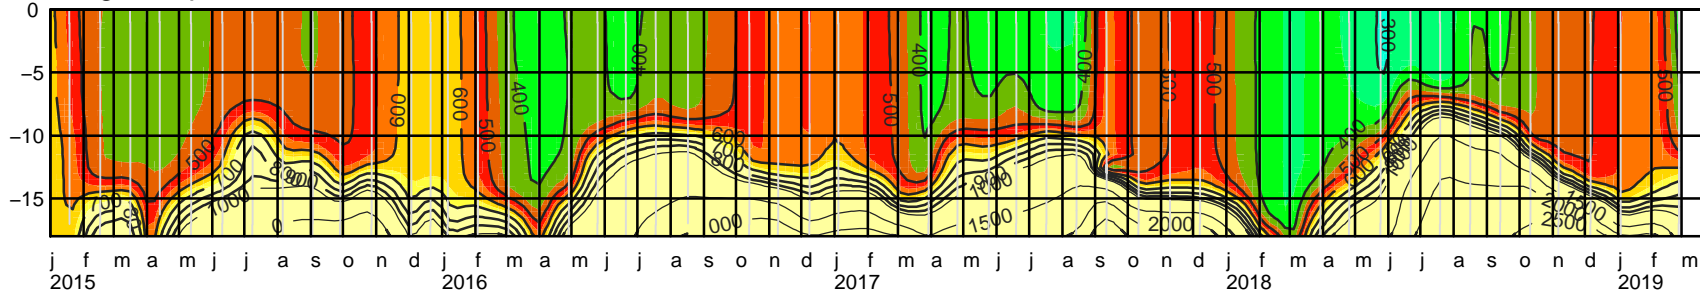

chloridegehalte volkerak/zoommeer (mg/l)

Krammersluizen

Bergsediepsluis

Kreekraksluizen

Spuikanaal