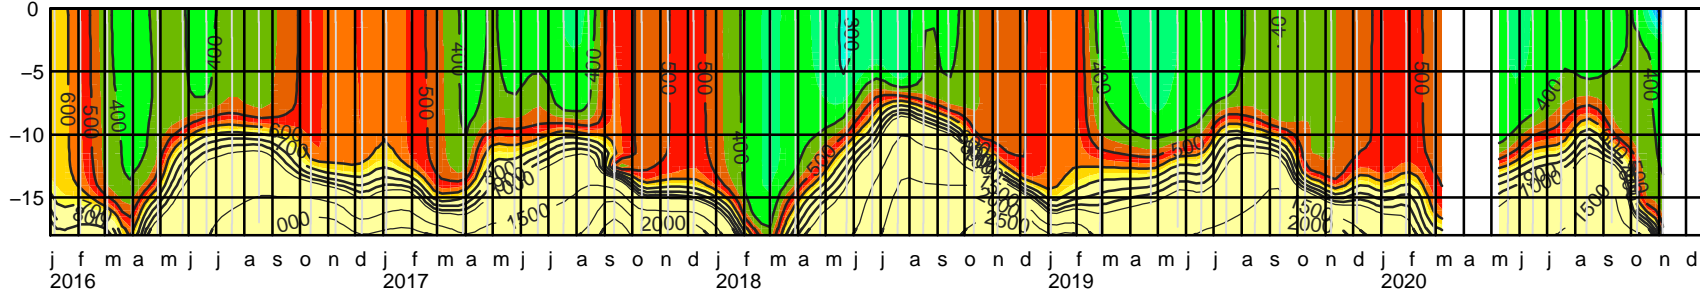

chloridegehalte volkerak/zoommeer (mg/l)

Krammersluizen

Bergsediepsluis

Kreekraksluizen

Spuikanaal