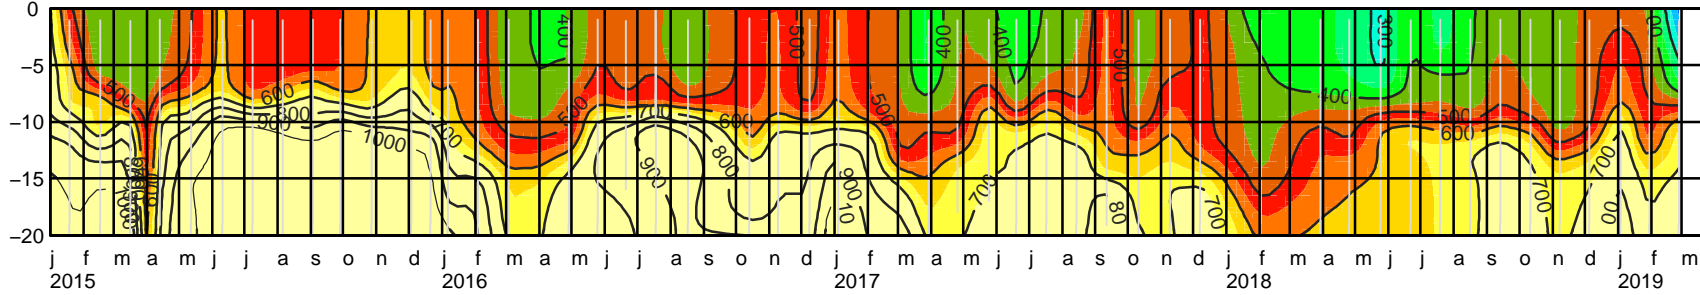

chloridegehalte volkerak/zoommeer (mg/l)

Krammersluizen

Bergsediepsluis

Kreekraksluizen

Spuikanaal