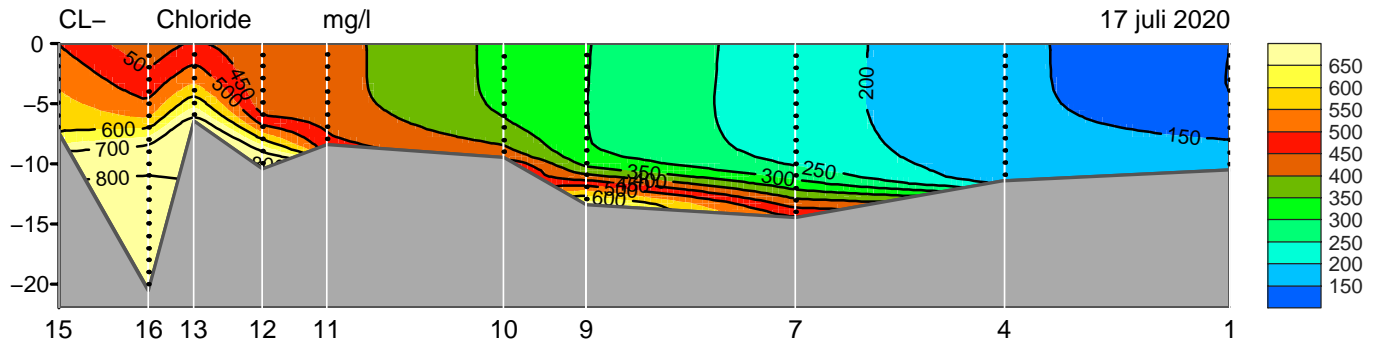

VOLKERAK

RWS Zee en Delta