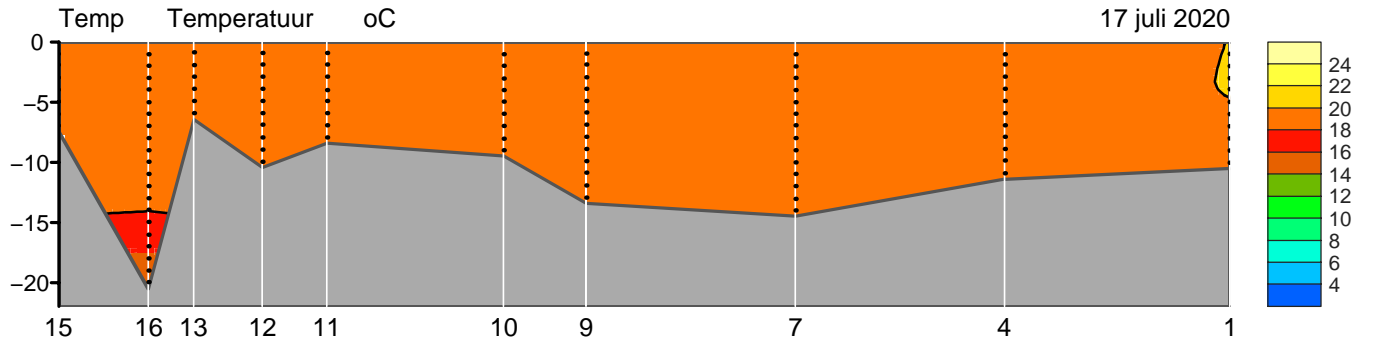

VOLKERAK

RWS Zee en Delta