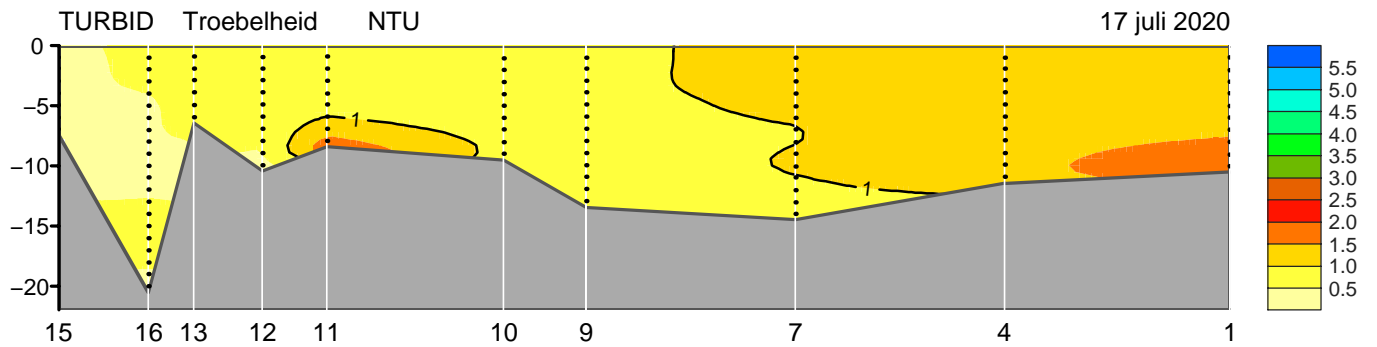

VOLKERAK

RWS Zee en Delta