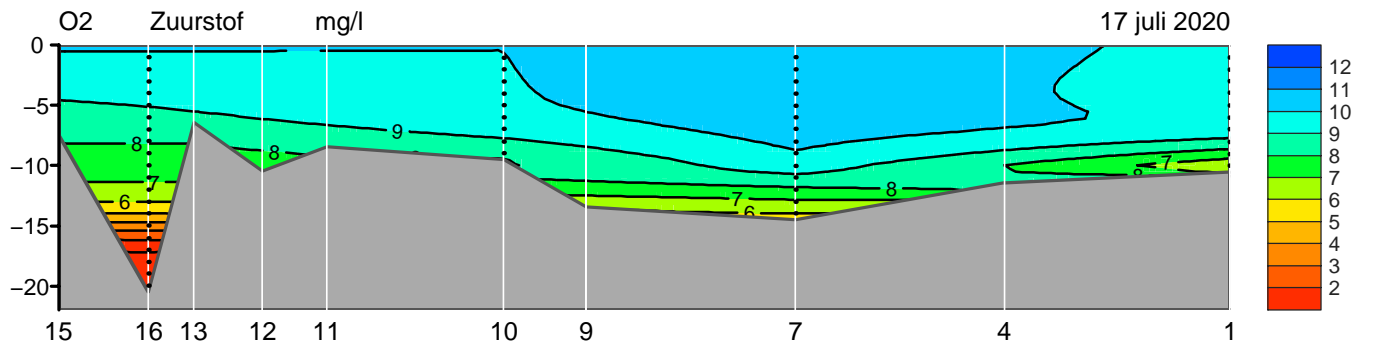

VOLKERAK

RWS Zee en Delta