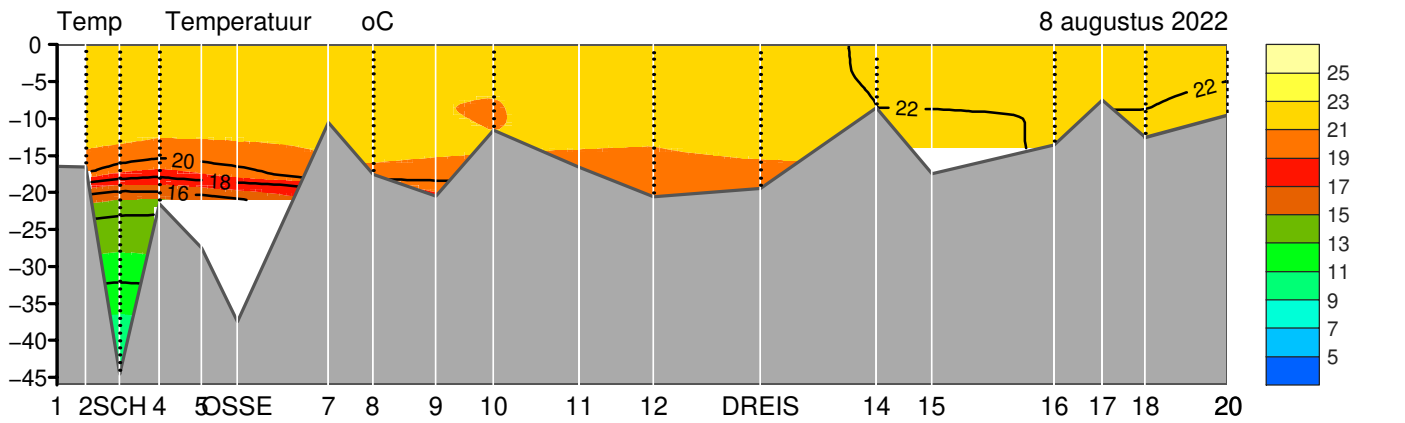

GREVELINGENMEER

BOM1b
17962 mg/l

8 augustus 2022

GREVELINGENMEER