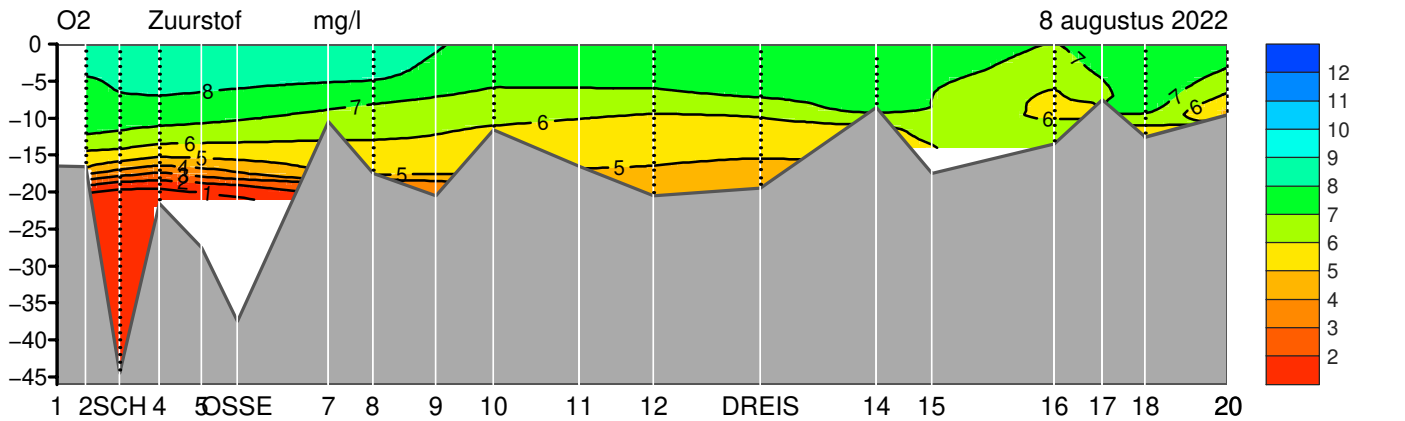

GREVELINGENMEER

BOM1b
17962 mg/l

8 augustus 2022

GREVELINGENMEER