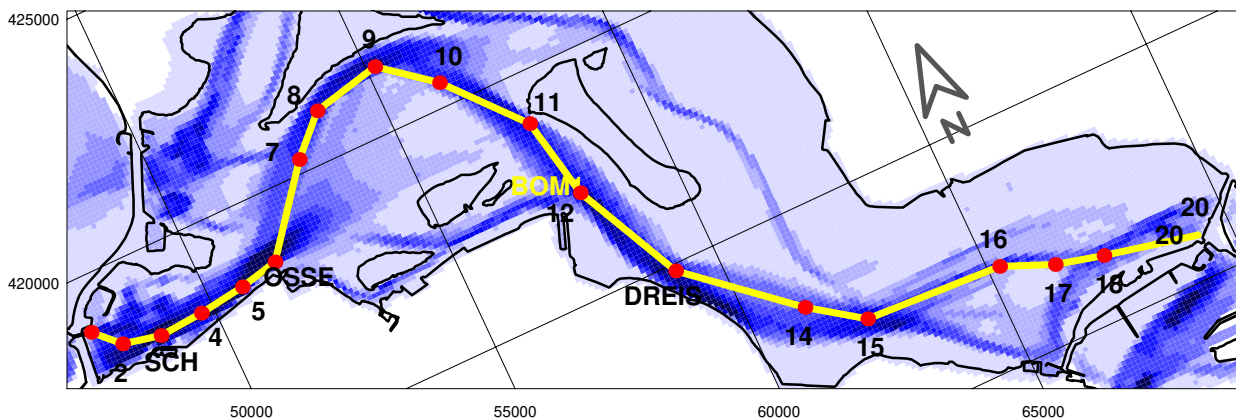

GREVELINGENMEER

BOM1b
17962 mg/l

8 augustus 2022

GREVELINGENMEER