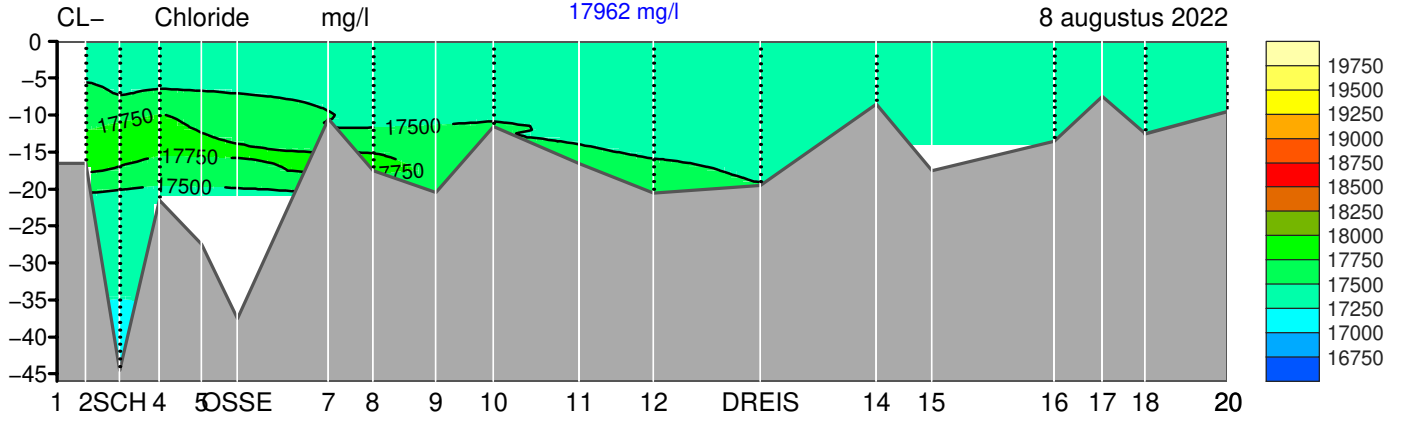

GREVELINGENMEER

BOM1b
17962 mg/l

8 augustus 2022

GREVELINGENMEER