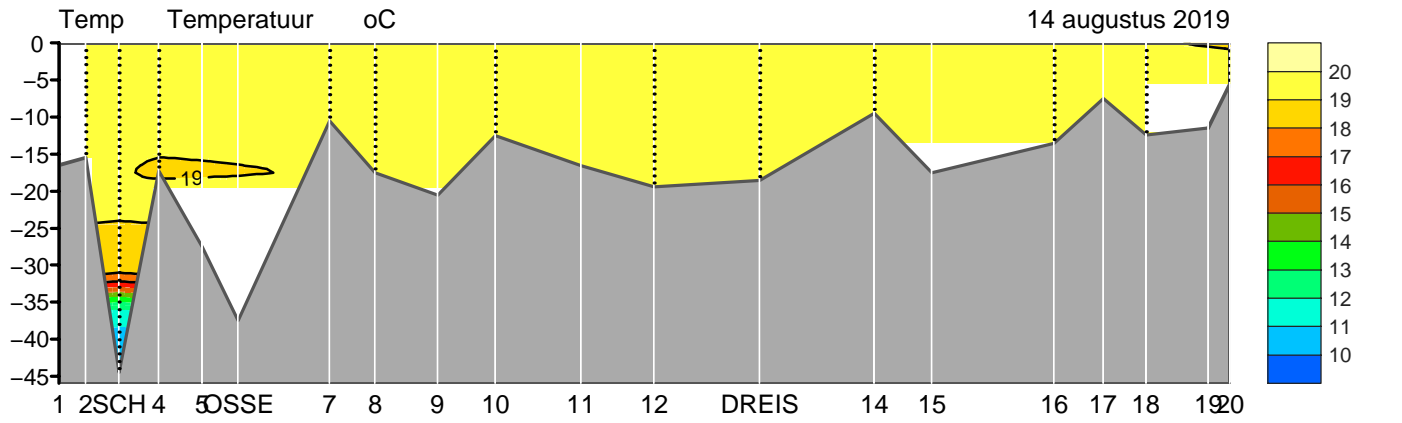

GREVELINGENMEER

BOM1b
17119 mg/l

14 augustus 2019

GREVELINGENMEER