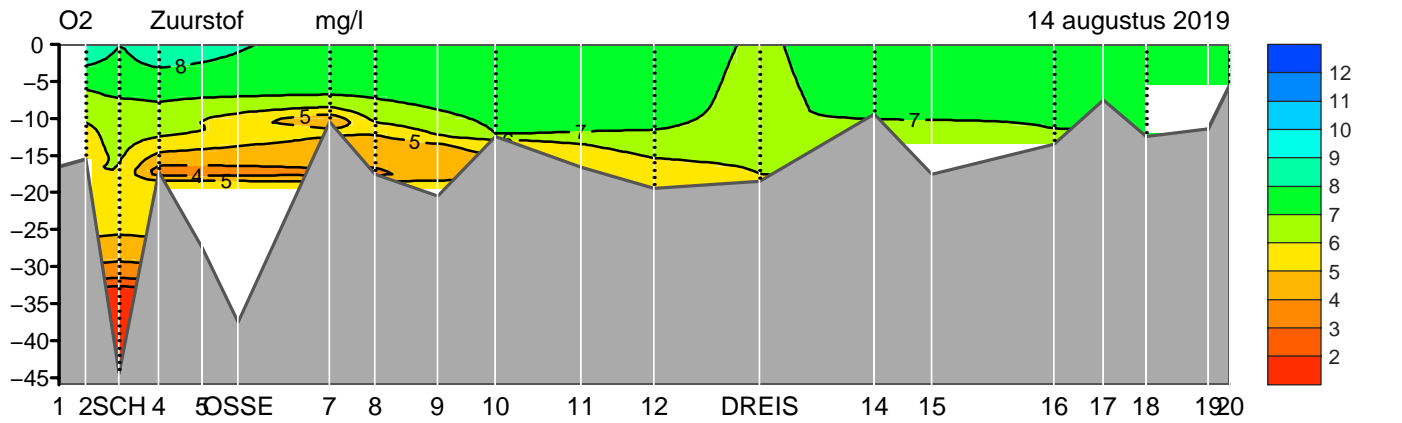

GREVELINGENMEER

BOM1b
17119 mg/l

14 augustus 2019

GREVELINGENMEER