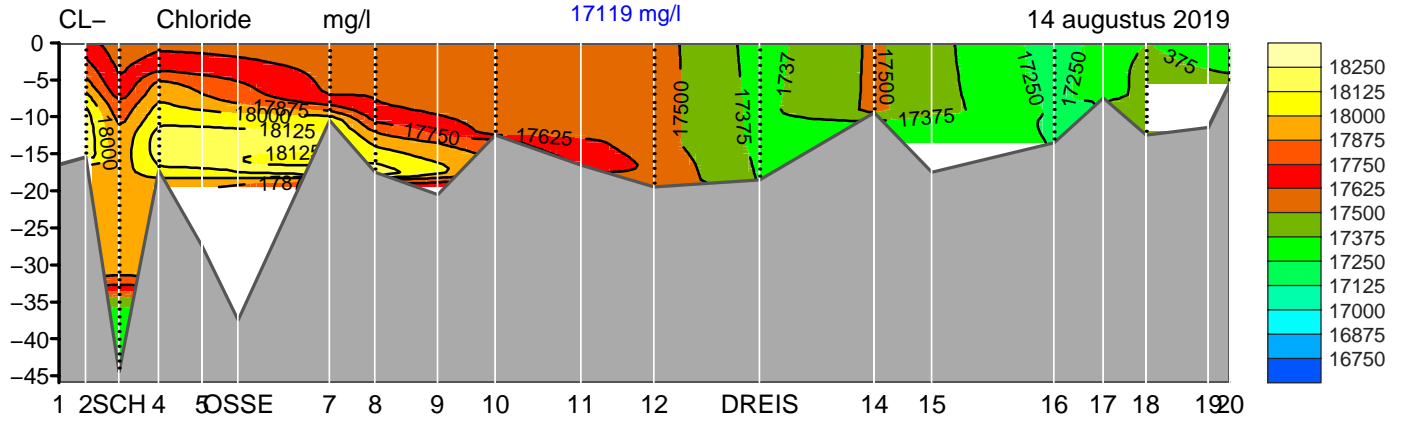

GREVELINGENMEER

BOM1b
17119 mg/l

14 augustus 2019

GREVELINGENMEER