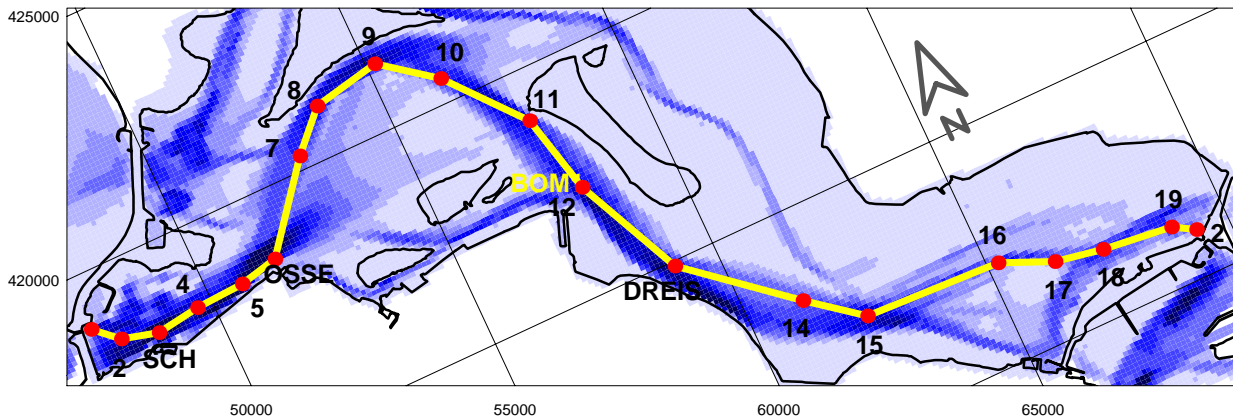

GREVELINGENMEER

BOM1b
17119 mg/l

14 augustus 2019

GREVELINGENMEER