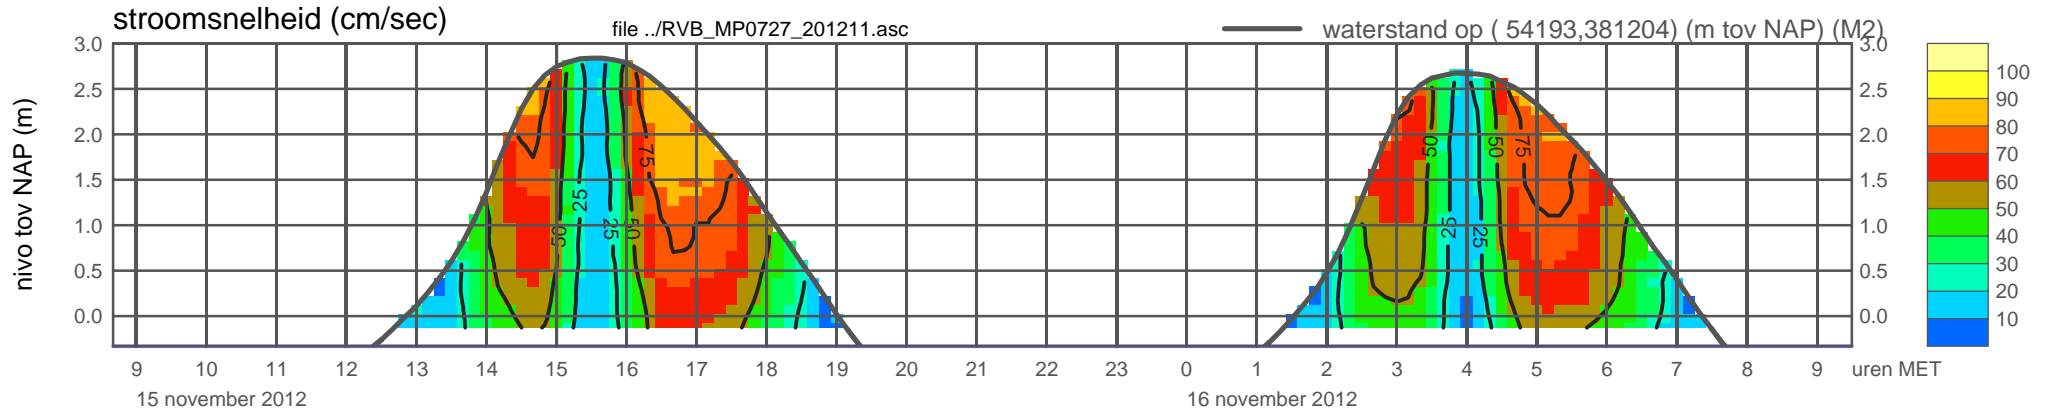

meetpunt RVB_MP0727_201211 (x=054193 , y=381204 , bodem=NAP -0.33 m sensor=NAP -0.23 m)

meetpunt RVB_MP0727_201211 (x=054193 , y=381204 , bodem=NAP -0.33 m sensor=NAP -0.23 m)

meetpunt RVB_MP0727_201211 (x=054193 , y=381204 , bodem=NAP -0.33 m sensor=NAP -0.23 m)

meetpunt RVB_MP0727_201211 (x=054193 , y=381204 , bodem=NAP -0.33 m sensor=NAP -0.23 m)

meetpunt RVB_MP0727_201211 (x=054193 , y=381204 , bodem=NAP -0.33 m sensor=NAP -0.23 m)

rijkswaterstaat zeeland

meetpunt RVB_MP0727_201211 (x=054193 , y=381204 , bodem=NAP -0.33 m sensor=NAP -0.23 m)

rijkswaterstaat zeeland

meetpunt RVB_MP0727_201211 (x=054193 , y=381204 , bodem=NAP -0.33 m sensor=NAP -0.23 m)

meetpunt RVB_MP0727_201211 (x=054193 , y=381204 , bodem=NAP -0.33 m sensor=NAP -0.23 m)

rijkswaterstaat zeeland