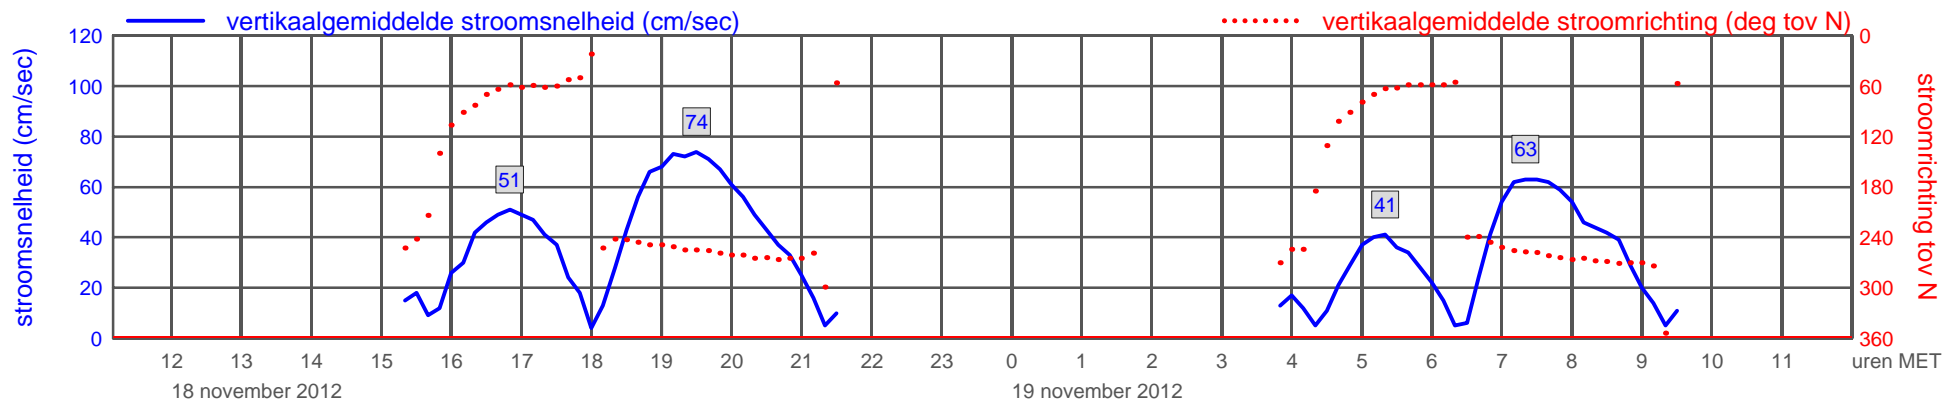

meetpunt RVB_MP0727_201211 (x=054193 , y=381204 , bodem=NAP -0.33 m sensor=NAP -0.23 m)

meetpunt RVB_MP0727_201211 (x=054193 , y=381204 , bodem=NAP -0.33 m sensor=NAP -0.23 m)

rijkswaterstaat zeeland

meetpunt RVB_MP0727_201211 (x=054193 , y=381204 , bodem=NAP -0.33 m sensor=NAP -0.23 m)

rijkswaterstaat zeeland

meetpunt RVB_MP0727_201211 (x=054193 , y=381204 , bodem=NAP -0.33 m sensor=NAP -0.23 m)

meetpunt RVB_MP0727_201211 (x=054193 , y=381204 , bodem=NAP -0.33 m sensor=NAP -0.23 m)

rijkswaterstaat zeeland

meetpunt RVB_MP0727_201211 (x=054193 , y=381204 , bodem=NAP -0.33 m sensor=NAP -0.23 m)

meetpunt RVB_MP0727_201211 (x=054193 , y=381204 , bodem=NAP -0.33 m sensor=NAP -0.23 m)