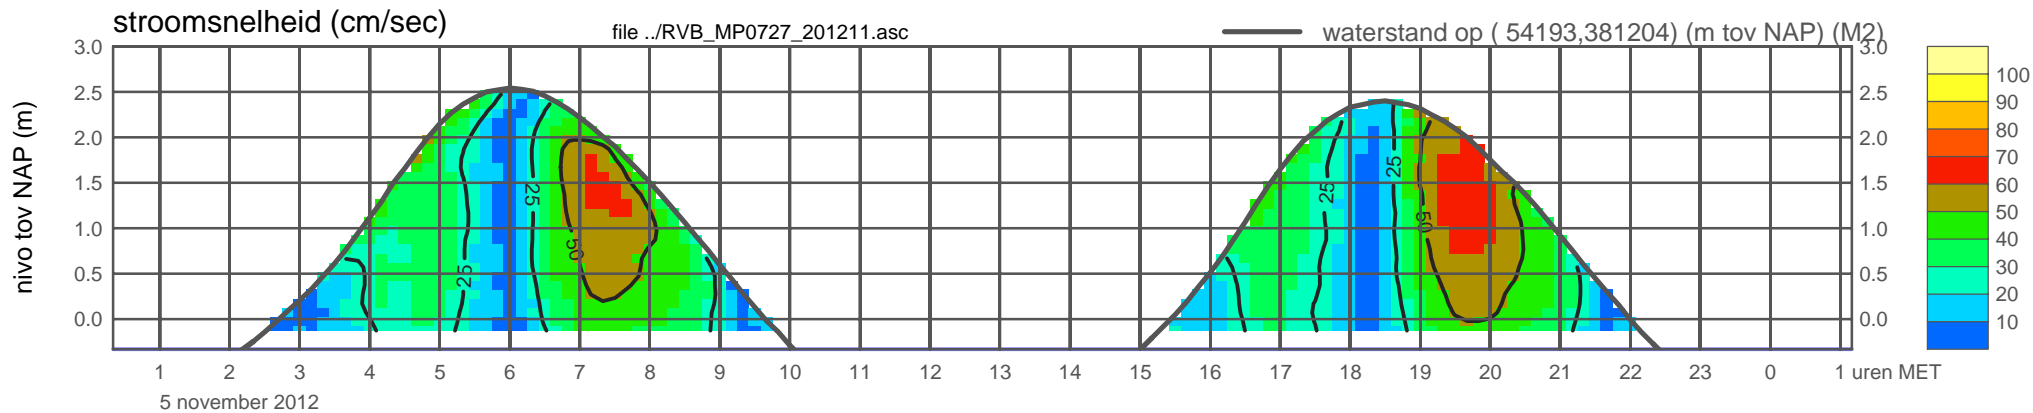

meetpunt RVB_MP0727_201211 (x=054193 , y=381204 , bodem=NAP -0.33 m sensor=NAP -0.23 m)

meetpunt RVB_MP0727_201211 (x=054193 , y=381204 , bodem=NAP -0.33 m sensor=NAP -0.23 m)

meetpunt RVB_MP0727_201211 (x=054193 , y=381204 , bodem=NAP -0.33 m sensor=NAP -0.23 m)

rijkswaterstaat zeeland

meetpunt RVB_MP0727_201211 (x=054193 , y=381204 , bodem=NAP -0.33 m sensor=NAP -0.23 m)

meetpunt RVB_MP0727_201211 (x=054193 , y=381204 , bodem=NAP -0.33 m sensor=NAP -0.23 m)

meetpunt RVB_MP0727_201211 (x=054193 , y=381204 , bodem=NAP -0.33 m sensor=NAP -0.23 m)