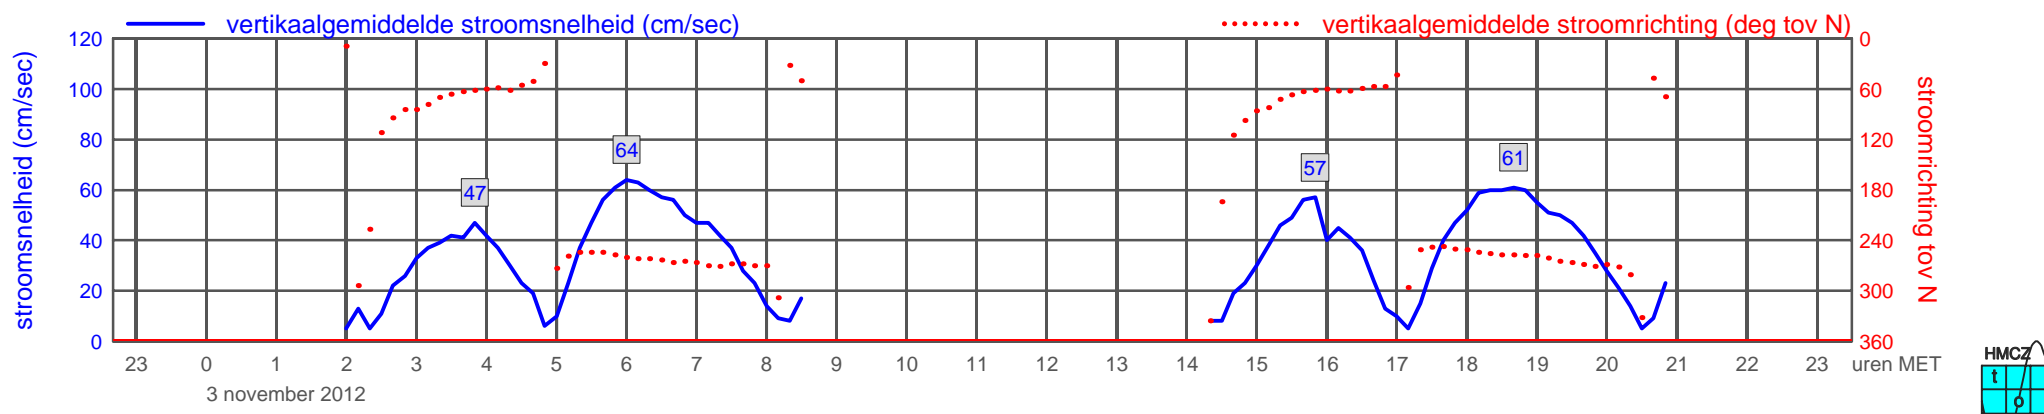

meetpunt RVB_MP0727_201211 (x=054193 , y=381204 , bodem=NAP -0.33 m sensor=NAP -0.23 m)

meetpunt RVB_MP0727_201211 (x=054193 , y=381204 , bodem=NAP -0.33 m sensor=NAP -0.23 m)

meetpunt RVB_MP0727_201211 (x=054193 , y=381204 , bodem=NAP -0.33 m sensor=NAP -0.23 m)

rijkswaterstaat zeeland

meetpunt RVB_MP0727_201211 (x=054193 , y=381204 , bodem=NAP -0.33 m sensor=NAP -0.23 m)

meetpunt RVB_MP0727_201211 (x=054193 , y=381204 , bodem=NAP -0.33 m sensor=NAP -0.23 m)

meetpunt RVB_MP0727_201211 (x=054193 , y=381204 , bodem=NAP -0.33 m sensor=NAP -0.23 m)