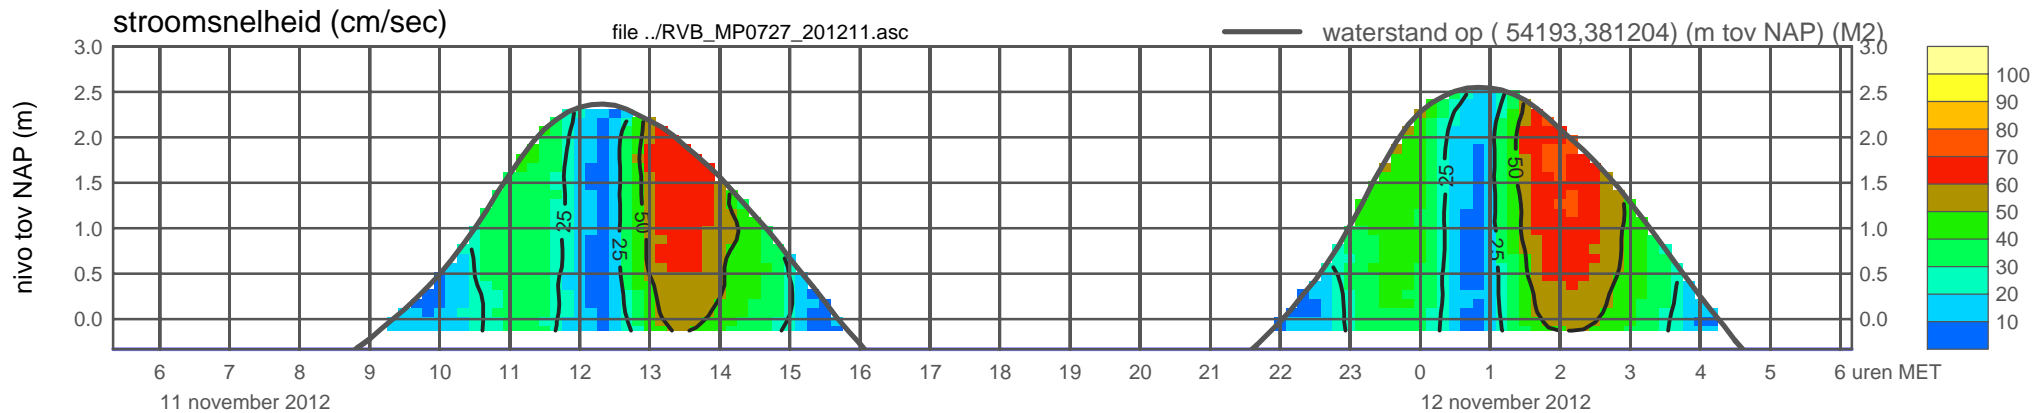

meetpunt RVB_MP0727_201211 (x=054193 , y=381204 , bodem=NAP -0.33 m sensor=NAP -0.23 m)

meetpunt RVB_MP0727_201211 (x=054193 , y=381204 , bodem=NAP -0.33 m sensor=NAP -0.23 m)

meetpunt RVB_MP0727_201211 (x=054193 , y=381204 , bodem=NAP -0.33 m sensor=NAP -0.23 m)