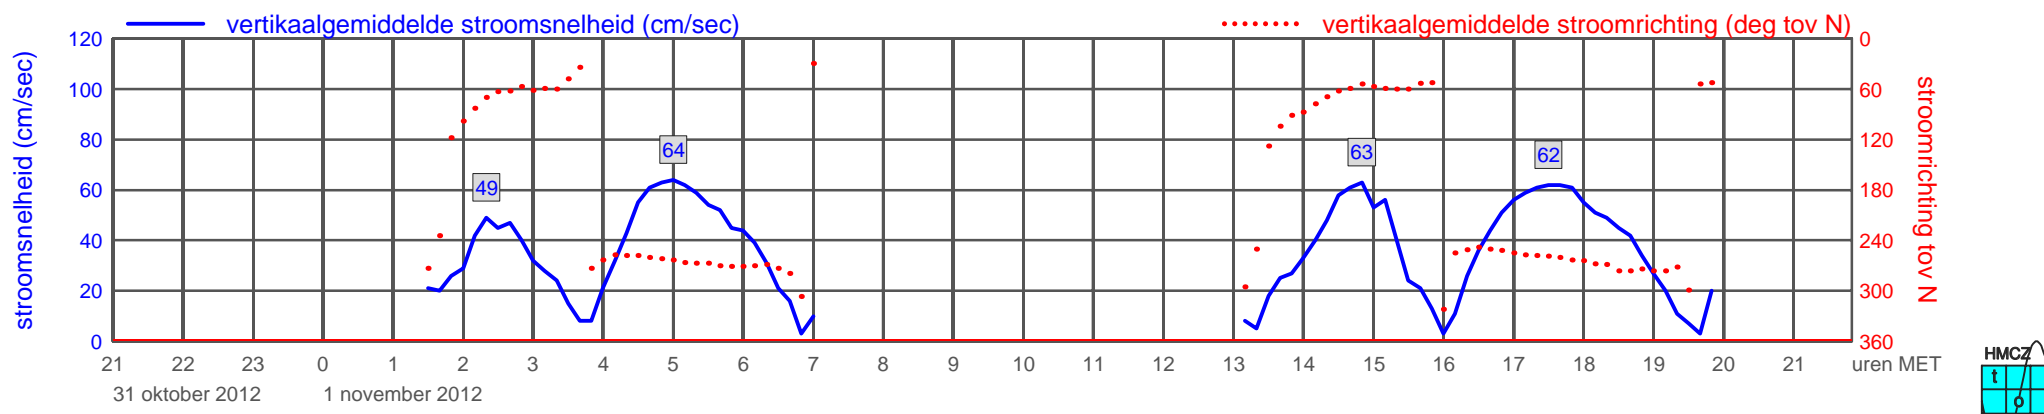

meetpunt RVB_MP0727_201211 (x=054193 , y=381204 , bodem=NAP -0.33 m sensor=NAP -0.23 m)

meetpunt RVB_MP0727_201211 (x=054193 , y=381204 , bodem=NAP -0.33 m sensor=NAP -0.23 m)

meetpunt RVB_MP0727_201211 (x=054193 , y=381204 , bodem=NAP -0.33 m sensor=NAP -0.23 m)

rijkswaterstaat zeeland

meetpunt RVB_MP0727_201211 (x=054193 , y=381204 , bodem=NAP -0.33 m sensor=NAP -0.23 m)

meetpunt RVB_MP0727_201211 (x=054193 , y=381204 , bodem=NAP -0.33 m sensor=NAP -0.23 m)

meetpunt RVB_MP0727_201211 (x=054193 , y=381204 , bodem=NAP -0.33 m sensor=NAP -0.23 m)