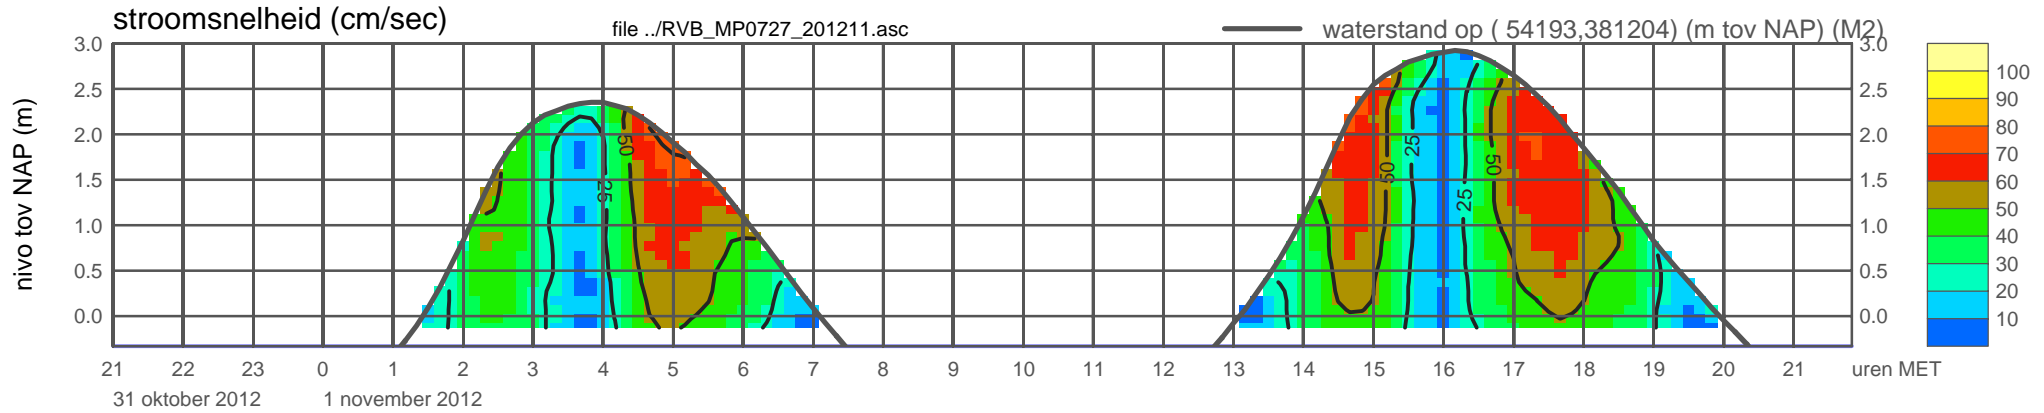

meetpunt RVB_MP0727_201211 (x=054193 , y=381204 , bodem=NAP -0.33 m sensor=NAP -0.23 m)