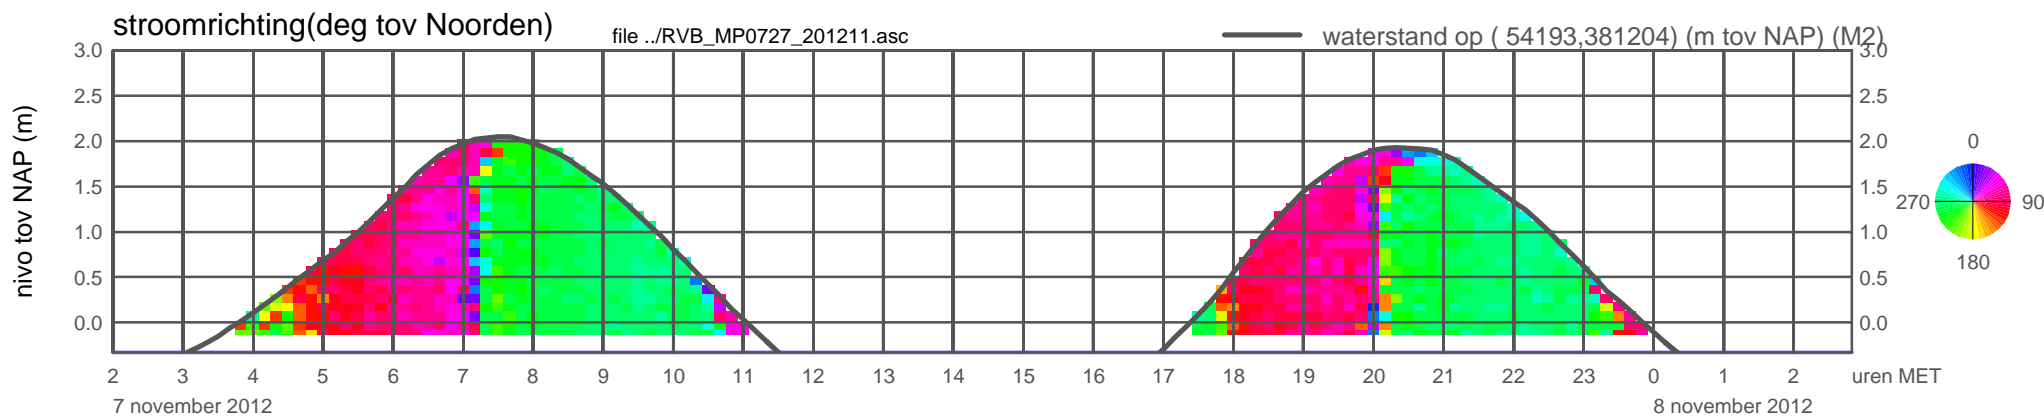

rijkswaterstaat zeeland

meetpunt RVB_MP0727_201211 (x=054193 , y=381204 , bodem=NAP -0.33 m sensor=NAP -0.23 m)

meetpunt RVB_MP0727_201211 (x=054193 , y=381204 , bodem=NAP -0.33 m sensor=NAP -0.23 m)

meetpunt RVB_MP0727_201211 (x=054193 , y=381204 , bodem=NAP -0.33 m sensor=NAP -0.23 m)

meetpunt RVB_MP0727_201211 (x=054193 , y=381204 , bodem=NAP -0.33 m sensor=NAP -0.23 m)

meetpunt RVB_MP0727_201211 (x=054193 , y=381204 , bodem=NAP -0.33 m sensor=NAP -0.23 m)

meetpunt RVB_MP0727_201211 (x=054193 , y=381204 , bodem=NAP -0.33 m sensor=NAP -0.23 m)