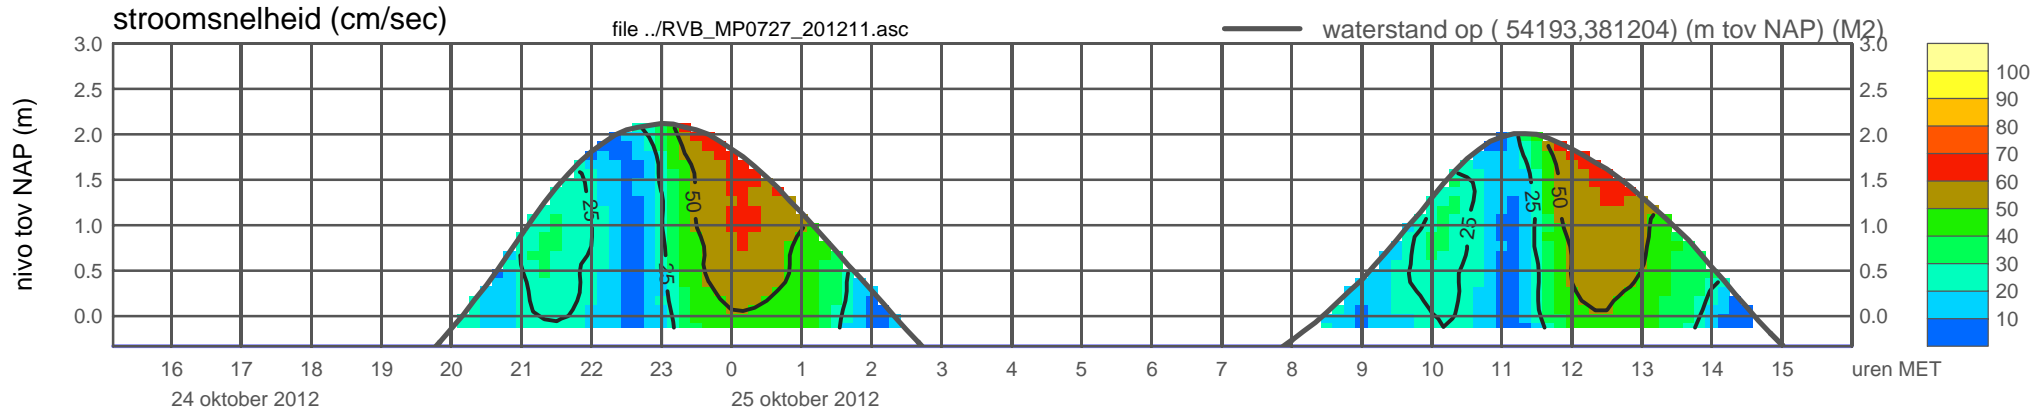

meetpunt RVB_MP0727_201211 (x=054193 , y=381204 , bodem=NAP -0.33 m sensor=NAP -0.23 m)

meetpunt RVB_MP0727_201211 (x=054193 , y=381204 , bodem=NAP -0.33 m sensor=NAP -0.23 m)

meetpunt RVB_MP0727_201211 (x=054193 , y=381204 , bodem=NAP -0.33 m sensor=NAP -0.23 m)