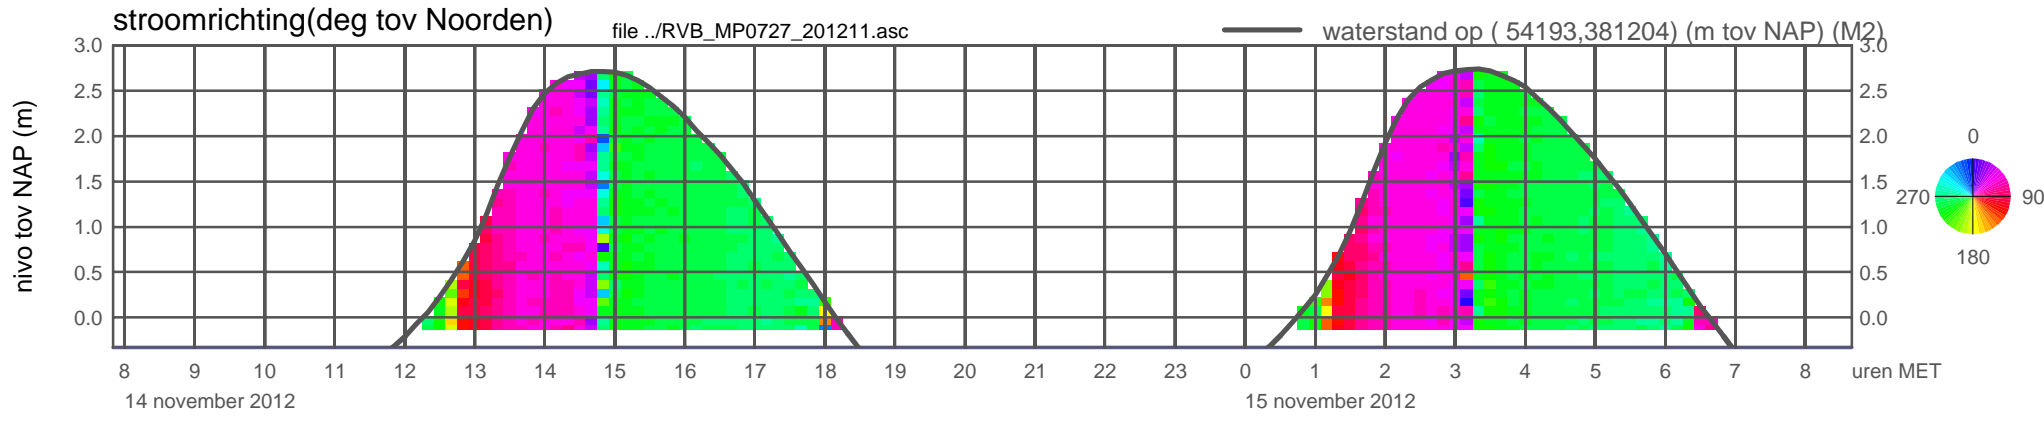

meetpunt RVB_MP0727_201211 (x=054193 , y=381204 , bodem=NAP -0.33 m sensor=NAP -0.23 m)

meetpunt RVB_MP0727_201211 (x=054193 , y=381204 , bodem=NAP -0.33 m sensor=NAP -0.23 m)

meetpunt RVB_MP0727_201211 (x=054193 , y=381204 , bodem=NAP -0.33 m sensor=NAP -0.23 m)

meetpunt RVB_MP0727_201211 (x=054193 , y=381204 , bodem=NAP -0.33 m sensor=NAP -0.23 m)

meetpunt RVB_MP0727_201211 (x=054193 , y=381204 , bodem=NAP -0.33 m sensor=NAP -0.23 m)

rijkswaterstaat zeeland

meetpunt RVB_MP0727_201211 (x=054193 , y=381204 , bodem=NAP -0.33 m sensor=NAP -0.23 m)