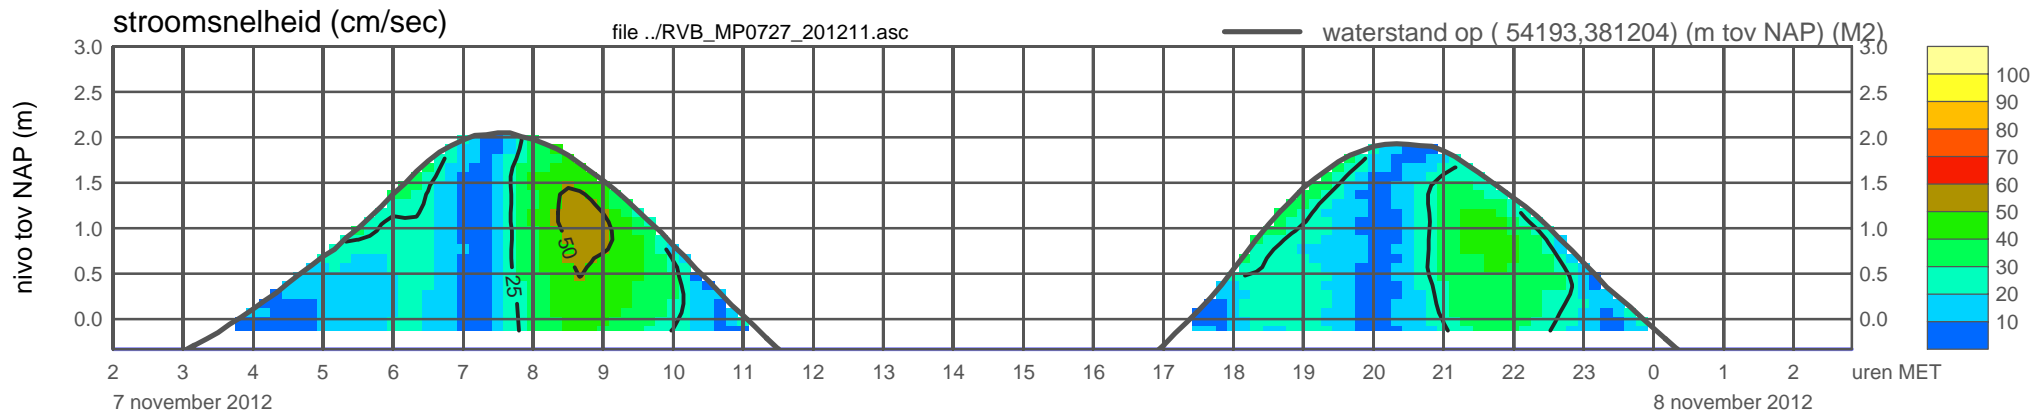

rijkswaterstaat zeeland

meetpunt RVB_MP0727_201211 (x=054193 , y=381204 , bodem=NAP -0.33 m sensor=NAP -0.23 m)

meetpunt RVB_MP0727_201211 (x=054193 , y=381204 , bodem=NAP -0.33 m sensor=NAP -0.23 m)

meetpunt RVB_MP0727_201211 (x=054193 , y=381204 , bodem=NAP -0.33 m sensor=NAP -0.23 m)

meetpunt RVB_MP0727_201211 (x=054193 , y=381204 , bodem=NAP -0.33 m sensor=NAP -0.23 m)

meetpunt RVB_MP0727_201211 (x=054193 , y=381204 , bodem=NAP -0.33 m sensor=NAP -0.23 m)

meetpunt RVB_MP0727_201211 (x=054193 , y=381204 , bodem=NAP -0.33 m sensor=NAP -0.23 m)