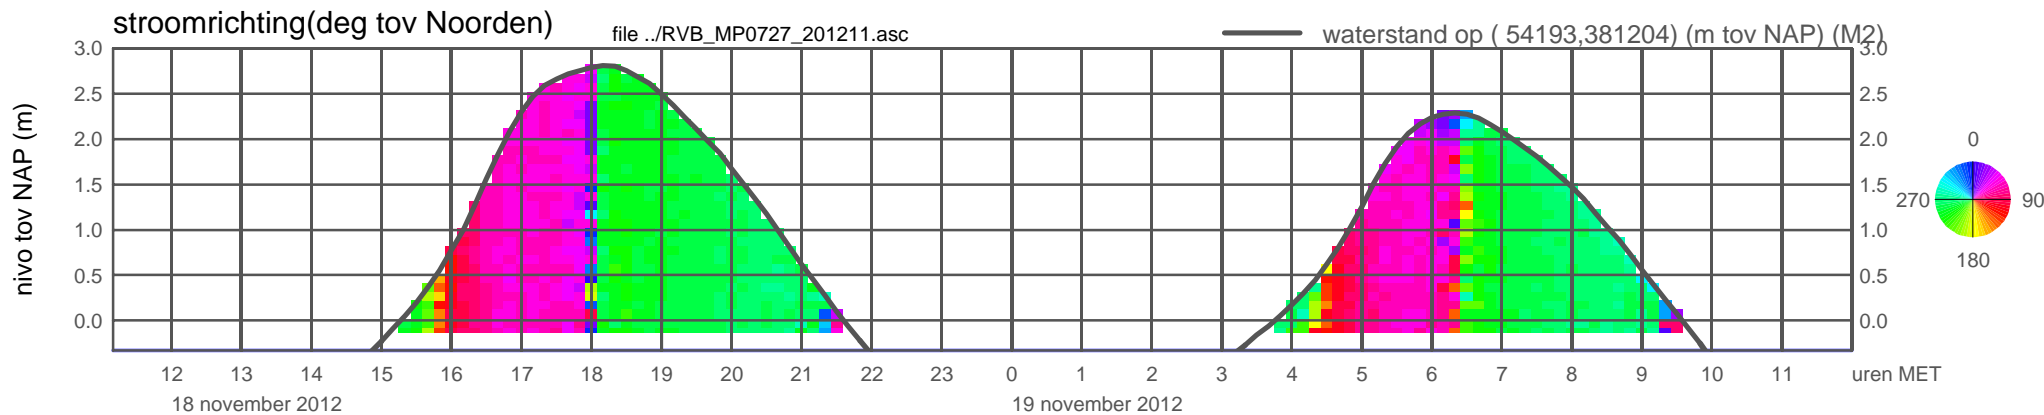

meetpunt RVB_MP0727_201211 (x=054193 , y=381204 , bodem=NAP -0.33 m sensor=NAP -0.23 m)

meetpunt RVB_MP0727_201211 (x=054193 , y=381204 , bodem=NAP -0.33 m sensor=NAP -0.23 m)

rijkswaterstaat zeeland

meetpunt RVB_MP0727_201211 (x=054193 , y=381204 , bodem=NAP -0.33 m sensor=NAP -0.23 m)

rijkswaterstaat zeeland

meetpunt RVB_MP0727_201211 (x=054193 , y=381204 , bodem=NAP -0.33 m sensor=NAP -0.23 m)

meetpunt RVB_MP0727_201211 (x=054193 , y=381204 , bodem=NAP -0.33 m sensor=NAP -0.23 m)

rijkswaterstaat zeeland

meetpunt RVB_MP0727_201211 (x=054193 , y=381204 , bodem=NAP -0.33 m sensor=NAP -0.23 m)

meetpunt RVB_MP0727_201211 (x=054193 , y=381204 , bodem=NAP -0.33 m sensor=NAP -0.23 m)