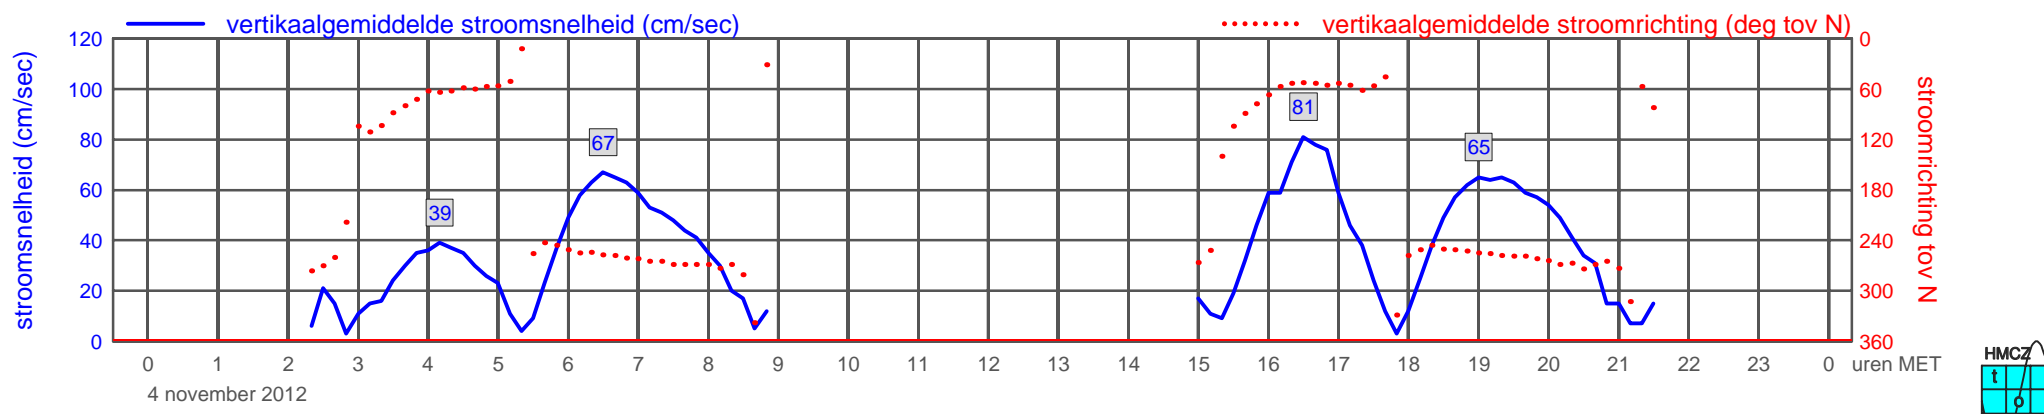

meetpunt RVB_MP0727_201211 (x=054193 , y=381204 , bodem=NAP -0.33 m sensor=NAP -0.23 m)

meetpunt RVB_MP0727_201211 (x=054193 , y=381204 , bodem=NAP -0.33 m sensor=NAP -0.23 m)

meetpunt RVB_MP0727_201211 (x=054193 , y=381204 , bodem=NAP -0.33 m sensor=NAP -0.23 m)

rijkswaterstaat zeeland

meetpunt RVB_MP0727_201211 (x=054193 , y=381204 , bodem=NAP -0.33 m sensor=NAP -0.23 m)

meetpunt RVB_MP0727_201211 (x=054193 , y=381204 , bodem=NAP -0.33 m sensor=NAP -0.23 m)

meetpunt RVB_MP0727_201211 (x=054193 , y=381204 , bodem=NAP -0.33 m sensor=NAP -0.23 m)