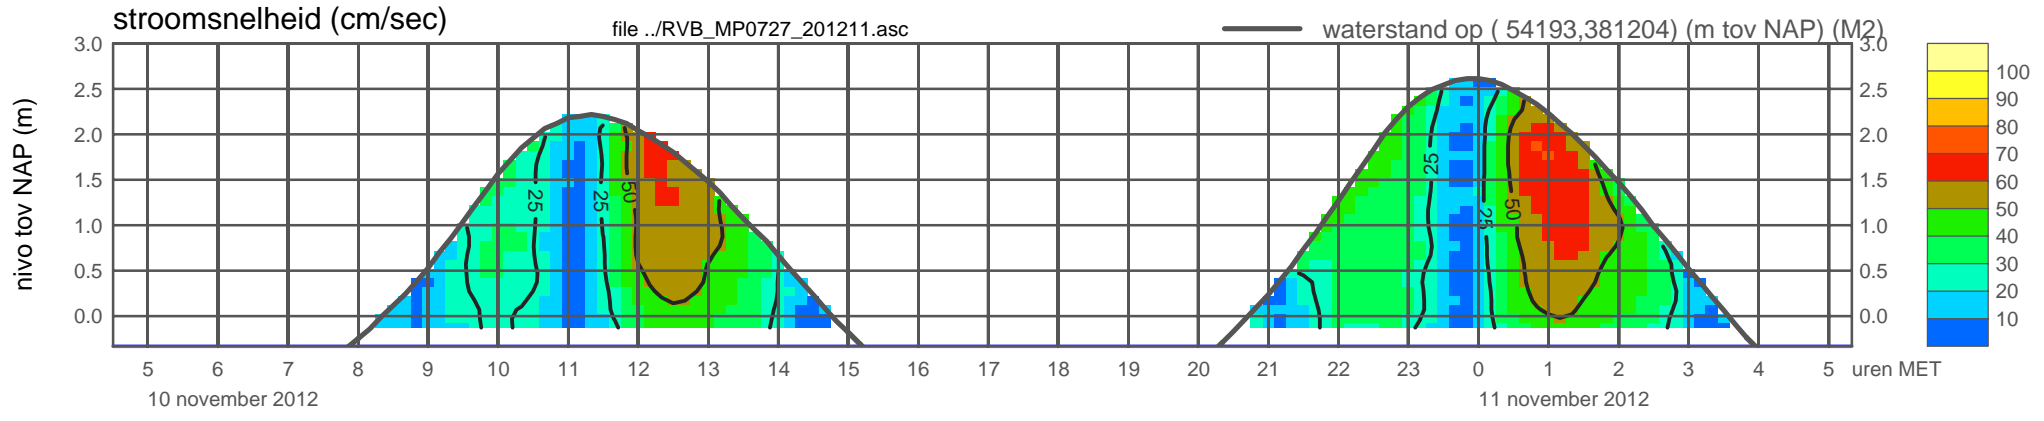

meetpunt RVB_MP0727_201211 (x=054193 , y=381204 , bodem=NAP -0.33 m sensor=NAP -0.23 m)

meetpunt RVB_MP0727_201211 (x=054193 , y=381204 , bodem=NAP -0.33 m sensor=NAP -0.23 m)

meetpunt RVB_MP0727_201211 (x=054193 , y=381204 , bodem=NAP -0.33 m sensor=NAP -0.23 m)