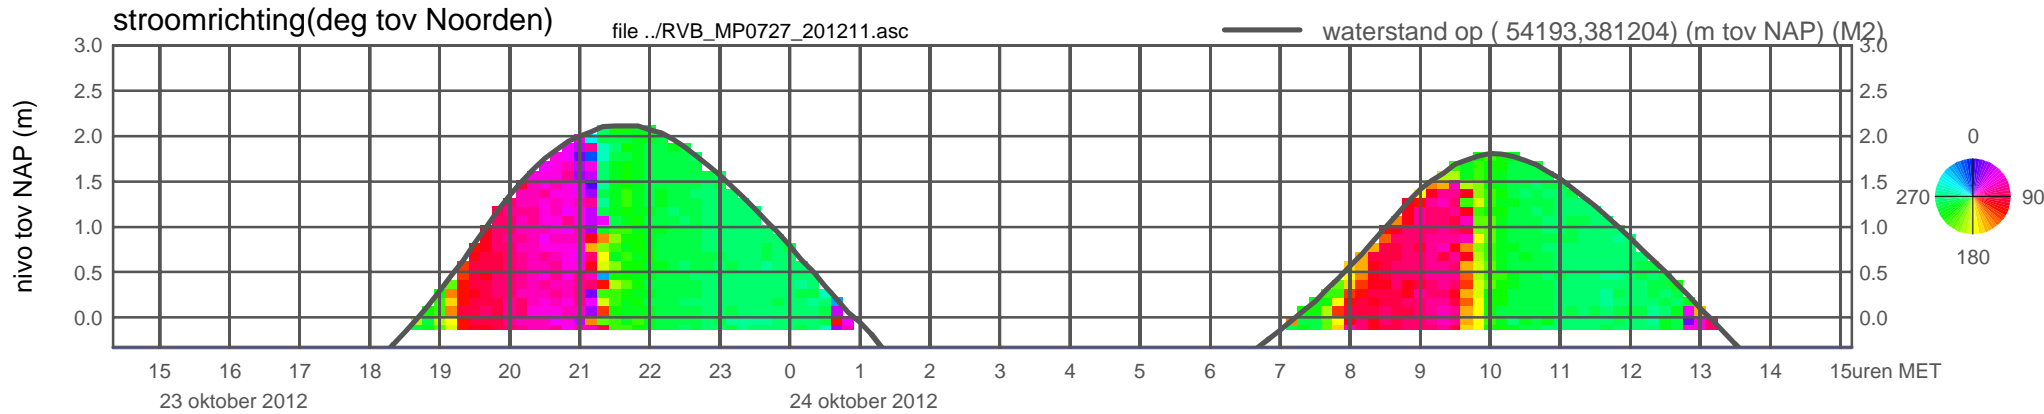

meetpunt RVB_MP0727_201211 (x=054193 , y=381204 , bodem=NAP -0.33 m sensor=NAP -0.23 m)

meetpunt RVB_MP0727_201211 (x=054193 , y=381204 , bodem=NAP -0.33 m sensor=NAP -0.23 m)

meetpunt RVB_MP0727_201211 (x=054193 , y=381204 , bodem=NAP -0.33 m sensor=NAP -0.23 m)