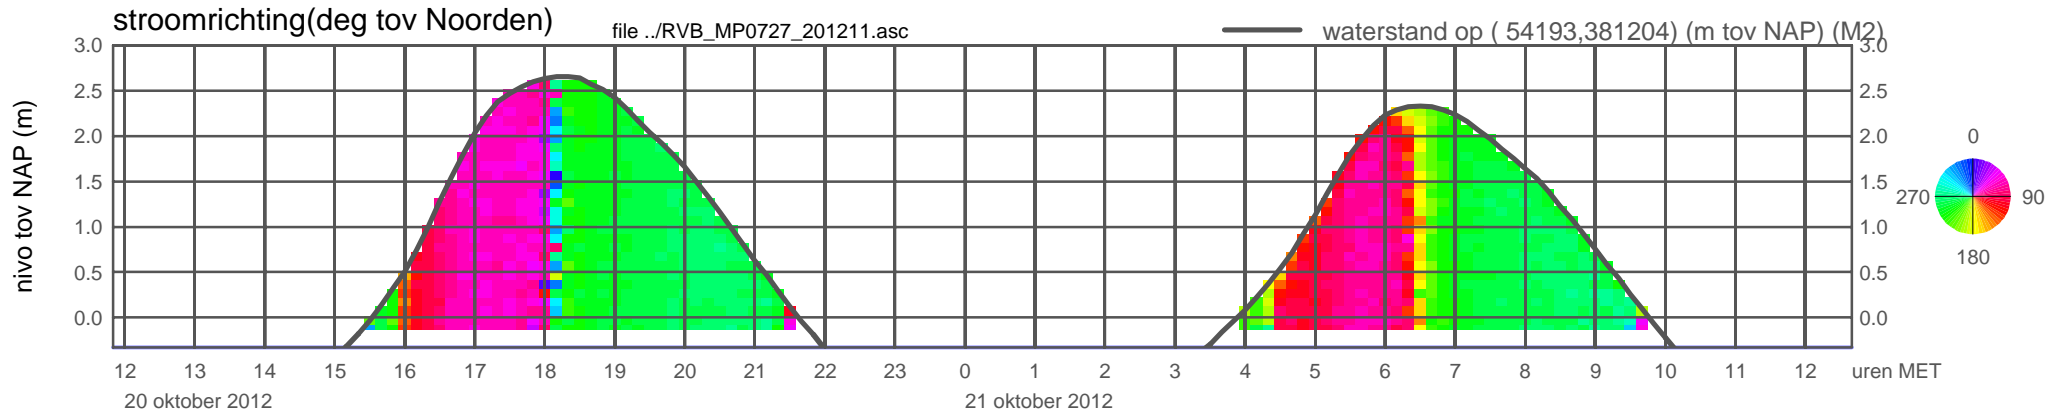

meetpunt RVB_MP0727_201211 (x=054193 , y=381204 , bodem=NAP -0.33 m sensor=NAP -0.23 m)

meetpunt RVB_MP0727_201211 (x=054193 , y=381204 , bodem=NAP -0.33 m sensor=NAP -0.23 m)

meetpunt RVB_MP0727_201211 (x=054193 , y=381204 , bodem=NAP -0.33 m sensor=NAP -0.23 m)