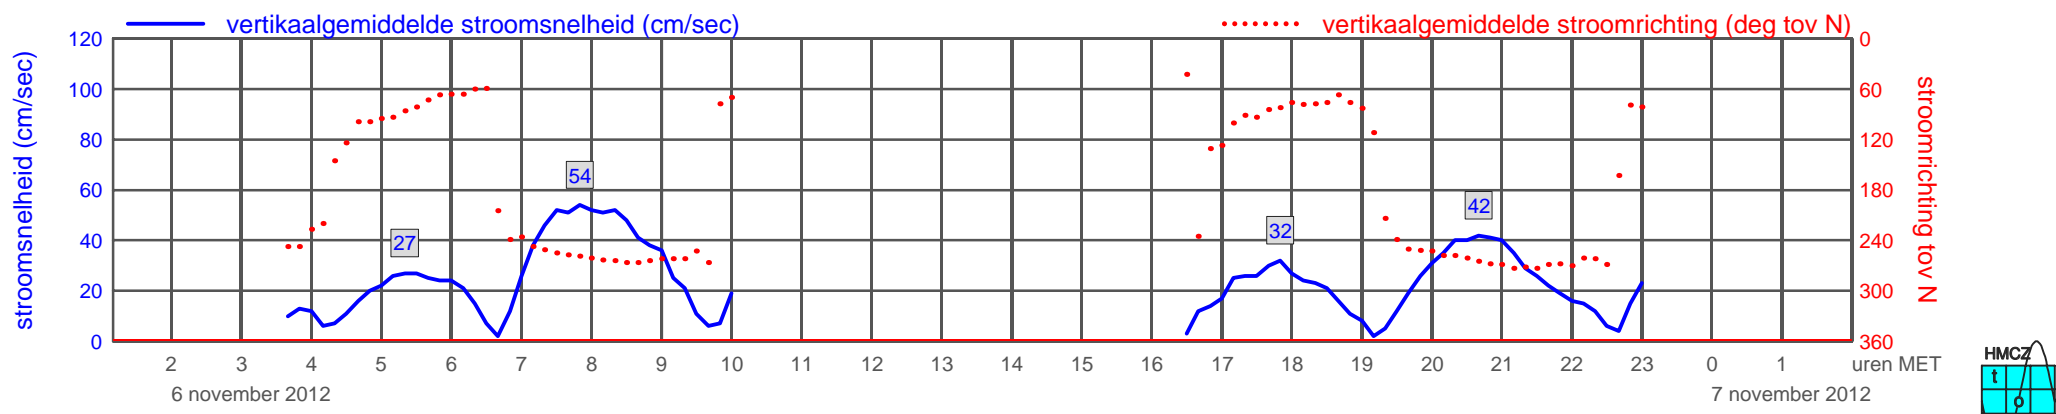

meetpunt RVB_MP0727_201211 (x=054193 , y=381204 , bodem=NAP -0.33 m sensor=NAP -0.23 m)

meetpunt RVB_MP0727_201211 (x=054193 , y=381204 , bodem=NAP -0.33 m sensor=NAP -0.23 m)

meetpunt RVB_MP0727_201211 (x=054193 , y=381204 , bodem=NAP -0.33 m sensor=NAP -0.23 m)

rijkswaterstaat zeeland

meetpunt RVB_MP0727_201211 (x=054193 , y=381204 , bodem=NAP -0.33 m sensor=NAP -0.23 m)

meetpunt RVB_MP0727_201211 (x=054193 , y=381204 , bodem=NAP -0.33 m sensor=NAP -0.23 m)

meetpunt RVB_MP0727_201211 (x=054193 , y=381204 , bodem=NAP -0.33 m sensor=NAP -0.23 m)