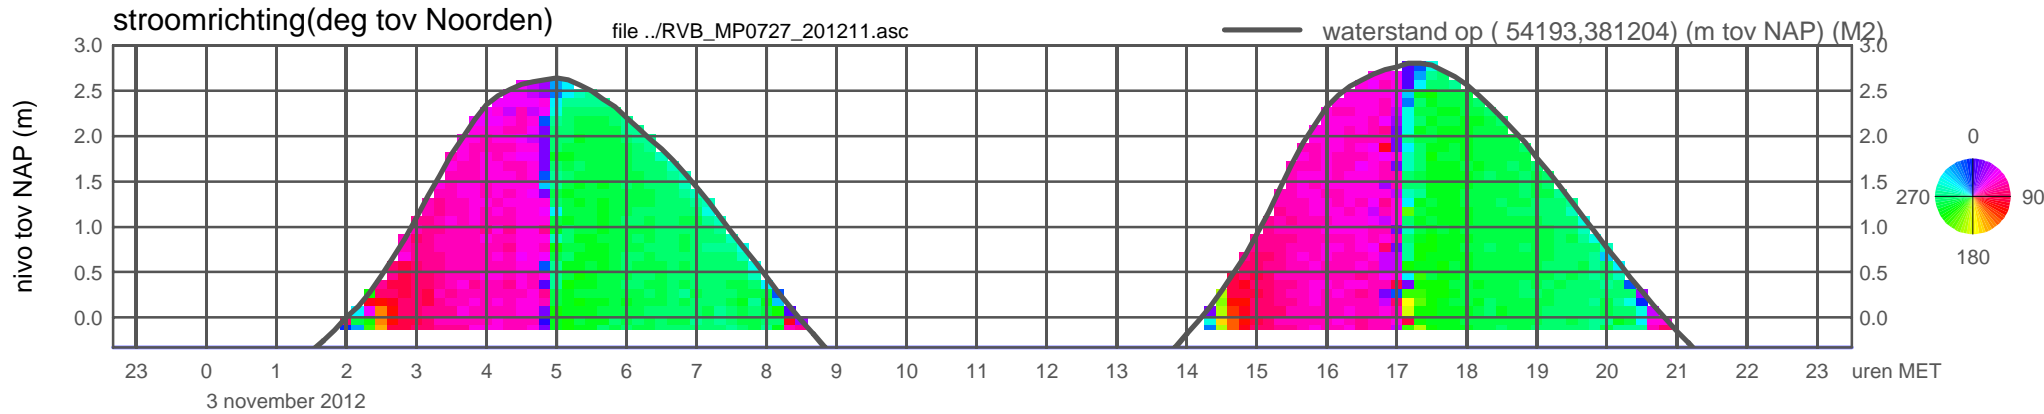

meetpunt RVB_MP0727_201211 (x=054193 , y=381204 , bodem=NAP -0.33 m sensor=NAP -0.23 m)

meetpunt RVB_MP0727_201211 (x=054193 , y=381204 , bodem=NAP -0.33 m sensor=NAP -0.23 m)

meetpunt RVB_MP0727_201211 (x=054193 , y=381204 , bodem=NAP -0.33 m sensor=NAP -0.23 m)

rijkswaterstaat zeeland

meetpunt RVB_MP0727_201211 (x=054193 , y=381204 , bodem=NAP -0.33 m sensor=NAP -0.23 m)

meetpunt RVB_MP0727_201211 (x=054193 , y=381204 , bodem=NAP -0.33 m sensor=NAP -0.23 m)

meetpunt RVB_MP0727_201211 (x=054193 , y=381204 , bodem=NAP -0.33 m sensor=NAP -0.23 m)