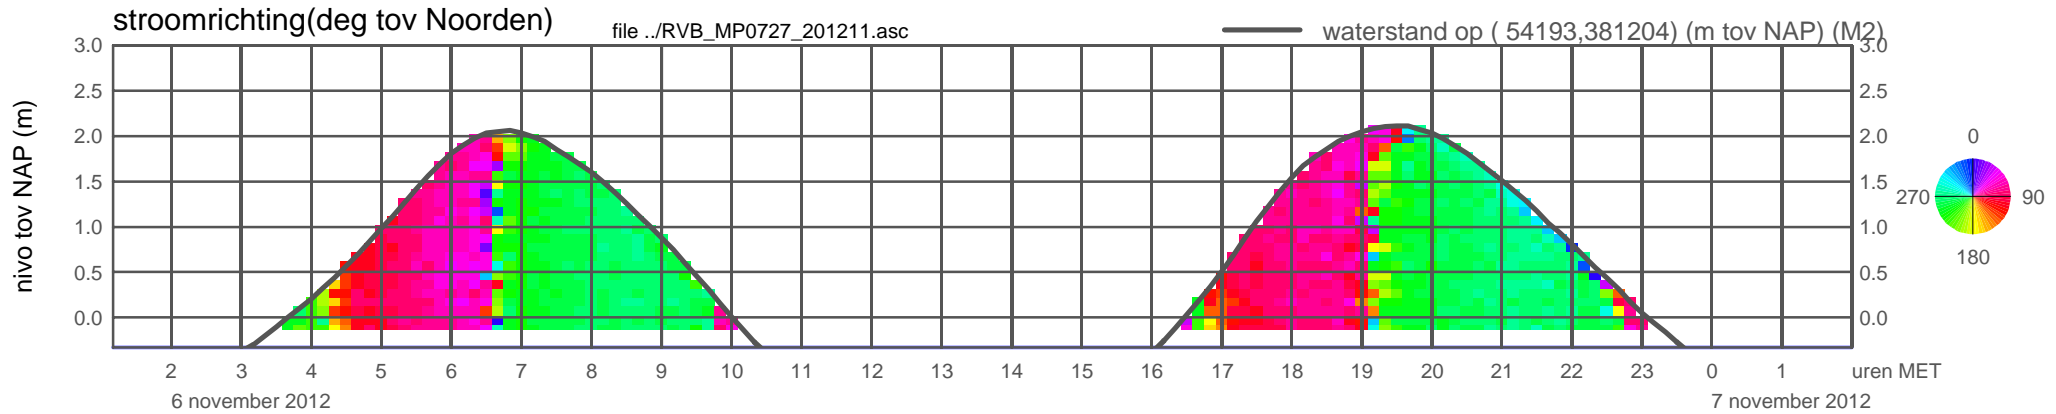

meetpunt RVB_MP0727_201211 (x=054193 , y=381204 , bodem=NAP -0.33 m sensor=NAP -0.23 m)

meetpunt RVB_MP0727_201211 (x=054193 , y=381204 , bodem=NAP -0.33 m sensor=NAP -0.23 m)

meetpunt RVB_MP0727_201211 (x=054193 , y=381204 , bodem=NAP -0.33 m sensor=NAP -0.23 m)

rijkswaterstaat zeeland

meetpunt RVB_MP0727_201211 (x=054193 , y=381204 , bodem=NAP -0.33 m sensor=NAP -0.23 m)

meetpunt RVB_MP0727_201211 (x=054193 , y=381204 , bodem=NAP -0.33 m sensor=NAP -0.23 m)

meetpunt RVB_MP0727_201211 (x=054193 , y=381204 , bodem=NAP -0.33 m sensor=NAP -0.23 m)