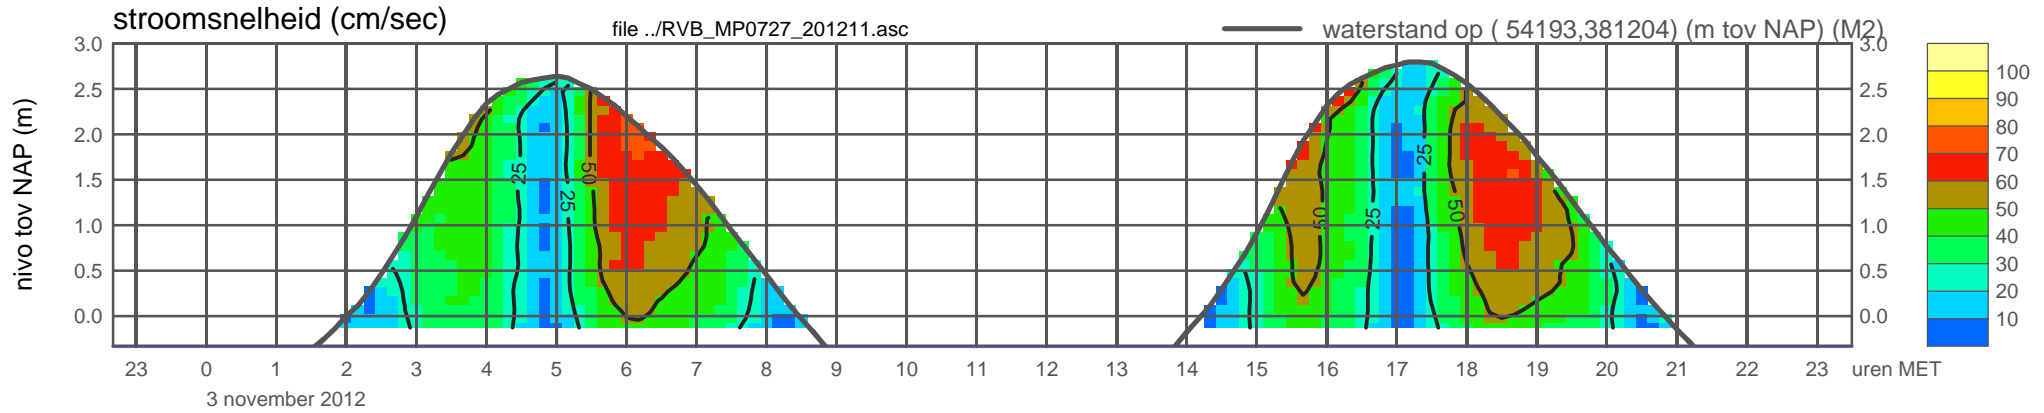

meetpunt RVB_MP0727_201211 (x=054193 , y=381204 , bodem=NAP -0.33 m sensor=NAP -0.23 m)

meetpunt RVB_MP0727_201211 (x=054193 , y=381204 , bodem=NAP -0.33 m sensor=NAP -0.23 m)

meetpunt RVB_MP0727_201211 (x=054193 , y=381204 , bodem=NAP -0.33 m sensor=NAP -0.23 m)

rijkswaterstaat zeeland

meetpunt RVB_MP0727_201211 (x=054193 , y=381204 , bodem=NAP -0.33 m sensor=NAP -0.23 m)

meetpunt RVB_MP0727_201211 (x=054193 , y=381204 , bodem=NAP -0.33 m sensor=NAP -0.23 m)

meetpunt RVB_MP0727_201211 (x=054193 , y=381204 , bodem=NAP -0.33 m sensor=NAP -0.23 m)