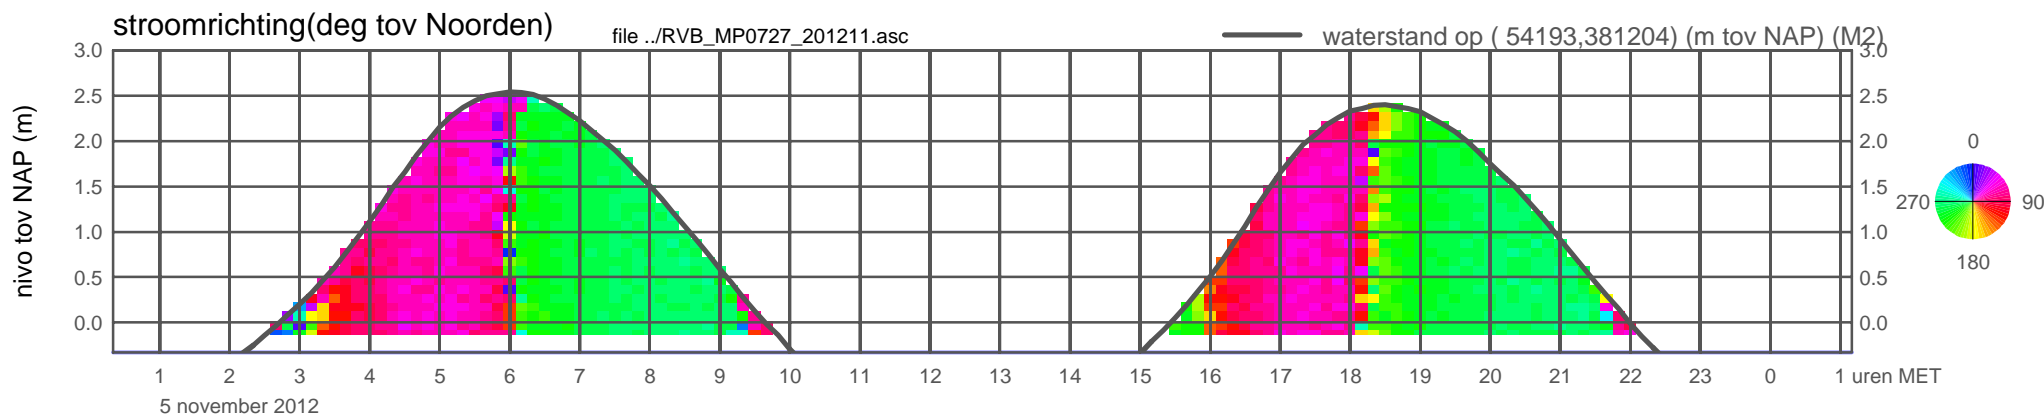

meetpunt RVB_MP0727_201211 (x=054193 , y=381204 , bodem=NAP -0.33 m sensor=NAP -0.23 m)

meetpunt RVB_MP0727_201211 (x=054193 , y=381204 , bodem=NAP -0.33 m sensor=NAP -0.23 m)

meetpunt RVB_MP0727_201211 (x=054193 , y=381204 , bodem=NAP -0.33 m sensor=NAP -0.23 m)

rijkswaterstaat zeeland

meetpunt RVB_MP0727_201211 (x=054193 , y=381204 , bodem=NAP -0.33 m sensor=NAP -0.23 m)

meetpunt RVB_MP0727_201211 (x=054193 , y=381204 , bodem=NAP -0.33 m sensor=NAP -0.23 m)

meetpunt RVB_MP0727_201211 (x=054193 , y=381204 , bodem=NAP -0.33 m sensor=NAP -0.23 m)