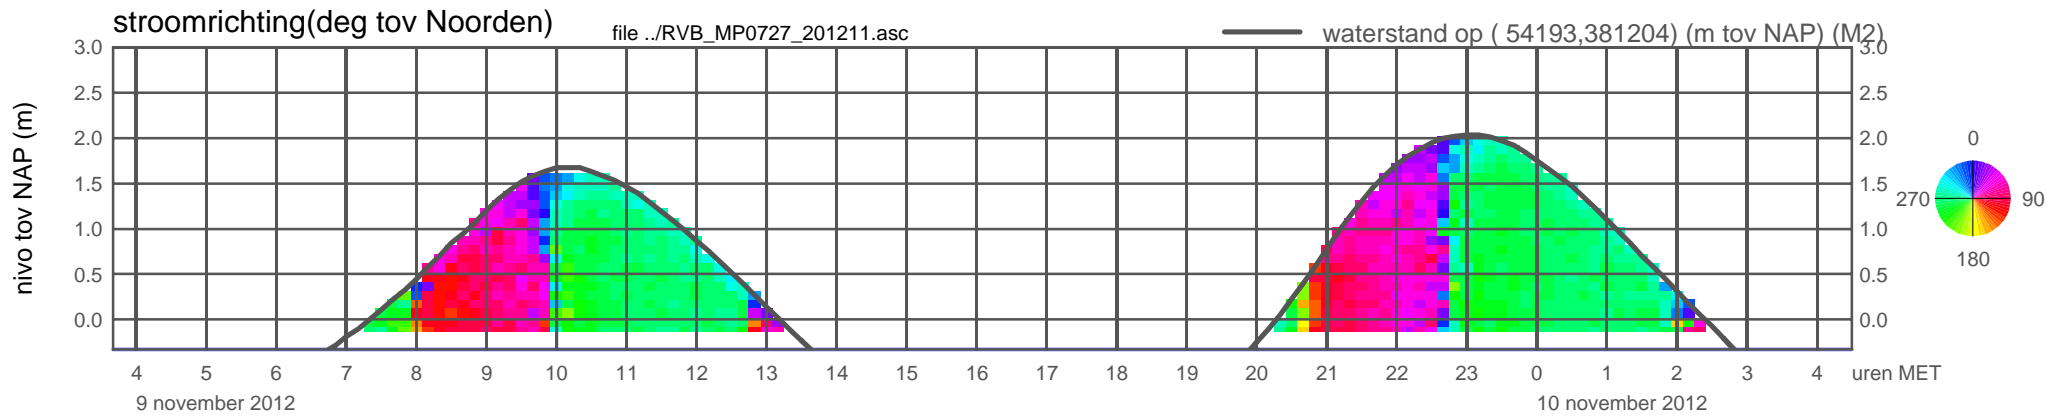

meetpunt RVB_MP0727_201211 (x=054193 , y=381204 , bodem=NAP -0.33 m sensor=NAP -0.23 m)

meetpunt RVB_MP0727_201211 (x=054193 , y=381204 , bodem=NAP -0.33 m sensor=NAP -0.23 m)

meetpunt RVB_MP0727_201211 (x=054193 , y=381204 , bodem=NAP -0.33 m sensor=NAP -0.23 m)