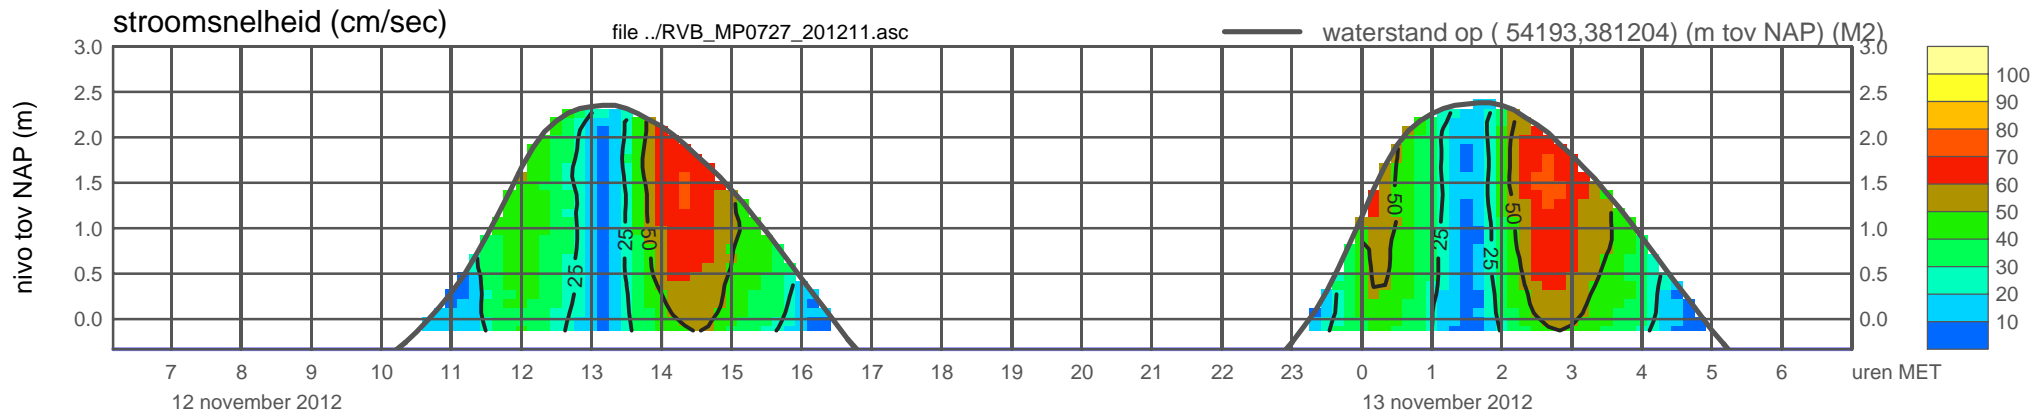

meetpunt RVB_MP0727_201211 (x=054193 , y=381204 , bodem=NAP -0.33 m sensor=NAP -0.23 m)

meetpunt RVB_MP0727_201211 (x=054193 , y=381204 , bodem=NAP -0.33 m sensor=NAP -0.23 m)

meetpunt RVB_MP0727_201211 (x=054193 , y=381204 , bodem=NAP -0.33 m sensor=NAP -0.23 m)