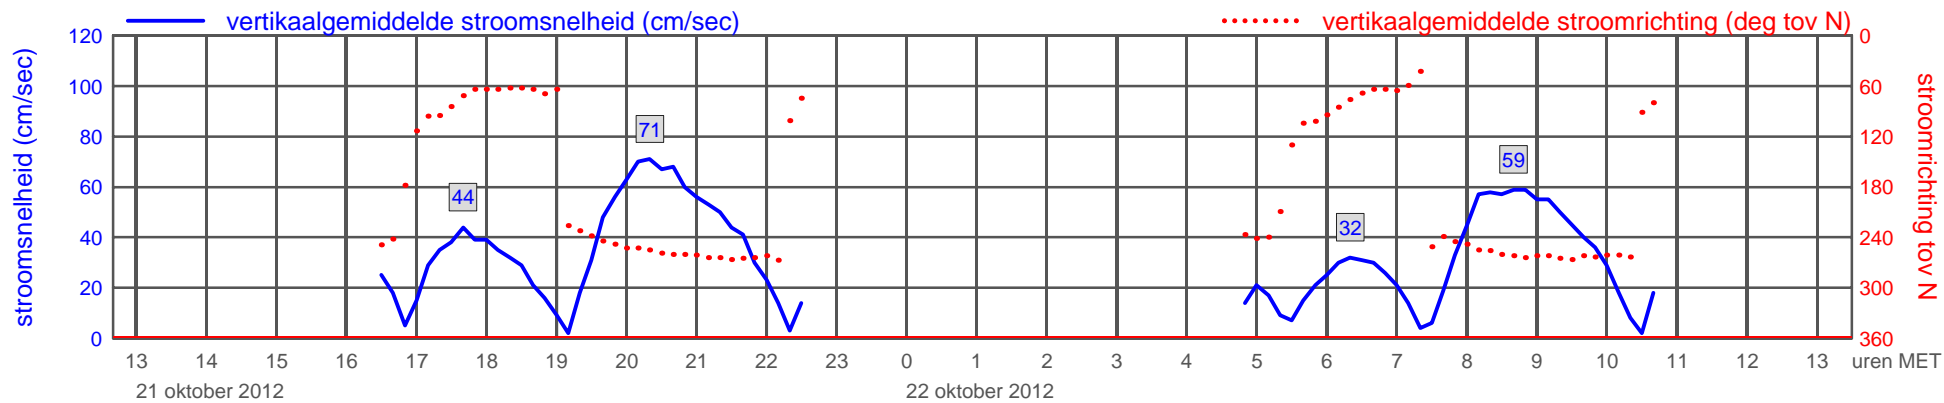

meetpunt RVB_MP0727_201211 (x=054193 , y=381204 , bodem=NAP -0.33 m sensor=NAP -0.23 m)

meetpunt RVB_MP0727_201211 (x=054193 , y=381204 , bodem=NAP -0.33 m sensor=NAP -0.23 m)

meetpunt RVB_MP0727_201211 (x=054193 , y=381204 , bodem=NAP -0.33 m sensor=NAP -0.23 m)