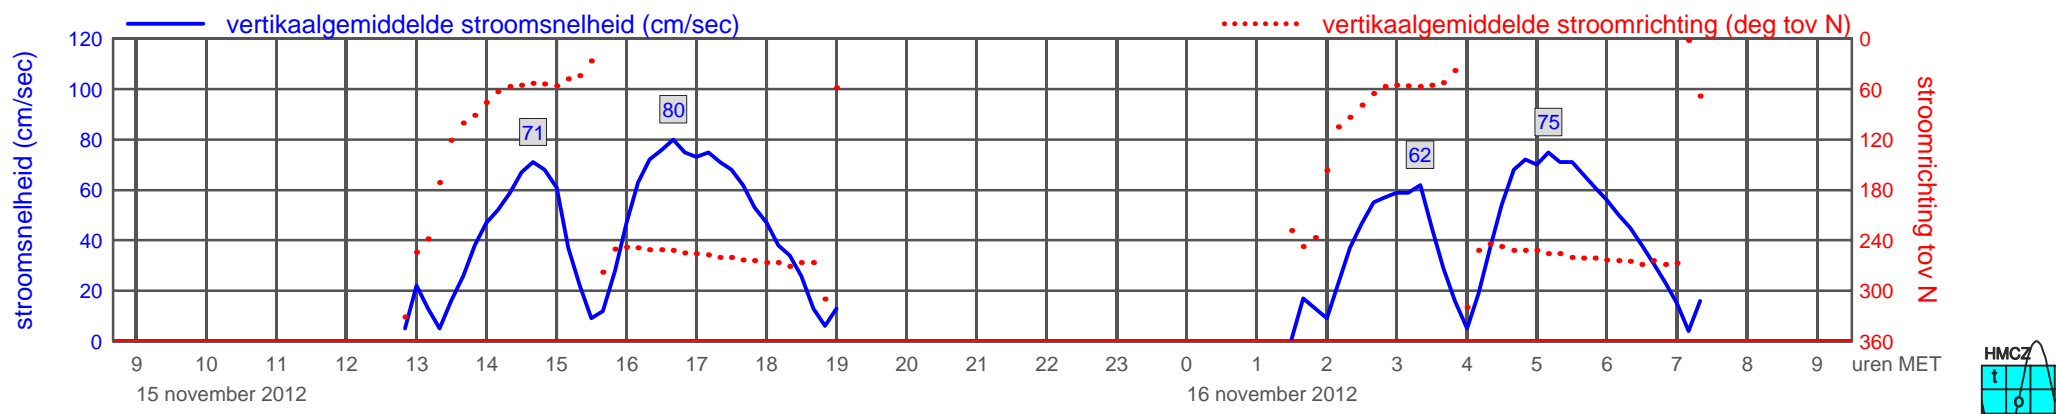

meetpunt RVB_MP0727_201211 (x=054193 , y=381204 , bodem=NAP -0.33 m sensor=NAP -0.23 m)

meetpunt RVB_MP0727_201211 (x=054193 , y=381204 , bodem=NAP -0.33 m sensor=NAP -0.23 m)

meetpunt RVB_MP0727_201211 (x=054193 , y=381204 , bodem=NAP -0.33 m sensor=NAP -0.23 m)

meetpunt RVB_MP0727_201211 (x=054193 , y=381204 , bodem=NAP -0.33 m sensor=NAP -0.23 m)

meetpunt RVB_MP0727_201211 (x=054193 , y=381204 , bodem=NAP -0.33 m sensor=NAP -0.23 m)

rijkswaterstaat zeeland

meetpunt RVB_MP0727_201211 (x=054193 , y=381204 , bodem=NAP -0.33 m sensor=NAP -0.23 m)

rijkswaterstaat zeeland

meetpunt RVB_MP0727_201211 (x=054193 , y=381204 , bodem=NAP -0.33 m sensor=NAP -0.23 m)

meetpunt RVB_MP0727_201211 (x=054193 , y=381204 , bodem=NAP -0.33 m sensor=NAP -0.23 m)

rijkswaterstaat zeeland