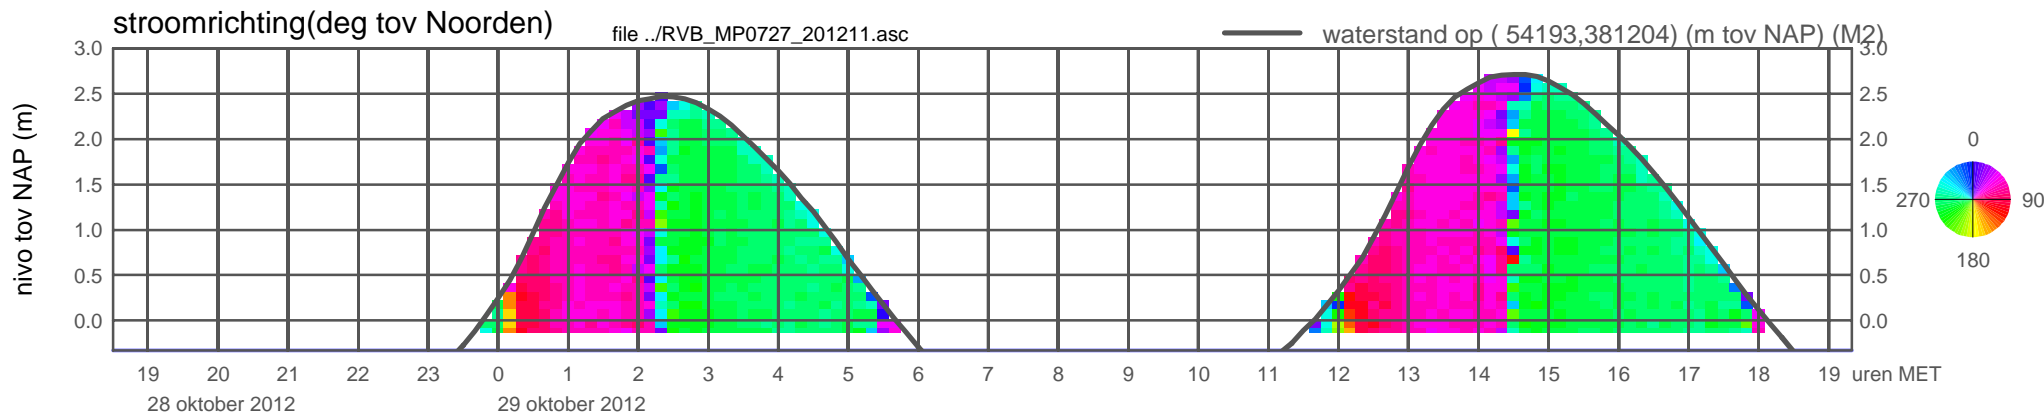

meetpunt RVB_MP0727_201211 (x=054193 , y=381204 , bodem=NAP -0.33 m sensor=NAP -0.23 m)

meetpunt RVB_MP0727_201211 (x=054193 , y=381204 , bodem=NAP -0.33 m sensor=NAP -0.23 m)

meetpunt RVB_MP0727_201211 (x=054193 , y=381204 , bodem=NAP -0.33 m sensor=NAP -0.23 m)