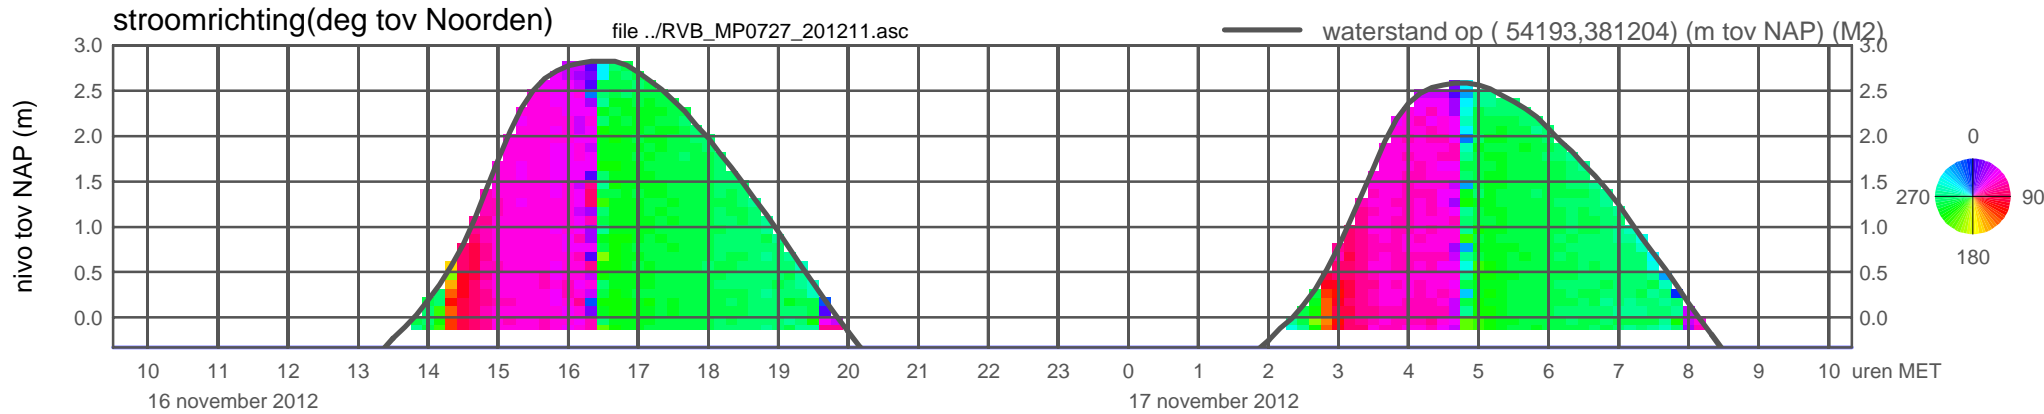

meetpunt RVB_MP0727_201211 (x=054193 , y=381204 , bodem=NAP -0.33 m sensor=NAP -0.23 m)

meetpunt RVB_MP0727_201211 (x=054193 , y=381204 , bodem=NAP -0.33 m sensor=NAP -0.23 m)

meetpunt RVB_MP0727_201211 (x=054193 , y=381204 , bodem=NAP -0.33 m sensor=NAP -0.23 m)

meetpunt RVB_MP0727_201211 (x=054193 , y=381204 , bodem=NAP -0.33 m sensor=NAP -0.23 m)

meetpunt RVB_MP0727_201211 (x=054193 , y=381204 , bodem=NAP -0.33 m sensor=NAP -0.23 m)

rijkswaterstaat zeeland

meetpunt RVB_MP0727_201211 (x=054193 , y=381204 , bodem=NAP -0.33 m sensor=NAP -0.23 m)

rijkswaterstaat zeeland

meetpunt RVB_MP0727_201211 (x=054193 , y=381204 , bodem=NAP -0.33 m sensor=NAP -0.23 m)

meetpunt RVB_MP0727_201211 (x=054193 , y=381204 , bodem=NAP -0.33 m sensor=NAP -0.23 m)

rijkswaterstaat zeeland