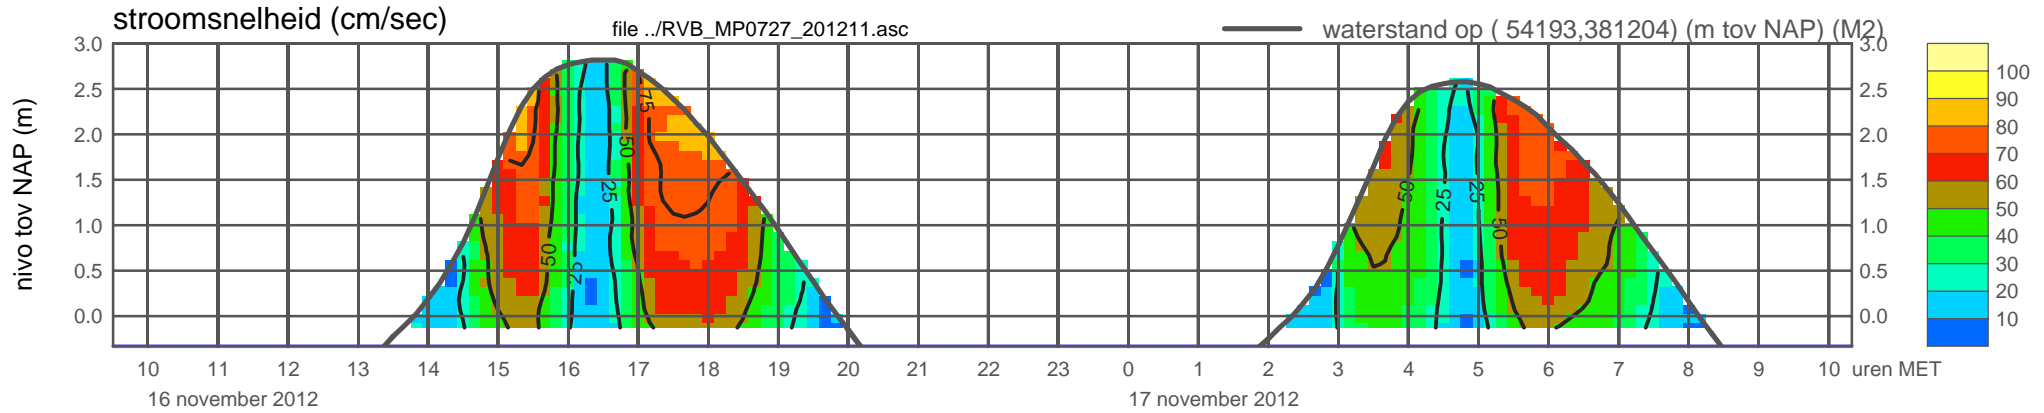

meetpunt RVB_MP0727_201211 (x=054193 , y=381204 , bodem=NAP -0.33 m sensor=NAP -0.23 m)

meetpunt RVB_MP0727_201211 (x=054193 , y=381204 , bodem=NAP -0.33 m sensor=NAP -0.23 m)

meetpunt RVB_MP0727_201211 (x=054193 , y=381204 , bodem=NAP -0.33 m sensor=NAP -0.23 m)

meetpunt RVB_MP0727_201211 (x=054193 , y=381204 , bodem=NAP -0.33 m sensor=NAP -0.23 m)

meetpunt RVB_MP0727_201211 (x=054193 , y=381204 , bodem=NAP -0.33 m sensor=NAP -0.23 m)

rijkswaterstaat zeeland

meetpunt RVB_MP0727_201211 (x=054193 , y=381204 , bodem=NAP -0.33 m sensor=NAP -0.23 m)

rijkswaterstaat zeeland

meetpunt RVB_MP0727_201211 (x=054193 , y=381204 , bodem=NAP -0.33 m sensor=NAP -0.23 m)

meetpunt RVB_MP0727_201211 (x=054193 , y=381204 , bodem=NAP -0.33 m sensor=NAP -0.23 m)

rijkswaterstaat zeeland