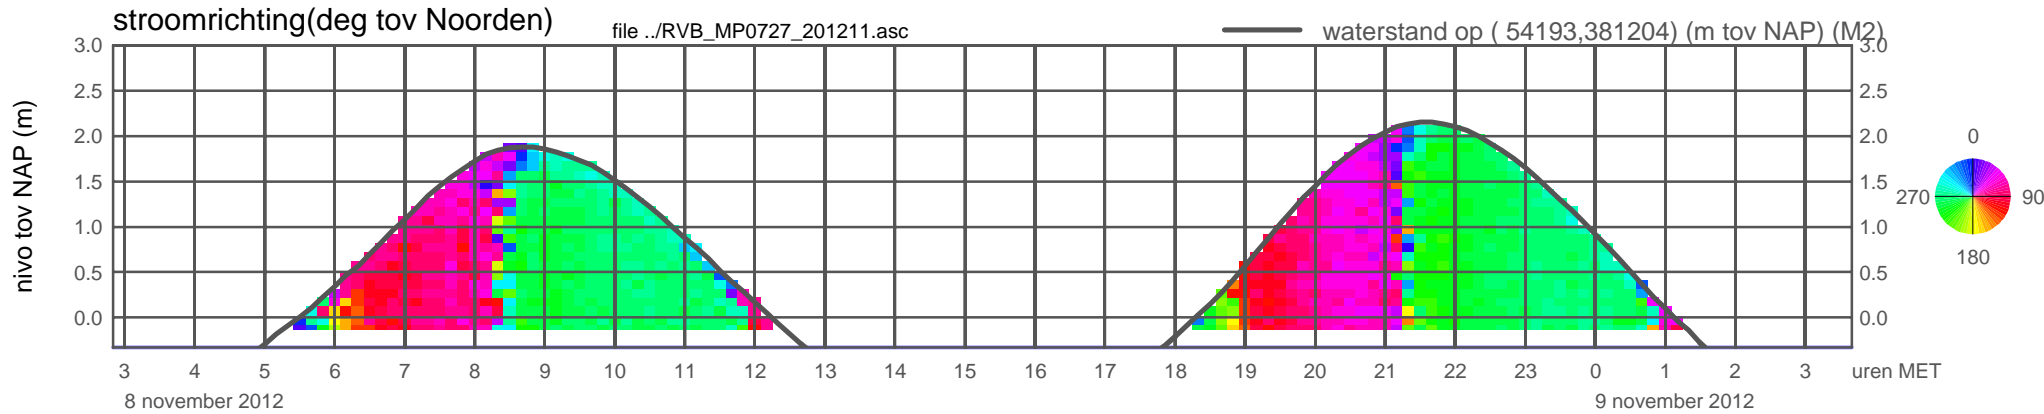

rijkswaterstaat zeeland

meetpunt RVB_MP0727_201211 (x=054193 , y=381204 , bodem=NAP -0.33 m sensor=NAP -0.23 m)

meetpunt RVB_MP0727_201211 (x=054193 , y=381204 , bodem=NAP -0.33 m sensor=NAP -0.23 m)

meetpunt RVB_MP0727_201211 (x=054193 , y=381204 , bodem=NAP -0.33 m sensor=NAP -0.23 m)

meetpunt RVB_MP0727_201211 (x=054193 , y=381204 , bodem=NAP -0.33 m sensor=NAP -0.23 m)

meetpunt RVB_MP0727_201211 (x=054193 , y=381204 , bodem=NAP -0.33 m sensor=NAP -0.23 m)

meetpunt RVB_MP0727_201211 (x=054193 , y=381204 , bodem=NAP -0.33 m sensor=NAP -0.23 m)