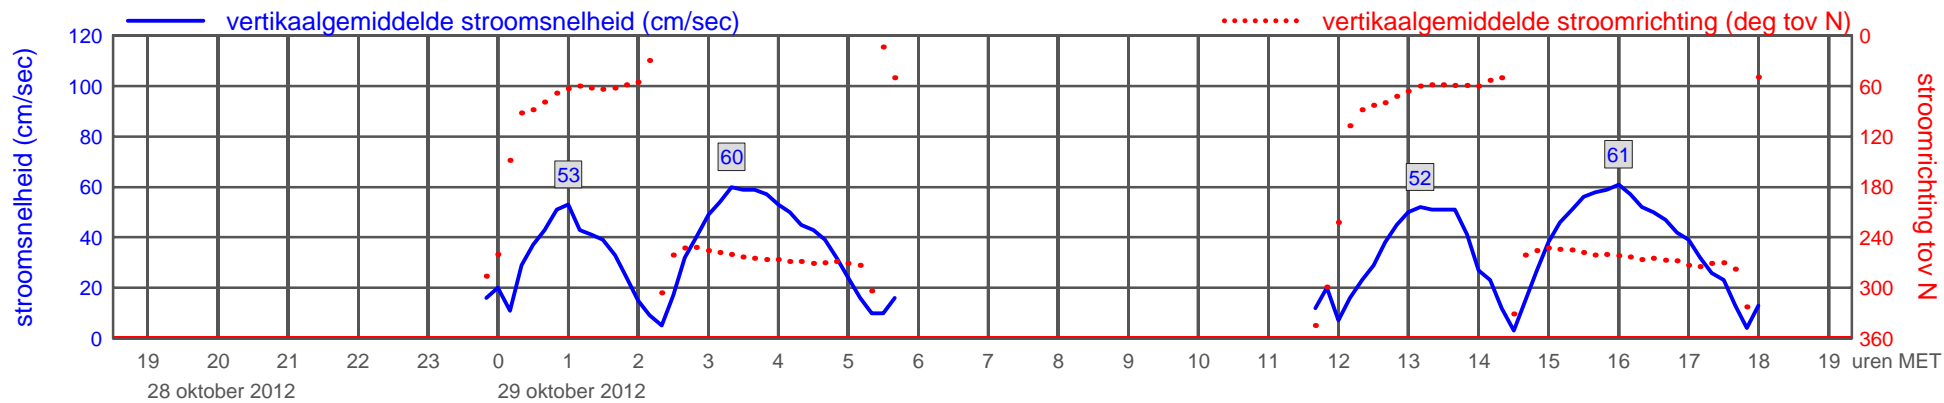

meetpunt RVB_MP0727_201211 (x=054193 , y=381204 , bodem=NAP -0.33 m sensor=NAP -0.23 m)

meetpunt RVB_MP0727_201211 (x=054193 , y=381204 , bodem=NAP -0.33 m sensor=NAP -0.23 m)

meetpunt RVB_MP0727_201211 (x=054193 , y=381204 , bodem=NAP -0.33 m sensor=NAP -0.23 m)