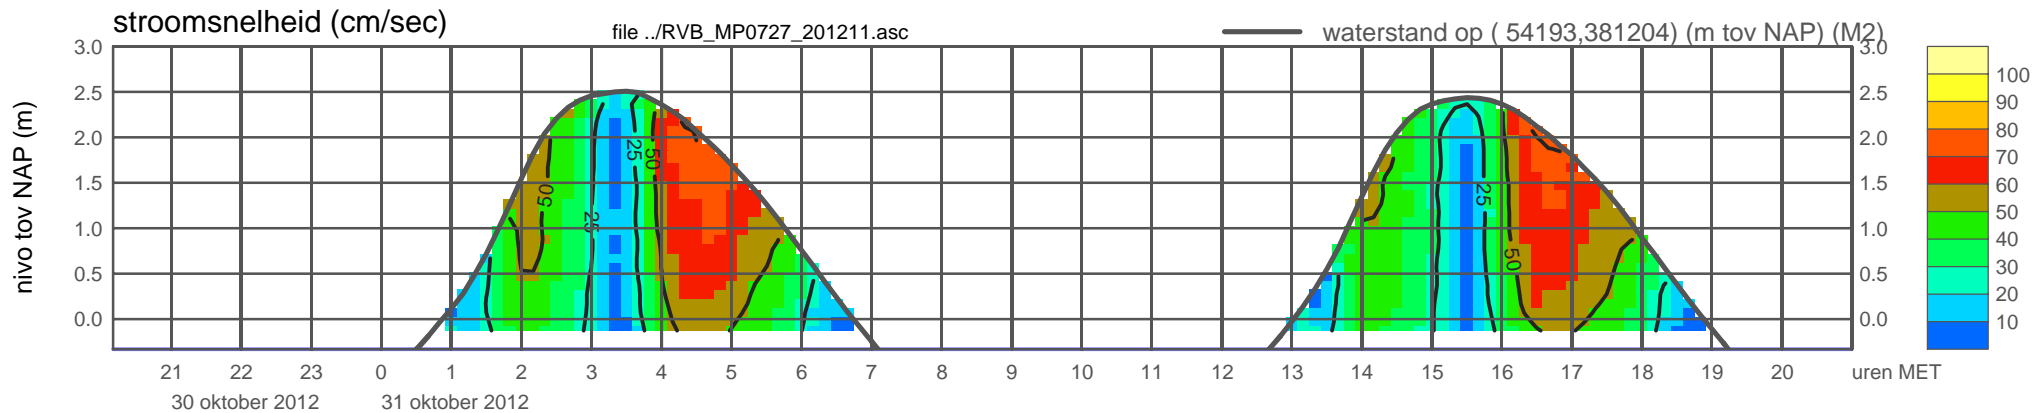

meetpunt RVB_MP0727_201211 (x=054193 , y=381204 , bodem=NAP -0.33 m sensor=NAP -0.23 m)

meetpunt RVB_MP0727_201211 (x=054193 , y=381204 , bodem=NAP -0.33 m sensor=NAP -0.23 m)

meetpunt RVB_MP0727_201211 (x=054193 , y=381204 , bodem=NAP -0.33 m sensor=NAP -0.23 m)