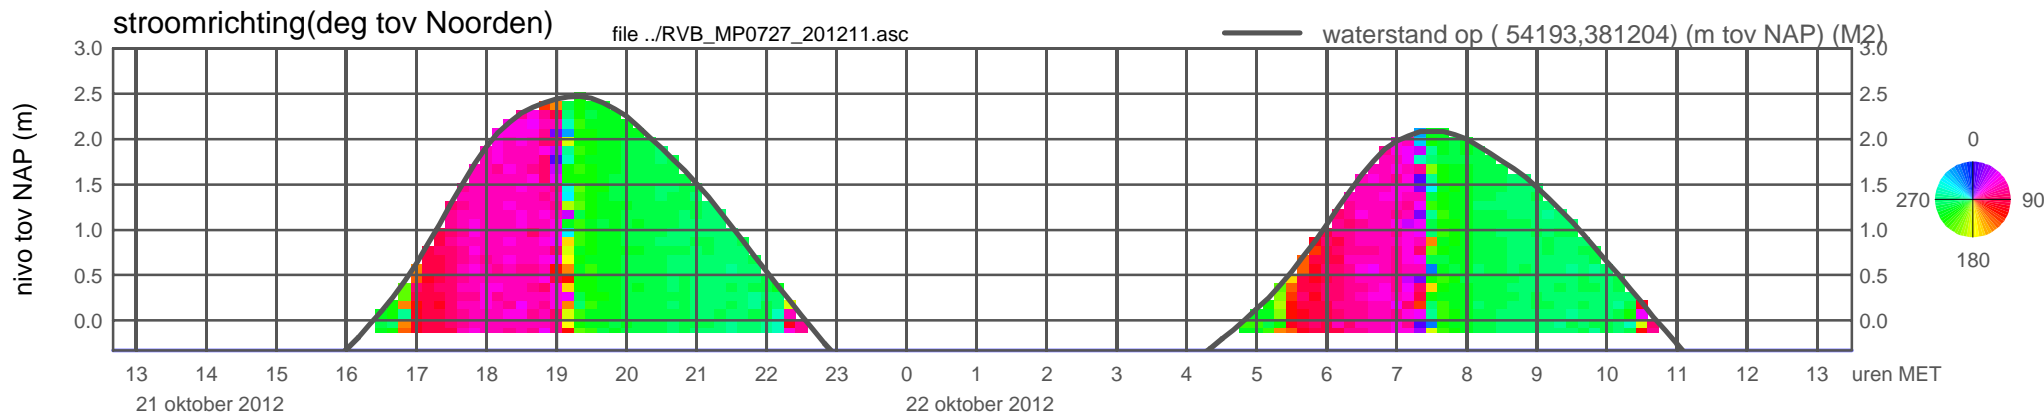

meetpunt RVB_MP0727_201211 (x=054193 , y=381204 , bodem=NAP -0.33 m sensor=NAP -0.23 m)

meetpunt RVB_MP0727_201211 (x=054193 , y=381204 , bodem=NAP -0.33 m sensor=NAP -0.23 m)

meetpunt RVB_MP0727_201211 (x=054193 , y=381204 , bodem=NAP -0.33 m sensor=NAP -0.23 m)