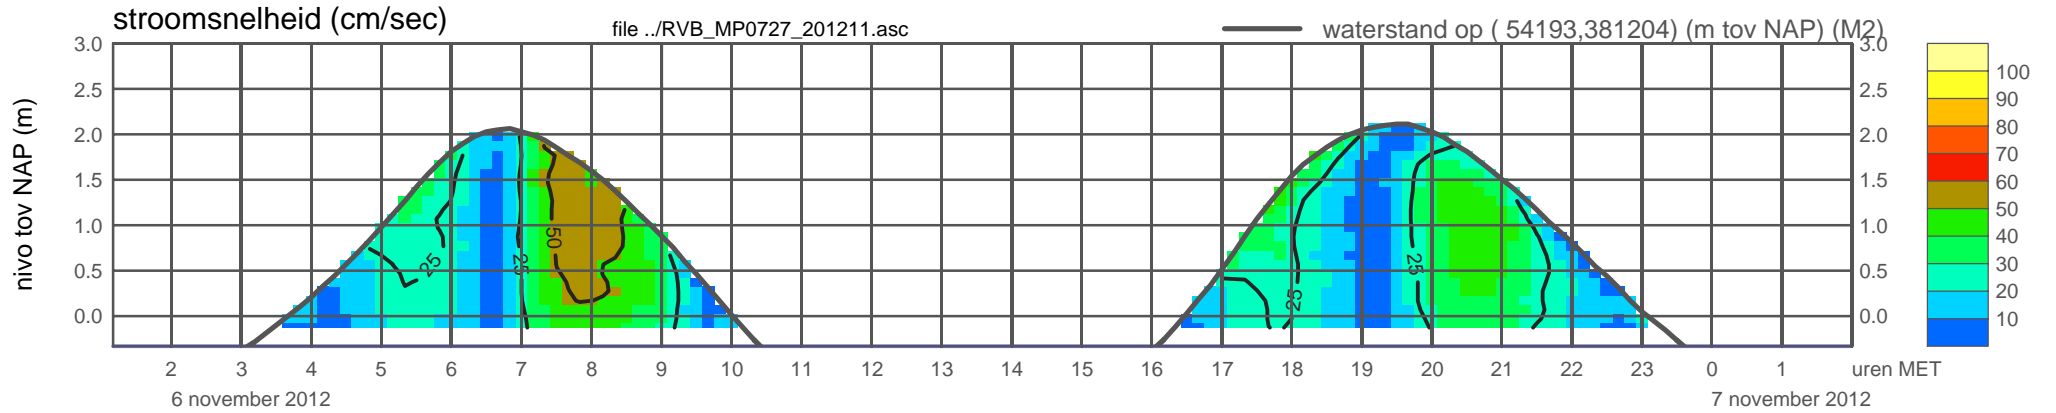

meetpunt RVB_MP0727_201211 (x=054193 , y=381204 , bodem=NAP -0.33 m sensor=NAP -0.23 m)

meetpunt RVB_MP0727_201211 (x=054193 , y=381204 , bodem=NAP -0.33 m sensor=NAP -0.23 m)

meetpunt RVB_MP0727_201211 (x=054193 , y=381204 , bodem=NAP -0.33 m sensor=NAP -0.23 m)

rijkswaterstaat zeeland

meetpunt RVB_MP0727_201211 (x=054193 , y=381204 , bodem=NAP -0.33 m sensor=NAP -0.23 m)

meetpunt RVB_MP0727_201211 (x=054193 , y=381204 , bodem=NAP -0.33 m sensor=NAP -0.23 m)

meetpunt RVB_MP0727_201211 (x=054193 , y=381204 , bodem=NAP -0.33 m sensor=NAP -0.23 m)