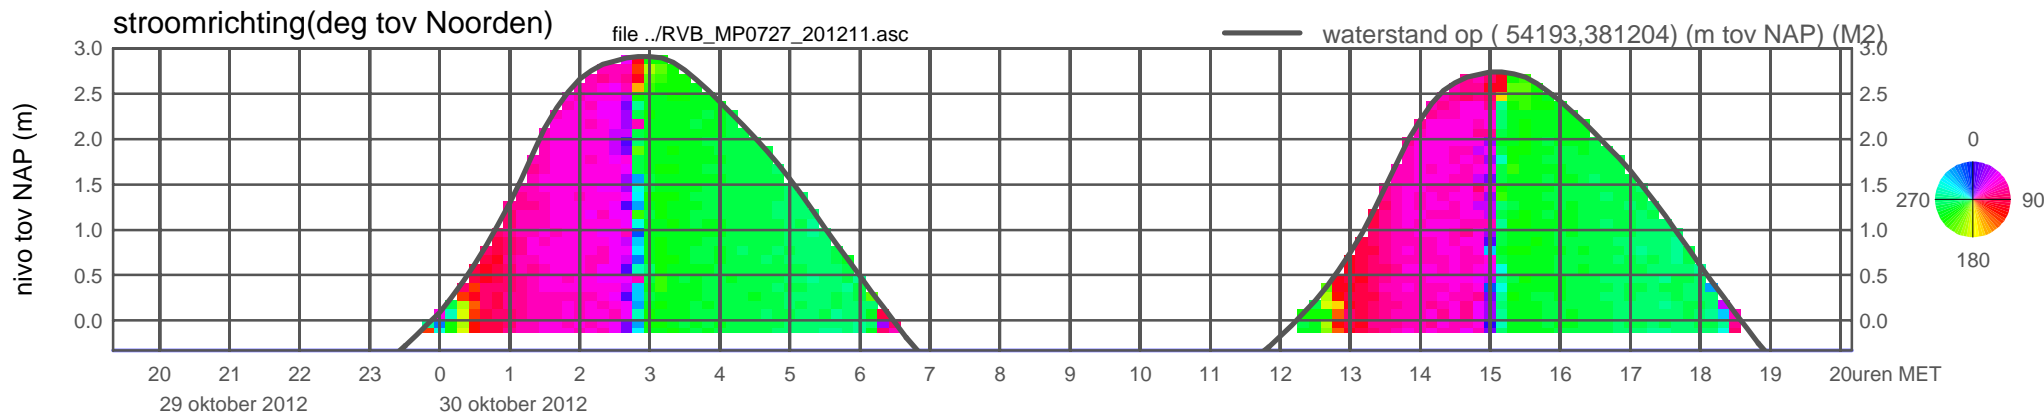

meetpunt RVB_MP0727_201211 (x=054193 , y=381204 , bodem=NAP -0.33 m sensor=NAP -0.23 m)

meetpunt RVB_MP0727_201211 (x=054193 , y=381204 , bodem=NAP -0.33 m sensor=NAP -0.23 m)

meetpunt RVB_MP0727_201211 (x=054193 , y=381204 , bodem=NAP -0.33 m sensor=NAP -0.23 m)