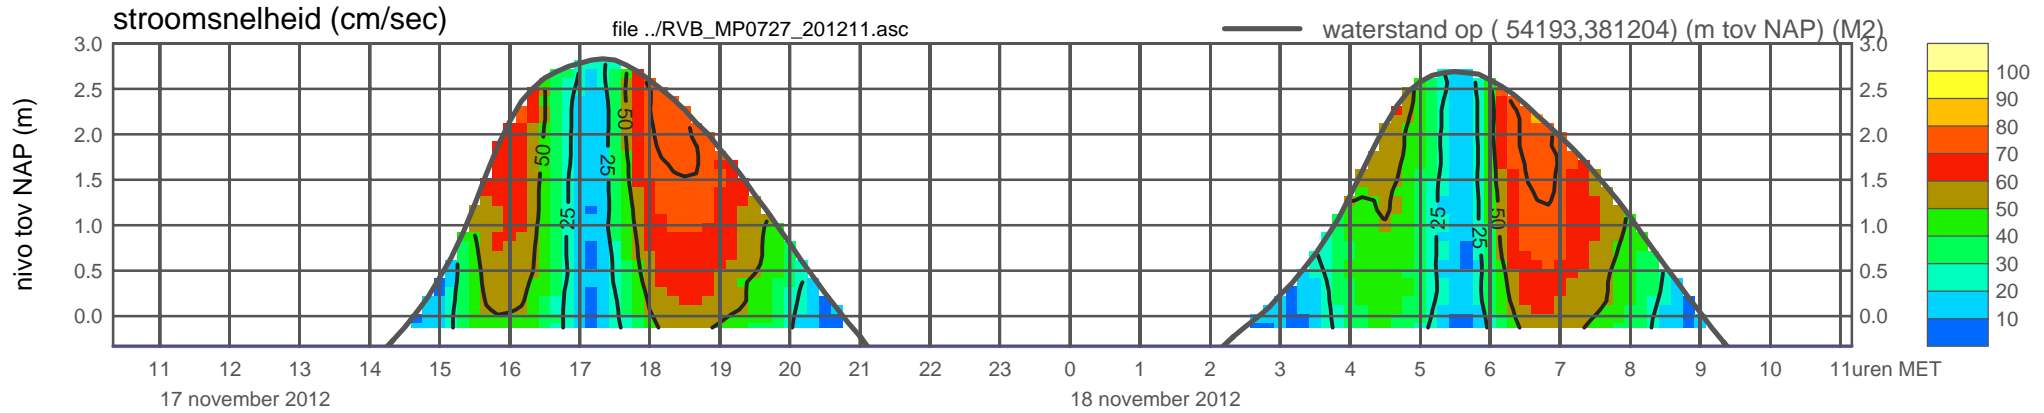

meetpunt RVB_MP0727_201211 (x=054193 , y=381204 , bodem=NAP -0.33 m sensor=NAP -0.23 m)

meetpunt RVB_MP0727_201211 (x=054193 , y=381204 , bodem=NAP -0.33 m sensor=NAP -0.23 m)

meetpunt RVB_MP0727_201211 (x=054193 , y=381204 , bodem=NAP -0.33 m sensor=NAP -0.23 m)

meetpunt RVB_MP0727_201211 (x=054193 , y=381204 , bodem=NAP -0.33 m sensor=NAP -0.23 m)

meetpunt RVB_MP0727_201211 (x=054193 , y=381204 , bodem=NAP -0.33 m sensor=NAP -0.23 m)

rijkswaterstaat zeeland

meetpunt RVB_MP0727_201211 (x=054193 , y=381204 , bodem=NAP -0.33 m sensor=NAP -0.23 m)

rijkswaterstaat zeeland

meetpunt RVB_MP0727_201211 (x=054193 , y=381204 , bodem=NAP -0.33 m sensor=NAP -0.23 m)

meetpunt RVB_MP0727_201211 (x=054193 , y=381204 , bodem=NAP -0.33 m sensor=NAP -0.23 m)

rijkswaterstaat zeeland