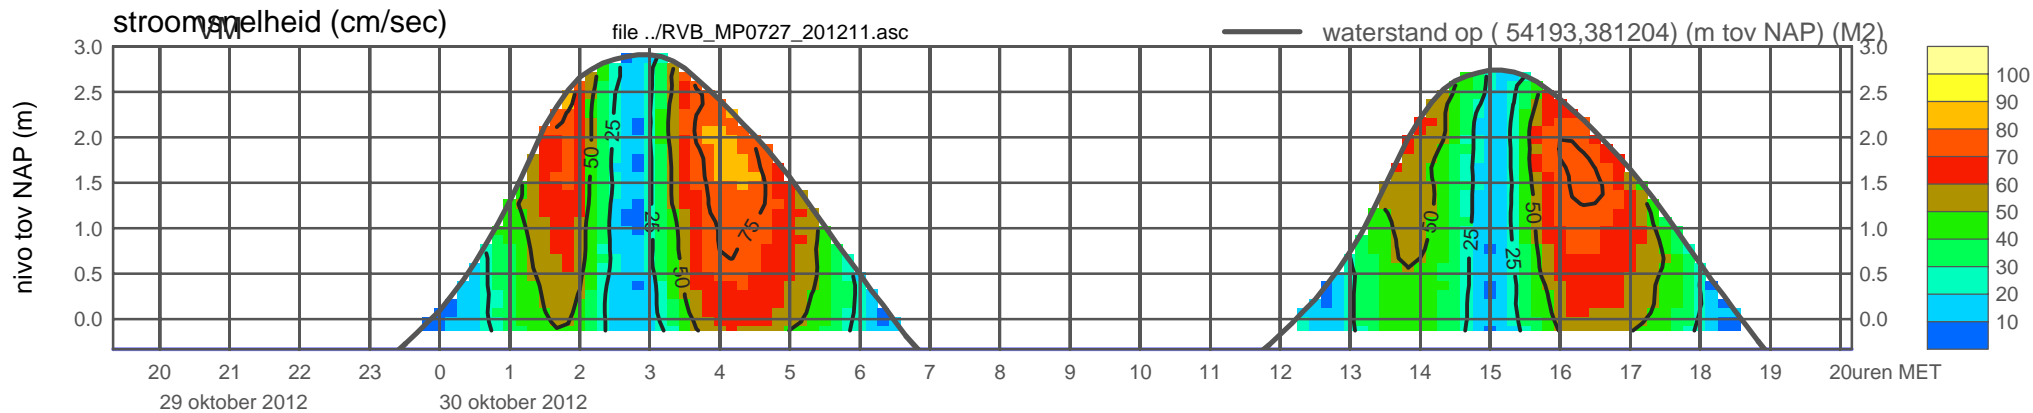

meetpunt RVB_MP0727_201211 (x=054193 , y=381204 , bodem=NAP -0.33 m sensor=NAP -0.23 m)

meetpunt RVB_MP0727_201211 (x=054193 , y=381204 , bodem=NAP -0.33 m sensor=NAP -0.23 m)

meetpunt RVB_MP0727_201211 (x=054193 , y=381204 , bodem=NAP -0.33 m sensor=NAP -0.23 m)