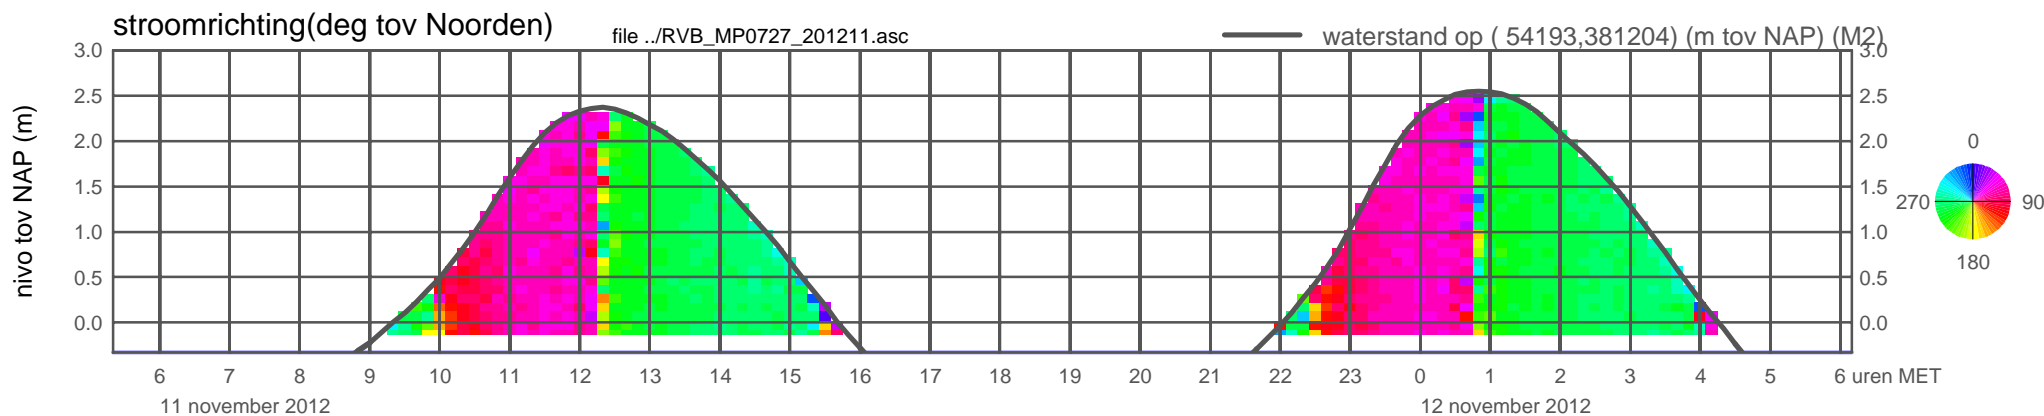

meetpunt RVB_MP0727_201211 (x=054193 , y=381204 , bodem=NAP -0.33 m sensor=NAP -0.23 m)

meetpunt RVB_MP0727_201211 (x=054193 , y=381204 , bodem=NAP -0.33 m sensor=NAP -0.23 m)

meetpunt RVB_MP0727_201211 (x=054193 , y=381204 , bodem=NAP -0.33 m sensor=NAP -0.23 m)