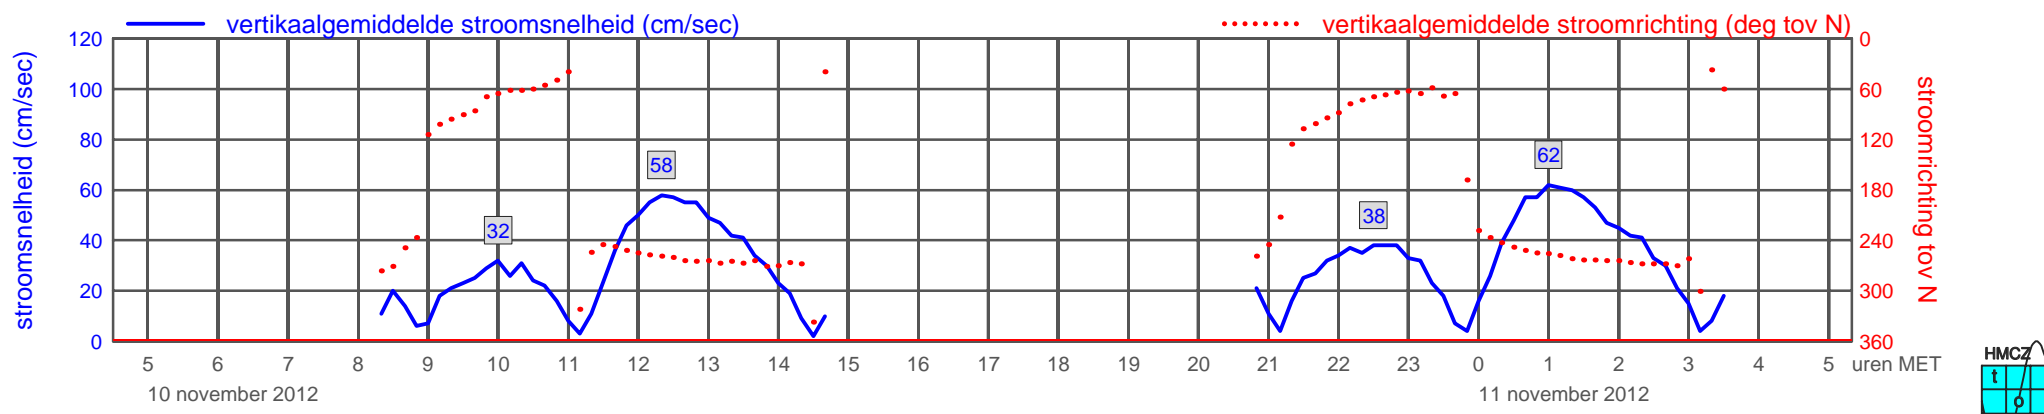

meetpunt RVB_MP0727_201211 (x=054193 , y=381204 , bodem=NAP -0.33 m sensor=NAP -0.23 m)

meetpunt RVB_MP0727_201211 (x=054193 , y=381204 , bodem=NAP -0.33 m sensor=NAP -0.23 m)

meetpunt RVB_MP0727_201211 (x=054193 , y=381204 , bodem=NAP -0.33 m sensor=NAP -0.23 m)

meetpunt RVB_MP0727_201211 (x=054193 , y=381204 , bodem=NAP -0.33 m sensor=NAP -0.23 m)

meetpunt RVB_MP0727_201211 (x=054193 , y=381204 , bodem=NAP -0.33 m sensor=NAP -0.23 m)

rijkswaterstaat zeeland

meetpunt RVB_MP0727_201211 (x=054193 , y=381204 , bodem=NAP -0.33 m sensor=NAP -0.23 m)