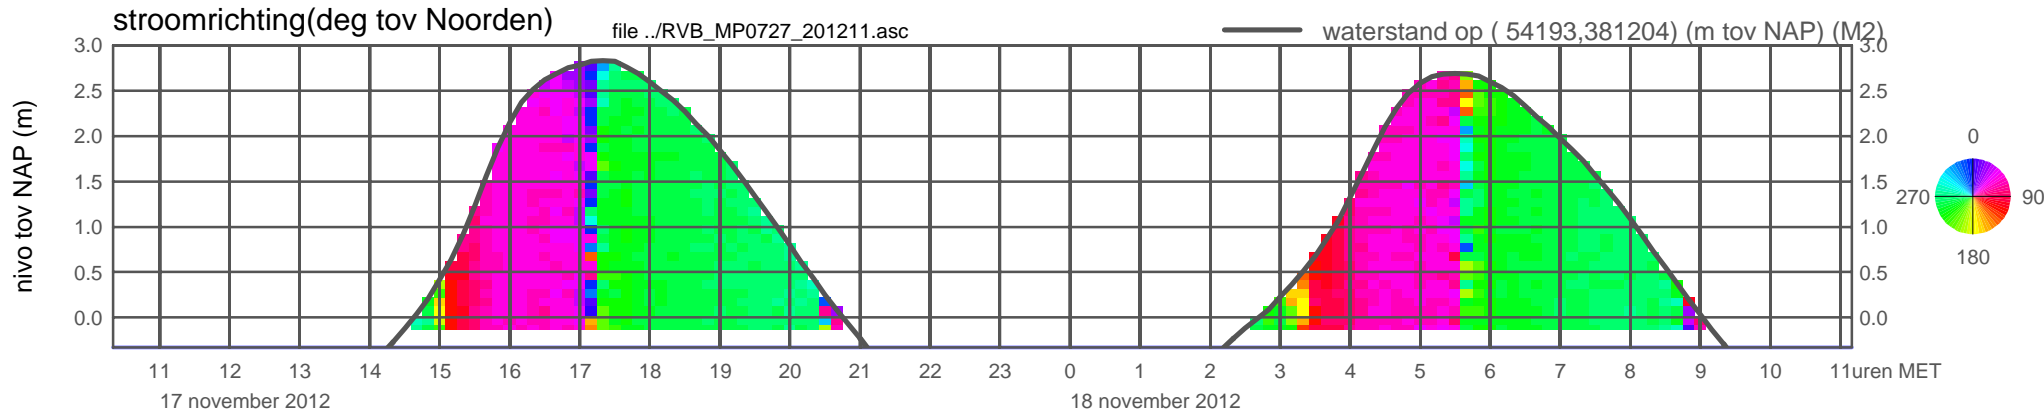

meetpunt RVB_MP0727_201211 (x=054193 , y=381204 , bodem=NAP -0.33 m sensor=NAP -0.23 m)

meetpunt RVB_MP0727_201211 (x=054193 , y=381204 , bodem=NAP -0.33 m sensor=NAP -0.23 m)

meetpunt RVB_MP0727_201211 (x=054193 , y=381204 , bodem=NAP -0.33 m sensor=NAP -0.23 m)

meetpunt RVB_MP0727_201211 (x=054193 , y=381204 , bodem=NAP -0.33 m sensor=NAP -0.23 m)

meetpunt RVB_MP0727_201211 (x=054193 , y=381204 , bodem=NAP -0.33 m sensor=NAP -0.23 m)

rijkswaterstaat zeeland

meetpunt RVB_MP0727_201211 (x=054193 , y=381204 , bodem=NAP -0.33 m sensor=NAP -0.23 m)

rijkswaterstaat zeeland

meetpunt RVB_MP0727_201211 (x=054193 , y=381204 , bodem=NAP -0.33 m sensor=NAP -0.23 m)

meetpunt RVB_MP0727_201211 (x=054193 , y=381204 , bodem=NAP -0.33 m sensor=NAP -0.23 m)

rijkswaterstaat zeeland

meetpunt RVB_MP0727_201211 (x=054193 , y=381204 , bodem=NAP -0.33 m sensor=NAP -0.23 m)

meetpunt RVB_MP0727_201211 (x=054193 , y=381204 , bodem=NAP -0.33 m sensor=NAP -0.23 m)