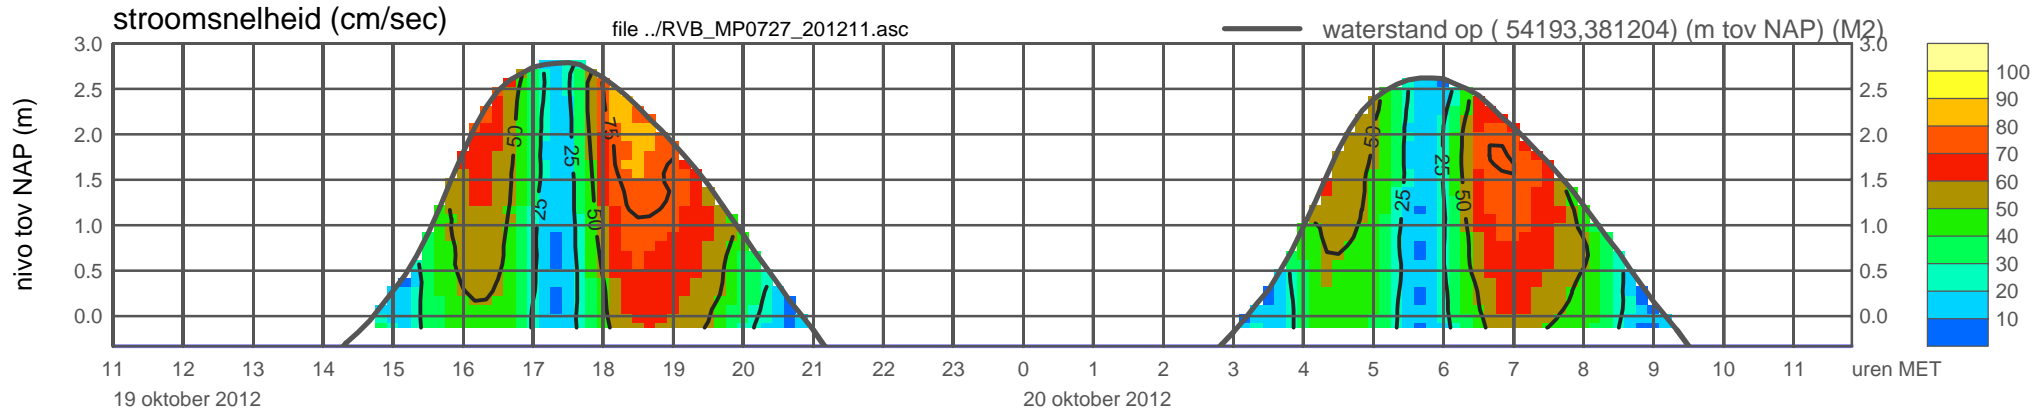

meetpunt RVB_MP0727_201211 (x=054193 , y=381204 , bodem=NAP -0.33 m sensor=NAP -0.23 m)

meetpunt RVB_MP0727_201211 (x=054193 , y=381204 , bodem=NAP -0.33 m sensor=NAP -0.23 m)

meetpunt RVB_MP0727_201211 (x=054193 , y=381204 , bodem=NAP -0.33 m sensor=NAP -0.23 m)