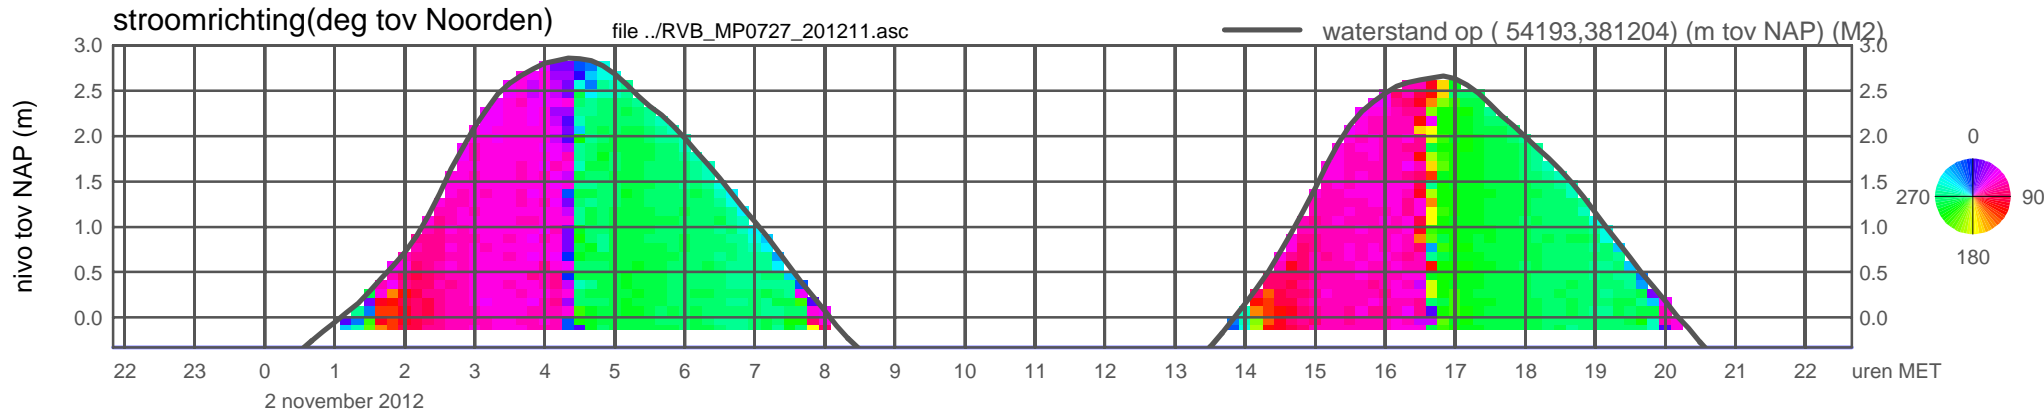

meetpunt RVB_MP0727_201211 (x=054193 , y=381204 , bodem=NAP -0.33 m sensor=NAP -0.23 m)

meetpunt RVB_MP0727_201211 (x=054193 , y=381204 , bodem=NAP -0.33 m sensor=NAP -0.23 m)

meetpunt RVB_MP0727_201211 (x=054193 , y=381204 , bodem=NAP -0.33 m sensor=NAP -0.23 m)

rijkswaterstaat zeeland

meetpunt RVB_MP0727_201211 (x=054193 , y=381204 , bodem=NAP -0.33 m sensor=NAP -0.23 m)

meetpunt RVB_MP0727_201211 (x=054193 , y=381204 , bodem=NAP -0.33 m sensor=NAP -0.23 m)

meetpunt RVB_MP0727_201211 (x=054193 , y=381204 , bodem=NAP -0.33 m sensor=NAP -0.23 m)