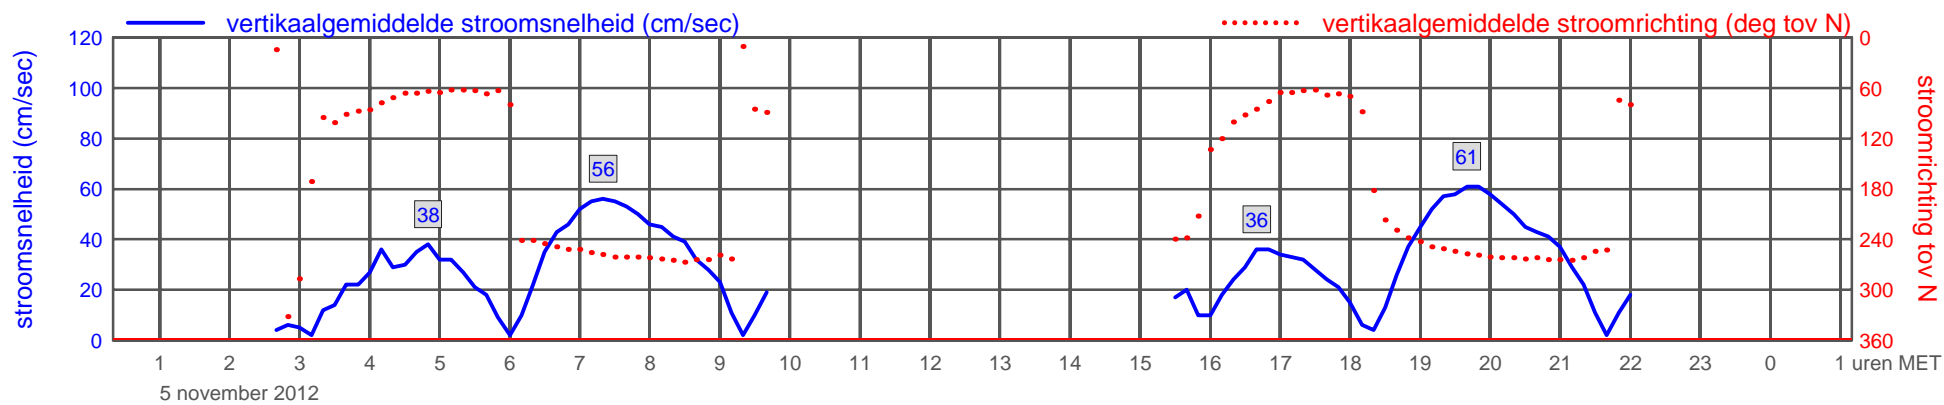

meetpunt RVB_MP0727_201211 (x=054193 , y=381204 , bodem=NAP -0.33 m sensor=NAP -0.23 m)

meetpunt RVB_MP0727_201211 (x=054193 , y=381204 , bodem=NAP -0.33 m sensor=NAP -0.23 m)

meetpunt RVB_MP0727_201211 (x=054193 , y=381204 , bodem=NAP -0.33 m sensor=NAP -0.23 m)

rijkswaterstaat zeeland

meetpunt RVB_MP0727_201211 (x=054193 , y=381204 , bodem=NAP -0.33 m sensor=NAP -0.23 m)

meetpunt RVB_MP0727_201211 (x=054193 , y=381204 , bodem=NAP -0.33 m sensor=NAP -0.23 m)

meetpunt RVB_MP0727_201211 (x=054193 , y=381204 , bodem=NAP -0.33 m sensor=NAP -0.23 m)