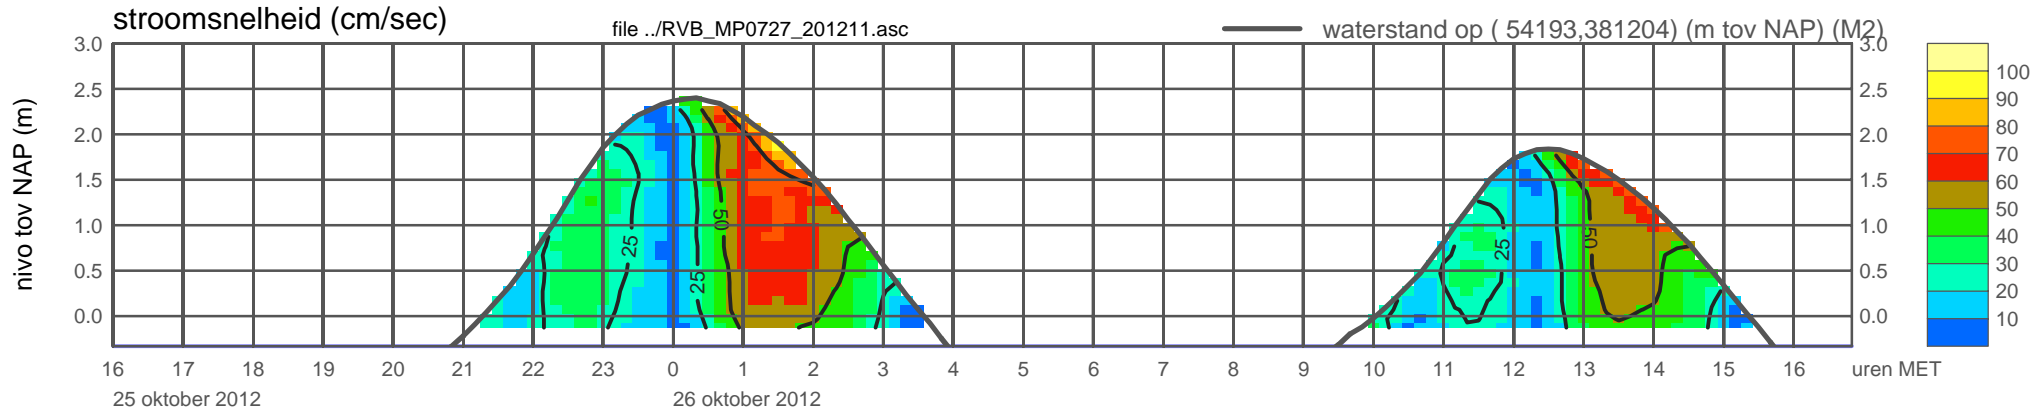

meetpunt RVB_MP0727_201211 (x=054193 , y=381204 , bodem=NAP -0.33 m sensor=NAP -0.23 m)

meetpunt RVB_MP0727_201211 (x=054193 , y=381204 , bodem=NAP -0.33 m sensor=NAP -0.23 m)

meetpunt RVB_MP0727_201211 (x=054193 , y=381204 , bodem=NAP -0.33 m sensor=NAP -0.23 m)