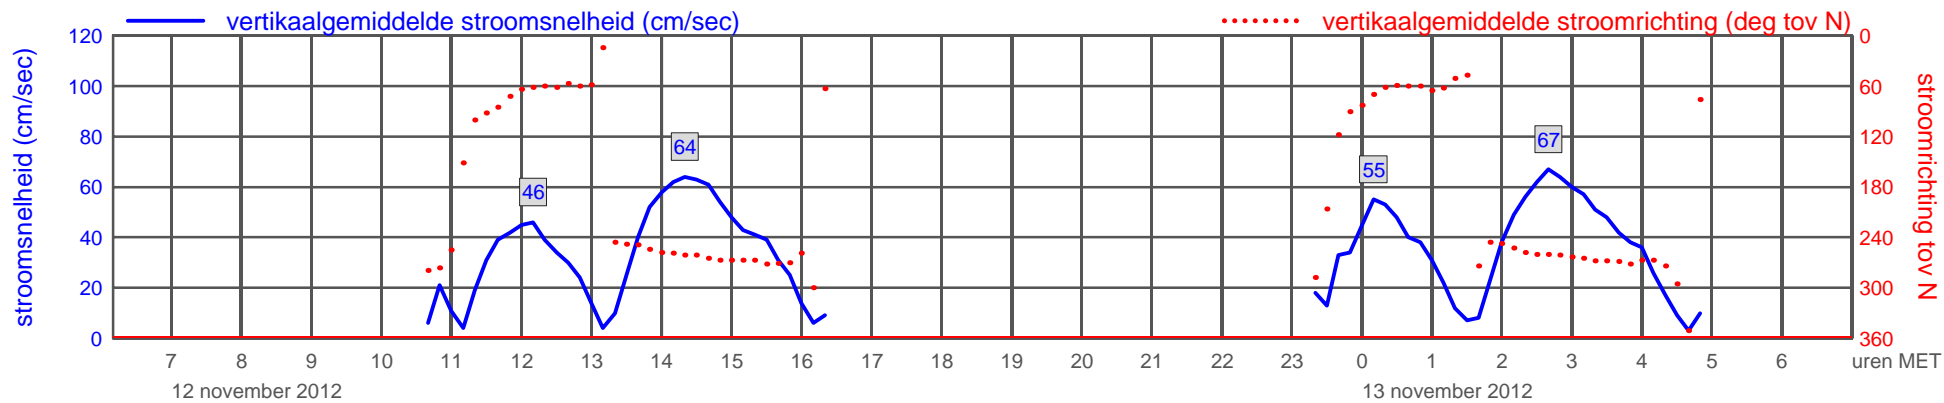

meetpunt RVB_MP0727_201211 (x=054193 , y=381204 , bodem=NAP -0.33 m sensor=NAP -0.23 m)

meetpunt RVB_MP0727_201211 (x=054193 , y=381204 , bodem=NAP -0.33 m sensor=NAP -0.23 m)

meetpunt RVB_MP0727_201211 (x=054193 , y=381204 , bodem=NAP -0.33 m sensor=NAP -0.23 m)