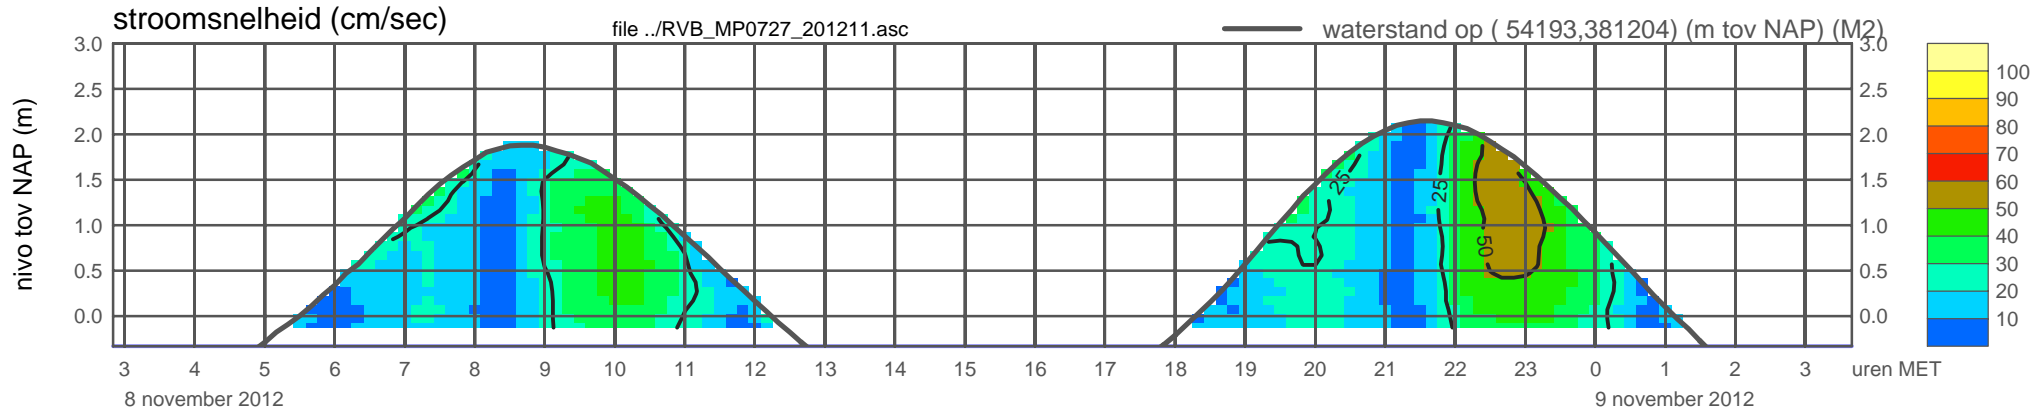

meetpunt RVB_MP0727_201211 (x=054193 , y=381204 , bodem=NAP -0.33 m sensor=NAP -0.23 m)

meetpunt RVB_MP0727_201211 (x=054193 , y=381204 , bodem=NAP -0.33 m sensor=NAP -0.23 m)

meetpunt RVB_MP0727_201211 (x=054193 , y=381204 , bodem=NAP -0.33 m sensor=NAP -0.23 m)