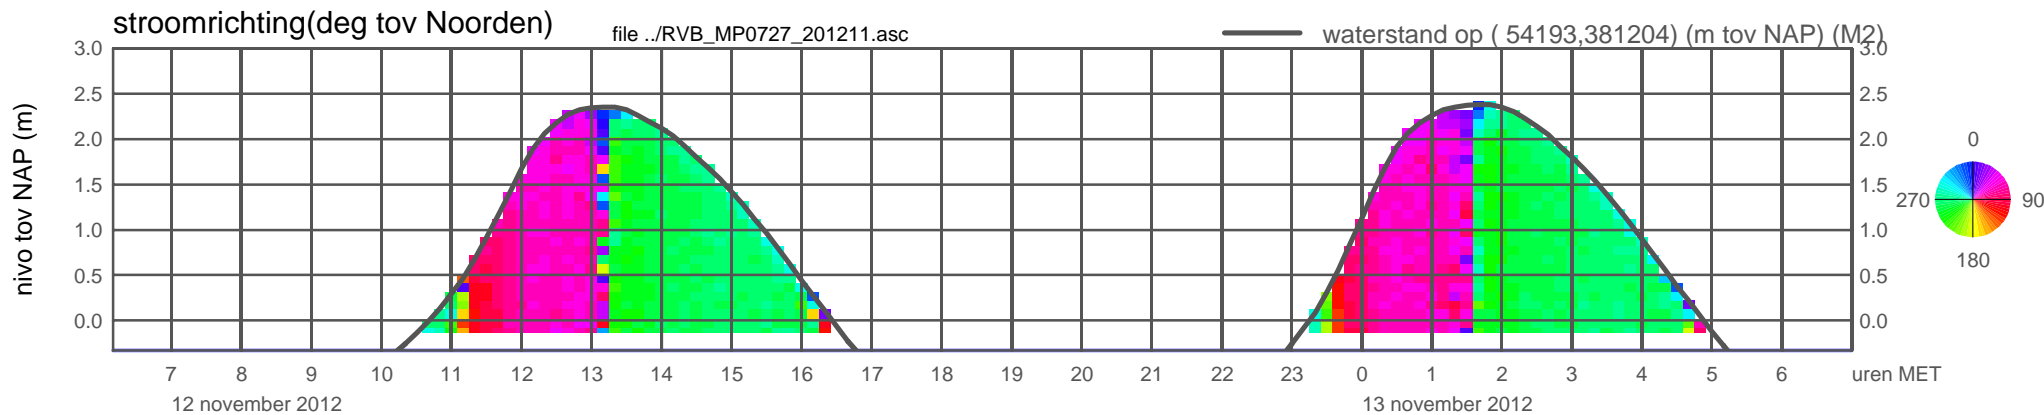

meetpunt RVB_MP0727_201211 (x=054193 , y=381204 , bodem=NAP -0.33 m sensor=NAP -0.23 m)

meetpunt RVB_MP0727_201211 (x=054193 , y=381204 , bodem=NAP -0.33 m sensor=NAP -0.23 m)

meetpunt RVB_MP0727_201211 (x=054193 , y=381204 , bodem=NAP -0.33 m sensor=NAP -0.23 m)