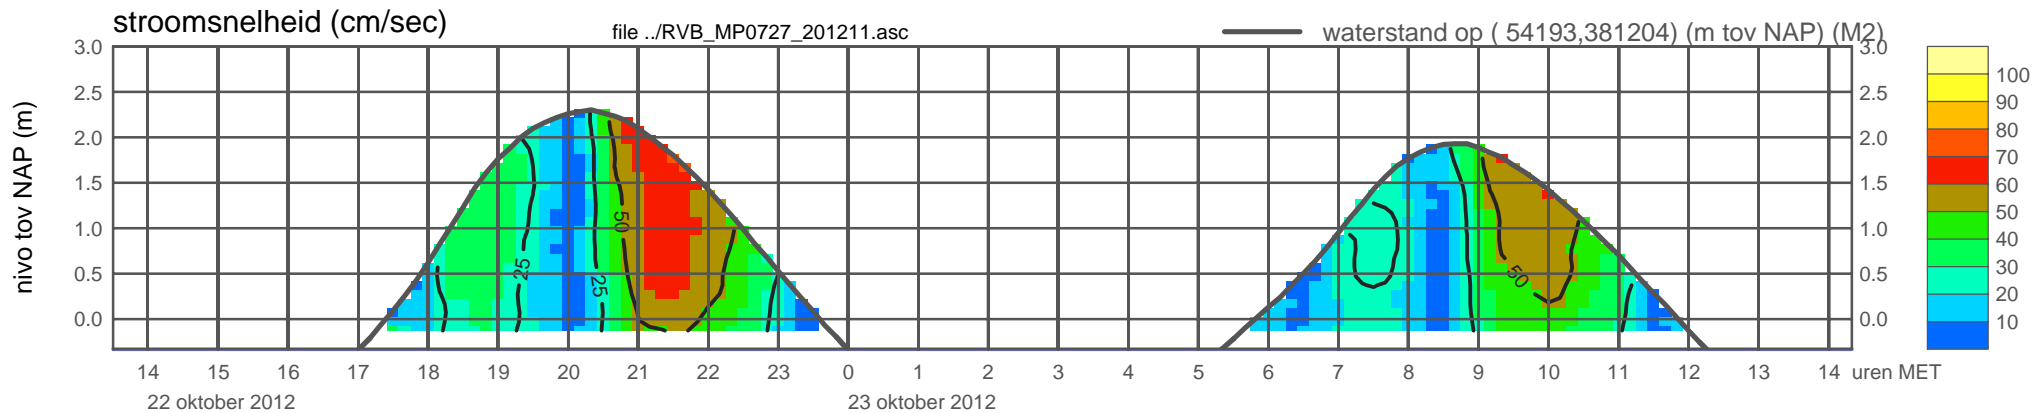

meetpunt RVB_MP0727_201211 (x=054193 , y=381204 , bodem=NAP -0.33 m sensor=NAP -0.23 m)

meetpunt RVB_MP0727_201211 (x=054193 , y=381204 , bodem=NAP -0.33 m sensor=NAP -0.23 m)

meetpunt RVB_MP0727_201211 (x=054193 , y=381204 , bodem=NAP -0.33 m sensor=NAP -0.23 m)