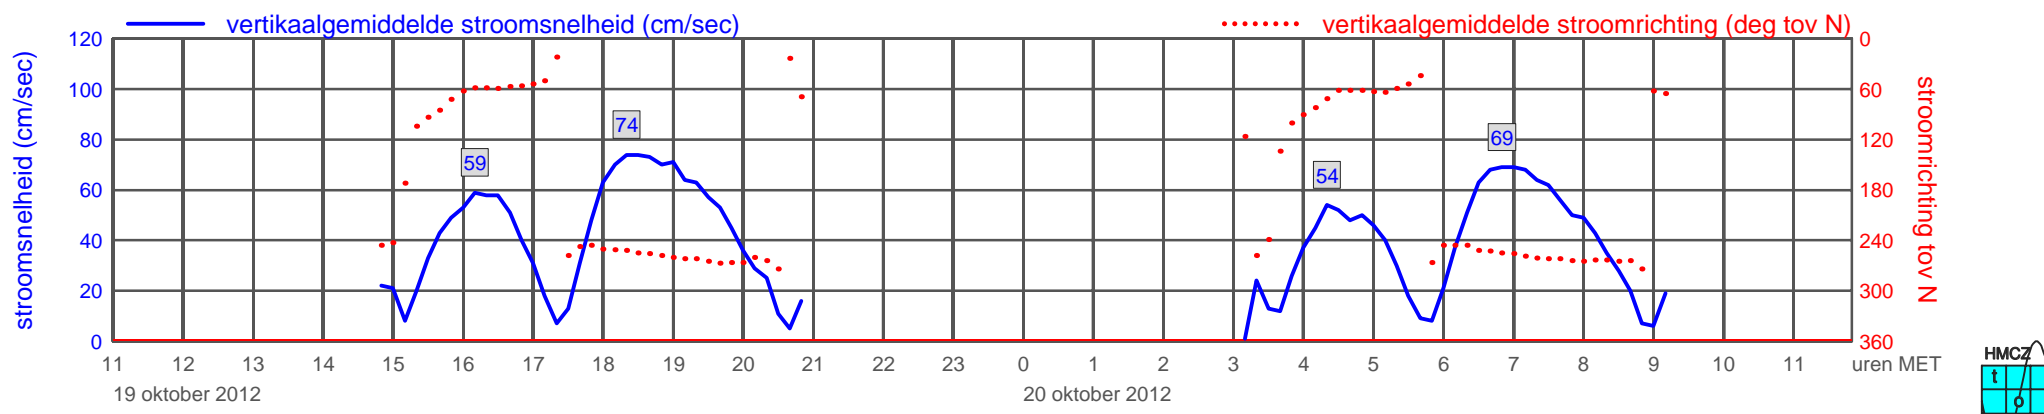

meetpunt RVB_MP0727_201211 (x=054193 , y=381204 , bodem=NAP -0.33 m sensor=NAP -0.23 m)

meetpunt RVB_MP0727_201211 (x=054193 , y=381204 , bodem=NAP -0.33 m sensor=NAP -0.23 m)

meetpunt RVB_MP0727_201211 (x=054193 , y=381204 , bodem=NAP -0.33 m sensor=NAP -0.23 m)