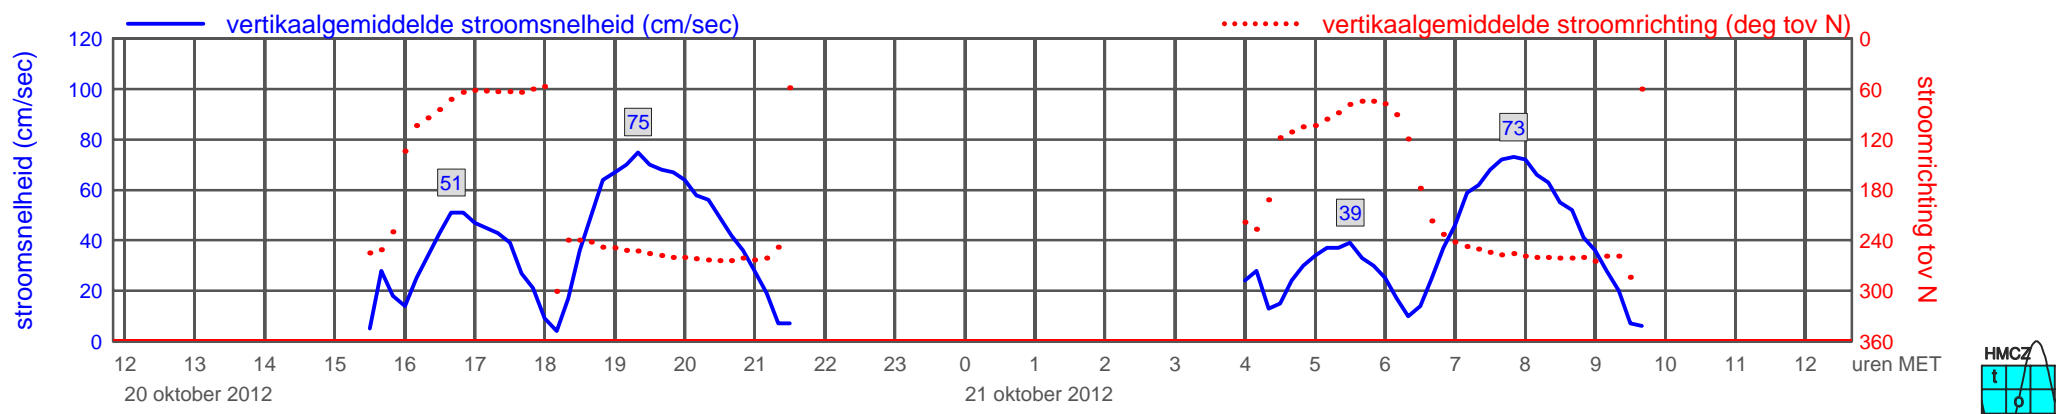

meetpunt RVB_MP0727_201211 (x=054193 , y=381204 , bodem=NAP -0.33 m sensor=NAP -0.23 m)

meetpunt RVB_MP0727_201211 (x=054193 , y=381204 , bodem=NAP -0.33 m sensor=NAP -0.23 m)

meetpunt RVB_MP0727_201211 (x=054193 , y=381204 , bodem=NAP -0.33 m sensor=NAP -0.23 m)