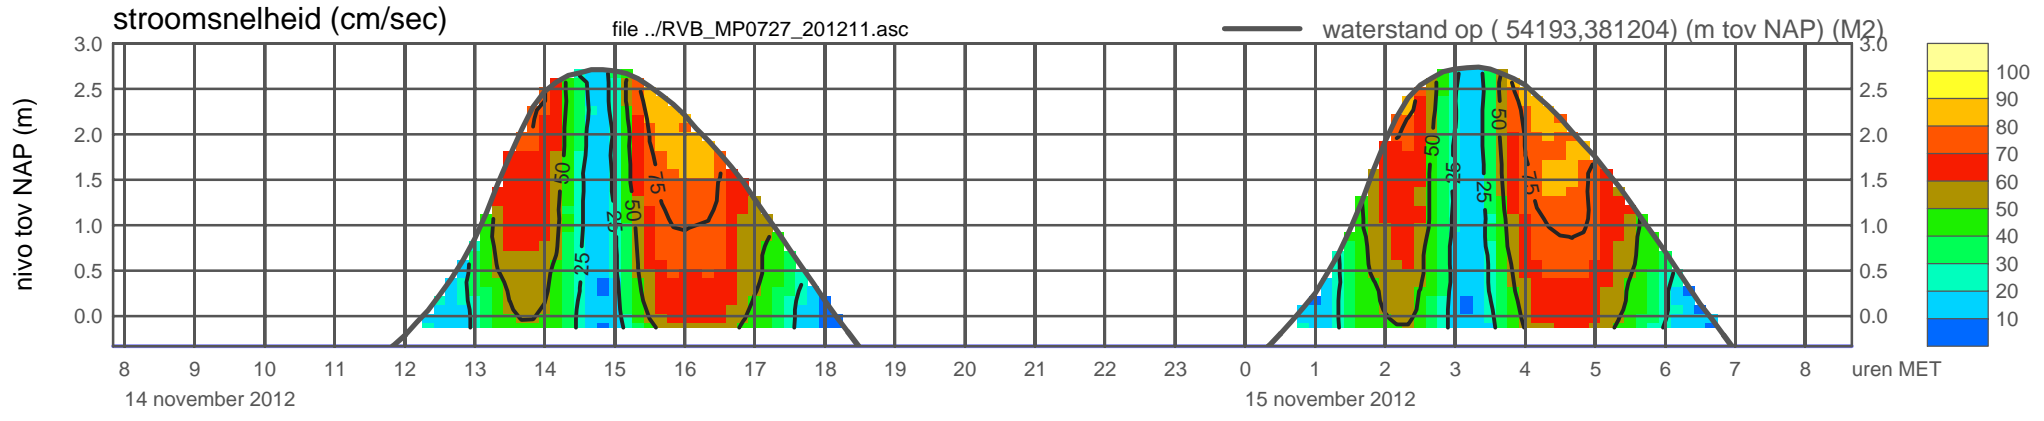

meetpunt RVB_MP0727_201211 (x=054193 , y=381204 , bodem=NAP -0.33 m sensor=NAP -0.23 m)

meetpunt RVB_MP0727_201211 (x=054193 , y=381204 , bodem=NAP -0.33 m sensor=NAP -0.23 m)

meetpunt RVB_MP0727_201211 (x=054193 , y=381204 , bodem=NAP -0.33 m sensor=NAP -0.23 m)

meetpunt RVB_MP0727_201211 (x=054193 , y=381204 , bodem=NAP -0.33 m sensor=NAP -0.23 m)

meetpunt RVB_MP0727_201211 (x=054193 , y=381204 , bodem=NAP -0.33 m sensor=NAP -0.23 m)

rijkswaterstaat zeeland

meetpunt RVB_MP0727_201211 (x=054193 , y=381204 , bodem=NAP -0.33 m sensor=NAP -0.23 m)