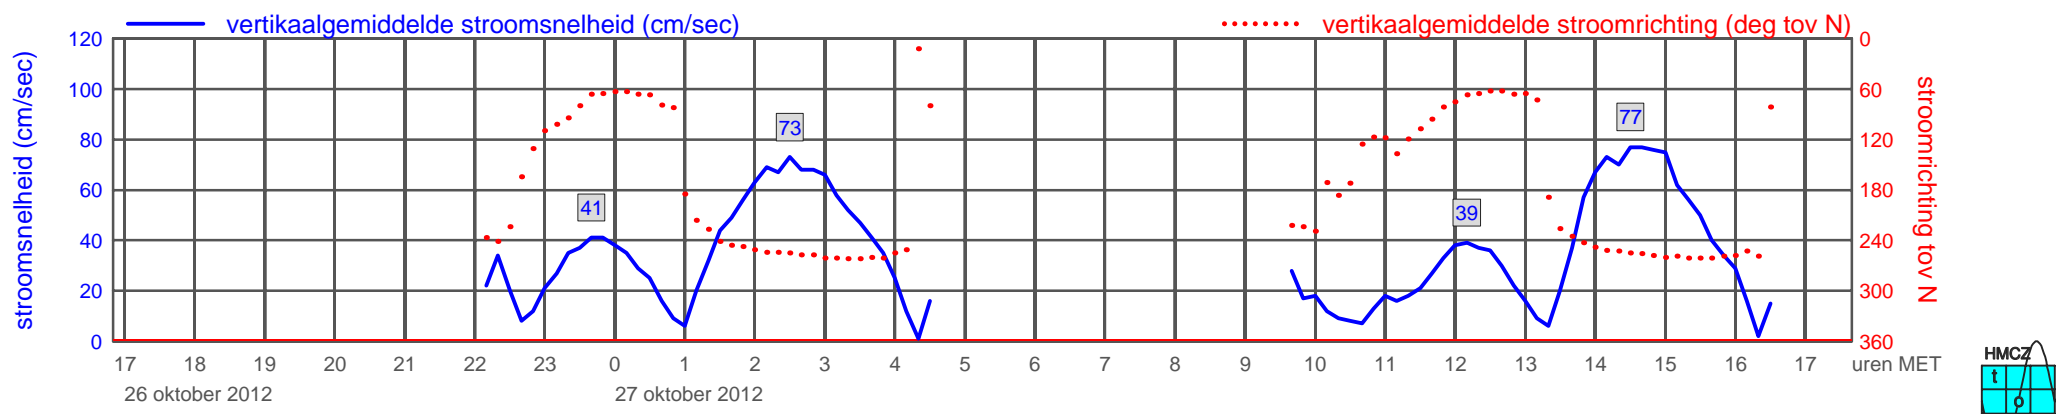

meetpunt RVB_MP0727_201211 (x=054193 , y=381204 , bodem=NAP -0.33 m sensor=NAP -0.23 m)

meetpunt RVB_MP0727_201211 (x=054193 , y=381204 , bodem=NAP -0.33 m sensor=NAP -0.23 m)

meetpunt RVB_MP0727_201211 (x=054193 , y=381204 , bodem=NAP -0.33 m sensor=NAP -0.23 m)