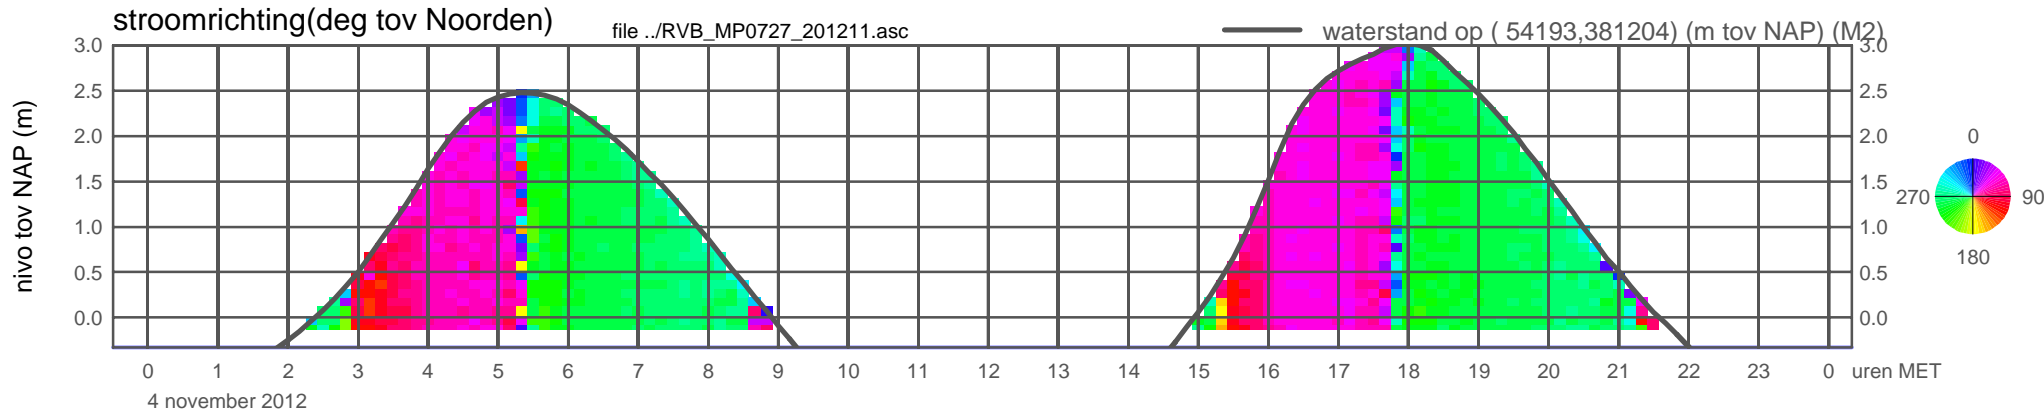

meetpunt RVB_MP0727_201211 (x=054193 , y=381204 , bodem=NAP -0.33 m sensor=NAP -0.23 m)

meetpunt RVB_MP0727_201211 (x=054193 , y=381204 , bodem=NAP -0.33 m sensor=NAP -0.23 m)

meetpunt RVB_MP0727_201211 (x=054193 , y=381204 , bodem=NAP -0.33 m sensor=NAP -0.23 m)

rijkswaterstaat zeeland

meetpunt RVB_MP0727_201211 (x=054193 , y=381204 , bodem=NAP -0.33 m sensor=NAP -0.23 m)

meetpunt RVB_MP0727_201211 (x=054193 , y=381204 , bodem=NAP -0.33 m sensor=NAP -0.23 m)

meetpunt RVB_MP0727_201211 (x=054193 , y=381204 , bodem=NAP -0.33 m sensor=NAP -0.23 m)