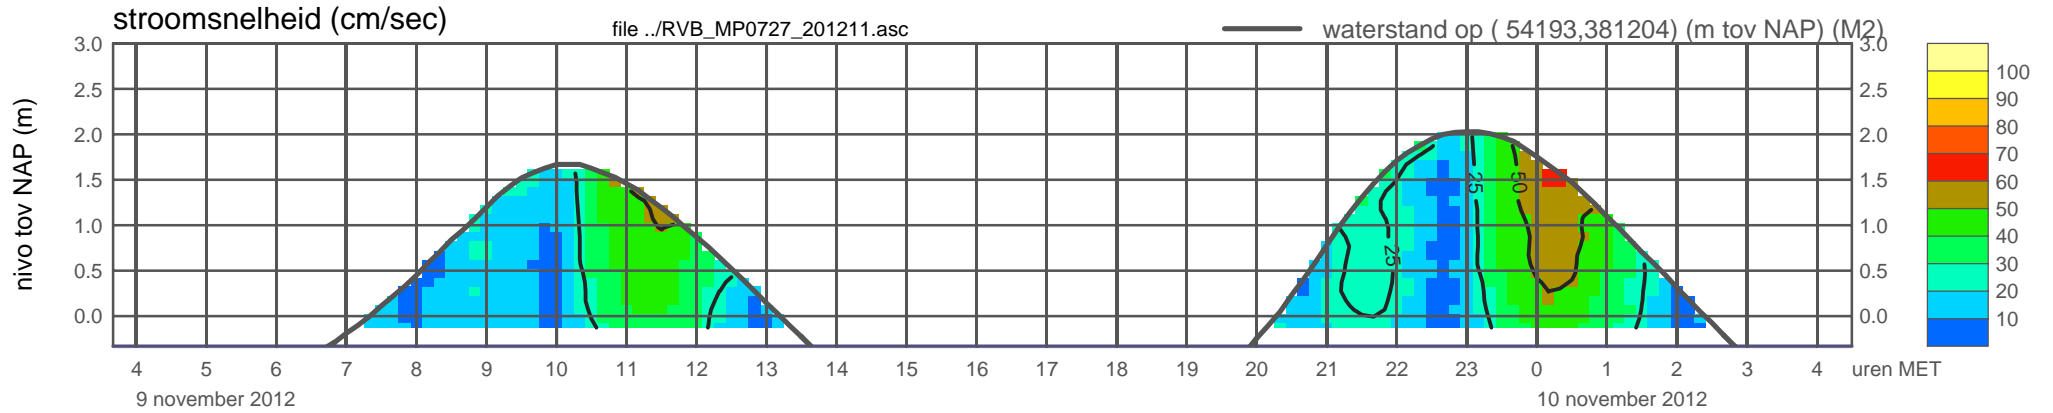

meetpunt RVB_MP0727_201211 (x=054193 , y=381204 , bodem=NAP -0.33 m sensor=NAP -0.23 m)

meetpunt RVB_MP0727_201211 (x=054193 , y=381204 , bodem=NAP -0.33 m sensor=NAP -0.23 m)

meetpunt RVB_MP0727_201211 (x=054193 , y=381204 , bodem=NAP -0.33 m sensor=NAP -0.23 m)