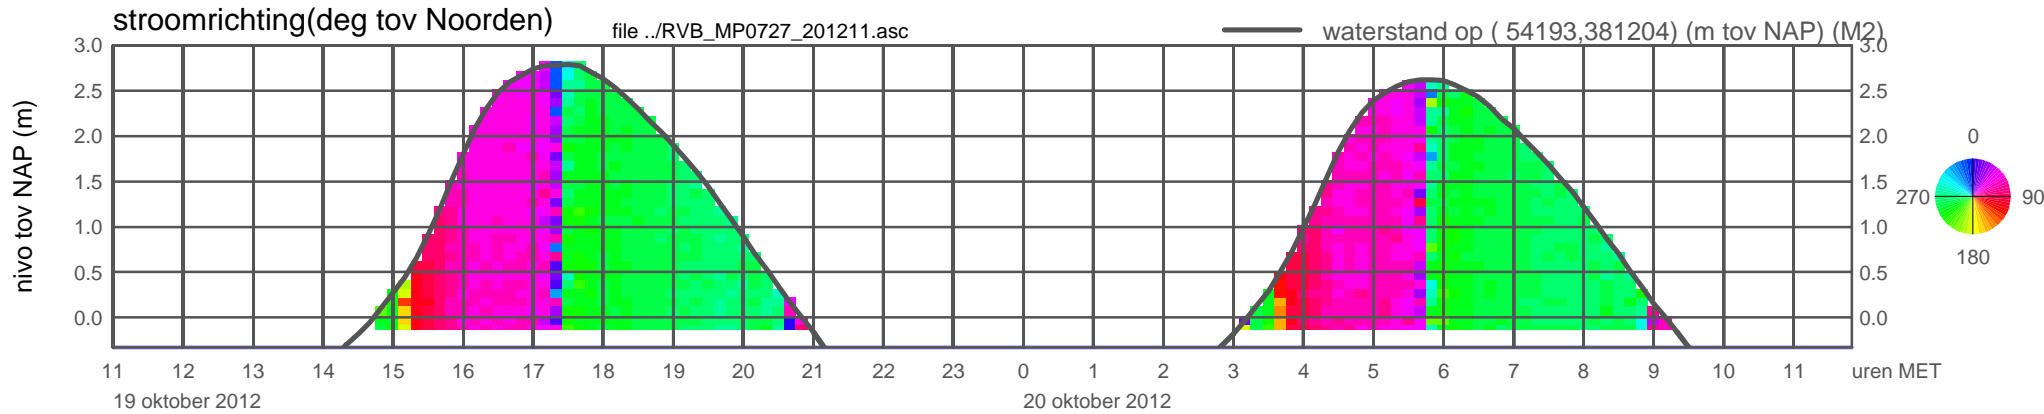

meetpunt RVB_MP0727_201211 (x=054193 , y=381204 , bodem=NAP -0.33 m sensor=NAP -0.23 m)

meetpunt RVB_MP0727_201211 (x=054193 , y=381204 , bodem=NAP -0.33 m sensor=NAP -0.23 m)

meetpunt RVB_MP0727_201211 (x=054193 , y=381204 , bodem=NAP -0.33 m sensor=NAP -0.23 m)