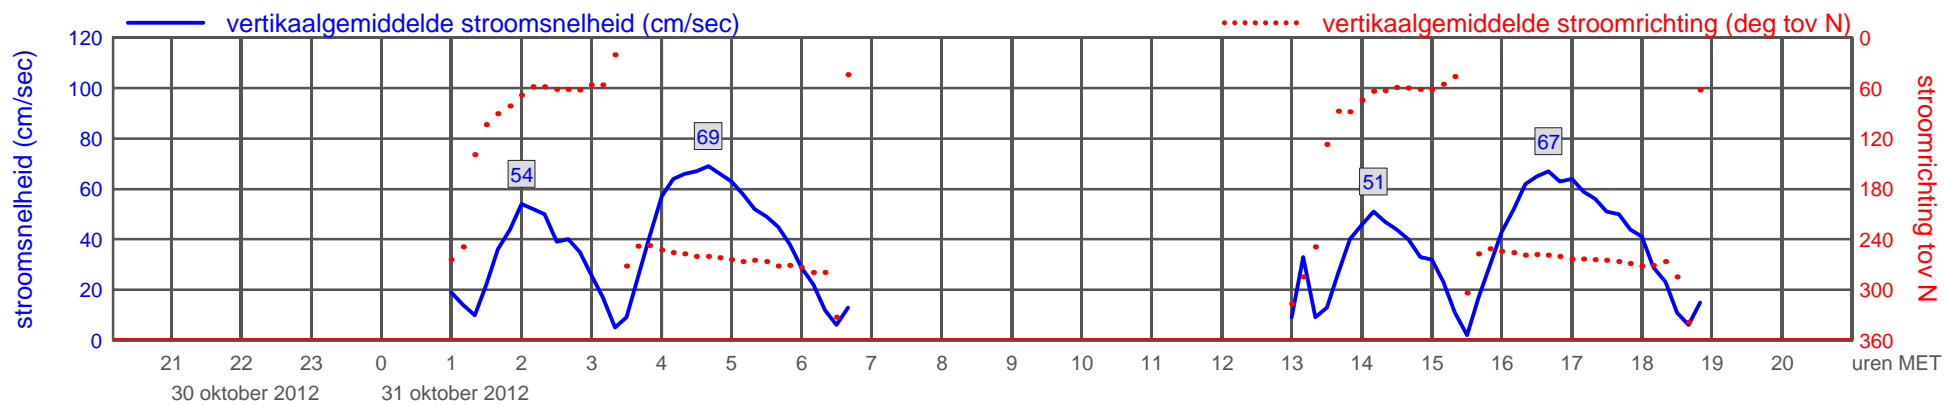

meetpunt RVB_MP0727_201211 (x=054193 , y=381204 , bodem=NAP -0.33 m sensor=NAP -0.23 m)

meetpunt RVB_MP0727_201211 (x=054193 , y=381204 , bodem=NAP -0.33 m sensor=NAP -0.23 m)

meetpunt RVB_MP0727_201211 (x=054193 , y=381204 , bodem=NAP -0.33 m sensor=NAP -0.23 m)