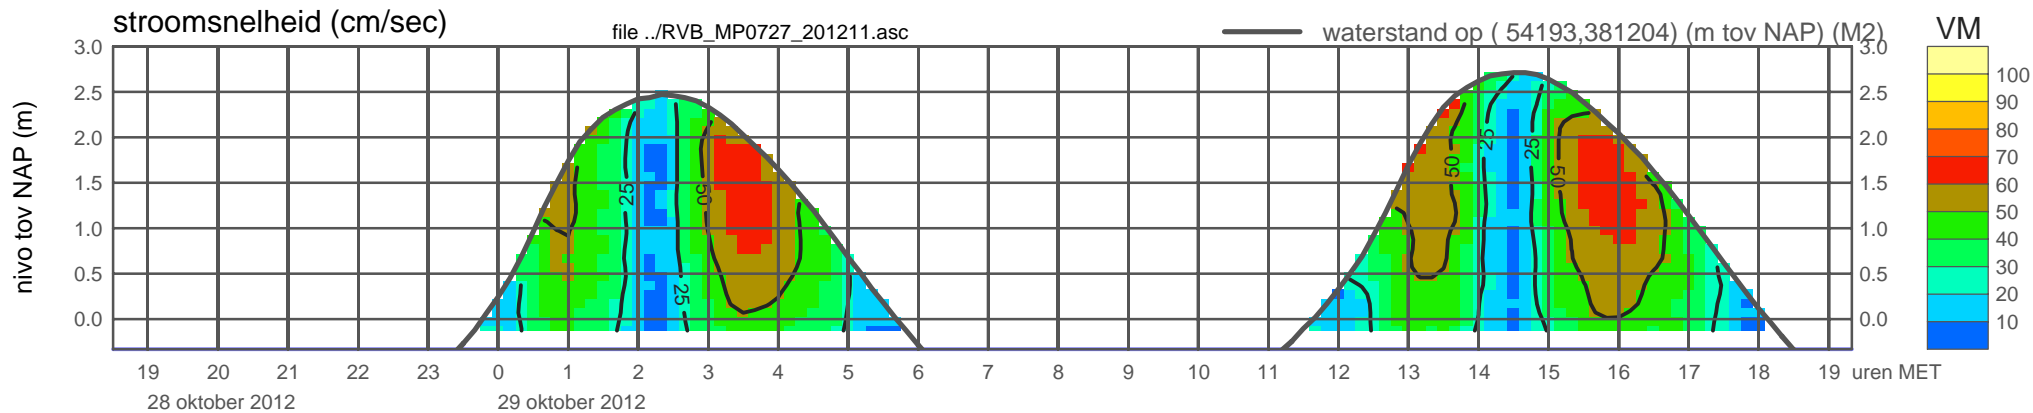

meetpunt RVB_MP0727_201211 (x=054193 , y=381204 , bodem=NAP -0.33 m sensor=NAP -0.23 m)

meetpunt RVB_MP0727_201211 (x=054193 , y=381204 , bodem=NAP -0.33 m sensor=NAP -0.23 m)

meetpunt RVB_MP0727_201211 (x=054193 , y=381204 , bodem=NAP -0.33 m sensor=NAP -0.23 m)