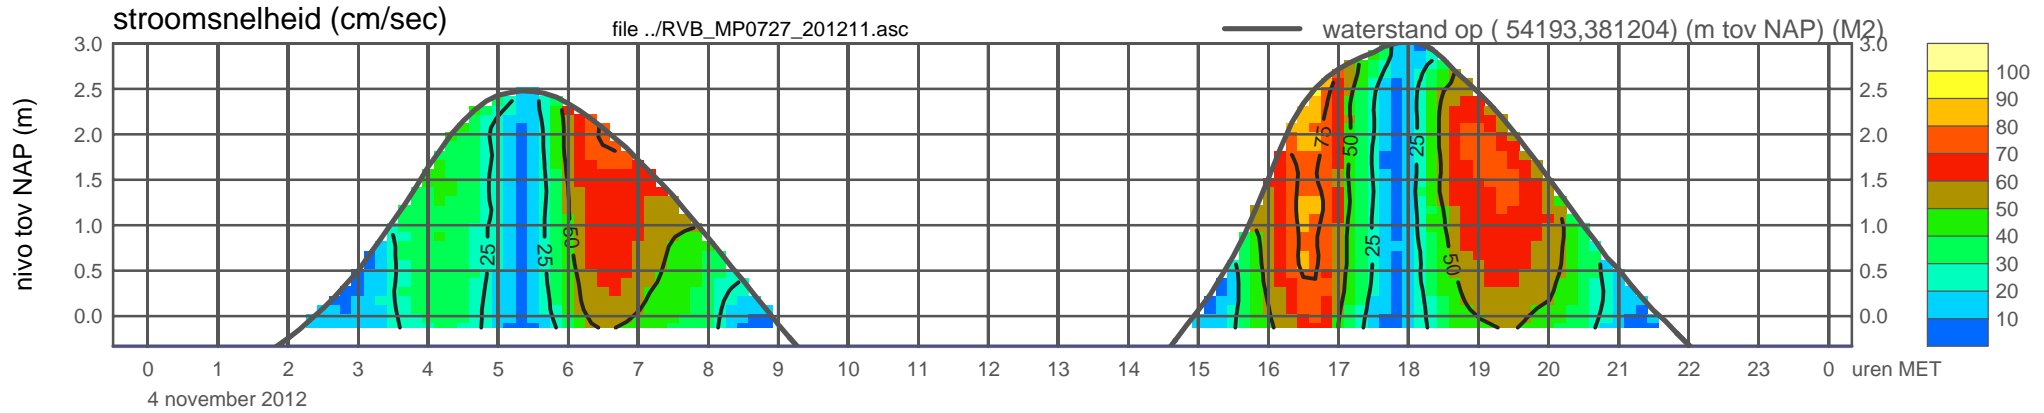

meetpunt RVB_MP0727_201211 (x=054193 , y=381204 , bodem=NAP -0.33 m sensor=NAP -0.23 m)

meetpunt RVB_MP0727_201211 (x=054193 , y=381204 , bodem=NAP -0.33 m sensor=NAP -0.23 m)

meetpunt RVB_MP0727_201211 (x=054193 , y=381204 , bodem=NAP -0.33 m sensor=NAP -0.23 m)

rijkswaterstaat zeeland

meetpunt RVB_MP0727_201211 (x=054193 , y=381204 , bodem=NAP -0.33 m sensor=NAP -0.23 m)

meetpunt RVB_MP0727_201211 (x=054193 , y=381204 , bodem=NAP -0.33 m sensor=NAP -0.23 m)

meetpunt RVB_MP0727_201211 (x=054193 , y=381204 , bodem=NAP -0.33 m sensor=NAP -0.23 m)