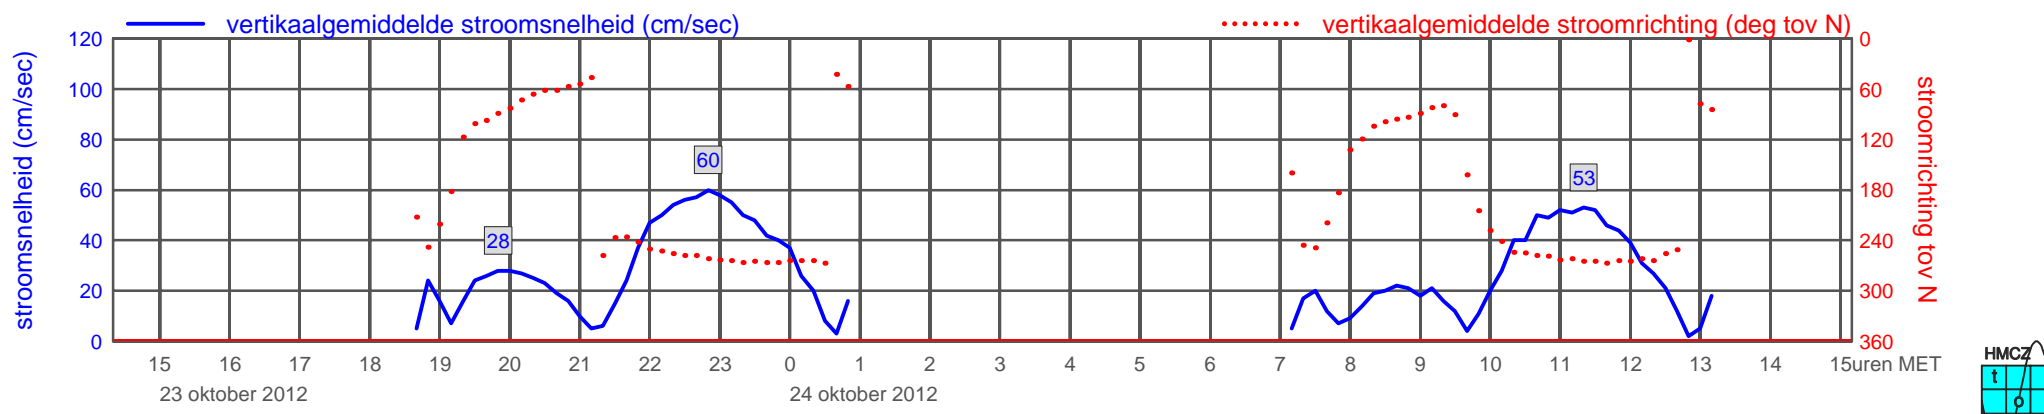

meetpunt RVB_MP0727_201211 (x=054193 , y=381204 , bodem=NAP -0.33 m sensor=NAP -0.23 m)

meetpunt RVB_MP0727_201211 (x=054193 , y=381204 , bodem=NAP -0.33 m sensor=NAP -0.23 m)

meetpunt RVB_MP0727_201211 (x=054193 , y=381204 , bodem=NAP -0.33 m sensor=NAP -0.23 m)