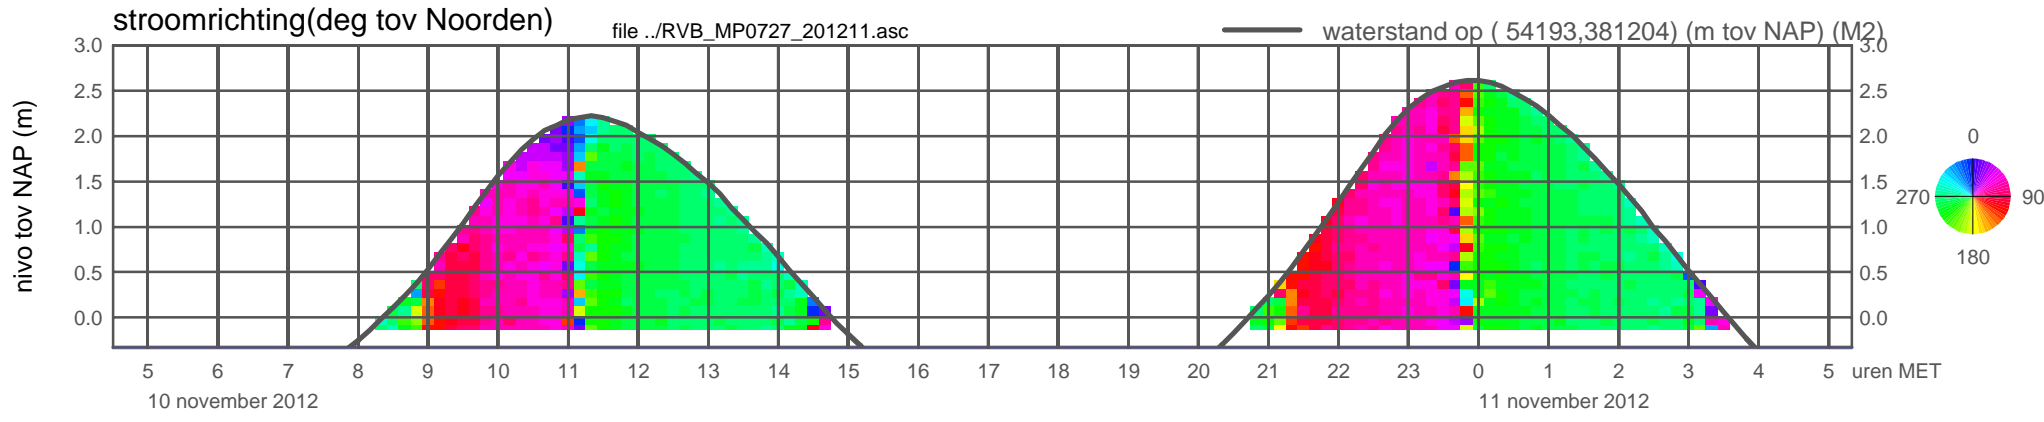

meetpunt RVB_MP0727_201211 (x=054193 , y=381204 , bodem=NAP -0.33 m sensor=NAP -0.23 m)

meetpunt RVB_MP0727_201211 (x=054193 , y=381204 , bodem=NAP -0.33 m sensor=NAP -0.23 m)

meetpunt RVB_MP0727_201211 (x=054193 , y=381204 , bodem=NAP -0.33 m sensor=NAP -0.23 m)