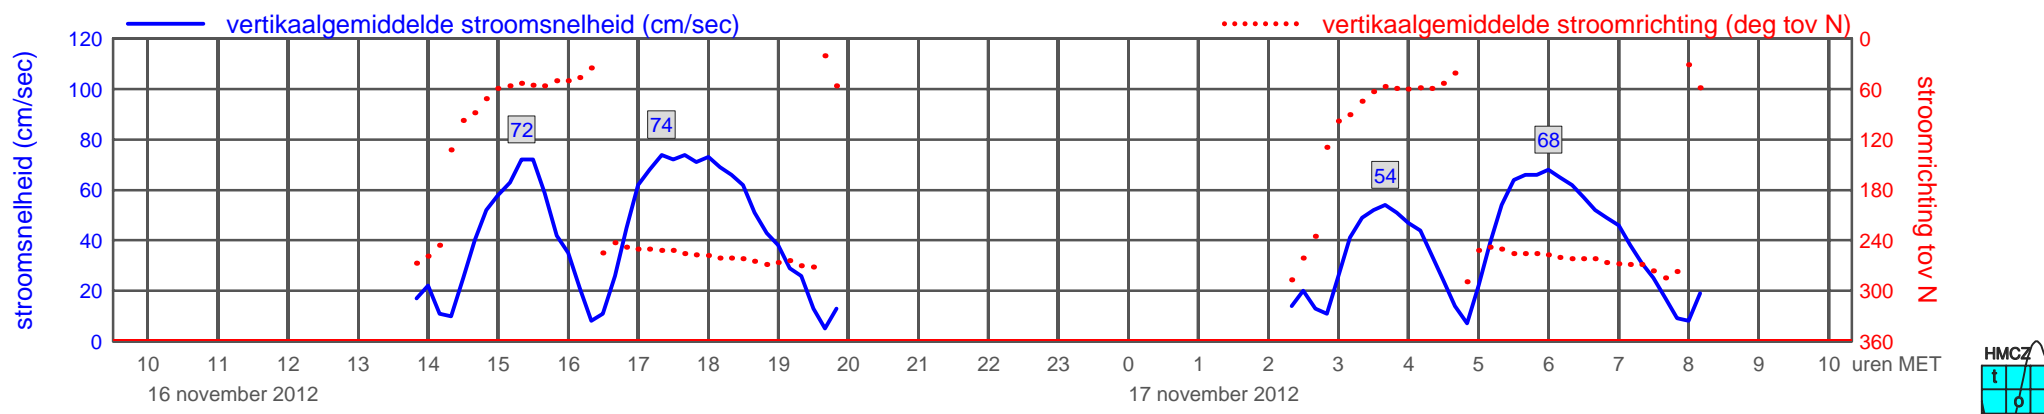

meetpunt RVB_MP0727_201211 (x=054193 , y=381204 , bodem=NAP -0.33 m sensor=NAP -0.23 m)

meetpunt RVB_MP0727_201211 (x=054193 , y=381204 , bodem=NAP -0.33 m sensor=NAP -0.23 m)

meetpunt RVB_MP0727_201211 (x=054193 , y=381204 , bodem=NAP -0.33 m sensor=NAP -0.23 m)

meetpunt RVB_MP0727_201211 (x=054193 , y=381204 , bodem=NAP -0.33 m sensor=NAP -0.23 m)

meetpunt RVB_MP0727_201211 (x=054193 , y=381204 , bodem=NAP -0.33 m sensor=NAP -0.23 m)

rijkswaterstaat zeeland

meetpunt RVB_MP0727_201211 (x=054193 , y=381204 , bodem=NAP -0.33 m sensor=NAP -0.23 m)

rijkswaterstaat zeeland

meetpunt RVB_MP0727_201211 (x=054193 , y=381204 , bodem=NAP -0.33 m sensor=NAP -0.23 m)

meetpunt RVB_MP0727_201211 (x=054193 , y=381204 , bodem=NAP -0.33 m sensor=NAP -0.23 m)

rijkswaterstaat zeeland