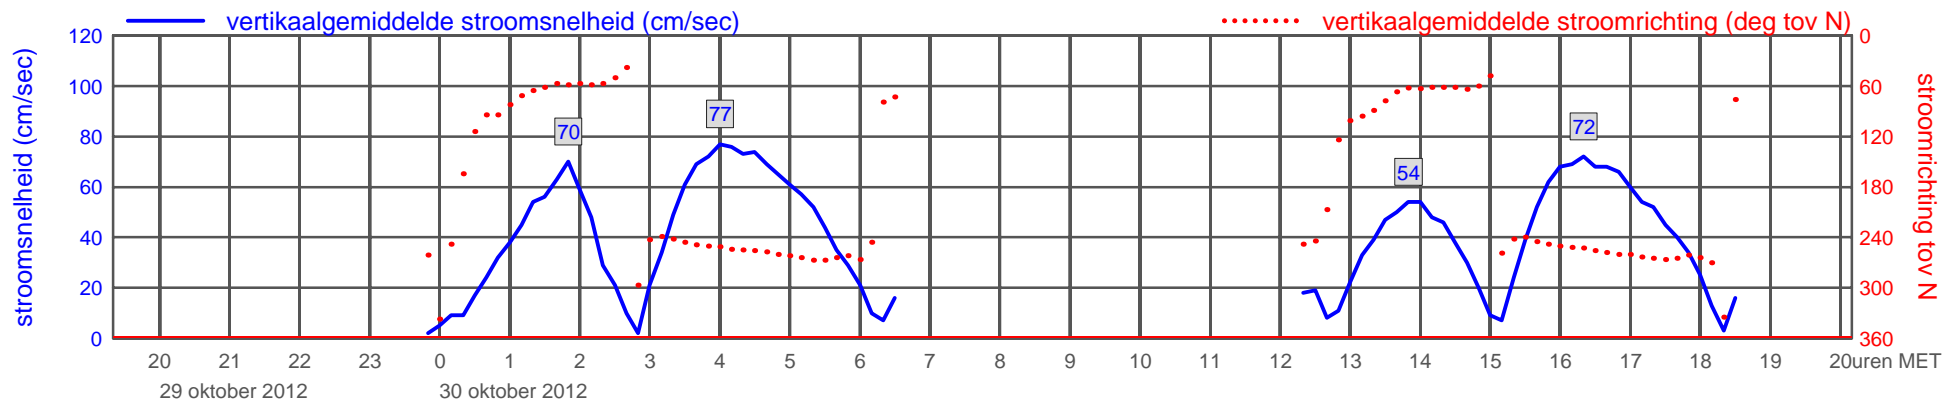

meetpunt RVB_MP0727_201211 (x=054193 , y=381204 , bodem=NAP -0.33 m sensor=NAP -0.23 m)

meetpunt RVB_MP0727_201211 (x=054193 , y=381204 , bodem=NAP -0.33 m sensor=NAP -0.23 m)

meetpunt RVB_MP0727_201211 (x=054193 , y=381204 , bodem=NAP -0.33 m sensor=NAP -0.23 m)