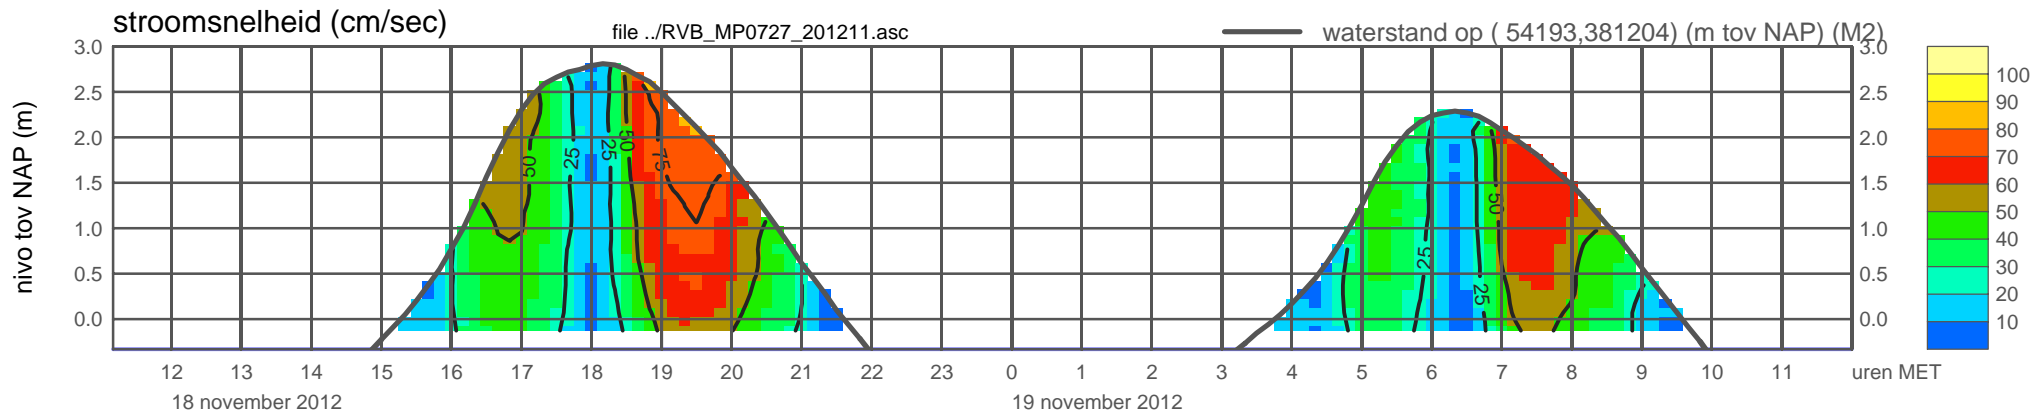

meetpunt RVB_MP0727_201211 (x=054193 , y=381204 , bodem=NAP -0.33 m sensor=NAP -0.23 m)

meetpunt RVB_MP0727_201211 (x=054193 , y=381204 , bodem=NAP -0.33 m sensor=NAP -0.23 m)

rijkswaterstaat zeeland

meetpunt RVB_MP0727_201211 (x=054193 , y=381204 , bodem=NAP -0.33 m sensor=NAP -0.23 m)

rijkswaterstaat zeeland

meetpunt RVB_MP0727_201211 (x=054193 , y=381204 , bodem=NAP -0.33 m sensor=NAP -0.23 m)

meetpunt RVB_MP0727_201211 (x=054193 , y=381204 , bodem=NAP -0.33 m sensor=NAP -0.23 m)

rijkswaterstaat zeeland

meetpunt RVB_MP0727_201211 (x=054193 , y=381204 , bodem=NAP -0.33 m sensor=NAP -0.23 m)

meetpunt RVB_MP0727_201211 (x=054193 , y=381204 , bodem=NAP -0.33 m sensor=NAP -0.23 m)