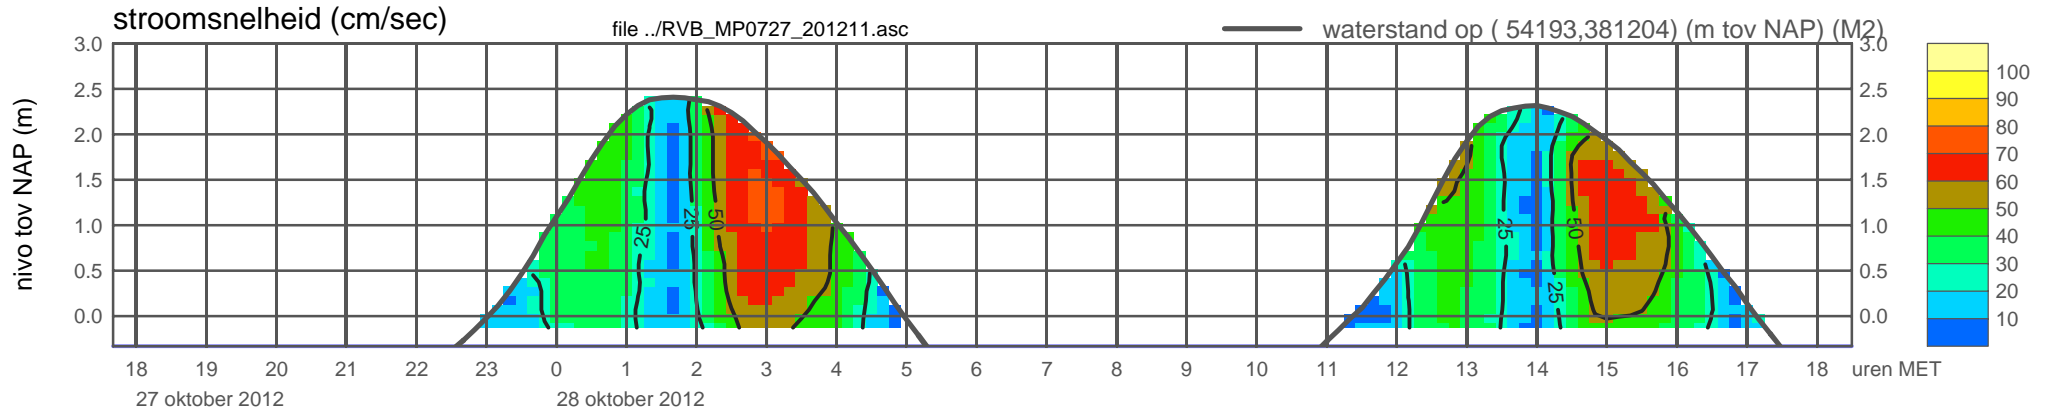

meetpunt RVB_MP0727_201211 (x=054193 , y=381204 , bodem=NAP -0.33 m sensor=NAP -0.23 m)

meetpunt RVB_MP0727_201211 (x=054193 , y=381204 , bodem=NAP -0.33 m sensor=NAP -0.23 m)

meetpunt RVB_MP0727_201211 (x=054193 , y=381204 , bodem=NAP -0.33 m sensor=NAP -0.23 m)