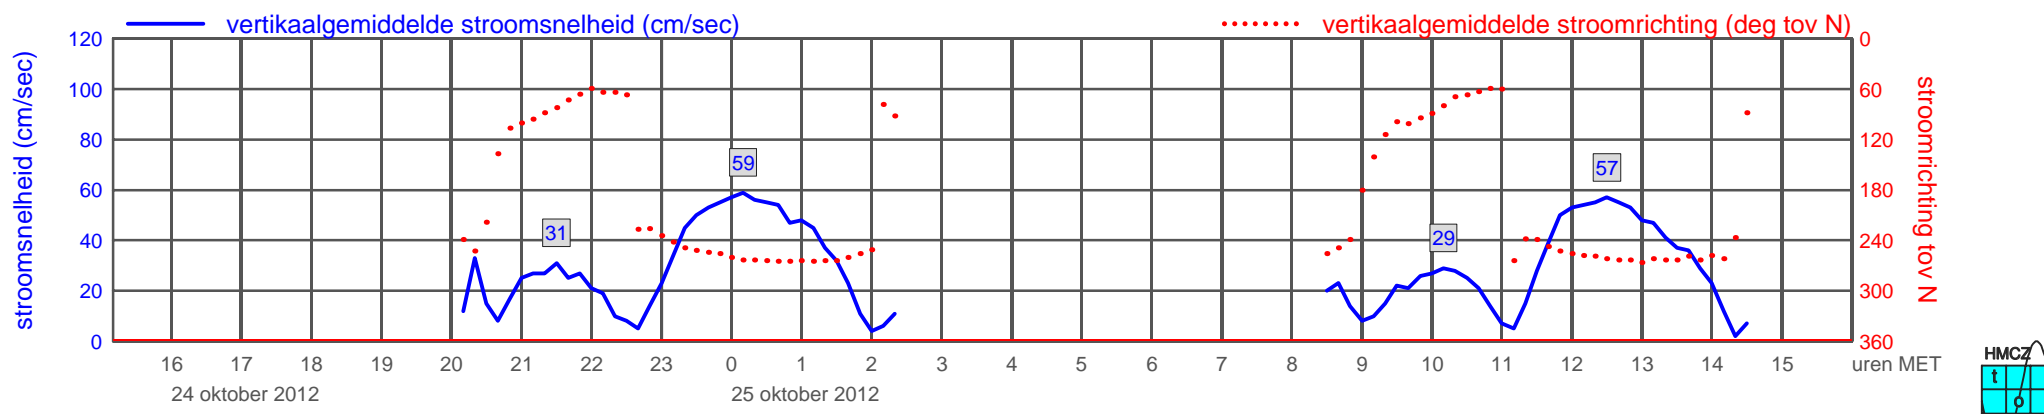

meetpunt RVB_MP0727_201211 (x=054193 , y=381204 , bodem=NAP -0.33 m sensor=NAP -0.23 m)

meetpunt RVB_MP0727_201211 (x=054193 , y=381204 , bodem=NAP -0.33 m sensor=NAP -0.23 m)

meetpunt RVB_MP0727_201211 (x=054193 , y=381204 , bodem=NAP -0.33 m sensor=NAP -0.23 m)