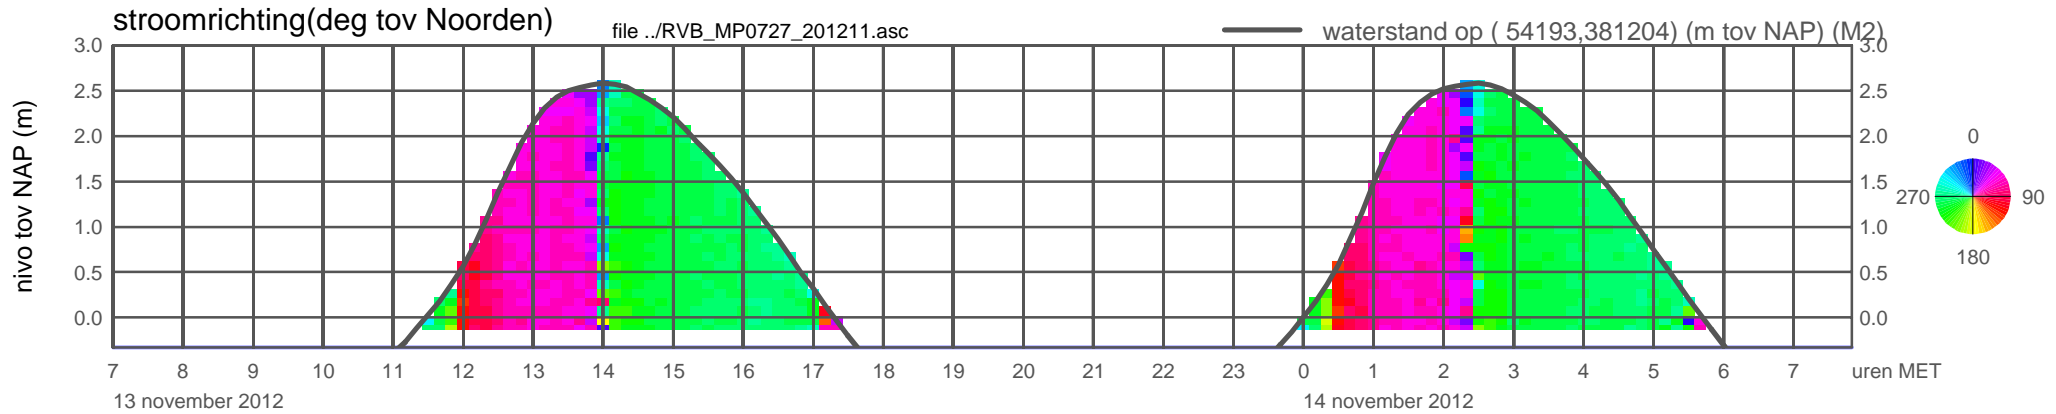

meetpunt RVB_MP0727_201211 (x=054193 , y=381204 , bodem=NAP -0.33 m sensor=NAP -0.23 m)

meetpunt RVB_MP0727_201211 (x=054193 , y=381204 , bodem=NAP -0.33 m sensor=NAP -0.23 m)

meetpunt RVB_MP0727_201211 (x=054193 , y=381204 , bodem=NAP -0.33 m sensor=NAP -0.23 m)

meetpunt RVB_MP0727_201211 (x=054193 , y=381204 , bodem=NAP -0.33 m sensor=NAP -0.23 m)

meetpunt RVB_MP0727_201211 (x=054193 , y=381204 , bodem=NAP -0.33 m sensor=NAP -0.23 m)

rijkswaterstaat zeeland

meetpunt RVB_MP0727_201211 (x=054193 , y=381204 , bodem=NAP -0.33 m sensor=NAP -0.23 m)