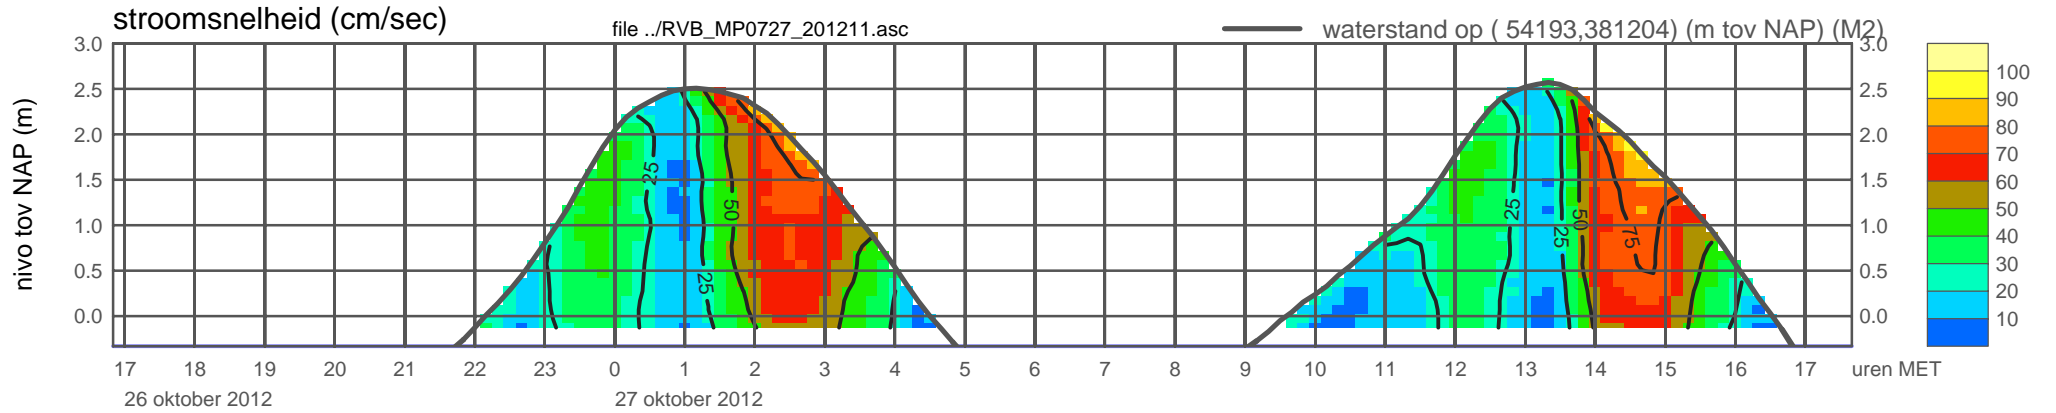

meetpunt RVB_MP0727_201211 (x=054193 , y=381204 , bodem=NAP -0.33 m sensor=NAP -0.23 m)

meetpunt RVB_MP0727_201211 (x=054193 , y=381204 , bodem=NAP -0.33 m sensor=NAP -0.23 m)

meetpunt RVB_MP0727_201211 (x=054193 , y=381204 , bodem=NAP -0.33 m sensor=NAP -0.23 m)