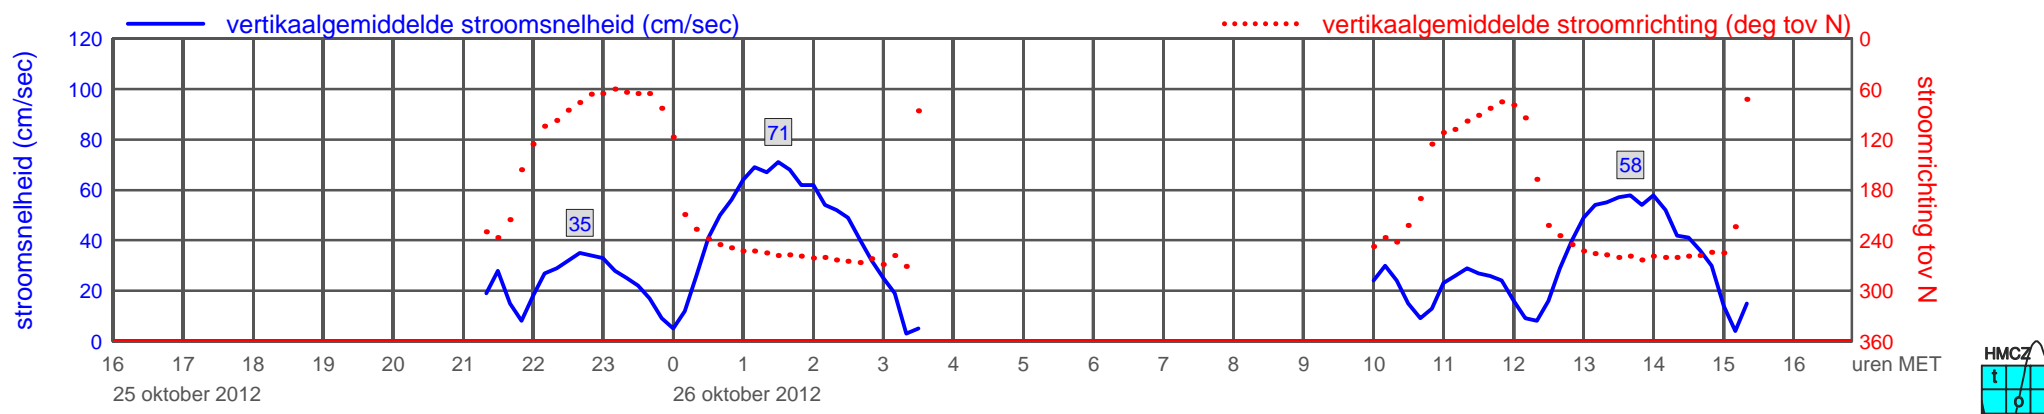

meetpunt RVB_MP0727_201211 (x=054193 , y=381204 , bodem=NAP -0.33 m sensor=NAP -0.23 m)

meetpunt RVB_MP0727_201211 (x=054193 , y=381204 , bodem=NAP -0.33 m sensor=NAP -0.23 m)

meetpunt RVB_MP0727_201211 (x=054193 , y=381204 , bodem=NAP -0.33 m sensor=NAP -0.23 m)