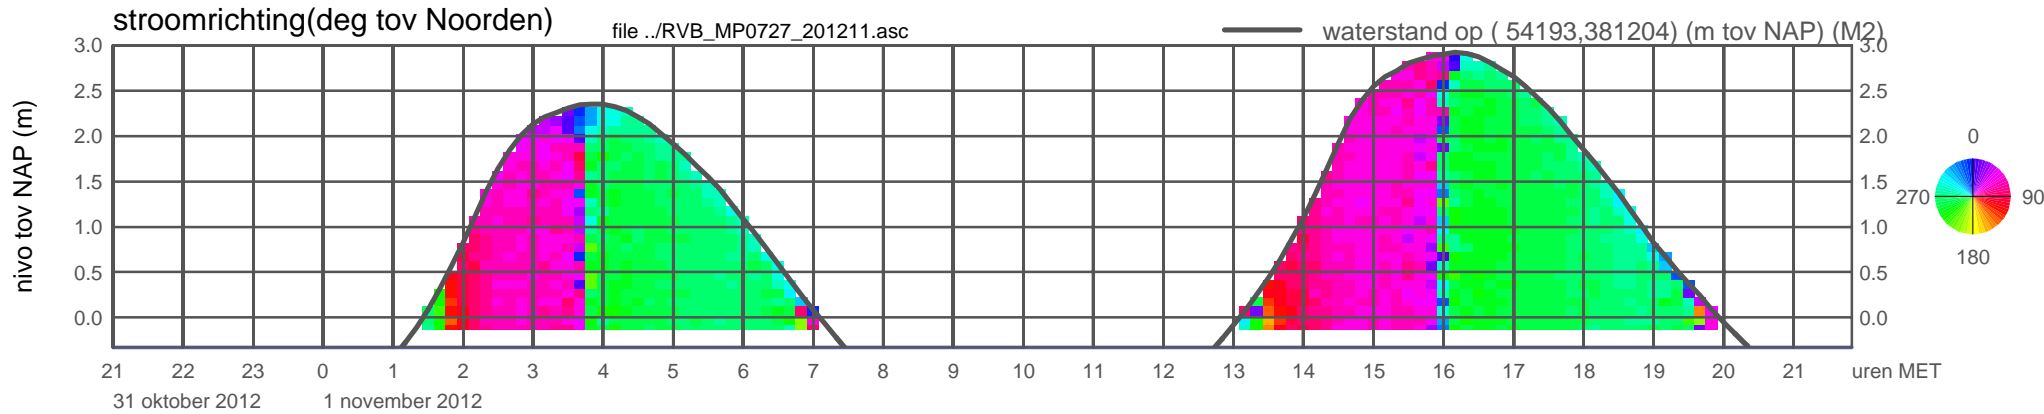

meetpunt RVB_MP0727_201211 (x=054193 , y=381204 , bodem=NAP -0.33 m sensor=NAP -0.23 m)

meetpunt RVB_MP0727_201211 (x=054193 , y=381204 , bodem=NAP -0.33 m sensor=NAP -0.23 m)

meetpunt RVB_MP0727_201211 (x=054193 , y=381204 , bodem=NAP -0.33 m sensor=NAP -0.23 m)

rijkswaterstaat zeeland

meetpunt RVB_MP0727_201211 (x=054193 , y=381204 , bodem=NAP -0.33 m sensor=NAP -0.23 m)

meetpunt RVB_MP0727_201211 (x=054193 , y=381204 , bodem=NAP -0.33 m sensor=NAP -0.23 m)

meetpunt RVB_MP0727_201211 (x=054193 , y=381204 , bodem=NAP -0.33 m sensor=NAP -0.23 m)