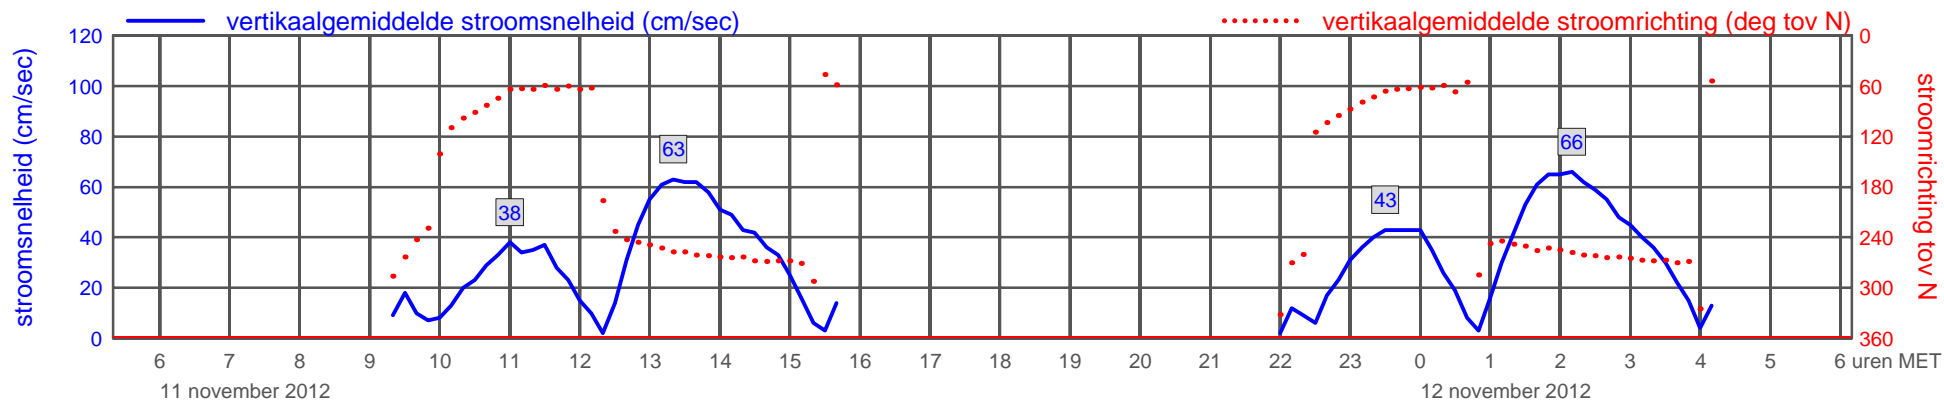

meetpunt RVB_MP0727_201211 (x=054193 , y=381204 , bodem=NAP -0.33 m sensor=NAP -0.23 m)

meetpunt RVB_MP0727_201211 (x=054193 , y=381204 , bodem=NAP -0.33 m sensor=NAP -0.23 m)

meetpunt RVB_MP0727_201211 (x=054193 , y=381204 , bodem=NAP -0.33 m sensor=NAP -0.23 m)