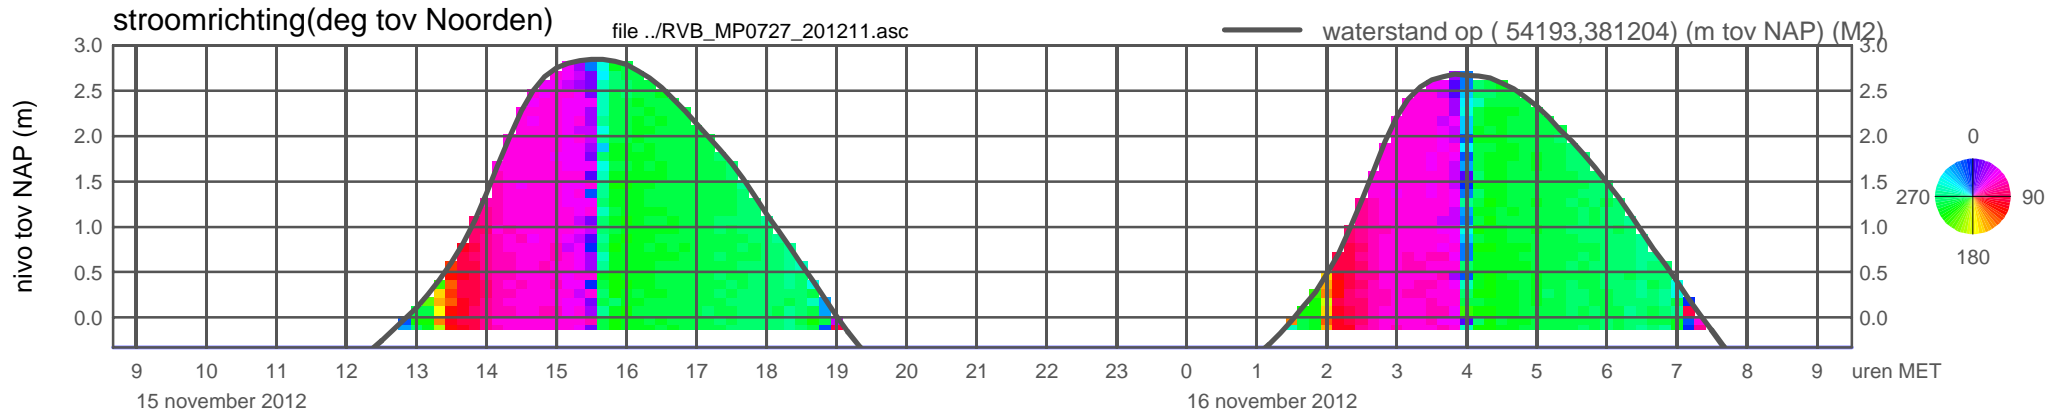

meetpunt RVB_MP0727_201211 (x=054193 , y=381204 , bodem=NAP -0.33 m sensor=NAP -0.23 m)

meetpunt RVB_MP0727_201211 (x=054193 , y=381204 , bodem=NAP -0.33 m sensor=NAP -0.23 m)

meetpunt RVB_MP0727_201211 (x=054193 , y=381204 , bodem=NAP -0.33 m sensor=NAP -0.23 m)

meetpunt RVB_MP0727_201211 (x=054193 , y=381204 , bodem=NAP -0.33 m sensor=NAP -0.23 m)

meetpunt RVB_MP0727_201211 (x=054193 , y=381204 , bodem=NAP -0.33 m sensor=NAP -0.23 m)

rijkswaterstaat zeeland

meetpunt RVB_MP0727_201211 (x=054193 , y=381204 , bodem=NAP -0.33 m sensor=NAP -0.23 m)

rijkswaterstaat zeeland

meetpunt RVB_MP0727_201211 (x=054193 , y=381204 , bodem=NAP -0.33 m sensor=NAP -0.23 m)

meetpunt RVB_MP0727_201211 (x=054193 , y=381204 , bodem=NAP -0.33 m sensor=NAP -0.23 m)

rijkswaterstaat zeeland