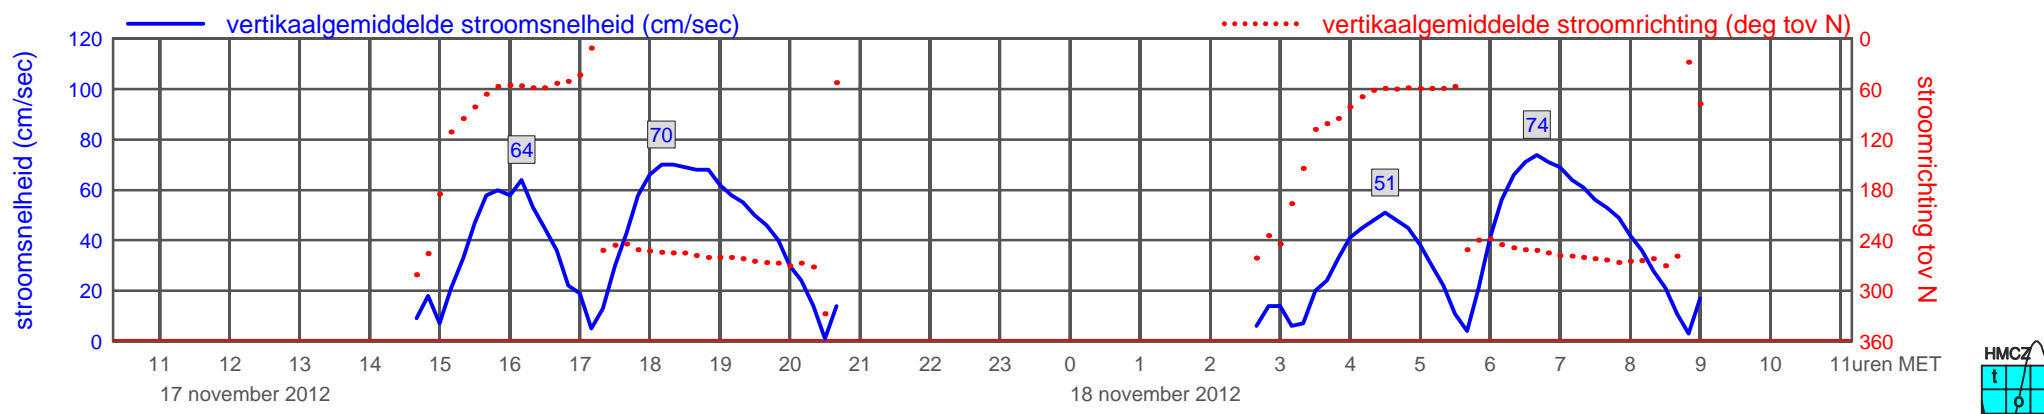

meetpunt RVB_MP0727_201211 (x=054193 , y=381204 , bodem=NAP -0.33 m sensor=NAP -0.23 m)

meetpunt RVB_MP0727_201211 (x=054193 , y=381204 , bodem=NAP -0.33 m sensor=NAP -0.23 m)

meetpunt RVB_MP0727_201211 (x=054193 , y=381204 , bodem=NAP -0.33 m sensor=NAP -0.23 m)

meetpunt RVB_MP0727_201211 (x=054193 , y=381204 , bodem=NAP -0.33 m sensor=NAP -0.23 m)

meetpunt RVB_MP0727_201211 (x=054193 , y=381204 , bodem=NAP -0.33 m sensor=NAP -0.23 m)

rijkswaterstaat zeeland

meetpunt RVB_MP0727_201211 (x=054193 , y=381204 , bodem=NAP -0.33 m sensor=NAP -0.23 m)

rijkswaterstaat zeeland

meetpunt RVB_MP0727_201211 (x=054193 , y=381204 , bodem=NAP -0.33 m sensor=NAP -0.23 m)

meetpunt RVB_MP0727_201211 (x=054193 , y=381204 , bodem=NAP -0.33 m sensor=NAP -0.23 m)

rijkswaterstaat zeeland

meetpunt RVB_MP0727_201211 (x=054193 , y=381204 , bodem=NAP -0.33 m sensor=NAP -0.23 m)

meetpunt RVB_MP0727_201211 (x=054193 , y=381204 , bodem=NAP -0.33 m sensor=NAP -0.23 m)