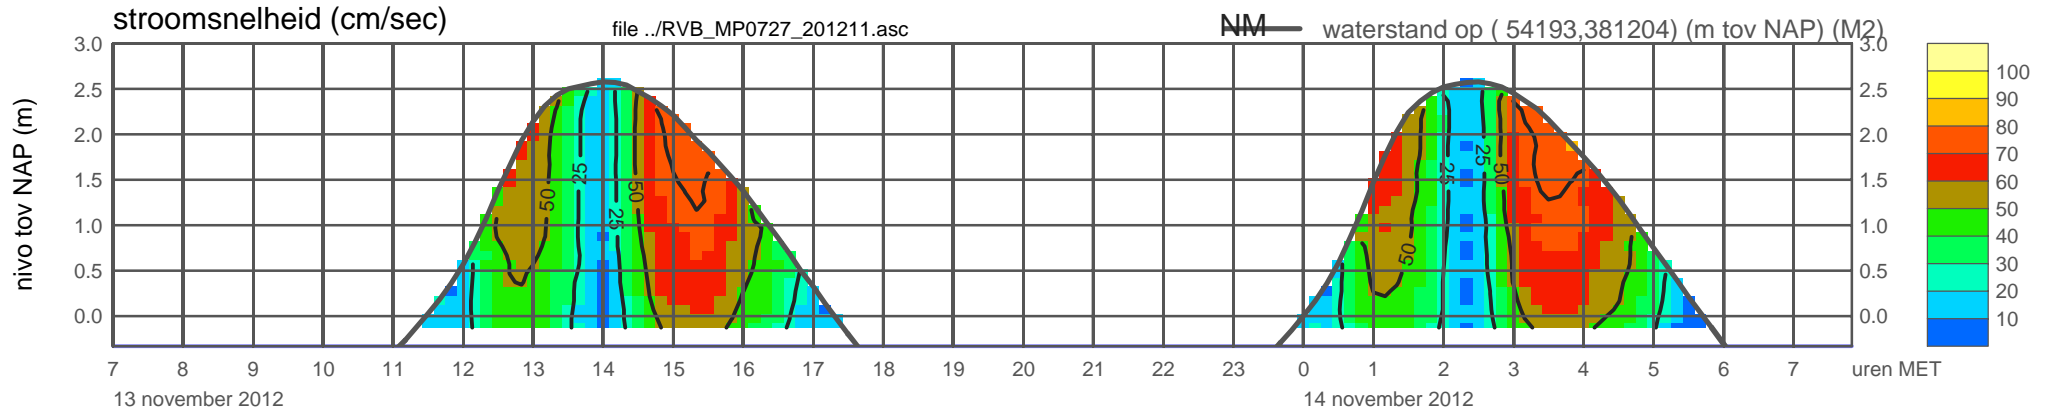

meetpunt RVB_MP0727_201211 (x=054193 , y=381204 , bodem=NAP -0.33 m sensor=NAP -0.23 m)

meetpunt RVB_MP0727_201211 (x=054193 , y=381204 , bodem=NAP -0.33 m sensor=NAP -0.23 m)

meetpunt RVB_MP0727_201211 (x=054193 , y=381204 , bodem=NAP -0.33 m sensor=NAP -0.23 m)

meetpunt RVB_MP0727_201211 (x=054193 , y=381204 , bodem=NAP -0.33 m sensor=NAP -0.23 m)

meetpunt RVB_MP0727_201211 (x=054193 , y=381204 , bodem=NAP -0.33 m sensor=NAP -0.23 m)

rijkswaterstaat zeeland

meetpunt RVB_MP0727_201211 (x=054193 , y=381204 , bodem=NAP -0.33 m sensor=NAP -0.23 m)