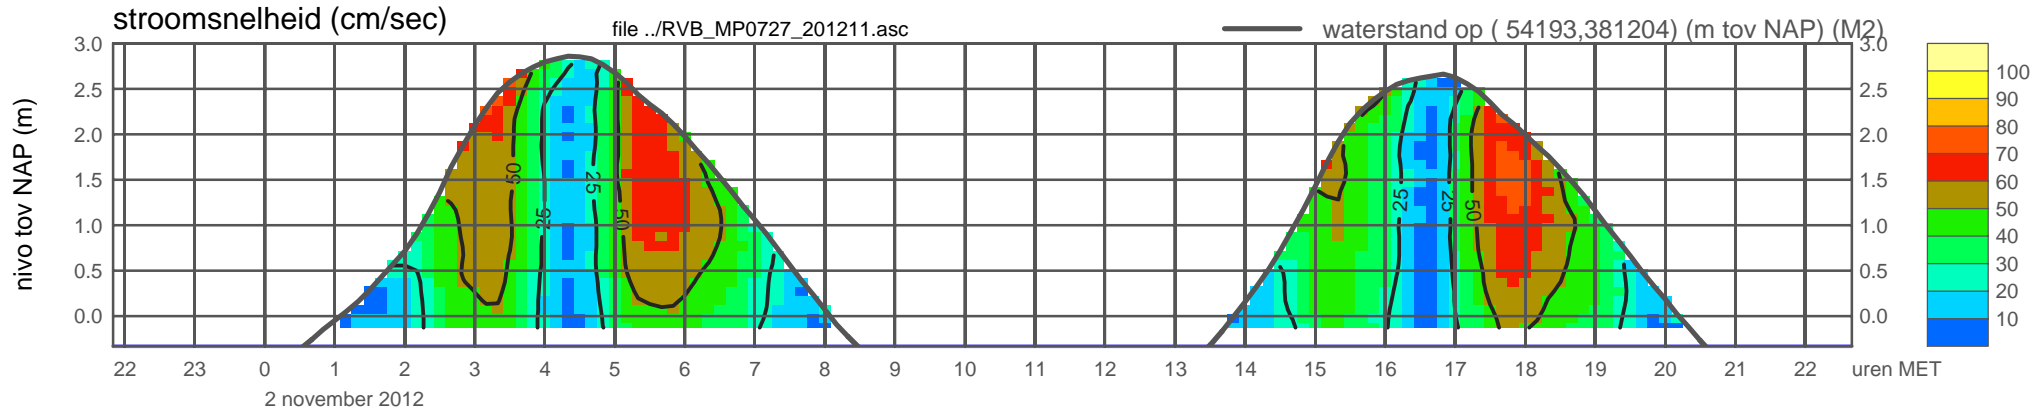

meetpunt RVB_MP0727_201211 (x=054193 , y=381204 , bodem=NAP -0.33 m sensor=NAP -0.23 m)