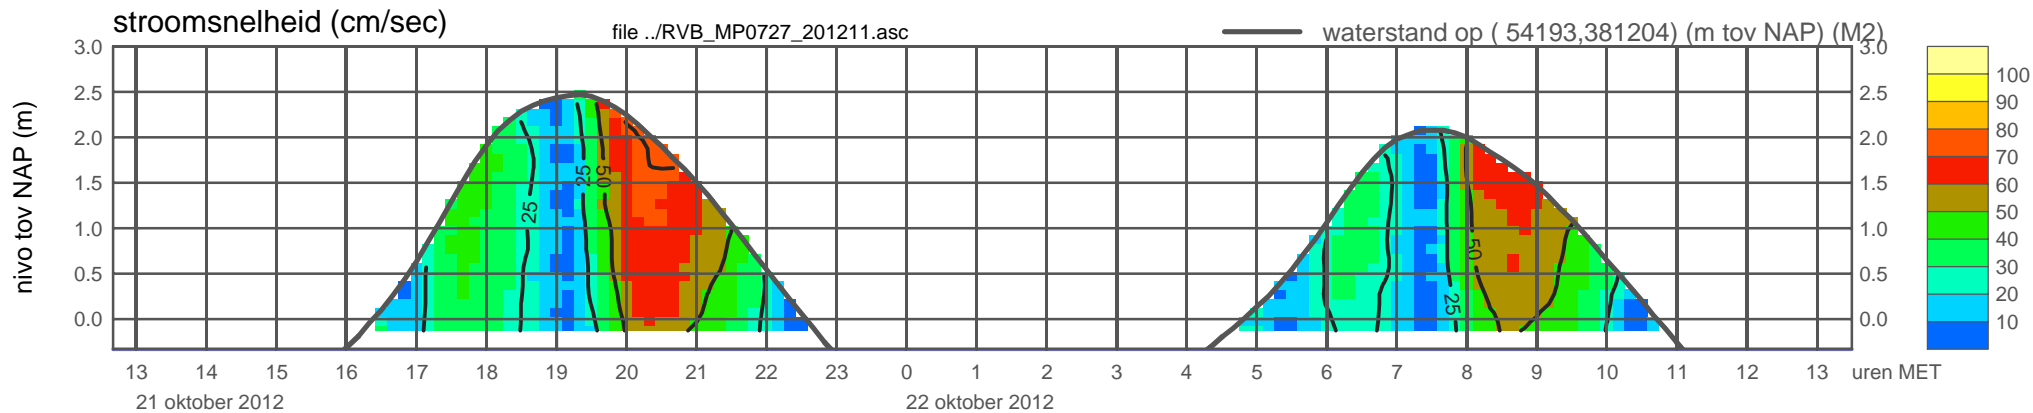

meetpunt RVB_MP0727_201211 (x=054193 , y=381204 , bodem=NAP -0.33 m sensor=NAP -0.23 m)

meetpunt RVB_MP0727_201211 (x=054193 , y=381204 , bodem=NAP -0.33 m sensor=NAP -0.23 m)

meetpunt RVB_MP0727_201211 (x=054193 , y=381204 , bodem=NAP -0.33 m sensor=NAP -0.23 m)