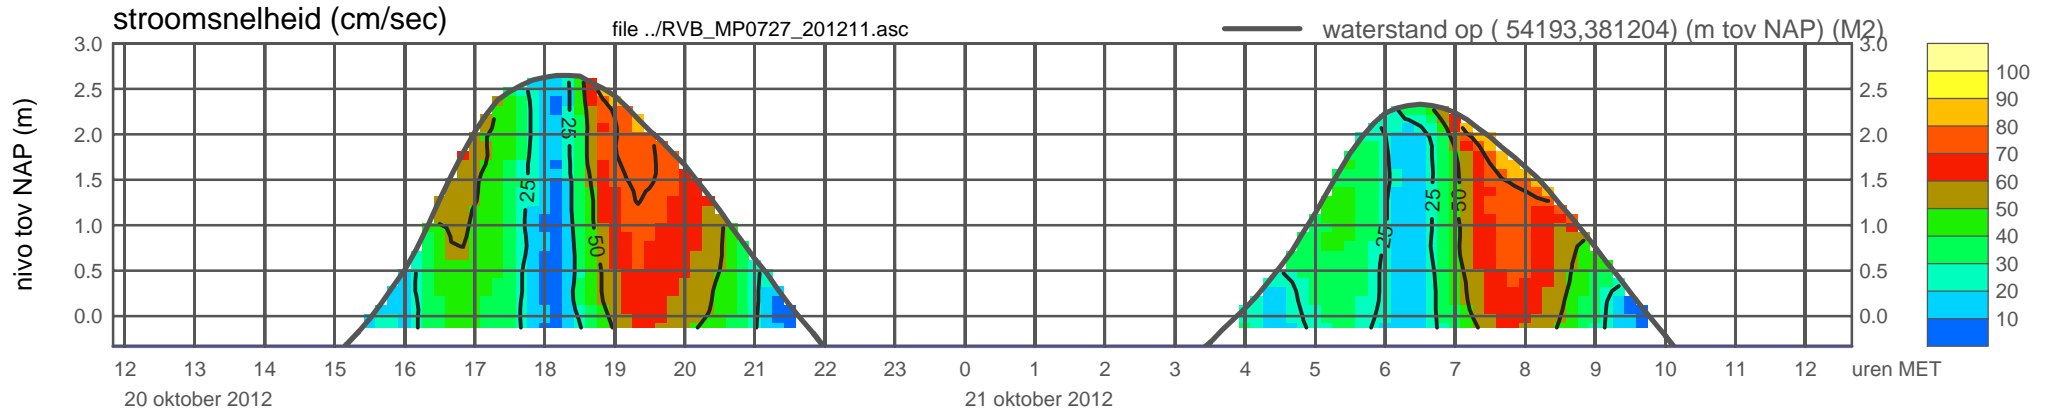

meetpunt RVB_MP0727_201211 (x=054193 , y=381204 , bodem=NAP -0.33 m sensor=NAP -0.23 m)

meetpunt RVB_MP0727_201211 (x=054193 , y=381204 , bodem=NAP -0.33 m sensor=NAP -0.23 m)

meetpunt RVB_MP0727_201211 (x=054193 , y=381204 , bodem=NAP -0.33 m sensor=NAP -0.23 m)