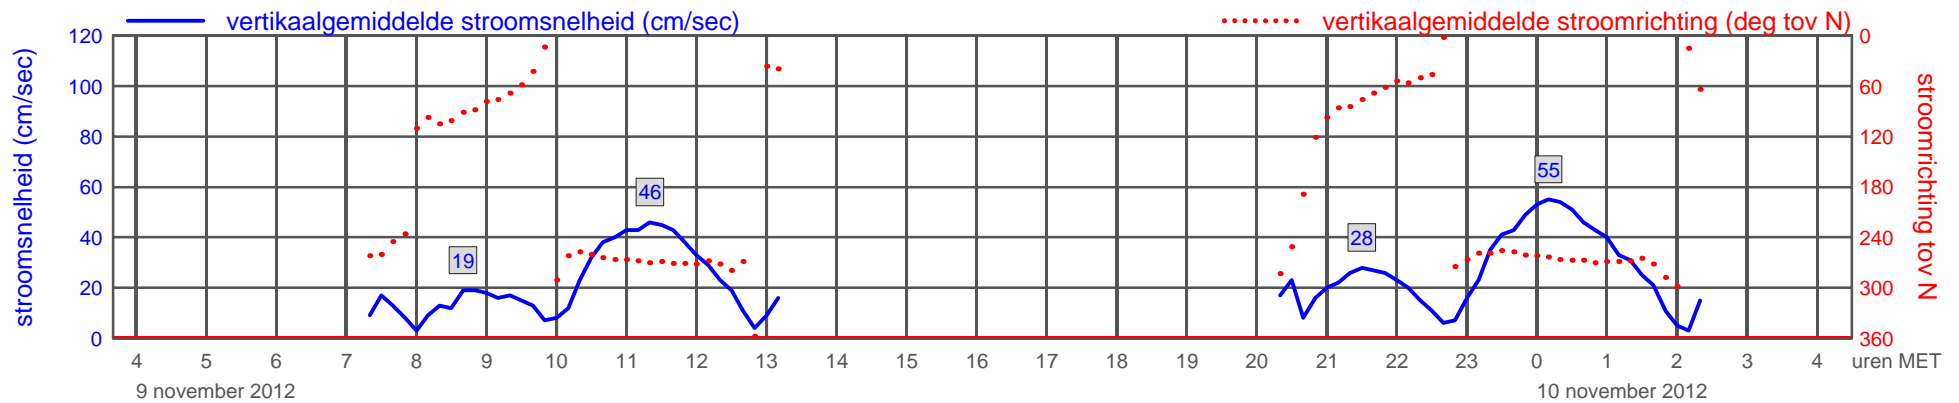

rijkswaterstaat zeeland

meetpunt RVB_MP0727_201211 (x=054193 , y=381204 , bodem=NAP -0.33 m sensor=NAP -0.23 m)

meetpunt RVB_MP0727_201211 (x=054193 , y=381204 , bodem=NAP -0.33 m sensor=NAP -0.23 m)

meetpunt RVB_MP0727_201211 (x=054193 , y=381204 , bodem=NAP -0.33 m sensor=NAP -0.23 m)

meetpunt RVB_MP0727_201211 (x=054193 , y=381204 , bodem=NAP -0.33 m sensor=NAP -0.23 m)

meetpunt RVB_MP0727_201211 (x=054193 , y=381204 , bodem=NAP -0.33 m sensor=NAP -0.23 m)

meetpunt RVB_MP0727_201211 (x=054193 , y=381204 , bodem=NAP -0.33 m sensor=NAP -0.23 m)