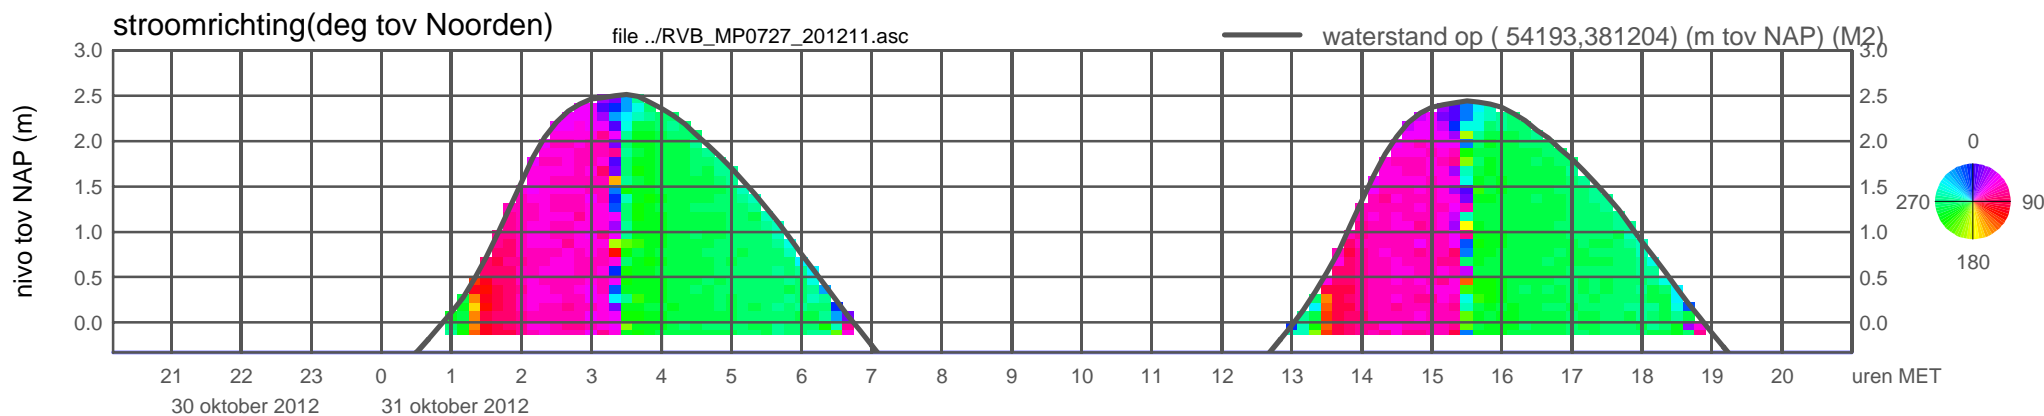

meetpunt RVB_MP0727_201211 (x=054193 , y=381204 , bodem=NAP -0.33 m sensor=NAP -0.23 m)

meetpunt RVB_MP0727_201211 (x=054193 , y=381204 , bodem=NAP -0.33 m sensor=NAP -0.23 m)

meetpunt RVB_MP0727_201211 (x=054193 , y=381204 , bodem=NAP -0.33 m sensor=NAP -0.23 m)