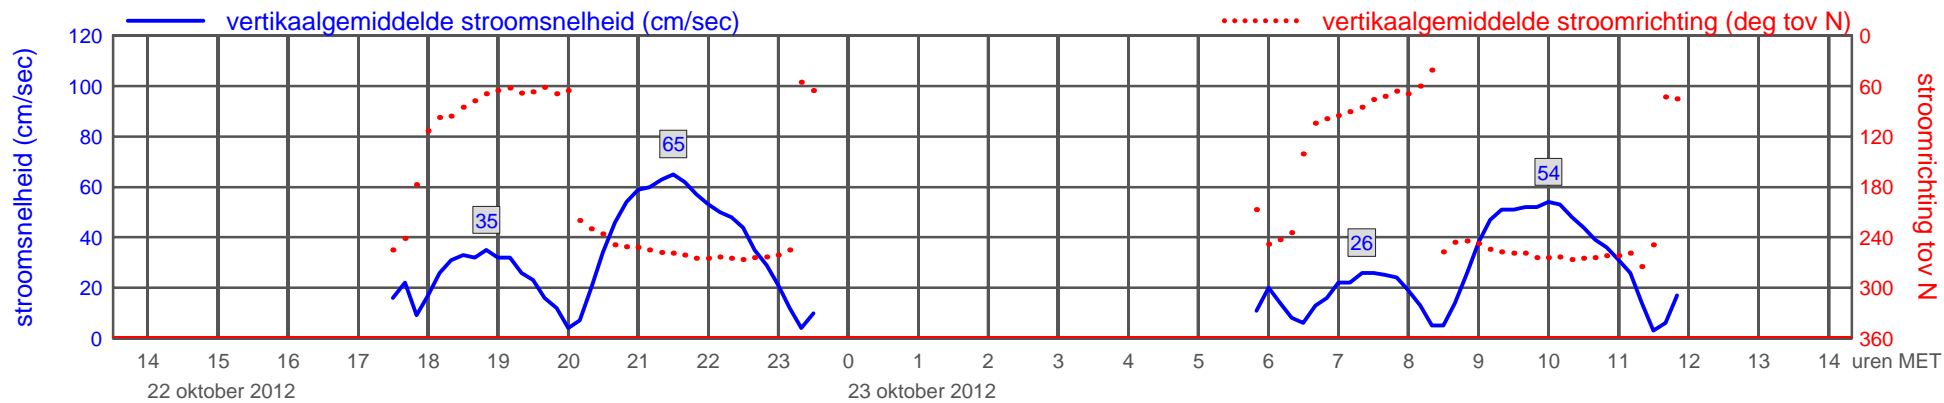

meetpunt RVB_MP0727_201211 (x=054193 , y=381204 , bodem=NAP -0.33 m sensor=NAP -0.23 m)

meetpunt RVB_MP0727_201211 (x=054193 , y=381204 , bodem=NAP -0.33 m sensor=NAP -0.23 m)

meetpunt RVB_MP0727_201211 (x=054193 , y=381204 , bodem=NAP -0.33 m sensor=NAP -0.23 m)