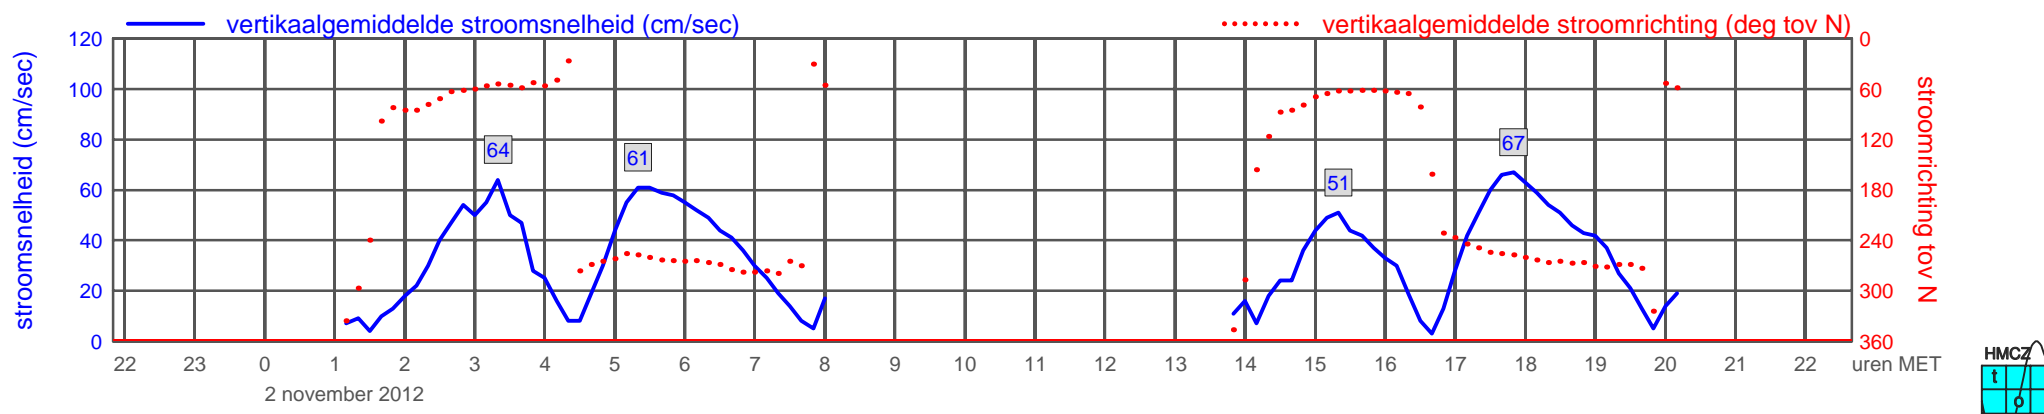

meetpunt RVB_MP0727_201211 (x=054193 , y=381204 , bodem=NAP -0.33 m sensor=NAP -0.23 m)

meetpunt RVB_MP0727_201211 (x=054193 , y=381204 , bodem=NAP -0.33 m sensor=NAP -0.23 m)

meetpunt RVB_MP0727_201211 (x=054193 , y=381204 , bodem=NAP -0.33 m sensor=NAP -0.23 m)

rijkswaterstaat zeeland

meetpunt RVB_MP0727_201211 (x=054193 , y=381204 , bodem=NAP -0.33 m sensor=NAP -0.23 m)

meetpunt RVB_MP0727_201211 (x=054193 , y=381204 , bodem=NAP -0.33 m sensor=NAP -0.23 m)

meetpunt RVB_MP0727_201211 (x=054193 , y=381204 , bodem=NAP -0.33 m sensor=NAP -0.23 m)