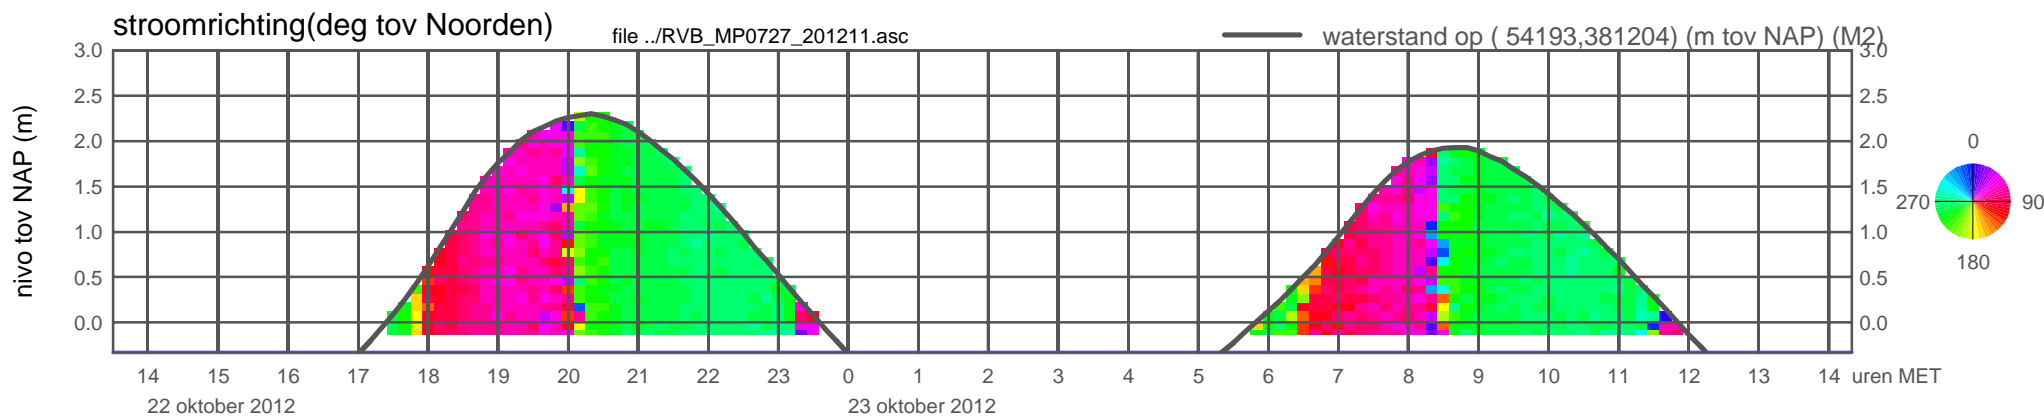

meetpunt RVB_MP0727_201211 (x=054193 , y=381204 , bodem=NAP -0.33 m sensor=NAP -0.23 m)

meetpunt RVB_MP0727_201211 (x=054193 , y=381204 , bodem=NAP -0.33 m sensor=NAP -0.23 m)

meetpunt RVB_MP0727_201211 (x=054193 , y=381204 , bodem=NAP -0.33 m sensor=NAP -0.23 m)