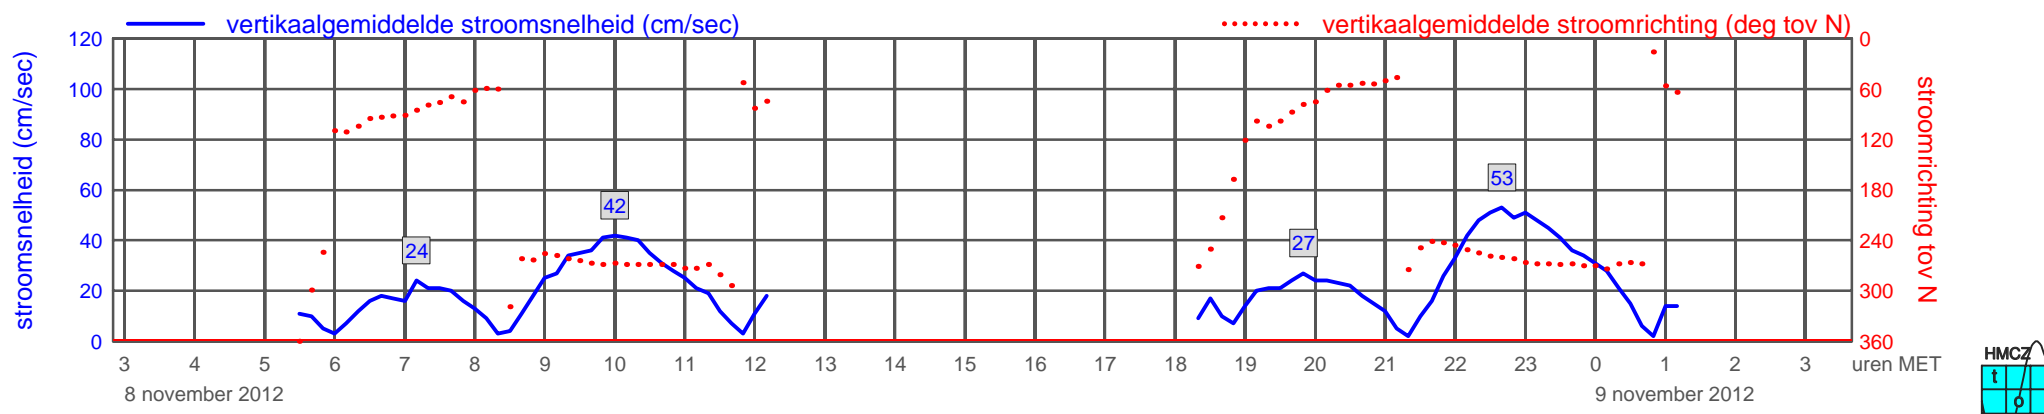

rijkswaterstaat zeeland

meetpunt RVB_MP0727_201211 (x=054193 , y=381204 , bodem=NAP -0.33 m sensor=NAP -0.23 m)

meetpunt RVB_MP0727_201211 (x=054193 , y=381204 , bodem=NAP -0.33 m sensor=NAP -0.23 m)

meetpunt RVB_MP0727_201211 (x=054193 , y=381204 , bodem=NAP -0.33 m sensor=NAP -0.23 m)

meetpunt RVB_MP0727_201211 (x=054193 , y=381204 , bodem=NAP -0.33 m sensor=NAP -0.23 m)

meetpunt RVB_MP0727_201211 (x=054193 , y=381204 , bodem=NAP -0.33 m sensor=NAP -0.23 m)

meetpunt RVB_MP0727_201211 (x=054193 , y=381204 , bodem=NAP -0.33 m sensor=NAP -0.23 m)