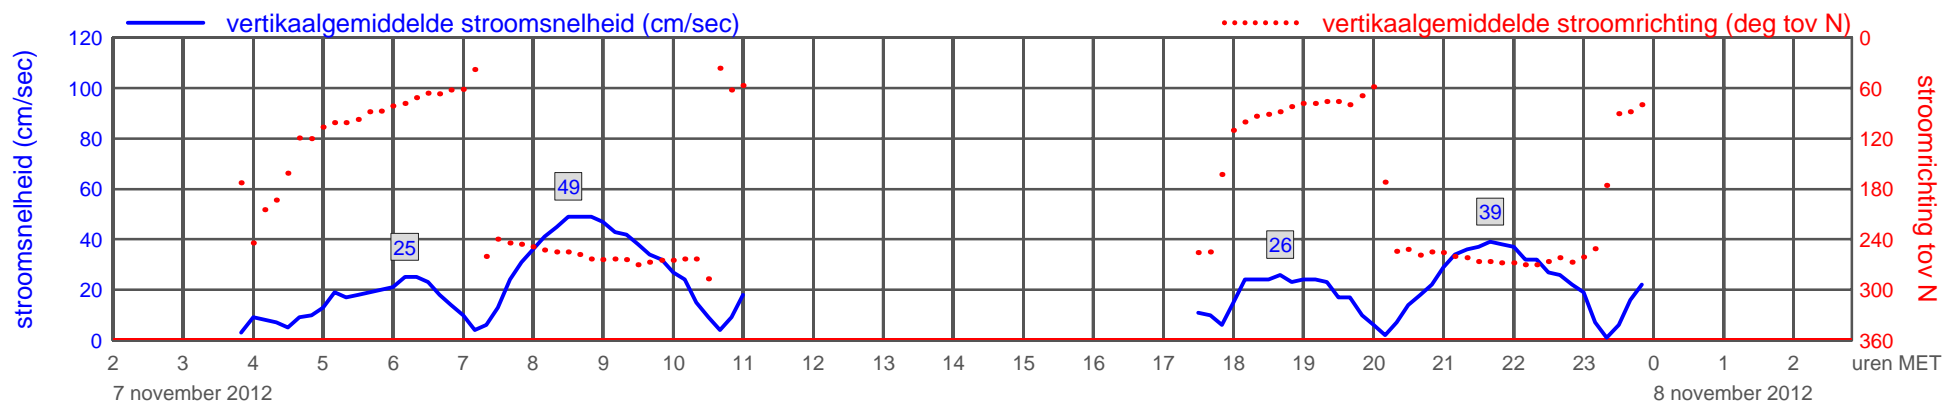

rijkswaterstaat zeeland

meetpunt RVB_MP0727_201211 (x=054193 , y=381204 , bodem=NAP -0.33 m sensor=NAP -0.23 m)

meetpunt RVB_MP0727_201211 (x=054193 , y=381204 , bodem=NAP -0.33 m sensor=NAP -0.23 m)

meetpunt RVB_MP0727_201211 (x=054193 , y=381204 , bodem=NAP -0.33 m sensor=NAP -0.23 m)

meetpunt RVB_MP0727_201211 (x=054193 , y=381204 , bodem=NAP -0.33 m sensor=NAP -0.23 m)

meetpunt RVB_MP0727_201211 (x=054193 , y=381204 , bodem=NAP -0.33 m sensor=NAP -0.23 m)

meetpunt RVB_MP0727_201211 (x=054193 , y=381204 , bodem=NAP -0.33 m sensor=NAP -0.23 m)