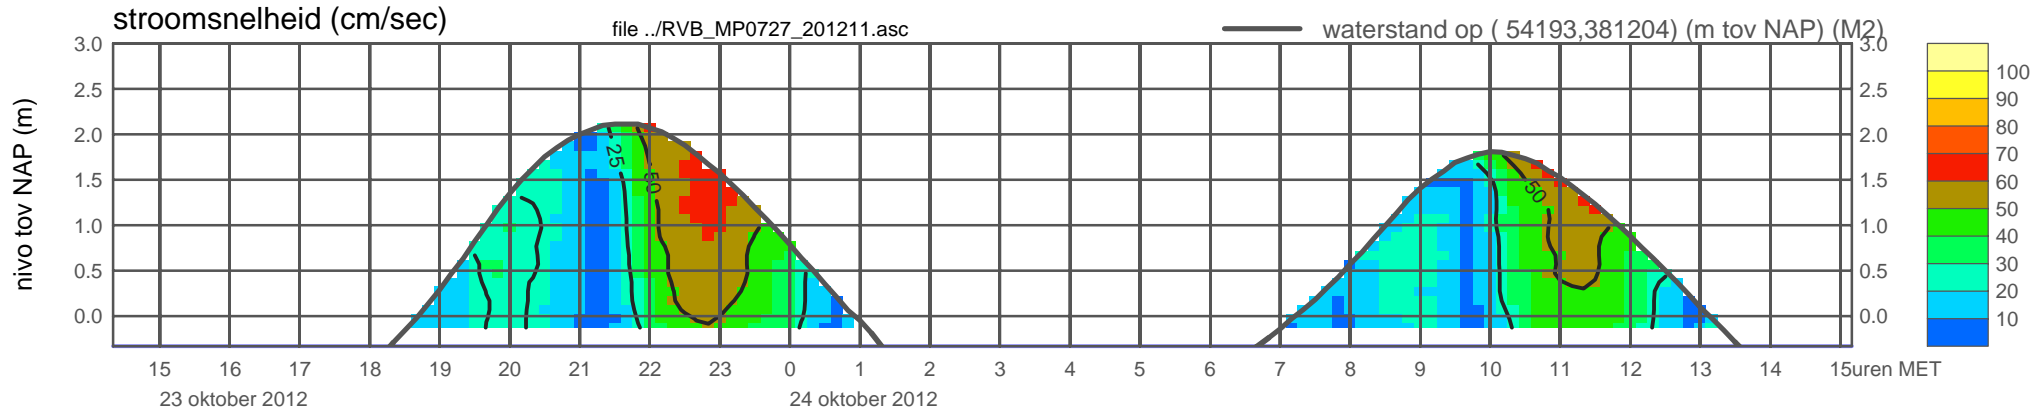

meetpunt RVB_MP0727_201211 (x=054193 , y=381204 , bodem=NAP -0.33 m sensor=NAP -0.23 m)

meetpunt RVB_MP0727_201211 (x=054193 , y=381204 , bodem=NAP -0.33 m sensor=NAP -0.23 m)

meetpunt RVB_MP0727_201211 (x=054193 , y=381204 , bodem=NAP -0.33 m sensor=NAP -0.23 m)