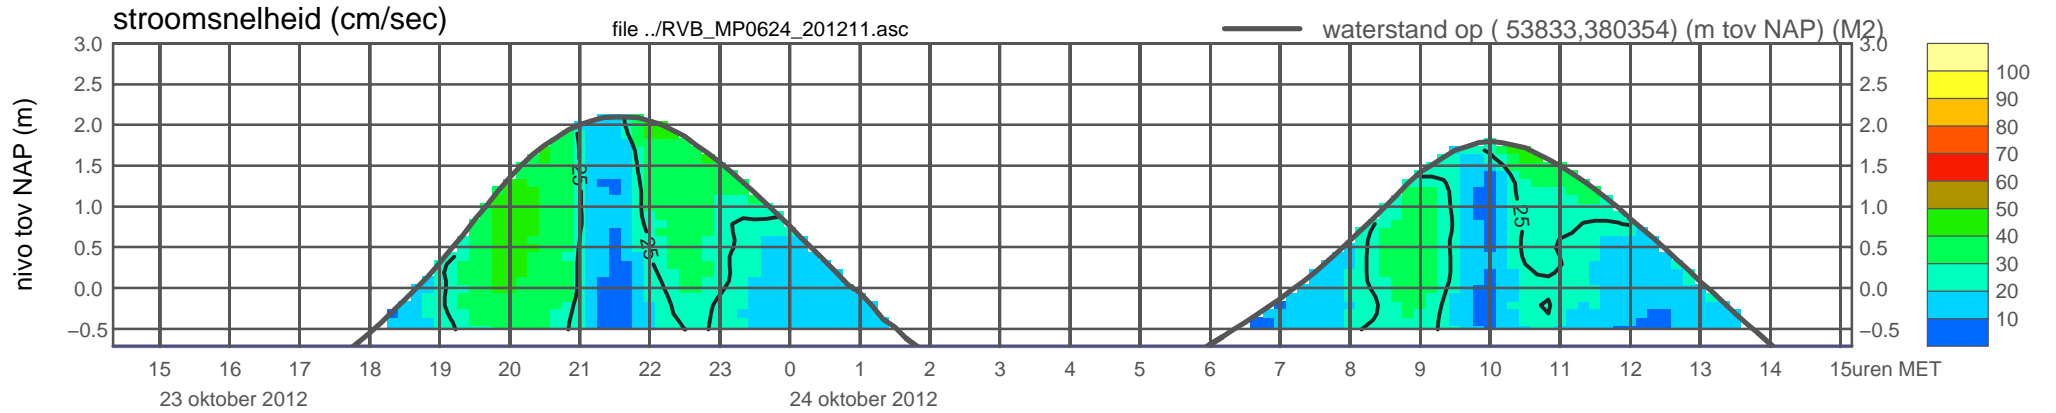

meetpunt RVB_MP0624_201211 (x=053833 , y=380354 , bodem=NAP -0.71 m sensor=NAP -0.61 m)

rijkswaterstaat zeeland

meetpunt RVB_MP0624_201211 (x=053833 , y=380354 , bodem=NAP -0.71 m sensor=NAP -0.61 m)

meetpunt RVB_MP0624_201211 (x=053833 , y=380354 , bodem=NAP -0.71 m sensor=NAP -0.61 m)

meetpunt RVB_MP0624_201211 (x=053833 , y=380354 , bodem=NAP -0.71 m sensor=NAP -0.61 m)

meetpunt RVB_MP0624_201211 (x=053833 , y=380354 , bodem=NAP -0.71 m sensor=NAP -0.61 m)

rijkswaterstaat zeeland

meetpunt RVB_MP0624_201211 (x=053833 , y=380354 , bodem=NAP -0.71 m sensor=NAP -0.61 m)