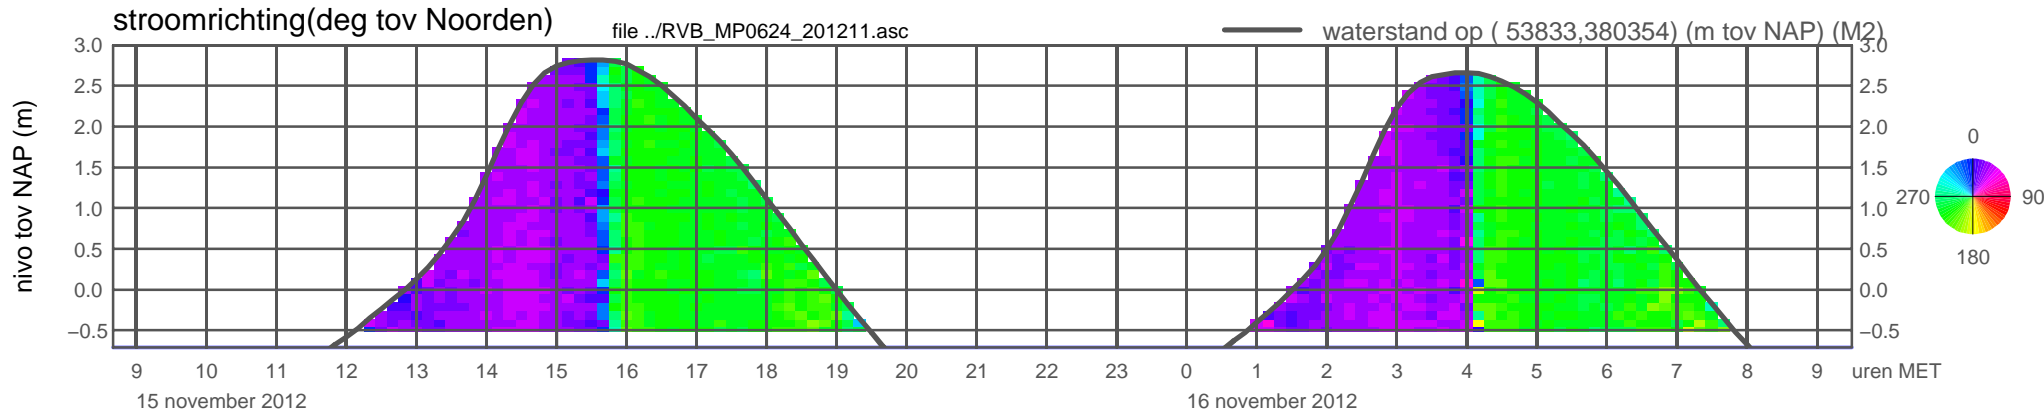

meetpunt RVB_MP0624_201211 (x=053833 , y=380354 , bodem=NAP -0.71 m sensor=NAP -0.61 m)

meetpunt RVB_MP0624_201211 (x=053833 , y=380354 , bodem=NAP -0.71 m sensor=NAP -0.61 m)

meetpunt RVB_MP0624_201211 (x=053833 , y=380354 , bodem=NAP -0.71 m sensor=NAP -0.61 m)

rijkswaterstaat zeeland

meetpunt RVB_MP0624_201211 (x=053833 , y=380354 , bodem=NAP -0.71 m sensor=NAP -0.61 m)

meetpunt RVB_MP0624_201211 (x=053833 , y=380354 , bodem=NAP -0.71 m sensor=NAP -0.61 m)

meetpunt RVB_MP0624_201211 (x=053833 , y=380354 , bodem=NAP -0.71 m sensor=NAP -0.61 m)

rijkswaterstaat zeeland

meetpunt RVB_MP0624_201211 (x=053833 , y=380354 , bodem=NAP -0.71 m sensor=NAP -0.61 m)

rijkswaterstaat zeeland

meetpunt RVB_MP0624_201211 (x=053833 , y=380354 , bodem=NAP -0.71 m sensor=NAP -0.61 m)