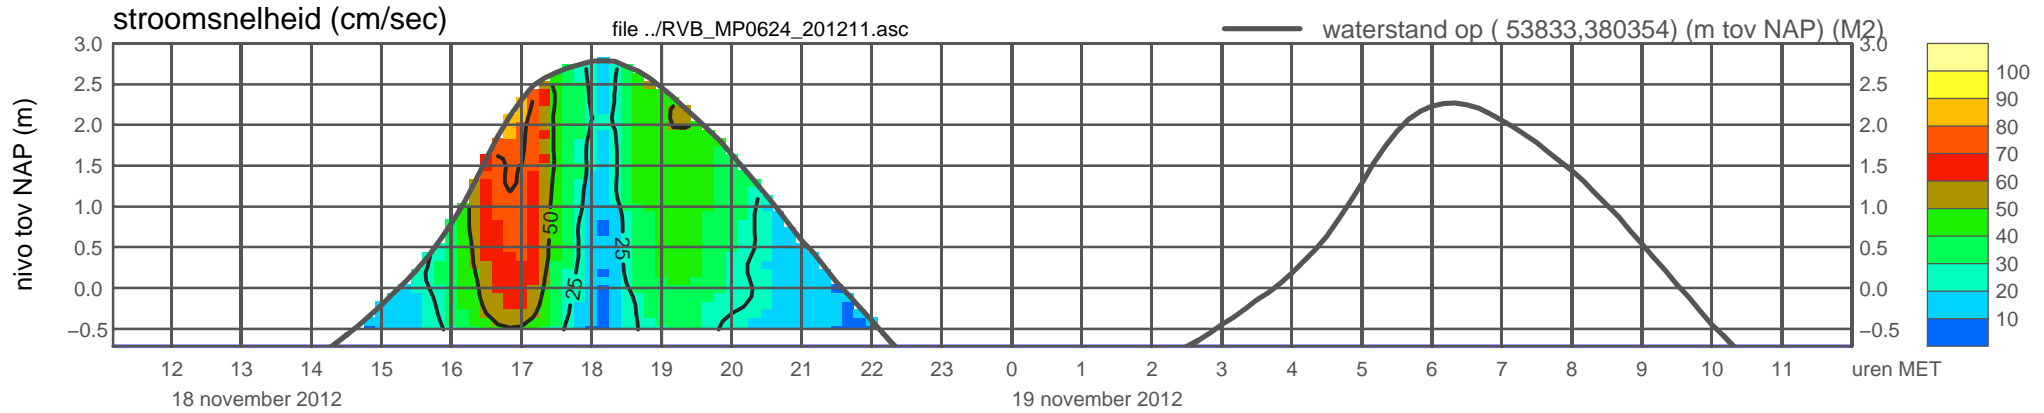

meetpunt RVB_MP0624_201211 (x=053833 , y=380354 , bodem=NAP -0.71 m sensor=NAP -0.61 m)