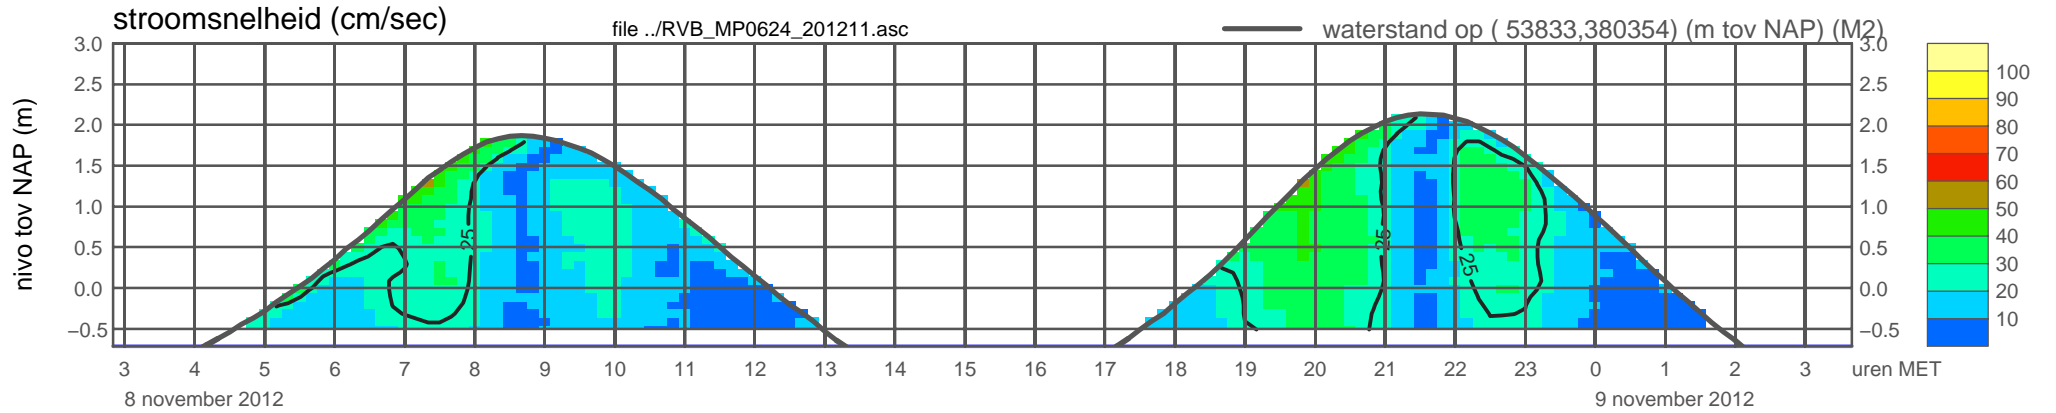

meetpunt RVB_MP0624_201211 (x=053833 , y=380354 , bodem=NAP -0.71 m sensor=NAP -0.61 m)

meetpunt RVB_MP0624_201211 (x=053833 , y=380354 , bodem=NAP -0.71 m sensor=NAP -0.61 m)

meetpunt RVB_MP0624_201211 (x=053833 , y=380354 , bodem=NAP -0.71 m sensor=NAP -0.61 m)

meetpunt RVB_MP0624_201211 (x=053833 , y=380354 , bodem=NAP -0.71 m sensor=NAP -0.61 m)

rijkswaterstaat zeeland

meetpunt RVB_MP0624_201211 (x=053833 , y=380354 , bodem=NAP -0.71 m sensor=NAP -0.61 m)

rijkswaterstaat zeeland