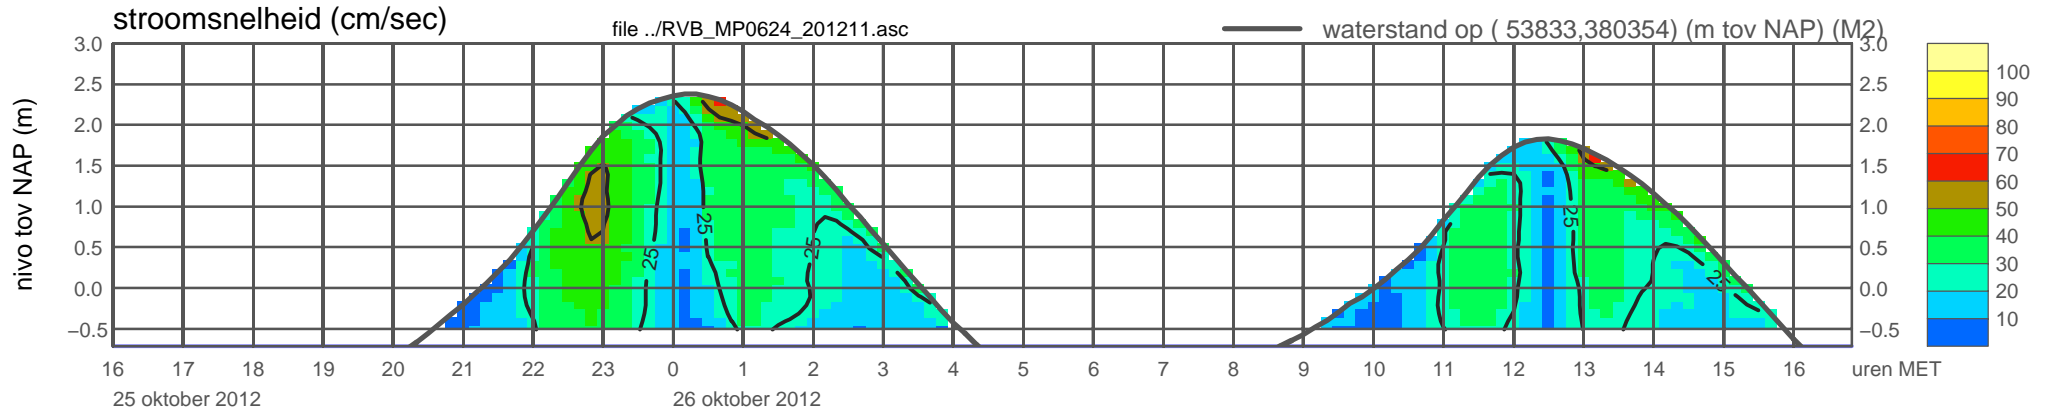

meetpunt RVB_MP0624_201211 (x=053833 , y=380354 , bodem=NAP -0.71 m sensor=NAP -0.61 m)

rijkswaterstaat zeeland