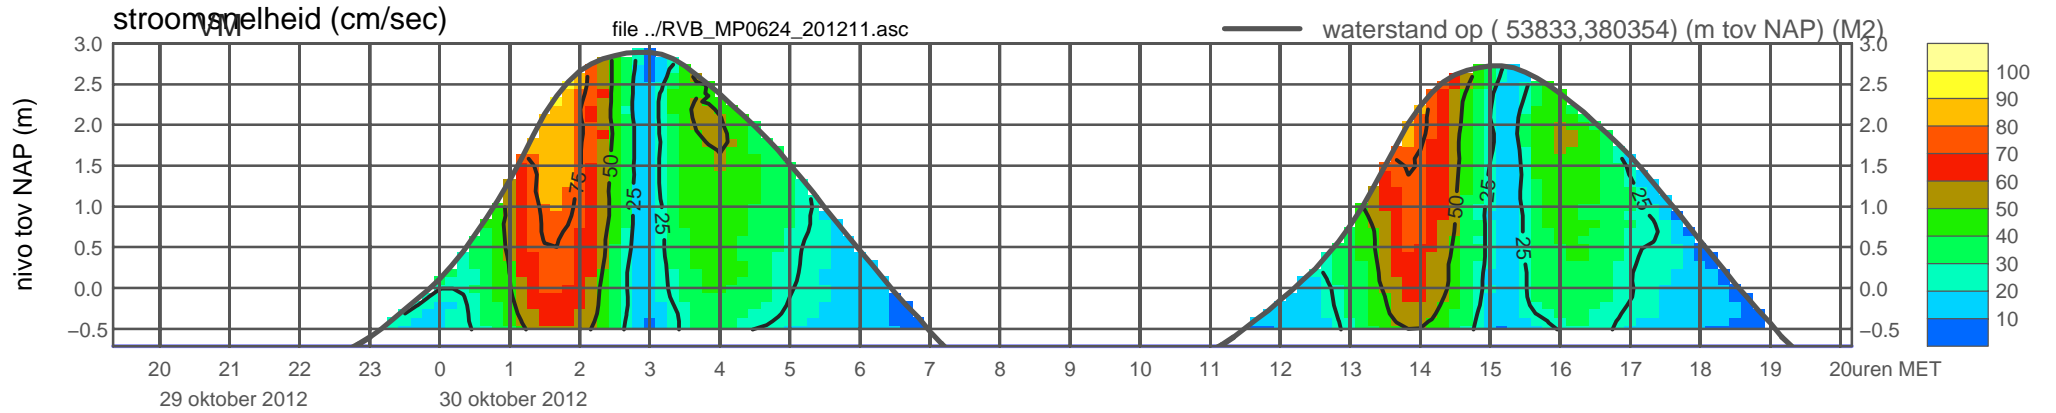

meetpunt RVB_MP0624_201211 (x=053833 , y=380354 , bodem=NAP -0.71 m sensor=NAP -0.61 m)

rijkswaterstaat zeeland

meetpunt RVB_MP0624_201211 (x=053833 , y=380354 , bodem=NAP -0.71 m sensor=NAP -0.61 m)

meetpunt RVB_MP0624_201211 (x=053833 , y=380354 , bodem=NAP -0.71 m sensor=NAP -0.61 m)

meetpunt RVB_MP0624_201211 (x=053833 , y=380354 , bodem=NAP -0.71 m sensor=NAP -0.61 m)

meetpunt RVB_MP0624_201211 (x=053833 , y=380354 , bodem=NAP -0.71 m sensor=NAP -0.61 m)

meetpunt RVB_MP0624_201211 (x=053833 , y=380354 , bodem=NAP -0.71 m sensor=NAP -0.61 m)