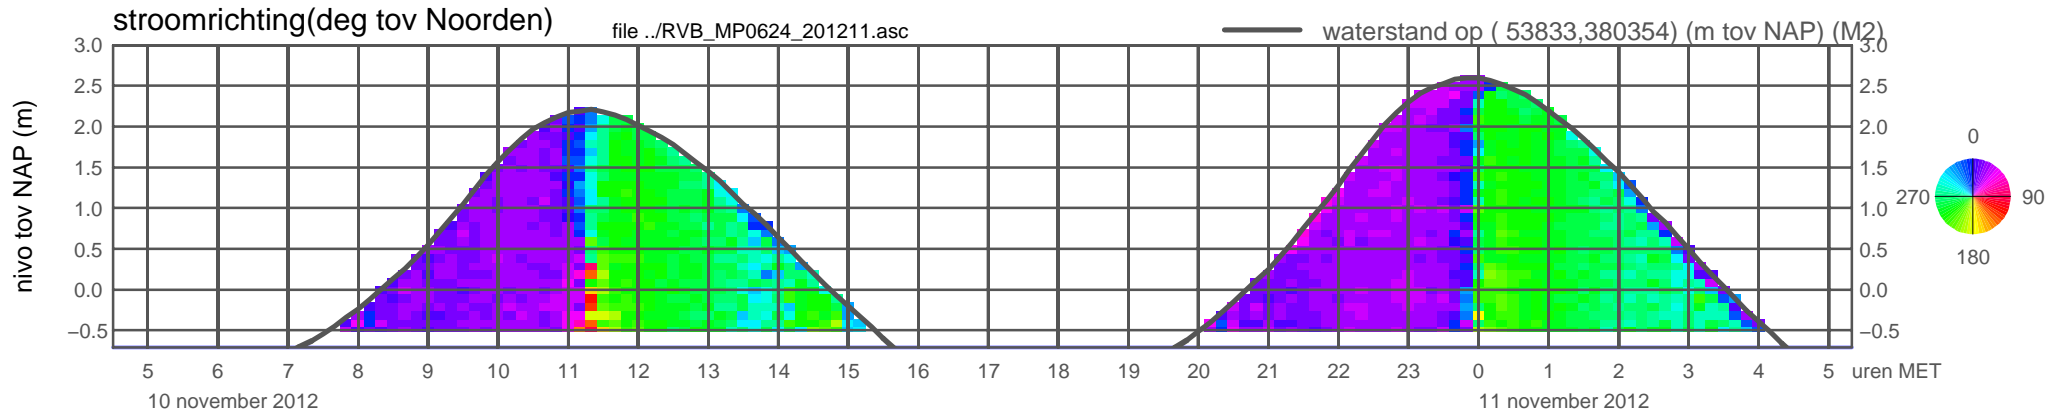

meetpunt RVB_MP0624_201211 (x=053833 , y=380354 , bodem=NAP -0.71 m sensor=NAP -0.61 m)

meetpunt RVB_MP0624_201211 (x=053833 , y=380354 , bodem=NAP -0.71 m sensor=NAP -0.61 m)

meetpunt RVB_MP0624_201211 (x=053833 , y=380354 , bodem=NAP -0.71 m sensor=NAP -0.61 m)

meetpunt RVB_MP0624_201211 (x=053833 , y=380354 , bodem=NAP -0.71 m sensor=NAP -0.61 m)

rijkswaterstaat zeeland

meetpunt RVB_MP0624_201211 (x=053833 , y=380354 , bodem=NAP -0.71 m sensor=NAP -0.61 m)

rijkswaterstaat zeeland