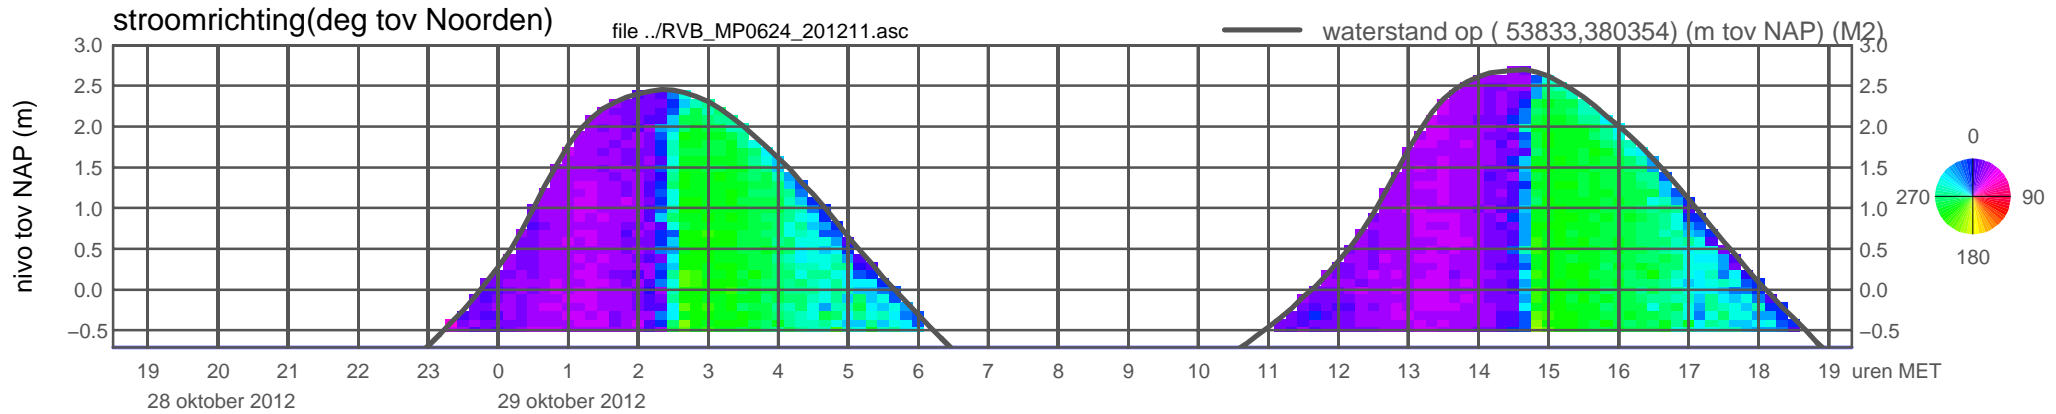

meetpunt RVB_MP0624_201211 (x=053833 , y=380354 , bodem=NAP -0.71 m sensor=NAP -0.61 m)

rijkswaterstaat zeeland

meetpunt RVB_MP0624_201211 (x=053833 , y=380354 , bodem=NAP -0.71 m sensor=NAP -0.61 m)

meetpunt RVB_MP0624_201211 (x=053833 , y=380354 , bodem=NAP -0.71 m sensor=NAP -0.61 m)

meetpunt RVB_MP0624_201211 (x=053833 , y=380354 , bodem=NAP -0.71 m sensor=NAP -0.61 m)

meetpunt RVB_MP0624_201211 (x=053833 , y=380354 , bodem=NAP -0.71 m sensor=NAP -0.61 m)

meetpunt RVB_MP0624_201211 (x=053833 , y=380354 , bodem=NAP -0.71 m sensor=NAP -0.61 m)