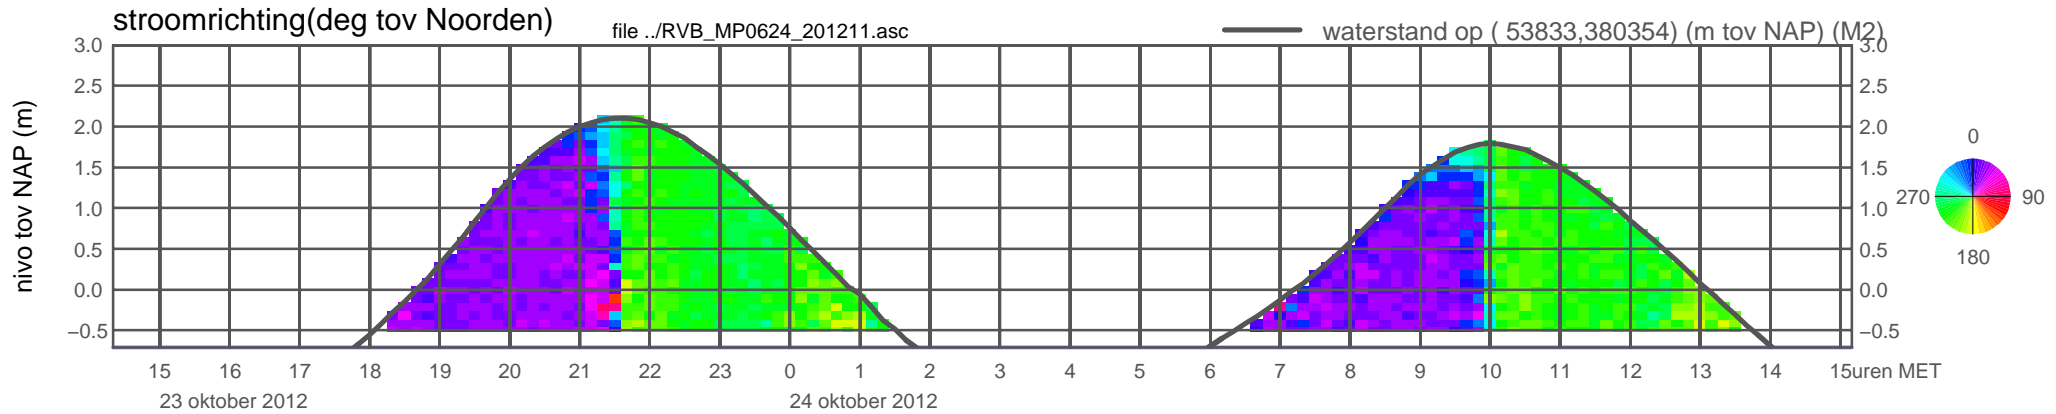

meetpunt RVB_MP0624_201211 (x=053833 , y=380354 , bodem=NAP -0.71 m sensor=NAP -0.61 m)

rijkswaterstaat zeeland

meetpunt RVB_MP0624_201211 (x=053833 , y=380354 , bodem=NAP -0.71 m sensor=NAP -0.61 m)

meetpunt RVB_MP0624_201211 (x=053833 , y=380354 , bodem=NAP -0.71 m sensor=NAP -0.61 m)

meetpunt RVB_MP0624_201211 (x=053833 , y=380354 , bodem=NAP -0.71 m sensor=NAP -0.61 m)

meetpunt RVB_MP0624_201211 (x=053833 , y=380354 , bodem=NAP -0.71 m sensor=NAP -0.61 m)

rijkswaterstaat zeeland

meetpunt RVB_MP0624_201211 (x=053833 , y=380354 , bodem=NAP -0.71 m sensor=NAP -0.61 m)