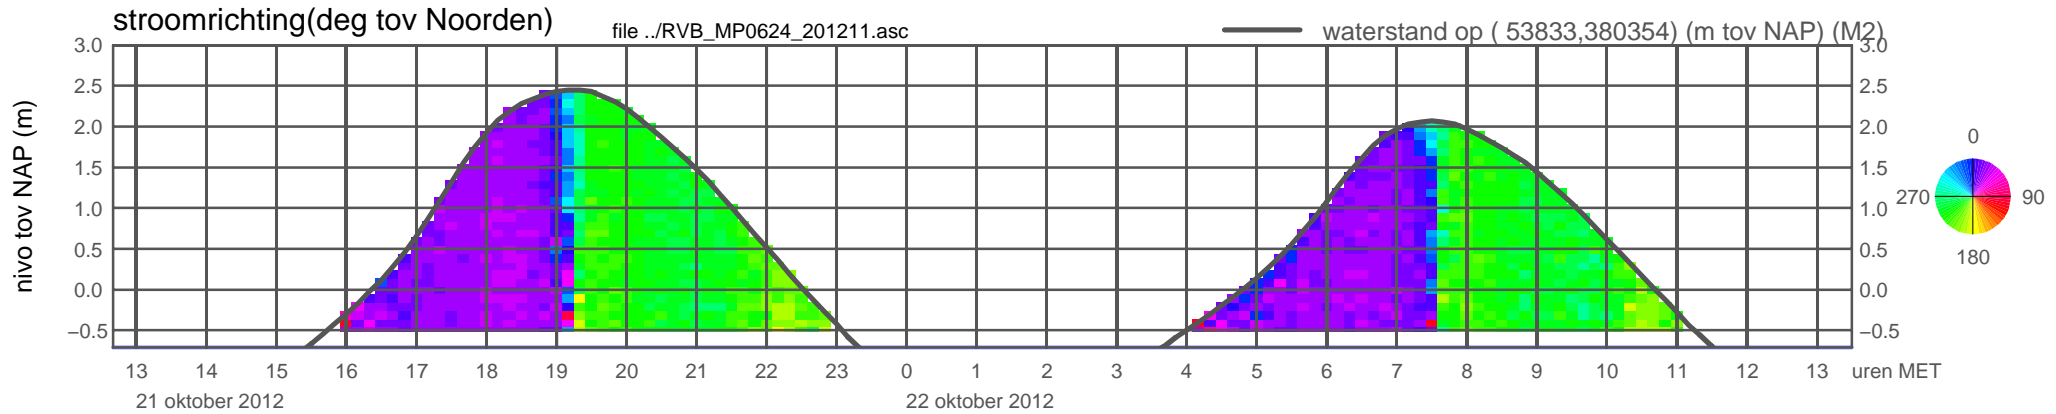

meetpunt RVB_MP0624_201211 (x=053833 , y=380354 , bodem=NAP -0.71 m sensor=NAP -0.61 m)

rijkswaterstaat zeeland

meetpunt RVB_MP0624_201211 (x=053833 , y=380354 , bodem=NAP -0.71 m sensor=NAP -0.61 m)

meetpunt RVB_MP0624_201211 (x=053833 , y=380354 , bodem=NAP -0.71 m sensor=NAP -0.61 m)

meetpunt RVB_MP0624_201211 (x=053833 , y=380354 , bodem=NAP -0.71 m sensor=NAP -0.61 m)

meetpunt RVB_MP0624_201211 (x=053833 , y=380354 , bodem=NAP -0.71 m sensor=NAP -0.61 m)

rijkswaterstaat zeeland

meetpunt RVB_MP0624_201211 (x=053833 , y=380354 , bodem=NAP -0.71 m sensor=NAP -0.61 m)