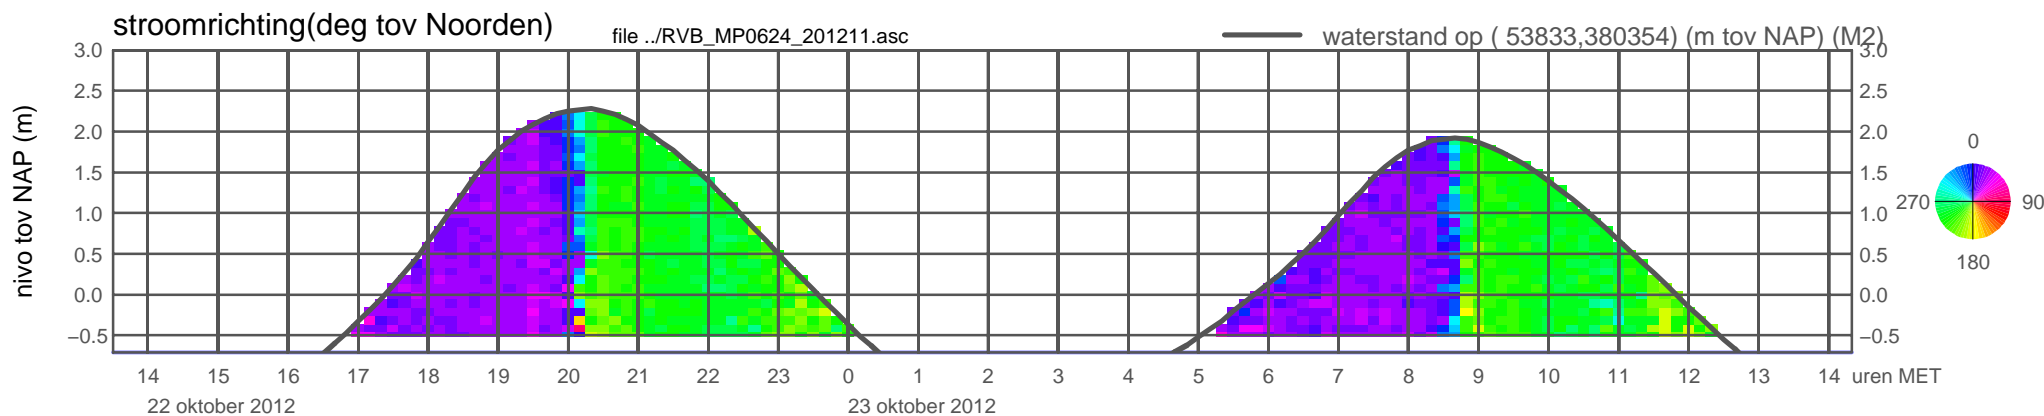

meetpunt RVB_MP0624_201211 (x=053833 , y=380354 , bodem=NAP -0.71 m sensor=NAP -0.61 m)

rijkswaterstaat zeeland

meetpunt RVB_MP0624_201211 (x=053833 , y=380354 , bodem=NAP -0.71 m sensor=NAP -0.61 m)

meetpunt RVB_MP0624_201211 (x=053833 , y=380354 , bodem=NAP -0.71 m sensor=NAP -0.61 m)

meetpunt RVB_MP0624_201211 (x=053833 , y=380354 , bodem=NAP -0.71 m sensor=NAP -0.61 m)

meetpunt RVB_MP0624_201211 (x=053833 , y=380354 , bodem=NAP -0.71 m sensor=NAP -0.61 m)

rijkswaterstaat zeeland

meetpunt RVB_MP0624_201211 (x=053833 , y=380354 , bodem=NAP -0.71 m sensor=NAP -0.61 m)