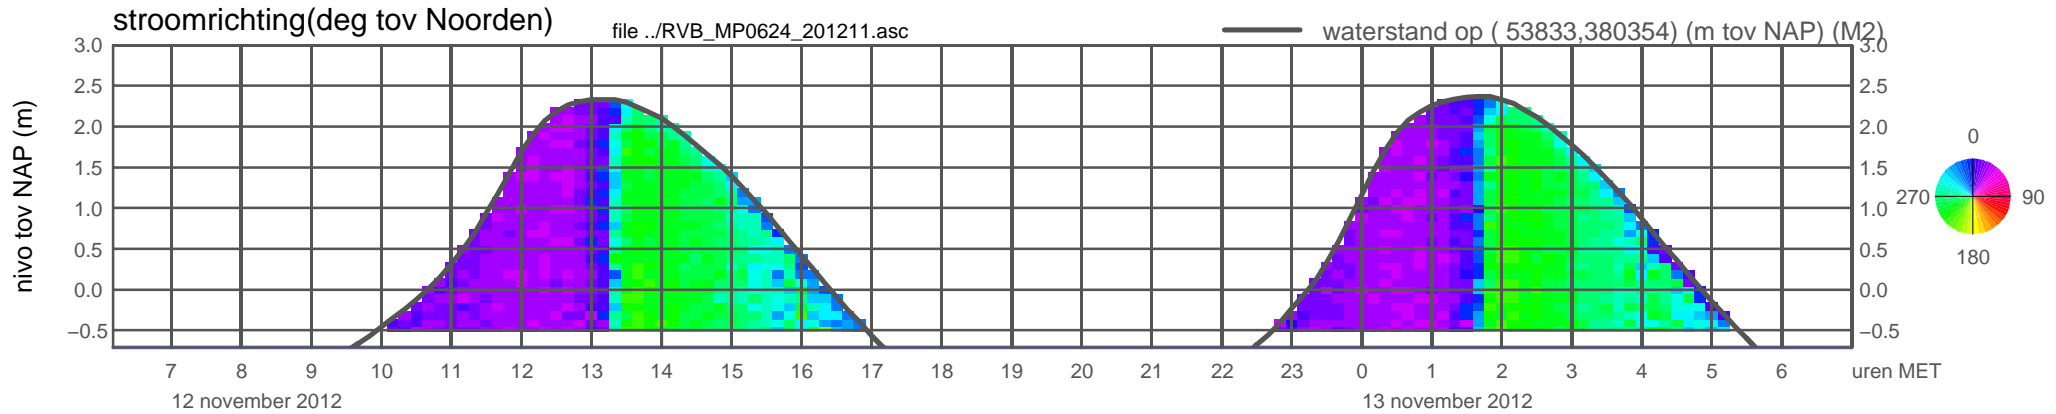

meetpunt RVB_MP0624_201211 (x=053833 , y=380354 , bodem=NAP -0.71 m sensor=NAP -0.61 m)

rijkswaterstaat zeeland

meetpunt RVB_MP0624_201211 (x=053833 , y=380354 , bodem=NAP -0.71 m sensor=NAP -0.61 m)

rijkswaterstaat zeeland

meetpunt RVB_MP0624_201211 (x=053833 , y=380354 , bodem=NAP -0.71 m sensor=NAP -0.61 m)

meetpunt RVB_MP0624_201211 (x=053833 , y=380354 , bodem=NAP -0.71 m sensor=NAP -0.61 m)

meetpunt RVB_MP0624_201211 (x=053833 , y=380354 , bodem=NAP -0.71 m sensor=NAP -0.61 m)

rijkswaterstaat zeeland

meetpunt RVB_MP0624_201211 (x=053833 , y=380354 , bodem=NAP -0.71 m sensor=NAP -0.61 m)

meetpunt RVB_MP0624_201211 (x=053833 , y=380354 , bodem=NAP -0.71 m sensor=NAP -0.61 m)

meetpunt RVB_MP0624_201211 (x=053833 , y=380354 , bodem=NAP -0.71 m sensor=NAP -0.61 m)