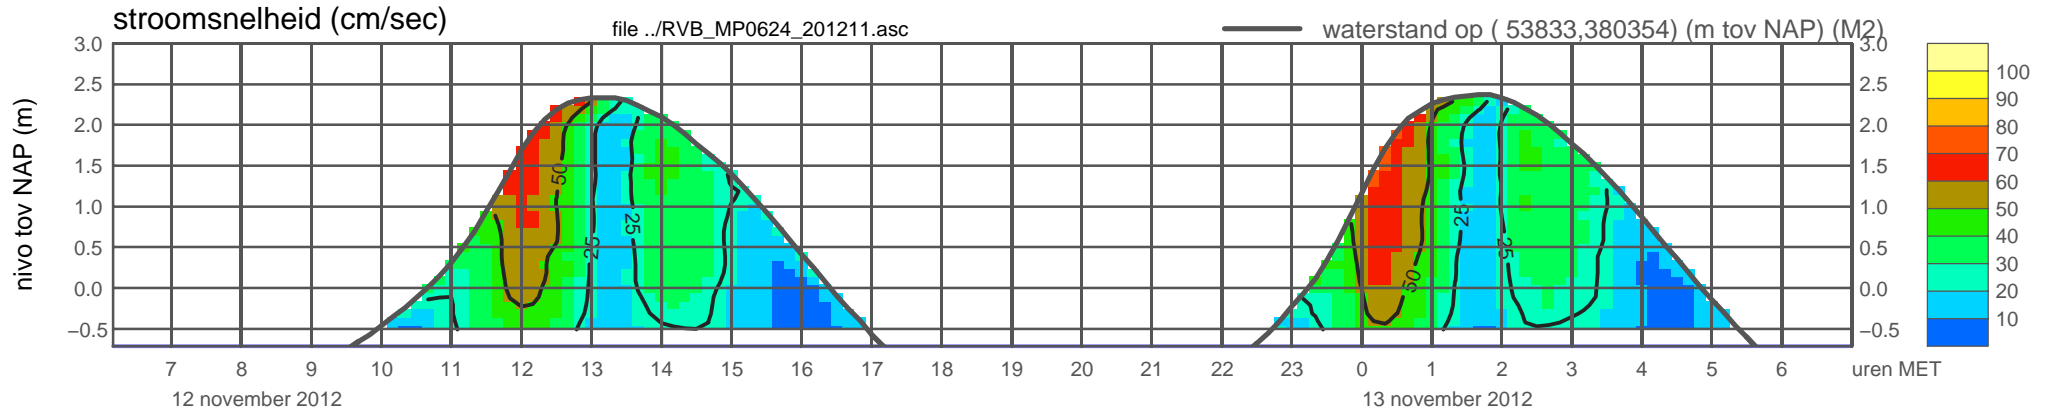

meetpunt RVB_MP0624_201211 (x=053833 , y=380354 , bodem=NAP -0.71 m sensor=NAP -0.61 m)

meetpunt RVB_MP0624_201211 (x=053833 , y=380354 , bodem=NAP -0.71 m sensor=NAP -0.61 m)

meetpunt RVB_MP0624_201211 (x=053833 , y=380354 , bodem=NAP -0.71 m sensor=NAP -0.61 m)

rijkswaterstaat zeeland

meetpunt RVB_MP0624_201211 (x=053833 , y=380354 , bodem=NAP -0.71 m sensor=NAP -0.61 m)

meetpunt RVB_MP0624_201211 (x=053833 , y=380354 , bodem=NAP -0.71 m sensor=NAP -0.61 m)

meetpunt RVB_MP0624_201211 (x=053833 , y=380354 , bodem=NAP -0.71 m sensor=NAP -0.61 m)