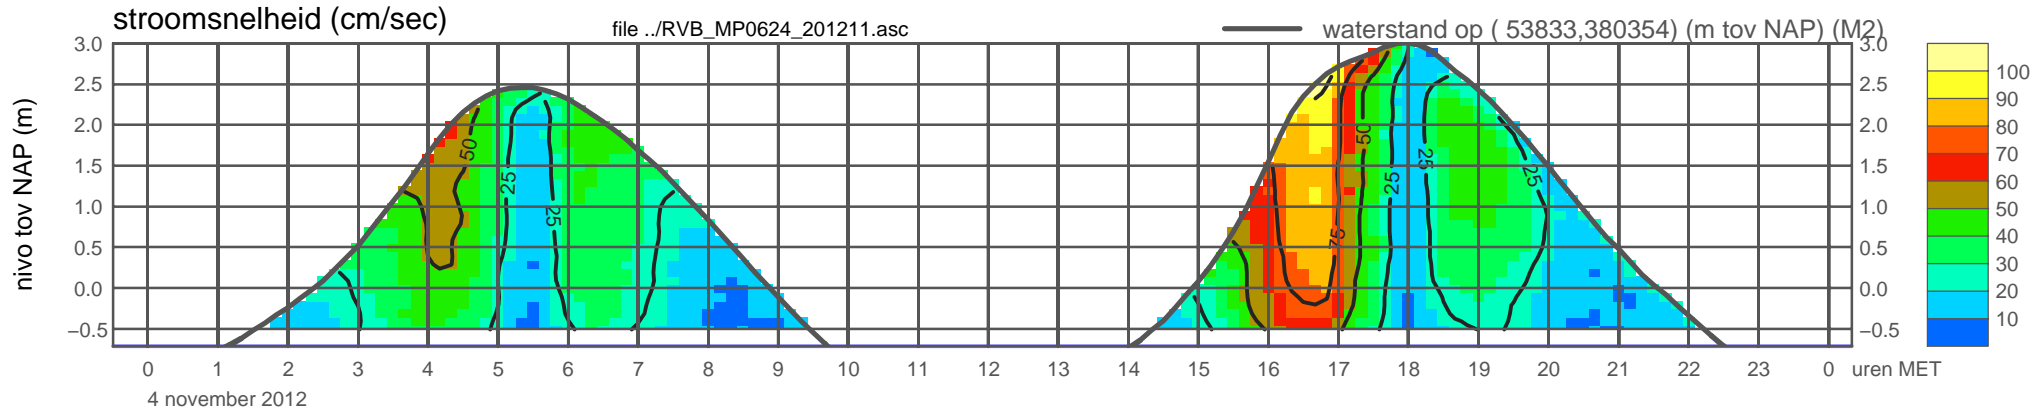

rijkswaterstaat zeeland

meetpunt RVB_MP0624_201211 (x=053833 , y=380354 , bodem=NAP -0.71 m sensor=NAP -0.61 m)

meetpunt RVB_MP0624_201211 (x=053833 , y=380354 , bodem=NAP -0.71 m sensor=NAP -0.61 m)

meetpunt RVB_MP0624_201211 (x=053833 , y=380354 , bodem=NAP -0.71 m sensor=NAP -0.61 m)

meetpunt RVB_MP0624_201211 (x=053833 , y=380354 , bodem=NAP -0.71 m sensor=NAP -0.61 m)

meetpunt RVB_MP0624_201211 (x=053833 , y=380354 , bodem=NAP -0.71 m sensor=NAP -0.61 m)

meetpunt RVB_MP0624_201211 (x=053833 , y=380354 , bodem=NAP -0.71 m sensor=NAP -0.61 m)