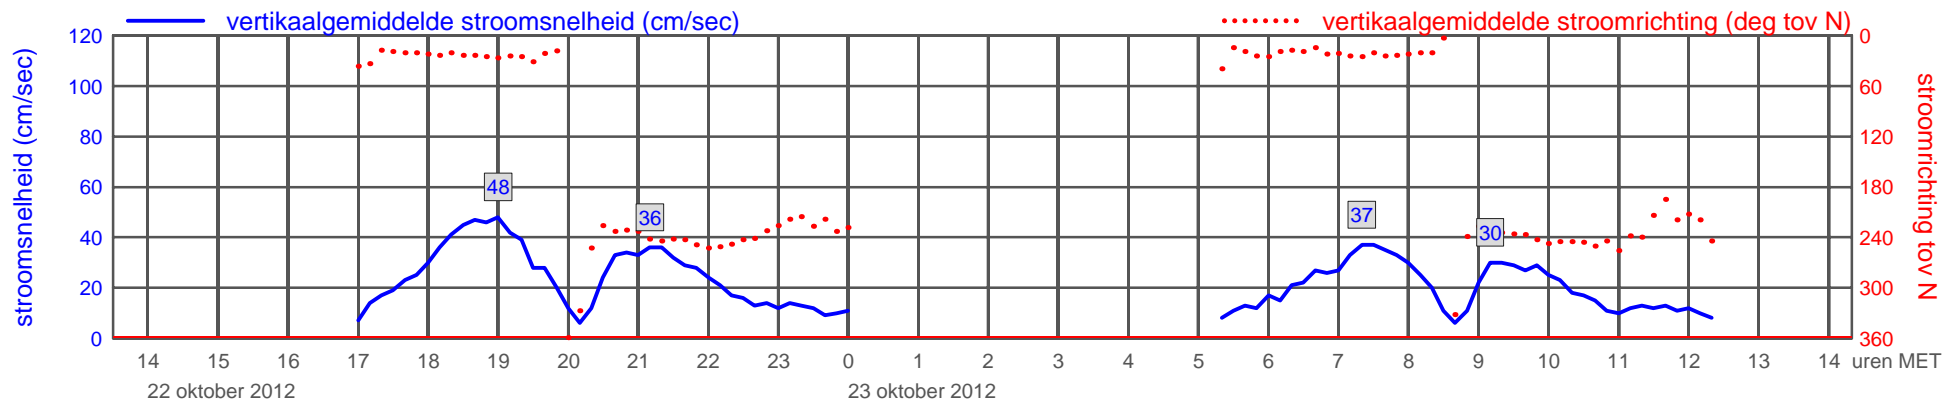

meetpunt RVB_MP0624_201211 (x=053833 , y=380354 , bodem=NAP -0.71 m sensor=NAP -0.61 m)

rijkswaterstaat zeeland

meetpunt RVB_MP0624_201211 (x=053833 , y=380354 , bodem=NAP -0.71 m sensor=NAP -0.61 m)

meetpunt RVB_MP0624_201211 (x=053833 , y=380354 , bodem=NAP -0.71 m sensor=NAP -0.61 m)

meetpunt RVB_MP0624_201211 (x=053833 , y=380354 , bodem=NAP -0.71 m sensor=NAP -0.61 m)

meetpunt RVB_MP0624_201211 (x=053833 , y=380354 , bodem=NAP -0.71 m sensor=NAP -0.61 m)

rijkswaterstaat zeeland

meetpunt RVB_MP0624_201211 (x=053833 , y=380354 , bodem=NAP -0.71 m sensor=NAP -0.61 m)