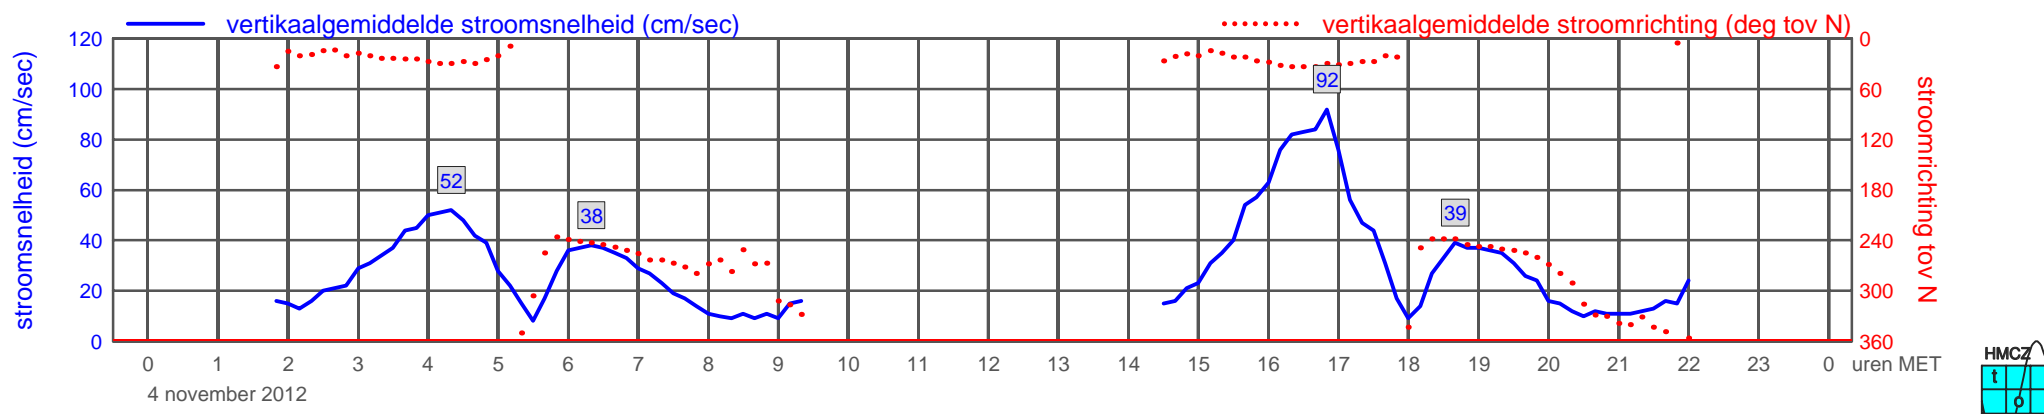

meetpunt RVB_MP0624_201211 (x=053833 , y=380354 , bodem=NAP -0.71 m sensor=NAP -0.61 m)

meetpunt RVB_MP0624_201211 (x=053833 , y=380354 , bodem=NAP -0.71 m sensor=NAP -0.61 m)

meetpunt RVB_MP0624_201211 (x=053833 , y=380354 , bodem=NAP -0.71 m sensor=NAP -0.61 m)

rijkswaterstaat zeeland

meetpunt RVB_MP0624_201211 (x=053833 , y=380354 , bodem=NAP -0.71 m sensor=NAP -0.61 m)

meetpunt RVB_MP0624_201211 (x=053833 , y=380354 , bodem=NAP -0.71 m sensor=NAP -0.61 m)

meetpunt RVB_MP0624_201211 (x=053833 , y=380354 , bodem=NAP -0.71 m sensor=NAP -0.61 m)

meetpunt RVB_MP0624_201211 (x=053833 , y=380354 , bodem=NAP -0.71 m sensor=NAP -0.61 m)

rijkswaterstaat zeeland

meetpunt RVB_MP0624_201211 (x=053833 , y=380354 , bodem=NAP -0.71 m sensor=NAP -0.61 m)

rijkswaterstaat zeeland