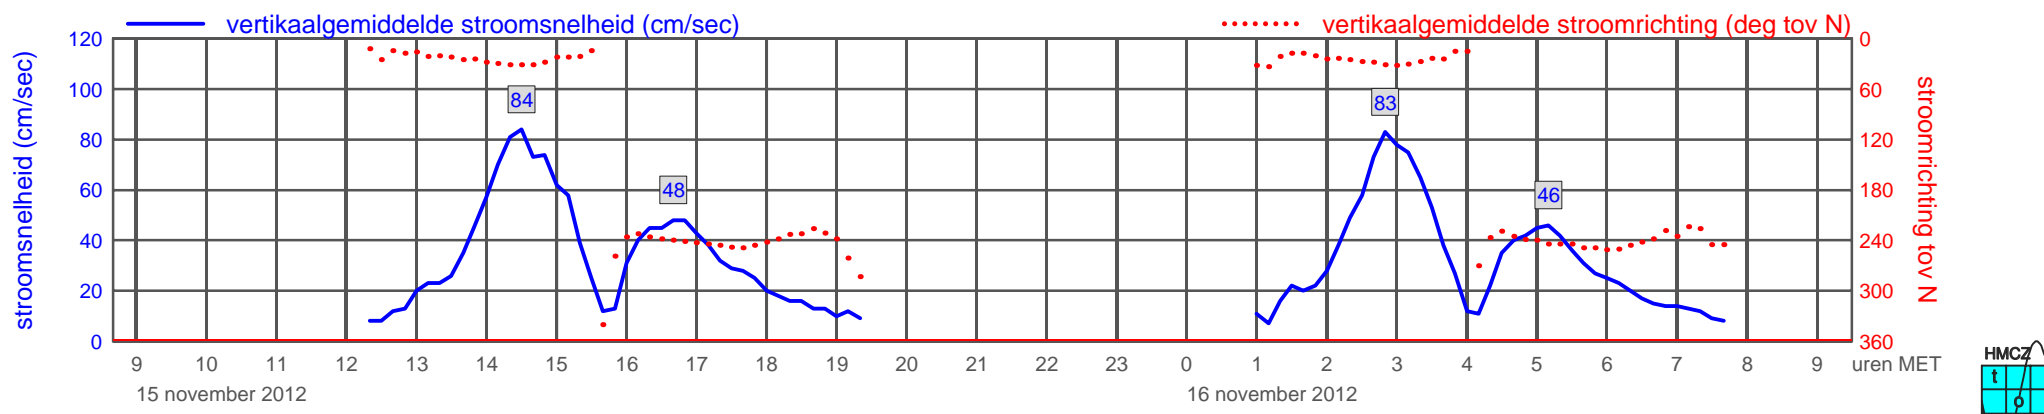

meetpunt RVB_MP0624_201211 (x=053833 , y=380354 , bodem=NAP -0.71 m sensor=NAP -0.61 m)

meetpunt RVB_MP0624_201211 (x=053833 , y=380354 , bodem=NAP -0.71 m sensor=NAP -0.61 m)

meetpunt RVB_MP0624_201211 (x=053833 , y=380354 , bodem=NAP -0.71 m sensor=NAP -0.61 m)

rijkswaterstaat zeeland

meetpunt RVB_MP0624_201211 (x=053833 , y=380354 , bodem=NAP -0.71 m sensor=NAP -0.61 m)

meetpunt RVB_MP0624_201211 (x=053833 , y=380354 , bodem=NAP -0.71 m sensor=NAP -0.61 m)

meetpunt RVB_MP0624_201211 (x=053833 , y=380354 , bodem=NAP -0.71 m sensor=NAP -0.61 m)

rijkswaterstaat zeeland

meetpunt RVB_MP0624_201211 (x=053833 , y=380354 , bodem=NAP -0.71 m sensor=NAP -0.61 m)

rijkswaterstaat zeeland

meetpunt RVB_MP0624_201211 (x=053833 , y=380354 , bodem=NAP -0.71 m sensor=NAP -0.61 m)