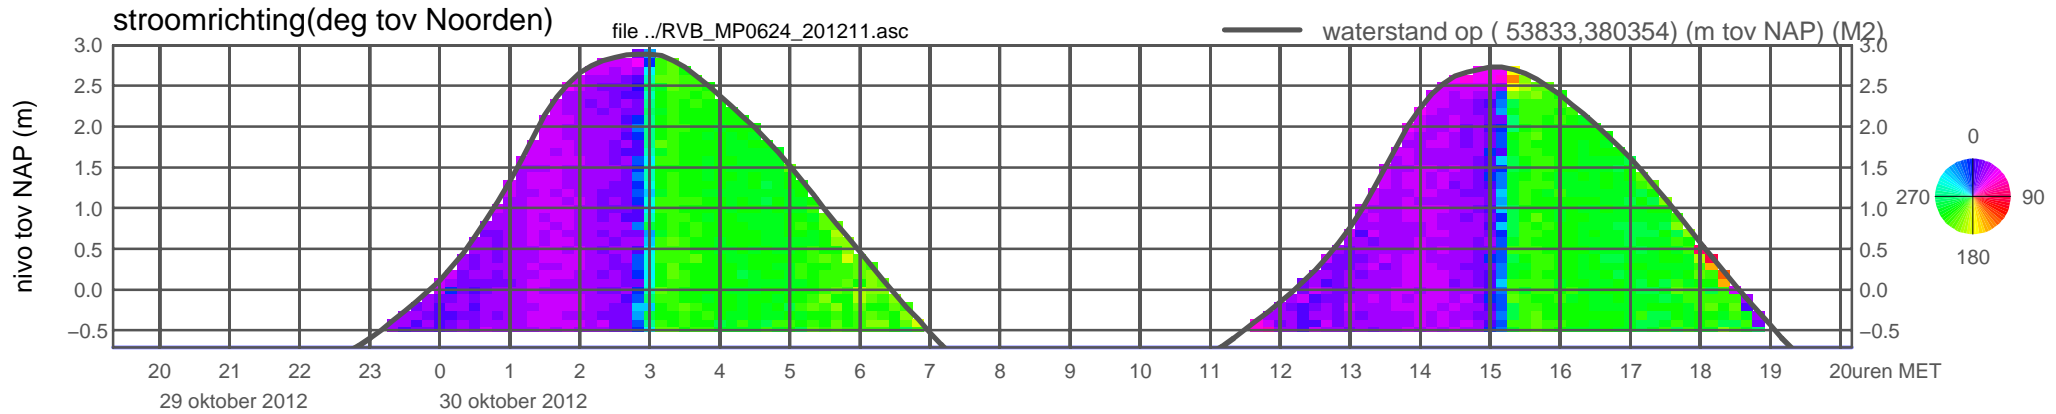

meetpunt RVB_MP0624_201211 (x=053833 , y=380354 , bodem=NAP -0.71 m sensor=NAP -0.61 m)

rijkswaterstaat zeeland

meetpunt RVB_MP0624_201211 (x=053833 , y=380354 , bodem=NAP -0.71 m sensor=NAP -0.61 m)

meetpunt RVB_MP0624_201211 (x=053833 , y=380354 , bodem=NAP -0.71 m sensor=NAP -0.61 m)

meetpunt RVB_MP0624_201211 (x=053833 , y=380354 , bodem=NAP -0.71 m sensor=NAP -0.61 m)

meetpunt RVB_MP0624_201211 (x=053833 , y=380354 , bodem=NAP -0.71 m sensor=NAP -0.61 m)

meetpunt RVB_MP0624_201211 (x=053833 , y=380354 , bodem=NAP -0.71 m sensor=NAP -0.61 m)