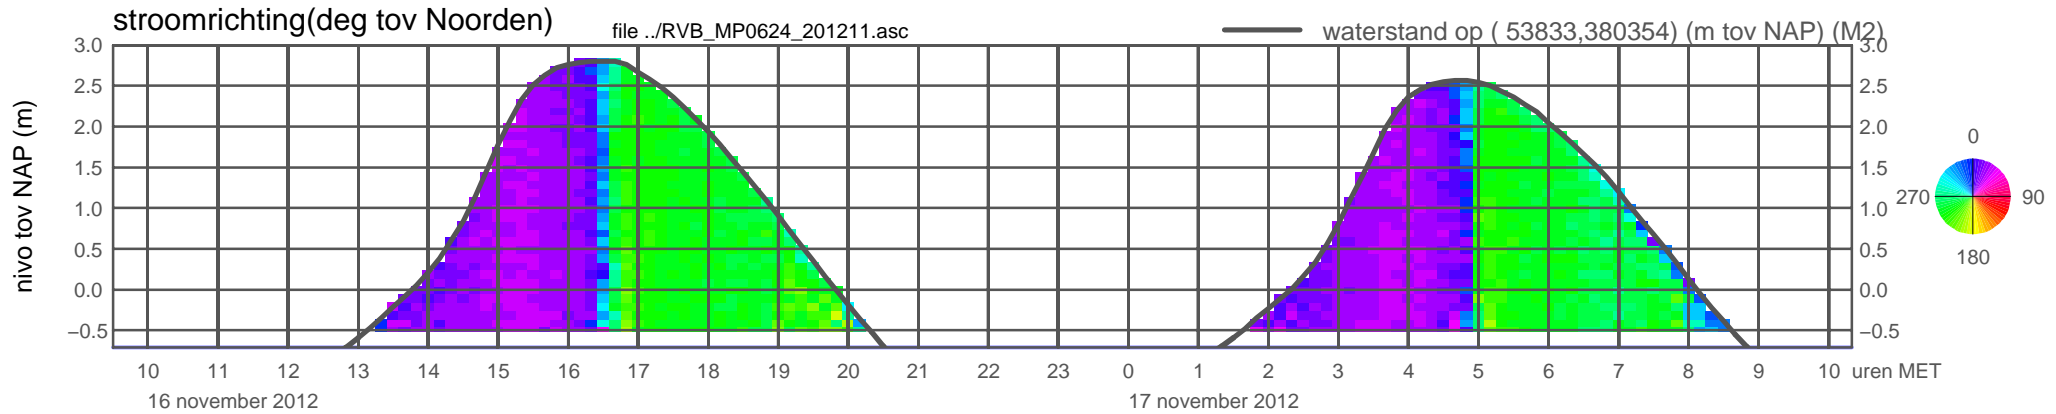

meetpunt RVB_MP0624_201211 (x=053833 , y=380354 , bodem=NAP -0.71 m sensor=NAP -0.61 m)

meetpunt RVB_MP0624_201211 (x=053833 , y=380354 , bodem=NAP -0.71 m sensor=NAP -0.61 m)

meetpunt RVB_MP0624_201211 (x=053833 , y=380354 , bodem=NAP -0.71 m sensor=NAP -0.61 m)

rijkswaterstaat zeeland

meetpunt RVB_MP0624_201211 (x=053833 , y=380354 , bodem=NAP -0.71 m sensor=NAP -0.61 m)

meetpunt RVB_MP0624_201211 (x=053833 , y=380354 , bodem=NAP -0.71 m sensor=NAP -0.61 m)

meetpunt RVB_MP0624_201211 (x=053833 , y=380354 , bodem=NAP -0.71 m sensor=NAP -0.61 m)

rijkswaterstaat zeeland

meetpunt RVB_MP0624_201211 (x=053833 , y=380354 , bodem=NAP -0.71 m sensor=NAP -0.61 m)

rijkswaterstaat zeeland

meetpunt RVB_MP0624_201211 (x=053833 , y=380354 , bodem=NAP -0.71 m sensor=NAP -0.61 m)