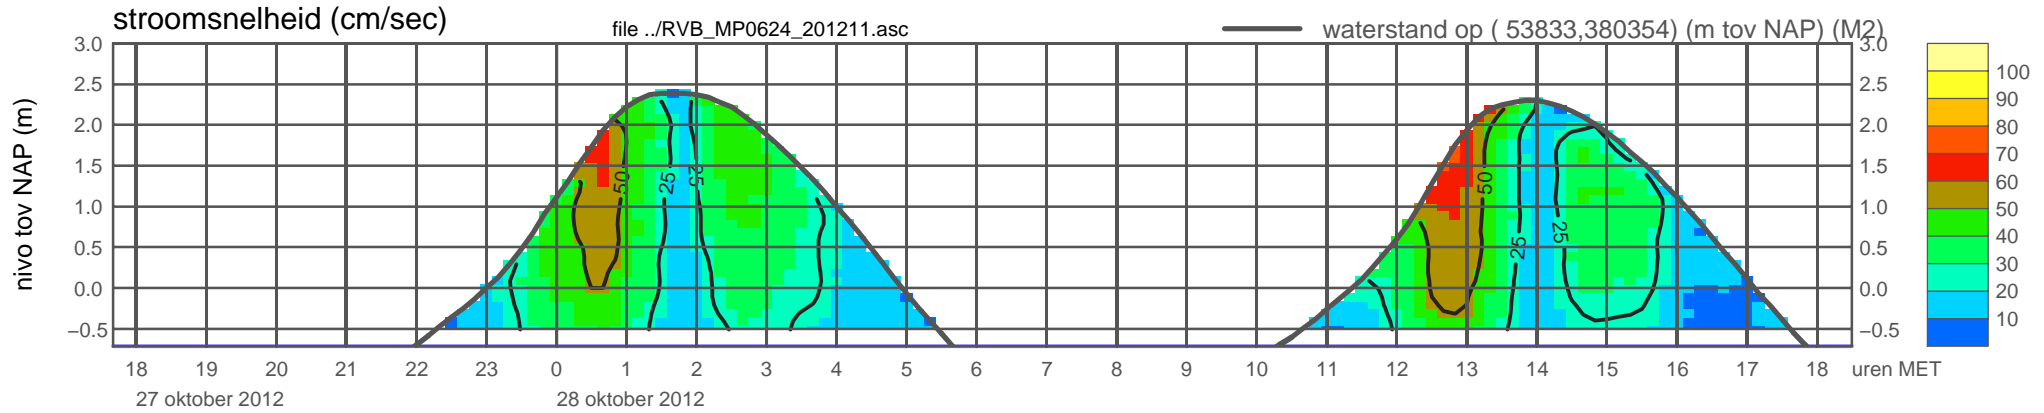

meetpunt RVB_MP0624_201211 (x=053833 , y=380354 , bodem=NAP -0.71 m sensor=NAP -0.61 m)

rijkswaterstaat zeeland

meetpunt RVB_MP0624_201211 (x=053833 , y=380354 , bodem=NAP -0.71 m sensor=NAP -0.61 m)

meetpunt RVB_MP0624_201211 (x=053833 , y=380354 , bodem=NAP -0.71 m sensor=NAP -0.61 m)