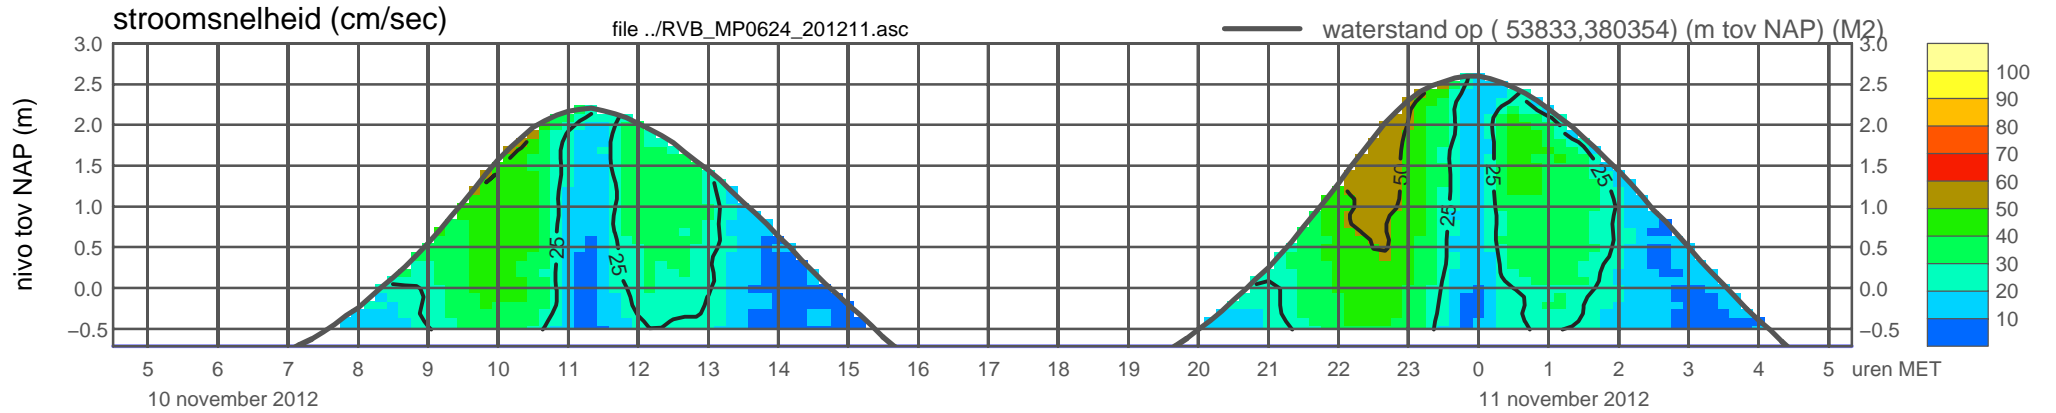

meetpunt RVB_MP0624_201211 (x=053833 , y=380354 , bodem=NAP -0.71 m sensor=NAP -0.61 m)

meetpunt RVB_MP0624_201211 (x=053833 , y=380354 , bodem=NAP -0.71 m sensor=NAP -0.61 m)

meetpunt RVB_MP0624_201211 (x=053833 , y=380354 , bodem=NAP -0.71 m sensor=NAP -0.61 m)

meetpunt RVB_MP0624_201211 (x=053833 , y=380354 , bodem=NAP -0.71 m sensor=NAP -0.61 m)

rijkswaterstaat zeeland

meetpunt RVB_MP0624_201211 (x=053833 , y=380354 , bodem=NAP -0.71 m sensor=NAP -0.61 m)

rijkswaterstaat zeeland