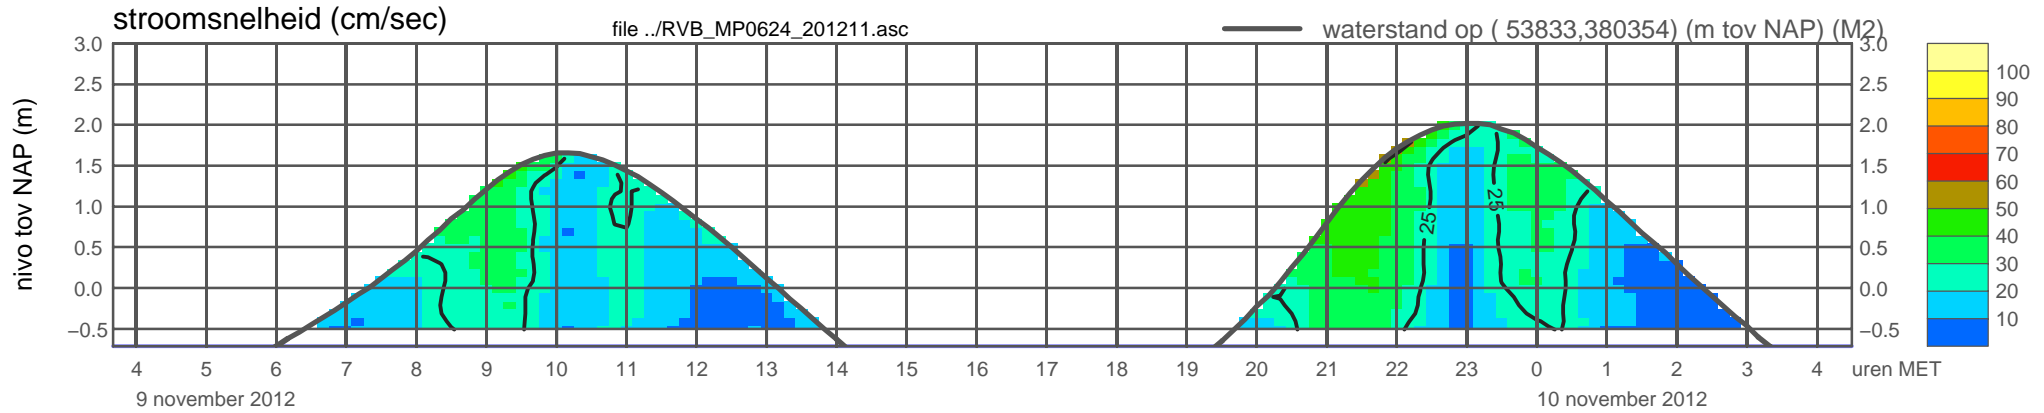

meetpunt RVB_MP0624_201211 (x=053833 , y=380354 , bodem=NAP -0.71 m sensor=NAP -0.61 m)