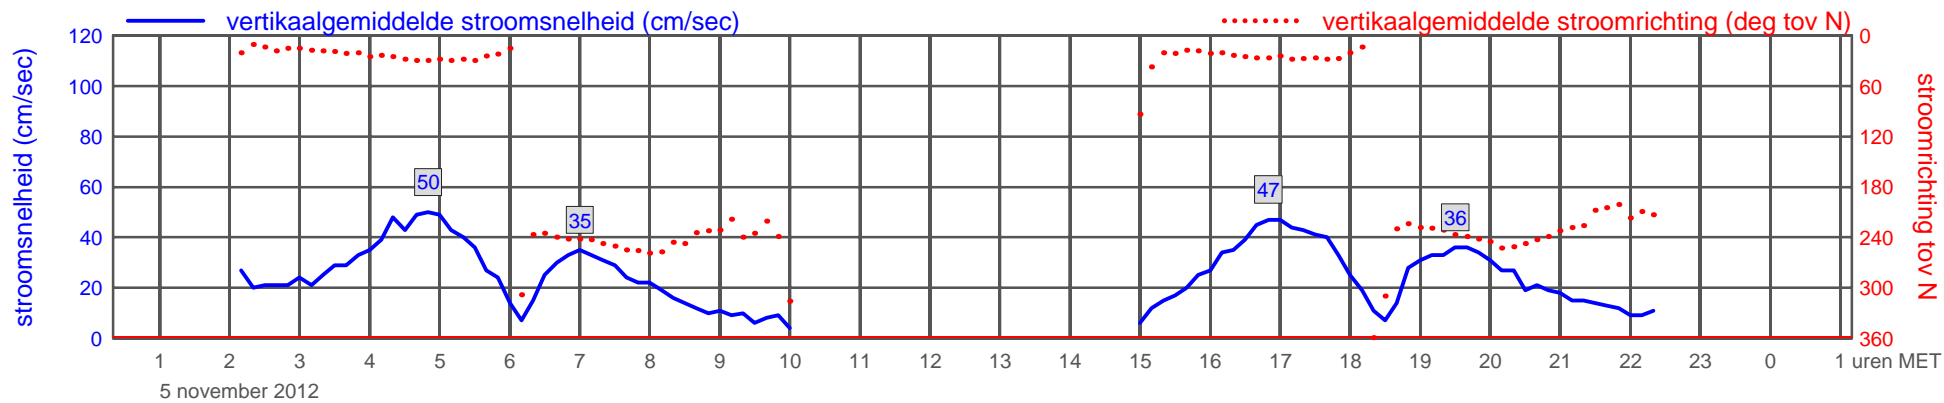

meetpunt RVB_MP0624_201211 (x=053833 , y=380354 , bodem=NAP -0.71 m sensor=NAP -0.61 m)

meetpunt RVB_MP0624_201211 (x=053833 , y=380354 , bodem=NAP -0.71 m sensor=NAP -0.61 m)

meetpunt RVB_MP0624_201211 (x=053833 , y=380354 , bodem=NAP -0.71 m sensor=NAP -0.61 m)

rijkswaterstaat zeeland

meetpunt RVB_MP0624_201211 (x=053833 , y=380354 , bodem=NAP -0.71 m sensor=NAP -0.61 m)

meetpunt RVB_MP0624_201211 (x=053833 , y=380354 , bodem=NAP -0.71 m sensor=NAP -0.61 m)

meetpunt RVB_MP0624_201211 (x=053833 , y=380354 , bodem=NAP -0.71 m sensor=NAP -0.61 m)