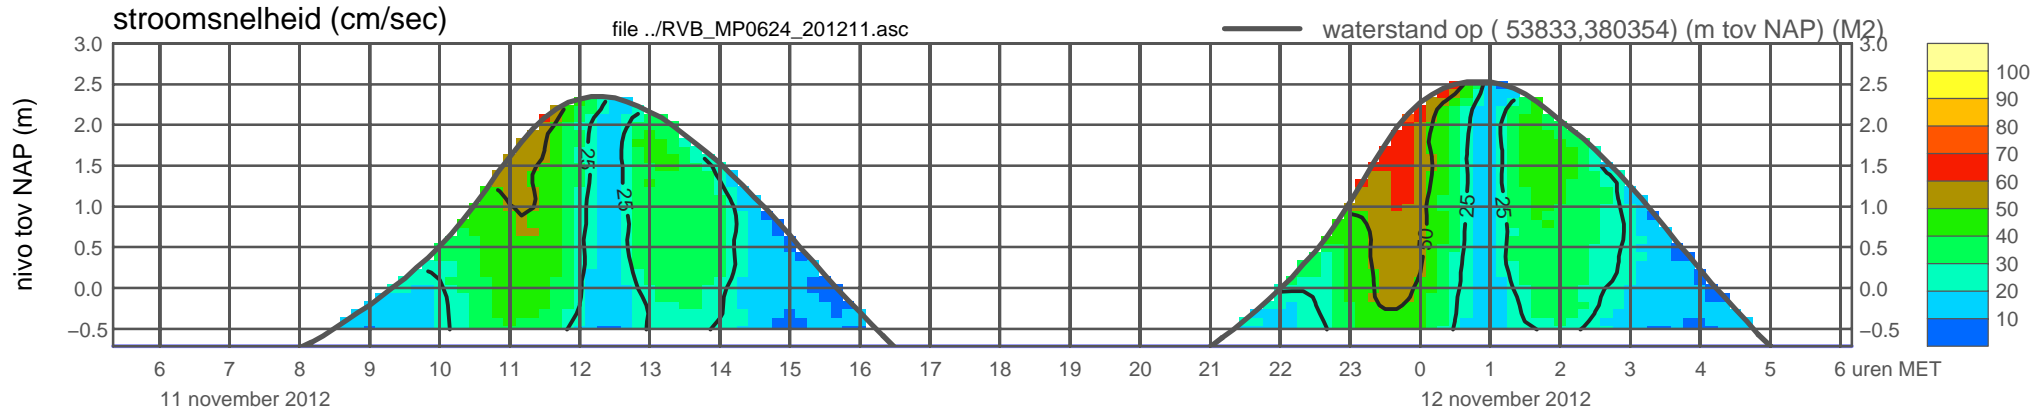

meetpunt RVB_MP0624_201211 (x=053833 , y=380354 , bodem=NAP -0.71 m sensor=NAP -0.61 m)

meetpunt RVB_MP0624_201211 (x=053833 , y=380354 , bodem=NAP -0.71 m sensor=NAP -0.61 m)

meetpunt RVB_MP0624_201211 (x=053833 , y=380354 , bodem=NAP -0.71 m sensor=NAP -0.61 m)

meetpunt RVB_MP0624_201211 (x=053833 , y=380354 , bodem=NAP -0.71 m sensor=NAP -0.61 m)

rijkswaterstaat zeeland

meetpunt RVB_MP0624_201211 (x=053833 , y=380354 , bodem=NAP -0.71 m sensor=NAP -0.61 m)

rijkswaterstaat zeeland