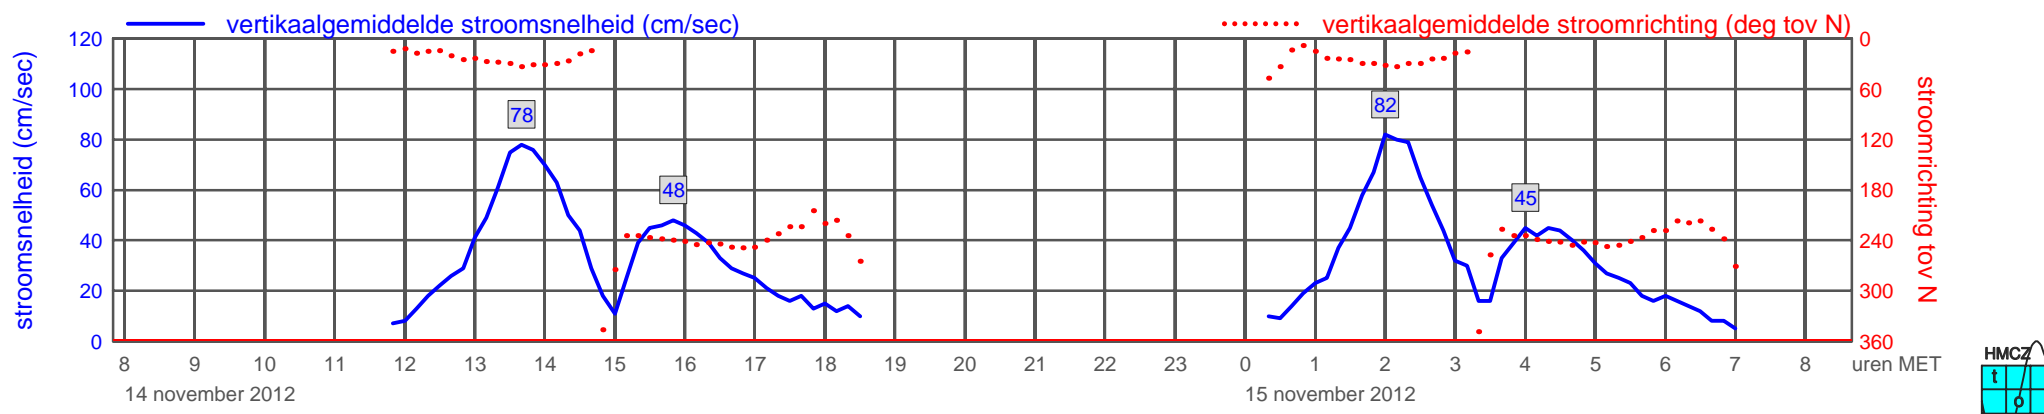

meetpunt RVB_MP0624_201211 (x=053833 , y=380354 , bodem=NAP -0.71 m sensor=NAP -0.61 m)

meetpunt RVB_MP0624_201211 (x=053833 , y=380354 , bodem=NAP -0.71 m sensor=NAP -0.61 m)

meetpunt RVB_MP0624_201211 (x=053833 , y=380354 , bodem=NAP -0.71 m sensor=NAP -0.61 m)

rijkswaterstaat zeeland

meetpunt RVB_MP0624_201211 (x=053833 , y=380354 , bodem=NAP -0.71 m sensor=NAP -0.61 m)

meetpunt RVB_MP0624_201211 (x=053833 , y=380354 , bodem=NAP -0.71 m sensor=NAP -0.61 m)

meetpunt RVB_MP0624_201211 (x=053833 , y=380354 , bodem=NAP -0.71 m sensor=NAP -0.61 m)

rijkswaterstaat zeeland

meetpunt RVB_MP0624_201211 (x=053833 , y=380354 , bodem=NAP -0.71 m sensor=NAP -0.61 m)

rijkswaterstaat zeeland

meetpunt RVB_MP0624_201211 (x=053833 , y=380354 , bodem=NAP -0.71 m sensor=NAP -0.61 m)