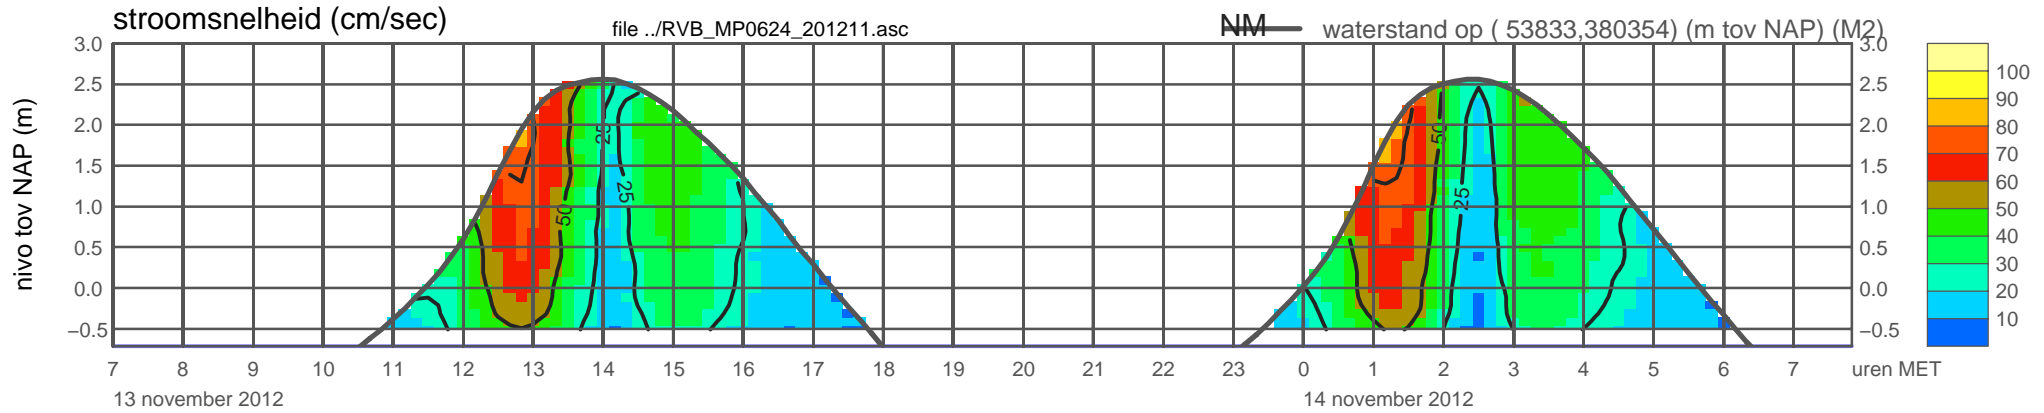

meetpunt RVB_MP0624_201211 (x=053833 , y=380354 , bodem=NAP -0.71 m sensor=NAP -0.61 m)