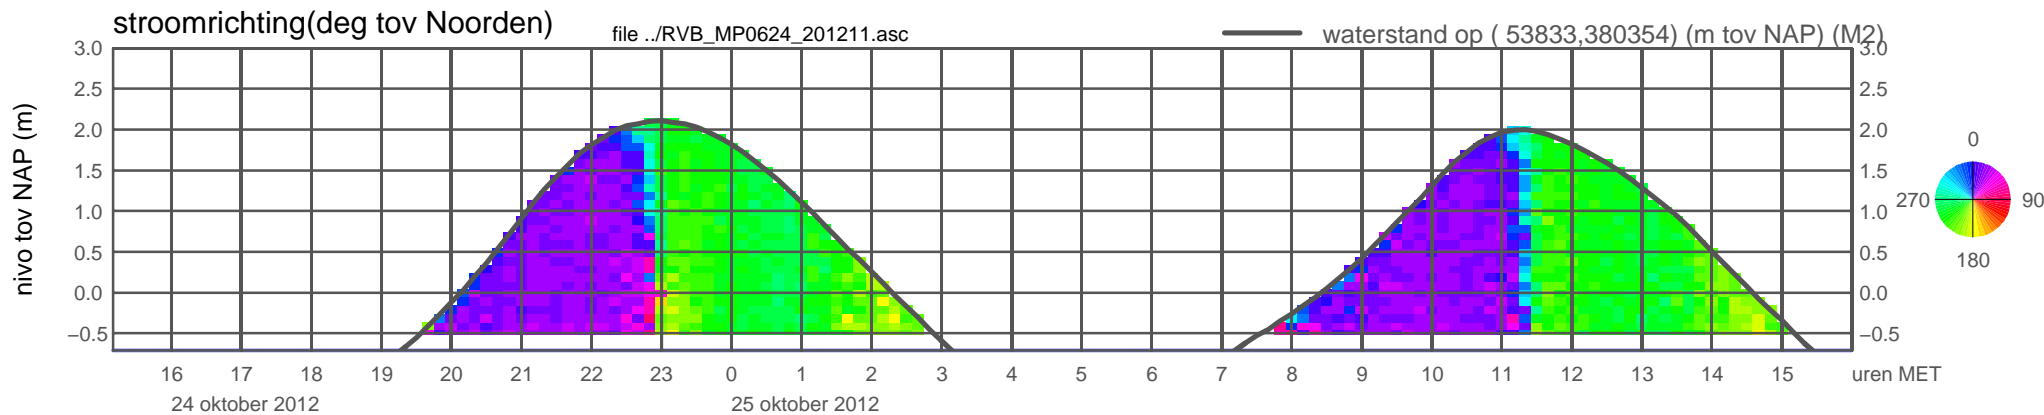

meetpunt RVB_MP0624_201211 (x=053833 , y=380354 , bodem=NAP -0.71 m sensor=NAP -0.61 m)

meetpunt RVB_MP0624_201211 (x=053833 , y=380354 , bodem=NAP -0.71 m sensor=NAP -0.61 m)

rijkswaterstaat zeeland

meetpunt RVB_MP0624_201211 (x=053833 , y=380354 , bodem=NAP -0.71 m sensor=NAP -0.61 m)

meetpunt RVB_MP0624_201211 (x=053833 , y=380354 , bodem=NAP -0.71 m sensor=NAP -0.61 m)

rijkswaterstaat zeeland

meetpunt RVB_MP0624_201211 (x=053833 , y=380354 , bodem=NAP -0.71 m sensor=NAP -0.61 m)

meetpunt RVB_MP0624_201211 (x=053833 , y=380354 , bodem=NAP -0.71 m sensor=NAP -0.61 m)