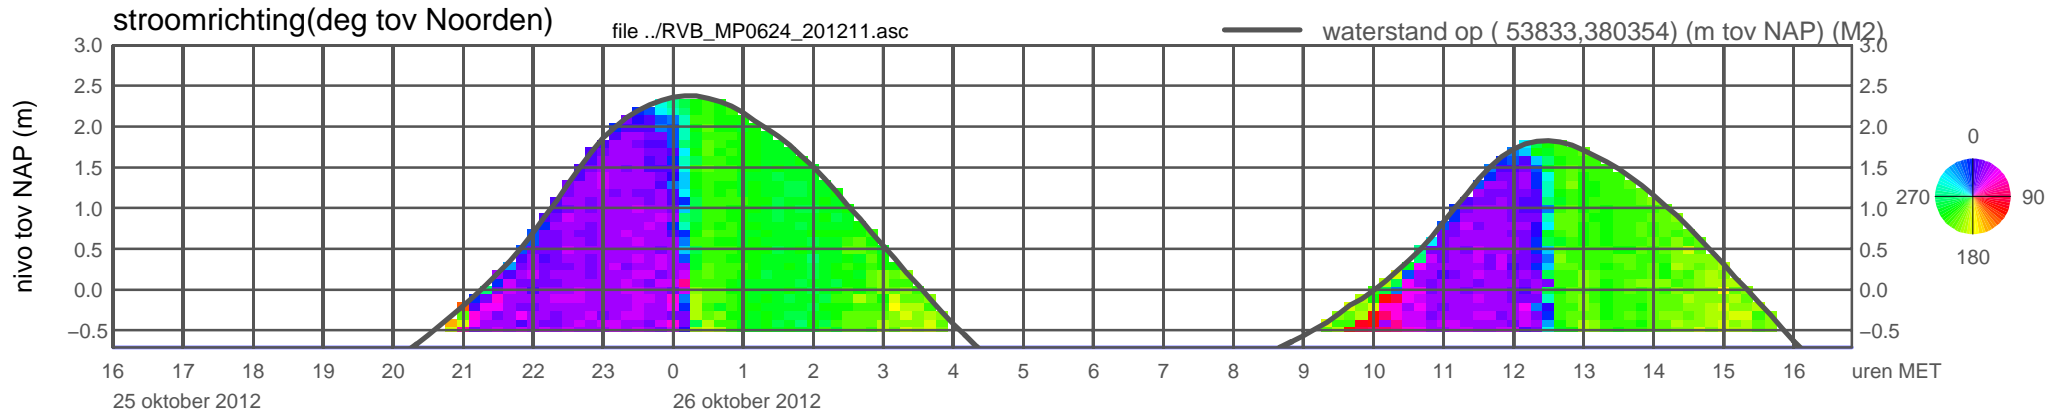

meetpunt RVB_MP0624_201211 (x=053833 , y=380354 , bodem=NAP -0.71 m sensor=NAP -0.61 m)

meetpunt RVB_MP0624_201211 (x=053833 , y=380354 , bodem=NAP -0.71 m sensor=NAP -0.61 m)

rijkswaterstaat zeeland

meetpunt RVB_MP0624_201211 (x=053833 , y=380354 , bodem=NAP -0.71 m sensor=NAP -0.61 m)

meetpunt RVB_MP0624_201211 (x=053833 , y=380354 , bodem=NAP -0.71 m sensor=NAP -0.61 m)

rijkswaterstaat zeeland

meetpunt RVB_MP0624_201211 (x=053833 , y=380354 , bodem=NAP -0.71 m sensor=NAP -0.61 m)

meetpunt RVB_MP0624_201211 (x=053833 , y=380354 , bodem=NAP -0.71 m sensor=NAP -0.61 m)