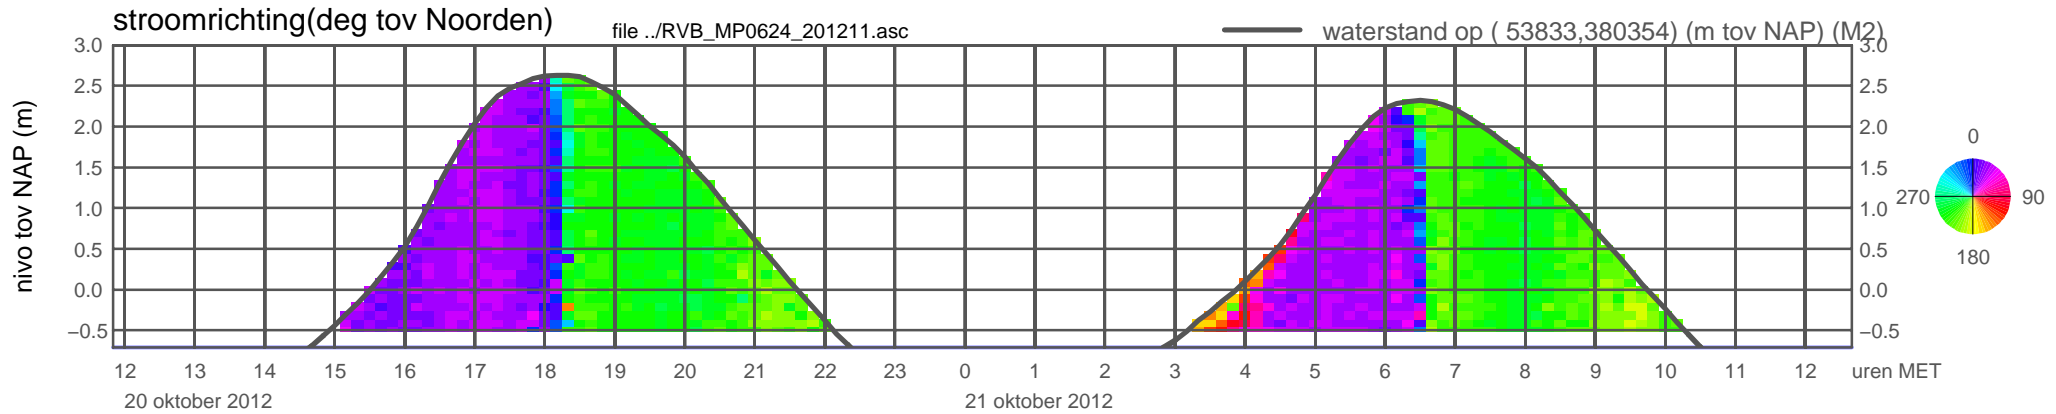

meetpunt RVB_MP0624_201211 (x=053833 , y=380354 , bodem=NAP -0.71 m sensor=NAP -0.61 m)

rijkswaterstaat zeeland

meetpunt RVB_MP0624_201211 (x=053833 , y=380354 , bodem=NAP -0.71 m sensor=NAP -0.61 m)

meetpunt RVB_MP0624_201211 (x=053833 , y=380354 , bodem=NAP -0.71 m sensor=NAP -0.61 m)

meetpunt RVB_MP0624_201211 (x=053833 , y=380354 , bodem=NAP -0.71 m sensor=NAP -0.61 m)

meetpunt RVB_MP0624_201211 (x=053833 , y=380354 , bodem=NAP -0.71 m sensor=NAP -0.61 m)

rijkswaterstaat zeeland

meetpunt RVB_MP0624_201211 (x=053833 , y=380354 , bodem=NAP -0.71 m sensor=NAP -0.61 m)