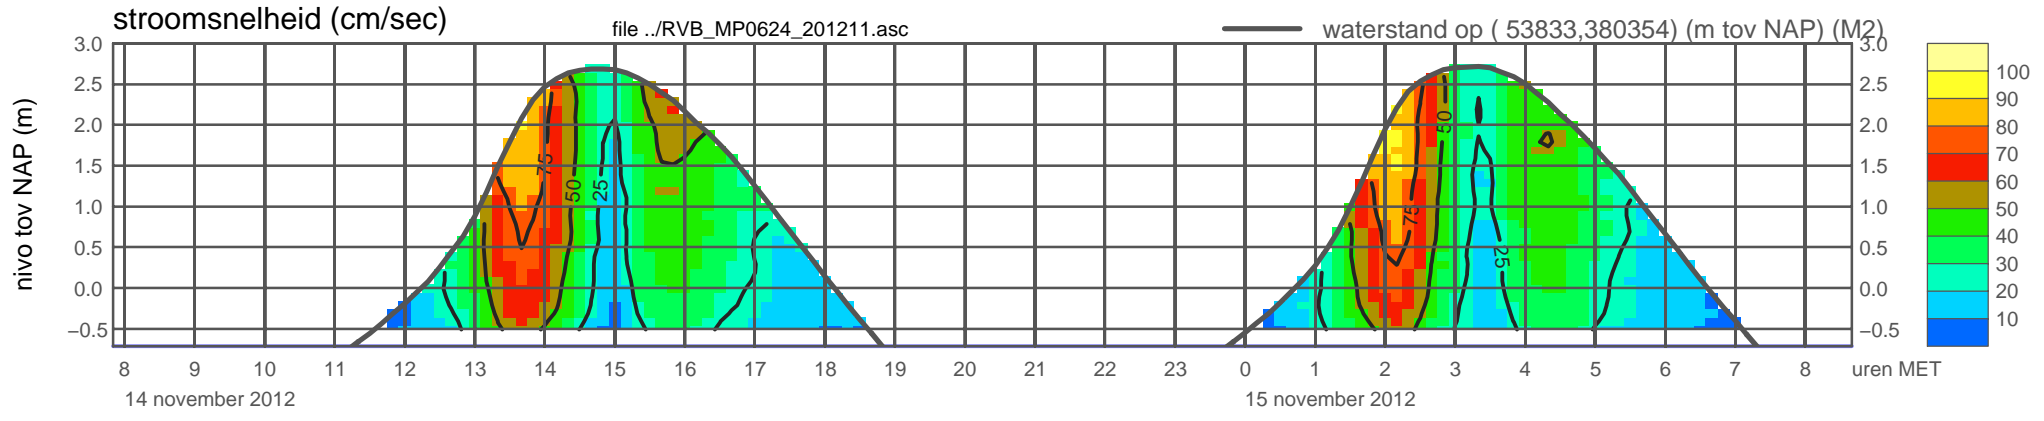

meetpunt RVB_MP0624_201211 (x=053833 , y=380354 , bodem=NAP -0.71 m sensor=NAP -0.61 m)

meetpunt RVB_MP0624_201211 (x=053833 , y=380354 , bodem=NAP -0.71 m sensor=NAP -0.61 m)

meetpunt RVB_MP0624_201211 (x=053833 , y=380354 , bodem=NAP -0.71 m sensor=NAP -0.61 m)

rijkswaterstaat zeeland

meetpunt RVB_MP0624_201211 (x=053833 , y=380354 , bodem=NAP -0.71 m sensor=NAP -0.61 m)

meetpunt RVB_MP0624_201211 (x=053833 , y=380354 , bodem=NAP -0.71 m sensor=NAP -0.61 m)

meetpunt RVB_MP0624_201211 (x=053833 , y=380354 , bodem=NAP -0.71 m sensor=NAP -0.61 m)

rijkswaterstaat zeeland

meetpunt RVB_MP0624_201211 (x=053833 , y=380354 , bodem=NAP -0.71 m sensor=NAP -0.61 m)

rijkswaterstaat zeeland

meetpunt RVB_MP0624_201211 (x=053833 , y=380354 , bodem=NAP -0.71 m sensor=NAP -0.61 m)