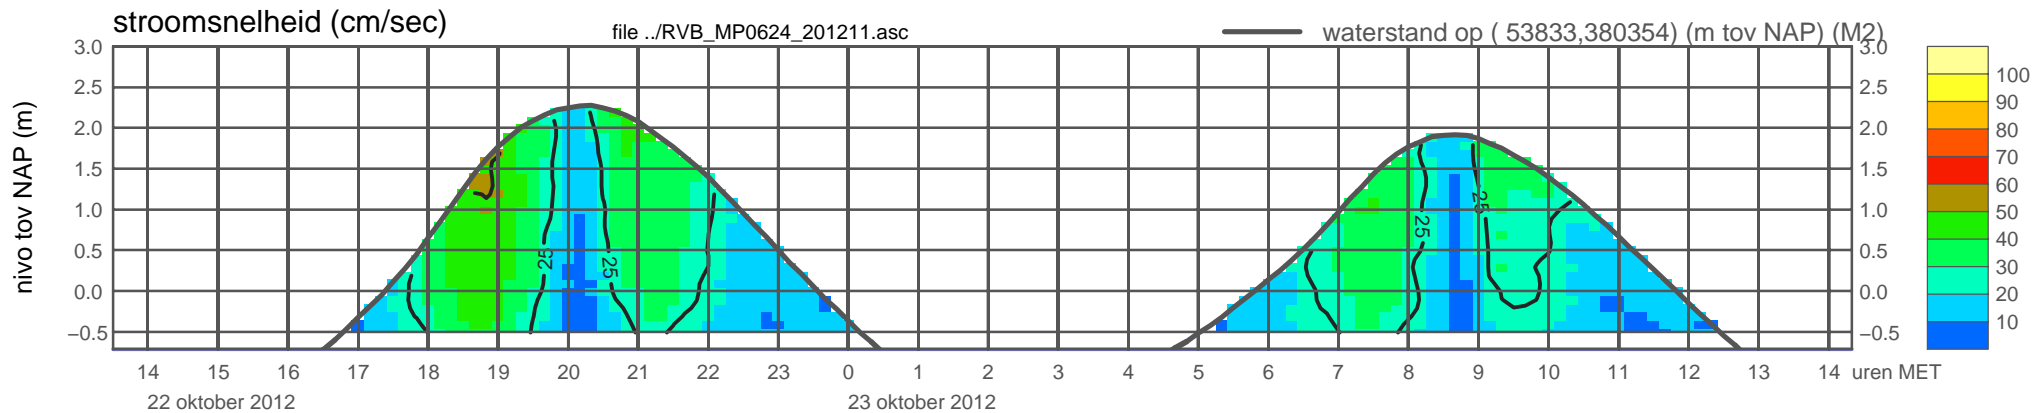

meetpunt RVB_MP0624_201211 (x=053833 , y=380354 , bodem=NAP -0.71 m sensor=NAP -0.61 m)

rijkswaterstaat zeeland

meetpunt RVB_MP0624_201211 (x=053833 , y=380354 , bodem=NAP -0.71 m sensor=NAP -0.61 m)

meetpunt RVB_MP0624_201211 (x=053833 , y=380354 , bodem=NAP -0.71 m sensor=NAP -0.61 m)

meetpunt RVB_MP0624_201211 (x=053833 , y=380354 , bodem=NAP -0.71 m sensor=NAP -0.61 m)

meetpunt RVB_MP0624_201211 (x=053833 , y=380354 , bodem=NAP -0.71 m sensor=NAP -0.61 m)

rijkswaterstaat zeeland

meetpunt RVB_MP0624_201211 (x=053833 , y=380354 , bodem=NAP -0.71 m sensor=NAP -0.61 m)