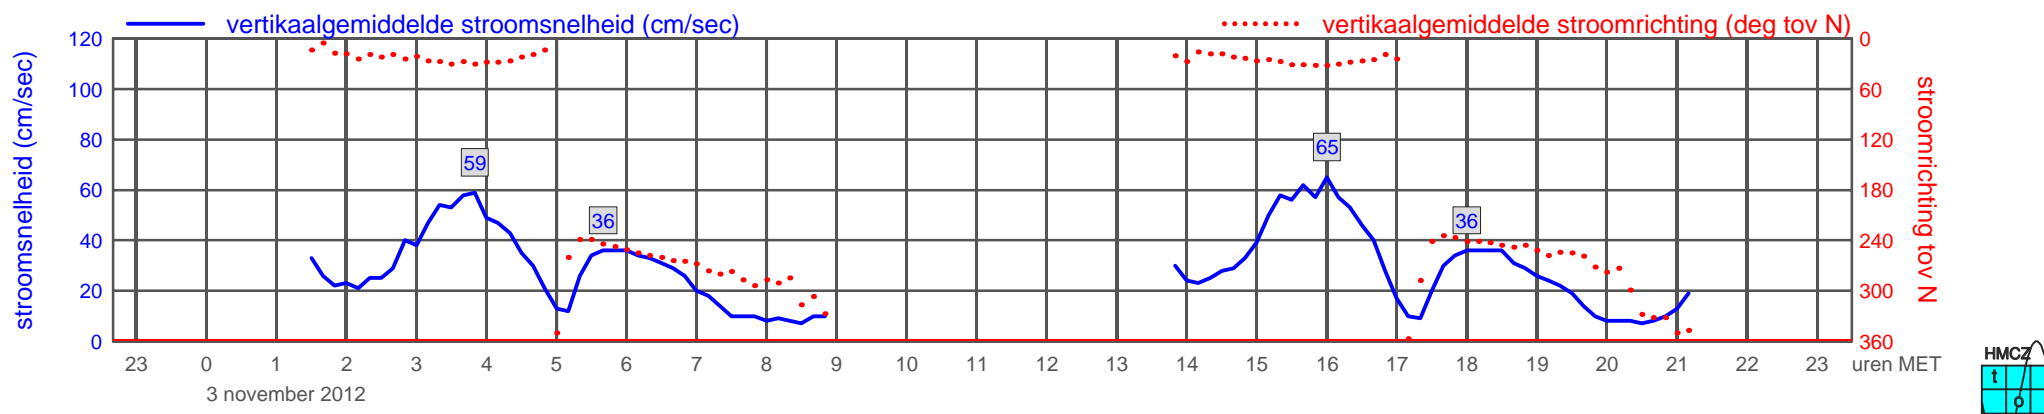

meetpunt RVB_MP0624_201211 (x=053833 , y=380354 , bodem=NAP -0.71 m sensor=NAP -0.61 m)

meetpunt RVB_MP0624_201211 (x=053833 , y=380354 , bodem=NAP -0.71 m sensor=NAP -0.61 m)

meetpunt RVB_MP0624_201211 (x=053833 , y=380354 , bodem=NAP -0.71 m sensor=NAP -0.61 m)

rijkswaterstaat zeeland

meetpunt RVB_MP0624_201211 (x=053833 , y=380354 , bodem=NAP -0.71 m sensor=NAP -0.61 m)

meetpunt RVB_MP0624_201211 (x=053833 , y=380354 , bodem=NAP -0.71 m sensor=NAP -0.61 m)

meetpunt RVB_MP0624_201211 (x=053833 , y=380354 , bodem=NAP -0.71 m sensor=NAP -0.61 m)