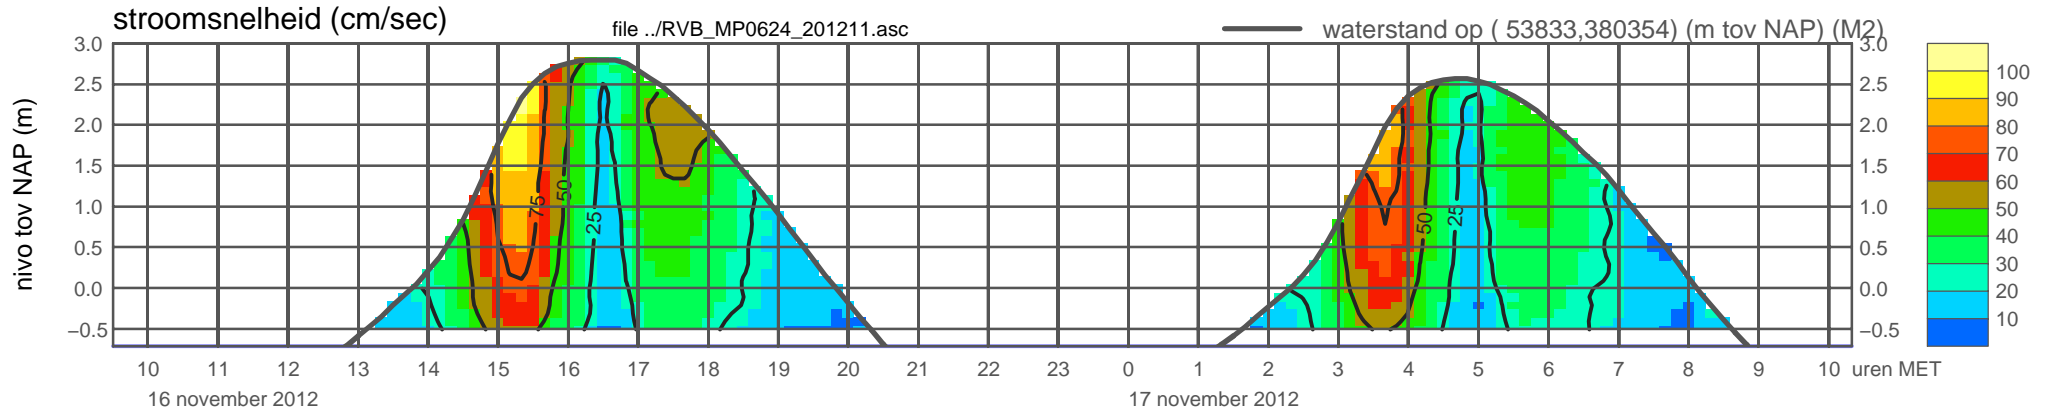

meetpunt RVB_MP0624_201211 (x=053833 , y=380354 , bodem=NAP -0.71 m sensor=NAP -0.61 m)

meetpunt RVB_MP0624_201211 (x=053833 , y=380354 , bodem=NAP -0.71 m sensor=NAP -0.61 m)

meetpunt RVB_MP0624_201211 (x=053833 , y=380354 , bodem=NAP -0.71 m sensor=NAP -0.61 m)

rijkswaterstaat zeeland

meetpunt RVB_MP0624_201211 (x=053833 , y=380354 , bodem=NAP -0.71 m sensor=NAP -0.61 m)

meetpunt RVB_MP0624_201211 (x=053833 , y=380354 , bodem=NAP -0.71 m sensor=NAP -0.61 m)

meetpunt RVB_MP0624_201211 (x=053833 , y=380354 , bodem=NAP -0.71 m sensor=NAP -0.61 m)

rijkswaterstaat zeeland

meetpunt RVB_MP0624_201211 (x=053833 , y=380354 , bodem=NAP -0.71 m sensor=NAP -0.61 m)

rijkswaterstaat zeeland

meetpunt RVB_MP0624_201211 (x=053833 , y=380354 , bodem=NAP -0.71 m sensor=NAP -0.61 m)