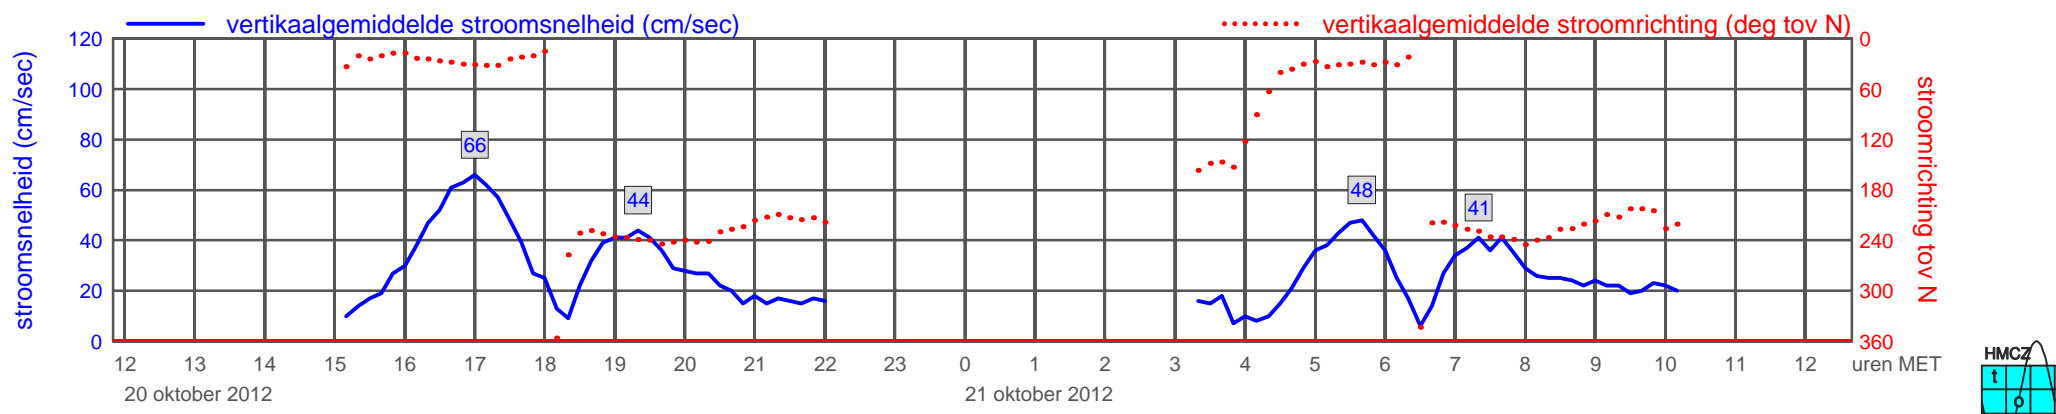

meetpunt RVB_MP0624_201211 (x=053833 , y=380354 , bodem=NAP -0.71 m sensor=NAP -0.61 m)

rijkswaterstaat zeeland

meetpunt RVB_MP0624_201211 (x=053833 , y=380354 , bodem=NAP -0.71 m sensor=NAP -0.61 m)

meetpunt RVB_MP0624_201211 (x=053833 , y=380354 , bodem=NAP -0.71 m sensor=NAP -0.61 m)

meetpunt RVB_MP0624_201211 (x=053833 , y=380354 , bodem=NAP -0.71 m sensor=NAP -0.61 m)

meetpunt RVB_MP0624_201211 (x=053833 , y=380354 , bodem=NAP -0.71 m sensor=NAP -0.61 m)

rijkswaterstaat zeeland

meetpunt RVB_MP0624_201211 (x=053833 , y=380354 , bodem=NAP -0.71 m sensor=NAP -0.61 m)