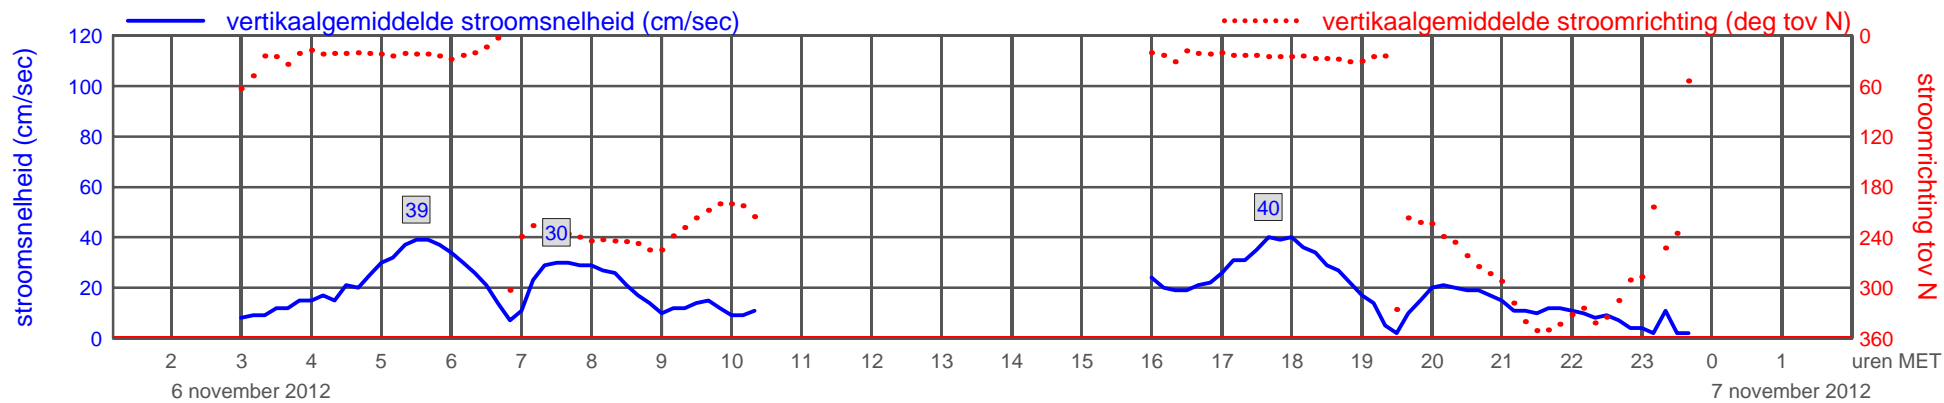

meetpunt RVB_MP0624_201211 (x=053833 , y=380354 , bodem=NAP -0.71 m sensor=NAP -0.61 m)

meetpunt RVB_MP0624_201211 (x=053833 , y=380354 , bodem=NAP -0.71 m sensor=NAP -0.61 m)

meetpunt RVB_MP0624_201211 (x=053833 , y=380354 , bodem=NAP -0.71 m sensor=NAP -0.61 m)

rijkswaterstaat zeeland

meetpunt RVB_MP0624_201211 (x=053833 , y=380354 , bodem=NAP -0.71 m sensor=NAP -0.61 m)

meetpunt RVB_MP0624_201211 (x=053833 , y=380354 , bodem=NAP -0.71 m sensor=NAP -0.61 m)

meetpunt RVB_MP0624_201211 (x=053833 , y=380354 , bodem=NAP -0.71 m sensor=NAP -0.61 m)

meetpunt RVB_MP0624_201211 (x=053833 , y=380354 , bodem=NAP -0.71 m sensor=NAP -0.61 m)

rijkswaterstaat zeeland

meetpunt RVB_MP0624_201211 (x=053833 , y=380354 , bodem=NAP -0.71 m sensor=NAP -0.61 m)

rijkswaterstaat zeeland