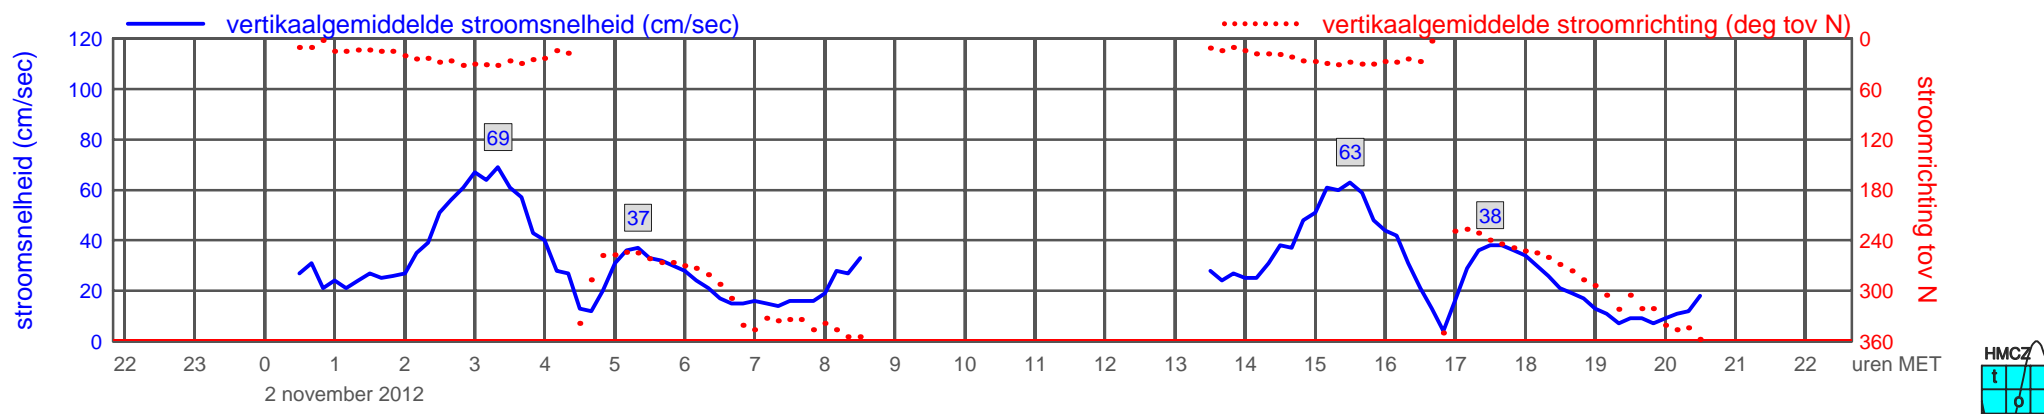

meetpunt RVB_MP0624_201211 (x=053833 , y=380354 , bodem=NAP -0.71 m sensor=NAP -0.61 m)

rijkswaterstaat zeeland

meetpunt RVB_MP0624_201211 (x=053833 , y=380354 , bodem=NAP -0.71 m sensor=NAP -0.61 m)

meetpunt RVB_MP0624_201211 (x=053833 , y=380354 , bodem=NAP -0.71 m sensor=NAP -0.61 m)

meetpunt RVB_MP0624_201211 (x=053833 , y=380354 , bodem=NAP -0.71 m sensor=NAP -0.61 m)

meetpunt RVB_MP0624_201211 (x=053833 , y=380354 , bodem=NAP -0.71 m sensor=NAP -0.61 m)

meetpunt RVB_MP0624_201211 (x=053833 , y=380354 , bodem=NAP -0.71 m sensor=NAP -0.61 m)

rijkswaterstaat zeeland

meetpunt RVB_MP0624_201211 (x=053833 , y=380354 , bodem=NAP -0.71 m sensor=NAP -0.61 m)

meetpunt RVB_MP0624_201211 (x=053833 , y=380354 , bodem=NAP -0.71 m sensor=NAP -0.61 m)

meetpunt RVB_MP0624_201211 (x=053833 , y=380354 , bodem=NAP -0.71 m sensor=NAP -0.61 m)