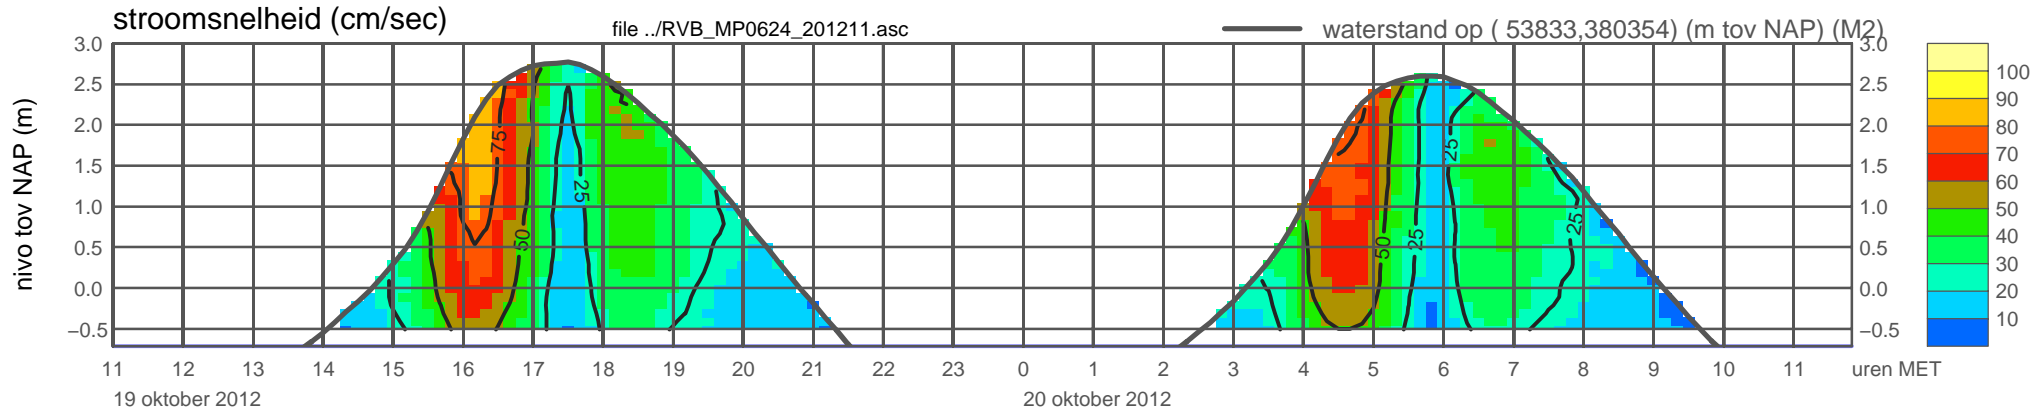

meetpunt RVB_MP0624_201211 (x=053833 , y=380354 , bodem=NAP -0.71 m sensor=NAP -0.61 m)

rijkswaterstaat zeeland

meetpunt RVB_MP0624_201211 (x=053833 , y=380354 , bodem=NAP -0.71 m sensor=NAP -0.61 m)

meetpunt RVB_MP0624_201211 (x=053833 , y=380354 , bodem=NAP -0.71 m sensor=NAP -0.61 m)

meetpunt RVB_MP0624_201211 (x=053833 , y=380354 , bodem=NAP -0.71 m sensor=NAP -0.61 m)

meetpunt RVB_MP0624_201211 (x=053833 , y=380354 , bodem=NAP -0.71 m sensor=NAP -0.61 m)

rijkswaterstaat zeeland

meetpunt RVB_MP0624_201211 (x=053833 , y=380354 , bodem=NAP -0.71 m sensor=NAP -0.61 m)