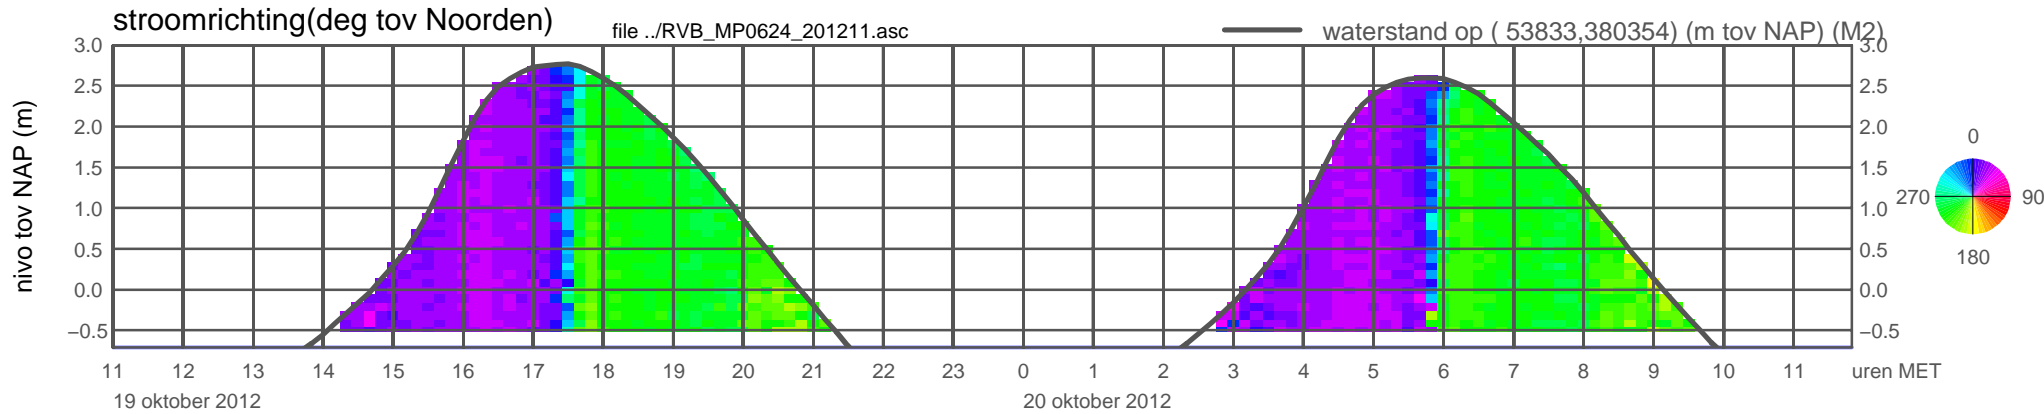

meetpunt RVB_MP0624_201211 (x=053833 , y=380354 , bodem=NAP -0.71 m sensor=NAP -0.61 m)

rijkswaterstaat zeeland

meetpunt RVB_MP0624_201211 (x=053833 , y=380354 , bodem=NAP -0.71 m sensor=NAP -0.61 m)

meetpunt RVB_MP0624_201211 (x=053833 , y=380354 , bodem=NAP -0.71 m sensor=NAP -0.61 m)

meetpunt RVB_MP0624_201211 (x=053833 , y=380354 , bodem=NAP -0.71 m sensor=NAP -0.61 m)

meetpunt RVB_MP0624_201211 (x=053833 , y=380354 , bodem=NAP -0.71 m sensor=NAP -0.61 m)

rijkswaterstaat zeeland

meetpunt RVB_MP0624_201211 (x=053833 , y=380354 , bodem=NAP -0.71 m sensor=NAP -0.61 m)