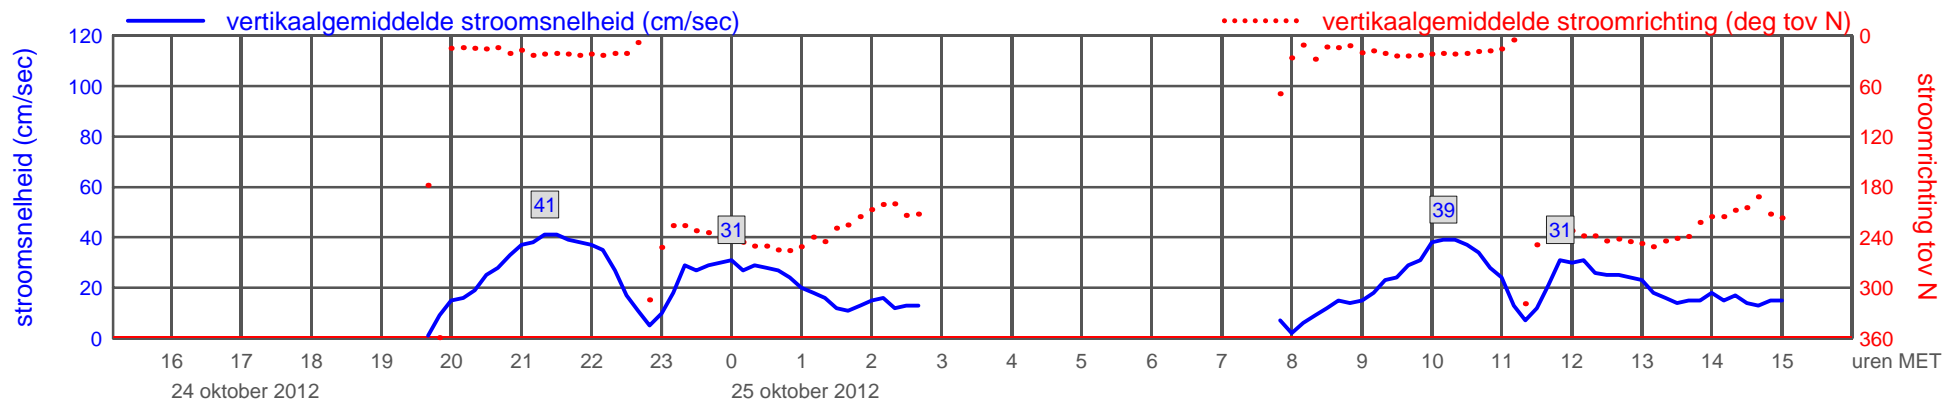

meetpunt RVB_MP0624_201211 (x=053833 , y=380354 , bodem=NAP -0.71 m sensor=NAP -0.61 m)

rijkswaterstaat zeeland

meetpunt RVB_MP0624_201211 (x=053833 , y=380354 , bodem=NAP -0.71 m sensor=NAP -0.61 m)

meetpunt RVB_MP0624_201211 (x=053833 , y=380354 , bodem=NAP -0.71 m sensor=NAP -0.61 m)

meetpunt RVB_MP0624_201211 (x=053833 , y=380354 , bodem=NAP -0.71 m sensor=NAP -0.61 m)

meetpunt RVB_MP0624_201211 (x=053833 , y=380354 , bodem=NAP -0.71 m sensor=NAP -0.61 m)

rijkswaterstaat zeeland

meetpunt RVB_MP0624_201211 (x=053833 , y=380354 , bodem=NAP -0.71 m sensor=NAP -0.61 m)