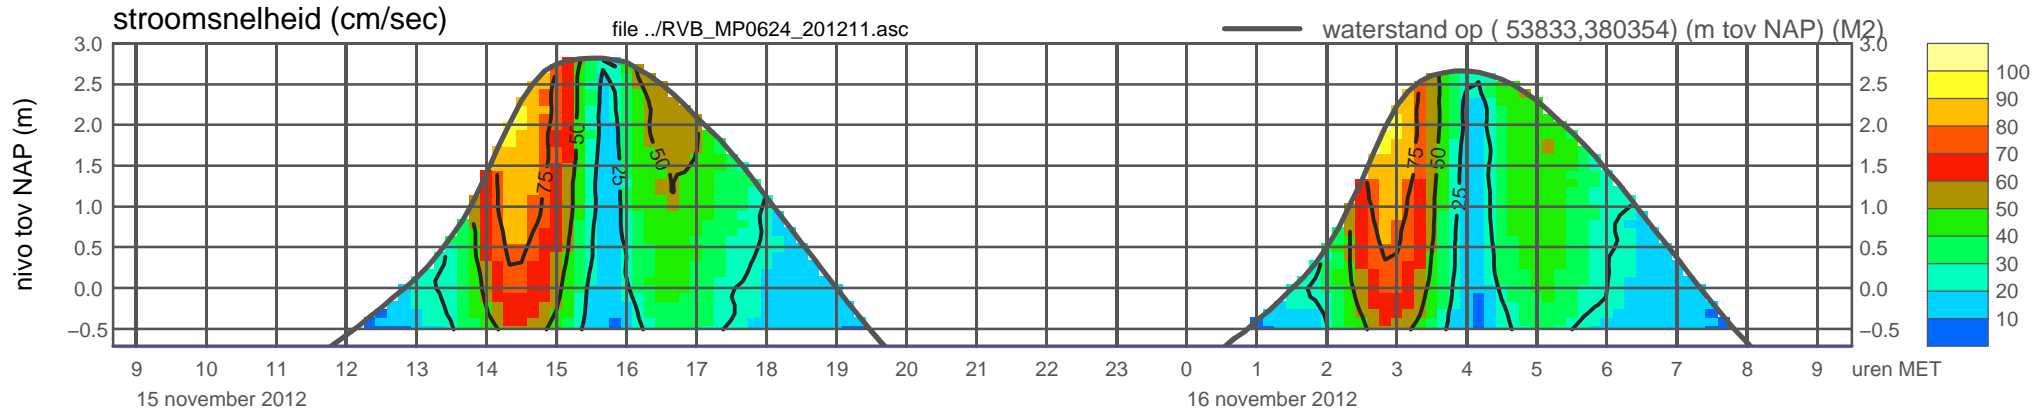

meetpunt RVB_MP0624_201211 (x=053833 , y=380354 , bodem=NAP -0.71 m sensor=NAP -0.61 m)

meetpunt RVB_MP0624_201211 (x=053833 , y=380354 , bodem=NAP -0.71 m sensor=NAP -0.61 m)

meetpunt RVB_MP0624_201211 (x=053833 , y=380354 , bodem=NAP -0.71 m sensor=NAP -0.61 m)

rijkswaterstaat zeeland

meetpunt RVB_MP0624_201211 (x=053833 , y=380354 , bodem=NAP -0.71 m sensor=NAP -0.61 m)

meetpunt RVB_MP0624_201211 (x=053833 , y=380354 , bodem=NAP -0.71 m sensor=NAP -0.61 m)

meetpunt RVB_MP0624_201211 (x=053833 , y=380354 , bodem=NAP -0.71 m sensor=NAP -0.61 m)

rijkswaterstaat zeeland

meetpunt RVB_MP0624_201211 (x=053833 , y=380354 , bodem=NAP -0.71 m sensor=NAP -0.61 m)

rijkswaterstaat zeeland

meetpunt RVB_MP0624_201211 (x=053833 , y=380354 , bodem=NAP -0.71 m sensor=NAP -0.61 m)