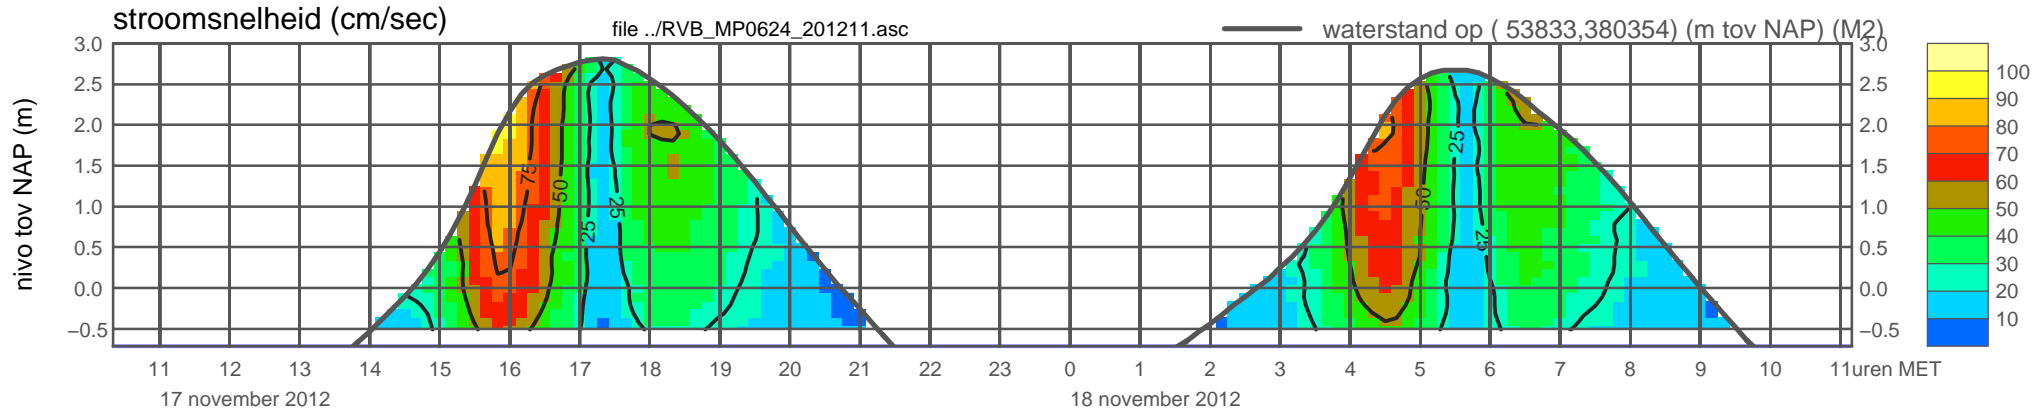

rijkswaterstaat zeeland

meetpunt RVB_MP0624_201211 (x=053833 , y=380354 , bodem=NAP -0.71 m sensor=NAP -0.61 m)

meetpunt RVB_MP0624_201211 (x=053833 , y=380354 , bodem=NAP -0.71 m sensor=NAP -0.61 m)

meetpunt RVB_MP0624_201211 (x=053833 , y=380354 , bodem=NAP -0.71 m sensor=NAP -0.61 m)

rijkswaterstaat zeeland

meetpunt RVB_MP0624_201211 (x=053833 , y=380354 , bodem=NAP -0.71 m sensor=NAP -0.61 m)

rijkswaterstaat zeeland

meetpunt RVB_MP0624_201211 (x=053833 , y=380354 , bodem=NAP -0.71 m sensor=NAP -0.61 m)

meetpunt RVB_MP0624_201211 (x=053833 , y=380354 , bodem=NAP -0.71 m sensor=NAP -0.61 m)

rijkswaterstaat zeeland

meetpunt RVB_MP0624_201211 (x=053833 , y=380354 , bodem=NAP -0.71 m sensor=NAP -0.61 m)

meetpunt RVB_MP0624_201211 (x=053833 , y=380354 , bodem=NAP -0.71 m sensor=NAP -0.61 m)