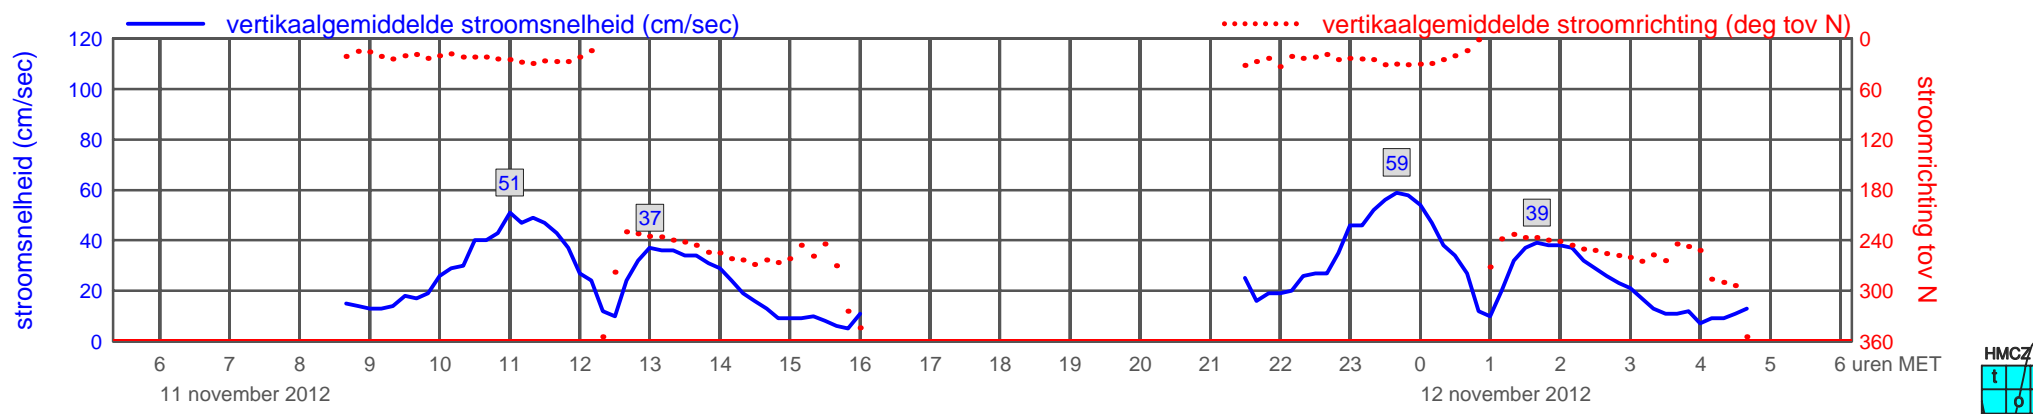

meetpunt RVB_MP0624_201211 (x=053833 , y=380354 , bodem=NAP -0.71 m sensor=NAP -0.61 m)

meetpunt RVB_MP0624_201211 (x=053833 , y=380354 , bodem=NAP -0.71 m sensor=NAP -0.61 m)

meetpunt RVB_MP0624_201211 (x=053833 , y=380354 , bodem=NAP -0.71 m sensor=NAP -0.61 m)

meetpunt RVB_MP0624_201211 (x=053833 , y=380354 , bodem=NAP -0.71 m sensor=NAP -0.61 m)

rijkswaterstaat zeeland

meetpunt RVB_MP0624_201211 (x=053833 , y=380354 , bodem=NAP -0.71 m sensor=NAP -0.61 m)

rijkswaterstaat zeeland