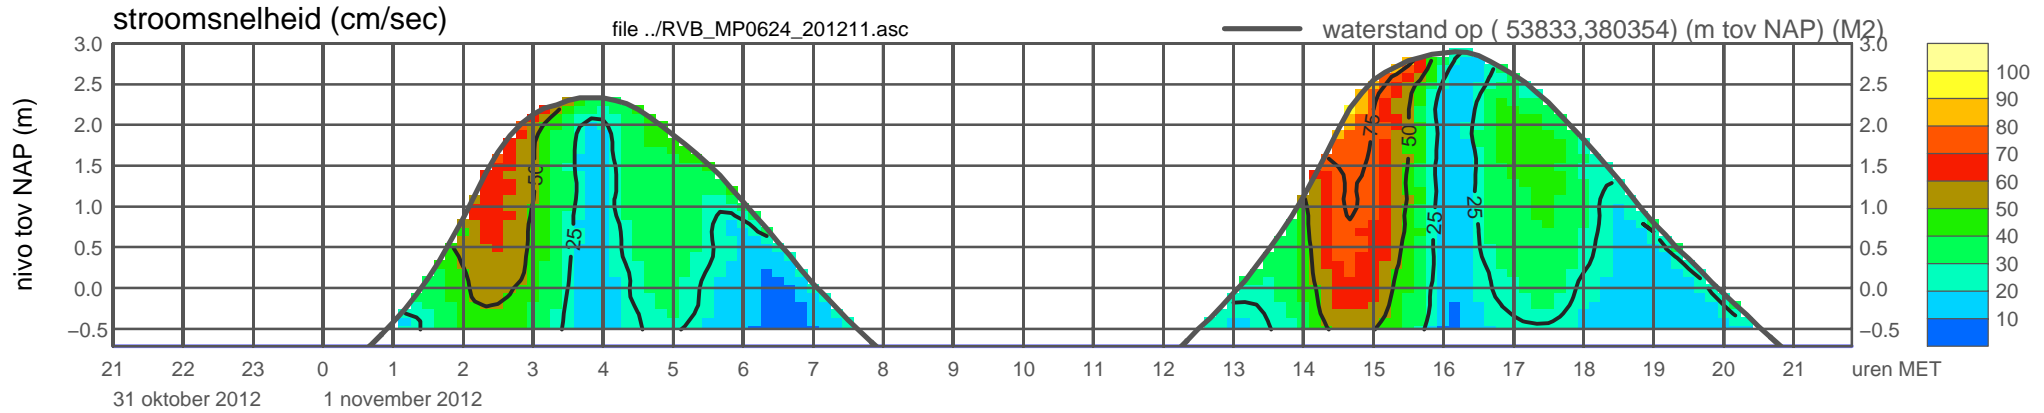

meetpunt RVB_MP0624_201211 (x=053833 , y=380354 , bodem=NAP -0.71 m sensor=NAP -0.61 m)