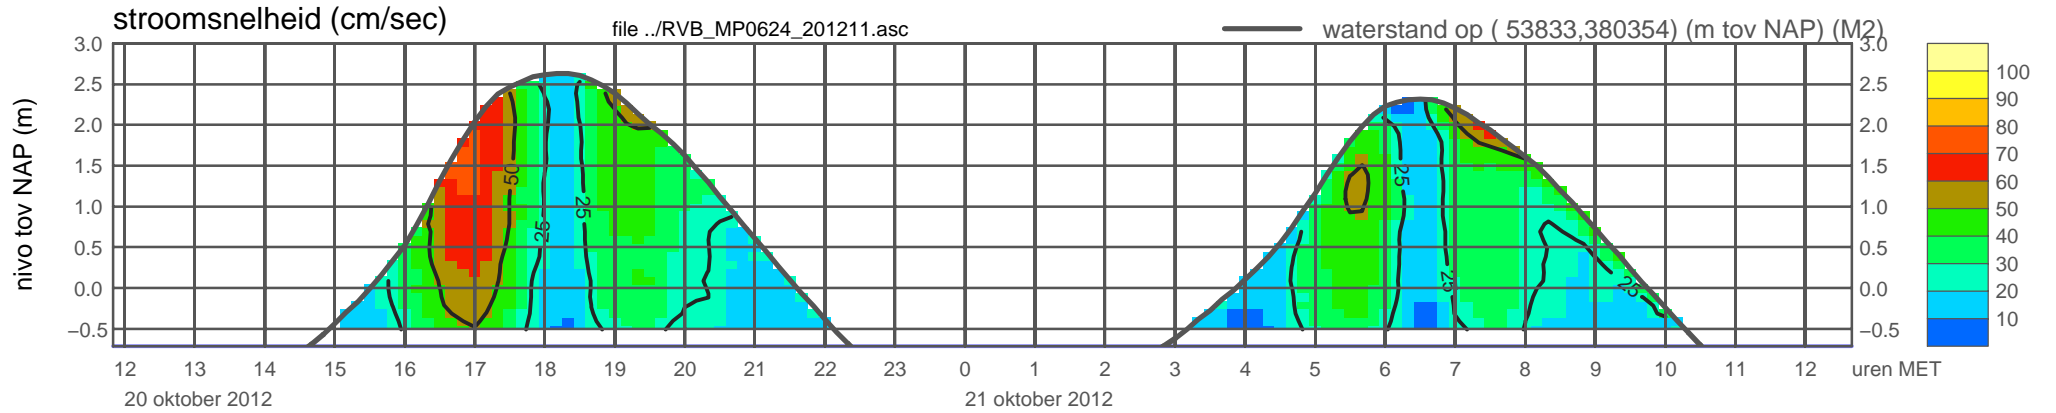

meetpunt RVB_MP0624_201211 (x=053833 , y=380354 , bodem=NAP -0.71 m sensor=NAP -0.61 m)

rijkswaterstaat zeeland

meetpunt RVB_MP0624_201211 (x=053833 , y=380354 , bodem=NAP -0.71 m sensor=NAP -0.61 m)

meetpunt RVB_MP0624_201211 (x=053833 , y=380354 , bodem=NAP -0.71 m sensor=NAP -0.61 m)

meetpunt RVB_MP0624_201211 (x=053833 , y=380354 , bodem=NAP -0.71 m sensor=NAP -0.61 m)

meetpunt RVB_MP0624_201211 (x=053833 , y=380354 , bodem=NAP -0.71 m sensor=NAP -0.61 m)

rijkswaterstaat zeeland

meetpunt RVB_MP0624_201211 (x=053833 , y=380354 , bodem=NAP -0.71 m sensor=NAP -0.61 m)