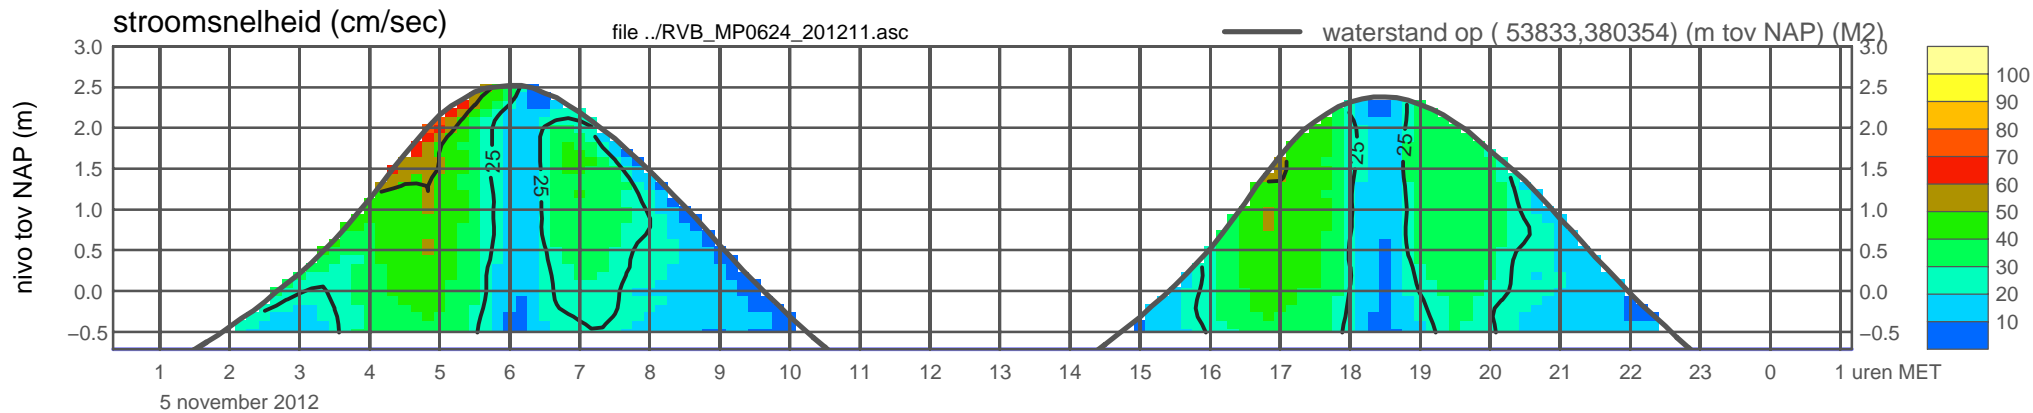

meetpunt RVB_MP0624_201211 (x=053833 , y=380354 , bodem=NAP -0.71 m sensor=NAP -0.61 m)

meetpunt RVB_MP0624_201211 (x=053833 , y=380354 , bodem=NAP -0.71 m sensor=NAP -0.61 m)

meetpunt RVB_MP0624_201211 (x=053833 , y=380354 , bodem=NAP -0.71 m sensor=NAP -0.61 m)

rijkswaterstaat zeeland

meetpunt RVB_MP0624_201211 (x=053833 , y=380354 , bodem=NAP -0.71 m sensor=NAP -0.61 m)

meetpunt RVB_MP0624_201211 (x=053833 , y=380354 , bodem=NAP -0.71 m sensor=NAP -0.61 m)

meetpunt RVB_MP0624_201211 (x=053833 , y=380354 , bodem=NAP -0.71 m sensor=NAP -0.61 m)