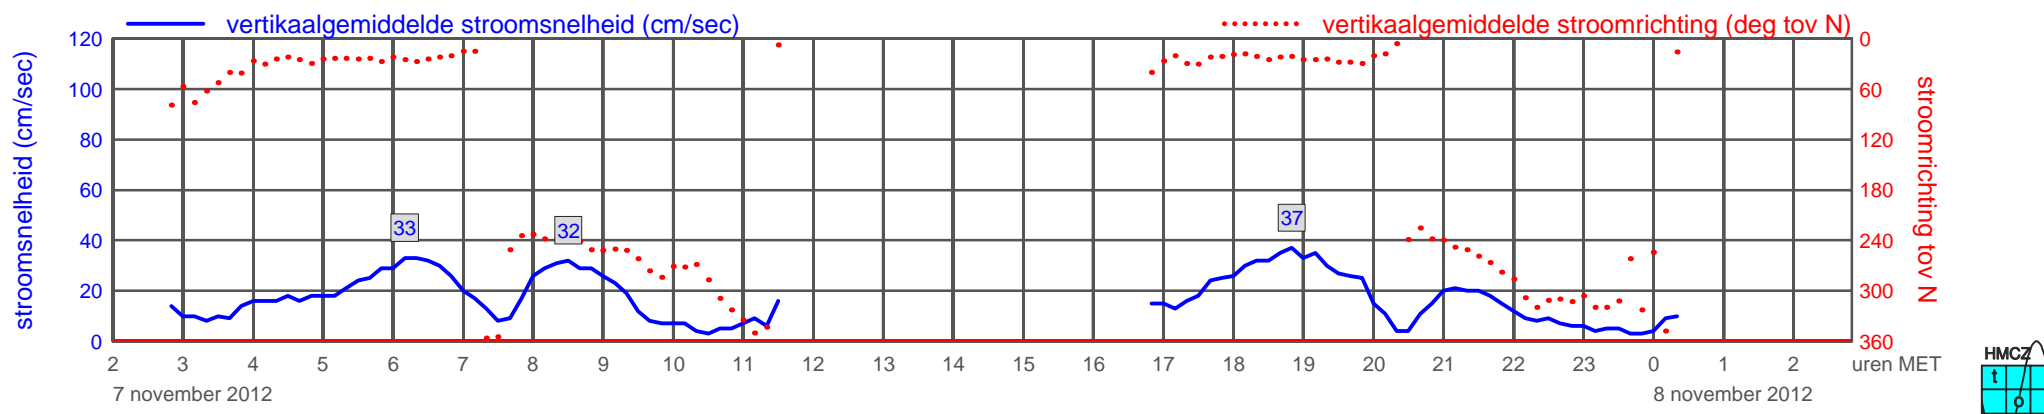

rijkswaterstaat zeeland

meetpunt RVB_MP0624_201211 (x=053833 , y=380354 , bodem=NAP -0.71 m sensor=NAP -0.61 m)

meetpunt RVB_MP0624_201211 (x=053833 , y=380354 , bodem=NAP -0.71 m sensor=NAP -0.61 m)

meetpunt RVB_MP0624_201211 (x=053833 , y=380354 , bodem=NAP -0.71 m sensor=NAP -0.61 m)

meetpunt RVB_MP0624_201211 (x=053833 , y=380354 , bodem=NAP -0.71 m sensor=NAP -0.61 m)

meetpunt RVB_MP0624_201211 (x=053833 , y=380354 , bodem=NAP -0.71 m sensor=NAP -0.61 m)

meetpunt RVB_MP0624_201211 (x=053833 , y=380354 , bodem=NAP -0.71 m sensor=NAP -0.61 m)

meetpunt RVB_MP0624_201211 (x=053833 , y=380354 , bodem=NAP -0.71 m sensor=NAP -0.61 m)

rijkswaterstaat zeeland

meetpunt RVB_MP0624_201211 (x=053833 , y=380354 , bodem=NAP -0.71 m sensor=NAP -0.61 m)

rijkswaterstaat zeeland