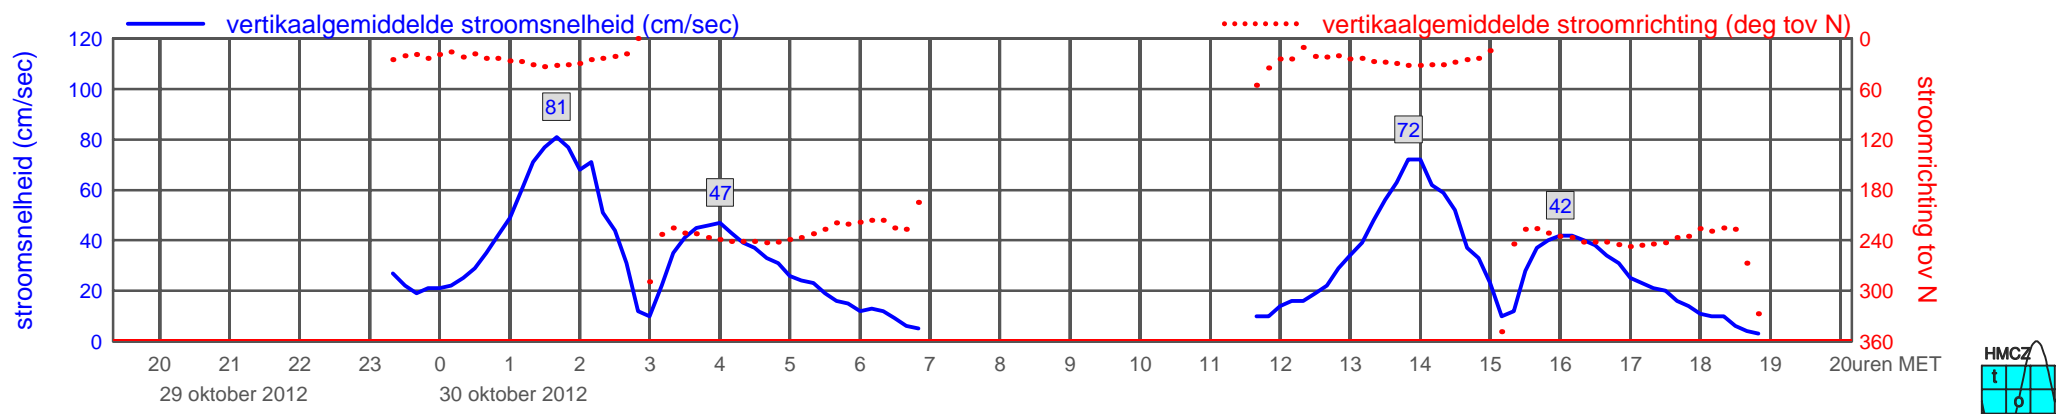

meetpunt RVB_MP0624_201211 (x=053833 , y=380354 , bodem=NAP -0.71 m sensor=NAP -0.61 m)

meetpunt RVB_MP0624_201211 (x=053833 , y=380354 , bodem=NAP -0.71 m sensor=NAP -0.61 m)

rijkswaterstaat zeeland

meetpunt RVB_MP0624_201211 (x=053833 , y=380354 , bodem=NAP -0.71 m sensor=NAP -0.61 m)

meetpunt RVB_MP0624_201211 (x=053833 , y=380354 , bodem=NAP -0.71 m sensor=NAP -0.61 m)

rijkswaterstaat zeeland

meetpunt RVB_MP0624_201211 (x=053833 , y=380354 , bodem=NAP -0.71 m sensor=NAP -0.61 m)

meetpunt RVB_MP0624_201211 (x=053833 , y=380354 , bodem=NAP -0.71 m sensor=NAP -0.61 m)

meetpunt RVB_MP0624_201211 (x=053833 , y=380354 , bodem=NAP -0.71 m sensor=NAP -0.61 m)

meetpunt RVB_MP0624_201211 (x=053833 , y=380354 , bodem=NAP -0.71 m sensor=NAP -0.61 m)

meetpunt RVB_MP0624_201211 (x=053833 , y=380354 , bodem=NAP -0.71 m sensor=NAP -0.61 m)