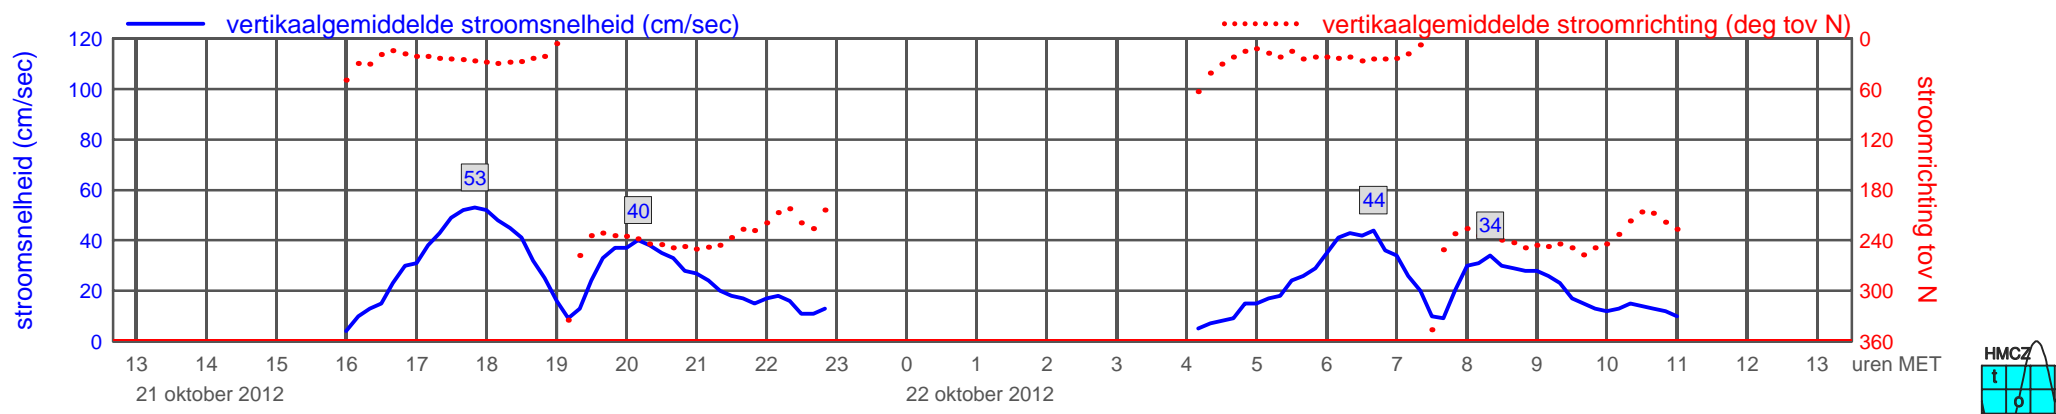

meetpunt RVB_MP0624_201211 (x=053833 , y=380354 , bodem=NAP -0.71 m sensor=NAP -0.61 m)

rijkswaterstaat zeeland

meetpunt RVB_MP0624_201211 (x=053833 , y=380354 , bodem=NAP -0.71 m sensor=NAP -0.61 m)

meetpunt RVB_MP0624_201211 (x=053833 , y=380354 , bodem=NAP -0.71 m sensor=NAP -0.61 m)

meetpunt RVB_MP0624_201211 (x=053833 , y=380354 , bodem=NAP -0.71 m sensor=NAP -0.61 m)

meetpunt RVB_MP0624_201211 (x=053833 , y=380354 , bodem=NAP -0.71 m sensor=NAP -0.61 m)

rijkswaterstaat zeeland

meetpunt RVB_MP0624_201211 (x=053833 , y=380354 , bodem=NAP -0.71 m sensor=NAP -0.61 m)