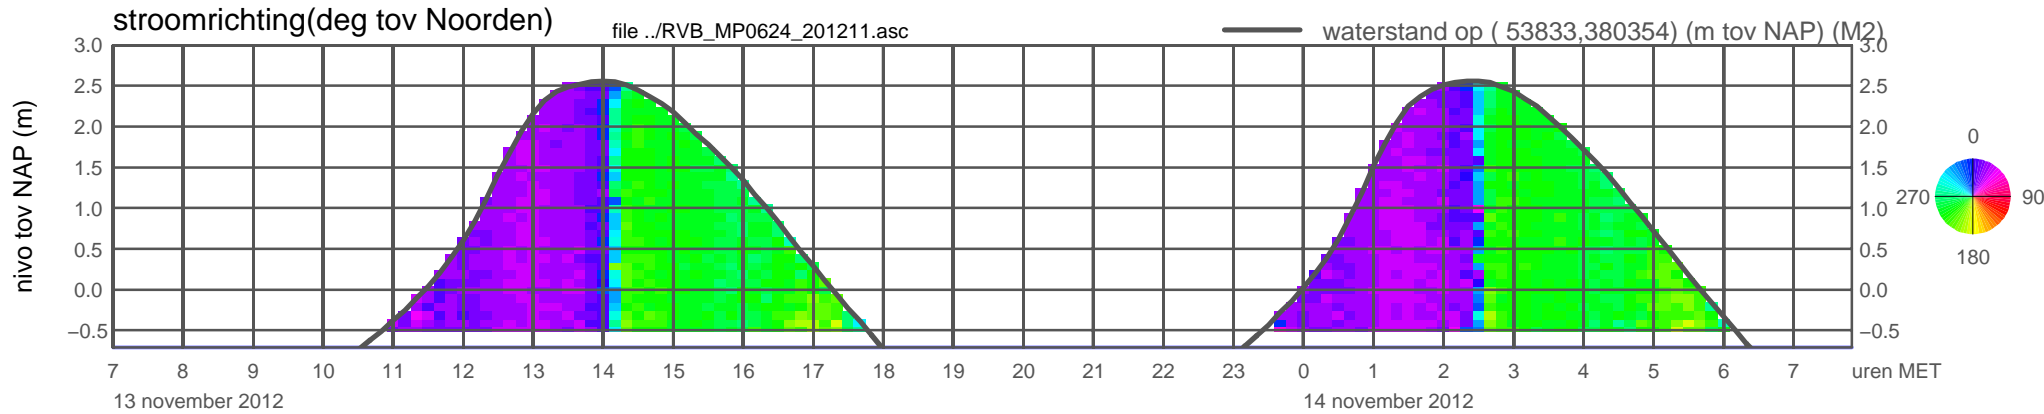

meetpunt RVB_MP0624_201211 (x=053833 , y=380354 , bodem=NAP -0.71 m sensor=NAP -0.61 m)

rijkswaterstaat zeeland

meetpunt RVB_MP0624_201211 (x=053833 , y=380354 , bodem=NAP -0.71 m sensor=NAP -0.61 m)

rijkswaterstaat zeeland

meetpunt RVB_MP0624_201211 (x=053833 , y=380354 , bodem=NAP -0.71 m sensor=NAP -0.61 m)

meetpunt RVB_MP0624_201211 (x=053833 , y=380354 , bodem=NAP -0.71 m sensor=NAP -0.61 m)

meetpunt RVB_MP0624_201211 (x=053833 , y=380354 , bodem=NAP -0.71 m sensor=NAP -0.61 m)

rijkswaterstaat zeeland

meetpunt RVB_MP0624_201211 (x=053833 , y=380354 , bodem=NAP -0.71 m sensor=NAP -0.61 m)

meetpunt RVB_MP0624_201211 (x=053833 , y=380354 , bodem=NAP -0.71 m sensor=NAP -0.61 m)

meetpunt RVB_MP0624_201211 (x=053833 , y=380354 , bodem=NAP -0.71 m sensor=NAP -0.61 m)