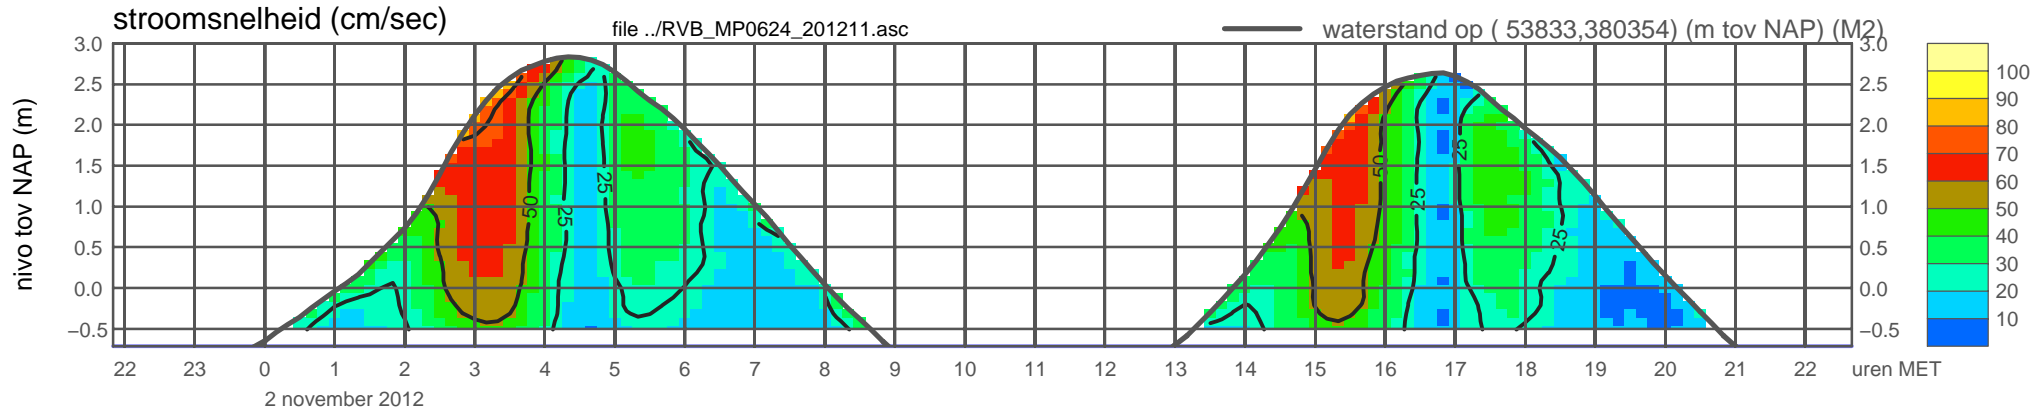

meetpunt RVB_MP0624_201211 (x=053833 , y=380354 , bodem=NAP -0.71 m sensor=NAP -0.61 m)