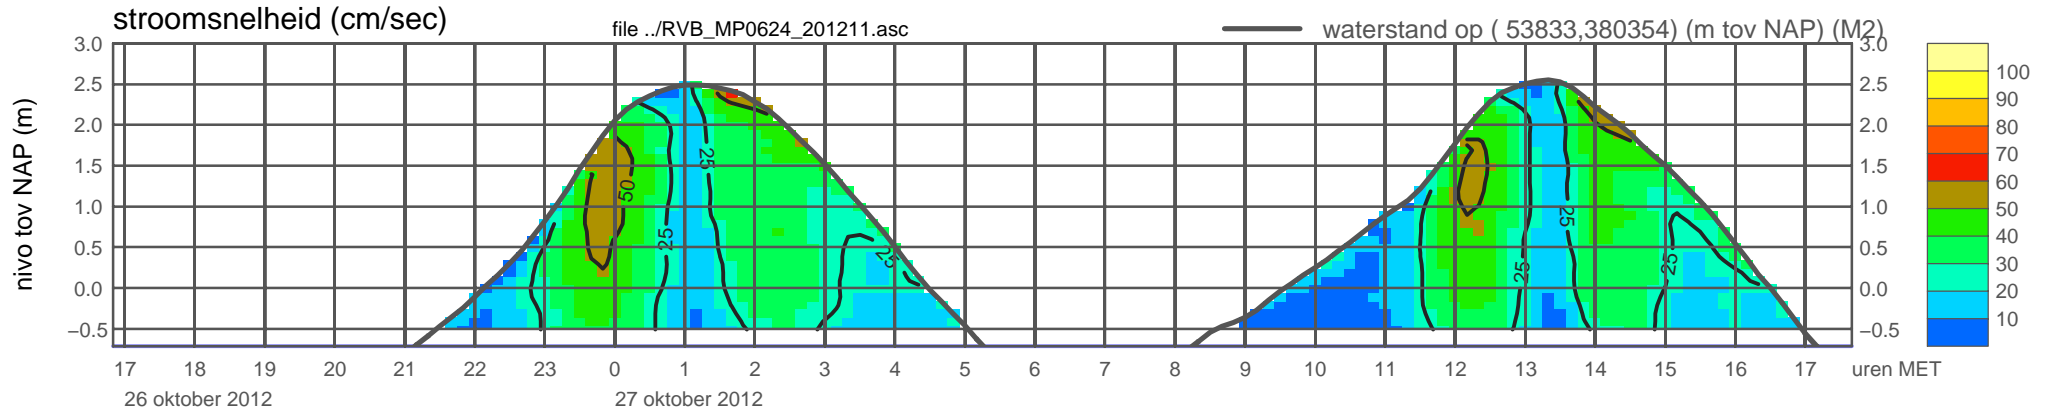

meetpunt RVB_MP0624_201211 (x=053833 , y=380354 , bodem=NAP -0.71 m sensor=NAP -0.61 m)