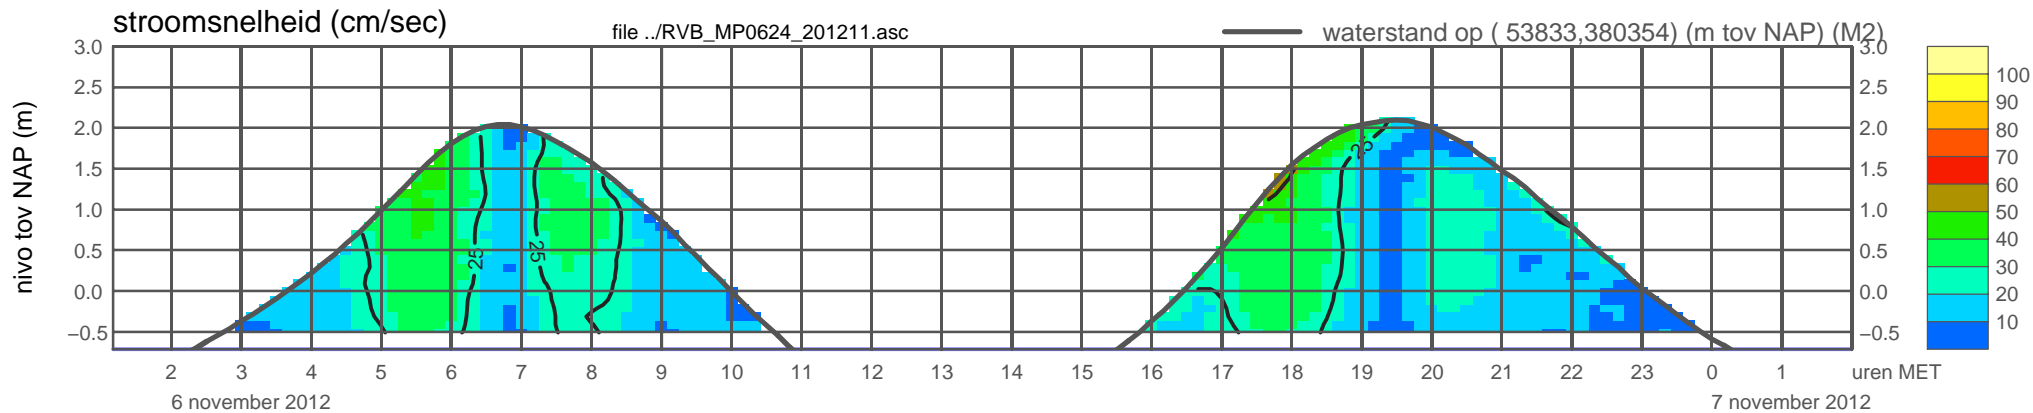

meetpunt RVB_MP0624_201211 (x=053833 , y=380354 , bodem=NAP -0.71 m sensor=NAP -0.61 m)

meetpunt RVB_MP0624_201211 (x=053833 , y=380354 , bodem=NAP -0.71 m sensor=NAP -0.61 m)

meetpunt RVB_MP0624_201211 (x=053833 , y=380354 , bodem=NAP -0.71 m sensor=NAP -0.61 m)

rijkswaterstaat zeeland

meetpunt RVB_MP0624_201211 (x=053833 , y=380354 , bodem=NAP -0.71 m sensor=NAP -0.61 m)

meetpunt RVB_MP0624_201211 (x=053833 , y=380354 , bodem=NAP -0.71 m sensor=NAP -0.61 m)

meetpunt RVB_MP0624_201211 (x=053833 , y=380354 , bodem=NAP -0.71 m sensor=NAP -0.61 m)