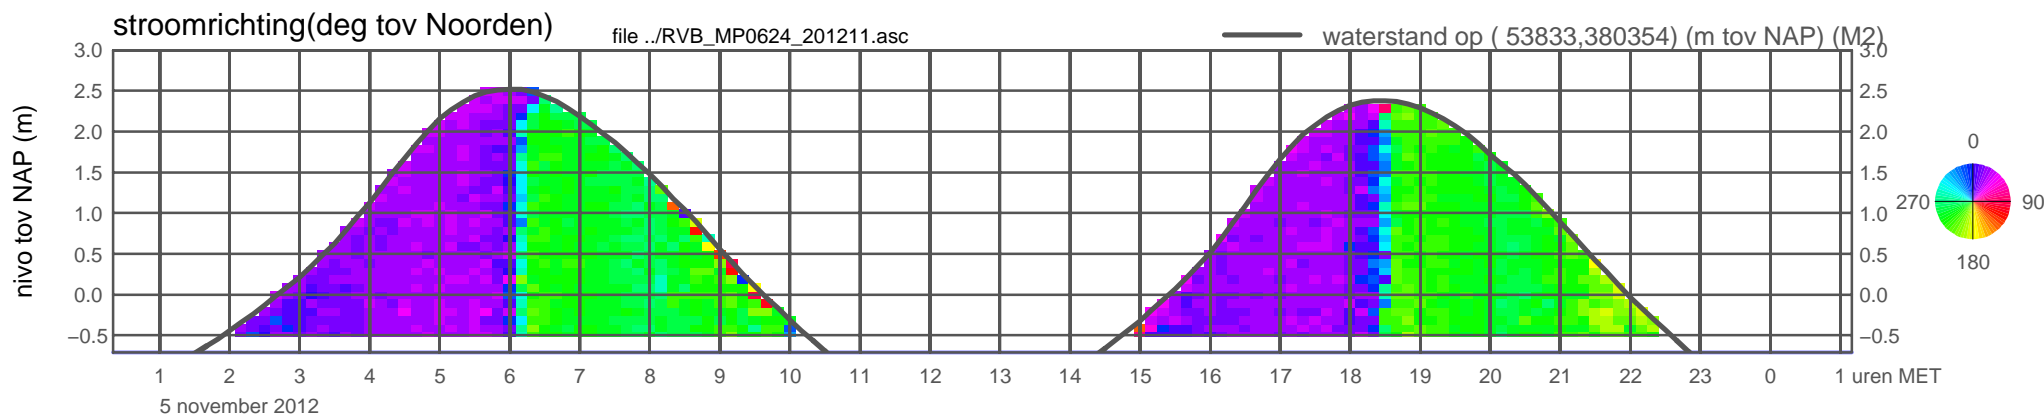

meetpunt RVB_MP0624_201211 (x=053833 , y=380354 , bodem=NAP -0.71 m sensor=NAP -0.61 m)