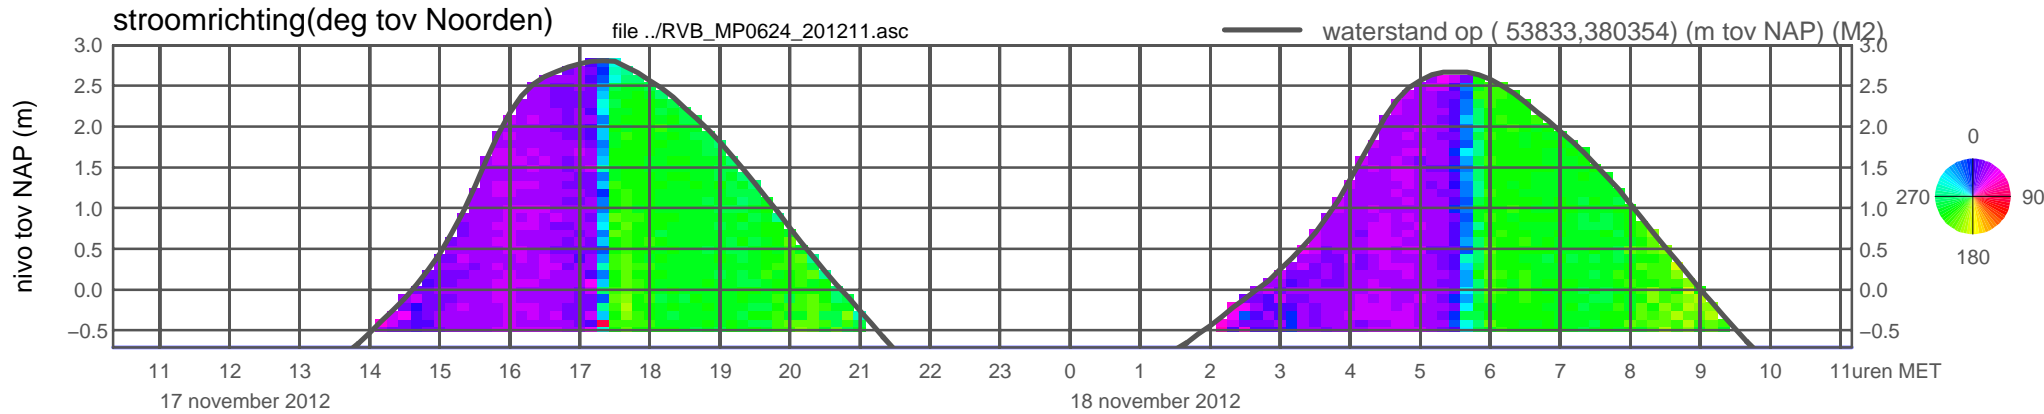

rijkswaterstaat zeeland

meetpunt RVB_MP0624_201211 (x=053833 , y=380354 , bodem=NAP -0.71 m sensor=NAP -0.61 m)

meetpunt RVB_MP0624_201211 (x=053833 , y=380354 , bodem=NAP -0.71 m sensor=NAP -0.61 m)

meetpunt RVB_MP0624_201211 (x=053833 , y=380354 , bodem=NAP -0.71 m sensor=NAP -0.61 m)

rijkswaterstaat zeeland

meetpunt RVB_MP0624_201211 (x=053833 , y=380354 , bodem=NAP -0.71 m sensor=NAP -0.61 m)

rijkswaterstaat zeeland

meetpunt RVB_MP0624_201211 (x=053833 , y=380354 , bodem=NAP -0.71 m sensor=NAP -0.61 m)

meetpunt RVB_MP0624_201211 (x=053833 , y=380354 , bodem=NAP -0.71 m sensor=NAP -0.61 m)

rijkswaterstaat zeeland

meetpunt RVB_MP0624_201211 (x=053833 , y=380354 , bodem=NAP -0.71 m sensor=NAP -0.61 m)

meetpunt RVB_MP0624_201211 (x=053833 , y=380354 , bodem=NAP -0.71 m sensor=NAP -0.61 m)