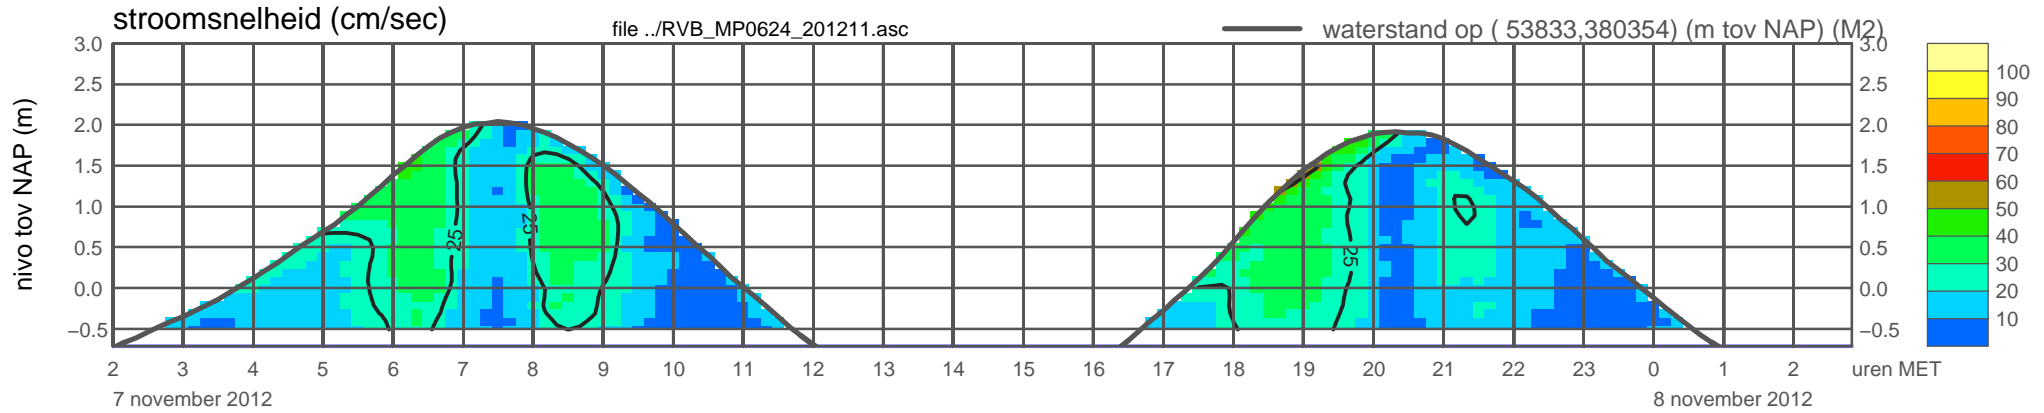

meetpunt RVB_MP0624_201211 (x=053833 , y=380354 , bodem=NAP -0.71 m sensor=NAP -0.61 m)

meetpunt RVB_MP0624_201211 (x=053833 , y=380354 , bodem=NAP -0.71 m sensor=NAP -0.61 m)

meetpunt RVB_MP0624_201211 (x=053833 , y=380354 , bodem=NAP -0.71 m sensor=NAP -0.61 m)

meetpunt RVB_MP0624_201211 (x=053833 , y=380354 , bodem=NAP -0.71 m sensor=NAP -0.61 m)

rijkswaterstaat zeeland

meetpunt RVB_MP0624_201211 (x=053833 , y=380354 , bodem=NAP -0.71 m sensor=NAP -0.61 m)

rijkswaterstaat zeeland