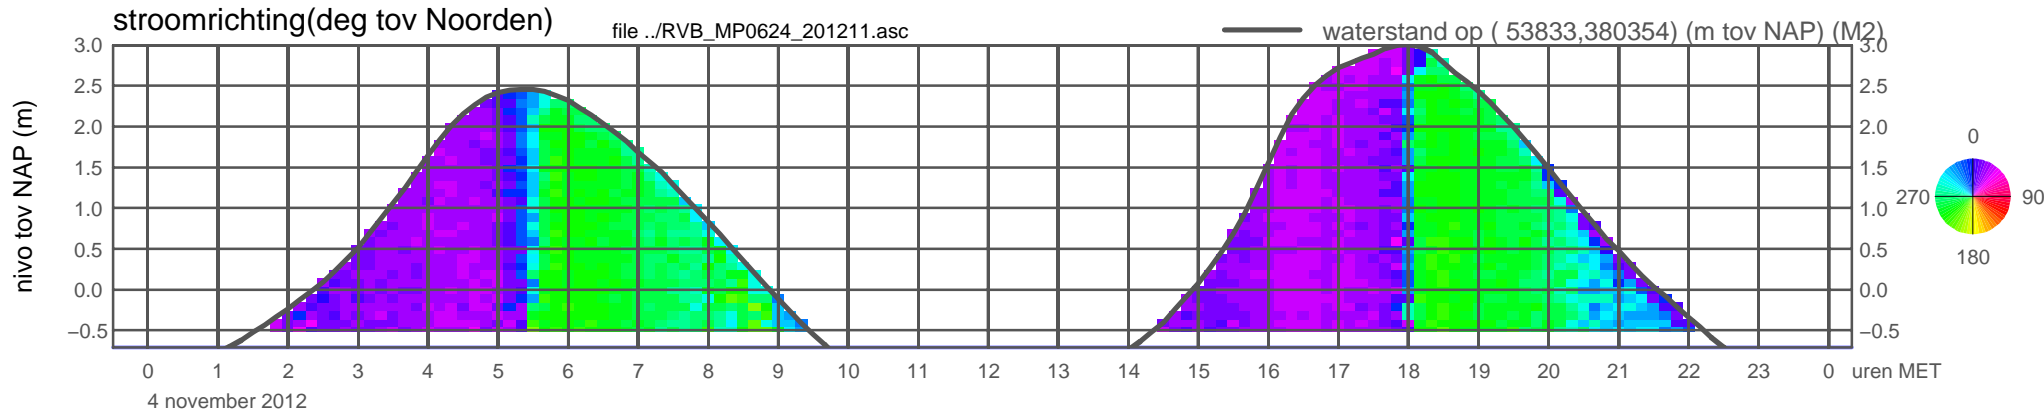

rijkswaterstaat zeeland

meetpunt RVB_MP0624_201211 (x=053833 , y=380354 , bodem=NAP -0.71 m sensor=NAP -0.61 m)

meetpunt RVB_MP0624_201211 (x=053833 , y=380354 , bodem=NAP -0.71 m sensor=NAP -0.61 m)

meetpunt RVB_MP0624_201211 (x=053833 , y=380354 , bodem=NAP -0.71 m sensor=NAP -0.61 m)

meetpunt RVB_MP0624_201211 (x=053833 , y=380354 , bodem=NAP -0.71 m sensor=NAP -0.61 m)

meetpunt RVB_MP0624_201211 (x=053833 , y=380354 , bodem=NAP -0.71 m sensor=NAP -0.61 m)

meetpunt RVB_MP0624_201211 (x=053833 , y=380354 , bodem=NAP -0.71 m sensor=NAP -0.61 m)