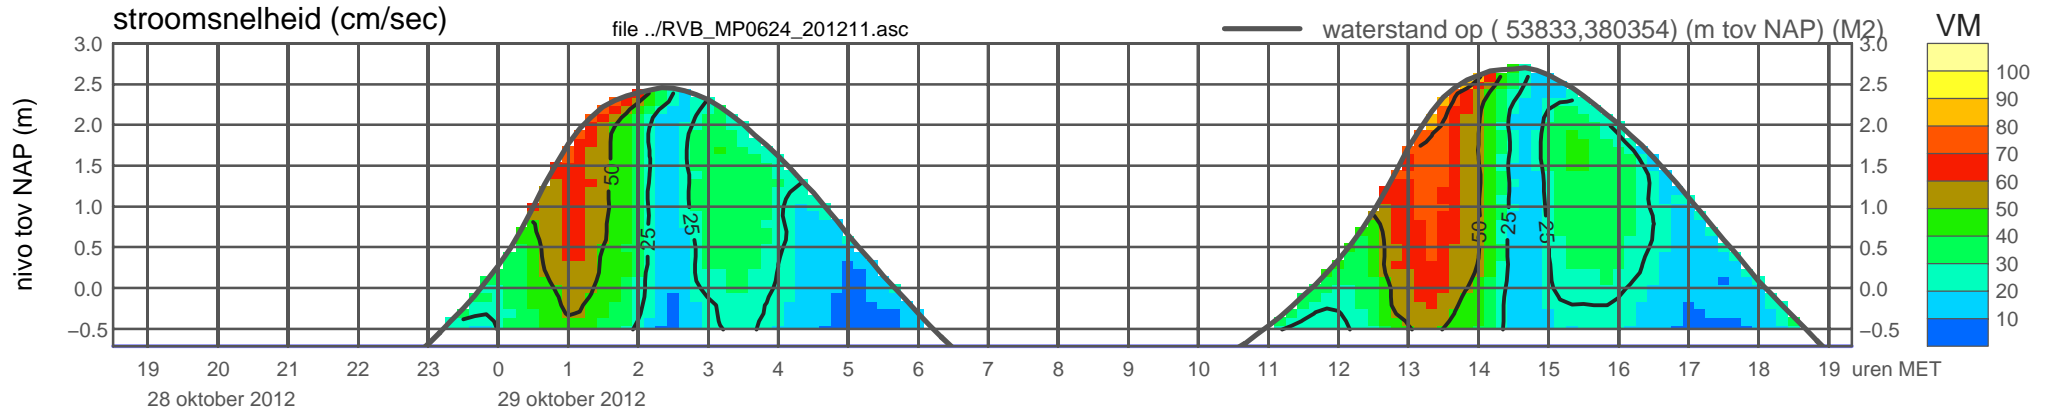

meetpunt RVB_MP0624_201211 (x=053833 , y=380354 , bodem=NAP -0.71 m sensor=NAP -0.61 m)

rijkswaterstaat zeeland

meetpunt RVB_MP0624_201211 (x=053833 , y=380354 , bodem=NAP -0.71 m sensor=NAP -0.61 m)

meetpunt RVB_MP0624_201211 (x=053833 , y=380354 , bodem=NAP -0.71 m sensor=NAP -0.61 m)

meetpunt RVB_MP0624_201211 (x=053833 , y=380354 , bodem=NAP -0.71 m sensor=NAP -0.61 m)

meetpunt RVB_MP0624_201211 (x=053833 , y=380354 , bodem=NAP -0.71 m sensor=NAP -0.61 m)

meetpunt RVB_MP0624_201211 (x=053833 , y=380354 , bodem=NAP -0.71 m sensor=NAP -0.61 m)