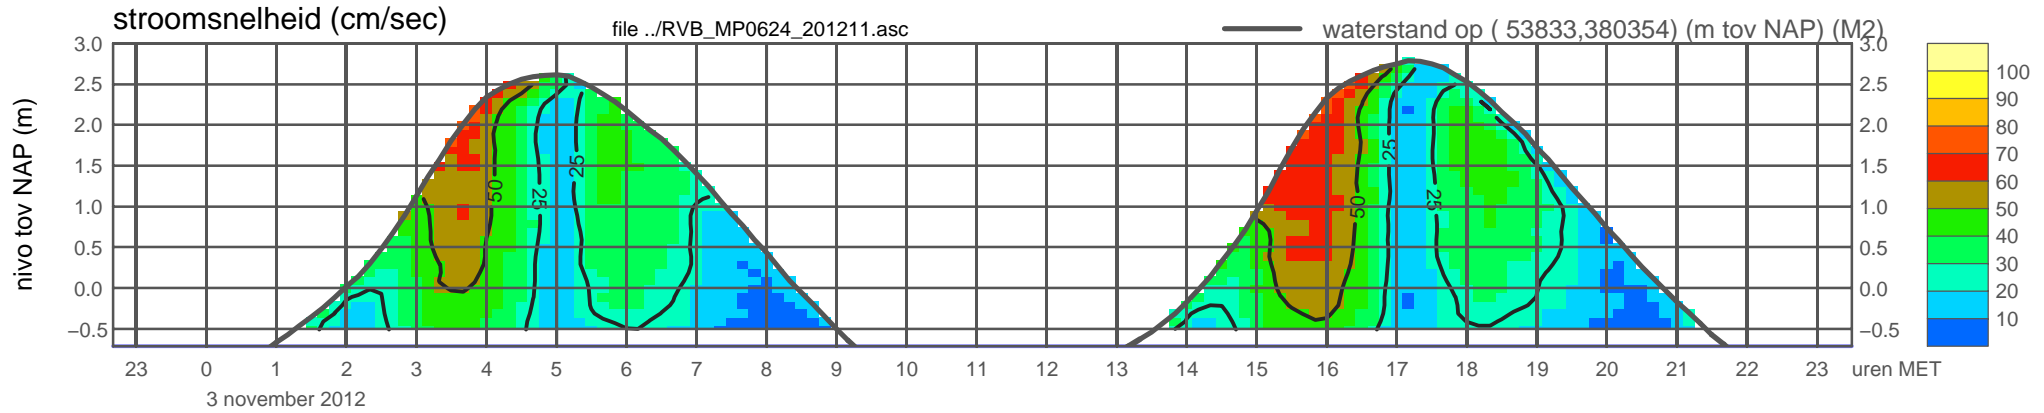

rijkswaterstaat zeeland

meetpunt RVB_MP0624_201211 (x=053833 , y=380354 , bodem=NAP -0.71 m sensor=NAP -0.61 m)

meetpunt RVB_MP0624_201211 (x=053833 , y=380354 , bodem=NAP -0.71 m sensor=NAP -0.61 m)

meetpunt RVB_MP0624_201211 (x=053833 , y=380354 , bodem=NAP -0.71 m sensor=NAP -0.61 m)

meetpunt RVB_MP0624_201211 (x=053833 , y=380354 , bodem=NAP -0.71 m sensor=NAP -0.61 m)

meetpunt RVB_MP0624_201211 (x=053833 , y=380354 , bodem=NAP -0.71 m sensor=NAP -0.61 m)

meetpunt RVB_MP0624_201211 (x=053833 , y=380354 , bodem=NAP -0.71 m sensor=NAP -0.61 m)