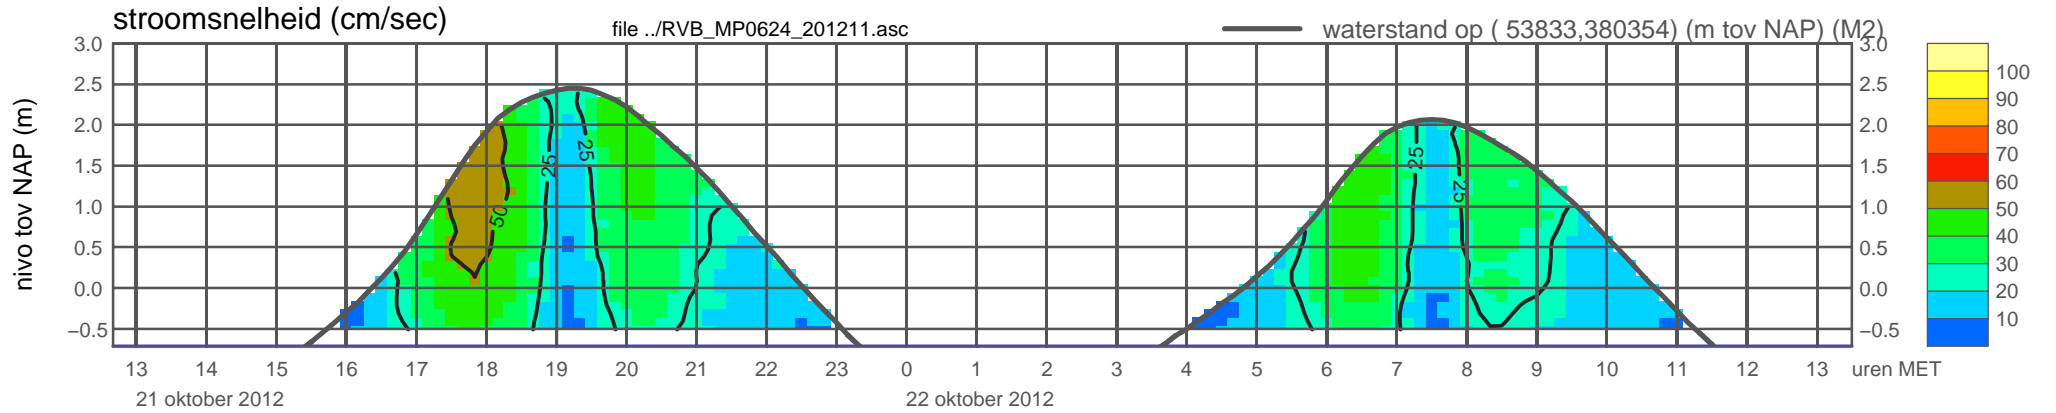

meetpunt RVB_MP0624_201211 (x=053833 , y=380354 , bodem=NAP -0.71 m sensor=NAP -0.61 m)

rijkswaterstaat zeeland

meetpunt RVB_MP0624_201211 (x=053833 , y=380354 , bodem=NAP -0.71 m sensor=NAP -0.61 m)

meetpunt RVB_MP0624_201211 (x=053833 , y=380354 , bodem=NAP -0.71 m sensor=NAP -0.61 m)

meetpunt RVB_MP0624_201211 (x=053833 , y=380354 , bodem=NAP -0.71 m sensor=NAP -0.61 m)

meetpunt RVB_MP0624_201211 (x=053833 , y=380354 , bodem=NAP -0.71 m sensor=NAP -0.61 m)

rijkswaterstaat zeeland

meetpunt RVB_MP0624_201211 (x=053833 , y=380354 , bodem=NAP -0.71 m sensor=NAP -0.61 m)