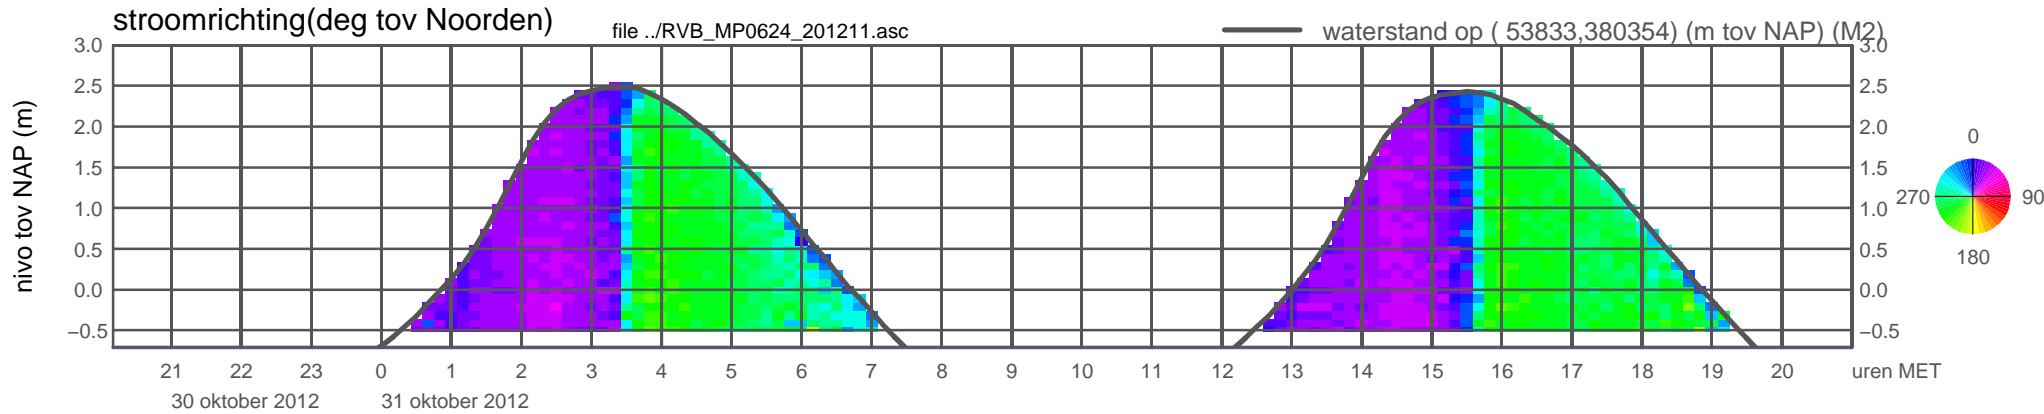

meetpunt RVB_MP0624_201211 (x=053833 , y=380354 , bodem=NAP -0.71 m sensor=NAP -0.61 m)

rijkswaterstaat zeeland

meetpunt RVB_MP0624_201211 (x=053833 , y=380354 , bodem=NAP -0.71 m sensor=NAP -0.61 m)

meetpunt RVB_MP0624_201211 (x=053833 , y=380354 , bodem=NAP -0.71 m sensor=NAP -0.61 m)

meetpunt RVB_MP0624_201211 (x=053833 , y=380354 , bodem=NAP -0.71 m sensor=NAP -0.61 m)

meetpunt RVB_MP0624_201211 (x=053833 , y=380354 , bodem=NAP -0.71 m sensor=NAP -0.61 m)

meetpunt RVB_MP0624_201211 (x=053833 , y=380354 , bodem=NAP -0.71 m sensor=NAP -0.61 m)