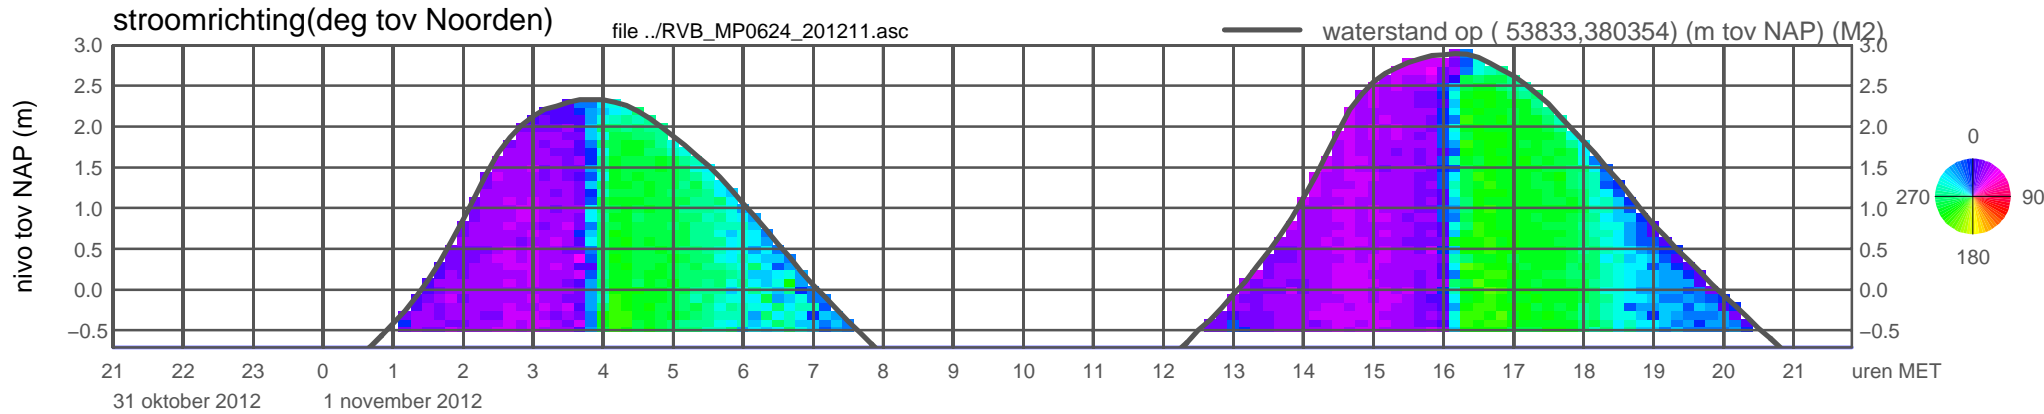

meetpunt RVB_MP0624_201211 (x=053833 , y=380354 , bodem=NAP -0.71 m sensor=NAP -0.61 m)

meetpunt RVB_MP0624_201211 (x=053833 , y=380354 , bodem=NAP -0.71 m sensor=NAP -0.61 m)

meetpunt RVB_MP0624_201211 (x=053833 , y=380354 , bodem=NAP -0.71 m sensor=NAP -0.61 m)

rijkswaterstaat zeeland

meetpunt RVB_MP0624_201211 (x=053833 , y=380354 , bodem=NAP -0.71 m sensor=NAP -0.61 m)

meetpunt RVB_MP0624_201211 (x=053833 , y=380354 , bodem=NAP -0.71 m sensor=NAP -0.61 m)

meetpunt RVB_MP0624_201211 (x=053833 , y=380354 , bodem=NAP -0.71 m sensor=NAP -0.61 m)