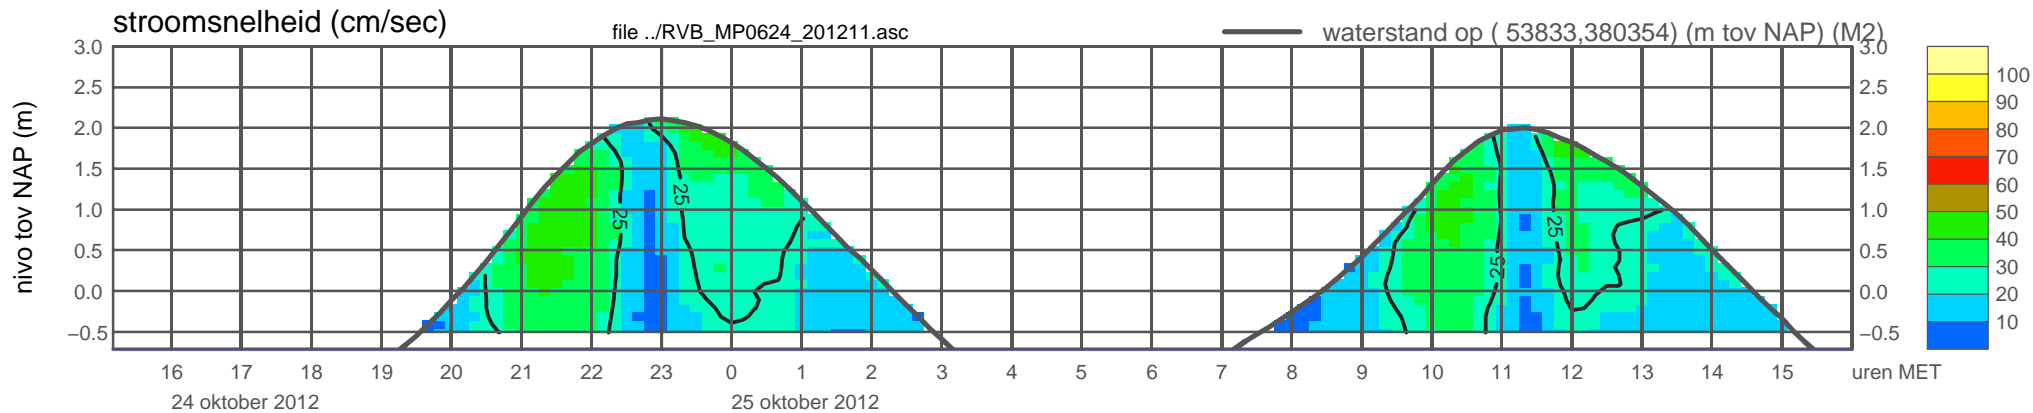

meetpunt RVB_MP0624_201211 (x=053833 , y=380354 , bodem=NAP -0.71 m sensor=NAP -0.61 m)

meetpunt RVB_MP0624_201211 (x=053833 , y=380354 , bodem=NAP -0.71 m sensor=NAP -0.61 m)

rijkswaterstaat zeeland

meetpunt RVB_MP0624_201211 (x=053833 , y=380354 , bodem=NAP -0.71 m sensor=NAP -0.61 m)

meetpunt RVB_MP0624_201211 (x=053833 , y=380354 , bodem=NAP -0.71 m sensor=NAP -0.61 m)

rijkswaterstaat zeeland

meetpunt RVB_MP0624_201211 (x=053833 , y=380354 , bodem=NAP -0.71 m sensor=NAP -0.61 m)

meetpunt RVB_MP0624_201211 (x=053833 , y=380354 , bodem=NAP -0.71 m sensor=NAP -0.61 m)