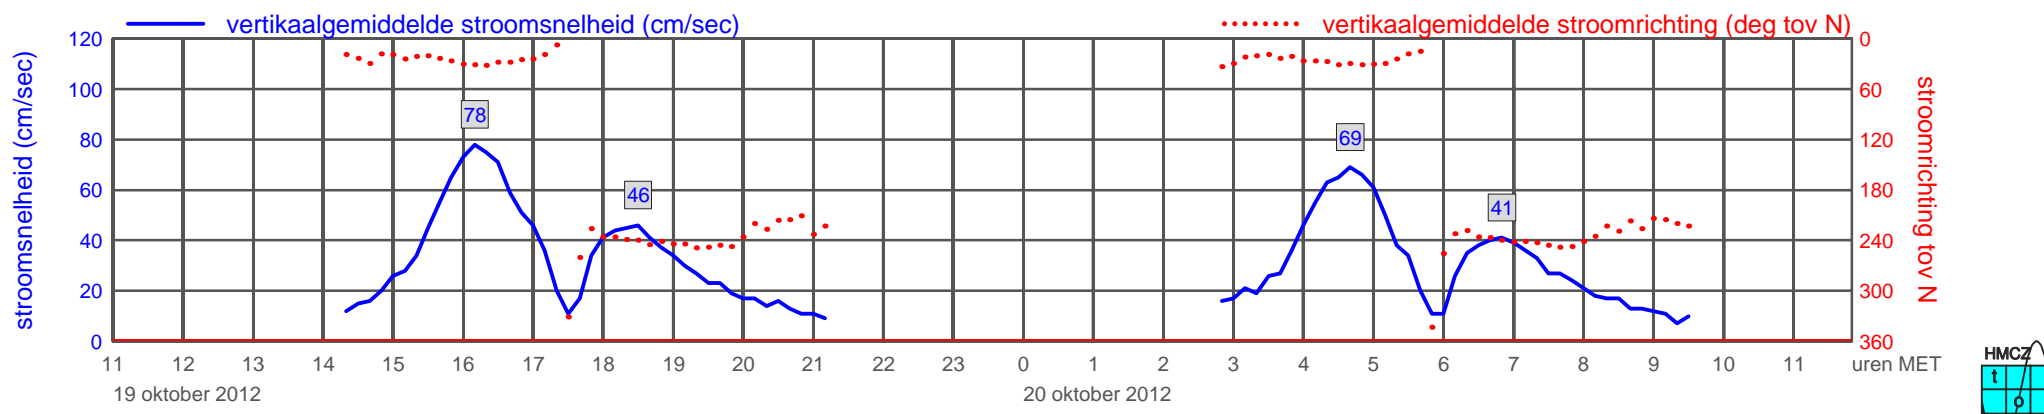

meetpunt RVB_MP0624_201211 (x=053833 , y=380354 , bodem=NAP -0.71 m sensor=NAP -0.61 m)

rijkswaterstaat zeeland

meetpunt RVB_MP0624_201211 (x=053833 , y=380354 , bodem=NAP -0.71 m sensor=NAP -0.61 m)

meetpunt RVB_MP0624_201211 (x=053833 , y=380354 , bodem=NAP -0.71 m sensor=NAP -0.61 m)

meetpunt RVB_MP0624_201211 (x=053833 , y=380354 , bodem=NAP -0.71 m sensor=NAP -0.61 m)

meetpunt RVB_MP0624_201211 (x=053833 , y=380354 , bodem=NAP -0.71 m sensor=NAP -0.61 m)

rijkswaterstaat zeeland

meetpunt RVB_MP0624_201211 (x=053833 , y=380354 , bodem=NAP -0.71 m sensor=NAP -0.61 m)