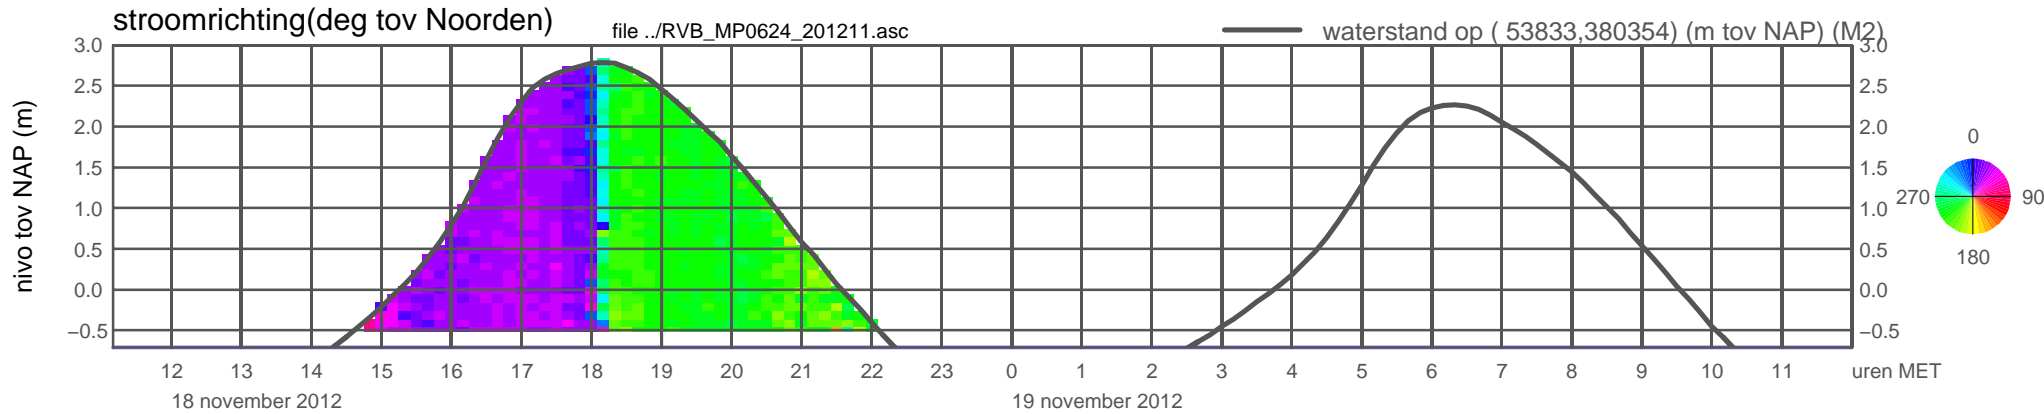

rijkswaterstaat zeeland

meetpunt RVB_MP0624_201211 (x=053833 , y=380354 , bodem=NAP -0.71 m sensor=NAP -0.61 m)

meetpunt RVB_MP0624_201211 (x=053833 , y=380354 , bodem=NAP -0.71 m sensor=NAP -0.61 m)

meetpunt RVB_MP0624_201211 (x=053833 , y=380354 , bodem=NAP -0.71 m sensor=NAP -0.61 m)

rijkswaterstaat zeeland

meetpunt RVB_MP0624_201211 (x=053833 , y=380354 , bodem=NAP -0.71 m sensor=NAP -0.61 m)

rijkswaterstaat zeeland

meetpunt RVB_MP0624_201211 (x=053833 , y=380354 , bodem=NAP -0.71 m sensor=NAP -0.61 m)

meetpunt RVB_MP0624_201211 (x=053833 , y=380354 , bodem=NAP -0.71 m sensor=NAP -0.61 m)

rijkswaterstaat zeeland

meetpunt RVB_MP0624_201211 (x=053833 , y=380354 , bodem=NAP -0.71 m sensor=NAP -0.61 m)

meetpunt RVB_MP0624_201211 (x=053833 , y=380354 , bodem=NAP -0.71 m sensor=NAP -0.61 m)