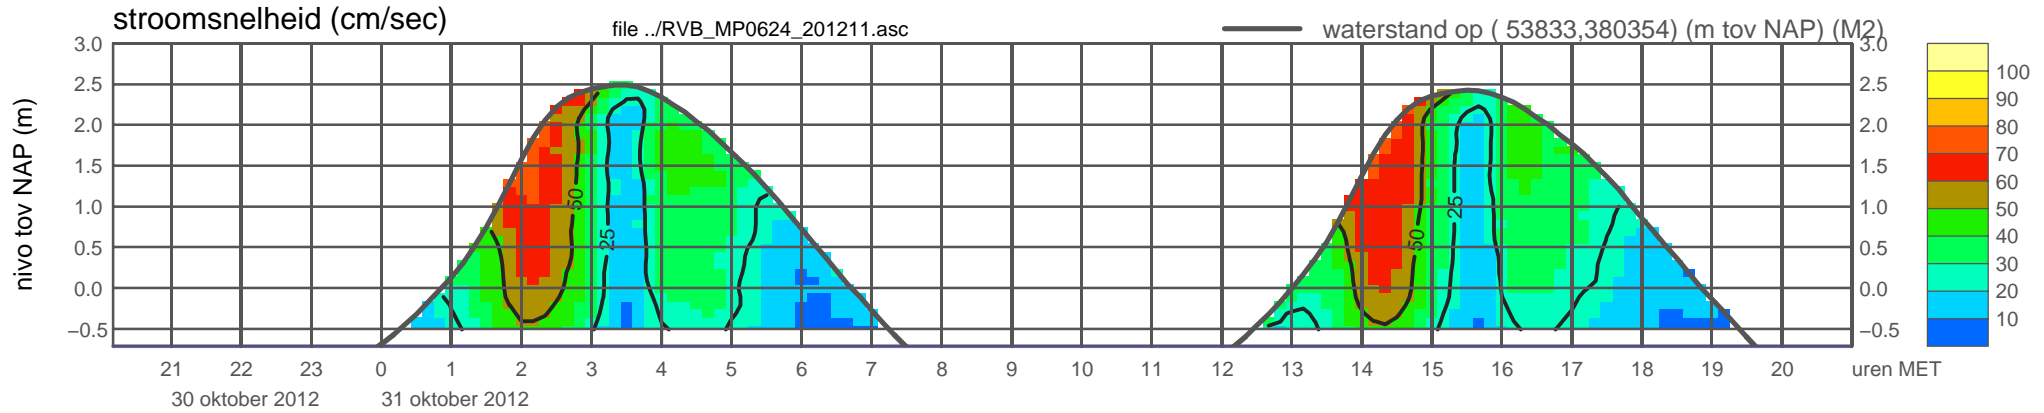

meetpunt RVB_MP0624_201211 (x=053833 , y=380354 , bodem=NAP -0.71 m sensor=NAP -0.61 m)

rijkswaterstaat zeeland

meetpunt RVB_MP0624_201211 (x=053833 , y=380354 , bodem=NAP -0.71 m sensor=NAP -0.61 m)

meetpunt RVB_MP0624_201211 (x=053833 , y=380354 , bodem=NAP -0.71 m sensor=NAP -0.61 m)

meetpunt RVB_MP0624_201211 (x=053833 , y=380354 , bodem=NAP -0.71 m sensor=NAP -0.61 m)

meetpunt RVB_MP0624_201211 (x=053833 , y=380354 , bodem=NAP -0.71 m sensor=NAP -0.61 m)

meetpunt RVB_MP0624_201211 (x=053833 , y=380354 , bodem=NAP -0.71 m sensor=NAP -0.61 m)