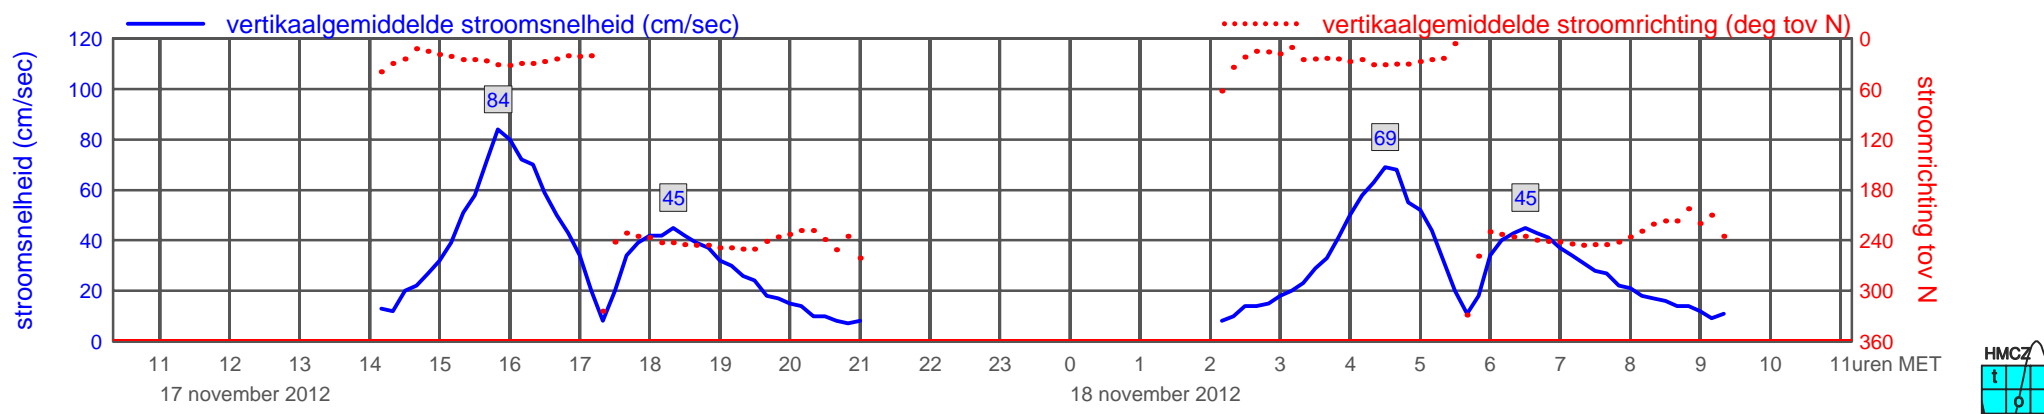

rijkswaterstaat zeeland

meetpunt RVB_MP0624_201211 (x=053833 , y=380354 , bodem=NAP -0.71 m sensor=NAP -0.61 m)

meetpunt RVB_MP0624_201211 (x=053833 , y=380354 , bodem=NAP -0.71 m sensor=NAP -0.61 m)

meetpunt RVB_MP0624_201211 (x=053833 , y=380354 , bodem=NAP -0.71 m sensor=NAP -0.61 m)

rijkswaterstaat zeeland

meetpunt RVB_MP0624_201211 (x=053833 , y=380354 , bodem=NAP -0.71 m sensor=NAP -0.61 m)

rijkswaterstaat zeeland

meetpunt RVB_MP0624_201211 (x=053833 , y=380354 , bodem=NAP -0.71 m sensor=NAP -0.61 m)

meetpunt RVB_MP0624_201211 (x=053833 , y=380354 , bodem=NAP -0.71 m sensor=NAP -0.61 m)

rijkswaterstaat zeeland

meetpunt RVB_MP0624_201211 (x=053833 , y=380354 , bodem=NAP -0.71 m sensor=NAP -0.61 m)

meetpunt RVB_MP0624_201211 (x=053833 , y=380354 , bodem=NAP -0.71 m sensor=NAP -0.61 m)