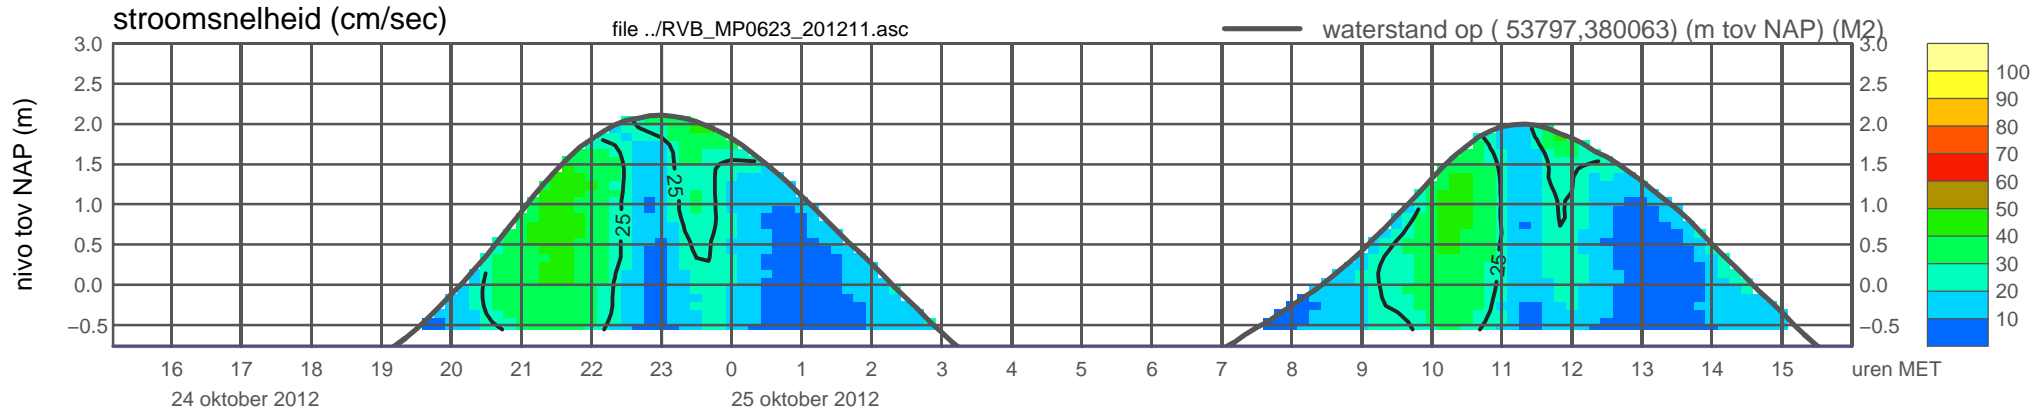

meetpunt RVB_MP0623_201211 (x=053797 , y=380063 , bodem=NAP -0.76 m sensor=NAP -0.66 m)

rijkswaterstaat zeeland

meetpunt RVB_MP0623_201211 (x=053797 , y=380063 , bodem=NAP -0.76 m sensor=NAP -0.66 m)

meetpunt RVB_MP0623_201211 (x=053797 , y=380063 , bodem=NAP -0.76 m sensor=NAP -0.66 m)

rijkswaterstaat zeeland

meetpunt RVB_MP0623_201211 (x=053797 , y=380063 , bodem=NAP -0.76 m sensor=NAP -0.66 m)

meetpunt RVB_MP0623_201211 (x=053797 , y=380063 , bodem=NAP -0.76 m sensor=NAP -0.66 m)

meetpunt RVB_MP0623_201211 (x=053797 , y=380063 , bodem=NAP -0.76 m sensor=NAP -0.66 m)