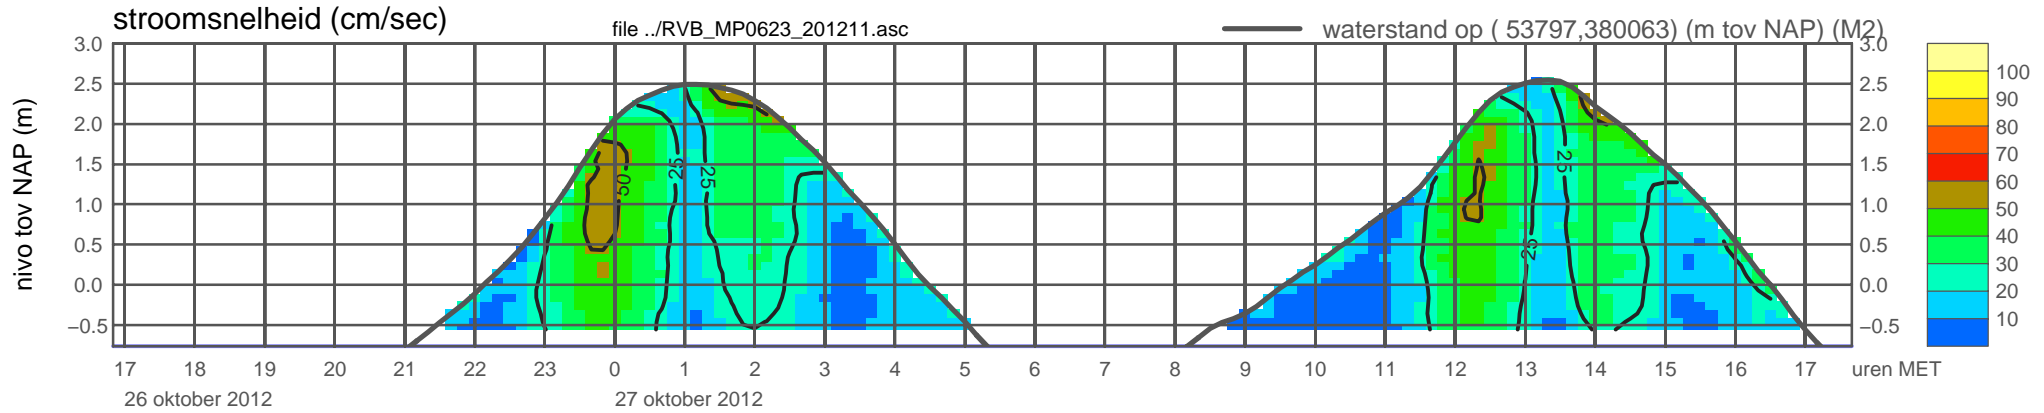

meetpunt RVB_MP0623_201211 (x=053797 , y=380063 , bodem=NAP -0.76 m sensor=NAP -0.66 m)

meetpunt RVB_MP0623_201211 (x=053797 , y=380063 , bodem=NAP -0.76 m sensor=NAP -0.66 m)

rijkswaterstaat zeeland

meetpunt RVB_MP0623_201211 (x=053797 , y=380063 , bodem=NAP -0.76 m sensor=NAP -0.66 m)

meetpunt RVB_MP0623_201211 (x=053797 , y=380063 , bodem=NAP -0.76 m sensor=NAP -0.66 m)

rijkswaterstaat zeeland

meetpunt RVB_MP0623_201211 (x=053797 , y=380063 , bodem=NAP -0.76 m sensor=NAP -0.66 m)

meetpunt RVB_MP0623_201211 (x=053797 , y=380063 , bodem=NAP -0.76 m sensor=NAP -0.66 m)

rijkswaterstaat zeeland

meetpunt RVB_MP0623_201211 (x=053797 , y=380063 , bodem=NAP -0.76 m sensor=NAP -0.66 m)

meetpunt RVB_MP0623_201211 (x=053797 , y=380063 , bodem=NAP -0.76 m sensor=NAP -0.66 m)

meetpunt RVB_MP0623_201211 (x=053797 , y=380063 , bodem=NAP -0.76 m sensor=NAP -0.66 m)