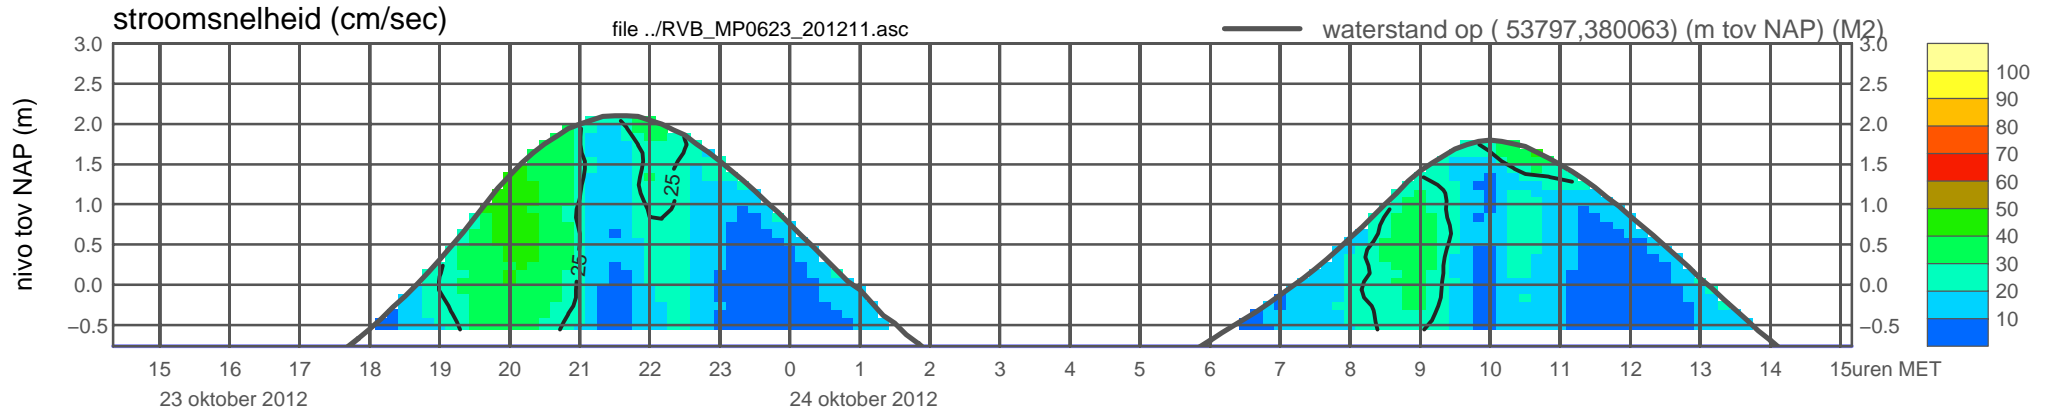

meetpunt RVB_MP0623_201211 (x=053797 , y=380063 , bodem=NAP -0.76 m sensor=NAP -0.66 m)

meetpunt RVB_MP0623_201211 (x=053797 , y=380063 , bodem=NAP -0.76 m sensor=NAP -0.66 m)

rijkswaterstaat zeeland

meetpunt RVB_MP0623_201211 (x=053797 , y=380063 , bodem=NAP -0.76 m sensor=NAP -0.66 m)

meetpunt RVB_MP0623_201211 (x=053797 , y=380063 , bodem=NAP -0.76 m sensor=NAP -0.66 m)

rijkswaterstaat zeeland

meetpunt RVB_MP0623_201211 (x=053797 , y=380063 , bodem=NAP -0.76 m sensor=NAP -0.66 m)

meetpunt RVB_MP0623_201211 (x=053797 , y=380063 , bodem=NAP -0.76 m sensor=NAP -0.66 m)

rijkswaterstaat zeeland

meetpunt RVB_MP0623_201211 (x=053797 , y=380063 , bodem=NAP -0.76 m sensor=NAP -0.66 m)

meetpunt RVB_MP0623_201211 (x=053797 , y=380063 , bodem=NAP -0.76 m sensor=NAP -0.66 m)

meetpunt RVB_MP0623_201211 (x=053797 , y=380063 , bodem=NAP -0.76 m sensor=NAP -0.66 m)