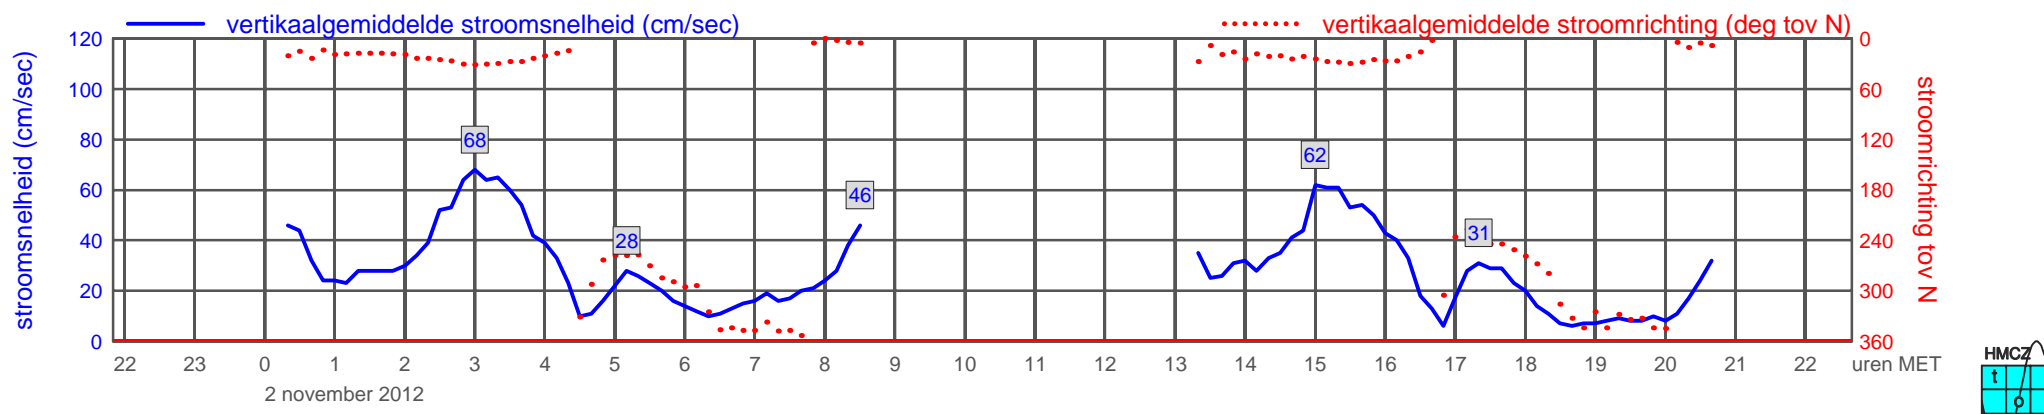

rijkswaterstaat zeeland

meetpunt RVB_MP0623_201211 (x=053797 , y=380063 , bodem=NAP -0.76 m sensor=NAP -0.66 m)

meetpunt RVB_MP0623_201211 (x=053797 , y=380063 , bodem=NAP -0.76 m sensor=NAP -0.66 m)

meetpunt RVB_MP0623_201211 (x=053797 , y=380063 , bodem=NAP -0.76 m sensor=NAP -0.66 m)

meetpunt RVB_MP0623_201211 (x=053797 , y=380063 , bodem=NAP -0.76 m sensor=NAP -0.66 m)

meetpunt RVB_MP0623_201211 (x=053797 , y=380063 , bodem=NAP -0.76 m sensor=NAP -0.66 m)

meetpunt RVB_MP0623_201211 (x=053797 , y=380063 , bodem=NAP -0.76 m sensor=NAP -0.66 m)

meetpunt RVB_MP0623_201211 (x=053797 , y=380063 , bodem=NAP -0.76 m sensor=NAP -0.66 m)

meetpunt RVB_MP0623_201211 (x=053797 , y=380063 , bodem=NAP -0.76 m sensor=NAP -0.66 m)