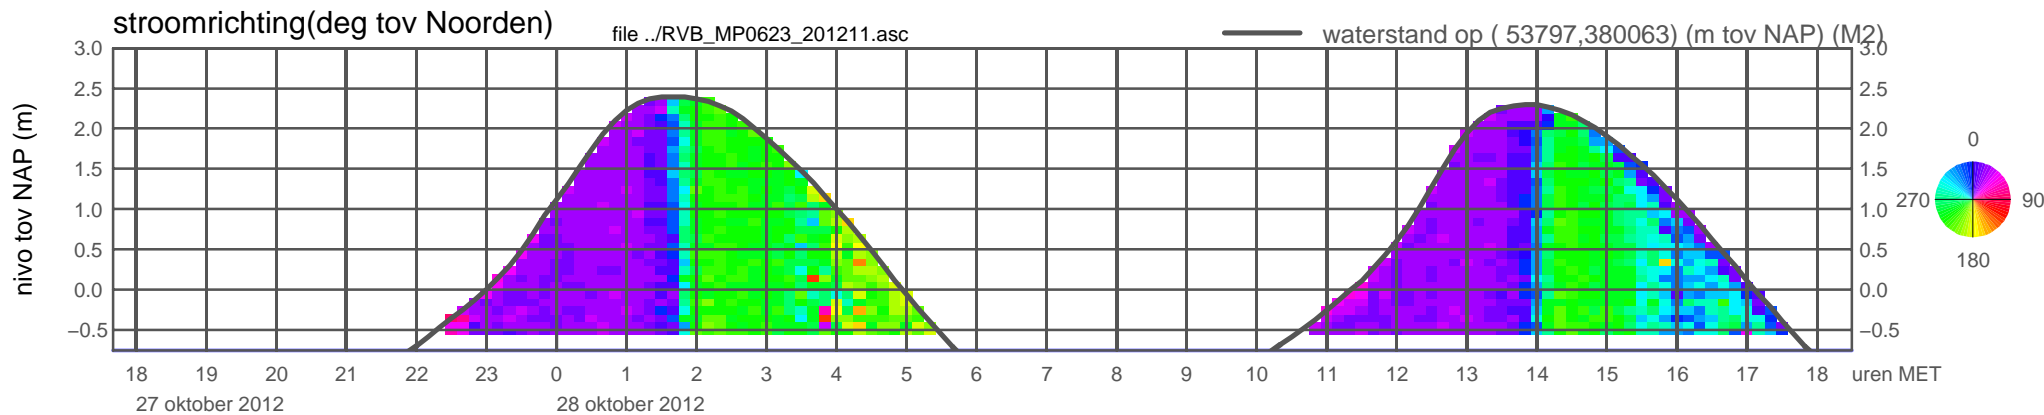

rijkswaterstaat zeeland

meetpunt RVB_MP0623_201211 (x=053797 , y=380063 , bodem=NAP -0.76 m sensor=NAP -0.66 m)

meetpunt RVB_MP0623_201211 (x=053797 , y=380063 , bodem=NAP -0.76 m sensor=NAP -0.66 m)

meetpunt RVB_MP0623_201211 (x=053797 , y=380063 , bodem=NAP -0.76 m sensor=NAP -0.66 m)

meetpunt RVB_MP0623_201211 (x=053797 , y=380063 , bodem=NAP -0.76 m sensor=NAP -0.66 m)

meetpunt RVB_MP0623_201211 (x=053797 , y=380063 , bodem=NAP -0.76 m sensor=NAP -0.66 m)

meetpunt RVB_MP0623_201211 (x=053797 , y=380063 , bodem=NAP -0.76 m sensor=NAP -0.66 m)