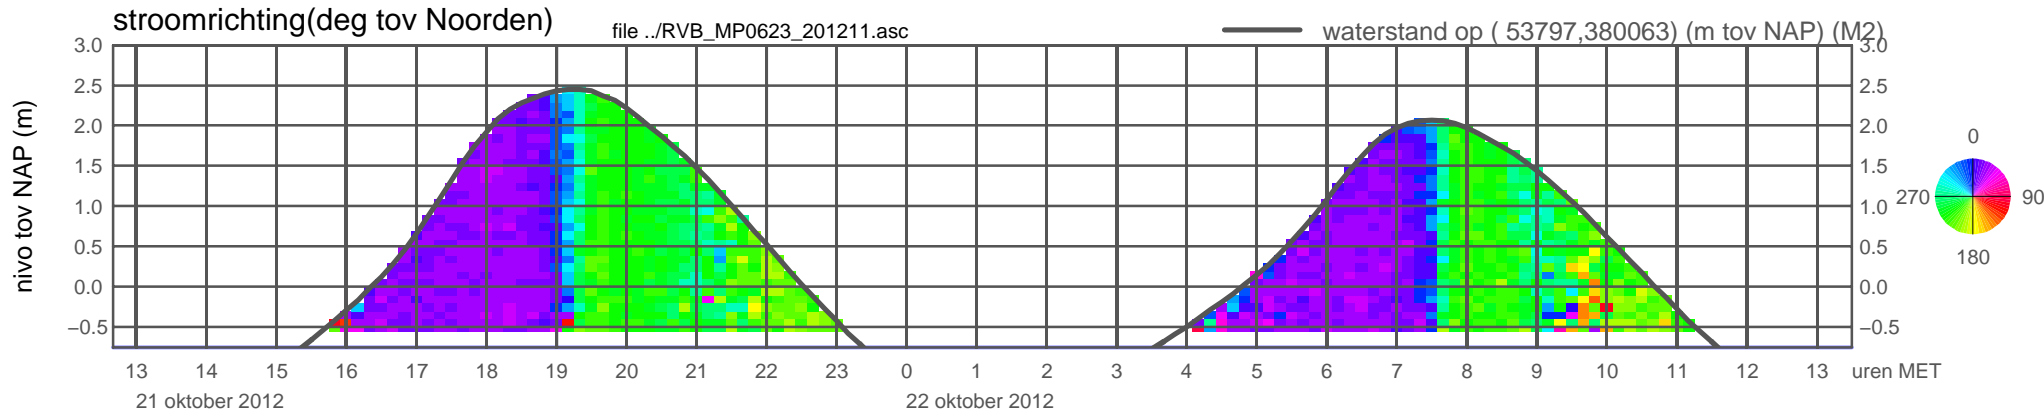

meetpunt RVB_MP0623_201211 (x=053797 , y=380063 , bodem=NAP -0.76 m sensor=NAP -0.66 m)

meetpunt RVB_MP0623_201211 (x=053797 , y=380063 , bodem=NAP -0.76 m sensor=NAP -0.66 m)

rijkswaterstaat zeeland

meetpunt RVB_MP0623_201211 (x=053797 , y=380063 , bodem=NAP -0.76 m sensor=NAP -0.66 m)

meetpunt RVB_MP0623_201211 (x=053797 , y=380063 , bodem=NAP -0.76 m sensor=NAP -0.66 m)

rijkswaterstaat zeeland

meetpunt RVB_MP0623_201211 (x=053797 , y=380063 , bodem=NAP -0.76 m sensor=NAP -0.66 m)

meetpunt RVB_MP0623_201211 (x=053797 , y=380063 , bodem=NAP -0.76 m sensor=NAP -0.66 m)

rijkswaterstaat zeeland

meetpunt RVB_MP0623_201211 (x=053797 , y=380063 , bodem=NAP -0.76 m sensor=NAP -0.66 m)

meetpunt RVB_MP0623_201211 (x=053797 , y=380063 , bodem=NAP -0.76 m sensor=NAP -0.66 m)

meetpunt RVB_MP0623_201211 (x=053797 , y=380063 , bodem=NAP -0.76 m sensor=NAP -0.66 m)