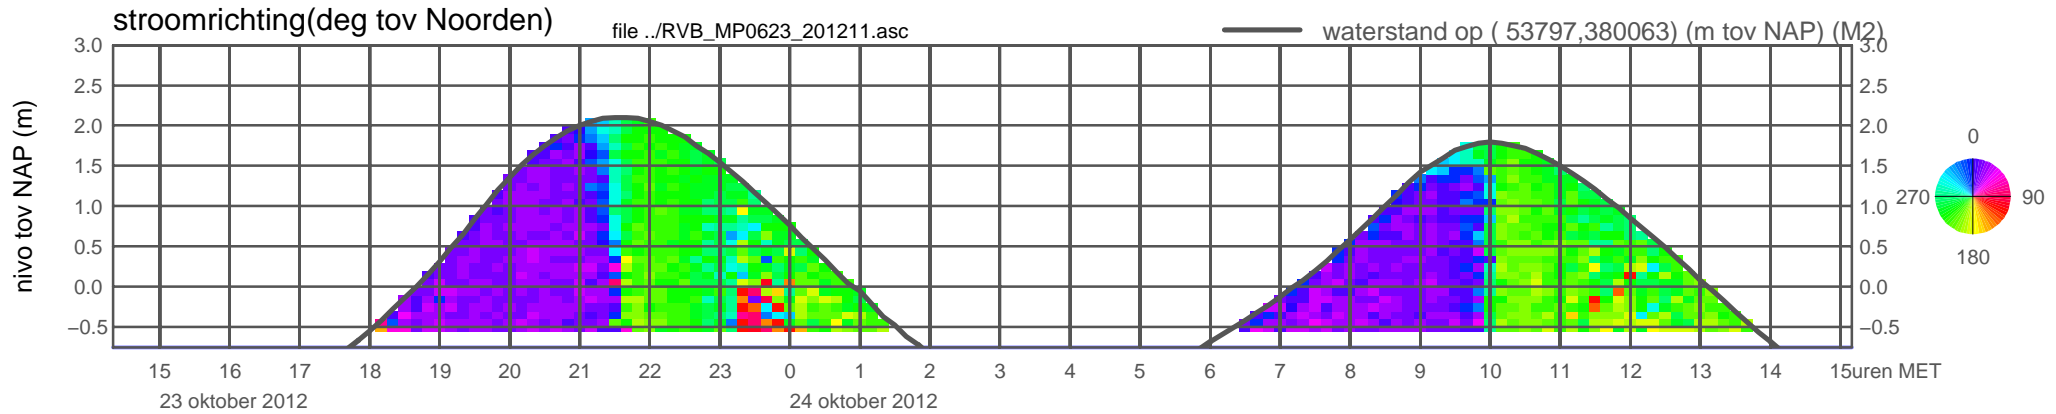

meetpunt RVB_MP0623_201211 (x=053797 , y=380063 , bodem=NAP -0.76 m sensor=NAP -0.66 m)

meetpunt RVB_MP0623_201211 (x=053797 , y=380063 , bodem=NAP -0.76 m sensor=NAP -0.66 m)

rijkswaterstaat zeeland

meetpunt RVB_MP0623_201211 (x=053797 , y=380063 , bodem=NAP -0.76 m sensor=NAP -0.66 m)

meetpunt RVB_MP0623_201211 (x=053797 , y=380063 , bodem=NAP -0.76 m sensor=NAP -0.66 m)

rijkswaterstaat zeeland

meetpunt RVB_MP0623_201211 (x=053797 , y=380063 , bodem=NAP -0.76 m sensor=NAP -0.66 m)

meetpunt RVB_MP0623_201211 (x=053797 , y=380063 , bodem=NAP -0.76 m sensor=NAP -0.66 m)

rijkswaterstaat zeeland

meetpunt RVB_MP0623_201211 (x=053797 , y=380063 , bodem=NAP -0.76 m sensor=NAP -0.66 m)

meetpunt RVB_MP0623_201211 (x=053797 , y=380063 , bodem=NAP -0.76 m sensor=NAP -0.66 m)

meetpunt RVB_MP0623_201211 (x=053797 , y=380063 , bodem=NAP -0.76 m sensor=NAP -0.66 m)