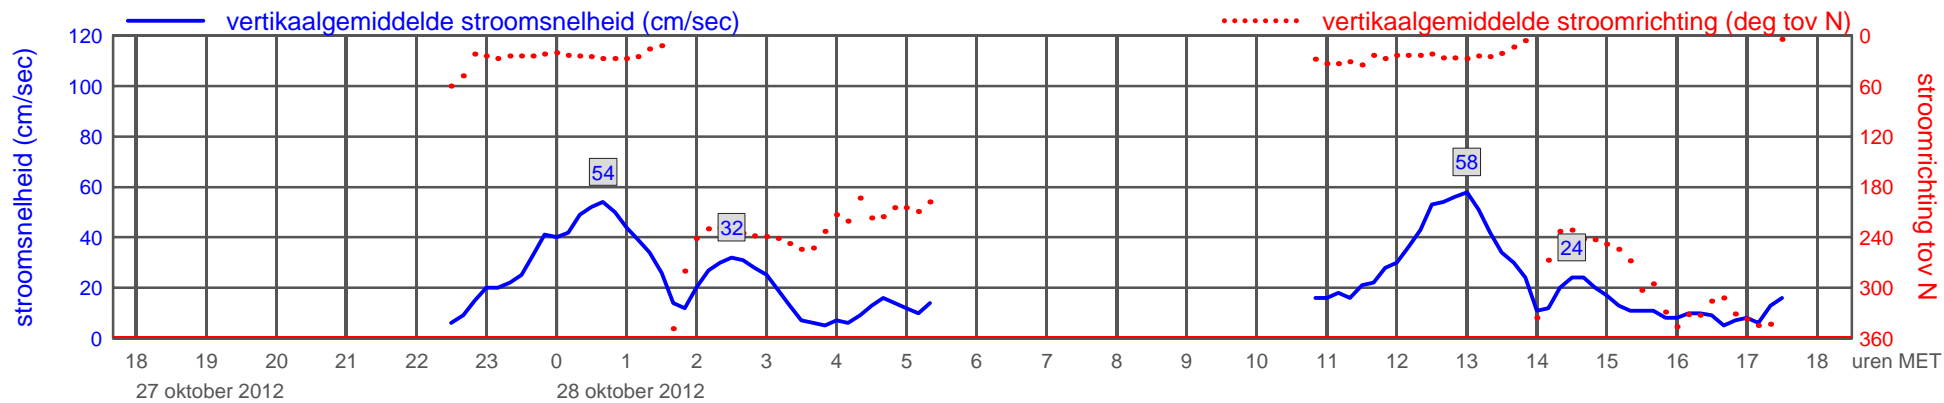

meetpunt RVB_MP0623_201211 (x=053797 , y=380063 , bodem=NAP -0.76 m sensor=NAP -0.66 m)

rijkswaterstaat zeeland

meetpunt RVB_MP0623_201211 (x=053797 , y=380063 , bodem=NAP -0.76 m sensor=NAP -0.66 m)

meetpunt RVB_MP0623_201211 (x=053797 , y=380063 , bodem=NAP -0.76 m sensor=NAP -0.66 m)

rijkswaterstaat zeeland

meetpunt RVB_MP0623_201211 (x=053797 , y=380063 , bodem=NAP -0.76 m sensor=NAP -0.66 m)

meetpunt RVB_MP0623_201211 (x=053797 , y=380063 , bodem=NAP -0.76 m sensor=NAP -0.66 m)

meetpunt RVB_MP0623_201211 (x=053797 , y=380063 , bodem=NAP -0.76 m sensor=NAP -0.66 m)

meetpunt RVB_MP0623_201211 (x=053797 , y=380063 , bodem=NAP -0.76 m sensor=NAP -0.66 m)

meetpunt RVB_MP0623_201211 (x=053797 , y=380063 , bodem=NAP -0.76 m sensor=NAP -0.66 m)

meetpunt RVB_MP0623_201211 (x=053797 , y=380063 , bodem=NAP -0.76 m sensor=NAP -0.66 m)