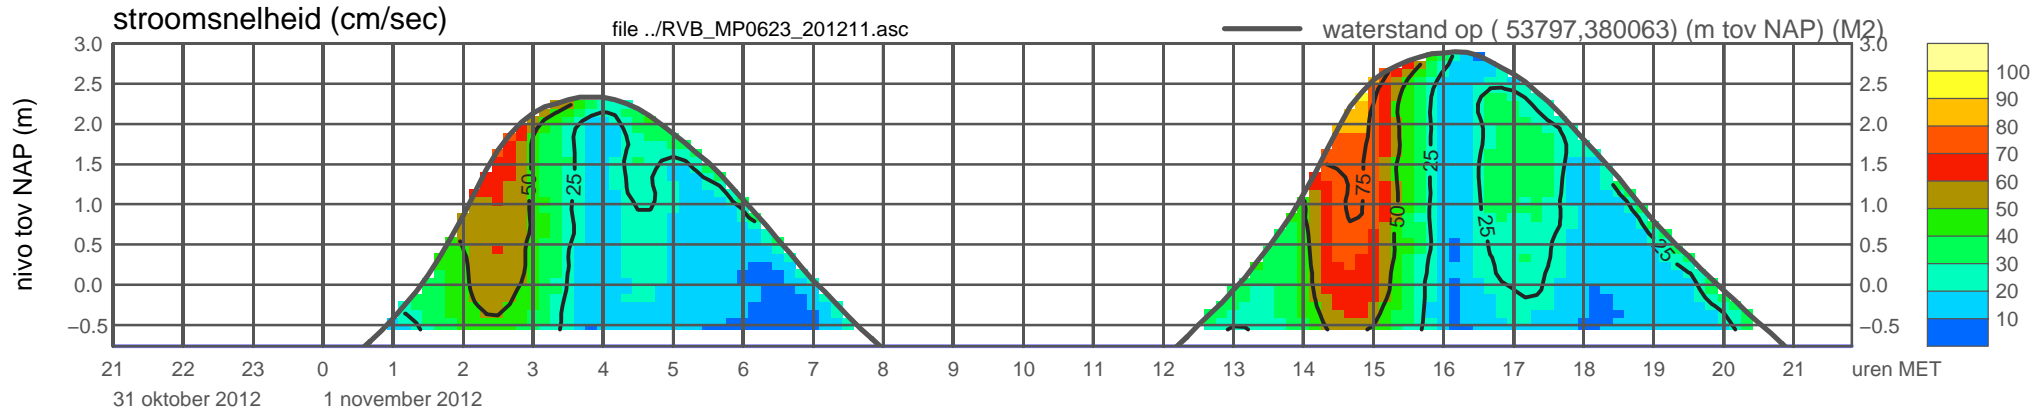

meetpunt RVB_MP0623_201211 (x=053797 , y=380063 , bodem=NAP -0.76 m sensor=NAP -0.66 m)

meetpunt RVB_MP0623_201211 (x=053797 , y=380063 , bodem=NAP -0.76 m sensor=NAP -0.66 m)

meetpunt RVB_MP0623_201211 (x=053797 , y=380063 , bodem=NAP -0.76 m sensor=NAP -0.66 m)