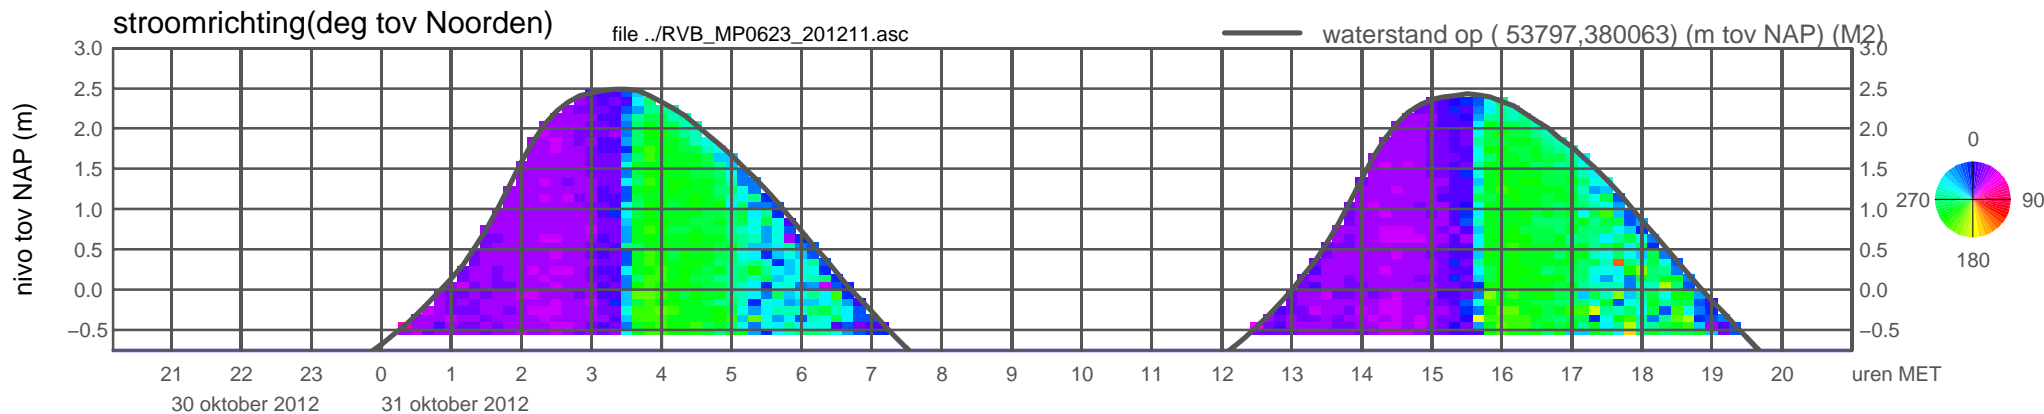

meetpunt RVB_MP0623_201211 (x=053797 , y=380063 , bodem=NAP -0.76 m sensor=NAP -0.66 m)

rijkswaterstaat zeeland

meetpunt RVB_MP0623_201211 (x=053797 , y=380063 , bodem=NAP -0.76 m sensor=NAP -0.66 m)

meetpunt RVB_MP0623_201211 (x=053797 , y=380063 , bodem=NAP -0.76 m sensor=NAP -0.66 m)

rijkswaterstaat zeeland

meetpunt RVB_MP0623_201211 (x=053797 , y=380063 , bodem=NAP -0.76 m sensor=NAP -0.66 m)

meetpunt RVB_MP0623_201211 (x=053797 , y=380063 , bodem=NAP -0.76 m sensor=NAP -0.66 m)

meetpunt RVB_MP0623_201211 (x=053797 , y=380063 , bodem=NAP -0.76 m sensor=NAP -0.66 m)

meetpunt RVB_MP0623_201211 (x=053797 , y=380063 , bodem=NAP -0.76 m sensor=NAP -0.66 m)

meetpunt RVB_MP0623_201211 (x=053797 , y=380063 , bodem=NAP -0.76 m sensor=NAP -0.66 m)

meetpunt RVB_MP0623_201211 (x=053797 , y=380063 , bodem=NAP -0.76 m sensor=NAP -0.66 m)