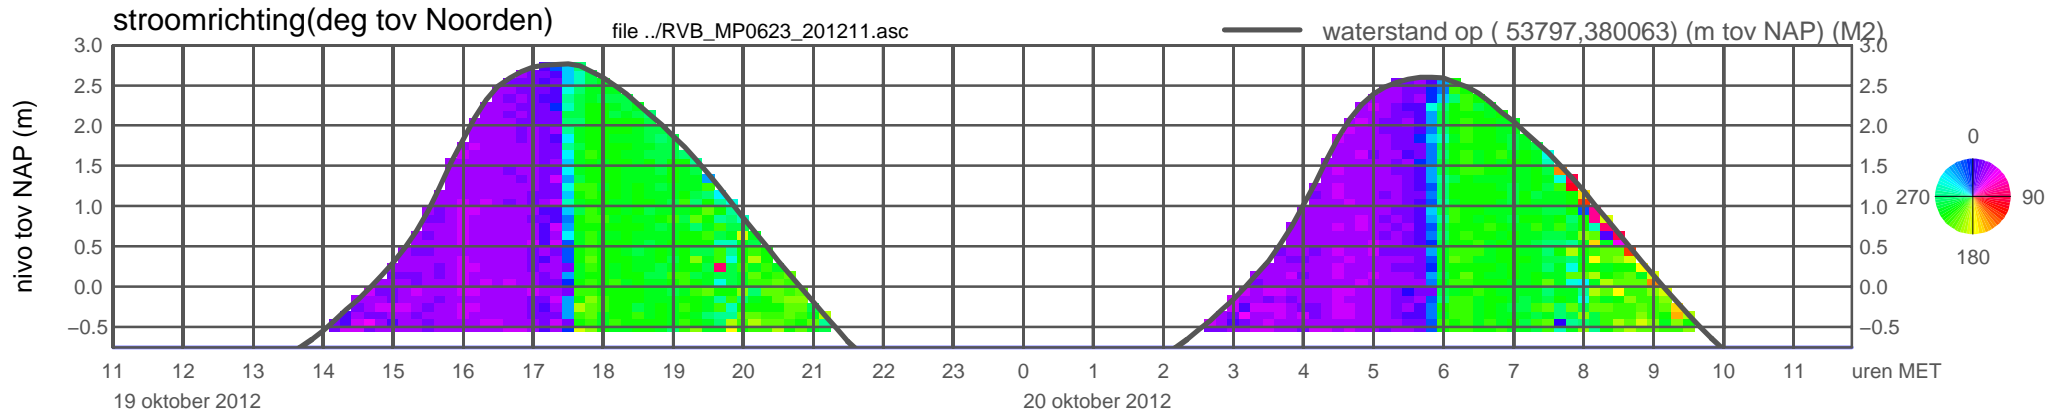

meetpunt RVB_MP0623_201211 (x=053797 , y=380063 , bodem=NAP -0.76 m sensor=NAP -0.66 m)

meetpunt RVB_MP0623_201211 (x=053797 , y=380063 , bodem=NAP -0.76 m sensor=NAP -0.66 m)

rijkswaterstaat zeeland

meetpunt RVB_MP0623_201211 (x=053797 , y=380063 , bodem=NAP -0.76 m sensor=NAP -0.66 m)

meetpunt RVB_MP0623_201211 (x=053797 , y=380063 , bodem=NAP -0.76 m sensor=NAP -0.66 m)

rijkswaterstaat zeeland

meetpunt RVB_MP0623_201211 (x=053797 , y=380063 , bodem=NAP -0.76 m sensor=NAP -0.66 m)

meetpunt RVB_MP0623_201211 (x=053797 , y=380063 , bodem=NAP -0.76 m sensor=NAP -0.66 m)

rijkswaterstaat zeeland

meetpunt RVB_MP0623_201211 (x=053797 , y=380063 , bodem=NAP -0.76 m sensor=NAP -0.66 m)

meetpunt RVB_MP0623_201211 (x=053797 , y=380063 , bodem=NAP -0.76 m sensor=NAP -0.66 m)

meetpunt RVB_MP0623_201211 (x=053797 , y=380063 , bodem=NAP -0.76 m sensor=NAP -0.66 m)