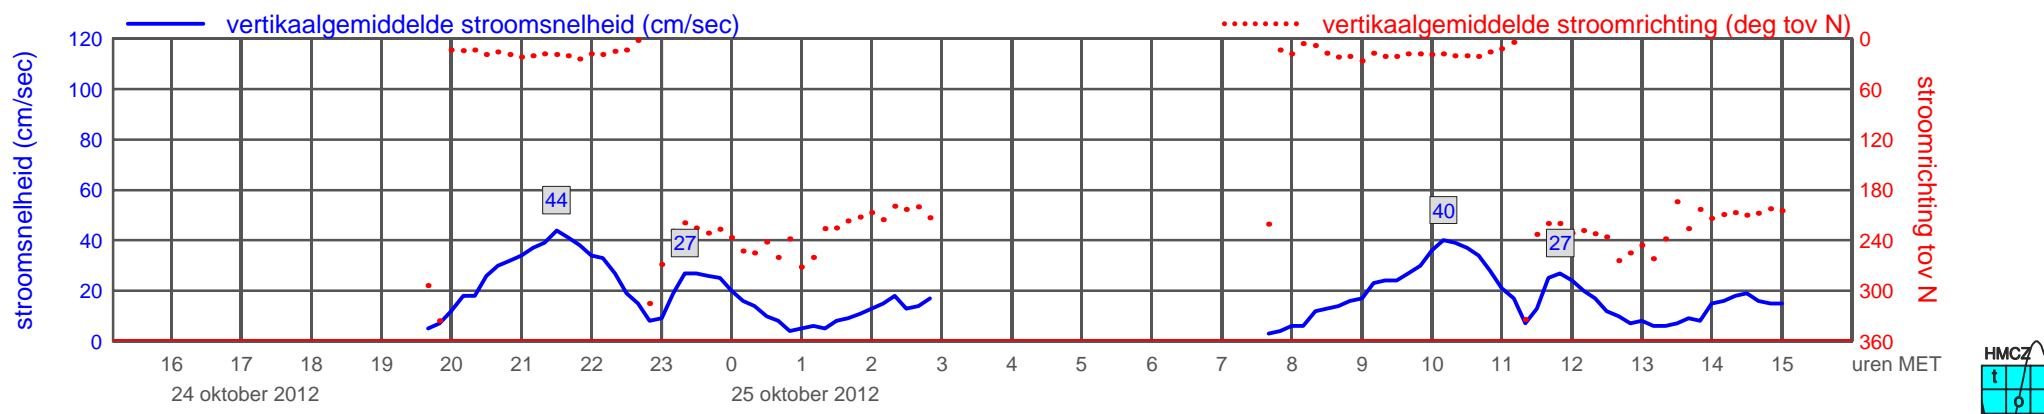

meetpunt RVB_MP0623_201211 (x=053797 , y=380063 , bodem=NAP -0.76 m sensor=NAP -0.66 m)

meetpunt RVB_MP0623_201211 (x=053797 , y=380063 , bodem=NAP -0.76 m sensor=NAP -0.66 m)

rijkswaterstaat zeeland

meetpunt RVB_MP0623_201211 (x=053797 , y=380063 , bodem=NAP -0.76 m sensor=NAP -0.66 m)

meetpunt RVB_MP0623_201211 (x=053797 , y=380063 , bodem=NAP -0.76 m sensor=NAP -0.66 m)

rijkswaterstaat zeeland

meetpunt RVB_MP0623_201211 (x=053797 , y=380063 , bodem=NAP -0.76 m sensor=NAP -0.66 m)

meetpunt RVB_MP0623_201211 (x=053797 , y=380063 , bodem=NAP -0.76 m sensor=NAP -0.66 m)

rijkswaterstaat zeeland

meetpunt RVB_MP0623_201211 (x=053797 , y=380063 , bodem=NAP -0.76 m sensor=NAP -0.66 m)

meetpunt RVB_MP0623_201211 (x=053797 , y=380063 , bodem=NAP -0.76 m sensor=NAP -0.66 m)

meetpunt RVB_MP0623_201211 (x=053797 , y=380063 , bodem=NAP -0.76 m sensor=NAP -0.66 m)

meetpunt RVB_MP0623_201211 (x=053797 , y=380063 , bodem=NAP -0.76 m sensor=NAP -0.66 m)

meetpunt RVB_MP0623_201211 (x=053797 , y=380063 , bodem=NAP -0.76 m sensor=NAP -0.66 m)

meetpunt RVB_MP0623_201211 (x=053797 , y=380063 , bodem=NAP -0.76 m sensor=NAP -0.66 m)