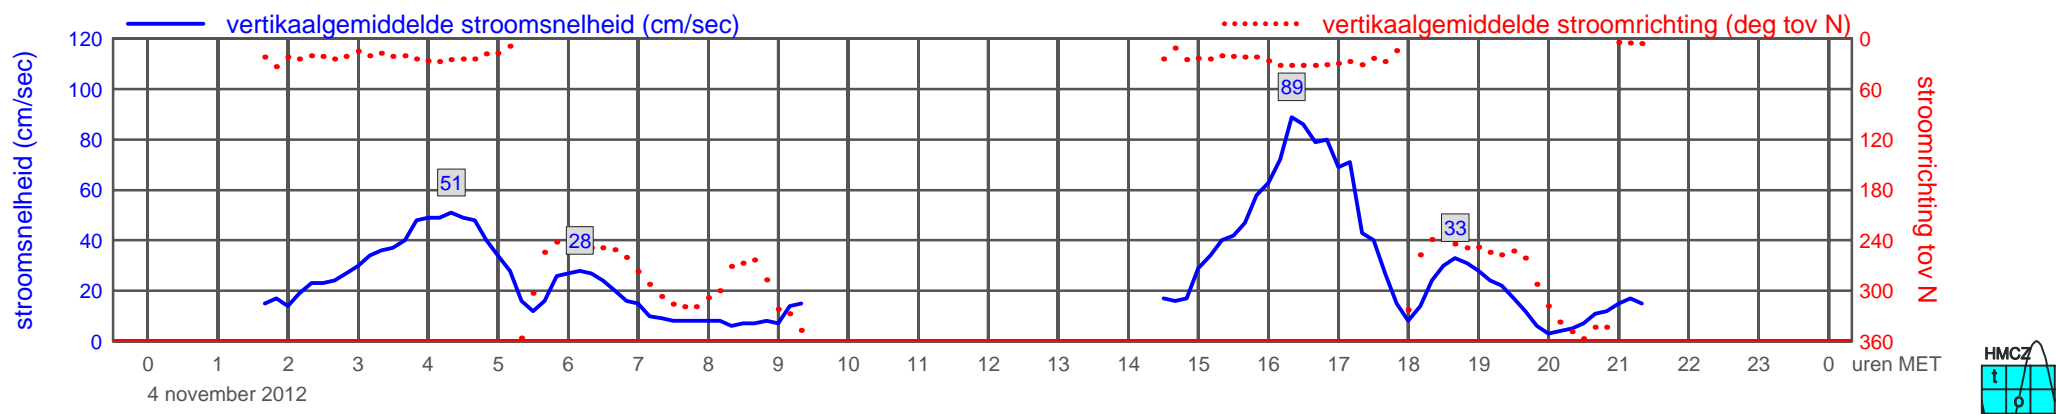

meetpunt RVB_MP0623_201211 (x=053797 , y=380063 , bodem=NAP -0.76 m sensor=NAP -0.66 m)

meetpunt RVB_MP0623_201211 (x=053797 , y=380063 , bodem=NAP -0.76 m sensor=NAP -0.66 m)

meetpunt RVB_MP0623_201211 (x=053797 , y=380063 , bodem=NAP -0.76 m sensor=NAP -0.66 m)

meetpunt RVB_MP0623_201211 (x=053797 , y=380063 , bodem=NAP -0.76 m sensor=NAP -0.66 m)

meetpunt RVB_MP0623_201211 (x=053797 , y=380063 , bodem=NAP -0.76 m sensor=NAP -0.66 m)