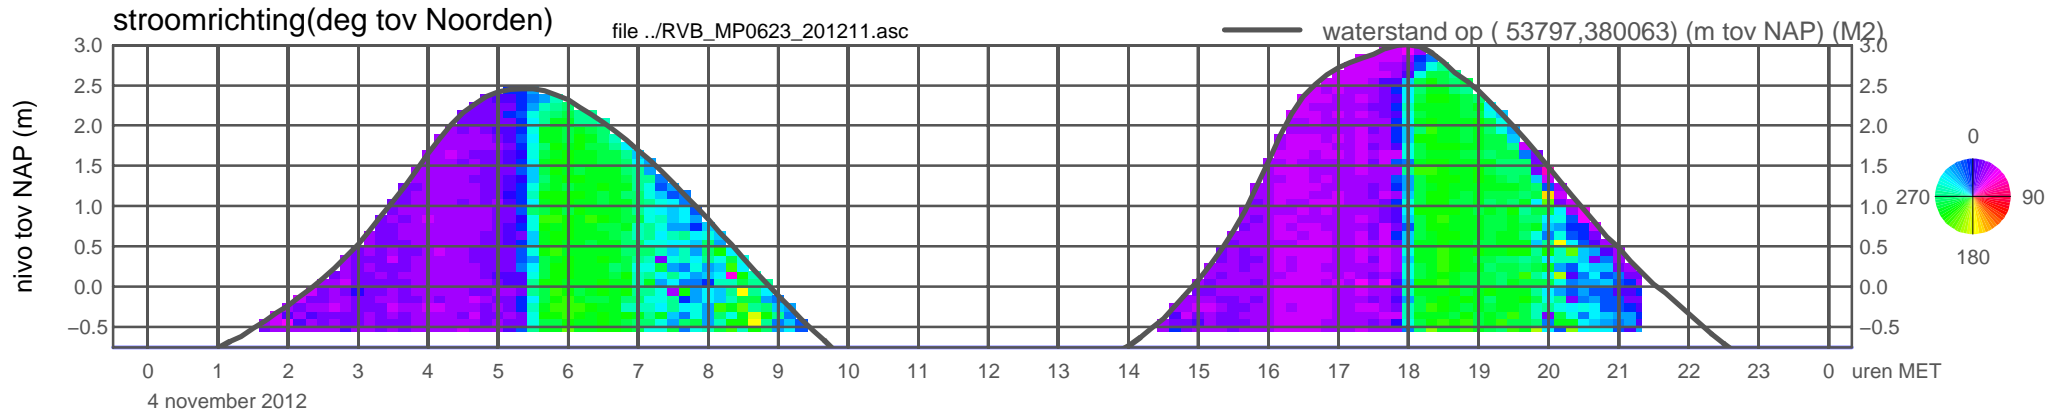

meetpunt RVB_MP0623_201211 (x=053797 , y=380063 , bodem=NAP -0.76 m sensor=NAP -0.66 m)

meetpunt RVB_MP0623_201211 (x=053797 , y=380063 , bodem=NAP -0.76 m sensor=NAP -0.66 m)

meetpunt RVB_MP0623_201211 (x=053797 , y=380063 , bodem=NAP -0.76 m sensor=NAP -0.66 m)

meetpunt RVB_MP0623_201211 (x=053797 , y=380063 , bodem=NAP -0.76 m sensor=NAP -0.66 m)

meetpunt RVB_MP0623_201211 (x=053797 , y=380063 , bodem=NAP -0.76 m sensor=NAP -0.66 m)