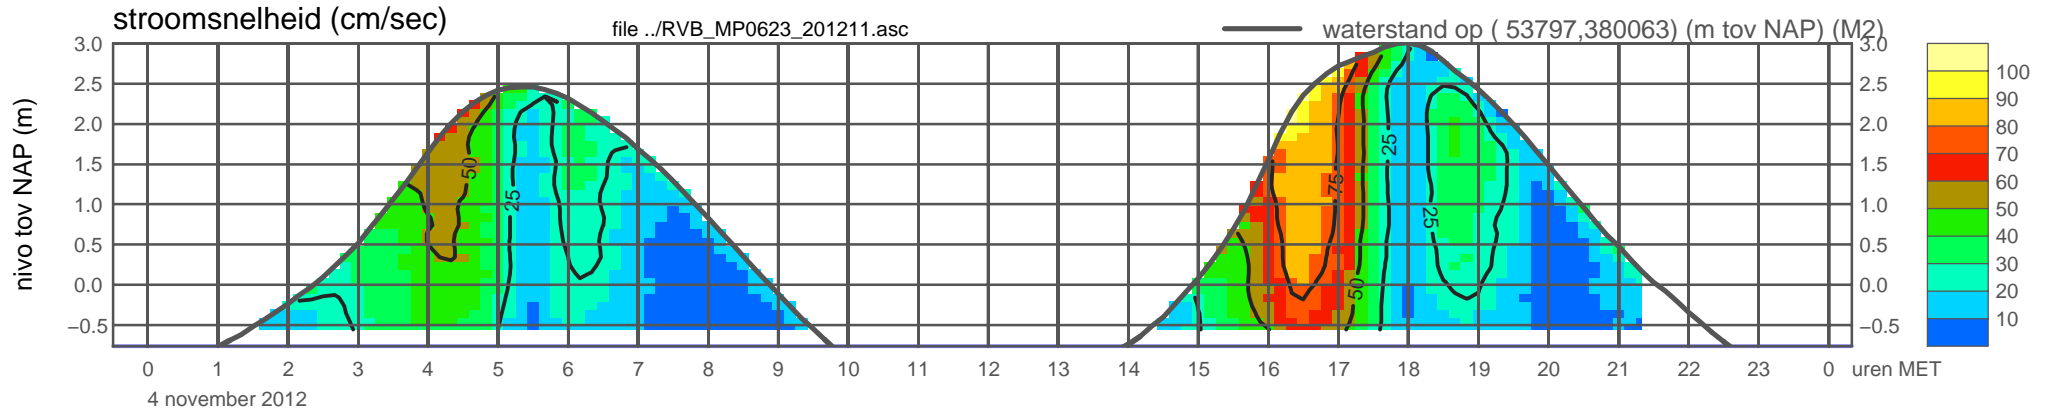

meetpunt RVB_MP0623_201211 (x=053797 , y=380063 , bodem=NAP -0.76 m sensor=NAP -0.66 m)

meetpunt RVB_MP0623_201211 (x=053797 , y=380063 , bodem=NAP -0.76 m sensor=NAP -0.66 m)

meetpunt RVB_MP0623_201211 (x=053797 , y=380063 , bodem=NAP -0.76 m sensor=NAP -0.66 m)

meetpunt RVB_MP0623_201211 (x=053797 , y=380063 , bodem=NAP -0.76 m sensor=NAP -0.66 m)

meetpunt RVB_MP0623_201211 (x=053797 , y=380063 , bodem=NAP -0.76 m sensor=NAP -0.66 m)