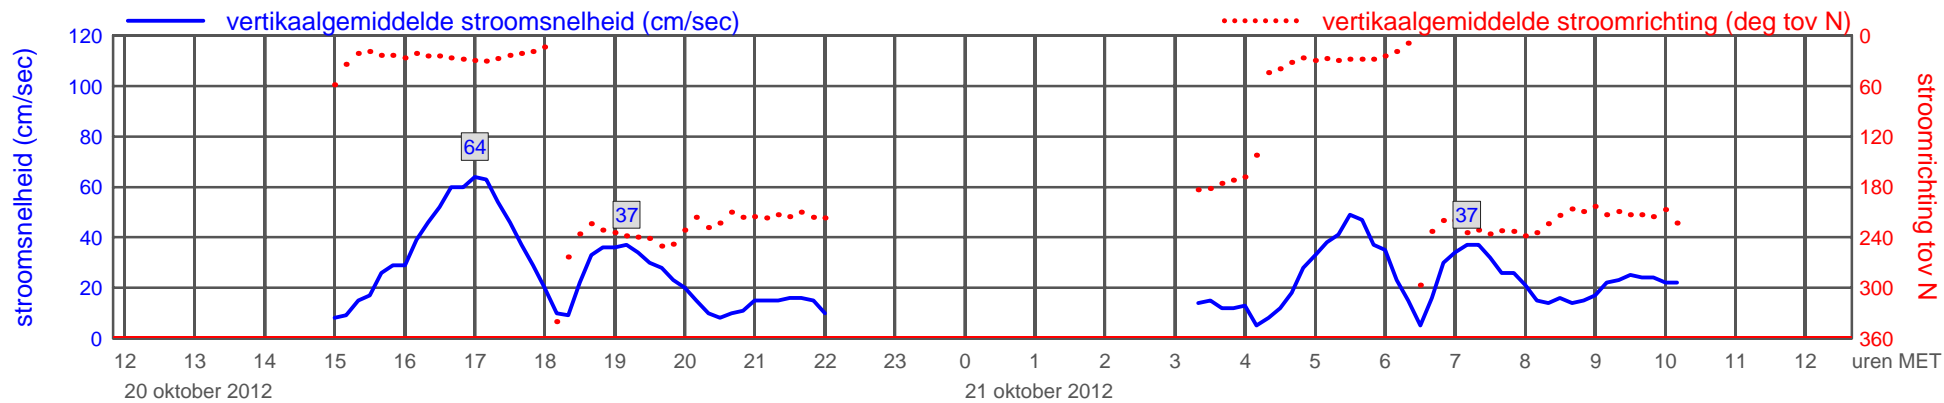

meetpunt RVB_MP0623_201211 (x=053797 , y=380063 , bodem=NAP -0.76 m sensor=NAP -0.66 m)

meetpunt RVB_MP0623_201211 (x=053797 , y=380063 , bodem=NAP -0.76 m sensor=NAP -0.66 m)

rijkswaterstaat zeeland

meetpunt RVB_MP0623_201211 (x=053797 , y=380063 , bodem=NAP -0.76 m sensor=NAP -0.66 m)

meetpunt RVB_MP0623_201211 (x=053797 , y=380063 , bodem=NAP -0.76 m sensor=NAP -0.66 m)

rijkswaterstaat zeeland

meetpunt RVB_MP0623_201211 (x=053797 , y=380063 , bodem=NAP -0.76 m sensor=NAP -0.66 m)

meetpunt RVB_MP0623_201211 (x=053797 , y=380063 , bodem=NAP -0.76 m sensor=NAP -0.66 m)

rijkswaterstaat zeeland

meetpunt RVB_MP0623_201211 (x=053797 , y=380063 , bodem=NAP -0.76 m sensor=NAP -0.66 m)

meetpunt RVB_MP0623_201211 (x=053797 , y=380063 , bodem=NAP -0.76 m sensor=NAP -0.66 m)

meetpunt RVB_MP0623_201211 (x=053797 , y=380063 , bodem=NAP -0.76 m sensor=NAP -0.66 m)