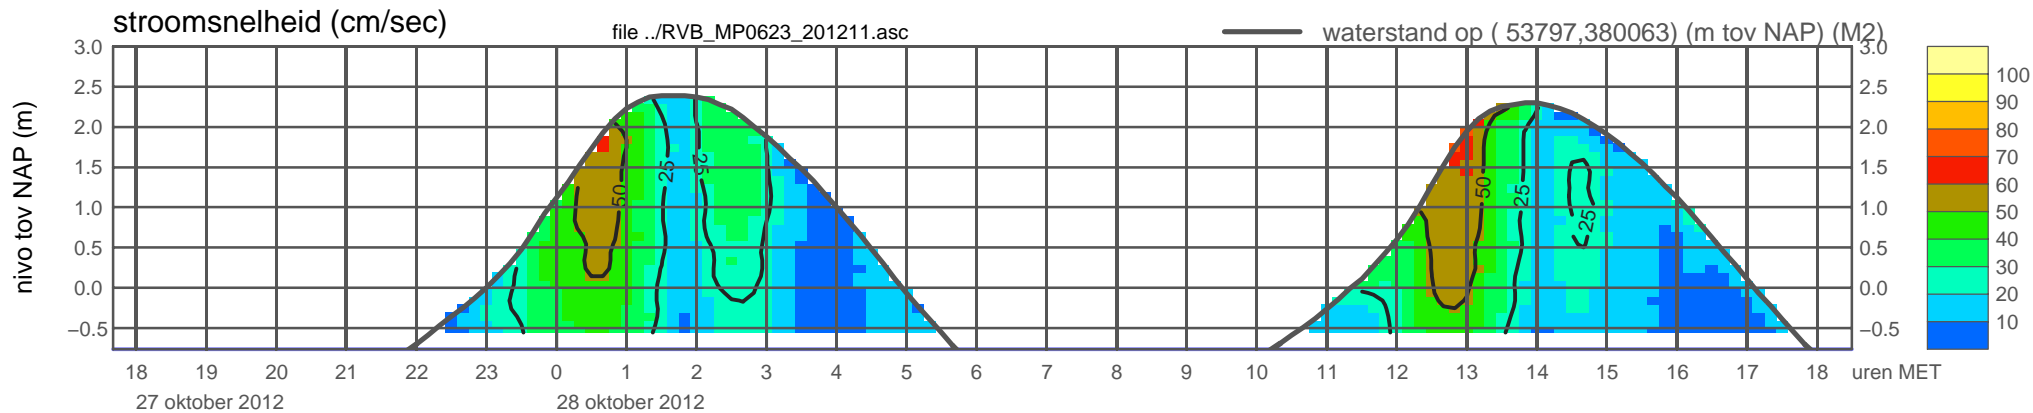

rijkswaterstaat zeeland

meetpunt RVB_MP0623_201211 (x=053797 , y=380063 , bodem=NAP -0.76 m sensor=NAP -0.66 m)

meetpunt RVB_MP0623_201211 (x=053797 , y=380063 , bodem=NAP -0.76 m sensor=NAP -0.66 m)

meetpunt RVB_MP0623_201211 (x=053797 , y=380063 , bodem=NAP -0.76 m sensor=NAP -0.66 m)

meetpunt RVB_MP0623_201211 (x=053797 , y=380063 , bodem=NAP -0.76 m sensor=NAP -0.66 m)

meetpunt RVB_MP0623_201211 (x=053797 , y=380063 , bodem=NAP -0.76 m sensor=NAP -0.66 m)

meetpunt RVB_MP0623_201211 (x=053797 , y=380063 , bodem=NAP -0.76 m sensor=NAP -0.66 m)