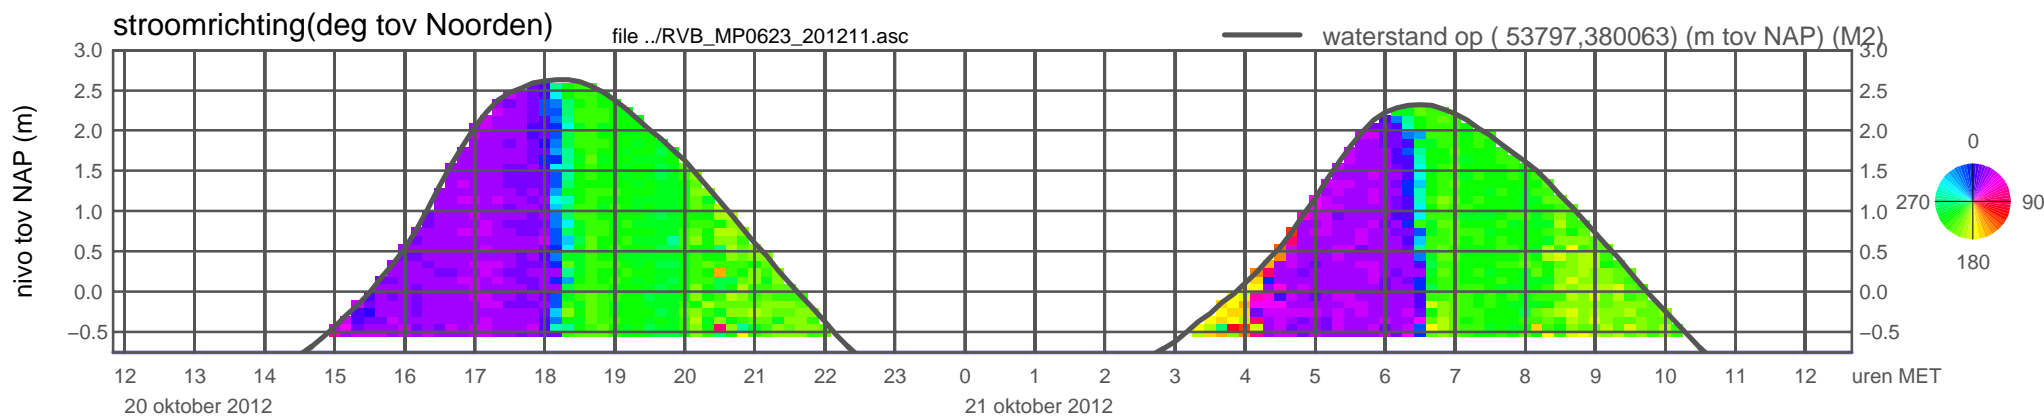

meetpunt RVB_MP0623_201211 (x=053797 , y=380063 , bodem=NAP -0.76 m sensor=NAP -0.66 m)

meetpunt RVB_MP0623_201211 (x=053797 , y=380063 , bodem=NAP -0.76 m sensor=NAP -0.66 m)

rijkswaterstaat zeeland

meetpunt RVB_MP0623_201211 (x=053797 , y=380063 , bodem=NAP -0.76 m sensor=NAP -0.66 m)

meetpunt RVB_MP0623_201211 (x=053797 , y=380063 , bodem=NAP -0.76 m sensor=NAP -0.66 m)

rijkswaterstaat zeeland

meetpunt RVB_MP0623_201211 (x=053797 , y=380063 , bodem=NAP -0.76 m sensor=NAP -0.66 m)

meetpunt RVB_MP0623_201211 (x=053797 , y=380063 , bodem=NAP -0.76 m sensor=NAP -0.66 m)

rijkswaterstaat zeeland

meetpunt RVB_MP0623_201211 (x=053797 , y=380063 , bodem=NAP -0.76 m sensor=NAP -0.66 m)

meetpunt RVB_MP0623_201211 (x=053797 , y=380063 , bodem=NAP -0.76 m sensor=NAP -0.66 m)

meetpunt RVB_MP0623_201211 (x=053797 , y=380063 , bodem=NAP -0.76 m sensor=NAP -0.66 m)