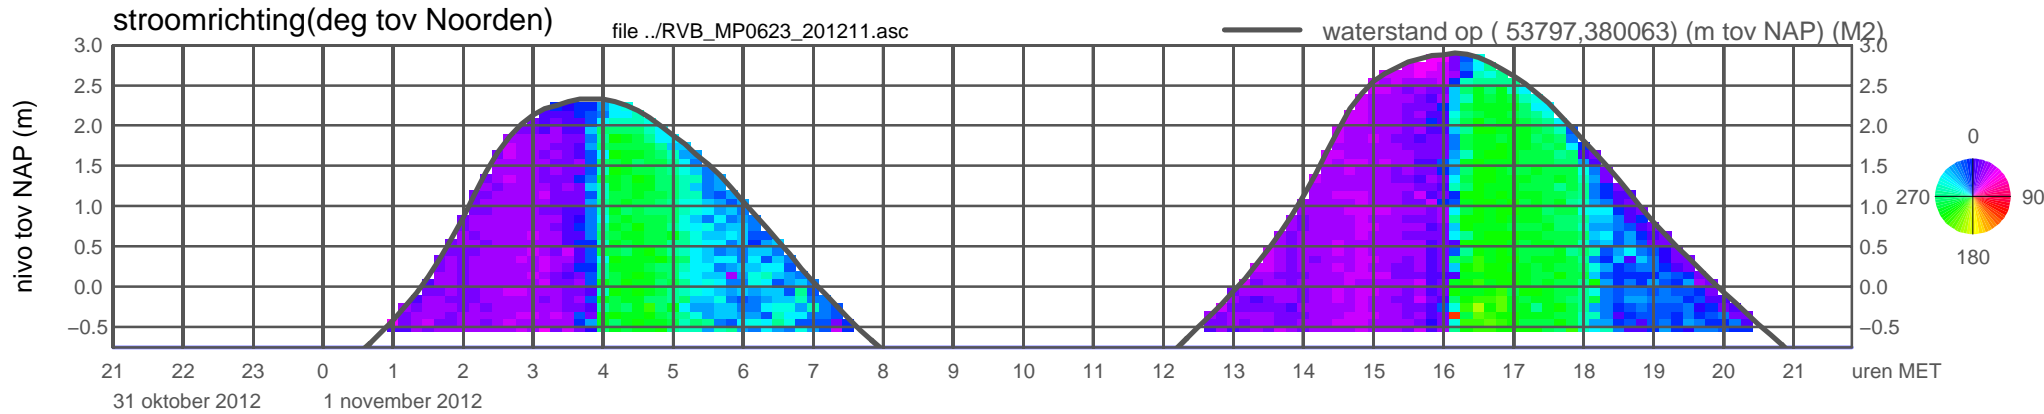

rijkswaterstaat zeeland

meetpunt RVB_MP0623_201211 (x=053797 , y=380063 , bodem=NAP -0.76 m sensor=NAP -0.66 m)

meetpunt RVB_MP0623_201211 (x=053797 , y=380063 , bodem=NAP -0.76 m sensor=NAP -0.66 m)

meetpunt RVB_MP0623_201211 (x=053797 , y=380063 , bodem=NAP -0.76 m sensor=NAP -0.66 m)

meetpunt RVB_MP0623_201211 (x=053797 , y=380063 , bodem=NAP -0.76 m sensor=NAP -0.66 m)

meetpunt RVB_MP0623_201211 (x=053797 , y=380063 , bodem=NAP -0.76 m sensor=NAP -0.66 m)

meetpunt RVB_MP0623_201211 (x=053797 , y=380063 , bodem=NAP -0.76 m sensor=NAP -0.66 m)

meetpunt RVB_MP0623_201211 (x=053797 , y=380063 , bodem=NAP -0.76 m sensor=NAP -0.66 m)

meetpunt RVB_MP0623_201211 (x=053797 , y=380063 , bodem=NAP -0.76 m sensor=NAP -0.66 m)