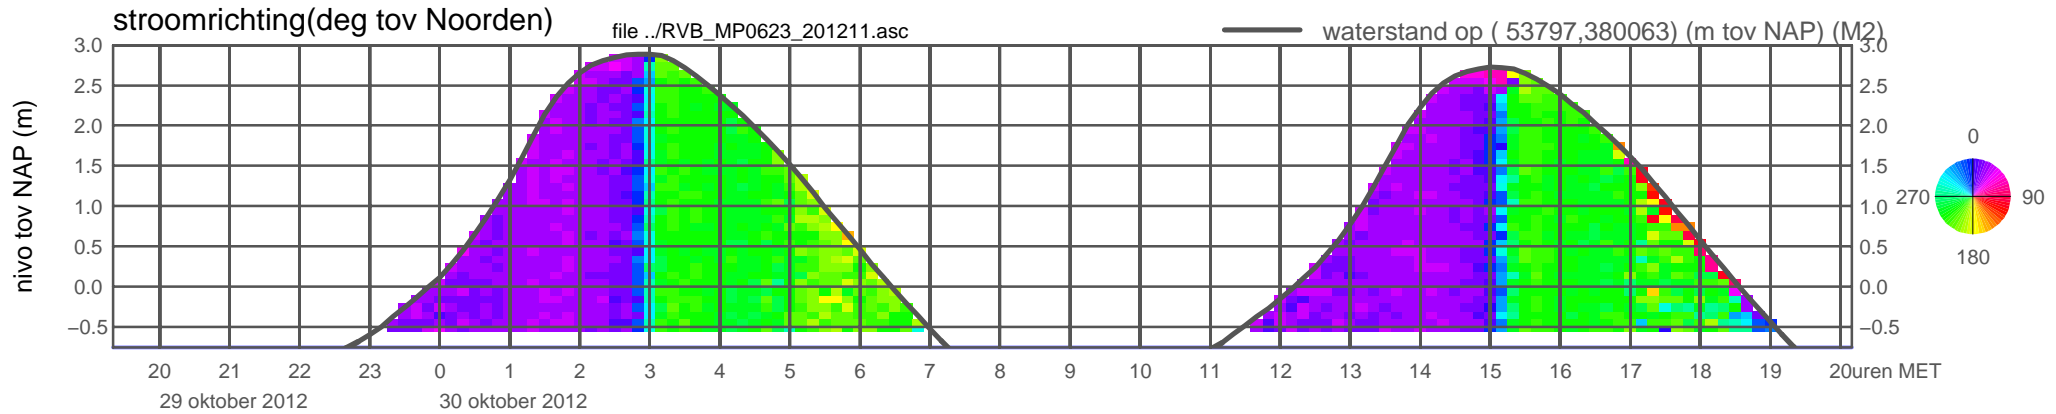

meetpunt RVB_MP0623_201211 (x=053797 , y=380063 , bodem=NAP -0.76 m sensor=NAP -0.66 m)

rijkswaterstaat zeeland

meetpunt RVB_MP0623_201211 (x=053797 , y=380063 , bodem=NAP -0.76 m sensor=NAP -0.66 m)

meetpunt RVB_MP0623_201211 (x=053797 , y=380063 , bodem=NAP -0.76 m sensor=NAP -0.66 m)

rijkswaterstaat zeeland

meetpunt RVB_MP0623_201211 (x=053797 , y=380063 , bodem=NAP -0.76 m sensor=NAP -0.66 m)

meetpunt RVB_MP0623_201211 (x=053797 , y=380063 , bodem=NAP -0.76 m sensor=NAP -0.66 m)

meetpunt RVB_MP0623_201211 (x=053797 , y=380063 , bodem=NAP -0.76 m sensor=NAP -0.66 m)

meetpunt RVB_MP0623_201211 (x=053797 , y=380063 , bodem=NAP -0.76 m sensor=NAP -0.66 m)

meetpunt RVB_MP0623_201211 (x=053797 , y=380063 , bodem=NAP -0.76 m sensor=NAP -0.66 m)

meetpunt RVB_MP0623_201211 (x=053797 , y=380063 , bodem=NAP -0.76 m sensor=NAP -0.66 m)