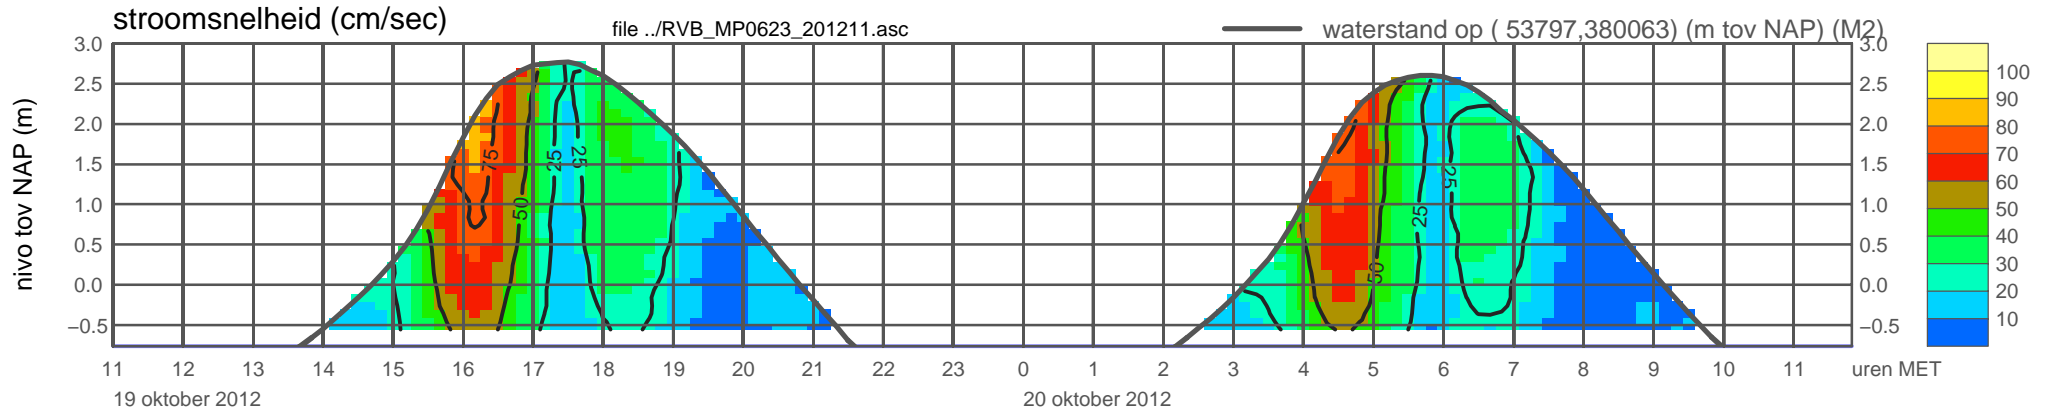

meetpunt RVB_MP0623_201211 (x=053797 , y=380063 , bodem=NAP -0.76 m sensor=NAP -0.66 m)

meetpunt RVB_MP0623_201211 (x=053797 , y=380063 , bodem=NAP -0.76 m sensor=NAP -0.66 m)

rijkswaterstaat zeeland

meetpunt RVB_MP0623_201211 (x=053797 , y=380063 , bodem=NAP -0.76 m sensor=NAP -0.66 m)

meetpunt RVB_MP0623_201211 (x=053797 , y=380063 , bodem=NAP -0.76 m sensor=NAP -0.66 m)

rijkswaterstaat zeeland

meetpunt RVB_MP0623_201211 (x=053797 , y=380063 , bodem=NAP -0.76 m sensor=NAP -0.66 m)

meetpunt RVB_MP0623_201211 (x=053797 , y=380063 , bodem=NAP -0.76 m sensor=NAP -0.66 m)

rijkswaterstaat zeeland

meetpunt RVB_MP0623_201211 (x=053797 , y=380063 , bodem=NAP -0.76 m sensor=NAP -0.66 m)

meetpunt RVB_MP0623_201211 (x=053797 , y=380063 , bodem=NAP -0.76 m sensor=NAP -0.66 m)

meetpunt RVB_MP0623_201211 (x=053797 , y=380063 , bodem=NAP -0.76 m sensor=NAP -0.66 m)