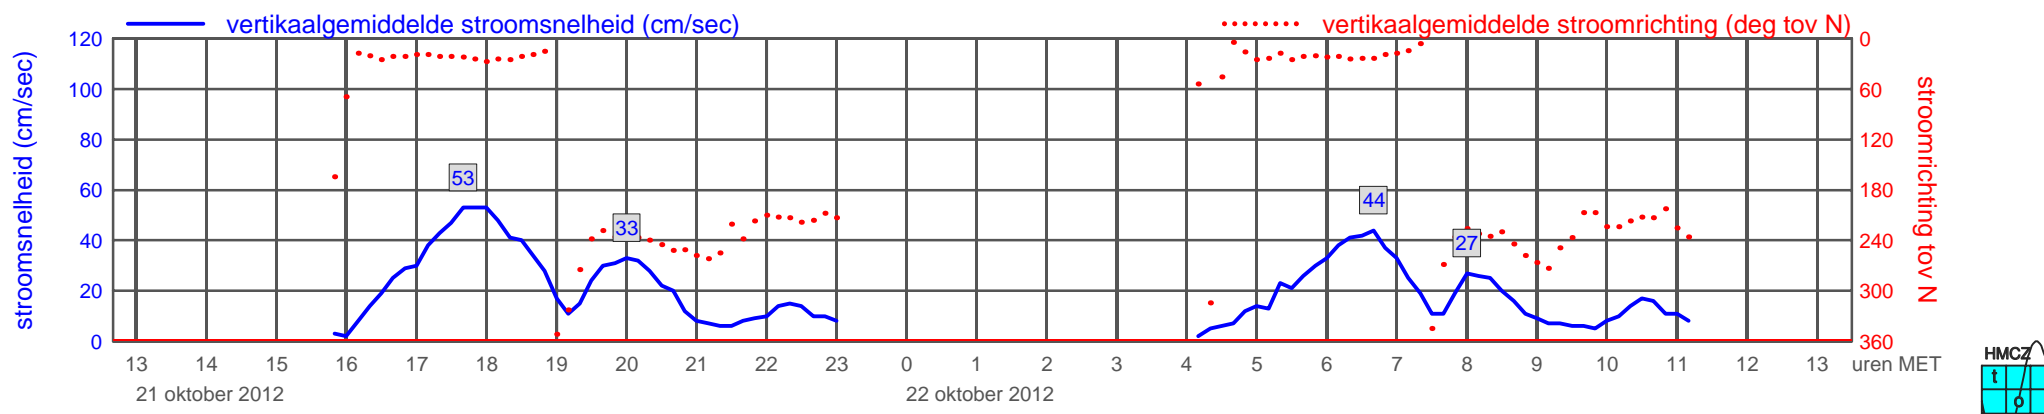

meetpunt RVB_MP0623_201211 (x=053797 , y=380063 , bodem=NAP -0.76 m sensor=NAP -0.66 m)

meetpunt RVB_MP0623_201211 (x=053797 , y=380063 , bodem=NAP -0.76 m sensor=NAP -0.66 m)

rijkswaterstaat zeeland

meetpunt RVB_MP0623_201211 (x=053797 , y=380063 , bodem=NAP -0.76 m sensor=NAP -0.66 m)

meetpunt RVB_MP0623_201211 (x=053797 , y=380063 , bodem=NAP -0.76 m sensor=NAP -0.66 m)

rijkswaterstaat zeeland

meetpunt RVB_MP0623_201211 (x=053797 , y=380063 , bodem=NAP -0.76 m sensor=NAP -0.66 m)

meetpunt RVB_MP0623_201211 (x=053797 , y=380063 , bodem=NAP -0.76 m sensor=NAP -0.66 m)

rijkswaterstaat zeeland

meetpunt RVB_MP0623_201211 (x=053797 , y=380063 , bodem=NAP -0.76 m sensor=NAP -0.66 m)

meetpunt RVB_MP0623_201211 (x=053797 , y=380063 , bodem=NAP -0.76 m sensor=NAP -0.66 m)

meetpunt RVB_MP0623_201211 (x=053797 , y=380063 , bodem=NAP -0.76 m sensor=NAP -0.66 m)

meetpunt RVB_MP0623_201211 (x=053797 , y=380063 , bodem=NAP -0.76 m sensor=NAP -0.66 m)

meetpunt RVB_MP0623_201211 (x=053797 , y=380063 , bodem=NAP -0.76 m sensor=NAP -0.66 m)

meetpunt RVB_MP0623_201211 (x=053797 , y=380063 , bodem=NAP -0.76 m sensor=NAP -0.66 m)