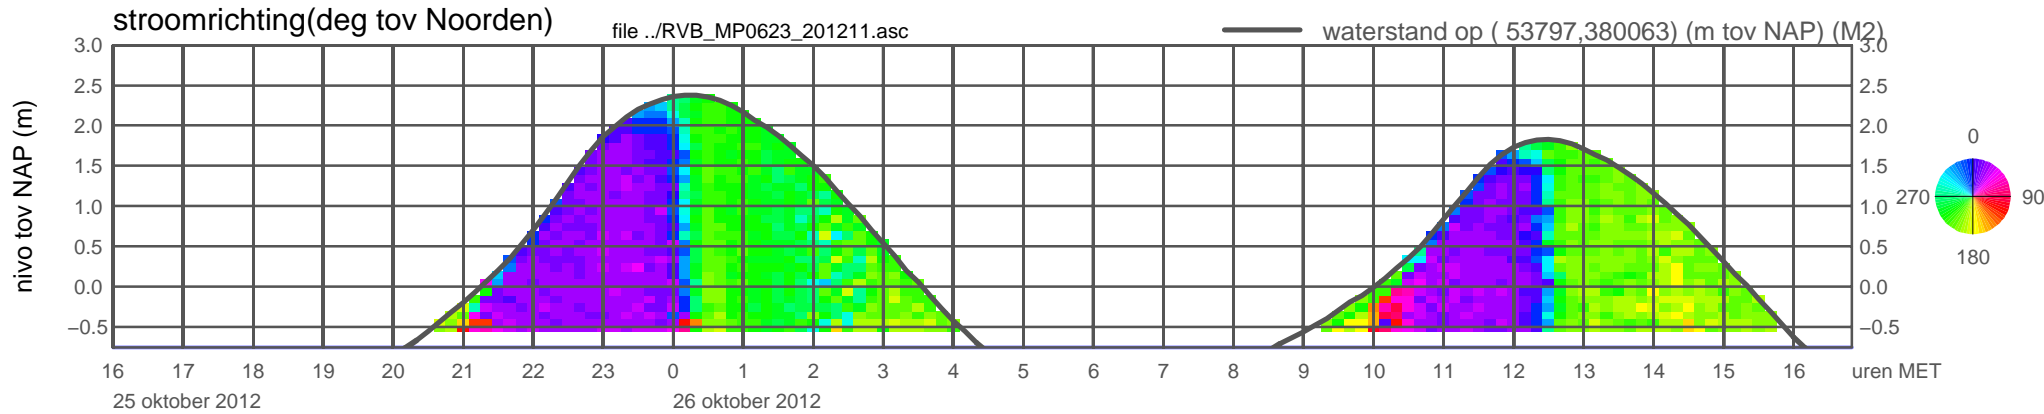

meetpunt RVB_MP0623_201211 (x=053797 , y=380063 , bodem=NAP -0.76 m sensor=NAP -0.66 m)

meetpunt RVB_MP0623_201211 (x=053797 , y=380063 , bodem=NAP -0.76 m sensor=NAP -0.66 m)

rijkswaterstaat zeeland

meetpunt RVB_MP0623_201211 (x=053797 , y=380063 , bodem=NAP -0.76 m sensor=NAP -0.66 m)

meetpunt RVB_MP0623_201211 (x=053797 , y=380063 , bodem=NAP -0.76 m sensor=NAP -0.66 m)

rijkswaterstaat zeeland

meetpunt RVB_MP0623_201211 (x=053797 , y=380063 , bodem=NAP -0.76 m sensor=NAP -0.66 m)

meetpunt RVB_MP0623_201211 (x=053797 , y=380063 , bodem=NAP -0.76 m sensor=NAP -0.66 m)

rijkswaterstaat zeeland

meetpunt RVB_MP0623_201211 (x=053797 , y=380063 , bodem=NAP -0.76 m sensor=NAP -0.66 m)

meetpunt RVB_MP0623_201211 (x=053797 , y=380063 , bodem=NAP -0.76 m sensor=NAP -0.66 m)

meetpunt RVB_MP0623_201211 (x=053797 , y=380063 , bodem=NAP -0.76 m sensor=NAP -0.66 m)