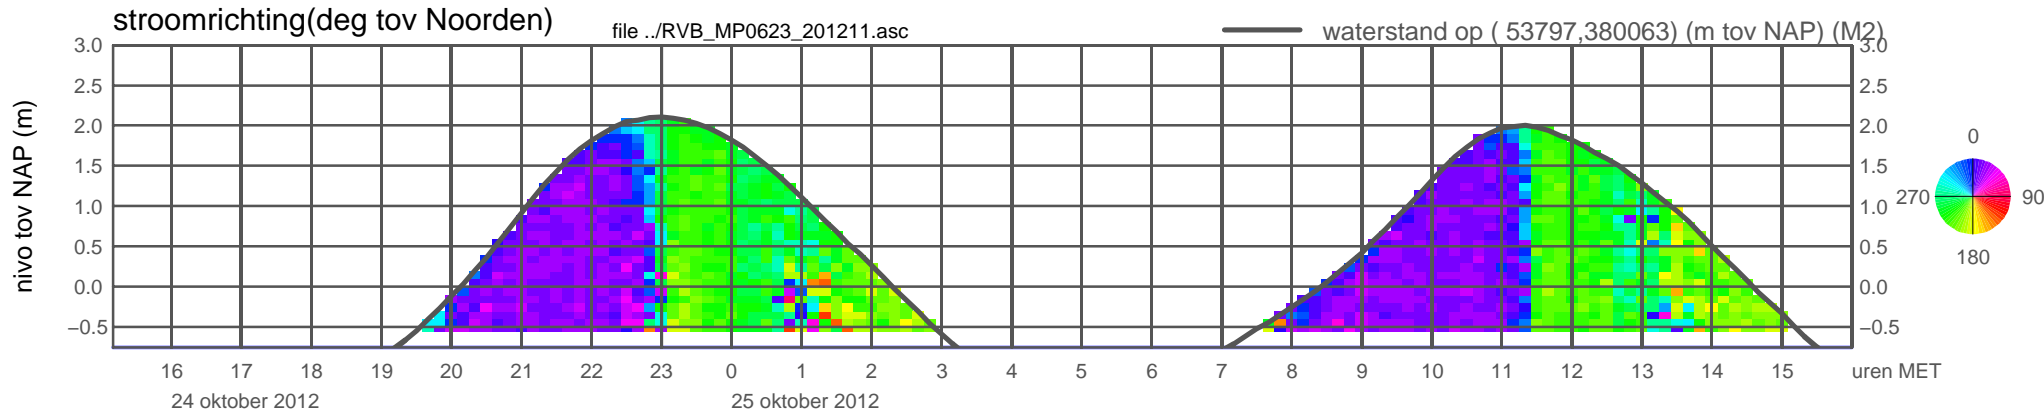

meetpunt RVB_MP0623_201211 (x=053797 , y=380063 , bodem=NAP -0.76 m sensor=NAP -0.66 m)

meetpunt RVB_MP0623_201211 (x=053797 , y=380063 , bodem=NAP -0.76 m sensor=NAP -0.66 m)

rijkswaterstaat zeeland

meetpunt RVB_MP0623_201211 (x=053797 , y=380063 , bodem=NAP -0.76 m sensor=NAP -0.66 m)

meetpunt RVB_MP0623_201211 (x=053797 , y=380063 , bodem=NAP -0.76 m sensor=NAP -0.66 m)

rijkswaterstaat zeeland

meetpunt RVB_MP0623_201211 (x=053797 , y=380063 , bodem=NAP -0.76 m sensor=NAP -0.66 m)

meetpunt RVB_MP0623_201211 (x=053797 , y=380063 , bodem=NAP -0.76 m sensor=NAP -0.66 m)

rijkswaterstaat zeeland

meetpunt RVB_MP0623_201211 (x=053797 , y=380063 , bodem=NAP -0.76 m sensor=NAP -0.66 m)

meetpunt RVB_MP0623_201211 (x=053797 , y=380063 , bodem=NAP -0.76 m sensor=NAP -0.66 m)

meetpunt RVB_MP0623_201211 (x=053797 , y=380063 , bodem=NAP -0.76 m sensor=NAP -0.66 m)

meetpunt RVB_MP0623_201211 (x=053797 , y=380063 , bodem=NAP -0.76 m sensor=NAP -0.66 m)

meetpunt RVB_MP0623_201211 (x=053797 , y=380063 , bodem=NAP -0.76 m sensor=NAP -0.66 m)

meetpunt RVB_MP0623_201211 (x=053797 , y=380063 , bodem=NAP -0.76 m sensor=NAP -0.66 m)