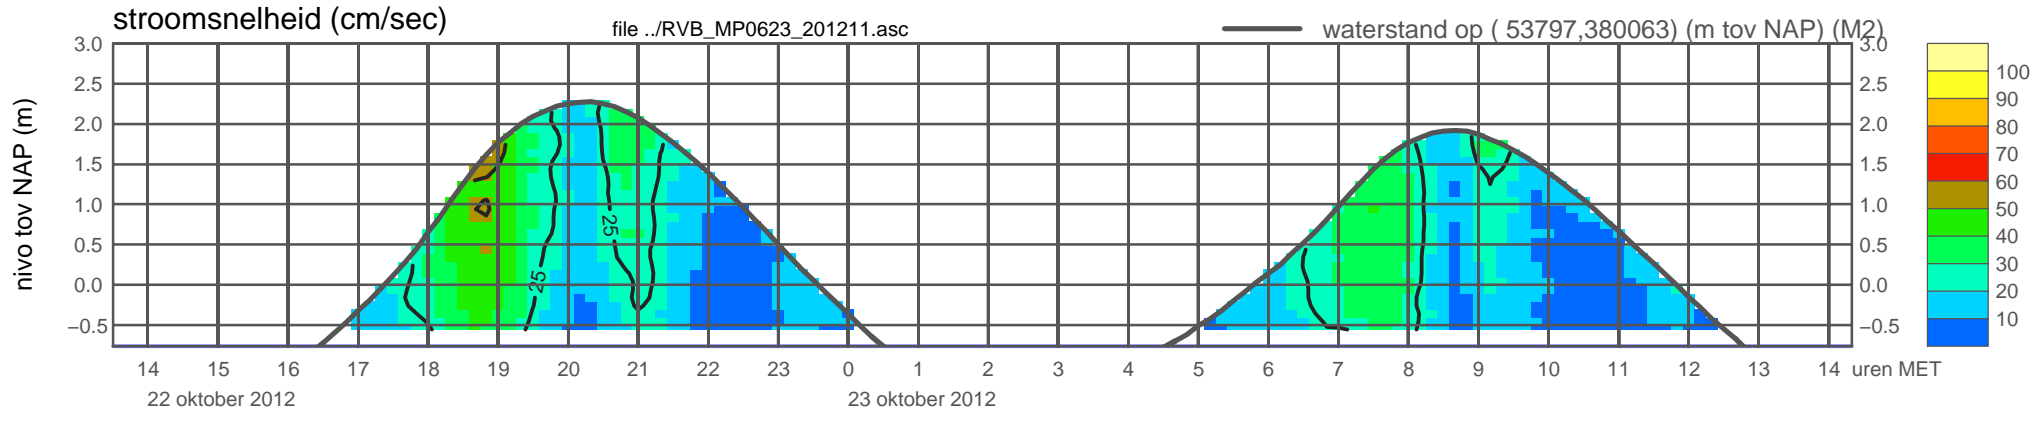

meetpunt RVB_MP0623_201211 (x=053797 , y=380063 , bodem=NAP -0.76 m sensor=NAP -0.66 m)

meetpunt RVB_MP0623_201211 (x=053797 , y=380063 , bodem=NAP -0.76 m sensor=NAP -0.66 m)

rijkswaterstaat zeeland

meetpunt RVB_MP0623_201211 (x=053797 , y=380063 , bodem=NAP -0.76 m sensor=NAP -0.66 m)

meetpunt RVB_MP0623_201211 (x=053797 , y=380063 , bodem=NAP -0.76 m sensor=NAP -0.66 m)

rijkswaterstaat zeeland

meetpunt RVB_MP0623_201211 (x=053797 , y=380063 , bodem=NAP -0.76 m sensor=NAP -0.66 m)

meetpunt RVB_MP0623_201211 (x=053797 , y=380063 , bodem=NAP -0.76 m sensor=NAP -0.66 m)

rijkswaterstaat zeeland

meetpunt RVB_MP0623_201211 (x=053797 , y=380063 , bodem=NAP -0.76 m sensor=NAP -0.66 m)

meetpunt RVB_MP0623_201211 (x=053797 , y=380063 , bodem=NAP -0.76 m sensor=NAP -0.66 m)

meetpunt RVB_MP0623_201211 (x=053797 , y=380063 , bodem=NAP -0.76 m sensor=NAP -0.66 m)