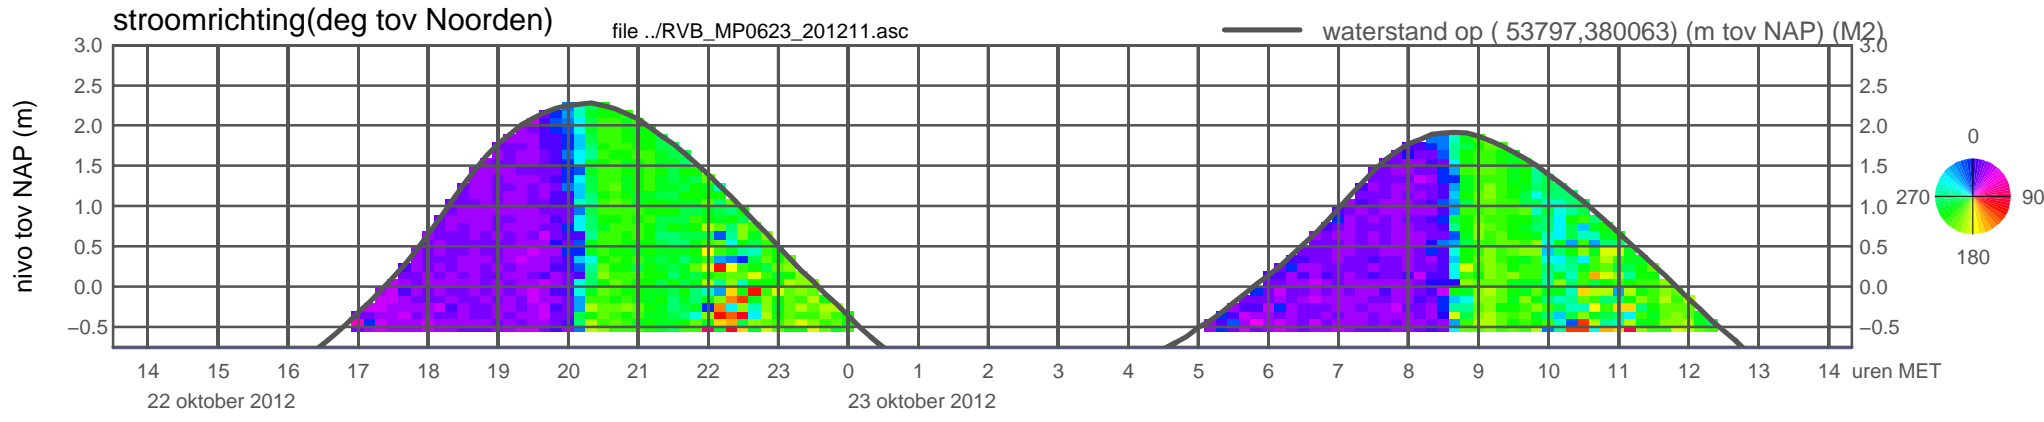

meetpunt RVB_MP0623_201211 (x=053797 , y=380063 , bodem=NAP -0.76 m sensor=NAP -0.66 m)

meetpunt RVB_MP0623_201211 (x=053797 , y=380063 , bodem=NAP -0.76 m sensor=NAP -0.66 m)

rijkswaterstaat zeeland

meetpunt RVB_MP0623_201211 (x=053797 , y=380063 , bodem=NAP -0.76 m sensor=NAP -0.66 m)

meetpunt RVB_MP0623_201211 (x=053797 , y=380063 , bodem=NAP -0.76 m sensor=NAP -0.66 m)

rijkswaterstaat zeeland

meetpunt RVB_MP0623_201211 (x=053797 , y=380063 , bodem=NAP -0.76 m sensor=NAP -0.66 m)

meetpunt RVB_MP0623_201211 (x=053797 , y=380063 , bodem=NAP -0.76 m sensor=NAP -0.66 m)

rijkswaterstaat zeeland

meetpunt RVB_MP0623_201211 (x=053797 , y=380063 , bodem=NAP -0.76 m sensor=NAP -0.66 m)

meetpunt RVB_MP0623_201211 (x=053797 , y=380063 , bodem=NAP -0.76 m sensor=NAP -0.66 m)

meetpunt RVB_MP0623_201211 (x=053797 , y=380063 , bodem=NAP -0.76 m sensor=NAP -0.66 m)