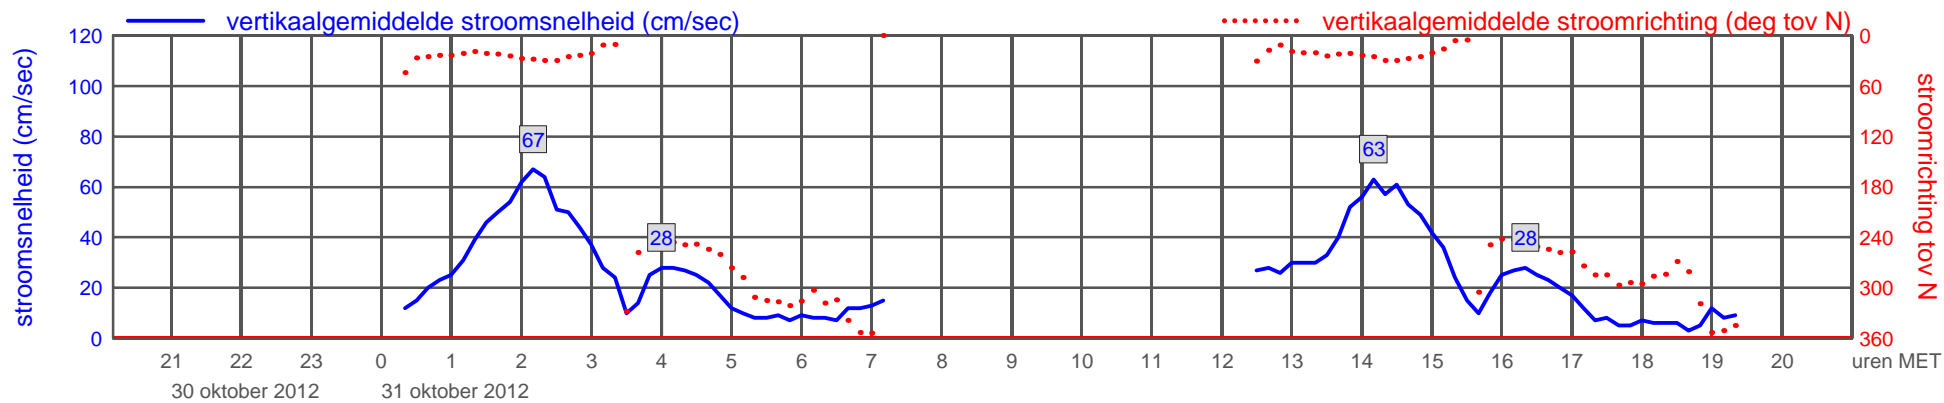

meetpunt RVB_MP0623_201211 (x=053797 , y=380063 , bodem=NAP -0.76 m sensor=NAP -0.66 m)

rijkswaterstaat zeeland

meetpunt RVB_MP0623_201211 (x=053797 , y=380063 , bodem=NAP -0.76 m sensor=NAP -0.66 m)

meetpunt RVB_MP0623_201211 (x=053797 , y=380063 , bodem=NAP -0.76 m sensor=NAP -0.66 m)

rijkswaterstaat zeeland

meetpunt RVB_MP0623_201211 (x=053797 , y=380063 , bodem=NAP -0.76 m sensor=NAP -0.66 m)

meetpunt RVB_MP0623_201211 (x=053797 , y=380063 , bodem=NAP -0.76 m sensor=NAP -0.66 m)

meetpunt RVB_MP0623_201211 (x=053797 , y=380063 , bodem=NAP -0.76 m sensor=NAP -0.66 m)

meetpunt RVB_MP0623_201211 (x=053797 , y=380063 , bodem=NAP -0.76 m sensor=NAP -0.66 m)

meetpunt RVB_MP0623_201211 (x=053797 , y=380063 , bodem=NAP -0.76 m sensor=NAP -0.66 m)

meetpunt RVB_MP0623_201211 (x=053797 , y=380063 , bodem=NAP -0.76 m sensor=NAP -0.66 m)