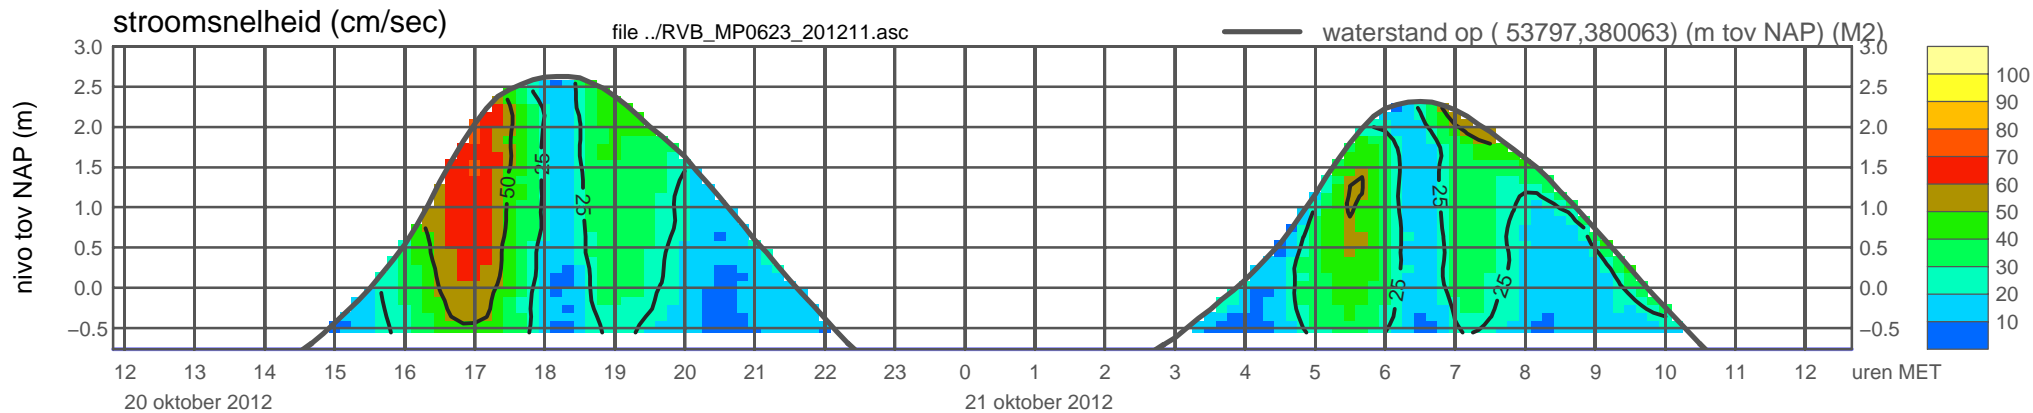

meetpunt RVB_MP0623_201211 (x=053797 , y=380063 , bodem=NAP -0.76 m sensor=NAP -0.66 m)

meetpunt RVB_MP0623_201211 (x=053797 , y=380063 , bodem=NAP -0.76 m sensor=NAP -0.66 m)

rijkswaterstaat zeeland

meetpunt RVB_MP0623_201211 (x=053797 , y=380063 , bodem=NAP -0.76 m sensor=NAP -0.66 m)

meetpunt RVB_MP0623_201211 (x=053797 , y=380063 , bodem=NAP -0.76 m sensor=NAP -0.66 m)

rijkswaterstaat zeeland

meetpunt RVB_MP0623_201211 (x=053797 , y=380063 , bodem=NAP -0.76 m sensor=NAP -0.66 m)

meetpunt RVB_MP0623_201211 (x=053797 , y=380063 , bodem=NAP -0.76 m sensor=NAP -0.66 m)

rijkswaterstaat zeeland

meetpunt RVB_MP0623_201211 (x=053797 , y=380063 , bodem=NAP -0.76 m sensor=NAP -0.66 m)

meetpunt RVB_MP0623_201211 (x=053797 , y=380063 , bodem=NAP -0.76 m sensor=NAP -0.66 m)

meetpunt RVB_MP0623_201211 (x=053797 , y=380063 , bodem=NAP -0.76 m sensor=NAP -0.66 m)