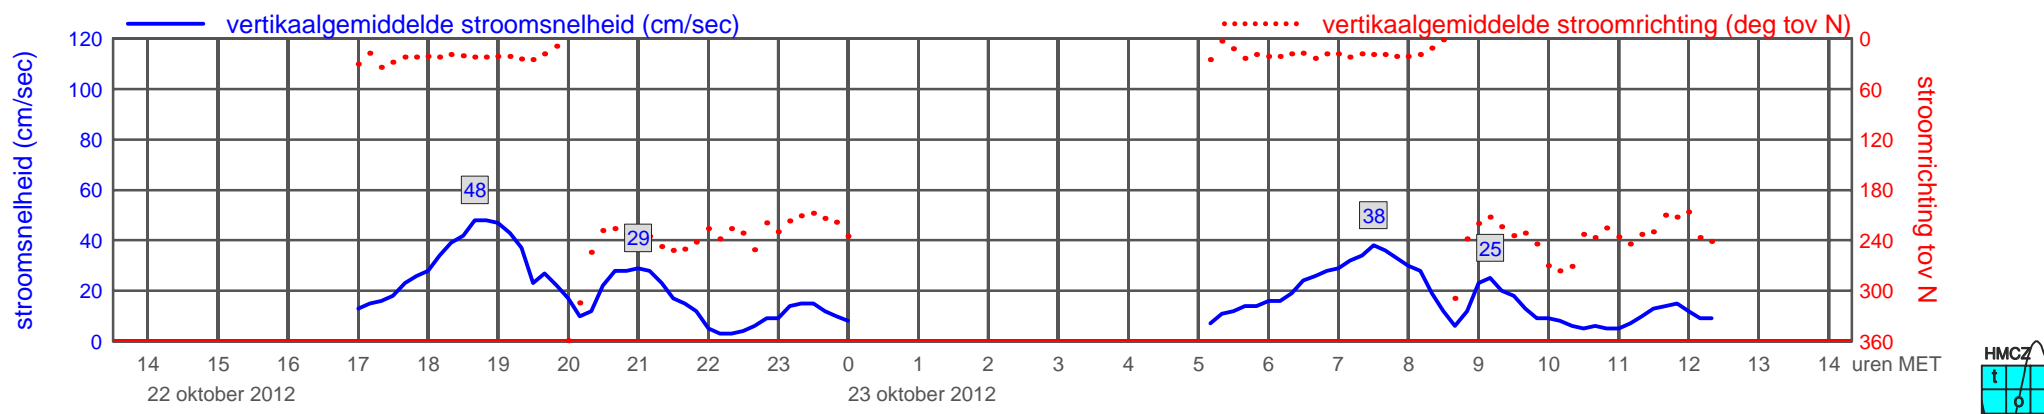

meetpunt RVB_MP0623_201211 (x=053797 , y=380063 , bodem=NAP -0.76 m sensor=NAP -0.66 m)

meetpunt RVB_MP0623_201211 (x=053797 , y=380063 , bodem=NAP -0.76 m sensor=NAP -0.66 m)

rijkswaterstaat zeeland

meetpunt RVB_MP0623_201211 (x=053797 , y=380063 , bodem=NAP -0.76 m sensor=NAP -0.66 m)

meetpunt RVB_MP0623_201211 (x=053797 , y=380063 , bodem=NAP -0.76 m sensor=NAP -0.66 m)

rijkswaterstaat zeeland

meetpunt RVB_MP0623_201211 (x=053797 , y=380063 , bodem=NAP -0.76 m sensor=NAP -0.66 m)

meetpunt RVB_MP0623_201211 (x=053797 , y=380063 , bodem=NAP -0.76 m sensor=NAP -0.66 m)

rijkswaterstaat zeeland

meetpunt RVB_MP0623_201211 (x=053797 , y=380063 , bodem=NAP -0.76 m sensor=NAP -0.66 m)

meetpunt RVB_MP0623_201211 (x=053797 , y=380063 , bodem=NAP -0.76 m sensor=NAP -0.66 m)

meetpunt RVB_MP0623_201211 (x=053797 , y=380063 , bodem=NAP -0.76 m sensor=NAP -0.66 m)

meetpunt RVB_MP0623_201211 (x=053797 , y=380063 , bodem=NAP -0.76 m sensor=NAP -0.66 m)

meetpunt RVB_MP0623_201211 (x=053797 , y=380063 , bodem=NAP -0.76 m sensor=NAP -0.66 m)

meetpunt RVB_MP0623_201211 (x=053797 , y=380063 , bodem=NAP -0.76 m sensor=NAP -0.66 m)