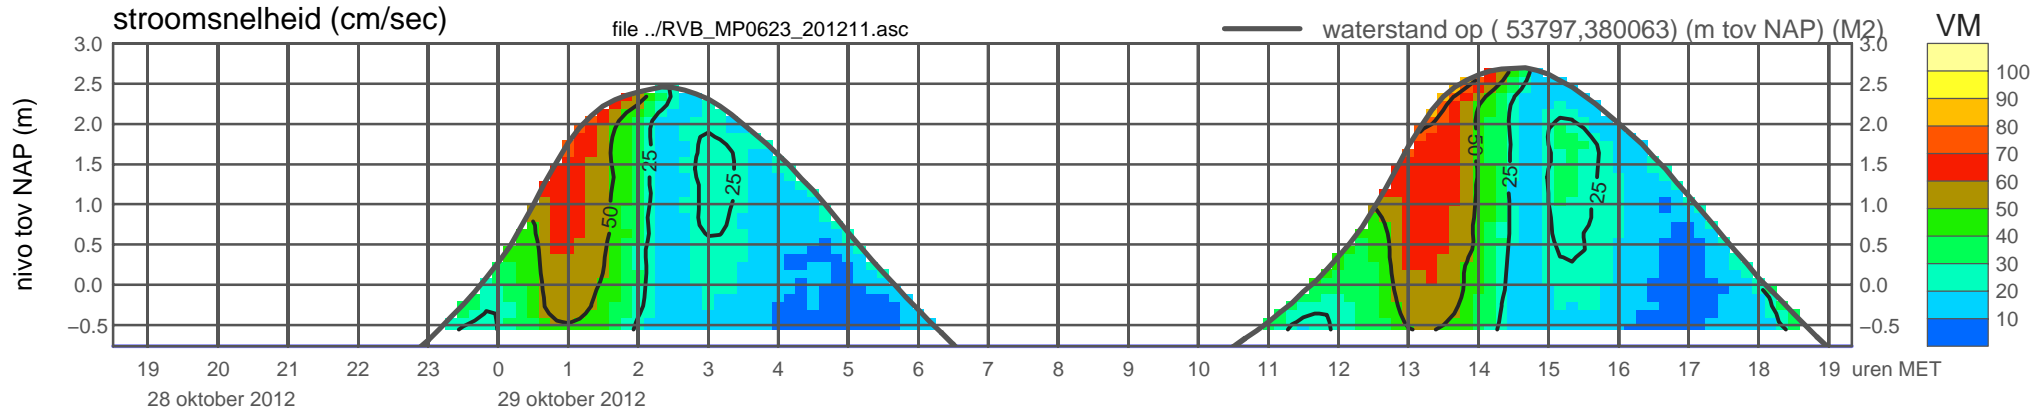

rijkswaterstaat zeeland

meetpunt RVB_MP0623_201211 (x=053797 , y=380063 , bodem=NAP -0.76 m sensor=NAP -0.66 m)

meetpunt RVB_MP0623_201211 (x=053797 , y=380063 , bodem=NAP -0.76 m sensor=NAP -0.66 m)

meetpunt RVB_MP0623_201211 (x=053797 , y=380063 , bodem=NAP -0.76 m sensor=NAP -0.66 m)

meetpunt RVB_MP0623_201211 (x=053797 , y=380063 , bodem=NAP -0.76 m sensor=NAP -0.66 m)

meetpunt RVB_MP0623_201211 (x=053797 , y=380063 , bodem=NAP -0.76 m sensor=NAP -0.66 m)

meetpunt RVB_MP0623_201211 (x=053797 , y=380063 , bodem=NAP -0.76 m sensor=NAP -0.66 m)