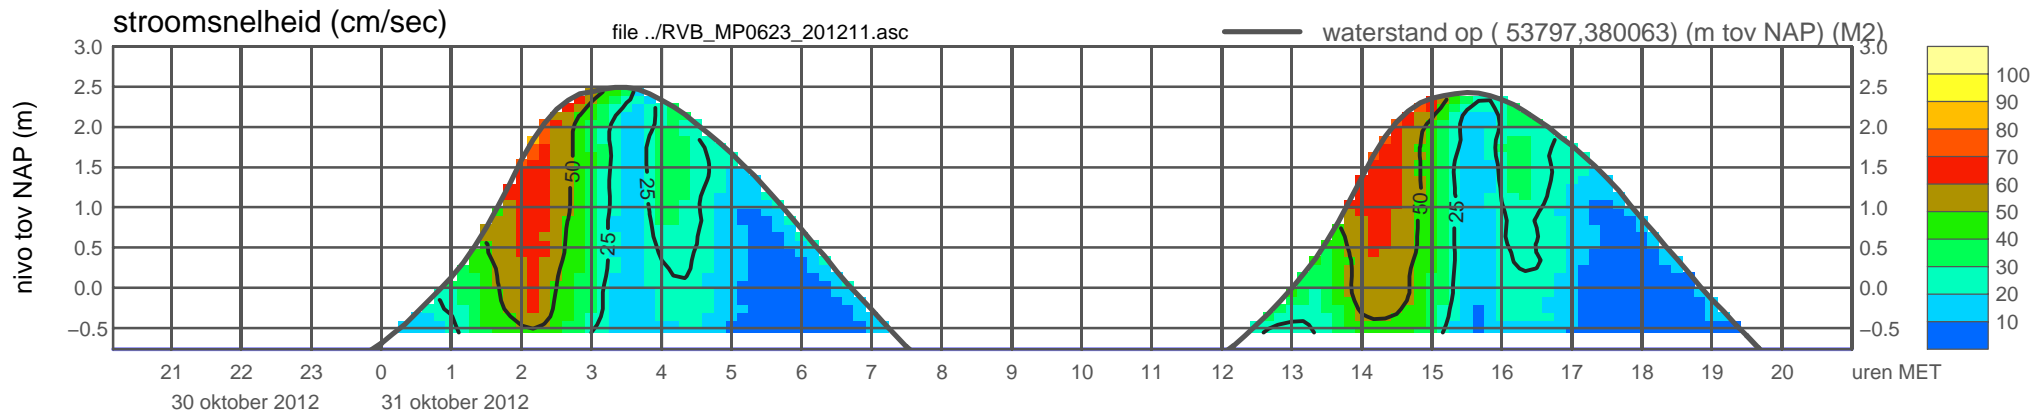

rijkswaterstaat zeeland

meetpunt RVB_MP0623_201211 (x=053797 , y=380063 , bodem=NAP -0.76 m sensor=NAP -0.66 m)

meetpunt RVB_MP0623_201211 (x=053797 , y=380063 , bodem=NAP -0.76 m sensor=NAP -0.66 m)

meetpunt RVB_MP0623_201211 (x=053797 , y=380063 , bodem=NAP -0.76 m sensor=NAP -0.66 m)

meetpunt RVB_MP0623_201211 (x=053797 , y=380063 , bodem=NAP -0.76 m sensor=NAP -0.66 m)

meetpunt RVB_MP0623_201211 (x=053797 , y=380063 , bodem=NAP -0.76 m sensor=NAP -0.66 m)

meetpunt RVB_MP0623_201211 (x=053797 , y=380063 , bodem=NAP -0.76 m sensor=NAP -0.66 m)