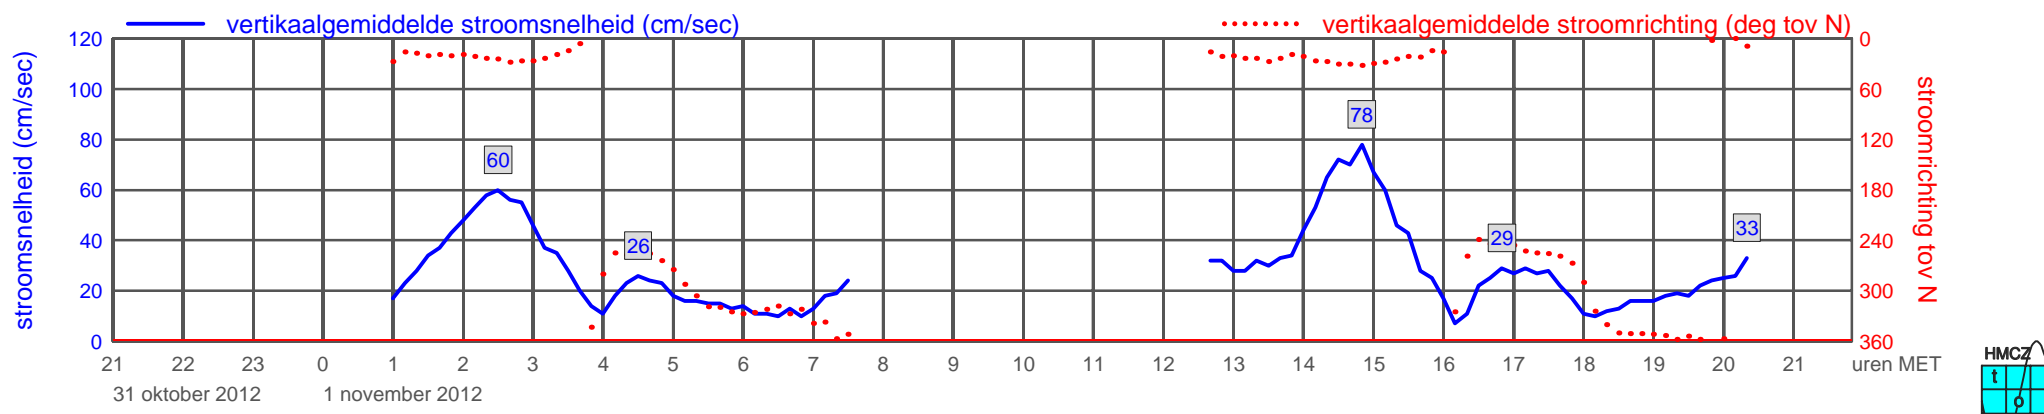

rijkswaterstaat zeeland

meetpunt RVB_MP0623_201211 (x=053797 , y=380063 , bodem=NAP -0.76 m sensor=NAP -0.66 m)

meetpunt RVB_MP0623_201211 (x=053797 , y=380063 , bodem=NAP -0.76 m sensor=NAP -0.66 m)

meetpunt RVB_MP0623_201211 (x=053797 , y=380063 , bodem=NAP -0.76 m sensor=NAP -0.66 m)

meetpunt RVB_MP0623_201211 (x=053797 , y=380063 , bodem=NAP -0.76 m sensor=NAP -0.66 m)

meetpunt RVB_MP0623_201211 (x=053797 , y=380063 , bodem=NAP -0.76 m sensor=NAP -0.66 m)

meetpunt RVB_MP0623_201211 (x=053797 , y=380063 , bodem=NAP -0.76 m sensor=NAP -0.66 m)

meetpunt RVB_MP0623_201211 (x=053797 , y=380063 , bodem=NAP -0.76 m sensor=NAP -0.66 m)

meetpunt RVB_MP0623_201211 (x=053797 , y=380063 , bodem=NAP -0.76 m sensor=NAP -0.66 m)