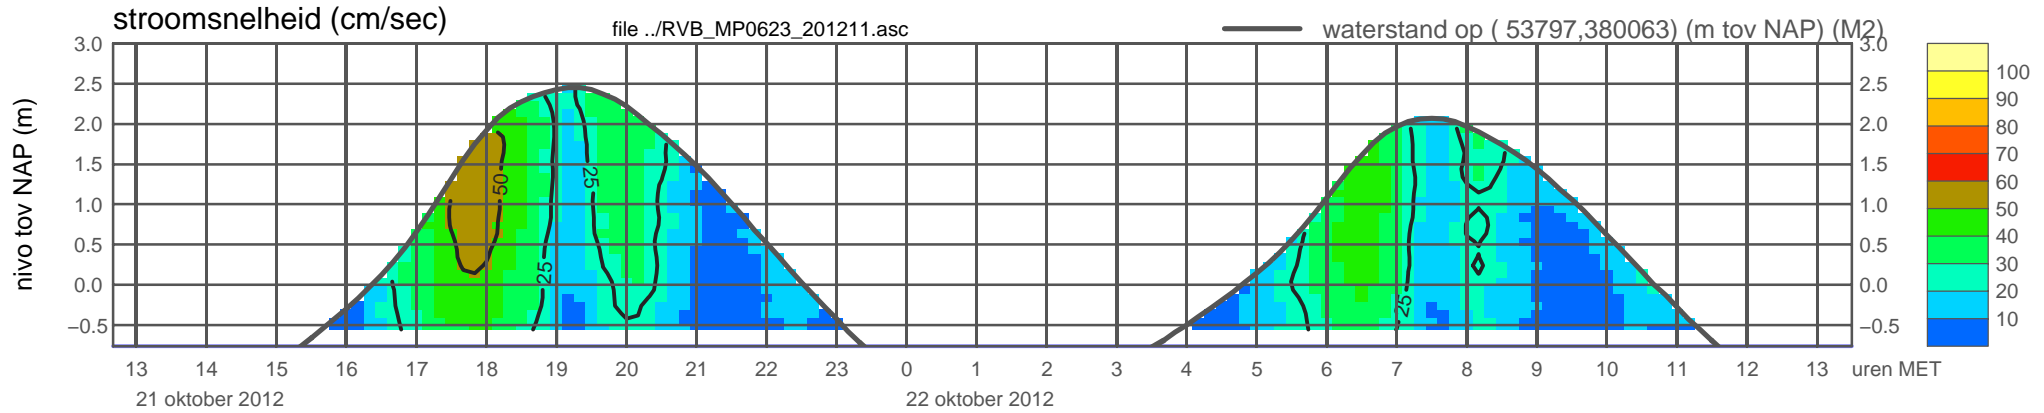

meetpunt RVB_MP0623_201211 (x=053797 , y=380063 , bodem=NAP -0.76 m sensor=NAP -0.66 m)

meetpunt RVB_MP0623_201211 (x=053797 , y=380063 , bodem=NAP -0.76 m sensor=NAP -0.66 m)

rijkswaterstaat zeeland

meetpunt RVB_MP0623_201211 (x=053797 , y=380063 , bodem=NAP -0.76 m sensor=NAP -0.66 m)

meetpunt RVB_MP0623_201211 (x=053797 , y=380063 , bodem=NAP -0.76 m sensor=NAP -0.66 m)

rijkswaterstaat zeeland

meetpunt RVB_MP0623_201211 (x=053797 , y=380063 , bodem=NAP -0.76 m sensor=NAP -0.66 m)

meetpunt RVB_MP0623_201211 (x=053797 , y=380063 , bodem=NAP -0.76 m sensor=NAP -0.66 m)