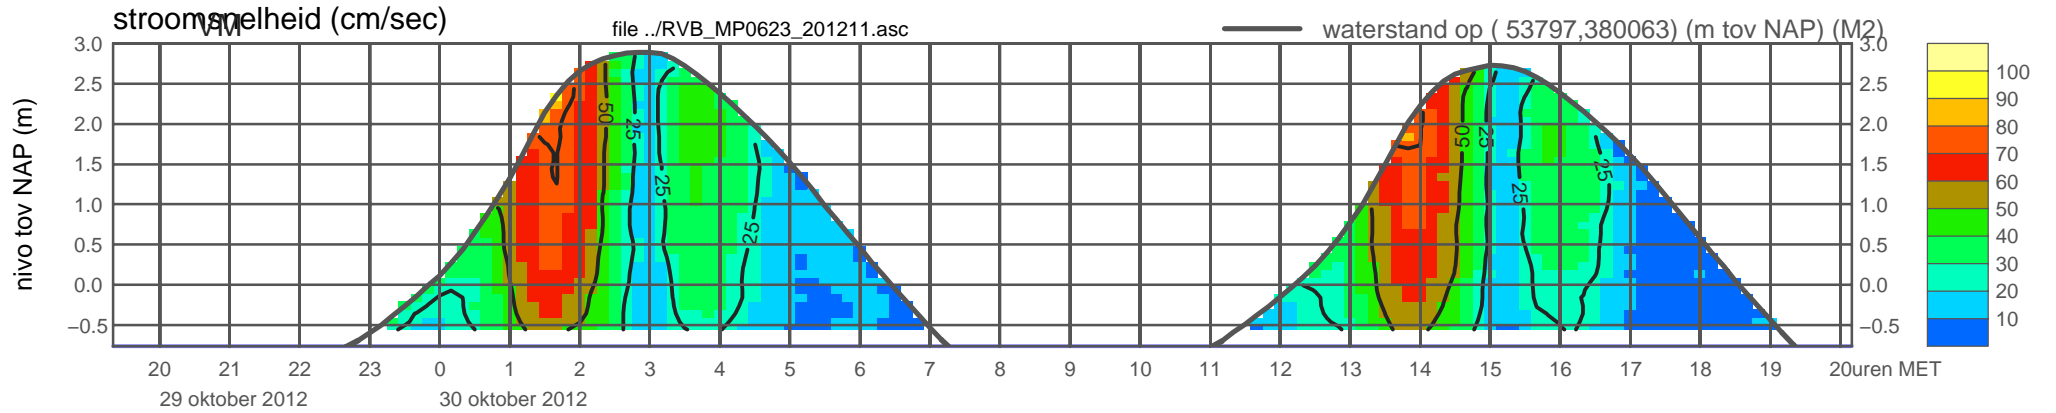

rijkswaterstaat zeeland

meetpunt RVB_MP0623_201211 (x=053797 , y=380063 , bodem=NAP -0.76 m sensor=NAP -0.66 m)

meetpunt RVB_MP0623_201211 (x=053797 , y=380063 , bodem=NAP -0.76 m sensor=NAP -0.66 m)

meetpunt RVB_MP0623_201211 (x=053797 , y=380063 , bodem=NAP -0.76 m sensor=NAP -0.66 m)

meetpunt RVB_MP0623_201211 (x=053797 , y=380063 , bodem=NAP -0.76 m sensor=NAP -0.66 m)

meetpunt RVB_MP0623_201211 (x=053797 , y=380063 , bodem=NAP -0.76 m sensor=NAP -0.66 m)

meetpunt RVB_MP0623_201211 (x=053797 , y=380063 , bodem=NAP -0.76 m sensor=NAP -0.66 m)