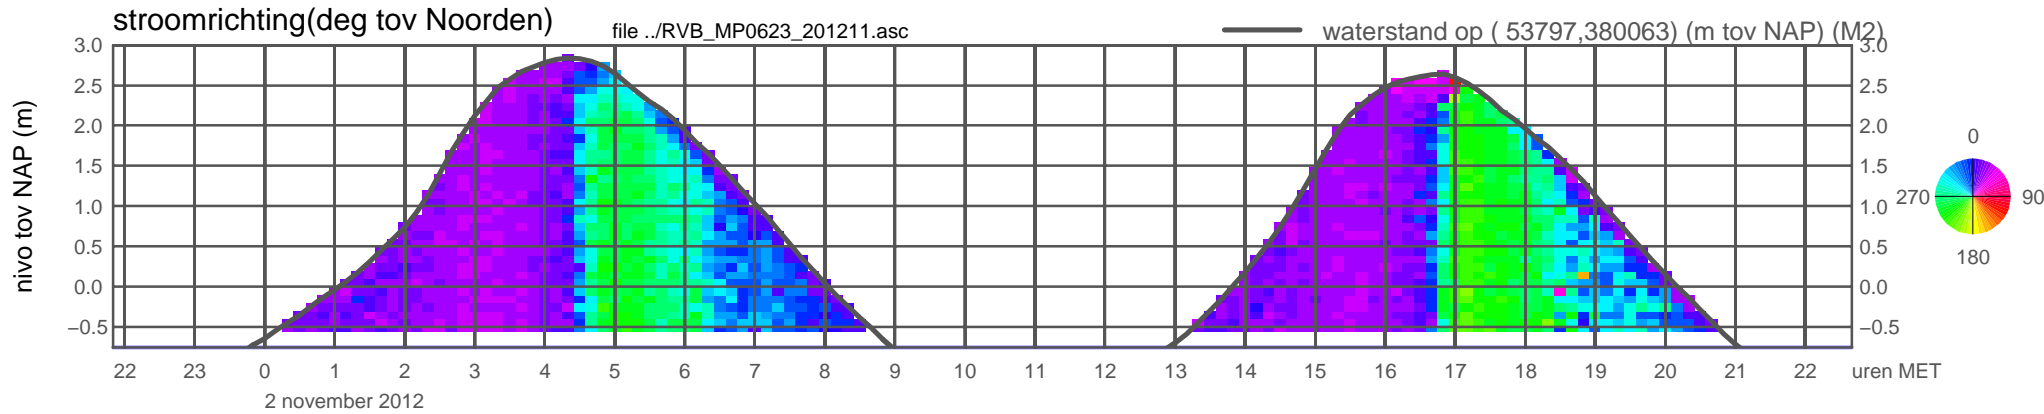

meetpunt RVB_MP0623_201211 (x=053797 , y=380063 , bodem=NAP -0.76 m sensor=NAP -0.66 m)

meetpunt RVB_MP0623_201211 (x=053797 , y=380063 , bodem=NAP -0.76 m sensor=NAP -0.66 m)

meetpunt RVB_MP0623_201211 (x=053797 , y=380063 , bodem=NAP -0.76 m sensor=NAP -0.66 m)