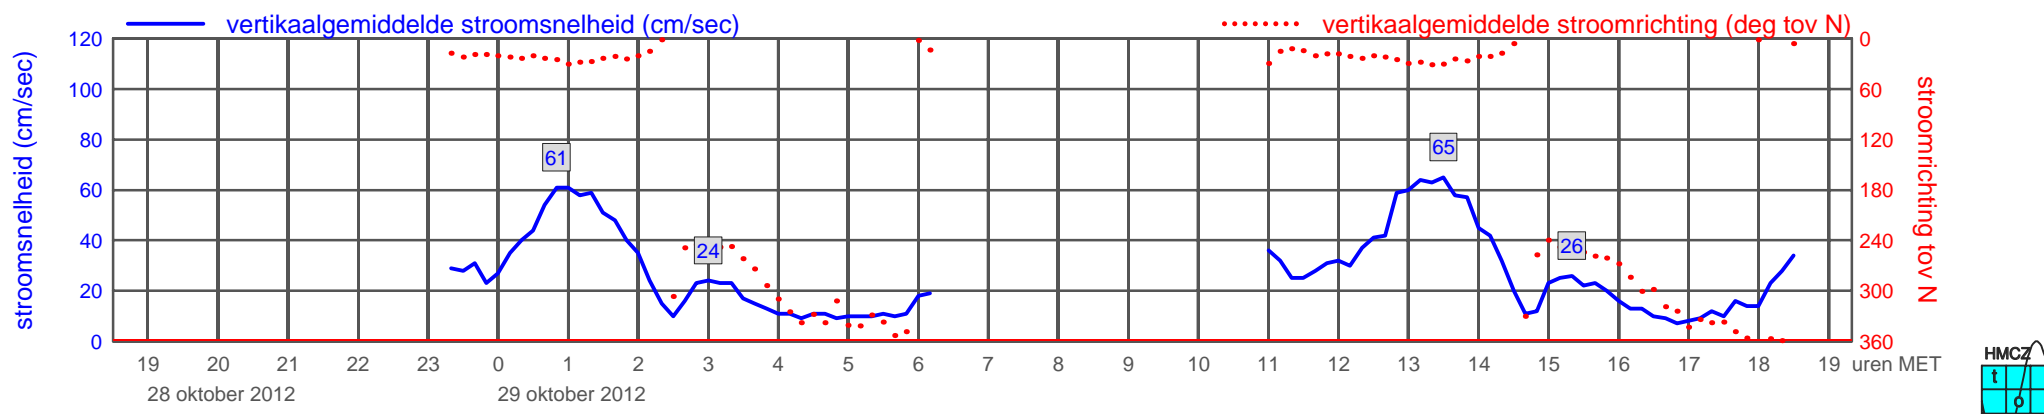

meetpunt RVB_MP0623_201211 (x=053797 , y=380063 , bodem=NAP -0.76 m sensor=NAP -0.66 m)

rijkswaterstaat zeeland

meetpunt RVB_MP0623_201211 (x=053797 , y=380063 , bodem=NAP -0.76 m sensor=NAP -0.66 m)

meetpunt RVB_MP0623_201211 (x=053797 , y=380063 , bodem=NAP -0.76 m sensor=NAP -0.66 m)

rijkswaterstaat zeeland

meetpunt RVB_MP0623_201211 (x=053797 , y=380063 , bodem=NAP -0.76 m sensor=NAP -0.66 m)

meetpunt RVB_MP0623_201211 (x=053797 , y=380063 , bodem=NAP -0.76 m sensor=NAP -0.66 m)

meetpunt RVB_MP0623_201211 (x=053797 , y=380063 , bodem=NAP -0.76 m sensor=NAP -0.66 m)

meetpunt RVB_MP0623_201211 (x=053797 , y=380063 , bodem=NAP -0.76 m sensor=NAP -0.66 m)

meetpunt RVB_MP0623_201211 (x=053797 , y=380063 , bodem=NAP -0.76 m sensor=NAP -0.66 m)

meetpunt RVB_MP0623_201211 (x=053797 , y=380063 , bodem=NAP -0.76 m sensor=NAP -0.66 m)