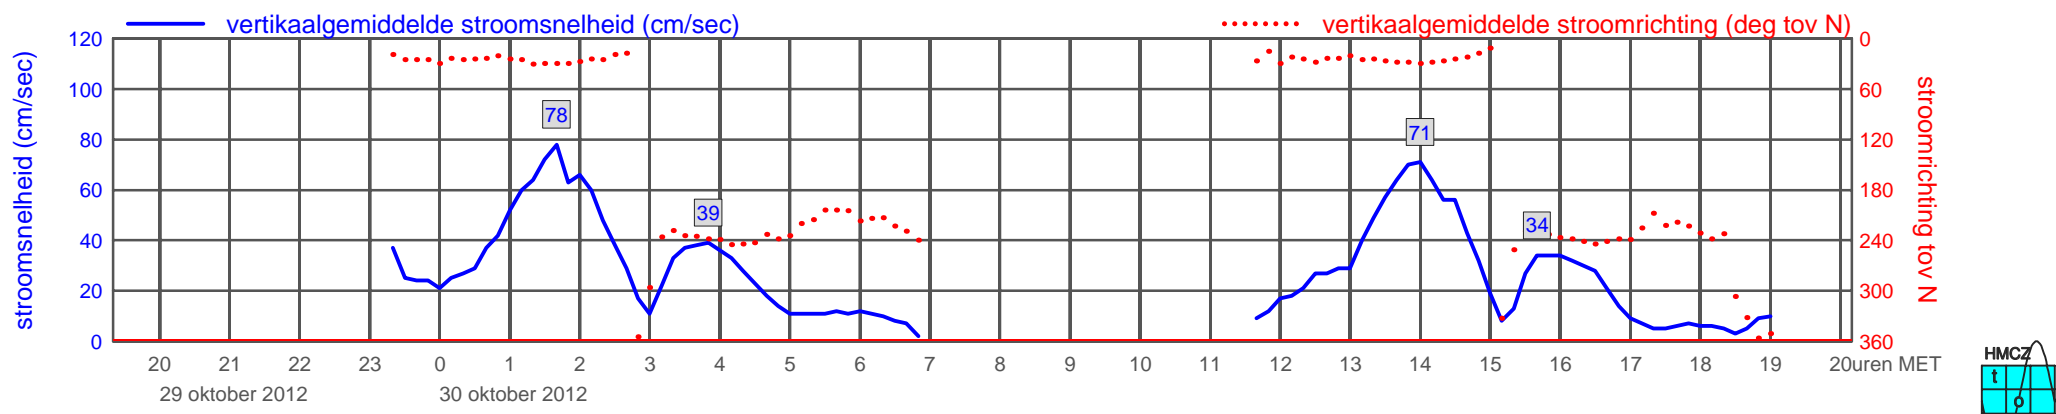

meetpunt RVB_MP0623_201211 (x=053797 , y=380063 , bodem=NAP -0.76 m sensor=NAP -0.66 m)

rijkswaterstaat zeeland

meetpunt RVB_MP0623_201211 (x=053797 , y=380063 , bodem=NAP -0.76 m sensor=NAP -0.66 m)

meetpunt RVB_MP0623_201211 (x=053797 , y=380063 , bodem=NAP -0.76 m sensor=NAP -0.66 m)

rijkswaterstaat zeeland

meetpunt RVB_MP0623_201211 (x=053797 , y=380063 , bodem=NAP -0.76 m sensor=NAP -0.66 m)

meetpunt RVB_MP0623_201211 (x=053797 , y=380063 , bodem=NAP -0.76 m sensor=NAP -0.66 m)

meetpunt RVB_MP0623_201211 (x=053797 , y=380063 , bodem=NAP -0.76 m sensor=NAP -0.66 m)

meetpunt RVB_MP0623_201211 (x=053797 , y=380063 , bodem=NAP -0.76 m sensor=NAP -0.66 m)

meetpunt RVB_MP0623_201211 (x=053797 , y=380063 , bodem=NAP -0.76 m sensor=NAP -0.66 m)

meetpunt RVB_MP0623_201211 (x=053797 , y=380063 , bodem=NAP -0.76 m sensor=NAP -0.66 m)