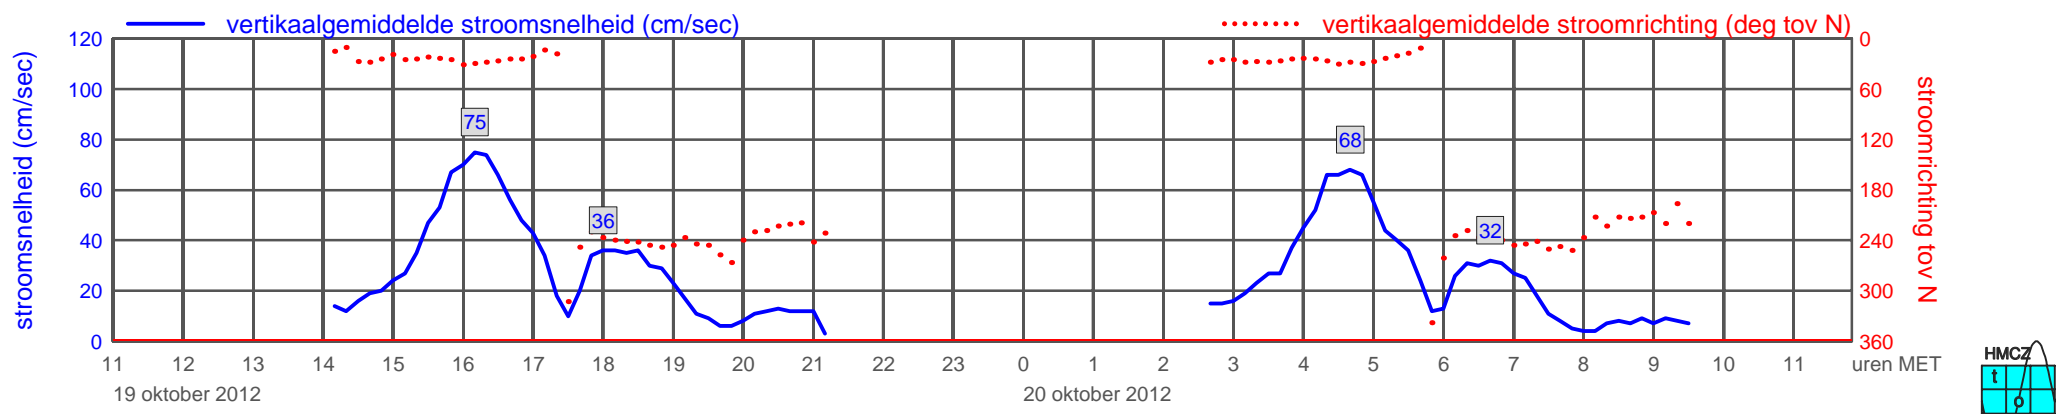

meetpunt RVB_MP0623_201211 (x=053797 , y=380063 , bodem=NAP -0.76 m sensor=NAP -0.66 m)

meetpunt RVB_MP0623_201211 (x=053797 , y=380063 , bodem=NAP -0.76 m sensor=NAP -0.66 m)

rijkswaterstaat zeeland

meetpunt RVB_MP0623_201211 (x=053797 , y=380063 , bodem=NAP -0.76 m sensor=NAP -0.66 m)

meetpunt RVB_MP0623_201211 (x=053797 , y=380063 , bodem=NAP -0.76 m sensor=NAP -0.66 m)

rijkswaterstaat zeeland

meetpunt RVB_MP0623_201211 (x=053797 , y=380063 , bodem=NAP -0.76 m sensor=NAP -0.66 m)

meetpunt RVB_MP0623_201211 (x=053797 , y=380063 , bodem=NAP -0.76 m sensor=NAP -0.66 m)

rijkswaterstaat zeeland

meetpunt RVB_MP0623_201211 (x=053797 , y=380063 , bodem=NAP -0.76 m sensor=NAP -0.66 m)

meetpunt RVB_MP0623_201211 (x=053797 , y=380063 , bodem=NAP -0.76 m sensor=NAP -0.66 m)

meetpunt RVB_MP0623_201211 (x=053797 , y=380063 , bodem=NAP -0.76 m sensor=NAP -0.66 m)

meetpunt RVB_MP0623_201211 (x=053797 , y=380063 , bodem=NAP -0.76 m sensor=NAP -0.66 m)

meetpunt RVB_MP0623_201211 (x=053797 , y=380063 , bodem=NAP -0.76 m sensor=NAP -0.66 m)

meetpunt RVB_MP0623_201211 (x=053797 , y=380063 , bodem=NAP -0.76 m sensor=NAP -0.66 m)