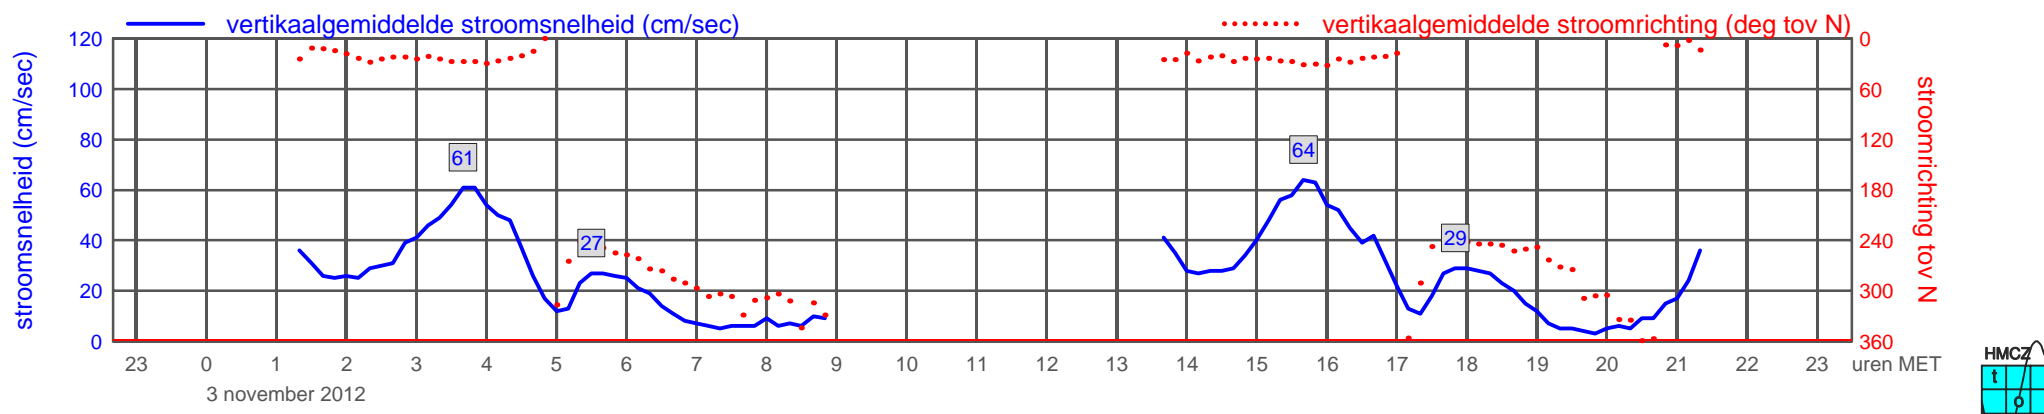

rijkswaterstaat zeeland

meetpunt RVB_MP0623_201211 (x=053797 , y=380063 , bodem=NAP -0.76 m sensor=NAP -0.66 m)

meetpunt RVB_MP0623_201211 (x=053797 , y=380063 , bodem=NAP -0.76 m sensor=NAP -0.66 m)

meetpunt RVB_MP0623_201211 (x=053797 , y=380063 , bodem=NAP -0.76 m sensor=NAP -0.66 m)

meetpunt RVB_MP0623_201211 (x=053797 , y=380063 , bodem=NAP -0.76 m sensor=NAP -0.66 m)

meetpunt RVB_MP0623_201211 (x=053797 , y=380063 , bodem=NAP -0.76 m sensor=NAP -0.66 m)

meetpunt RVB_MP0623_201211 (x=053797 , y=380063 , bodem=NAP -0.76 m sensor=NAP -0.66 m)

meetpunt RVB_MP0623_201211 (x=053797 , y=380063 , bodem=NAP -0.76 m sensor=NAP -0.66 m)

meetpunt RVB_MP0623_201211 (x=053797 , y=380063 , bodem=NAP -0.76 m sensor=NAP -0.66 m)