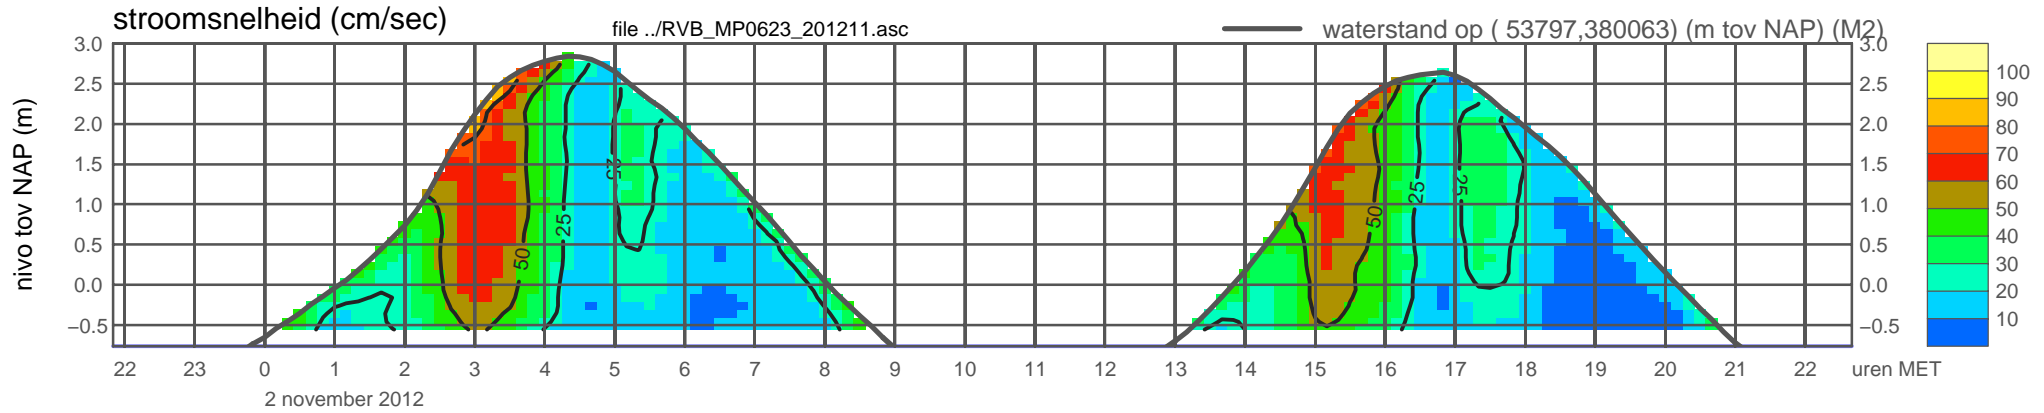

meetpunt RVB_MP0623_201211 (x=053797 , y=380063 , bodem=NAP -0.76 m sensor=NAP -0.66 m)

meetpunt RVB_MP0623_201211 (x=053797 , y=380063 , bodem=NAP -0.76 m sensor=NAP -0.66 m)

meetpunt RVB_MP0623_201211 (x=053797 , y=380063 , bodem=NAP -0.76 m sensor=NAP -0.66 m)