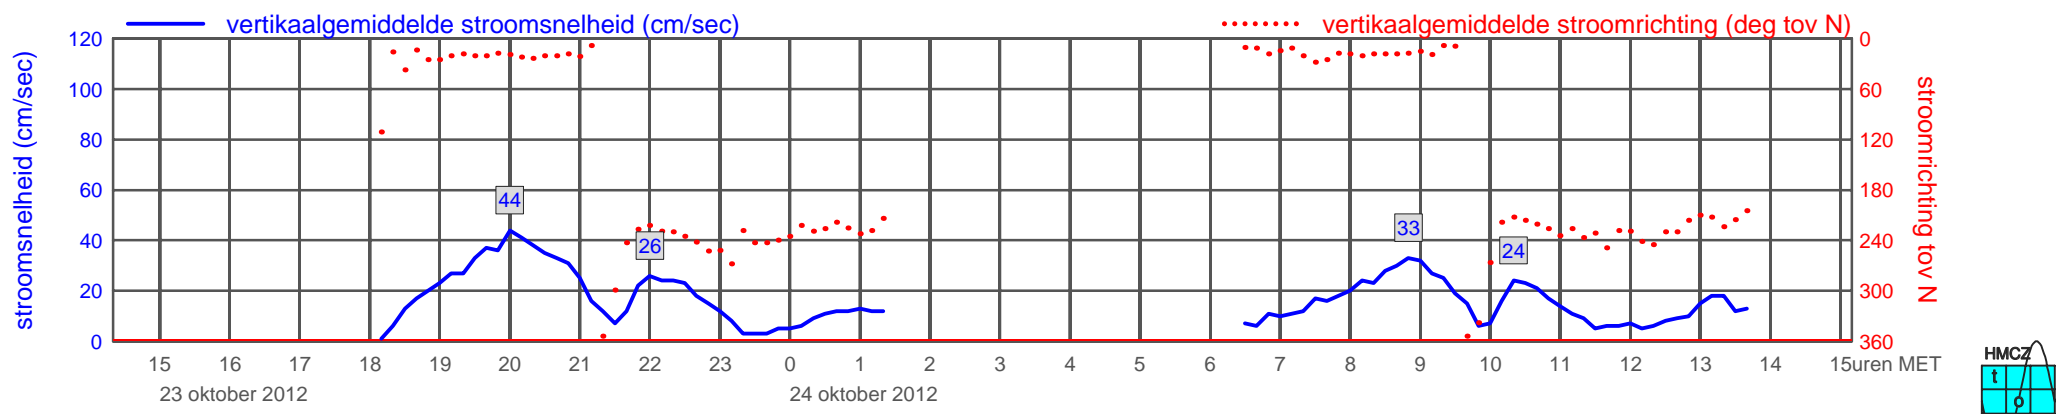

meetpunt RVB_MP0623_201211 (x=053797 , y=380063 , bodem=NAP -0.76 m sensor=NAP -0.66 m)

meetpunt RVB_MP0623_201211 (x=053797 , y=380063 , bodem=NAP -0.76 m sensor=NAP -0.66 m)

rijkswaterstaat zeeland

meetpunt RVB_MP0623_201211 (x=053797 , y=380063 , bodem=NAP -0.76 m sensor=NAP -0.66 m)

meetpunt RVB_MP0623_201211 (x=053797 , y=380063 , bodem=NAP -0.76 m sensor=NAP -0.66 m)

rijkswaterstaat zeeland

meetpunt RVB_MP0623_201211 (x=053797 , y=380063 , bodem=NAP -0.76 m sensor=NAP -0.66 m)

meetpunt RVB_MP0623_201211 (x=053797 , y=380063 , bodem=NAP -0.76 m sensor=NAP -0.66 m)

rijkswaterstaat zeeland

meetpunt RVB_MP0623_201211 (x=053797 , y=380063 , bodem=NAP -0.76 m sensor=NAP -0.66 m)

meetpunt RVB_MP0623_201211 (x=053797 , y=380063 , bodem=NAP -0.76 m sensor=NAP -0.66 m)

meetpunt RVB_MP0623_201211 (x=053797 , y=380063 , bodem=NAP -0.76 m sensor=NAP -0.66 m)

meetpunt RVB_MP0623_201211 (x=053797 , y=380063 , bodem=NAP -0.76 m sensor=NAP -0.66 m)

meetpunt RVB_MP0623_201211 (x=053797 , y=380063 , bodem=NAP -0.76 m sensor=NAP -0.66 m)

meetpunt RVB_MP0623_201211 (x=053797 , y=380063 , bodem=NAP -0.76 m sensor=NAP -0.66 m)