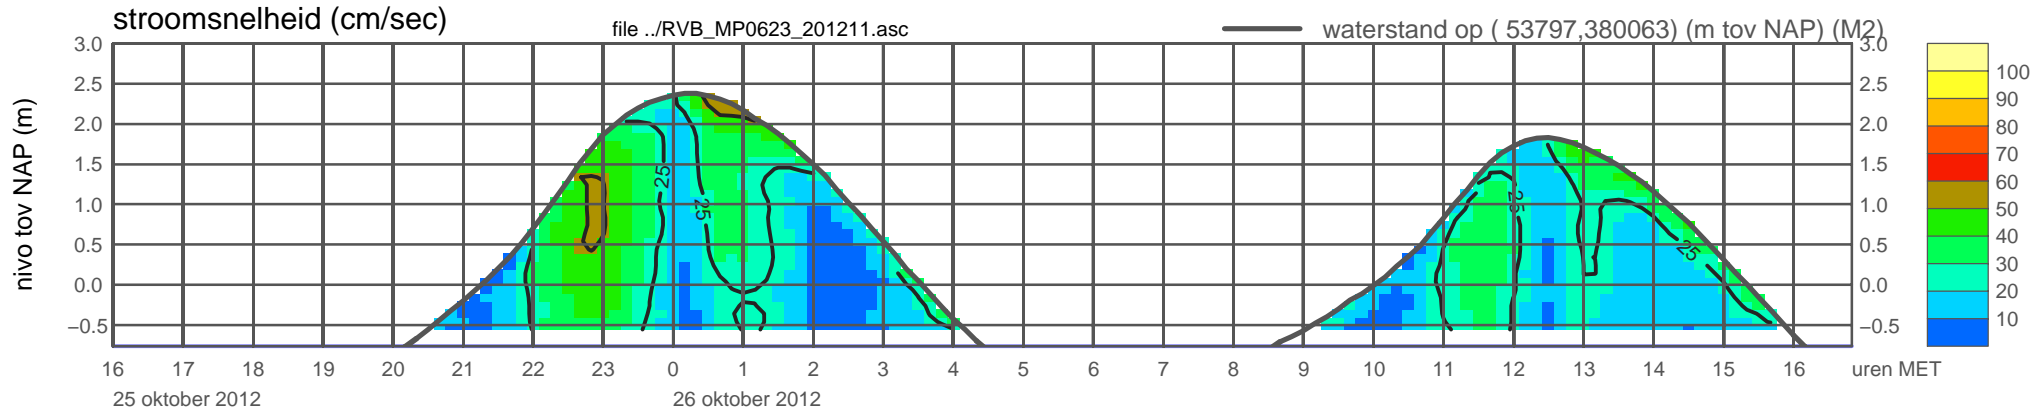

meetpunt RVB_MP0623_201211 (x=053797 , y=380063 , bodem=NAP -0.76 m sensor=NAP -0.66 m)

rijkswaterstaat zeeland

meetpunt RVB_MP0623_201211 (x=053797 , y=380063 , bodem=NAP -0.76 m sensor=NAP -0.66 m)

meetpunt RVB_MP0623_201211 (x=053797 , y=380063 , bodem=NAP -0.76 m sensor=NAP -0.66 m)

rijkswaterstaat zeeland

meetpunt RVB_MP0623_201211 (x=053797 , y=380063 , bodem=NAP -0.76 m sensor=NAP -0.66 m)

meetpunt RVB_MP0623_201211 (x=053797 , y=380063 , bodem=NAP -0.76 m sensor=NAP -0.66 m)

meetpunt RVB_MP0623_201211 (x=053797 , y=380063 , bodem=NAP -0.76 m sensor=NAP -0.66 m)