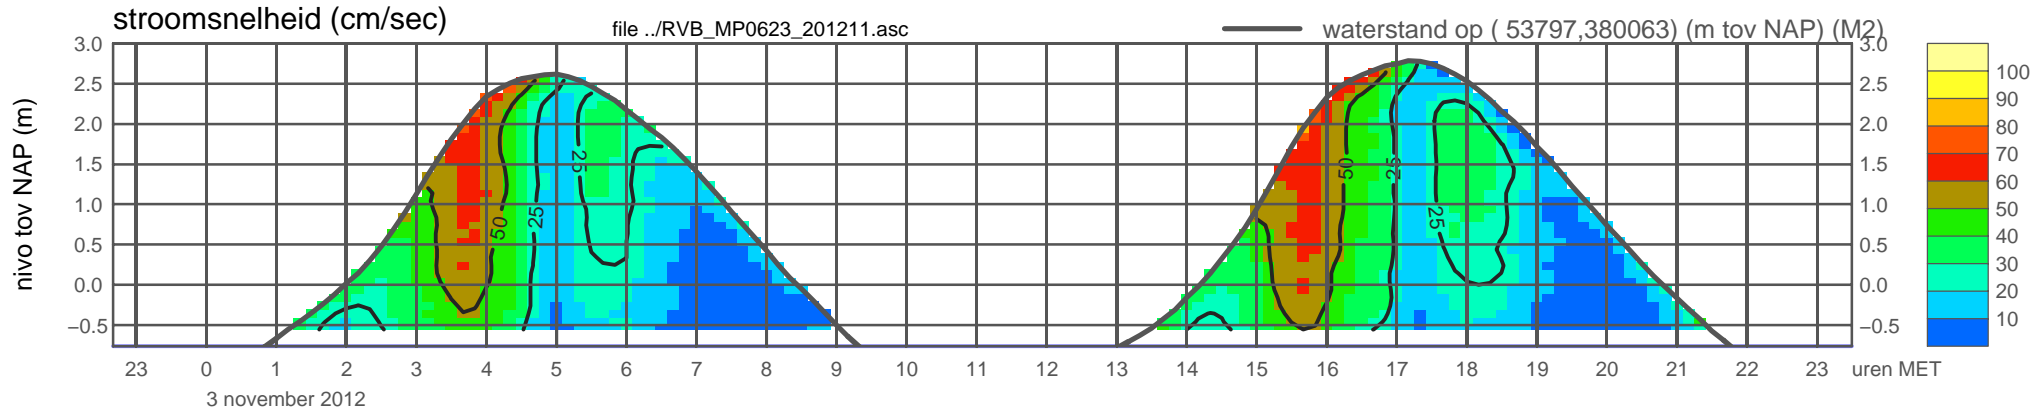

meetpunt RVB_MP0623_201211 (x=053797 , y=380063 , bodem=NAP -0.76 m sensor=NAP -0.66 m)

meetpunt RVB_MP0623_201211 (x=053797 , y=380063 , bodem=NAP -0.76 m sensor=NAP -0.66 m)

meetpunt RVB_MP0623_201211 (x=053797 , y=380063 , bodem=NAP -0.76 m sensor=NAP -0.66 m)