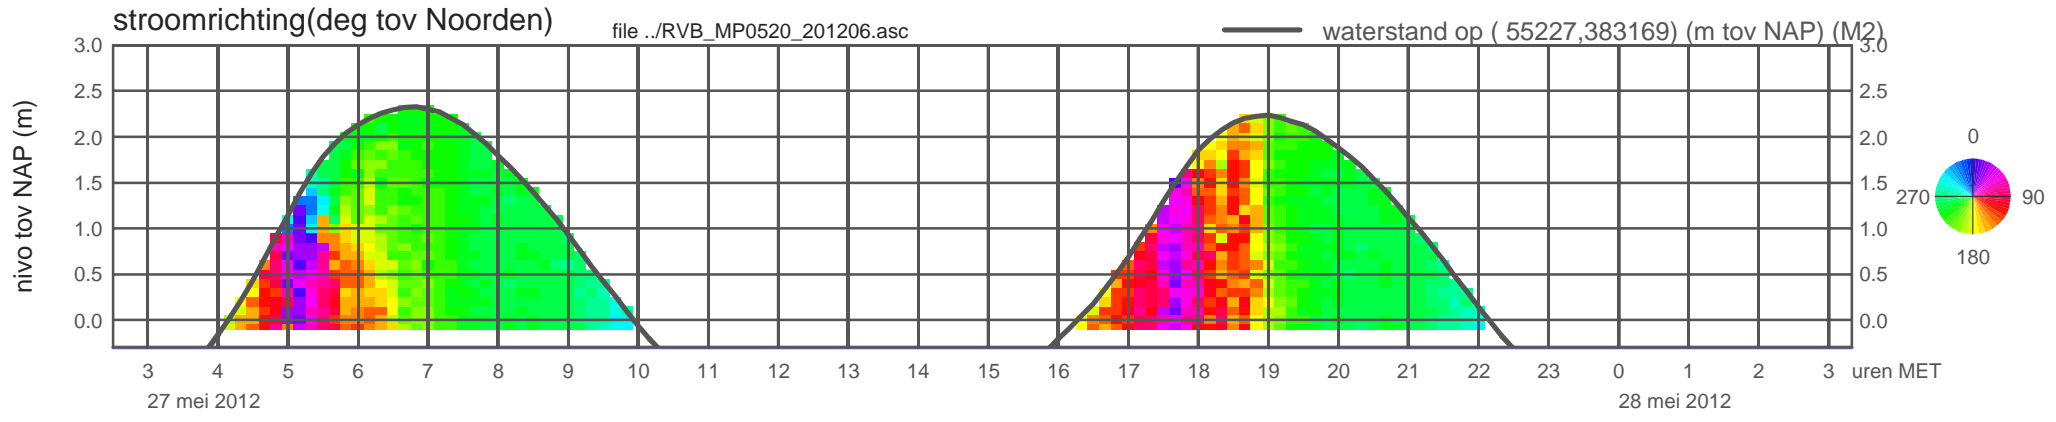

meetpunt RVB_MP0520_201206 (x=055227 , y=383169 , bodem=NAP -0.30 m sensor=NAP -0.20 m)

rijkswaterstaat zeeland