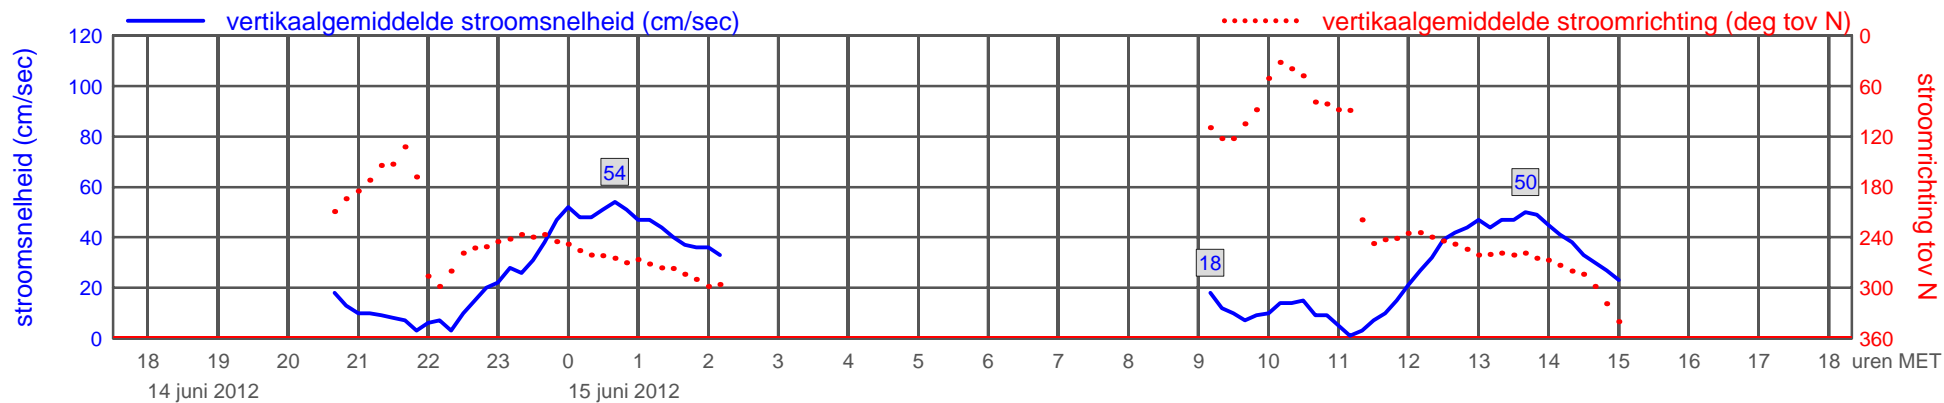

# meetpunt RVB\_MP0520\_201206 ( x=055227 , y=383169 , bodem=NAP -0.30 m sensor=NAP -0.20 m)

# meetpunt RVB\_MP0520\_201206 ( x=055227 , y=383169 , bodem=NAP -0.30 m sensor=NAP -0.20 m)

rijkswaterstaat zeeland

# meetpunt RVB\_MP0520\_201206 ( x=055227 , y=383169 , bodem=NAP -0.30 m sensor=NAP -0.20 m)

meetpunt RVB\_MP0520\_201206 ( x=055227 , y=383169 , bodem=NAP -0.30 m sensor=NAP -0.20 m)