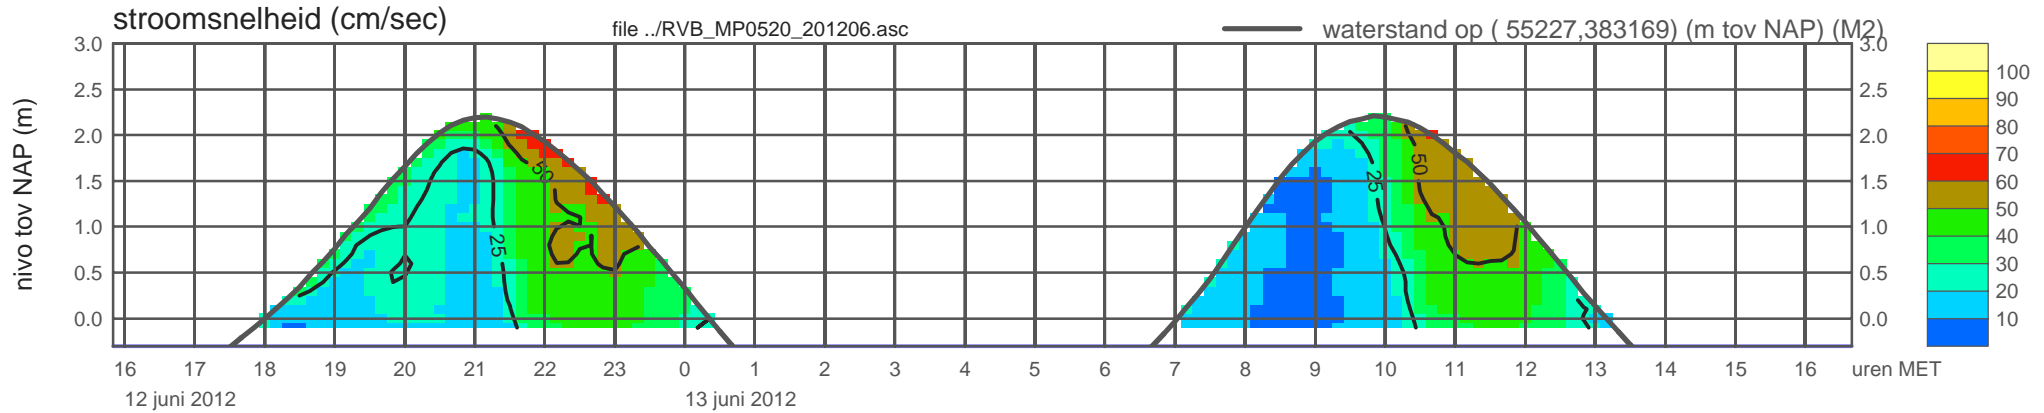

meetpunt RVB_MP0520_201206 (x=055227 , y=383169 , bodem=NAP -0.30 m sensor=NAP -0.20 m)

rijkswaterstaat zeeland