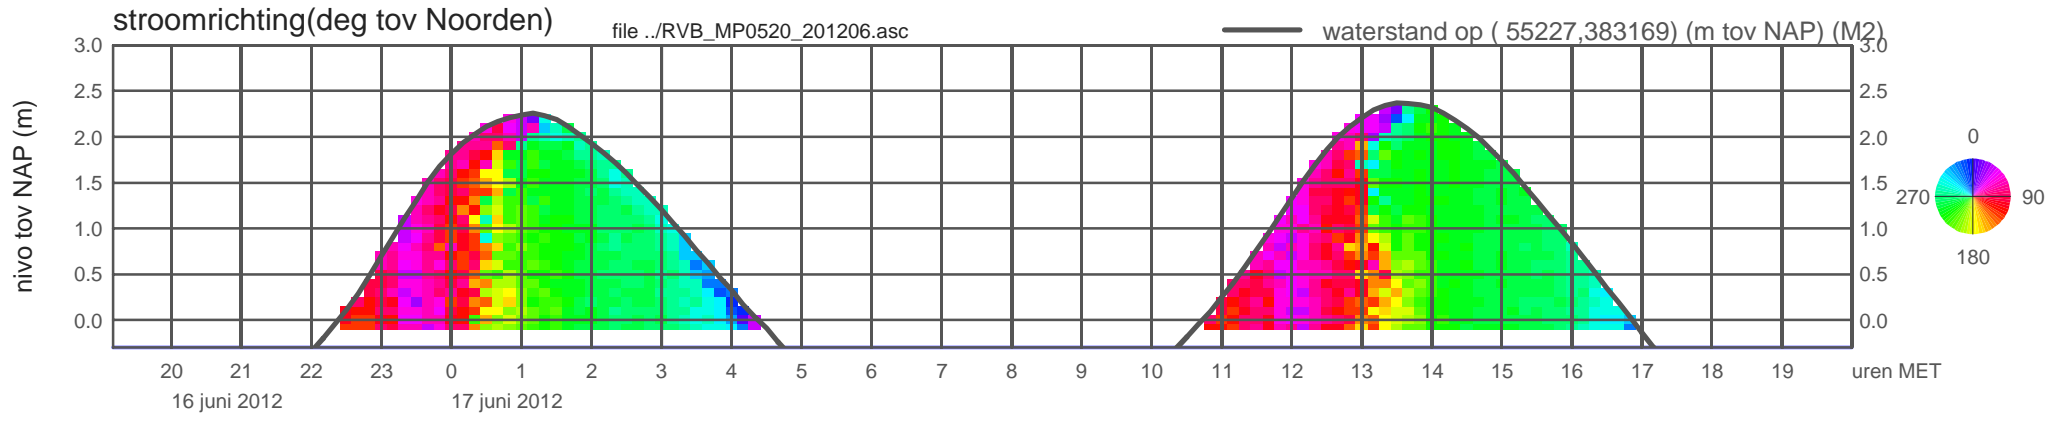

# meetpunt RVB\_MP0520\_201206 ( x=055227 , y=383169 , bodem=NAP -0.30 m sensor=NAP -0.20 m)

rijkswaterstaat zeeland

# meetpunt RVB\_MP0520\_201206 ( x=055227 , y=383169 , bodem=NAP -0.30 m sensor=NAP -0.20 m)

meetpunt RVB\_MP0520\_201206 ( x=055227 , y=383169 , bodem=NAP -0.30 m sensor=NAP -0.20 m)

# meetpunt RVB\_MP0520\_201206 ( x=055227 , y=383169 , bodem=NAP -0.30 m sensor=NAP -0.20 m)

# meetpunt RVB\_MP0520\_201206 ( x=055227 , y=383169 , bodem=NAP -0.30 m sensor=NAP -0.20 m)

meetpunt RVB\_MP0520\_201206 ( x=055227 , y=383169 , bodem=NAP -0.30 m sensor=NAP -0.20 m)

meetpunt RVB\_MP0520\_201206 ( x=055227 , y=383169 , bodem=NAP -0.30 m sensor=NAP -0.20 m)