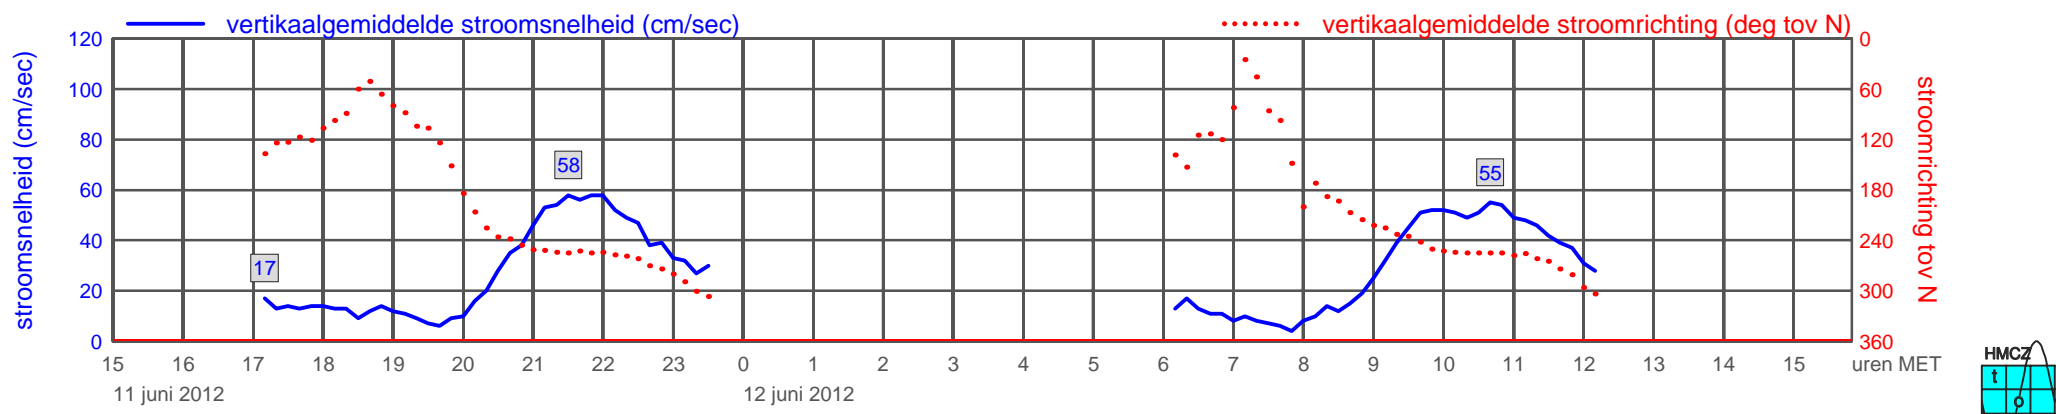

meetpunt RVB\_MP0520\_201206 ( x=055227 , y=383169 , bodem=NAP -0.30 m sensor=NAP -0.20 m)

meetpunt RVB\_MP0520\_201206 ( x=055227 , y=383169 , bodem=NAP -0.30 m sensor=NAP -0.20 m)

meetpunt RVB\_MP0520\_201206 ( x=055227 , y=383169 , bodem=NAP -0.30 m sensor=NAP -0.20 m)

rijkswaterstaat zeeland

meetpunt RVB\_MP0520\_201206 ( x=055227 , y=383169 , bodem=NAP -0.30 m sensor=NAP -0.20 m)

# meetpunt RVB\_MP0520\_201206 ( x=055227 , y=383169 , bodem=NAP -0.30 m sensor=NAP -0.20 m)