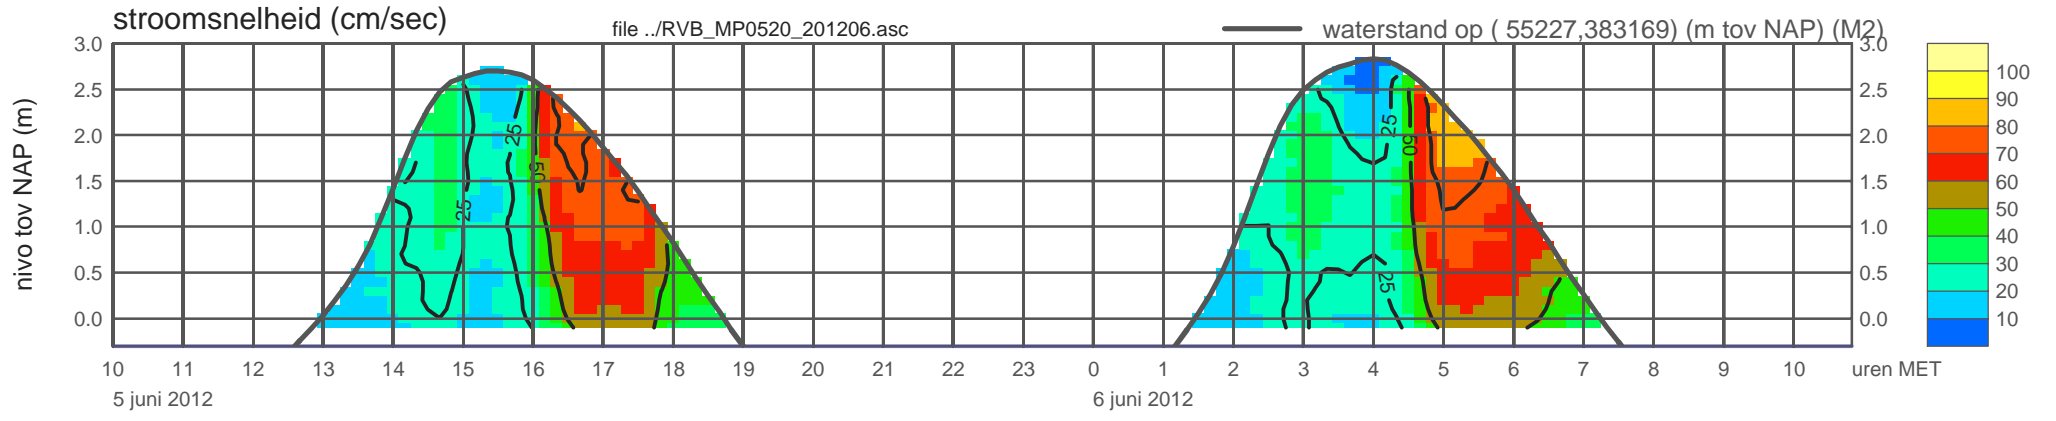

meetpunt RVB_MP0520_201206 (x=055227 , y=383169 , bodem=NAP -0.30 m sensor=NAP -0.20 m)