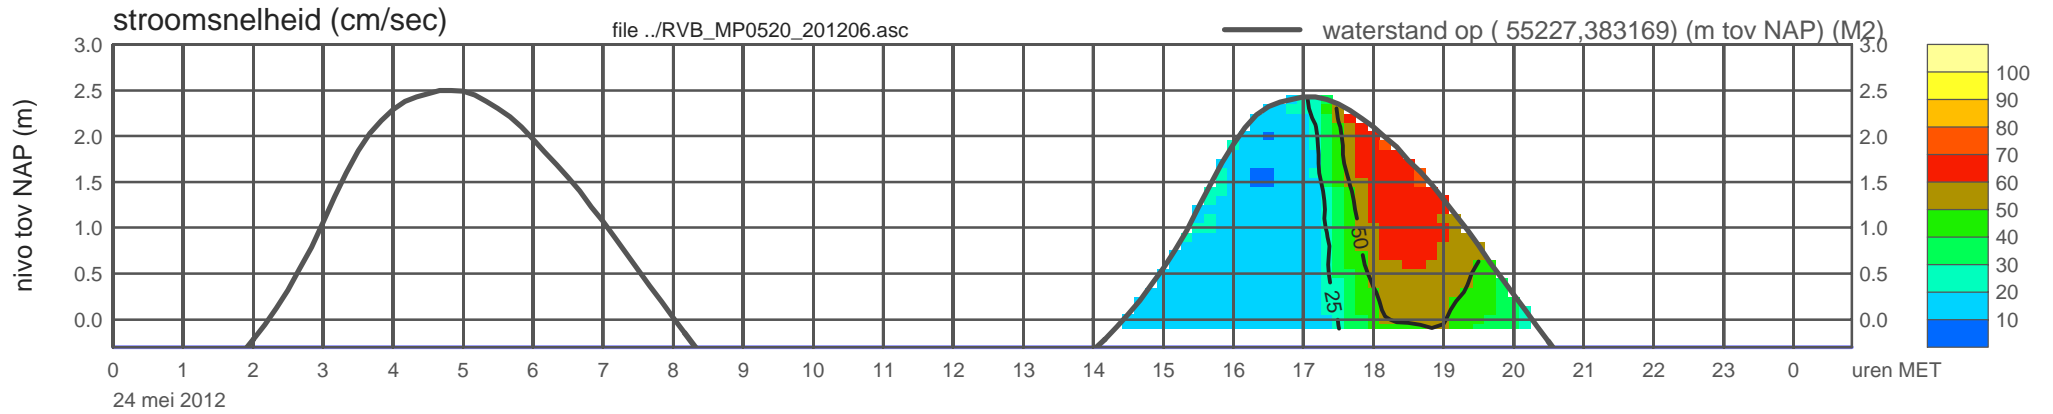

# meetpunt RVB\_MP0520\_201206 ( x=055227 , y=383169 , bodem=NAP -0.30 m sensor=NAP -0.20 m)

# meetpunt RVB\_MP0520\_201206 ( x=055227 , y=383169 , bodem=NAP -0.30 m sensor=NAP -0.20 m)

meetpunt RVB\_MP0520\_201206 ( x=055227 , y=383169 , bodem=NAP -0.30 m sensor=NAP -0.20 m)