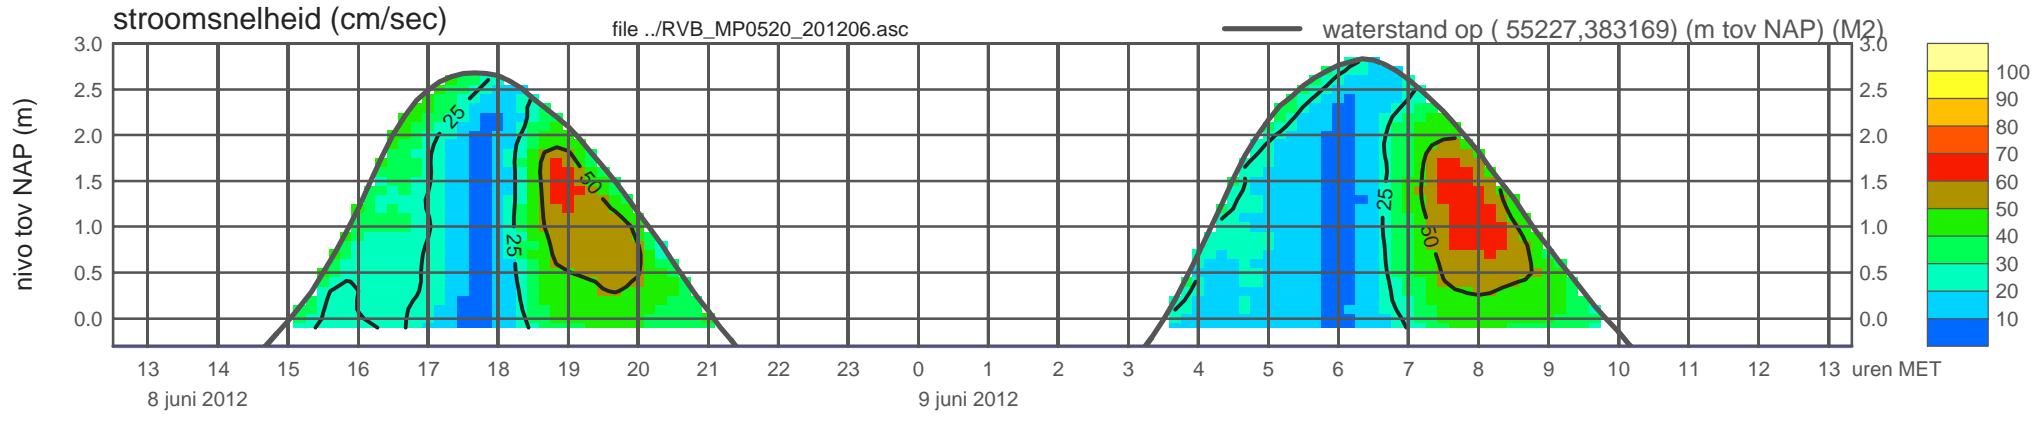

# meetpunt RVB\_MP0520\_201206 ( x=055227 , y=383169 , bodem=NAP -0.30 m sensor=NAP -0.20 m)

meetpunt RVB\_MP0520\_201206 ( x=055227 , y=383169 , bodem=NAP -0.30 m sensor=NAP -0.20 m)

meetpunt RVB\_MP0520\_201206 ( x=055227 , y=383169 , bodem=NAP -0.30 m sensor=NAP -0.20 m)

rijkswaterstaat zeeland

meetpunt RVB\_MP0520\_201206 ( x=055227 , y=383169 , bodem=NAP -0.30 m sensor=NAP -0.20 m)

meetpunt RVB\_MP0520\_201206 ( x=055227 , y=383169 , bodem=NAP -0.30 m sensor=NAP -0.20 m)

meetpunt RVB\_MP0520\_201206 ( x=055227 , y=383169 , bodem=NAP -0.30 m sensor=NAP -0.20 m)

meetpunt RVB\_MP0520\_201206 ( x=055227 , y=383169 , bodem=NAP -0.30 m sensor=NAP -0.20 m)

meetpunt RVB\_MP0520\_201206 ( x=055227 , y=383169 , bodem=NAP -0.30 m sensor=NAP -0.20 m)