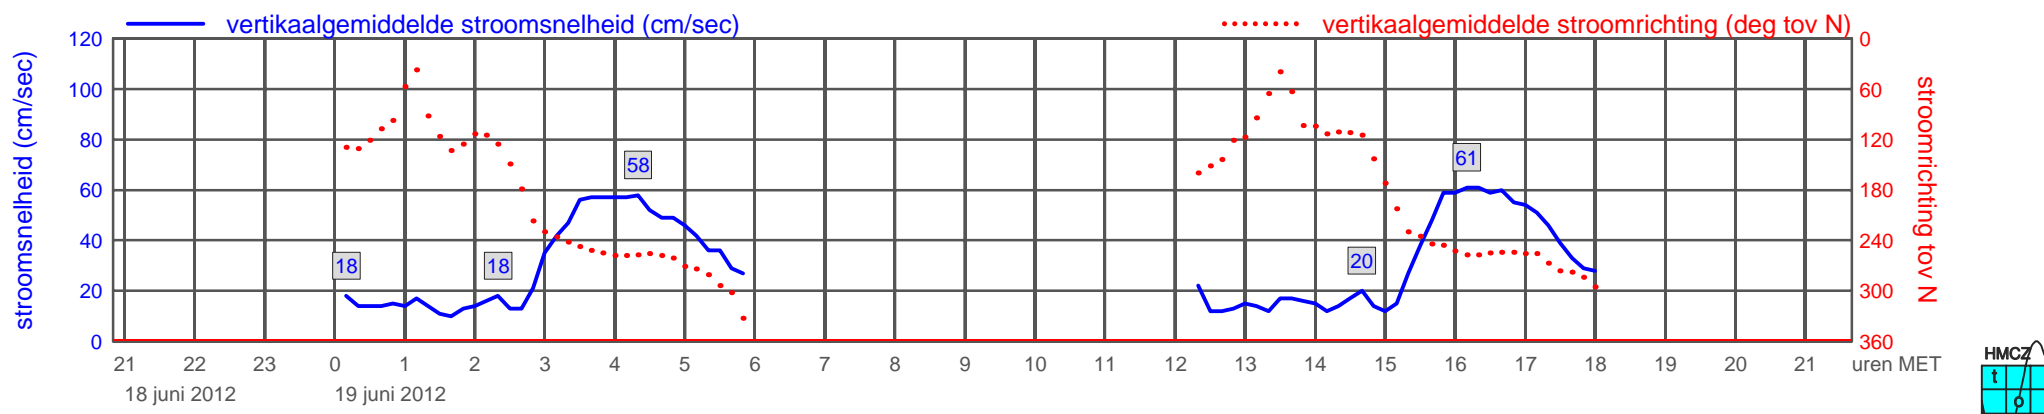

# meetpunt RVB\_MP0520\_201206 ( x=055227 , y=383169 , bodem=NAP -0.30 m sensor=NAP -0.20 m)

# meetpunt RVB\_MP0520\_201206 ( x=055227 , y=383169 , bodem=NAP -0.30 m sensor=NAP -0.20 m)

meetpunt RVB\_MP0520\_201206 ( x=055227 , y=383169 , bodem=NAP -0.30 m sensor=NAP -0.20 m)

meetpunt RVB\_MP0520\_201206 ( x=055227 , y=383169 , bodem=NAP -0.30 m sensor=NAP -0.20 m)

meetpunt RVB\_MP0520\_201206 ( x=055227 , y=383169 , bodem=NAP -0.30 m sensor=NAP -0.20 m)

meetpunt RVB\_MP0520\_201206 ( x=055227 , y=383169 , bodem=NAP -0.30 m sensor=NAP -0.20 m)