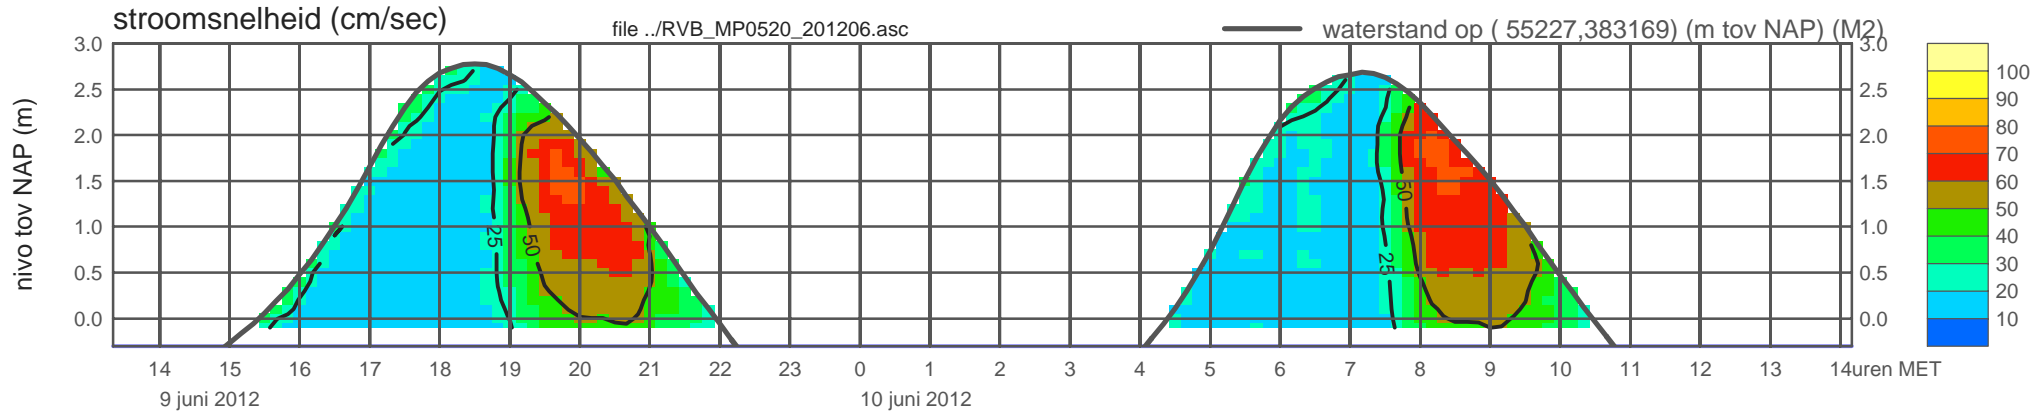

meetpunt RVB\_MP0520\_201206 ( x=055227 , y=383169 , bodem=NAP -0.30 m sensor=NAP -0.20 m)

meetpunt RVB\_MP0520\_201206 ( x=055227 , y=383169 , bodem=NAP -0.30 m sensor=NAP -0.20 m)

meetpunt RVB\_MP0520\_201206 ( x=055227 , y=383169 , bodem=NAP -0.30 m sensor=NAP -0.20 m)

rijkswaterstaat zeeland

meetpunt RVB\_MP0520\_201206 ( x=055227 , y=383169 , bodem=NAP -0.30 m sensor=NAP -0.20 m)