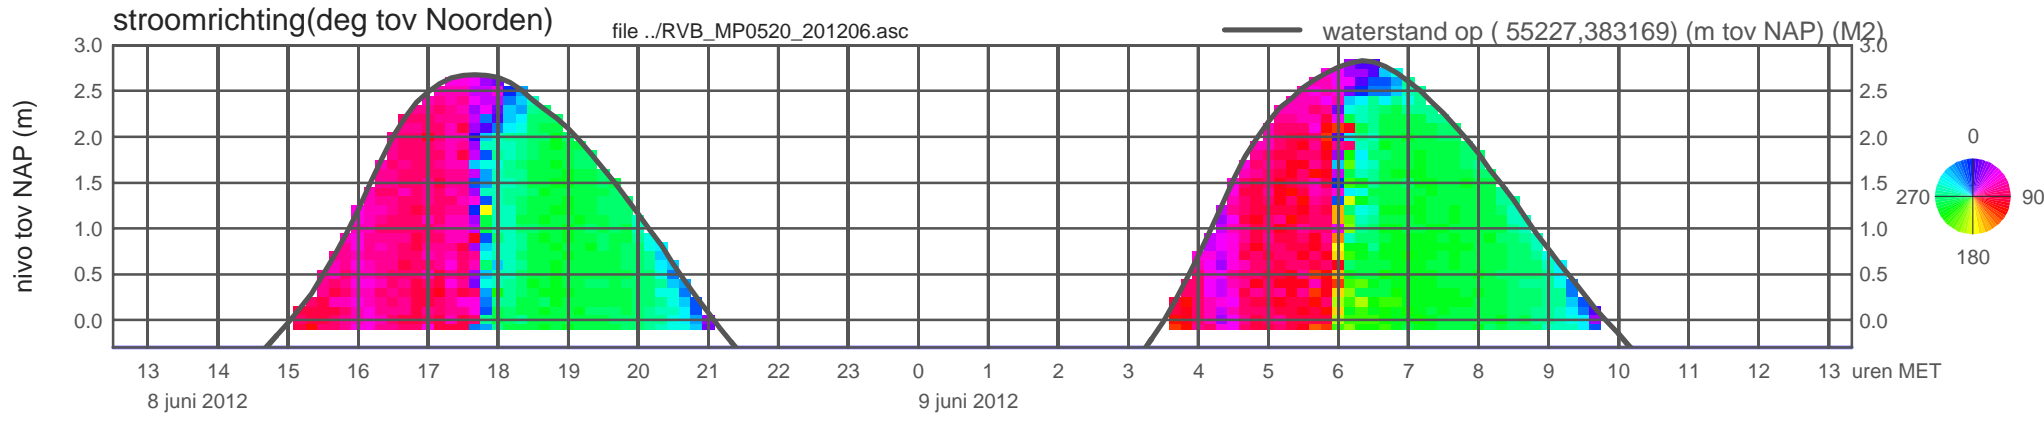

# meetpunt RVB\_MP0520\_201206 ( x=055227 , y=383169 , bodem=NAP -0.30 m sensor=NAP -0.20 m)

meetpunt RVB\_MP0520\_201206 ( x=055227 , y=383169 , bodem=NAP -0.30 m sensor=NAP -0.20 m)

meetpunt RVB\_MP0520\_201206 ( x=055227 , y=383169 , bodem=NAP -0.30 m sensor=NAP -0.20 m)

rijkswaterstaat zeeland

meetpunt RVB\_MP0520\_201206 ( x=055227 , y=383169 , bodem=NAP -0.30 m sensor=NAP -0.20 m)

meetpunt RVB\_MP0520\_201206 ( x=055227 , y=383169 , bodem=NAP -0.30 m sensor=NAP -0.20 m)

meetpunt RVB\_MP0520\_201206 ( x=055227 , y=383169 , bodem=NAP -0.30 m sensor=NAP -0.20 m)

meetpunt RVB\_MP0520\_201206 ( x=055227 , y=383169 , bodem=NAP -0.30 m sensor=NAP -0.20 m)

meetpunt RVB\_MP0520\_201206 ( x=055227 , y=383169 , bodem=NAP -0.30 m sensor=NAP -0.20 m)