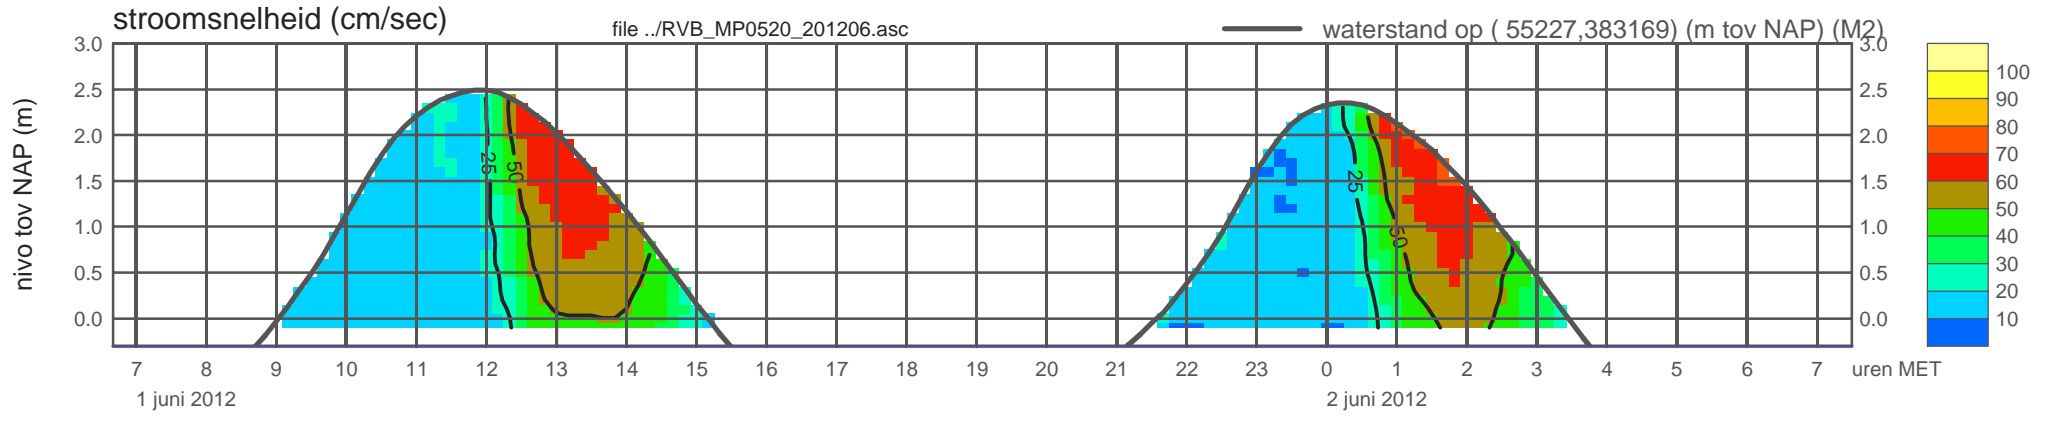

# meetpunt RVB\_MP0520\_201206 ( x=055227 , y=383169 , bodem=NAP -0.30 m sensor=NAP -0.20 m)

meetpunt RVB\_MP0520\_201206 ( x=055227 , y=383169 , bodem=NAP -0.30 m sensor=NAP -0.20 m)

meetpunt RVB\_MP0520\_201206 ( x=055227 , y=383169 , bodem=NAP -0.30 m sensor=NAP -0.20 m)