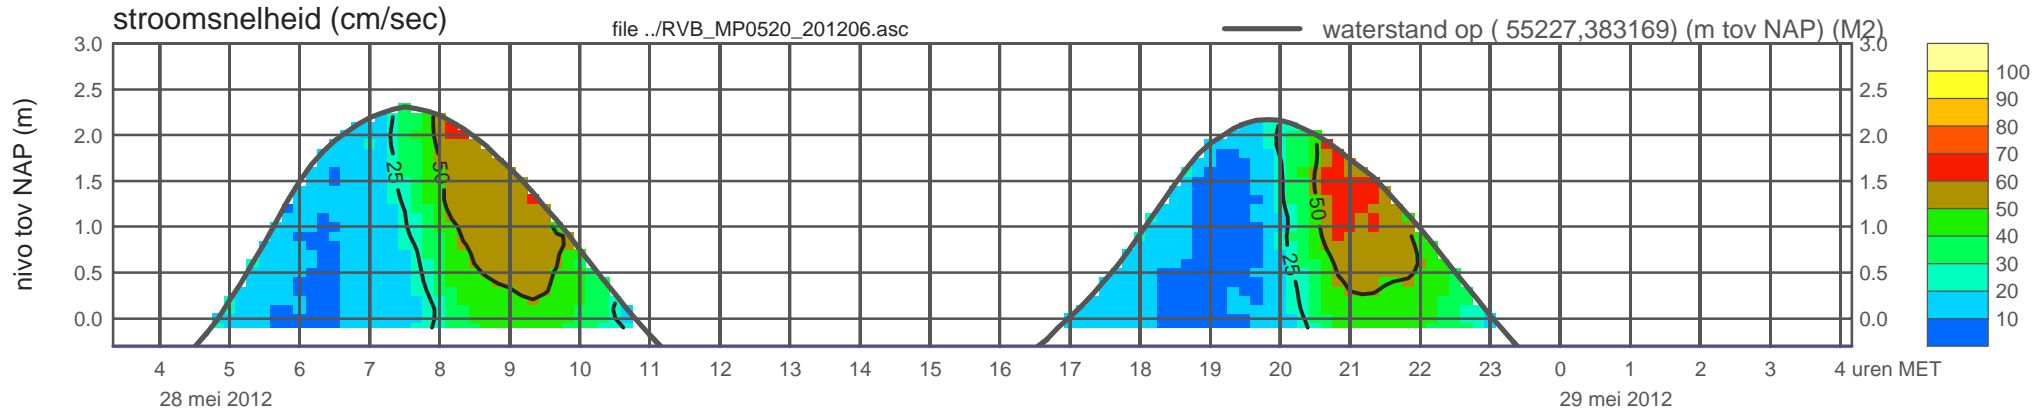

meetpunt RVB_MP0520_201206 (x=055227 , y=383169 , bodem=NAP -0.30 m sensor=NAP -0.20 m)

rijkswaterstaat zeeland