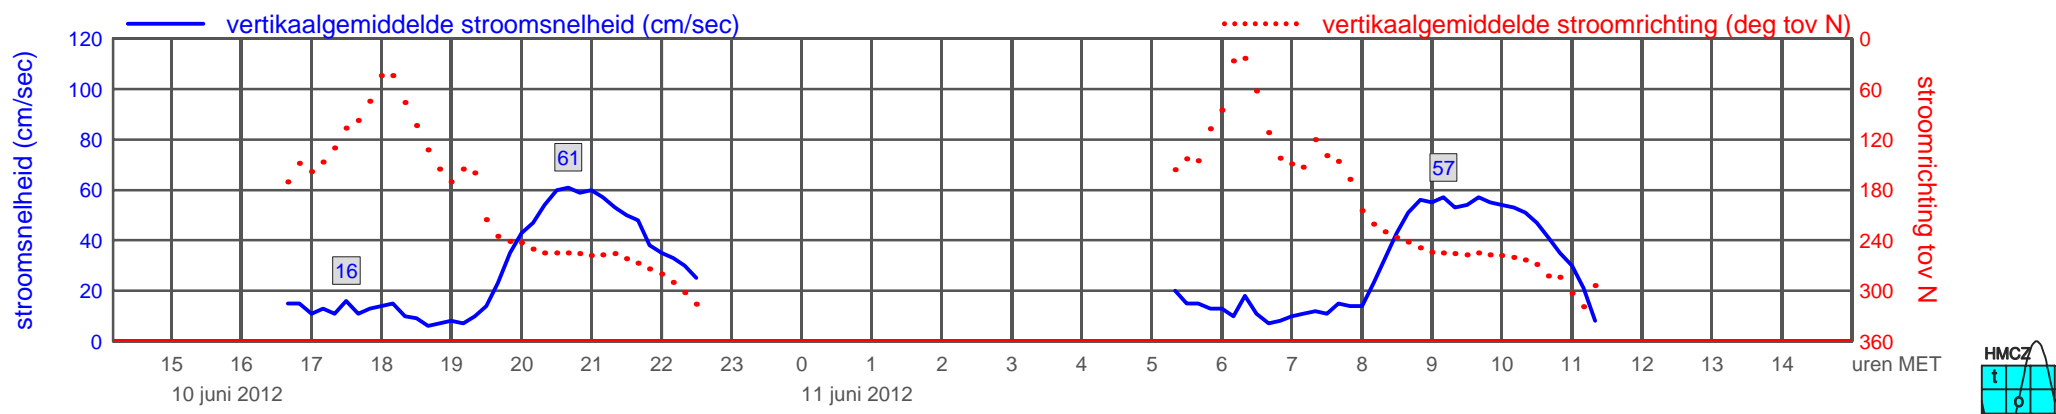

rijkswaterstaat zeeland

meetpunt RVB\_MP0520\_201206 ( x=055227 , y=383169 , bodem=NAP -0.30 m sensor=NAP -0.20 m)

meetpunt RVB\_MP0520\_201206 ( x=055227 , y=383169 , bodem=NAP -0.30 m sensor=NAP -0.20 m)

meetpunt RVB\_MP0520\_201206 ( x=055227 , y=383169 , bodem=NAP -0.30 m sensor=NAP -0.20 m)

meetpunt RVB\_MP0520\_201206 ( x=055227 , y=383169 , bodem=NAP -0.30 m sensor=NAP -0.20 m)

meetpunt RVB\_MP0520\_201206 ( x=055227 , y=383169 , bodem=NAP -0.30 m sensor=NAP -0.20 m)

rijkswaterstaat zeeland

meetpunt RVB\_MP0520\_201206 ( x=055227 , y=383169 , bodem=NAP -0.30 m sensor=NAP -0.20 m)

# meetpunt RVB\_MP0520\_201206 ( x=055227 , y=383169 , bodem=NAP -0.30 m sensor=NAP -0.20 m)