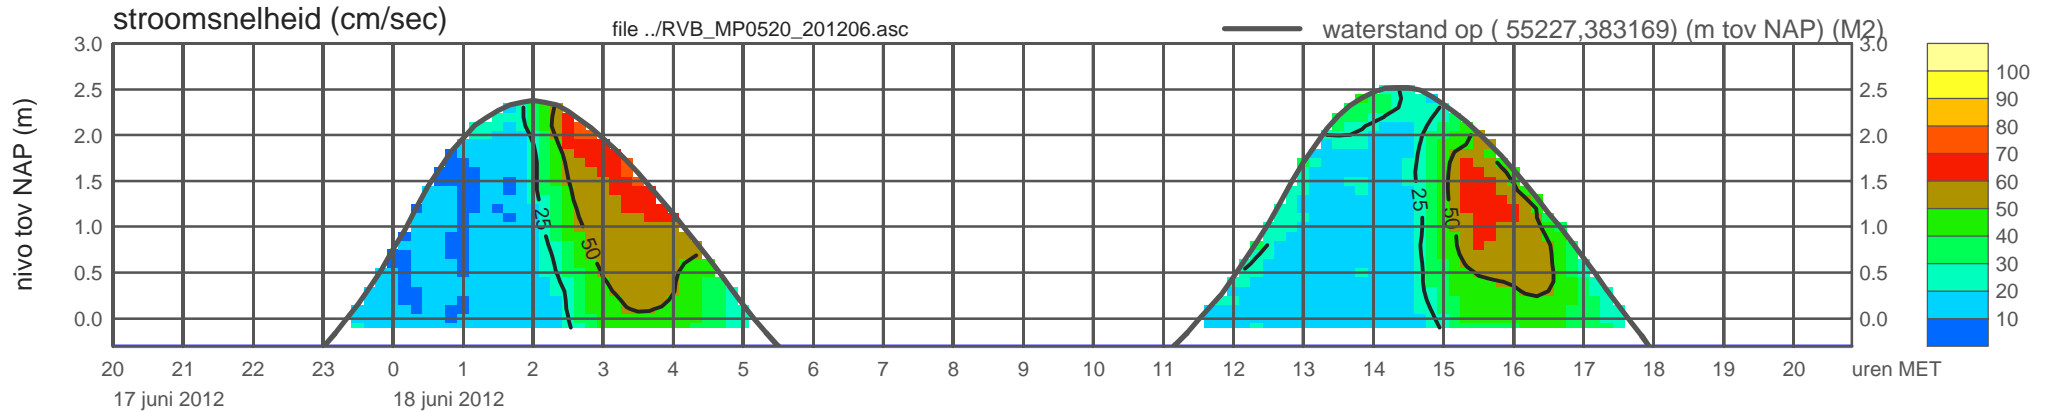

# meetpunt RVB\_MP0520\_201206 ( x=055227 , y=383169 , bodem=NAP -0.30 m sensor=NAP -0.20 m)

meetpunt RVB\_MP0520\_201206 ( x=055227 , y=383169 , bodem=NAP -0.30 m sensor=NAP -0.20 m)

# meetpunt RVB\_MP0520\_201206 ( x=055227 , y=383169 , bodem=NAP -0.30 m sensor=NAP -0.20 m)

# meetpunt RVB\_MP0520\_201206 ( x=055227 , y=383169 , bodem=NAP -0.30 m sensor=NAP -0.20 m)

meetpunt RVB\_MP0520\_201206 ( x=055227 , y=383169 , bodem=NAP -0.30 m sensor=NAP -0.20 m)

meetpunt RVB\_MP0520\_201206 ( x=055227 , y=383169 , bodem=NAP -0.30 m sensor=NAP -0.20 m)