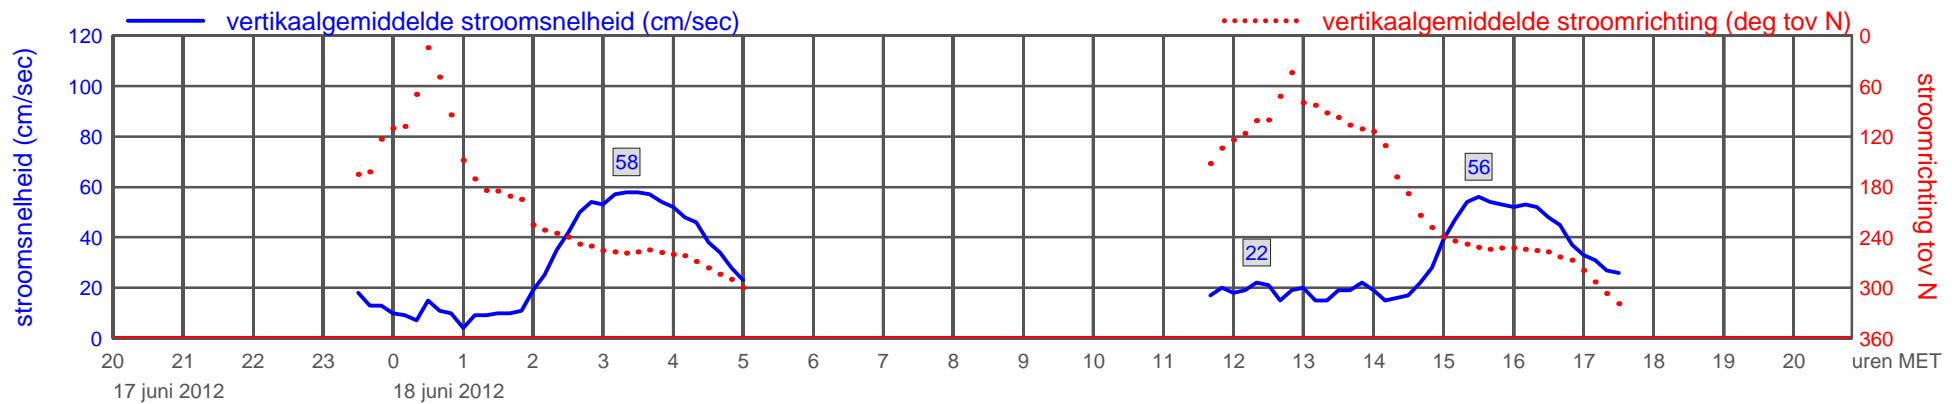

# meetpunt RVB\_MP0520\_201206 ( x=055227 , y=383169 , bodem=NAP -0.30 m sensor=NAP -0.20 m)

meetpunt RVB\_MP0520\_201206 ( x=055227 , y=383169 , bodem=NAP -0.30 m sensor=NAP -0.20 m)

# meetpunt RVB\_MP0520\_201206 ( x=055227 , y=383169 , bodem=NAP -0.30 m sensor=NAP -0.20 m)

# meetpunt RVB\_MP0520\_201206 ( x=055227 , y=383169 , bodem=NAP -0.30 m sensor=NAP -0.20 m)

meetpunt RVB\_MP0520\_201206 ( x=055227 , y=383169 , bodem=NAP -0.30 m sensor=NAP -0.20 m)

meetpunt RVB\_MP0520\_201206 ( x=055227 , y=383169 , bodem=NAP -0.30 m sensor=NAP -0.20 m)