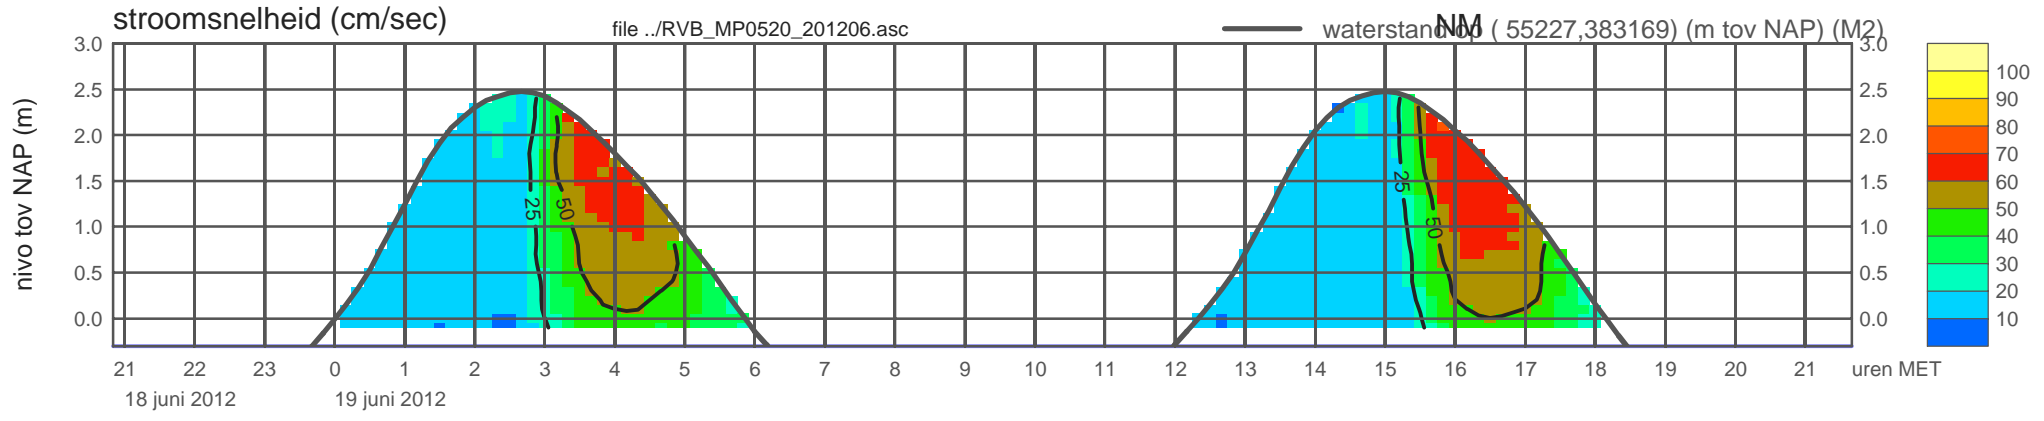

# meetpunt RVB\_MP0520\_201206 ( x=055227 , y=383169 , bodem=NAP -0.30 m sensor=NAP -0.20 m)

# meetpunt RVB\_MP0520\_201206 ( x=055227 , y=383169 , bodem=NAP -0.30 m sensor=NAP -0.20 m)

meetpunt RVB\_MP0520\_201206 ( x=055227 , y=383169 , bodem=NAP -0.30 m sensor=NAP -0.20 m)

meetpunt RVB\_MP0520\_201206 ( x=055227 , y=383169 , bodem=NAP -0.30 m sensor=NAP -0.20 m)

meetpunt RVB\_MP0520\_201206 ( x=055227 , y=383169 , bodem=NAP -0.30 m sensor=NAP -0.20 m)

meetpunt RVB\_MP0520\_201206 ( x=055227 , y=383169 , bodem=NAP -0.30 m sensor=NAP -0.20 m)