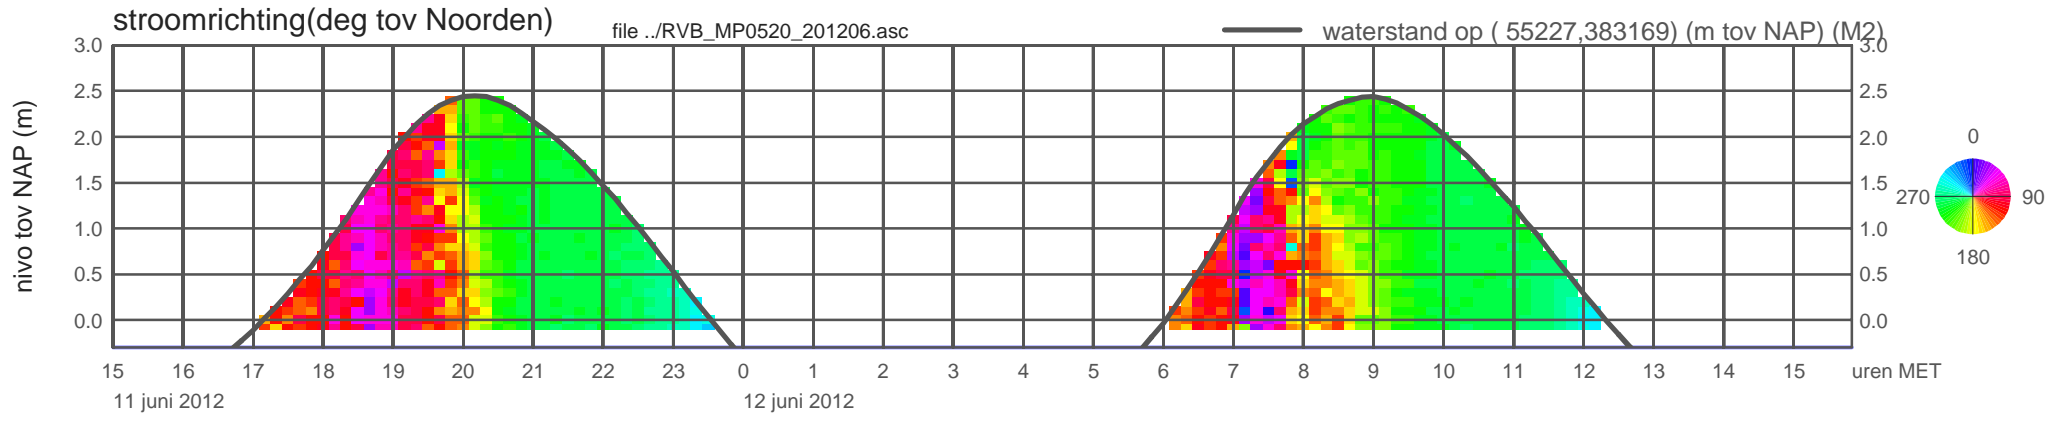

meetpunt RVB\_MP0520\_201206 ( x=055227 , y=383169 , bodem=NAP -0.30 m sensor=NAP -0.20 m)

meetpunt RVB\_MP0520\_201206 ( x=055227 , y=383169 , bodem=NAP -0.30 m sensor=NAP -0.20 m)

meetpunt RVB\_MP0520\_201206 ( x=055227 , y=383169 , bodem=NAP -0.30 m sensor=NAP -0.20 m)

rijkswaterstaat zeeland

meetpunt RVB\_MP0520\_201206 ( x=055227 , y=383169 , bodem=NAP -0.30 m sensor=NAP -0.20 m)

# meetpunt RVB\_MP0520\_201206 ( x=055227 , y=383169 , bodem=NAP -0.30 m sensor=NAP -0.20 m)