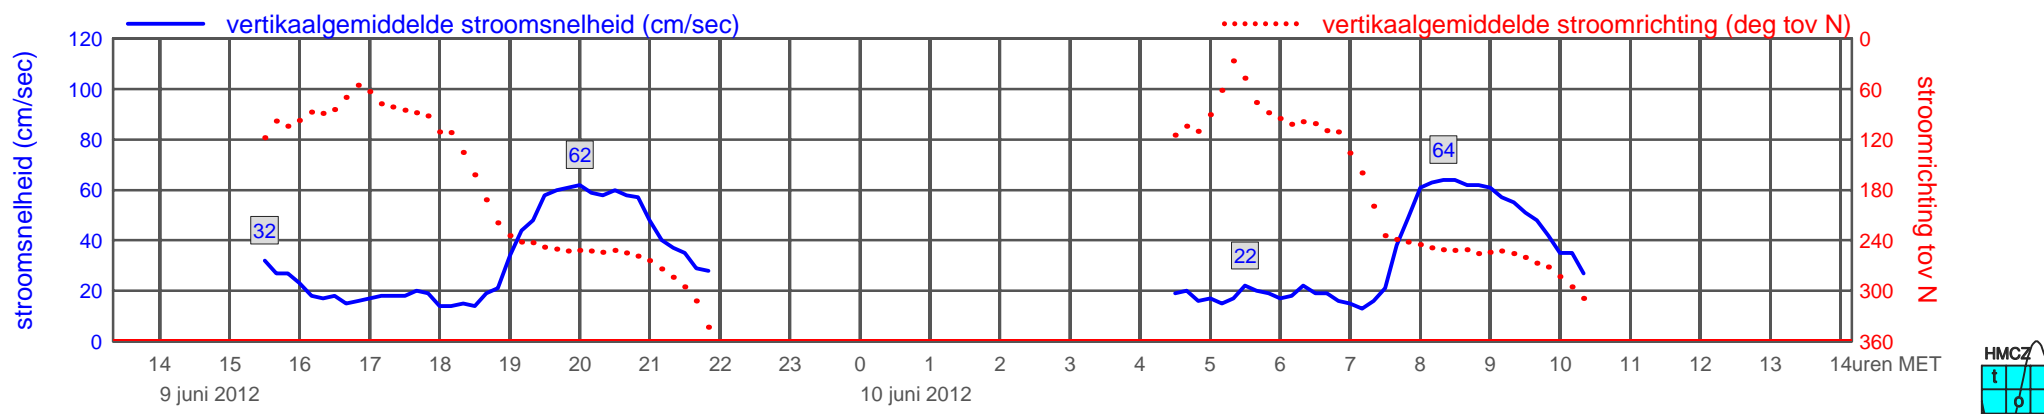

rijkswaterstaat zeeland

meetpunt RVB\_MP0520\_201206 ( x=055227 , y=383169 , bodem=NAP -0.30 m sensor=NAP -0.20 m)

meetpunt RVB\_MP0520\_201206 ( x=055227 , y=383169 , bodem=NAP -0.30 m sensor=NAP -0.20 m)

meetpunt RVB\_MP0520\_201206 ( x=055227 , y=383169 , bodem=NAP -0.30 m sensor=NAP -0.20 m)

meetpunt RVB\_MP0520\_201206 ( x=055227 , y=383169 , bodem=NAP -0.30 m sensor=NAP -0.20 m)

meetpunt RVB\_MP0520\_201206 ( x=055227 , y=383169 , bodem=NAP -0.30 m sensor=NAP -0.20 m)

rijkswaterstaat zeeland

meetpunt RVB\_MP0520\_201206 ( x=055227 , y=383169 , bodem=NAP -0.30 m sensor=NAP -0.20 m)

# meetpunt RVB\_MP0520\_201206 ( x=055227 , y=383169 , bodem=NAP -0.30 m sensor=NAP -0.20 m)