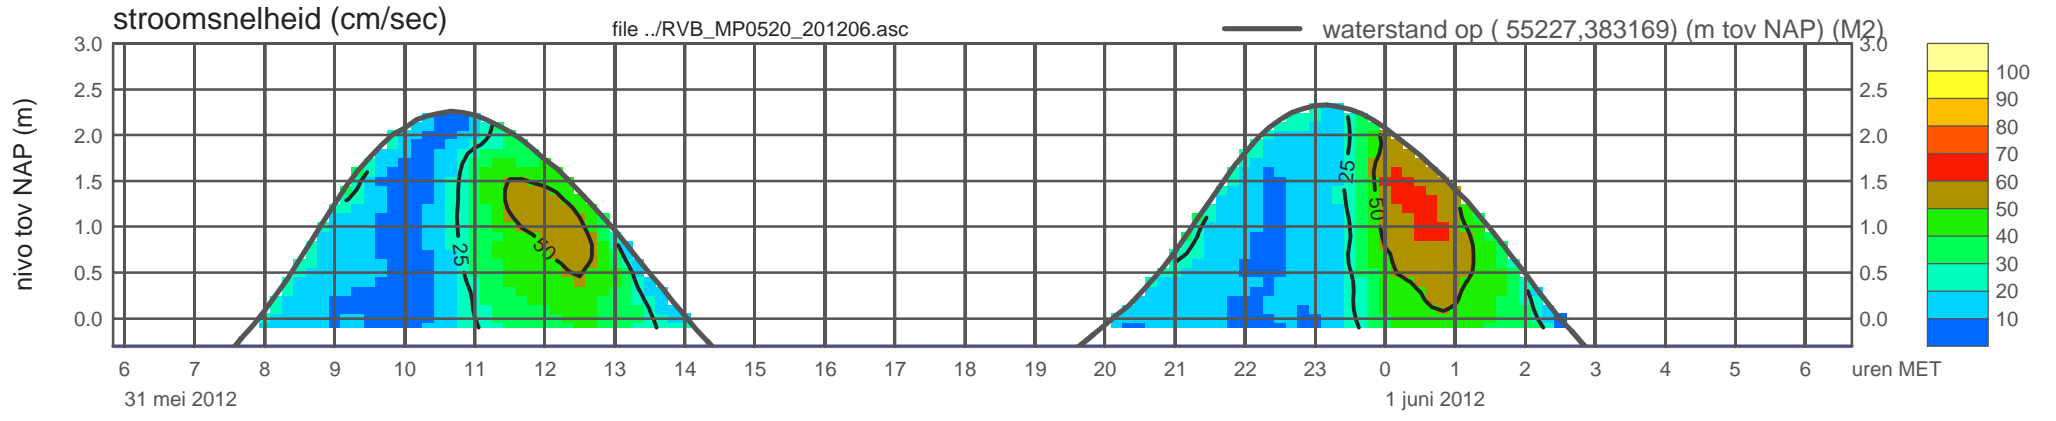

# meetpunt RVB\_MP0520\_201206 ( x=055227 , y=383169 , bodem=NAP -0.30 m sensor=NAP -0.20 m)

meetpunt RVB\_MP0520\_201206 ( x=055227 , y=383169 , bodem=NAP -0.30 m sensor=NAP -0.20 m)

meetpunt RVB\_MP0520\_201206 ( x=055227 , y=383169 , bodem=NAP -0.30 m sensor=NAP -0.20 m)