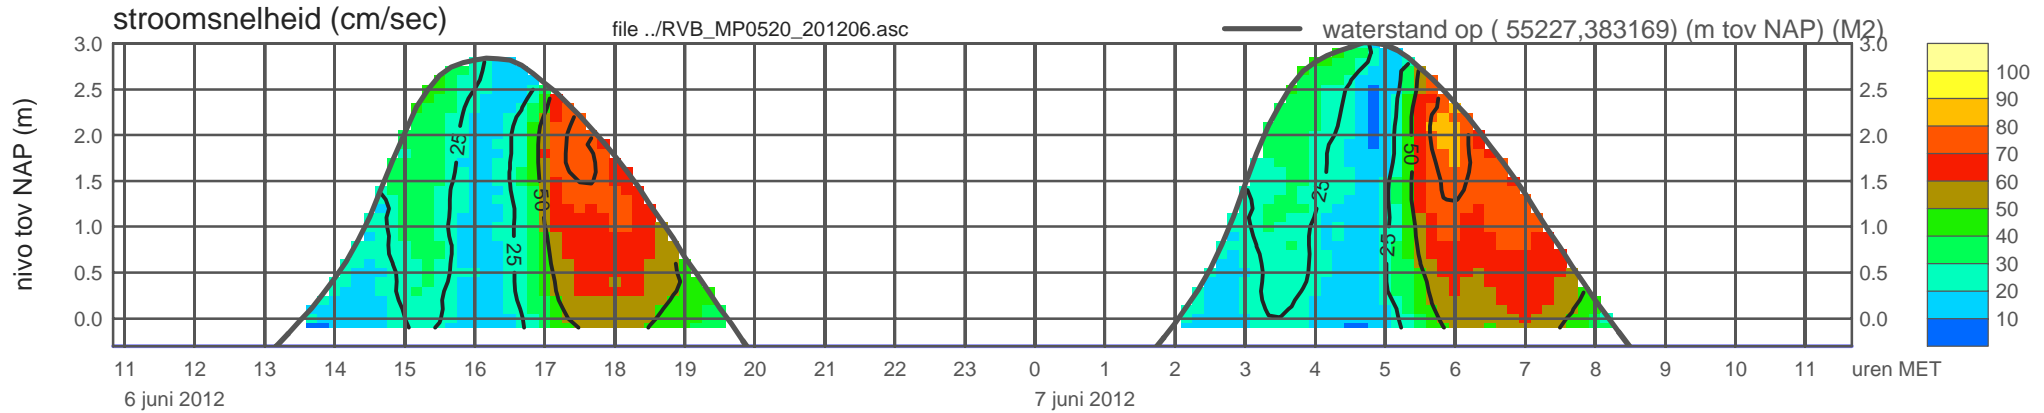

# meetpunt RVB\_MP0520\_201206 ( x=055227 , y=383169 , bodem=NAP -0.30 m sensor=NAP -0.20 m)

meetpunt RVB\_MP0520\_201206 ( x=055227 , y=383169 , bodem=NAP -0.30 m sensor=NAP -0.20 m)

meetpunt RVB\_MP0520\_201206 ( x=055227 , y=383169 , bodem=NAP -0.30 m sensor=NAP -0.20 m)

rijkswaterstaat zeeland

meetpunt RVB\_MP0520\_201206 ( x=055227 , y=383169 , bodem=NAP -0.30 m sensor=NAP -0.20 m)

meetpunt RVB\_MP0520\_201206 ( x=055227 , y=383169 , bodem=NAP -0.30 m sensor=NAP -0.20 m)

meetpunt RVB\_MP0520\_201206 ( x=055227 , y=383169 , bodem=NAP -0.30 m sensor=NAP -0.20 m)

meetpunt RVB\_MP0520\_201206 ( x=055227 , y=383169 , bodem=NAP -0.30 m sensor=NAP -0.20 m)

meetpunt RVB\_MP0520\_201206 ( x=055227 , y=383169 , bodem=NAP -0.30 m sensor=NAP -0.20 m)