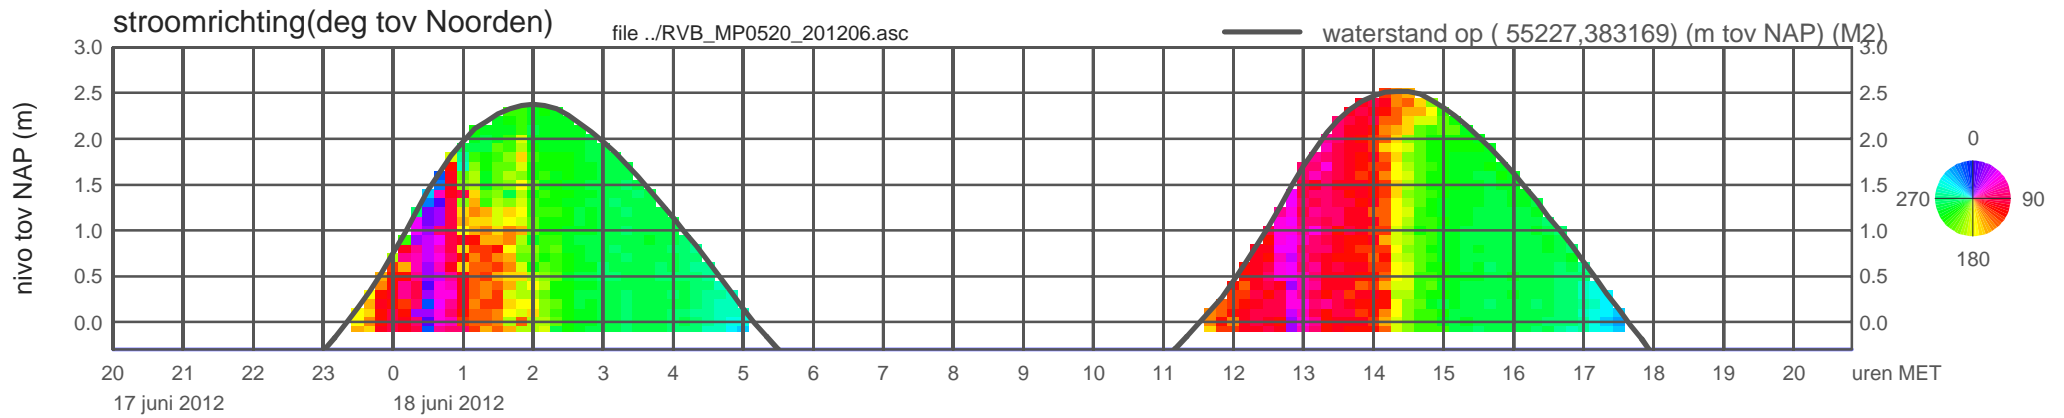

# meetpunt RVB\_MP0520\_201206 ( x=055227 , y=383169 , bodem=NAP -0.30 m sensor=NAP -0.20 m)

meetpunt RVB\_MP0520\_201206 ( x=055227 , y=383169 , bodem=NAP -0.30 m sensor=NAP -0.20 m)

# meetpunt RVB\_MP0520\_201206 ( x=055227 , y=383169 , bodem=NAP -0.30 m sensor=NAP -0.20 m)

# meetpunt RVB\_MP0520\_201206 ( x=055227 , y=383169 , bodem=NAP -0.30 m sensor=NAP -0.20 m)

meetpunt RVB\_MP0520\_201206 ( x=055227 , y=383169 , bodem=NAP -0.30 m sensor=NAP -0.20 m)

meetpunt RVB\_MP0520\_201206 ( x=055227 , y=383169 , bodem=NAP -0.30 m sensor=NAP -0.20 m)