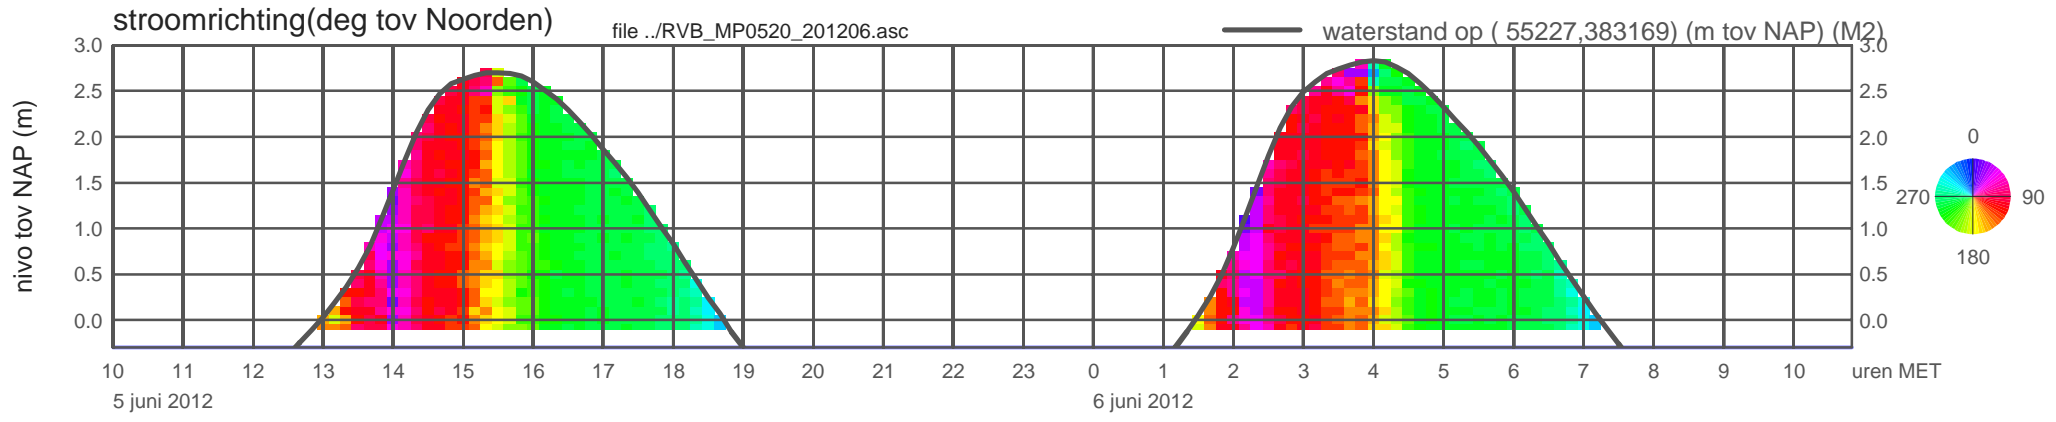

# meetpunt RVB\_MP0520\_201206 ( x=055227 , y=383169 , bodem=NAP -0.30 m sensor=NAP -0.20 m)

meetpunt RVB\_MP0520\_201206 ( x=055227 , y=383169 , bodem=NAP -0.30 m sensor=NAP -0.20 m)

meetpunt RVB\_MP0520\_201206 ( x=055227 , y=383169 , bodem=NAP -0.30 m sensor=NAP -0.20 m)

rijkswaterstaat zeeland

meetpunt RVB\_MP0520\_201206 ( x=055227 , y=383169 , bodem=NAP -0.30 m sensor=NAP -0.20 m)

meetpunt RVB\_MP0520\_201206 ( x=055227 , y=383169 , bodem=NAP -0.30 m sensor=NAP -0.20 m)