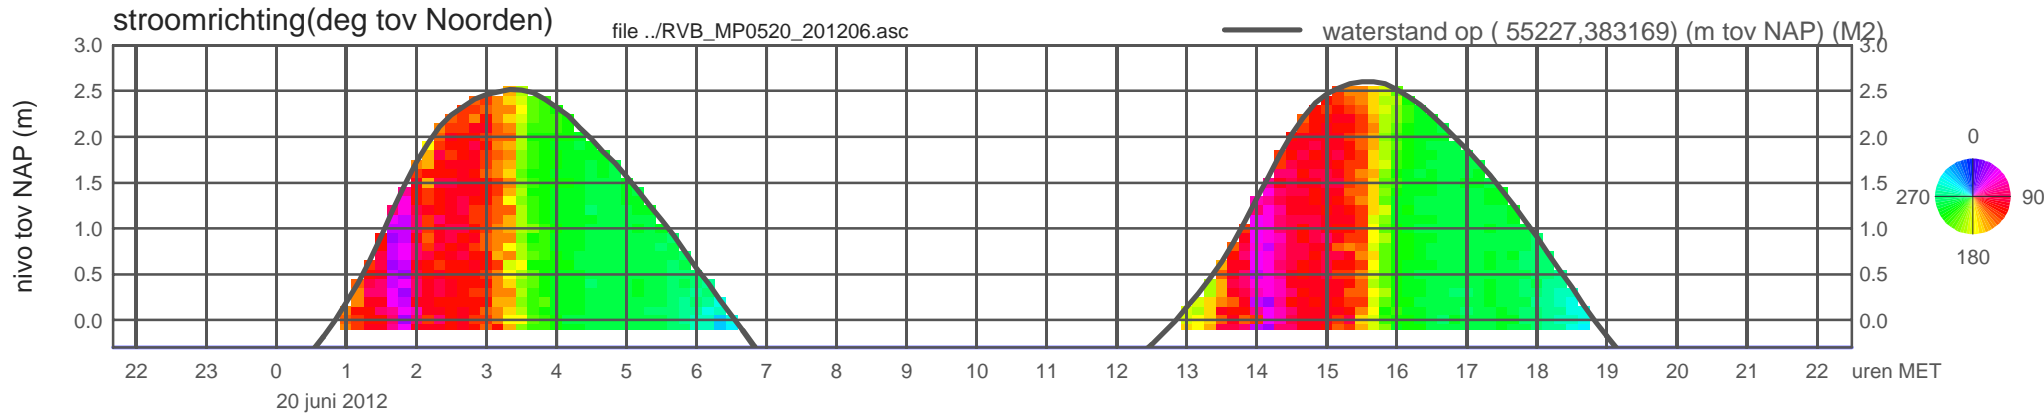

# meetpunt RVB\_MP0520\_201206 ( x=055227 , y=383169 , bodem=NAP -0.30 m sensor=NAP -0.20 m)

# meetpunt RVB\_MP0520\_201206 ( x=055227 , y=383169 , bodem=NAP -0.30 m sensor=NAP -0.20 m)

meetpunt RVB\_MP0520\_201206 ( x=055227 , y=383169 , bodem=NAP -0.30 m sensor=NAP -0.20 m)

meetpunt RVB\_MP0520\_201206 ( x=055227 , y=383169 , bodem=NAP -0.30 m sensor=NAP -0.20 m)

meetpunt RVB\_MP0520\_201206 ( x=055227 , y=383169 , bodem=NAP -0.30 m sensor=NAP -0.20 m)

meetpunt RVB\_MP0520\_201206 ( x=055227 , y=383169 , bodem=NAP -0.30 m sensor=NAP -0.20 m)