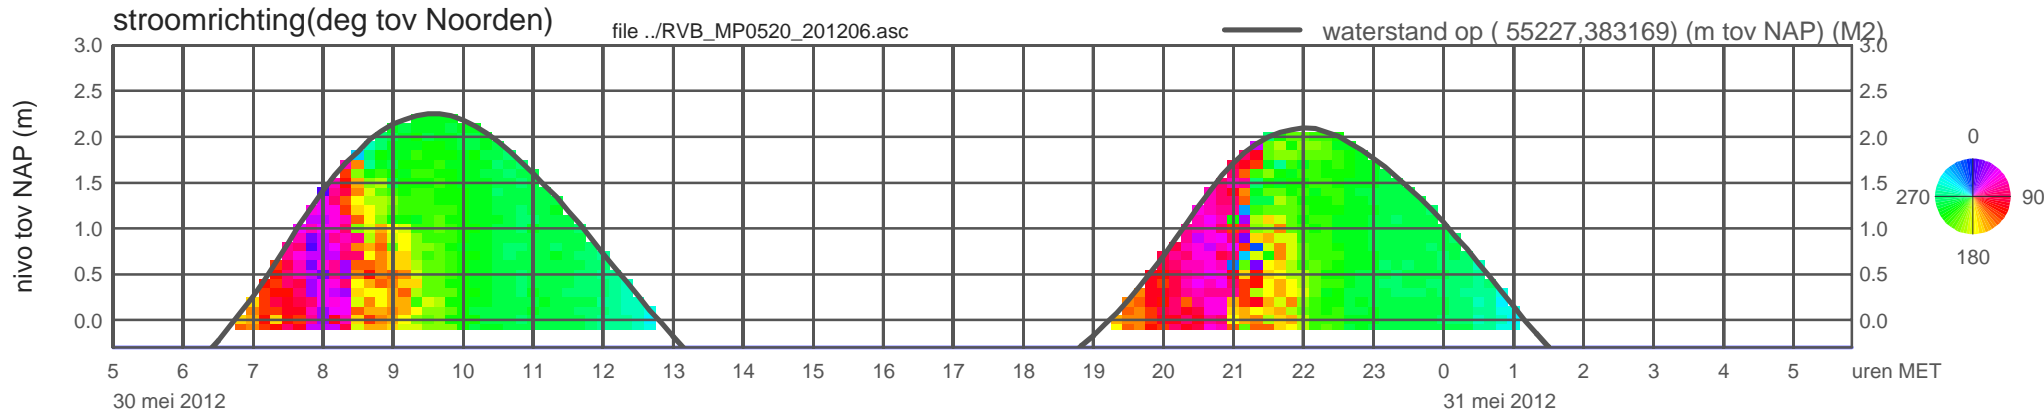

meetpunt RVB_MP0520_201206 (x=055227 , y=383169 , bodem=NAP -0.30 m sensor=NAP -0.20 m)