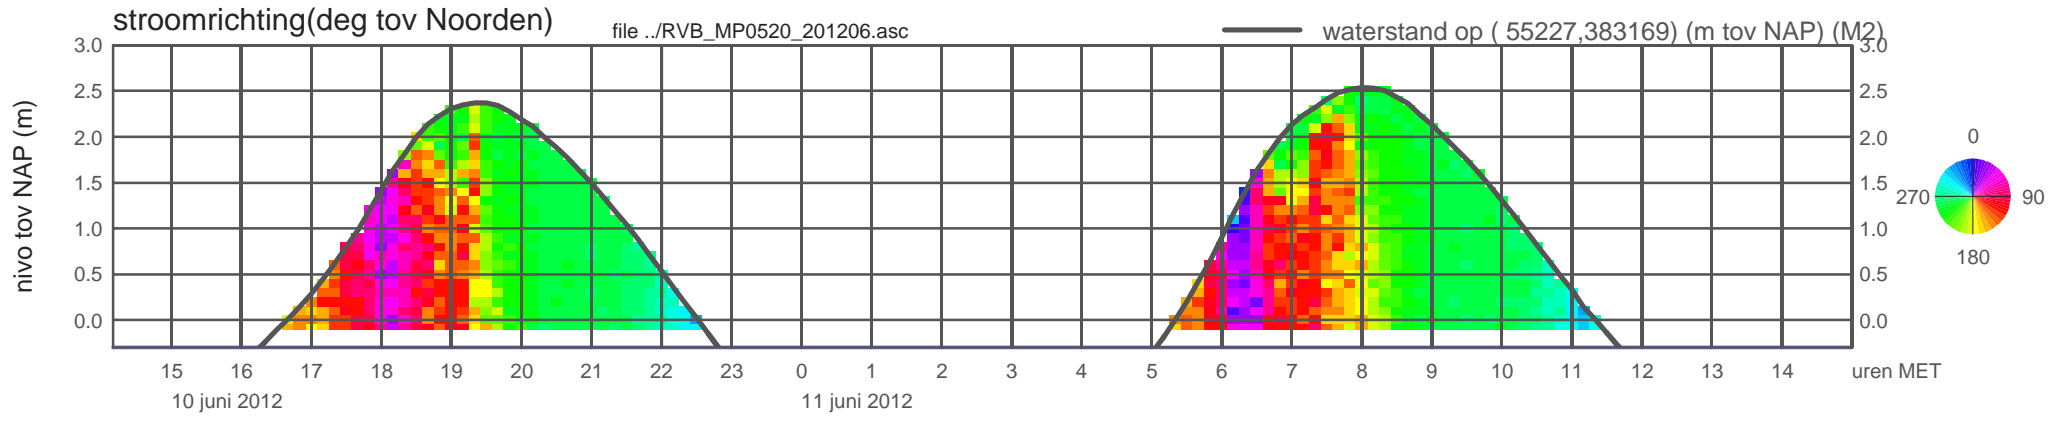

meetpunt RVB\_MP0520\_201206 ( x=055227 , y=383169 , bodem=NAP -0.30 m sensor=NAP -0.20 m)

meetpunt RVB\_MP0520\_201206 ( x=055227 , y=383169 , bodem=NAP -0.30 m sensor=NAP -0.20 m)

meetpunt RVB\_MP0520\_201206 ( x=055227 , y=383169 , bodem=NAP -0.30 m sensor=NAP -0.20 m)

rijkswaterstaat zeeland

meetpunt RVB\_MP0520\_201206 ( x=055227 , y=383169 , bodem=NAP -0.30 m sensor=NAP -0.20 m)

# meetpunt RVB\_MP0520\_201206 ( x=055227 , y=383169 , bodem=NAP -0.30 m sensor=NAP -0.20 m)