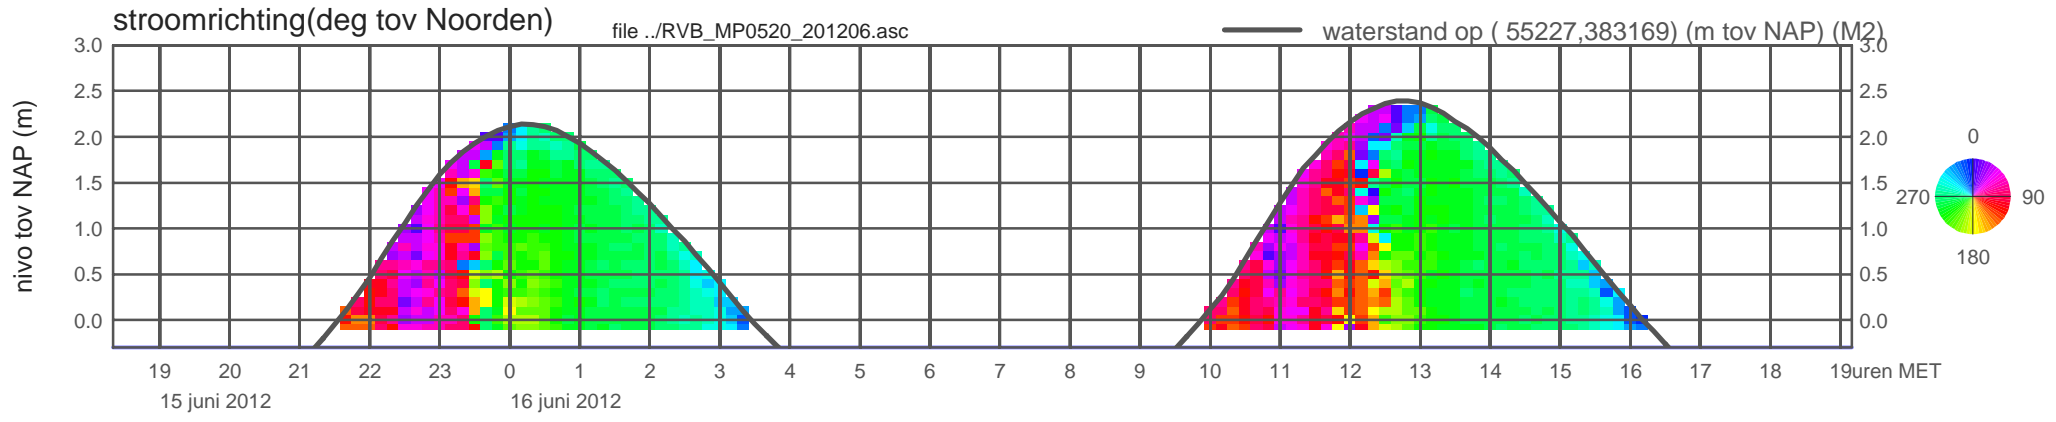

# meetpunt RVB\_MP0520\_201206 ( x=055227 , y=383169 , bodem=NAP -0.30 m sensor=NAP -0.20 m)

# meetpunt RVB\_MP0520\_201206 ( x=055227 , y=383169 , bodem=NAP -0.30 m sensor=NAP -0.20 m)

rijkswaterstaat zeeland

# meetpunt RVB\_MP0520\_201206 ( x=055227 , y=383169 , bodem=NAP -0.30 m sensor=NAP -0.20 m)

meetpunt RVB\_MP0520\_201206 ( x=055227 , y=383169 , bodem=NAP -0.30 m sensor=NAP -0.20 m)