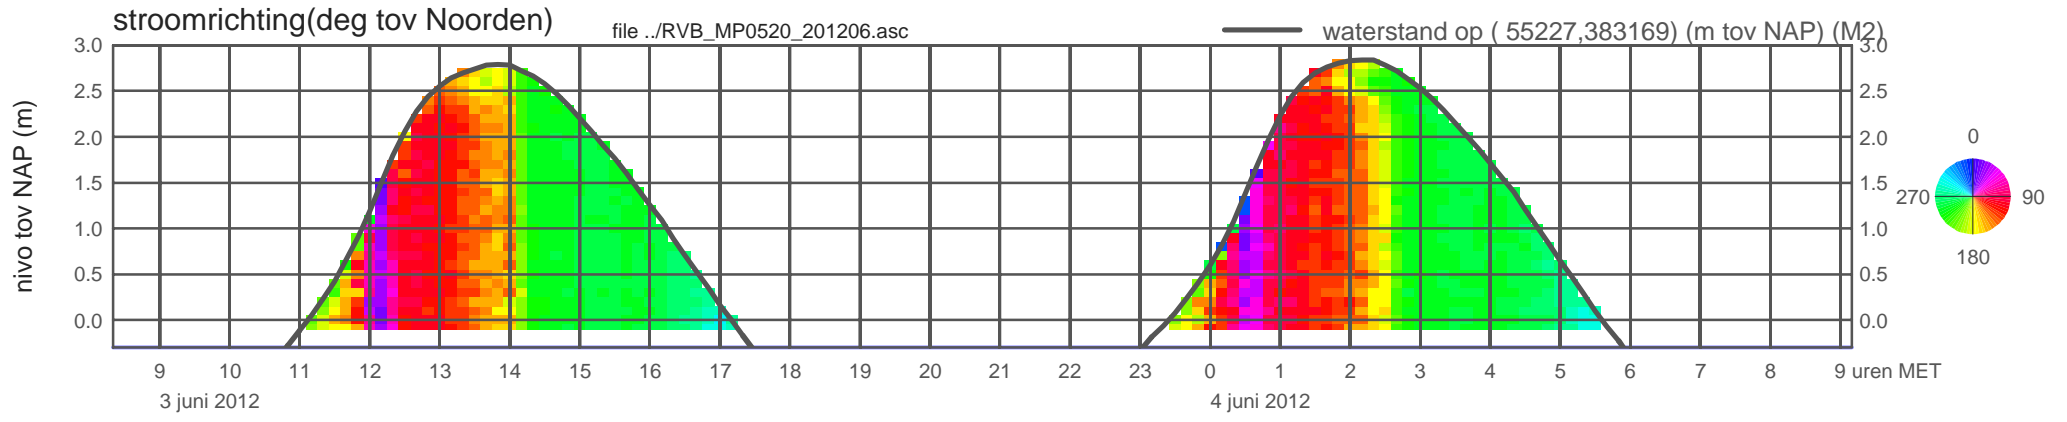

# meetpunt RVB\_MP0520\_201206 ( x=055227 , y=383169 , bodem=NAP -0.30 m sensor=NAP -0.20 m)

meetpunt RVB\_MP0520\_201206 ( x=055227 , y=383169 , bodem=NAP -0.30 m sensor=NAP -0.20 m)

meetpunt RVB\_MP0520\_201206 ( x=055227 , y=383169 , bodem=NAP -0.30 m sensor=NAP -0.20 m)