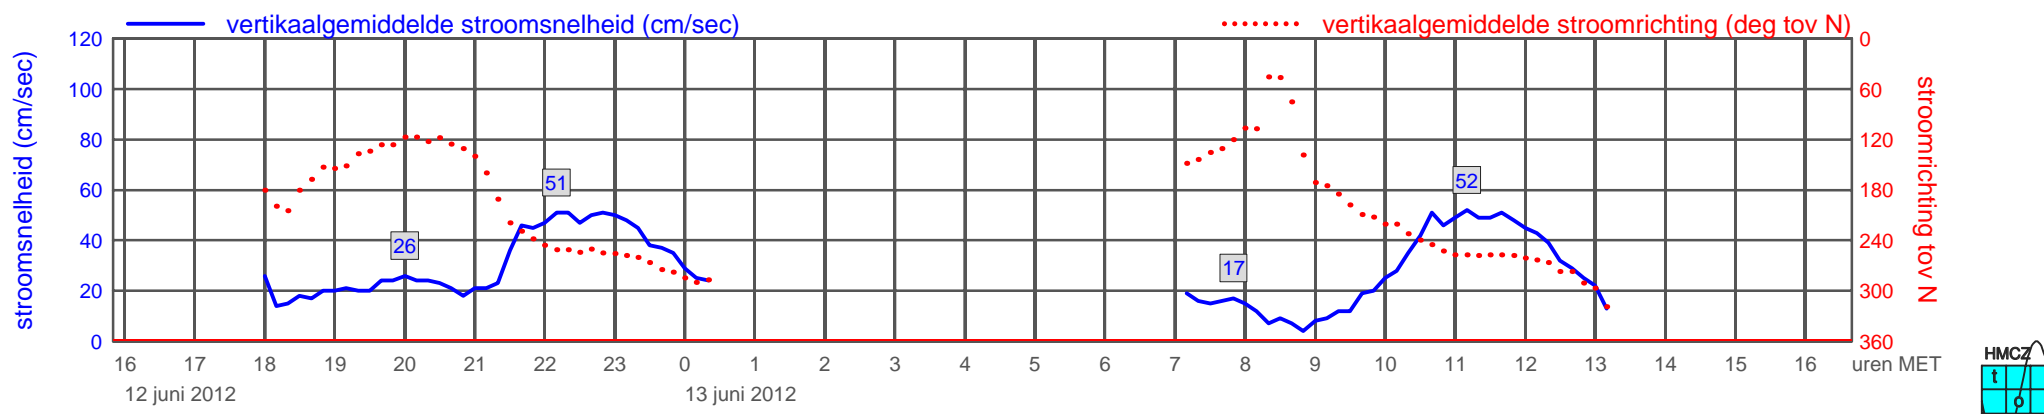

meetpunt RVB_MP0520_201206 (x=055227 , y=383169 , bodem=NAP -0.30 m sensor=NAP -0.20 m)

rijkswaterstaat zeeland