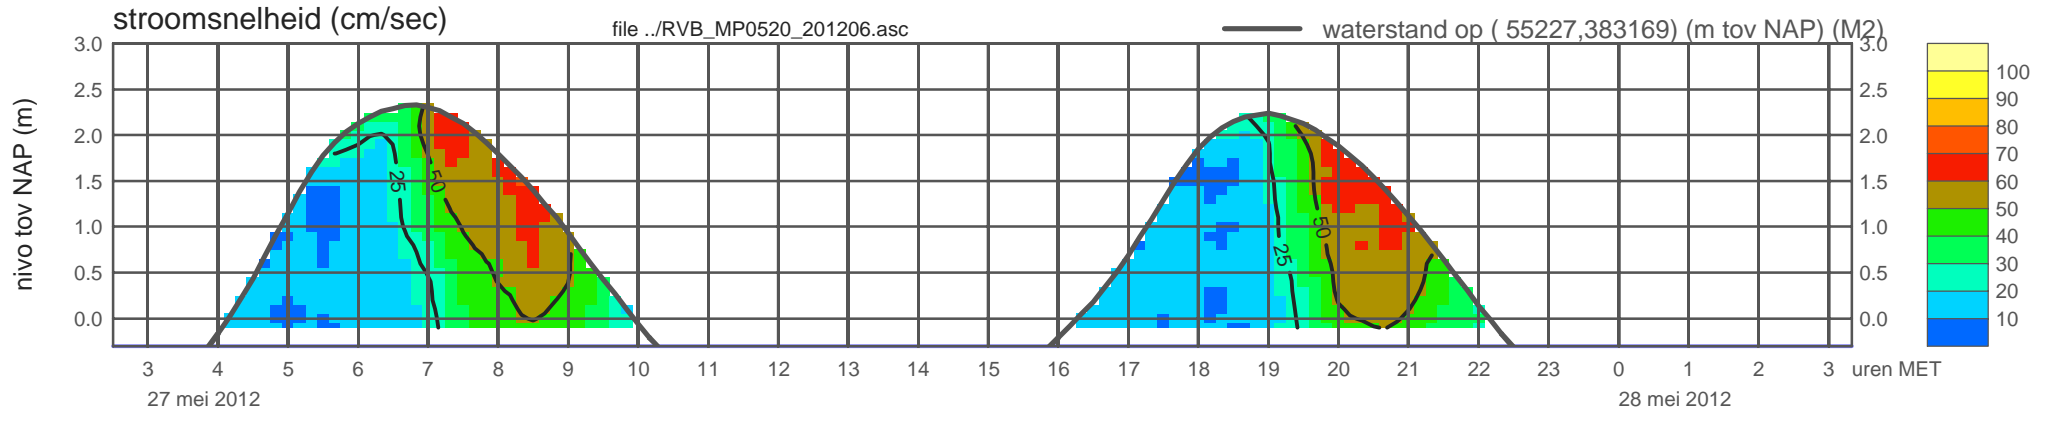

meetpunt RVB_MP0520_201206 (x=055227 , y=383169 , bodem=NAP -0.30 m sensor=NAP -0.20 m)

rijkswaterstaat zeeland