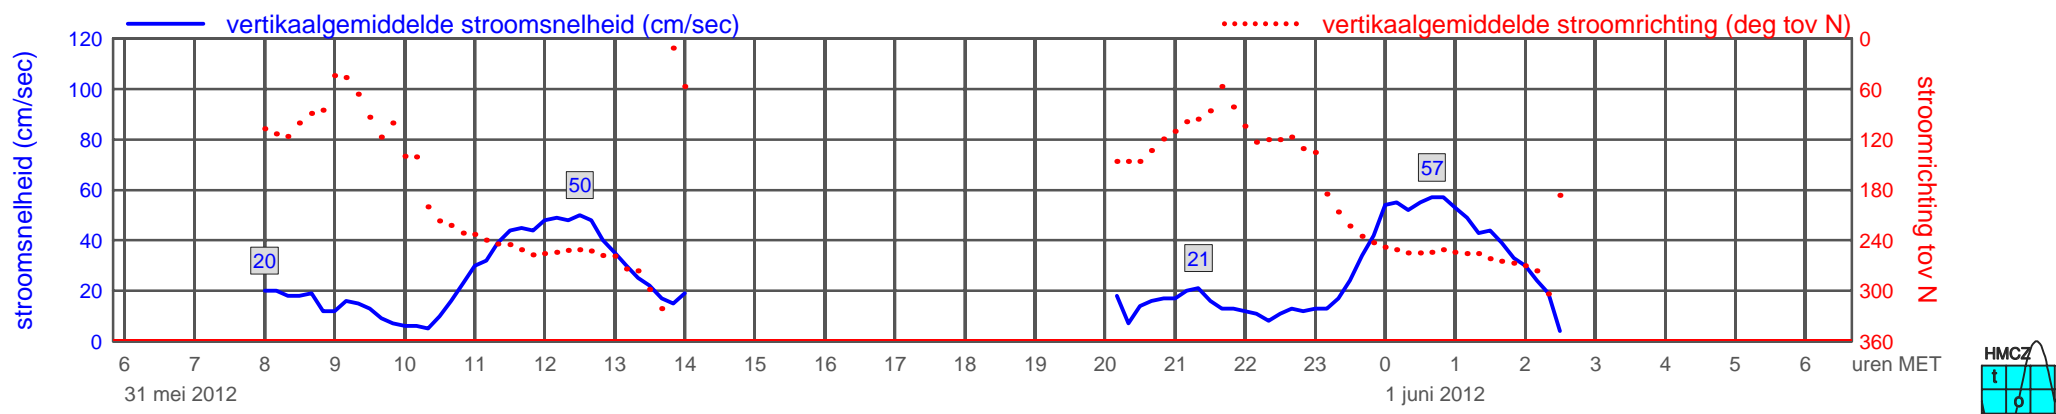

# meetpunt RVB\_MP0520\_201206 ( x=055227 , y=383169 , bodem=NAP -0.30 m sensor=NAP -0.20 m)

rijkswaterstaat zeeland

meetpunt RVB\_MP0520\_201206 ( x=055227 , y=383169 , bodem=NAP -0.30 m sensor=NAP -0.20 m)

# meetpunt RVB\_MP0520\_201206 ( x=055227 , y=383169 , bodem=NAP -0.30 m sensor=NAP -0.20 m)

meetpunt RVB\_MP0520\_201206 ( x=055227 , y=383169 , bodem=NAP -0.30 m sensor=NAP -0.20 m)

meetpunt RVB\_MP0520\_201206 ( x=055227 , y=383169 , bodem=NAP -0.30 m sensor=NAP -0.20 m)