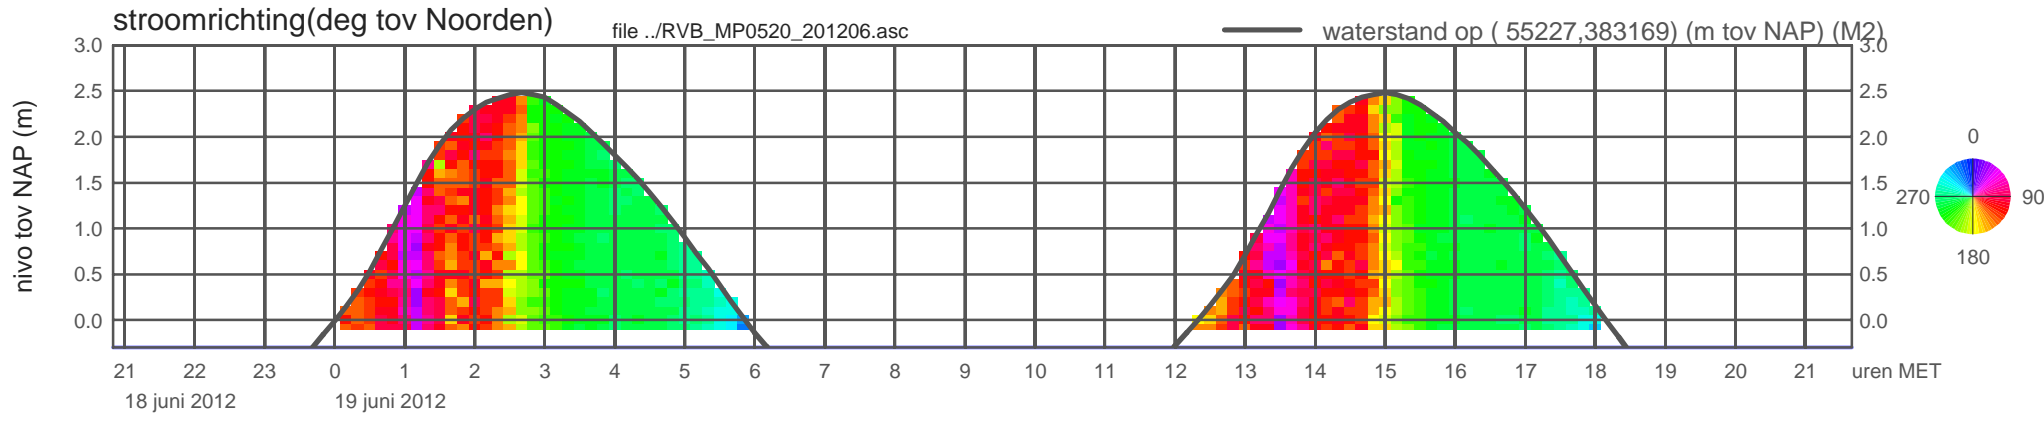

# meetpunt RVB\_MP0520\_201206 ( x=055227 , y=383169 , bodem=NAP -0.30 m sensor=NAP -0.20 m)

# meetpunt RVB\_MP0520\_201206 ( x=055227 , y=383169 , bodem=NAP -0.30 m sensor=NAP -0.20 m)

meetpunt RVB\_MP0520\_201206 ( x=055227 , y=383169 , bodem=NAP -0.30 m sensor=NAP -0.20 m)

meetpunt RVB\_MP0520\_201206 ( x=055227 , y=383169 , bodem=NAP -0.30 m sensor=NAP -0.20 m)

meetpunt RVB\_MP0520\_201206 ( x=055227 , y=383169 , bodem=NAP -0.30 m sensor=NAP -0.20 m)

meetpunt RVB\_MP0520\_201206 ( x=055227 , y=383169 , bodem=NAP -0.30 m sensor=NAP -0.20 m)