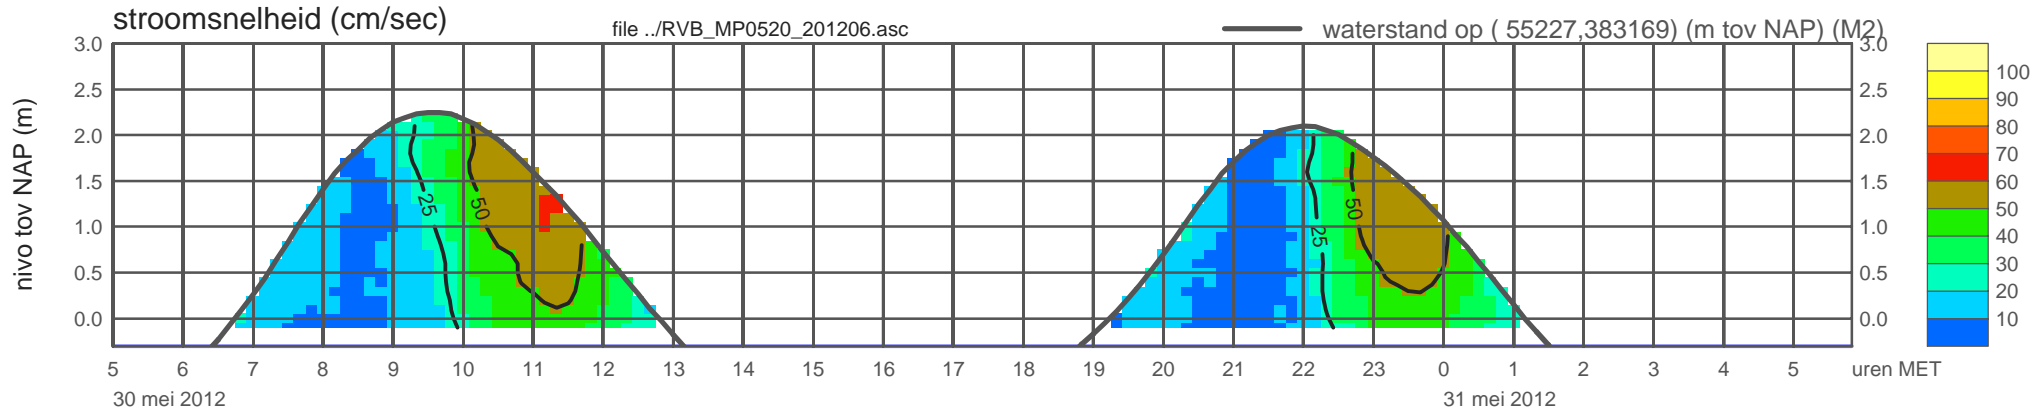

meetpunt RVB_MP0520_201206 (x=055227 , y=383169 , bodem=NAP -0.30 m sensor=NAP -0.20 m)