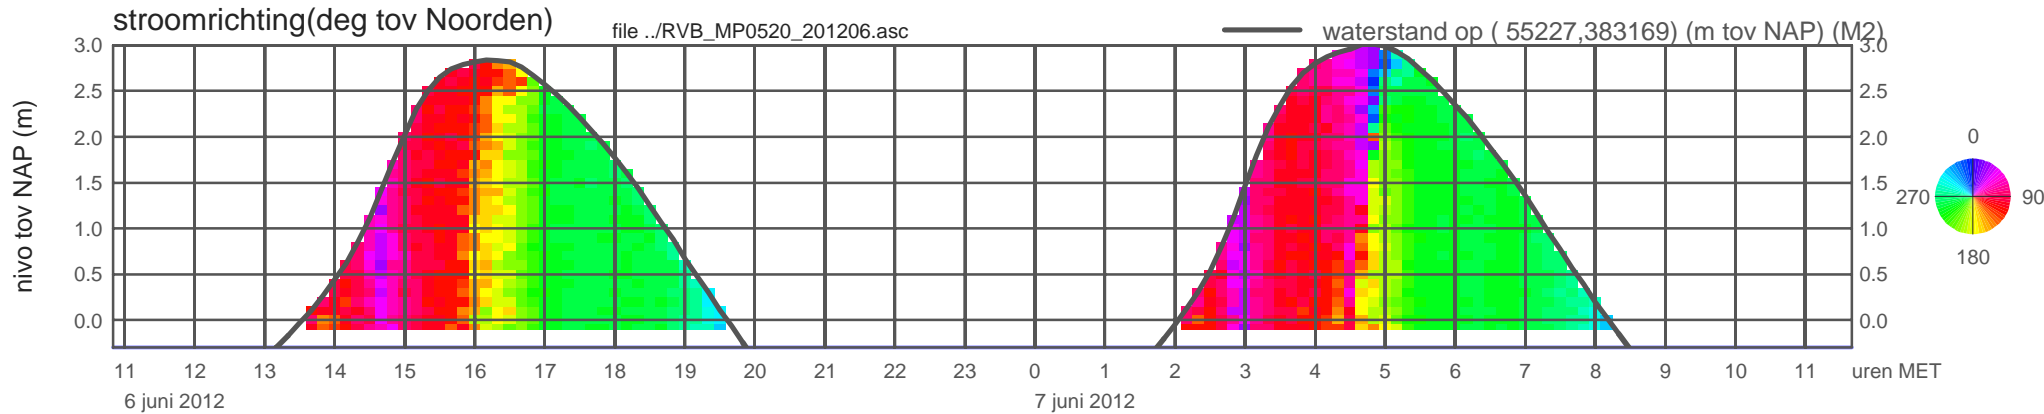

# meetpunt RVB\_MP0520\_201206 ( x=055227 , y=383169 , bodem=NAP -0.30 m sensor=NAP -0.20 m)

meetpunt RVB\_MP0520\_201206 ( x=055227 , y=383169 , bodem=NAP -0.30 m sensor=NAP -0.20 m)

meetpunt RVB\_MP0520\_201206 ( x=055227 , y=383169 , bodem=NAP -0.30 m sensor=NAP -0.20 m)

rijkswaterstaat zeeland

meetpunt RVB\_MP0520\_201206 ( x=055227 , y=383169 , bodem=NAP -0.30 m sensor=NAP -0.20 m)

meetpunt RVB\_MP0520\_201206 ( x=055227 , y=383169 , bodem=NAP -0.30 m sensor=NAP -0.20 m)

meetpunt RVB\_MP0520\_201206 ( x=055227 , y=383169 , bodem=NAP -0.30 m sensor=NAP -0.20 m)

meetpunt RVB\_MP0520\_201206 ( x=055227 , y=383169 , bodem=NAP -0.30 m sensor=NAP -0.20 m)

meetpunt RVB\_MP0520\_201206 ( x=055227 , y=383169 , bodem=NAP -0.30 m sensor=NAP -0.20 m)