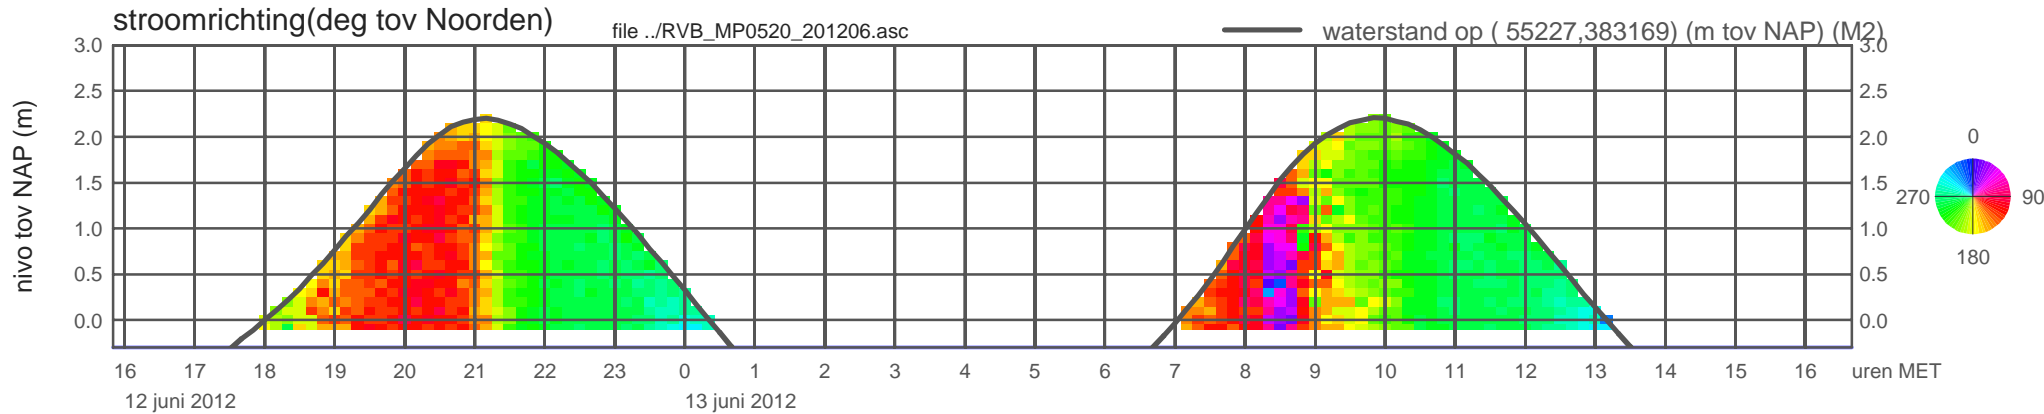

meetpunt RVB_MP0520_201206 (x=055227 , y=383169 , bodem=NAP -0.30 m sensor=NAP -0.20 m)

rijkswaterstaat zeeland