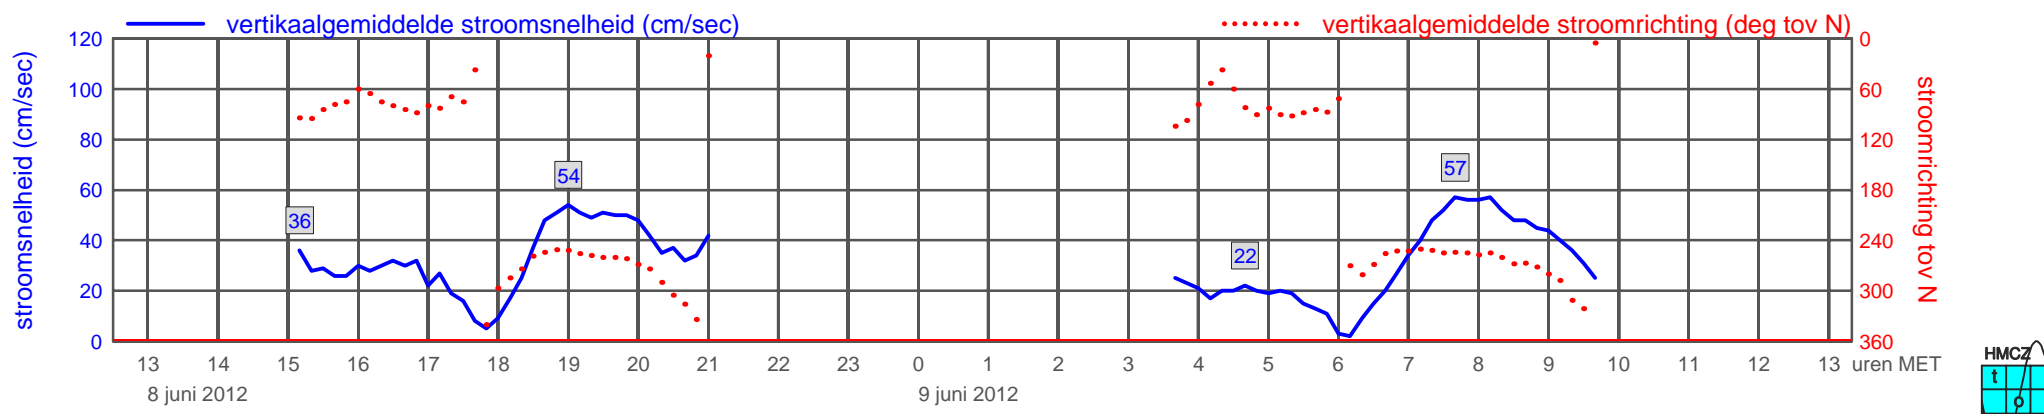

# meetpunt RVB\_MP0520\_201206 ( x=055227 , y=383169 , bodem=NAP -0.30 m sensor=NAP -0.20 m)

meetpunt RVB\_MP0520\_201206 ( x=055227 , y=383169 , bodem=NAP -0.30 m sensor=NAP -0.20 m)

meetpunt RVB\_MP0520\_201206 ( x=055227 , y=383169 , bodem=NAP -0.30 m sensor=NAP -0.20 m)

rijkswaterstaat zeeland

meetpunt RVB\_MP0520\_201206 ( x=055227 , y=383169 , bodem=NAP -0.30 m sensor=NAP -0.20 m)

meetpunt RVB\_MP0520\_201206 ( x=055227 , y=383169 , bodem=NAP -0.30 m sensor=NAP -0.20 m)

meetpunt RVB\_MP0520\_201206 ( x=055227 , y=383169 , bodem=NAP -0.30 m sensor=NAP -0.20 m)

meetpunt RVB\_MP0520\_201206 ( x=055227 , y=383169 , bodem=NAP -0.30 m sensor=NAP -0.20 m)

meetpunt RVB\_MP0520\_201206 ( x=055227 , y=383169 , bodem=NAP -0.30 m sensor=NAP -0.20 m)

rijkswaterstaat zeeland

meetpunt RVB\_MP0520\_201206 ( x=055227 , y=383169 , bodem=NAP -0.30 m sensor=NAP -0.20 m)