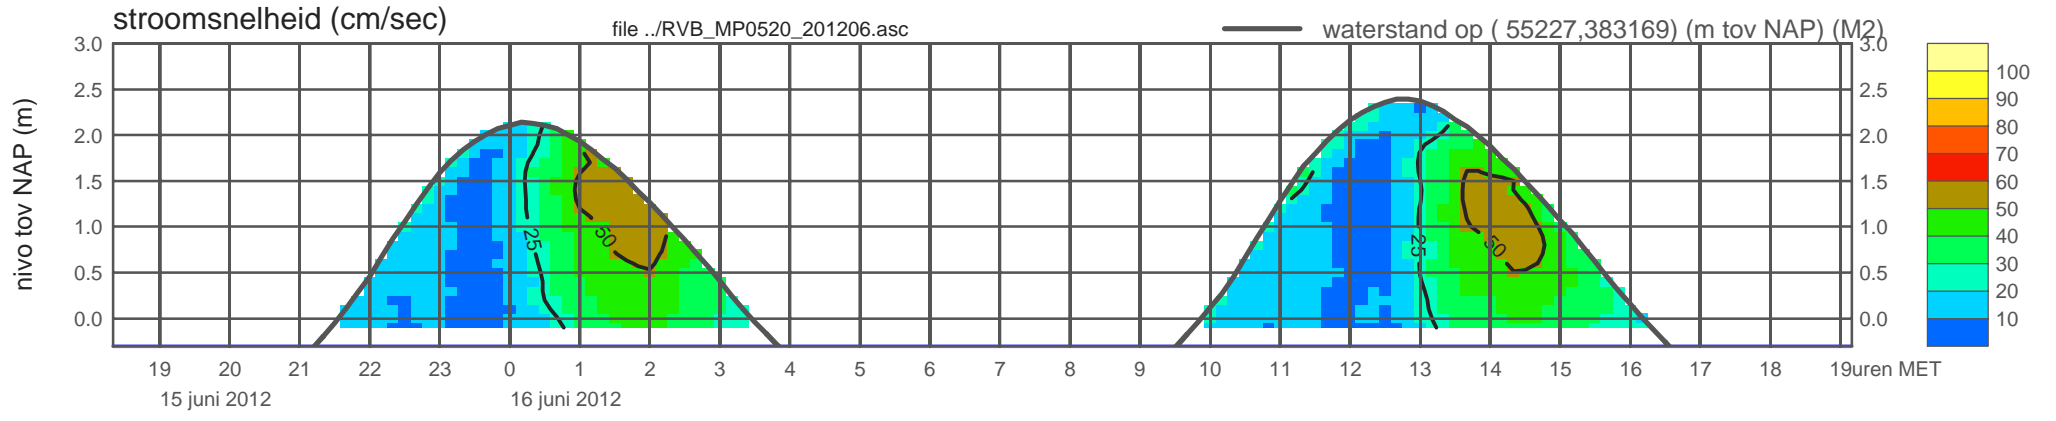

meetpunt RVB_MP0520_201206 (x=055227 , y=383169 , bodem=NAP -0.30 m sensor=NAP -0.20 m)