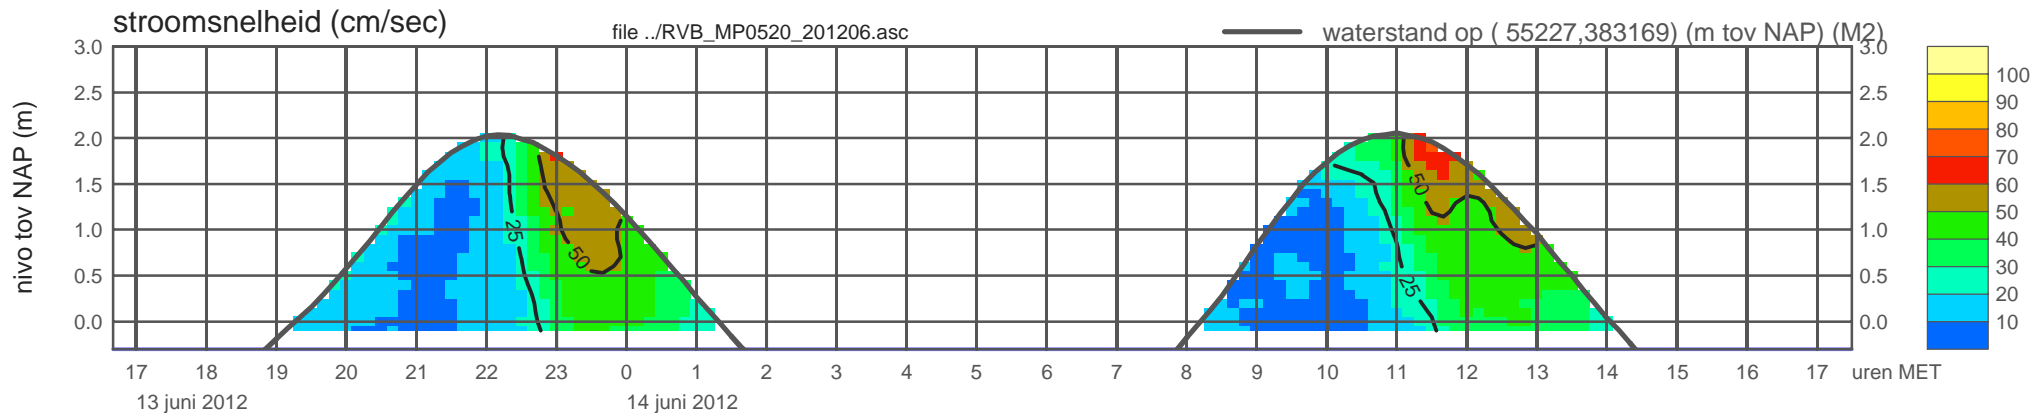

meetpunt RVB_MP0520_201206 (x=055227 , y=383169 , bodem=NAP -0.30 m sensor=NAP -0.20 m)