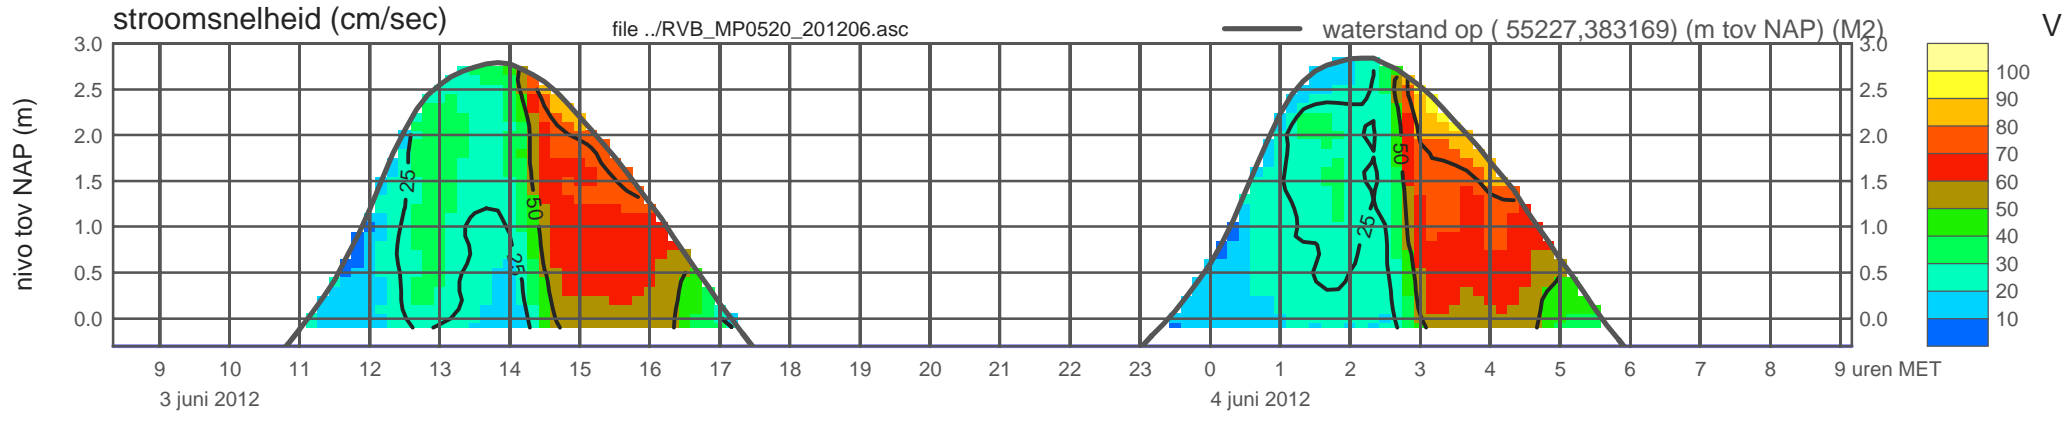

# meetpunt RVB\_MP0520\_201206 ( x=055227 , y=383169 , bodem=NAP -0.30 m sensor=NAP -0.20 m)

meetpunt RVB\_MP0520\_201206 ( x=055227 , y=383169 , bodem=NAP -0.30 m sensor=NAP -0.20 m)

meetpunt RVB\_MP0520\_201206 ( x=055227 , y=383169 , bodem=NAP -0.30 m sensor=NAP -0.20 m)