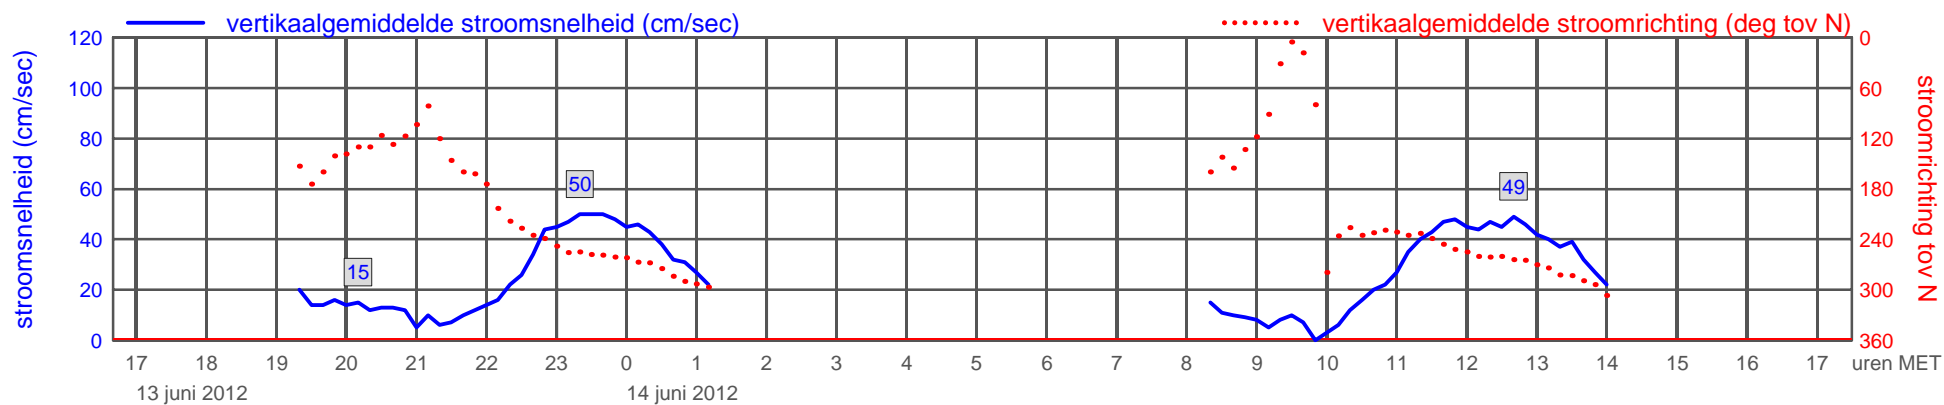

meetpunt RVB_MP0520_201206 (x=055227 , y=383169 , bodem=NAP -0.30 m sensor=NAP -0.20 m)