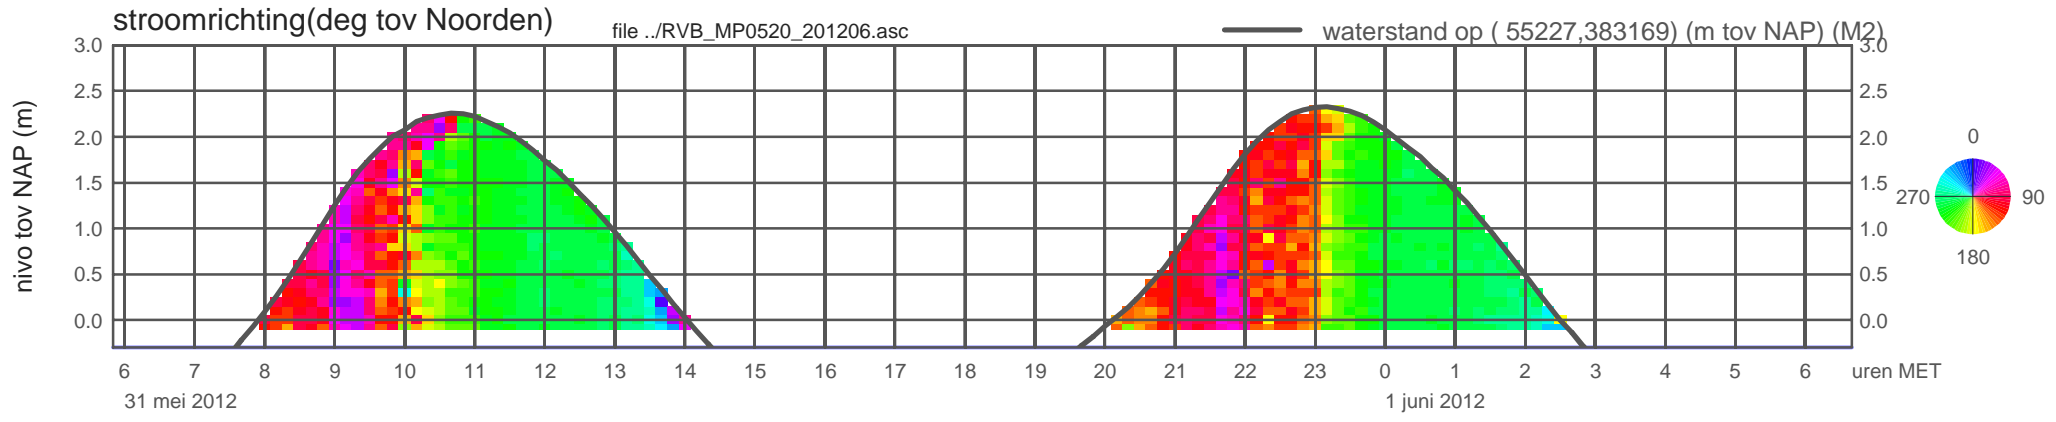

# meetpunt RVB\_MP0520\_201206 ( x=055227 , y=383169 , bodem=NAP -0.30 m sensor=NAP -0.20 m)

meetpunt RVB\_MP0520\_201206 ( x=055227 , y=383169 , bodem=NAP -0.30 m sensor=NAP -0.20 m)

meetpunt RVB\_MP0520\_201206 ( x=055227 , y=383169 , bodem=NAP -0.30 m sensor=NAP -0.20 m)