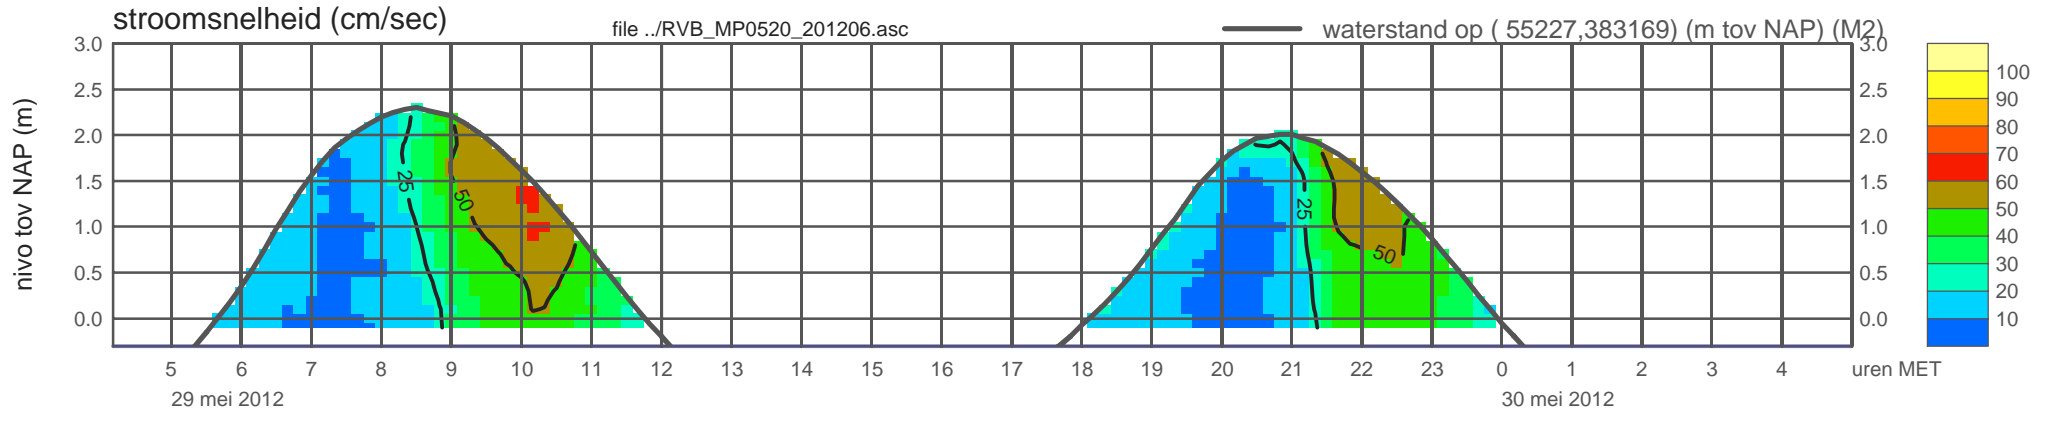

meetpunt RVB_MP0520_201206 (x=055227 , y=383169 , bodem=NAP -0.30 m sensor=NAP -0.20 m)