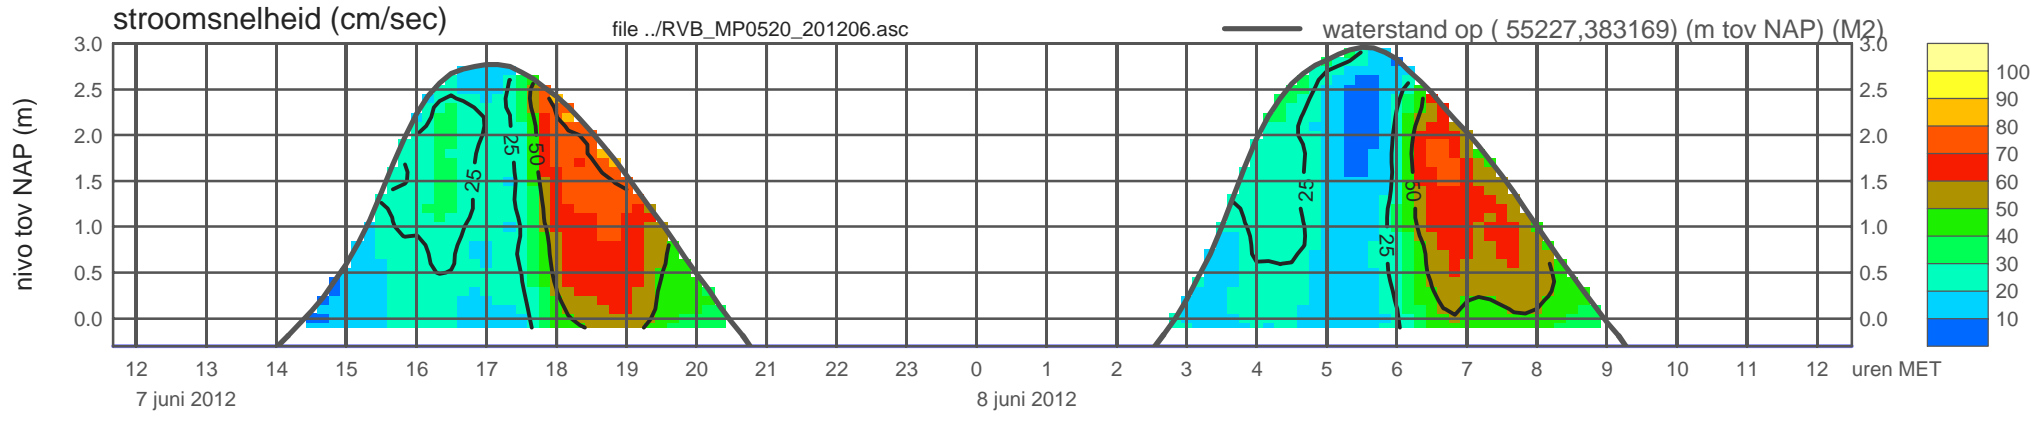

# meetpunt RVB\_MP0520\_201206 ( x=055227 , y=383169 , bodem=NAP -0.30 m sensor=NAP -0.20 m)

meetpunt RVB\_MP0520\_201206 ( x=055227 , y=383169 , bodem=NAP -0.30 m sensor=NAP -0.20 m)

meetpunt RVB\_MP0520\_201206 ( x=055227 , y=383169 , bodem=NAP -0.30 m sensor=NAP -0.20 m)

rijkswaterstaat zeeland

meetpunt RVB\_MP0520\_201206 ( x=055227 , y=383169 , bodem=NAP -0.30 m sensor=NAP -0.20 m)

meetpunt RVB\_MP0520\_201206 ( x=055227 , y=383169 , bodem=NAP -0.30 m sensor=NAP -0.20 m)

meetpunt RVB\_MP0520\_201206 ( x=055227 , y=383169 , bodem=NAP -0.30 m sensor=NAP -0.20 m)

meetpunt RVB\_MP0520\_201206 ( x=055227 , y=383169 , bodem=NAP -0.30 m sensor=NAP -0.20 m)

meetpunt RVB\_MP0520\_201206 ( x=055227 , y=383169 , bodem=NAP -0.30 m sensor=NAP -0.20 m)