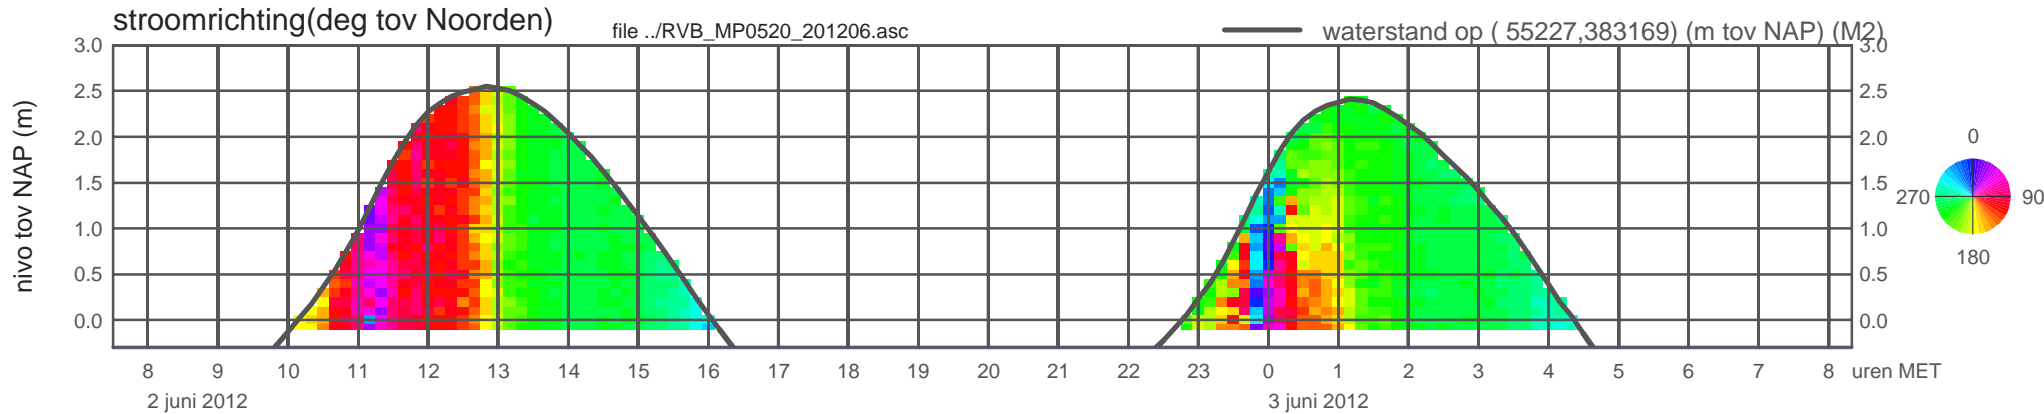

# meetpunt RVB\_MP0520\_201206 ( x=055227 , y=383169 , bodem=NAP -0.30 m sensor=NAP -0.20 m)

meetpunt RVB\_MP0520\_201206 ( x=055227 , y=383169 , bodem=NAP -0.30 m sensor=NAP -0.20 m)

meetpunt RVB\_MP0520\_201206 ( x=055227 , y=383169 , bodem=NAP -0.30 m sensor=NAP -0.20 m)