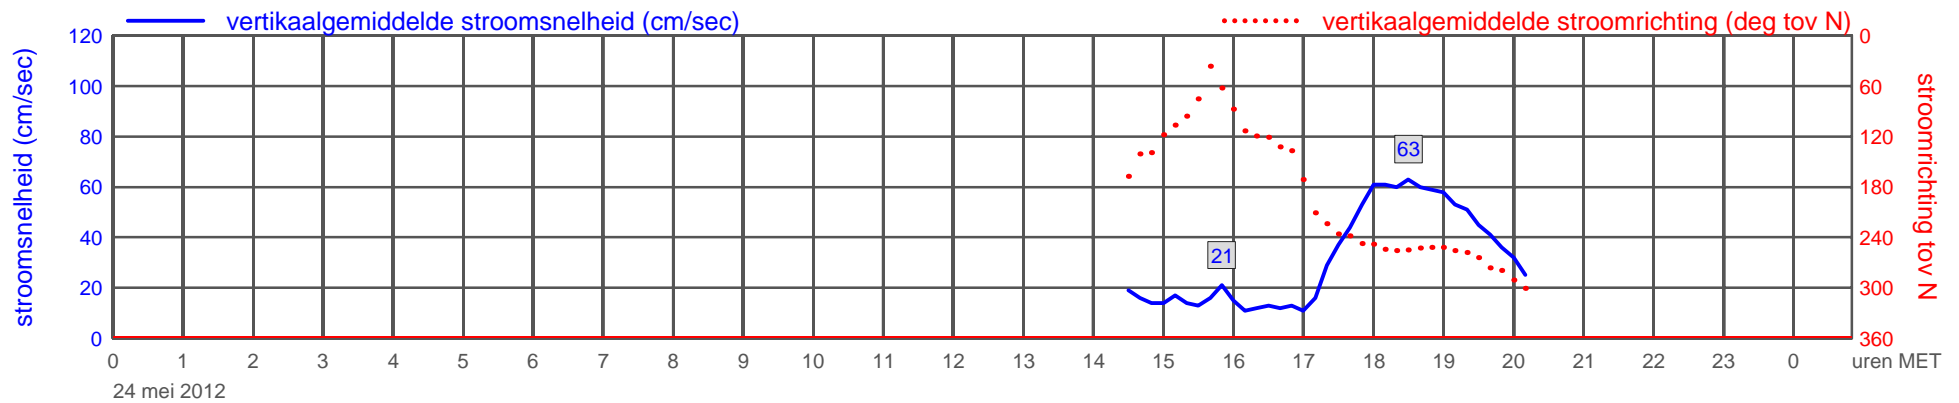

# meetpunt RVB\_MP0520\_201206 ( x=055227 , y=383169 , bodem=NAP -0.30 m sensor=NAP -0.20 m)

# meetpunt RVB\_MP0520\_201206 ( x=055227 , y=383169 , bodem=NAP -0.30 m sensor=NAP -0.20 m)

meetpunt RVB\_MP0520\_201206 ( x=055227 , y=383169 , bodem=NAP -0.30 m sensor=NAP -0.20 m)