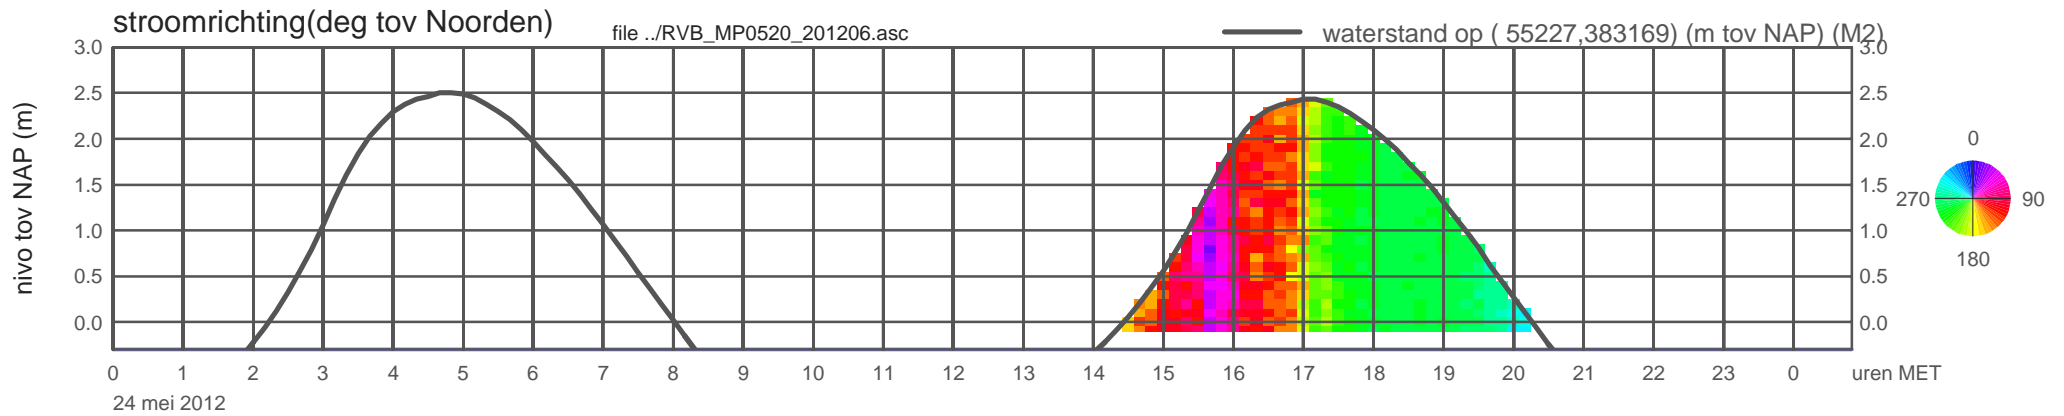

# meetpunt RVB\_MP0520\_201206 ( x=055227 , y=383169 , bodem=NAP -0.30 m sensor=NAP -0.20 m)

# meetpunt RVB\_MP0520\_201206 ( x=055227 , y=383169 , bodem=NAP -0.30 m sensor=NAP -0.20 m)

meetpunt RVB\_MP0520\_201206 ( x=055227 , y=383169 , bodem=NAP -0.30 m sensor=NAP -0.20 m)