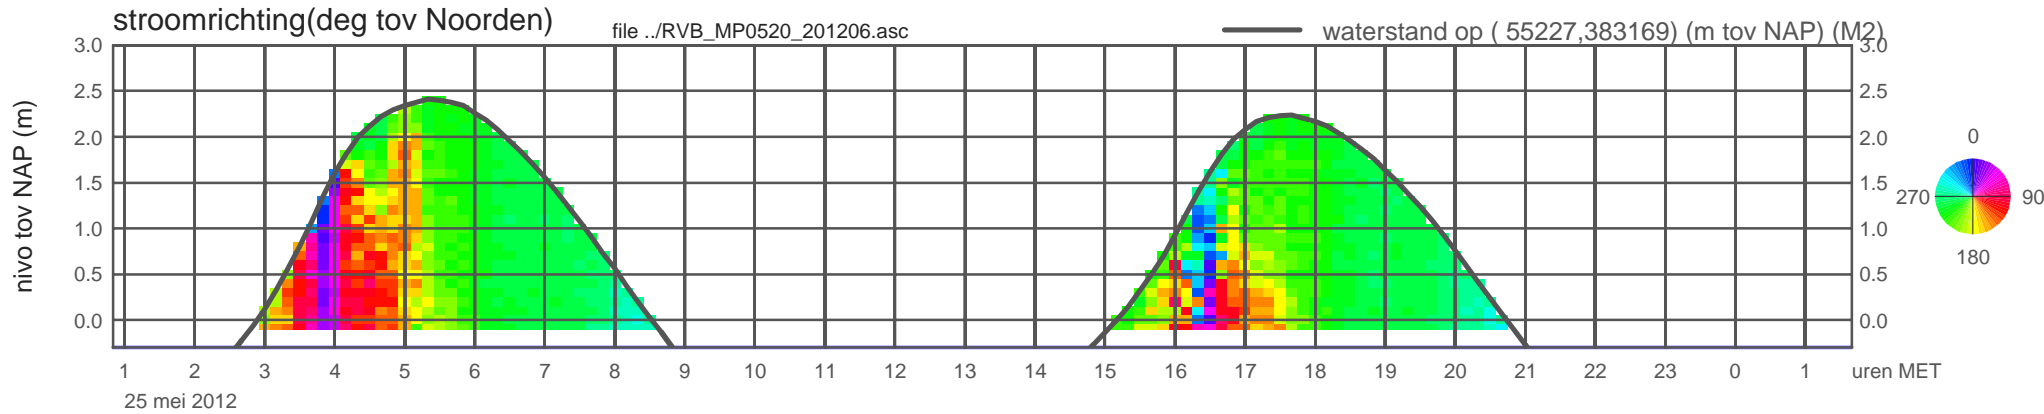

# meetpunt RVB\_MP0520\_201206 ( x=055227 , y=383169 , bodem=NAP -0.30 m sensor=NAP -0.20 m)

# meetpunt RVB\_MP0520\_201206 ( x=055227 , y=383169 , bodem=NAP -0.30 m sensor=NAP -0.20 m)

meetpunt RVB\_MP0520\_201206 ( x=055227 , y=383169 , bodem=NAP -0.30 m sensor=NAP -0.20 m)