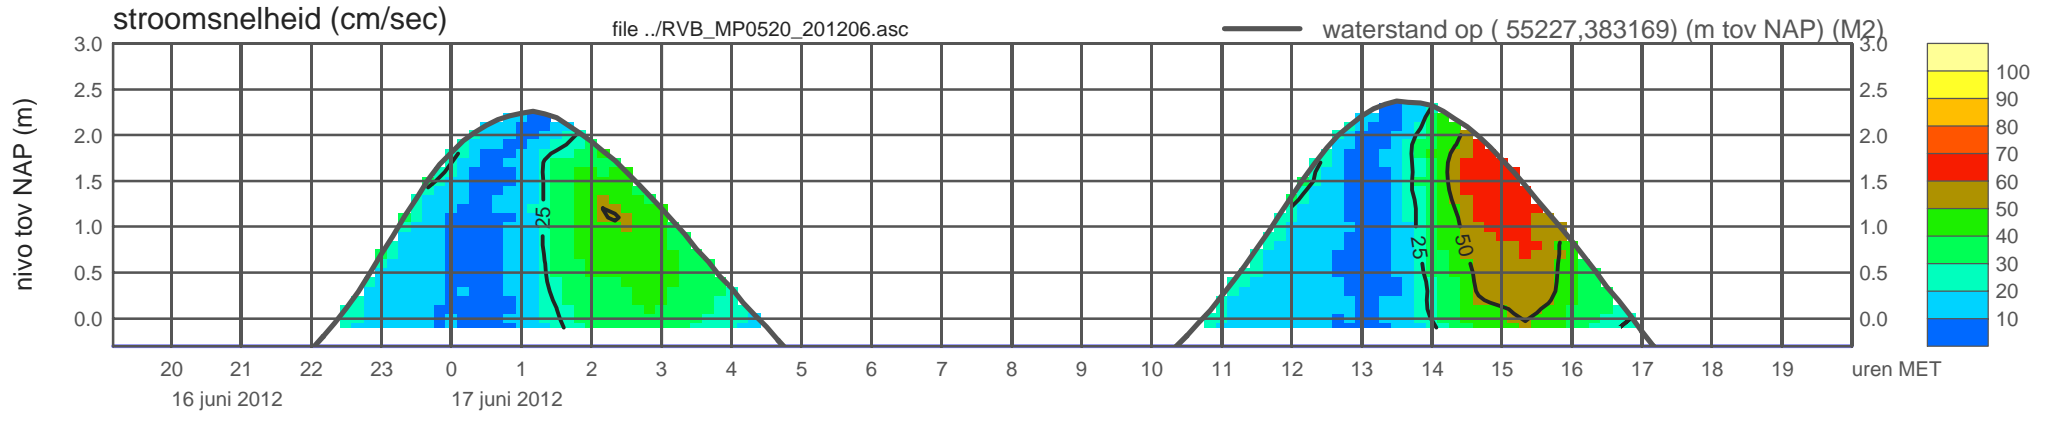

meetpunt RVB_MP0520_201206 (x=055227 , y=383169 , bodem=NAP -0.30 m sensor=NAP -0.20 m)