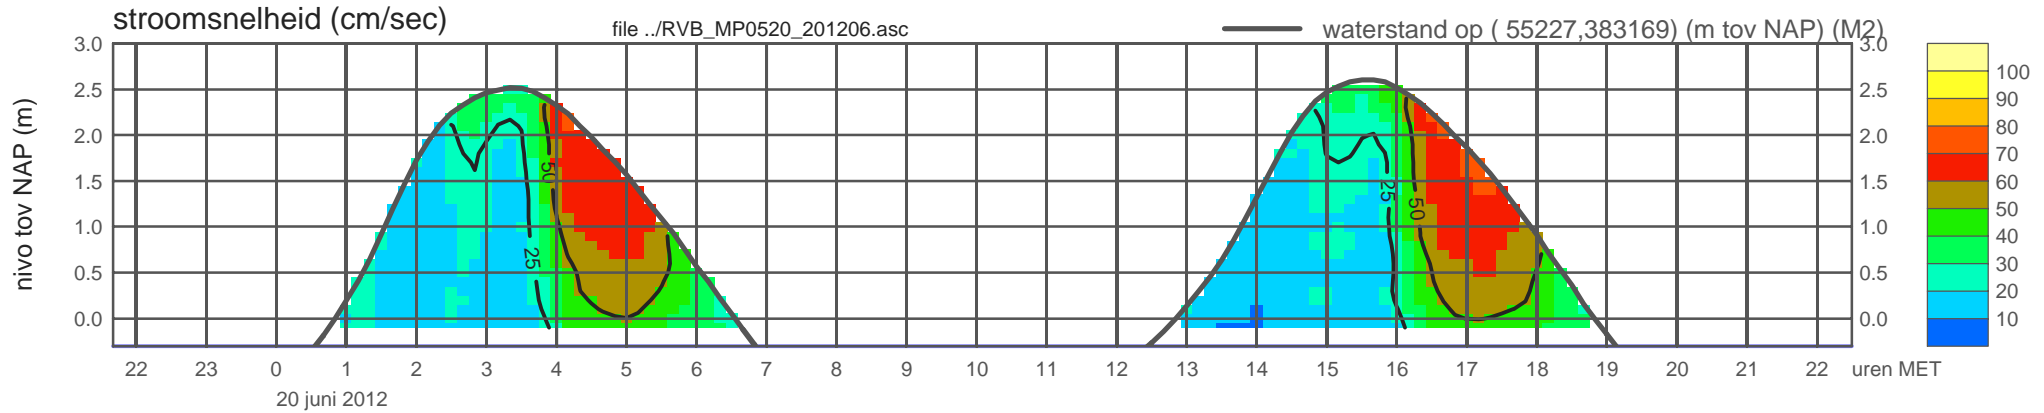

# meetpunt RVB\_MP0520\_201206 ( x=055227 , y=383169 , bodem=NAP -0.30 m sensor=NAP -0.20 m)

# meetpunt RVB\_MP0520\_201206 ( x=055227 , y=383169 , bodem=NAP -0.30 m sensor=NAP -0.20 m)

meetpunt RVB\_MP0520\_201206 ( x=055227 , y=383169 , bodem=NAP -0.30 m sensor=NAP -0.20 m)

meetpunt RVB\_MP0520\_201206 ( x=055227 , y=383169 , bodem=NAP -0.30 m sensor=NAP -0.20 m)

meetpunt RVB\_MP0520\_201206 ( x=055227 , y=383169 , bodem=NAP -0.30 m sensor=NAP -0.20 m)

meetpunt RVB\_MP0520\_201206 ( x=055227 , y=383169 , bodem=NAP -0.30 m sensor=NAP -0.20 m)