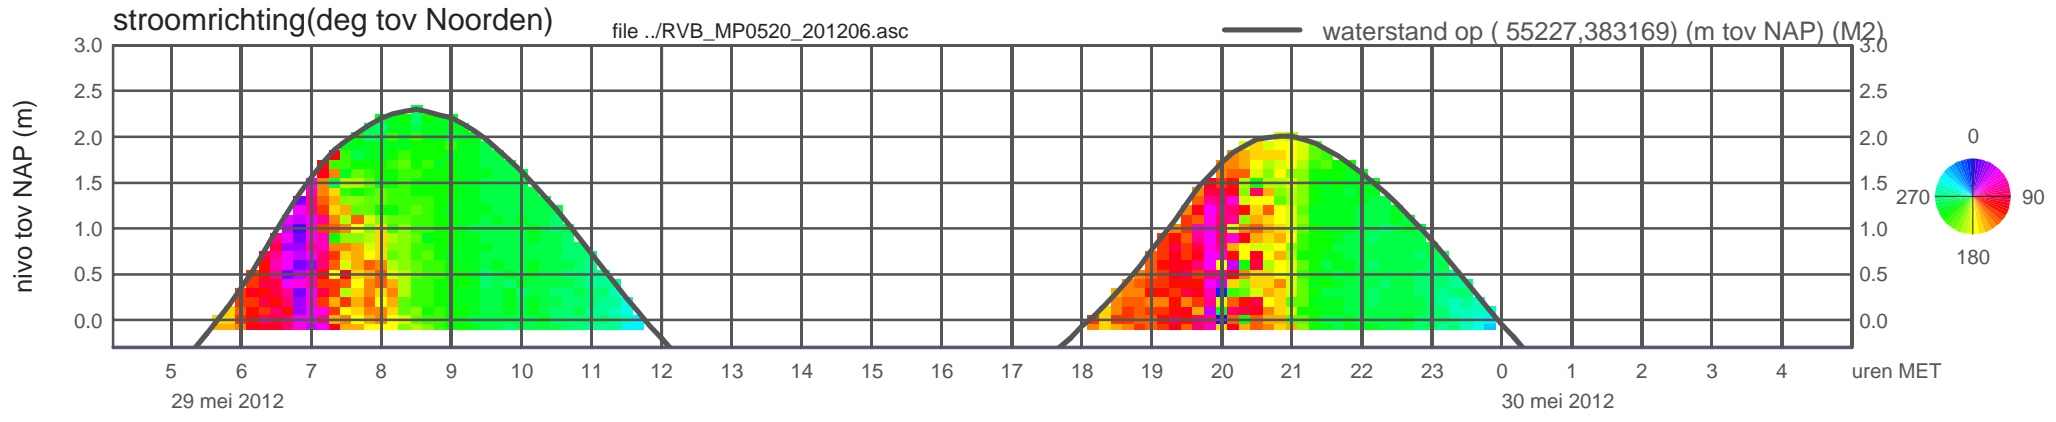

meetpunt RVB_MP0520_201206 (x=055227 , y=383169 , bodem=NAP -0.30 m sensor=NAP -0.20 m)