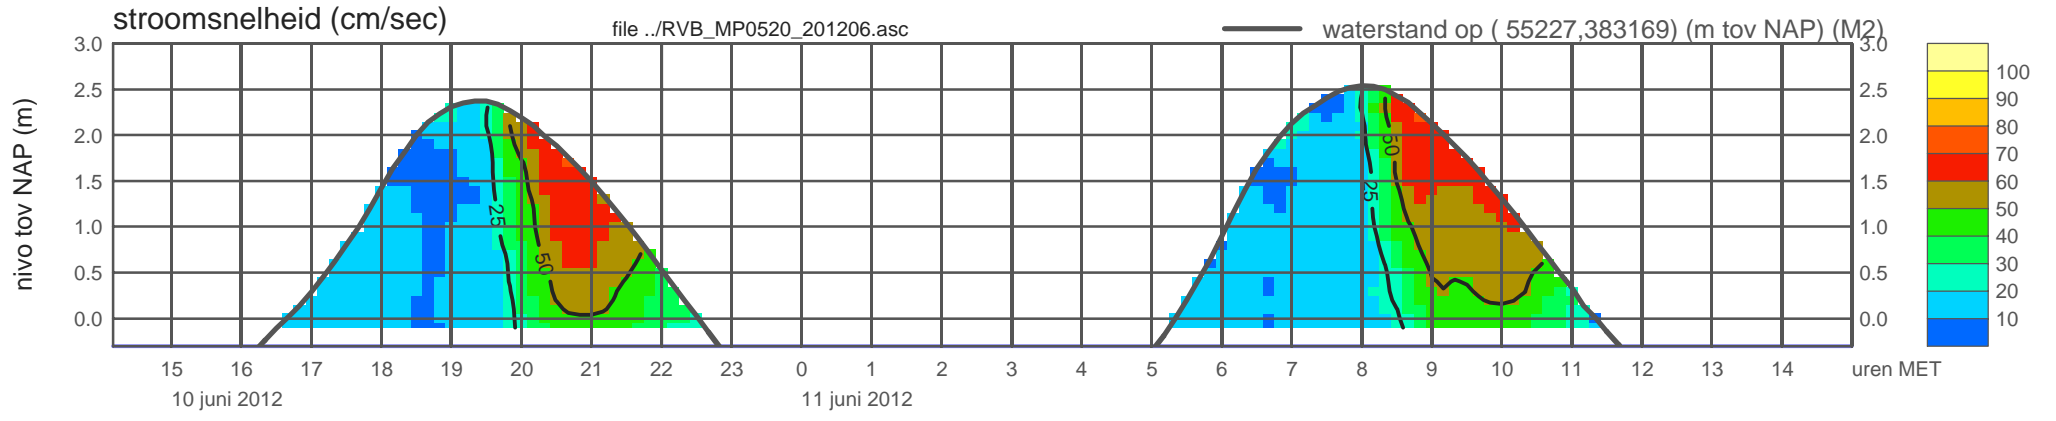

meetpunt RVB_MP0520_201206 (x=055227 , y=383169 , bodem=NAP -0.30 m sensor=NAP -0.20 m)