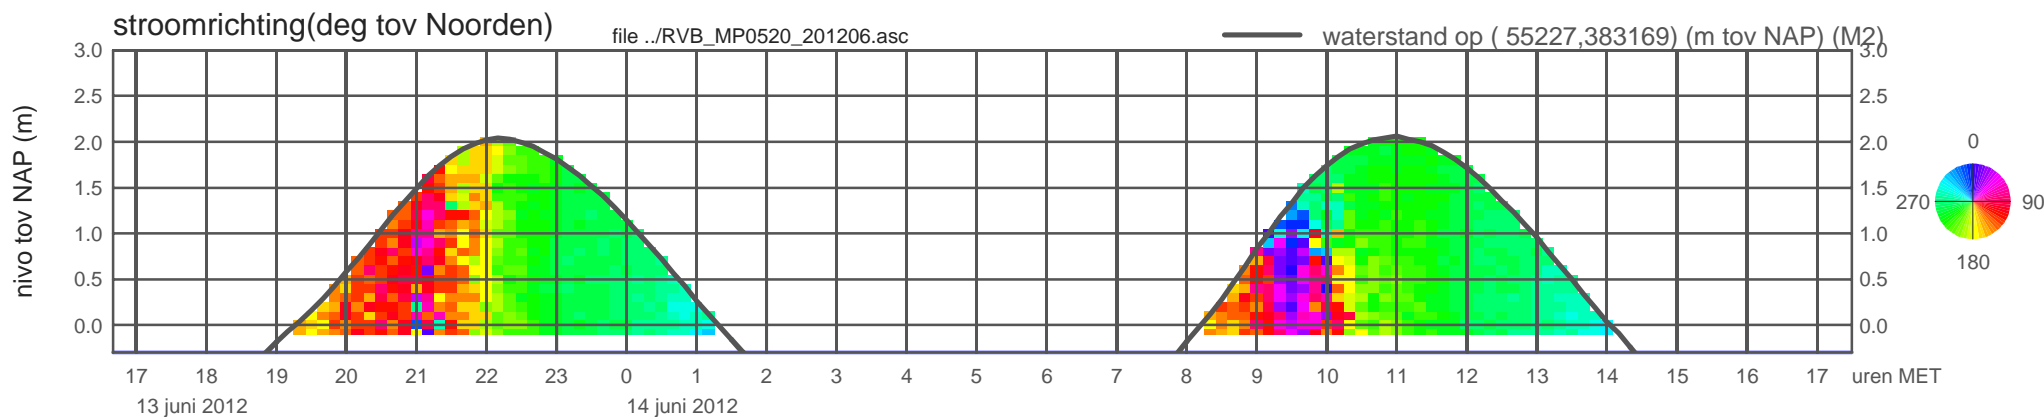

meetpunt RVB_MP0520_201206 (x=055227 , y=383169 , bodem=NAP -0.30 m sensor=NAP -0.20 m)