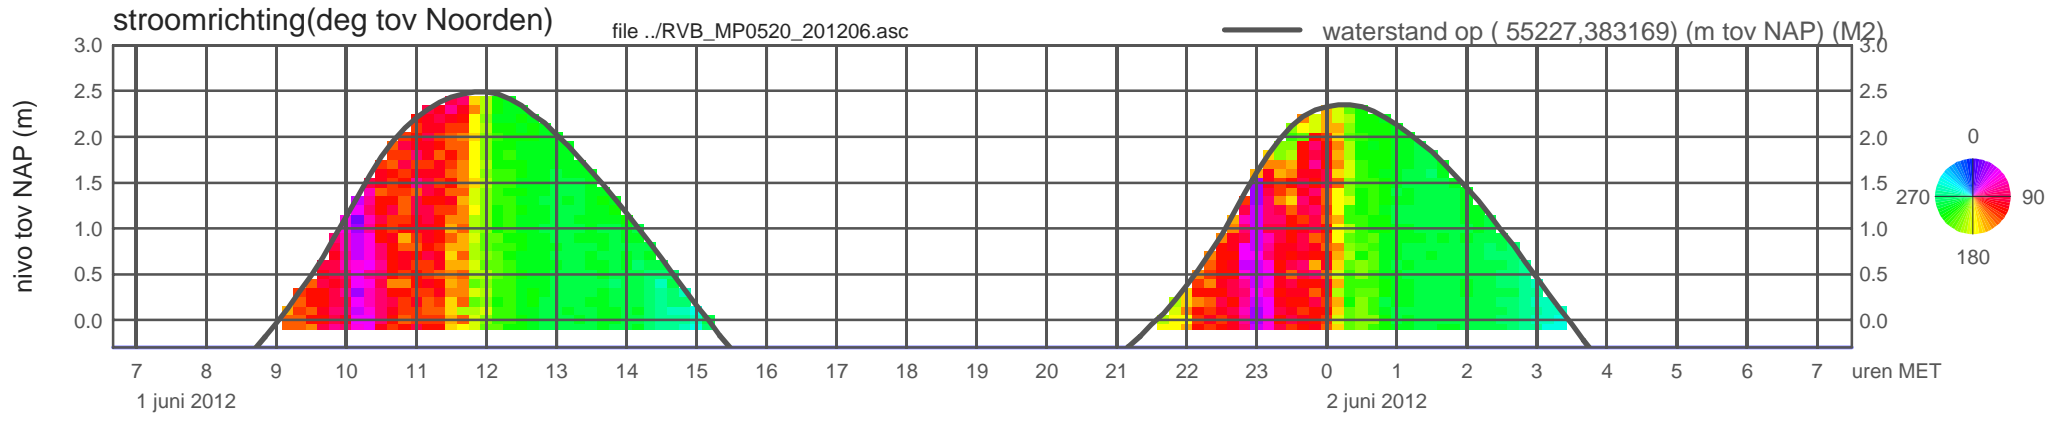

# meetpunt RVB\_MP0520\_201206 ( x=055227 , y=383169 , bodem=NAP -0.30 m sensor=NAP -0.20 m)

meetpunt RVB\_MP0520\_201206 ( x=055227 , y=383169 , bodem=NAP -0.30 m sensor=NAP -0.20 m)

meetpunt RVB\_MP0520\_201206 ( x=055227 , y=383169 , bodem=NAP -0.30 m sensor=NAP -0.20 m)