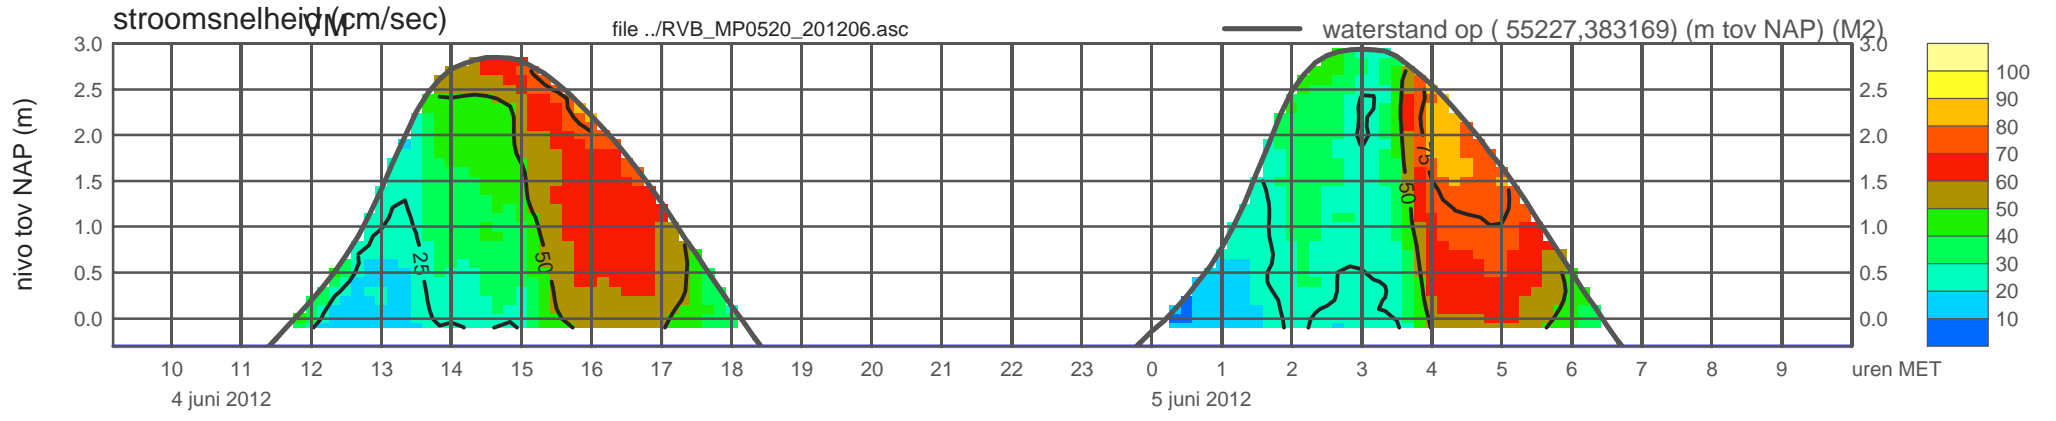

meetpunt RVB_MP0520_201206 (x=055227 , y=383169 , bodem=NAP -0.30 m sensor=NAP -0.20 m)