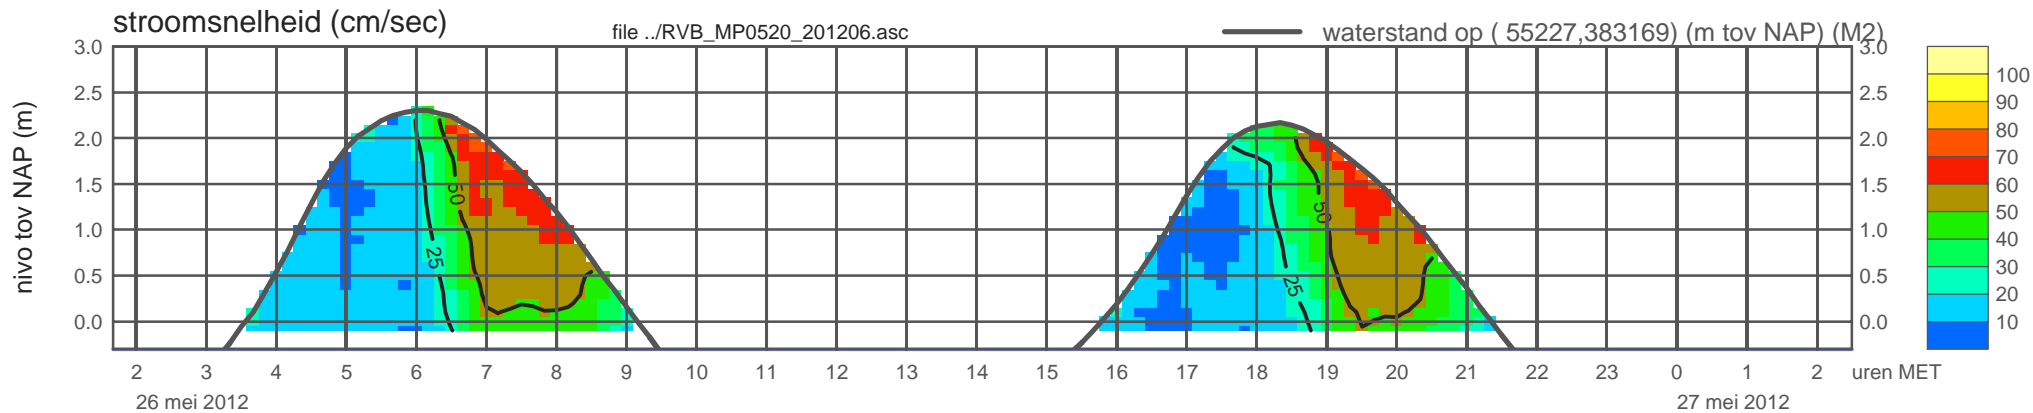

# meetpunt RVB\_MP0520\_201206 ( x=055227 , y=383169 , bodem=NAP -0.30 m sensor=NAP -0.20 m)

# meetpunt RVB\_MP0520\_201206 ( x=055227 , y=383169 , bodem=NAP -0.30 m sensor=NAP -0.20 m)

meetpunt RVB\_MP0520\_201206 ( x=055227 , y=383169 , bodem=NAP -0.30 m sensor=NAP -0.20 m)