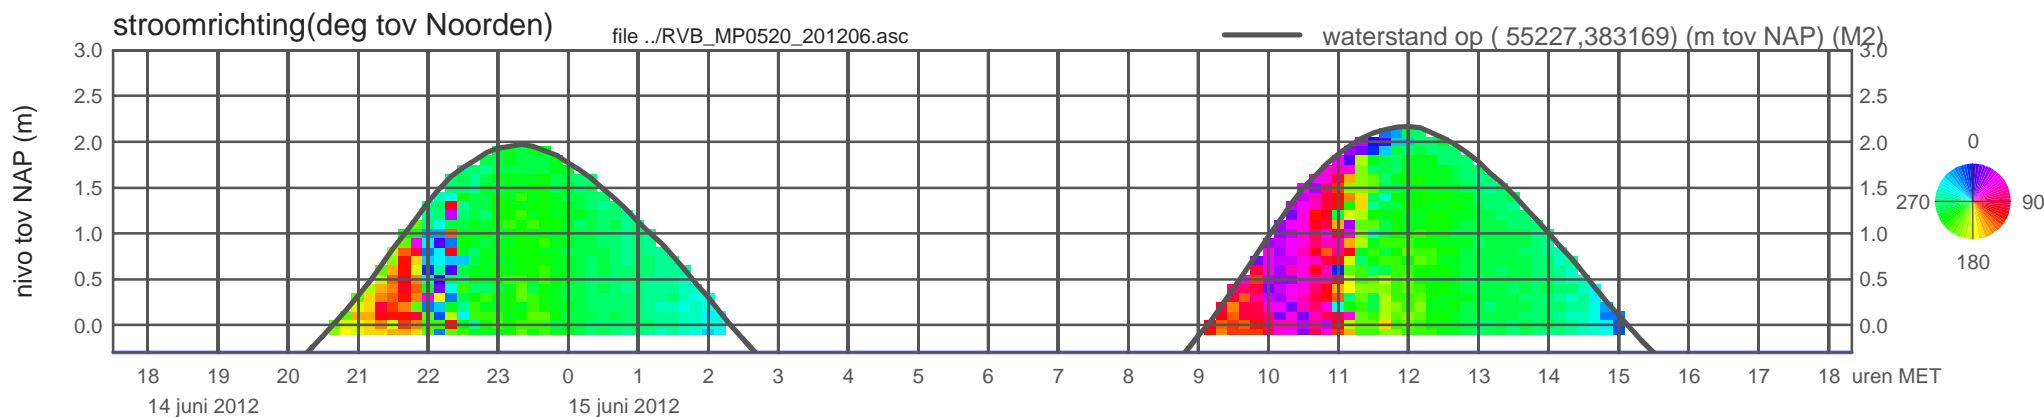

# meetpunt RVB\_MP0520\_201206 ( x=055227 , y=383169 , bodem=NAP -0.30 m sensor=NAP -0.20 m)

# meetpunt RVB\_MP0520\_201206 ( x=055227 , y=383169 , bodem=NAP -0.30 m sensor=NAP -0.20 m)

rijkswaterstaat zeeland

# meetpunt RVB\_MP0520\_201206 ( x=055227 , y=383169 , bodem=NAP -0.30 m sensor=NAP -0.20 m)

meetpunt RVB\_MP0520\_201206 ( x=055227 , y=383169 , bodem=NAP -0.30 m sensor=NAP -0.20 m)