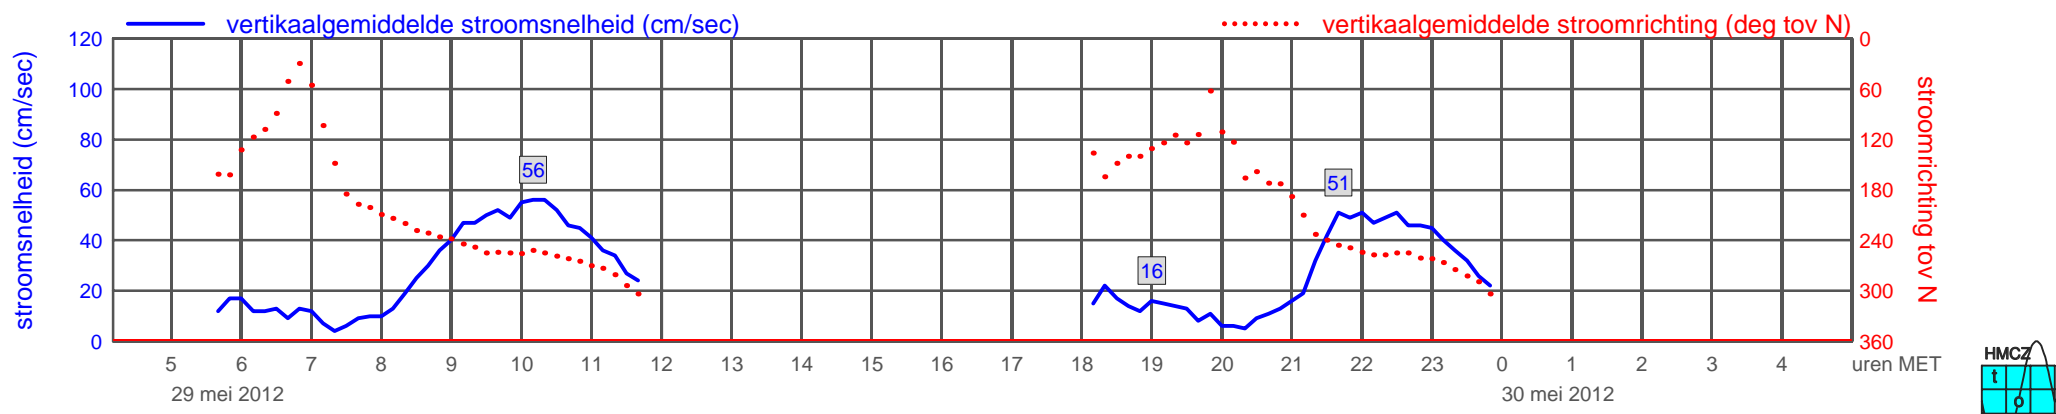

meetpunt RVB_MP0520_201206 (x=055227 , y=383169 , bodem=NAP -0.30 m sensor=NAP -0.20 m)