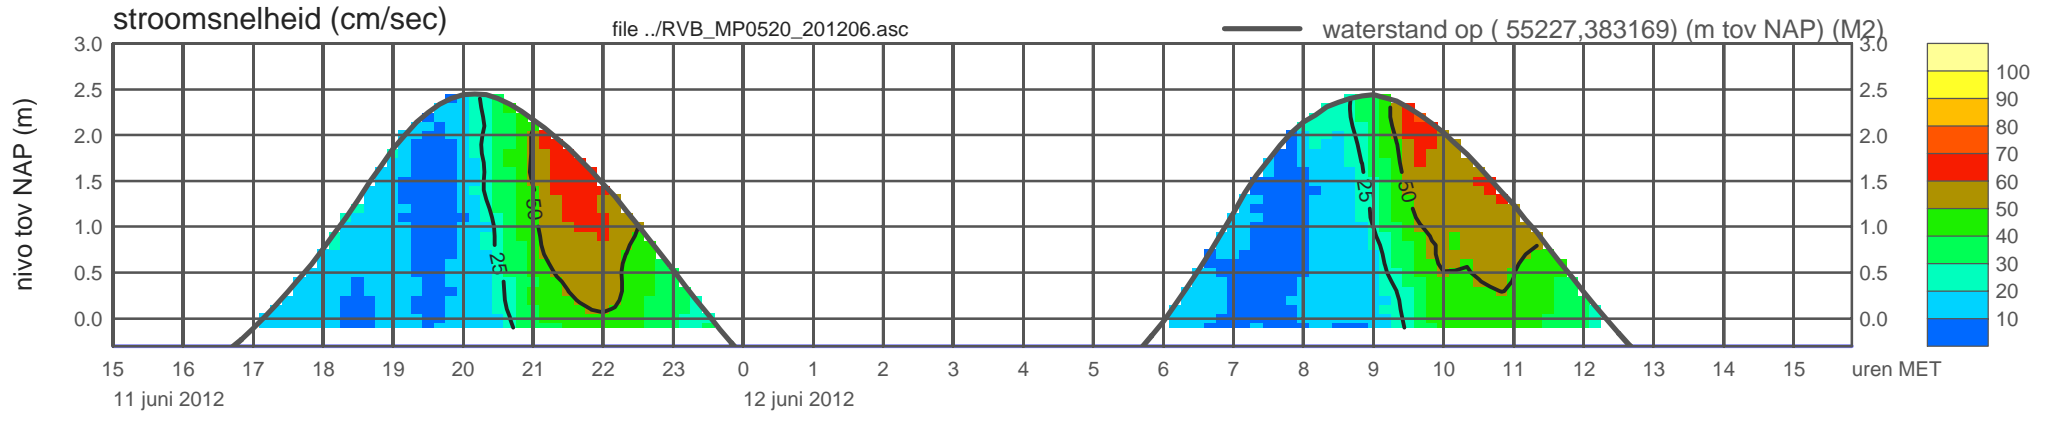

meetpunt RVB_MP0520_201206 (x=055227 , y=383169 , bodem=NAP -0.30 m sensor=NAP -0.20 m)