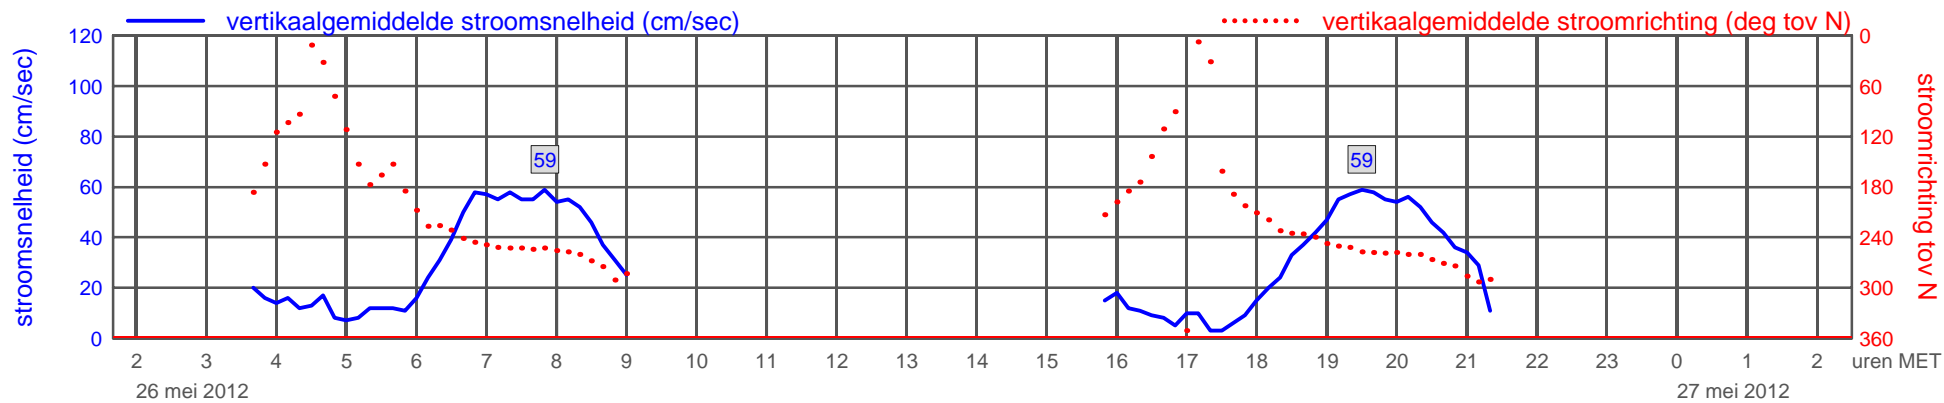

# meetpunt RVB\_MP0520\_201206 ( x=055227 , y=383169 , bodem=NAP -0.30 m sensor=NAP -0.20 m)

# meetpunt RVB\_MP0520\_201206 ( x=055227 , y=383169 , bodem=NAP -0.30 m sensor=NAP -0.20 m)

meetpunt RVB\_MP0520\_201206 ( x=055227 , y=383169 , bodem=NAP -0.30 m sensor=NAP -0.20 m)

# meetpunt RVB\_MP0520\_201206 ( x=055227 , y=383169 , bodem=NAP -0.30 m sensor=NAP -0.20 m)

rijkswaterstaat zeeland

meetpunt RVB\_MP0520\_201206 ( x=055227 , y=383169 , bodem=NAP -0.30 m sensor=NAP -0.20 m)