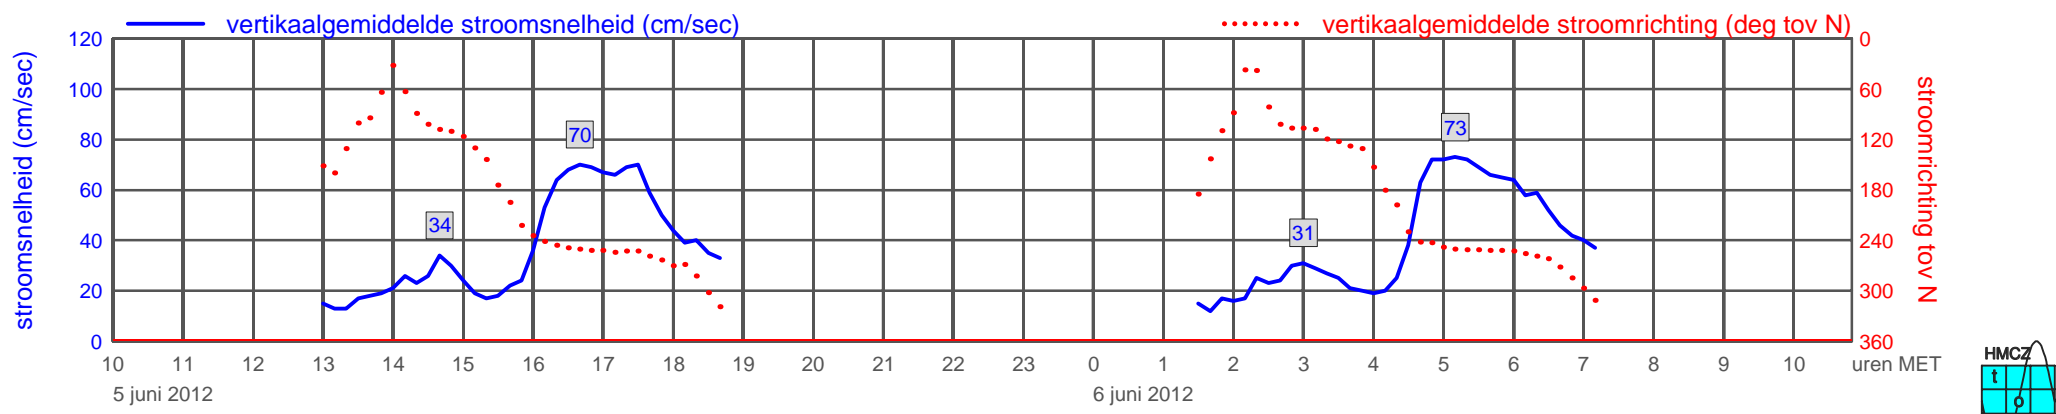

# meetpunt RVB\_MP0520\_201206 ( x=055227 , y=383169 , bodem=NAP -0.30 m sensor=NAP -0.20 m)

meetpunt RVB\_MP0520\_201206 ( x=055227 , y=383169 , bodem=NAP -0.30 m sensor=NAP -0.20 m)

meetpunt RVB\_MP0520\_201206 ( x=055227 , y=383169 , bodem=NAP -0.30 m sensor=NAP -0.20 m)

rijkswaterstaat zeeland

meetpunt RVB\_MP0520\_201206 ( x=055227 , y=383169 , bodem=NAP -0.30 m sensor=NAP -0.20 m)

meetpunt RVB\_MP0520\_201206 ( x=055227 , y=383169 , bodem=NAP -0.30 m sensor=NAP -0.20 m)