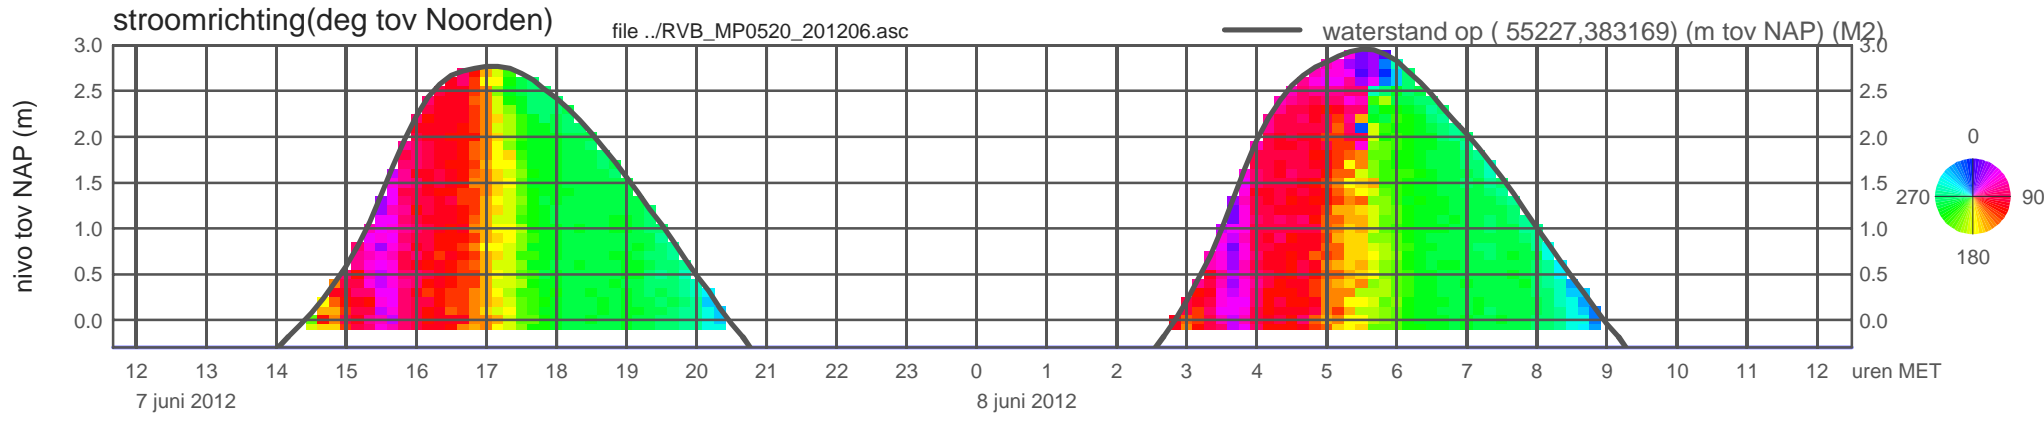

# meetpunt RVB\_MP0520\_201206 ( x=055227 , y=383169 , bodem=NAP -0.30 m sensor=NAP -0.20 m)

meetpunt RVB\_MP0520\_201206 ( x=055227 , y=383169 , bodem=NAP -0.30 m sensor=NAP -0.20 m)

meetpunt RVB\_MP0520\_201206 ( x=055227 , y=383169 , bodem=NAP -0.30 m sensor=NAP -0.20 m)

rijkswaterstaat zeeland

meetpunt RVB\_MP0520\_201206 ( x=055227 , y=383169 , bodem=NAP -0.30 m sensor=NAP -0.20 m)

meetpunt RVB\_MP0520\_201206 ( x=055227 , y=383169 , bodem=NAP -0.30 m sensor=NAP -0.20 m)

meetpunt RVB\_MP0520\_201206 ( x=055227 , y=383169 , bodem=NAP -0.30 m sensor=NAP -0.20 m)

meetpunt RVB\_MP0520\_201206 ( x=055227 , y=383169 , bodem=NAP -0.30 m sensor=NAP -0.20 m)

meetpunt RVB\_MP0520\_201206 ( x=055227 , y=383169 , bodem=NAP -0.30 m sensor=NAP -0.20 m)