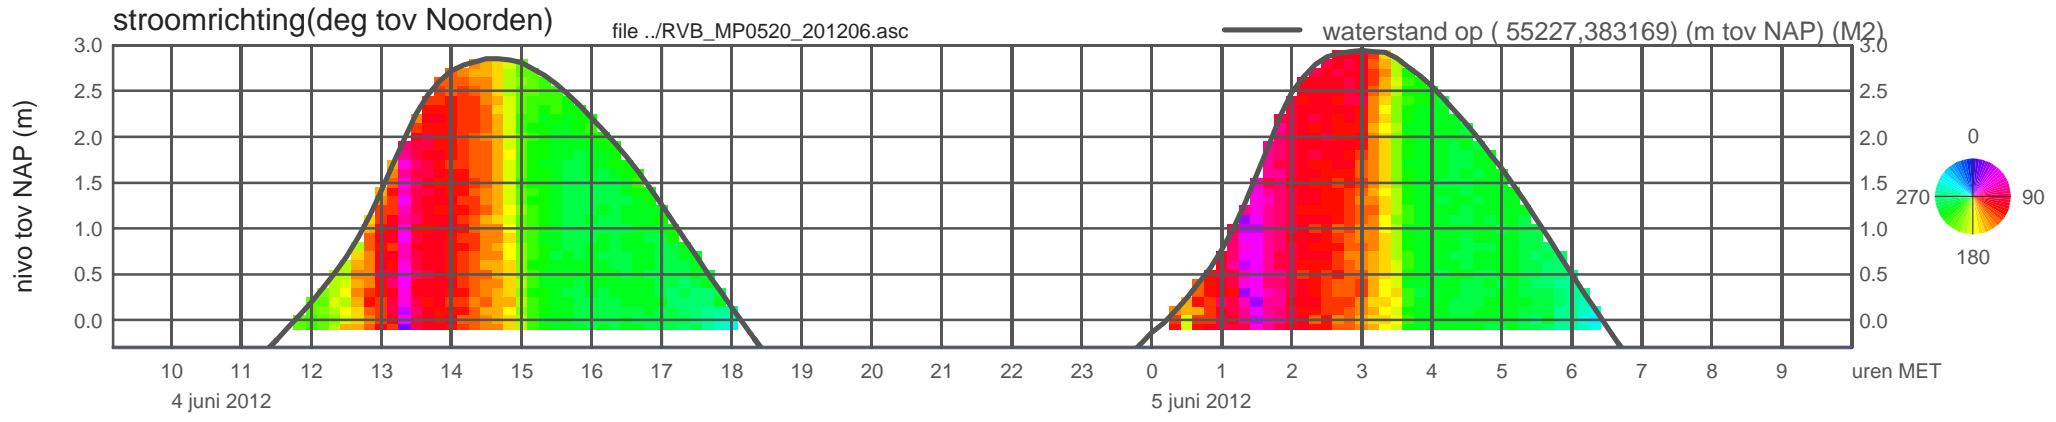

meetpunt RVB_MP0520_201206 (x=055227 , y=383169 , bodem=NAP -0.30 m sensor=NAP -0.20 m)