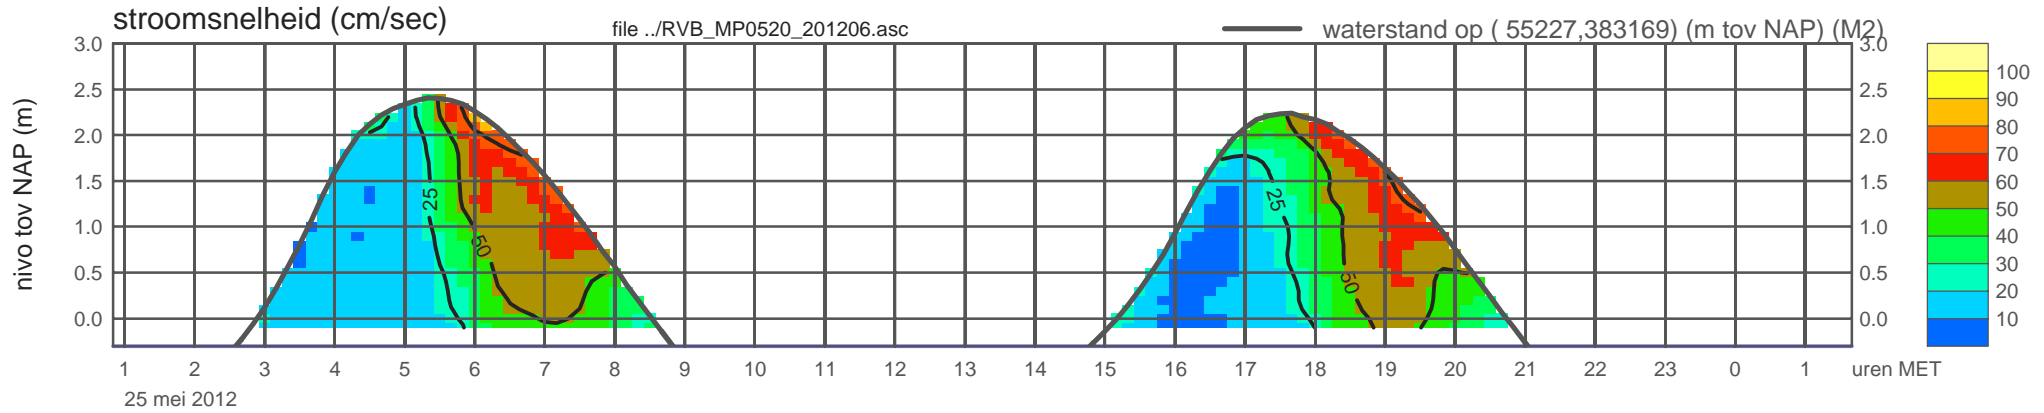

# meetpunt RVB\_MP0520\_201206 ( x=055227 , y=383169 , bodem=NAP -0.30 m sensor=NAP -0.20 m)

# meetpunt RVB\_MP0520\_201206 ( x=055227 , y=383169 , bodem=NAP -0.30 m sensor=NAP -0.20 m)

meetpunt RVB\_MP0520\_201206 ( x=055227 , y=383169 , bodem=NAP -0.30 m sensor=NAP -0.20 m)