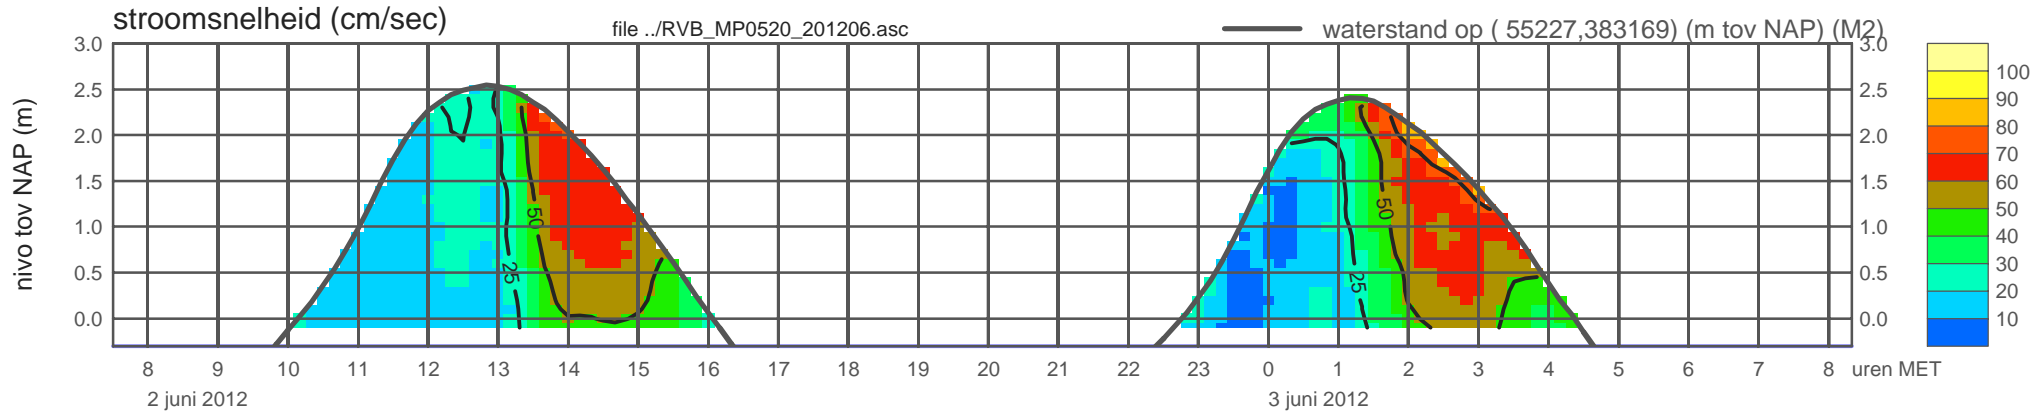

# meetpunt RVB\_MP0520\_201206 ( x=055227 , y=383169 , bodem=NAP -0.30 m sensor=NAP -0.20 m)

meetpunt RVB\_MP0520\_201206 ( x=055227 , y=383169 , bodem=NAP -0.30 m sensor=NAP -0.20 m)

meetpunt RVB\_MP0520\_201206 ( x=055227 , y=383169 , bodem=NAP -0.30 m sensor=NAP -0.20 m)