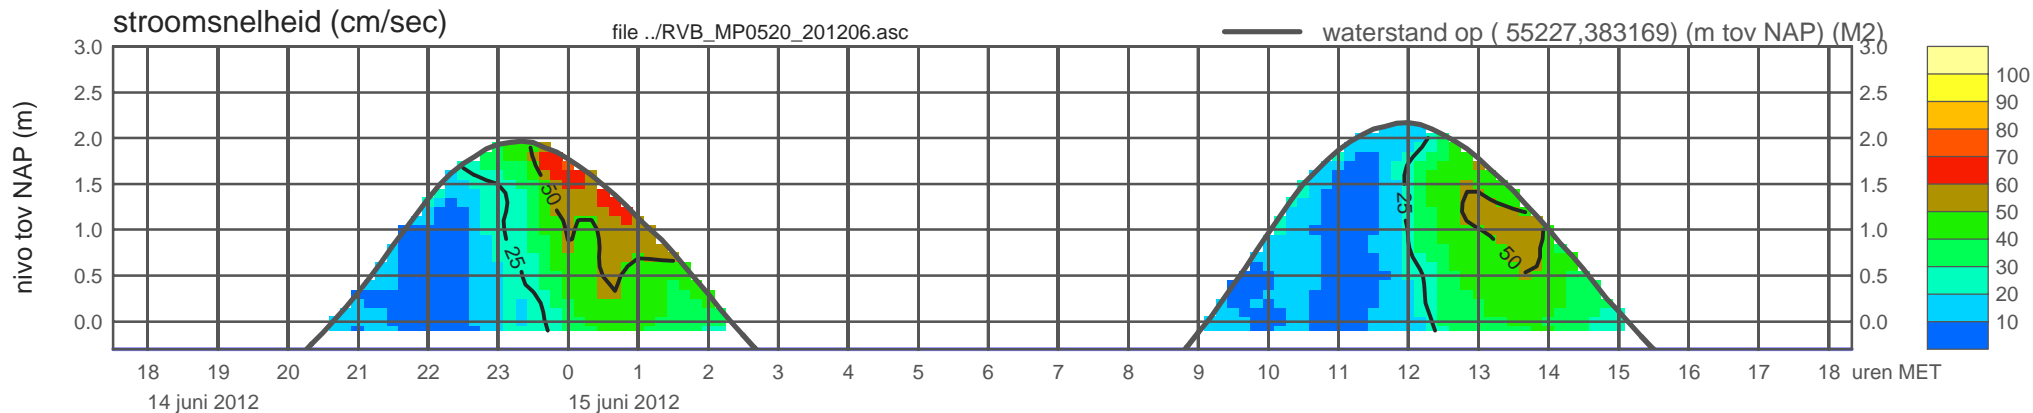

# meetpunt RVB\_MP0520\_201206 ( x=055227 , y=383169 , bodem=NAP -0.30 m sensor=NAP -0.20 m)

# meetpunt RVB\_MP0520\_201206 ( x=055227 , y=383169 , bodem=NAP -0.30 m sensor=NAP -0.20 m)

rijkswaterstaat zeeland

# meetpunt RVB\_MP0520\_201206 ( x=055227 , y=383169 , bodem=NAP -0.30 m sensor=NAP -0.20 m)

meetpunt RVB\_MP0520\_201206 ( x=055227 , y=383169 , bodem=NAP -0.30 m sensor=NAP -0.20 m)