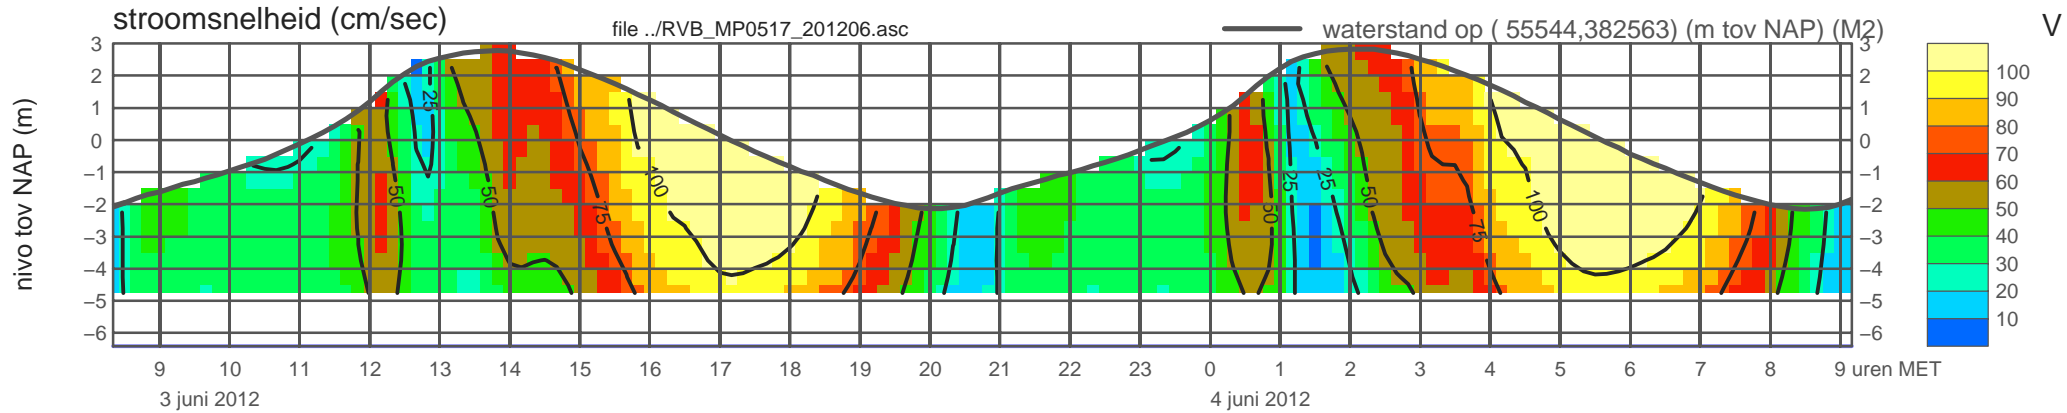

meetpunt RVB\_MP0517\_201206 ( x=055544 , y=382563 , bodem=NAP -6.40 m sensor=NAP -5.80 m)

# meetpunt RVB\_MP0517\_201206 ( x=055544 , y=382563 , bodem=NAP -6.40 m sensor=NAP -5.80 m)

meetpunt RVB\_MP0517\_201206 ( x=055544 , y=382563 , bodem=NAP -6.40 m sensor=NAP -5.80 m)

# meetpunt RVB\_MP0517\_201206 ( x=055544 , y=382563 , bodem=NAP -6.40 m sensor=NAP -5.80 m)

rijkswaterstaat zeeland

meetpunt RVB\_MP0517\_201206 ( x=055544 , y=382563 , bodem=NAP -6.40 m sensor=NAP -5.80 m)