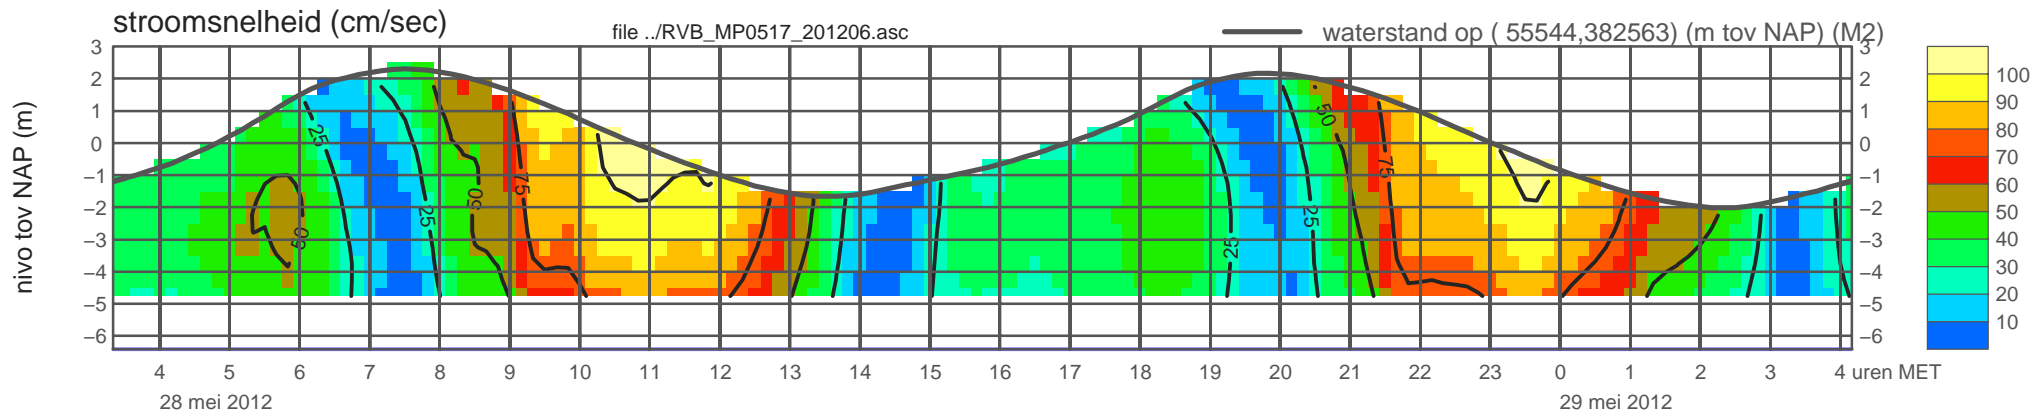

# meetpunt RVB\_MP0517\_201206 ( x=055544 , y=382563 , bodem=NAP -6.40 m sensor=NAP -5.80 m)

rijkswaterstaat zeeland

meetpunt RVB\_MP0517\_201206 ( x=055544 , y=382563 , bodem=NAP -6.40 m sensor=NAP -5.80 m)

meetpunt RVB\_MP0517\_201206 ( x=055544 , y=382563 , bodem=NAP -6.40 m sensor=NAP -5.80 m)