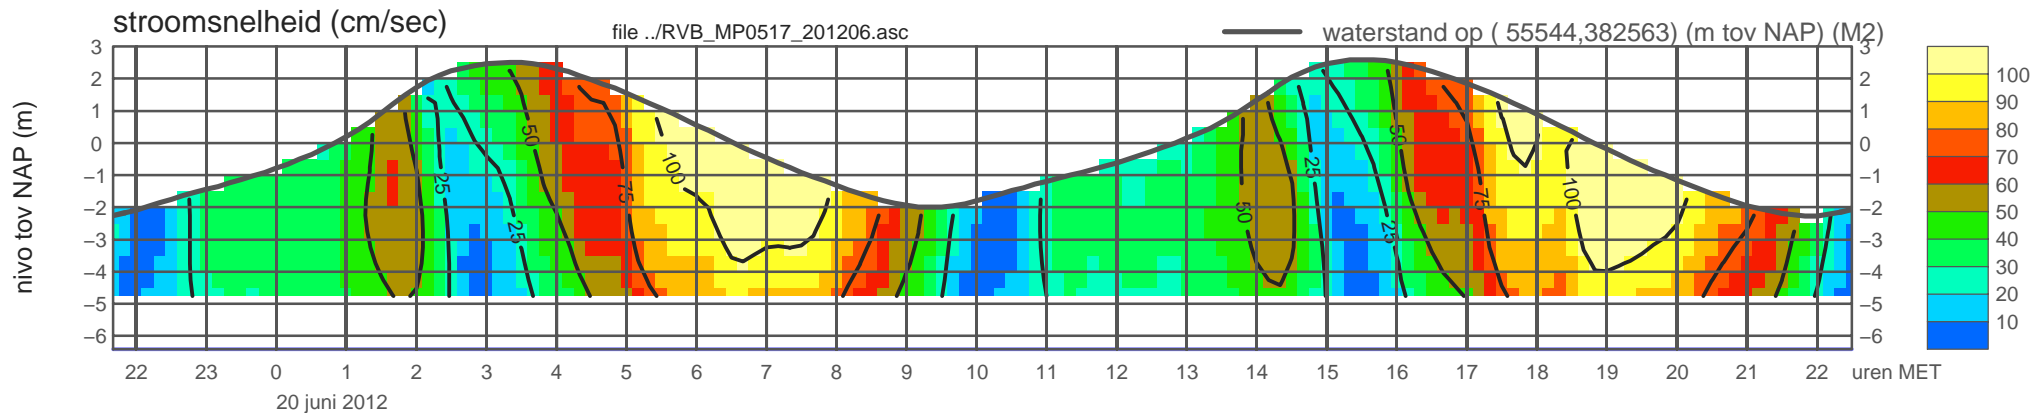

meetpunt RVB\_MP0517\_201206 ( x=055544 , y=382563 , bodem=NAP -6.40 m sensor=NAP -5.80 m)

meetpunt RVB\_MP0517\_201206 ( x=055544 , y=382563 , bodem=NAP -6.40 m sensor=NAP -5.80 m)

meetpunt RVB\_MP0517\_201206 ( x=055544 , y=382563 , bodem=NAP -6.40 m sensor=NAP -5.80 m)