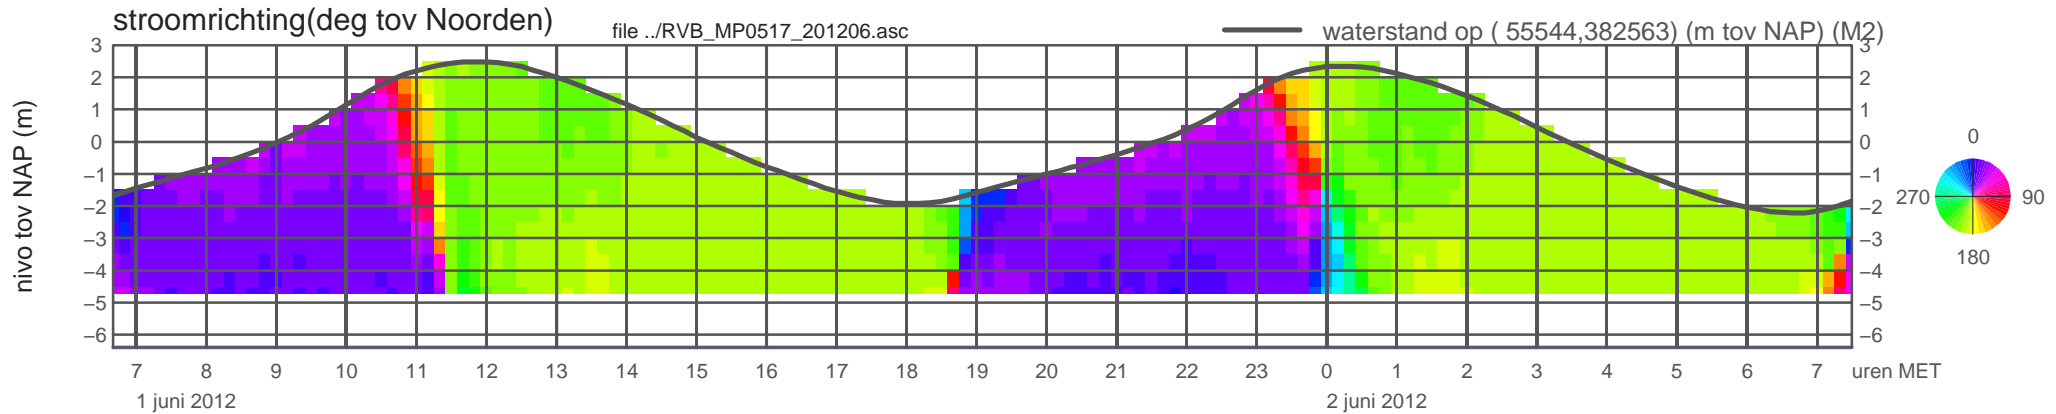

meetpunt RVB\_MP0517\_201206 ( x=055544 , y=382563 , bodem=NAP -6.40 m sensor=NAP -5.80 m)

# meetpunt RVB\_MP0517\_201206 ( x=055544 , y=382563 , bodem=NAP -6.40 m sensor=NAP -5.80 m)

meetpunt RVB\_MP0517\_201206 ( x=055544 , y=382563 , bodem=NAP -6.40 m sensor=NAP -5.80 m)