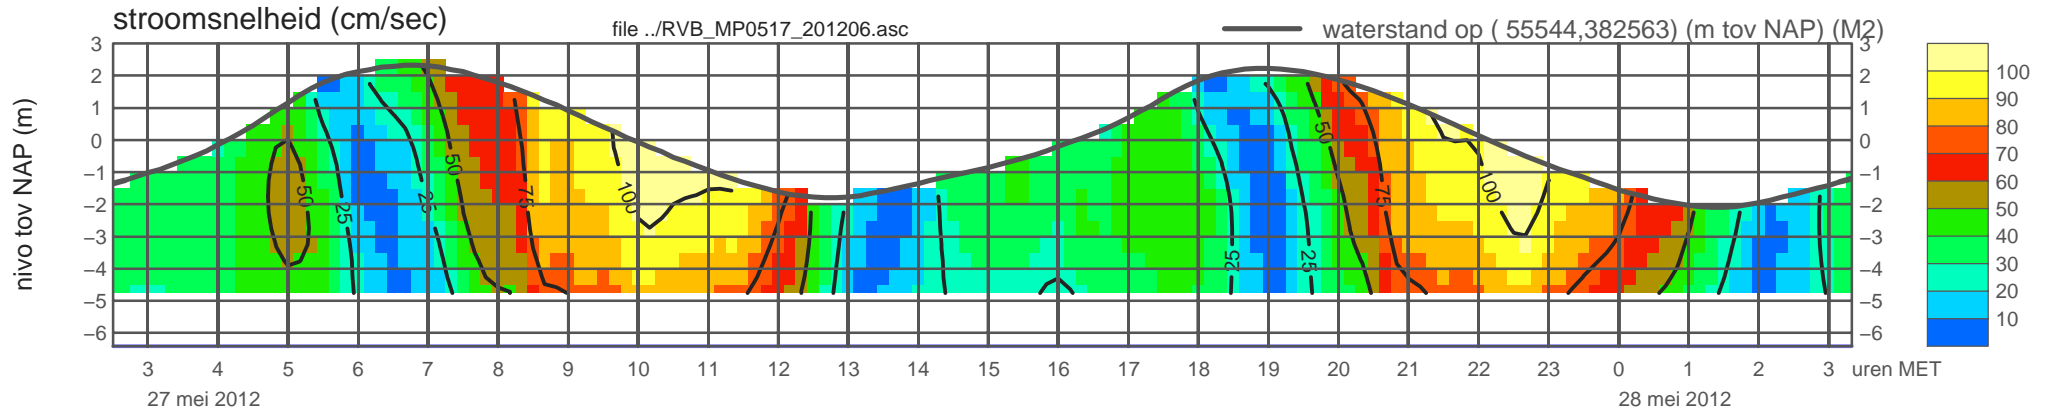

meetpunt RVB\_MP0517\_201206 ( x=055544 , y=382563 , bodem=NAP -6.40 m sensor=NAP -5.80 m)

rijkswaterstaat zeeland

meetpunt RVB\_MP0517\_201206 ( x=055544 , y=382563 , bodem=NAP -6.40 m sensor=NAP -5.80 m)

# meetpunt RVB\_MP0517\_201206 ( x=055544 , y=382563 , bodem=NAP -6.40 m sensor=NAP -5.80 m)

rijkswaterstaat zeeland

meetpunt RVB\_MP0517\_201206 ( x=055544 , y=382563 , bodem=NAP -6.40 m sensor=NAP -5.80 m)