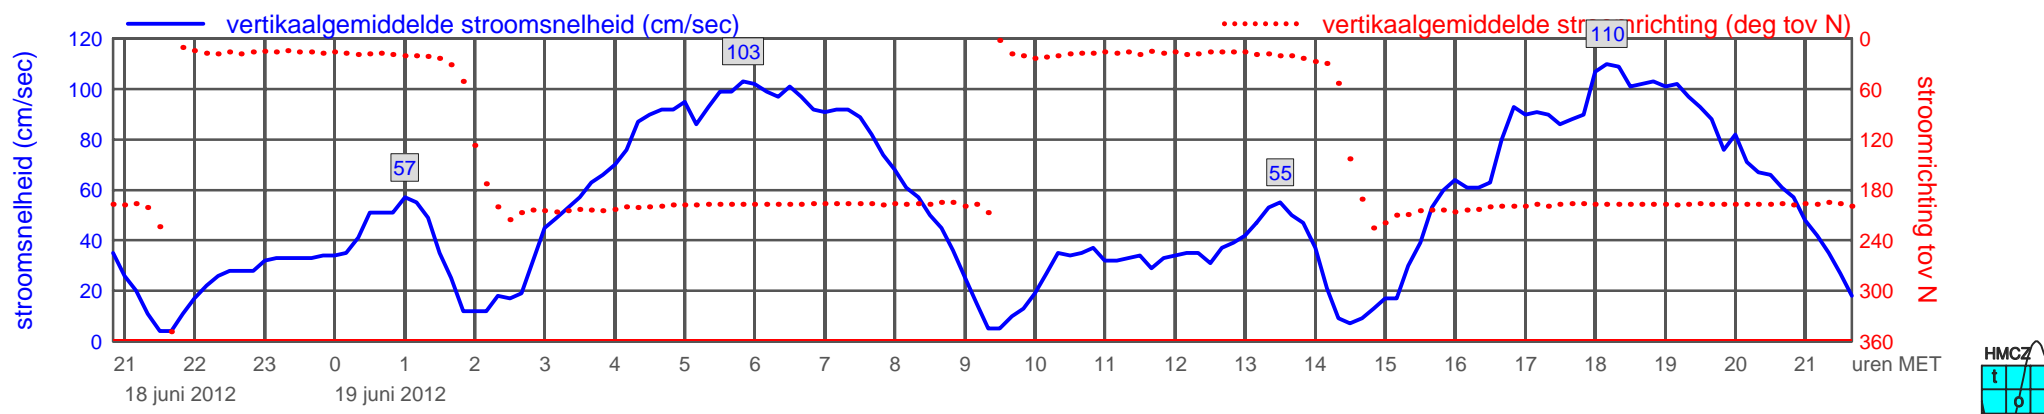

meetpunt RVB\_MP0517\_201206 ( x=055544 , y=382563 , bodem=NAP -6.40 m sensor=NAP -5.80 m)

meetpunt RVB\_MP0517\_201206 ( x=055544 , y=382563 , bodem=NAP -6.40 m sensor=NAP -5.80 m)

meetpunt RVB\_MP0517\_201206 ( x=055544 , y=382563 , bodem=NAP -6.40 m sensor=NAP -5.80 m)