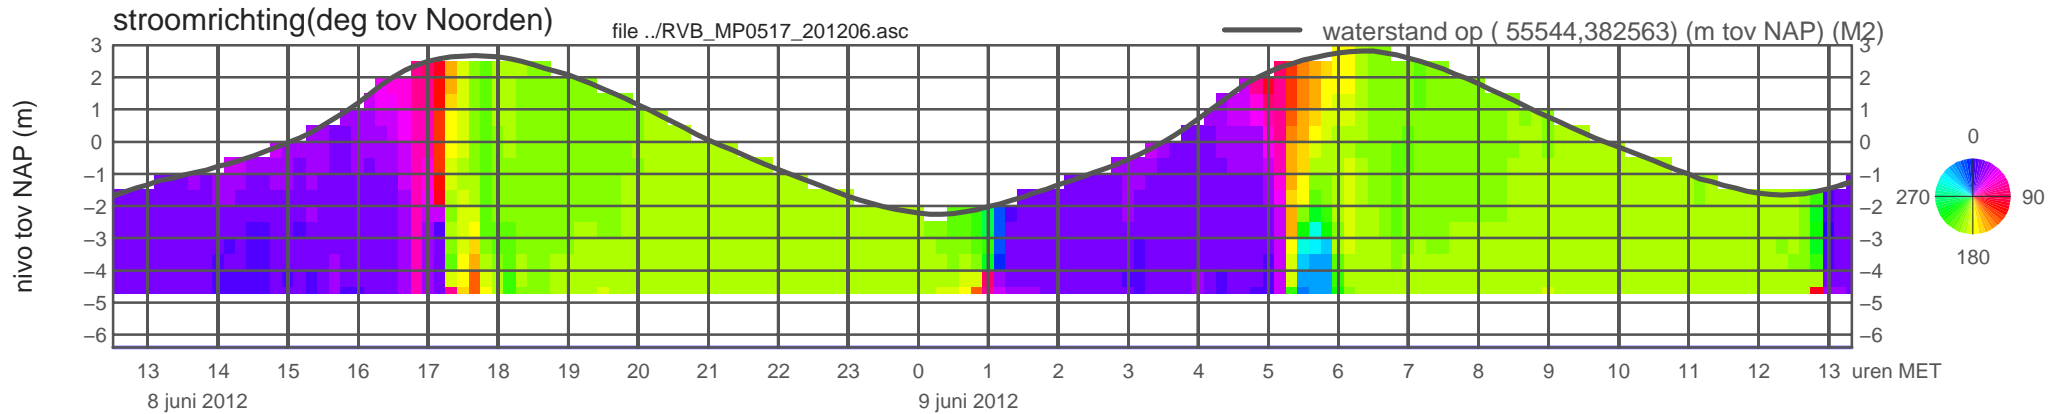

meetpunt RVB\_MP0517\_201206 ( x=055544 , y=382563 , bodem=NAP -6.40 m sensor=NAP -5.80 m)

meetpunt RVB\_MP0517\_201206 ( x=055544 , y=382563 , bodem=NAP -6.40 m sensor=NAP -5.80 m)

# meetpunt RVB\_MP0517\_201206 ( x=055544 , y=382563 , bodem=NAP -6.40 m sensor=NAP -5.80 m)

rijkswaterstaat zeeland

meetpunt RVB\_MP0517\_201206 ( x=055544 , y=382563 , bodem=NAP -6.40 m sensor=NAP -5.80 m)

meetpunt RVB\_MP0517\_201206 ( x=055544 , y=382563 , bodem=NAP -6.40 m sensor=NAP -5.80 m)

meetpunt RVB\_MP0517\_201206 ( x=055544 , y=382563 ,bodem=NAP -6.40 m sensor=NAP -5.80 m)

meetpunt RVB\_MP0517\_201206 ( x=055544 , y=382563 , bodem=NAP -6.40 m sensor=NAP -5.80 m)

meetpunt RVB\_MP0517\_201206 ( x=055544 , y=382563 , bodem=NAP -6.40 m sensor=NAP -5.80 m)

meetpunt RVB\_MP0517\_201206 ( x=055544 , y=382563 , bodem=NAP -6.40 m sensor=NAP -5.80 m)

meetpunt RVB\_MP0517\_201206 ( x=055544 , y=382563 , bodem=NAP -6.40 m sensor=NAP -5.80 m)