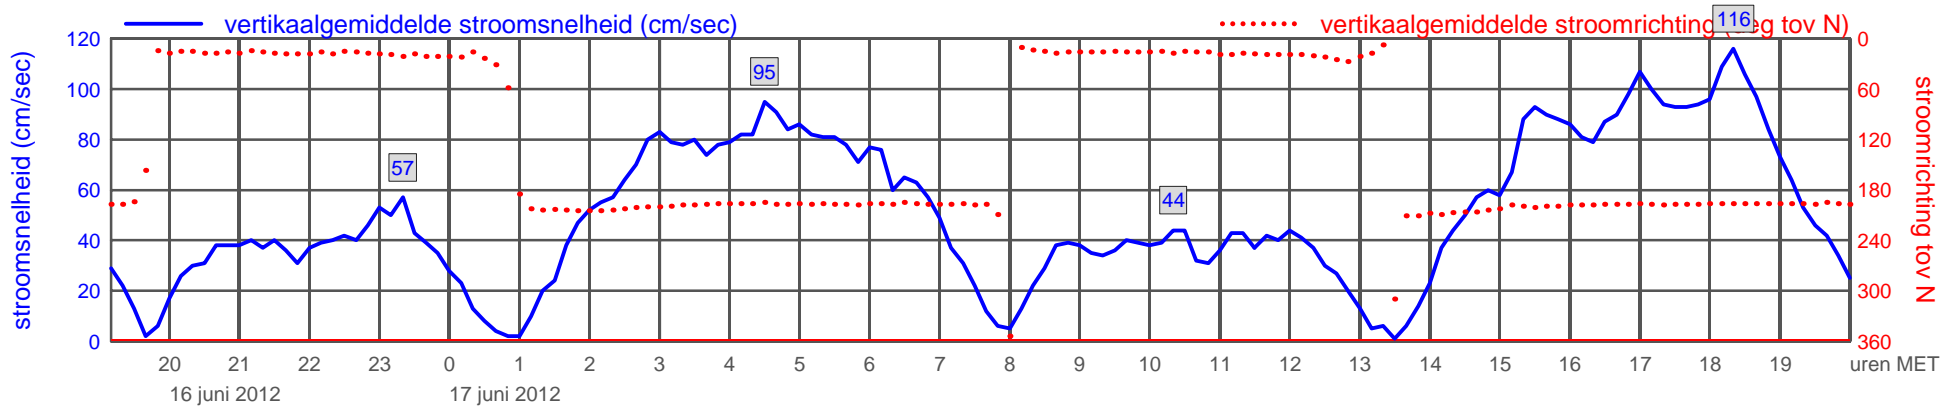

meetpunt RVB\_MP0517\_201206 ( x=055544 , y=382563 , bodem=NAP -6.40 m sensor=NAP -5.80 m)

meetpunt RVB\_MP0517\_201206 ( x=055544 , y=382563 ,bodem=NAP -6.40 m sensor=NAP -5.80 m)

meetpunt RVB\_MP0517\_201206 ( x=055544 , y=382563 , bodem=NAP -6.40 m sensor=NAP -5.80 m)

meetpunt RVB\_MP0517\_201206 ( x=055544 , y=382563 , bodem=NAP -6.40 m sensor=NAP -5.80 m)

meetpunt RVB\_MP0517\_201206 ( x=055544 , y=382563 , bodem=NAP -6.40 m sensor=NAP -5.80 m)

meetpunt RVB\_MP0517\_201206 ( x=055544 , y=382563 , bodem=NAP -6.40 m sensor=NAP -5.80 m)