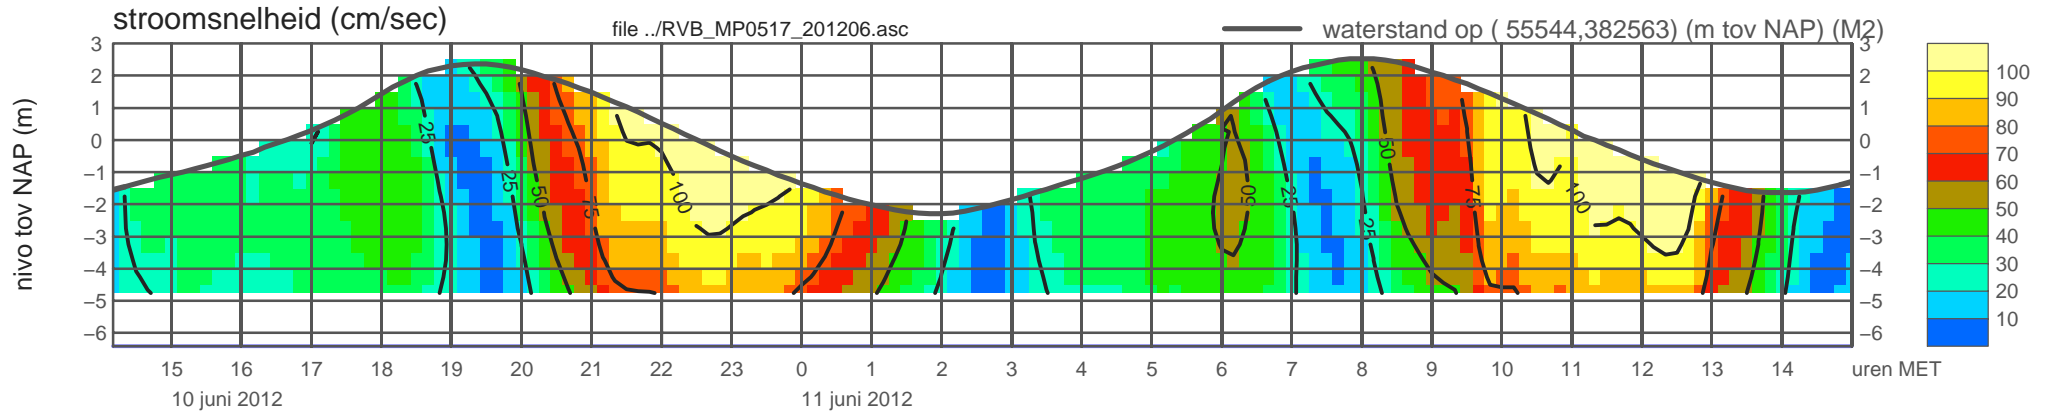

# meetpunt RVB\_MP0517\_201206 ( x=055544 , y=382563 , bodem=NAP -6.40 m sensor=NAP -5.80 m)

rijkswaterstaat zeeland

meetpunt RVB\_MP0517\_201206 ( x=055544 , y=382563 , bodem=NAP -6.40 m sensor=NAP -5.80 m)

meetpunt RVB\_MP0517\_201206 ( x=055544 , y=382563 , bodem=NAP -6.40 m sensor=NAP -5.80 m)

meetpunt RVB\_MP0517\_201206 ( x=055544 , y=382563 ,bodem=NAP -6.40 m sensor=NAP -5.80 m)

meetpunt RVB\_MP0517\_201206 ( x=055544 , y=382563 , bodem=NAP -6.40 m sensor=NAP -5.80 m)

meetpunt RVB\_MP0517\_201206 ( x=055544 , y=382563 , bodem=NAP -6.40 m sensor=NAP -5.80 m)

meetpunt RVB\_MP0517\_201206 ( x=055544 , y=382563 , bodem=NAP -6.40 m sensor=NAP -5.80 m)

meetpunt RVB\_MP0517\_201206 ( x=055544 , y=382563 , bodem=NAP -6.40 m sensor=NAP -5.80 m)