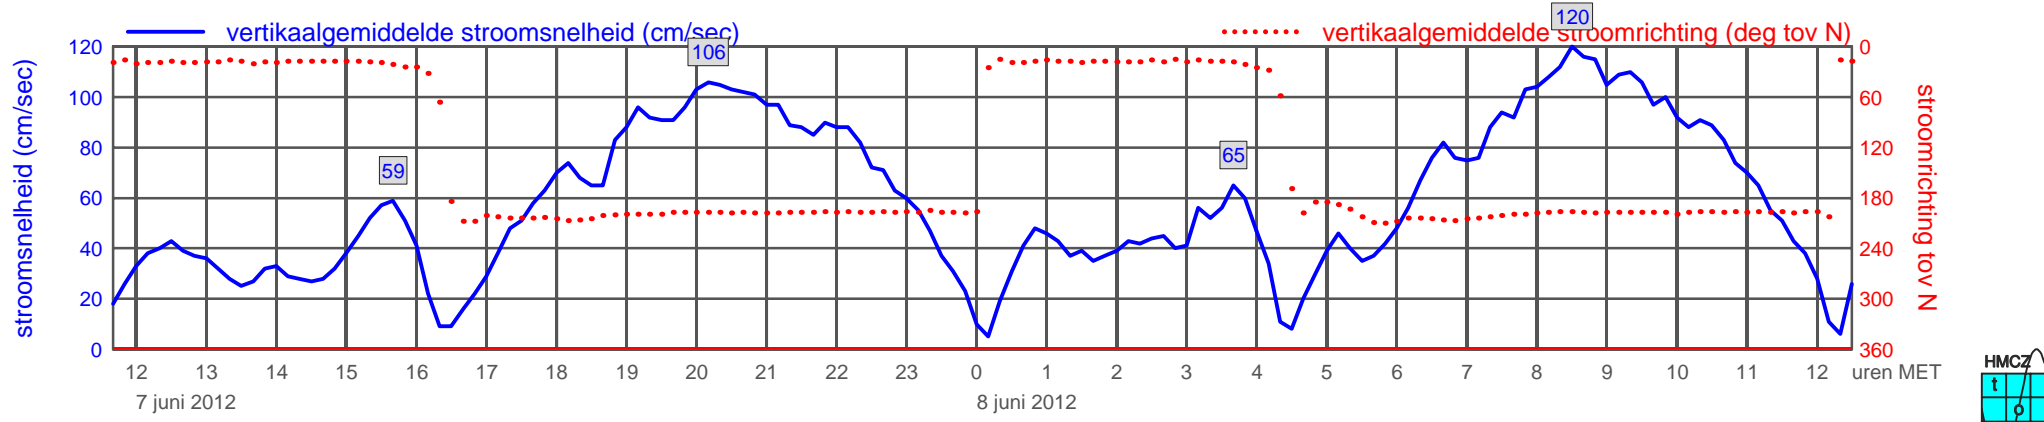

# meetpunt RVB\_MP0517\_201206 ( x=055544 , y=382563 , bodem=NAP -6.40 m sensor=NAP -5.80 m)

rijkswaterstaat zeeland

meetpunt RVB\_MP0517\_201206 ( x=055544 , y=382563 , bodem=NAP -6.40 m sensor=NAP -5.80 m)

meetpunt RVB\_MP0517\_201206 ( x=055544 , y=382563 , bodem=NAP -6.40 m sensor=NAP -5.80 m)

meetpunt RVB\_MP0517\_201206 ( x=055544 , y=382563 , bodem=NAP -6.40 m sensor=NAP -5.80 m)