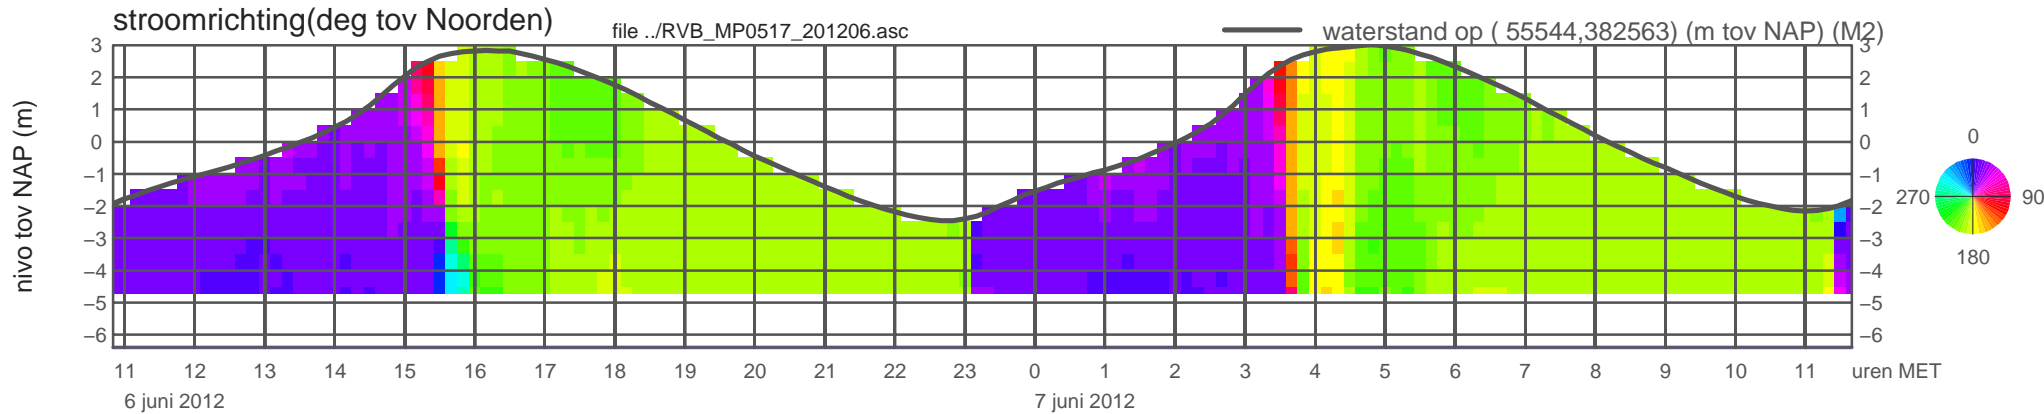

meetpunt RVB_MP0517_201206 (x=055544 , y=382563 , bodem=NAP -6.40 m sensor=NAP -5.80 m)

rijkswaterstaat zeeland