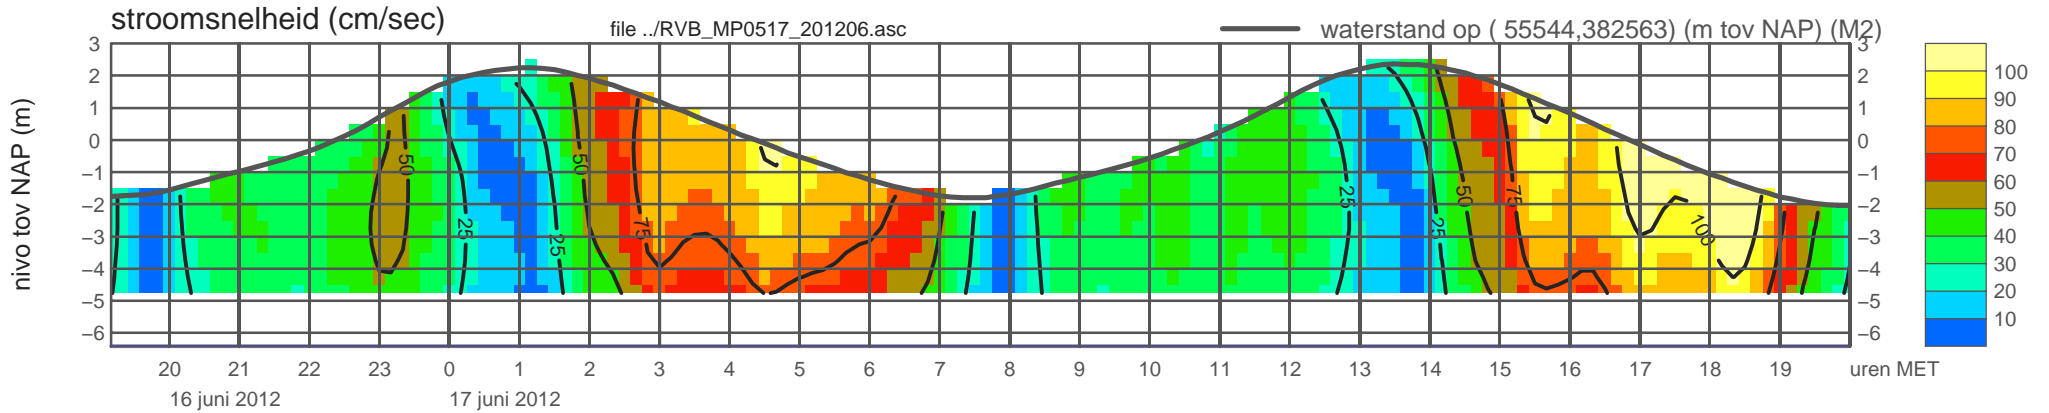

meetpunt RVB\_MP0517\_201206 ( x=055544 , y=382563 , bodem=NAP -6.40 m sensor=NAP -5.80 m)

meetpunt RVB\_MP0517\_201206 ( x=055544 , y=382563 ,bodem=NAP -6.40 m sensor=NAP -5.80 m)

meetpunt RVB\_MP0517\_201206 ( x=055544 , y=382563 , bodem=NAP -6.40 m sensor=NAP -5.80 m)

meetpunt RVB\_MP0517\_201206 ( x=055544 , y=382563 , bodem=NAP -6.40 m sensor=NAP -5.80 m)

meetpunt RVB\_MP0517\_201206 ( x=055544 , y=382563 , bodem=NAP -6.40 m sensor=NAP -5.80 m)

meetpunt RVB\_MP0517\_201206 ( x=055544 , y=382563 , bodem=NAP -6.40 m sensor=NAP -5.80 m)