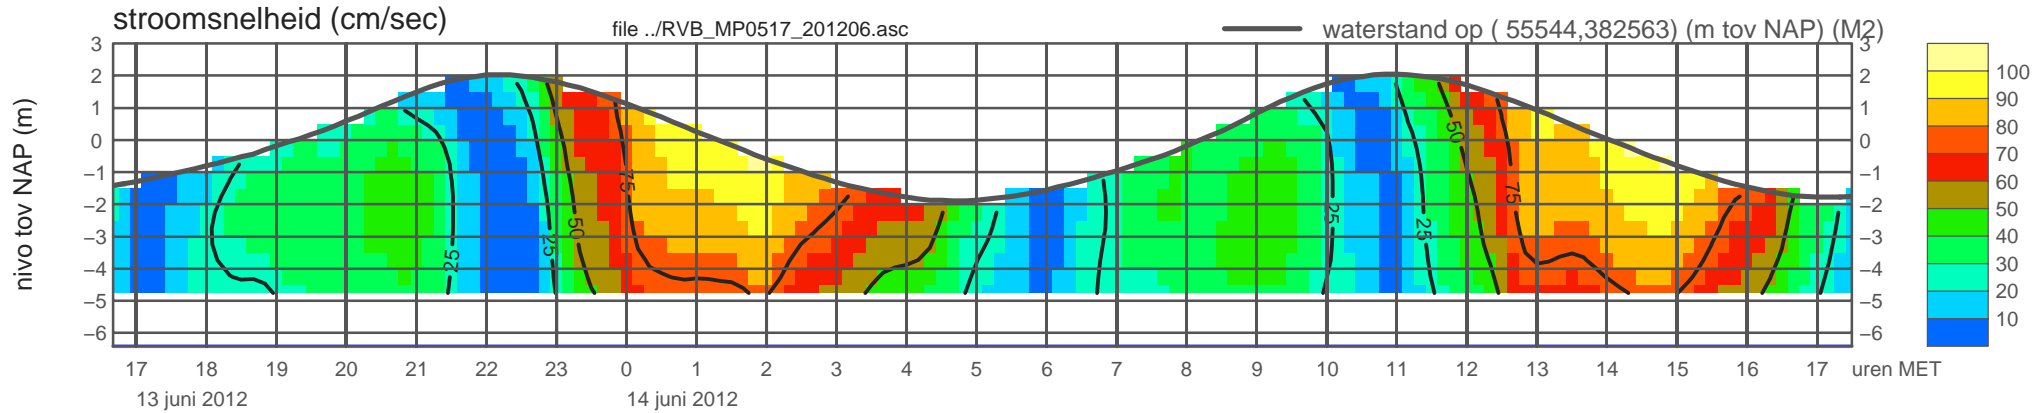

# meetpunt RVB\_MP0517\_201206 ( x=055544 , y=382563 , bodem=NAP -6.40 m sensor=NAP -5.80 m)

rijkswaterstaat zeeland

meetpunt RVB\_MP0517\_201206 ( x=055544 , y=382563 , bodem=NAP -6.40 m sensor=NAP -5.80 m)

meetpunt RVB\_MP0517\_201206 ( x=055544 , y=382563 , bodem=NAP -6.40 m sensor=NAP -5.80 m)

meetpunt RVB\_MP0517\_201206 ( x=055544 , y=382563 ,bodem=NAP -6.40 m sensor=NAP -5.80 m)

meetpunt RVB\_MP0517\_201206 ( x=055544 , y=382563 , bodem=NAP -6.40 m sensor=NAP -5.80 m)

meetpunt RVB\_MP0517\_201206 ( x=055544 , y=382563 , bodem=NAP -6.40 m sensor=NAP -5.80 m)

meetpunt RVB\_MP0517\_201206 ( x=055544 , y=382563 , bodem=NAP -6.40 m sensor=NAP -5.80 m)

meetpunt RVB\_MP0517\_201206 ( x=055544 , y=382563 , bodem=NAP -6.40 m sensor=NAP -5.80 m)