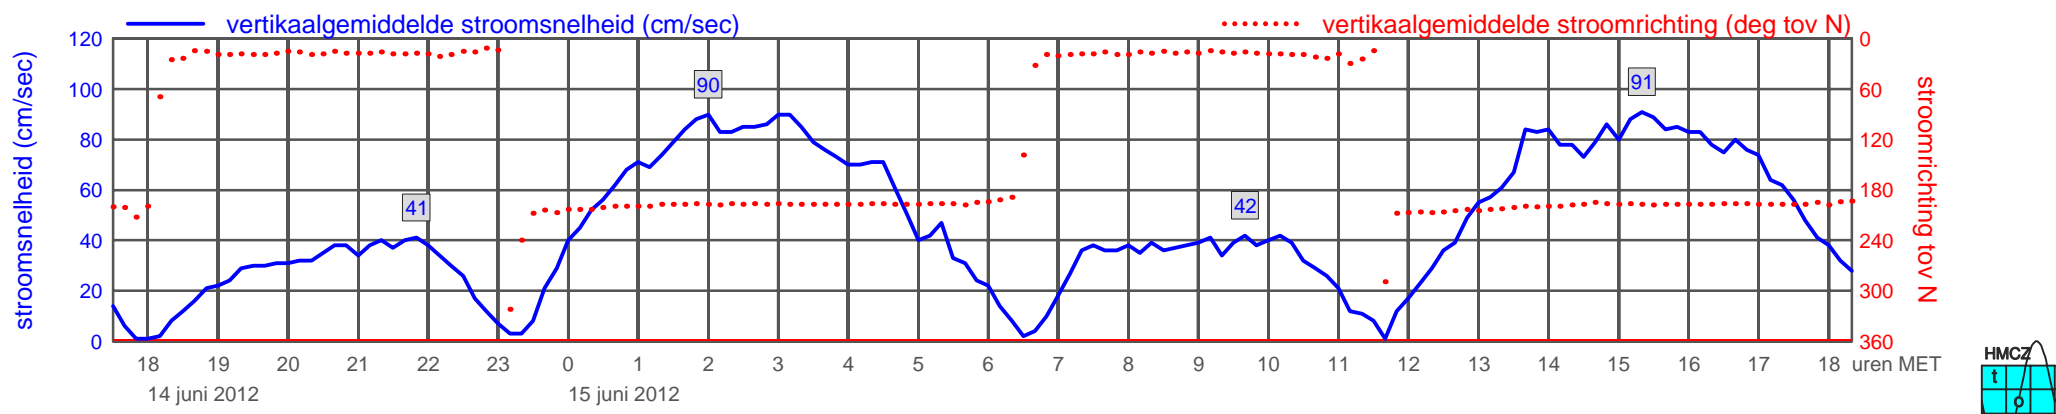

meetpunt RVB\_MP0517\_201206 ( x=055544 , y=382563 , bodem=NAP -6.40 m sensor=NAP -5.80 m)

meetpunt RVB\_MP0517\_201206 ( x=055544 , y=382563 ,bodem=NAP -6.40 m sensor=NAP -5.80 m)

meetpunt RVB\_MP0517\_201206 ( x=055544 , y=382563 , bodem=NAP -6.40 m sensor=NAP -5.80 m)

meetpunt RVB\_MP0517\_201206 ( x=055544 , y=382563 , bodem=NAP -6.40 m sensor=NAP -5.80 m)

meetpunt RVB\_MP0517\_201206 ( x=055544 , y=382563 , bodem=NAP -6.40 m sensor=NAP -5.80 m)

meetpunt RVB\_MP0517\_201206 ( x=055544 , y=382563 , bodem=NAP -6.40 m sensor=NAP -5.80 m)