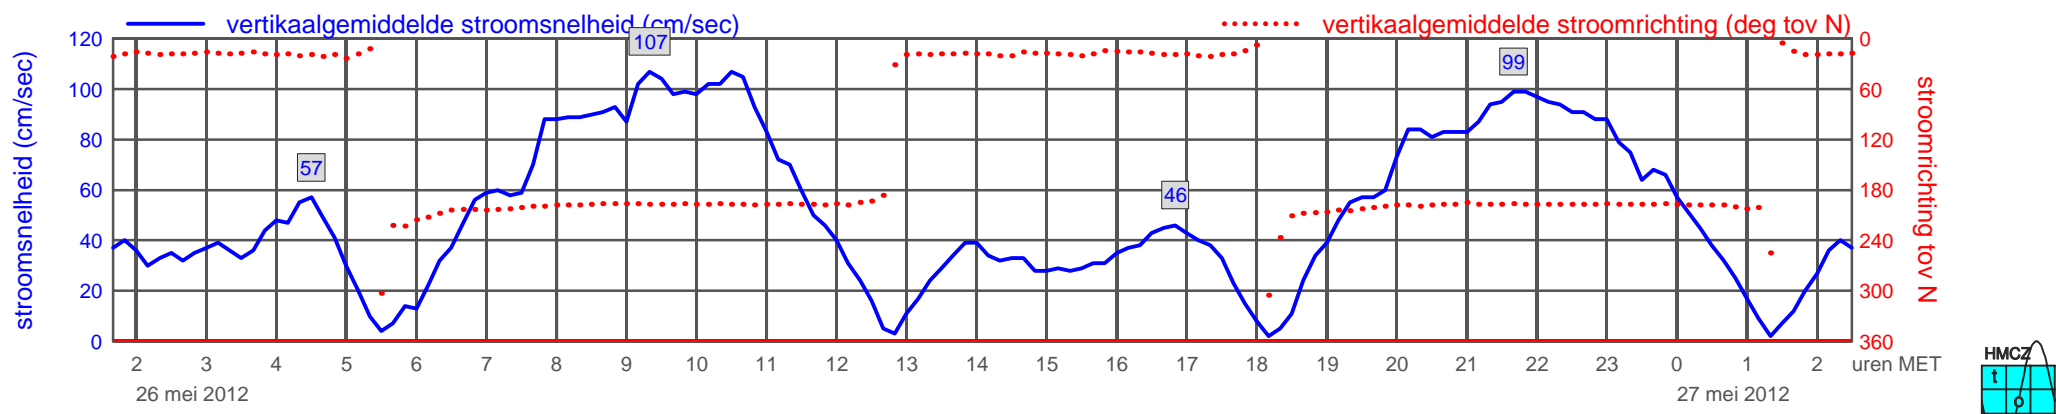

meetpunt RVB\_MP0517\_201206 ( x=055544 , y=382563 , bodem=NAP -6.40 m sensor=NAP -5.80 m)

rijkswaterstaat zeeland

meetpunt RVB\_MP0517\_201206 ( x=055544 , y=382563 , bodem=NAP -6.40 m sensor=NAP -5.80 m)

# meetpunt RVB\_MP0517\_201206 ( x=055544 , y=382563 , bodem=NAP -6.40 m sensor=NAP -5.80 m)

rijkswaterstaat zeeland

meetpunt RVB\_MP0517\_201206 ( x=055544 , y=382563 , bodem=NAP -6.40 m sensor=NAP -5.80 m)