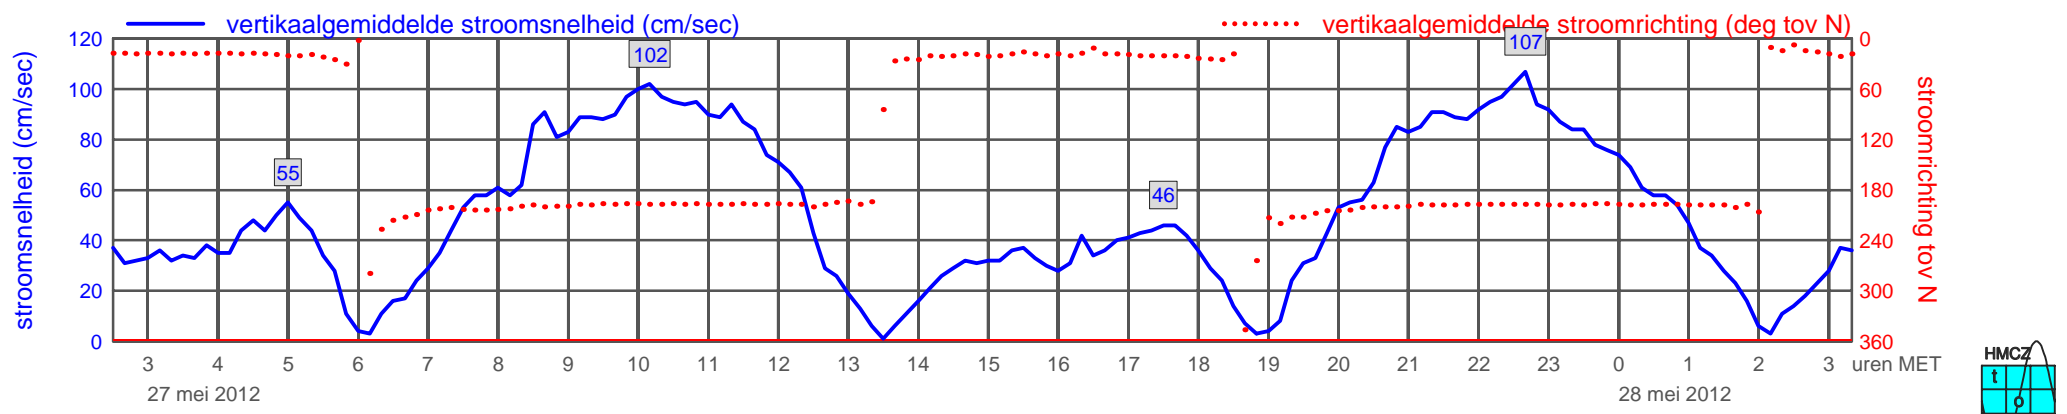

meetpunt RVB\_MP0517\_201206 ( x=055544 , y=382563 , bodem=NAP -6.40 m sensor=NAP -5.80 m)

rijkswaterstaat zeeland

meetpunt RVB\_MP0517\_201206 ( x=055544 , y=382563 , bodem=NAP -6.40 m sensor=NAP -5.80 m)

# meetpunt RVB\_MP0517\_201206 ( x=055544 , y=382563 , bodem=NAP -6.40 m sensor=NAP -5.80 m)

rijkswaterstaat zeeland

meetpunt RVB\_MP0517\_201206 ( x=055544 , y=382563 , bodem=NAP -6.40 m sensor=NAP -5.80 m)