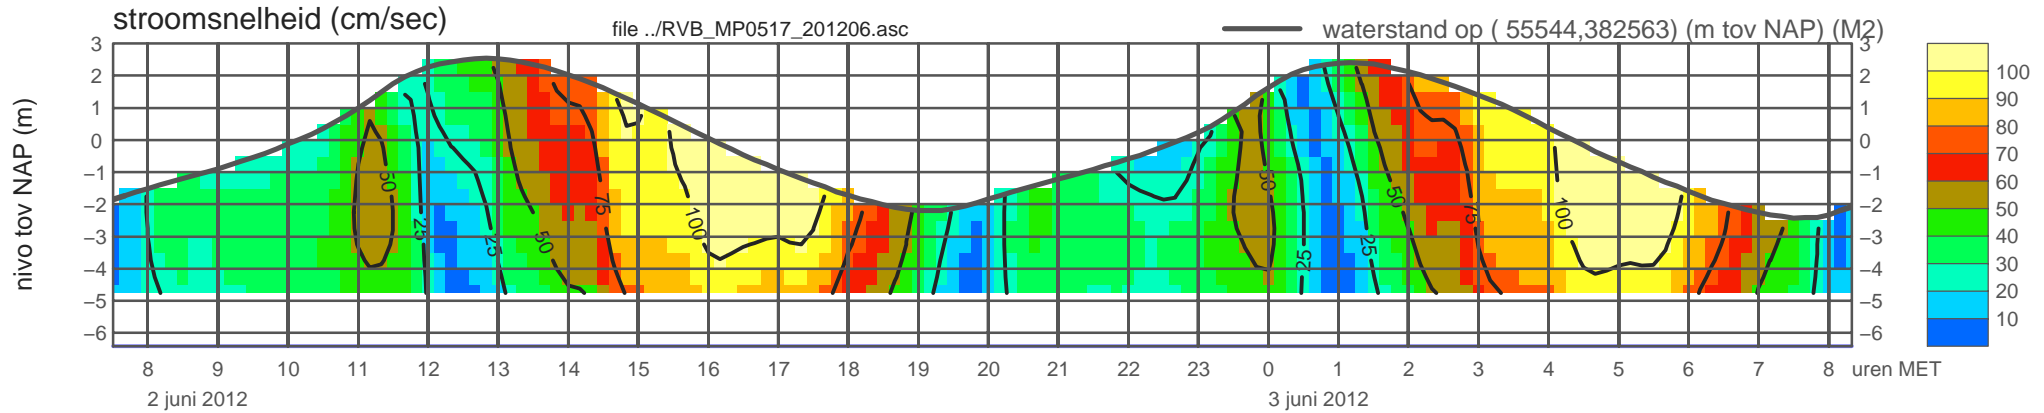

meetpunt RVB\_MP0517\_201206 ( x=055544 , y=382563 , bodem=NAP -6.40 m sensor=NAP -5.80 m)

# meetpunt RVB\_MP0517\_201206 ( x=055544 , y=382563 , bodem=NAP -6.40 m sensor=NAP -5.80 m)

meetpunt RVB\_MP0517\_201206 ( x=055544 , y=382563 , bodem=NAP -6.40 m sensor=NAP -5.80 m)

# meetpunt RVB\_MP0517\_201206 ( x=055544 , y=382563 , bodem=NAP -6.40 m sensor=NAP -5.80 m)

rijkswaterstaat zeeland

meetpunt RVB\_MP0517\_201206 ( x=055544 , y=382563 , bodem=NAP -6.40 m sensor=NAP -5.80 m)