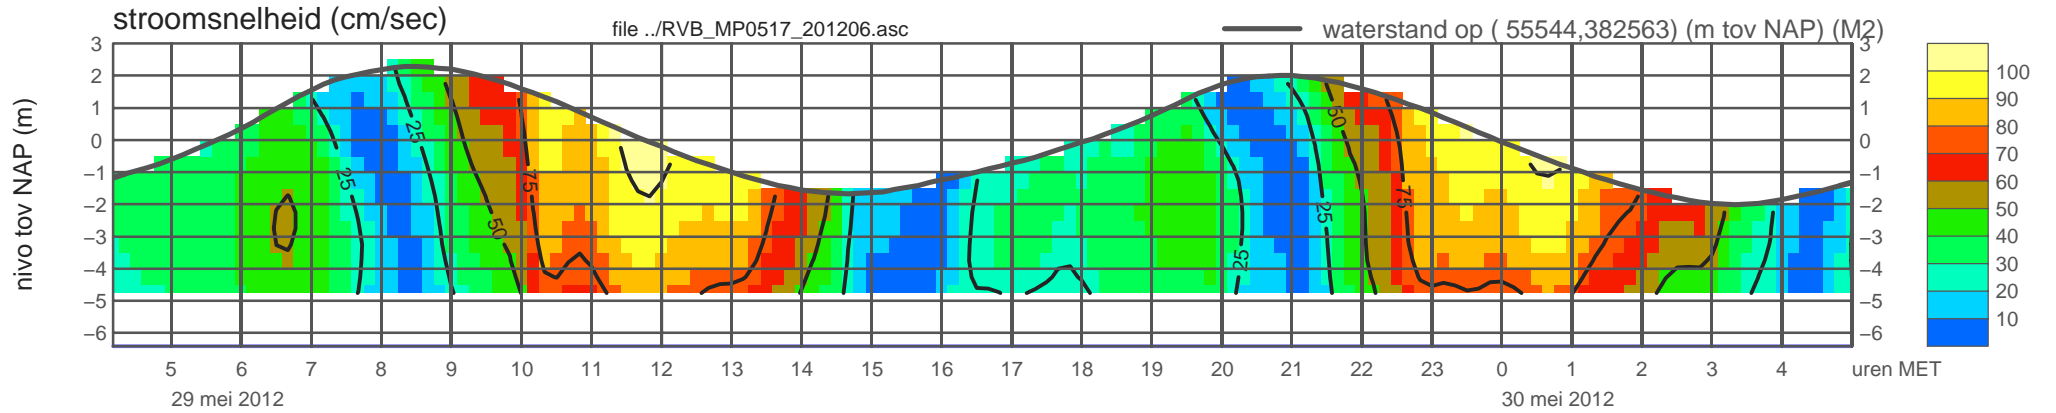

# meetpunt RVB\_MP0517\_201206 ( x=055544 , y=382563 , bodem=NAP -6.40 m sensor=NAP -5.80 m)

rijkswaterstaat zeeland

meetpunt RVB\_MP0517\_201206 ( x=055544 , y=382563 , bodem=NAP -6.40 m sensor=NAP -5.80 m)

meetpunt RVB\_MP0517\_201206 ( x=055544 , y=382563 , bodem=NAP -6.40 m sensor=NAP -5.80 m)