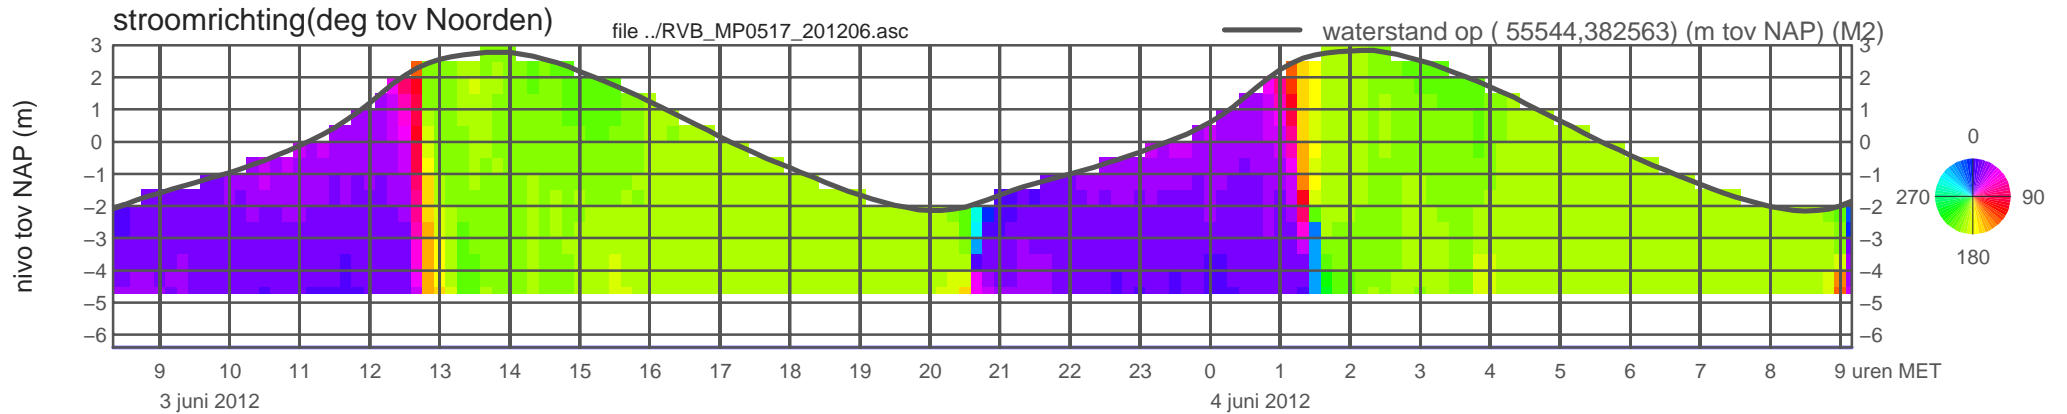

meetpunt RVB\_MP0517\_201206 ( x=055544 , y=382563 , bodem=NAP -6.40 m sensor=NAP -5.80 m)

# meetpunt RVB\_MP0517\_201206 ( x=055544 , y=382563 , bodem=NAP -6.40 m sensor=NAP -5.80 m)

meetpunt RVB\_MP0517\_201206 ( x=055544 , y=382563 , bodem=NAP -6.40 m sensor=NAP -5.80 m)

# meetpunt RVB\_MP0517\_201206 ( x=055544 , y=382563 , bodem=NAP -6.40 m sensor=NAP -5.80 m)

rijkswaterstaat zeeland

meetpunt RVB\_MP0517\_201206 ( x=055544 , y=382563 , bodem=NAP -6.40 m sensor=NAP -5.80 m)