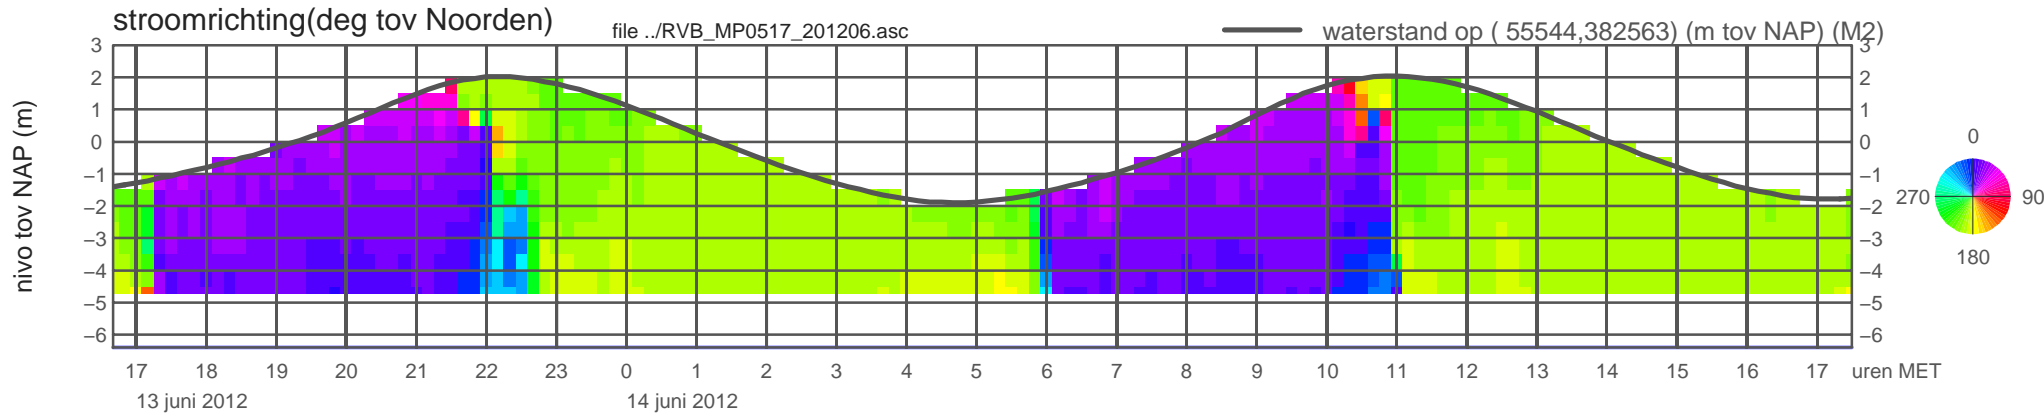

# meetpunt RVB\_MP0517\_201206 ( x=055544 , y=382563 , bodem=NAP -6.40 m sensor=NAP -5.80 m)

rijkswaterstaat zeeland

meetpunt RVB\_MP0517\_201206 ( x=055544 , y=382563 , bodem=NAP -6.40 m sensor=NAP -5.80 m)

meetpunt RVB\_MP0517\_201206 ( x=055544 , y=382563 , bodem=NAP -6.40 m sensor=NAP -5.80 m)

meetpunt RVB\_MP0517\_201206 ( x=055544 , y=382563 ,bodem=NAP -6.40 m sensor=NAP -5.80 m)

meetpunt RVB\_MP0517\_201206 ( x=055544 , y=382563 , bodem=NAP -6.40 m sensor=NAP -5.80 m)

meetpunt RVB\_MP0517\_201206 ( x=055544 , y=382563 , bodem=NAP -6.40 m sensor=NAP -5.80 m)

meetpunt RVB\_MP0517\_201206 ( x=055544 , y=382563 , bodem=NAP -6.40 m sensor=NAP -5.80 m)

meetpunt RVB\_MP0517\_201206 ( x=055544 , y=382563 , bodem=NAP -6.40 m sensor=NAP -5.80 m)