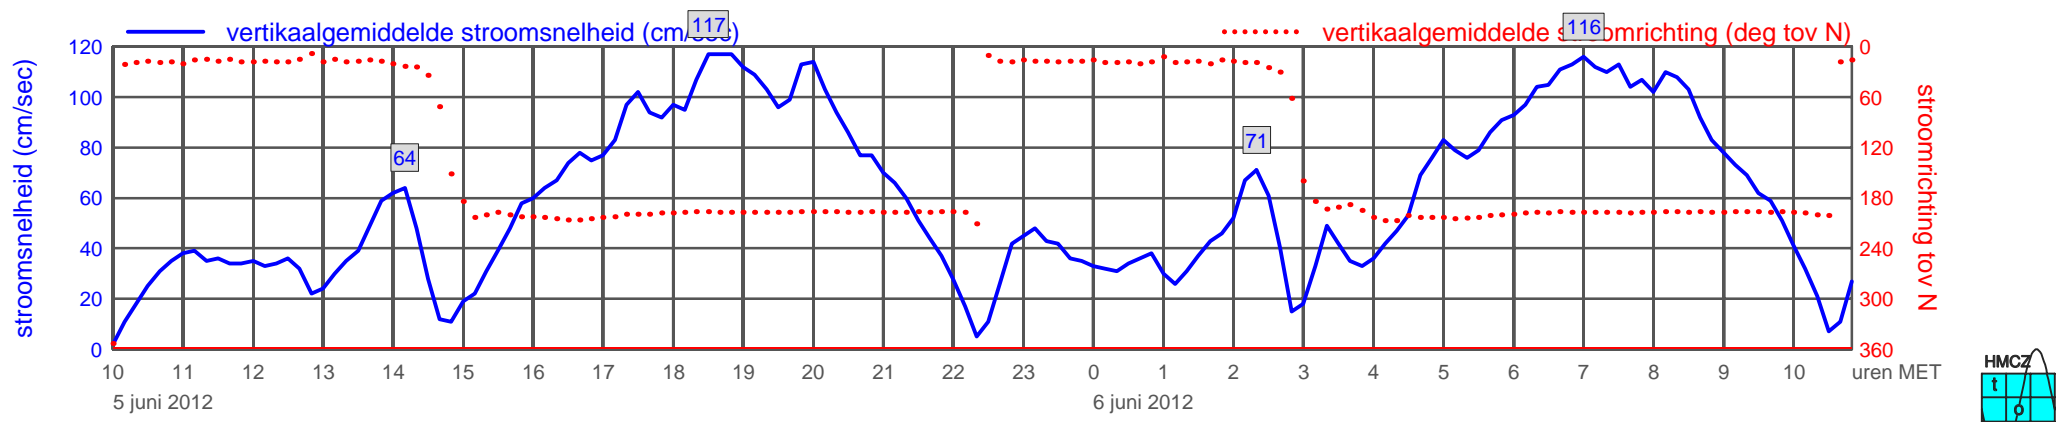

# meetpunt RVB\_MP0517\_201206 ( x=055544 , y=382563 , bodem=NAP -6.40 m sensor=NAP -5.80 m)

meetpunt RVB\_MP0517\_201206 ( x=055544 , y=382563 , bodem=NAP -6.40 m sensor=NAP -5.80 m)

# meetpunt RVB\_MP0517\_201206 ( x=055544 , y=382563 , bodem=NAP -6.40 m sensor=NAP -5.80 m)

rijkswaterstaat zeeland

meetpunt RVB\_MP0517\_201206 ( x=055544 , y=382563 , bodem=NAP -6.40 m sensor=NAP -5.80 m)

meetpunt RVB\_MP0517\_201206 ( x=055544 , y=382563 , bodem=NAP -6.40 m sensor=NAP -5.80 m)

meetpunt RVB\_MP0517\_201206 ( x=055544 , y=382563 , bodem=NAP -6.40 m sensor=NAP -5.80 m)