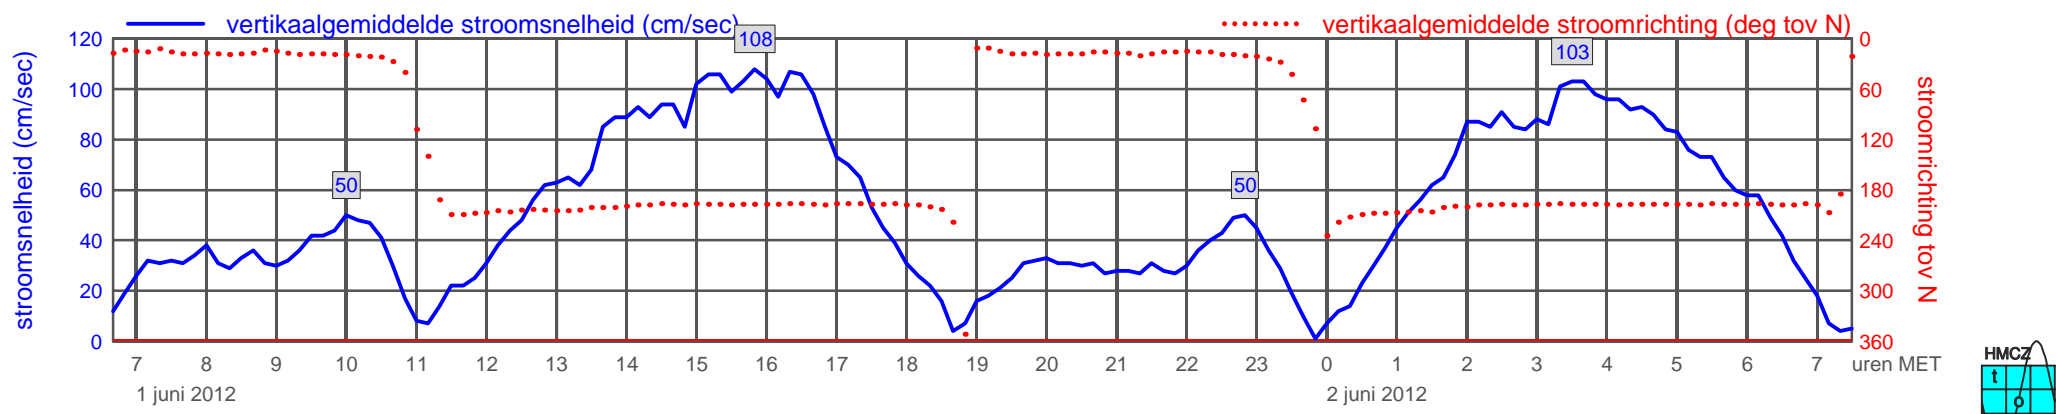

# meetpunt RVB\_MP0517\_201206 ( x=055544 , y=382563 , bodem=NAP -6.40 m sensor=NAP -5.80 m)

rijkswaterstaat zeeland

meetpunt RVB\_MP0517\_201206 ( x=055544 , y=382563 , bodem=NAP -6.40 m sensor=NAP -5.80 m)

meetpunt RVB\_MP0517\_201206 ( x=055544 , y=382563 , bodem=NAP -6.40 m sensor=NAP -5.80 m)

# meetpunt RVB\_MP0517\_201206 ( x=055544 , y=382563 , bodem=NAP -6.40 m sensor=NAP -5.80 m)

meetpunt RVB\_MP0517\_201206 ( x=055544 , y=382563 , bodem=NAP -6.40 m sensor=NAP -5.80 m)