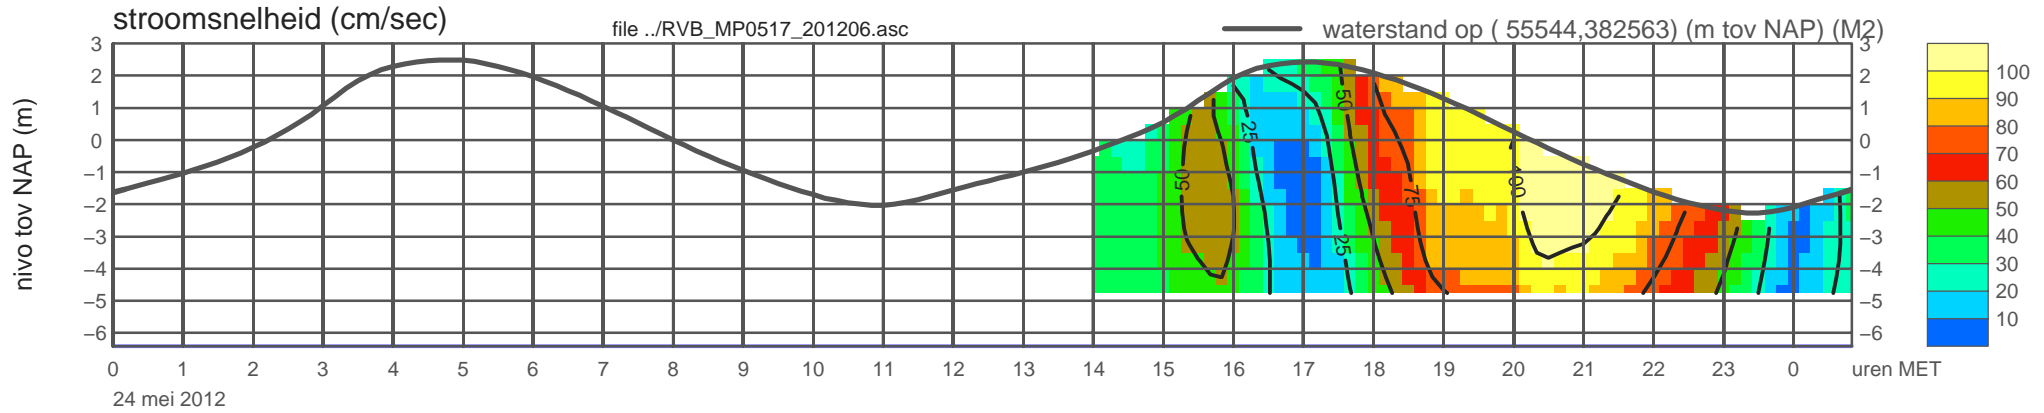

meetpunt RVB\_MP0517\_201206 ( x=055544 , y=382563 , bodem=NAP -6.40 m sensor=NAP -5.80 m)

rijkswaterstaat zeeland

meetpunt RVB\_MP0517\_201206 ( x=055544 , y=382563 , bodem=NAP -6.40 m sensor=NAP -5.80 m)