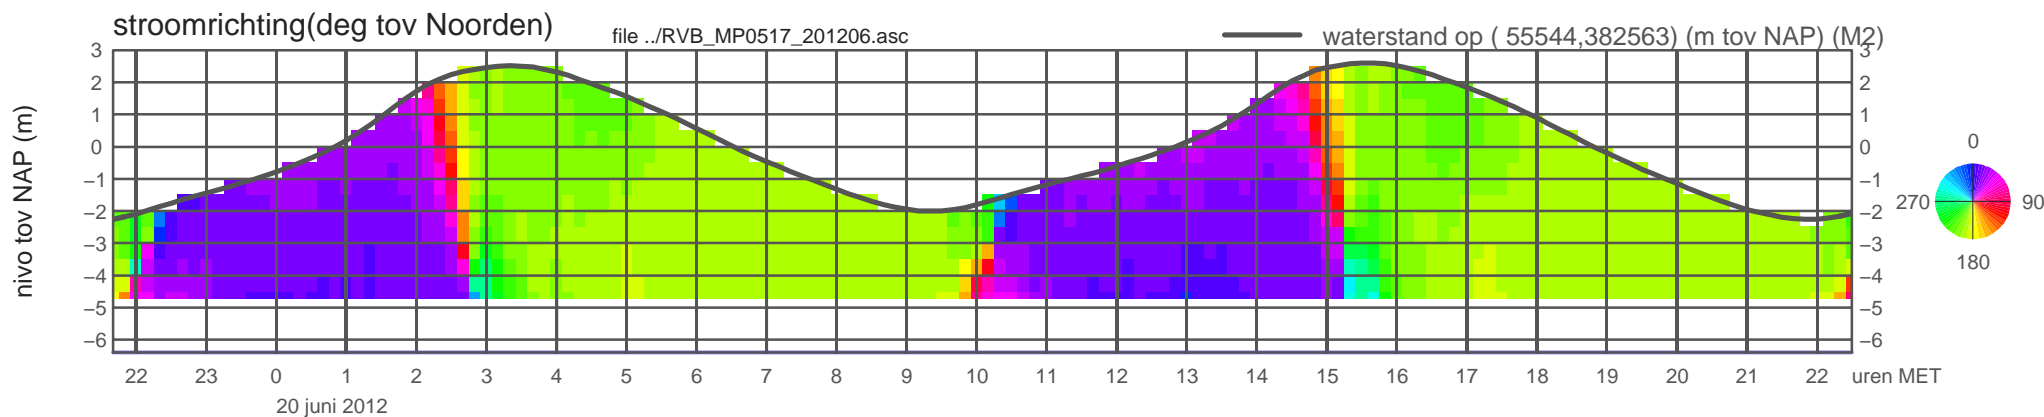

meetpunt RVB\_MP0517\_201206 ( x=055544 , y=382563 , bodem=NAP -6.40 m sensor=NAP -5.80 m)

meetpunt RVB\_MP0517\_201206 ( x=055544 , y=382563 , bodem=NAP -6.40 m sensor=NAP -5.80 m)

meetpunt RVB\_MP0517\_201206 ( x=055544 , y=382563 , bodem=NAP -6.40 m sensor=NAP -5.80 m)