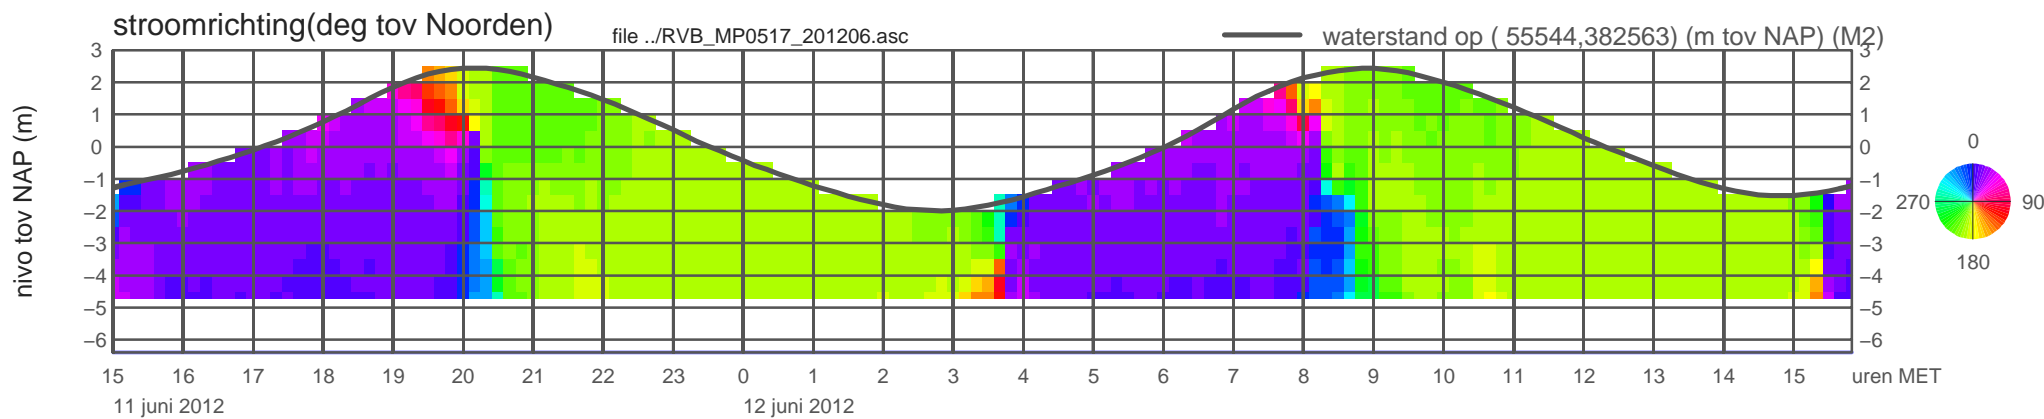

# meetpunt RVB\_MP0517\_201206 ( x=055544 , y=382563 , bodem=NAP -6.40 m sensor=NAP -5.80 m)

rijkswaterstaat zeeland

meetpunt RVB\_MP0517\_201206 ( x=055544 , y=382563 , bodem=NAP -6.40 m sensor=NAP -5.80 m)

meetpunt RVB\_MP0517\_201206 ( x=055544 , y=382563 , bodem=NAP -6.40 m sensor=NAP -5.80 m)

meetpunt RVB\_MP0517\_201206 ( x=055544 , y=382563 ,bodem=NAP -6.40 m sensor=NAP -5.80 m)

meetpunt RVB\_MP0517\_201206 ( x=055544 , y=382563 , bodem=NAP -6.40 m sensor=NAP -5.80 m)

meetpunt RVB\_MP0517\_201206 ( x=055544 , y=382563 , bodem=NAP -6.40 m sensor=NAP -5.80 m)

meetpunt RVB\_MP0517\_201206 ( x=055544 , y=382563 , bodem=NAP -6.40 m sensor=NAP -5.80 m)

meetpunt RVB\_MP0517\_201206 ( x=055544 , y=382563 , bodem=NAP -6.40 m sensor=NAP -5.80 m)