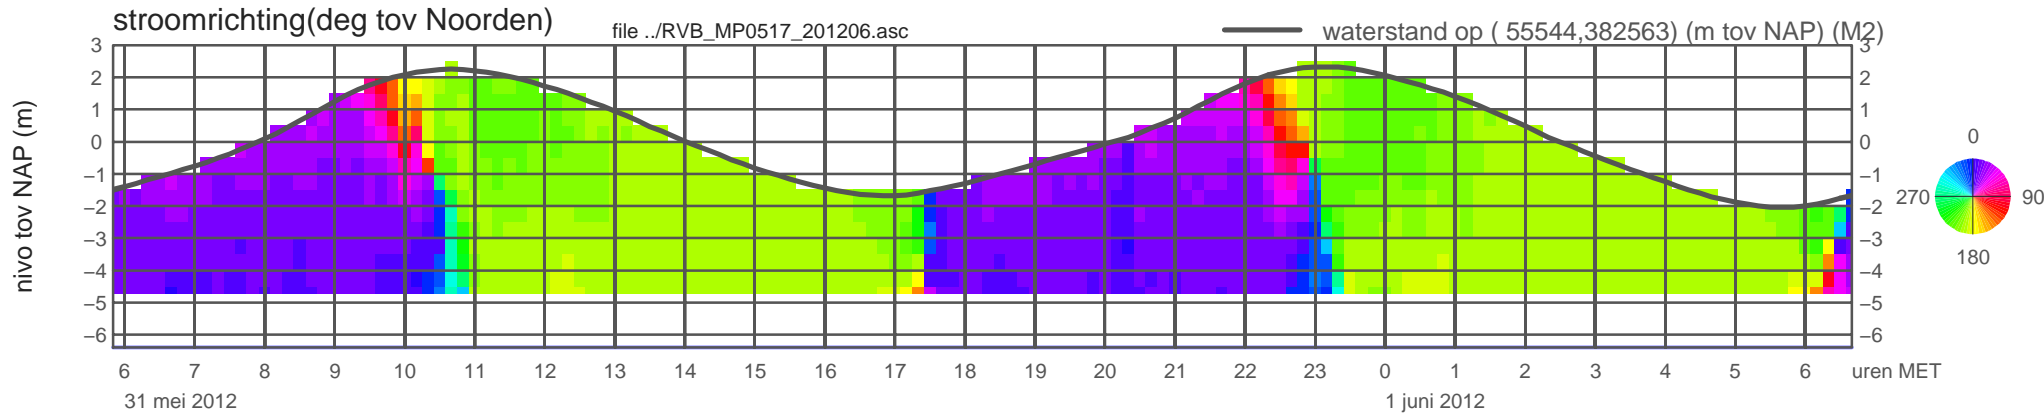

meetpunt RVB_MP0517_201206 (x=055544 , y=382563 , bodem=NAP -6.40 m sensor=NAP -5.80 m)