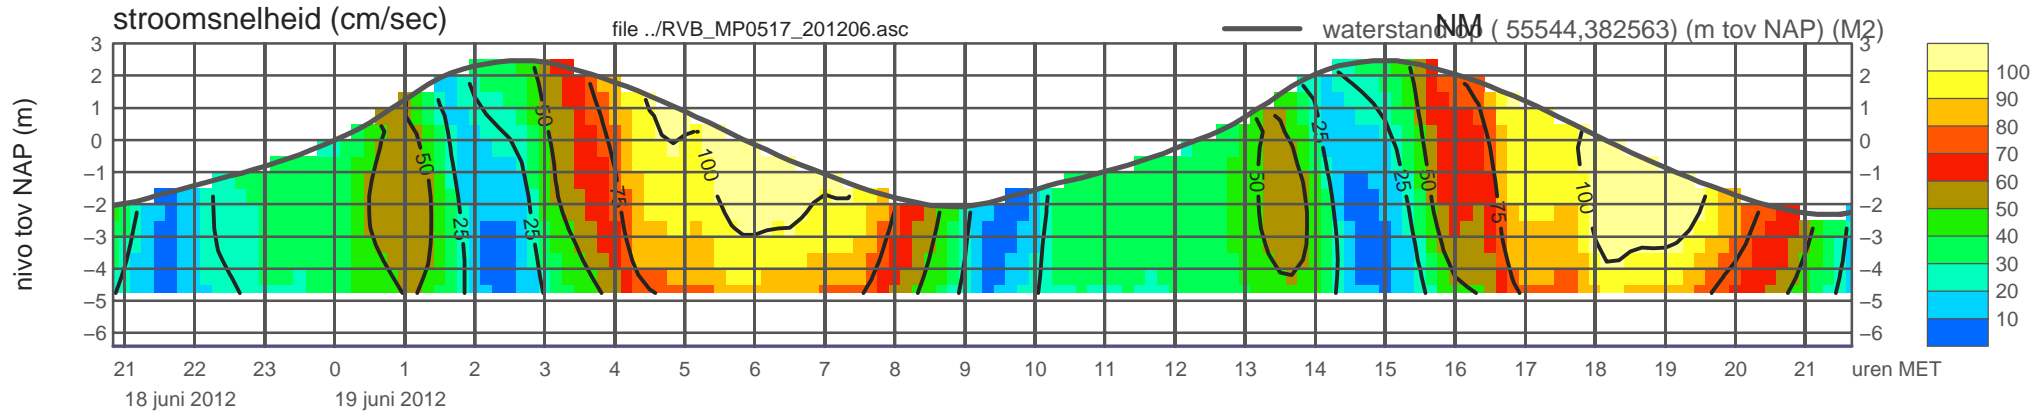

meetpunt RVB\_MP0517\_201206 ( x=055544 , y=382563 , bodem=NAP -6.40 m sensor=NAP -5.80 m)

meetpunt RVB\_MP0517\_201206 ( x=055544 , y=382563 , bodem=NAP -6.40 m sensor=NAP -5.80 m)

meetpunt RVB\_MP0517\_201206 ( x=055544 , y=382563 , bodem=NAP -6.40 m sensor=NAP -5.80 m)