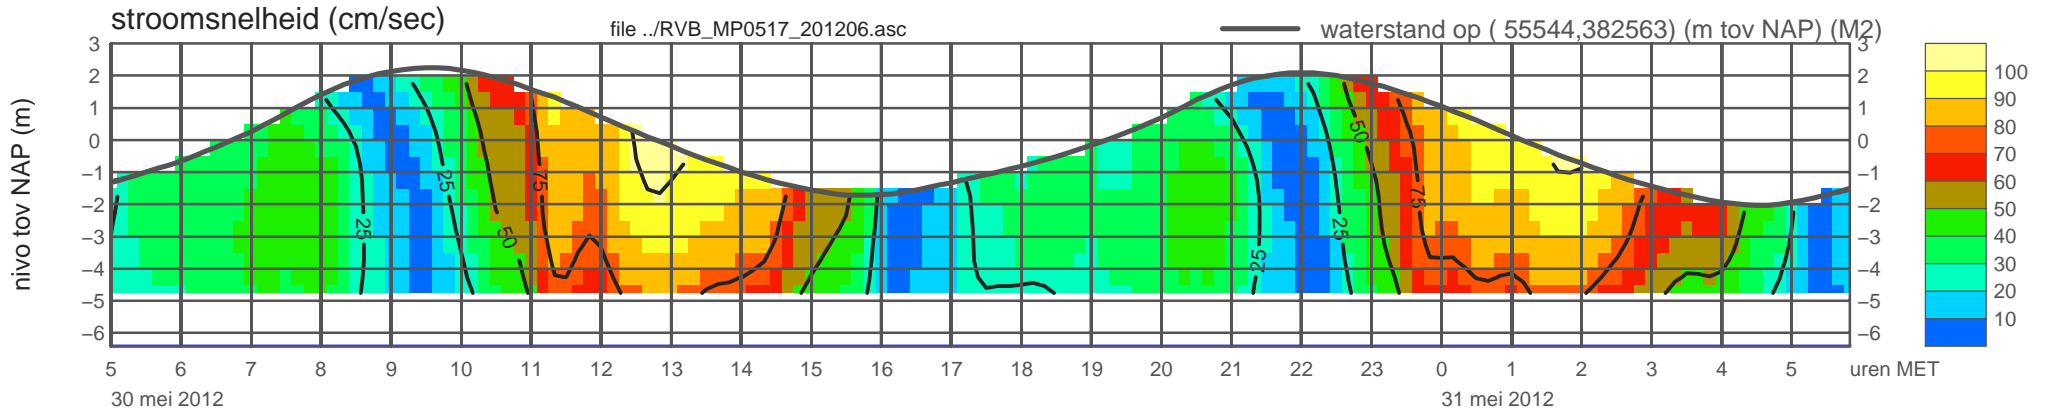

# meetpunt RVB\_MP0517\_201206 ( x=055544 , y=382563 , bodem=NAP -6.40 m sensor=NAP -5.80 m)

rijkswaterstaat zeeland

meetpunt RVB\_MP0517\_201206 ( x=055544 , y=382563 , bodem=NAP -6.40 m sensor=NAP -5.80 m)

meetpunt RVB\_MP0517\_201206 ( x=055544 , y=382563 , bodem=NAP -6.40 m sensor=NAP -5.80 m)