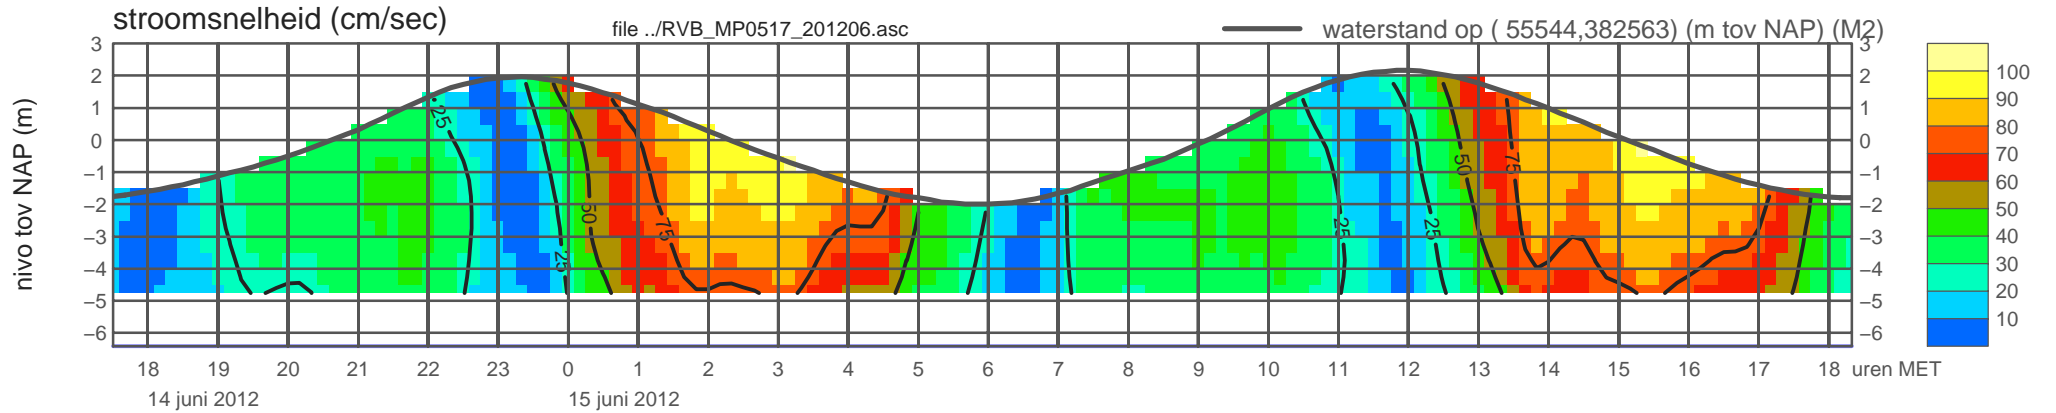

meetpunt RVB\_MP0517\_201206 ( x=055544 , y=382563 , bodem=NAP -6.40 m sensor=NAP -5.80 m)

meetpunt RVB\_MP0517\_201206 ( x=055544 , y=382563 ,bodem=NAP -6.40 m sensor=NAP -5.80 m)

meetpunt RVB\_MP0517\_201206 ( x=055544 , y=382563 , bodem=NAP -6.40 m sensor=NAP -5.80 m)

meetpunt RVB\_MP0517\_201206 ( x=055544 , y=382563 , bodem=NAP -6.40 m sensor=NAP -5.80 m)

meetpunt RVB\_MP0517\_201206 ( x=055544 , y=382563 , bodem=NAP -6.40 m sensor=NAP -5.80 m)

meetpunt RVB\_MP0517\_201206 ( x=055544 , y=382563 , bodem=NAP -6.40 m sensor=NAP -5.80 m)