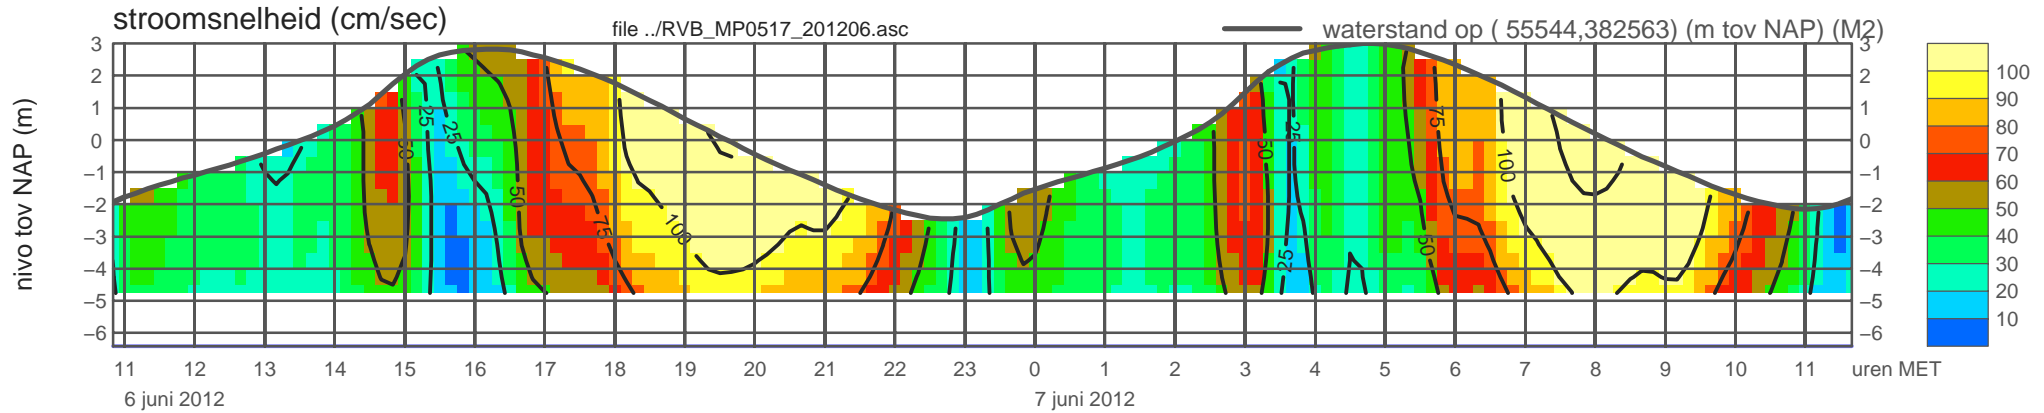

meetpunt RVB_MP0517_201206 (x=055544 , y=382563 , bodem=NAP -6.40 m sensor=NAP -5.80 m)

rijkswaterstaat zeeland