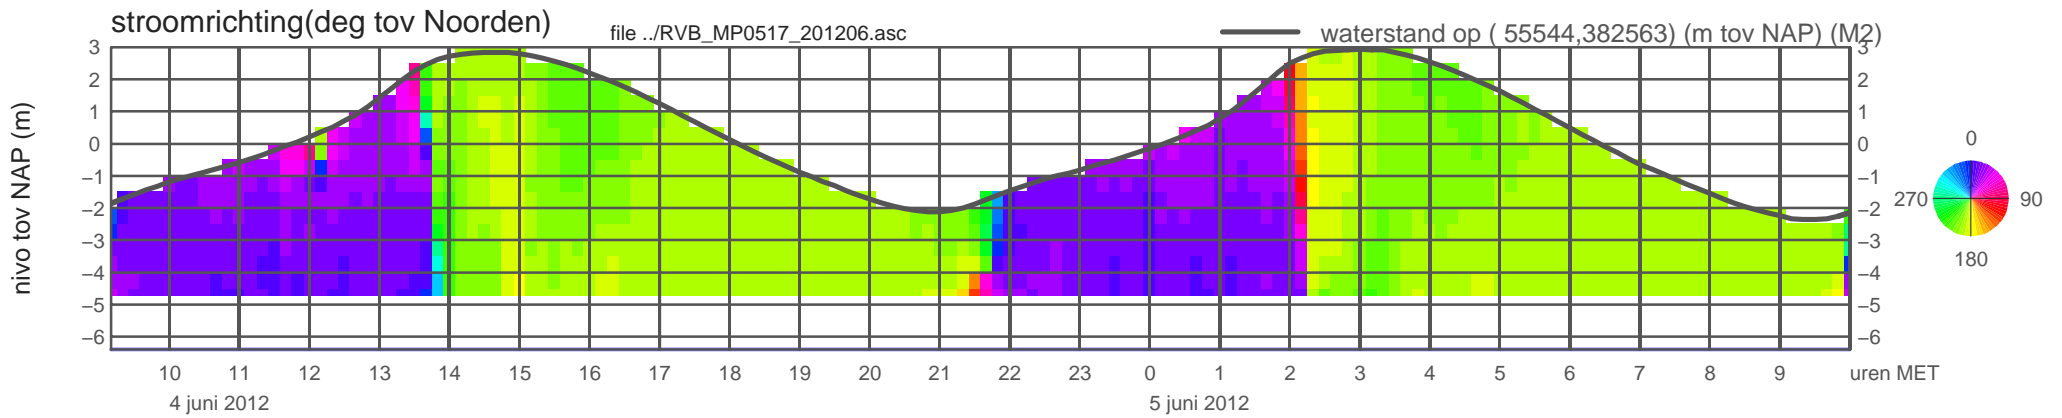

# meetpunt RVB\_MP0517\_201206 ( x=055544 , y=382563 , bodem=NAP -6.40 m sensor=NAP -5.80 m)

meetpunt RVB\_MP0517\_201206 ( x=055544 , y=382563 , bodem=NAP -6.40 m sensor=NAP -5.80 m)

# meetpunt RVB\_MP0517\_201206 ( x=055544 , y=382563 , bodem=NAP -6.40 m sensor=NAP -5.80 m)

rijkswaterstaat zeeland

meetpunt RVB\_MP0517\_201206 ( x=055544 , y=382563 , bodem=NAP -6.40 m sensor=NAP -5.80 m)

meetpunt RVB\_MP0517\_201206 ( x=055544 , y=382563 , bodem=NAP -6.40 m sensor=NAP -5.80 m)

meetpunt RVB\_MP0517\_201206 ( x=055544 , y=382563 , bodem=NAP -6.40 m sensor=NAP -5.80 m)