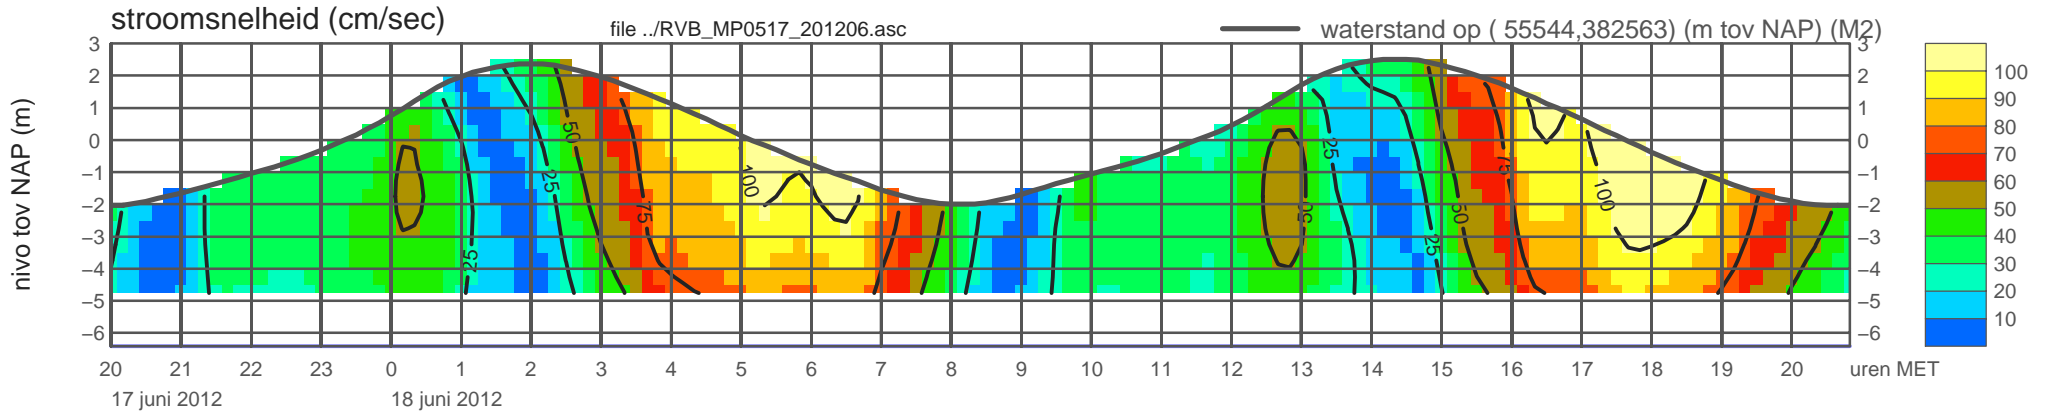

meetpunt RVB\_MP0517\_201206 ( x=055544 , y=382563 , bodem=NAP -6.40 m sensor=NAP -5.80 m)

meetpunt RVB\_MP0517\_201206 ( x=055544 , y=382563 , bodem=NAP -6.40 m sensor=NAP -5.80 m)

meetpunt RVB\_MP0517\_201206 ( x=055544 , y=382563 , bodem=NAP -6.40 m sensor=NAP -5.80 m)