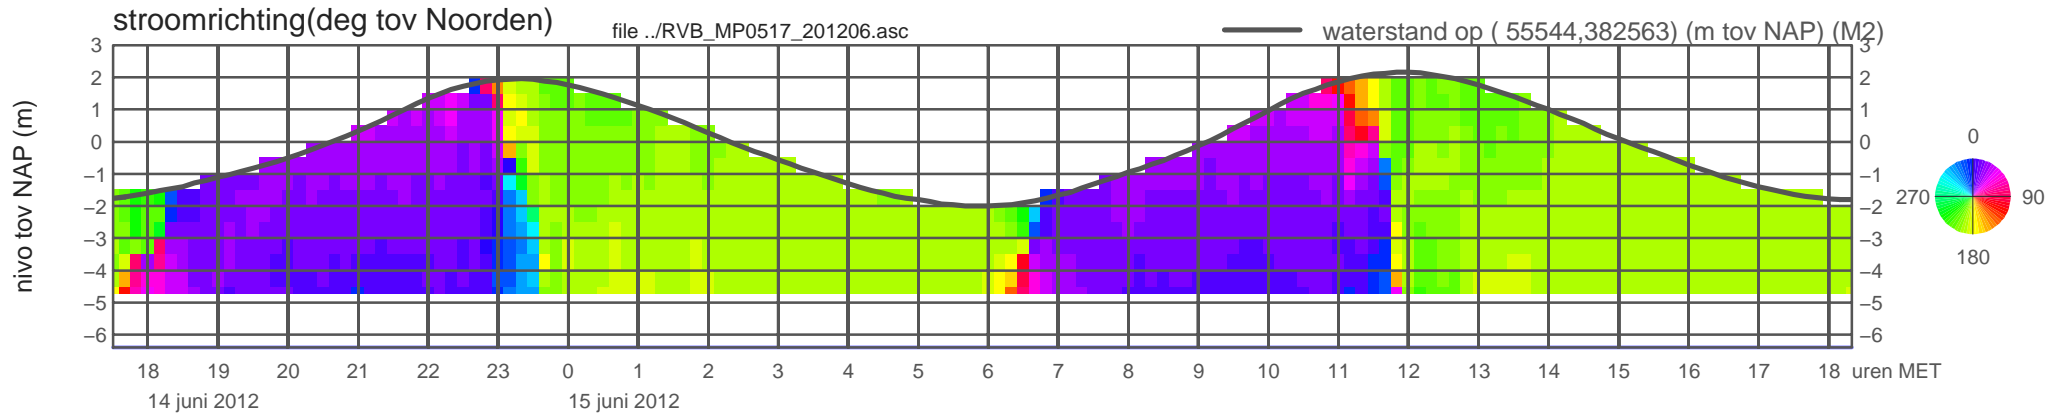

meetpunt RVB\_MP0517\_201206 ( x=055544 , y=382563 , bodem=NAP -6.40 m sensor=NAP -5.80 m)

meetpunt RVB\_MP0517\_201206 ( x=055544 , y=382563 ,bodem=NAP -6.40 m sensor=NAP -5.80 m)

meetpunt RVB\_MP0517\_201206 ( x=055544 , y=382563 , bodem=NAP -6.40 m sensor=NAP -5.80 m)

meetpunt RVB\_MP0517\_201206 ( x=055544 , y=382563 , bodem=NAP -6.40 m sensor=NAP -5.80 m)

meetpunt RVB\_MP0517\_201206 ( x=055544 , y=382563 , bodem=NAP -6.40 m sensor=NAP -5.80 m)

meetpunt RVB\_MP0517\_201206 ( x=055544 , y=382563 , bodem=NAP -6.40 m sensor=NAP -5.80 m)