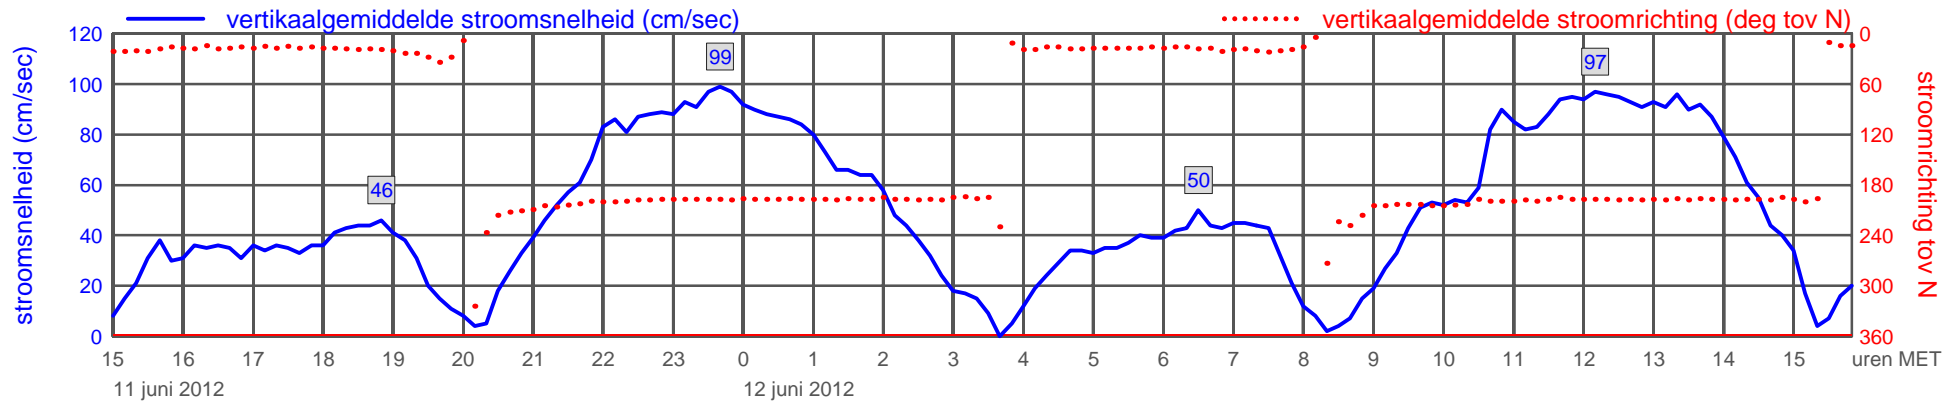

# meetpunt RVB\_MP0517\_201206 ( x=055544 , y=382563 , bodem=NAP -6.40 m sensor=NAP -5.80 m)

rijkswaterstaat zeeland

meetpunt RVB\_MP0517\_201206 ( x=055544 , y=382563 , bodem=NAP -6.40 m sensor=NAP -5.80 m)

meetpunt RVB\_MP0517\_201206 ( x=055544 , y=382563 , bodem=NAP -6.40 m sensor=NAP -5.80 m)

meetpunt RVB\_MP0517\_201206 ( x=055544 , y=382563 ,bodem=NAP -6.40 m sensor=NAP -5.80 m)

meetpunt RVB\_MP0517\_201206 ( x=055544 , y=382563 , bodem=NAP -6.40 m sensor=NAP -5.80 m)

meetpunt RVB\_MP0517\_201206 ( x=055544 , y=382563 , bodem=NAP -6.40 m sensor=NAP -5.80 m)

meetpunt RVB\_MP0517\_201206 ( x=055544 , y=382563 , bodem=NAP -6.40 m sensor=NAP -5.80 m)

meetpunt RVB\_MP0517\_201206 ( x=055544 , y=382563 , bodem=NAP -6.40 m sensor=NAP -5.80 m)