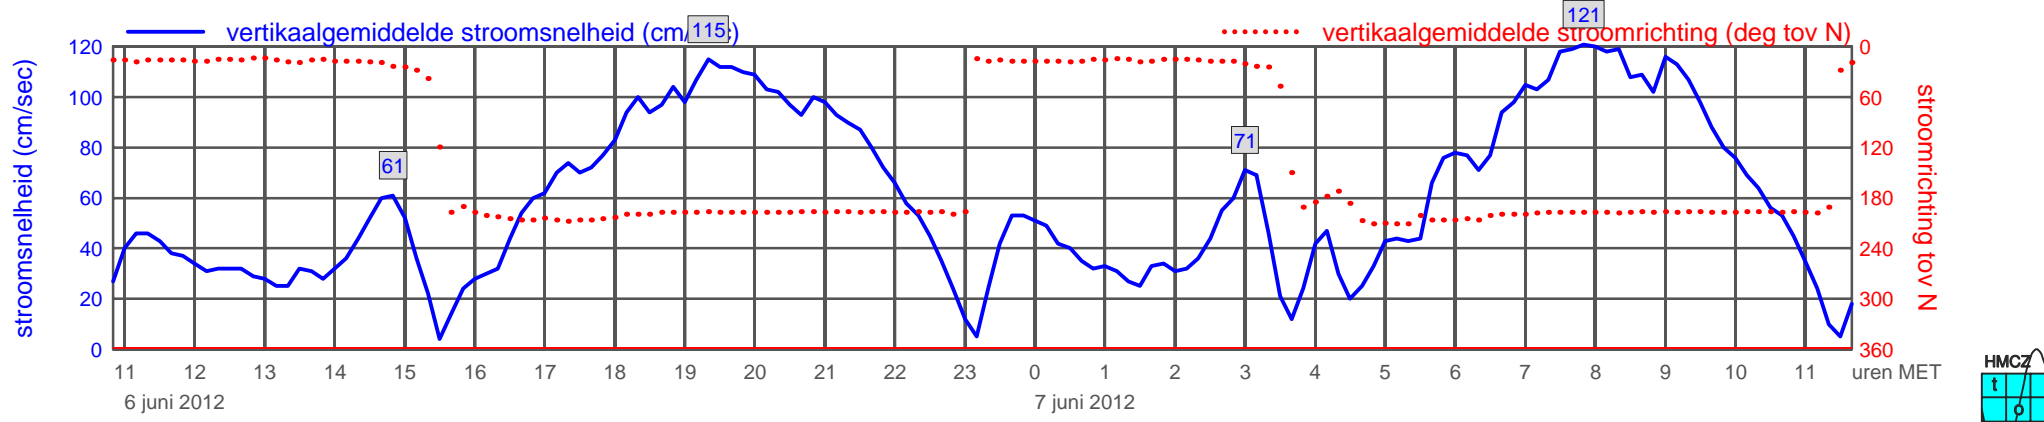

# meetpunt RVB\_MP0517\_201206 ( x=055544 , y=382563 , bodem=NAP -6.40 m sensor=NAP -5.80 m)

meetpunt RVB\_MP0517\_201206 ( x=055544 , y=382563 , bodem=NAP -6.40 m sensor=NAP -5.80 m)

# meetpunt RVB\_MP0517\_201206 ( x=055544 , y=382563 , bodem=NAP -6.40 m sensor=NAP -5.80 m)

rijkswaterstaat zeeland

meetpunt RVB\_MP0517\_201206 ( x=055544 , y=382563 , bodem=NAP -6.40 m sensor=NAP -5.80 m)

meetpunt RVB\_MP0517\_201206 ( x=055544 , y=382563 , bodem=NAP -6.40 m sensor=NAP -5.80 m)

meetpunt RVB\_MP0517\_201206 ( x=055544 , y=382563 , bodem=NAP -6.40 m sensor=NAP -5.80 m)