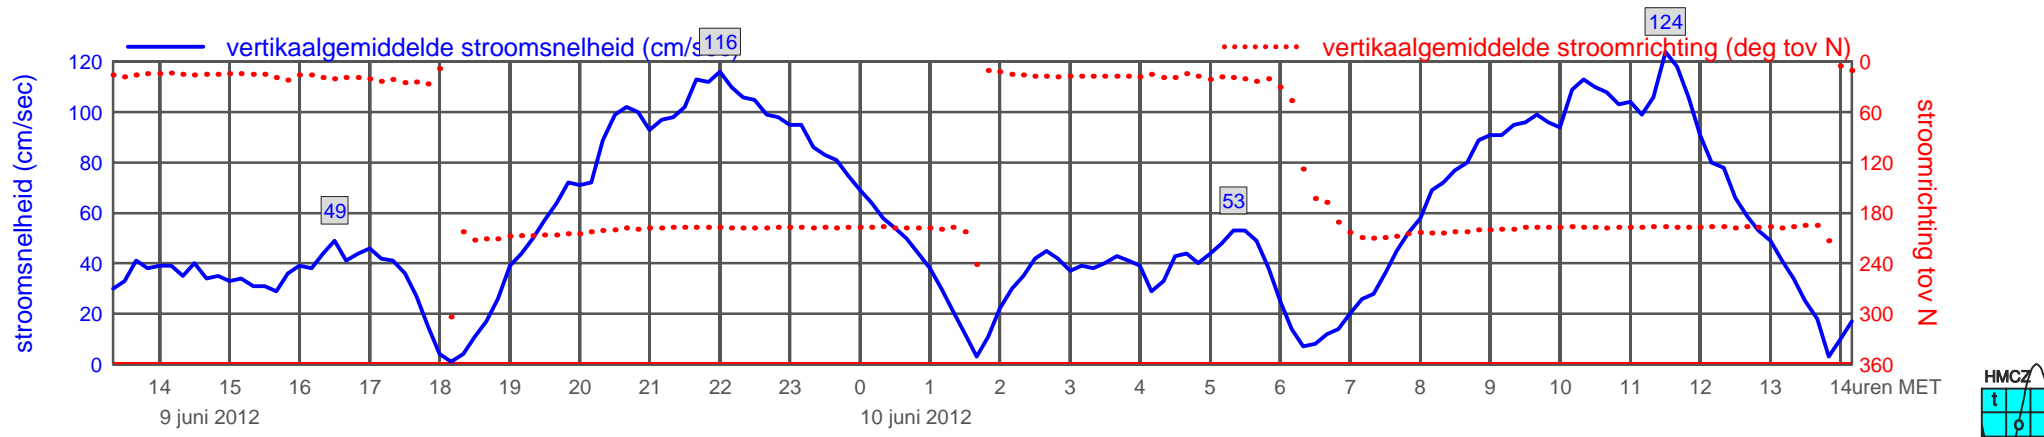

meetpunt RVB\_MP0517\_201206 ( x=055544 , y=382563 , bodem=NAP -6.40 m sensor=NAP -5.80 m)

meetpunt RVB\_MP0517\_201206 ( x=055544 , y=382563 , bodem=NAP -6.40 m sensor=NAP -5.80 m)

# meetpunt RVB\_MP0517\_201206 ( x=055544 , y=382563 , bodem=NAP -6.40 m sensor=NAP -5.80 m)

rijkswaterstaat zeeland

meetpunt RVB\_MP0517\_201206 ( x=055544 , y=382563 , bodem=NAP -6.40 m sensor=NAP -5.80 m)

meetpunt RVB\_MP0517\_201206 ( x=055544 , y=382563 , bodem=NAP -6.40 m sensor=NAP -5.80 m)

meetpunt RVB\_MP0517\_201206 ( x=055544 , y=382563 ,bodem=NAP -6.40 m sensor=NAP -5.80 m)

meetpunt RVB\_MP0517\_201206 ( x=055544 , y=382563 , bodem=NAP -6.40 m sensor=NAP -5.80 m)