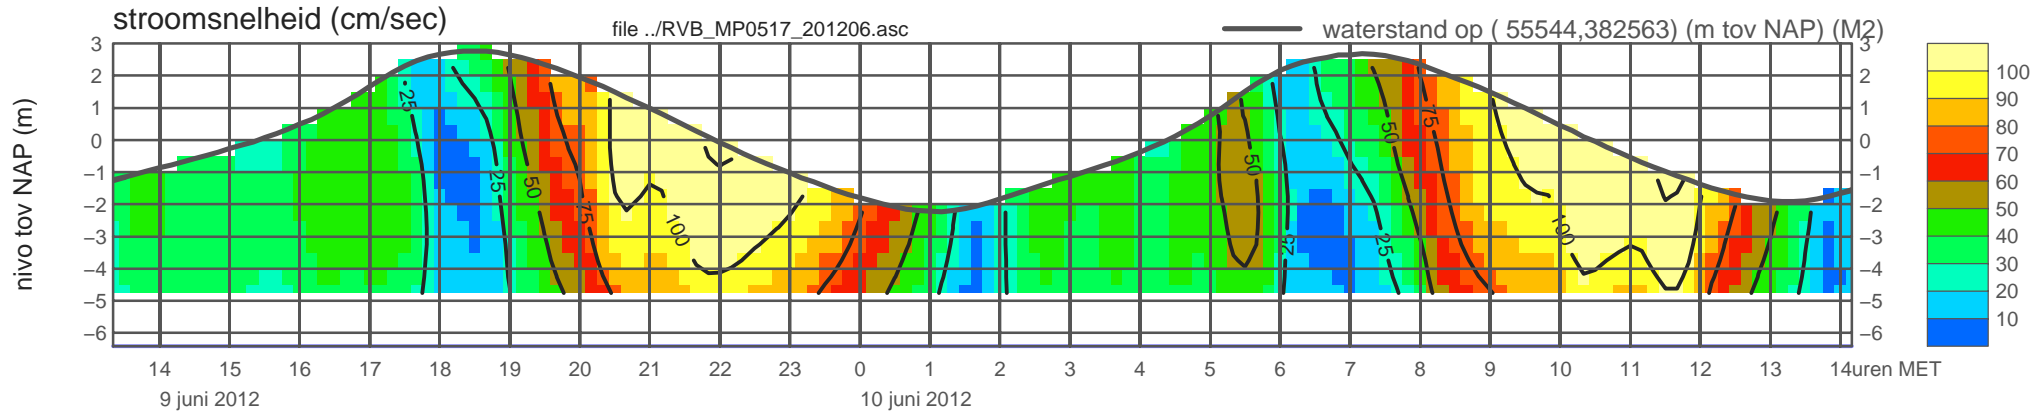

meetpunt RVB\_MP0517\_201206 ( x=055544 , y=382563 , bodem=NAP -6.40 m sensor=NAP -5.80 m)

meetpunt RVB\_MP0517\_201206 ( x=055544 , y=382563 , bodem=NAP -6.40 m sensor=NAP -5.80 m)

# meetpunt RVB\_MP0517\_201206 ( x=055544 , y=382563 , bodem=NAP -6.40 m sensor=NAP -5.80 m)

rijkswaterstaat zeeland

meetpunt RVB\_MP0517\_201206 ( x=055544 , y=382563 , bodem=NAP -6.40 m sensor=NAP -5.80 m)

meetpunt RVB\_MP0517\_201206 ( x=055544 , y=382563 , bodem=NAP -6.40 m sensor=NAP -5.80 m)

meetpunt RVB\_MP0517\_201206 ( x=055544 , y=382563 ,bodem=NAP -6.40 m sensor=NAP -5.80 m)

meetpunt RVB\_MP0517\_201206 ( x=055544 , y=382563 , bodem=NAP -6.40 m sensor=NAP -5.80 m)