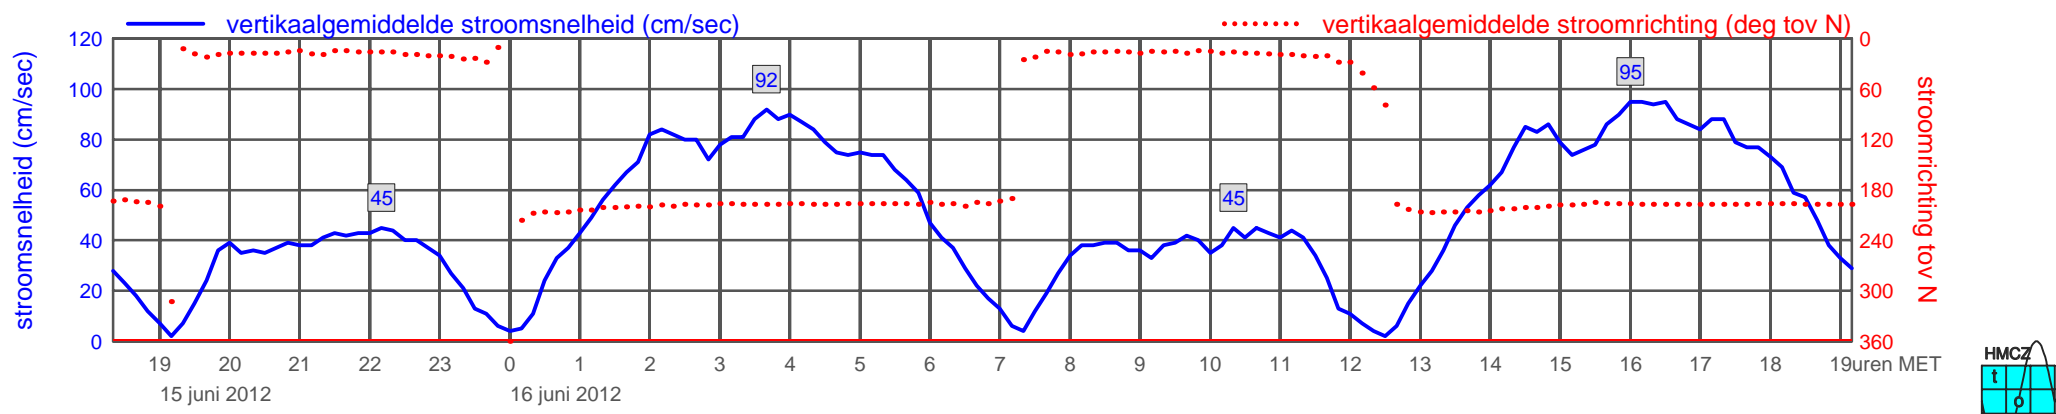

meetpunt RVB\_MP0517\_201206 ( x=055544 , y=382563 , bodem=NAP -6.40 m sensor=NAP -5.80 m)

meetpunt RVB\_MP0517\_201206 ( x=055544 , y=382563 ,bodem=NAP -6.40 m sensor=NAP -5.80 m)

meetpunt RVB\_MP0517\_201206 ( x=055544 , y=382563 , bodem=NAP -6.40 m sensor=NAP -5.80 m)

meetpunt RVB\_MP0517\_201206 ( x=055544 , y=382563 , bodem=NAP -6.40 m sensor=NAP -5.80 m)

meetpunt RVB\_MP0517\_201206 ( x=055544 , y=382563 , bodem=NAP -6.40 m sensor=NAP -5.80 m)

meetpunt RVB\_MP0517\_201206 ( x=055544 , y=382563 , bodem=NAP -6.40 m sensor=NAP -5.80 m)