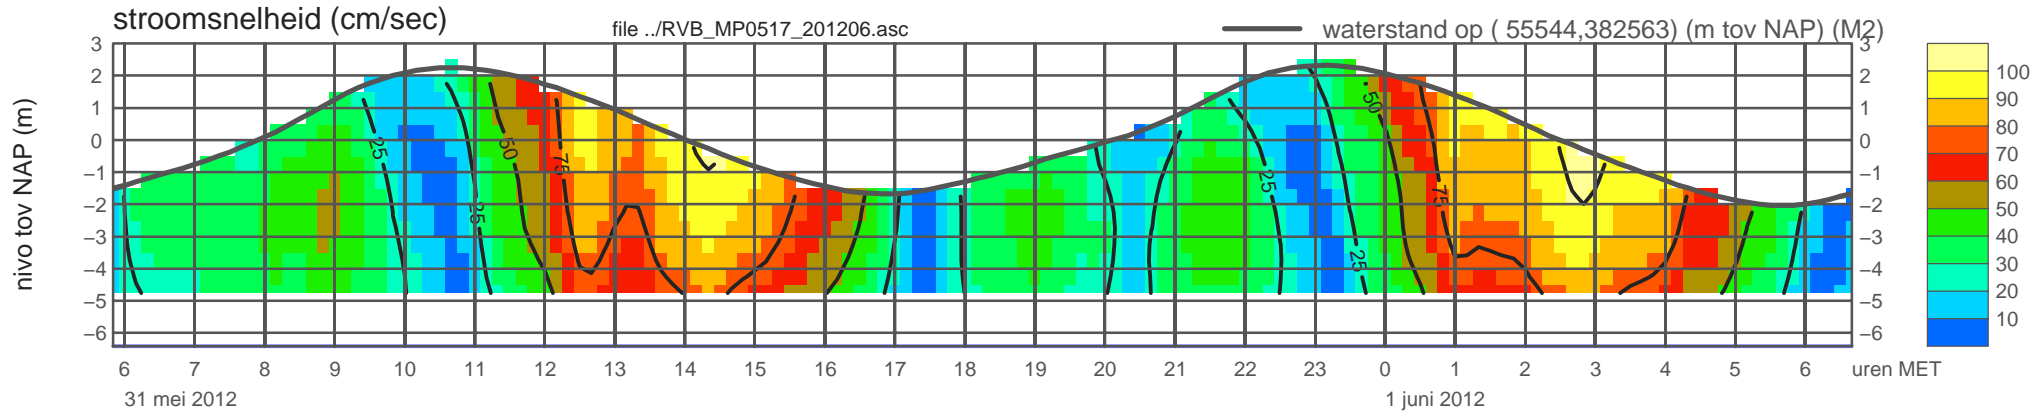

meetpunt RVB_MP0517_201206 (x=055544 , y=382563 , bodem=NAP -6.40 m sensor=NAP -5.80 m)