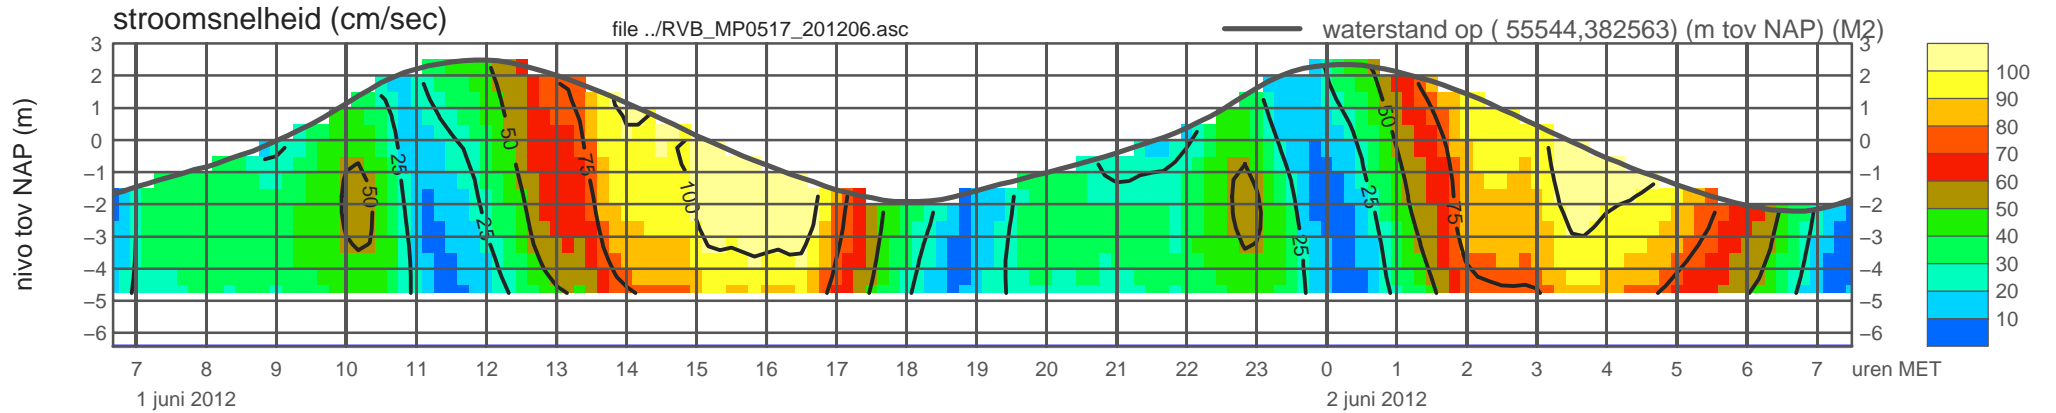

meetpunt RVB\_MP0517\_201206 ( x=055544 , y=382563 , bodem=NAP -6.40 m sensor=NAP -5.80 m)

# meetpunt RVB\_MP0517\_201206 ( x=055544 , y=382563 , bodem=NAP -6.40 m sensor=NAP -5.80 m)

meetpunt RVB\_MP0517\_201206 ( x=055544 , y=382563 , bodem=NAP -6.40 m sensor=NAP -5.80 m)