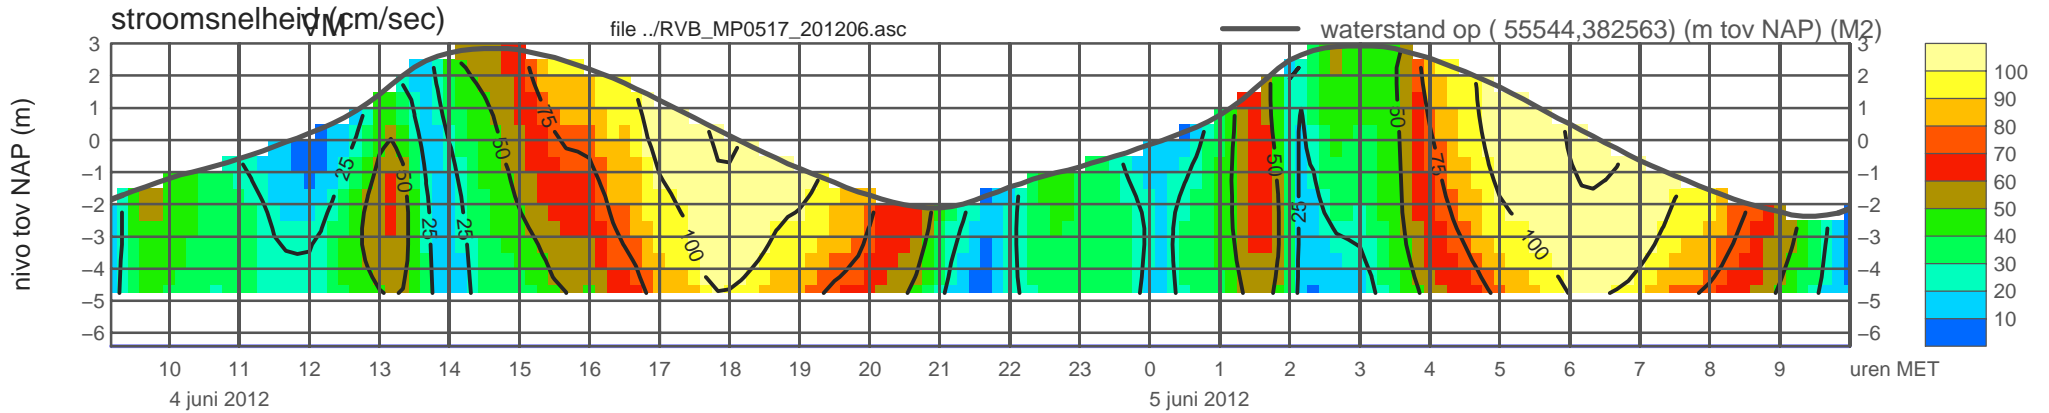

# meetpunt RVB\_MP0517\_201206 ( x=055544 , y=382563 , bodem=NAP -6.40 m sensor=NAP -5.80 m)

meetpunt RVB\_MP0517\_201206 ( x=055544 , y=382563 , bodem=NAP -6.40 m sensor=NAP -5.80 m)

# meetpunt RVB\_MP0517\_201206 ( x=055544 , y=382563 , bodem=NAP -6.40 m sensor=NAP -5.80 m)

rijkswaterstaat zeeland

meetpunt RVB\_MP0517\_201206 ( x=055544 , y=382563 , bodem=NAP -6.40 m sensor=NAP -5.80 m)

meetpunt RVB\_MP0517\_201206 ( x=055544 , y=382563 , bodem=NAP -6.40 m sensor=NAP -5.80 m)

meetpunt RVB\_MP0517\_201206 ( x=055544 , y=382563 , bodem=NAP -6.40 m sensor=NAP -5.80 m)