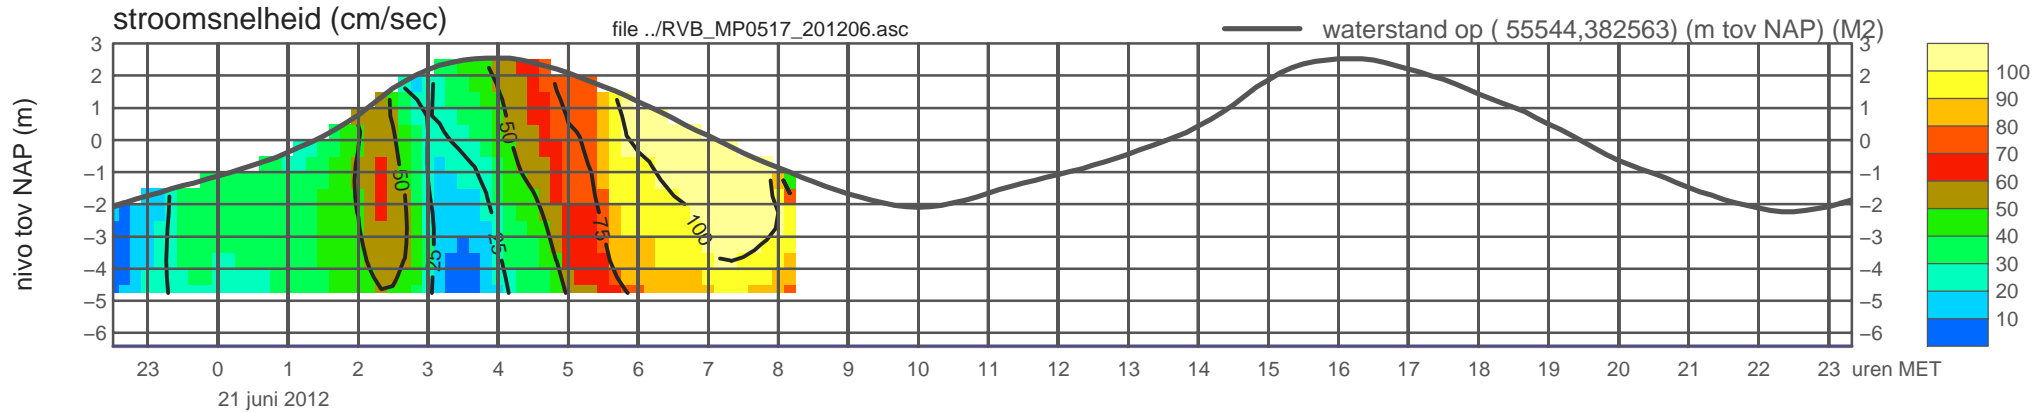

meetpunt RVB\_MP0517\_201206 ( x=055544 , y=382563 , bodem=NAP -6.40 m sensor=NAP -5.80 m)

meetpunt RVB\_MP0517\_201206 ( x=055544 , y=382563 , bodem=NAP -6.40 m sensor=NAP -5.80 m)

meetpunt RVB\_MP0517\_201206 ( x=055544 , y=382563 , bodem=NAP -6.40 m sensor=NAP -5.80 m)

meetpunt RVB\_MP0517\_201206 ( x=055544 , y=382563 , bodem=NAP -6.40 m sensor=NAP -5.80 m)