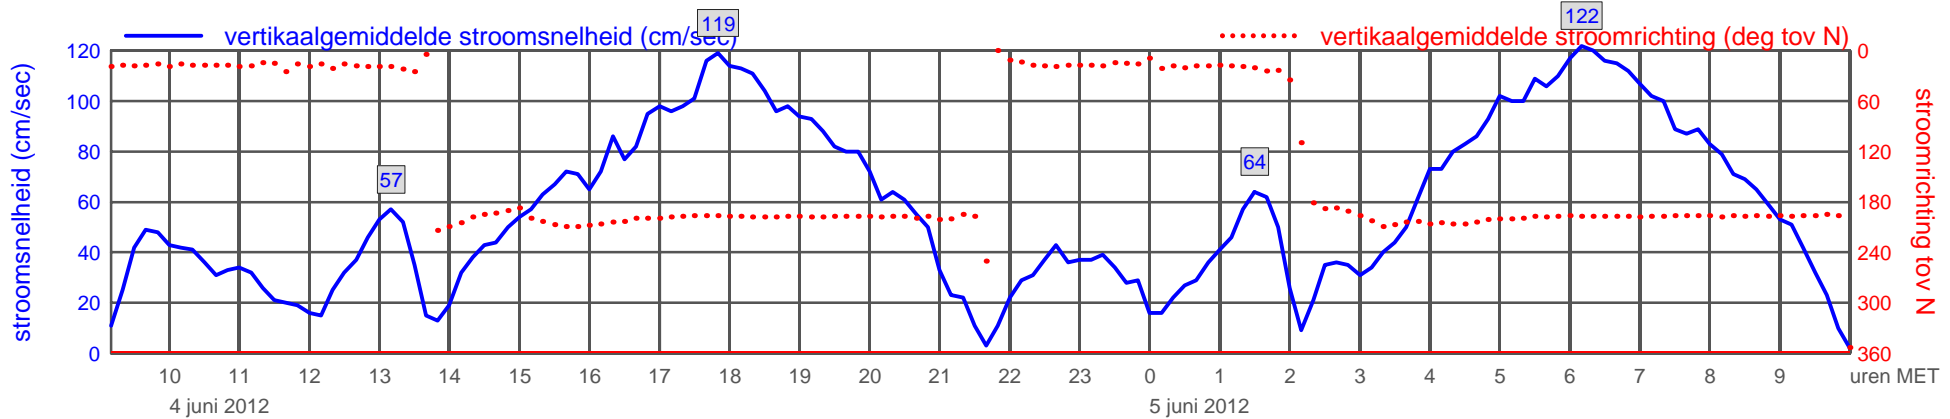

# meetpunt RVB\_MP0517\_201206 ( x=055544 , y=382563 , bodem=NAP -6.40 m sensor=NAP -5.80 m)

meetpunt RVB\_MP0517\_201206 ( x=055544 , y=382563 , bodem=NAP -6.40 m sensor=NAP -5.80 m)

# meetpunt RVB\_MP0517\_201206 ( x=055544 , y=382563 , bodem=NAP -6.40 m sensor=NAP -5.80 m)

rijkswaterstaat zeeland

meetpunt RVB\_MP0517\_201206 ( x=055544 , y=382563 , bodem=NAP -6.40 m sensor=NAP -5.80 m)

meetpunt RVB\_MP0517\_201206 ( x=055544 , y=382563 , bodem=NAP -6.40 m sensor=NAP -5.80 m)

meetpunt RVB\_MP0517\_201206 ( x=055544 , y=382563 , bodem=NAP -6.40 m sensor=NAP -5.80 m)