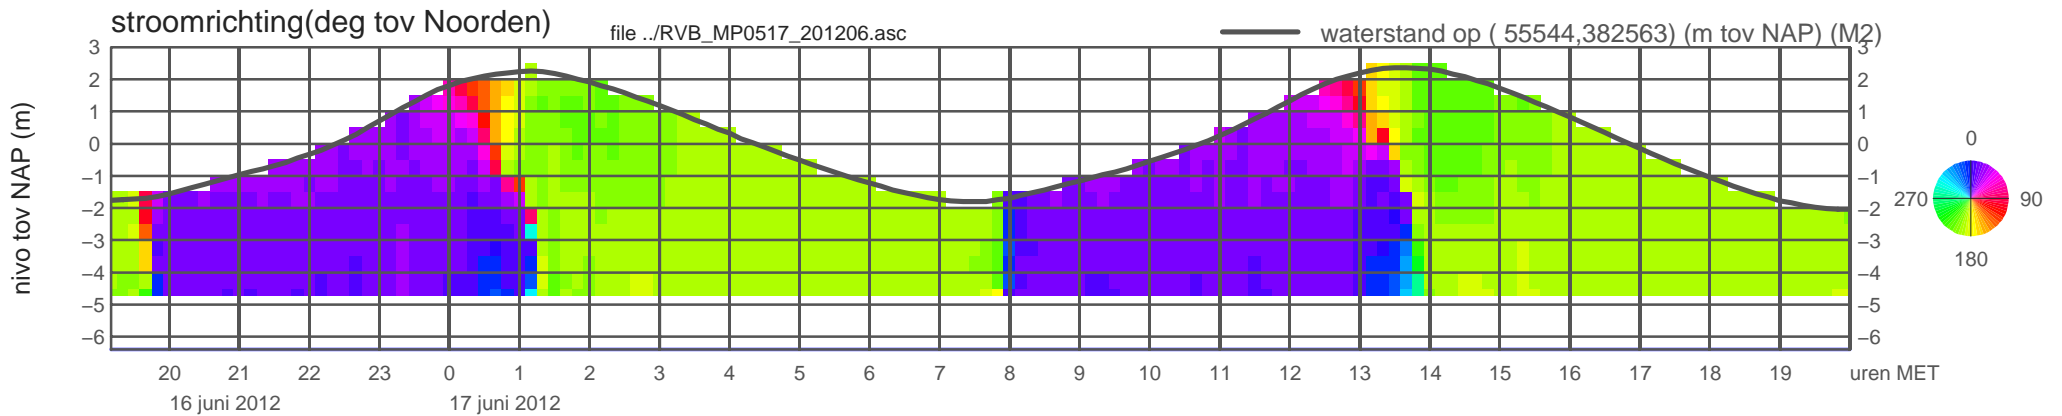

meetpunt RVB\_MP0517\_201206 ( x=055544 , y=382563 , bodem=NAP -6.40 m sensor=NAP -5.80 m)

meetpunt RVB\_MP0517\_201206 ( x=055544 , y=382563 ,bodem=NAP -6.40 m sensor=NAP -5.80 m)

meetpunt RVB\_MP0517\_201206 ( x=055544 , y=382563 , bodem=NAP -6.40 m sensor=NAP -5.80 m)

meetpunt RVB\_MP0517\_201206 ( x=055544 , y=382563 , bodem=NAP -6.40 m sensor=NAP -5.80 m)

meetpunt RVB\_MP0517\_201206 ( x=055544 , y=382563 , bodem=NAP -6.40 m sensor=NAP -5.80 m)

meetpunt RVB\_MP0517\_201206 ( x=055544 , y=382563 , bodem=NAP -6.40 m sensor=NAP -5.80 m)