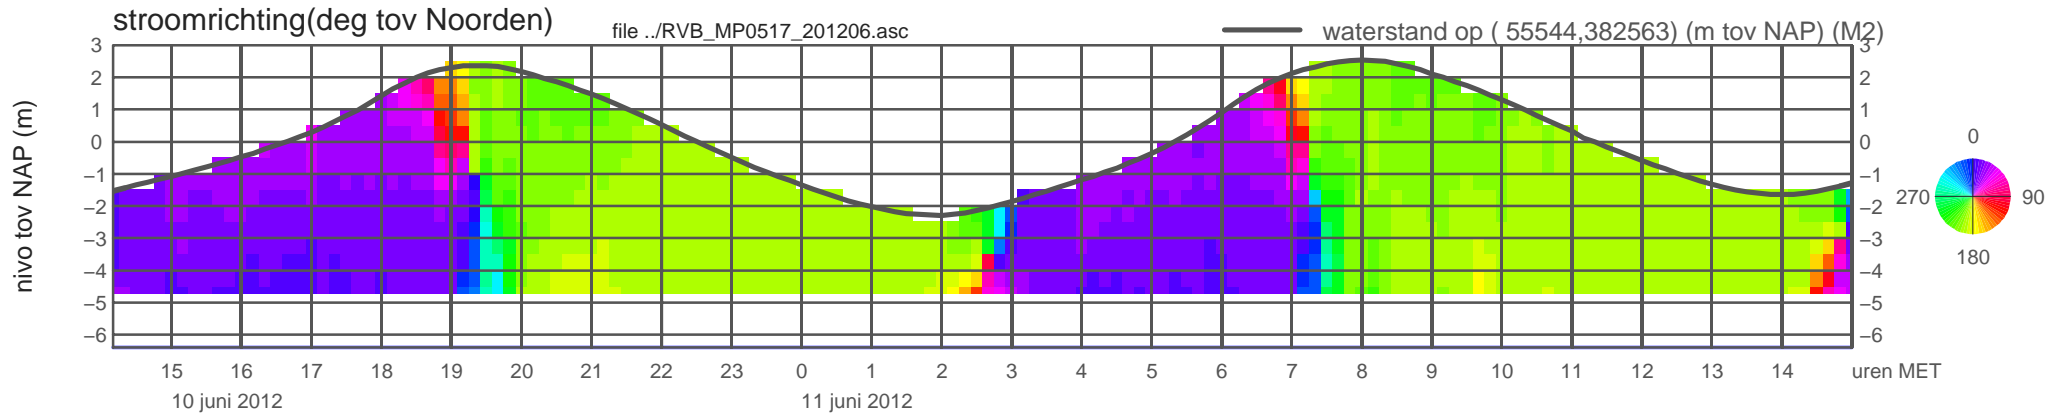

# meetpunt RVB\_MP0517\_201206 ( x=055544 , y=382563 , bodem=NAP -6.40 m sensor=NAP -5.80 m)

rijkswaterstaat zeeland

meetpunt RVB\_MP0517\_201206 ( x=055544 , y=382563 , bodem=NAP -6.40 m sensor=NAP -5.80 m)

meetpunt RVB\_MP0517\_201206 ( x=055544 , y=382563 , bodem=NAP -6.40 m sensor=NAP -5.80 m)

meetpunt RVB\_MP0517\_201206 ( x=055544 , y=382563 ,bodem=NAP -6.40 m sensor=NAP -5.80 m)

meetpunt RVB\_MP0517\_201206 ( x=055544 , y=382563 , bodem=NAP -6.40 m sensor=NAP -5.80 m)

meetpunt RVB\_MP0517\_201206 ( x=055544 , y=382563 , bodem=NAP -6.40 m sensor=NAP -5.80 m)

meetpunt RVB\_MP0517\_201206 ( x=055544 , y=382563 , bodem=NAP -6.40 m sensor=NAP -5.80 m)

meetpunt RVB\_MP0517\_201206 ( x=055544 , y=382563 , bodem=NAP -6.40 m sensor=NAP -5.80 m)