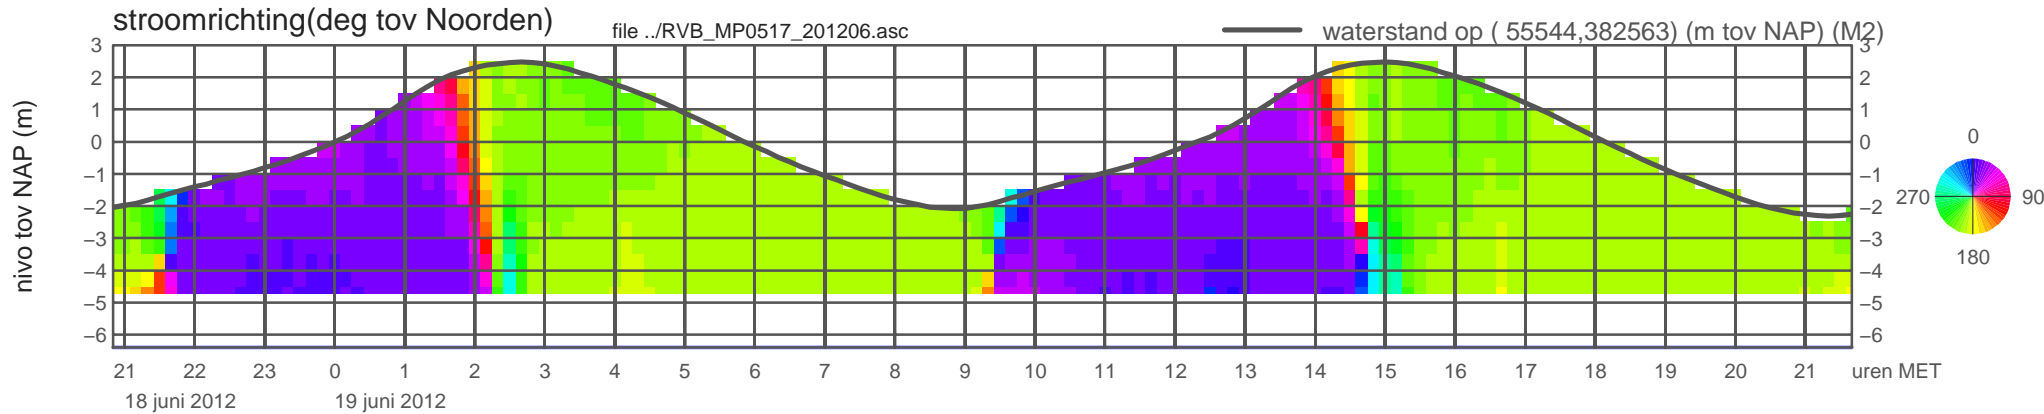

meetpunt RVB\_MP0517\_201206 ( x=055544 , y=382563 , bodem=NAP -6.40 m sensor=NAP -5.80 m)

meetpunt RVB\_MP0517\_201206 ( x=055544 , y=382563 , bodem=NAP -6.40 m sensor=NAP -5.80 m)

meetpunt RVB\_MP0517\_201206 ( x=055544 , y=382563 , bodem=NAP -6.40 m sensor=NAP -5.80 m)