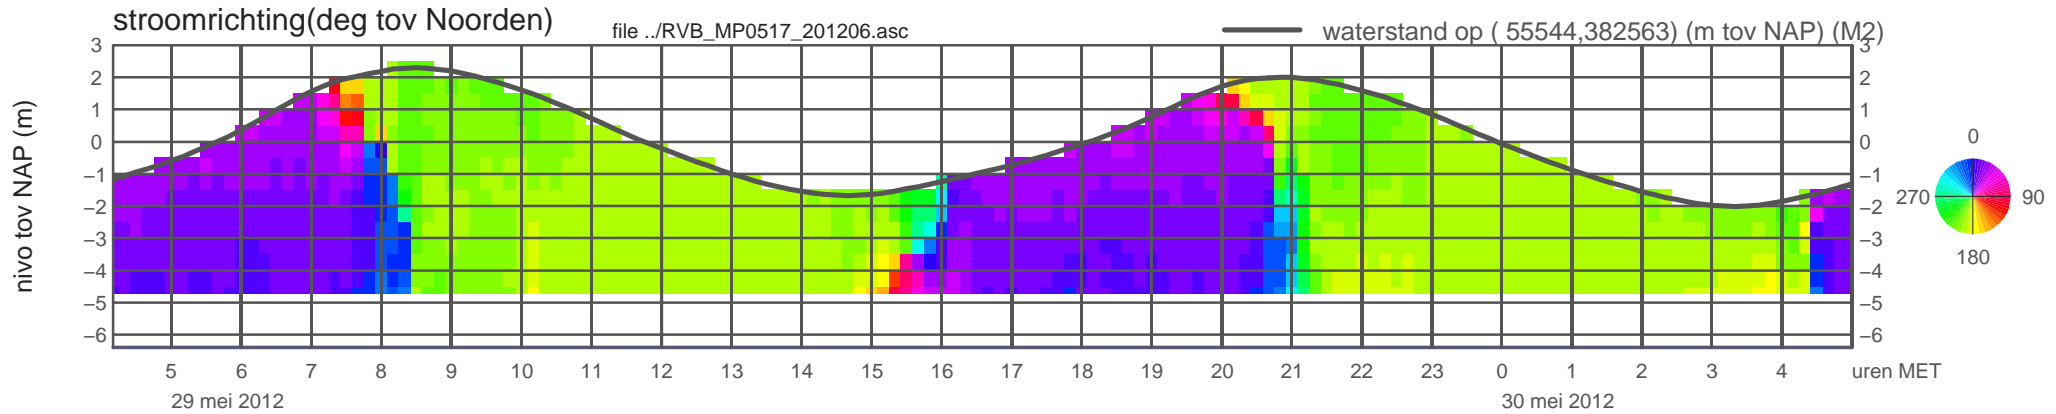

# meetpunt RVB\_MP0517\_201206 ( x=055544 , y=382563 , bodem=NAP -6.40 m sensor=NAP -5.80 m)

rijkswaterstaat zeeland

meetpunt RVB\_MP0517\_201206 ( x=055544 , y=382563 , bodem=NAP -6.40 m sensor=NAP -5.80 m)