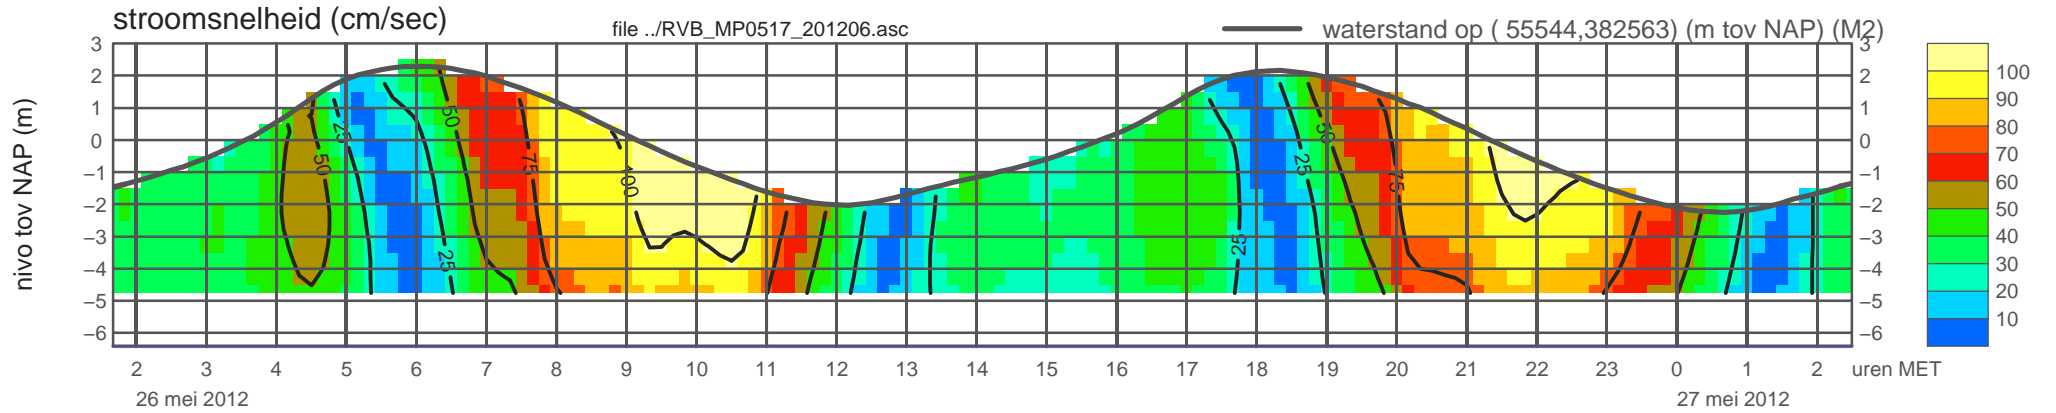

meetpunt RVB\_MP0517\_201206 ( x=055544 , y=382563 , bodem=NAP -6.40 m sensor=NAP -5.80 m)

rijkswaterstaat zeeland

meetpunt RVB\_MP0517\_201206 ( x=055544 , y=382563 , bodem=NAP -6.40 m sensor=NAP -5.80 m)

# meetpunt RVB\_MP0517\_201206 ( x=055544 , y=382563 , bodem=NAP -6.40 m sensor=NAP -5.80 m)

rijkswaterstaat zeeland

meetpunt RVB\_MP0517\_201206 ( x=055544 , y=382563 , bodem=NAP -6.40 m sensor=NAP -5.80 m)