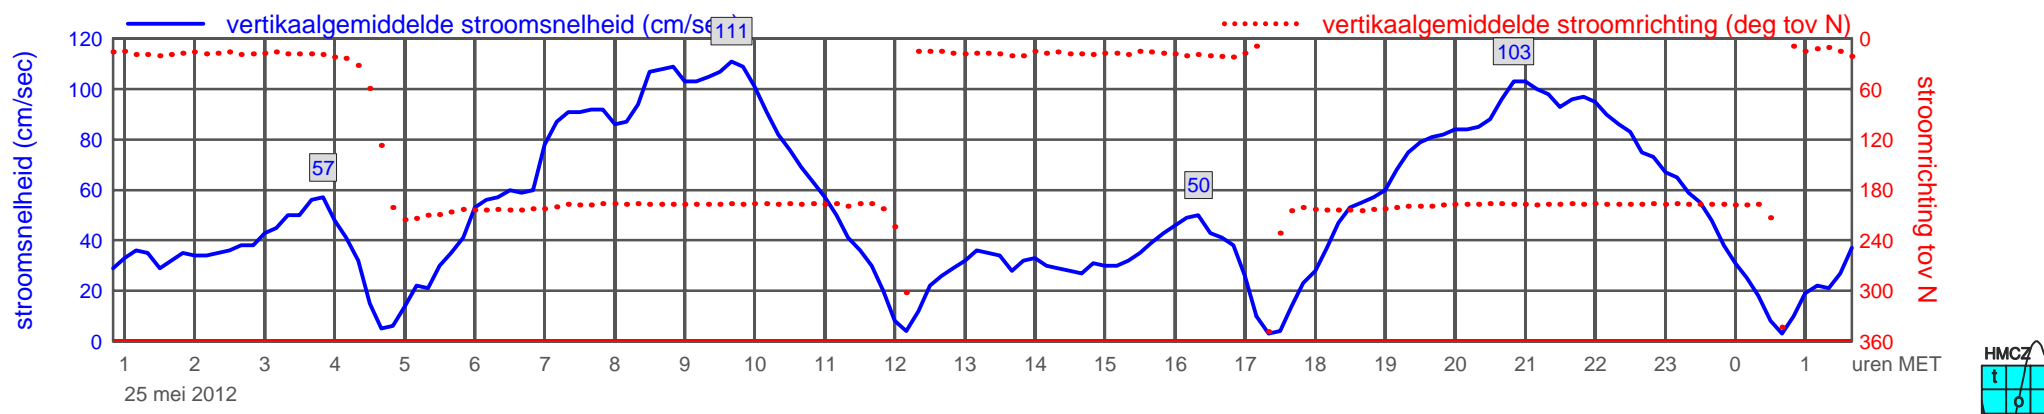

meetpunt RVB\_MP0517\_201206 ( x=055544 , y=382563 , bodem=NAP -6.40 m sensor=NAP -5.80 m)

rijkswaterstaat zeeland

meetpunt RVB\_MP0517\_201206 ( x=055544 , y=382563 , bodem=NAP -6.40 m sensor=NAP -5.80 m)

# meetpunt RVB\_MP0517\_201206 ( x=055544 , y=382563 , bodem=NAP -6.40 m sensor=NAP -5.80 m)

rijkswaterstaat zeeland

meetpunt RVB\_MP0517\_201206 ( x=055544 , y=382563 , bodem=NAP -6.40 m sensor=NAP -5.80 m)