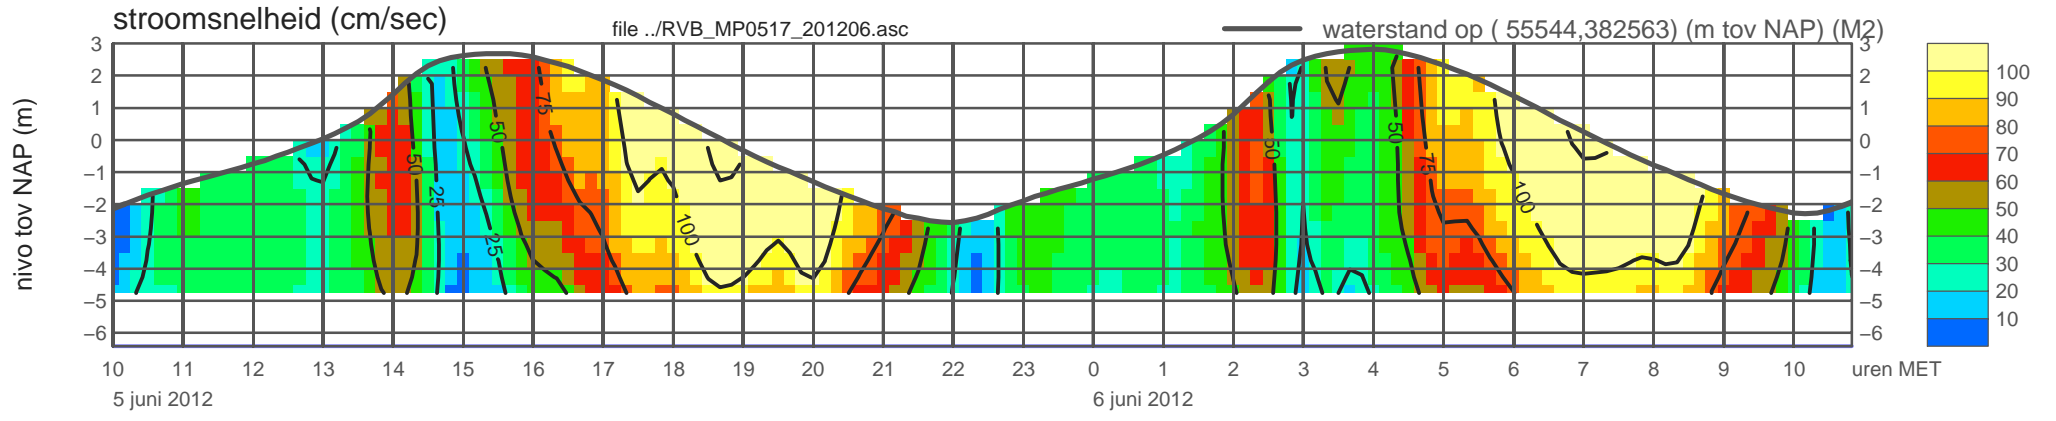

# meetpunt RVB\_MP0517\_201206 ( x=055544 , y=382563 , bodem=NAP -6.40 m sensor=NAP -5.80 m)

meetpunt RVB\_MP0517\_201206 ( x=055544 , y=382563 , bodem=NAP -6.40 m sensor=NAP -5.80 m)

# meetpunt RVB\_MP0517\_201206 ( x=055544 , y=382563 , bodem=NAP -6.40 m sensor=NAP -5.80 m)

rijkswaterstaat zeeland

meetpunt RVB\_MP0517\_201206 ( x=055544 , y=382563 , bodem=NAP -6.40 m sensor=NAP -5.80 m)

meetpunt RVB\_MP0517\_201206 ( x=055544 , y=382563 , bodem=NAP -6.40 m sensor=NAP -5.80 m)

meetpunt RVB\_MP0517\_201206 ( x=055544 , y=382563 , bodem=NAP -6.40 m sensor=NAP -5.80 m)