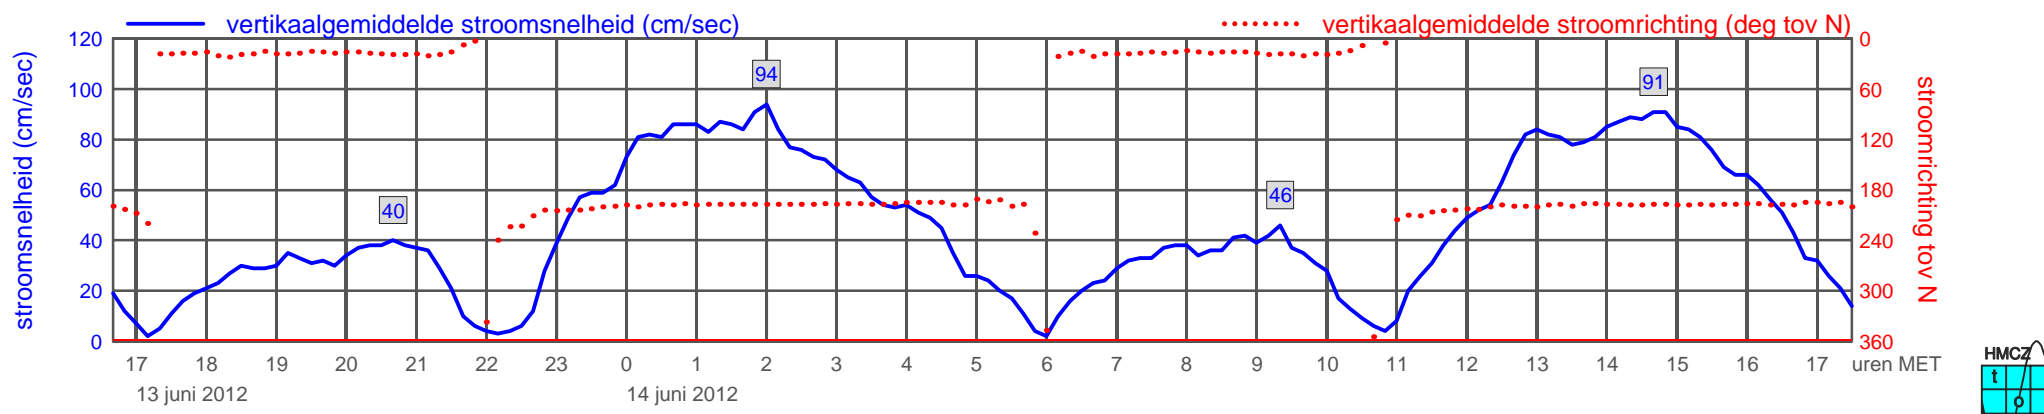

# meetpunt RVB\_MP0517\_201206 ( x=055544 , y=382563 , bodem=NAP -6.40 m sensor=NAP -5.80 m)

rijkswaterstaat zeeland

meetpunt RVB\_MP0517\_201206 ( x=055544 , y=382563 , bodem=NAP -6.40 m sensor=NAP -5.80 m)

meetpunt RVB\_MP0517\_201206 ( x=055544 , y=382563 , bodem=NAP -6.40 m sensor=NAP -5.80 m)

meetpunt RVB\_MP0517\_201206 ( x=055544 , y=382563 ,bodem=NAP -6.40 m sensor=NAP -5.80 m)

meetpunt RVB\_MP0517\_201206 ( x=055544 , y=382563 , bodem=NAP -6.40 m sensor=NAP -5.80 m)

meetpunt RVB\_MP0517\_201206 ( x=055544 , y=382563 , bodem=NAP -6.40 m sensor=NAP -5.80 m)

meetpunt RVB\_MP0517\_201206 ( x=055544 , y=382563 , bodem=NAP -6.40 m sensor=NAP -5.80 m)

meetpunt RVB\_MP0517\_201206 ( x=055544 , y=382563 , bodem=NAP -6.40 m sensor=NAP -5.80 m)