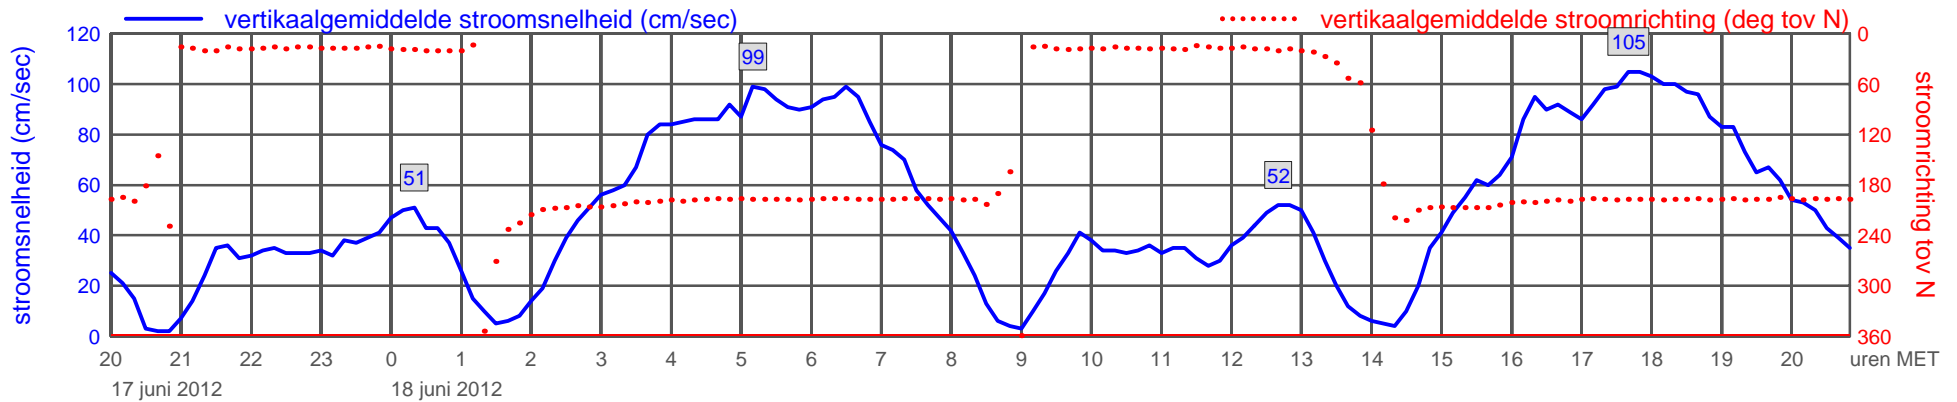

meetpunt RVB\_MP0517\_201206 ( x=055544 , y=382563 , bodem=NAP -6.40 m sensor=NAP -5.80 m)

meetpunt RVB\_MP0517\_201206 ( x=055544 , y=382563 , bodem=NAP -6.40 m sensor=NAP -5.80 m)

meetpunt RVB\_MP0517\_201206 ( x=055544 , y=382563 , bodem=NAP -6.40 m sensor=NAP -5.80 m)