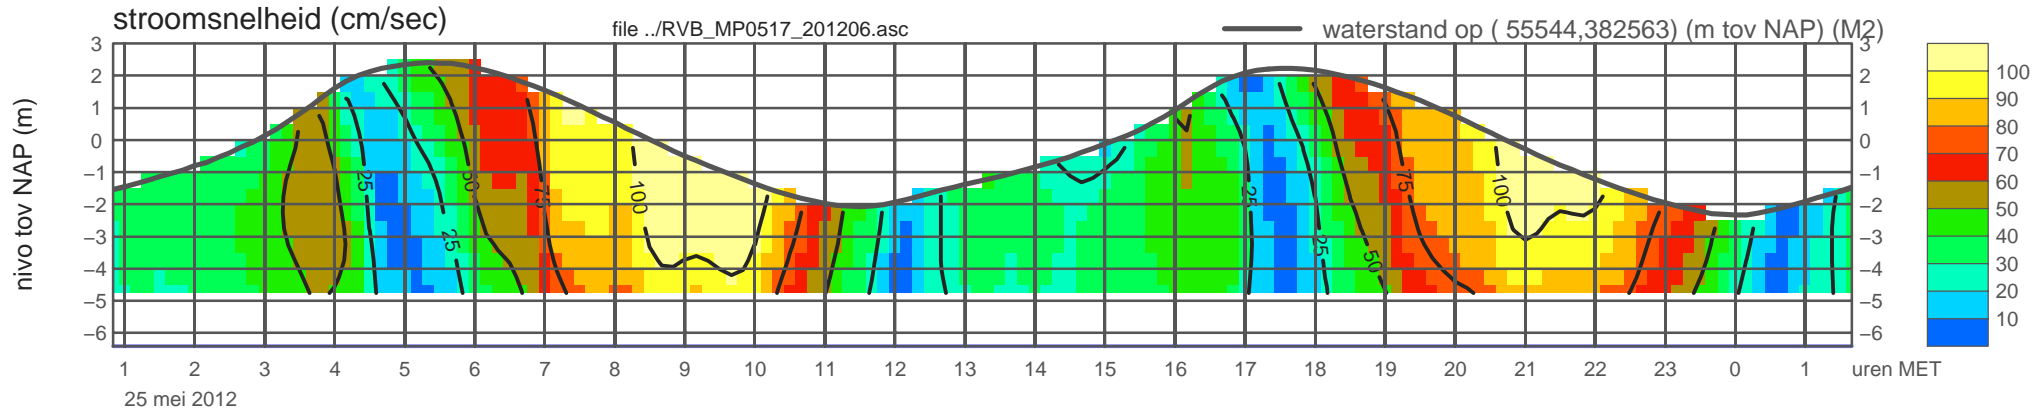

meetpunt RVB\_MP0517\_201206 ( x=055544 , y=382563 , bodem=NAP -6.40 m sensor=NAP -5.80 m)

rijkswaterstaat zeeland

meetpunt RVB\_MP0517\_201206 ( x=055544 , y=382563 , bodem=NAP -6.40 m sensor=NAP -5.80 m)