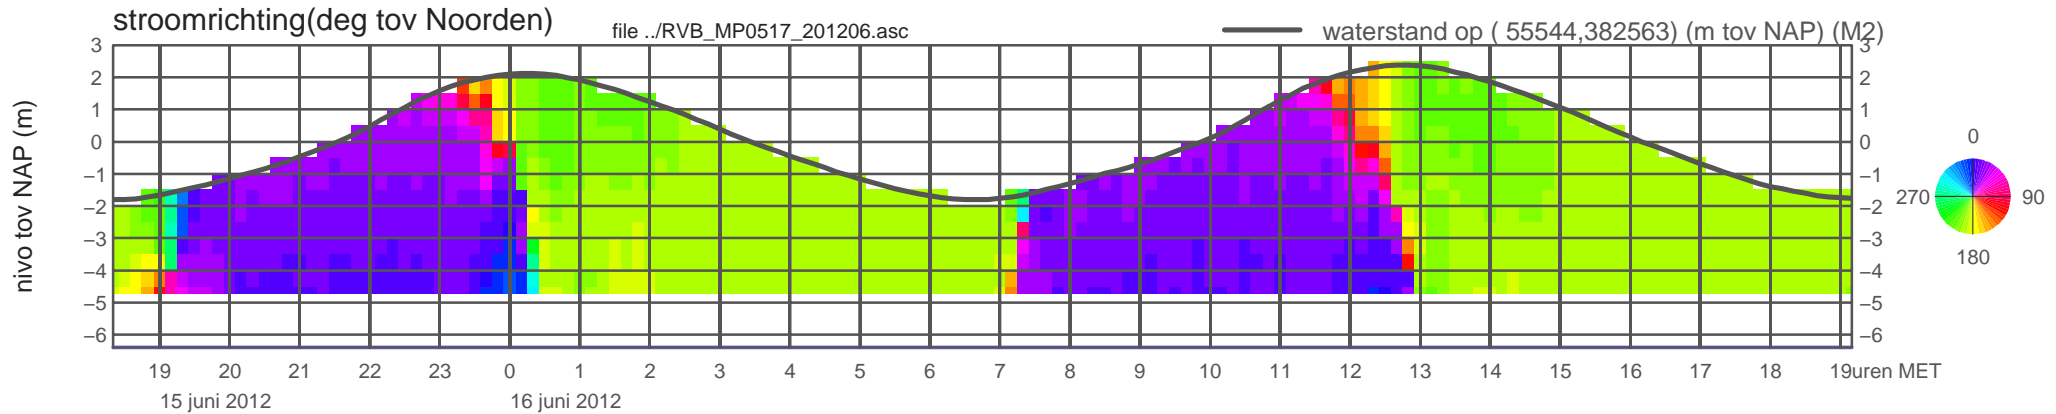

meetpunt RVB\_MP0517\_201206 ( x=055544 , y=382563 , bodem=NAP -6.40 m sensor=NAP -5.80 m)

meetpunt RVB\_MP0517\_201206 ( x=055544 , y=382563 ,bodem=NAP -6.40 m sensor=NAP -5.80 m)

meetpunt RVB\_MP0517\_201206 ( x=055544 , y=382563 , bodem=NAP -6.40 m sensor=NAP -5.80 m)

meetpunt RVB\_MP0517\_201206 ( x=055544 , y=382563 , bodem=NAP -6.40 m sensor=NAP -5.80 m)

meetpunt RVB\_MP0517\_201206 ( x=055544 , y=382563 , bodem=NAP -6.40 m sensor=NAP -5.80 m)

meetpunt RVB\_MP0517\_201206 ( x=055544 , y=382563 , bodem=NAP -6.40 m sensor=NAP -5.80 m)