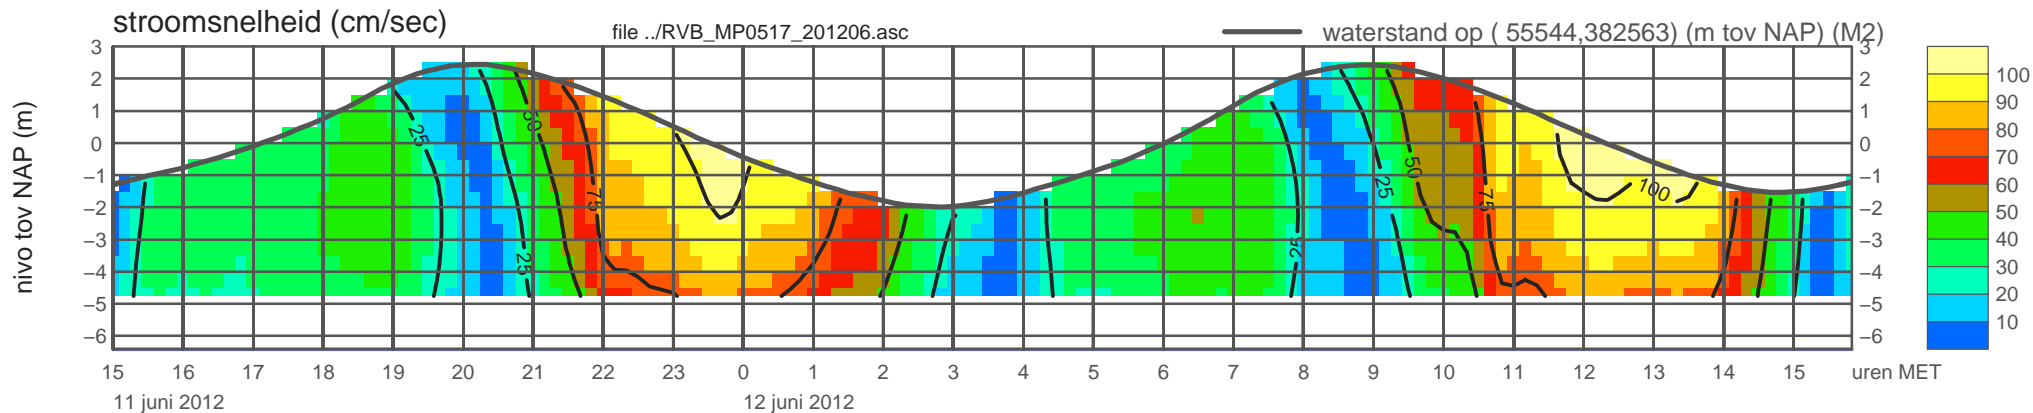

# meetpunt RVB\_MP0517\_201206 ( x=055544 , y=382563 , bodem=NAP -6.40 m sensor=NAP -5.80 m)

rijkswaterstaat zeeland

meetpunt RVB\_MP0517\_201206 ( x=055544 , y=382563 , bodem=NAP -6.40 m sensor=NAP -5.80 m)

meetpunt RVB\_MP0517\_201206 ( x=055544 , y=382563 , bodem=NAP -6.40 m sensor=NAP -5.80 m)

meetpunt RVB\_MP0517\_201206 ( x=055544 , y=382563 ,bodem=NAP -6.40 m sensor=NAP -5.80 m)

meetpunt RVB\_MP0517\_201206 ( x=055544 , y=382563 , bodem=NAP -6.40 m sensor=NAP -5.80 m)

meetpunt RVB\_MP0517\_201206 ( x=055544 , y=382563 , bodem=NAP -6.40 m sensor=NAP -5.80 m)

meetpunt RVB\_MP0517\_201206 ( x=055544 , y=382563 , bodem=NAP -6.40 m sensor=NAP -5.80 m)

meetpunt RVB\_MP0517\_201206 ( x=055544 , y=382563 , bodem=NAP -6.40 m sensor=NAP -5.80 m)