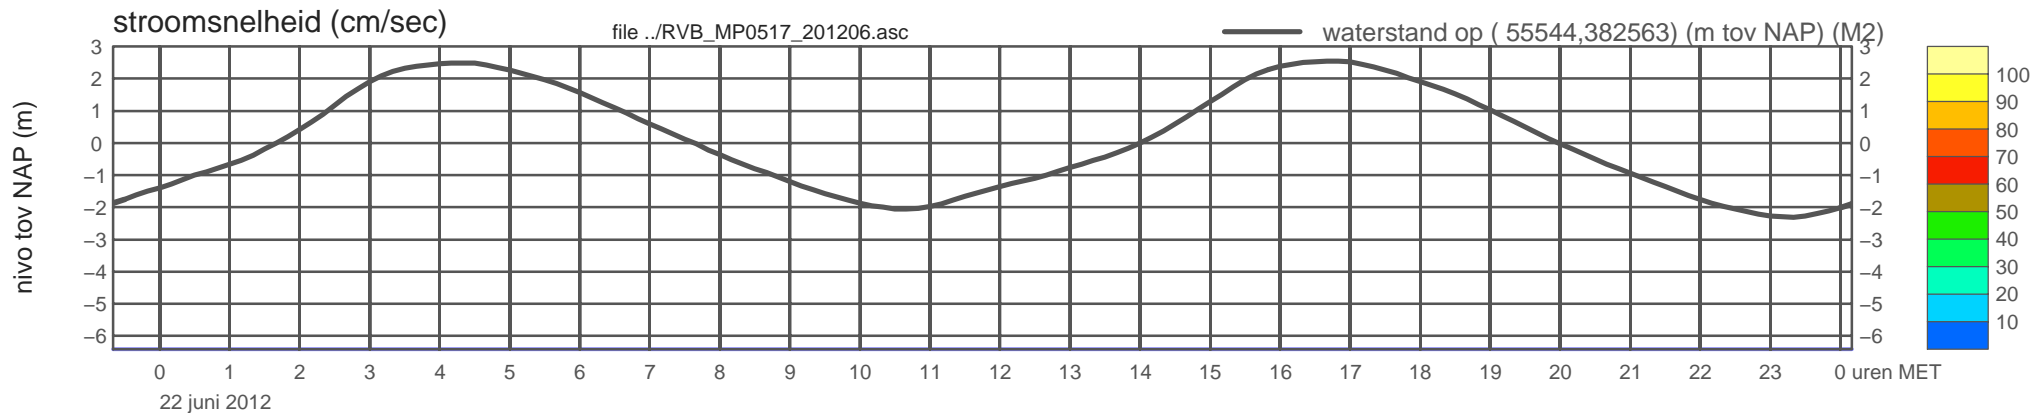

meetpunt RVB\_MP0517\_201206 ( x=055544 , y=382563 , bodem=NAP -6.40 m sensor=NAP -5.80 m)

meetpunt RVB\_MP0517\_201206 ( x=055544 , y=382563 , bodem=NAP -6.40 m sensor=NAP -5.80 m)

meetpunt RVB\_MP0517\_201206 ( x=055544 , y=382563 , bodem=NAP -6.40 m sensor=NAP -5.80 m)