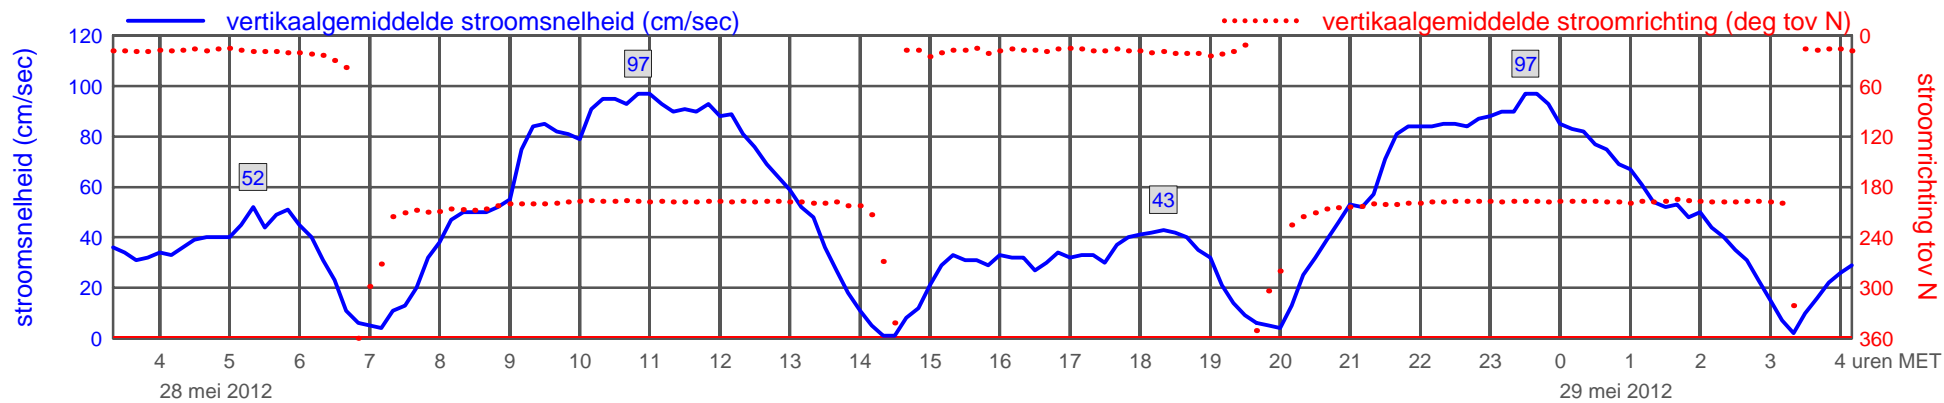

# meetpunt RVB\_MP0517\_201206 ( x=055544 , y=382563 , bodem=NAP -6.40 m sensor=NAP -5.80 m)

rijkswaterstaat zeeland

meetpunt RVB\_MP0517\_201206 ( x=055544 , y=382563 , bodem=NAP -6.40 m sensor=NAP -5.80 m)

meetpunt RVB\_MP0517\_201206 ( x=055544 , y=382563 , bodem=NAP -6.40 m sensor=NAP -5.80 m)