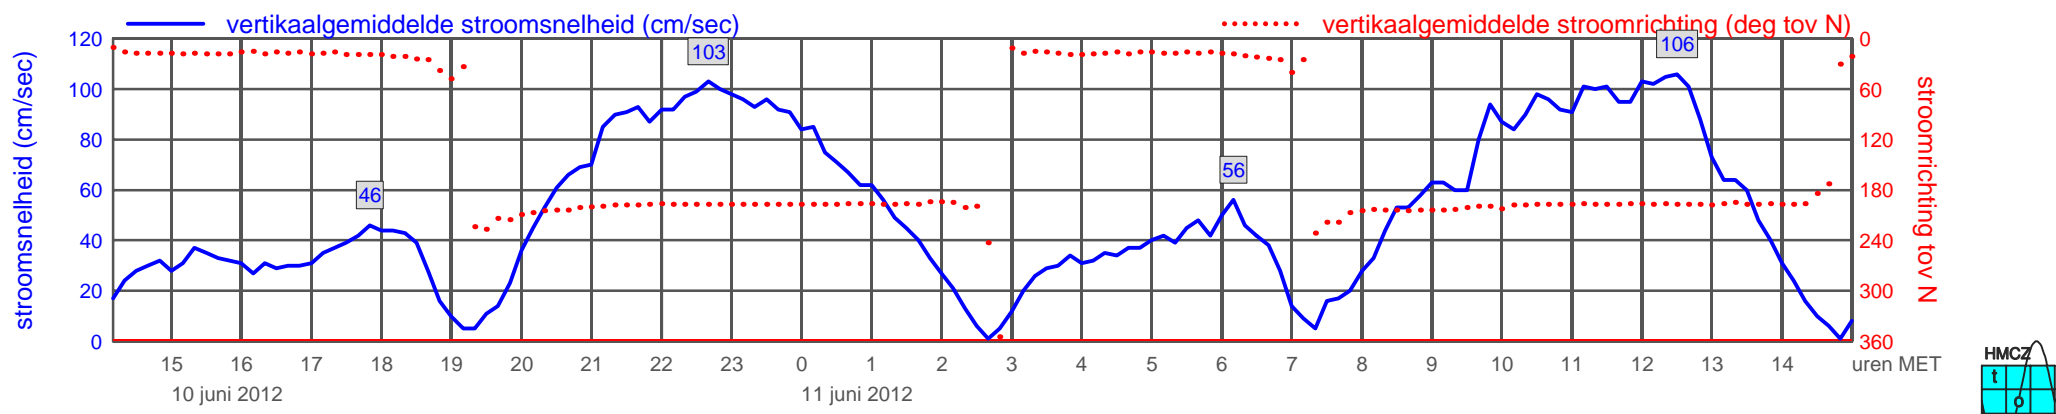

# meetpunt RVB\_MP0517\_201206 ( x=055544 , y=382563 , bodem=NAP -6.40 m sensor=NAP -5.80 m)

rijkswaterstaat zeeland

meetpunt RVB\_MP0517\_201206 ( x=055544 , y=382563 , bodem=NAP -6.40 m sensor=NAP -5.80 m)

meetpunt RVB\_MP0517\_201206 ( x=055544 , y=382563 , bodem=NAP -6.40 m sensor=NAP -5.80 m)

meetpunt RVB\_MP0517\_201206 ( x=055544 , y=382563 ,bodem=NAP -6.40 m sensor=NAP -5.80 m)

meetpunt RVB\_MP0517\_201206 ( x=055544 , y=382563 , bodem=NAP -6.40 m sensor=NAP -5.80 m)

meetpunt RVB\_MP0517\_201206 ( x=055544 , y=382563 , bodem=NAP -6.40 m sensor=NAP -5.80 m)

meetpunt RVB\_MP0517\_201206 ( x=055544 , y=382563 , bodem=NAP -6.40 m sensor=NAP -5.80 m)

meetpunt RVB\_MP0517\_201206 ( x=055544 , y=382563 , bodem=NAP -6.40 m sensor=NAP -5.80 m)