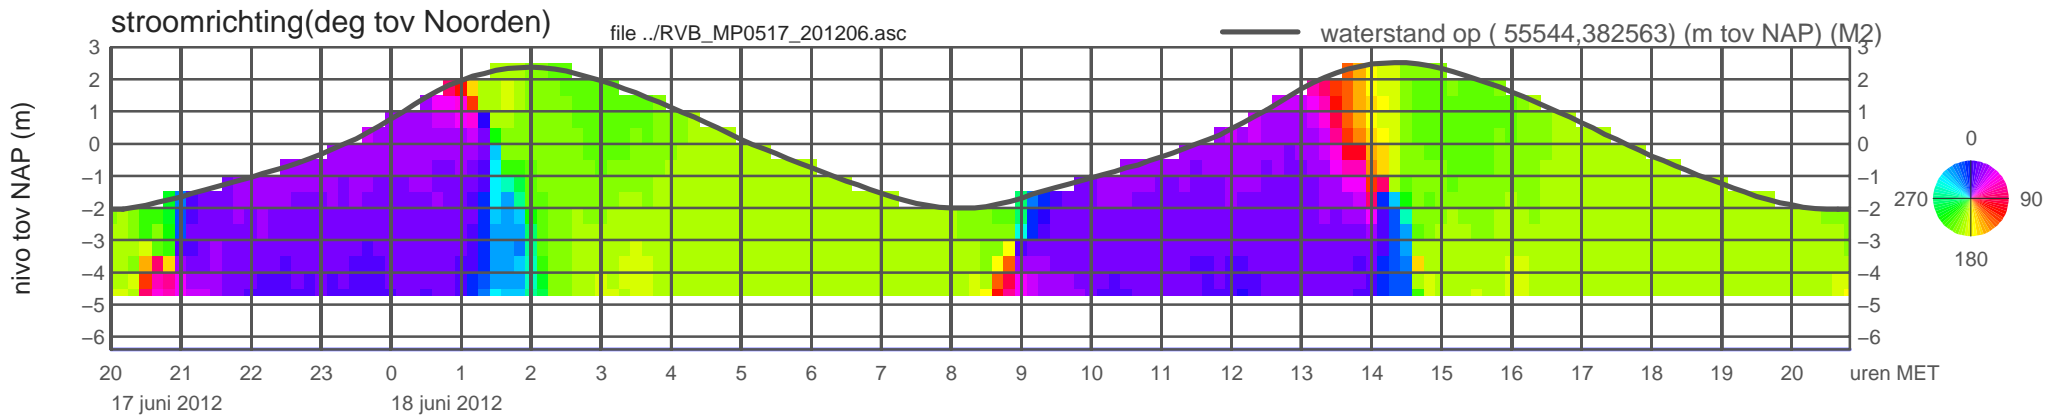

meetpunt RVB\_MP0517\_201206 ( x=055544 , y=382563 , bodem=NAP -6.40 m sensor=NAP -5.80 m)

meetpunt RVB\_MP0517\_201206 ( x=055544 , y=382563 , bodem=NAP -6.40 m sensor=NAP -5.80 m)

meetpunt RVB\_MP0517\_201206 ( x=055544 , y=382563 , bodem=NAP -6.40 m sensor=NAP -5.80 m)