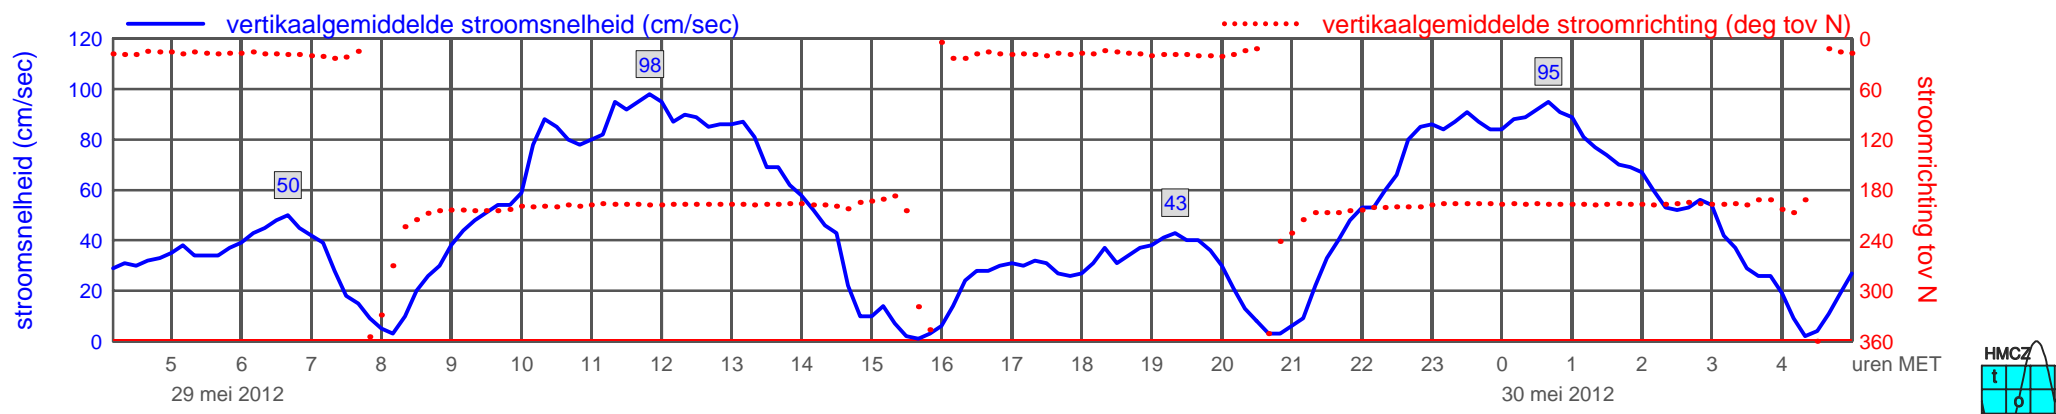

# meetpunt RVB\_MP0517\_201206 ( x=055544 , y=382563 , bodem=NAP -6.40 m sensor=NAP -5.80 m)

rijkswaterstaat zeeland

meetpunt RVB\_MP0517\_201206 ( x=055544 , y=382563 , bodem=NAP -6.40 m sensor=NAP -5.80 m)