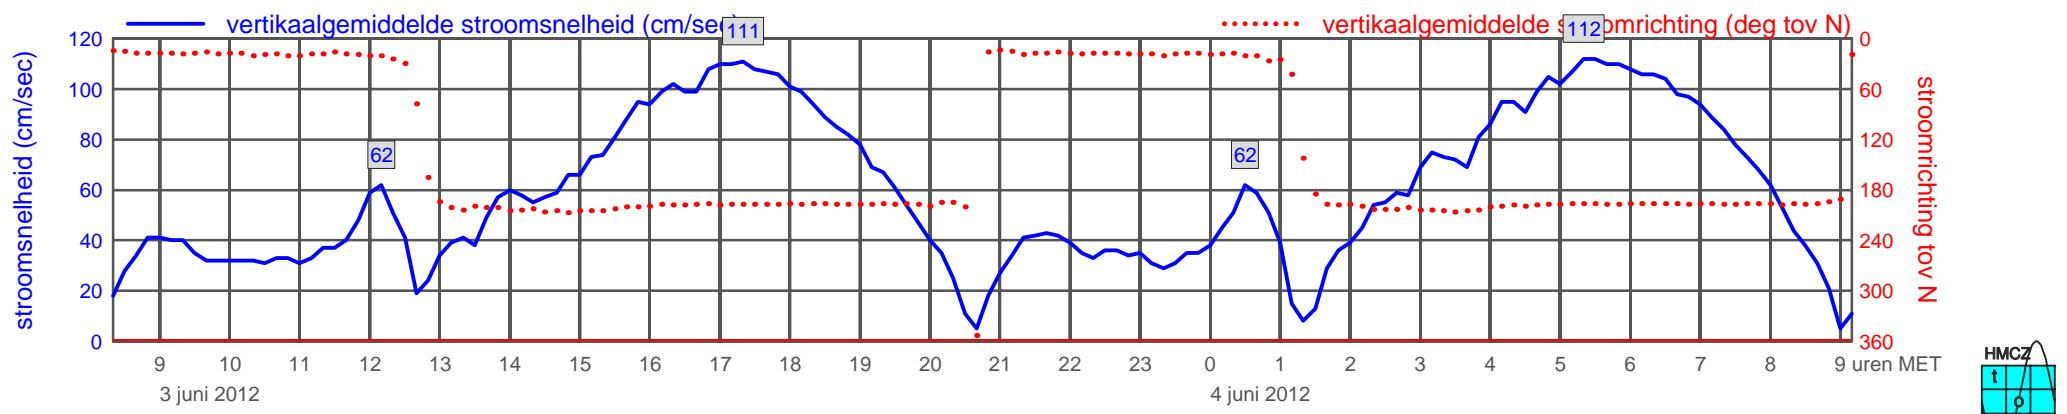

meetpunt RVB\_MP0517\_201206 ( x=055544 , y=382563 , bodem=NAP -6.40 m sensor=NAP -5.80 m)

# meetpunt RVB\_MP0517\_201206 ( x=055544 , y=382563 , bodem=NAP -6.40 m sensor=NAP -5.80 m)

meetpunt RVB\_MP0517\_201206 ( x=055544 , y=382563 , bodem=NAP -6.40 m sensor=NAP -5.80 m)

# meetpunt RVB\_MP0517\_201206 ( x=055544 , y=382563 , bodem=NAP -6.40 m sensor=NAP -5.80 m)

rijkswaterstaat zeeland

meetpunt RVB\_MP0517\_201206 ( x=055544 , y=382563 , bodem=NAP -6.40 m sensor=NAP -5.80 m)