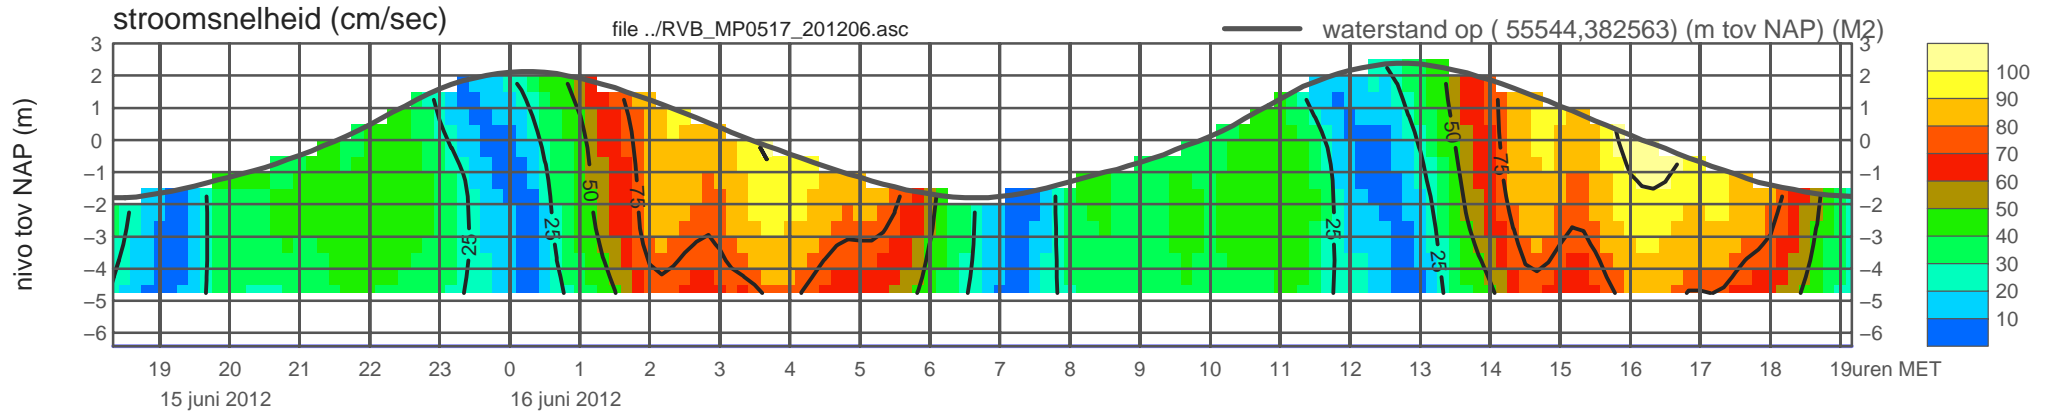

meetpunt RVB\_MP0517\_201206 ( x=055544 , y=382563 , bodem=NAP -6.40 m sensor=NAP -5.80 m)

meetpunt RVB\_MP0517\_201206 ( x=055544 , y=382563 ,bodem=NAP -6.40 m sensor=NAP -5.80 m)

meetpunt RVB\_MP0517\_201206 ( x=055544 , y=382563 , bodem=NAP -6.40 m sensor=NAP -5.80 m)

meetpunt RVB\_MP0517\_201206 ( x=055544 , y=382563 , bodem=NAP -6.40 m sensor=NAP -5.80 m)

meetpunt RVB\_MP0517\_201206 ( x=055544 , y=382563 , bodem=NAP -6.40 m sensor=NAP -5.80 m)

meetpunt RVB\_MP0517\_201206 ( x=055544 , y=382563 , bodem=NAP -6.40 m sensor=NAP -5.80 m)