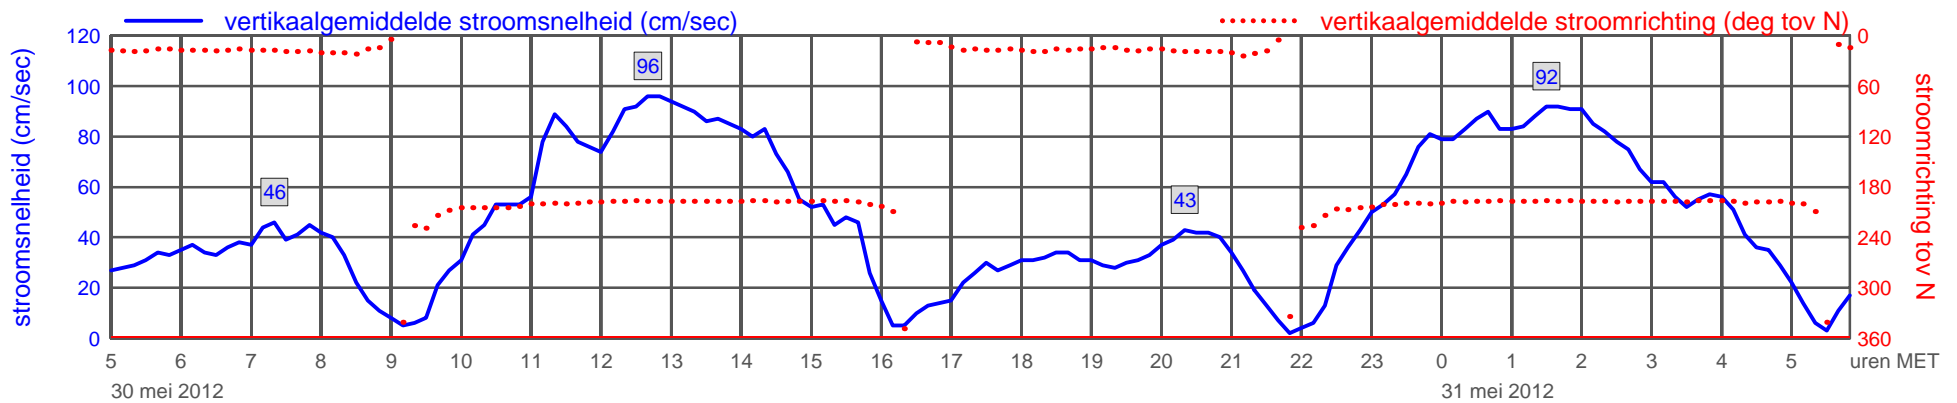

# meetpunt RVB\_MP0517\_201206 ( x=055544 , y=382563 , bodem=NAP -6.40 m sensor=NAP -5.80 m)

rijkswaterstaat zeeland

meetpunt RVB\_MP0517\_201206 ( x=055544 , y=382563 , bodem=NAP -6.40 m sensor=NAP -5.80 m)

meetpunt RVB\_MP0517\_201206 ( x=055544 , y=382563 , bodem=NAP -6.40 m sensor=NAP -5.80 m)