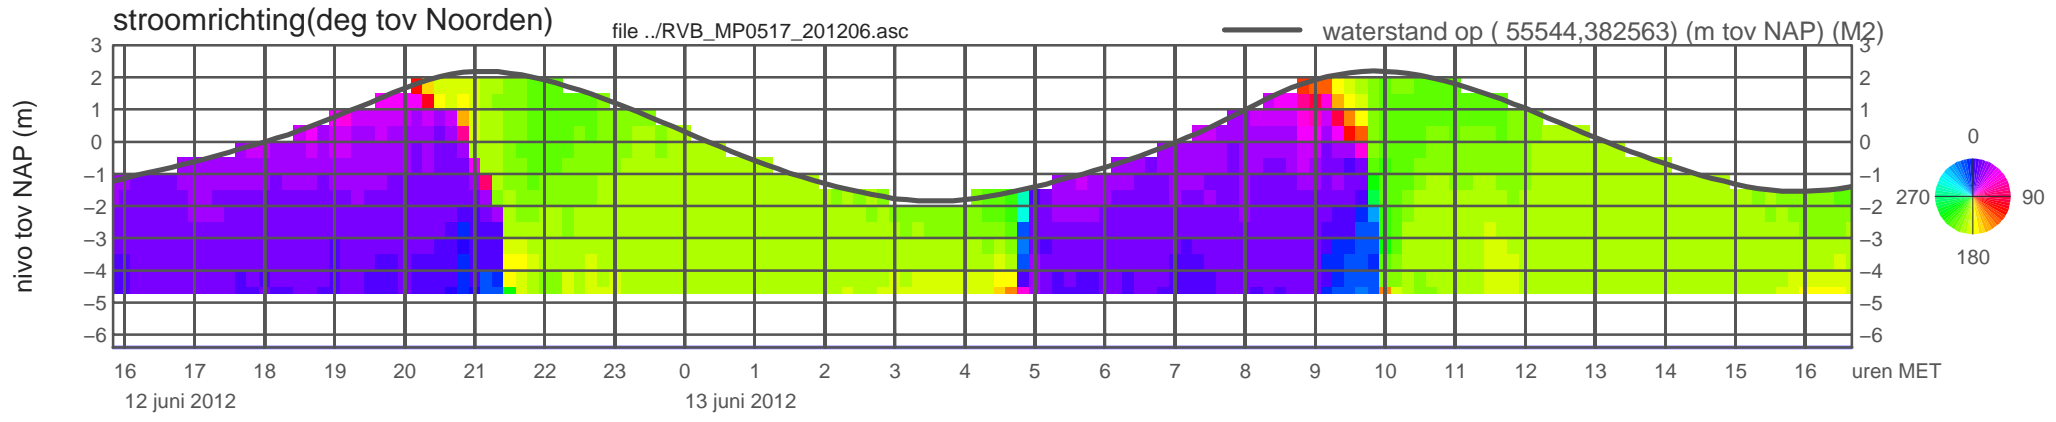

# meetpunt RVB\_MP0517\_201206 ( x=055544 , y=382563 , bodem=NAP -6.40 m sensor=NAP -5.80 m)

rijkswaterstaat zeeland

meetpunt RVB\_MP0517\_201206 ( x=055544 , y=382563 , bodem=NAP -6.40 m sensor=NAP -5.80 m)

meetpunt RVB\_MP0517\_201206 ( x=055544 , y=382563 , bodem=NAP -6.40 m sensor=NAP -5.80 m)

meetpunt RVB\_MP0517\_201206 ( x=055544 , y=382563 ,bodem=NAP -6.40 m sensor=NAP -5.80 m)

meetpunt RVB\_MP0517\_201206 ( x=055544 , y=382563 , bodem=NAP -6.40 m sensor=NAP -5.80 m)

meetpunt RVB\_MP0517\_201206 ( x=055544 , y=382563 , bodem=NAP -6.40 m sensor=NAP -5.80 m)

meetpunt RVB\_MP0517\_201206 ( x=055544 , y=382563 , bodem=NAP -6.40 m sensor=NAP -5.80 m)

meetpunt RVB\_MP0517\_201206 ( x=055544 , y=382563 , bodem=NAP -6.40 m sensor=NAP -5.80 m)