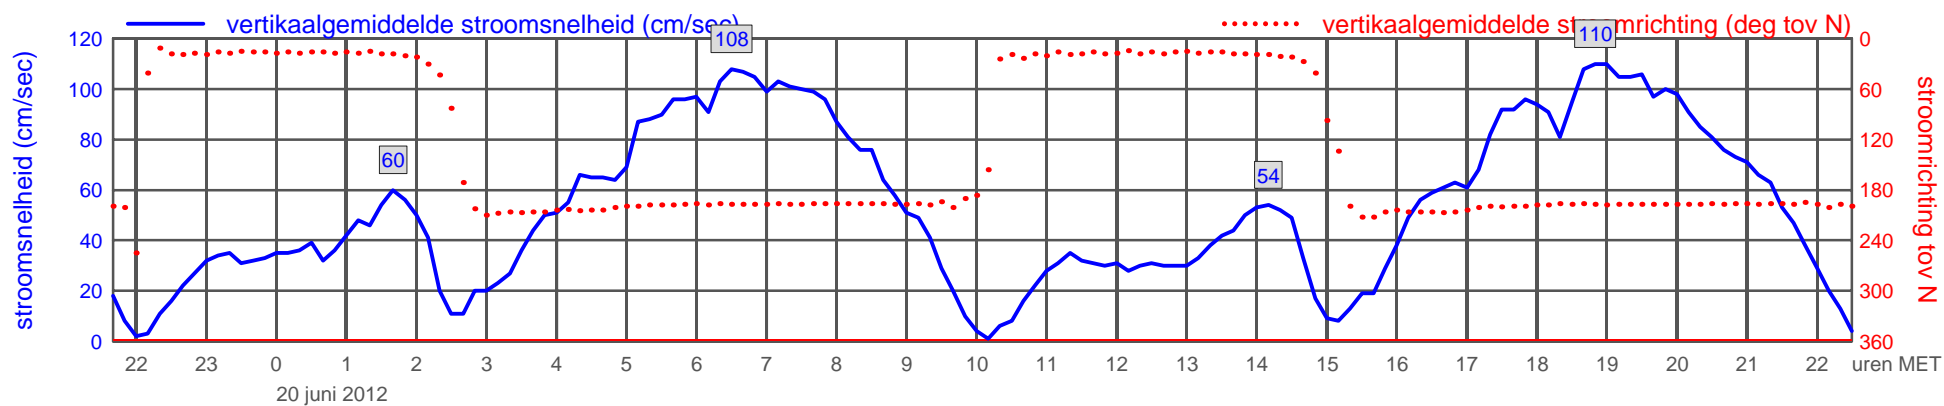

meetpunt RVB\_MP0517\_201206 ( x=055544 , y=382563 , bodem=NAP -6.40 m sensor=NAP -5.80 m)

meetpunt RVB\_MP0517\_201206 ( x=055544 , y=382563 , bodem=NAP -6.40 m sensor=NAP -5.80 m)

meetpunt RVB\_MP0517\_201206 ( x=055544 , y=382563 , bodem=NAP -6.40 m sensor=NAP -5.80 m)