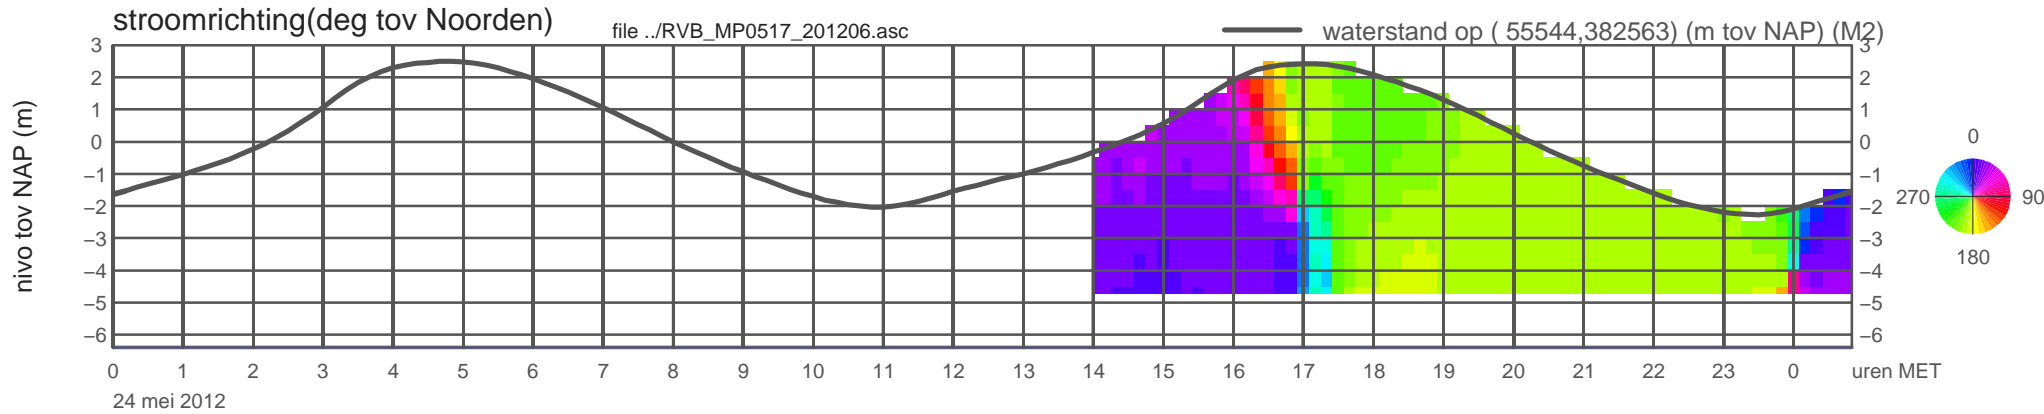

meetpunt RVB\_MP0517\_201206 ( x=055544 , y=382563 , bodem=NAP -6.40 m sensor=NAP -5.80 m)

rijkswaterstaat zeeland

meetpunt RVB\_MP0517\_201206 ( x=055544 , y=382563 , bodem=NAP -6.40 m sensor=NAP -5.80 m)