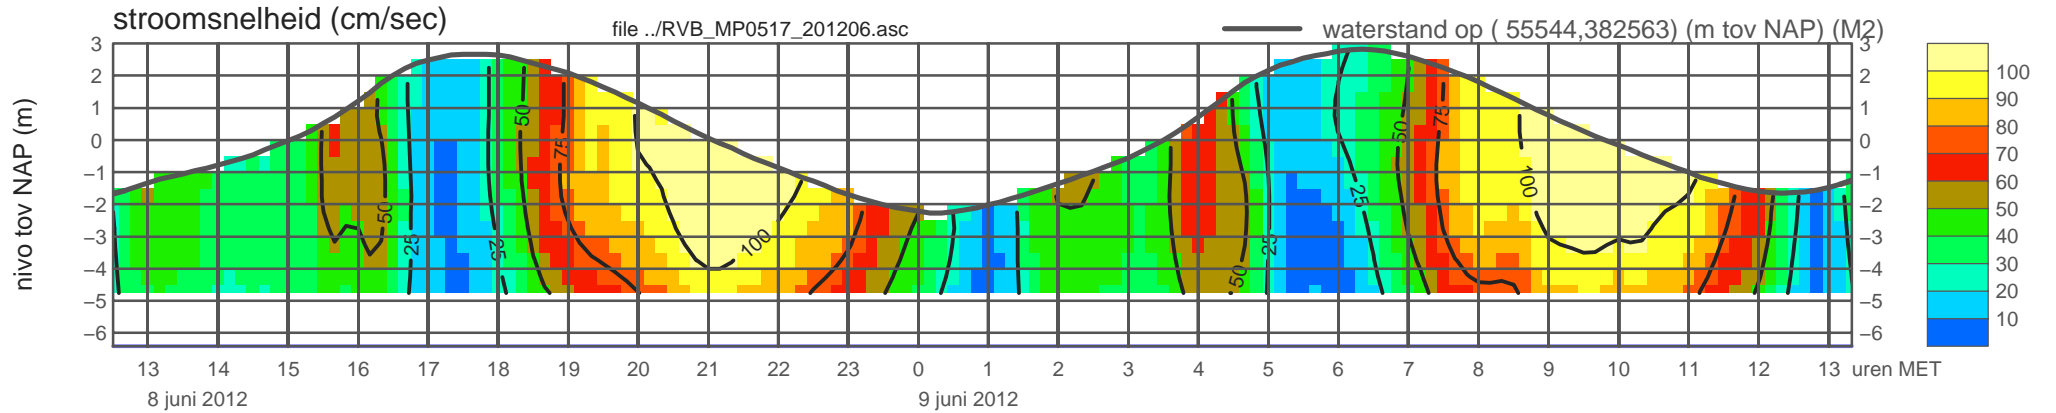

meetpunt RVB\_MP0517\_201206 ( x=055544 , y=382563 , bodem=NAP -6.40 m sensor=NAP -5.80 m)

meetpunt RVB\_MP0517\_201206 ( x=055544 , y=382563 , bodem=NAP -6.40 m sensor=NAP -5.80 m)

# meetpunt RVB\_MP0517\_201206 ( x=055544 , y=382563 , bodem=NAP -6.40 m sensor=NAP -5.80 m)

rijkswaterstaat zeeland

meetpunt RVB\_MP0517\_201206 ( x=055544 , y=382563 , bodem=NAP -6.40 m sensor=NAP -5.80 m)

meetpunt RVB\_MP0517\_201206 ( x=055544 , y=382563 , bodem=NAP -6.40 m sensor=NAP -5.80 m)

meetpunt RVB\_MP0517\_201206 ( x=055544 , y=382563 ,bodem=NAP -6.40 m sensor=NAP -5.80 m)

meetpunt RVB\_MP0517\_201206 ( x=055544 , y=382563 , bodem=NAP -6.40 m sensor=NAP -5.80 m)