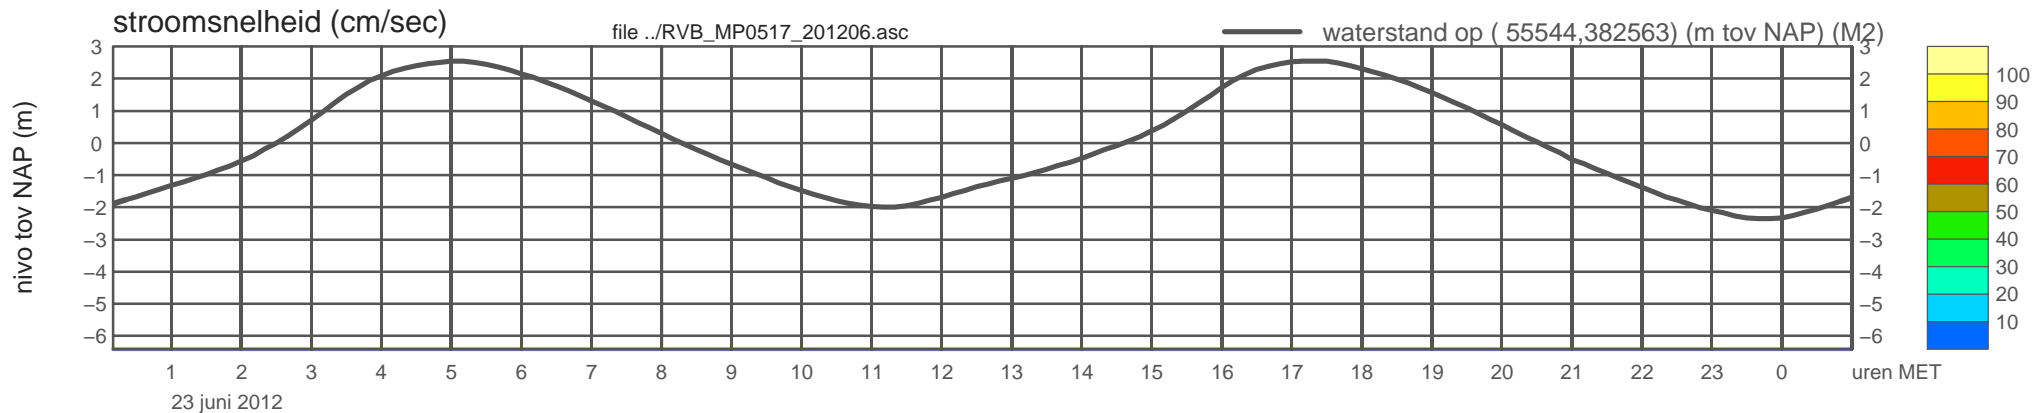

meetpunt RVB\_MP0517\_201206 ( x=055544 , y=382563 , bodem=NAP -6.40 m sensor=NAP -5.80 m)

meetpunt RVB\_MP0517\_201206 ( x=055544 , y=382563 , bodem=NAP -6.40 m sensor=NAP -5.80 m)

meetpunt RVB\_MP0517\_201206 ( x=055544 , y=382563 , bodem=NAP -6.40 m sensor=NAP -5.80 m)

meetpunt RVB\_MP0517\_201206 ( x=055544 , y=382563 , bodem=NAP -6.40 m sensor=NAP -5.80 m)