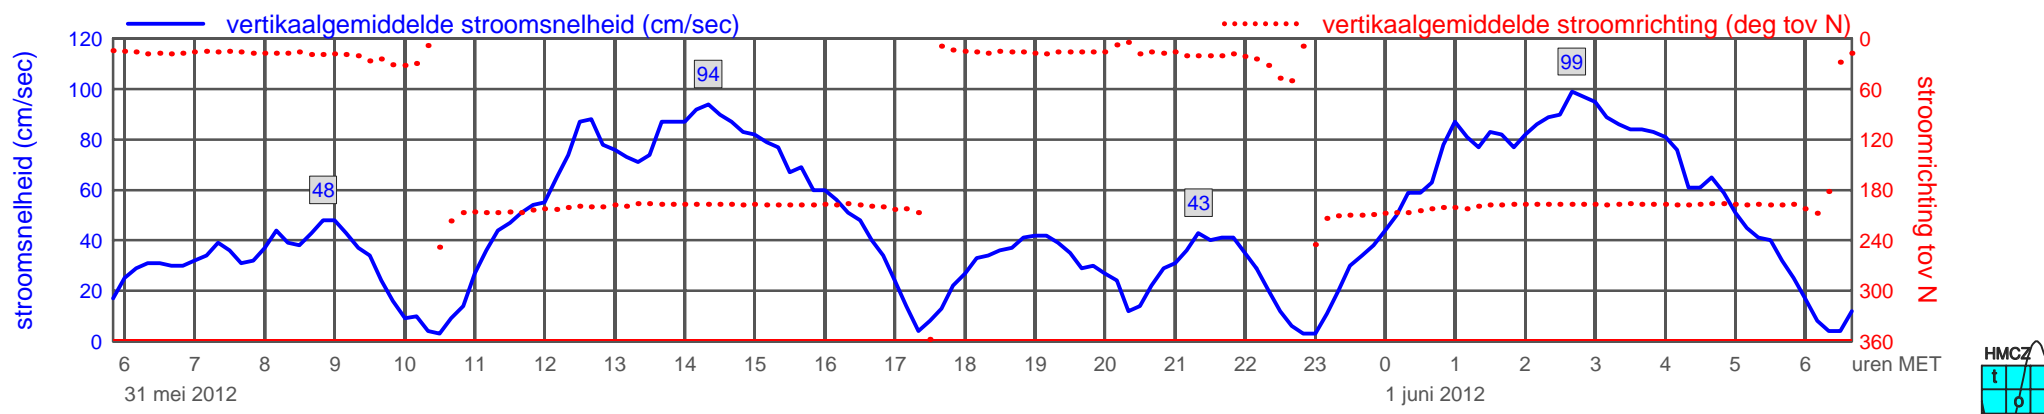

meetpunt RVB_MP0517_201206 (x=055544 , y=382563 , bodem=NAP -6.40 m sensor=NAP -5.80 m)