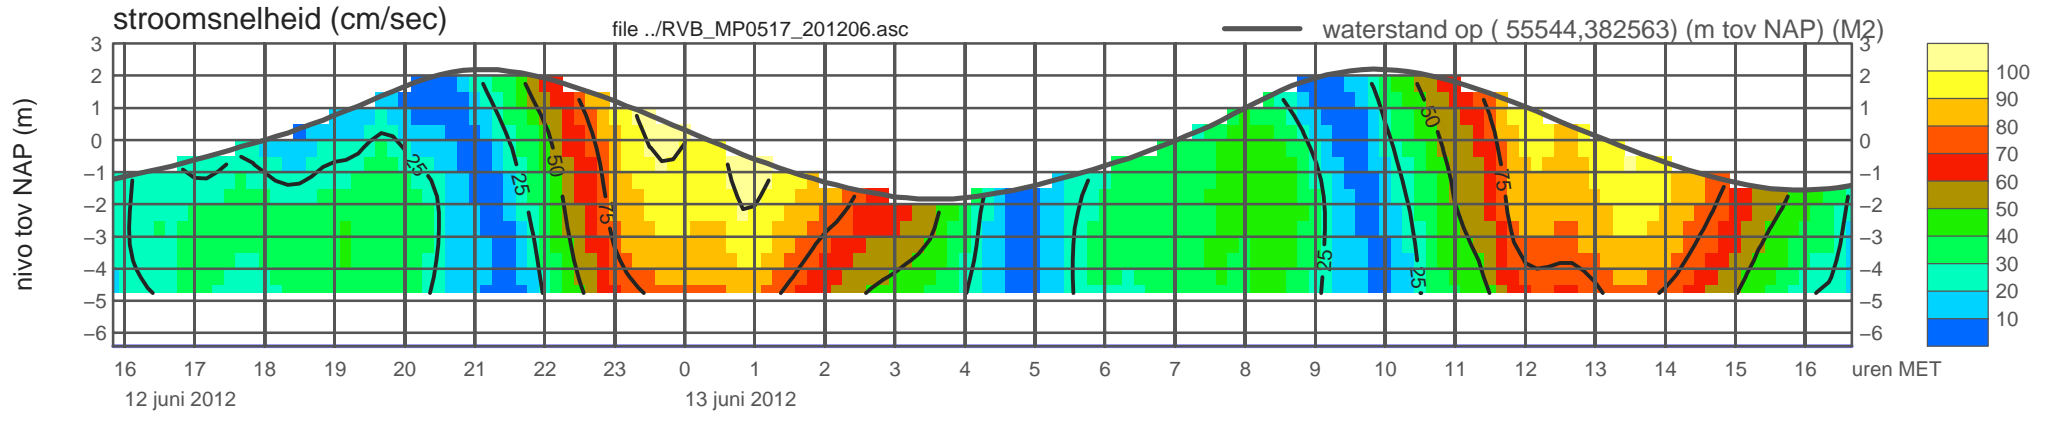

# meetpunt RVB\_MP0517\_201206 ( x=055544 , y=382563 , bodem=NAP -6.40 m sensor=NAP -5.80 m)

rijkswaterstaat zeeland

meetpunt RVB\_MP0517\_201206 ( x=055544 , y=382563 , bodem=NAP -6.40 m sensor=NAP -5.80 m)

meetpunt RVB\_MP0517\_201206 ( x=055544 , y=382563 , bodem=NAP -6.40 m sensor=NAP -5.80 m)

meetpunt RVB\_MP0517\_201206 ( x=055544 , y=382563 ,bodem=NAP -6.40 m sensor=NAP -5.80 m)

meetpunt RVB\_MP0517\_201206 ( x=055544 , y=382563 , bodem=NAP -6.40 m sensor=NAP -5.80 m)

meetpunt RVB\_MP0517\_201206 ( x=055544 , y=382563 , bodem=NAP -6.40 m sensor=NAP -5.80 m)

meetpunt RVB\_MP0517\_201206 ( x=055544 , y=382563 , bodem=NAP -6.40 m sensor=NAP -5.80 m)

meetpunt RVB\_MP0517\_201206 ( x=055544 , y=382563 , bodem=NAP -6.40 m sensor=NAP -5.80 m)