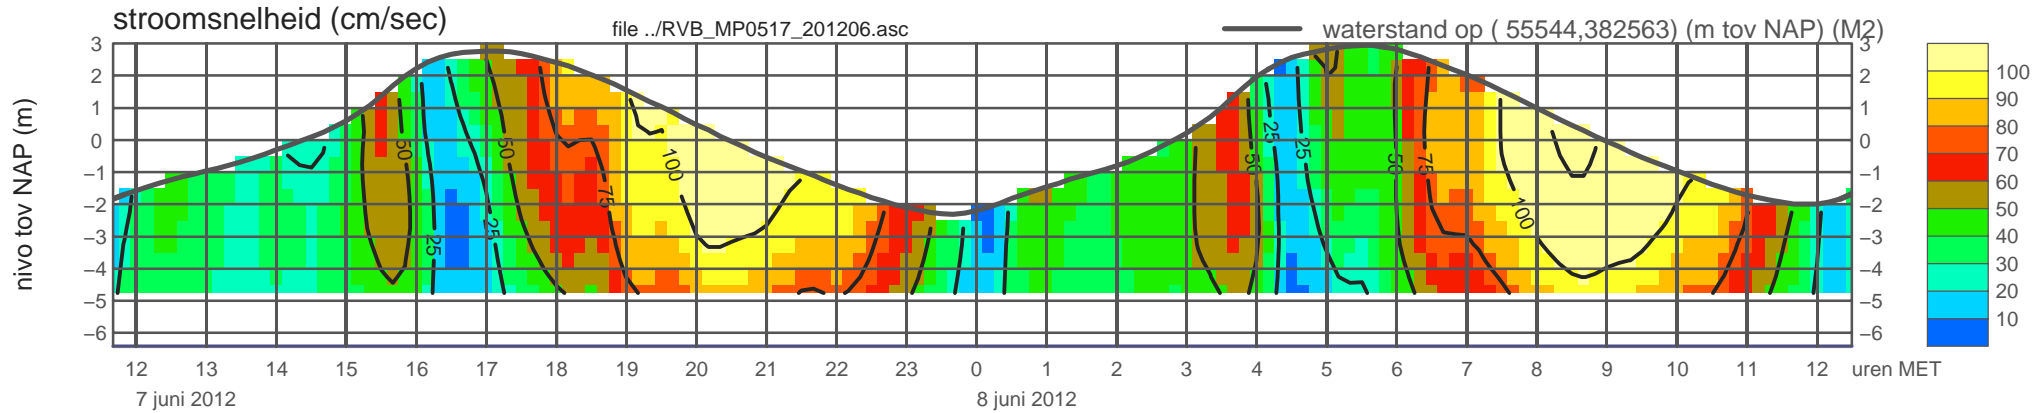

# meetpunt RVB\_MP0517\_201206 ( x=055544 , y=382563 , bodem=NAP -6.40 m sensor=NAP -5.80 m)

rijkswaterstaat zeeland

meetpunt RVB\_MP0517\_201206 ( x=055544 , y=382563 , bodem=NAP -6.40 m sensor=NAP -5.80 m)

meetpunt RVB\_MP0517\_201206 ( x=055544 , y=382563 , bodem=NAP -6.40 m sensor=NAP -5.80 m)

meetpunt RVB\_MP0517\_201206 ( x=055544 , y=382563 , bodem=NAP -6.40 m sensor=NAP -5.80 m)