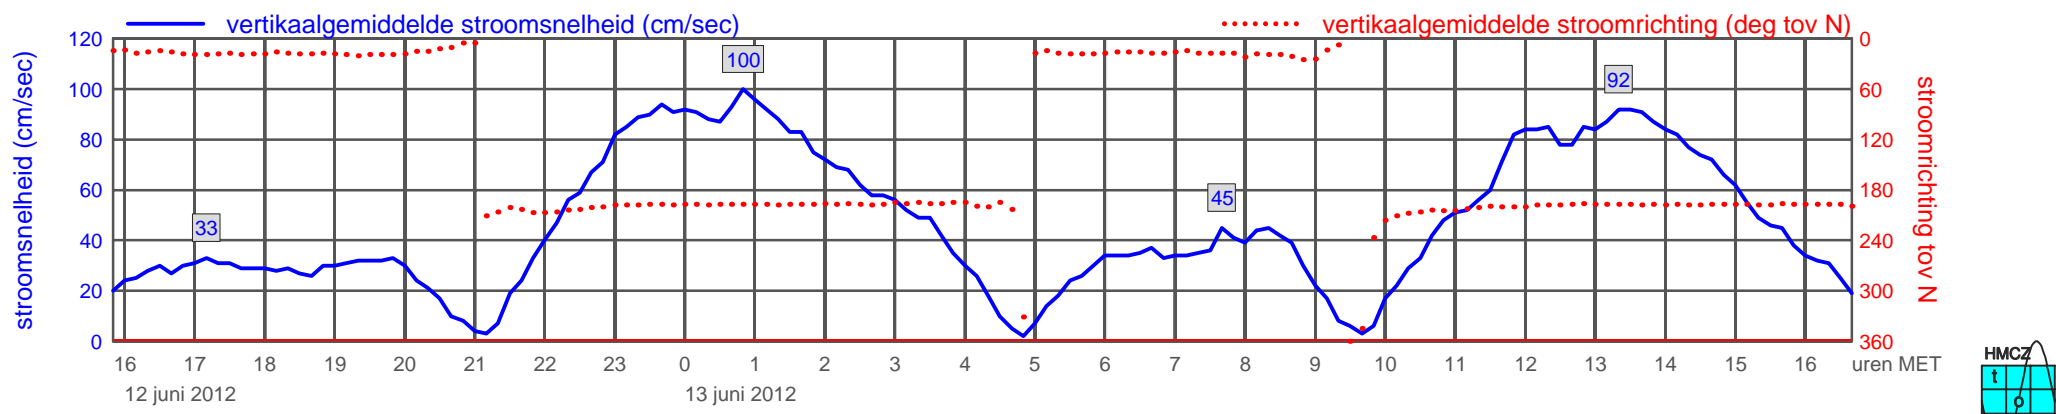

# meetpunt RVB\_MP0517\_201206 ( x=055544 , y=382563 , bodem=NAP -6.40 m sensor=NAP -5.80 m)

rijkswaterstaat zeeland

meetpunt RVB\_MP0517\_201206 ( x=055544 , y=382563 , bodem=NAP -6.40 m sensor=NAP -5.80 m)

meetpunt RVB\_MP0517\_201206 ( x=055544 , y=382563 , bodem=NAP -6.40 m sensor=NAP -5.80 m)

meetpunt RVB\_MP0517\_201206 ( x=055544 , y=382563 ,bodem=NAP -6.40 m sensor=NAP -5.80 m)

meetpunt RVB\_MP0517\_201206 ( x=055544 , y=382563 , bodem=NAP -6.40 m sensor=NAP -5.80 m)

meetpunt RVB\_MP0517\_201206 ( x=055544 , y=382563 , bodem=NAP -6.40 m sensor=NAP -5.80 m)

meetpunt RVB\_MP0517\_201206 ( x=055544 , y=382563 , bodem=NAP -6.40 m sensor=NAP -5.80 m)

meetpunt RVB\_MP0517\_201206 ( x=055544 , y=382563 , bodem=NAP -6.40 m sensor=NAP -5.80 m)