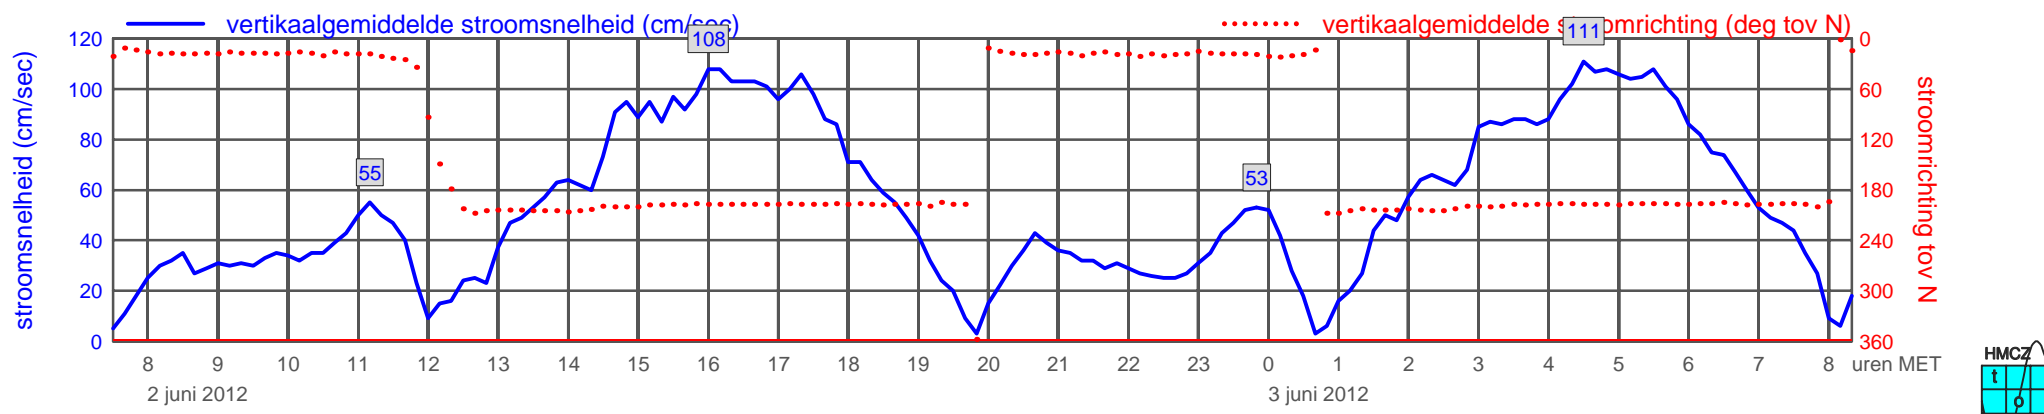

meetpunt RVB\_MP0517\_201206 ( x=055544 , y=382563 , bodem=NAP -6.40 m sensor=NAP -5.80 m)

# meetpunt RVB\_MP0517\_201206 ( x=055544 , y=382563 , bodem=NAP -6.40 m sensor=NAP -5.80 m)

meetpunt RVB\_MP0517\_201206 ( x=055544 , y=382563 , bodem=NAP -6.40 m sensor=NAP -5.80 m)

# meetpunt RVB\_MP0517\_201206 ( x=055544 , y=382563 , bodem=NAP -6.40 m sensor=NAP -5.80 m)

rijkswaterstaat zeeland

meetpunt RVB\_MP0517\_201206 ( x=055544 , y=382563 , bodem=NAP -6.40 m sensor=NAP -5.80 m)