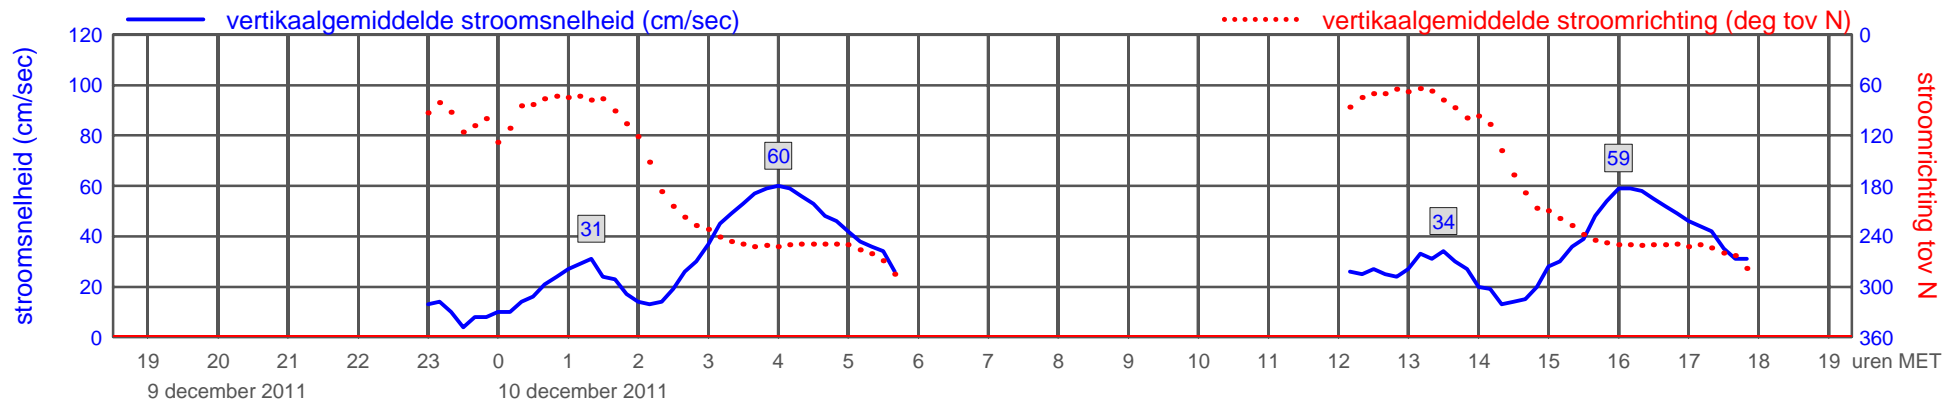

registratie ADCP meetpunt RVB_MP0416_201112 (x=055098 , y=382933 ,h=NAP 0.15 m)