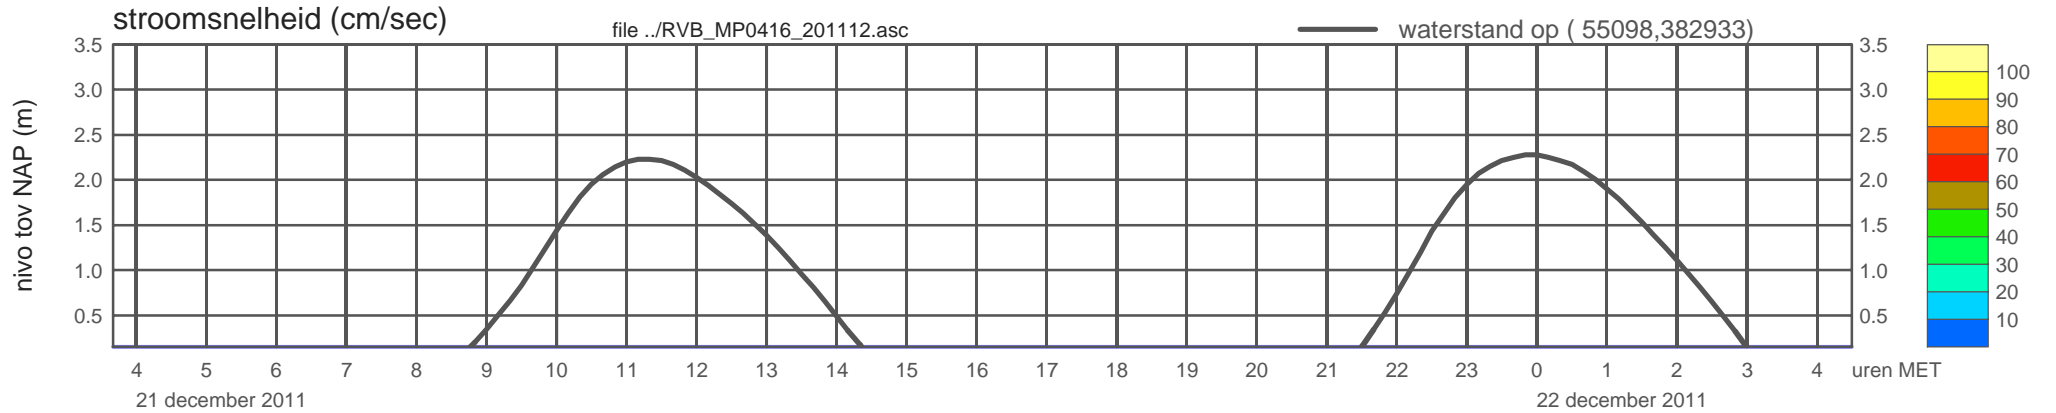

registratie ADCP meetpunt RVB_MP0416_201112 (x=055098 , y=382933 ,h=NAP 0.15 m)