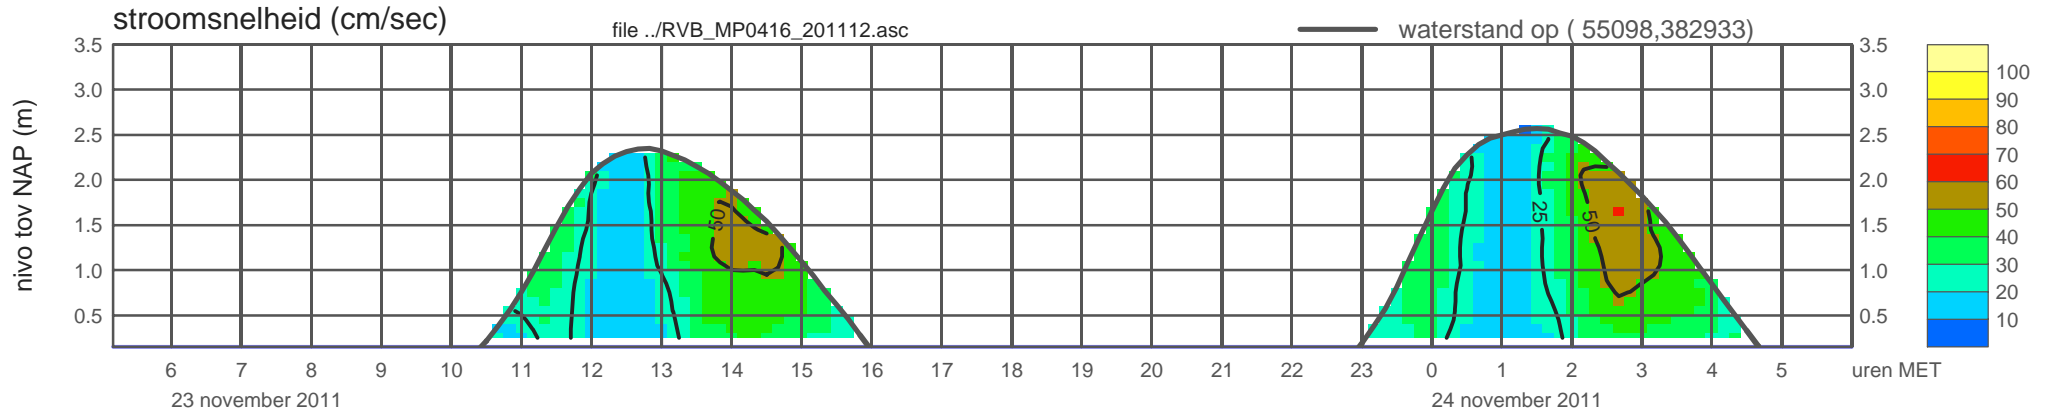

registratie ADCP meetpunt RVB_MP0416_201112 (x=055098 , y=382933 ,h=NAP 0.15 m)