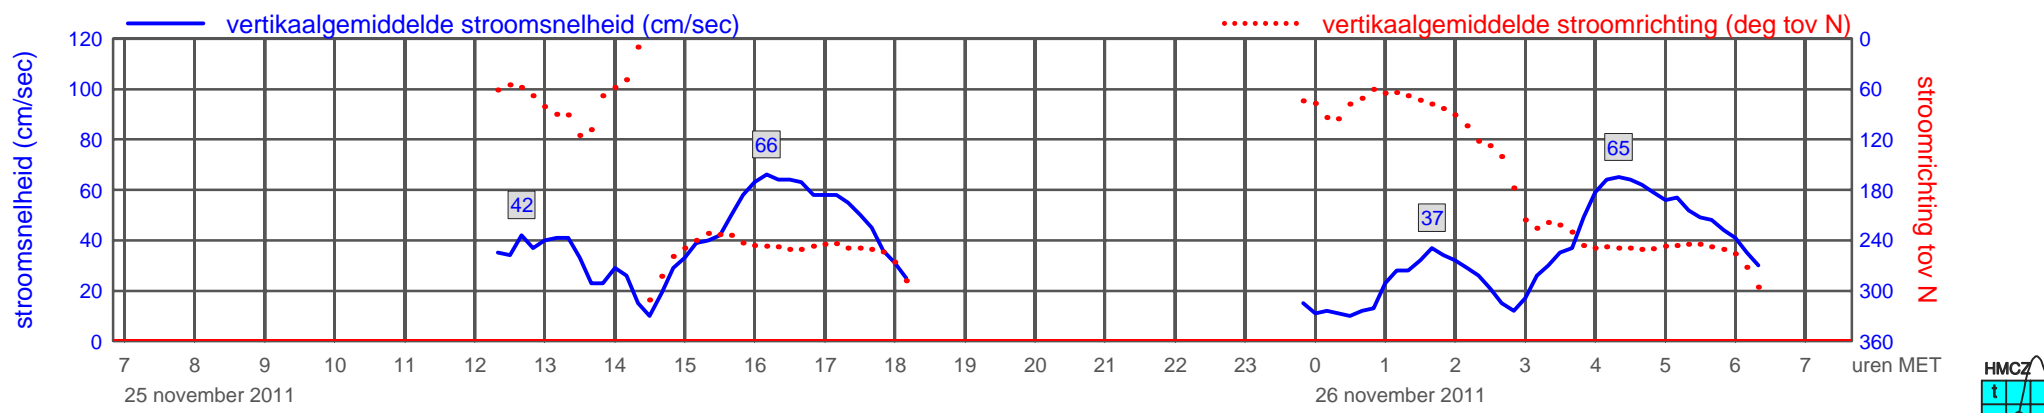

registratie ADCP meetpunt RVB_MP0416_201112 (x=055098 , y=382933 ,h=NAP 0.15 m)