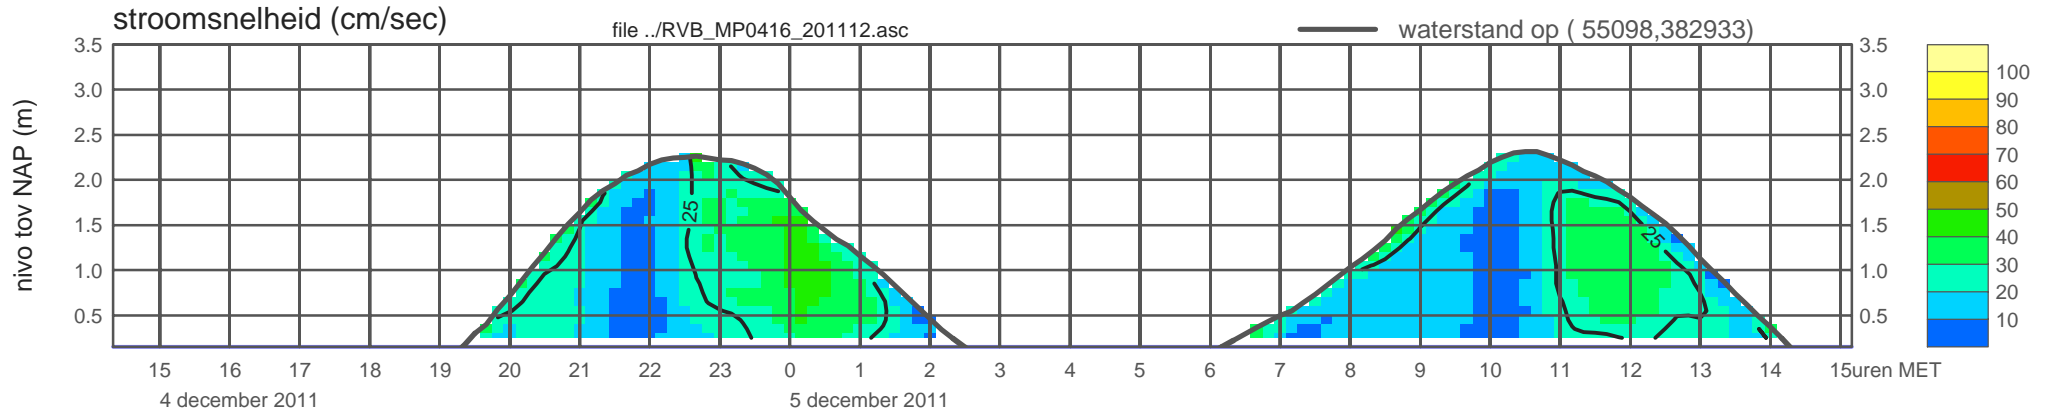

registratie ADCP meetpunt RVB_MP0416_201112 (x=055098 , y=382933 ,h=NAP 0.15 m)