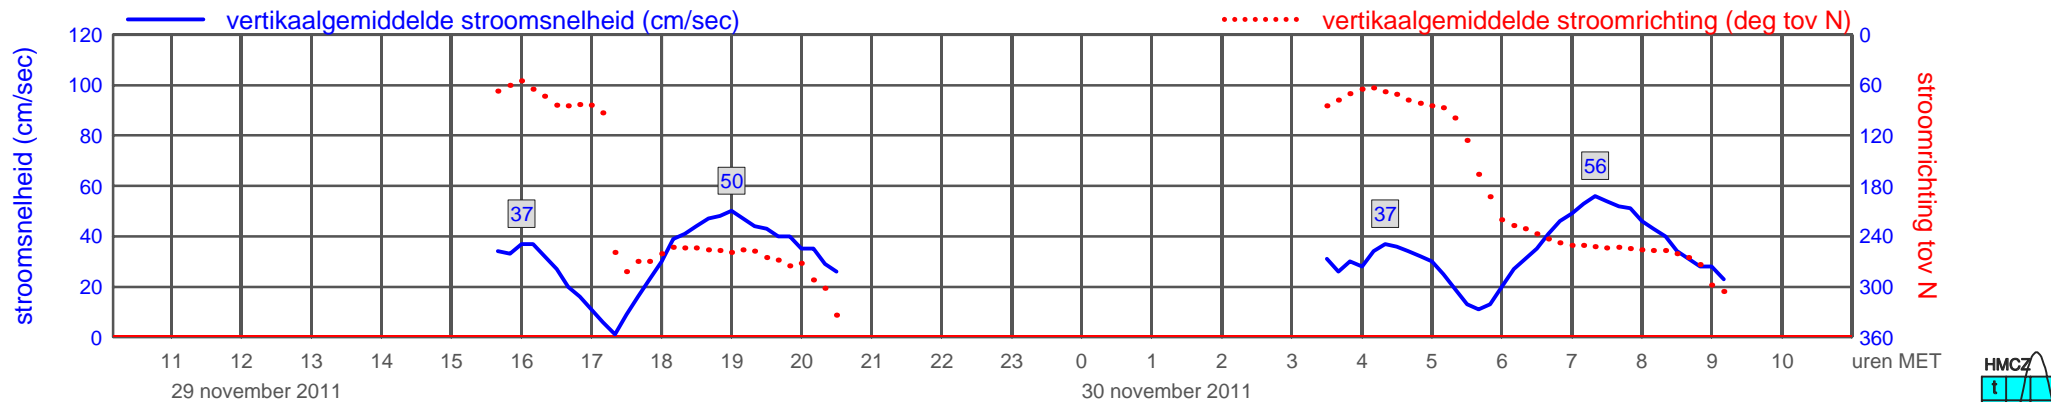

registratie ADCP meetpunt RVB_MP0416_201112 (x=055098 , y=382933 ,h=NAP 0.15 m)