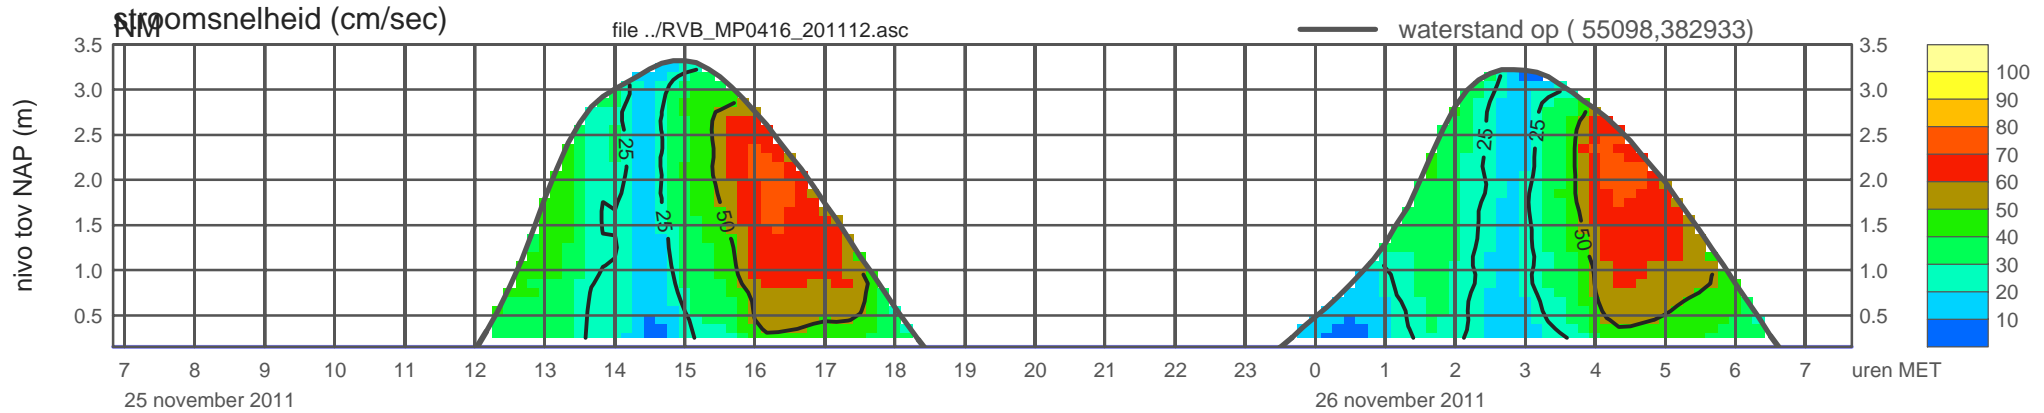

registratie ADCP meetpunt RVB_MP0416_201112 (x=055098 , y=382933 ,h=NAP 0.15 m)