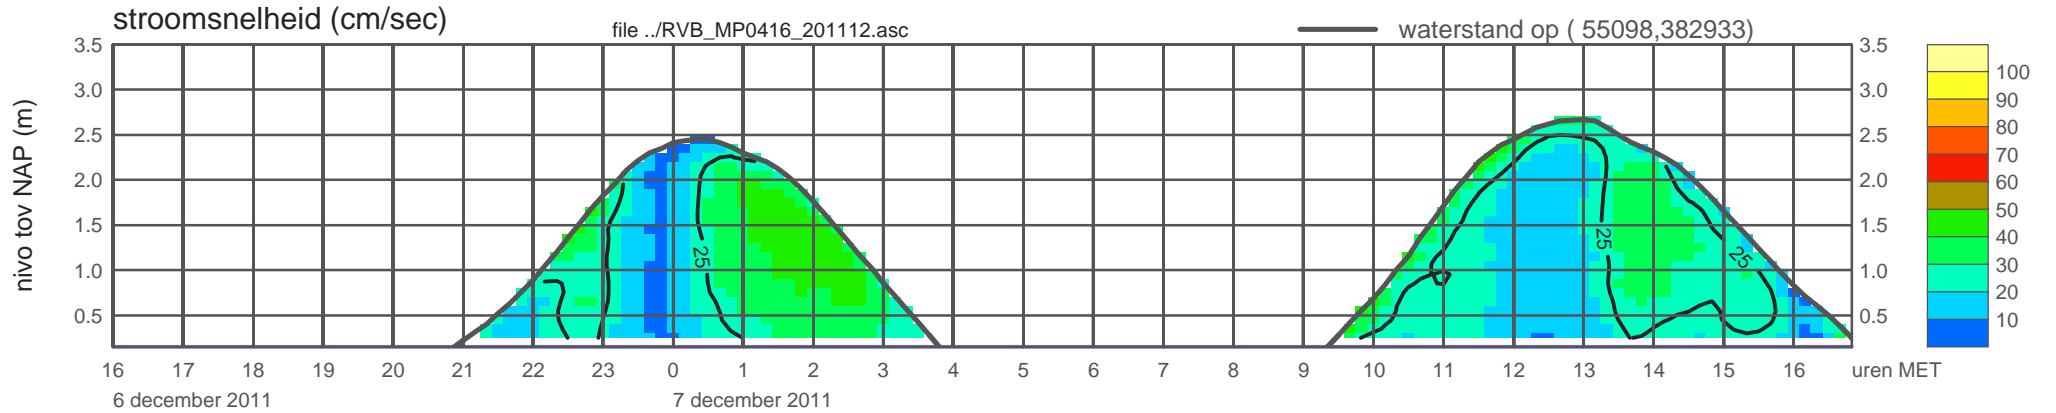

registratie ADCP meetpunt RVB_MP0416_201112 (x=055098 , y=382933 ,h=NAP 0.15 m)