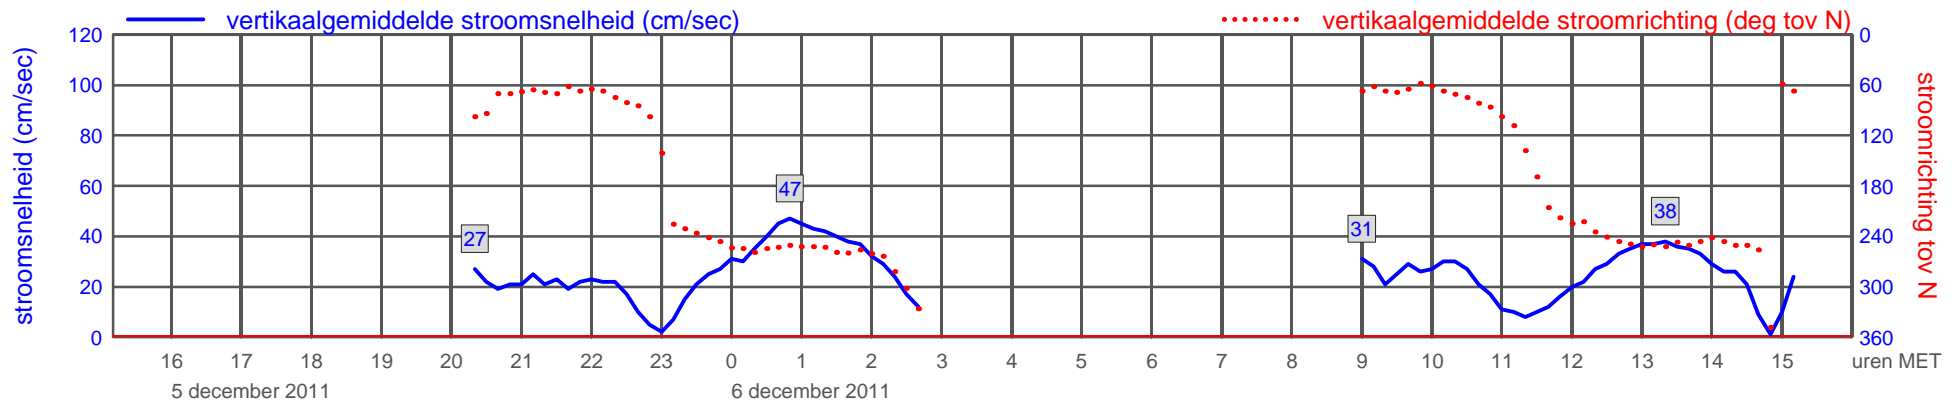

registratie ADCP meetpunt RVB_MP0416_201112 (x=055098 , y=382933 ,h=NAP 0.15 m)