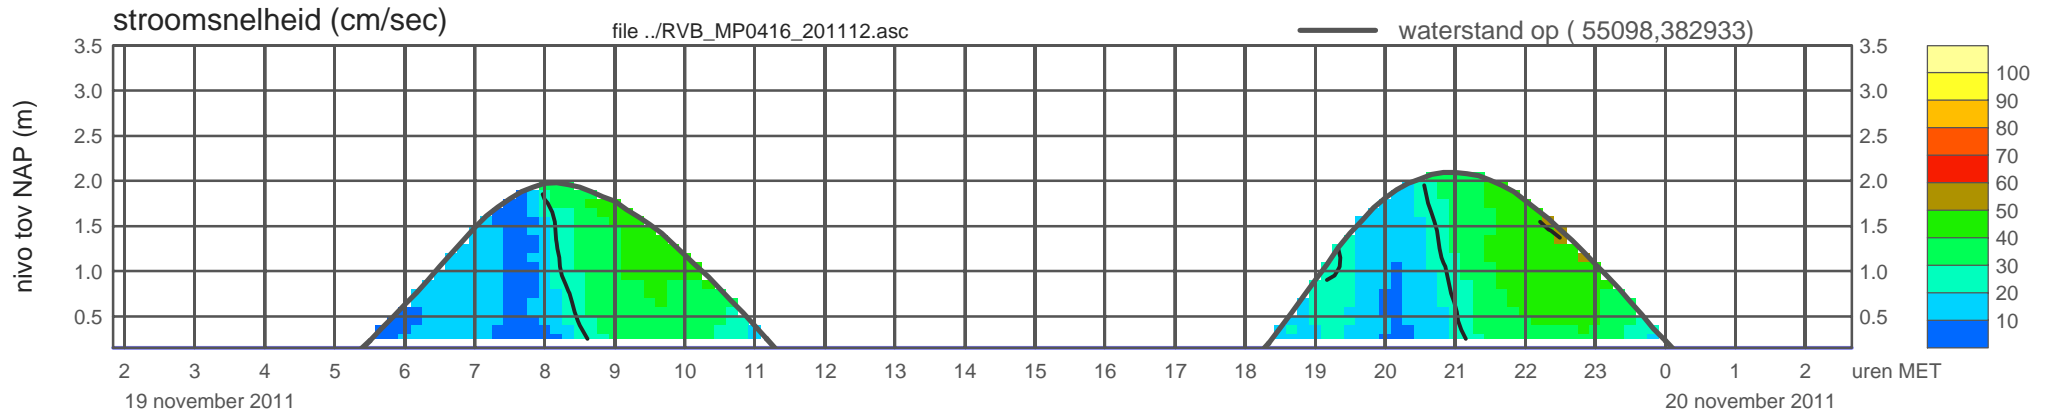

registratie ADCP meetpunt RVB_MP0416_201112 (x=055098 , y=382933 ,h=NAP 0.15 m)