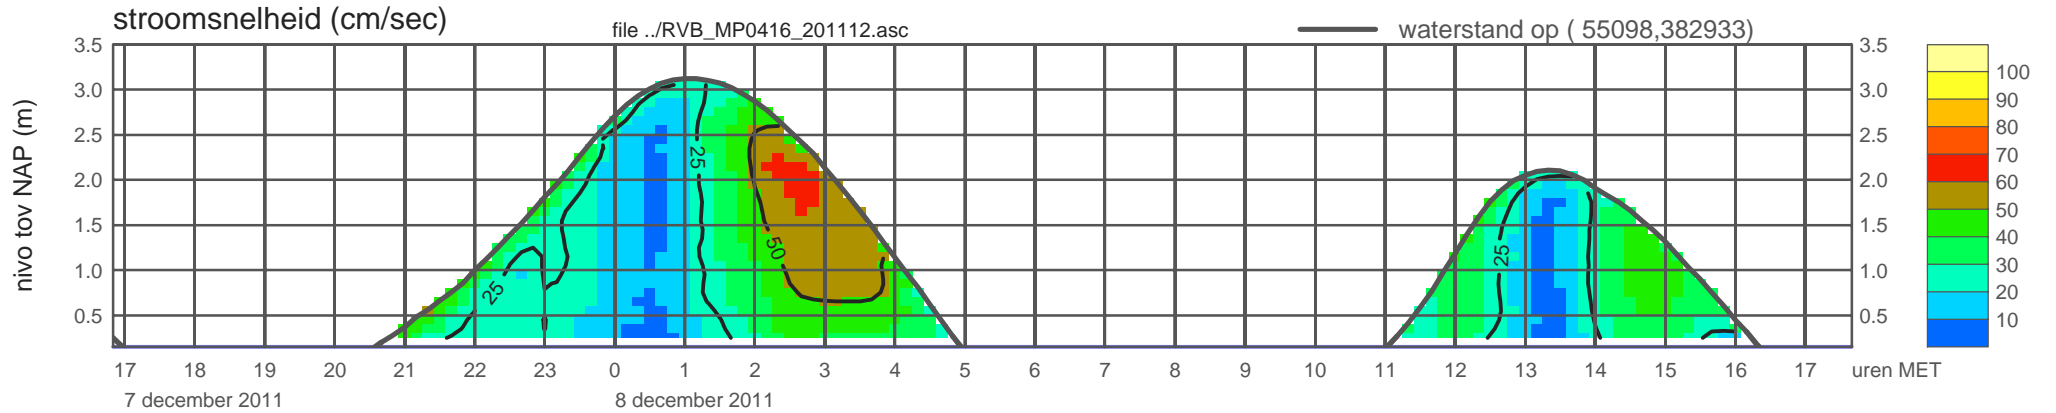

registratie ADCP meetpunt RVB_MP0416_201112 (x=055098 , y=382933 ,h=NAP 0.15 m)