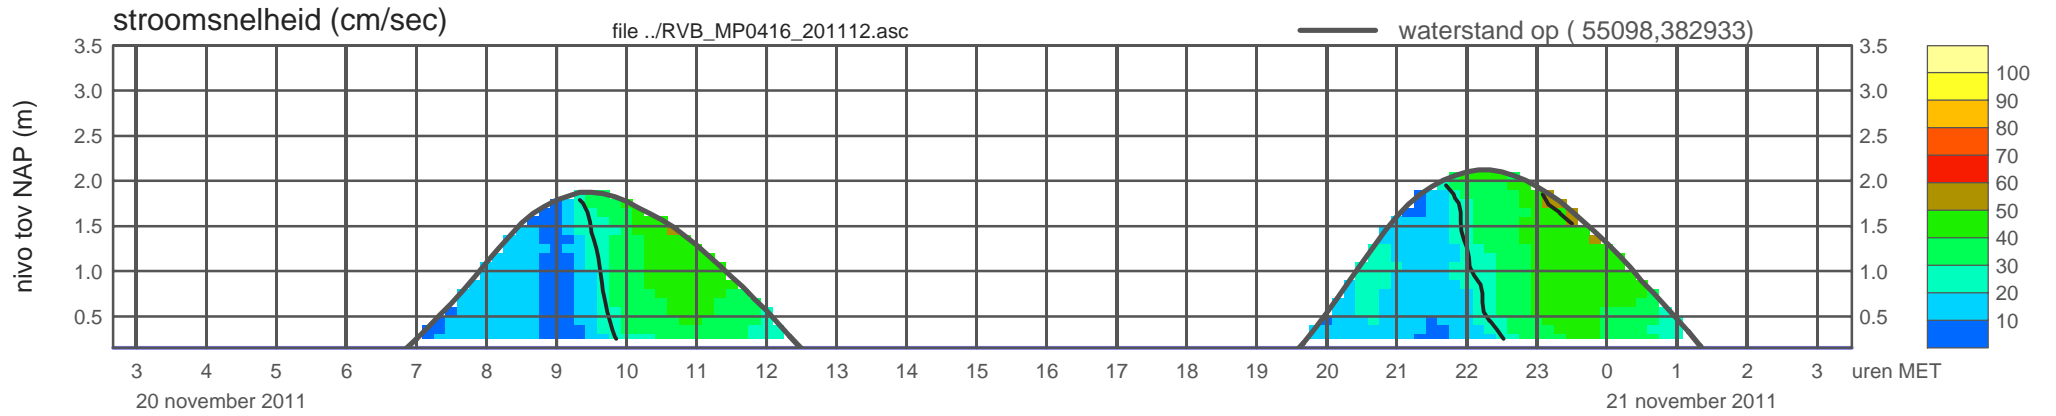

registratie ADCP meetpunt RVB_MP0416_201112 (x=055098 , y=382933 ,h=NAP 0.15 m)