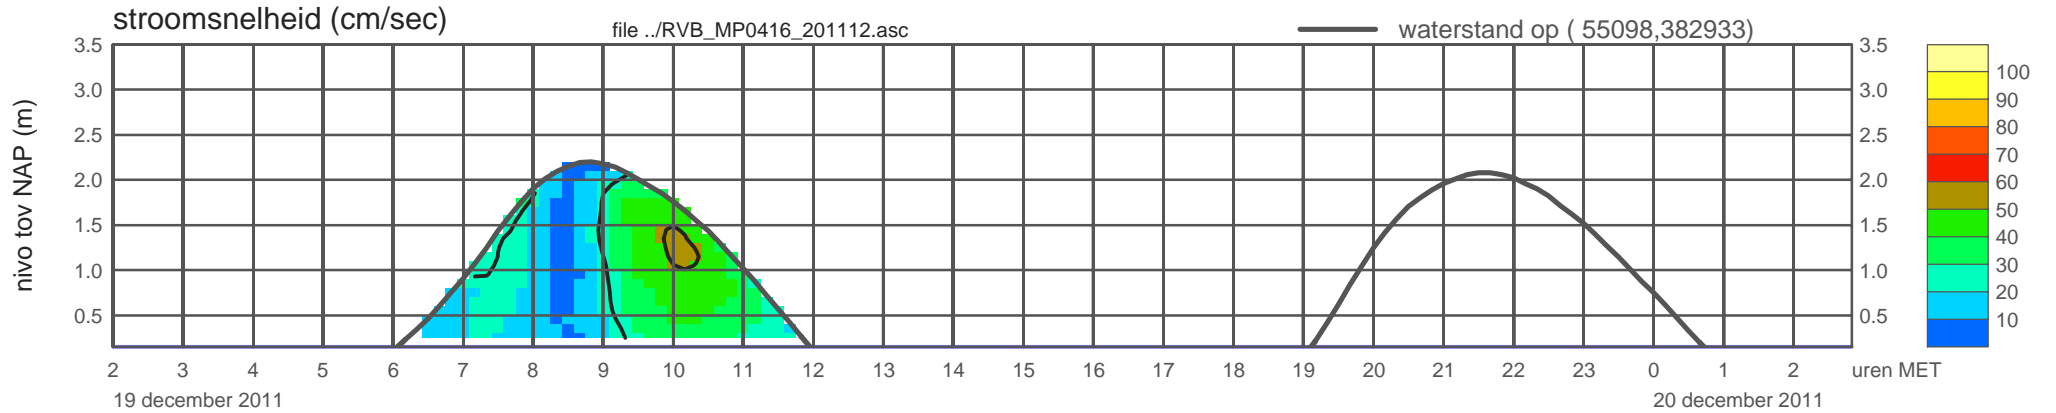

registratie ADCP meetpunt RVB_MP0416_201112 (x=055098 , y=382933 ,h=NAP 0.15 m)