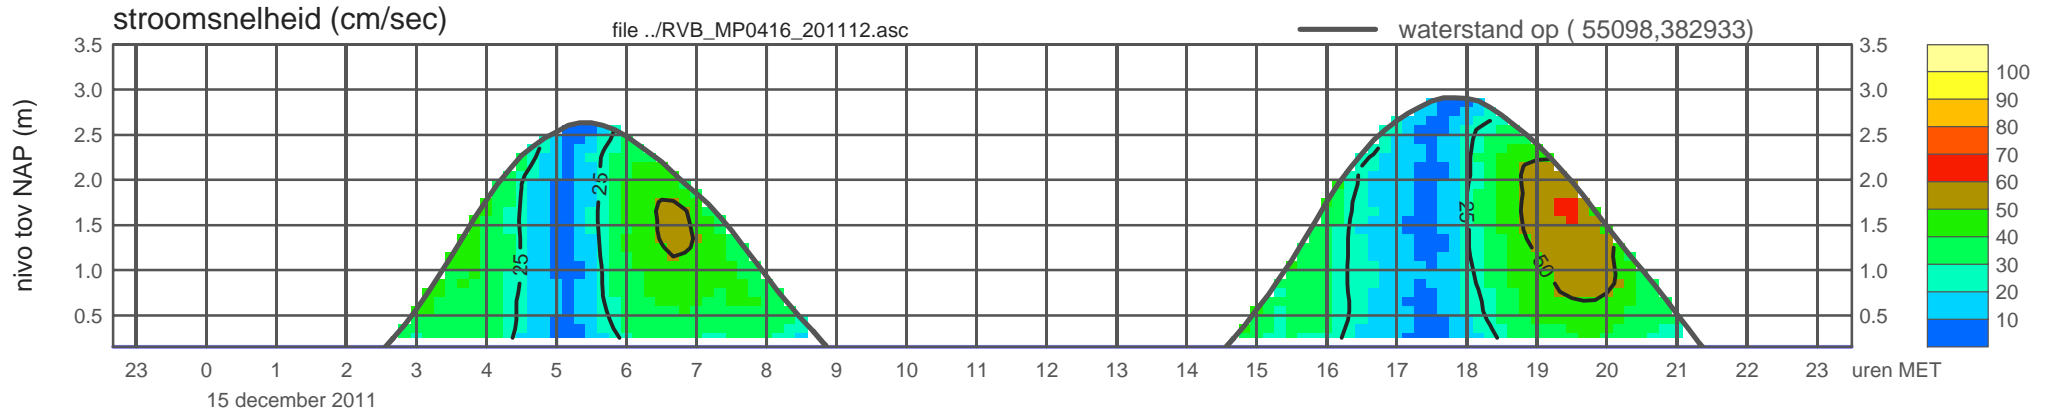

registratie ADCP meetpunt RVB_MP0416_201112 (x=055098 , y=382933 ,h=NAP 0.15 m)