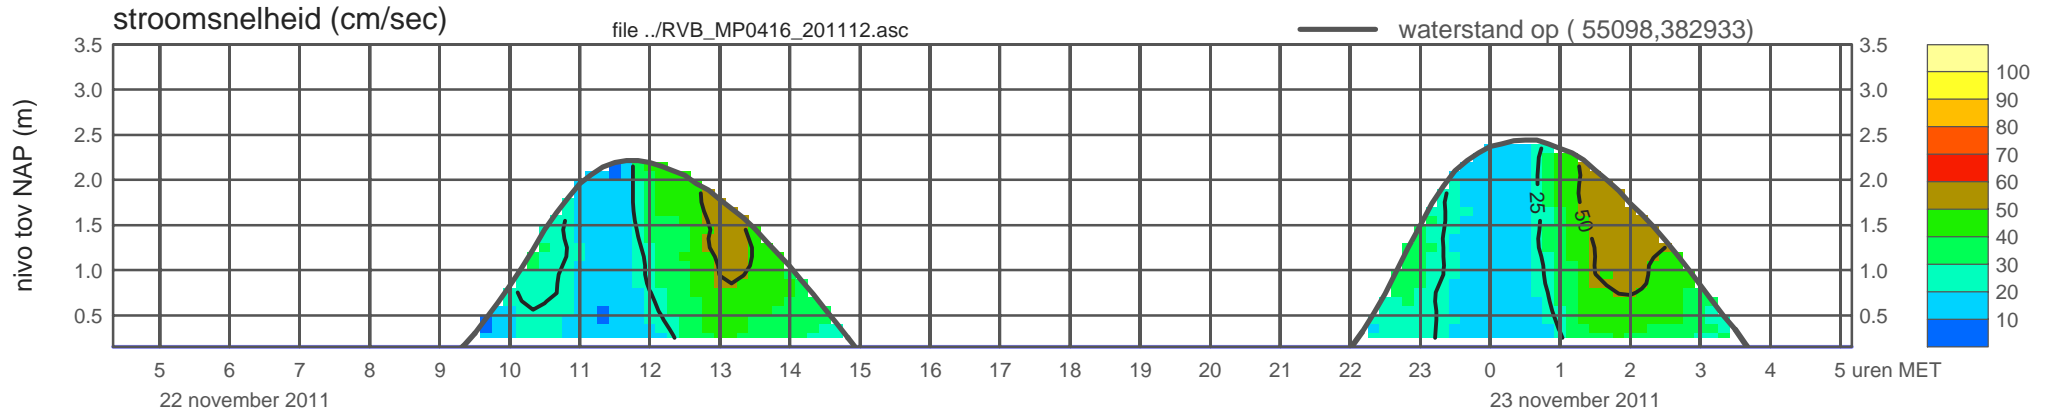

registratie ADCP meetpunt RVB_MP0416_201112 (x=055098 , y=382933 ,h=NAP 0.15 m)