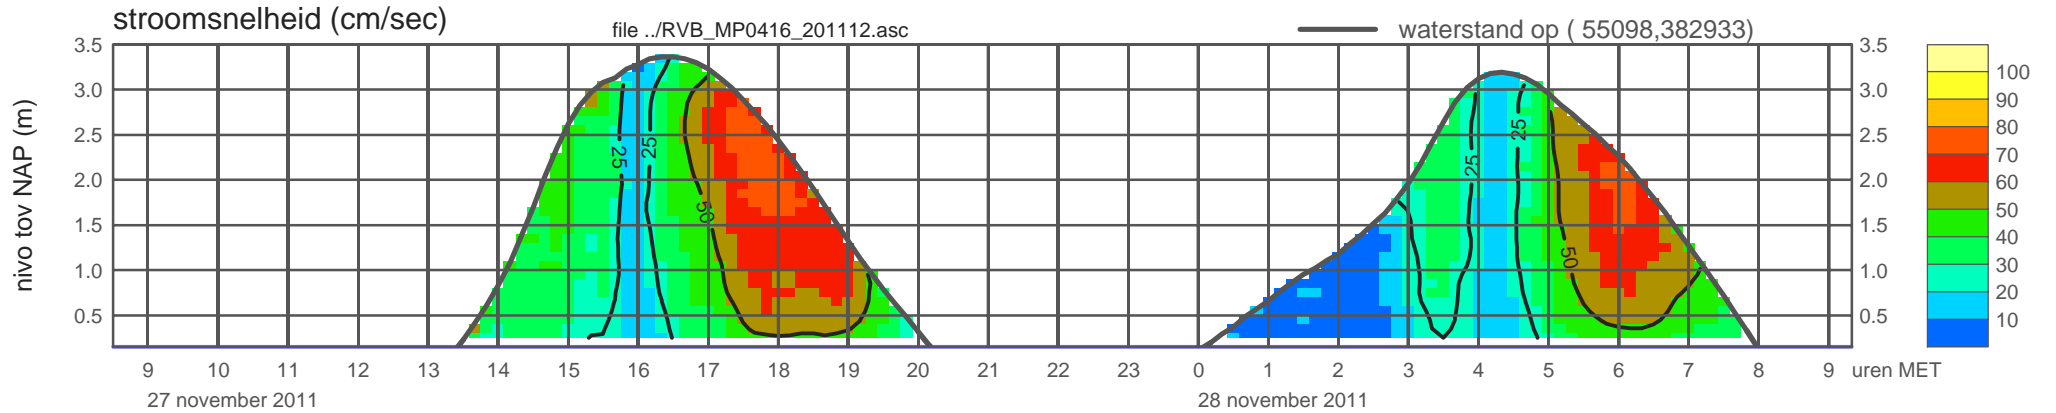

registratie ADCP meetpunt RVB_MP0416_201112 (x=055098 , y=382933 ,h=NAP 0.15 m)