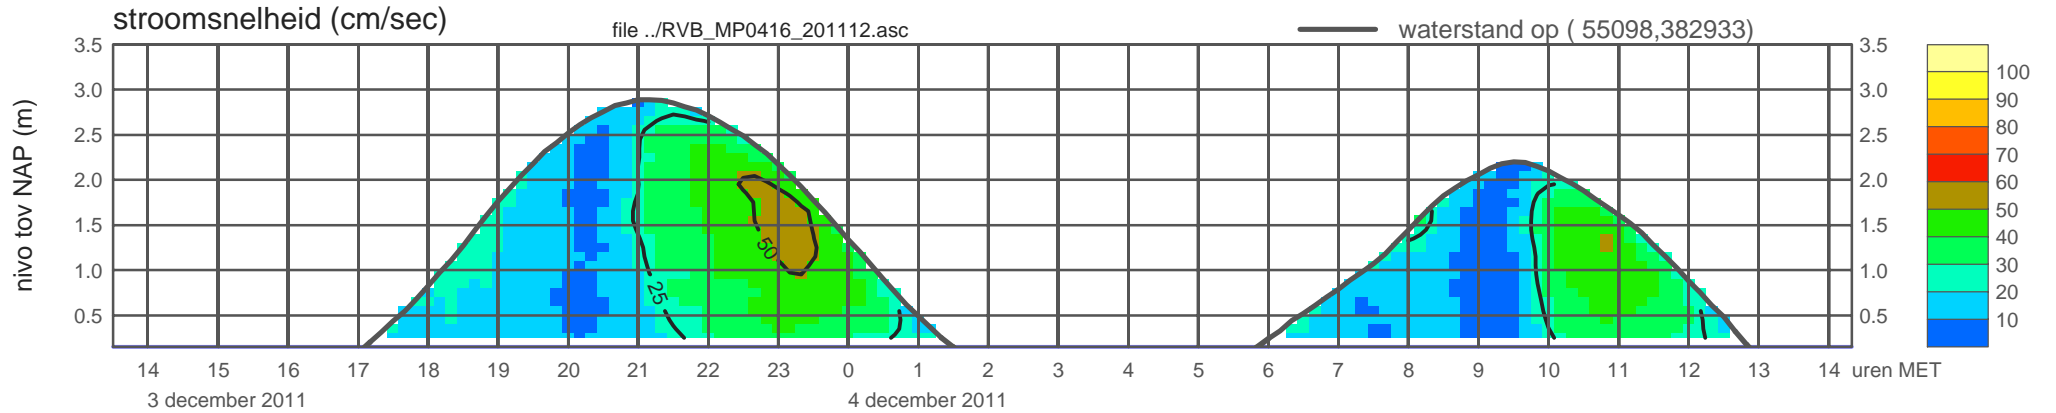

registratie ADCP meetpunt RVB_MP0416_201112 (x=055098 , y=382933 ,h=NAP 0.15 m)