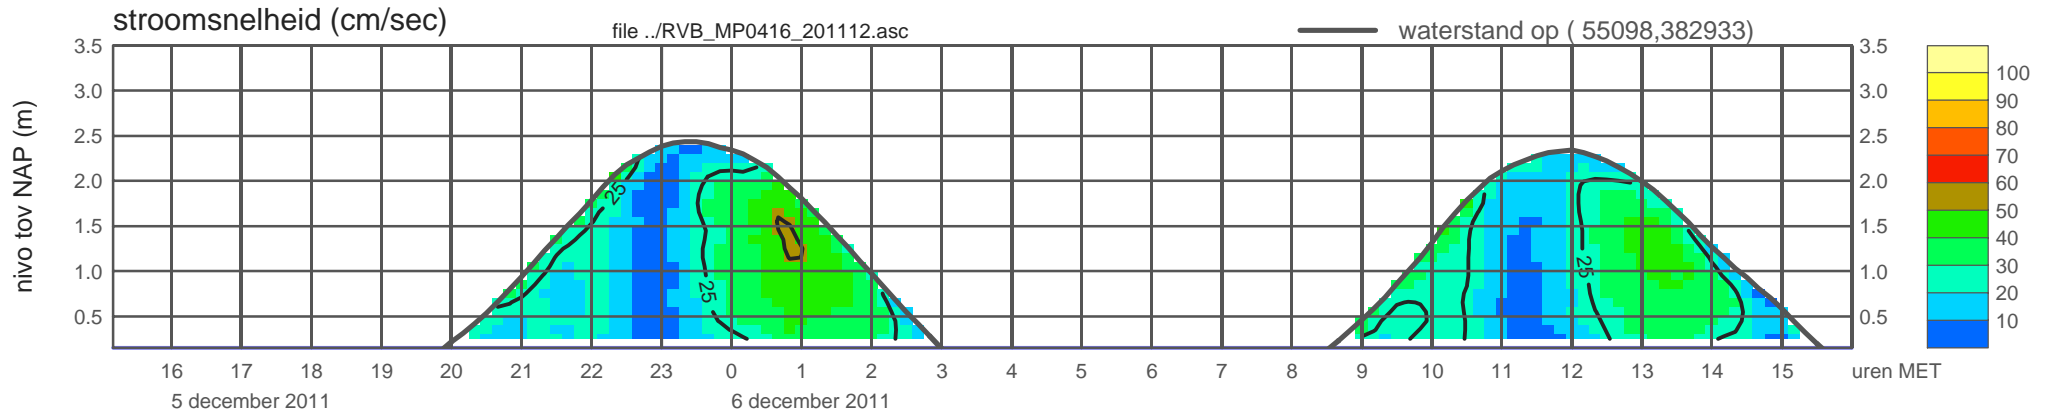

registratie ADCP meetpunt RVB_MP0416_201112 (x=055098 , y=382933 ,h=NAP 0.15 m)