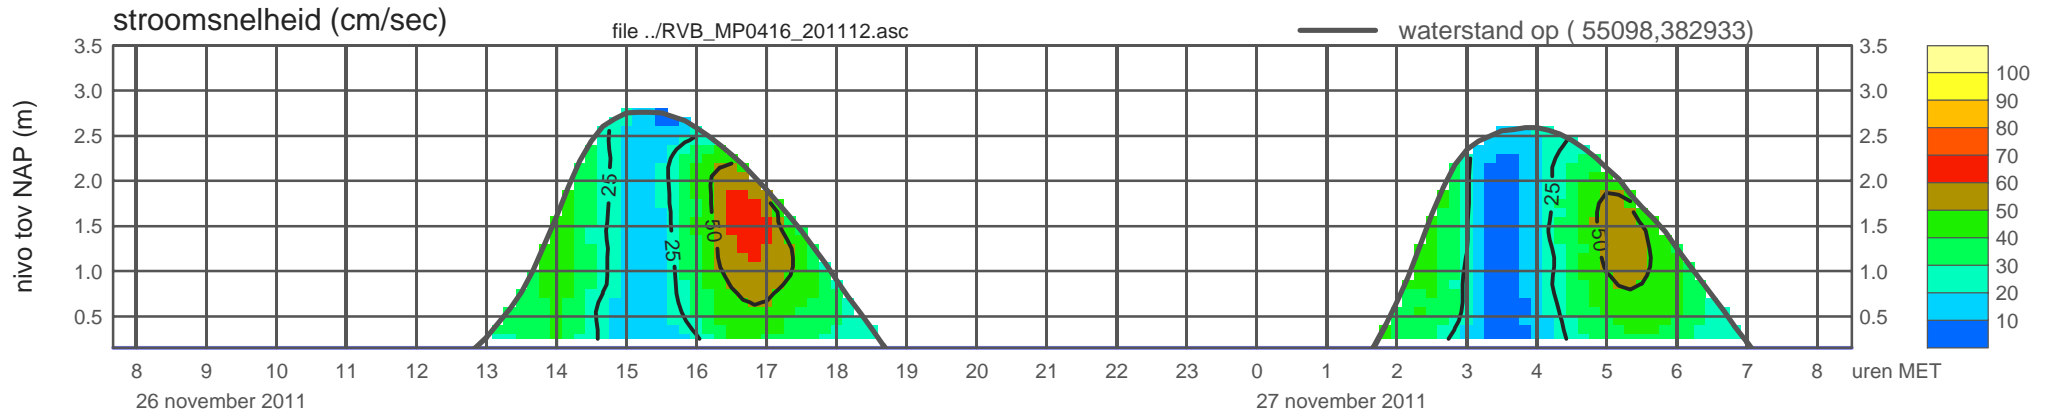

registratie ADCP meetpunt RVB_MP0416_201112 (x=055098 , y=382933 ,h=NAP 0.15 m)