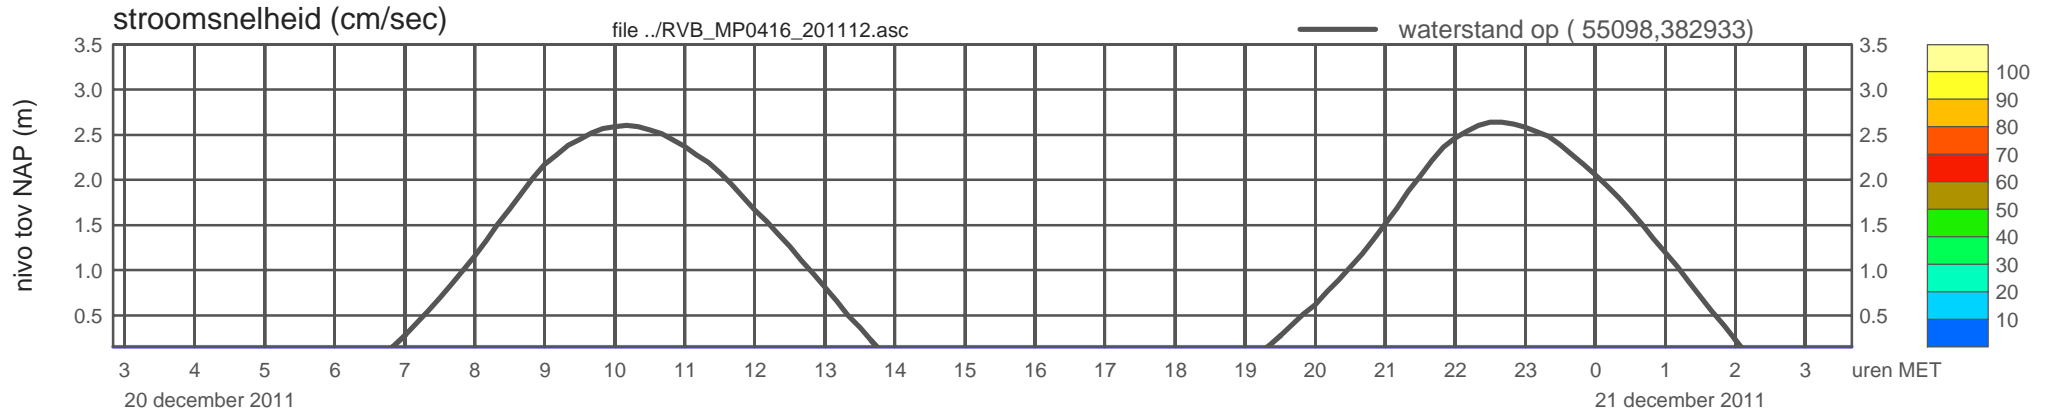

registratie ADCP meetpunt RVB_MP0416_201112 (x=055098 , y=382933 ,h=NAP 0.15 m)