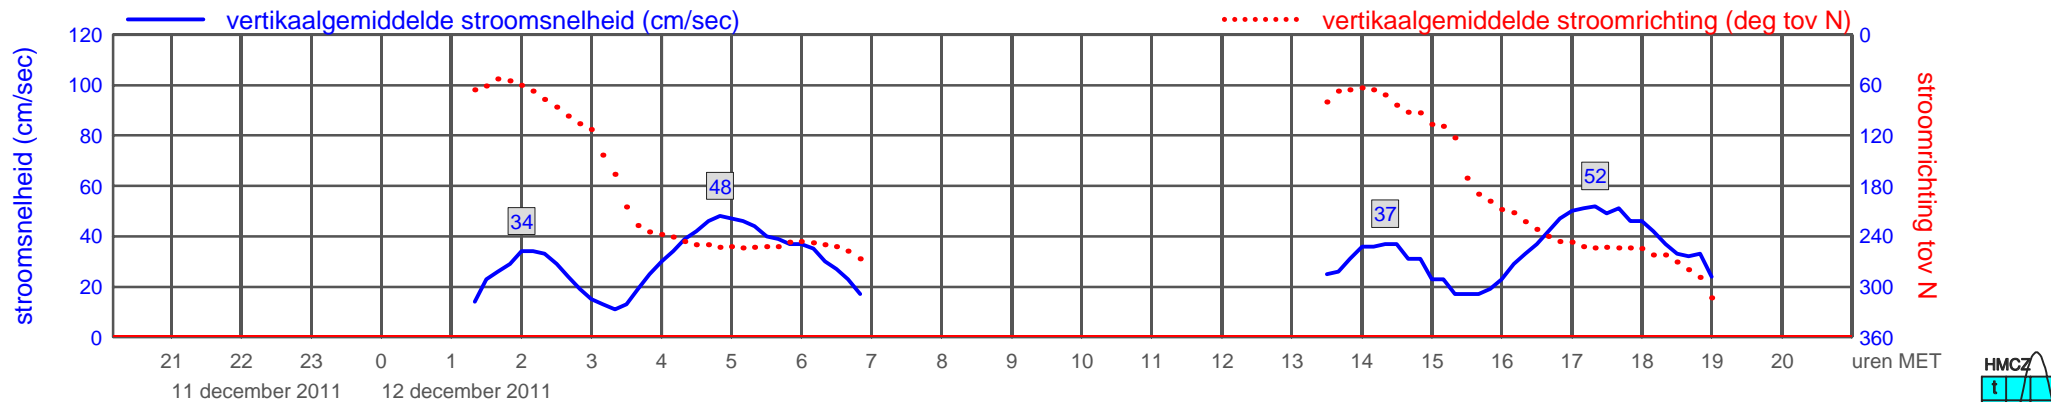

registratie ADCP meetpunt RVB_MP0416_201112 (x=055098 , y=382933 ,h=NAP 0.15 m)