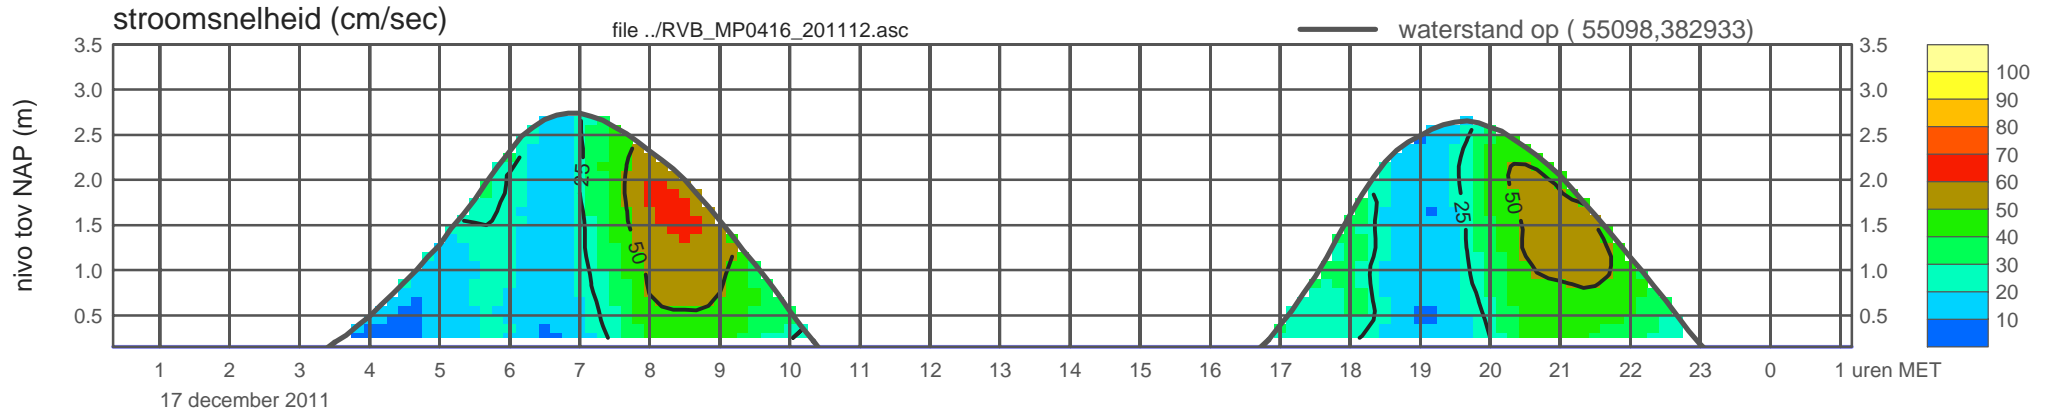

registratie ADCP meetpunt RVB_MP0416_201112 (x=055098 , y=382933 ,h=NAP 0.15 m)