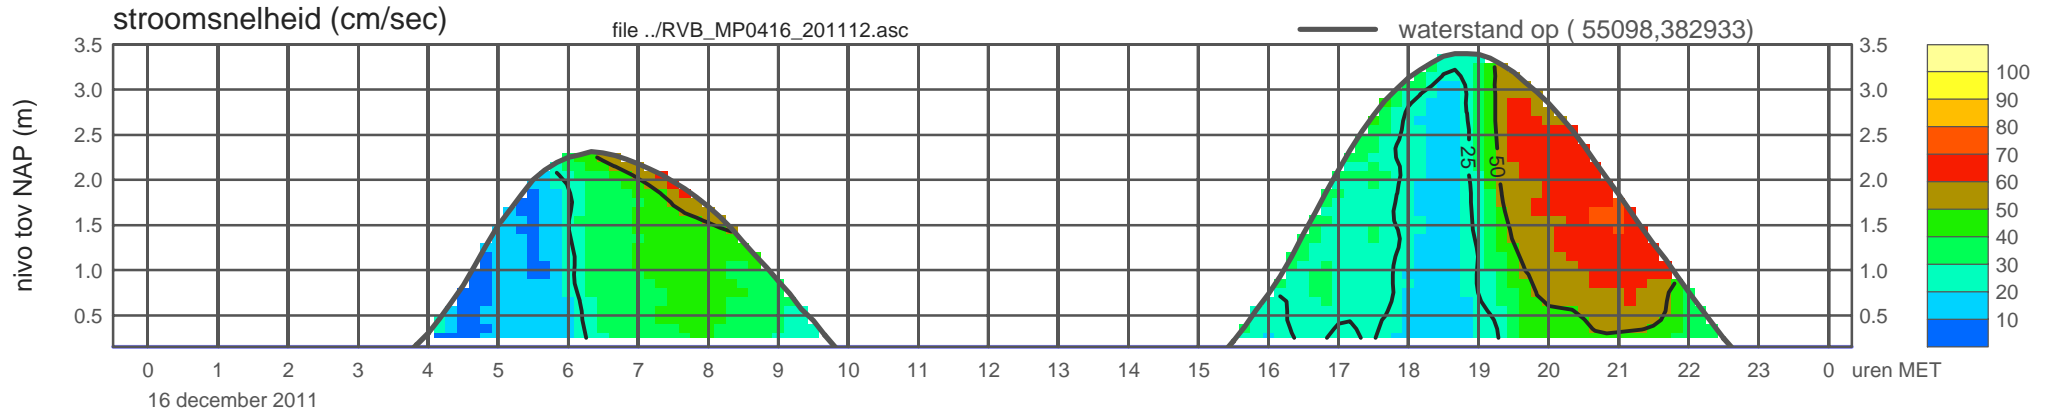

registratie ADCP meetpunt RVB_MP0416_201112 (x=055098 , y=382933 ,h=NAP 0.15 m)