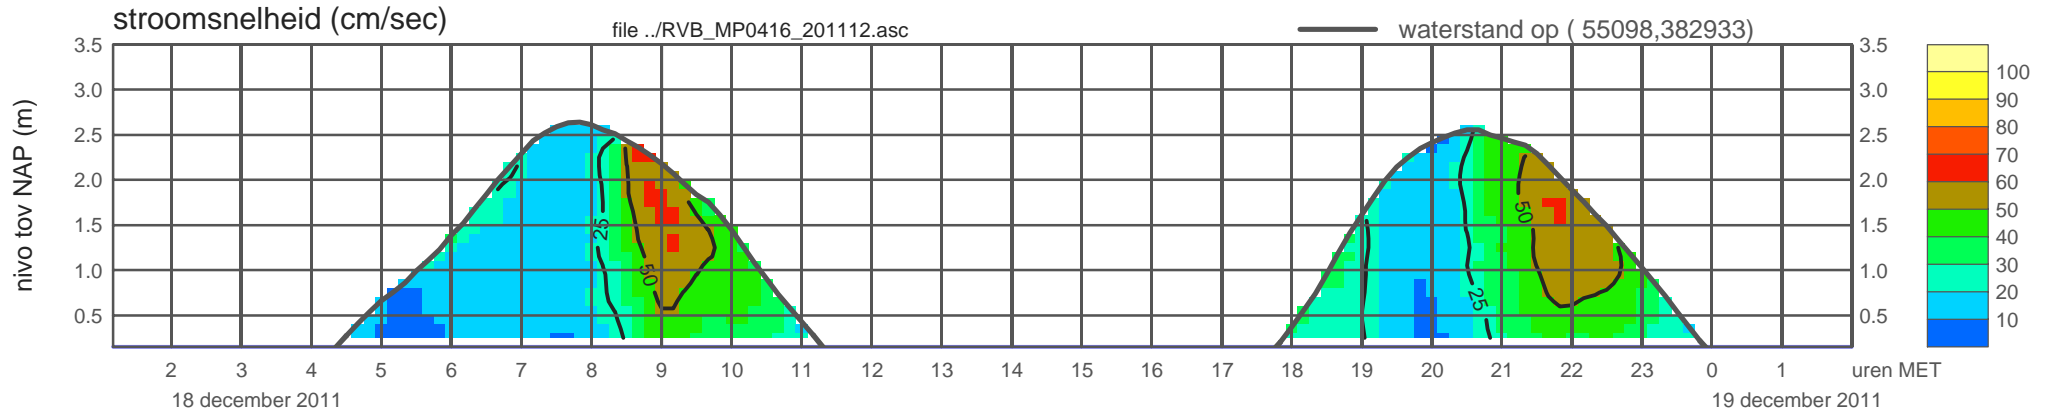

registratie ADCP meetpunt RVB_MP0416_201112 (x=055098 , y=382933 ,h=NAP 0.15 m)