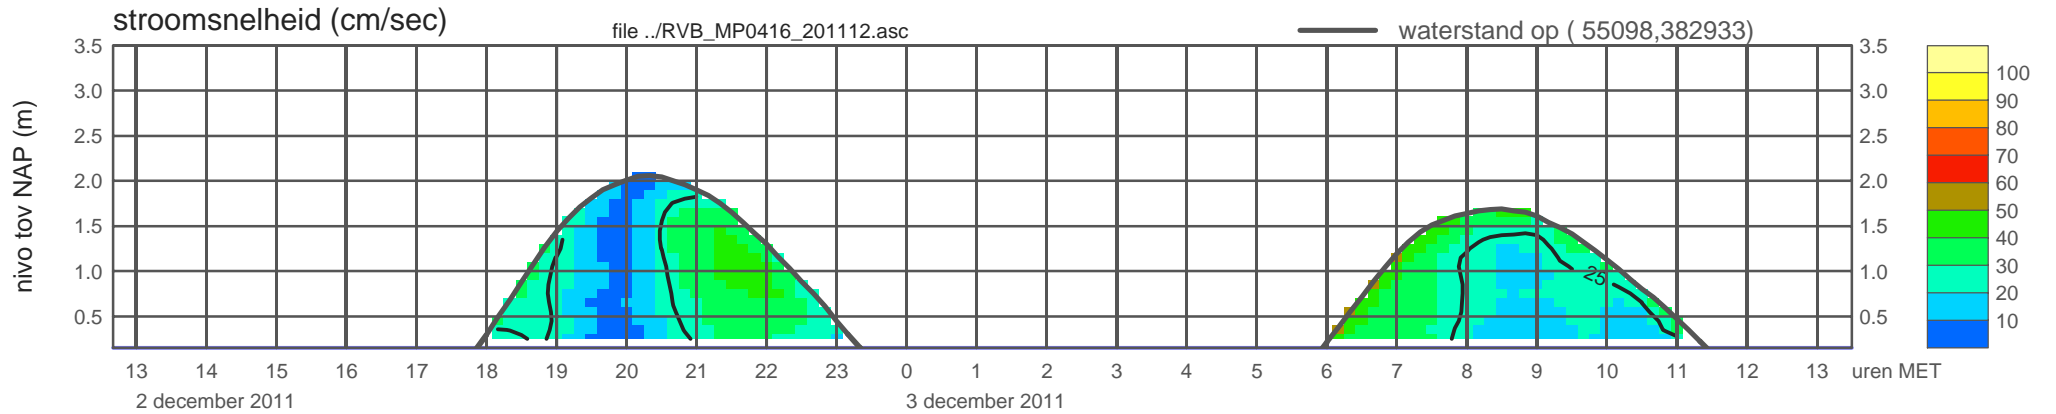

registratie ADCP meetpunt RVB_MP0416_201112 (x=055098 , y=382933 ,h=NAP 0.15 m)