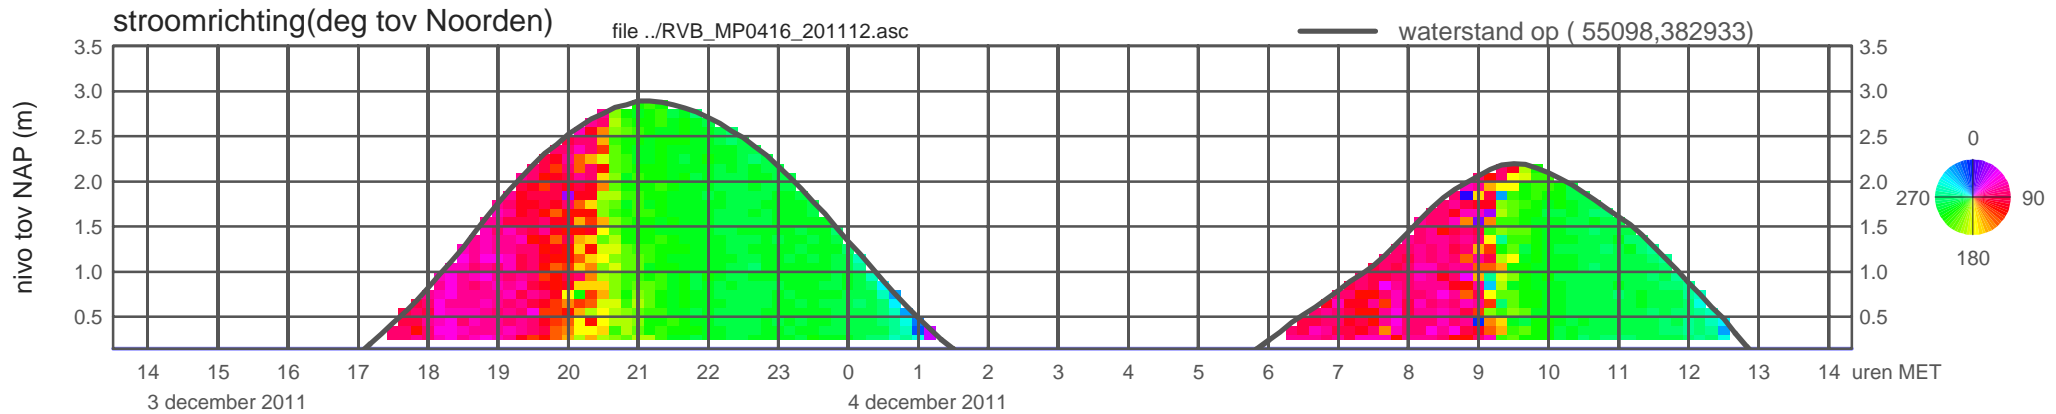

registratie ADCP meetpunt RVB_MP0416_201112 (x=055098 , y=382933 ,h=NAP 0.15 m)