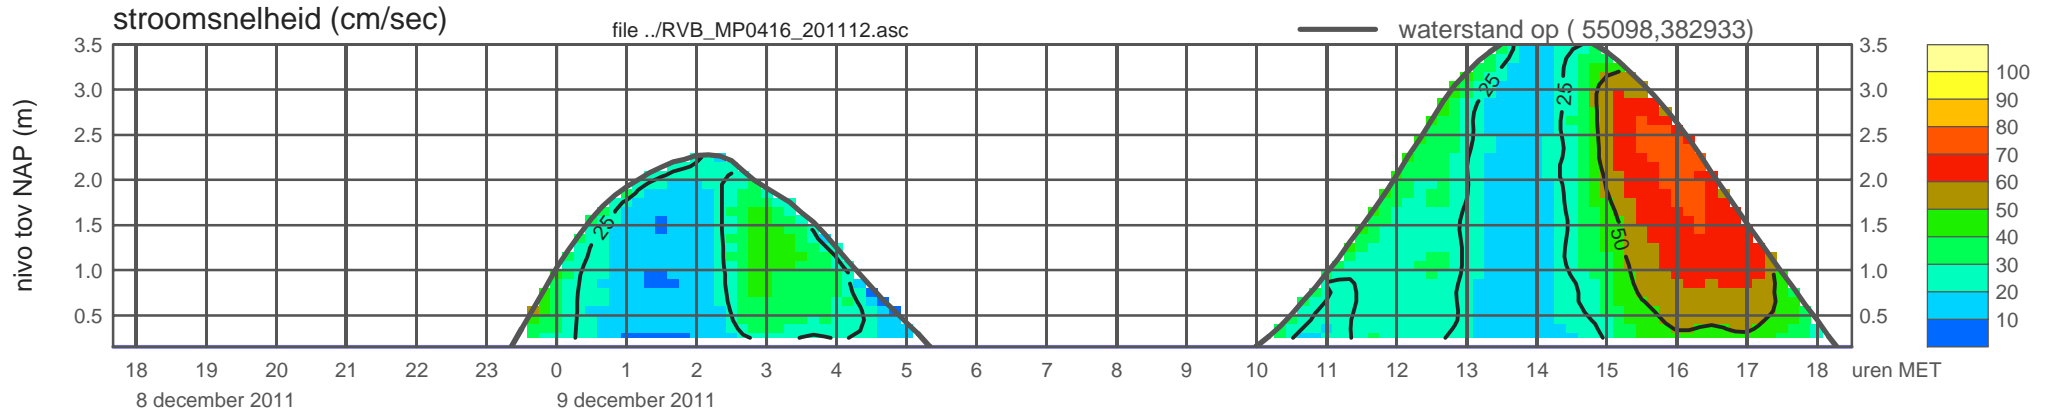

registratie ADCP meetpunt RVB_MP0416_201112 (x=055098 , y=382933 ,h=NAP 0.15 m)