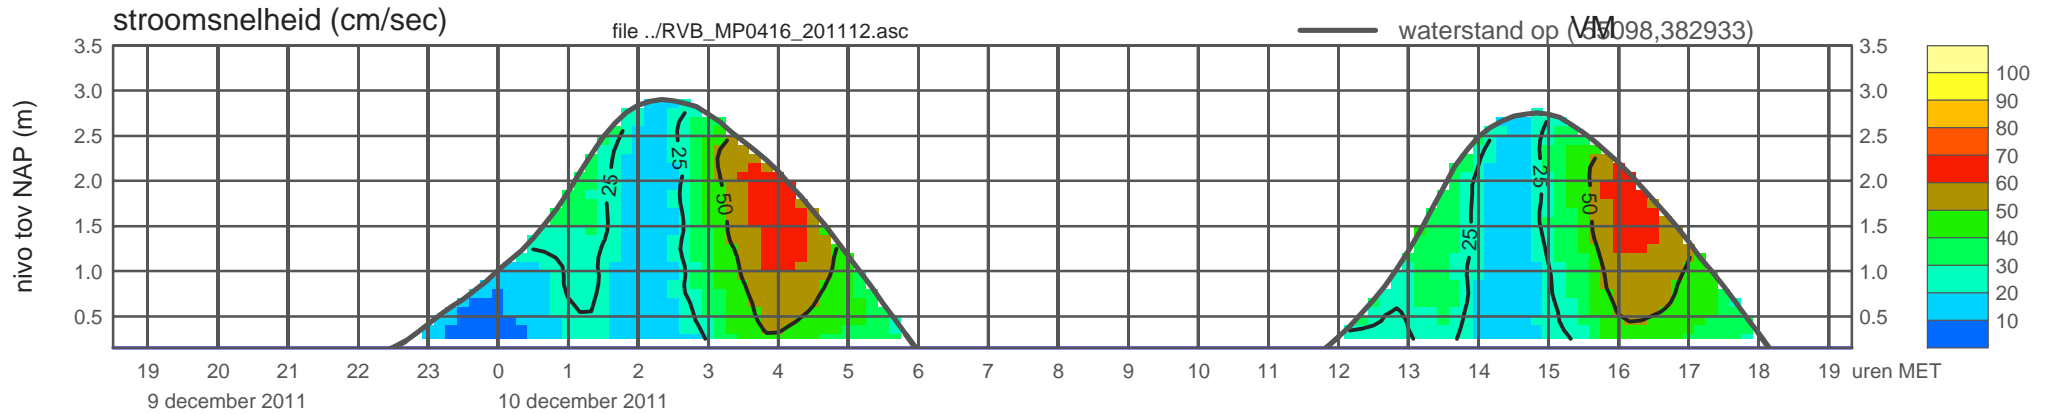

registratie ADCP meetpunt RVB_MP0416_201112 (x=055098 , y=382933 ,h=NAP 0.15 m)