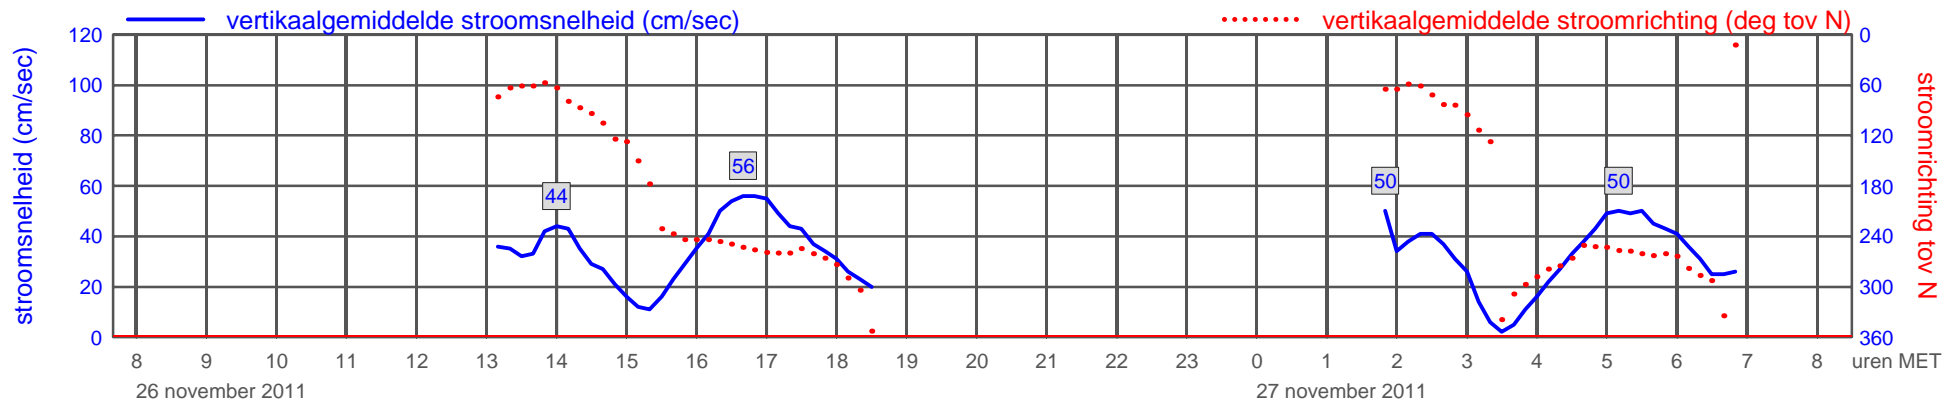

registratie ADCP meetpunt RVB_MP0416_201112 (x=055098 , y=382933 ,h=NAP 0.15 m)