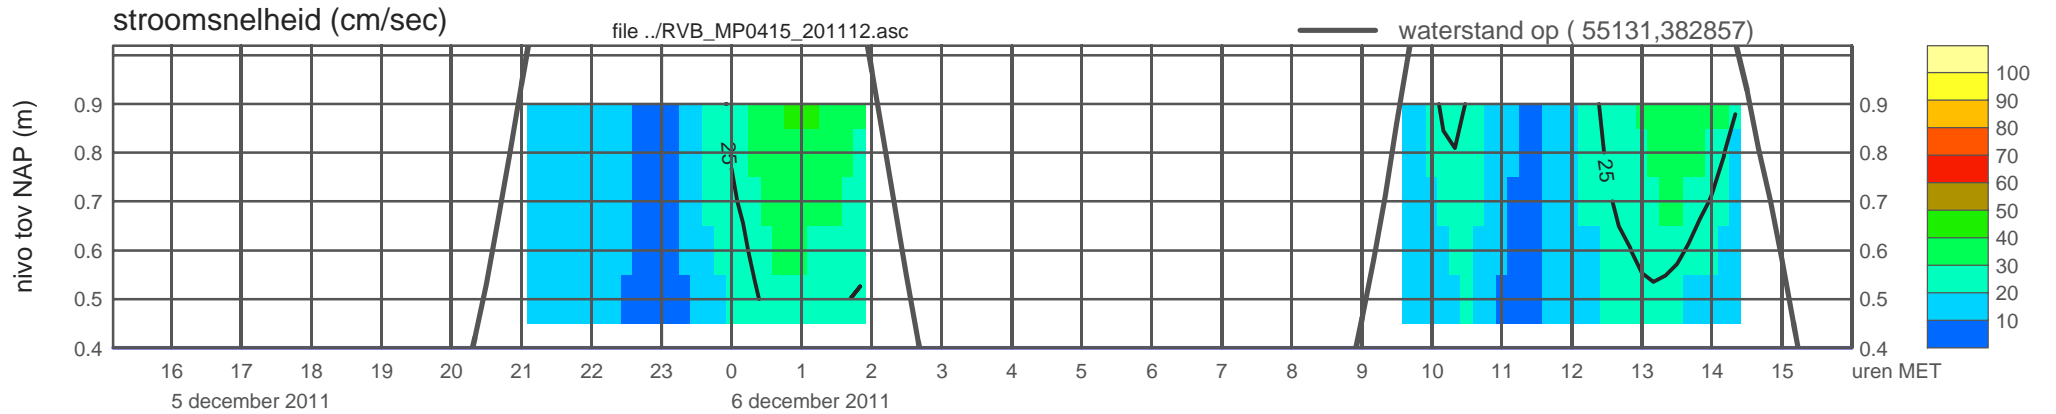

registratie ADCP meetpunt RVB_MP0415_201112 (x=055131 , y=382857 ,h=NAP 0.40 m)