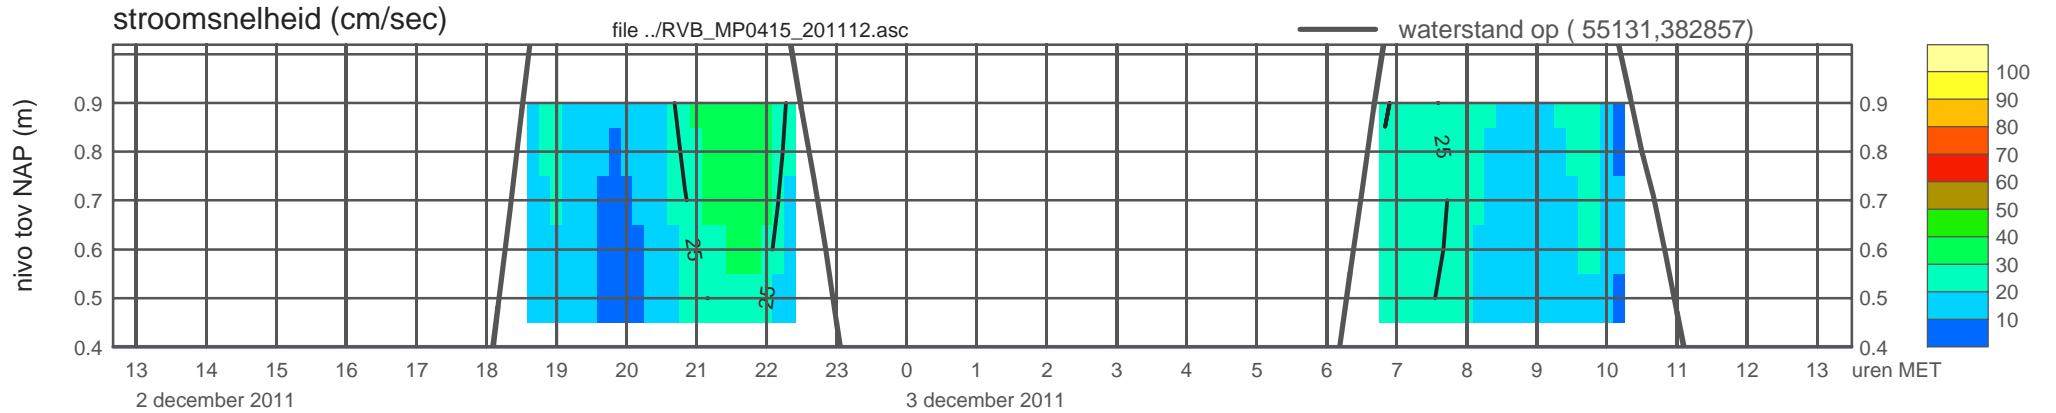

registratie ADCP meetpunt RVB_MP0415_201112 (x=055131 , y=382857 ,h=NAP 0.40 m)