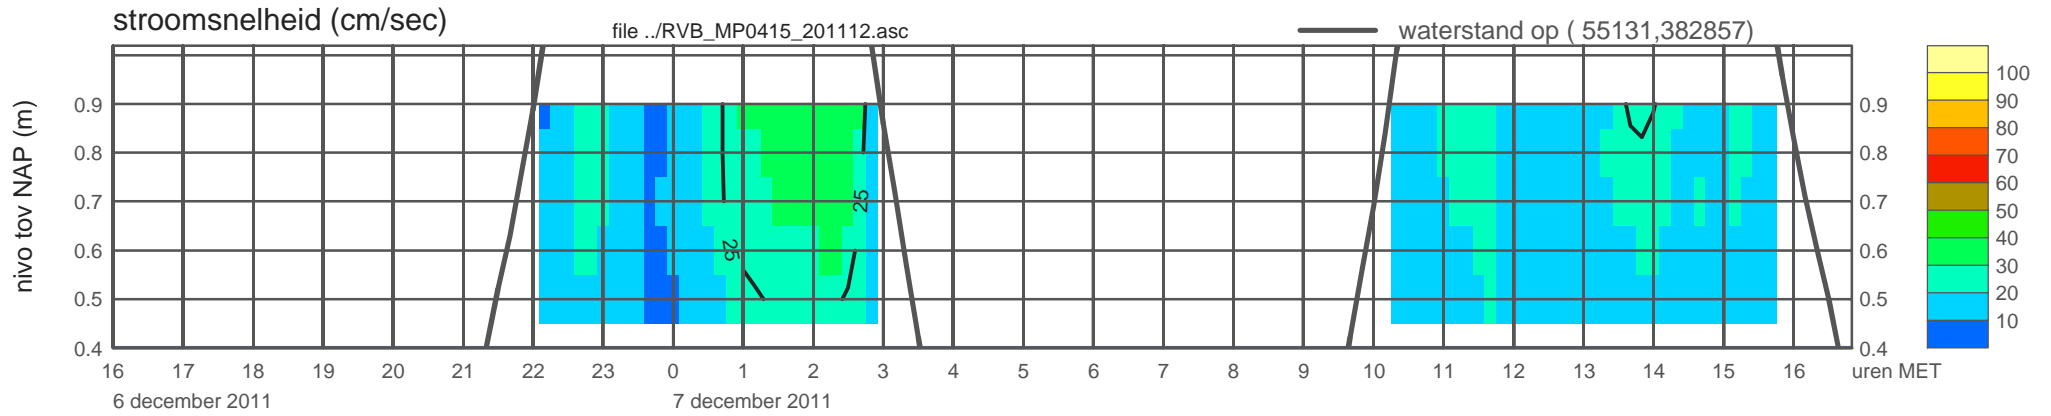

registratie ADCP meetpunt RVB_MP0415_201112 (x=055131 , y=382857 ,h=NAP 0.40 m)