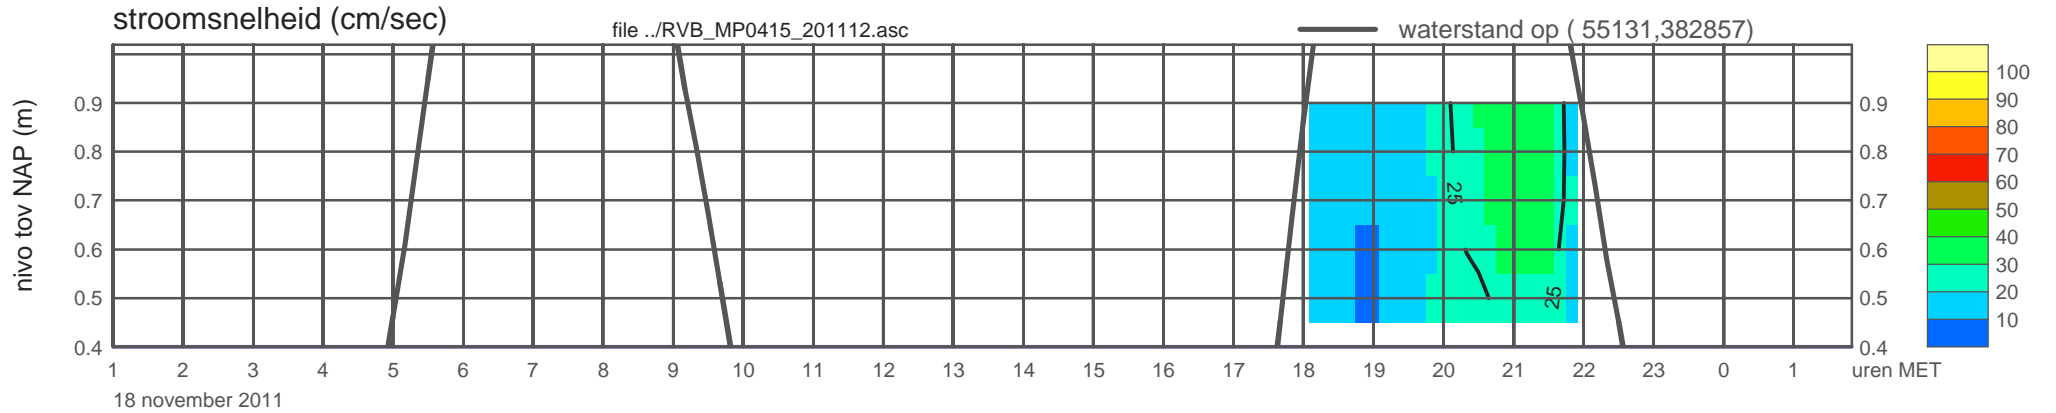

# registratie ADCP meetpunt RVB\_MP0415\_201112 ( x=055131 , y=382857 ,h=NAP 0.40 m )