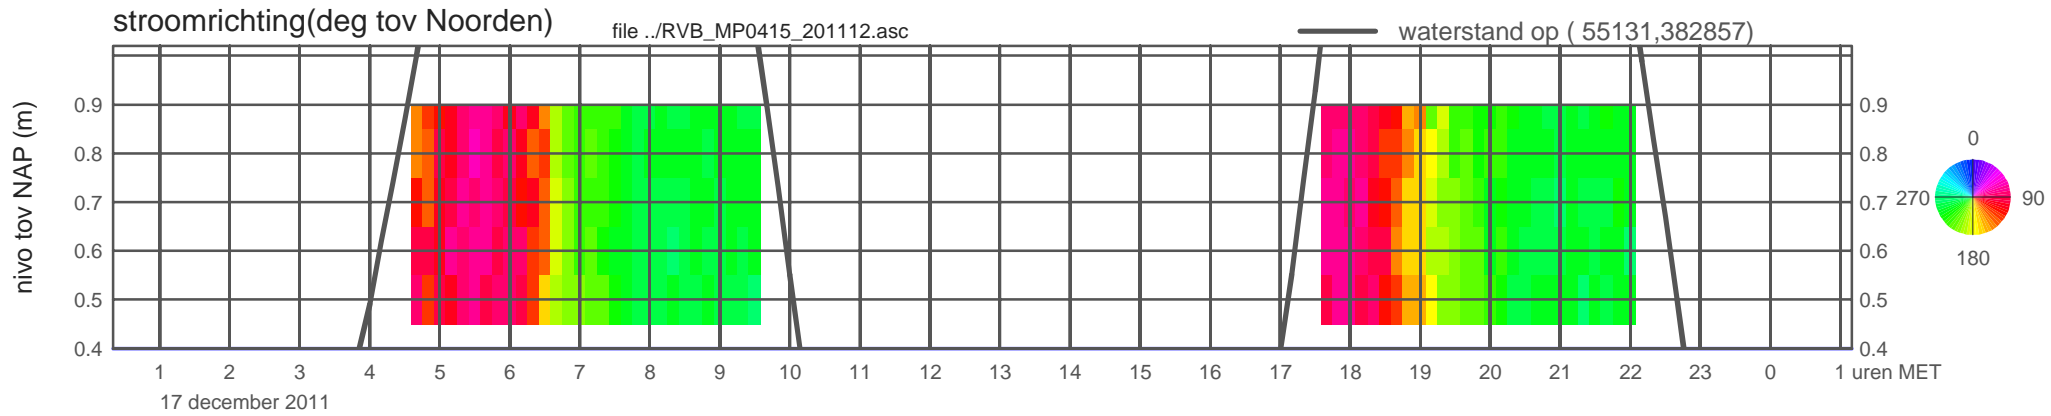

registratie ADCP meetpunt RVB_MP0415_201112 (x=055131 , y=382857 ,h=NAP 0.40 m)