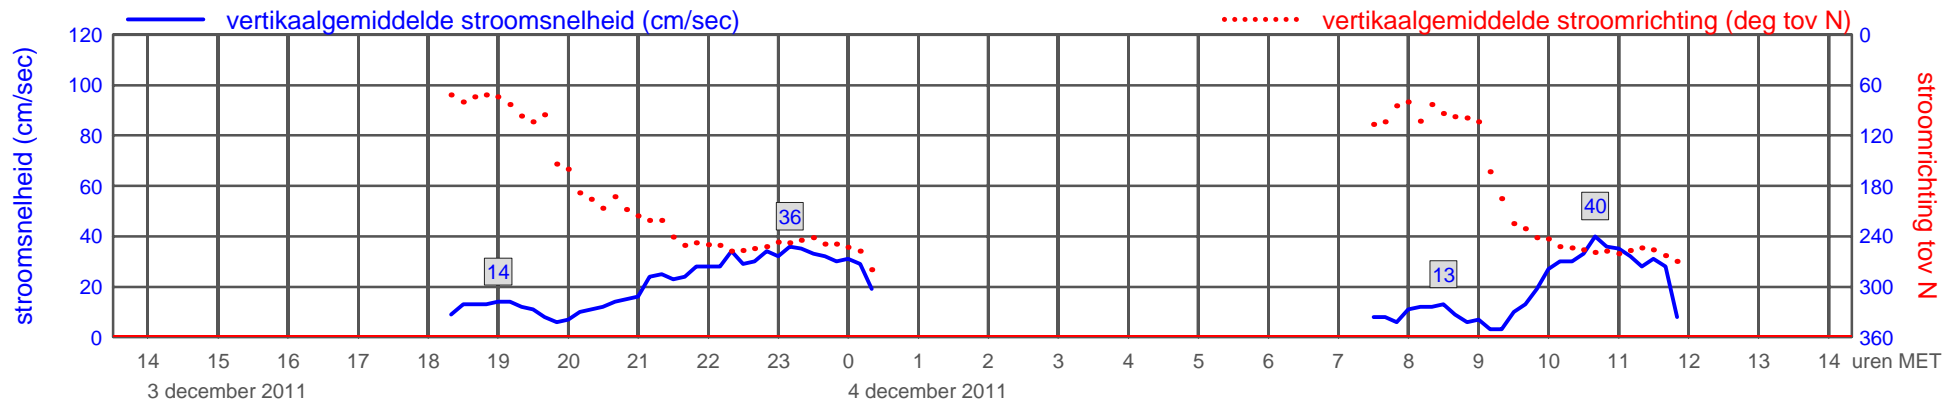

registratie ADCP meetpunt RVB_MP0415_201112 (x=055131 , y=382857 ,h=NAP 0.40 m)