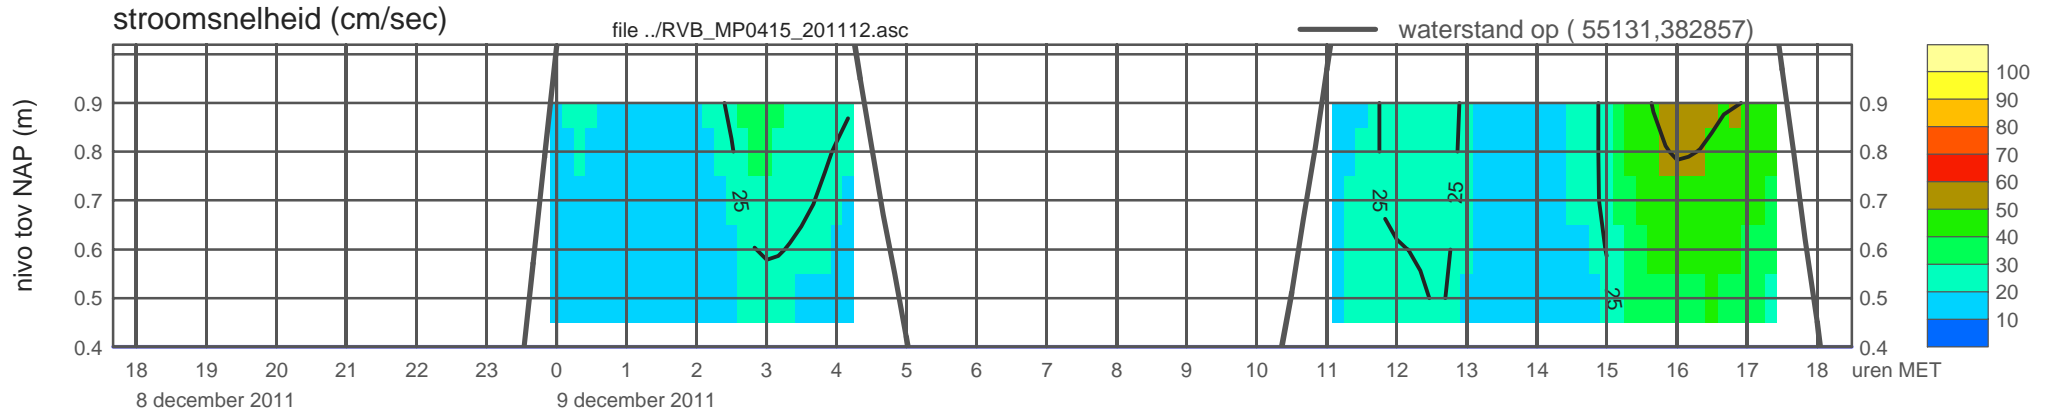

registratie ADCP meetpunt RVB_MP0415_201112 (x=055131 , y=382857 ,h=NAP 0.40 m)