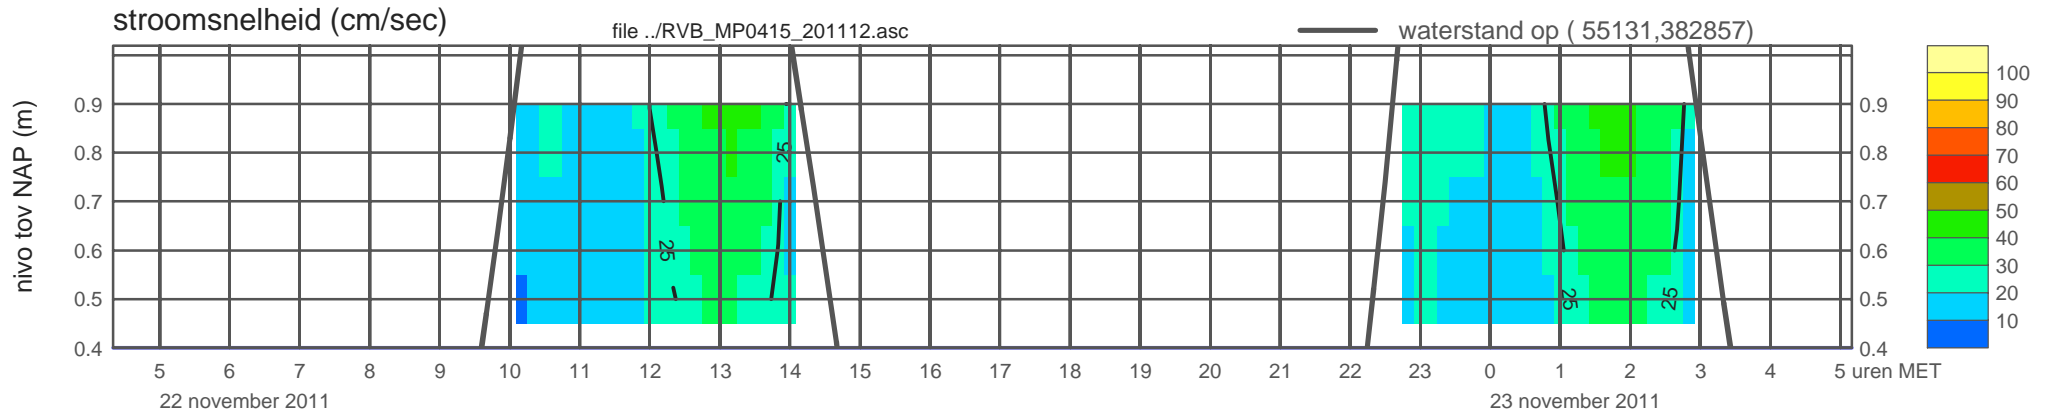

registratie ADCP meetpunt RVB_MP0415_201112 (x=055131 , y=382857 ,h=NAP 0.40 m)