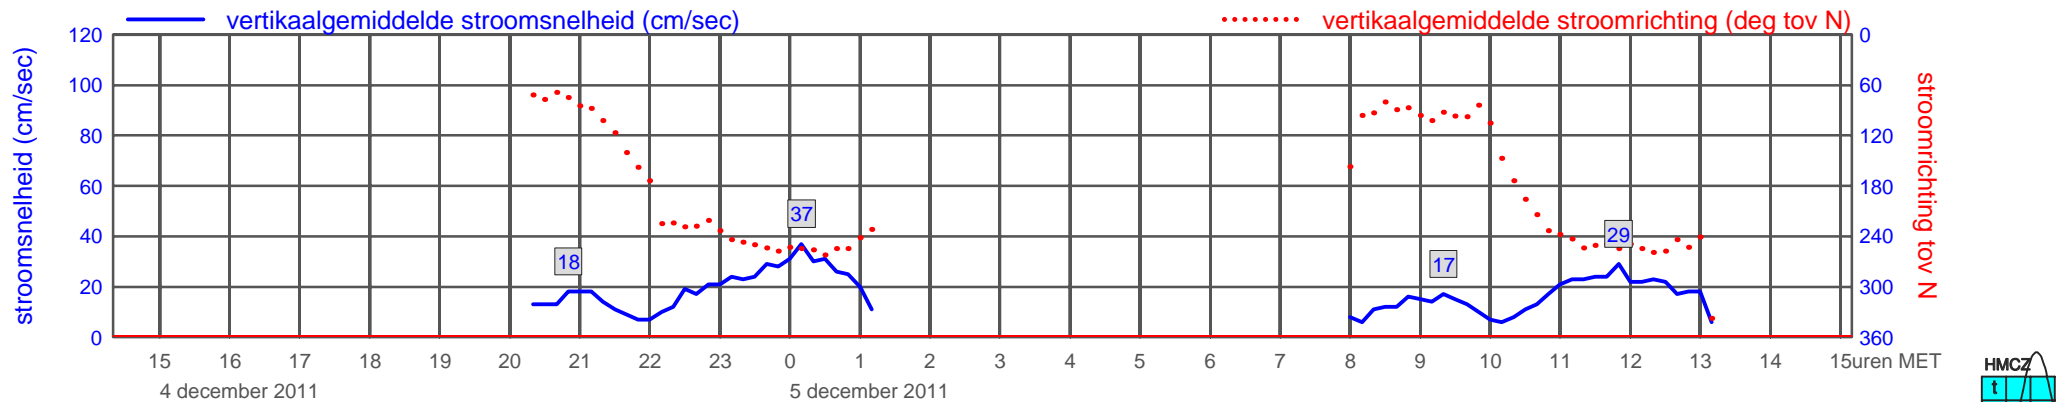

registratie ADCP meetpunt RVB_MP0415_201112 (x=055131 , y=382857 ,h=NAP 0.40 m)