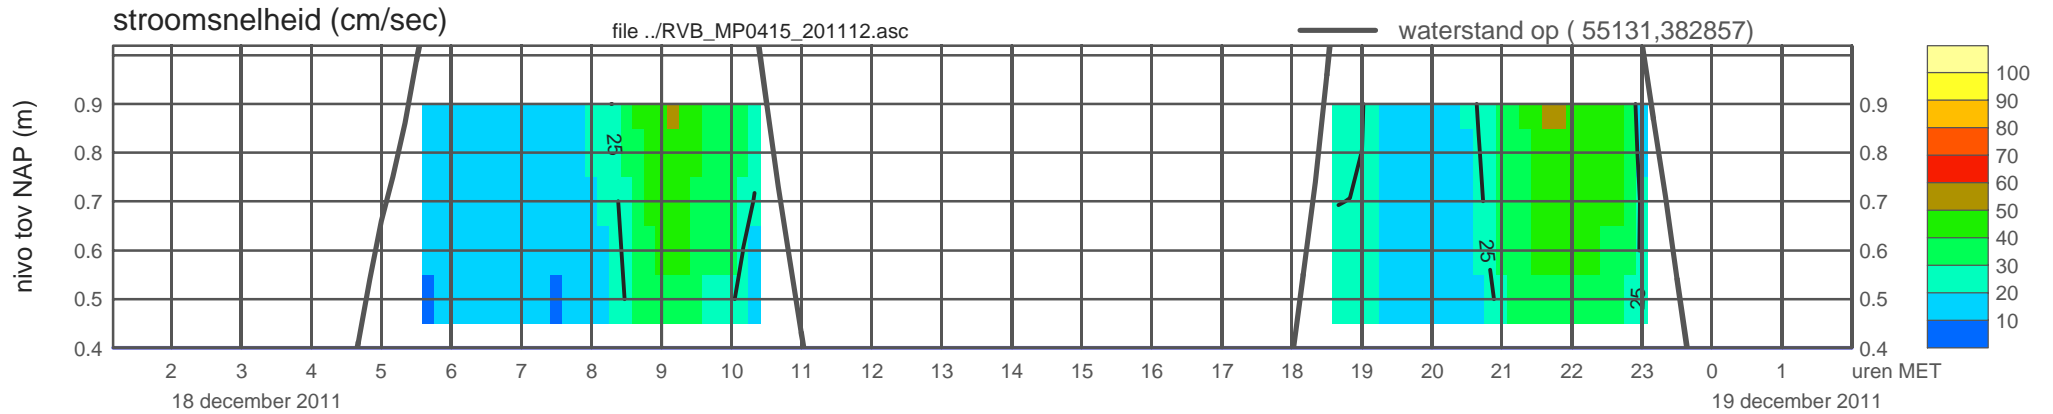

registratie ADCP meetpunt RVB_MP0415_201112 (x=055131 , y=382857 ,h=NAP 0.40 m)