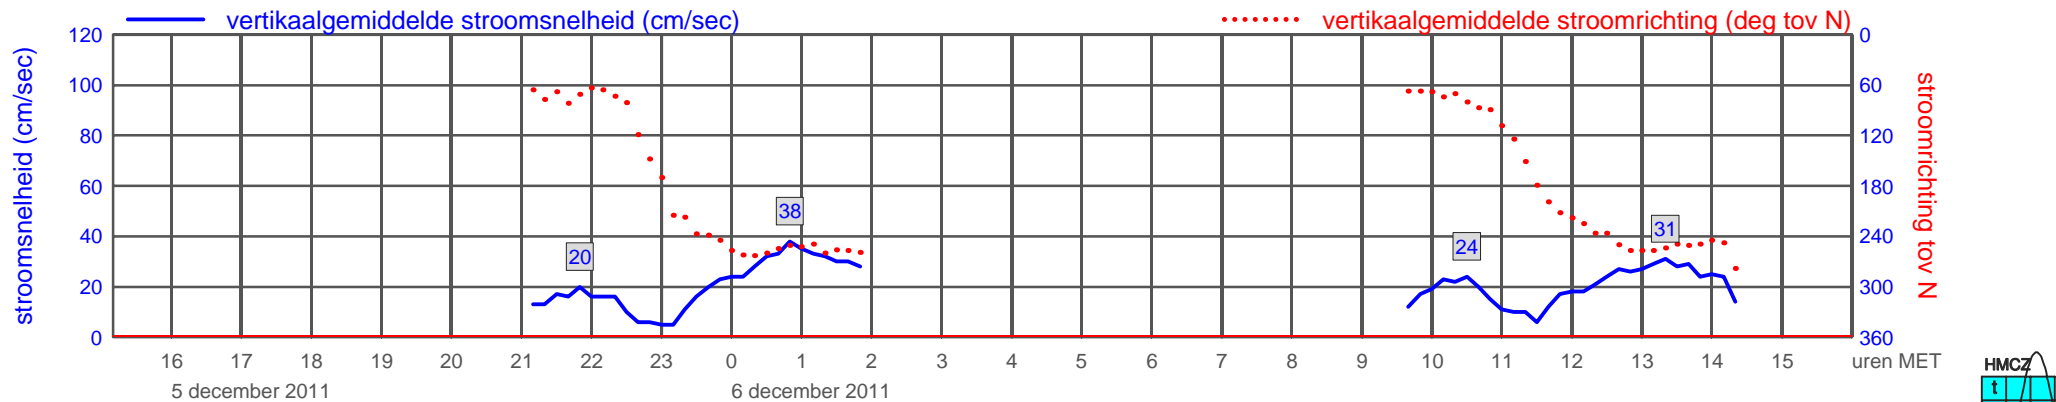

registratie ADCP meetpunt RVB_MP0415_201112 (x=055131 , y=382857 ,h=NAP 0.40 m)