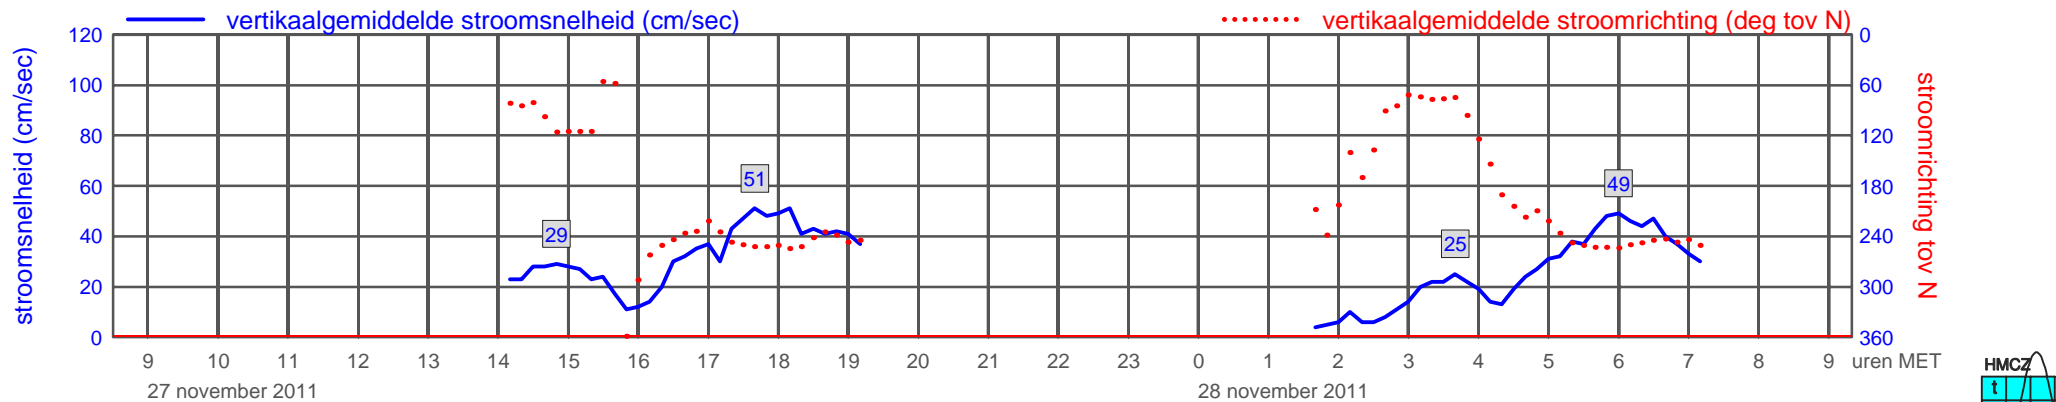

registratie ADCP meetpunt RVB_MP0415_201112 (x=055131 , y=382857 ,h=NAP 0.40 m)