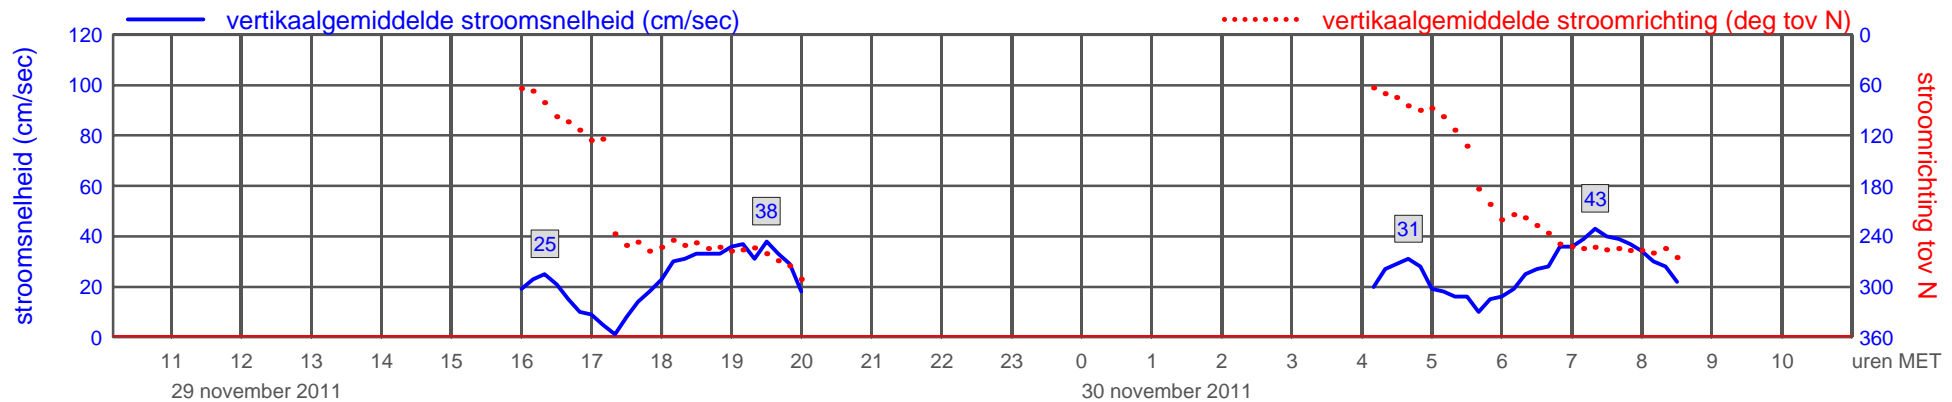

registratie ADCP meetpunt RVB_MP0415_201112 (x=055131 , y=382857 ,h=NAP 0.40 m)