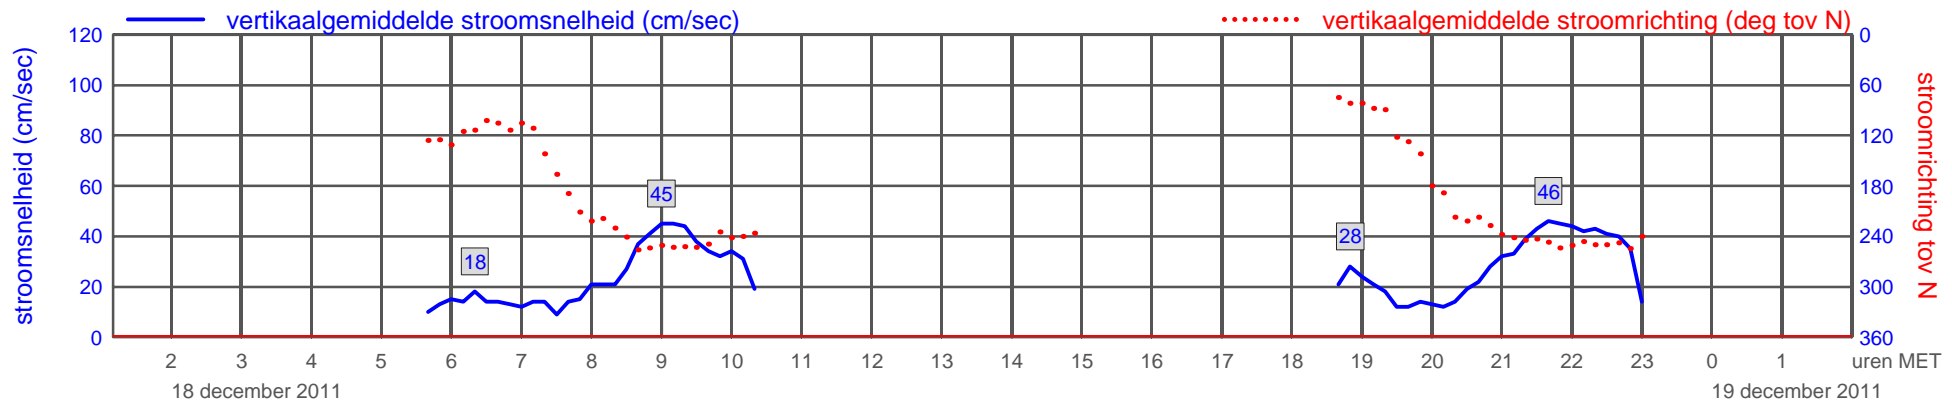

registratie ADCP meetpunt RVB_MP0415_201112 (x=055131 , y=382857 ,h=NAP 0.40 m)