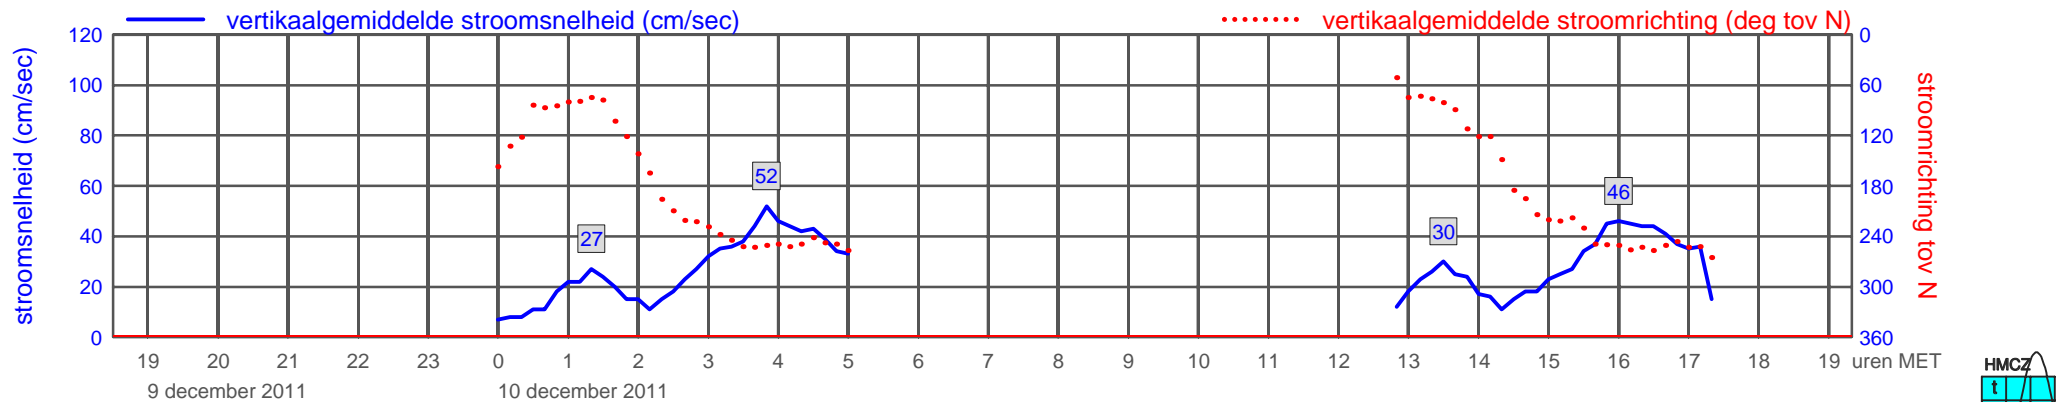

registratie ADCP meetpunt RVB_MP0415_201112 (x=055131 , y=382857 ,h=NAP 0.40 m)