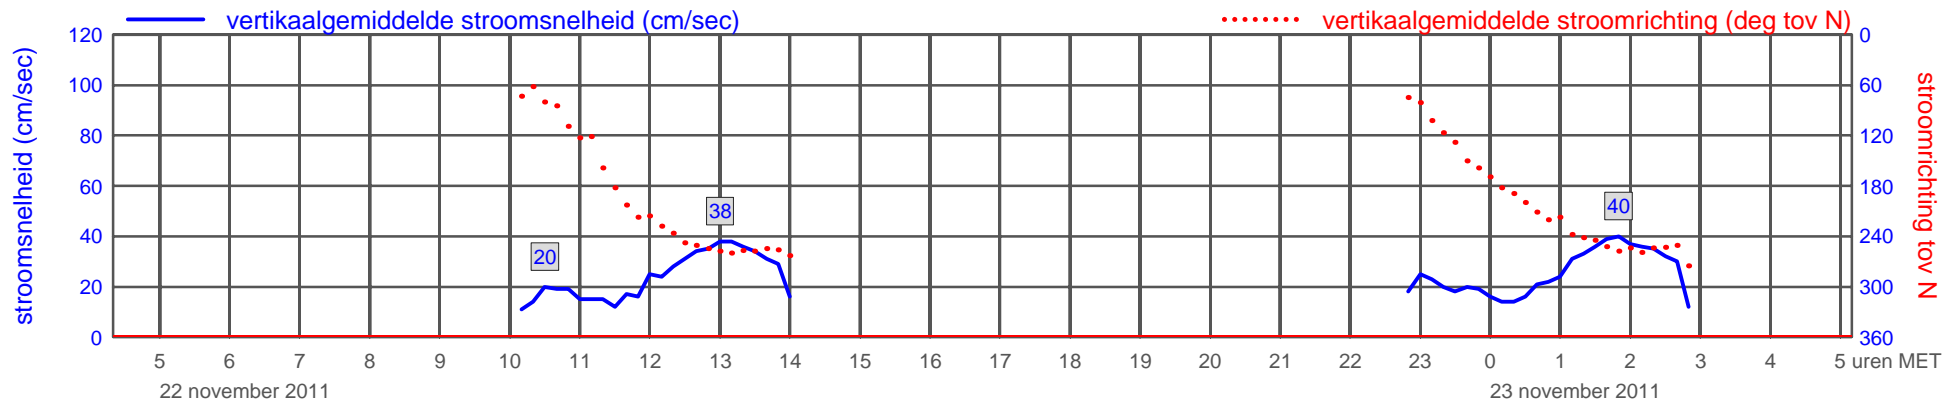

registratie ADCP meetpunt RVB_MP0415_201112 (x=055131 , y=382857 ,h=NAP 0.40 m)