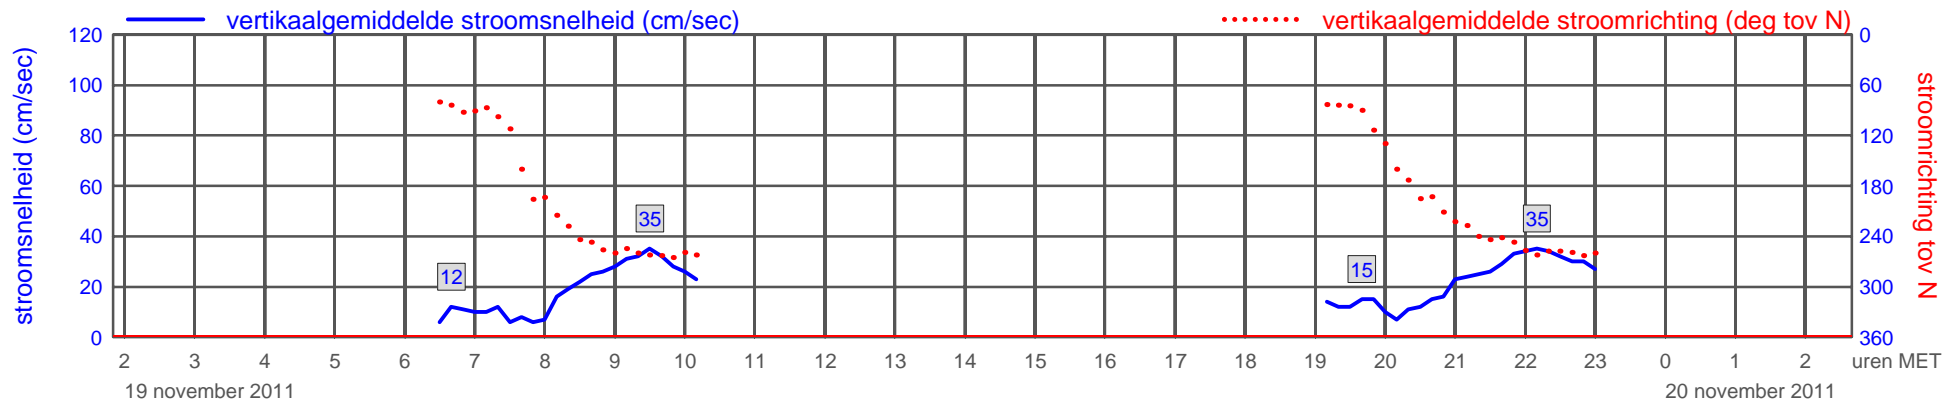

# registratie ADCP meetpunt RVB\_MP0415\_201112 ( x=055131 , y=382857 ,h=NAP 0.40 m )