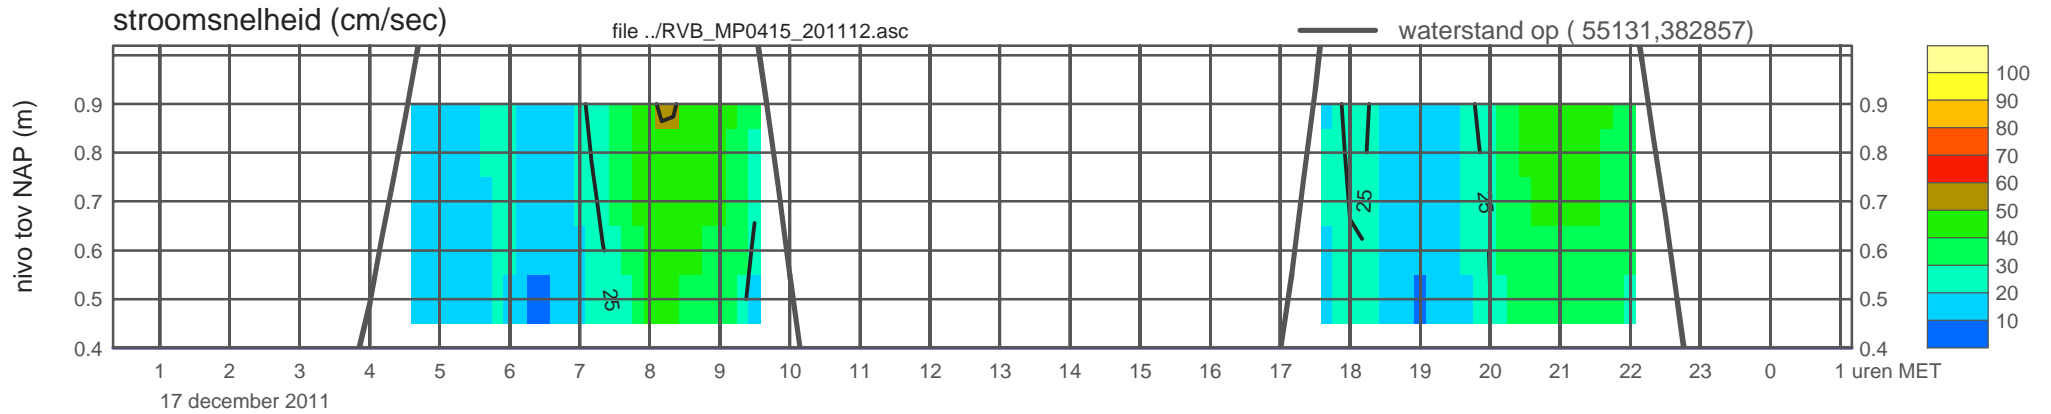

registratie ADCP meetpunt RVB_MP0415_201112 (x=055131 , y=382857 ,h=NAP 0.40 m)