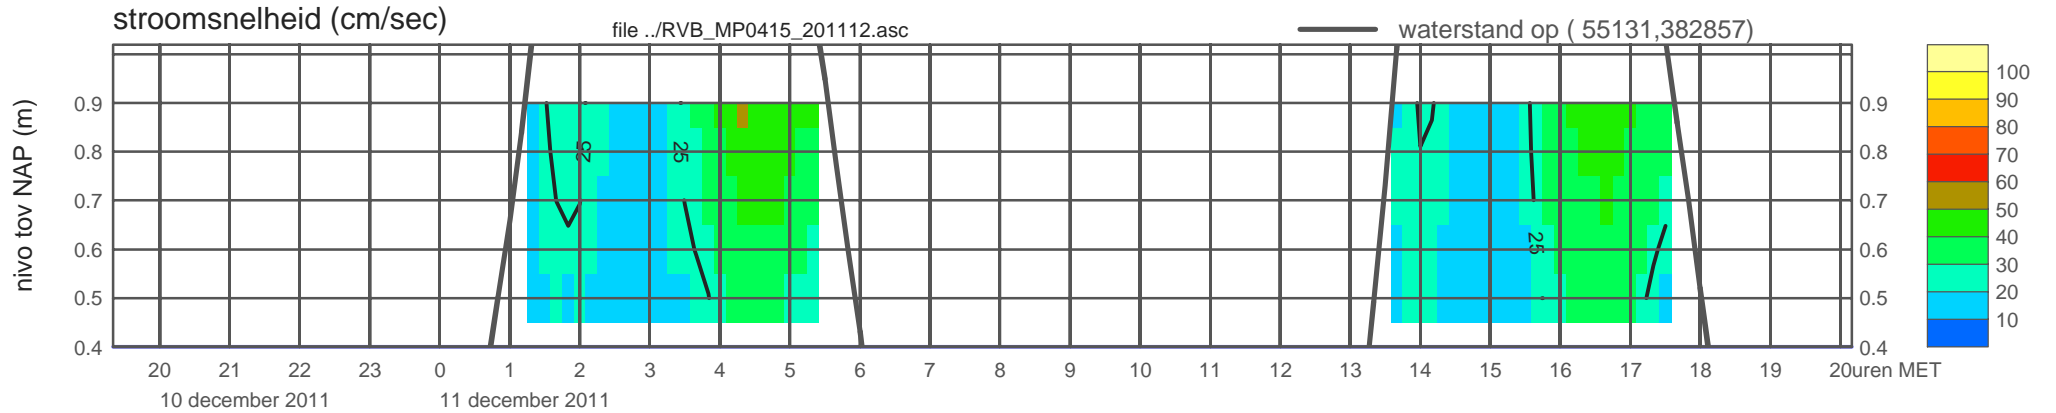

registratie ADCP meetpunt RVB_MP0415_201112 (x=055131 , y=382857 ,h=NAP 0.40 m)