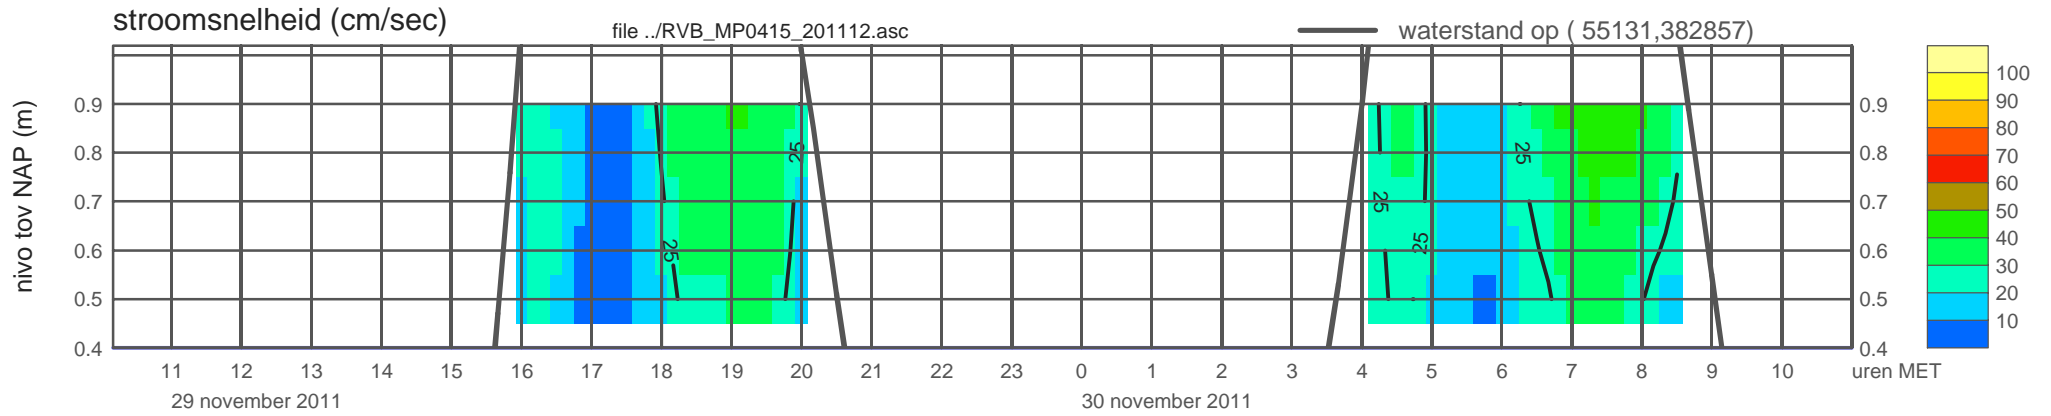

registratie ADCP meetpunt RVB_MP0415_201112 (x=055131 , y=382857 ,h=NAP 0.40 m)