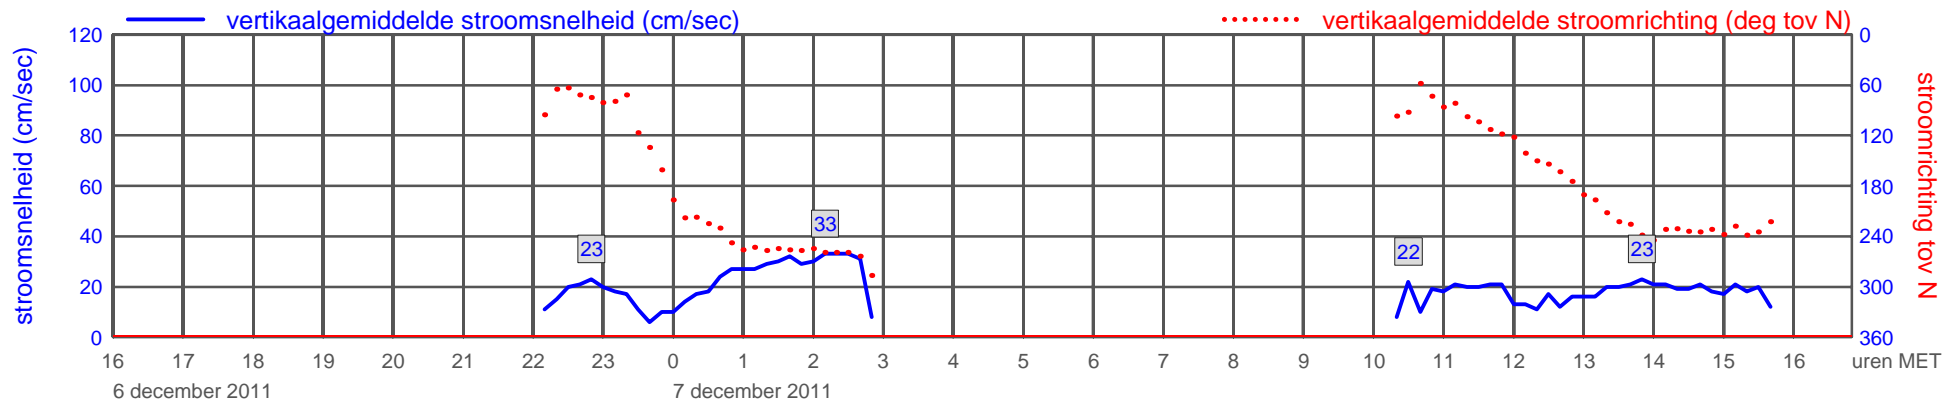

registratie ADCP meetpunt RVB_MP0415_201112 (x=055131 , y=382857 ,h=NAP 0.40 m)