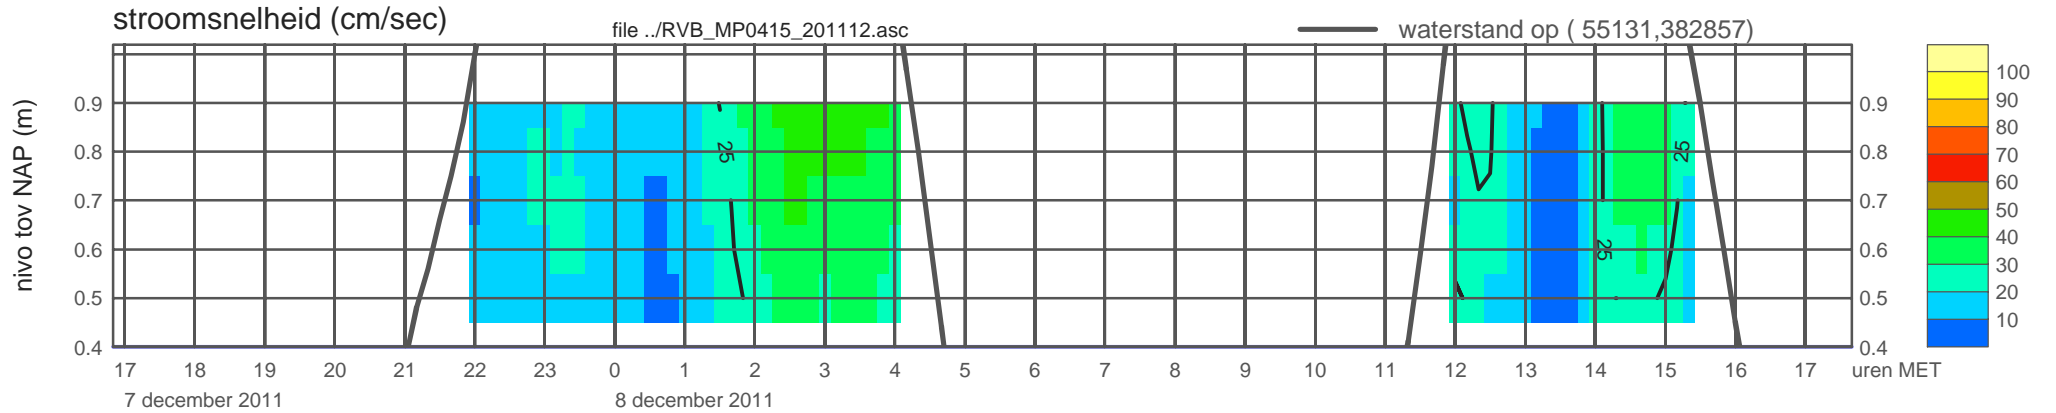

registratie ADCP meetpunt RVB_MP0415_201112 (x=055131 , y=382857 ,h=NAP 0.40 m)

rijkswaterstaat zeeland