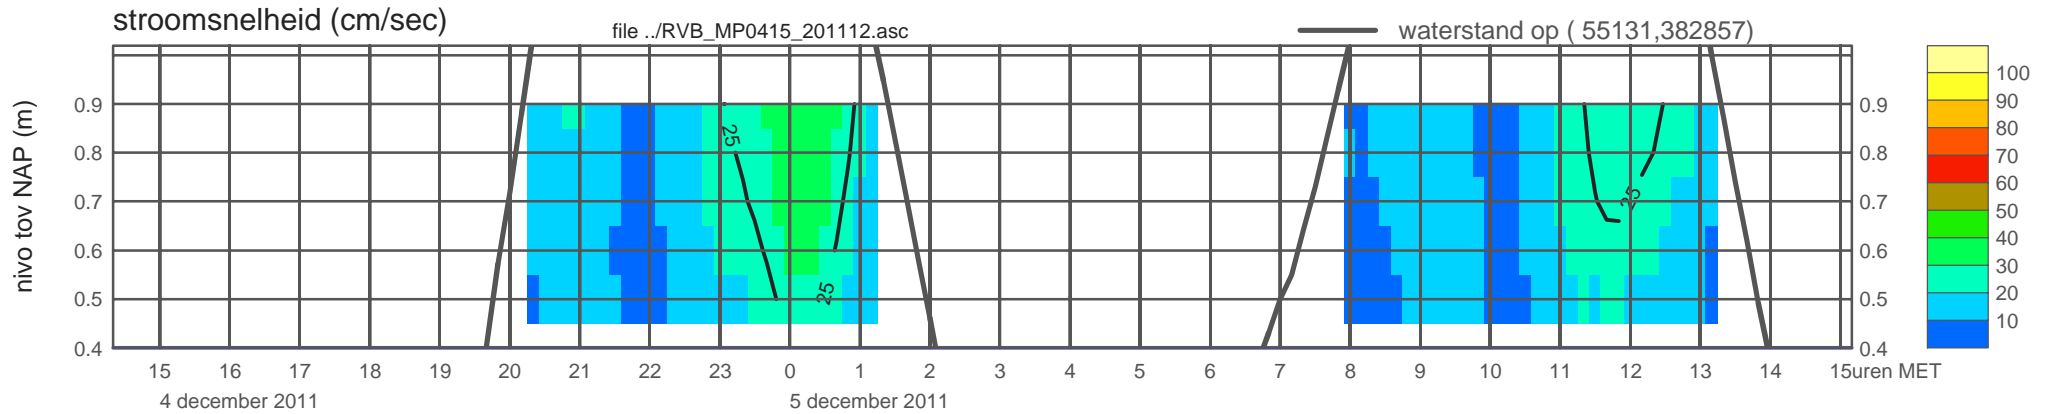

registratie ADCP meetpunt RVB_MP0415_201112 (x=055131 , y=382857 ,h=NAP 0.40 m)