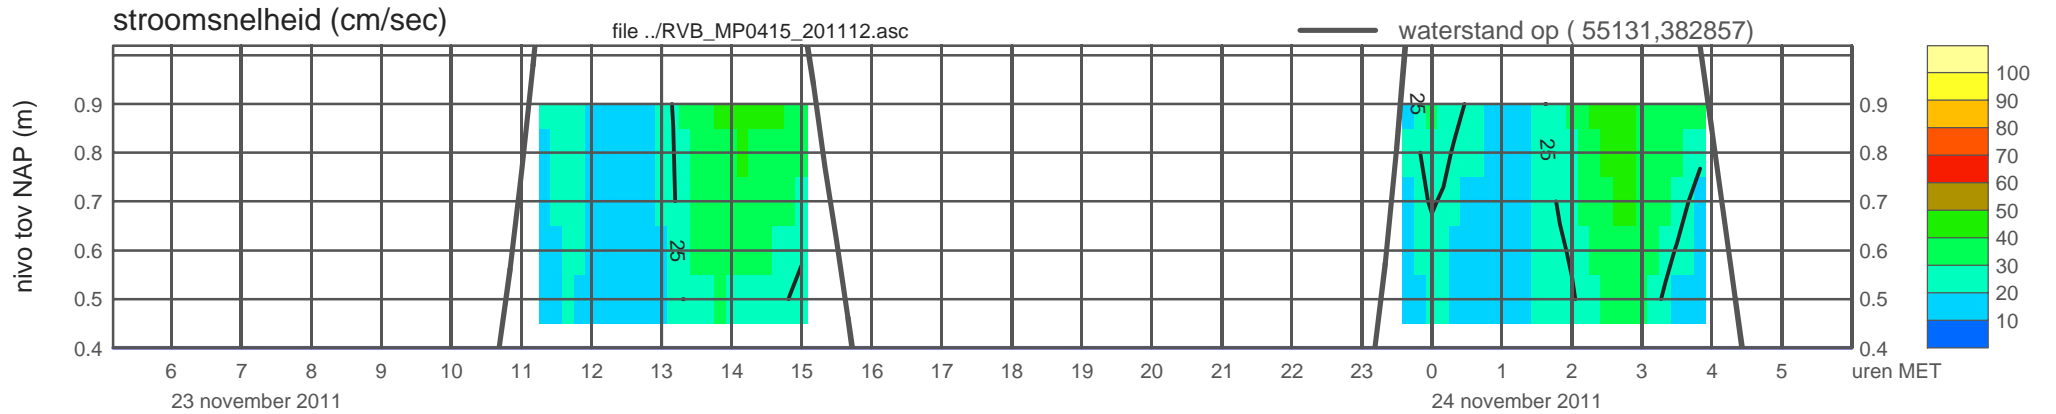

registratie ADCP meetpunt RVB_MP0415_201112 (x=055131 , y=382857 ,h=NAP 0.40 m)