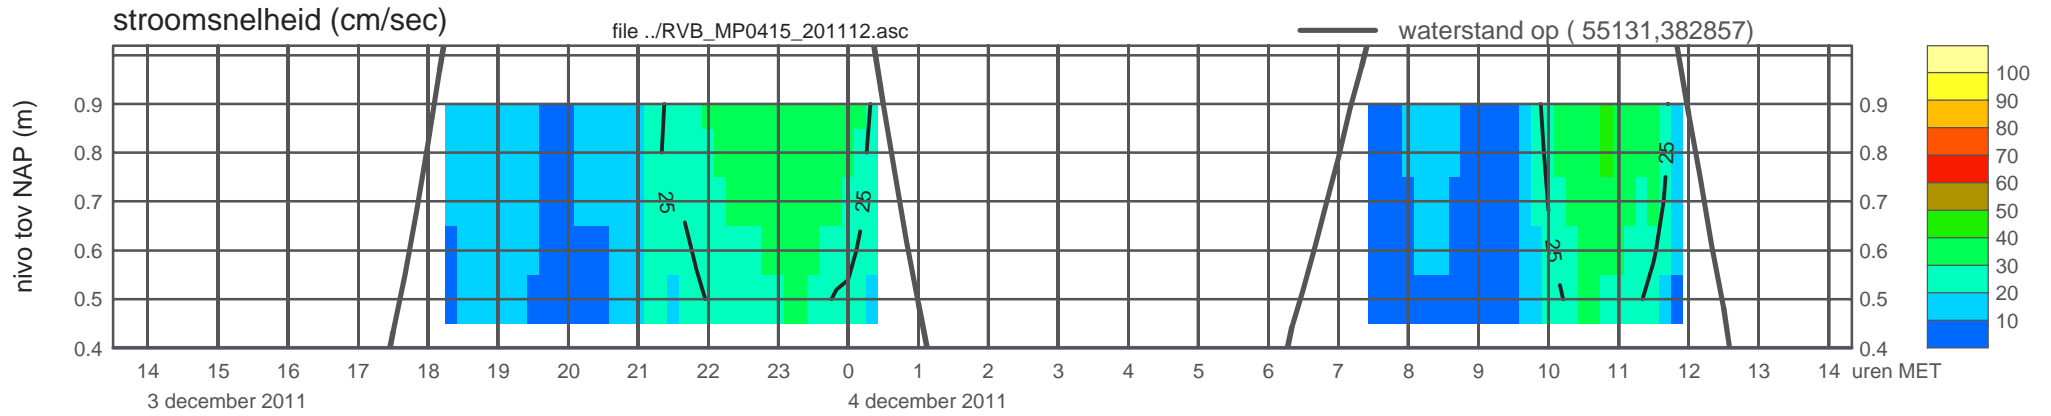

registratie ADCP meetpunt RVB_MP0415_201112 (x=055131 , y=382857 ,h=NAP 0.40 m)