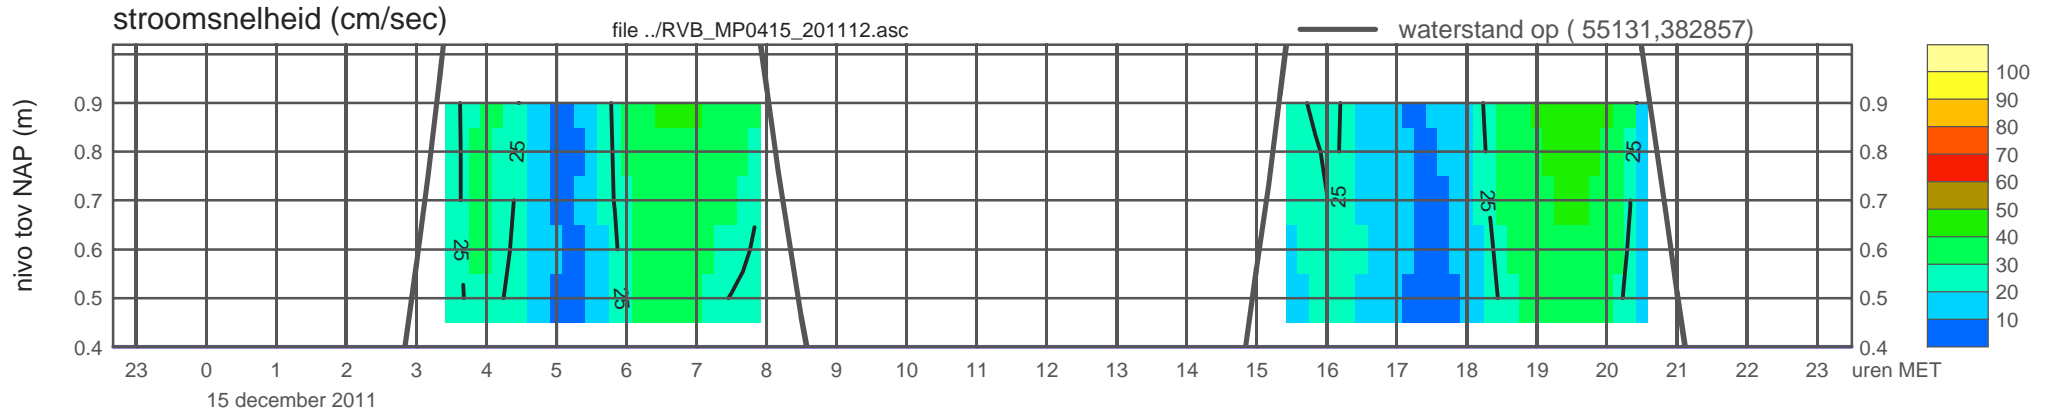

registratie ADCP meetpunt RVB_MP0415_201112 (x=055131 , y=382857 ,h=NAP 0.40 m)