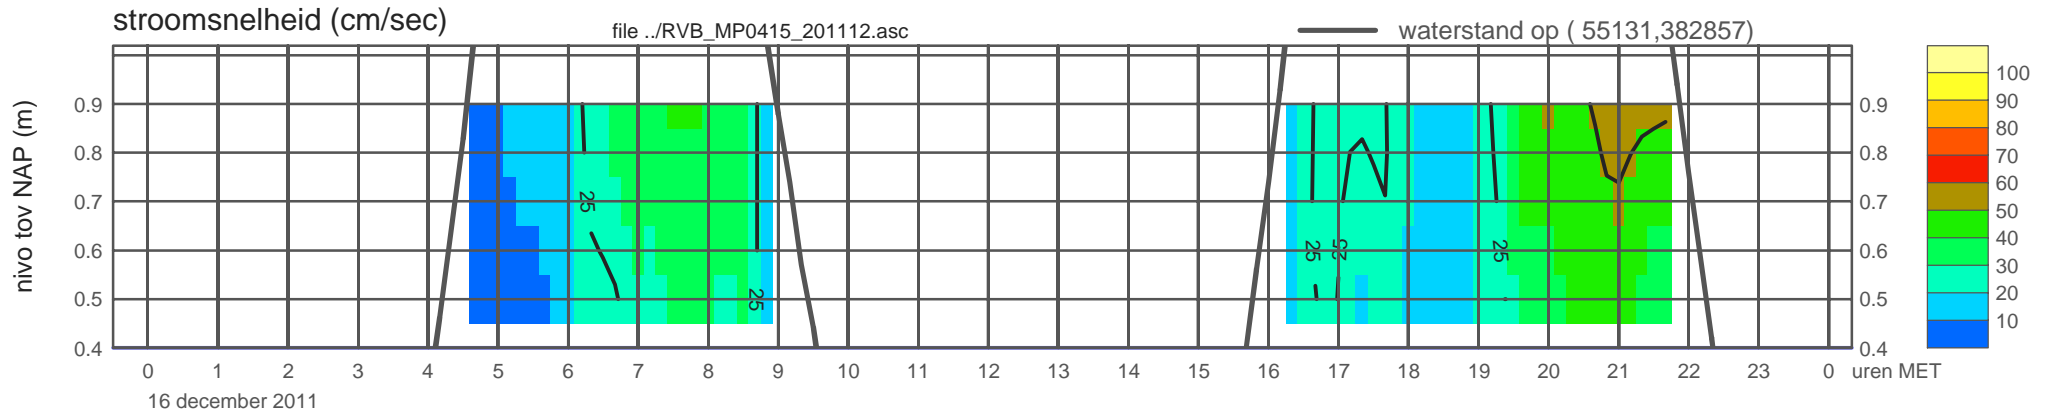

registratie ADCP meetpunt RVB_MP0415_201112 (x=055131 , y=382857 ,h=NAP 0.40 m)