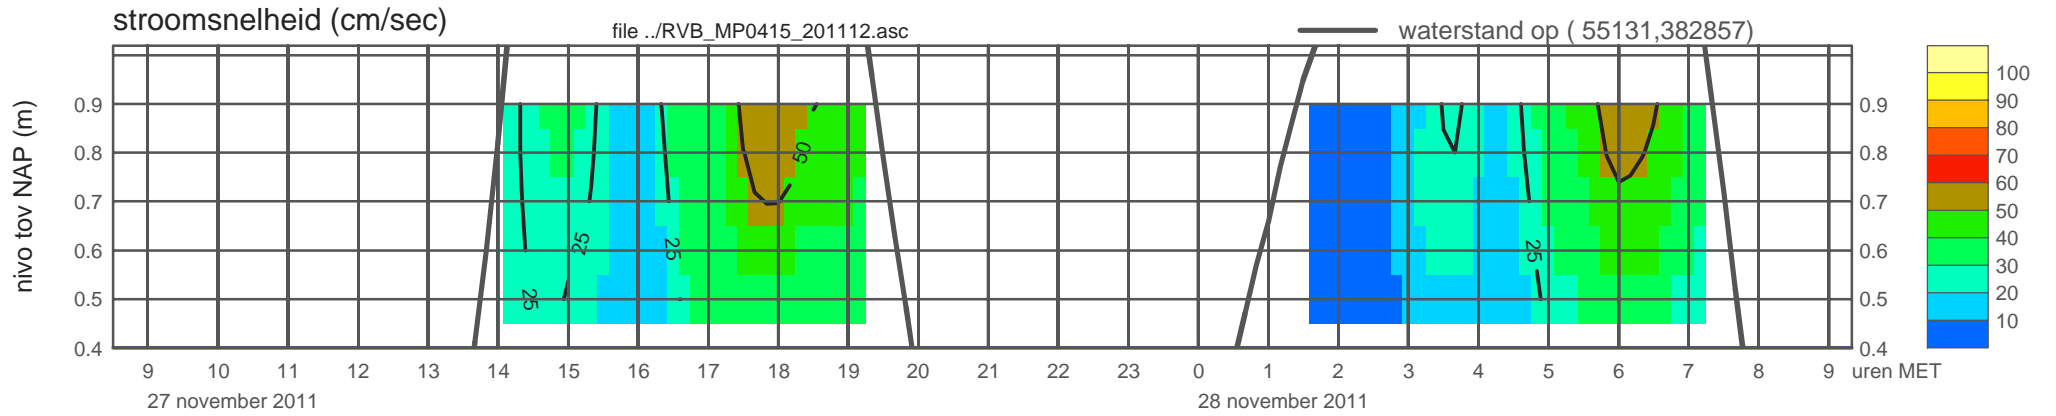

registratie ADCP meetpunt RVB_MP0415_201112 (x=055131 , y=382857 ,h=NAP 0.40 m)