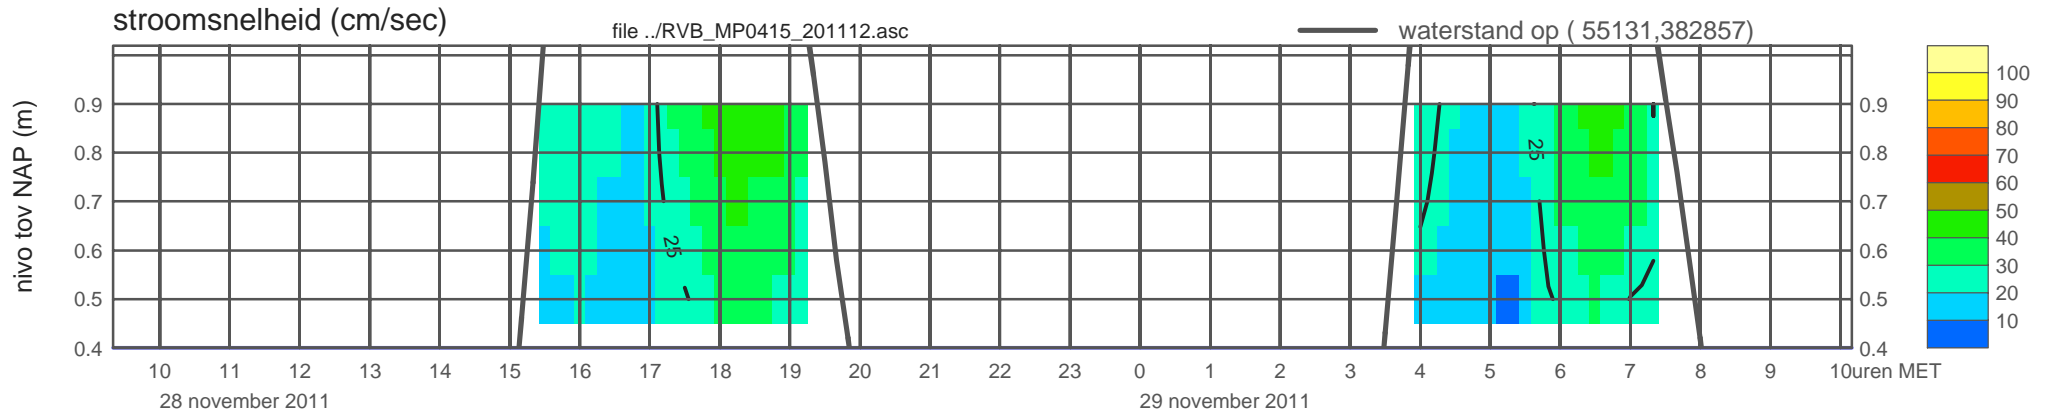

registratie ADCP meetpunt RVB_MP0415_201112 (x=055131 , y=382857 ,h=NAP 0.40 m)