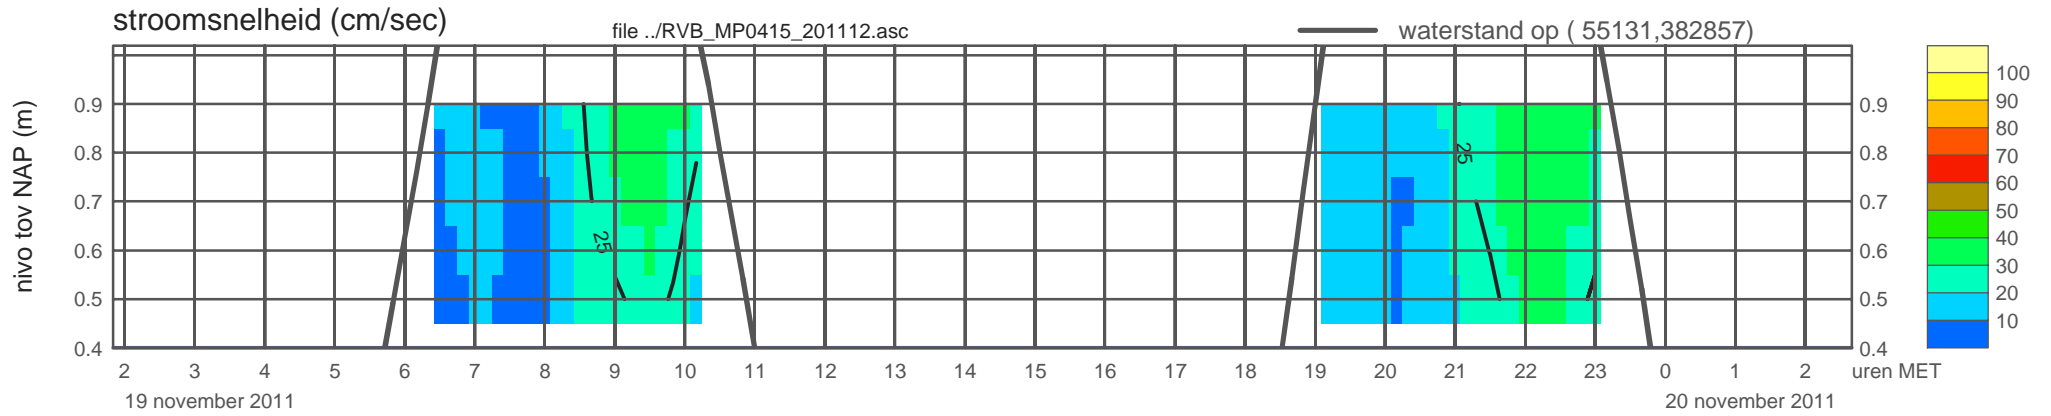

registratie ADCP meetpunt RVB_MP0415_201112 (x=055131 , y=382857 ,h=NAP 0.40 m)