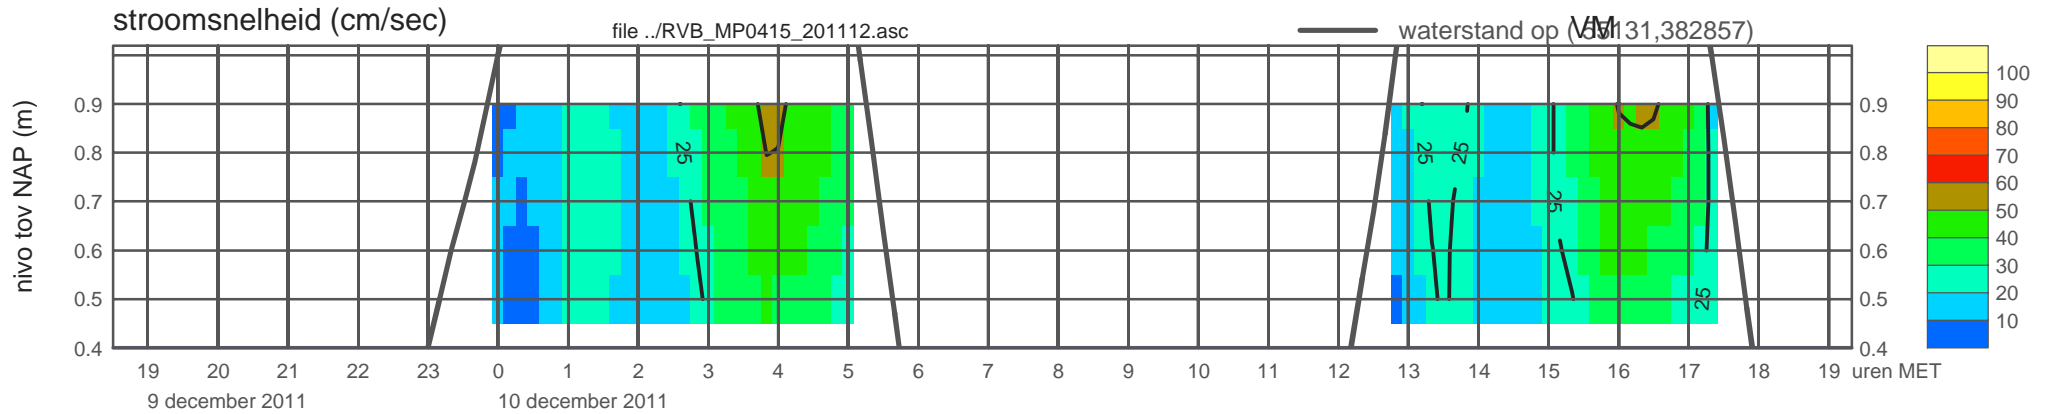

registratie ADCP meetpunt RVB_MP0415_201112 (x=055131 , y=382857 ,h=NAP 0.40 m)