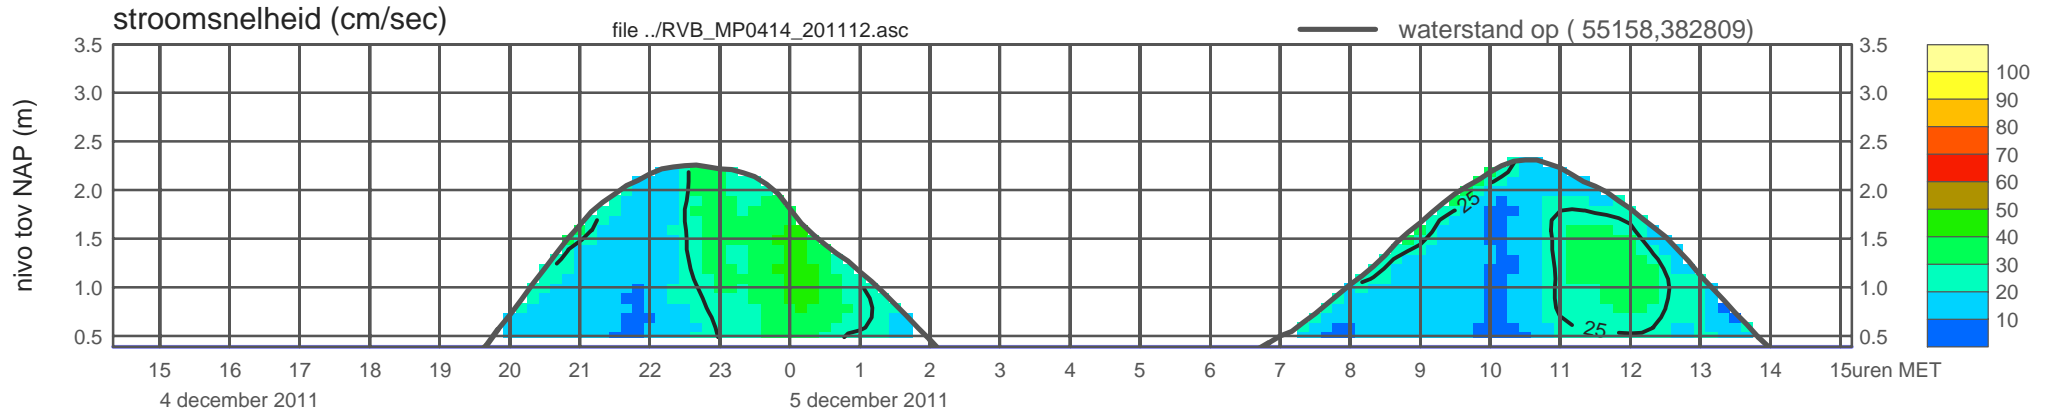

registratie ADCP meetpunt RVB_MP0414_201112 (x=055158 , y=382809 ,h=NAP +0.39 m)

registratie ADCP meetpunt RVB_MP0414_201112 (x=055158 , y=382809 ,h=NAP +0.39 m)

registratie ADCP meetpunt RVB_MP0414_201112 (x=055158 , y=382809 ,h=NAP +0.39 m)