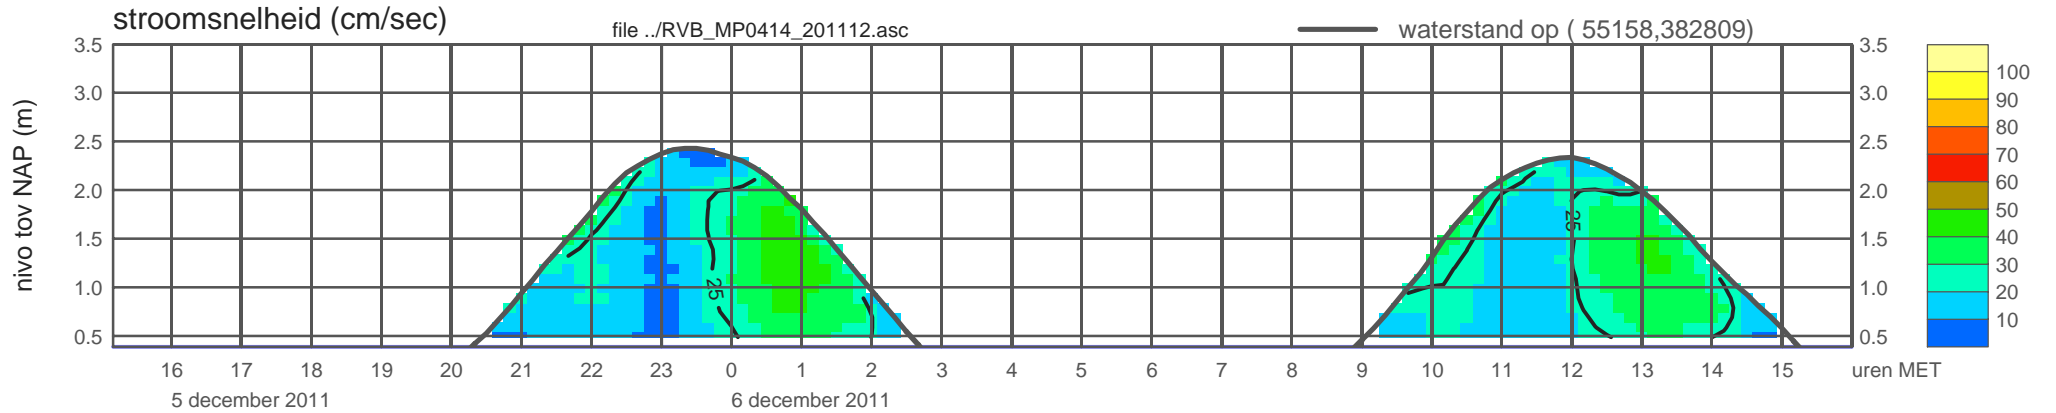

registratie ADCP meetpunt RVB_MP0414_201112 (x=055158 , y=382809 ,h=NAP +0.39 m)

registratie ADCP meetpunt RVB_MP0414_201112 (x=055158 , y=382809 ,h=NAP +0.39 m)

registratie ADCP meetpunt RVB_MP0414_201112 (x=055158 , y=382809 ,h=NAP +0.39 m)