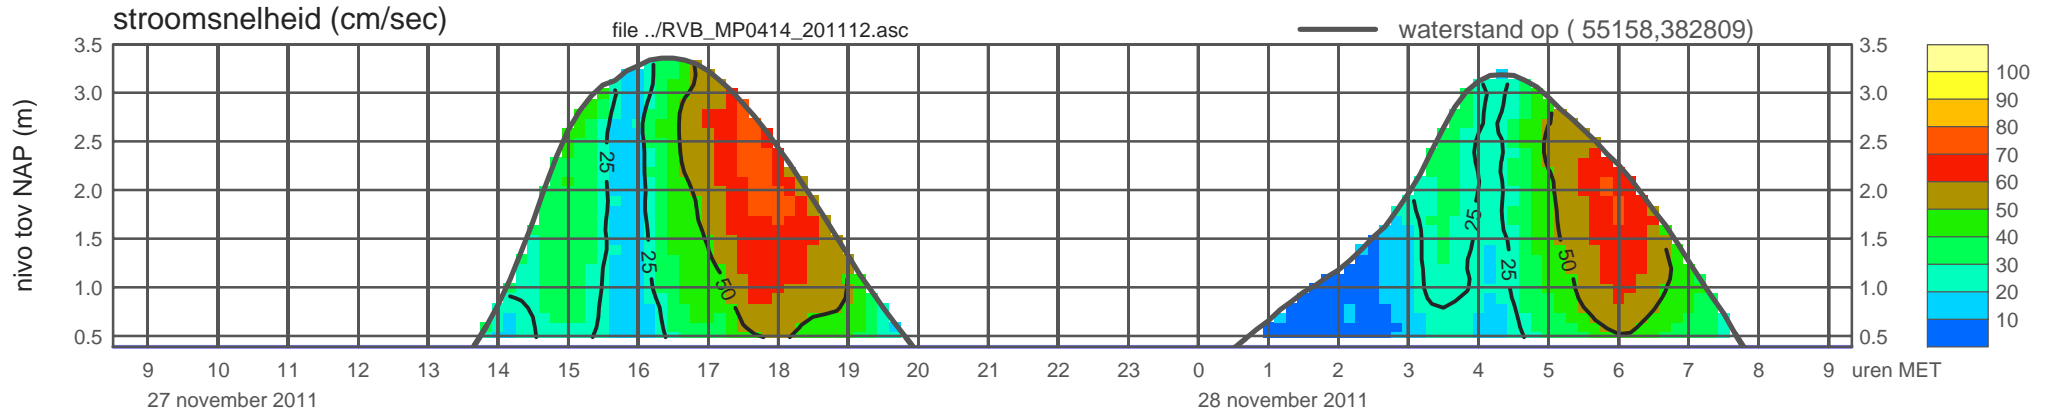

registratie ADCP meetpunt RVB_MP0414_201112 (x=055158 , y=382809 ,h=NAP +0.39 m)