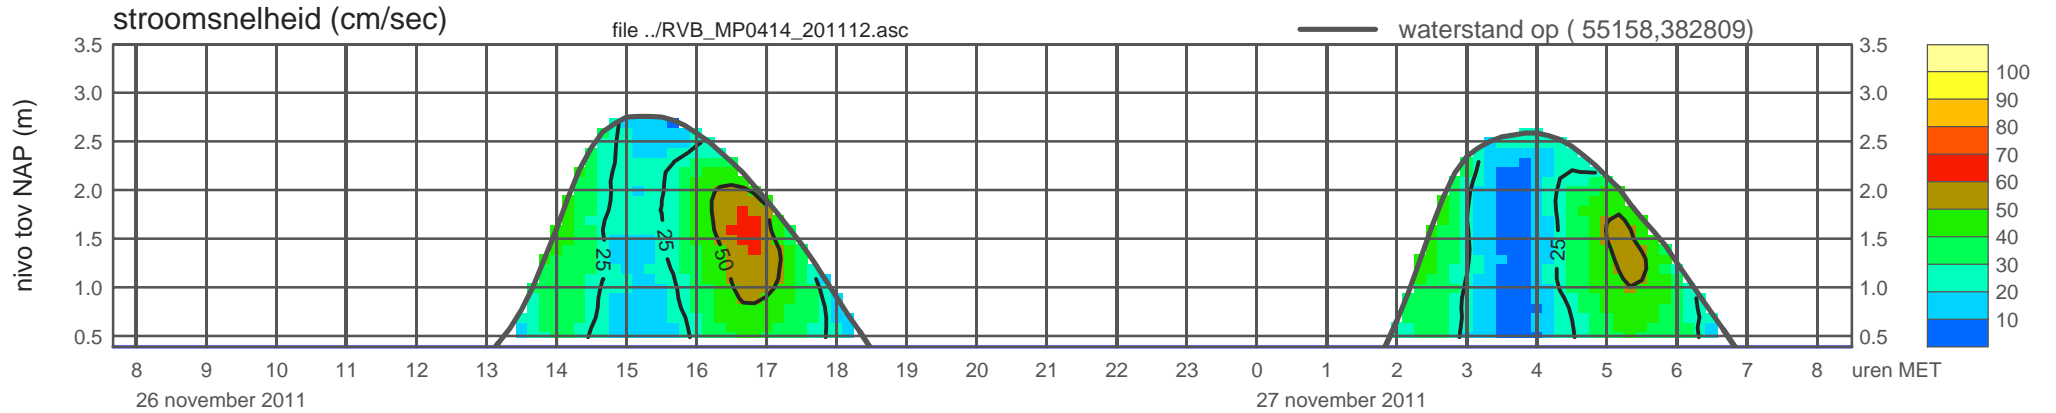

registratie ADCP meetpunt RVB_MP0414_201112 (x=055158 , y=382809 ,h=NAP +0.39 m)

rijkswaterstaat zeeland

registratie ADCP meetpunt RVB_MP0414_201112 (x=055158 , y=382809 ,h=NAP +0.39 m)

registratie ADCP meetpunt RVB_MP0414_201112 (x=055158 , y=382809 ,h=NAP +0.39 m)

rijkswaterstaat zeeland

registratie ADCP meetpunt RVB_MP0414_201112 (x=055158 , y=382809 ,h=NAP +0.39 m)

registratie ADCP meetpunt RVB_MP0414_201112 (x=055158 , y=382809 ,h=NAP +0.39 m)

registratie ADCP meetpunt RVB_MP0414_201112 (x=055158 , y=382809 ,h=NAP +0.39 m)