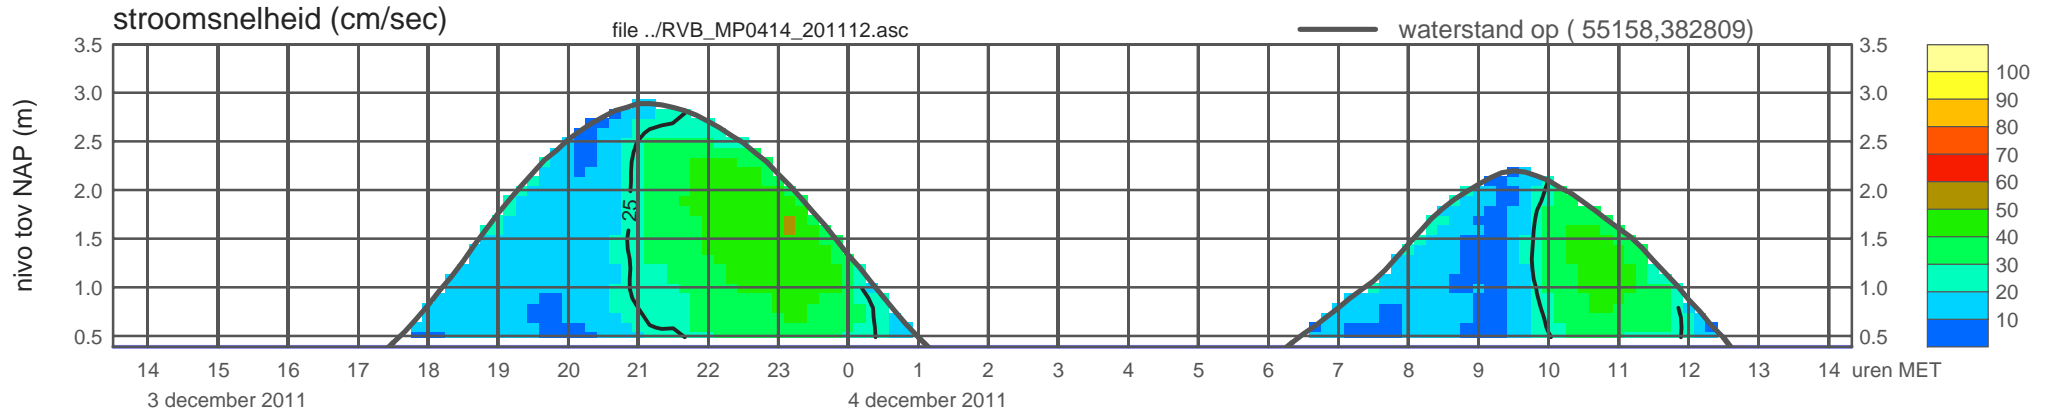

registratie ADCP meetpunt RVB_MP0414_201112 (x=055158 , y=382809 ,h=NAP +0.39 m)

registratie ADCP meetpunt RVB_MP0414_201112 (x=055158 , y=382809 ,h=NAP +0.39 m)

registratie ADCP meetpunt RVB_MP0414_201112 (x=055158 , y=382809 ,h=NAP +0.39 m)