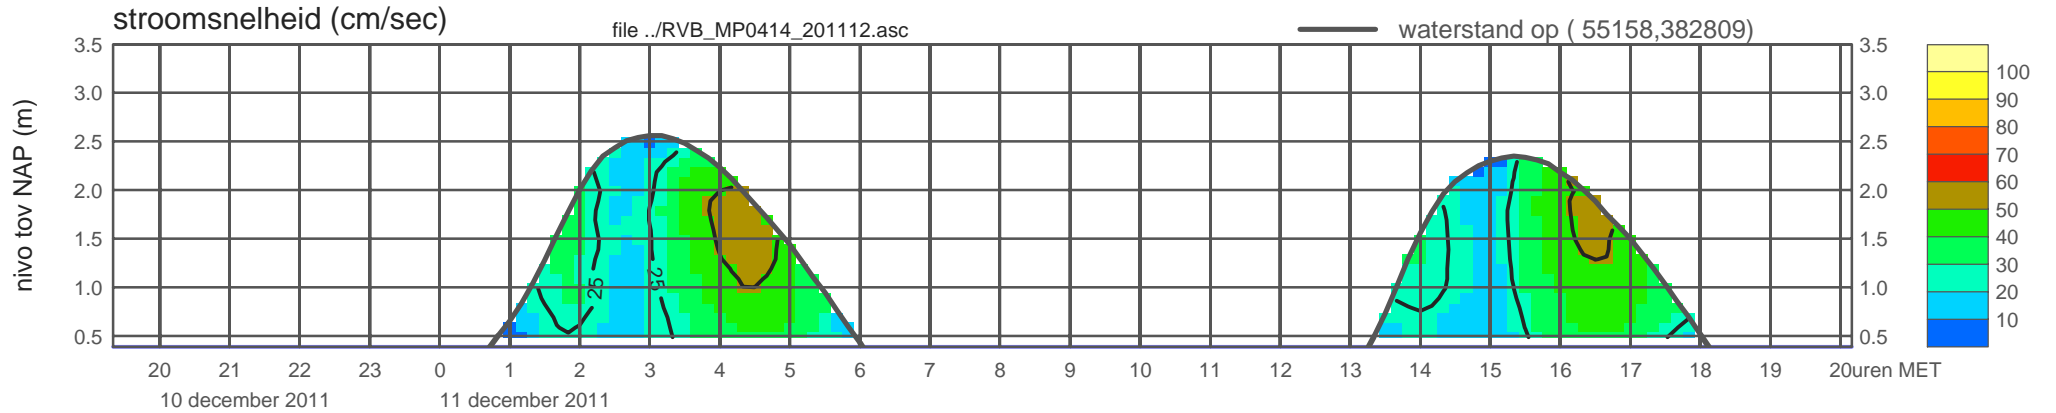

rijkswaterstaat zeeland

registratie ADCP meetpunt RVB_MP0414_201112 (x=055158 , y=382809 ,h=NAP +0.39 m)

rijkswaterstaat zeeland

registratie ADCP meetpunt RVB_MP0414_201112 (x=055158 , y=382809 ,h=NAP +0.39 m)

registratie ADCP meetpunt RVB_MP0414_201112 (x=055158 , y=382809 ,h=NAP +0.39 m)

rijkswaterstaat zeeland

registratie ADCP meetpunt RVB_MP0414_201112 (x=055158 , y=382809 ,h=NAP +0.39 m)

registratie ADCP meetpunt RVB_MP0414_201112 (x=055158 , y=382809 ,h=NAP +0.39 m)

rijkswaterstaat zeeland

registratie ADCP meetpunt RVB_MP0414_201112 (x=055158 , y=382809 ,h=NAP +0.39 m)

registratie ADCP meetpunt RVB_MP0414_201112 (x=055158 , y=382809 ,h=NAP +0.39 m)

registratie ADCP meetpunt RVB_MP0414_201112 (x=055158 , y=382809 ,h=NAP +0.39 m)