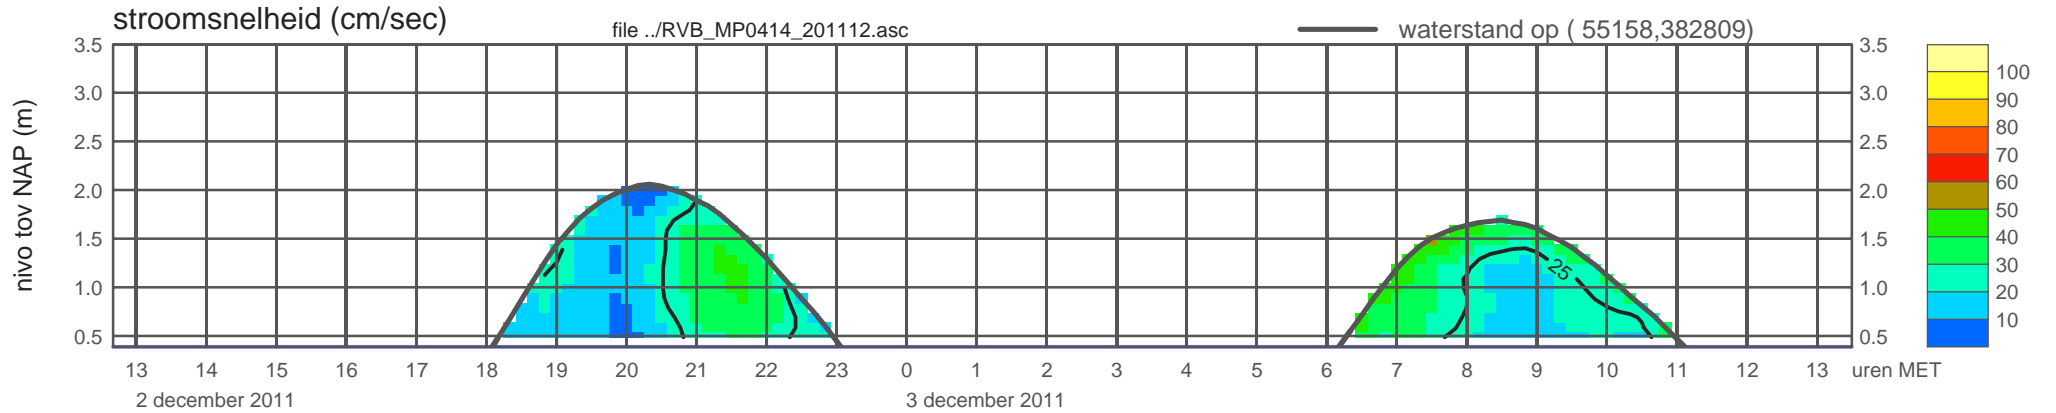

rijkswaterstaat zeeland

registratie ADCP meetpunt RVB_MP0414_201112 (x=055158 , y=382809 ,h=NAP +0.39 m)

registratie ADCP meetpunt RVB_MP0414_201112 (x=055158 , y=382809 ,h=NAP +0.39 m)

registratie ADCP meetpunt RVB_MP0414_201112 (x=055158 , y=382809 ,h=NAP +0.39 m)

registratie ADCP meetpunt RVB_MP0414_201112 (x=055158 , y=382809 ,h=NAP +0.39 m)

registratie ADCP meetpunt RVB_MP0414_201112 (x=055158 , y=382809 ,h=NAP +0.39 m)

registratie ADCP meetpunt RVB_MP0414_201112 (x=055158 , y=382809 ,h=NAP +0.39 m)