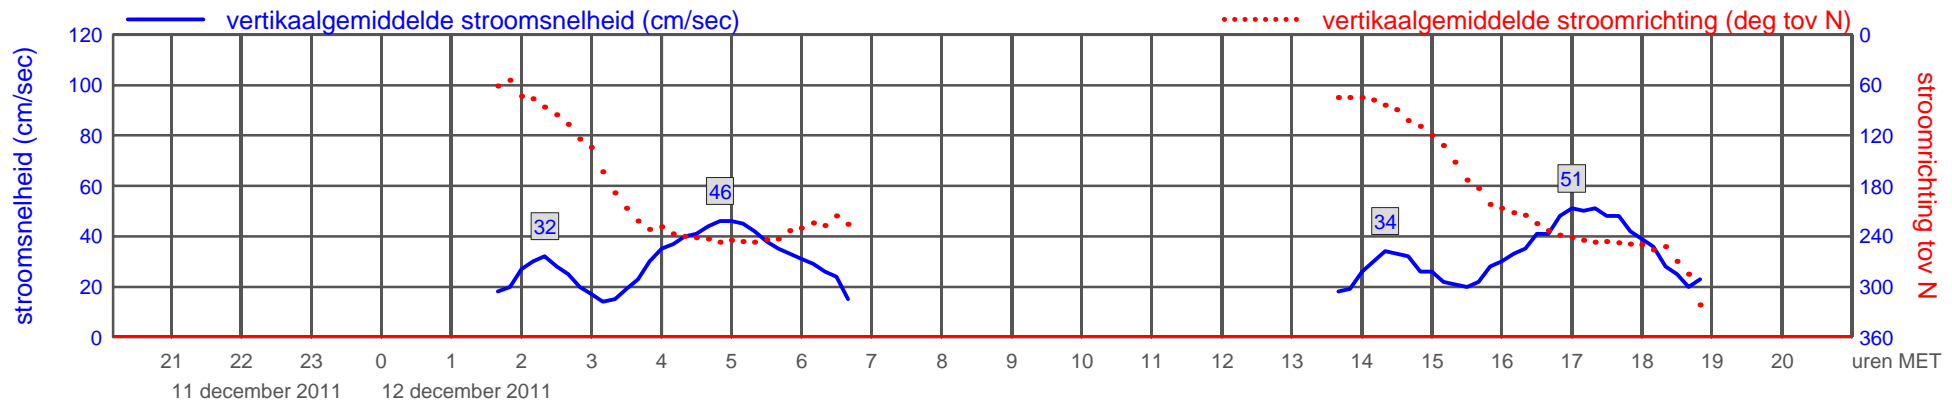

rijkswaterstaat zeeland

registratie ADCP meetpunt RVB_MP0414_201112 (x=055158 , y=382809 ,h=NAP +0.39 m)

rijkswaterstaat zeeland

registratie ADCP meetpunt RVB_MP0414_201112 (x=055158 , y=382809 ,h=NAP +0.39 m)

registratie ADCP meetpunt RVB_MP0414_201112 (x=055158 , y=382809 ,h=NAP +0.39 m)

rijkswaterstaat zeeland

registratie ADCP meetpunt RVB_MP0414_201112 (x=055158 , y=382809 ,h=NAP +0.39 m)

registratie ADCP meetpunt RVB_MP0414_201112 (x=055158 , y=382809 ,h=NAP +0.39 m)

rijkswaterstaat zeeland

registratie ADCP meetpunt RVB_MP0414_201112 (x=055158 , y=382809 ,h=NAP +0.39 m)

registratie ADCP meetpunt RVB_MP0414_201112 (x=055158 , y=382809 ,h=NAP +0.39 m)

registratie ADCP meetpunt RVB_MP0414_201112 (x=055158 , y=382809 ,h=NAP +0.39 m)