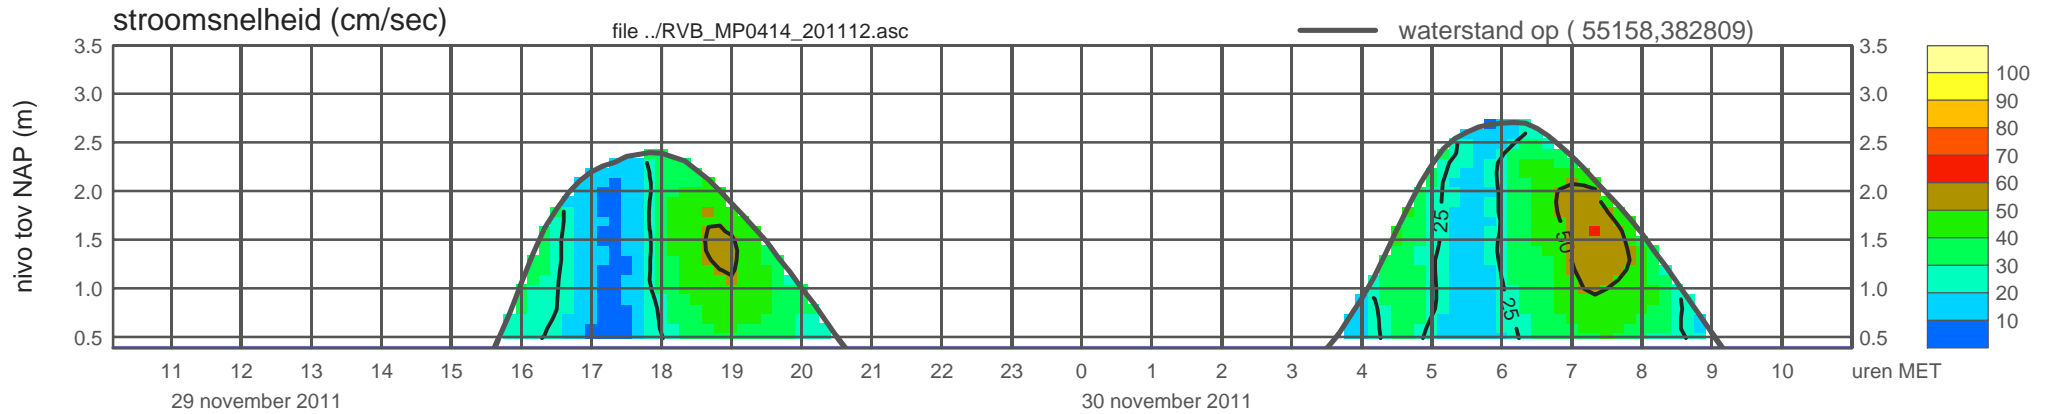

rijkswaterstaat zeeland

registratie ADCP meetpunt RVB_MP0414_201112 (x=055158 , y=382809 ,h=NAP +0.39 m)

registratie ADCP meetpunt RVB_MP0414_201112 (x=055158 , y=382809 ,h=NAP +0.39 m)

registratie ADCP meetpunt RVB_MP0414_201112 (x=055158 , y=382809 ,h=NAP +0.39 m)

registratie ADCP meetpunt RVB_MP0414_201112 (x=055158 , y=382809 ,h=NAP +0.39 m)

registratie ADCP meetpunt RVB_MP0414_201112 (x=055158 , y=382809 ,h=NAP +0.39 m)

registratie ADCP meetpunt RVB_MP0414_201112 (x=055158 , y=382809 ,h=NAP +0.39 m)