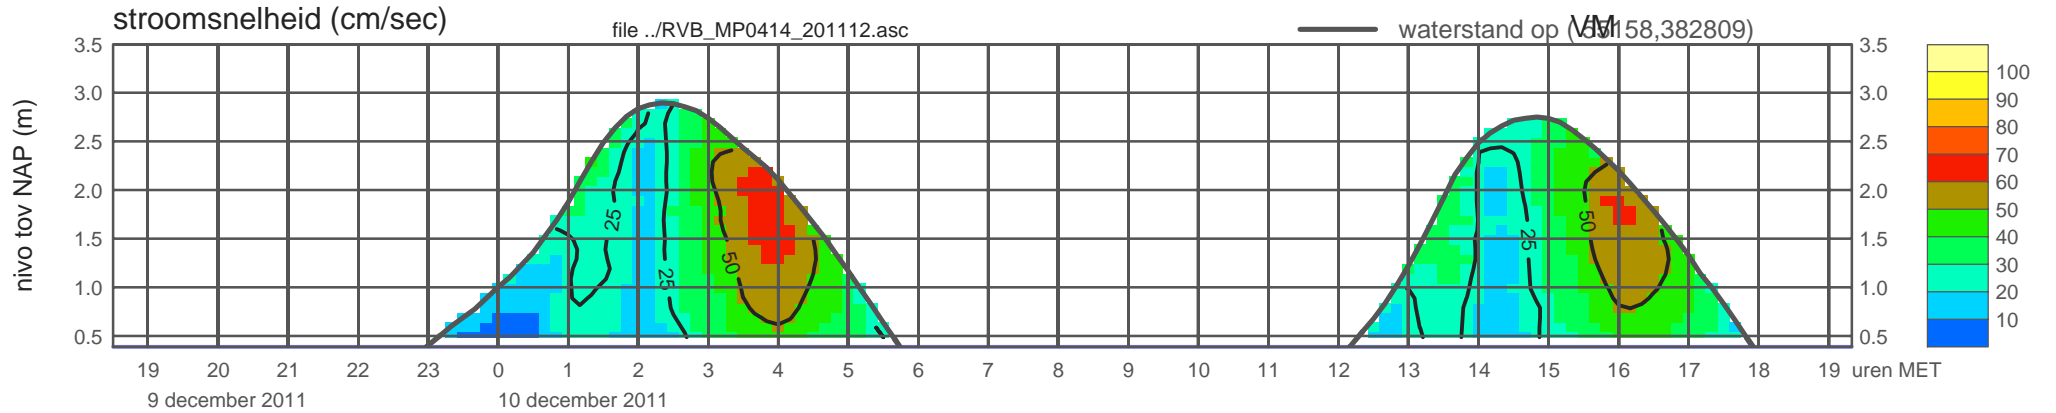

rijkswaterstaat zeeland

registratie ADCP meetpunt RVB_MP0414_201112 (x=055158 , y=382809 ,h=NAP +0.39 m)

rijkswaterstaat zeeland

registratie ADCP meetpunt RVB_MP0414_201112 (x=055158 , y=382809 ,h=NAP +0.39 m)

registratie ADCP meetpunt RVB_MP0414_201112 (x=055158 , y=382809 ,h=NAP +0.39 m)

rijkswaterstaat zeeland

registratie ADCP meetpunt RVB_MP0414_201112 (x=055158 , y=382809 ,h=NAP +0.39 m)

registratie ADCP meetpunt RVB_MP0414_201112 (x=055158 , y=382809 ,h=NAP +0.39 m)