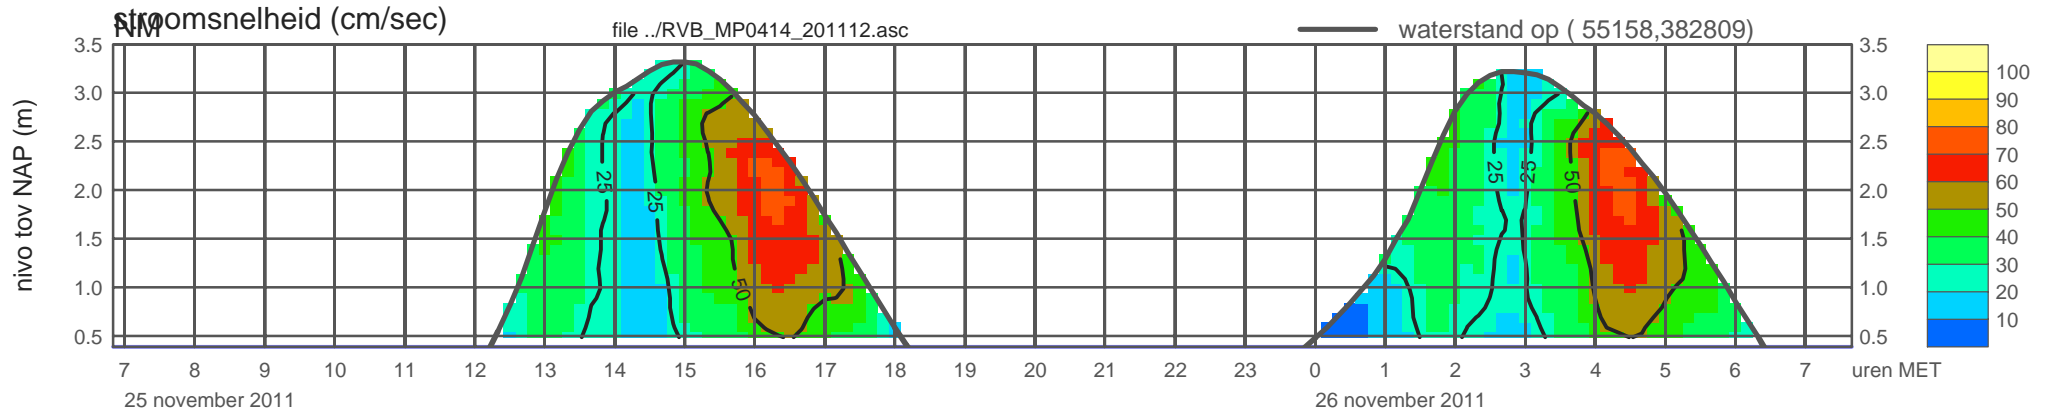

registratie ADCP meetpunt RVB_MP0414_201112 (x=055158 , y=382809 ,h=NAP +0.39 m)

registratie ADCP meetpunt RVB_MP0414_201112 (x=055158 , y=382809 ,h=NAP +0.39 m)

registratie ADCP meetpunt RVB_MP0414_201112 (x=055158 , y=382809 ,h=NAP +0.39 m)

registratie ADCP meetpunt RVB_MP0414_201112 (x=055158 , y=382809 ,h=NAP +0.39 m)

rijkswaterstaat zeeland

registratie ADCP meetpunt RVB_MP0414_201112 (x=055158 , y=382809 ,h=NAP +0.39 m)

registratie ADCP meetpunt RVB_MP0414_201112 (x=055158 , y=382809 ,h=NAP +0.39 m)