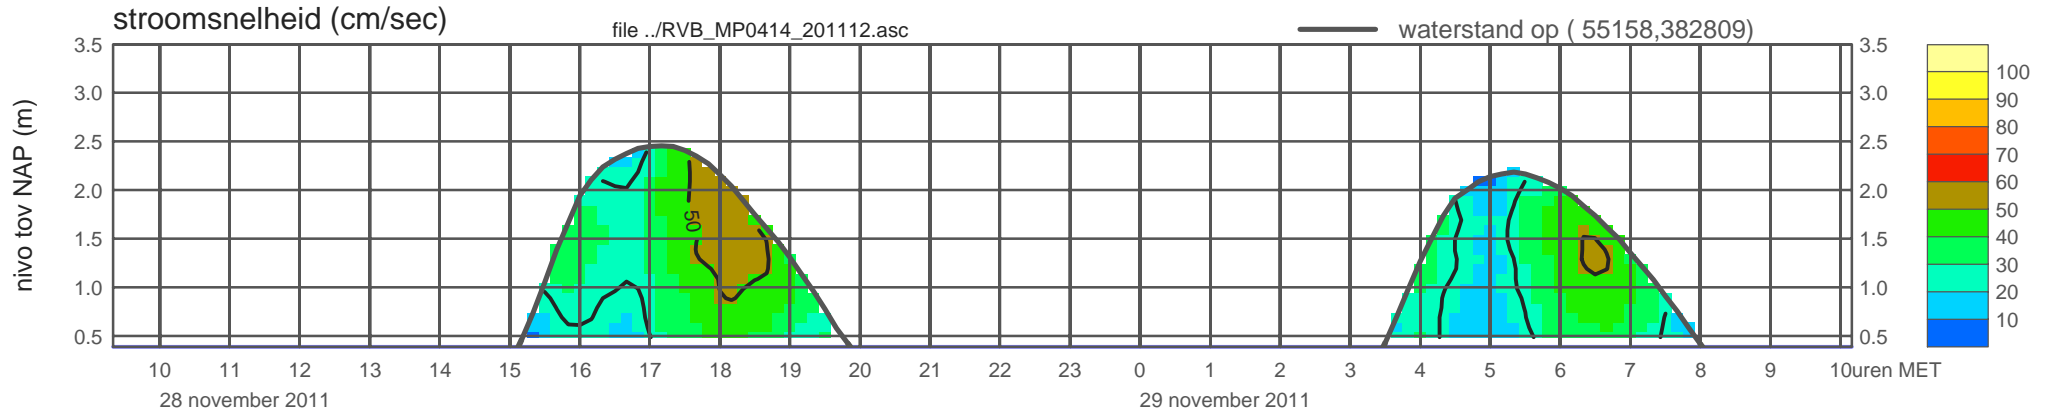

registratie ADCP meetpunt RVB_MP0414_201112 (x=055158 , y=382809 ,h=NAP +0.39 m)

rijkswaterstaat zeeland

registratie ADCP meetpunt RVB_MP0414_201112 (x=055158 , y=382809 ,h=NAP +0.39 m)

registratie ADCP meetpunt RVB_MP0414_201112 (x=055158 , y=382809 ,h=NAP +0.39 m)

rijkswaterstaat zeeland

registratie ADCP meetpunt RVB_MP0414_201112 (x=055158 , y=382809 ,h=NAP +0.39 m)

registratie ADCP meetpunt RVB_MP0414_201112 (x=055158 , y=382809 ,h=NAP +0.39 m)

registratie ADCP meetpunt RVB_MP0414_201112 (x=055158 , y=382809 ,h=NAP +0.39 m)