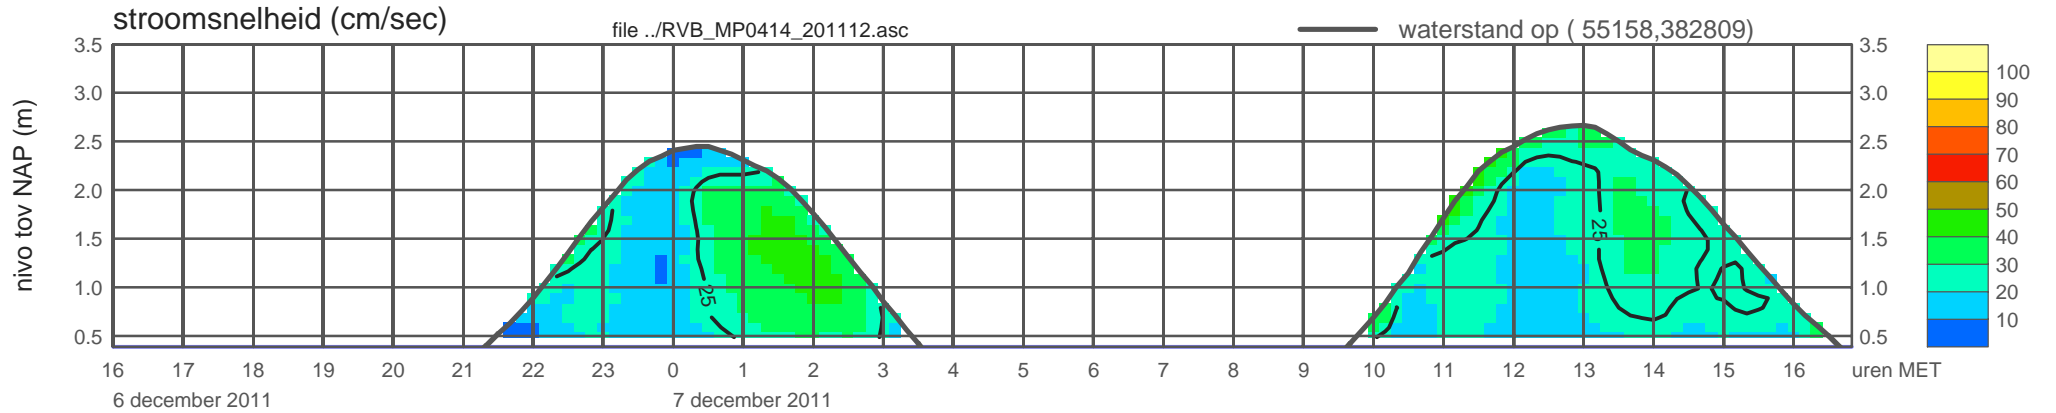

registratie ADCP meetpunt RVB_MP0414_201112 (x=055158 , y=382809 ,h=NAP +0.39 m)

registratie ADCP meetpunt RVB_MP0414_201112 (x=055158 , y=382809 ,h=NAP +0.39 m)

registratie ADCP meetpunt RVB_MP0414_201112 (x=055158 , y=382809 ,h=NAP +0.39 m)

rijkswaterstaat zeeland

registratie ADCP meetpunt RVB_MP0414_201112 (x=055158 , y=382809 ,h=NAP +0.39 m)

rijkswaterstaat zeeland

registratie ADCP meetpunt RVB_MP0414_201112 (x=055158 , y=382809 ,h=NAP +0.39 m)