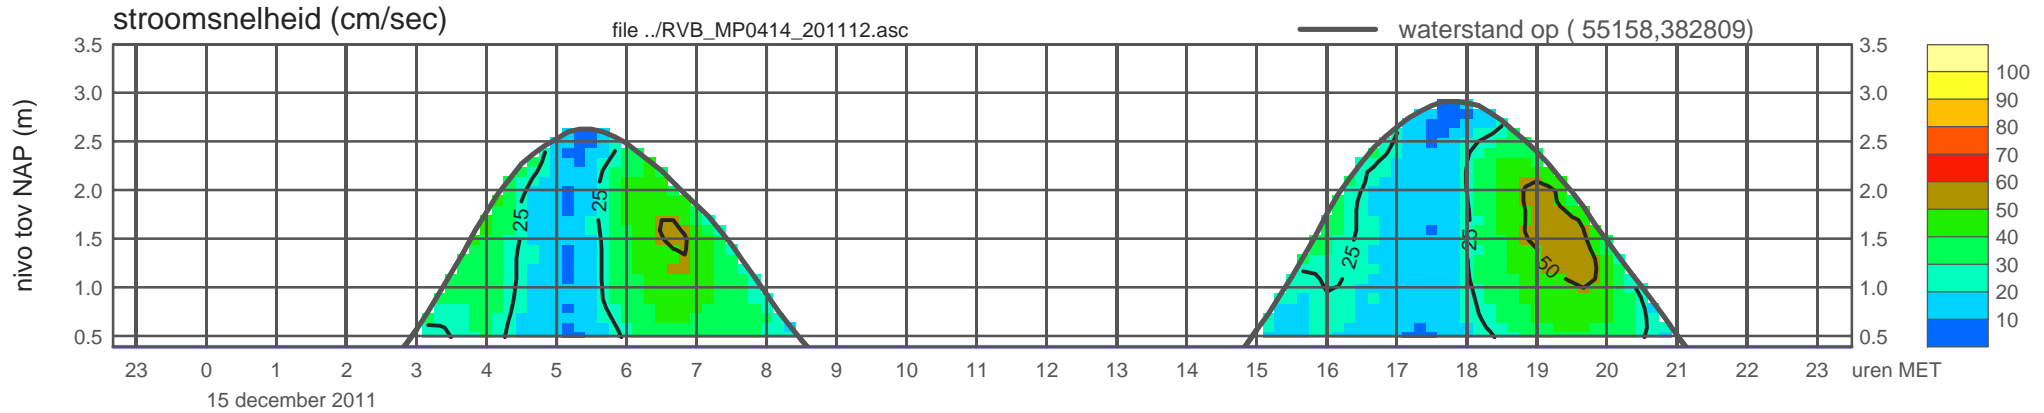

rijkswaterstaat zeeland

registratie ADCP meetpunt RVB_MP0414_201112 (x=055158 , y=382809 ,h=NAP +0.39 m)

registratie ADCP meetpunt RVB_MP0414_201112 (x=055158 , y=382809 ,h=NAP +0.39 m)

registratie ADCP meetpunt RVB_MP0414_201112 (x=055158 , y=382809 ,h=NAP +0.39 m)

registratie ADCP meetpunt RVB_MP0414_201112 (x=055158 , y=382809 ,h=NAP +0.39 m)

registratie ADCP meetpunt RVB_MP0414_201112 (x=055158 , y=382809 ,h=NAP +0.39 m)

registratie ADCP meetpunt RVB_MP0414_201112 (x=055158 , y=382809 ,h=NAP +0.39 m)