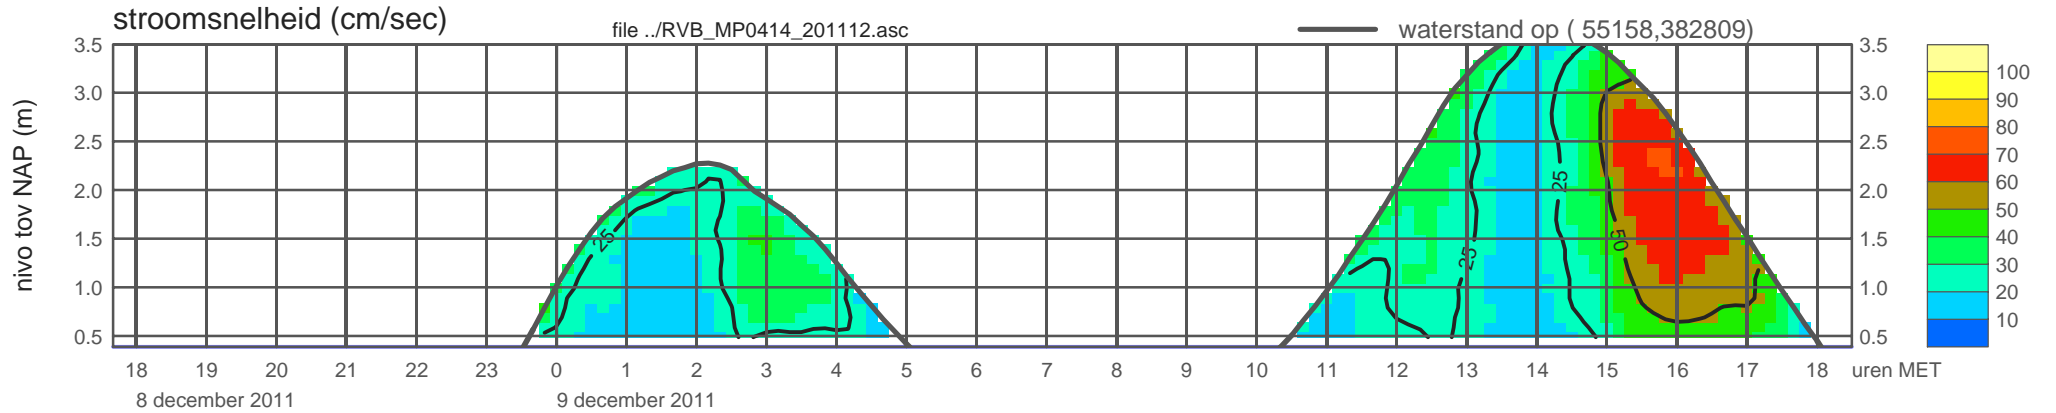

rijkswaterstaat zeeland

registratie ADCP meetpunt RVB_MP0414_201112 (x=055158 , y=382809 ,h=NAP +0.39 m)

rijkswaterstaat zeeland

registratie ADCP meetpunt RVB_MP0414_201112 (x=055158 , y=382809 ,h=NAP +0.39 m)

registratie ADCP meetpunt RVB_MP0414_201112 (x=055158 , y=382809 ,h=NAP +0.39 m)

rijkswaterstaat zeeland

registratie ADCP meetpunt RVB_MP0414_201112 (x=055158 , y=382809 ,h=NAP +0.39 m)

registratie ADCP meetpunt RVB_MP0414_201112 (x=055158 , y=382809 ,h=NAP +0.39 m)