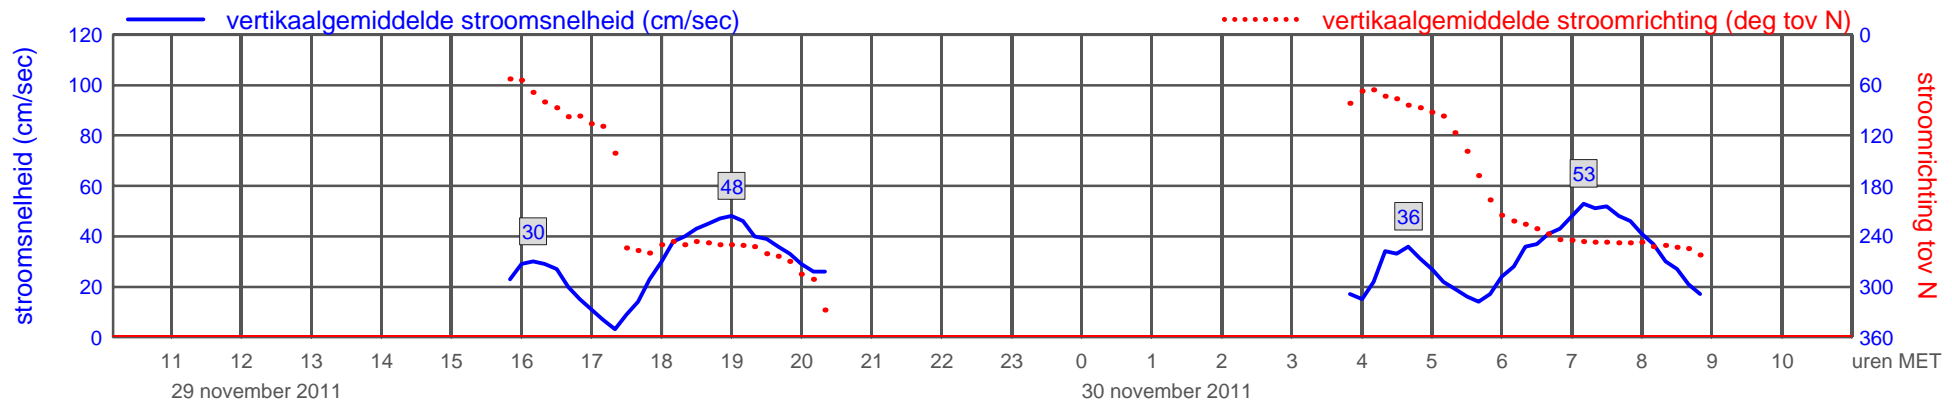

registratie ADCP meetpunt RVB_MP0414_201112 (x=055158 , y=382809 ,h=NAP +0.39 m)

rijkswaterstaat zeeland

registratie ADCP meetpunt RVB_MP0414_201112 (x=055158 , y=382809 ,h=NAP +0.39 m)

registratie ADCP meetpunt RVB_MP0414_201112 (x=055158 , y=382809 ,h=NAP +0.39 m)

rijkswaterstaat zeeland

registratie ADCP meetpunt RVB_MP0414_201112 (x=055158 , y=382809 ,h=NAP +0.39 m)

registratie ADCP meetpunt RVB_MP0414_201112 (x=055158 , y=382809 ,h=NAP +0.39 m)

registratie ADCP meetpunt RVB_MP0414_201112 (x=055158 , y=382809 ,h=NAP +0.39 m)

registratie ADCP meetpunt RVB_MP0414_201112 (x=055158 , y=382809 ,h=NAP +0.39 m)

registratie ADCP meetpunt RVB_MP0414_201112 (x=055158 , y=382809 ,h=NAP +0.39 m)

registratie ADCP meetpunt RVB_MP0414_201112 (x=055158 , y=382809 ,h=NAP +0.39 m)