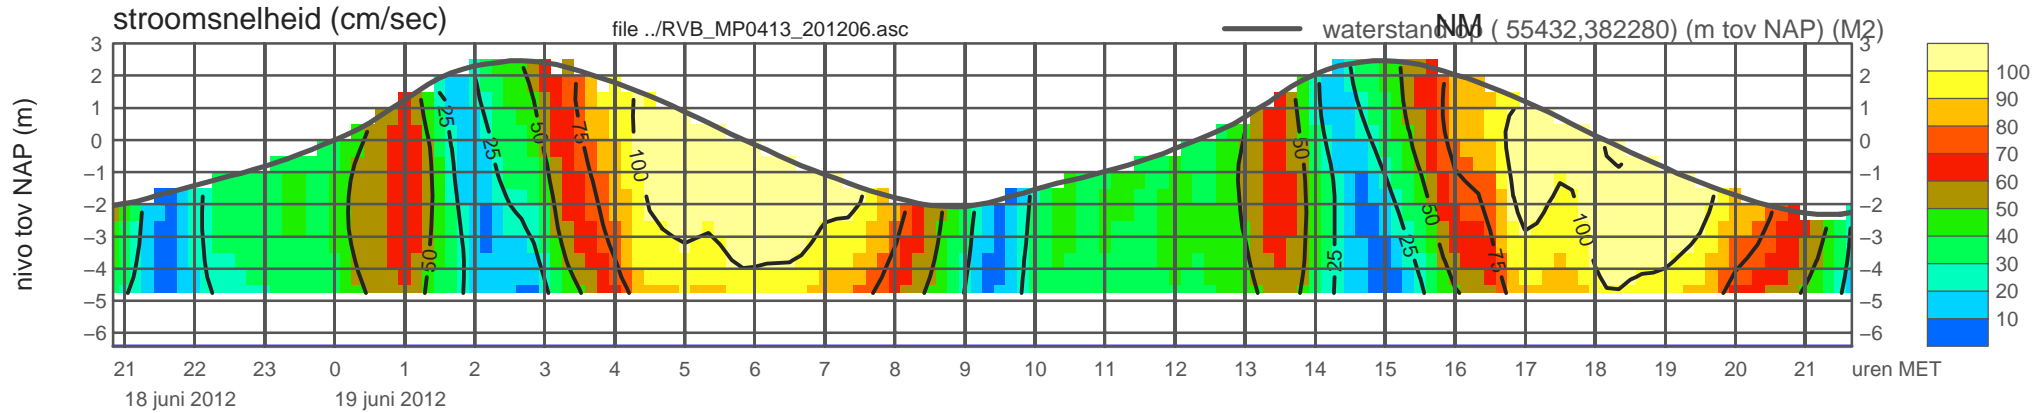

meetpunt RVB_MP0413_201206 (x=055432 , y=382280 , bodem=NAP -6.40 m sensor=NAP -5.80 m)

meetpunt RVB_MP0413_201206 (x=055432 , y=382280 , bodem=NAP -6.40 m sensor=NAP -5.80 m)

meetpunt RVB_MP0413_201206 (x=055432 , y=382280 , bodem=NAP -6.40 m sensor=NAP -5.80 m)