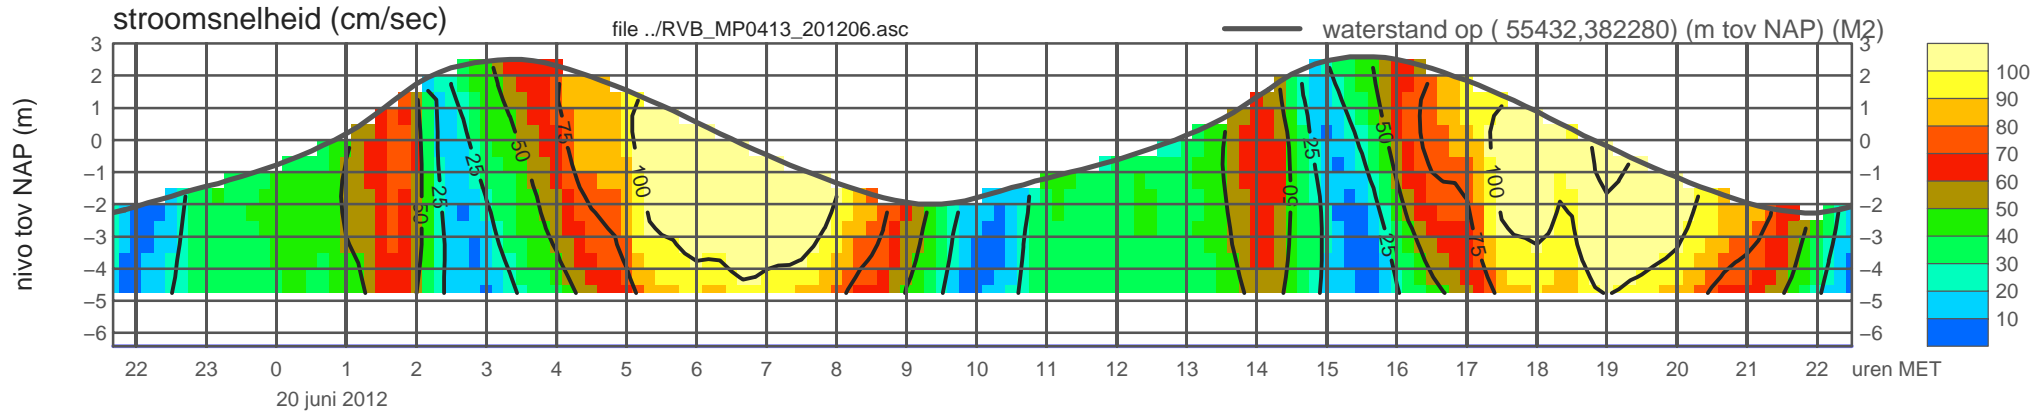

meetpunt RVB_MP0413_201206 (x=055432 , y=382280 , bodem=NAP -6.40 m sensor=NAP -5.80 m)

meetpunt RVB_MP0413_201206 (x=055432 , y=382280 , bodem=NAP -6.40 m sensor=NAP -5.80 m)

meetpunt RVB_MP0413_201206 (x=055432 , y=382280 , bodem=NAP -6.40 m sensor=NAP -5.80 m)

rijkswaterstaat zeeland

meetpunt RVB_MP0413_201206 (x=055432 , y=382280 , bodem=NAP -6.40 m sensor=NAP -5.80 m)

rijkswaterstaat zeeland

meetpunt RVB_MP0413_201206 (x=055432 , y=382280 , bodem=NAP -6.40 m sensor=NAP -5.80 m)