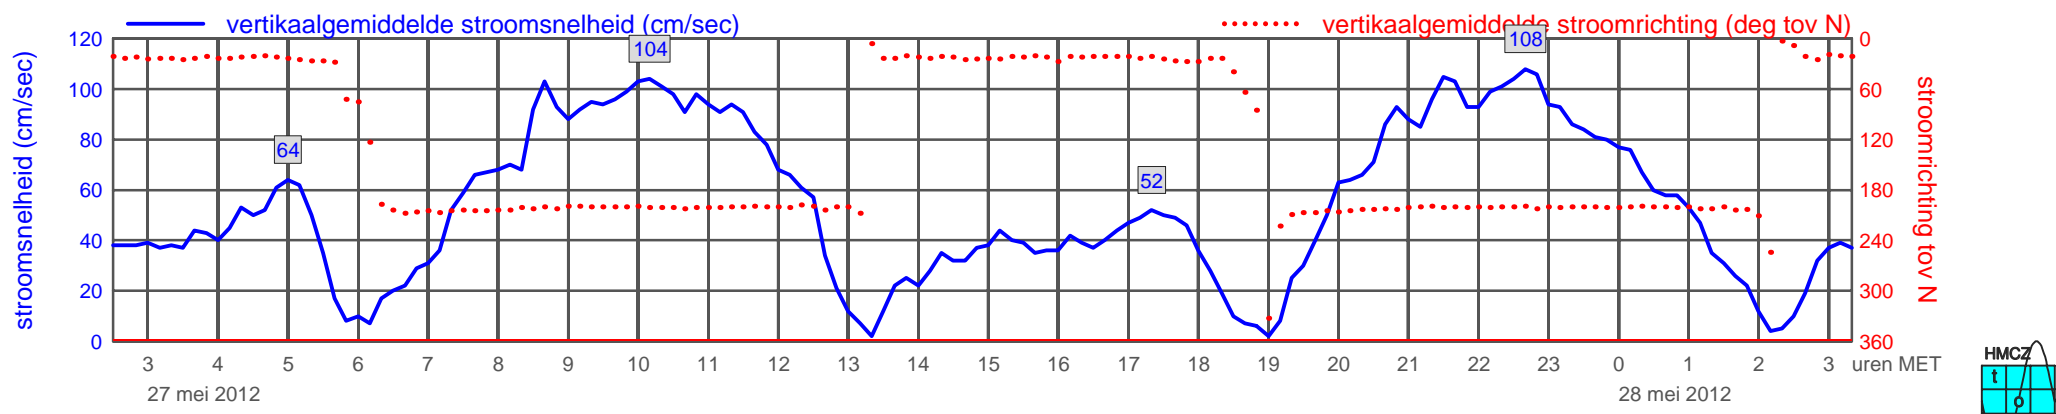

meetpunt RVB_MP0413_201206 (x=055432 , y=382280 , bodem=NAP -6.40 m sensor=NAP -5.80 m)

meetpunt RVB_MP0413_201206 (x=055432 , y=382280 , bodem=NAP -6.40 m sensor=NAP -5.80 m)

rijkswaterstaat zeeland

meetpunt RVB_MP0413_201206 (x=055432 , y=382280 , bodem=NAP -6.40 m sensor=NAP -5.80 m)

rijkswaterstaat zeeland

meetpunt RVB_MP0413_201206 (x=055432 , y=382280 , bodem=NAP -6.40 m sensor=NAP -5.80 m)

rijkswaterstaat zeeland

meetpunt RVB_MP0413_201206 (x=055432 , y=382280 , bodem=NAP -6.40 m sensor=NAP -5.80 m)

rijkswaterstaat zeeland

meetpunt RVB_MP0413_201206 (x=055432 , y=382280 , bodem=NAP -6.40 m sensor=NAP -5.80 m)

meetpunt RVB_MP0413_201206 (x=055432 , y=382280 , bodem=NAP -6.40 m sensor=NAP -5.80 m)

meetpunt RVB_MP0413_201206 (x=055432 , y=382280 , bodem=NAP -6.40 m sensor=NAP -5.80 m)