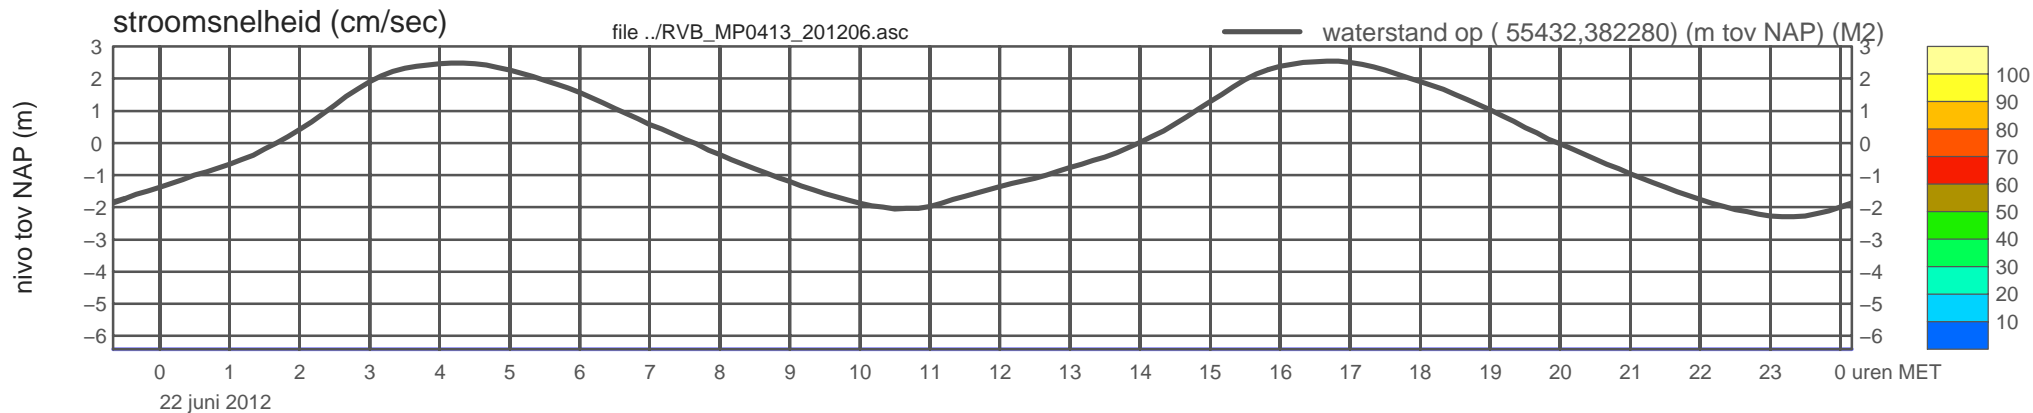

meetpunt RVB_MP0413_201206 (x=055432 , y=382280 , bodem=NAP -6.40 m sensor=NAP -5.80 m)

meetpunt RVB_MP0413_201206 (x=055432 , y=382280 , bodem=NAP -6.40 m sensor=NAP -5.80 m)

meetpunt RVB_MP0413_201206 (x=055432 , y=382280 , bodem=NAP -6.40 m sensor=NAP -5.80 m)

rijkswaterstaat zeeland

meetpunt RVB_MP0413_201206 (x=055432 , y=382280 , bodem=NAP -6.40 m sensor=NAP -5.80 m)

rijkswaterstaat zeeland

meetpunt RVB_MP0413_201206 (x=055432 , y=382280 , bodem=NAP -6.40 m sensor=NAP -5.80 m)