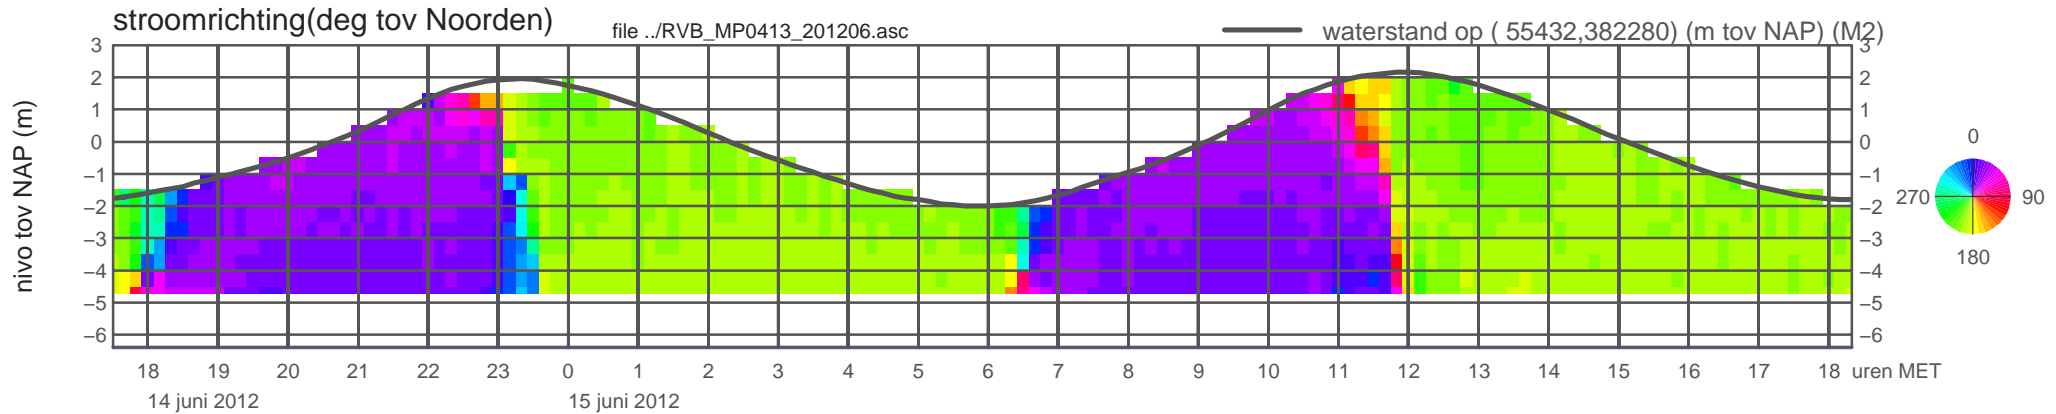

meetpunt RVB_MP0413_201206 (x=055432 , y=382280 , bodem=NAP -6.40 m sensor=NAP -5.80 m)

rijkswaterstaat zeeland

meetpunt RVB_MP0413_201206 (x=055432 , y=382280 , bodem=NAP -6.40 m sensor=NAP -5.80 m)

rijkswaterstaat zeeland

meetpunt RVB_MP0413_201206 (x=055432 , y=382280 , bodem=NAP -6.40 m sensor=NAP -5.80 m)

meetpunt RVB_MP0413_201206 (x=055432 , y=382280 , bodem=NAP -6.40 m sensor=NAP -5.80 m)

meetpunt RVB_MP0413_201206 (x=055432 , y=382280 , bodem=NAP -6.40 m sensor=NAP -5.80 m)