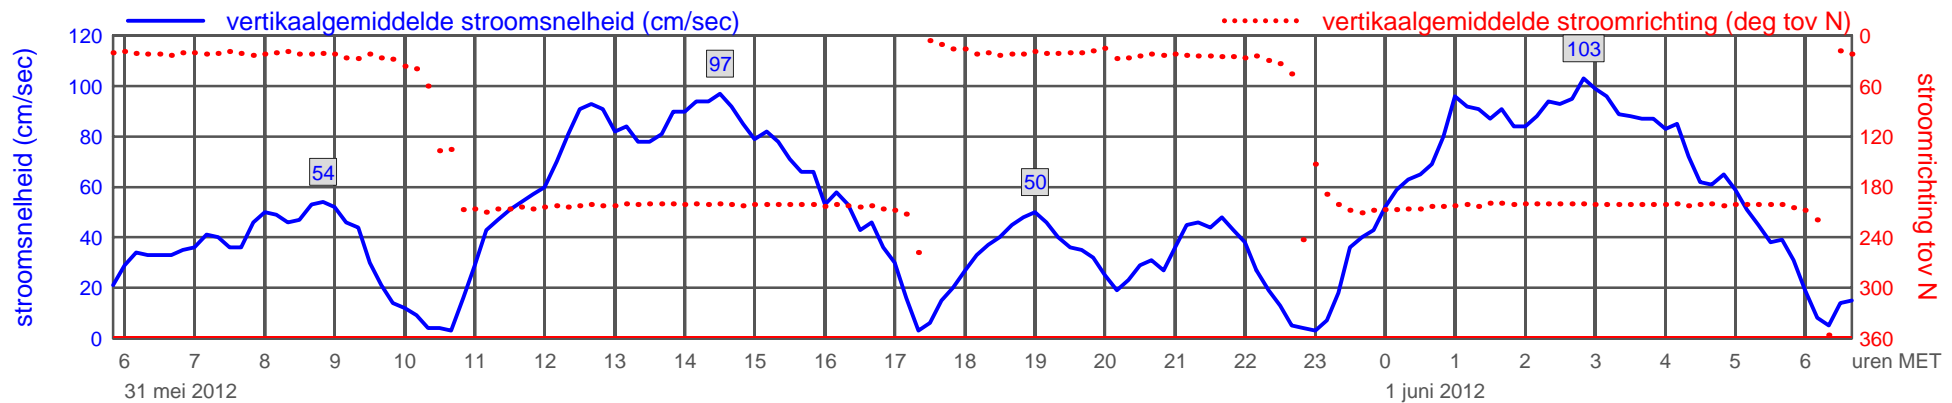

rijkswaterstaat zeeland

meetpunt RVB_MP0413_201206 (x=055432 , y=382280 , bodem=NAP -6.40 m sensor=NAP -5.80 m)

rijkswaterstaat zeeland

meetpunt RVB_MP0413_201206 (x=055432 , y=382280 , bodem=NAP -6.40 m sensor=NAP -5.80 m)

rijkswaterstaat zeeland

meetpunt RVB_MP0413_201206 (x=055432 , y=382280 , bodem=NAP -6.40 m sensor=NAP -5.80 m)

meetpunt RVB_MP0413_201206 (x=055432 , y=382280 , bodem=NAP -6.40 m sensor=NAP -5.80 m)

meetpunt RVB_MP0413_201206 (x=055432 , y=382280 , bodem=NAP -6.40 m sensor=NAP -5.80 m)