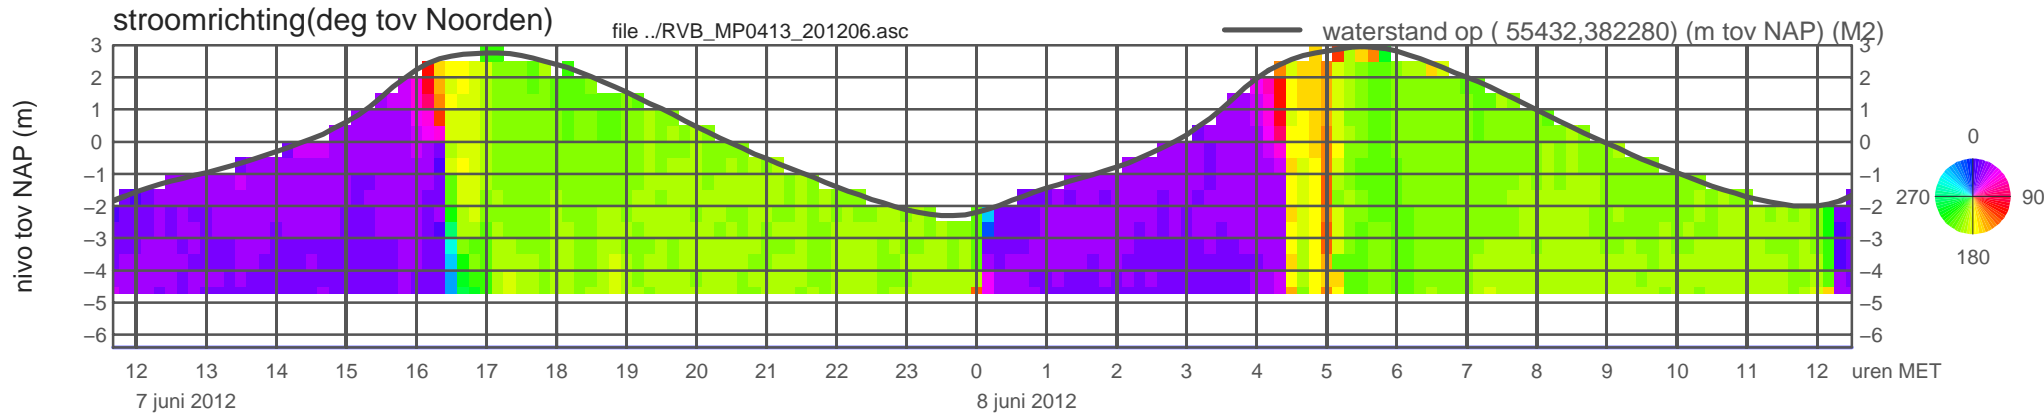

rijkswaterstaat zeeland

meetpunt RVB_MP0413_201206 (x=055432 , y=382280 , bodem=NAP -6.40 m sensor=NAP -5.80 m)

rijkswaterstaat zeeland

meetpunt RVB_MP0413_201206 (x=055432 , y=382280 , bodem=NAP -6.40 m sensor=NAP -5.80 m)

meetpunt RVB_MP0413_201206 (x=055432 , y=382280 , bodem=NAP -6.40 m sensor=NAP -5.80 m)

rijkswaterstaat zeeland

meetpunt RVB_MP0413_201206 (x=055432 , y=382280 , bodem=NAP -6.40 m sensor=NAP -5.80 m)

meetpunt RVB_MP0413_201206 (x=055432 , y=382280 , bodem=NAP -6.40 m sensor=NAP -5.80 m)

meetpunt RVB_MP0413_201206 (x=055432 , y=382280 , bodem=NAP -6.40 m sensor=NAP -5.80 m)

rijkswaterstaat zeeland

meetpunt RVB_MP0413_201206 (x=055432 , y=382280 , bodem=NAP -6.40 m sensor=NAP -5.80 m)

rijkswaterstaat zeeland