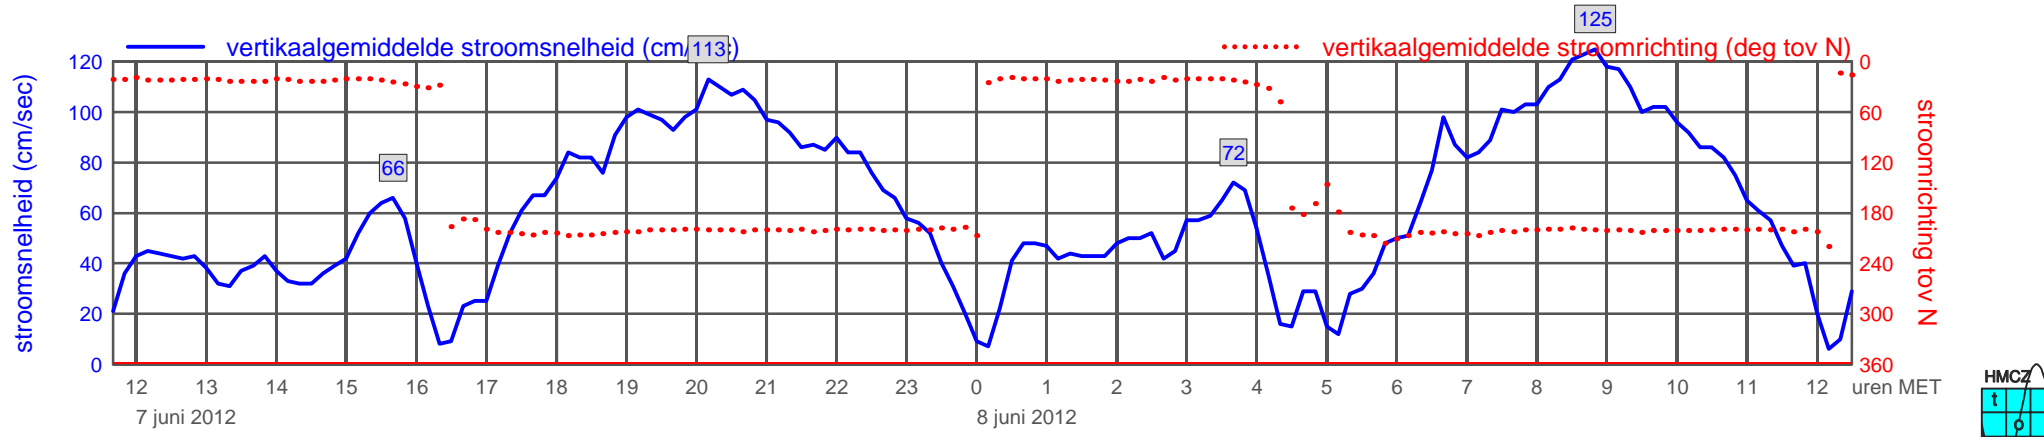

rijkswaterstaat zeeland

meetpunt RVB_MP0413_201206 (x=055432 , y=382280 , bodem=NAP -6.40 m sensor=NAP -5.80 m)

rijkswaterstaat zeeland

meetpunt RVB_MP0413_201206 (x=055432 , y=382280 , bodem=NAP -6.40 m sensor=NAP -5.80 m)

meetpunt RVB_MP0413_201206 (x=055432 , y=382280 , bodem=NAP -6.40 m sensor=NAP -5.80 m)

rijkswaterstaat zeeland

meetpunt RVB_MP0413_201206 (x=055432 , y=382280 , bodem=NAP -6.40 m sensor=NAP -5.80 m)

meetpunt RVB_MP0413_201206 (x=055432 , y=382280 , bodem=NAP -6.40 m sensor=NAP -5.80 m)

meetpunt RVB_MP0413_201206 (x=055432 , y=382280 , bodem=NAP -6.40 m sensor=NAP -5.80 m)

rijkswaterstaat zeeland

meetpunt RVB_MP0413_201206 (x=055432 , y=382280 , bodem=NAP -6.40 m sensor=NAP -5.80 m)

rijkswaterstaat zeeland