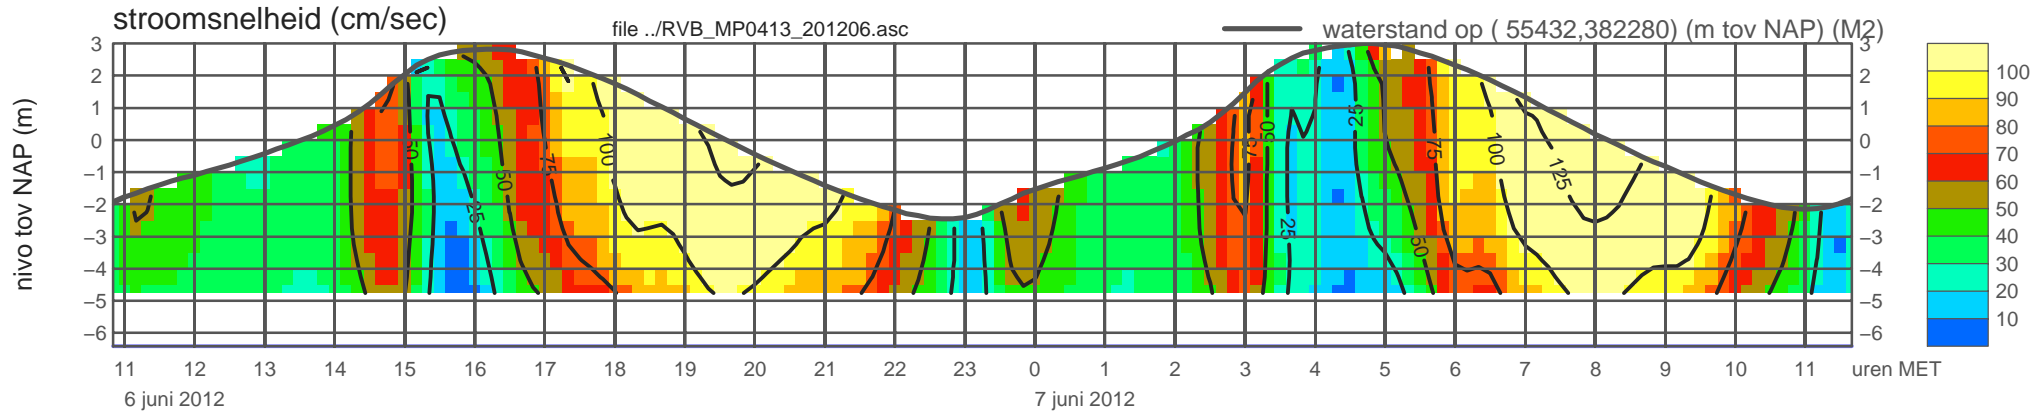

meetpunt RVB_MP0413_201206 (x=055432 , y=382280 , bodem=NAP -6.40 m sensor=NAP -5.80 m)

rijkswaterstaat zeeland

meetpunt RVB_MP0413_201206 (x=055432 , y=382280 , bodem=NAP -6.40 m sensor=NAP -5.80 m)

meetpunt RVB_MP0413_201206 (x=055432 , y=382280 , bodem=NAP -6.40 m sensor=NAP -5.80 m)

meetpunt RVB_MP0413_201206 (x=055432 , y=382280 , bodem=NAP -6.40 m sensor=NAP -5.80 m)

rijkswaterstaat zeeland

meetpunt RVB_MP0413_201206 (x=055432 , y=382280 , bodem=NAP -6.40 m sensor=NAP -5.80 m)

rijkswaterstaat zeeland