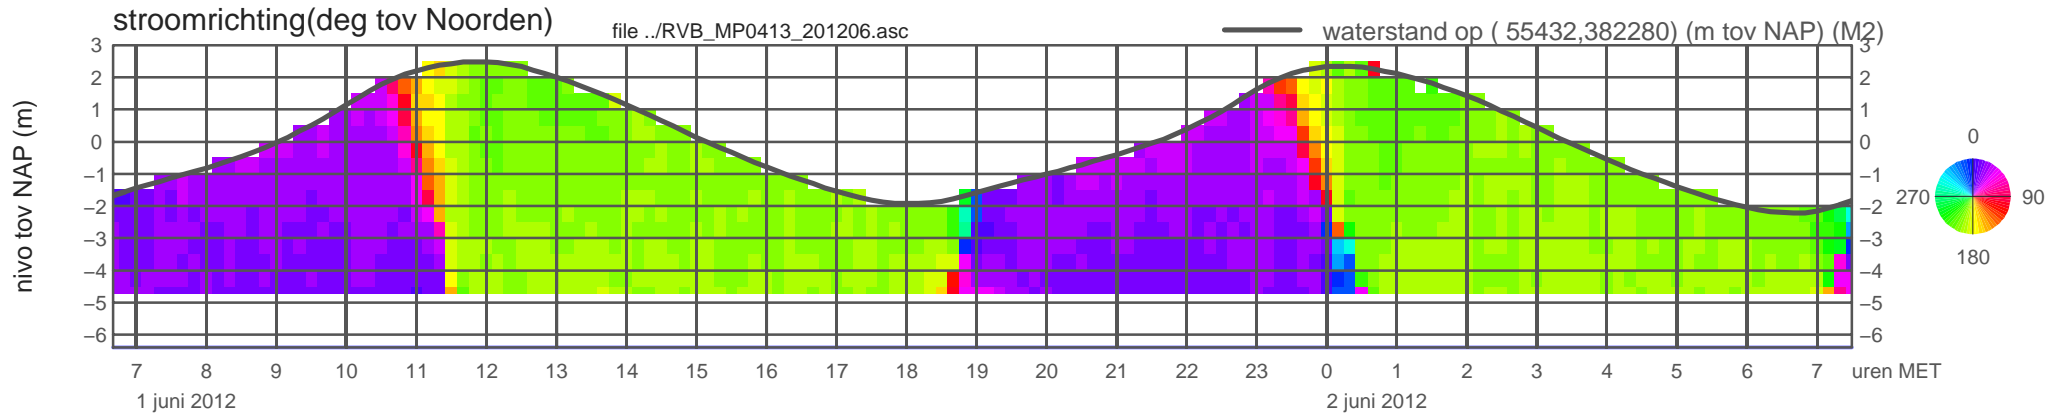

rijkswaterstaat zeeland

meetpunt RVB_MP0413_201206 (x=055432 , y=382280 , bodem=NAP -6.40 m sensor=NAP -5.80 m)

rijkswaterstaat zeeland

meetpunt RVB_MP0413_201206 (x=055432 , y=382280 , bodem=NAP -6.40 m sensor=NAP -5.80 m)

rijkswaterstaat zeeland

meetpunt RVB_MP0413_201206 (x=055432 , y=382280 , bodem=NAP -6.40 m sensor=NAP -5.80 m)

meetpunt RVB_MP0413_201206 (x=055432 , y=382280 , bodem=NAP -6.40 m sensor=NAP -5.80 m)

meetpunt RVB_MP0413_201206 (x=055432 , y=382280 , bodem=NAP -6.40 m sensor=NAP -5.80 m)