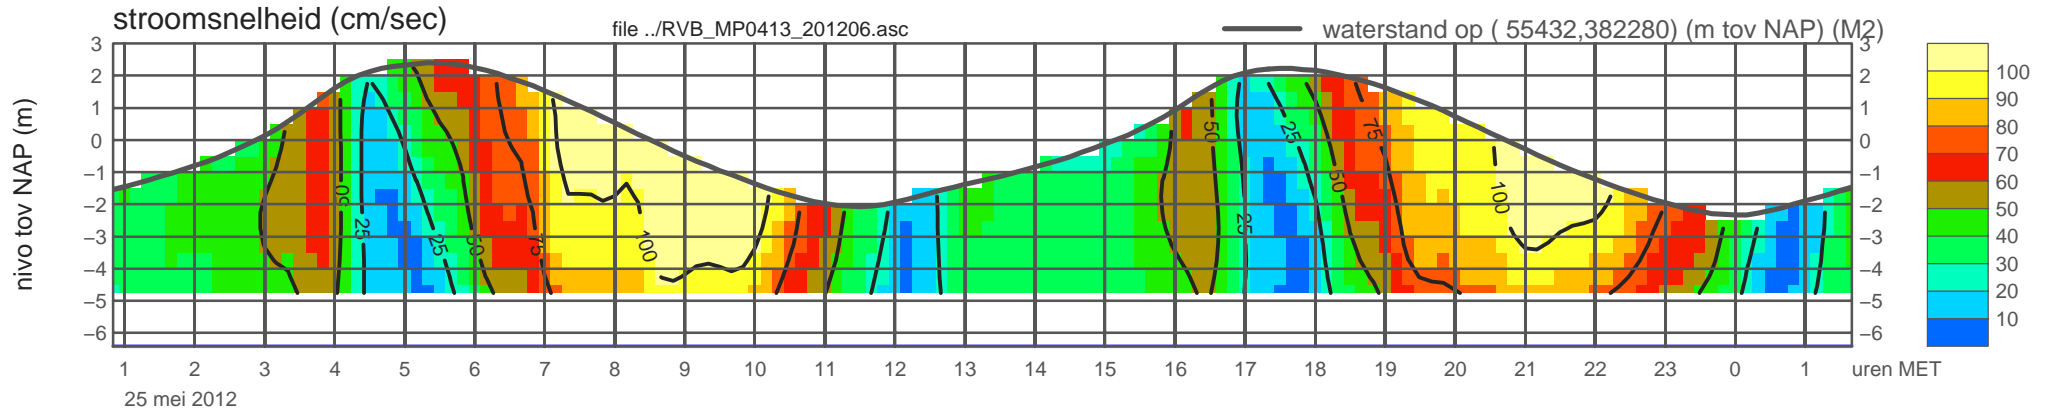

meetpunt RVB_MP0413_201206 (x=055432 , y=382280 , bodem=NAP -6.40 m sensor=NAP -5.80 m)

meetpunt RVB_MP0413_201206 (x=055432 , y=382280 , bodem=NAP -6.40 m sensor=NAP -5.80 m)

rijkswaterstaat zeeland

meetpunt RVB_MP0413_201206 (x=055432 , y=382280 , bodem=NAP -6.40 m sensor=NAP -5.80 m)

rijkswaterstaat zeeland

meetpunt RVB_MP0413_201206 (x=055432 , y=382280 , bodem=NAP -6.40 m sensor=NAP -5.80 m)

rijkswaterstaat zeeland

meetpunt RVB_MP0413_201206 (x=055432 , y=382280 , bodem=NAP -6.40 m sensor=NAP -5.80 m)