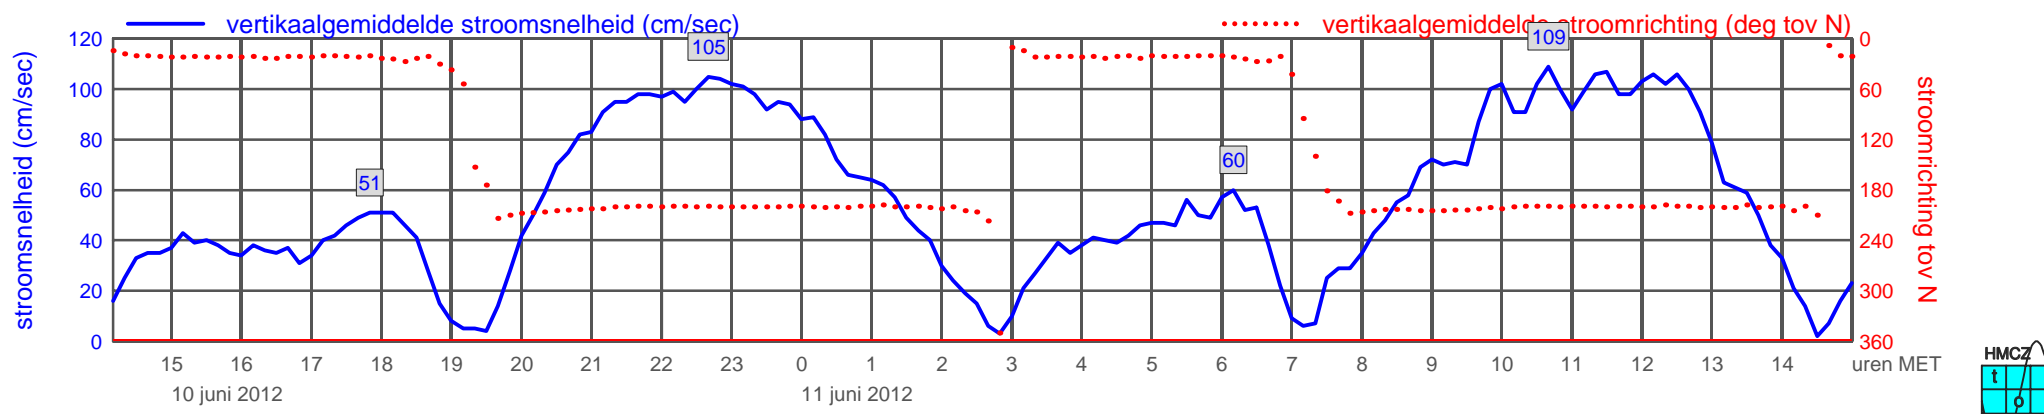

meetpunt RVB_MP0413_201206 (x=055432 , y=382280 , bodem=NAP -6.40 m sensor=NAP -5.80 m)

rijkswaterstaat zeeland

meetpunt RVB_MP0413_201206 (x=055432 , y=382280 , bodem=NAP -6.40 m sensor=NAP -5.80 m)

rijkswaterstaat zeeland

meetpunt RVB_MP0413_201206 (x=055432 , y=382280 , bodem=NAP -6.40 m sensor=NAP -5.80 m)

meetpunt RVB_MP0413_201206 (x=055432 , y=382280 , bodem=NAP -6.40 m sensor=NAP -5.80 m)

meetpunt RVB_MP0413_201206 (x=055432 , y=382280 , bodem=NAP -6.40 m sensor=NAP -5.80 m)