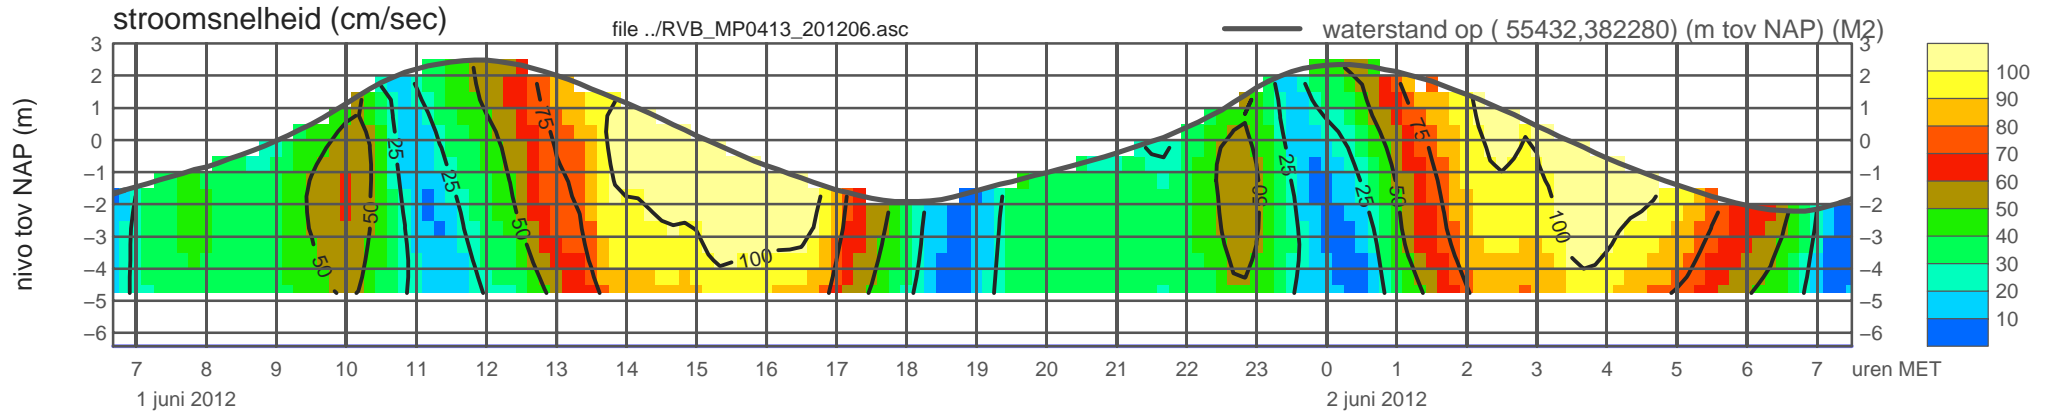

rijkswaterstaat zeeland

meetpunt RVB_MP0413_201206 (x=055432 , y=382280 , bodem=NAP -6.40 m sensor=NAP -5.80 m)

meetpunt RVB_MP0413_201206 (x=055432 , y=382280 , bodem=NAP -6.40 m sensor=NAP -5.80 m)

meetpunt RVB_MP0413_201206 (x=055432 , y=382280 , bodem=NAP -6.40 m sensor=NAP -5.80 m)

rijkswaterstaat zeeland

meetpunt RVB_MP0413_201206 (x=055432 , y=382280 , bodem=NAP -6.40 m sensor=NAP -5.80 m)

rijkswaterstaat zeeland

meetpunt RVB_MP0413_201206 (x=055432 , y=382280 , bodem=NAP -6.40 m sensor=NAP -5.80 m)