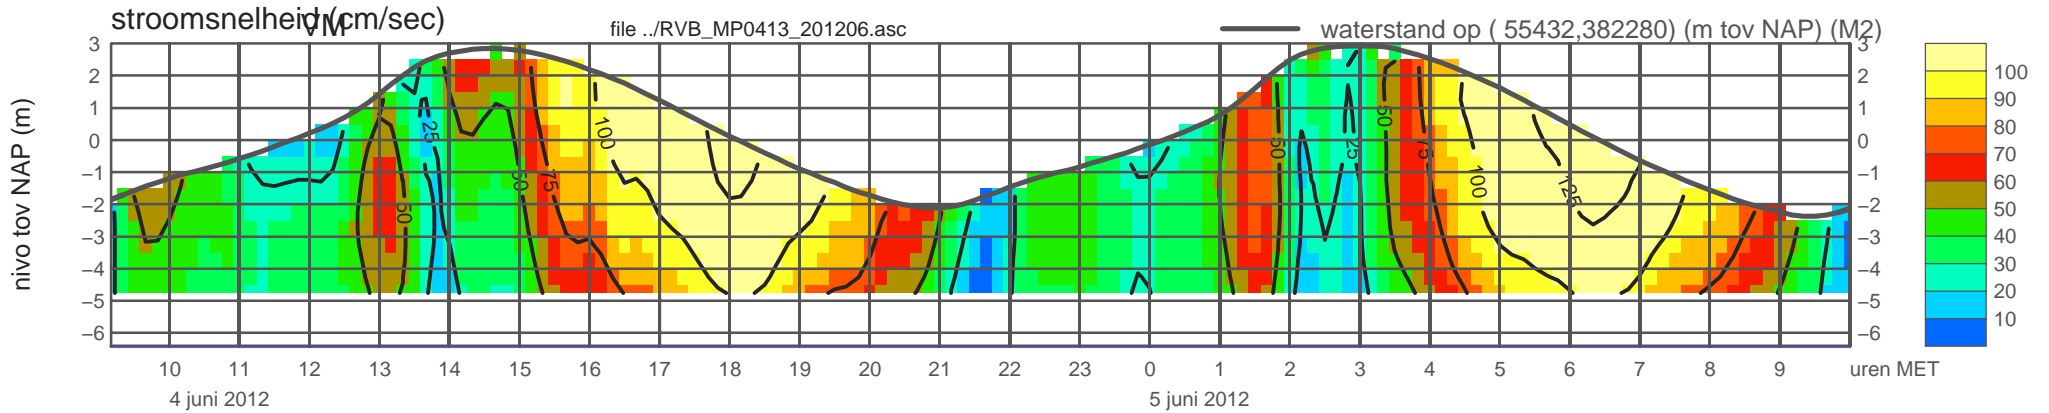

rijkswaterstaat zeeland

meetpunt RVB_MP0413_201206 (x=055432 , y=382280 , bodem=NAP -6.40 m sensor=NAP -5.80 m)

rijkswaterstaat zeeland

meetpunt RVB_MP0413_201206 (x=055432 , y=382280 , bodem=NAP -6.40 m sensor=NAP -5.80 m)

meetpunt RVB_MP0413_201206 (x=055432 , y=382280 , bodem=NAP -6.40 m sensor=NAP -5.80 m)

rijkswaterstaat zeeland

meetpunt RVB_MP0413_201206 (x=055432 , y=382280 , bodem=NAP -6.40 m sensor=NAP -5.80 m)

meetpunt RVB_MP0413_201206 (x=055432 , y=382280 , bodem=NAP -6.40 m sensor=NAP -5.80 m)