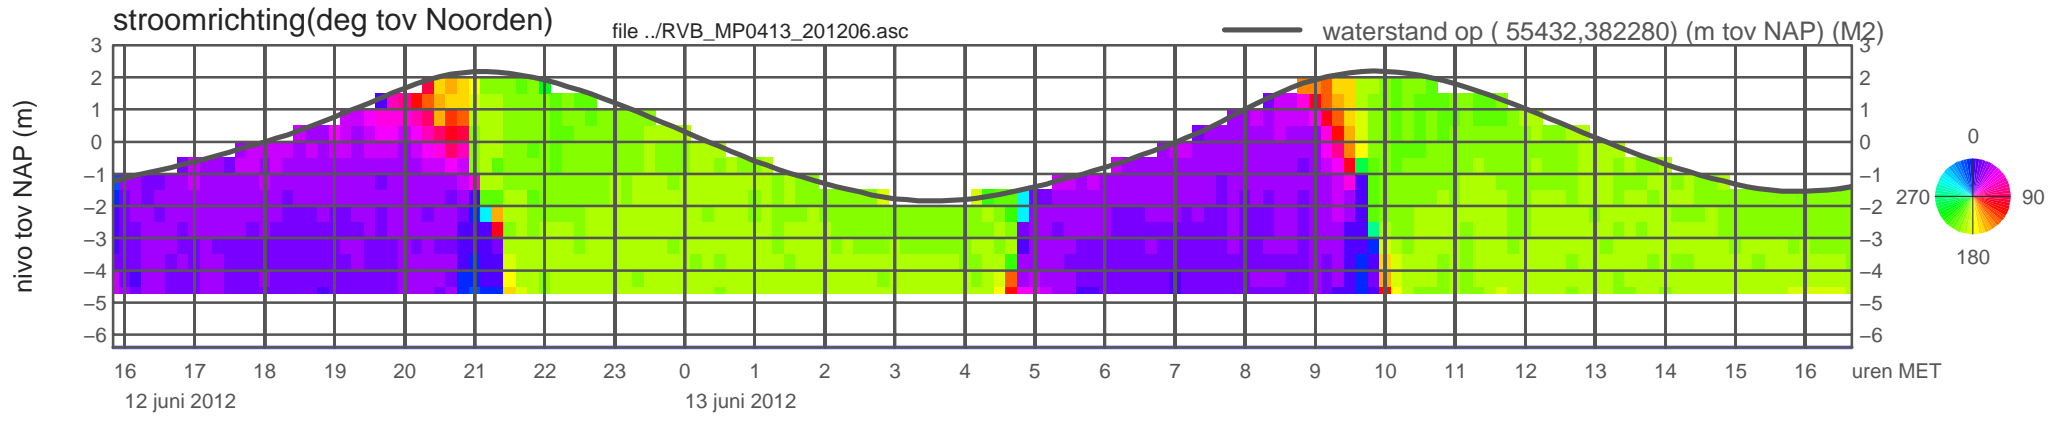

meetpunt RVB_MP0413_201206 (x=055432 , y=382280 , bodem=NAP -6.40 m sensor=NAP -5.80 m)

rijkswaterstaat zeeland

meetpunt RVB_MP0413_201206 (x=055432 , y=382280 , bodem=NAP -6.40 m sensor=NAP -5.80 m)

rijkswaterstaat zeeland

meetpunt RVB_MP0413_201206 (x=055432 , y=382280 , bodem=NAP -6.40 m sensor=NAP -5.80 m)

meetpunt RVB_MP0413_201206 (x=055432 , y=382280 , bodem=NAP -6.40 m sensor=NAP -5.80 m)

meetpunt RVB_MP0413_201206 (x=055432 , y=382280 , bodem=NAP -6.40 m sensor=NAP -5.80 m)