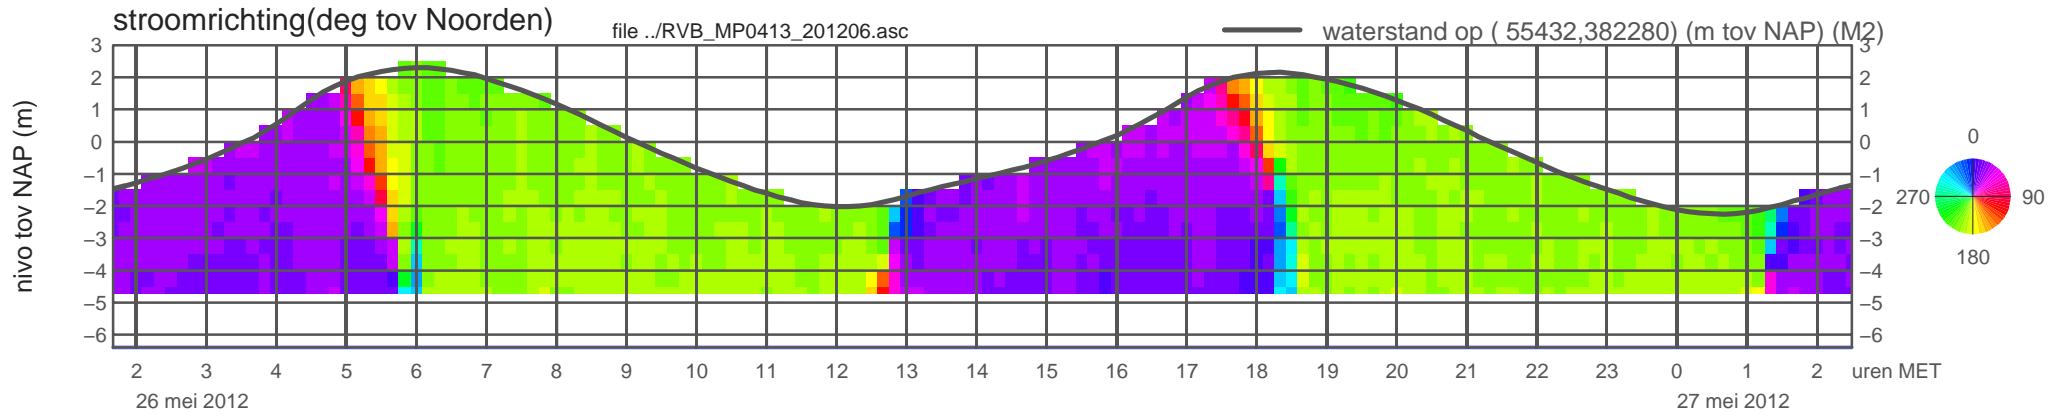

meetpunt RVB_MP0413_201206 (x=055432 , y=382280 , bodem=NAP -6.40 m sensor=NAP -5.80 m)

meetpunt RVB_MP0413_201206 (x=055432 , y=382280 , bodem=NAP -6.40 m sensor=NAP -5.80 m)

rijkswaterstaat zeeland

meetpunt RVB_MP0413_201206 (x=055432 , y=382280 , bodem=NAP -6.40 m sensor=NAP -5.80 m)

rijkswaterstaat zeeland

meetpunt RVB_MP0413_201206 (x=055432 , y=382280 , bodem=NAP -6.40 m sensor=NAP -5.80 m)

rijkswaterstaat zeeland

meetpunt RVB_MP0413_201206 (x=055432 , y=382280 , bodem=NAP -6.40 m sensor=NAP -5.80 m)