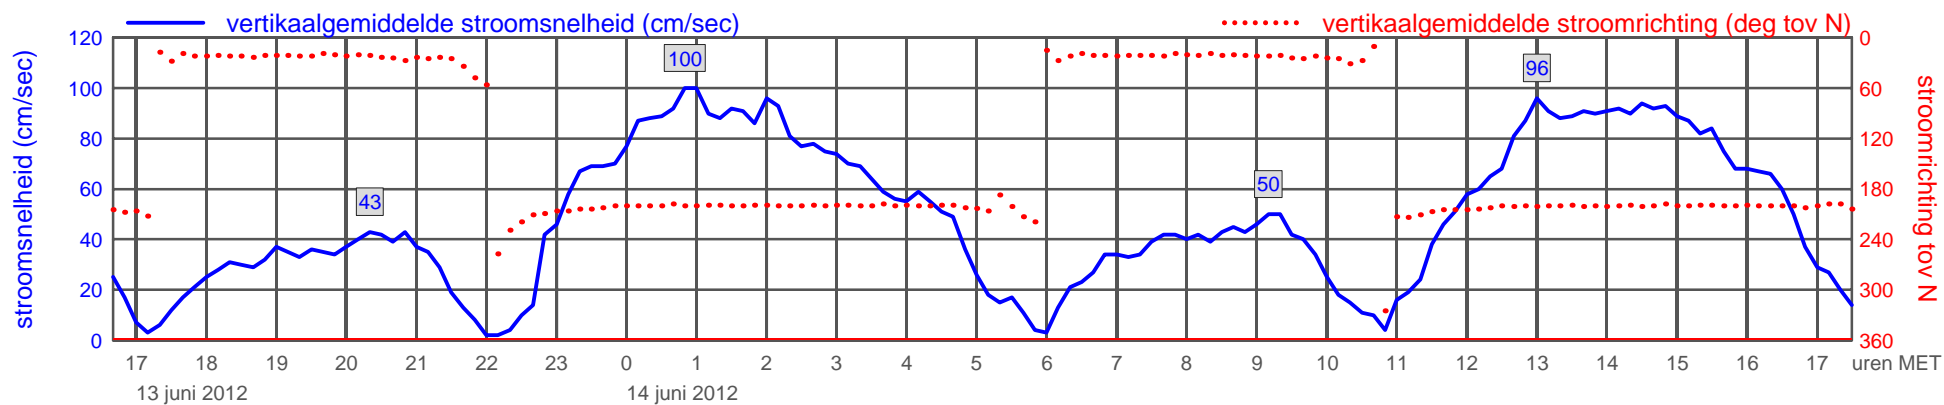

meetpunt RVB_MP0413_201206 (x=055432 , y=382280 , bodem=NAP -6.40 m sensor=NAP -5.80 m)

rijkswaterstaat zeeland

meetpunt RVB_MP0413_201206 (x=055432 , y=382280 , bodem=NAP -6.40 m sensor=NAP -5.80 m)

rijkswaterstaat zeeland

meetpunt RVB_MP0413_201206 (x=055432 , y=382280 , bodem=NAP -6.40 m sensor=NAP -5.80 m)

meetpunt RVB_MP0413_201206 (x=055432 , y=382280 , bodem=NAP -6.40 m sensor=NAP -5.80 m)

meetpunt RVB_MP0413_201206 (x=055432 , y=382280 , bodem=NAP -6.40 m sensor=NAP -5.80 m)