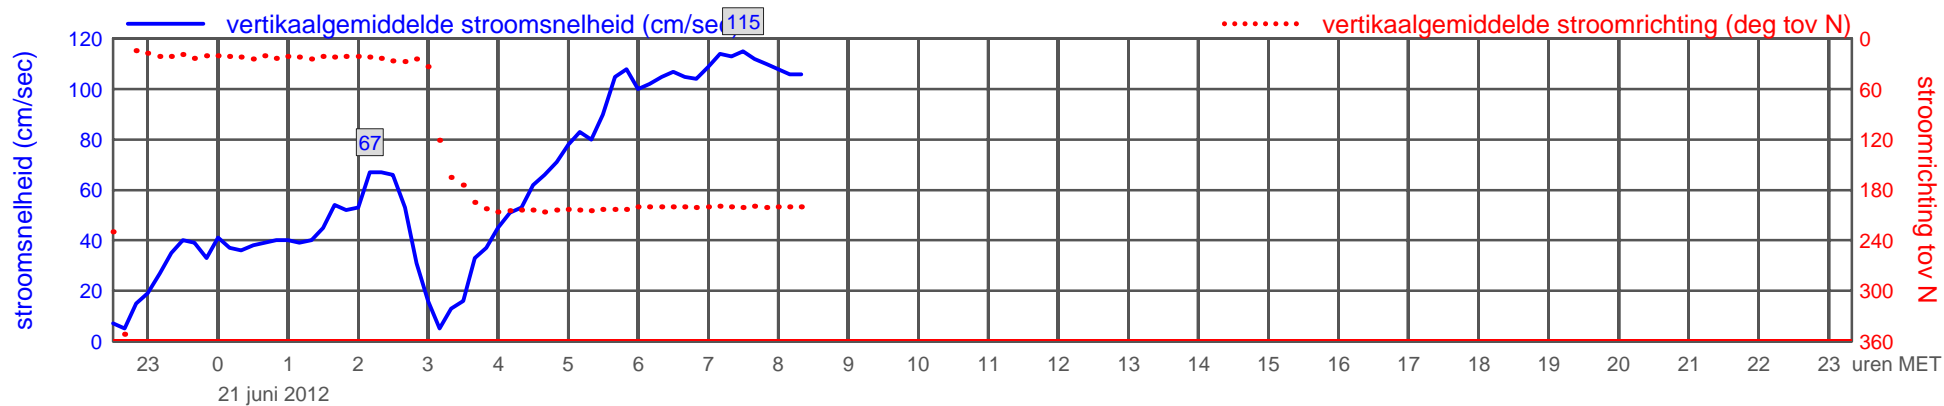

meetpunt RVB_MP0413_201206 (x=055432 , y=382280 , bodem=NAP -6.40 m sensor=NAP -5.80 m)

meetpunt RVB_MP0413_201206 (x=055432 , y=382280 , bodem=NAP -6.40 m sensor=NAP -5.80 m)

meetpunt RVB_MP0413_201206 (x=055432 , y=382280 , bodem=NAP -6.40 m sensor=NAP -5.80 m)

rijkswaterstaat zeeland

meetpunt RVB_MP0413_201206 (x=055432 , y=382280 , bodem=NAP -6.40 m sensor=NAP -5.80 m)

rijkswaterstaat zeeland

meetpunt RVB_MP0413_201206 (x=055432 , y=382280 , bodem=NAP -6.40 m sensor=NAP -5.80 m)