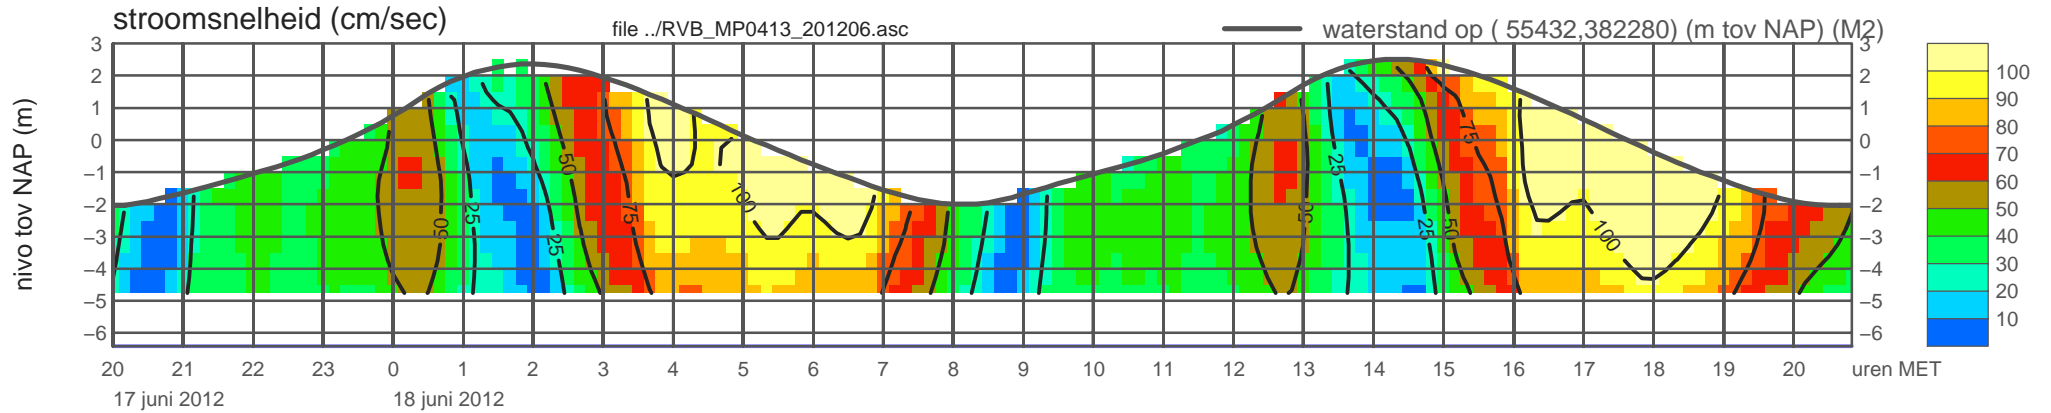

meetpunt RVB_MP0413_201206 (x=055432 , y=382280 , bodem=NAP -6.40 m sensor=NAP -5.80 m)

meetpunt RVB_MP0413_201206 (x=055432 , y=382280 , bodem=NAP -6.40 m sensor=NAP -5.80 m)

meetpunt RVB_MP0413_201206 (x=055432 , y=382280 , bodem=NAP -6.40 m sensor=NAP -5.80 m)