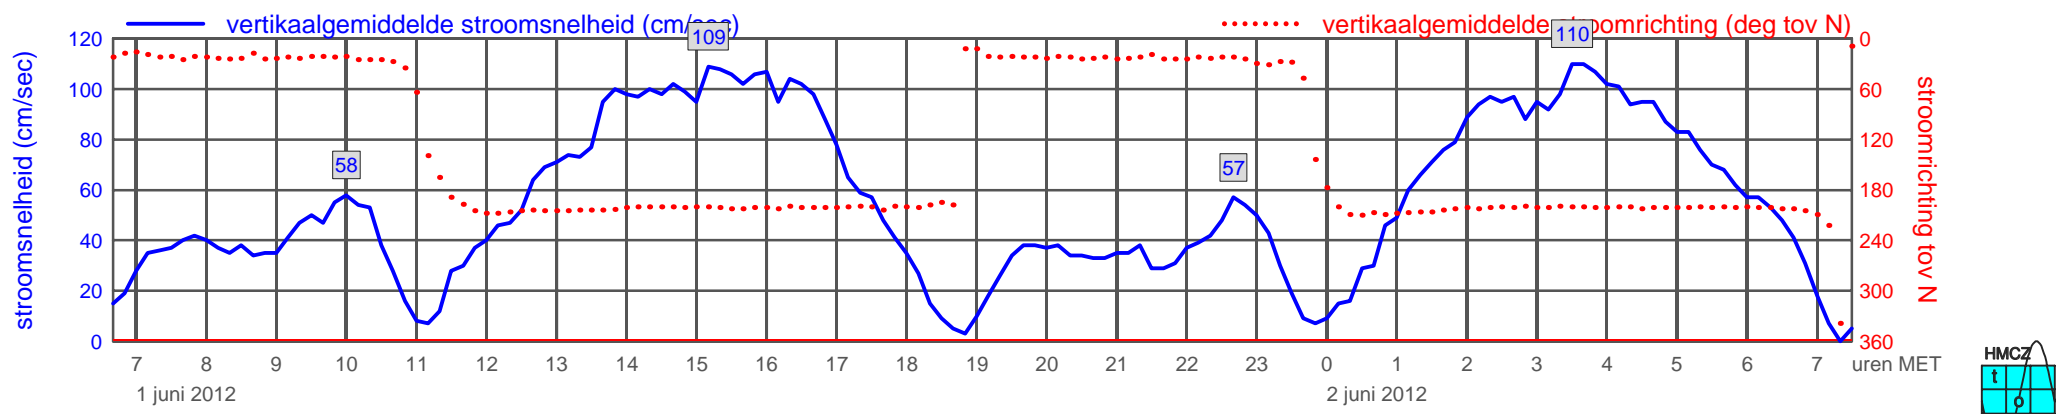

rijkswaterstaat zeeland

meetpunt RVB_MP0413_201206 (x=055432 , y=382280 , bodem=NAP -6.40 m sensor=NAP -5.80 m)

rijkswaterstaat zeeland

meetpunt RVB_MP0413_201206 (x=055432 , y=382280 , bodem=NAP -6.40 m sensor=NAP -5.80 m)

rijkswaterstaat zeeland

meetpunt RVB_MP0413_201206 (x=055432 , y=382280 , bodem=NAP -6.40 m sensor=NAP -5.80 m)

meetpunt RVB_MP0413_201206 (x=055432 , y=382280 , bodem=NAP -6.40 m sensor=NAP -5.80 m)

meetpunt RVB_MP0413_201206 (x=055432 , y=382280 , bodem=NAP -6.40 m sensor=NAP -5.80 m)