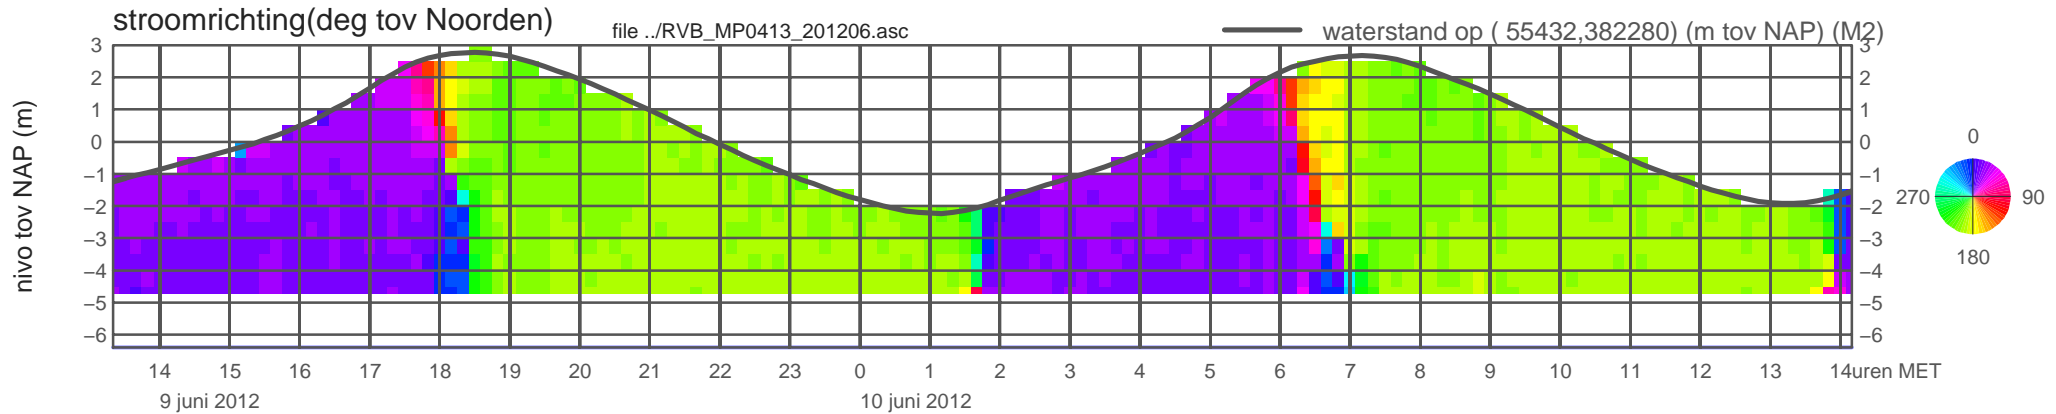

meetpunt RVB_MP0413_201206 (x=055432 , y=382280 , bodem=NAP -6.40 m sensor=NAP -5.80 m)

rijkswaterstaat zeeland

meetpunt RVB_MP0413_201206 (x=055432 , y=382280 , bodem=NAP -6.40 m sensor=NAP -5.80 m)

meetpunt RVB_MP0413_201206 (x=055432 , y=382280 , bodem=NAP -6.40 m sensor=NAP -5.80 m)

meetpunt RVB_MP0413_201206 (x=055432 , y=382280 , bodem=NAP -6.40 m sensor=NAP -5.80 m)

rijkswaterstaat zeeland

meetpunt RVB_MP0413_201206 (x=055432 , y=382280 , bodem=NAP -6.40 m sensor=NAP -5.80 m)

rijkswaterstaat zeeland

meetpunt RVB_MP0413_201206 (x=055432 , y=382280 , bodem=NAP -6.40 m sensor=NAP -5.80 m)

meetpunt RVB_MP0413_201206 (x=055432 , y=382280 , bodem=NAP -6.40 m sensor=NAP -5.80 m)

meetpunt RVB_MP0413_201206 (x=055432 , y=382280 , bodem=NAP -6.40 m sensor=NAP -5.80 m)