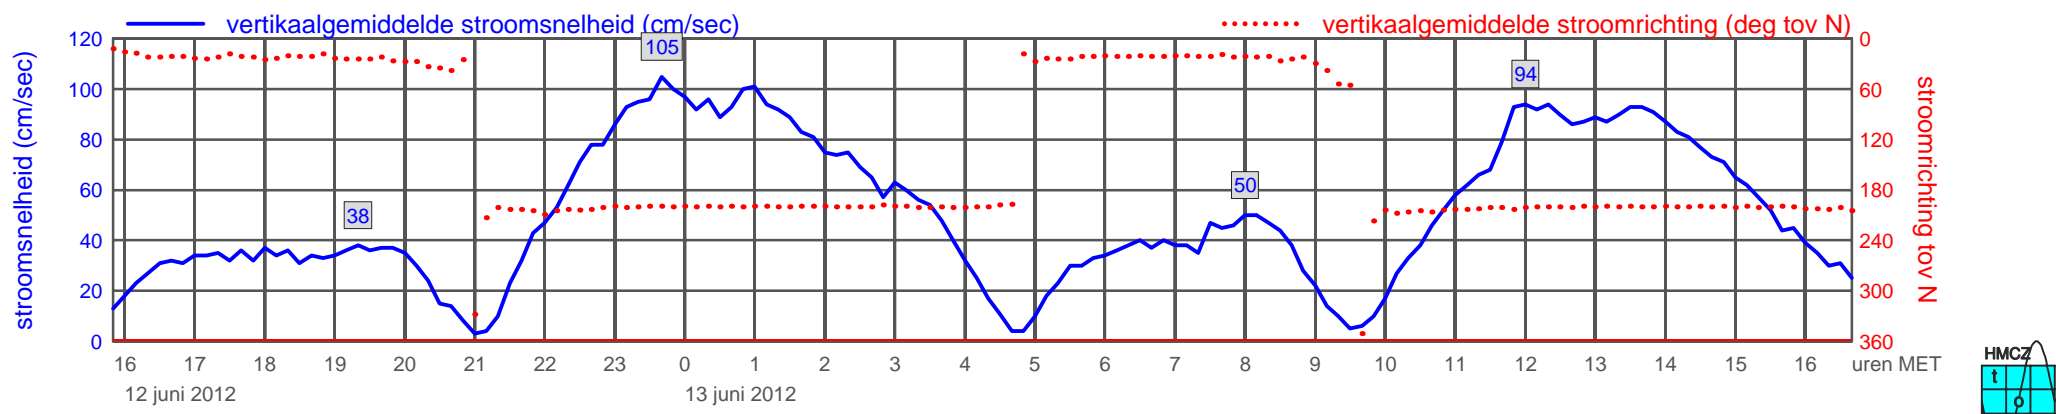

meetpunt RVB_MP0413_201206 (x=055432 , y=382280 , bodem=NAP -6.40 m sensor=NAP -5.80 m)

rijkswaterstaat zeeland

meetpunt RVB_MP0413_201206 (x=055432 , y=382280 , bodem=NAP -6.40 m sensor=NAP -5.80 m)

rijkswaterstaat zeeland

meetpunt RVB_MP0413_201206 (x=055432 , y=382280 , bodem=NAP -6.40 m sensor=NAP -5.80 m)

meetpunt RVB_MP0413_201206 (x=055432 , y=382280 , bodem=NAP -6.40 m sensor=NAP -5.80 m)

meetpunt RVB_MP0413_201206 (x=055432 , y=382280 , bodem=NAP -6.40 m sensor=NAP -5.80 m)