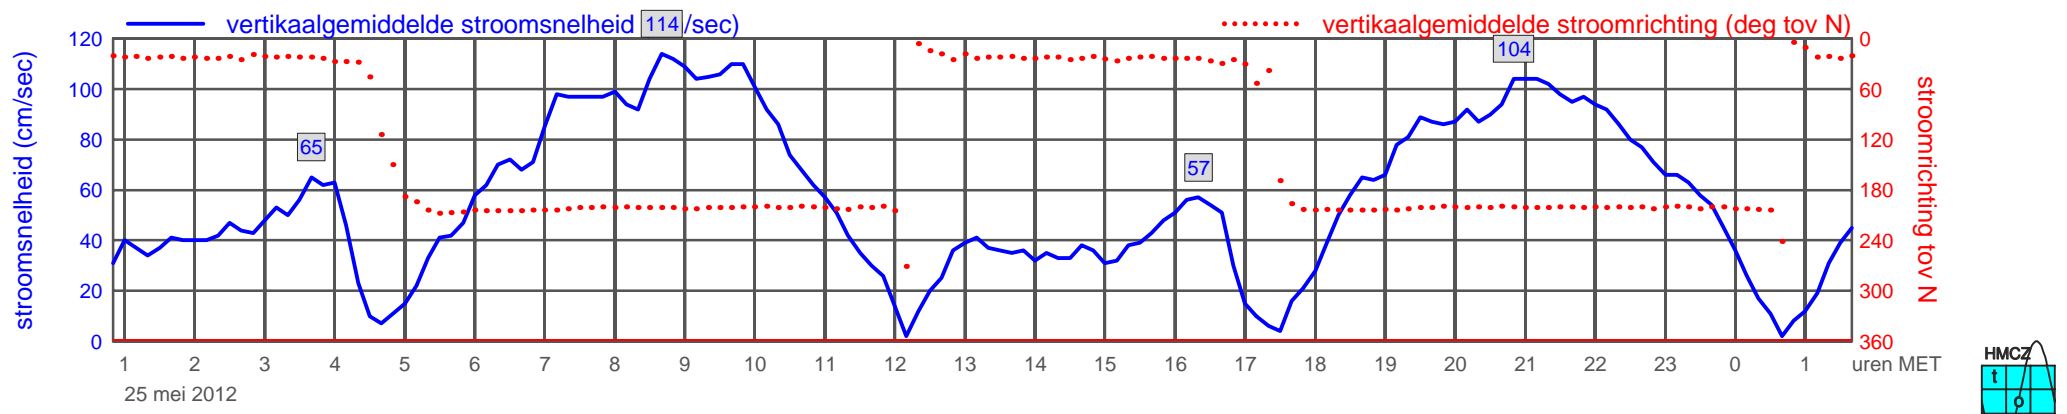

meetpunt RVB_MP0413_201206 (x=055432 , y=382280 , bodem=NAP -6.40 m sensor=NAP -5.80 m)

meetpunt RVB_MP0413_201206 (x=055432 , y=382280 , bodem=NAP -6.40 m sensor=NAP -5.80 m)

rijkswaterstaat zeeland

meetpunt RVB_MP0413_201206 (x=055432 , y=382280 , bodem=NAP -6.40 m sensor=NAP -5.80 m)

rijkswaterstaat zeeland

meetpunt RVB_MP0413_201206 (x=055432 , y=382280 , bodem=NAP -6.40 m sensor=NAP -5.80 m)

rijkswaterstaat zeeland

meetpunt RVB_MP0413_201206 (x=055432 , y=382280 , bodem=NAP -6.40 m sensor=NAP -5.80 m)