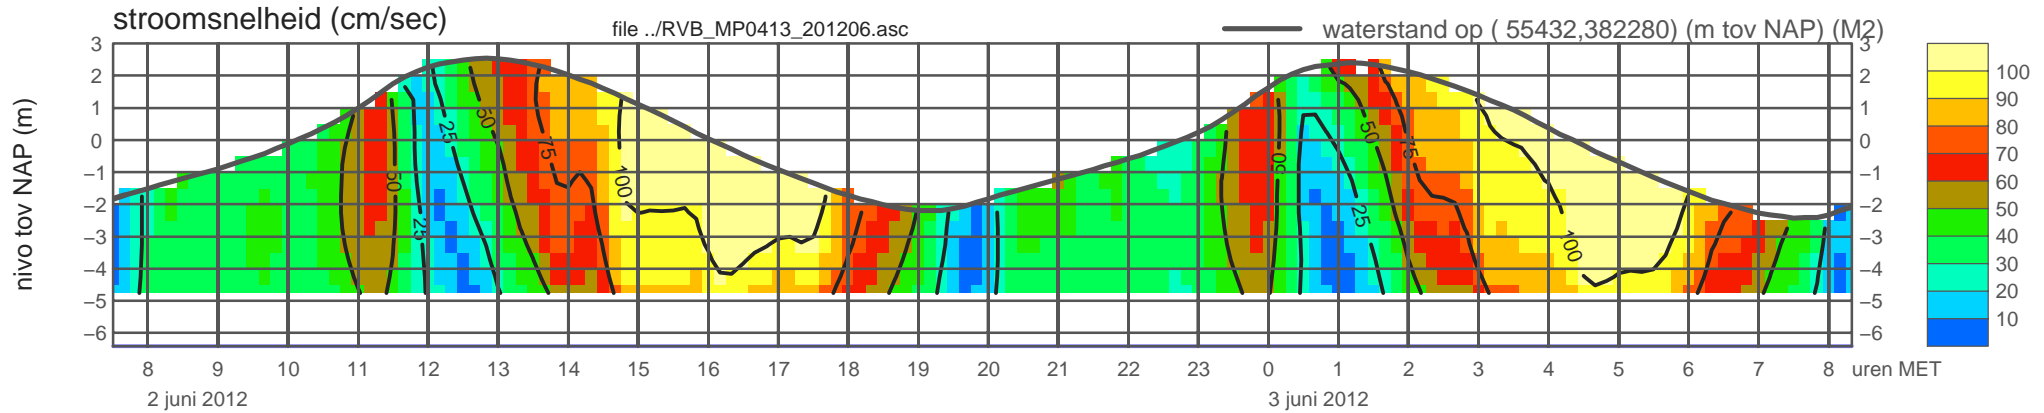

rijkswaterstaat zeeland

meetpunt RVB_MP0413_201206 (x=055432 , y=382280 , bodem=NAP -6.40 m sensor=NAP -5.80 m)

meetpunt RVB_MP0413_201206 (x=055432 , y=382280 , bodem=NAP -6.40 m sensor=NAP -5.80 m)

meetpunt RVB_MP0413_201206 (x=055432 , y=382280 , bodem=NAP -6.40 m sensor=NAP -5.80 m)

rijkswaterstaat zeeland

meetpunt RVB_MP0413_201206 (x=055432 , y=382280 , bodem=NAP -6.40 m sensor=NAP -5.80 m)

rijkswaterstaat zeeland

meetpunt RVB_MP0413_201206 (x=055432 , y=382280 , bodem=NAP -6.40 m sensor=NAP -5.80 m)