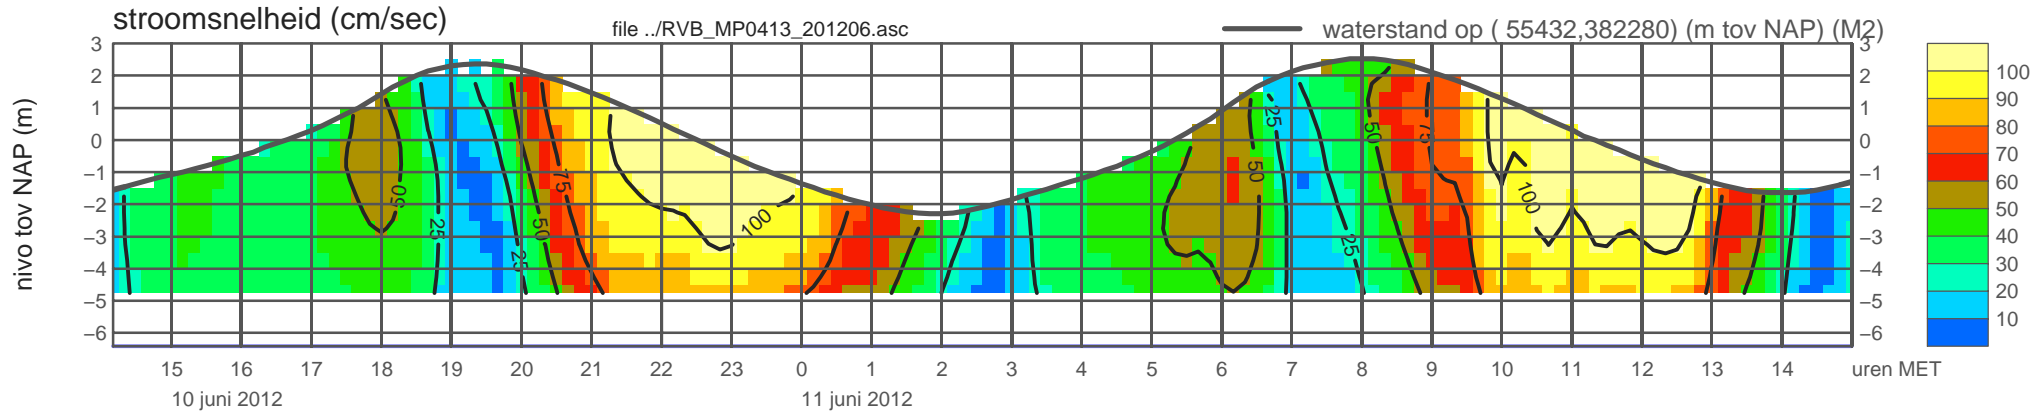

meetpunt RVB_MP0413_201206 (x=055432 , y=382280 , bodem=NAP -6.40 m sensor=NAP -5.80 m)

rijkswaterstaat zeeland

meetpunt RVB_MP0413_201206 (x=055432 , y=382280 , bodem=NAP -6.40 m sensor=NAP -5.80 m)

rijkswaterstaat zeeland

meetpunt RVB_MP0413_201206 (x=055432 , y=382280 , bodem=NAP -6.40 m sensor=NAP -5.80 m)

meetpunt RVB_MP0413_201206 (x=055432 , y=382280 , bodem=NAP -6.40 m sensor=NAP -5.80 m)

meetpunt RVB_MP0413_201206 (x=055432 , y=382280 , bodem=NAP -6.40 m sensor=NAP -5.80 m)