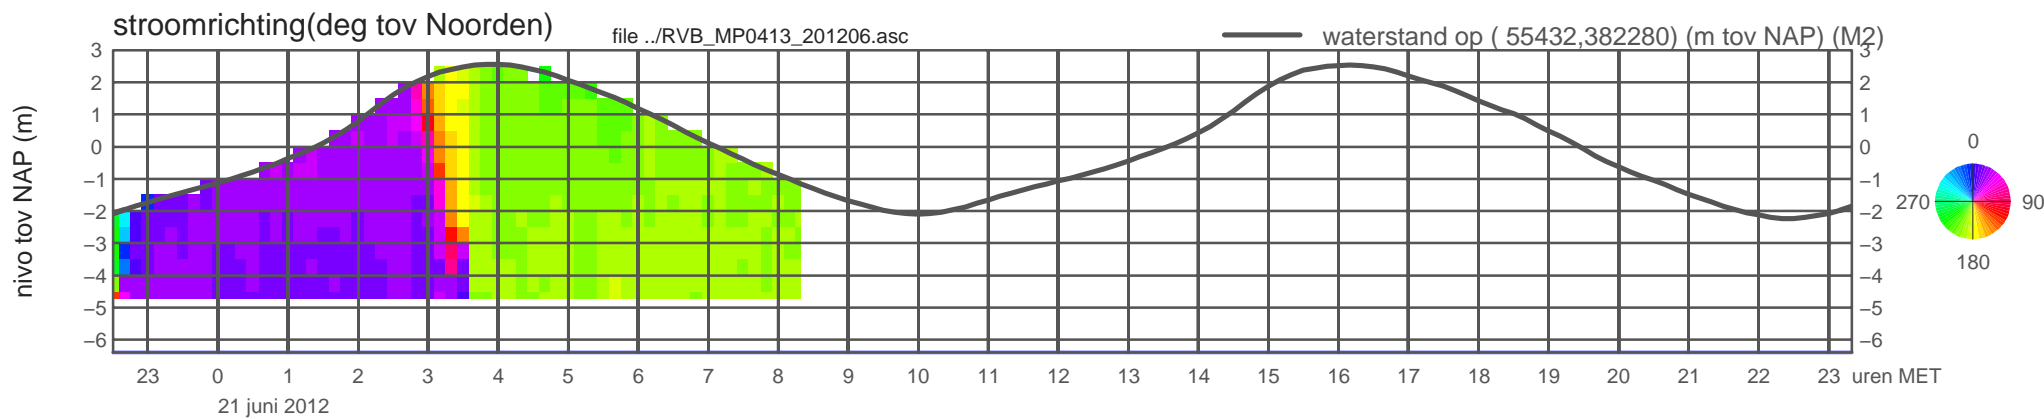

meetpunt RVB_MP0413_201206 (x=055432 , y=382280 , bodem=NAP -6.40 m sensor=NAP -5.80 m)

meetpunt RVB_MP0413_201206 (x=055432 , y=382280 , bodem=NAP -6.40 m sensor=NAP -5.80 m)

meetpunt RVB_MP0413_201206 (x=055432 , y=382280 , bodem=NAP -6.40 m sensor=NAP -5.80 m)

rijkswaterstaat zeeland

meetpunt RVB_MP0413_201206 (x=055432 , y=382280 , bodem=NAP -6.40 m sensor=NAP -5.80 m)

rijkswaterstaat zeeland

meetpunt RVB_MP0413_201206 (x=055432 , y=382280 , bodem=NAP -6.40 m sensor=NAP -5.80 m)