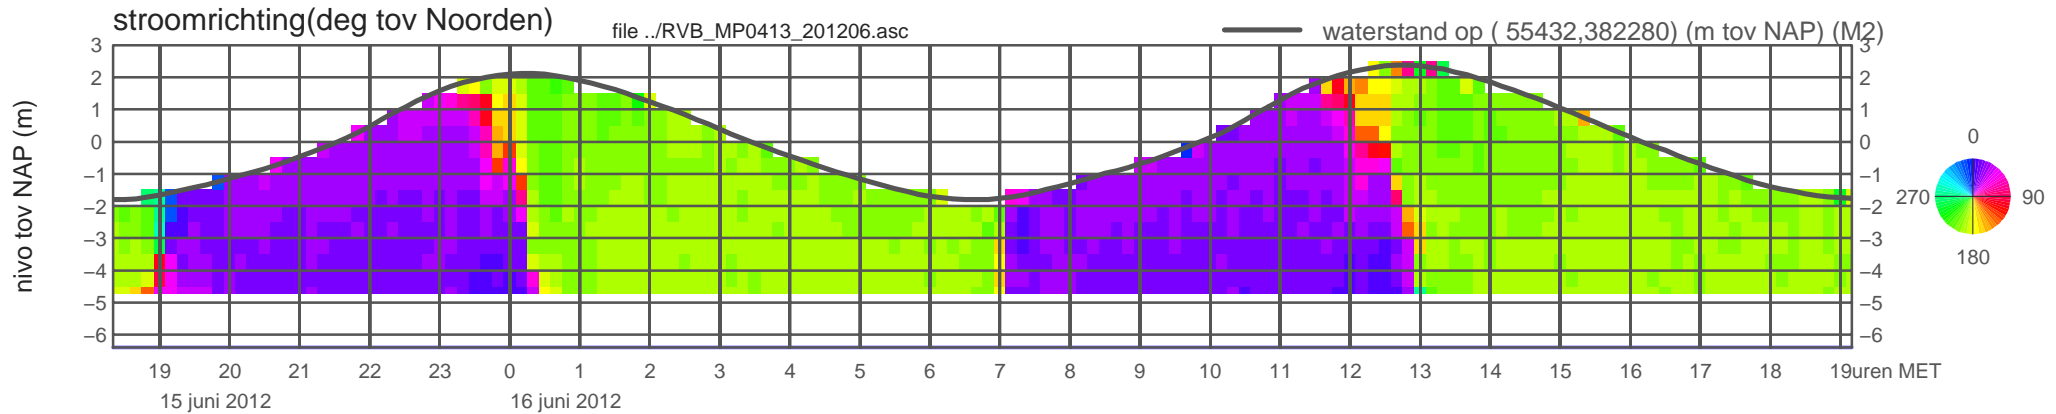

meetpunt RVB_MP0413_201206 (x=055432 , y=382280 , bodem=NAP -6.40 m sensor=NAP -5.80 m)

rijkswaterstaat zeeland

meetpunt RVB_MP0413_201206 (x=055432 , y=382280 , bodem=NAP -6.40 m sensor=NAP -5.80 m)

rijkswaterstaat zeeland

meetpunt RVB_MP0413_201206 (x=055432 , y=382280 , bodem=NAP -6.40 m sensor=NAP -5.80 m)

meetpunt RVB_MP0413_201206 (x=055432 , y=382280 , bodem=NAP -6.40 m sensor=NAP -5.80 m)

meetpunt RVB_MP0413_201206 (x=055432 , y=382280 , bodem=NAP -6.40 m sensor=NAP -5.80 m)