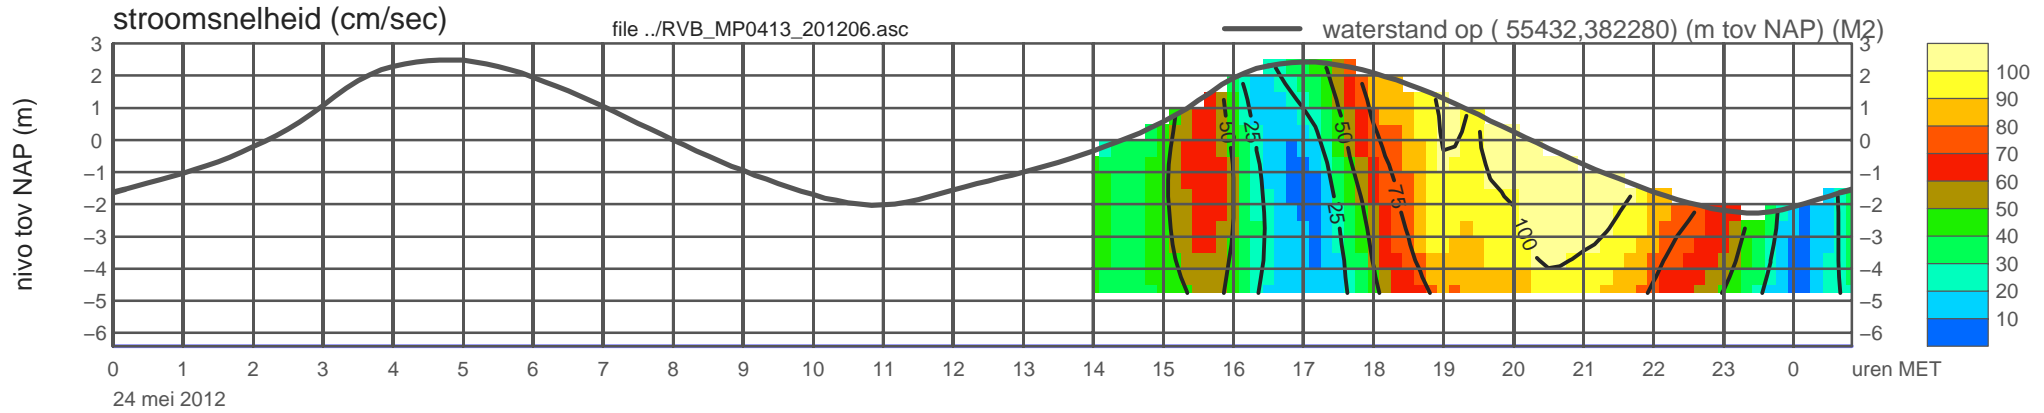

meetpunt RVB_MP0413_201206 (x=055432 , y=382280 , bodem=NAP -6.40 m sensor=NAP -5.80 m)

meetpunt RVB_MP0413_201206 (x=055432 , y=382280 , bodem=NAP -6.40 m sensor=NAP -5.80 m)

rijkswaterstaat zeeland

meetpunt RVB_MP0413_201206 (x=055432 , y=382280 , bodem=NAP -6.40 m sensor=NAP -5.80 m)

rijkswaterstaat zeeland

meetpunt RVB_MP0413_201206 (x=055432 , y=382280 , bodem=NAP -6.40 m sensor=NAP -5.80 m)

rijkswaterstaat zeeland

meetpunt RVB_MP0413_201206 (x=055432 , y=382280 , bodem=NAP -6.40 m sensor=NAP -5.80 m)