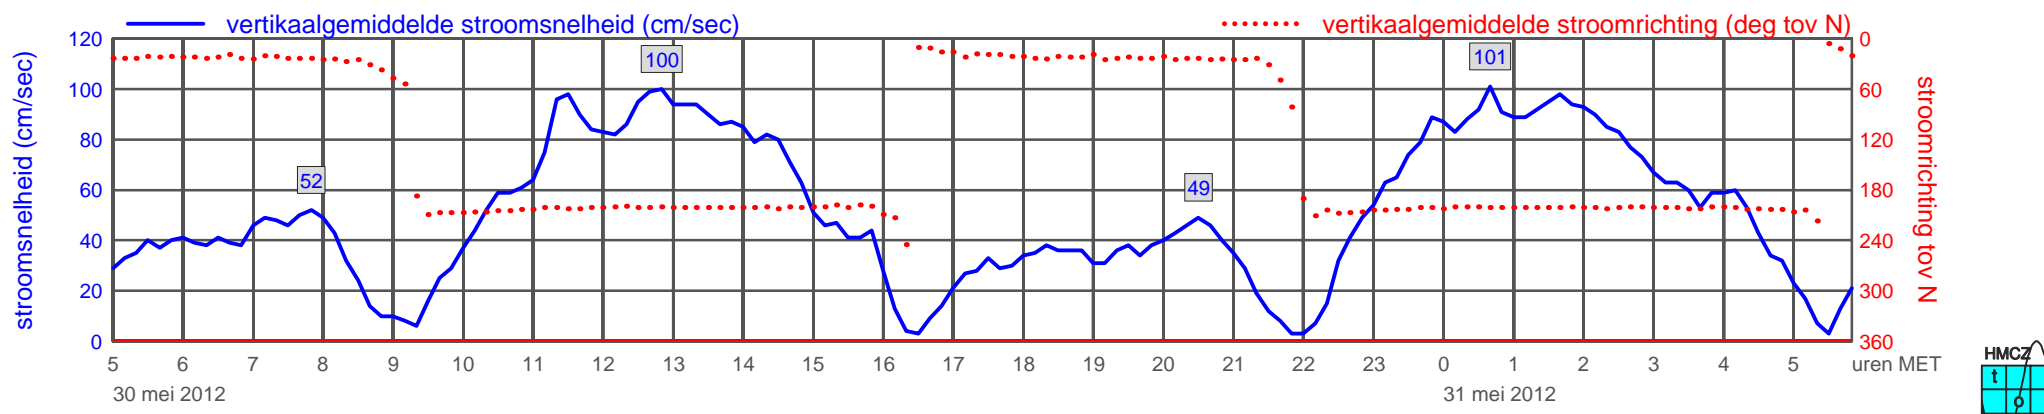

meetpunt RVB_MP0413_201206 (x=055432 , y=382280 , bodem=NAP -6.40 m sensor=NAP -5.80 m)

meetpunt RVB_MP0413_201206 (x=055432 , y=382280 , bodem=NAP -6.40 m sensor=NAP -5.80 m)

rijkswaterstaat zeeland

meetpunt RVB_MP0413_201206 (x=055432 , y=382280 , bodem=NAP -6.40 m sensor=NAP -5.80 m)

rijkswaterstaat zeeland

meetpunt RVB_MP0413_201206 (x=055432 , y=382280 , bodem=NAP -6.40 m sensor=NAP -5.80 m)

rijkswaterstaat zeeland

meetpunt RVB_MP0413_201206 (x=055432 , y=382280 , bodem=NAP -6.40 m sensor=NAP -5.80 m)

rijkswaterstaat zeeland

meetpunt RVB_MP0413_201206 (x=055432 , y=382280 , bodem=NAP -6.40 m sensor=NAP -5.80 m)

meetpunt RVB_MP0413_201206 (x=055432 , y=382280 , bodem=NAP -6.40 m sensor=NAP -5.80 m)

meetpunt RVB_MP0413_201206 (x=055432 , y=382280 , bodem=NAP -6.40 m sensor=NAP -5.80 m)