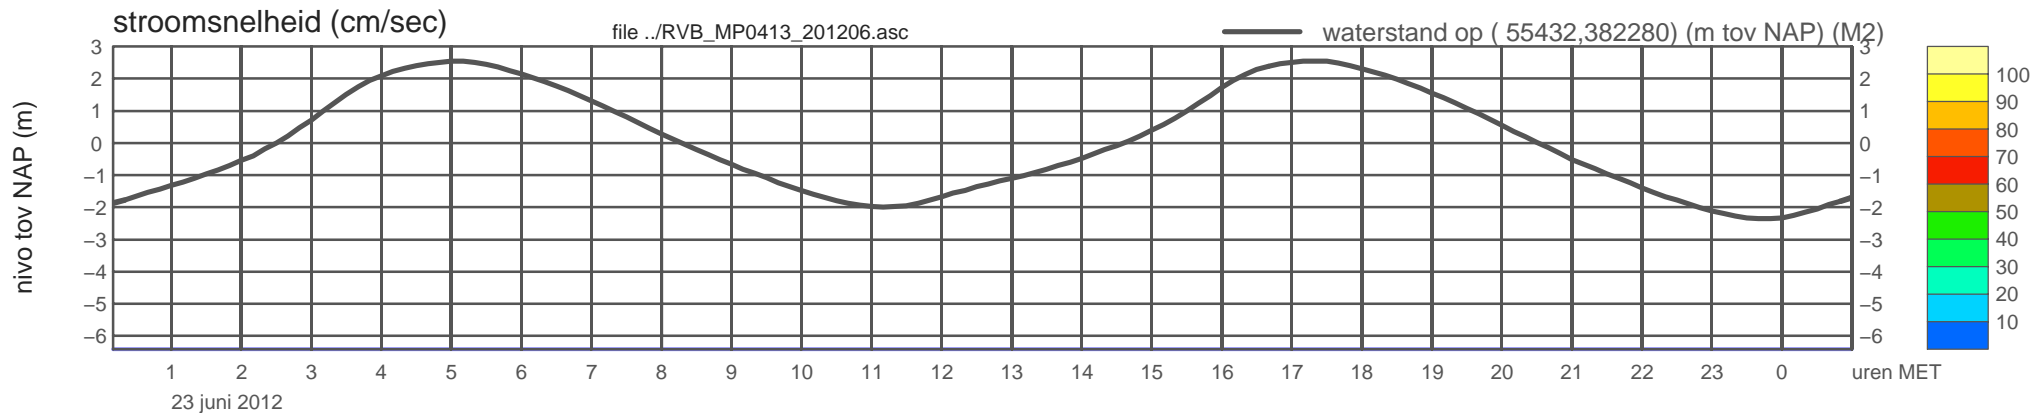

meetpunt RVB_MP0413_201206 (x=055432 , y=382280 , bodem=NAP -6.40 m sensor=NAP -5.80 m)

meetpunt RVB_MP0413_201206 (x=055432 , y=382280 , bodem=NAP -6.40 m sensor=NAP -5.80 m)

meetpunt RVB_MP0413_201206 (x=055432 , y=382280 , bodem=NAP -6.40 m sensor=NAP -5.80 m)

rijkswaterstaat zeeland

meetpunt RVB_MP0413_201206 (x=055432 , y=382280 , bodem=NAP -6.40 m sensor=NAP -5.80 m)

rijkswaterstaat zeeland

meetpunt RVB_MP0413_201206 (x=055432 , y=382280 , bodem=NAP -6.40 m sensor=NAP -5.80 m)