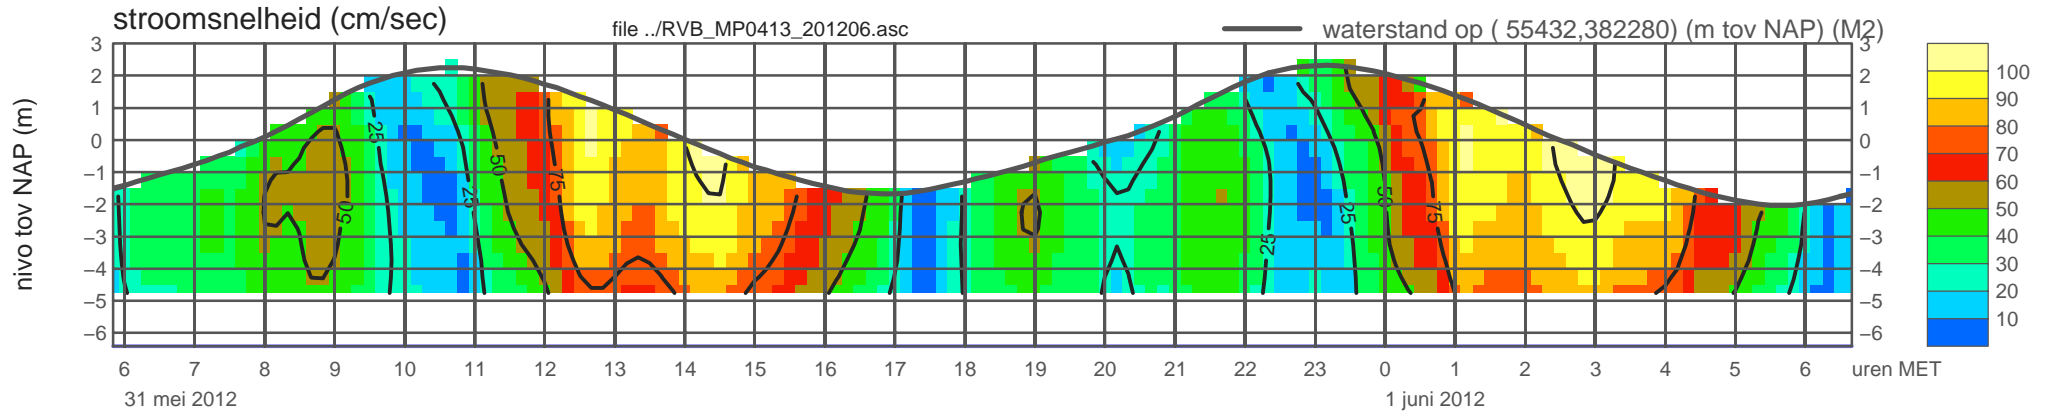

rijkswaterstaat zeeland

meetpunt RVB_MP0413_201206 (x=055432 , y=382280 , bodem=NAP -6.40 m sensor=NAP -5.80 m)

meetpunt RVB_MP0413_201206 (x=055432 , y=382280 , bodem=NAP -6.40 m sensor=NAP -5.80 m)

meetpunt RVB_MP0413_201206 (x=055432 , y=382280 , bodem=NAP -6.40 m sensor=NAP -5.80 m)

rijkswaterstaat zeeland

meetpunt RVB_MP0413_201206 (x=055432 , y=382280 , bodem=NAP -6.40 m sensor=NAP -5.80 m)

rijkswaterstaat zeeland

meetpunt RVB_MP0413_201206 (x=055432 , y=382280 , bodem=NAP -6.40 m sensor=NAP -5.80 m)