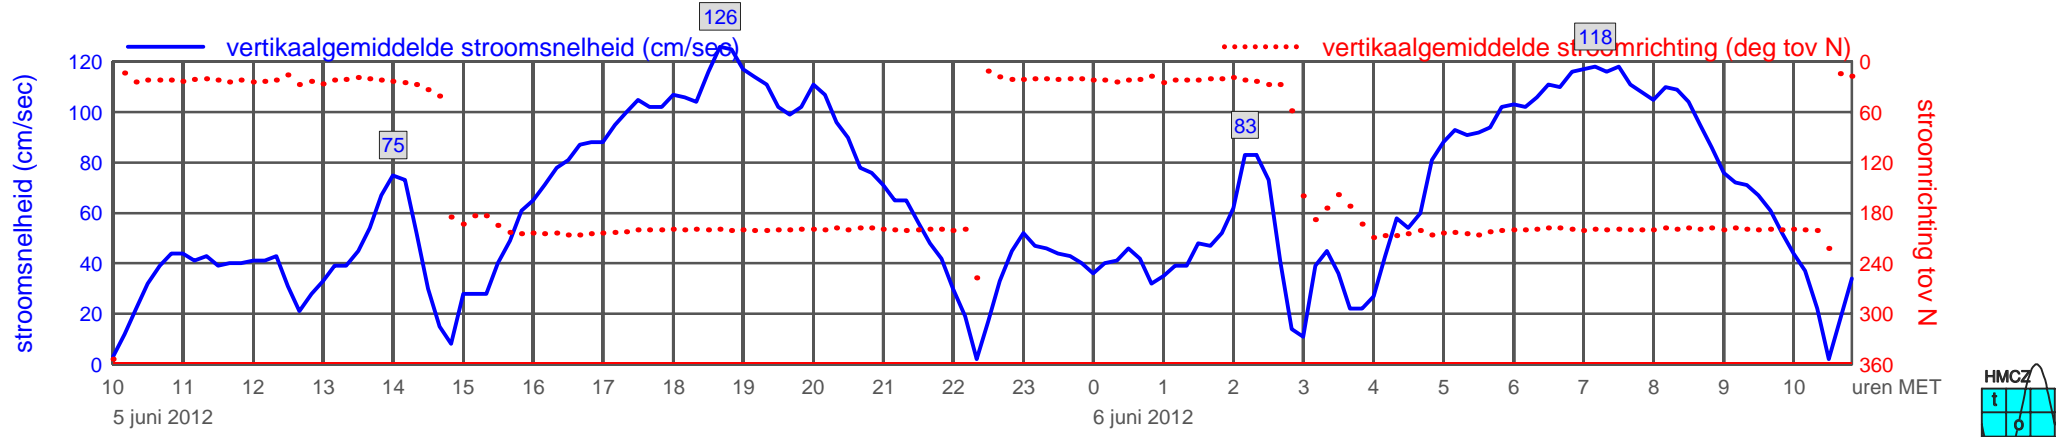

rijkswaterstaat zeeland

meetpunt RVB_MP0413_201206 (x=055432 , y=382280 , bodem=NAP -6.40 m sensor=NAP -5.80 m)

rijkswaterstaat zeeland

meetpunt RVB_MP0413_201206 (x=055432 , y=382280 , bodem=NAP -6.40 m sensor=NAP -5.80 m)

meetpunt RVB_MP0413_201206 (x=055432 , y=382280 , bodem=NAP -6.40 m sensor=NAP -5.80 m)

rijkswaterstaat zeeland

meetpunt RVB_MP0413_201206 (x=055432 , y=382280 , bodem=NAP -6.40 m sensor=NAP -5.80 m)

meetpunt RVB_MP0413_201206 (x=055432 , y=382280 , bodem=NAP -6.40 m sensor=NAP -5.80 m)

meetpunt RVB_MP0413_201206 (x=055432 , y=382280 , bodem=NAP -6.40 m sensor=NAP -5.80 m)

rijkswaterstaat zeeland

meetpunt RVB_MP0413_201206 (x=055432 , y=382280 , bodem=NAP -6.40 m sensor=NAP -5.80 m)

rijkswaterstaat zeeland