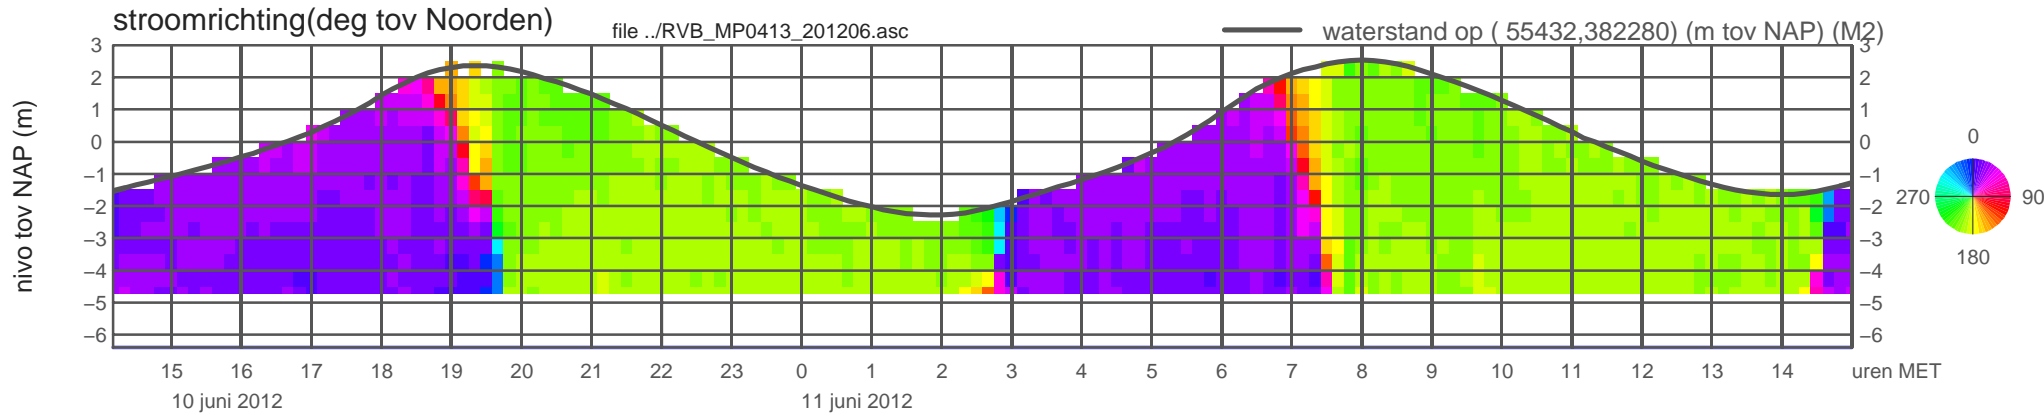

meetpunt RVB_MP0413_201206 (x=055432 , y=382280 , bodem=NAP -6.40 m sensor=NAP -5.80 m)

rijkswaterstaat zeeland

meetpunt RVB_MP0413_201206 (x=055432 , y=382280 , bodem=NAP -6.40 m sensor=NAP -5.80 m)

rijkswaterstaat zeeland

meetpunt RVB_MP0413_201206 (x=055432 , y=382280 , bodem=NAP -6.40 m sensor=NAP -5.80 m)

meetpunt RVB_MP0413_201206 (x=055432 , y=382280 , bodem=NAP -6.40 m sensor=NAP -5.80 m)

meetpunt RVB_MP0413_201206 (x=055432 , y=382280 , bodem=NAP -6.40 m sensor=NAP -5.80 m)