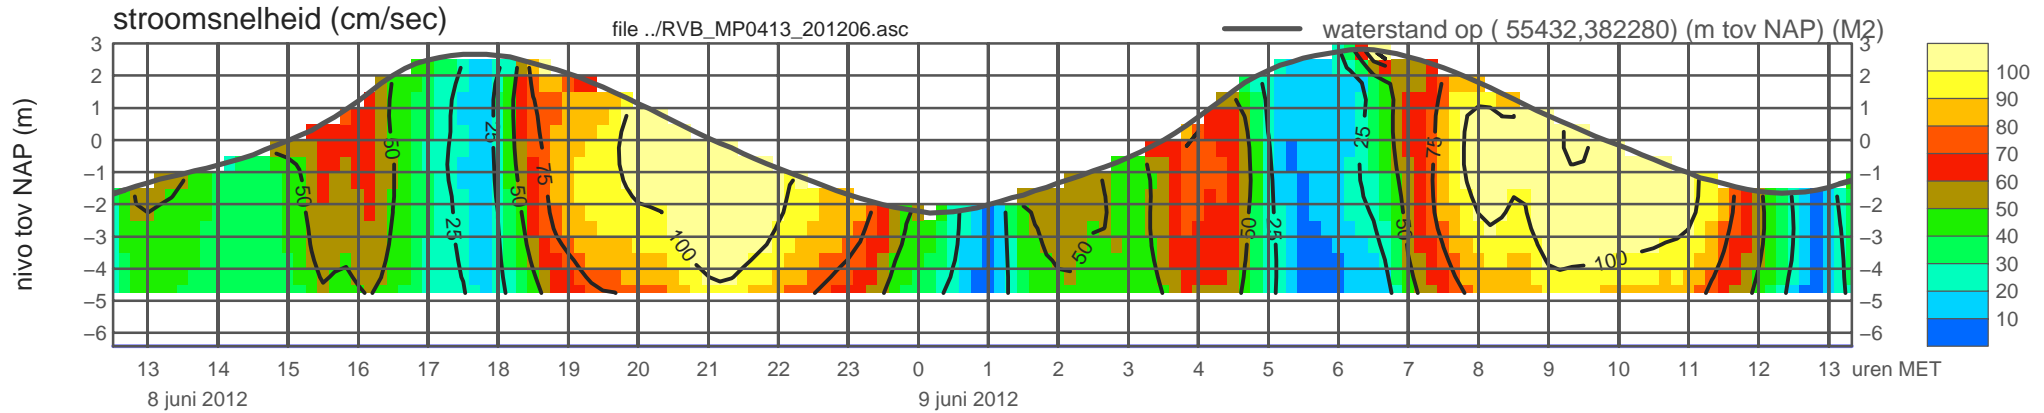

meetpunt RVB_MP0413_201206 (x=055432 , y=382280 , bodem=NAP -6.40 m sensor=NAP -5.80 m)

rijkswaterstaat zeeland

meetpunt RVB_MP0413_201206 (x=055432 , y=382280 , bodem=NAP -6.40 m sensor=NAP -5.80 m)

meetpunt RVB_MP0413_201206 (x=055432 , y=382280 , bodem=NAP -6.40 m sensor=NAP -5.80 m)

meetpunt RVB_MP0413_201206 (x=055432 , y=382280 , bodem=NAP -6.40 m sensor=NAP -5.80 m)

rijkswaterstaat zeeland

meetpunt RVB_MP0413_201206 (x=055432 , y=382280 , bodem=NAP -6.40 m sensor=NAP -5.80 m)

rijkswaterstaat zeeland