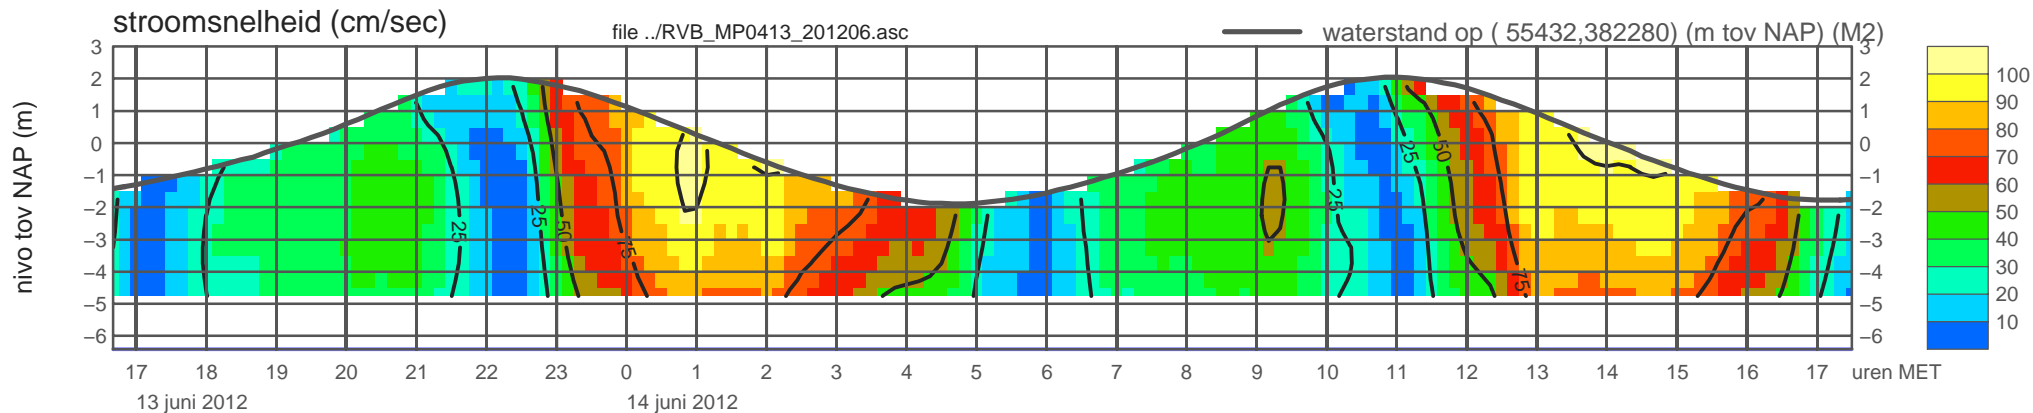

meetpunt RVB_MP0413_201206 (x=055432 , y=382280 , bodem=NAP -6.40 m sensor=NAP -5.80 m)

rijkswaterstaat zeeland

meetpunt RVB_MP0413_201206 (x=055432 , y=382280 , bodem=NAP -6.40 m sensor=NAP -5.80 m)

rijkswaterstaat zeeland

meetpunt RVB_MP0413_201206 (x=055432 , y=382280 , bodem=NAP -6.40 m sensor=NAP -5.80 m)

meetpunt RVB_MP0413_201206 (x=055432 , y=382280 , bodem=NAP -6.40 m sensor=NAP -5.80 m)

meetpunt RVB_MP0413_201206 (x=055432 , y=382280 , bodem=NAP -6.40 m sensor=NAP -5.80 m)