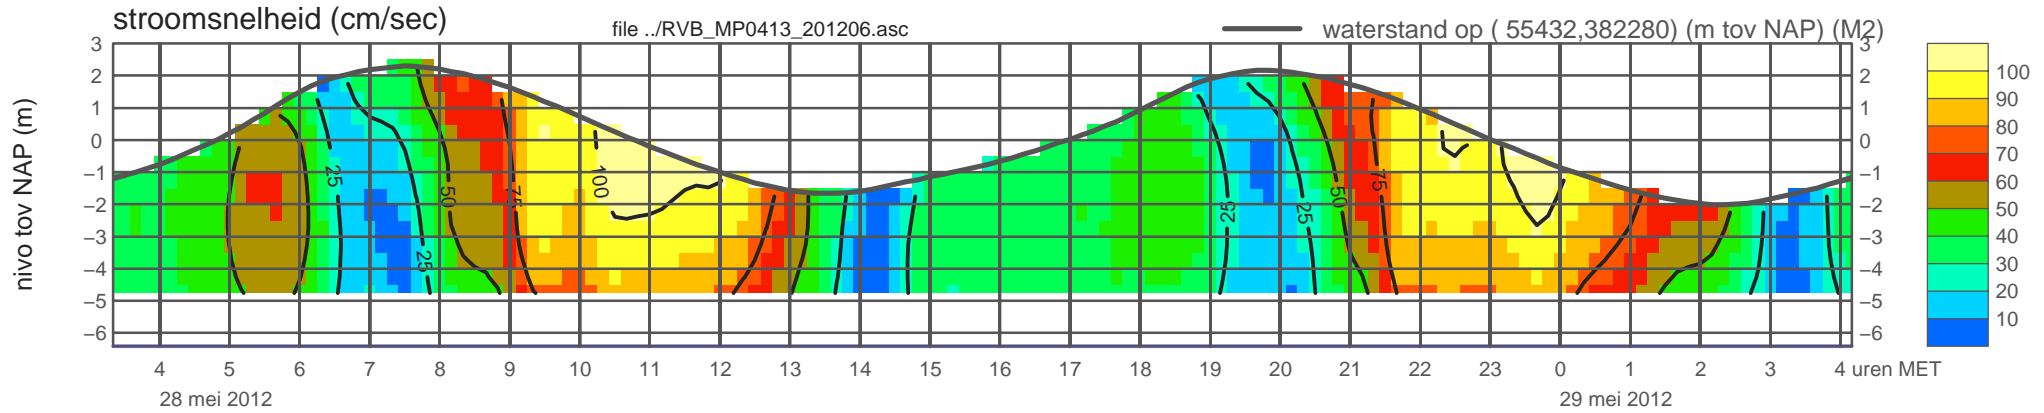

meetpunt RVB_MP0413_201206 (x=055432 , y=382280 , bodem=NAP -6.40 m sensor=NAP -5.80 m)

meetpunt RVB_MP0413_201206 (x=055432 , y=382280 , bodem=NAP -6.40 m sensor=NAP -5.80 m)

rijkswaterstaat zeeland

meetpunt RVB_MP0413_201206 (x=055432 , y=382280 , bodem=NAP -6.40 m sensor=NAP -5.80 m)

rijkswaterstaat zeeland

meetpunt RVB_MP0413_201206 (x=055432 , y=382280 , bodem=NAP -6.40 m sensor=NAP -5.80 m)

rijkswaterstaat zeeland

meetpunt RVB_MP0413_201206 (x=055432 , y=382280 , bodem=NAP -6.40 m sensor=NAP -5.80 m)