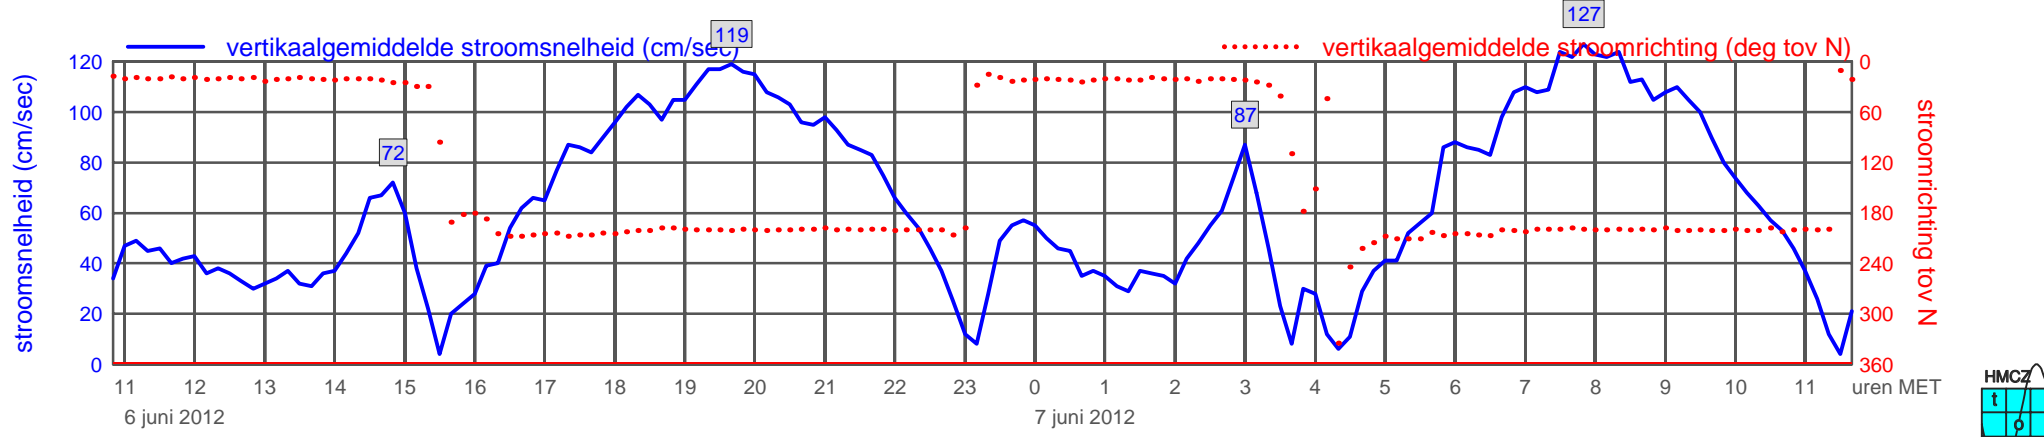

rijkswaterstaat zeeland

meetpunt RVB_MP0413_201206 (x=055432 , y=382280 , bodem=NAP -6.40 m sensor=NAP -5.80 m)

rijkswaterstaat zeeland

meetpunt RVB_MP0413_201206 (x=055432 , y=382280 , bodem=NAP -6.40 m sensor=NAP -5.80 m)

meetpunt RVB_MP0413_201206 (x=055432 , y=382280 , bodem=NAP -6.40 m sensor=NAP -5.80 m)

rijkswaterstaat zeeland

meetpunt RVB_MP0413_201206 (x=055432 , y=382280 , bodem=NAP -6.40 m sensor=NAP -5.80 m)

meetpunt RVB_MP0413_201206 (x=055432 , y=382280 , bodem=NAP -6.40 m sensor=NAP -5.80 m)

meetpunt RVB_MP0413_201206 (x=055432 , y=382280 , bodem=NAP -6.40 m sensor=NAP -5.80 m)

rijkswaterstaat zeeland

meetpunt RVB_MP0413_201206 (x=055432 , y=382280 , bodem=NAP -6.40 m sensor=NAP -5.80 m)

rijkswaterstaat zeeland