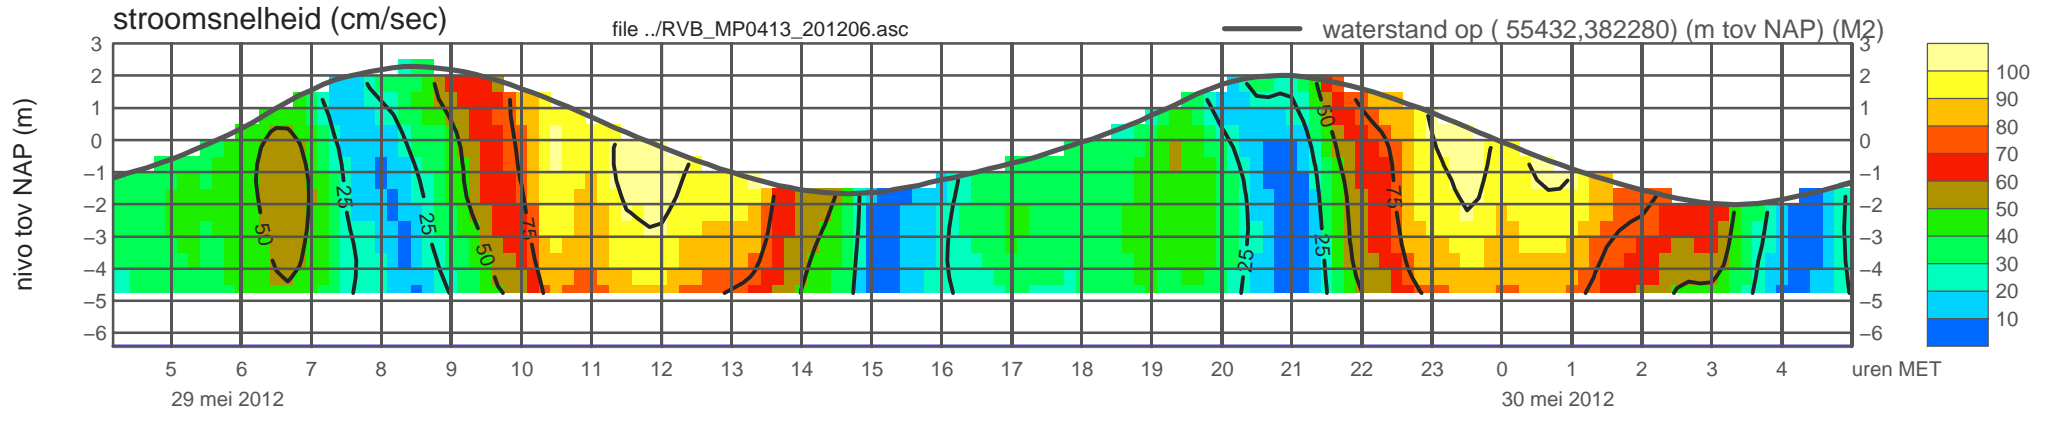

meetpunt RVB_MP0413_201206 (x=055432 , y=382280 , bodem=NAP -6.40 m sensor=NAP -5.80 m)

meetpunt RVB_MP0413_201206 (x=055432 , y=382280 , bodem=NAP -6.40 m sensor=NAP -5.80 m)

rijkswaterstaat zeeland

meetpunt RVB_MP0413_201206 (x=055432 , y=382280 , bodem=NAP -6.40 m sensor=NAP -5.80 m)

rijkswaterstaat zeeland

meetpunt RVB_MP0413_201206 (x=055432 , y=382280 , bodem=NAP -6.40 m sensor=NAP -5.80 m)

rijkswaterstaat zeeland

meetpunt RVB_MP0413_201206 (x=055432 , y=382280 , bodem=NAP -6.40 m sensor=NAP -5.80 m)

rijkswaterstaat zeeland

meetpunt RVB_MP0413_201206 (x=055432 , y=382280 , bodem=NAP -6.40 m sensor=NAP -5.80 m)

meetpunt RVB_MP0413_201206 (x=055432 , y=382280 , bodem=NAP -6.40 m sensor=NAP -5.80 m)

meetpunt RVB_MP0413_201206 (x=055432 , y=382280 , bodem=NAP -6.40 m sensor=NAP -5.80 m)