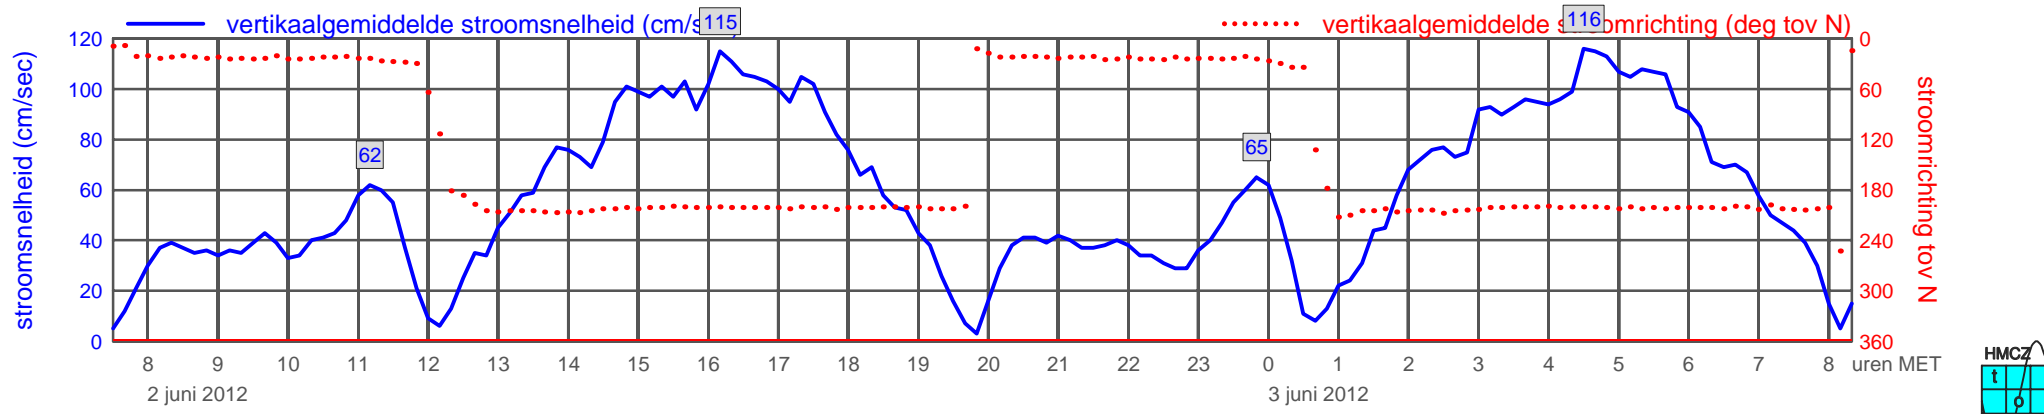

rijkswaterstaat zeeland

meetpunt RVB_MP0413_201206 (x=055432 , y=382280 , bodem=NAP -6.40 m sensor=NAP -5.80 m)

rijkswaterstaat zeeland

meetpunt RVB_MP0413_201206 (x=055432 , y=382280 , bodem=NAP -6.40 m sensor=NAP -5.80 m)

rijkswaterstaat zeeland

meetpunt RVB_MP0413_201206 (x=055432 , y=382280 , bodem=NAP -6.40 m sensor=NAP -5.80 m)

meetpunt RVB_MP0413_201206 (x=055432 , y=382280 , bodem=NAP -6.40 m sensor=NAP -5.80 m)

meetpunt RVB_MP0413_201206 (x=055432 , y=382280 , bodem=NAP -6.40 m sensor=NAP -5.80 m)

meetpunt RVB_MP0413_201206 (x=055432 , y=382280 , bodem=NAP -6.40 m sensor=NAP -5.80 m)

rijkswaterstaat zeeland

meetpunt RVB_MP0413_201206 (x=055432 , y=382280 , bodem=NAP -6.40 m sensor=NAP -5.80 m)

meetpunt RVB_MP0413_201206 (x=055432 , y=382280 , bodem=NAP -6.40 m sensor=NAP -5.80 m)