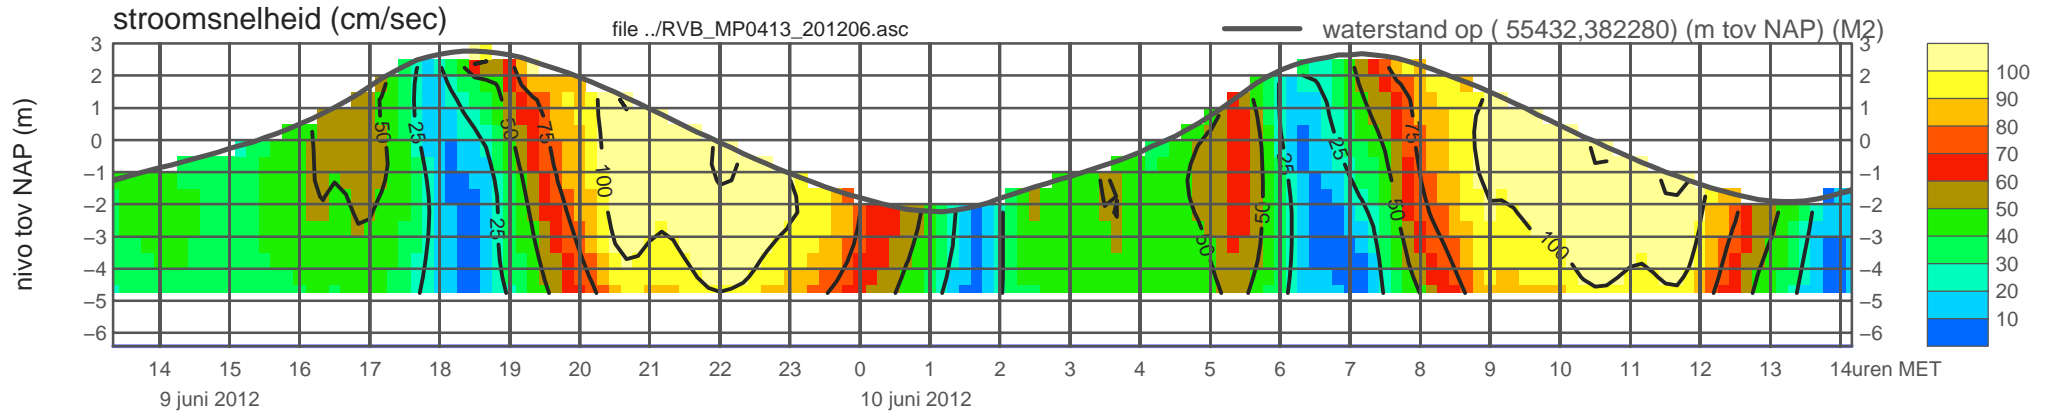

meetpunt RVB_MP0413_201206 (x=055432 , y=382280 , bodem=NAP -6.40 m sensor=NAP -5.80 m)

rijkswaterstaat zeeland

meetpunt RVB_MP0413_201206 (x=055432 , y=382280 , bodem=NAP -6.40 m sensor=NAP -5.80 m)

meetpunt RVB_MP0413_201206 (x=055432 , y=382280 , bodem=NAP -6.40 m sensor=NAP -5.80 m)

meetpunt RVB_MP0413_201206 (x=055432 , y=382280 , bodem=NAP -6.40 m sensor=NAP -5.80 m)

rijkswaterstaat zeeland

meetpunt RVB_MP0413_201206 (x=055432 , y=382280 , bodem=NAP -6.40 m sensor=NAP -5.80 m)

rijkswaterstaat zeeland