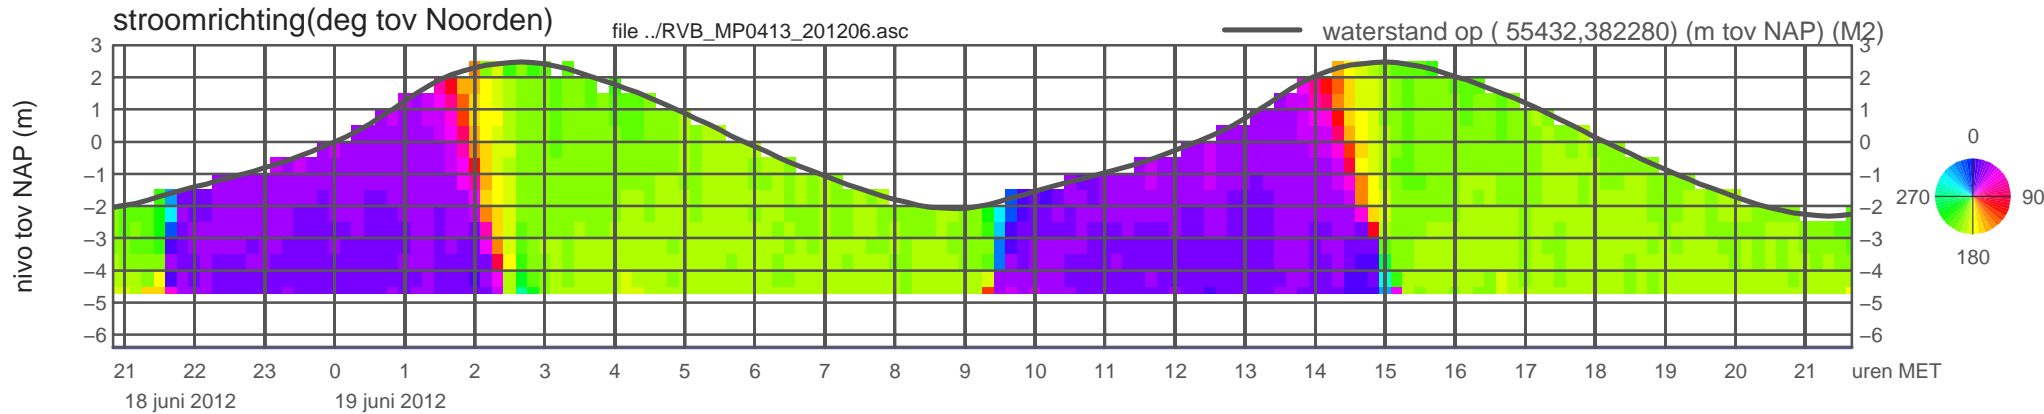

meetpunt RVB_MP0413_201206 (x=055432 , y=382280 , bodem=NAP -6.40 m sensor=NAP -5.80 m)

meetpunt RVB_MP0413_201206 (x=055432 , y=382280 , bodem=NAP -6.40 m sensor=NAP -5.80 m)

meetpunt RVB_MP0413_201206 (x=055432 , y=382280 , bodem=NAP -6.40 m sensor=NAP -5.80 m)