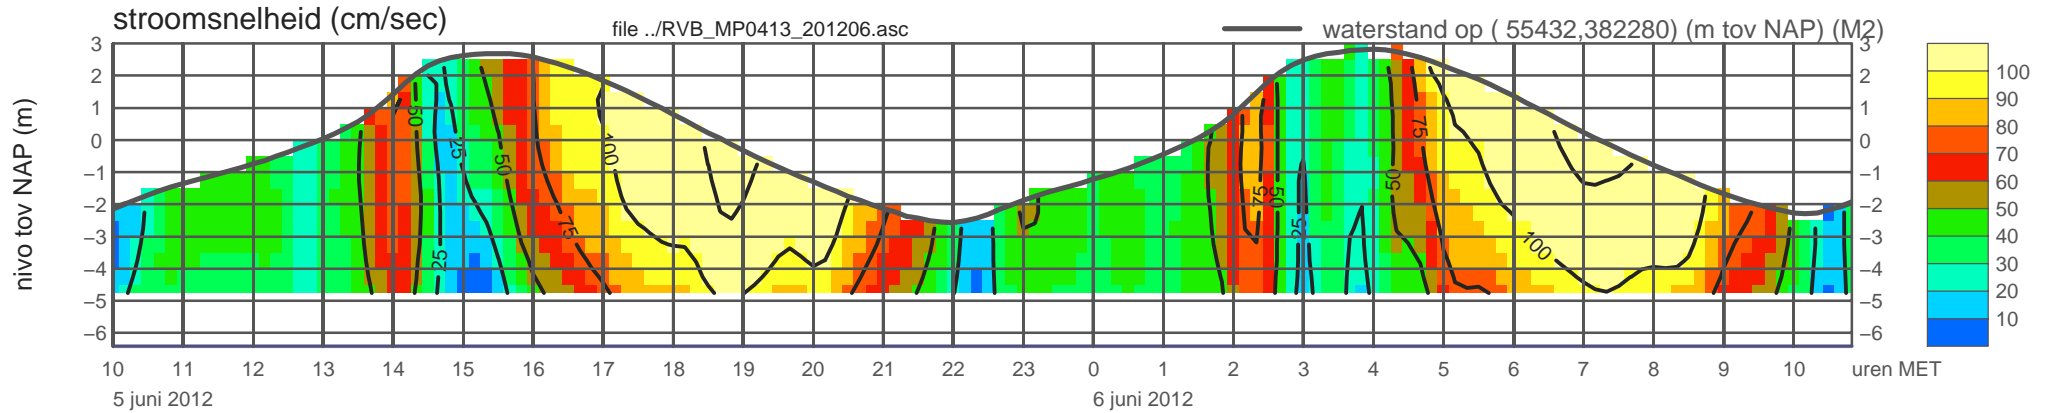

meetpunt RVB_MP0413_201206 (x=055432 , y=382280 , bodem=NAP -6.40 m sensor=NAP -5.80 m)

rijkswaterstaat zeeland

meetpunt RVB_MP0413_201206 (x=055432 , y=382280 , bodem=NAP -6.40 m sensor=NAP -5.80 m)

meetpunt RVB_MP0413_201206 (x=055432 , y=382280 , bodem=NAP -6.40 m sensor=NAP -5.80 m)

meetpunt RVB_MP0413_201206 (x=055432 , y=382280 , bodem=NAP -6.40 m sensor=NAP -5.80 m)

rijkswaterstaat zeeland

meetpunt RVB_MP0413_201206 (x=055432 , y=382280 , bodem=NAP -6.40 m sensor=NAP -5.80 m)

rijkswaterstaat zeeland