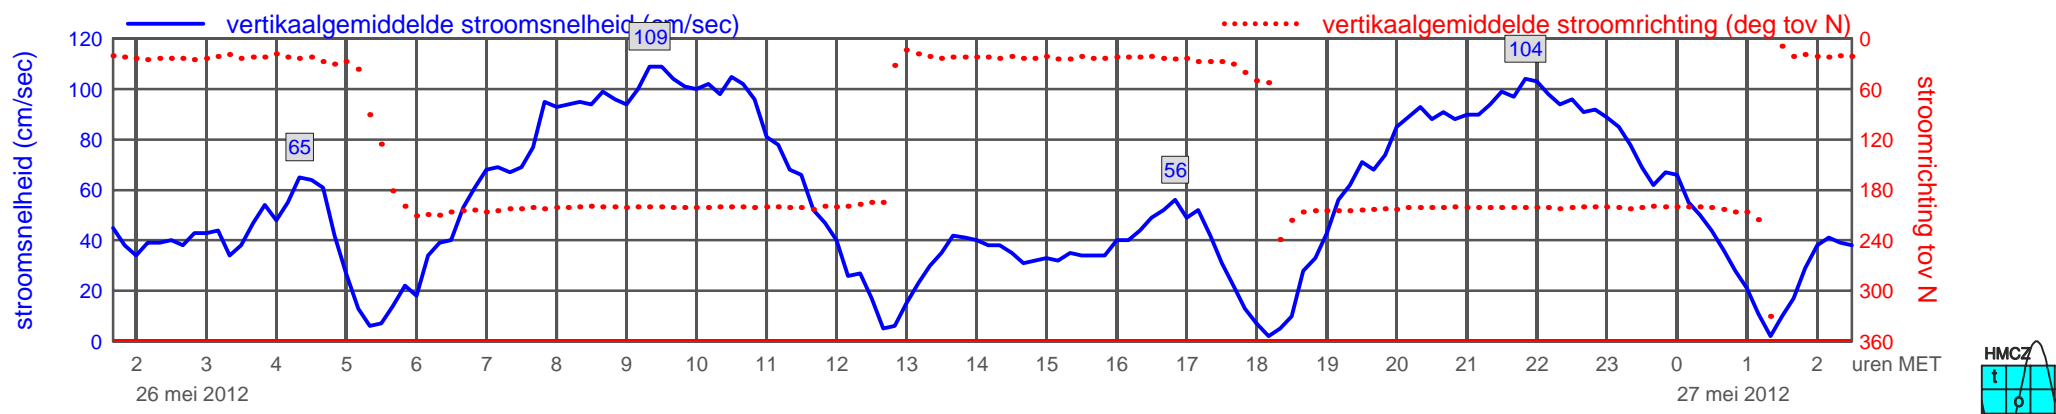

meetpunt RVB_MP0413_201206 (x=055432 , y=382280 , bodem=NAP -6.40 m sensor=NAP -5.80 m)

meetpunt RVB_MP0413_201206 (x=055432 , y=382280 , bodem=NAP -6.40 m sensor=NAP -5.80 m)

rijkswaterstaat zeeland

meetpunt RVB_MP0413_201206 (x=055432 , y=382280 , bodem=NAP -6.40 m sensor=NAP -5.80 m)

rijkswaterstaat zeeland

meetpunt RVB_MP0413_201206 (x=055432 , y=382280 , bodem=NAP -6.40 m sensor=NAP -5.80 m)

rijkswaterstaat zeeland

meetpunt RVB_MP0413_201206 (x=055432 , y=382280 , bodem=NAP -6.40 m sensor=NAP -5.80 m)

rijkswaterstaat zeeland

meetpunt RVB_MP0413_201206 (x=055432 , y=382280 , bodem=NAP -6.40 m sensor=NAP -5.80 m)

meetpunt RVB_MP0413_201206 (x=055432 , y=382280 , bodem=NAP -6.40 m sensor=NAP -5.80 m)

meetpunt RVB_MP0413_201206 (x=055432 , y=382280 , bodem=NAP -6.40 m sensor=NAP -5.80 m)