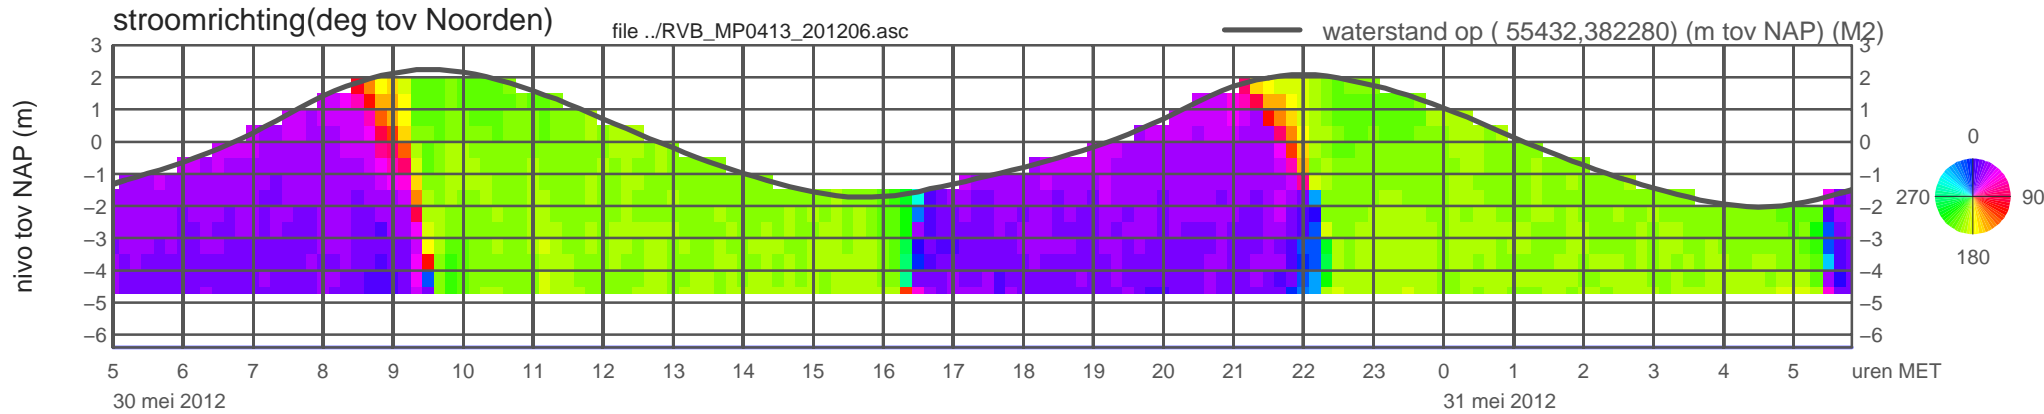

meetpunt RVB_MP0413_201206 (x=055432 , y=382280 , bodem=NAP -6.40 m sensor=NAP -5.80 m)

meetpunt RVB_MP0413_201206 (x=055432 , y=382280 , bodem=NAP -6.40 m sensor=NAP -5.80 m)

rijkswaterstaat zeeland

meetpunt RVB_MP0413_201206 (x=055432 , y=382280 , bodem=NAP -6.40 m sensor=NAP -5.80 m)

rijkswaterstaat zeeland

meetpunt RVB_MP0413_201206 (x=055432 , y=382280 , bodem=NAP -6.40 m sensor=NAP -5.80 m)

rijkswaterstaat zeeland

meetpunt RVB_MP0413_201206 (x=055432 , y=382280 , bodem=NAP -6.40 m sensor=NAP -5.80 m)

rijkswaterstaat zeeland

meetpunt RVB_MP0413_201206 (x=055432 , y=382280 , bodem=NAP -6.40 m sensor=NAP -5.80 m)

meetpunt RVB_MP0413_201206 (x=055432 , y=382280 , bodem=NAP -6.40 m sensor=NAP -5.80 m)

meetpunt RVB_MP0413_201206 (x=055432 , y=382280 , bodem=NAP -6.40 m sensor=NAP -5.80 m)