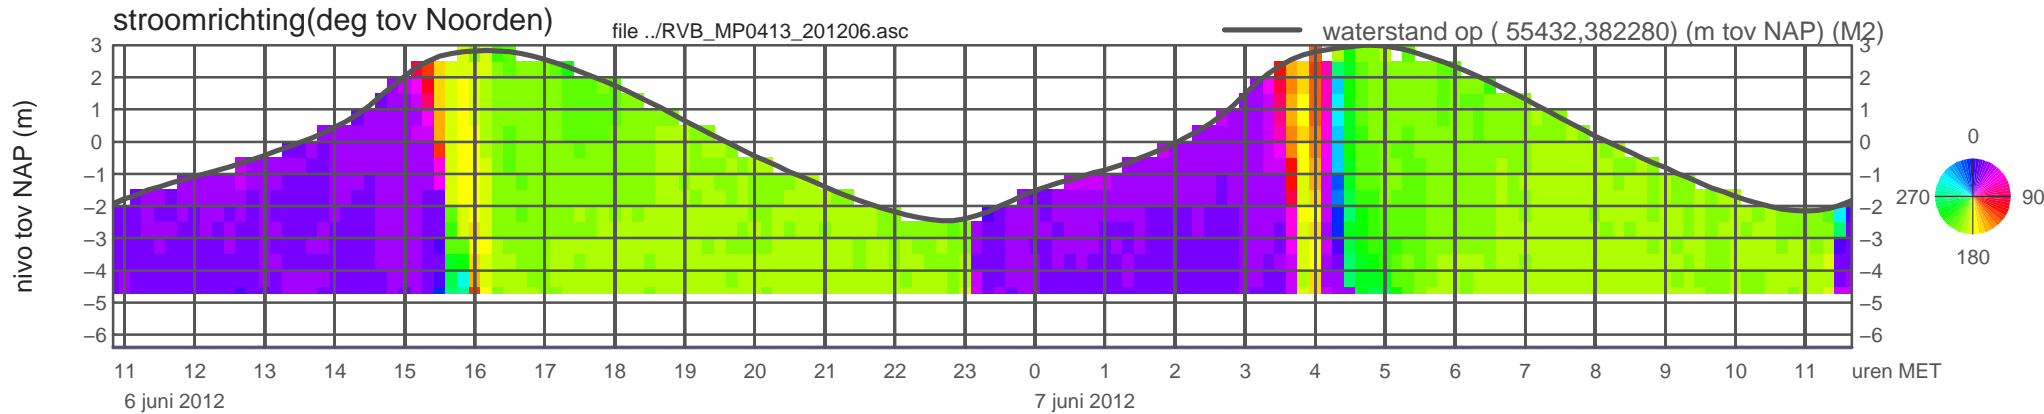

meetpunt RVB_MP0413_201206 (x=055432 , y=382280 , bodem=NAP -6.40 m sensor=NAP -5.80 m)

rijkswaterstaat zeeland

meetpunt RVB_MP0413_201206 (x=055432 , y=382280 , bodem=NAP -6.40 m sensor=NAP -5.80 m)

meetpunt RVB_MP0413_201206 (x=055432 , y=382280 , bodem=NAP -6.40 m sensor=NAP -5.80 m)

meetpunt RVB_MP0413_201206 (x=055432 , y=382280 , bodem=NAP -6.40 m sensor=NAP -5.80 m)

rijkswaterstaat zeeland

meetpunt RVB_MP0413_201206 (x=055432 , y=382280 , bodem=NAP -6.40 m sensor=NAP -5.80 m)

rijkswaterstaat zeeland