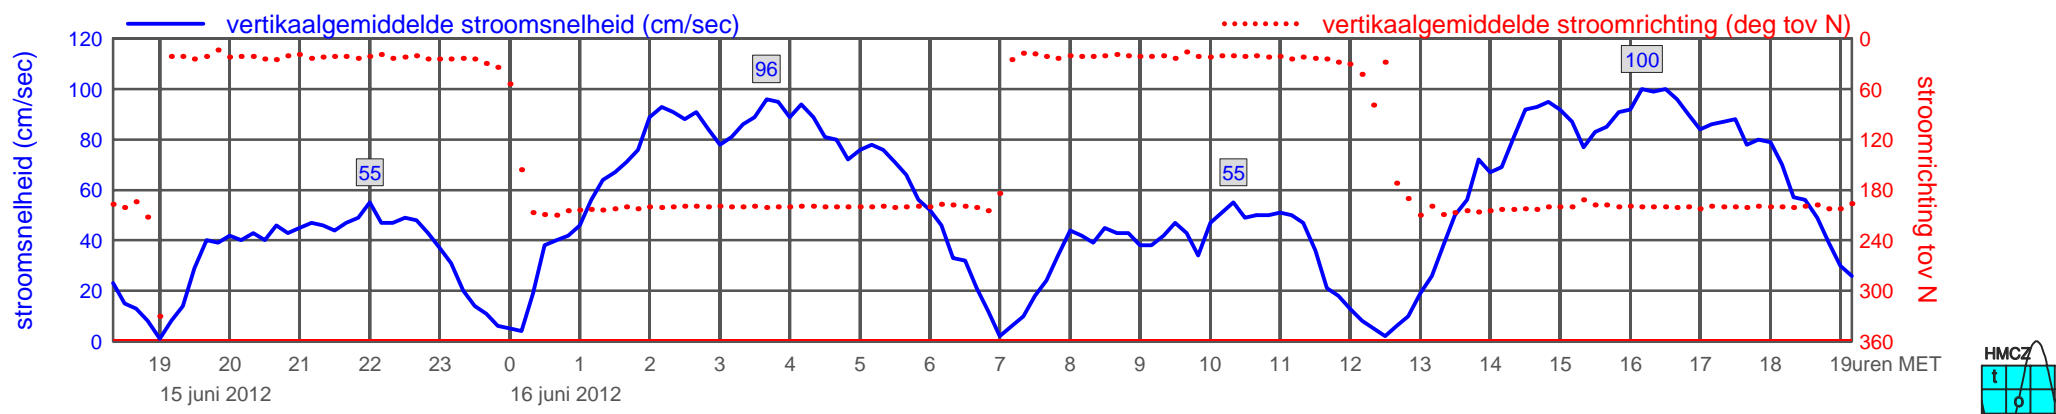

meetpunt RVB_MP0413_201206 (x=055432 , y=382280 , bodem=NAP -6.40 m sensor=NAP -5.80 m)

rijkswaterstaat zeeland

meetpunt RVB_MP0413_201206 (x=055432 , y=382280 , bodem=NAP -6.40 m sensor=NAP -5.80 m)

rijkswaterstaat zeeland

meetpunt RVB_MP0413_201206 (x=055432 , y=382280 , bodem=NAP -6.40 m sensor=NAP -5.80 m)

meetpunt RVB_MP0413_201206 (x=055432 , y=382280 , bodem=NAP -6.40 m sensor=NAP -5.80 m)

meetpunt RVB_MP0413_201206 (x=055432 , y=382280 , bodem=NAP -6.40 m sensor=NAP -5.80 m)