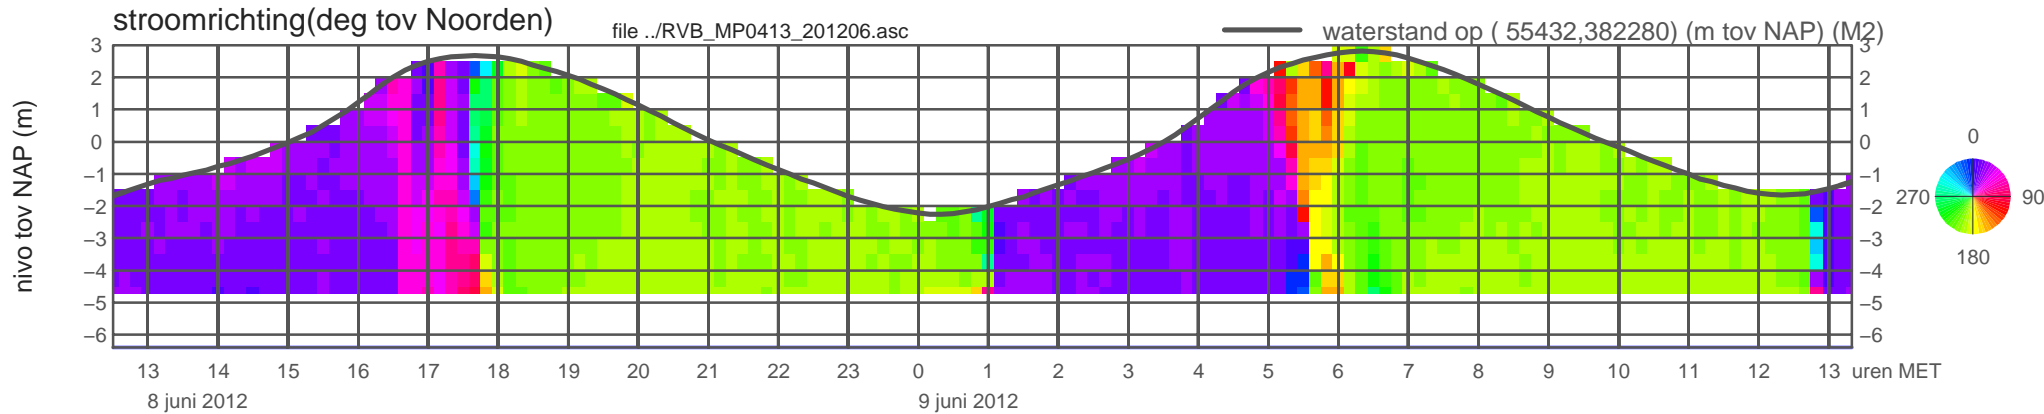

meetpunt RVB_MP0413_201206 (x=055432 , y=382280 , bodem=NAP -6.40 m sensor=NAP -5.80 m)

rijkswaterstaat zeeland

meetpunt RVB_MP0413_201206 (x=055432 , y=382280 , bodem=NAP -6.40 m sensor=NAP -5.80 m)

meetpunt RVB_MP0413_201206 (x=055432 , y=382280 , bodem=NAP -6.40 m sensor=NAP -5.80 m)

meetpunt RVB_MP0413_201206 (x=055432 , y=382280 , bodem=NAP -6.40 m sensor=NAP -5.80 m)

rijkswaterstaat zeeland

meetpunt RVB_MP0413_201206 (x=055432 , y=382280 , bodem=NAP -6.40 m sensor=NAP -5.80 m)

rijkswaterstaat zeeland