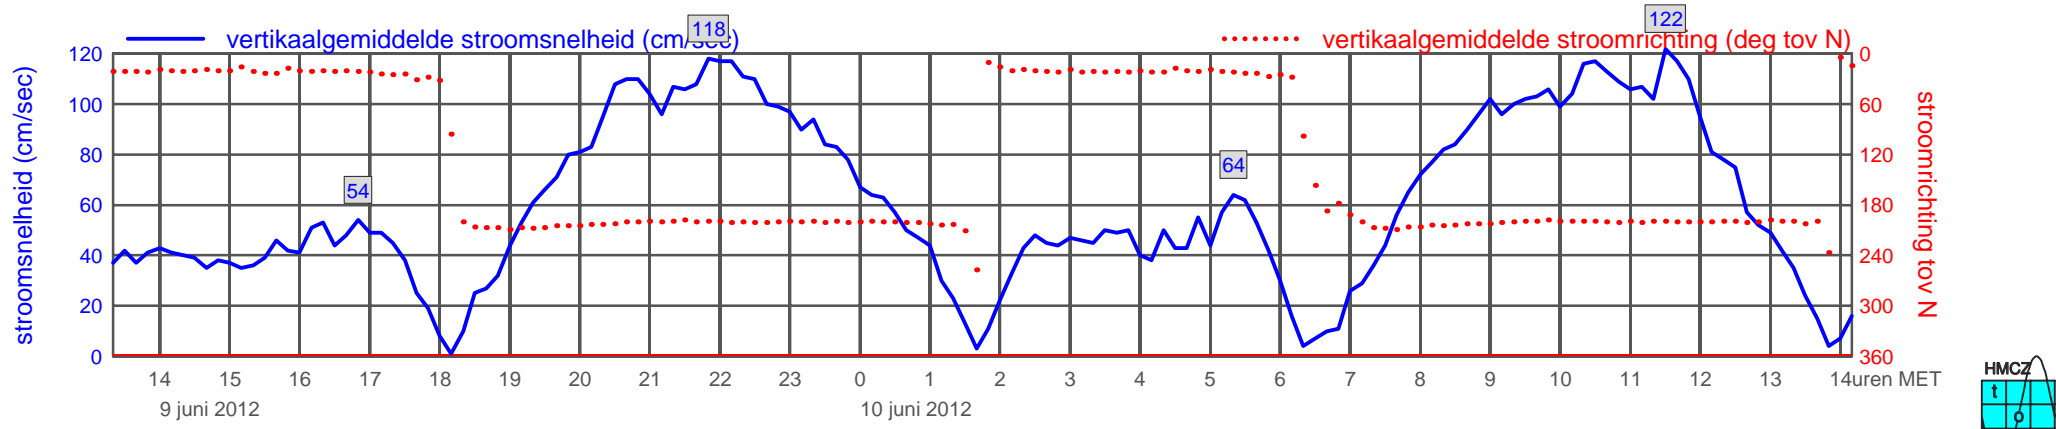

meetpunt RVB_MP0413_201206 (x=055432 , y=382280 , bodem=NAP -6.40 m sensor=NAP -5.80 m)

rijkswaterstaat zeeland

meetpunt RVB_MP0413_201206 (x=055432 , y=382280 , bodem=NAP -6.40 m sensor=NAP -5.80 m)

meetpunt RVB_MP0413_201206 (x=055432 , y=382280 , bodem=NAP -6.40 m sensor=NAP -5.80 m)

meetpunt RVB_MP0413_201206 (x=055432 , y=382280 , bodem=NAP -6.40 m sensor=NAP -5.80 m)

rijkswaterstaat zeeland

meetpunt RVB_MP0413_201206 (x=055432 , y=382280 , bodem=NAP -6.40 m sensor=NAP -5.80 m)

rijkswaterstaat zeeland