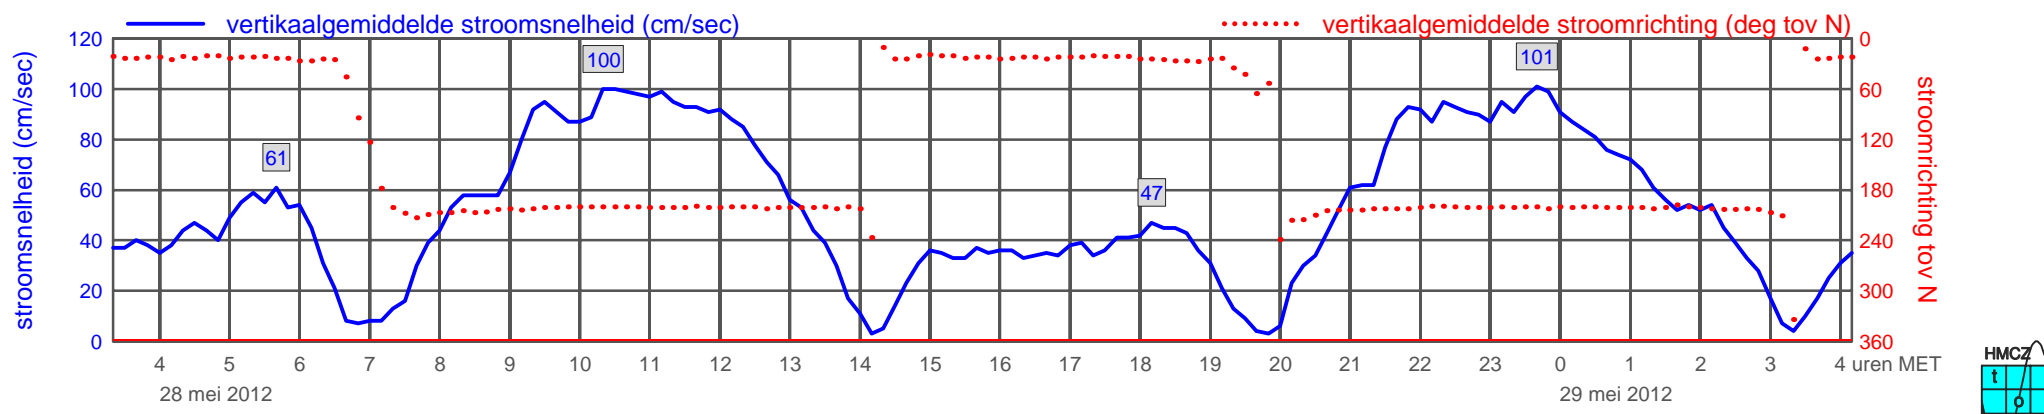

meetpunt RVB_MP0413_201206 (x=055432 , y=382280 , bodem=NAP -6.40 m sensor=NAP -5.80 m)

meetpunt RVB_MP0413_201206 (x=055432 , y=382280 , bodem=NAP -6.40 m sensor=NAP -5.80 m)

rijkswaterstaat zeeland

meetpunt RVB_MP0413_201206 (x=055432 , y=382280 , bodem=NAP -6.40 m sensor=NAP -5.80 m)

rijkswaterstaat zeeland

meetpunt RVB_MP0413_201206 (x=055432 , y=382280 , bodem=NAP -6.40 m sensor=NAP -5.80 m)

rijkswaterstaat zeeland

meetpunt RVB_MP0413_201206 (x=055432 , y=382280 , bodem=NAP -6.40 m sensor=NAP -5.80 m)