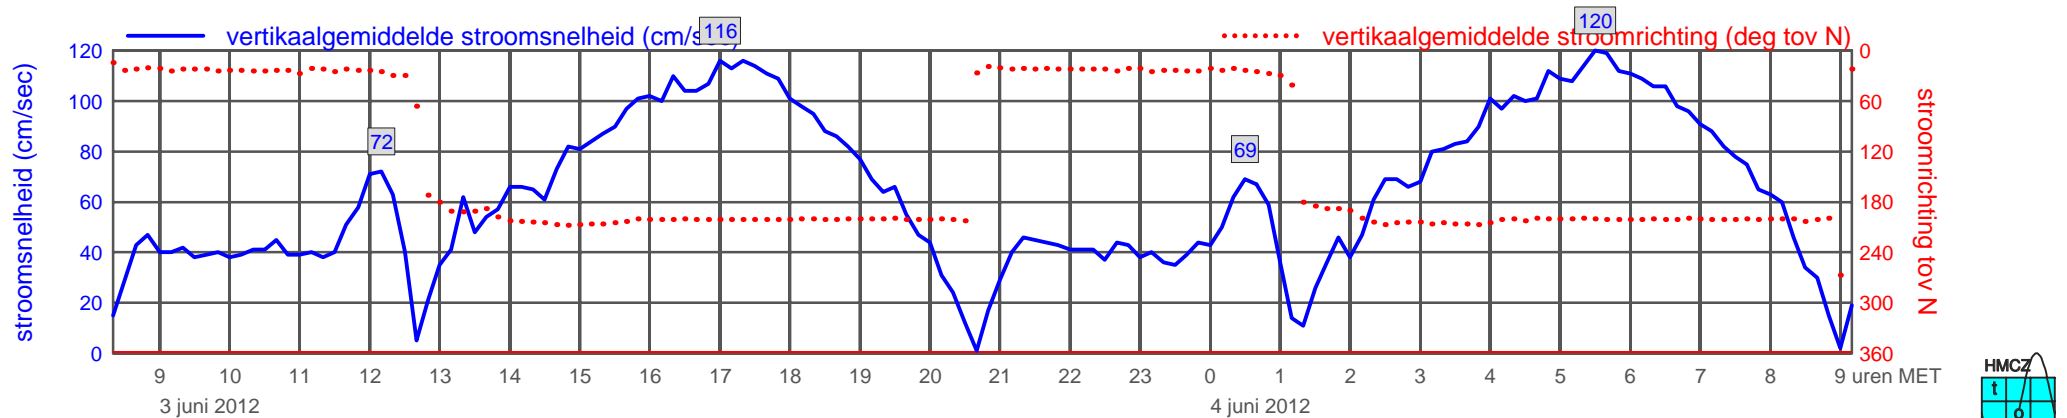

rijkswaterstaat zeeland

meetpunt RVB_MP0413_201206 (x=055432 , y=382280 , bodem=NAP -6.40 m sensor=NAP -5.80 m)

rijkswaterstaat zeeland

meetpunt RVB_MP0413_201206 (x=055432 , y=382280 , bodem=NAP -6.40 m sensor=NAP -5.80 m)

meetpunt RVB_MP0413_201206 (x=055432 , y=382280 , bodem=NAP -6.40 m sensor=NAP -5.80 m)

rijkswaterstaat zeeland

meetpunt RVB_MP0413_201206 (x=055432 , y=382280 , bodem=NAP -6.40 m sensor=NAP -5.80 m)

meetpunt RVB_MP0413_201206 (x=055432 , y=382280 , bodem=NAP -6.40 m sensor=NAP -5.80 m)