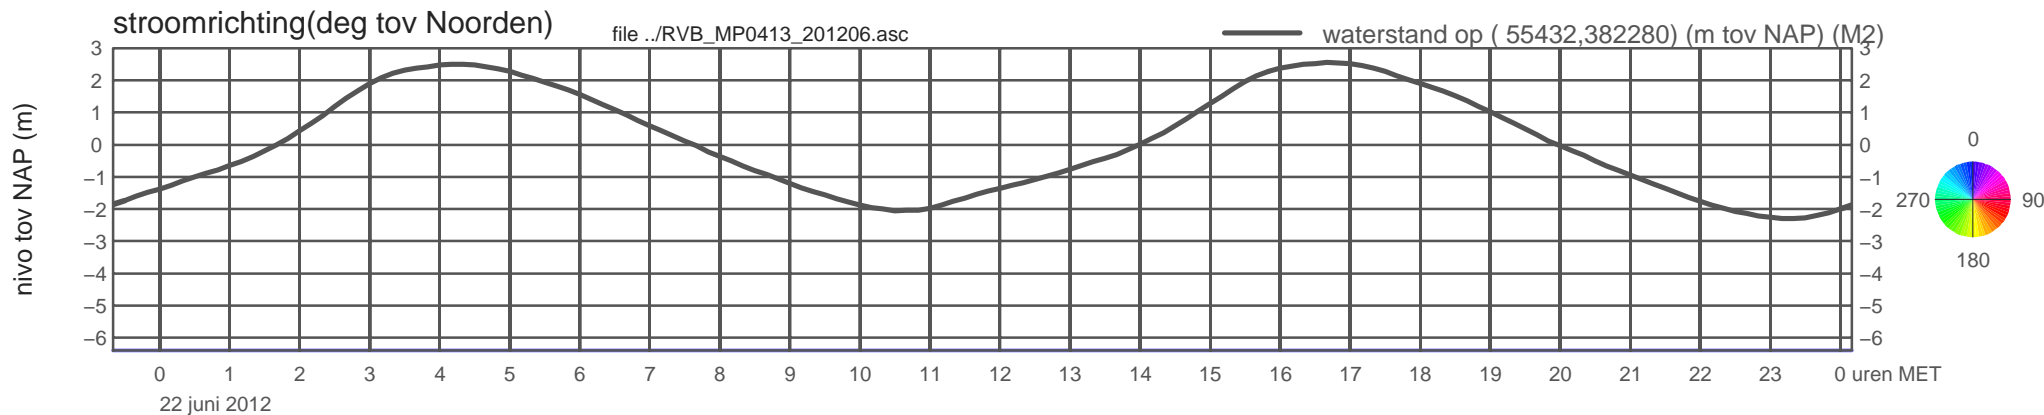

meetpunt RVB_MP0413_201206 (x=055432 , y=382280 , bodem=NAP -6.40 m sensor=NAP -5.80 m)

meetpunt RVB_MP0413_201206 (x=055432 , y=382280 , bodem=NAP -6.40 m sensor=NAP -5.80 m)

meetpunt RVB_MP0413_201206 (x=055432 , y=382280 , bodem=NAP -6.40 m sensor=NAP -5.80 m)

rijkswaterstaat zeeland

meetpunt RVB_MP0413_201206 (x=055432 , y=382280 , bodem=NAP -6.40 m sensor=NAP -5.80 m)

rijkswaterstaat zeeland

meetpunt RVB_MP0413_201206 (x=055432 , y=382280 , bodem=NAP -6.40 m sensor=NAP -5.80 m)