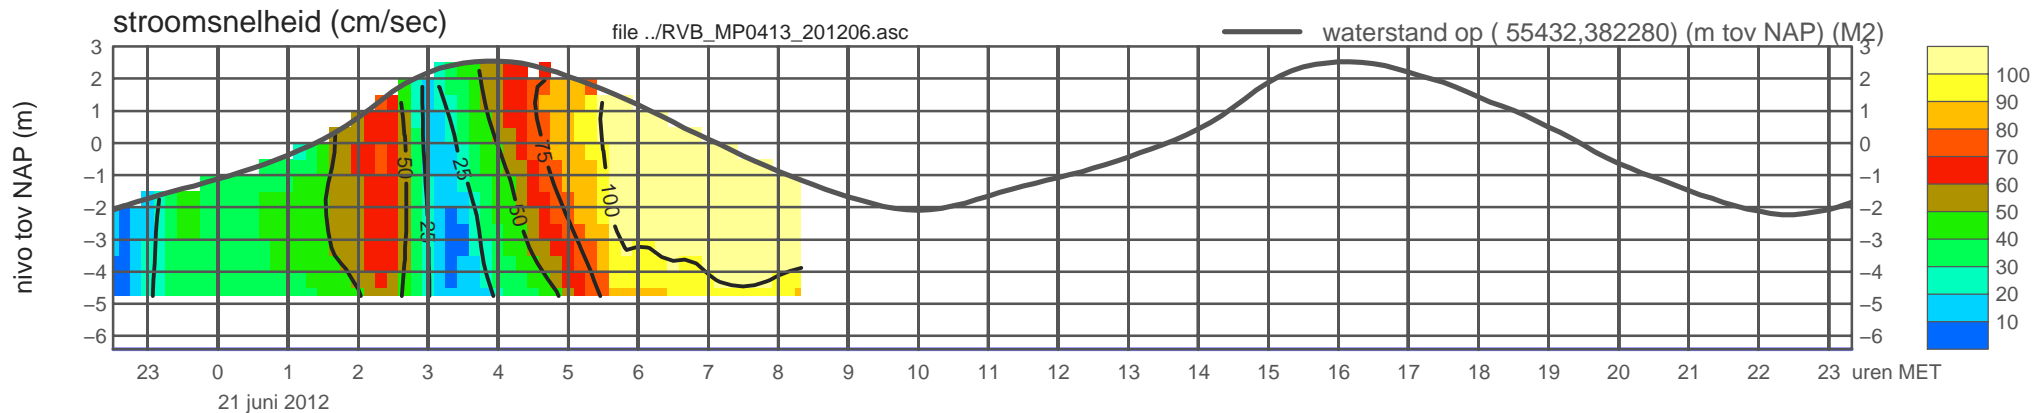

meetpunt RVB_MP0413_201206 (x=055432 , y=382280 , bodem=NAP -6.40 m sensor=NAP -5.80 m)

meetpunt RVB_MP0413_201206 (x=055432 , y=382280 , bodem=NAP -6.40 m sensor=NAP -5.80 m)

meetpunt RVB_MP0413_201206 (x=055432 , y=382280 , bodem=NAP -6.40 m sensor=NAP -5.80 m)

rijkswaterstaat zeeland

meetpunt RVB_MP0413_201206 (x=055432 , y=382280 , bodem=NAP -6.40 m sensor=NAP -5.80 m)

rijkswaterstaat zeeland

meetpunt RVB_MP0413_201206 (x=055432 , y=382280 , bodem=NAP -6.40 m sensor=NAP -5.80 m)