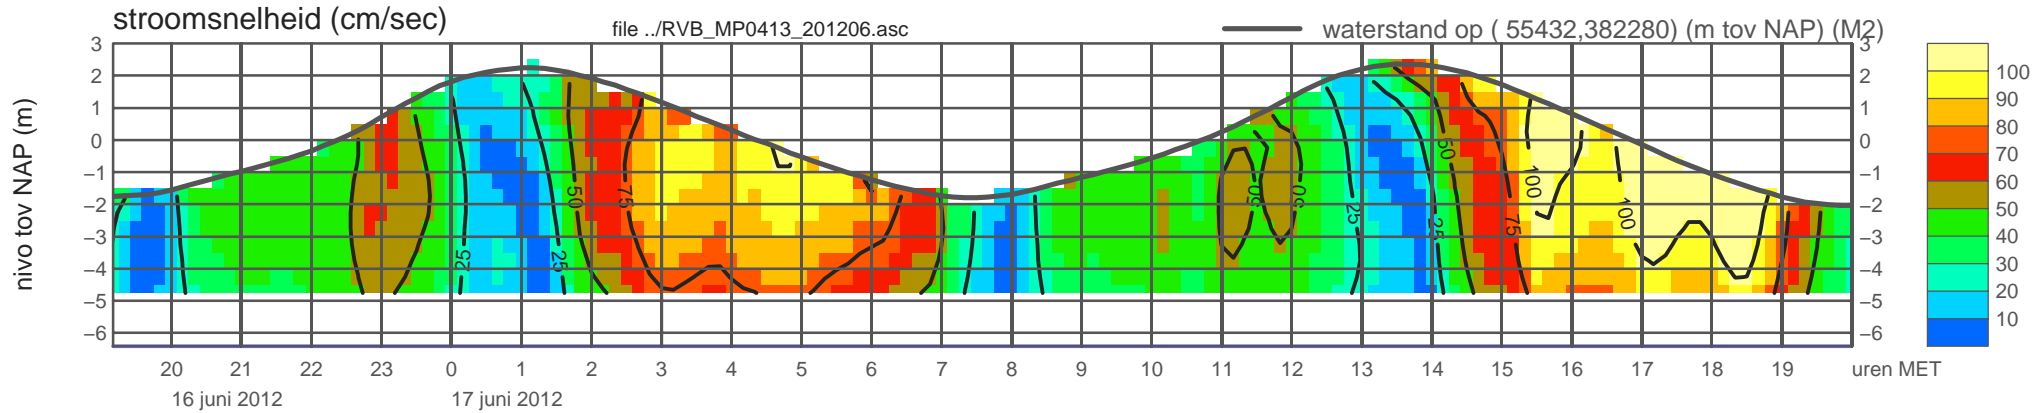

meetpunt RVB_MP0413_201206 (x=055432 , y=382280 , bodem=NAP -6.40 m sensor=NAP -5.80 m)

meetpunt RVB_MP0413_201206 (x=055432 , y=382280 , bodem=NAP -6.40 m sensor=NAP -5.80 m)

meetpunt RVB_MP0413_201206 (x=055432 , y=382280 , bodem=NAP -6.40 m sensor=NAP -5.80 m)