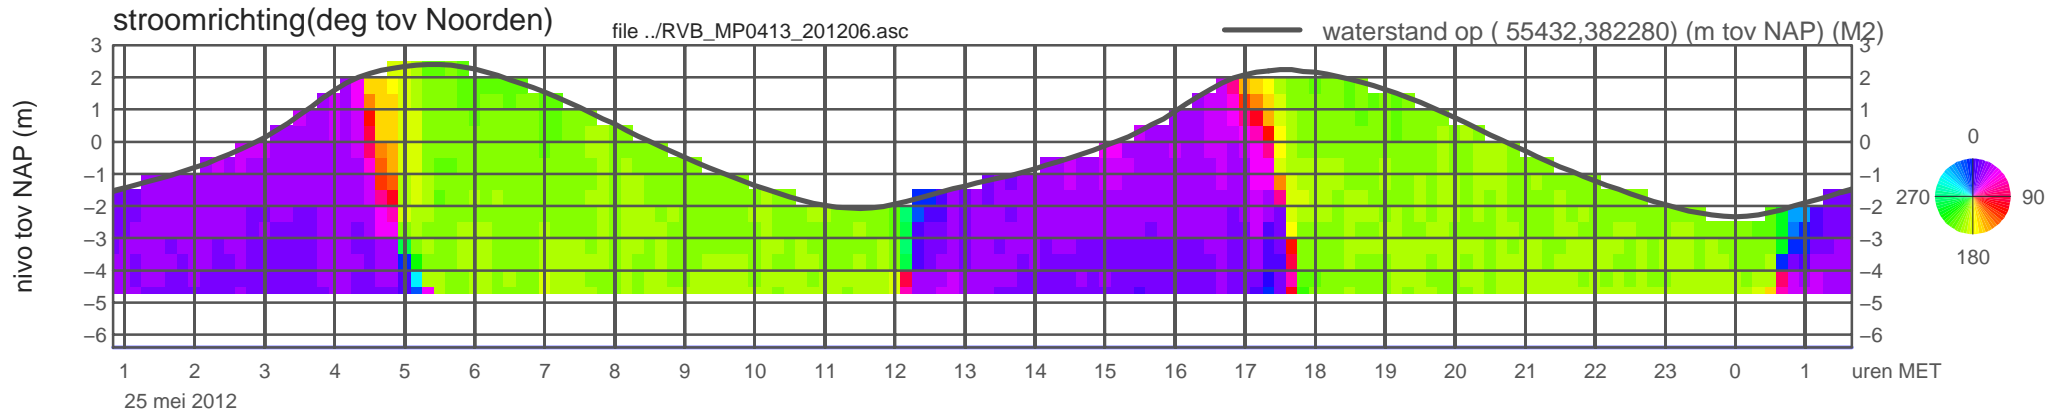

meetpunt RVB_MP0413_201206 (x=055432 , y=382280 , bodem=NAP -6.40 m sensor=NAP -5.80 m)

meetpunt RVB_MP0413_201206 (x=055432 , y=382280 , bodem=NAP -6.40 m sensor=NAP -5.80 m)

rijkswaterstaat zeeland

meetpunt RVB_MP0413_201206 (x=055432 , y=382280 , bodem=NAP -6.40 m sensor=NAP -5.80 m)

rijkswaterstaat zeeland

meetpunt RVB_MP0413_201206 (x=055432 , y=382280 , bodem=NAP -6.40 m sensor=NAP -5.80 m)

rijkswaterstaat zeeland

meetpunt RVB_MP0413_201206 (x=055432 , y=382280 , bodem=NAP -6.40 m sensor=NAP -5.80 m)