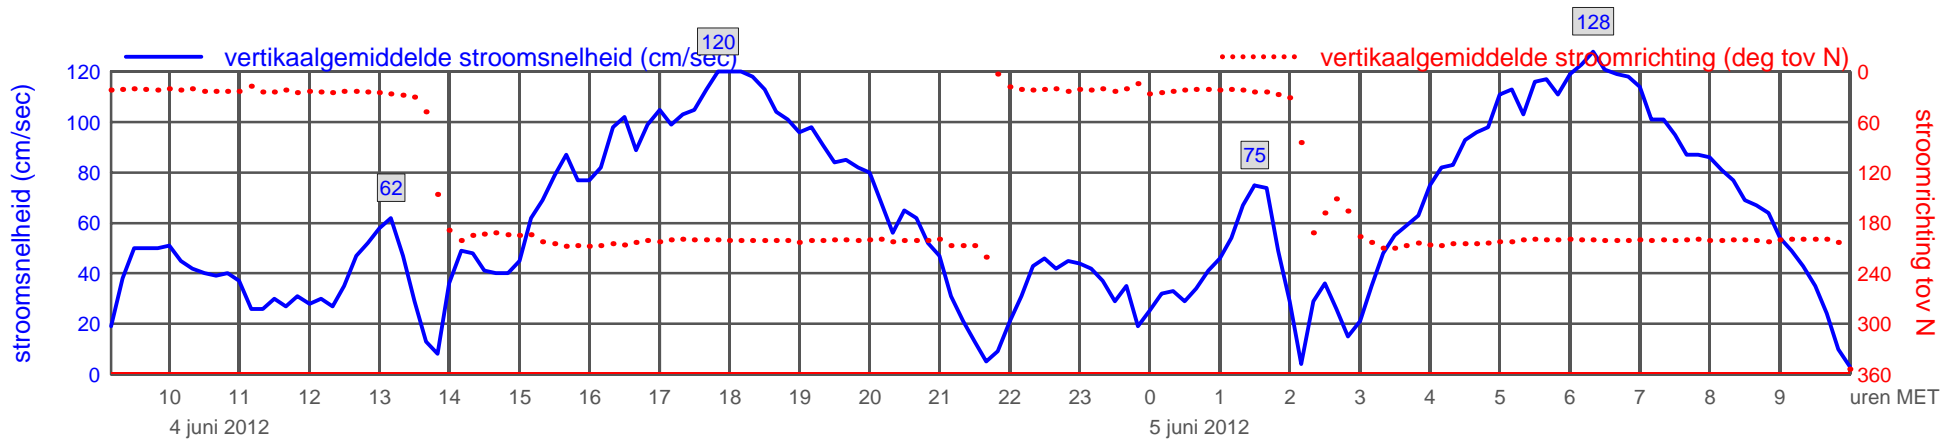

rijkswaterstaat zeeland

meetpunt RVB_MP0413_201206 (x=055432 , y=382280 , bodem=NAP -6.40 m sensor=NAP -5.80 m)

meetpunt RVB_MP0413_201206 (x=055432 , y=382280 , bodem=NAP -6.40 m sensor=NAP -5.80 m)

meetpunt RVB_MP0413_201206 (x=055432 , y=382280 , bodem=NAP -6.40 m sensor=NAP -5.80 m)

rijkswaterstaat zeeland

meetpunt RVB_MP0413_201206 (x=055432 , y=382280 , bodem=NAP -6.40 m sensor=NAP -5.80 m)

rijkswaterstaat zeeland

meetpunt RVB_MP0413_201206 (x=055432 , y=382280 , bodem=NAP -6.40 m sensor=NAP -5.80 m)

meetpunt RVB_MP0413_201206 (x=055432 , y=382280 , bodem=NAP -6.40 m sensor=NAP -5.80 m)

rijkswaterstaat zeeland

meetpunt RVB_MP0413_201206 (x=055432 , y=382280 , bodem=NAP -6.40 m sensor=NAP -5.80 m)

meetpunt RVB_MP0413_201206 (x=055432 , y=382280 , bodem=NAP -6.40 m sensor=NAP -5.80 m)

meetpunt RVB_MP0413_201206 (x=055432 , y=382280 , bodem=NAP -6.40 m sensor=NAP -5.80 m)

rijkswaterstaat zeeland

meetpunt RVB_MP0413_201206 (x=055432 , y=382280 , bodem=NAP -6.40 m sensor=NAP -5.80 m)

rijkswaterstaat zeeland