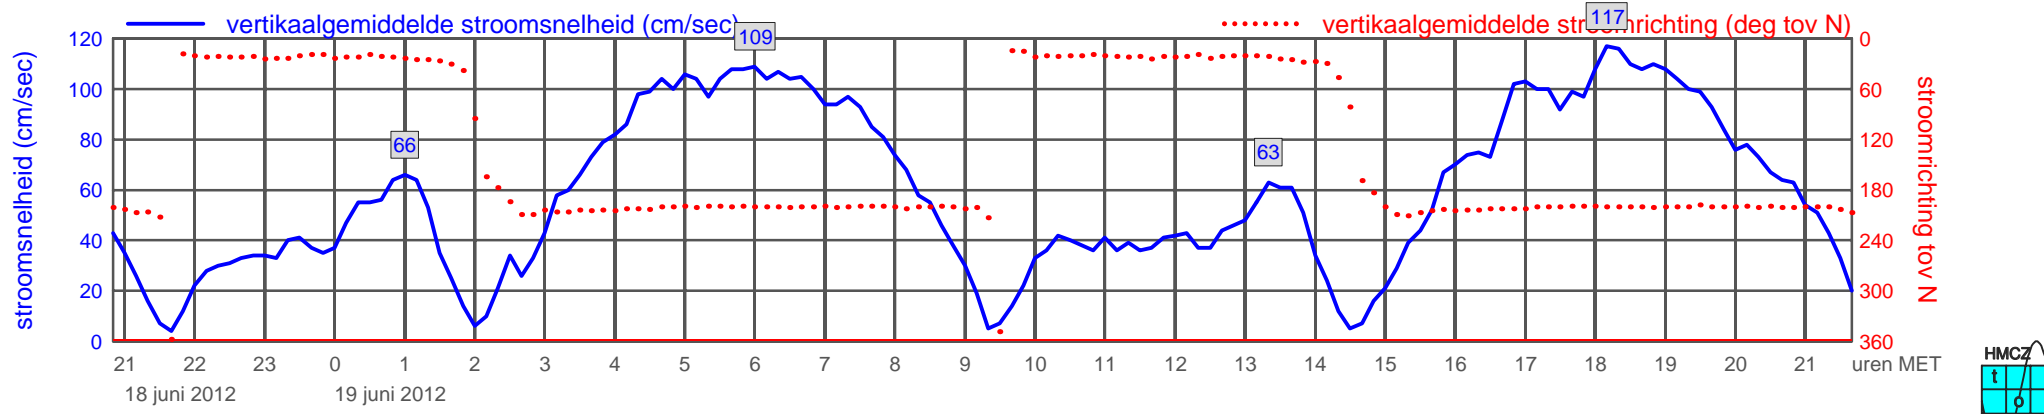

meetpunt RVB_MP0413_201206 (x=055432 , y=382280 , bodem=NAP -6.40 m sensor=NAP -5.80 m)

meetpunt RVB_MP0413_201206 (x=055432 , y=382280 , bodem=NAP -6.40 m sensor=NAP -5.80 m)

meetpunt RVB_MP0413_201206 (x=055432 , y=382280 , bodem=NAP -6.40 m sensor=NAP -5.80 m)

rijkswaterstaat zeeland

meetpunt RVB_MP0413_201206 (x=055432 , y=382280 , bodem=NAP -6.40 m sensor=NAP -5.80 m)

rijkswaterstaat zeeland

meetpunt RVB_MP0413_201206 (x=055432 , y=382280 , bodem=NAP -6.40 m sensor=NAP -5.80 m)