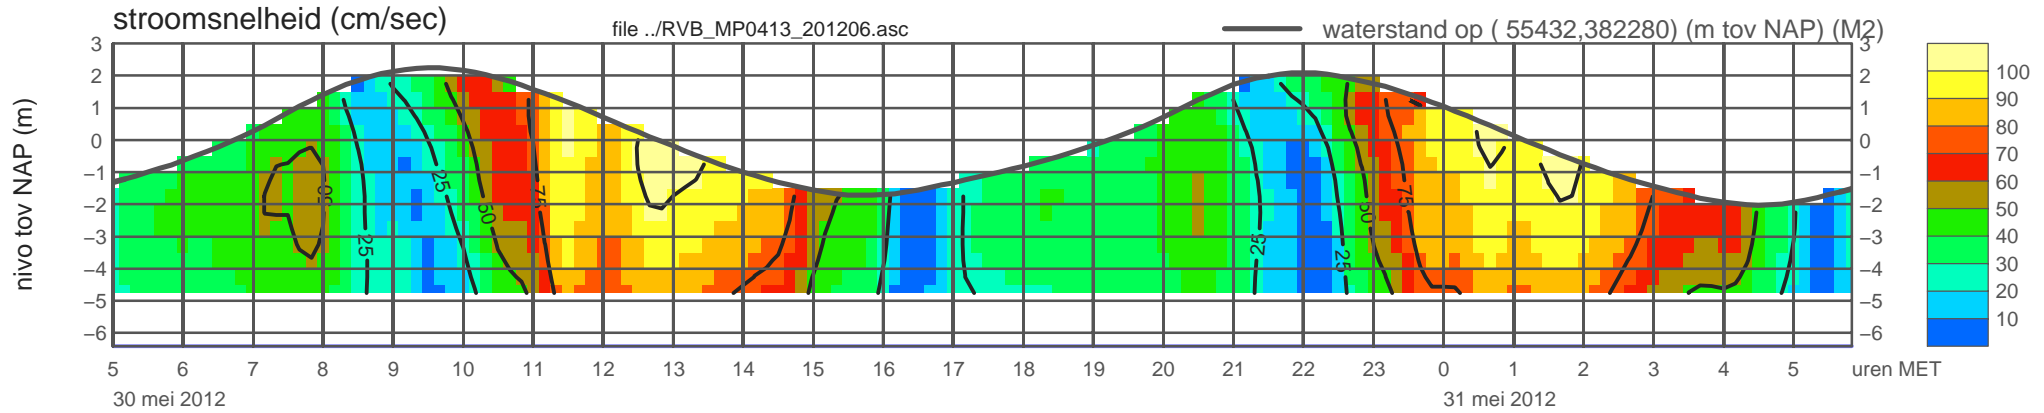

meetpunt RVB_MP0413_201206 (x=055432 , y=382280 , bodem=NAP -6.40 m sensor=NAP -5.80 m)

meetpunt RVB_MP0413_201206 (x=055432 , y=382280 , bodem=NAP -6.40 m sensor=NAP -5.80 m)

rijkswaterstaat zeeland

meetpunt RVB_MP0413_201206 (x=055432 , y=382280 , bodem=NAP -6.40 m sensor=NAP -5.80 m)

rijkswaterstaat zeeland

meetpunt RVB_MP0413_201206 (x=055432 , y=382280 , bodem=NAP -6.40 m sensor=NAP -5.80 m)

rijkswaterstaat zeeland

meetpunt RVB_MP0413_201206 (x=055432 , y=382280 , bodem=NAP -6.40 m sensor=NAP -5.80 m)

rijkswaterstaat zeeland

meetpunt RVB_MP0413_201206 (x=055432 , y=382280 , bodem=NAP -6.40 m sensor=NAP -5.80 m)

meetpunt RVB_MP0413_201206 (x=055432 , y=382280 , bodem=NAP -6.40 m sensor=NAP -5.80 m)

meetpunt RVB_MP0413_201206 (x=055432 , y=382280 , bodem=NAP -6.40 m sensor=NAP -5.80 m)