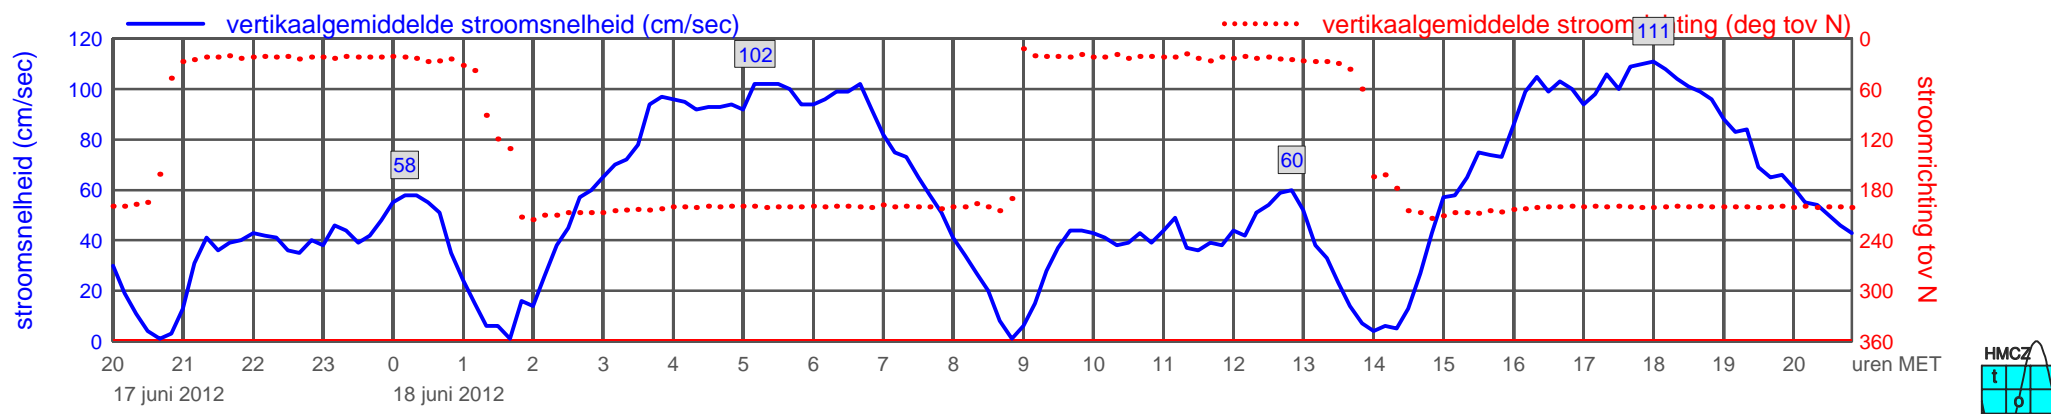

meetpunt RVB_MP0413_201206 (x=055432 , y=382280 , bodem=NAP -6.40 m sensor=NAP -5.80 m)

meetpunt RVB_MP0413_201206 (x=055432 , y=382280 , bodem=NAP -6.40 m sensor=NAP -5.80 m)

meetpunt RVB_MP0413_201206 (x=055432 , y=382280 , bodem=NAP -6.40 m sensor=NAP -5.80 m)