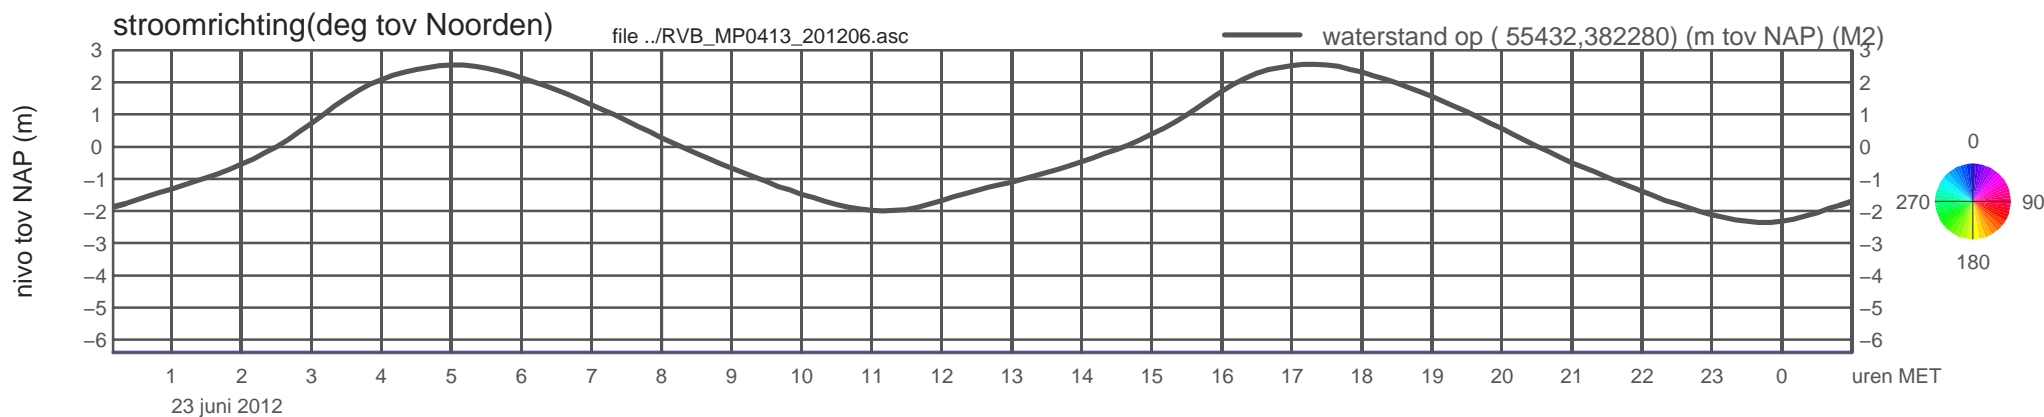

meetpunt RVB_MP0413_201206 (x=055432 , y=382280 , bodem=NAP -6.40 m sensor=NAP -5.80 m)

meetpunt RVB_MP0413_201206 (x=055432 , y=382280 , bodem=NAP -6.40 m sensor=NAP -5.80 m)

meetpunt RVB_MP0413_201206 (x=055432 , y=382280 , bodem=NAP -6.40 m sensor=NAP -5.80 m)

rijkswaterstaat zeeland

meetpunt RVB_MP0413_201206 (x=055432 , y=382280 , bodem=NAP -6.40 m sensor=NAP -5.80 m)

rijkswaterstaat zeeland

meetpunt RVB_MP0413_201206 (x=055432 , y=382280 , bodem=NAP -6.40 m sensor=NAP -5.80 m)