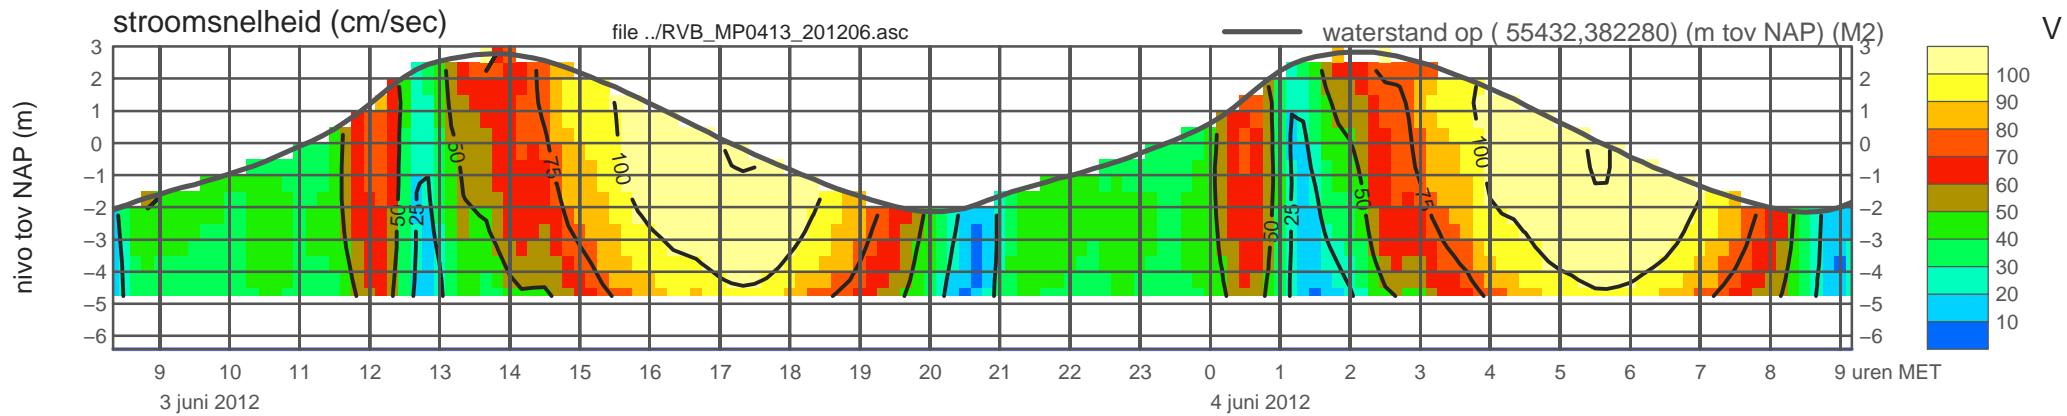

rijkswaterstaat zeeland

meetpunt RVB_MP0413_201206 (x=055432 , y=382280 , bodem=NAP -6.40 m sensor=NAP -5.80 m)

rijkswaterstaat zeeland

meetpunt RVB_MP0413_201206 (x=055432 , y=382280 , bodem=NAP -6.40 m sensor=NAP -5.80 m)

meetpunt RVB_MP0413_201206 (x=055432 , y=382280 , bodem=NAP -6.40 m sensor=NAP -5.80 m)

rijkswaterstaat zeeland

meetpunt RVB_MP0413_201206 (x=055432 , y=382280 , bodem=NAP -6.40 m sensor=NAP -5.80 m)

meetpunt RVB_MP0413_201206 (x=055432 , y=382280 , bodem=NAP -6.40 m sensor=NAP -5.80 m)