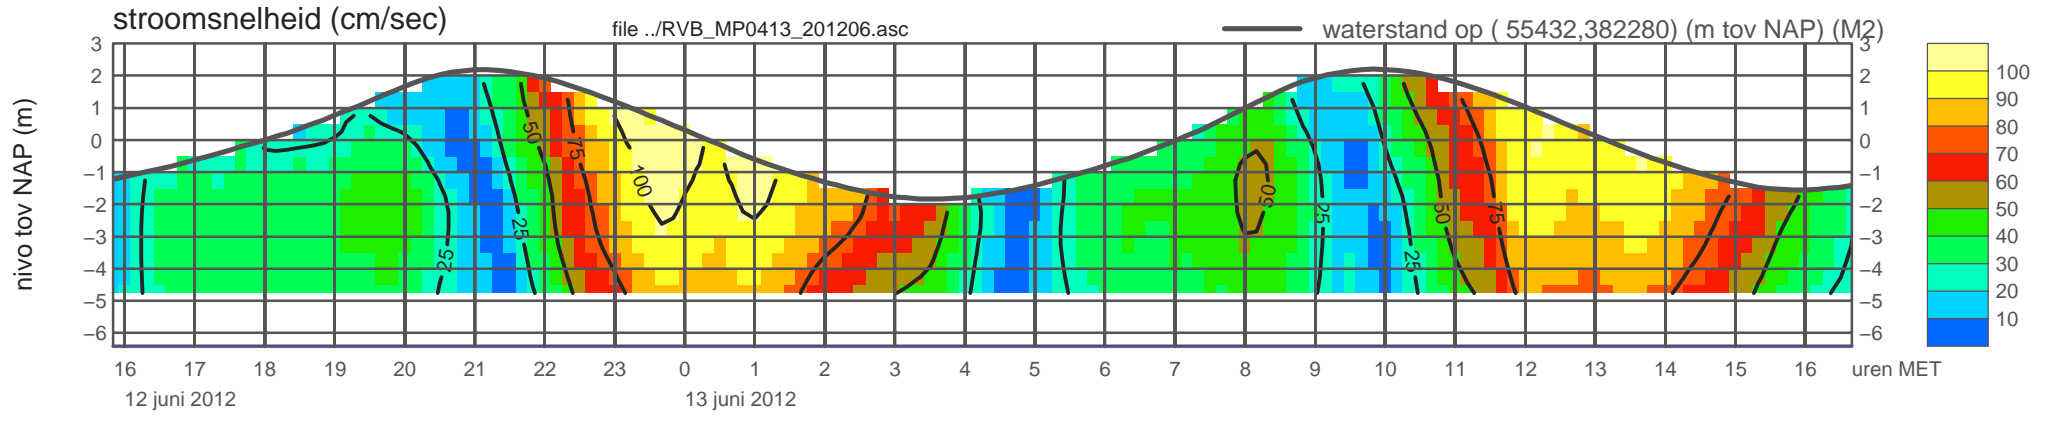

meetpunt RVB_MP0413_201206 (x=055432 , y=382280 , bodem=NAP -6.40 m sensor=NAP -5.80 m)

rijkswaterstaat zeeland

meetpunt RVB_MP0413_201206 (x=055432 , y=382280 , bodem=NAP -6.40 m sensor=NAP -5.80 m)

rijkswaterstaat zeeland

meetpunt RVB_MP0413_201206 (x=055432 , y=382280 , bodem=NAP -6.40 m sensor=NAP -5.80 m)

meetpunt RVB_MP0413_201206 (x=055432 , y=382280 , bodem=NAP -6.40 m sensor=NAP -5.80 m)

meetpunt RVB_MP0413_201206 (x=055432 , y=382280 , bodem=NAP -6.40 m sensor=NAP -5.80 m)