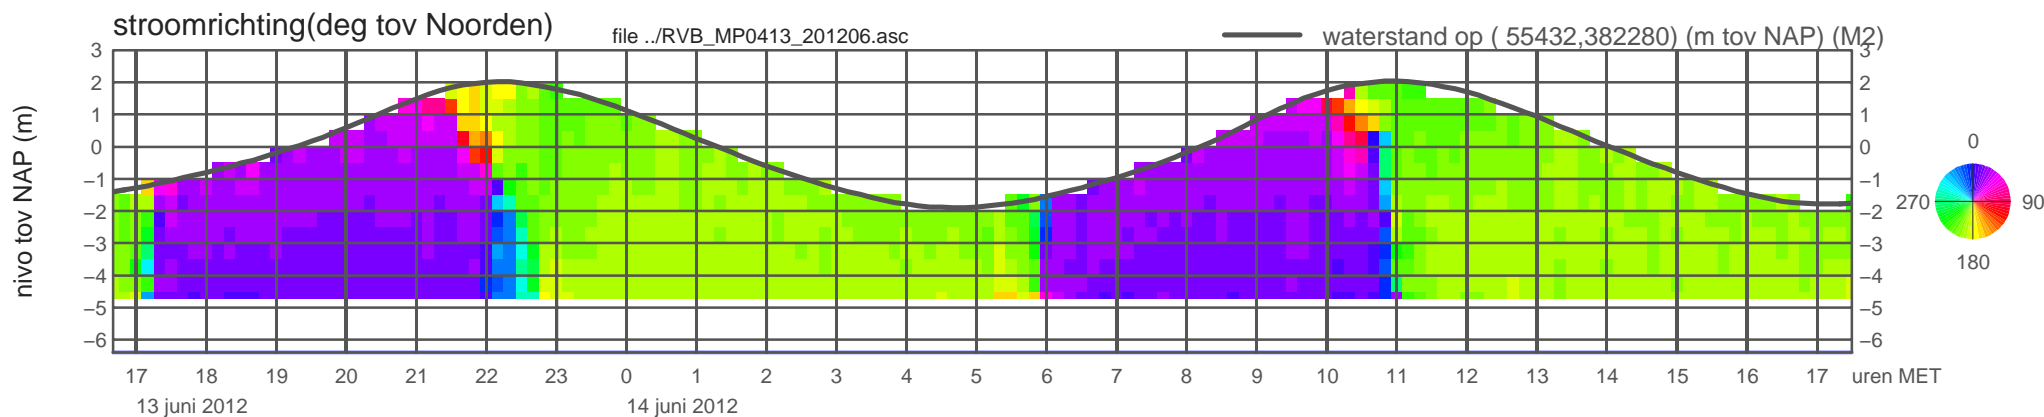

meetpunt RVB_MP0413_201206 (x=055432 , y=382280 , bodem=NAP -6.40 m sensor=NAP -5.80 m)

rijkswaterstaat zeeland

meetpunt RVB_MP0413_201206 (x=055432 , y=382280 , bodem=NAP -6.40 m sensor=NAP -5.80 m)

rijkswaterstaat zeeland

meetpunt RVB_MP0413_201206 (x=055432 , y=382280 , bodem=NAP -6.40 m sensor=NAP -5.80 m)

meetpunt RVB_MP0413_201206 (x=055432 , y=382280 , bodem=NAP -6.40 m sensor=NAP -5.80 m)

meetpunt RVB_MP0413_201206 (x=055432 , y=382280 , bodem=NAP -6.40 m sensor=NAP -5.80 m)