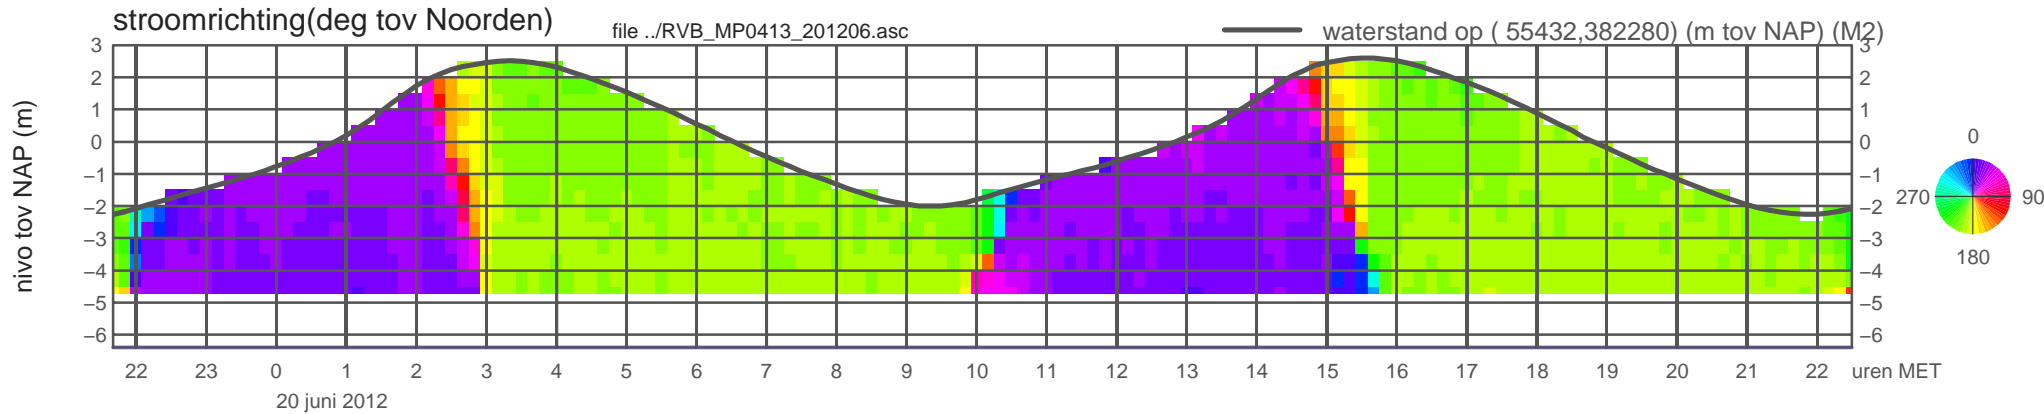

meetpunt RVB_MP0413_201206 (x=055432 , y=382280 , bodem=NAP -6.40 m sensor=NAP -5.80 m)

meetpunt RVB_MP0413_201206 (x=055432 , y=382280 , bodem=NAP -6.40 m sensor=NAP -5.80 m)

meetpunt RVB_MP0413_201206 (x=055432 , y=382280 , bodem=NAP -6.40 m sensor=NAP -5.80 m)

rijkswaterstaat zeeland

meetpunt RVB_MP0413_201206 (x=055432 , y=382280 , bodem=NAP -6.40 m sensor=NAP -5.80 m)

rijkswaterstaat zeeland

meetpunt RVB_MP0413_201206 (x=055432 , y=382280 , bodem=NAP -6.40 m sensor=NAP -5.80 m)