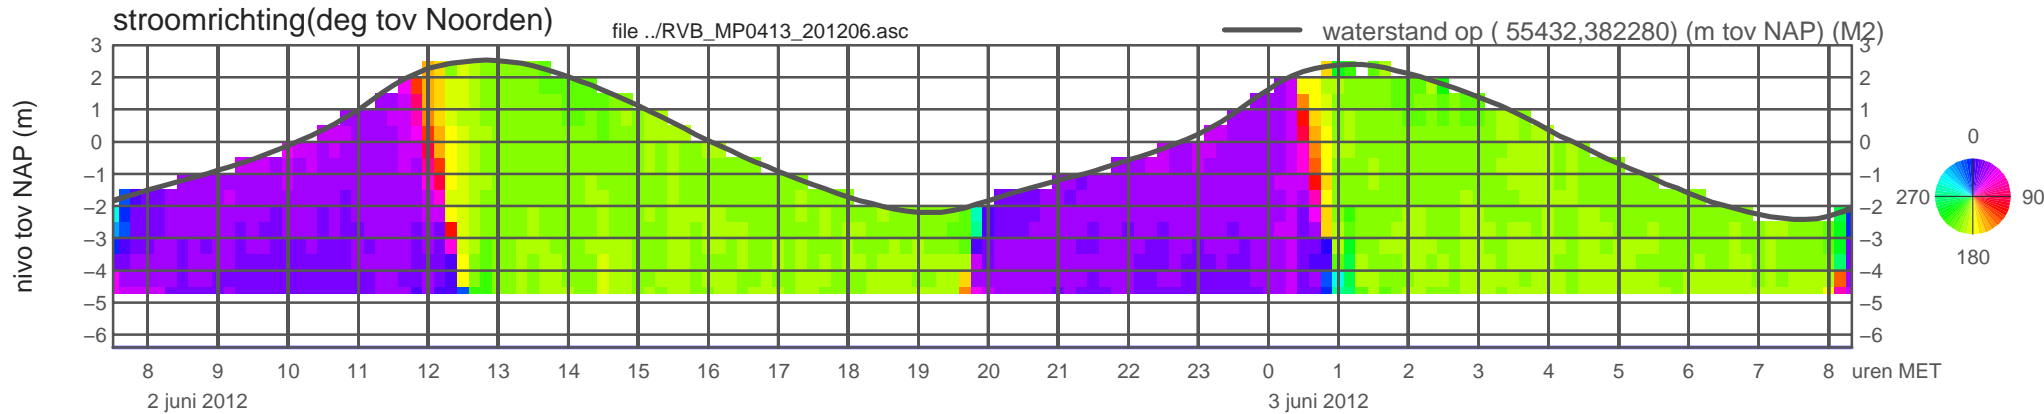

rijkswaterstaat zeeland

meetpunt RVB_MP0413_201206 (x=055432 , y=382280 , bodem=NAP -6.40 m sensor=NAP -5.80 m)

rijkswaterstaat zeeland

meetpunt RVB_MP0413_201206 (x=055432 , y=382280 , bodem=NAP -6.40 m sensor=NAP -5.80 m)

rijkswaterstaat zeeland

meetpunt RVB_MP0413_201206 (x=055432 , y=382280 , bodem=NAP -6.40 m sensor=NAP -5.80 m)

meetpunt RVB_MP0413_201206 (x=055432 , y=382280 , bodem=NAP -6.40 m sensor=NAP -5.80 m)

meetpunt RVB_MP0413_201206 (x=055432 , y=382280 , bodem=NAP -6.40 m sensor=NAP -5.80 m)