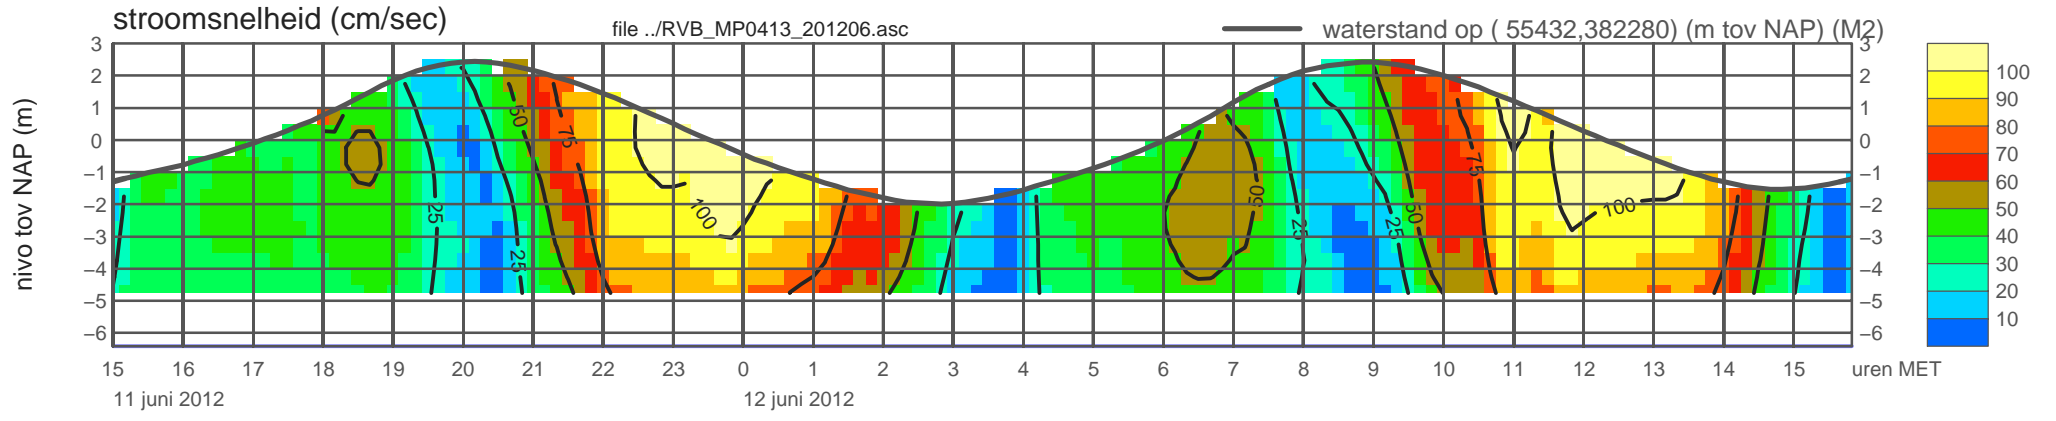

meetpunt RVB_MP0413_201206 (x=055432 , y=382280 , bodem=NAP -6.40 m sensor=NAP -5.80 m)

rijkswaterstaat zeeland

meetpunt RVB_MP0413_201206 (x=055432 , y=382280 , bodem=NAP -6.40 m sensor=NAP -5.80 m)

rijkswaterstaat zeeland

meetpunt RVB_MP0413_201206 (x=055432 , y=382280 , bodem=NAP -6.40 m sensor=NAP -5.80 m)

meetpunt RVB_MP0413_201206 (x=055432 , y=382280 , bodem=NAP -6.40 m sensor=NAP -5.80 m)

meetpunt RVB_MP0413_201206 (x=055432 , y=382280 , bodem=NAP -6.40 m sensor=NAP -5.80 m)