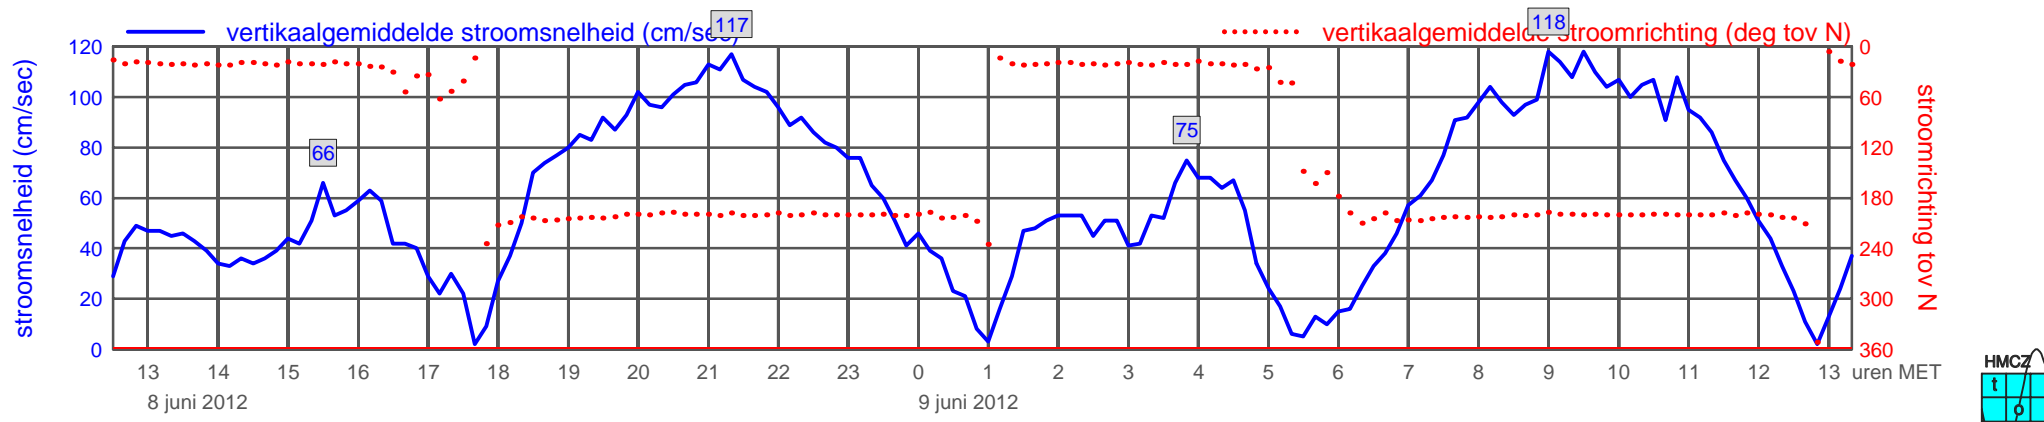

meetpunt RVB_MP0413_201206 (x=055432 , y=382280 , bodem=NAP -6.40 m sensor=NAP -5.80 m)

rijkswaterstaat zeeland

meetpunt RVB_MP0413_201206 (x=055432 , y=382280 , bodem=NAP -6.40 m sensor=NAP -5.80 m)

meetpunt RVB_MP0413_201206 (x=055432 , y=382280 , bodem=NAP -6.40 m sensor=NAP -5.80 m)

meetpunt RVB_MP0413_201206 (x=055432 , y=382280 , bodem=NAP -6.40 m sensor=NAP -5.80 m)

rijkswaterstaat zeeland

meetpunt RVB_MP0413_201206 (x=055432 , y=382280 , bodem=NAP -6.40 m sensor=NAP -5.80 m)

rijkswaterstaat zeeland