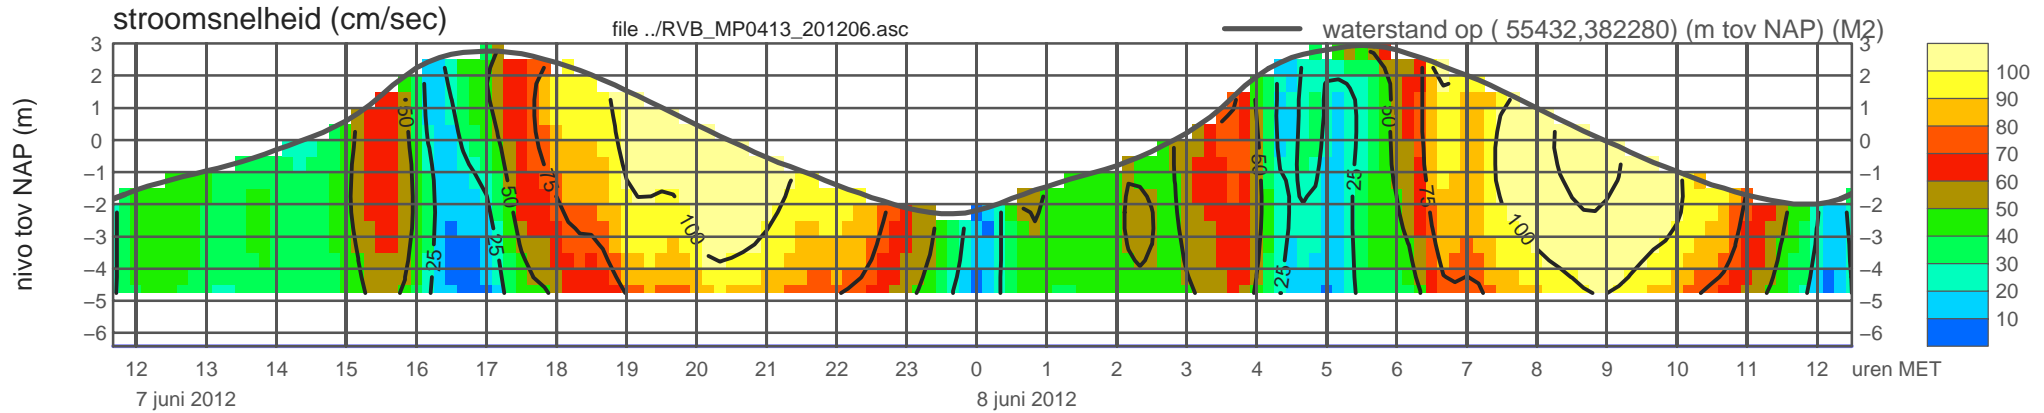

meetpunt RVB_MP0413_201206 (x=055432 , y=382280 , bodem=NAP -6.40 m sensor=NAP -5.80 m)

rijkswaterstaat zeeland

meetpunt RVB_MP0413_201206 (x=055432 , y=382280 , bodem=NAP -6.40 m sensor=NAP -5.80 m)

meetpunt RVB_MP0413_201206 (x=055432 , y=382280 , bodem=NAP -6.40 m sensor=NAP -5.80 m)

meetpunt RVB_MP0413_201206 (x=055432 , y=382280 , bodem=NAP -6.40 m sensor=NAP -5.80 m)

rijkswaterstaat zeeland

meetpunt RVB_MP0413_201206 (x=055432 , y=382280 , bodem=NAP -6.40 m sensor=NAP -5.80 m)

rijkswaterstaat zeeland