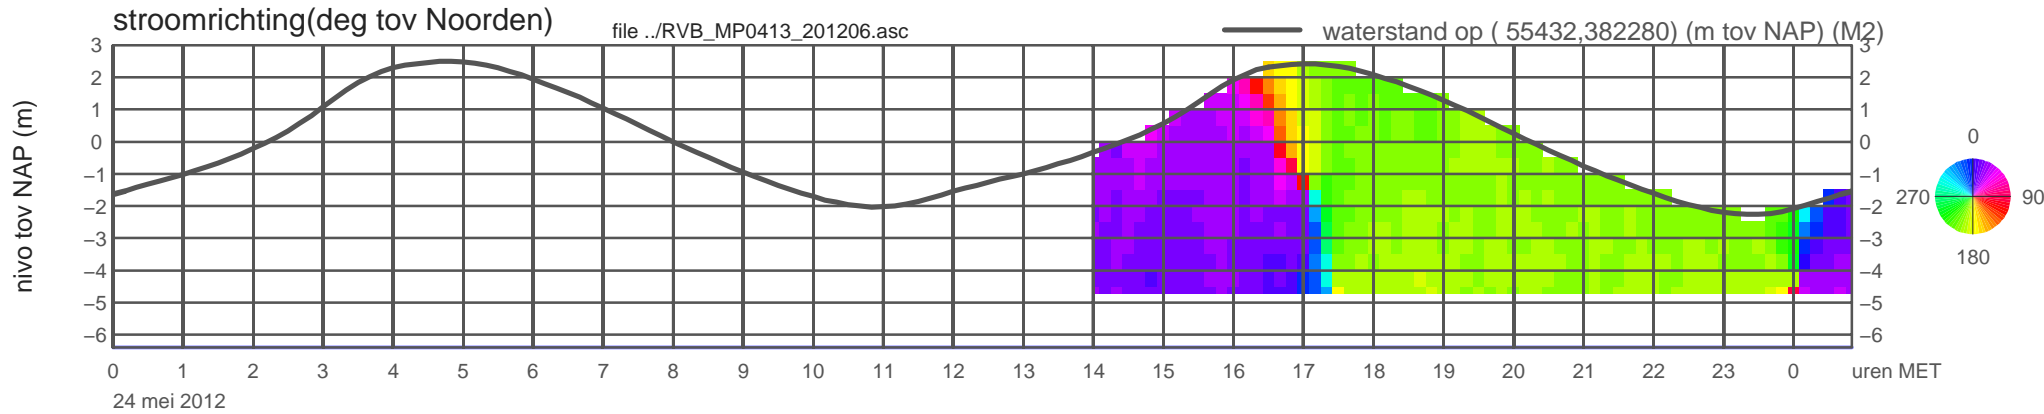

meetpunt RVB_MP0413_201206 (x=055432 , y=382280 , bodem=NAP -6.40 m sensor=NAP -5.80 m)

meetpunt RVB_MP0413_201206 (x=055432 , y=382280 , bodem=NAP -6.40 m sensor=NAP -5.80 m)

rijkswaterstaat zeeland

meetpunt RVB_MP0413_201206 (x=055432 , y=382280 , bodem=NAP -6.40 m sensor=NAP -5.80 m)

rijkswaterstaat zeeland

meetpunt RVB_MP0413_201206 (x=055432 , y=382280 , bodem=NAP -6.40 m sensor=NAP -5.80 m)

rijkswaterstaat zeeland

meetpunt RVB_MP0413_201206 (x=055432 , y=382280 , bodem=NAP -6.40 m sensor=NAP -5.80 m)