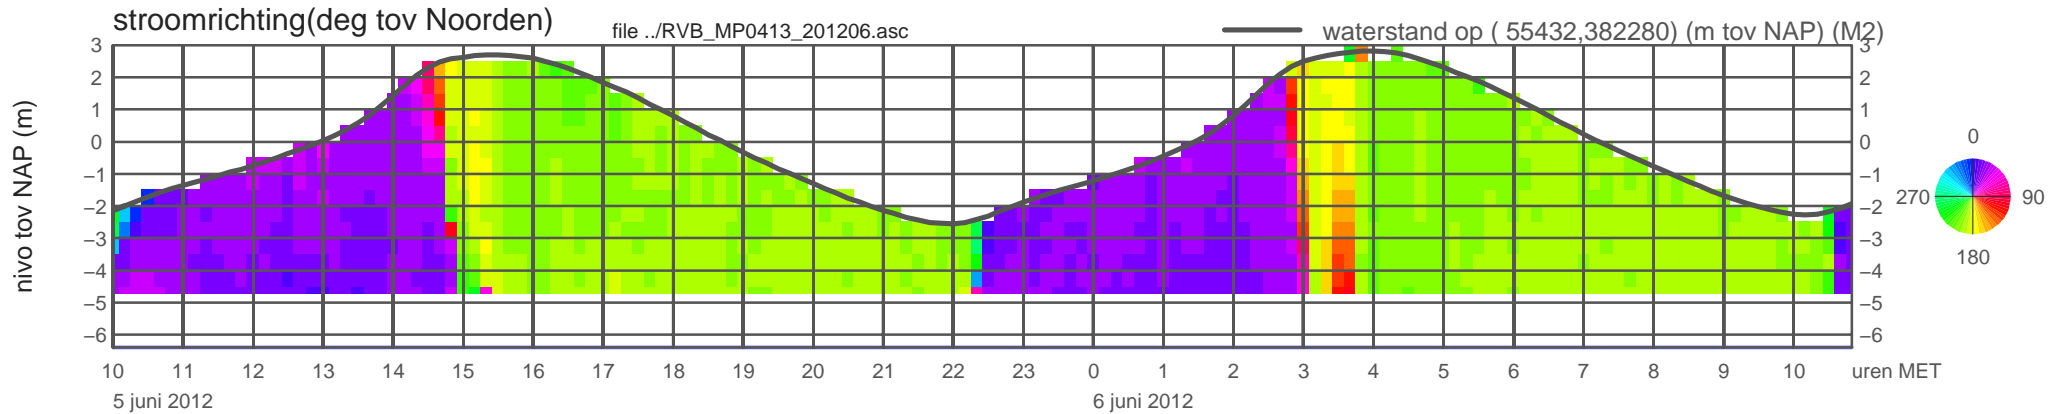

meetpunt RVB_MP0413_201206 (x=055432 , y=382280 , bodem=NAP -6.40 m sensor=NAP -5.80 m)

rijkswaterstaat zeeland

meetpunt RVB_MP0413_201206 (x=055432 , y=382280 , bodem=NAP -6.40 m sensor=NAP -5.80 m)

meetpunt RVB_MP0413_201206 (x=055432 , y=382280 , bodem=NAP -6.40 m sensor=NAP -5.80 m)

meetpunt RVB_MP0413_201206 (x=055432 , y=382280 , bodem=NAP -6.40 m sensor=NAP -5.80 m)

rijkswaterstaat zeeland

meetpunt RVB_MP0413_201206 (x=055432 , y=382280 , bodem=NAP -6.40 m sensor=NAP -5.80 m)

rijkswaterstaat zeeland