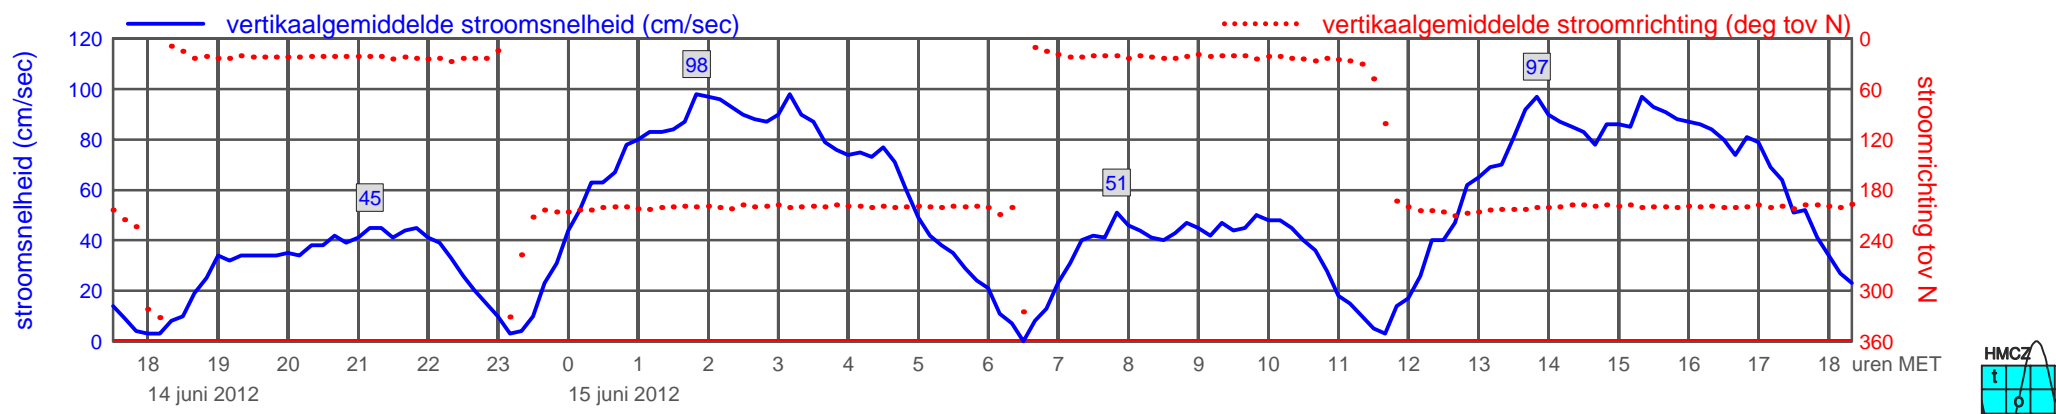

meetpunt RVB_MP0413_201206 (x=055432 , y=382280 , bodem=NAP -6.40 m sensor=NAP -5.80 m)

rijkswaterstaat zeeland

meetpunt RVB_MP0413_201206 (x=055432 , y=382280 , bodem=NAP -6.40 m sensor=NAP -5.80 m)

rijkswaterstaat zeeland

meetpunt RVB_MP0413_201206 (x=055432 , y=382280 , bodem=NAP -6.40 m sensor=NAP -5.80 m)

meetpunt RVB_MP0413_201206 (x=055432 , y=382280 , bodem=NAP -6.40 m sensor=NAP -5.80 m)

meetpunt RVB_MP0413_201206 (x=055432 , y=382280 , bodem=NAP -6.40 m sensor=NAP -5.80 m)