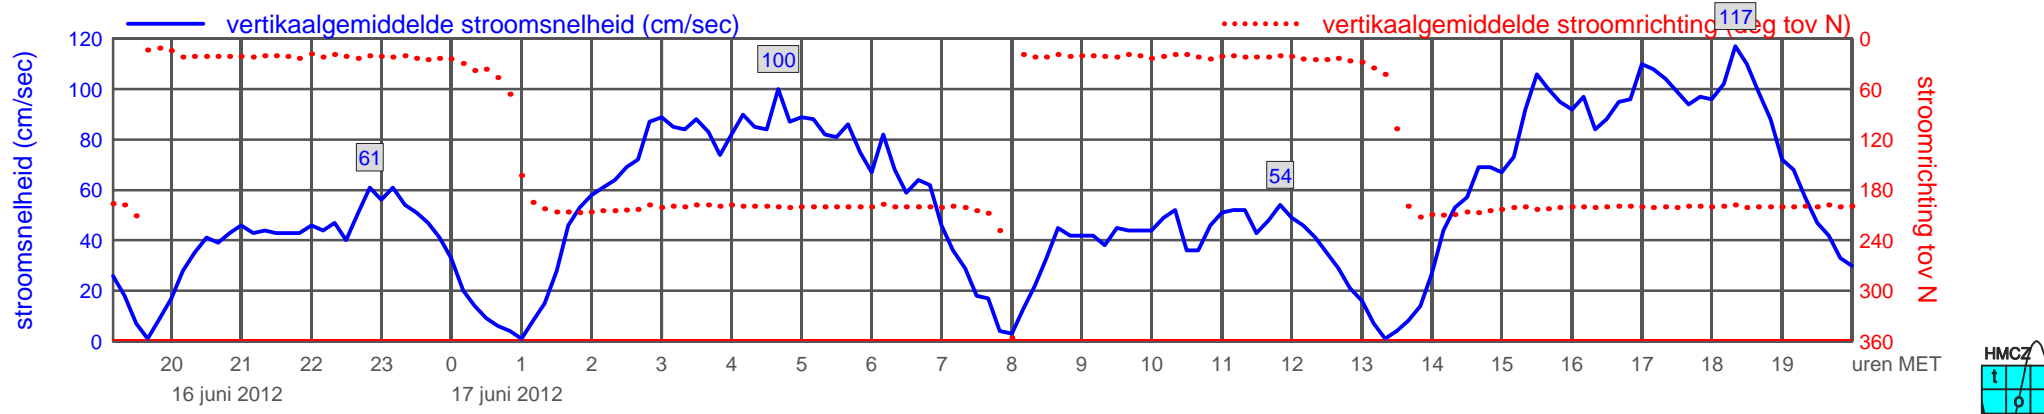

meetpunt RVB_MP0413_201206 (x=055432 , y=382280 , bodem=NAP -6.40 m sensor=NAP -5.80 m)

meetpunt RVB_MP0413_201206 (x=055432 , y=382280 , bodem=NAP -6.40 m sensor=NAP -5.80 m)

meetpunt RVB_MP0413_201206 (x=055432 , y=382280 , bodem=NAP -6.40 m sensor=NAP -5.80 m)

rijkswaterstaat zeeland

meetpunt RVB_MP0413_201206 (x=055432 , y=382280 , bodem=NAP -6.40 m sensor=NAP -5.80 m)

rijkswaterstaat zeeland

meetpunt RVB_MP0413_201206 (x=055432 , y=382280 , bodem=NAP -6.40 m sensor=NAP -5.80 m)