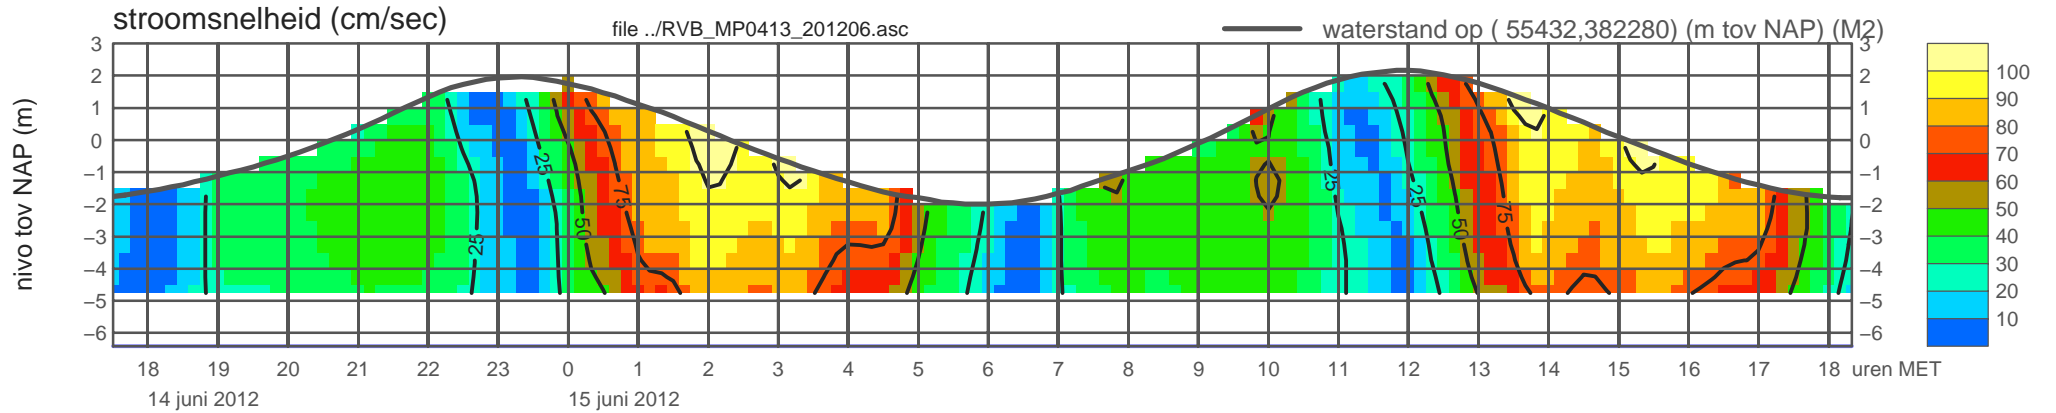

meetpunt RVB_MP0413_201206 (x=055432 , y=382280 , bodem=NAP -6.40 m sensor=NAP -5.80 m)

rijkswaterstaat zeeland

meetpunt RVB_MP0413_201206 (x=055432 , y=382280 , bodem=NAP -6.40 m sensor=NAP -5.80 m)

rijkswaterstaat zeeland

meetpunt RVB_MP0413_201206 (x=055432 , y=382280 , bodem=NAP -6.40 m sensor=NAP -5.80 m)

meetpunt RVB_MP0413_201206 (x=055432 , y=382280 , bodem=NAP -6.40 m sensor=NAP -5.80 m)

meetpunt RVB_MP0413_201206 (x=055432 , y=382280 , bodem=NAP -6.40 m sensor=NAP -5.80 m)