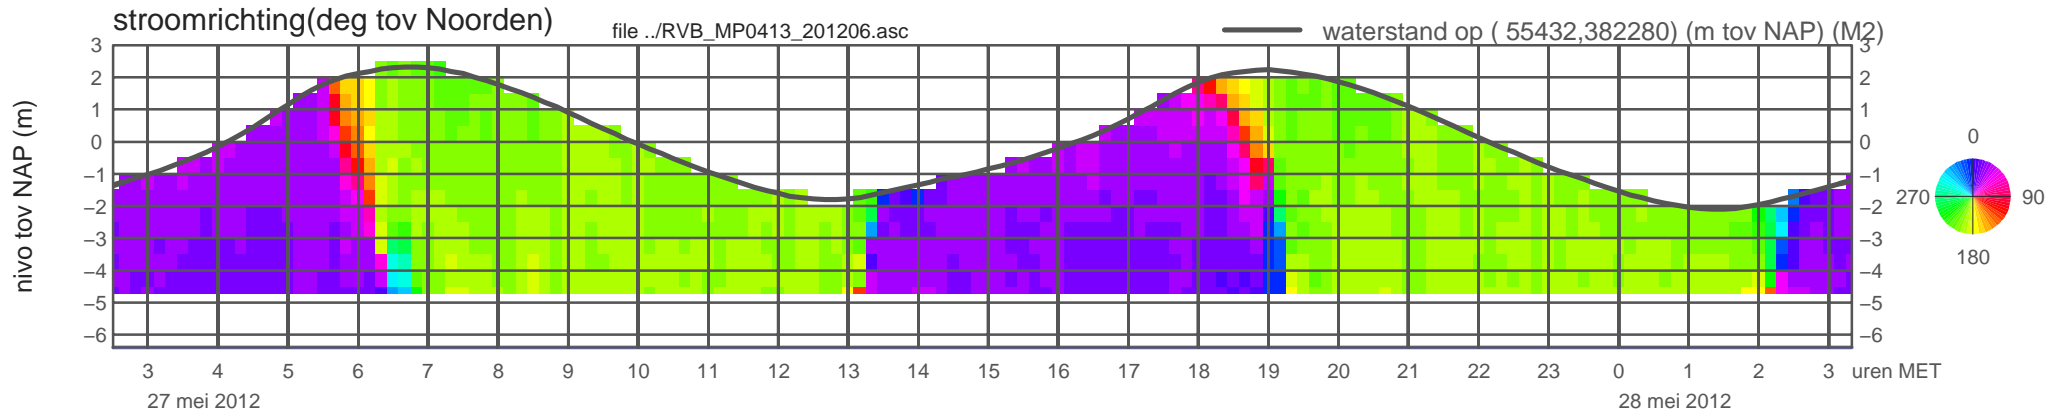

meetpunt RVB_MP0413_201206 (x=055432 , y=382280 , bodem=NAP -6.40 m sensor=NAP -5.80 m)

meetpunt RVB_MP0413_201206 (x=055432 , y=382280 , bodem=NAP -6.40 m sensor=NAP -5.80 m)

rijkswaterstaat zeeland

meetpunt RVB_MP0413_201206 (x=055432 , y=382280 , bodem=NAP -6.40 m sensor=NAP -5.80 m)

rijkswaterstaat zeeland

meetpunt RVB_MP0413_201206 (x=055432 , y=382280 , bodem=NAP -6.40 m sensor=NAP -5.80 m)

rijkswaterstaat zeeland

meetpunt RVB_MP0413_201206 (x=055432 , y=382280 , bodem=NAP -6.40 m sensor=NAP -5.80 m)