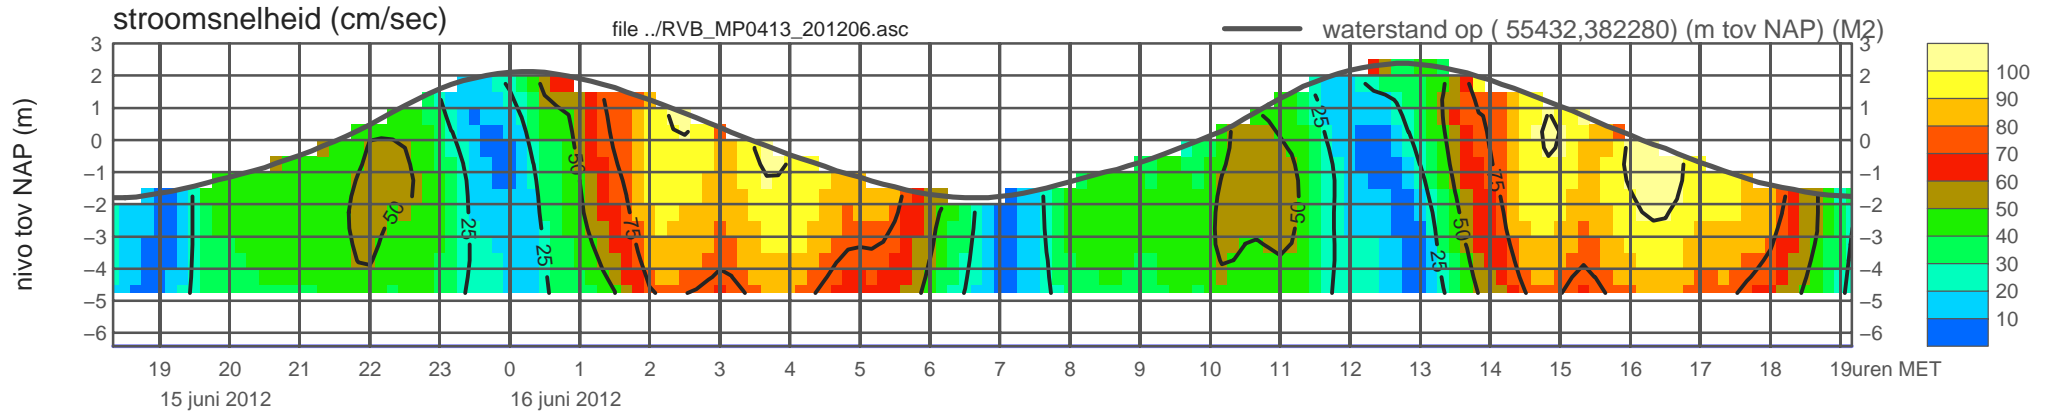

meetpunt RVB_MP0413_201206 (x=055432 , y=382280 , bodem=NAP -6.40 m sensor=NAP -5.80 m)

rijkswaterstaat zeeland

meetpunt RVB_MP0413_201206 (x=055432 , y=382280 , bodem=NAP -6.40 m sensor=NAP -5.80 m)

rijkswaterstaat zeeland

meetpunt RVB_MP0413_201206 (x=055432 , y=382280 , bodem=NAP -6.40 m sensor=NAP -5.80 m)

meetpunt RVB_MP0413_201206 (x=055432 , y=382280 , bodem=NAP -6.40 m sensor=NAP -5.80 m)

meetpunt RVB_MP0413_201206 (x=055432 , y=382280 , bodem=NAP -6.40 m sensor=NAP -5.80 m)