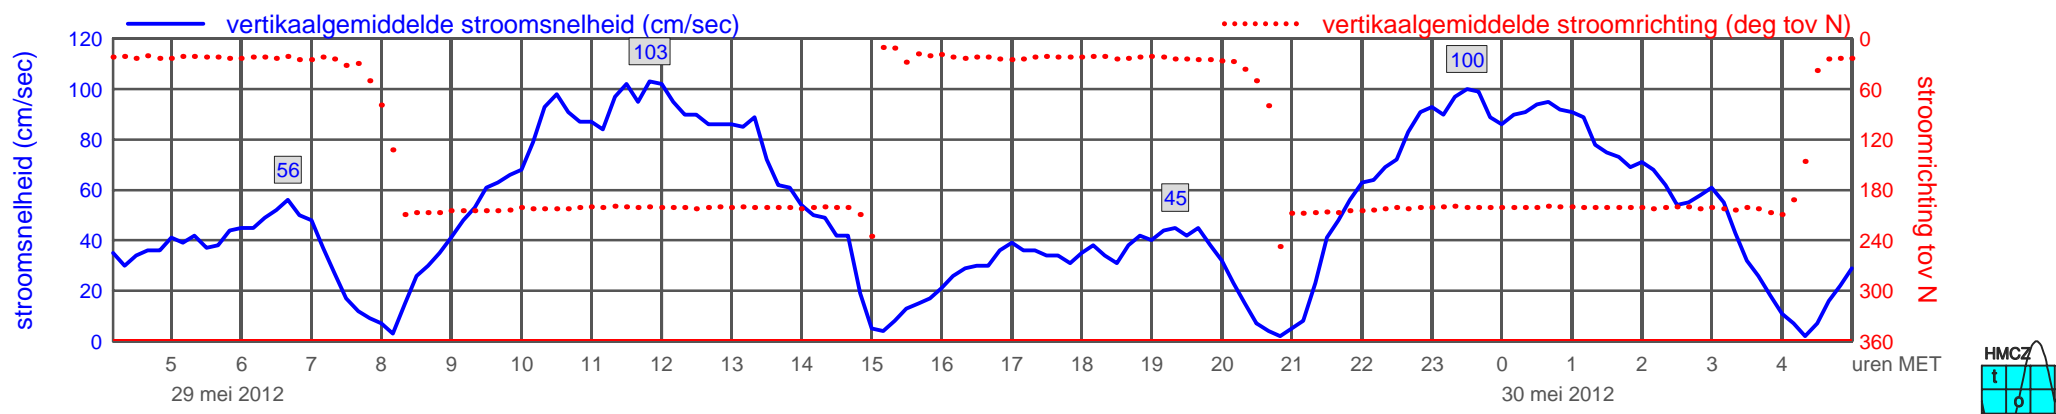

meetpunt RVB_MP0413_201206 (x=055432 , y=382280 , bodem=NAP -6.40 m sensor=NAP -5.80 m)

meetpunt RVB_MP0413_201206 (x=055432 , y=382280 , bodem=NAP -6.40 m sensor=NAP -5.80 m)

rijkswaterstaat zeeland

meetpunt RVB_MP0413_201206 (x=055432 , y=382280 , bodem=NAP -6.40 m sensor=NAP -5.80 m)

rijkswaterstaat zeeland

meetpunt RVB_MP0413_201206 (x=055432 , y=382280 , bodem=NAP -6.40 m sensor=NAP -5.80 m)

rijkswaterstaat zeeland

meetpunt RVB_MP0413_201206 (x=055432 , y=382280 , bodem=NAP -6.40 m sensor=NAP -5.80 m)

rijkswaterstaat zeeland

meetpunt RVB_MP0413_201206 (x=055432 , y=382280 , bodem=NAP -6.40 m sensor=NAP -5.80 m)

meetpunt RVB_MP0413_201206 (x=055432 , y=382280 , bodem=NAP -6.40 m sensor=NAP -5.80 m)

meetpunt RVB_MP0413_201206 (x=055432 , y=382280 , bodem=NAP -6.40 m sensor=NAP -5.80 m)