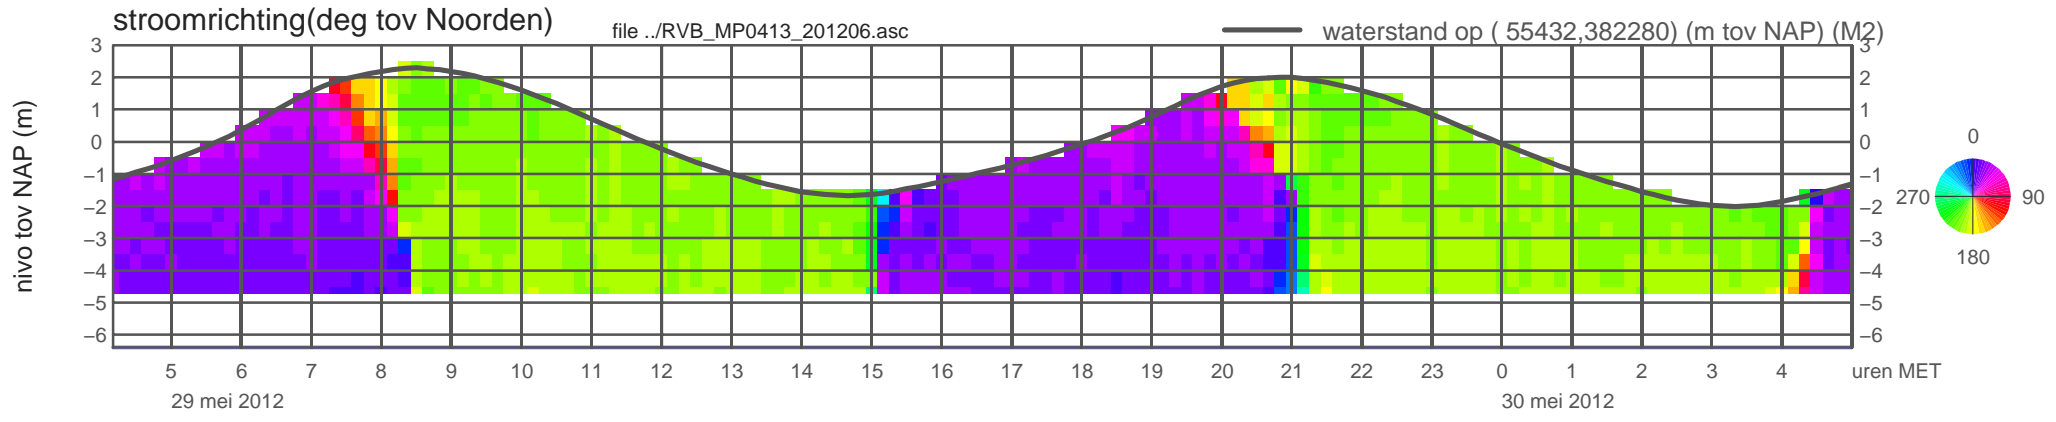

meetpunt RVB_MP0413_201206 (x=055432 , y=382280 , bodem=NAP -6.40 m sensor=NAP -5.80 m)

meetpunt RVB_MP0413_201206 (x=055432 , y=382280 , bodem=NAP -6.40 m sensor=NAP -5.80 m)

rijkswaterstaat zeeland

meetpunt RVB_MP0413_201206 (x=055432 , y=382280 , bodem=NAP -6.40 m sensor=NAP -5.80 m)

rijkswaterstaat zeeland

meetpunt RVB_MP0413_201206 (x=055432 , y=382280 , bodem=NAP -6.40 m sensor=NAP -5.80 m)

rijkswaterstaat zeeland

meetpunt RVB_MP0413_201206 (x=055432 , y=382280 , bodem=NAP -6.40 m sensor=NAP -5.80 m)

rijkswaterstaat zeeland

meetpunt RVB_MP0413_201206 (x=055432 , y=382280 , bodem=NAP -6.40 m sensor=NAP -5.80 m)

meetpunt RVB_MP0413_201206 (x=055432 , y=382280 , bodem=NAP -6.40 m sensor=NAP -5.80 m)

meetpunt RVB_MP0413_201206 (x=055432 , y=382280 , bodem=NAP -6.40 m sensor=NAP -5.80 m)