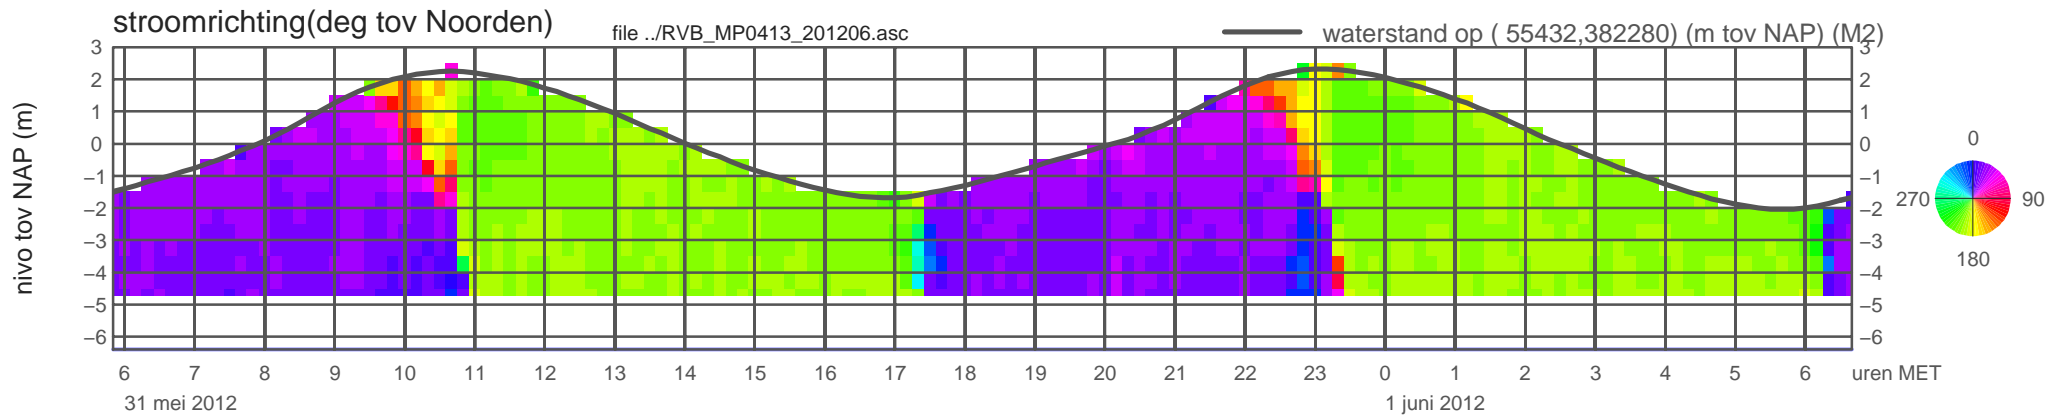

rijkswaterstaat zeeland

meetpunt RVB_MP0413_201206 (x=055432 , y=382280 , bodem=NAP -6.40 m sensor=NAP -5.80 m)

meetpunt RVB_MP0413_201206 (x=055432 , y=382280 , bodem=NAP -6.40 m sensor=NAP -5.80 m)

meetpunt RVB_MP0413_201206 (x=055432 , y=382280 , bodem=NAP -6.40 m sensor=NAP -5.80 m)

rijkswaterstaat zeeland

meetpunt RVB_MP0413_201206 (x=055432 , y=382280 , bodem=NAP -6.40 m sensor=NAP -5.80 m)

rijkswaterstaat zeeland

meetpunt RVB_MP0413_201206 (x=055432 , y=382280 , bodem=NAP -6.40 m sensor=NAP -5.80 m)