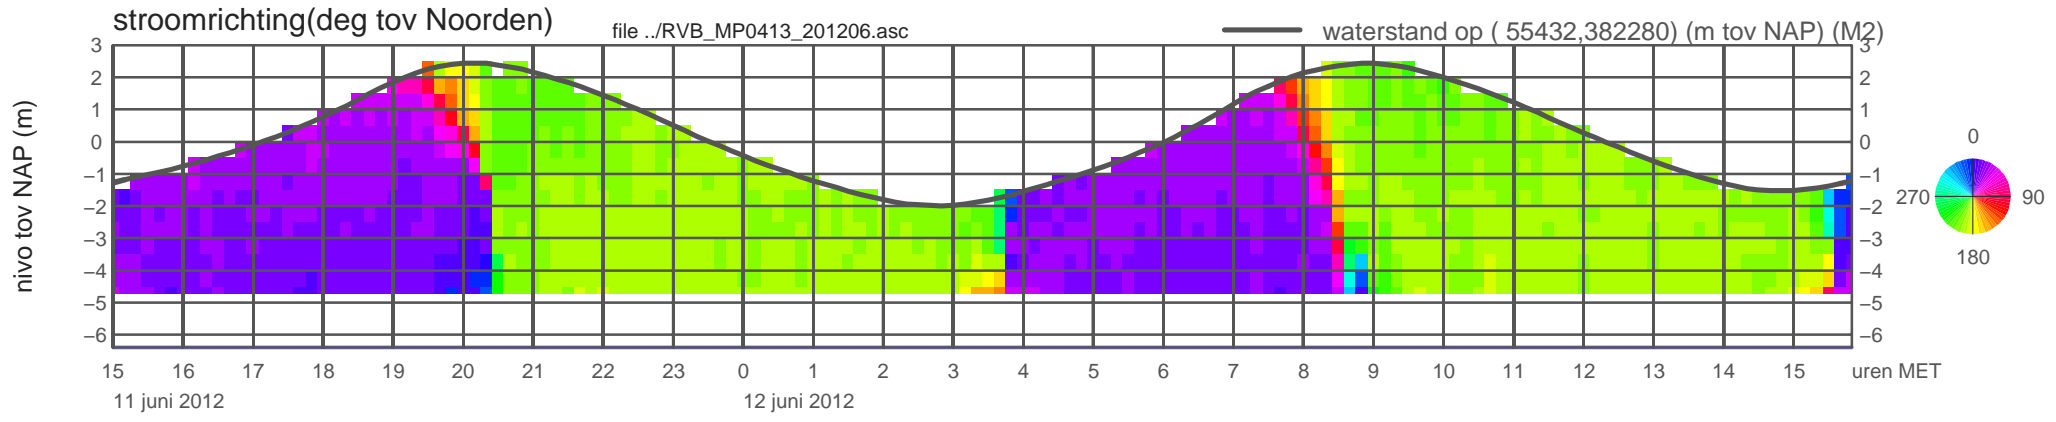

meetpunt RVB_MP0413_201206 (x=055432 , y=382280 , bodem=NAP -6.40 m sensor=NAP -5.80 m)

rijkswaterstaat zeeland

meetpunt RVB_MP0413_201206 (x=055432 , y=382280 , bodem=NAP -6.40 m sensor=NAP -5.80 m)

rijkswaterstaat zeeland

meetpunt RVB_MP0413_201206 (x=055432 , y=382280 , bodem=NAP -6.40 m sensor=NAP -5.80 m)

meetpunt RVB_MP0413_201206 (x=055432 , y=382280 , bodem=NAP -6.40 m sensor=NAP -5.80 m)

meetpunt RVB_MP0413_201206 (x=055432 , y=382280 , bodem=NAP -6.40 m sensor=NAP -5.80 m)