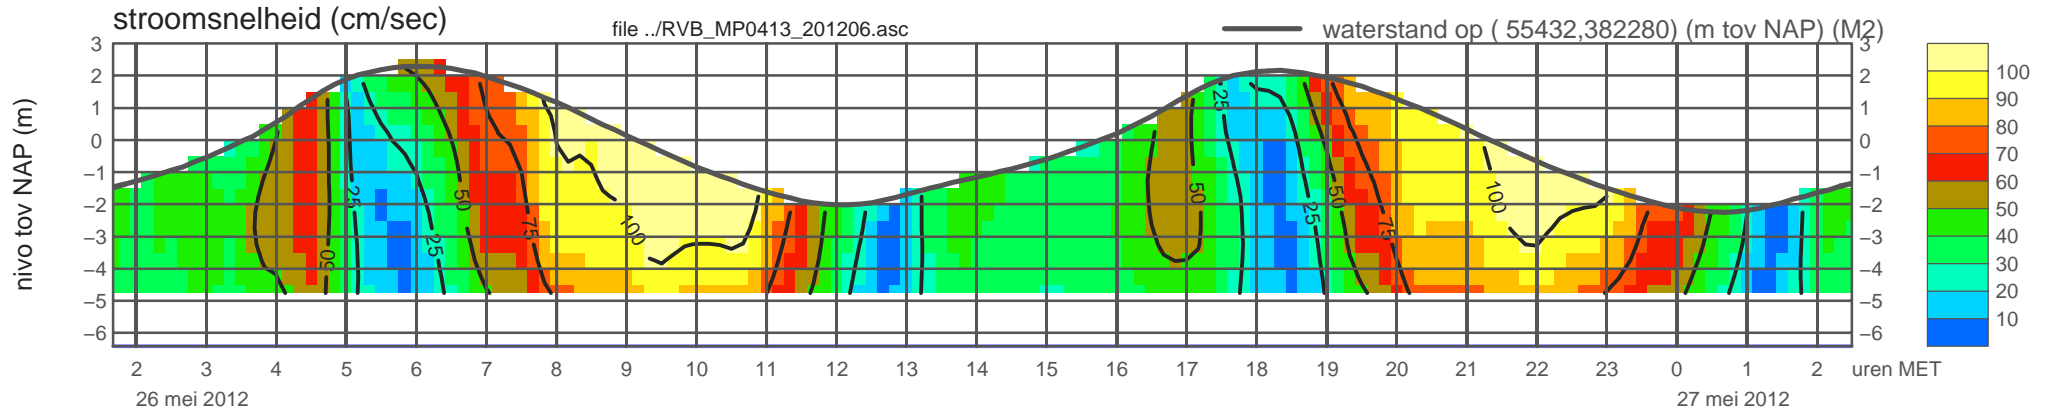

meetpunt RVB_MP0413_201206 (x=055432 , y=382280 , bodem=NAP -6.40 m sensor=NAP -5.80 m)

meetpunt RVB_MP0413_201206 (x=055432 , y=382280 , bodem=NAP -6.40 m sensor=NAP -5.80 m)

rijkswaterstaat zeeland

meetpunt RVB_MP0413_201206 (x=055432 , y=382280 , bodem=NAP -6.40 m sensor=NAP -5.80 m)

rijkswaterstaat zeeland

meetpunt RVB_MP0413_201206 (x=055432 , y=382280 , bodem=NAP -6.40 m sensor=NAP -5.80 m)

rijkswaterstaat zeeland

meetpunt RVB_MP0413_201206 (x=055432 , y=382280 , bodem=NAP -6.40 m sensor=NAP -5.80 m)