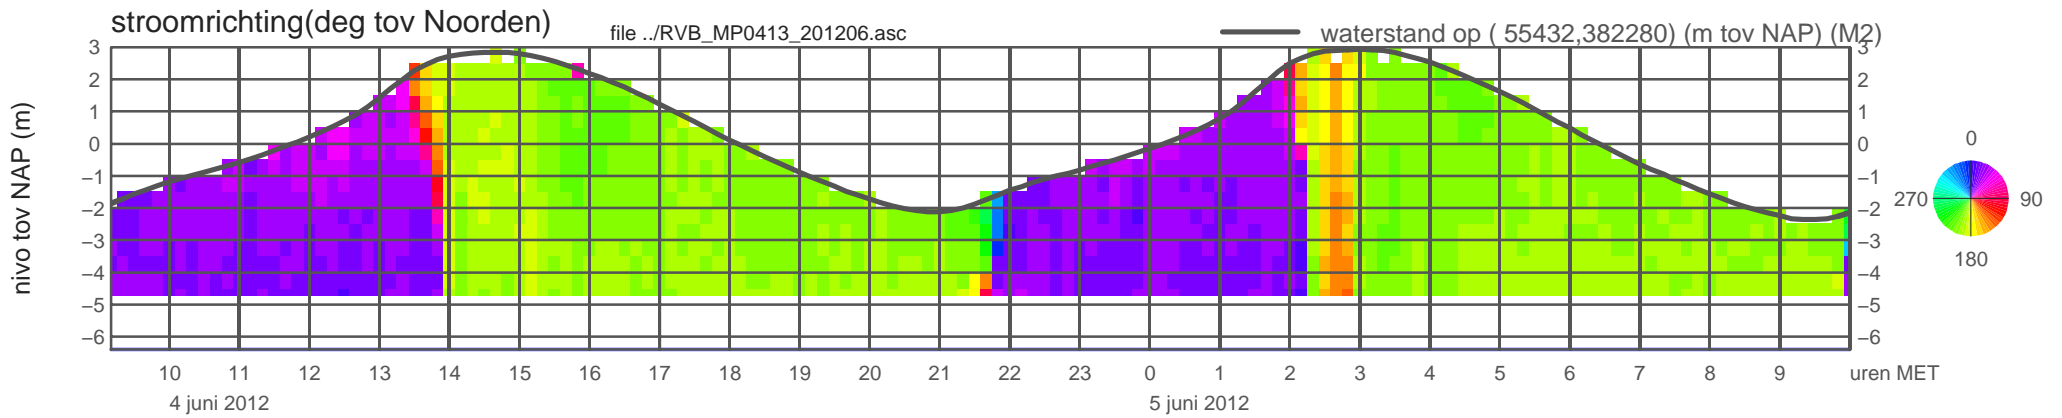

rijkswaterstaat zeeland

meetpunt RVB_MP0413_201206 (x=055432 , y=382280 , bodem=NAP -6.40 m sensor=NAP -5.80 m)

rijkswaterstaat zeeland

meetpunt RVB_MP0413_201206 (x=055432 , y=382280 , bodem=NAP -6.40 m sensor=NAP -5.80 m)

meetpunt RVB_MP0413_201206 (x=055432 , y=382280 , bodem=NAP -6.40 m sensor=NAP -5.80 m)

rijkswaterstaat zeeland

meetpunt RVB_MP0413_201206 (x=055432 , y=382280 , bodem=NAP -6.40 m sensor=NAP -5.80 m)

meetpunt RVB_MP0413_201206 (x=055432 , y=382280 , bodem=NAP -6.40 m sensor=NAP -5.80 m)