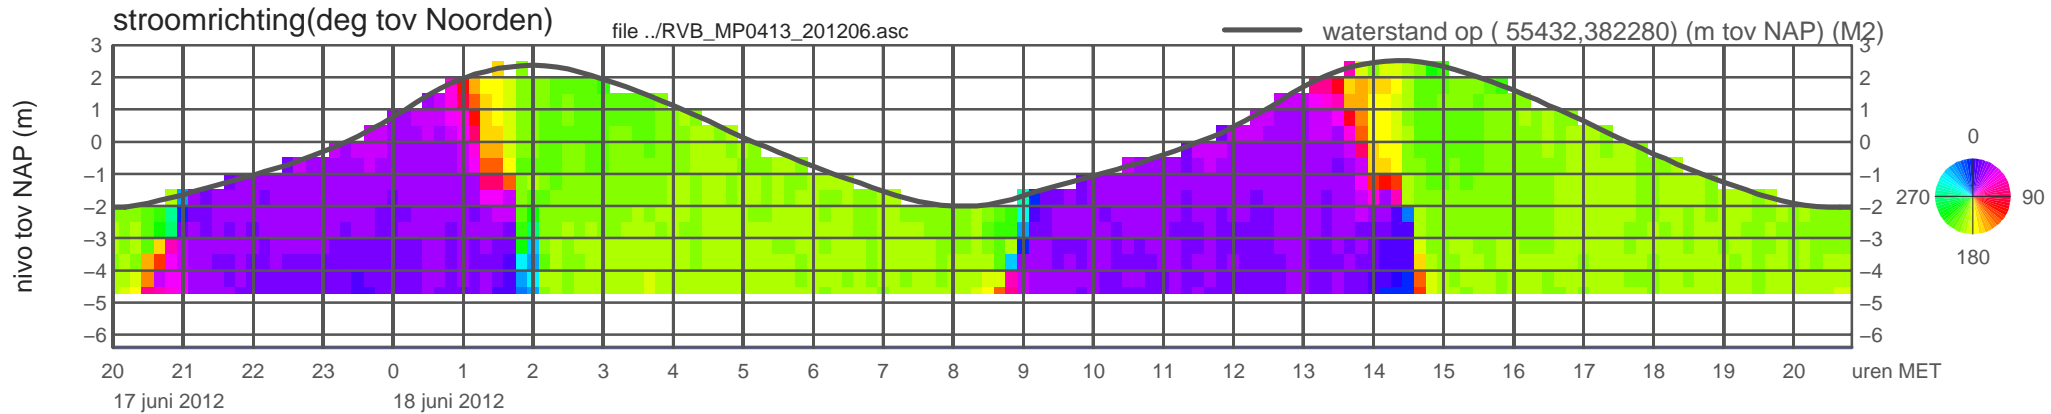

meetpunt RVB_MP0413_201206 (x=055432 , y=382280 , bodem=NAP -6.40 m sensor=NAP -5.80 m)

meetpunt RVB_MP0413_201206 (x=055432 , y=382280 , bodem=NAP -6.40 m sensor=NAP -5.80 m)

meetpunt RVB_MP0413_201206 (x=055432 , y=382280 , bodem=NAP -6.40 m sensor=NAP -5.80 m)