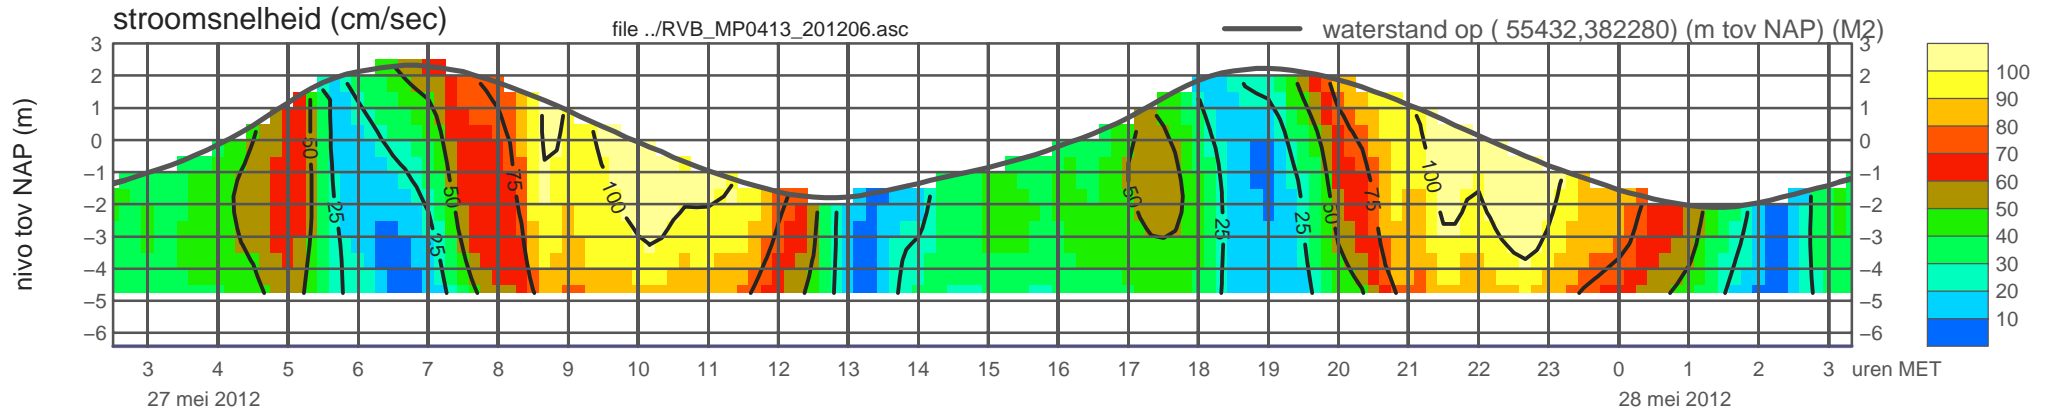

meetpunt RVB_MP0413_201206 (x=055432 , y=382280 , bodem=NAP -6.40 m sensor=NAP -5.80 m)

meetpunt RVB_MP0413_201206 (x=055432 , y=382280 , bodem=NAP -6.40 m sensor=NAP -5.80 m)

rijkswaterstaat zeeland

meetpunt RVB_MP0413_201206 (x=055432 , y=382280 , bodem=NAP -6.40 m sensor=NAP -5.80 m)

rijkswaterstaat zeeland

meetpunt RVB_MP0413_201206 (x=055432 , y=382280 , bodem=NAP -6.40 m sensor=NAP -5.80 m)

rijkswaterstaat zeeland

meetpunt RVB_MP0413_201206 (x=055432 , y=382280 , bodem=NAP -6.40 m sensor=NAP -5.80 m)