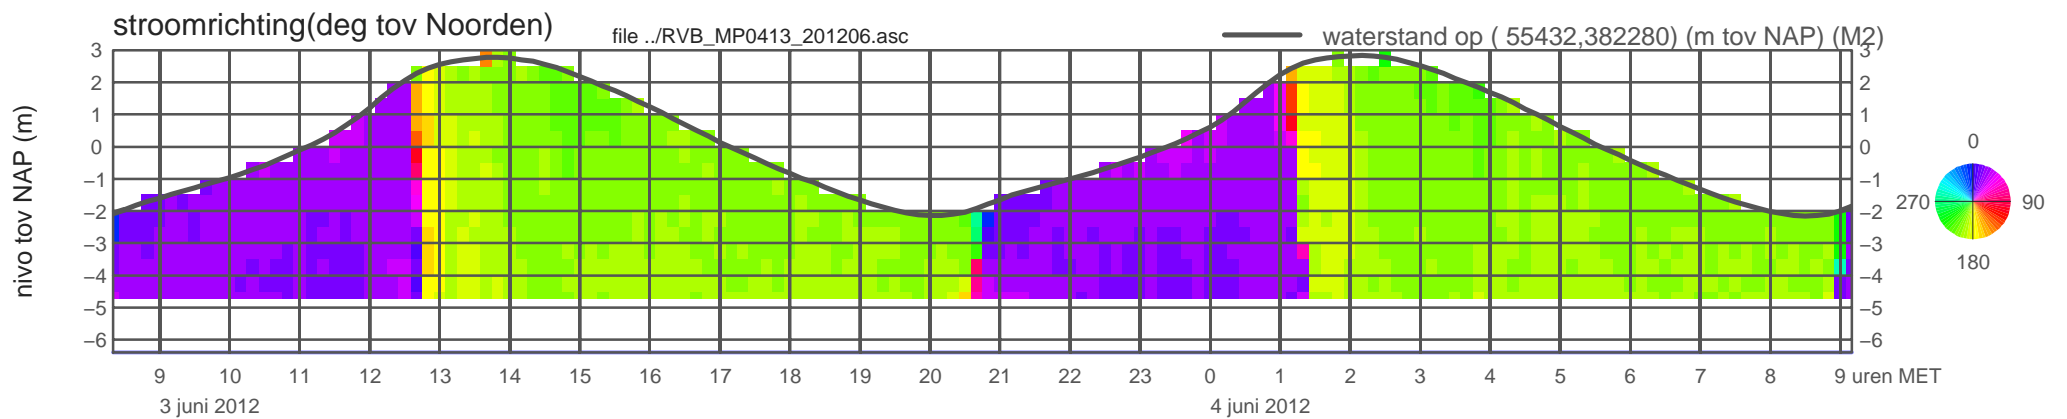

rijkswaterstaat zeeland

meetpunt RVB_MP0413_201206 (x=055432 , y=382280 , bodem=NAP -6.40 m sensor=NAP -5.80 m)

rijkswaterstaat zeeland

meetpunt RVB_MP0413_201206 (x=055432 , y=382280 , bodem=NAP -6.40 m sensor=NAP -5.80 m)

meetpunt RVB_MP0413_201206 (x=055432 , y=382280 , bodem=NAP -6.40 m sensor=NAP -5.80 m)

rijkswaterstaat zeeland

meetpunt RVB_MP0413_201206 (x=055432 , y=382280 , bodem=NAP -6.40 m sensor=NAP -5.80 m)

meetpunt RVB_MP0413_201206 (x=055432 , y=382280 , bodem=NAP -6.40 m sensor=NAP -5.80 m)