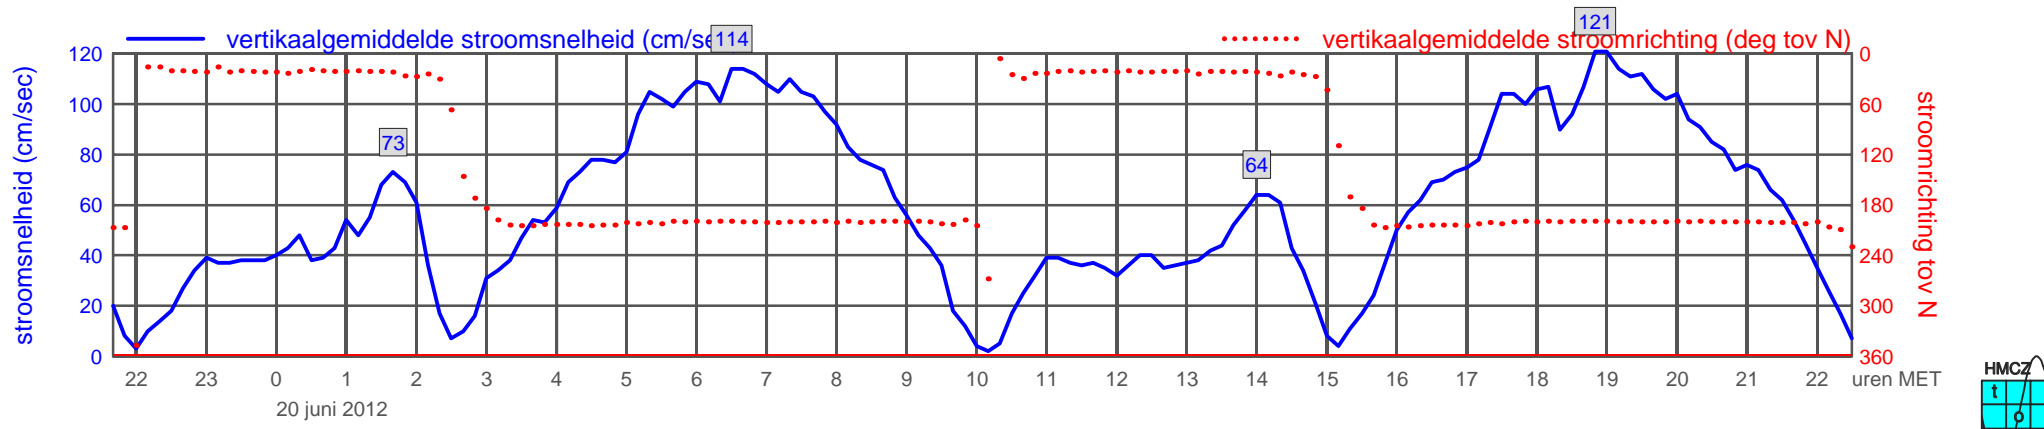

meetpunt RVB_MP0413_201206 (x=055432 , y=382280 , bodem=NAP -6.40 m sensor=NAP -5.80 m)

meetpunt RVB_MP0413_201206 (x=055432 , y=382280 , bodem=NAP -6.40 m sensor=NAP -5.80 m)

meetpunt RVB_MP0413_201206 (x=055432 , y=382280 , bodem=NAP -6.40 m sensor=NAP -5.80 m)

rijkswaterstaat zeeland

meetpunt RVB_MP0413_201206 (x=055432 , y=382280 , bodem=NAP -6.40 m sensor=NAP -5.80 m)

rijkswaterstaat zeeland

meetpunt RVB_MP0413_201206 (x=055432 , y=382280 , bodem=NAP -6.40 m sensor=NAP -5.80 m)