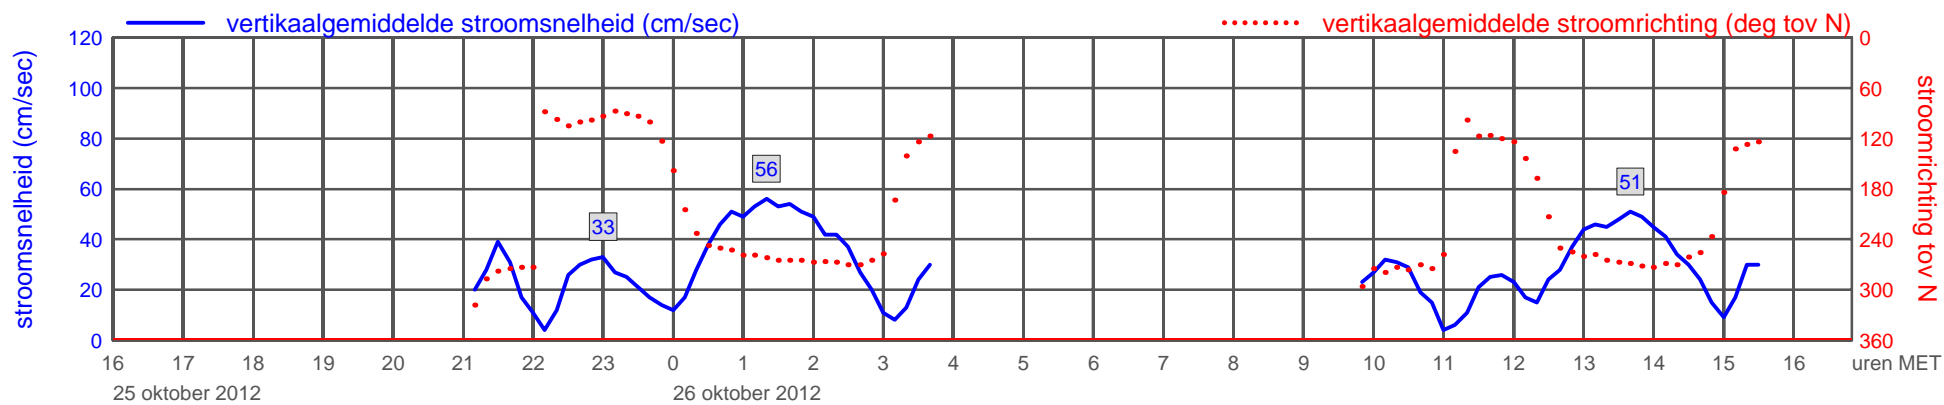

meetpunt RVB_MP0312_201211 (x=054400 , y=381359 , bodem=NAP -0.46 m sensor=NAP -0.36 m)