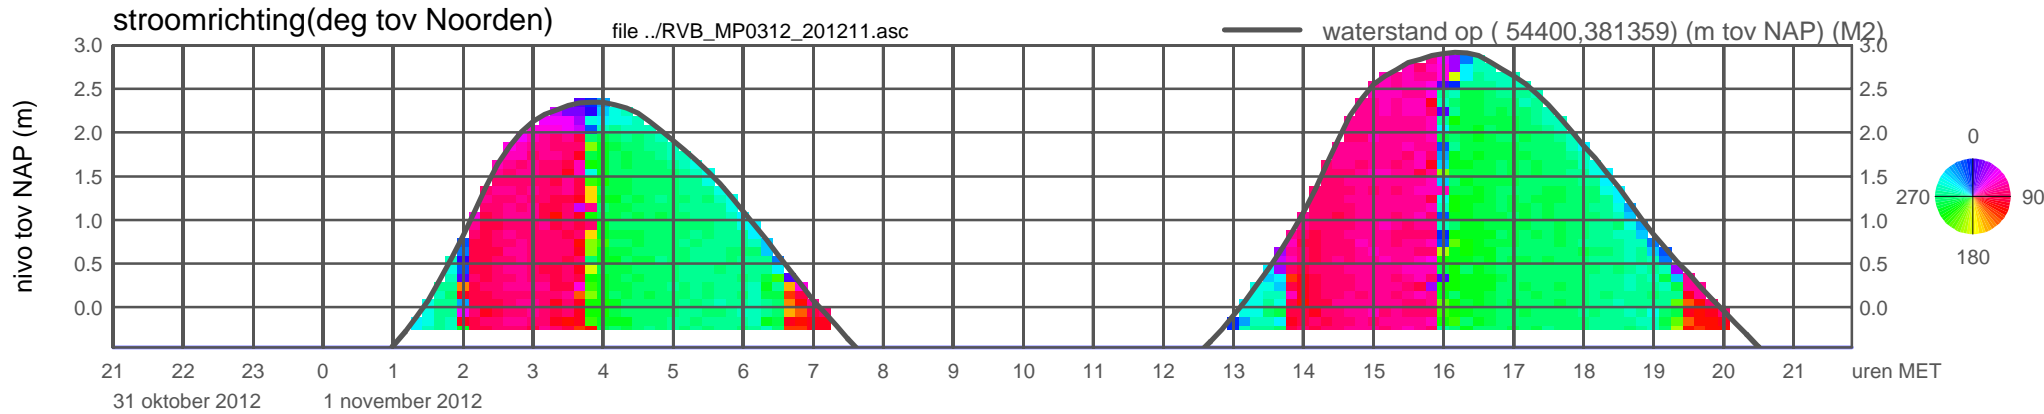

meetpunt RVB_MP0312_201211 (x=054400 , y=381359 , bodem=NAP -0.46 m sensor=NAP -0.36 m)

rijkswaterstaat zeeland