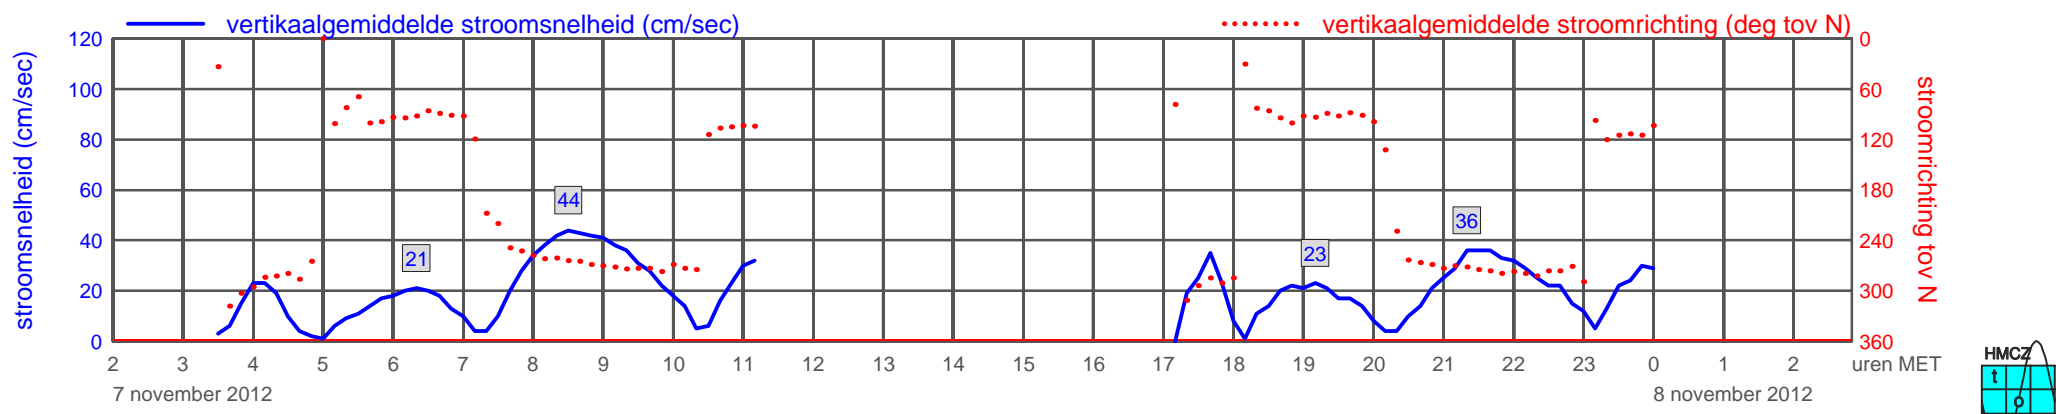

meetpunt RVB_MP0312_201211 (x=054400 , y=381359 , bodem=NAP -0.46 m sensor=NAP -0.36 m)

rijkswaterstaat zeeland

meetpunt RVB_MP0312_201211 (x=054400 , y=381359 , bodem=NAP -0.46 m sensor=NAP -0.36 m)

rijkswaterstaat zeeland

meetpunt RVB_MP0312_201211 (x=054400 , y=381359 , bodem=NAP -0.46 m sensor=NAP -0.36 m)

meetpunt RVB_MP0312_201211 (x=054400 , y=381359 , bodem=NAP -0.46 m sensor=NAP -0.36 m)

meetpunt RVB_MP0312_201211 (x=054400 , y=381359 , bodem=NAP -0.46 m sensor=NAP -0.36 m)