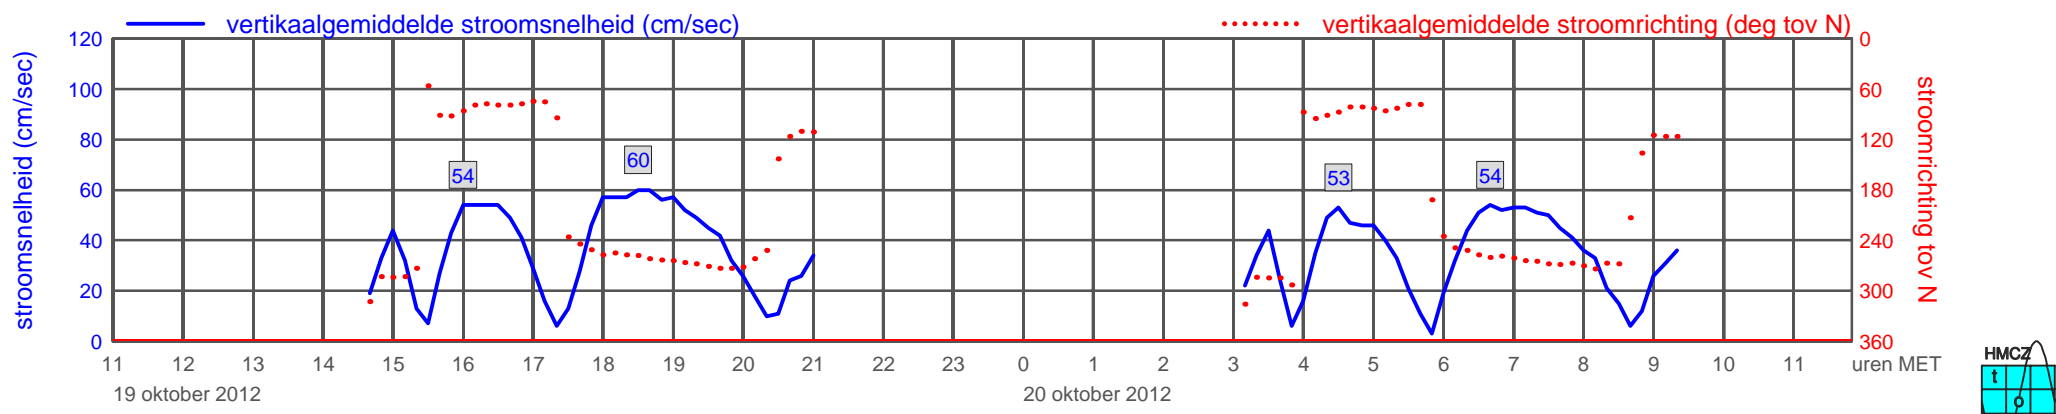

meetpunt RVB_MP0312_201211 (x=054400 , y=381359 , bodem=NAP -0.46 m sensor=NAP -0.36 m)

meetpunt RVB_MP0312_201211 (x=054400 , y=381359 , bodem=NAP -0.46 m sensor=NAP -0.36 m)

meetpunt RVB_MP0312_201211 (x=054400 , y=381359 , bodem=NAP -0.46 m sensor=NAP -0.36 m)