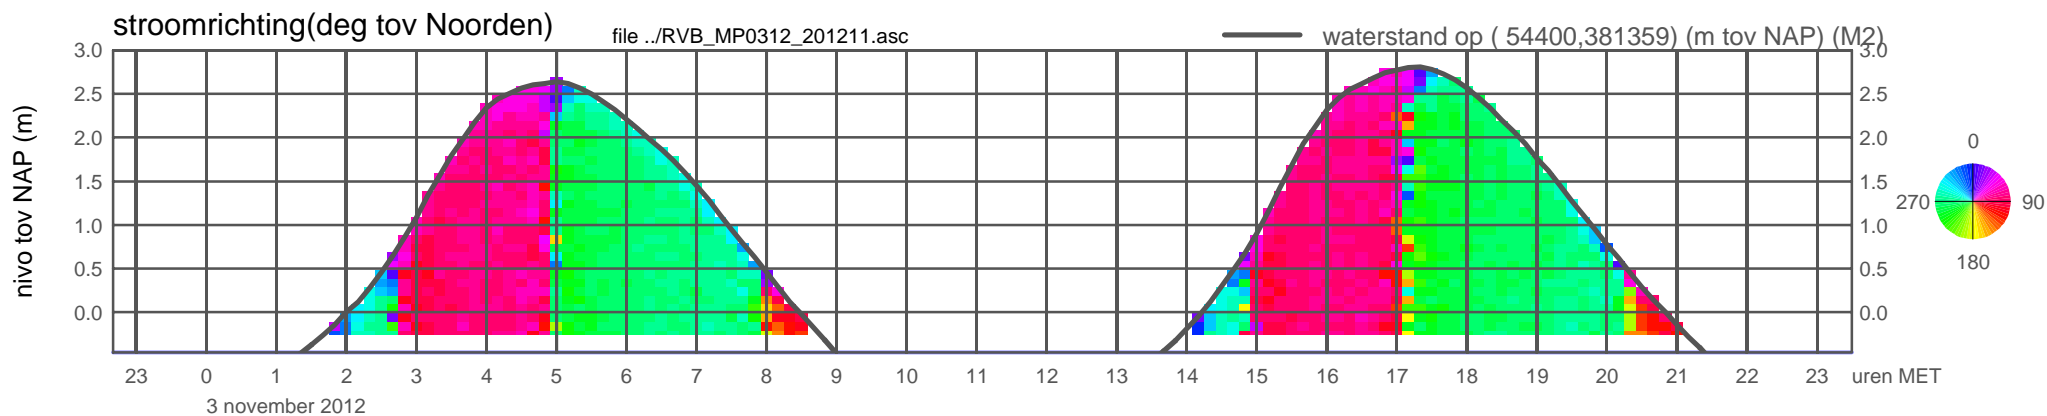

meetpunt RVB_MP0312_201211 (x=054400 , y=381359 , bodem=NAP -0.46 m sensor=NAP -0.36 m)