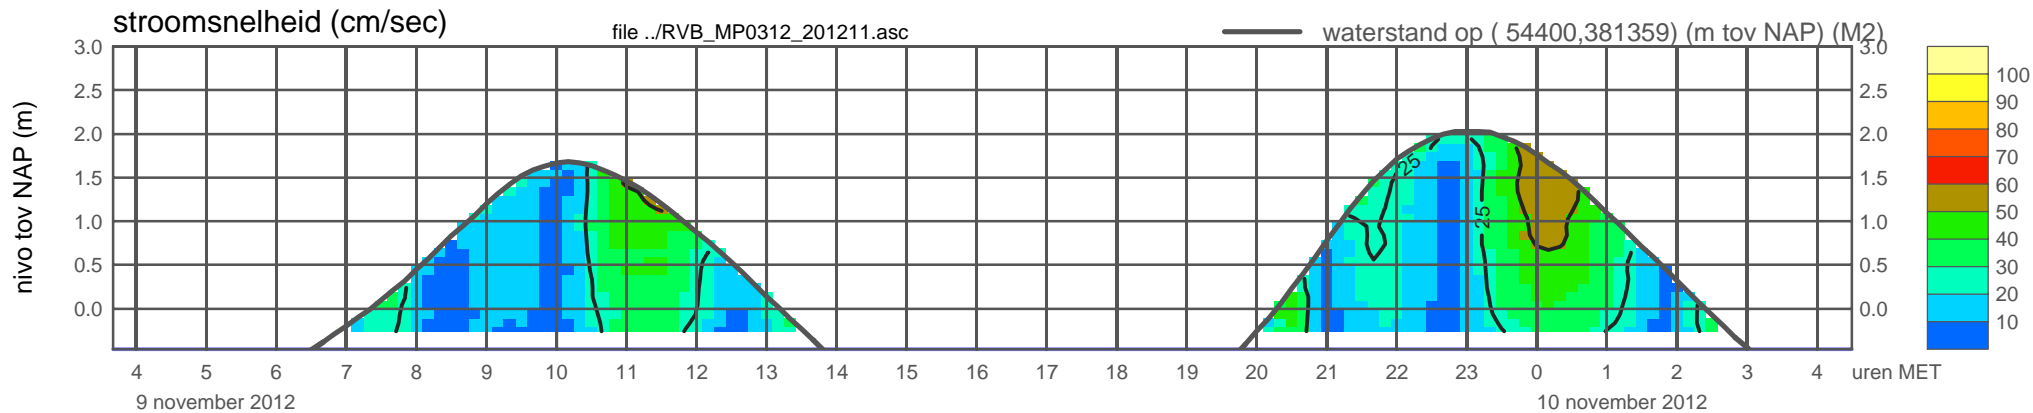

meetpunt RVB_MP0312_201211 (x=054400 , y=381359 , bodem=NAP -0.46 m sensor=NAP -0.36 m)

rijkswaterstaat zeeland