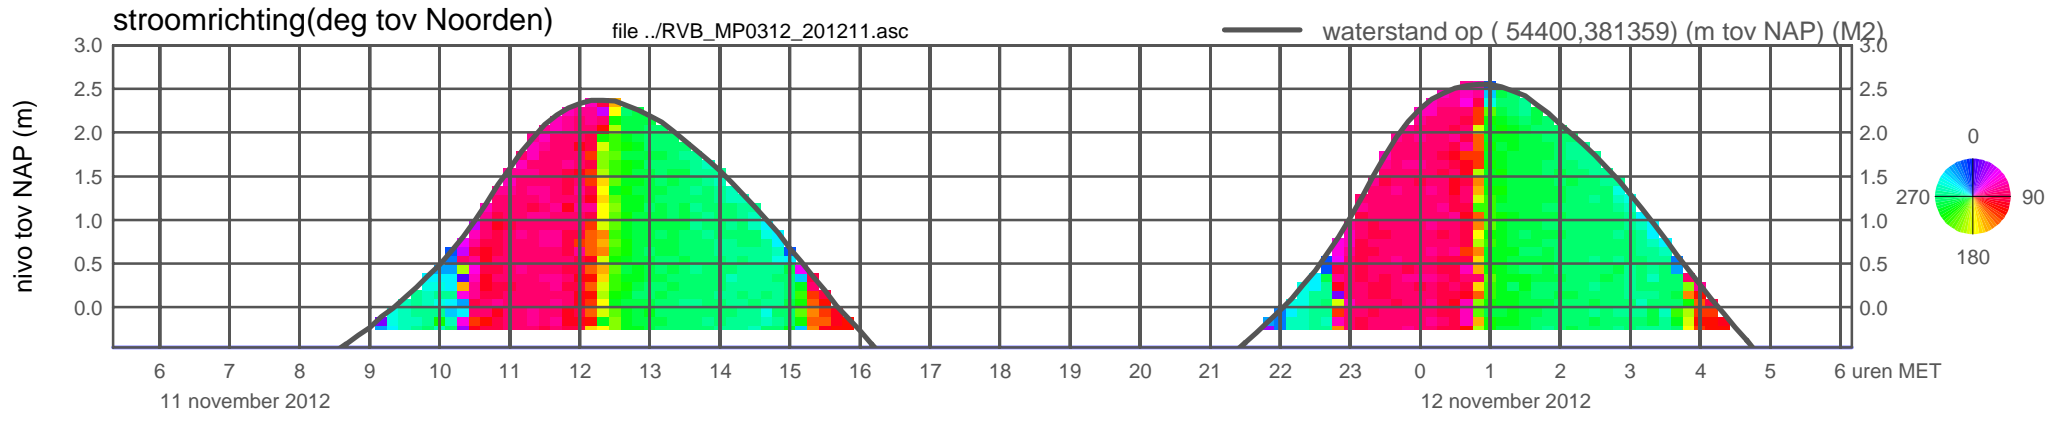

meetpunt RVB_MP0312_201211 (x=054400 , y=381359 , bodem=NAP -0.46 m sensor=NAP -0.36 m)

rijkswaterstaat zeeland

meetpunt RVB_MP0312_201211 (x=054400 , y=381359 , bodem=NAP -0.46 m sensor=NAP -0.36 m)

meetpunt RVB_MP0312_201211 (x=054400 , y=381359 , bodem=NAP -0.46 m sensor=NAP -0.36 m)

meetpunt RVB_MP0312_201211 (x=054400 , y=381359 , bodem=NAP -0.46 m sensor=NAP -0.36 m)

meetpunt RVB_MP0312_201211 (x=054400 , y=381359 , bodem=NAP -0.46 m sensor=NAP -0.36 m)

meetpunt RVB_MP0312_201211 (x=054400 , y=381359 , bodem=NAP -0.46 m sensor=NAP -0.36 m)