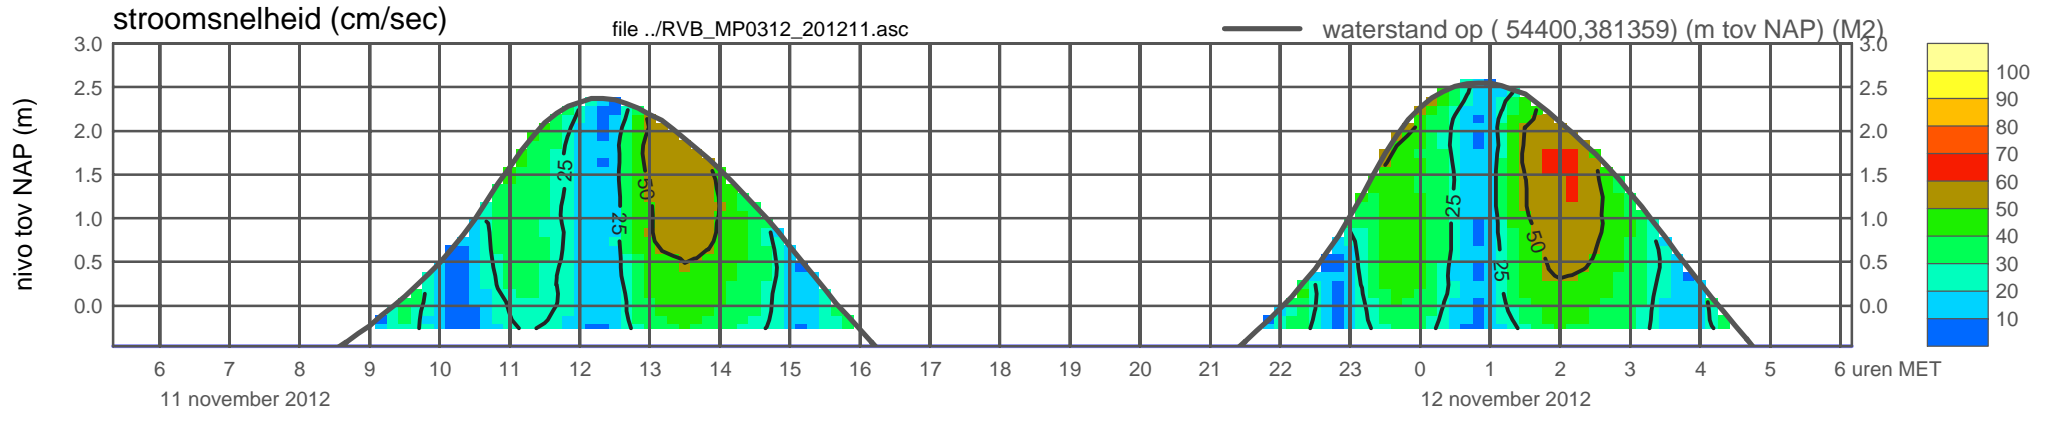

meetpunt RVB_MP0312_201211 (x=054400 , y=381359 , bodem=NAP -0.46 m sensor=NAP -0.36 m)

rijkswaterstaat zeeland

meetpunt RVB_MP0312_201211 (x=054400 , y=381359 , bodem=NAP -0.46 m sensor=NAP -0.36 m)

meetpunt RVB_MP0312_201211 (x=054400 , y=381359 , bodem=NAP -0.46 m sensor=NAP -0.36 m)