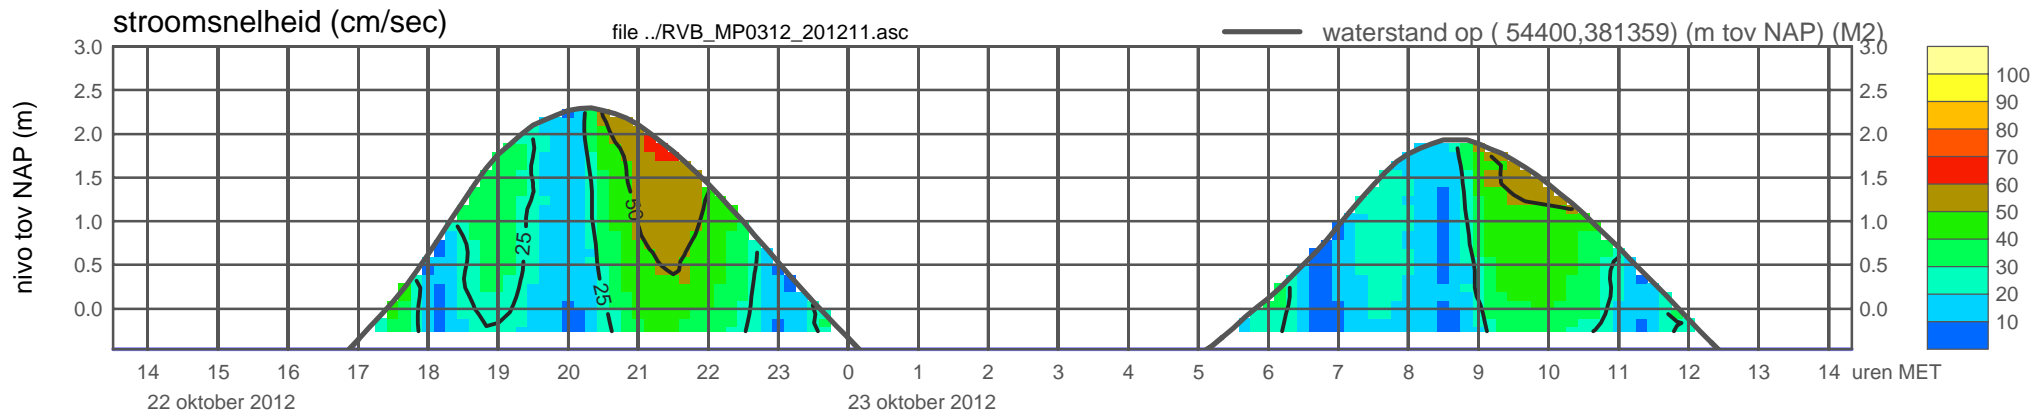

meetpunt RVB_MP0312_201211 (x=054400 , y=381359 , bodem=NAP -0.46 m sensor=NAP -0.36 m)

meetpunt RVB_MP0312_201211 (x=054400 , y=381359 , bodem=NAP -0.46 m sensor=NAP -0.36 m)

meetpunt RVB_MP0312_201211 (x=054400 , y=381359 , bodem=NAP -0.46 m sensor=NAP -0.36 m)