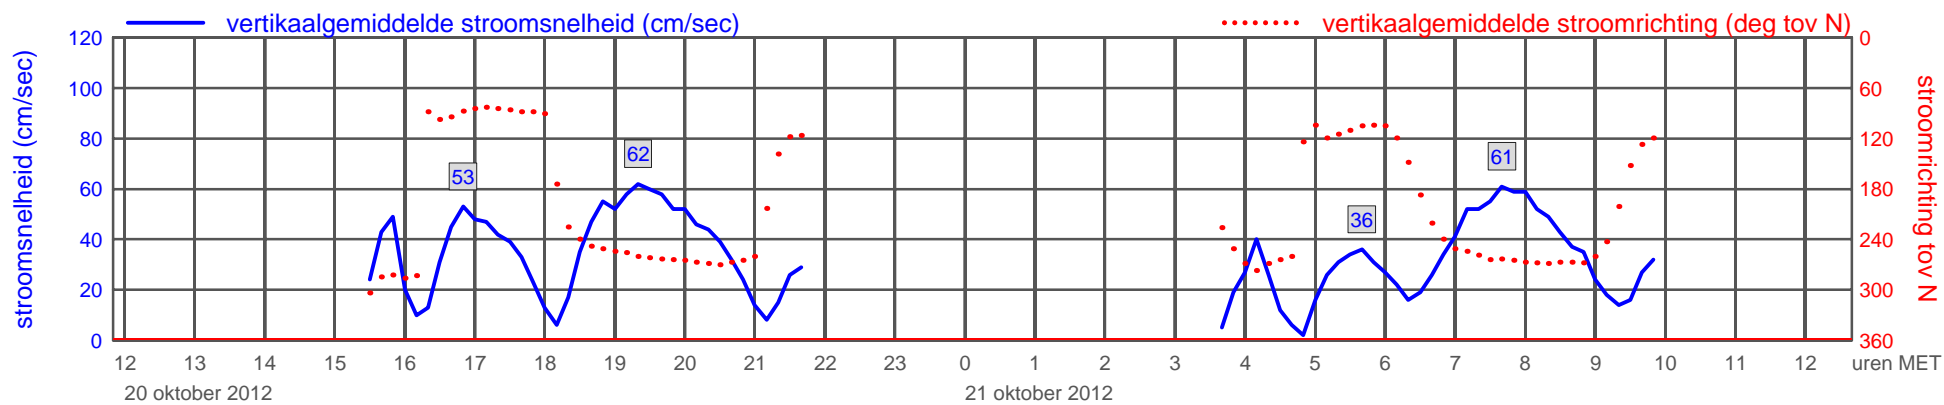

meetpunt RVB_MP0312_201211 (x=054400 , y=381359 , bodem=NAP -0.46 m sensor=NAP -0.36 m)

meetpunt RVB_MP0312_201211 (x=054400 , y=381359 , bodem=NAP -0.46 m sensor=NAP -0.36 m)

meetpunt RVB_MP0312_201211 (x=054400 , y=381359 , bodem=NAP -0.46 m sensor=NAP -0.36 m)