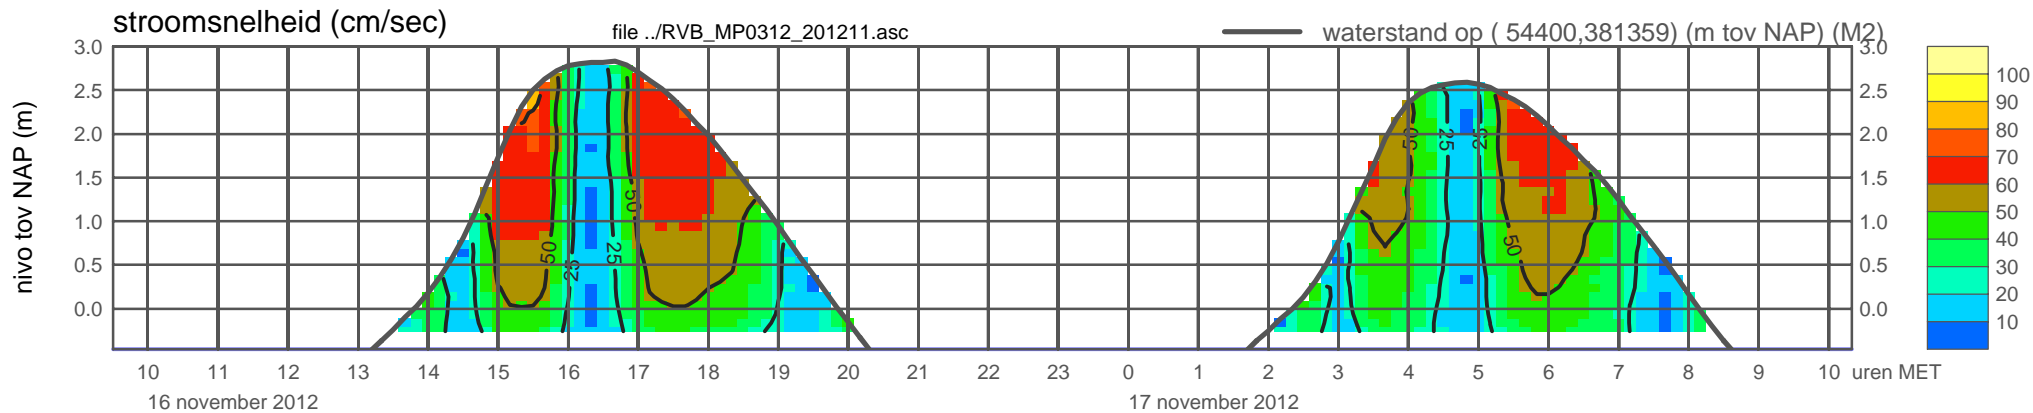

meetpunt RVB_MP0312_201211 (x=054400 , y=381359 , bodem=NAP -0.46 m sensor=NAP -0.36 m)

rijkswaterstaat zeeland

meetpunt RVB_MP0312_201211 (x=054400 , y=381359 , bodem=NAP -0.46 m sensor=NAP -0.36 m)

meetpunt RVB_MP0312_201211 (x=054400 , y=381359 , bodem=NAP -0.46 m sensor=NAP -0.36 m)

meetpunt RVB_MP0312_201211 (x=054400 , y=381359 , bodem=NAP -0.46 m sensor=NAP -0.36 m)

meetpunt RVB_MP0312_201211 (x=054400 , y=381359 , bodem=NAP -0.46 m sensor=NAP -0.36 m)

meetpunt RVB_MP0312_201211 (x=054400 , y=381359 , bodem=NAP -0.46 m sensor=NAP -0.36 m)