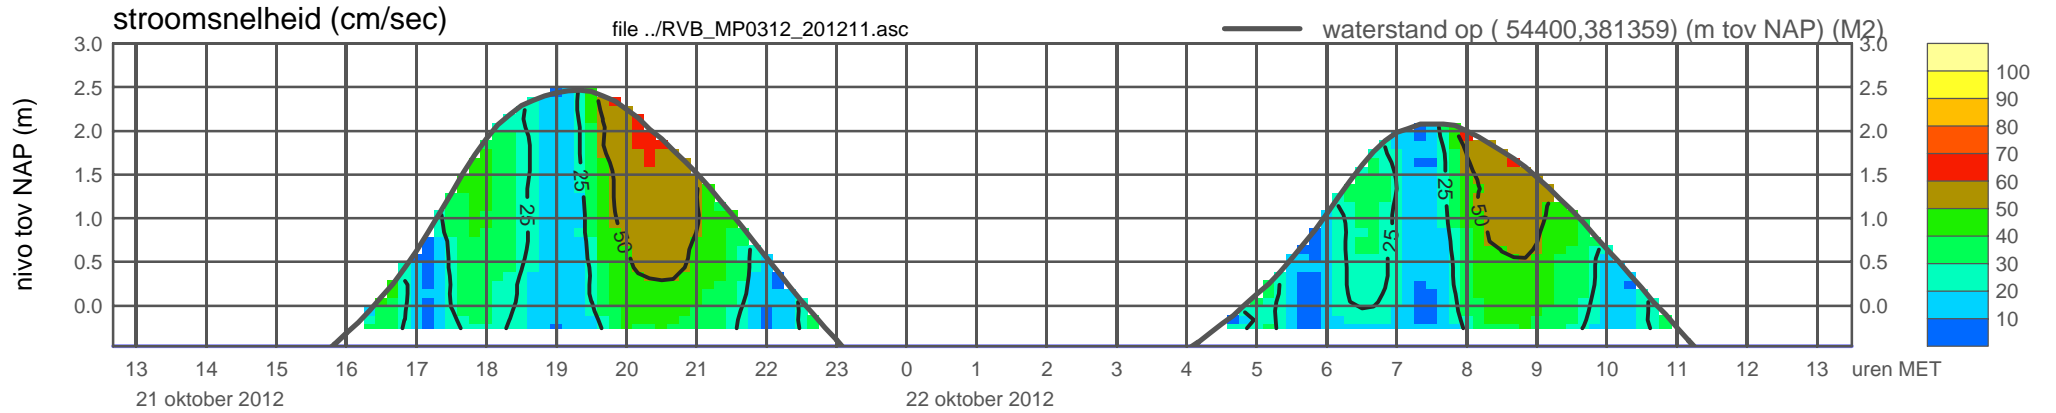

meetpunt RVB_MP0312_201211 (x=054400 , y=381359 , bodem=NAP -0.46 m sensor=NAP -0.36 m)

meetpunt RVB_MP0312_201211 (x=054400 , y=381359 , bodem=NAP -0.46 m sensor=NAP -0.36 m)

meetpunt RVB_MP0312_201211 (x=054400 , y=381359 , bodem=NAP -0.46 m sensor=NAP -0.36 m)