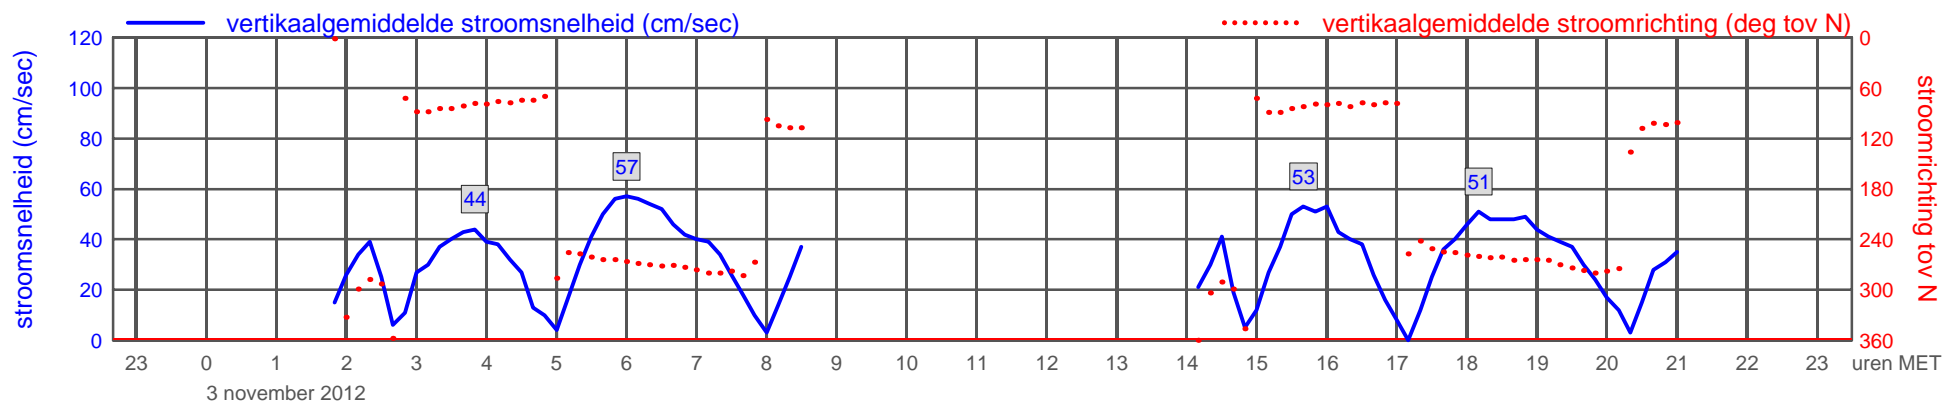

meetpunt RVB_MP0312_201211 (x=054400 , y=381359 , bodem=NAP -0.46 m sensor=NAP -0.36 m)

rijkswaterstaat zeeland

meetpunt RVB_MP0312_201211 (x=054400 , y=381359 , bodem=NAP -0.46 m sensor=NAP -0.36 m)

rijkswaterstaat zeeland

meetpunt RVB_MP0312_201211 (x=054400 , y=381359 , bodem=NAP -0.46 m sensor=NAP -0.36 m)

meetpunt RVB_MP0312_201211 (x=054400 , y=381359 , bodem=NAP -0.46 m sensor=NAP -0.36 m)

meetpunt RVB_MP0312_201211 (x=054400 , y=381359 , bodem=NAP -0.46 m sensor=NAP -0.36 m)