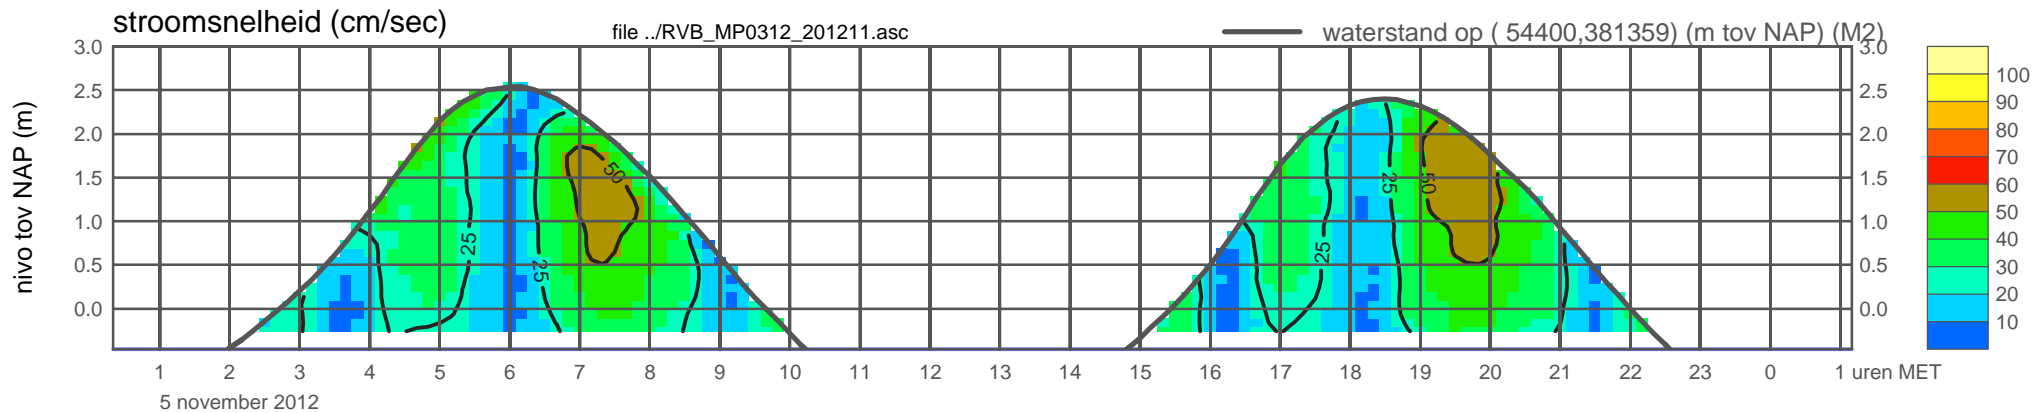

meetpunt RVB_MP0312_201211 (x=054400 , y=381359 , bodem=NAP -0.46 m sensor=NAP -0.36 m)