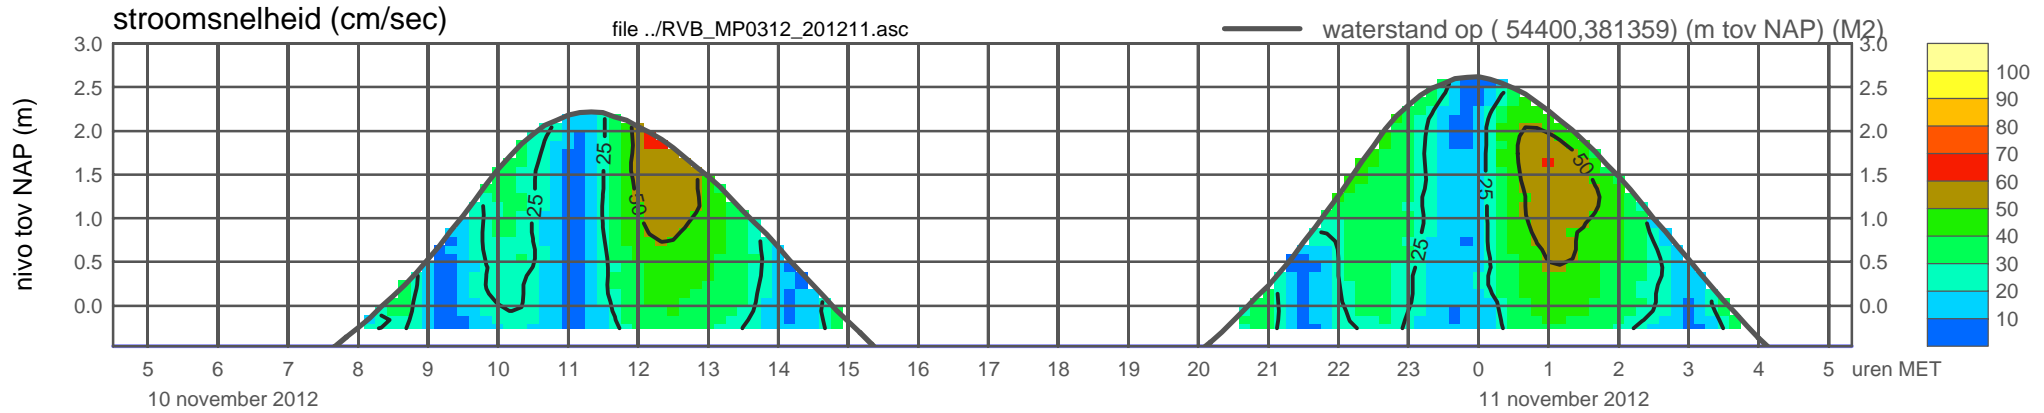

meetpunt RVB_MP0312_201211 (x=054400 , y=381359 , bodem=NAP -0.46 m sensor=NAP -0.36 m)