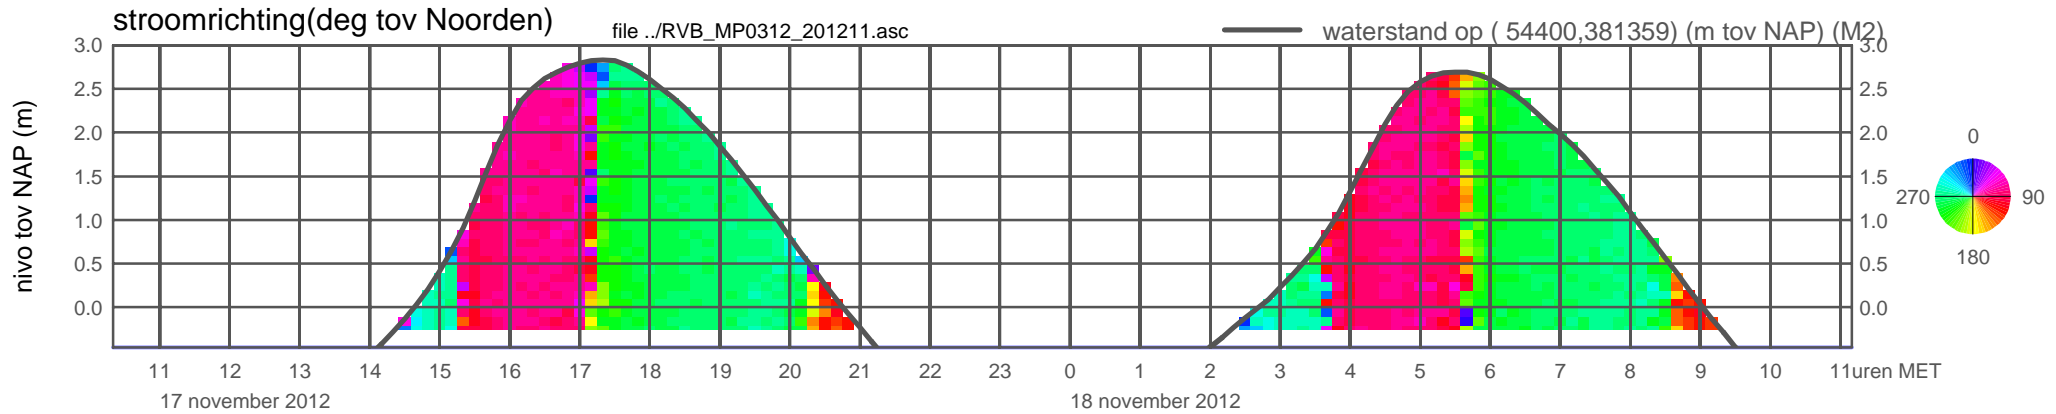

meetpunt RVB_MP0312_201211 (x=054400 , y=381359 , bodem=NAP -0.46 m sensor=NAP -0.36 m)

meetpunt RVB_MP0312_201211 (x=054400 , y=381359 , bodem=NAP -0.46 m sensor=NAP -0.36 m)

meetpunt RVB_MP0312_201211 (x=054400 , y=381359 , bodem=NAP -0.46 m sensor=NAP -0.36 m)

meetpunt RVB_MP0312_201211 (x=054400 , y=381359 , bodem=NAP -0.46 m sensor=NAP -0.36 m)

rijkswaterstaat zeeland

meetpunt RVB_MP0312_201211 (x=054400 , y=381359 , bodem=NAP -0.46 m sensor=NAP -0.36 m)

meetpunt RVB_MP0312_201211 (x=054400 , y=381359 , bodem=NAP -0.46 m sensor=NAP -0.36 m)

rijkswaterstaat zeeland

meetpunt RVB_MP0312_201211 (x=054400 , y=381359 , bodem=NAP -0.46 m sensor=NAP -0.36 m)

meetpunt RVB_MP0312_201211 (x=054400 , y=381359 , bodem=NAP -0.46 m sensor=NAP -0.36 m)