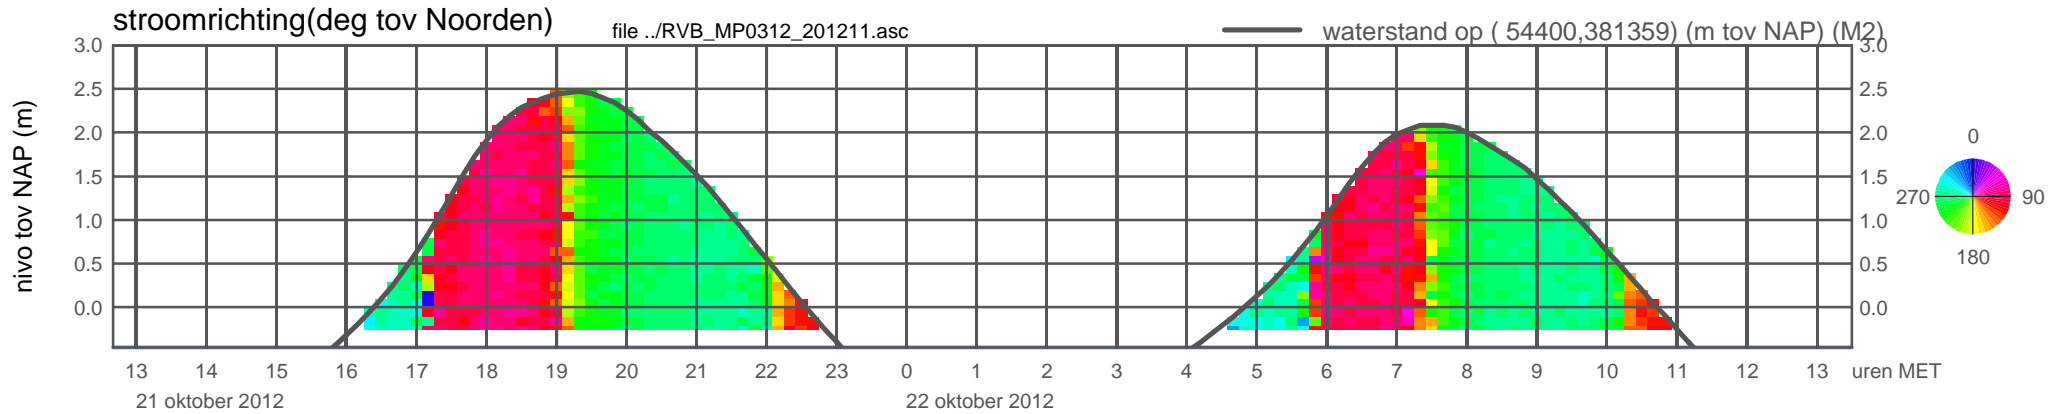

meetpunt RVB_MP0312_201211 (x=054400 , y=381359 , bodem=NAP -0.46 m sensor=NAP -0.36 m)

meetpunt RVB_MP0312_201211 (x=054400 , y=381359 , bodem=NAP -0.46 m sensor=NAP -0.36 m)

meetpunt RVB_MP0312_201211 (x=054400 , y=381359 , bodem=NAP -0.46 m sensor=NAP -0.36 m)