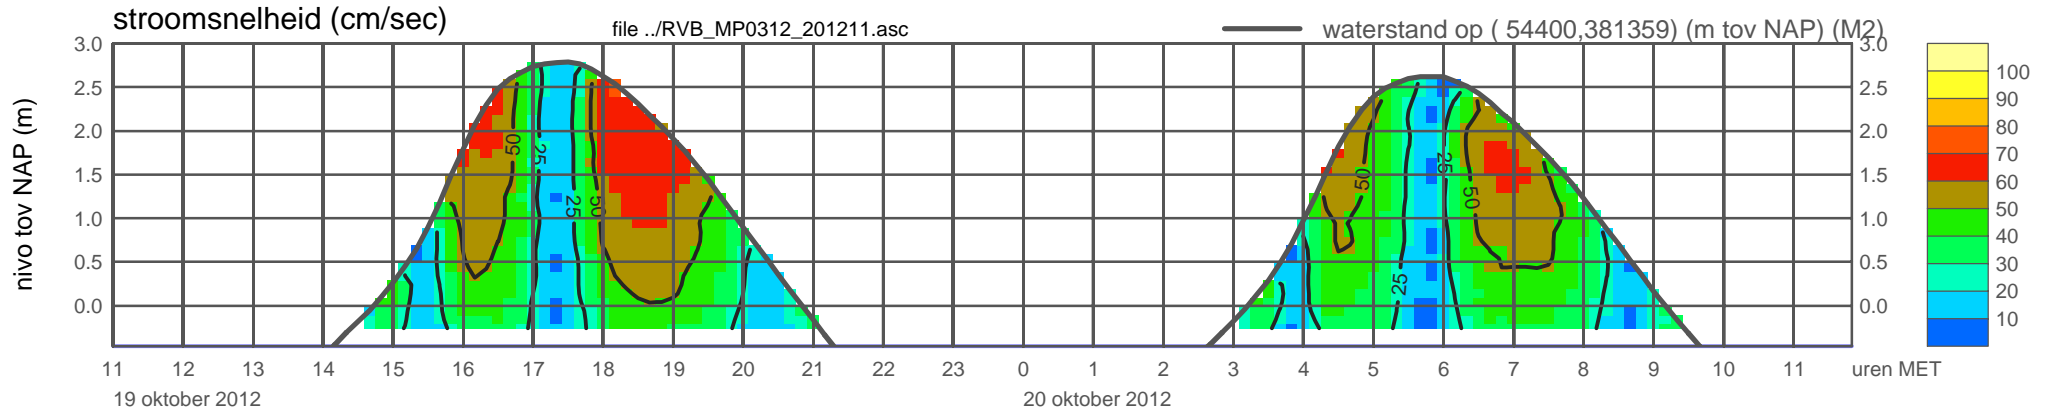

meetpunt RVB_MP0312_201211 (x=054400 , y=381359 , bodem=NAP -0.46 m sensor=NAP -0.36 m)

meetpunt RVB_MP0312_201211 (x=054400 , y=381359 , bodem=NAP -0.46 m sensor=NAP -0.36 m)

meetpunt RVB_MP0312_201211 (x=054400 , y=381359 , bodem=NAP -0.46 m sensor=NAP -0.36 m)