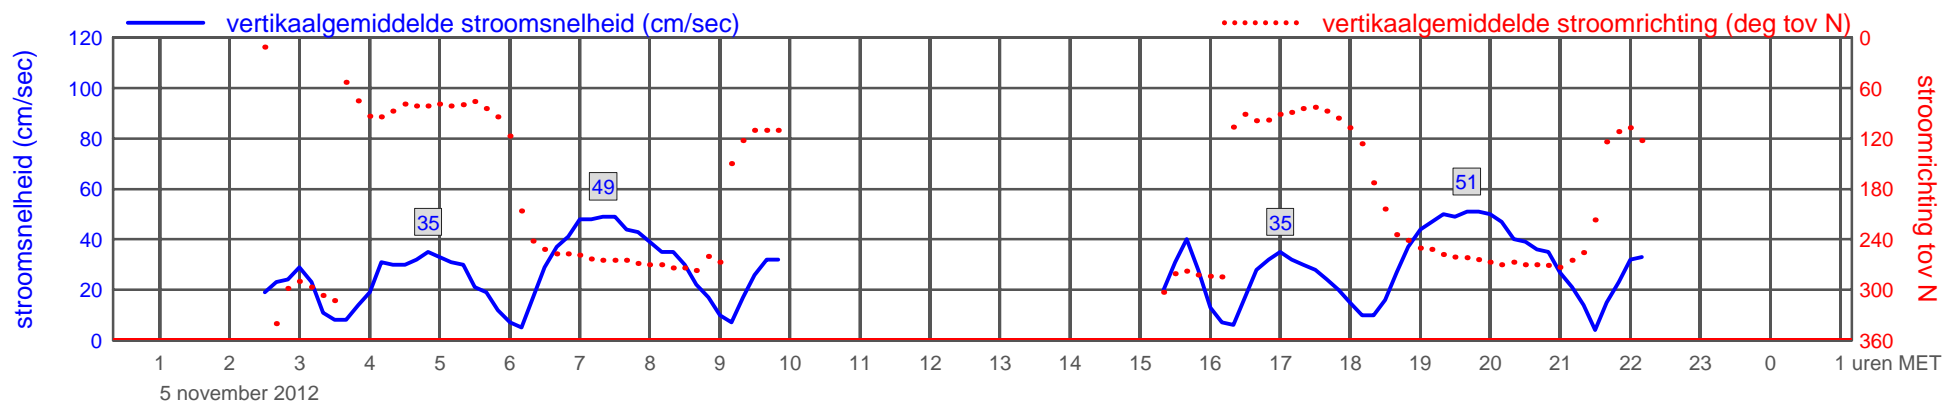

meetpunt RVB_MP0312_201211 (x=054400 , y=381359 , bodem=NAP -0.46 m sensor=NAP -0.36 m)

meetpunt RVB_MP0312_201211 (x=054400 , y=381359 , bodem=NAP -0.46 m sensor=NAP -0.36 m)

rijkswaterstaat zeeland

meetpunt RVB_MP0312_201211 (x=054400 , y=381359 , bodem=NAP -0.46 m sensor=NAP -0.36 m)

meetpunt RVB_MP0312_201211 (x=054400 , y=381359 , bodem=NAP -0.46 m sensor=NAP -0.36 m)

rijkswaterstaat zeeland

meetpunt RVB_MP0312_201211 (x=054400 , y=381359 , bodem=NAP -0.46 m sensor=NAP -0.36 m)

rijkswaterstaat zeeland

meetpunt RVB_MP0312_201211 (x=054400 , y=381359 , bodem=NAP -0.46 m sensor=NAP -0.36 m)

meetpunt RVB_MP0312_201211 (x=054400 , y=381359 , bodem=NAP -0.46 m sensor=NAP -0.36 m)

meetpunt RVB_MP0312_201211 (x=054400 , y=381359 , bodem=NAP -0.46 m sensor=NAP -0.36 m)