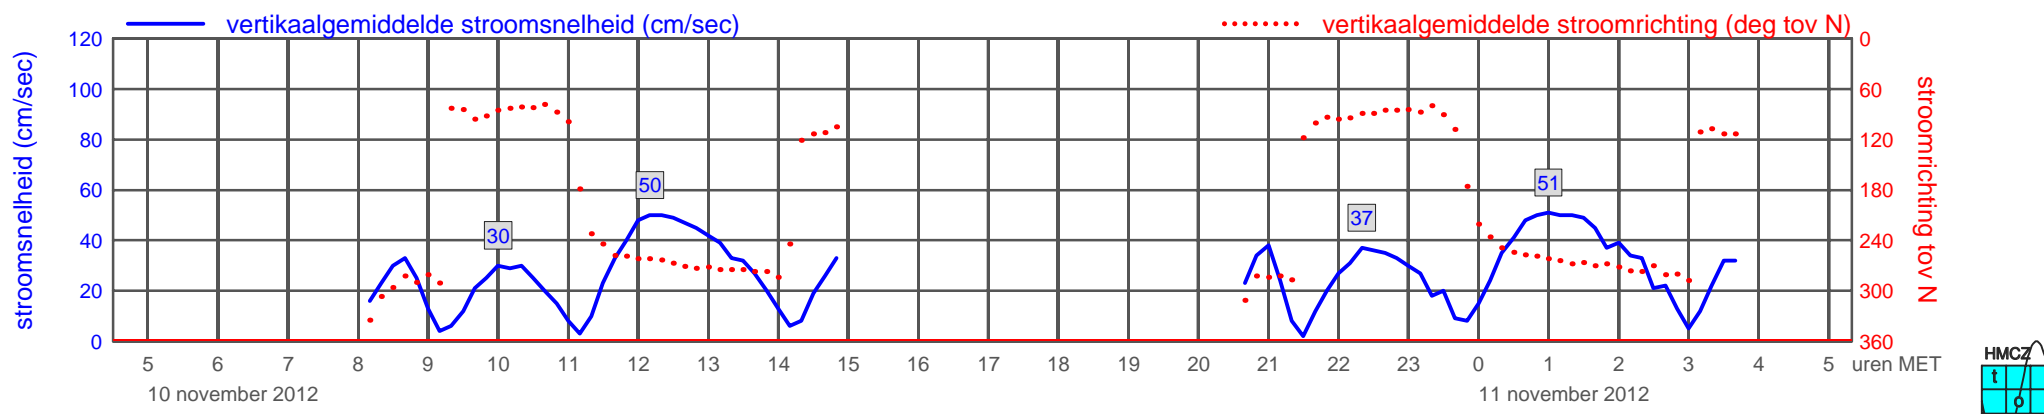

meetpunt RVB_MP0312_201211 (x=054400 , y=381359 , bodem=NAP -0.46 m sensor=NAP -0.36 m)

meetpunt RVB_MP0312_201211 (x=054400 , y=381359 , bodem=NAP -0.46 m sensor=NAP -0.36 m)

meetpunt RVB_MP0312_201211 (x=054400 , y=381359 , bodem=NAP -0.46 m sensor=NAP -0.36 m)

meetpunt RVB_MP0312_201211 (x=054400 , y=381359 , bodem=NAP -0.46 m sensor=NAP -0.36 m)

rijkswaterstaat zeeland

meetpunt RVB_MP0312_201211 (x=054400 , y=381359 , bodem=NAP -0.46 m sensor=NAP -0.36 m)

meetpunt RVB_MP0312_201211 (x=054400 , y=381359 , bodem=NAP -0.46 m sensor=NAP -0.36 m)