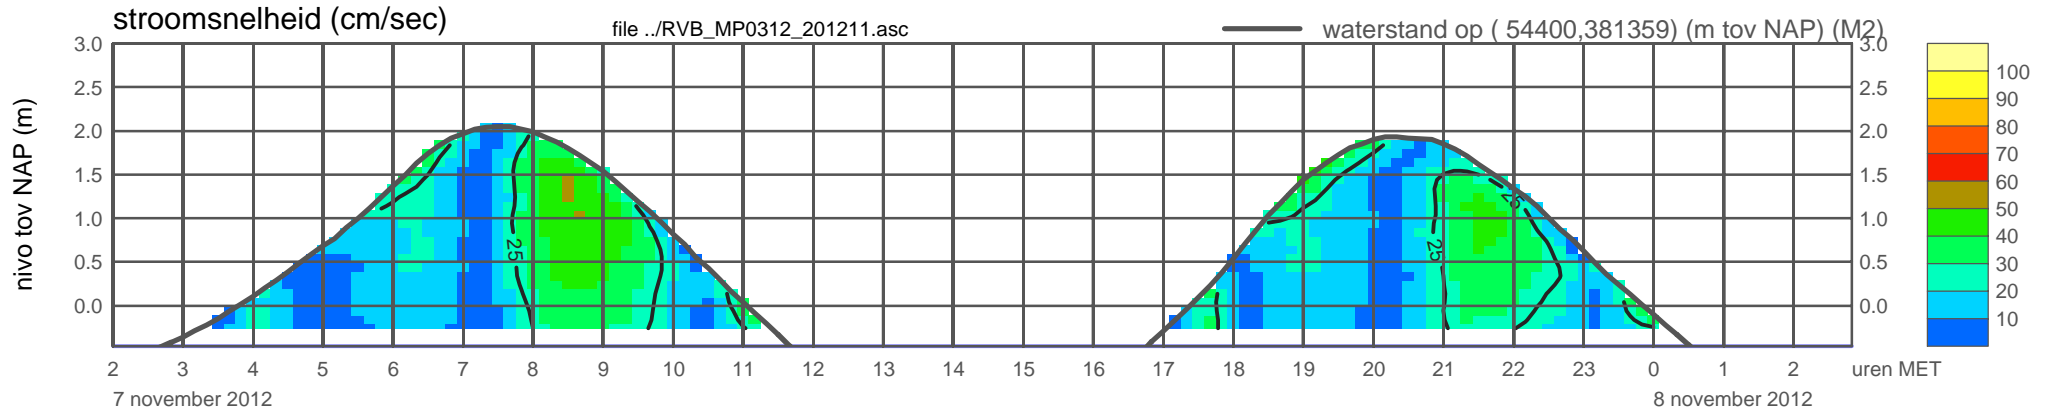

meetpunt RVB_MP0312_201211 (x=054400 , y=381359 , bodem=NAP -0.46 m sensor=NAP -0.36 m)