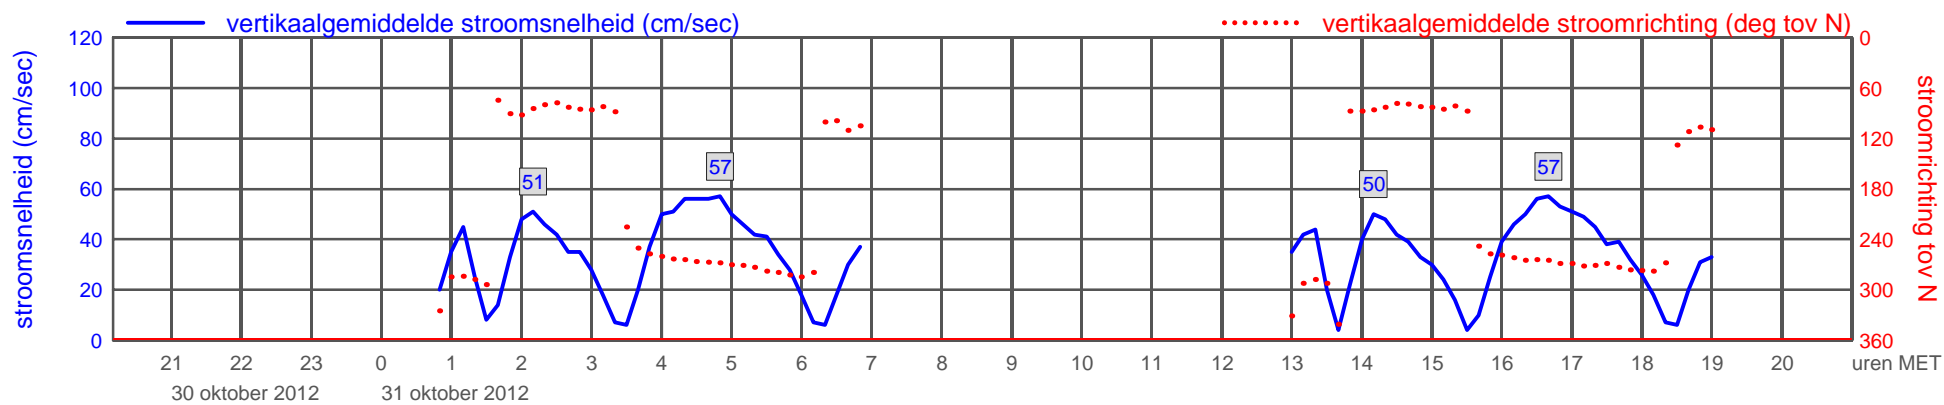

meetpunt RVB_MP0312_201211 (x=054400 , y=381359 , bodem=NAP -0.46 m sensor=NAP -0.36 m)

meetpunt RVB_MP0312_201211 (x=054400 , y=381359 , bodem=NAP -0.46 m sensor=NAP -0.36 m)

rijkswaterstaat zeeland

meetpunt RVB_MP0312_201211 (x=054400 , y=381359 , bodem=NAP -0.46 m sensor=NAP -0.36 m)

meetpunt RVB_MP0312_201211 (x=054400 , y=381359 , bodem=NAP -0.46 m sensor=NAP -0.36 m)

rijkswaterstaat zeeland

meetpunt RVB_MP0312_201211 (x=054400 , y=381359 , bodem=NAP -0.46 m sensor=NAP -0.36 m)

rijkswaterstaat zeeland