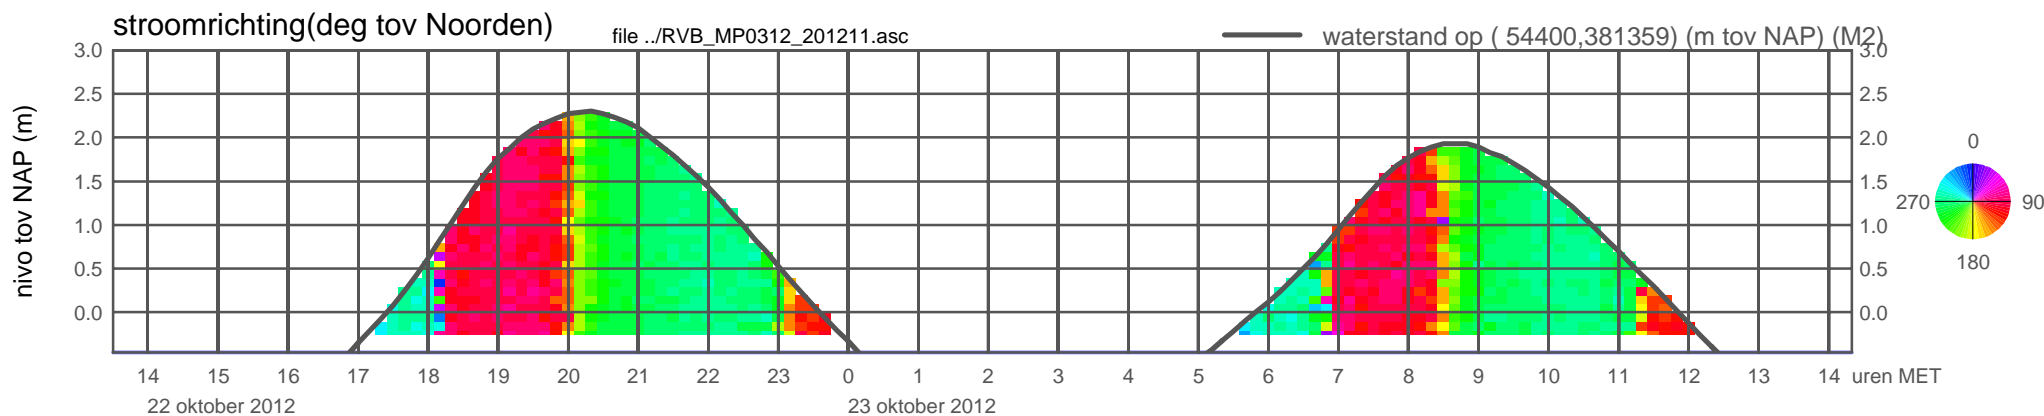

meetpunt RVB_MP0312_201211 (x=054400 , y=381359 , bodem=NAP -0.46 m sensor=NAP -0.36 m)

meetpunt RVB_MP0312_201211 (x=054400 , y=381359 , bodem=NAP -0.46 m sensor=NAP -0.36 m)

meetpunt RVB_MP0312_201211 (x=054400 , y=381359 , bodem=NAP -0.46 m sensor=NAP -0.36 m)