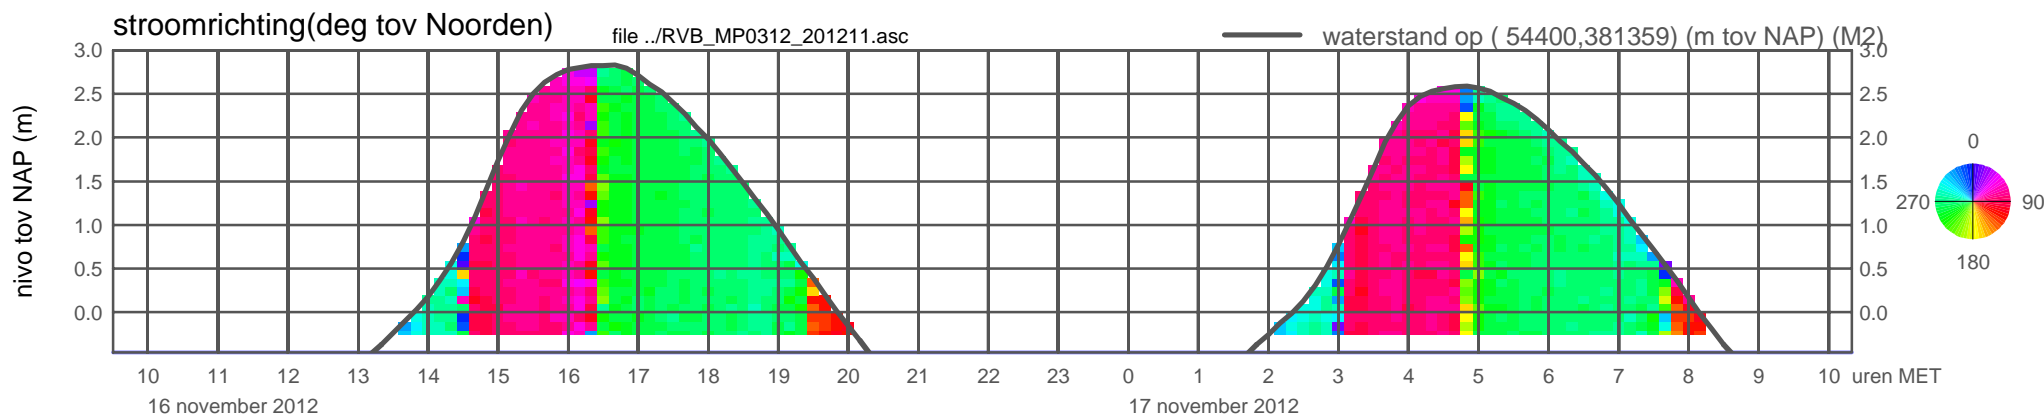

meetpunt RVB_MP0312_201211 (x=054400 , y=381359 , bodem=NAP -0.46 m sensor=NAP -0.36 m)