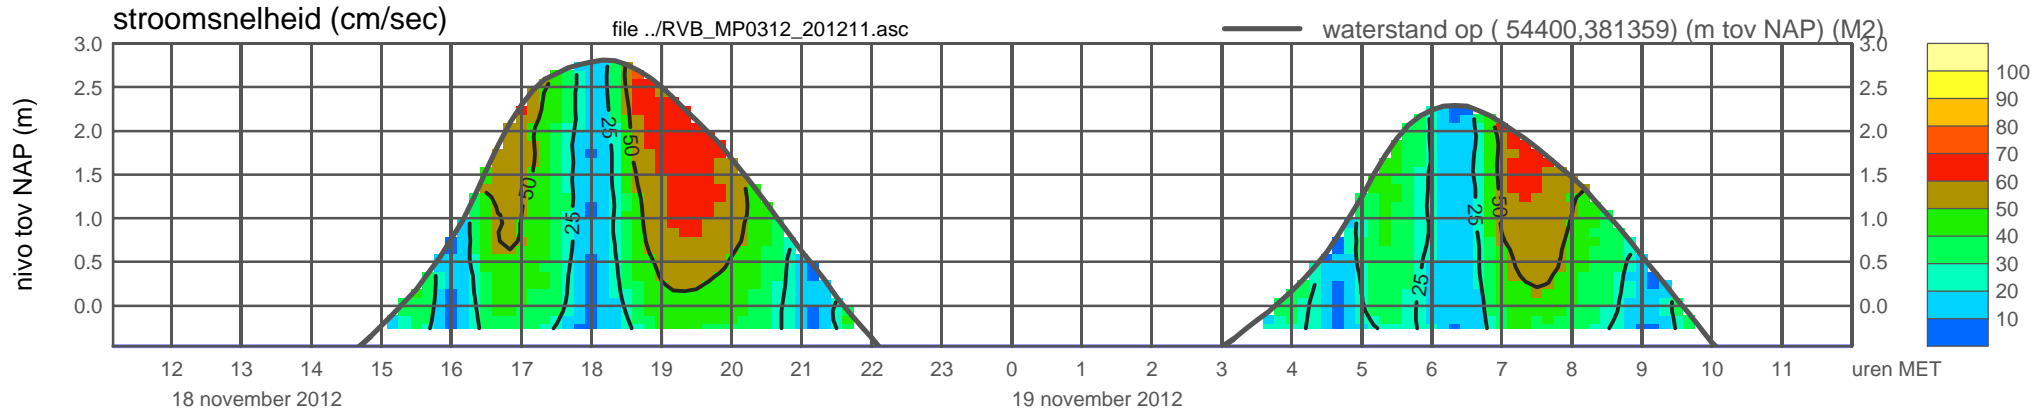

meetpunt RVB_MP0312_201211 (x=054400 , y=381359 , bodem=NAP -0.46 m sensor=NAP -0.36 m)

rijkswaterstaat zeeland

meetpunt RVB_MP0312_201211 (x=054400 , y=381359 , bodem=NAP -0.46 m sensor=NAP -0.36 m)

meetpunt RVB_MP0312_201211 (x=054400 , y=381359 , bodem=NAP -0.46 m sensor=NAP -0.36 m)

rijkswaterstaat zeeland

meetpunt RVB_MP0312_201211 (x=054400 , y=381359 , bodem=NAP -0.46 m sensor=NAP -0.36 m)

meetpunt RVB_MP0312_201211 (x=054400 , y=381359 , bodem=NAP -0.46 m sensor=NAP -0.36 m)