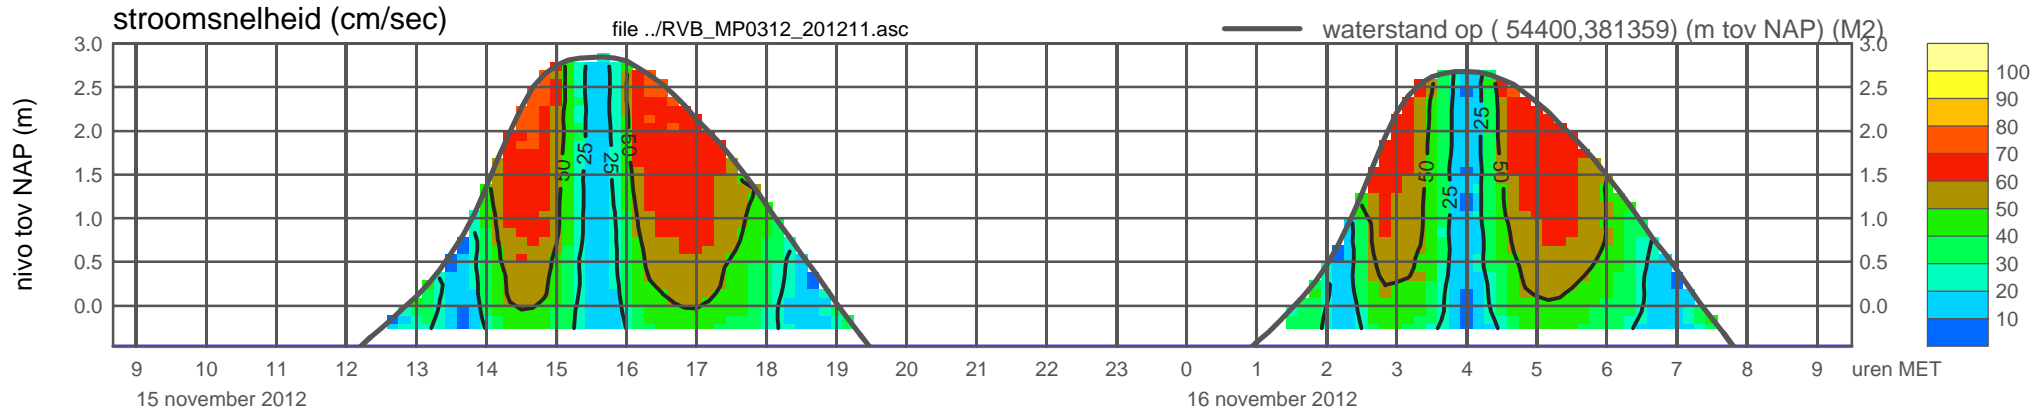

meetpunt RVB_MP0312_201211 (x=054400 , y=381359 , bodem=NAP -0.46 m sensor=NAP -0.36 m)

rijkswaterstaat zeeland