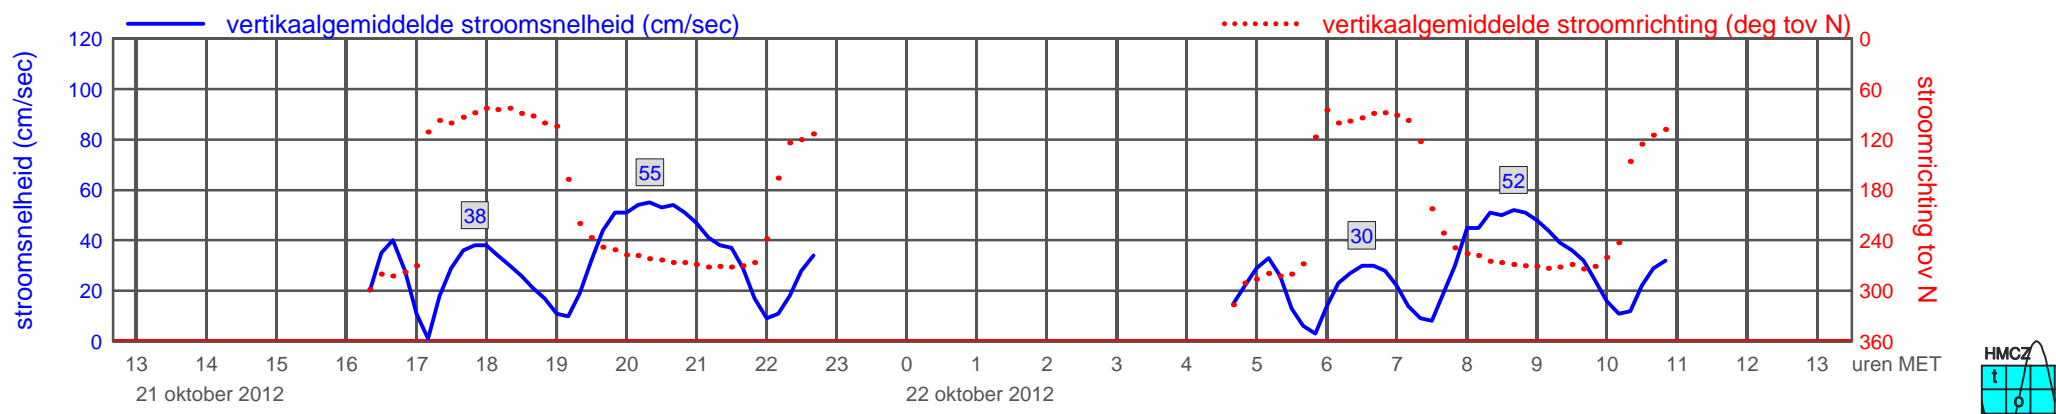

meetpunt RVB_MP0312_201211 (x=054400 , y=381359 , bodem=NAP -0.46 m sensor=NAP -0.36 m)

meetpunt RVB_MP0312_201211 (x=054400 , y=381359 , bodem=NAP -0.46 m sensor=NAP -0.36 m)

meetpunt RVB_MP0312_201211 (x=054400 , y=381359 , bodem=NAP -0.46 m sensor=NAP -0.36 m)