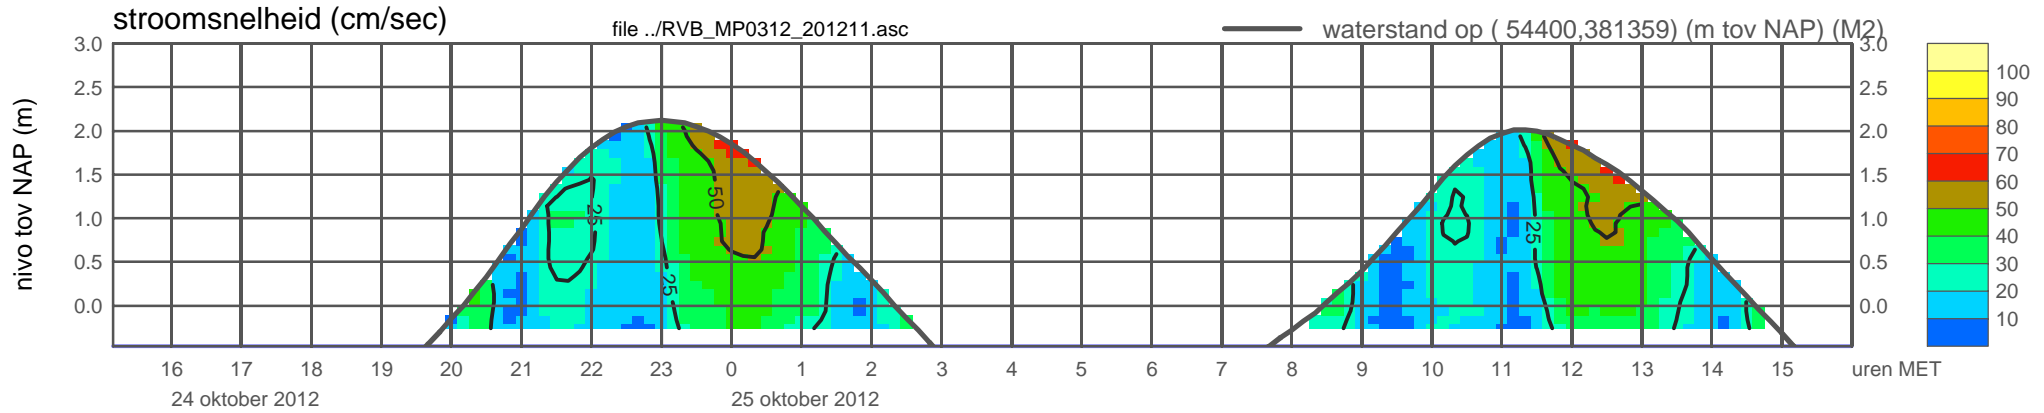

meetpunt RVB_MP0312_201211 (x=054400 , y=381359 , bodem=NAP -0.46 m sensor=NAP -0.36 m)

rijkswaterstaat zeeland