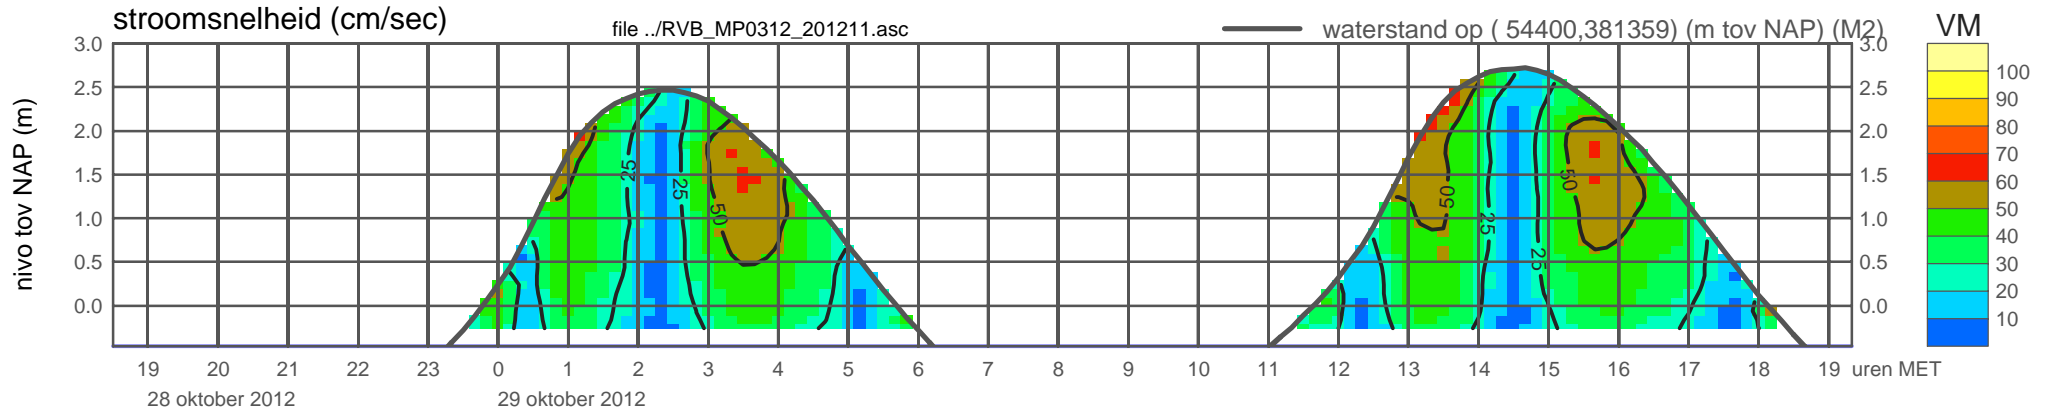

meetpunt RVB_MP0312_201211 (x=054400 , y=381359 , bodem=NAP -0.46 m sensor=NAP -0.36 m)