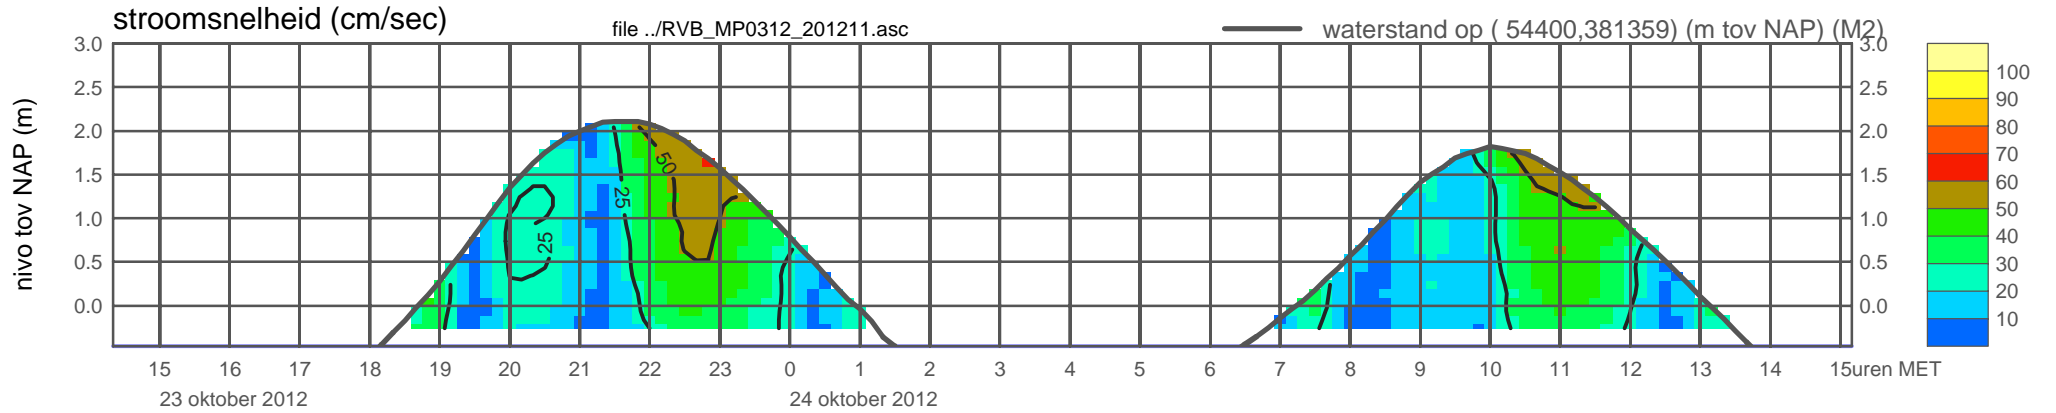

meetpunt RVB_MP0312_201211 (x=054400 , y=381359 , bodem=NAP -0.46 m sensor=NAP -0.36 m)