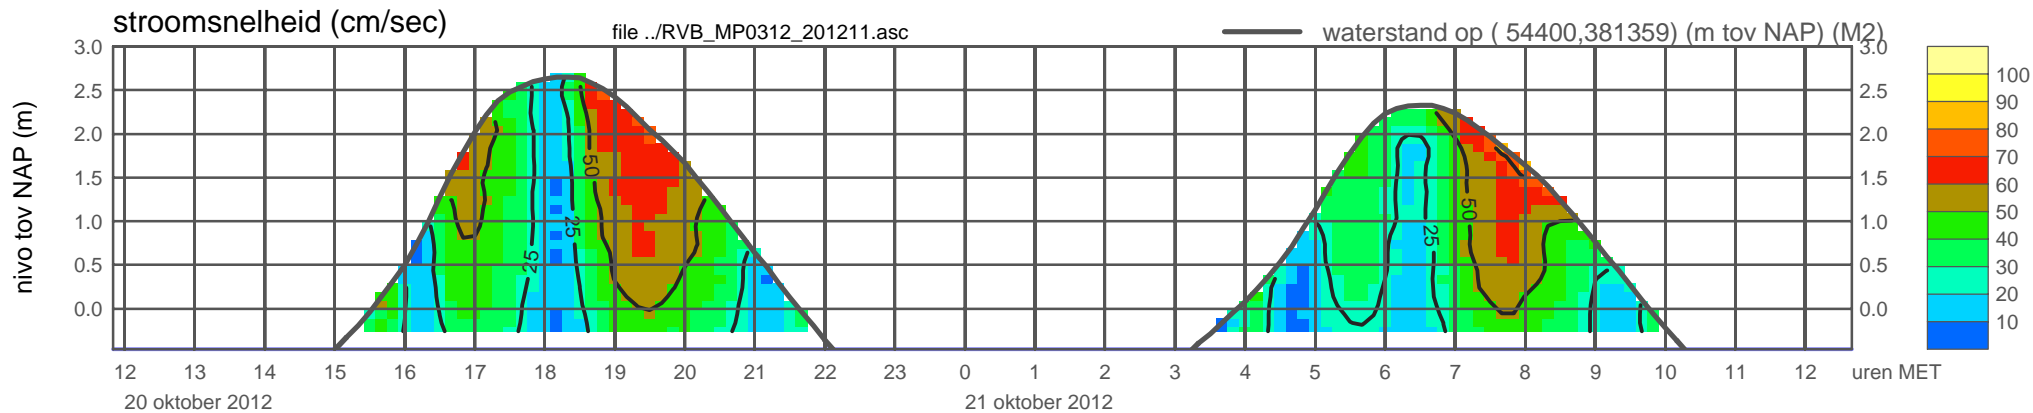

meetpunt RVB_MP0312_201211 (x=054400 , y=381359 , bodem=NAP -0.46 m sensor=NAP -0.36 m)

meetpunt RVB_MP0312_201211 (x=054400 , y=381359 , bodem=NAP -0.46 m sensor=NAP -0.36 m)

meetpunt RVB_MP0312_201211 (x=054400 , y=381359 , bodem=NAP -0.46 m sensor=NAP -0.36 m)