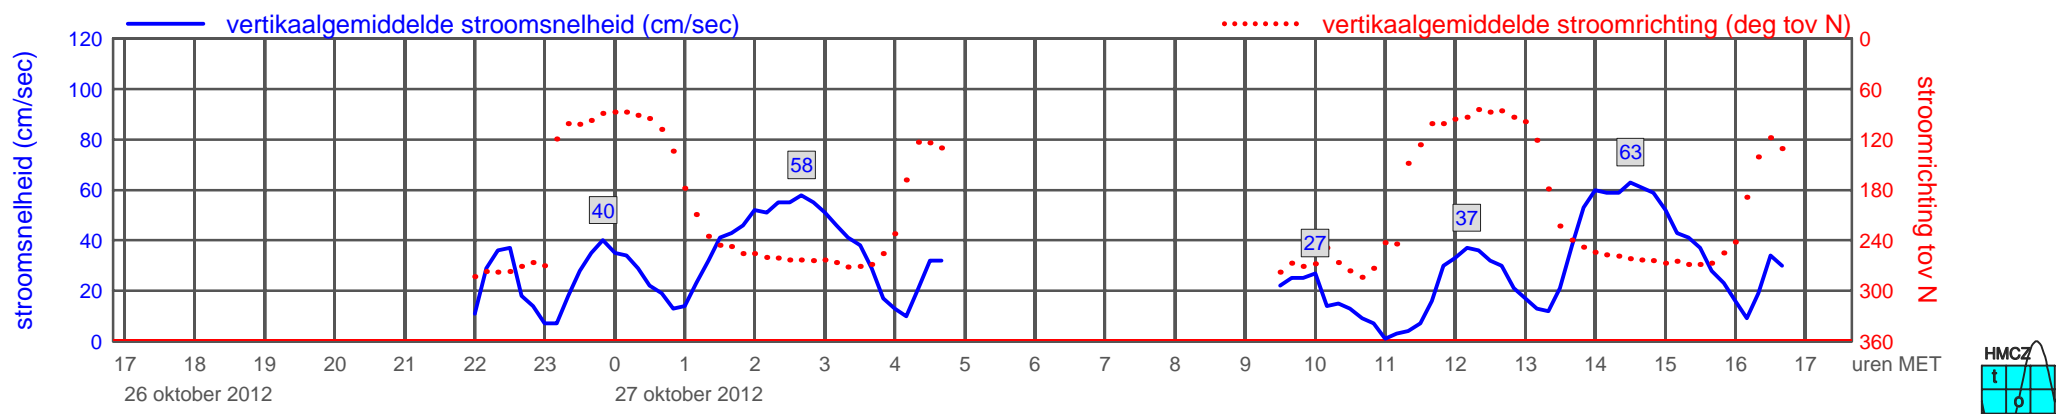

meetpunt RVB_MP0312_201211 (x=054400 , y=381359 , bodem=NAP -0.46 m sensor=NAP -0.36 m)

meetpunt RVB_MP0312_201211 (x=054400 , y=381359 , bodem=NAP -0.46 m sensor=NAP -0.36 m)

meetpunt RVB_MP0312_201211 (x=054400 , y=381359 , bodem=NAP -0.46 m sensor=NAP -0.36 m)

rijkswaterstaat zeeland

meetpunt RVB_MP0312_201211 (x=054400 , y=381359 , bodem=NAP -0.46 m sensor=NAP -0.36 m)

meetpunt RVB_MP0312_201211 (x=054400 , y=381359 , bodem=NAP -0.46 m sensor=NAP -0.36 m)

meetpunt RVB_MP0312_201211 (x=054400 , y=381359 , bodem=NAP -0.46 m sensor=NAP -0.36 m)