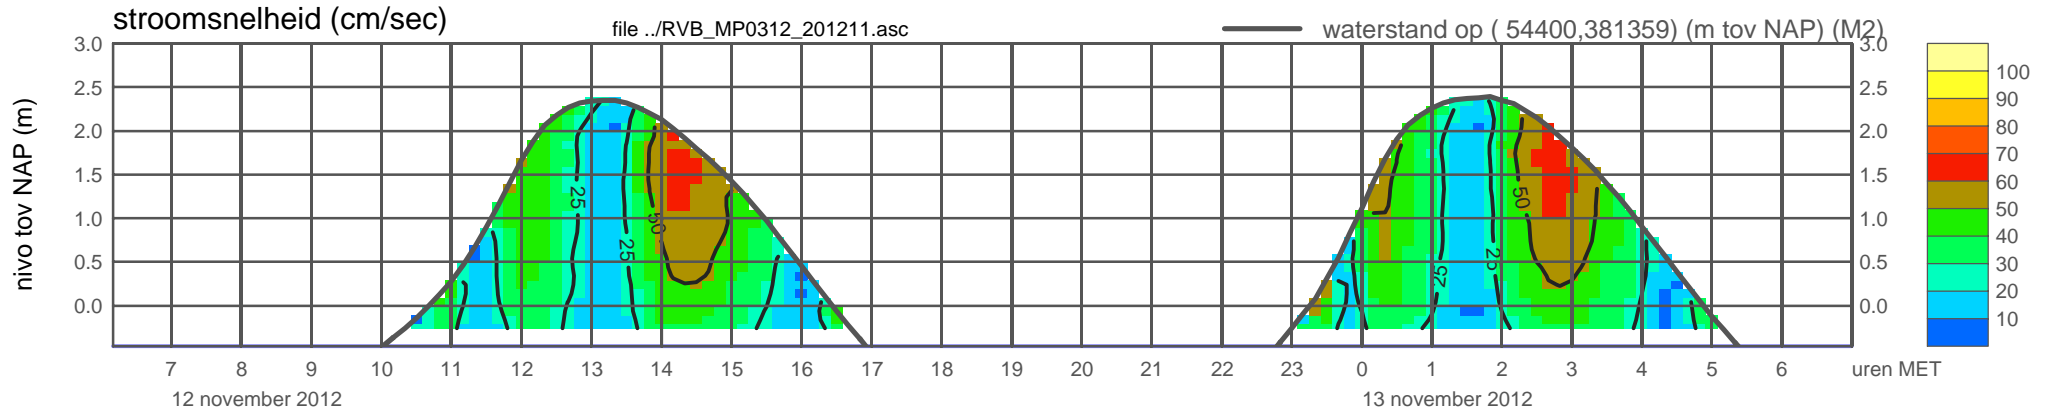

meetpunt RVB_MP0312_201211 (x=054400 , y=381359 , bodem=NAP -0.46 m sensor=NAP -0.36 m)