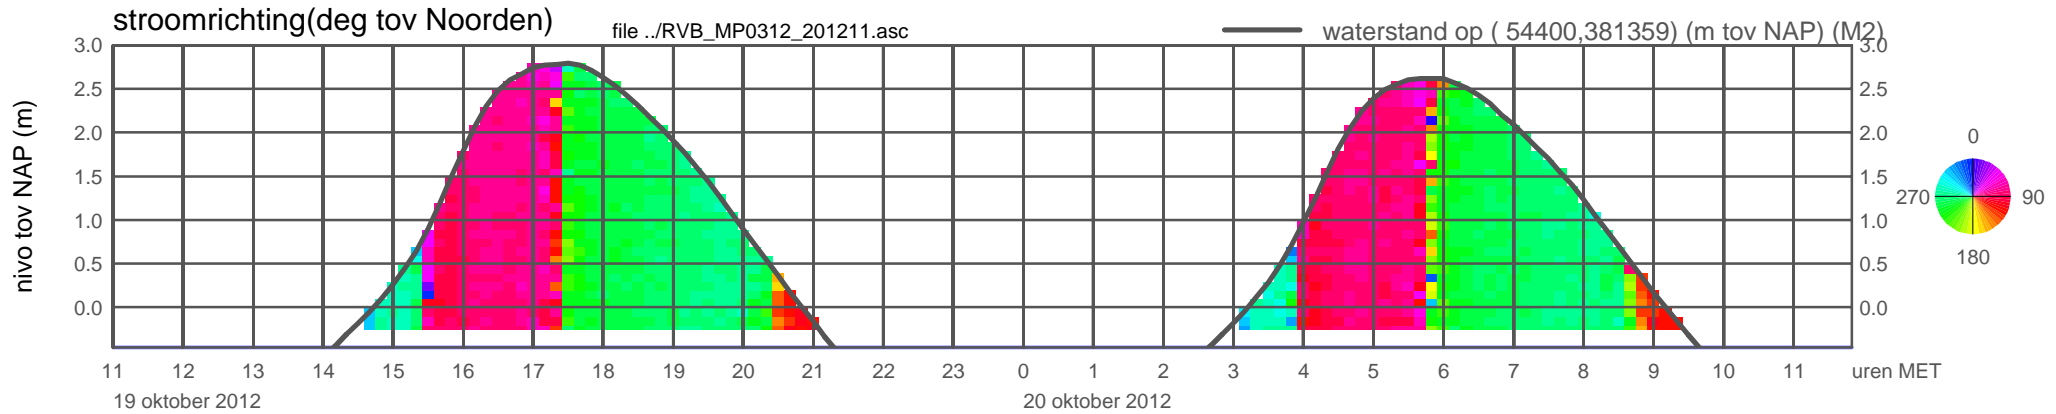

meetpunt RVB_MP0312_201211 (x=054400 , y=381359 , bodem=NAP -0.46 m sensor=NAP -0.36 m)

meetpunt RVB_MP0312_201211 (x=054400 , y=381359 , bodem=NAP -0.46 m sensor=NAP -0.36 m)

meetpunt RVB_MP0312_201211 (x=054400 , y=381359 , bodem=NAP -0.46 m sensor=NAP -0.36 m)