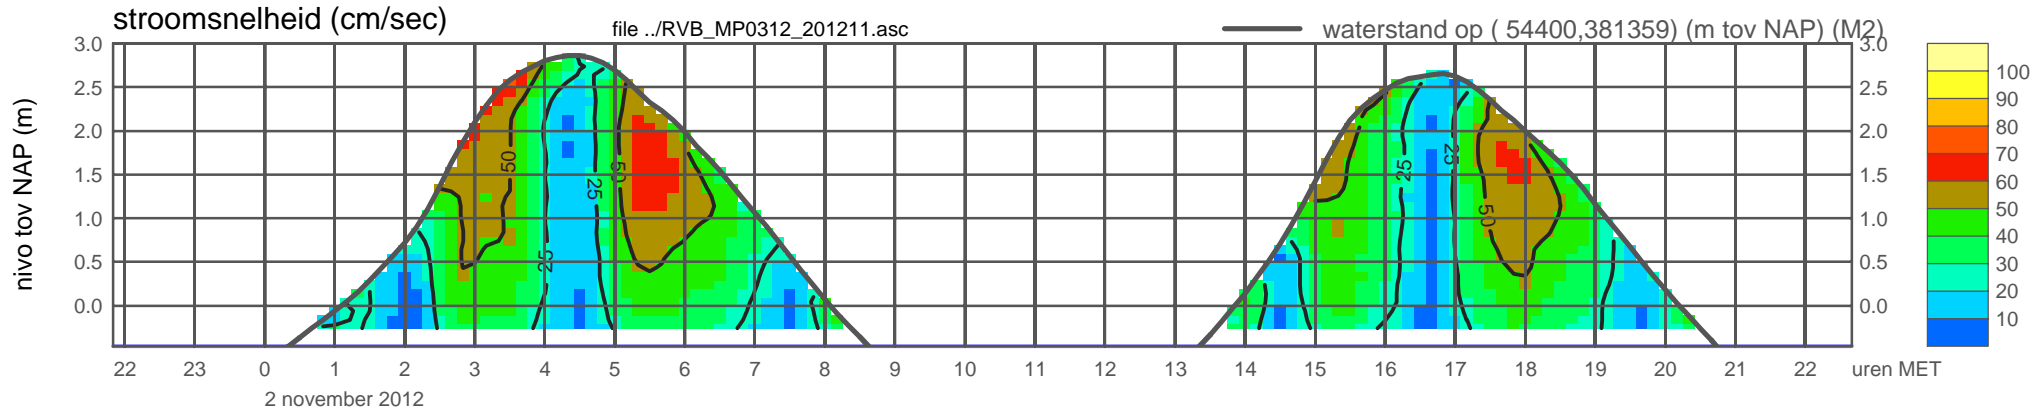

meetpunt RVB_MP0312_201211 (x=054400 , y=381359 , bodem=NAP -0.46 m sensor=NAP -0.36 m)

rijkswaterstaat zeeland