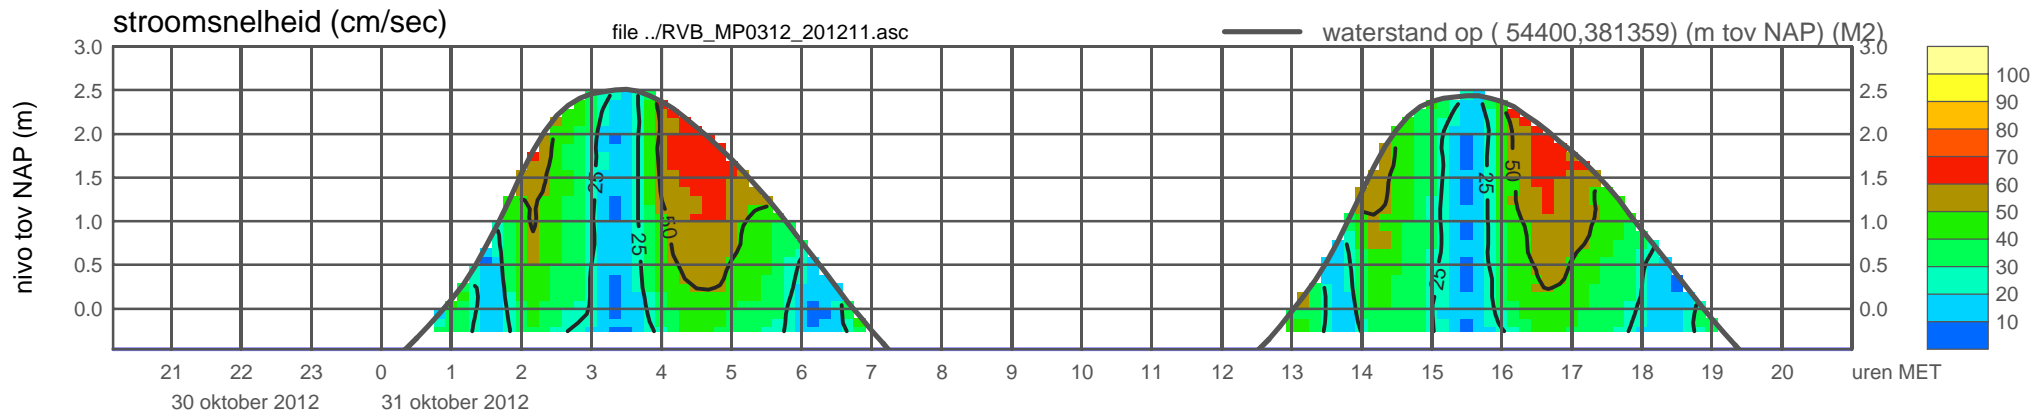

meetpunt RVB_MP0312_201211 (x=054400 , y=381359 , bodem=NAP -0.46 m sensor=NAP -0.36 m)

meetpunt RVB_MP0312_201211 (x=054400 , y=381359 , bodem=NAP -0.46 m sensor=NAP -0.36 m)

rijkswaterstaat zeeland

meetpunt RVB_MP0312_201211 (x=054400 , y=381359 , bodem=NAP -0.46 m sensor=NAP -0.36 m)