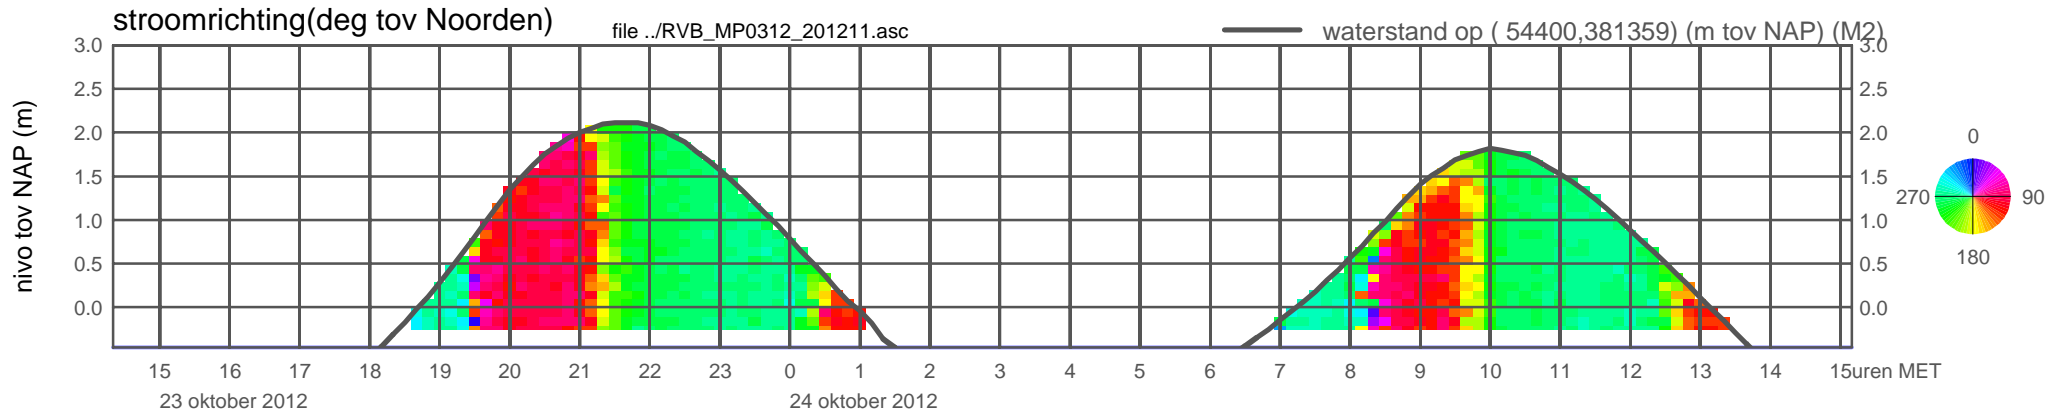

meetpunt RVB_MP0312_201211 (x=054400 , y=381359 , bodem=NAP -0.46 m sensor=NAP -0.36 m)

meetpunt RVB_MP0312_201211 (x=054400 , y=381359 , bodem=NAP -0.46 m sensor=NAP -0.36 m)

meetpunt RVB_MP0312_201211 (x=054400 , y=381359 , bodem=NAP -0.46 m sensor=NAP -0.36 m)