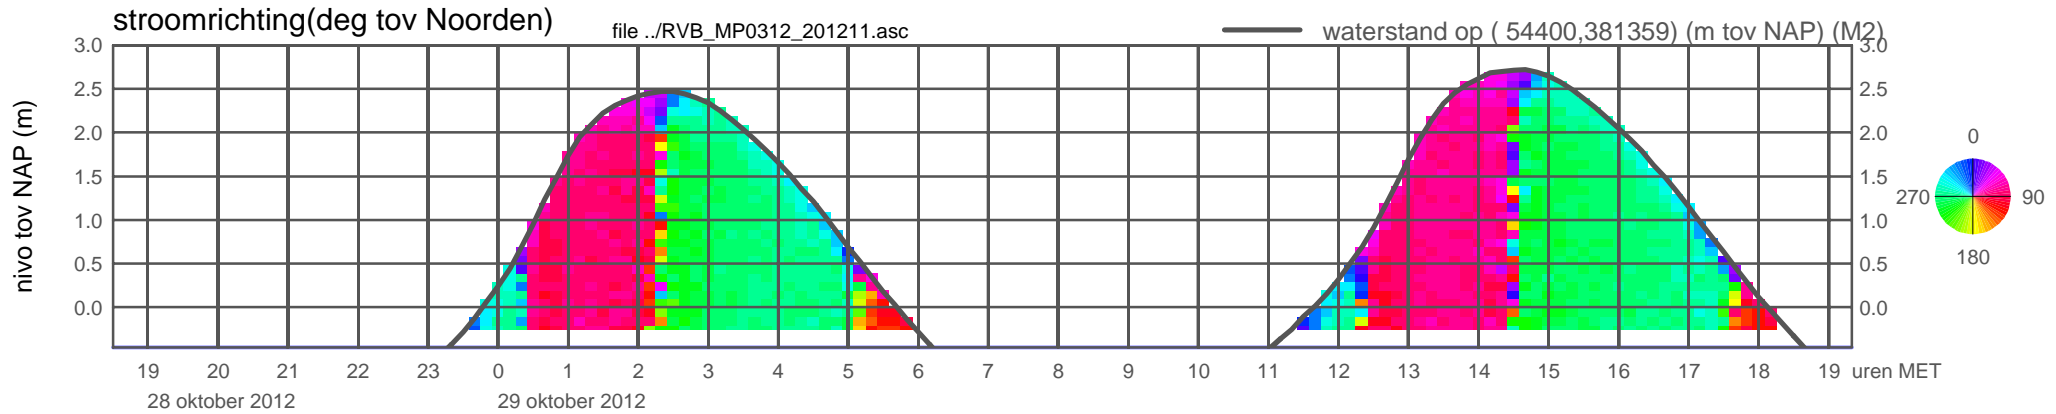

meetpunt RVB_MP0312_201211 (x=054400 , y=381359 , bodem=NAP -0.46 m sensor=NAP -0.36 m)