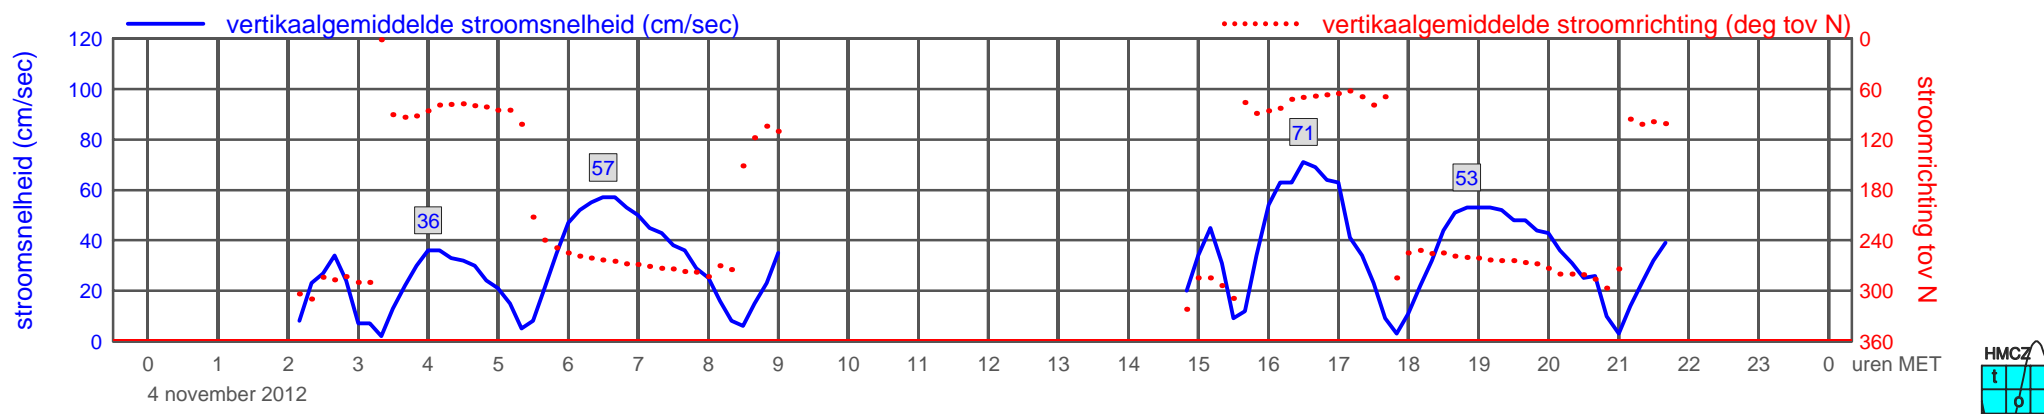

meetpunt RVB_MP0312_201211 (x=054400 , y=381359 , bodem=NAP -0.46 m sensor=NAP -0.36 m)

rijkswaterstaat zeeland

meetpunt RVB_MP0312_201211 (x=054400 , y=381359 , bodem=NAP -0.46 m sensor=NAP -0.36 m)

rijkswaterstaat zeeland

meetpunt RVB_MP0312_201211 (x=054400 , y=381359 , bodem=NAP -0.46 m sensor=NAP -0.36 m)

meetpunt RVB_MP0312_201211 (x=054400 , y=381359 , bodem=NAP -0.46 m sensor=NAP -0.36 m)

meetpunt RVB_MP0312_201211 (x=054400 , y=381359 , bodem=NAP -0.46 m sensor=NAP -0.36 m)