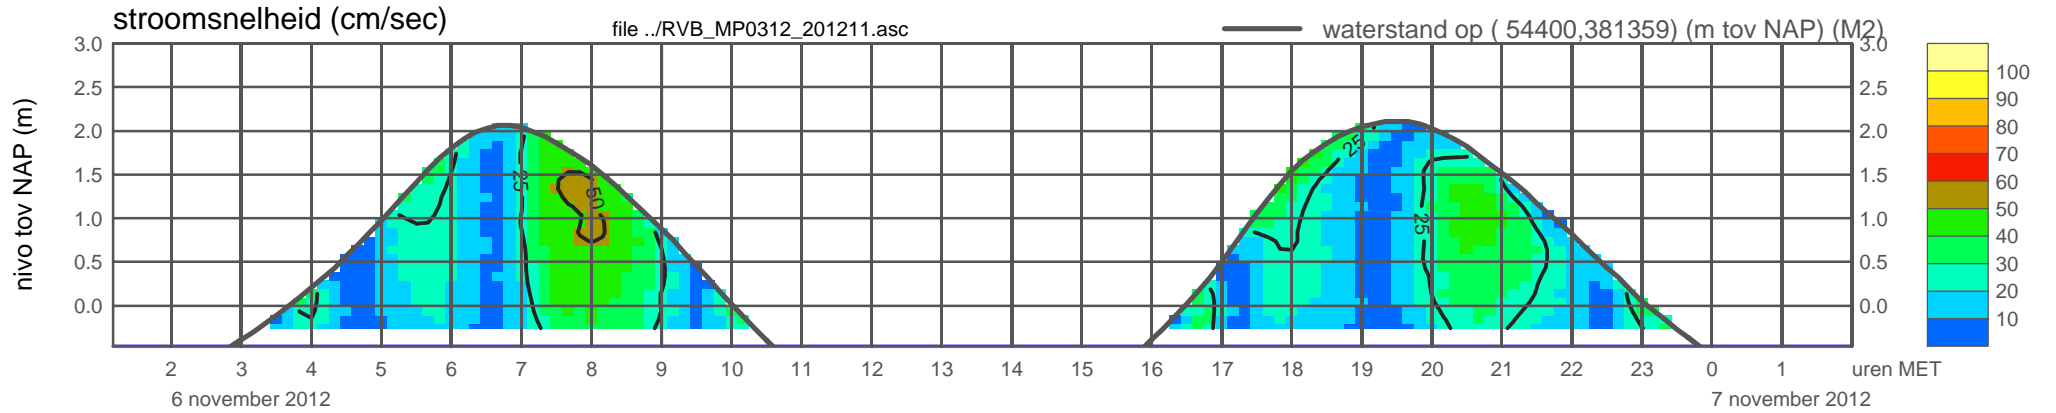

meetpunt RVB_MP0312_201211 (x=054400 , y=381359 , bodem=NAP -0.46 m sensor=NAP -0.36 m)