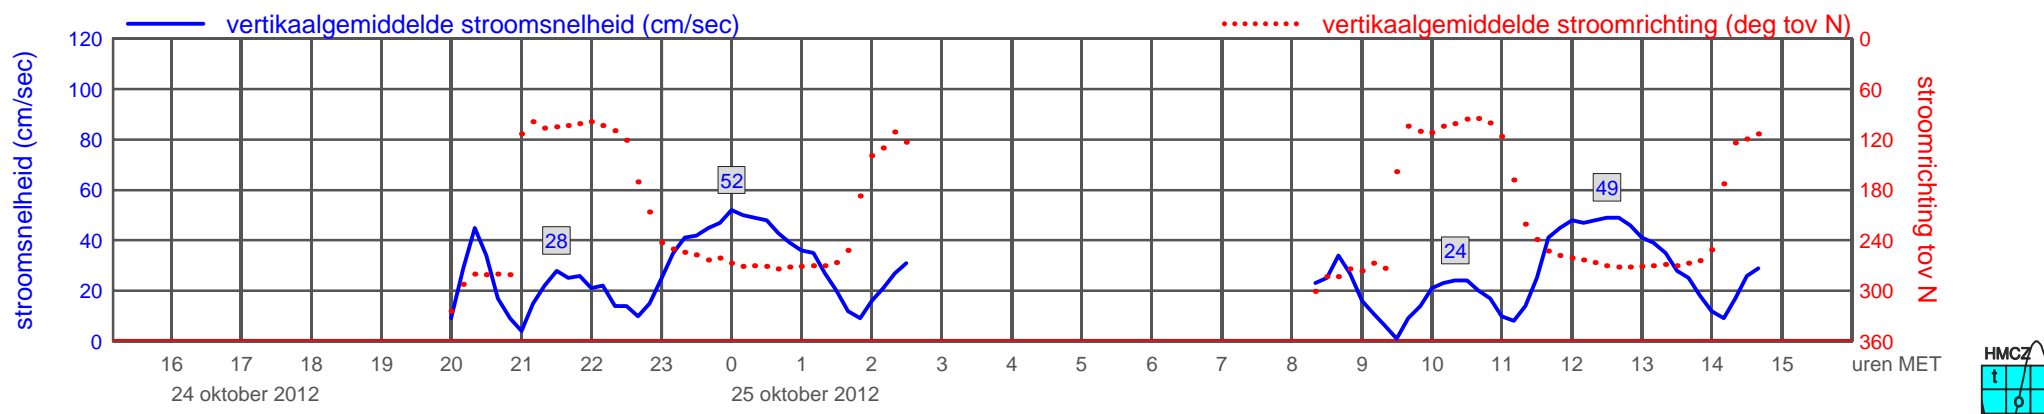

meetpunt RVB_MP0312_201211 (x=054400 , y=381359 , bodem=NAP -0.46 m sensor=NAP -0.36 m)

meetpunt RVB_MP0312_201211 (x=054400 , y=381359 , bodem=NAP -0.46 m sensor=NAP -0.36 m)

meetpunt RVB_MP0312_201211 (x=054400 , y=381359 , bodem=NAP -0.46 m sensor=NAP -0.36 m)