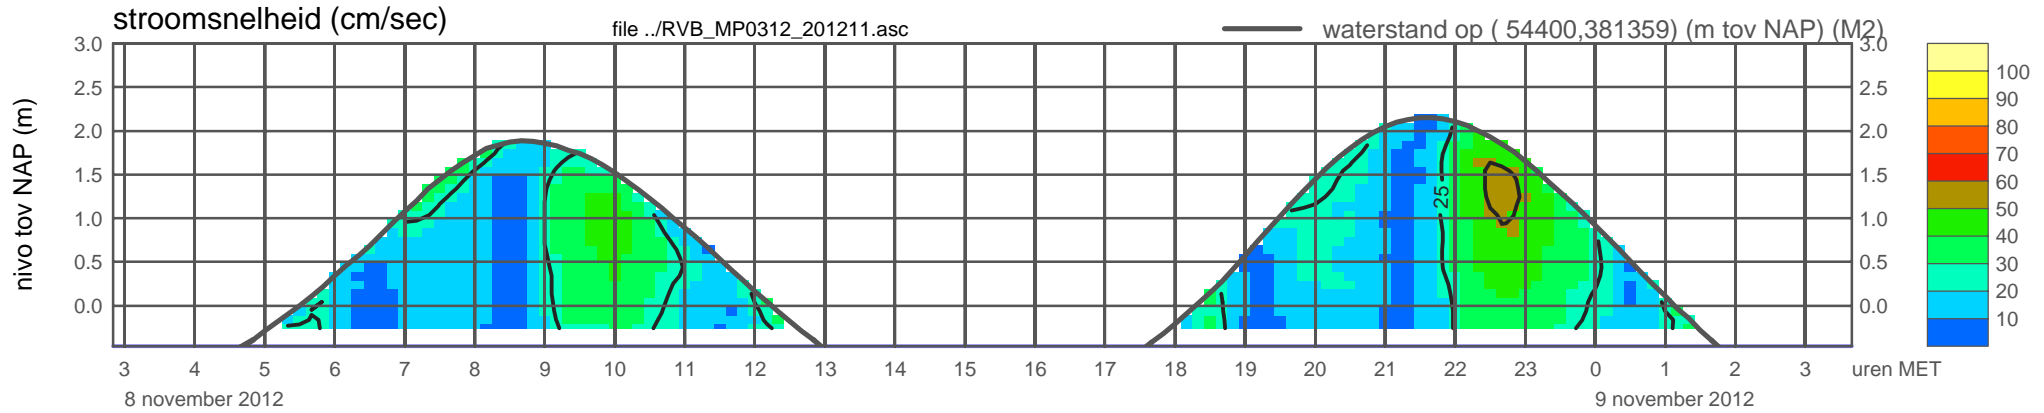

meetpunt RVB_MP0312_201211 (x=054400 , y=381359 , bodem=NAP -0.46 m sensor=NAP -0.36 m)