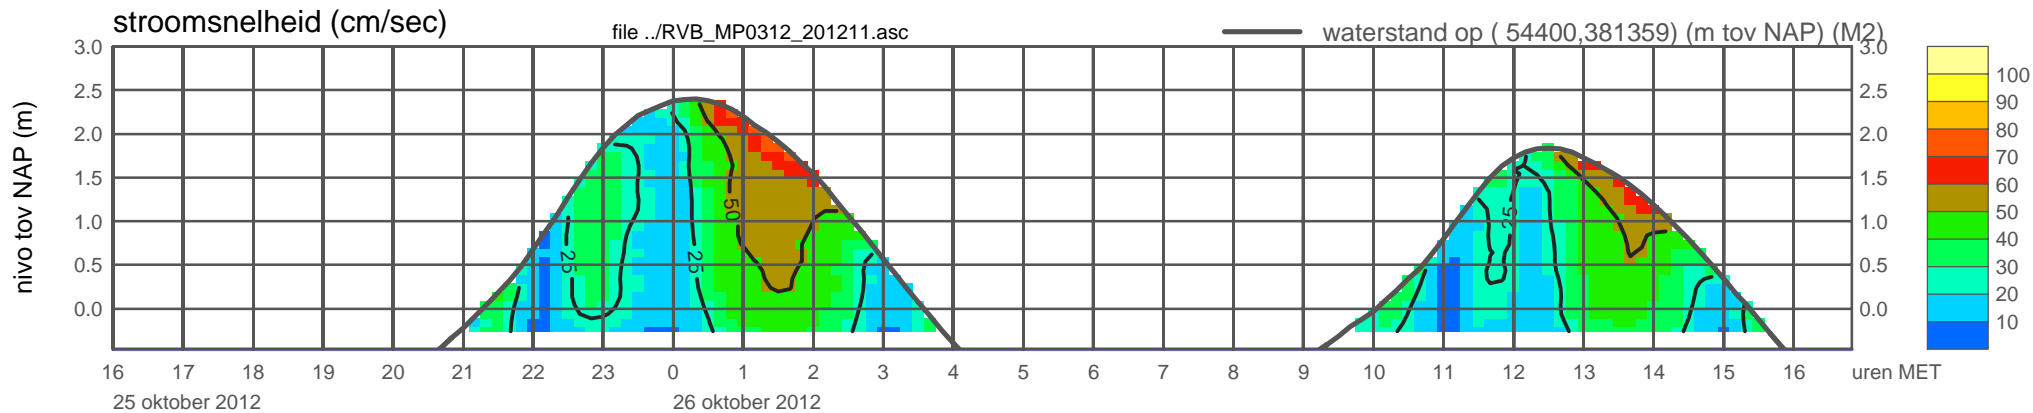

meetpunt RVB_MP0312_201211 (x=054400 , y=381359 , bodem=NAP -0.46 m sensor=NAP -0.36 m)