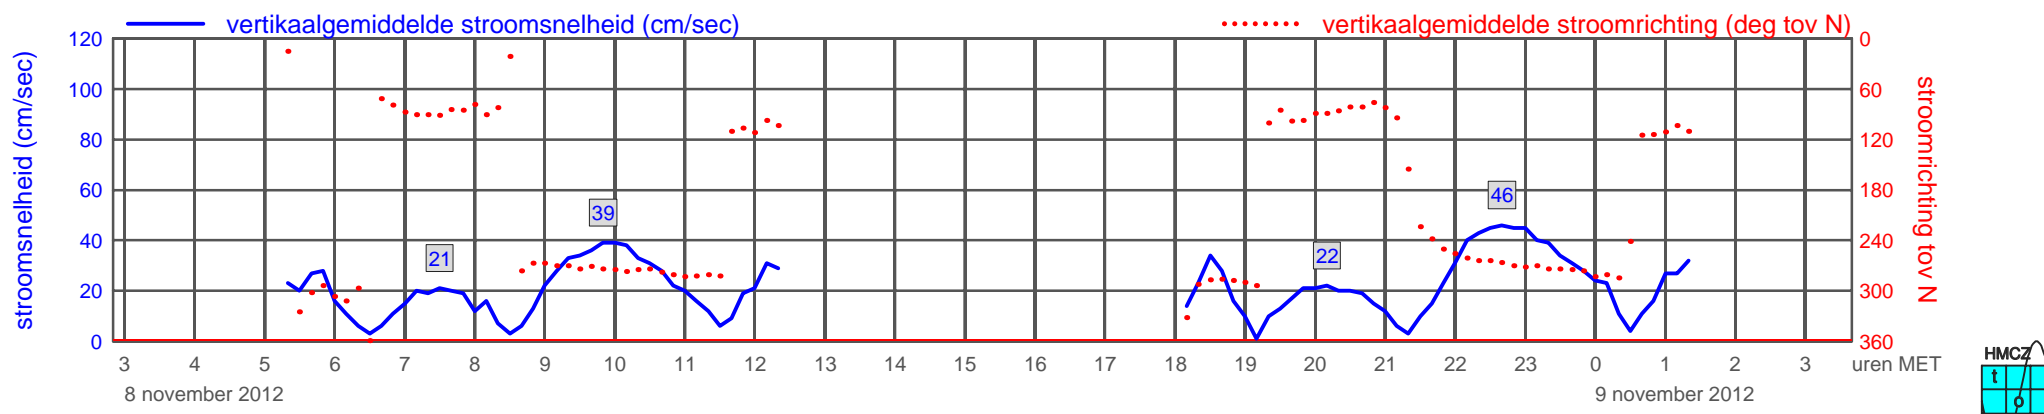

meetpunt RVB_MP0312_201211 (x=054400 , y=381359 , bodem=NAP -0.46 m sensor=NAP -0.36 m)

rijkswaterstaat zeeland

meetpunt RVB_MP0312_201211 (x=054400 , y=381359 , bodem=NAP -0.46 m sensor=NAP -0.36 m)

rijkswaterstaat zeeland

meetpunt RVB_MP0312_201211 (x=054400 , y=381359 , bodem=NAP -0.46 m sensor=NAP -0.36 m)

meetpunt RVB_MP0312_201211 (x=054400 , y=381359 , bodem=NAP -0.46 m sensor=NAP -0.36 m)

meetpunt RVB_MP0312_201211 (x=054400 , y=381359 , bodem=NAP -0.46 m sensor=NAP -0.36 m)