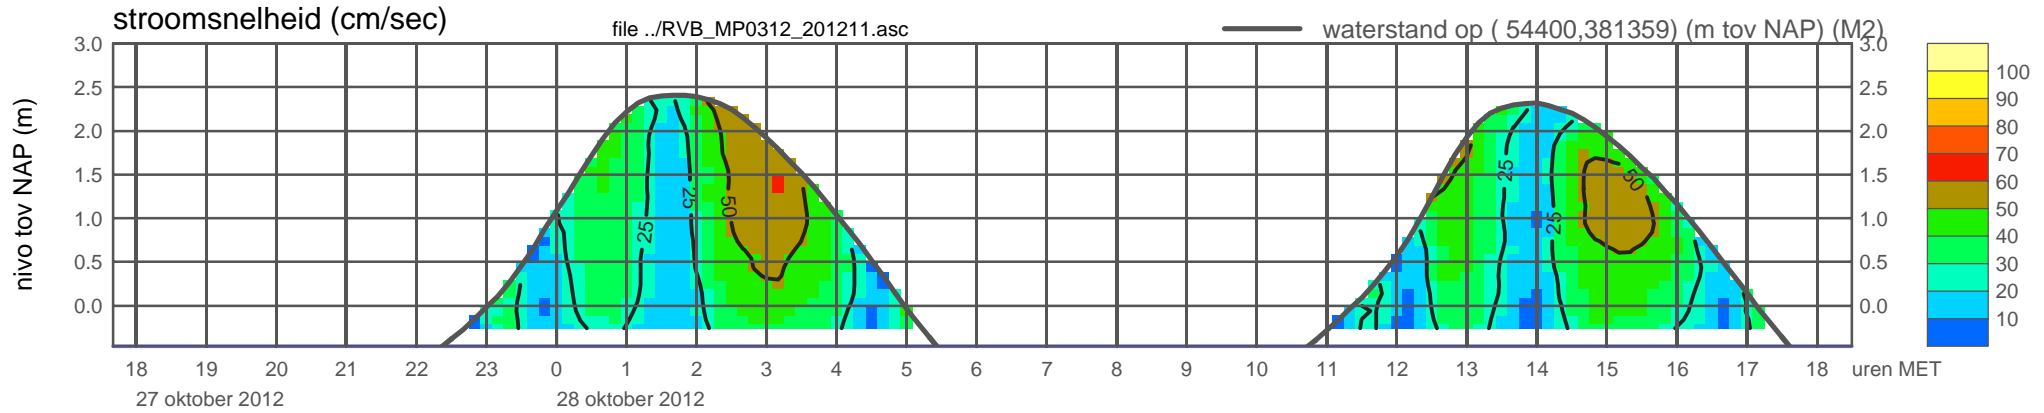

rijkswaterstaat zeeland

meetpunt RVB_MP0312_201211 (x=054400 , y=381359 , bodem=NAP -0.46 m sensor=NAP -0.36 m)

meetpunt RVB_MP0312_201211 (x=054400 , y=381359 , bodem=NAP -0.46 m sensor=NAP -0.36 m)

meetpunt RVB_MP0312_201211 (x=054400 , y=381359 , bodem=NAP -0.46 m sensor=NAP -0.36 m)