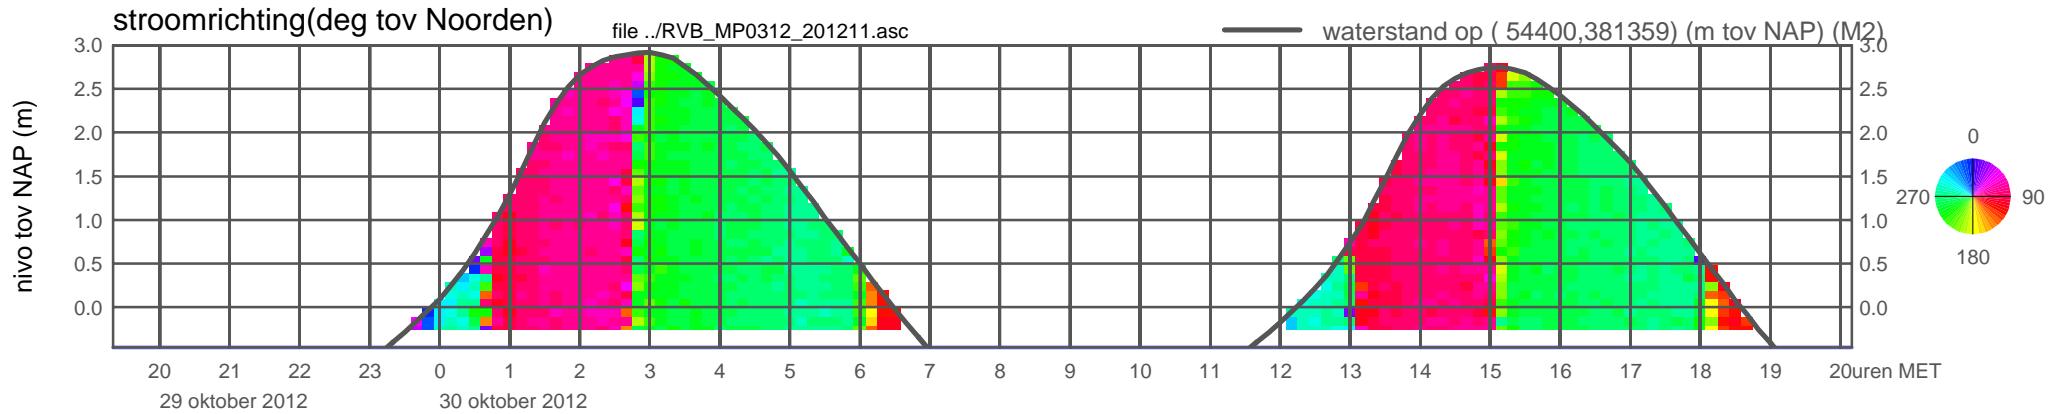

meetpunt RVB_MP0312_201211 (x=054400 , y=381359 , bodem=NAP -0.46 m sensor=NAP -0.36 m)

rijkswaterstaat zeeland