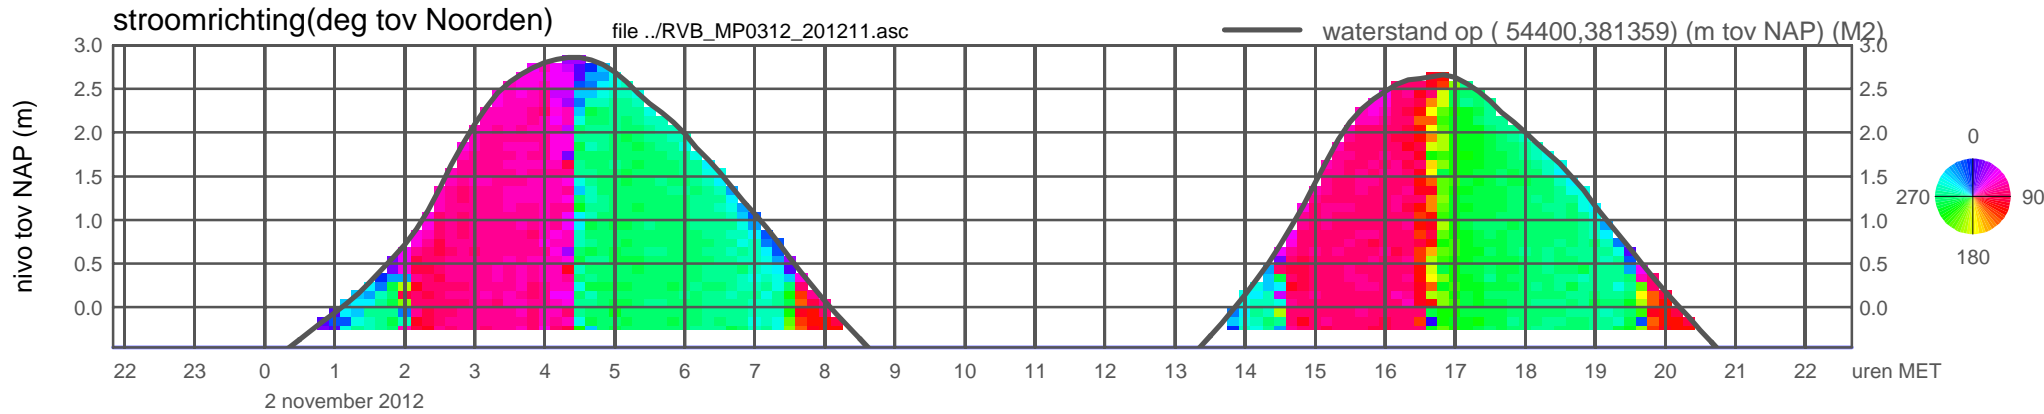

meetpunt RVB_MP0312_201211 (x=054400 , y=381359 , bodem=NAP -0.46 m sensor=NAP -0.36 m)

rijkswaterstaat zeeland