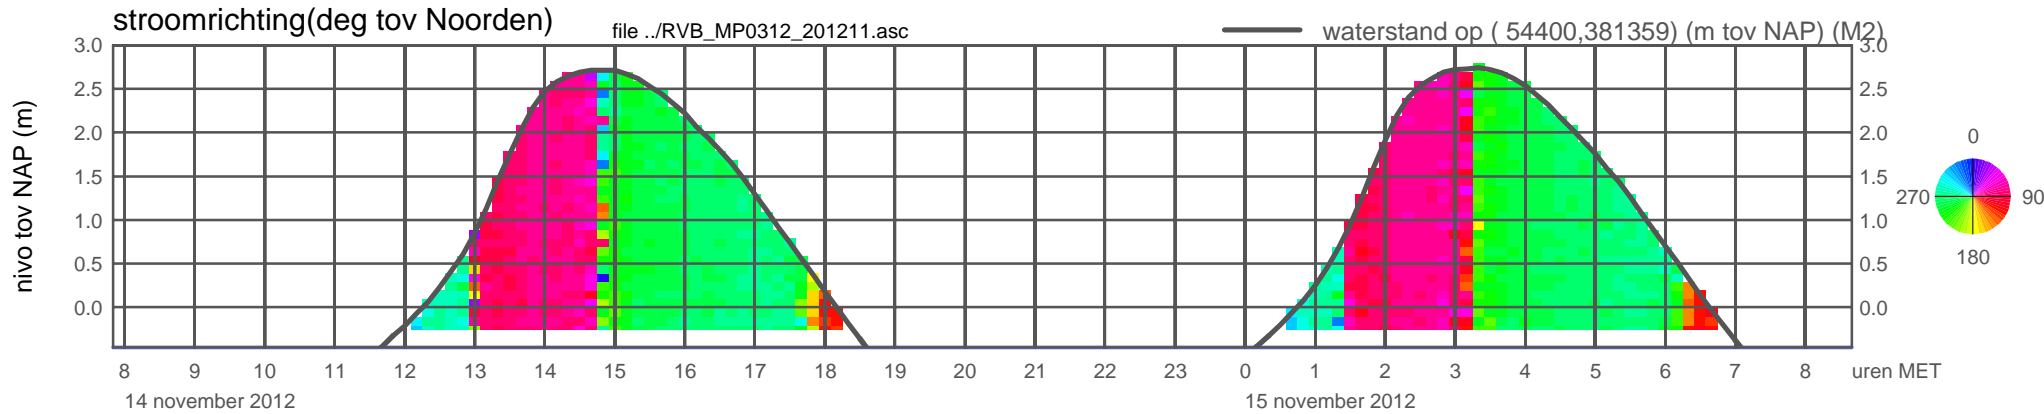

meetpunt RVB_MP0312_201211 (x=054400 , y=381359 , bodem=NAP -0.46 m sensor=NAP -0.36 m)

rijkswaterstaat zeeland

meetpunt RVB_MP0312_201211 (x=054400 , y=381359 , bodem=NAP -0.46 m sensor=NAP -0.36 m)

meetpunt RVB_MP0312_201211 (x=054400 , y=381359 , bodem=NAP -0.46 m sensor=NAP -0.36 m)

meetpunt RVB_MP0312_201211 (x=054400 , y=381359 , bodem=NAP -0.46 m sensor=NAP -0.36 m)

meetpunt RVB_MP0312_201211 (x=054400 , y=381359 , bodem=NAP -0.46 m sensor=NAP -0.36 m)

meetpunt RVB_MP0312_201211 (x=054400 , y=381359 , bodem=NAP -0.46 m sensor=NAP -0.36 m)