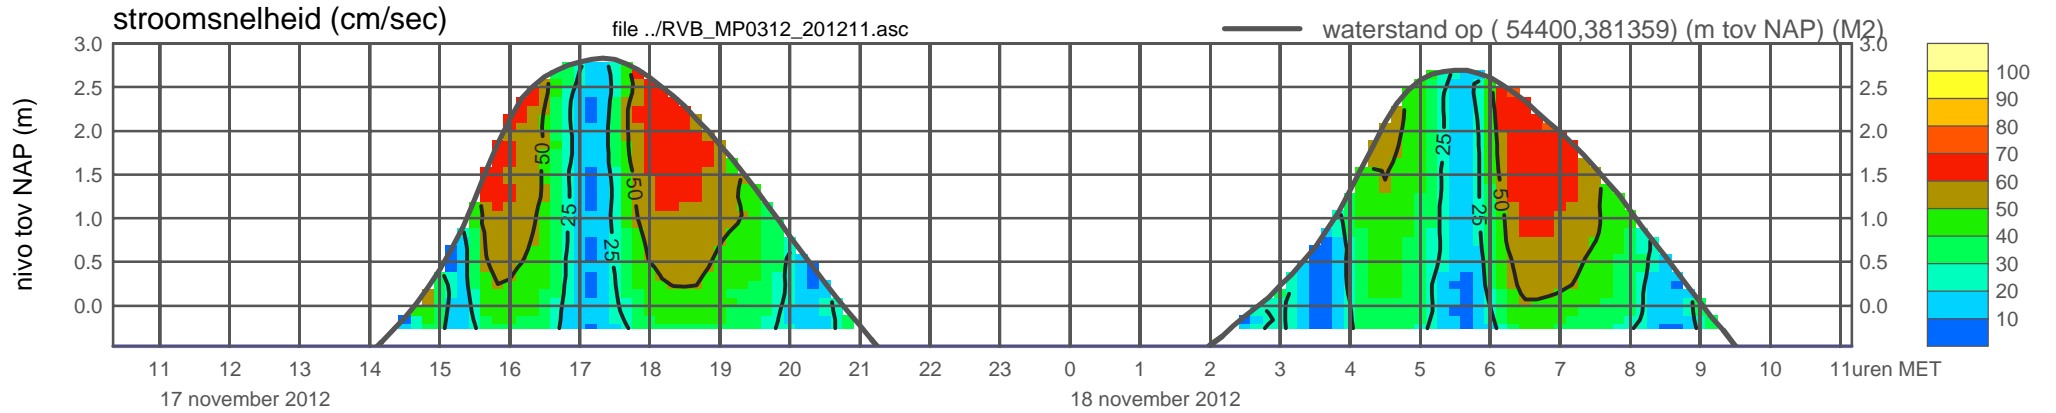

meetpunt RVB_MP0312_201211 (x=054400 , y=381359 , bodem=NAP -0.46 m sensor=NAP -0.36 m)

meetpunt RVB_MP0312_201211 (x=054400 , y=381359 , bodem=NAP -0.46 m sensor=NAP -0.36 m)

meetpunt RVB_MP0312_201211 (x=054400 , y=381359 , bodem=NAP -0.46 m sensor=NAP -0.36 m)

meetpunt RVB_MP0312_201211 (x=054400 , y=381359 , bodem=NAP -0.46 m sensor=NAP -0.36 m)

rijkswaterstaat zeeland

meetpunt RVB_MP0312_201211 (x=054400 , y=381359 , bodem=NAP -0.46 m sensor=NAP -0.36 m)

meetpunt RVB_MP0312_201211 (x=054400 , y=381359 , bodem=NAP -0.46 m sensor=NAP -0.36 m)

rijkswaterstaat zeeland

meetpunt RVB_MP0312_201211 (x=054400 , y=381359 , bodem=NAP -0.46 m sensor=NAP -0.36 m)

meetpunt RVB_MP0312_201211 (x=054400 , y=381359 , bodem=NAP -0.46 m sensor=NAP -0.36 m)