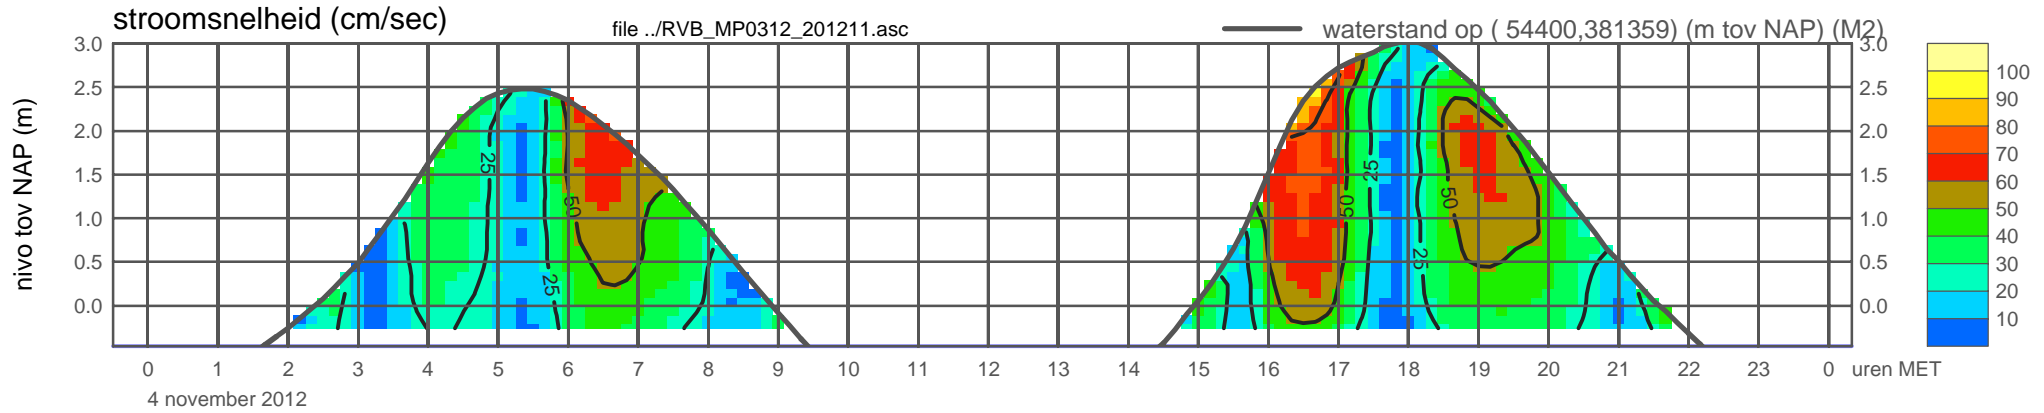

meetpunt RVB_MP0312_201211 (x=054400 , y=381359 , bodem=NAP -0.46 m sensor=NAP -0.36 m)