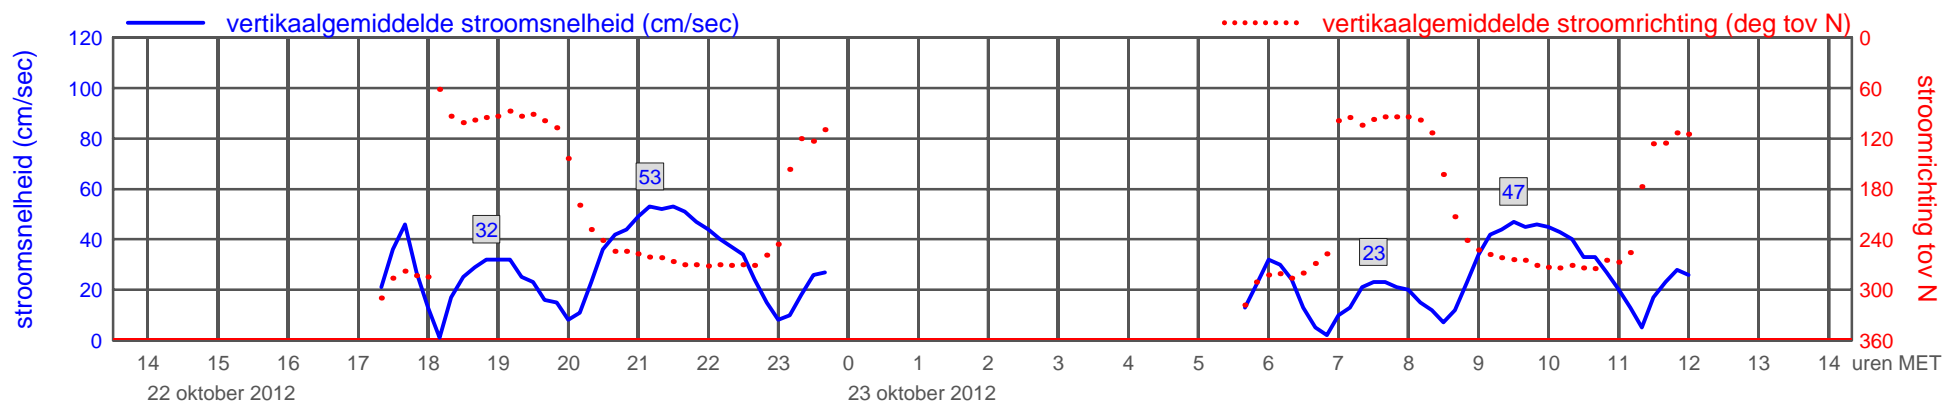

meetpunt RVB_MP0312_201211 (x=054400 , y=381359 , bodem=NAP -0.46 m sensor=NAP -0.36 m)

meetpunt RVB_MP0312_201211 (x=054400 , y=381359 , bodem=NAP -0.46 m sensor=NAP -0.36 m)

meetpunt RVB_MP0312_201211 (x=054400 , y=381359 , bodem=NAP -0.46 m sensor=NAP -0.36 m)