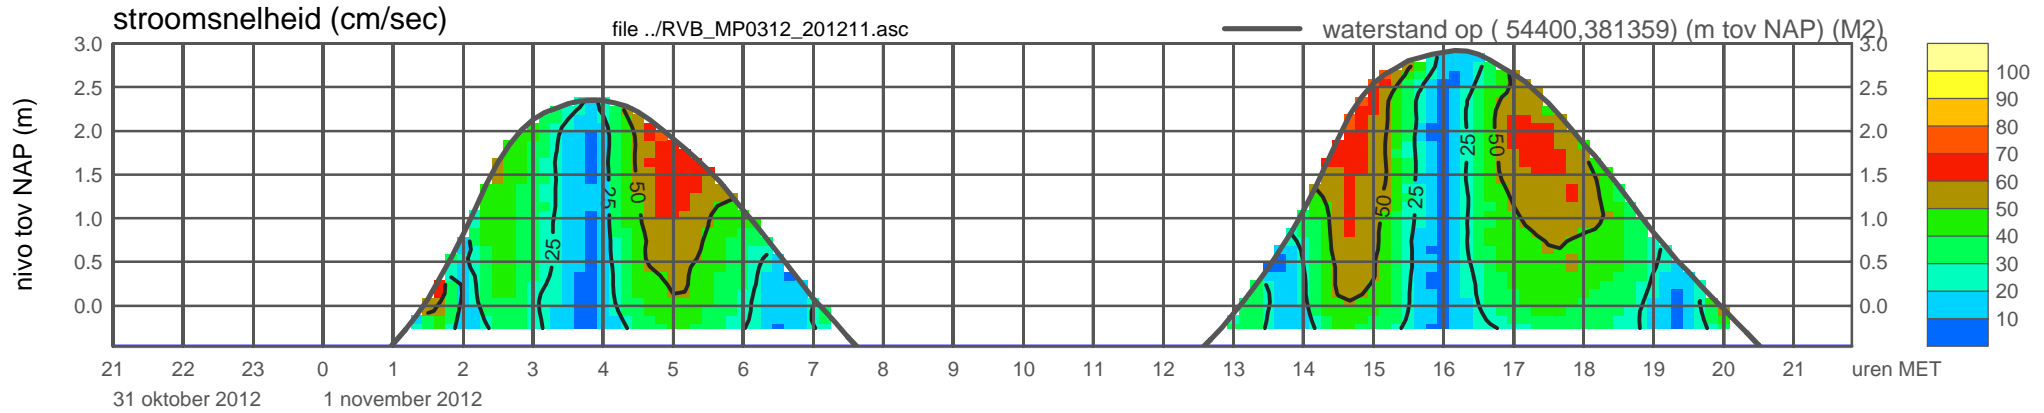

meetpunt RVB_MP0312_201211 (x=054400 , y=381359 , bodem=NAP -0.46 m sensor=NAP -0.36 m)

rijkswaterstaat zeeland