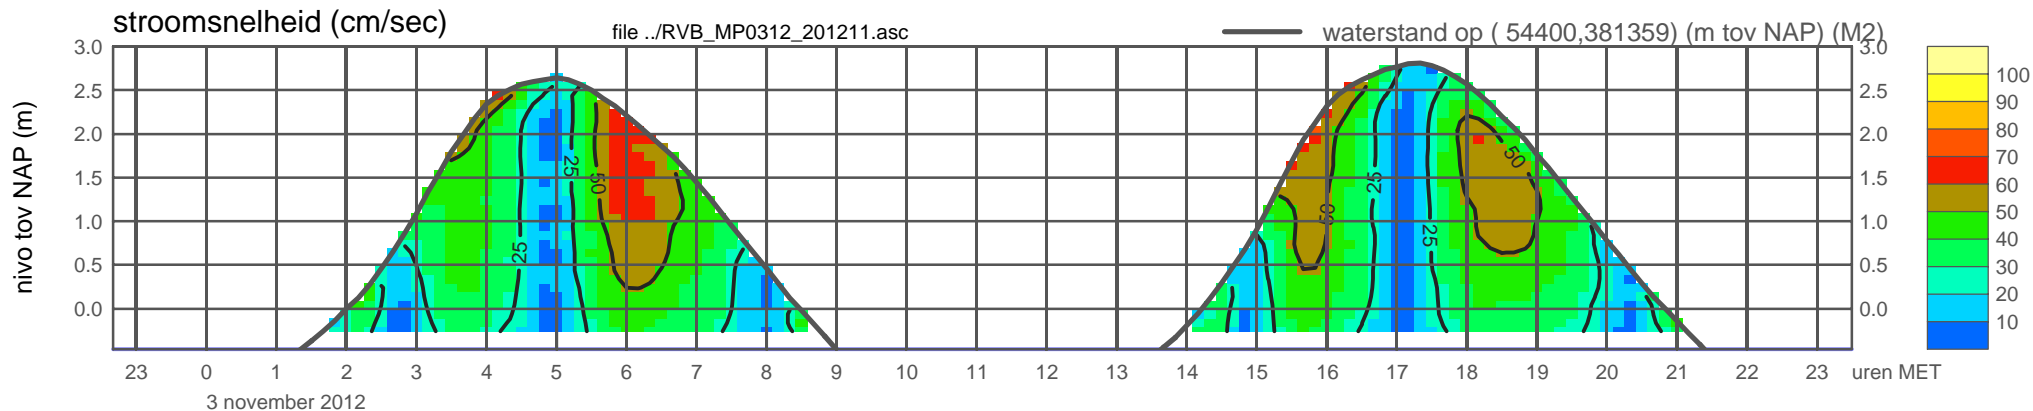

meetpunt RVB_MP0312_201211 (x=054400 , y=381359 , bodem=NAP -0.46 m sensor=NAP -0.36 m)