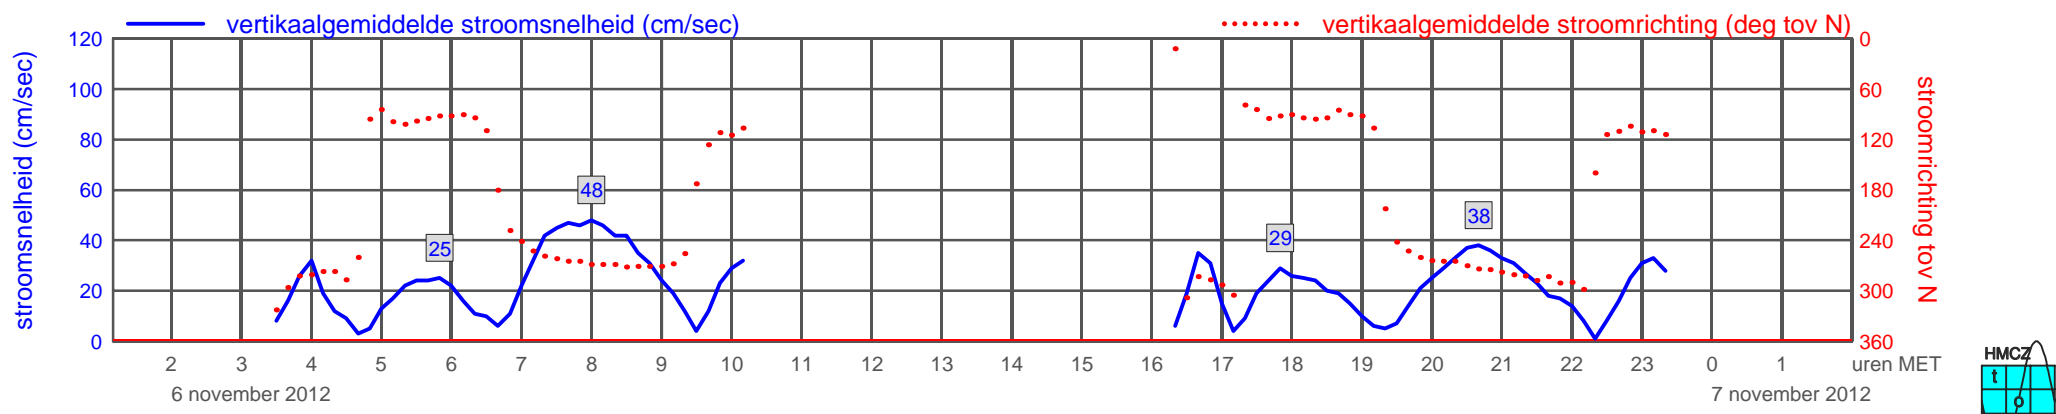

meetpunt RVB_MP0312_201211 (x=054400 , y=381359 , bodem=NAP -0.46 m sensor=NAP -0.36 m)

rijkswaterstaat zeeland

meetpunt RVB_MP0312_201211 (x=054400 , y=381359 , bodem=NAP -0.46 m sensor=NAP -0.36 m)

rijkswaterstaat zeeland

meetpunt RVB_MP0312_201211 (x=054400 , y=381359 , bodem=NAP -0.46 m sensor=NAP -0.36 m)

meetpunt RVB_MP0312_201211 (x=054400 , y=381359 , bodem=NAP -0.46 m sensor=NAP -0.36 m)

meetpunt RVB_MP0312_201211 (x=054400 , y=381359 , bodem=NAP -0.46 m sensor=NAP -0.36 m)