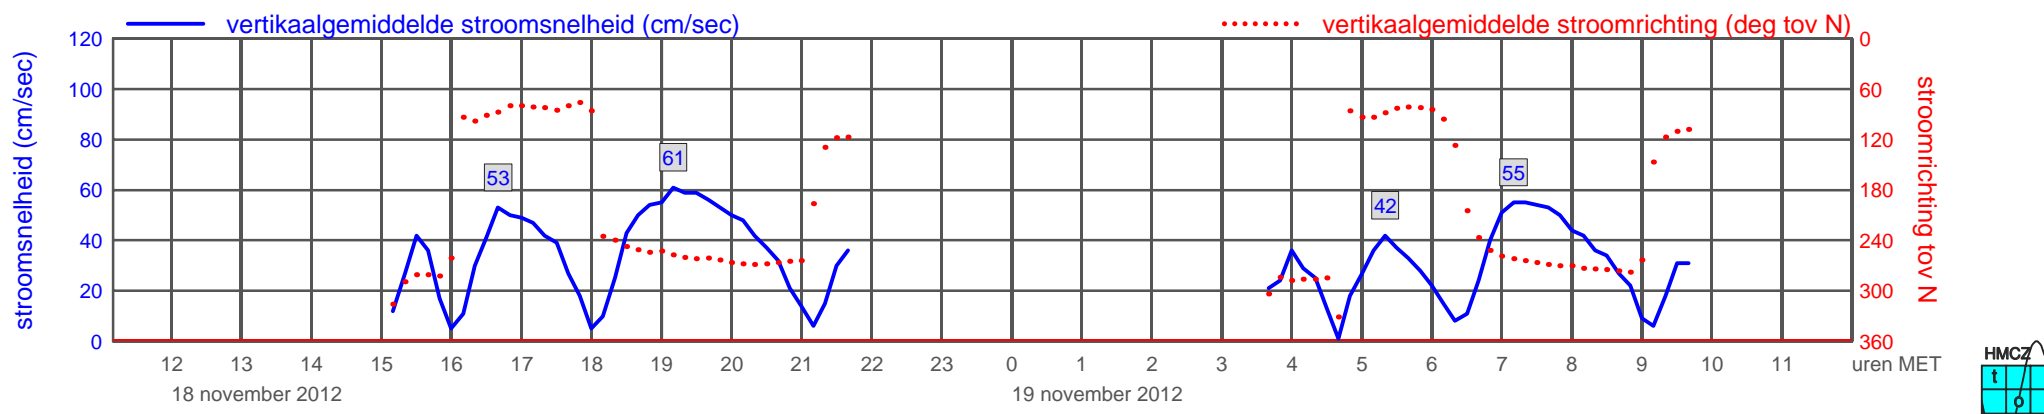

meetpunt RVB_MP0312_201211 (x=054400 , y=381359 , bodem=NAP -0.46 m sensor=NAP -0.36 m)

meetpunt RVB_MP0312_201211 (x=054400 , y=381359 , bodem=NAP -0.46 m sensor=NAP -0.36 m)

meetpunt RVB_MP0312_201211 (x=054400 , y=381359 , bodem=NAP -0.46 m sensor=NAP -0.36 m)

meetpunt RVB_MP0312_201211 (x=054400 , y=381359 , bodem=NAP -0.46 m sensor=NAP -0.36 m)

rijkswaterstaat zeeland

meetpunt RVB_MP0312_201211 (x=054400 , y=381359 , bodem=NAP -0.46 m sensor=NAP -0.36 m)

meetpunt RVB_MP0312_201211 (x=054400 , y=381359 , bodem=NAP -0.46 m sensor=NAP -0.36 m)

rijkswaterstaat zeeland

meetpunt RVB_MP0312_201211 (x=054400 , y=381359 , bodem=NAP -0.46 m sensor=NAP -0.36 m)

meetpunt RVB_MP0312_201211 (x=054400 , y=381359 , bodem=NAP -0.46 m sensor=NAP -0.36 m)