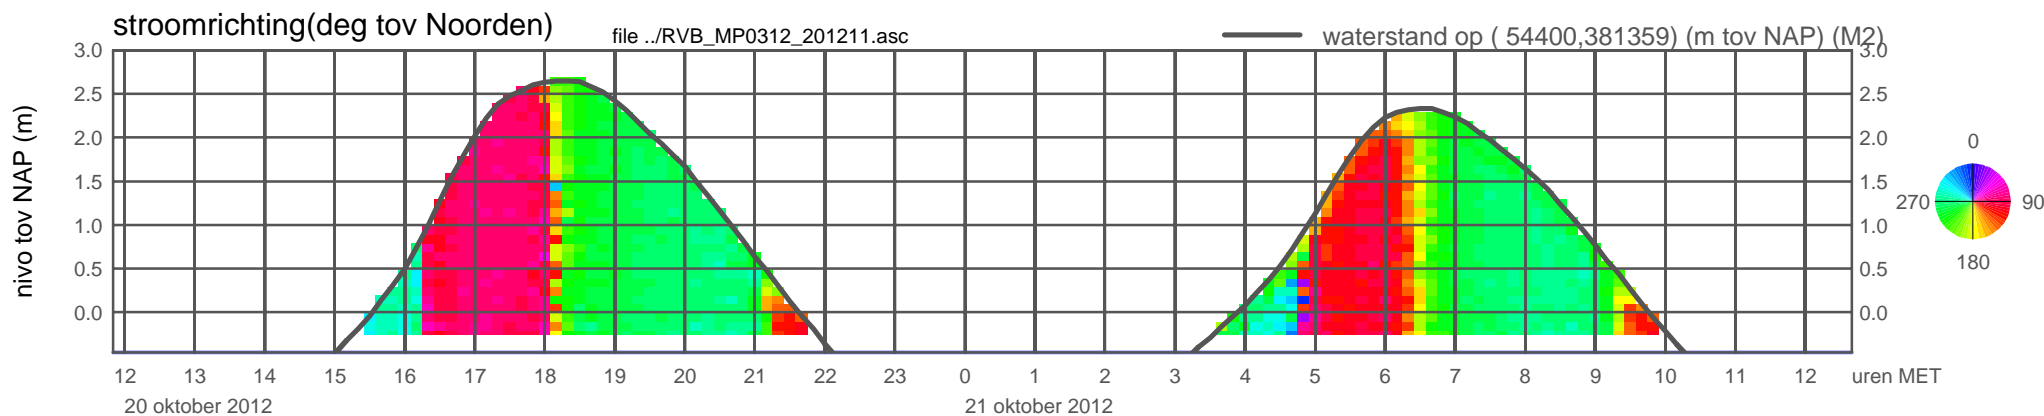

meetpunt RVB_MP0312_201211 (x=054400 , y=381359 , bodem=NAP -0.46 m sensor=NAP -0.36 m)

meetpunt RVB_MP0312_201211 (x=054400 , y=381359 , bodem=NAP -0.46 m sensor=NAP -0.36 m)

meetpunt RVB_MP0312_201211 (x=054400 , y=381359 , bodem=NAP -0.46 m sensor=NAP -0.36 m)