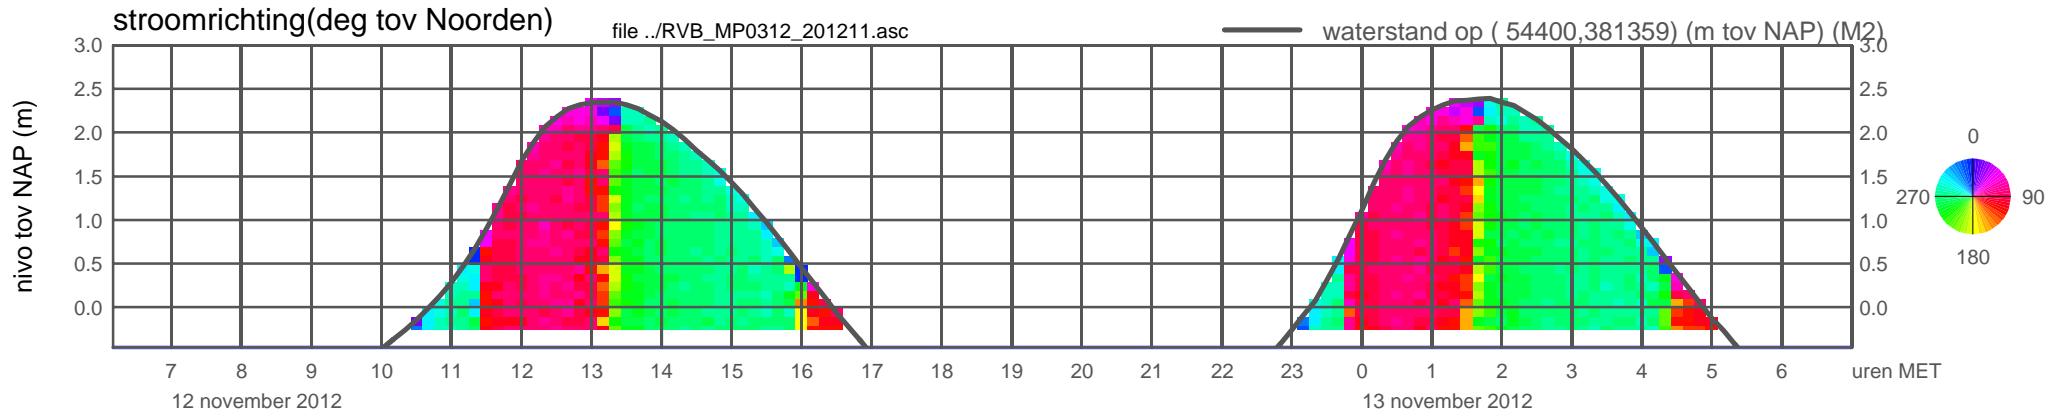

meetpunt RVB_MP0312_201211 (x=054400 , y=381359 , bodem=NAP -0.46 m sensor=NAP -0.36 m)

rijkswaterstaat zeeland

meetpunt RVB_MP0312_201211 (x=054400 , y=381359 , bodem=NAP -0.46 m sensor=NAP -0.36 m)

meetpunt RVB_MP0312_201211 (x=054400 , y=381359 , bodem=NAP -0.46 m sensor=NAP -0.36 m)

meetpunt RVB_MP0312_201211 (x=054400 , y=381359 , bodem=NAP -0.46 m sensor=NAP -0.36 m)

meetpunt RVB_MP0312_201211 (x=054400 , y=381359 , bodem=NAP -0.46 m sensor=NAP -0.36 m)

meetpunt RVB_MP0312_201211 (x=054400 , y=381359 , bodem=NAP -0.46 m sensor=NAP -0.36 m)