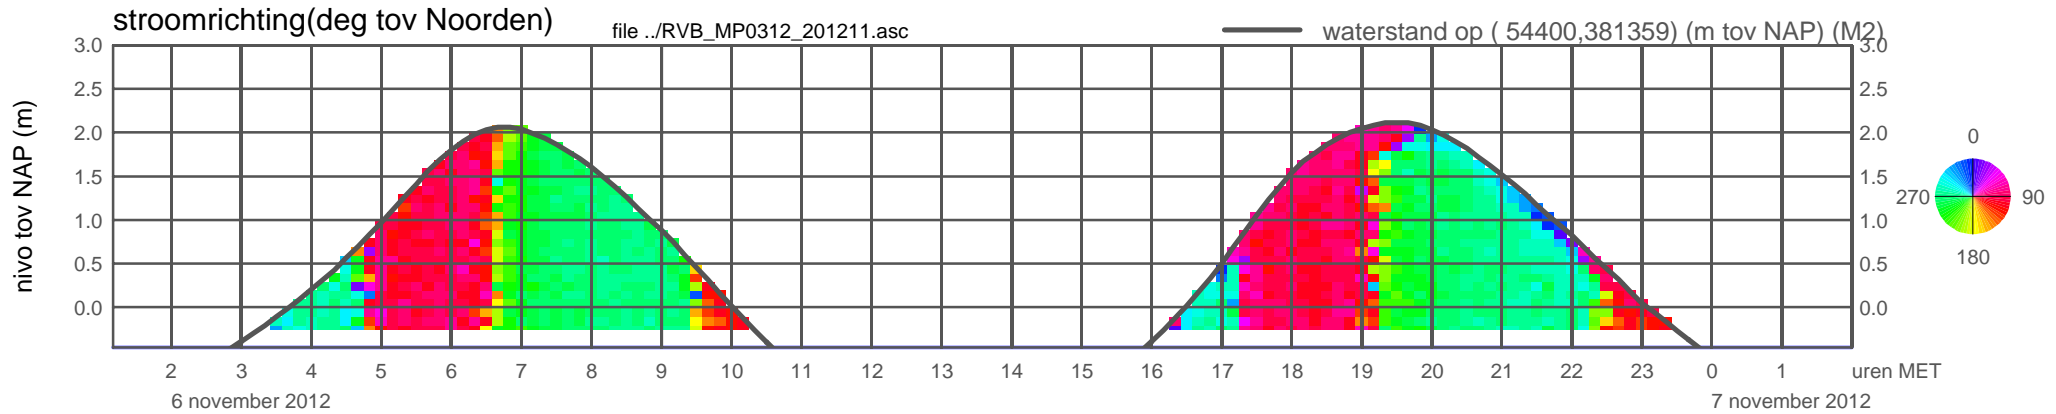

meetpunt RVB_MP0312_201211 (x=054400 , y=381359 , bodem=NAP -0.46 m sensor=NAP -0.36 m)

meetpunt RVB_MP0312_201211 (x=054400 , y=381359 , bodem=NAP -0.46 m sensor=NAP -0.36 m)

meetpunt RVB_MP0312_201211 (x=054400 , y=381359 , bodem=NAP -0.46 m sensor=NAP -0.36 m)