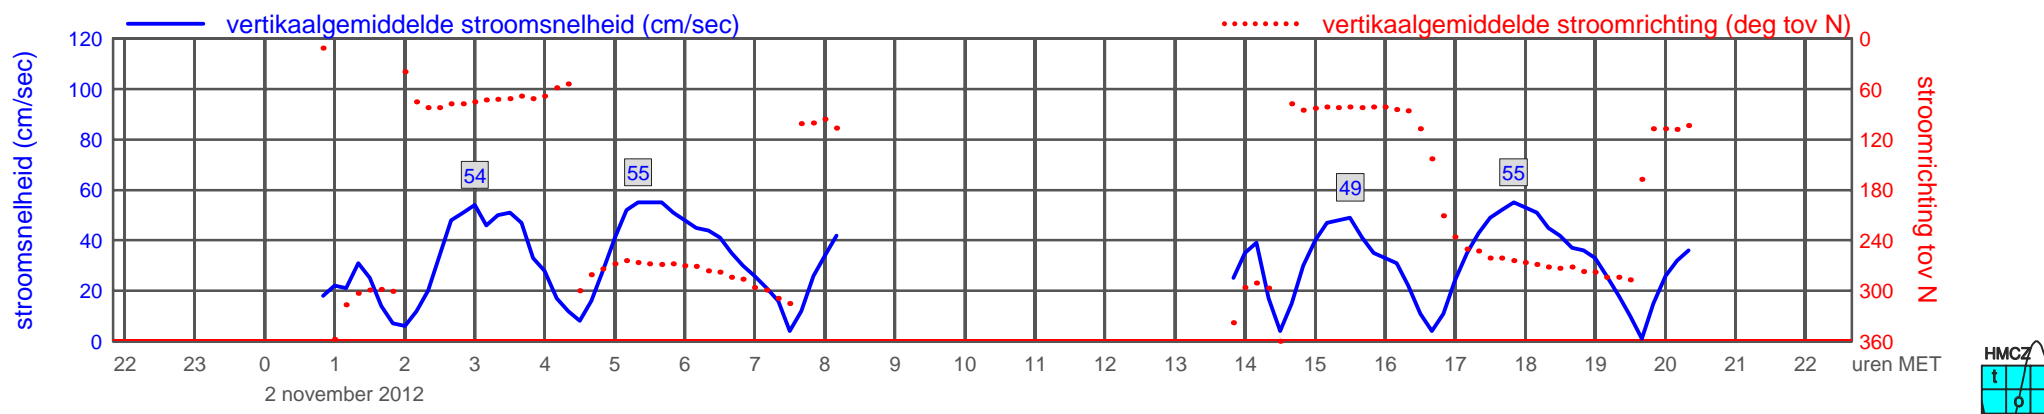

meetpunt RVB_MP0312_201211 (x=054400 , y=381359 , bodem=NAP -0.46 m sensor=NAP -0.36 m)

meetpunt RVB_MP0312_201211 (x=054400 , y=381359 , bodem=NAP -0.46 m sensor=NAP -0.36 m)

rijkswaterstaat zeeland

meetpunt RVB_MP0312_201211 (x=054400 , y=381359 , bodem=NAP -0.46 m sensor=NAP -0.36 m)

meetpunt RVB_MP0312_201211 (x=054400 , y=381359 , bodem=NAP -0.46 m sensor=NAP -0.36 m)

rijkswaterstaat zeeland

meetpunt RVB_MP0312_201211 (x=054400 , y=381359 , bodem=NAP -0.46 m sensor=NAP -0.36 m)

rijkswaterstaat zeeland