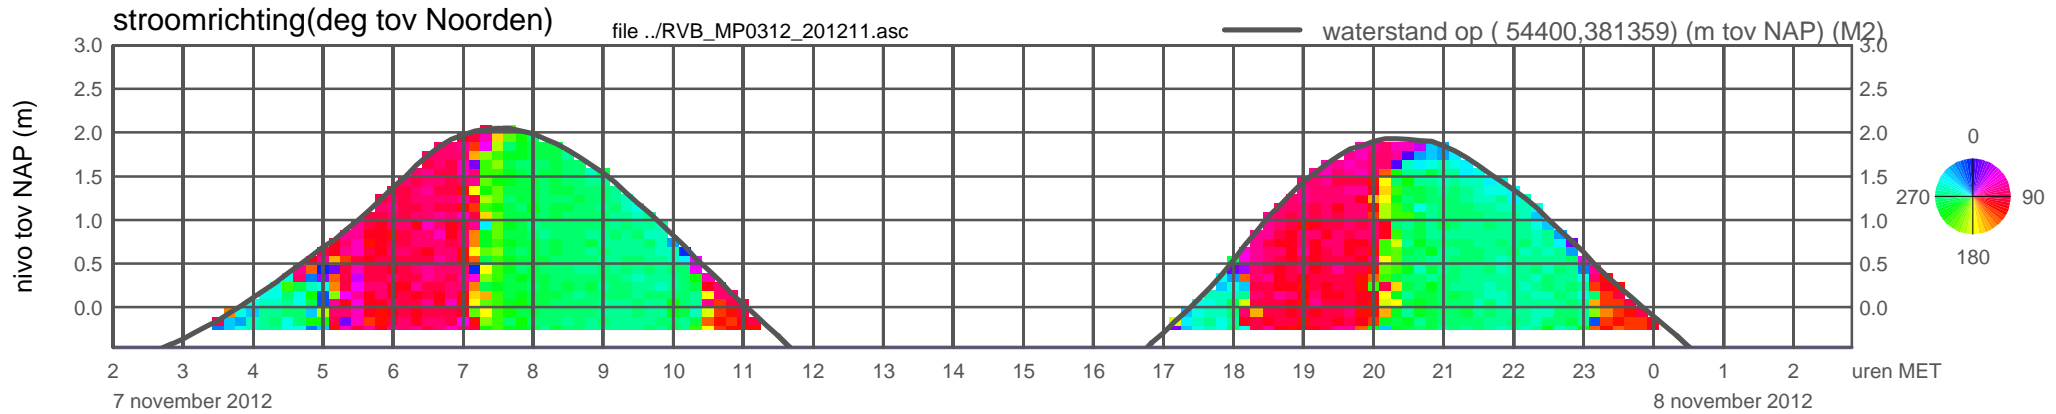

meetpunt RVB_MP0312_201211 (x=054400 , y=381359 , bodem=NAP -0.46 m sensor=NAP -0.36 m)