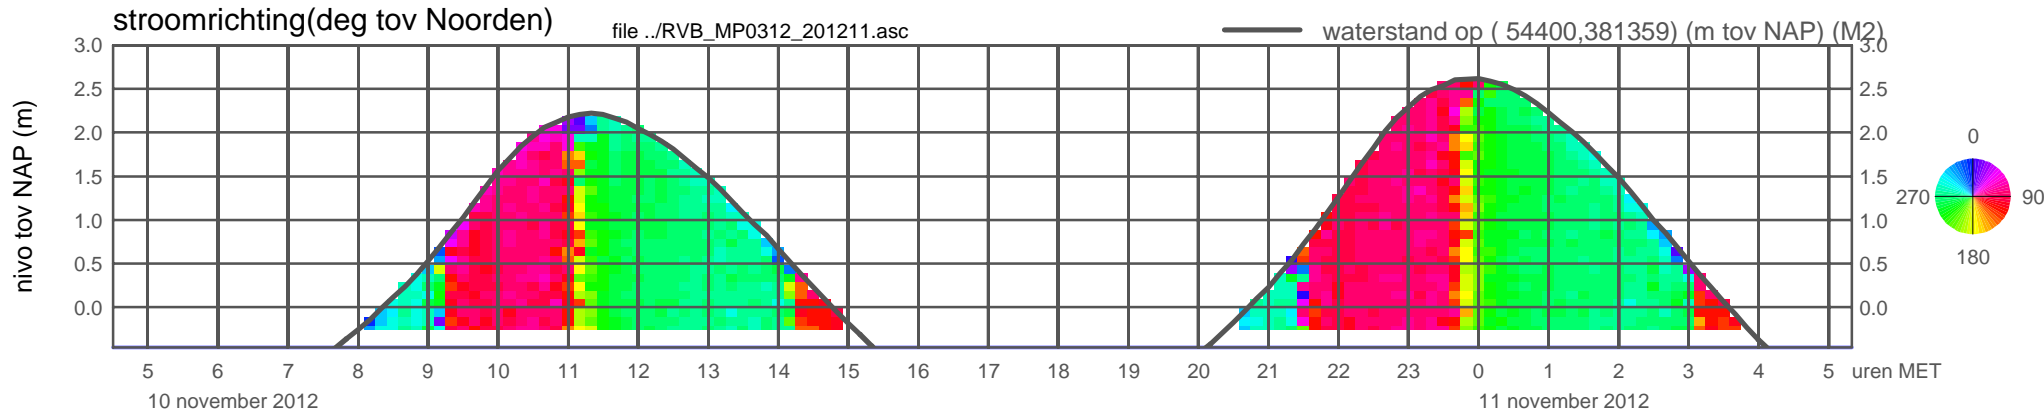

meetpunt RVB_MP0312_201211 (x=054400 , y=381359 , bodem=NAP -0.46 m sensor=NAP -0.36 m)