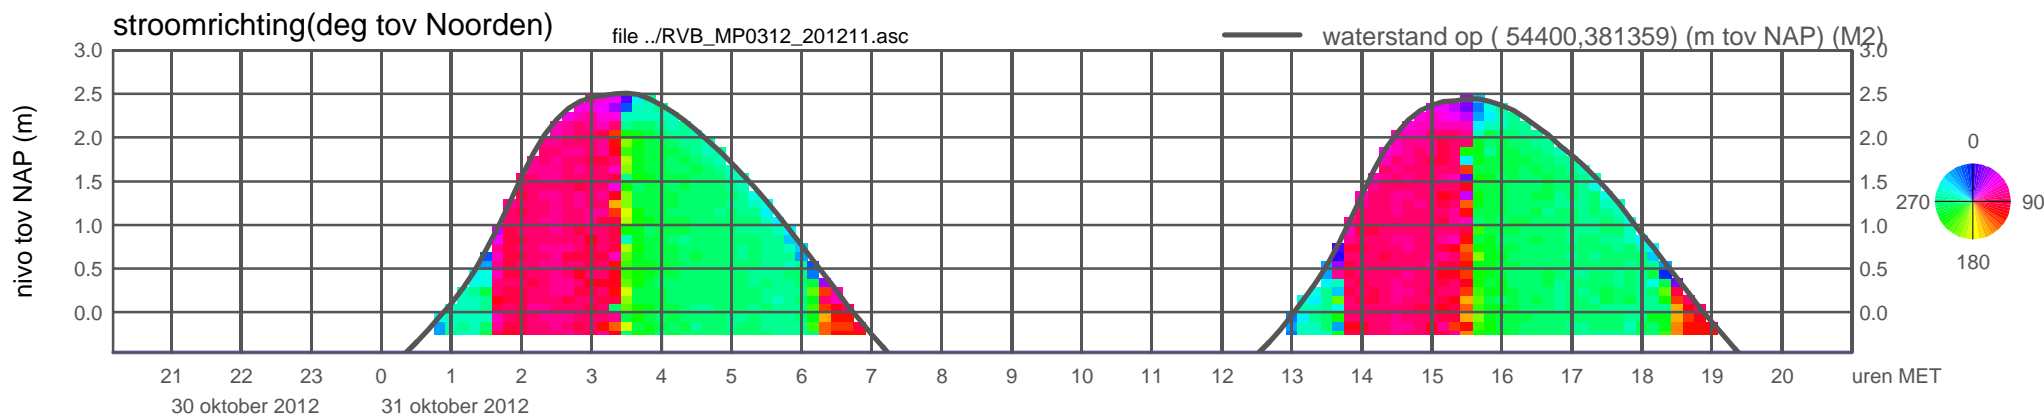

meetpunt RVB_MP0312_201211 (x=054400 , y=381359 , bodem=NAP -0.46 m sensor=NAP -0.36 m)

meetpunt RVB_MP0312_201211 (x=054400 , y=381359 , bodem=NAP -0.46 m sensor=NAP -0.36 m)

rijkswaterstaat zeeland

meetpunt RVB_MP0312_201211 (x=054400 , y=381359 , bodem=NAP -0.46 m sensor=NAP -0.36 m)