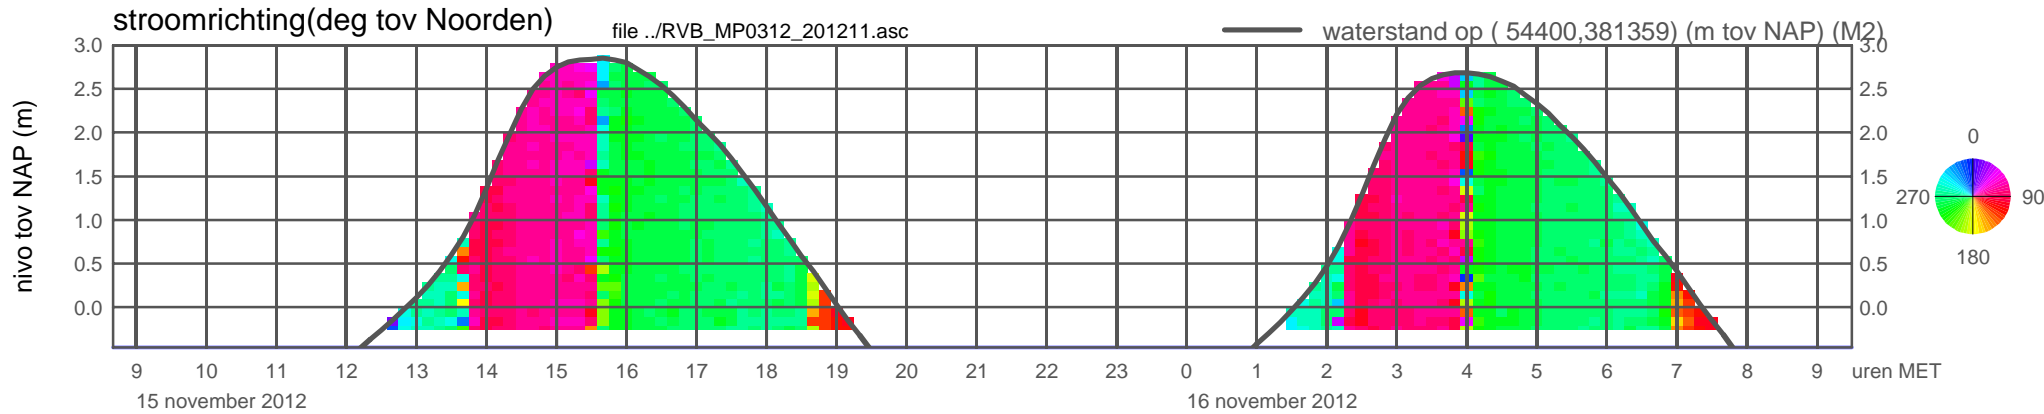

meetpunt RVB_MP0312_201211 (x=054400 , y=381359 , bodem=NAP -0.46 m sensor=NAP -0.36 m)

rijkswaterstaat zeeland