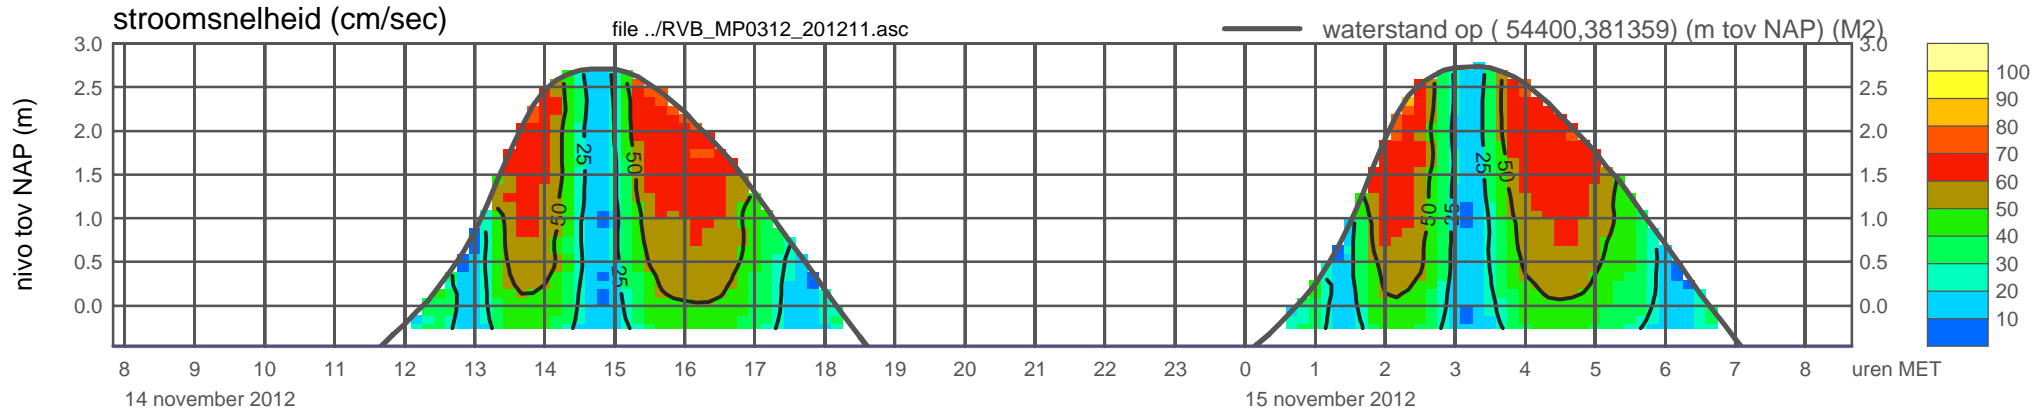

meetpunt RVB_MP0312_201211 (x=054400 , y=381359 , bodem=NAP -0.46 m sensor=NAP -0.36 m)