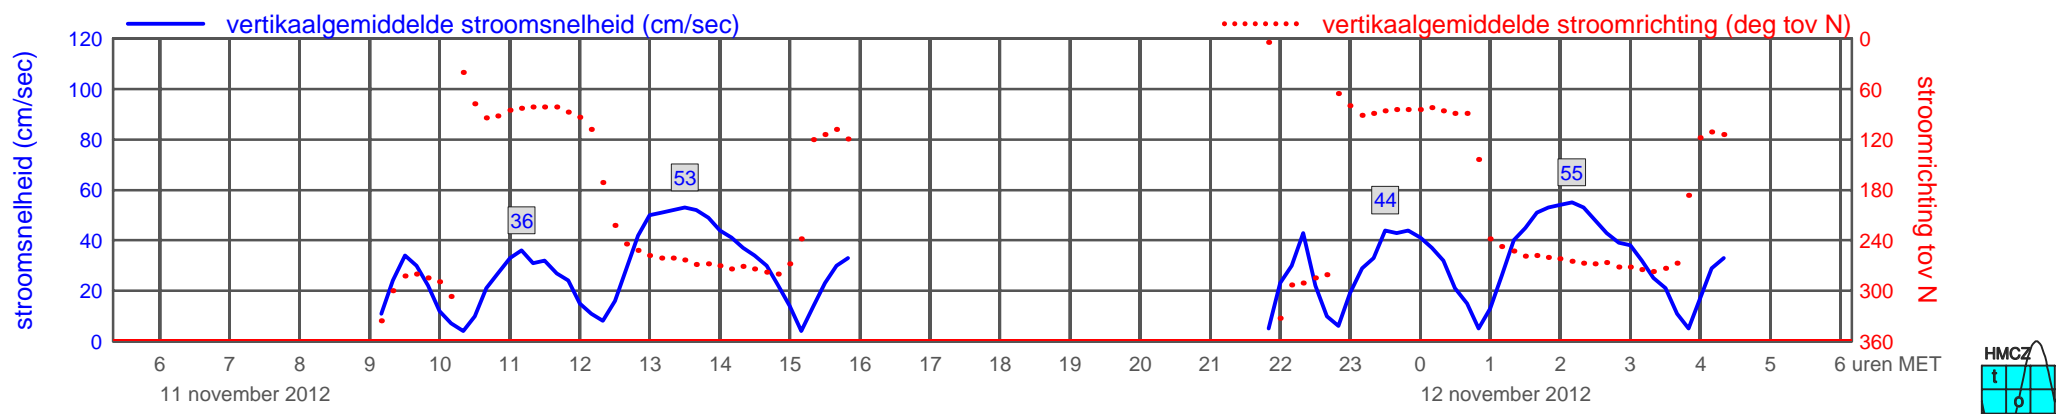

meetpunt RVB_MP0312_201211 (x=054400 , y=381359 , bodem=NAP -0.46 m sensor=NAP -0.36 m)

meetpunt RVB_MP0312_201211 (x=054400 , y=381359 , bodem=NAP -0.46 m sensor=NAP -0.36 m)

meetpunt RVB_MP0312_201211 (x=054400 , y=381359 , bodem=NAP -0.46 m sensor=NAP -0.36 m)

meetpunt RVB_MP0312_201211 (x=054400 , y=381359 , bodem=NAP -0.46 m sensor=NAP -0.36 m)

rijkswaterstaat zeeland

meetpunt RVB_MP0312_201211 (x=054400 , y=381359 , bodem=NAP -0.46 m sensor=NAP -0.36 m)

meetpunt RVB_MP0312_201211 (x=054400 , y=381359 , bodem=NAP -0.46 m sensor=NAP -0.36 m)