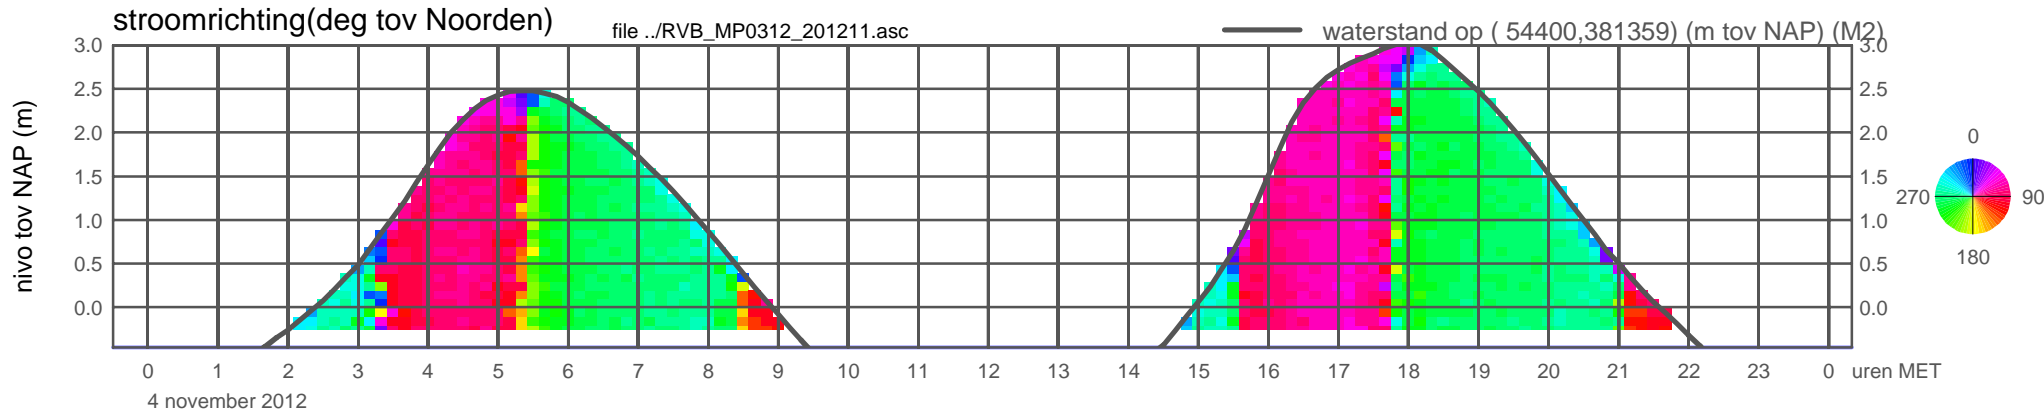

meetpunt RVB_MP0312_201211 (x=054400 , y=381359 , bodem=NAP -0.46 m sensor=NAP -0.36 m)