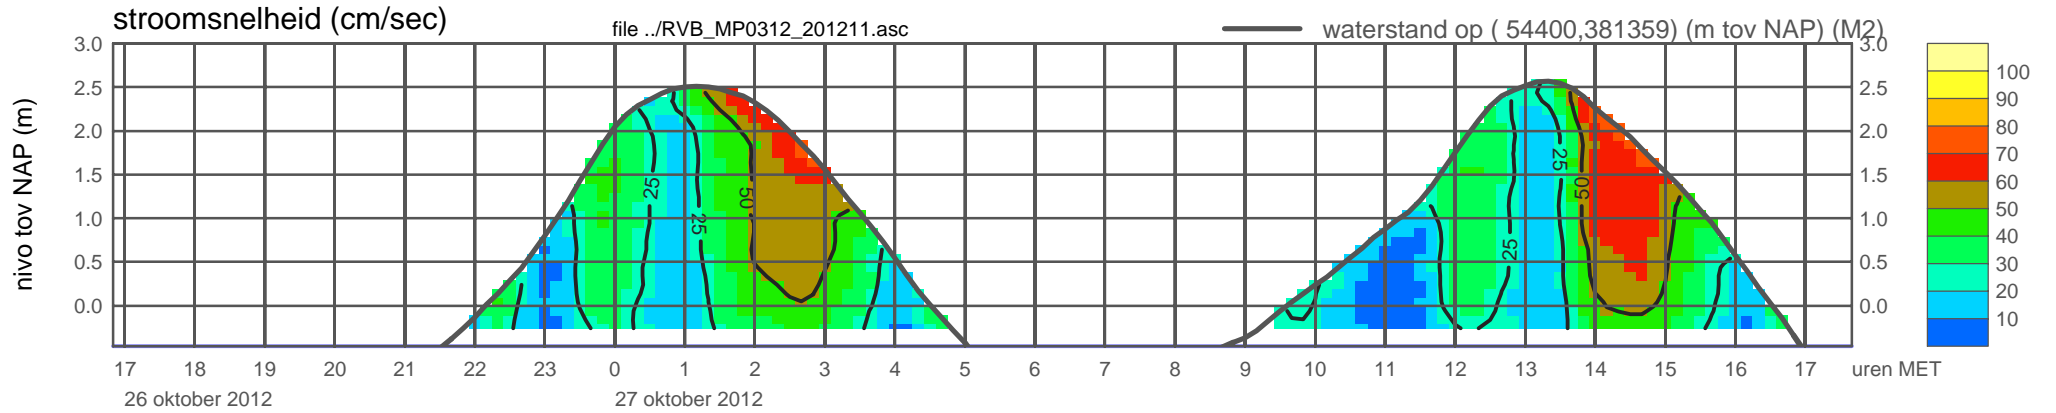

meetpunt RVB_MP0312_201211 (x=054400 , y=381359 , bodem=NAP -0.46 m sensor=NAP -0.36 m)