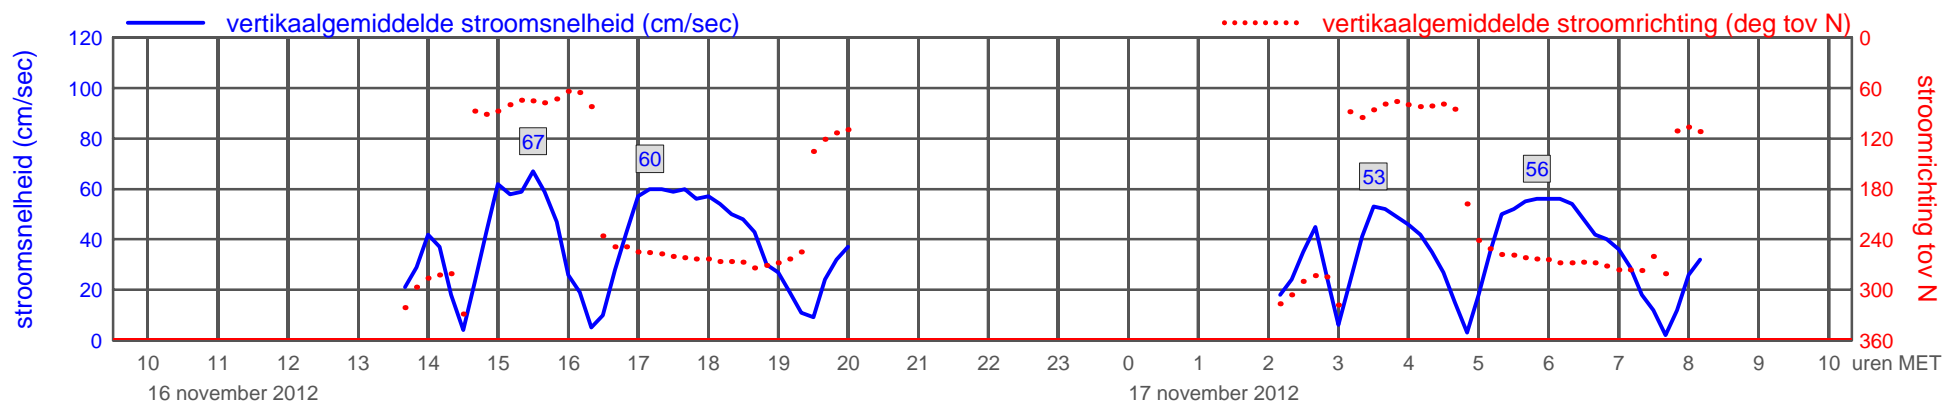

meetpunt RVB_MP0312_201211 (x=054400 , y=381359 , bodem=NAP -0.46 m sensor=NAP -0.36 m)

rijkswaterstaat zeeland

meetpunt RVB_MP0312_201211 (x=054400 , y=381359 , bodem=NAP -0.46 m sensor=NAP -0.36 m)

meetpunt RVB_MP0312_201211 (x=054400 , y=381359 , bodem=NAP -0.46 m sensor=NAP -0.36 m)

meetpunt RVB_MP0312_201211 (x=054400 , y=381359 , bodem=NAP -0.46 m sensor=NAP -0.36 m)

meetpunt RVB_MP0312_201211 (x=054400 , y=381359 , bodem=NAP -0.46 m sensor=NAP -0.36 m)

meetpunt RVB_MP0312_201211 (x=054400 , y=381359 , bodem=NAP -0.46 m sensor=NAP -0.36 m)