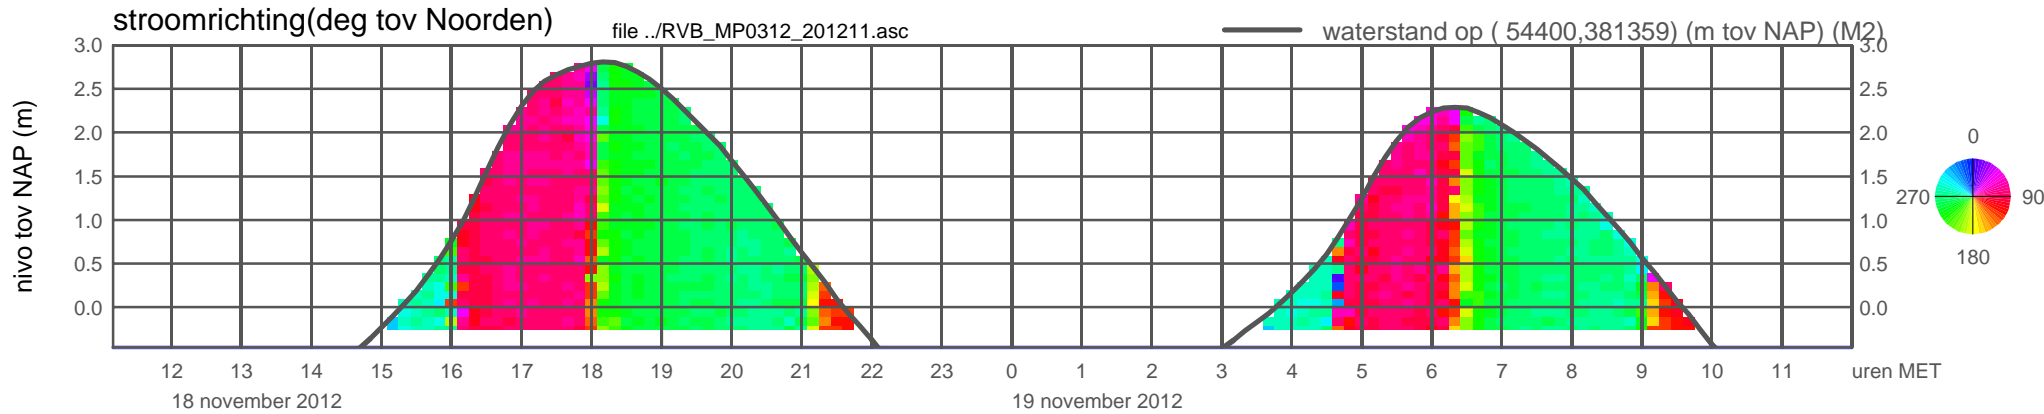

meetpunt RVB_MP0312_201211 (x=054400 , y=381359 , bodem=NAP -0.46 m sensor=NAP -0.36 m)

meetpunt RVB_MP0312_201211 (x=054400 , y=381359 , bodem=NAP -0.46 m sensor=NAP -0.36 m)

meetpunt RVB_MP0312_201211 (x=054400 , y=381359 , bodem=NAP -0.46 m sensor=NAP -0.36 m)

meetpunt RVB_MP0312_201211 (x=054400 , y=381359 , bodem=NAP -0.46 m sensor=NAP -0.36 m)

rijkswaterstaat zeeland

meetpunt RVB_MP0312_201211 (x=054400 , y=381359 , bodem=NAP -0.46 m sensor=NAP -0.36 m)

meetpunt RVB_MP0312_201211 (x=054400 , y=381359 , bodem=NAP -0.46 m sensor=NAP -0.36 m)

rijkswaterstaat zeeland

meetpunt RVB_MP0312_201211 (x=054400 , y=381359 , bodem=NAP -0.46 m sensor=NAP -0.36 m)

meetpunt RVB_MP0312_201211 (x=054400 , y=381359 , bodem=NAP -0.46 m sensor=NAP -0.36 m)