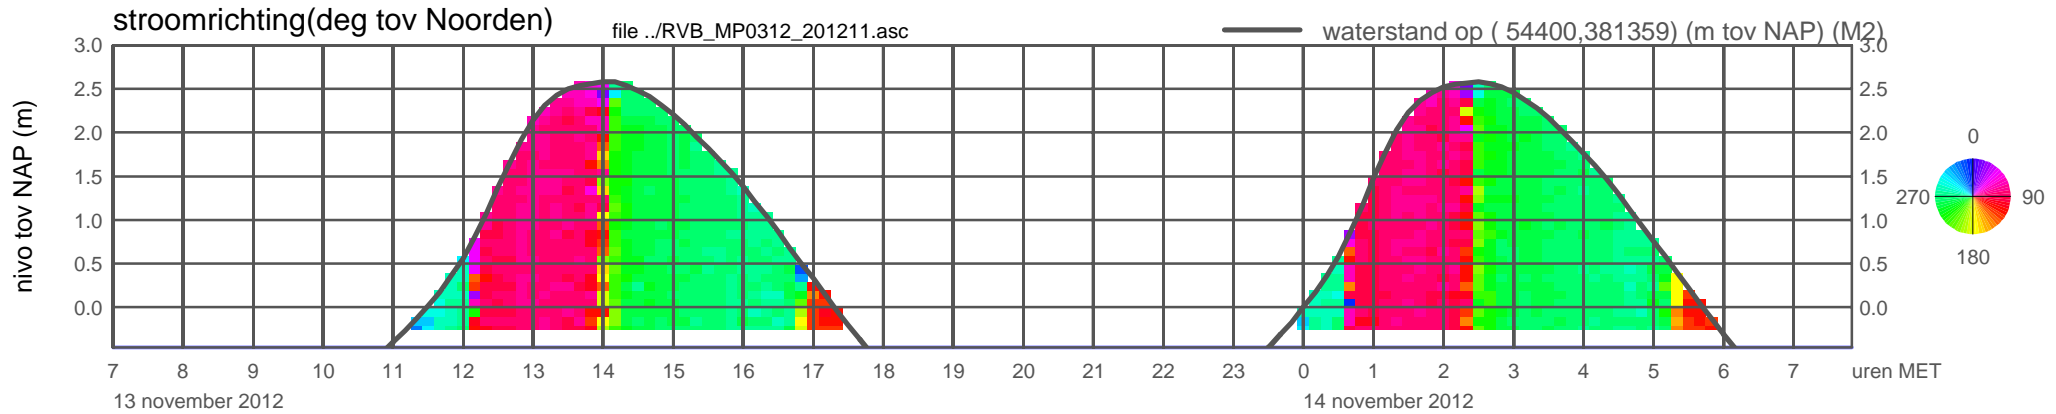

meetpunt RVB_MP0312_201211 (x=054400 , y=381359 , bodem=NAP -0.46 m sensor=NAP -0.36 m)

rijkswaterstaat zeeland

meetpunt RVB_MP0312_201211 (x=054400 , y=381359 , bodem=NAP -0.46 m sensor=NAP -0.36 m)

meetpunt RVB_MP0312_201211 (x=054400 , y=381359 , bodem=NAP -0.46 m sensor=NAP -0.36 m)

meetpunt RVB_MP0312_201211 (x=054400 , y=381359 , bodem=NAP -0.46 m sensor=NAP -0.36 m)

meetpunt RVB_MP0312_201211 (x=054400 , y=381359 , bodem=NAP -0.46 m sensor=NAP -0.36 m)

meetpunt RVB_MP0312_201211 (x=054400 , y=381359 , bodem=NAP -0.46 m sensor=NAP -0.36 m)