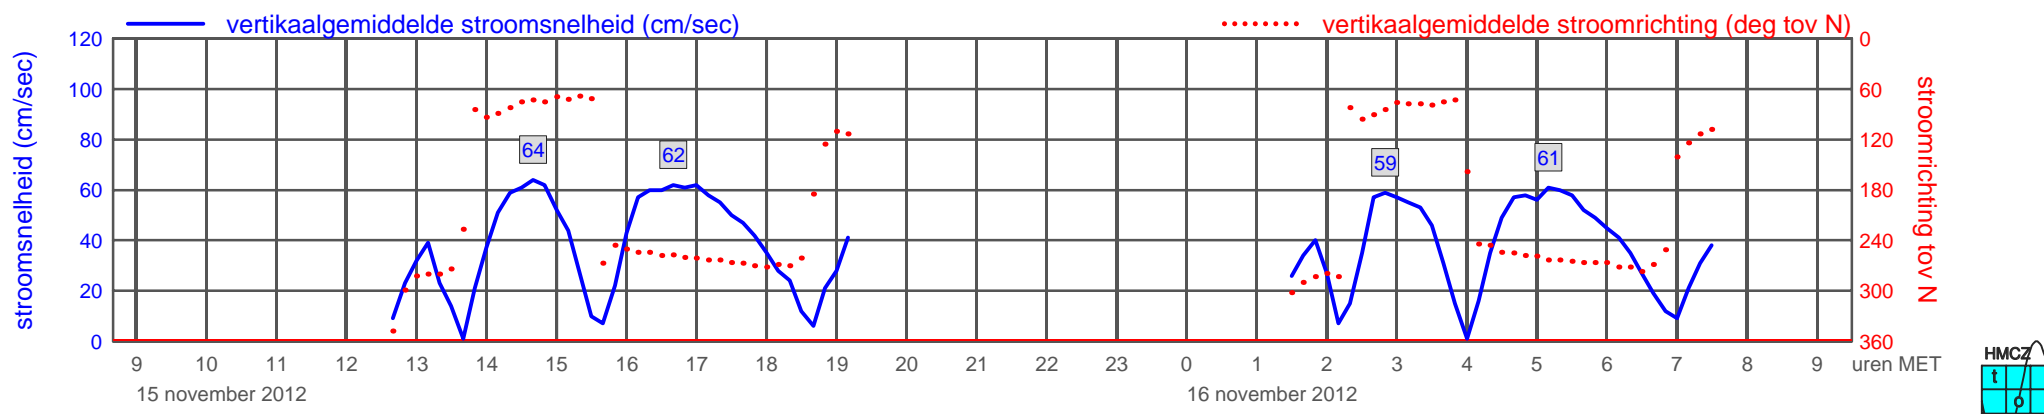

meetpunt RVB_MP0312_201211 (x=054400 , y=381359 , bodem=NAP -0.46 m sensor=NAP -0.36 m)

rijkswaterstaat zeeland

meetpunt RVB_MP0312_201211 (x=054400 , y=381359 , bodem=NAP -0.46 m sensor=NAP -0.36 m)

meetpunt RVB_MP0312_201211 (x=054400 , y=381359 , bodem=NAP -0.46 m sensor=NAP -0.36 m)

meetpunt RVB_MP0312_201211 (x=054400 , y=381359 , bodem=NAP -0.46 m sensor=NAP -0.36 m)

meetpunt RVB_MP0312_201211 (x=054400 , y=381359 , bodem=NAP -0.46 m sensor=NAP -0.36 m)

meetpunt RVB_MP0312_201211 (x=054400 , y=381359 , bodem=NAP -0.46 m sensor=NAP -0.36 m)