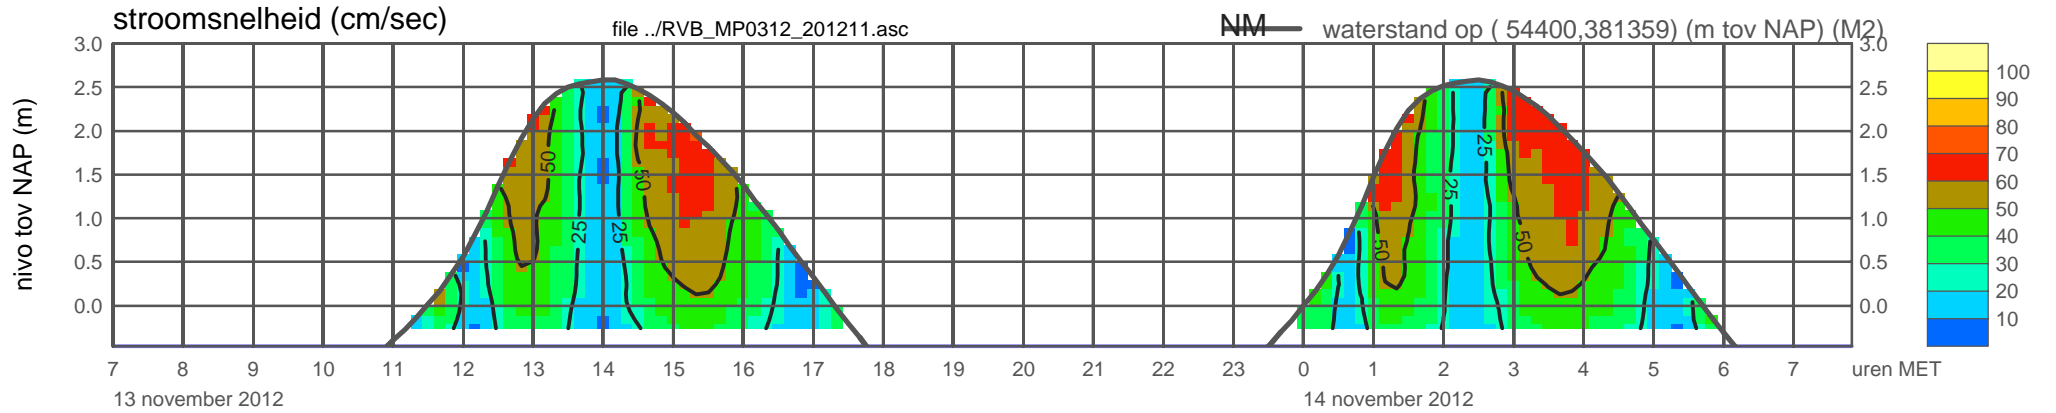

meetpunt RVB_MP0312_201211 (x=054400 , y=381359 , bodem=NAP -0.46 m sensor=NAP -0.36 m)