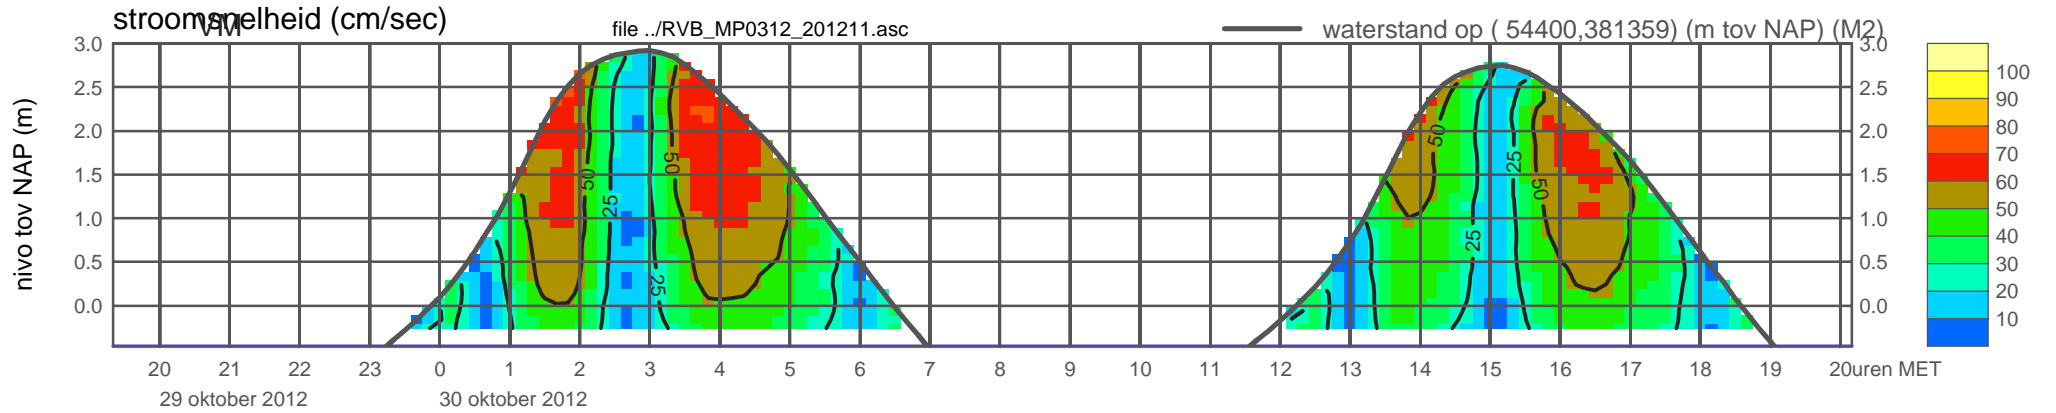

meetpunt RVB_MP0312_201211 (x=054400 , y=381359 , bodem=NAP -0.46 m sensor=NAP -0.36 m)

rijkswaterstaat zeeland