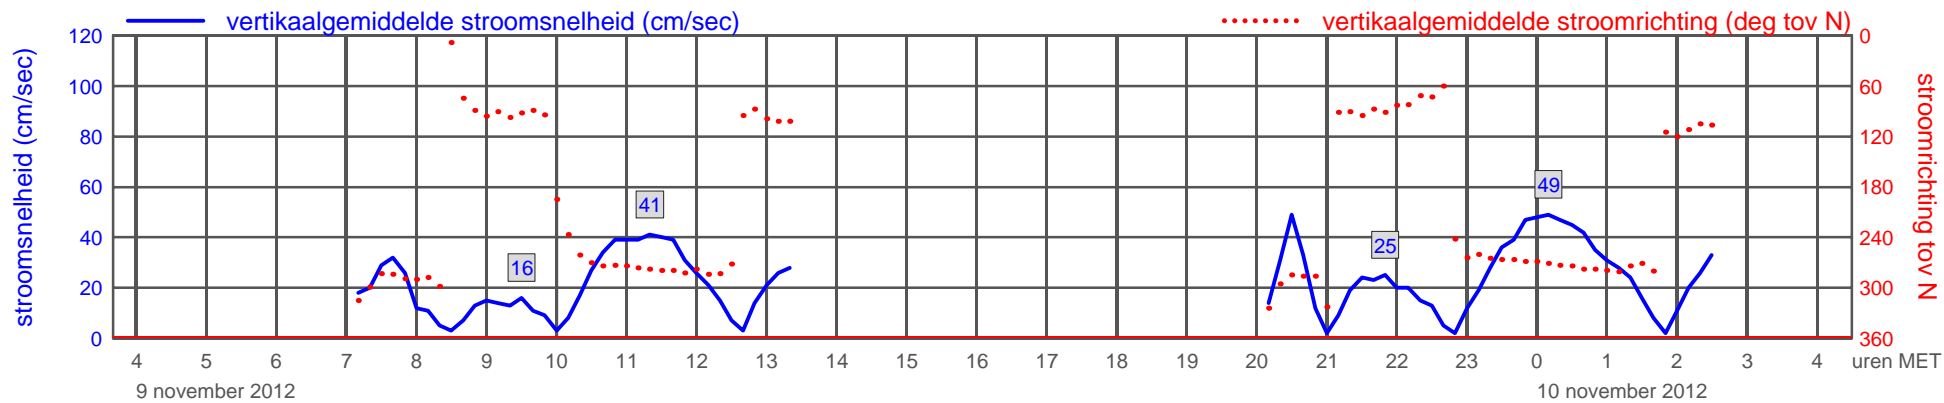

meetpunt RVB_MP0312_201211 (x=054400 , y=381359 , bodem=NAP -0.46 m sensor=NAP -0.36 m)

meetpunt RVB_MP0312_201211 (x=054400 , y=381359 , bodem=NAP -0.46 m sensor=NAP -0.36 m)

meetpunt RVB_MP0312_201211 (x=054400 , y=381359 , bodem=NAP -0.46 m sensor=NAP -0.36 m)

meetpunt RVB_MP0312_201211 (x=054400 , y=381359 , bodem=NAP -0.46 m sensor=NAP -0.36 m)

rijkswaterstaat zeeland

meetpunt RVB_MP0312_201211 (x=054400 , y=381359 , bodem=NAP -0.46 m sensor=NAP -0.36 m)

meetpunt RVB_MP0312_201211 (x=054400 , y=381359 , bodem=NAP -0.46 m sensor=NAP -0.36 m)