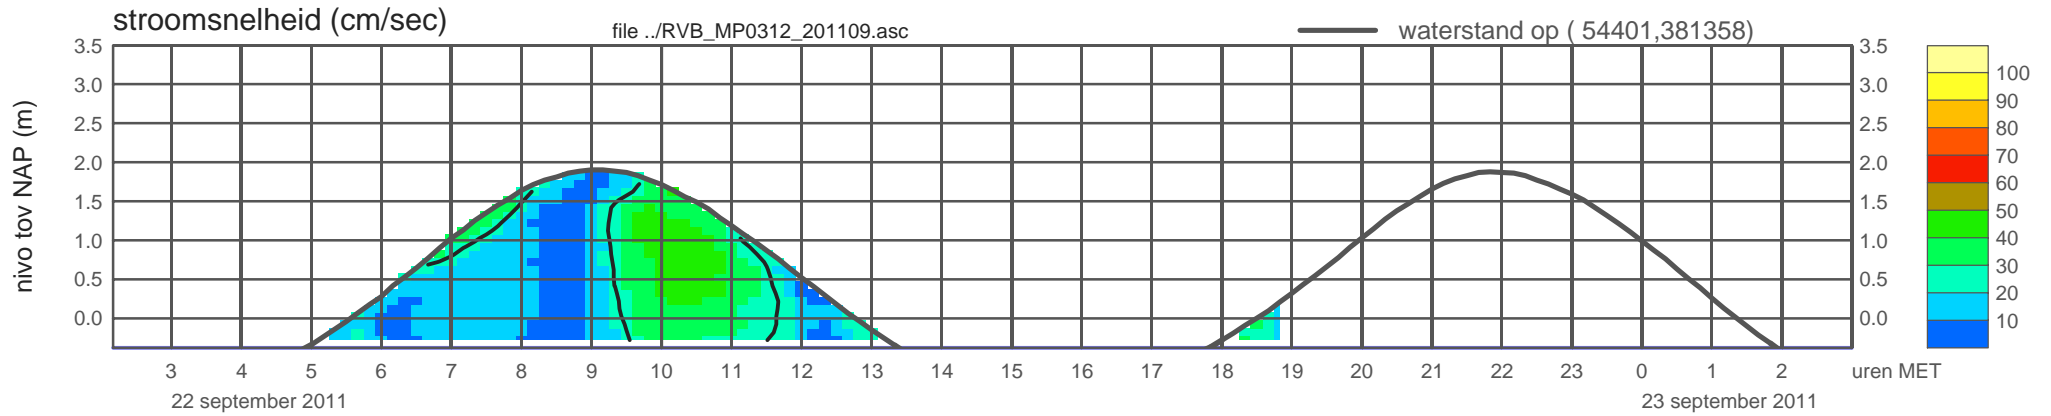

registratie ADCP meetpunt RVB_MP0312_201109 (x=054401 , y=381358 ,h=NAP -0.38 m)