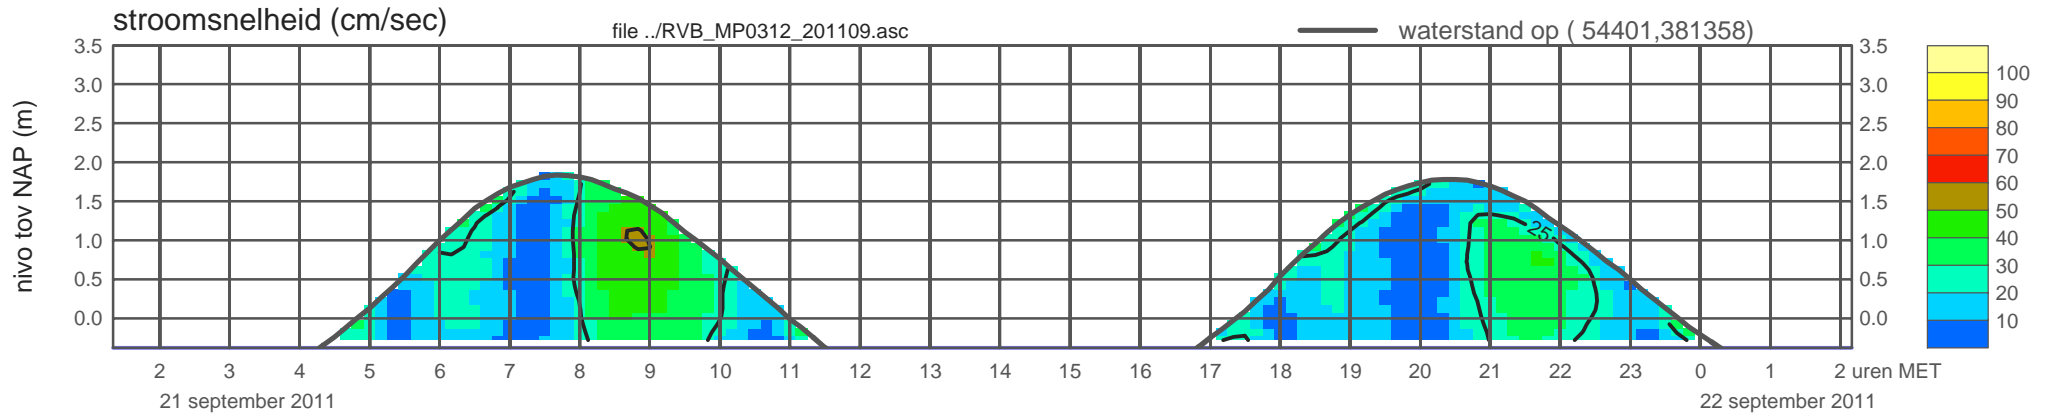

registratie ADCP meetpunt RVB_MP0312_201109 (x=054401 , y=381358 ,h=NAP -0.38 m)