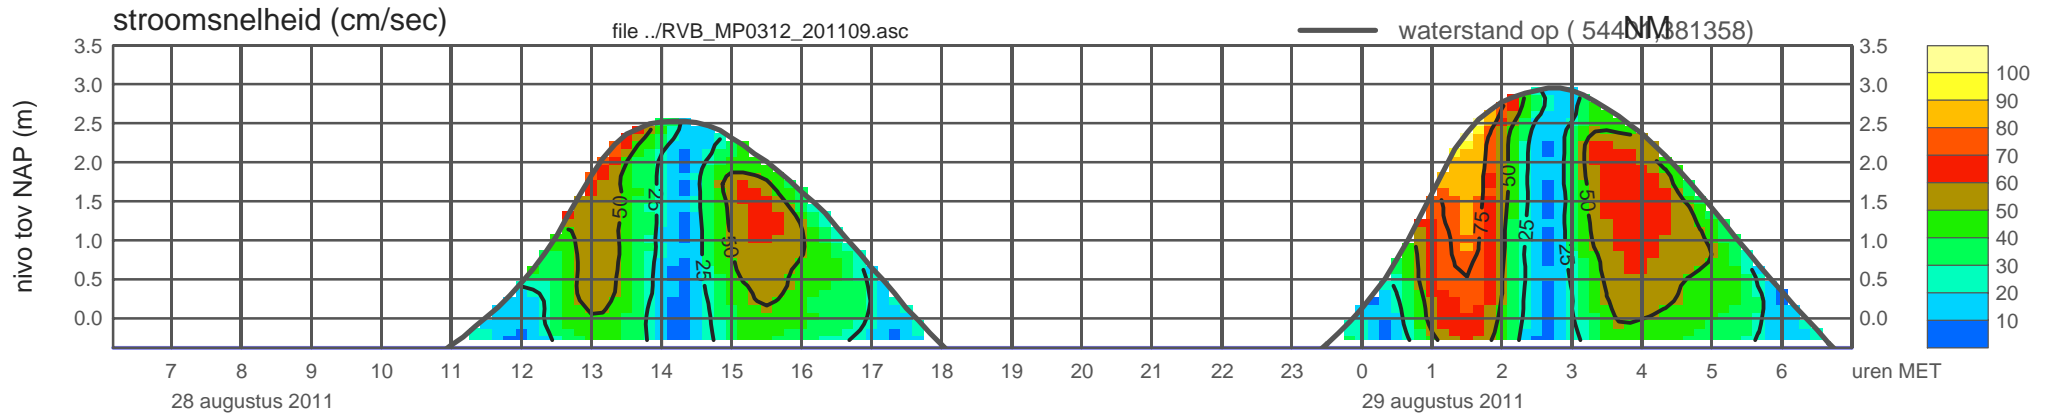

registratie ADCP meetpunt RVB_MP0312_201109 (x=054401 , y=381358 ,h=NAP -0.38 m)