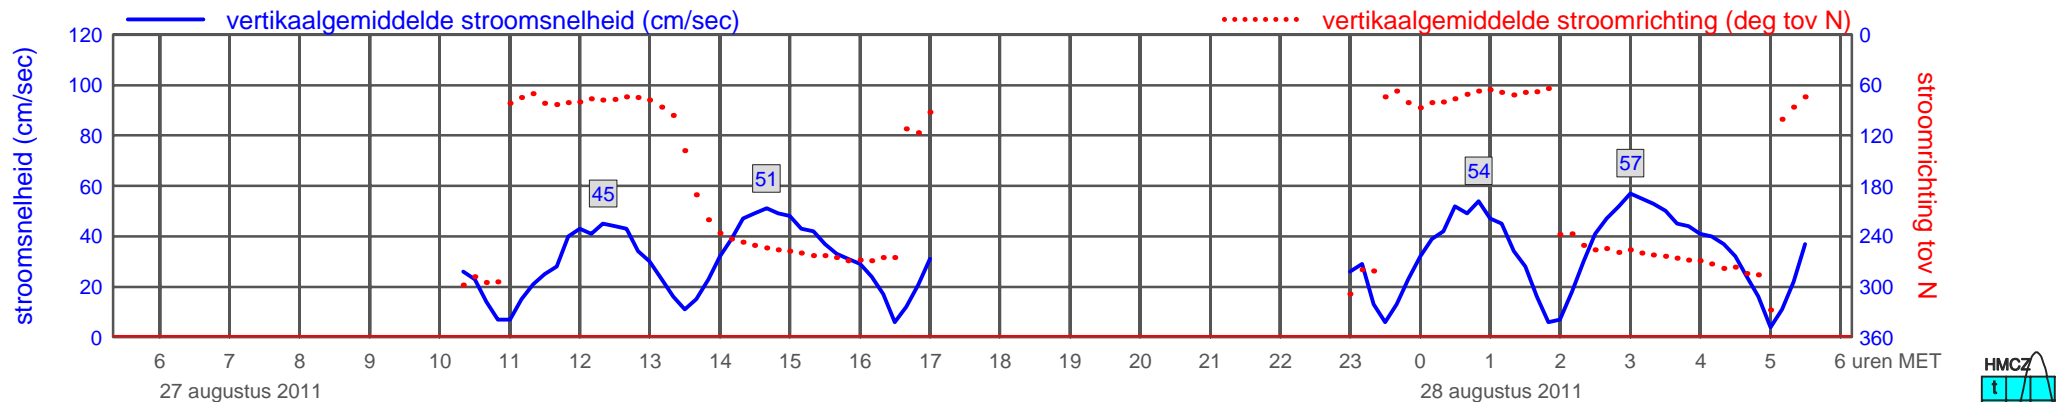

registratie ADCP meetpunt RVB_MP0312_201109 (x=054401 , y=381358 ,h=NAP -0.38 m)