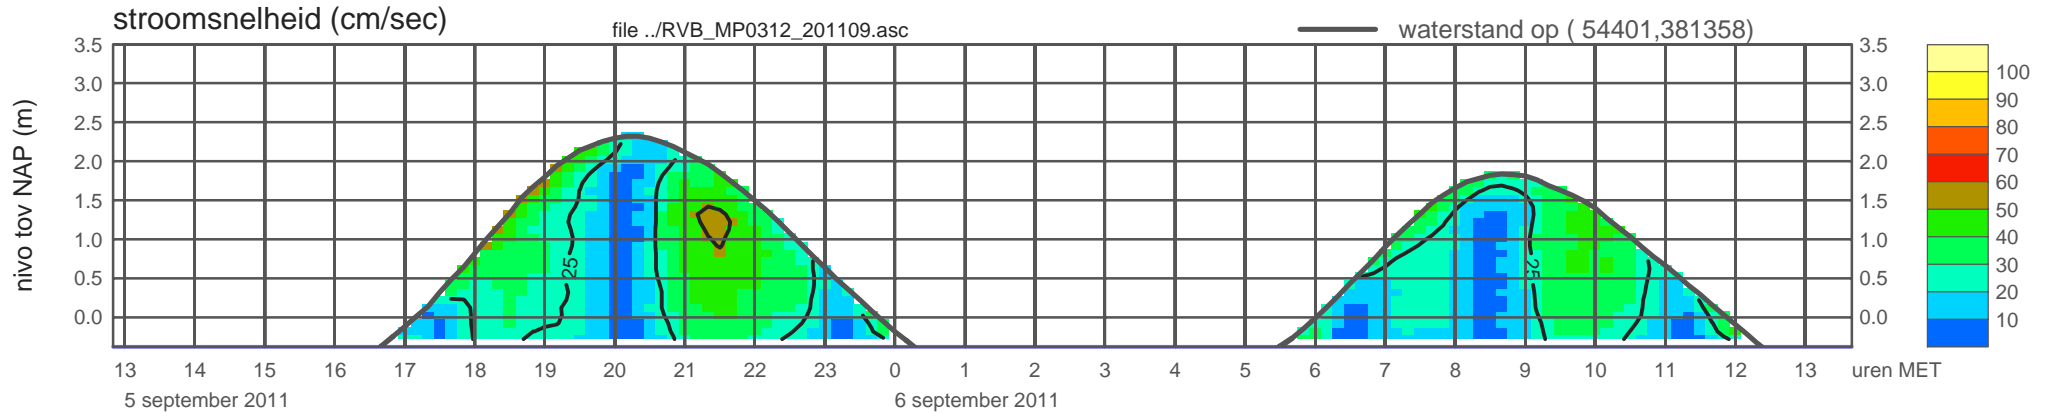

registratie ADCP meetpunt RVB_MP0312_201109 (x=054401 , y=381358 ,h=NAP -0.38 m)

rijkswaterstaat zeeland