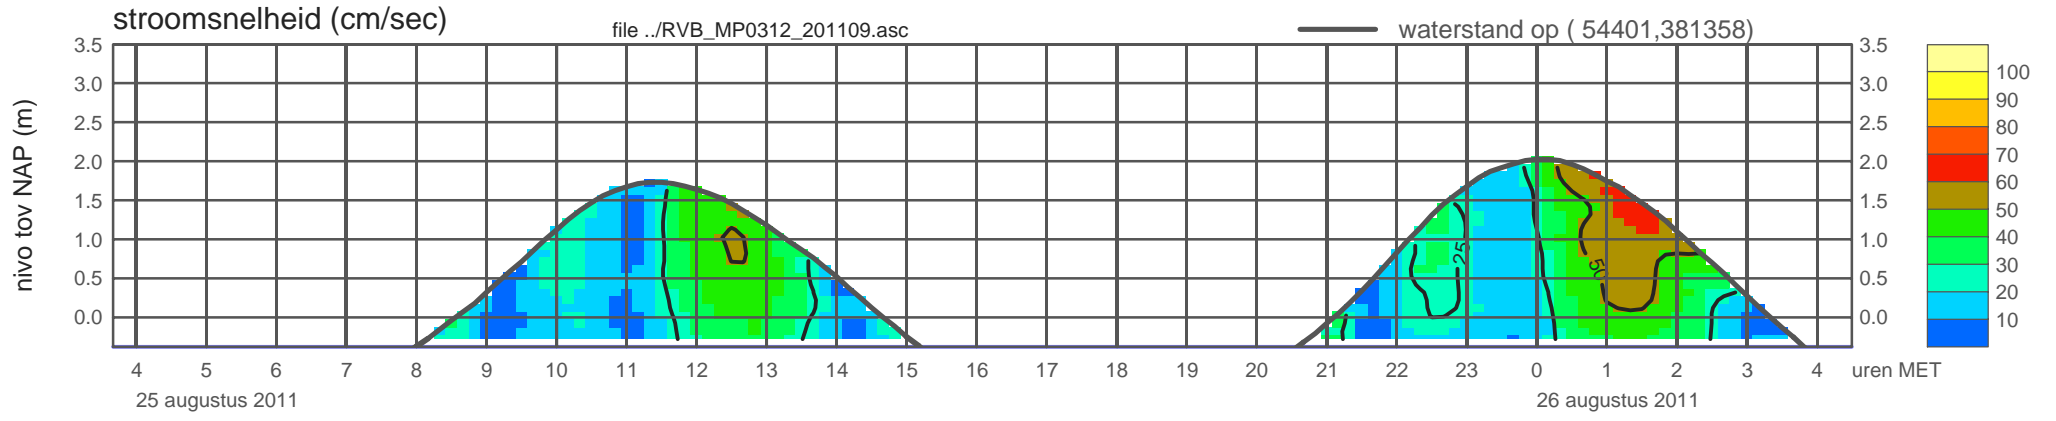

registratie ADCP meetpunt RVB_MP0312_201109 (x=054401 , y=381358 ,h=NAP -0.38 m)

rijkswaterstaat zeeland