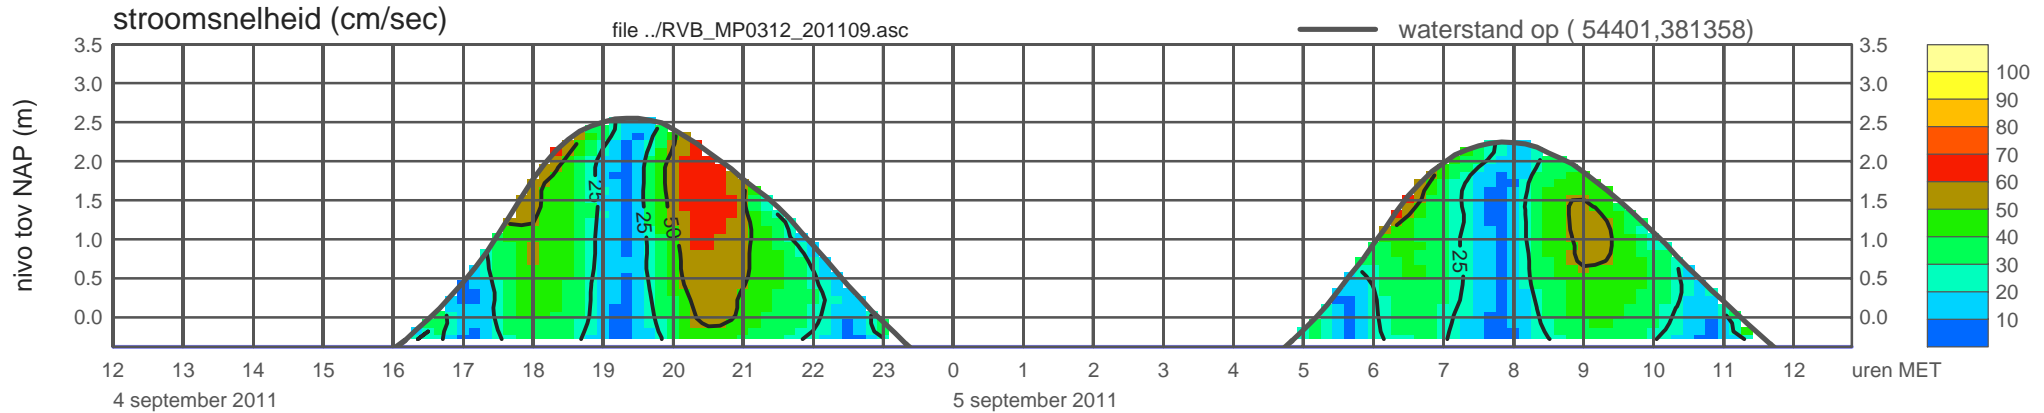

registratie ADCP meetpunt RVB_MP0312_201109 (x=054401 , y=381358 ,h=NAP -0.38 m)