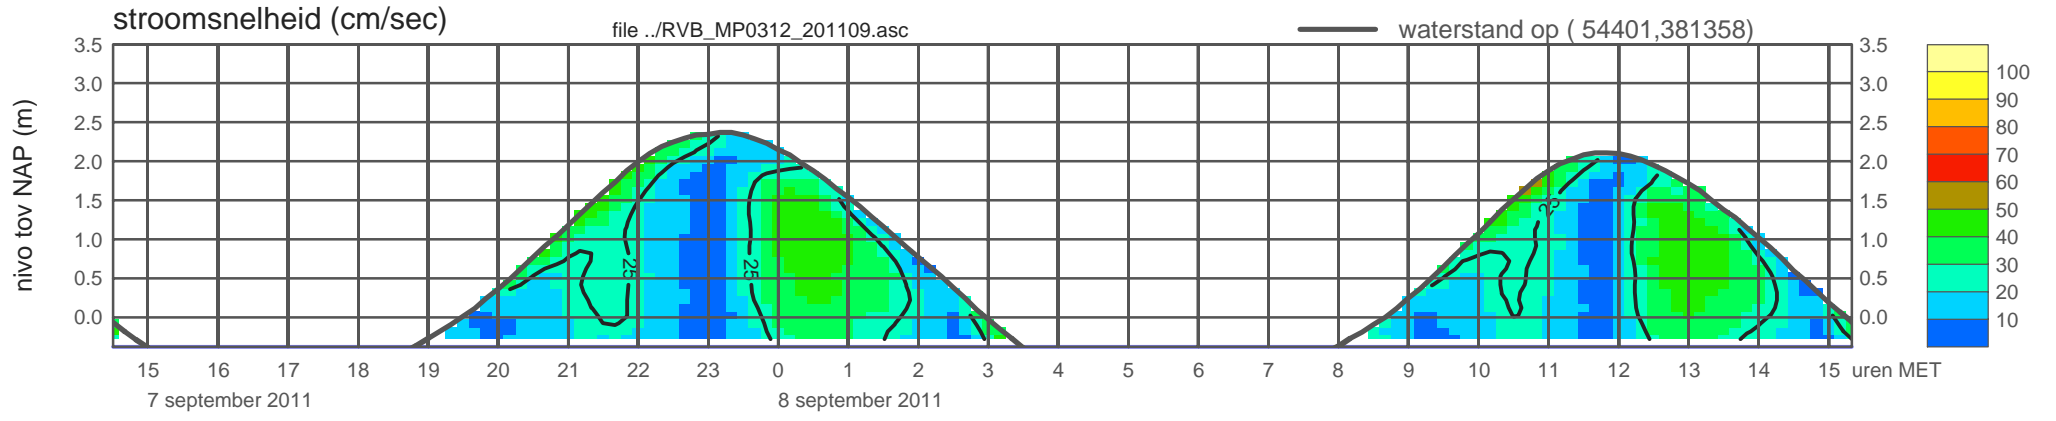

registratie ADCP meetpunt RVB_MP0312_201109 (x=054401 , y=381358 ,h=NAP -0.38 m)