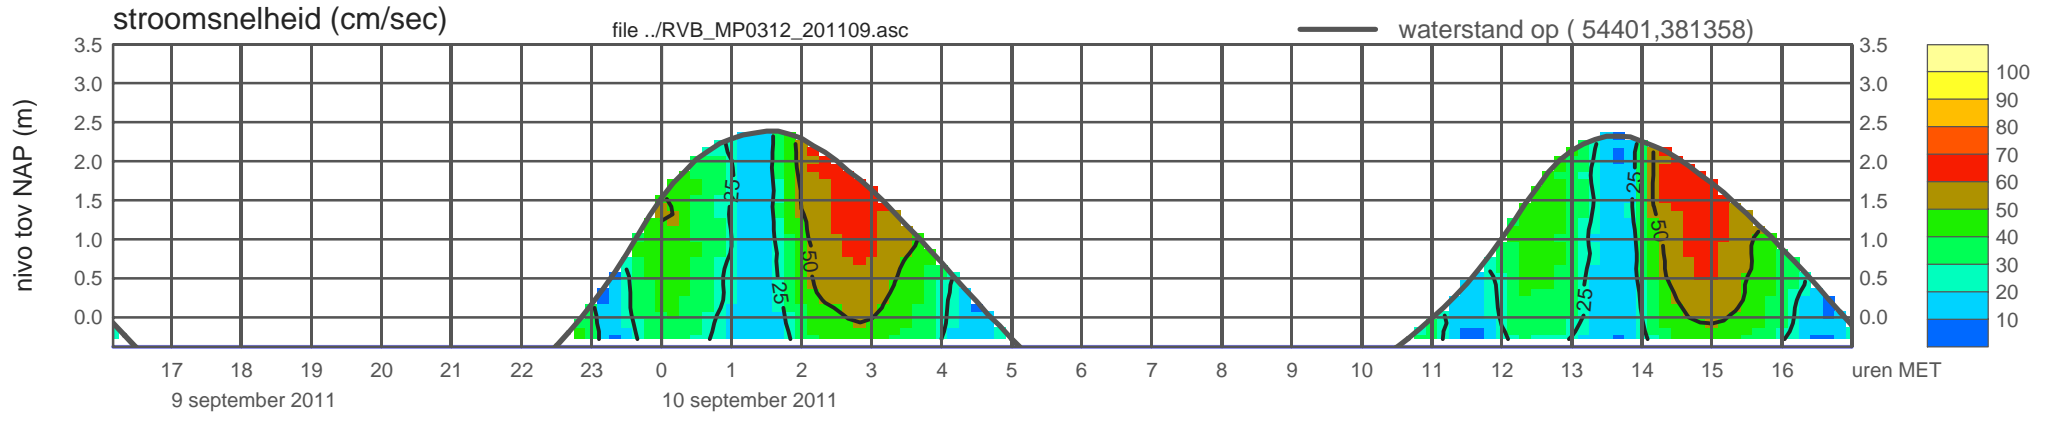

registratie ADCP meetpunt RVB_MP0312_201109 (x=054401 , y=381358 ,h=NAP -0.38 m)