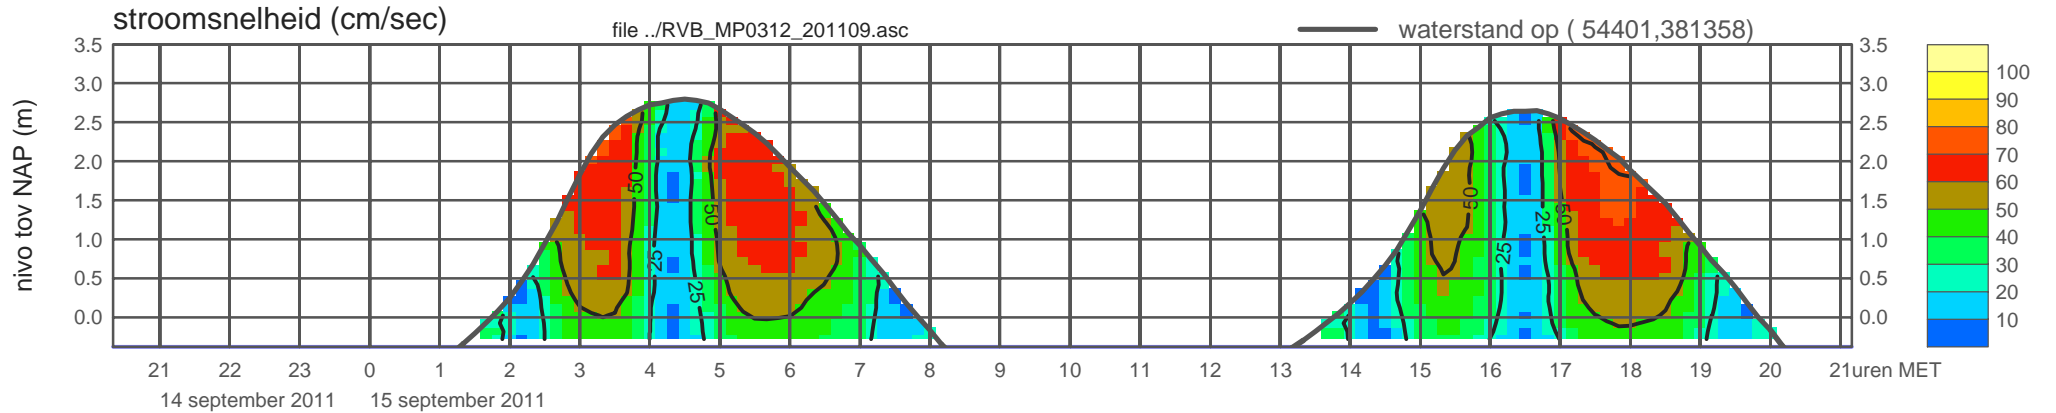

registratie ADCP meetpunt RVB_MP0312_201109 (x=054401 , y=381358 ,h=NAP -0.38 m)

rijkswaterstaat zeeland