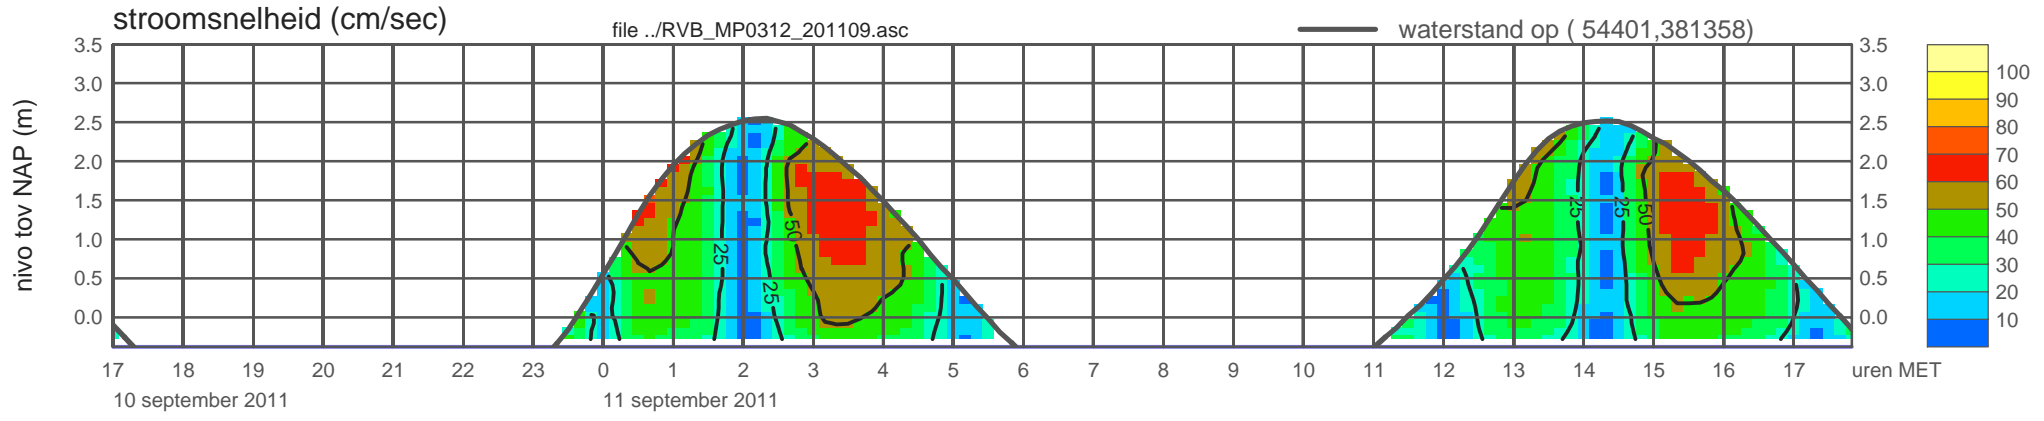

registratie ADCP meetpunt RVB_MP0312_201109 (x=054401 , y=381358 ,h=NAP -0.38 m)