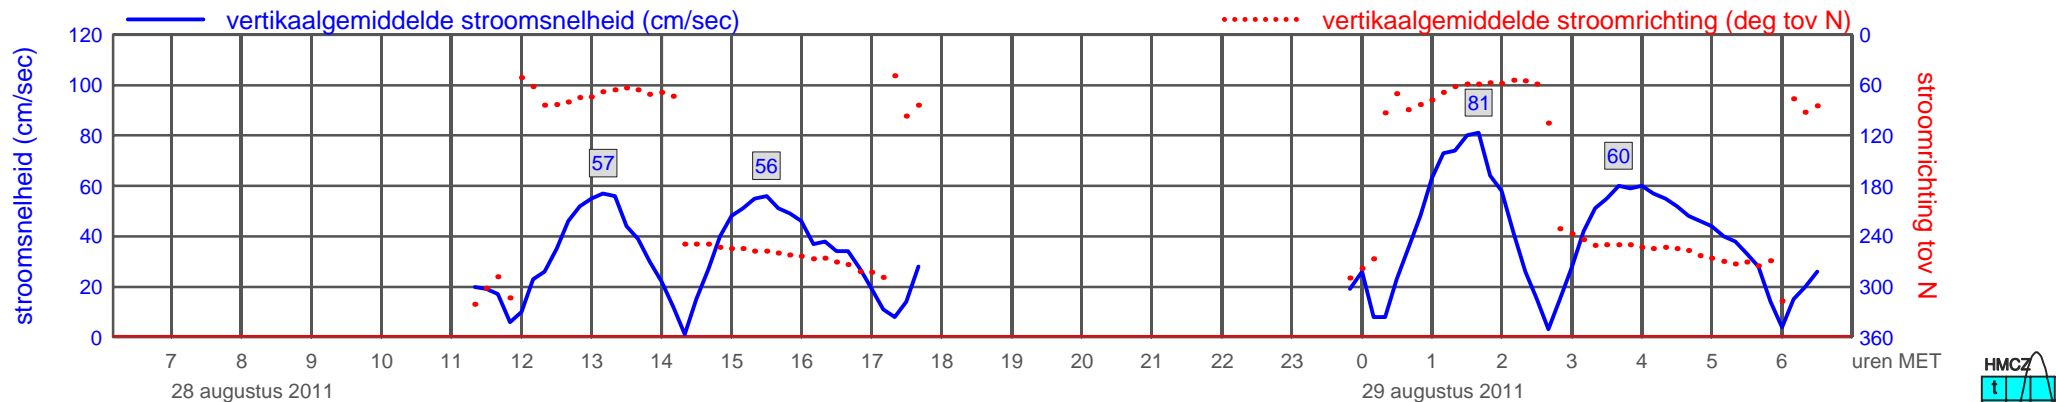

registratie ADCP meetpunt RVB_MP0312_201109 (x=054401 , y=381358 ,h=NAP -0.38 m)