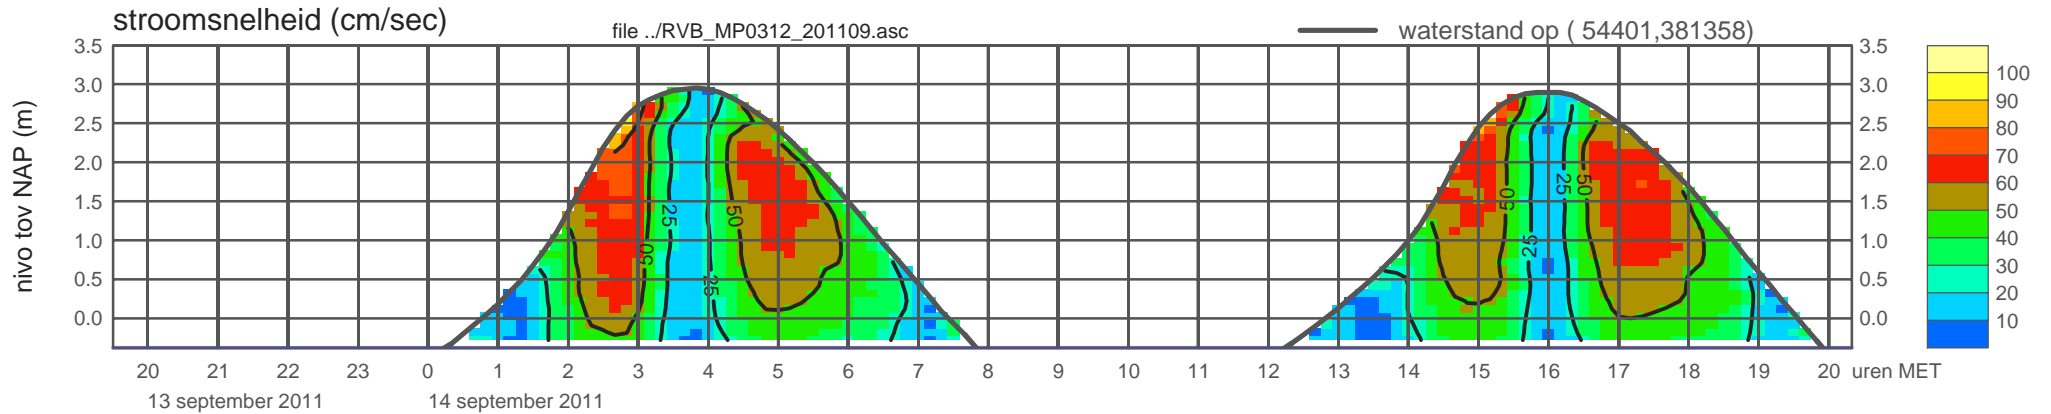

registratie ADCP meetpunt RVB_MP0312_201109 (x=054401 , y=381358 ,h=NAP -0.38 m)