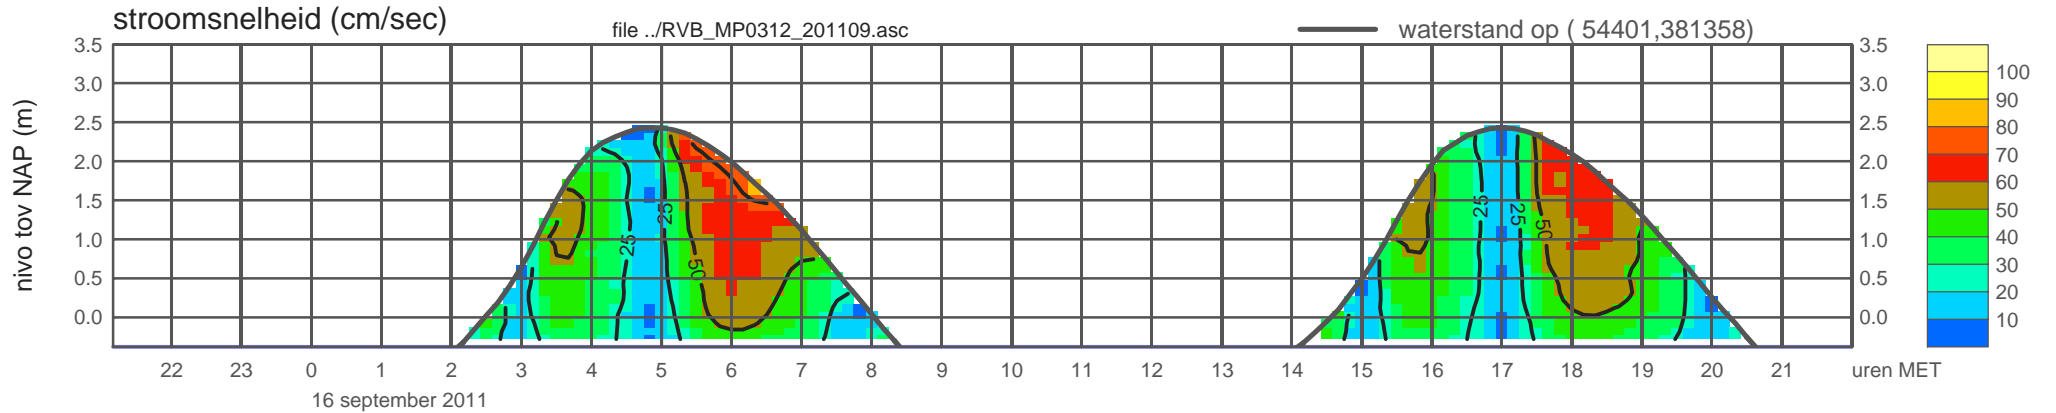

registratie ADCP meetpunt RVB_MP0312_201109 (x=054401 , y=381358 ,h=NAP -0.38 m)