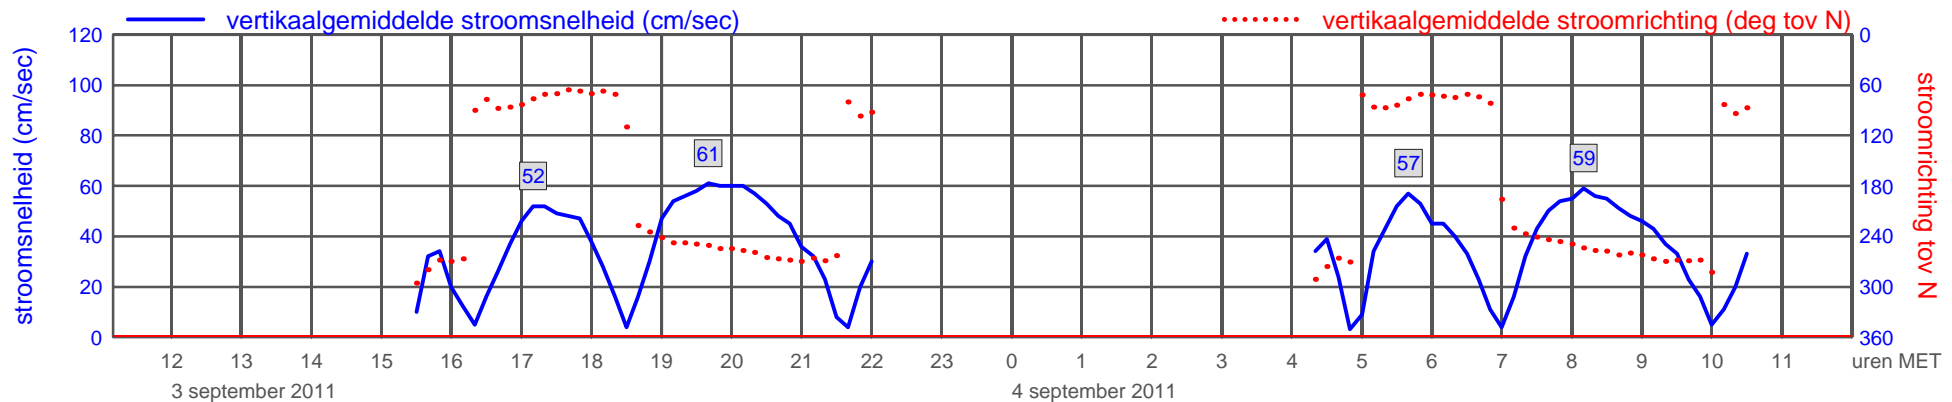

registratie ADCP meetpunt RVB_MP0312_201109 (x=054401 , y=381358 ,h=NAP -0.38 m)