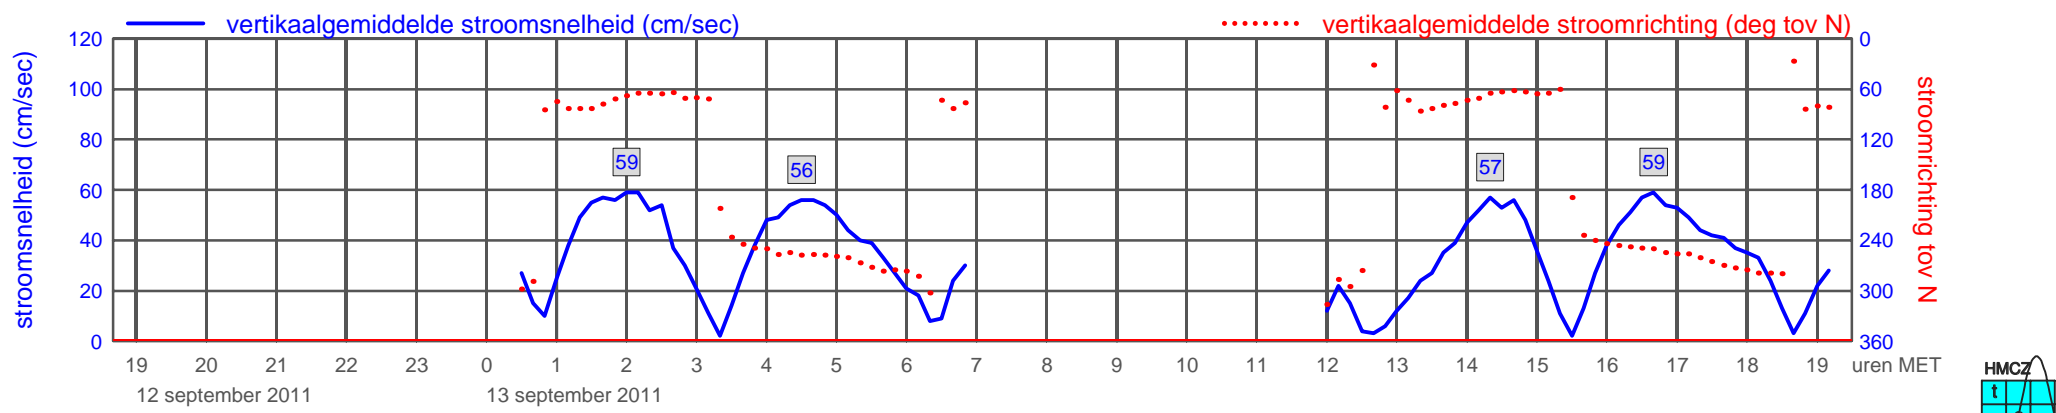

registratie ADCP meetpunt RVB_MP0312_201109 (x=054401 , y=381358 ,h=NAP -0.38 m)

rijkswaterstaat zeeland