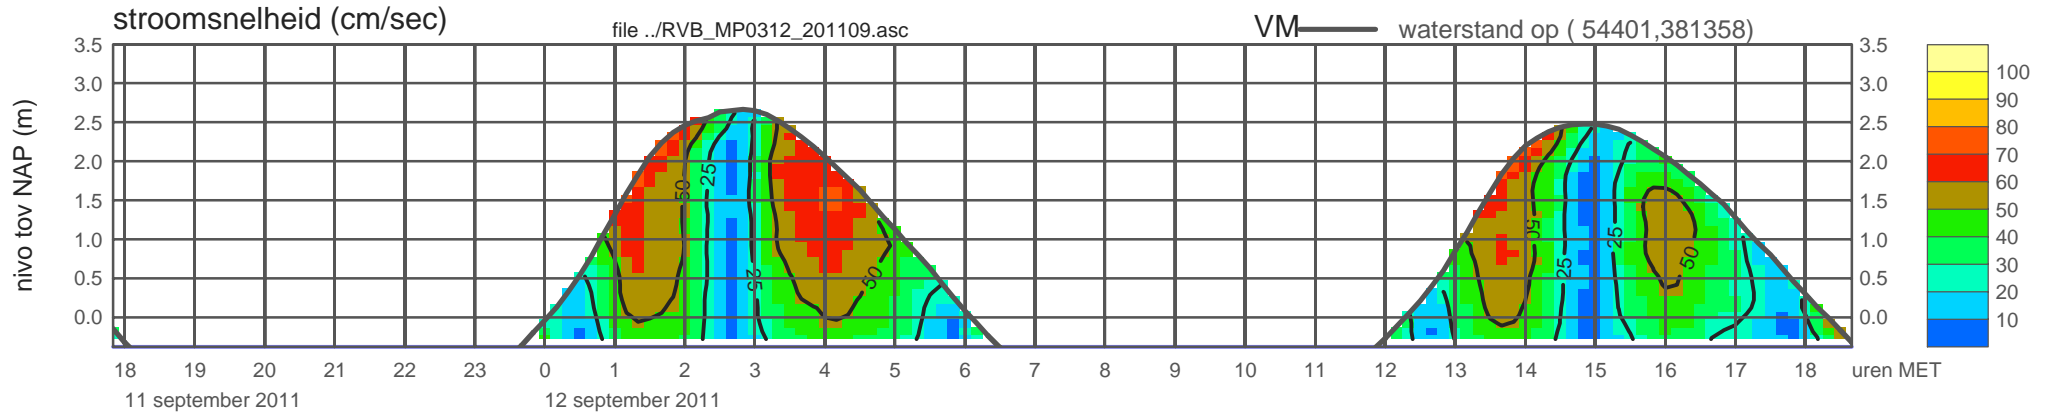

registratie ADCP meetpunt RVB_MP0312_201109 (x=054401 , y=381358 ,h=NAP -0.38 m)