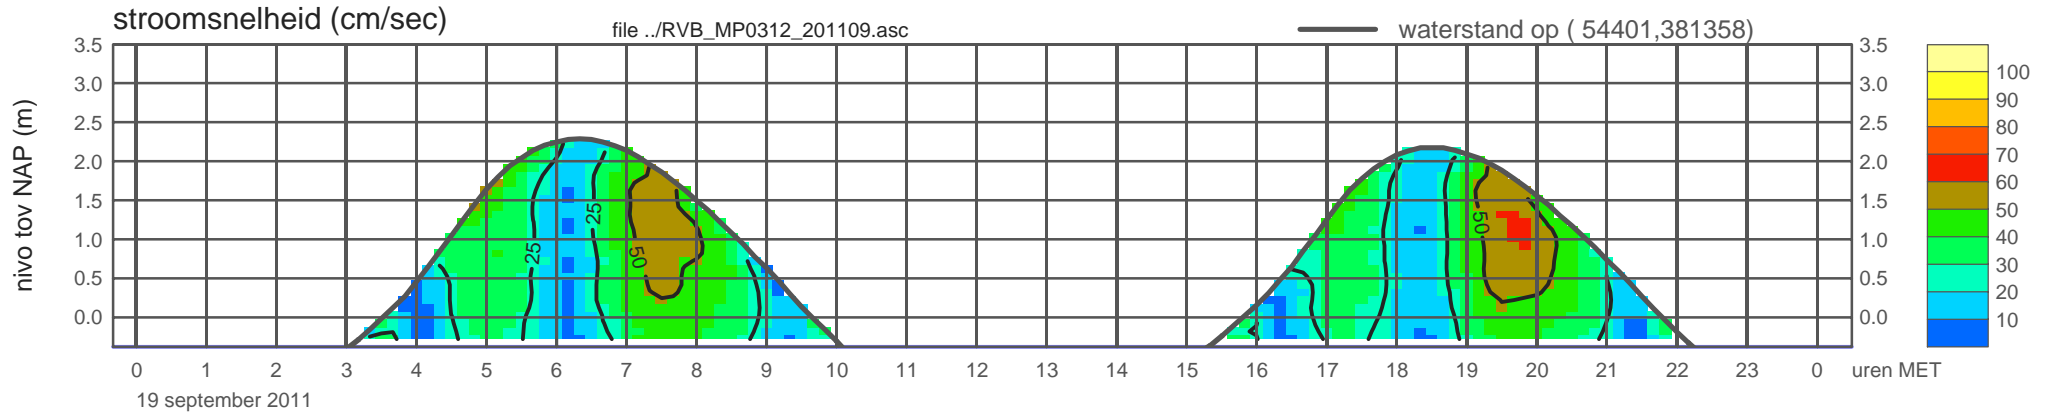

registratie ADCP meetpunt RVB_MP0312_201109 (x=054401 , y=381358 ,h=NAP -0.38 m)