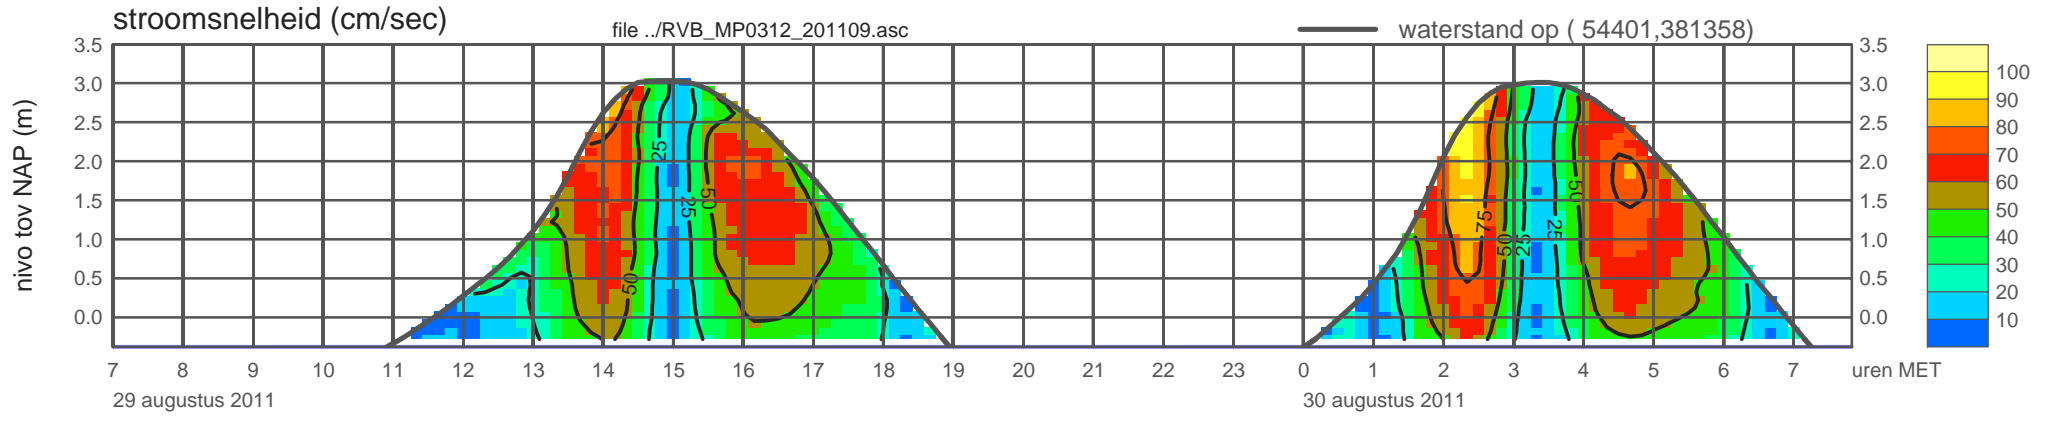

registratie ADCP meetpunt RVB_MP0312_201109 (x=054401 , y=381358 ,h=NAP -0.38 m)

rijkswaterstaat zeeland