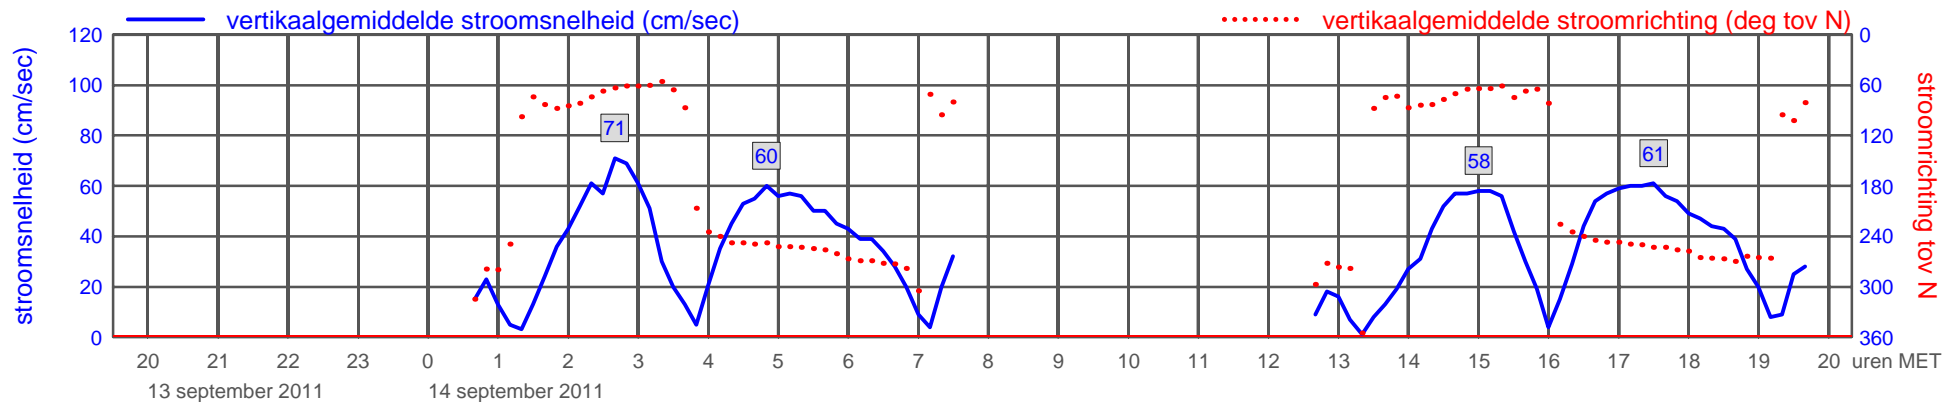

registratie ADCP meetpunt RVB_MP0312_201109 (x=054401 , y=381358 ,h=NAP -0.38 m)