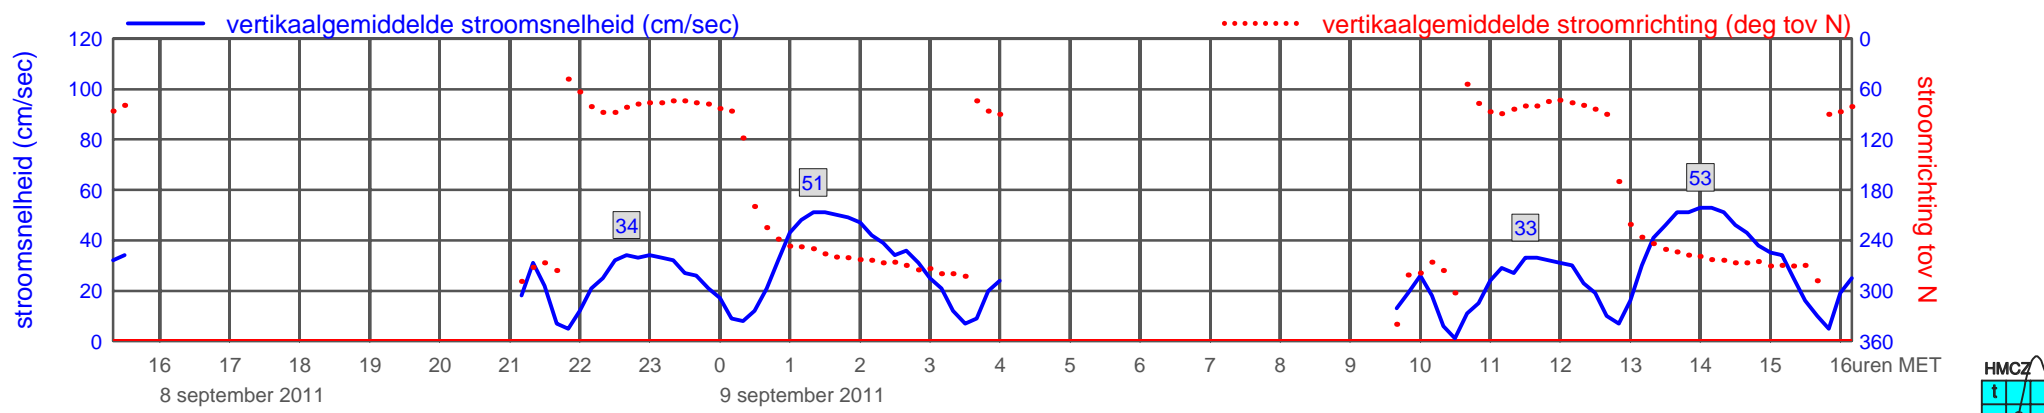

registratie ADCP meetpunt RVB_MP0312_201109 (x=054401 , y=381358 ,h=NAP -0.38 m)