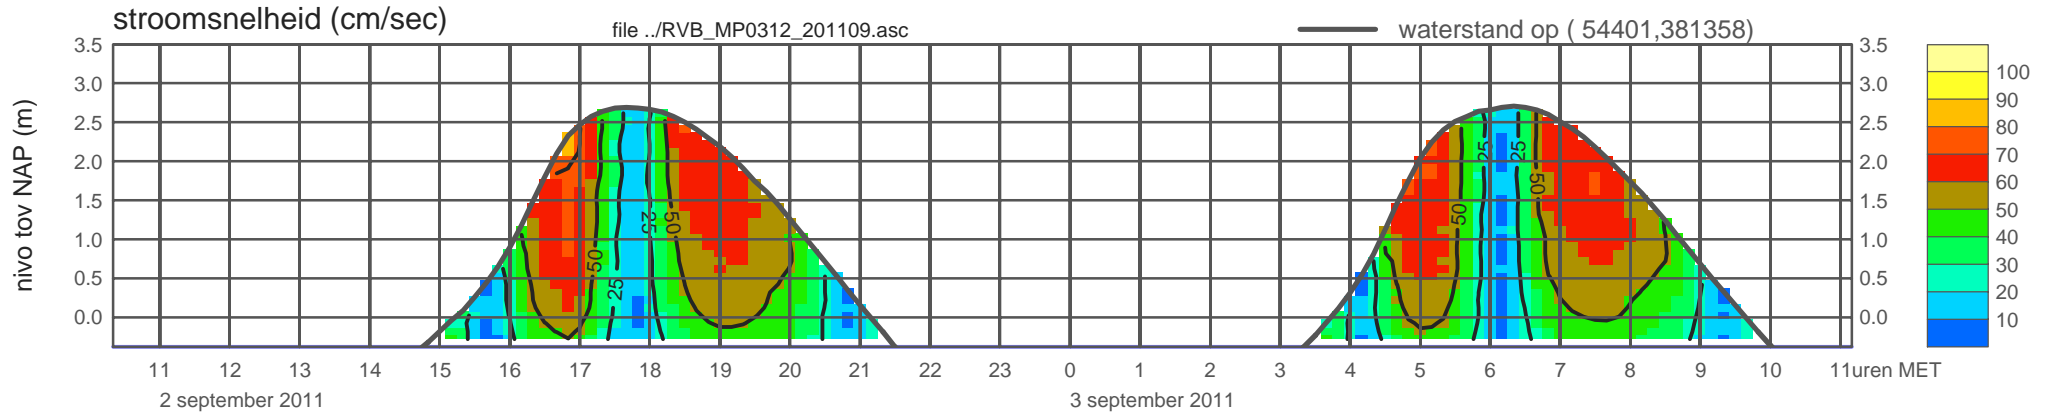

registratie ADCP meetpunt RVB_MP0312_201109 (x=054401 , y=381358 ,h=NAP -0.38 m)

rijkswaterstaat zeeland