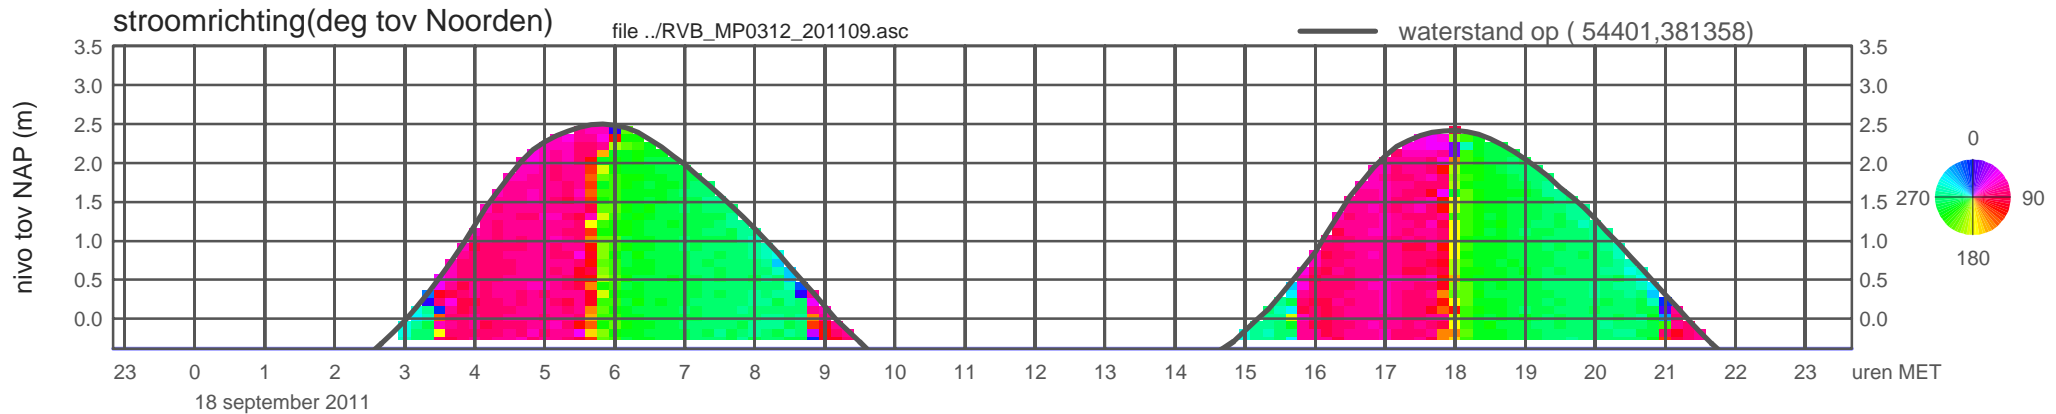

registratie ADCP meetpunt RVB_MP0312_201109 (x=054401 , y=381358 ,h=NAP -0.38 m)