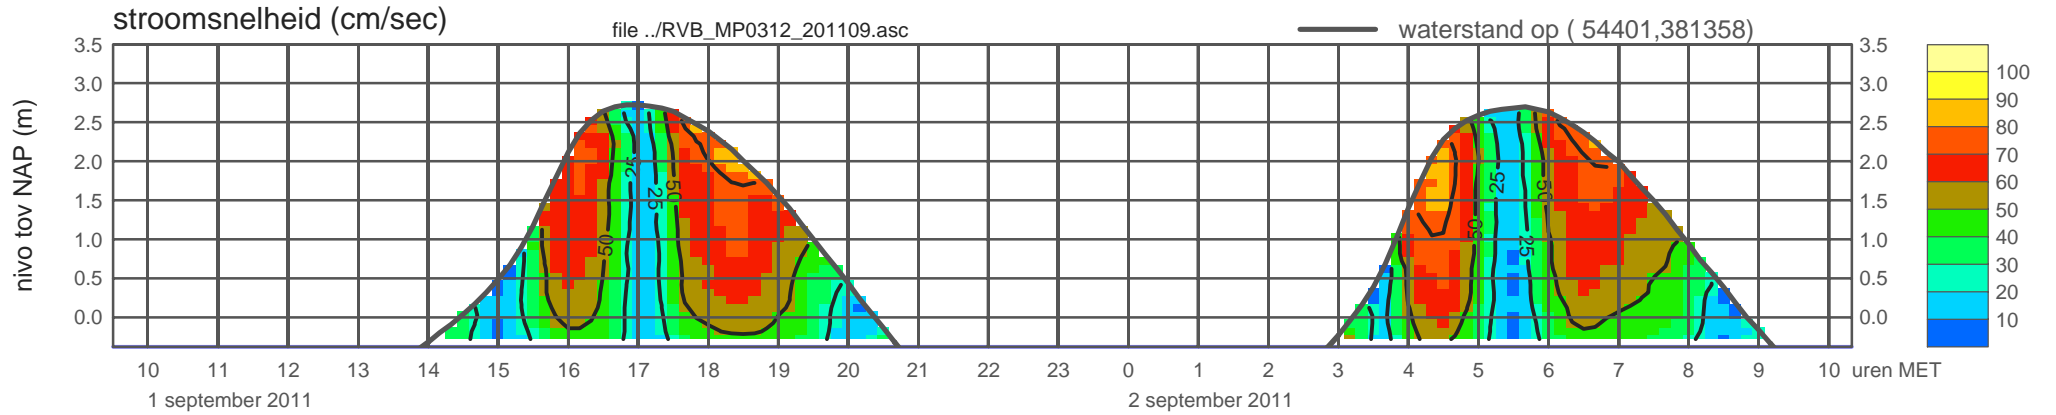

registratie ADCP meetpunt RVB_MP0312_201109 (x=054401 , y=381358 ,h=NAP -0.38 m)