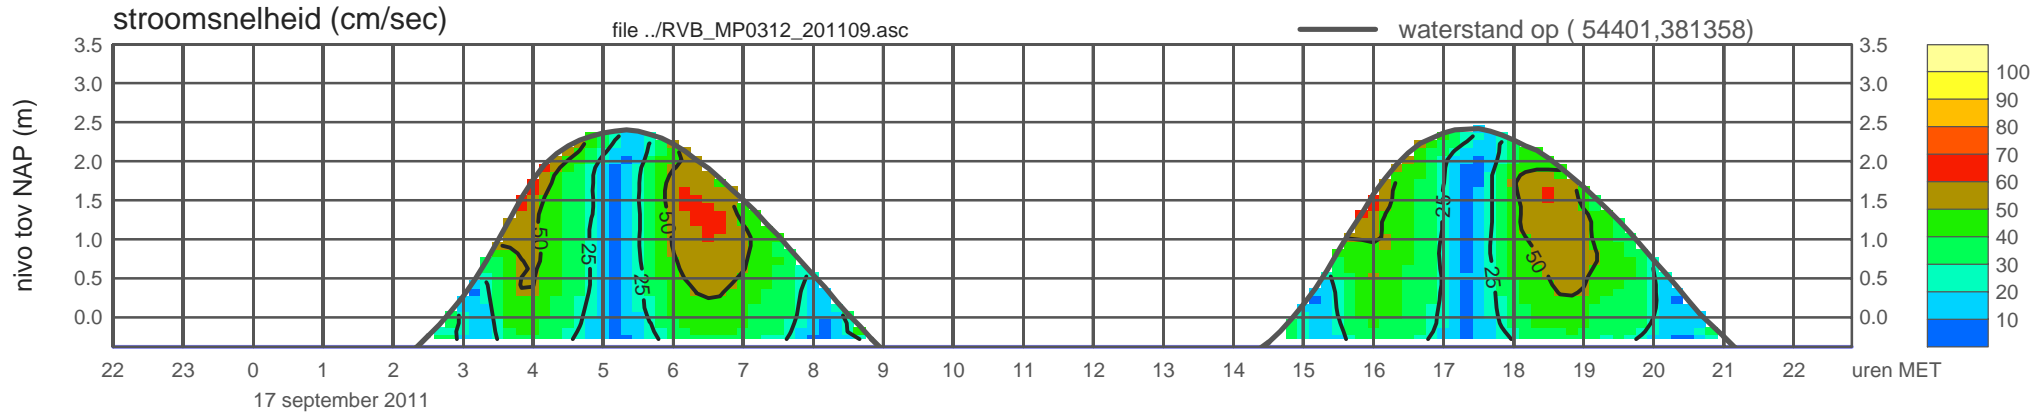

registratie ADCP meetpunt RVB_MP0312_201109 (x=054401 , y=381358 ,h=NAP -0.38 m)