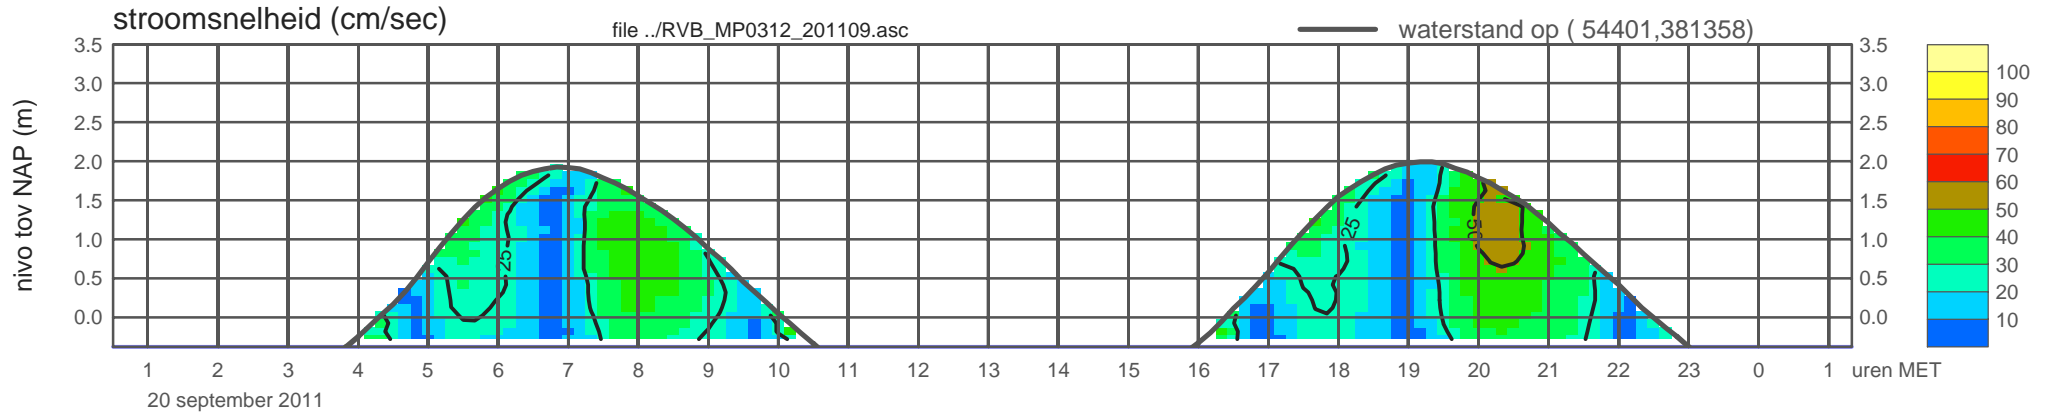

registratie ADCP meetpunt RVB_MP0312_201109 (x=054401 , y=381358 ,h=NAP -0.38 m)