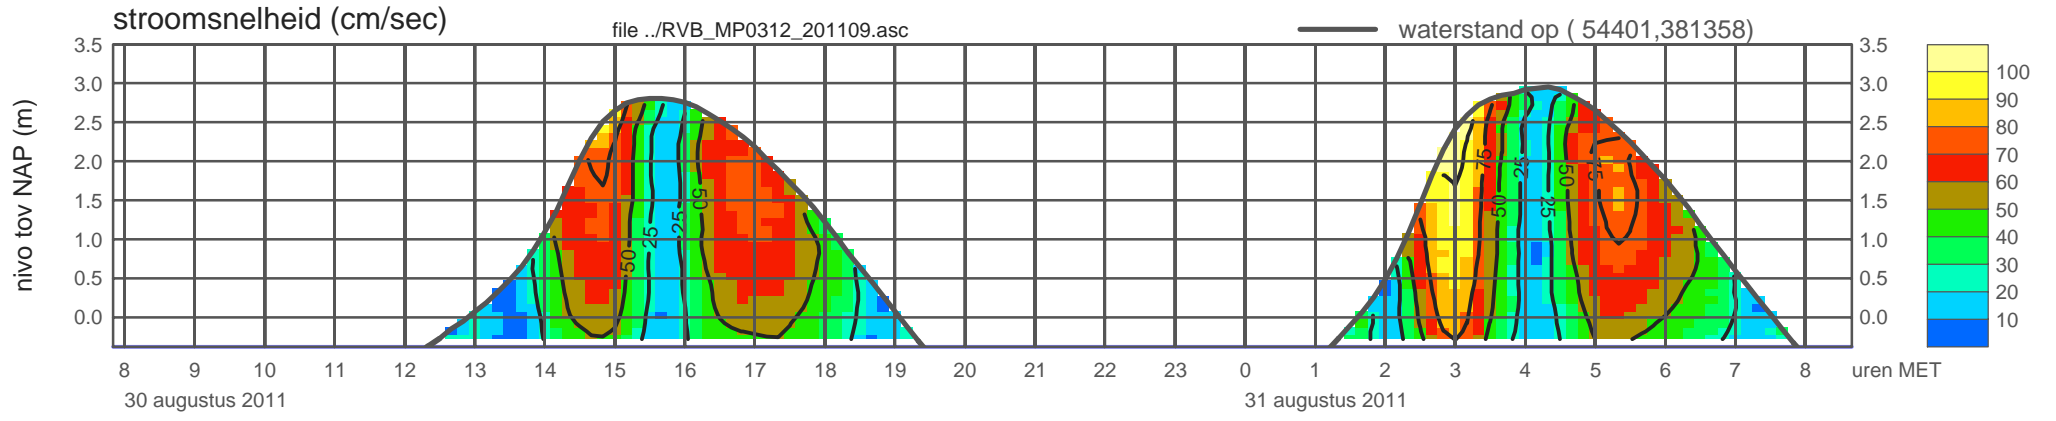

registratie ADCP meetpunt RVB_MP0312_201109 (x=054401 , y=381358 ,h=NAP -0.38 m)

rijkswaterstaat zeeland