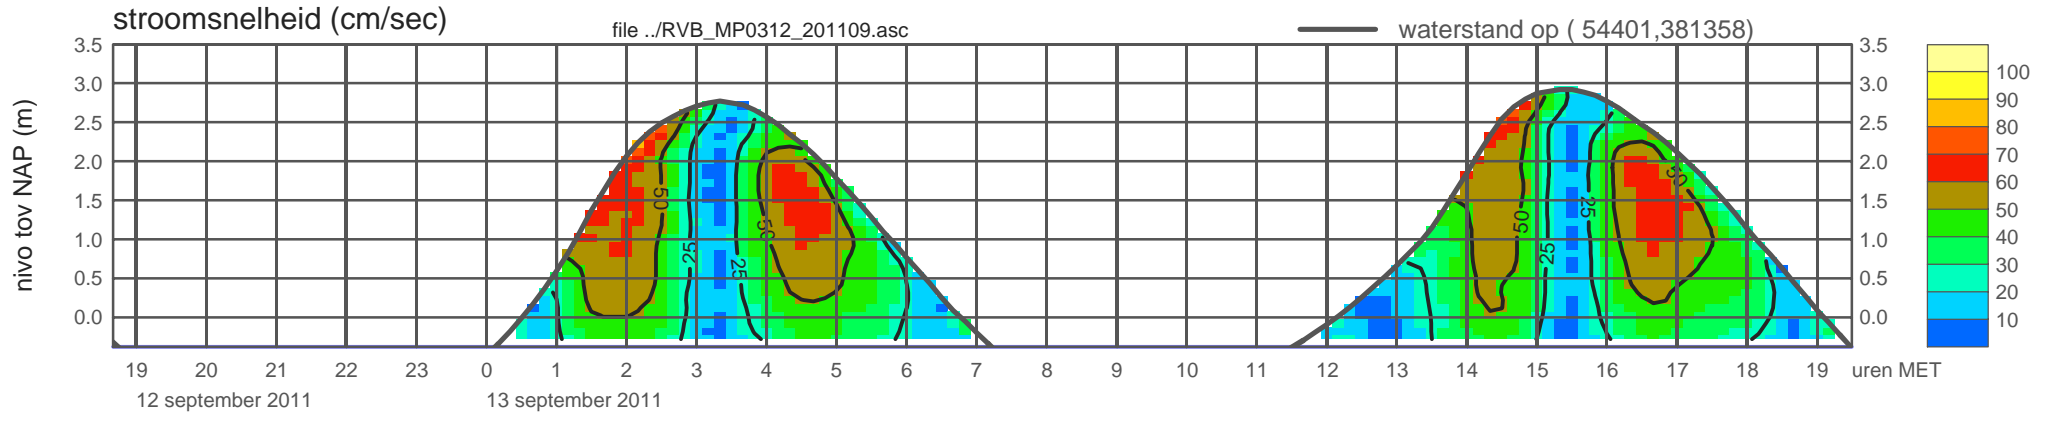

registratie ADCP meetpunt RVB_MP0312_201109 (x=054401 , y=381358 ,h=NAP -0.38 m)

rijkswaterstaat zeeland