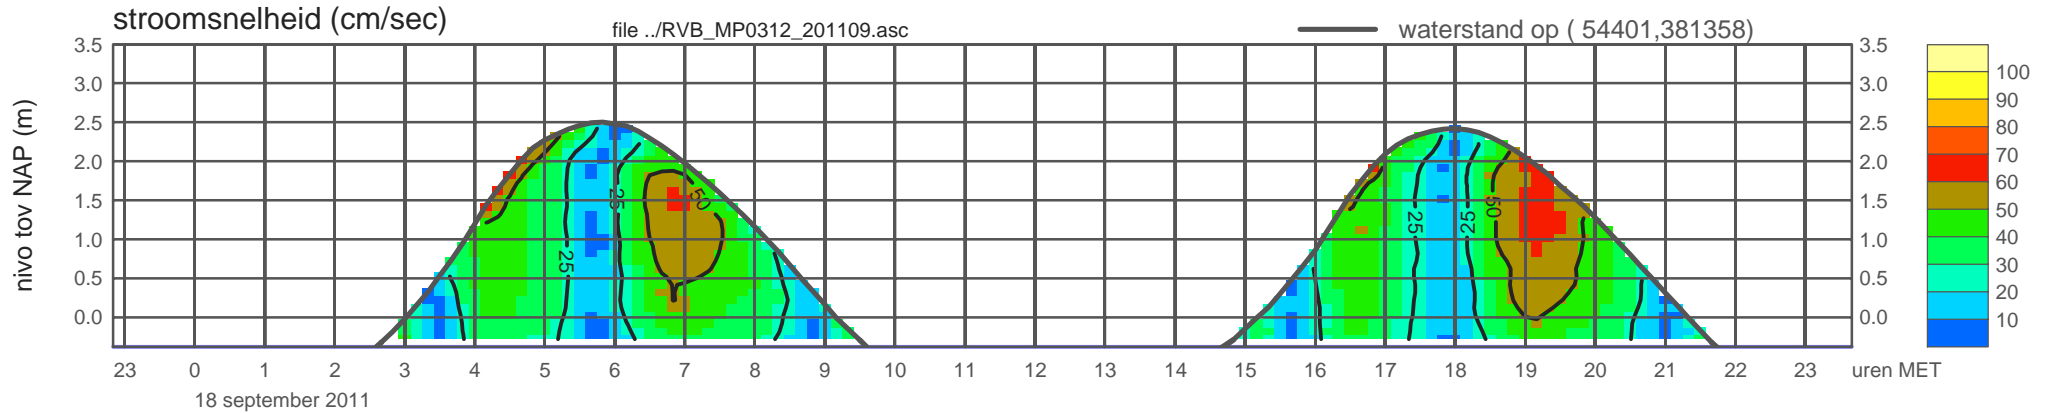

registratie ADCP meetpunt RVB_MP0312_201109 (x=054401 , y=381358 ,h=NAP -0.38 m)