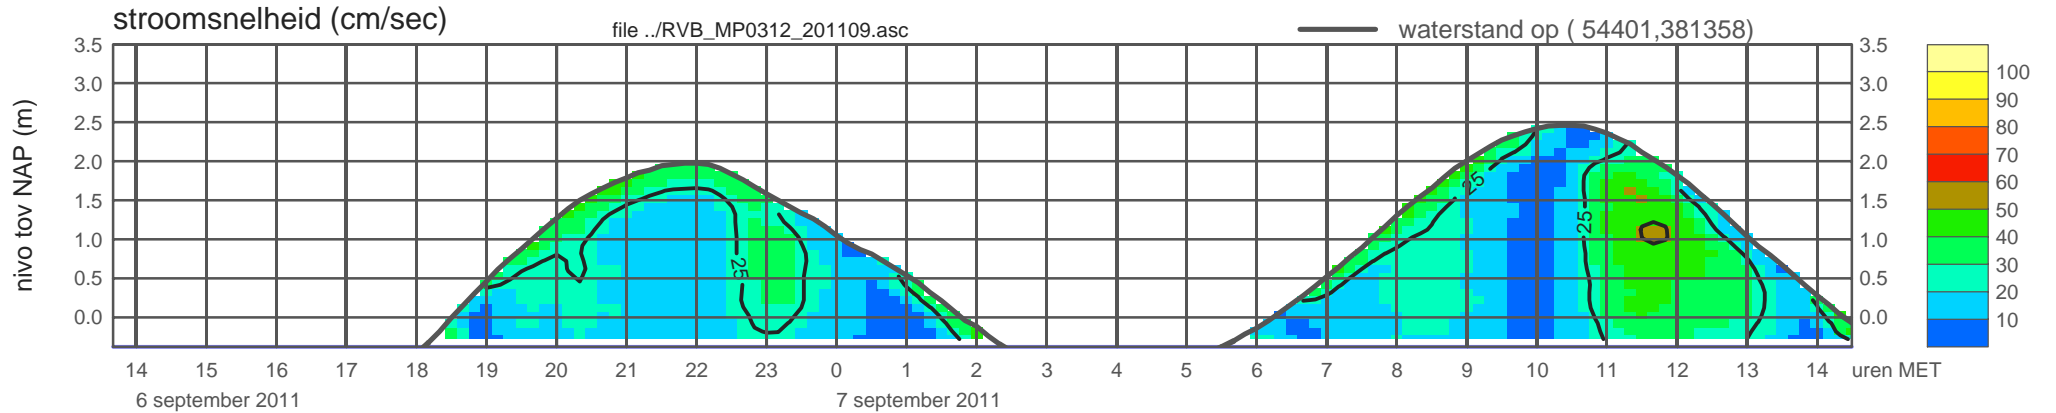

registratie ADCP meetpunt RVB_MP0312_201109 (x=054401 , y=381358 ,h=NAP -0.38 m)