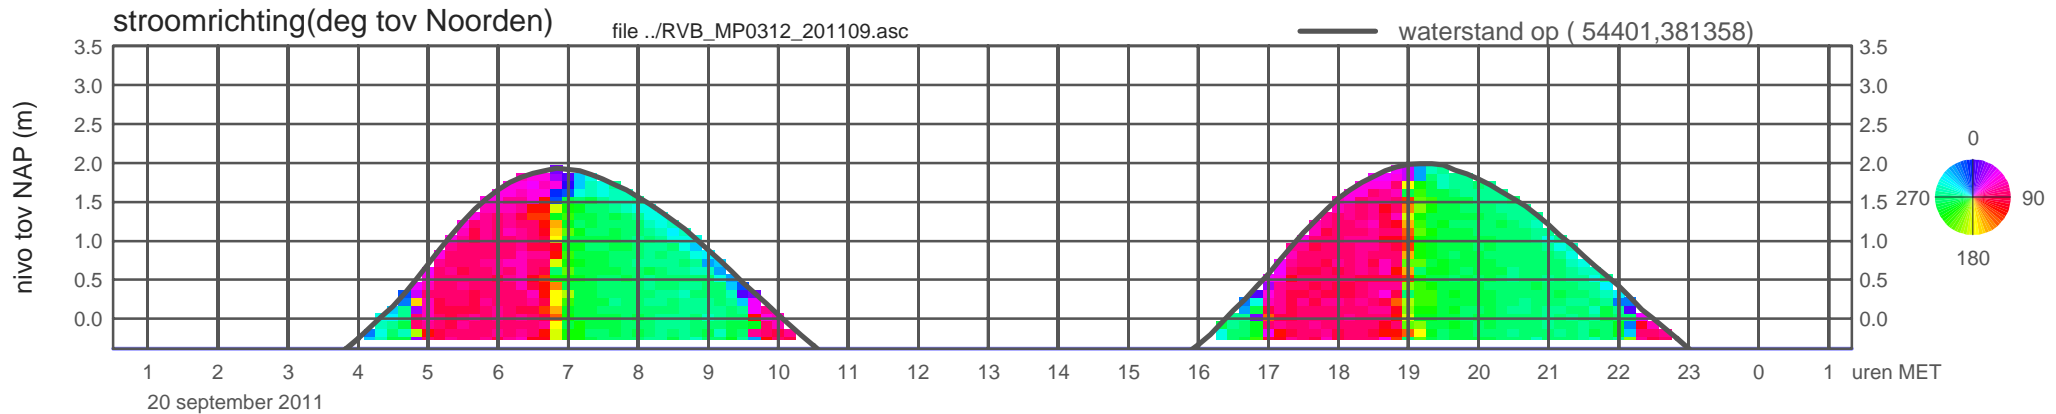

registratie ADCP meetpunt RVB_MP0312_201109 (x=054401 , y=381358 ,h=NAP -0.38 m)