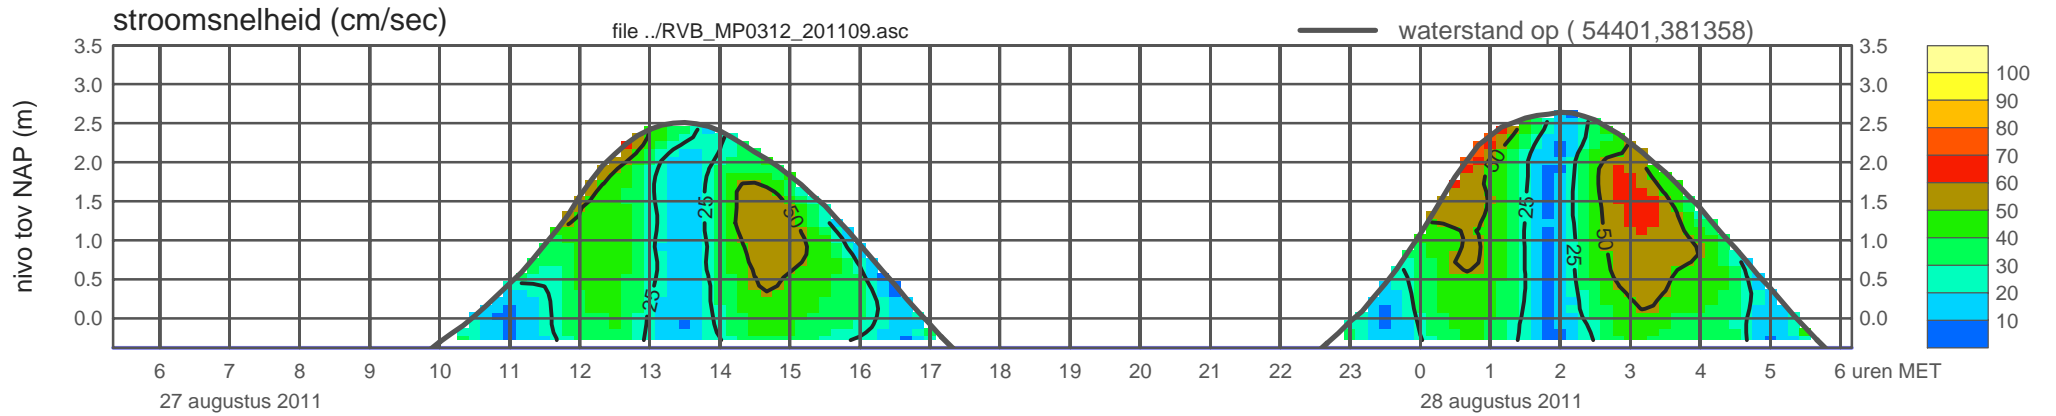

registratie ADCP meetpunt RVB_MP0312_201109 (x=054401 , y=381358 ,h=NAP -0.38 m)