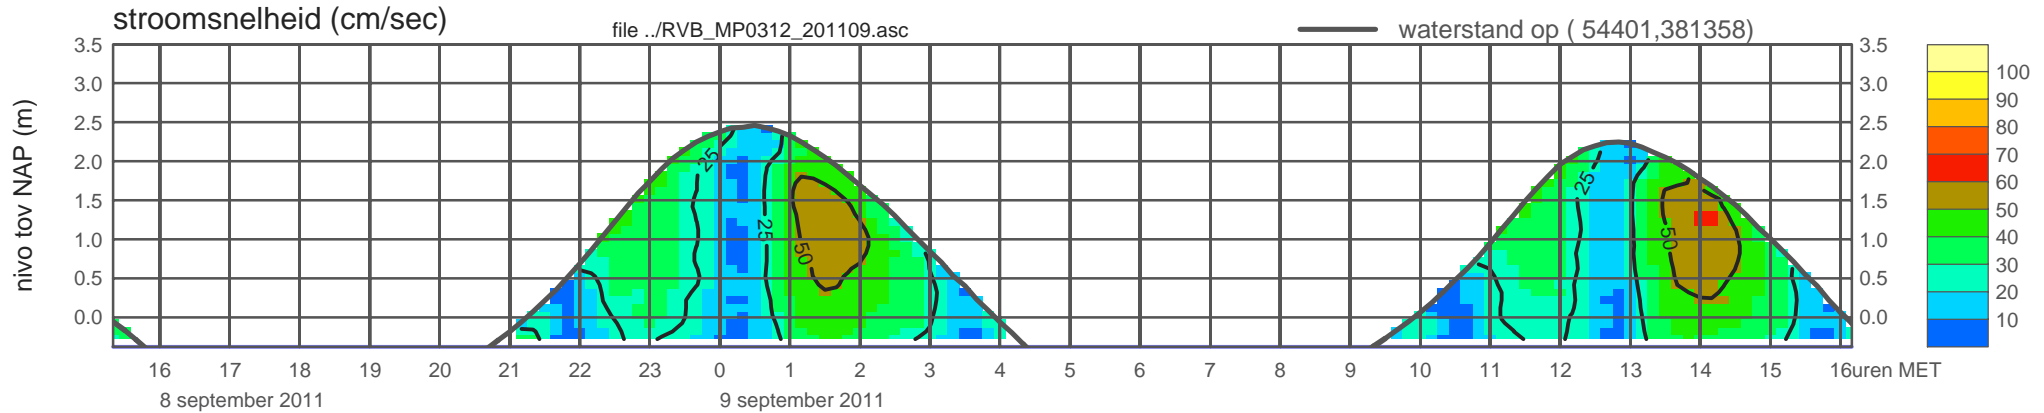

registratie ADCP meetpunt RVB_MP0312_201109 (x=054401 , y=381358 ,h=NAP -0.38 m)