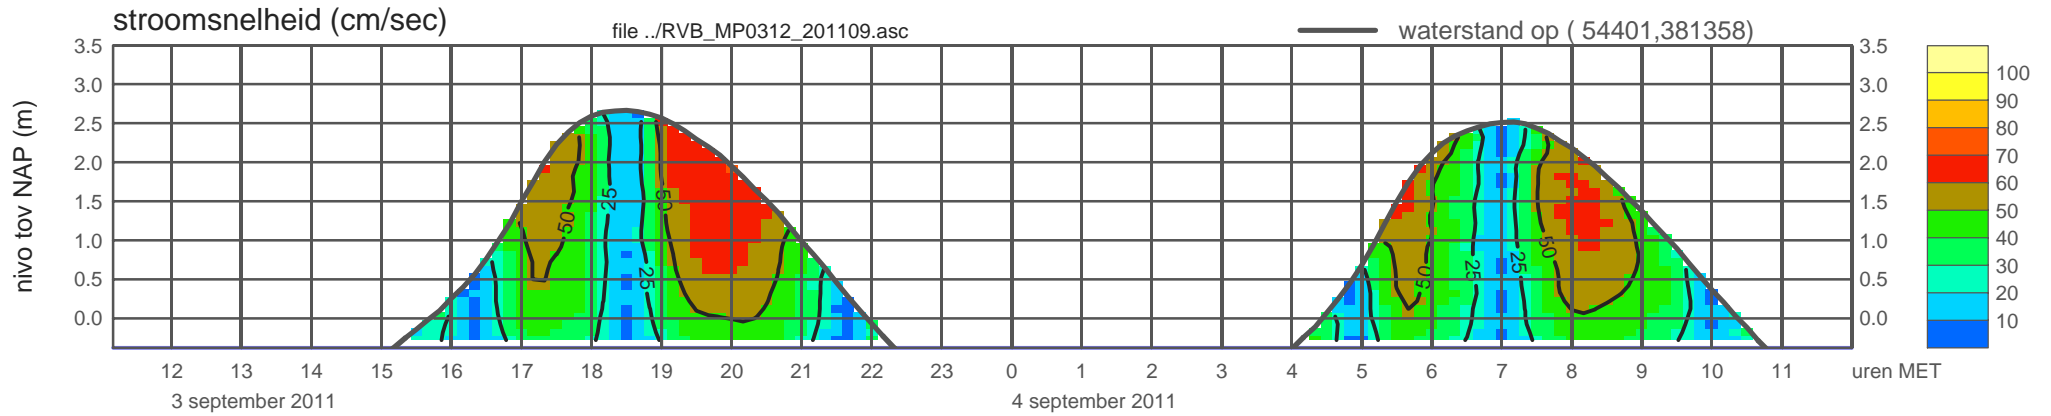

registratie ADCP meetpunt RVB_MP0312_201109 (x=054401 , y=381358 ,h=NAP -0.38 m)