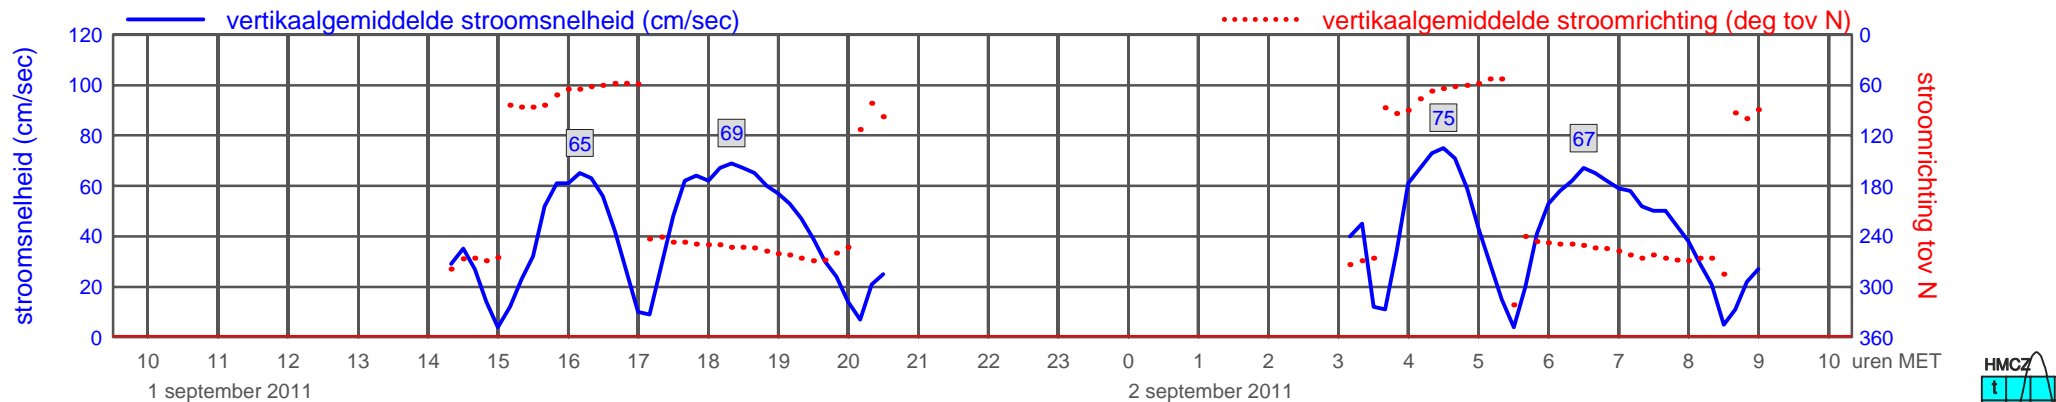

registratie ADCP meetpunt RVB_MP0312_201109 (x=054401 , y=381358 ,h=NAP -0.38 m)