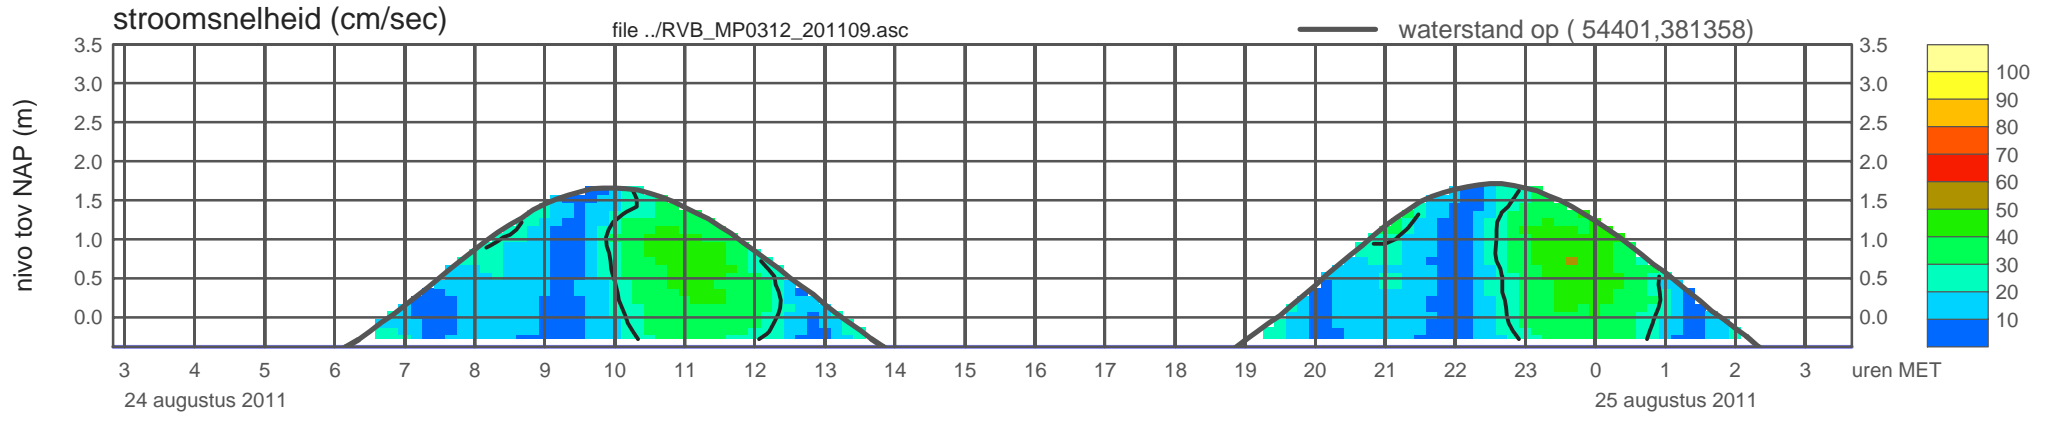

registratie ADCP meetpunt RVB_MP0312_201109 (x=054401 , y=381358 ,h=NAP -0.38 m)