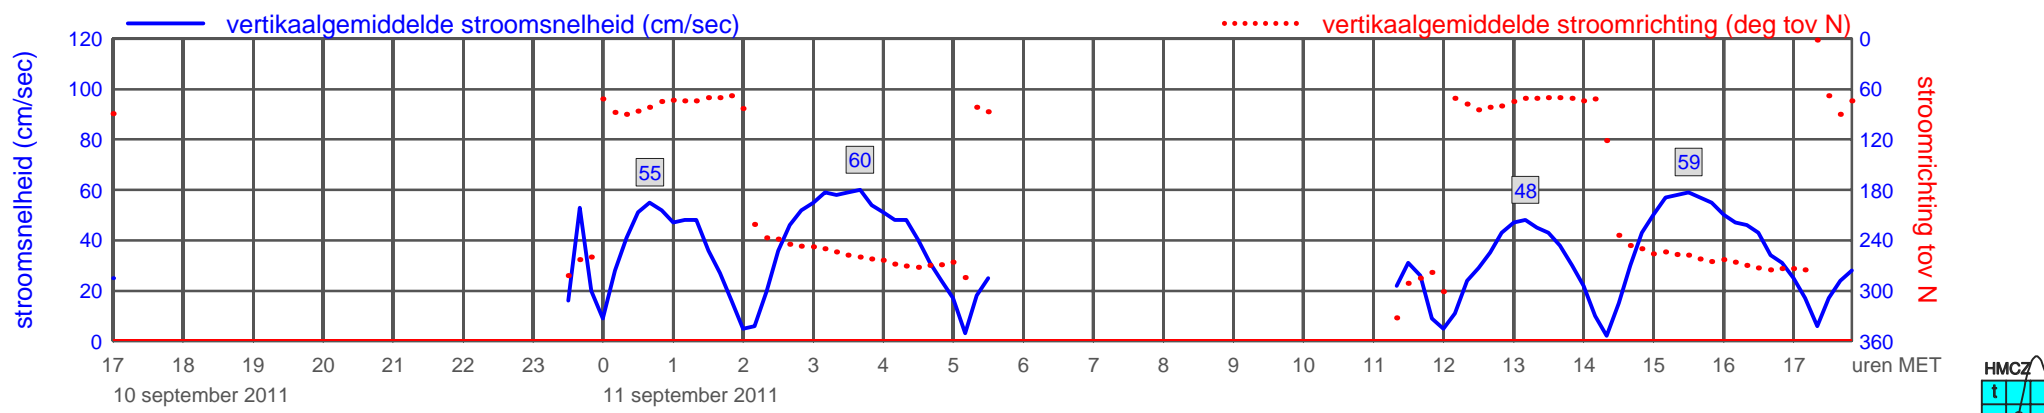

registratie ADCP meetpunt RVB_MP0312_201109 (x=054401 , y=381358 ,h=NAP -0.38 m)