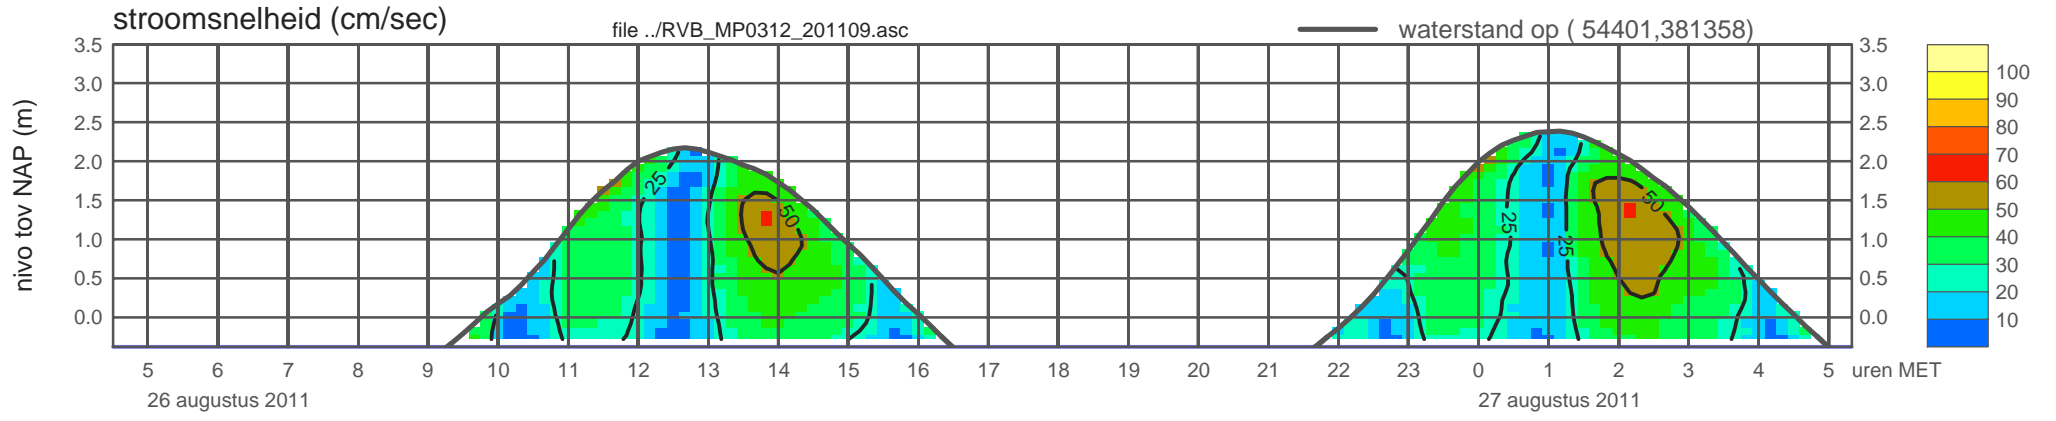

registratie ADCP meetpunt RVB_MP0312_201109 (x=054401 , y=381358 ,h=NAP -0.38 m)

rijkswaterstaat zeeland