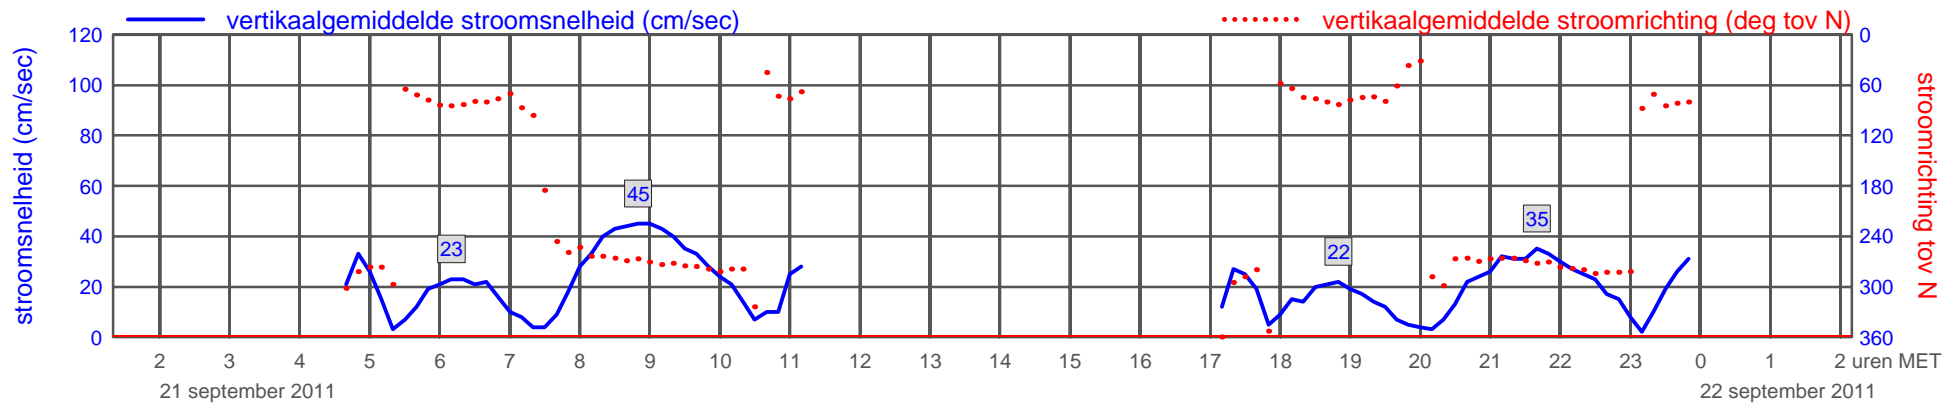

registratie ADCP meetpunt RVB_MP0312_201109 (x=054401 , y=381358 ,h=NAP -0.38 m)