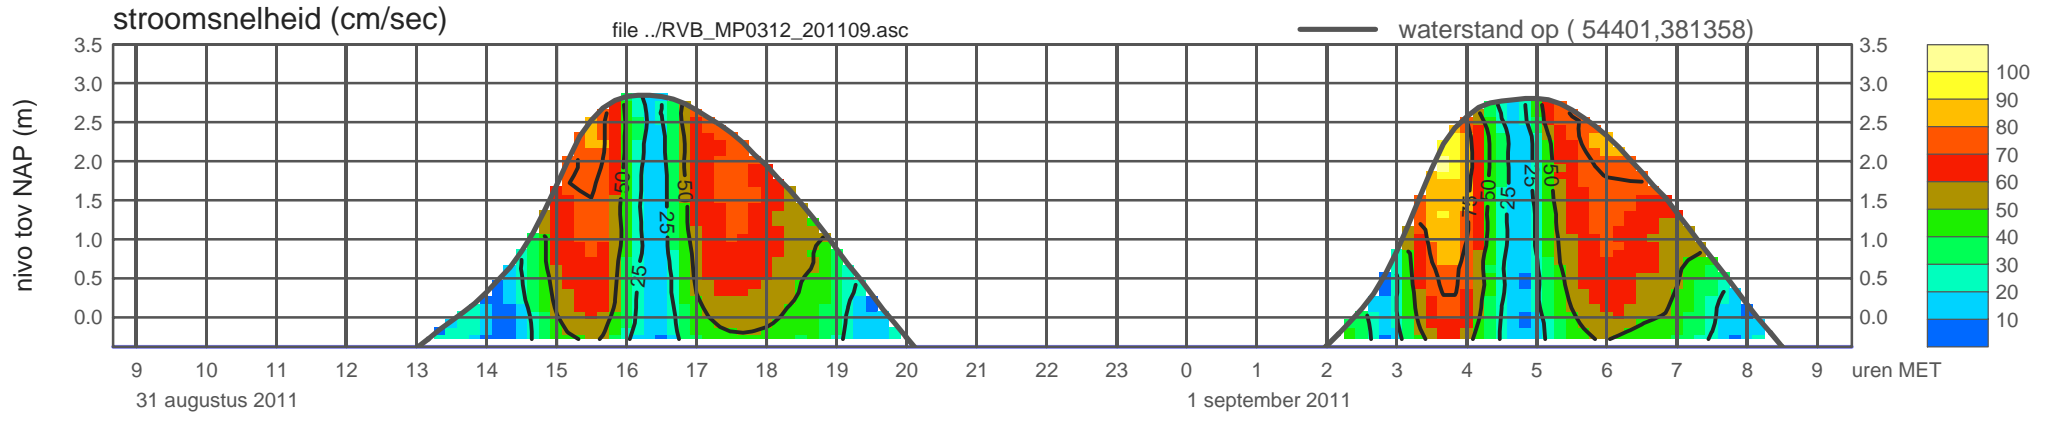

registratie ADCP meetpunt RVB_MP0312_201109 (x=054401 , y=381358 ,h=NAP -0.38 m)

rijkswaterstaat zeeland