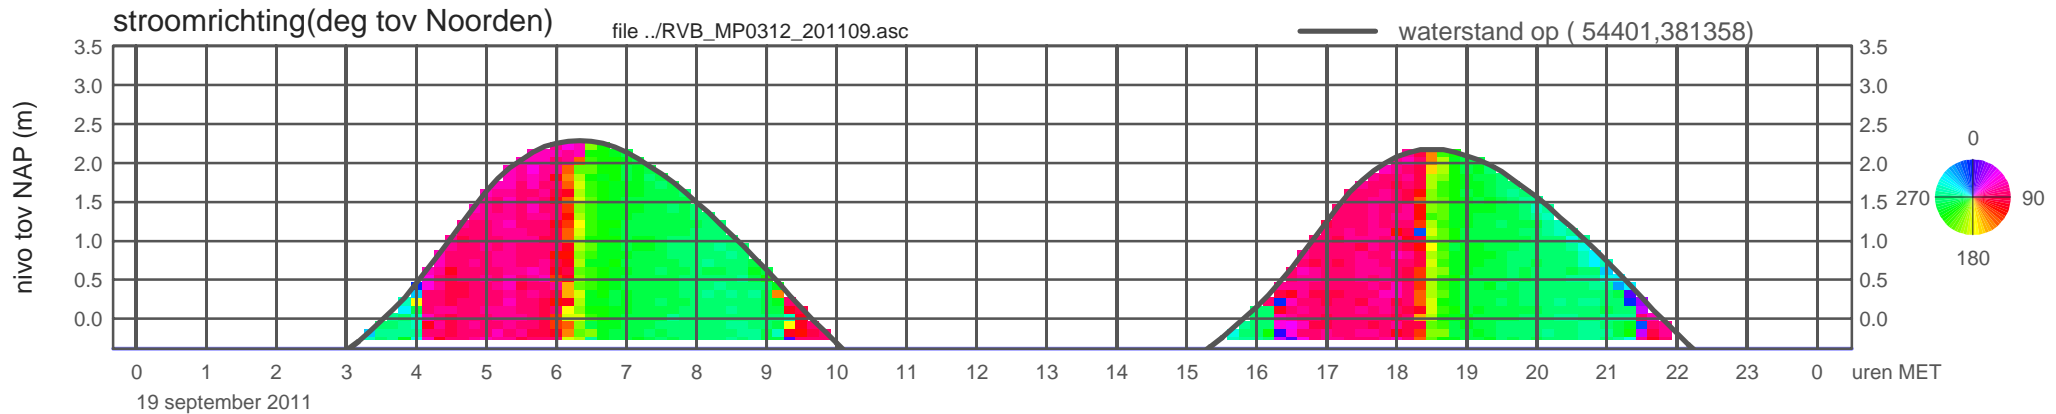

registratie ADCP meetpunt RVB_MP0312_201109 (x=054401 , y=381358 ,h=NAP -0.38 m)