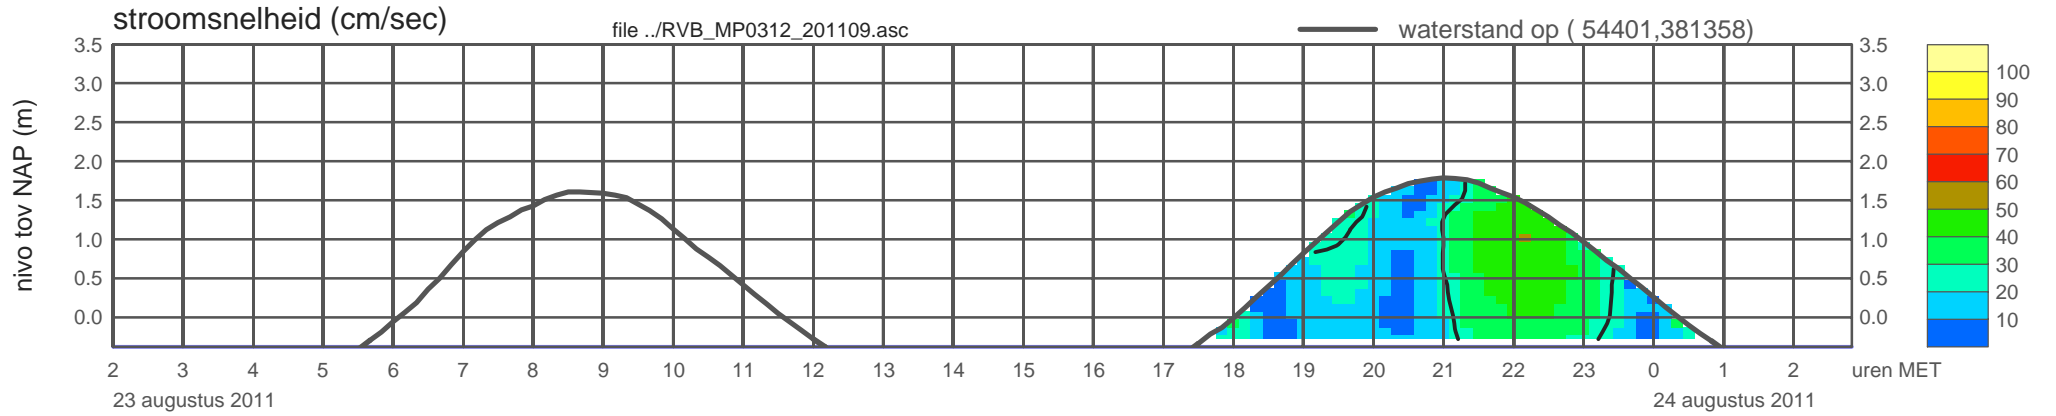

# registratie ADCP meetpunt RVB\_MP0312\_201109 ( x=054401 , y=381358 ,h=NAP -0.38 m )