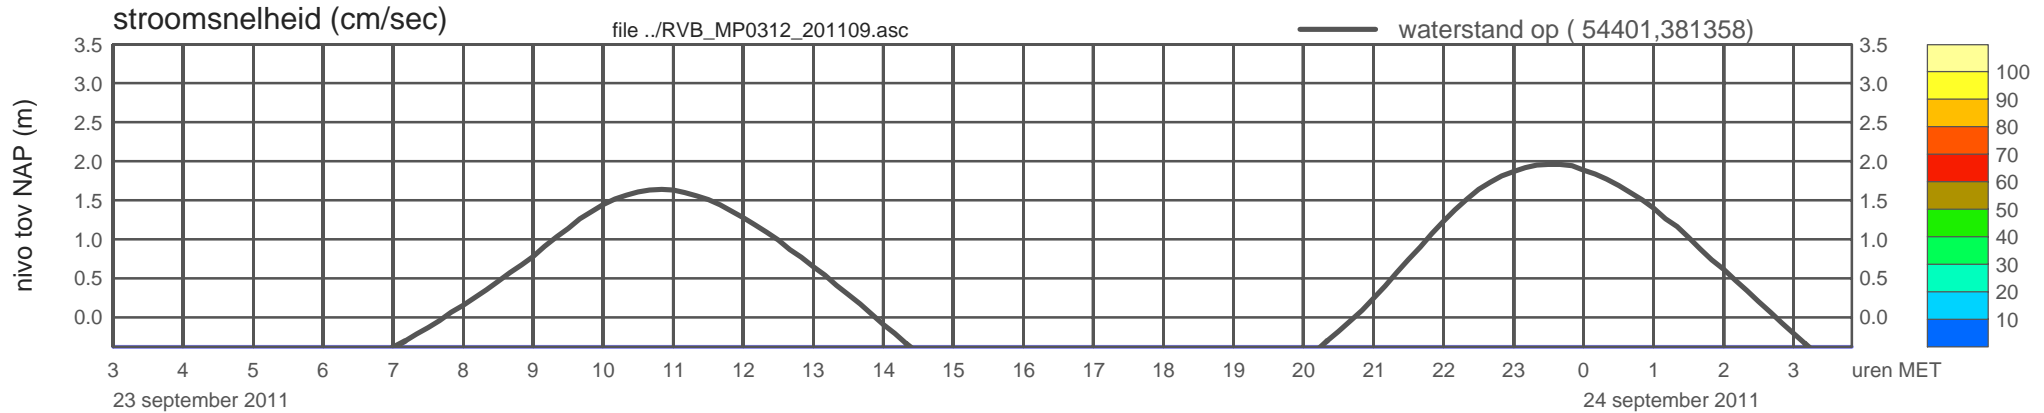

registratie ADCP meetpunt RVB_MP0312_201109 (x=054401 , y=381358 ,h=NAP -0.38 m)