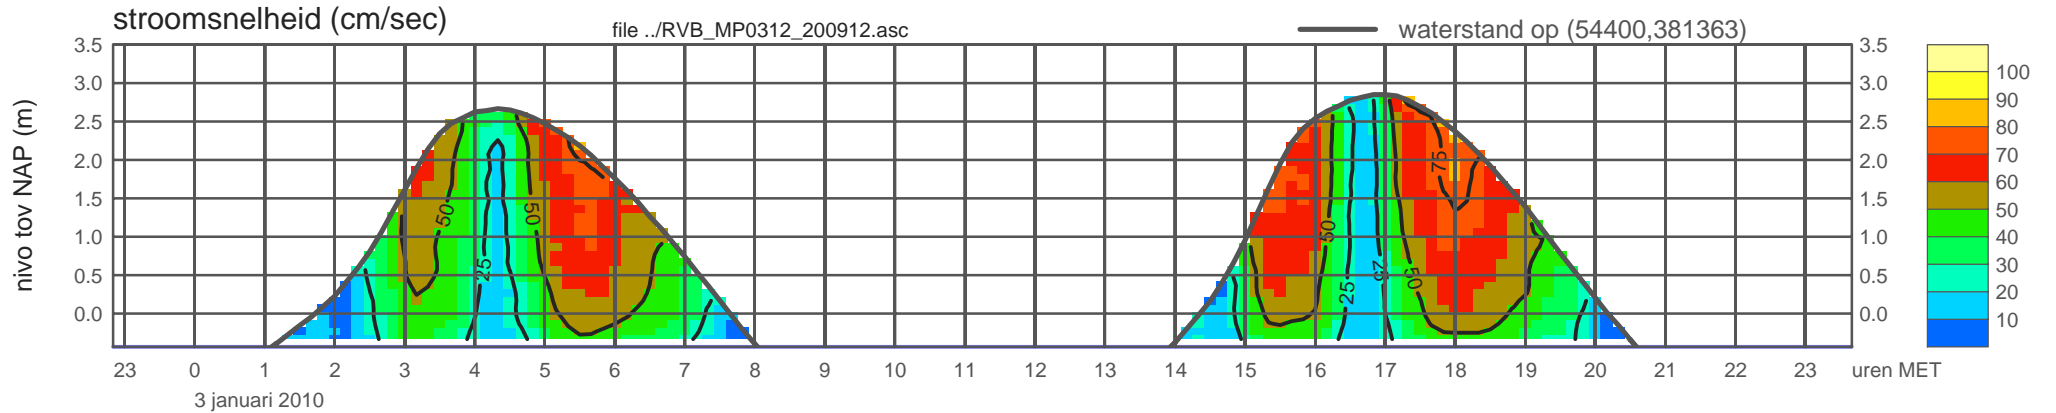

registratie ADCP meetpunt RVB_MP0312_200912 (x=054400 , y=381363 ,h=NAP -0.43 m)