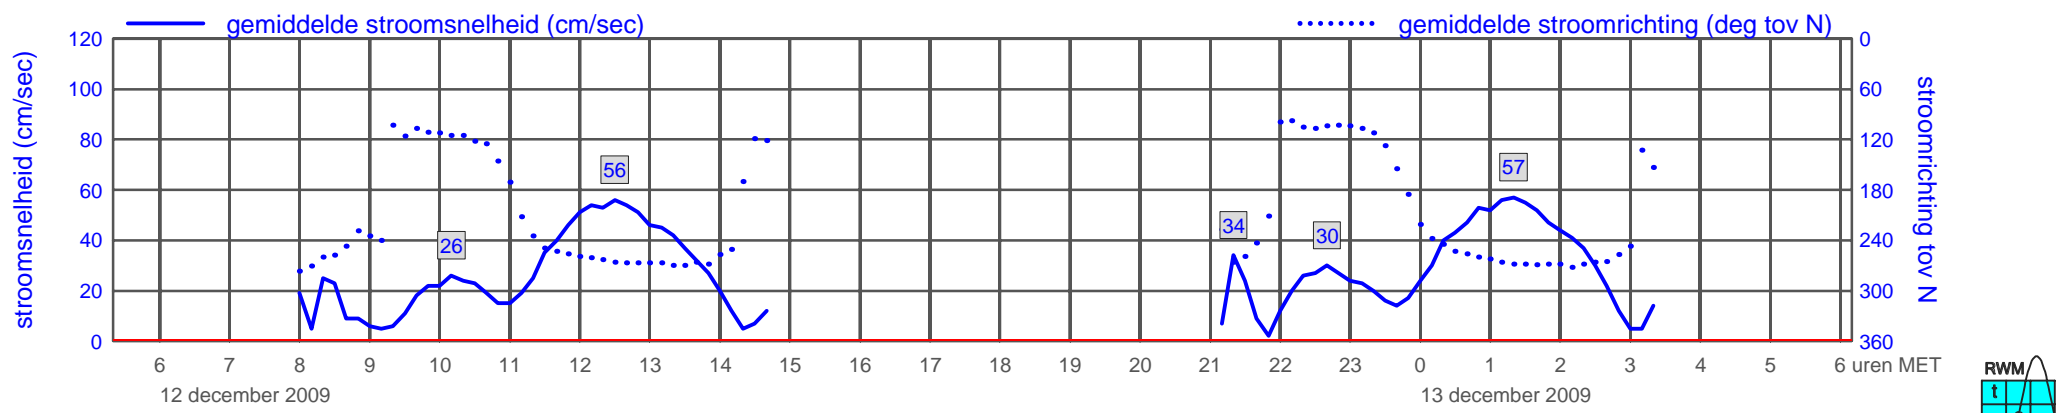

registratie ADCP meetpunt RVB_MP0312_200912 (x=054400 , y=381363 ,h=NAP -0.43 m)

registratie ADCP meetpunt RVB_MP0312_200912 (x=054400 , y=381363 ,h=NAP -0.43 m)

registratie ADCP meetpunt RVB_MP0312_200912 (x=054400 , y=381363 ,h=NAP -0.43 m)