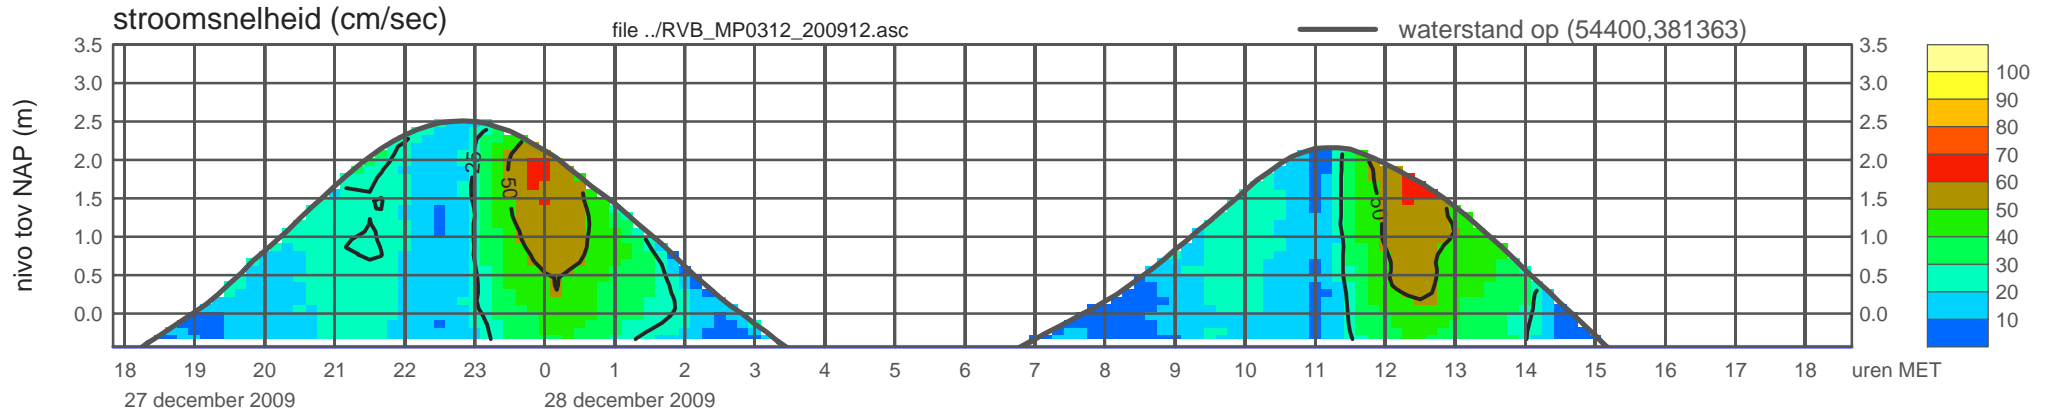

registratie ADCP meetpunt RVB_MP0312_200912 (x=054400 , y=381363 ,h=NAP -0.43 m)