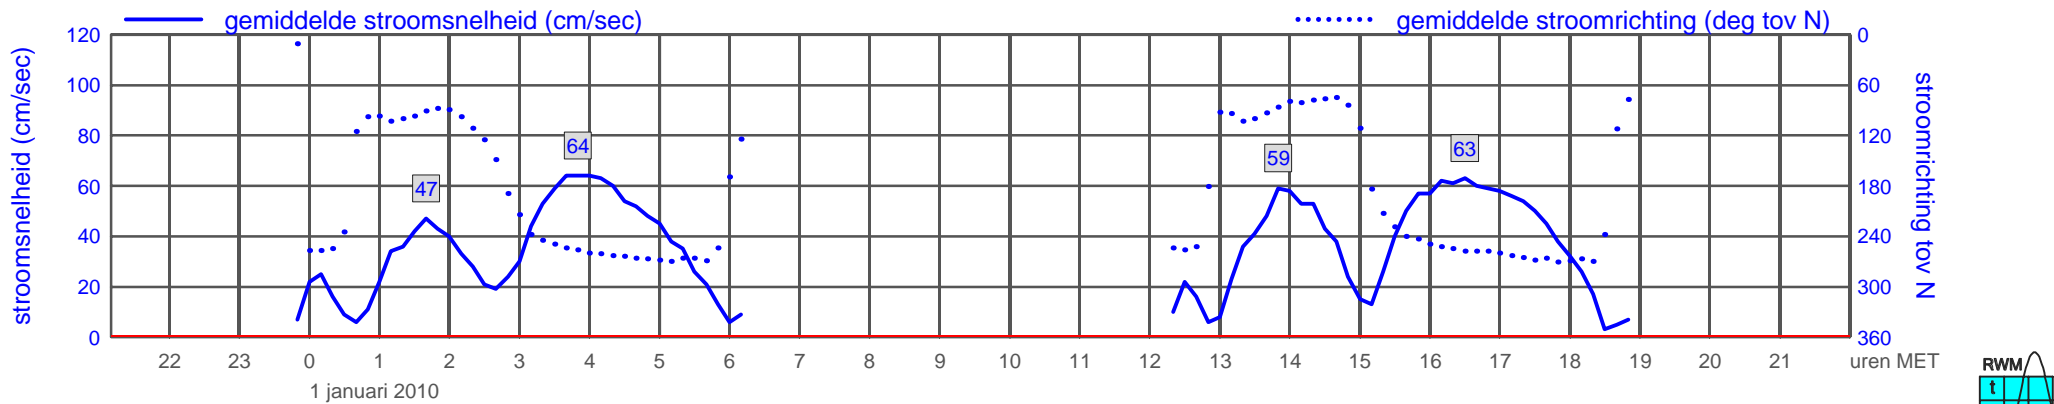

registratie ADCP meetpunt RVB_MP0312_200912 (x=054400 , y=381363 ,h=NAP -0.43 m)

registratie ADCP meetpunt RVB_MP0312_200912 (x=054400 , y=381363 ,h=NAP -0.43 m)

registratie ADCP meetpunt RVB_MP0312_200912 (x=054400 , y=381363 ,h=NAP -0.43 m)