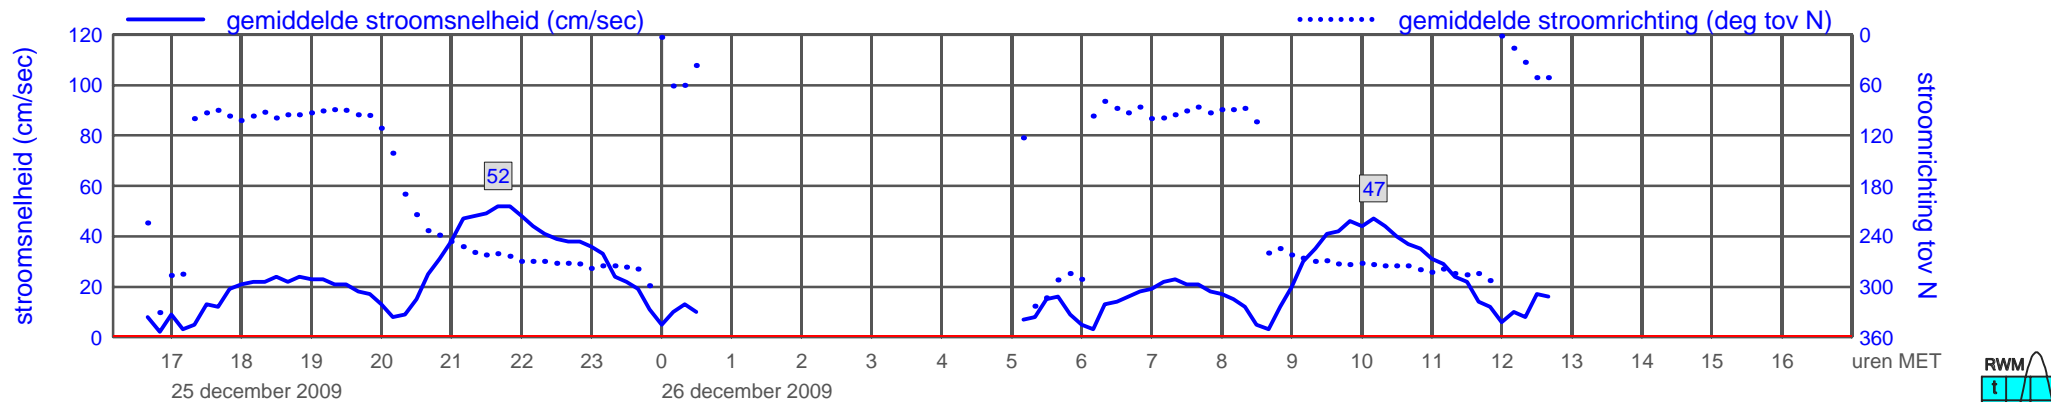

registratie ADCP meetpunt RVB_MP0312_200912 (x=054400 , y=381363 ,h=NAP -0.43 m)

registratie ADCP meetpunt RVB_MP0312_200912 (x=054400 , y=381363 ,h=NAP -0.43 m)

registratie ADCP meetpunt RVB_MP0312_200912 (x=054400 , y=381363 ,h=NAP -0.43 m)