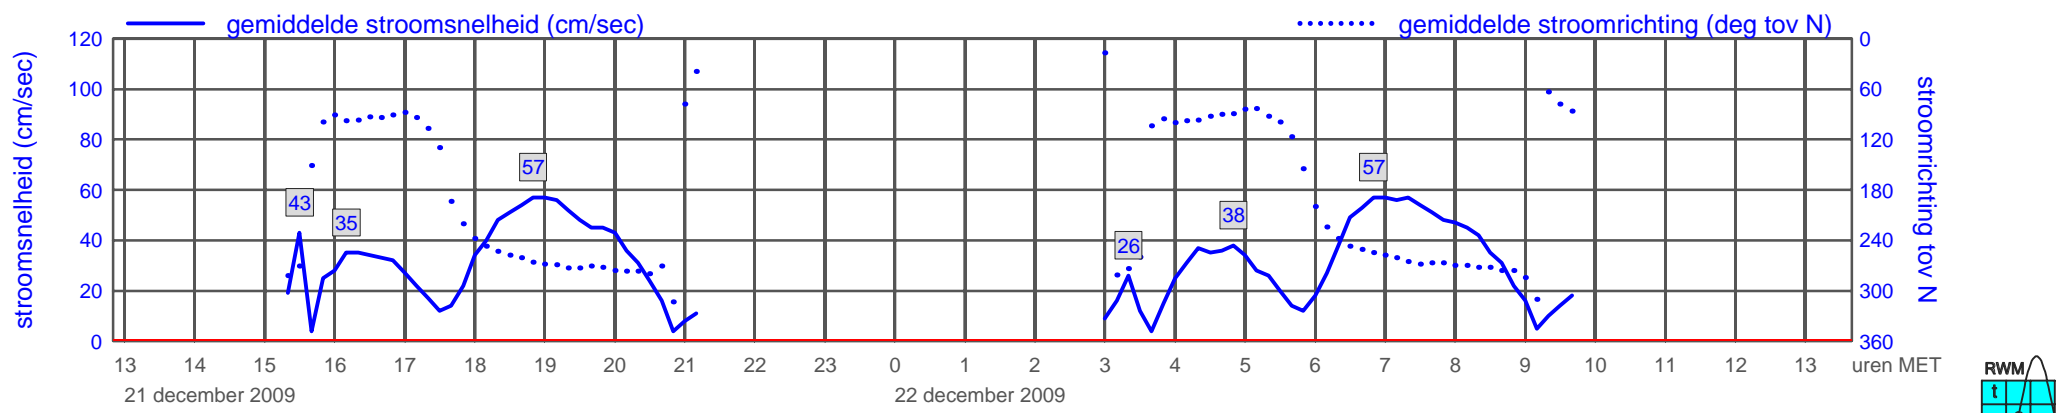

registratie ADCP meetpunt RVB_MP0312_200912 (x=054400 , y=381363 ,h=NAP -0.43 m)

registratie ADCP meetpunt RVB_MP0312_200912 (x=054400 , y=381363 ,h=NAP -0.43 m)

registratie ADCP meetpunt RVB_MP0312_200912 (x=054400 , y=381363 ,h=NAP -0.43 m)