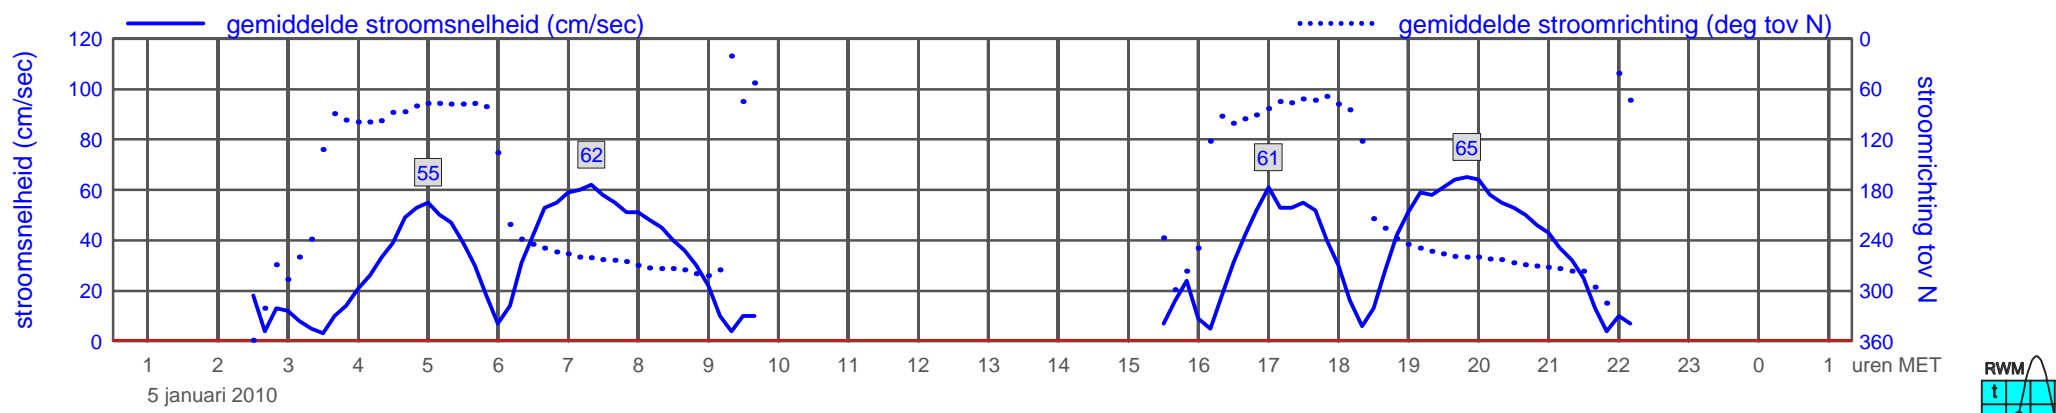

registratie ADCP meetpunt RVB_MP0312_200912 (x=054400 , y=381363 ,h=NAP -0.43 m)

registratie ADCP meetpunt RVB_MP0312_200912 (x=054400 , y=381363 ,h=NAP -0.43 m)

registratie ADCP meetpunt RVB_MP0312_200912 (x=054400 , y=381363 ,h=NAP -0.43 m)

registratie ADCP meetpunt RVB_MP0312_200912 (x=054400 , y=381363 ,h=NAP -0.43 m)

registratie ADCP meetpunt RVB_MP0312_200912 (x=054400 , y=381363 ,h=NAP -0.43 m)