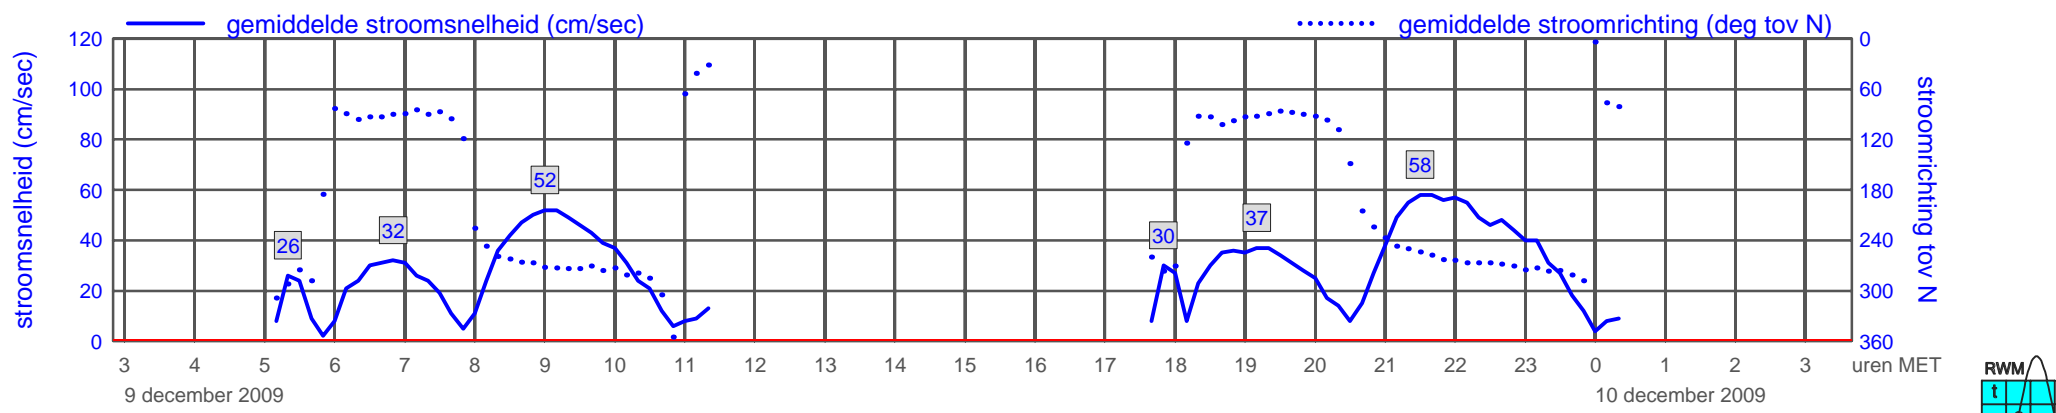

registratie ADCP meetpunt RVB_MP0312_200912 (x=054400 , y=381363 ,h=NAP -0.43 m)

registratie ADCP meetpunt RVB_MP0312_200912 (x=054400 , y=381363 ,h=NAP -0.43 m)

registratie ADCP meetpunt RVB_MP0312_200912 (x=054400 , y=381363 ,h=NAP -0.43 m)