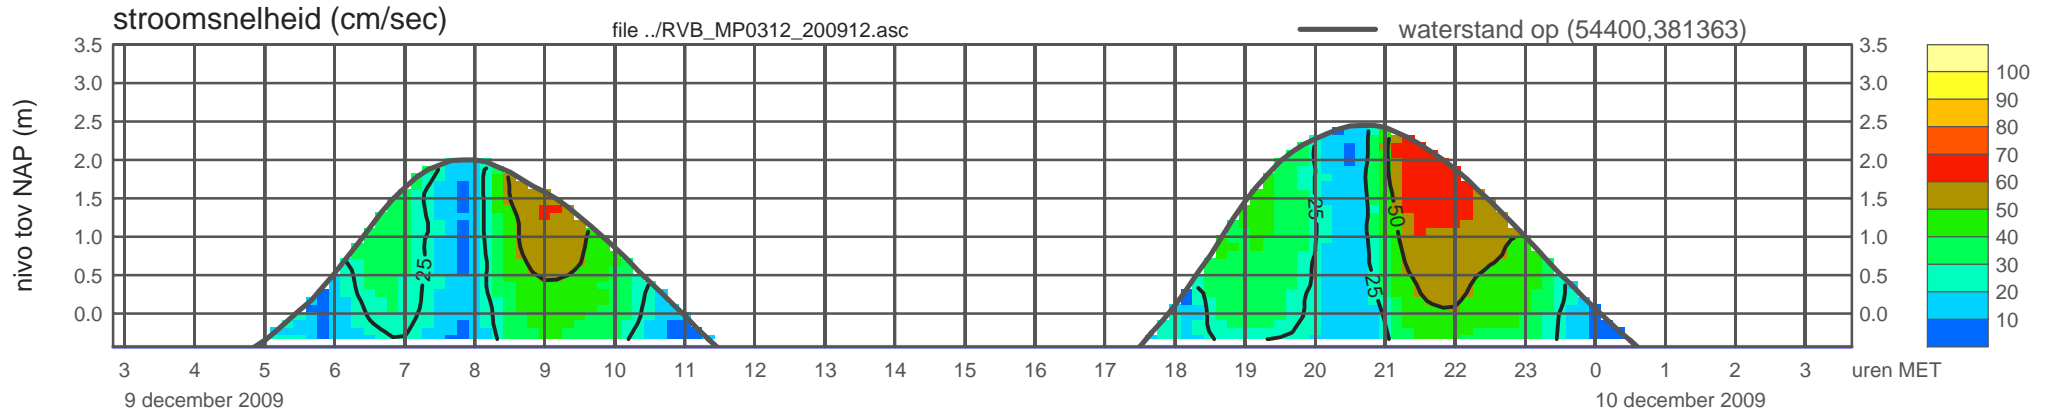

registratie ADCP meetpunt RVB_MP0312_200912 (x=054400 , y=381363 ,h=NAP -0.43 m)

registratie ADCP meetpunt RVB_MP0312_200912 (x=054400 , y=381363 ,h=NAP -0.43 m)

registratie ADCP meetpunt RVB_MP0312_200912 (x=054400 , y=381363 ,h=NAP -0.43 m)