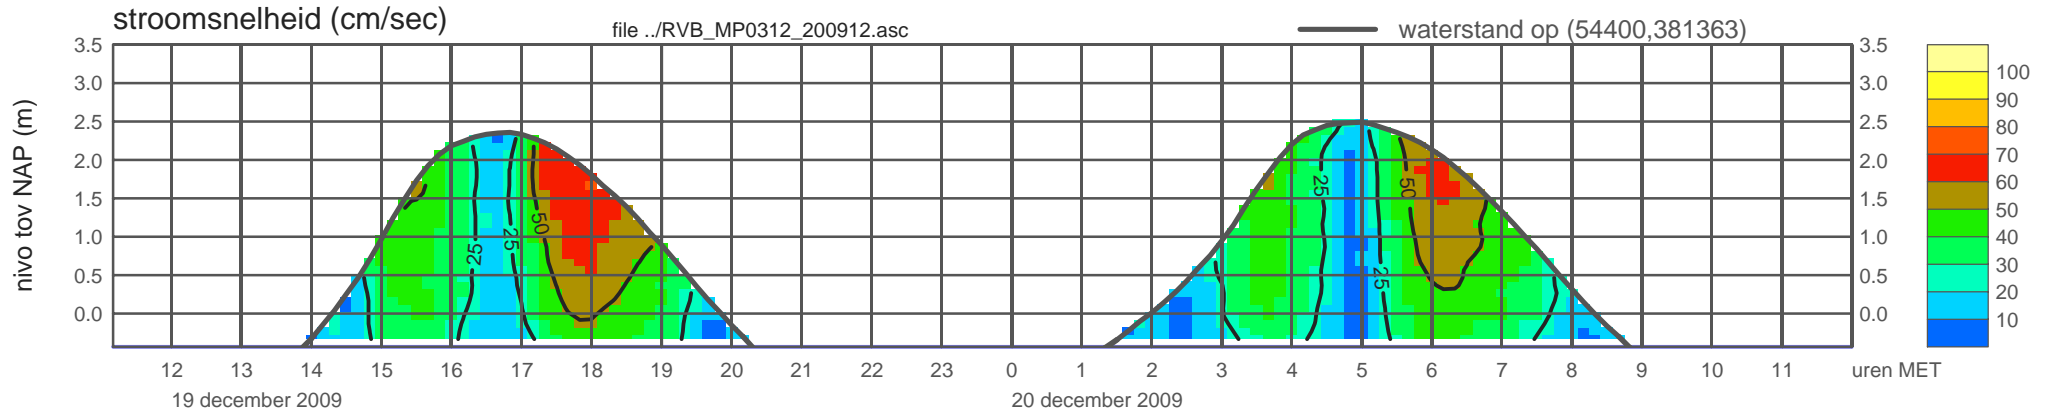

registratie ADCP meetpunt RVB_MP0312_200912 (x=054400 , y=381363 ,h=NAP -0.43 m)