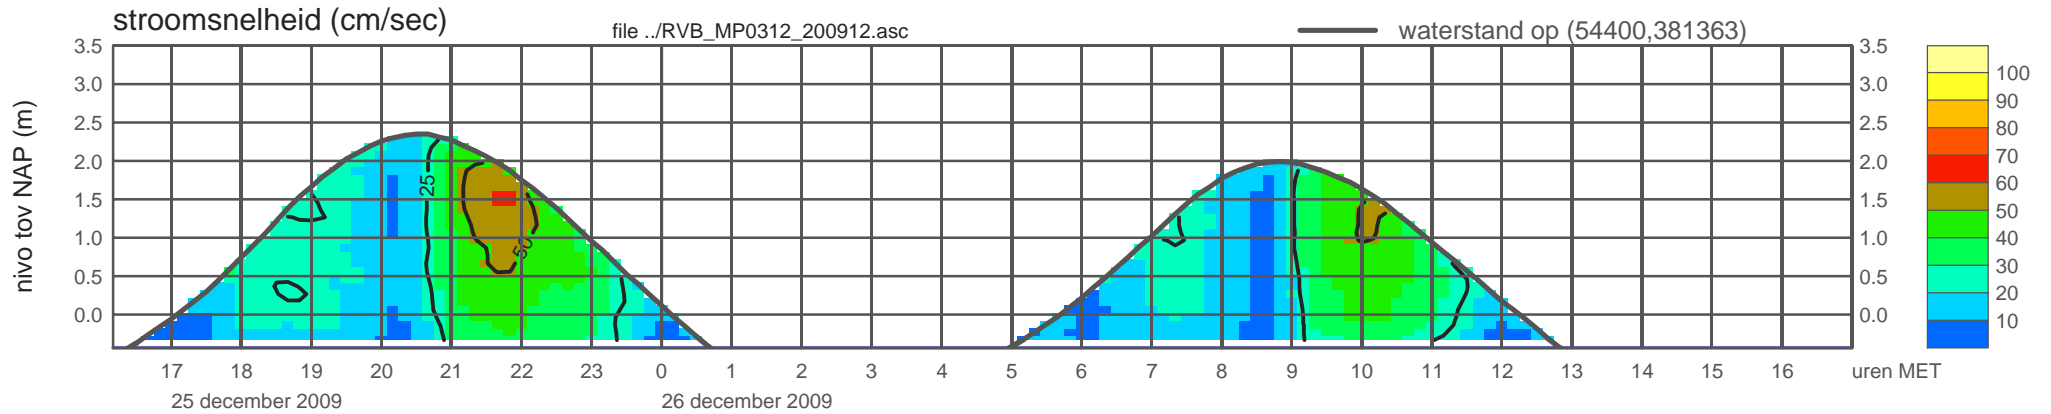

registratie ADCP meetpunt RVB_MP0312_200912 (x=054400 , y=381363 ,h=NAP -0.43 m)