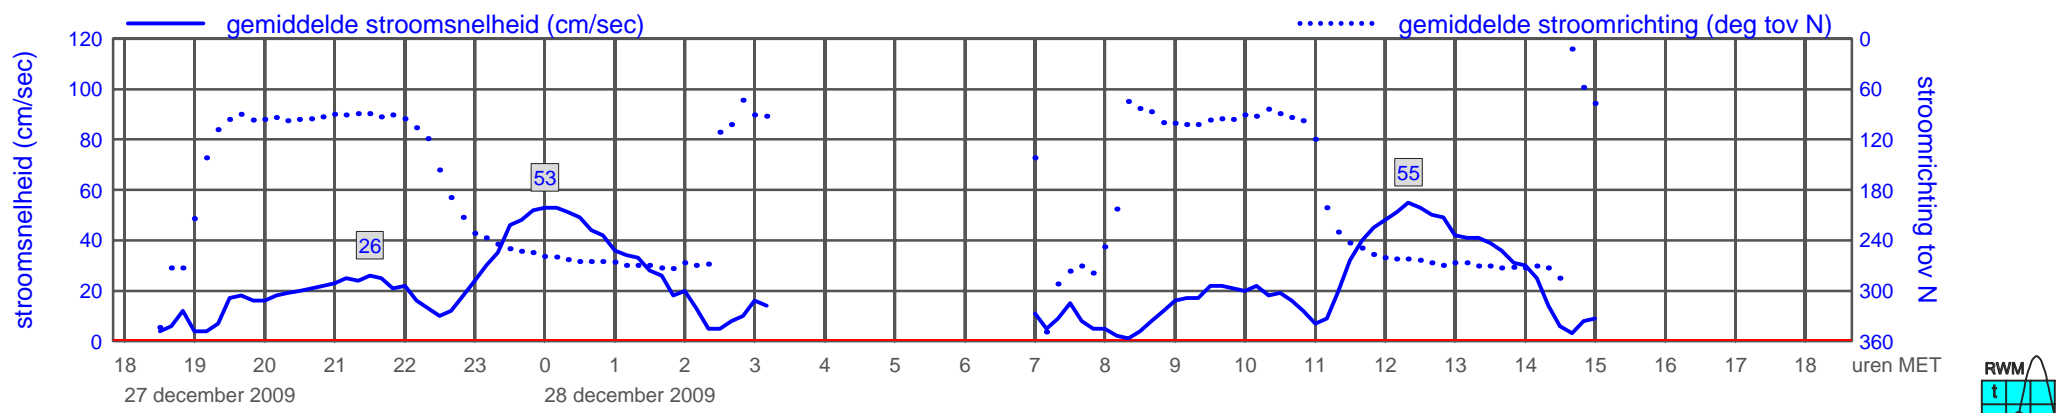

registratie ADCP meetpunt RVB_MP0312_200912 (x=054400 , y=381363 ,h=NAP -0.43 m)