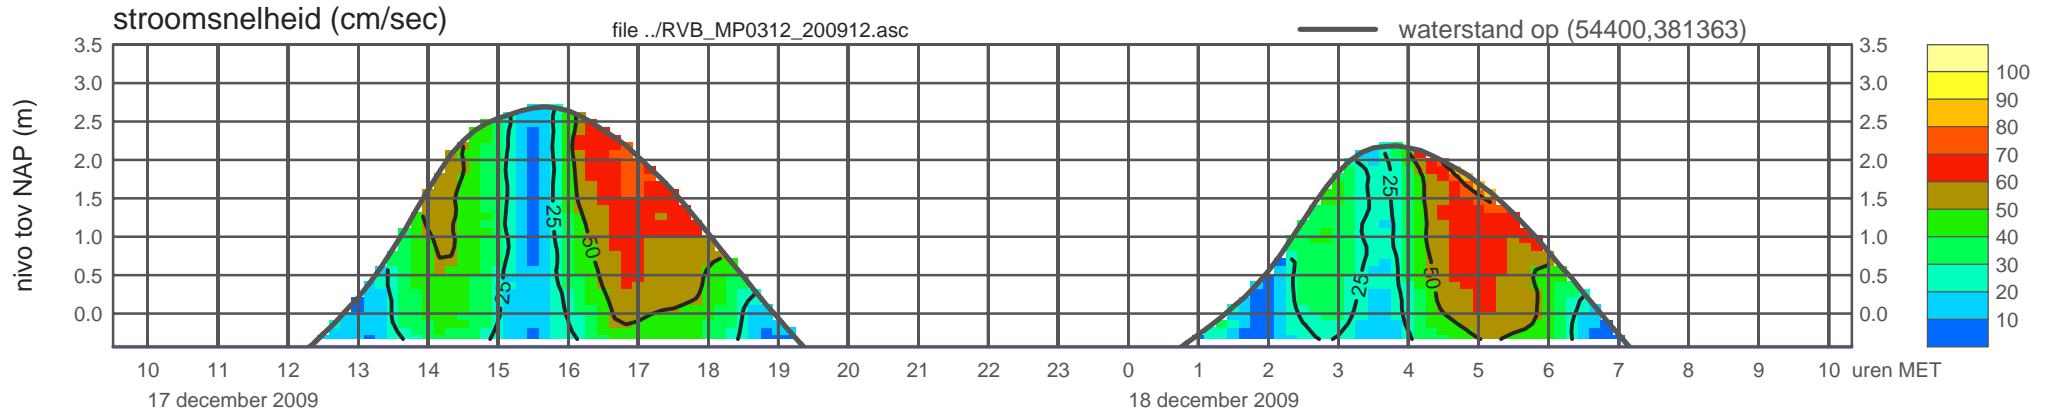

registratie ADCP meetpunt RVB_MP0312_200912 (x=054400 , y=381363 ,h=NAP -0.43 m)