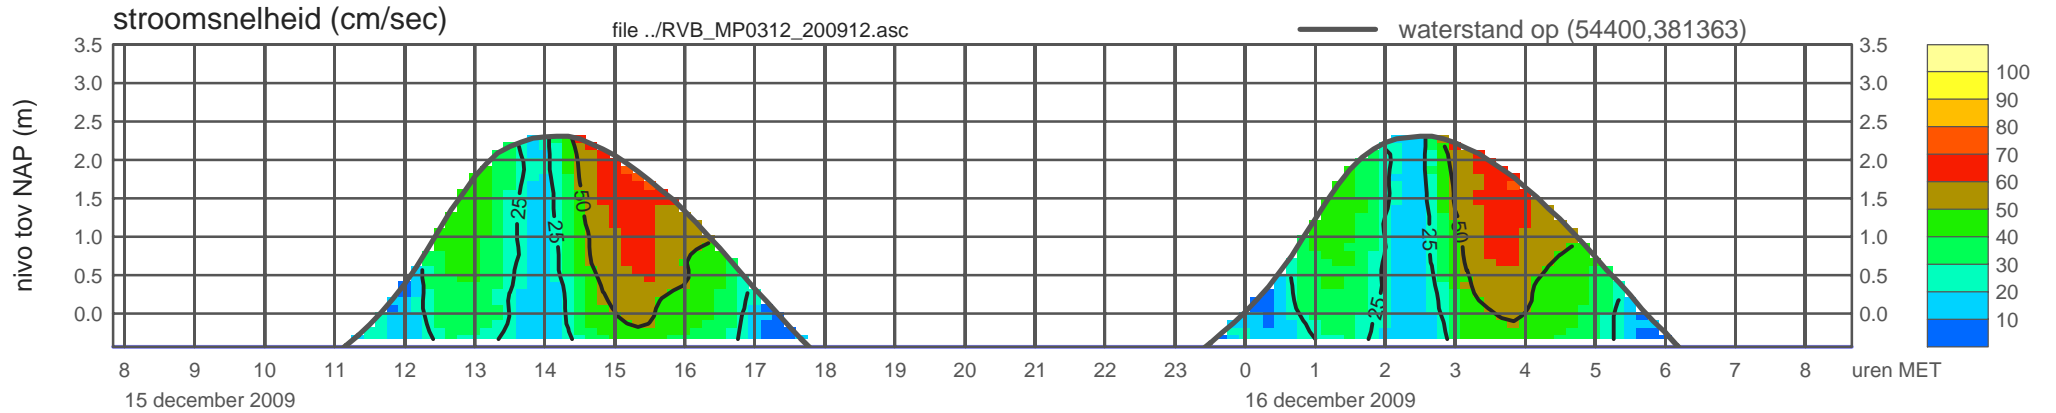

registratie ADCP meetpunt RVB_MP0312_200912 (x=054400 , y=381363 ,h=NAP -0.43 m)