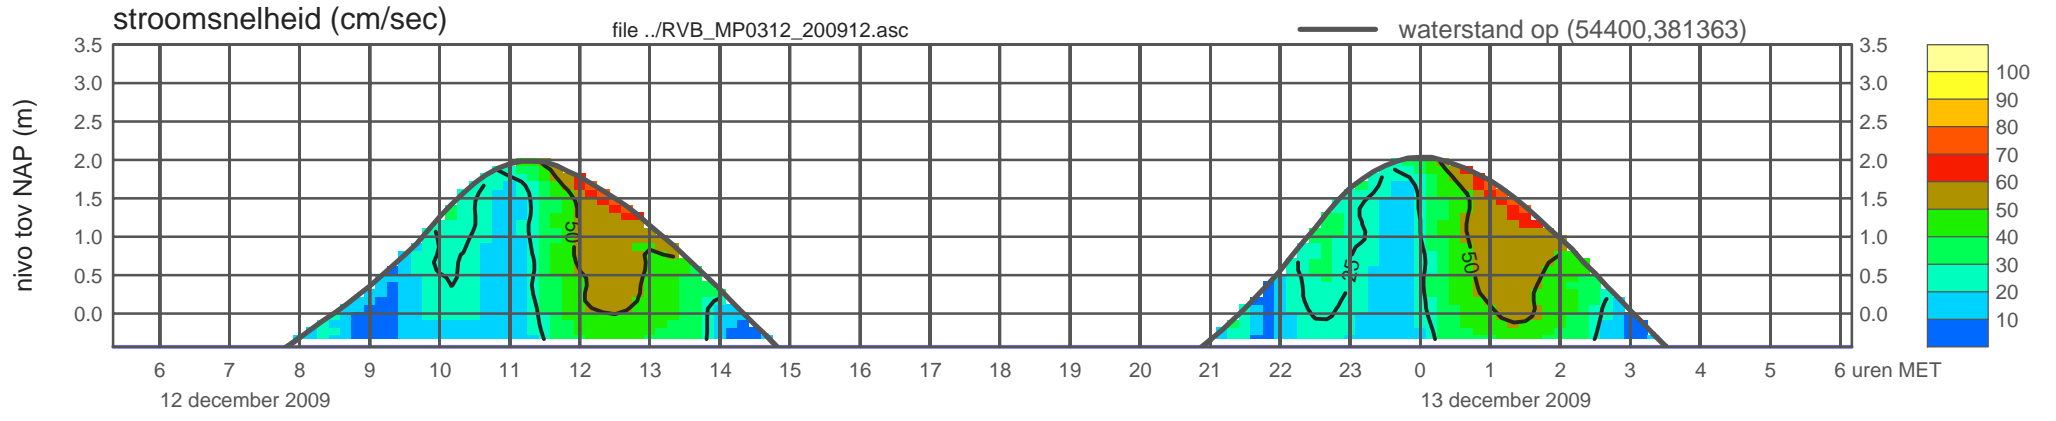

registratie ADCP meetpunt RVB_MP0312_200912 (x=054400 , y=381363 ,h=NAP -0.43 m)

registratie ADCP meetpunt RVB_MP0312_200912 (x=054400 , y=381363 ,h=NAP -0.43 m)

registratie ADCP meetpunt RVB_MP0312_200912 (x=054400 , y=381363 ,h=NAP -0.43 m)