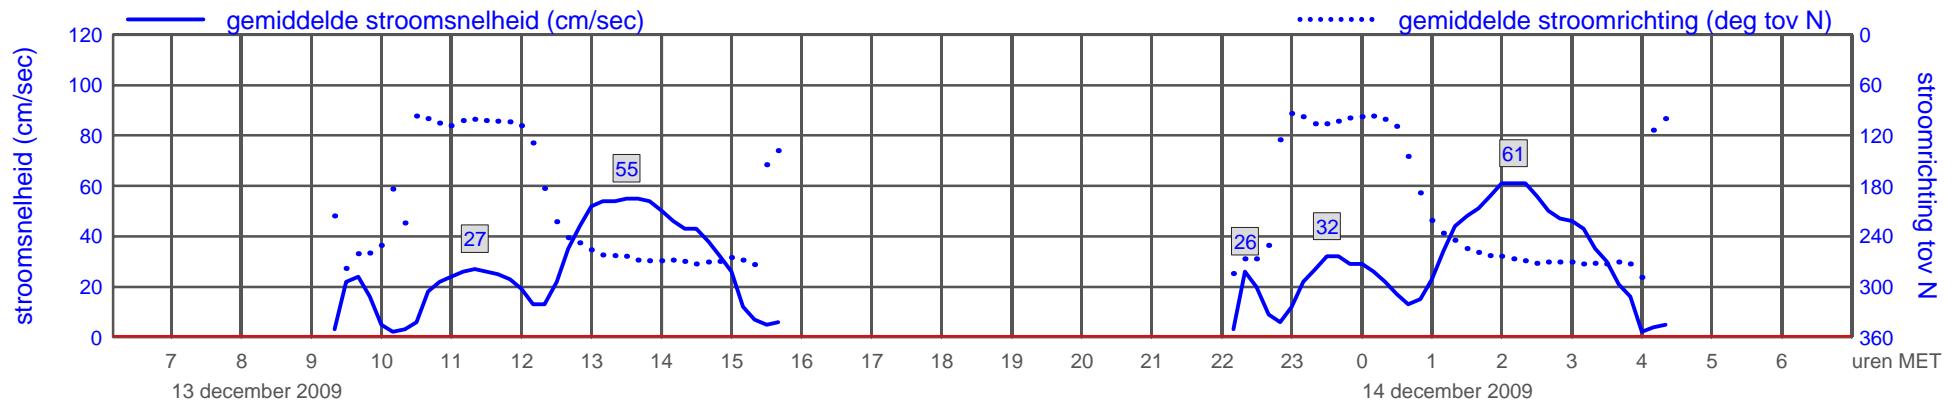

registratie ADCP meetpunt RVB_MP0312_200912 (x=054400 , y=381363 ,h=NAP -0.43 m)

registratie ADCP meetpunt RVB_MP0312_200912 (x=054400 , y=381363 ,h=NAP -0.43 m)

registratie ADCP meetpunt RVB_MP0312_200912 (x=054400 , y=381363 ,h=NAP -0.43 m)