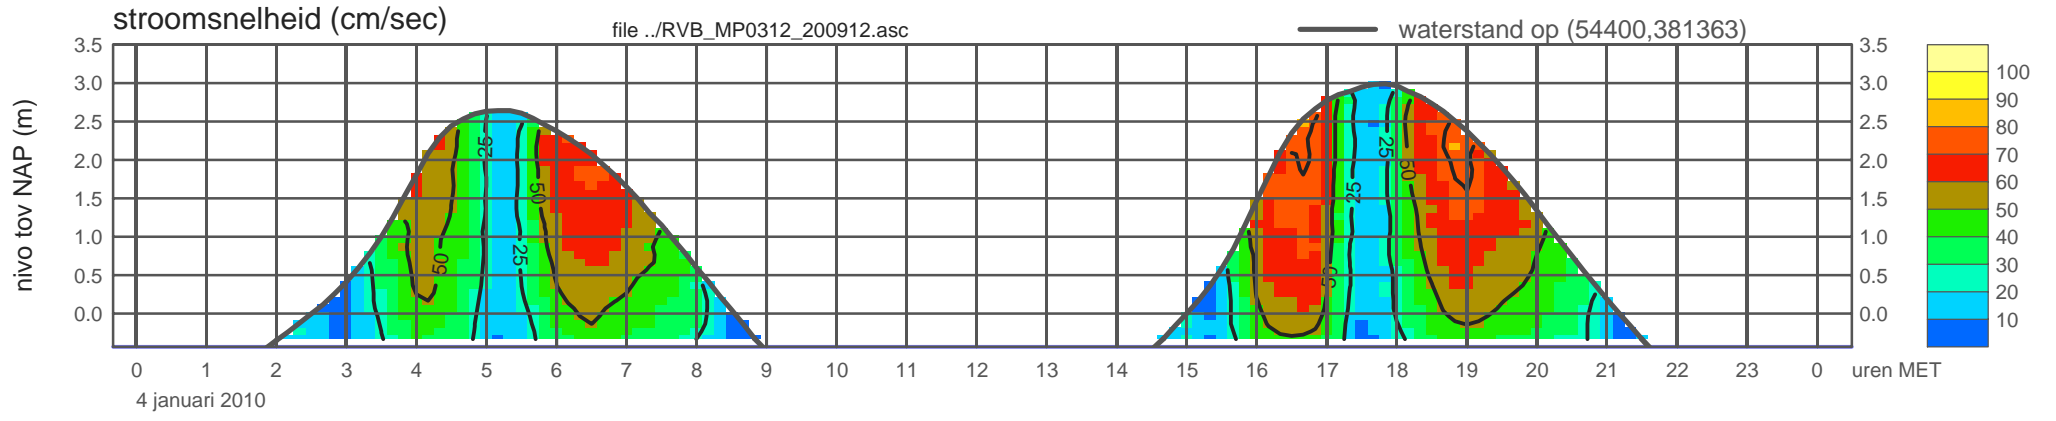

registratie ADCP meetpunt RVB_MP0312_200912 (x=054400 , y=381363 ,h=NAP -0.43 m)