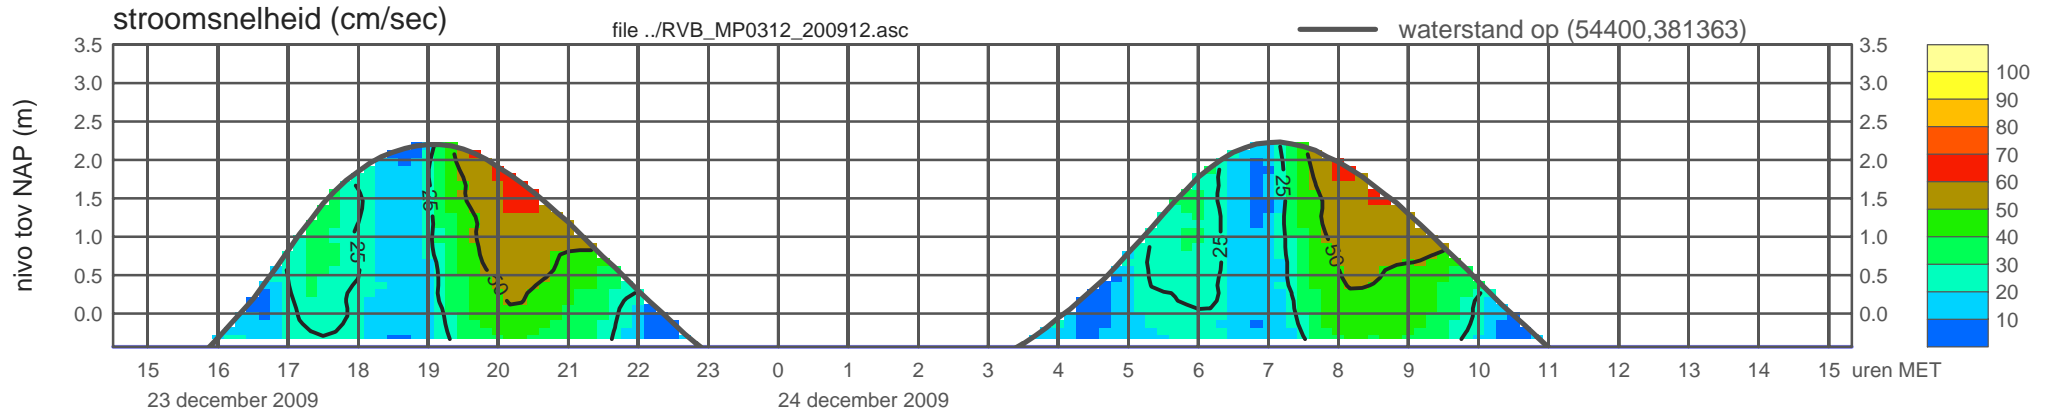

registratie ADCP meetpunt RVB_MP0312_200912 (x=054400 , y=381363 ,h=NAP -0.43 m)