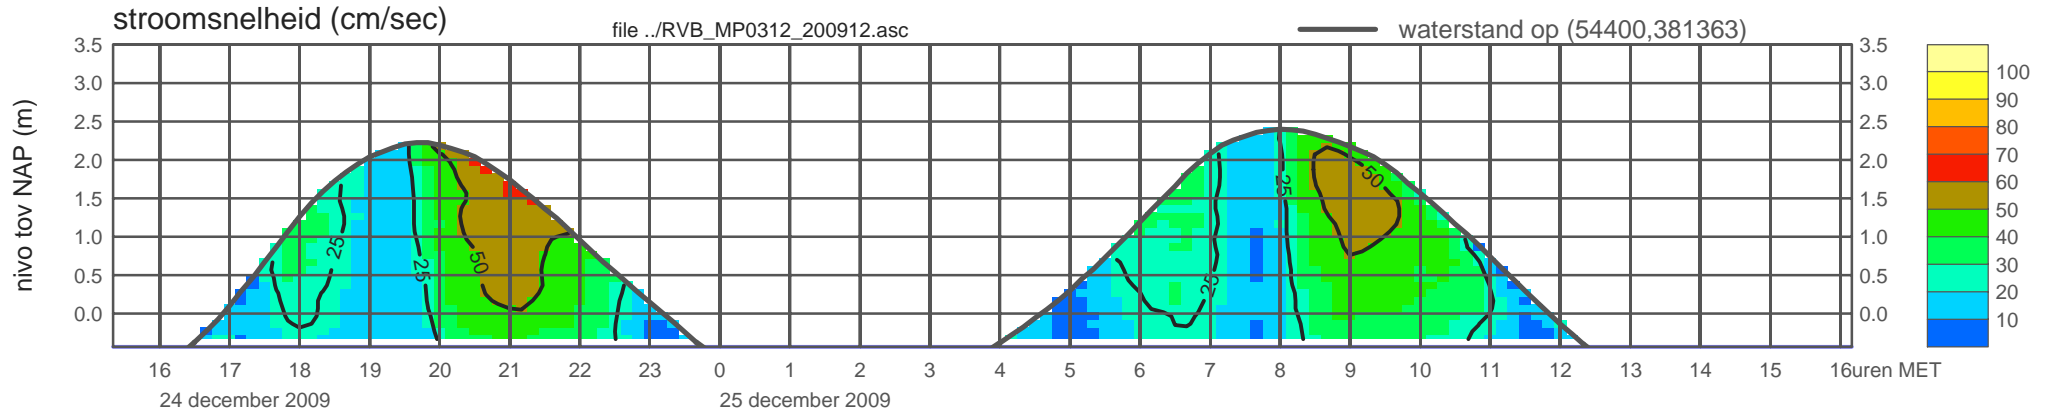

registratie ADCP meetpunt RVB_MP0312_200912 (x=054400 , y=381363 ,h=NAP -0.43 m)