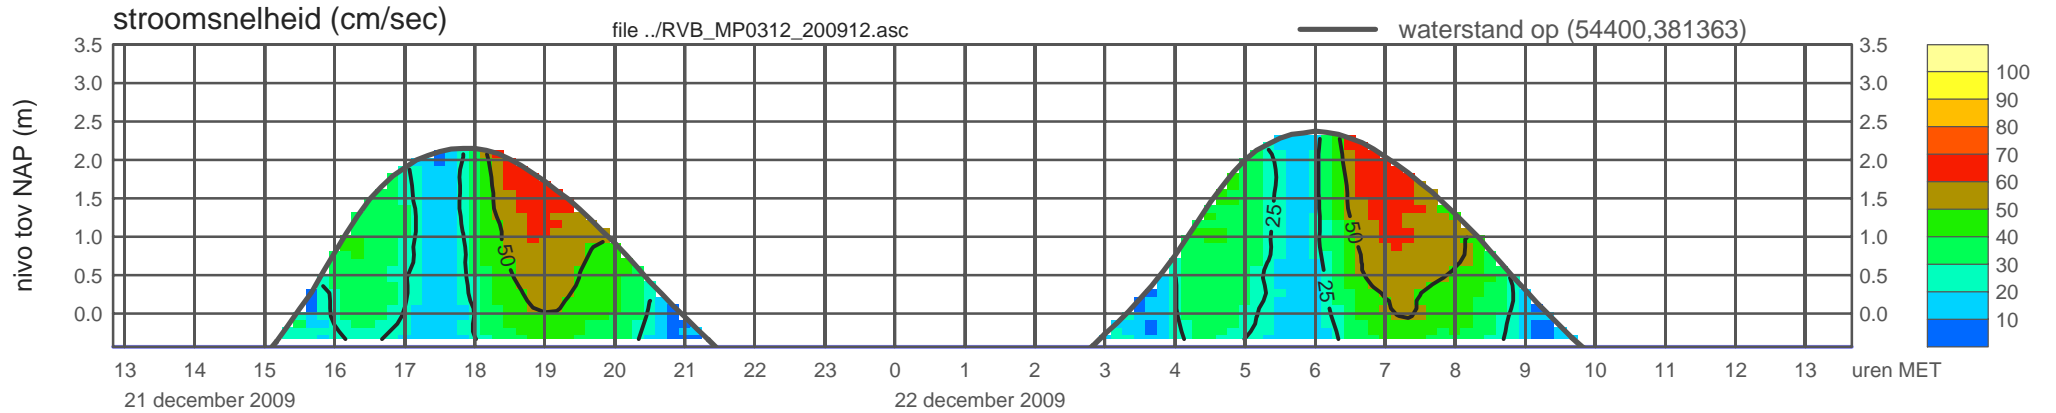

registratie ADCP meetpunt RVB_MP0312_200912 (x=054400 , y=381363 ,h=NAP -0.43 m)