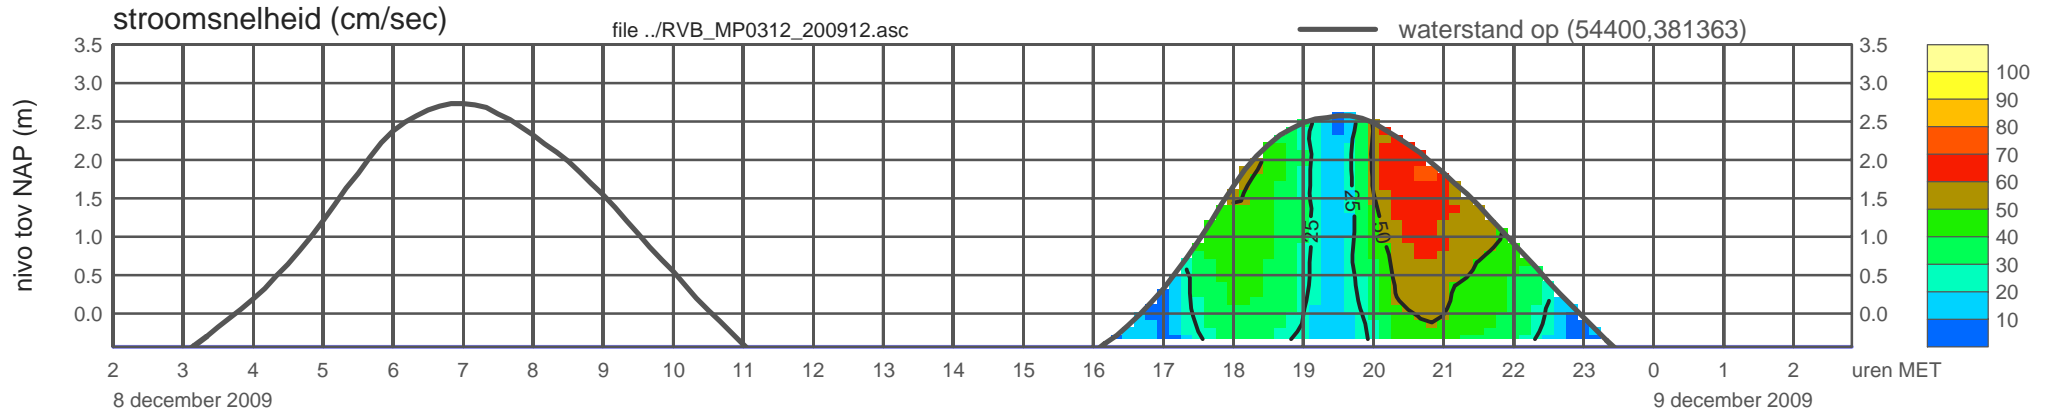

registratie ADCP meetpunt RVB_MP0312_200912 (x=054400 , y=381363 ,h=NAP -0.43 m)

registratie ADCP meetpunt RVB_MP0312_200912 (x=054400 , y=381363 ,h=NAP -0.43 m)

registratie ADCP meetpunt RVB_MP0312_200912 (x=054400 , y=381363 ,h=NAP -0.43 m)