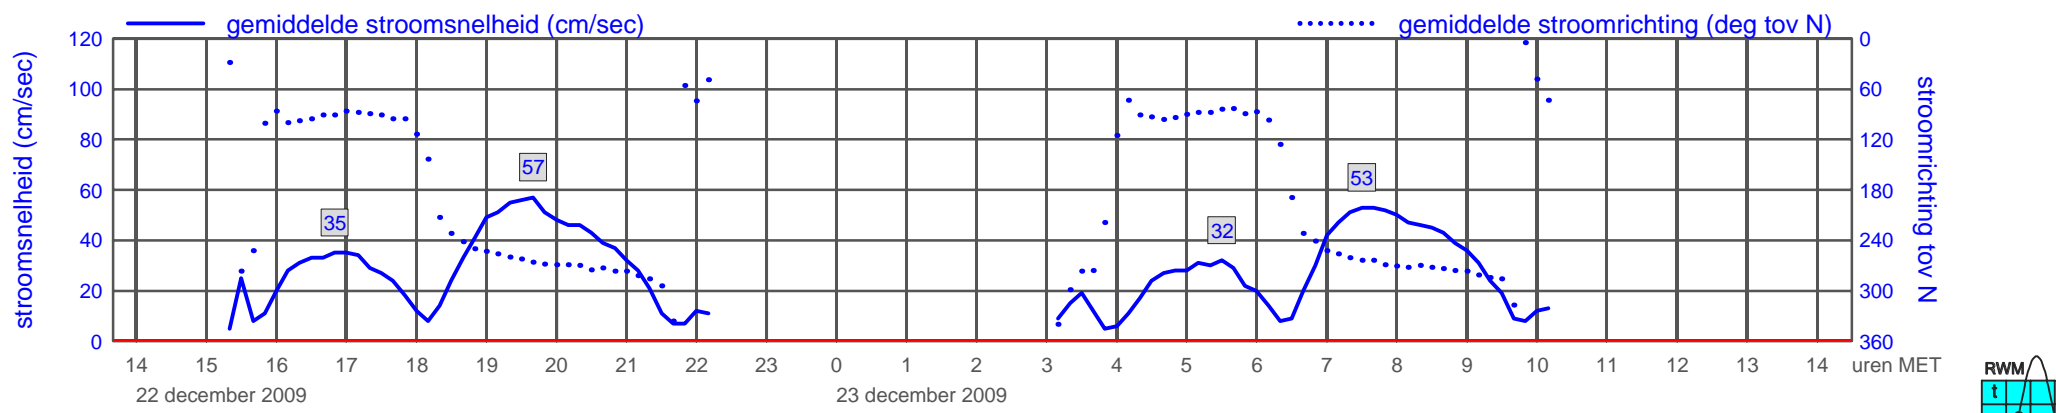

registratie ADCP meetpunt RVB_MP0312_200912 (x=054400 , y=381363 ,h=NAP -0.43 m)

registratie ADCP meetpunt RVB_MP0312_200912 (x=054400 , y=381363 ,h=NAP -0.43 m)

registratie ADCP meetpunt RVB_MP0312_200912 (x=054400 , y=381363 ,h=NAP -0.43 m)