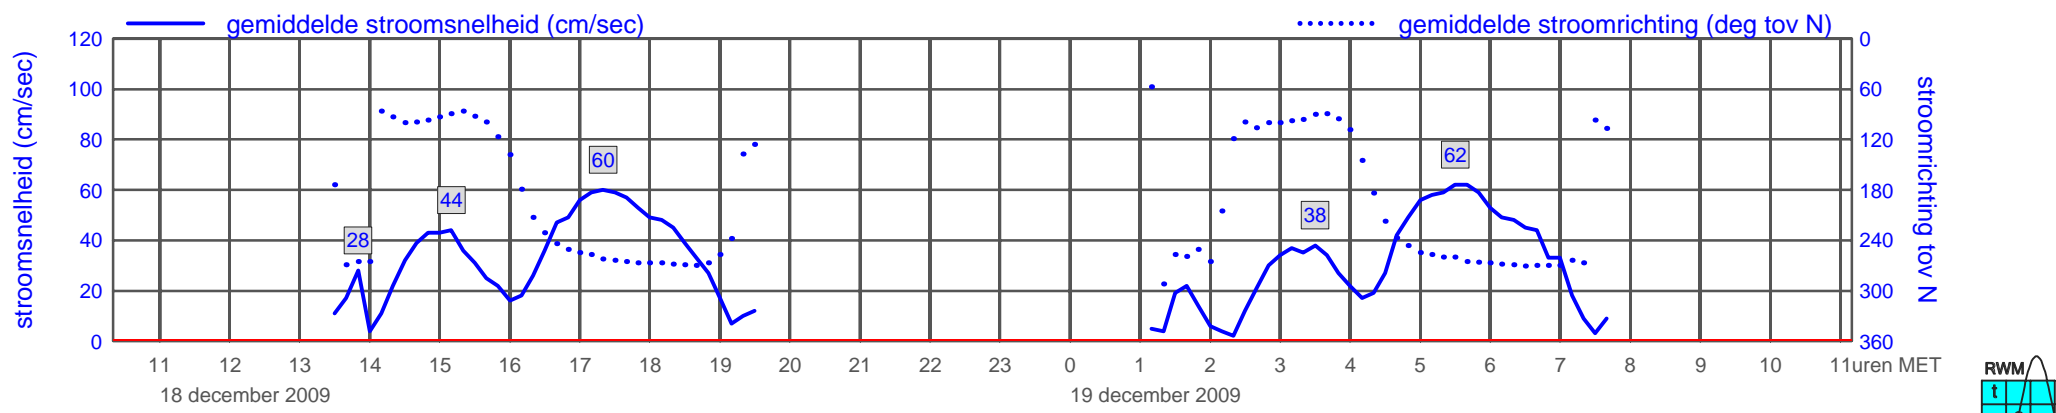

registratie ADCP meetpunt RVB_MP0312_200912 (x=054400 , y=381363 ,h=NAP -0.43 m)

registratie ADCP meetpunt RVB_MP0312_200912 (x=054400 , y=381363 ,h=NAP -0.43 m)

registratie ADCP meetpunt RVB_MP0312_200912 (x=054400 , y=381363 ,h=NAP -0.43 m)