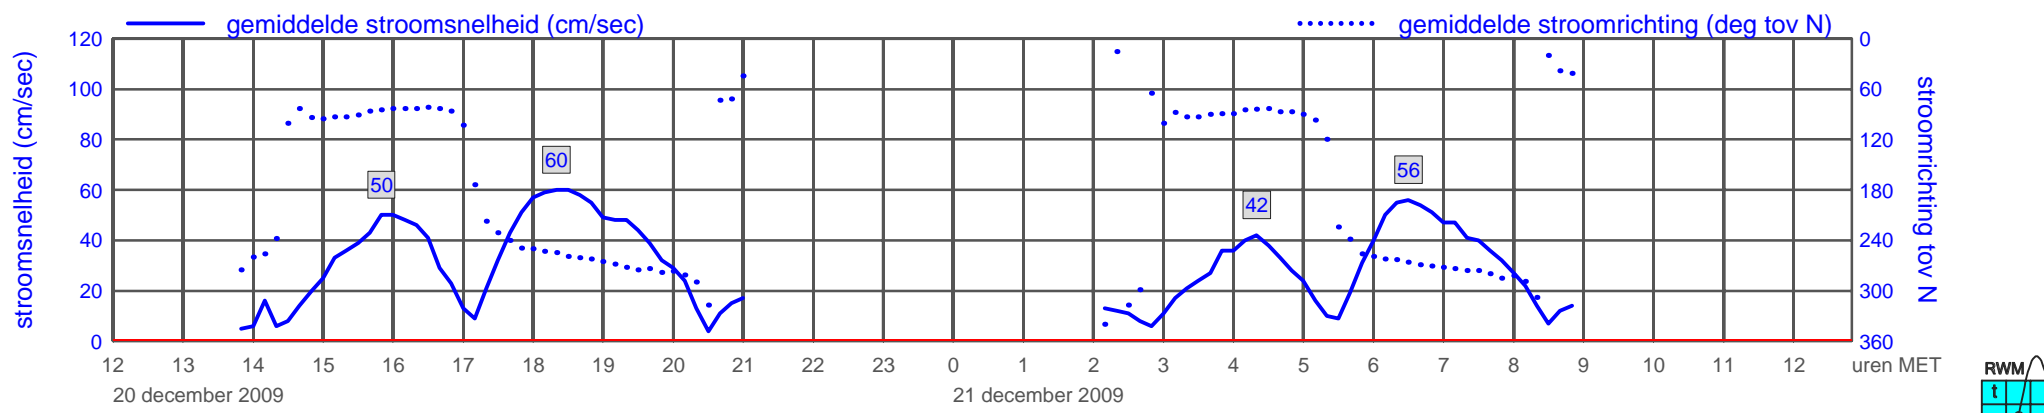

registratie ADCP meetpunt RVB_MP0312_200912 (x=054400 , y=381363 ,h=NAP -0.43 m)

registratie ADCP meetpunt RVB_MP0312_200912 (x=054400 , y=381363 ,h=NAP -0.43 m)

registratie ADCP meetpunt RVB_MP0312_200912 (x=054400 , y=381363 ,h=NAP -0.43 m)