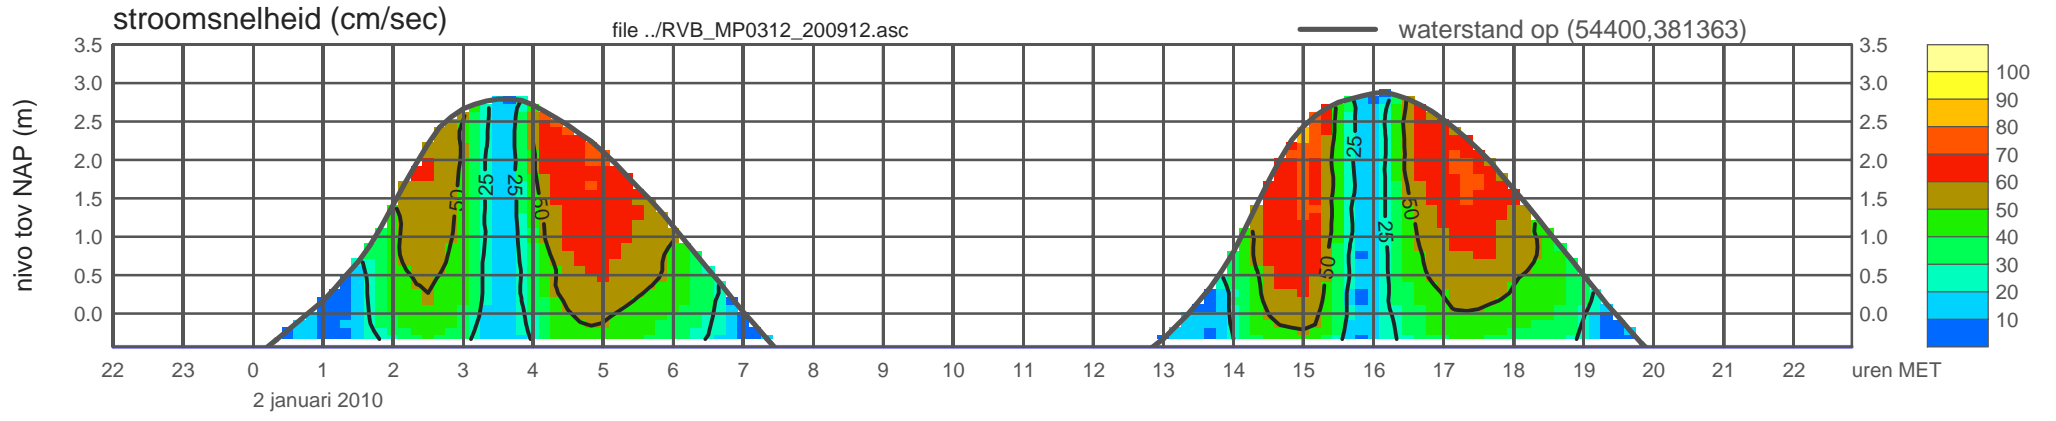

registratie ADCP meetpunt RVB_MP0312_200912 (x=054400 , y=381363 ,h=NAP -0.43 m)