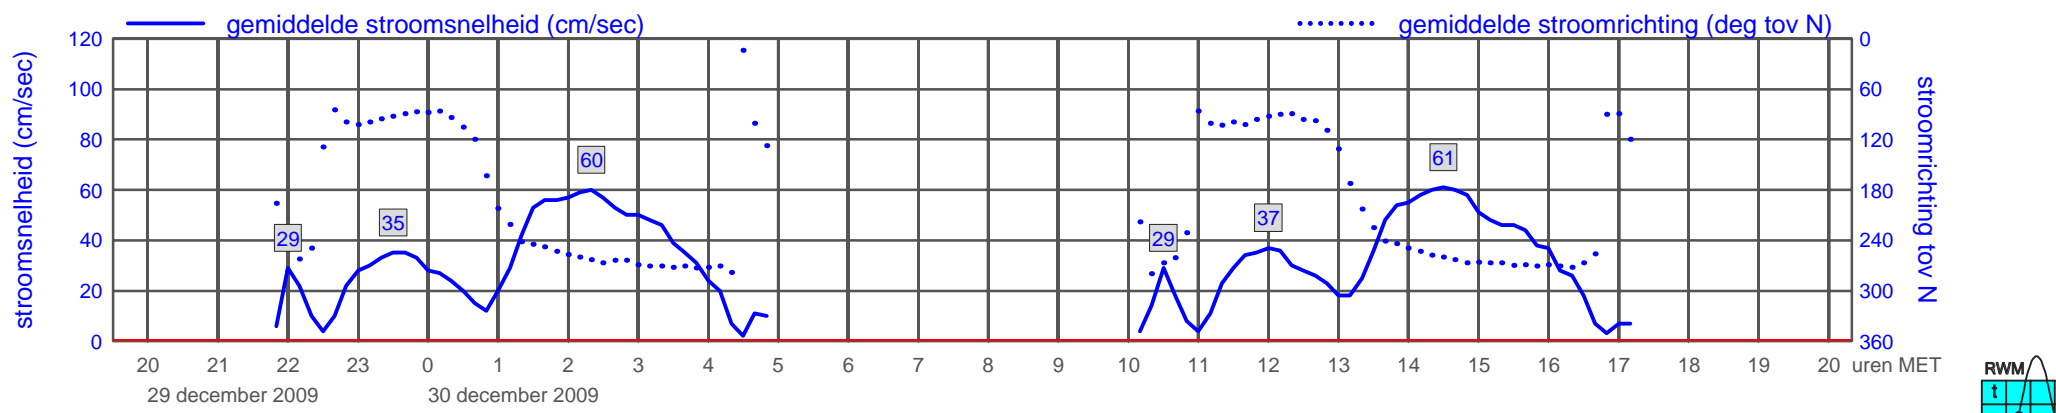

registratie ADCP meetpunt RVB_MP0312_200912 (x=054400 , y=381363 ,h=NAP -0.43 m)