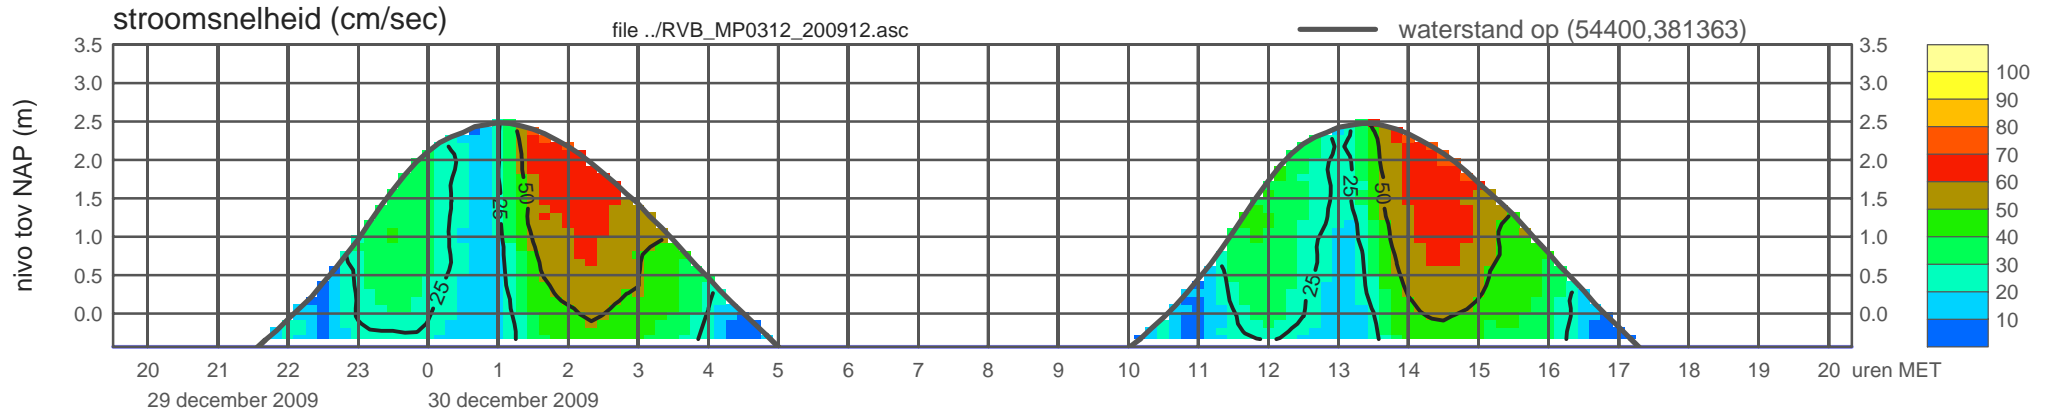

registratie ADCP meetpunt RVB_MP0312_200912 (x=054400 , y=381363 ,h=NAP -0.43 m)