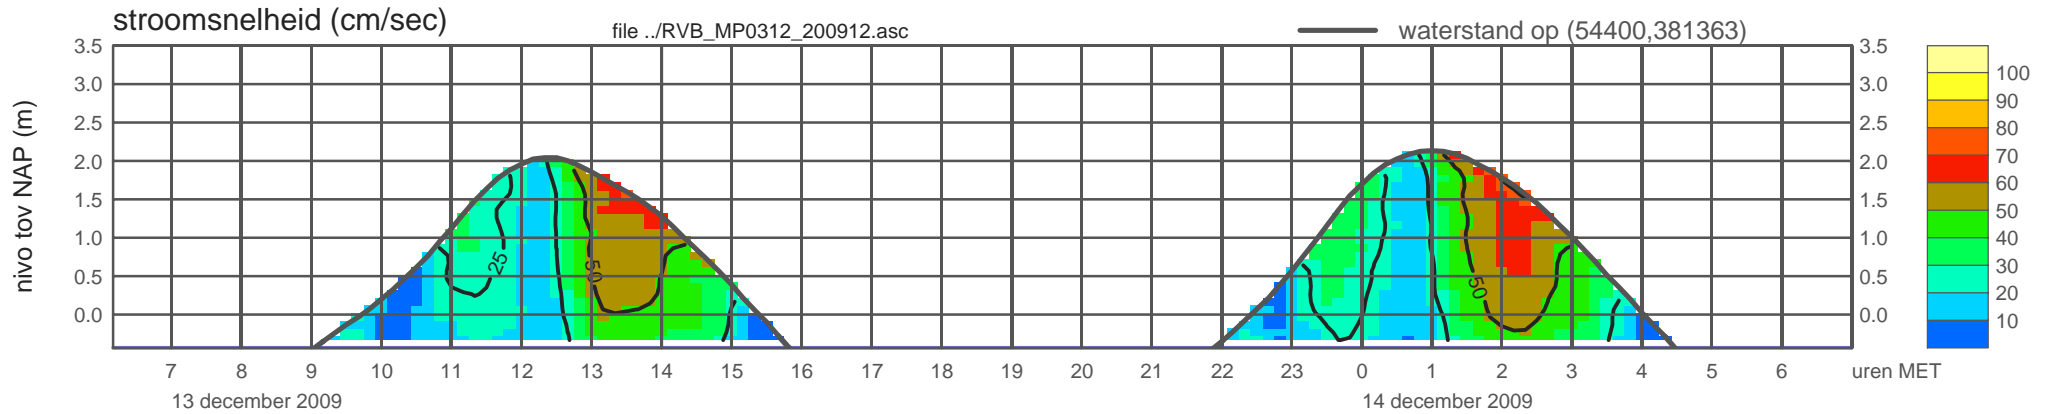

registratie ADCP meetpunt RVB_MP0312_200912 (x=054400 , y=381363 ,h=NAP -0.43 m)

registratie ADCP meetpunt RVB_MP0312_200912 (x=054400 , y=381363 ,h=NAP -0.43 m)

registratie ADCP meetpunt RVB_MP0312_200912 (x=054400 , y=381363 ,h=NAP -0.43 m)