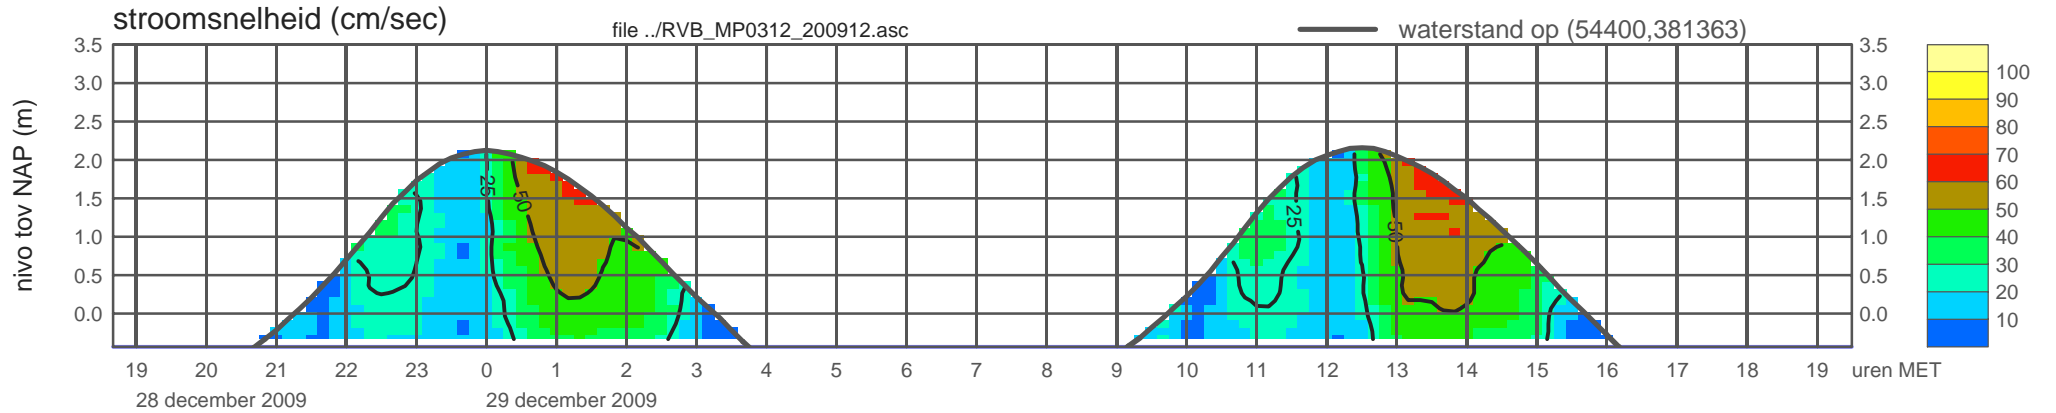

registratie ADCP meetpunt RVB_MP0312_200912 (x=054400 , y=381363 ,h=NAP -0.43 m)