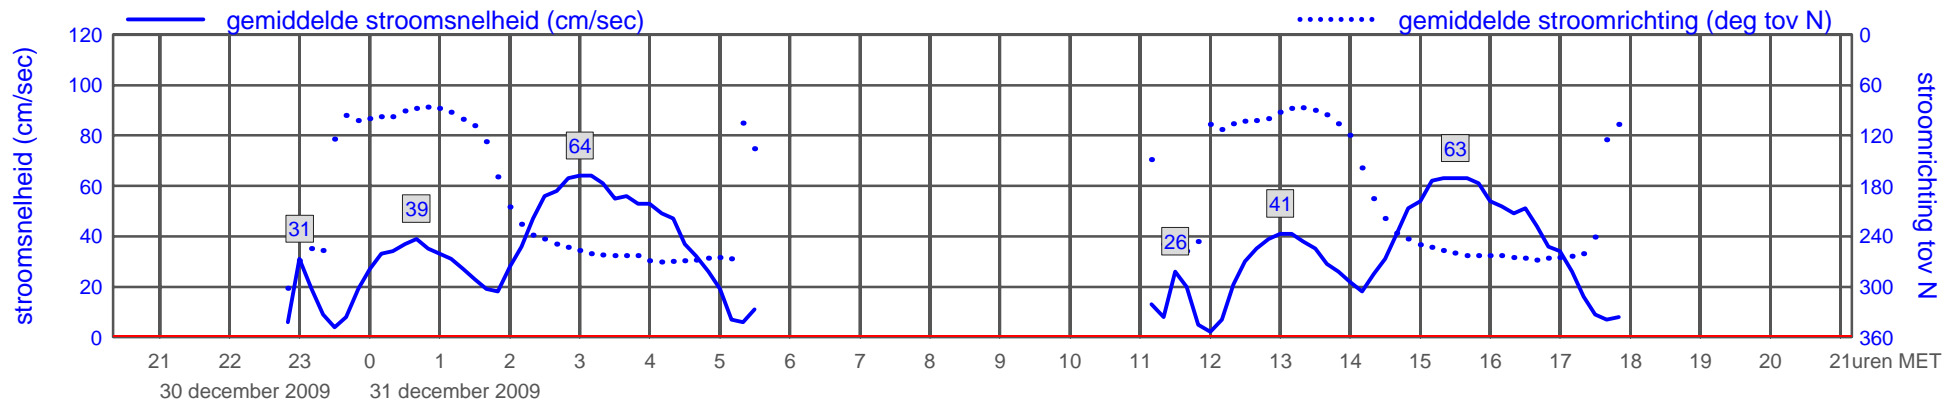

registratie ADCP meetpunt RVB_MP0312_200912 (x=054400 , y=381363 ,h=NAP -0.43 m)