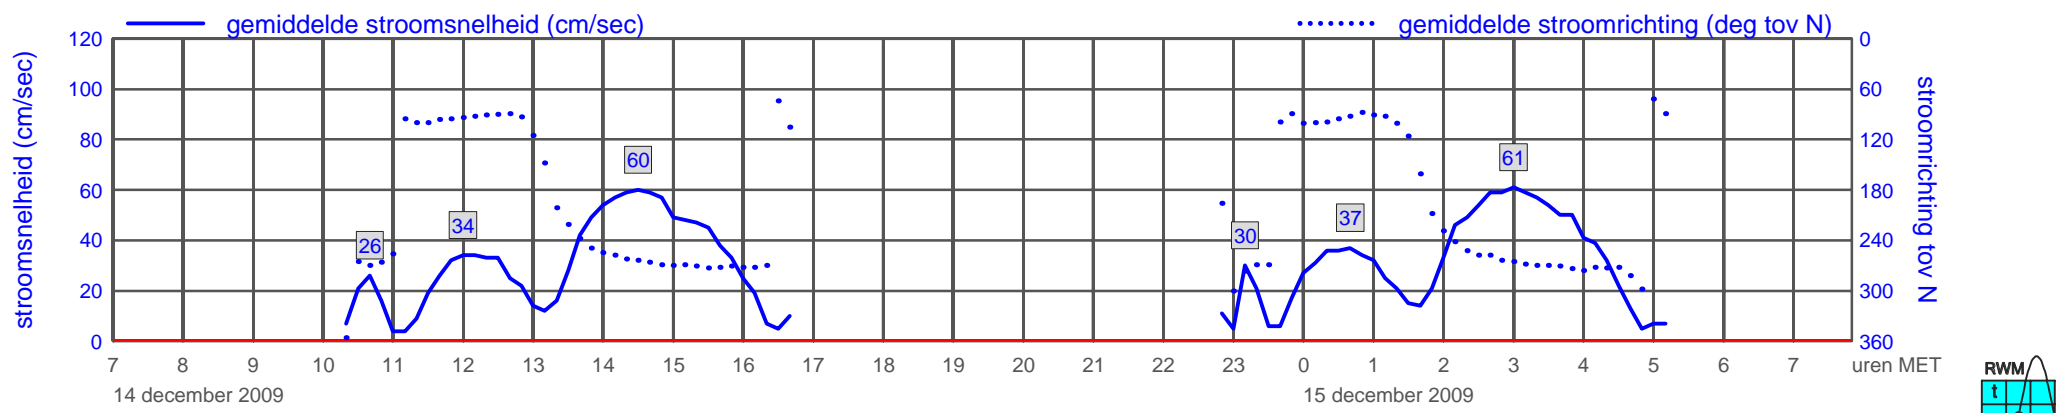

registratie ADCP meetpunt RVB_MP0312_200912 (x=054400 , y=381363 ,h=NAP -0.43 m)

registratie ADCP meetpunt RVB_MP0312_200912 (x=054400 , y=381363 ,h=NAP -0.43 m)

registratie ADCP meetpunt RVB_MP0312_200912 (x=054400 , y=381363 ,h=NAP -0.43 m)