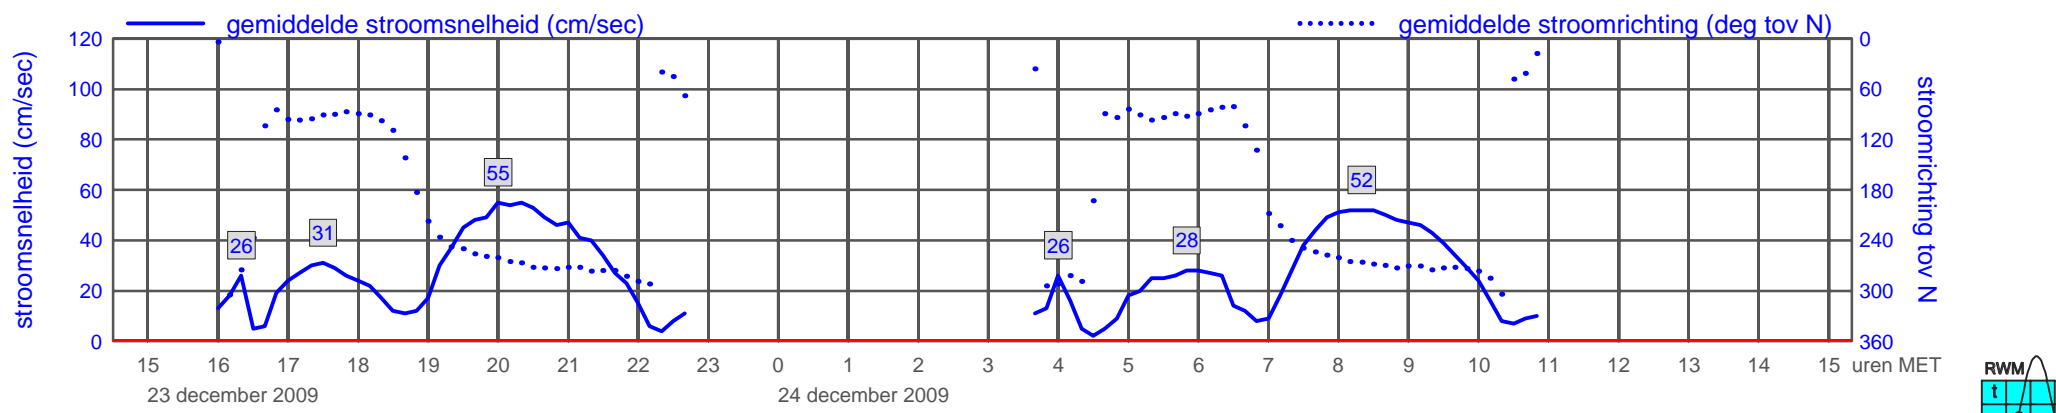

registratie ADCP meetpunt RVB_MP0312_200912 (x=054400 , y=381363 ,h=NAP -0.43 m)

registratie ADCP meetpunt RVB_MP0312_200912 (x=054400 , y=381363 ,h=NAP -0.43 m)

registratie ADCP meetpunt RVB_MP0312_200912 (x=054400 , y=381363 ,h=NAP -0.43 m)