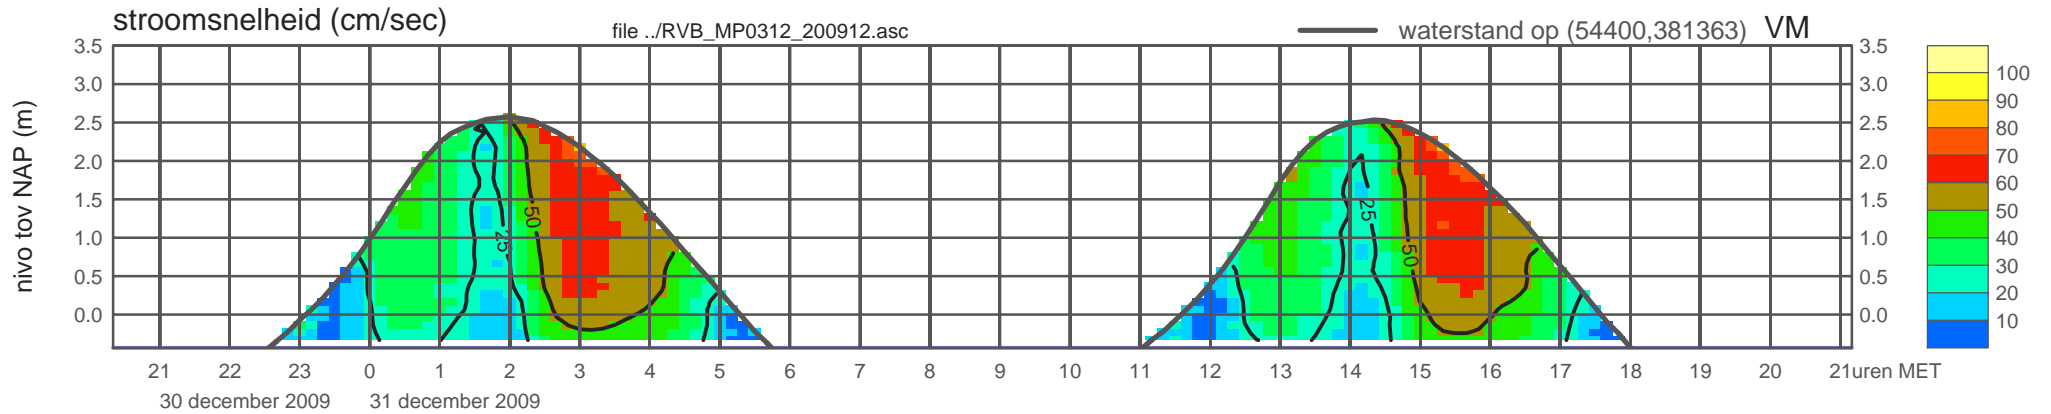

registratie ADCP meetpunt RVB_MP0312_200912 (x=054400 , y=381363 ,h=NAP -0.43 m)