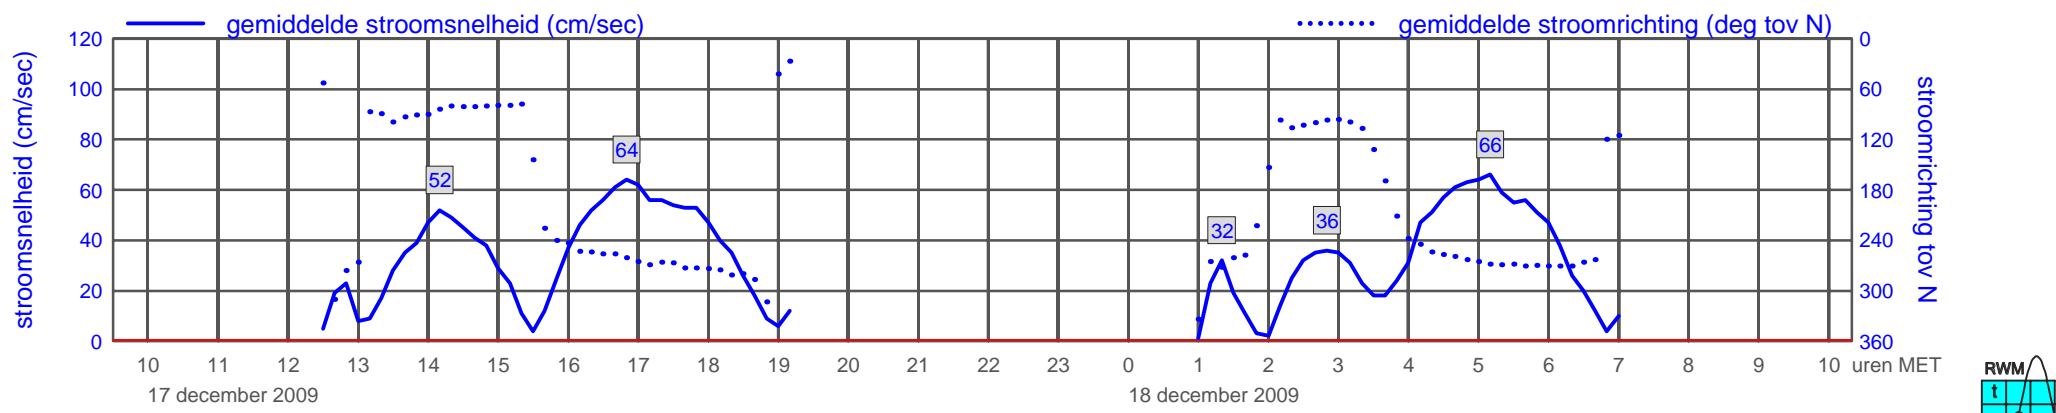

registratie ADCP meetpunt RVB_MP0312_200912 (x=054400 , y=381363 ,h=NAP -0.43 m)