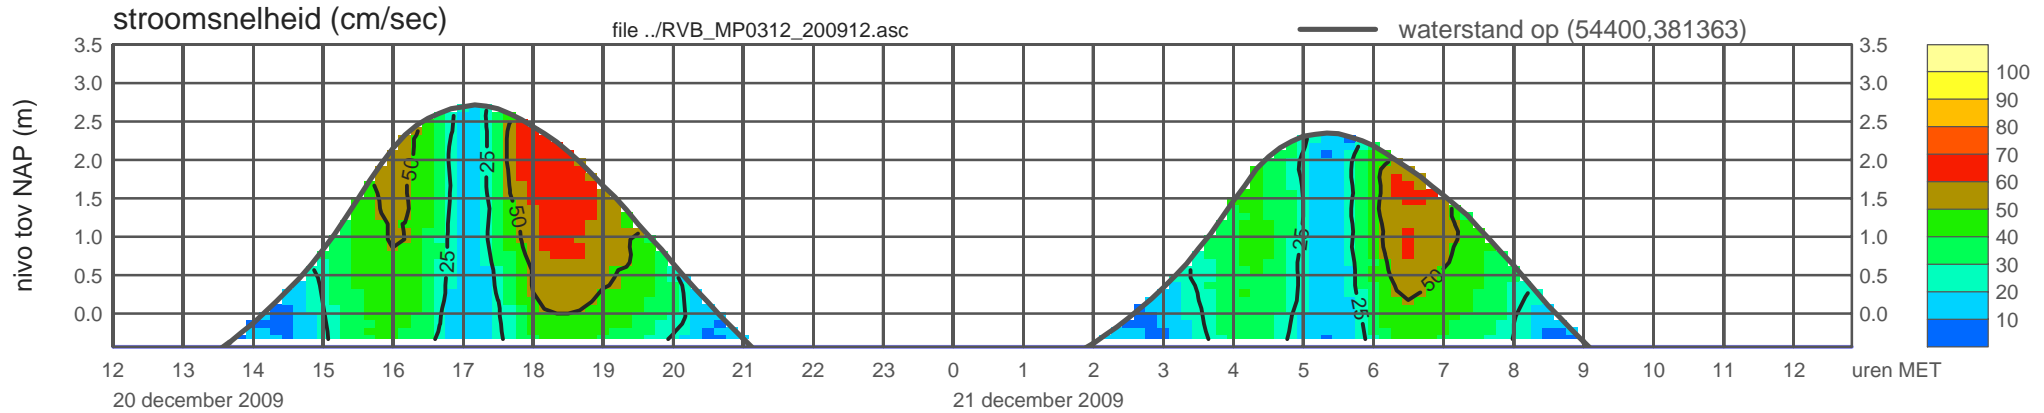

registratie ADCP meetpunt RVB_MP0312_200912 (x=054400 , y=381363 ,h=NAP -0.43 m)