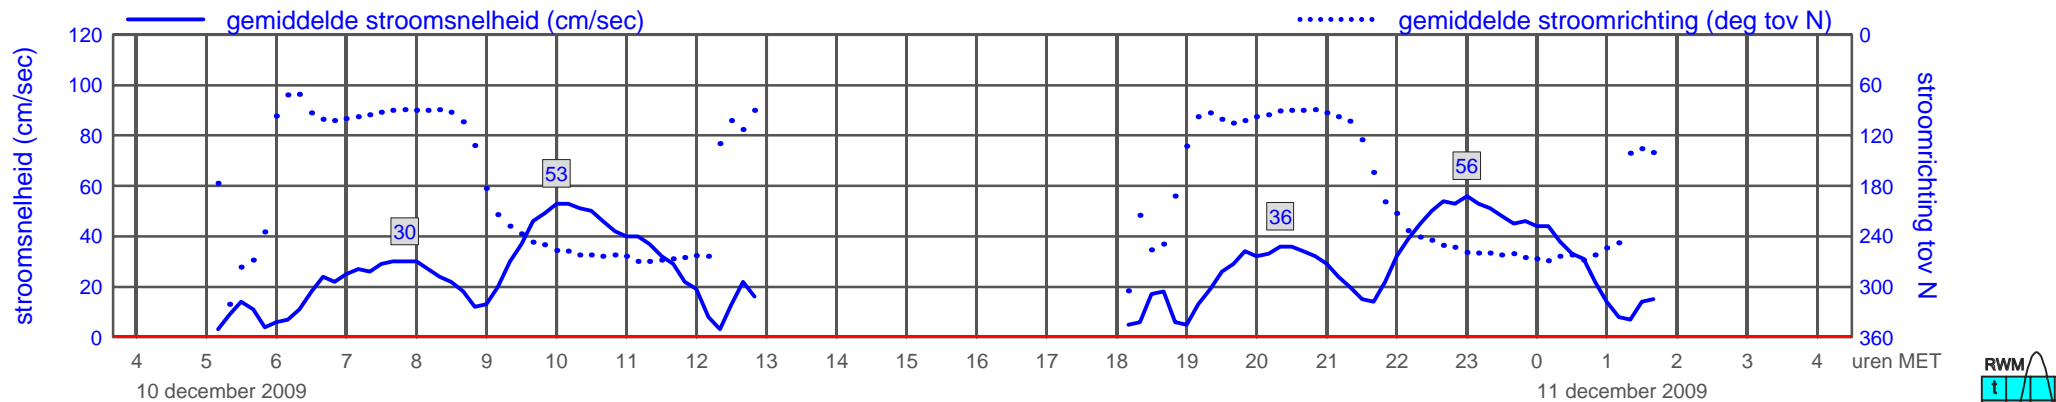

registratie ADCP meetpunt RVB_MP0312_200912 (x=054400 , y=381363 ,h=NAP -0.43 m)

registratie ADCP meetpunt RVB_MP0312_200912 (x=054400 , y=381363 ,h=NAP -0.43 m)

registratie ADCP meetpunt RVB_MP0312_200912 (x=054400 , y=381363 ,h=NAP -0.43 m)