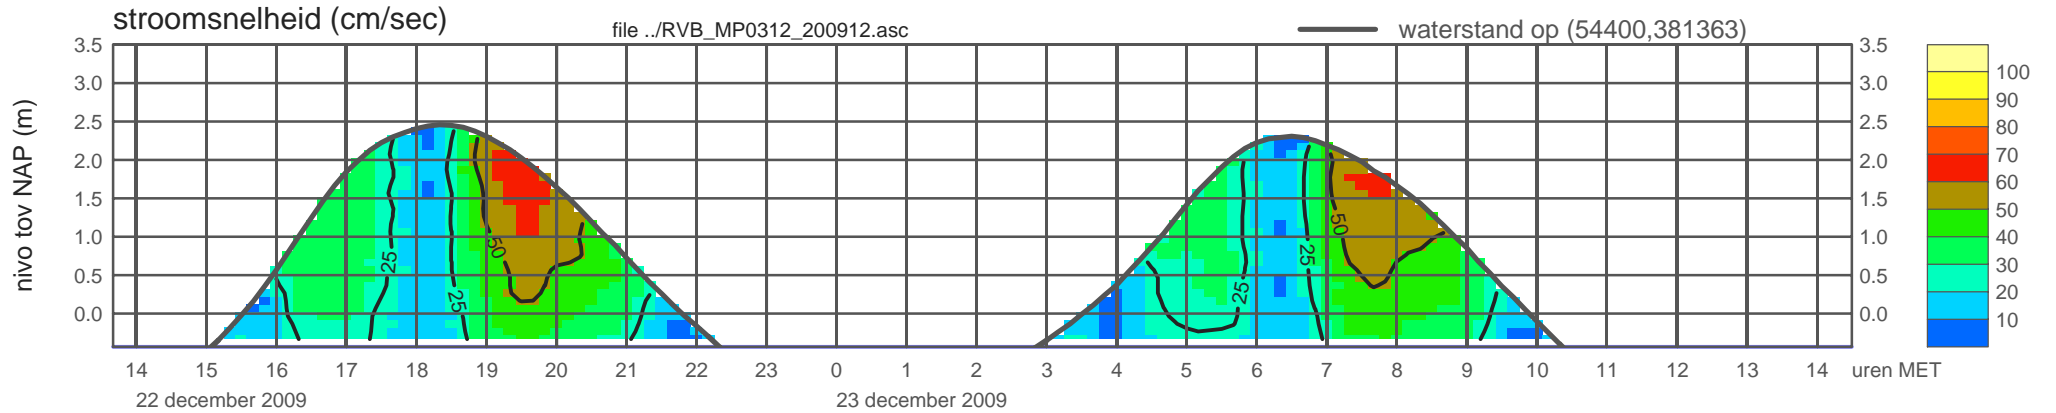

registratie ADCP meetpunt RVB_MP0312_200912 (x=054400 , y=381363 ,h=NAP -0.43 m)