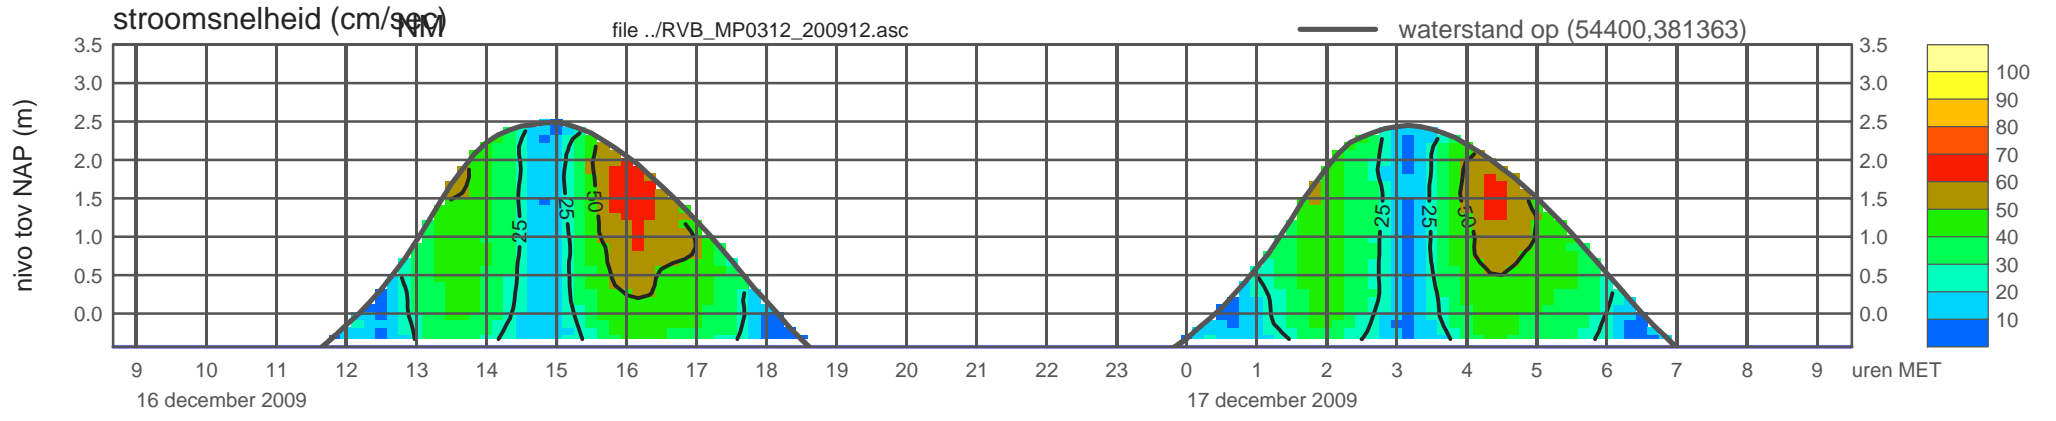

registratie ADCP meetpunt RVB_MP0312_200912 (x=054400 , y=381363 ,h=NAP -0.43 m)