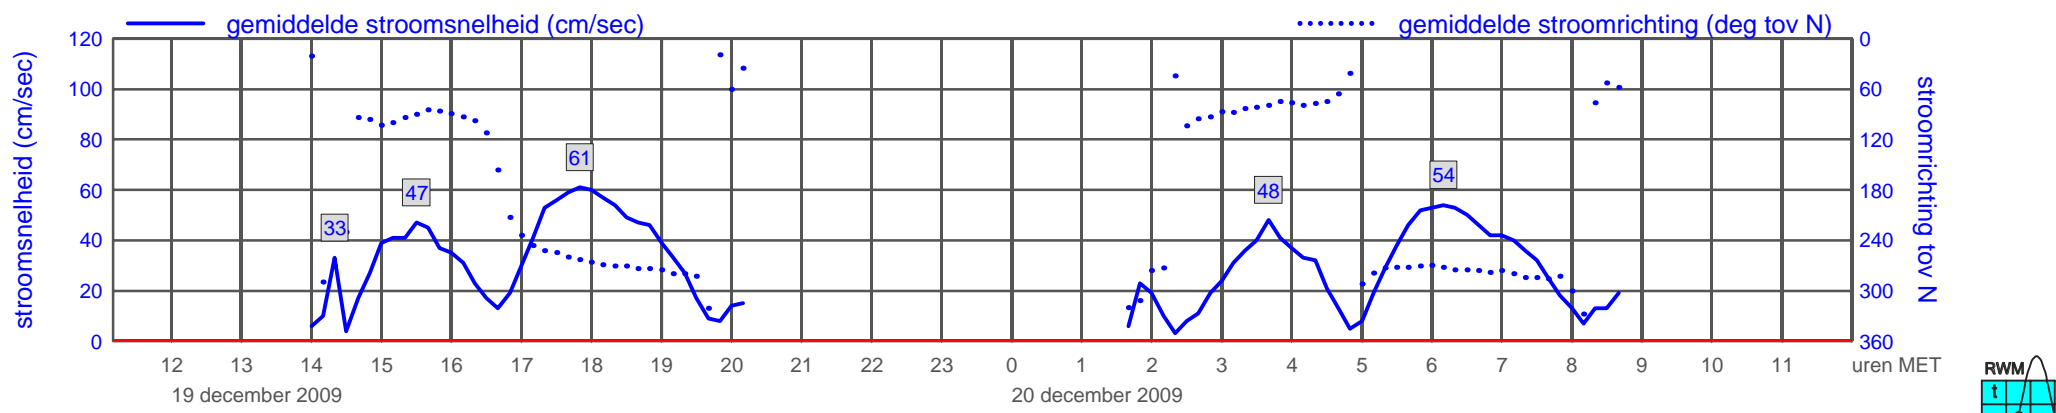

registratie ADCP meetpunt RVB_MP0312_200912 (x=054400 , y=381363 ,h=NAP -0.43 m)

registratie ADCP meetpunt RVB_MP0312_200912 (x=054400 , y=381363 ,h=NAP -0.43 m)

registratie ADCP meetpunt RVB_MP0312_200912 (x=054400 , y=381363 ,h=NAP -0.43 m)