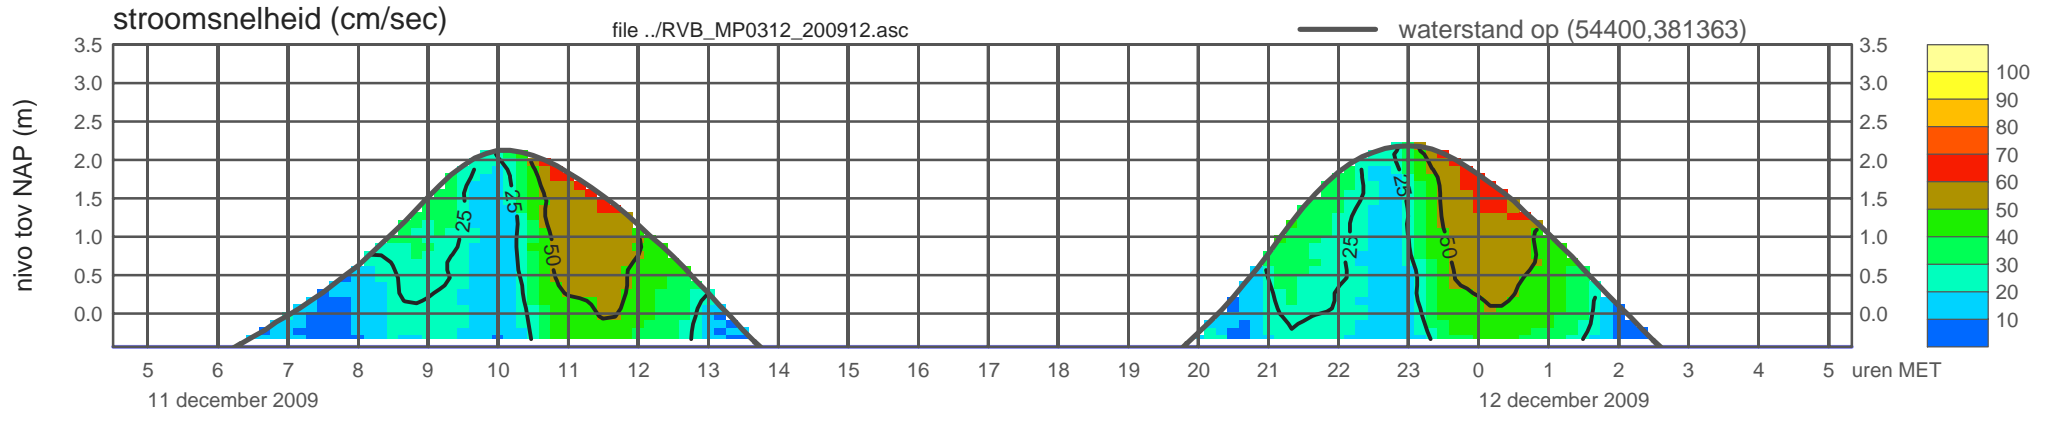

registratie ADCP meetpunt RVB_MP0312_200912 (x=054400 , y=381363 ,h=NAP -0.43 m)

registratie ADCP meetpunt RVB_MP0312_200912 (x=054400 , y=381363 ,h=NAP -0.43 m)

registratie ADCP meetpunt RVB_MP0312_200912 (x=054400 , y=381363 ,h=NAP -0.43 m)