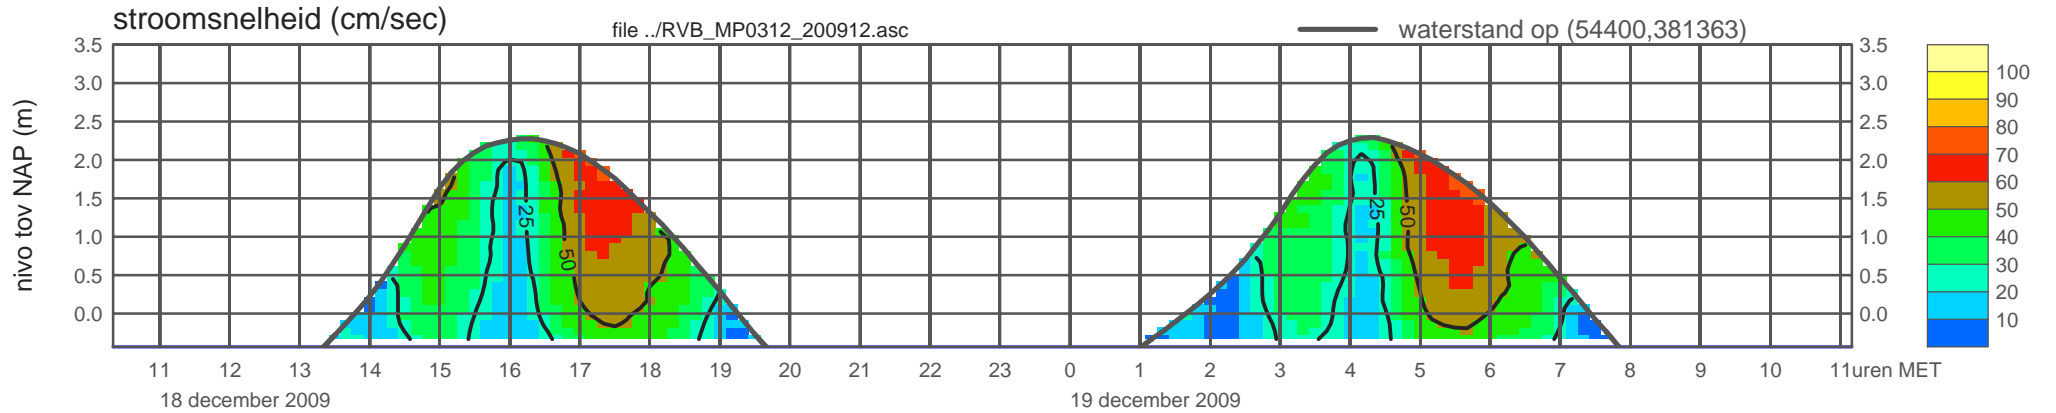

registratie ADCP meetpunt RVB_MP0312_200912 (x=054400 , y=381363 ,h=NAP -0.43 m)