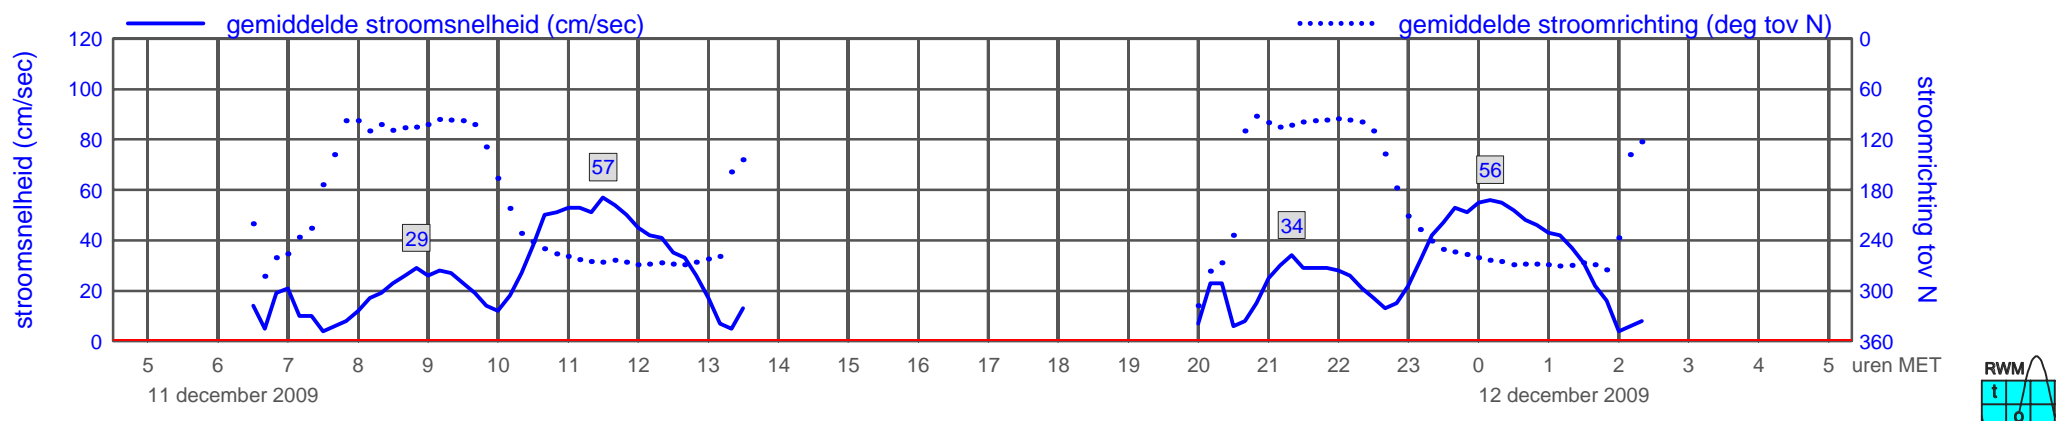

registratie ADCP meetpunt RVB_MP0312_200912 (x=054400 , y=381363 ,h=NAP -0.43 m)

registratie ADCP meetpunt RVB_MP0312_200912 (x=054400 , y=381363 ,h=NAP -0.43 m)

registratie ADCP meetpunt RVB_MP0312_200912 (x=054400 , y=381363 ,h=NAP -0.43 m)