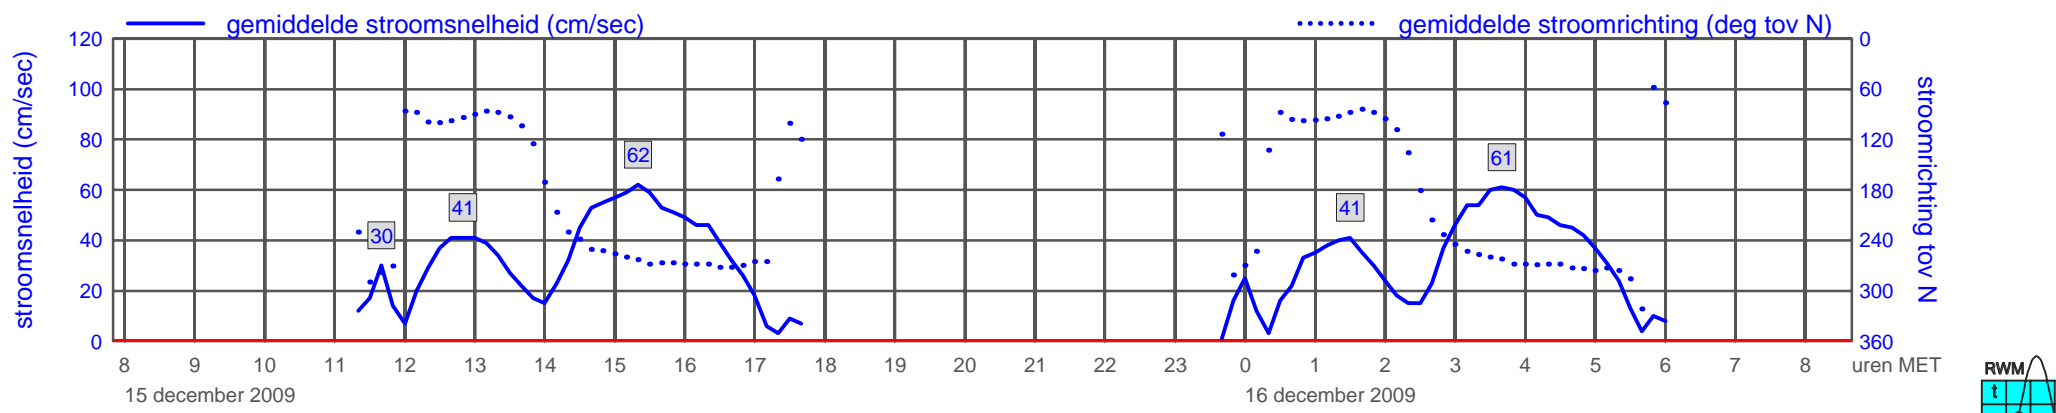

registratie ADCP meetpunt RVB_MP0312_200912 (x=054400 , y=381363 ,h=NAP -0.43 m)

registratie ADCP meetpunt RVB_MP0312_200912 (x=054400 , y=381363 ,h=NAP -0.43 m)

registratie ADCP meetpunt RVB_MP0312_200912 (x=054400 , y=381363 ,h=NAP -0.43 m)