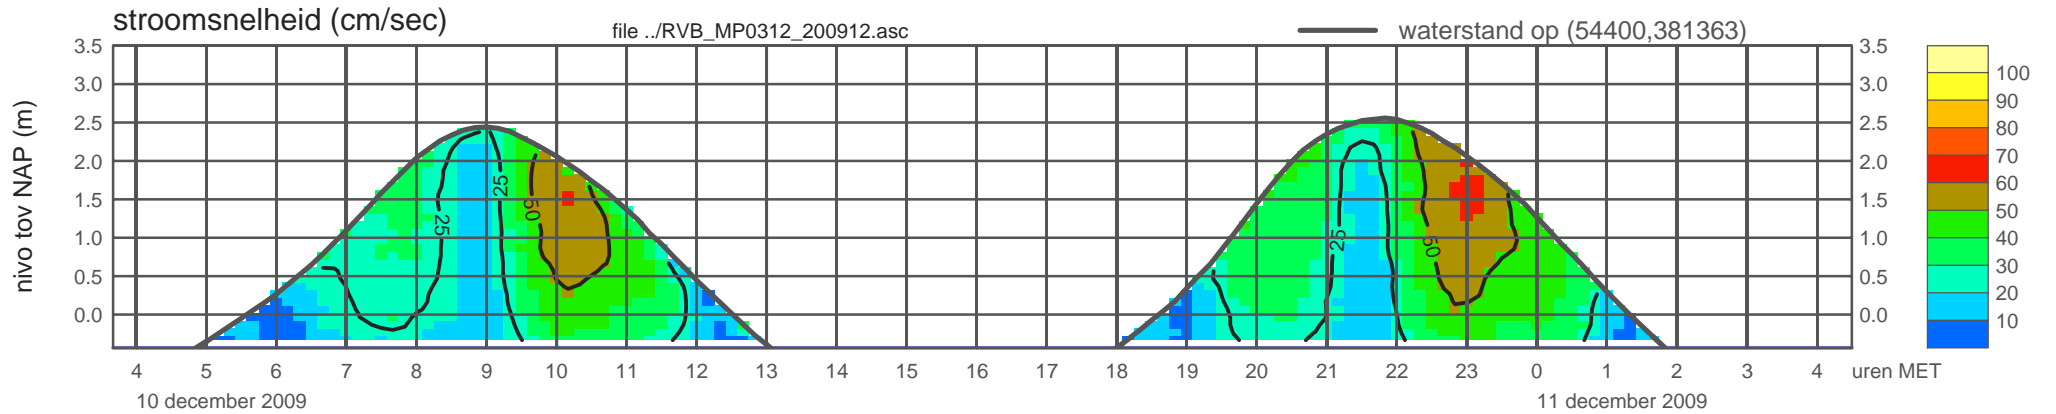

registratie ADCP meetpunt RVB_MP0312_200912 (x=054400 , y=381363 ,h=NAP -0.43 m)

registratie ADCP meetpunt RVB_MP0312_200912 (x=054400 , y=381363 ,h=NAP -0.43 m)

registratie ADCP meetpunt RVB_MP0312_200912 (x=054400 , y=381363 ,h=NAP -0.43 m)