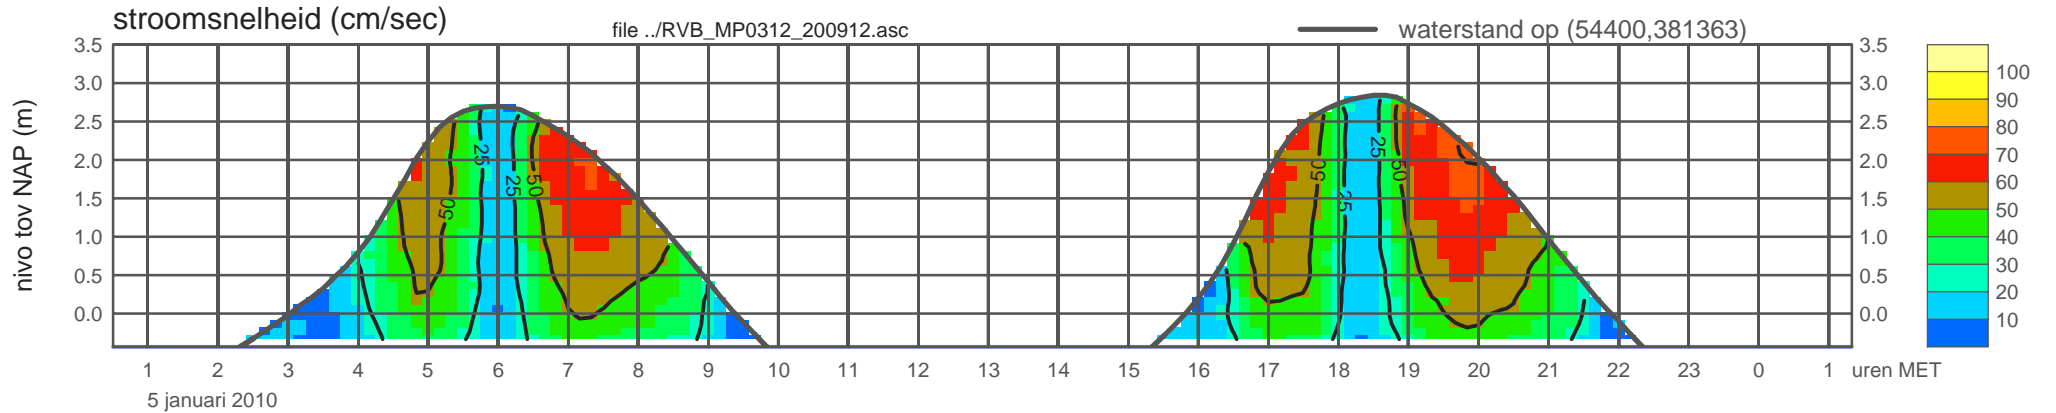

registratie ADCP meetpunt RVB_MP0312_200912 (x=054400 , y=381363 ,h=NAP -0.43 m)