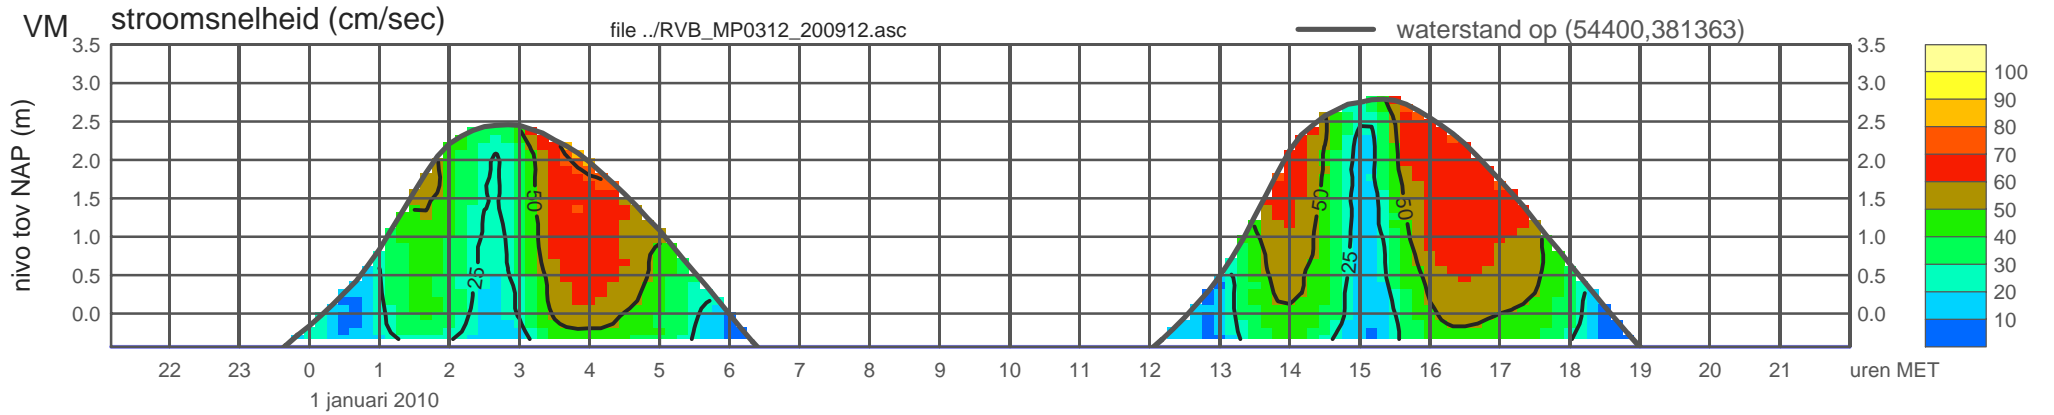

registratie ADCP meetpunt RVB_MP0312_200912 (x=054400 , y=381363 ,h=NAP -0.43 m)