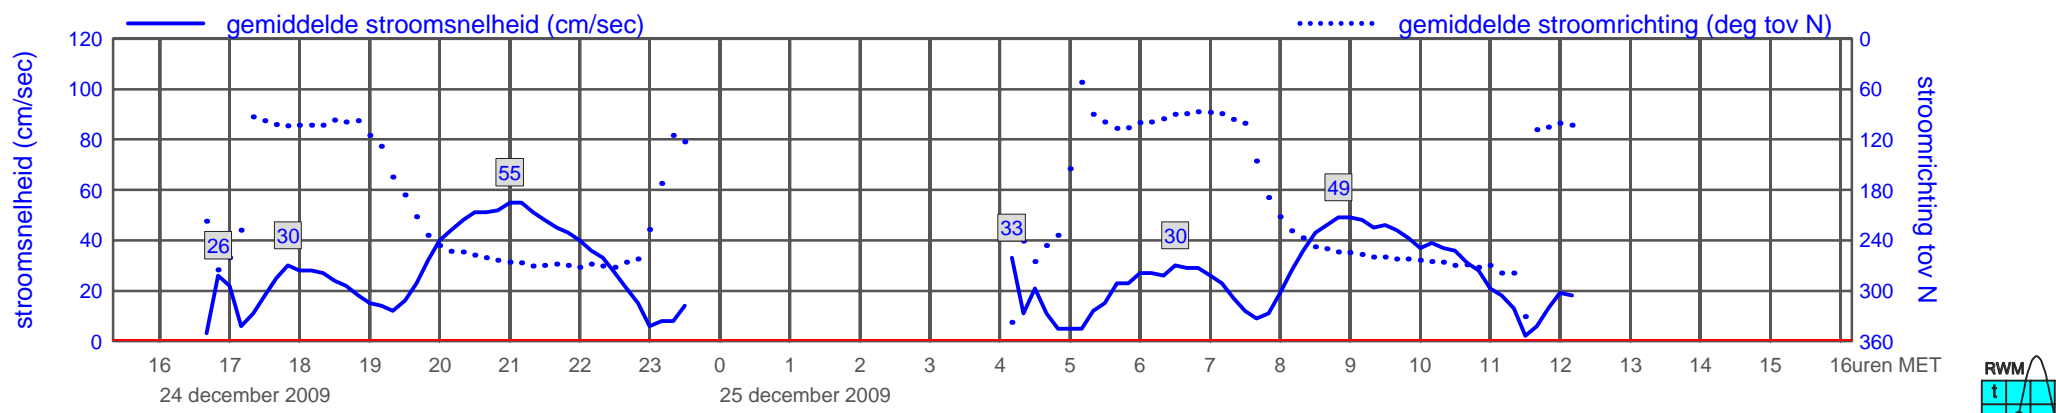

registratie ADCP meetpunt RVB_MP0312_200912 (x=054400 , y=381363 ,h=NAP -0.43 m)