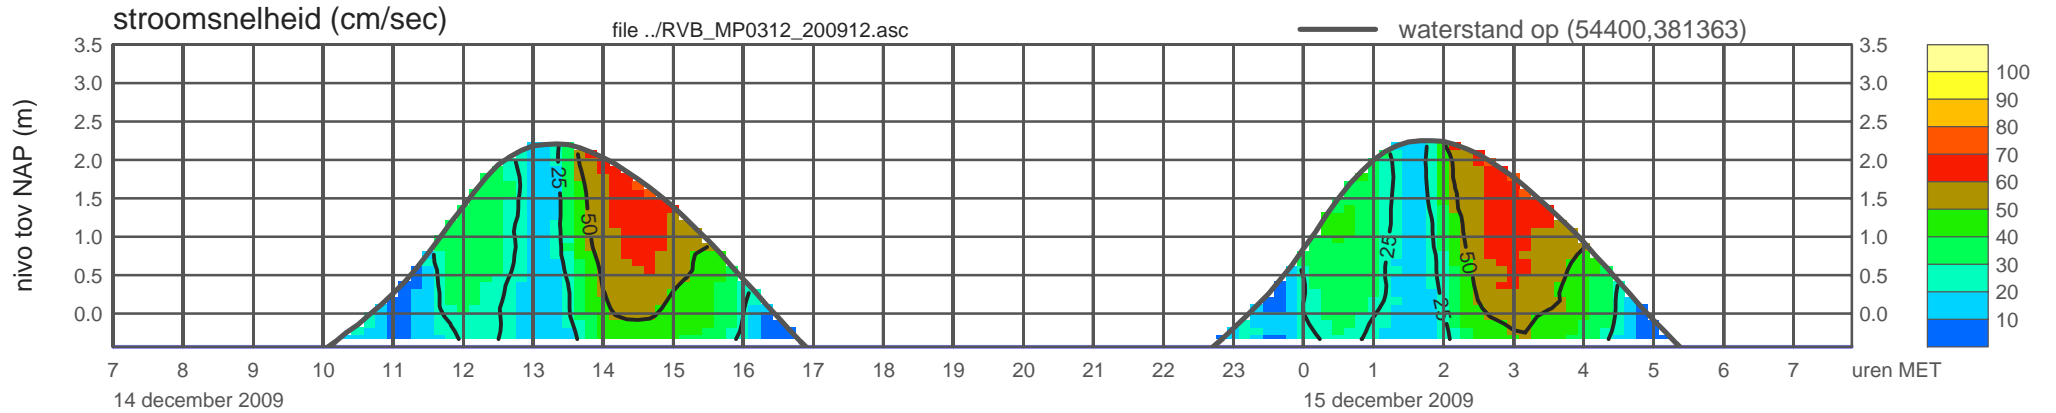

registratie ADCP meetpunt RVB_MP0312_200912 (x=054400 , y=381363 ,h=NAP -0.43 m)