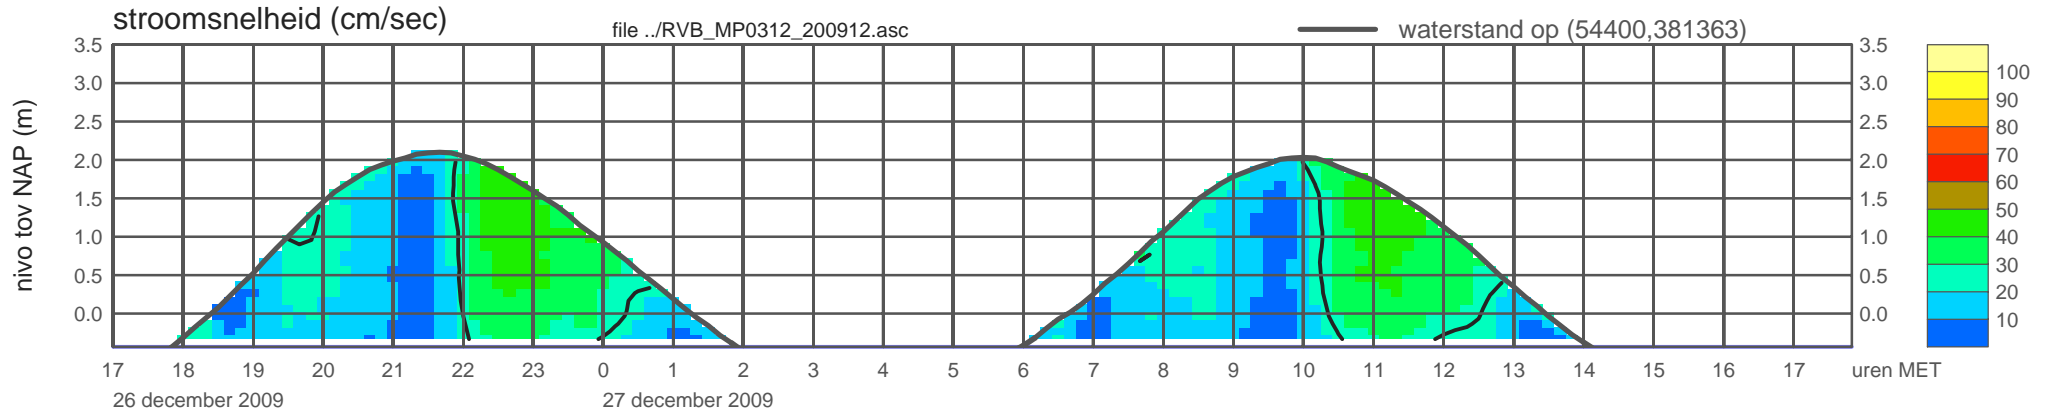

registratie ADCP meetpunt RVB_MP0312_200912 (x=054400 , y=381363 ,h=NAP -0.43 m)