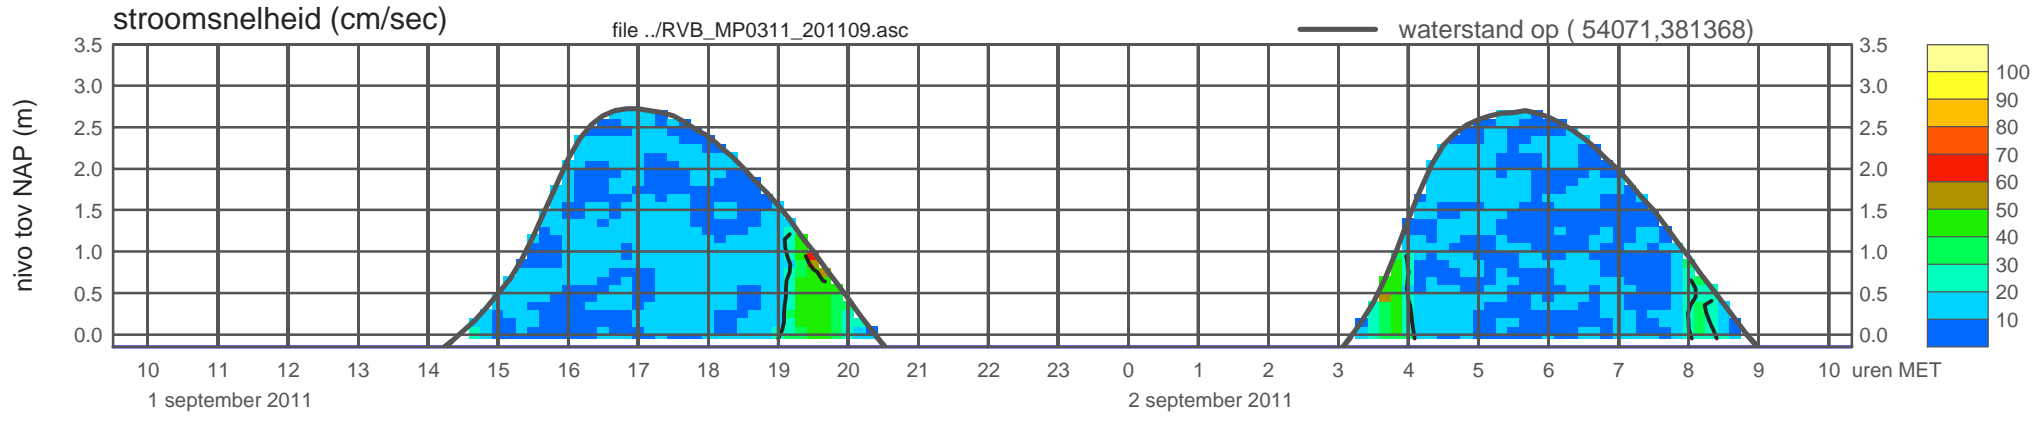

registratie ADCP meetpunt RVB_MP0311_201109 (x=054071 , y=381368 ,h=NAP -0.15 m)