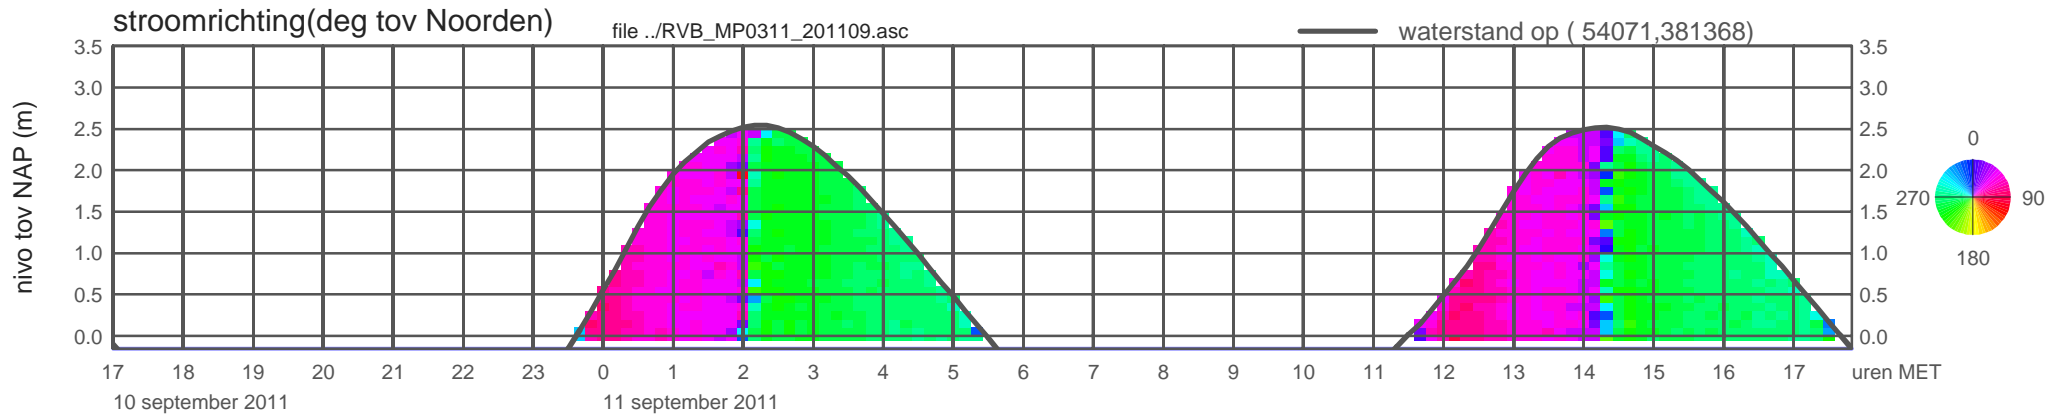

registratie ADCP meetpunt RVB_MP0311_201109 (x=054071 , y=381368 ,h=NAP -0.15 m)