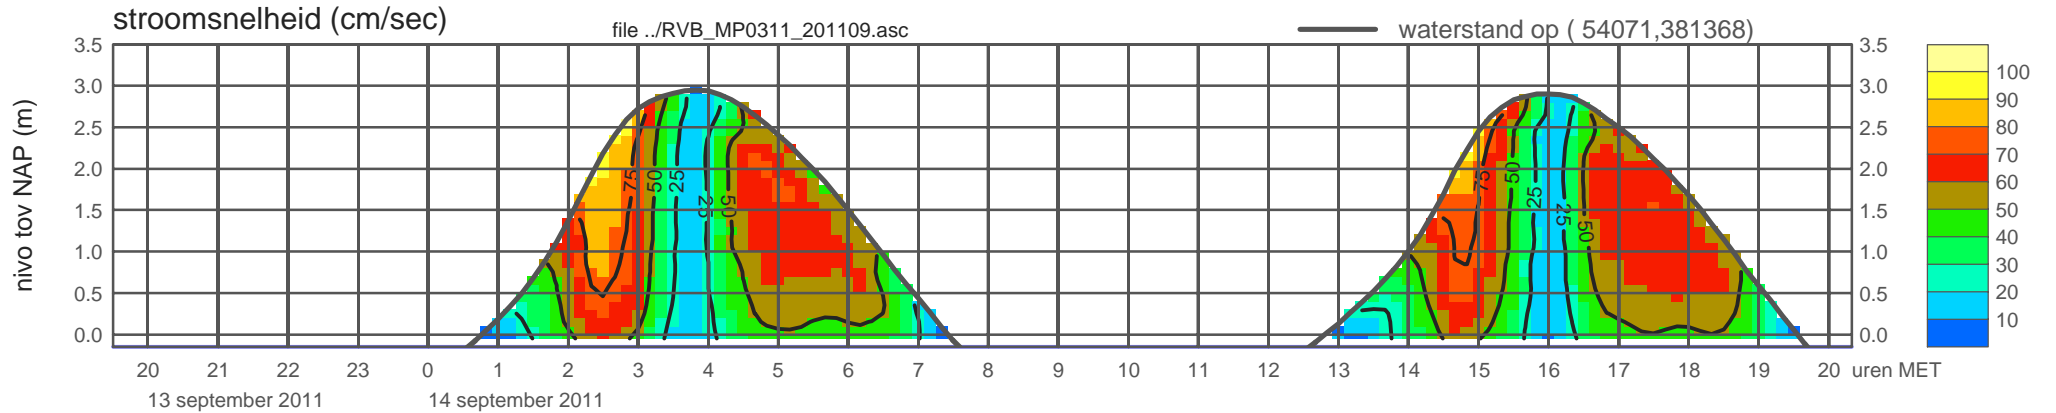

registratie ADCP meetpunt RVB_MP0311_201109 (x=054071 , y=381368 ,h=NAP -0.15 m)