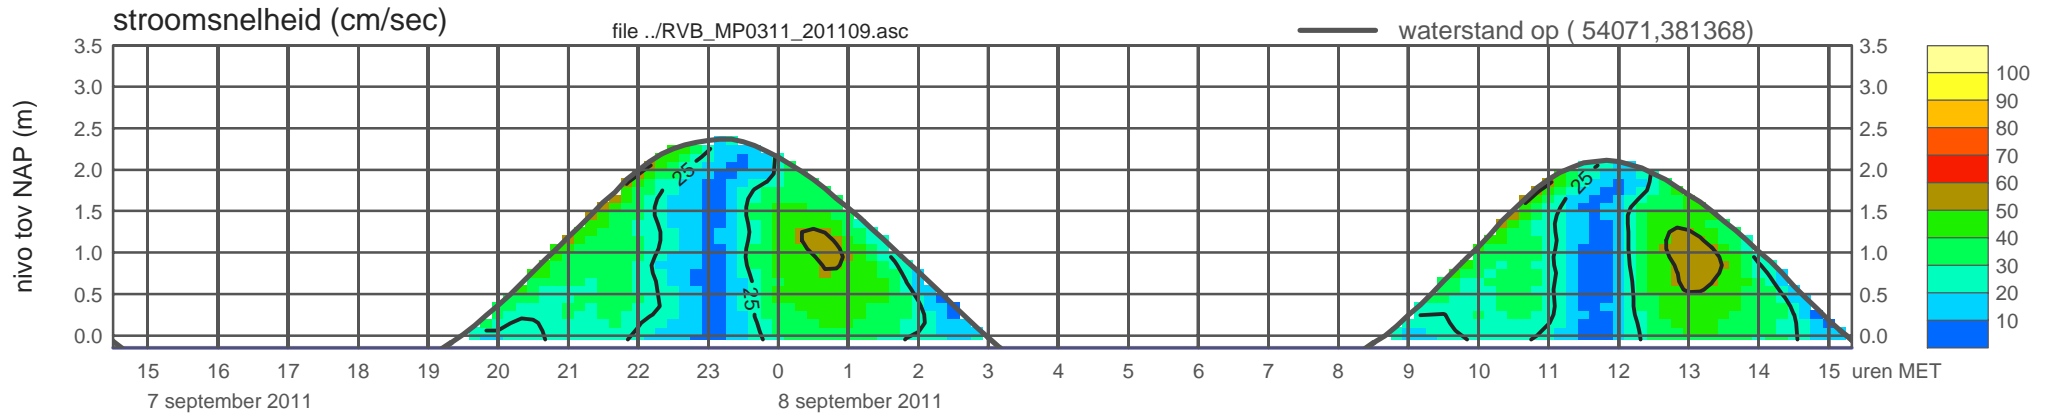

registratie ADCP meetpunt RVB_MP0311_201109 (x=054071 , y=381368 ,h=NAP -0.15 m)