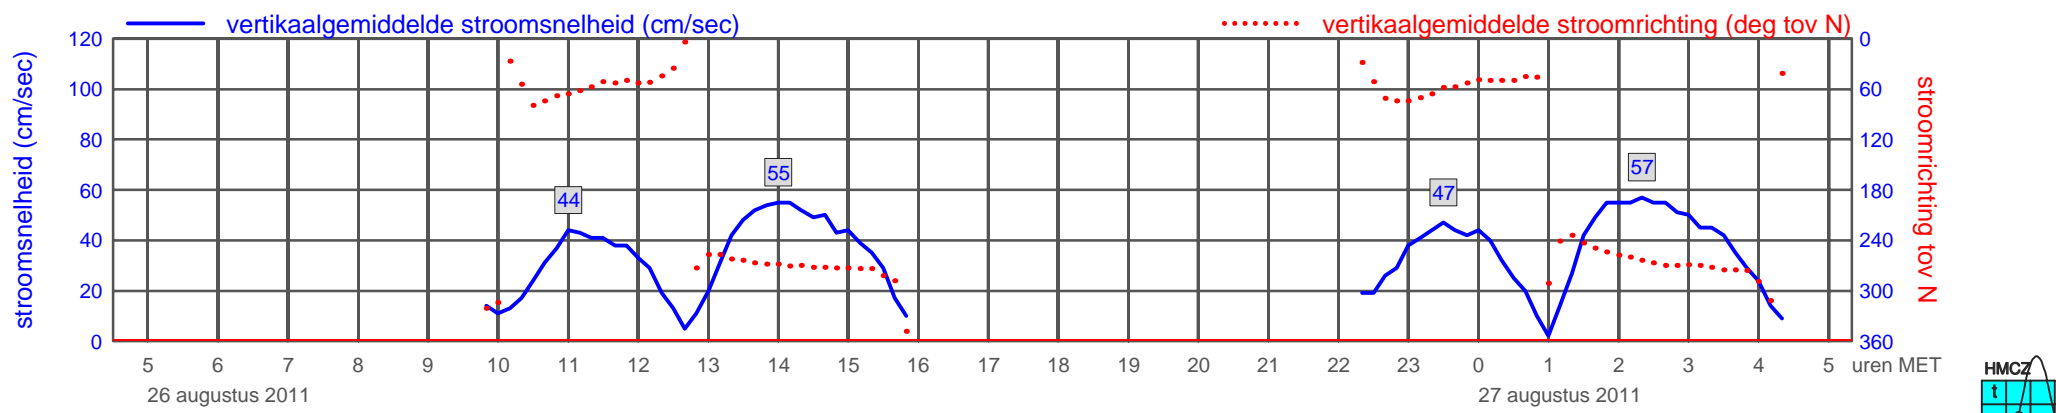

registratie ADCP meetpunt RVB_MP0311_201109 (x=054071 , y=381368 ,h=NAP -0.15 m)