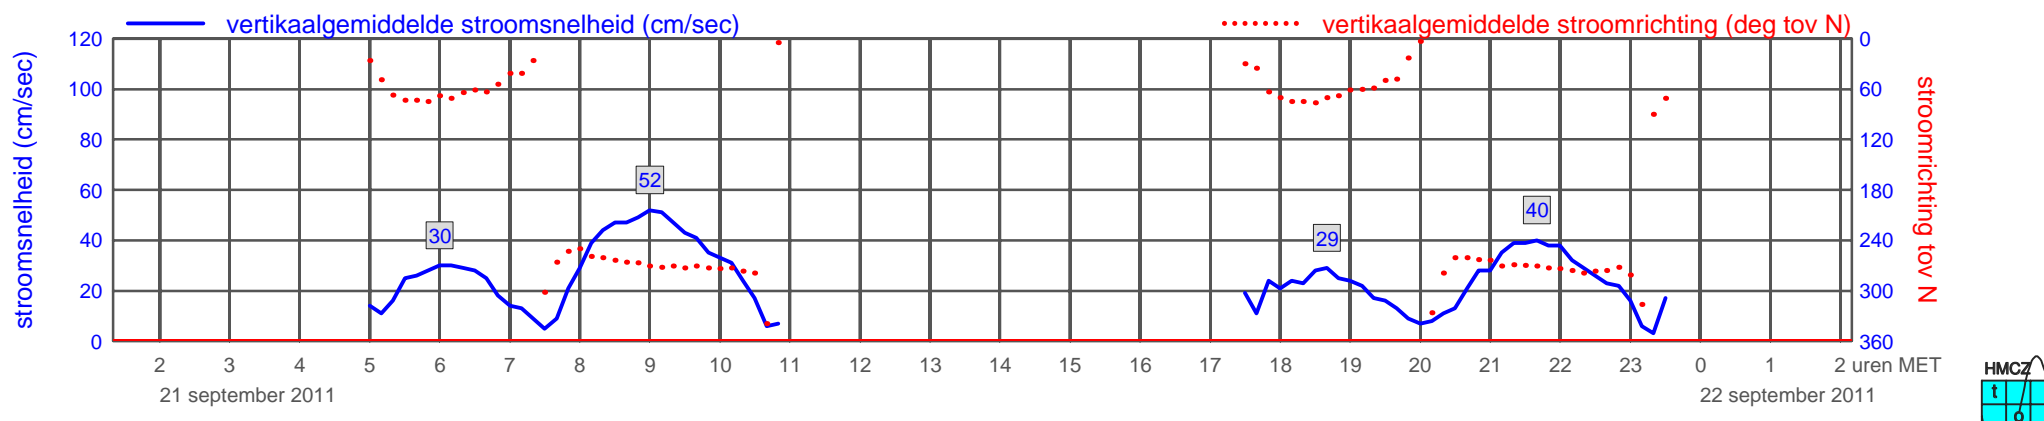

registratie ADCP meetpunt RVB_MP0311_201109 (x=054071 , y=381368 ,h=NAP -0.15 m)