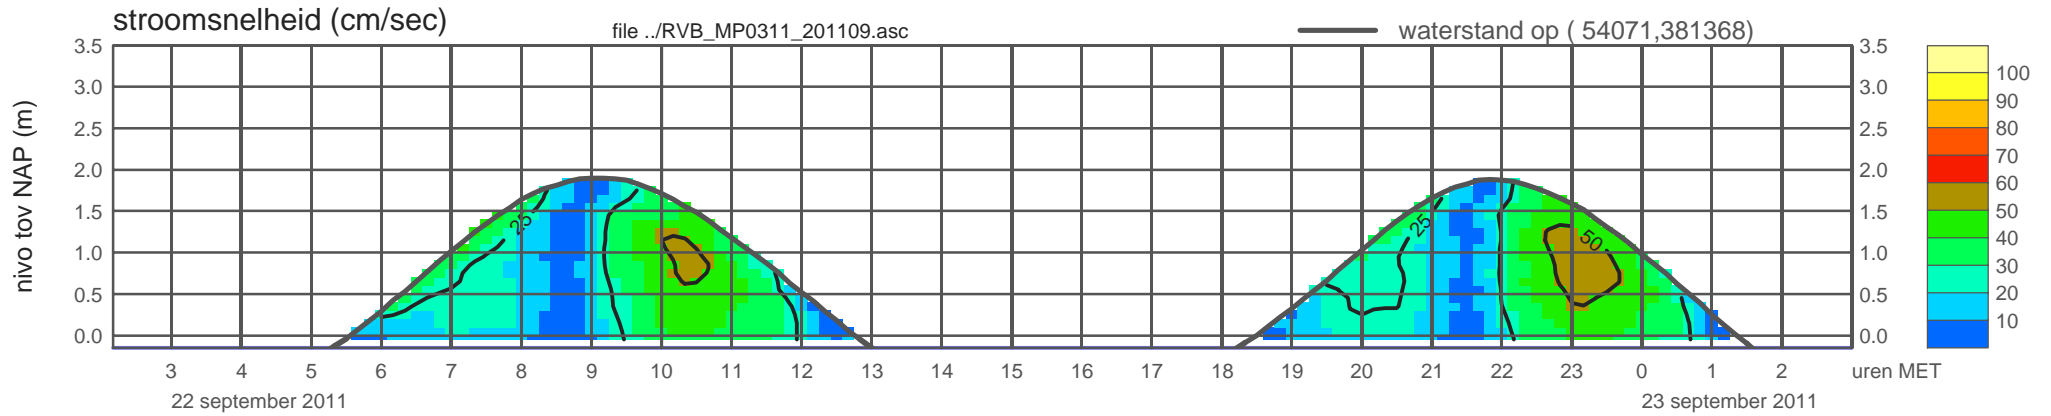

registratie ADCP meetpunt RVB_MP0311_201109 (x=054071 , y=381368 ,h=NAP -0.15 m)