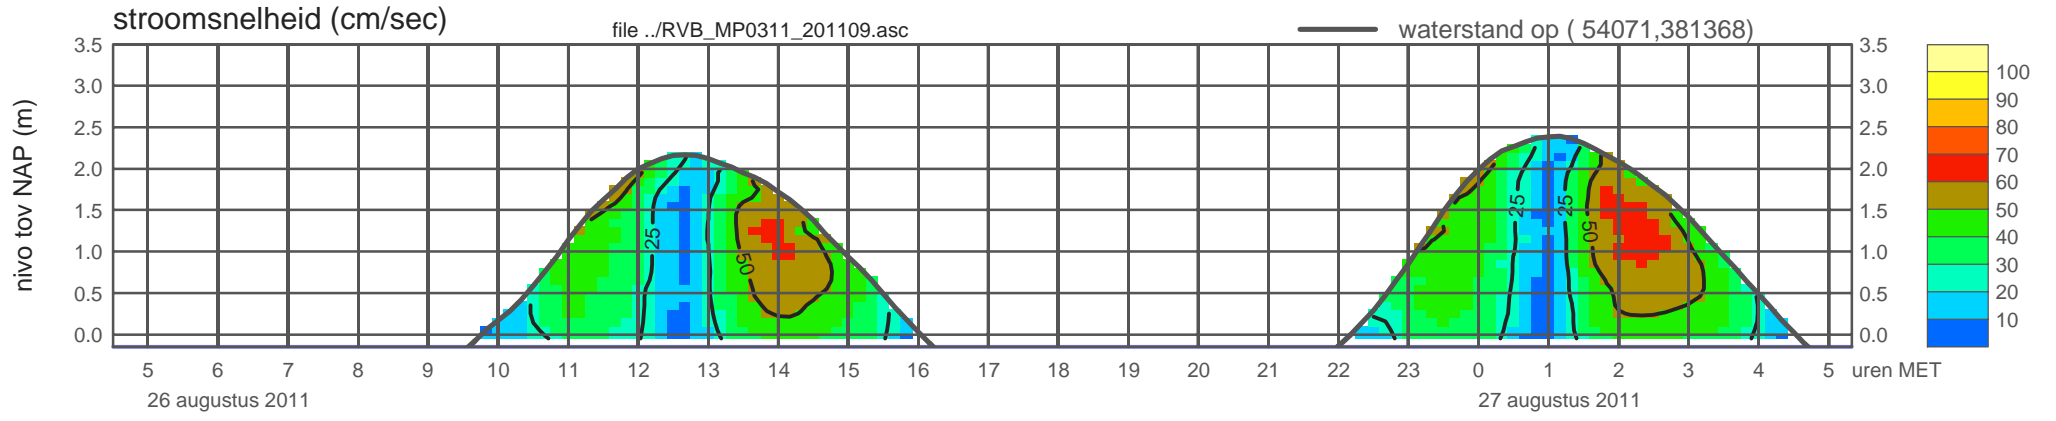

registratie ADCP meetpunt RVB_MP0311_201109 (x=054071 , y=381368 ,h=NAP -0.15 m)