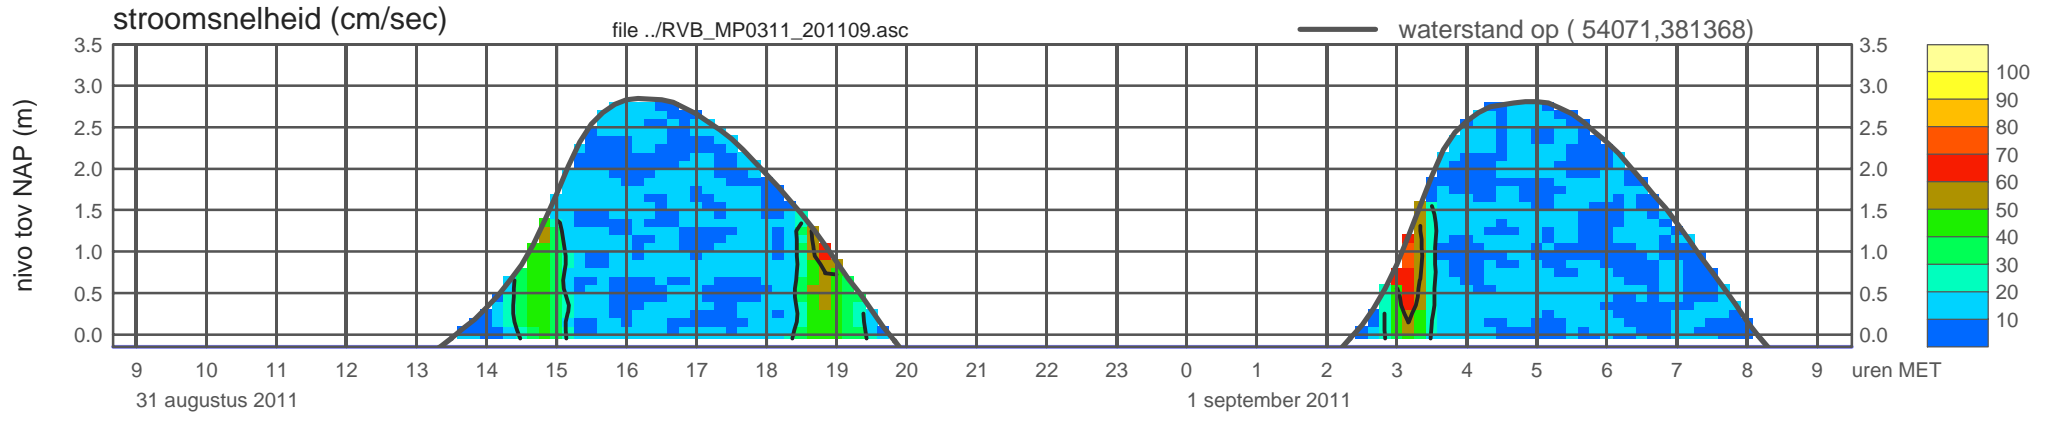

registratie ADCP meetpunt RVB_MP0311_201109 (x=054071 , y=381368 ,h=NAP -0.15 m)