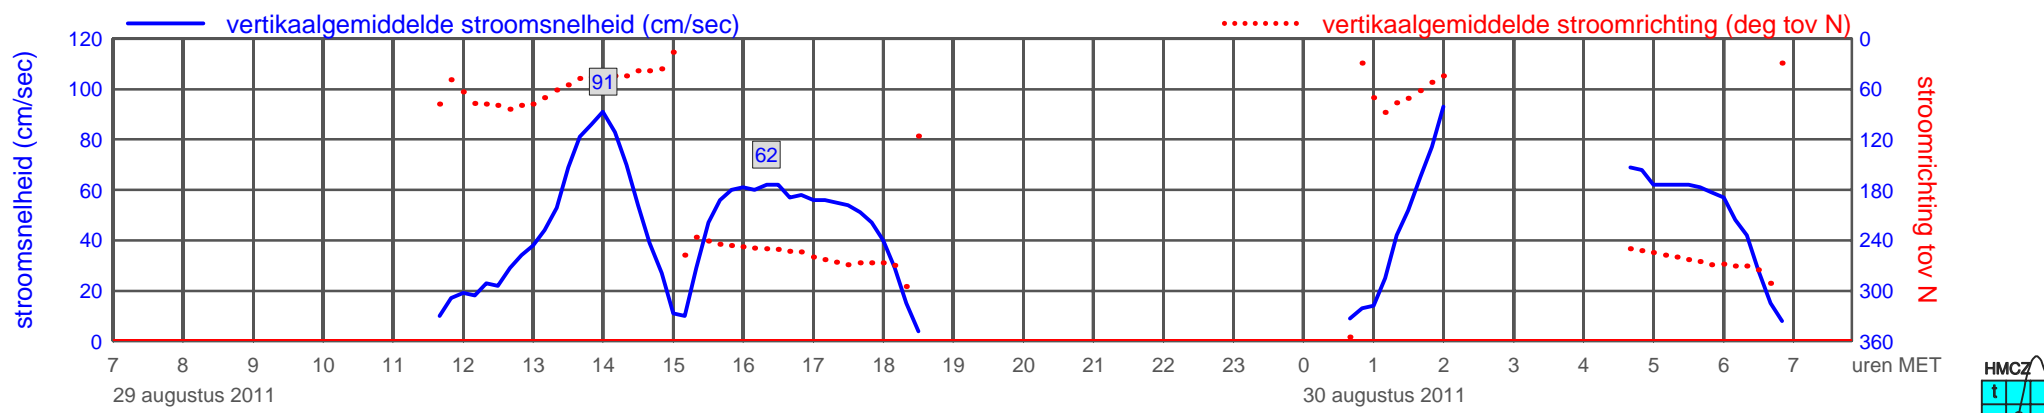

registratie ADCP meetpunt RVB_MP0311_201109 (x=054071 , y=381368 ,h=NAP -0.15 m)