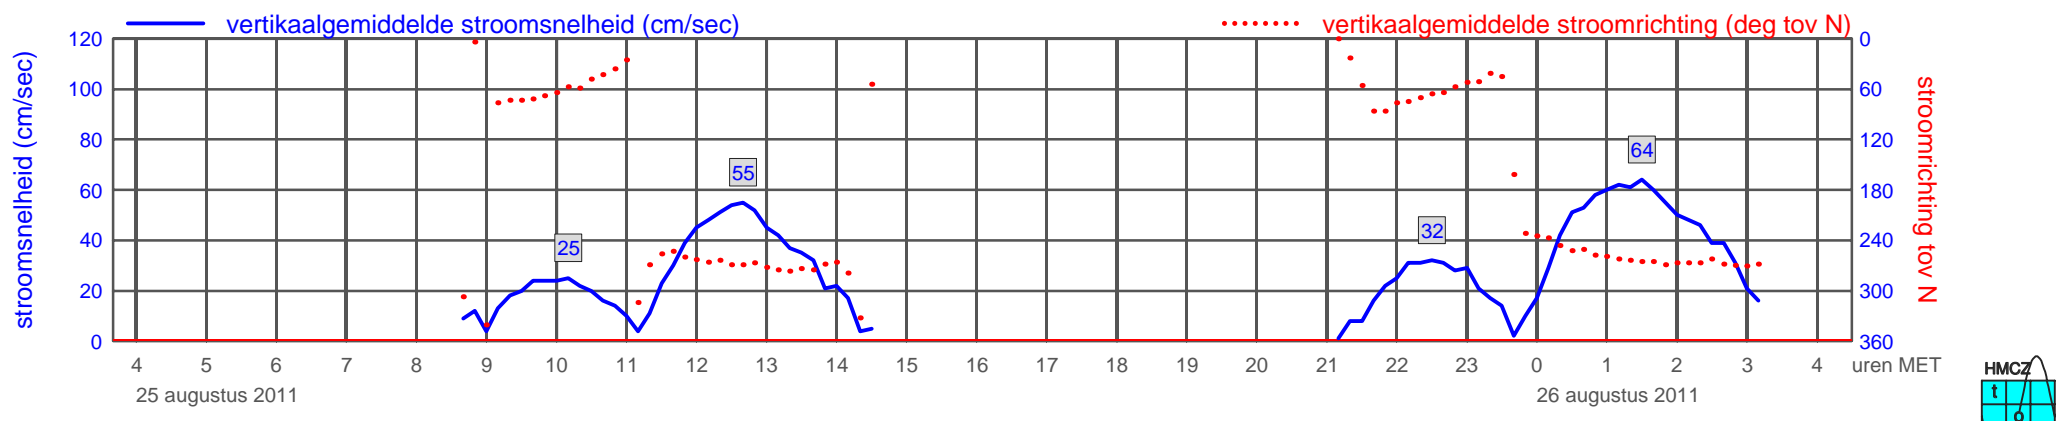

registratie ADCP meetpunt RVB_MP0311_201109 (x=054071 , y=381368 ,h=NAP -0.15 m)