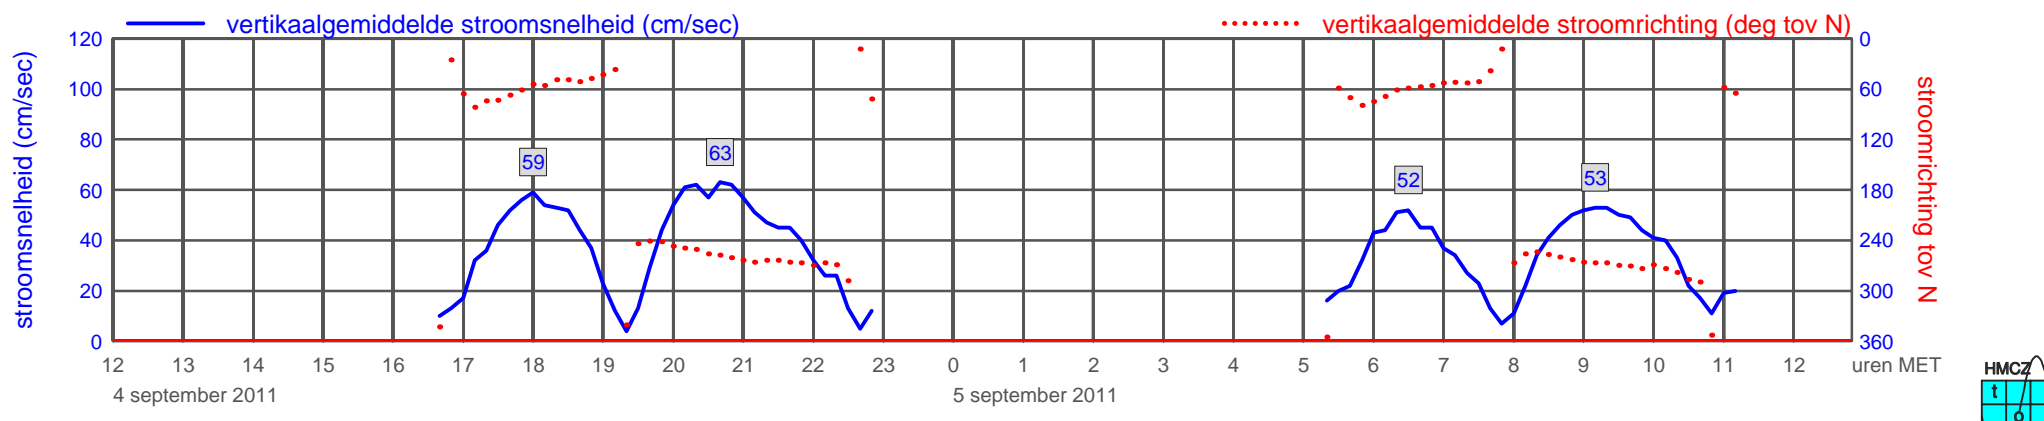

registratie ADCP meetpunt RVB_MP0311_201109 (x=054071 , y=381368 ,h=NAP -0.15 m)

rijkswaterstaat zeeland