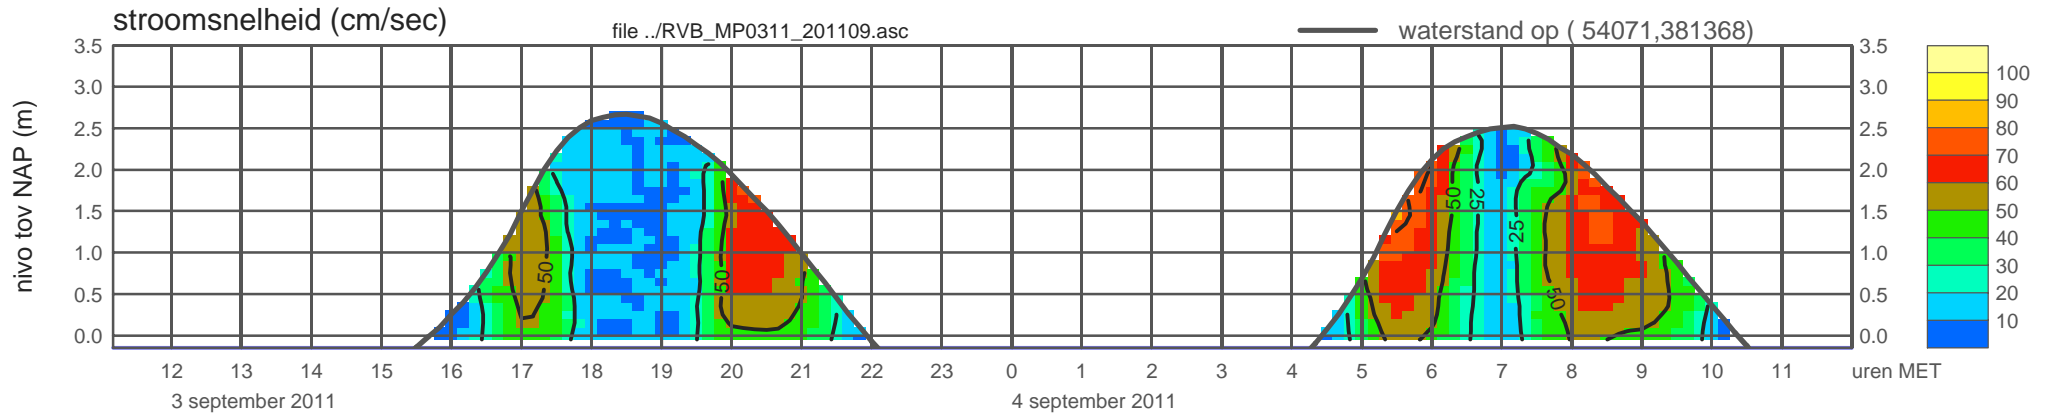

registratie ADCP meetpunt RVB_MP0311_201109 (x=054071 , y=381368 ,h=NAP -0.15 m)