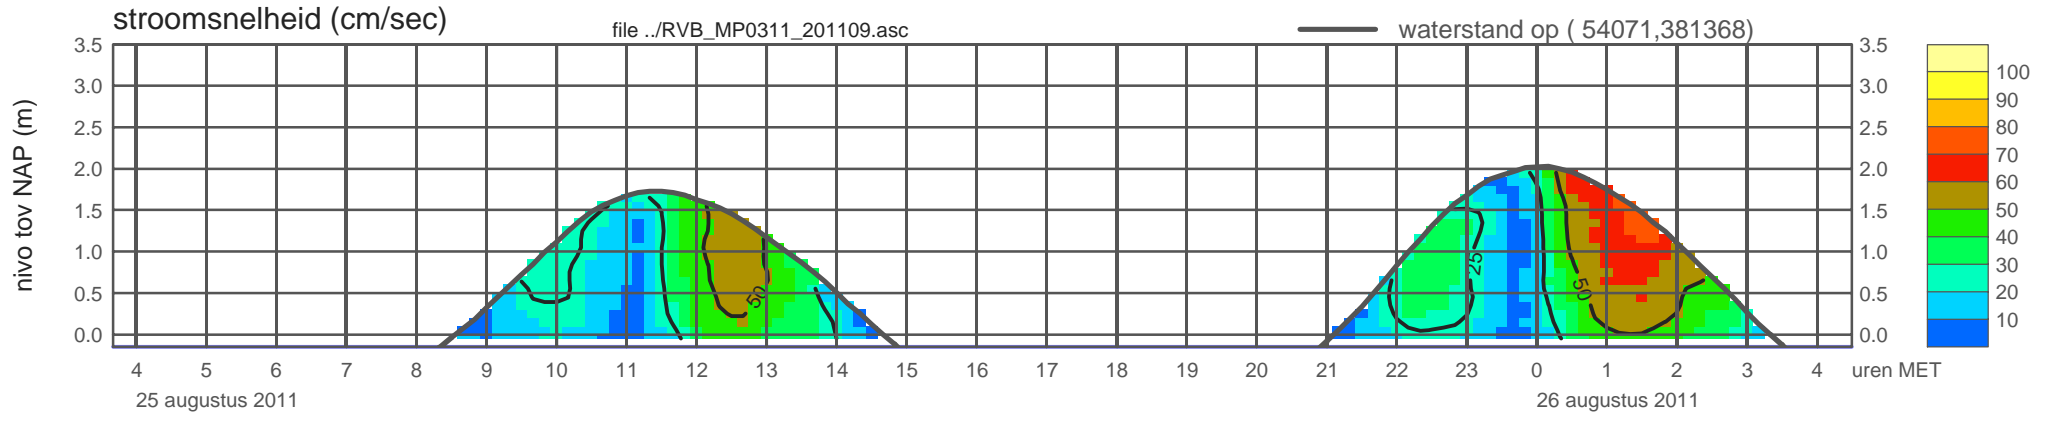

registratie ADCP meetpunt RVB_MP0311_201109 (x=054071 , y=381368 ,h=NAP -0.15 m)