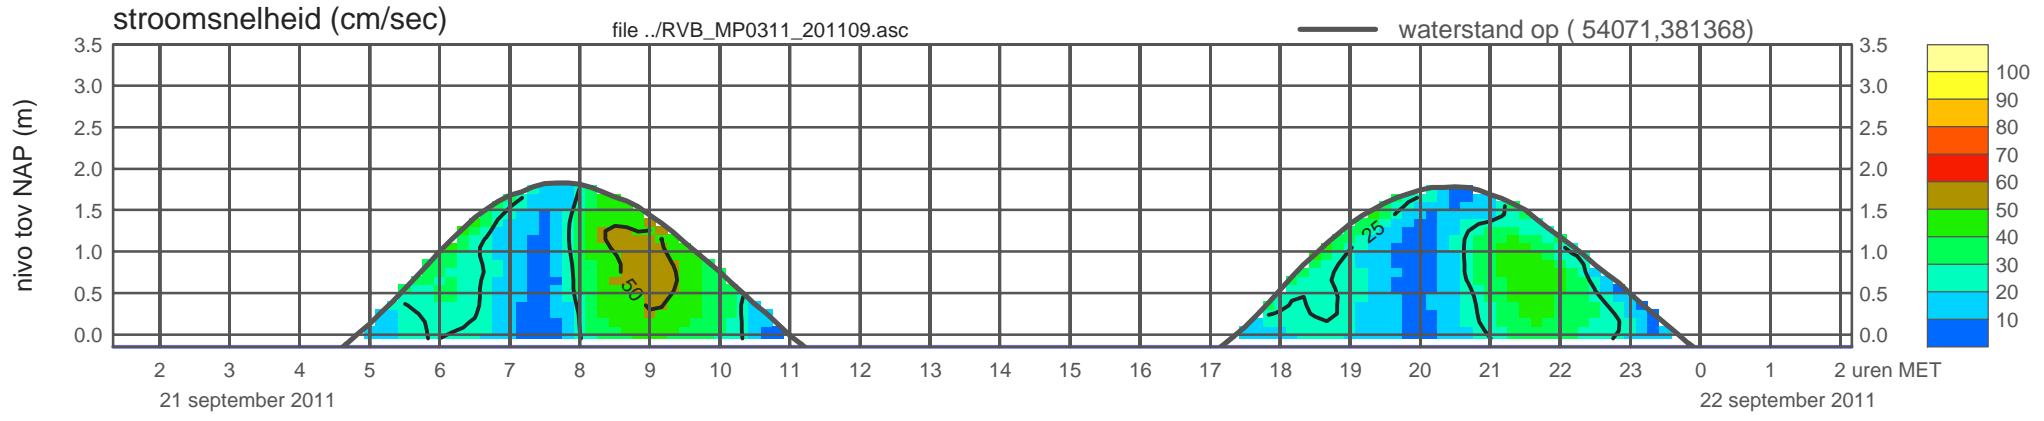

registratie ADCP meetpunt RVB_MP0311_201109 (x=054071 , y=381368 ,h=NAP -0.15 m)