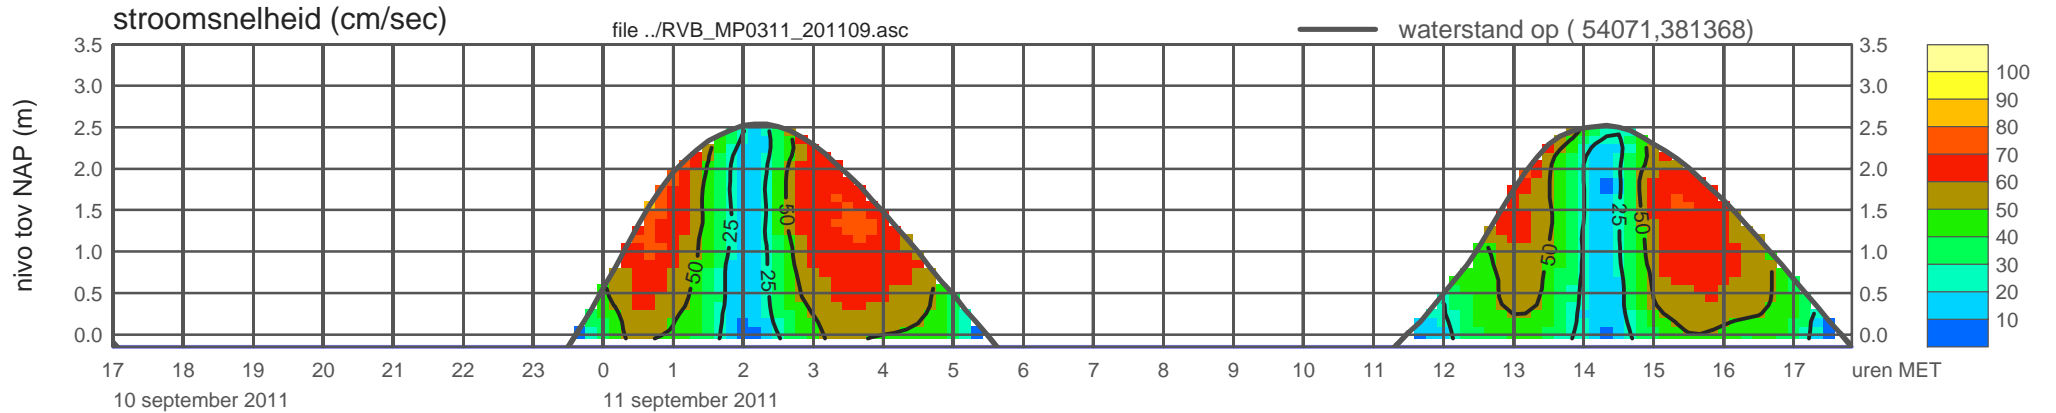

registratie ADCP meetpunt RVB_MP0311_201109 (x=054071 , y=381368 ,h=NAP -0.15 m)