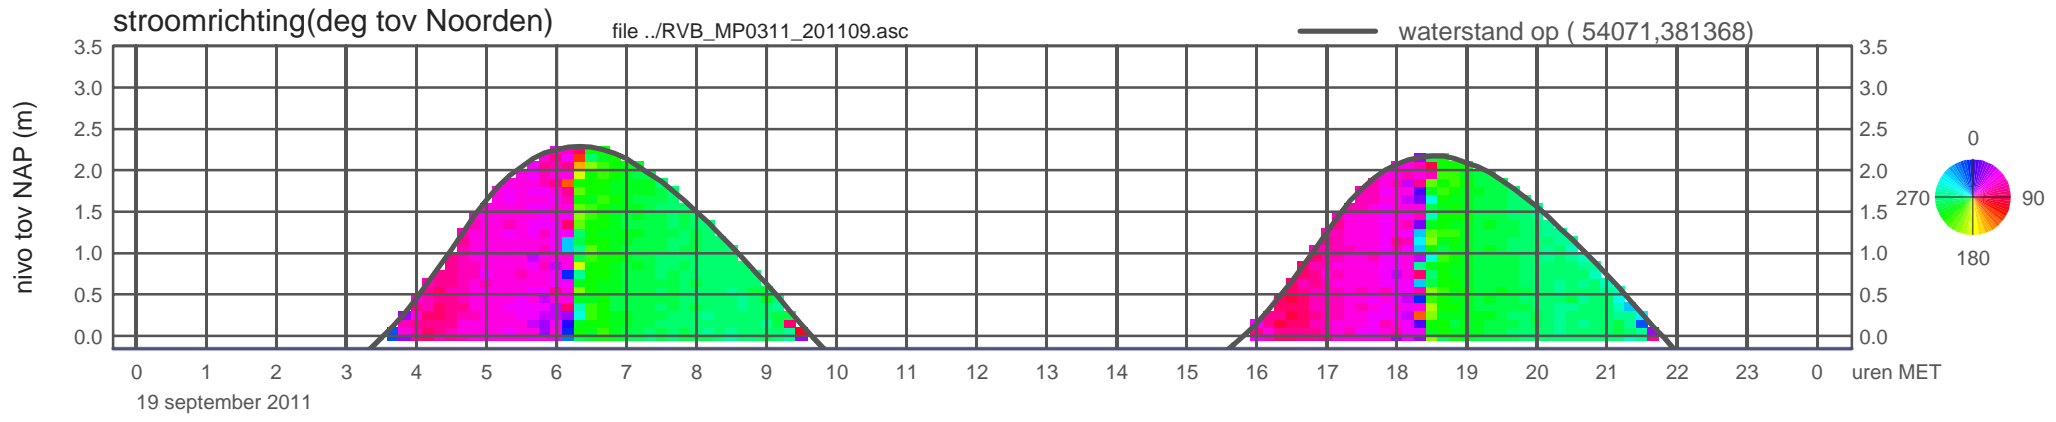

registratie ADCP meetpunt RVB_MP0311_201109 (x=054071 , y=381368 ,h=NAP -0.15 m)