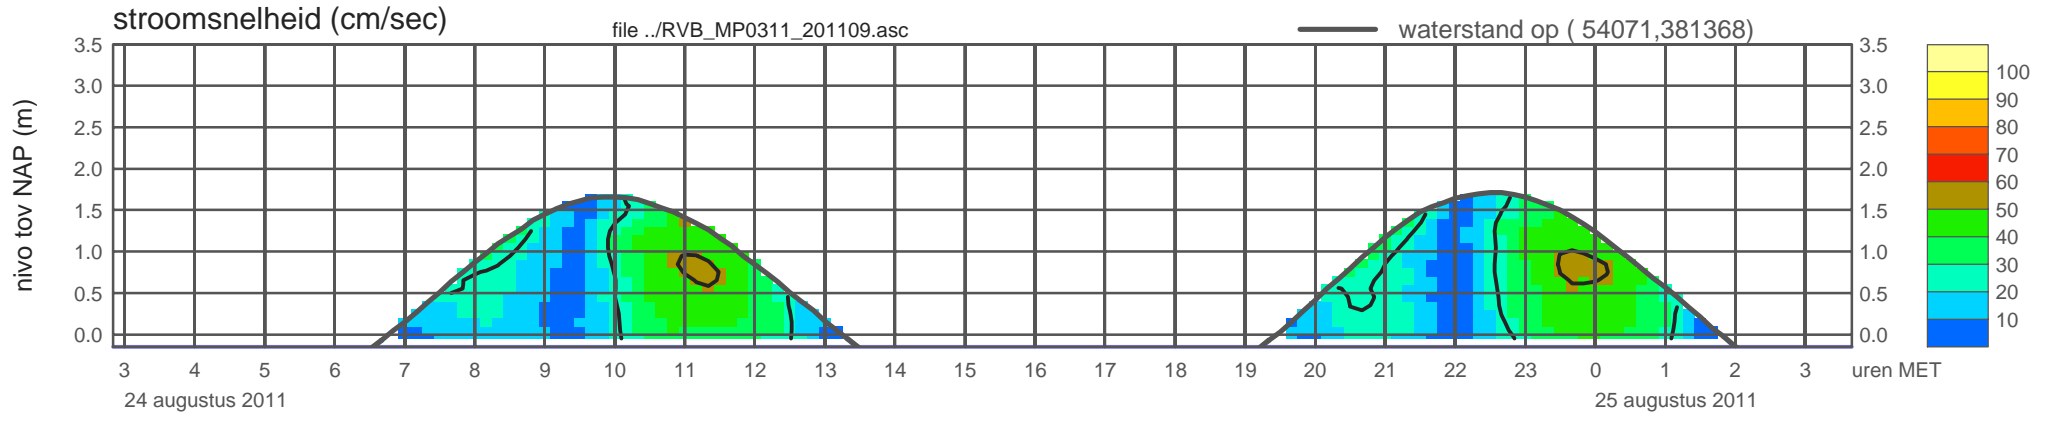

registratie ADCP meetpunt RVB_MP0311_201109 (x=054071 , y=381368 ,h=NAP -0.15 m)