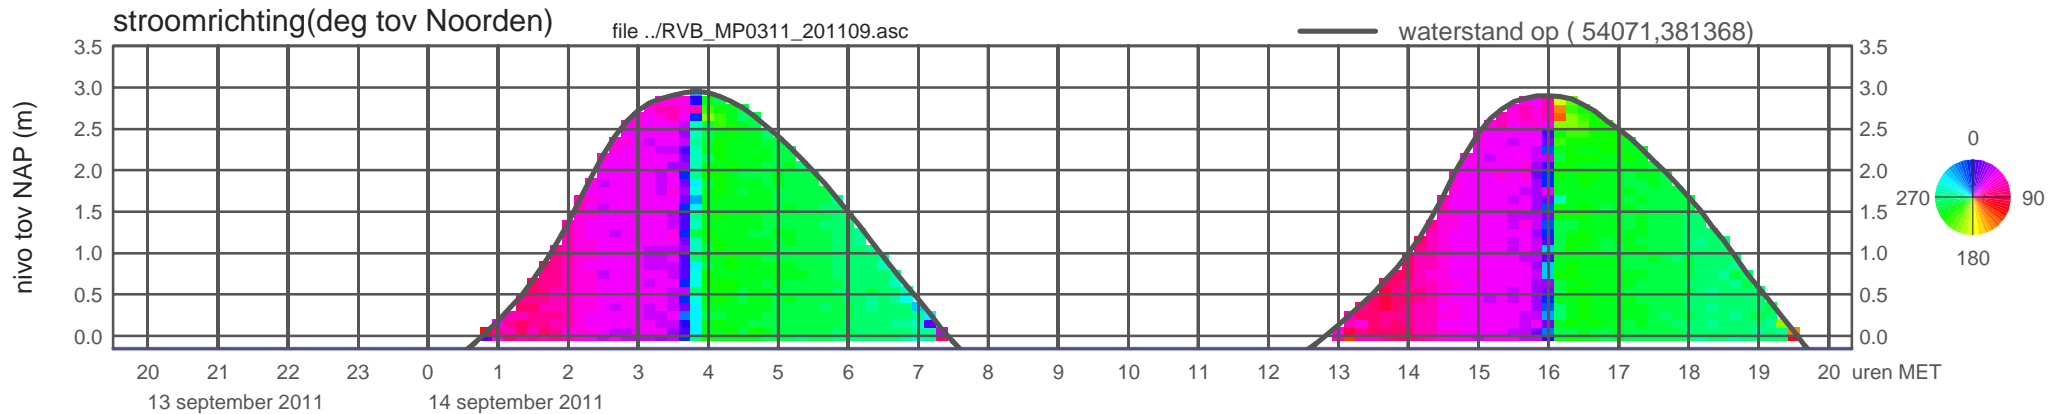

registratie ADCP meetpunt RVB_MP0311_201109 (x=054071 , y=381368 ,h=NAP -0.15 m)