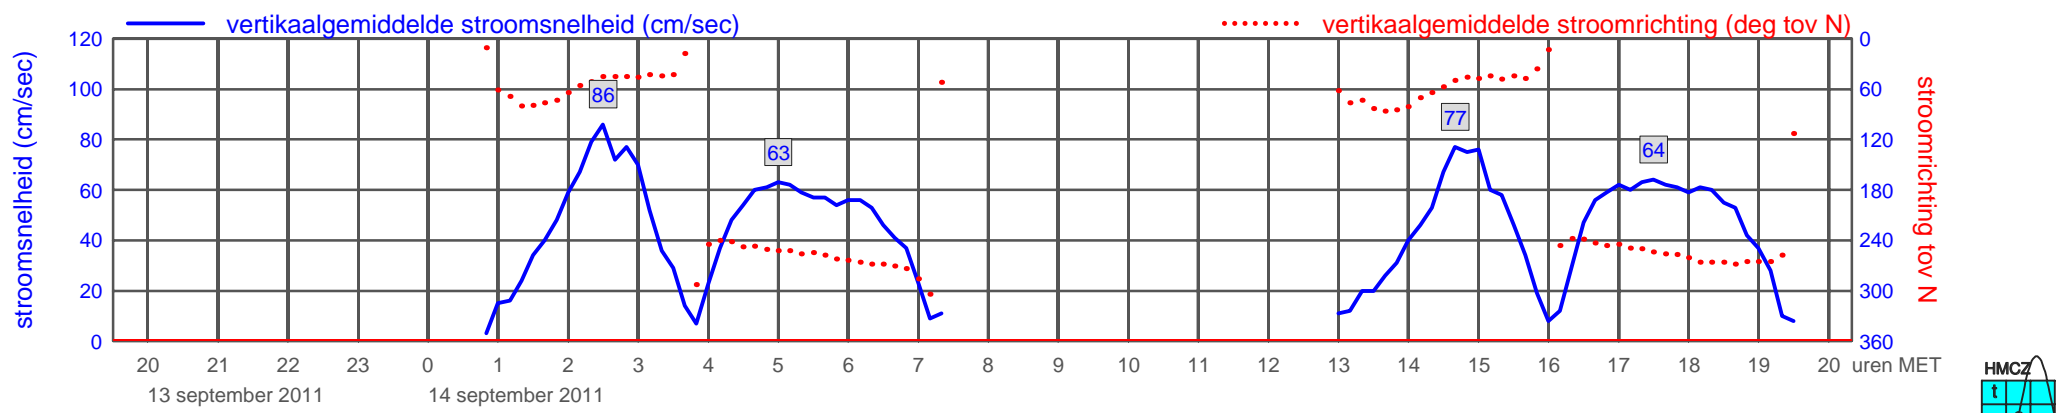

registratie ADCP meetpunt RVB_MP0311_201109 (x=054071 , y=381368 ,h=NAP -0.15 m)