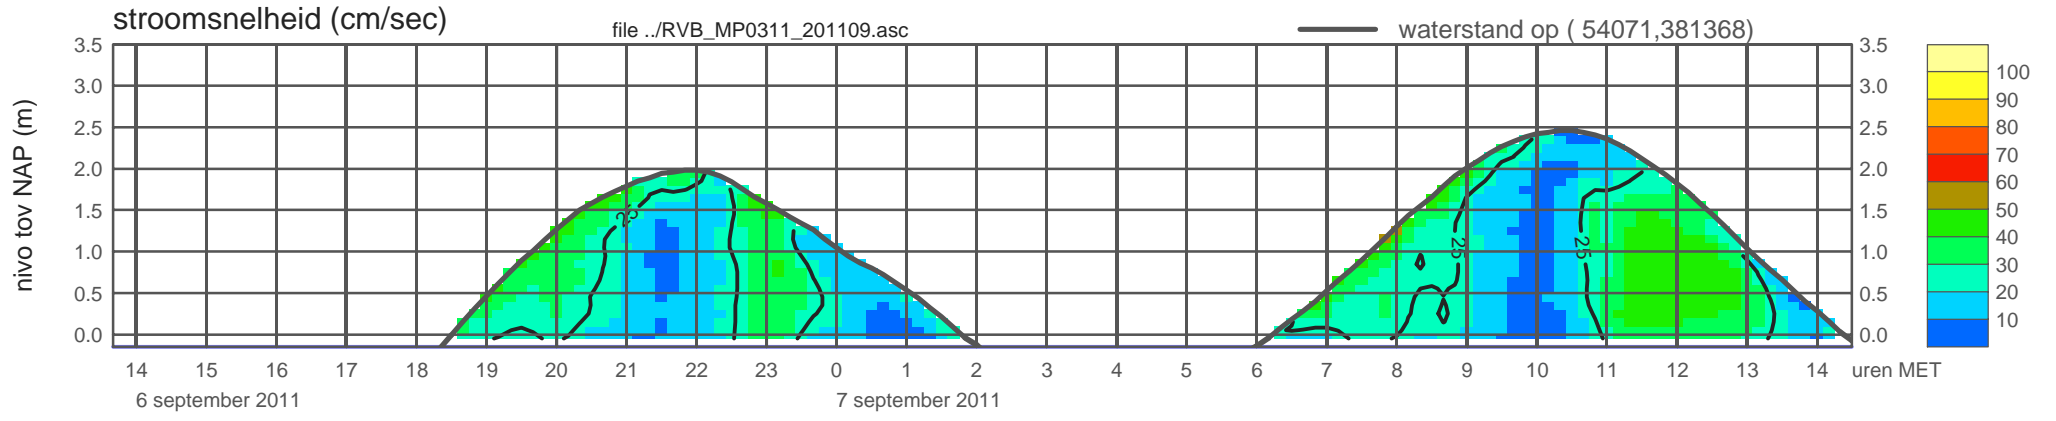

registratie ADCP meetpunt RVB_MP0311_201109 (x=054071 , y=381368 ,h=NAP -0.15 m)

rijkswaterstaat zeeland