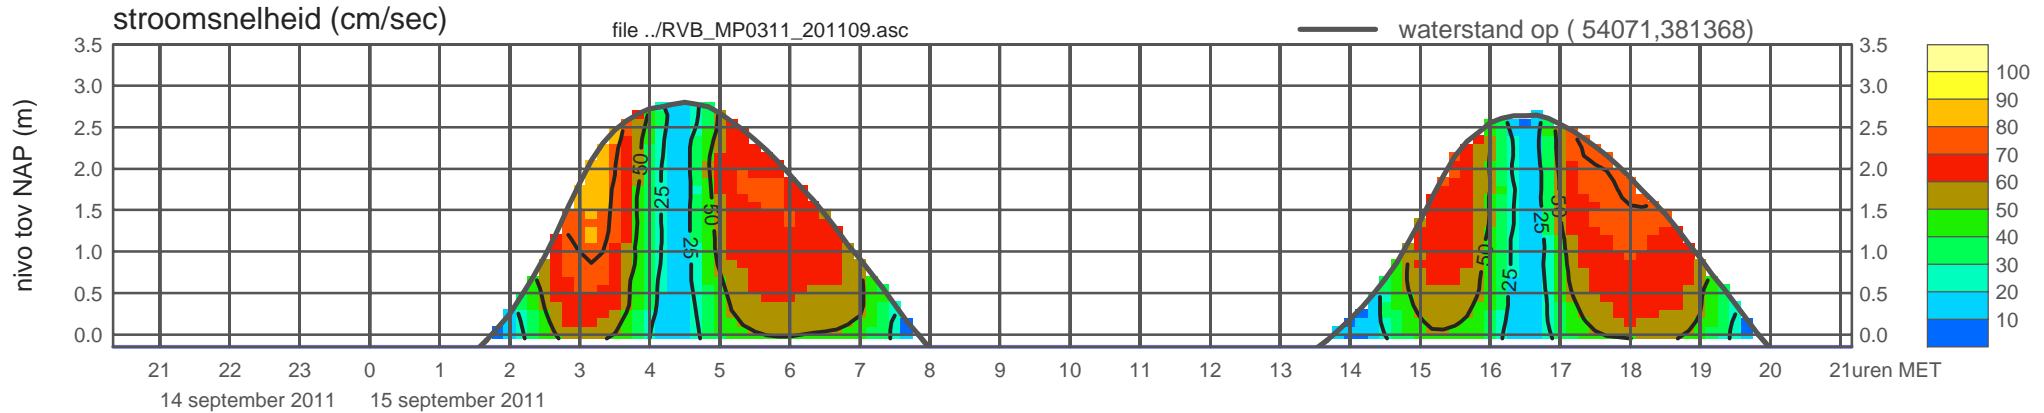

registratie ADCP meetpunt RVB_MP0311_201109 (x=054071 , y=381368 ,h=NAP -0.15 m)

rijkswaterstaat zeeland