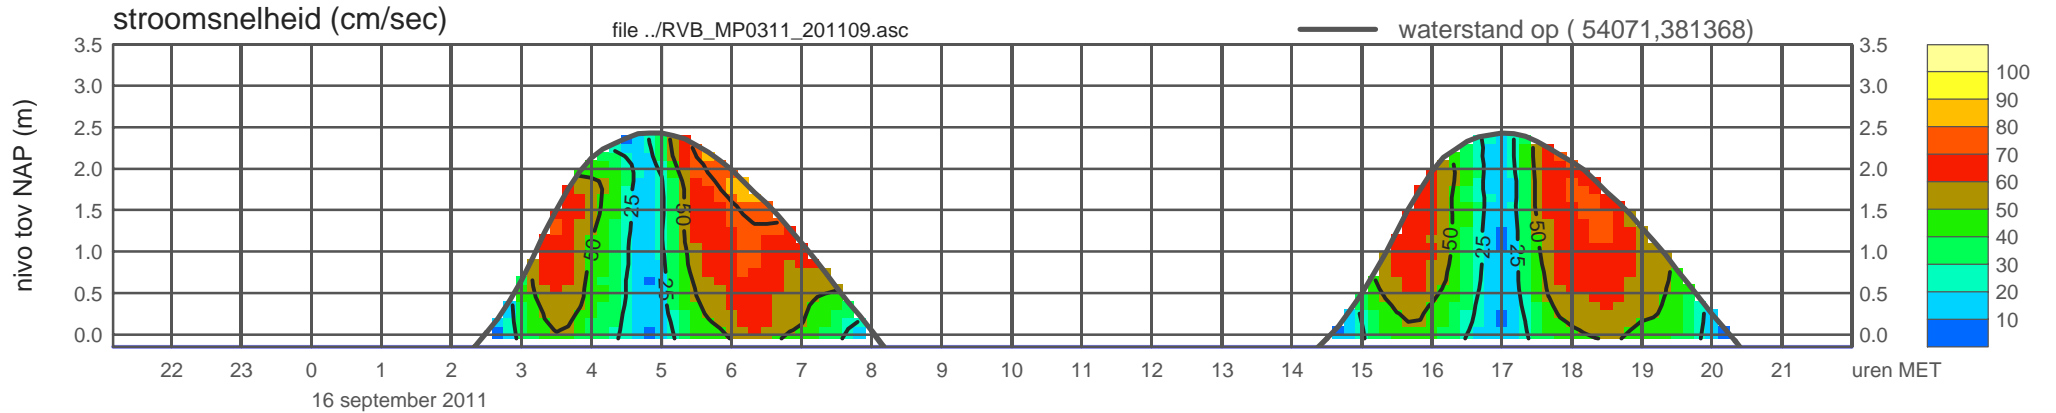

registratie ADCP meetpunt RVB_MP0311_201109 (x=054071 , y=381368 ,h=NAP -0.15 m)