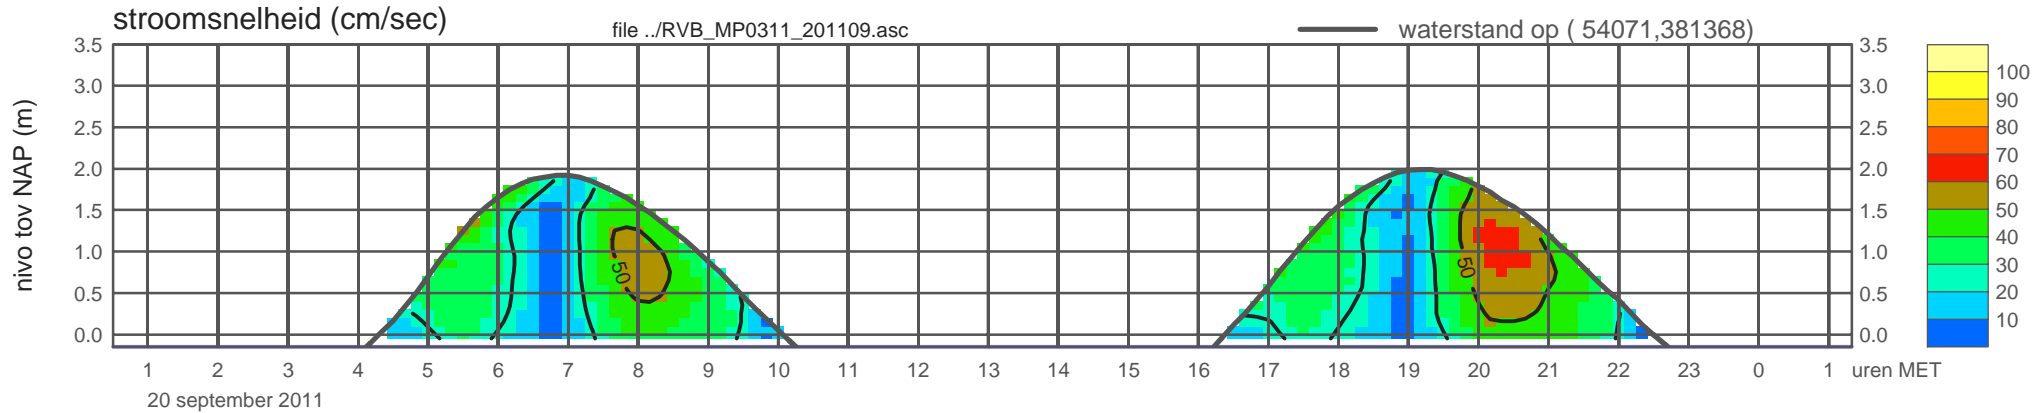

registratie ADCP meetpunt RVB_MP0311_201109 (x=054071 , y=381368 ,h=NAP -0.15 m)