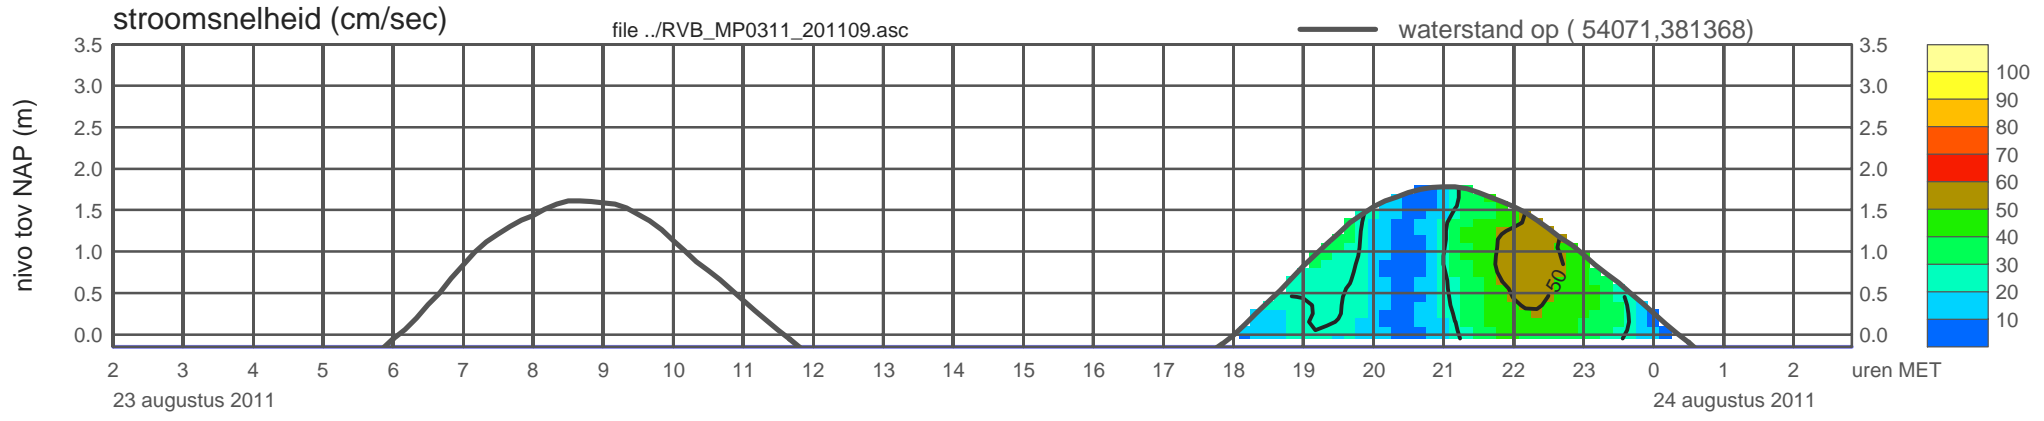

# registratie ADCP meetpunt RVB\_MP0311\_201109 ( x=054071 , y=381368 ,h=NAP -0.15 m )