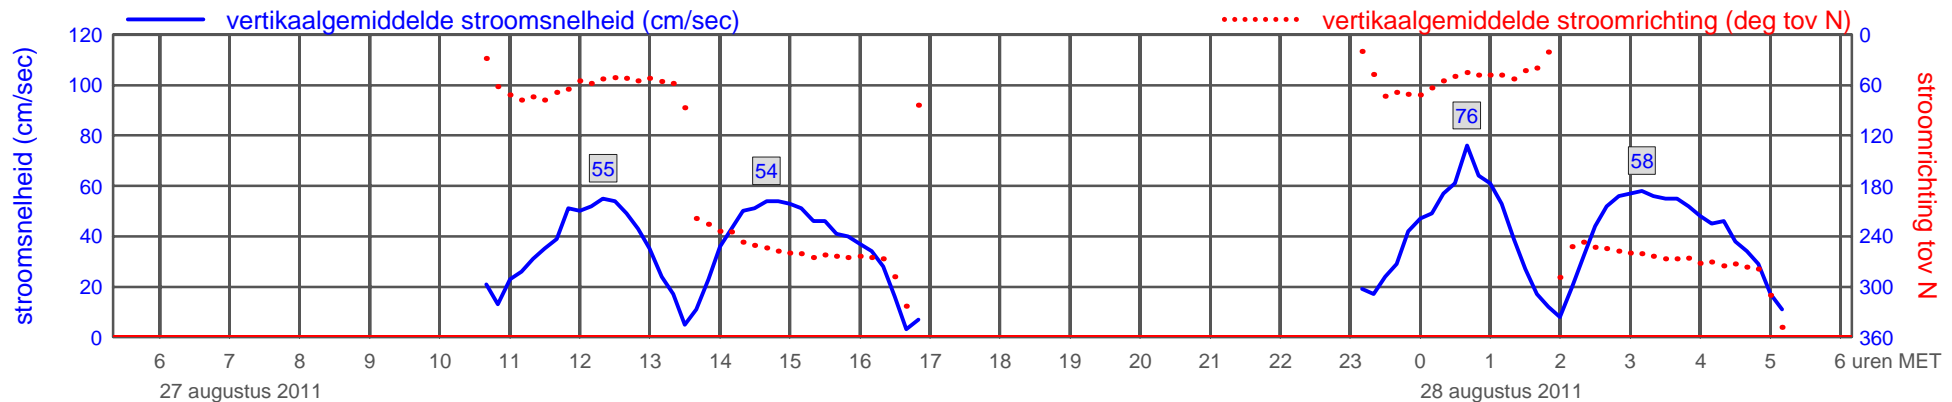

registratie ADCP meetpunt RVB_MP0311_201109 (x=054071 , y=381368 ,h=NAP -0.15 m)