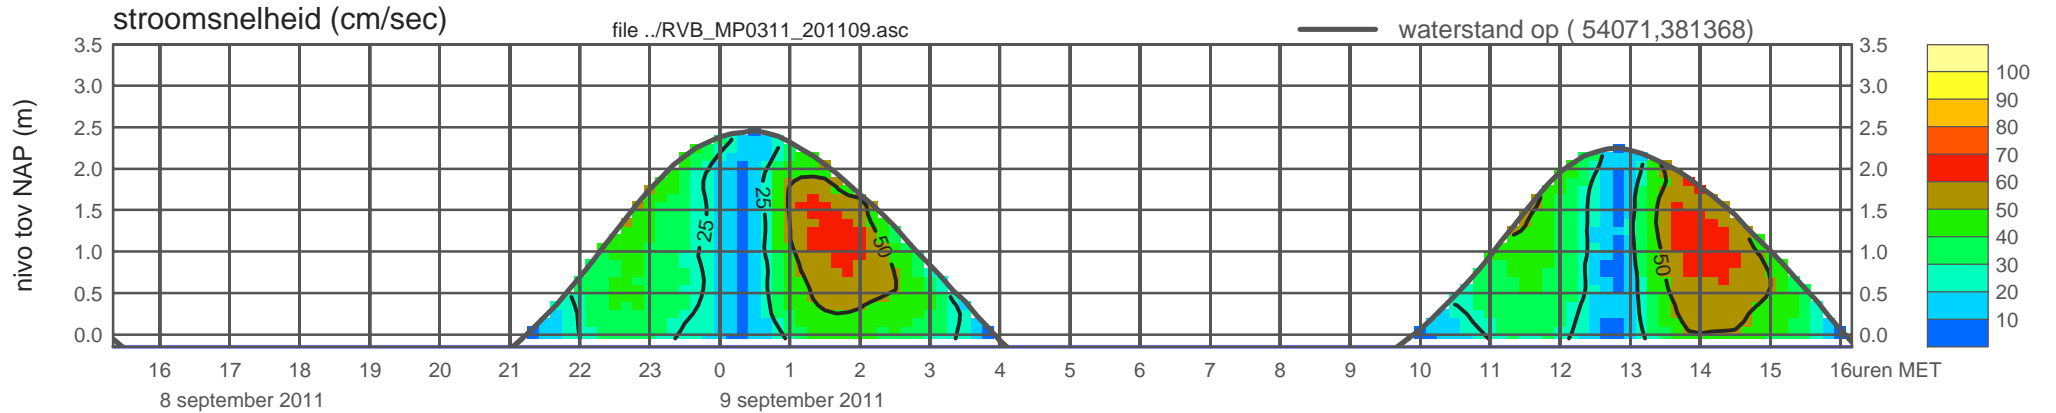

registratie ADCP meetpunt RVB_MP0311_201109 (x=054071 , y=381368 ,h=NAP -0.15 m)