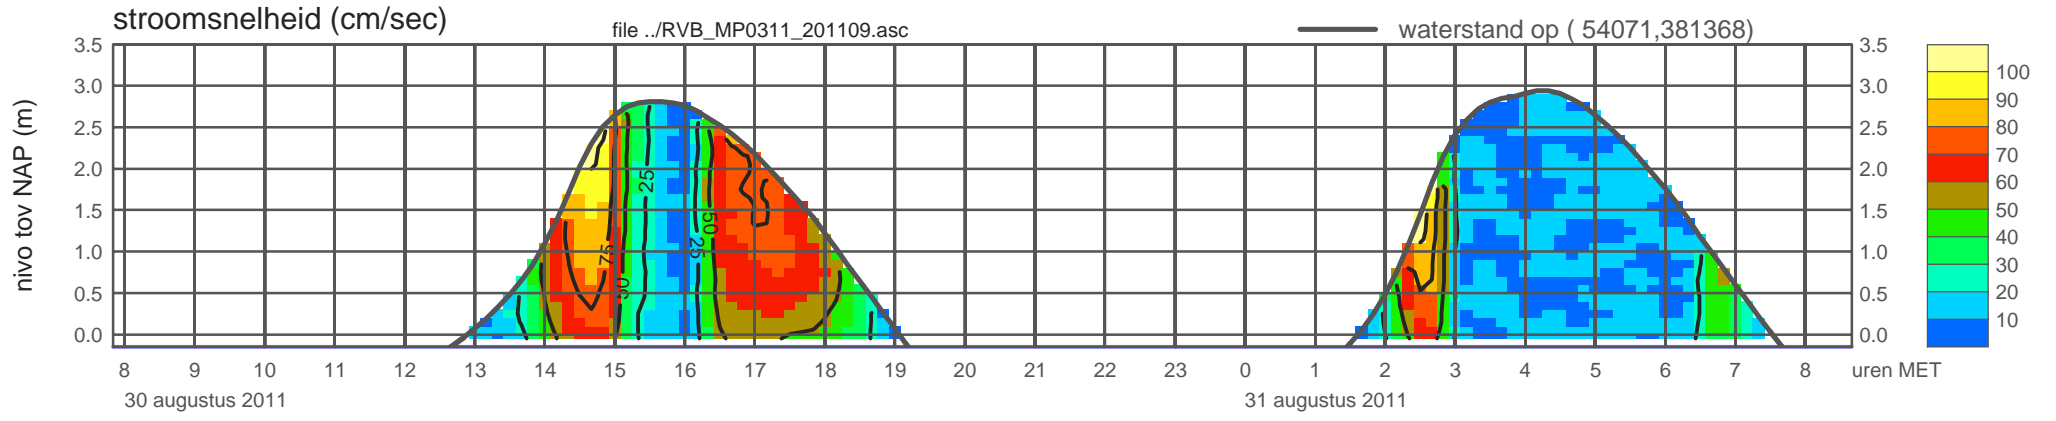

registratie ADCP meetpunt RVB_MP0311_201109 (x=054071 , y=381368 ,h=NAP -0.15 m)