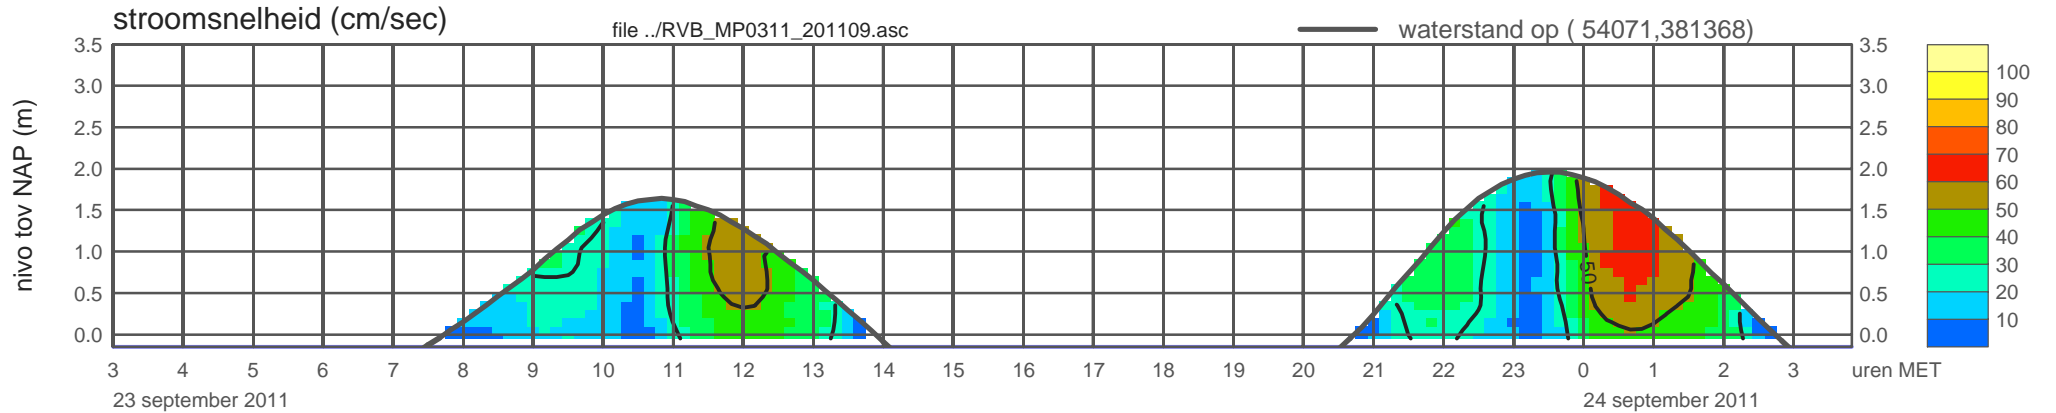

registratie ADCP meetpunt RVB_MP0311_201109 (x=054071 , y=381368 ,h=NAP -0.15 m)

rijkswaterstaat zeeland