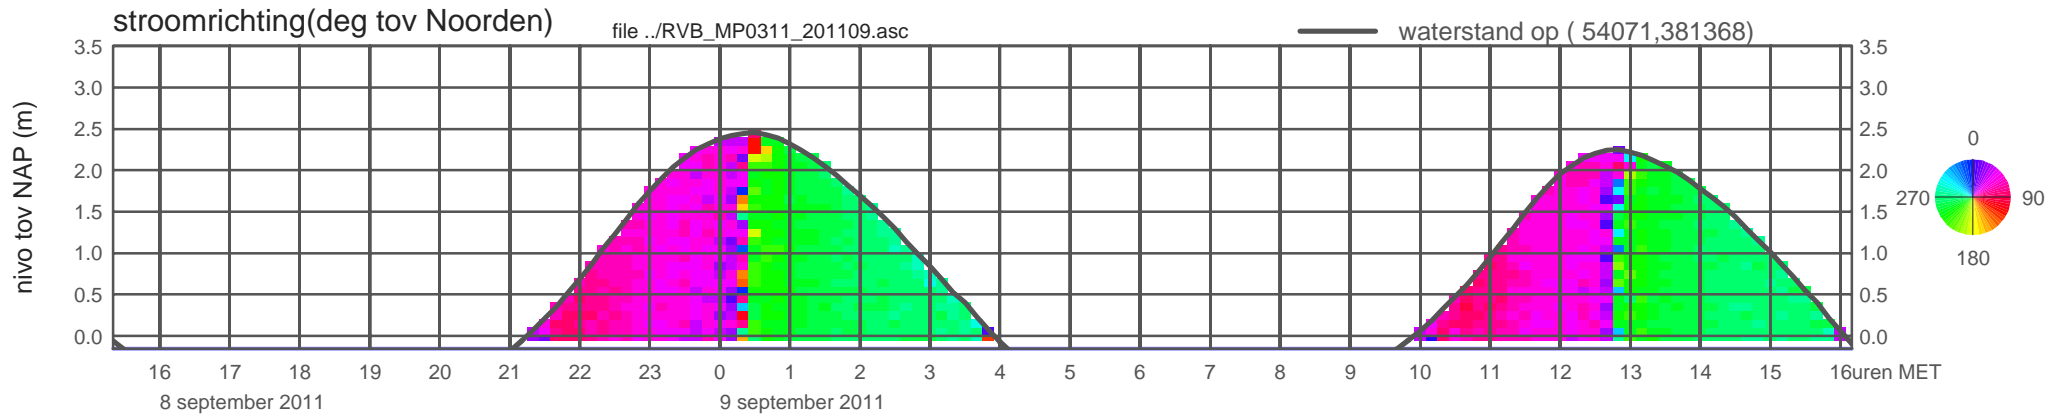

registratie ADCP meetpunt RVB_MP0311_201109 (x=054071 , y=381368 ,h=NAP -0.15 m)