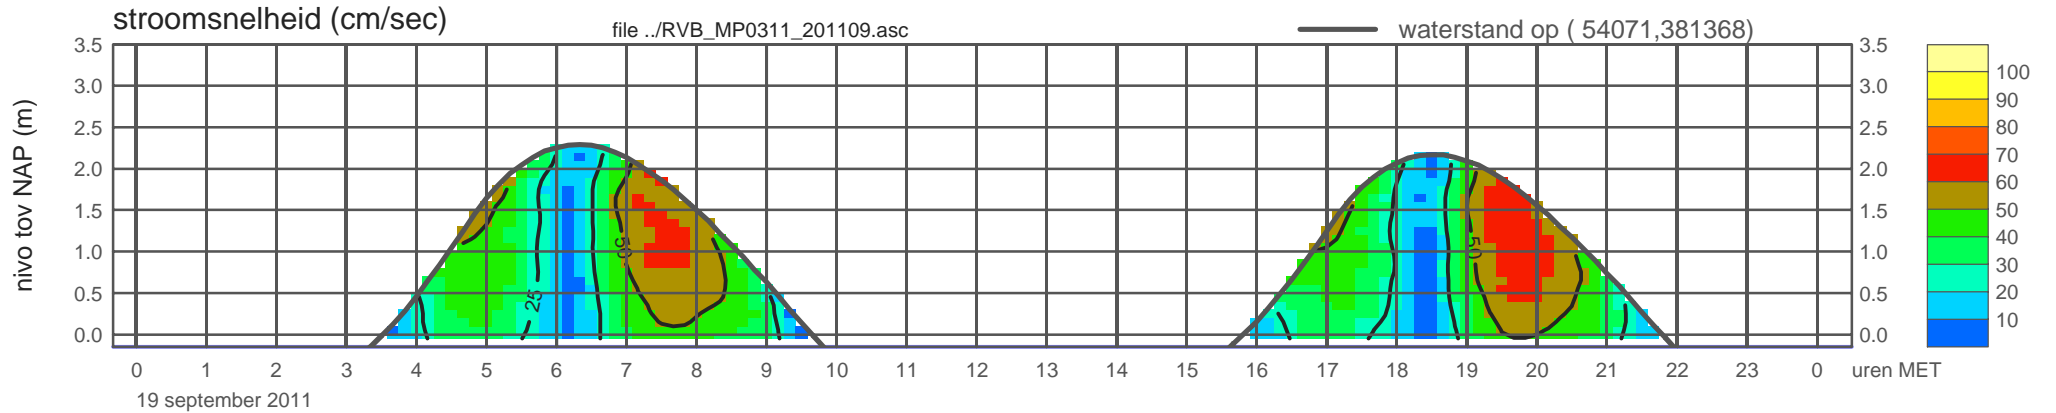

registratie ADCP meetpunt RVB_MP0311_201109 (x=054071 , y=381368 ,h=NAP -0.15 m)