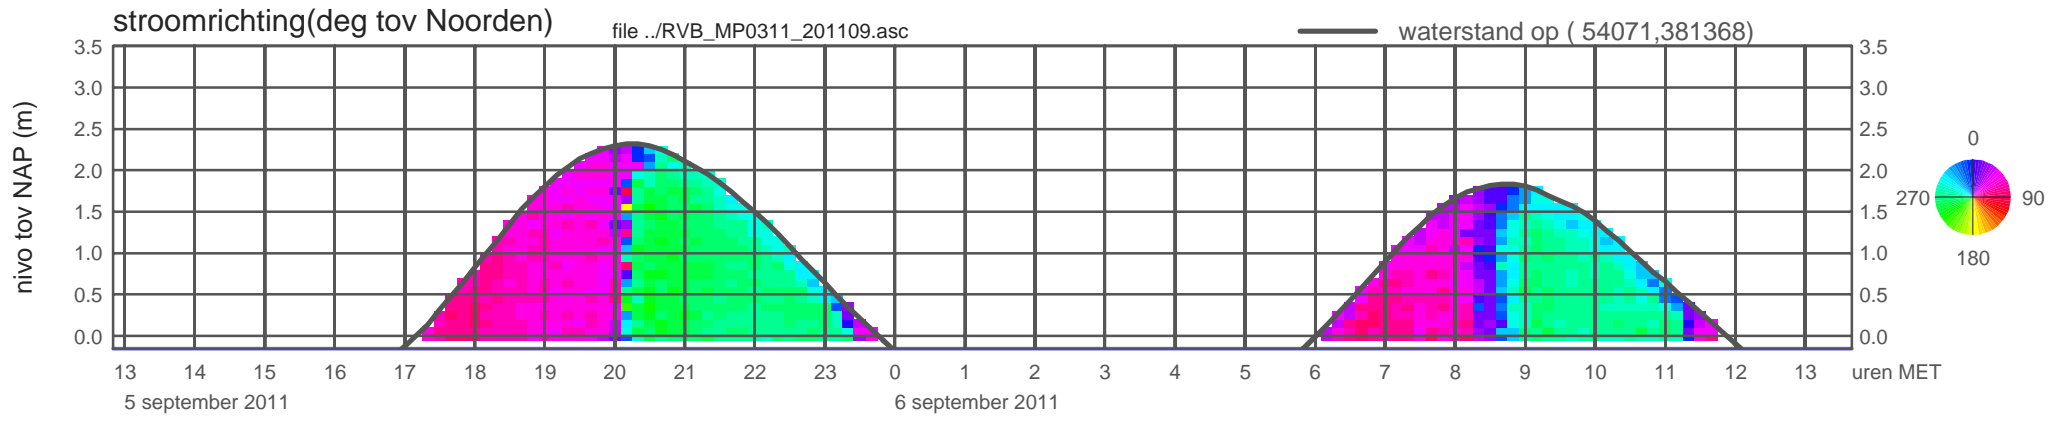

registratie ADCP meetpunt RVB_MP0311_201109 (x=054071 , y=381368 ,h=NAP -0.15 m)