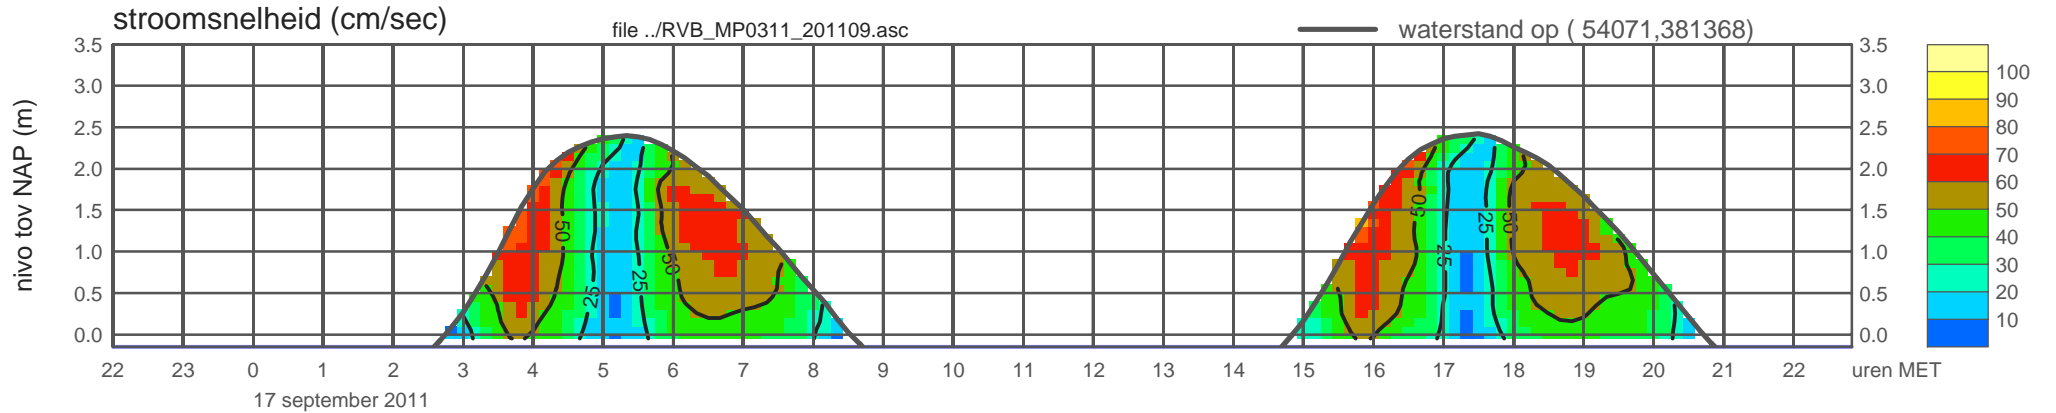

registratie ADCP meetpunt RVB_MP0311_201109 (x=054071 , y=381368 ,h=NAP -0.15 m)