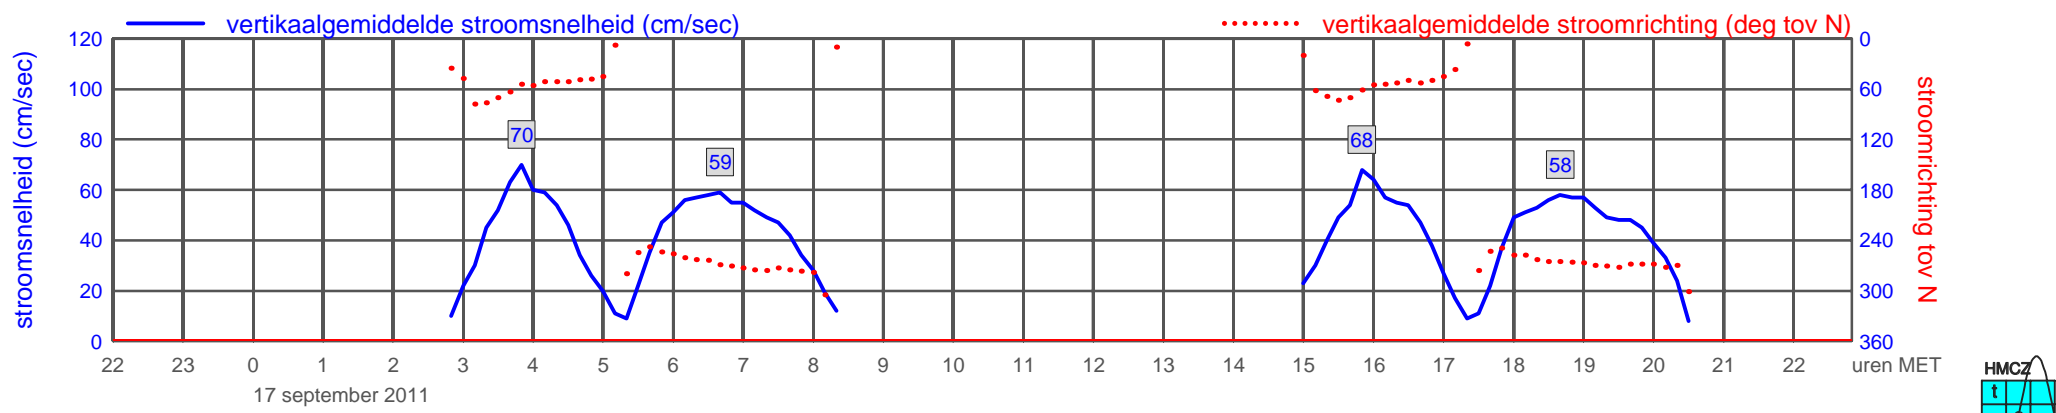

registratie ADCP meetpunt RVB_MP0311_201109 (x=054071 , y=381368 ,h=NAP -0.15 m)