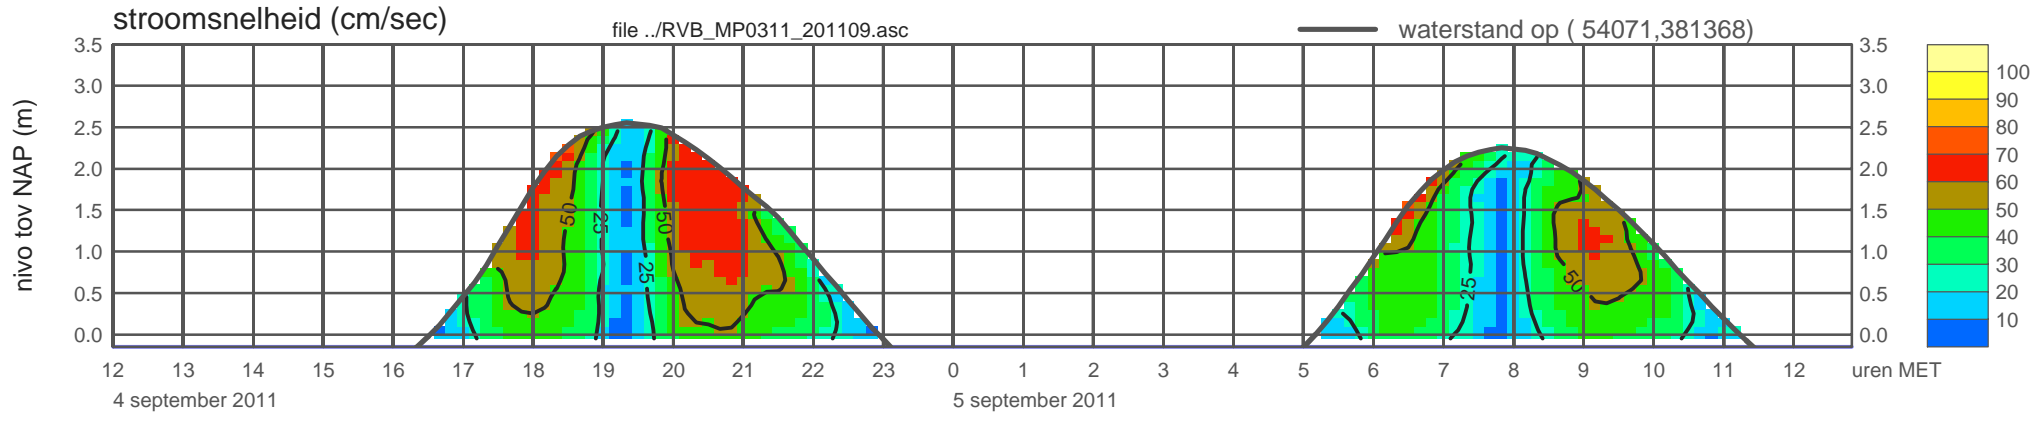

registratie ADCP meetpunt RVB_MP0311_201109 (x=054071 , y=381368 ,h=NAP -0.15 m)

rijkswaterstaat zeeland