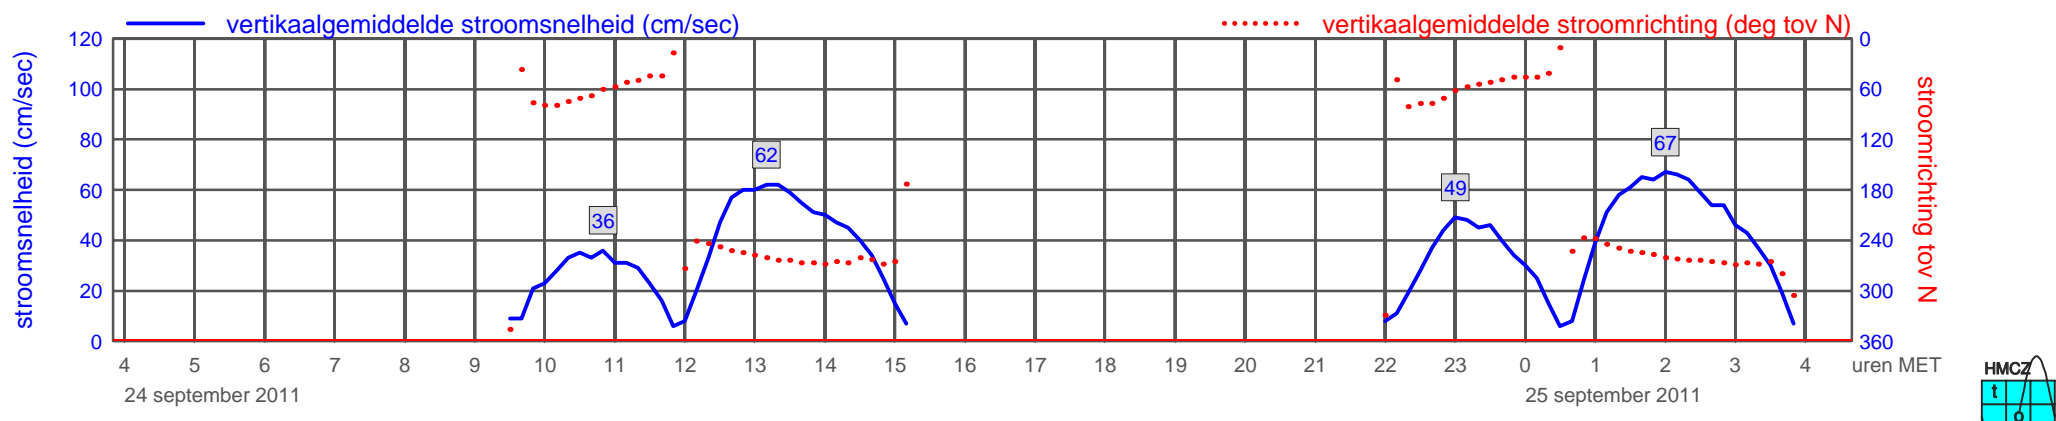

registratie ADCP meetpunt RVB_MP0311_201109 (x=054071 , y=381368 ,h=NAP -0.15 m)