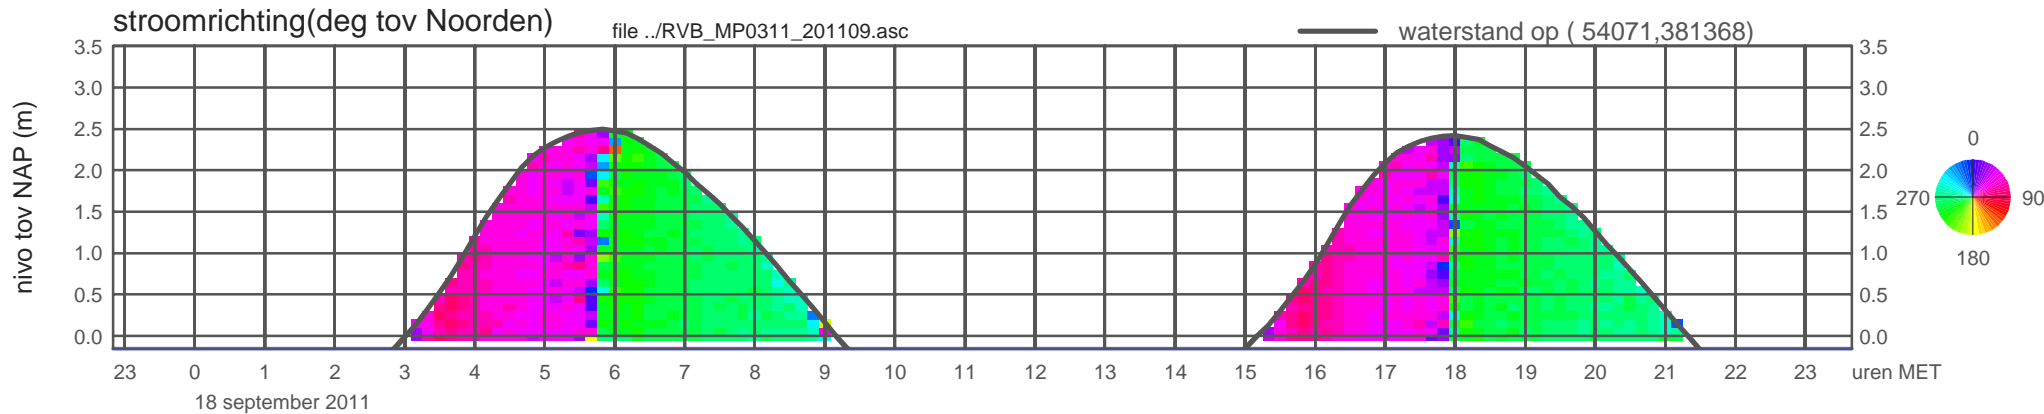

registratie ADCP meetpunt RVB_MP0311_201109 (x=054071 , y=381368 ,h=NAP -0.15 m)