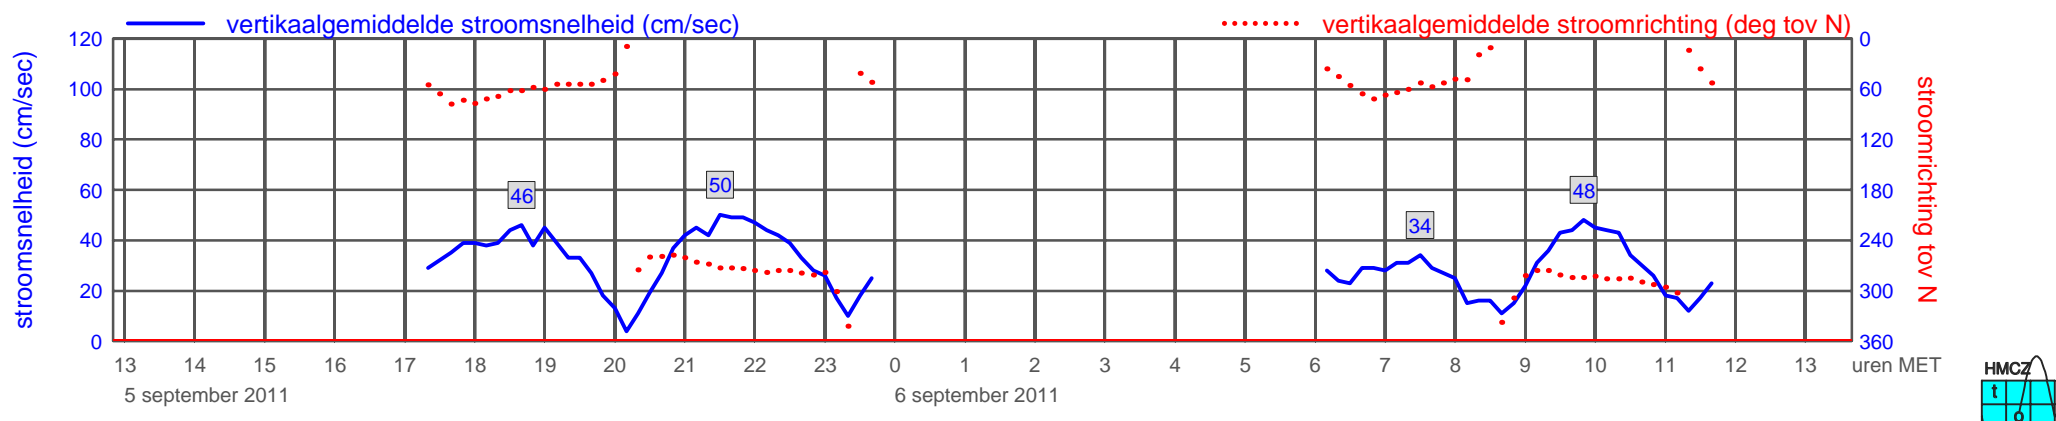

registratie ADCP meetpunt RVB_MP0311_201109 (x=054071 , y=381368 ,h=NAP -0.15 m)