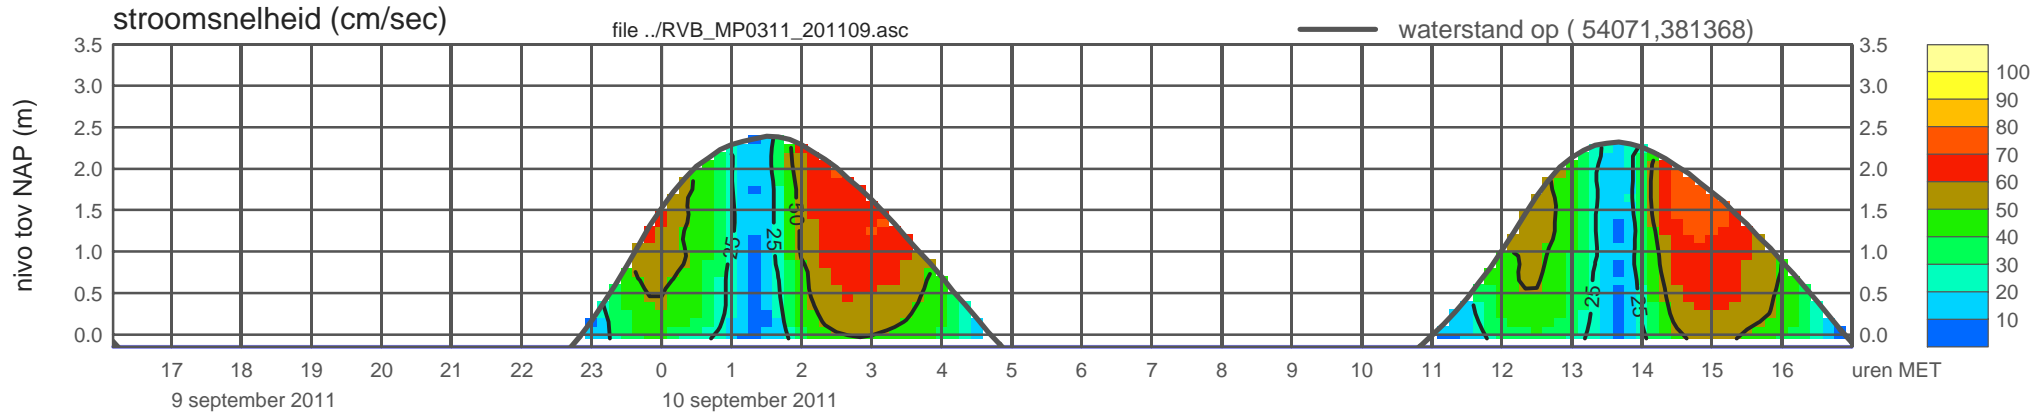

registratie ADCP meetpunt RVB_MP0311_201109 (x=054071 , y=381368 ,h=NAP -0.15 m)

rijkswaterstaat zeeland