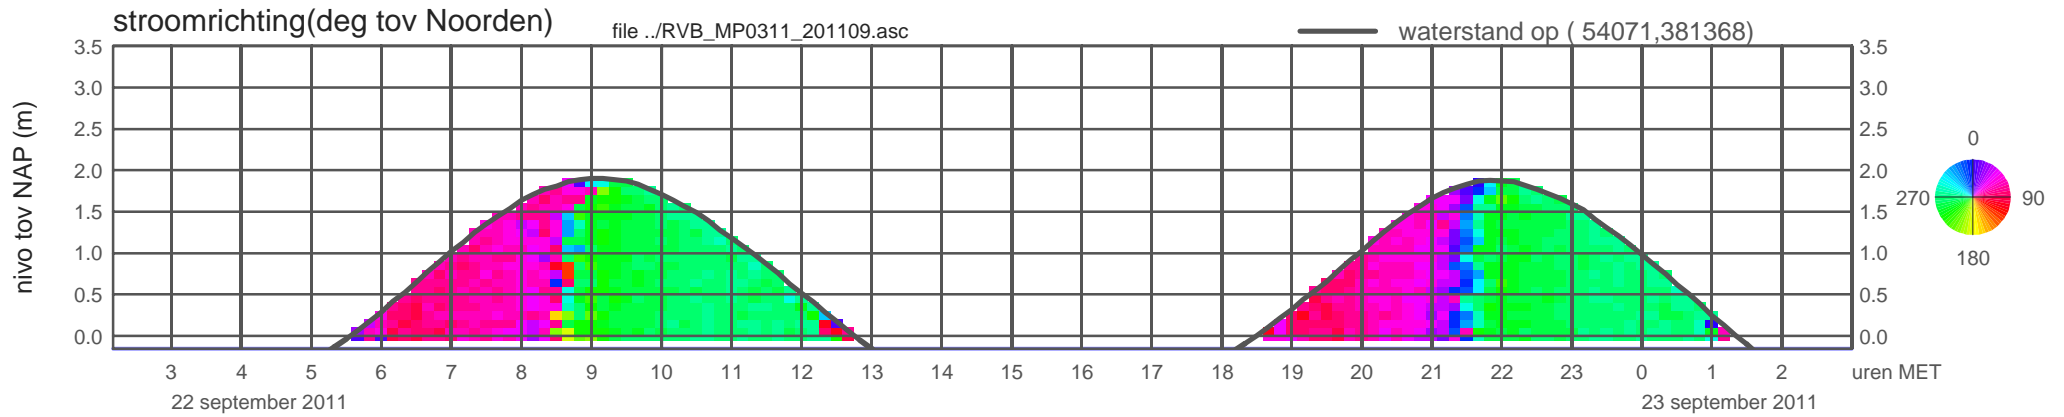

registratie ADCP meetpunt RVB_MP0311_201109 (x=054071 , y=381368 ,h=NAP -0.15 m)