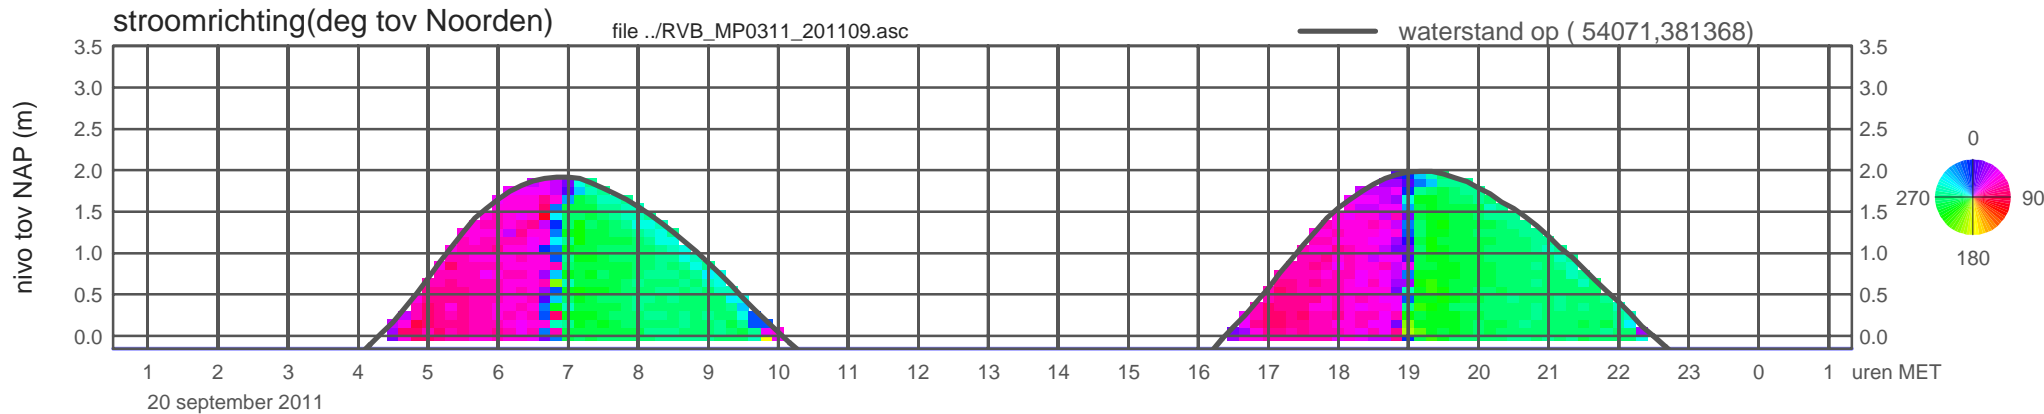

registratie ADCP meetpunt RVB_MP0311_201109 (x=054071 , y=381368 ,h=NAP -0.15 m)