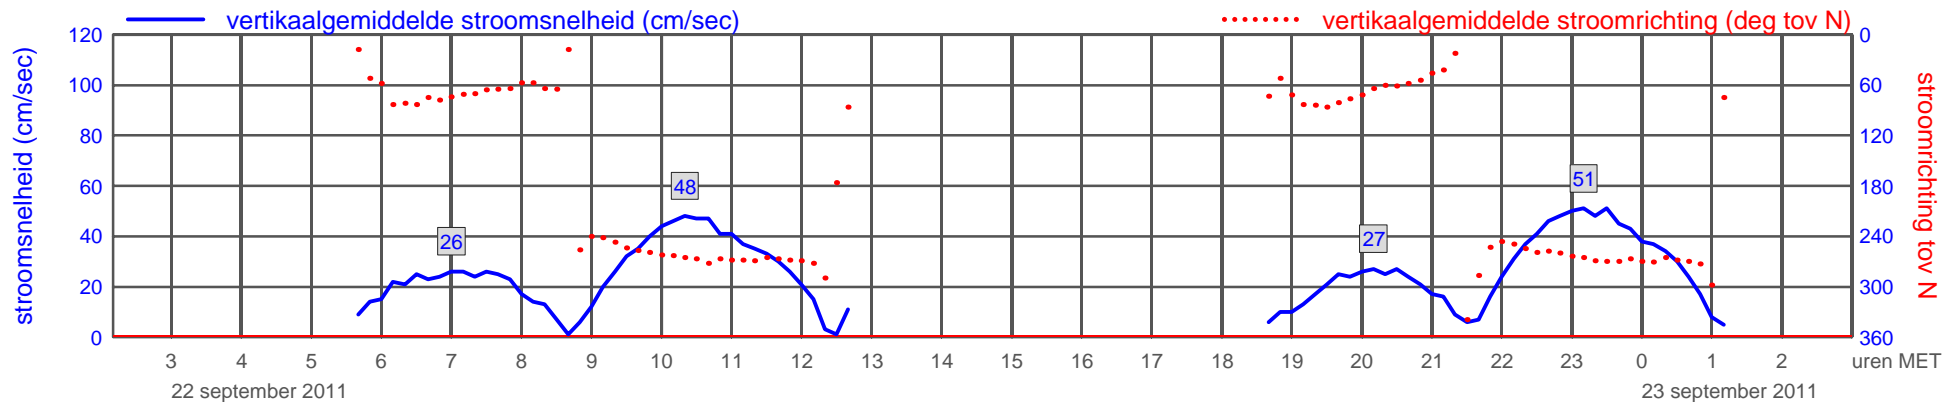

registratie ADCP meetpunt RVB_MP0311_201109 (x=054071 , y=381368 ,h=NAP -0.15 m)