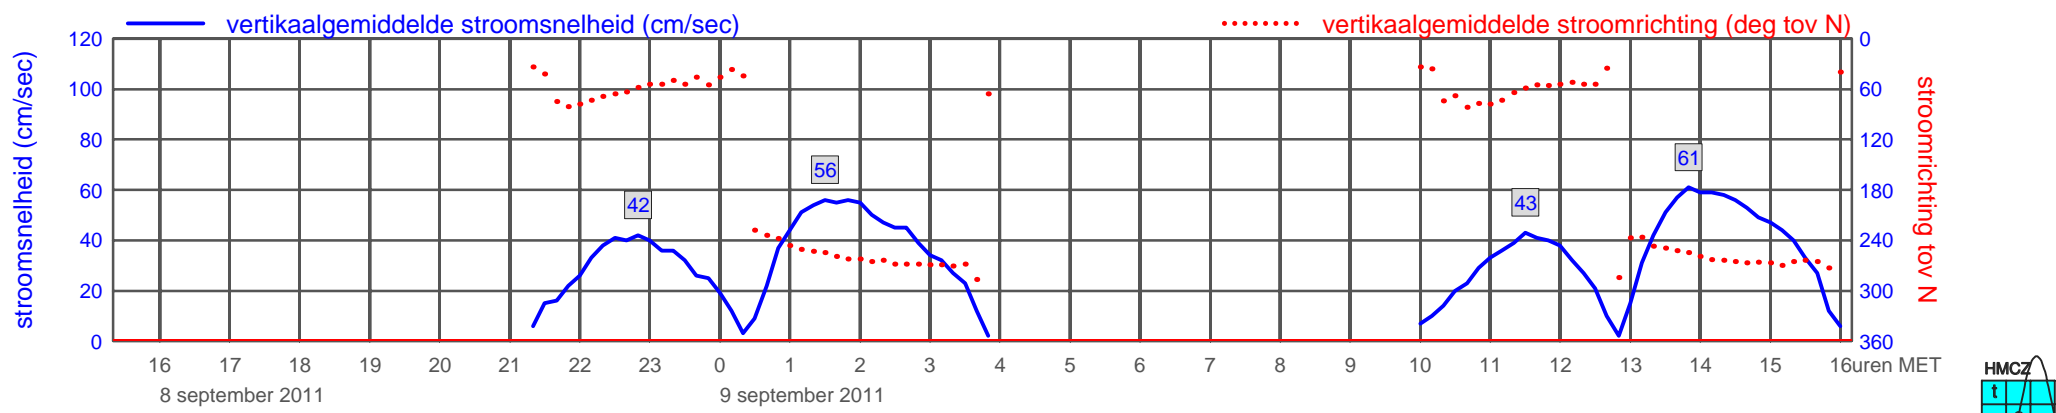

registratie ADCP meetpunt RVB_MP0311_201109 (x=054071 , y=381368 ,h=NAP -0.15 m)