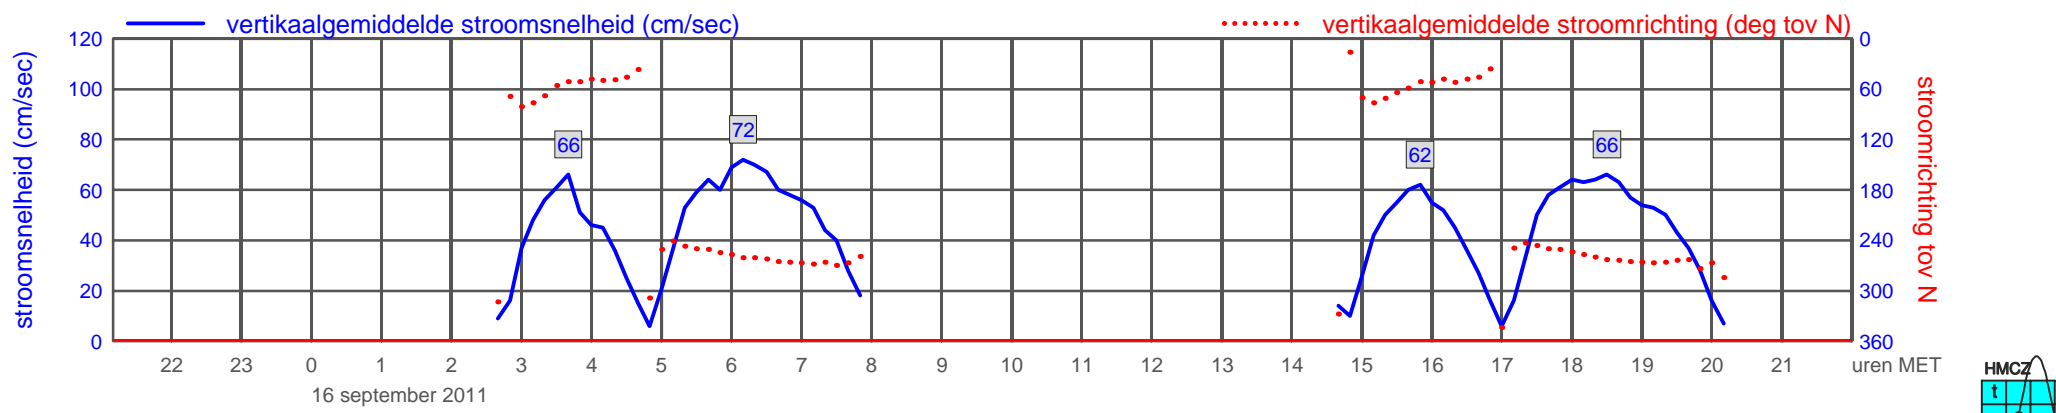

registratie ADCP meetpunt RVB_MP0311_201109 (x=054071 , y=381368 ,h=NAP -0.15 m)