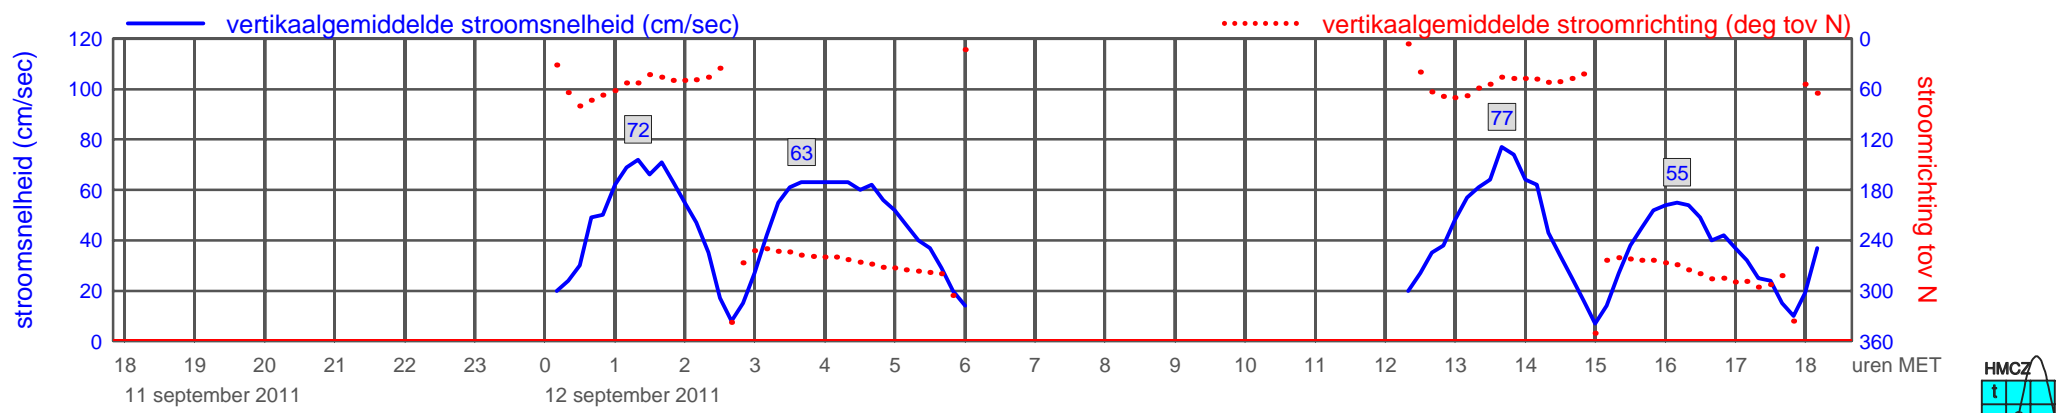

registratie ADCP meetpunt RVB_MP0311_201109 (x=054071 , y=381368 ,h=NAP -0.15 m)