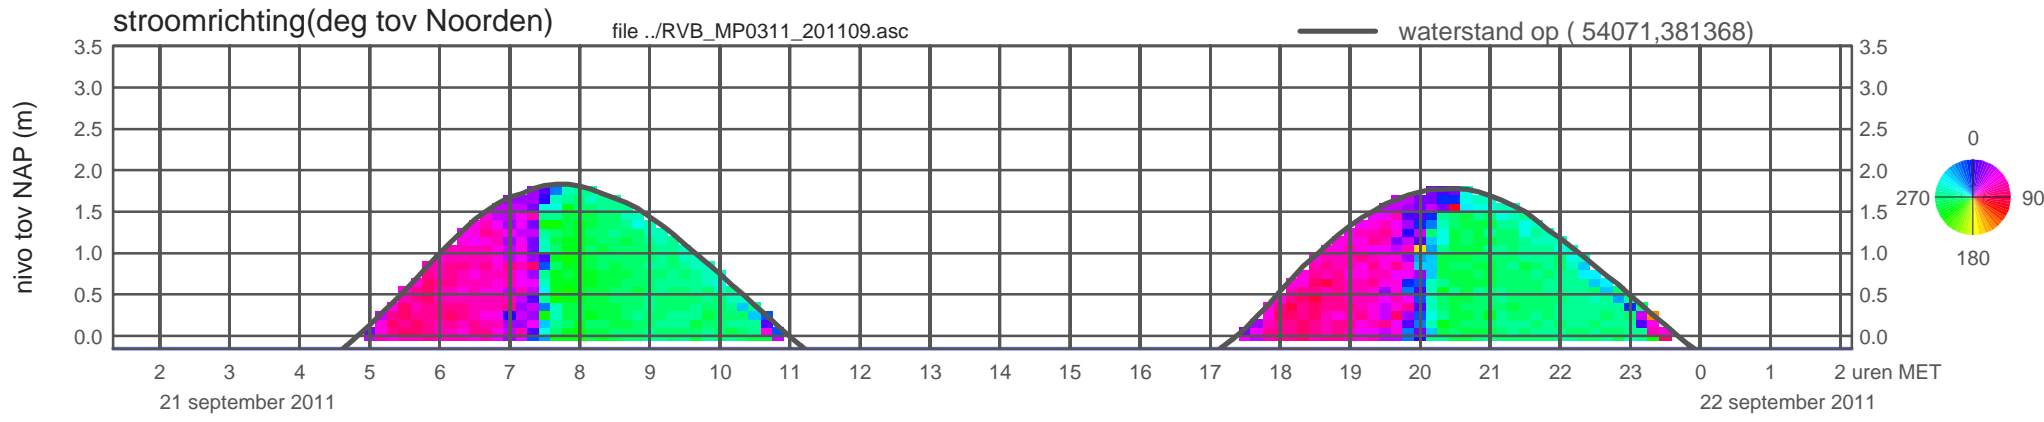

registratie ADCP meetpunt RVB_MP0311_201109 (x=054071 , y=381368 ,h=NAP -0.15 m)