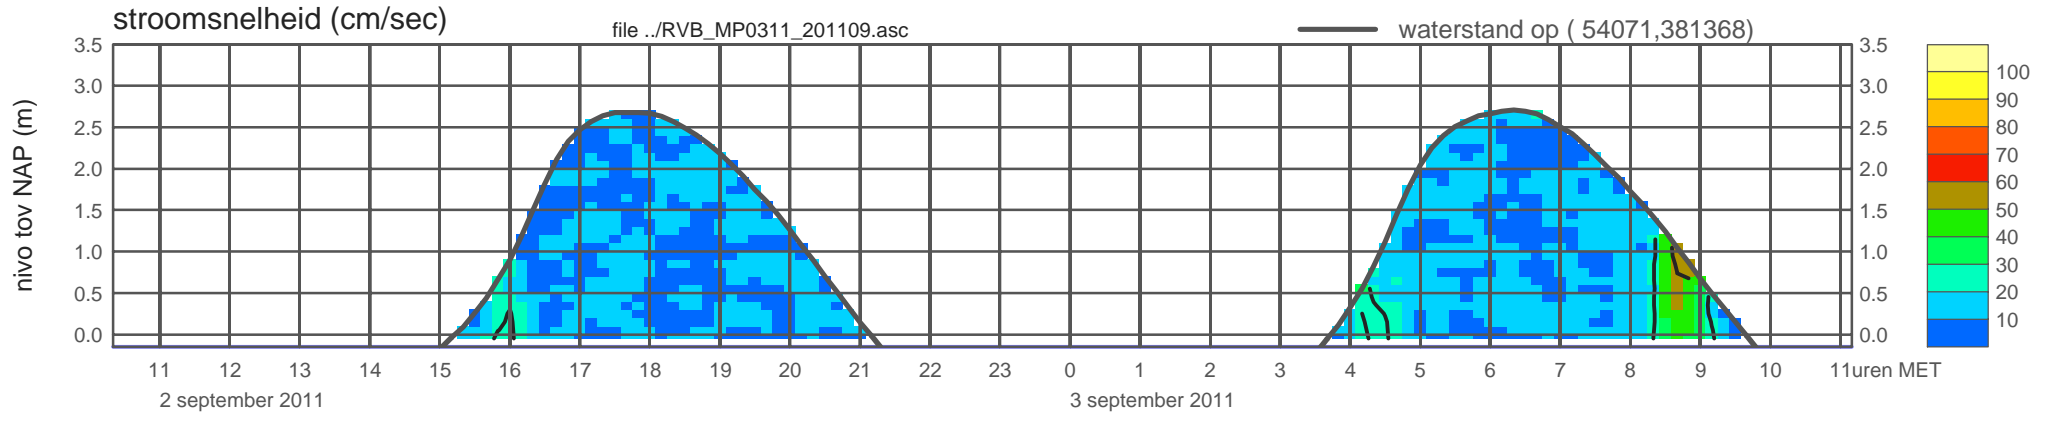

registratie ADCP meetpunt RVB_MP0311_201109 (x=054071 , y=381368 ,h=NAP -0.15 m)