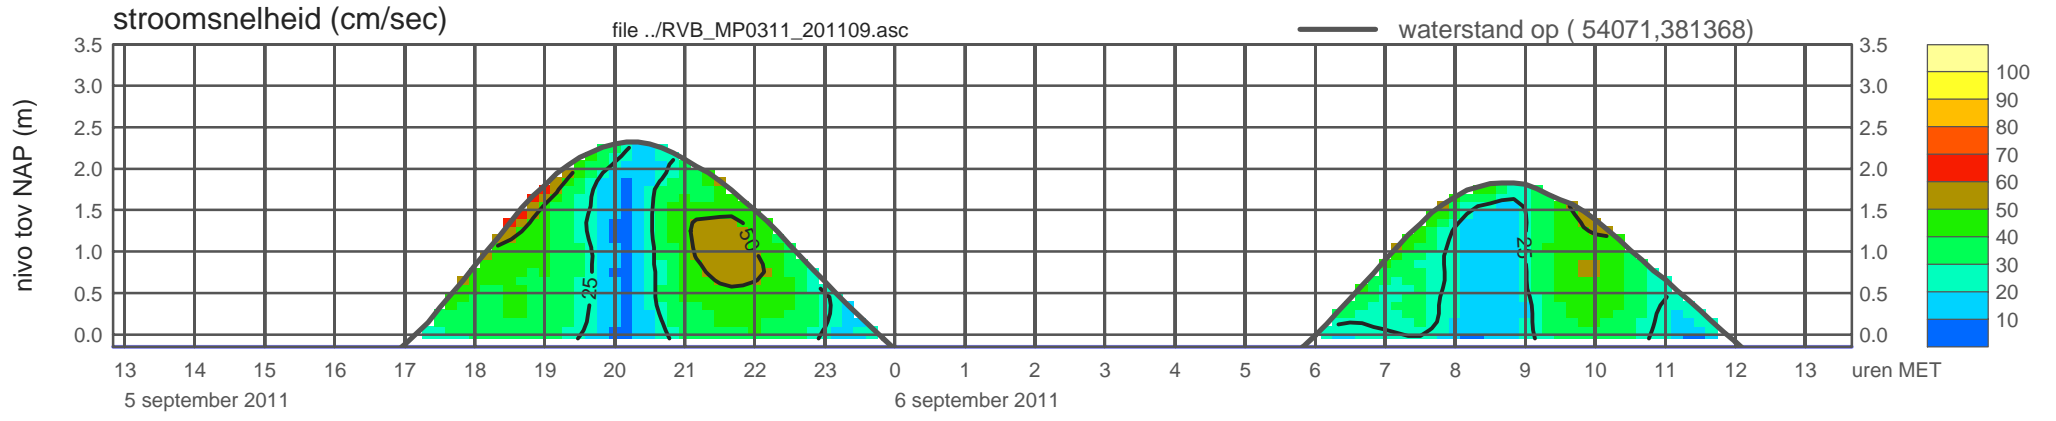

registratie ADCP meetpunt RVB_MP0311_201109 (x=054071 , y=381368 ,h=NAP -0.15 m)