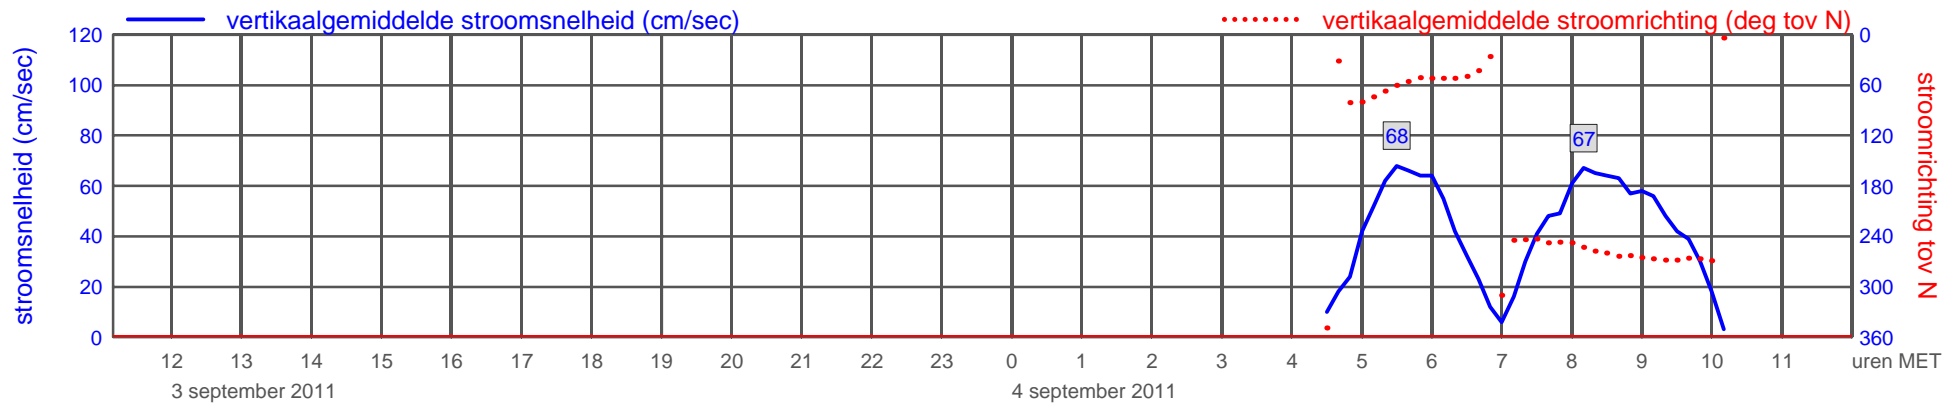

registratie ADCP meetpunt RVB_MP0311_201109 (x=054071 , y=381368 ,h=NAP -0.15 m)