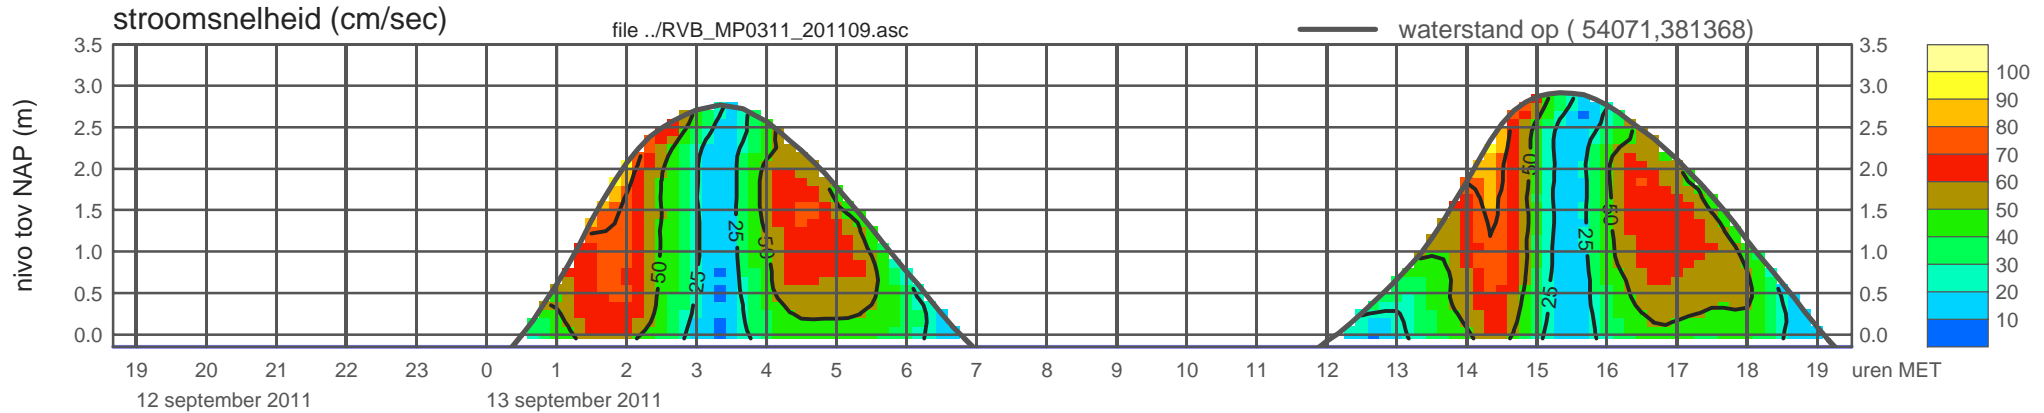

registratie ADCP meetpunt RVB_MP0311_201109 (x=054071 , y=381368 ,h=NAP -0.15 m)