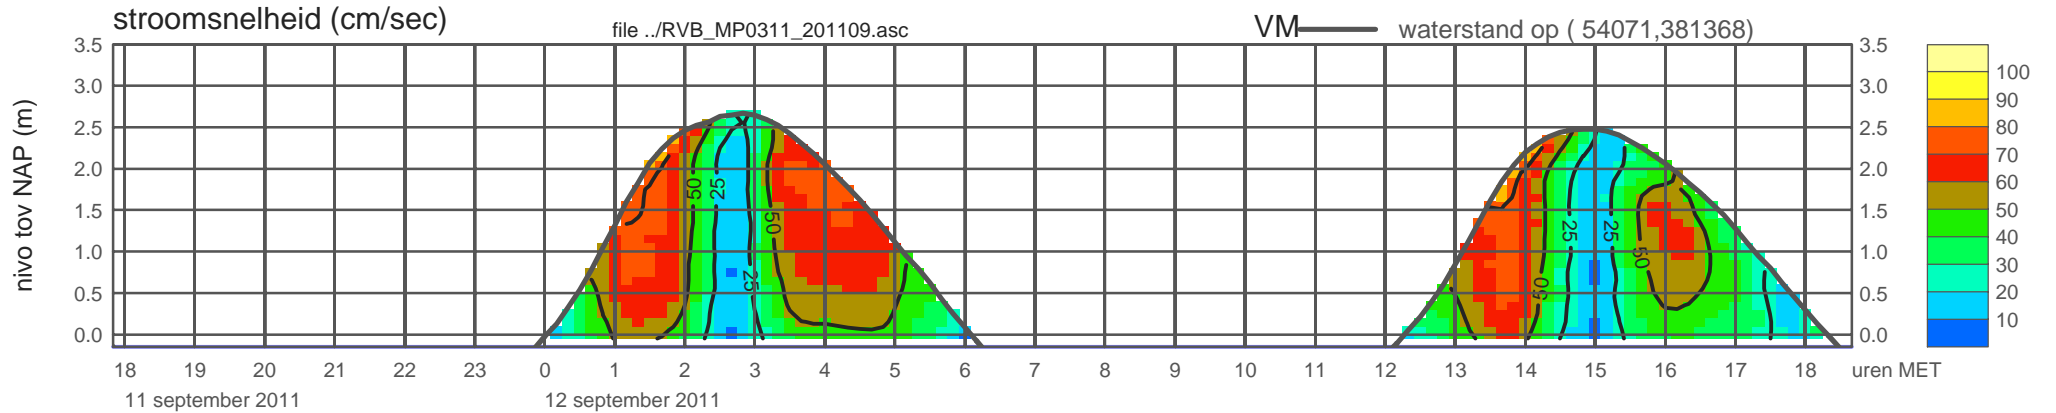

registratie ADCP meetpunt RVB_MP0311_201109 (x=054071 , y=381368 ,h=NAP -0.15 m)