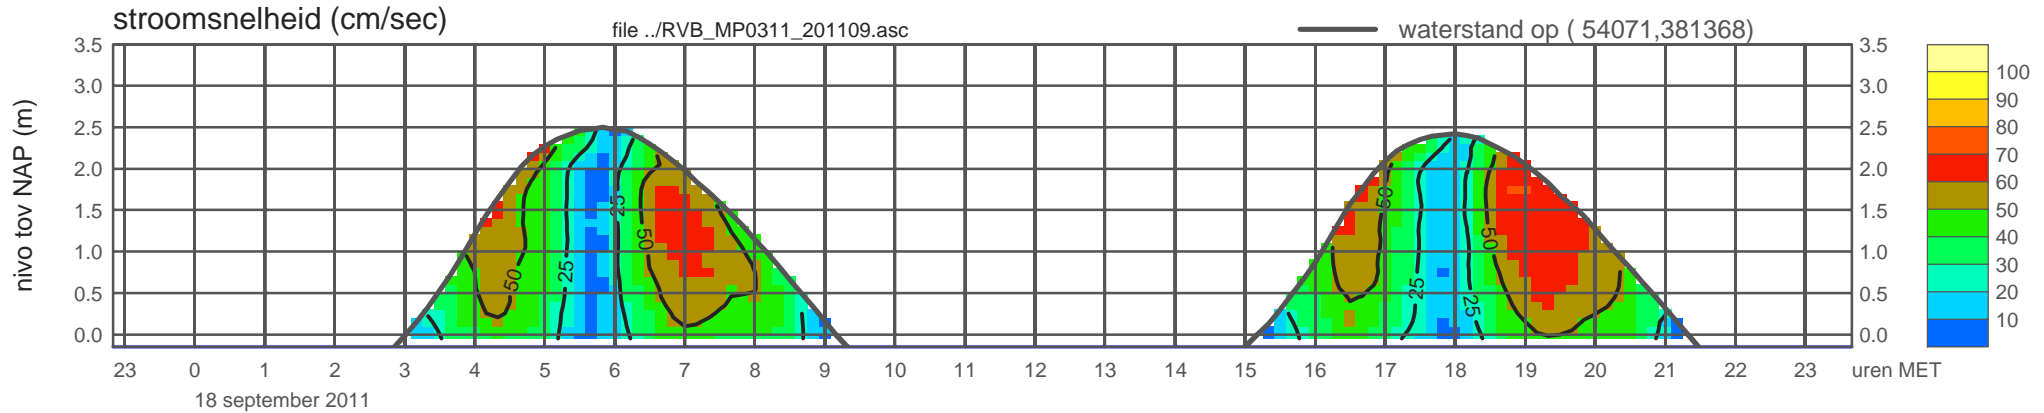

registratie ADCP meetpunt RVB_MP0311_201109 (x=054071 , y=381368 ,h=NAP -0.15 m)