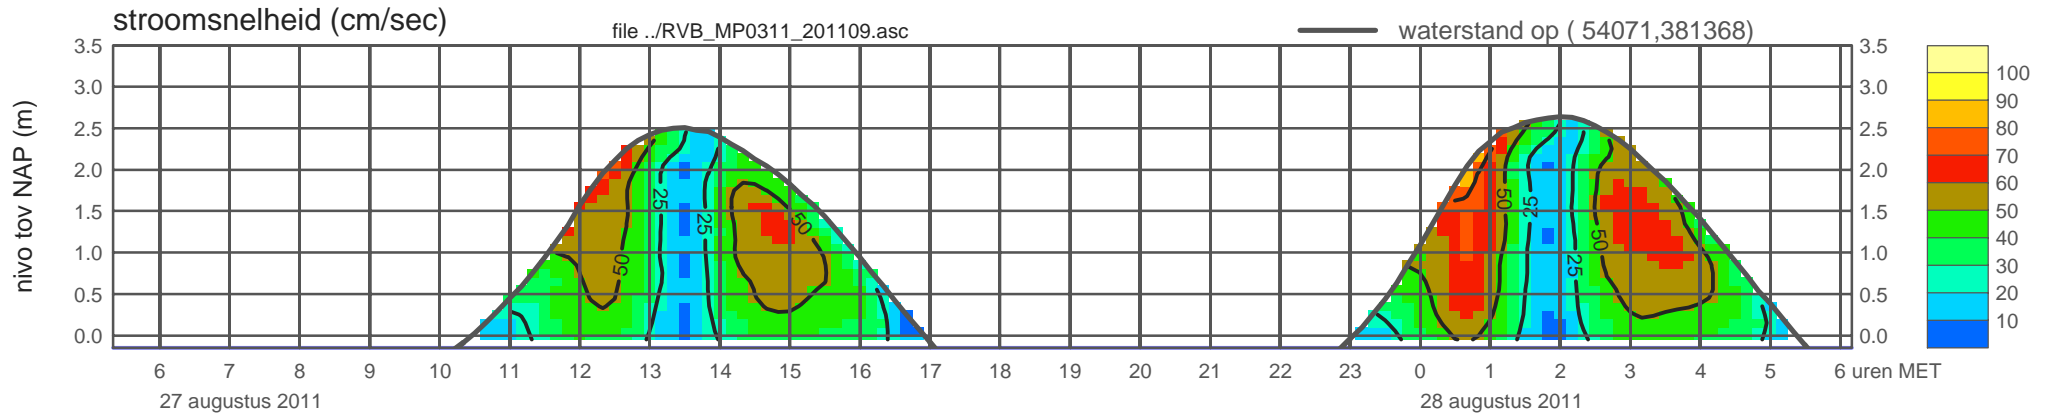

registratie ADCP meetpunt RVB_MP0311_201109 (x=054071 , y=381368 ,h=NAP -0.15 m)