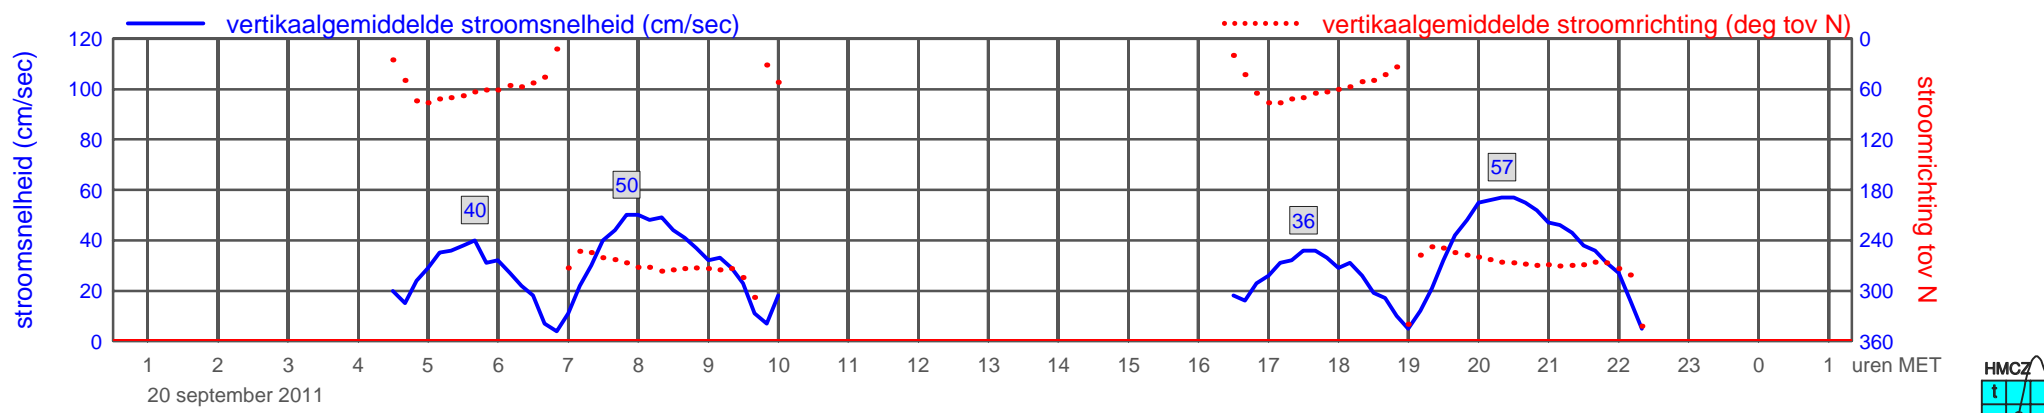

registratie ADCP meetpunt RVB_MP0311_201109 (x=054071 , y=381368 ,h=NAP -0.15 m)