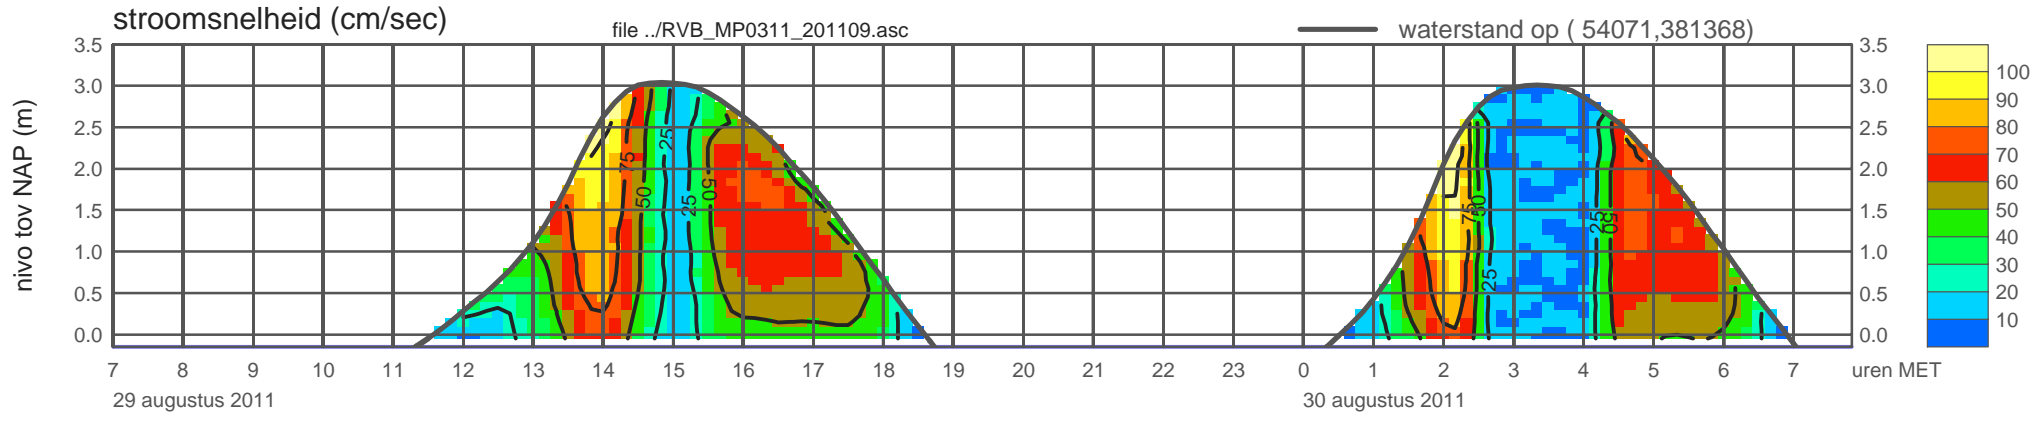

registratie ADCP meetpunt RVB_MP0311_201109 (x=054071 , y=381368 ,h=NAP -0.15 m)