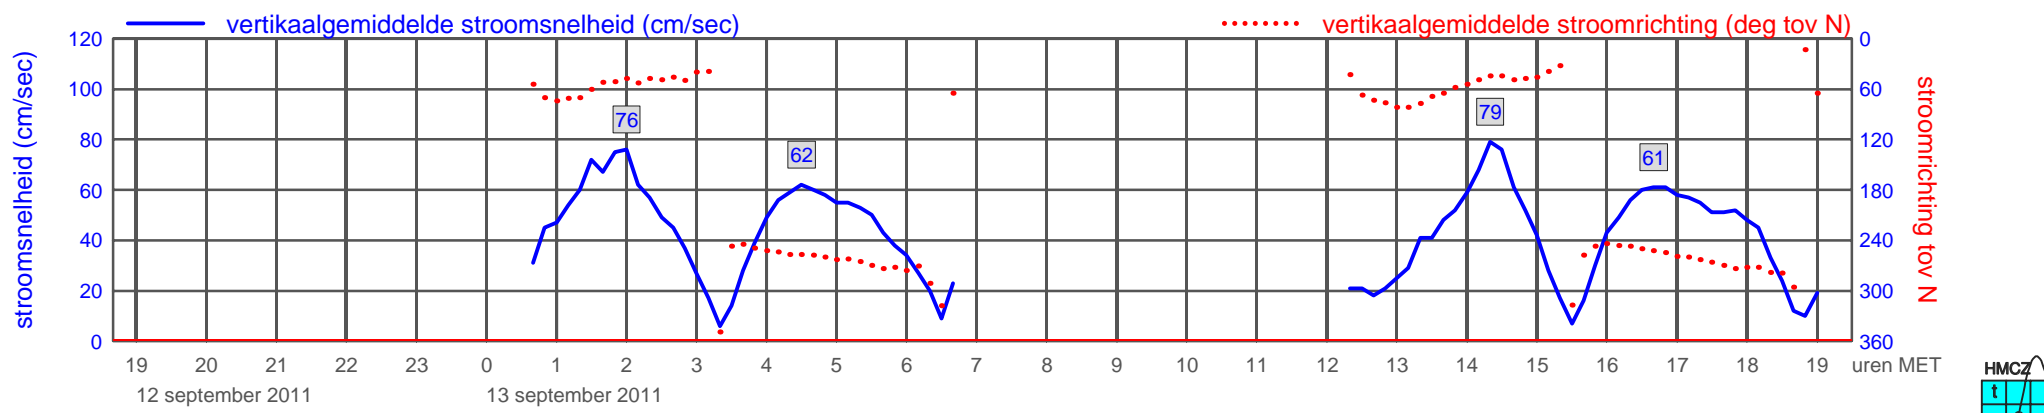

registratie ADCP meetpunt RVB_MP0311_201109 (x=054071 , y=381368 ,h=NAP -0.15 m)