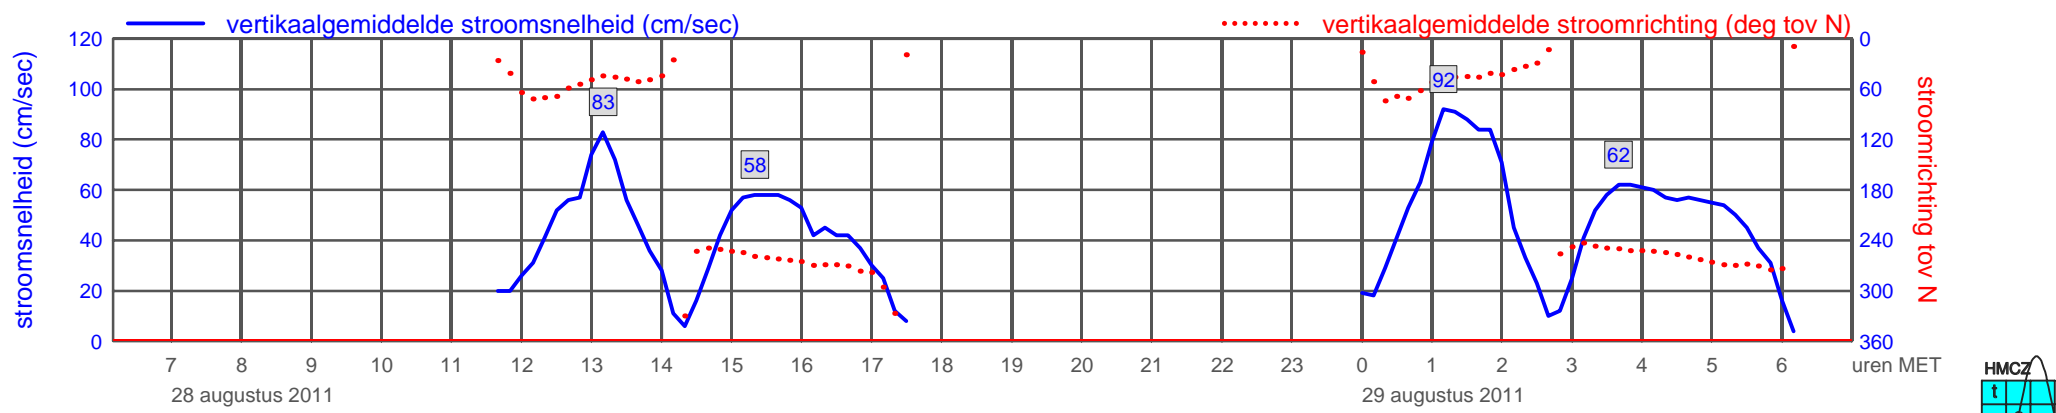

registratie ADCP meetpunt RVB_MP0311_201109 (x=054071 , y=381368 ,h=NAP -0.15 m)