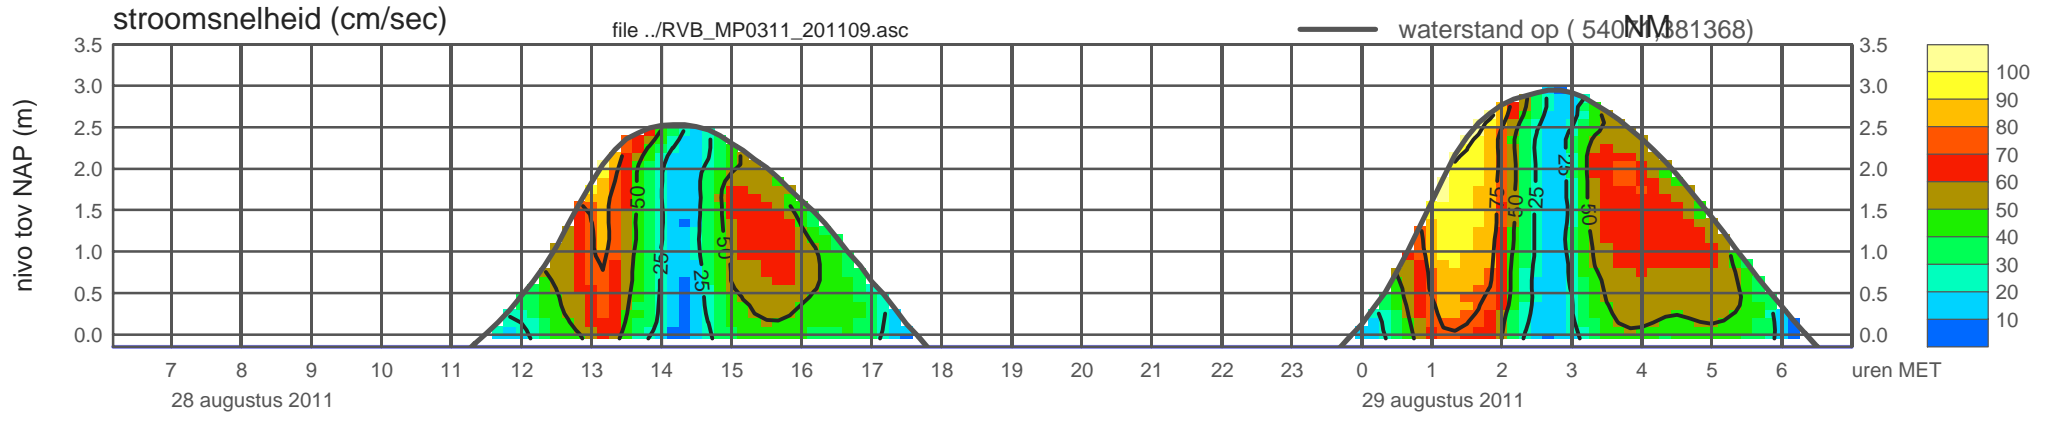

registratie ADCP meetpunt RVB_MP0311_201109 (x=054071 , y=381368 ,h=NAP -0.15 m)