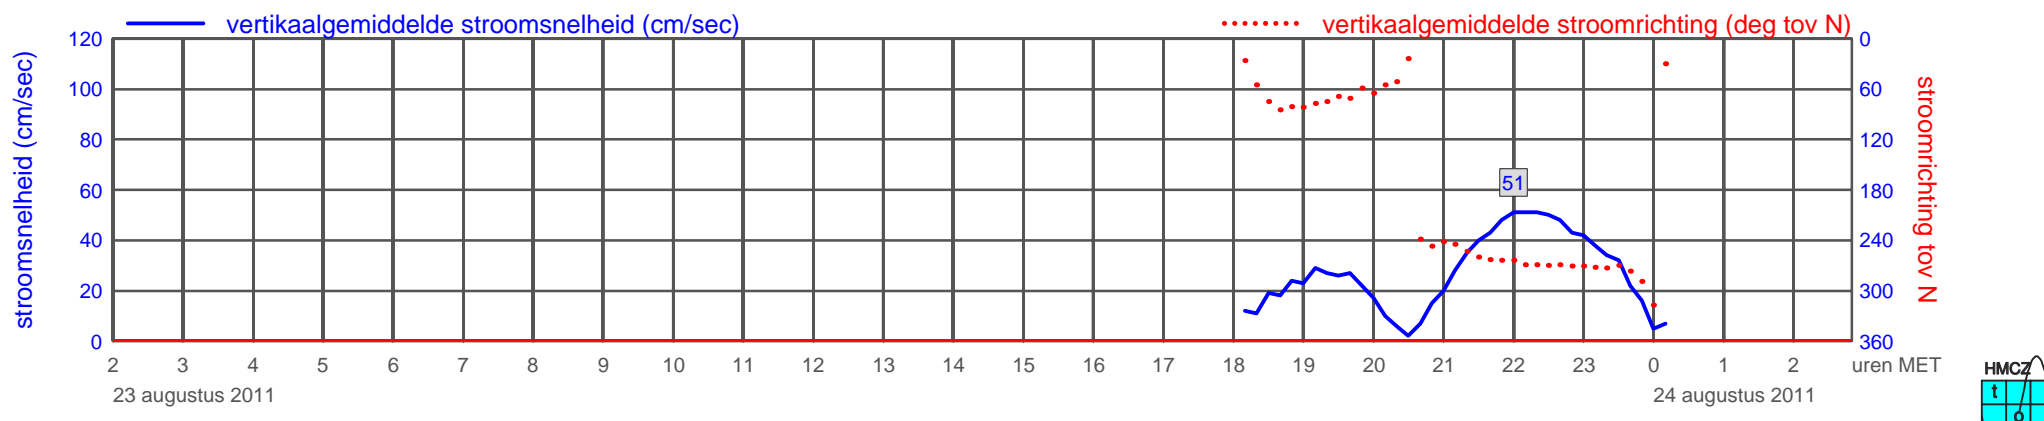

# registratie ADCP meetpunt RVB\_MP0311\_201109 ( x=054071 , y=381368 ,h=NAP -0.15 m )