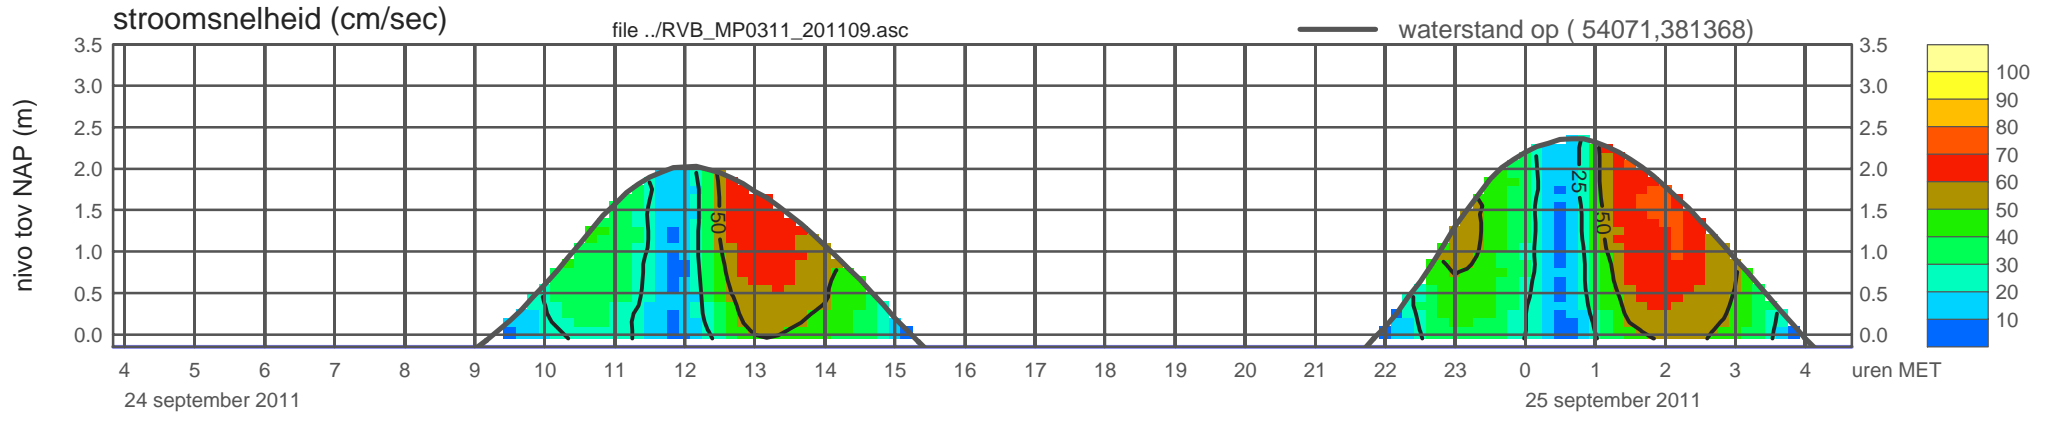

registratie ADCP meetpunt RVB_MP0311_201109 (x=054071 , y=381368 ,h=NAP -0.15 m)