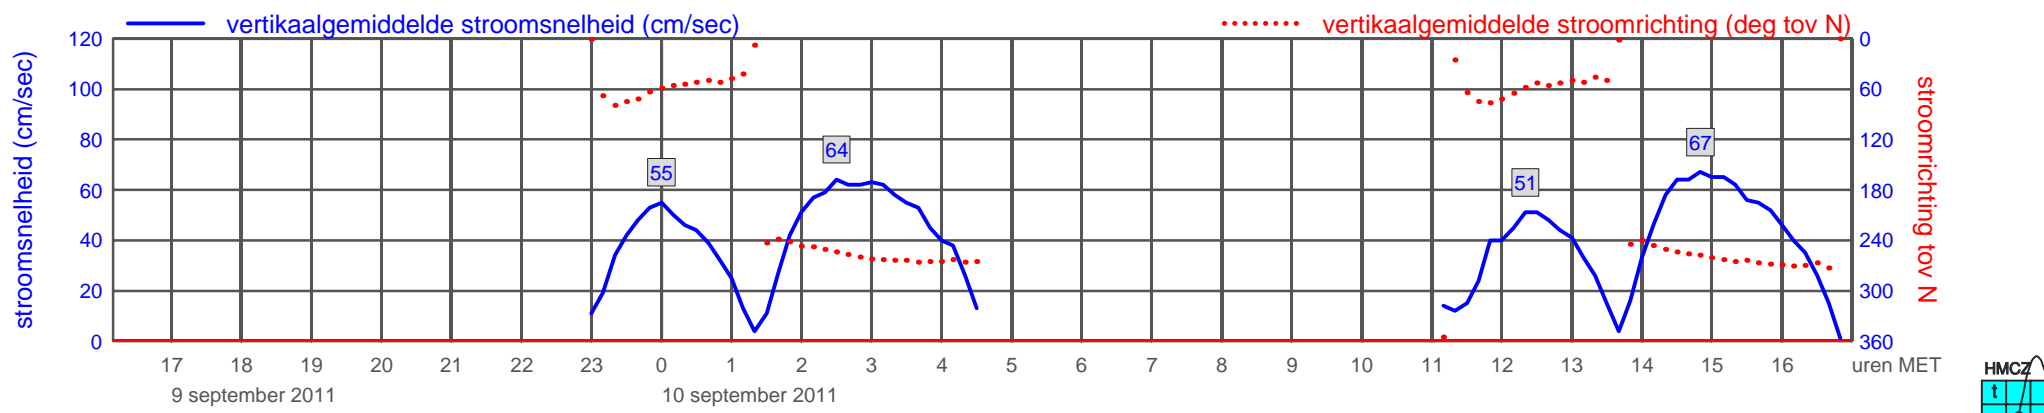

registratie ADCP meetpunt RVB_MP0311_201109 (x=054071 , y=381368 ,h=NAP -0.15 m)

rijkswaterstaat zeeland