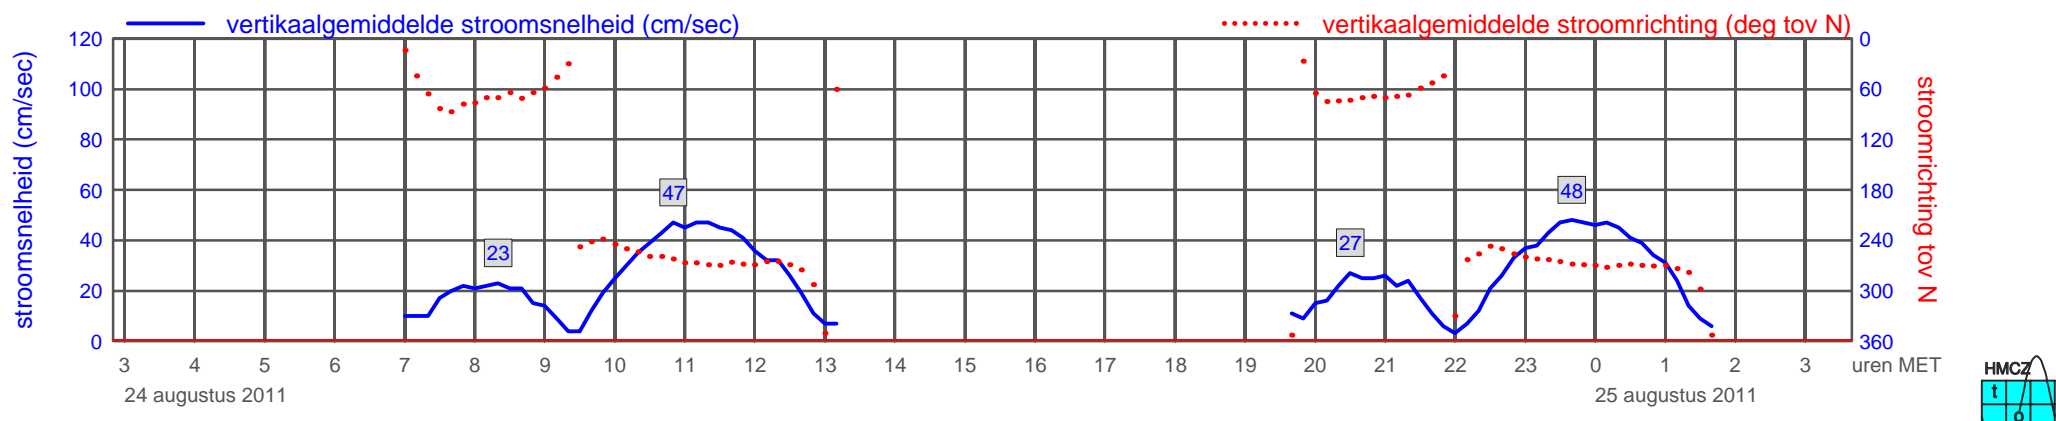

# registratie ADCP meetpunt RVB\_MP0311\_201109 ( x=054071 , y=381368 ,h=NAP -0.15 m )