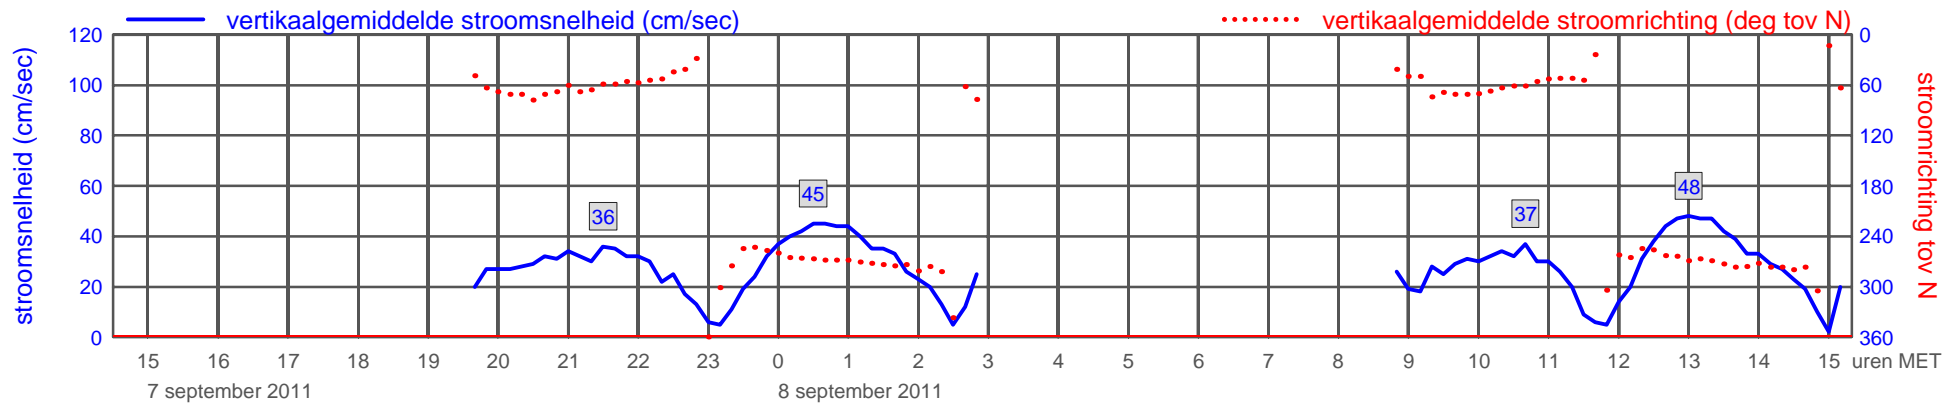

registratie ADCP meetpunt RVB_MP0311_201109 (x=054071 , y=381368 ,h=NAP -0.15 m)