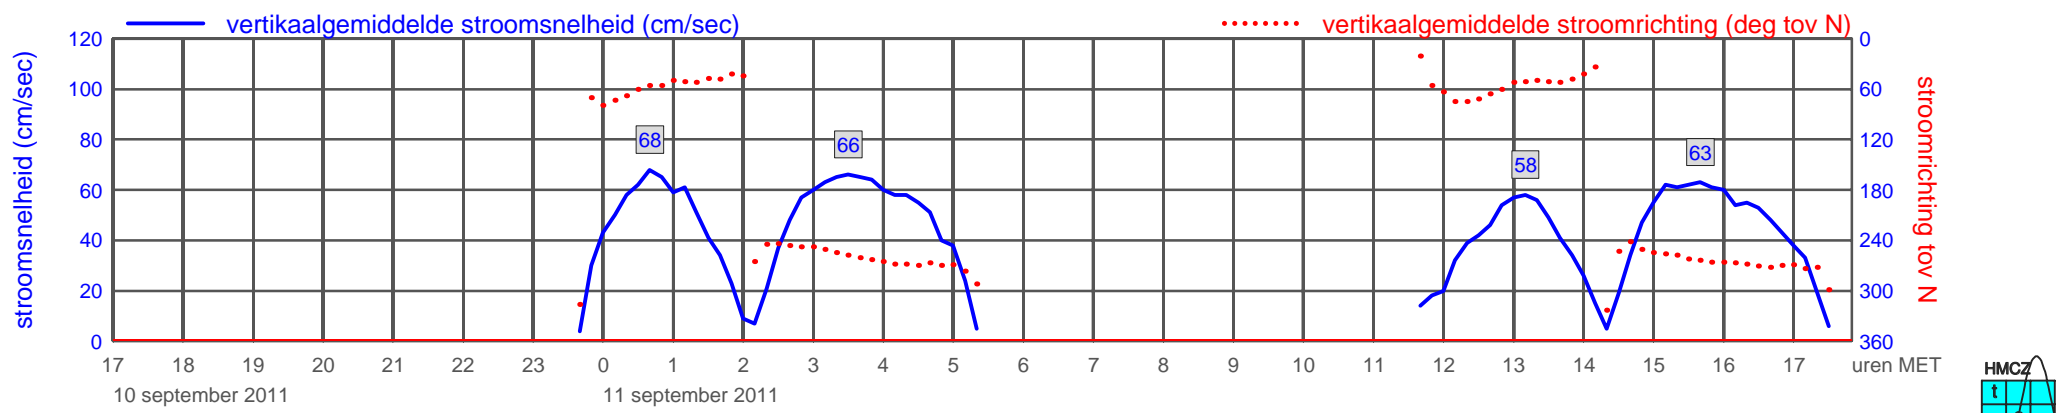

registratie ADCP meetpunt RVB_MP0311_201109 (x=054071 , y=381368 ,h=NAP -0.15 m)