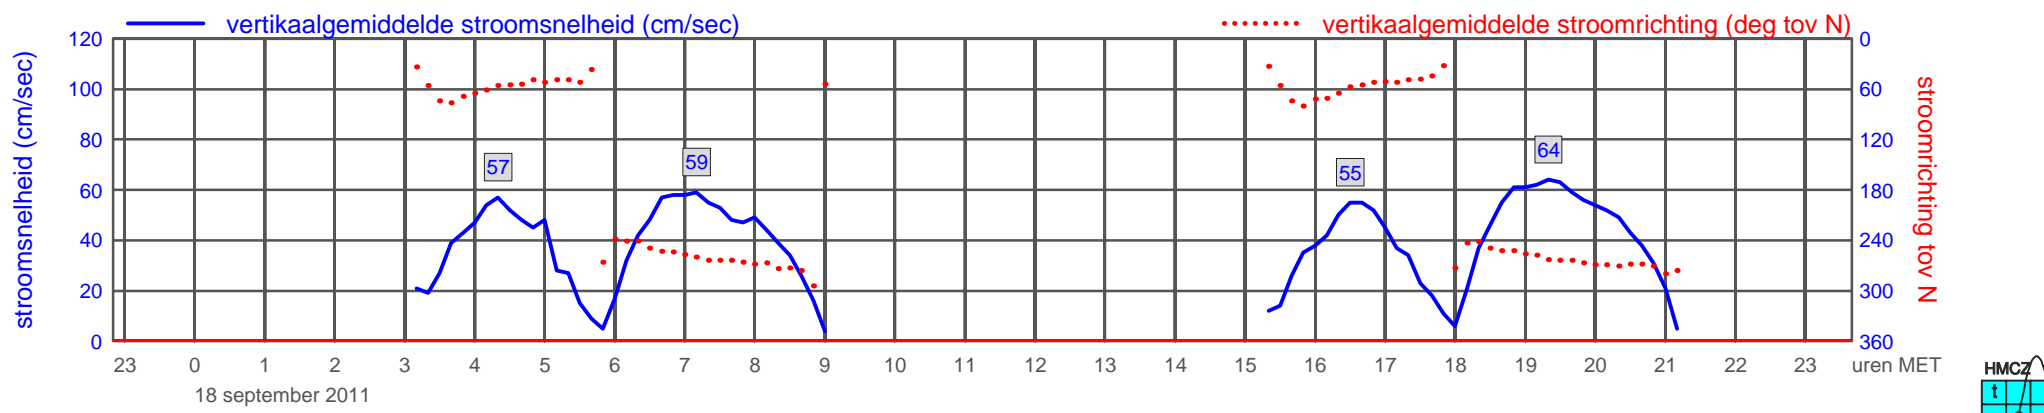

registratie ADCP meetpunt RVB_MP0311_201109 (x=054071 , y=381368 ,h=NAP -0.15 m)