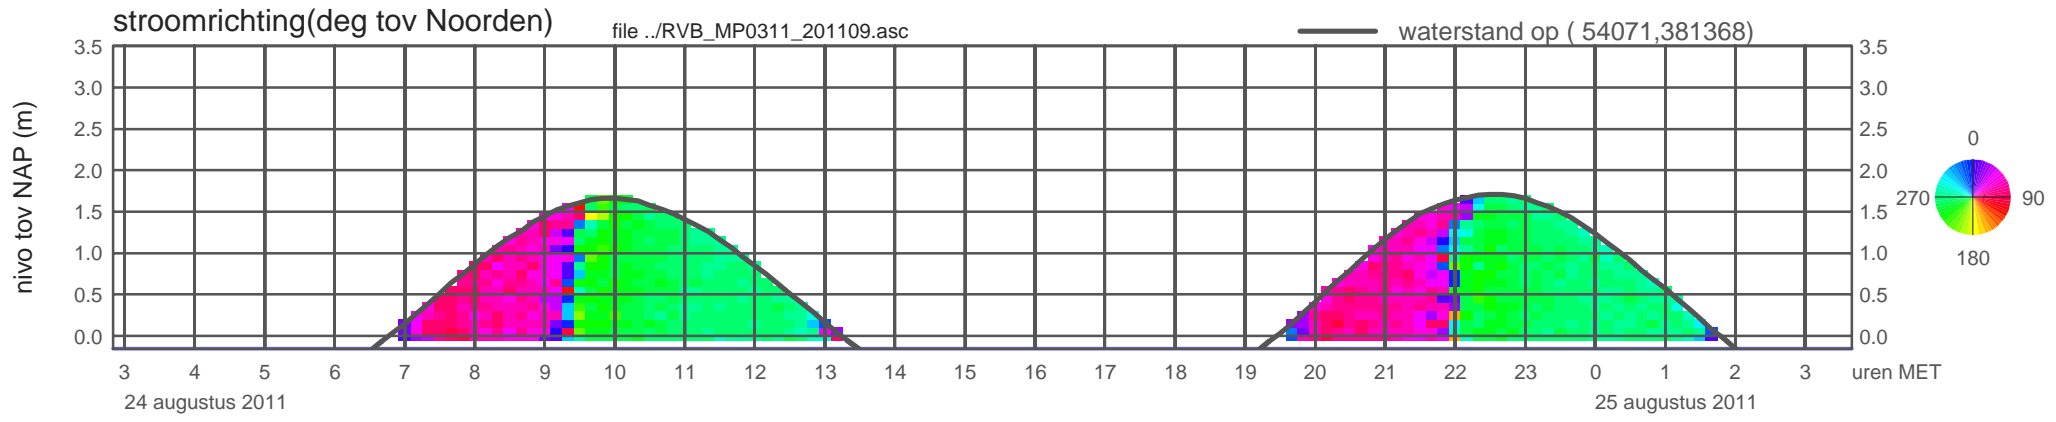

# registratie ADCP meetpunt RVB\_MP0311\_201109 ( x=054071 , y=381368 ,h=NAP -0.15 m )