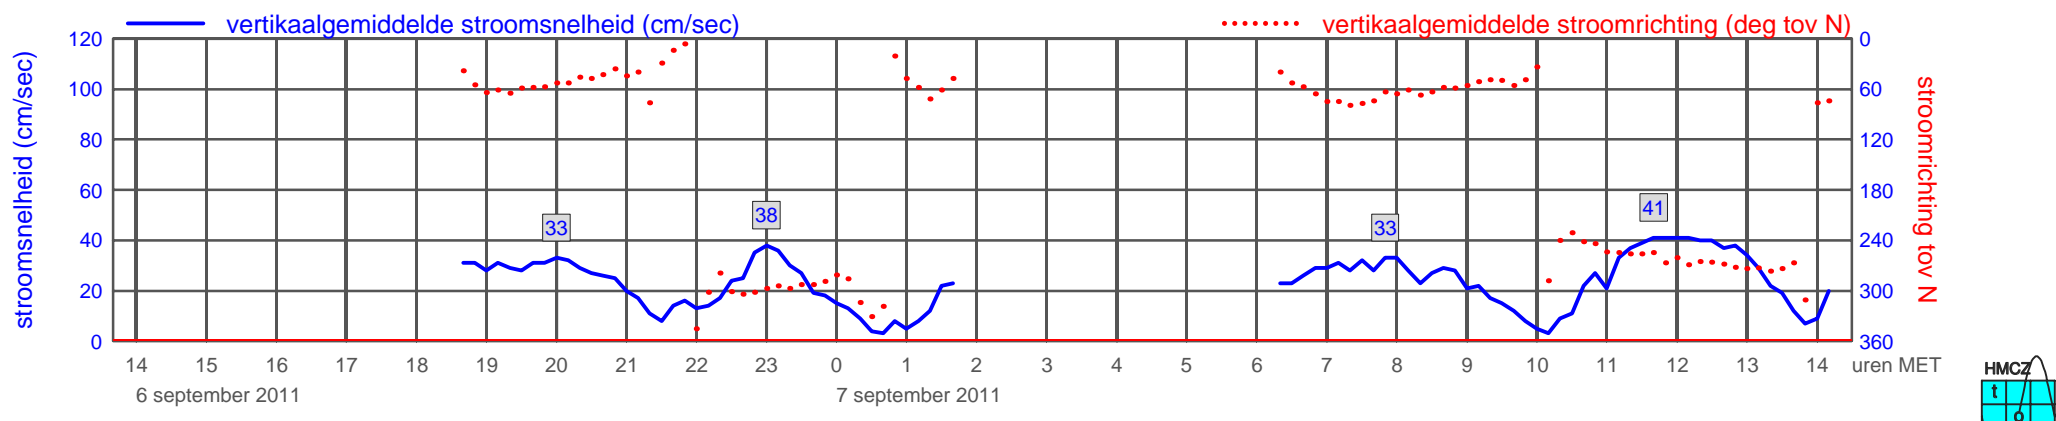

registratie ADCP meetpunt RVB_MP0311_201109 (x=054071 , y=381368 ,h=NAP -0.15 m)

rijkswaterstaat zeeland