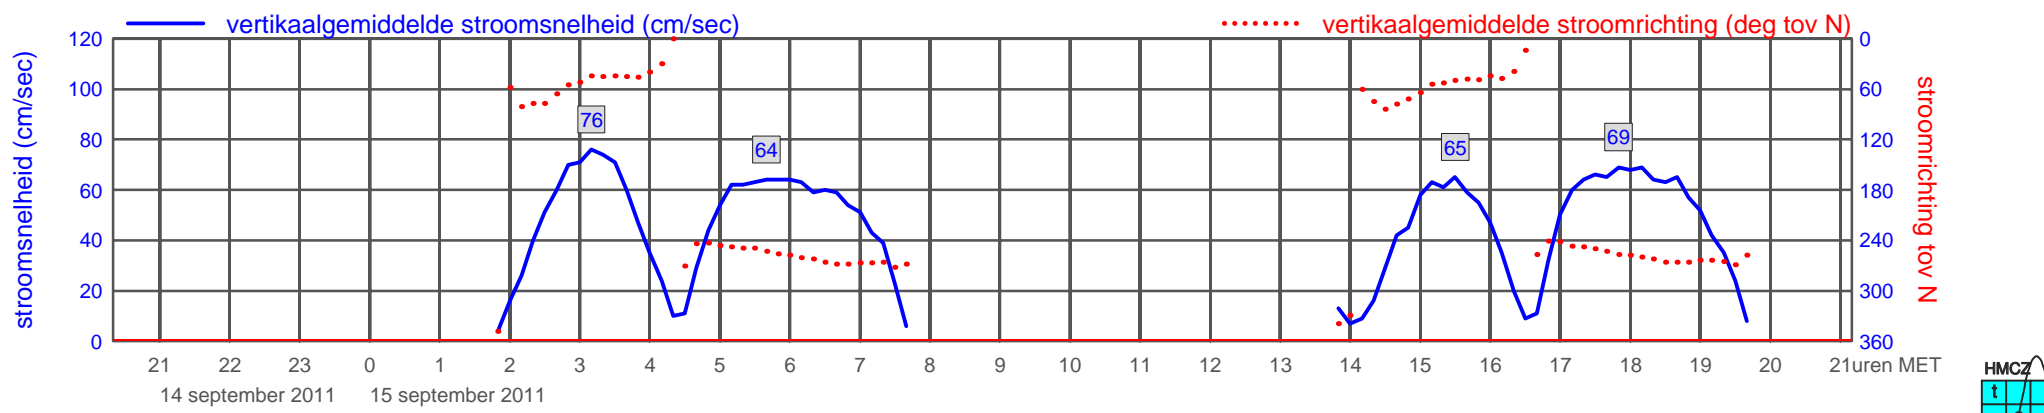

registratie ADCP meetpunt RVB_MP0311_201109 (x=054071 , y=381368 ,h=NAP -0.15 m)

rijkswaterstaat zeeland