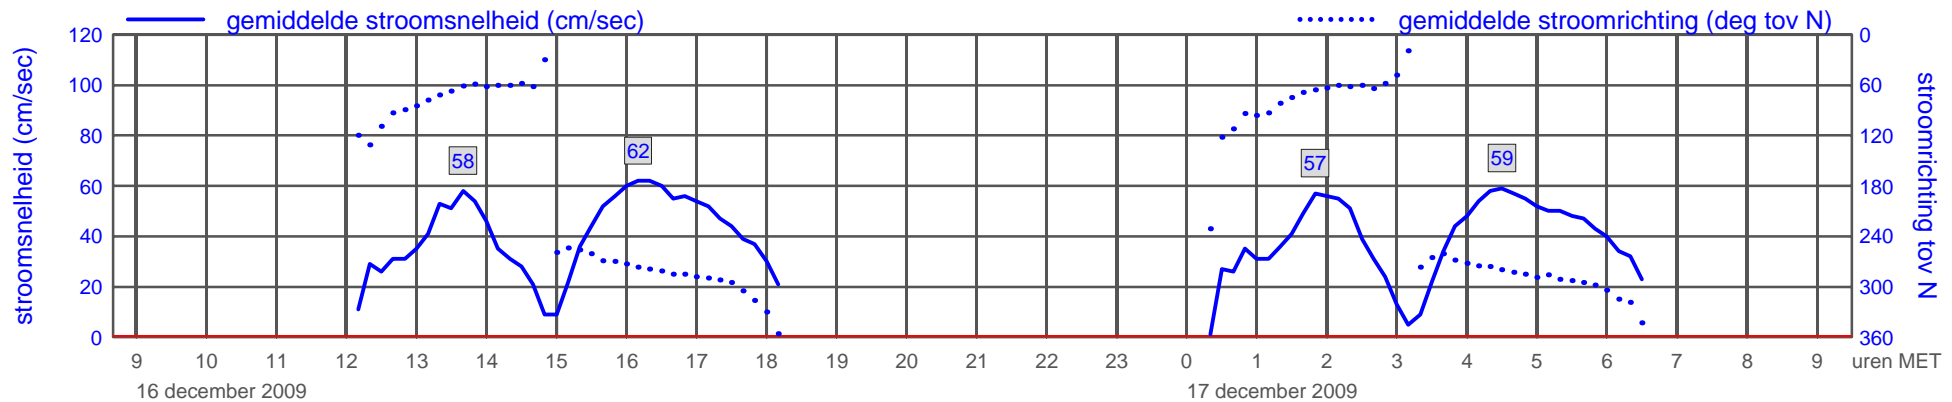

registratie ADCP meetpunt RVB_MP0311_200912 (x=054072 , y=381372 ,h=NAP -0.20 m)

registratie ADCP meetpunt RVB_MP0311_200912 (x=054072 , y=381372 ,h=NAP -0.20 m)

registratie ADCP meetpunt RVB_MP0311_200912 (x=054072 , y=381372 ,h=NAP -0.20 m)