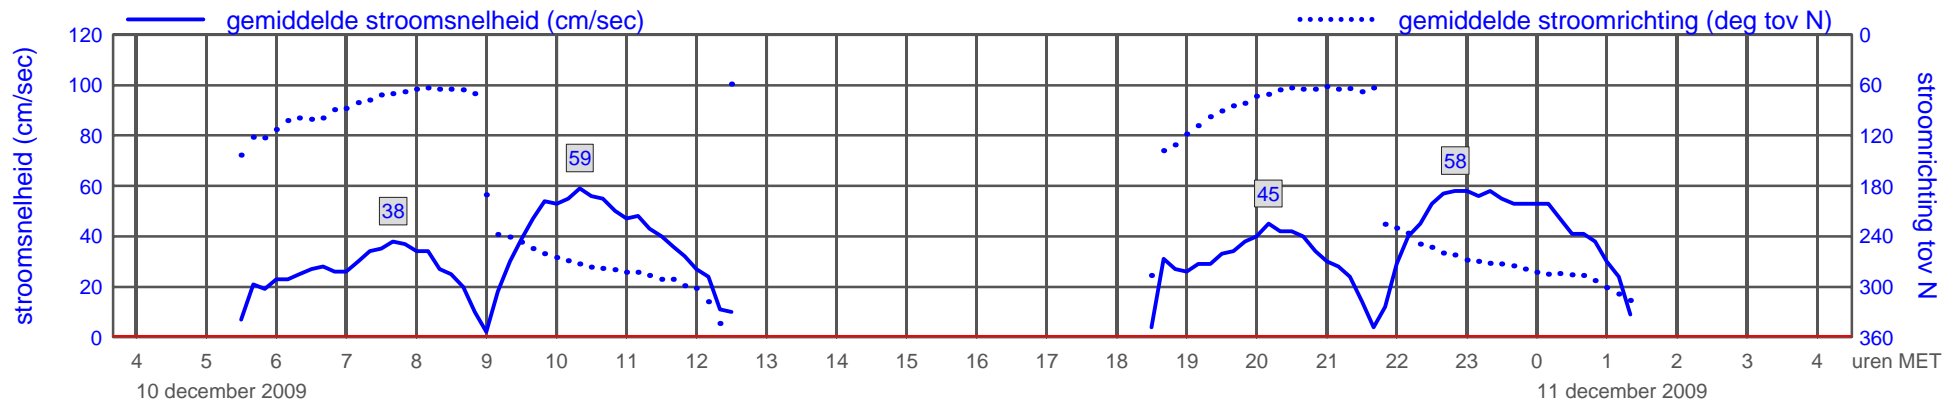

registratie ADCP meetpunt RVB_MP0311_200912 (x=054072 , y=381372 ,h=NAP -0.20 m)

registratie ADCP meetpunt RVB_MP0311_200912 (x=054072 , y=381372 ,h=NAP -0.20 m)

registratie ADCP meetpunt RVB_MP0311_200912 (x=054072 , y=381372 ,h=NAP -0.20 m)