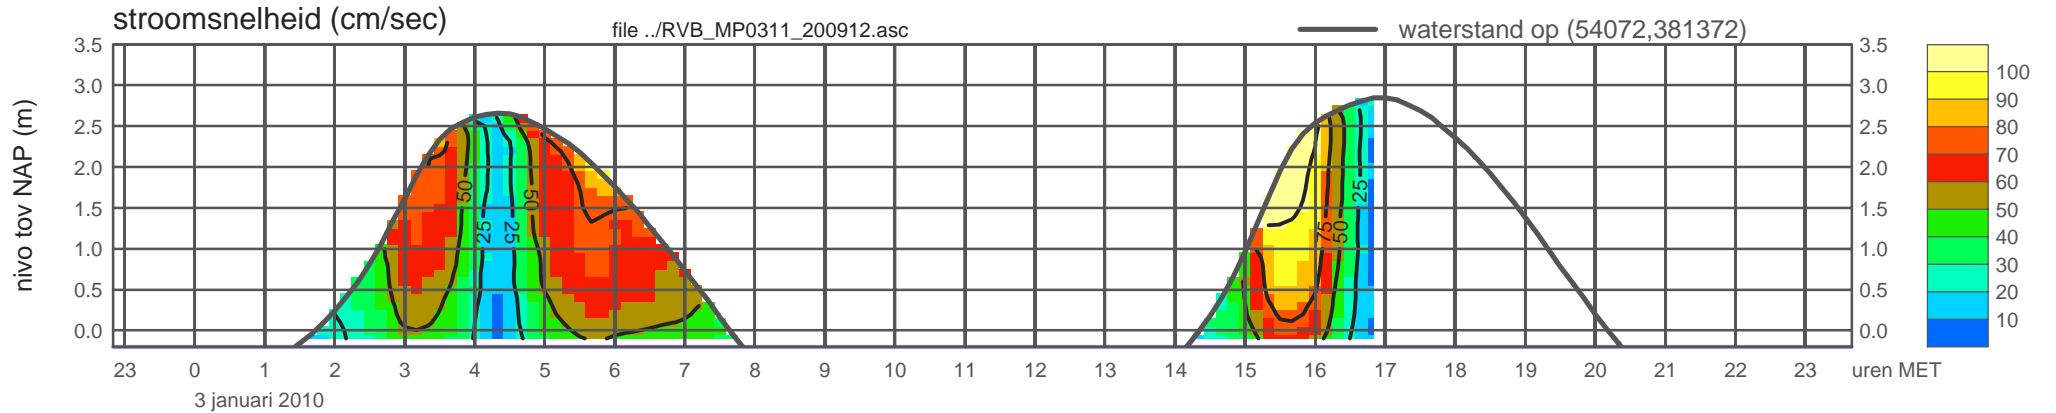

registratie ADCP meetpunt RVB_MP0311_200912 (x=054072 , y=381372 ,h=NAP -0.20 m)