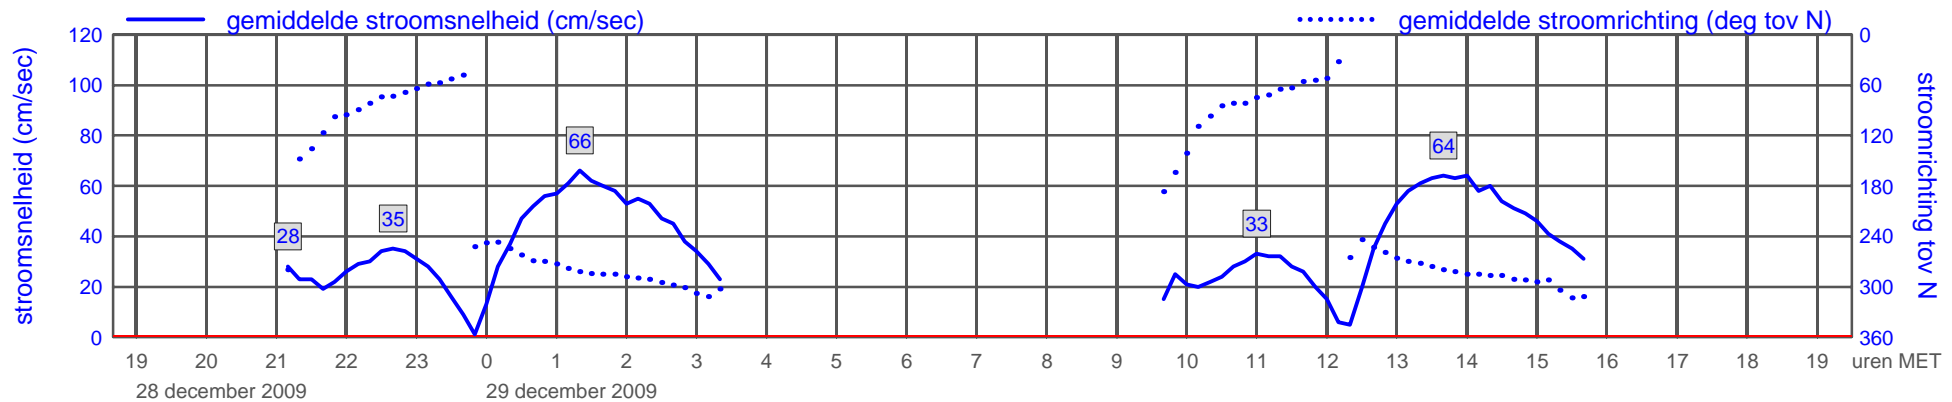

registratie ADCP meetpunt RVB_MP0311_200912 (x=054072 , y=381372 ,h=NAP -0.20 m)

registratie ADCP meetpunt RVB_MP0311_200912 (x=054072 , y=381372 ,h=NAP -0.20 m)

registratie ADCP meetpunt RVB_MP0311_200912 (x=054072 , y=381372 ,h=NAP -0.20 m)