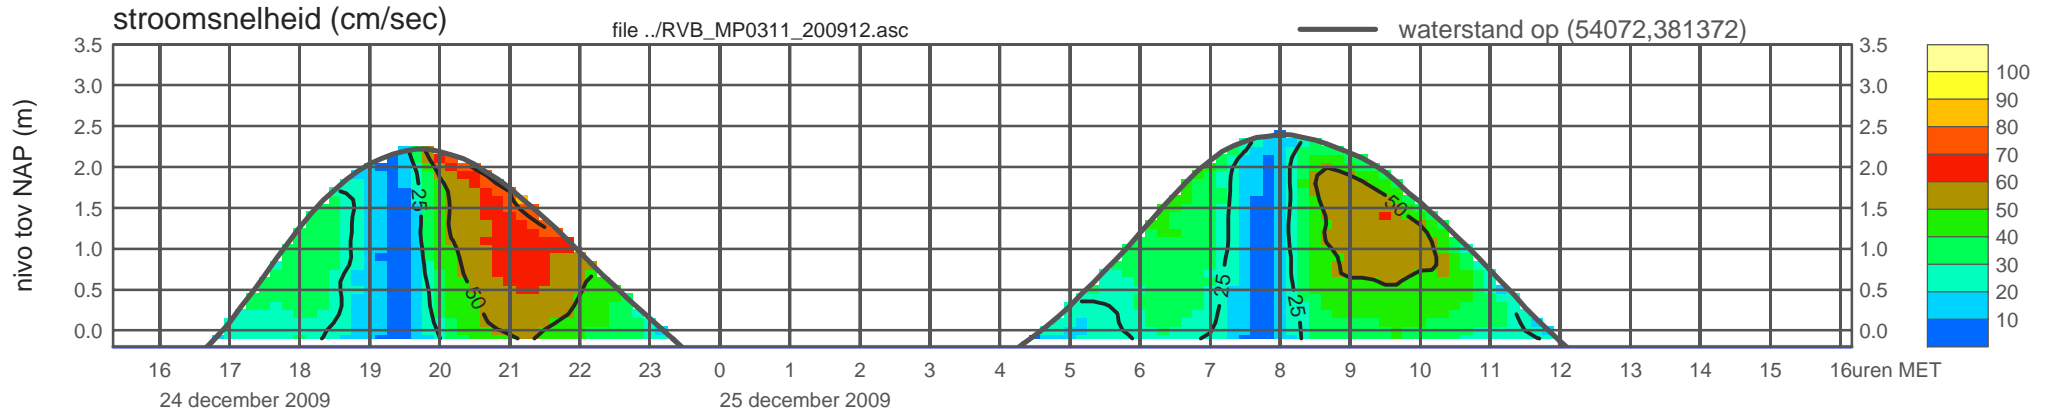

registratie ADCP meetpunt RVB_MP0311_200912 (x=054072 , y=381372 ,h=NAP -0.20 m)