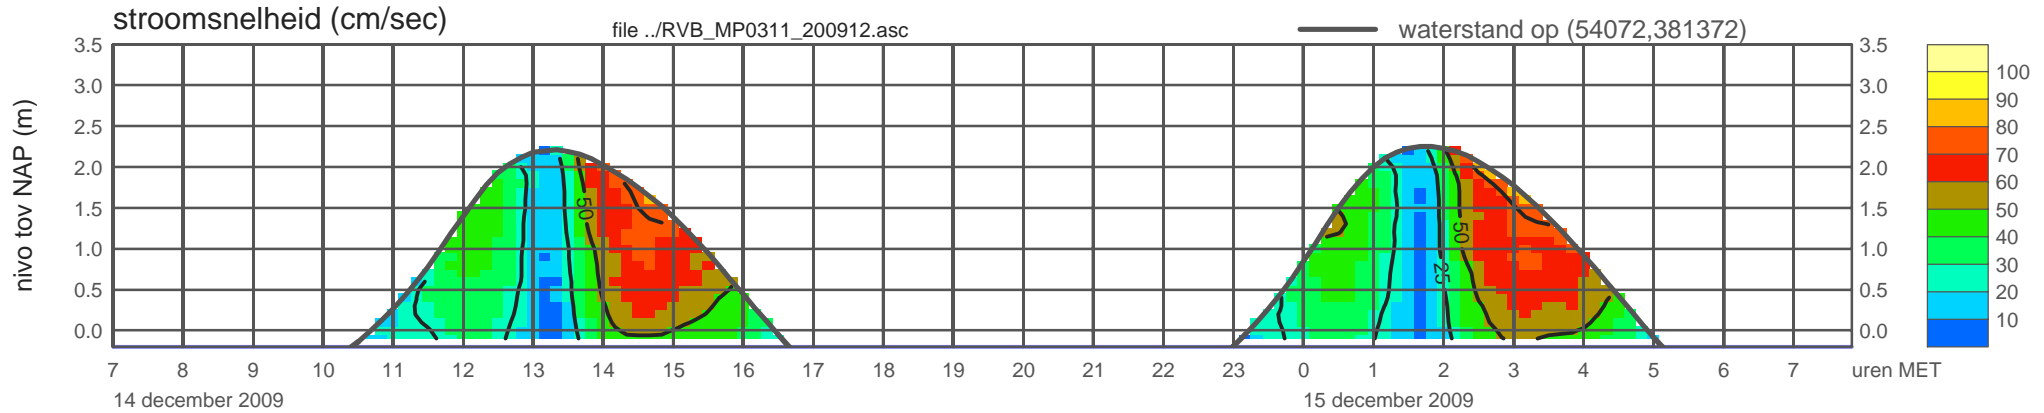

registratie ADCP meetpunt RVB_MP0311_200912 (x=054072 , y=381372 ,h=NAP -0.20 m)

registratie ADCP meetpunt RVB_MP0311_200912 (x=054072 , y=381372 ,h=NAP -0.20 m)

registratie ADCP meetpunt RVB_MP0311_200912 (x=054072 , y=381372 ,h=NAP -0.20 m)