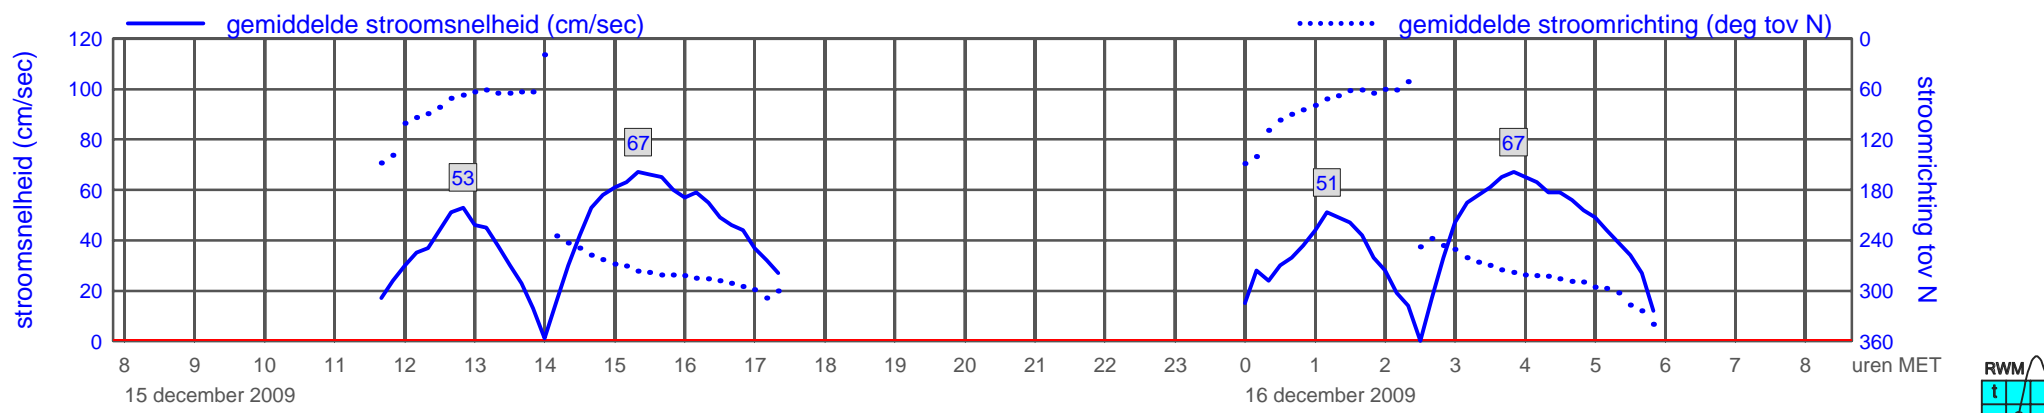

registratie ADCP meetpunt RVB_MP0311_200912 (x=054072 , y=381372 ,h=NAP -0.20 m)

registratie ADCP meetpunt RVB_MP0311_200912 (x=054072 , y=381372 ,h=NAP -0.20 m)

registratie ADCP meetpunt RVB_MP0311_200912 (x=054072 , y=381372 ,h=NAP -0.20 m)