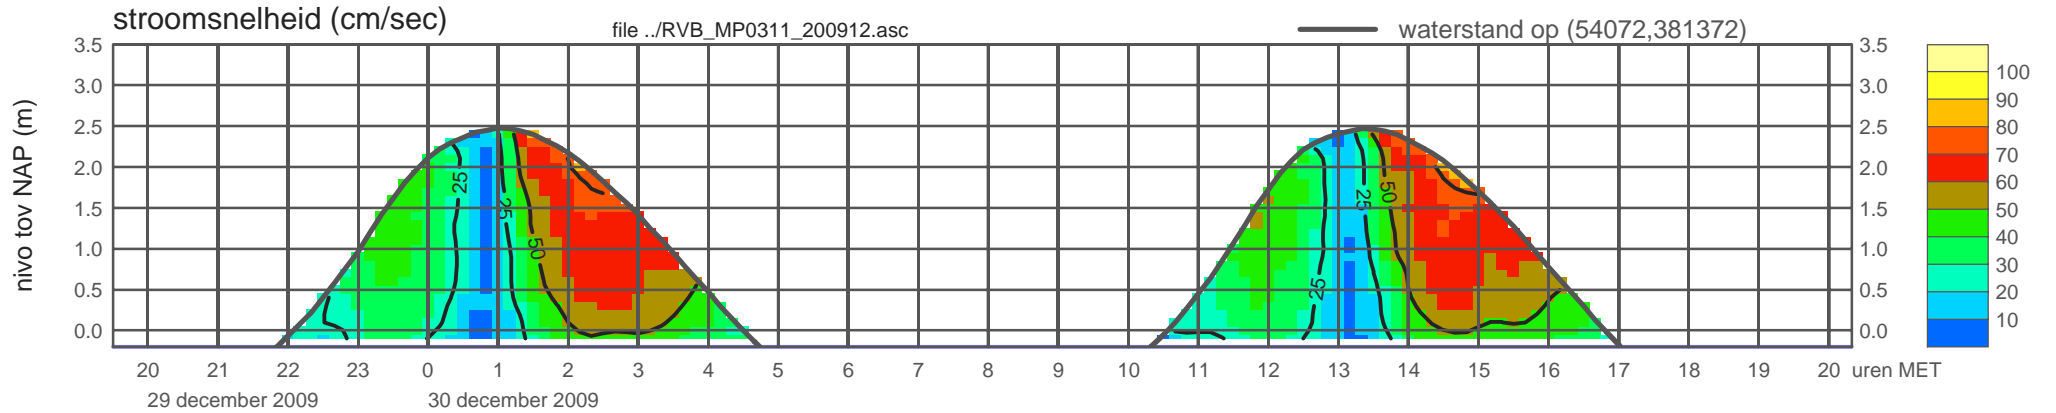

registratie ADCP meetpunt RVB_MP0311_200912 (x=054072 , y=381372 ,h=NAP -0.20 m)