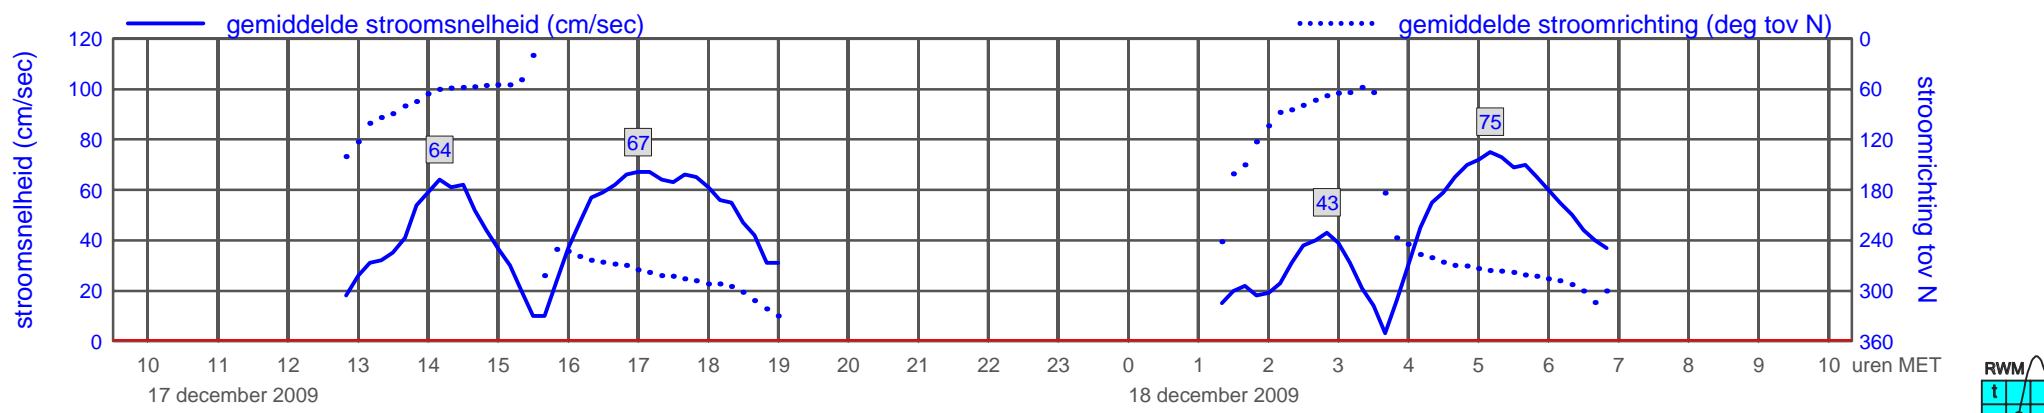

registratie ADCP meetpunt RVB_MP0311_200912 (x=054072 , y=381372 ,h=NAP -0.20 m)

registratie ADCP meetpunt RVB_MP0311_200912 (x=054072 , y=381372 ,h=NAP -0.20 m)

registratie ADCP meetpunt RVB_MP0311_200912 (x=054072 , y=381372 ,h=NAP -0.20 m)