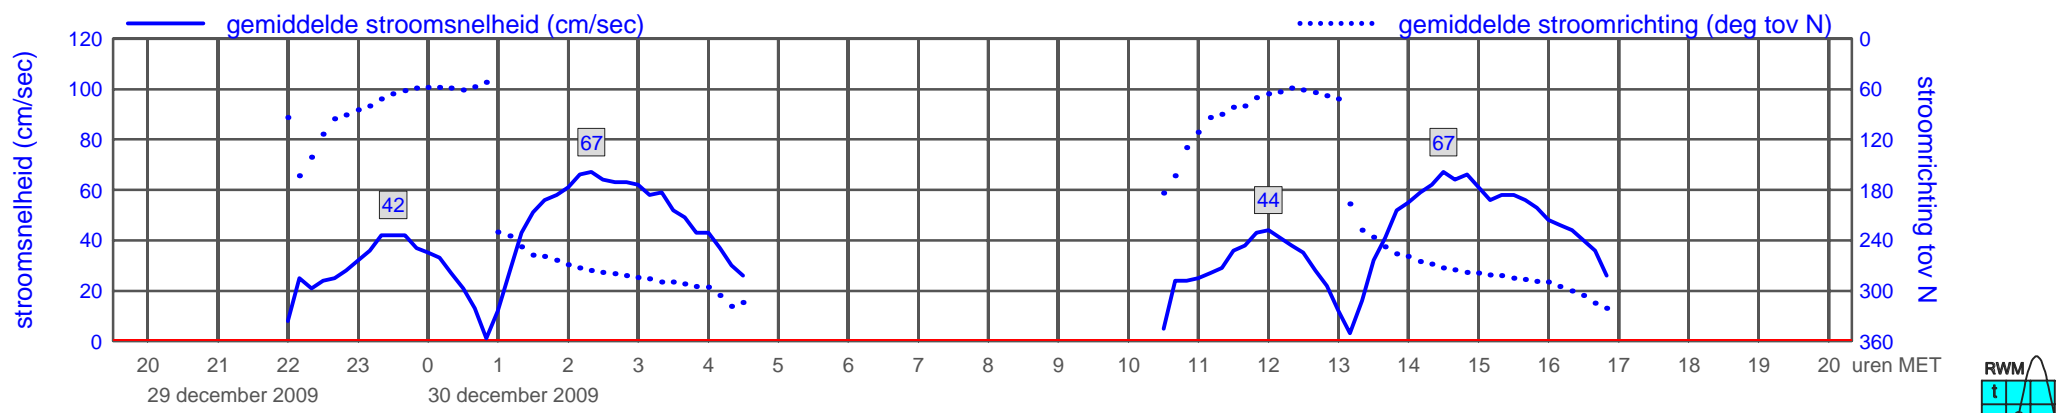

registratie ADCP meetpunt RVB_MP0311_200912 (x=054072 , y=381372 ,h=NAP -0.20 m)

registratie ADCP meetpunt RVB_MP0311_200912 (x=054072 , y=381372 ,h=NAP -0.20 m)

registratie ADCP meetpunt RVB_MP0311_200912 (x=054072 , y=381372 ,h=NAP -0.20 m)