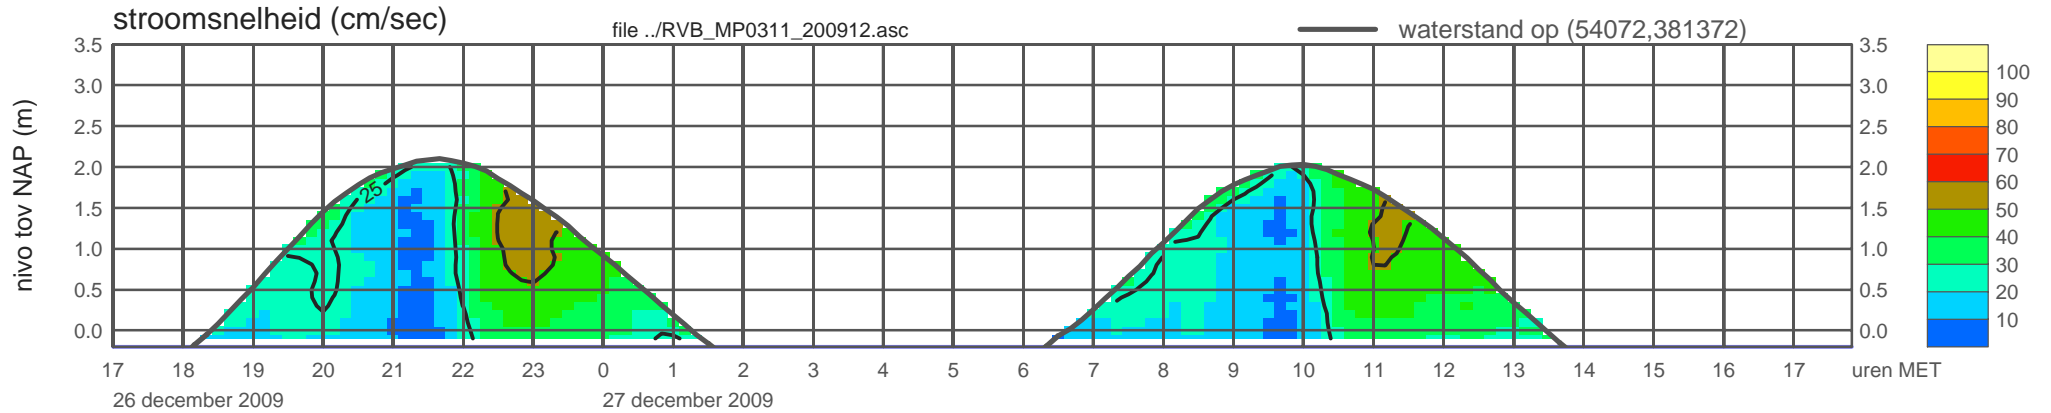

registratie ADCP meetpunt RVB_MP0311_200912 (x=054072 , y=381372 ,h=NAP -0.20 m)