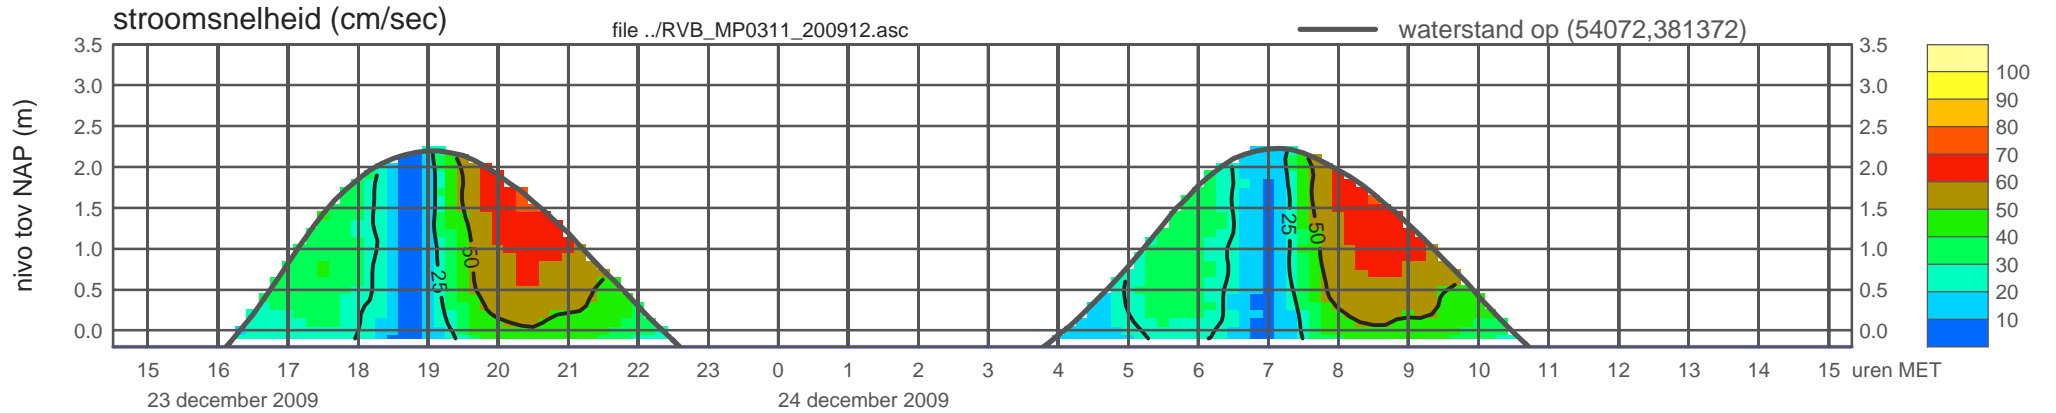

registratie ADCP meetpunt RVB_MP0311_200912 (x=054072 , y=381372 ,h=NAP -0.20 m)