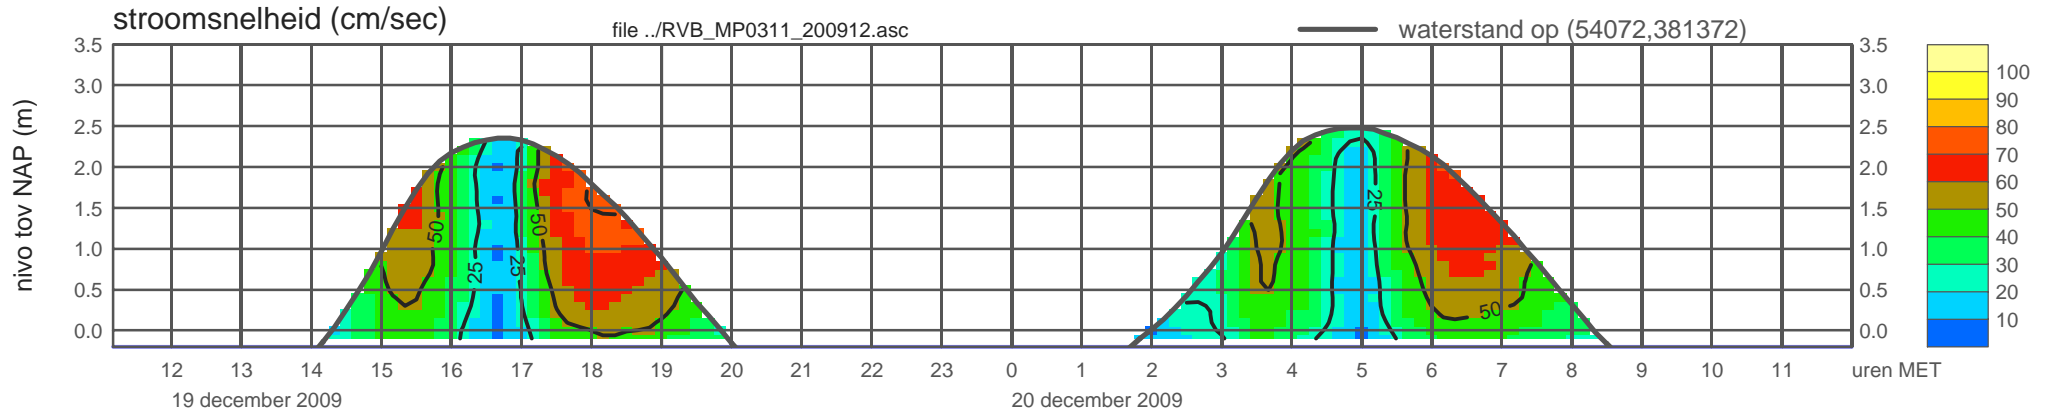

registratie ADCP meetpunt RVB_MP0311_200912 (x=054072 , y=381372 ,h=NAP -0.20 m)