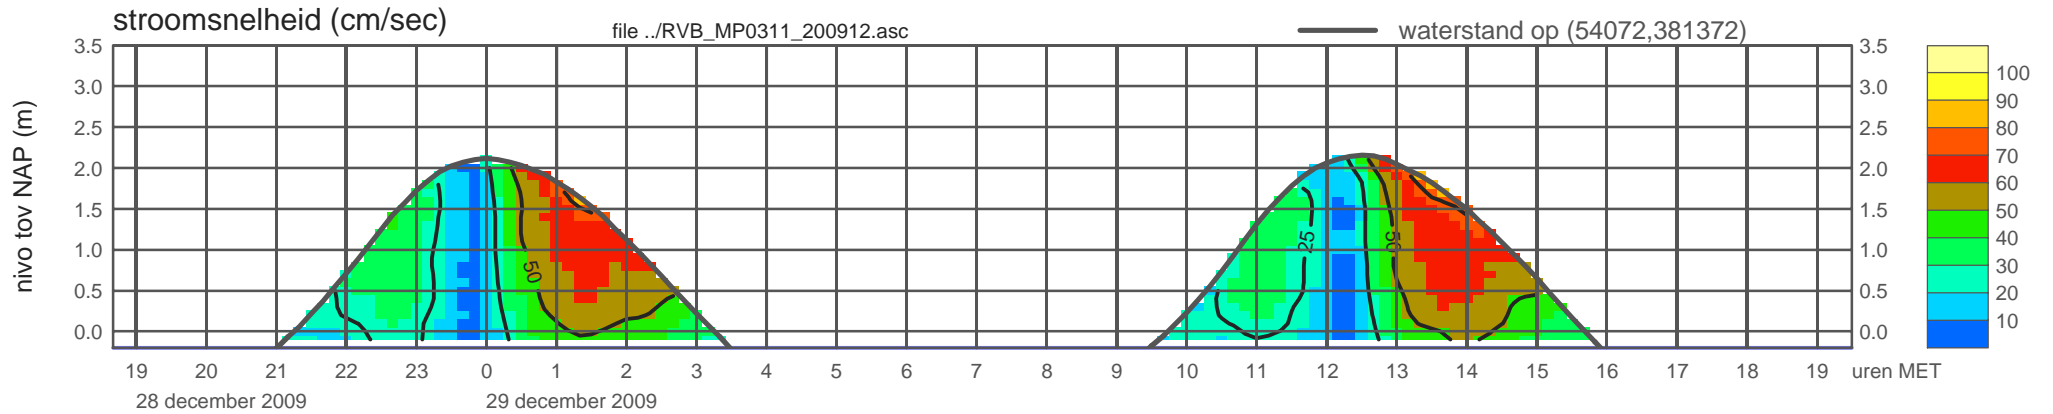

registratie ADCP meetpunt RVB_MP0311_200912 (x=054072 , y=381372 ,h=NAP -0.20 m)