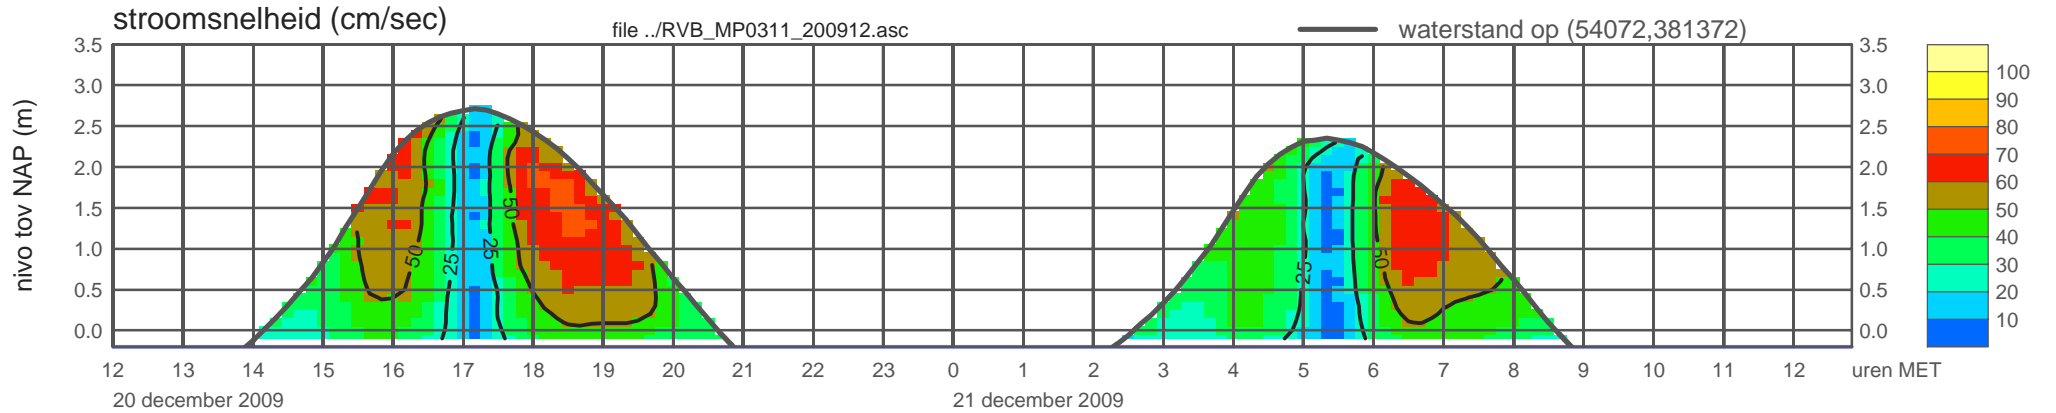

registratie ADCP meetpunt RVB_MP0311_200912 (x=054072 , y=381372 ,h=NAP -0.20 m)

registratie ADCP meetpunt RVB_MP0311_200912 (x=054072 , y=381372 ,h=NAP -0.20 m)

registratie ADCP meetpunt RVB_MP0311_200912 (x=054072 , y=381372 ,h=NAP -0.20 m)