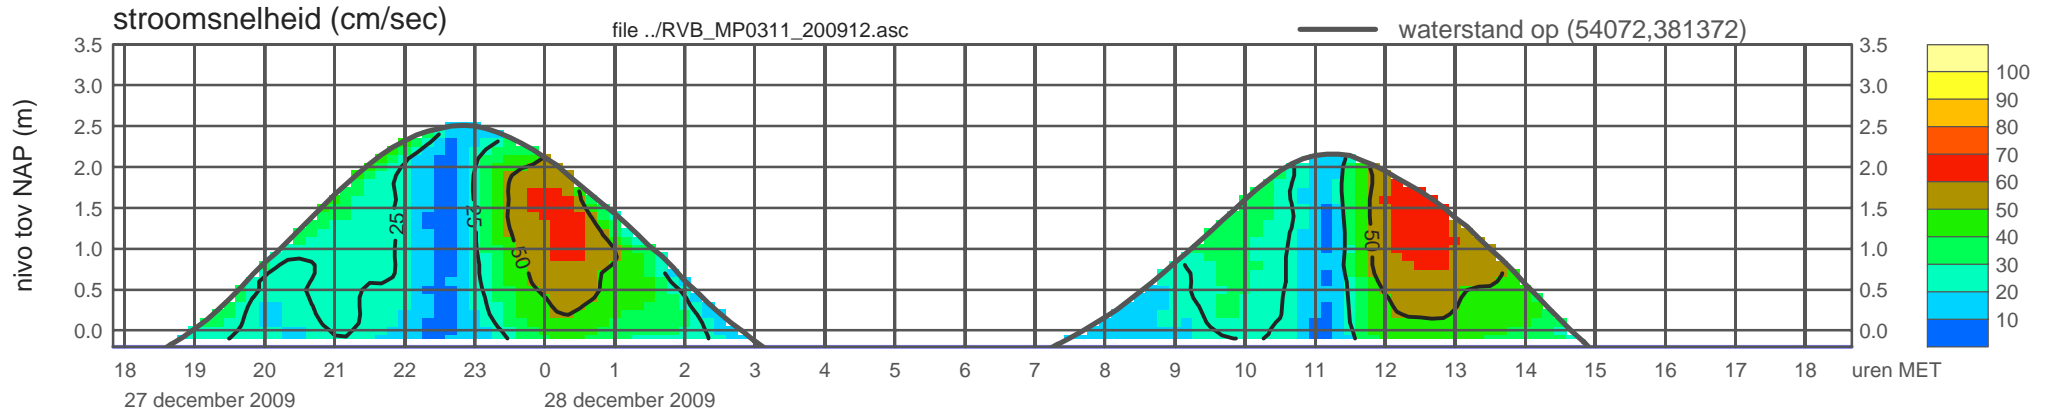

registratie ADCP meetpunt RVB_MP0311_200912 (x=054072 , y=381372 ,h=NAP -0.20 m)