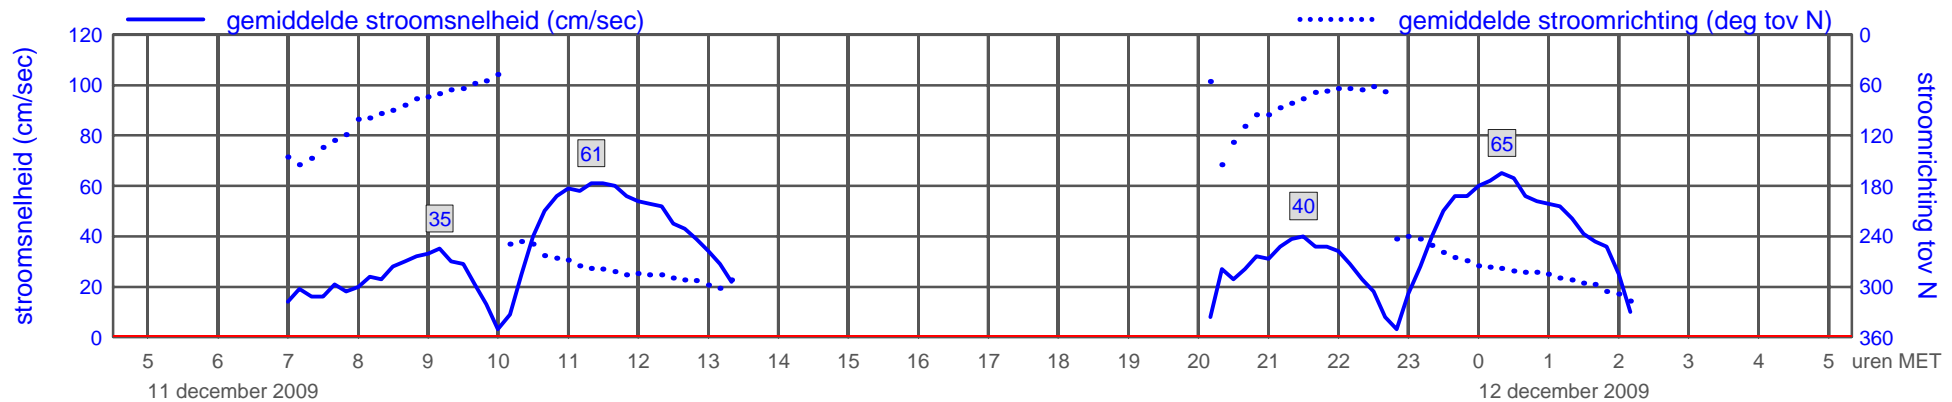

registratie ADCP meetpunt RVB_MP0311_200912 (x=054072 , y=381372 ,h=NAP -0.20 m)

registratie ADCP meetpunt RVB_MP0311_200912 (x=054072 , y=381372 ,h=NAP -0.20 m)

registratie ADCP meetpunt RVB_MP0311_200912 (x=054072 , y=381372 ,h=NAP -0.20 m)