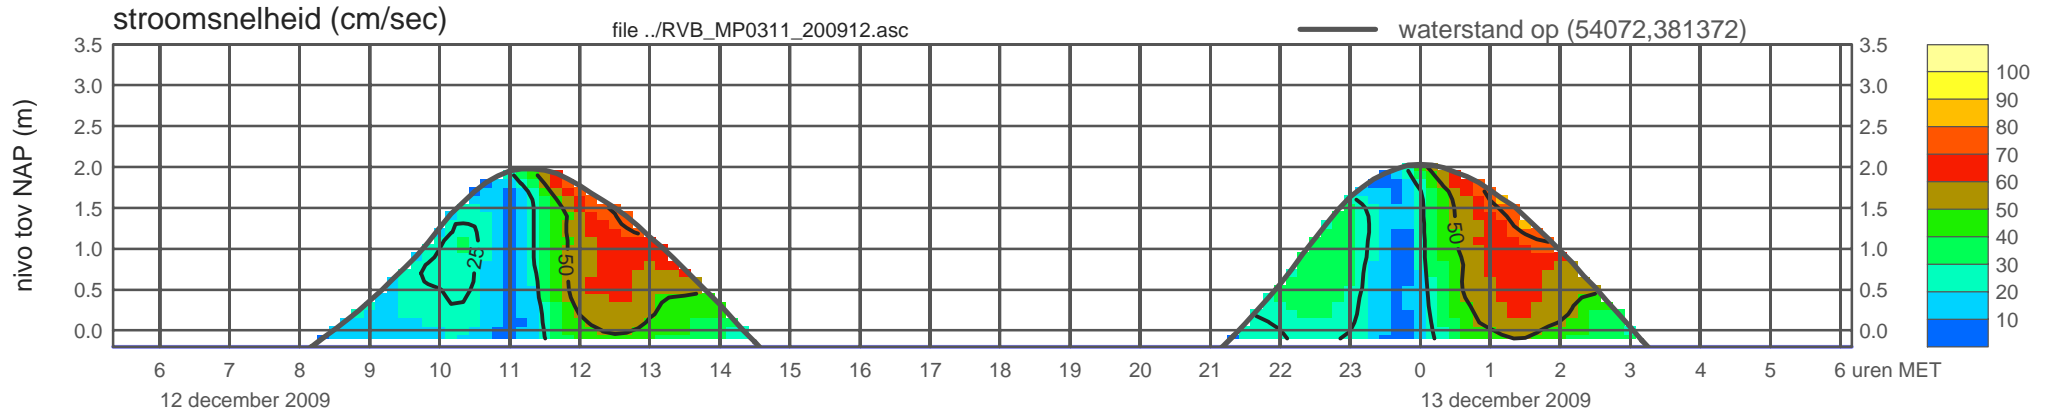

registratie ADCP meetpunt RVB_MP0311_200912 (x=054072 , y=381372 ,h=NAP -0.20 m)

registratie ADCP meetpunt RVB_MP0311_200912 (x=054072 , y=381372 ,h=NAP -0.20 m)

registratie ADCP meetpunt RVB_MP0311_200912 (x=054072 , y=381372 ,h=NAP -0.20 m)