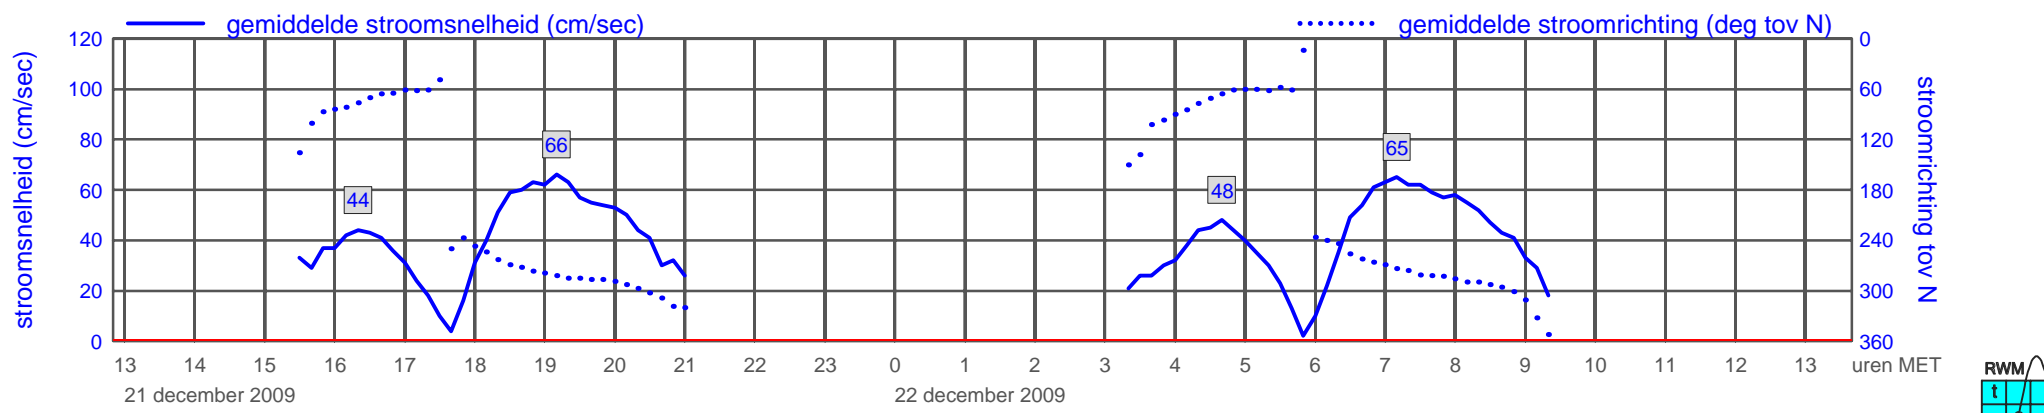

registratie ADCP meetpunt RVB_MP0311_200912 (x=054072 , y=381372 ,h=NAP -0.20 m)

registratie ADCP meetpunt RVB_MP0311_200912 (x=054072 , y=381372 ,h=NAP -0.20 m)

registratie ADCP meetpunt RVB_MP0311_200912 (x=054072 , y=381372 ,h=NAP -0.20 m)