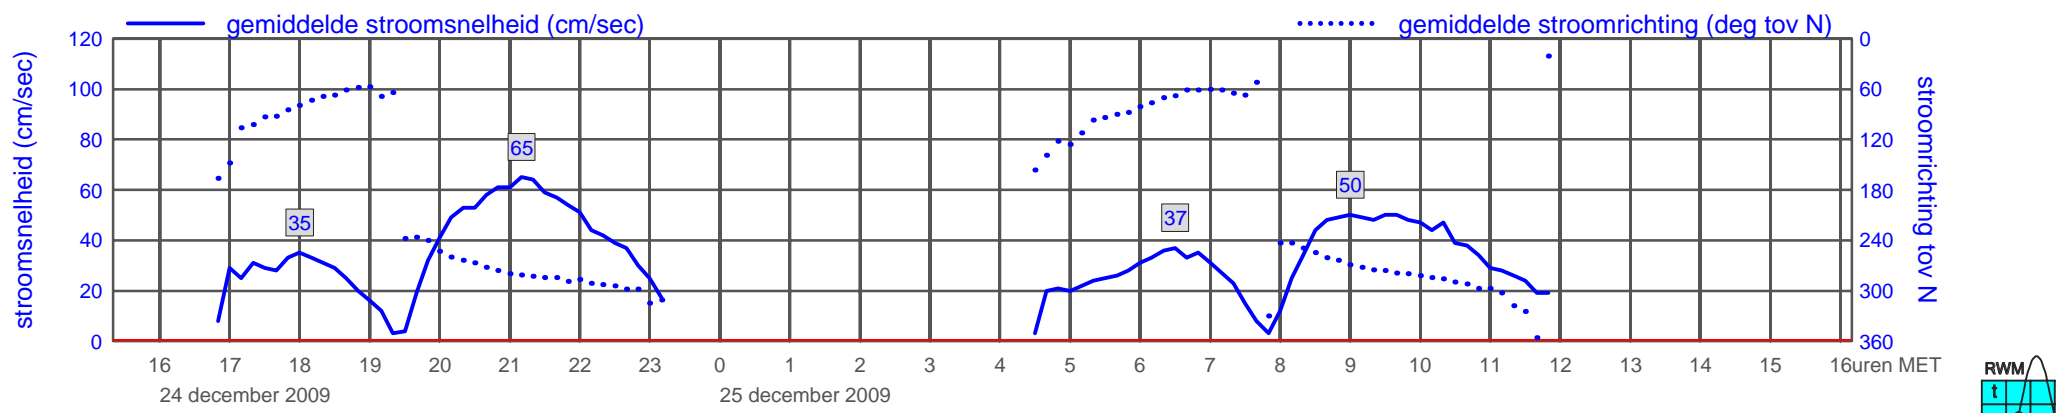

registratie ADCP meetpunt RVB_MP0311_200912 (x=054072 , y=381372 ,h=NAP -0.20 m)

registratie ADCP meetpunt RVB_MP0311_200912 (x=054072 , y=381372 ,h=NAP -0.20 m)

registratie ADCP meetpunt RVB_MP0311_200912 (x=054072 , y=381372 ,h=NAP -0.20 m)