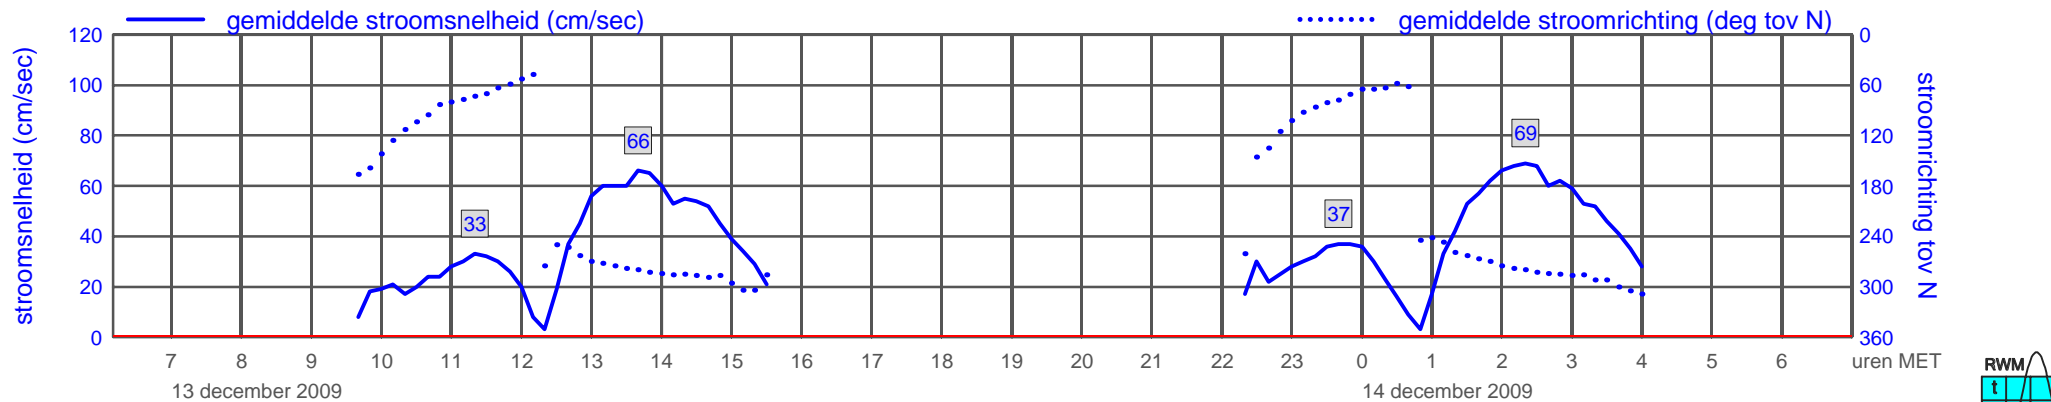

registratie ADCP meetpunt RVB_MP0311_200912 (x=054072 , y=381372 ,h=NAP -0.20 m)

registratie ADCP meetpunt RVB_MP0311_200912 (x=054072 , y=381372 ,h=NAP -0.20 m)

registratie ADCP meetpunt RVB_MP0311_200912 (x=054072 , y=381372 ,h=NAP -0.20 m)