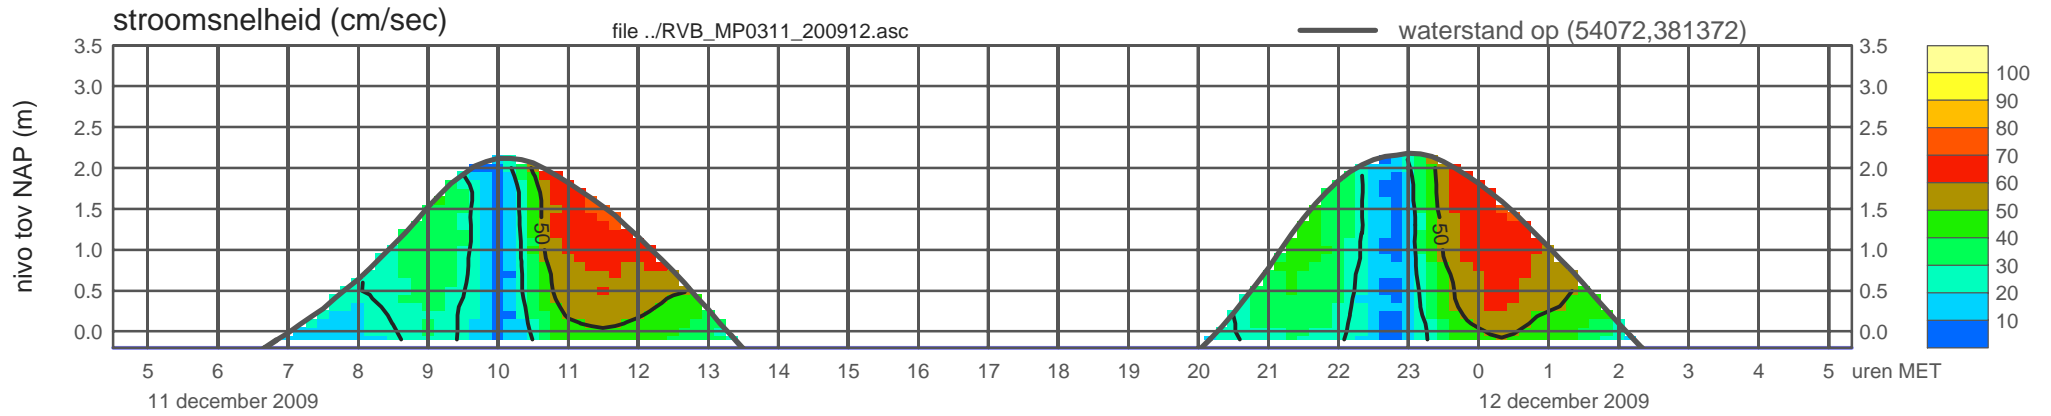

registratie ADCP meetpunt RVB_MP0311_200912 (x=054072 , y=381372 ,h=NAP -0.20 m)

registratie ADCP meetpunt RVB_MP0311_200912 (x=054072 , y=381372 ,h=NAP -0.20 m)

registratie ADCP meetpunt RVB_MP0311_200912 (x=054072 , y=381372 ,h=NAP -0.20 m)