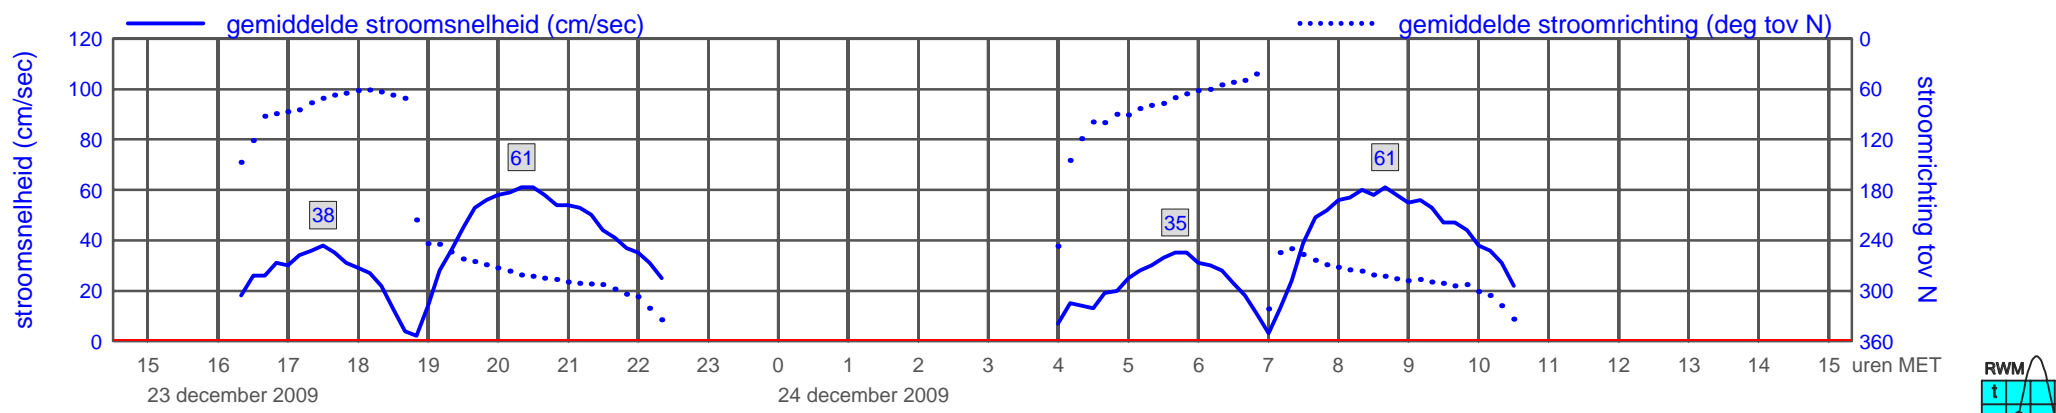

registratie ADCP meetpunt RVB_MP0311_200912 (x=054072 , y=381372 ,h=NAP -0.20 m)

registratie ADCP meetpunt RVB_MP0311_200912 (x=054072 , y=381372 ,h=NAP -0.20 m)

registratie ADCP meetpunt RVB_MP0311_200912 (x=054072 , y=381372 ,h=NAP -0.20 m)