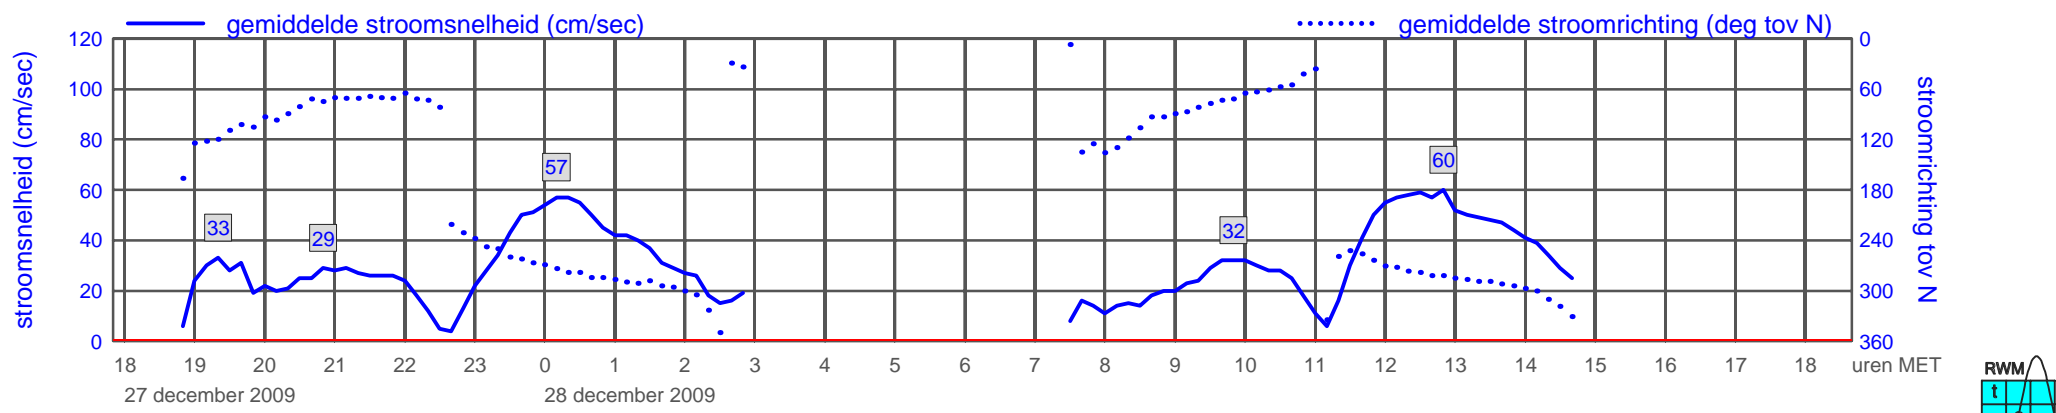

registratie ADCP meetpunt RVB_MP0311_200912 (x=054072 , y=381372 ,h=NAP -0.20 m)

registratie ADCP meetpunt RVB_MP0311_200912 (x=054072 , y=381372 ,h=NAP -0.20 m)

registratie ADCP meetpunt RVB_MP0311_200912 (x=054072 , y=381372 ,h=NAP -0.20 m)