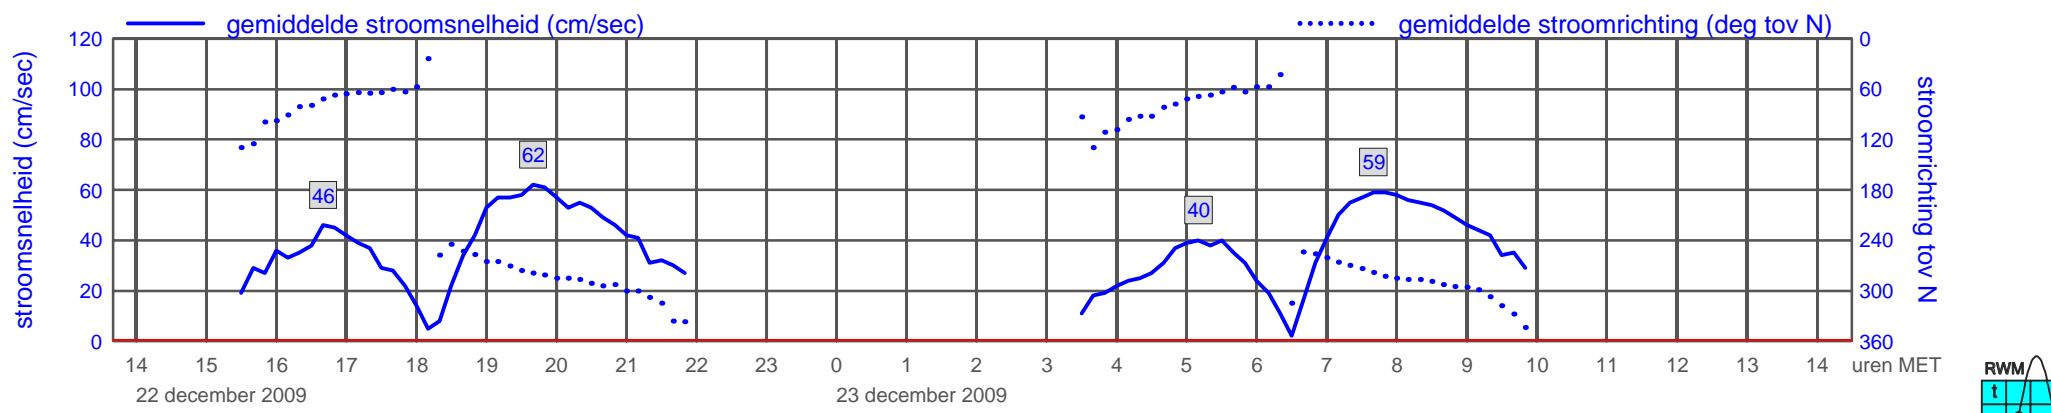

registratie ADCP meetpunt RVB_MP0311_200912 (x=054072 , y=381372 ,h=NAP -0.20 m)

registratie ADCP meetpunt RVB_MP0311_200912 (x=054072 , y=381372 ,h=NAP -0.20 m)

registratie ADCP meetpunt RVB_MP0311_200912 (x=054072 , y=381372 ,h=NAP -0.20 m)