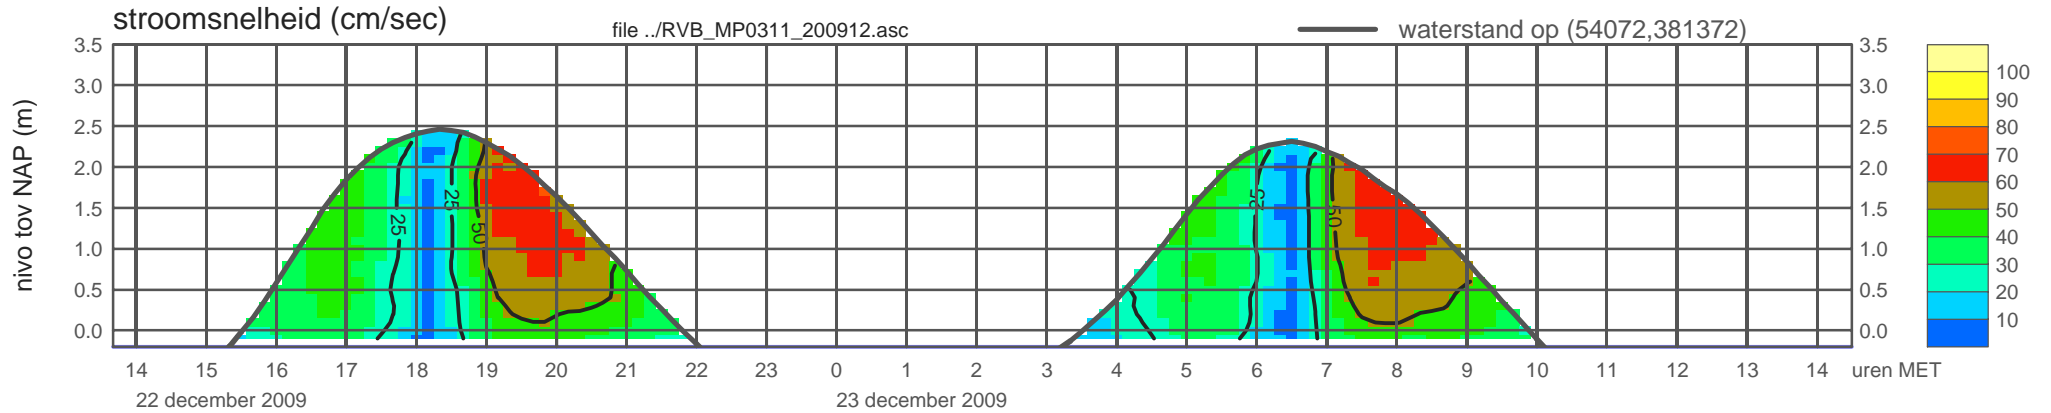

registratie ADCP meetpunt RVB_MP0311_200912 (x=054072 , y=381372 ,h=NAP -0.20 m)

registratie ADCP meetpunt RVB_MP0311_200912 (x=054072 , y=381372 ,h=NAP -0.20 m)

registratie ADCP meetpunt RVB_MP0311_200912 (x=054072 , y=381372 ,h=NAP -0.20 m)