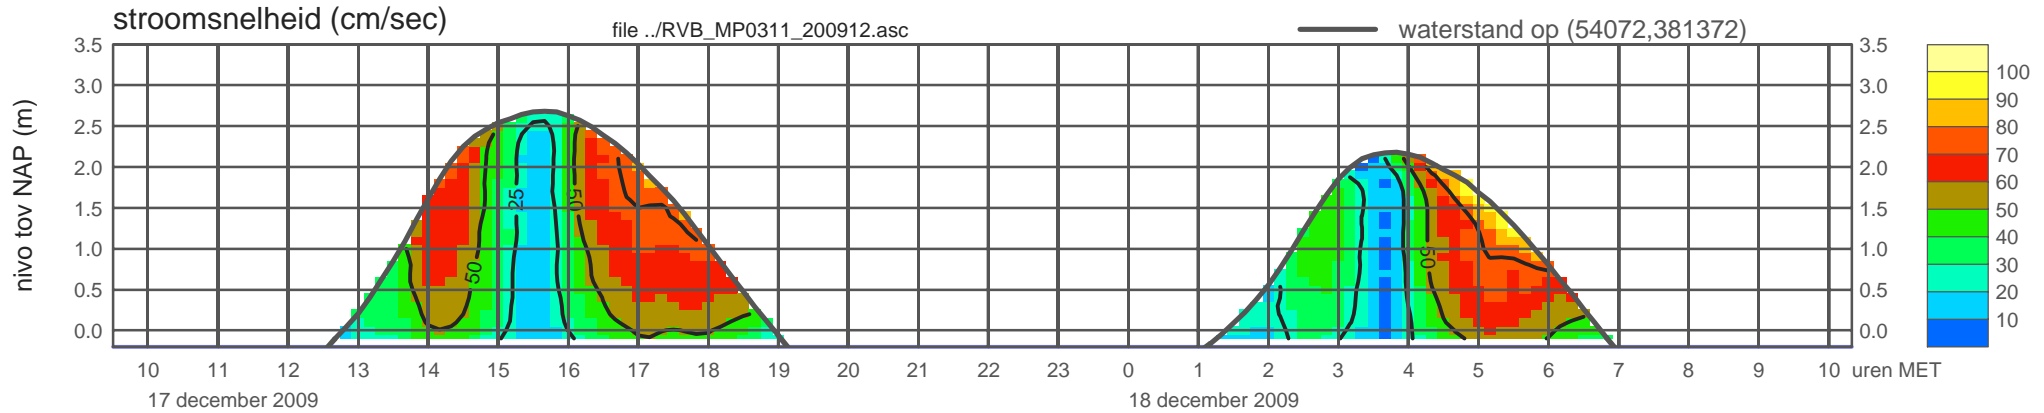

registratie ADCP meetpunt RVB_MP0311_200912 (x=054072 , y=381372 ,h=NAP -0.20 m)

registratie ADCP meetpunt RVB_MP0311_200912 (x=054072 , y=381372 ,h=NAP -0.20 m)

registratie ADCP meetpunt RVB_MP0311_200912 (x=054072 , y=381372 ,h=NAP -0.20 m)