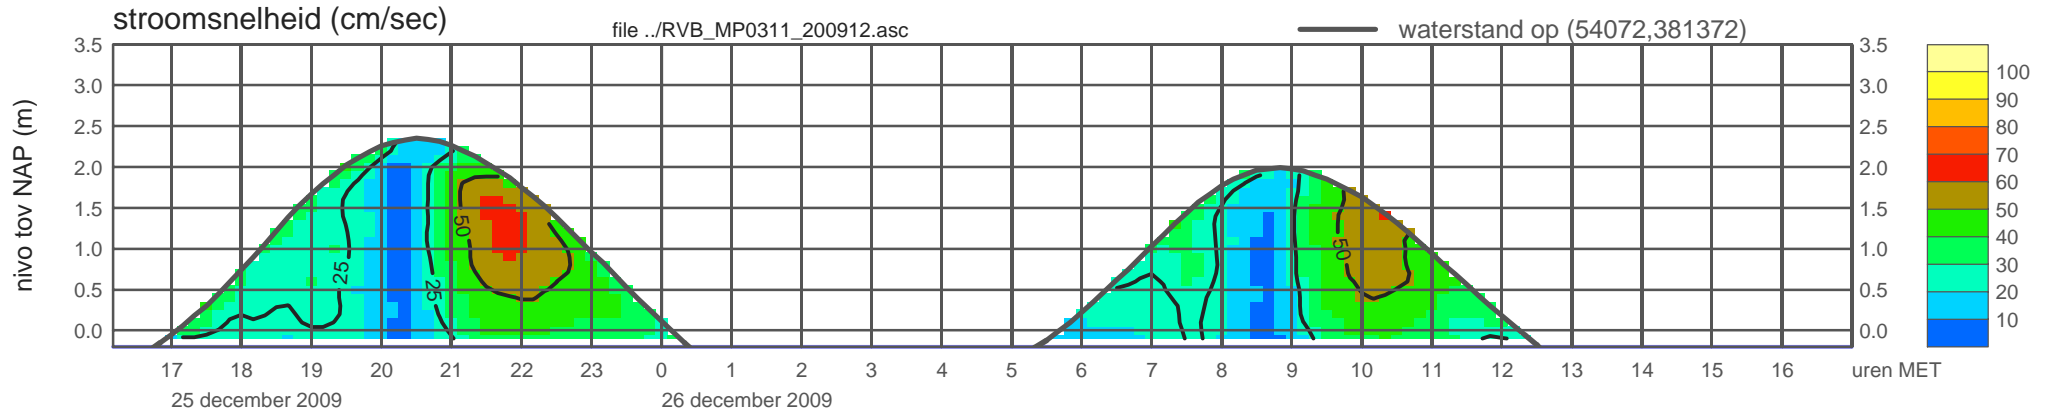

registratie ADCP meetpunt RVB_MP0311_200912 (x=054072 , y=381372 ,h=NAP -0.20 m)