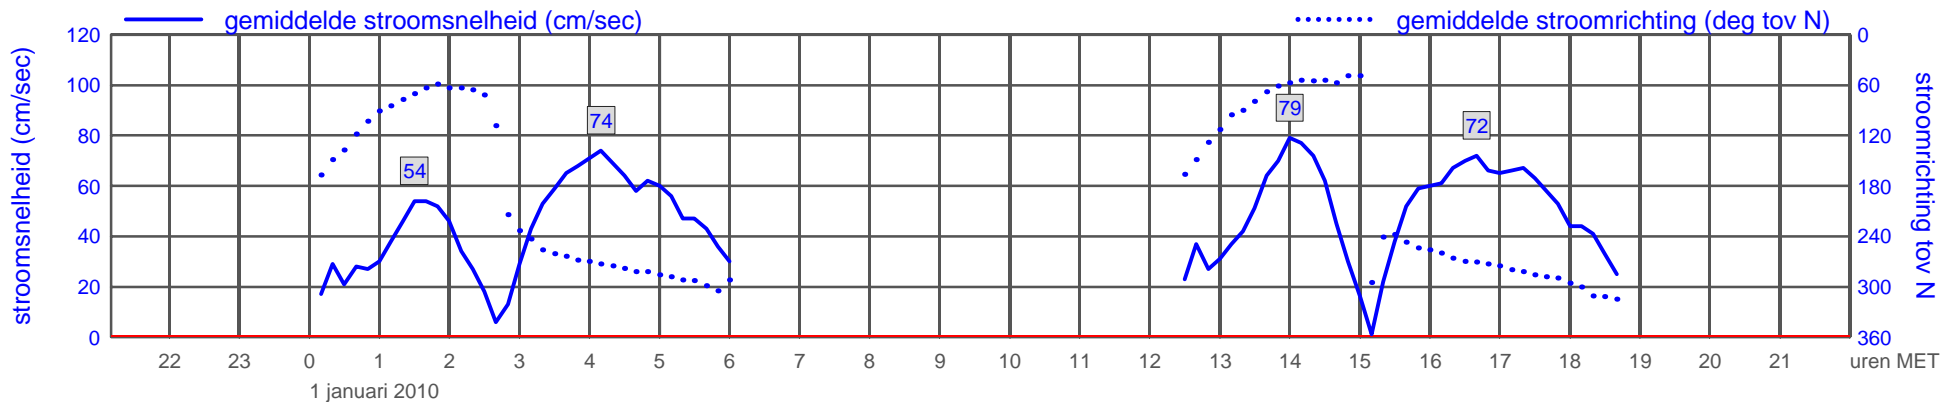

registratie ADCP meetpunt RVB_MP0311_200912 (x=054072 , y=381372 ,h=NAP -0.20 m)

registratie ADCP meetpunt RVB_MP0311_200912 (x=054072 , y=381372 ,h=NAP -0.20 m)

registratie ADCP meetpunt RVB_MP0311_200912 (x=054072 , y=381372 ,h=NAP -0.20 m)