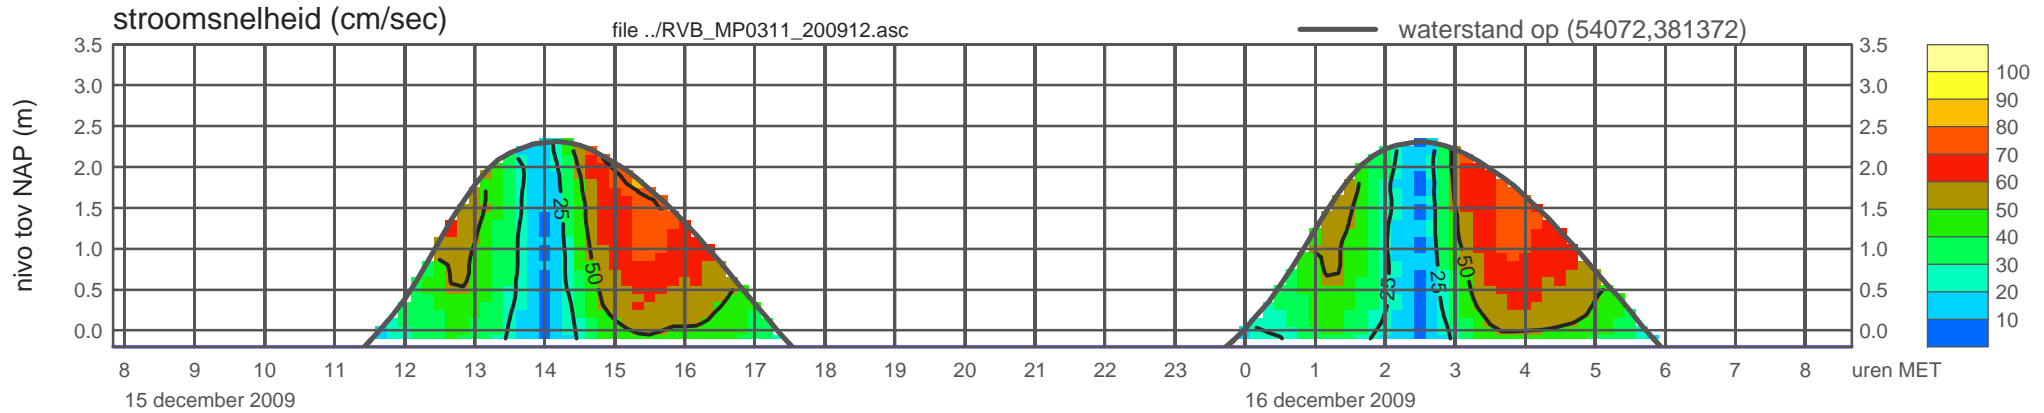

registratie ADCP meetpunt RVB_MP0311_200912 (x=054072 , y=381372 ,h=NAP -0.20 m)

registratie ADCP meetpunt RVB_MP0311_200912 (x=054072 , y=381372 ,h=NAP -0.20 m)

registratie ADCP meetpunt RVB_MP0311_200912 (x=054072 , y=381372 ,h=NAP -0.20 m)