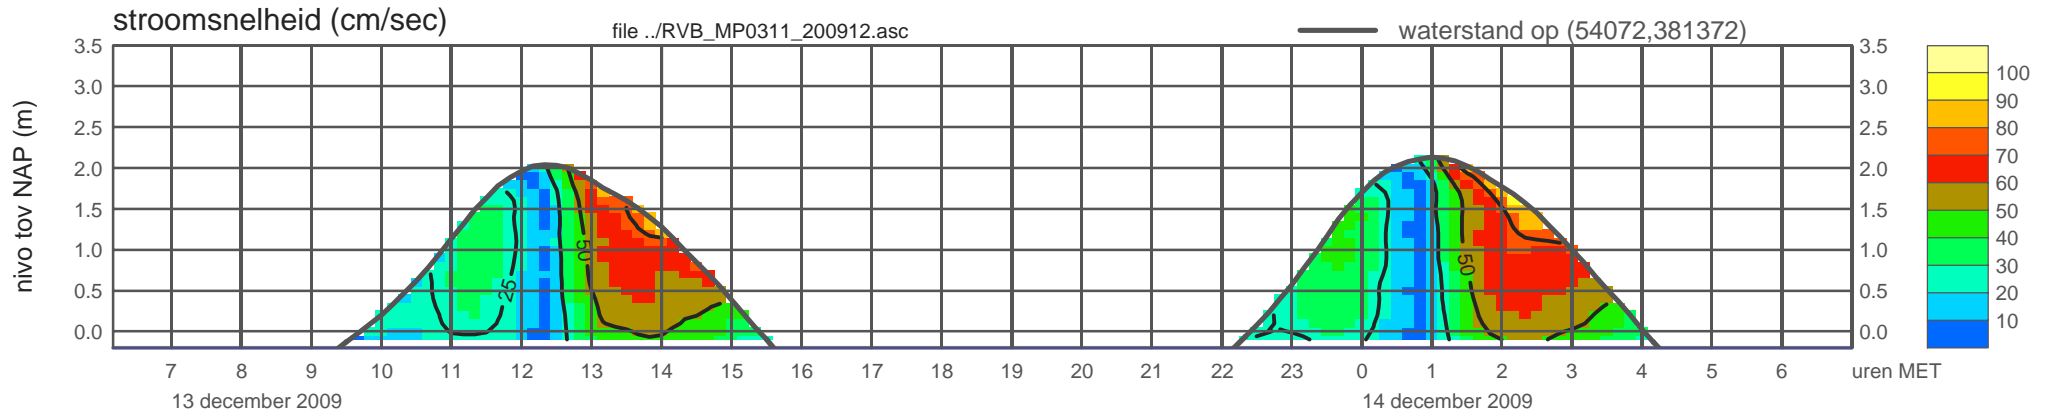

registratie ADCP meetpunt RVB_MP0311_200912 (x=054072 , y=381372 ,h=NAP -0.20 m)

registratie ADCP meetpunt RVB_MP0311_200912 (x=054072 , y=381372 ,h=NAP -0.20 m)

registratie ADCP meetpunt RVB_MP0311_200912 (x=054072 , y=381372 ,h=NAP -0.20 m)