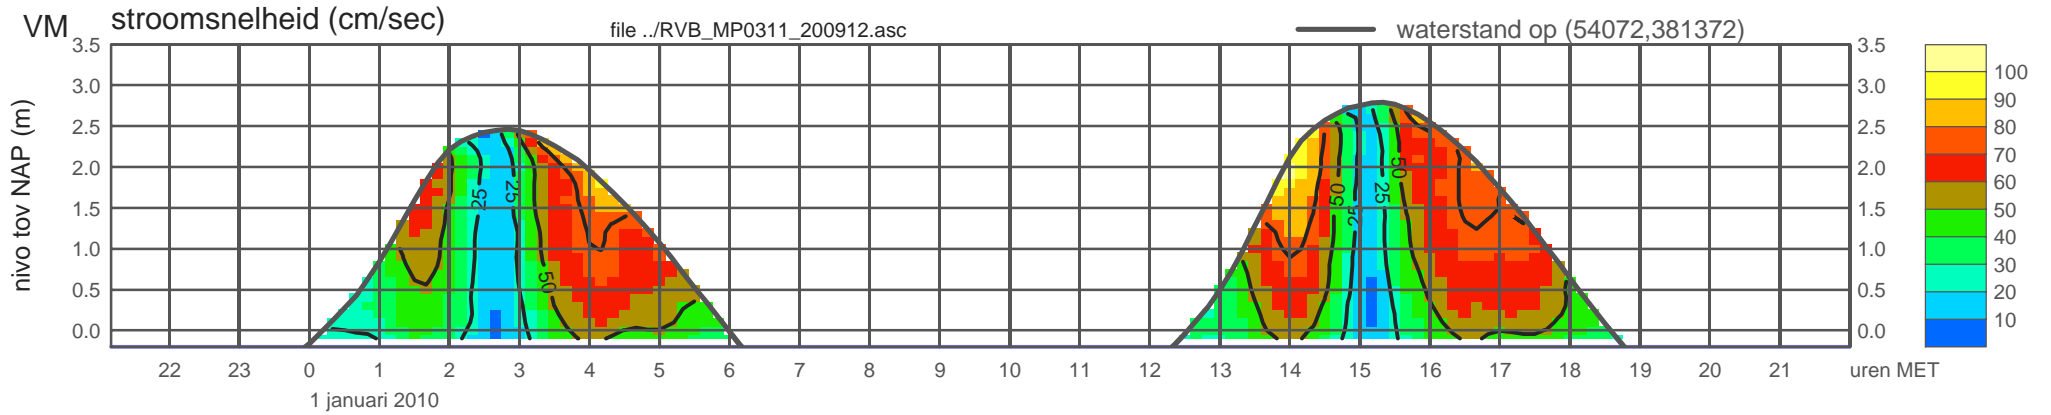

registratie ADCP meetpunt RVB_MP0311_200912 (x=054072 , y=381372 ,h=NAP -0.20 m)