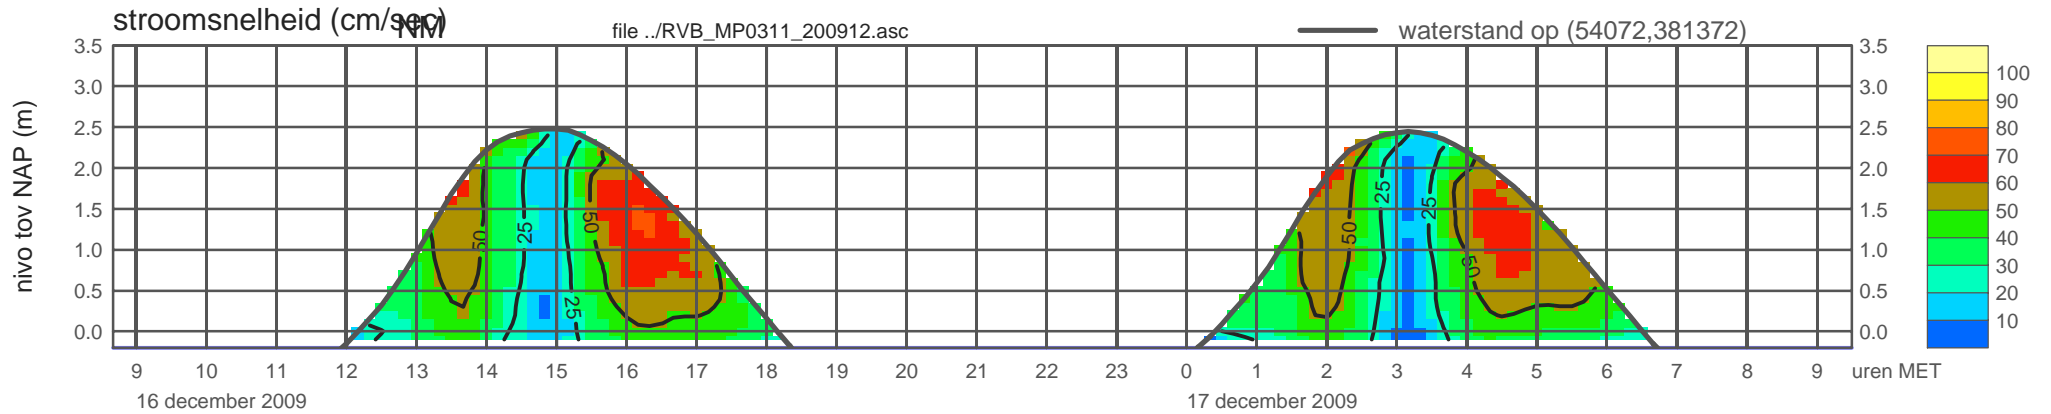

registratie ADCP meetpunt RVB_MP0311_200912 (x=054072 , y=381372 ,h=NAP -0.20 m)

registratie ADCP meetpunt RVB_MP0311_200912 (x=054072 , y=381372 ,h=NAP -0.20 m)

registratie ADCP meetpunt RVB_MP0311_200912 (x=054072 , y=381372 ,h=NAP -0.20 m)