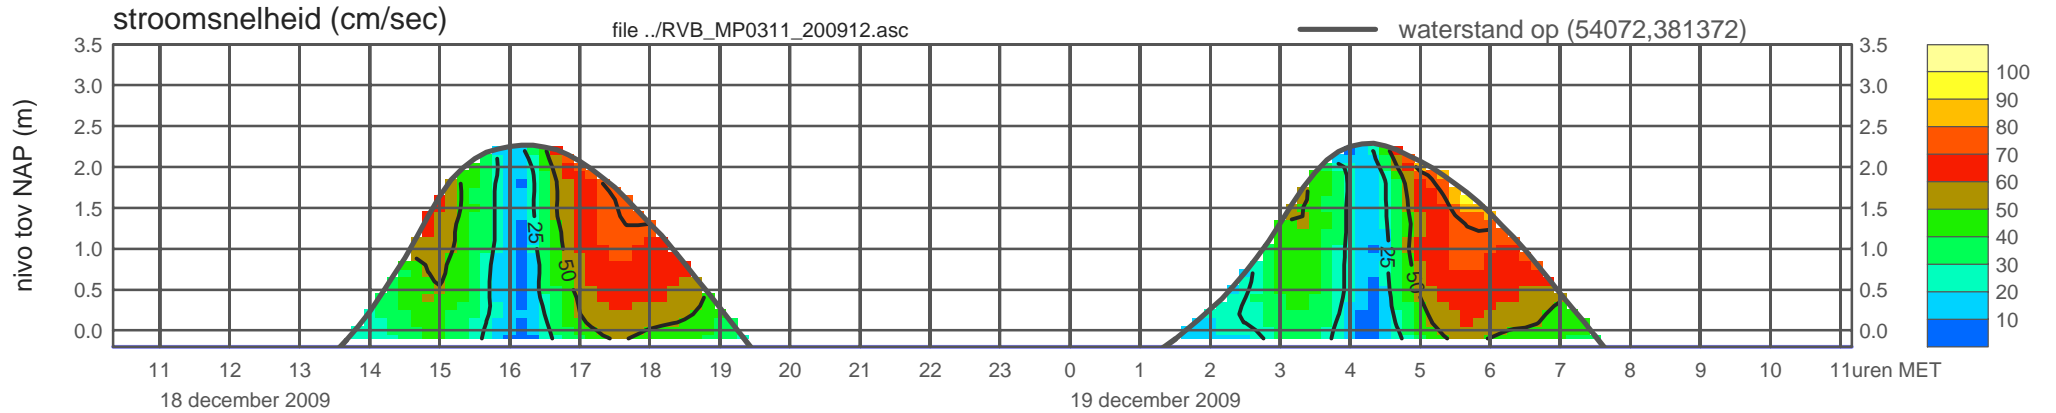

registratie ADCP meetpunt RVB_MP0311_200912 (x=054072 , y=381372 ,h=NAP -0.20 m)