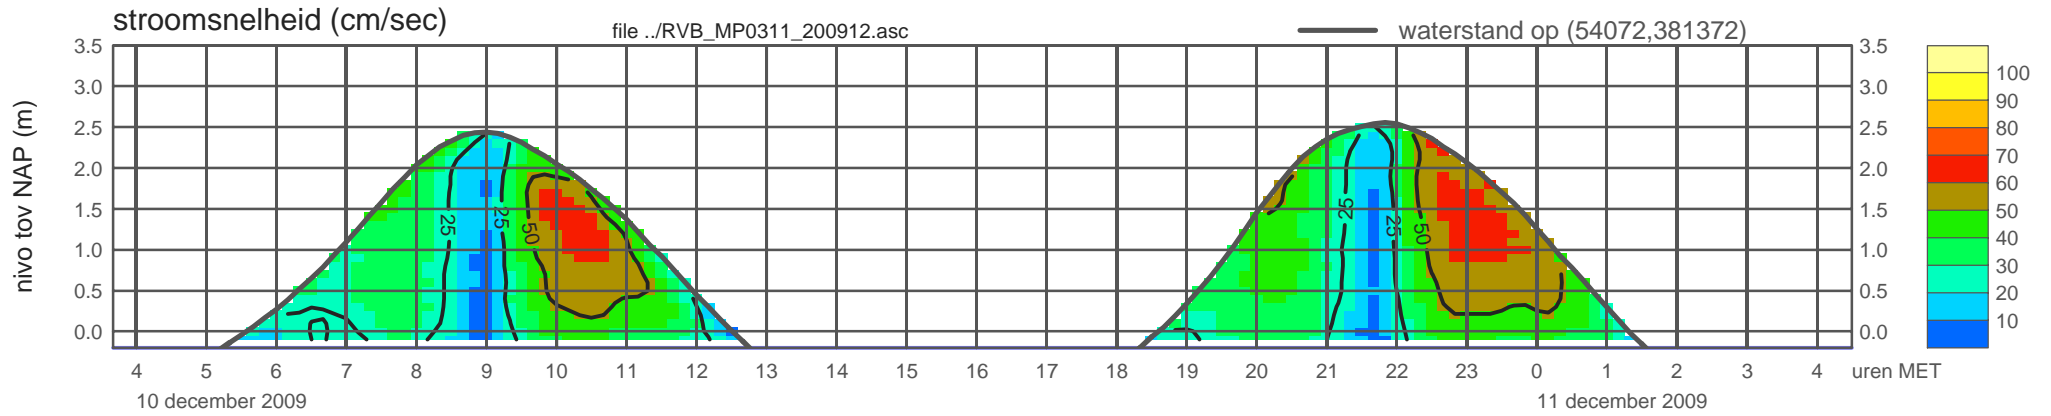

registratie ADCP meetpunt RVB_MP0311_200912 (x=054072 , y=381372 ,h=NAP -0.20 m)

registratie ADCP meetpunt RVB_MP0311_200912 (x=054072 , y=381372 ,h=NAP -0.20 m)

registratie ADCP meetpunt RVB_MP0311_200912 (x=054072 , y=381372 ,h=NAP -0.20 m)