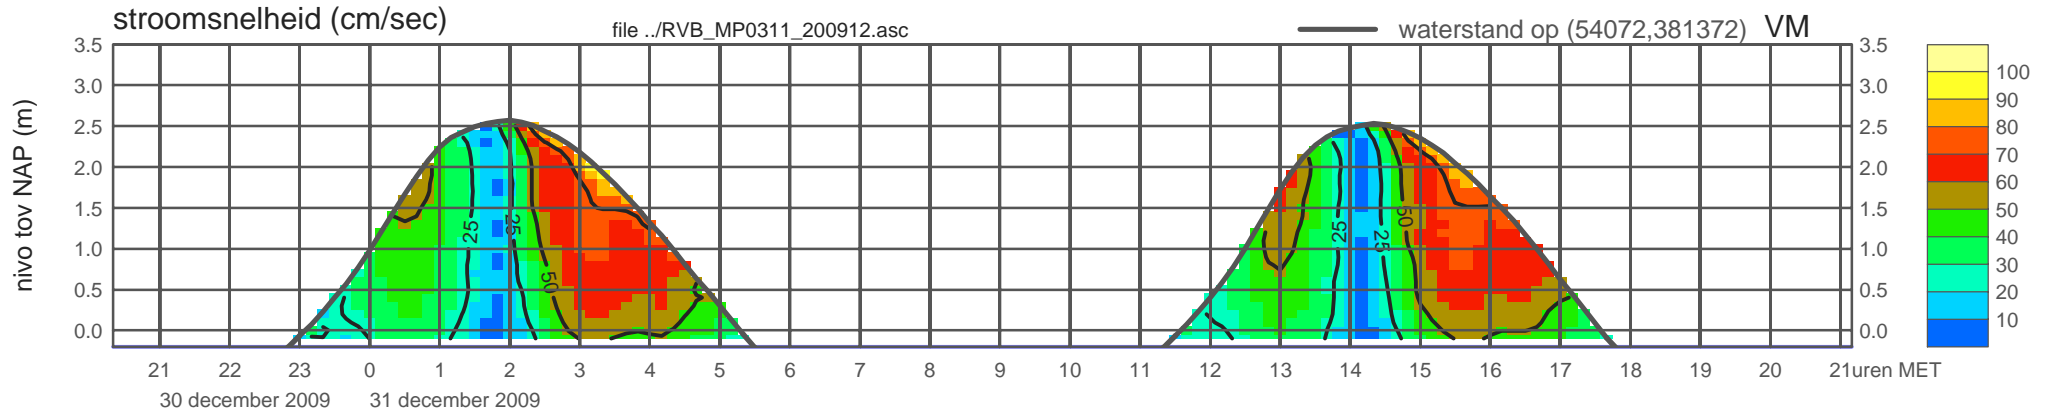

registratie ADCP meetpunt RVB_MP0311_200912 (x=054072 , y=381372 ,h=NAP -0.20 m)

registratie ADCP meetpunt RVB_MP0311_200912 (x=054072 , y=381372 ,h=NAP -0.20 m)

registratie ADCP meetpunt RVB_MP0311_200912 (x=054072 , y=381372 ,h=NAP -0.20 m)