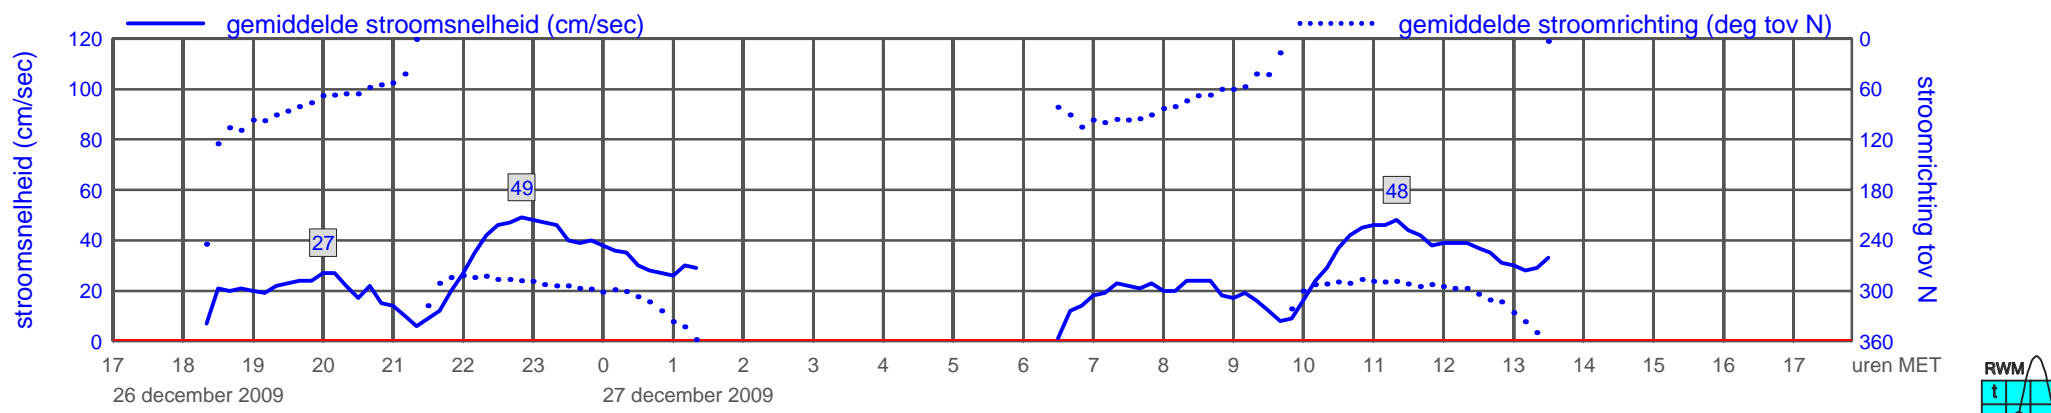

registratie ADCP meetpunt RVB_MP0311_200912 (x=054072 , y=381372 ,h=NAP -0.20 m)

registratie ADCP meetpunt RVB_MP0311_200912 (x=054072 , y=381372 ,h=NAP -0.20 m)

registratie ADCP meetpunt RVB_MP0311_200912 (x=054072 , y=381372 ,h=NAP -0.20 m)