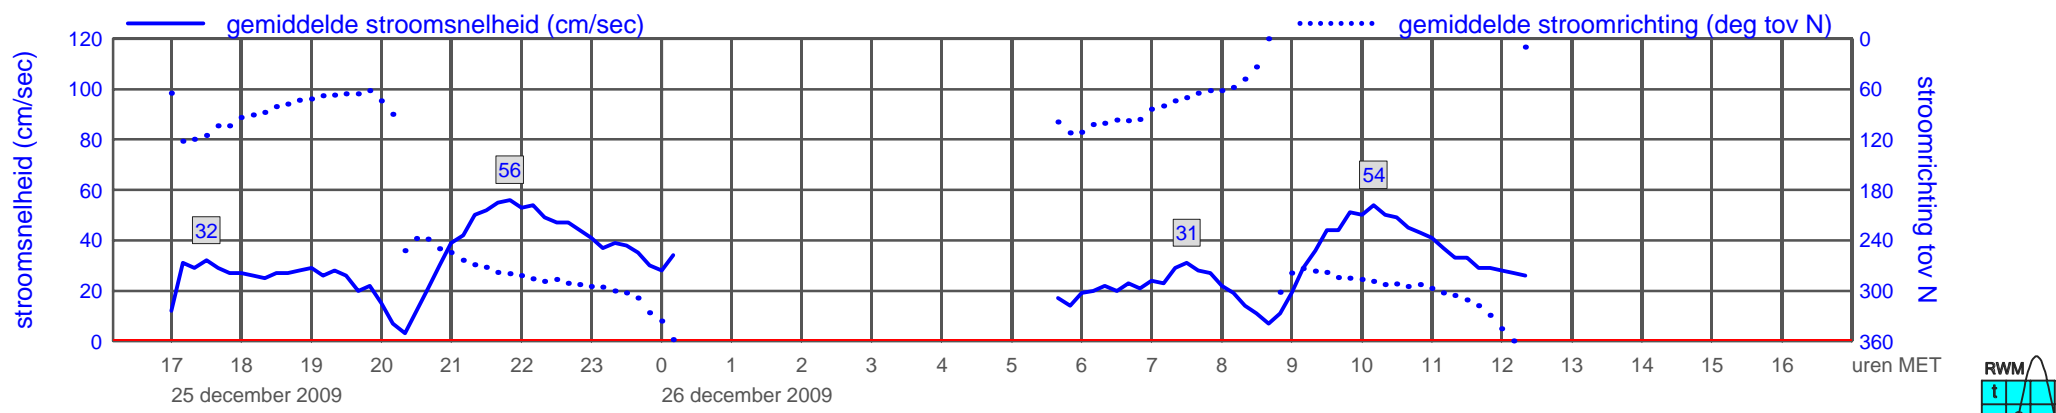

registratie ADCP meetpunt RVB_MP0311_200912 (x=054072 , y=381372 ,h=NAP -0.20 m)

registratie ADCP meetpunt RVB_MP0311_200912 (x=054072 , y=381372 ,h=NAP -0.20 m)

registratie ADCP meetpunt RVB_MP0311_200912 (x=054072 , y=381372 ,h=NAP -0.20 m)