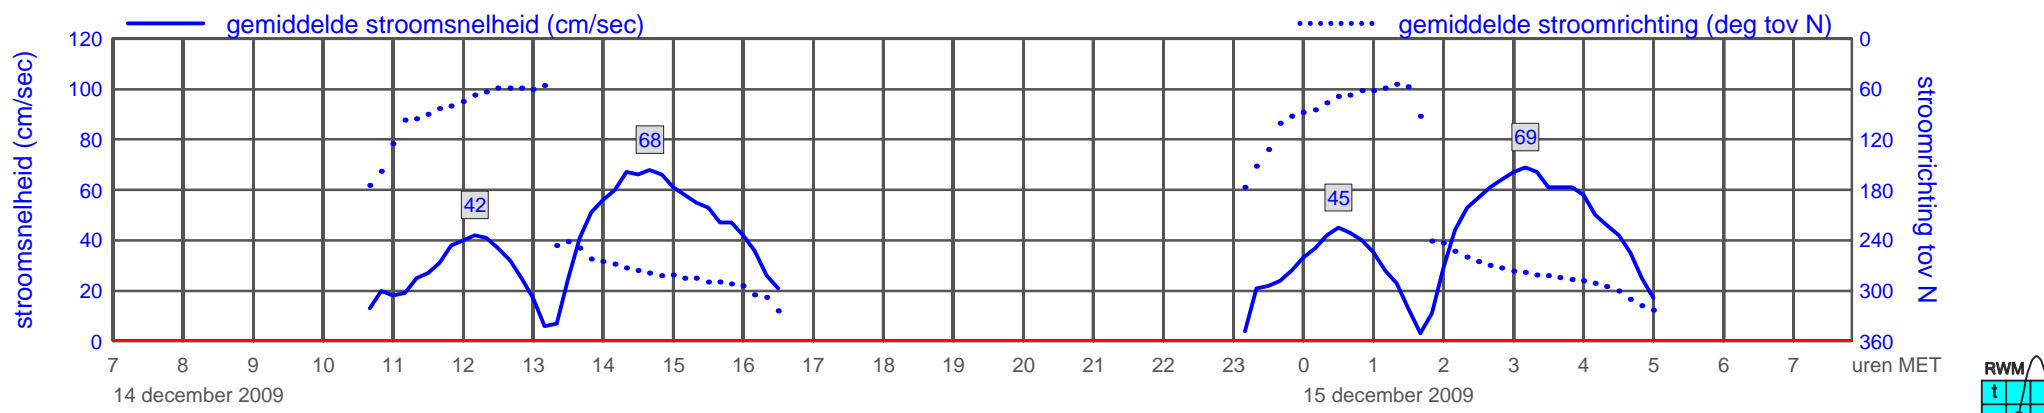

registratie ADCP meetpunt RVB_MP0311_200912 (x=054072 , y=381372 ,h=NAP -0.20 m)

registratie ADCP meetpunt RVB_MP0311_200912 (x=054072 , y=381372 ,h=NAP -0.20 m)

registratie ADCP meetpunt RVB_MP0311_200912 (x=054072 , y=381372 ,h=NAP -0.20 m)