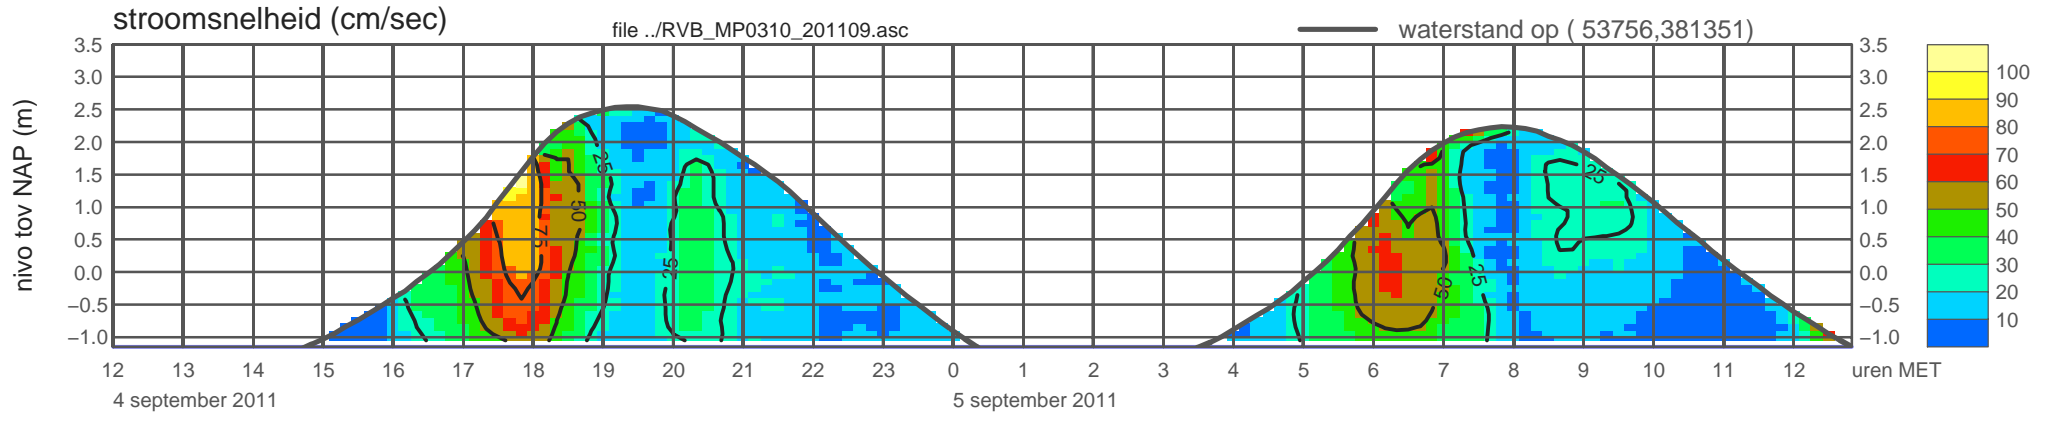

registratie ADCP meetpunt RVB_MP0310_201109 (x=053756 , y=381351 ,h=NAP -1.15 m)

rijkswaterstaat zeeland