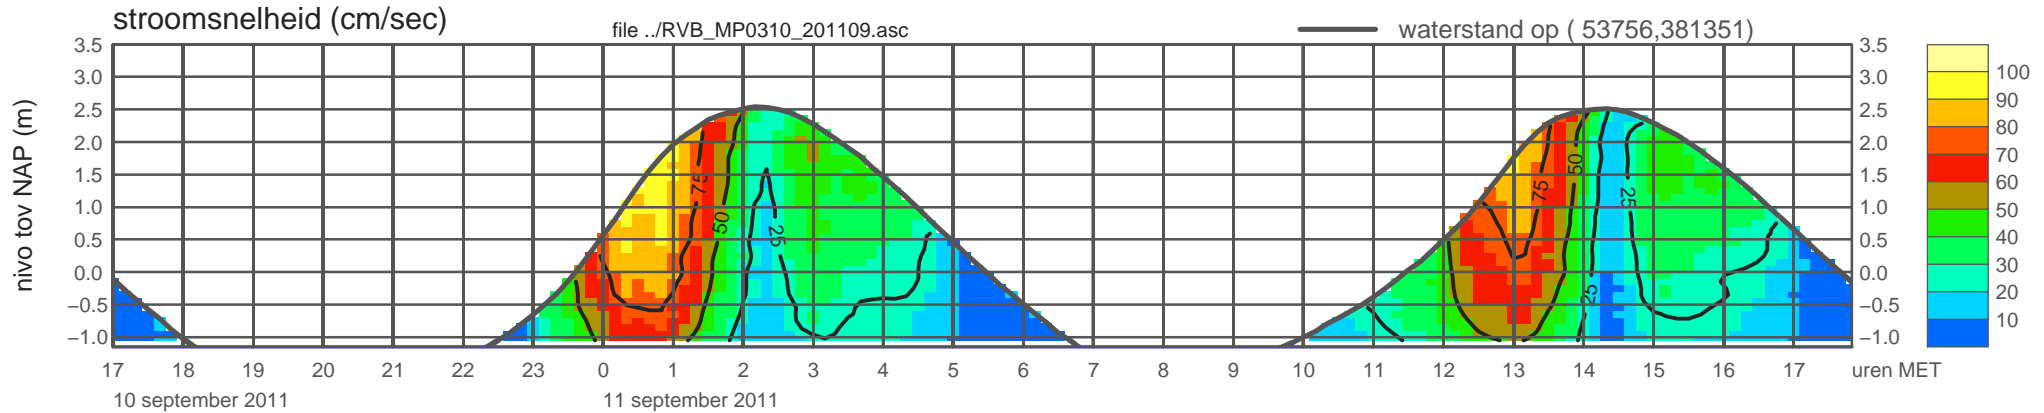

registratie ADCP meetpunt RVB_MP0310_201109 (x=053756 , y=381351 ,h=NAP -1.15 m)