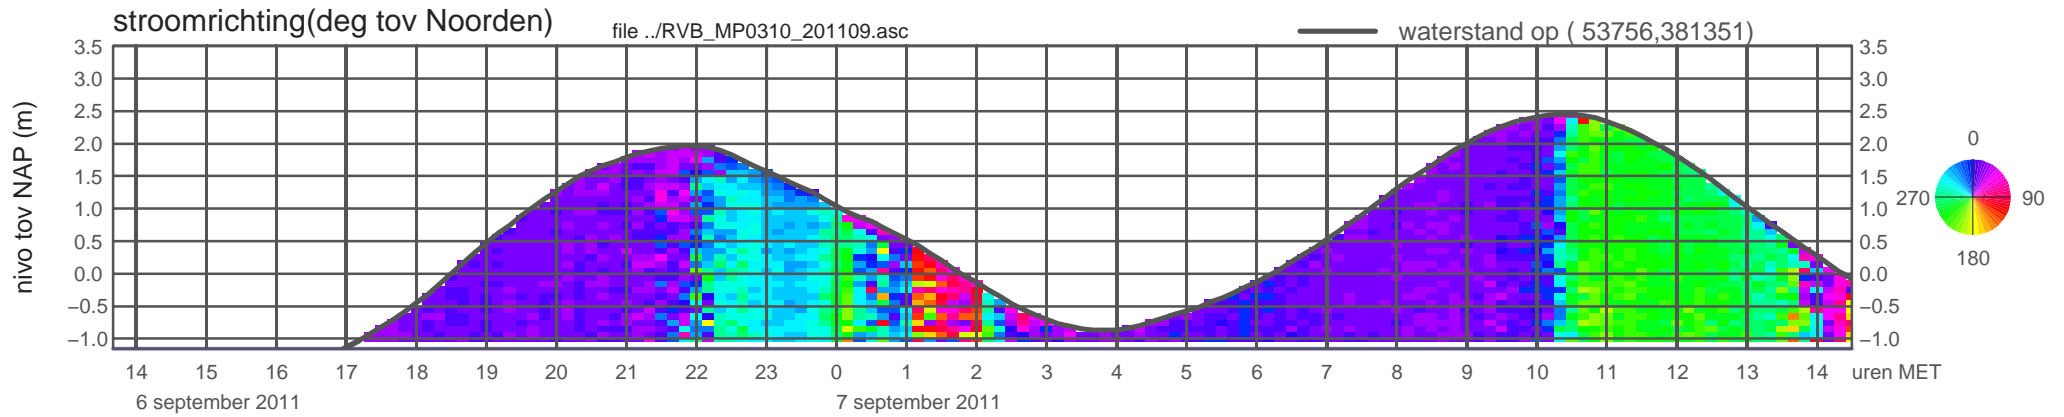

registratie ADCP meetpunt RVB_MP0310_201109 (x=053756 , y=381351 ,h=NAP -1.15 m)

rijkswaterstaat zeeland