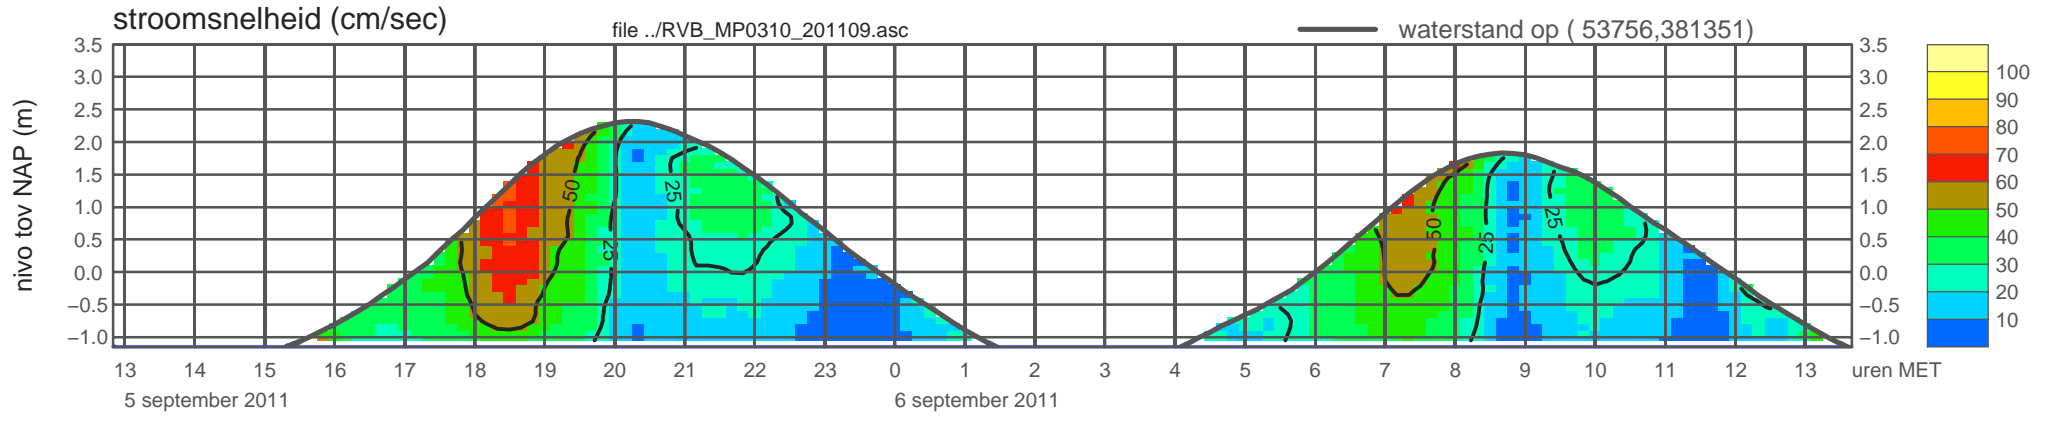

registratie ADCP meetpunt RVB_MP0310_201109 (x=053756 , y=381351 ,h=NAP -1.15 m)

rijkswaterstaat zeeland