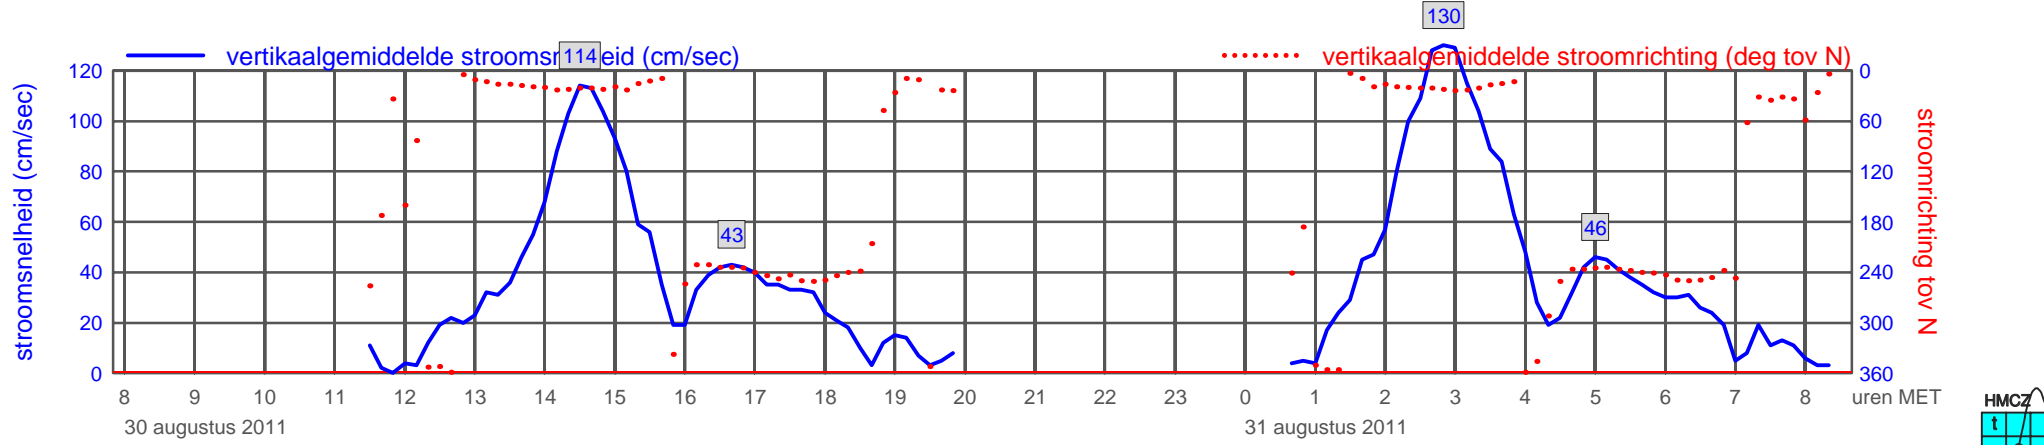

registratie ADCP meetpunt RVB_MP0310_201109 (x=053756 , y=381351 ,h=NAP -1.15 m)

registratie ADCP meetpunt RVB_MP0310_201109 (x=053756 , y=381351 ,h=NAP -1.15 m)

rijkswaterstaat zeeland

registratie ADCP meetpunt RVB_MP0310_201109 (x=053756 , y=381351 ,h=NAP -1.15 m)

registratie ADCP meetpunt RVB_MP0310_201109 (x=053756 , y=381351 ,h=NAP -1.15 m)

registratie ADCP meetpunt RVB_MP0310_201109 (x=053756 , y=381351 ,h=NAP -1.15 m)

registratie ADCP meetpunt RVB_MP0310_201109 (x=053756 , y=381351 ,h=NAP -1.15 m)

rijkswaterstaat zeeland

registratie ADCP meetpunt RVB_MP0310_201109 (x=053756 , y=381351 ,h=NAP -1.15 m)

rijkswaterstaat zeeland

registratie ADCP meetpunt RVB_MP0310_201109 (x=053756 , y=381351 ,h=NAP -1.15 m)