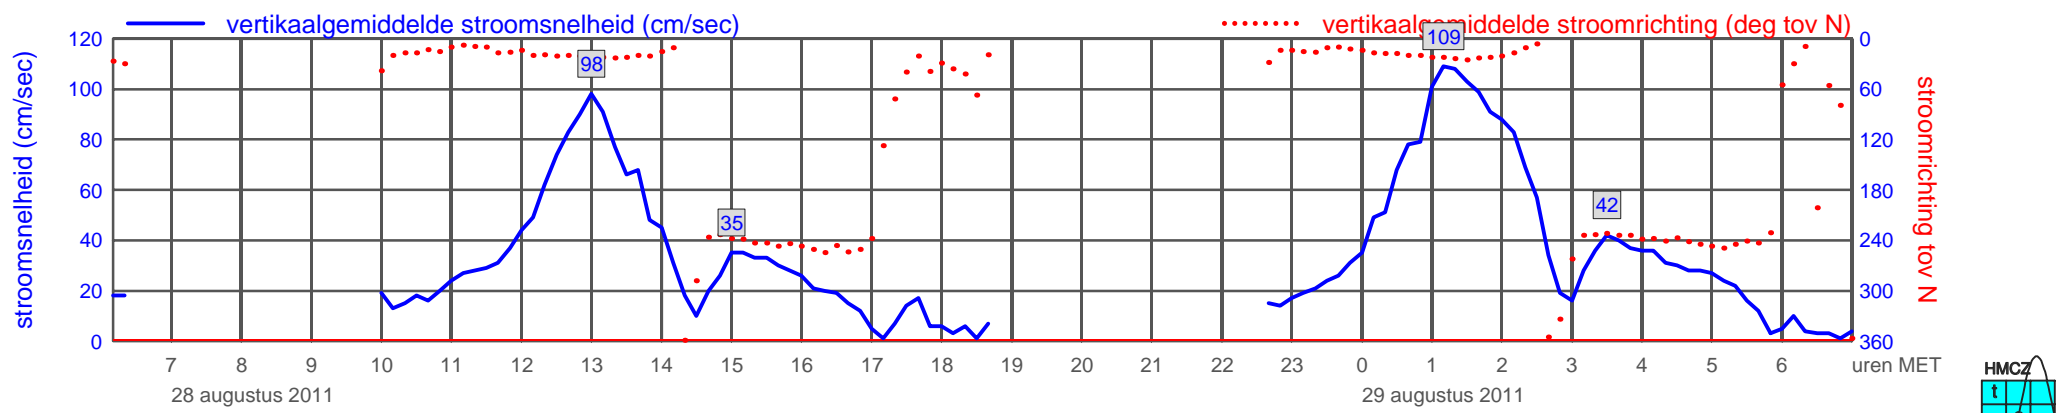

registratie ADCP meetpunt RVB_MP0310_201109 (x=053756 , y=381351 ,h=NAP -1.15 m)

registratie ADCP meetpunt RVB_MP0310_201109 (x=053756 , y=381351 ,h=NAP -1.15 m)

rijkswaterstaat zeeland

registratie ADCP meetpunt RVB_MP0310_201109 (x=053756 , y=381351 ,h=NAP -1.15 m)

registratie ADCP meetpunt RVB_MP0310_201109 (x=053756 , y=381351 ,h=NAP -1.15 m)

registratie ADCP meetpunt RVB_MP0310_201109 (x=053756 , y=381351 ,h=NAP -1.15 m)

registratie ADCP meetpunt RVB_MP0310_201109 (x=053756 , y=381351 ,h=NAP -1.15 m)

rijkswaterstaat zeeland

registratie ADCP meetpunt RVB_MP0310_201109 (x=053756 , y=381351 ,h=NAP -1.15 m)

rijkswaterstaat zeeland

registratie ADCP meetpunt RVB_MP0310_201109 (x=053756 , y=381351 ,h=NAP -1.15 m)