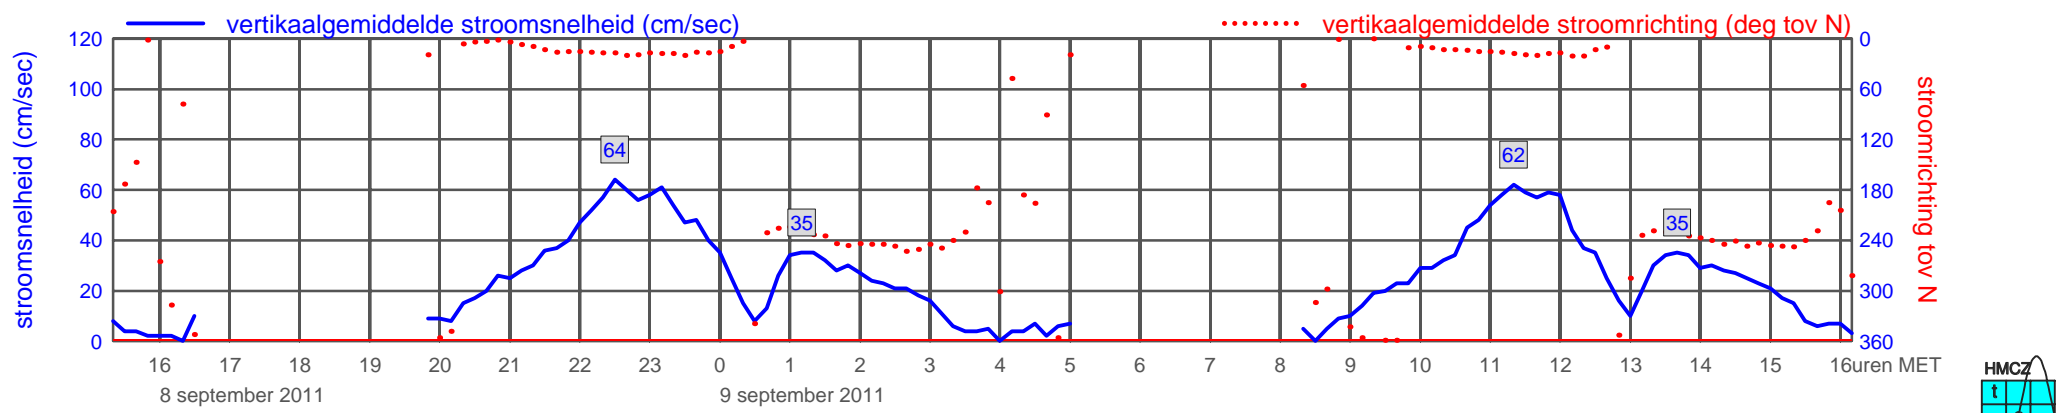

registratie ADCP meetpunt RVB_MP0310_201109 (x=053756 , y=381351 ,h=NAP -1.15 m)

rijkswaterstaat zeeland

registratie ADCP meetpunt RVB_MP0310_201109 (x=053756 , y=381351 ,h=NAP -1.15 m)

rijkswaterstaat zeeland