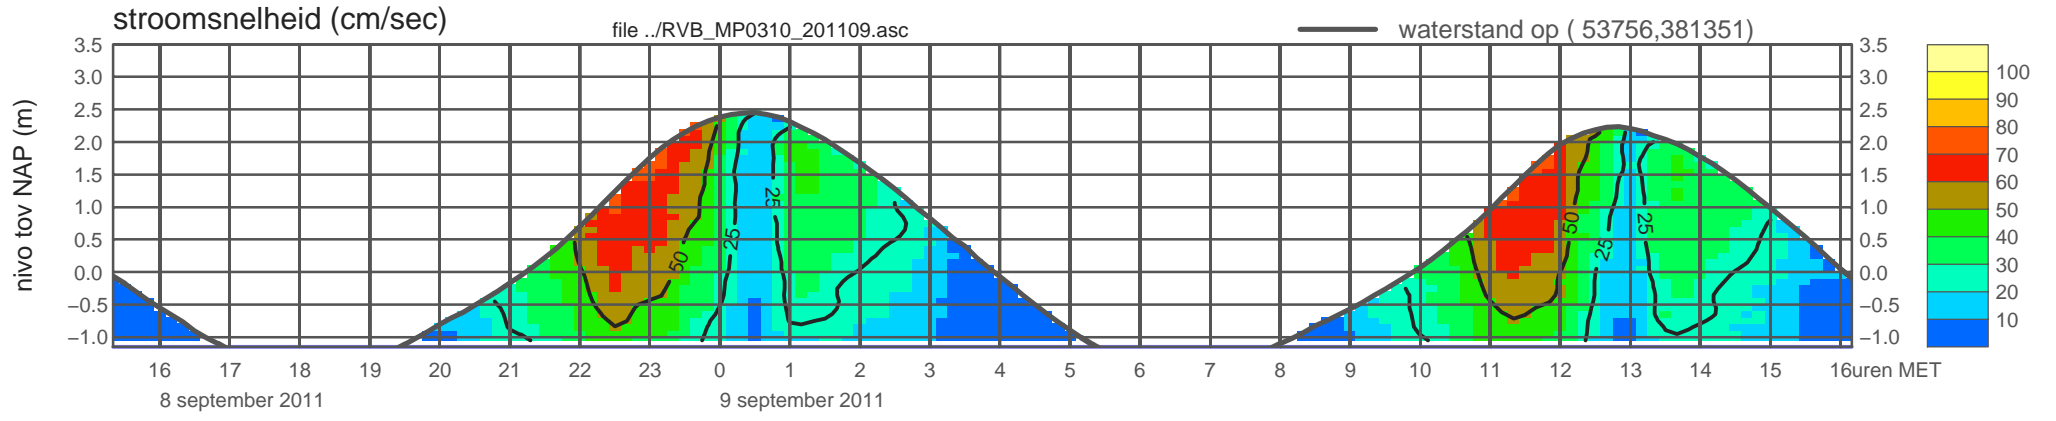

registratie ADCP meetpunt RVB_MP0310_201109 (x=053756 , y=381351 ,h=NAP -1.15 m)

rijkswaterstaat zeeland