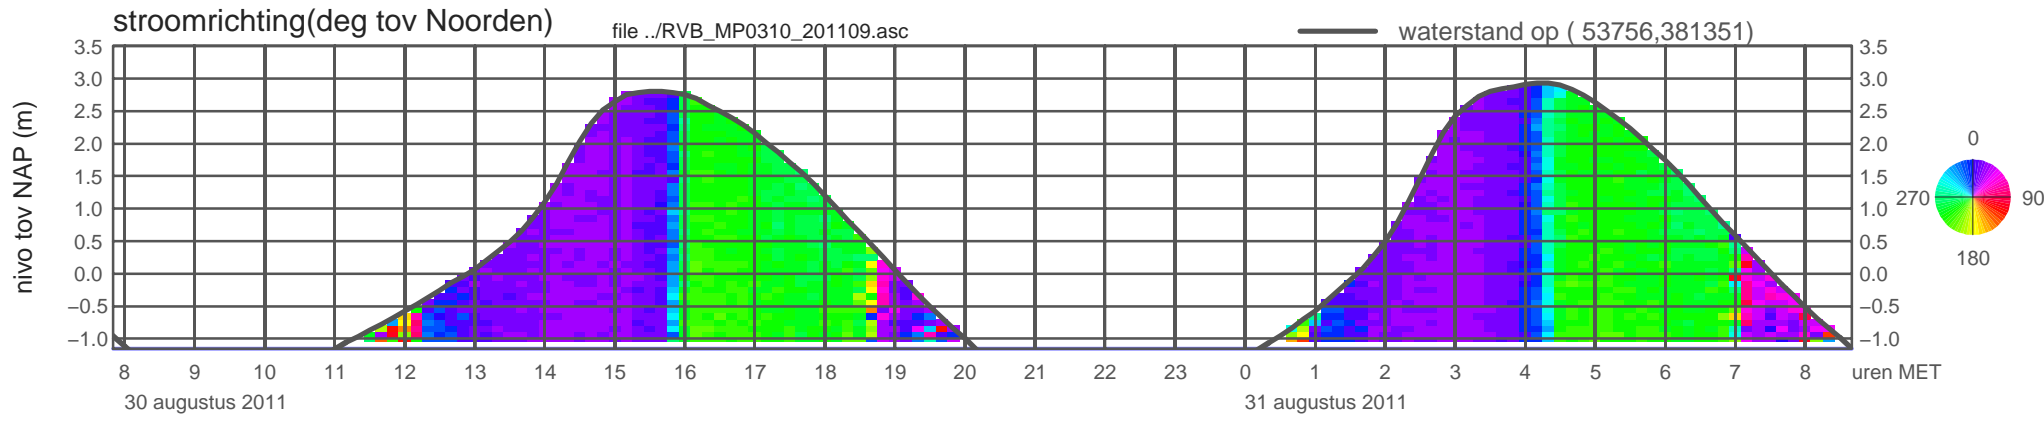

registratie ADCP meetpunt RVB_MP0310_201109 (x=053756 , y=381351 ,h=NAP -1.15 m)