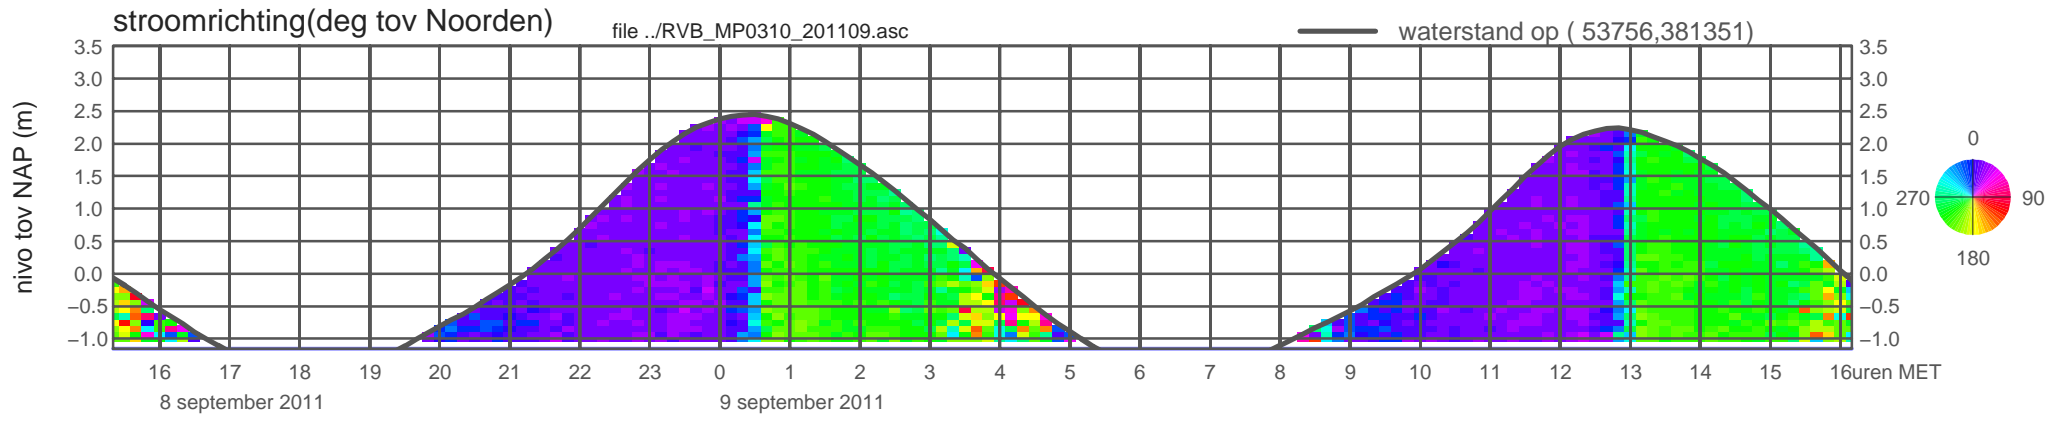

registratie ADCP meetpunt RVB_MP0310_201109 (x=053756 , y=381351 ,h=NAP -1.15 m)

rijkswaterstaat zeeland