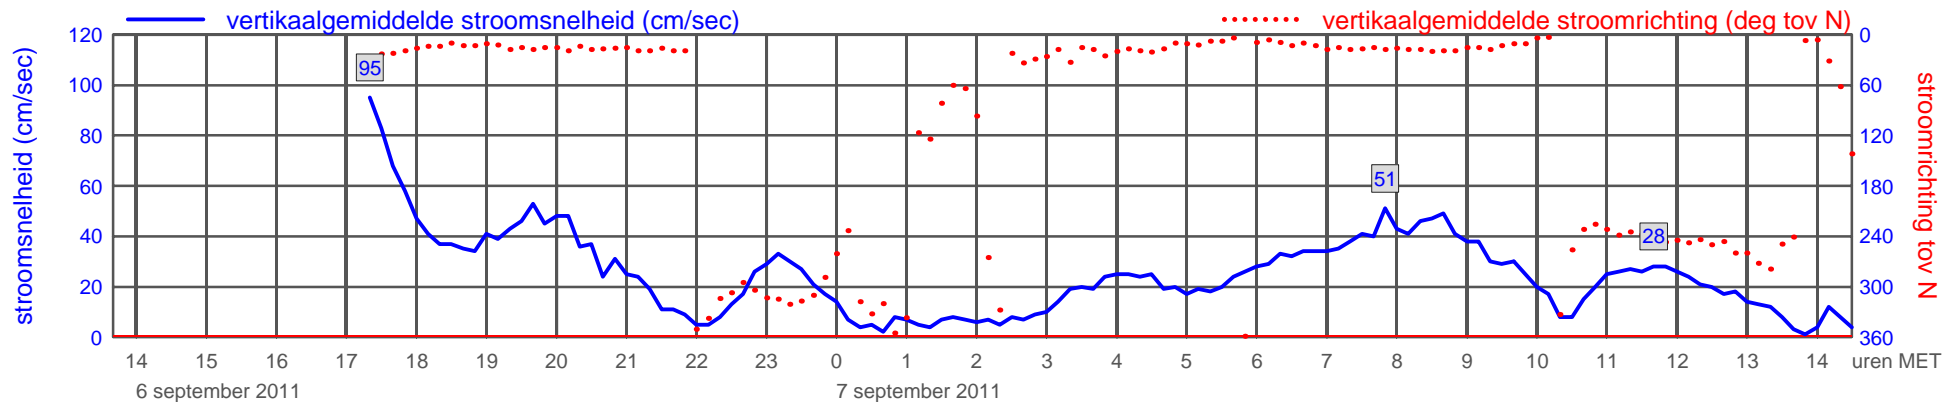

registratie ADCP meetpunt RVB_MP0310_201109 (x=053756 , y=381351 ,h=NAP -1.15 m)

rijkswaterstaat zeeland

registratie ADCP meetpunt RVB_MP0310_201109 (x=053756 , y=381351 ,h=NAP -1.15 m)

rijkswaterstaat zeeland