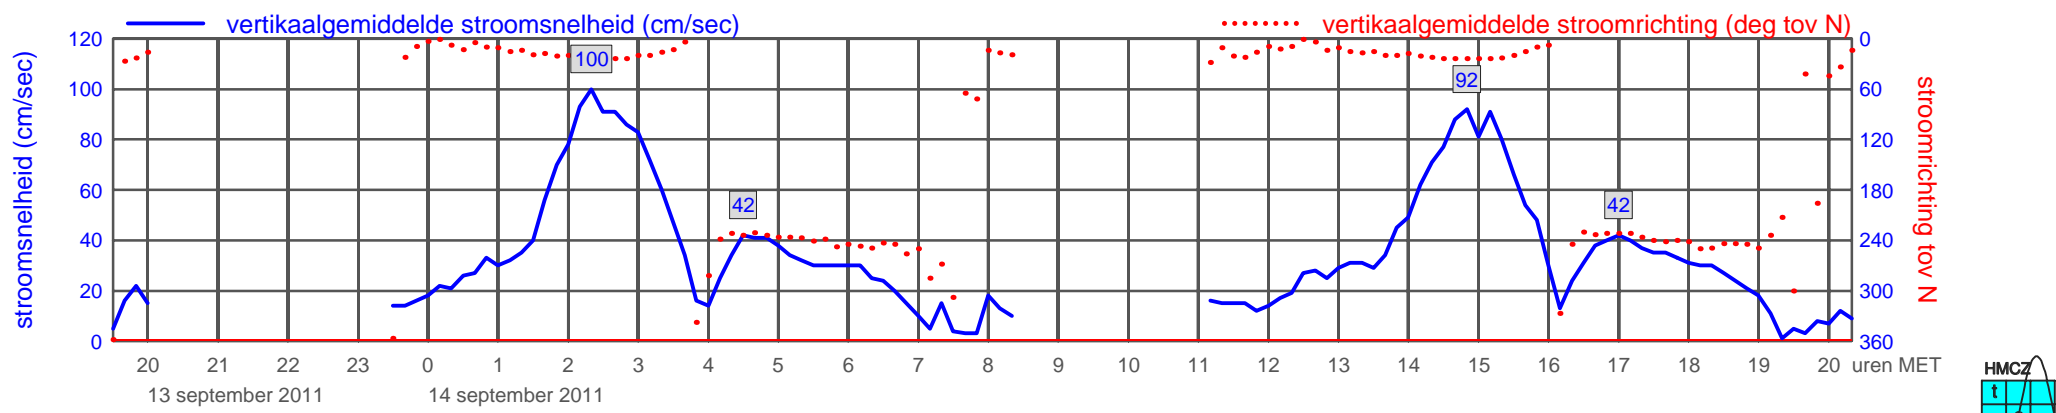

registratie ADCP meetpunt RVB_MP0310_201109 (x=053756 , y=381351 ,h=NAP -1.15 m)

rijkswaterstaat zeeland

registratie ADCP meetpunt RVB_MP0310_201109 (x=053756 , y=381351 ,h=NAP -1.15 m)

rijkswaterstaat zeeland

registratie ADCP meetpunt RVB_MP0310_201109 (x=053756 , y=381351 ,h=NAP -1.15 m)

registratie ADCP meetpunt RVB_MP0310_201109 (x=053756 , y=381351 ,h=NAP -1.15 m)

registratie ADCP meetpunt RVB_MP0310_201109 (x=053756 , y=381351 ,h=NAP -1.15 m)