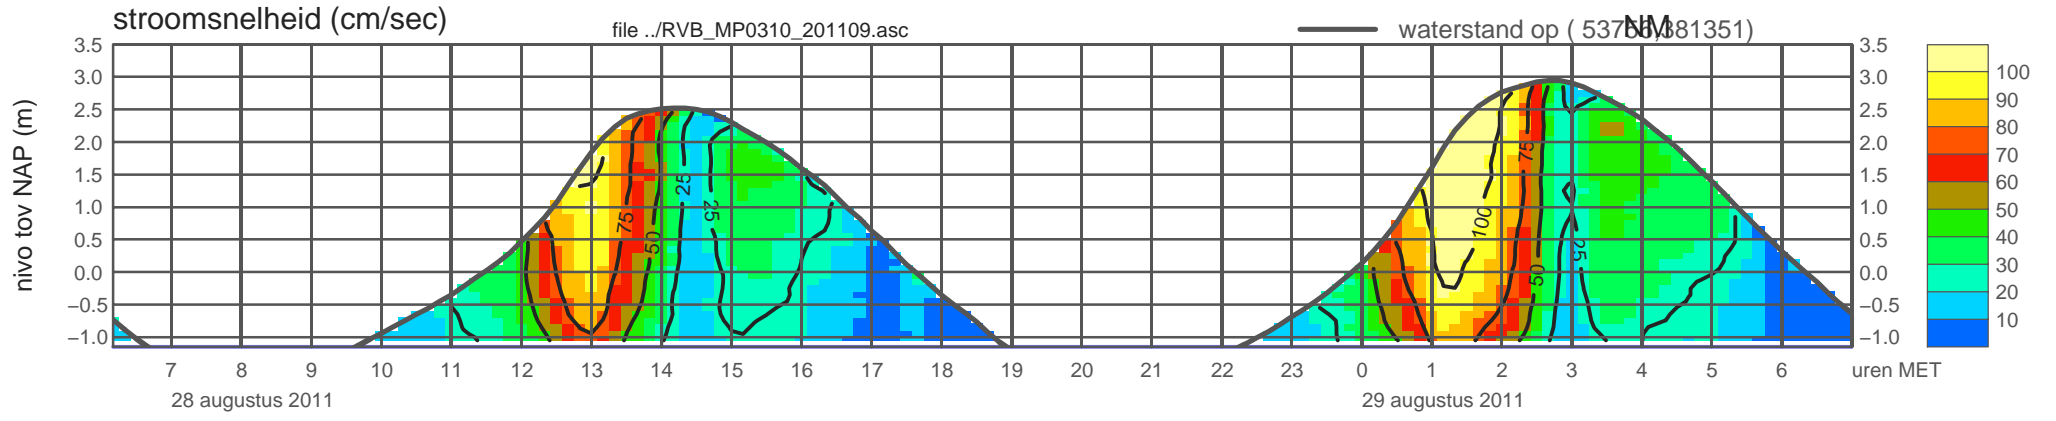

registratie ADCP meetpunt RVB_MP0310_201109 (x=053756 , y=381351 ,h=NAP -1.15 m)

registratie ADCP meetpunt RVB_MP0310_201109 (x=053756 , y=381351 ,h=NAP -1.15 m)

rijkswaterstaat zeeland

registratie ADCP meetpunt RVB_MP0310_201109 (x=053756 , y=381351 ,h=NAP -1.15 m)

registratie ADCP meetpunt RVB_MP0310_201109 (x=053756 , y=381351 ,h=NAP -1.15 m)

registratie ADCP meetpunt RVB_MP0310_201109 (x=053756 , y=381351 ,h=NAP -1.15 m)

registratie ADCP meetpunt RVB_MP0310_201109 (x=053756 , y=381351 ,h=NAP -1.15 m)