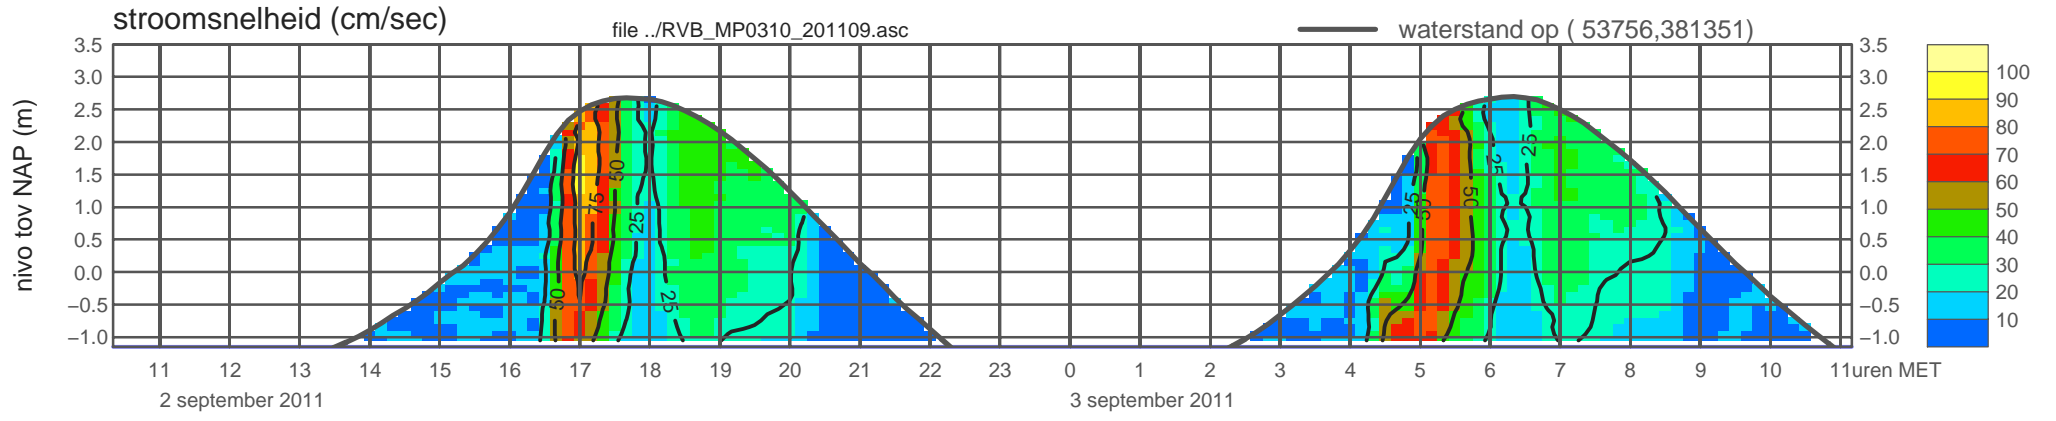

registratie ADCP meetpunt RVB_MP0310_201109 (x=053756 , y=381351 ,h=NAP -1.15 m)