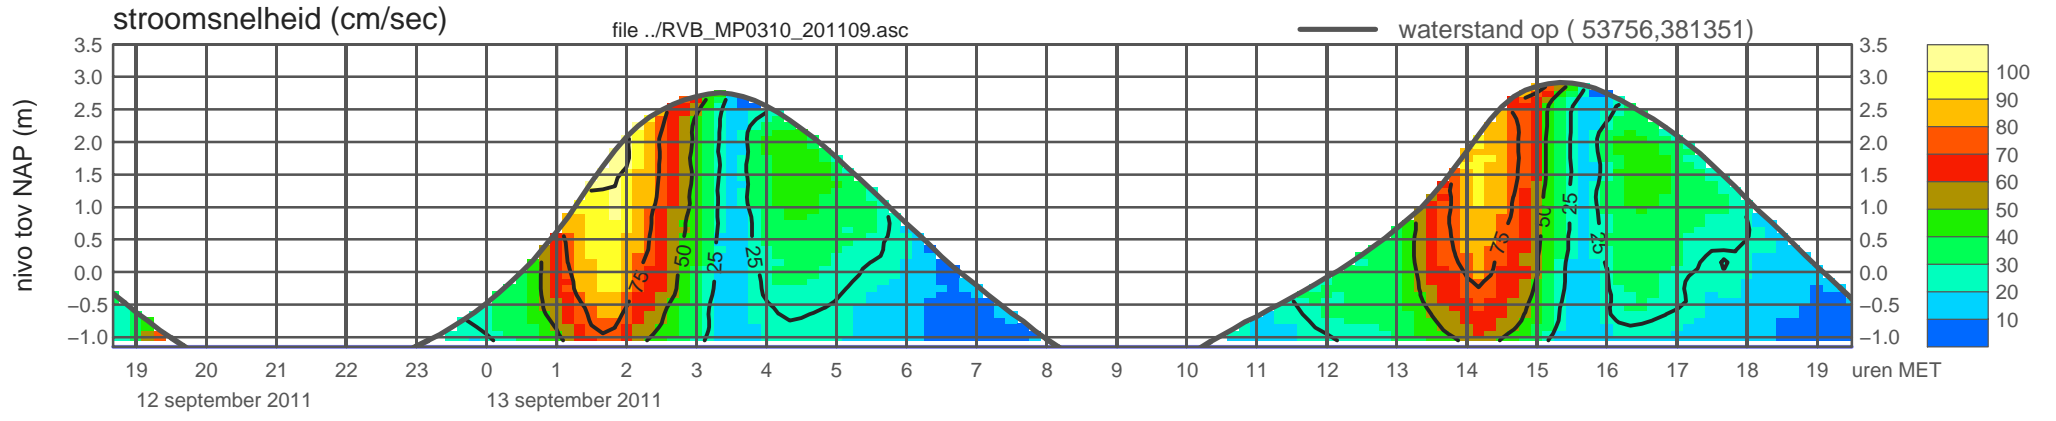

registratie ADCP meetpunt RVB_MP0310_201109 (x=053756 , y=381351 ,h=NAP -1.15 m)

rijkswaterstaat zeeland