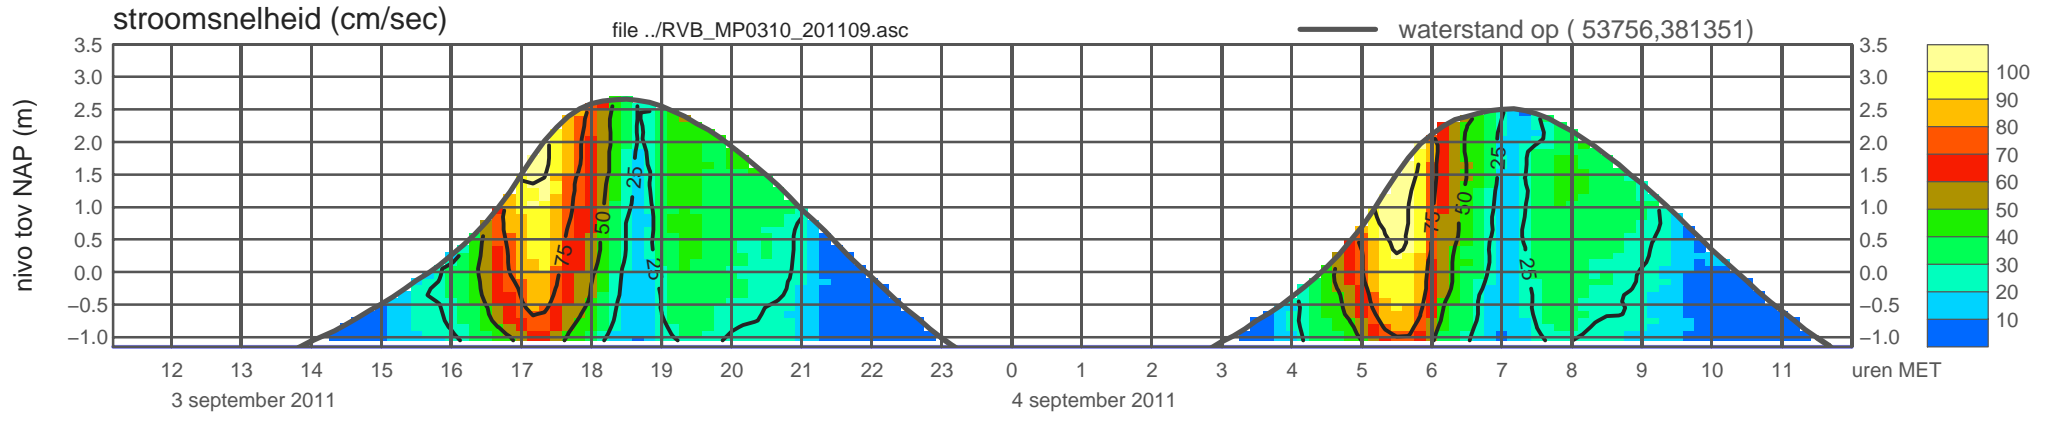

registratie ADCP meetpunt RVB_MP0310_201109 (x=053756 , y=381351 ,h=NAP -1.15 m)

rijkswaterstaat zeeland