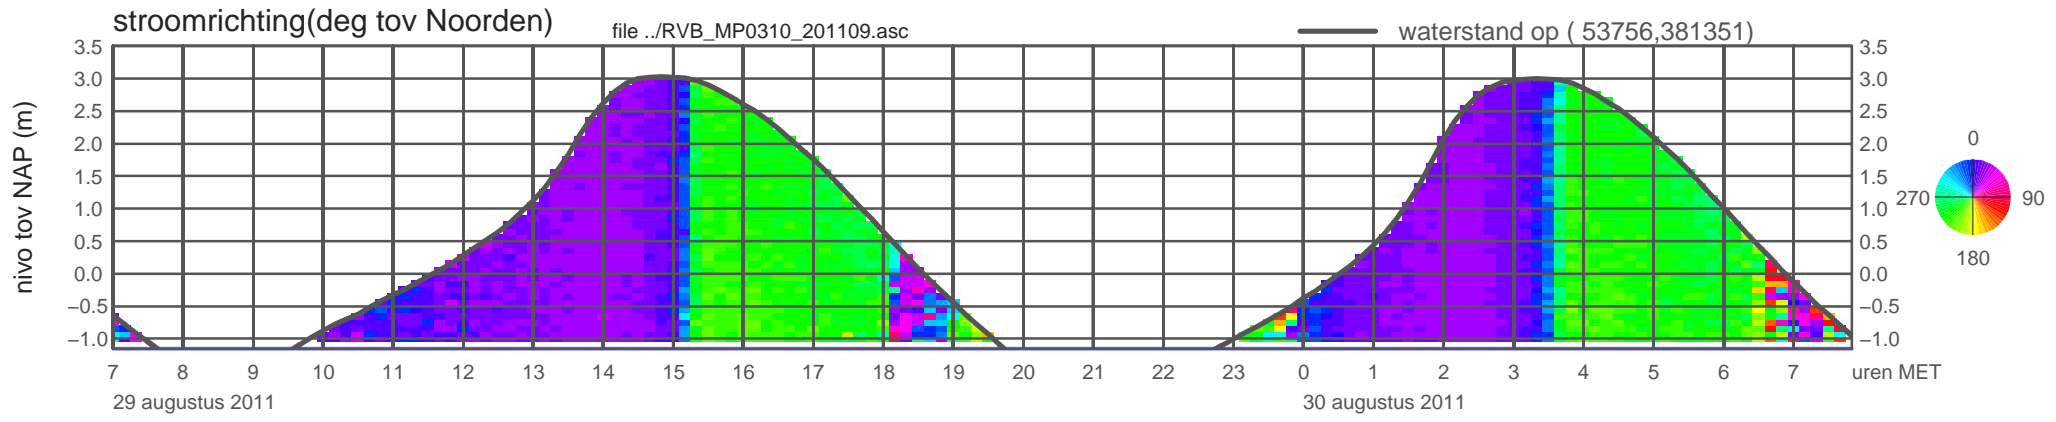

registratie ADCP meetpunt RVB_MP0310_201109 (x=053756 , y=381351 ,h=NAP -1.15 m)

registratie ADCP meetpunt RVB_MP0310_201109 (x=053756 , y=381351 ,h=NAP -1.15 m)

registratie ADCP meetpunt RVB_MP0310_201109 (x=053756 , y=381351 ,h=NAP -1.15 m)

rijkswaterstaat zeeland

registratie ADCP meetpunt RVB_MP0310_201109 (x=053756 , y=381351 ,h=NAP -1.15 m)

rijkswaterstaat zeeland

registratie ADCP meetpunt RVB_MP0310_201109 (x=053756 , y=381351 ,h=NAP -1.15 m)