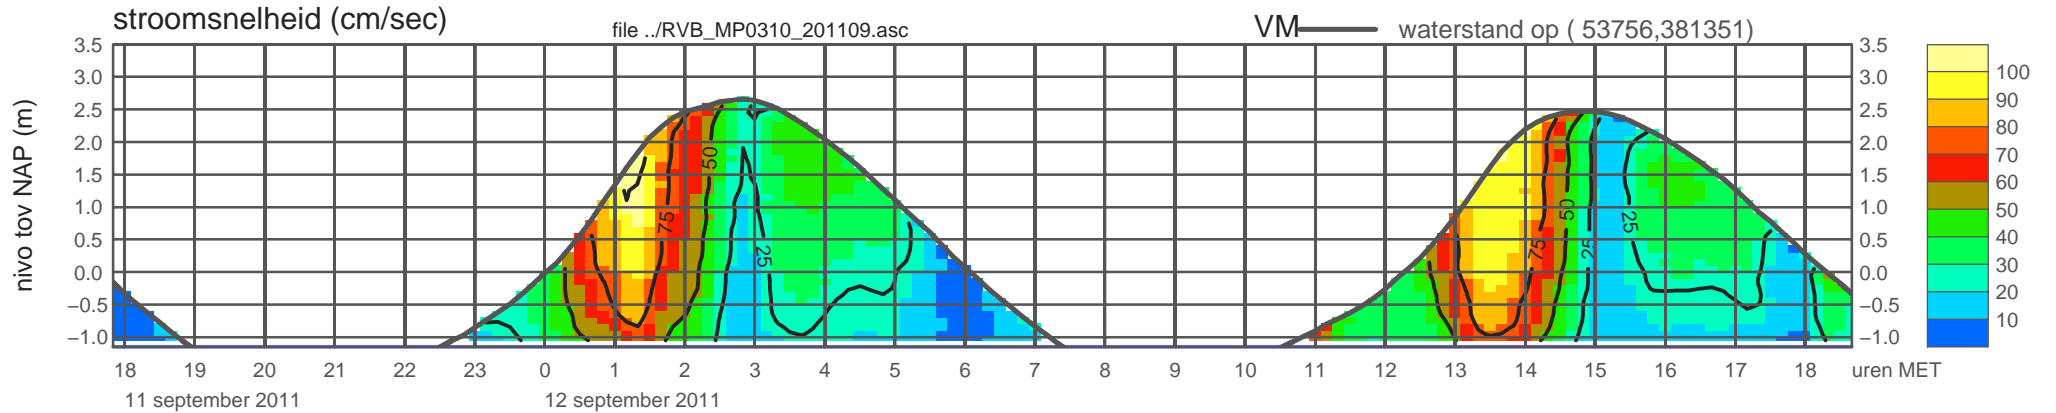

registratie ADCP meetpunt RVB_MP0310_201109 (x=053756 , y=381351 ,h=NAP -1.15 m)