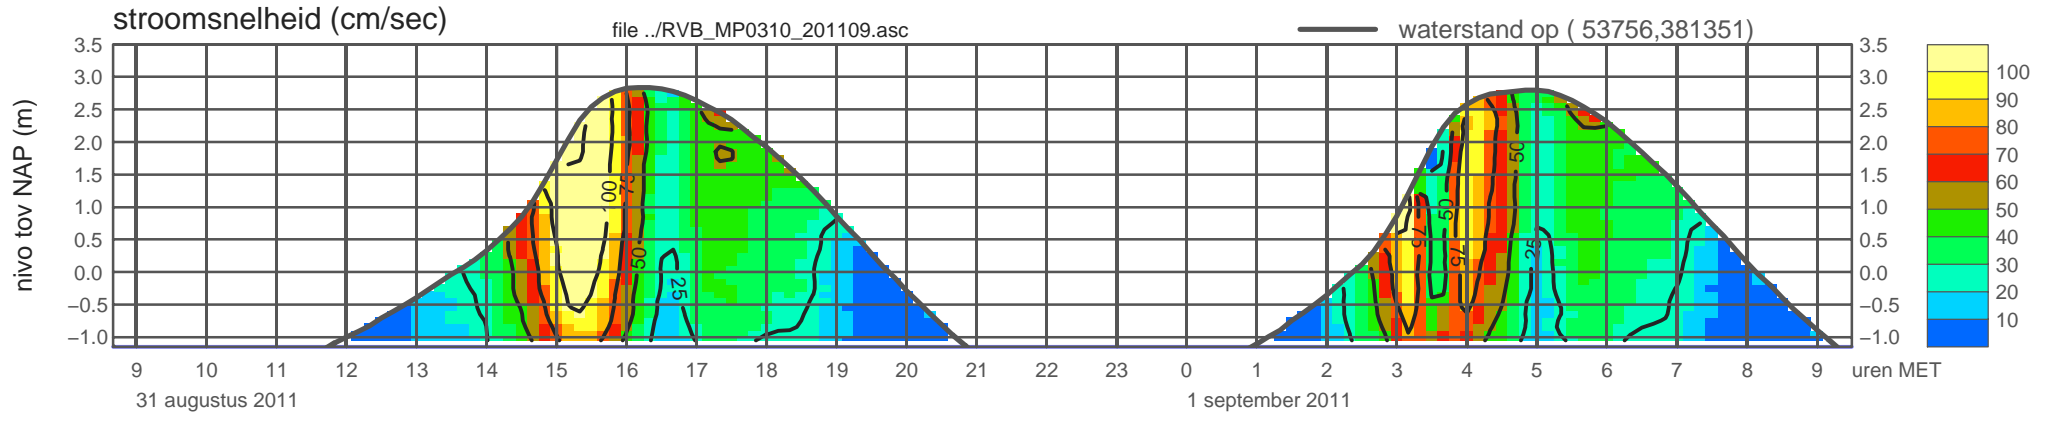

registratie ADCP meetpunt RVB_MP0310_201109 (x=053756 , y=381351 ,h=NAP -1.15 m)