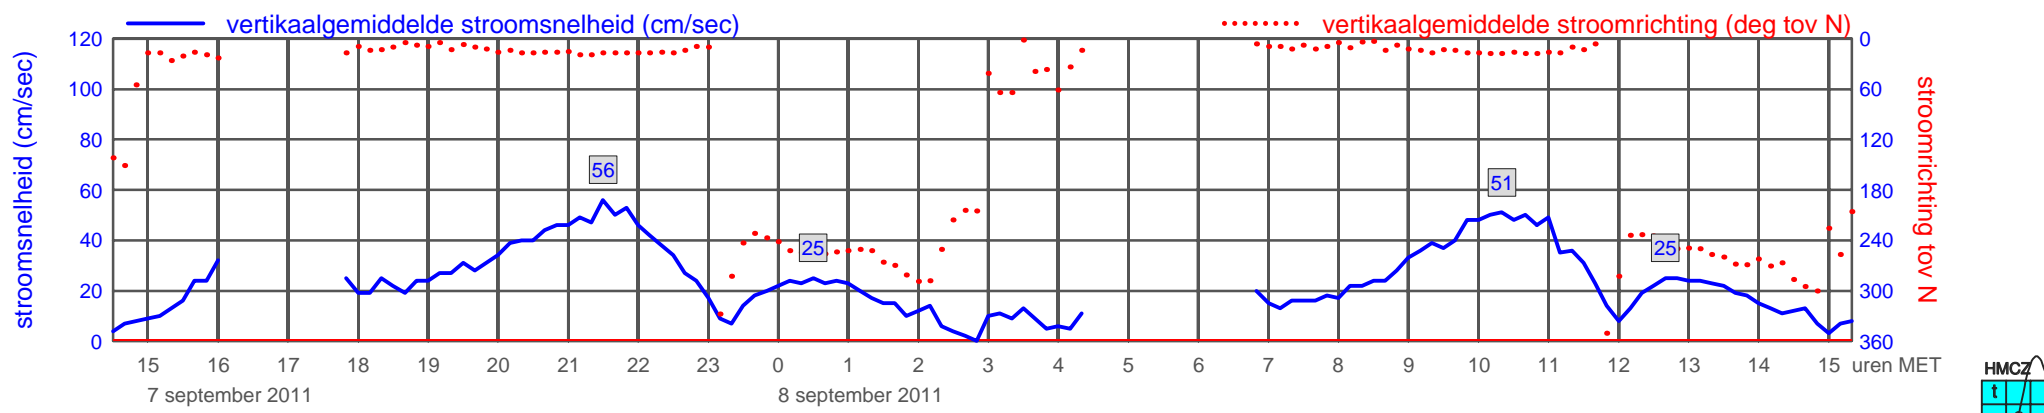

registratie ADCP meetpunt RVB_MP0310_201109 (x=053756 , y=381351 ,h=NAP -1.15 m)

rijkswaterstaat zeeland

registratie ADCP meetpunt RVB_MP0310_201109 (x=053756 , y=381351 ,h=NAP -1.15 m)

rijkswaterstaat zeeland