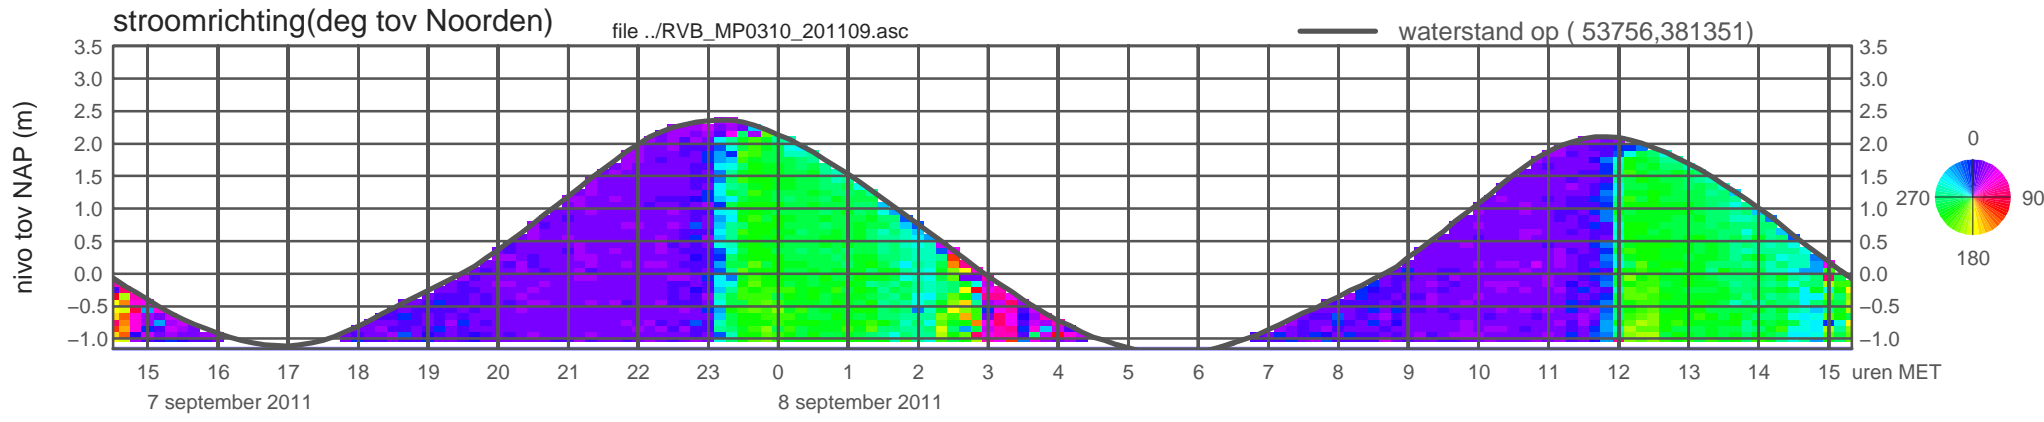

registratie ADCP meetpunt RVB_MP0310_201109 (x=053756 , y=381351 ,h=NAP -1.15 m)

rijkswaterstaat zeeland