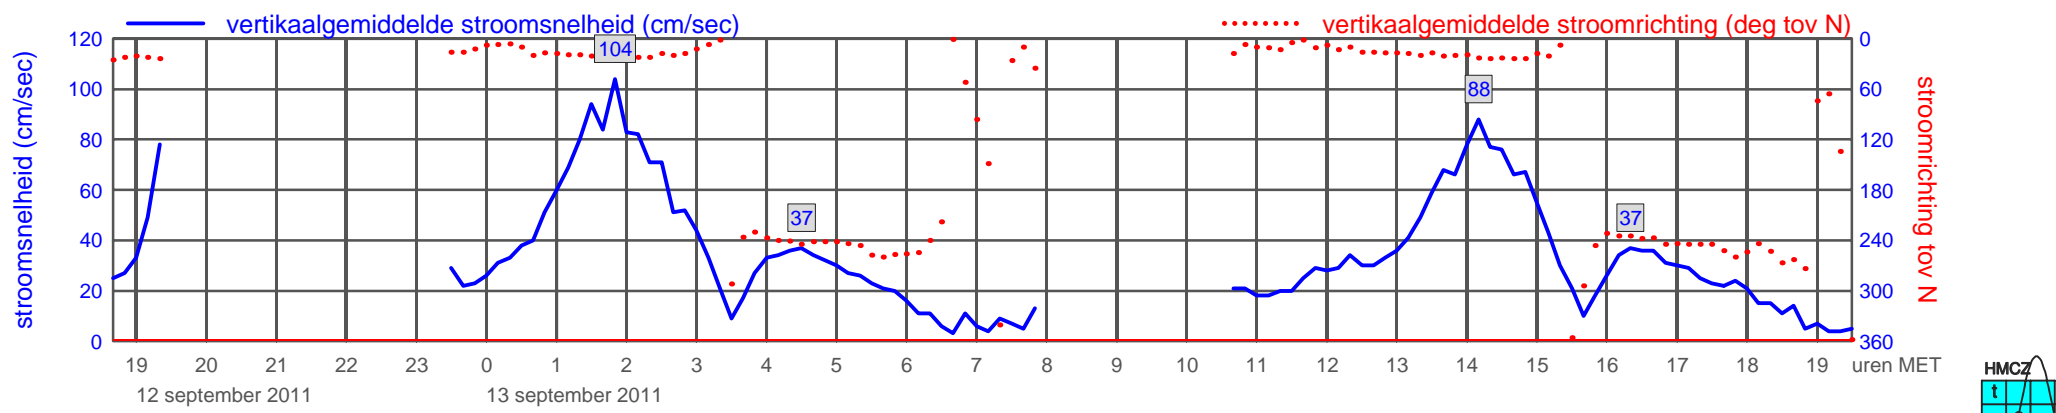

registratie ADCP meetpunt RVB_MP0310_201109 (x=053756 , y=381351 ,h=NAP -1.15 m)

rijkswaterstaat zeeland

registratie ADCP meetpunt RVB_MP0310_201109 (x=053756 , y=381351 ,h=NAP -1.15 m)

rijkswaterstaat zeeland

registratie ADCP meetpunt RVB_MP0310_201109 (x=053756 , y=381351 ,h=NAP -1.15 m)

registratie ADCP meetpunt RVB_MP0310_201109 (x=053756 , y=381351 ,h=NAP -1.15 m)

registratie ADCP meetpunt RVB_MP0310_201109 (x=053756 , y=381351 ,h=NAP -1.15 m)