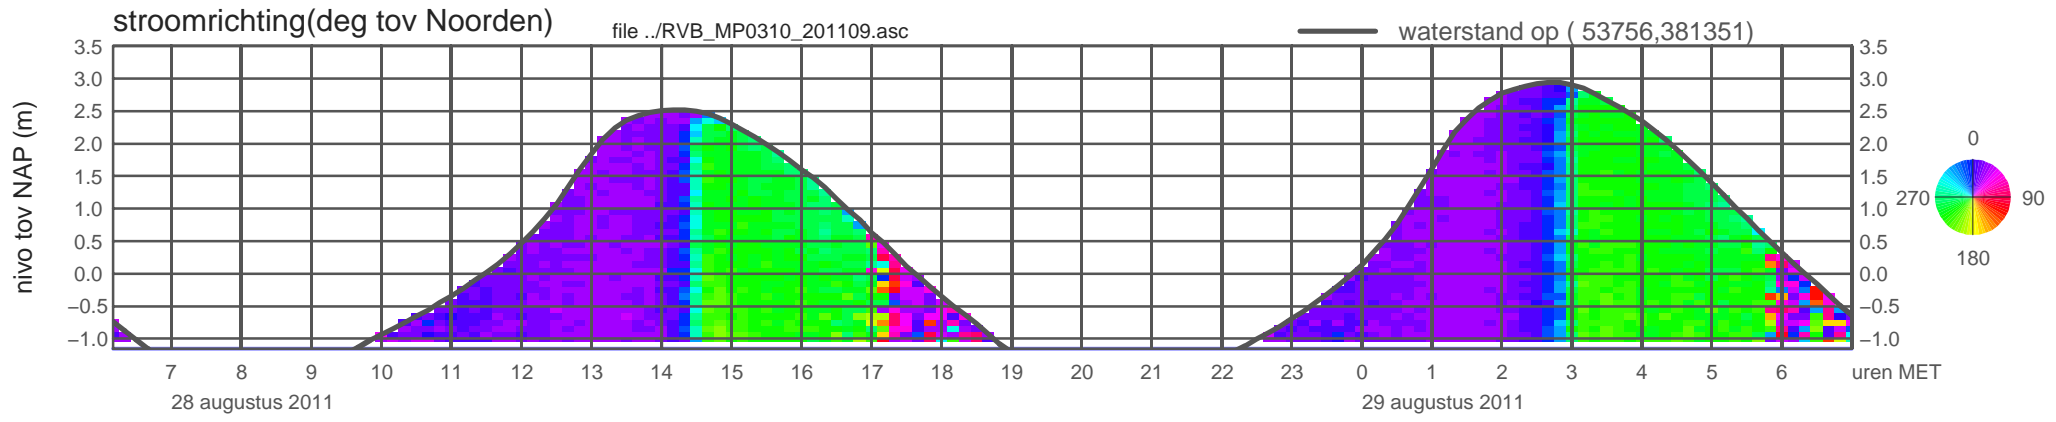

registratie ADCP meetpunt RVB_MP0310_201109 (x=053756 , y=381351 ,h=NAP -1.15 m)

registratie ADCP meetpunt RVB_MP0310_201109 (x=053756 , y=381351 ,h=NAP -1.15 m)

rijkswaterstaat zeeland

registratie ADCP meetpunt RVB_MP0310_201109 (x=053756 , y=381351 ,h=NAP -1.15 m)

registratie ADCP meetpunt RVB_MP0310_201109 (x=053756 , y=381351 ,h=NAP -1.15 m)

registratie ADCP meetpunt RVB_MP0310_201109 (x=053756 , y=381351 ,h=NAP -1.15 m)

registratie ADCP meetpunt RVB_MP0310_201109 (x=053756 , y=381351 ,h=NAP -1.15 m)