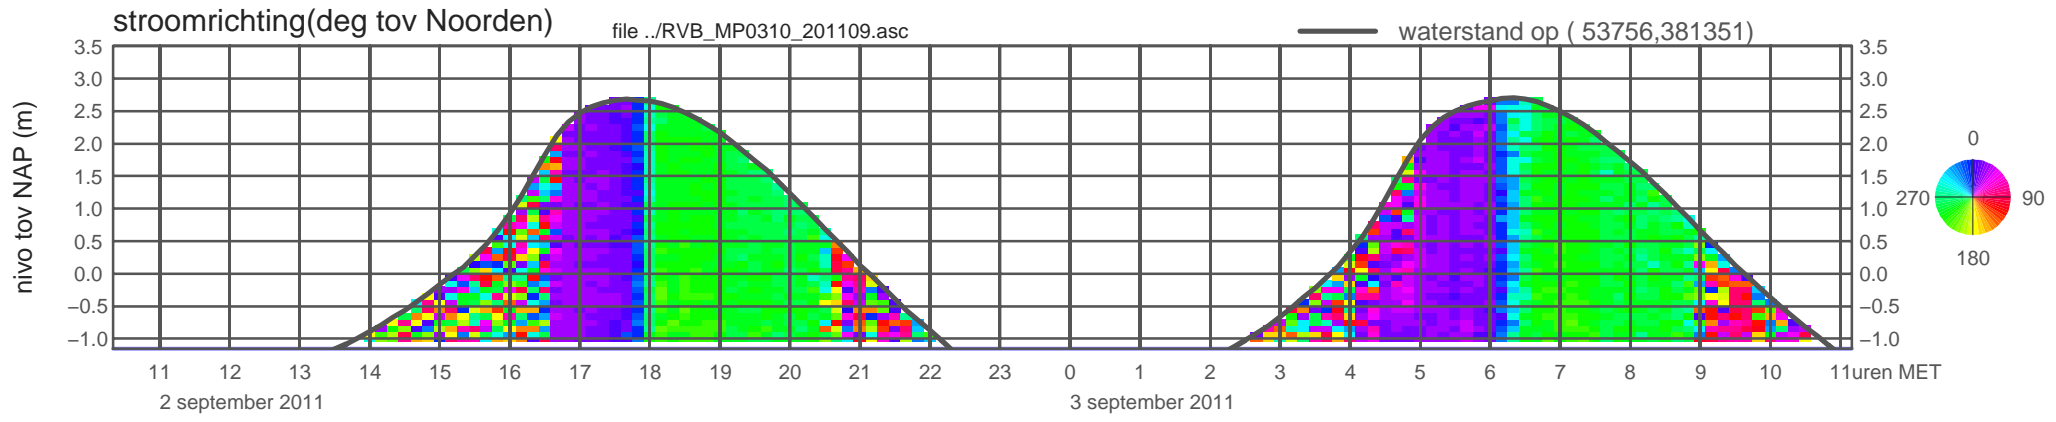

registratie ADCP meetpunt RVB_MP0310_201109 (x=053756 , y=381351 ,h=NAP -1.15 m)