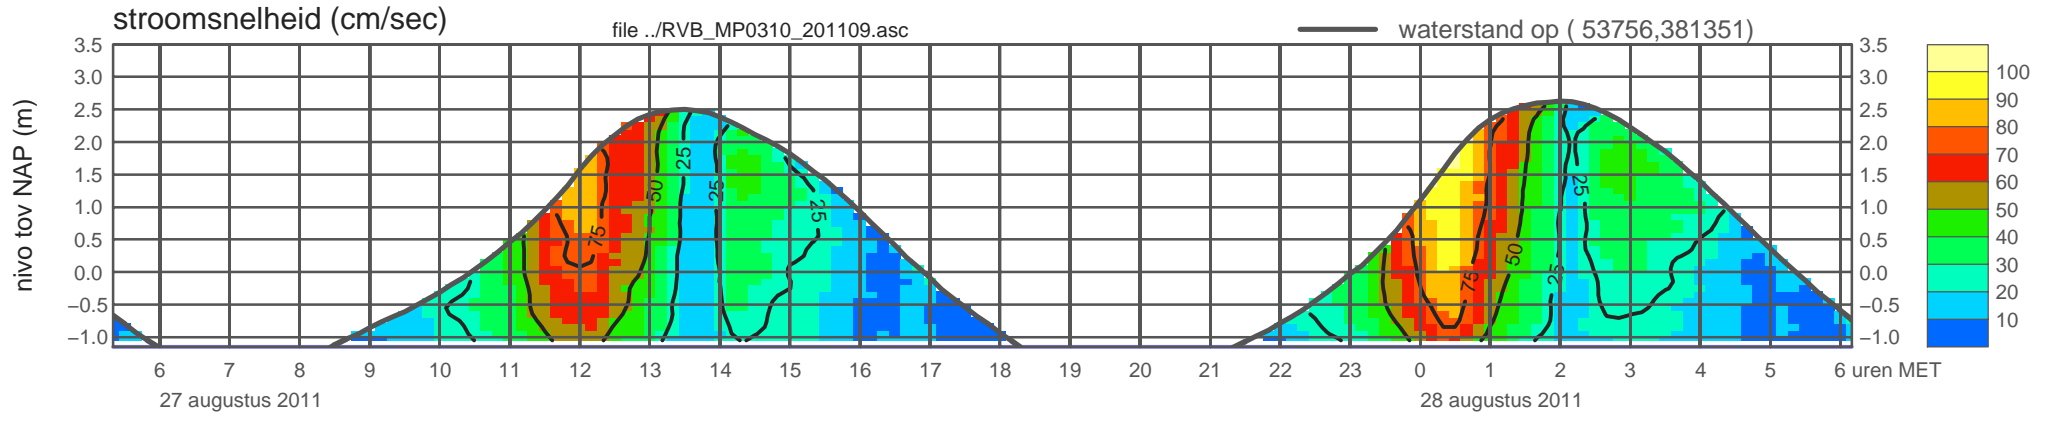

registratie ADCP meetpunt RVB_MP0310_201109 (x=053756 , y=381351 ,h=NAP -1.15 m)

registratie ADCP meetpunt RVB_MP0310_201109 (x=053756 , y=381351 ,h=NAP -1.15 m)

rijkswaterstaat zeeland

registratie ADCP meetpunt RVB_MP0310_201109 (x=053756 , y=381351 ,h=NAP -1.15 m)

registratie ADCP meetpunt RVB_MP0310_201109 (x=053756 , y=381351 ,h=NAP -1.15 m)

registratie ADCP meetpunt RVB_MP0310_201109 (x=053756 , y=381351 ,h=NAP -1.15 m)

registratie ADCP meetpunt RVB_MP0310_201109 (x=053756 , y=381351 ,h=NAP -1.15 m)