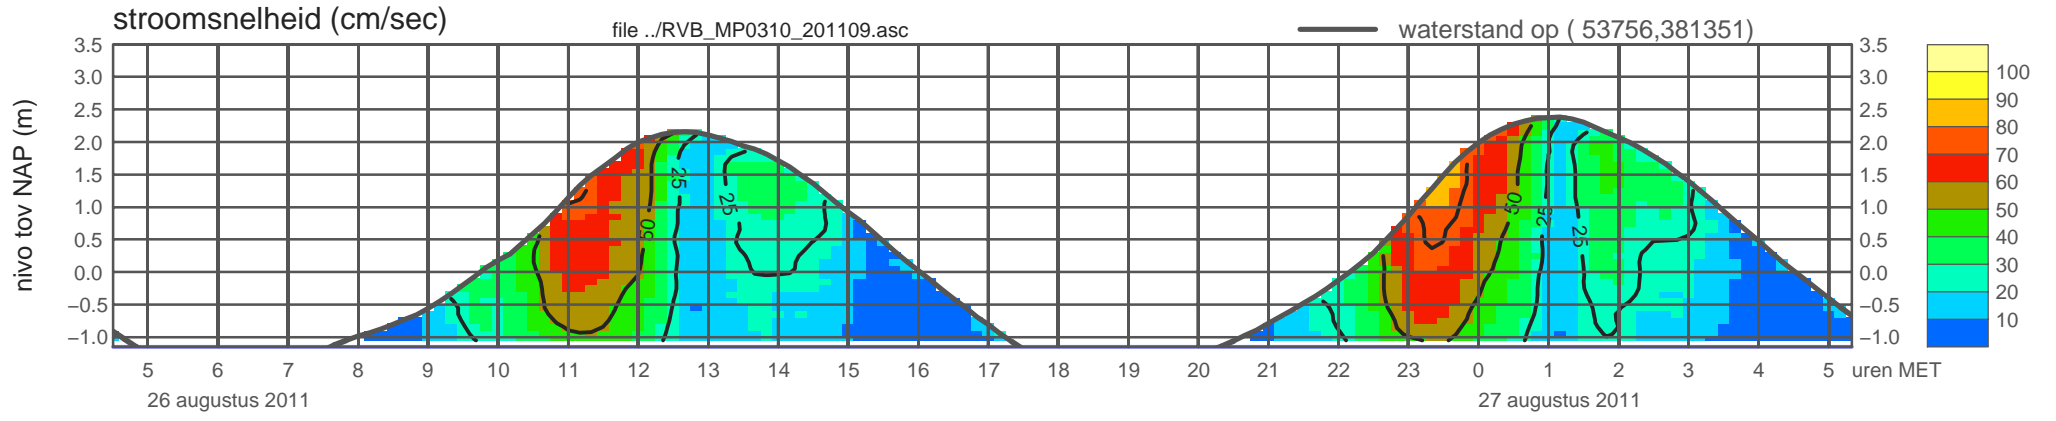

registratie ADCP meetpunt RVB_MP0310_201109 (x=053756 , y=381351 ,h=NAP -1.15 m)

registratie ADCP meetpunt RVB_MP0310_201109 (x=053756 , y=381351 ,h=NAP -1.15 m)

rijkswaterstaat zeeland

registratie ADCP meetpunt RVB_MP0310_201109 (x=053756 , y=381351 ,h=NAP -1.15 m)

registratie ADCP meetpunt RVB_MP0310_201109 (x=053756 , y=381351 ,h=NAP -1.15 m)

registratie ADCP meetpunt RVB_MP0310_201109 (x=053756 , y=381351 ,h=NAP -1.15 m)

registratie ADCP meetpunt RVB_MP0310_201109 (x=053756 , y=381351 ,h=NAP -1.15 m)