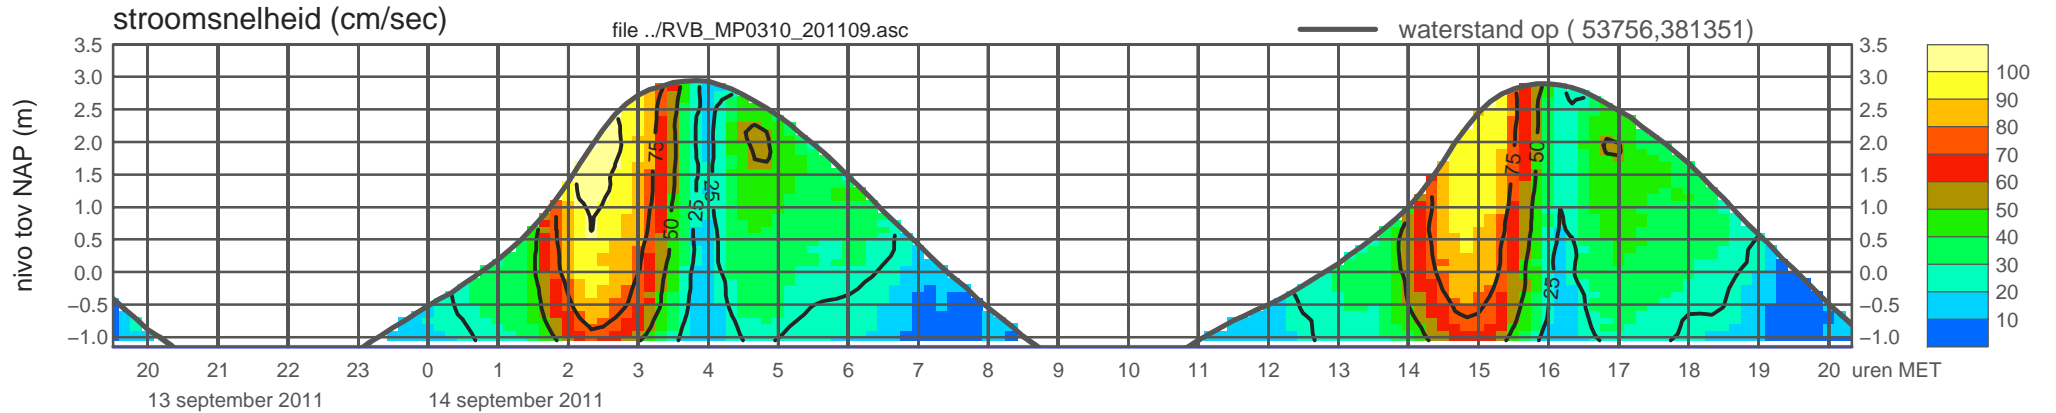

registratie ADCP meetpunt RVB_MP0310_201109 (x=053756 , y=381351 ,h=NAP -1.15 m)

rijkswaterstaat zeeland