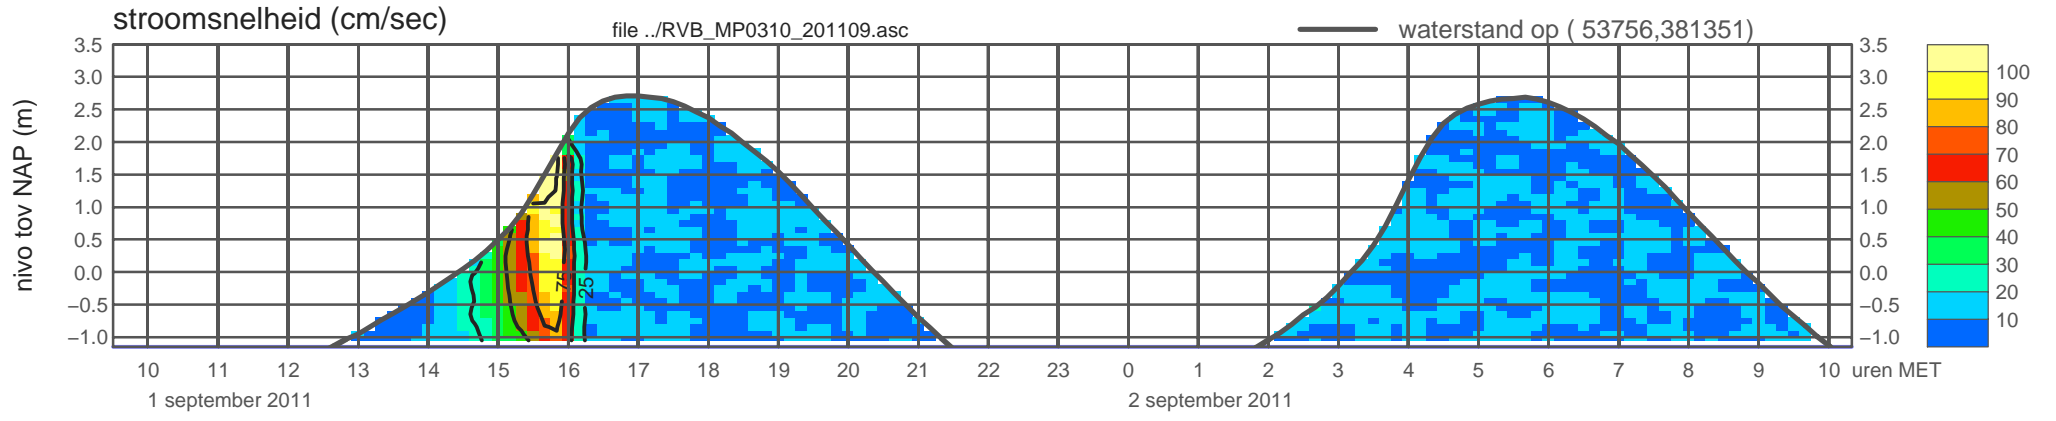

registratie ADCP meetpunt RVB_MP0310_201109 (x=053756 , y=381351 , h=NAP -1.15 m)