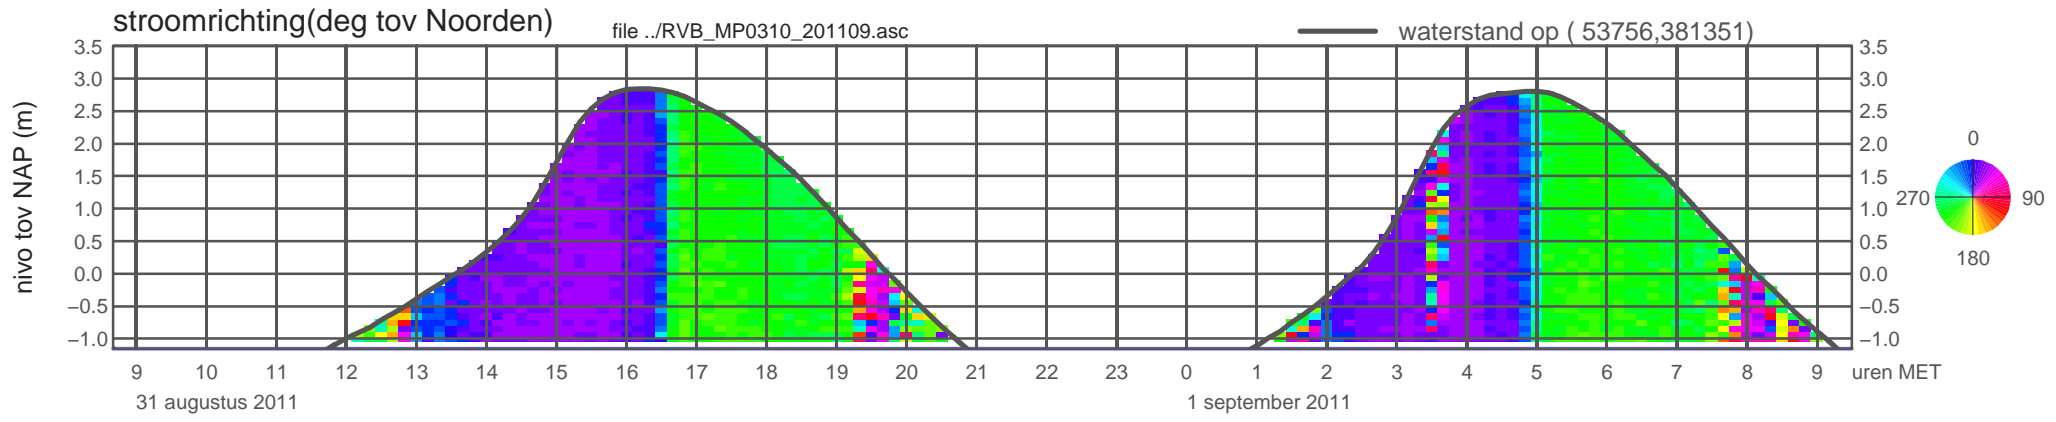

registratie ADCP meetpunt RVB_MP0310_201109 (x=053756 , y=381351 ,h=NAP -1.15 m)