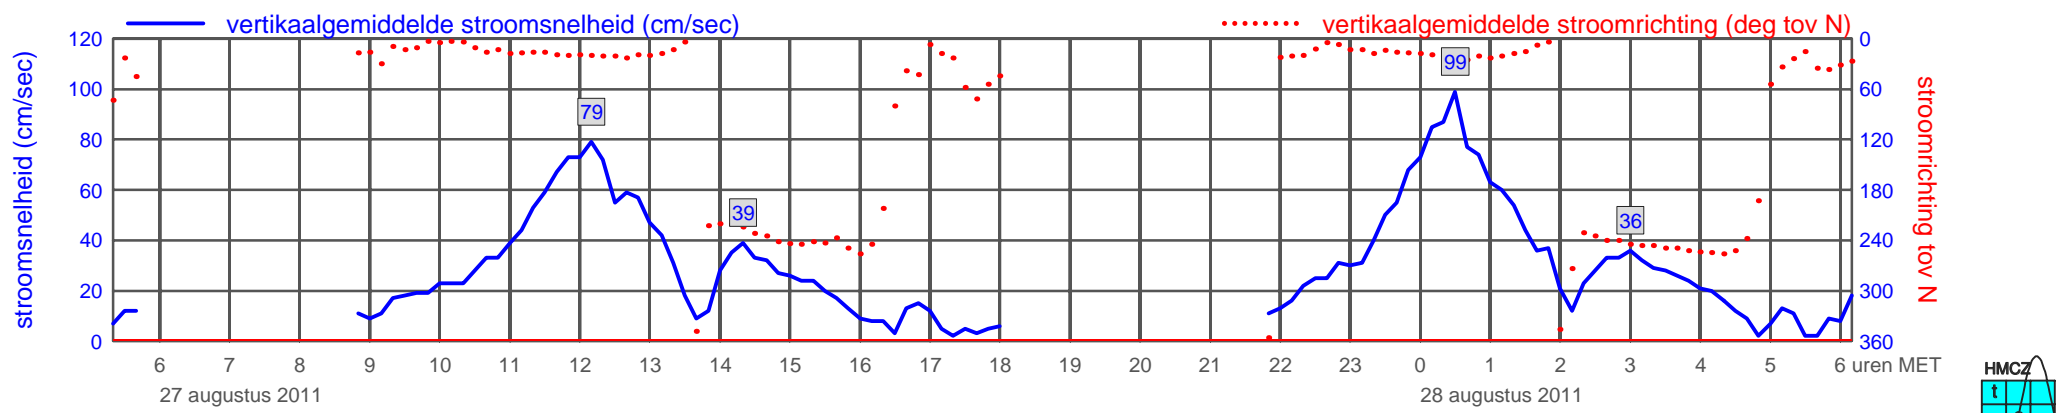

registratie ADCP meetpunt RVB_MP0310_201109 (x=053756 , y=381351 ,h=NAP -1.15 m)

registratie ADCP meetpunt RVB_MP0310_201109 (x=053756 , y=381351 ,h=NAP -1.15 m)

rijkswaterstaat zeeland

registratie ADCP meetpunt RVB_MP0310_201109 (x=053756 , y=381351 ,h=NAP -1.15 m)

registratie ADCP meetpunt RVB_MP0310_201109 (x=053756 , y=381351 ,h=NAP -1.15 m)

registratie ADCP meetpunt RVB_MP0310_201109 (x=053756 , y=381351 ,h=NAP -1.15 m)

registratie ADCP meetpunt RVB_MP0310_201109 (x=053756 , y=381351 ,h=NAP -1.15 m)

rijkswaterstaat zeeland

registratie ADCP meetpunt RVB_MP0310_201109 (x=053756 , y=381351 ,h=NAP -1.15 m)

rijkswaterstaat zeeland

registratie ADCP meetpunt RVB_MP0310_201109 (x=053756 , y=381351 ,h=NAP -1.15 m)