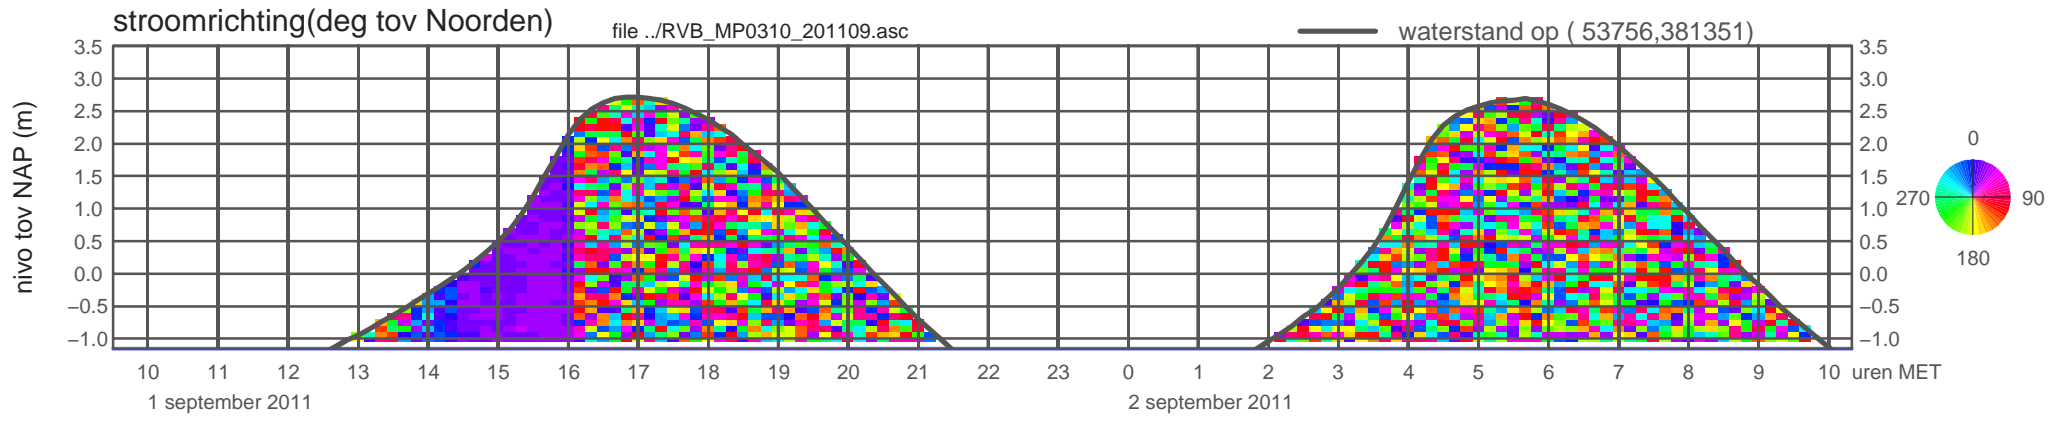

registratie ADCP meetpunt RVB_MP0310_201109 (x=053756 , y=381351 , h=NAP -1.15 m)