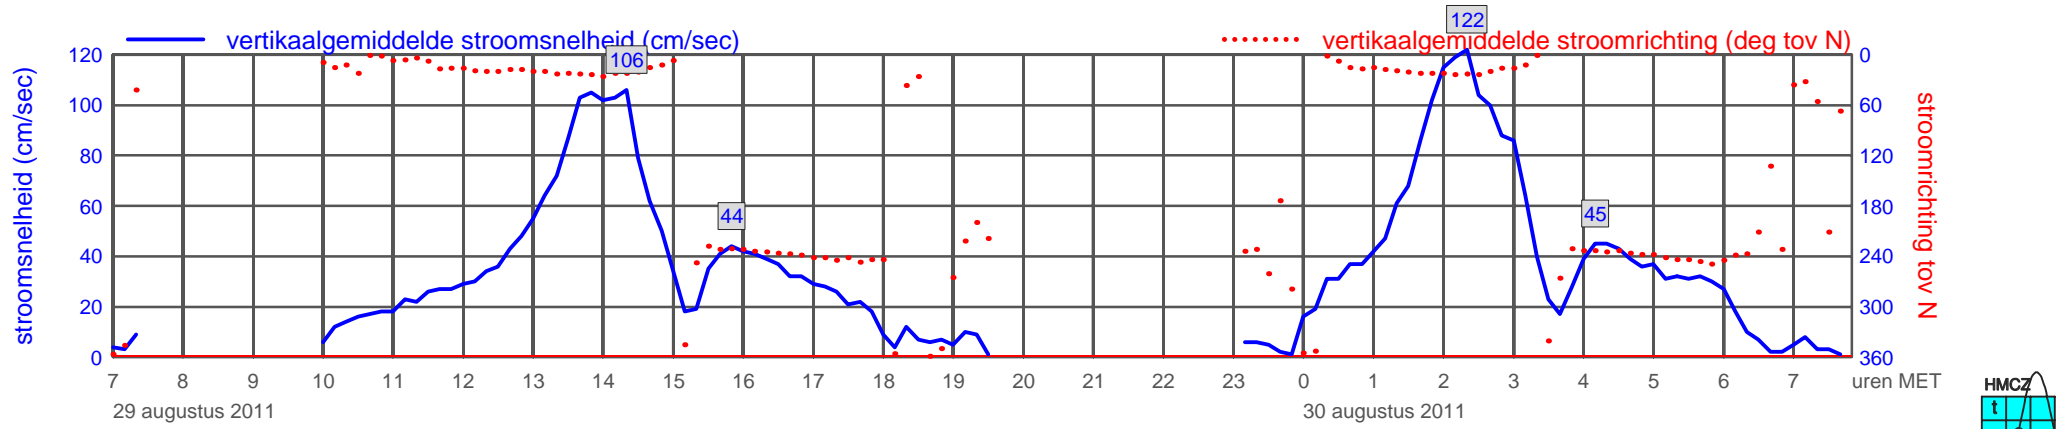

registratie ADCP meetpunt RVB_MP0310_201109 (x=053756 , y=381351 ,h=NAP -1.15 m)

registratie ADCP meetpunt RVB_MP0310_201109 (x=053756 , y=381351 ,h=NAP -1.15 m)

rijkswaterstaat zeeland

registratie ADCP meetpunt RVB_MP0310_201109 (x=053756 , y=381351 ,h=NAP -1.15 m)

registratie ADCP meetpunt RVB_MP0310_201109 (x=053756 , y=381351 ,h=NAP -1.15 m)

registratie ADCP meetpunt RVB_MP0310_201109 (x=053756 , y=381351 ,h=NAP -1.15 m)

registratie ADCP meetpunt RVB_MP0310_201109 (x=053756 , y=381351 ,h=NAP -1.15 m)

rijkswaterstaat zeeland

registratie ADCP meetpunt RVB_MP0310_201109 (x=053756 , y=381351 ,h=NAP -1.15 m)

rijkswaterstaat zeeland

registratie ADCP meetpunt RVB_MP0310_201109 (x=053756 , y=381351 ,h=NAP -1.15 m)