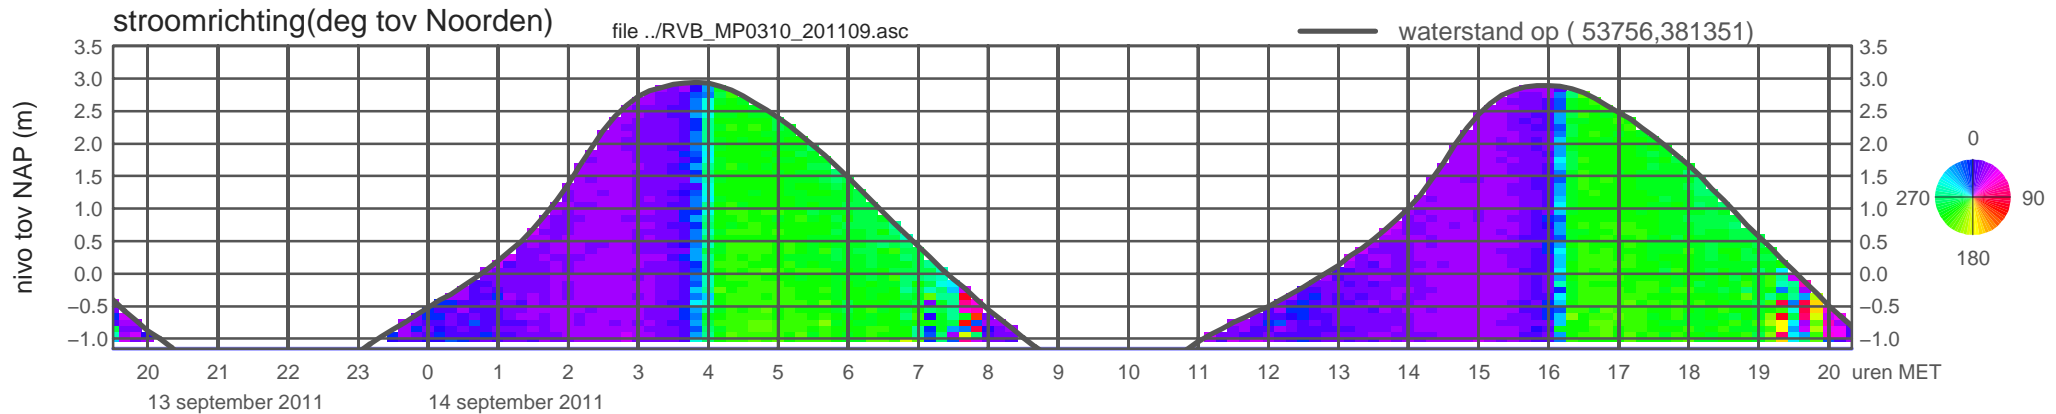

registratie ADCP meetpunt RVB_MP0310_201109 (x=053756 , y=381351 ,h=NAP -1.15 m)

rijkswaterstaat zeeland