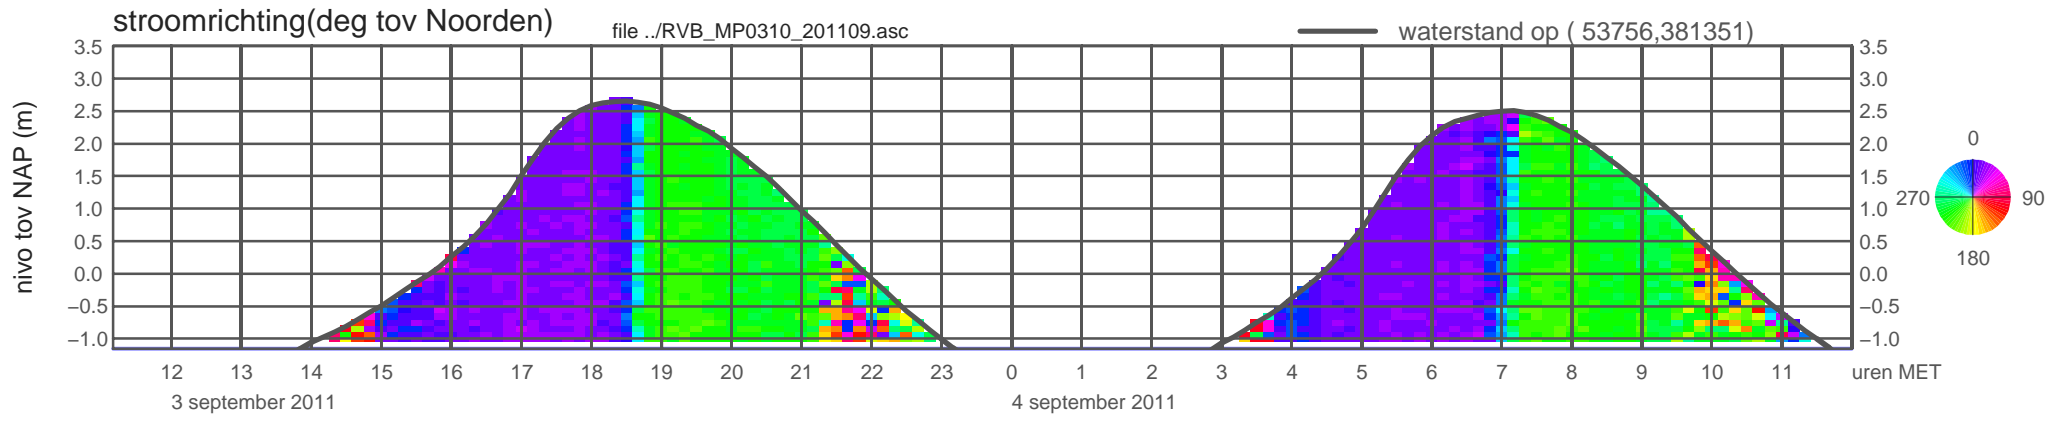

registratie ADCP meetpunt RVB_MP0310_201109 (x=053756 , y=381351 ,h=NAP -1.15 m)

rijkswaterstaat zeeland