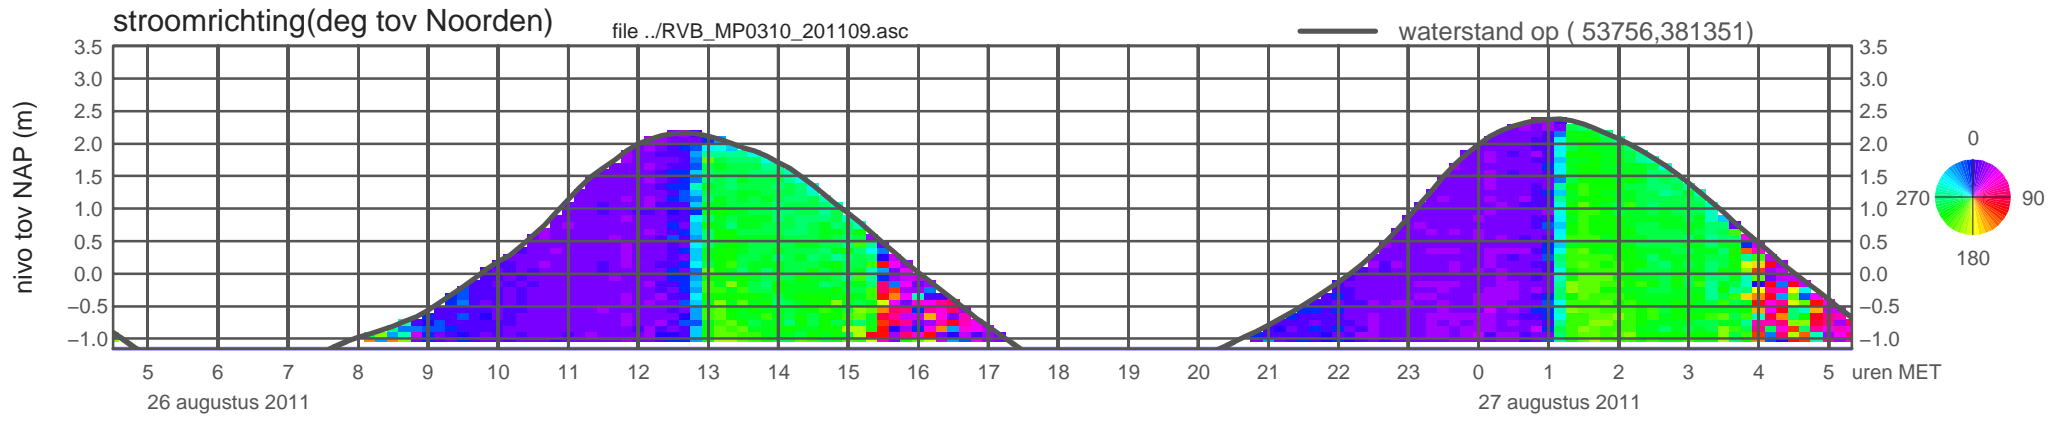

registratie ADCP meetpunt RVB_MP0310_201109 (x=053756 , y=381351 ,h=NAP -1.15 m)

registratie ADCP meetpunt RVB_MP0310_201109 (x=053756 , y=381351 ,h=NAP -1.15 m)

rijkswaterstaat zeeland

registratie ADCP meetpunt RVB_MP0310_201109 (x=053756 , y=381351 ,h=NAP -1.15 m)

registratie ADCP meetpunt RVB_MP0310_201109 (x=053756 , y=381351 ,h=NAP -1.15 m)

registratie ADCP meetpunt RVB_MP0310_201109 (x=053756 , y=381351 ,h=NAP -1.15 m)

registratie ADCP meetpunt RVB_MP0310_201109 (x=053756 , y=381351 ,h=NAP -1.15 m)