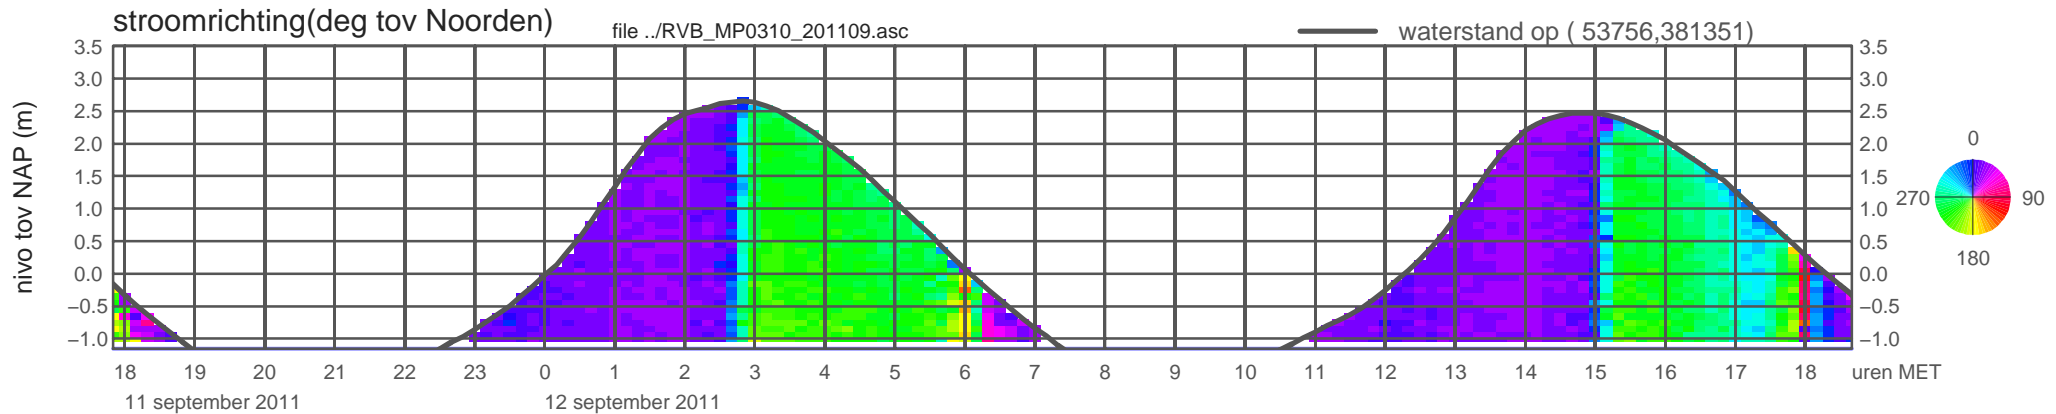

registratie ADCP meetpunt RVB_MP0310_201109 (x=053756 , y=381351 ,h=NAP -1.15 m)