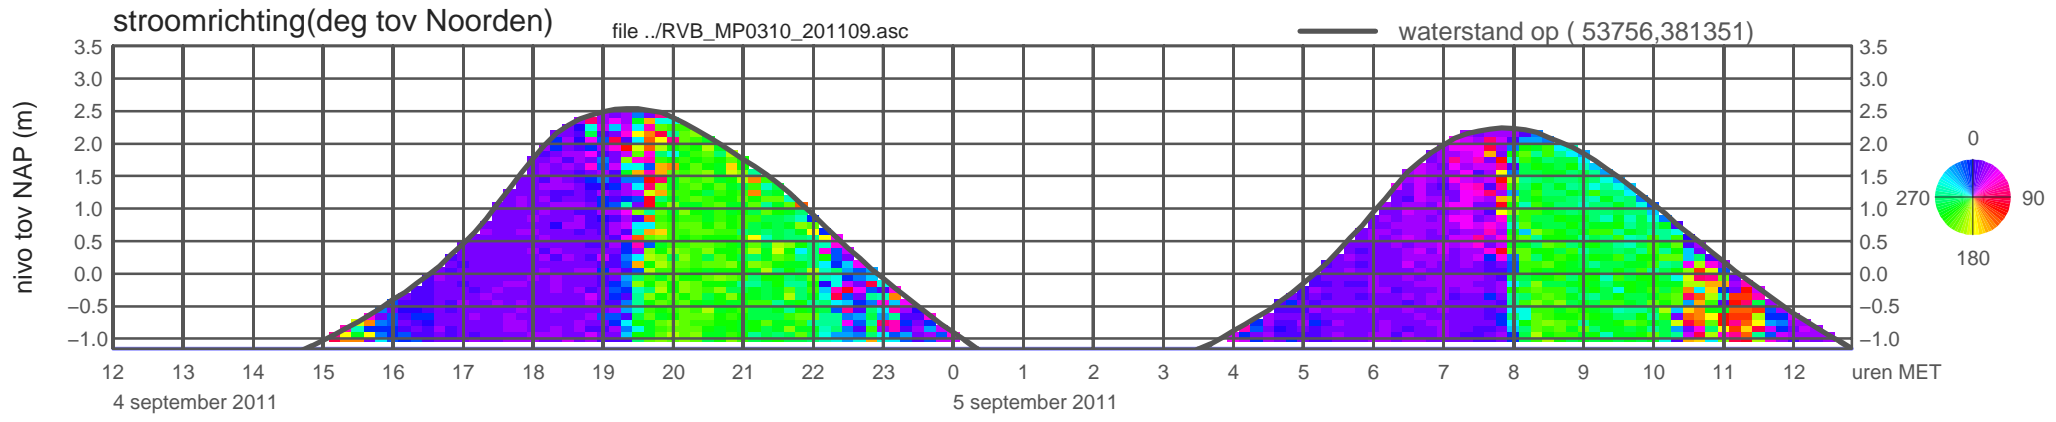

registratie ADCP meetpunt RVB_MP0310_201109 (x=053756 , y=381351 ,h=NAP -1.15 m)

rijkswaterstaat zeeland