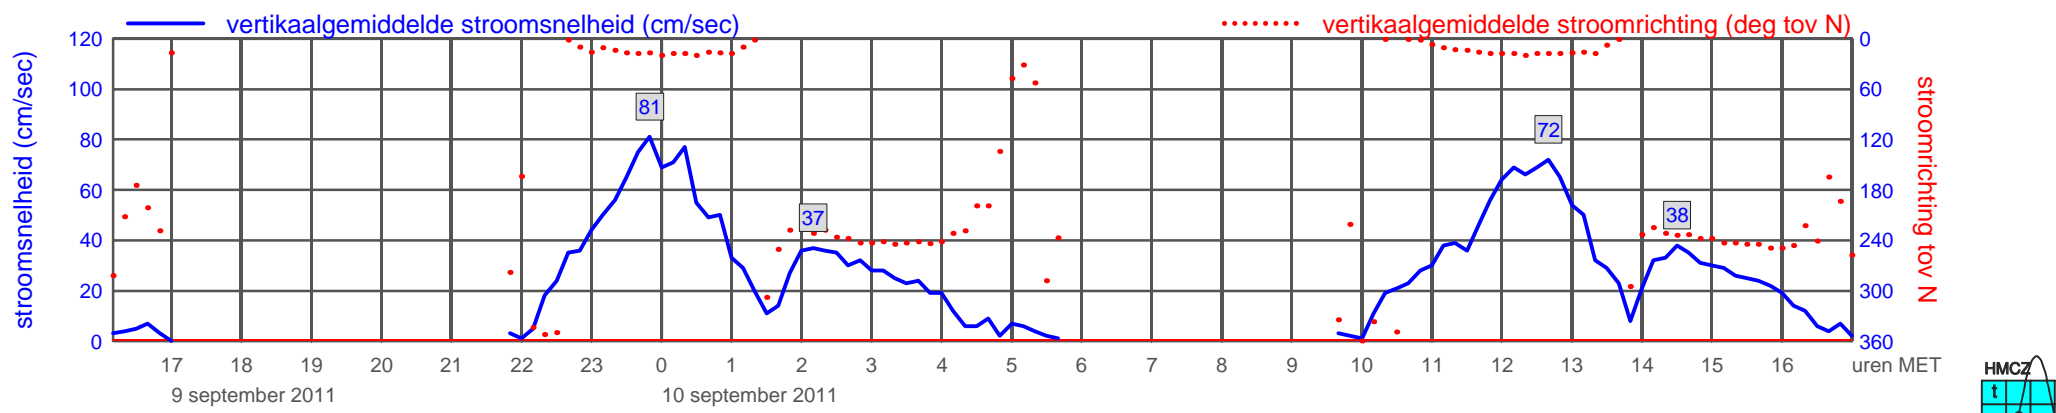

registratie ADCP meetpunt RVB_MP0310_201109 (x=053756 , y=381351 ,h=NAP -1.15 m)

rijkswaterstaat zeeland

registratie ADCP meetpunt RVB_MP0310_201109 (x=053756 , y=381351 ,h=NAP -1.15 m)

rijkswaterstaat zeeland

registratie ADCP meetpunt RVB_MP0310_201109 (x=053756 , y=381351 ,h=NAP -1.15 m)

registratie ADCP meetpunt RVB_MP0310_201109 (x=053756 , y=381351 ,h=NAP -1.15 m)

registratie ADCP meetpunt RVB_MP0310_201109 (x=053756 , y=381351 ,h=NAP -1.15 m)