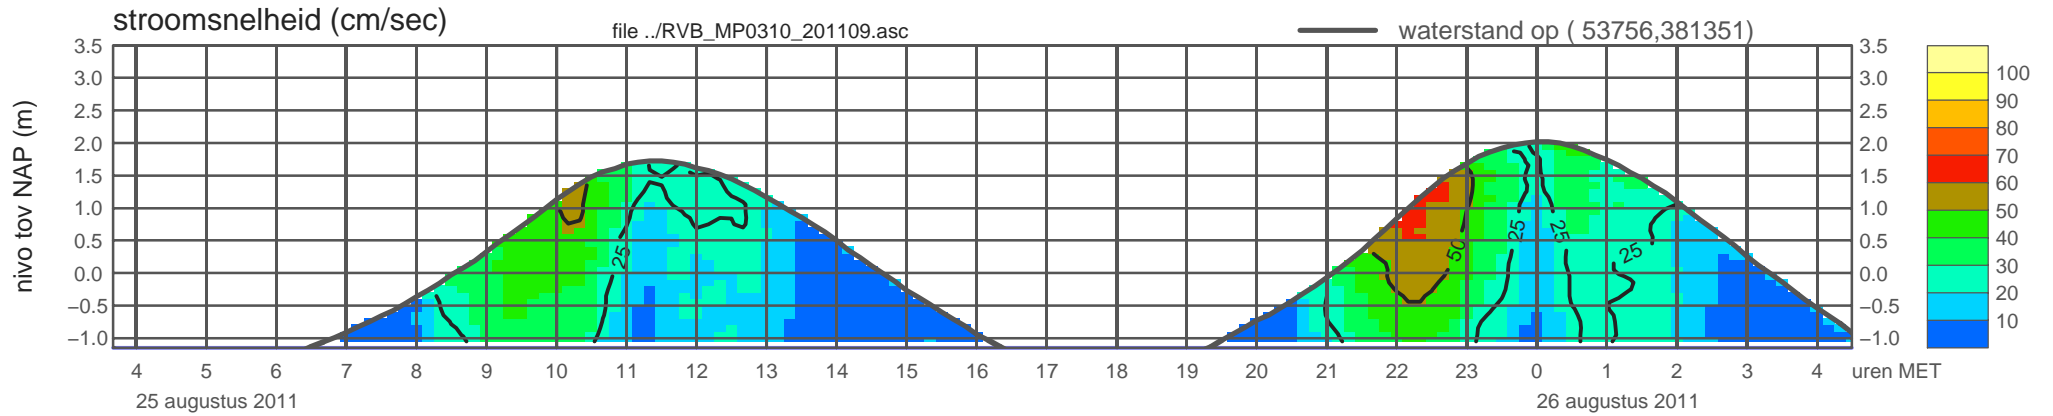

registratie ADCP meetpunt RVB_MP0310_201109 (x=053756 , y=381351 ,h=NAP -1.15 m)

registratie ADCP meetpunt RVB_MP0310_201109 (x=053756 , y=381351 ,h=NAP -1.15 m)

rijkswaterstaat zeeland

registratie ADCP meetpunt RVB_MP0310_201109 (x=053756 , y=381351 ,h=NAP -1.15 m)

registratie ADCP meetpunt RVB_MP0310_201109 (x=053756 , y=381351 ,h=NAP -1.15 m)

registratie ADCP meetpunt RVB_MP0310_201109 (x=053756 , y=381351 ,h=NAP -1.15 m)

registratie ADCP meetpunt RVB_MP0310_201109 (x=053756 , y=381351 ,h=NAP -1.15 m)