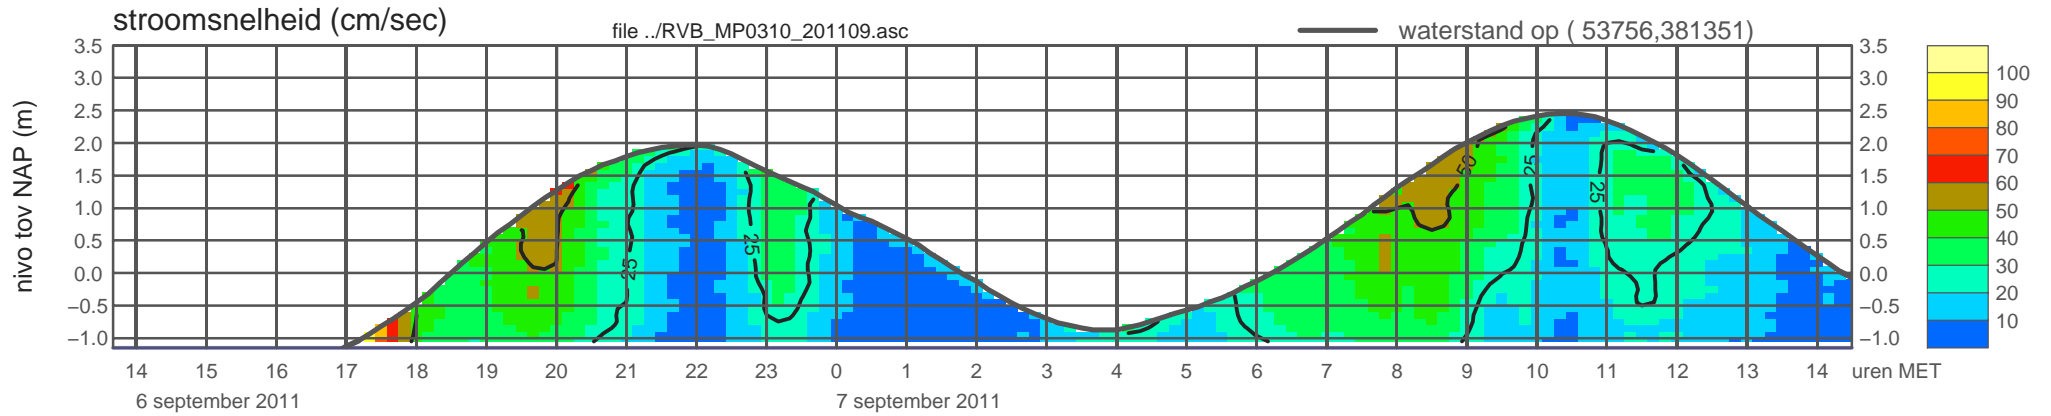

registratie ADCP meetpunt RVB_MP0310_201109 (x=053756 , y=381351 ,h=NAP -1.15 m)

rijkswaterstaat zeeland