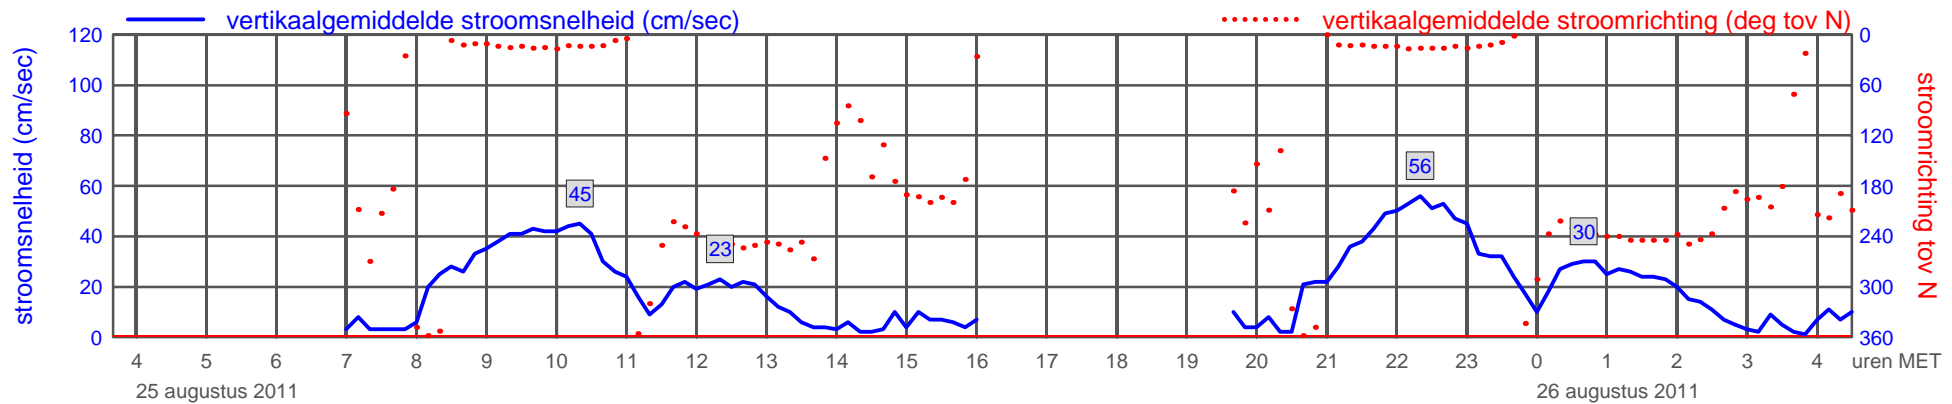

registratie ADCP meetpunt RVB_MP0310_201109 (x=053756 , y=381351 ,h=NAP -1.15 m)

registratie ADCP meetpunt RVB_MP0310_201109 (x=053756 , y=381351 ,h=NAP -1.15 m)

rijkswaterstaat zeeland

registratie ADCP meetpunt RVB_MP0310_201109 (x=053756 , y=381351 ,h=NAP -1.15 m)

registratie ADCP meetpunt RVB_MP0310_201109 (x=053756 , y=381351 ,h=NAP -1.15 m)

registratie ADCP meetpunt RVB_MP0310_201109 (x=053756 , y=381351 ,h=NAP -1.15 m)

registratie ADCP meetpunt RVB_MP0310_201109 (x=053756 , y=381351 ,h=NAP -1.15 m)

rijkswaterstaat zeeland

registratie ADCP meetpunt RVB_MP0310_201109 (x=053756 , y=381351 ,h=NAP -1.15 m)

rijkswaterstaat zeeland

registratie ADCP meetpunt RVB_MP0310_201109 (x=053756 , y=381351 ,h=NAP -1.15 m)