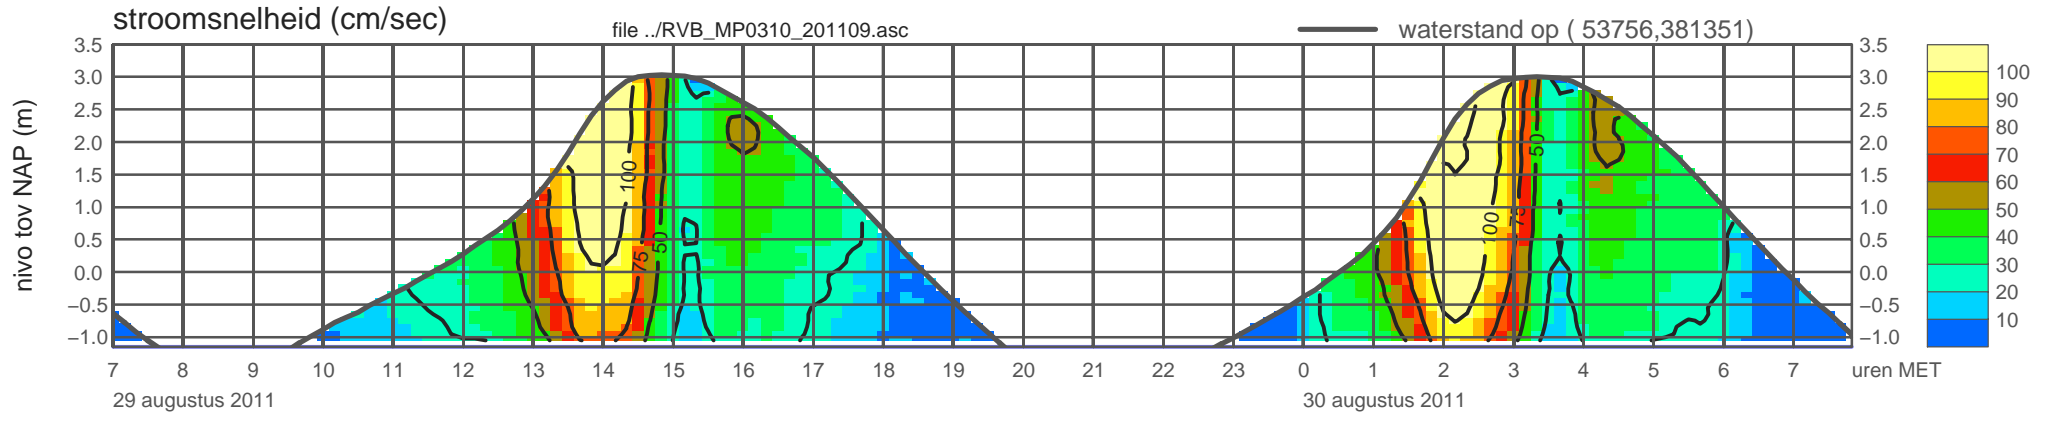

registratie ADCP meetpunt RVB_MP0310_201109 (x=053756 , y=381351 ,h=NAP -1.15 m)

registratie ADCP meetpunt RVB_MP0310_201109 (x=053756 , y=381351 ,h=NAP -1.15 m)

rijkswaterstaat zeeland

registratie ADCP meetpunt RVB_MP0310_201109 (x=053756 , y=381351 ,h=NAP -1.15 m)

registratie ADCP meetpunt RVB_MP0310_201109 (x=053756 , y=381351 ,h=NAP -1.15 m)

registratie ADCP meetpunt RVB_MP0310_201109 (x=053756 , y=381351 ,h=NAP -1.15 m)

registratie ADCP meetpunt RVB_MP0310_201109 (x=053756 , y=381351 ,h=NAP -1.15 m)

rijkswaterstaat zeeland

registratie ADCP meetpunt RVB_MP0310_201109 (x=053756 , y=381351 ,h=NAP -1.15 m)

rijkswaterstaat zeeland

registratie ADCP meetpunt RVB_MP0310_201109 (x=053756 , y=381351 ,h=NAP -1.15 m)