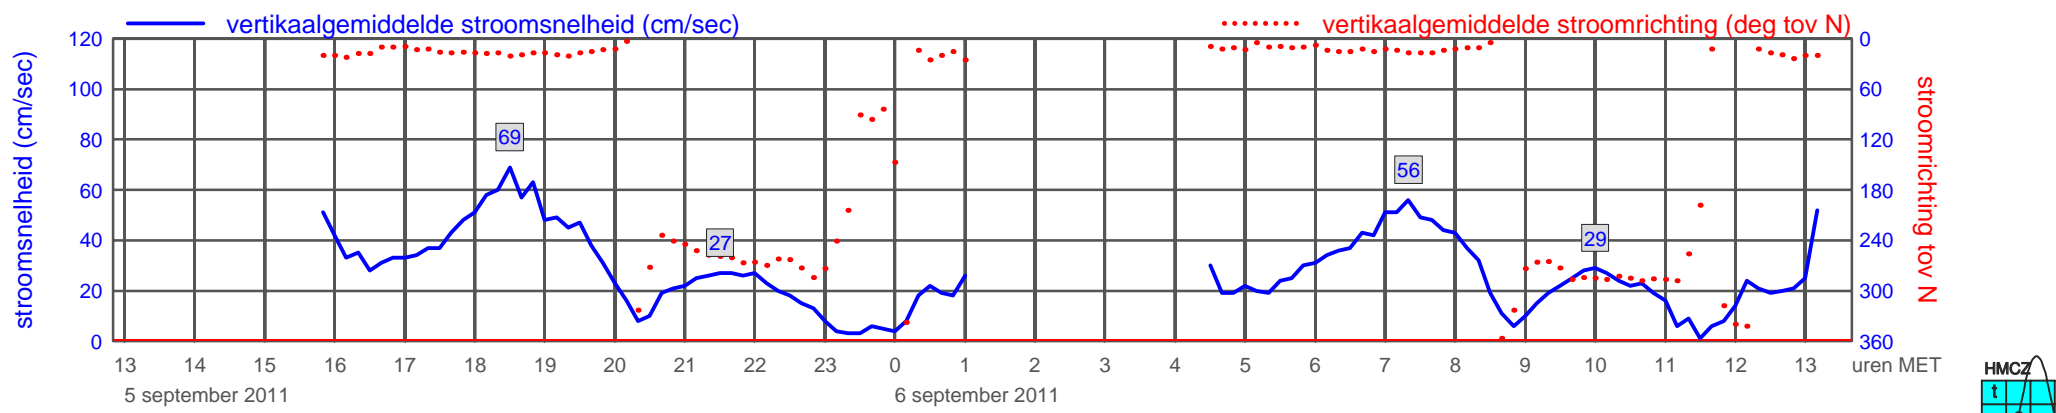

registratie ADCP meetpunt RVB_MP0310_201109 (x=053756 , y=381351 ,h=NAP -1.15 m)

rijkswaterstaat zeeland

registratie ADCP meetpunt RVB_MP0310_201109 (x=053756 , y=381351 ,h=NAP -1.15 m)

rijkswaterstaat zeeland