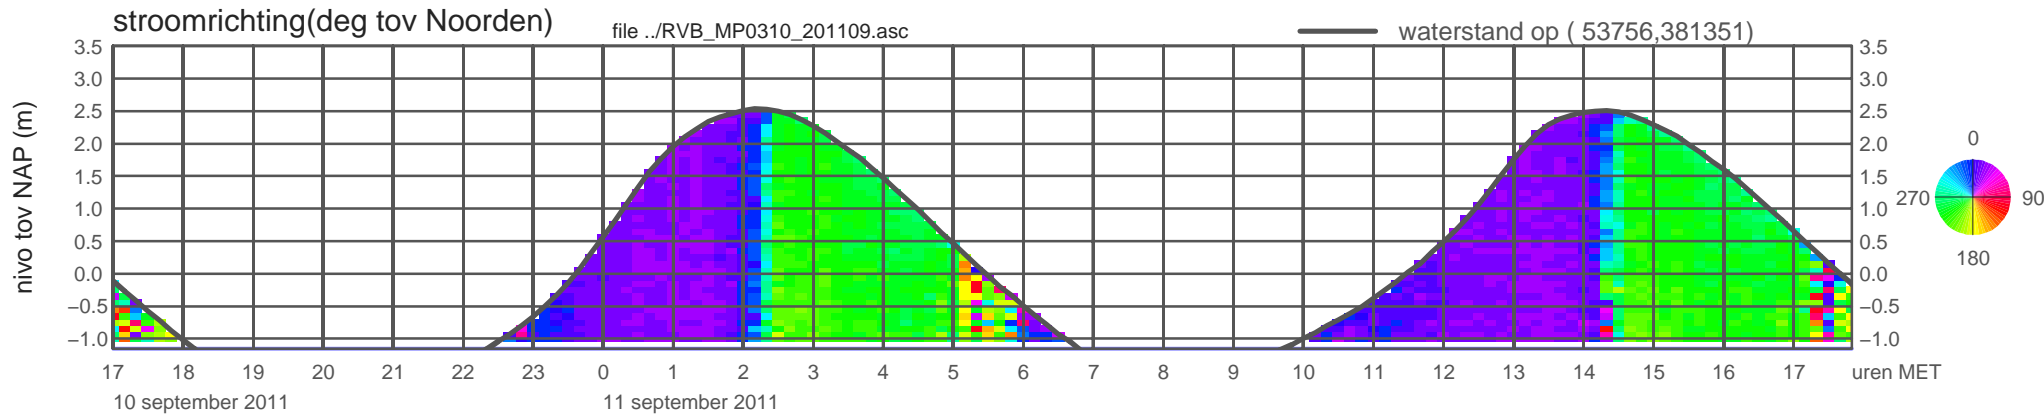

registratie ADCP meetpunt RVB_MP0310_201109 (x=053756 , y=381351 ,h=NAP -1.15 m)