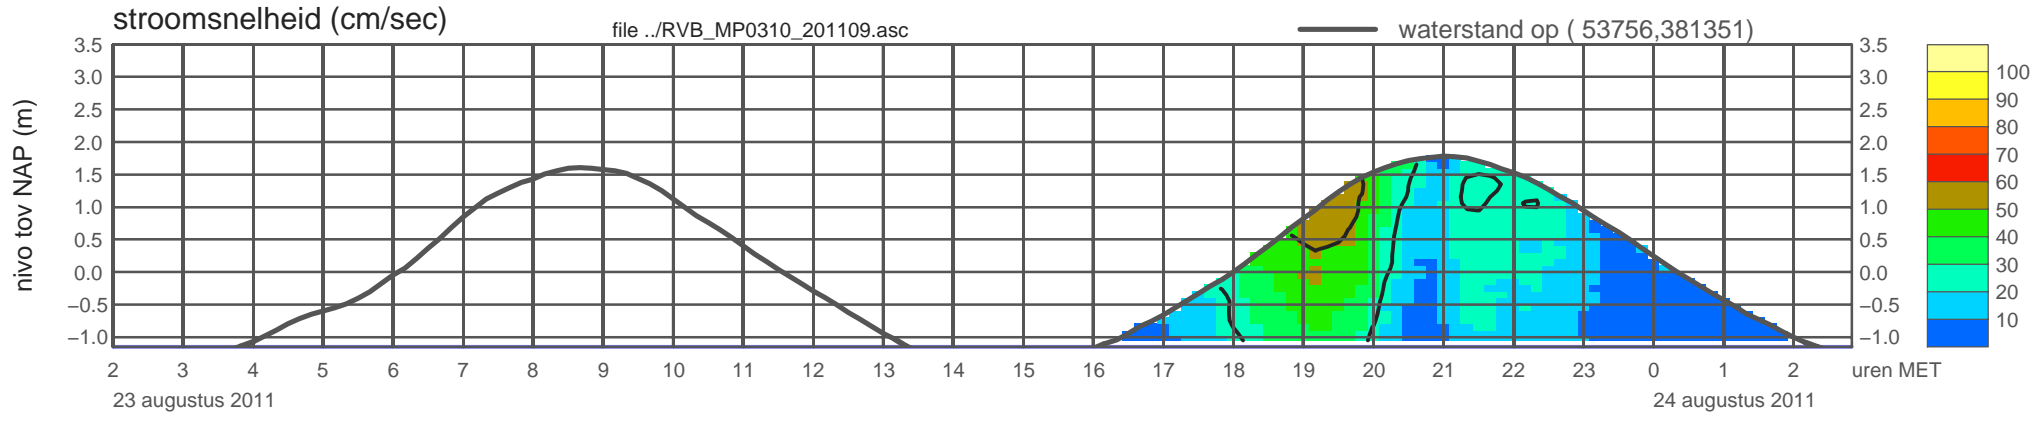

registratie ADCP meetpunt RVB_MP0310_201109 (x=053756 , y=381351 ,h=NAP -1.15 m)

registratie ADCP meetpunt RVB_MP0310_201109 (x=053756 , y=381351 ,h=NAP -1.15 m)

rijkswaterstaat zeeland

registratie ADCP meetpunt RVB_MP0310_201109 (x=053756 , y=381351 ,h=NAP -1.15 m)

registratie ADCP meetpunt RVB_MP0310_201109 (x=053756 , y=381351 ,h=NAP -1.15 m)

registratie ADCP meetpunt RVB_MP0310_201109 (x=053756 , y=381351 ,h=NAP -1.15 m)

registratie ADCP meetpunt RVB_MP0310_201109 (x=053756 , y=381351 ,h=NAP -1.15 m)