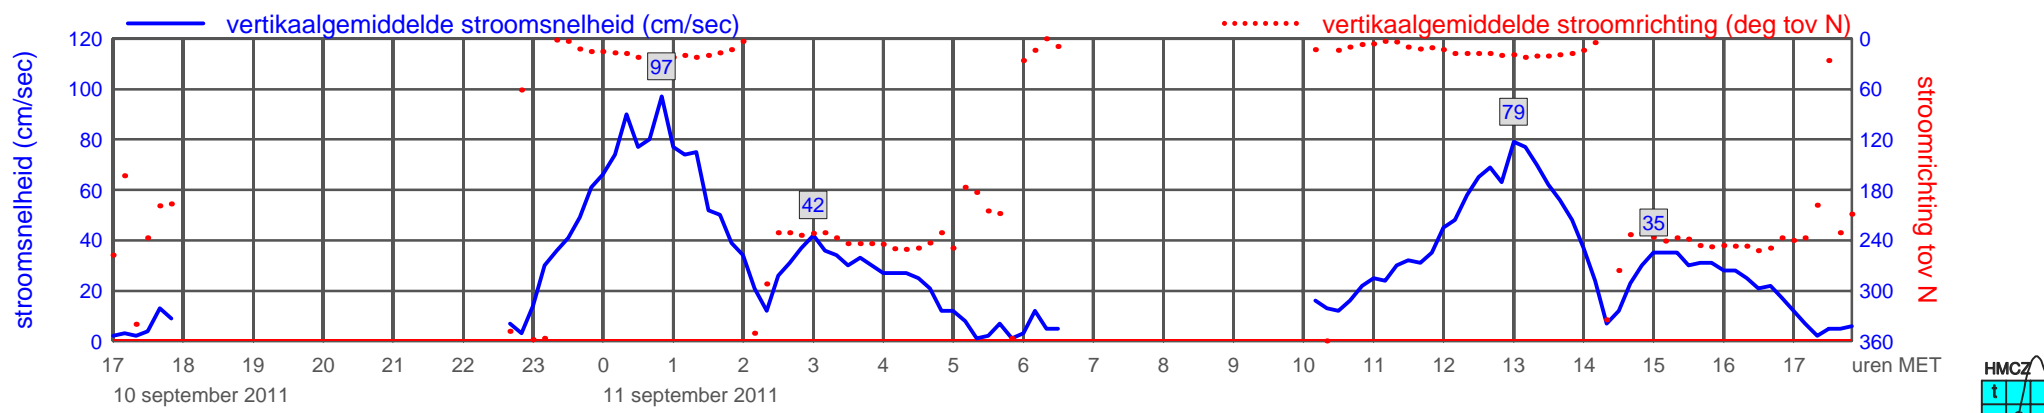

registratie ADCP meetpunt RVB_MP0310_201109 (x=053756 , y=381351 ,h=NAP -1.15 m)

rijkswaterstaat zeeland

registratie ADCP meetpunt RVB_MP0310_201109 (x=053756 , y=381351 ,h=NAP -1.15 m)

rijkswaterstaat zeeland

registratie ADCP meetpunt RVB_MP0310_201109 (x=053756 , y=381351 ,h=NAP -1.15 m)

registratie ADCP meetpunt RVB_MP0310_201109 (x=053756 , y=381351 ,h=NAP -1.15 m)

registratie ADCP meetpunt RVB_MP0310_201109 (x=053756 , y=381351 ,h=NAP -1.15 m)