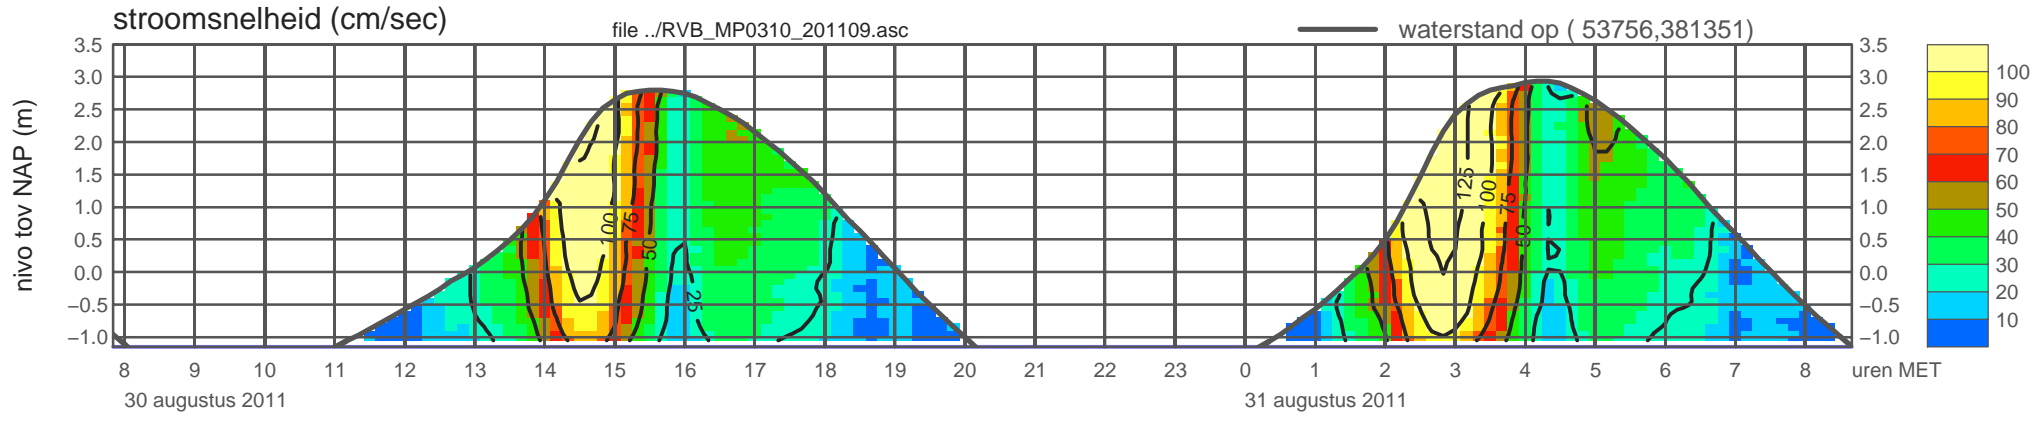

registratie ADCP meetpunt RVB_MP0310_201109 (x=053756 , y=381351 ,h=NAP -1.15 m)

registratie ADCP meetpunt RVB_MP0310_201109 (x=053756 , y=381351 ,h=NAP -1.15 m)

rijkswaterstaat zeeland

registratie ADCP meetpunt RVB_MP0310_201109 (x=053756 , y=381351 ,h=NAP -1.15 m)

registratie ADCP meetpunt RVB_MP0310_201109 (x=053756 , y=381351 ,h=NAP -1.15 m)

registratie ADCP meetpunt RVB_MP0310_201109 (x=053756 , y=381351 ,h=NAP -1.15 m)

registratie ADCP meetpunt RVB_MP0310_201109 (x=053756 , y=381351 ,h=NAP -1.15 m)

rijkswaterstaat zeeland

registratie ADCP meetpunt RVB_MP0310_201109 (x=053756 , y=381351 ,h=NAP -1.15 m)

rijkswaterstaat zeeland

registratie ADCP meetpunt RVB_MP0310_201109 (x=053756 , y=381351 ,h=NAP -1.15 m)