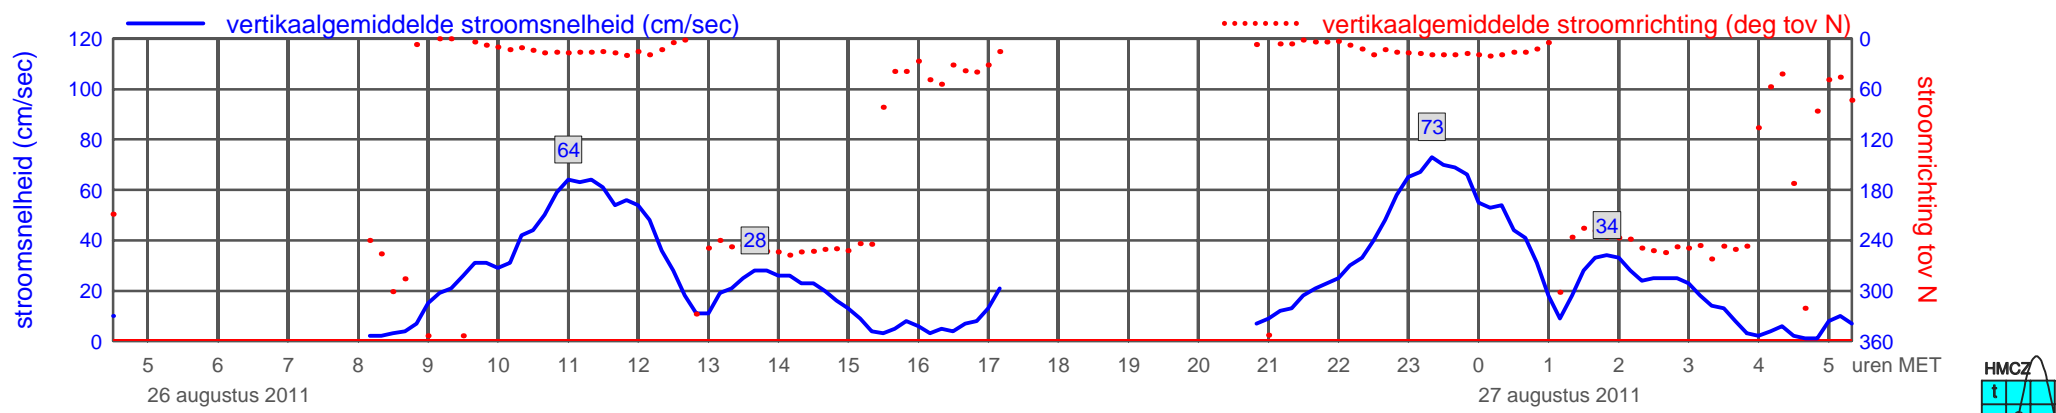

registratie ADCP meetpunt RVB_MP0310_201109 (x=053756 , y=381351 ,h=NAP -1.15 m)

registratie ADCP meetpunt RVB_MP0310_201109 (x=053756 , y=381351 ,h=NAP -1.15 m)

rijkswaterstaat zeeland

registratie ADCP meetpunt RVB_MP0310_201109 (x=053756 , y=381351 ,h=NAP -1.15 m)

registratie ADCP meetpunt RVB_MP0310_201109 (x=053756 , y=381351 ,h=NAP -1.15 m)

registratie ADCP meetpunt RVB_MP0310_201109 (x=053756 , y=381351 ,h=NAP -1.15 m)

registratie ADCP meetpunt RVB_MP0310_201109 (x=053756 , y=381351 ,h=NAP -1.15 m)

rijkswaterstaat zeeland

registratie ADCP meetpunt RVB_MP0310_201109 (x=053756 , y=381351 ,h=NAP -1.15 m)

rijkswaterstaat zeeland

registratie ADCP meetpunt RVB_MP0310_201109 (x=053756 , y=381351 ,h=NAP -1.15 m)