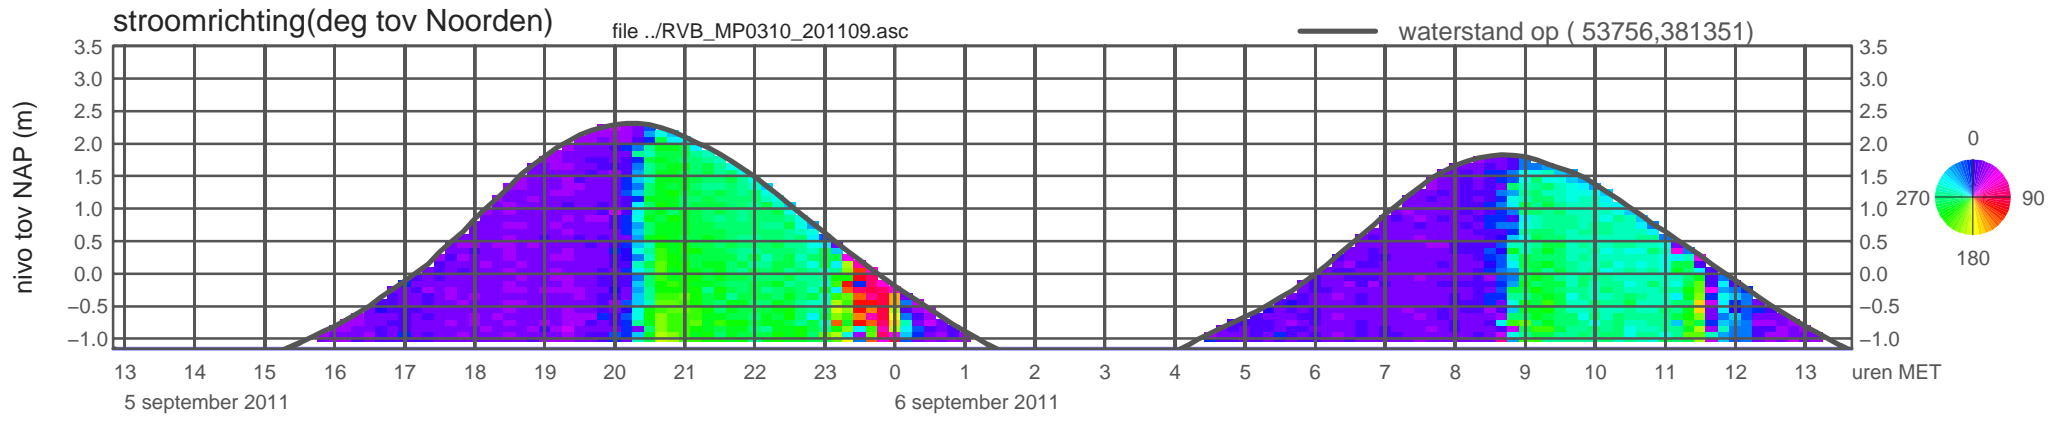

registratie ADCP meetpunt RVB_MP0310_201109 (x=053756 , y=381351 ,h=NAP -1.15 m)

rijkswaterstaat zeeland