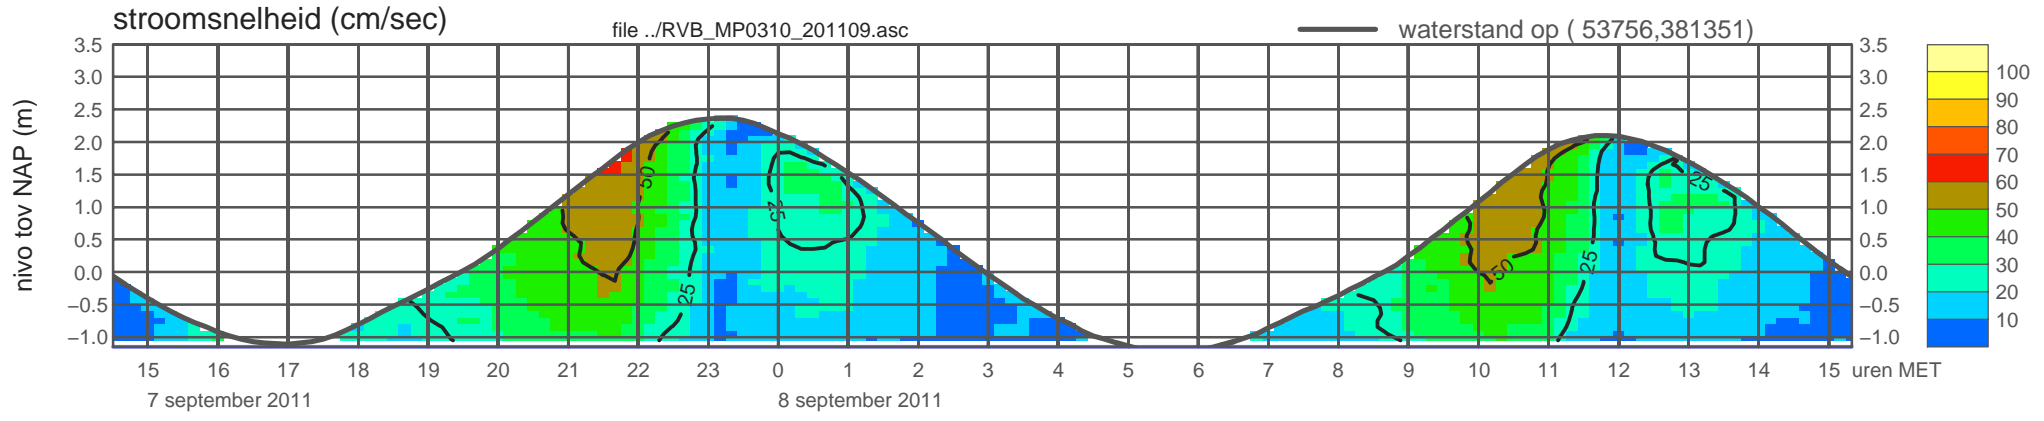

registratie ADCP meetpunt RVB_MP0310_201109 (x=053756 , y=381351 ,h=NAP -1.15 m)

rijkswaterstaat zeeland