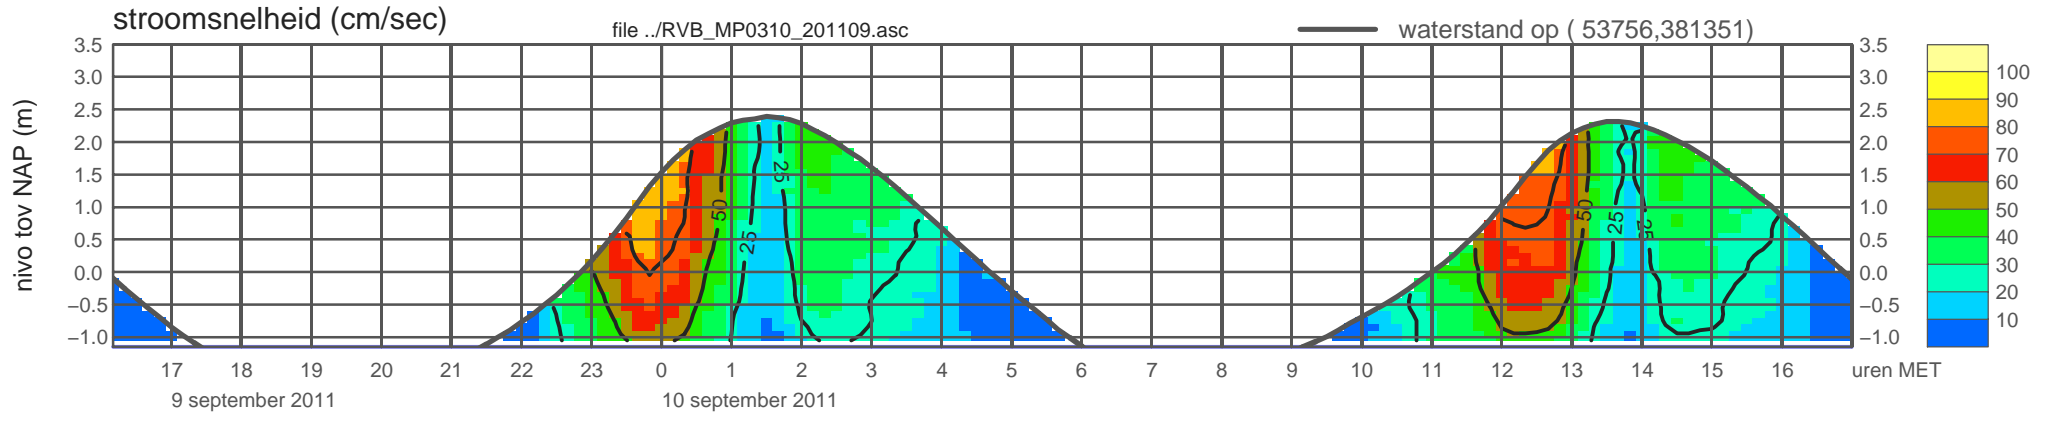

registratie ADCP meetpunt RVB_MP0310_201109 (x=053756 , y=381351 ,h=NAP -1.15 m)