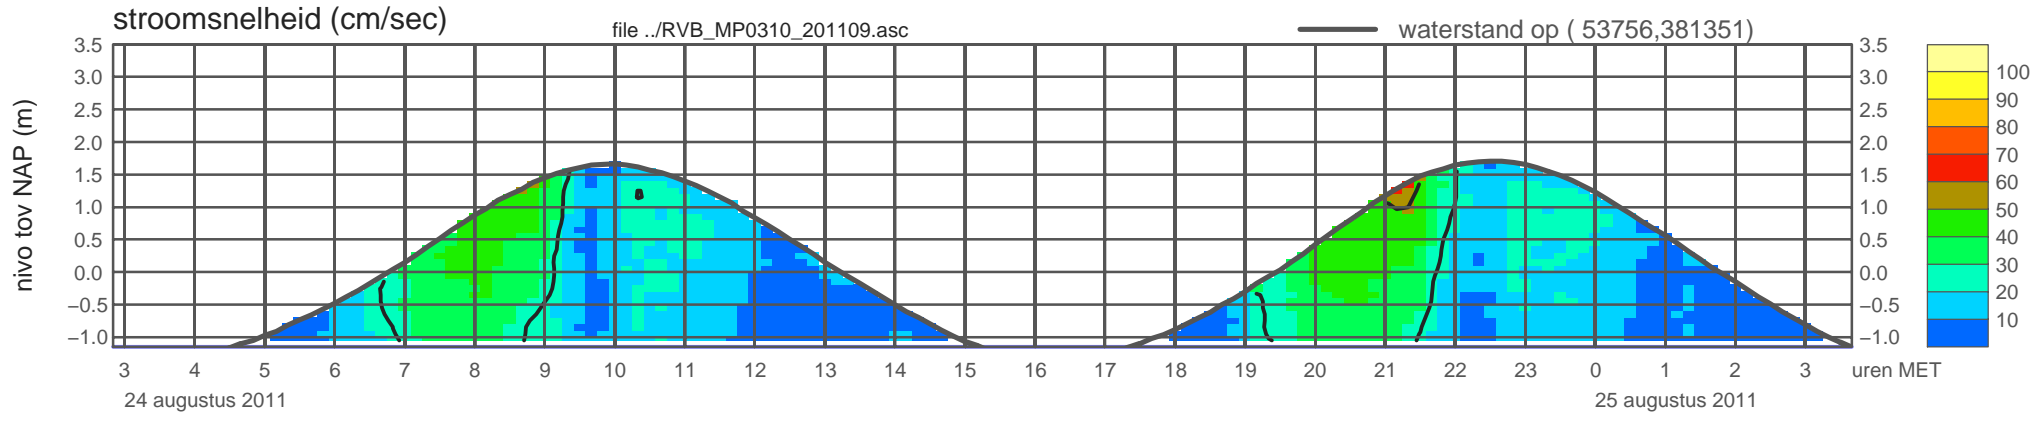

registratie ADCP meetpunt RVB_MP0310_201109 (x=053756 , y=381351 ,h=NAP -1.15 m)

registratie ADCP meetpunt RVB_MP0310_201109 (x=053756 , y=381351 ,h=NAP -1.15 m)

rijkswaterstaat zeeland

registratie ADCP meetpunt RVB_MP0310_201109 (x=053756 , y=381351 ,h=NAP -1.15 m)

registratie ADCP meetpunt RVB_MP0310_201109 (x=053756 , y=381351 ,h=NAP -1.15 m)

registratie ADCP meetpunt RVB_MP0310_201109 (x=053756 , y=381351 ,h=NAP -1.15 m)

registratie ADCP meetpunt RVB_MP0310_201109 (x=053756 , y=381351 ,h=NAP -1.15 m)