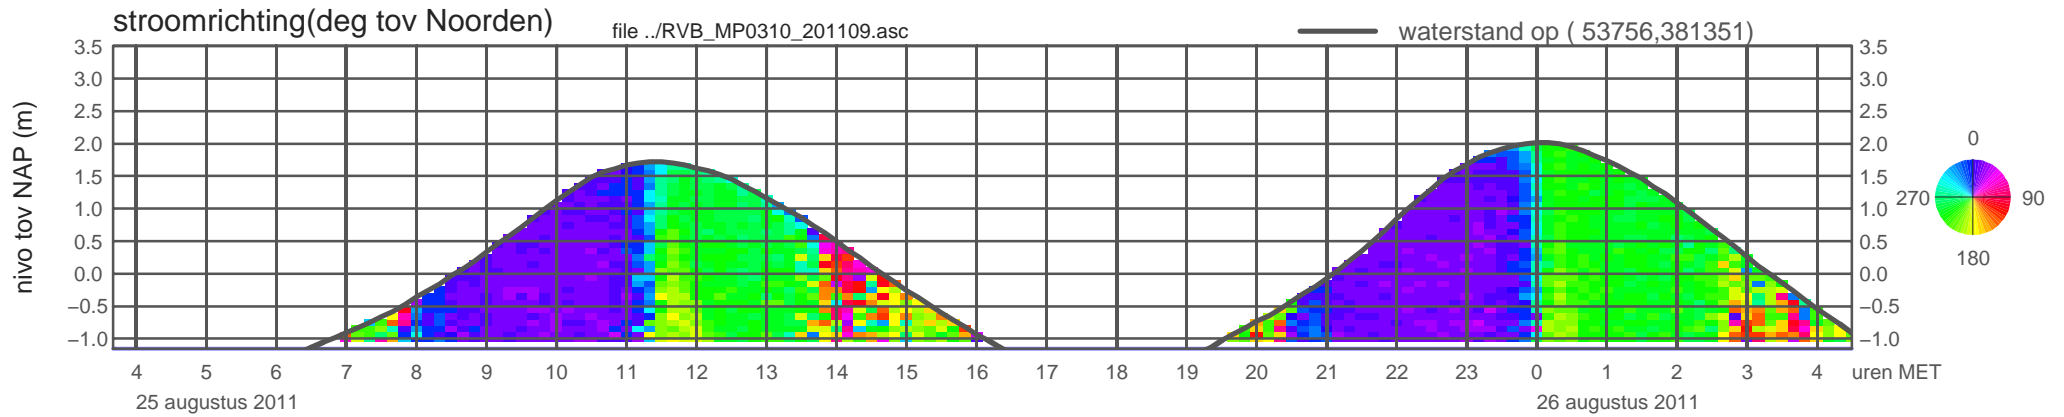

registratie ADCP meetpunt RVB_MP0310_201109 (x=053756 , y=381351 ,h=NAP -1.15 m)

registratie ADCP meetpunt RVB_MP0310_201109 (x=053756 , y=381351 ,h=NAP -1.15 m)

rijkswaterstaat zeeland

registratie ADCP meetpunt RVB_MP0310_201109 (x=053756 , y=381351 ,h=NAP -1.15 m)

registratie ADCP meetpunt RVB_MP0310_201109 (x=053756 , y=381351 ,h=NAP -1.15 m)

registratie ADCP meetpunt RVB_MP0310_201109 (x=053756 , y=381351 ,h=NAP -1.15 m)

registratie ADCP meetpunt RVB_MP0310_201109 (x=053756 , y=381351 ,h=NAP -1.15 m)