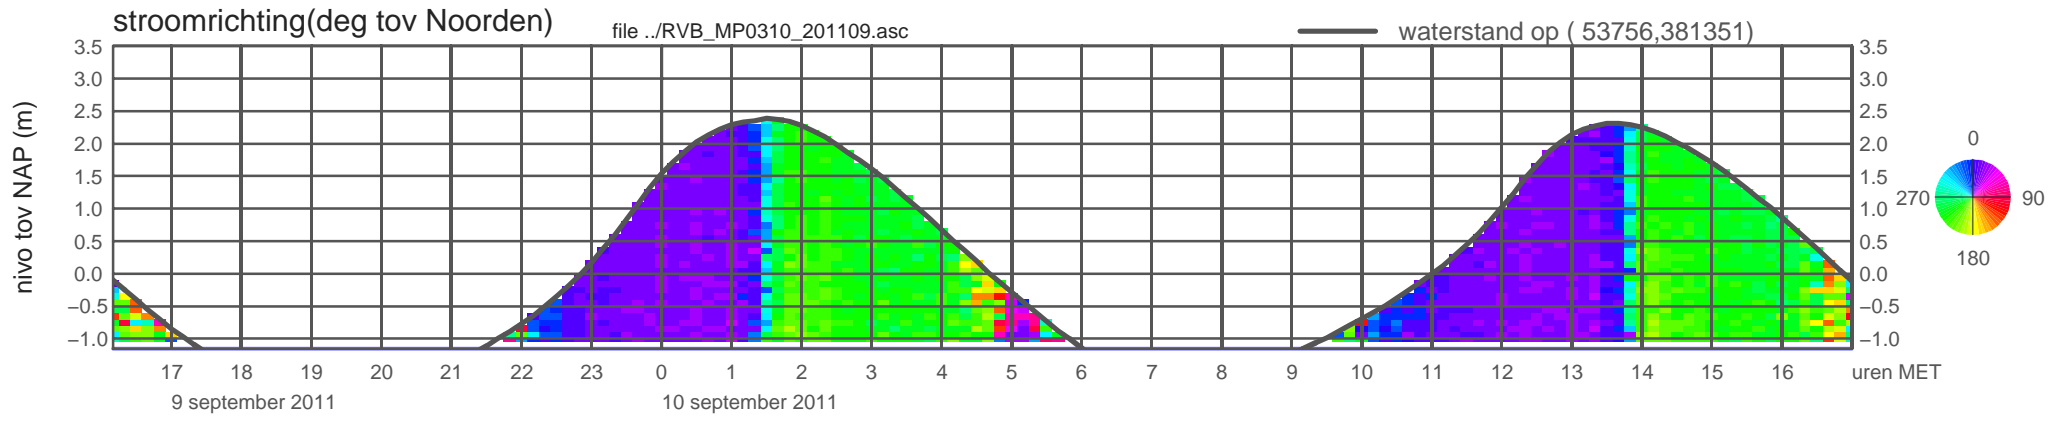

registratie ADCP meetpunt RVB_MP0310_201109 (x=053756 , y=381351 ,h=NAP -1.15 m)