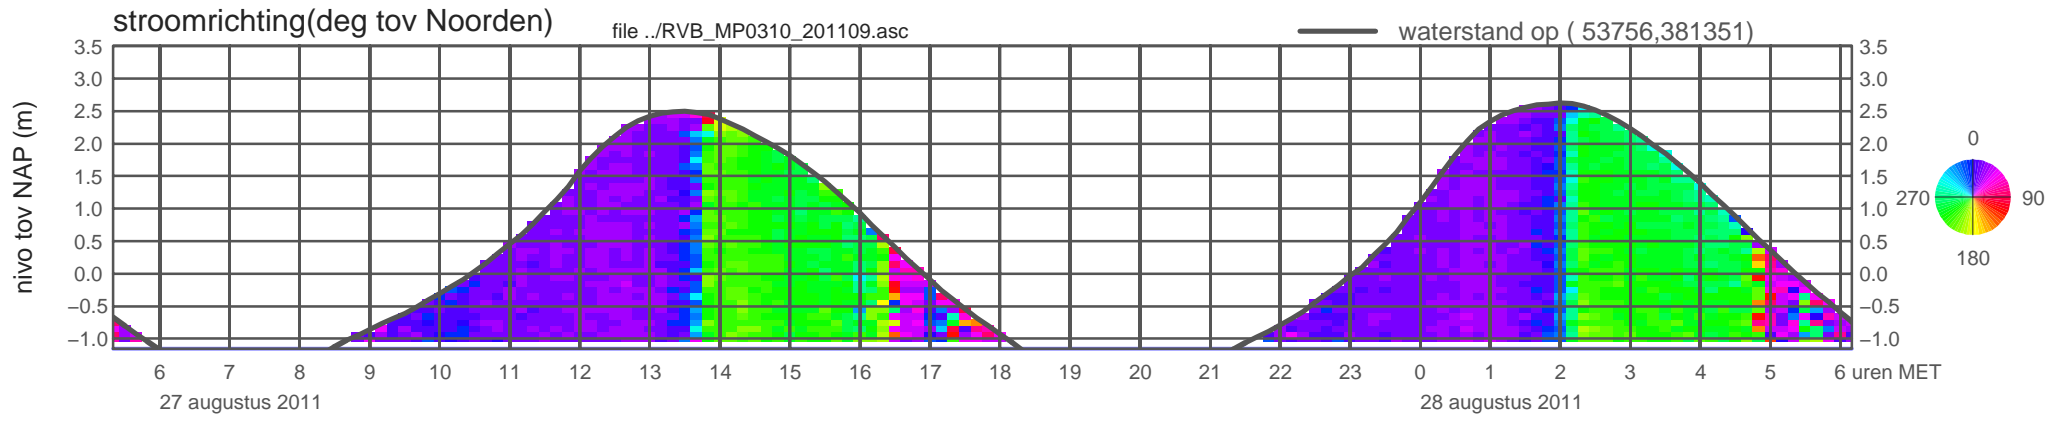

registratie ADCP meetpunt RVB_MP0310_201109 (x=053756 , y=381351 ,h=NAP -1.15 m)

registratie ADCP meetpunt RVB_MP0310_201109 (x=053756 , y=381351 ,h=NAP -1.15 m)

rijkswaterstaat zeeland

registratie ADCP meetpunt RVB_MP0310_201109 (x=053756 , y=381351 ,h=NAP -1.15 m)

registratie ADCP meetpunt RVB_MP0310_201109 (x=053756 , y=381351 ,h=NAP -1.15 m)

registratie ADCP meetpunt RVB_MP0310_201109 (x=053756 , y=381351 ,h=NAP -1.15 m)

registratie ADCP meetpunt RVB_MP0310_201109 (x=053756 , y=381351 ,h=NAP -1.15 m)