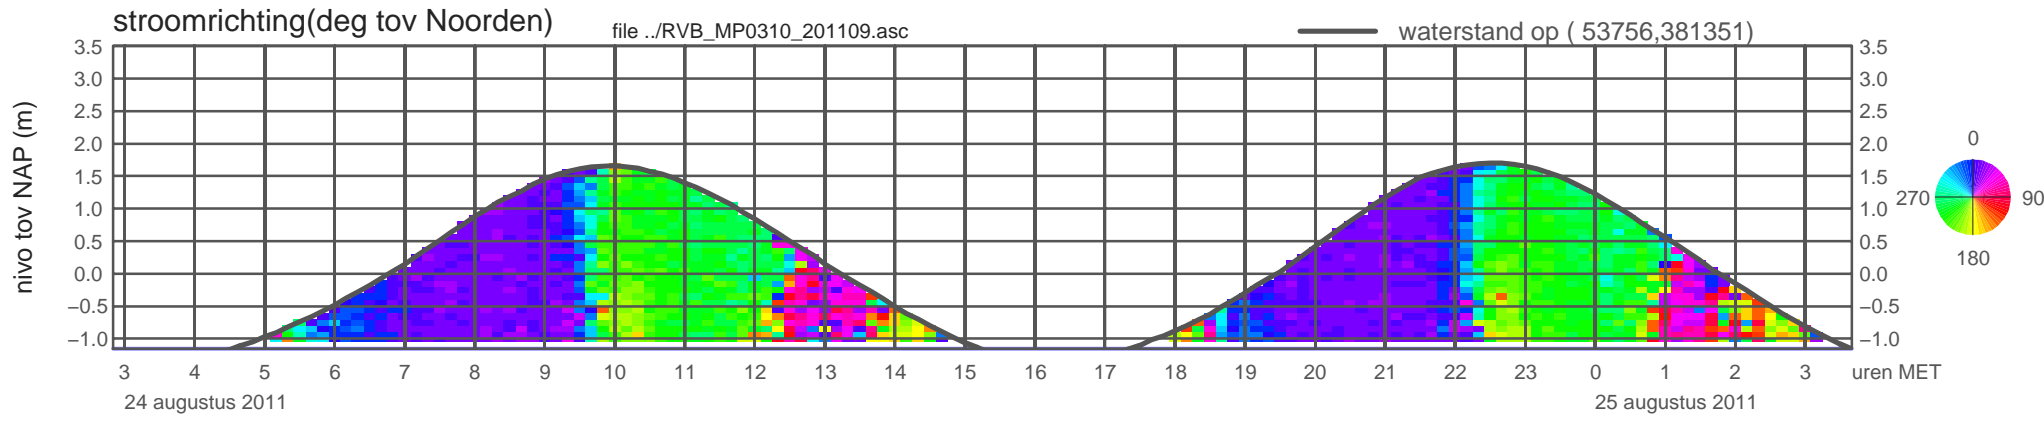

registratie ADCP meetpunt RVB_MP0310_201109 (x=053756 , y=381351 ,h=NAP -1.15 m)

registratie ADCP meetpunt RVB_MP0310_201109 (x=053756 , y=381351 ,h=NAP -1.15 m)

rijkswaterstaat zeeland

registratie ADCP meetpunt RVB_MP0310_201109 (x=053756 , y=381351 ,h=NAP -1.15 m)

registratie ADCP meetpunt RVB_MP0310_201109 (x=053756 , y=381351 ,h=NAP -1.15 m)

registratie ADCP meetpunt RVB_MP0310_201109 (x=053756 , y=381351 ,h=NAP -1.15 m)

registratie ADCP meetpunt RVB_MP0310_201109 (x=053756 , y=381351 ,h=NAP -1.15 m)