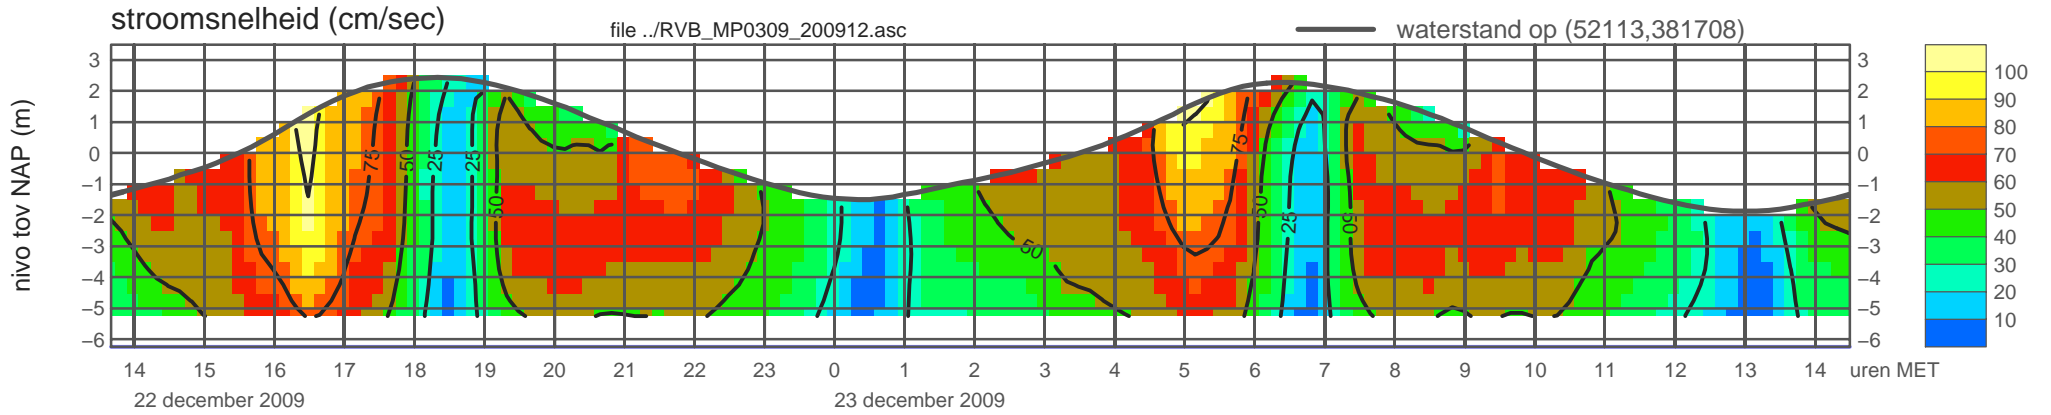

registratie ADCP meetpunt RVB_MP0309_200912 (x=052113 , y=381708 ,h=NAP -6.24 m)

registratie ADCP meetpunt RVB_MP0309_200912 (x=052113 , y=381708 ,h=NAP -6.24 m)

registratie ADCP meetpunt RVB_MP0309_200912 (x=052113 , y=381708 ,h=NAP -6.24 m)