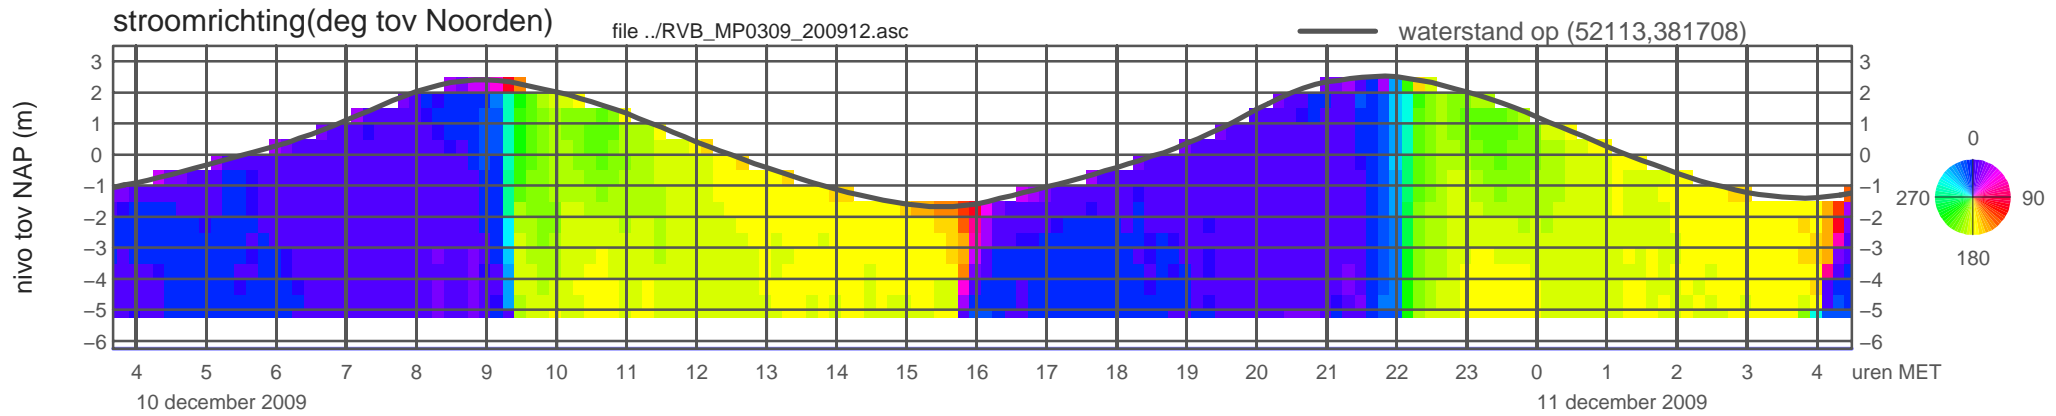

registratie ADCP meetpunt RVB_MP0309_200912 (x=052113 , y=381708 ,h=NAP -6.24 m)

registratie ADCP meetpunt RVB_MP0309_200912 (x=052113 , y=381708 ,h=NAP -6.24 m)

registratie ADCP meetpunt RVB_MP0309_200912 (x=052113 , y=381708 ,h=NAP -6.24 m)