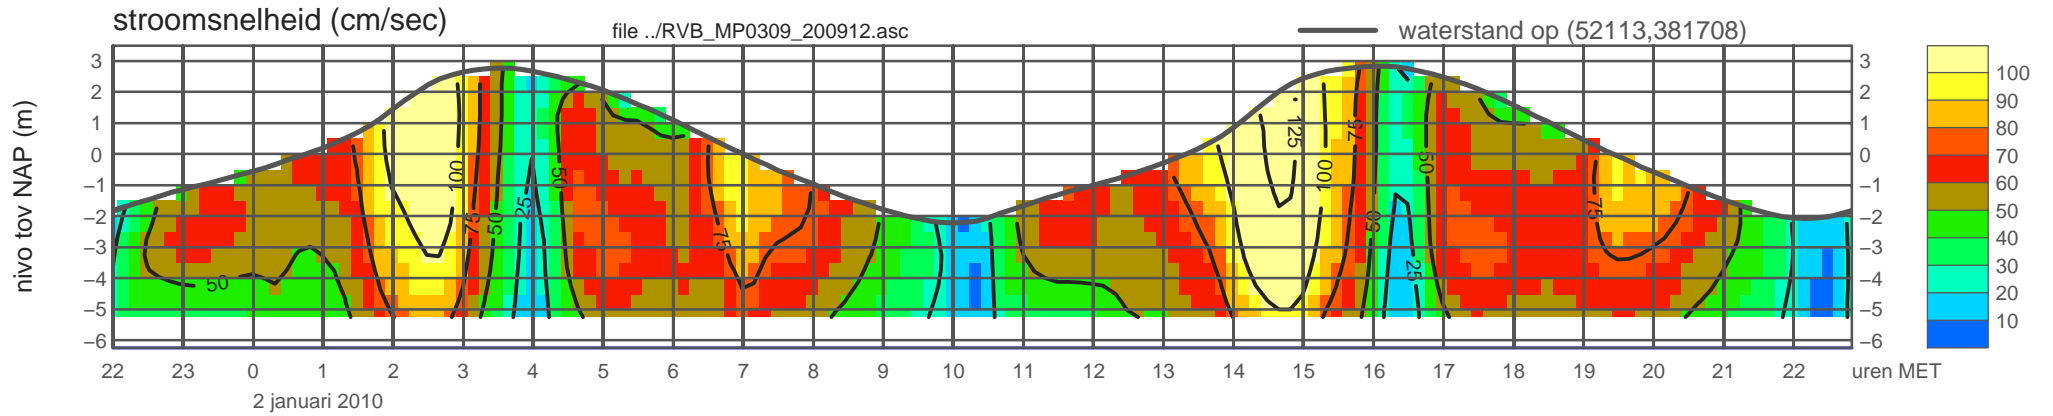

registratie ADCP meetpunt RVB_MP0309_200912 (x=052113 , y=381708 ,h=NAP -6.24 m)

registratie ADCP meetpunt RVB_MP0309_200912 (x=052113 , y=381708 ,h=NAP -6.24 m)

registratie ADCP meetpunt RVB_MP0309_200912 (x=052113 , y=381708 ,h=NAP -6.24 m)