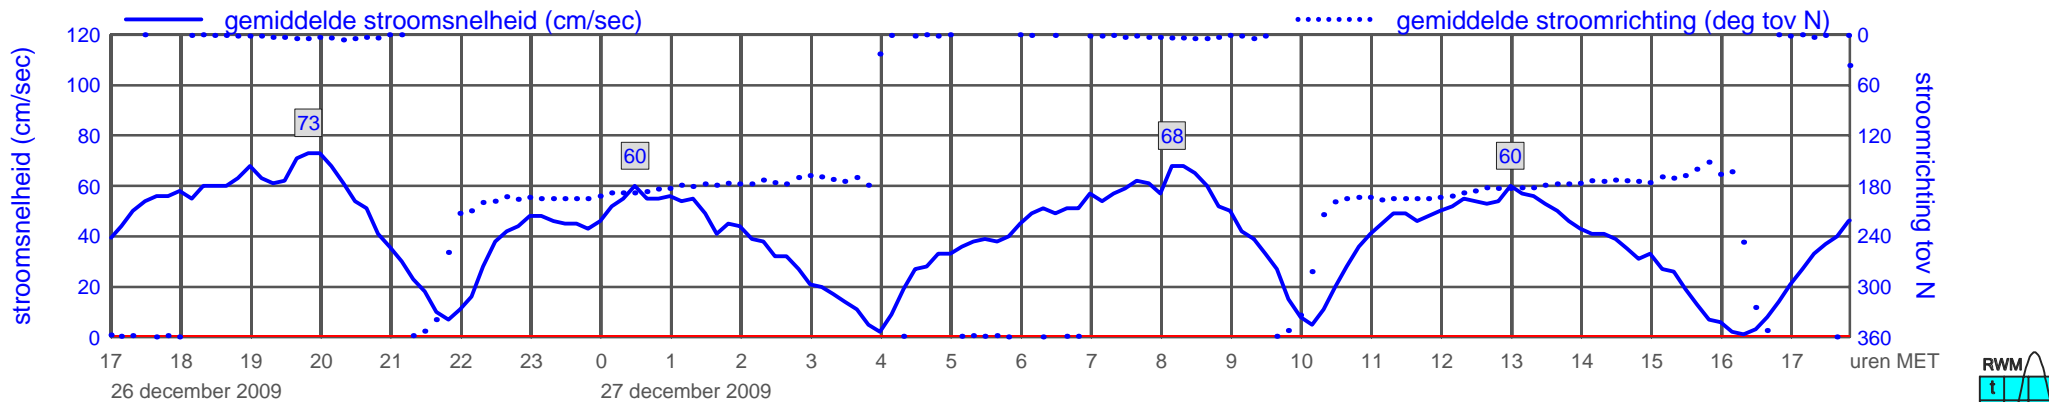

registratie ADCP meetpunt RVB_MP0309_200912 (x=052113 , y=381708 ,h=NAP -6.24 m)

registratie ADCP meetpunt RVB_MP0309_200912 (x=052113 , y=381708 ,h=NAP -6.24 m)

registratie ADCP meetpunt RVB_MP0309_200912 (x=052113 , y=381708 ,h=NAP -6.24 m)