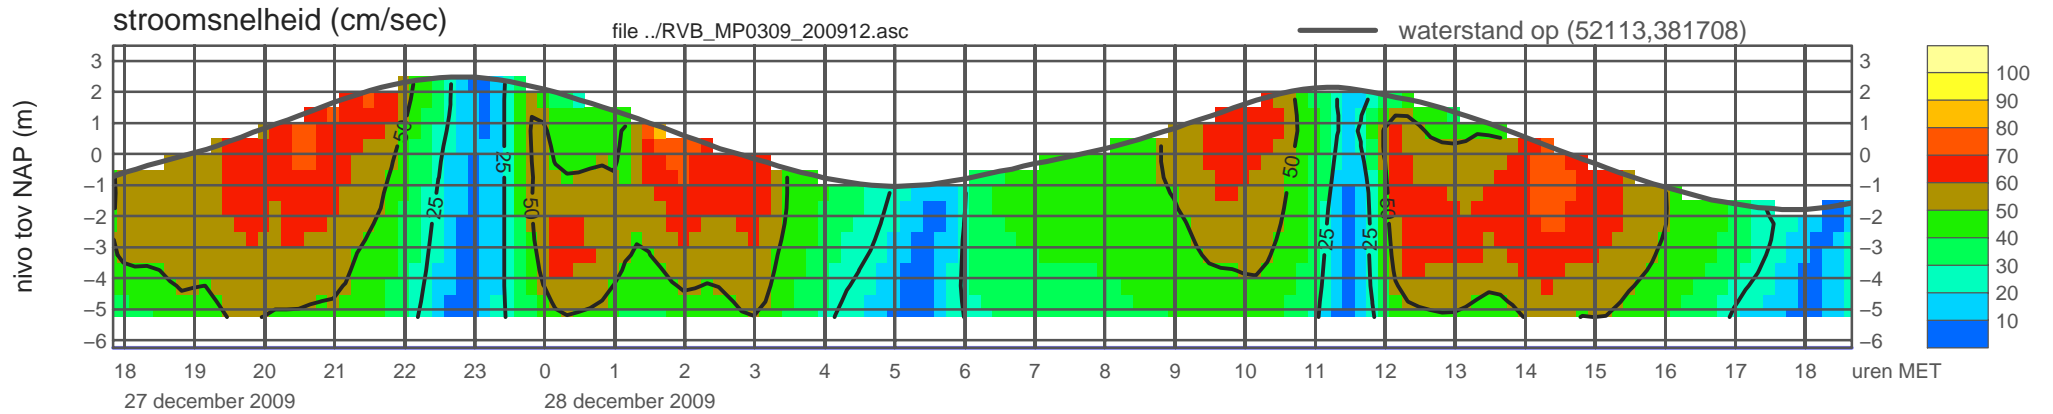

registratie ADCP meetpunt RVB_MP0309_200912 (x=052113 , y=381708 ,h=NAP -6.24 m)

registratie ADCP meetpunt RVB_MP0309_200912 (x=052113 , y=381708 ,h=NAP -6.24 m)

registratie ADCP meetpunt RVB_MP0309_200912 (x=052113 , y=381708 ,h=NAP -6.24 m)