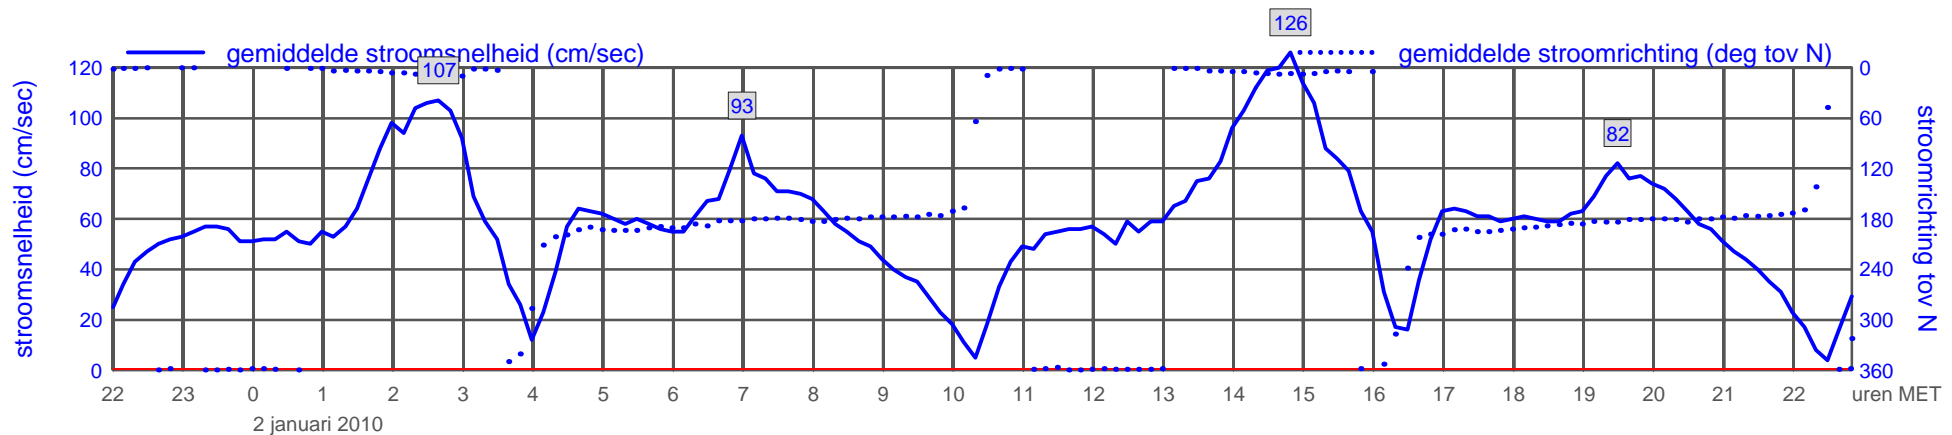

registratie ADCP meetpunt RVB_MP0309_200912 (x=052113 , y=381708 ,h=NAP -6.24 m)

registratie ADCP meetpunt RVB_MP0309_200912 (x=052113 , y=381708 ,h=NAP -6.24 m)

registratie ADCP meetpunt RVB_MP0309_200912 (x=052113 , y=381708 ,h=NAP -6.24 m)