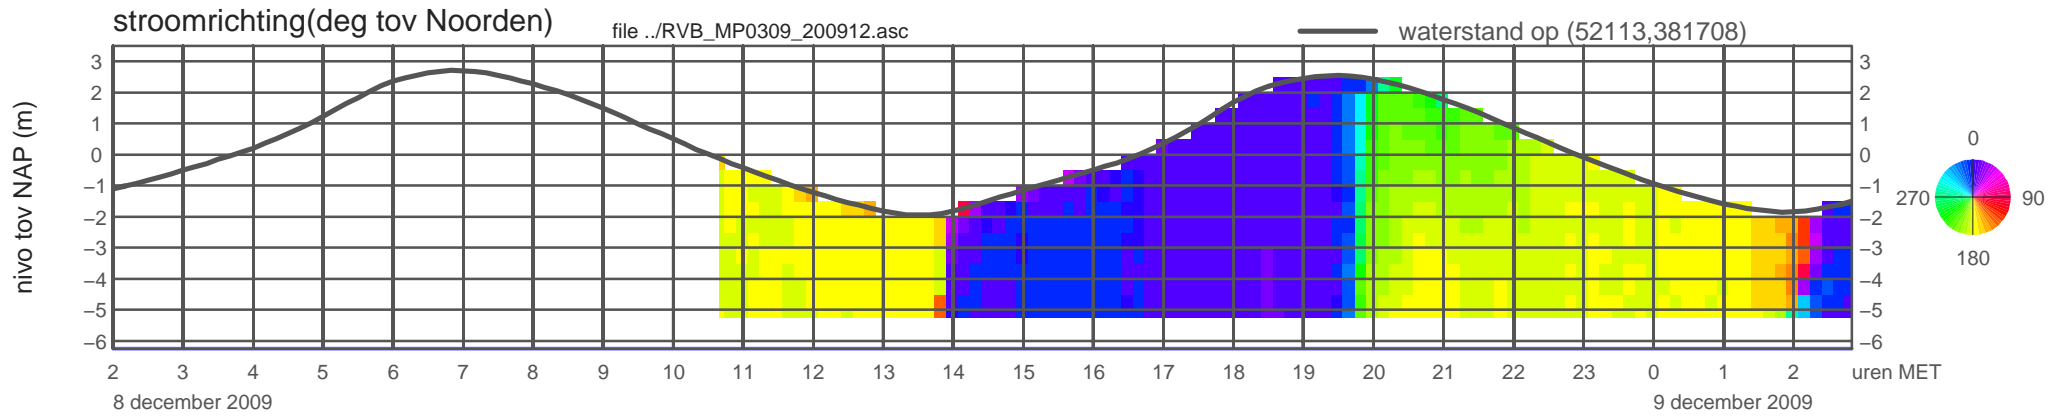

registratie ADCP meetpunt RVB_MP0309_200912 (x=052113 , y=381708 ,h=NAP -6.24 m)

registratie ADCP meetpunt RVB_MP0309_200912 (x=052113 , y=381708 ,h=NAP -6.24 m)

registratie ADCP meetpunt RVB_MP0309_200912 (x=052113 , y=381708 ,h=NAP -6.24 m)