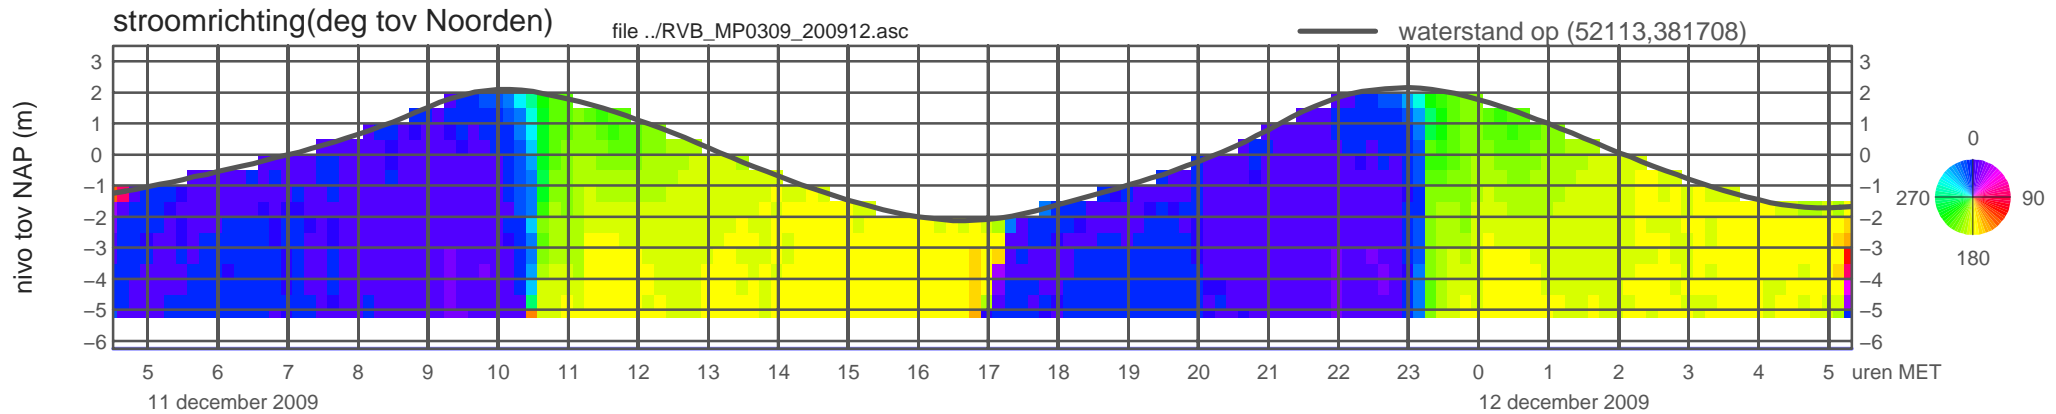

registratie ADCP meetpunt RVB_MP0309_200912 (x=052113 , y=381708 ,h=NAP -6.24 m)

registratie ADCP meetpunt RVB_MP0309_200912 (x=052113 , y=381708 ,h=NAP -6.24 m)

registratie ADCP meetpunt RVB_MP0309_200912 (x=052113 , y=381708 ,h=NAP -6.24 m)