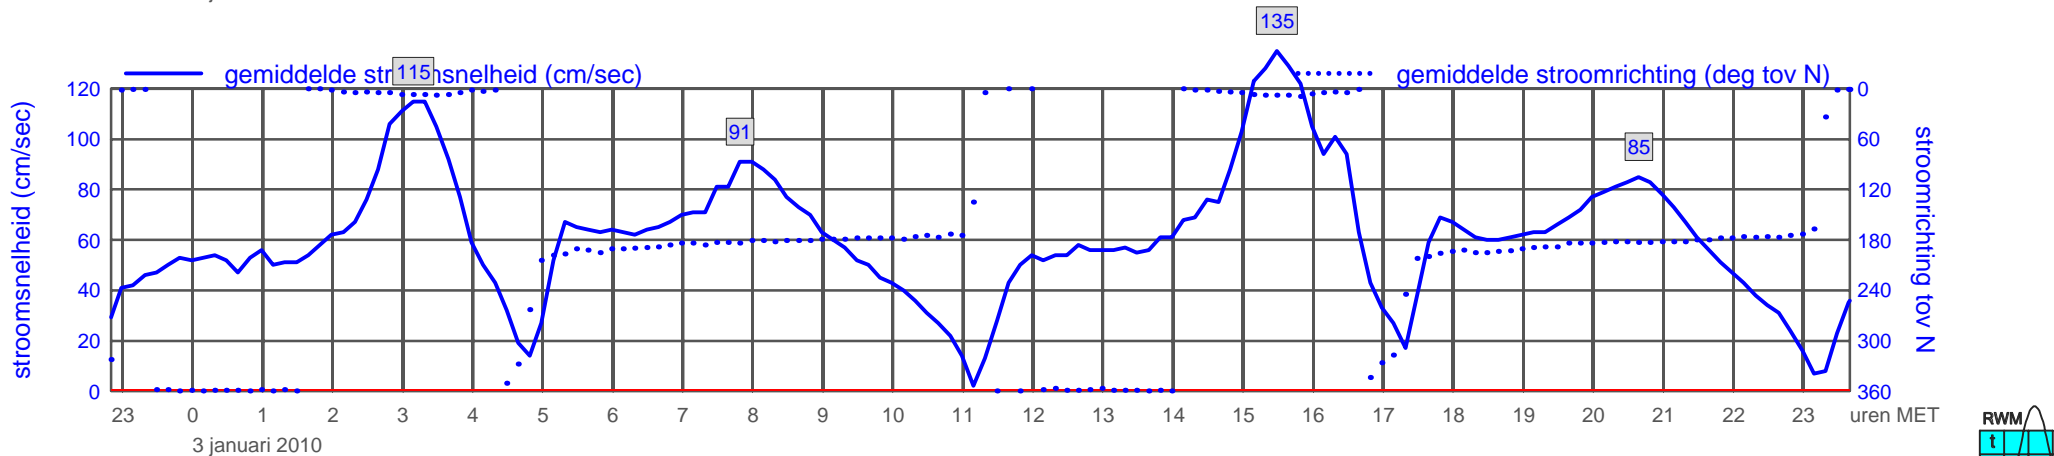

registratie ADCP meetpunt RVB_MP0309_200912 (x=052113 , y=381708 ,h=NAP -6.24 m)

registratie ADCP meetpunt RVB_MP0309_200912 (x=052113 , y=381708 ,h=NAP -6.24 m)

registratie ADCP meetpunt RVB_MP0309_200912 (x=052113 , y=381708 ,h=NAP -6.24 m)

registratie ADCP meetpunt RVB_MP0309_200912 (x=052113 , y=381708 ,h=NAP -6.24 m)

registratie ADCP meetpunt RVB_MP0309_200912 (x=052113 , y=381708 ,h=NAP -6.24 m)