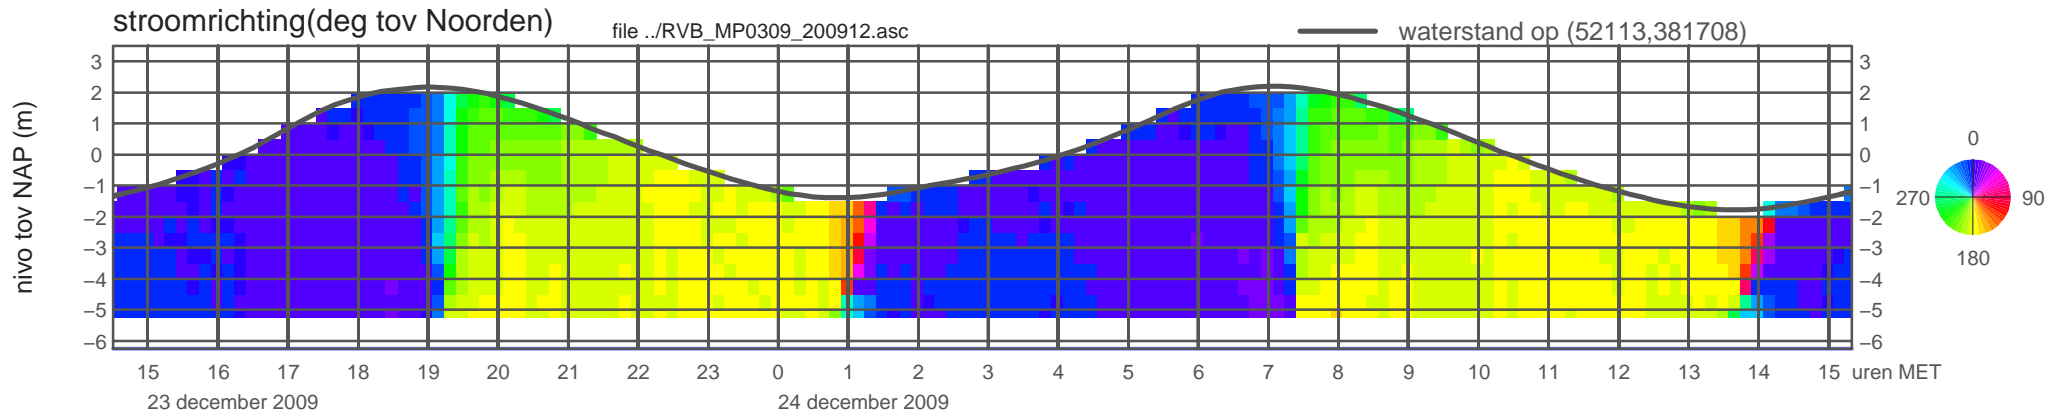

registratie ADCP meetpunt RVB_MP0309_200912 (x=052113 , y=381708 ,h=NAP -6.24 m)

registratie ADCP meetpunt RVB_MP0309_200912 (x=052113 , y=381708 ,h=NAP -6.24 m)

registratie ADCP meetpunt RVB_MP0309_200912 (x=052113 , y=381708 ,h=NAP -6.24 m)