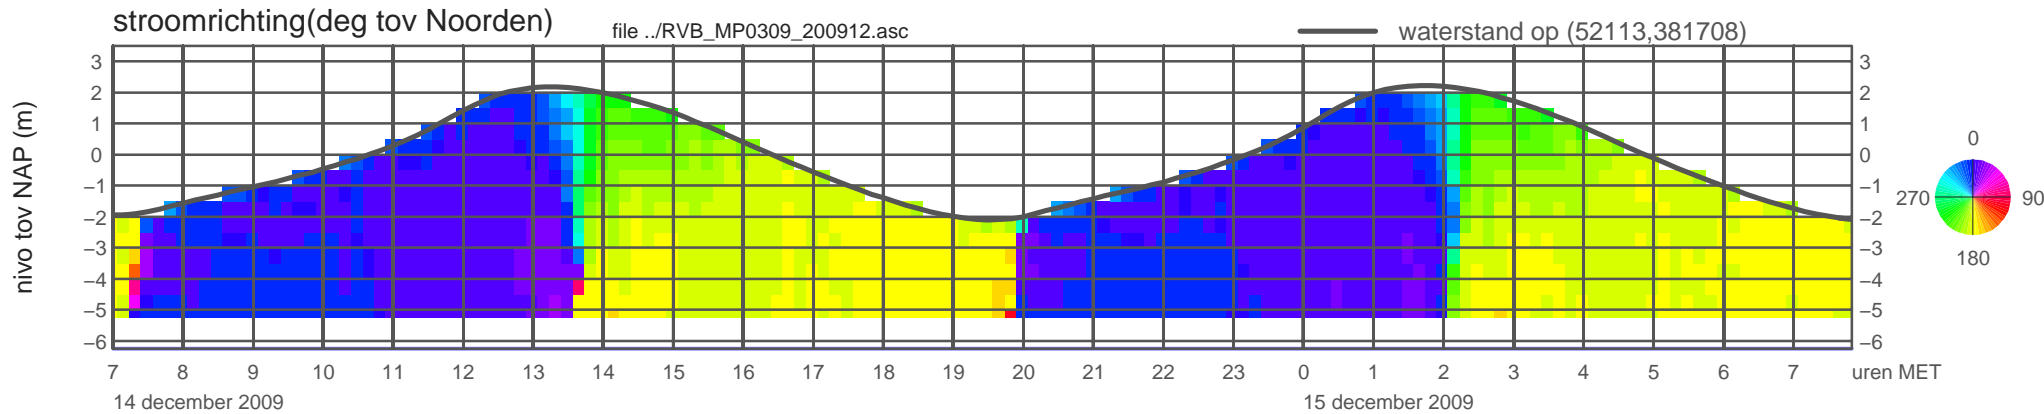

registratie ADCP meetpunt RVB_MP0309_200912 (x=052113 , y=381708 ,h=NAP -6.24 m)

registratie ADCP meetpunt RVB_MP0309_200912 (x=052113 , y=381708 ,h=NAP -6.24 m)

registratie ADCP meetpunt RVB_MP0309_200912 (x=052113 , y=381708 ,h=NAP -6.24 m)