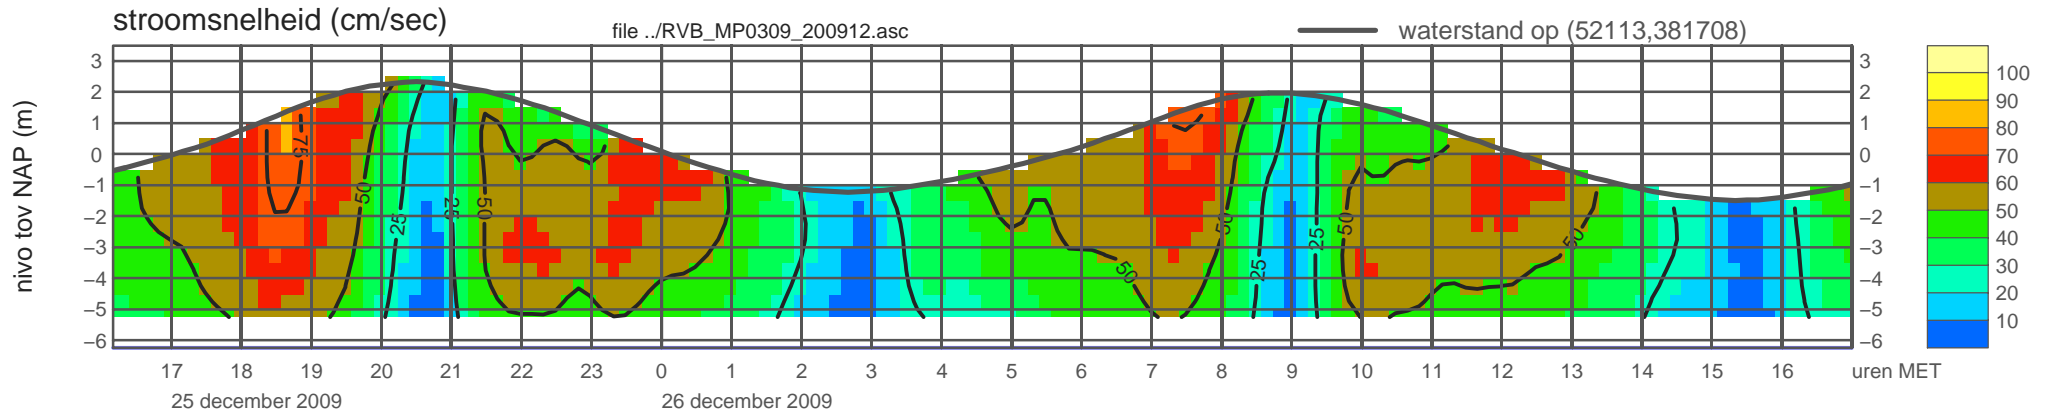

registratie ADCP meetpunt RVB_MP0309_200912 (x=052113 , y=381708 ,h=NAP -6.24 m)

registratie ADCP meetpunt RVB_MP0309_200912 (x=052113 , y=381708 ,h=NAP -6.24 m)

registratie ADCP meetpunt RVB_MP0309_200912 (x=052113 , y=381708 ,h=NAP -6.24 m)