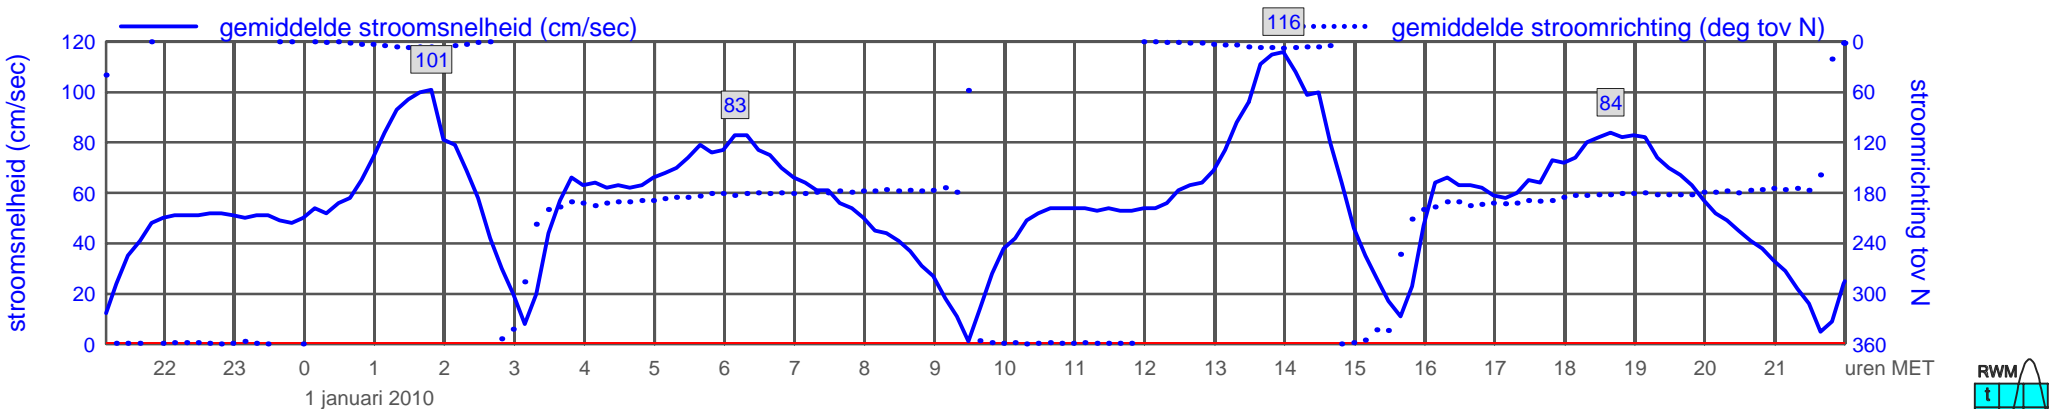

registratie ADCP meetpunt RVB_MP0309_200912 (x=052113 , y=381708 ,h=NAP -6.24 m)

registratie ADCP meetpunt RVB_MP0309_200912 (x=052113 , y=381708 ,h=NAP -6.24 m)

registratie ADCP meetpunt RVB_MP0309_200912 (x=052113 , y=381708 ,h=NAP -6.24 m)