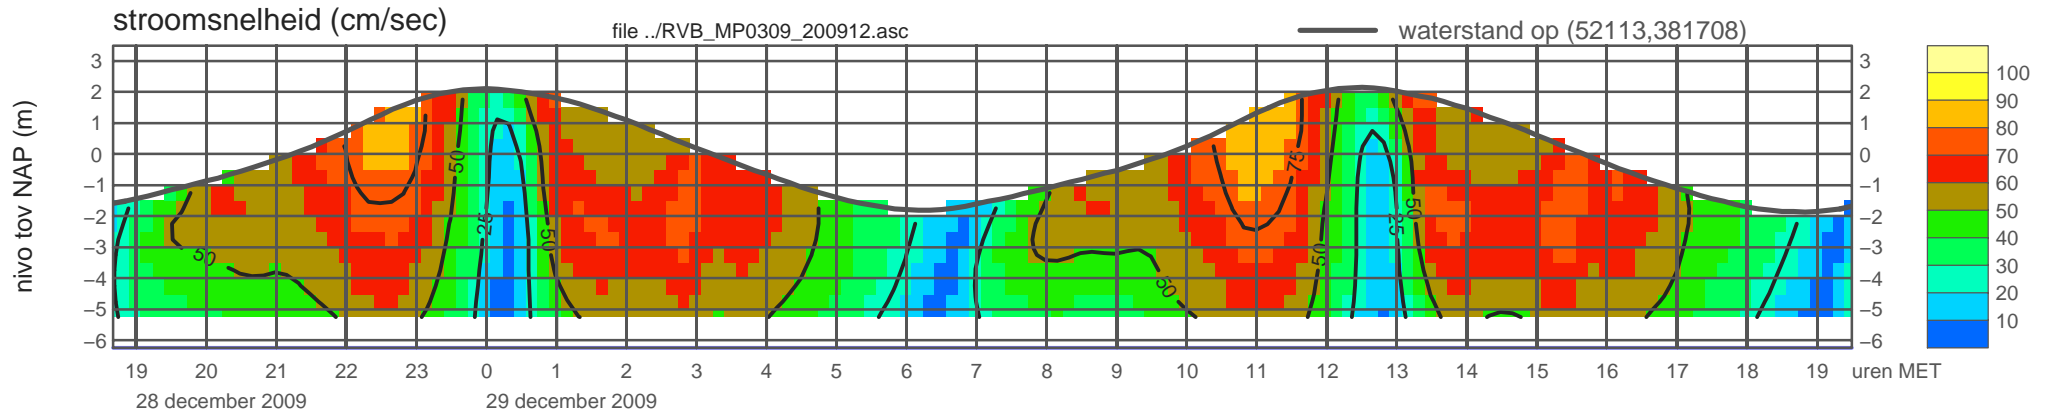

registratie ADCP meetpunt RVB_MP0309_200912 (x=052113 , y=381708 ,h=NAP -6.24 m)

registratie ADCP meetpunt RVB_MP0309_200912 (x=052113 , y=381708 ,h=NAP -6.24 m)

registratie ADCP meetpunt RVB_MP0309_200912 (x=052113 , y=381708 ,h=NAP -6.24 m)