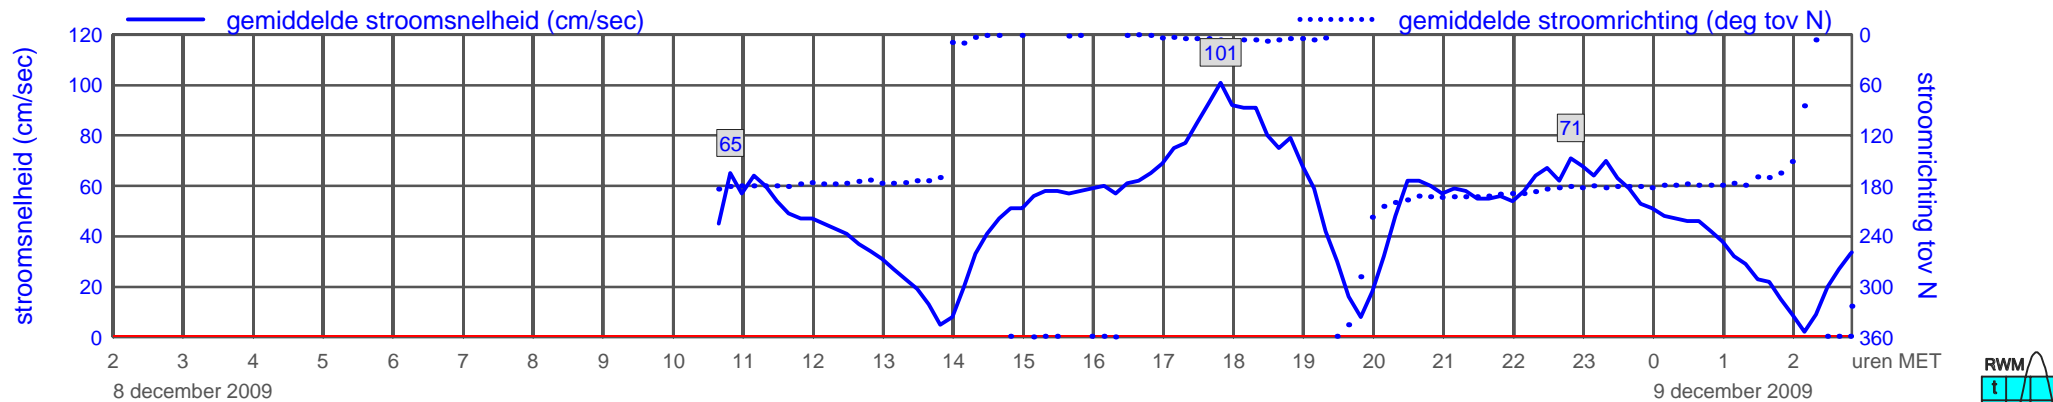

registratie ADCP meetpunt RVB_MP0309_200912 (x=052113 , y=381708 ,h=NAP -6.24 m)

registratie ADCP meetpunt RVB_MP0309_200912 (x=052113 , y=381708 ,h=NAP -6.24 m)

registratie ADCP meetpunt RVB_MP0309_200912 (x=052113 , y=381708 ,h=NAP -6.24 m)