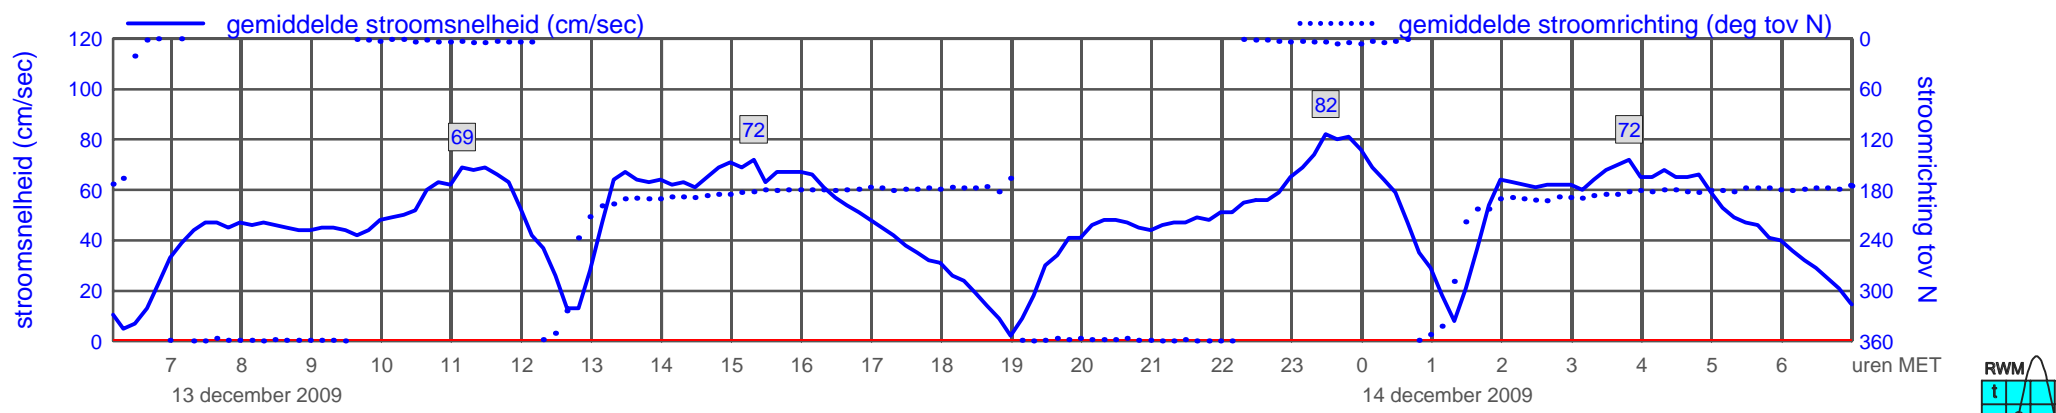

registratie ADCP meetpunt RVB_MP0309_200912 (x=052113 , y=381708 ,h=NAP -6.24 m)

registratie ADCP meetpunt RVB_MP0309_200912 (x=052113 , y=381708 ,h=NAP -6.24 m)

registratie ADCP meetpunt RVB_MP0309_200912 (x=052113 , y=381708 ,h=NAP -6.24 m)