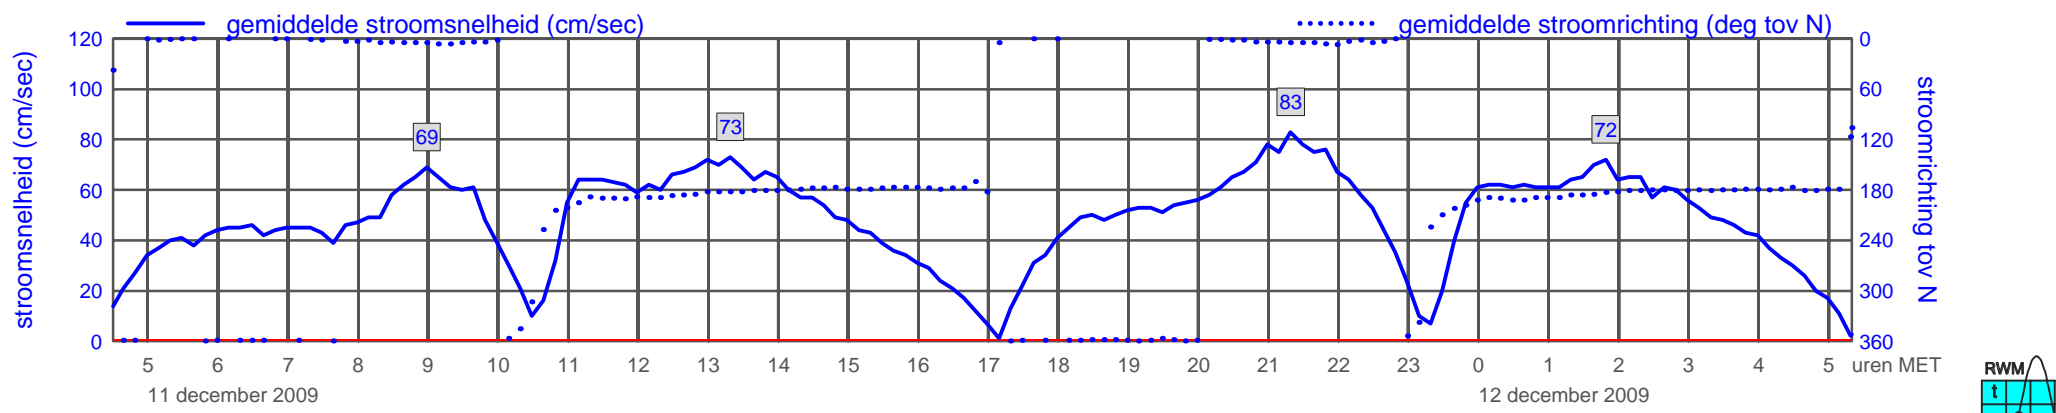

registratie ADCP meetpunt RVB_MP0309_200912 (x=052113 , y=381708 ,h=NAP -6.24 m)

registratie ADCP meetpunt RVB_MP0309_200912 (x=052113 , y=381708 ,h=NAP -6.24 m)

registratie ADCP meetpunt RVB_MP0309_200912 (x=052113 , y=381708 ,h=NAP -6.24 m)