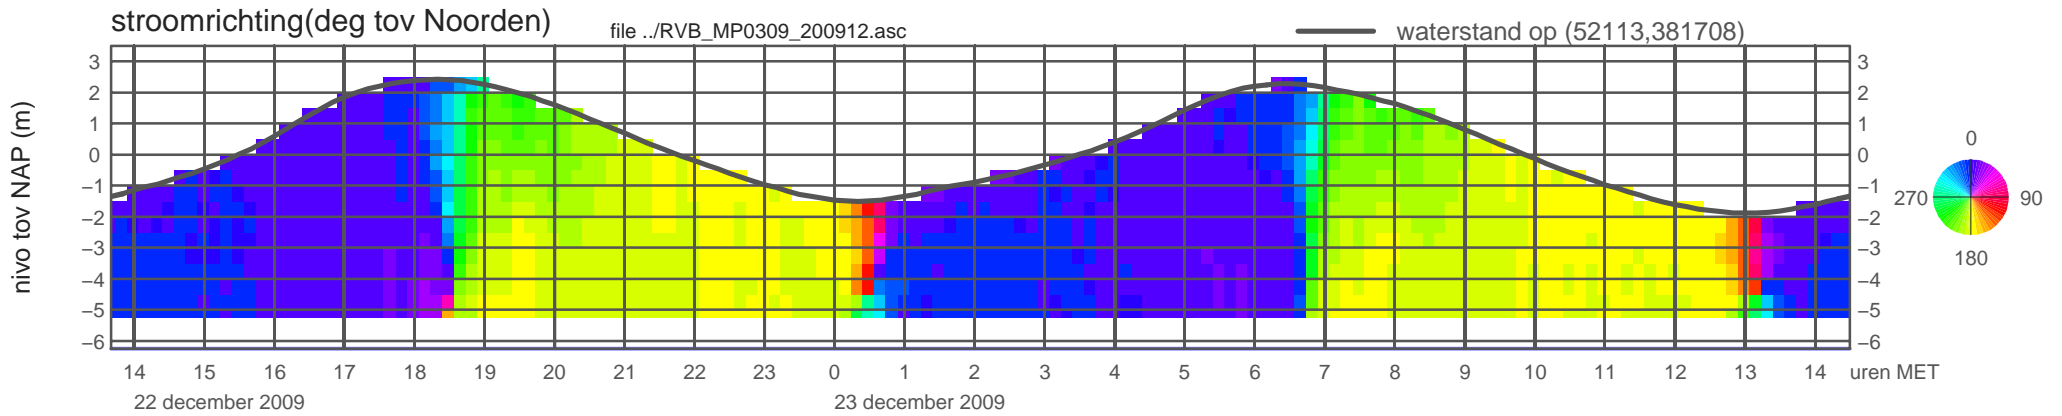

registratie ADCP meetpunt RVB_MP0309_200912 (x=052113 , y=381708 ,h=NAP -6.24 m)

registratie ADCP meetpunt RVB_MP0309_200912 (x=052113 , y=381708 ,h=NAP -6.24 m)

registratie ADCP meetpunt RVB_MP0309_200912 (x=052113 , y=381708 ,h=NAP -6.24 m)