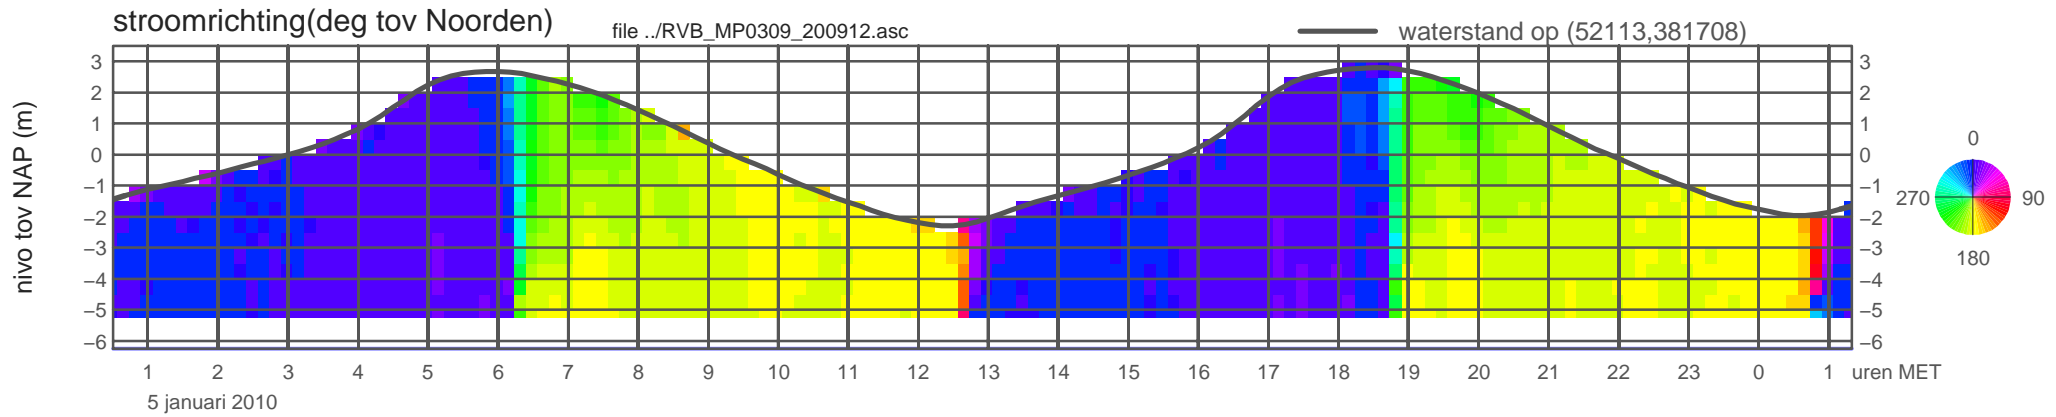

registratie ADCP meetpunt RVB_MP0309_200912 (x=052113 , y=381708 ,h=NAP -6.24 m)

registratie ADCP meetpunt RVB_MP0309_200912 (x=052113 , y=381708 ,h=NAP -6.24 m)

registratie ADCP meetpunt RVB_MP0309_200912 (x=052113 , y=381708 ,h=NAP -6.24 m)

registratie ADCP meetpunt RVB_MP0309_200912 (x=052113 , y=381708 ,h=NAP -6.24 m)

registratie ADCP meetpunt RVB_MP0309_200912 (x=052113 , y=381708 ,h=NAP -6.24 m)