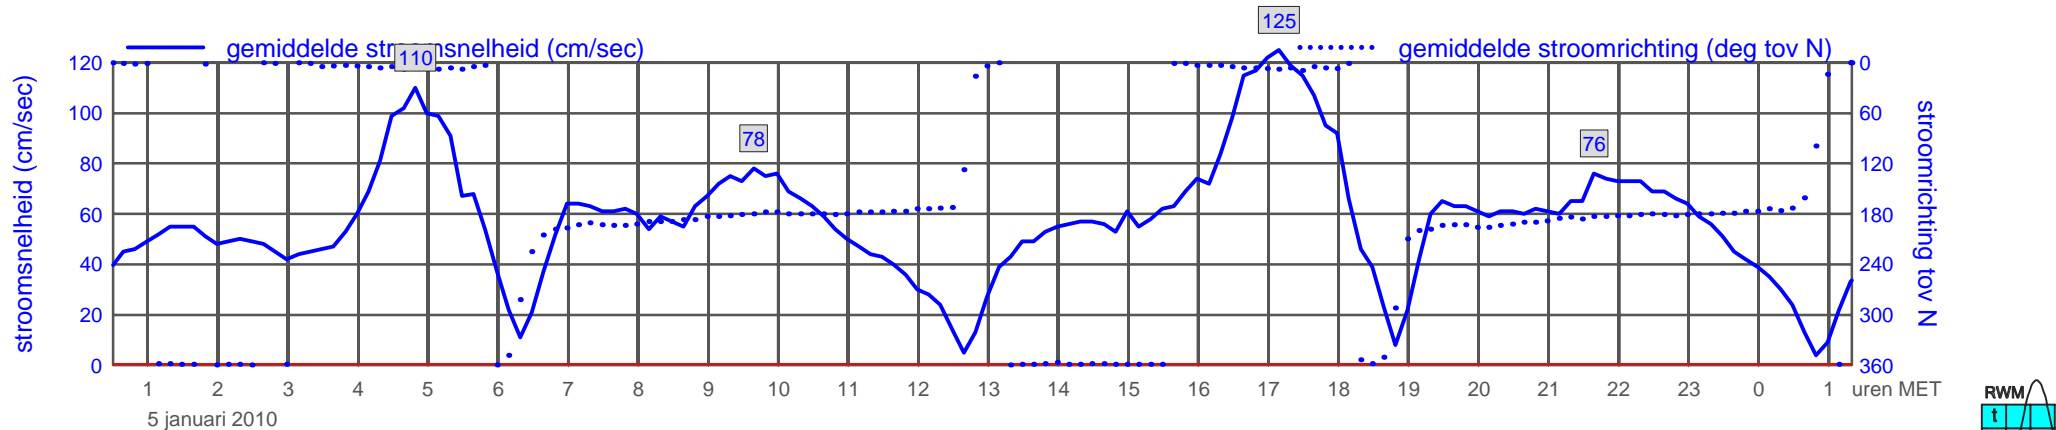

registratie ADCP meetpunt RVB_MP0309_200912 (x=052113 , y=381708 ,h=NAP -6.24 m)

registratie ADCP meetpunt RVB_MP0309_200912 (x=052113 , y=381708 ,h=NAP -6.24 m)

registratie ADCP meetpunt RVB_MP0309_200912 (x=052113 , y=381708 ,h=NAP -6.24 m)

registratie ADCP meetpunt RVB_MP0309_200912 (x=052113 , y=381708 ,h=NAP -6.24 m)

registratie ADCP meetpunt RVB_MP0309_200912 (x=052113 , y=381708 ,h=NAP -6.24 m)