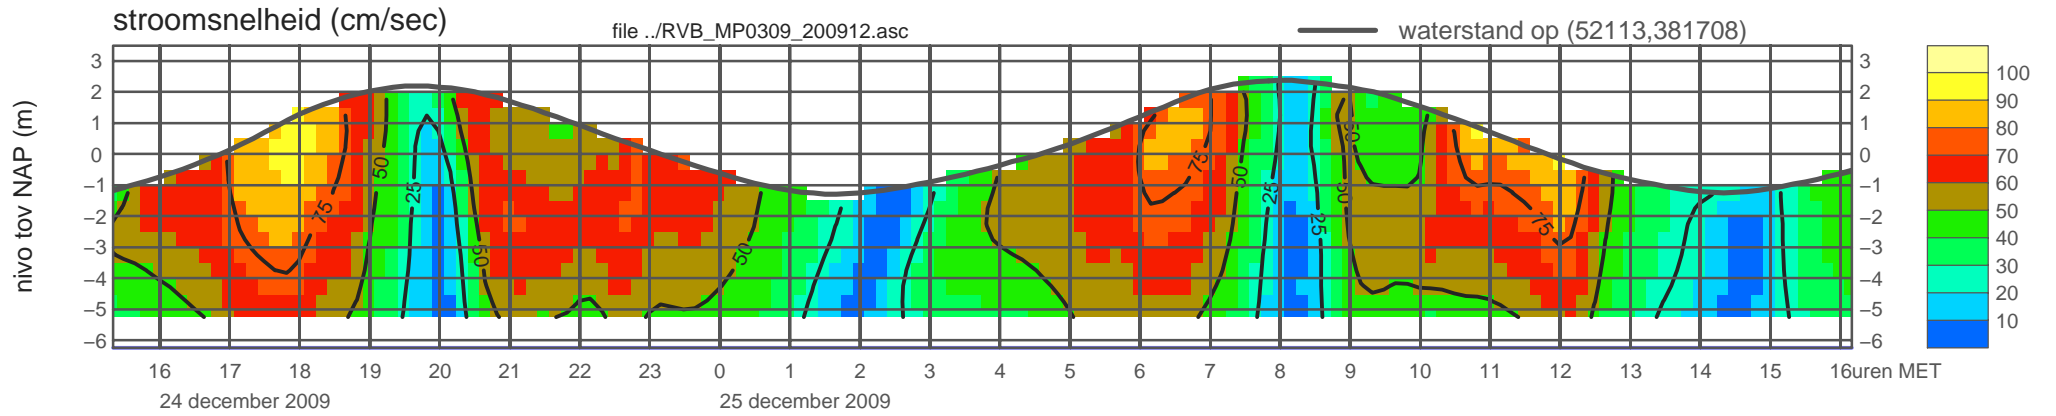

registratie ADCP meetpunt RVB_MP0309_200912 (x=052113 , y=381708 ,h=NAP -6.24 m)

registratie ADCP meetpunt RVB_MP0309_200912 (x=052113 , y=381708 ,h=NAP -6.24 m)

registratie ADCP meetpunt RVB_MP0309_200912 (x=052113 , y=381708 ,h=NAP -6.24 m)