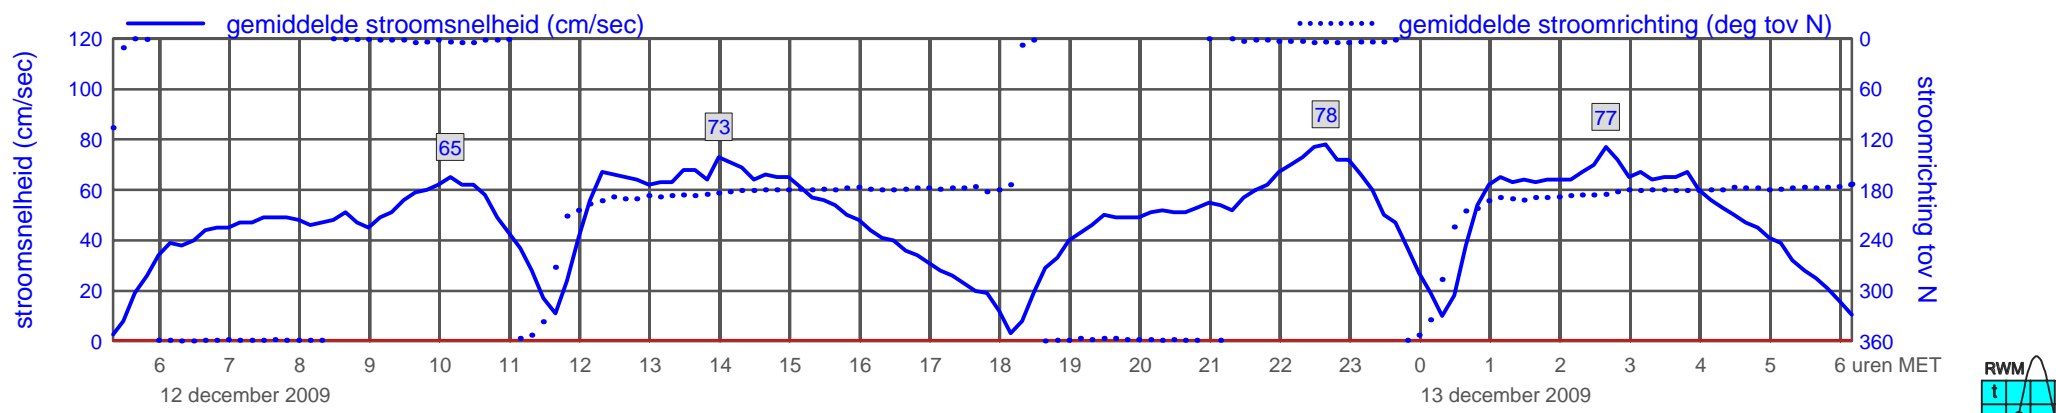

registratie ADCP meetpunt RVB_MP0309_200912 (x=052113 , y=381708 ,h=NAP -6.24 m)

registratie ADCP meetpunt RVB_MP0309_200912 (x=052113 , y=381708 ,h=NAP -6.24 m)

registratie ADCP meetpunt RVB_MP0309_200912 (x=052113 , y=381708 ,h=NAP -6.24 m)