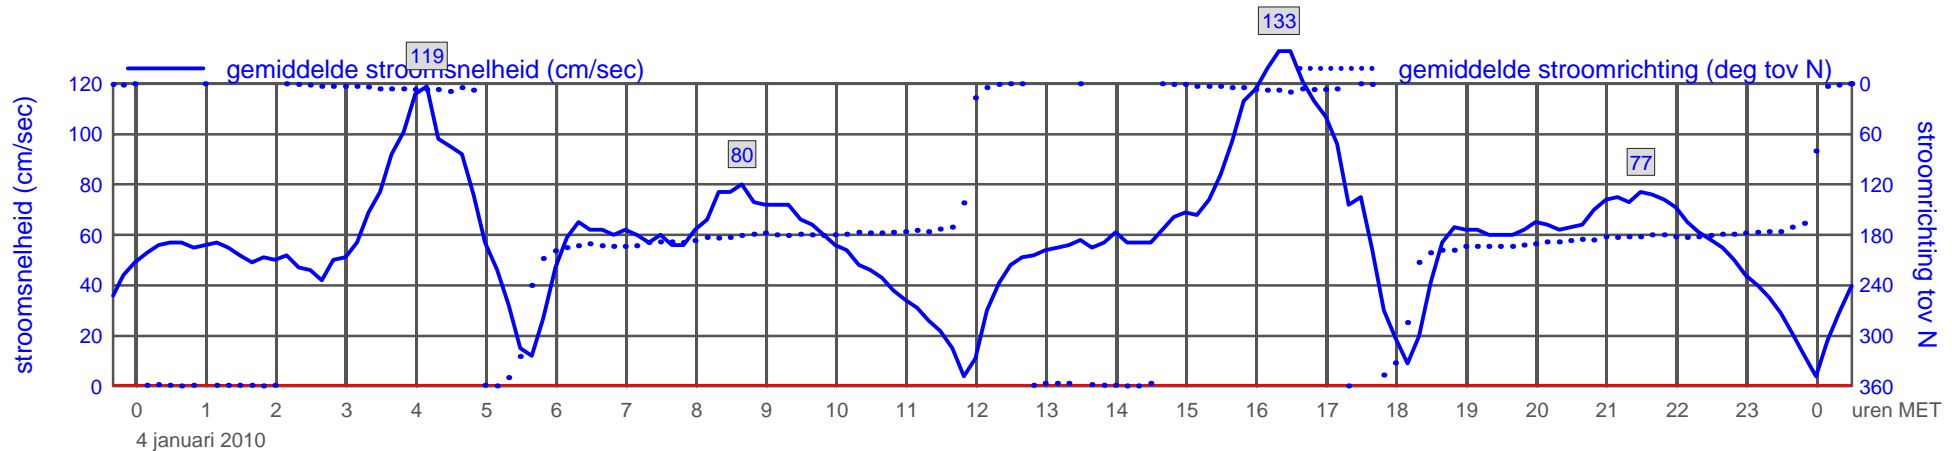

registratie ADCP meetpunt RVB_MP0309_200912 (x=052113 , y=381708 ,h=NAP -6.24 m)

registratie ADCP meetpunt RVB_MP0309_200912 (x=052113 , y=381708 ,h=NAP -6.24 m)

registratie ADCP meetpunt RVB_MP0309_200912 (x=052113 , y=381708 ,h=NAP -6.24 m)