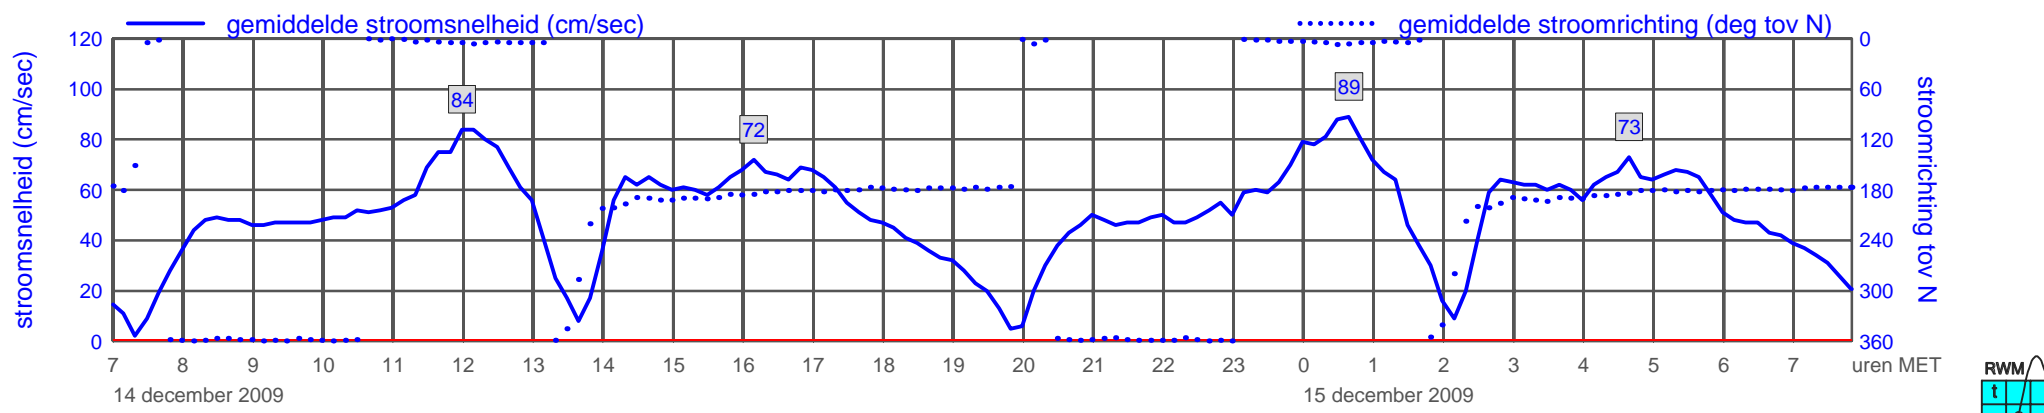

registratie ADCP meetpunt RVB_MP0309_200912 (x=052113 , y=381708 ,h=NAP -6.24 m)

registratie ADCP meetpunt RVB_MP0309_200912 (x=052113 , y=381708 ,h=NAP -6.24 m)

registratie ADCP meetpunt RVB_MP0309_200912 (x=052113 , y=381708 ,h=NAP -6.24 m)