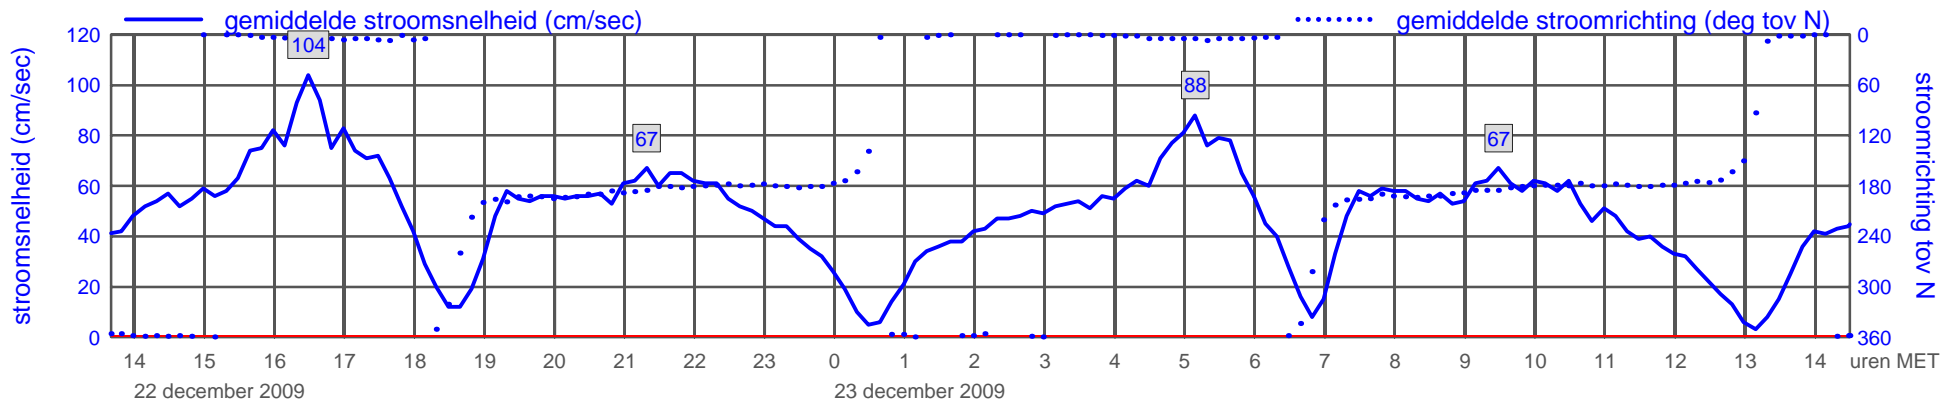

registratie ADCP meetpunt RVB_MP0309_200912 (x=052113 , y=381708 ,h=NAP -6.24 m)

registratie ADCP meetpunt RVB_MP0309_200912 (x=052113 , y=381708 ,h=NAP -6.24 m)

registratie ADCP meetpunt RVB_MP0309_200912 (x=052113 , y=381708 ,h=NAP -6.24 m)