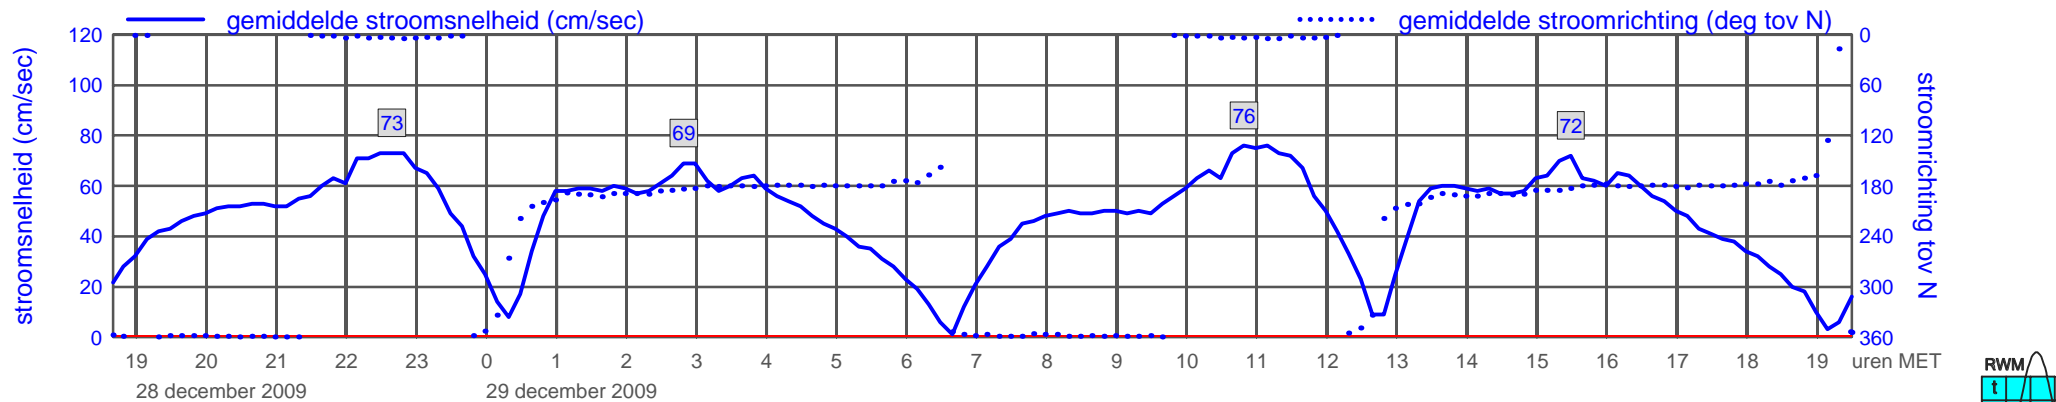

registratie ADCP meetpunt RVB_MP0309_200912 (x=052113 , y=381708 ,h=NAP -6.24 m)

registratie ADCP meetpunt RVB_MP0309_200912 (x=052113 , y=381708 ,h=NAP -6.24 m)

registratie ADCP meetpunt RVB_MP0309_200912 (x=052113 , y=381708 ,h=NAP -6.24 m)