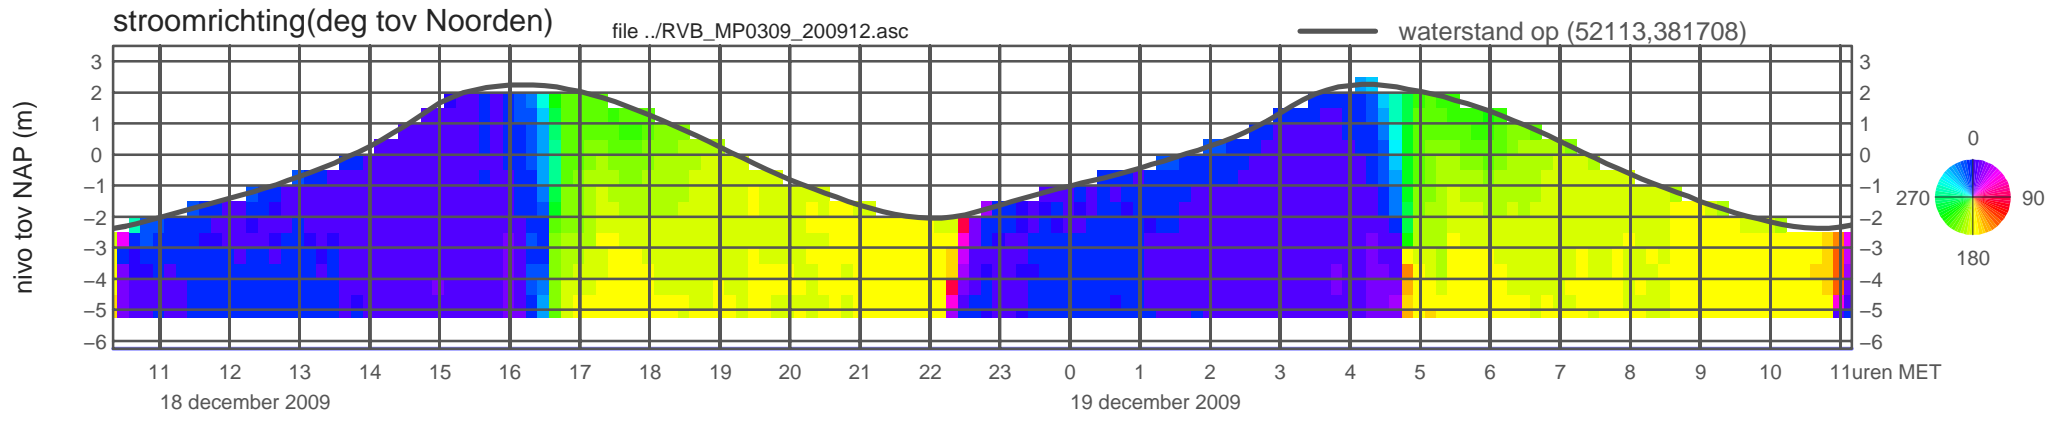

registratie ADCP meetpunt RVB_MP0309_200912 (x=052113 , y=381708 ,h=NAP -6.24 m)

registratie ADCP meetpunt RVB_MP0309_200912 (x=052113 , y=381708 ,h=NAP -6.24 m)

registratie ADCP meetpunt RVB_MP0309_200912 (x=052113 , y=381708 ,h=NAP -6.24 m)