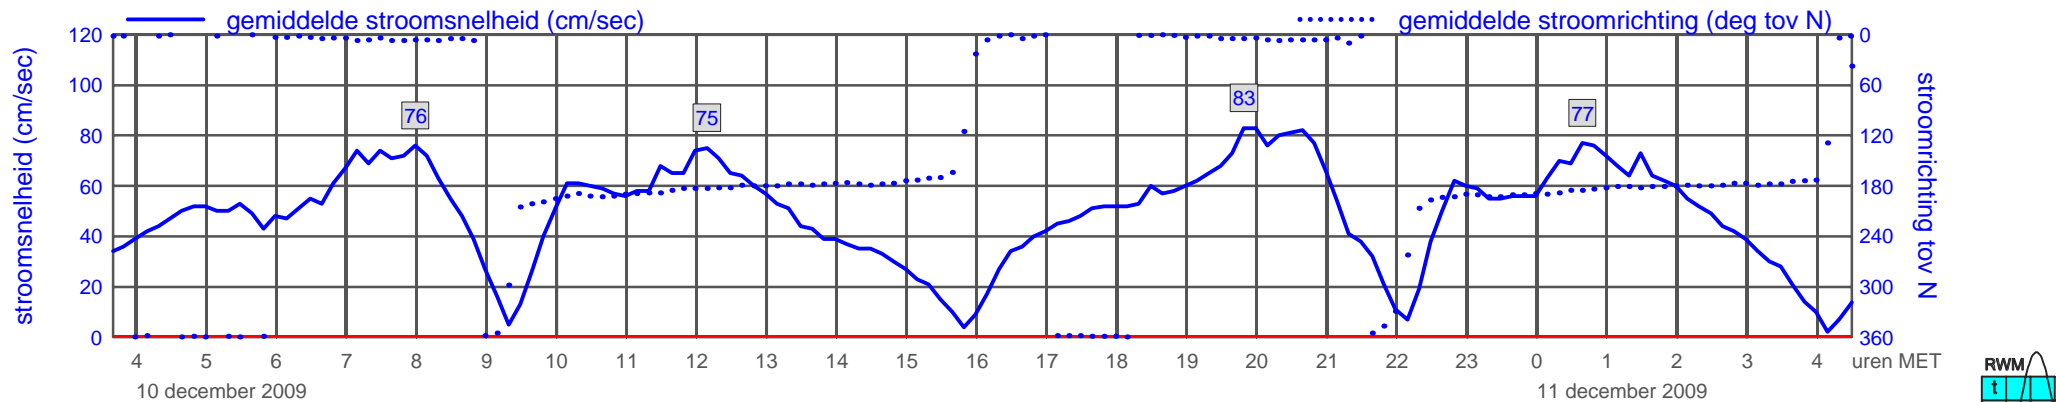

registratie ADCP meetpunt RVB_MP0309_200912 (x=052113 , y=381708 ,h=NAP -6.24 m)

registratie ADCP meetpunt RVB_MP0309_200912 (x=052113 , y=381708 ,h=NAP -6.24 m)

registratie ADCP meetpunt RVB_MP0309_200912 (x=052113 , y=381708 ,h=NAP -6.24 m)