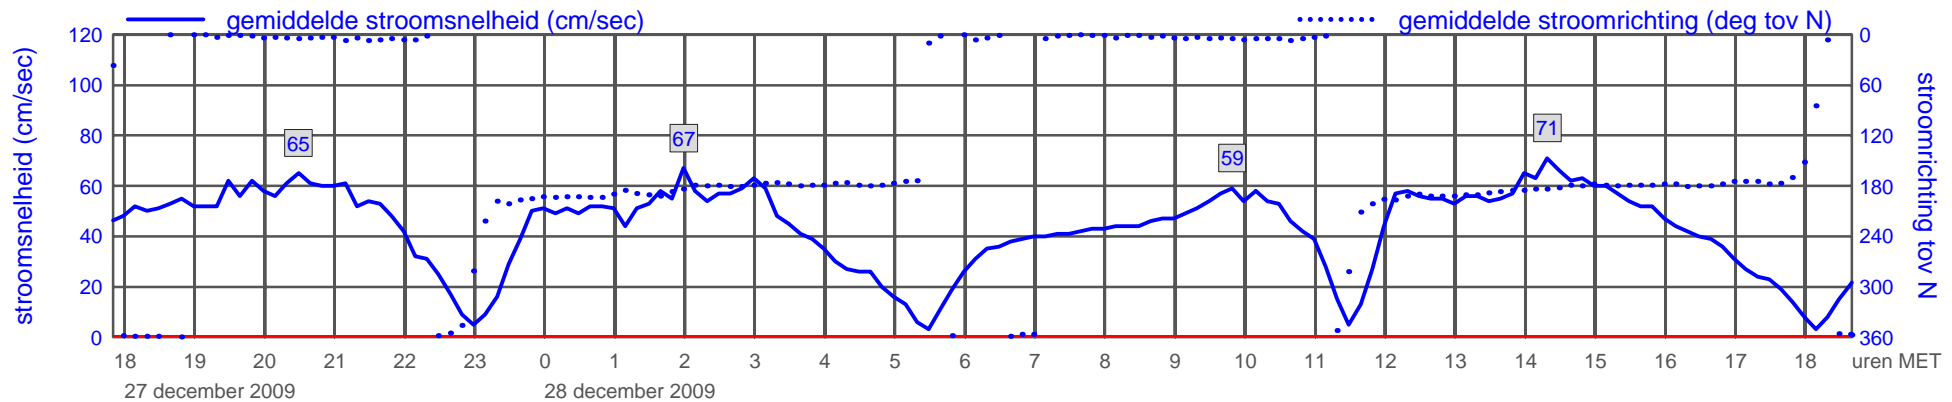

registratie ADCP meetpunt RVB_MP0309_200912 (x=052113 , y=381708 ,h=NAP -6.24 m)

registratie ADCP meetpunt RVB_MP0309_200912 (x=052113 , y=381708 ,h=NAP -6.24 m)

registratie ADCP meetpunt RVB_MP0309_200912 (x=052113 , y=381708 ,h=NAP -6.24 m)