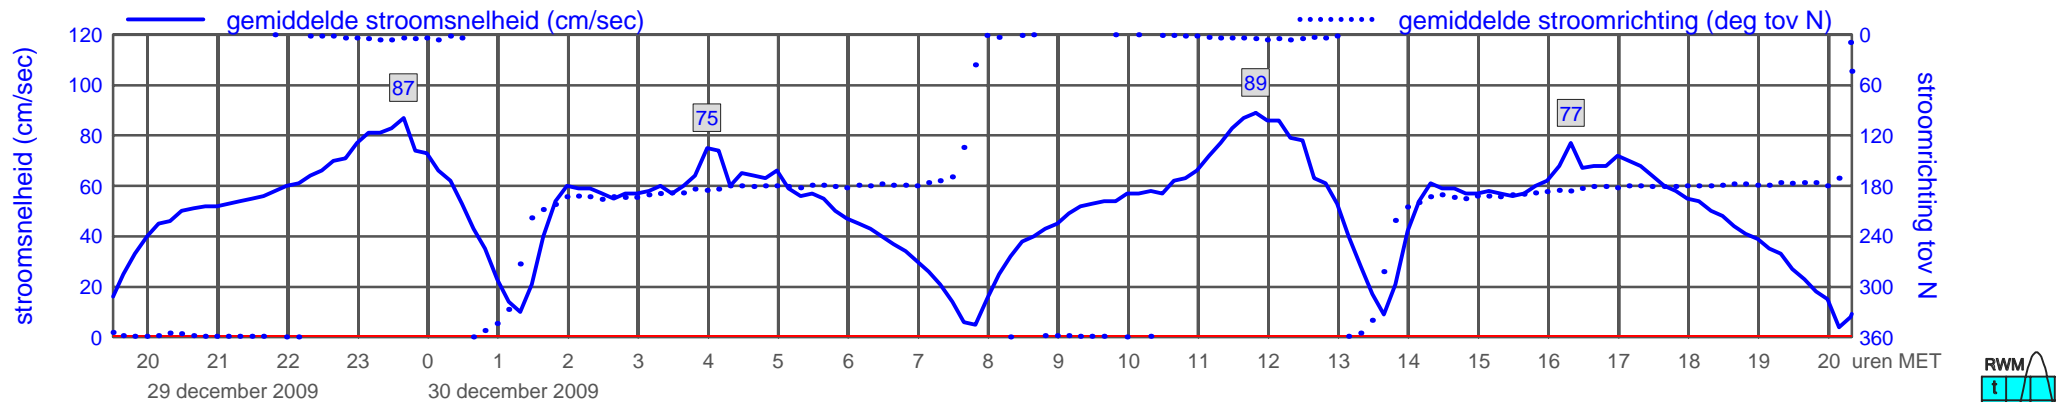

registratie ADCP meetpunt RVB_MP0309_200912 (x=052113 , y=381708 ,h=NAP -6.24 m)

registratie ADCP meetpunt RVB_MP0309_200912 (x=052113 , y=381708 ,h=NAP -6.24 m)

registratie ADCP meetpunt RVB_MP0309_200912 (x=052113 , y=381708 ,h=NAP -6.24 m)