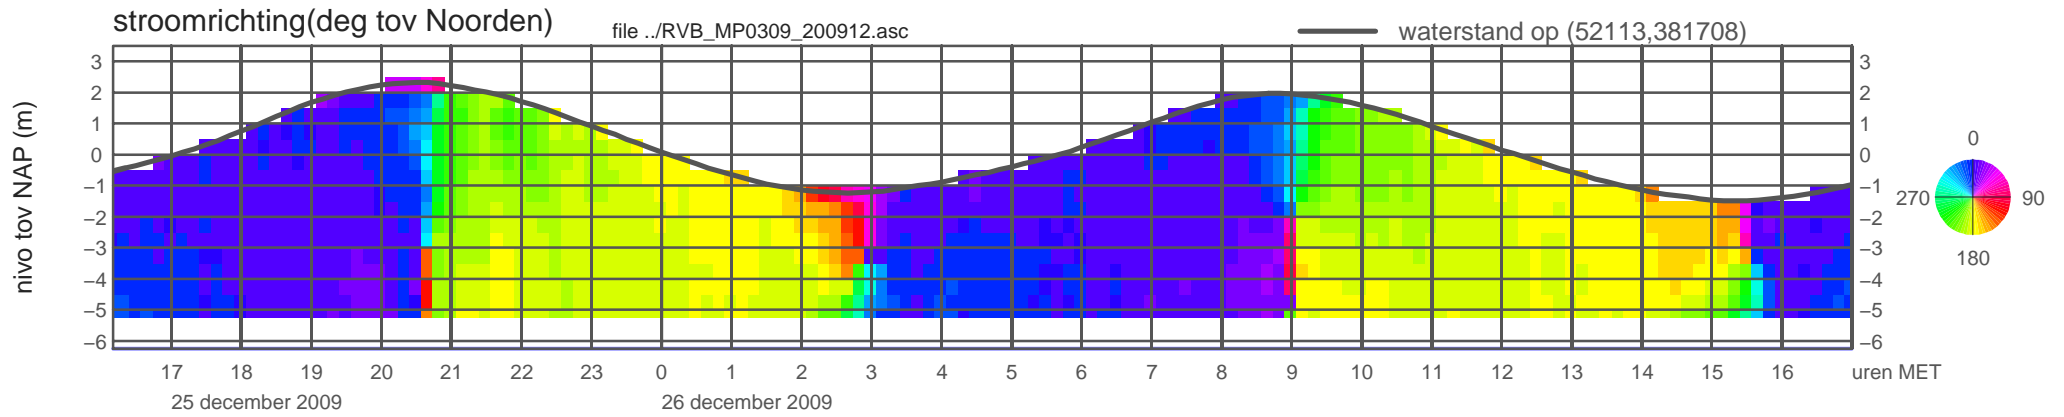

registratie ADCP meetpunt RVB_MP0309_200912 (x=052113 , y=381708 ,h=NAP -6.24 m)

registratie ADCP meetpunt RVB_MP0309_200912 (x=052113 , y=381708 ,h=NAP -6.24 m)

registratie ADCP meetpunt RVB_MP0309_200912 (x=052113 , y=381708 ,h=NAP -6.24 m)