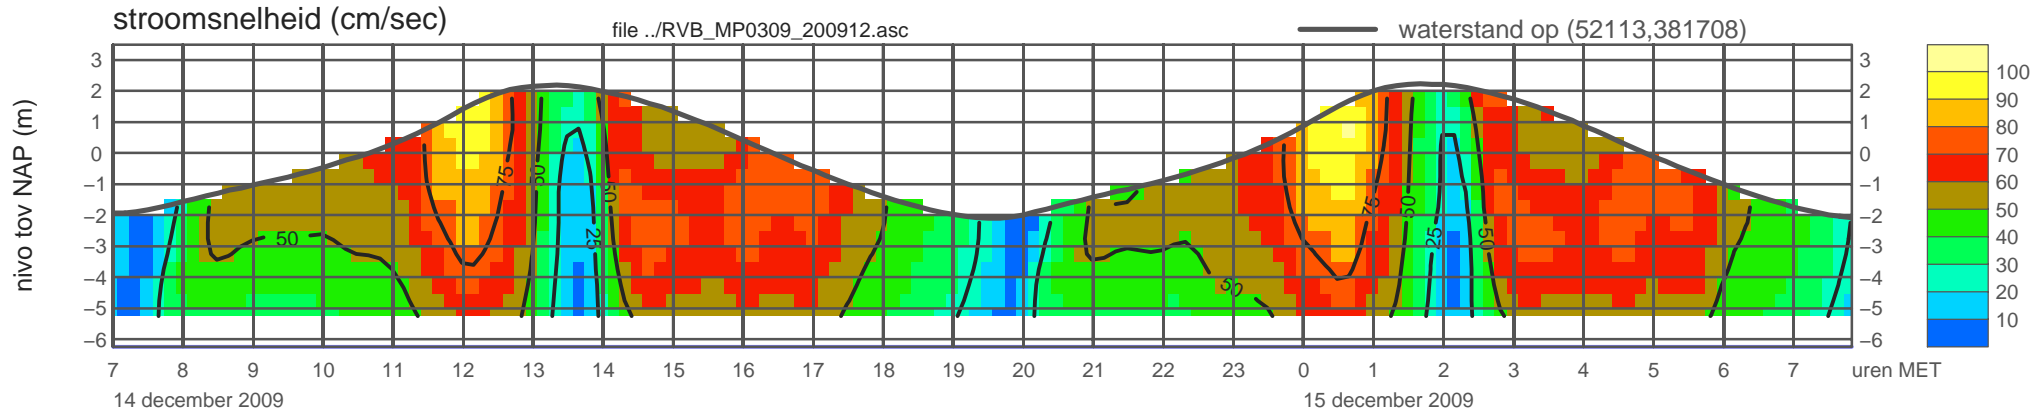

registratie ADCP meetpunt RVB_MP0309_200912 (x=052113 , y=381708 ,h=NAP -6.24 m)

registratie ADCP meetpunt RVB_MP0309_200912 (x=052113 , y=381708 ,h=NAP -6.24 m)

registratie ADCP meetpunt RVB_MP0309_200912 (x=052113 , y=381708 ,h=NAP -6.24 m)