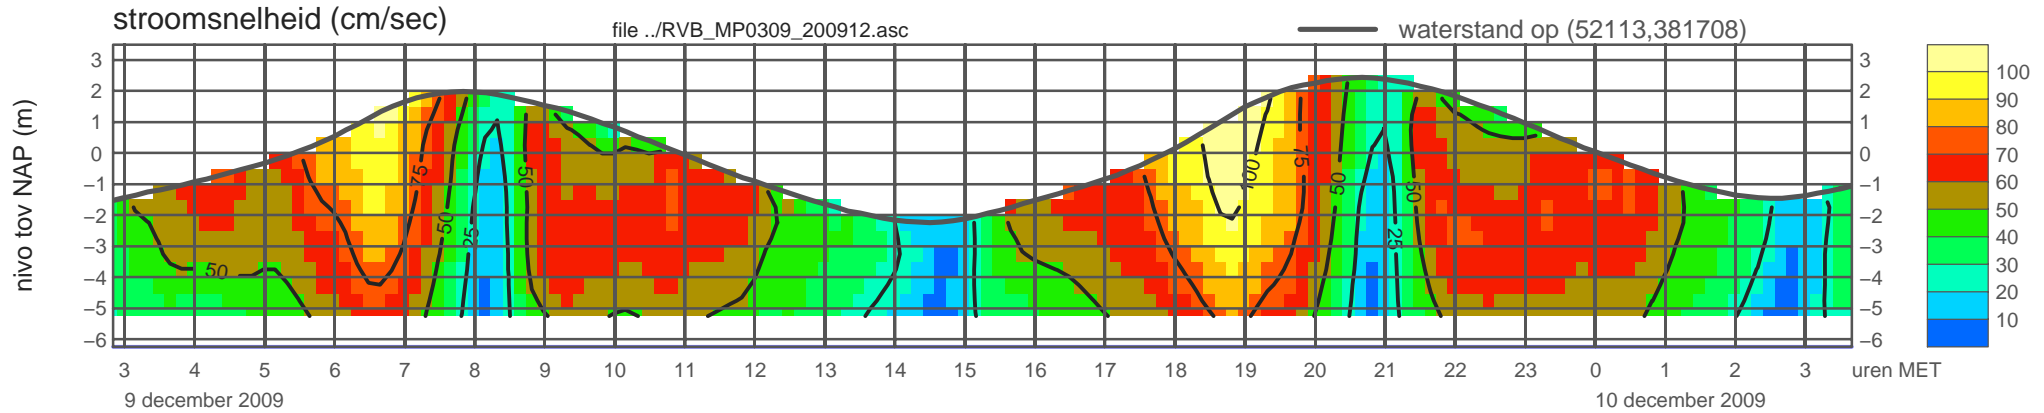

registratie ADCP meetpunt RVB_MP0309_200912 (x=052113 , y=381708 ,h=NAP -6.24 m)

registratie ADCP meetpunt RVB_MP0309_200912 (x=052113 , y=381708 ,h=NAP -6.24 m)

registratie ADCP meetpunt RVB_MP0309_200912 (x=052113 , y=381708 ,h=NAP -6.24 m)