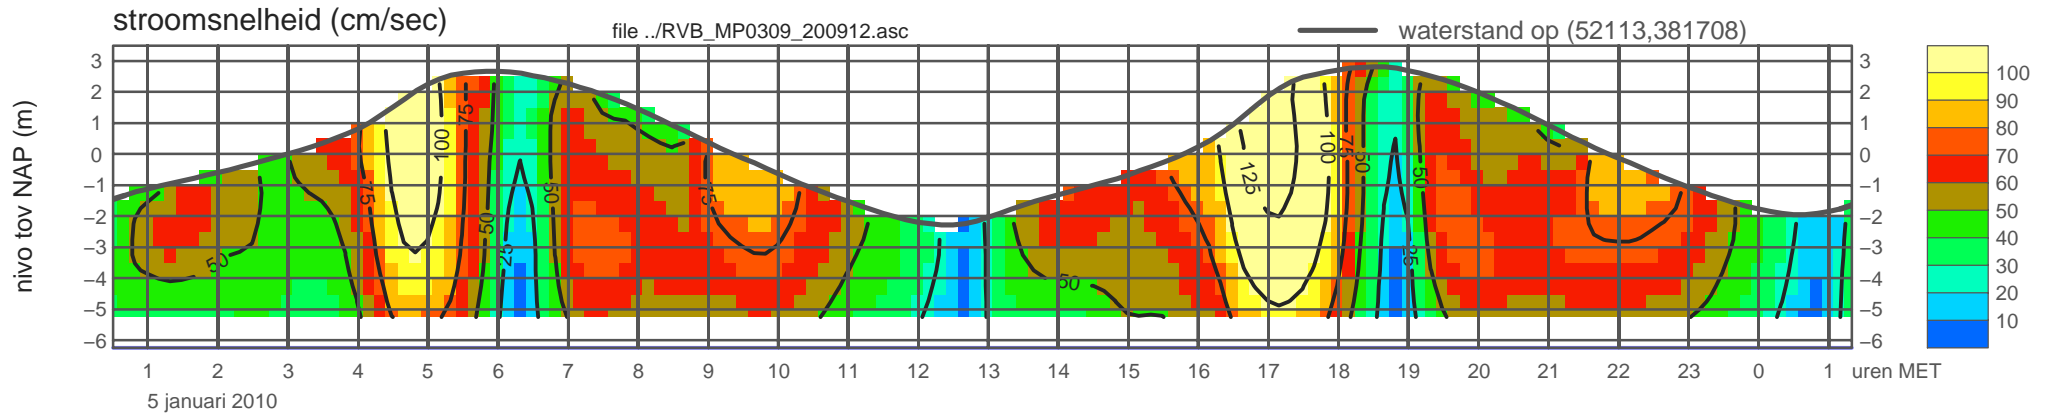

registratie ADCP meetpunt RVB_MP0309_200912 (x=052113 , y=381708 ,h=NAP -6.24 m)

registratie ADCP meetpunt RVB_MP0309_200912 (x=052113 , y=381708 ,h=NAP -6.24 m)

registratie ADCP meetpunt RVB_MP0309_200912 (x=052113 , y=381708 ,h=NAP -6.24 m)

registratie ADCP meetpunt RVB_MP0309_200912 (x=052113 , y=381708 ,h=NAP -6.24 m)

registratie ADCP meetpunt RVB_MP0309_200912 (x=052113 , y=381708 ,h=NAP -6.24 m)