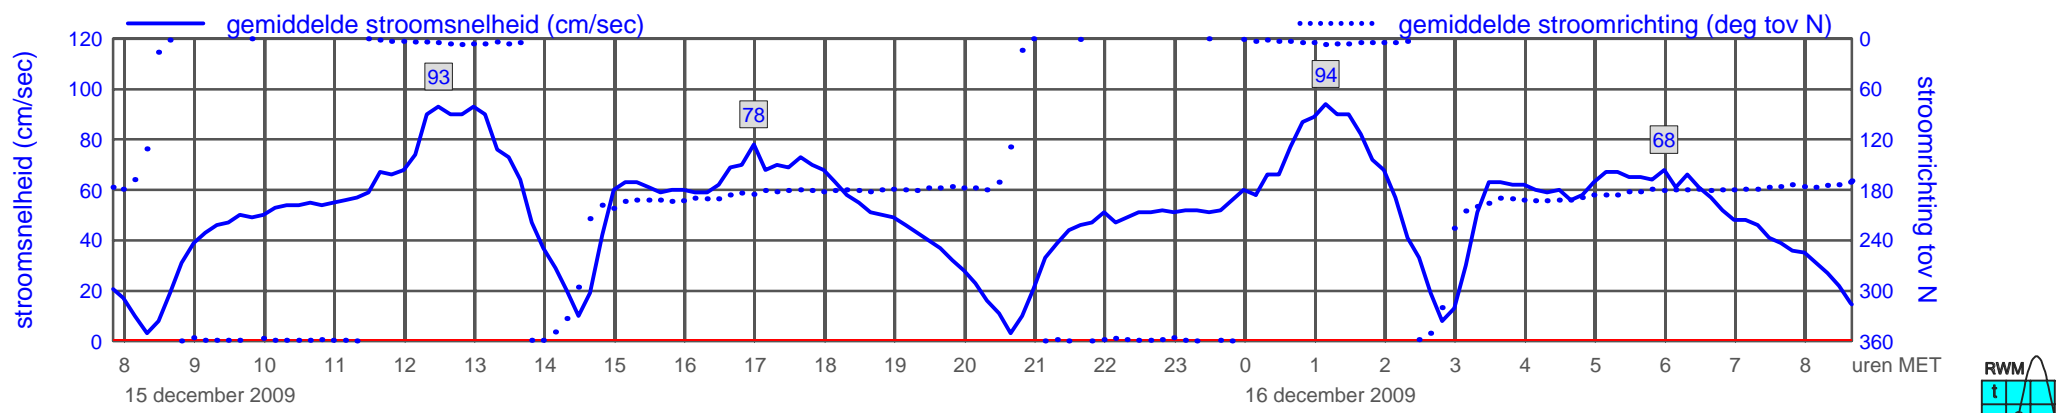

registratie ADCP meetpunt RVB_MP0309_200912 (x=052113 , y=381708 ,h=NAP -6.24 m)

registratie ADCP meetpunt RVB_MP0309_200912 (x=052113 , y=381708 ,h=NAP -6.24 m)

registratie ADCP meetpunt RVB_MP0309_200912 (x=052113 , y=381708 ,h=NAP -6.24 m)