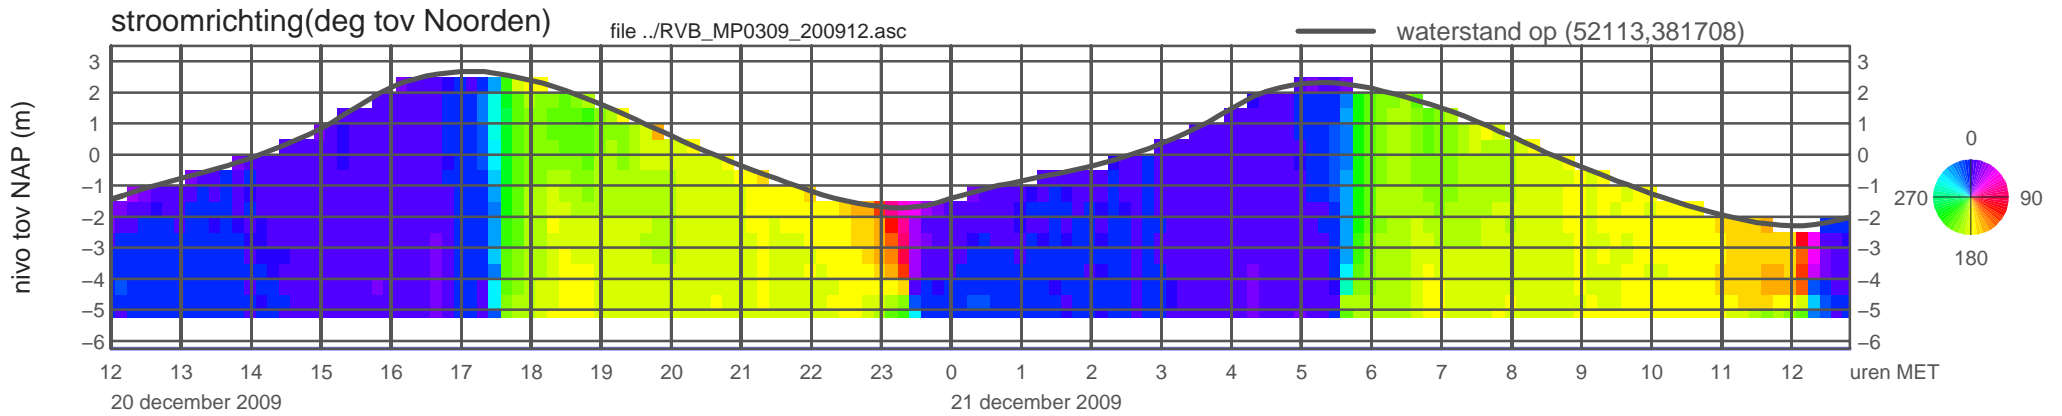

registratie ADCP meetpunt RVB_MP0309_200912 (x=052113 , y=381708 ,h=NAP -6.24 m)

registratie ADCP meetpunt RVB_MP0309_200912 (x=052113 , y=381708 ,h=NAP -6.24 m)

registratie ADCP meetpunt RVB_MP0309_200912 (x=052113 , y=381708 ,h=NAP -6.24 m)