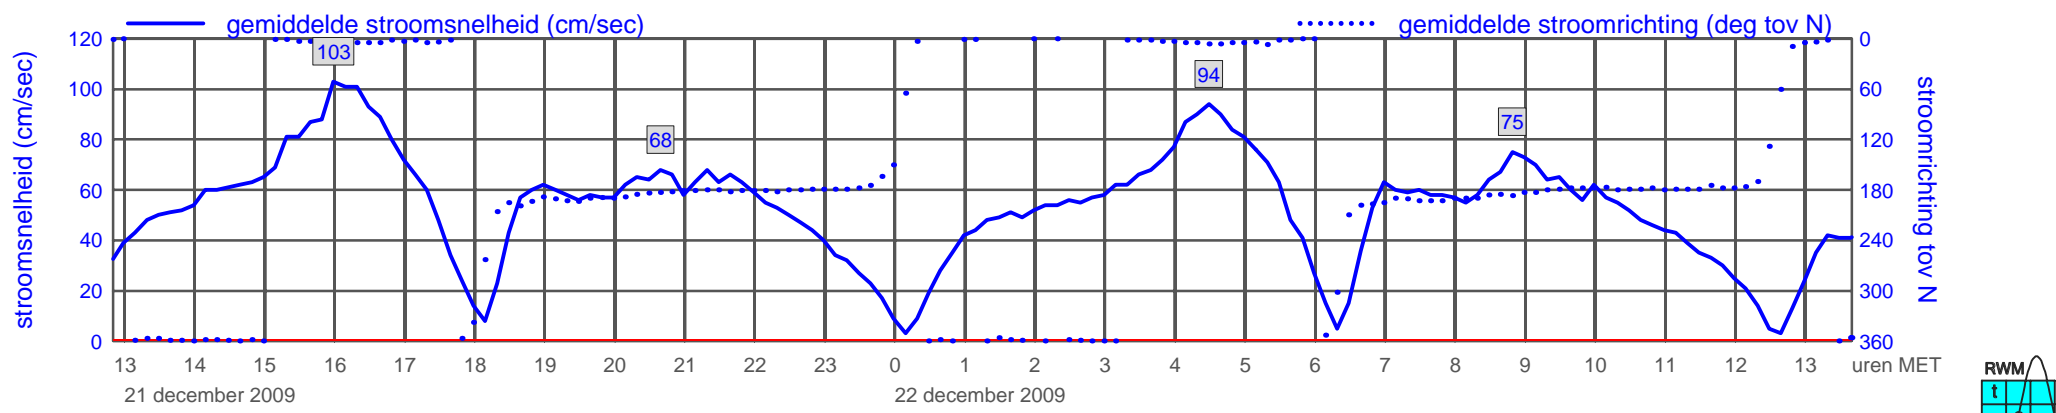

registratie ADCP meetpunt RVB_MP0309_200912 (x=052113 , y=381708 ,h=NAP -6.24 m)

registratie ADCP meetpunt RVB_MP0309_200912 (x=052113 , y=381708 ,h=NAP -6.24 m)

registratie ADCP meetpunt RVB_MP0309_200912 (x=052113 , y=381708 ,h=NAP -6.24 m)