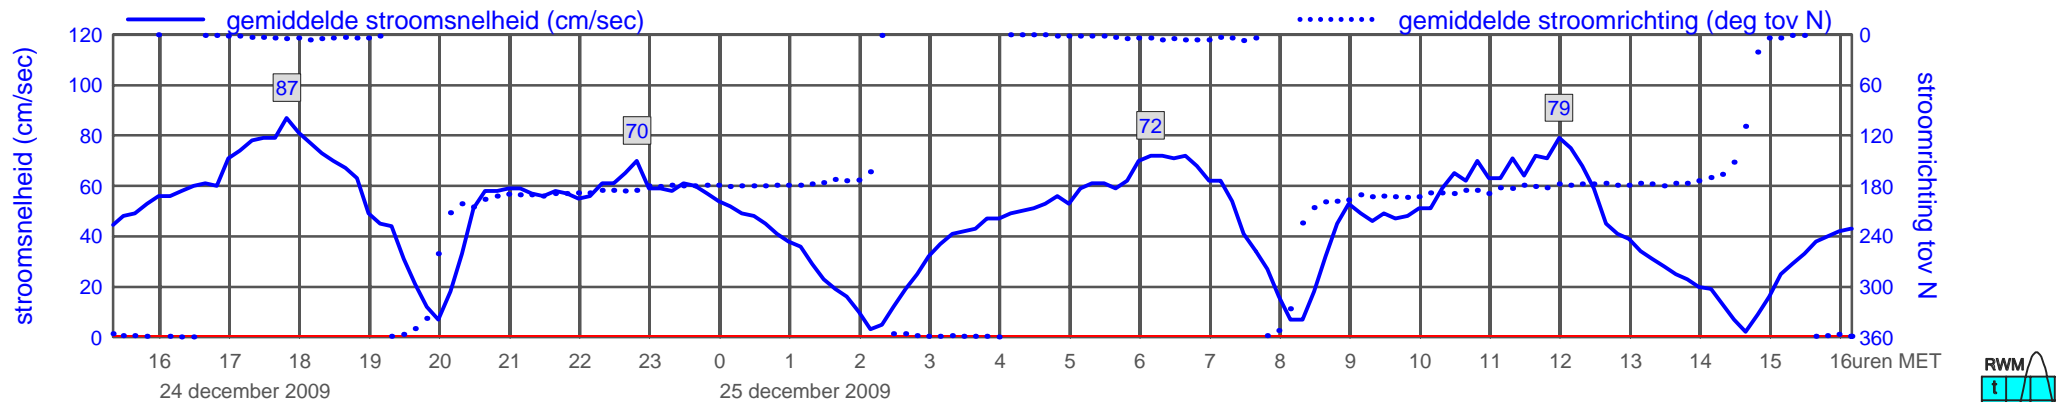

registratie ADCP meetpunt RVB_MP0309_200912 (x=052113 , y=381708 ,h=NAP -6.24 m)

registratie ADCP meetpunt RVB_MP0309_200912 (x=052113 , y=381708 ,h=NAP -6.24 m)

registratie ADCP meetpunt RVB_MP0309_200912 (x=052113 , y=381708 ,h=NAP -6.24 m)