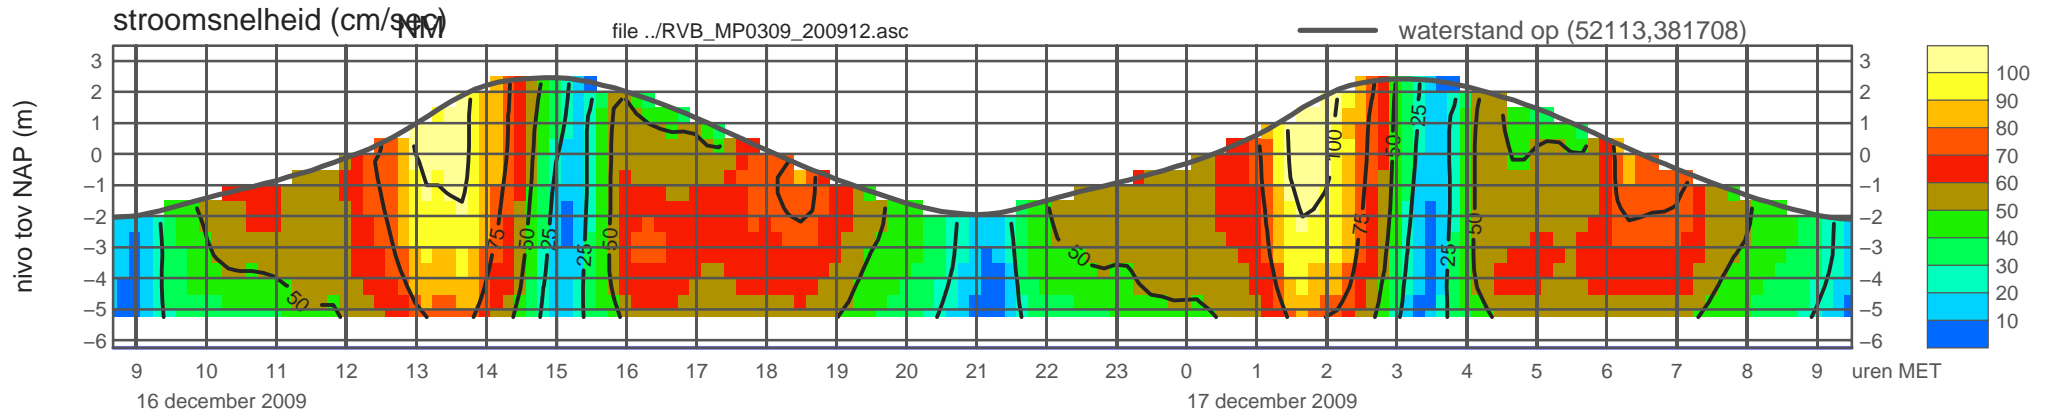

registratie ADCP meetpunt RVB_MP0309_200912 (x=052113 , y=381708 ,h=NAP -6.24 m)

registratie ADCP meetpunt RVB_MP0309_200912 (x=052113 , y=381708 ,h=NAP -6.24 m)

registratie ADCP meetpunt RVB_MP0309_200912 (x=052113 , y=381708 ,h=NAP -6.24 m)