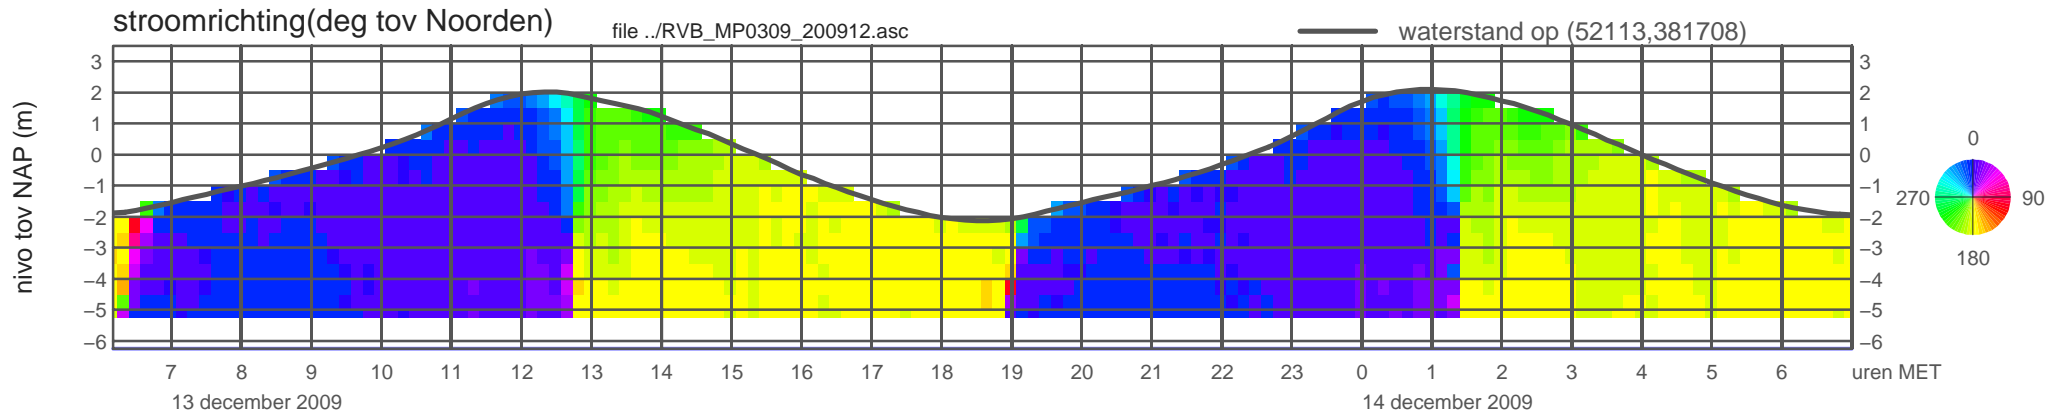

registratie ADCP meetpunt RVB_MP0309_200912 (x=052113 , y=381708 ,h=NAP -6.24 m)

registratie ADCP meetpunt RVB_MP0309_200912 (x=052113 , y=381708 ,h=NAP -6.24 m)

registratie ADCP meetpunt RVB_MP0309_200912 (x=052113 , y=381708 ,h=NAP -6.24 m)