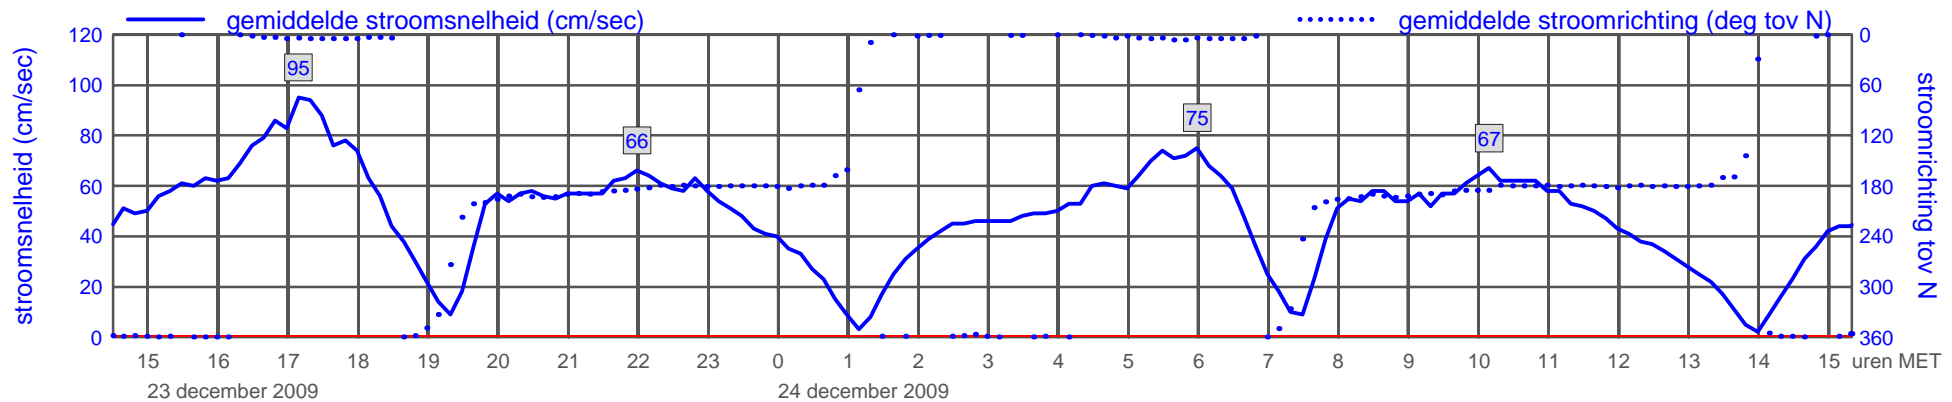

registratie ADCP meetpunt RVB_MP0309_200912 (x=052113 , y=381708 ,h=NAP -6.24 m)

registratie ADCP meetpunt RVB_MP0309_200912 (x=052113 , y=381708 ,h=NAP -6.24 m)

registratie ADCP meetpunt RVB_MP0309_200912 (x=052113 , y=381708 ,h=NAP -6.24 m)