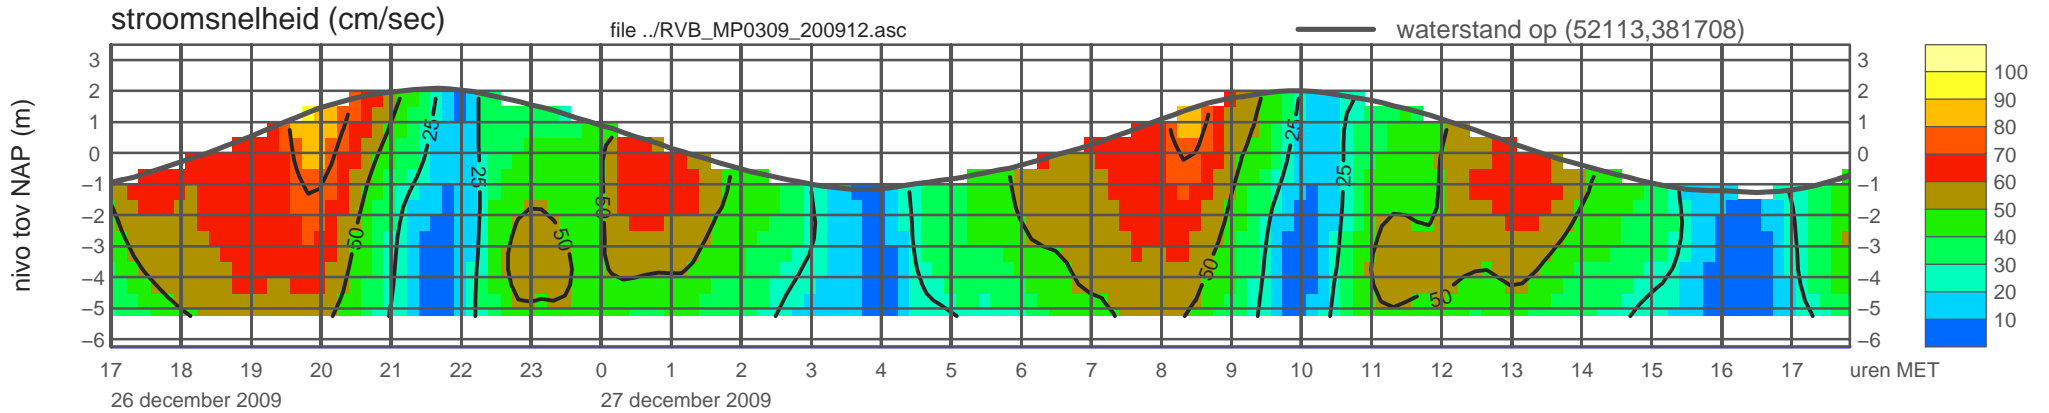

registratie ADCP meetpunt RVB_MP0309_200912 (x=052113 , y=381708 ,h=NAP -6.24 m)

registratie ADCP meetpunt RVB_MP0309_200912 (x=052113 , y=381708 ,h=NAP -6.24 m)

registratie ADCP meetpunt RVB_MP0309_200912 (x=052113 , y=381708 ,h=NAP -6.24 m)