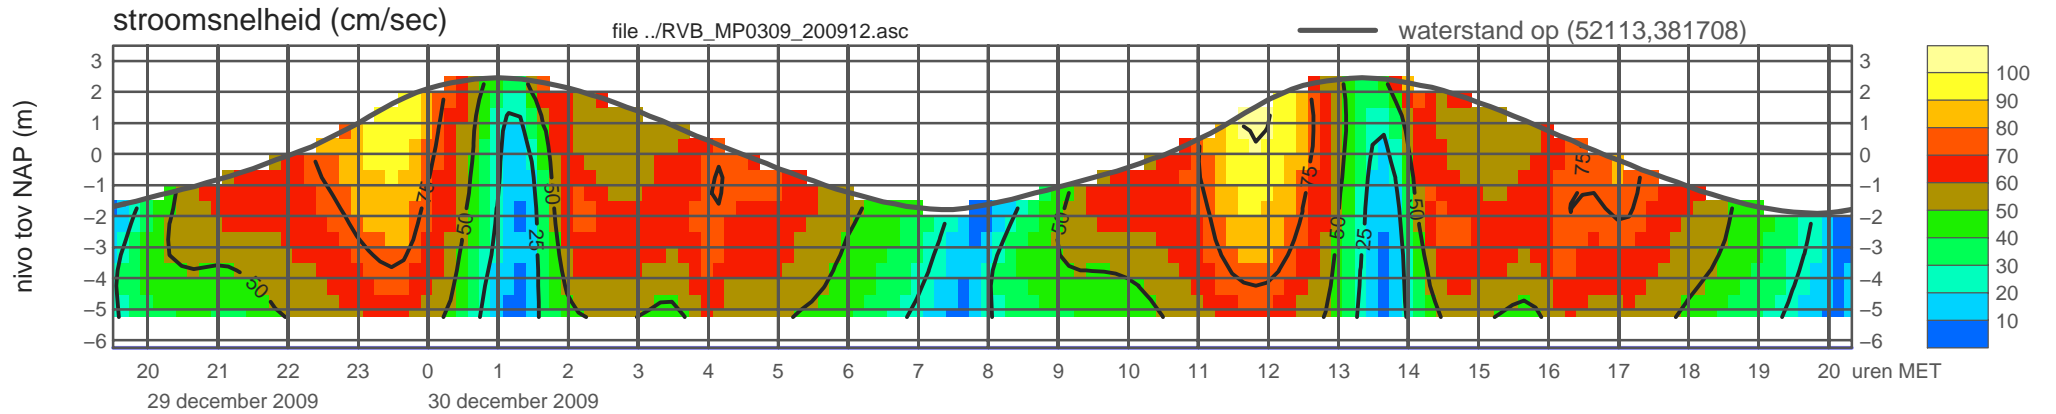

registratie ADCP meetpunt RVB_MP0309_200912 (x=052113 , y=381708 ,h=NAP -6.24 m)

registratie ADCP meetpunt RVB_MP0309_200912 (x=052113 , y=381708 ,h=NAP -6.24 m)

registratie ADCP meetpunt RVB_MP0309_200912 (x=052113 , y=381708 ,h=NAP -6.24 m)