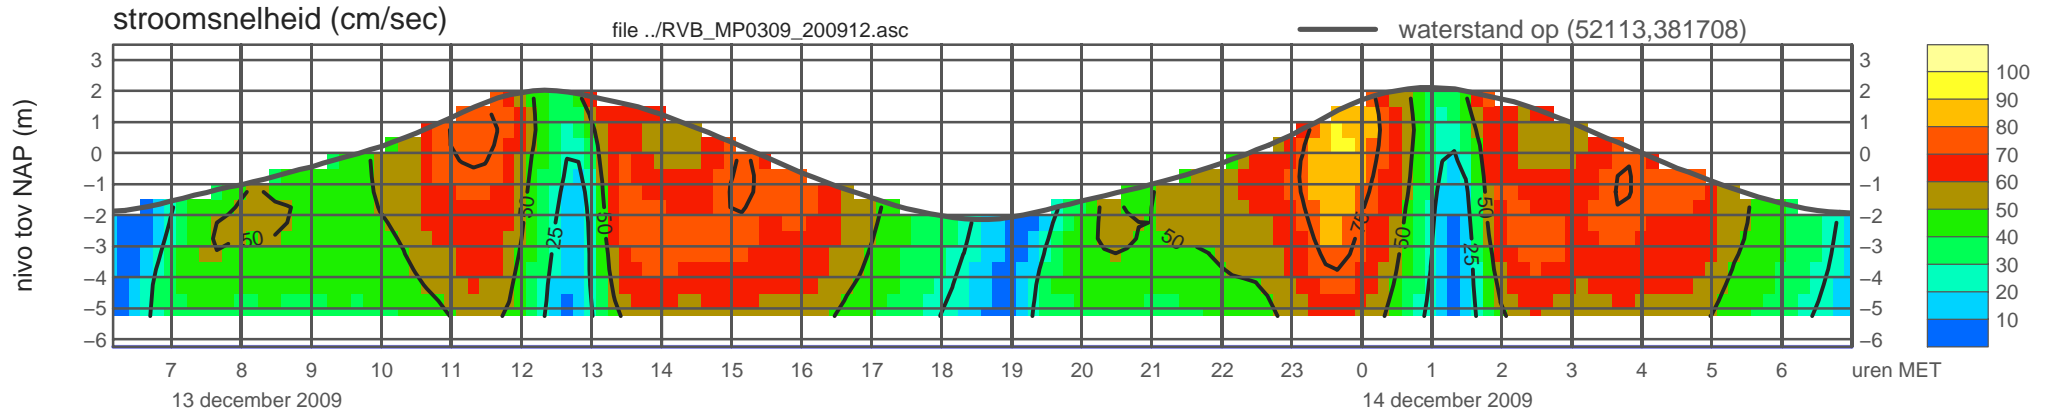

registratie ADCP meetpunt RVB_MP0309_200912 (x=052113 , y=381708 ,h=NAP -6.24 m)

registratie ADCP meetpunt RVB_MP0309_200912 (x=052113 , y=381708 ,h=NAP -6.24 m)

registratie ADCP meetpunt RVB_MP0309_200912 (x=052113 , y=381708 ,h=NAP -6.24 m)