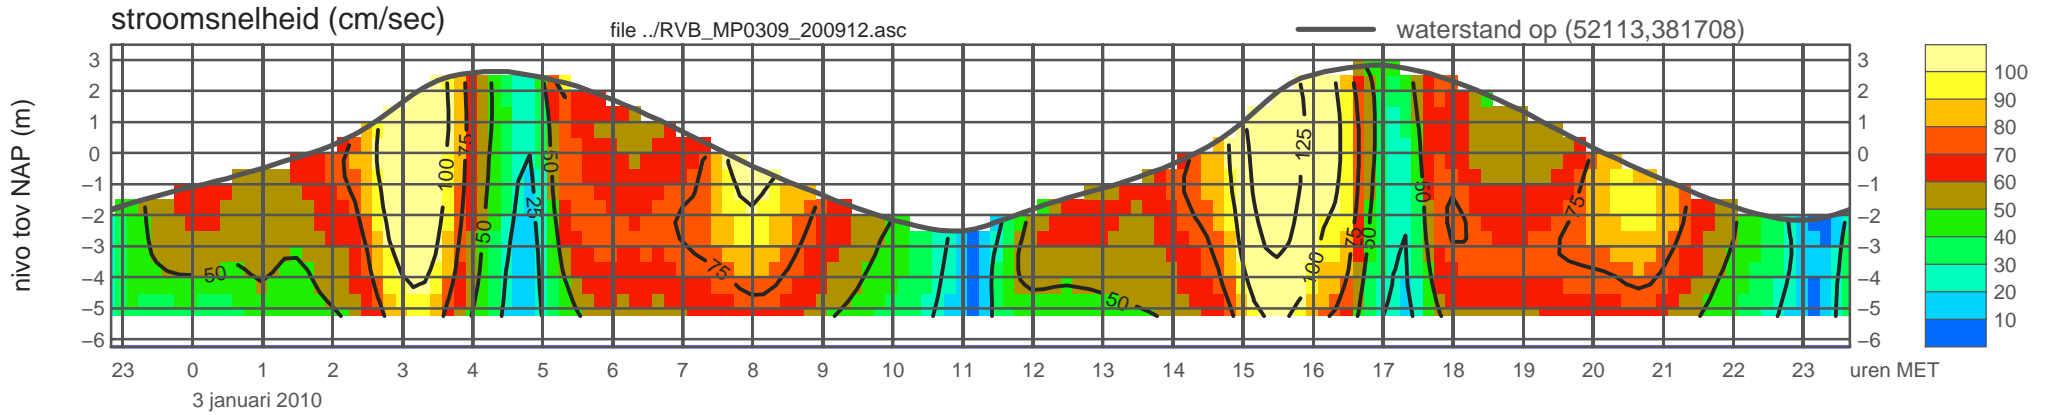

registratie ADCP meetpunt RVB_MP0309_200912 (x=052113 , y=381708 ,h=NAP -6.24 m)

registratie ADCP meetpunt RVB_MP0309_200912 (x=052113 , y=381708 ,h=NAP -6.24 m)

registratie ADCP meetpunt RVB_MP0309_200912 (x=052113 , y=381708 ,h=NAP -6.24 m)