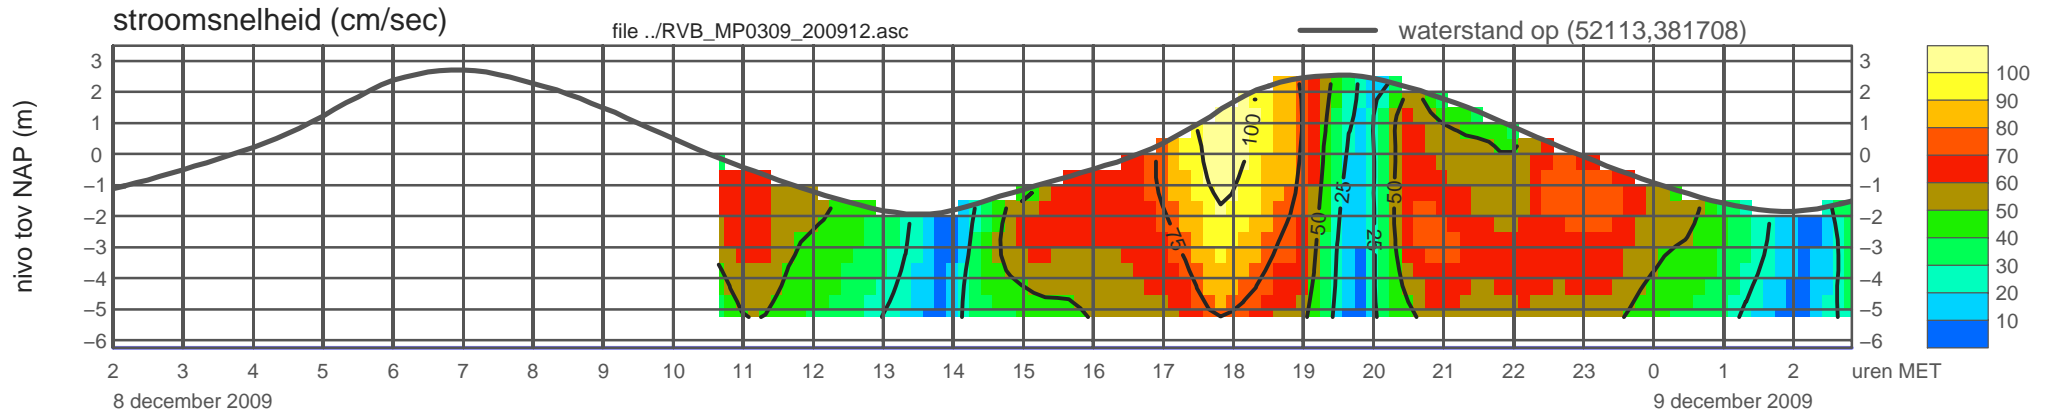

registratie ADCP meetpunt RVB_MP0309_200912 (x=052113 , y=381708 ,h=NAP -6.24 m)

registratie ADCP meetpunt RVB_MP0309_200912 (x=052113 , y=381708 ,h=NAP -6.24 m)

registratie ADCP meetpunt RVB_MP0309_200912 (x=052113 , y=381708 ,h=NAP -6.24 m)