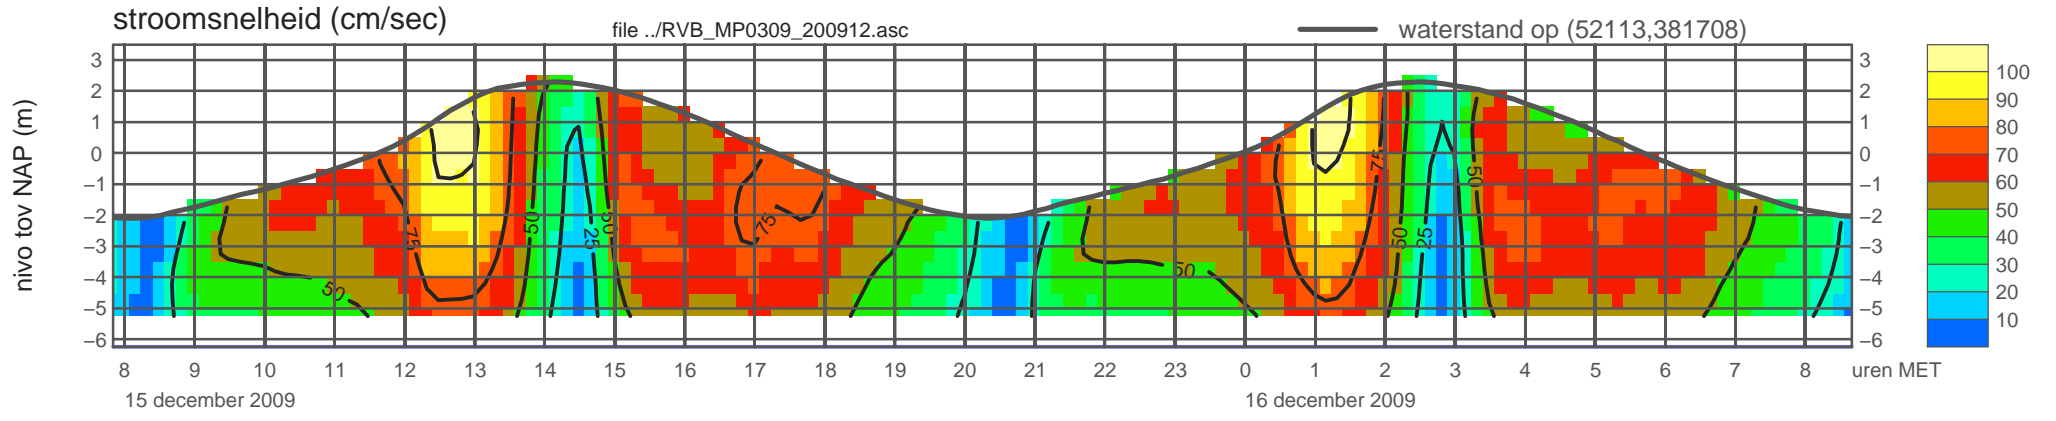

registratie ADCP meetpunt RVB_MP0309_200912 (x=052113 , y=381708 ,h=NAP -6.24 m)

registratie ADCP meetpunt RVB_MP0309_200912 (x=052113 , y=381708 ,h=NAP -6.24 m)

registratie ADCP meetpunt RVB_MP0309_200912 (x=052113 , y=381708 ,h=NAP -6.24 m)