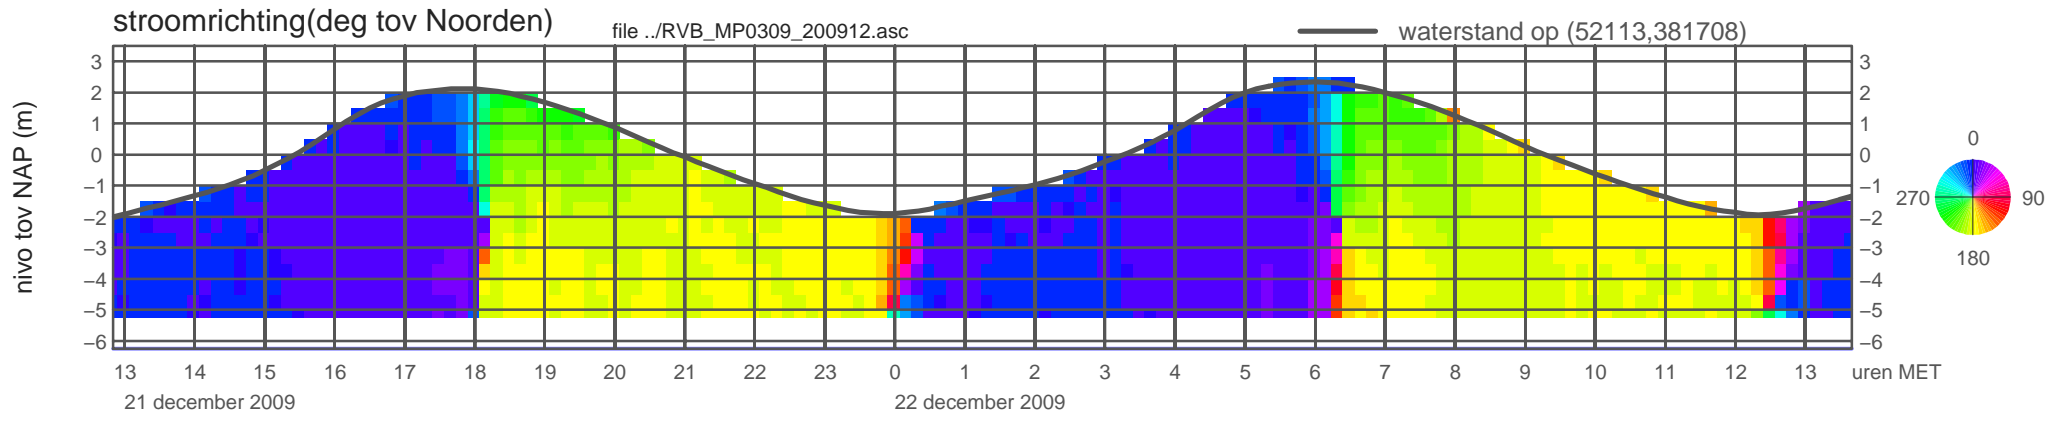

registratie ADCP meetpunt RVB_MP0309_200912 (x=052113 , y=381708 ,h=NAP -6.24 m)

registratie ADCP meetpunt RVB_MP0309_200912 (x=052113 , y=381708 ,h=NAP -6.24 m)

registratie ADCP meetpunt RVB_MP0309_200912 (x=052113 , y=381708 ,h=NAP -6.24 m)