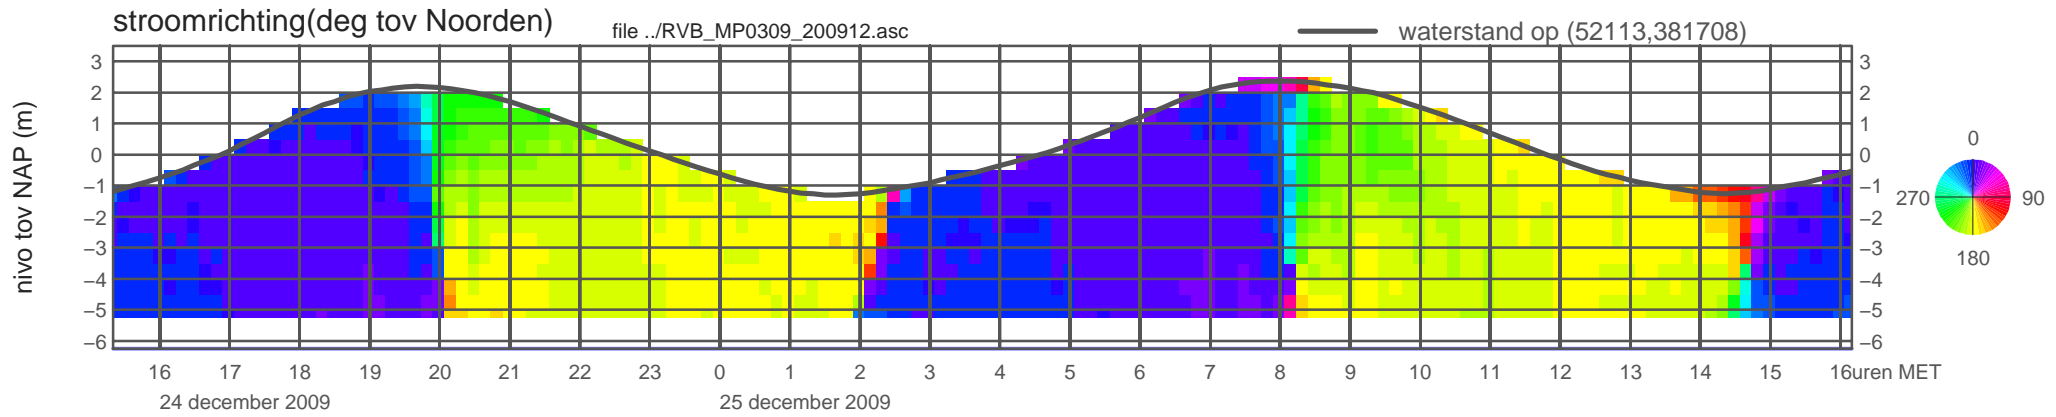

registratie ADCP meetpunt RVB_MP0309_200912 (x=052113 , y=381708 ,h=NAP -6.24 m)

registratie ADCP meetpunt RVB_MP0309_200912 (x=052113 , y=381708 ,h=NAP -6.24 m)

registratie ADCP meetpunt RVB_MP0309_200912 (x=052113 , y=381708 ,h=NAP -6.24 m)