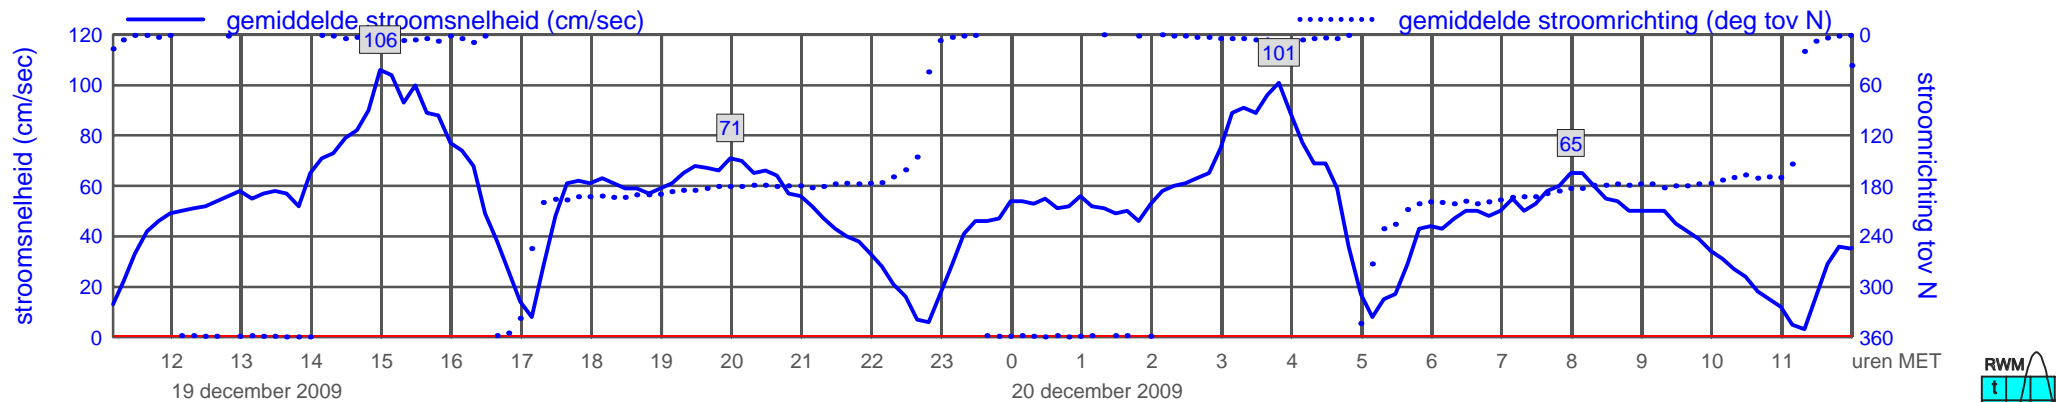

registratie ADCP meetpunt RVB_MP0309_200912 (x=052113 , y=381708 ,h=NAP -6.24 m)

registratie ADCP meetpunt RVB_MP0309_200912 (x=052113 , y=381708 ,h=NAP -6.24 m)

registratie ADCP meetpunt RVB_MP0309_200912 (x=052113 , y=381708 ,h=NAP -6.24 m)