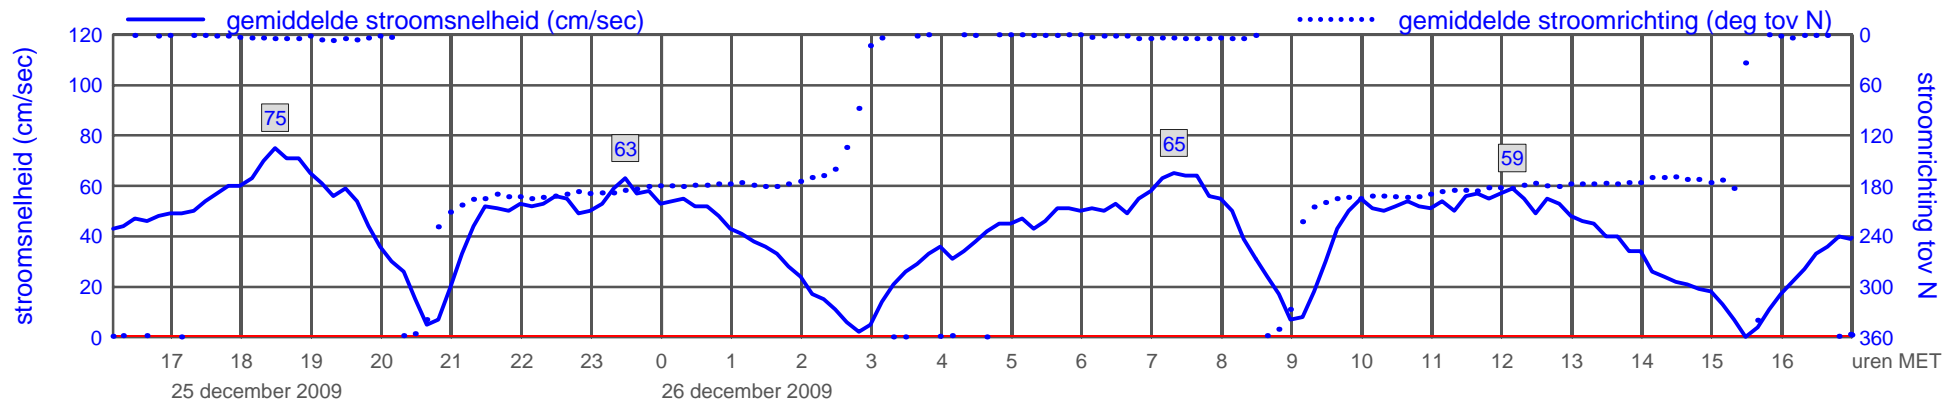

registratie ADCP meetpunt RVB_MP0309_200912 (x=052113 , y=381708 ,h=NAP -6.24 m)

registratie ADCP meetpunt RVB_MP0309_200912 (x=052113 , y=381708 ,h=NAP -6.24 m)

registratie ADCP meetpunt RVB_MP0309_200912 (x=052113 , y=381708 ,h=NAP -6.24 m)