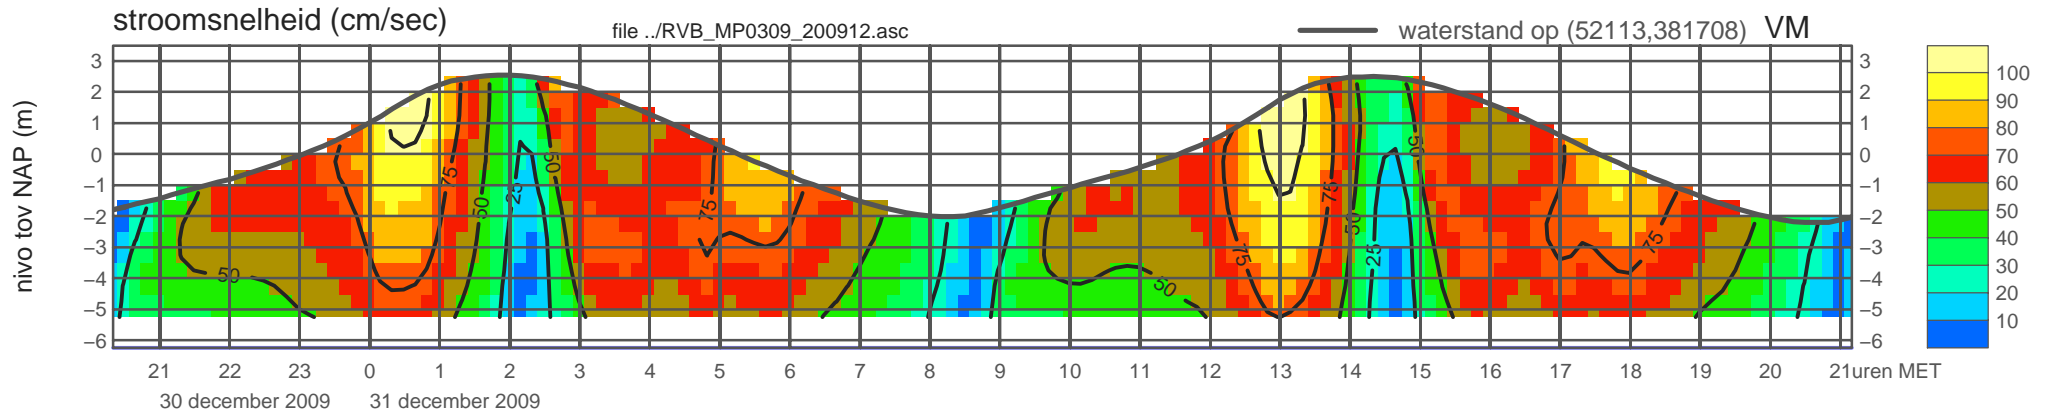

registratie ADCP meetpunt RVB_MP0309_200912 (x=052113 , y=381708 ,h=NAP -6.24 m)

registratie ADCP meetpunt RVB_MP0309_200912 (x=052113 , y=381708 ,h=NAP -6.24 m)

registratie ADCP meetpunt RVB_MP0309_200912 (x=052113 , y=381708 ,h=NAP -6.24 m)