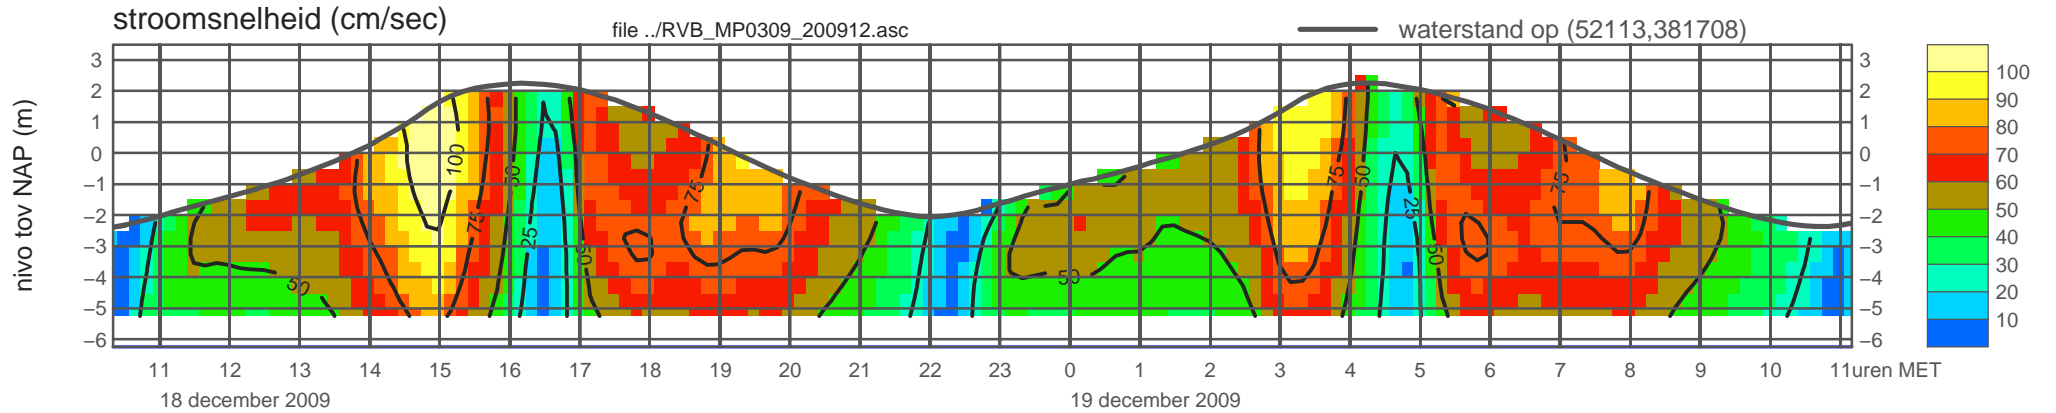

registratie ADCP meetpunt RVB_MP0309_200912 (x=052113 , y=381708 ,h=NAP -6.24 m)

registratie ADCP meetpunt RVB_MP0309_200912 (x=052113 , y=381708 ,h=NAP -6.24 m)

registratie ADCP meetpunt RVB_MP0309_200912 (x=052113 , y=381708 ,h=NAP -6.24 m)