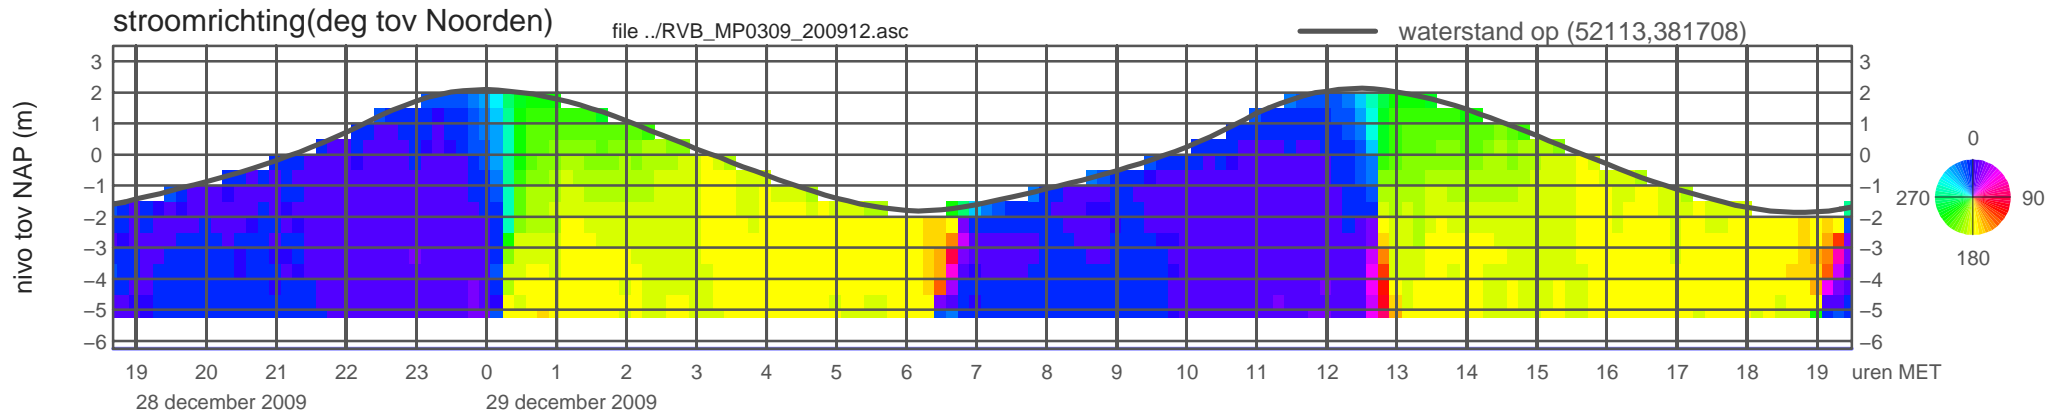

registratie ADCP meetpunt RVB_MP0309_200912 (x=052113 , y=381708 ,h=NAP -6.24 m)

registratie ADCP meetpunt RVB_MP0309_200912 (x=052113 , y=381708 ,h=NAP -6.24 m)

registratie ADCP meetpunt RVB_MP0309_200912 (x=052113 , y=381708 ,h=NAP -6.24 m)