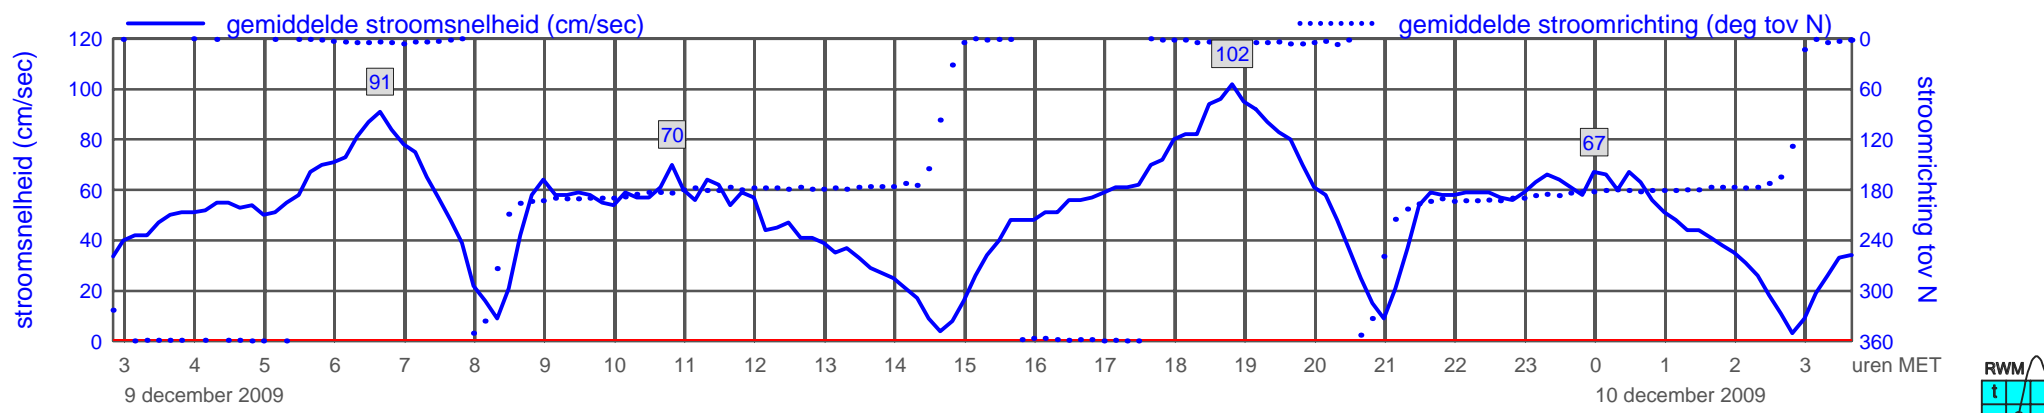

registratie ADCP meetpunt RVB_MP0309_200912 (x=052113 , y=381708 ,h=NAP -6.24 m)

registratie ADCP meetpunt RVB_MP0309_200912 (x=052113 , y=381708 ,h=NAP -6.24 m)

registratie ADCP meetpunt RVB_MP0309_200912 (x=052113 , y=381708 ,h=NAP -6.24 m)