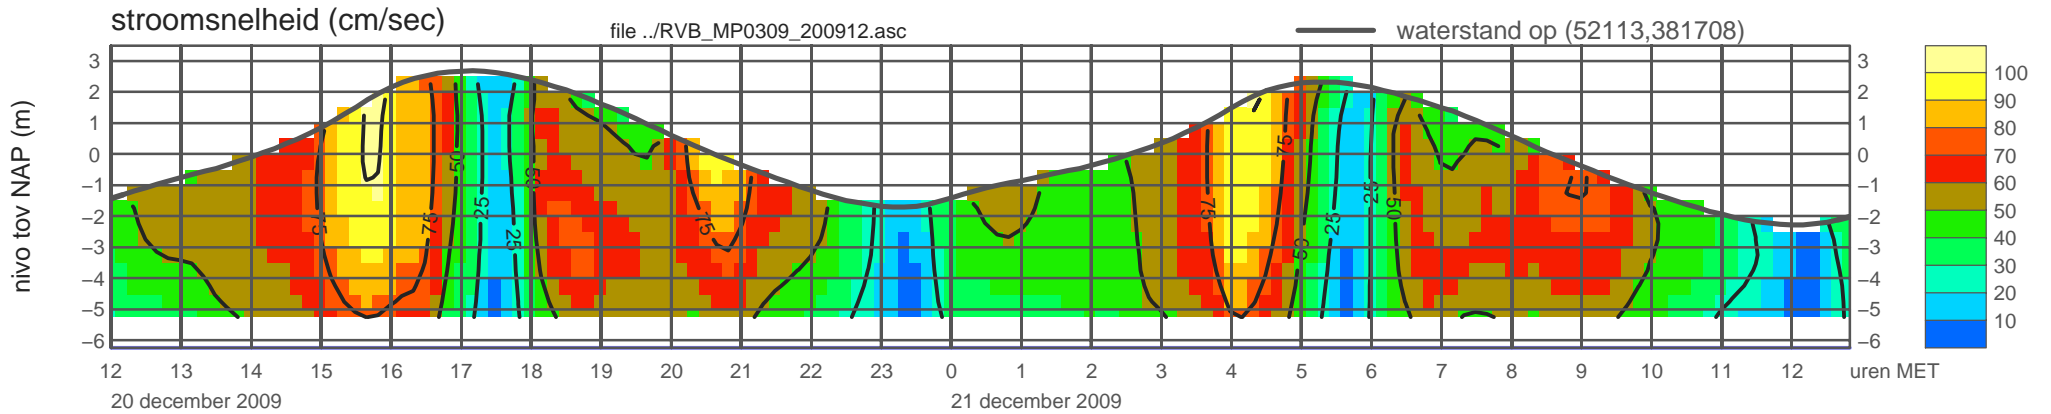

registratie ADCP meetpunt RVB_MP0309_200912 (x=052113 , y=381708 ,h=NAP -6.24 m)

registratie ADCP meetpunt RVB_MP0309_200912 (x=052113 , y=381708 ,h=NAP -6.24 m)

registratie ADCP meetpunt RVB_MP0309_200912 (x=052113 , y=381708 ,h=NAP -6.24 m)