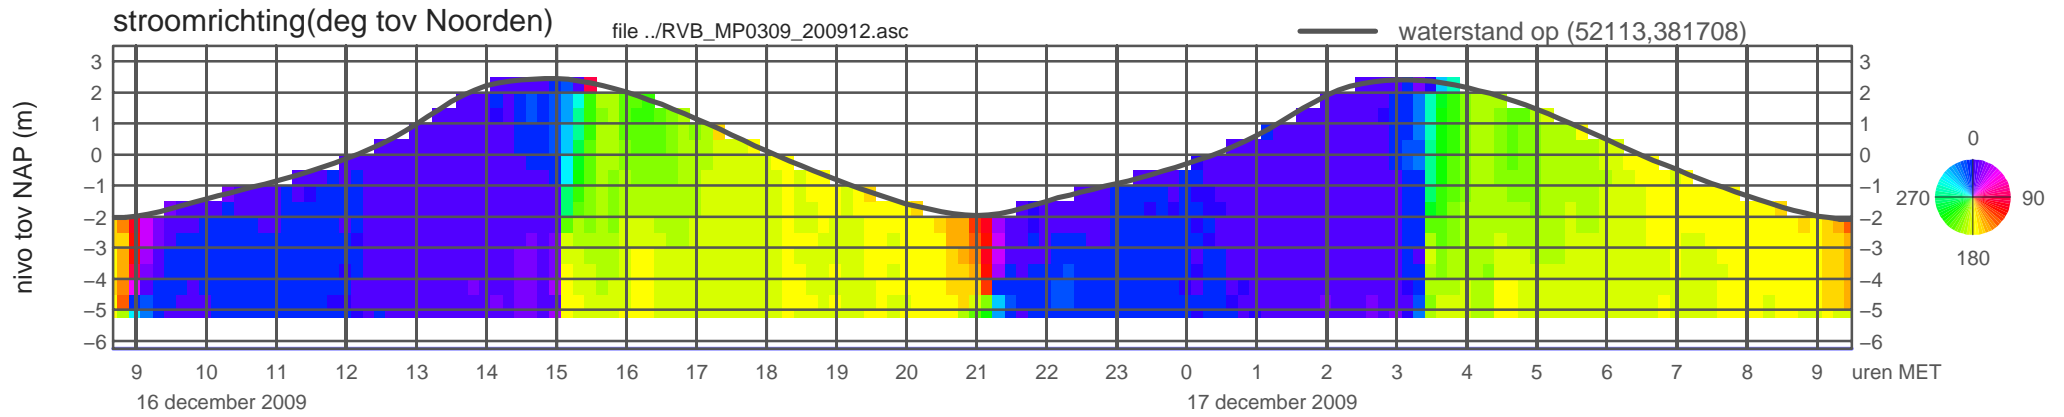

registratie ADCP meetpunt RVB_MP0309_200912 (x=052113 , y=381708 ,h=NAP -6.24 m)

registratie ADCP meetpunt RVB_MP0309_200912 (x=052113 , y=381708 ,h=NAP -6.24 m)

registratie ADCP meetpunt RVB_MP0309_200912 (x=052113 , y=381708 ,h=NAP -6.24 m)