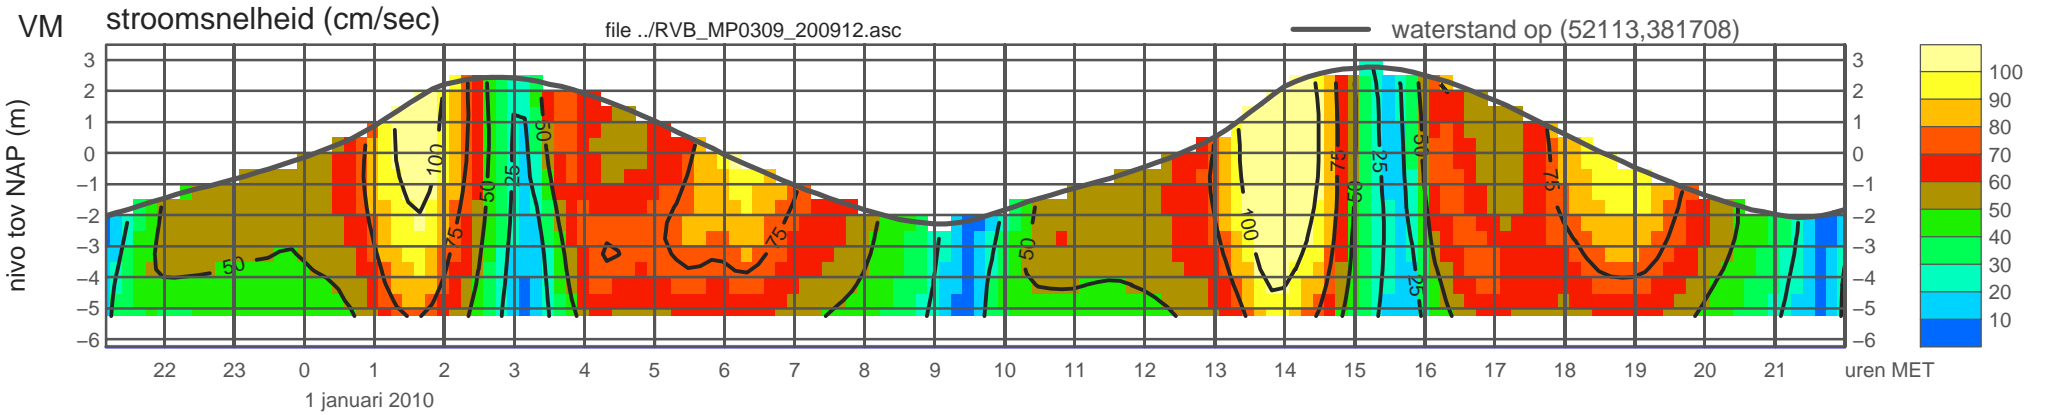

registratie ADCP meetpunt RVB_MP0309_200912 (x=052113 , y=381708 ,h=NAP -6.24 m)

registratie ADCP meetpunt RVB_MP0309_200912 (x=052113 , y=381708 ,h=NAP -6.24 m)

registratie ADCP meetpunt RVB_MP0309_200912 (x=052113 , y=381708 ,h=NAP -6.24 m)