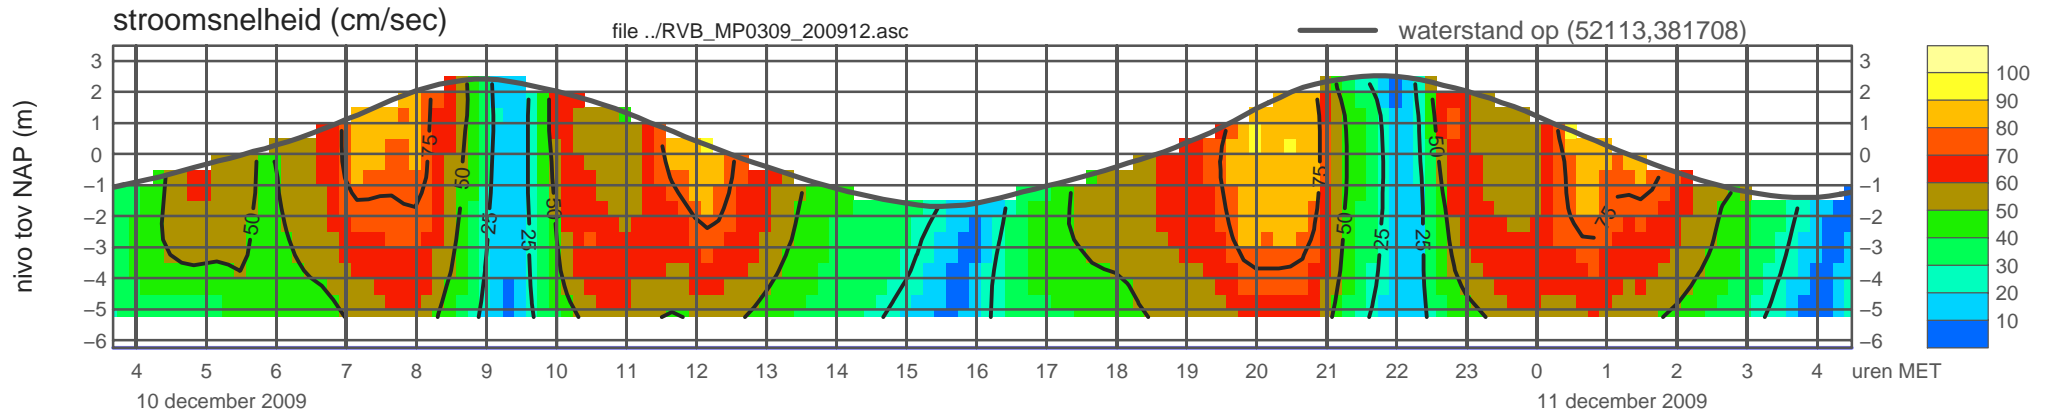

registratie ADCP meetpunt RVB_MP0309_200912 (x=052113 , y=381708 ,h=NAP -6.24 m)

registratie ADCP meetpunt RVB_MP0309_200912 (x=052113 , y=381708 ,h=NAP -6.24 m)

registratie ADCP meetpunt RVB_MP0309_200912 (x=052113 , y=381708 ,h=NAP -6.24 m)