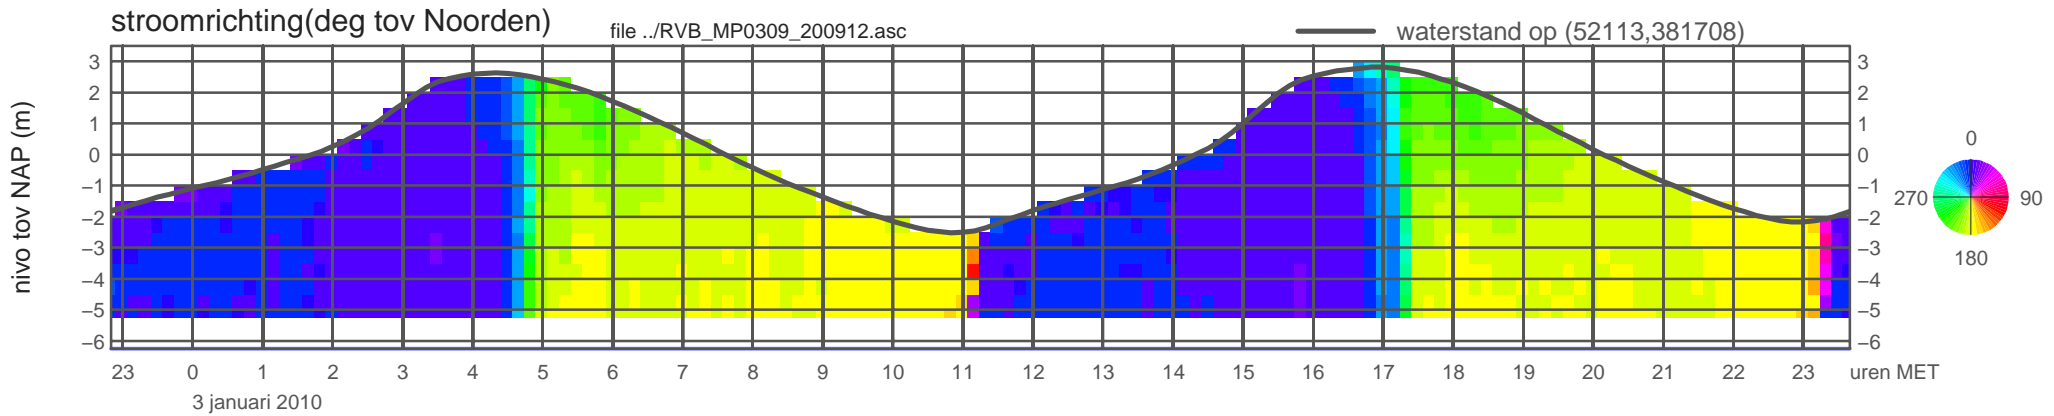

registratie ADCP meetpunt RVB_MP0309_200912 (x=052113 , y=381708 ,h=NAP -6.24 m)

registratie ADCP meetpunt RVB_MP0309_200912 (x=052113 , y=381708 ,h=NAP -6.24 m)

registratie ADCP meetpunt RVB_MP0309_200912 (x=052113 , y=381708 ,h=NAP -6.24 m)