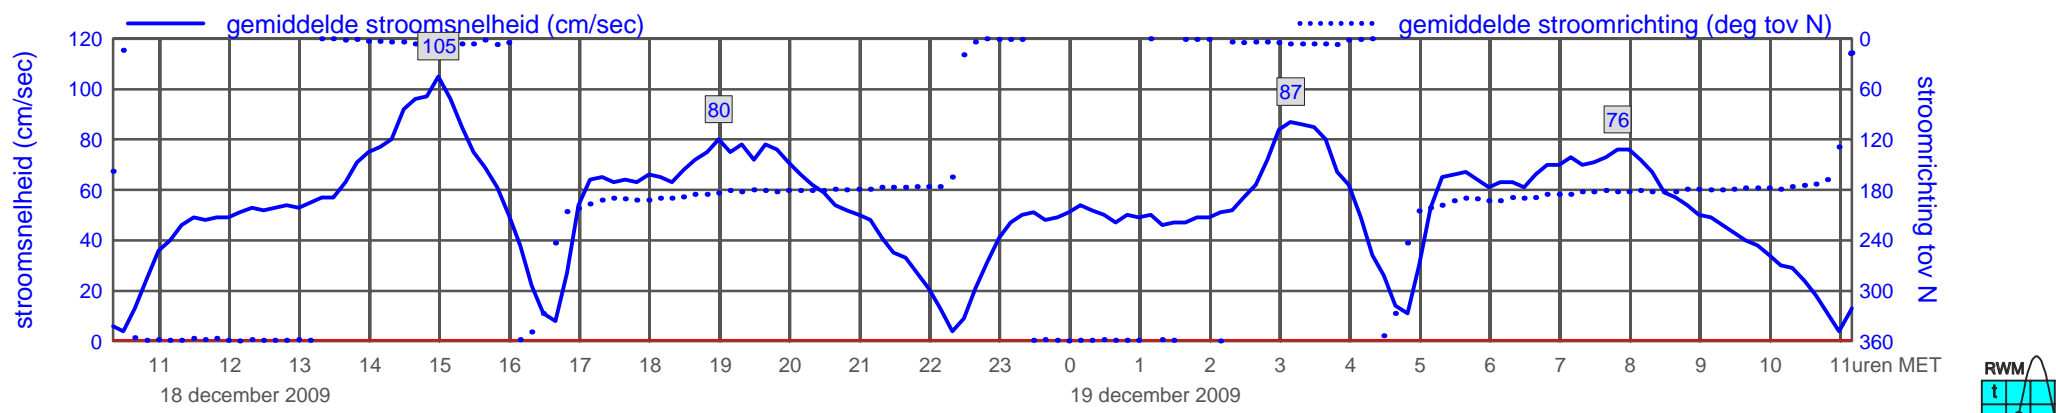

registratie ADCP meetpunt RVB_MP0309_200912 (x=052113 , y=381708 ,h=NAP -6.24 m)

registratie ADCP meetpunt RVB_MP0309_200912 (x=052113 , y=381708 ,h=NAP -6.24 m)

registratie ADCP meetpunt RVB_MP0309_200912 (x=052113 , y=381708 ,h=NAP -6.24 m)