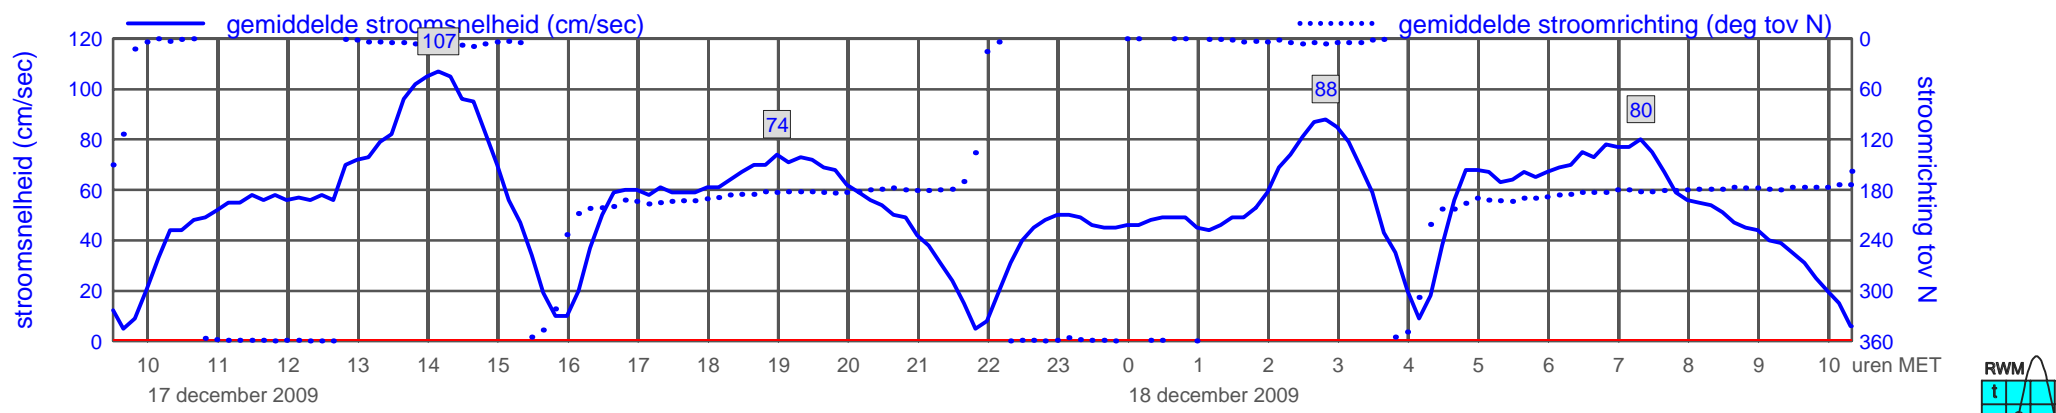

registratie ADCP meetpunt RVB_MP0309_200912 (x=052113 , y=381708 ,h=NAP -6.24 m)

registratie ADCP meetpunt RVB_MP0309_200912 (x=052113 , y=381708 ,h=NAP -6.24 m)

registratie ADCP meetpunt RVB_MP0309_200912 (x=052113 , y=381708 ,h=NAP -6.24 m)