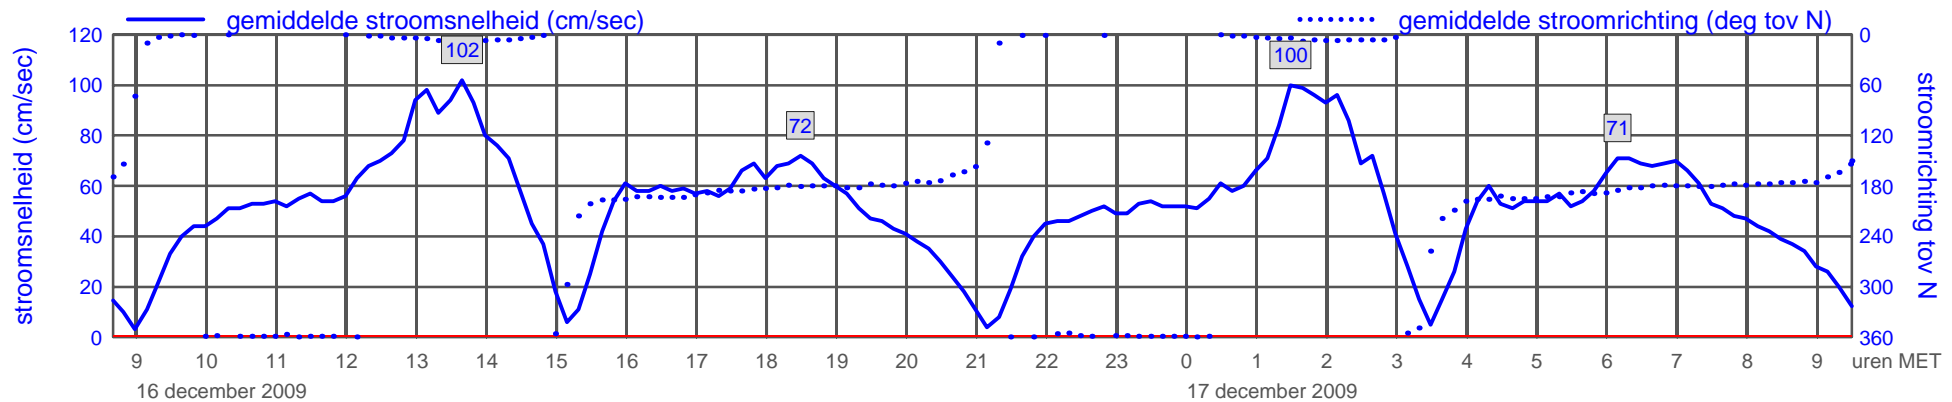

registratie ADCP meetpunt RVB_MP0309_200912 (x=052113 , y=381708 ,h=NAP -6.24 m)

registratie ADCP meetpunt RVB_MP0309_200912 (x=052113 , y=381708 ,h=NAP -6.24 m)

registratie ADCP meetpunt RVB_MP0309_200912 (x=052113 , y=381708 ,h=NAP -6.24 m)