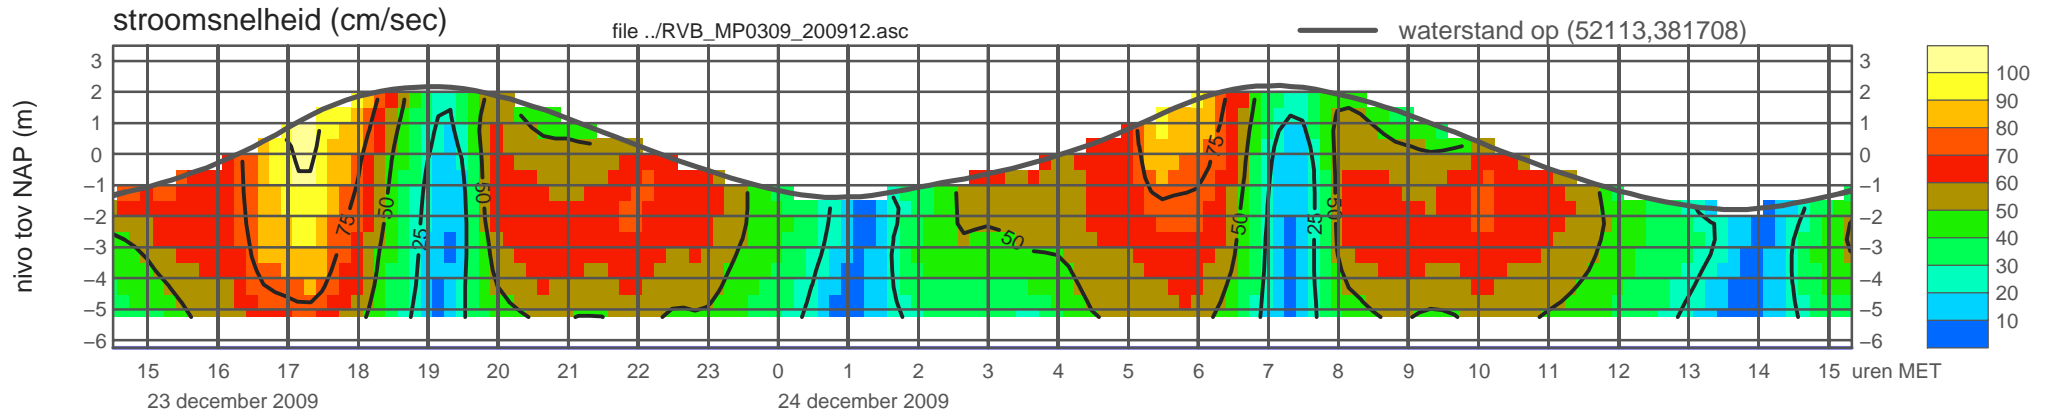

registratie ADCP meetpunt RVB_MP0309_200912 (x=052113 , y=381708 ,h=NAP -6.24 m)

registratie ADCP meetpunt RVB_MP0309_200912 (x=052113 , y=381708 ,h=NAP -6.24 m)

registratie ADCP meetpunt RVB_MP0309_200912 (x=052113 , y=381708 ,h=NAP -6.24 m)