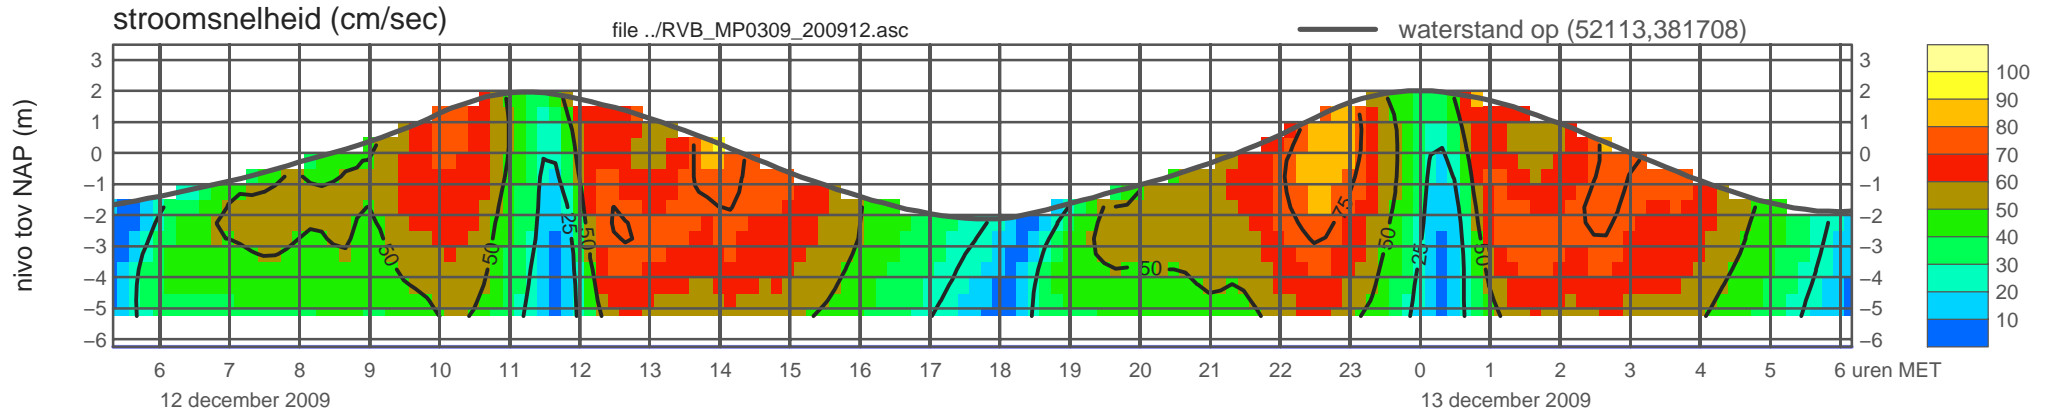

registratie ADCP meetpunt RVB_MP0309_200912 (x=052113 , y=381708 ,h=NAP -6.24 m)

registratie ADCP meetpunt RVB_MP0309_200912 (x=052113 , y=381708 ,h=NAP -6.24 m)

registratie ADCP meetpunt RVB_MP0309_200912 (x=052113 , y=381708 ,h=NAP -6.24 m)