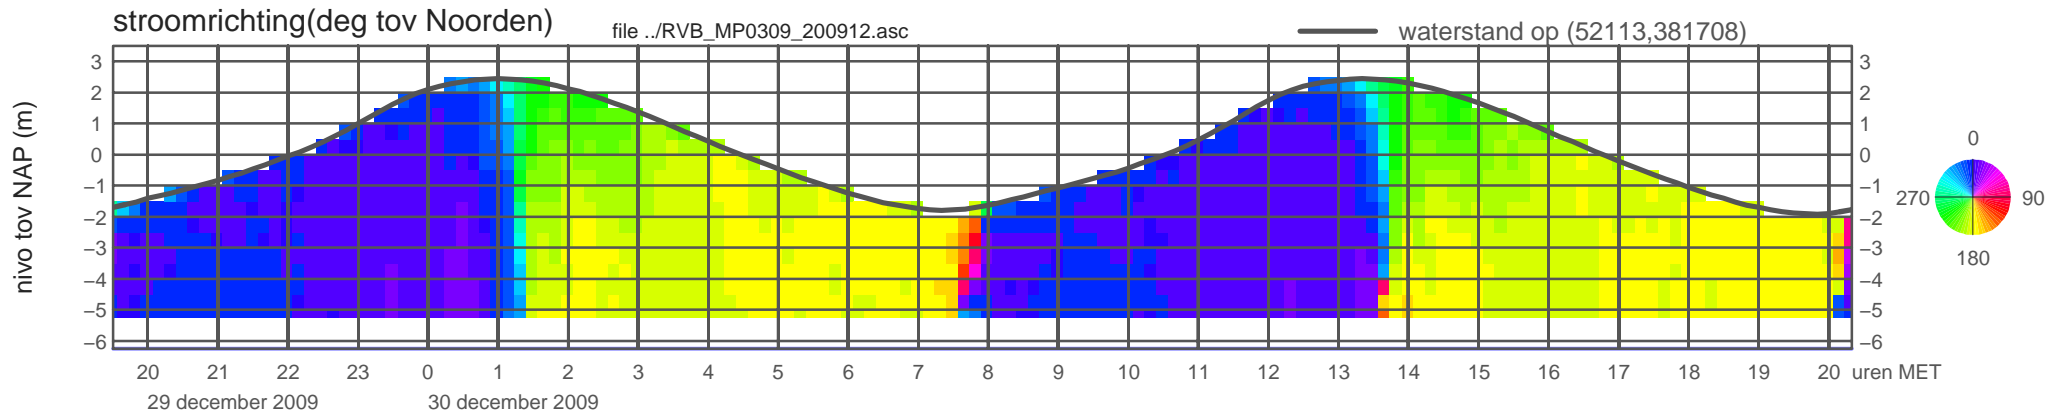

registratie ADCP meetpunt RVB_MP0309_200912 (x=052113 , y=381708 ,h=NAP -6.24 m)

registratie ADCP meetpunt RVB_MP0309_200912 (x=052113 , y=381708 ,h=NAP -6.24 m)

registratie ADCP meetpunt RVB_MP0309_200912 (x=052113 , y=381708 ,h=NAP -6.24 m)