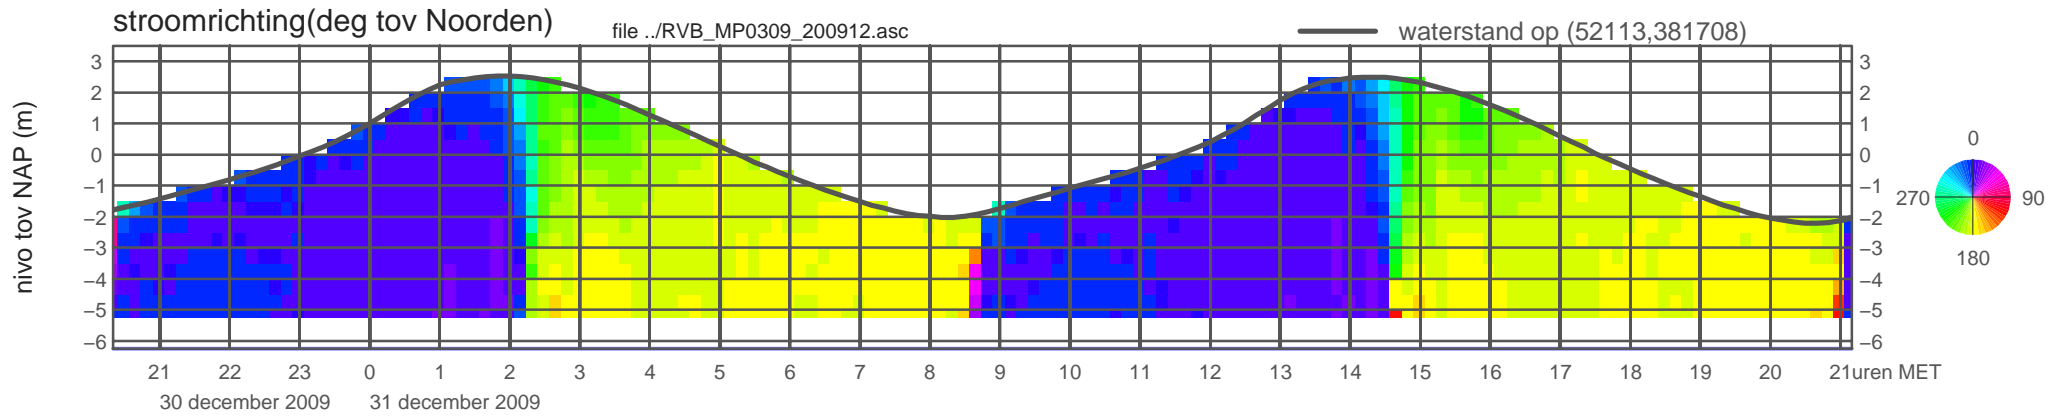

registratie ADCP meetpunt RVB_MP0309_200912 (x=052113 , y=381708 ,h=NAP -6.24 m)

registratie ADCP meetpunt RVB_MP0309_200912 (x=052113 , y=381708 ,h=NAP -6.24 m)

registratie ADCP meetpunt RVB_MP0309_200912 (x=052113 , y=381708 ,h=NAP -6.24 m)