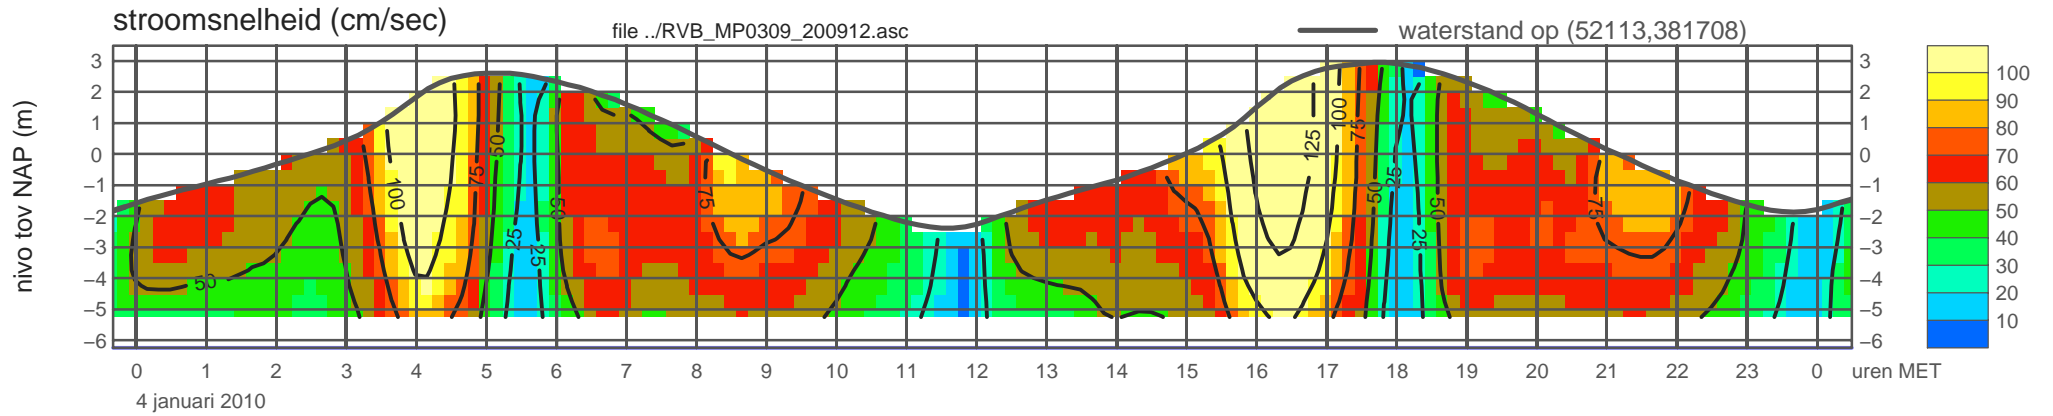

registratie ADCP meetpunt RVB_MP0309_200912 (x=052113 , y=381708 ,h=NAP -6.24 m)

registratie ADCP meetpunt RVB_MP0309_200912 (x=052113 , y=381708 ,h=NAP -6.24 m)

registratie ADCP meetpunt RVB_MP0309_200912 (x=052113 , y=381708 ,h=NAP -6.24 m)