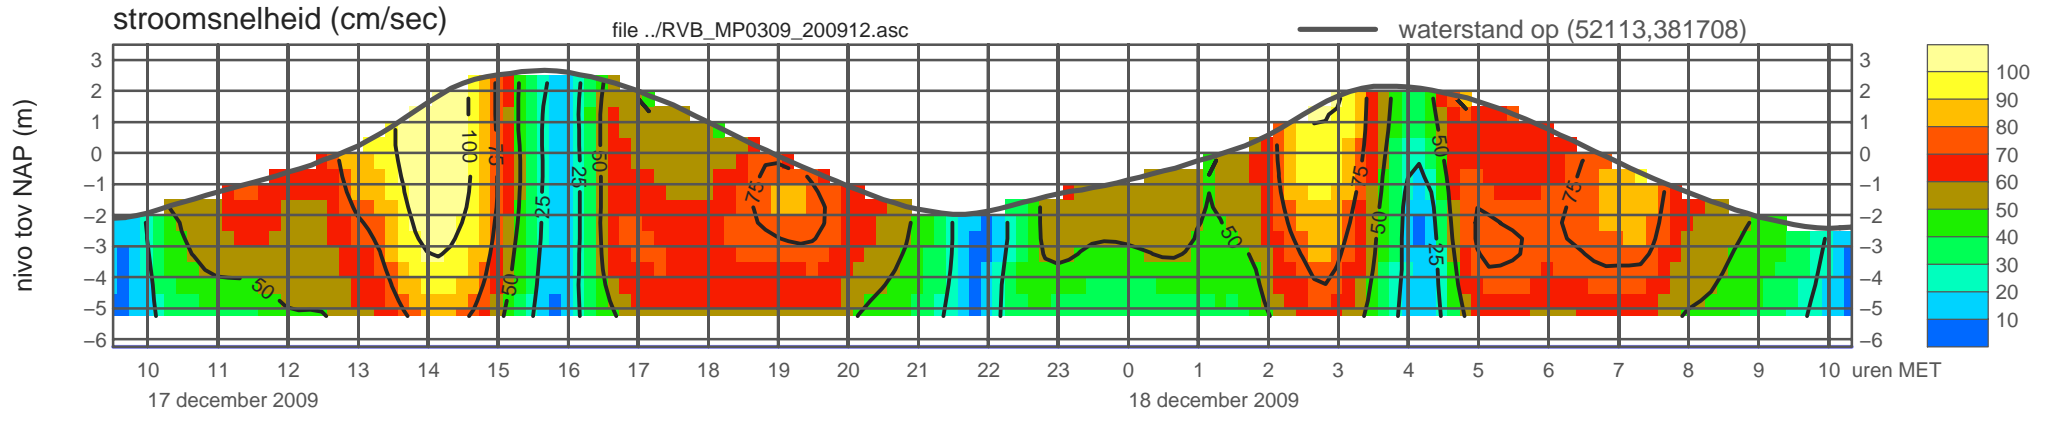

registratie ADCP meetpunt RVB_MP0309_200912 (x=052113 , y=381708 ,h=NAP -6.24 m)

registratie ADCP meetpunt RVB_MP0309_200912 (x=052113 , y=381708 ,h=NAP -6.24 m)

registratie ADCP meetpunt RVB_MP0309_200912 (x=052113 , y=381708 ,h=NAP -6.24 m)