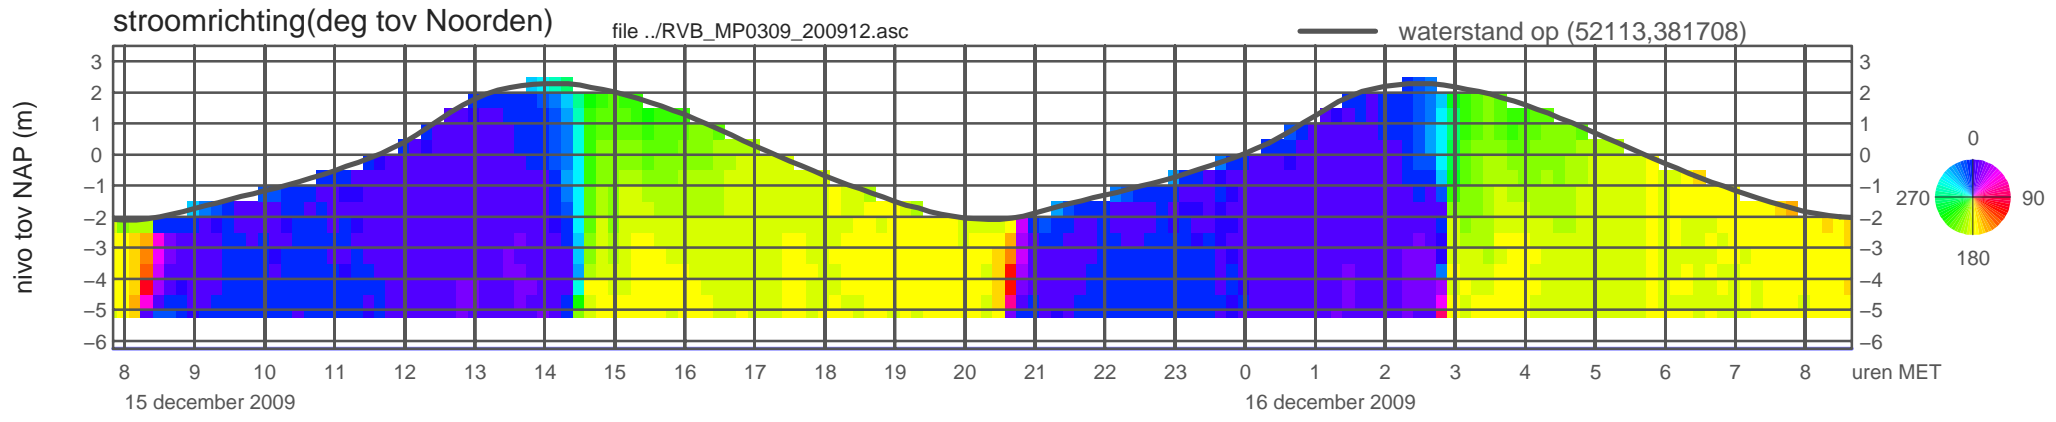

registratie ADCP meetpunt RVB_MP0309_200912 (x=052113 , y=381708 ,h=NAP -6.24 m)

registratie ADCP meetpunt RVB_MP0309_200912 (x=052113 , y=381708 ,h=NAP -6.24 m)

registratie ADCP meetpunt RVB_MP0309_200912 (x=052113 , y=381708 ,h=NAP -6.24 m)