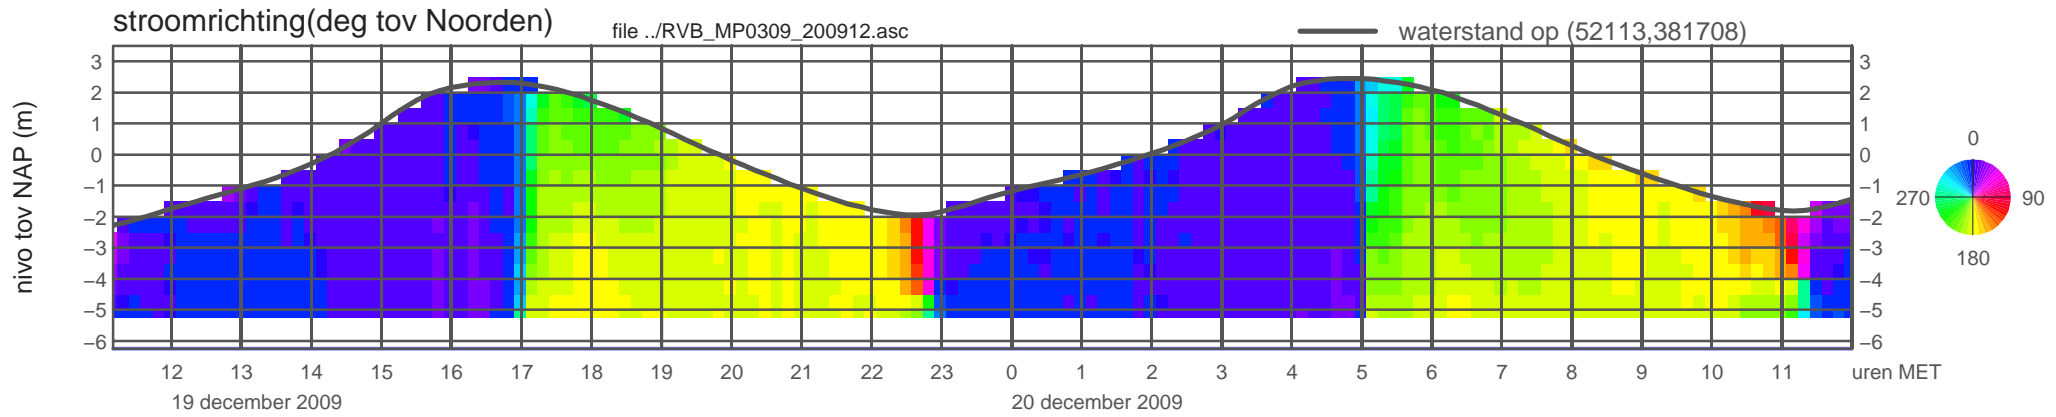

registratie ADCP meetpunt RVB_MP0309_200912 (x=052113 , y=381708 ,h=NAP -6.24 m)

registratie ADCP meetpunt RVB_MP0309_200912 (x=052113 , y=381708 ,h=NAP -6.24 m)

registratie ADCP meetpunt RVB_MP0309_200912 (x=052113 , y=381708 ,h=NAP -6.24 m)