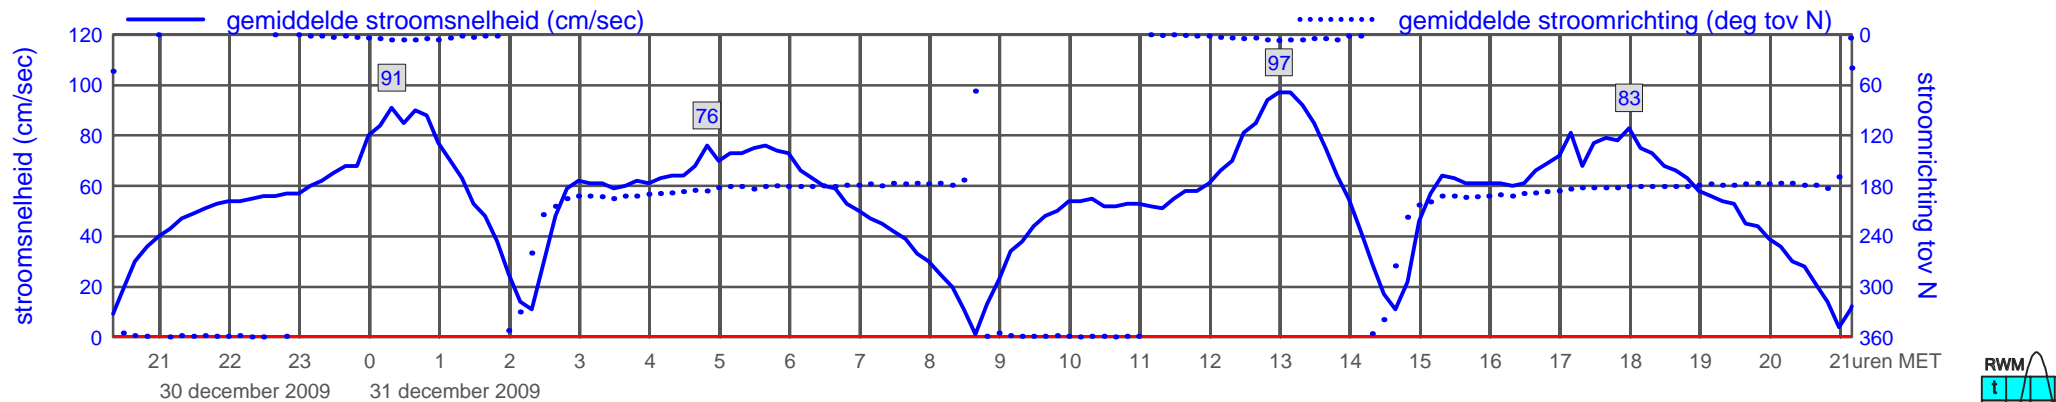

registratie ADCP meetpunt RVB_MP0309_200912 (x=052113 , y=381708 ,h=NAP -6.24 m)

registratie ADCP meetpunt RVB_MP0309_200912 (x=052113 , y=381708 ,h=NAP -6.24 m)

registratie ADCP meetpunt RVB_MP0309_200912 (x=052113 , y=381708 ,h=NAP -6.24 m)