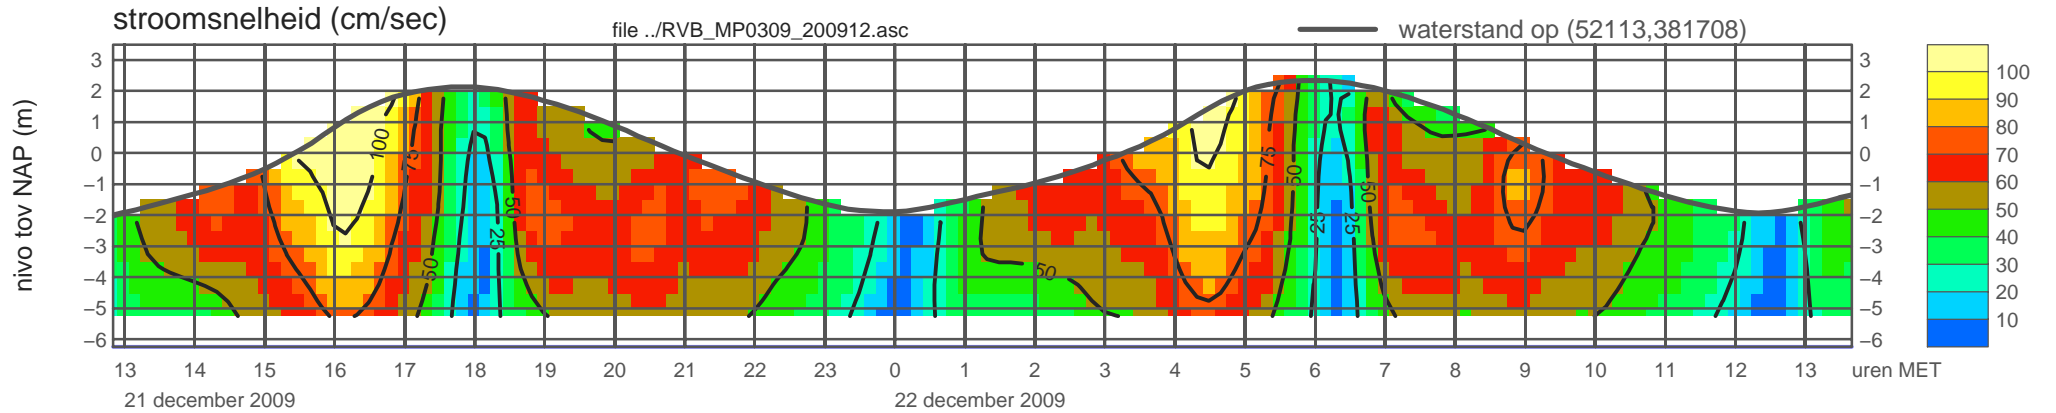

registratie ADCP meetpunt RVB_MP0309_200912 (x=052113 , y=381708 ,h=NAP -6.24 m)

registratie ADCP meetpunt RVB_MP0309_200912 (x=052113 , y=381708 ,h=NAP -6.24 m)

registratie ADCP meetpunt RVB_MP0309_200912 (x=052113 , y=381708 ,h=NAP -6.24 m)