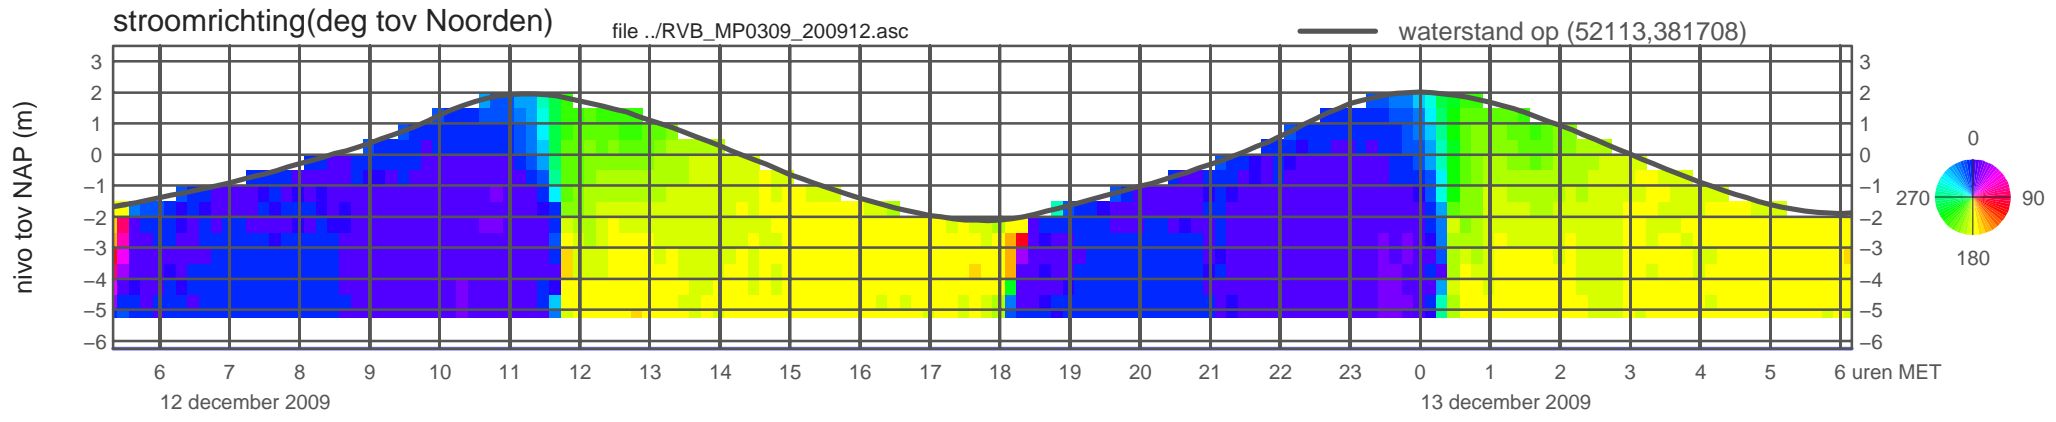

registratie ADCP meetpunt RVB_MP0309_200912 (x=052113 , y=381708 ,h=NAP -6.24 m)

registratie ADCP meetpunt RVB_MP0309_200912 (x=052113 , y=381708 ,h=NAP -6.24 m)

registratie ADCP meetpunt RVB_MP0309_200912 (x=052113 , y=381708 ,h=NAP -6.24 m)