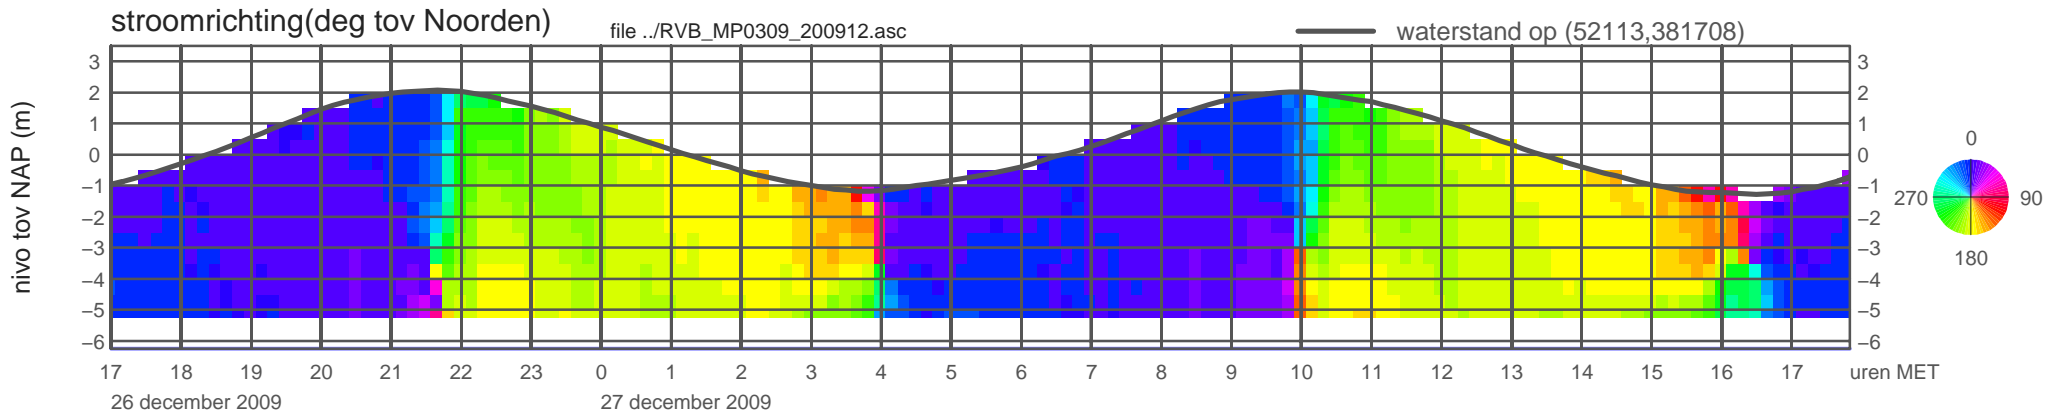

registratie ADCP meetpunt RVB_MP0309_200912 (x=052113 , y=381708 ,h=NAP -6.24 m)

registratie ADCP meetpunt RVB_MP0309_200912 (x=052113 , y=381708 ,h=NAP -6.24 m)

registratie ADCP meetpunt RVB_MP0309_200912 (x=052113 , y=381708 ,h=NAP -6.24 m)