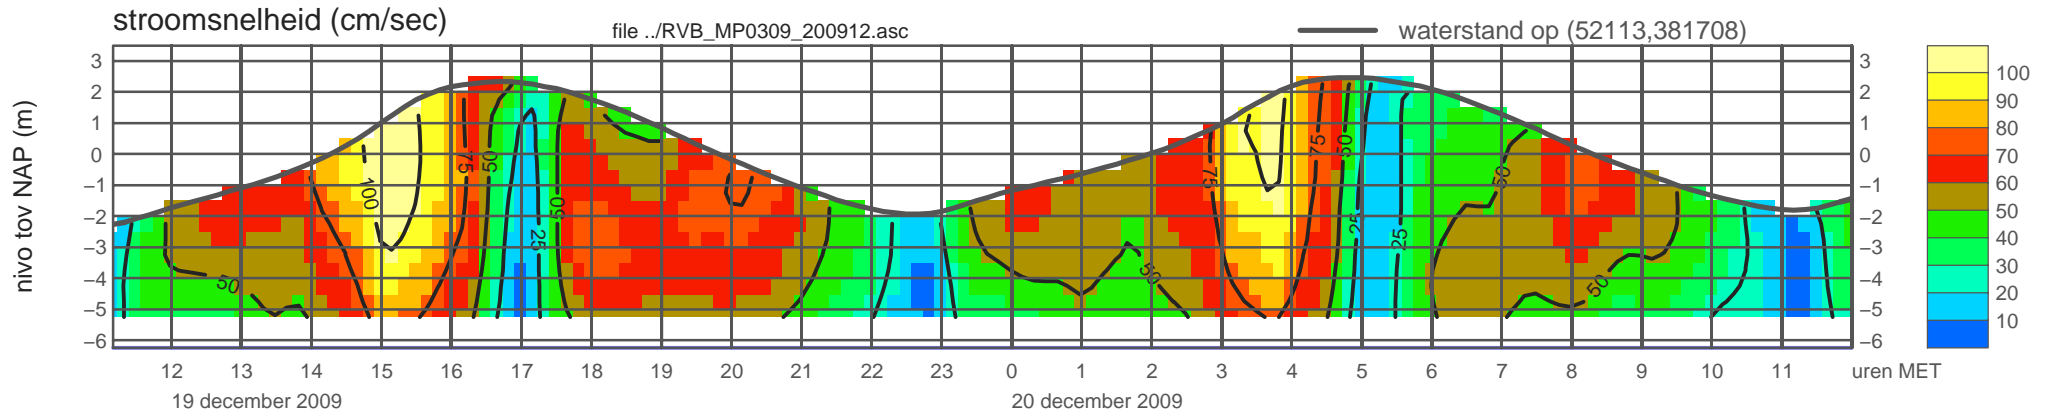

registratie ADCP meetpunt RVB_MP0309_200912 (x=052113 , y=381708 ,h=NAP -6.24 m)

registratie ADCP meetpunt RVB_MP0309_200912 (x=052113 , y=381708 ,h=NAP -6.24 m)

registratie ADCP meetpunt RVB_MP0309_200912 (x=052113 , y=381708 ,h=NAP -6.24 m)