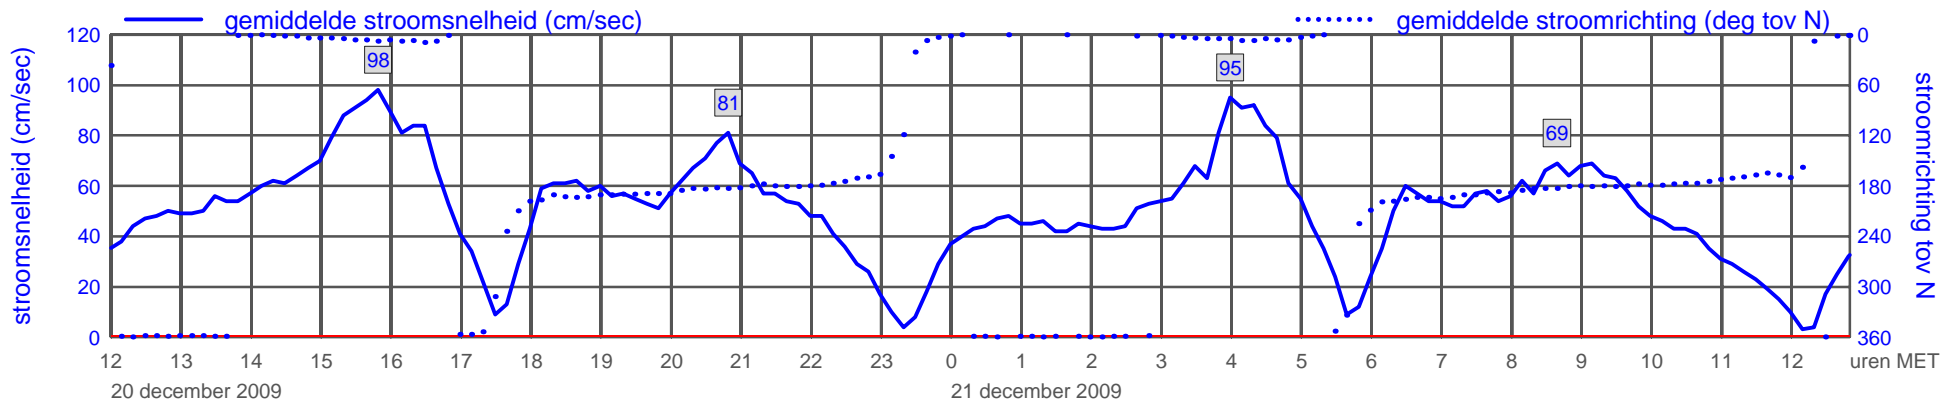

registratie ADCP meetpunt RVB_MP0309_200912 (x=052113 , y=381708 ,h=NAP -6.24 m)

registratie ADCP meetpunt RVB_MP0309_200912 (x=052113 , y=381708 ,h=NAP -6.24 m)

registratie ADCP meetpunt RVB_MP0309_200912 (x=052113 , y=381708 ,h=NAP -6.24 m)