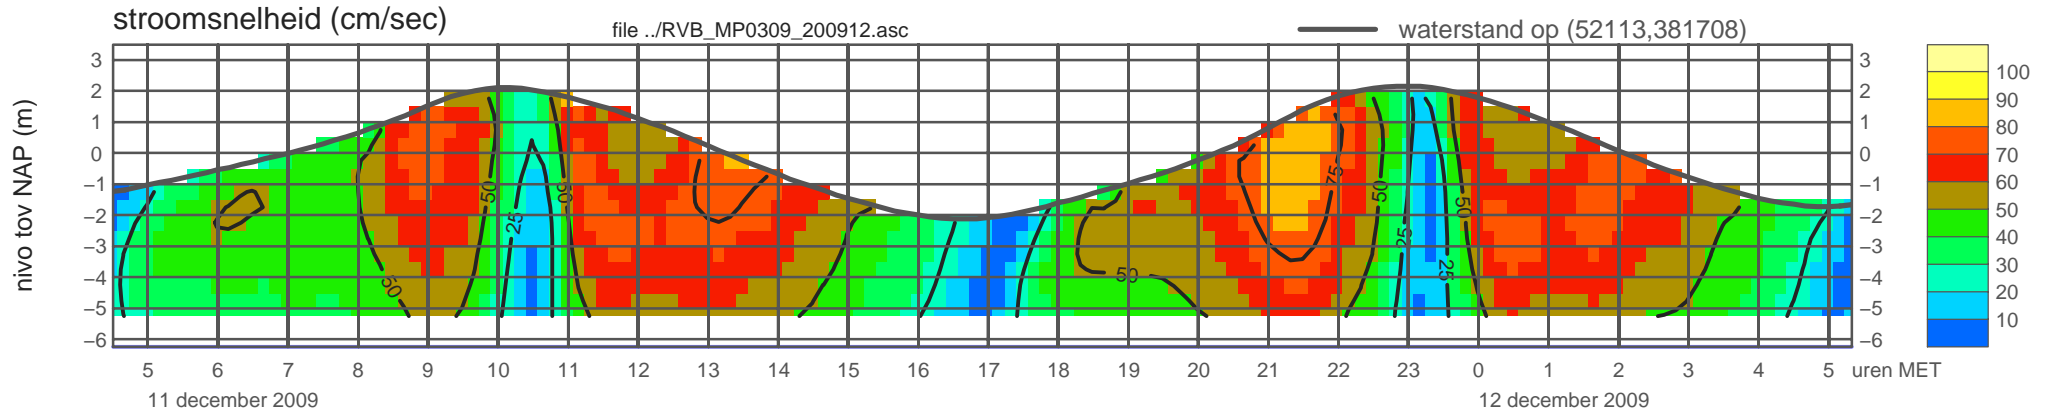

registratie ADCP meetpunt RVB_MP0309_200912 (x=052113 , y=381708 ,h=NAP -6.24 m)

registratie ADCP meetpunt RVB_MP0309_200912 (x=052113 , y=381708 ,h=NAP -6.24 m)

registratie ADCP meetpunt RVB_MP0309_200912 (x=052113 , y=381708 ,h=NAP -6.24 m)