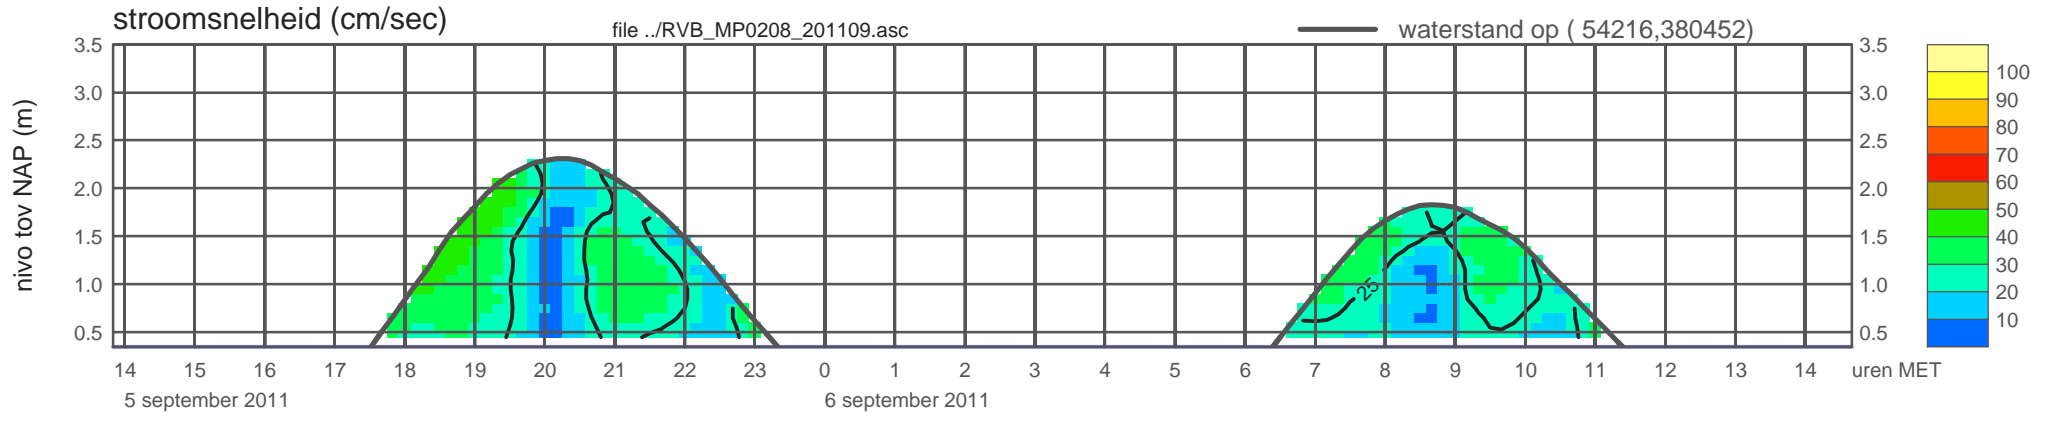

registratie ADCP meetpunt RVB_MP0208_201109 (x=054216 , y=380452 ,h=NAP 0.35 m)