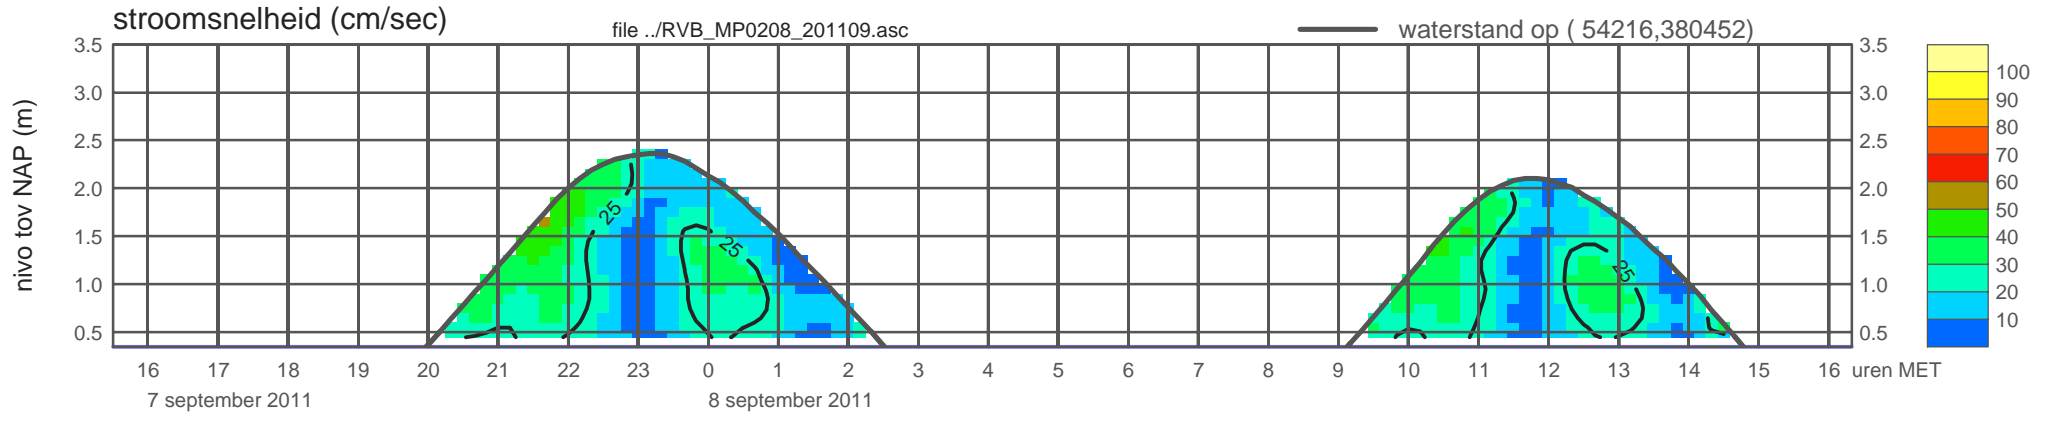

registratie ADCP meetpunt RVB_MP0208_201109 (x=054216 , y=380452 ,h=NAP 0.35 m)