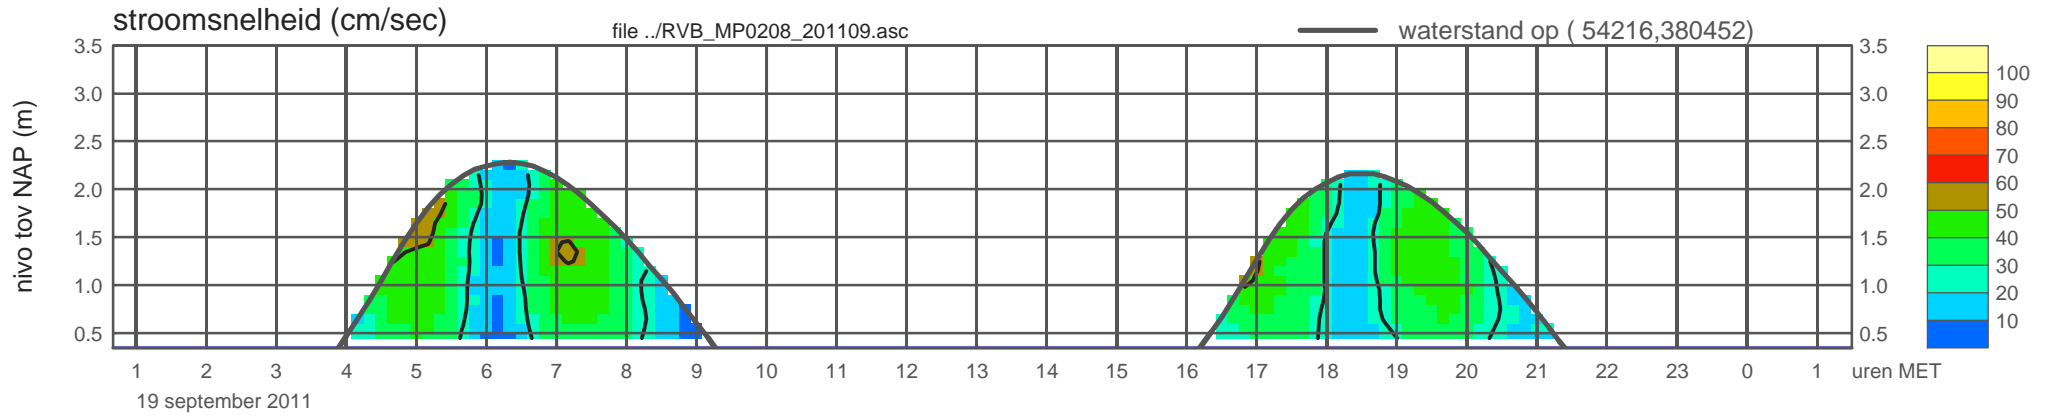

registratie ADCP meetpunt RVB_MP0208_201109 (x=054216 , y=380452 ,h=NAP 0.35 m)