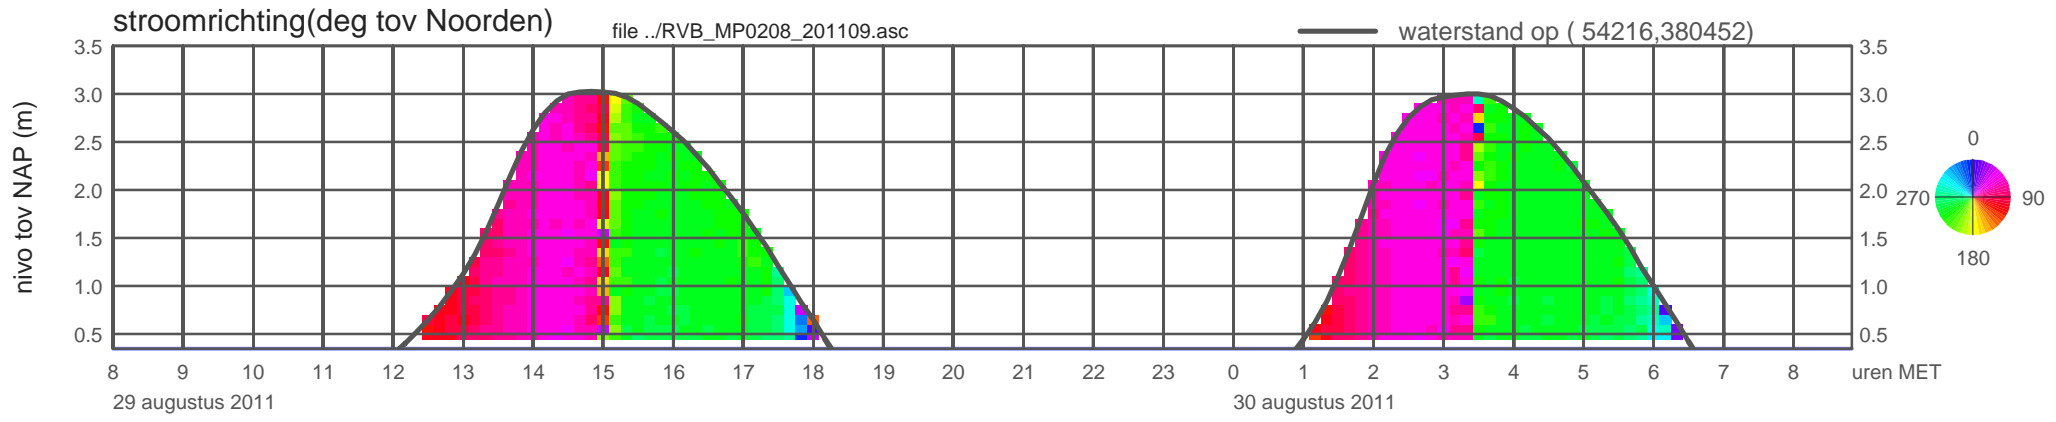

registratie ADCP meetpunt RVB_MP0208_201109 (x=054216 , y=380452 ,h=NAP 0.35 m)

rijkswaterstaat zeeland