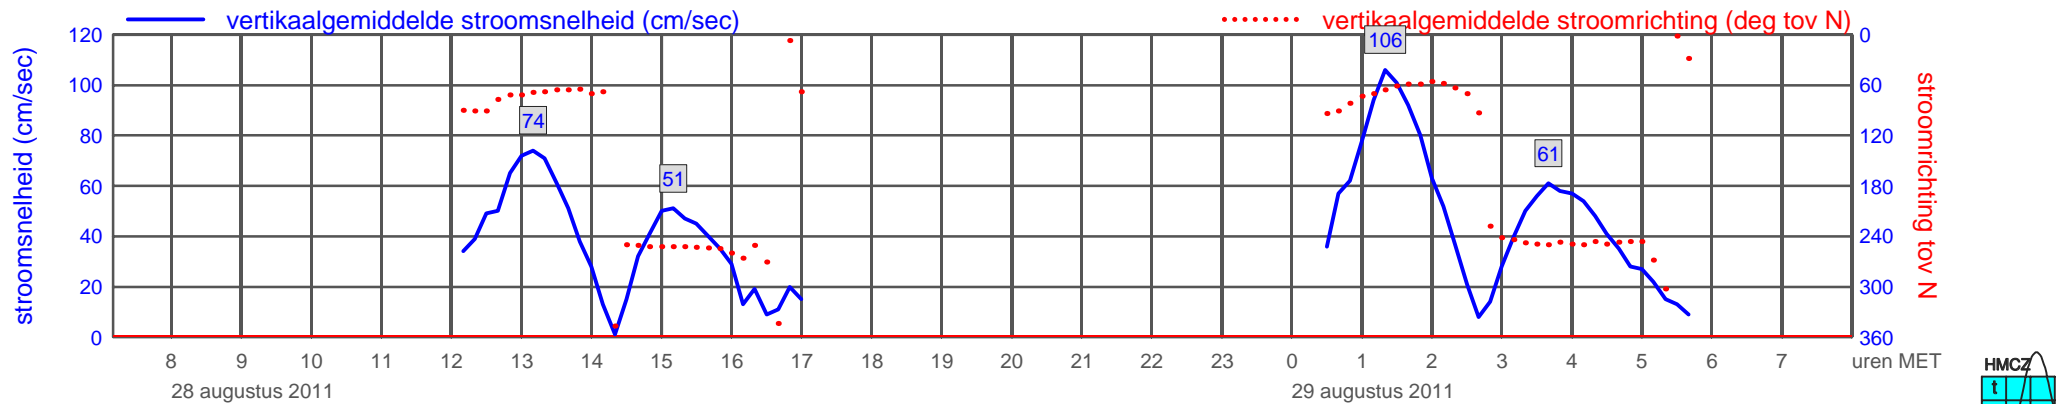

registratie ADCP meetpunt RVB_MP0208_201109 (x=054216 , y=380452 ,h=NAP 0.35 m)