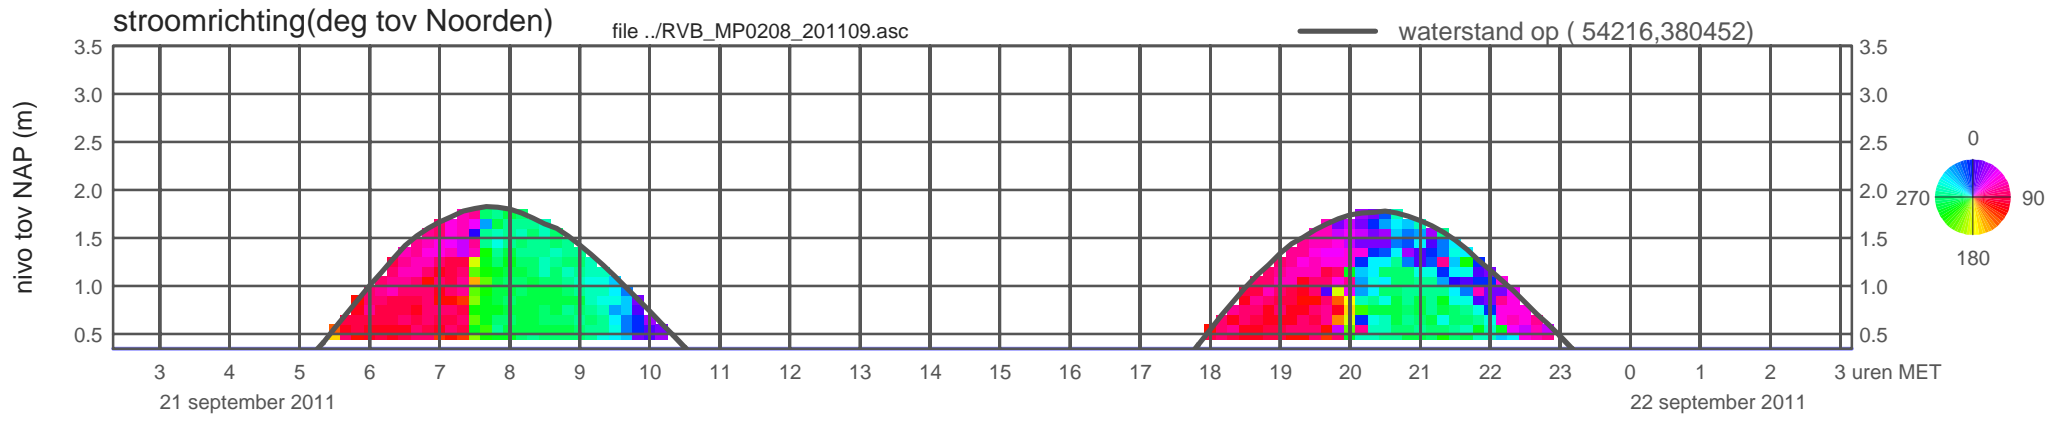

registratie ADCP meetpunt RVB_MP0208_201109 (x=054216 , y=380452 ,h=NAP 0.35 m)