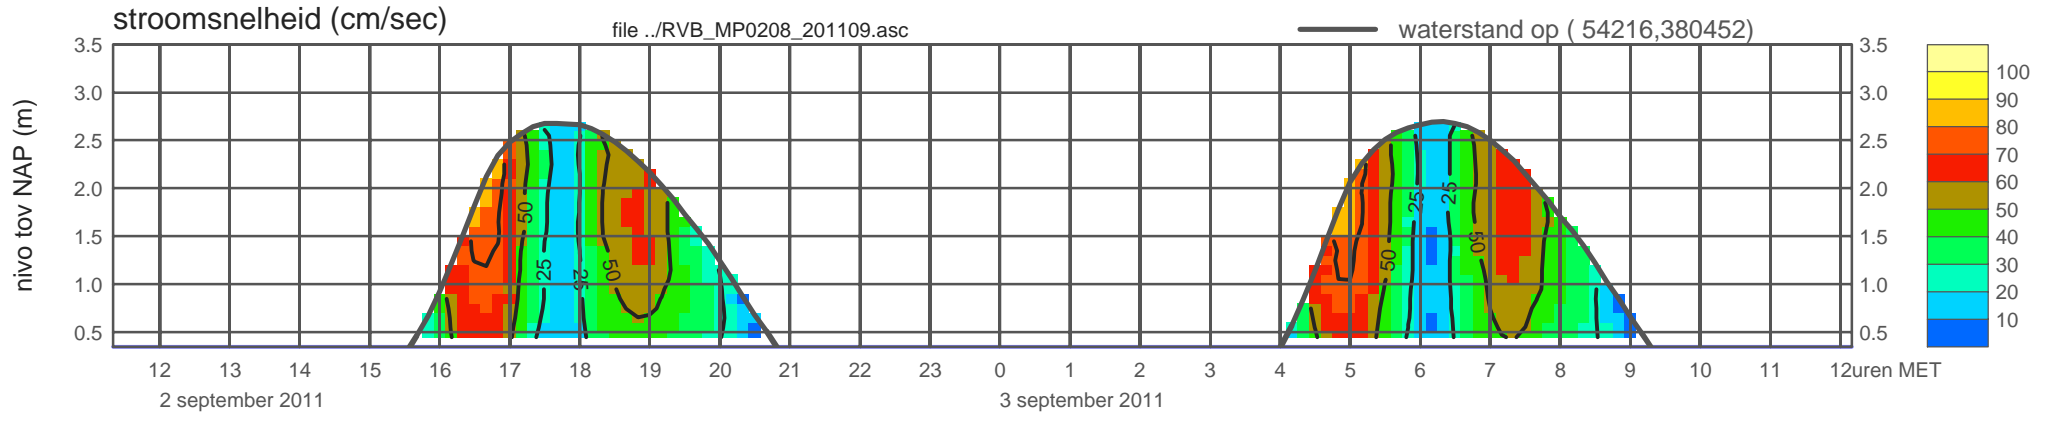

registratie ADCP meetpunt RVB_MP0208_201109 (x=054216 , y=380452 ,h=NAP 0.35 m)