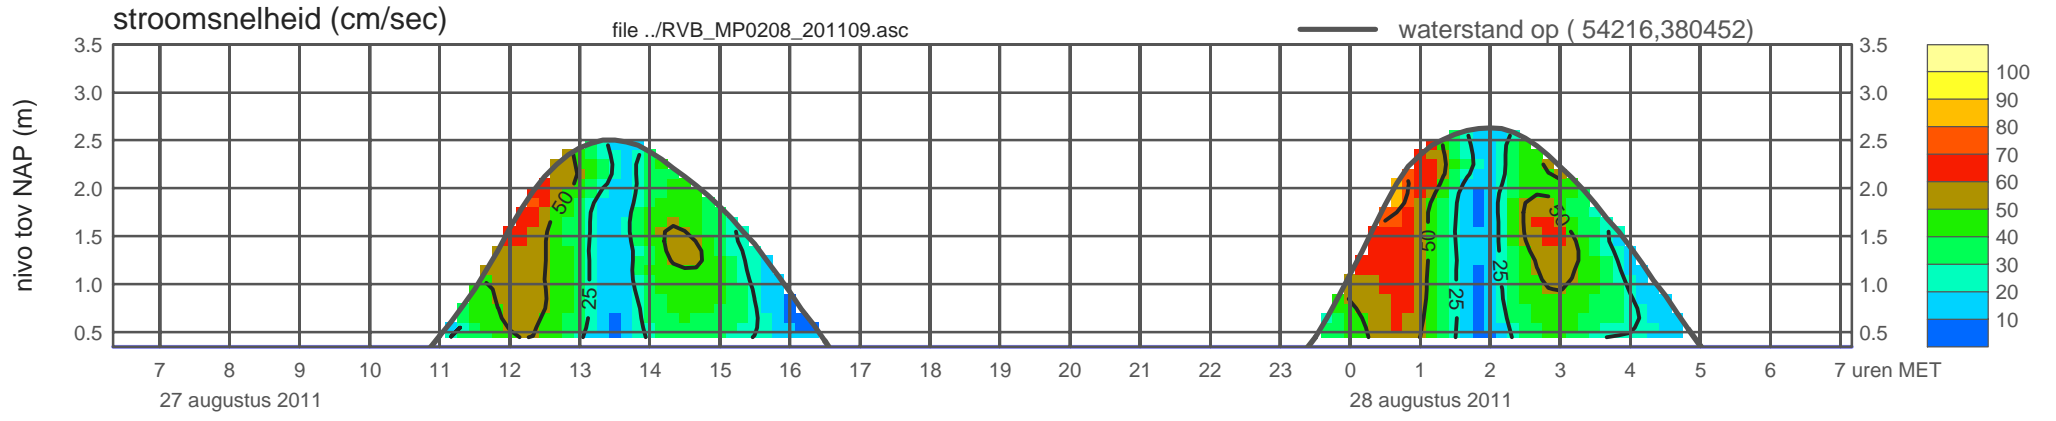

registratie ADCP meetpunt RVB_MP0208_201109 (x=054216 , y=380452 ,h=NAP 0.35 m)