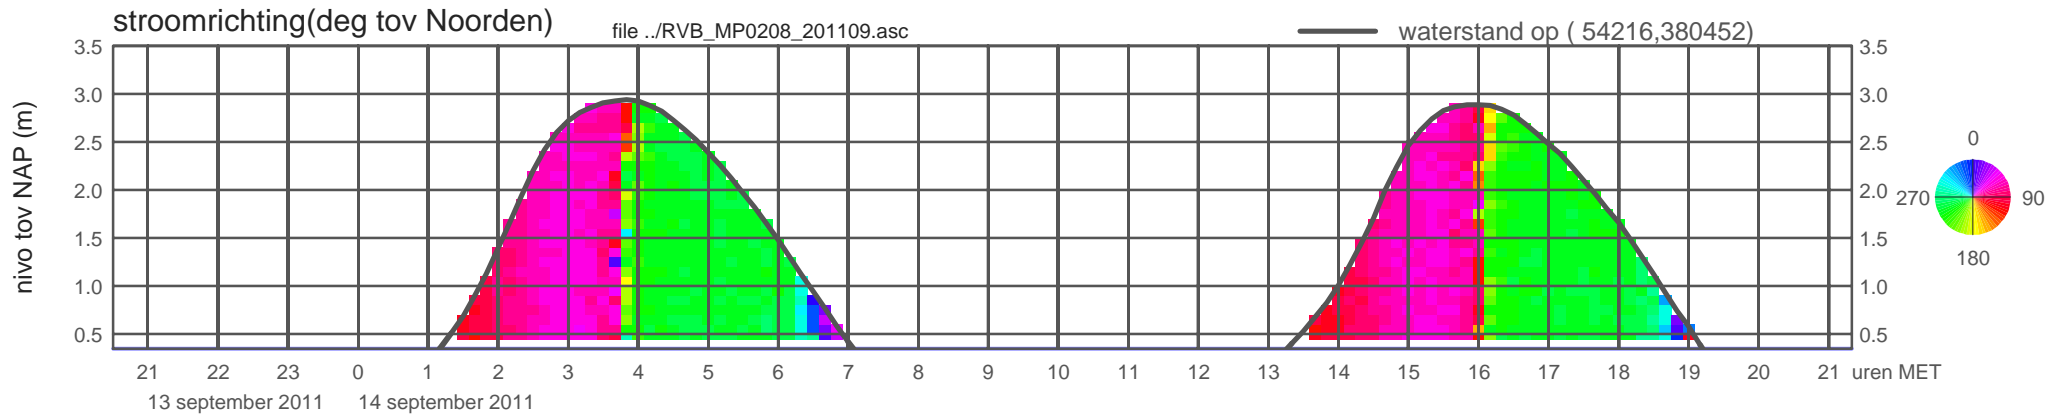

registratie ADCP meetpunt RVB_MP0208_201109 (x=054216 , y=380452 ,h=NAP 0.35 m)