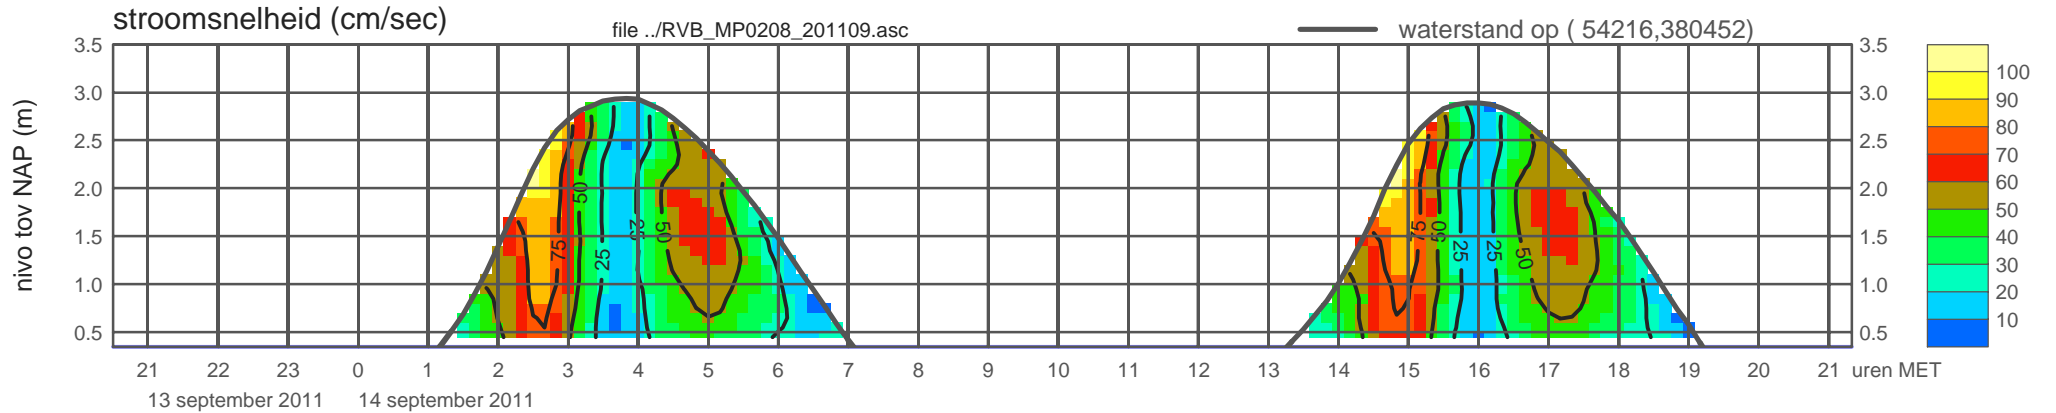

registratie ADCP meetpunt RVB_MP0208_201109 (x=054216 , y=380452 ,h=NAP 0.35 m)