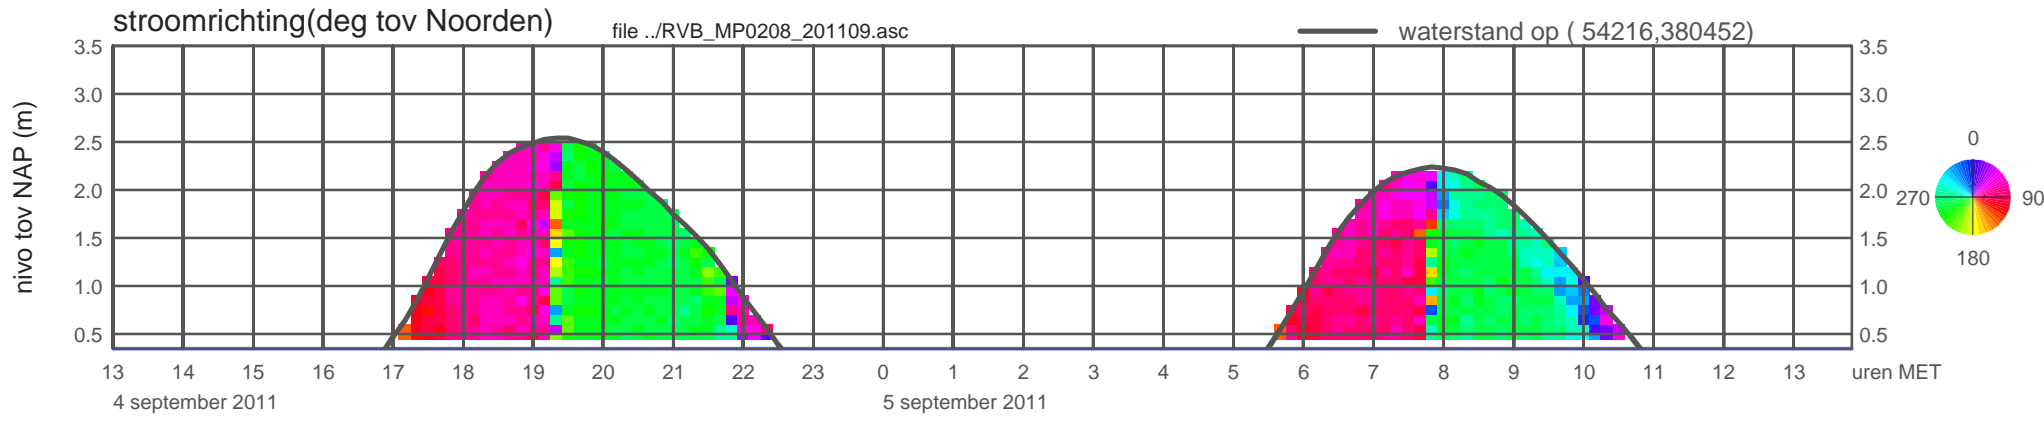

registratie ADCP meetpunt RVB_MP0208_201109 (x=054216 , y=380452 ,h=NAP 0.35 m)