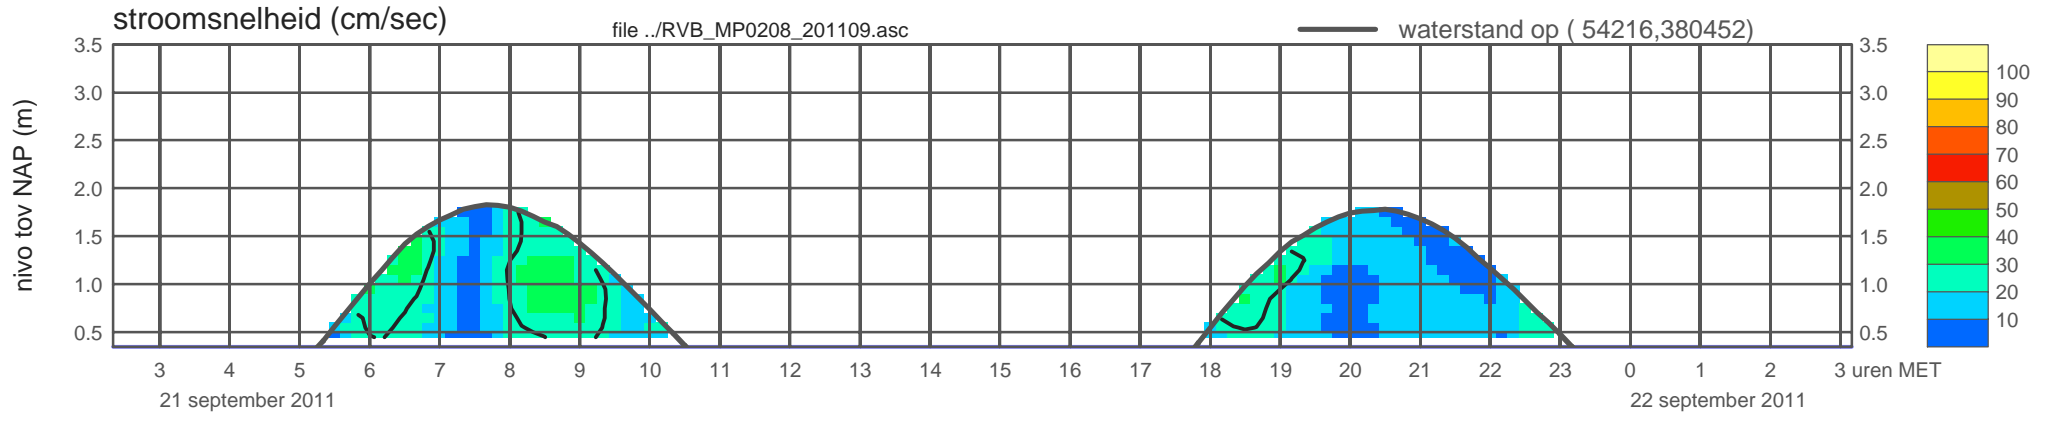

registratie ADCP meetpunt RVB_MP0208_201109 (x=054216 , y=380452 ,h=NAP 0.35 m)