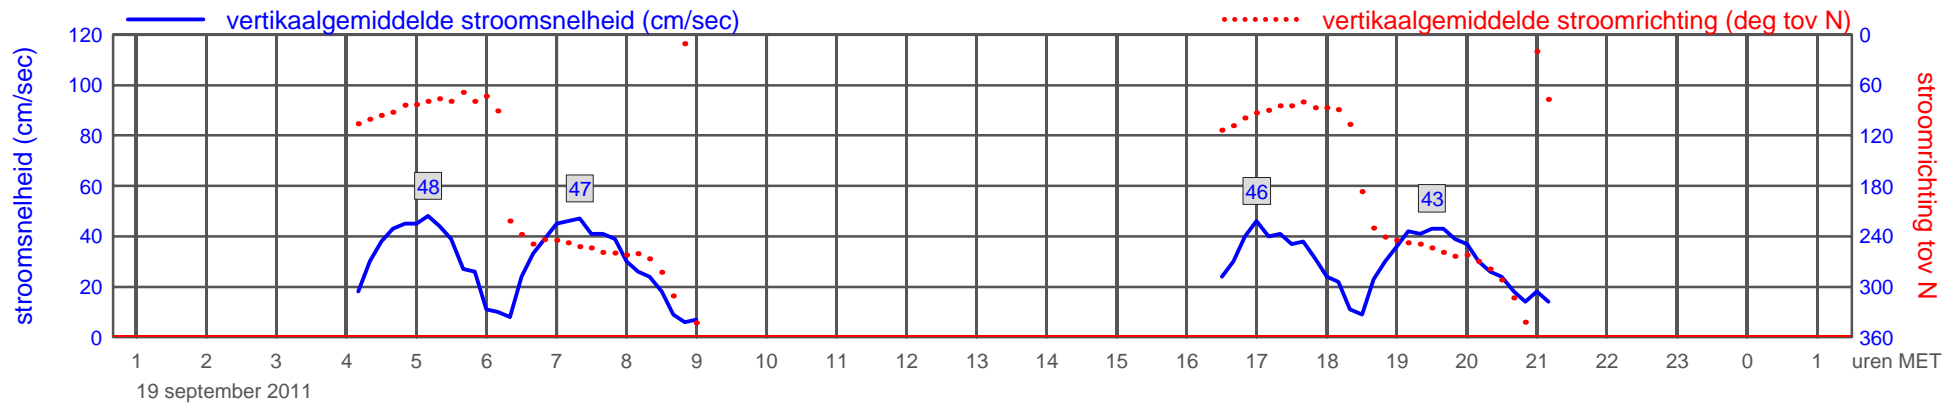

registratie ADCP meetpunt RVB_MP0208_201109 (x=054216 , y=380452 ,h=NAP 0.35 m)