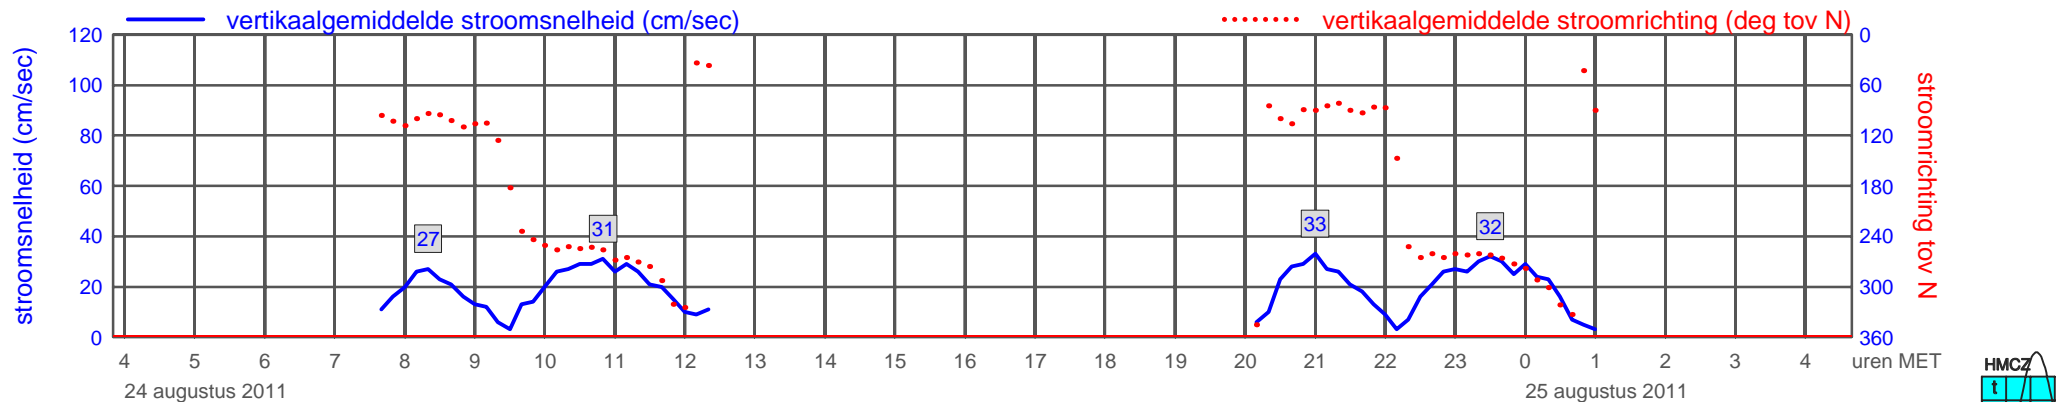

# registratie ADCP meetpunt RVB\_MP0208\_201109 ( x=054216 , y=380452 ,h=NAP 0.35 m )