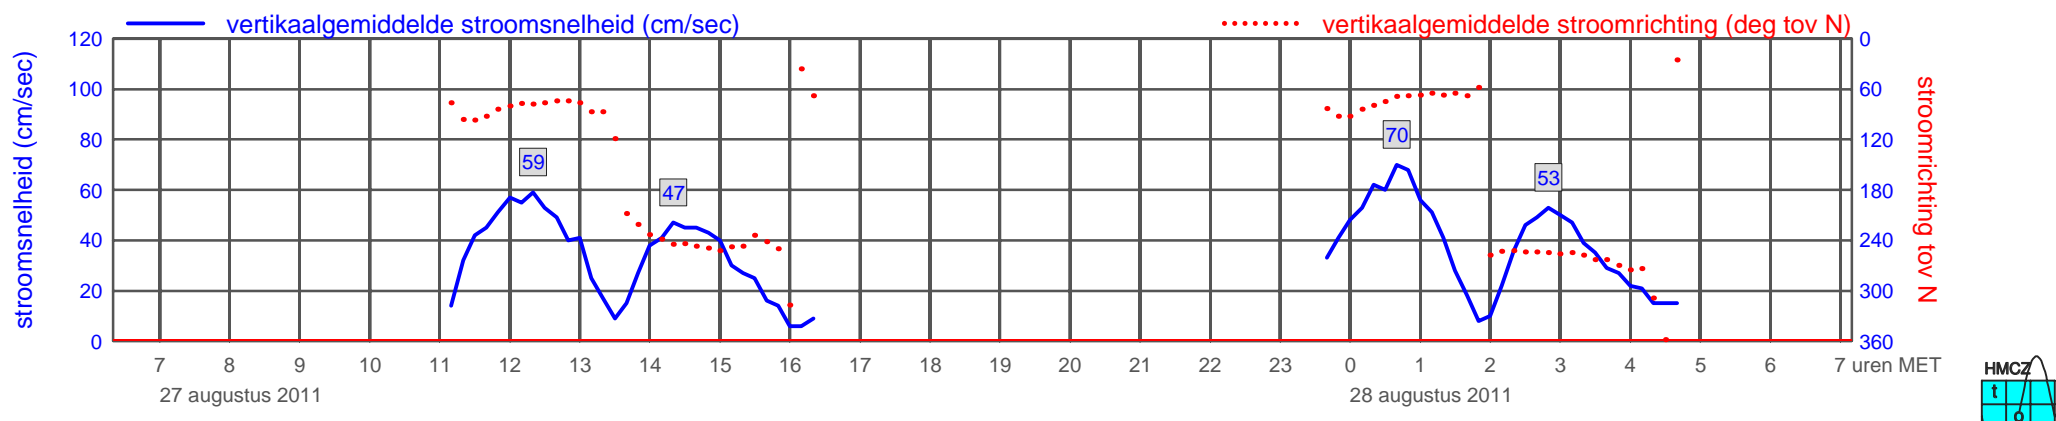

registratie ADCP meetpunt RVB_MP0208_201109 (x=054216 , y=380452 ,h=NAP 0.35 m)