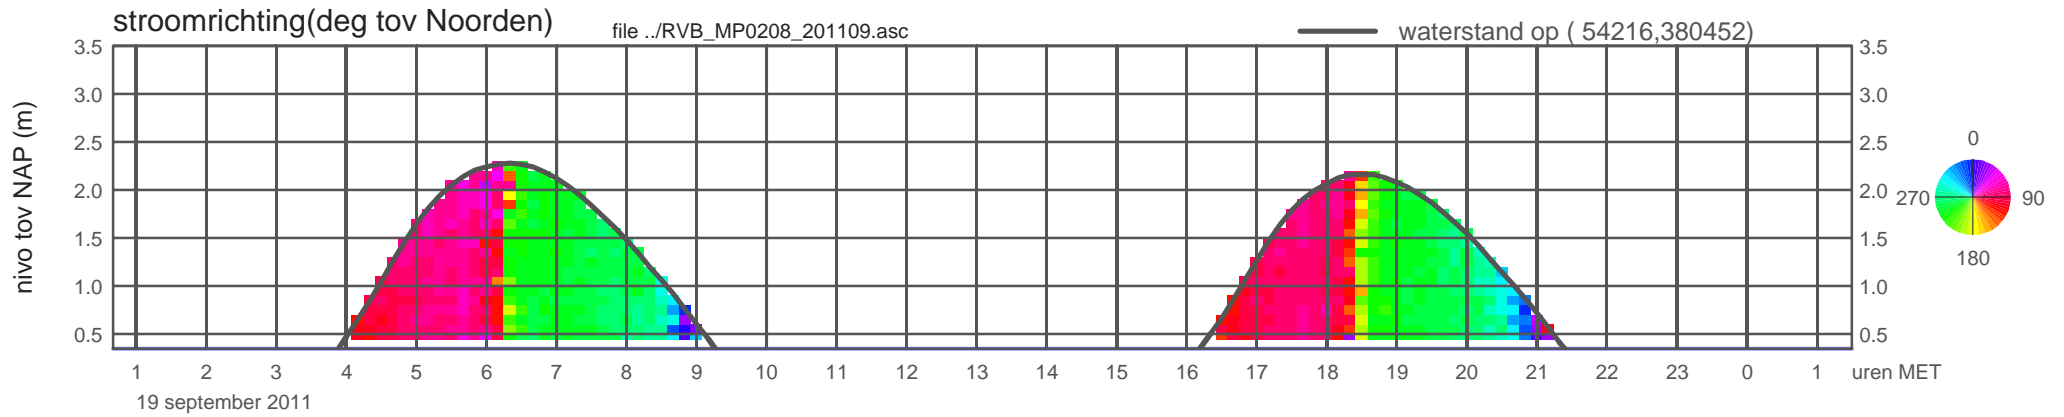

registratie ADCP meetpunt RVB_MP0208_201109 (x=054216 , y=380452 ,h=NAP 0.35 m)