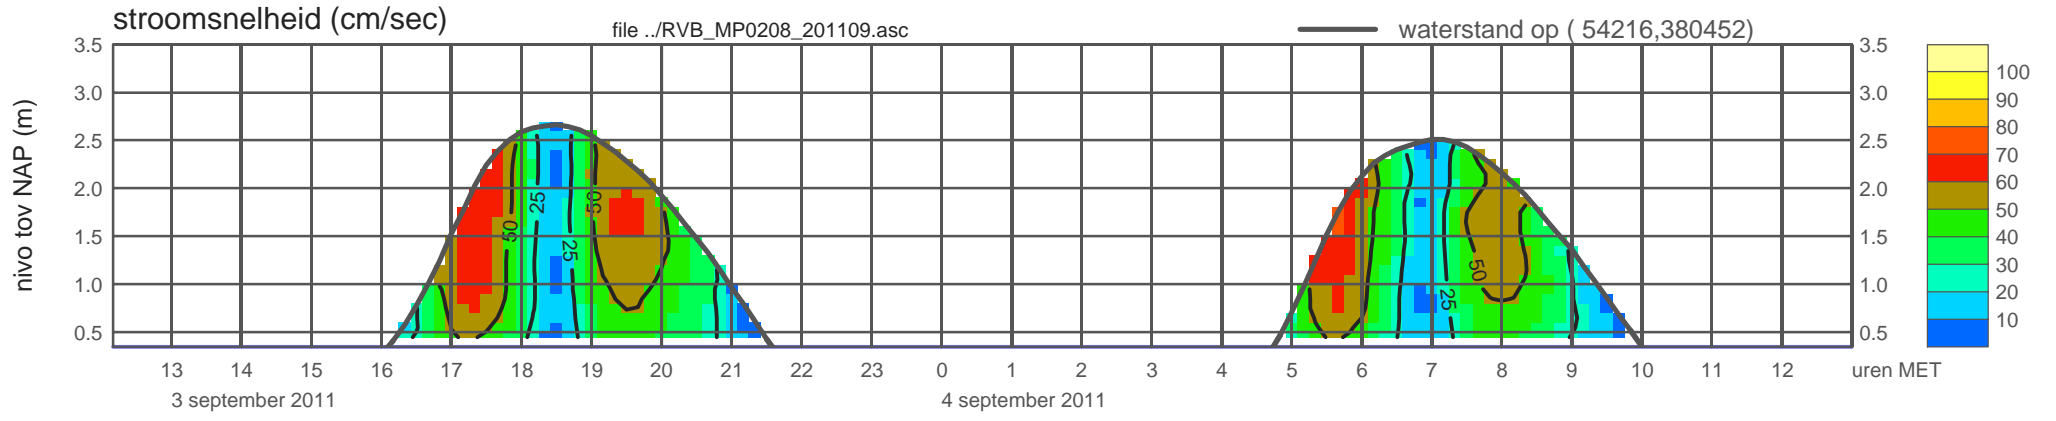

registratie ADCP meetpunt RVB_MP0208_201109 (x=054216 , y=380452 ,h=NAP 0.35 m)