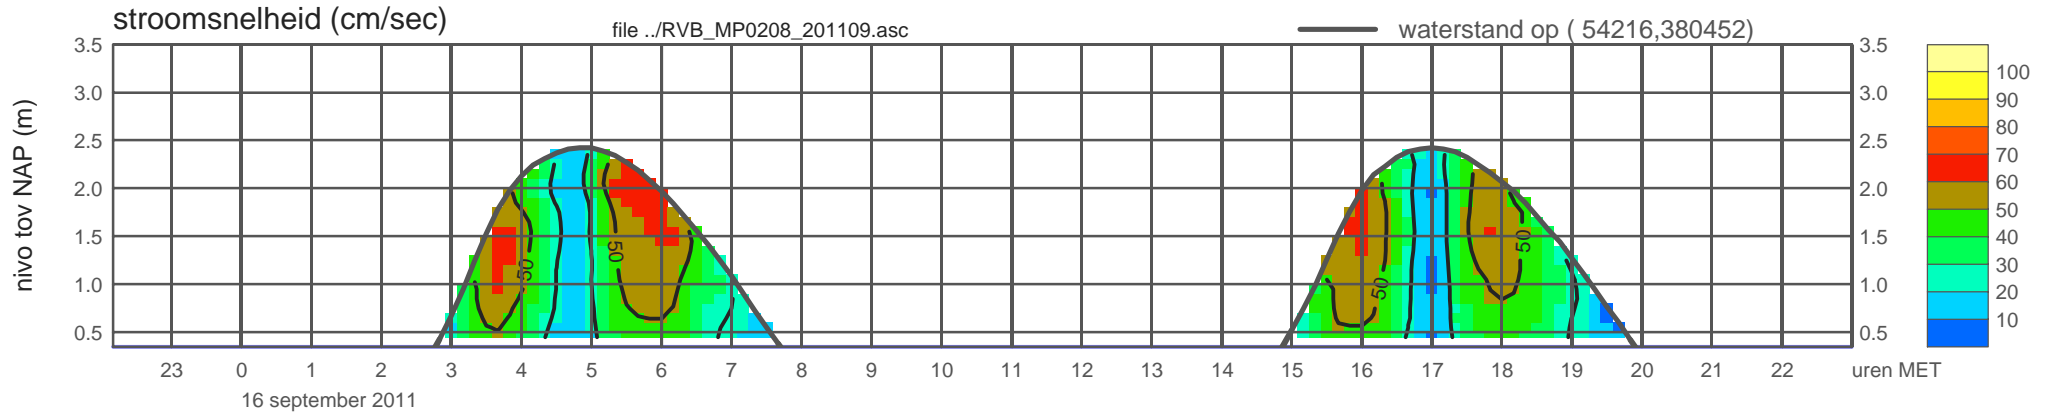

registratie ADCP meetpunt RVB_MP0208_201109 (x=054216 , y=380452 ,h=NAP 0.35 m)