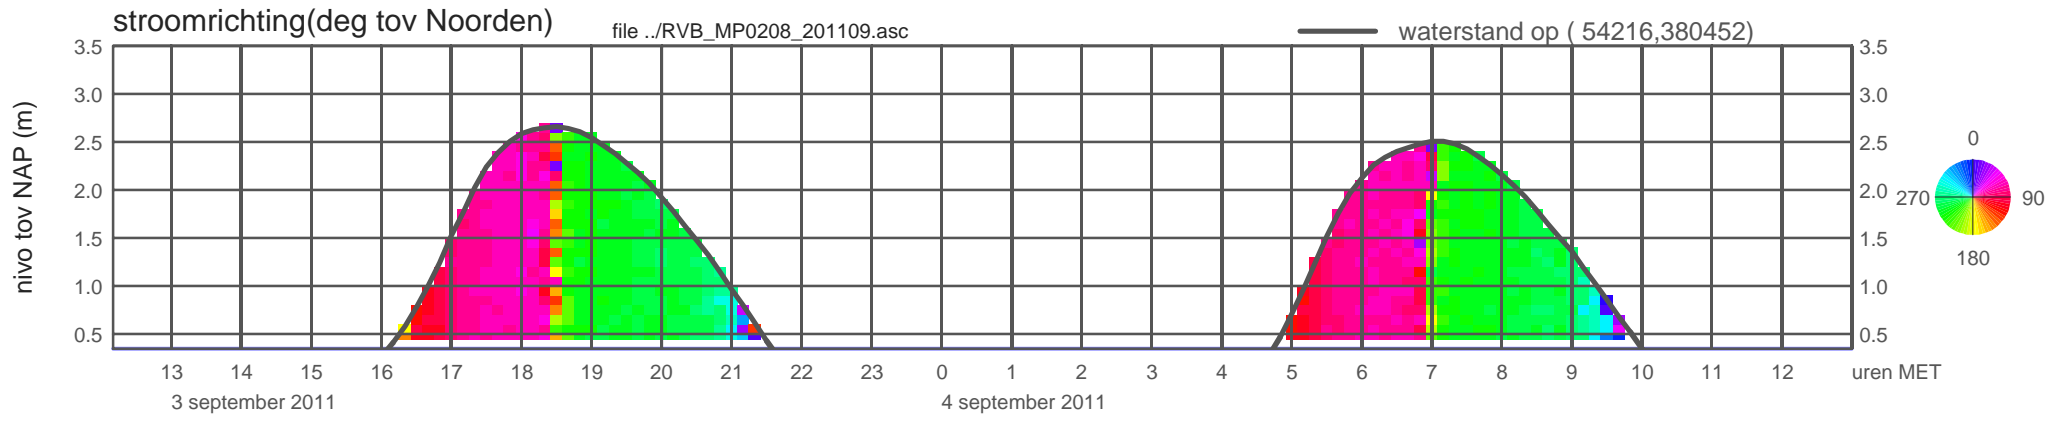

registratie ADCP meetpunt RVB_MP0208_201109 (x=054216 , y=380452 ,h=NAP 0.35 m)