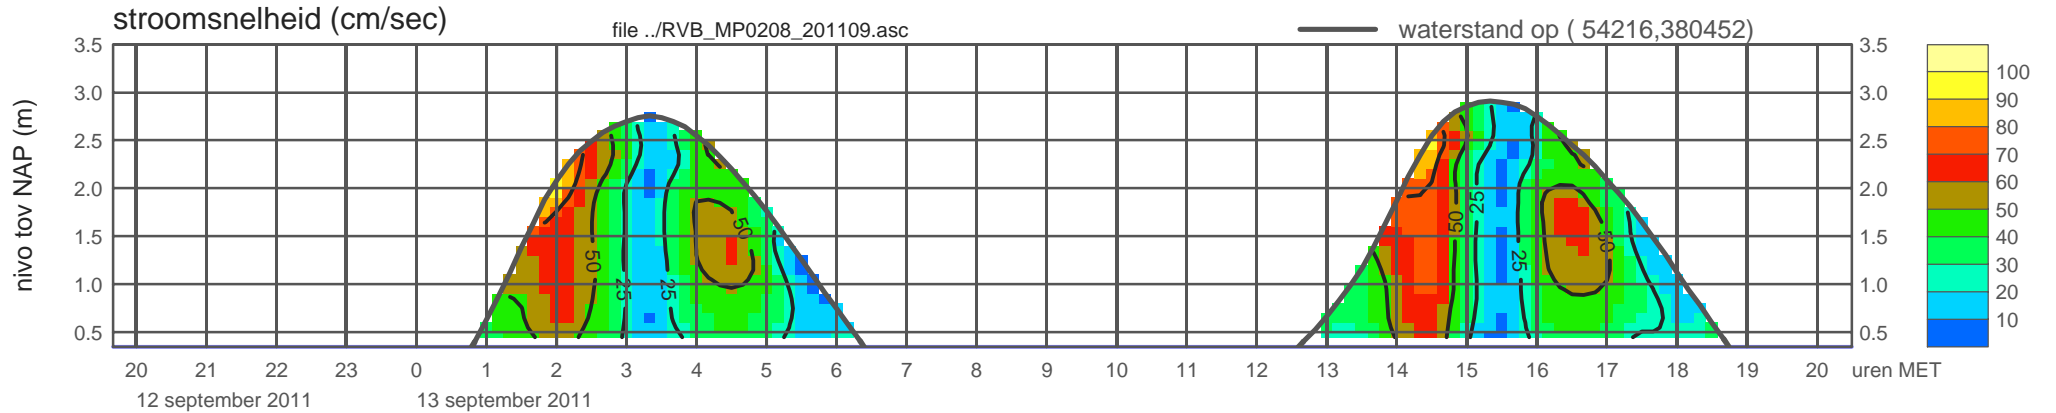

registratie ADCP meetpunt RVB_MP0208_201109 (x=054216 , y=380452 ,h=NAP 0.35 m)