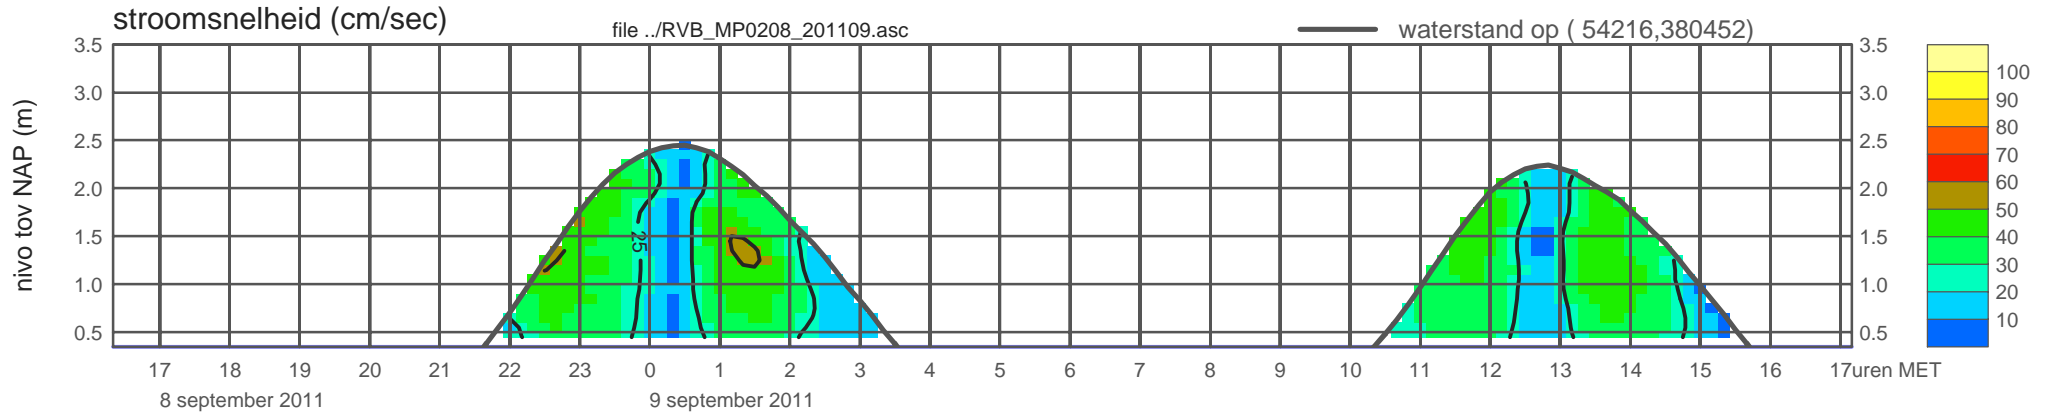

registratie ADCP meetpunt RVB_MP0208_201109 (x=054216 , y=380452 ,h=NAP 0.35 m)