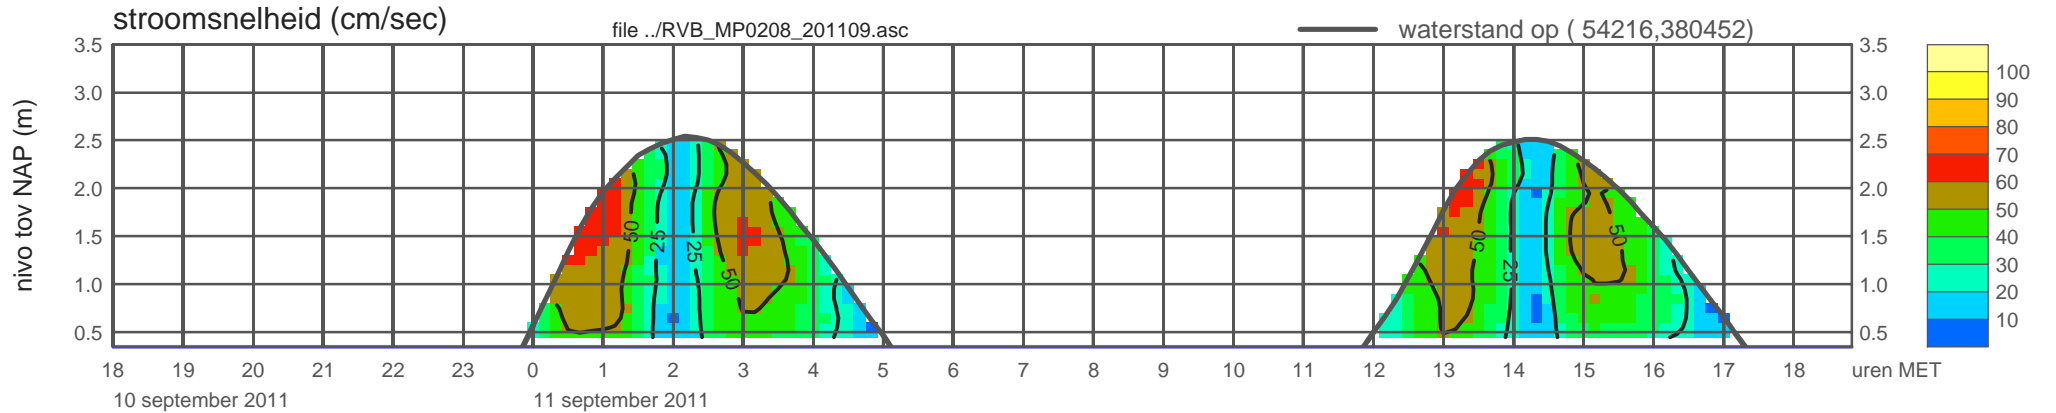

registratie ADCP meetpunt RVB_MP0208_201109 (x=054216 , y=380452 ,h=NAP 0.35 m)