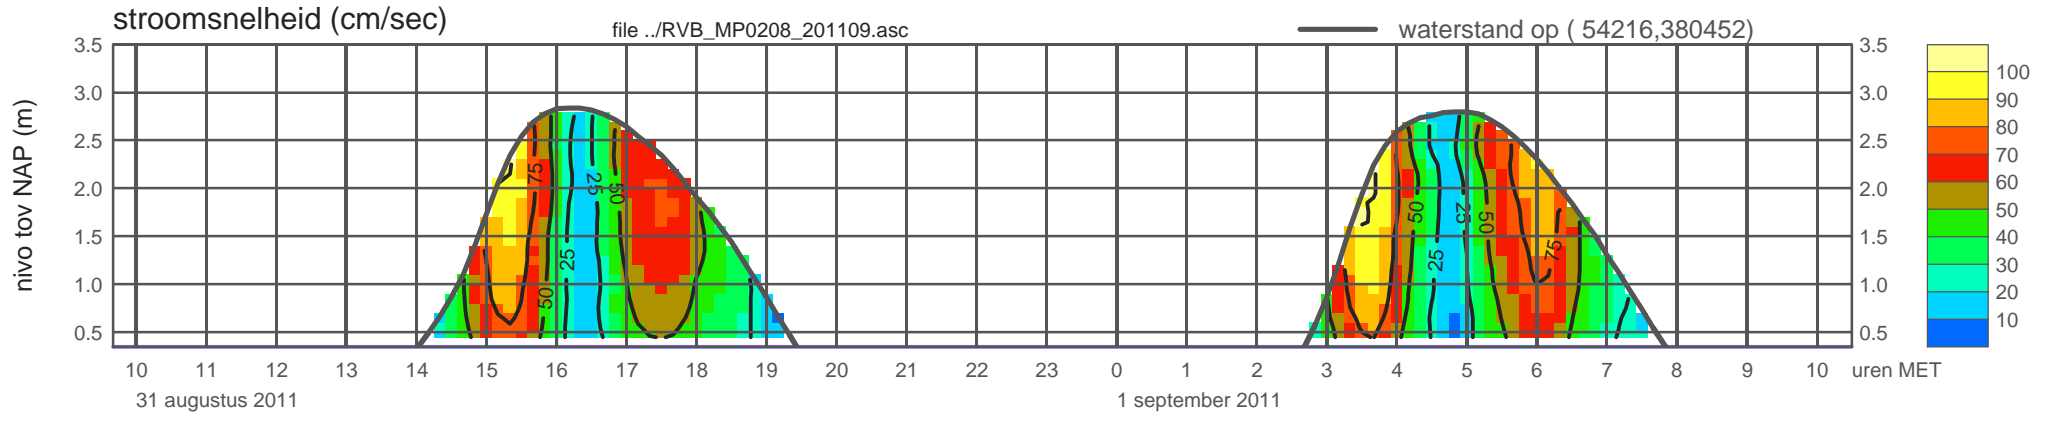

registratie ADCP meetpunt RVB_MP0208_201109 (x=054216 , y=380452 ,h=NAP 0.35 m)