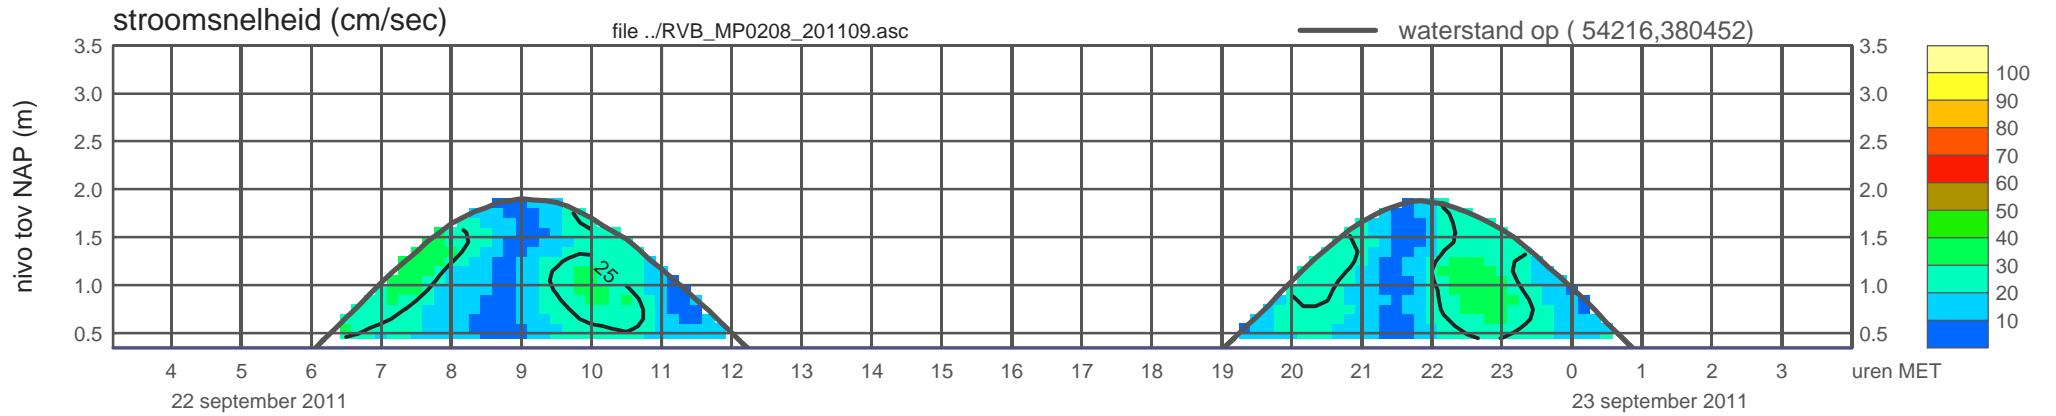

registratie ADCP meetpunt RVB_MP0208_201109 (x=054216 , y=380452 ,h=NAP 0.35 m)