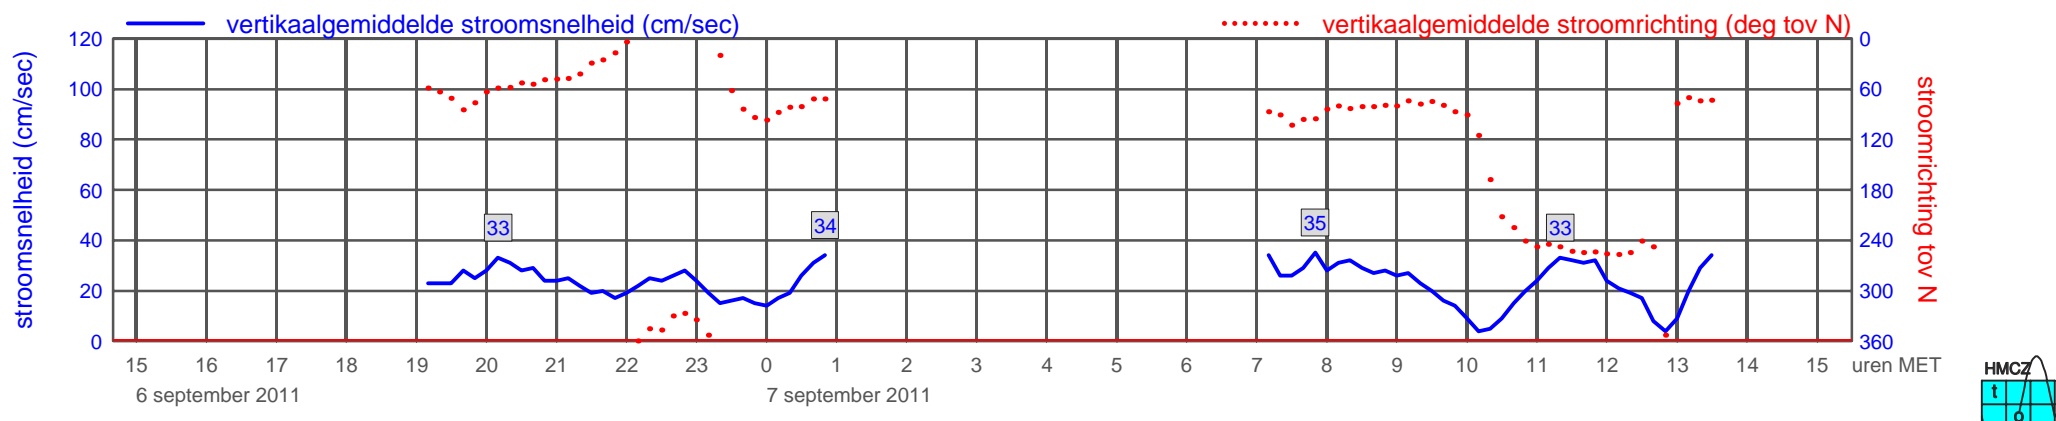

registratie ADCP meetpunt RVB_MP0208_201109 (x=054216 , y=380452 ,h=NAP 0.35 m)