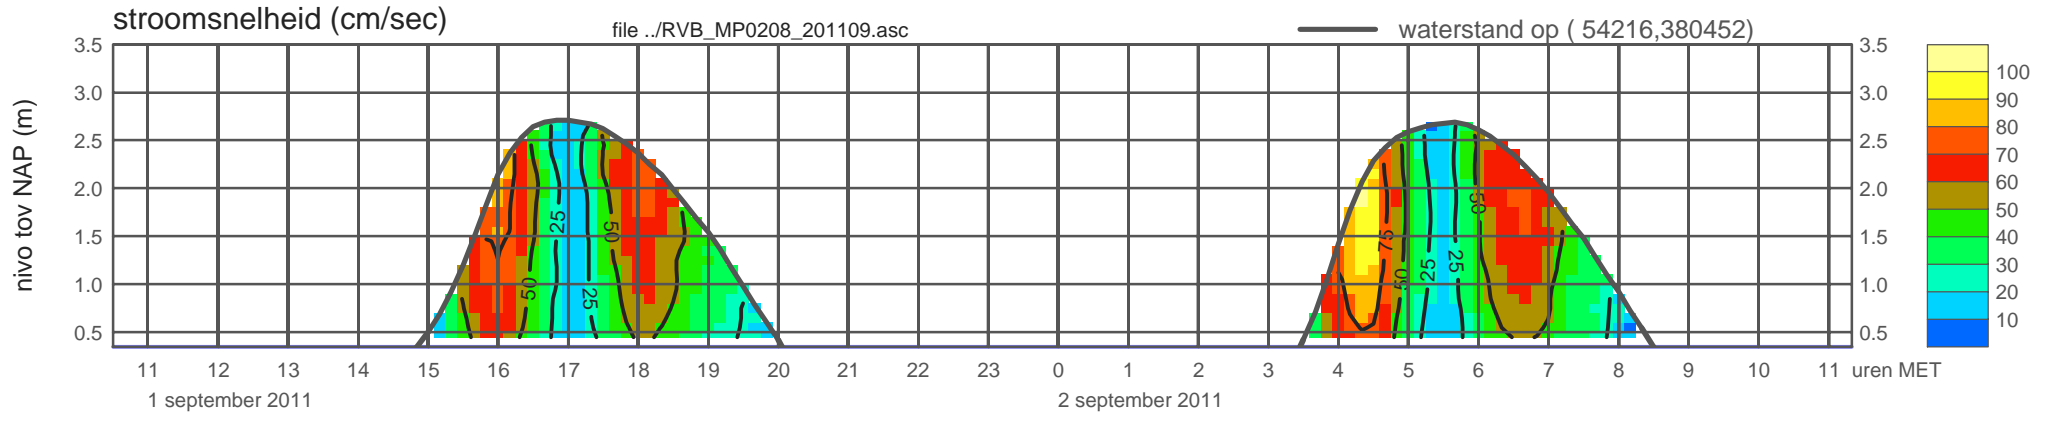

registratie ADCP meetpunt RVB_MP0208_201109 (x=054216 , y=380452 ,h=NAP 0.35 m)