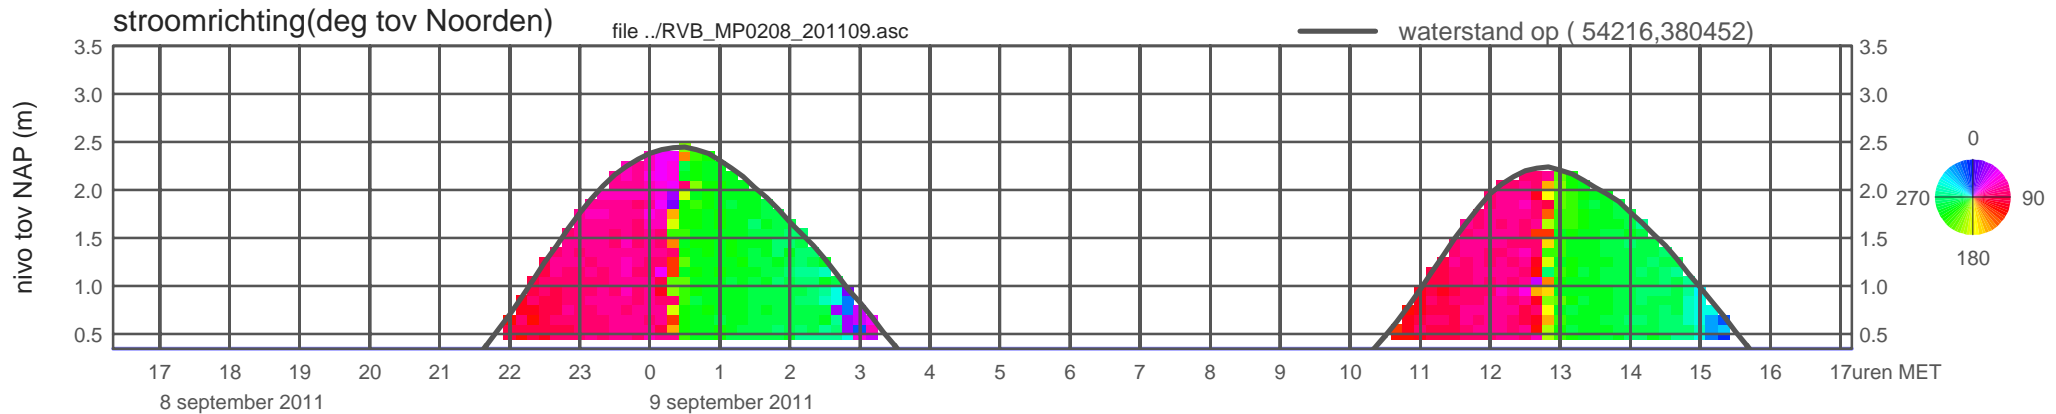

registratie ADCP meetpunt RVB_MP0208_201109 (x=054216 , y=380452 ,h=NAP 0.35 m)