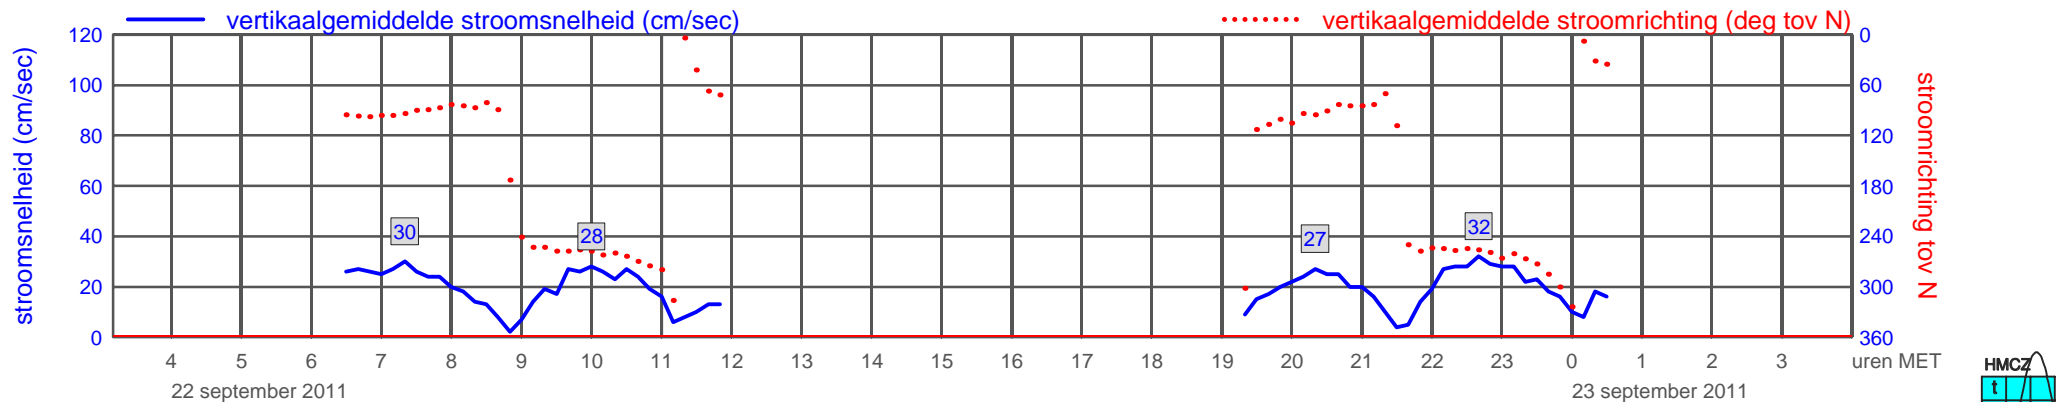

registratie ADCP meetpunt RVB_MP0208_201109 (x=054216 , y=380452 ,h=NAP 0.35 m)