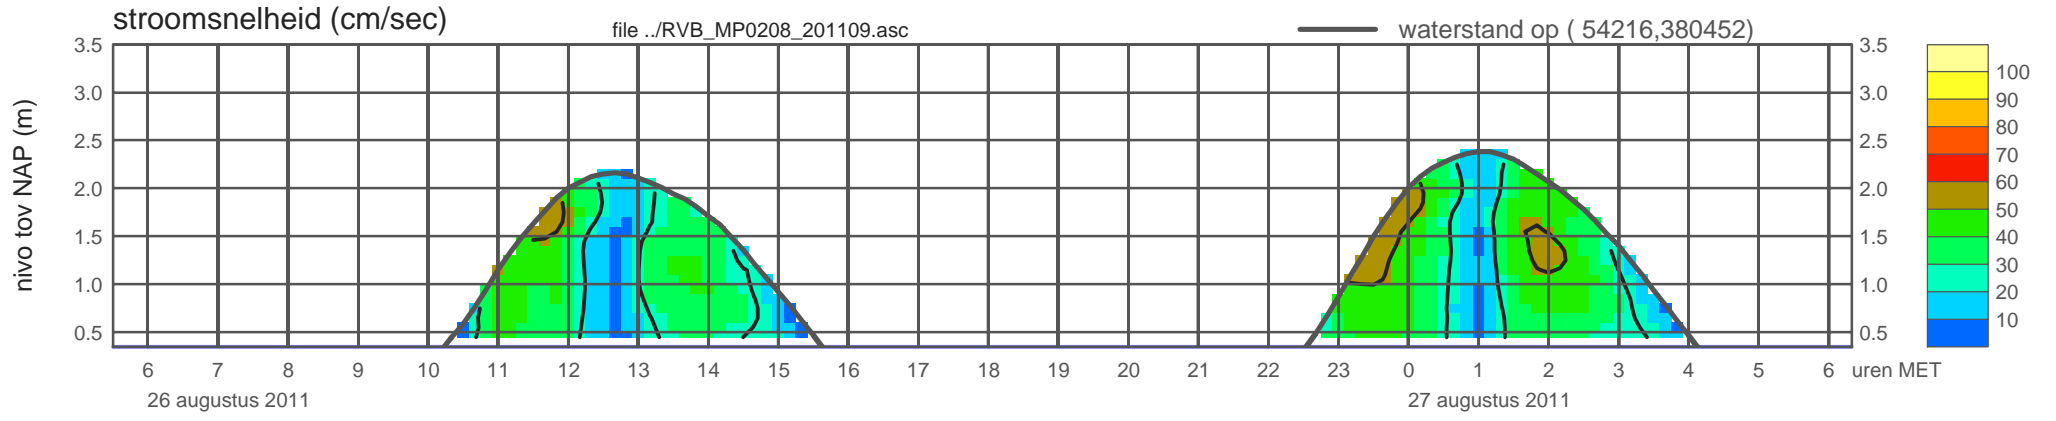

registratie ADCP meetpunt RVB_MP0208_201109 (x=054216 , y=380452 ,h=NAP 0.35 m)