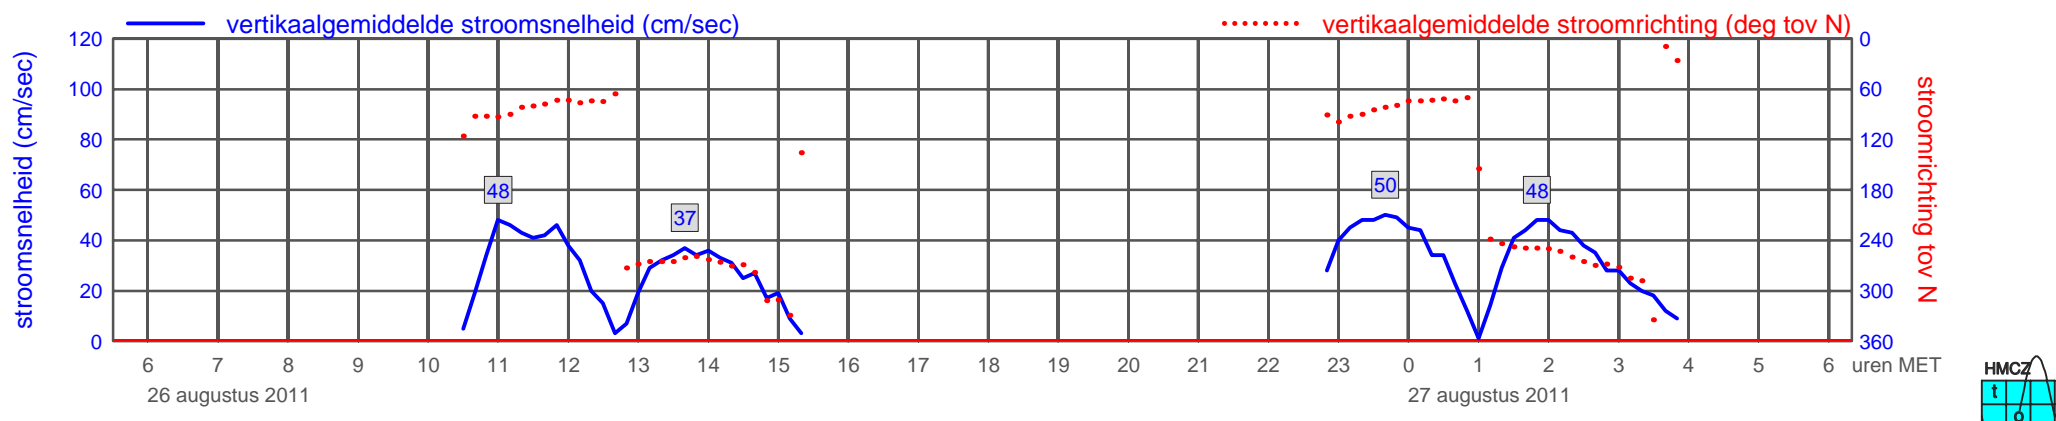

registratie ADCP meetpunt RVB_MP0208_201109 (x=054216 , y=380452 ,h=NAP 0.35 m)