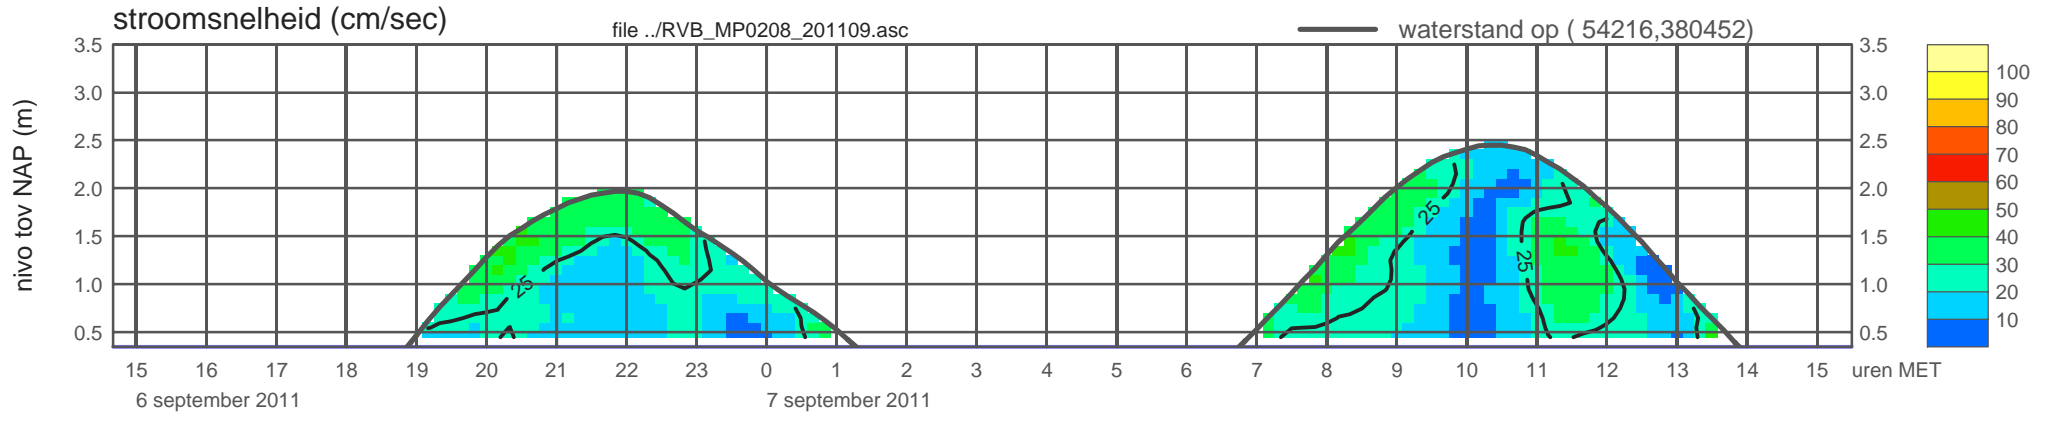

registratie ADCP meetpunt RVB_MP0208_201109 (x=054216 , y=380452 ,h=NAP 0.35 m)