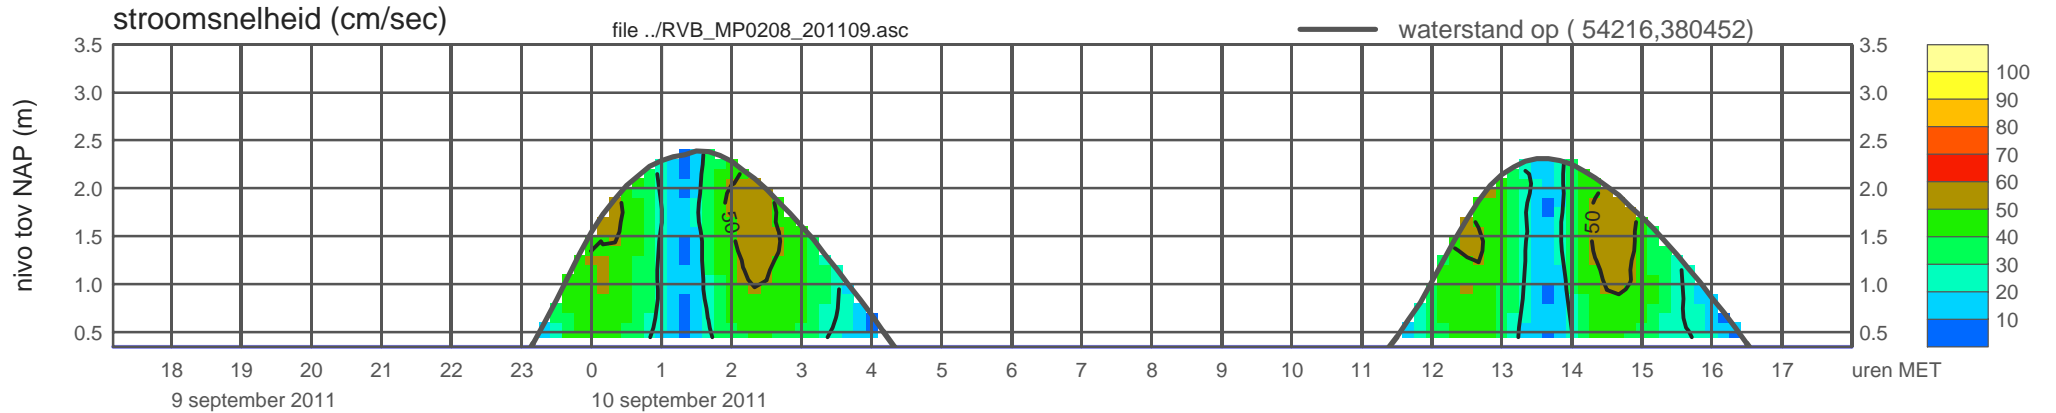

registratie ADCP meetpunt RVB_MP0208_201109 (x=054216 , y=380452 ,h=NAP 0.35 m)