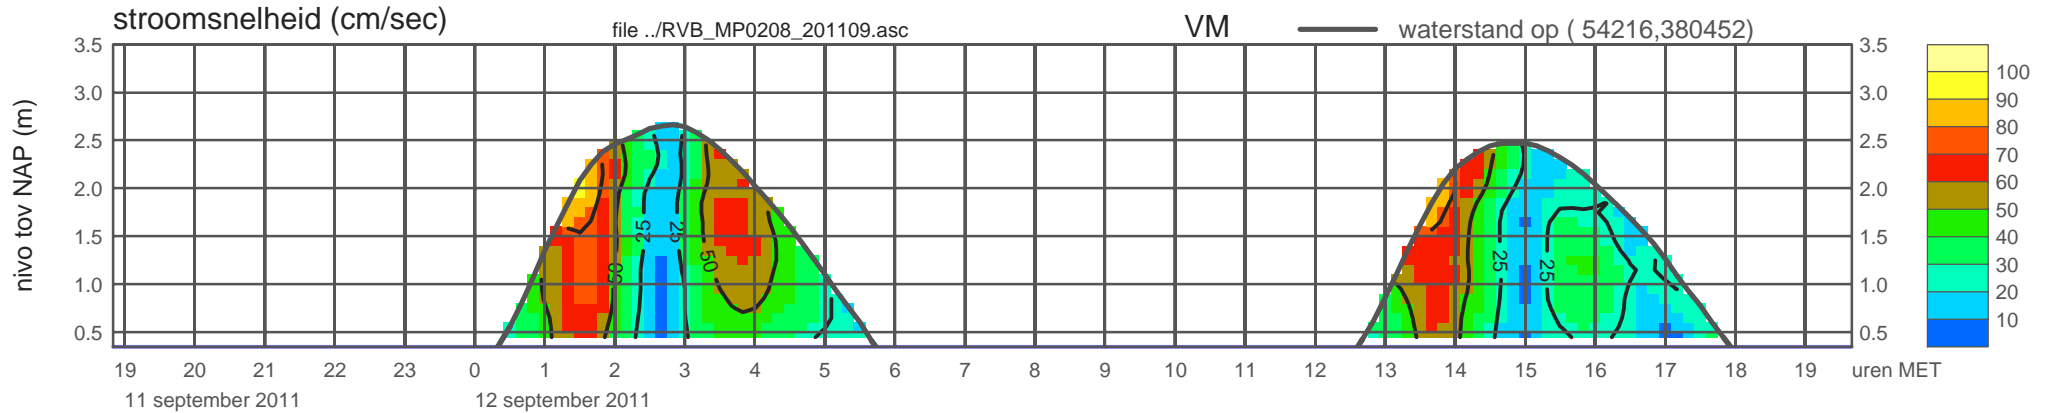

registratie ADCP meetpunt RVB_MP0208_201109 (x=054216 , y=380452 ,h=NAP 0.35 m)