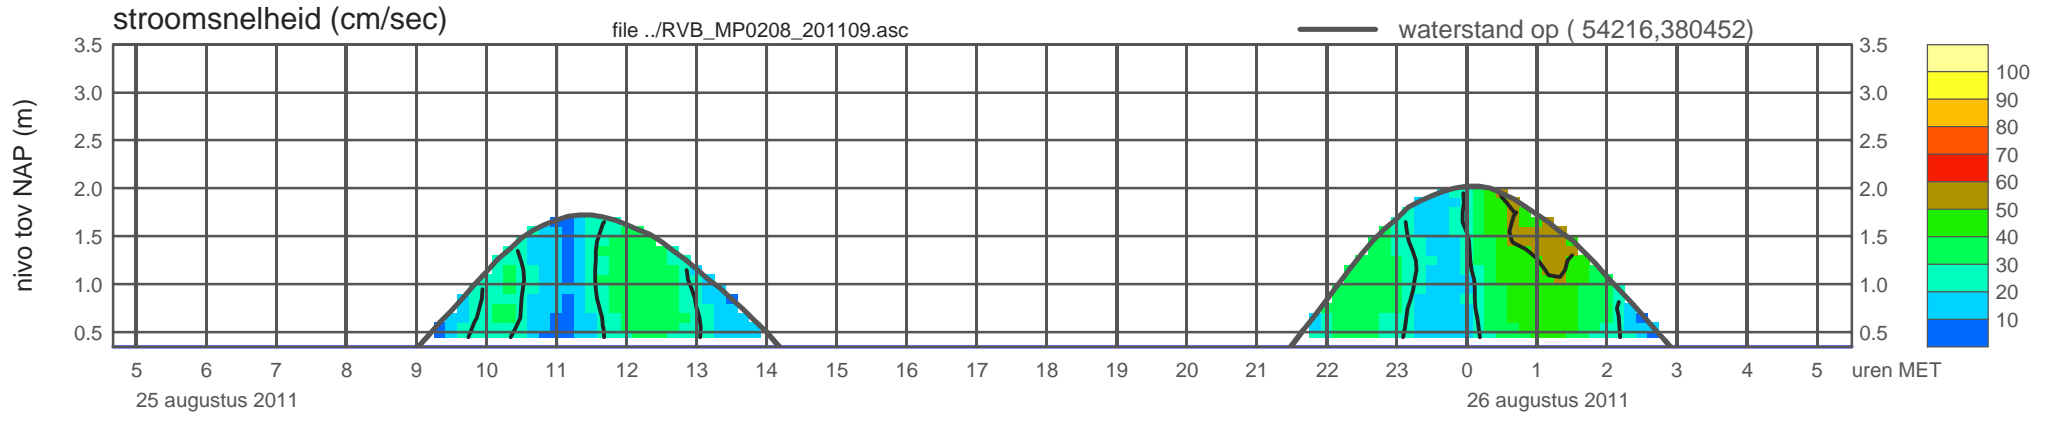

registratie ADCP meetpunt RVB_MP0208_201109 (x=054216 , y=380452 ,h=NAP 0.35 m)