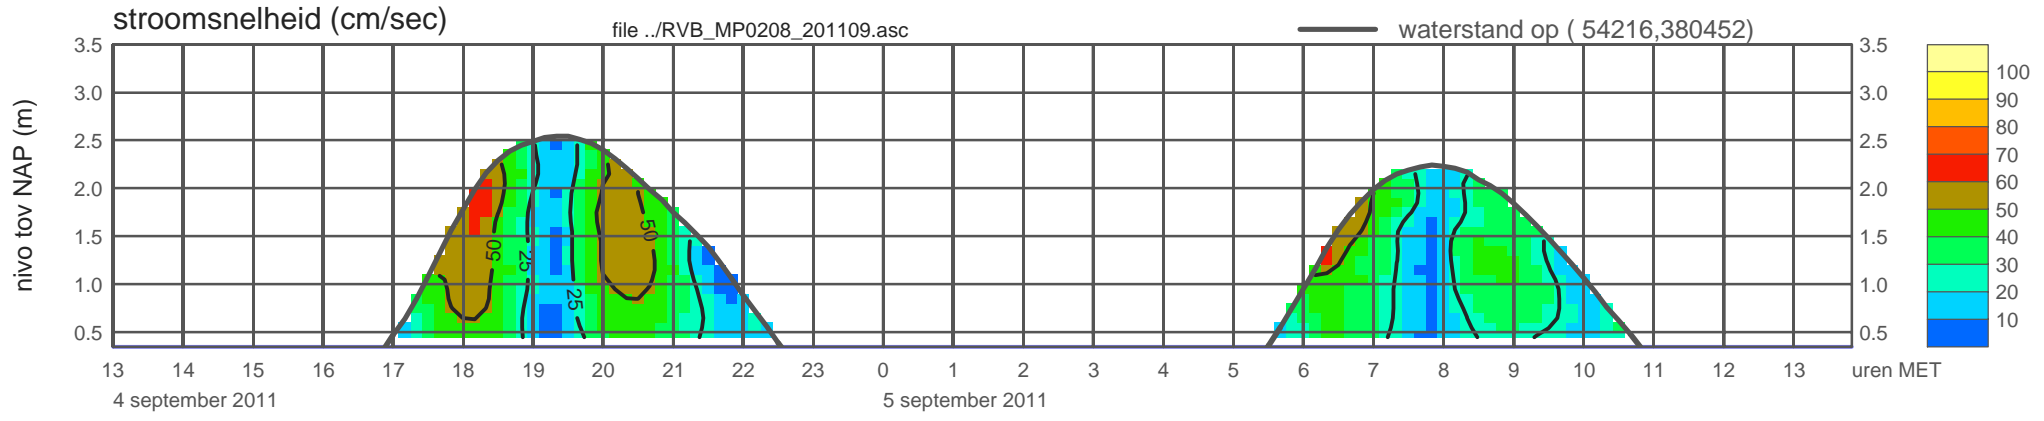

registratie ADCP meetpunt RVB_MP0208_201109 (x=054216 , y=380452 ,h=NAP 0.35 m)