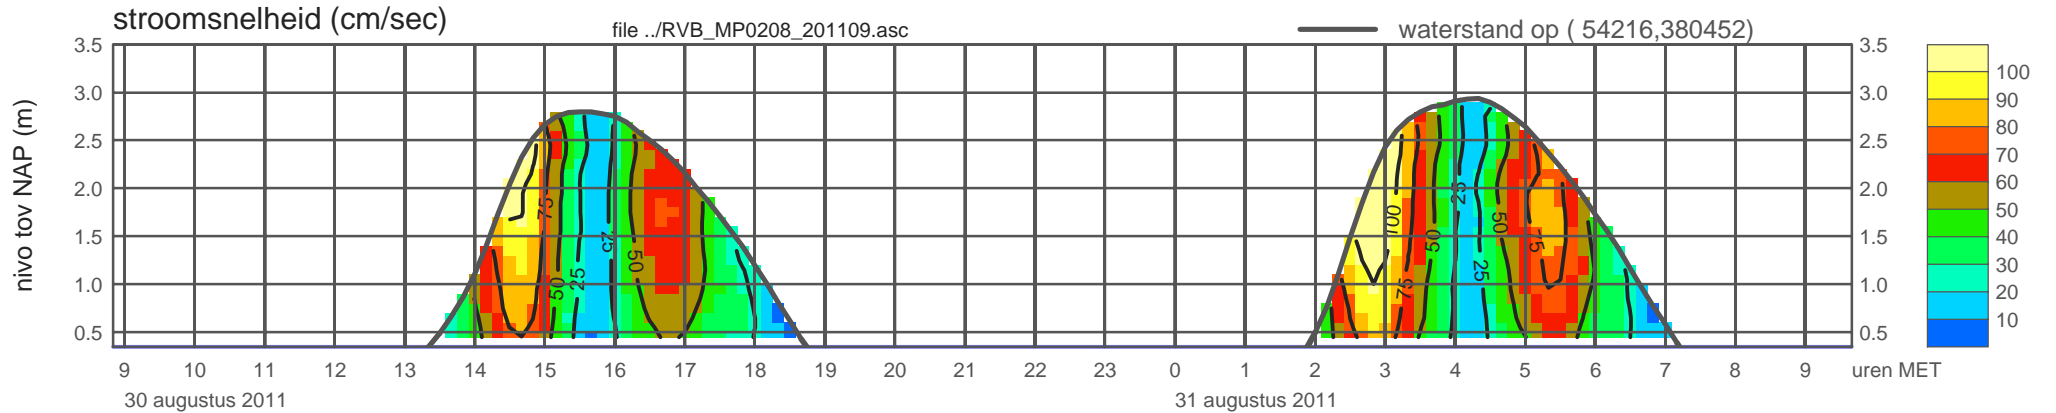

registratie ADCP meetpunt RVB_MP0208_201109 (x=054216 , y=380452 ,h=NAP 0.35 m)