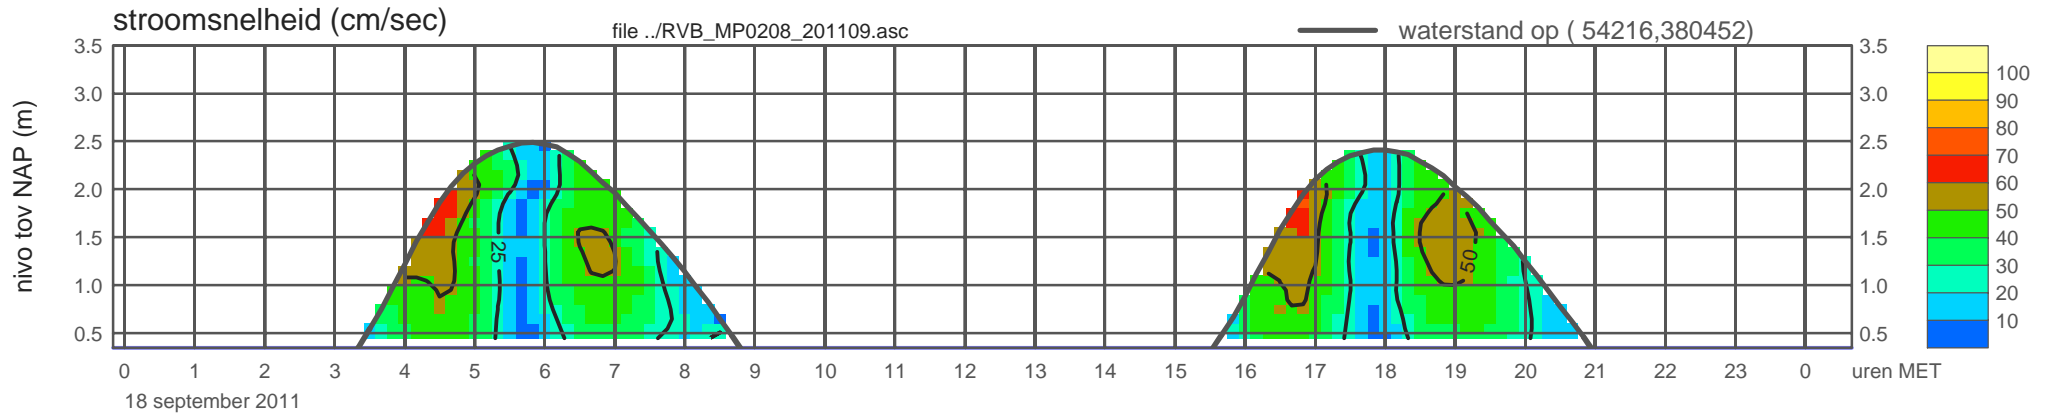

registratie ADCP meetpunt RVB_MP0208_201109 (x=054216 , y=380452 ,h=NAP 0.35 m)