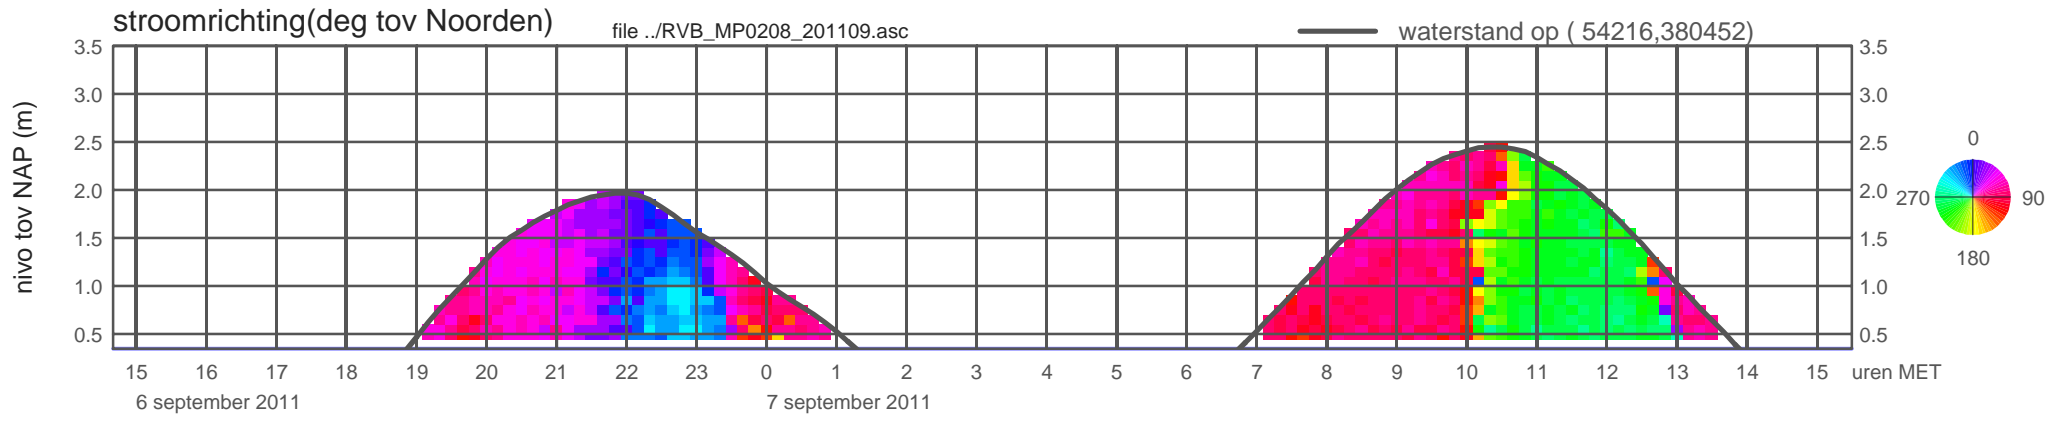

registratie ADCP meetpunt RVB_MP0208_201109 (x=054216 , y=380452 ,h=NAP 0.35 m)