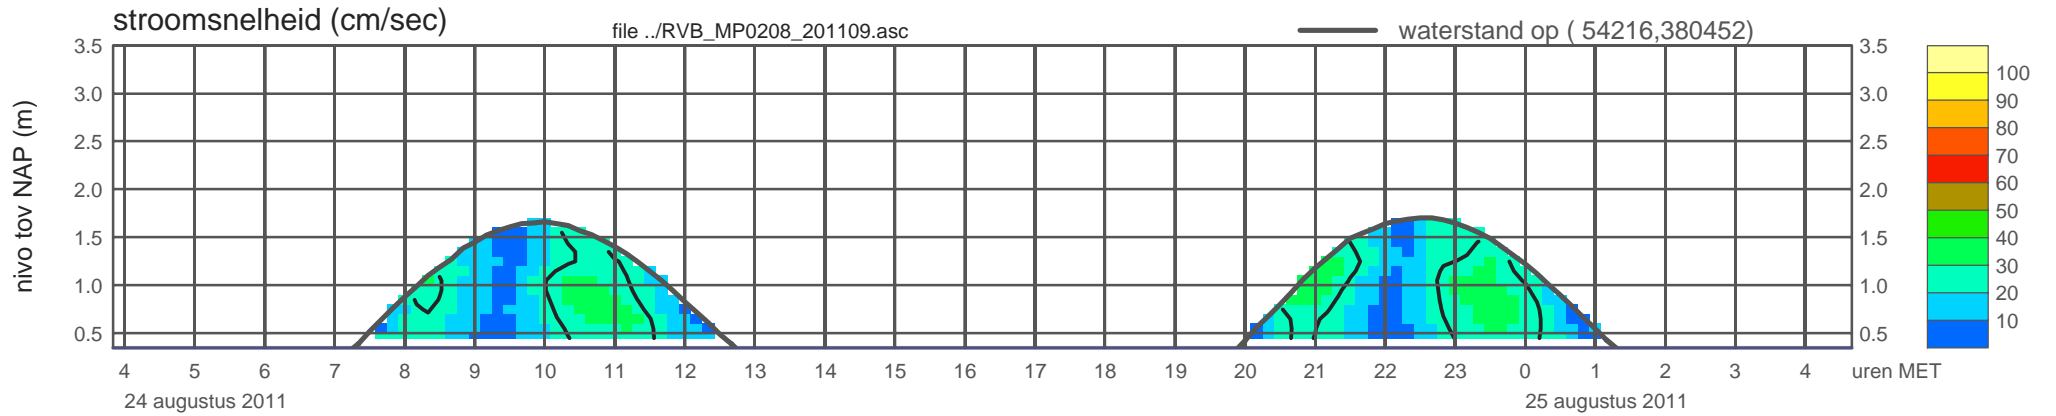

# registratie ADCP meetpunt RVB\_MP0208\_201109 ( x=054216 , y=380452 ,h=NAP 0.35 m )