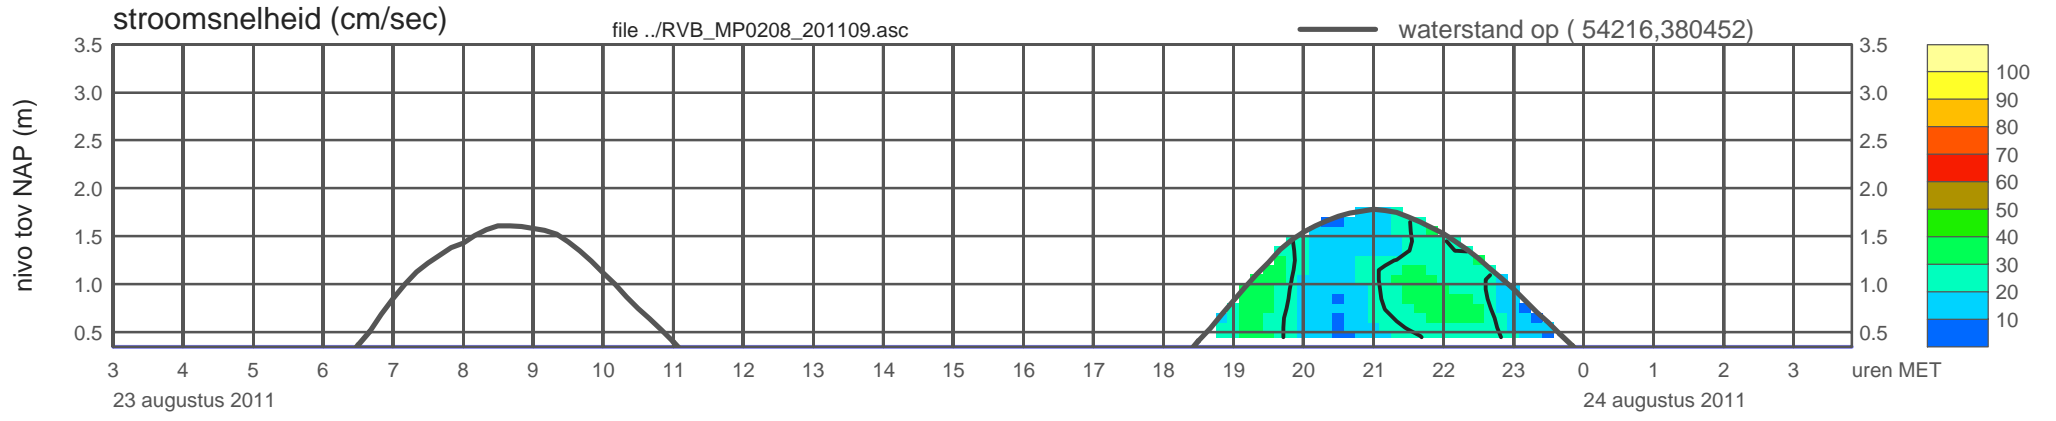

# registratie ADCP meetpunt RVB\_MP0208\_201109 ( x=054216 , y=380452 ,h=NAP 0.35 m )