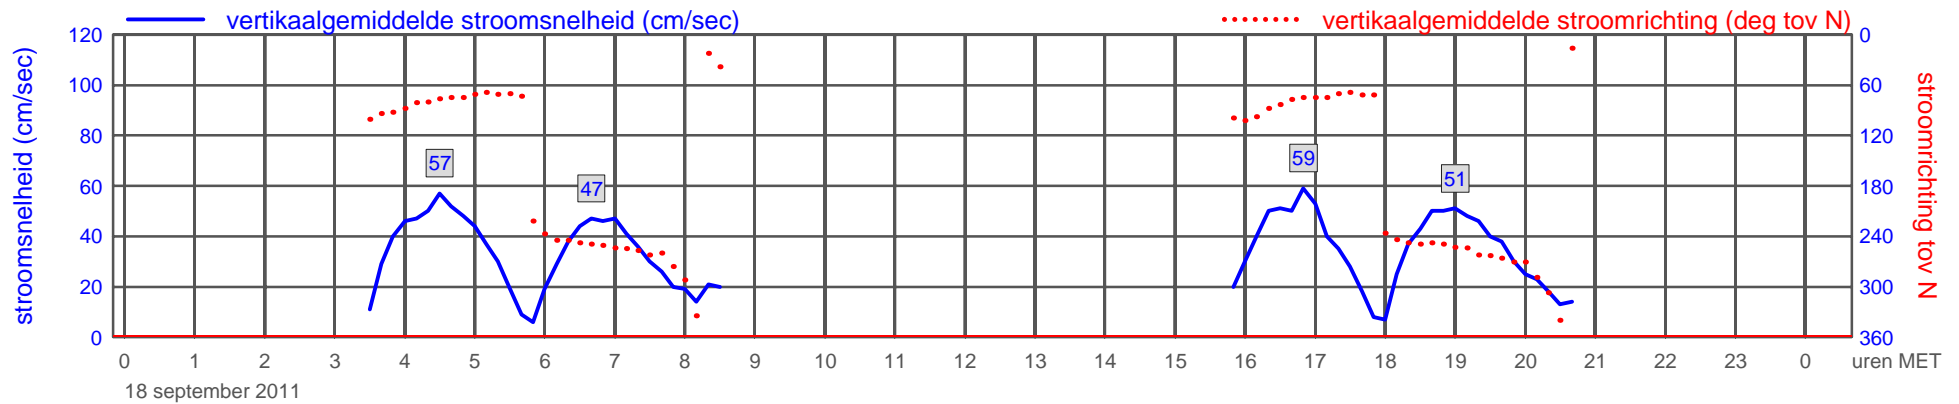

registratie ADCP meetpunt RVB_MP0208_201109 (x=054216 , y=380452 ,h=NAP 0.35 m)