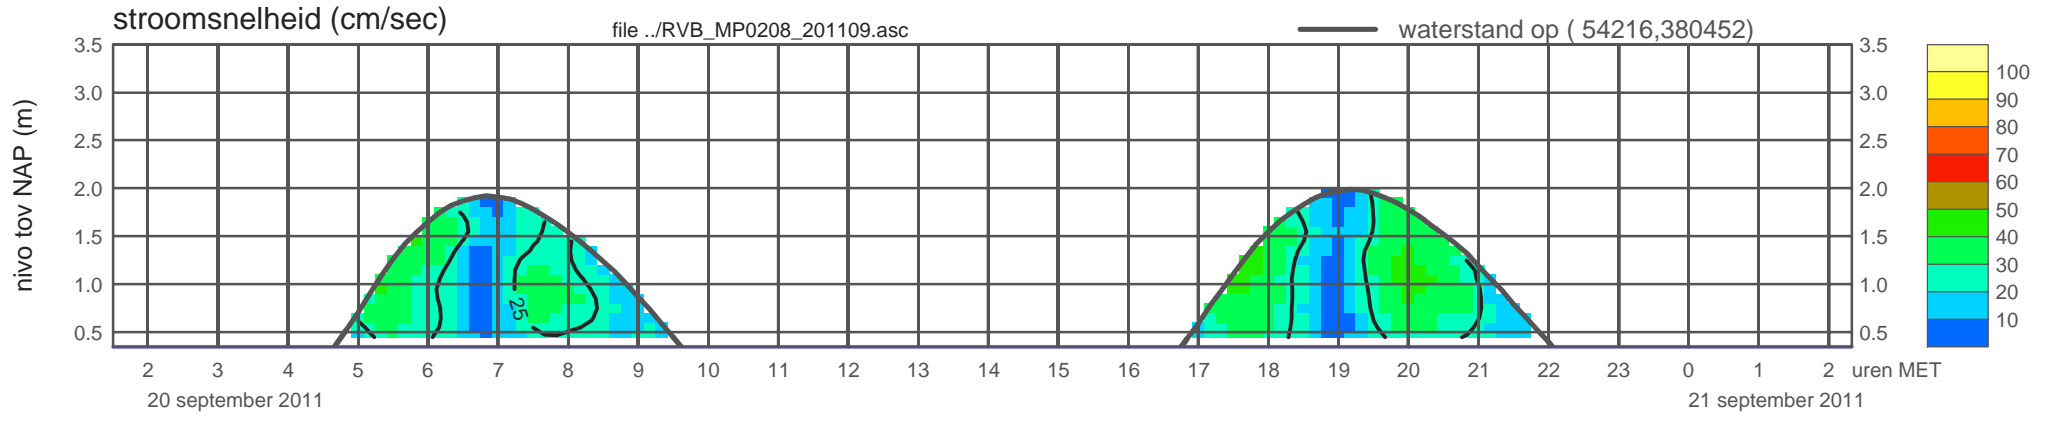

registratie ADCP meetpunt RVB_MP0208_201109 (x=054216 , y=380452 ,h=NAP 0.35 m)