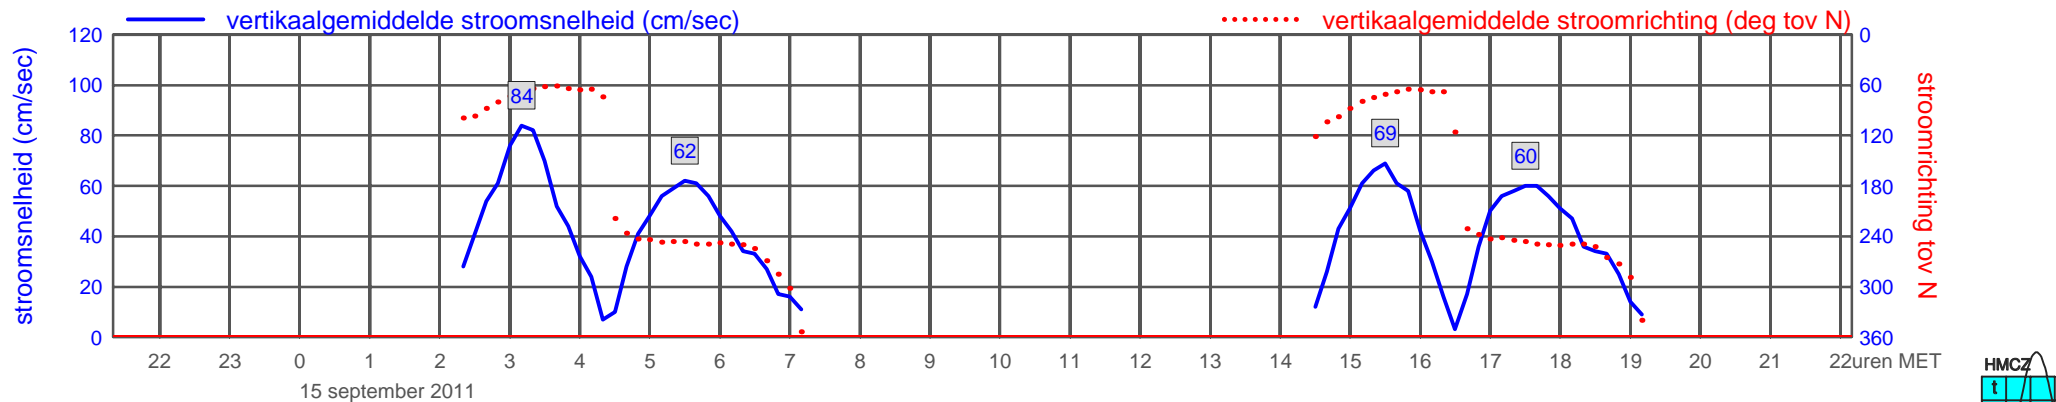

registratie ADCP meetpunt RVB_MP0208_201109 (x=054216 , y=380452 ,h=NAP 0.35 m)