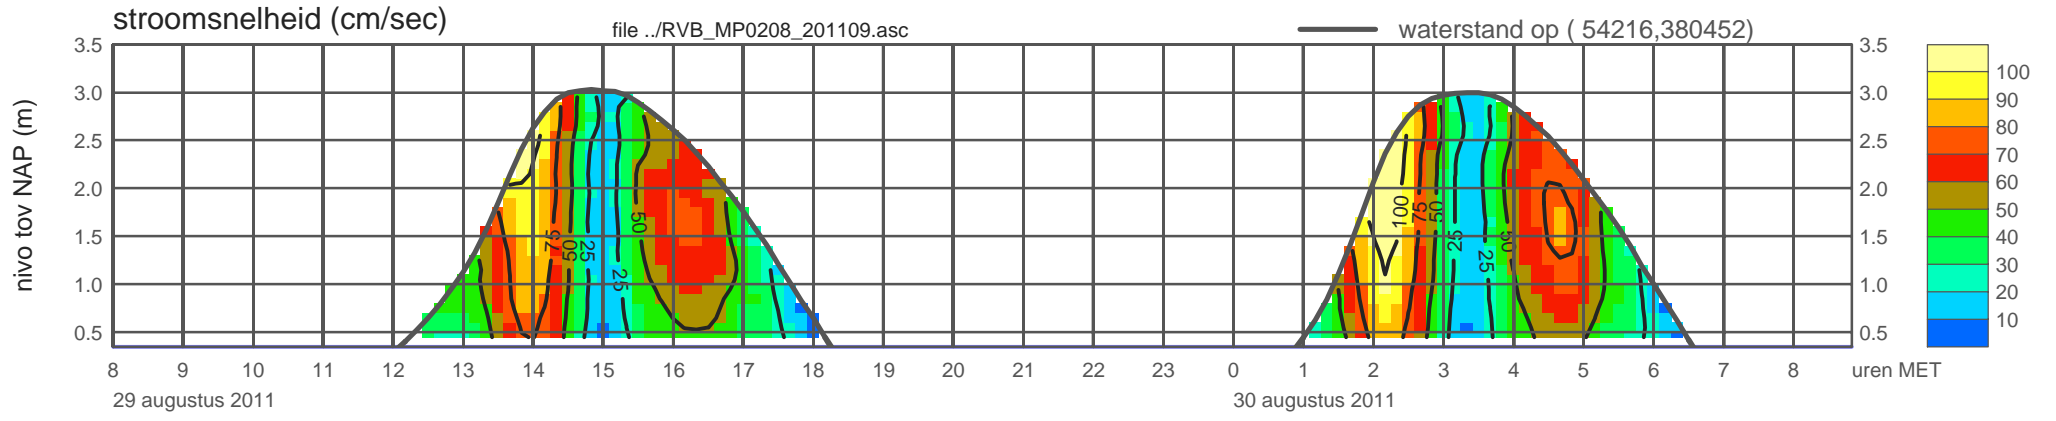

registratie ADCP meetpunt RVB_MP0208_201109 (x=054216 , y=380452 ,h=NAP 0.35 m)

rijkswaterstaat zeeland