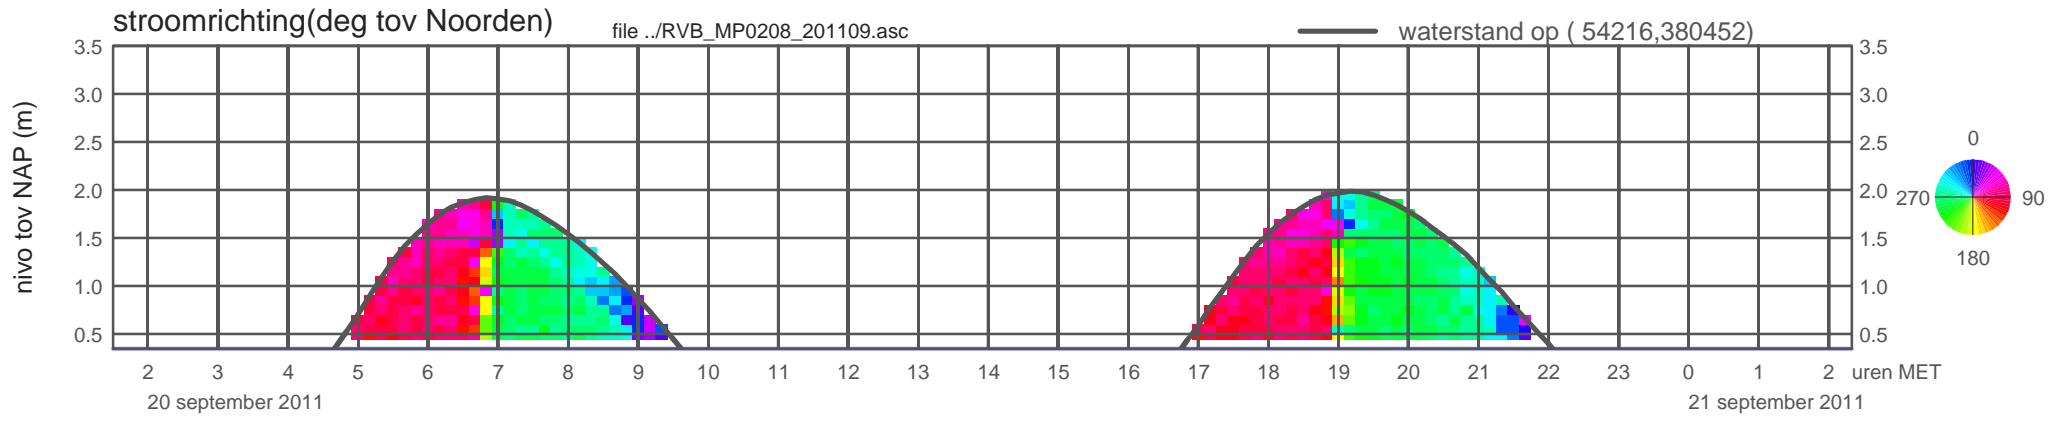

registratie ADCP meetpunt RVB_MP0208_201109 (x=054216 , y=380452 ,h=NAP 0.35 m)