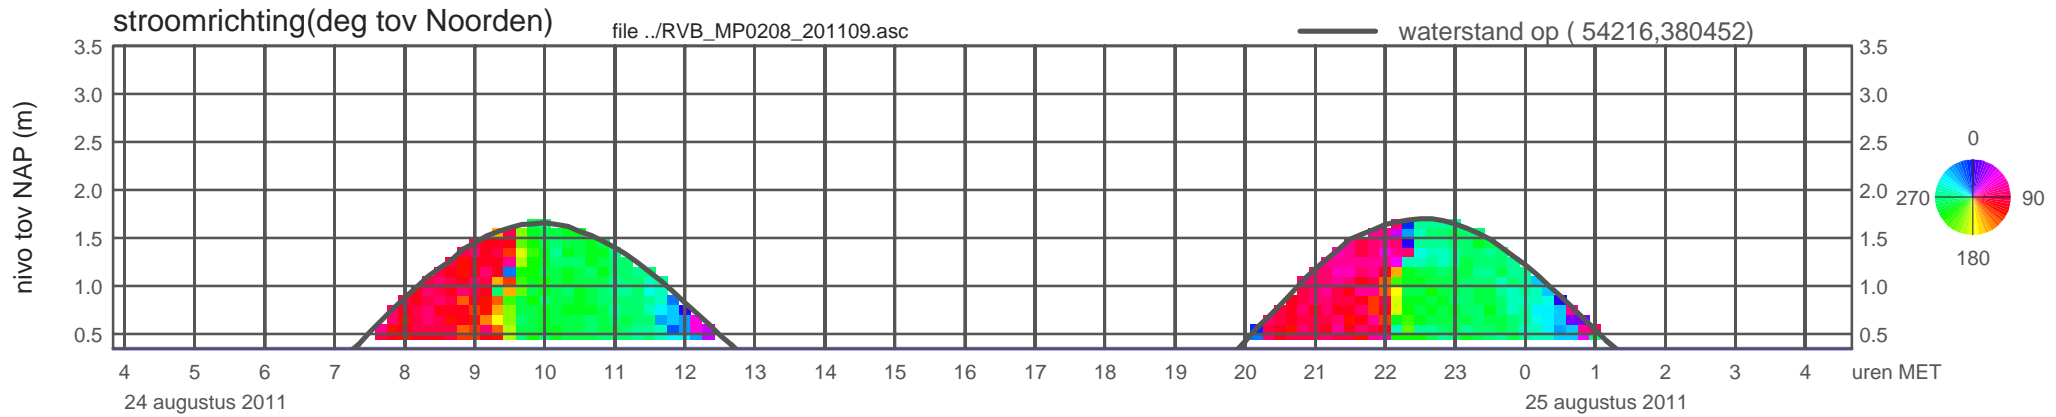

# registratie ADCP meetpunt RVB\_MP0208\_201109 ( x=054216 , y=380452 ,h=NAP 0.35 m )