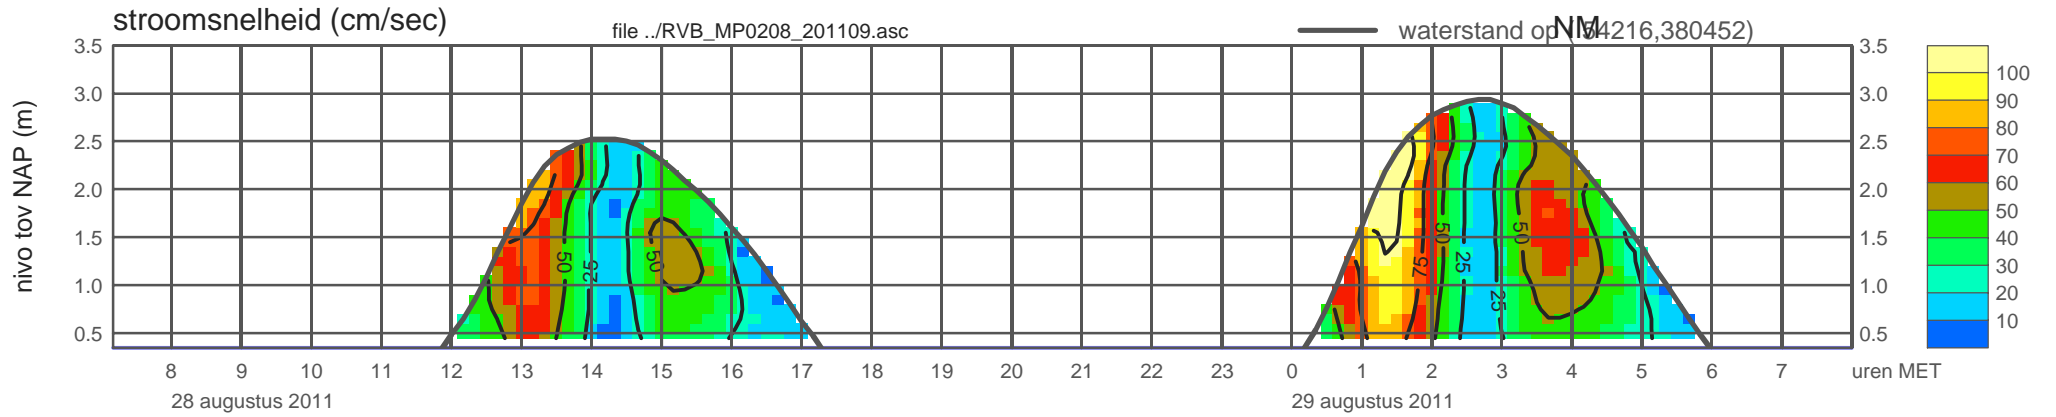

registratie ADCP meetpunt RVB_MP0208_201109 (x=054216 , y=380452 ,h=NAP 0.35 m)