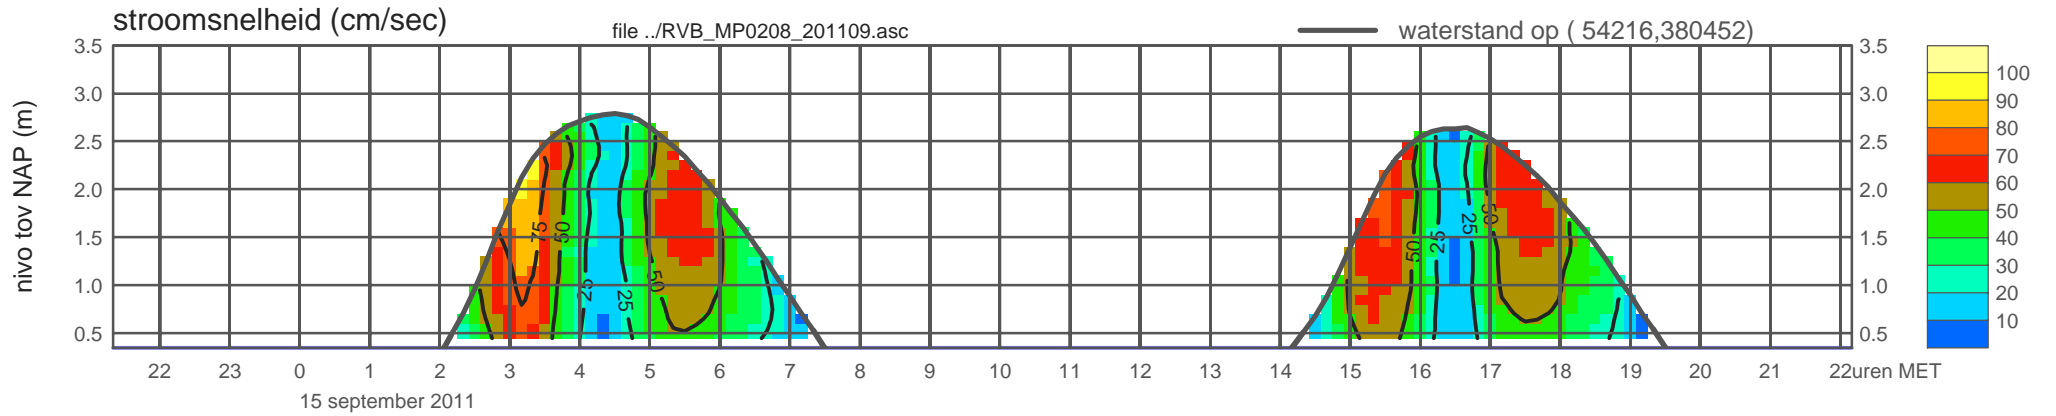

registratie ADCP meetpunt RVB_MP0208_201109 (x=054216 , y=380452 ,h=NAP 0.35 m)