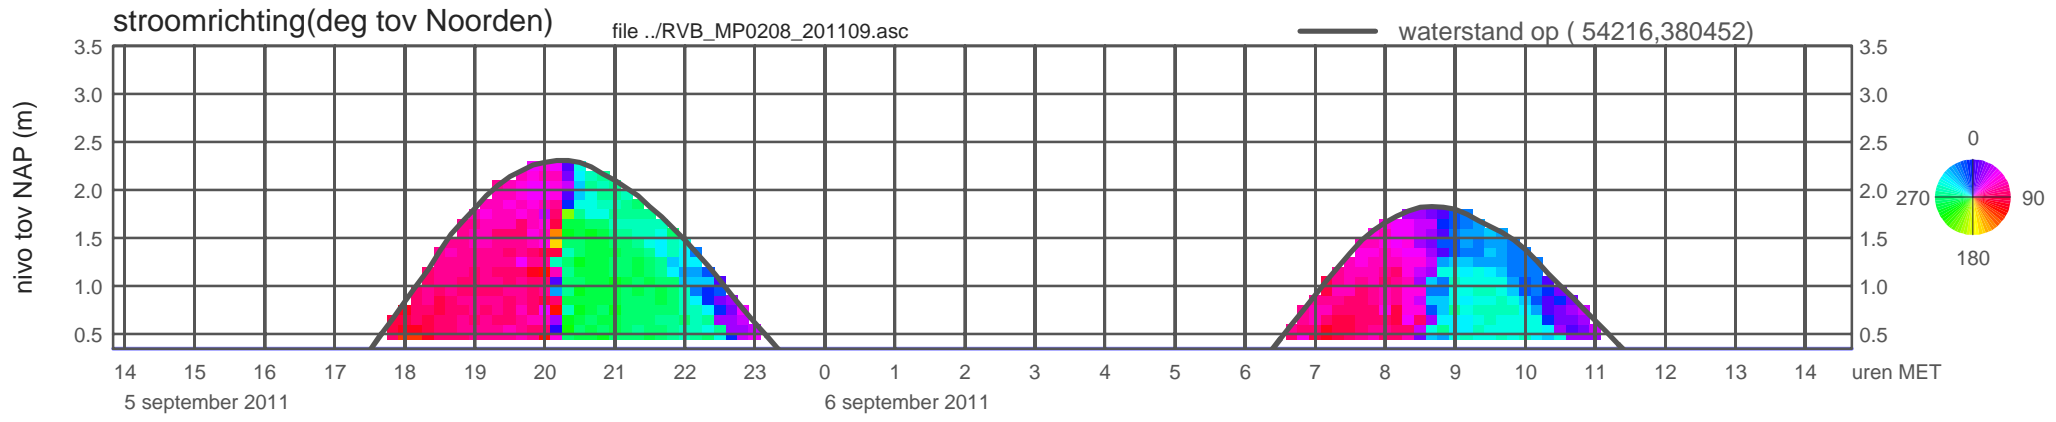

registratie ADCP meetpunt RVB_MP0208_201109 (x=054216 , y=380452 ,h=NAP 0.35 m)