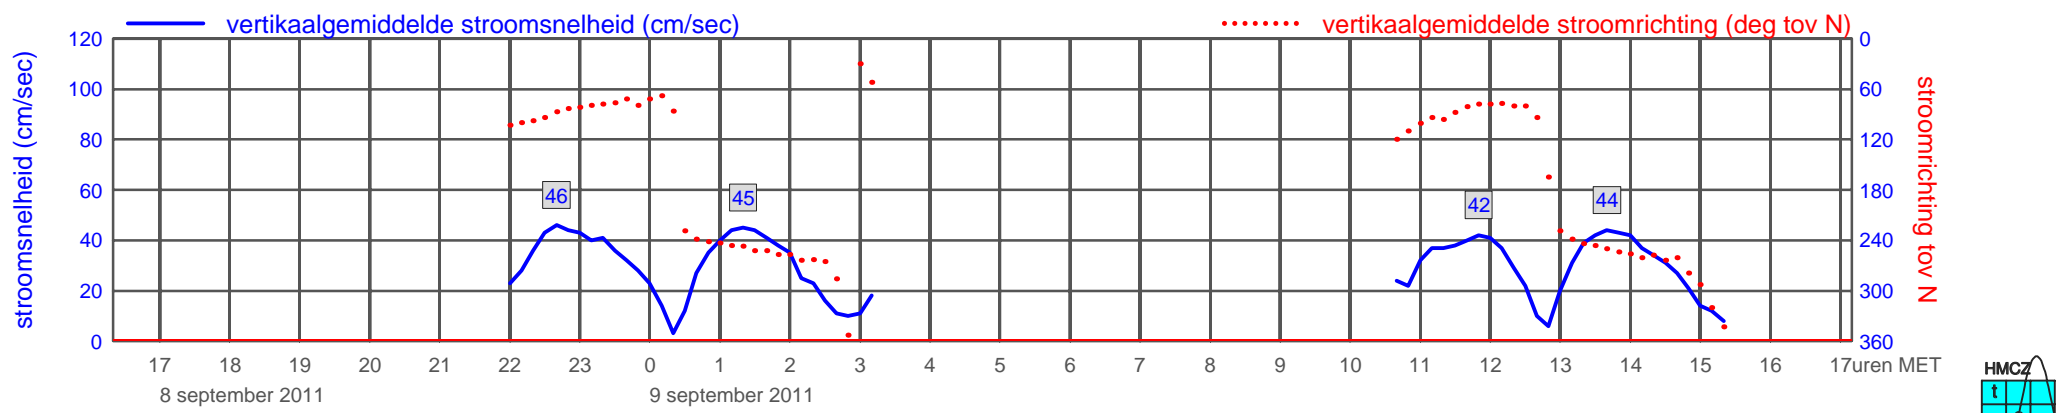

registratie ADCP meetpunt RVB_MP0208_201109 (x=054216 , y=380452 ,h=NAP 0.35 m)