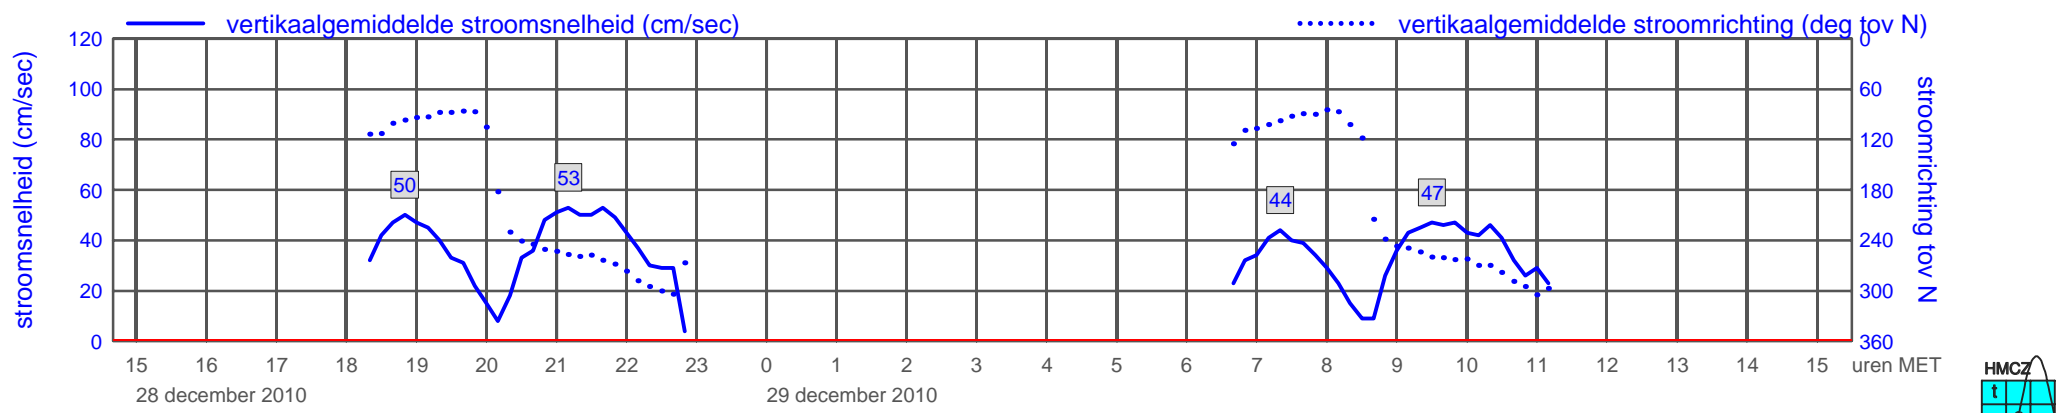

registratie ADCP meetpunt RVB_MP0208_201101 (x=054214 , y=380450 ,h=NAP 0.35 m)