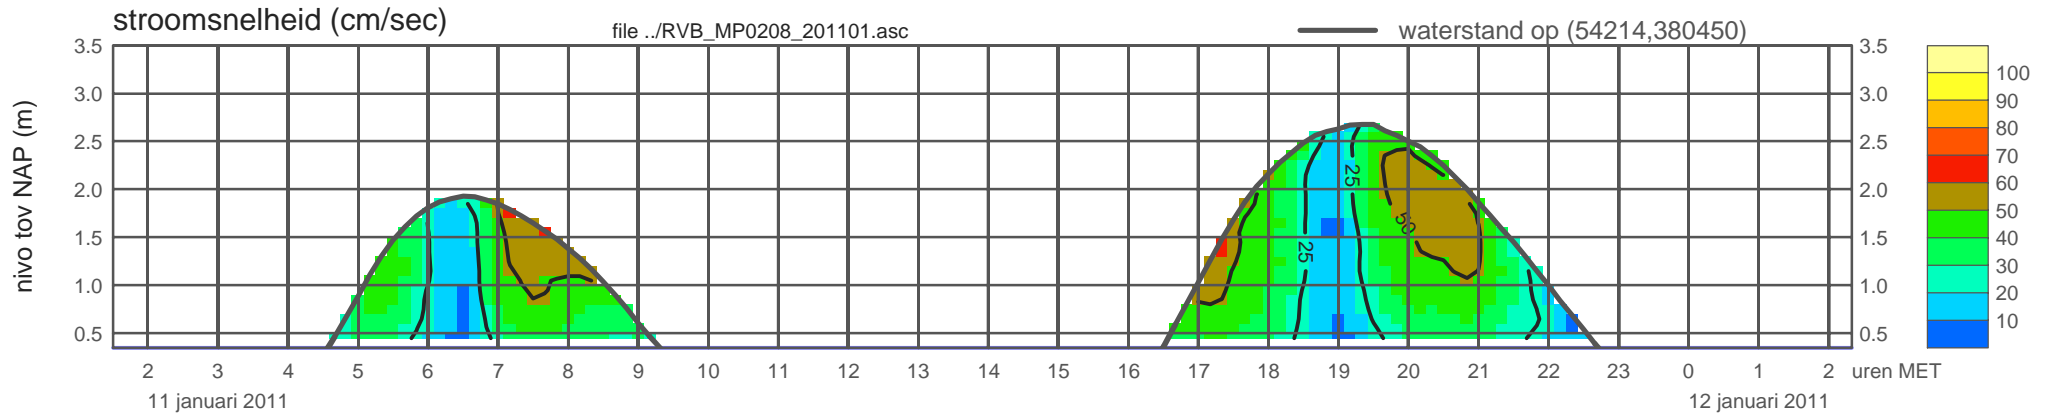

registratie ADCP meetpunt RVB_MP0208_201101 (x=054214 , y=380450 ,h=NAP 0.35 m)