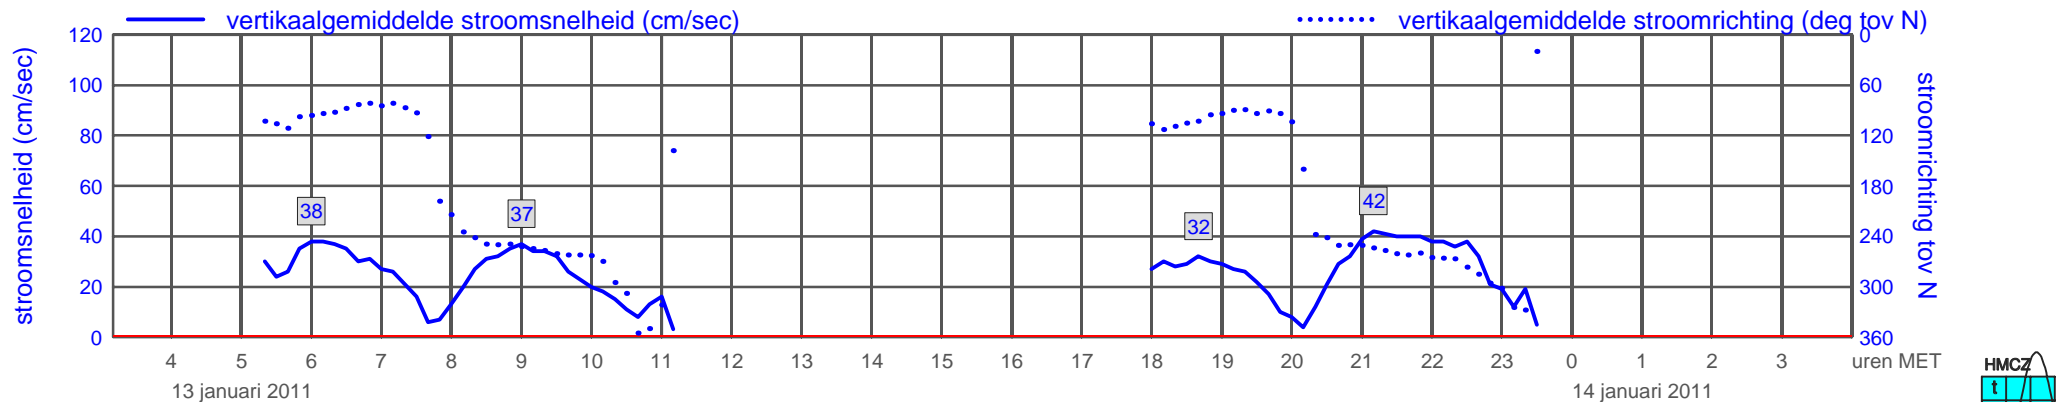

registratie ADCP meetpunt RVB_MP0208_201101 (x=054214 , y=380450 ,h=NAP 0.35 m)