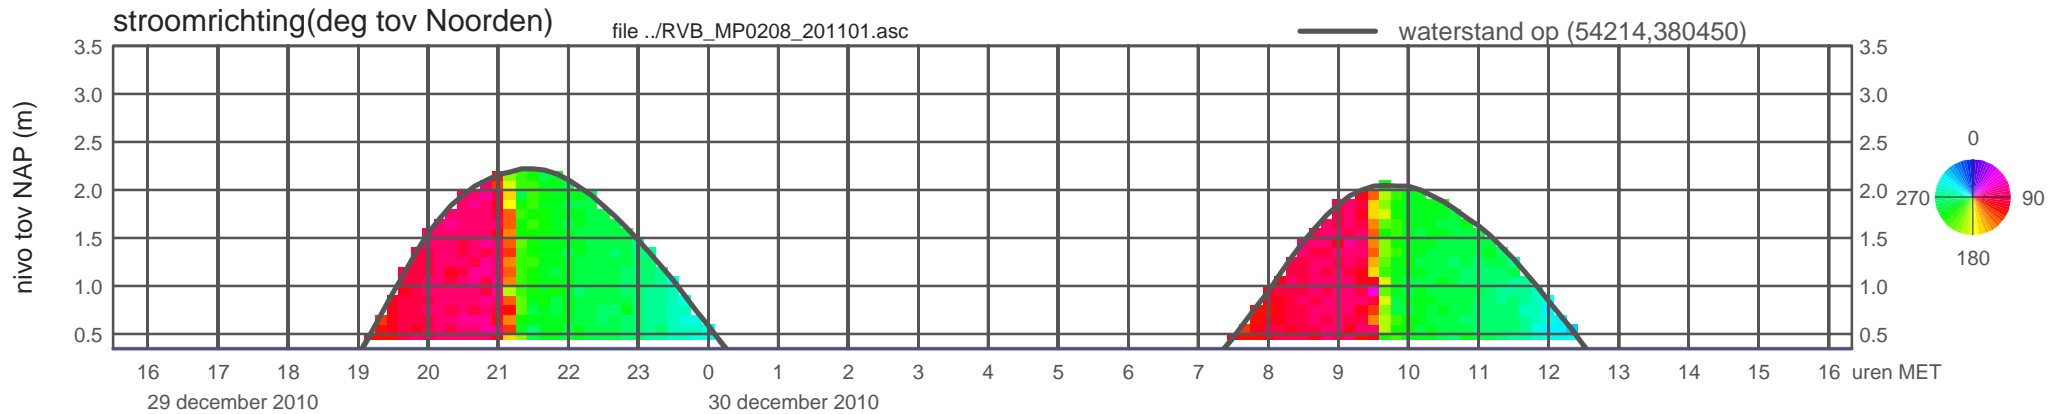

registratie ADCP meetpunt RVB_MP0208_201101 (x=054214 , y=380450 ,h=NAP 0.35 m)