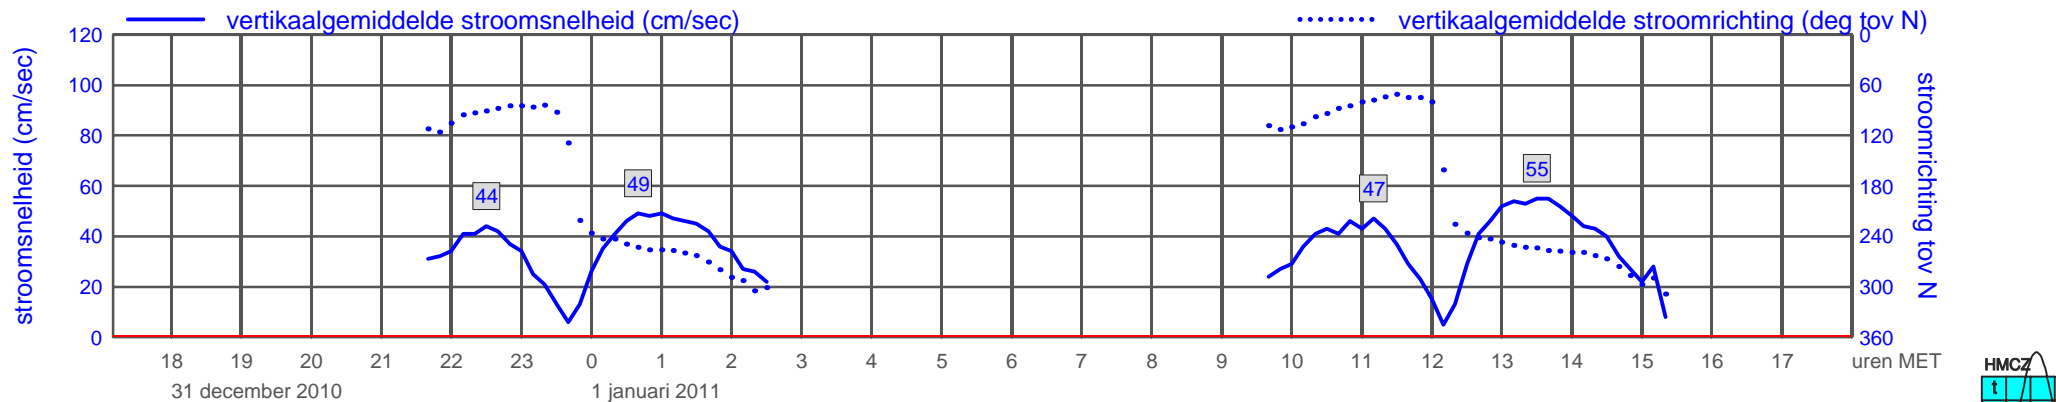

registratie ADCP meetpunt RVB_MP0208_201101 (x=054214 , y=380450 ,h=NAP 0.35 m)