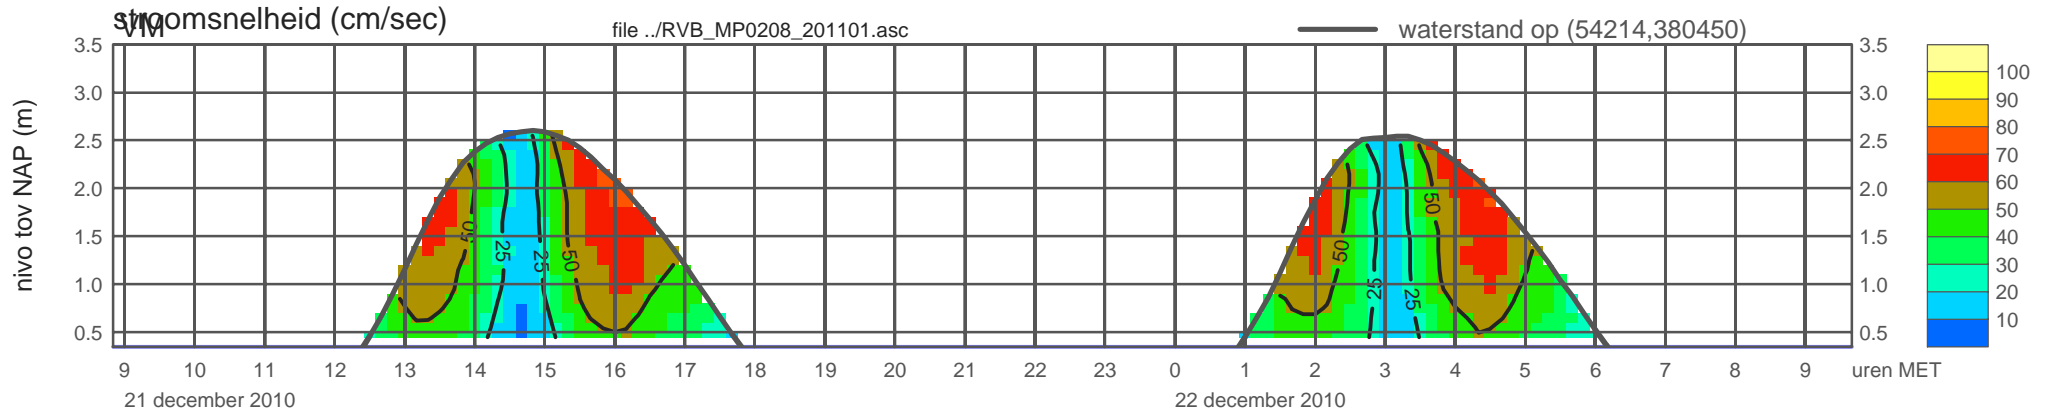

registratie ADCP meetpunt RVB_MP0208_201101 (x=054214 , y=380450 ,h=NAP 0.35 m)