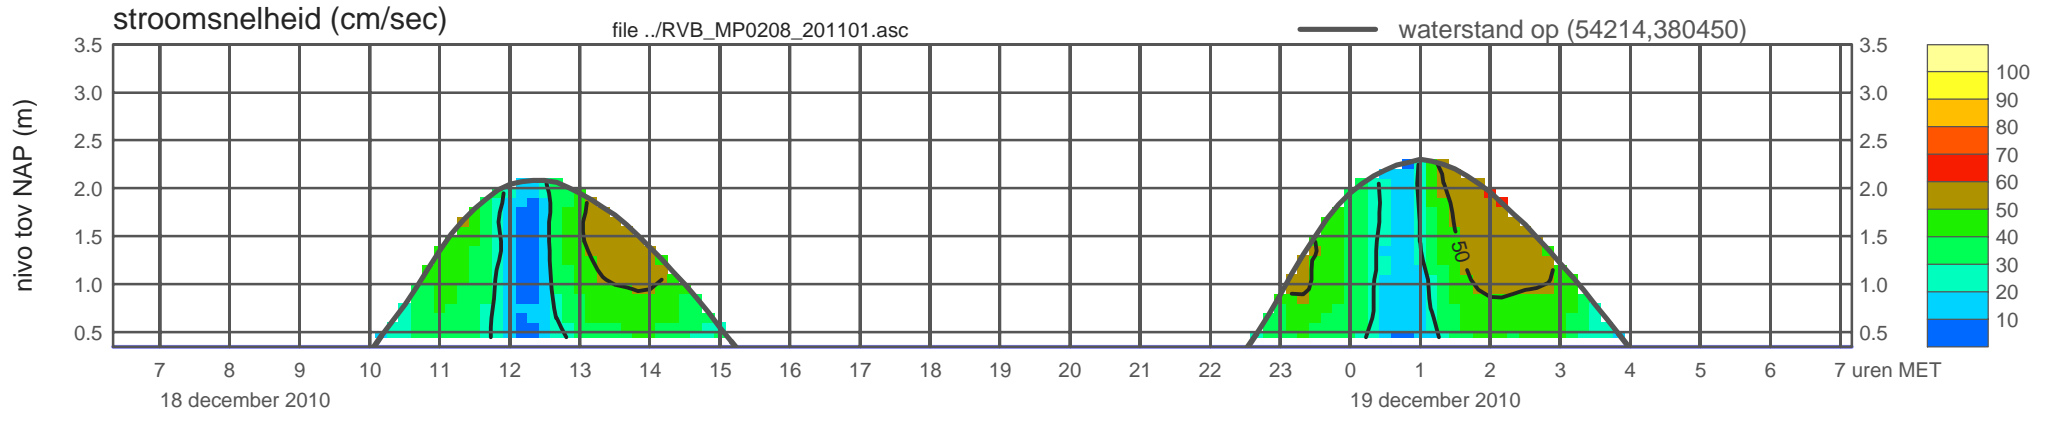

registratie ADCP meetpunt RVB_MP0208_201101 (x=054214 , y=380450 ,h=NAP 0.35 m)