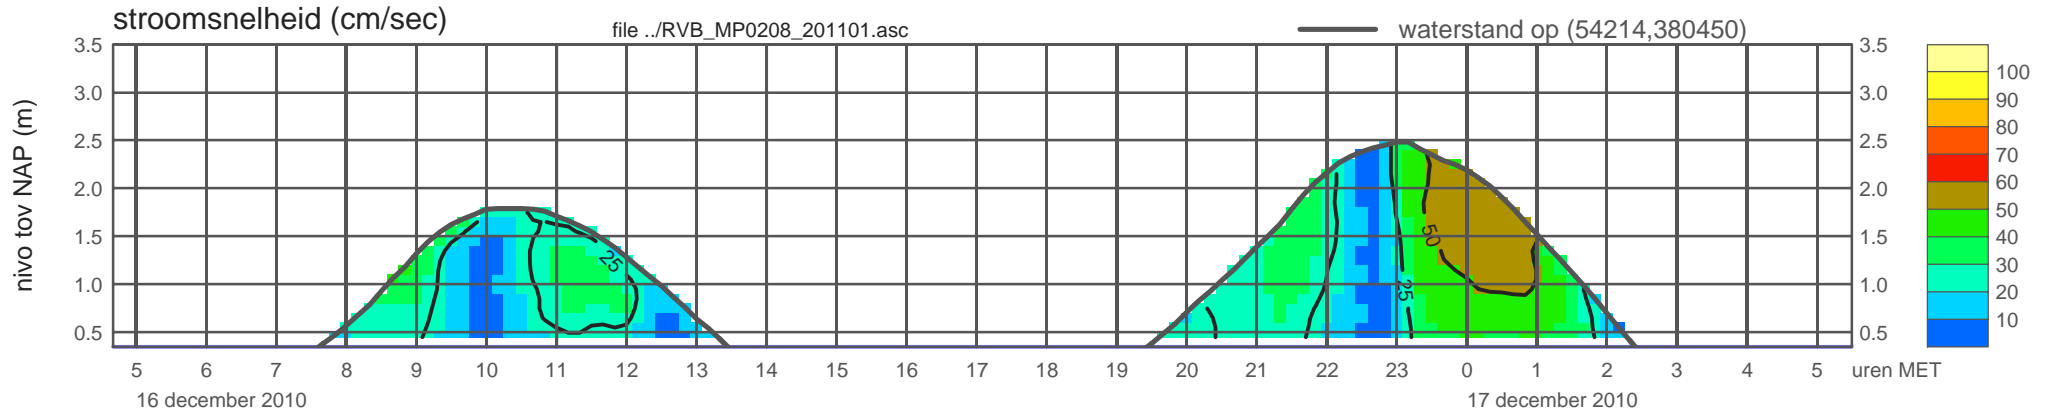

registratie ADCP meetpunt RVB_MP0208_201101 (x=054214 , y=380450 ,h=NAP 0.35 m)