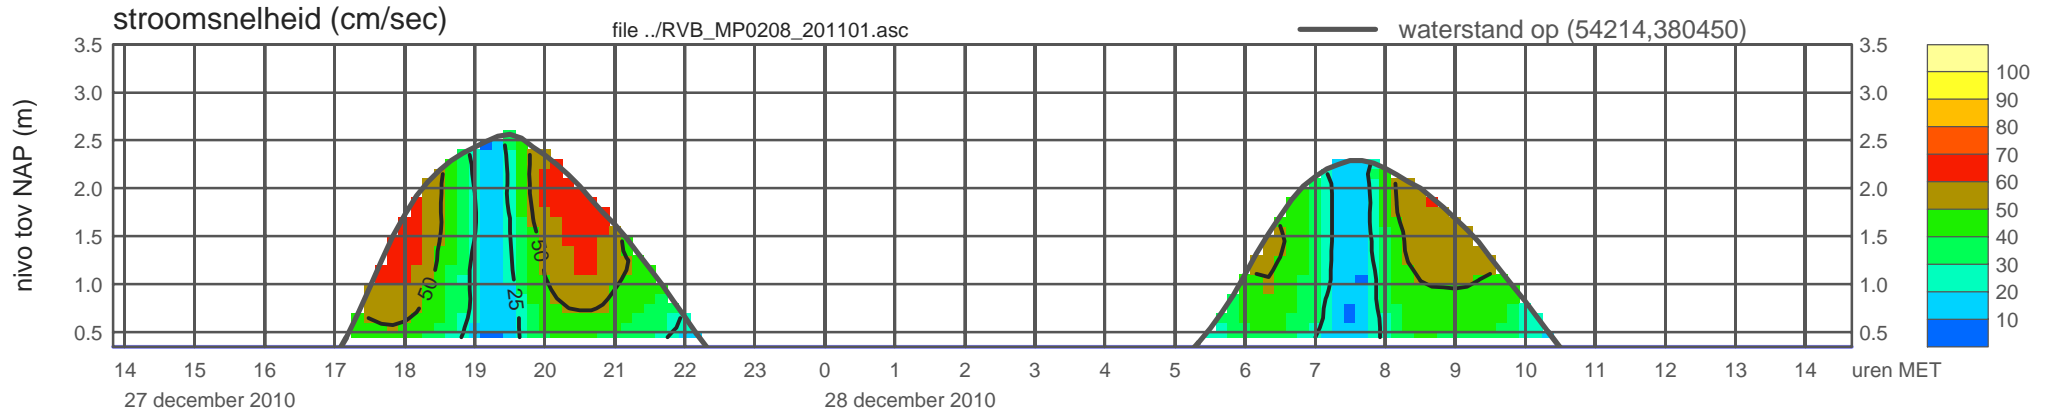

registratie ADCP meetpunt RVB_MP0208_201101 (x=054214 , y=380450 ,h=NAP 0.35 m)