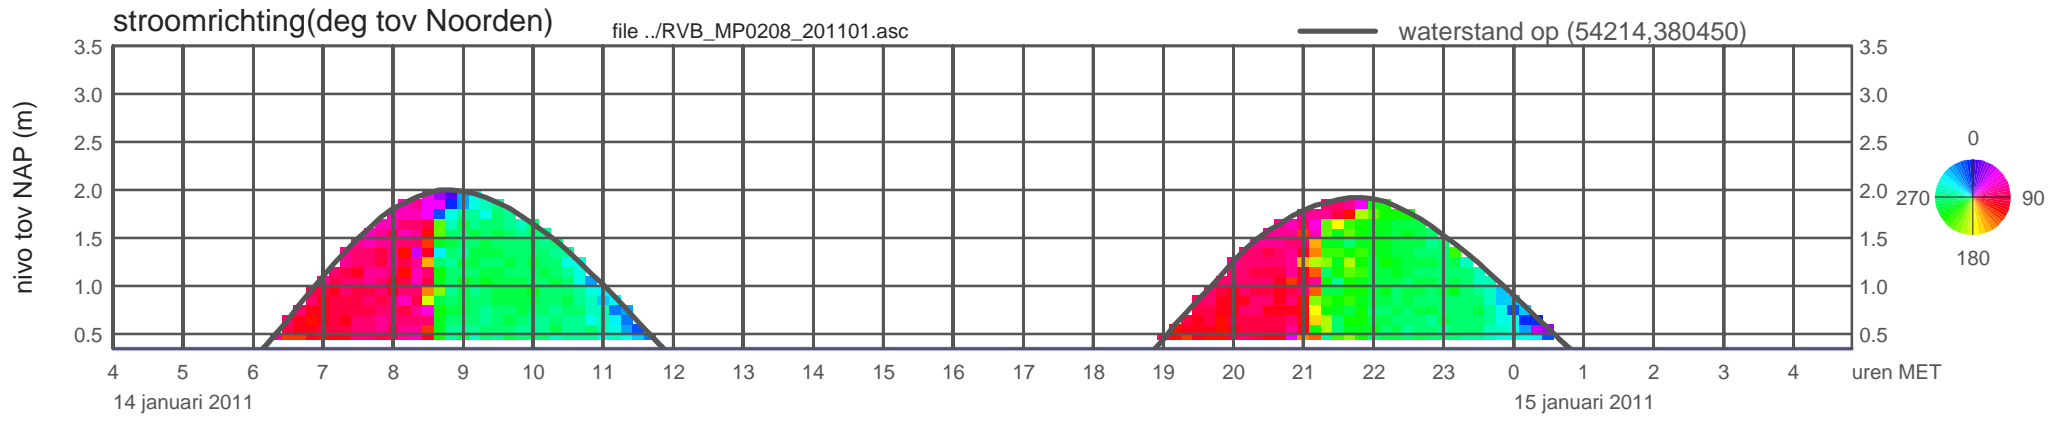

registratie ADCP meetpunt RVB_MP0208_201101 (x=054214 , y=380450 ,h=NAP 0.35 m)