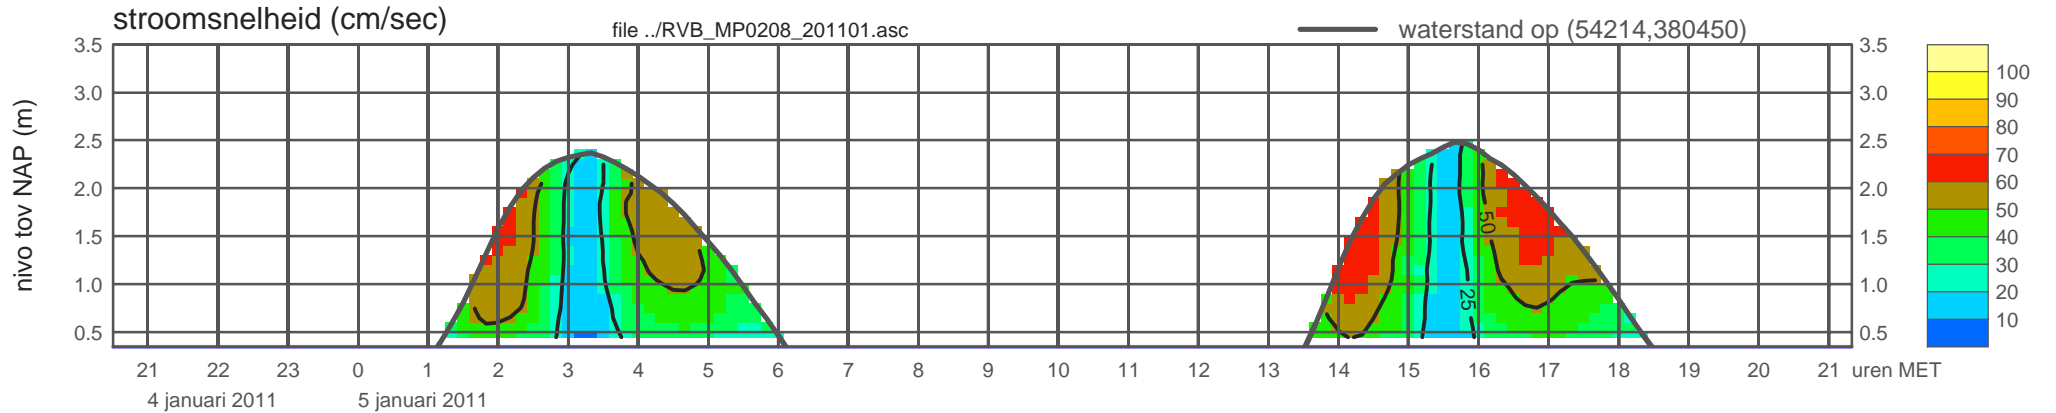

registratie ADCP meetpunt RVB_MP0208_201101 (x=054214 , y=380450 ,h=NAP 0.35 m)