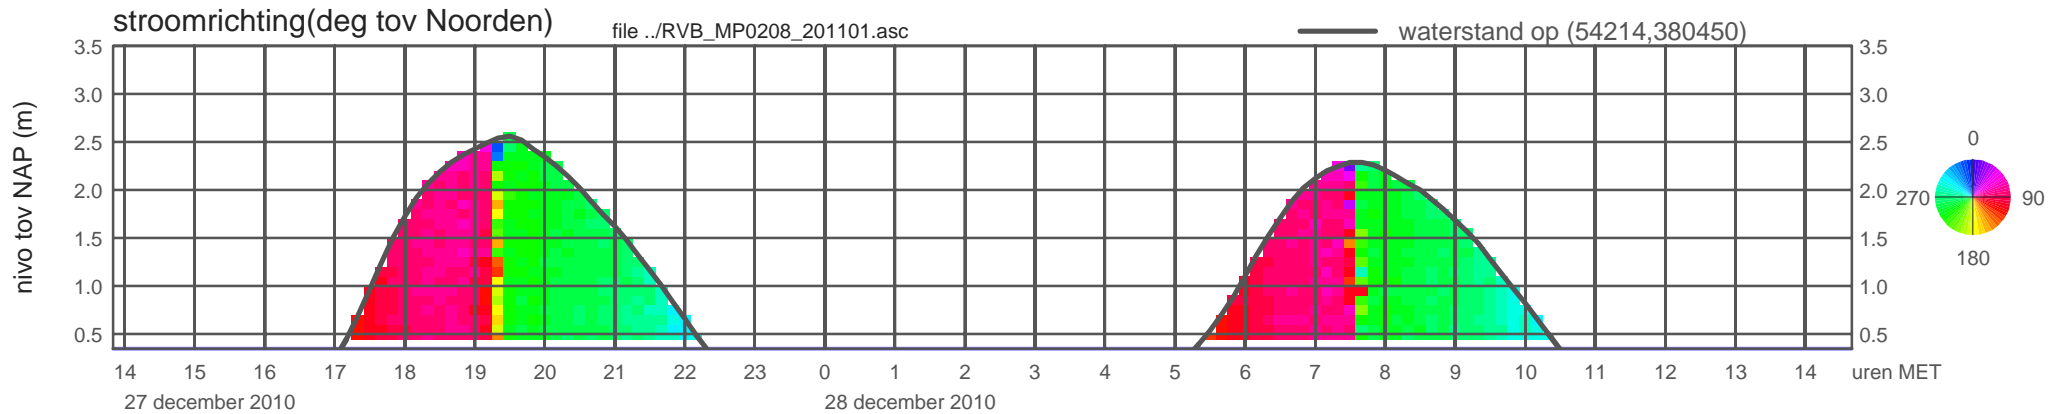

registratie ADCP meetpunt RVB_MP0208_201101 (x=054214 , y=380450 ,h=NAP 0.35 m)