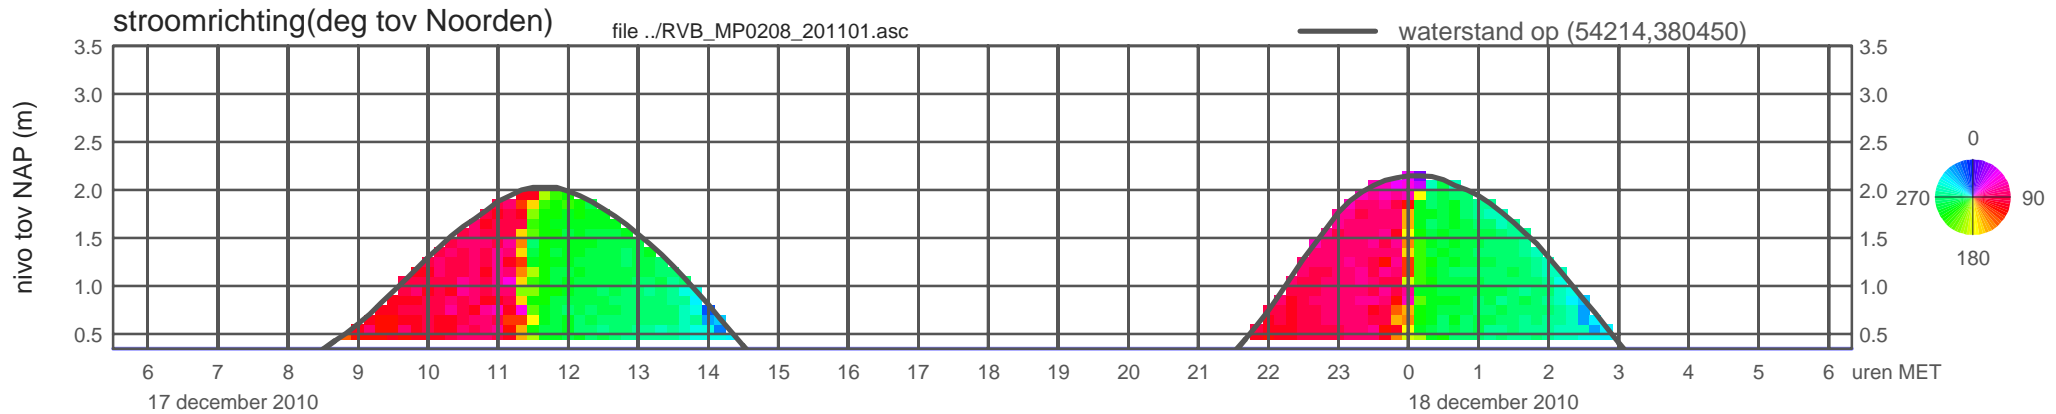

registratie ADCP meetpunt RVB_MP0208_201101 (x=054214 , y=380450 ,h=NAP 0.35 m)