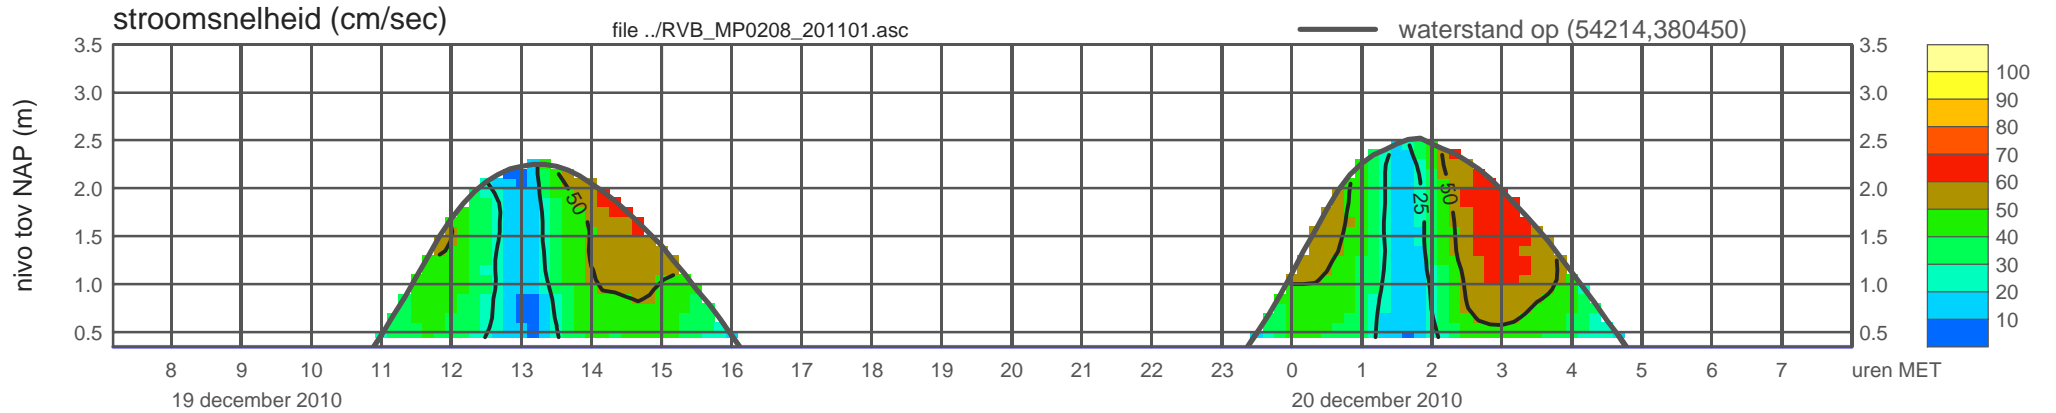

registratie ADCP meetpunt RVB_MP0208_201101 (x=054214 , y=380450 ,h=NAP 0.35 m)