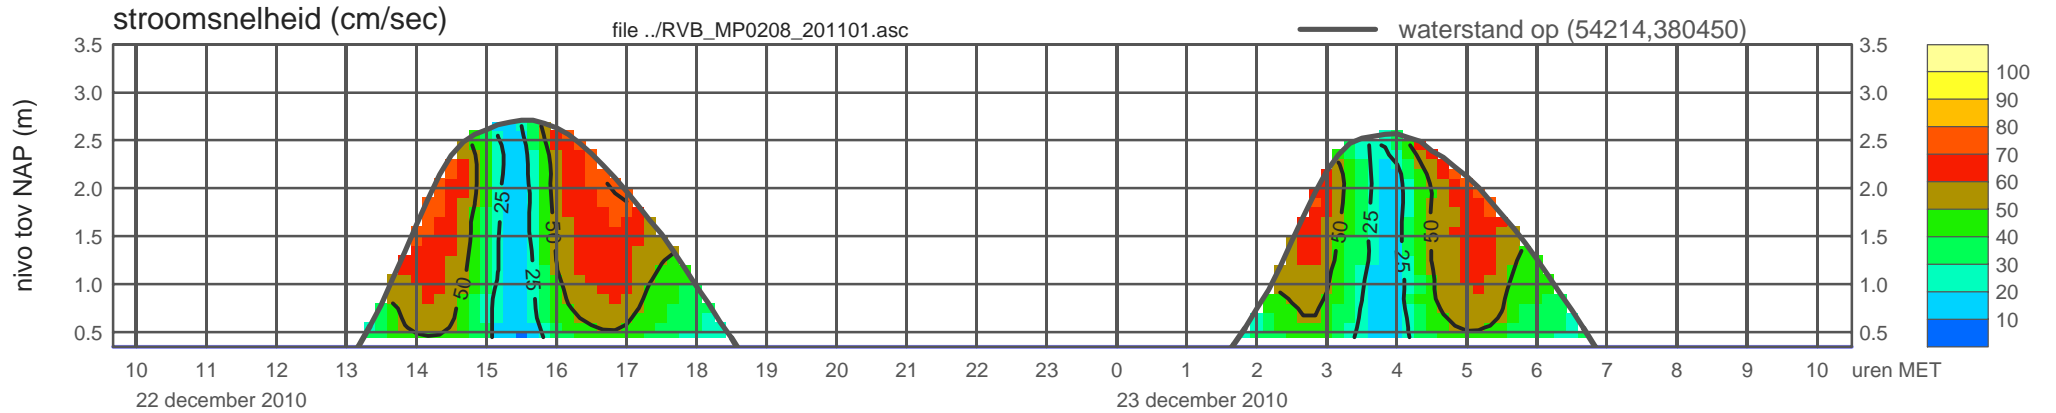

registratie ADCP meetpunt RVB_MP0208_201101 (x=054214 , y=380450 ,h=NAP 0.35 m)