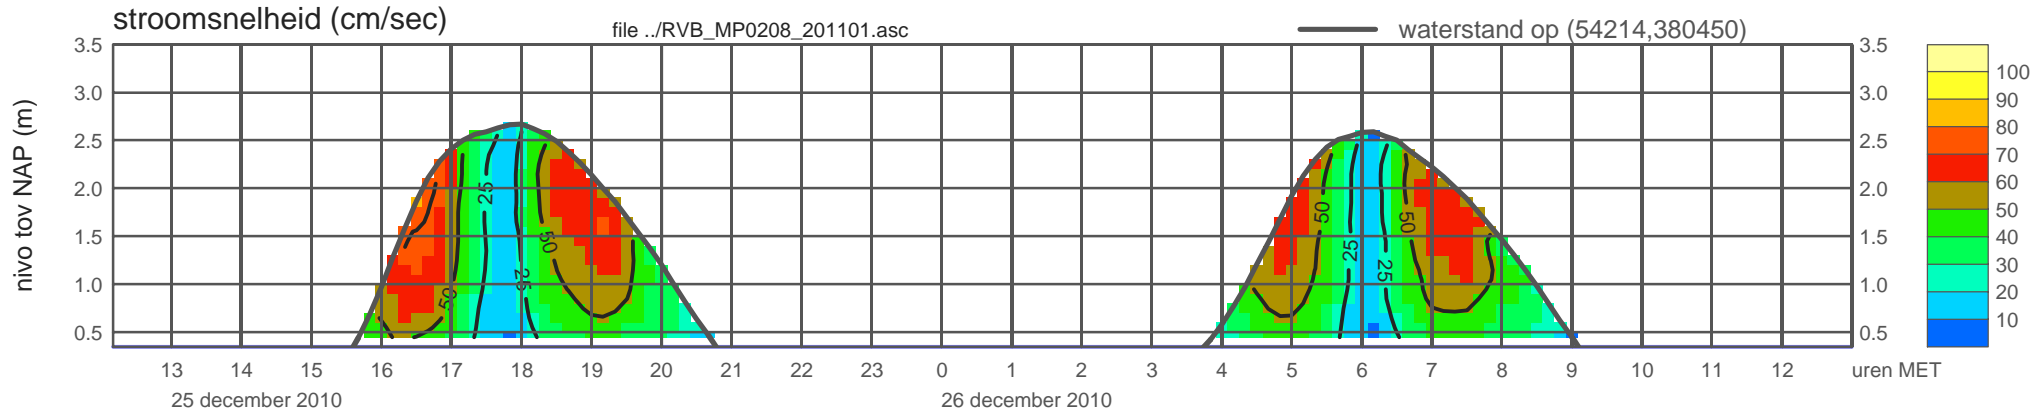

registratie ADCP meetpunt RVB_MP0208_201101 (x=054214 , y=380450 ,h=NAP 0.35 m)