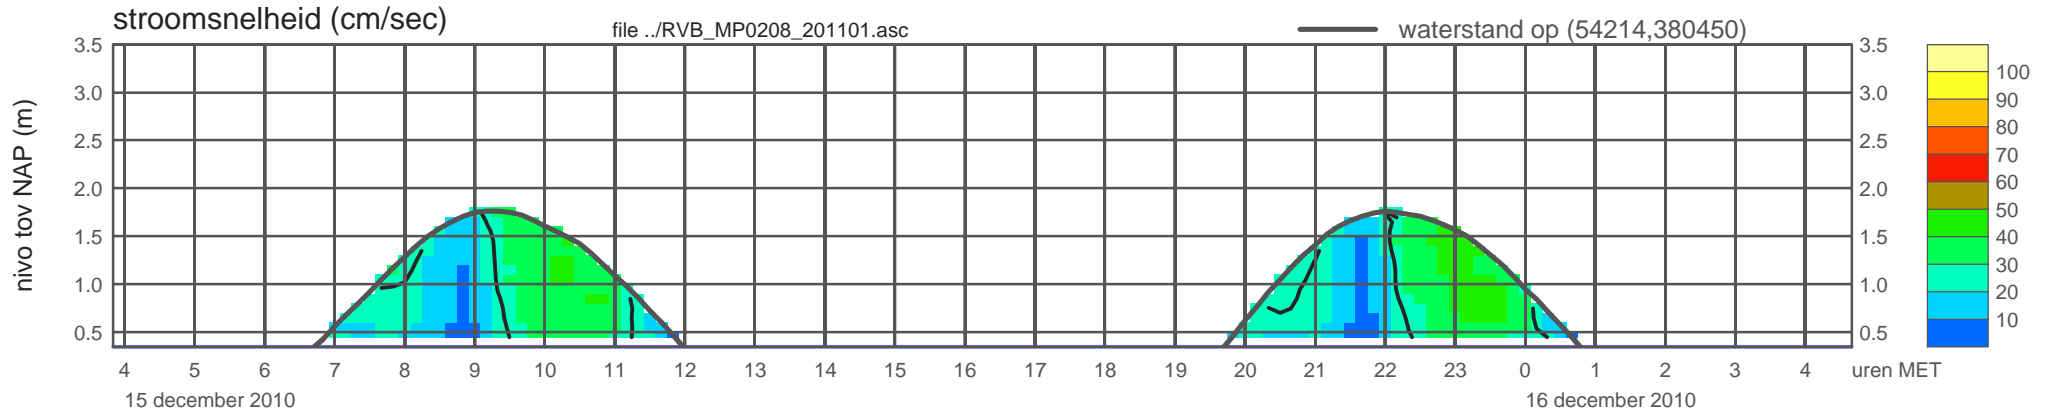

# registratie ADCP meetpunt RVB\_MP0208\_201101 ( x=054214 , y=380450 ,h=NAP 0.35 m )

# registratie ADCP meetpunt RVB\_MP0208\_201101 ( x=054214 , y=380450 ,h=NAP 0.35 m )

rijkswaterstaat zeeland