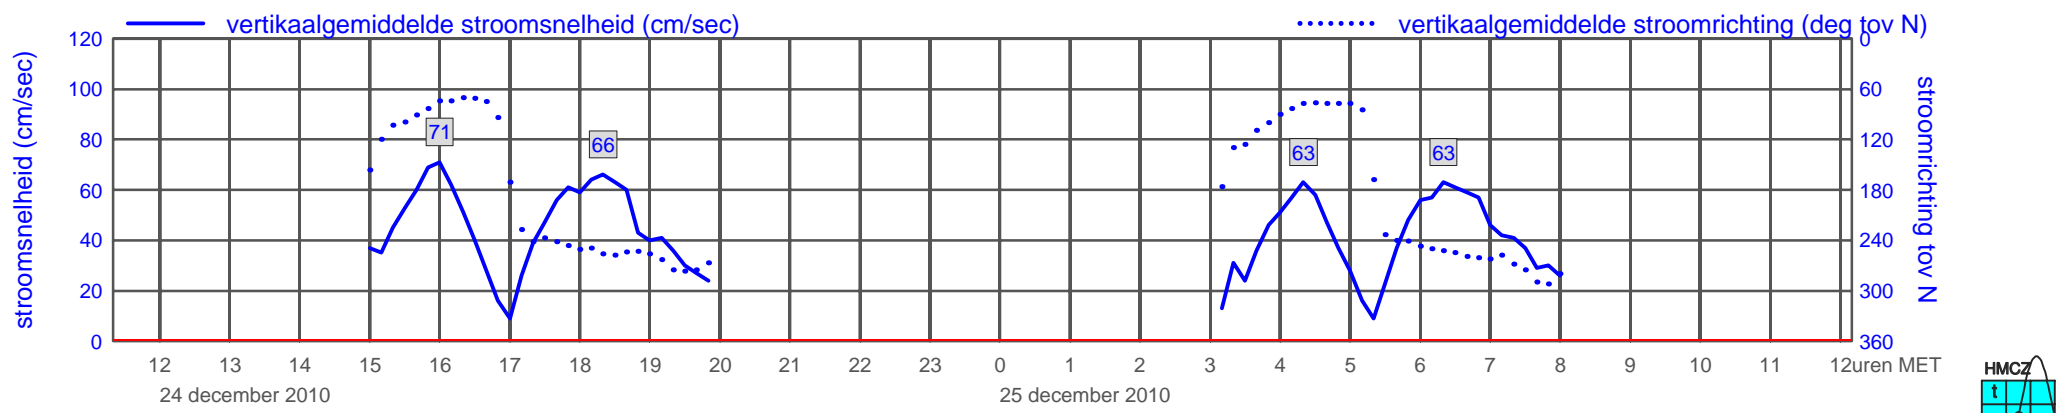

registratie ADCP meetpunt RVB_MP0208_201101 (x=054214 , y=380450 ,h=NAP 0.35 m)