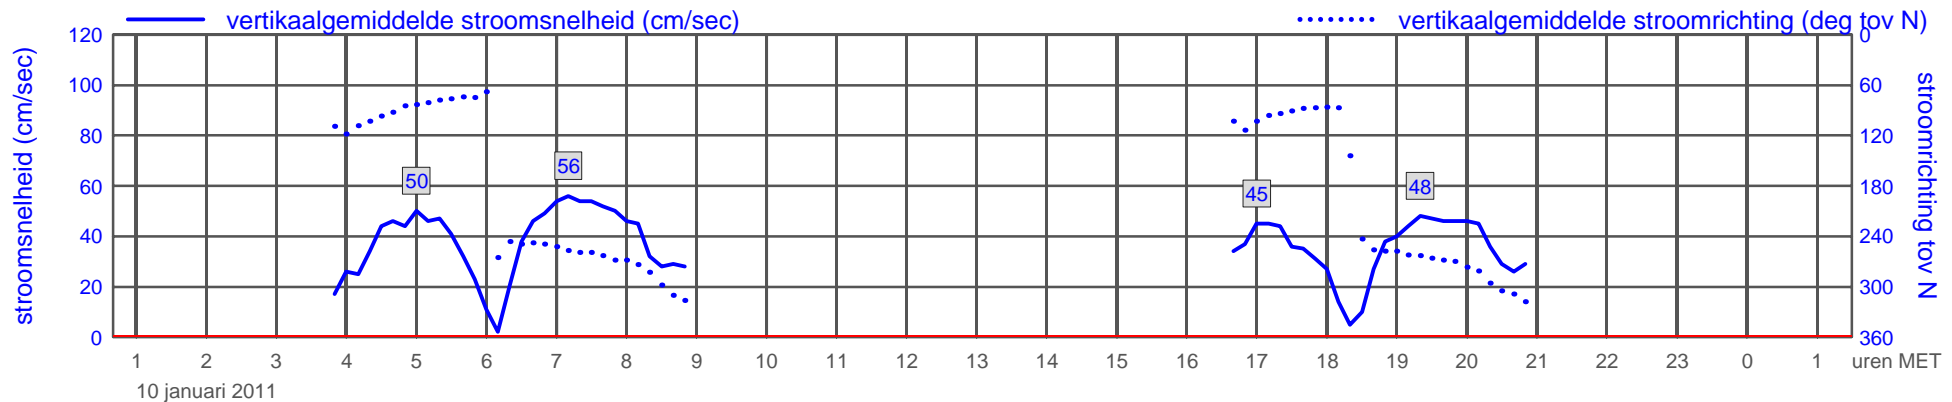

registratie ADCP meetpunt RVB_MP0208_201101 (x=054214 , y=380450 ,h=NAP 0.35 m)