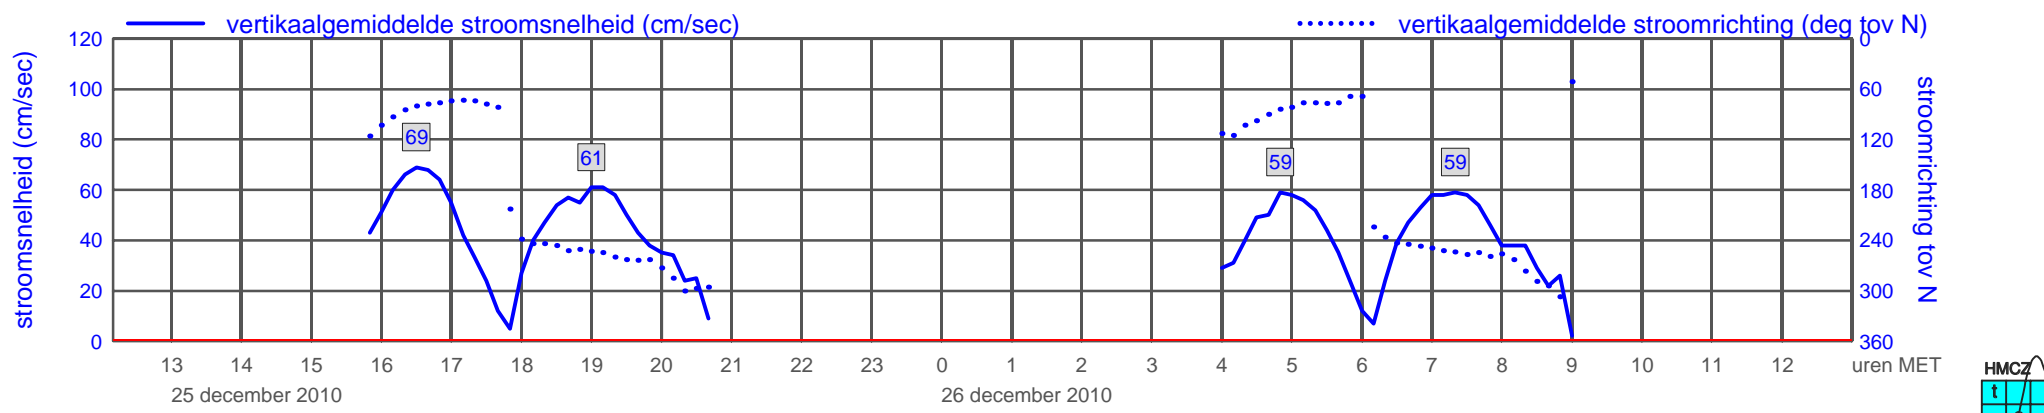

registratie ADCP meetpunt RVB_MP0208_201101 (x=054214 , y=380450 ,h=NAP 0.35 m)