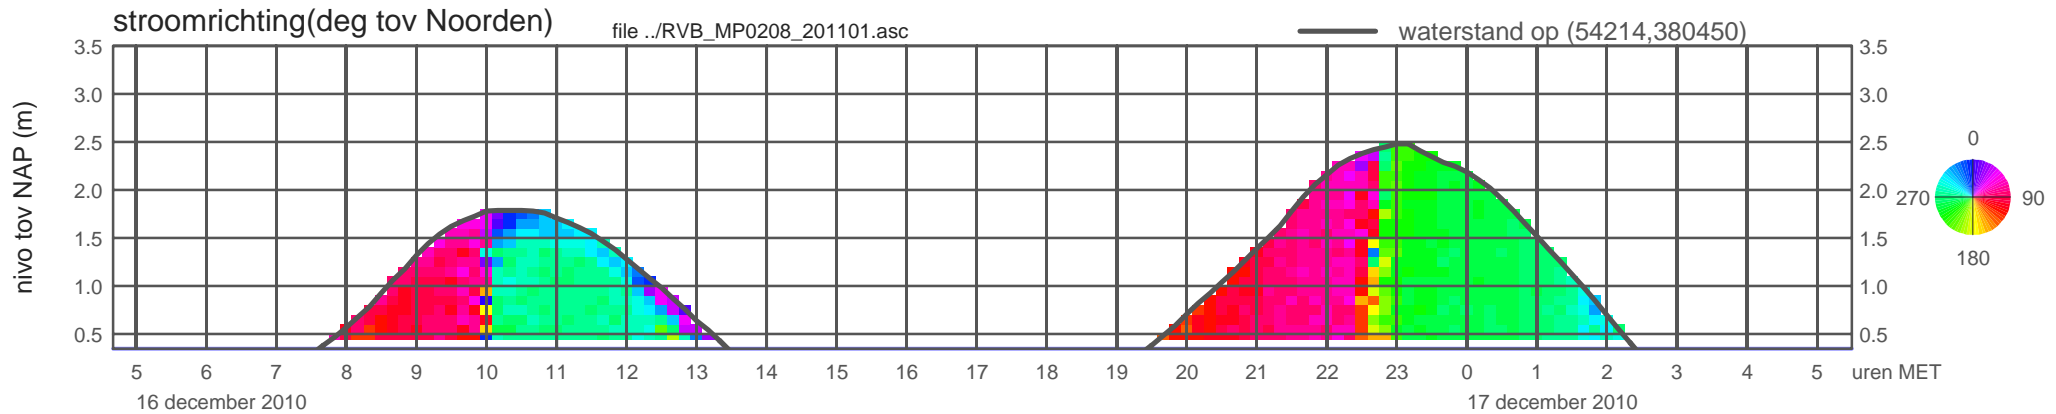

registratie ADCP meetpunt RVB_MP0208_201101 (x=054214 , y=380450 ,h=NAP 0.35 m)