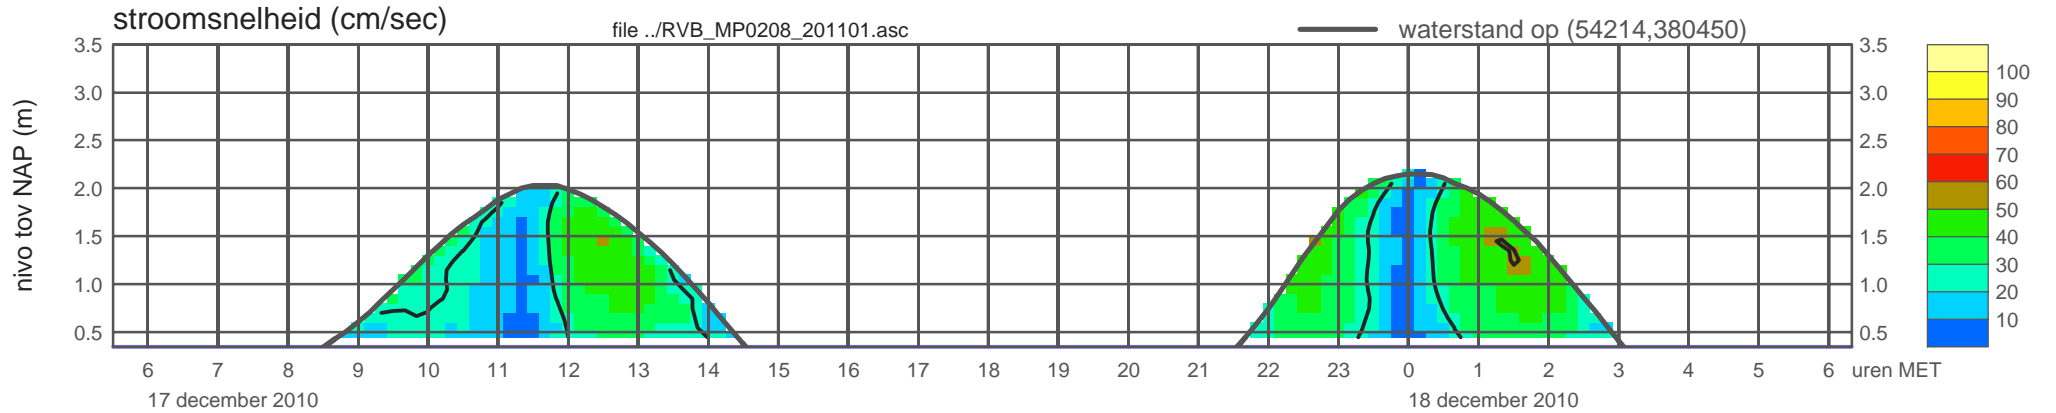

registratie ADCP meetpunt RVB_MP0208_201101 (x=054214 , y=380450 ,h=NAP 0.35 m)