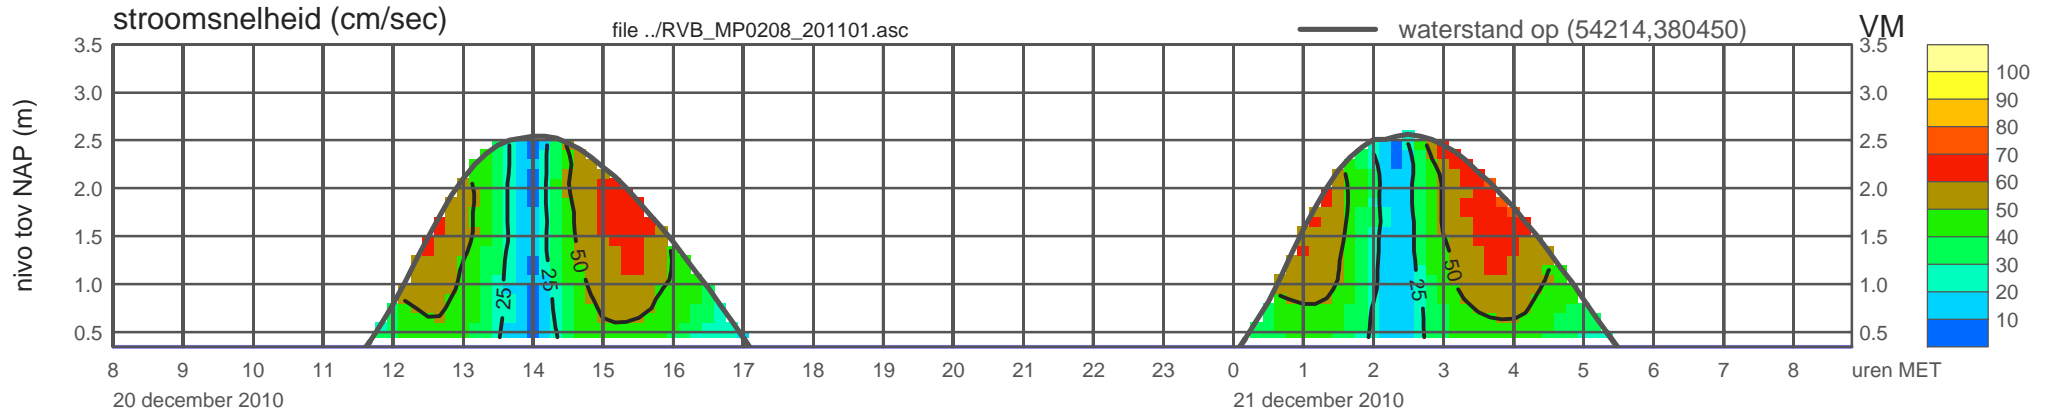

registratie ADCP meetpunt RVB_MP0208_201101 (x=054214 , y=380450 ,h=NAP 0.35 m)