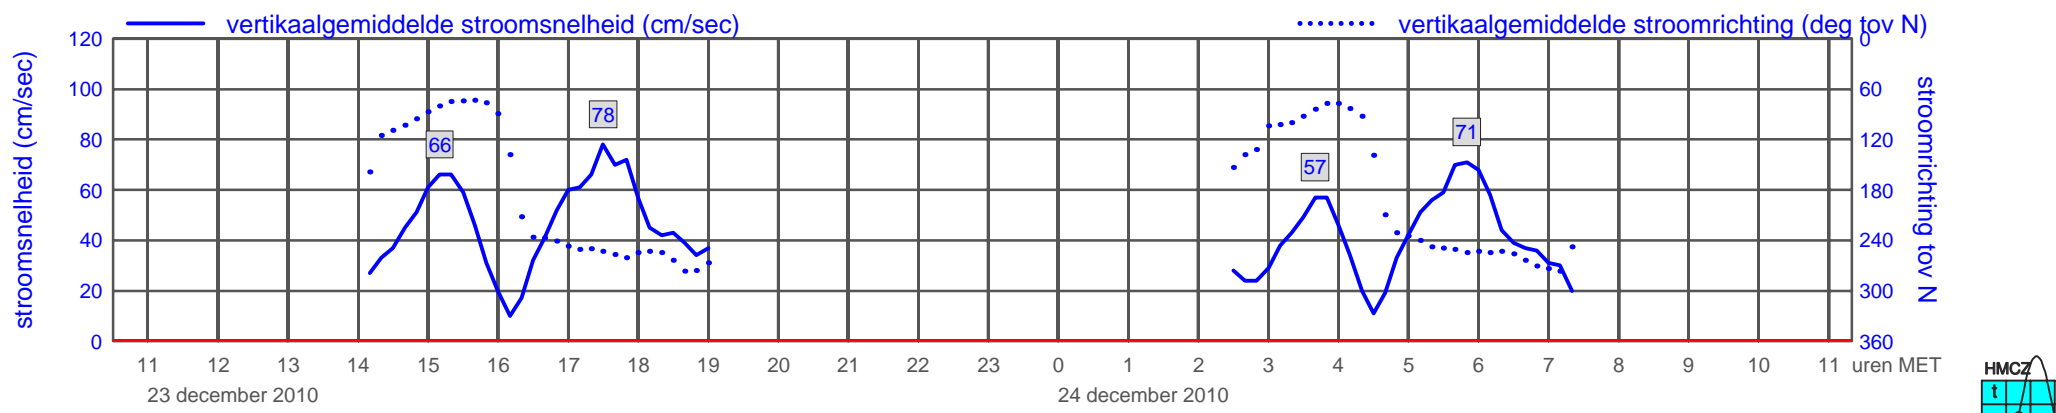

registratie ADCP meetpunt RVB_MP0208_201101 (x=054214 , y=380450 ,h=NAP 0.35 m)