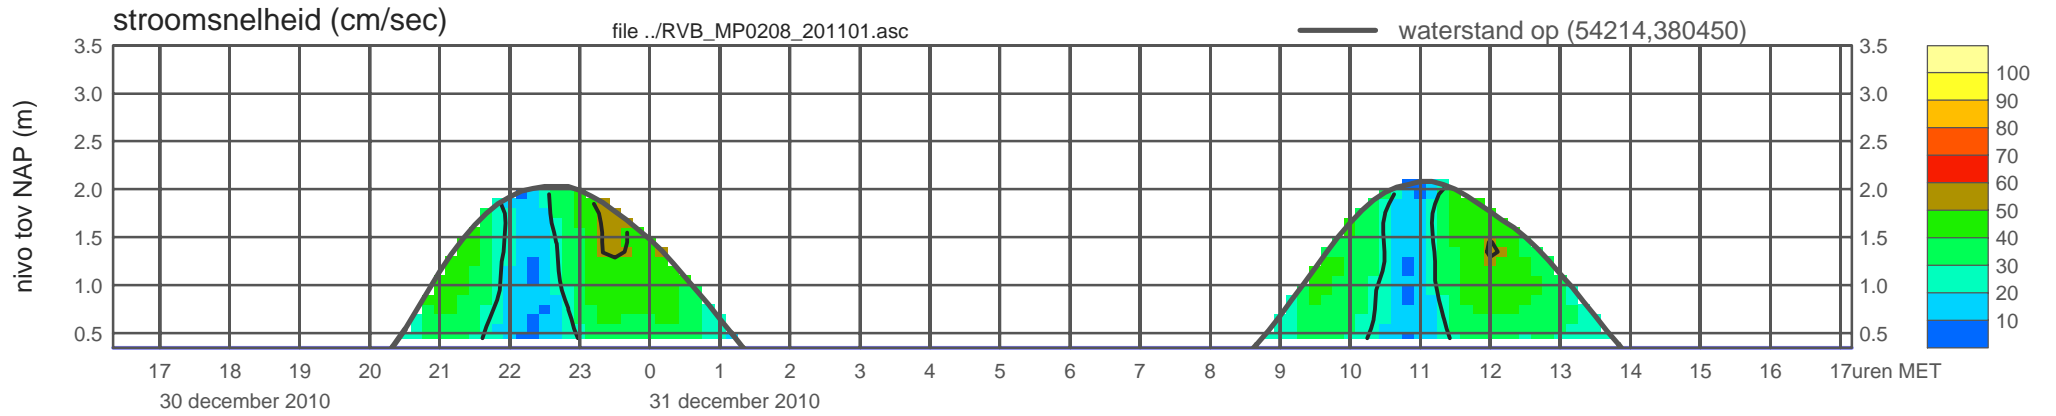

registratie ADCP meetpunt RVB_MP0208_201101 (x=054214 , y=380450 ,h=NAP 0.35 m)