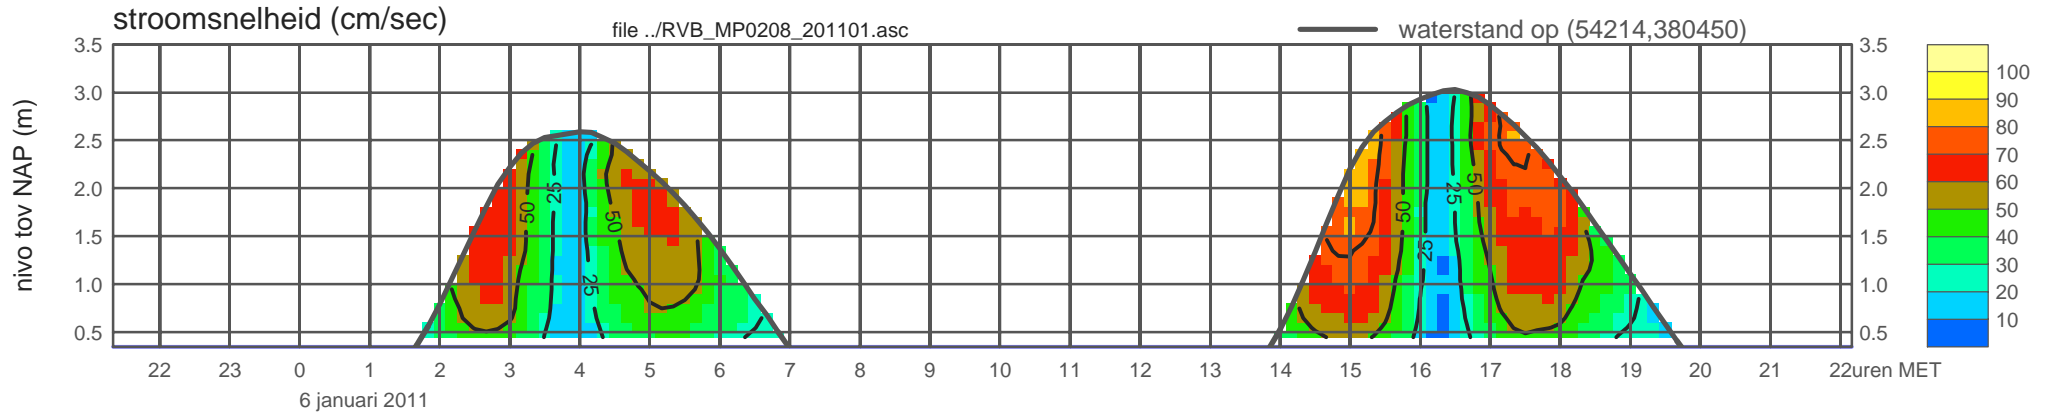

registratie ADCP meetpunt RVB_MP0208_201101 (x=054214 , y=380450 ,h=NAP 0.35 m)