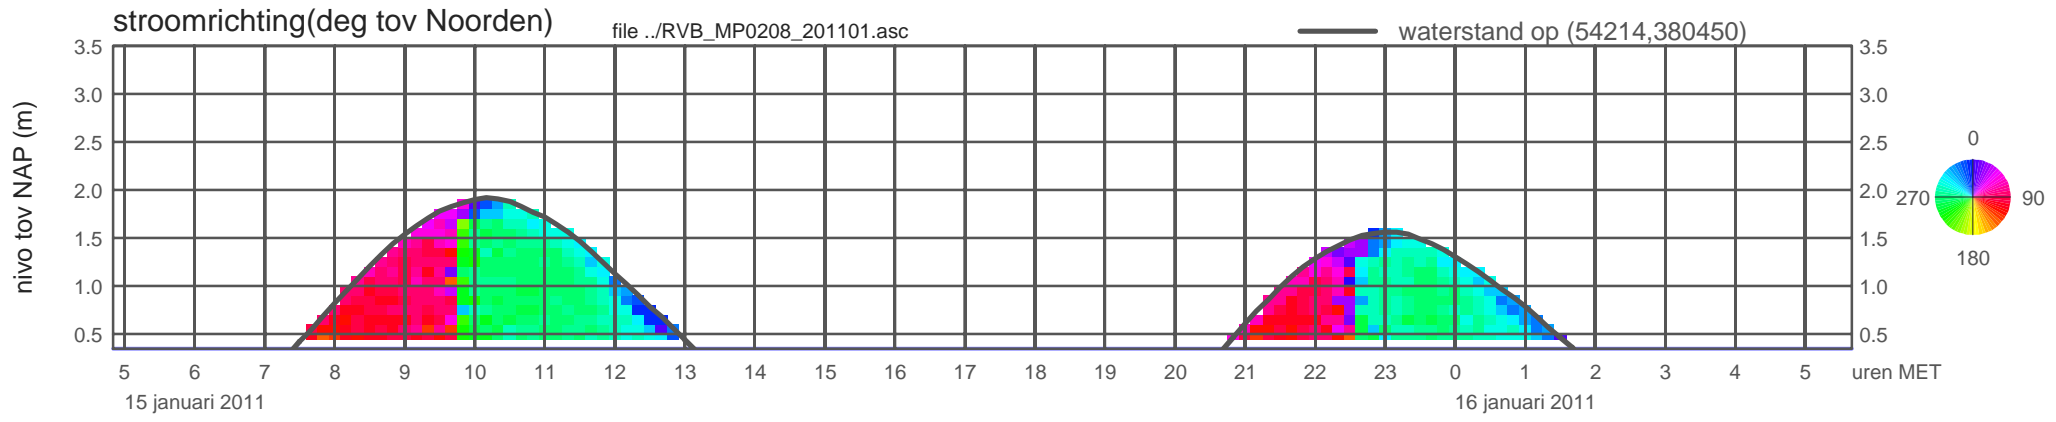

registratie ADCP meetpunt RVB_MP0208_201101 (x=054214 , y=380450 ,h=NAP 0.35 m)