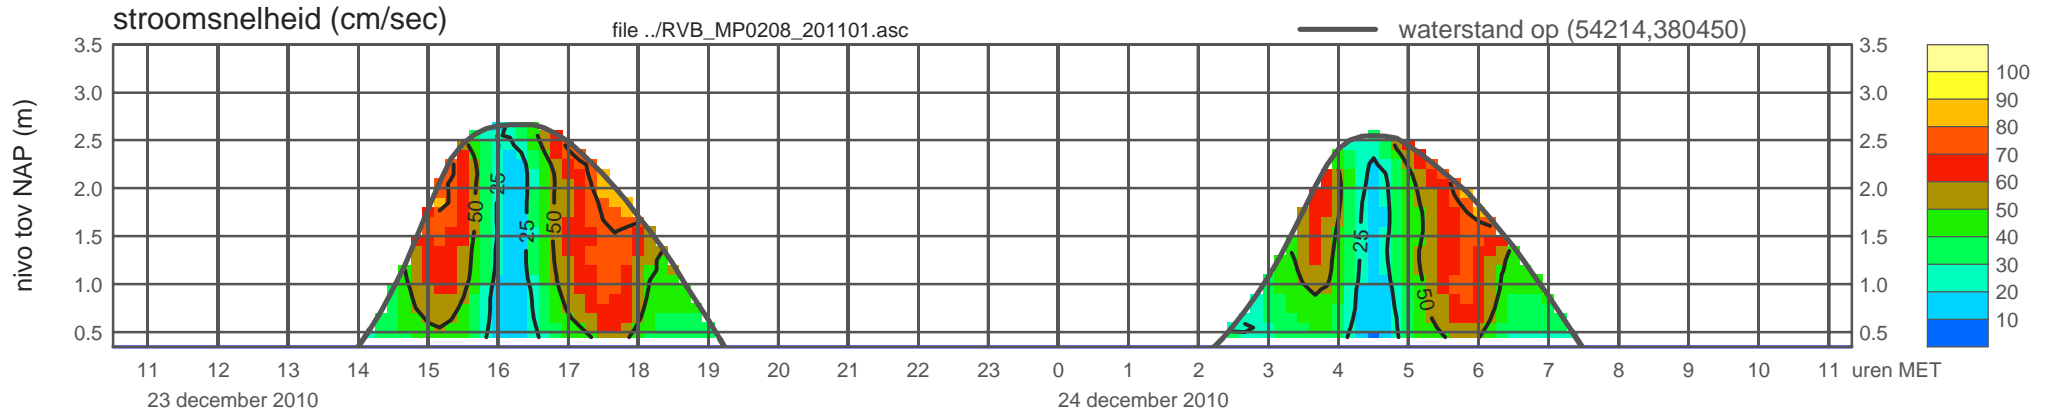

registratie ADCP meetpunt RVB_MP0208_201101 (x=054214 , y=380450 ,h=NAP 0.35 m)