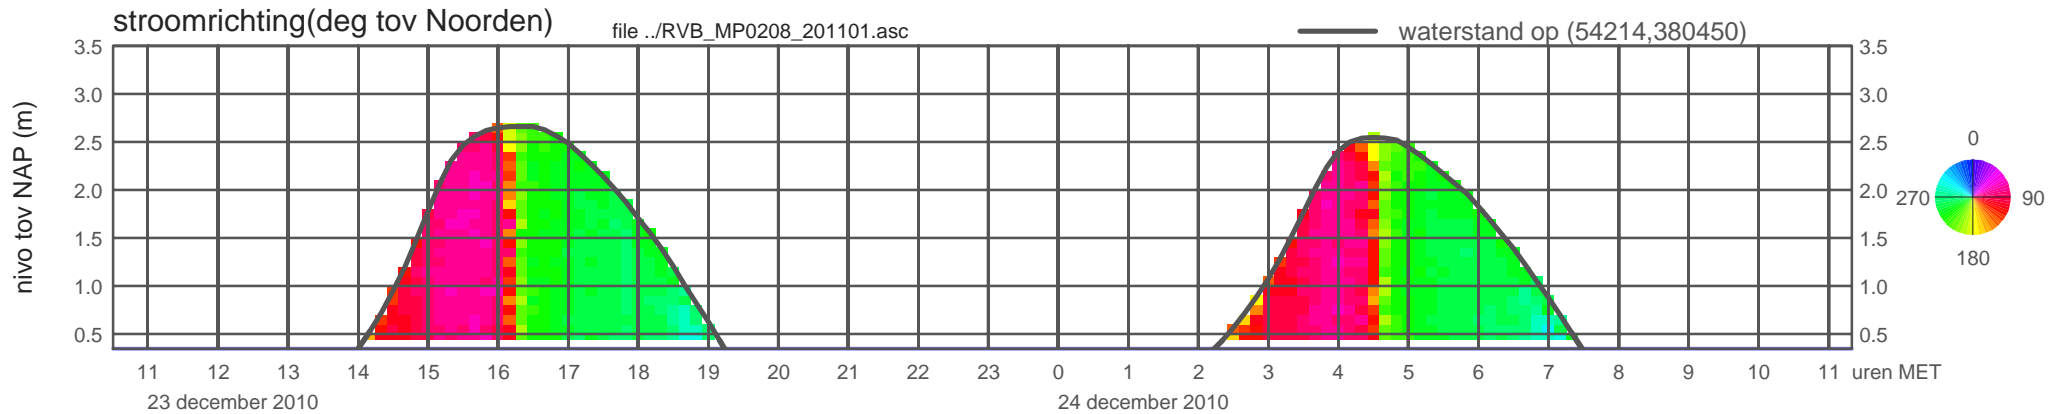

registratie ADCP meetpunt RVB_MP0208_201101 (x=054214 , y=380450 ,h=NAP 0.35 m)