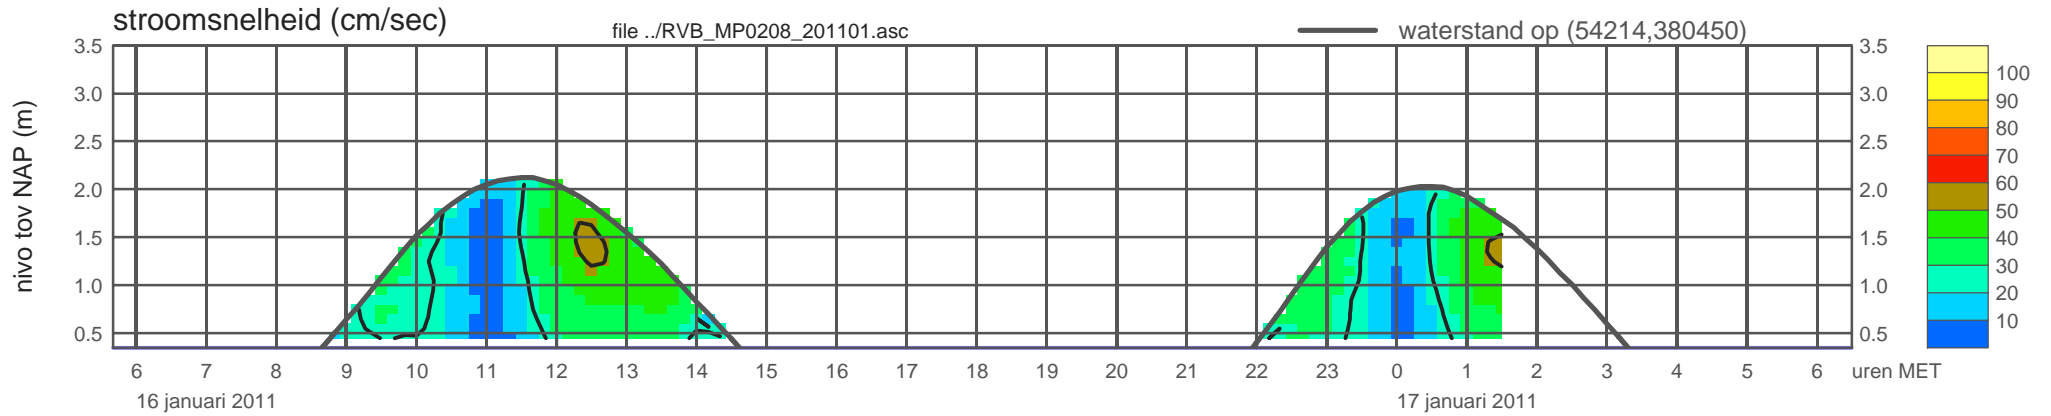

registratie ADCP meetpunt RVB_MP0208_201101 (x=054214 , y=380450 ,h=NAP 0.35 m)