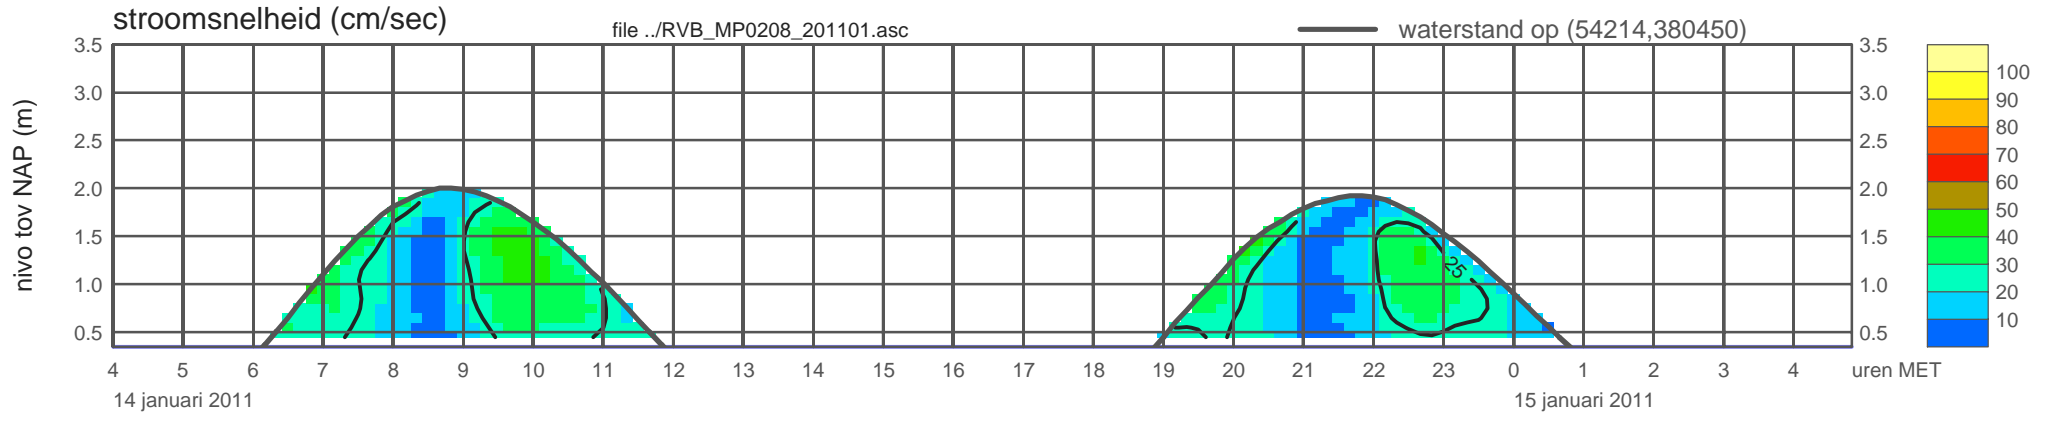

registratie ADCP meetpunt RVB_MP0208_201101 (x=054214 , y=380450 ,h=NAP 0.35 m)