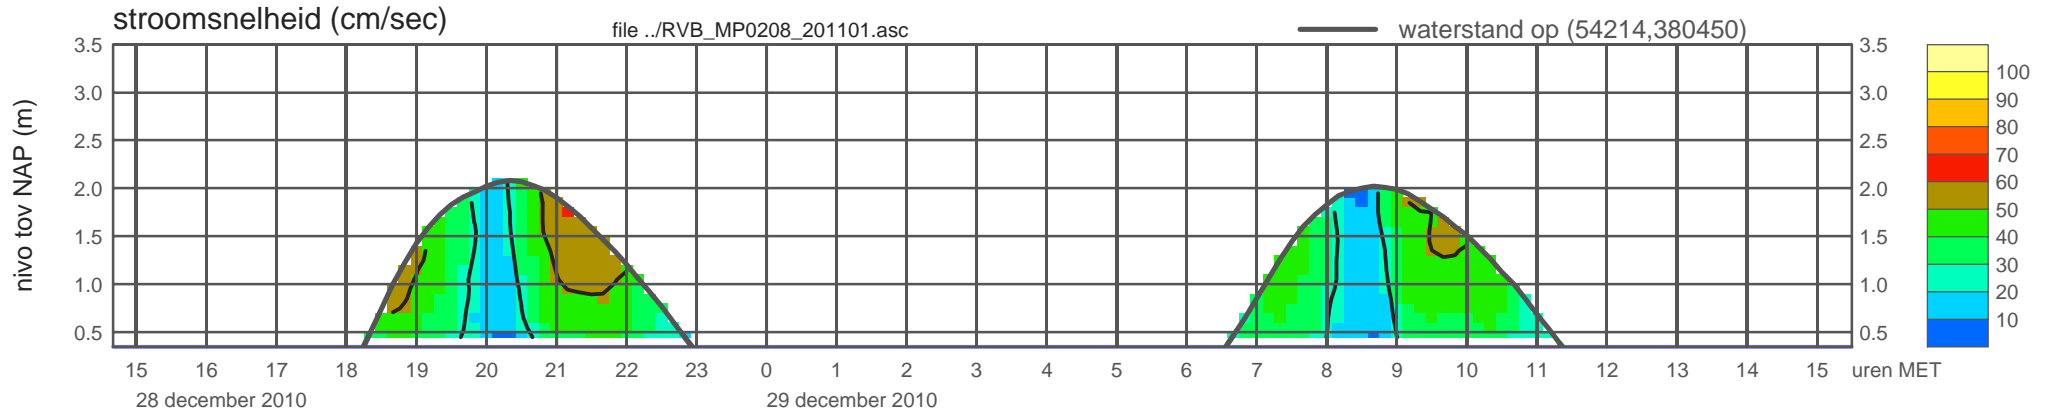

registratie ADCP meetpunt RVB_MP0208_201101 (x=054214 , y=380450 ,h=NAP 0.35 m)