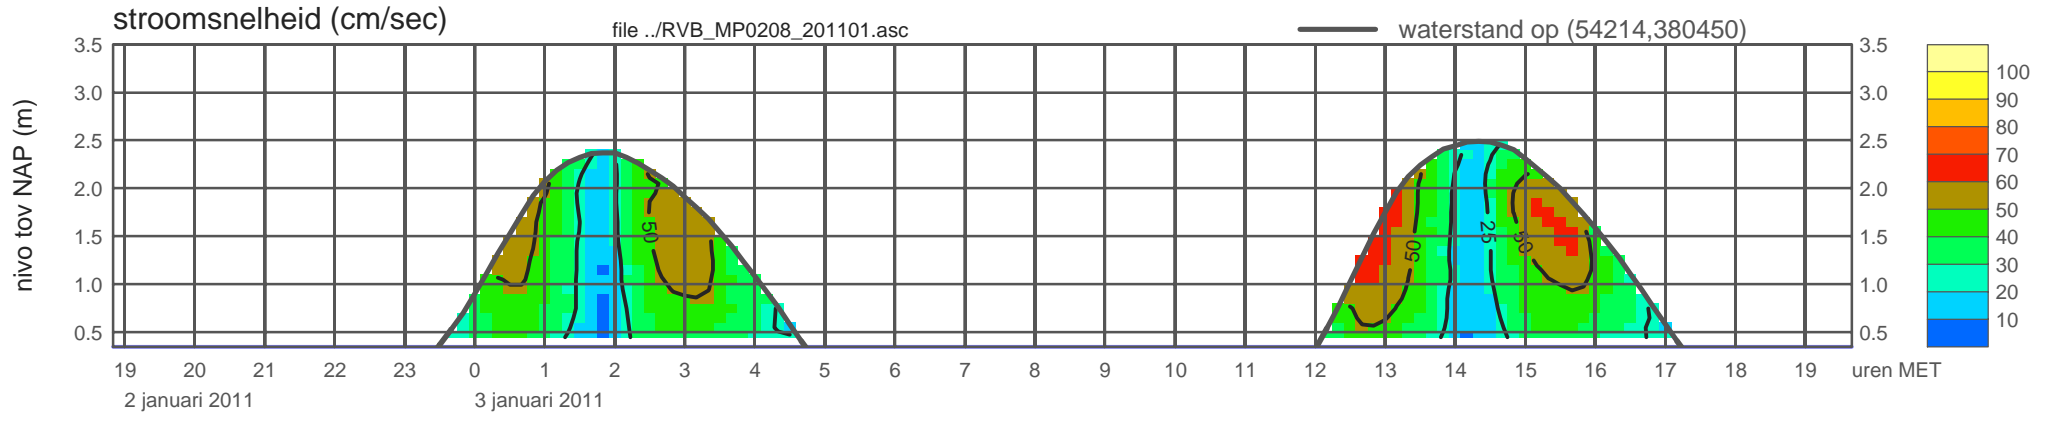

registratie ADCP meetpunt RVB_MP0208_201101 (x=054214 , y=380450 ,h=NAP 0.35 m)