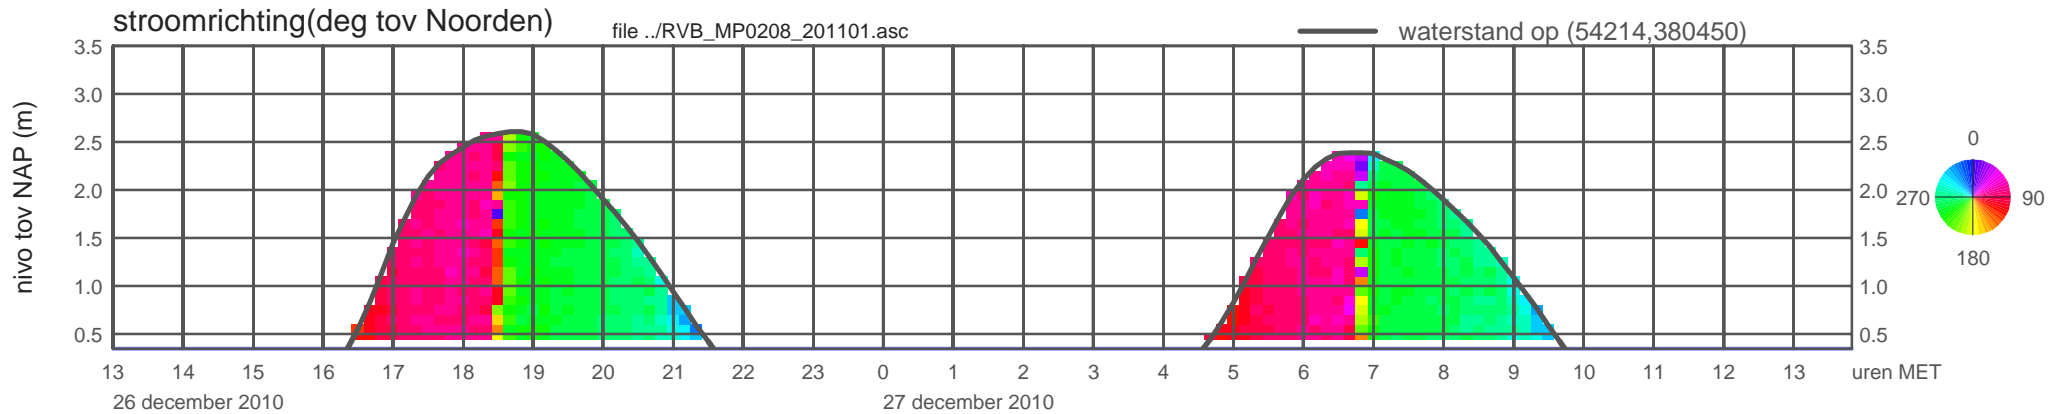

registratie ADCP meetpunt RVB_MP0208_201101 (x=054214 , y=380450 ,h=NAP 0.35 m)