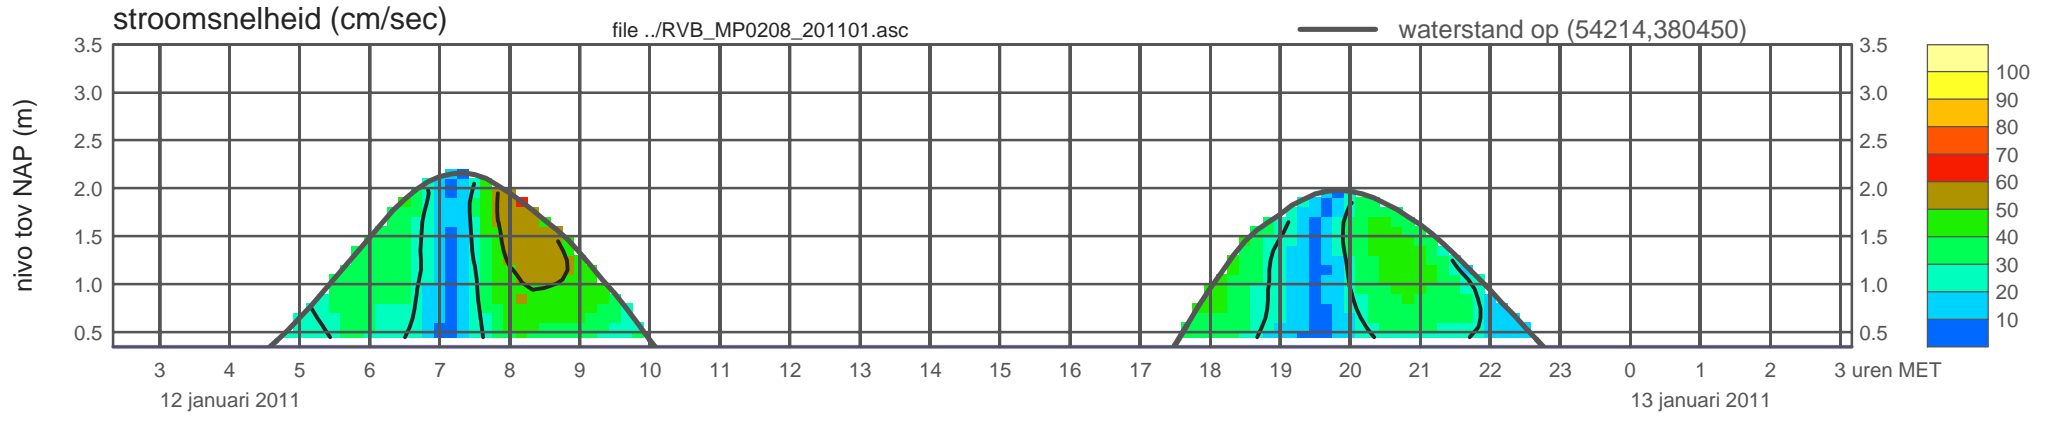

registratie ADCP meetpunt RVB_MP0208_201101 (x=054214 , y=380450 ,h=NAP 0.35 m)