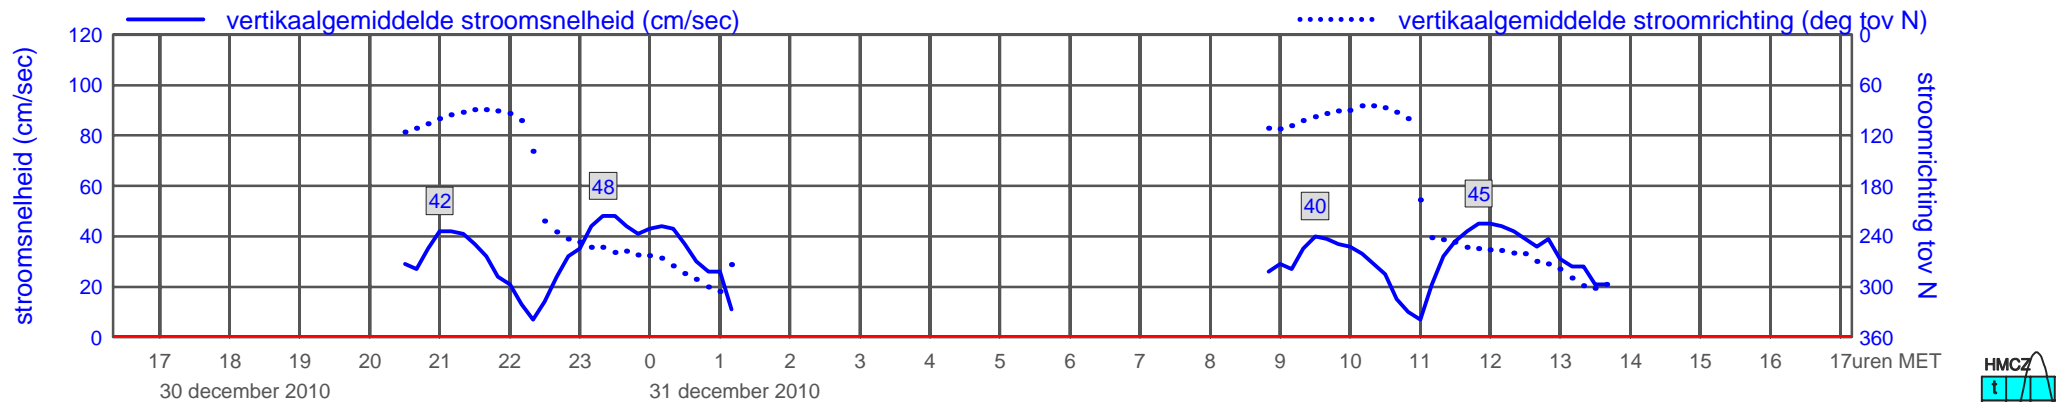

registratie ADCP meetpunt RVB_MP0208_201101 (x=054214 , y=380450 ,h=NAP 0.35 m)