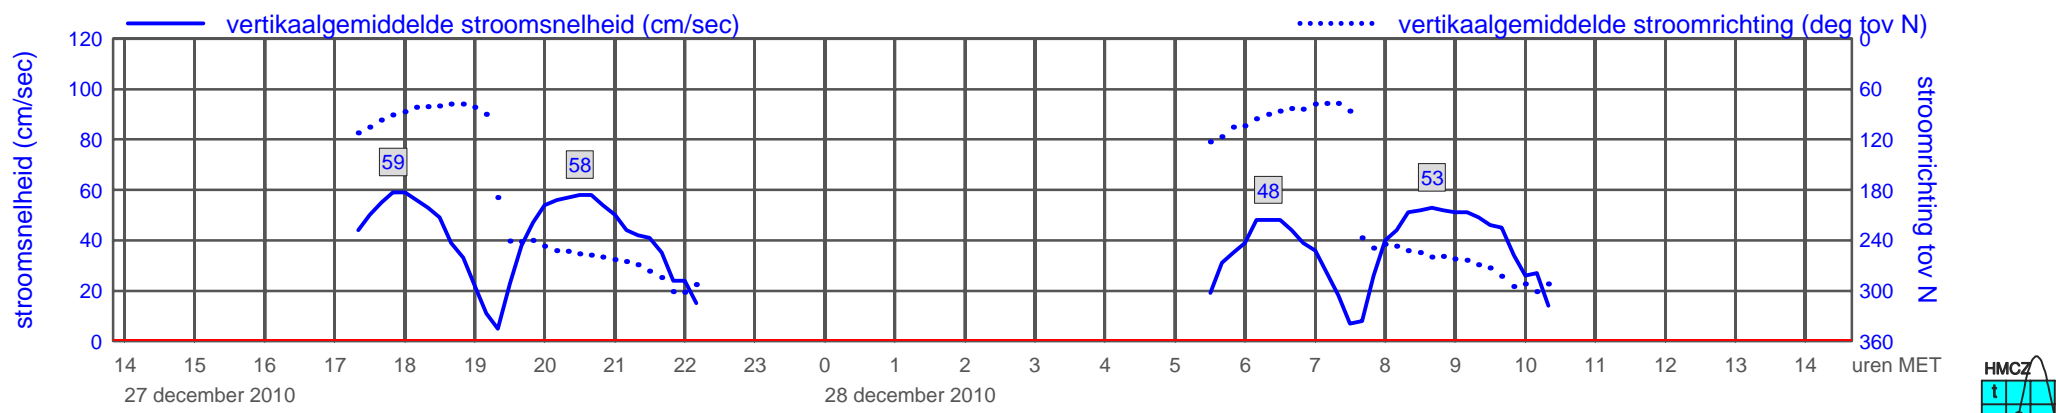

registratie ADCP meetpunt RVB_MP0208_201101 (x=054214 , y=380450 ,h=NAP 0.35 m)