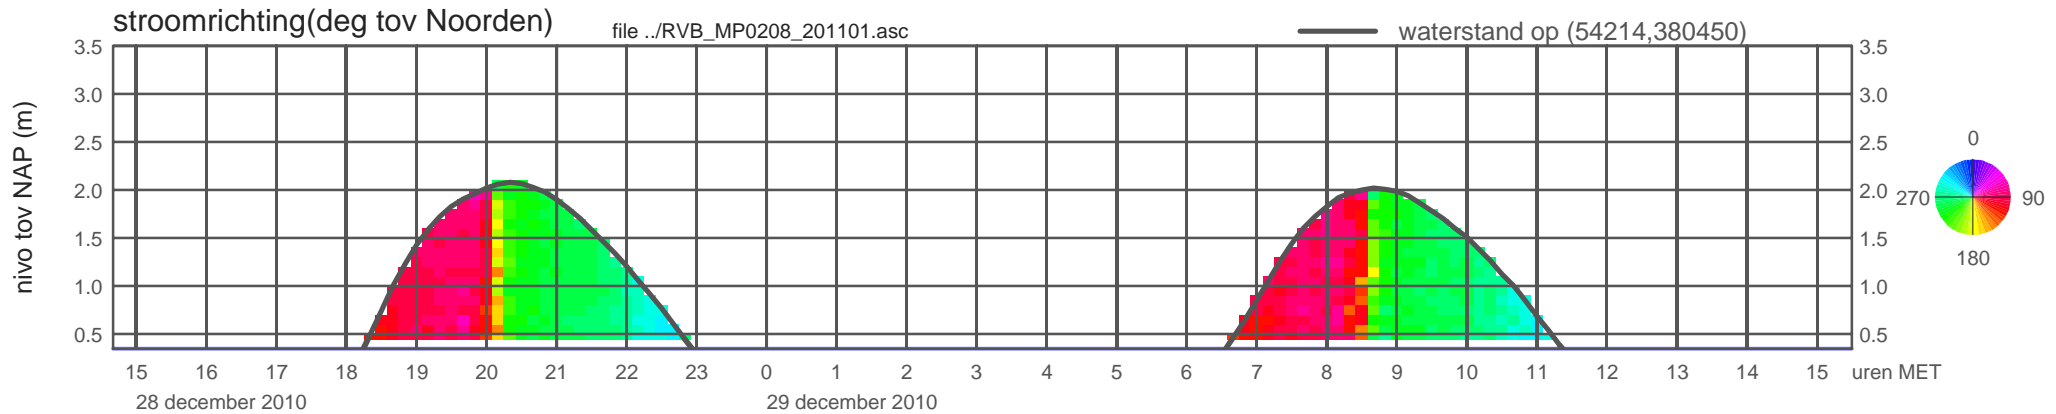

registratie ADCP meetpunt RVB_MP0208_201101 (x=054214 , y=380450 ,h=NAP 0.35 m)