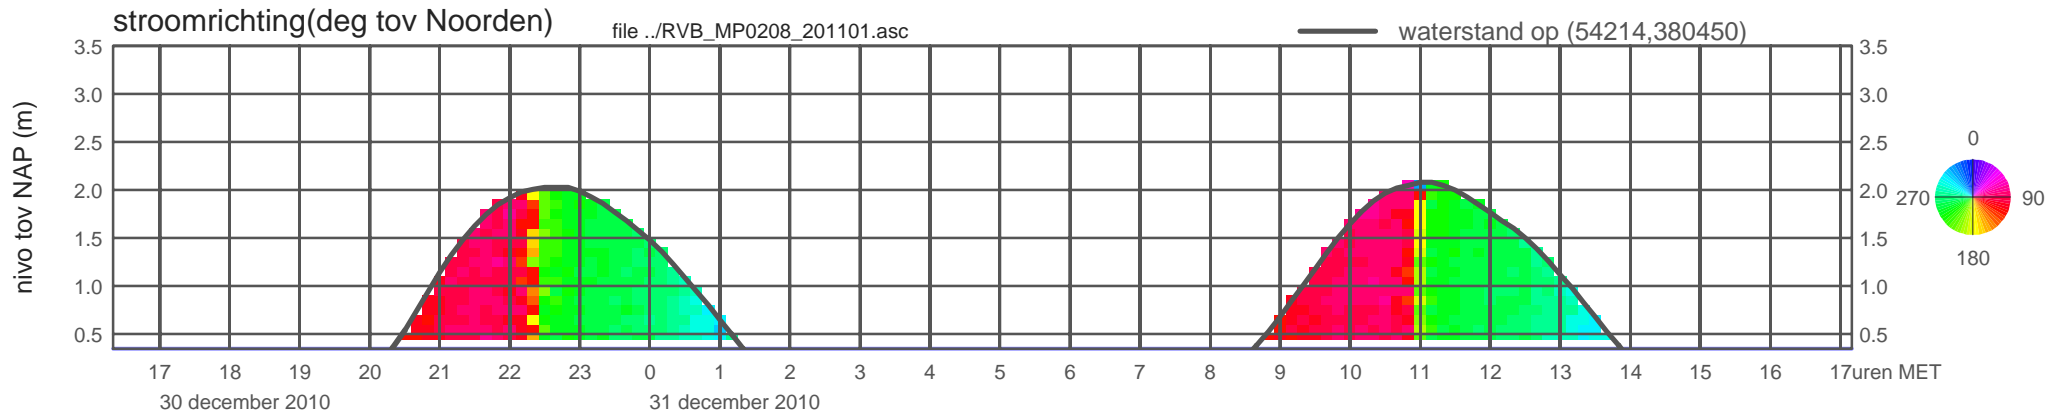

registratie ADCP meetpunt RVB_MP0208_201101 (x=054214 , y=380450 ,h=NAP 0.35 m)