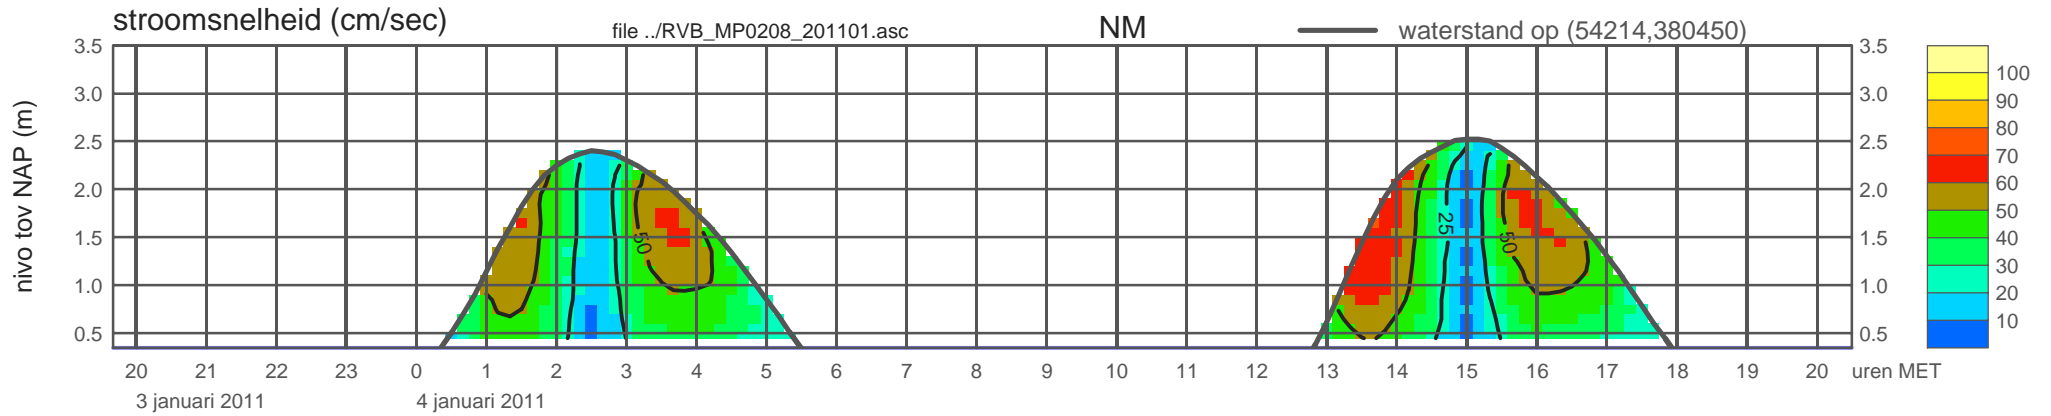

registratie ADCP meetpunt RVB_MP0208_201101 (x=054214 , y=380450 ,h=NAP 0.35 m)