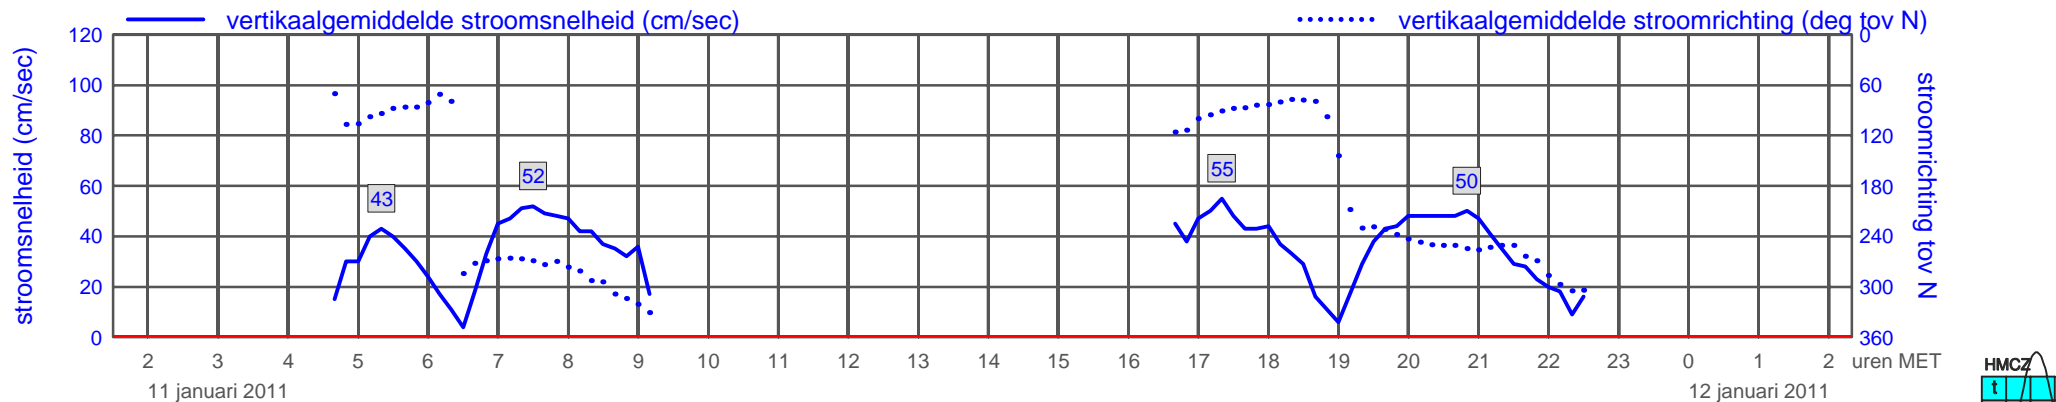

registratie ADCP meetpunt RVB_MP0208_201101 (x=054214 , y=380450 ,h=NAP 0.35 m)