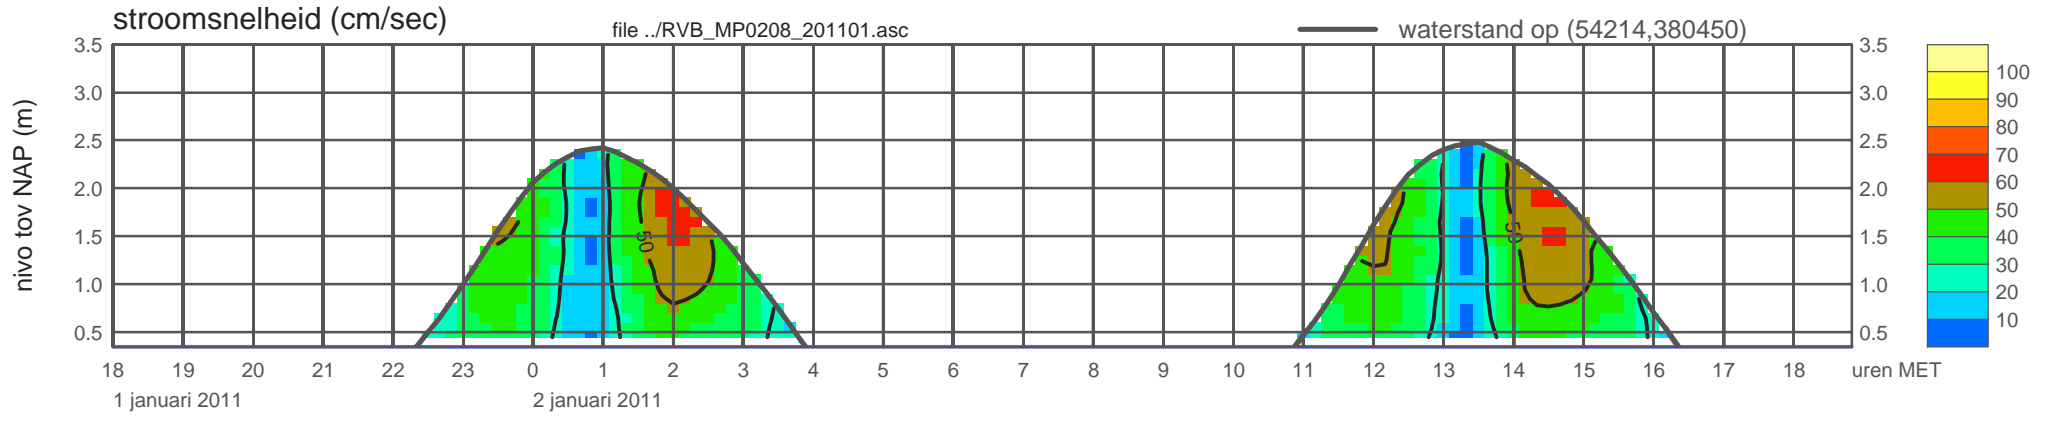

registratie ADCP meetpunt RVB_MP0208_201101 (x=054214 , y=380450 ,h=NAP 0.35 m)