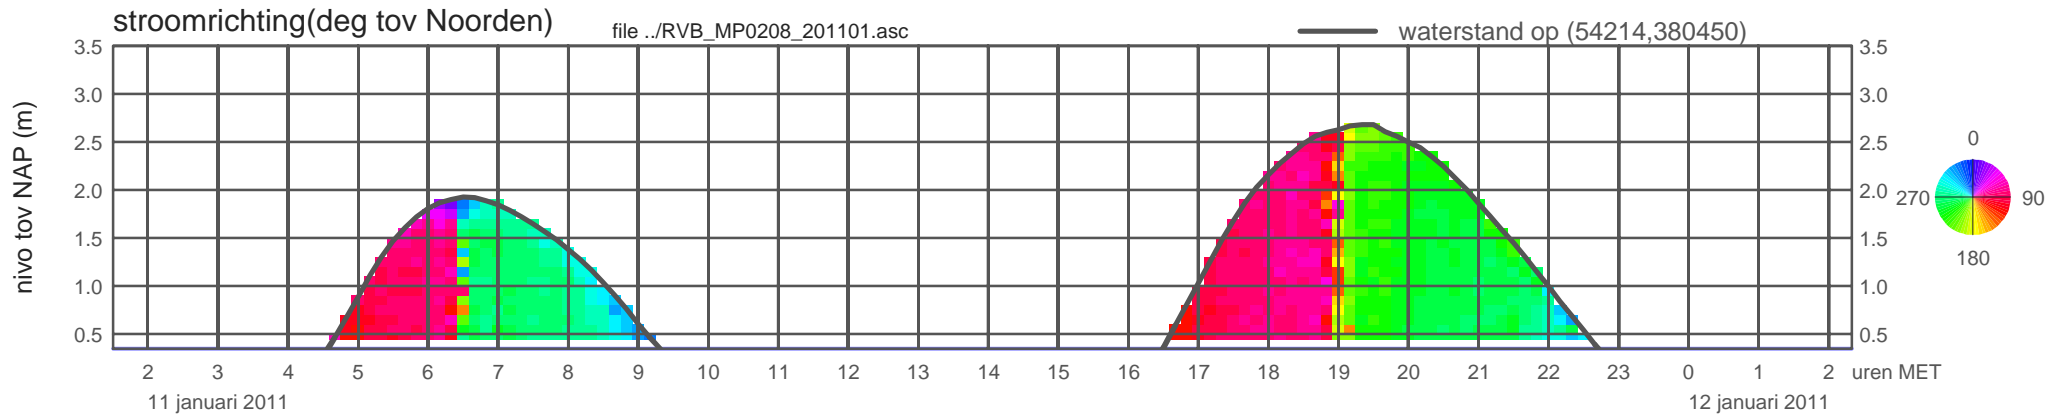

registratie ADCP meetpunt RVB_MP0208_201101 (x=054214 , y=380450 ,h=NAP 0.35 m)