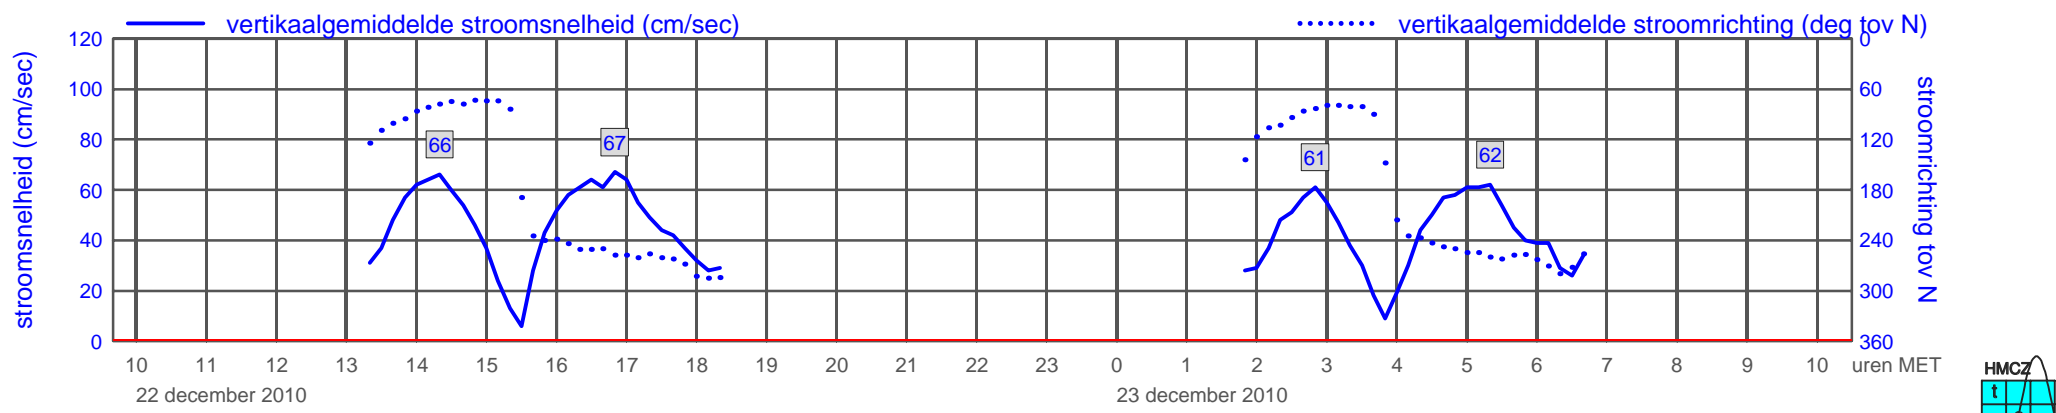

registratie ADCP meetpunt RVB_MP0208_201101 (x=054214 , y=380450 ,h=NAP 0.35 m)