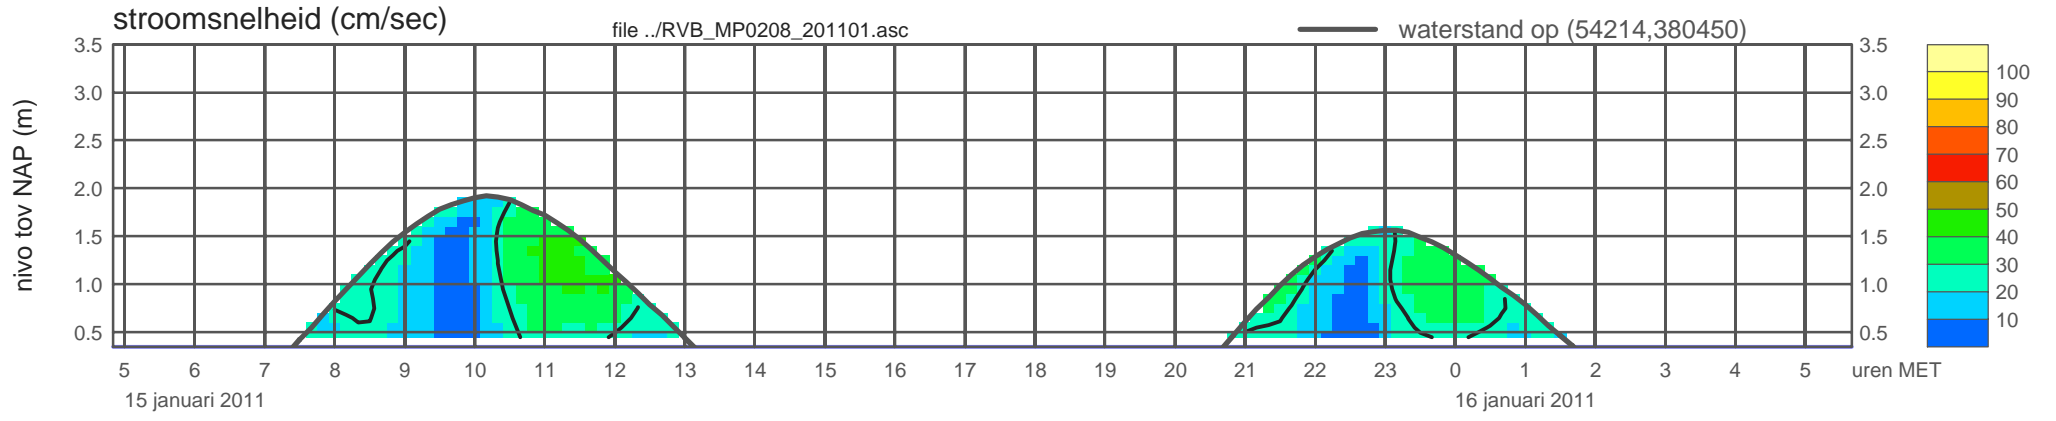

registratie ADCP meetpunt RVB_MP0208_201101 (x=054214 , y=380450 ,h=NAP 0.35 m)