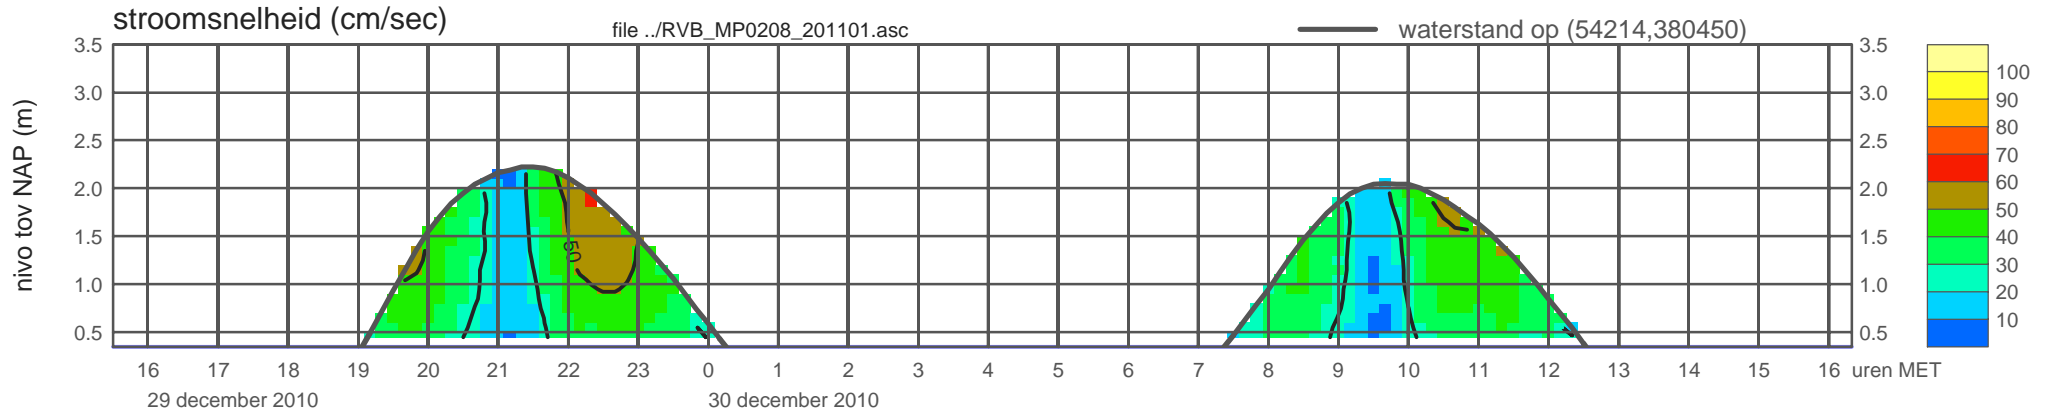

registratie ADCP meetpunt RVB_MP0208_201101 (x=054214 , y=380450 ,h=NAP 0.35 m)