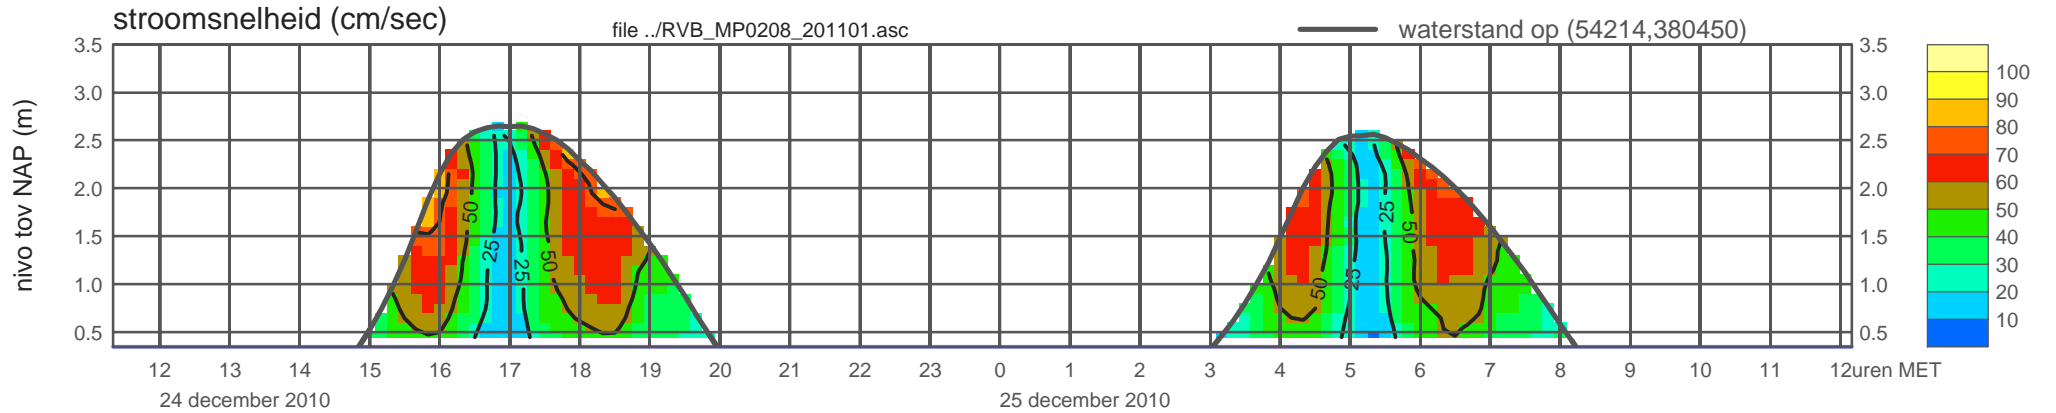

registratie ADCP meetpunt RVB_MP0208_201101 (x=054214 , y=380450 ,h=NAP 0.35 m)