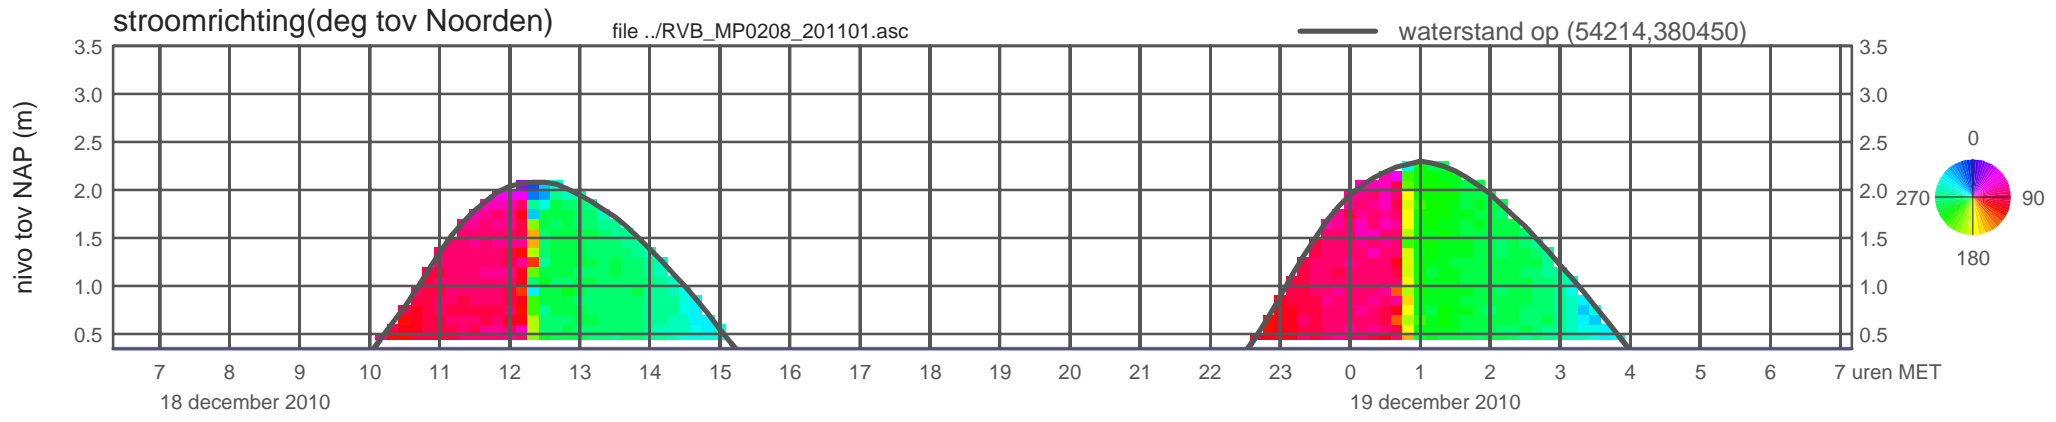

registratie ADCP meetpunt RVB_MP0208_201101 (x=054214 , y=380450 ,h=NAP 0.35 m)