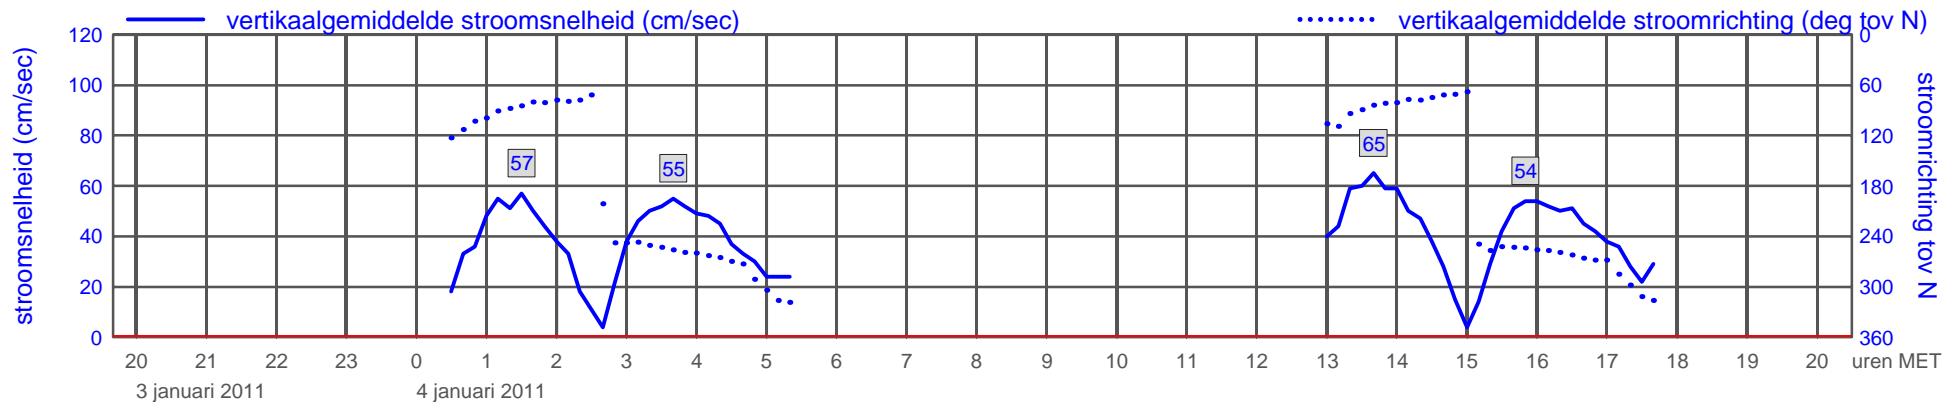

registratie ADCP meetpunt RVB_MP0208_201101 (x=054214 , y=380450 ,h=NAP 0.35 m)