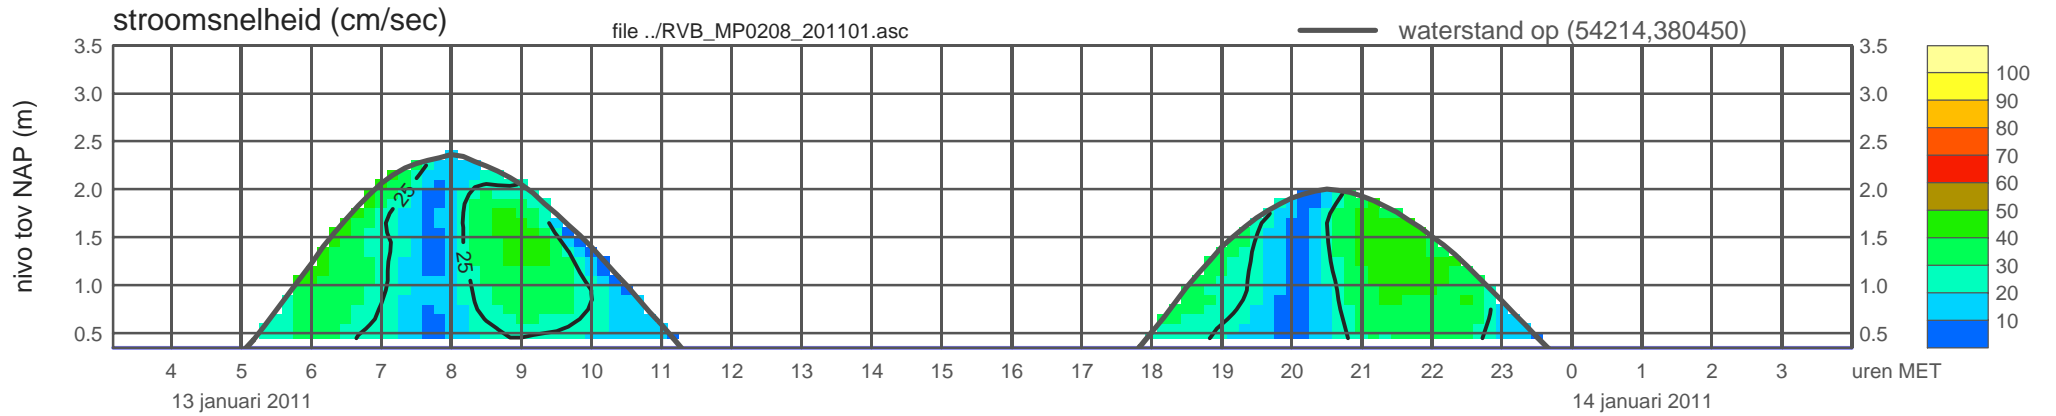

registratie ADCP meetpunt RVB_MP0208_201101 (x=054214 , y=380450 ,h=NAP 0.35 m)