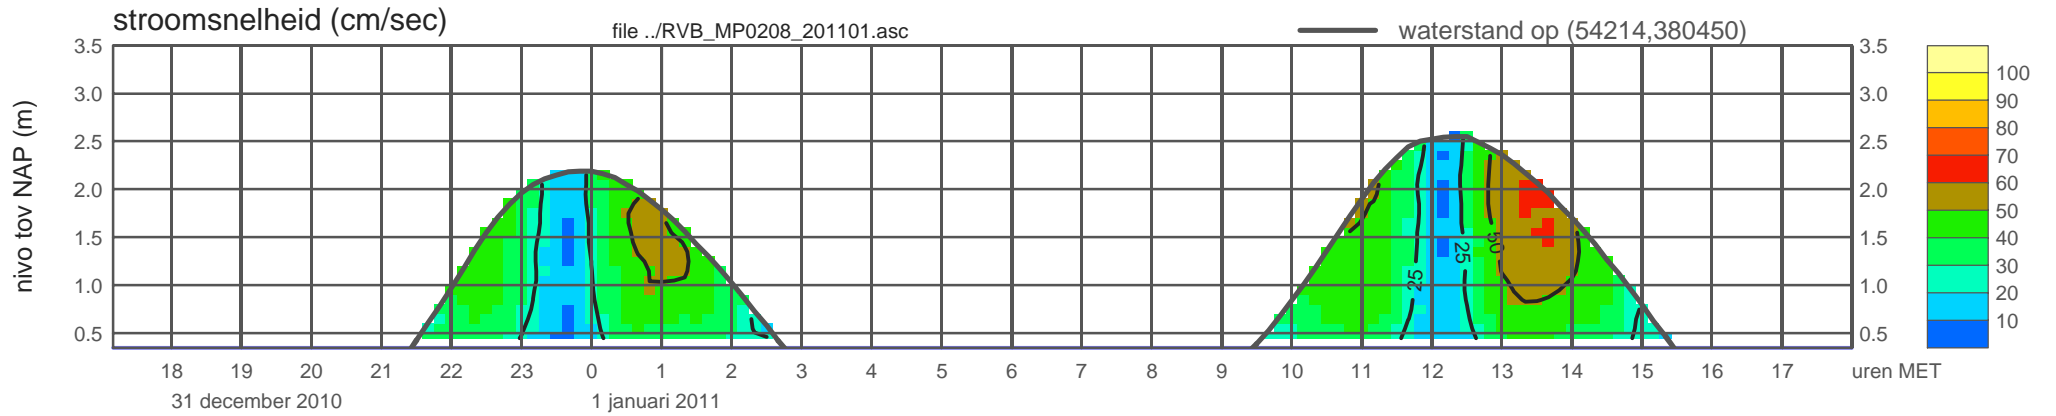

registratie ADCP meetpunt RVB_MP0208_201101 (x=054214 , y=380450 ,h=NAP 0.35 m)