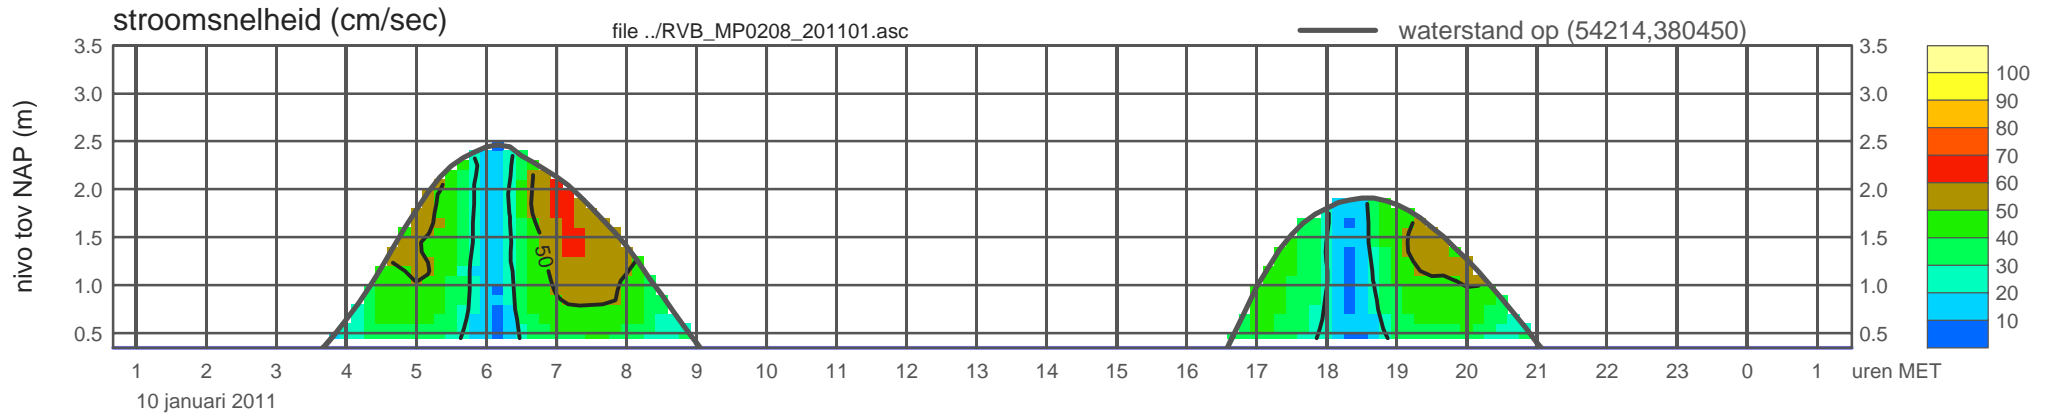

registratie ADCP meetpunt RVB_MP0208_201101 (x=054214 , y=380450 ,h=NAP 0.35 m)