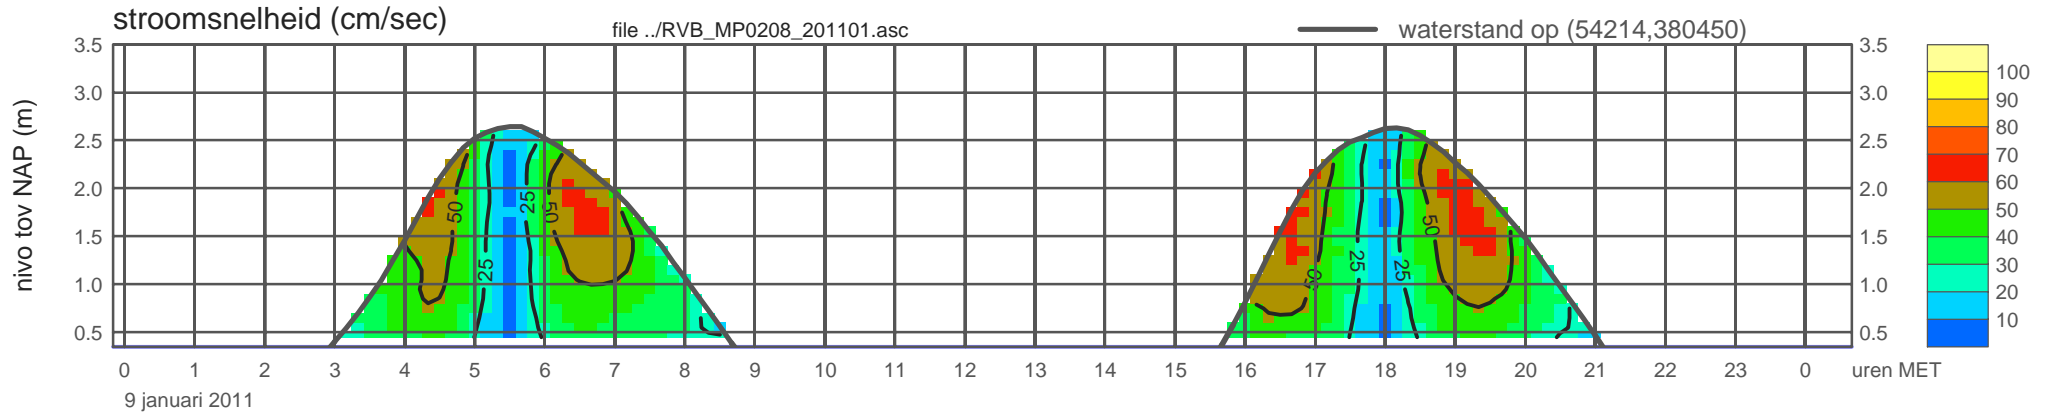

registratie ADCP meetpunt RVB_MP0208_201101 (x=054214 , y=380450 ,h=NAP 0.35 m)