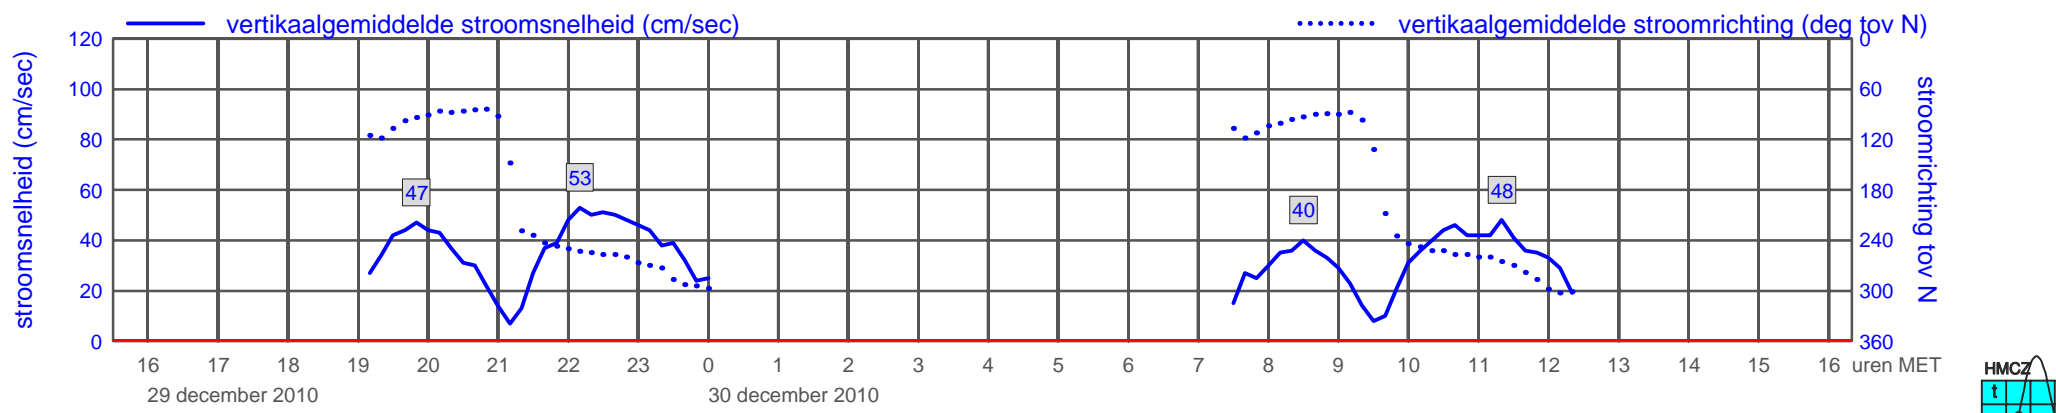

registratie ADCP meetpunt RVB_MP0208_201101 (x=054214 , y=380450 ,h=NAP 0.35 m)