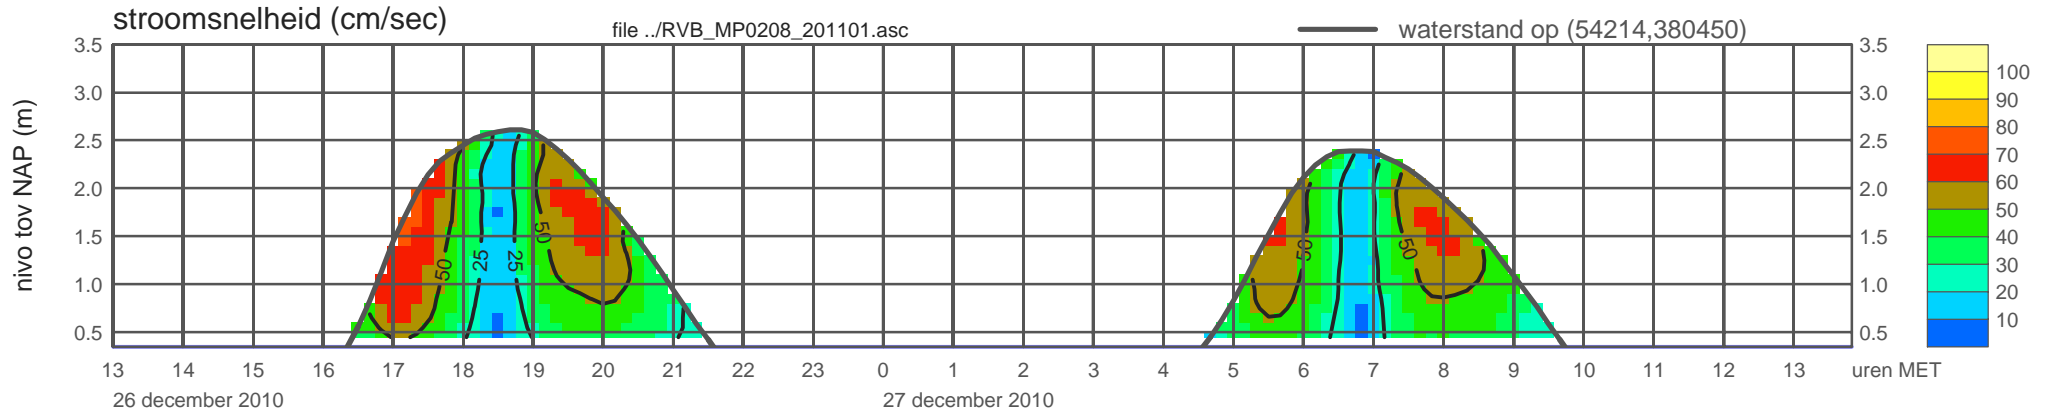

registratie ADCP meetpunt RVB_MP0208_201101 (x=054214 , y=380450 ,h=NAP 0.35 m)