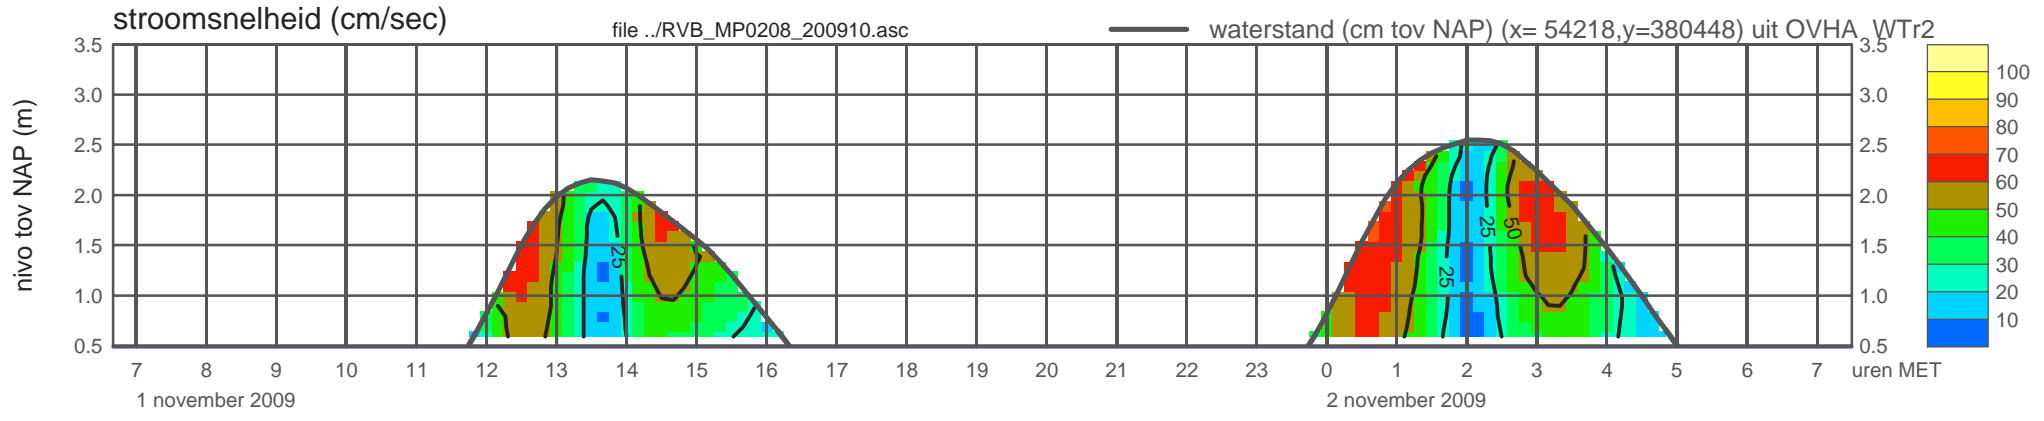

registratie ADCP meetpunt RVB_MP0208_200910 (x=054218 , y=380448 ,h=NAP 0.49 m)