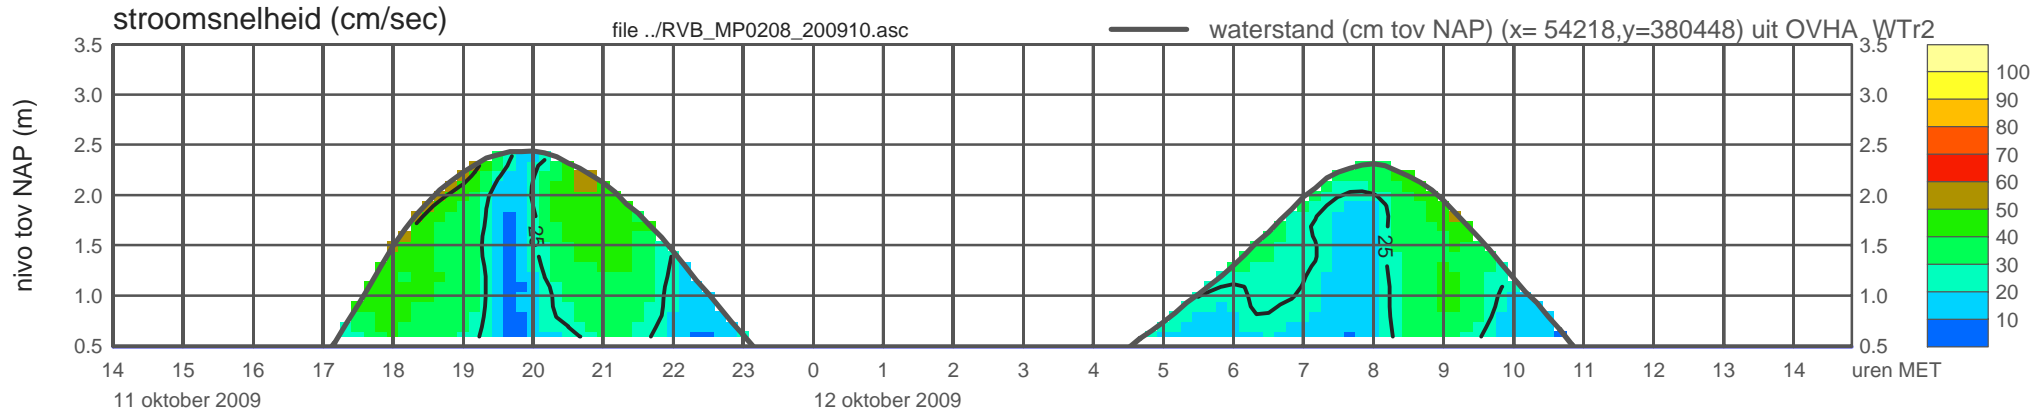

registratie ADCP meetpunt RVB_MP0208_200910 (x=054218 , y=380448 ,h=NAP 0.49 m)

registratie ADCP meetpunt RVB_MP0208_200910 (x=054218 , y=380448 ,h=NAP 0.49 m)

registratie ADCP meetpunt RVB_MP0208_200910 (x=054218 , y=380448 ,h=NAP 0.49 m)