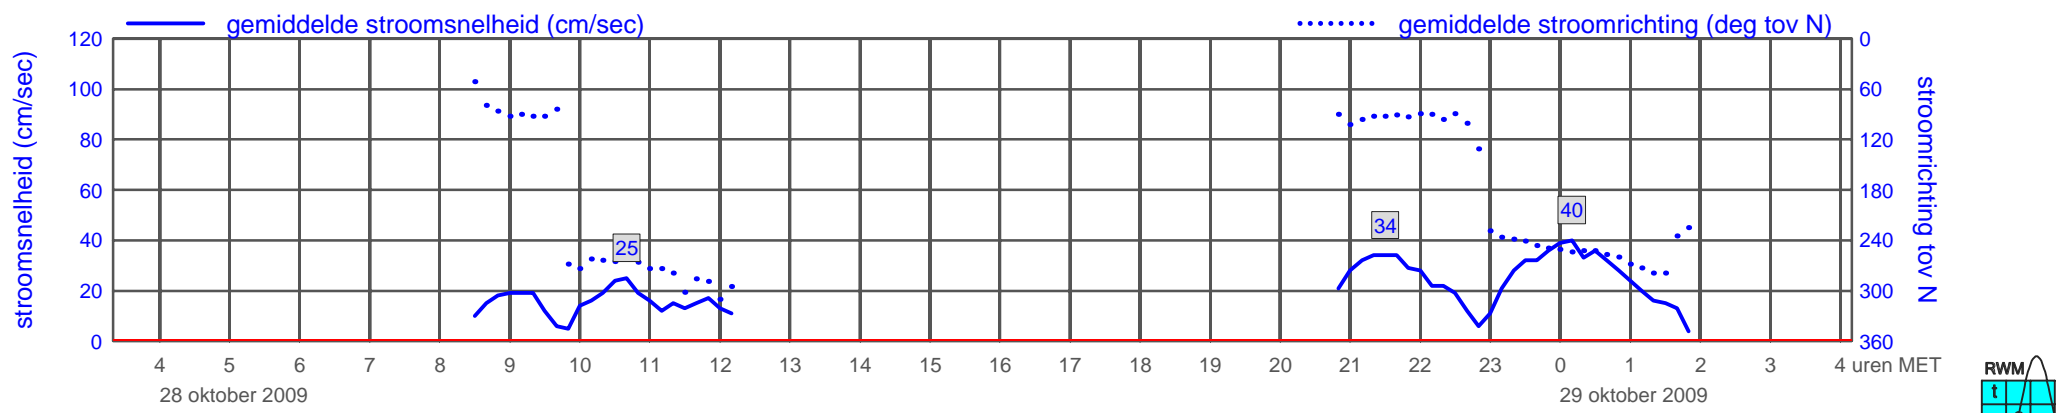

registratie ADCP meetpunt RVB_MP0208_200910 (x=054218 , y=380448 ,h=NAP 0.49 m)

rijkswaterstaat zeeland

registratie ADCP meetpunt RVB_MP0208_200910 (x=054218 , y=380448 ,h=NAP 0.49 m)

registratie ADCP meetpunt RVB_MP0208_200910 (x=054218 , y=380448 ,h=NAP 0.49 m)

registratie ADCP meetpunt RVB_MP0208_200910 (x=054218 , y=380448 ,h=NAP 0.49 m)

registratie ADCP meetpunt RVB_MP0208_200910 (x=054218 , y=380448 ,h=NAP 0.49 m)

registratie ADCP meetpunt RVB_MP0208_200910 (x=054218 , y=380448 ,h=NAP 0.49 m)