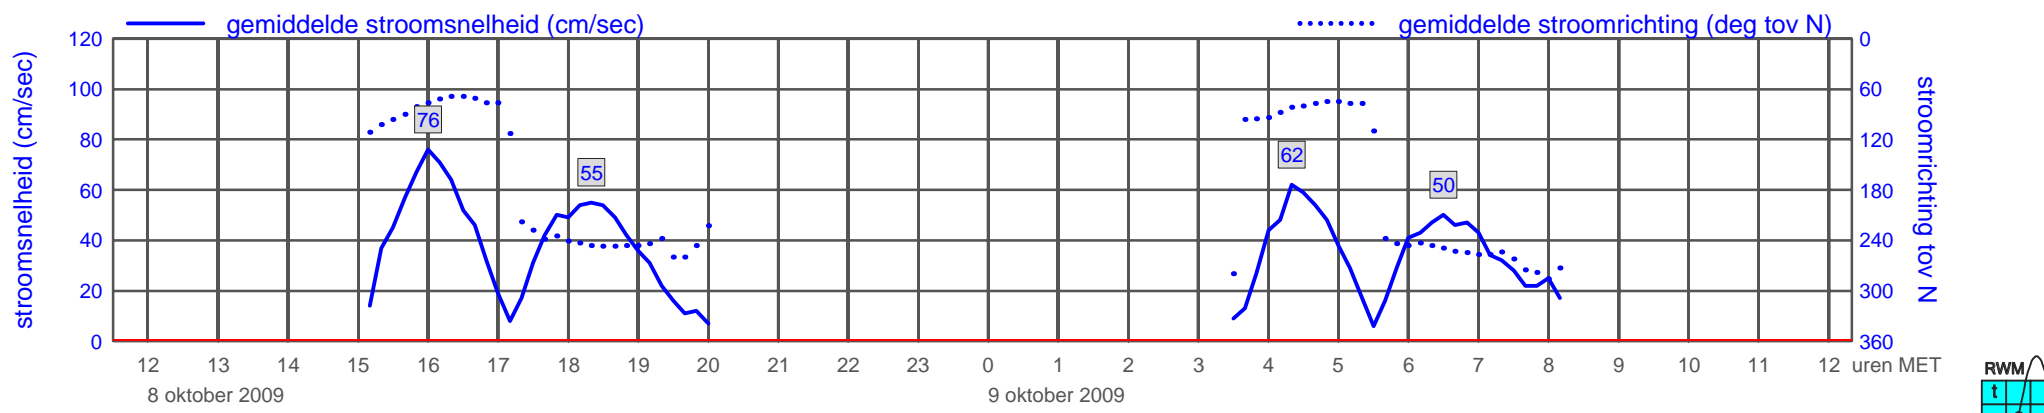

registratie ADCP meetpunt RVB_MP0208_200910 (x=054218 , y=380448 ,h=NAP 0.49 m)

registratie ADCP meetpunt RVB_MP0208_200910 (x=054218 , y=380448 ,h=NAP 0.49 m)

registratie ADCP meetpunt RVB_MP0208_200910 (x=054218 , y=380448 ,h=NAP 0.49 m)