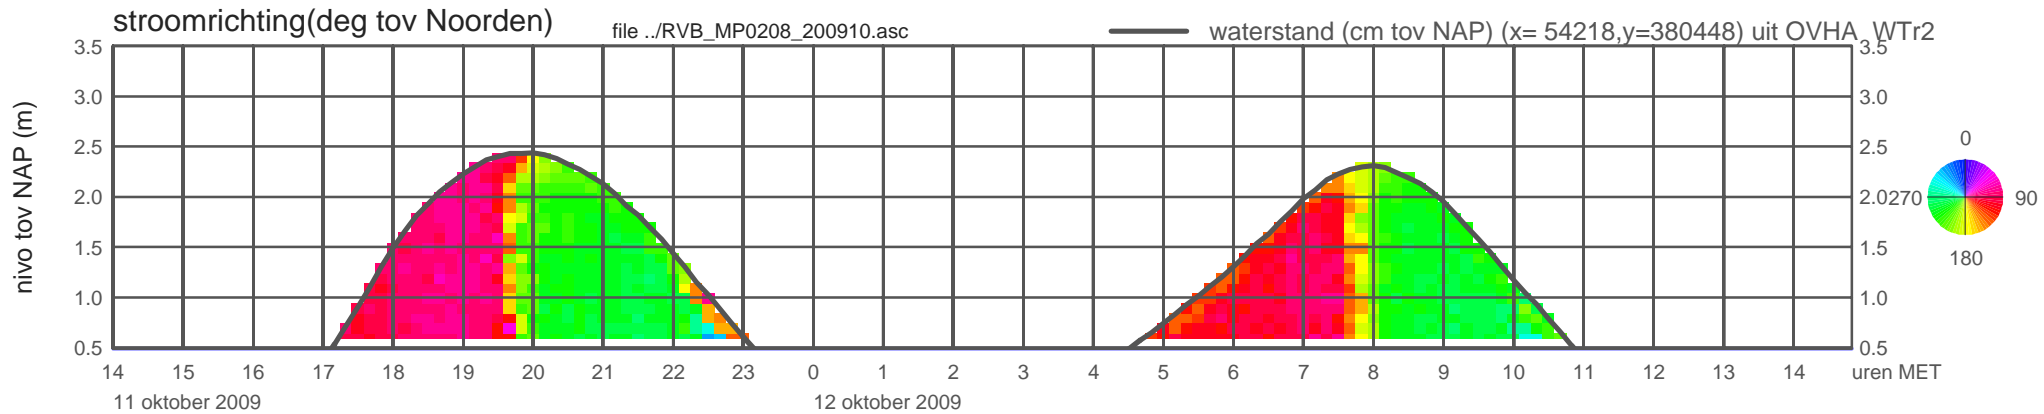

registratie ADCP meetpunt RVB_MP0208_200910 (x=054218 , y=380448 ,h=NAP 0.49 m)

registratie ADCP meetpunt RVB_MP0208_200910 (x=054218 , y=380448 ,h=NAP 0.49 m)

registratie ADCP meetpunt RVB_MP0208_200910 (x=054218 , y=380448 ,h=NAP 0.49 m)