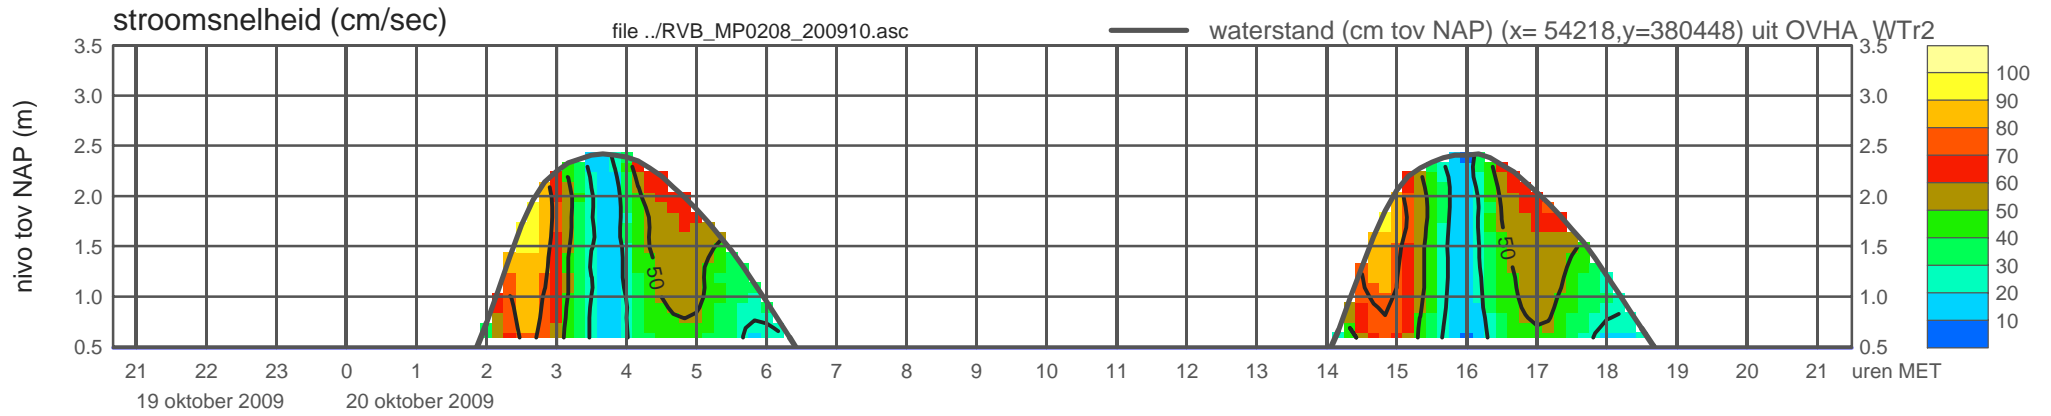

registratie ADCP meetpunt RVB_MP0208_200910 (x=054218 , y=380448 ,h=NAP 0.49 m)