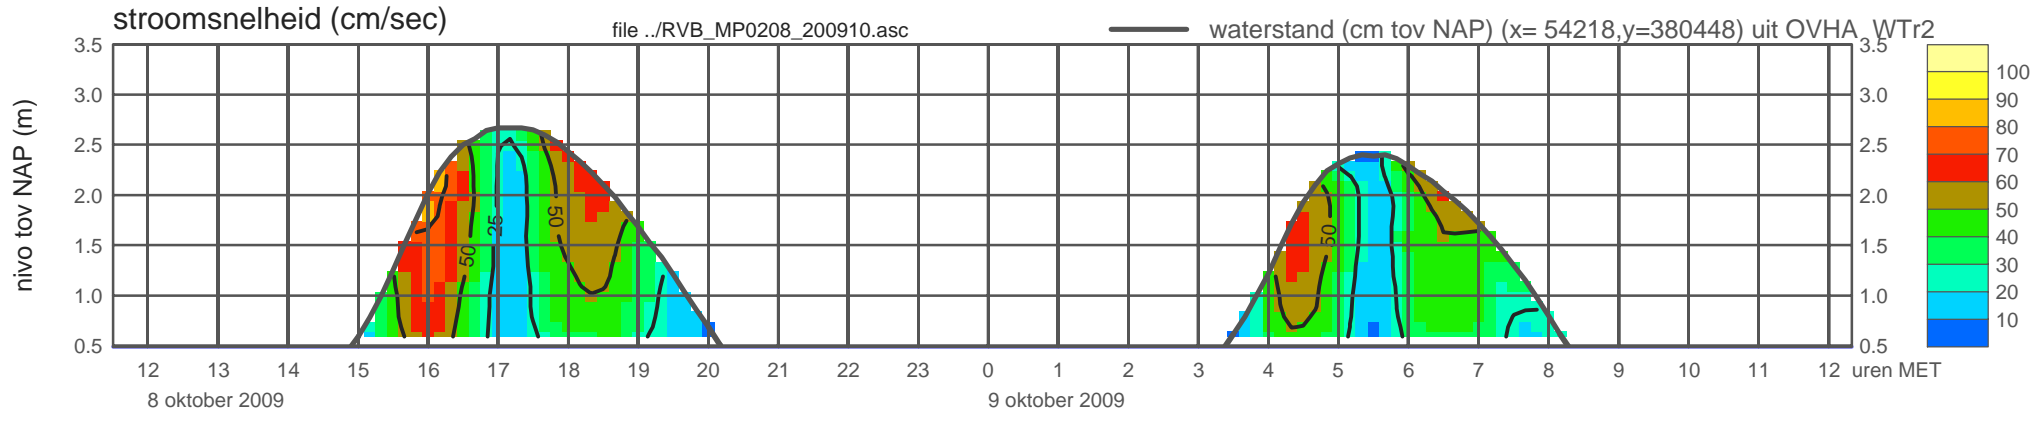

registratie ADCP meetpunt RVB_MP0208_200910 (x=054218 , y=380448 ,h=NAP 0.49 m)

registratie ADCP meetpunt RVB_MP0208_200910 (x=054218 , y=380448 ,h=NAP 0.49 m)

registratie ADCP meetpunt RVB_MP0208_200910 (x=054218 , y=380448 ,h=NAP 0.49 m)