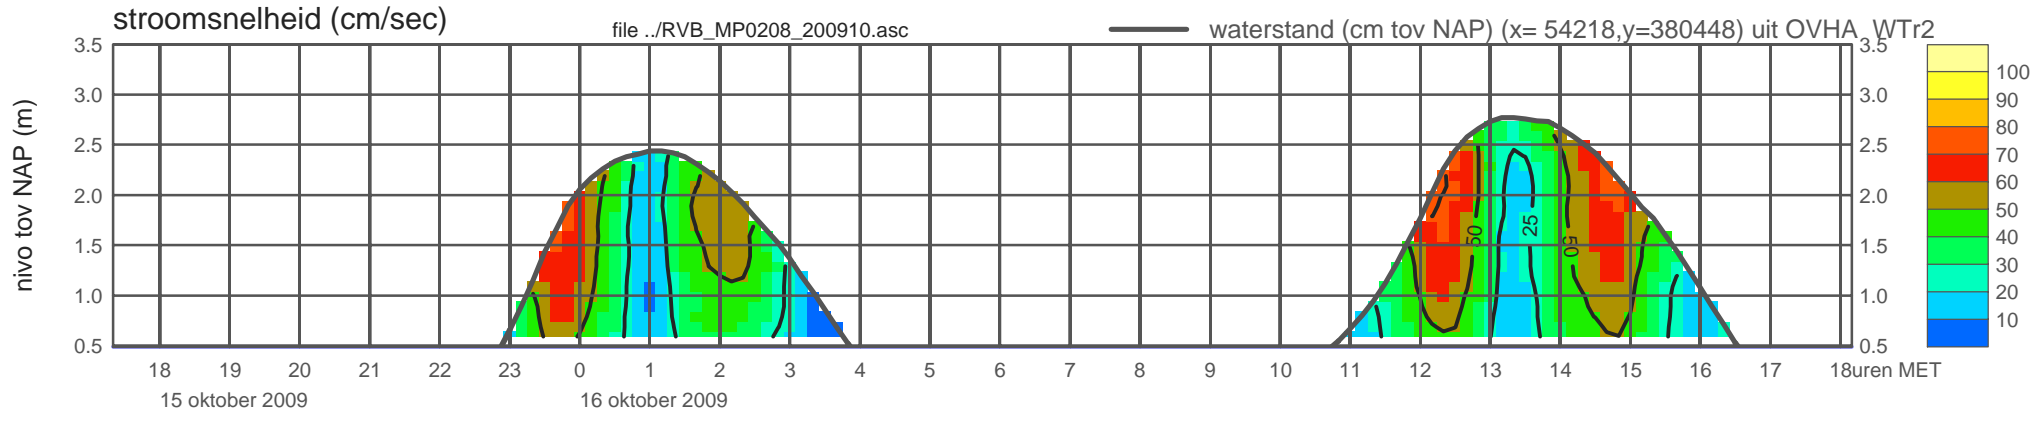

registratie ADCP meetpunt RVB_MP0208_200910 (x=054218 , y=380448 ,h=NAP 0.49 m)

registratie ADCP meetpunt RVB_MP0208_200910 (x=054218 , y=380448 ,h=NAP 0.49 m)

registratie ADCP meetpunt RVB_MP0208_200910 (x=054218 , y=380448 ,h=NAP 0.49 m)