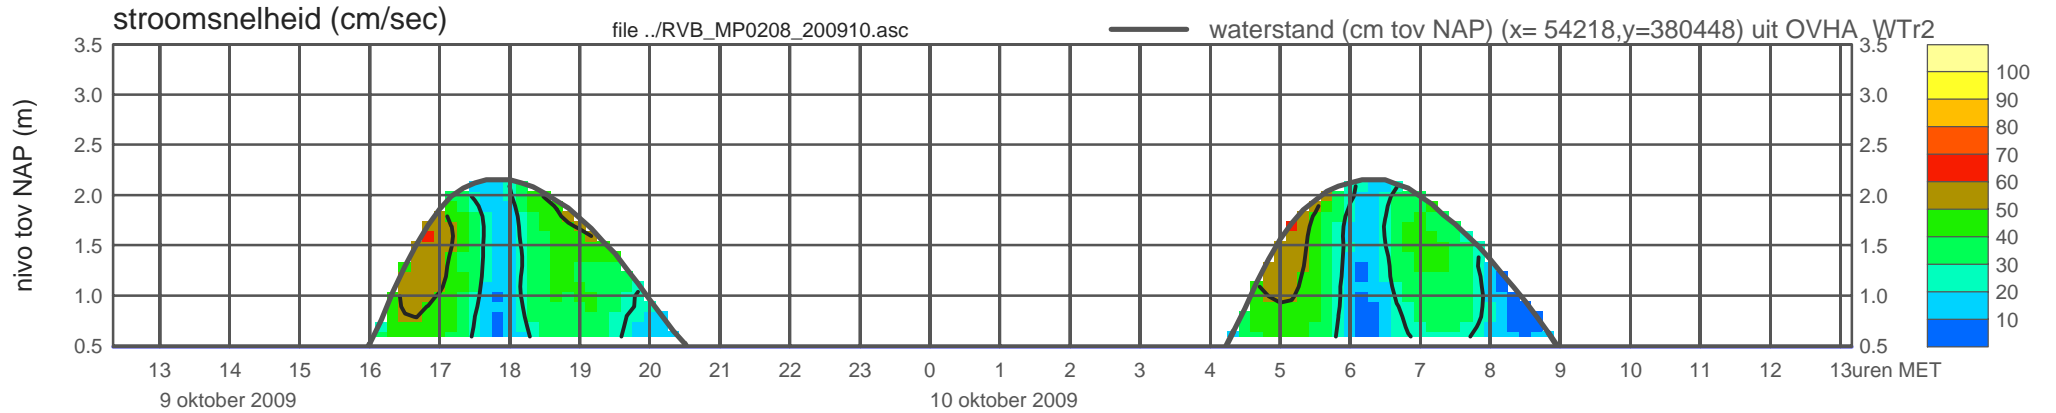

registratie ADCP meetpunt RVB_MP0208_200910 (x=054218 , y=380448 ,h=NAP 0.49 m)

registratie ADCP meetpunt RVB_MP0208_200910 (x=054218 , y=380448 ,h=NAP 0.49 m)

registratie ADCP meetpunt RVB_MP0208_200910 (x=054218 , y=380448 ,h=NAP 0.49 m)