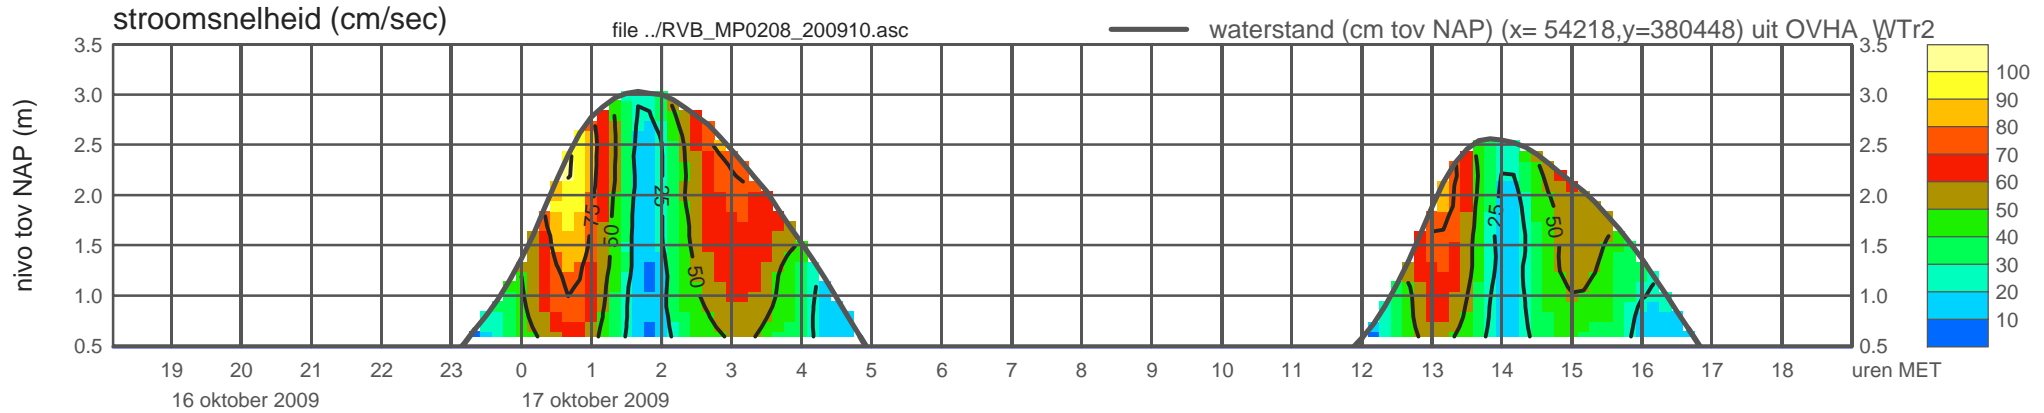

registratie ADCP meetpunt RVB_MP0208_200910 (x=054218 , y=380448 ,h=NAP 0.49 m)