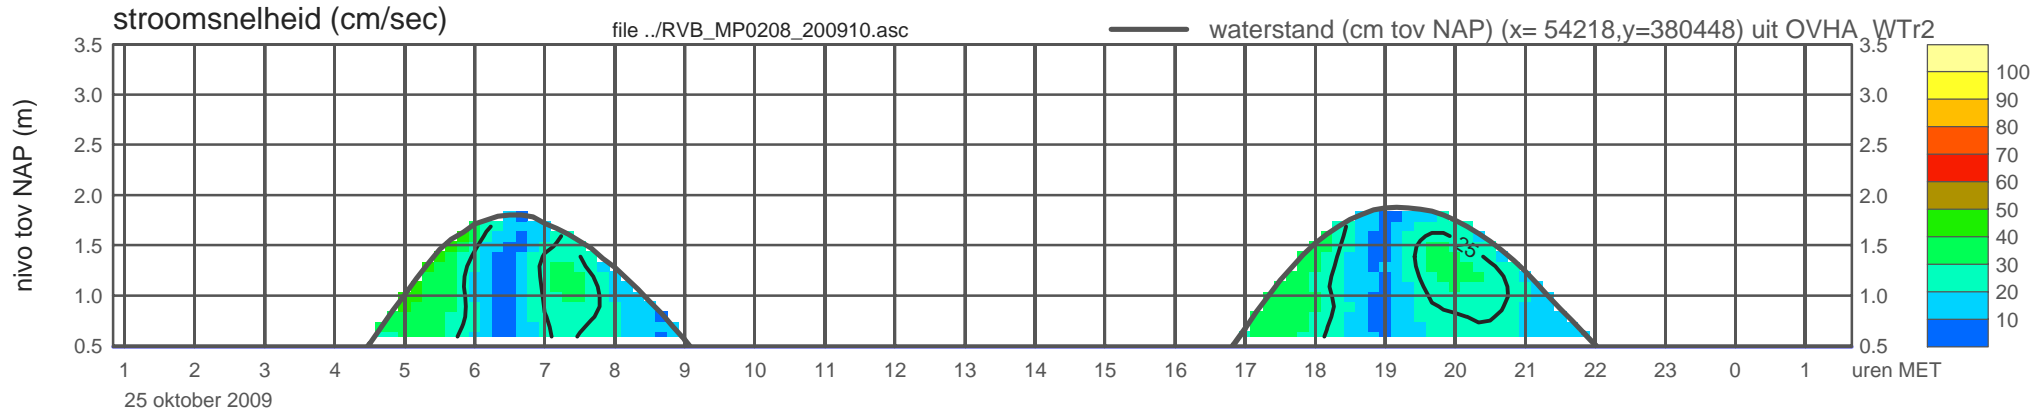

registratie ADCP meetpunt RVB_MP0208_200910 (x=054218 , y=380448 ,h=NAP 0.49 m)