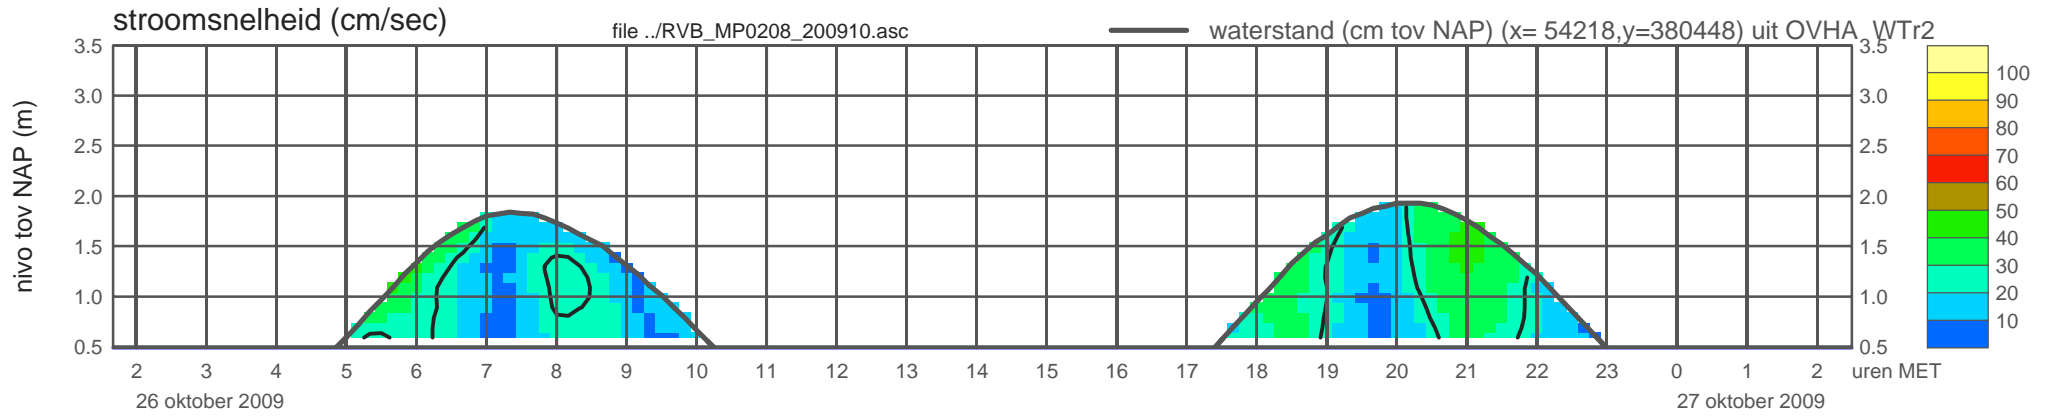

registratie ADCP meetpunt RVB_MP0208_200910 (x=054218 , y=380448 ,h=NAP 0.49 m)

rijkswaterstaat zeeland

registratie ADCP meetpunt RVB_MP0208_200910 (x=054218 , y=380448 ,h=NAP 0.49 m)

registratie ADCP meetpunt RVB_MP0208_200910 (x=054218 , y=380448 ,h=NAP 0.49 m)