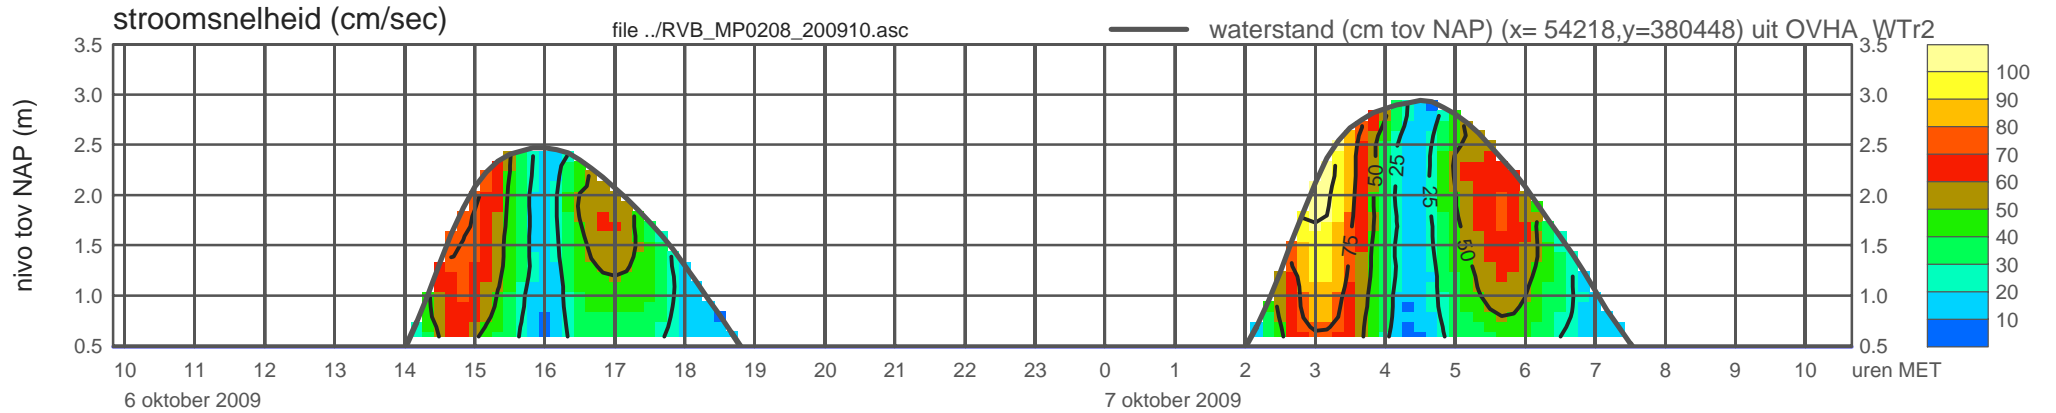

registratie ADCP meetpunt RVB_MP0208_200910 (x=054218 , y=380448 ,h=NAP 0.49 m)

registratie ADCP meetpunt RVB_MP0208_200910 (x=054218 , y=380448 ,h=NAP 0.49 m)

registratie ADCP meetpunt RVB_MP0208_200910 (x=054218 , y=380448 ,h=NAP 0.49 m)