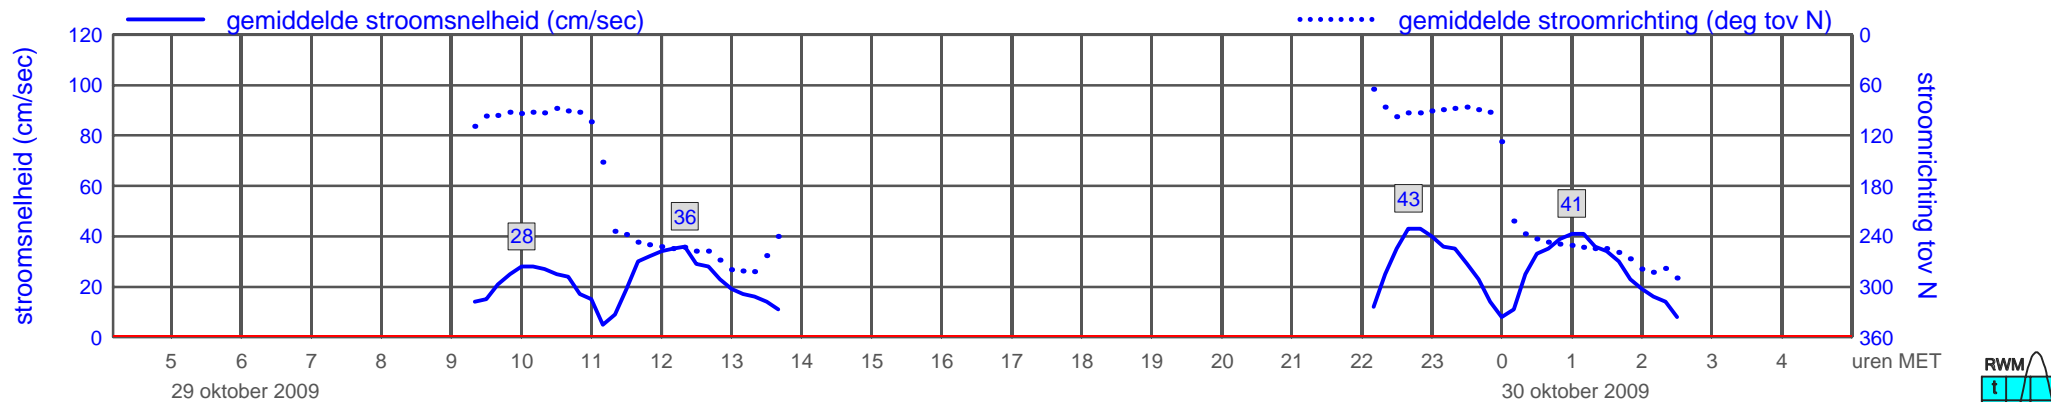

registratie ADCP meetpunt RVB_MP0208_200910 (x=054218 , y=380448 ,h=NAP 0.49 m)

registratie ADCP meetpunt RVB_MP0208_200910 (x=054218 , y=380448 ,h=NAP 0.49 m)

registratie ADCP meetpunt RVB_MP0208_200910 (x=054218 , y=380448 ,h=NAP 0.49 m)

registratie ADCP meetpunt RVB_MP0208_200910 (x=054218 , y=380448 ,h=NAP 0.49 m)

rijkswaterstaat zeeland

registratie ADCP meetpunt RVB_MP0208_200910 (x=054218 , y=380448 ,h=NAP 0.49 m)

registratie ADCP meetpunt RVB_MP0208_200910 (x=054218 , y=380448 ,h=NAP 0.49 m)