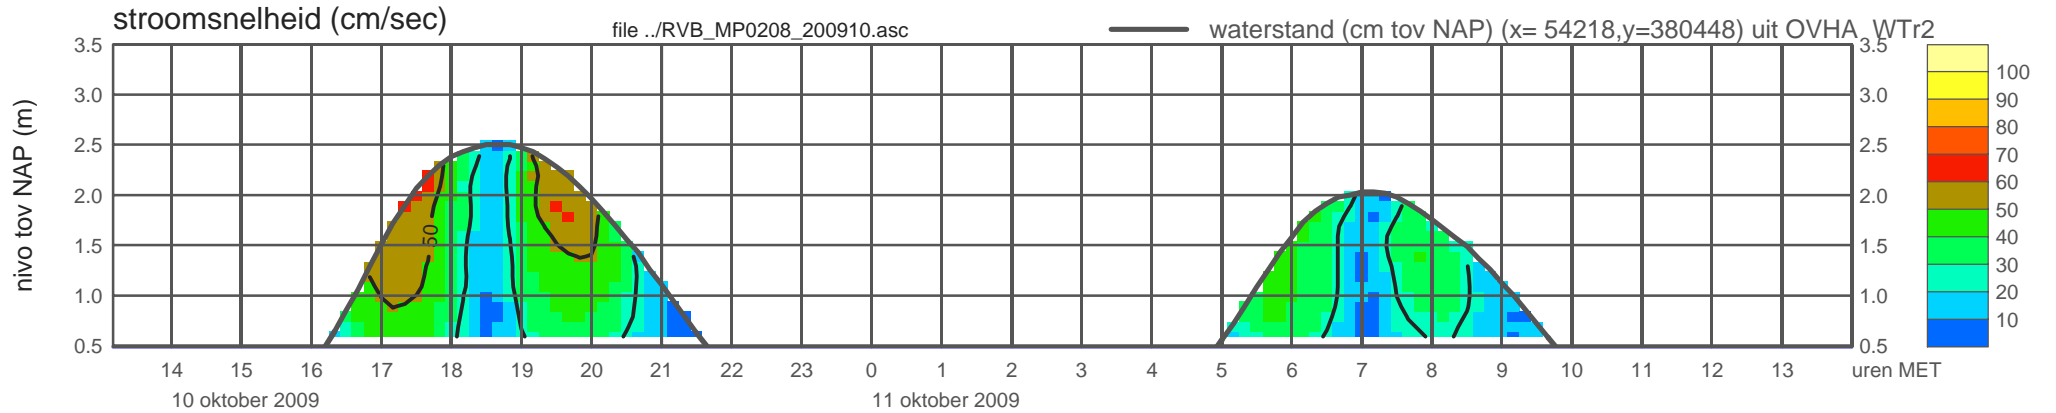

registratie ADCP meetpunt RVB_MP0208_200910 (x=054218 , y=380448 ,h=NAP 0.49 m)

registratie ADCP meetpunt RVB_MP0208_200910 (x=054218 , y=380448 ,h=NAP 0.49 m)

registratie ADCP meetpunt RVB_MP0208_200910 (x=054218 , y=380448 ,h=NAP 0.49 m)