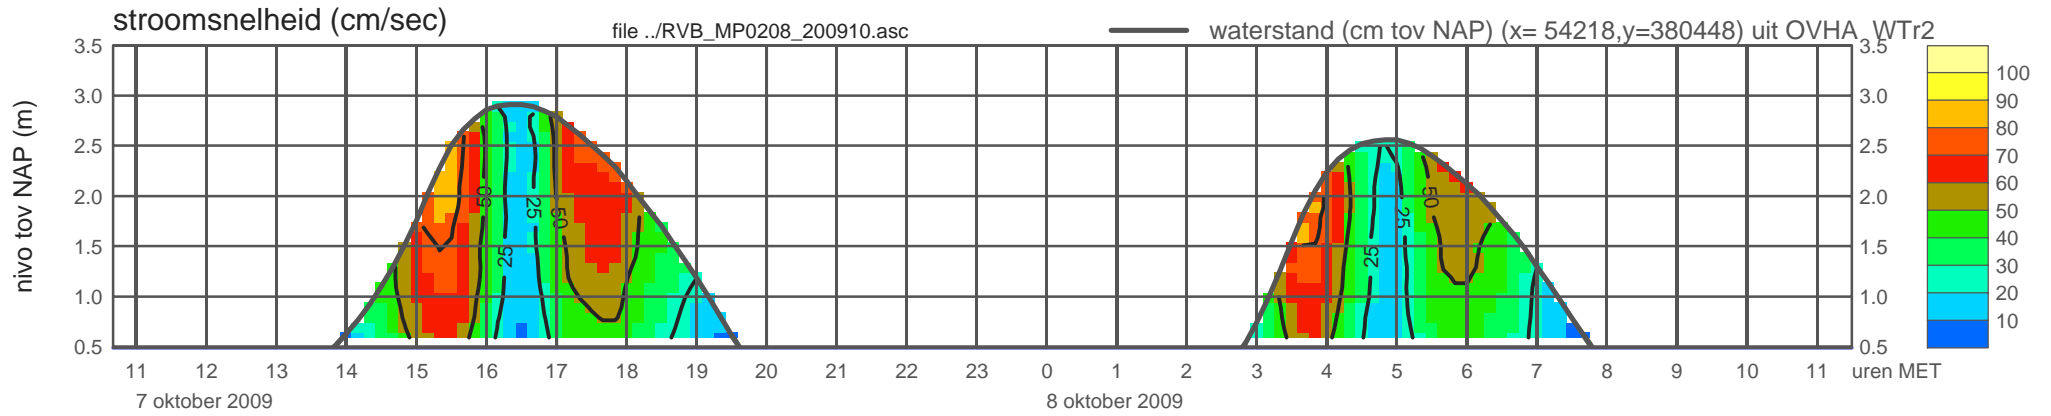

registratie ADCP meetpunt RVB_MP0208_200910 (x=054218 , y=380448 ,h=NAP 0.49 m)

registratie ADCP meetpunt RVB_MP0208_200910 (x=054218 , y=380448 ,h=NAP 0.49 m)

registratie ADCP meetpunt RVB_MP0208_200910 (x=054218 , y=380448 ,h=NAP 0.49 m)