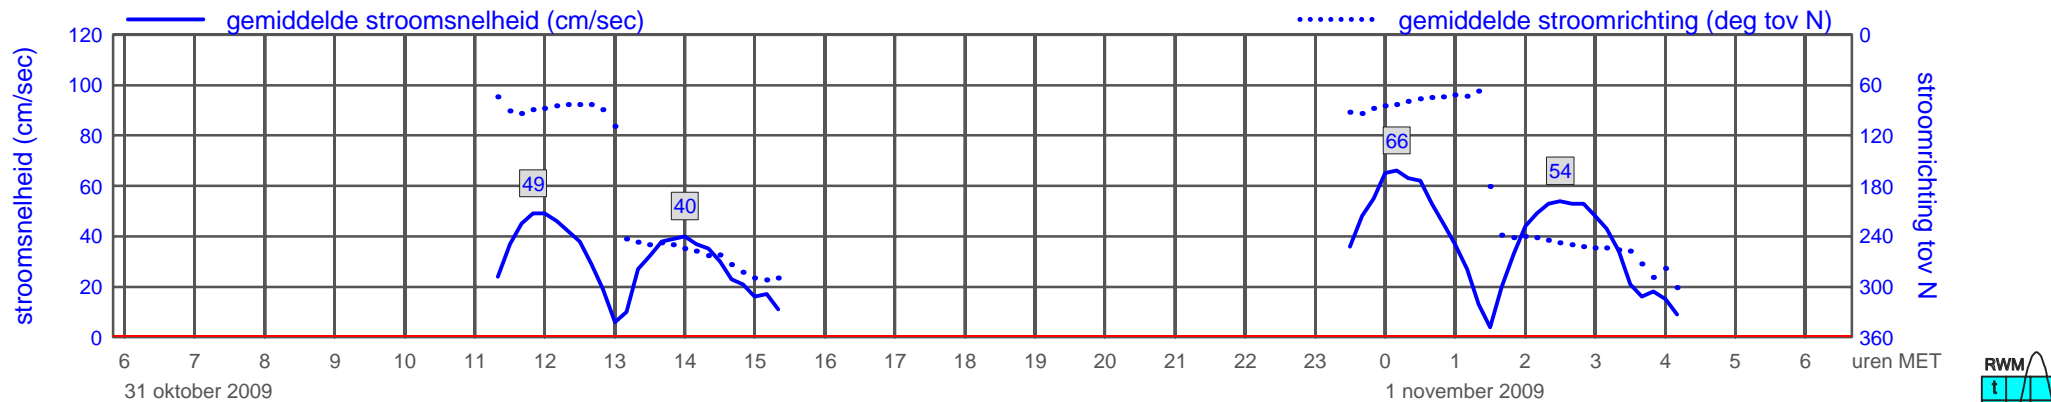

registratie ADCP meetpunt RVB_MP0208_200910 (x=054218 , y=380448 ,h=NAP 0.49 m)

rijkswaterstaat zeeland

registratie ADCP meetpunt RVB_MP0208_200910 (x=054218 , y=380448 ,h=NAP 0.49 m)

registratie ADCP meetpunt RVB_MP0208_200910 (x=054218 , y=380448 ,h=NAP 0.49 m)

registratie ADCP meetpunt RVB_MP0208_200910 (x=054218 , y=380448 ,h=NAP 0.49 m)

registratie ADCP meetpunt RVB_MP0208_200910 (x=054218 , y=380448 ,h=NAP 0.49 m)

registratie ADCP meetpunt RVB_MP0208_200910 (x=054218 , y=380448 ,h=NAP 0.49 m)

registratie ADCP meetpunt RVB_MP0208_200910 (x=054218 , y=380448 ,h=NAP 0.49 m)