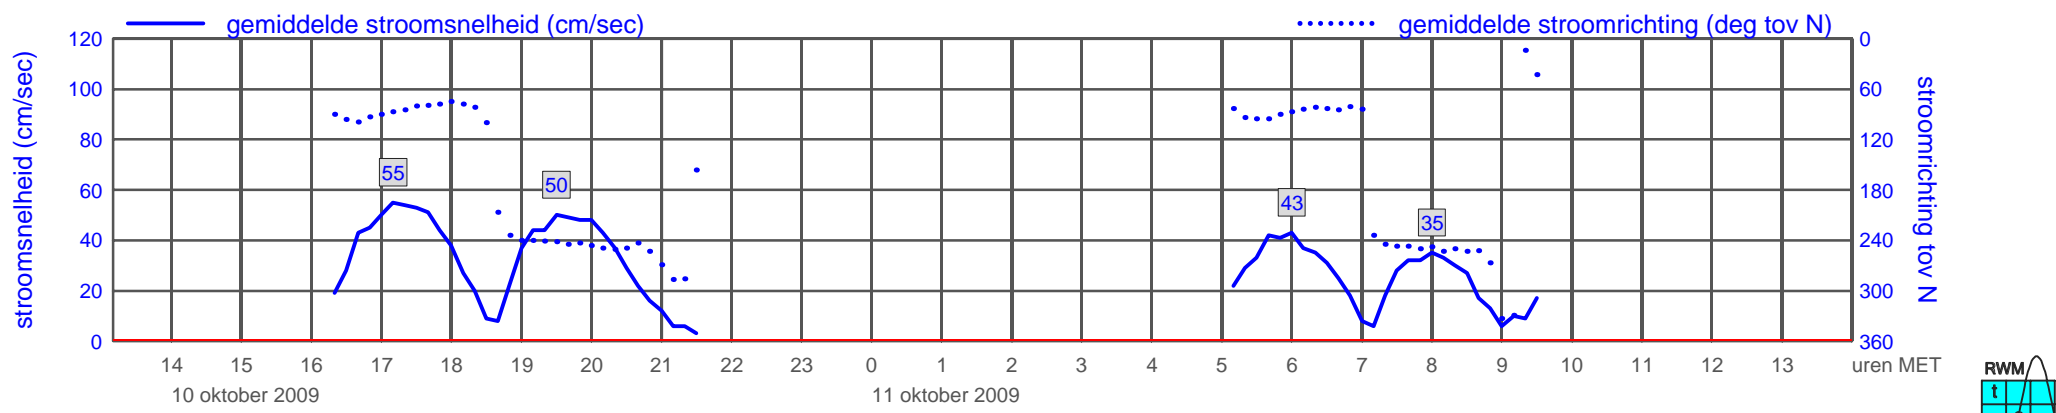

registratie ADCP meetpunt RVB_MP0208_200910 (x=054218 , y=380448 ,h=NAP 0.49 m)

registratie ADCP meetpunt RVB_MP0208_200910 (x=054218 , y=380448 ,h=NAP 0.49 m)

registratie ADCP meetpunt RVB_MP0208_200910 (x=054218 , y=380448 ,h=NAP 0.49 m)