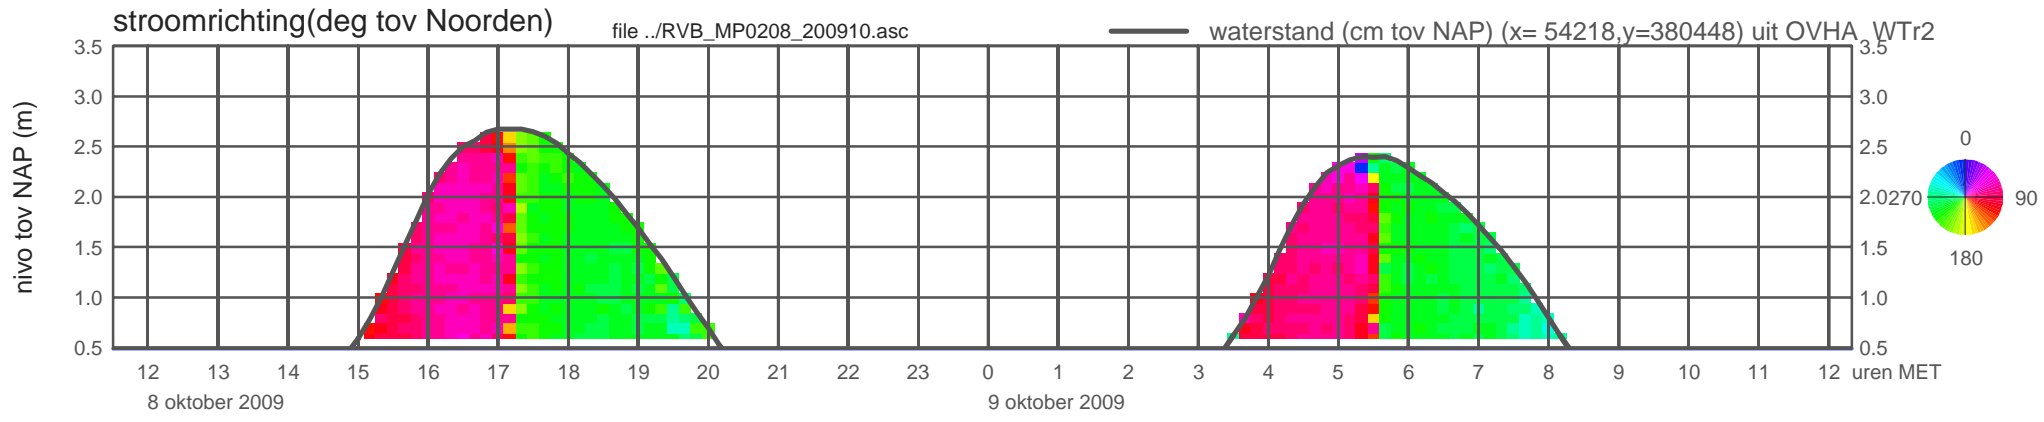

registratie ADCP meetpunt RVB_MP0208_200910 (x=054218 , y=380448 ,h=NAP 0.49 m)

registratie ADCP meetpunt RVB_MP0208_200910 (x=054218 , y=380448 ,h=NAP 0.49 m)

registratie ADCP meetpunt RVB_MP0208_200910 (x=054218 , y=380448 ,h=NAP 0.49 m)