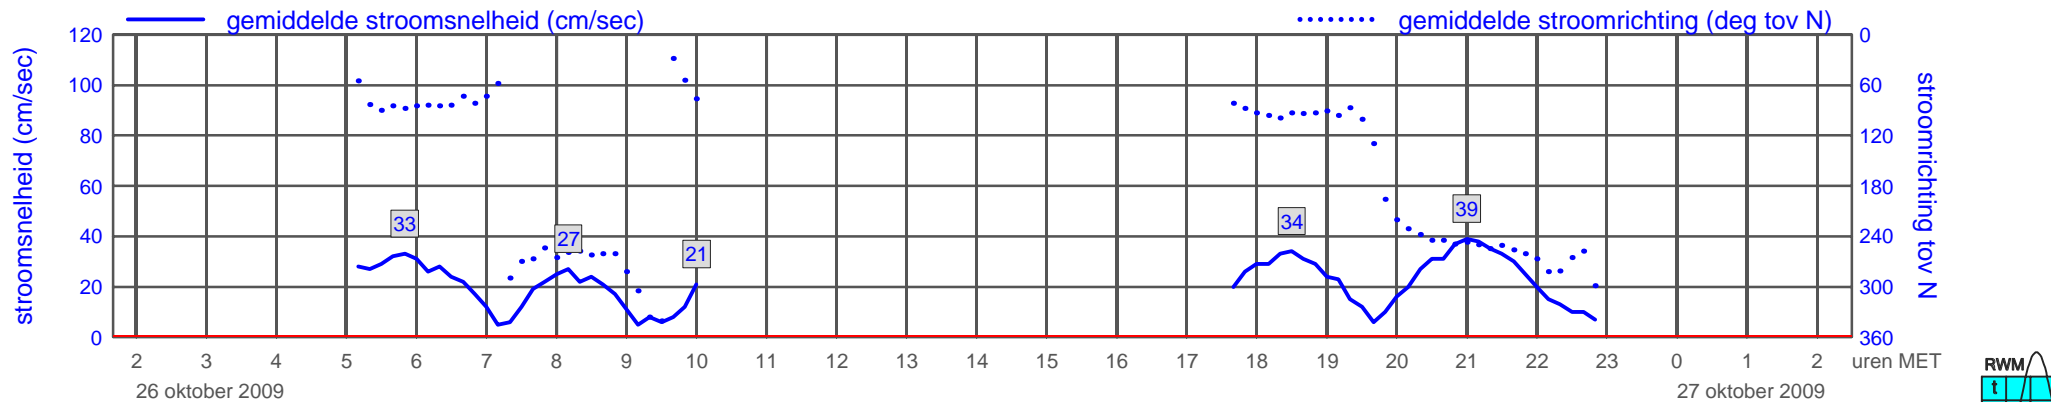

registratie ADCP meetpunt RVB_MP0208_200910 (x=054218 , y=380448 ,h=NAP 0.49 m)

rijkswaterstaat zeeland

registratie ADCP meetpunt RVB_MP0208_200910 (x=054218 , y=380448 ,h=NAP 0.49 m)

registratie ADCP meetpunt RVB_MP0208_200910 (x=054218 , y=380448 ,h=NAP 0.49 m)

registratie ADCP meetpunt RVB_MP0208_200910 (x=054218 , y=380448 ,h=NAP 0.49 m)

registratie ADCP meetpunt RVB_MP0208_200910 (x=054218 , y=380448 ,h=NAP 0.49 m)

registratie ADCP meetpunt RVB_MP0208_200910 (x=054218 , y=380448 ,h=NAP 0.49 m)