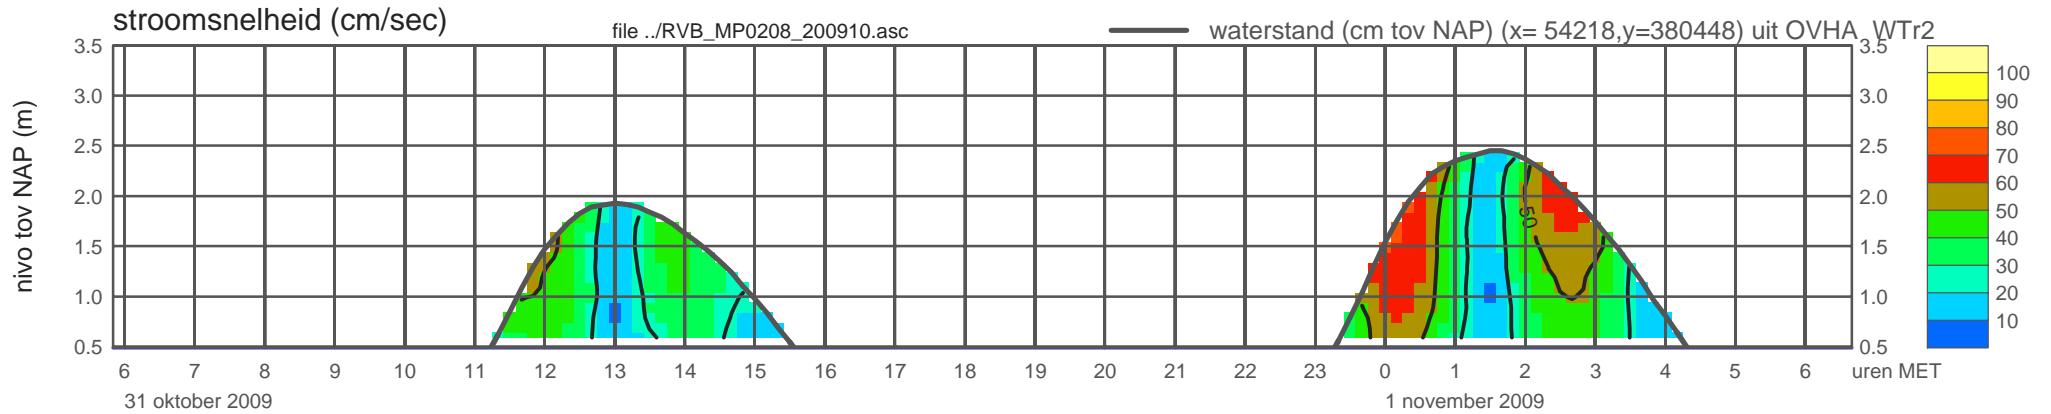

registratie ADCP meetpunt RVB_MP0208_200910 (x=054218 , y=380448 ,h=NAP 0.49 m)