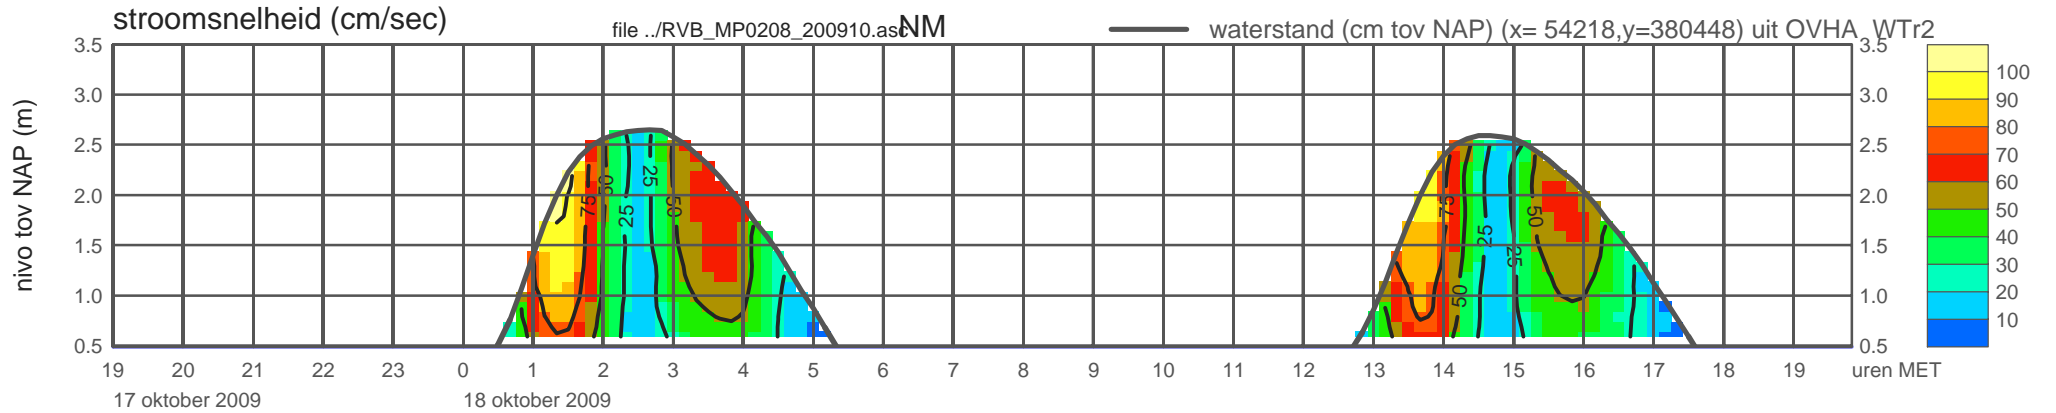

registratie ADCP meetpunt RVB_MP0208_200910 (x=054218 , y=380448 ,h=NAP 0.49 m)