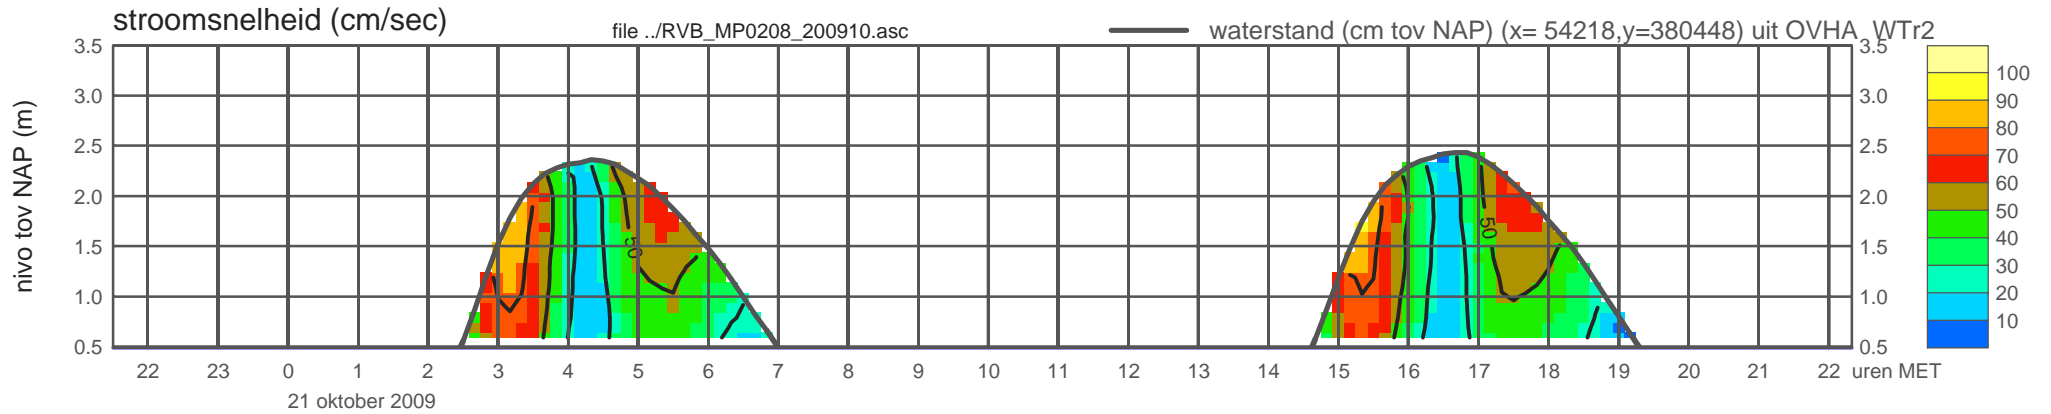

registratie ADCP meetpunt RVB_MP0208_200910 (x=054218 , y=380448 ,h=NAP 0.49 m)