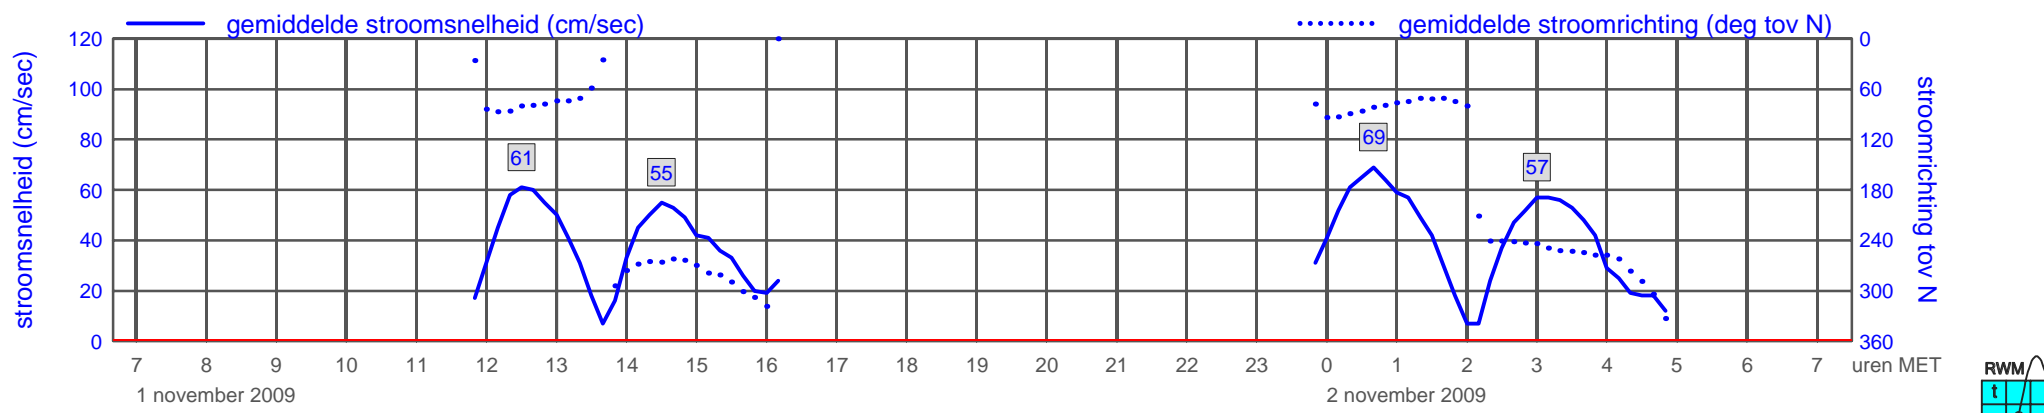

registratie ADCP meetpunt RVB_MP0208_200910 (x=054218 , y=380448 ,h=NAP 0.49 m)

rijkswaterstaat zeeland

registratie ADCP meetpunt RVB_MP0208_200910 (x=054218 , y=380448 ,h=NAP 0.49 m)

registratie ADCP meetpunt RVB_MP0208_200910 (x=054218 , y=380448 ,h=NAP 0.49 m)

registratie ADCP meetpunt RVB_MP0208_200910 (x=054218 , y=380448 ,h=NAP 0.49 m)

registratie ADCP meetpunt RVB_MP0208_200910 (x=054218 , y=380448 ,h=NAP 0.49 m)

registratie ADCP meetpunt RVB_MP0208_200910 (x=054218 , y=380448 ,h=NAP 0.49 m)

registratie ADCP meetpunt RVB_MP0208_200910 (x=054218 , y=380448 ,h=NAP 0.49 m)