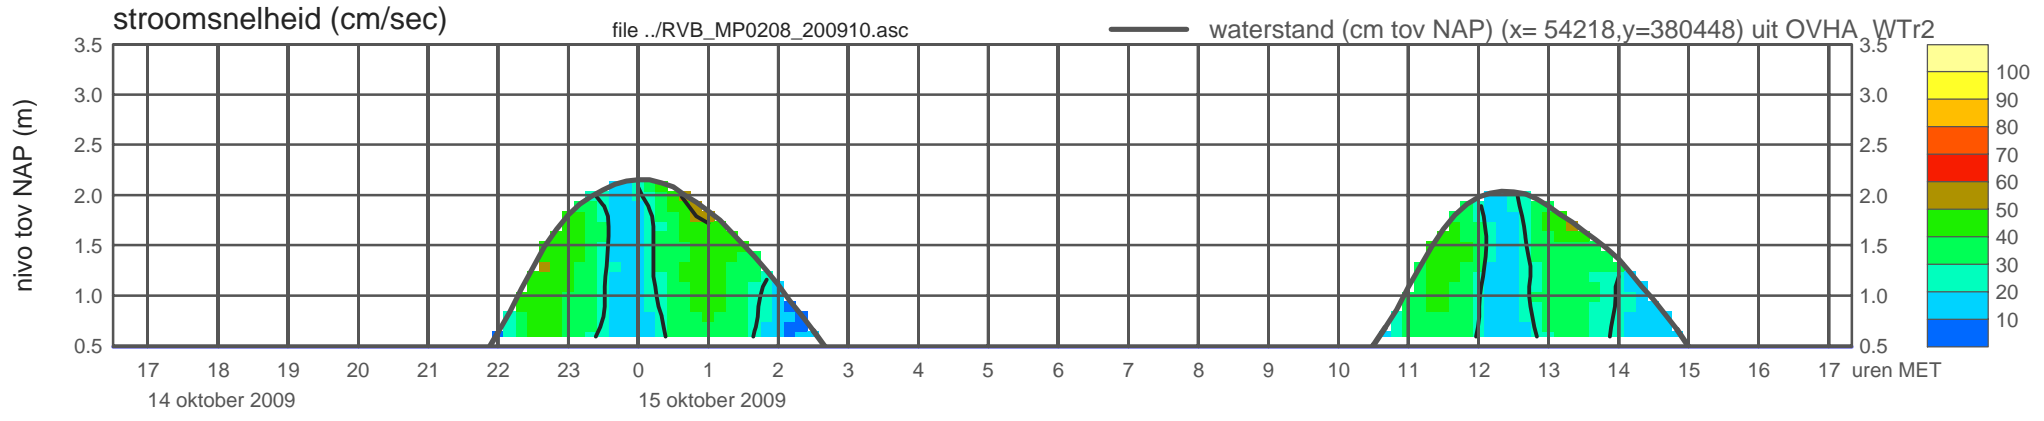

registratie ADCP meetpunt RVB_MP0208_200910 (x=054218 , y=380448 ,h=NAP 0.49 m)