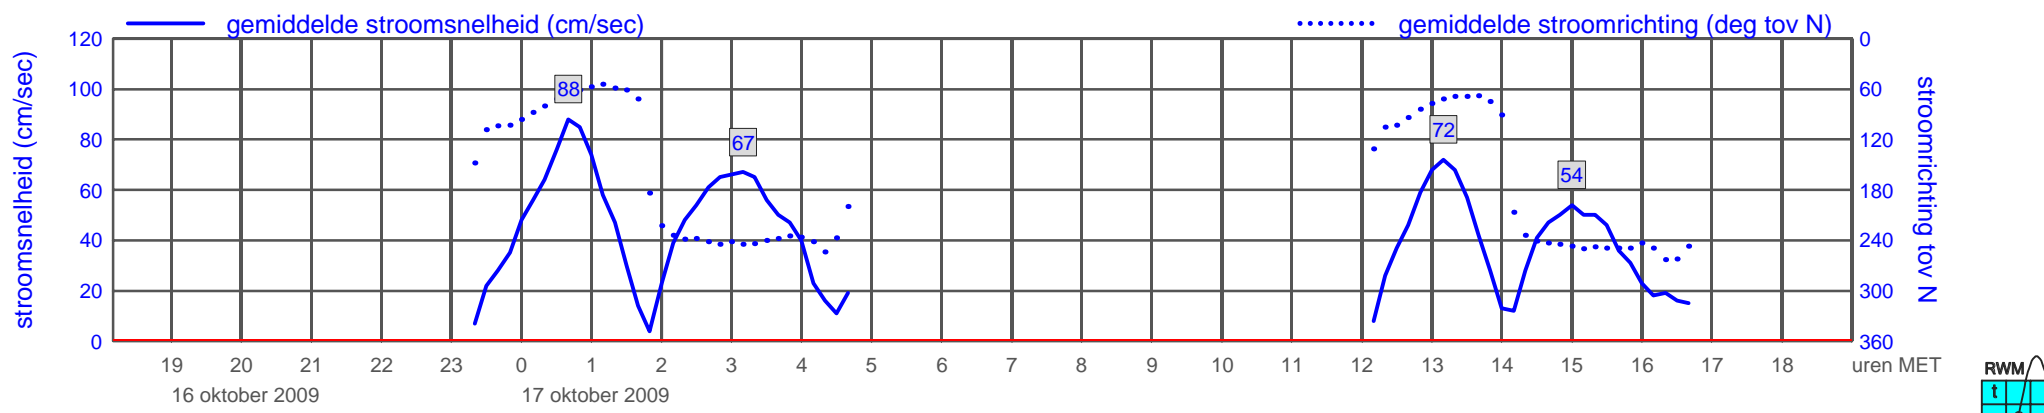

registratie ADCP meetpunt RVB_MP0208_200910 (x=054218 , y=380448 ,h=NAP 0.49 m)

registratie ADCP meetpunt RVB_MP0208_200910 (x=054218 , y=380448 ,h=NAP 0.49 m)

registratie ADCP meetpunt RVB_MP0208_200910 (x=054218 , y=380448 ,h=NAP 0.49 m)