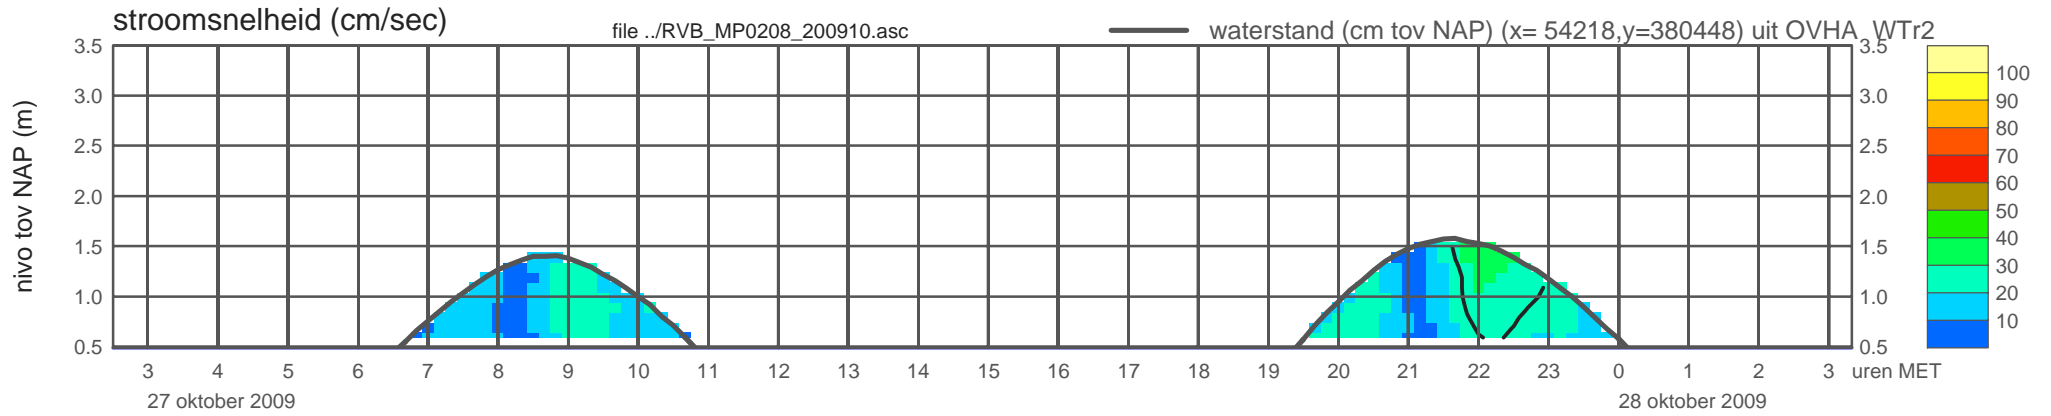

registratie ADCP meetpunt RVB_MP0208_200910 (x=054218 , y=380448 ,h=NAP 0.49 m)