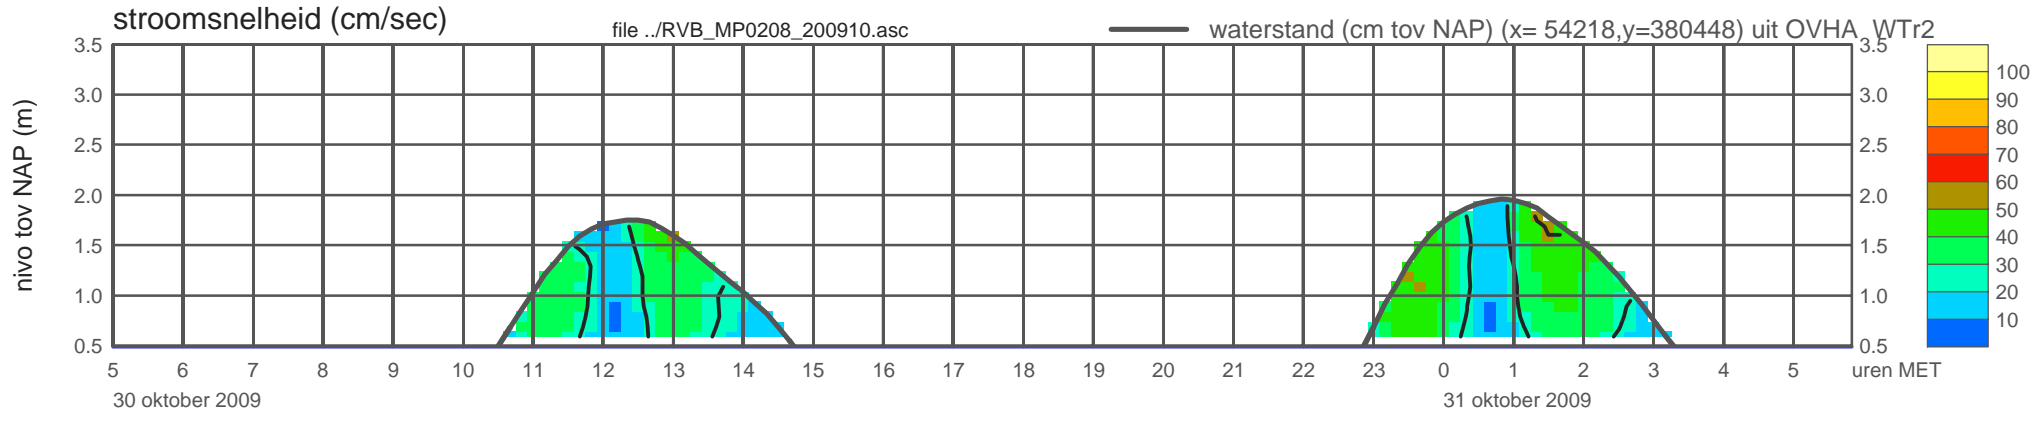

registratie ADCP meetpunt RVB_MP0208_200910 (x=054218 , y=380448 ,h=NAP 0.49 m)