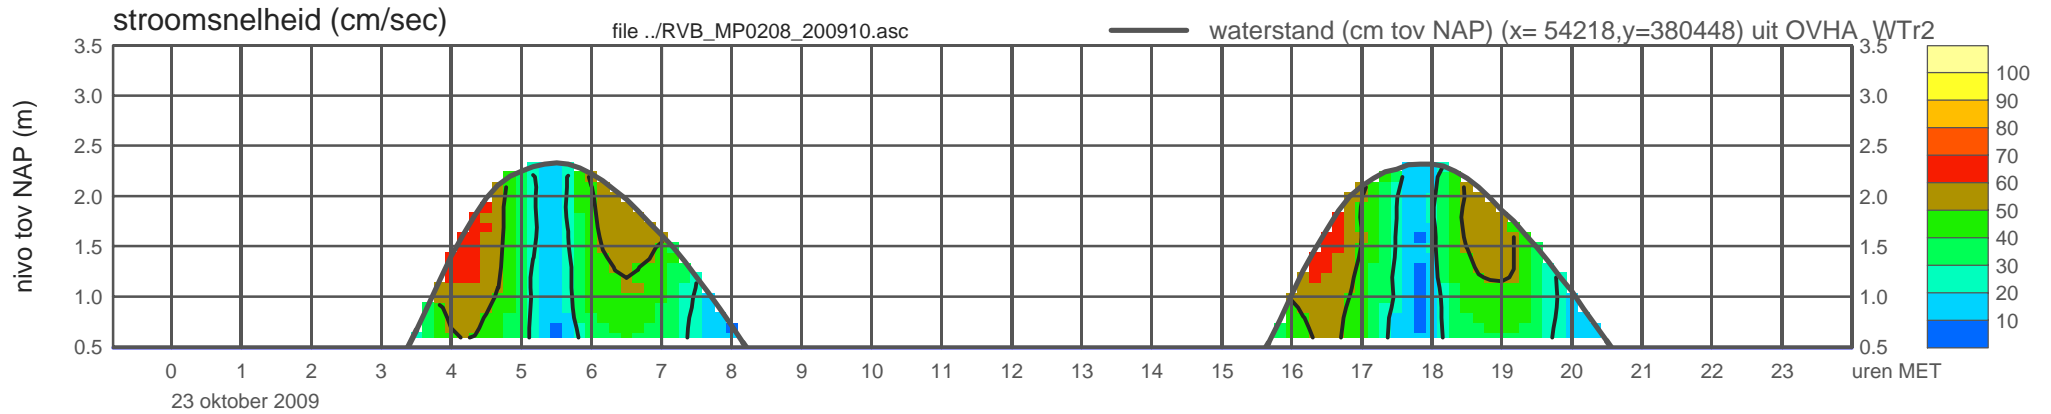

registratie ADCP meetpunt RVB_MP0208_200910 (x=054218 , y=380448 ,h=NAP 0.49 m)