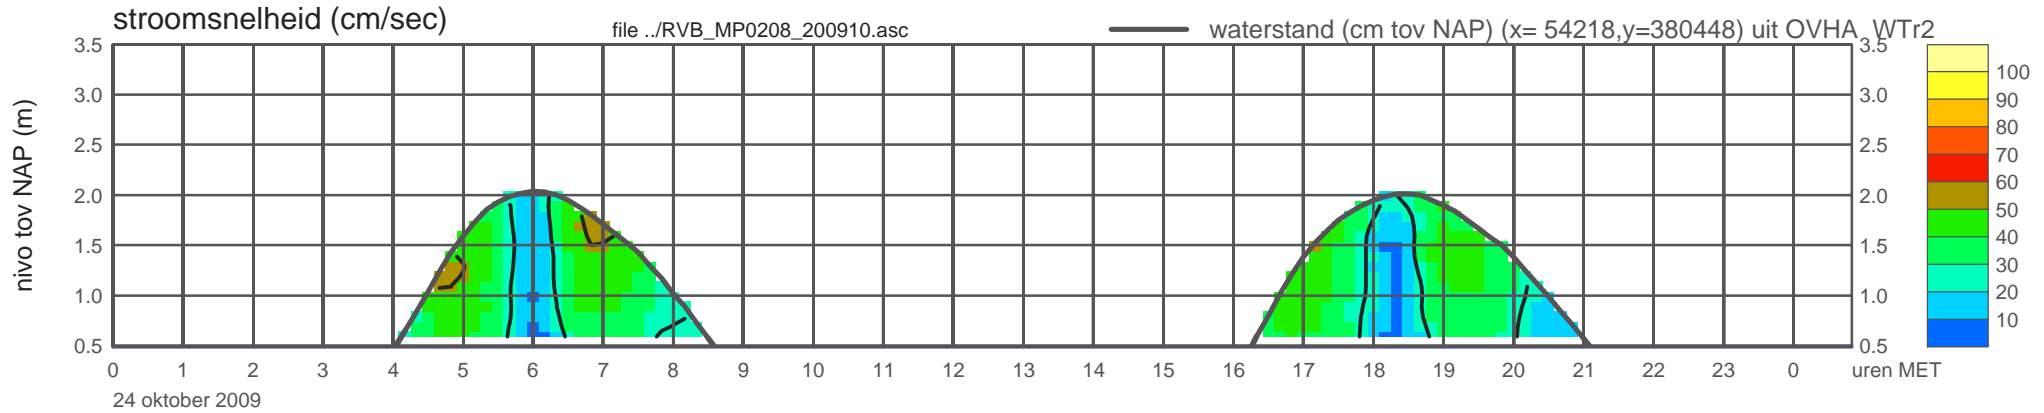

registratie ADCP meetpunt RVB_MP0208_200910 (x=054218 , y=380448 ,h=NAP 0.49 m)

rijkswaterstaat zeeland