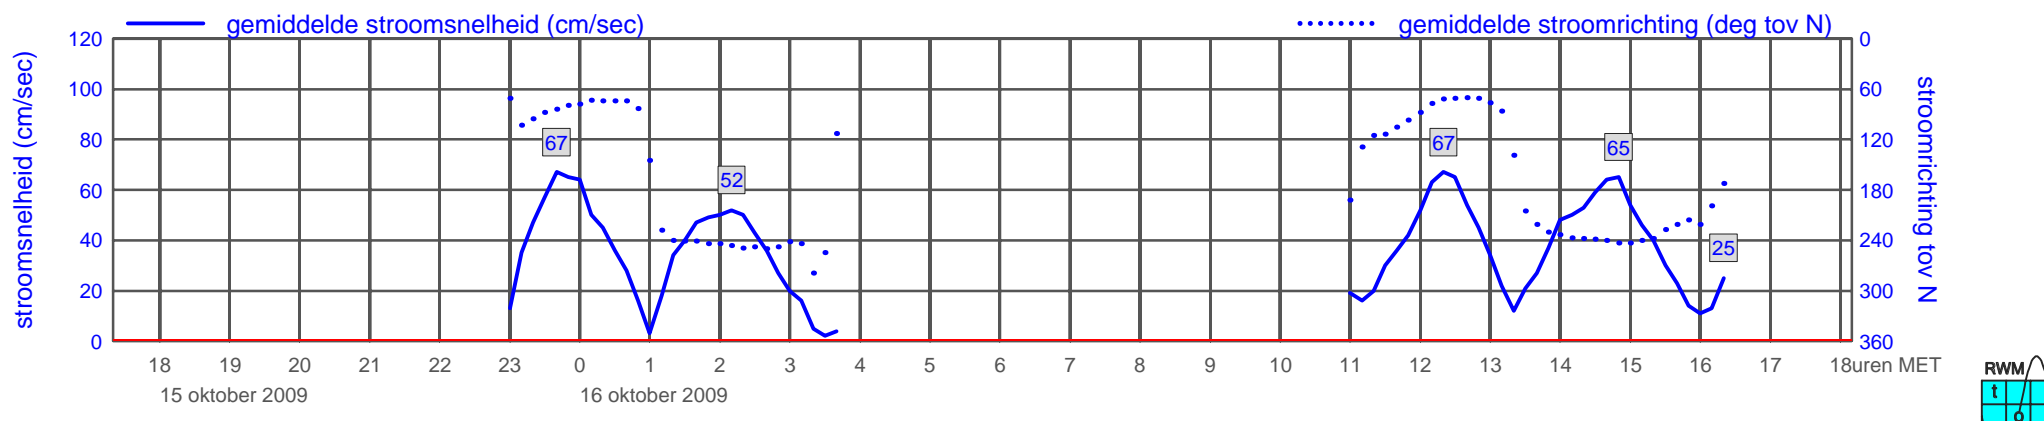

registratie ADCP meetpunt RVB_MP0208_200910 (x=054218 , y=380448 ,h=NAP 0.49 m)

registratie ADCP meetpunt RVB_MP0208_200910 (x=054218 , y=380448 ,h=NAP 0.49 m)

registratie ADCP meetpunt RVB_MP0208_200910 (x=054218 , y=380448 ,h=NAP 0.49 m)