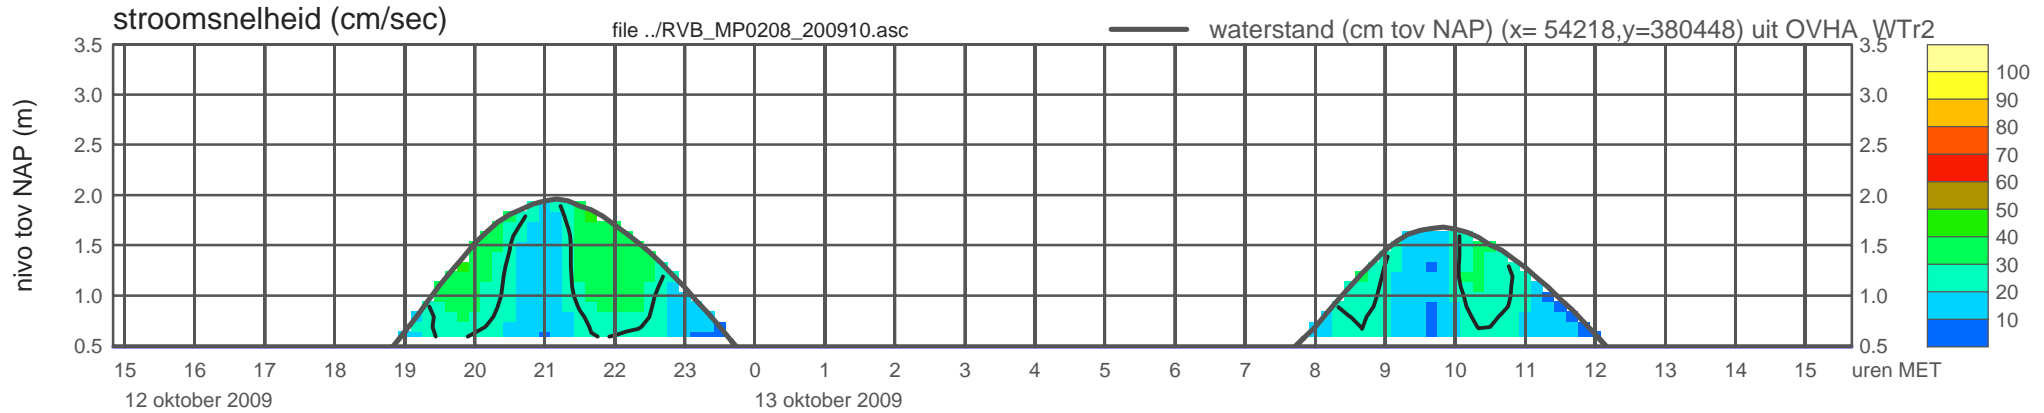

registratie ADCP meetpunt RVB_MP0208_200910 (x=054218 , y=380448 ,h=NAP 0.49 m)

registratie ADCP meetpunt RVB_MP0208_200910 (x=054218 , y=380448 ,h=NAP 0.49 m)

registratie ADCP meetpunt RVB_MP0208_200910 (x=054218 , y=380448 ,h=NAP 0.49 m)