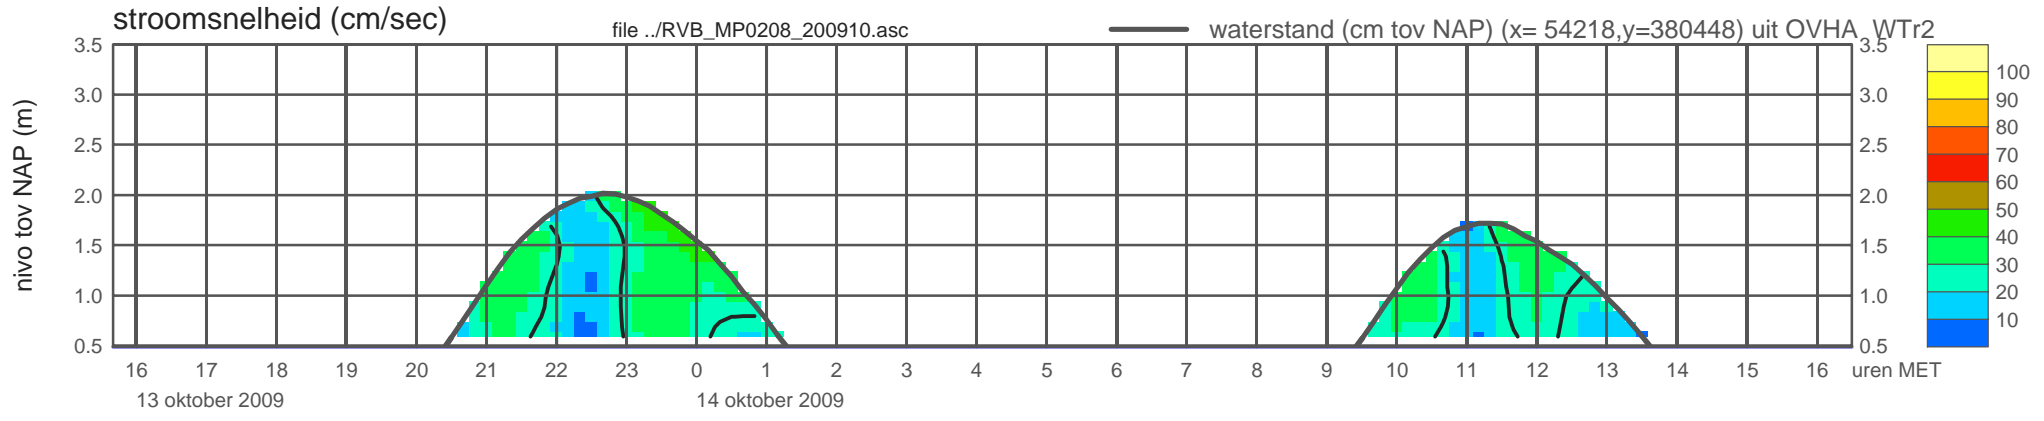

registratie ADCP meetpunt RVB_MP0208_200910 (x=054218 , y=380448 ,h=NAP 0.49 m)

registratie ADCP meetpunt RVB_MP0208_200910 (x=054218 , y=380448 ,h=NAP 0.49 m)

registratie ADCP meetpunt RVB_MP0208_200910 (x=054218 , y=380448 ,h=NAP 0.49 m)