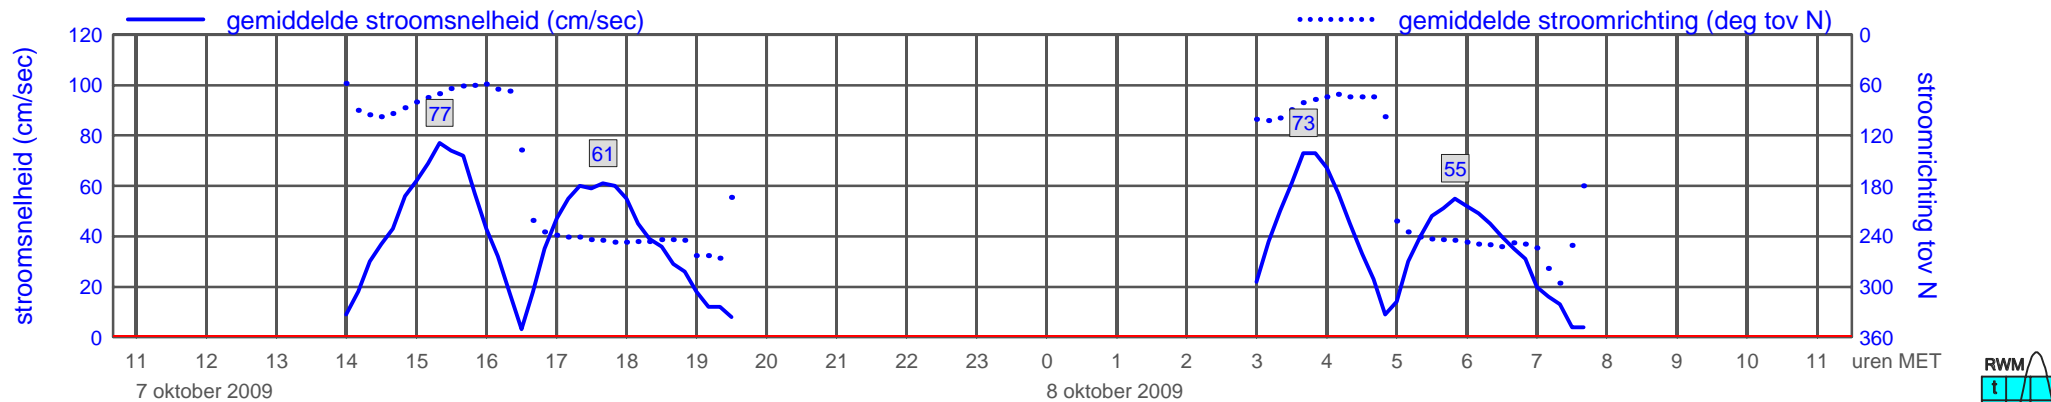

registratie ADCP meetpunt RVB_MP0208_200910 (x=054218 , y=380448 ,h=NAP 0.49 m)

registratie ADCP meetpunt RVB_MP0208_200910 (x=054218 , y=380448 ,h=NAP 0.49 m)

registratie ADCP meetpunt RVB_MP0208_200910 (x=054218 , y=380448 ,h=NAP 0.49 m)