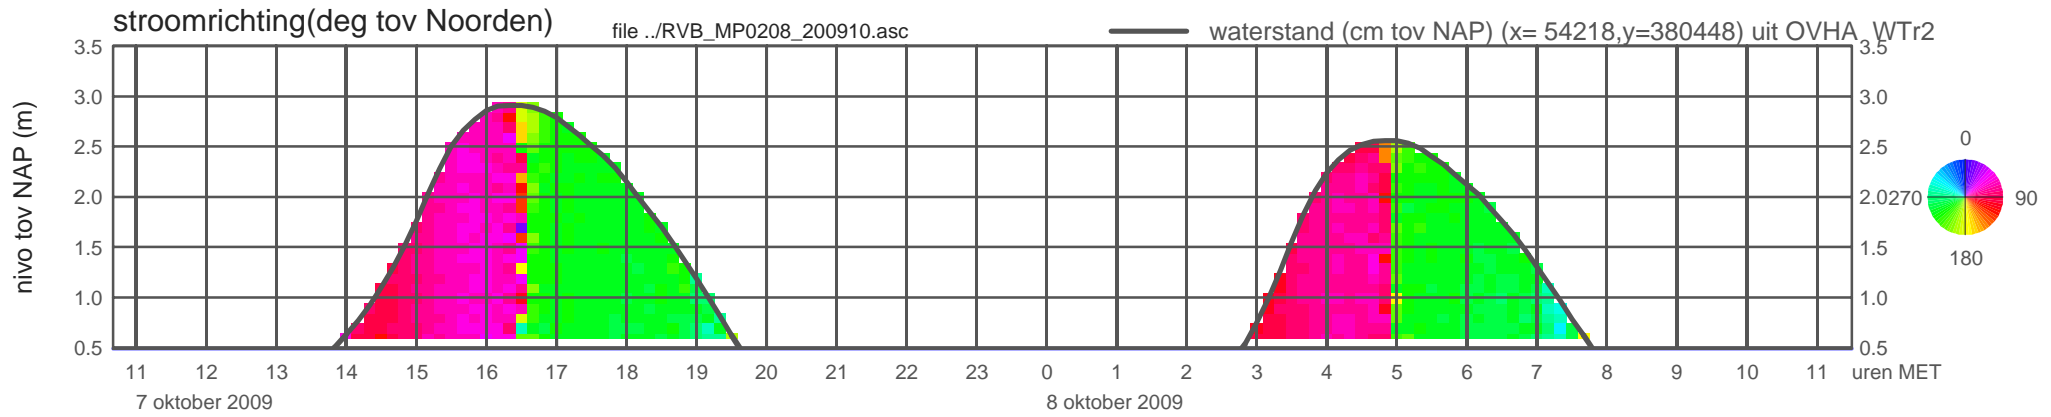

registratie ADCP meetpunt RVB_MP0208_200910 (x=054218 , y=380448 ,h=NAP 0.49 m)

registratie ADCP meetpunt RVB_MP0208_200910 (x=054218 , y=380448 ,h=NAP 0.49 m)

registratie ADCP meetpunt RVB_MP0208_200910 (x=054218 , y=380448 ,h=NAP 0.49 m)