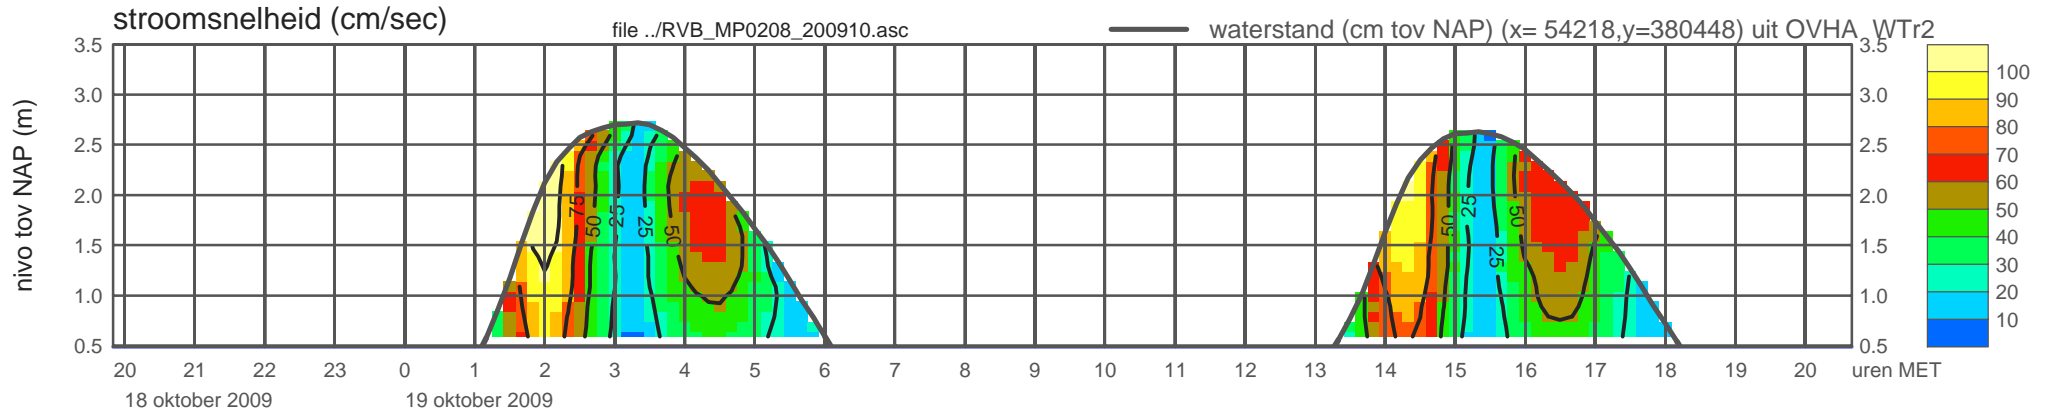

registratie ADCP meetpunt RVB_MP0208_200910 (x=054218 , y=380448 ,h=NAP 0.49 m)