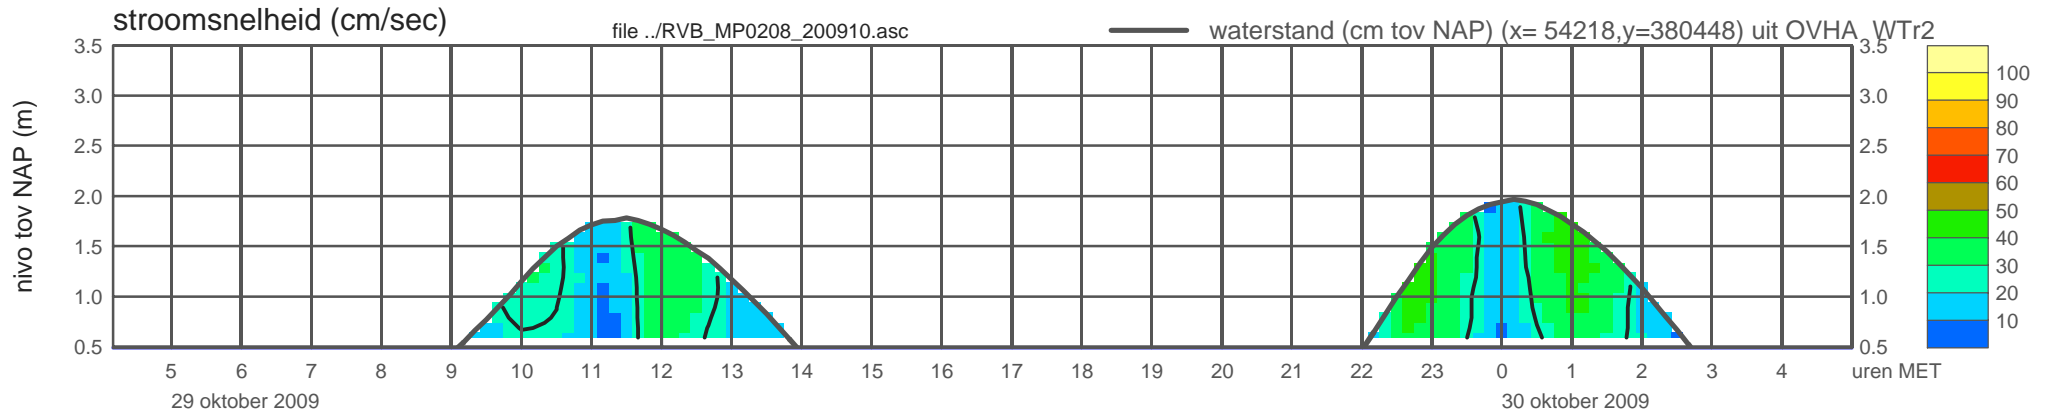

registratie ADCP meetpunt RVB_MP0208_200910 (x=054218 , y=380448 ,h=NAP 0.49 m)