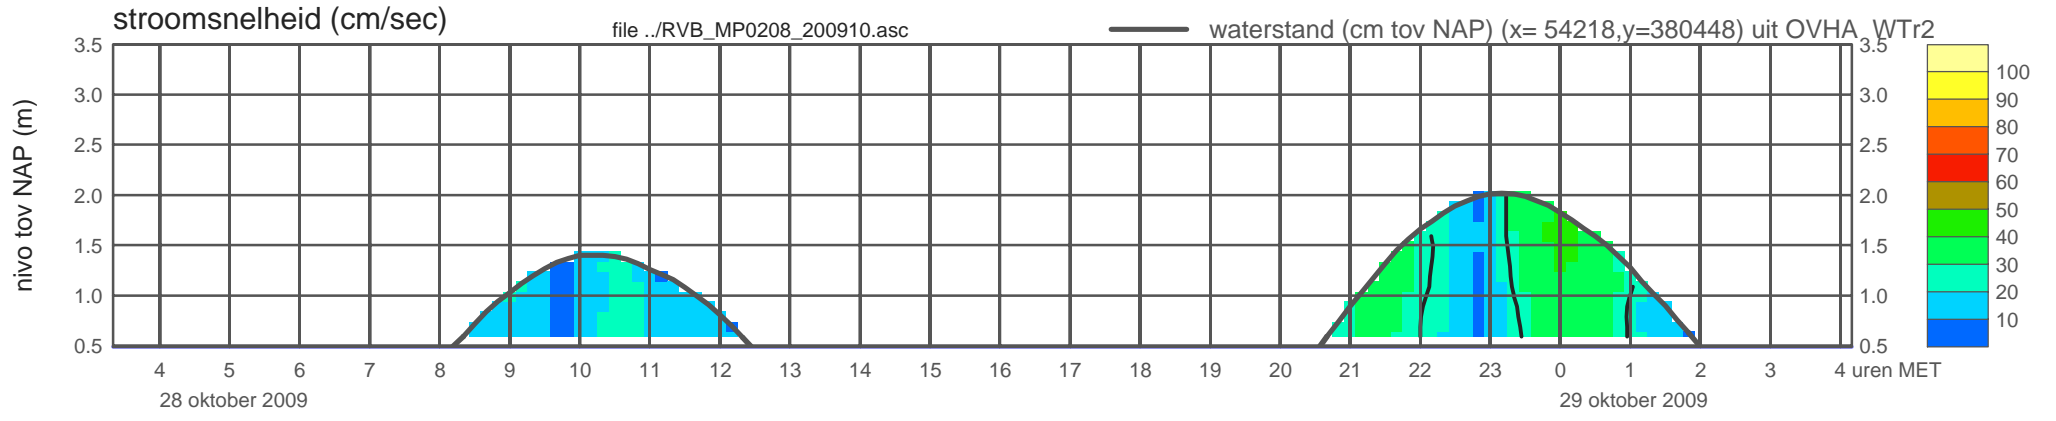

registratie ADCP meetpunt RVB_MP0208_200910 (x=054218 , y=380448 ,h=NAP 0.49 m)