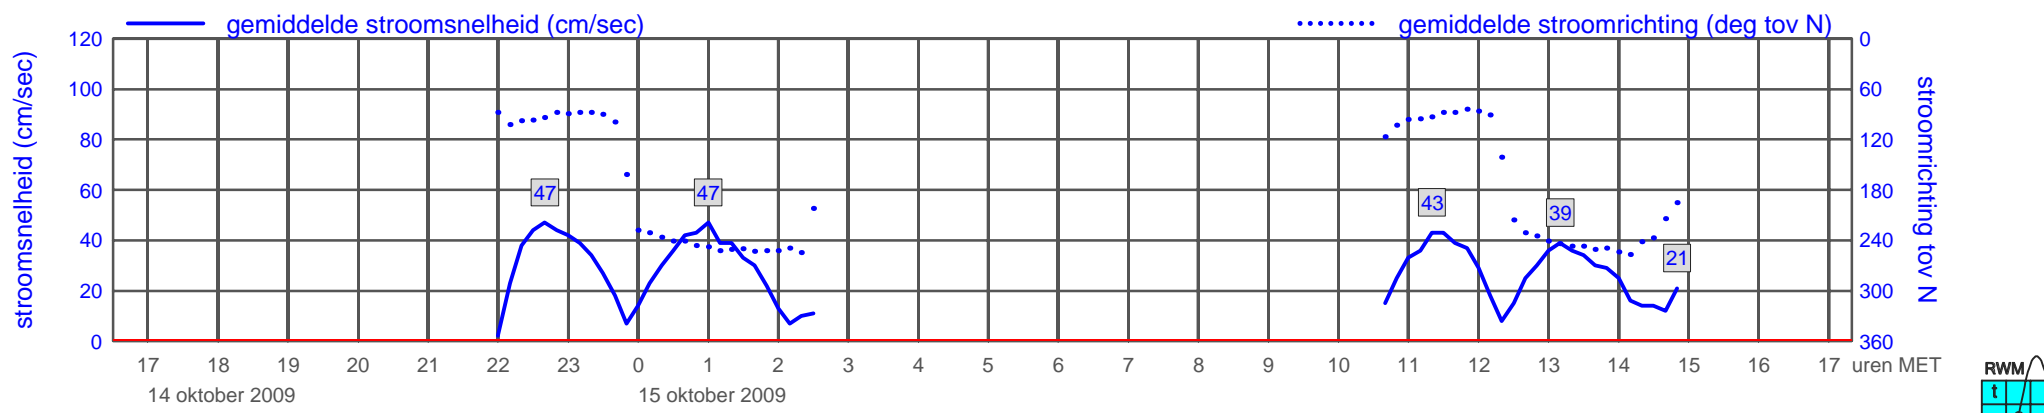

registratie ADCP meetpunt RVB_MP0208_200910 (x=054218 , y=380448 ,h=NAP 0.49 m)

registratie ADCP meetpunt RVB_MP0208_200910 (x=054218 , y=380448 ,h=NAP 0.49 m)

registratie ADCP meetpunt RVB_MP0208_200910 (x=054218 , y=380448 ,h=NAP 0.49 m)