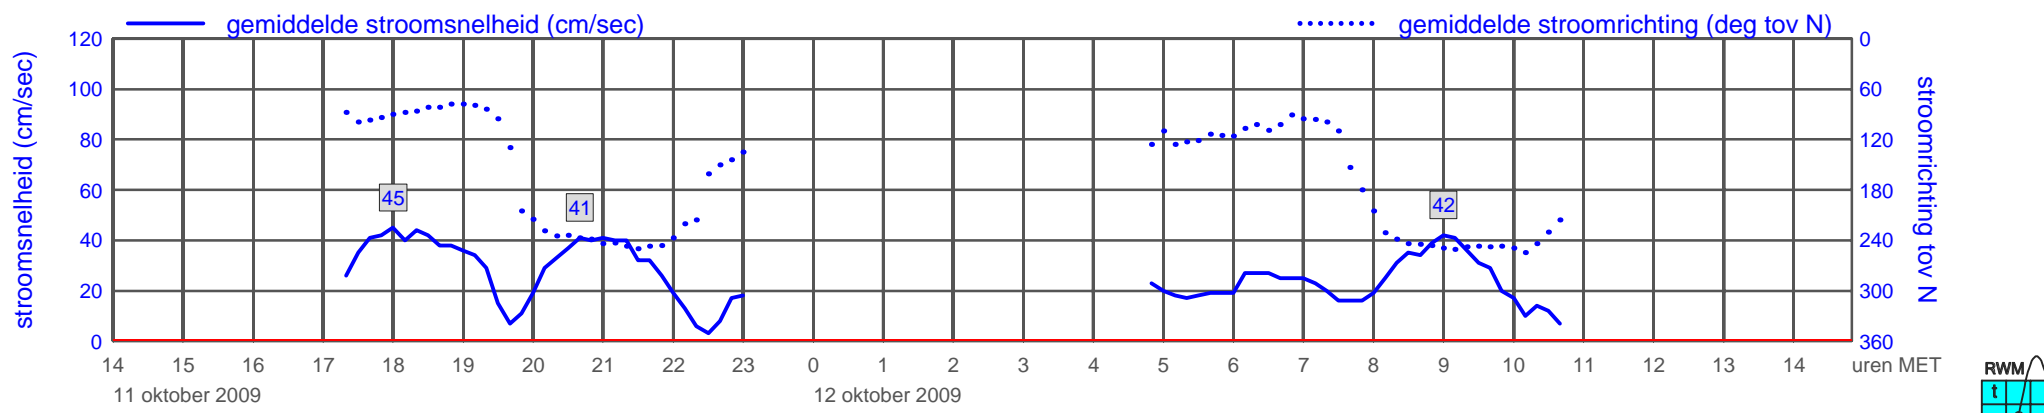

registratie ADCP meetpunt RVB_MP0208_200910 (x=054218 , y=380448 ,h=NAP 0.49 m)

registratie ADCP meetpunt RVB_MP0208_200910 (x=054218 , y=380448 ,h=NAP 0.49 m)

registratie ADCP meetpunt RVB_MP0208_200910 (x=054218 , y=380448 ,h=NAP 0.49 m)