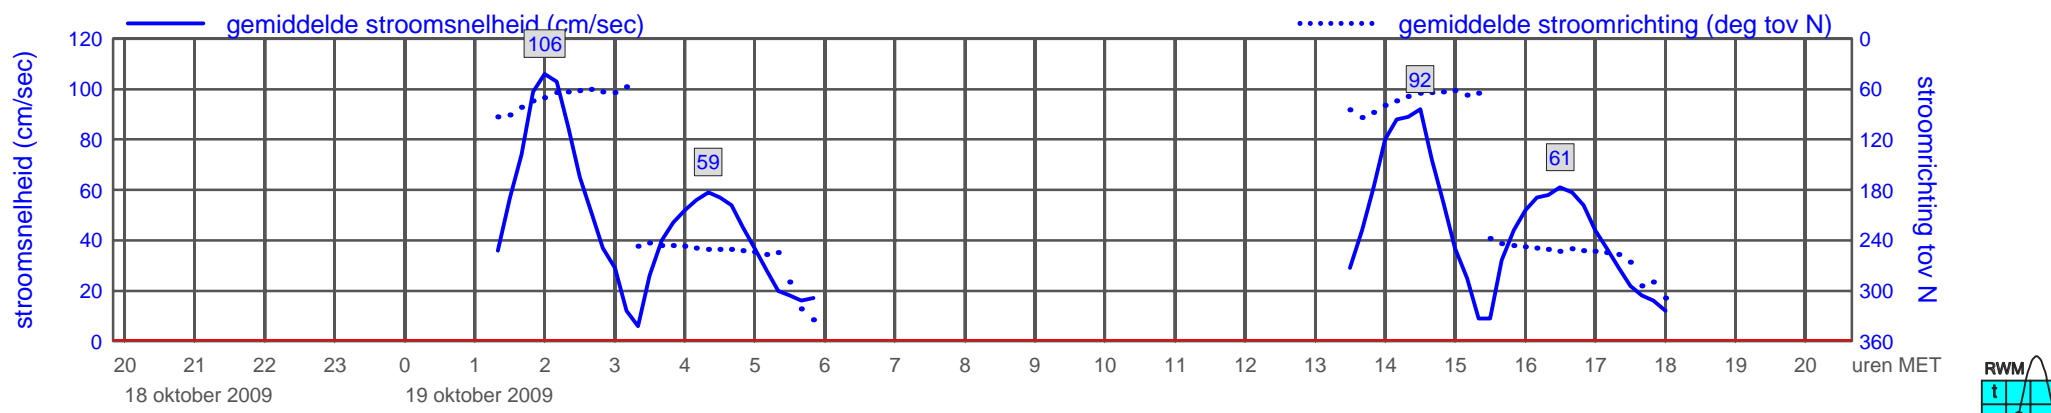

registratie ADCP meetpunt RVB_MP0208_200910 (x=054218 , y=380448 ,h=NAP 0.49 m)

registratie ADCP meetpunt RVB_MP0208_200910 (x=054218 , y=380448 ,h=NAP 0.49 m)

registratie ADCP meetpunt RVB_MP0208_200910 (x=054218 , y=380448 ,h=NAP 0.49 m)