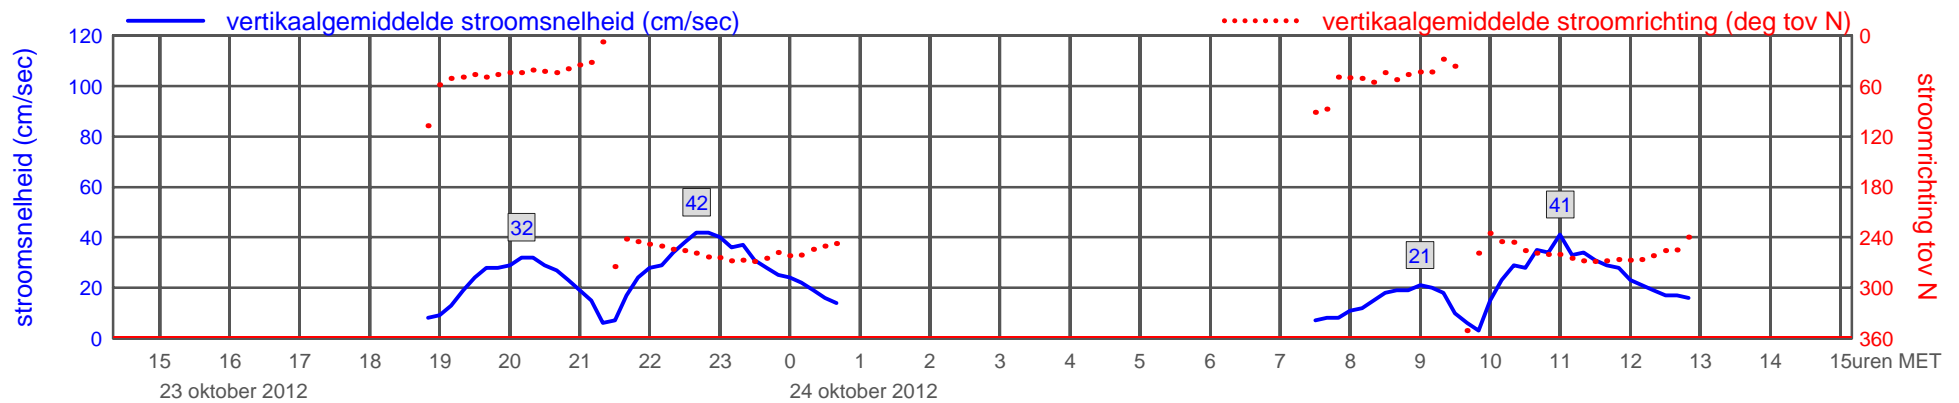

# meetpunt RVB\_MP0207\_201211 ( x=053956 , y=380453 , bodem=NAP -0.22 m sensor=NAP -0.12 m)

rijkswaterstaat zeeland

meetpunt RVB\_MP0207\_201211 ( x=053956 , y=380453 , bodem=NAP -0.22 m sensor=NAP -0.12 m)

meetpunt RVB\_MP0207\_201211 ( x=053956 , y=380453 , bodem=NAP -0.22 m sensor=NAP -0.12 m)

rijkswaterstaat zeeland

meetpunt RVB\_MP0207\_201211 ( x=053956 , y=380453 , bodem=NAP -0.22 m sensor=NAP -0.12 m)

rijkswaterstaat zeeland

meetpunt RVB\_MP0207\_201211 ( x=053956 , y=380453 , bodem=NAP -0.22 m sensor=NAP -0.12 m)

meetpunt RVB\_MP0207\_201211 ( x=053956 , y=380453 , bodem=NAP -0.22 m sensor=NAP -0.12 m)