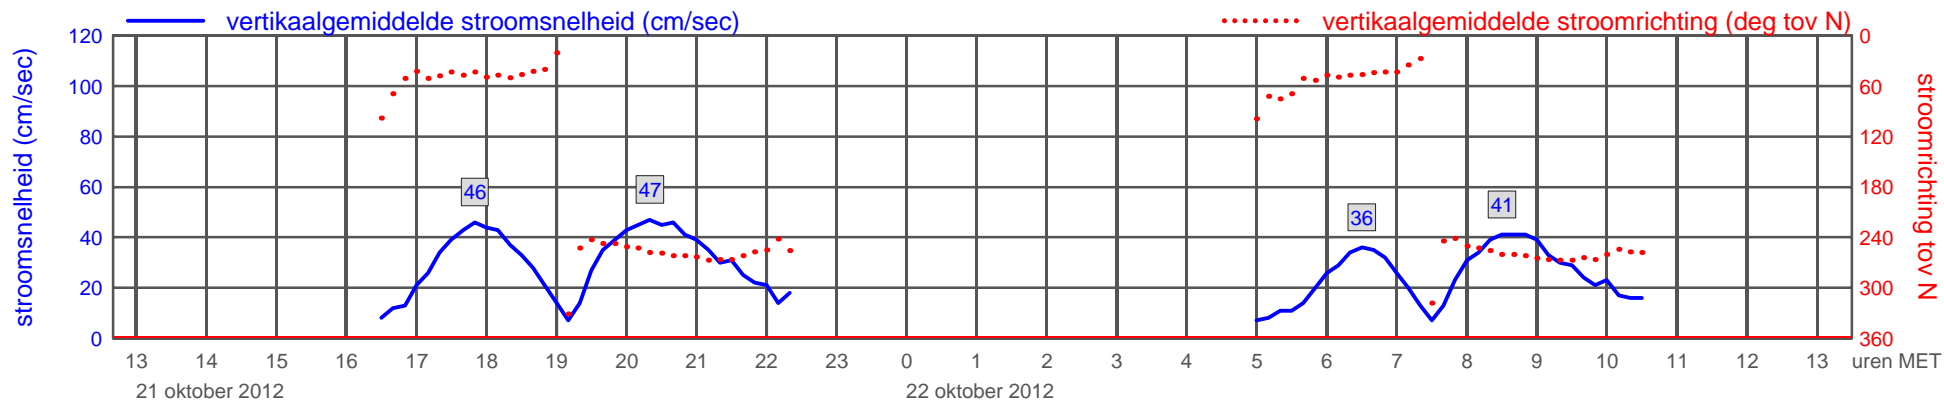

# meetpunt RVB\_MP0207\_201211 ( x=053956 , y=380453 , bodem=NAP -0.22 m sensor=NAP -0.12 m)

rijkswaterstaat zeeland

meetpunt RVB\_MP0207\_201211 ( x=053956 , y=380453 , bodem=NAP -0.22 m sensor=NAP -0.12 m)

meetpunt RVB\_MP0207\_201211 ( x=053956 , y=380453 , bodem=NAP -0.22 m sensor=NAP -0.12 m)

rijkswaterstaat zeeland

meetpunt RVB\_MP0207\_201211 ( x=053956 , y=380453 , bodem=NAP -0.22 m sensor=NAP -0.12 m)

rijkswaterstaat zeeland

meetpunt RVB\_MP0207\_201211 ( x=053956 , y=380453 , bodem=NAP -0.22 m sensor=NAP -0.12 m)

meetpunt RVB\_MP0207\_201211 ( x=053956 , y=380453 , bodem=NAP -0.22 m sensor=NAP -0.12 m)