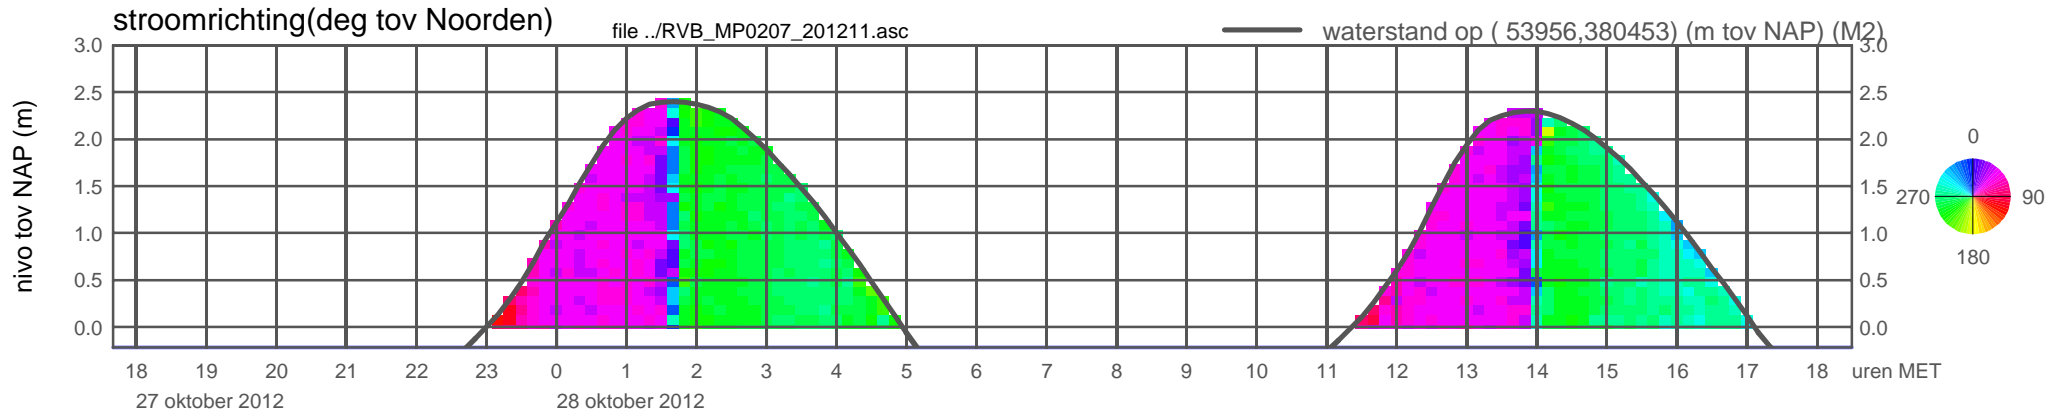

meetpunt RVB\_MP0207\_201211 ( x=053956 , y=380453 , bodem=NAP -0.22 m sensor=NAP -0.12 m)

meetpunt RVB\_MP0207\_201211 ( x=053956 , y=380453 , bodem=NAP -0.22 m sensor=NAP -0.12 m)

meetpunt RVB\_MP0207\_201211 ( x=053956 , y=380453 , bodem=NAP -0.22 m sensor=NAP -0.12 m)