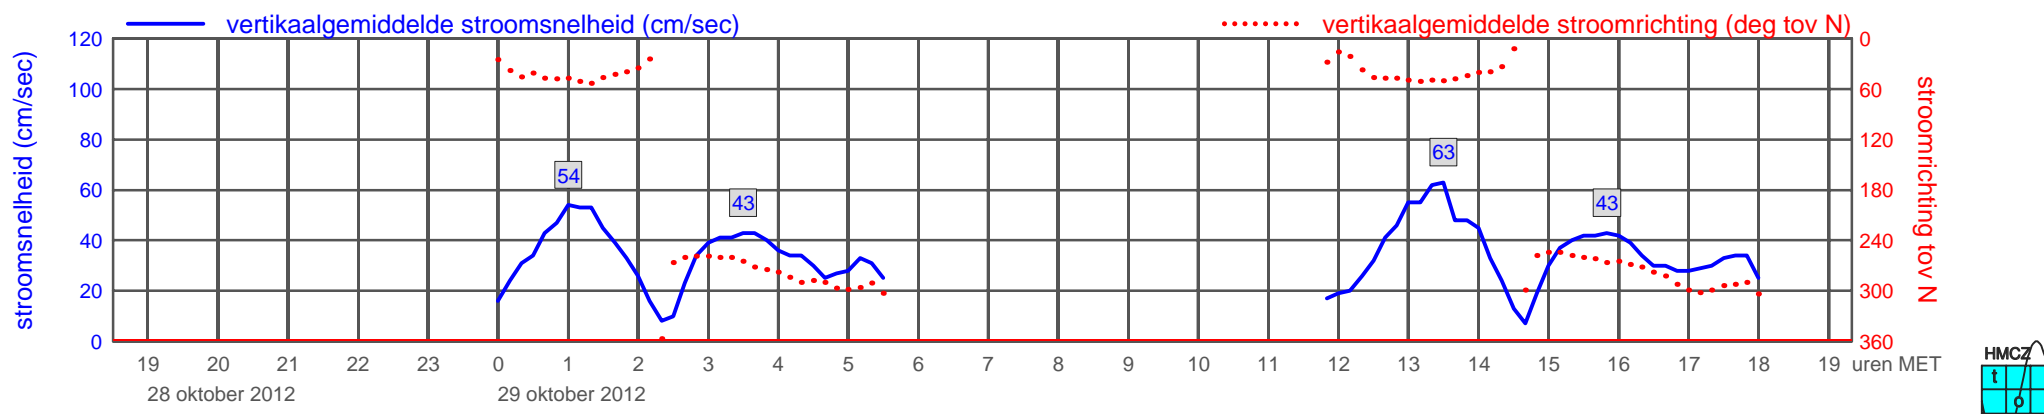

rijkswaterstaat zeeland

meetpunt RVB\_MP0207\_201211 ( x=053956 , y=380453 , bodem=NAP -0.22 m sensor=NAP -0.12 m)

meetpunt RVB\_MP0207\_201211 ( x=053956 , y=380453 , bodem=NAP -0.22 m sensor=NAP -0.12 m)

meetpunt RVB\_MP0207\_201211 ( x=053956 , y=380453 , bodem=NAP -0.22 m sensor=NAP -0.12 m)

meetpunt RVB\_MP0207\_201211 ( x=053956 , y=380453 , bodem=NAP -0.22 m sensor=NAP -0.12 m)

meetpunt RVB\_MP0207\_201211 ( x=053956 , y=380453 , bodem=NAP -0.22 m sensor=NAP -0.12 m)