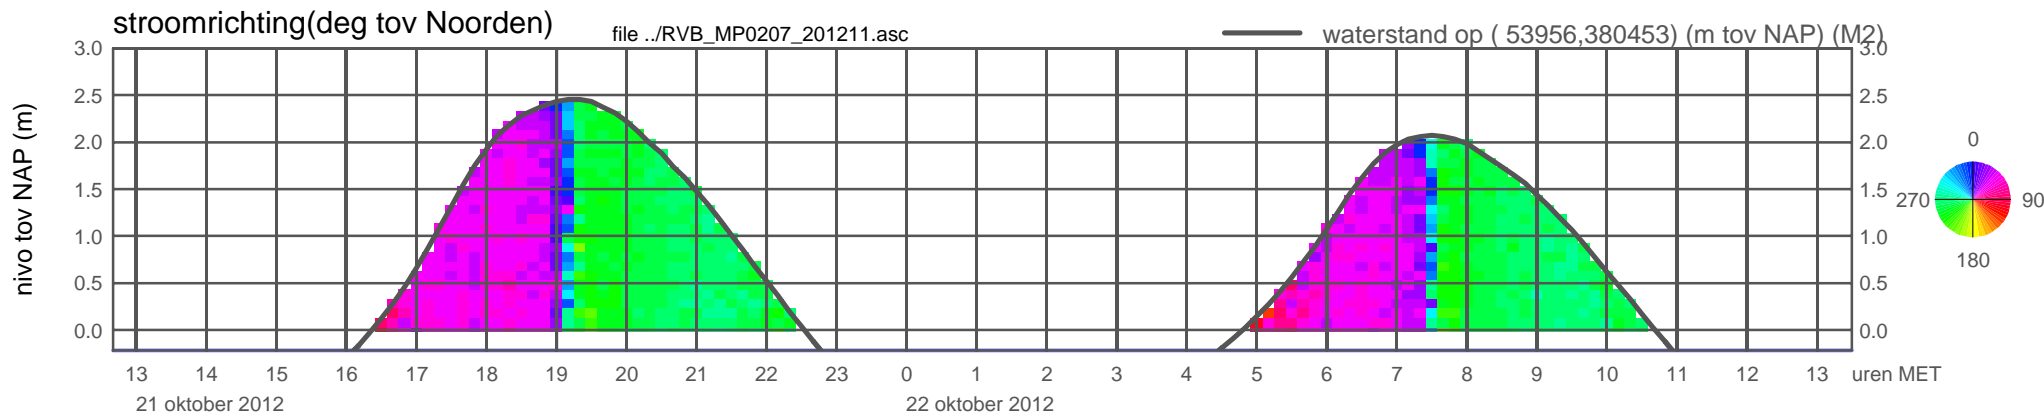

# meetpunt RVB\_MP0207\_201211 ( x=053956 , y=380453 , bodem=NAP -0.22 m sensor=NAP -0.12 m)

rijkswaterstaat zeeland

meetpunt RVB\_MP0207\_201211 ( x=053956 , y=380453 , bodem=NAP -0.22 m sensor=NAP -0.12 m)

meetpunt RVB\_MP0207\_201211 ( x=053956 , y=380453 , bodem=NAP -0.22 m sensor=NAP -0.12 m)

rijkswaterstaat zeeland

meetpunt RVB\_MP0207\_201211 ( x=053956 , y=380453 , bodem=NAP -0.22 m sensor=NAP -0.12 m)