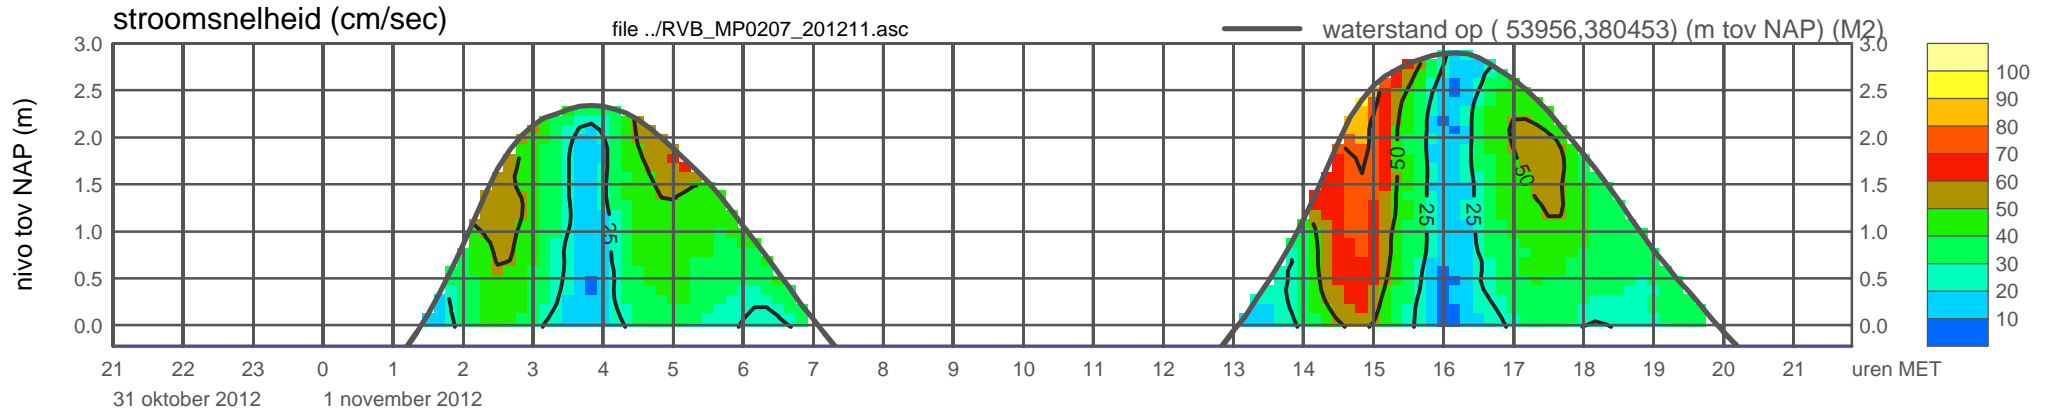

meetpunt RVB\_MP0207\_201211 ( x=053956 , y=380453 , bodem=NAP -0.22 m sensor=NAP -0.12 m)

meetpunt RVB\_MP0207\_201211 ( x=053956 , y=380453 , bodem=NAP -0.22 m sensor=NAP -0.12 m)

meetpunt RVB\_MP0207\_201211 ( x=053956 , y=380453 , bodem=NAP -0.22 m sensor=NAP -0.12 m)