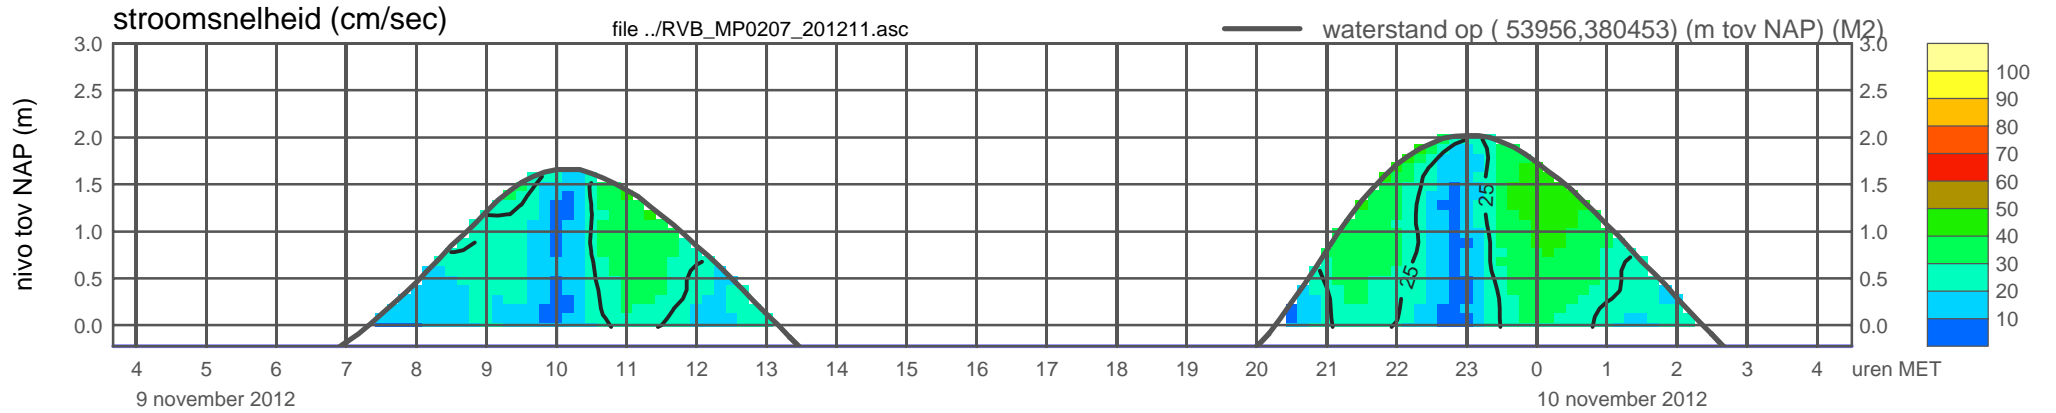

meetpunt RVB_MP0207_201211 (x=053956 , y=380453 , bodem=NAP -0.22 m sensor=NAP -0.12 m)