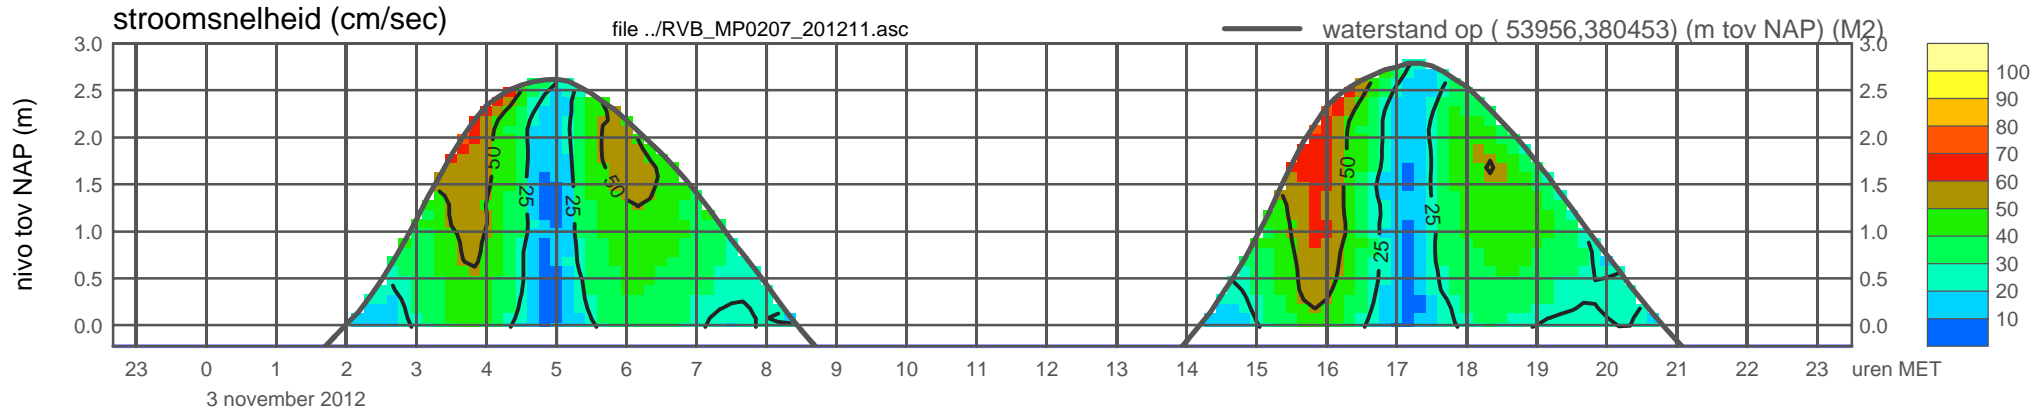

meetpunt RVB\_MP0207\_201211 ( x=053956 , y=380453 , bodem=NAP -0.22 m sensor=NAP -0.12 m)

meetpunt RVB\_MP0207\_201211 ( x=053956 , y=380453 , bodem=NAP -0.22 m sensor=NAP -0.12 m)

meetpunt RVB\_MP0207\_201211 ( x=053956 , y=380453 , bodem=NAP -0.22 m sensor=NAP -0.12 m)