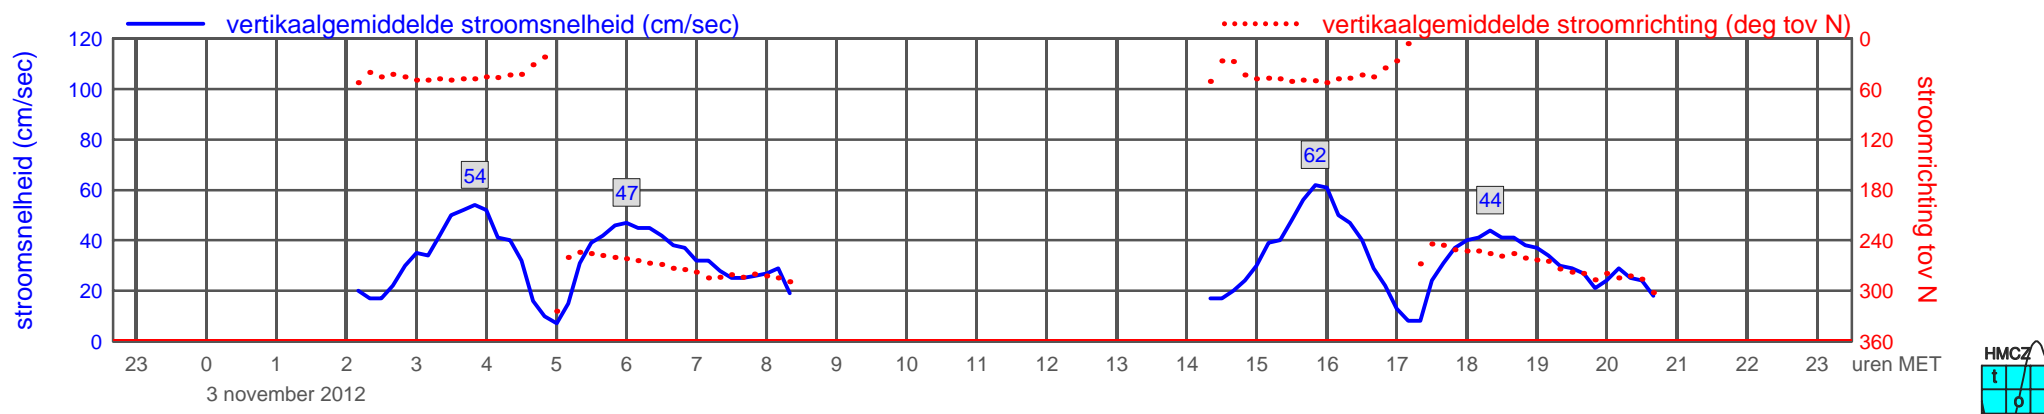

meetpunt RVB\_MP0207\_201211 ( x=053956 , y=380453 , bodem=NAP -0.22 m sensor=NAP -0.12 m)

meetpunt RVB\_MP0207\_201211 ( x=053956 , y=380453 , bodem=NAP -0.22 m sensor=NAP -0.12 m)

meetpunt RVB\_MP0207\_201211 ( x=053956 , y=380453 , bodem=NAP -0.22 m sensor=NAP -0.12 m)

meetpunt RVB\_MP0207\_201211 ( x=053956 , y=380453 , bodem=NAP -0.22 m sensor=NAP -0.12 m)