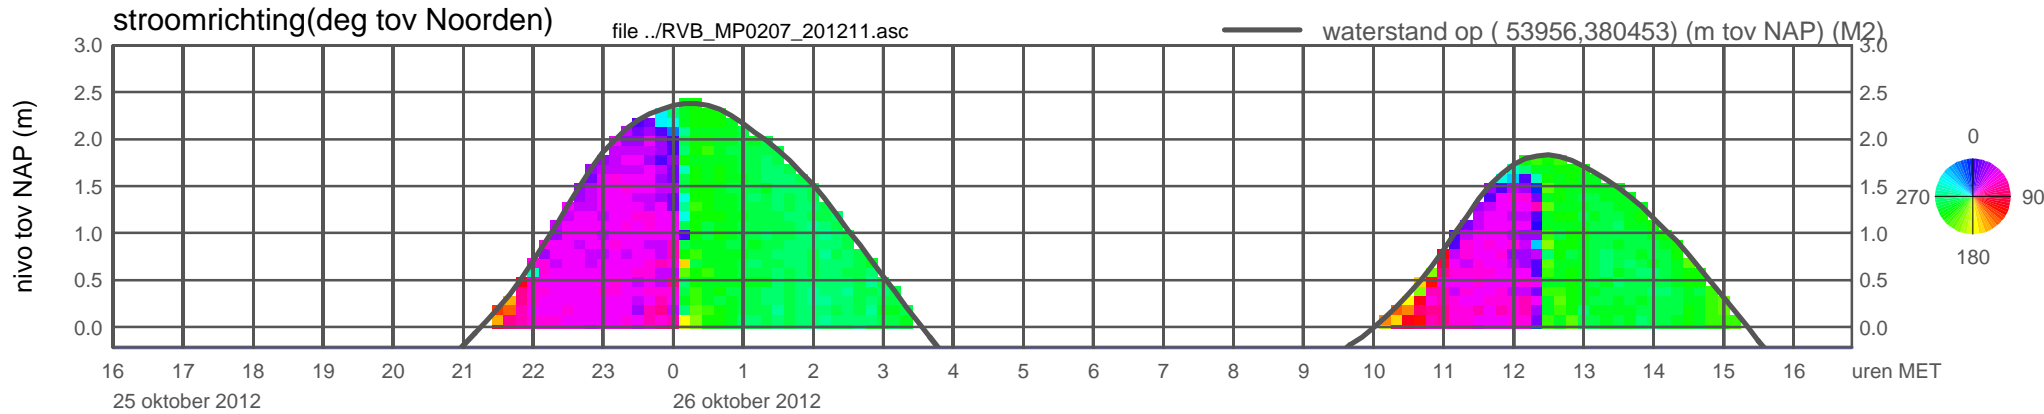

rijkswaterstaat zeeland

meetpunt RVB\_MP0207\_201211 ( x=053956 , y=380453 , bodem=NAP -0.22 m sensor=NAP -0.12 m)

meetpunt RVB\_MP0207\_201211 ( x=053956 , y=380453 , bodem=NAP -0.22 m sensor=NAP -0.12 m)

meetpunt RVB\_MP0207\_201211 ( x=053956 , y=380453 , bodem=NAP -0.22 m sensor=NAP -0.12 m)

meetpunt RVB\_MP0207\_201211 ( x=053956 , y=380453 , bodem=NAP -0.22 m sensor=NAP -0.12 m)

meetpunt RVB\_MP0207\_201211 ( x=053956 , y=380453 , bodem=NAP -0.22 m sensor=NAP -0.12 m)