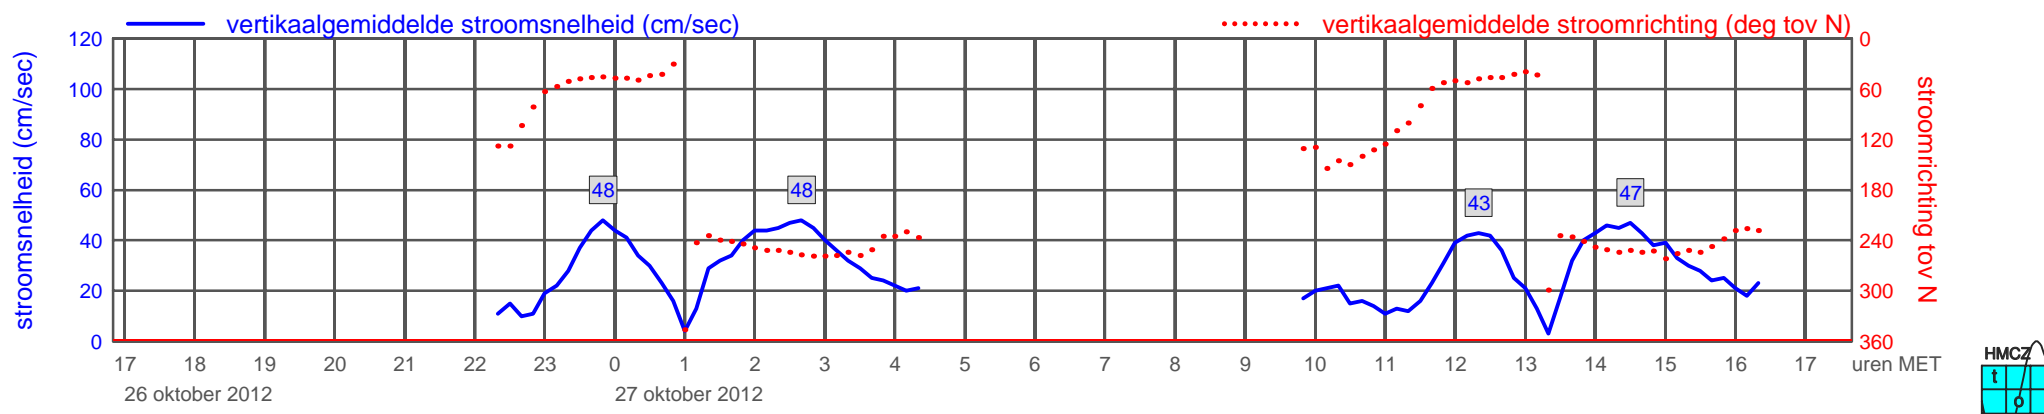

meetpunt RVB\_MP0207\_201211 ( x=053956 , y=380453 , bodem=NAP -0.22 m sensor=NAP -0.12 m)

rijkswaterstaat zeeland

meetpunt RVB\_MP0207\_201211 ( x=053956 , y=380453 , bodem=NAP -0.22 m sensor=NAP -0.12 m)

rijkswaterstaat zeeland

meetpunt RVB\_MP0207\_201211 ( x=053956 , y=380453 , bodem=NAP -0.22 m sensor=NAP -0.12 m)

meetpunt RVB\_MP0207\_201211 ( x=053956 , y=380453 , bodem=NAP -0.22 m sensor=NAP -0.12 m)

meetpunt RVB\_MP0207\_201211 ( x=053956 , y=380453 , bodem=NAP -0.22 m sensor=NAP -0.12 m)

meetpunt RVB\_MP0207\_201211 ( x=053956 , y=380453 , bodem=NAP -0.22 m sensor=NAP -0.12 m)

meetpunt RVB\_MP0207\_201211 ( x=053956 , y=380453 , bodem=NAP -0.22 m sensor=NAP -0.12 m)