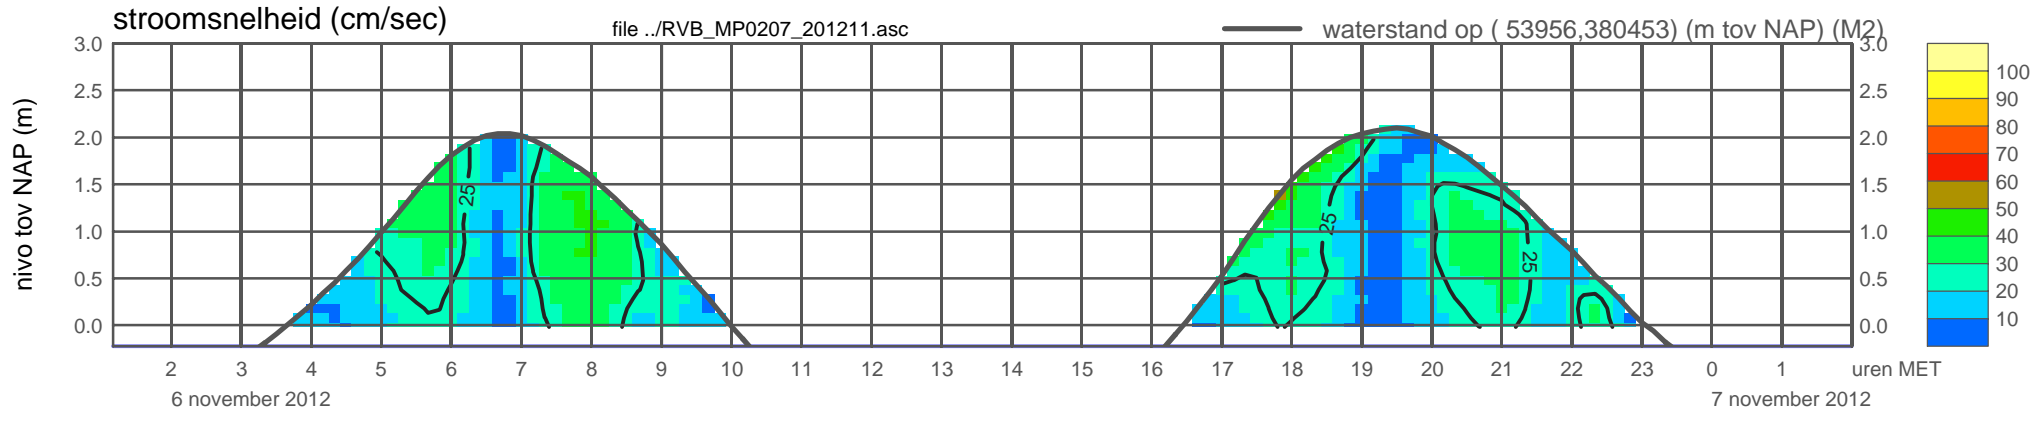

meetpunt RVB\_MP0207\_201211 ( x=053956 , y=380453 , bodem=NAP -0.22 m sensor=NAP -0.12 m)

meetpunt RVB\_MP0207\_201211 ( x=053956 , y=380453 , bodem=NAP -0.22 m sensor=NAP -0.12 m)

meetpunt RVB\_MP0207\_201211 ( x=053956 , y=380453 , bodem=NAP -0.22 m sensor=NAP -0.12 m)

meetpunt RVB\_MP0207\_201211 ( x=053956 , y=380453 , bodem=NAP -0.22 m sensor=NAP -0.12 m)

# meetpunt RVB\_MP0207\_201211 ( x=053956 , y=380453 , bodem=NAP -0.22 m sensor=NAP -0.12 m)

meetpunt RVB\_MP0207\_201211 ( x=053956 , y=380453 , bodem=NAP -0.22 m sensor=NAP -0.12 m)