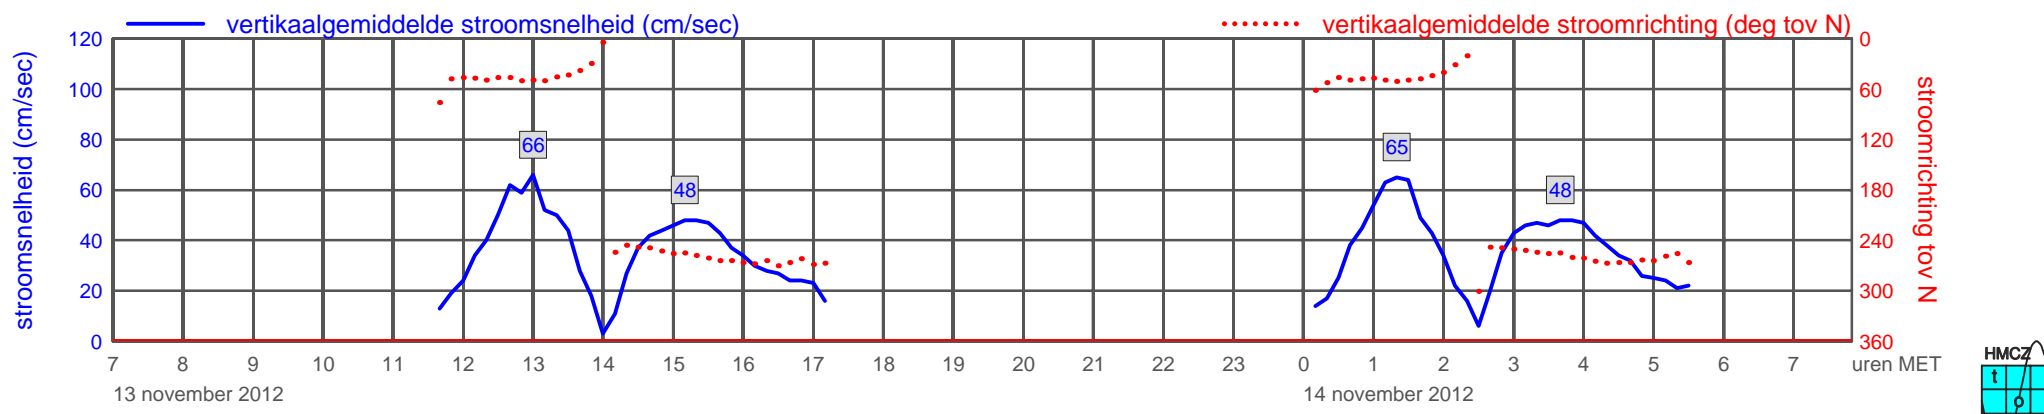

# meetpunt RVB\_MP0207\_201211 ( x=053956 , y=380453 , bodem=NAP -0.22 m sensor=NAP -0.12 m)

meetpunt RVB\_MP0207\_201211 ( x=053956 , y=380453 , bodem=NAP -0.22 m sensor=NAP -0.12 m)

meetpunt RVB\_MP0207\_201211 ( x=053956 , y=380453 , bodem=NAP -0.22 m sensor=NAP -0.12 m)

meetpunt RVB\_MP0207\_201211 ( x=053956 , y=380453 , bodem=NAP -0.22 m sensor=NAP -0.12 m)

meetpunt RVB\_MP0207\_201211 ( x=053956 , y=380453 , bodem=NAP -0.22 m sensor=NAP -0.12 m)

rijkswaterstaat zeeland