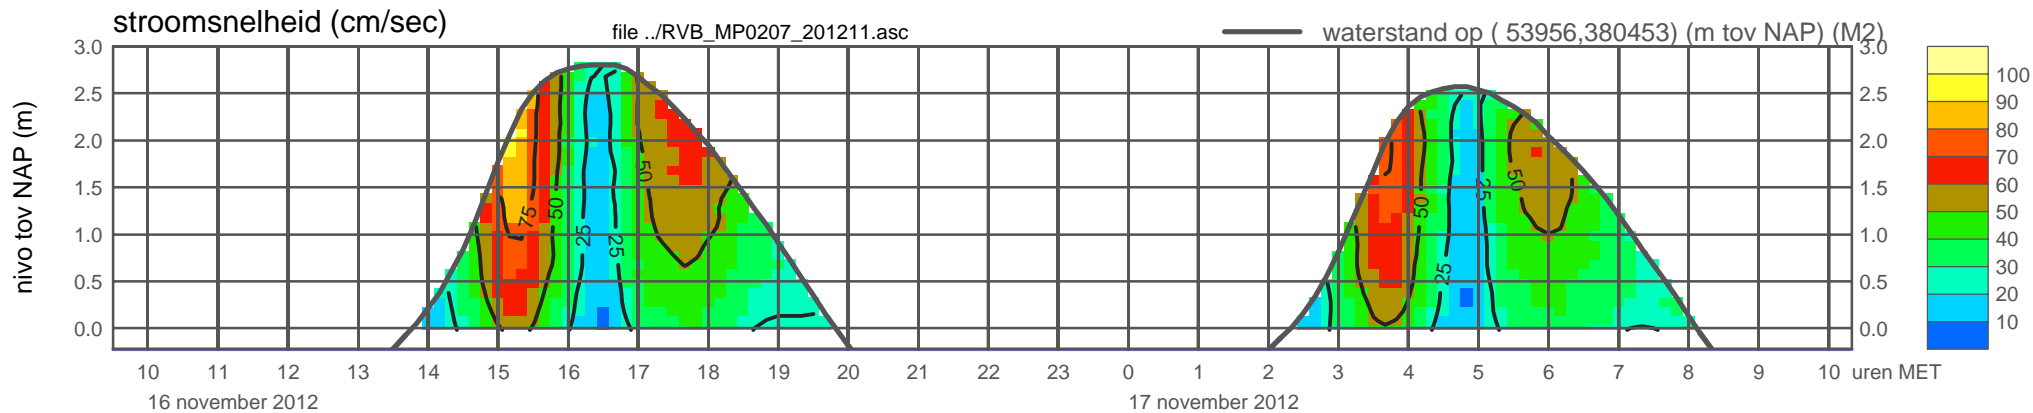

meetpunt RVB_MP0207_201211 (x=053956 , y=380453 , bodem=NAP -0.22 m sensor=NAP -0.12 m)

rijkswaterstaat zeeland