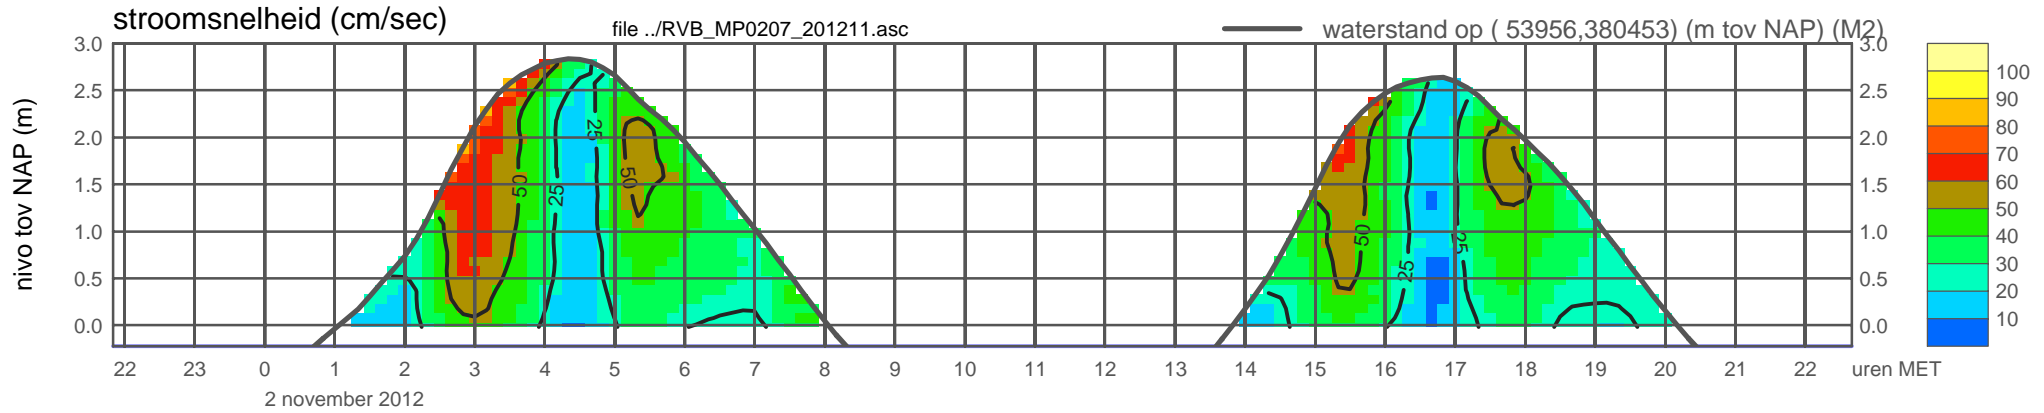

meetpunt RVB_MP0207_201211 (x=053956 , y=380453 , bodem=NAP -0.22 m sensor=NAP -0.12 m)