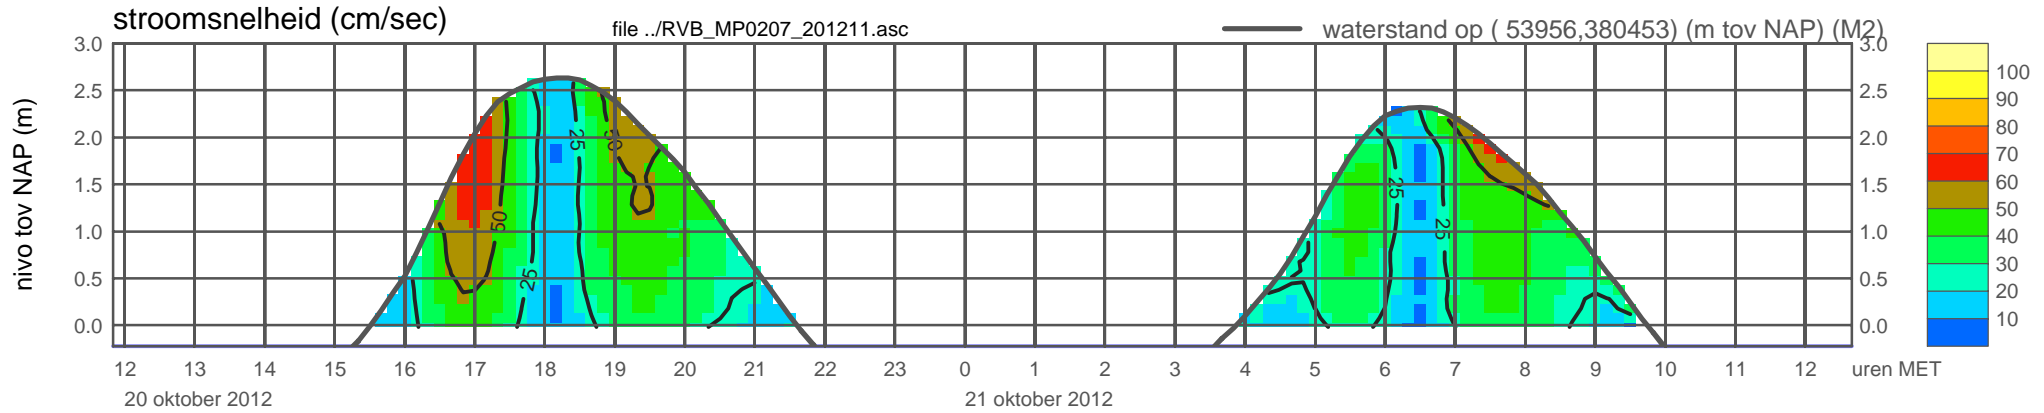

# meetpunt RVB\_MP0207\_201211 ( x=053956 , y=380453 , bodem=NAP -0.22 m sensor=NAP -0.12 m)

rijkswaterstaat zeeland

meetpunt RVB\_MP0207\_201211 ( x=053956 , y=380453 , bodem=NAP -0.22 m sensor=NAP -0.12 m)

meetpunt RVB\_MP0207\_201211 ( x=053956 , y=380453 , bodem=NAP -0.22 m sensor=NAP -0.12 m)

rijkswaterstaat zeeland

meetpunt RVB\_MP0207\_201211 ( x=053956 , y=380453 , bodem=NAP -0.22 m sensor=NAP -0.12 m)