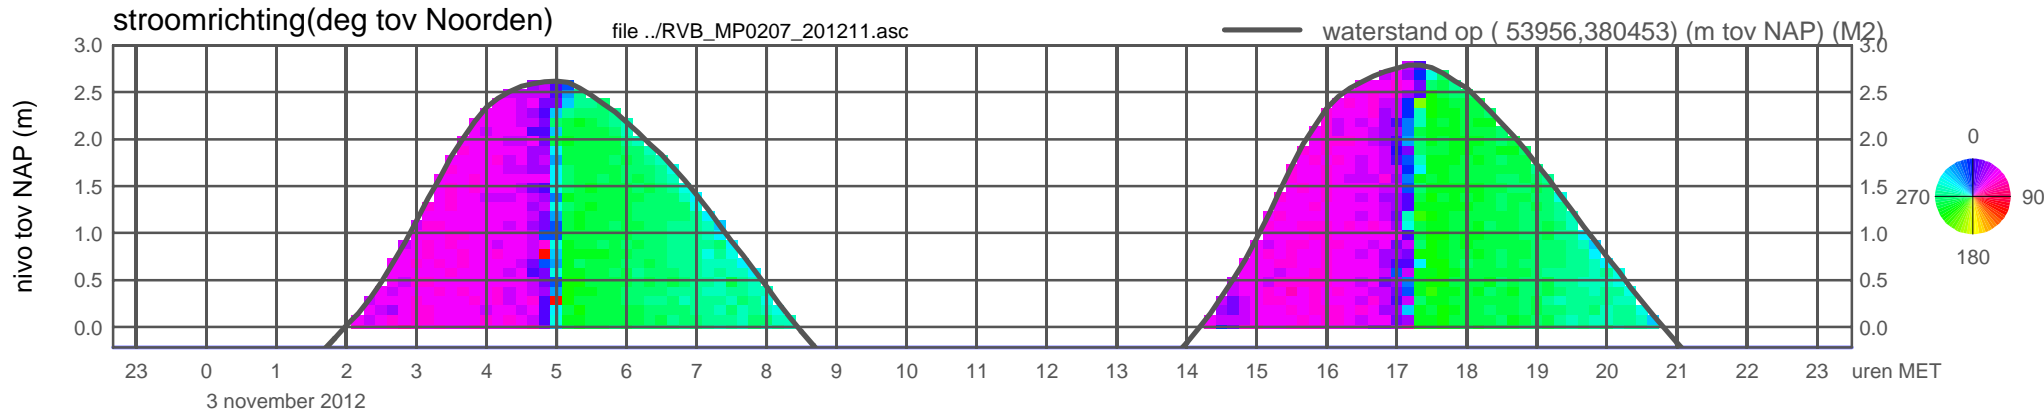

meetpunt RVB\_MP0207\_201211 ( x=053956 , y=380453 , bodem=NAP -0.22 m sensor=NAP -0.12 m)

meetpunt RVB\_MP0207\_201211 ( x=053956 , y=380453 , bodem=NAP -0.22 m sensor=NAP -0.12 m)

meetpunt RVB\_MP0207\_201211 ( x=053956 , y=380453 , bodem=NAP -0.22 m sensor=NAP -0.12 m)