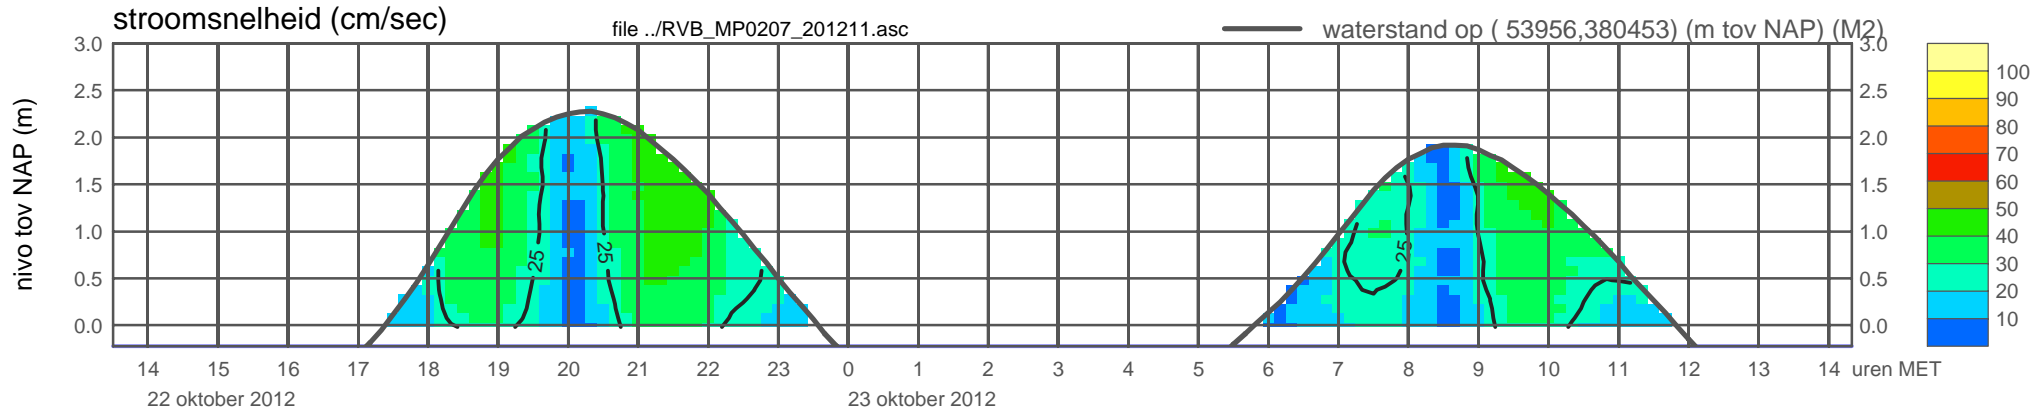

# meetpunt RVB\_MP0207\_201211 ( x=053956 , y=380453 , bodem=NAP -0.22 m sensor=NAP -0.12 m)

rijkswaterstaat zeeland

meetpunt RVB\_MP0207\_201211 ( x=053956 , y=380453 , bodem=NAP -0.22 m sensor=NAP -0.12 m)

meetpunt RVB\_MP0207\_201211 ( x=053956 , y=380453 , bodem=NAP -0.22 m sensor=NAP -0.12 m)

rijkswaterstaat zeeland

meetpunt RVB\_MP0207\_201211 ( x=053956 , y=380453 , bodem=NAP -0.22 m sensor=NAP -0.12 m)