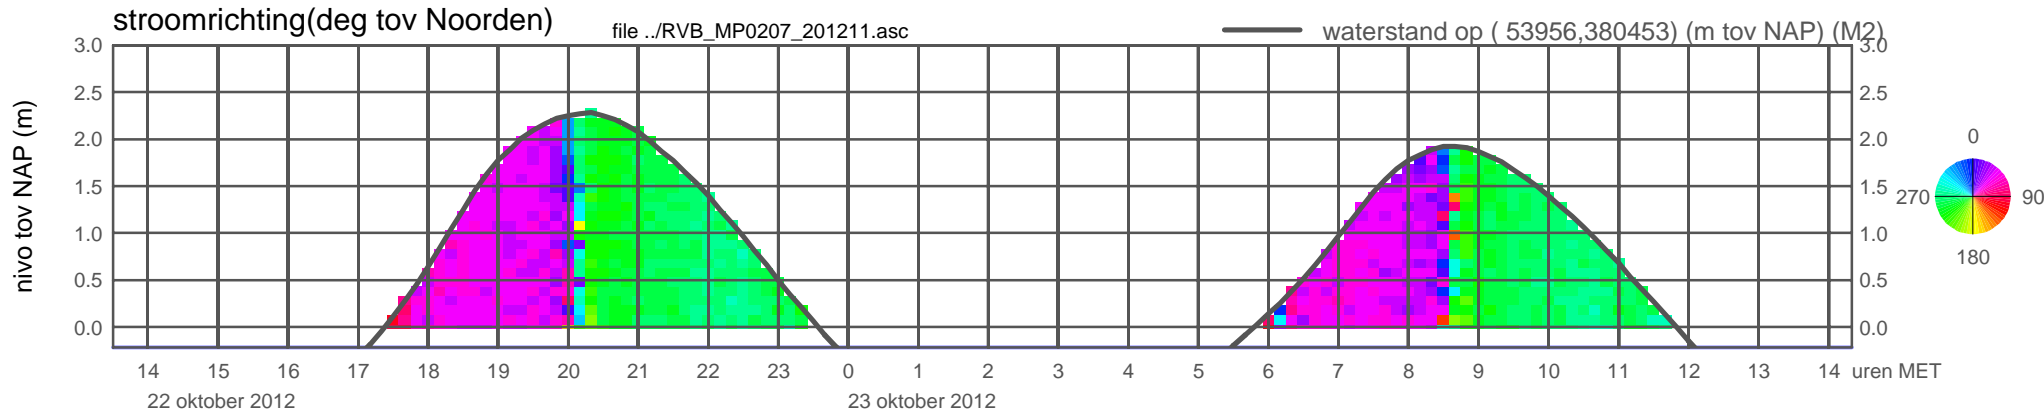

# meetpunt RVB\_MP0207\_201211 ( x=053956 , y=380453 , bodem=NAP -0.22 m sensor=NAP -0.12 m)

rijkswaterstaat zeeland

meetpunt RVB\_MP0207\_201211 ( x=053956 , y=380453 , bodem=NAP -0.22 m sensor=NAP -0.12 m)

meetpunt RVB\_MP0207\_201211 ( x=053956 , y=380453 , bodem=NAP -0.22 m sensor=NAP -0.12 m)

rijkswaterstaat zeeland

meetpunt RVB\_MP0207\_201211 ( x=053956 , y=380453 , bodem=NAP -0.22 m sensor=NAP -0.12 m)