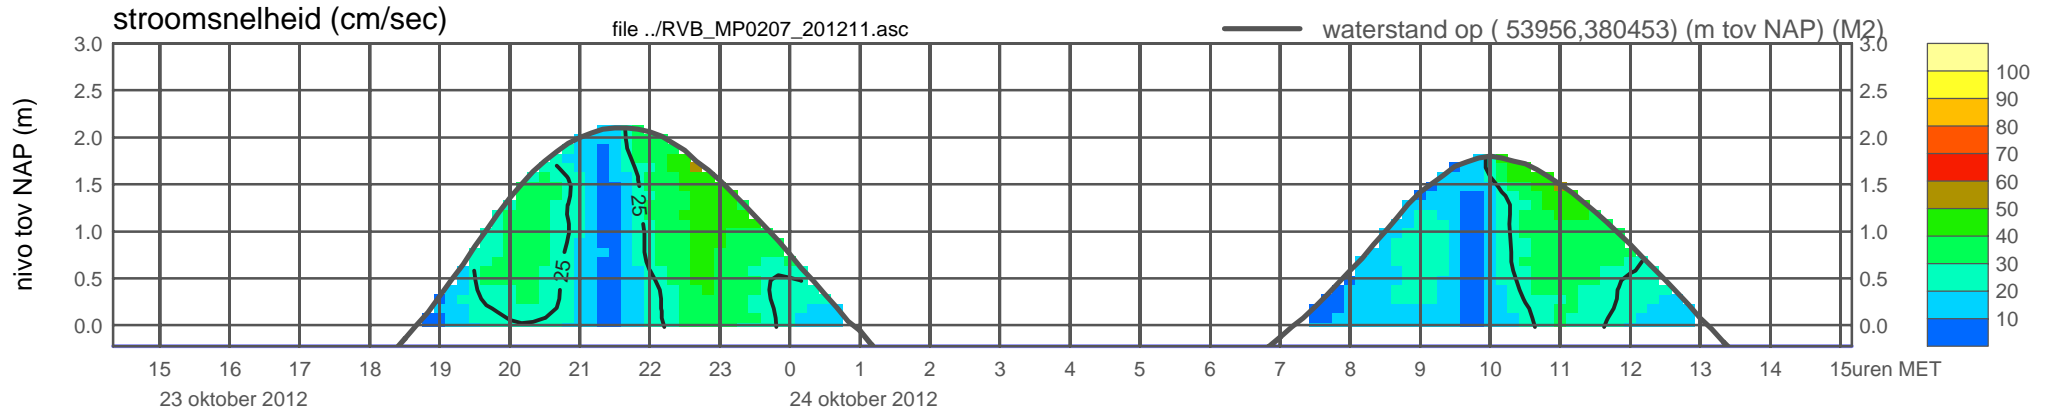

meetpunt RVB_MP0207_201211 (x=053956 , y=380453 , bodem=NAP -0.22 m sensor=NAP -0.12 m)