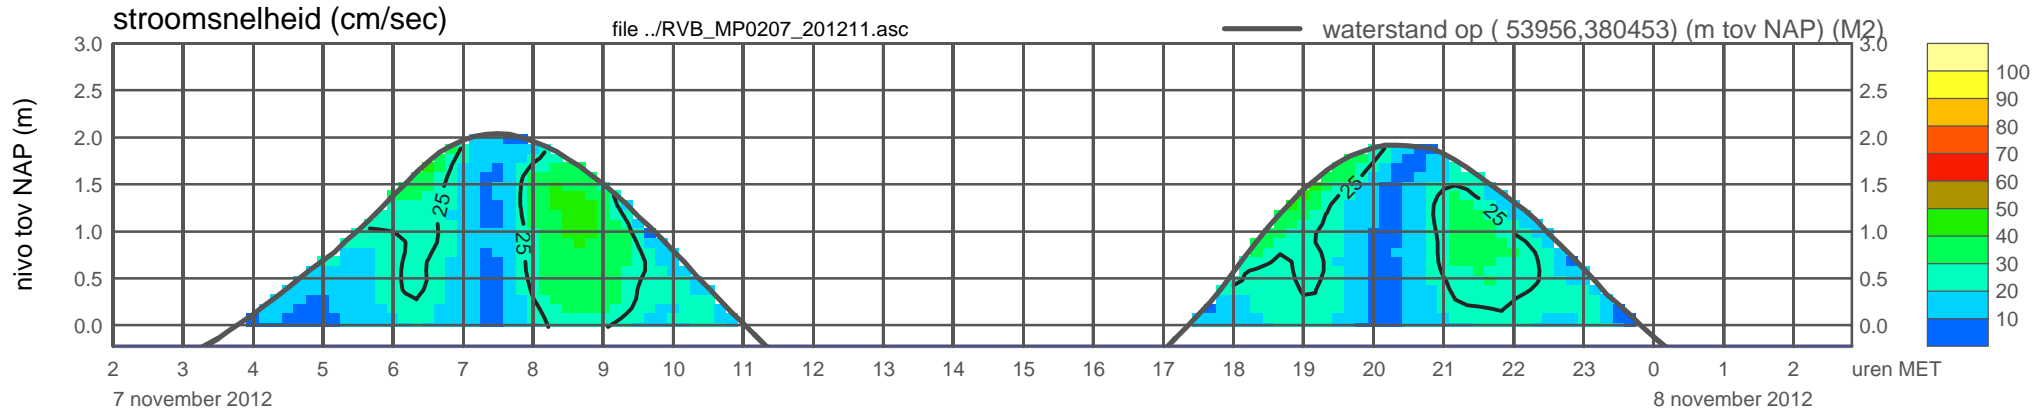

meetpunt RVB_MP0207_201211 (x=053956 , y=380453 , bodem=NAP -0.22 m sensor=NAP -0.12 m)