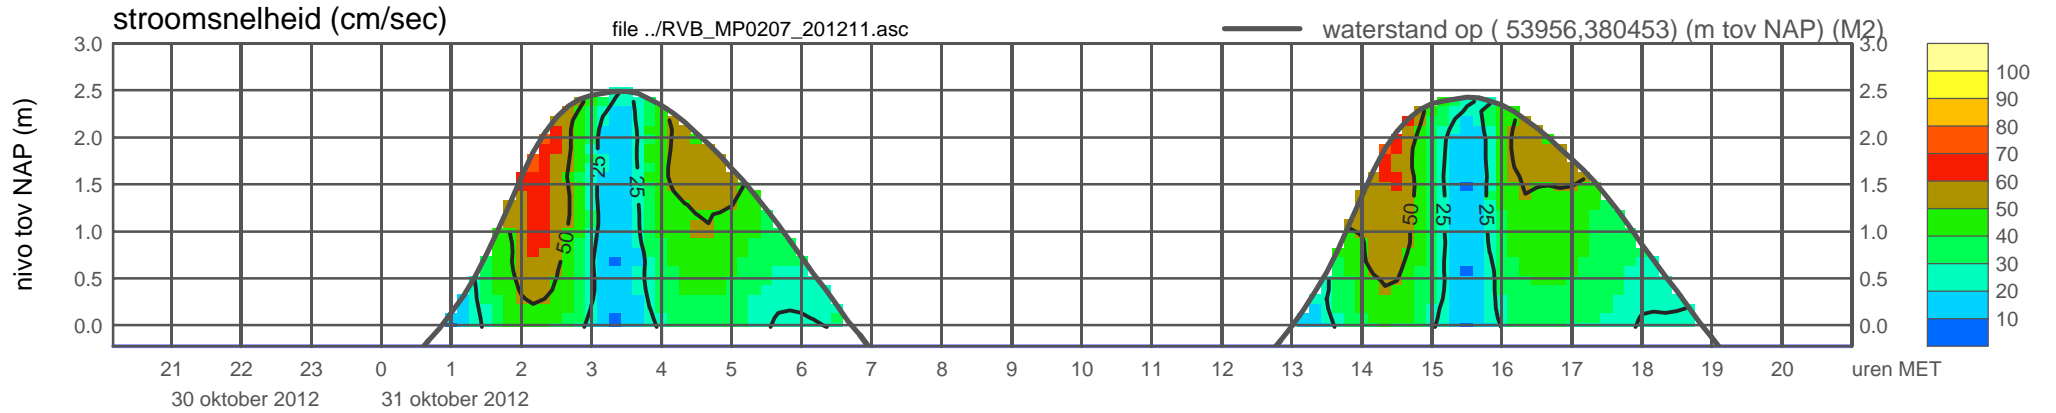

meetpunt RVB\_MP0207\_201211 ( x=053956 , y=380453 , bodem=NAP -0.22 m sensor=NAP -0.12 m)

meetpunt RVB\_MP0207\_201211 ( x=053956 , y=380453 , bodem=NAP -0.22 m sensor=NAP -0.12 m)

meetpunt RVB\_MP0207\_201211 ( x=053956 , y=380453 , bodem=NAP -0.22 m sensor=NAP -0.12 m)