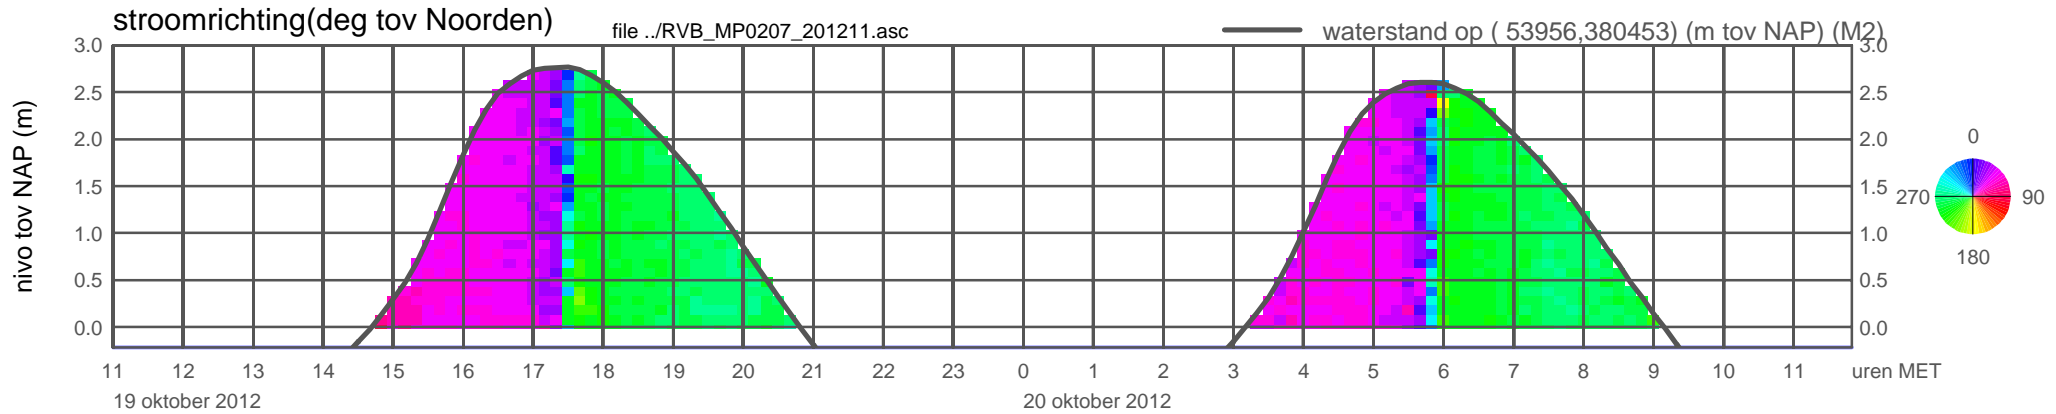

# meetpunt RVB\_MP0207\_201211 ( x=053956 , y=380453 , bodem=NAP -0.22 m sensor=NAP -0.12 m)

rijkswaterstaat zeeland

meetpunt RVB\_MP0207\_201211 ( x=053956 , y=380453 , bodem=NAP -0.22 m sensor=NAP -0.12 m)

meetpunt RVB\_MP0207\_201211 ( x=053956 , y=380453 , bodem=NAP -0.22 m sensor=NAP -0.12 m)

rijkswaterstaat zeeland

meetpunt RVB\_MP0207\_201211 ( x=053956 , y=380453 , bodem=NAP -0.22 m sensor=NAP -0.12 m)