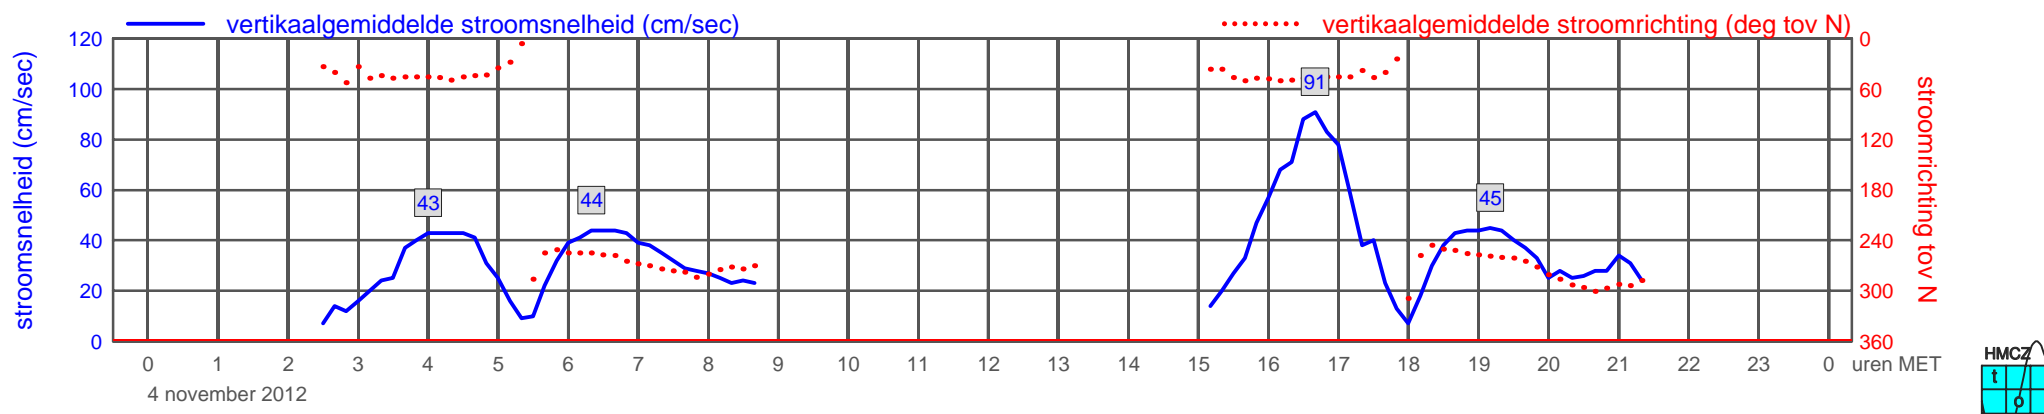

meetpunt RVB\_MP0207\_201211 ( x=053956 , y=380453 , bodem=NAP -0.22 m sensor=NAP -0.12 m)

meetpunt RVB\_MP0207\_201211 ( x=053956 , y=380453 , bodem=NAP -0.22 m sensor=NAP -0.12 m)

meetpunt RVB\_MP0207\_201211 ( x=053956 , y=380453 , bodem=NAP -0.22 m sensor=NAP -0.12 m)

meetpunt RVB\_MP0207\_201211 ( x=053956 , y=380453 , bodem=NAP -0.22 m sensor=NAP -0.12 m)