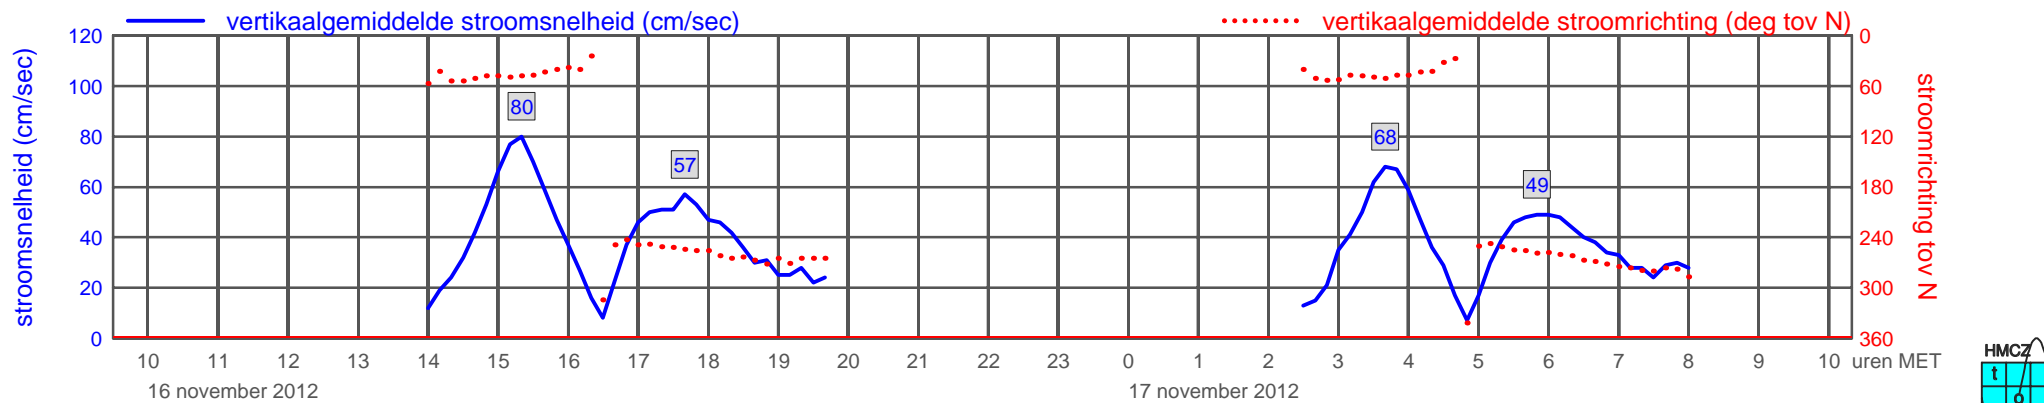

meetpunt RVB_MP0207_201211 (x=053956 , y=380453 , bodem=NAP -0.22 m sensor=NAP -0.12 m)

rijkswaterstaat zeeland