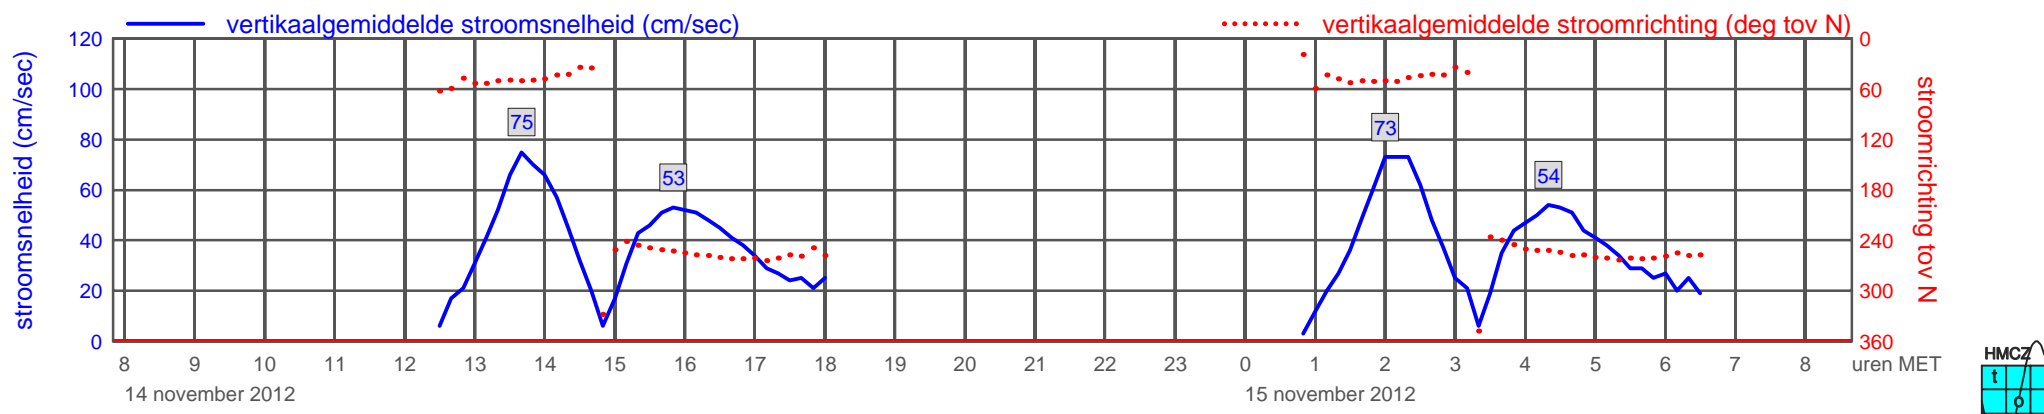

meetpunt RVB\_MP0207\_201211 ( x=053956 , y=380453 , bodem=NAP -0.22 m sensor=NAP -0.12 m)

meetpunt RVB\_MP0207\_201211 ( x=053956 , y=380453 , bodem=NAP -0.22 m sensor=NAP -0.12 m)

rijkswaterstaat zeeland

# meetpunt RVB\_MP0207\_201211 ( x=053956 , y=380453 , bodem=NAP -0.22 m sensor=NAP -0.12 m)

meetpunt RVB\_MP0207\_201211 ( x=053956 , y=380453 , bodem=NAP -0.22 m sensor=NAP -0.12 m)

meetpunt RVB\_MP0207\_201211 ( x=053956 , y=380453 , bodem=NAP -0.22 m sensor=NAP -0.12 m)

rijkswaterstaat zeeland

meetpunt RVB\_MP0207\_201211 ( x=053956 , y=380453 , bodem=NAP -0.22 m sensor=NAP -0.12 m)