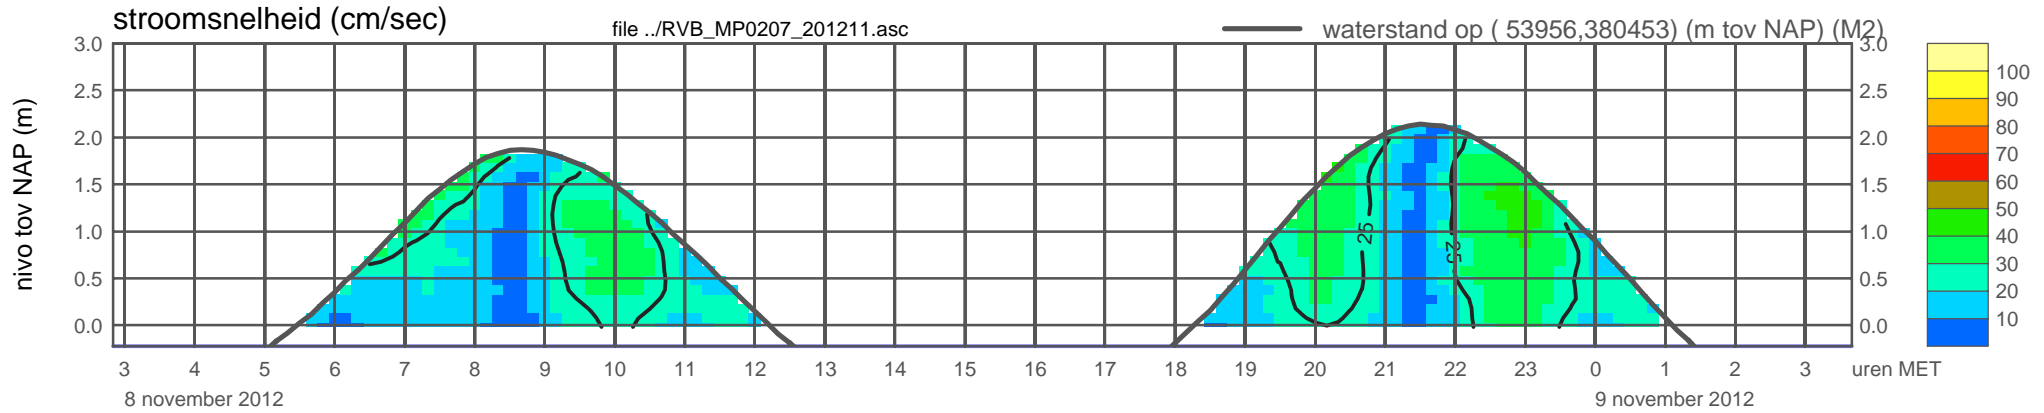

meetpunt RVB_MP0207_201211 (x=053956 , y=380453 , bodem=NAP -0.22 m sensor=NAP -0.12 m)