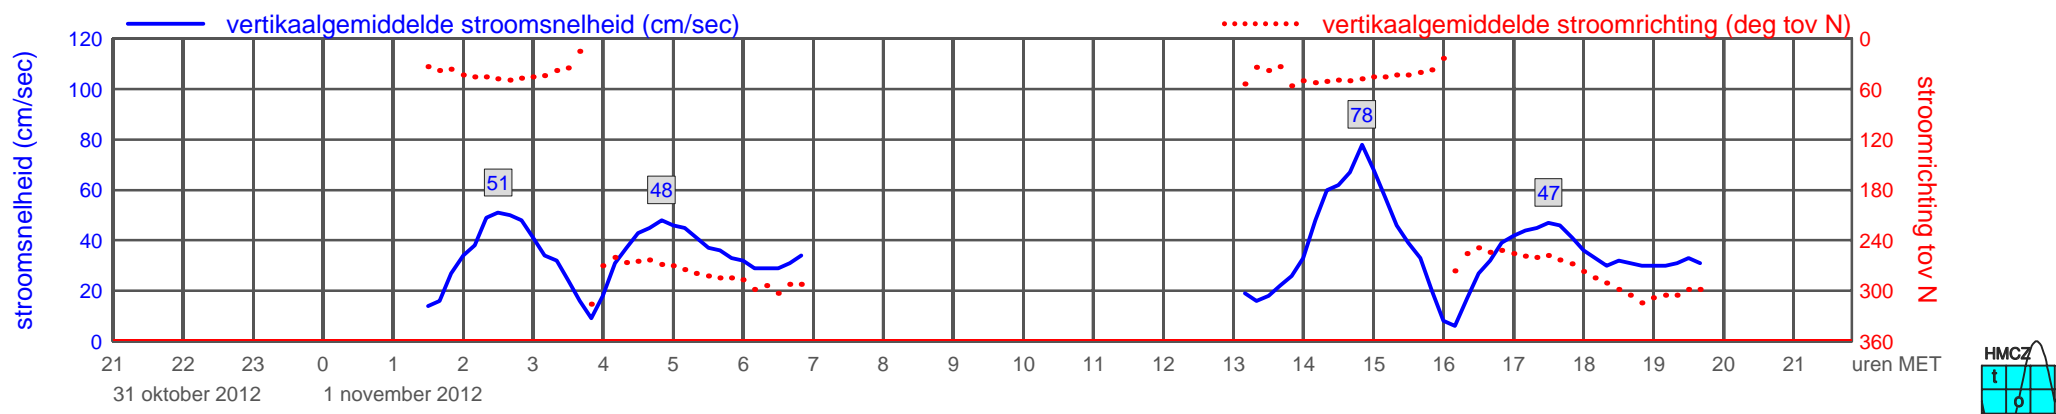

meetpunt RVB\_MP0207\_201211 ( x=053956 , y=380453 , bodem=NAP -0.22 m sensor=NAP -0.12 m)

meetpunt RVB\_MP0207\_201211 ( x=053956 , y=380453 , bodem=NAP -0.22 m sensor=NAP -0.12 m)

meetpunt RVB\_MP0207\_201211 ( x=053956 , y=380453 , bodem=NAP -0.22 m sensor=NAP -0.12 m)

meetpunt RVB\_MP0207\_201211 ( x=053956 , y=380453 , bodem=NAP -0.22 m sensor=NAP -0.12 m)