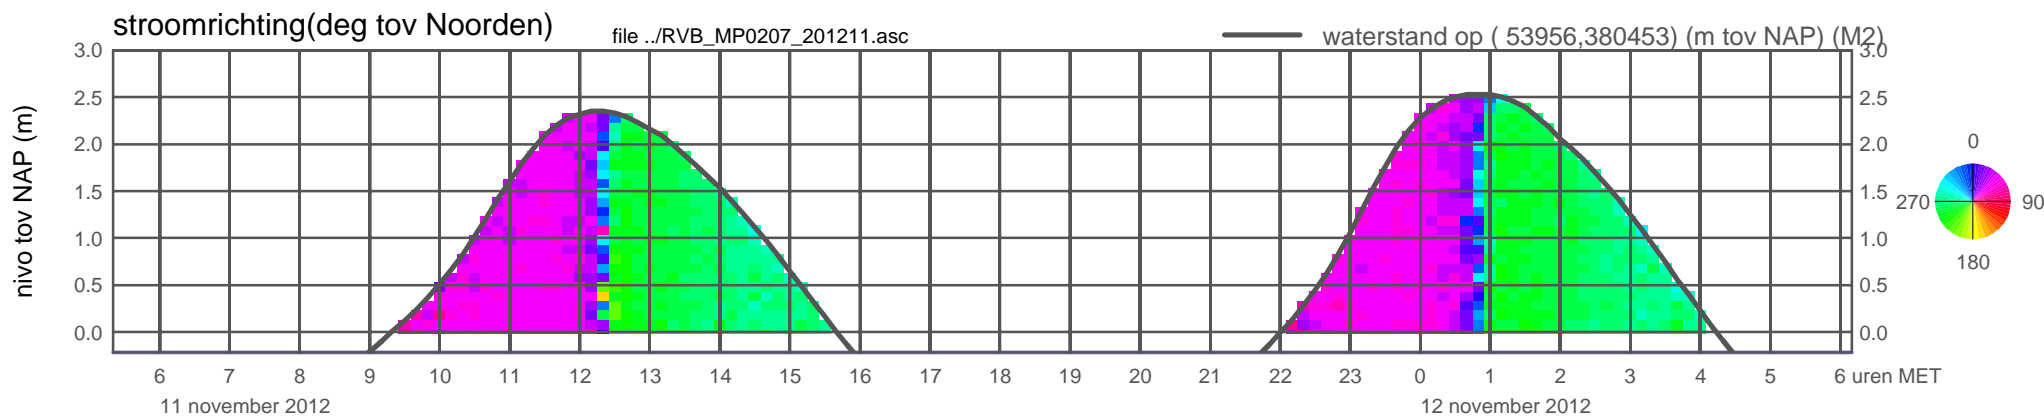

# meetpunt RVB\_MP0207\_201211 ( x=053956 , y=380453 , bodem=NAP -0.22 m sensor=NAP -0.12 m)

meetpunt RVB\_MP0207\_201211 ( x=053956 , y=380453 , bodem=NAP -0.22 m sensor=NAP -0.12 m)

# meetpunt RVB\_MP0207\_201211 ( x=053956 , y=380453 , bodem=NAP -0.22 m sensor=NAP -0.12 m)

meetpunt RVB\_MP0207\_201211 ( x=053956 , y=380453 , bodem=NAP -0.22 m sensor=NAP -0.12 m)

meetpunt RVB\_MP0207\_201211 ( x=053956 , y=380453 , bodem=NAP -0.22 m sensor=NAP -0.12 m)

meetpunt RVB\_MP0207\_201211 ( x=053956 , y=380453 , bodem=NAP -0.22 m sensor=NAP -0.12 m)

meetpunt RVB\_MP0207\_201211 ( x=053956 , y=380453 , bodem=NAP -0.22 m sensor=NAP -0.12 m)

rijkswaterstaat zeeland