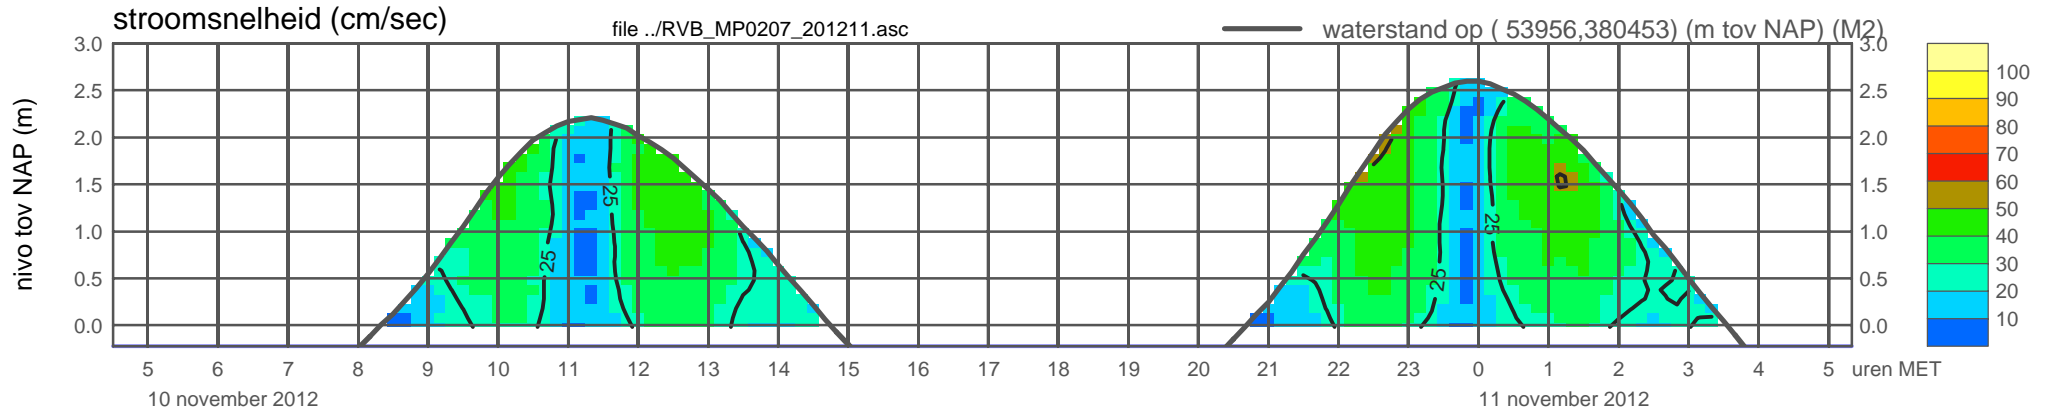

# meetpunt RVB\_MP0207\_201211 ( x=053956 , y=380453 , bodem=NAP -0.22 m sensor=NAP -0.12 m)

meetpunt RVB\_MP0207\_201211 ( x=053956 , y=380453 , bodem=NAP -0.22 m sensor=NAP -0.12 m)

# meetpunt RVB\_MP0207\_201211 ( x=053956 , y=380453 , bodem=NAP -0.22 m sensor=NAP -0.12 m)

meetpunt RVB\_MP0207\_201211 ( x=053956 , y=380453 , bodem=NAP -0.22 m sensor=NAP -0.12 m)

meetpunt RVB\_MP0207\_201211 ( x=053956 , y=380453 , bodem=NAP -0.22 m sensor=NAP -0.12 m)

meetpunt RVB\_MP0207\_201211 ( x=053956 , y=380453 , bodem=NAP -0.22 m sensor=NAP -0.12 m)

meetpunt RVB\_MP0207\_201211 ( x=053956 , y=380453 , bodem=NAP -0.22 m sensor=NAP -0.12 m)

rijkswaterstaat zeeland