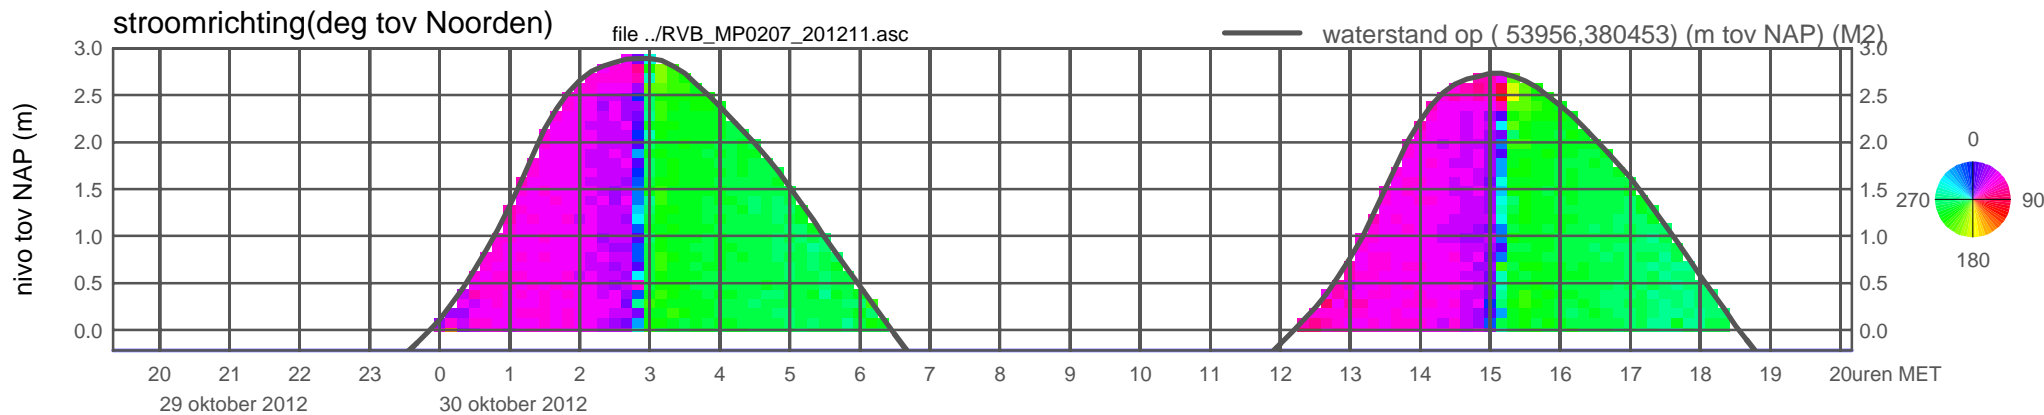

meetpunt RVB\_MP0207\_201211 ( x=053956 , y=380453 , bodem=NAP -0.22 m sensor=NAP -0.12 m)

meetpunt RVB\_MP0207\_201211 ( x=053956 , y=380453 , bodem=NAP -0.22 m sensor=NAP -0.12 m)

meetpunt RVB\_MP0207\_201211 ( x=053956 , y=380453 , bodem=NAP -0.22 m sensor=NAP -0.12 m)