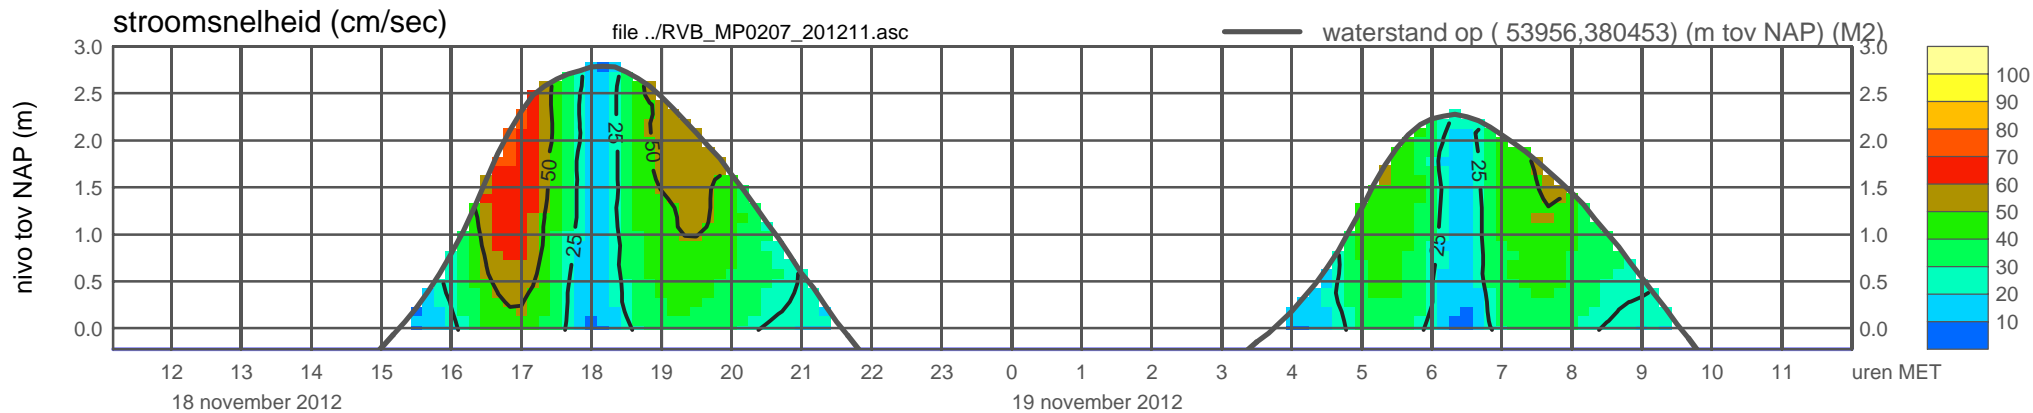

rijkswaterstaat zeeland

meetpunt RVB\_MP0207\_201211 ( x=053956 , y=380453 , bodem=NAP -0.22 m sensor=NAP -0.12 m)

# meetpunt RVB\_MP0207\_201211 ( x=053956 , y=380453 , bodem=NAP -0.22 m sensor=NAP -0.12 m)

rijkswaterstaat zeeland

meetpunt RVB\_MP0207\_201211 ( x=053956 , y=380453 , bodem=NAP -0.22 m sensor=NAP -0.12 m)

meetpunt RVB\_MP0207\_201211 ( x=053956 , y=380453 , bodem=NAP -0.22 m sensor=NAP -0.12 m)