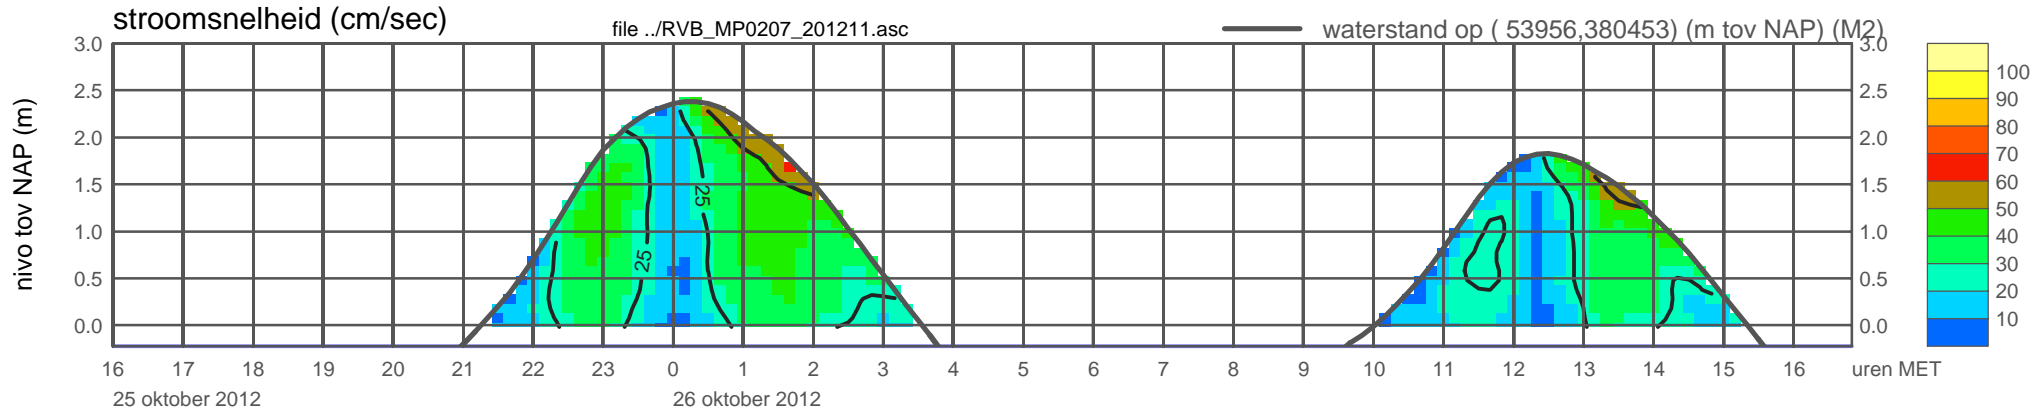

rijkswaterstaat zeeland

meetpunt RVB\_MP0207\_201211 ( x=053956 , y=380453 , bodem=NAP -0.22 m sensor=NAP -0.12 m)

meetpunt RVB\_MP0207\_201211 ( x=053956 , y=380453 , bodem=NAP -0.22 m sensor=NAP -0.12 m)

meetpunt RVB\_MP0207\_201211 ( x=053956 , y=380453 , bodem=NAP -0.22 m sensor=NAP -0.12 m)

meetpunt RVB\_MP0207\_201211 ( x=053956 , y=380453 , bodem=NAP -0.22 m sensor=NAP -0.12 m)

meetpunt RVB\_MP0207\_201211 ( x=053956 , y=380453 , bodem=NAP -0.22 m sensor=NAP -0.12 m)