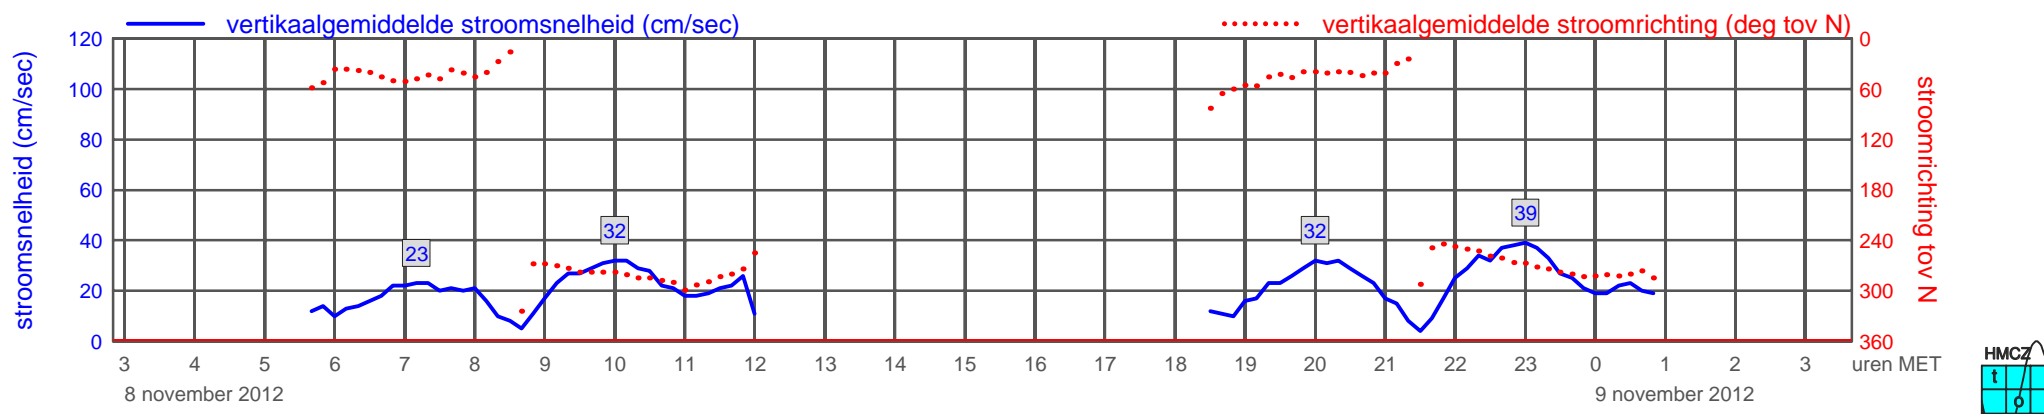

meetpunt RVB\_MP0207\_201211 ( x=053956 , y=380453 , bodem=NAP -0.22 m sensor=NAP -0.12 m)

# meetpunt RVB\_MP0207\_201211 ( x=053956 , y=380453 , bodem=NAP -0.22 m sensor=NAP -0.12 m)

meetpunt RVB\_MP0207\_201211 ( x=053956 , y=380453 , bodem=NAP -0.22 m sensor=NAP -0.12 m)

# meetpunt RVB\_MP0207\_201211 ( x=053956 , y=380453 , bodem=NAP -0.22 m sensor=NAP -0.12 m)

meetpunt RVB\_MP0207\_201211 ( x=053956 , y=380453 , bodem=NAP -0.22 m sensor=NAP -0.12 m)

meetpunt RVB\_MP0207\_201211 ( x=053956 , y=380453 , bodem=NAP -0.22 m sensor=NAP -0.12 m)