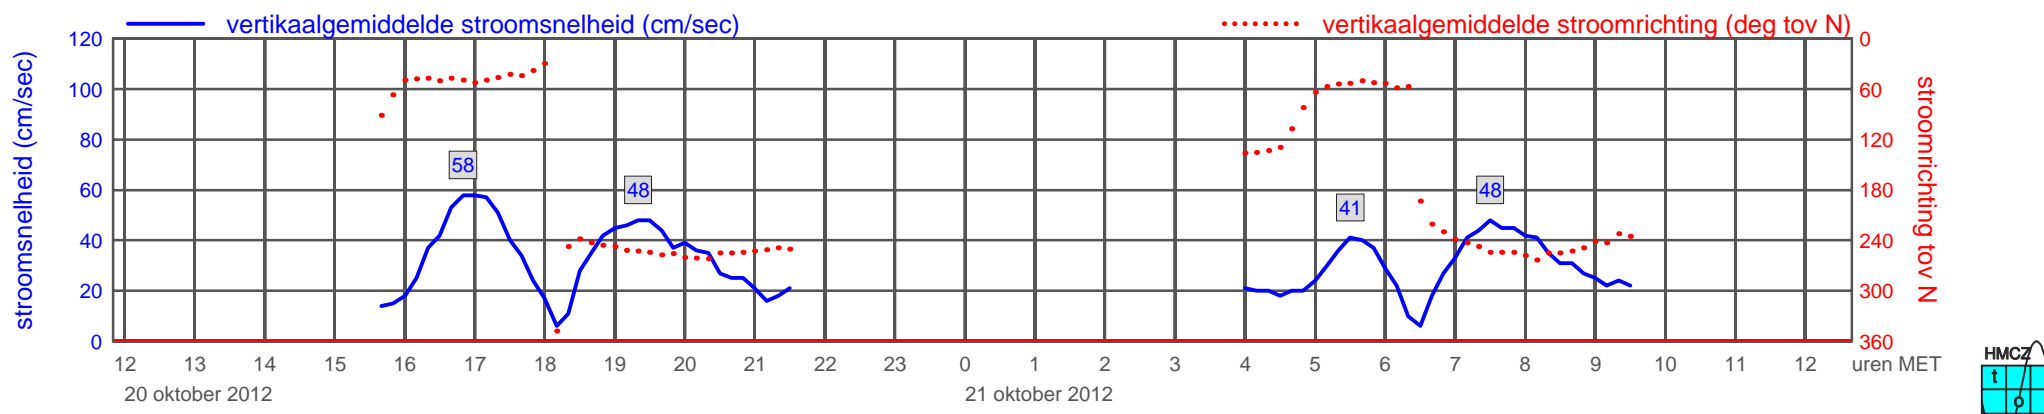

# meetpunt RVB\_MP0207\_201211 ( x=053956 , y=380453 , bodem=NAP -0.22 m sensor=NAP -0.12 m)

rijkswaterstaat zeeland

meetpunt RVB\_MP0207\_201211 ( x=053956 , y=380453 , bodem=NAP -0.22 m sensor=NAP -0.12 m)

meetpunt RVB\_MP0207\_201211 ( x=053956 , y=380453 , bodem=NAP -0.22 m sensor=NAP -0.12 m)

rijkswaterstaat zeeland

meetpunt RVB\_MP0207\_201211 ( x=053956 , y=380453 , bodem=NAP -0.22 m sensor=NAP -0.12 m)

rijkswaterstaat zeeland

meetpunt RVB\_MP0207\_201211 ( x=053956 , y=380453 , bodem=NAP -0.22 m sensor=NAP -0.12 m)

meetpunt RVB\_MP0207\_201211 ( x=053956 , y=380453 , bodem=NAP -0.22 m sensor=NAP -0.12 m)