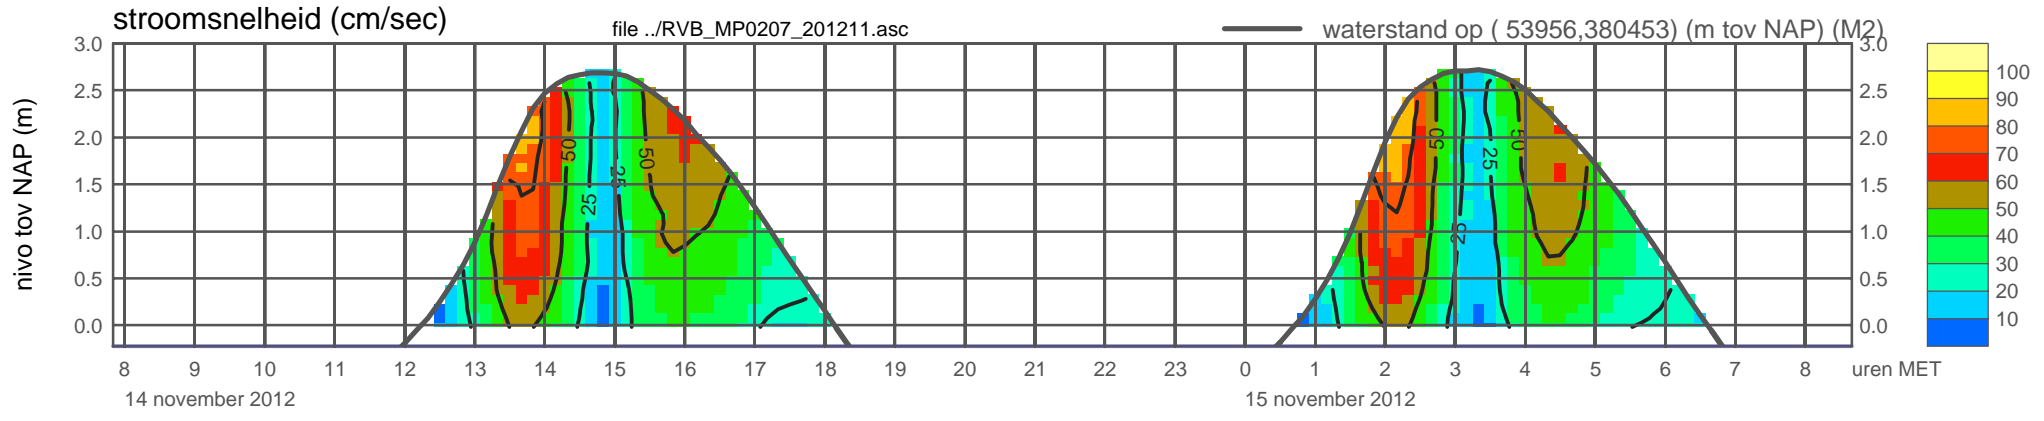

meetpunt RVB\_MP0207\_201211 ( x=053956 , y=380453 , bodem=NAP -0.22 m sensor=NAP -0.12 m)

meetpunt RVB\_MP0207\_201211 ( x=053956 , y=380453 , bodem=NAP -0.22 m sensor=NAP -0.12 m)

rijkswaterstaat zeeland

# meetpunt RVB\_MP0207\_201211 ( x=053956 , y=380453 , bodem=NAP -0.22 m sensor=NAP -0.12 m)

meetpunt RVB\_MP0207\_201211 ( x=053956 , y=380453 , bodem=NAP -0.22 m sensor=NAP -0.12 m)

meetpunt RVB\_MP0207\_201211 ( x=053956 , y=380453 , bodem=NAP -0.22 m sensor=NAP -0.12 m)

rijkswaterstaat zeeland

meetpunt RVB\_MP0207\_201211 ( x=053956 , y=380453 , bodem=NAP -0.22 m sensor=NAP -0.12 m)