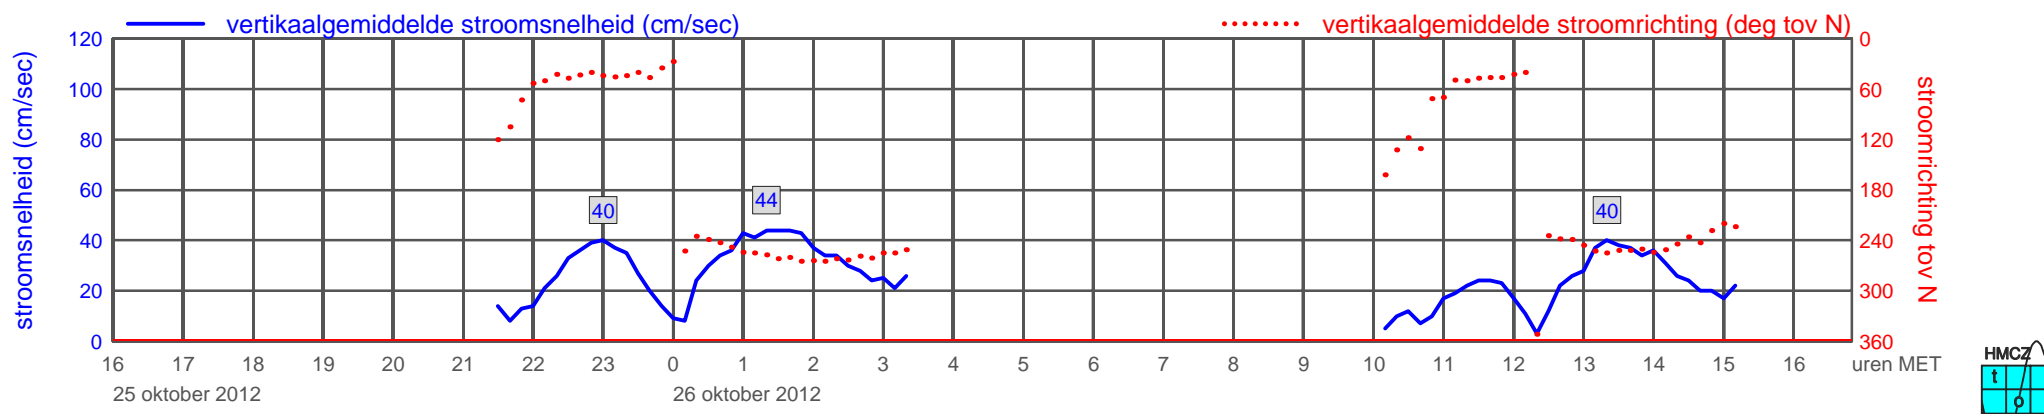

meetpunt RVB\_MP0207\_201211 ( x=053956 , y=380453 , bodem=NAP -0.22 m sensor=NAP -0.12 m)

rijkswaterstaat zeeland

meetpunt RVB\_MP0207\_201211 ( x=053956 , y=380453 , bodem=NAP -0.22 m sensor=NAP -0.12 m)

rijkswaterstaat zeeland

meetpunt RVB\_MP0207\_201211 ( x=053956 , y=380453 , bodem=NAP -0.22 m sensor=NAP -0.12 m)

meetpunt RVB\_MP0207\_201211 ( x=053956 , y=380453 , bodem=NAP -0.22 m sensor=NAP -0.12 m)

meetpunt RVB\_MP0207\_201211 ( x=053956 , y=380453 , bodem=NAP -0.22 m sensor=NAP -0.12 m)

meetpunt RVB\_MP0207\_201211 ( x=053956 , y=380453 , bodem=NAP -0.22 m sensor=NAP -0.12 m)

meetpunt RVB\_MP0207\_201211 ( x=053956 , y=380453 , bodem=NAP -0.22 m sensor=NAP -0.12 m)