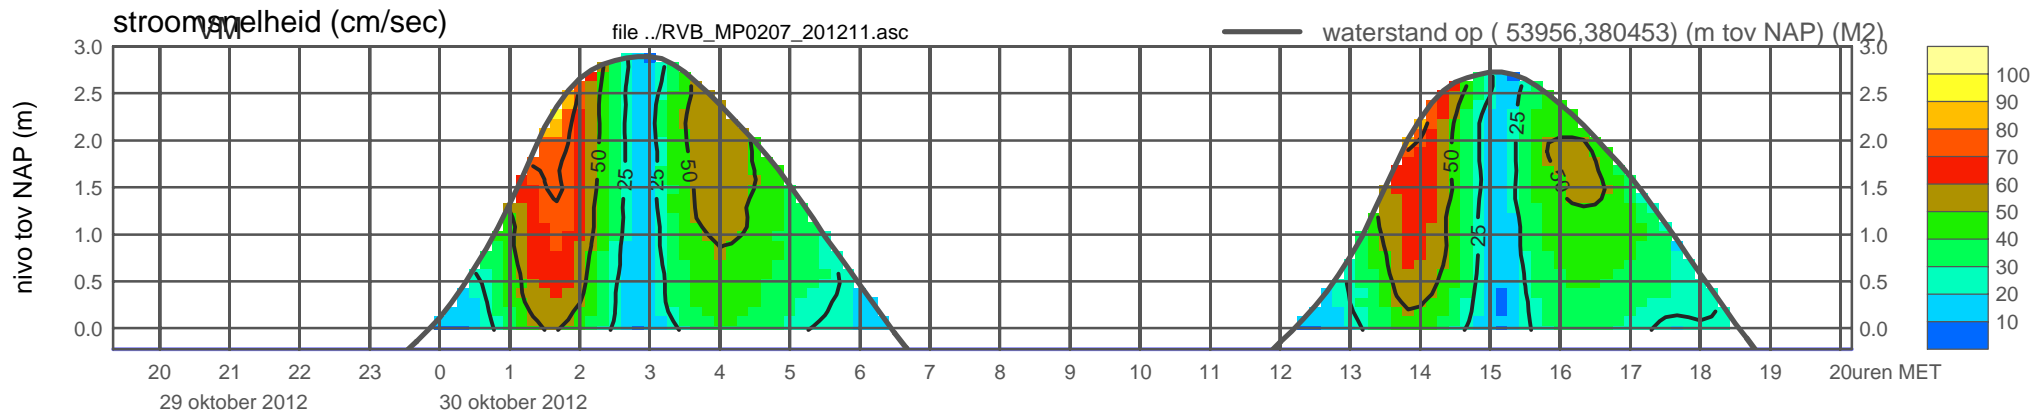

meetpunt RVB\_MP0207\_201211 ( x=053956 , y=380453 , bodem=NAP -0.22 m sensor=NAP -0.12 m)

meetpunt RVB\_MP0207\_201211 ( x=053956 , y=380453 , bodem=NAP -0.22 m sensor=NAP -0.12 m)

meetpunt RVB\_MP0207\_201211 ( x=053956 , y=380453 , bodem=NAP -0.22 m sensor=NAP -0.12 m)