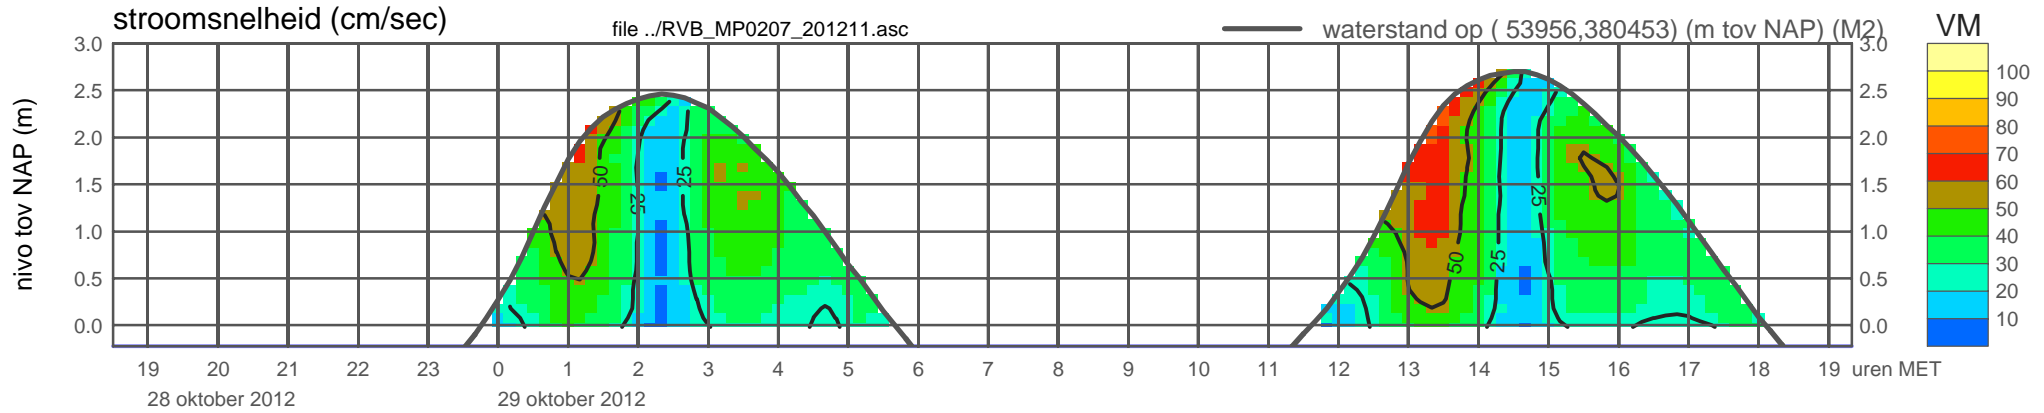

meetpunt RVB\_MP0207\_201211 ( x=053956 , y=380453 , bodem=NAP -0.22 m sensor=NAP -0.12 m)

meetpunt RVB\_MP0207\_201211 ( x=053956 , y=380453 , bodem=NAP -0.22 m sensor=NAP -0.12 m)

meetpunt RVB\_MP0207\_201211 ( x=053956 , y=380453 , bodem=NAP -0.22 m sensor=NAP -0.12 m)