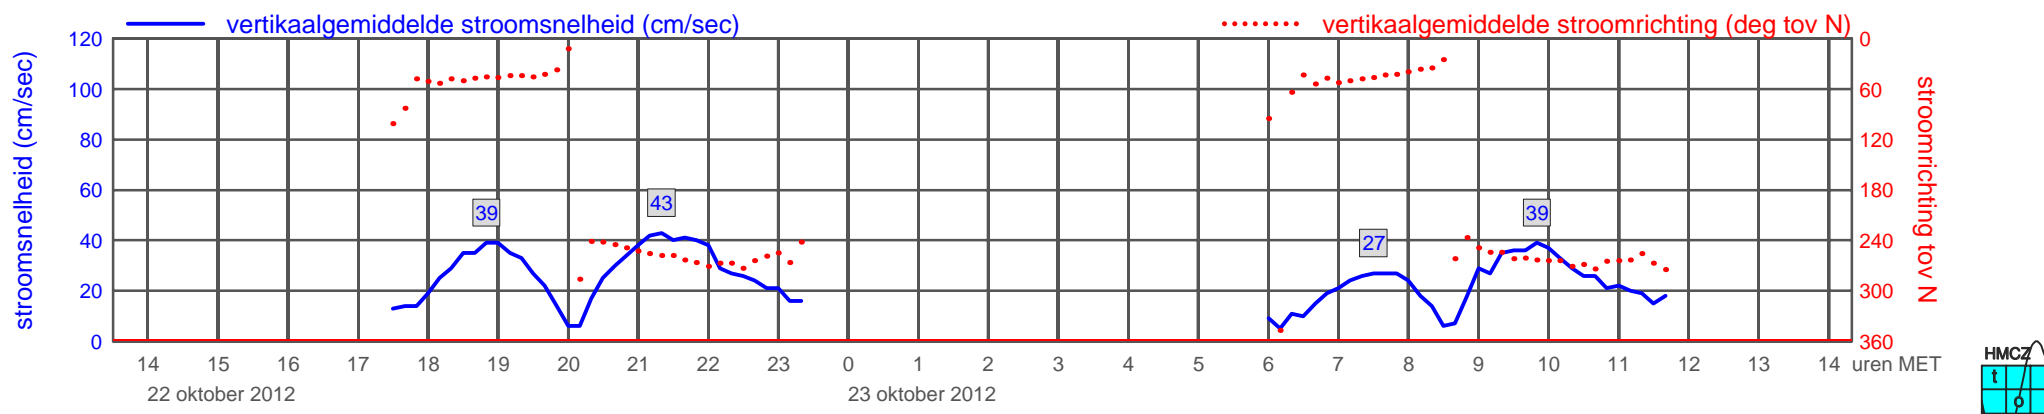

# meetpunt RVB\_MP0207\_201211 ( x=053956 , y=380453 , bodem=NAP -0.22 m sensor=NAP -0.12 m)

rijkswaterstaat zeeland

meetpunt RVB\_MP0207\_201211 ( x=053956 , y=380453 , bodem=NAP -0.22 m sensor=NAP -0.12 m)

meetpunt RVB\_MP0207\_201211 ( x=053956 , y=380453 , bodem=NAP -0.22 m sensor=NAP -0.12 m)

rijkswaterstaat zeeland

meetpunt RVB\_MP0207\_201211 ( x=053956 , y=380453 , bodem=NAP -0.22 m sensor=NAP -0.12 m)

rijkswaterstaat zeeland

meetpunt RVB\_MP0207\_201211 ( x=053956 , y=380453 , bodem=NAP -0.22 m sensor=NAP -0.12 m)

meetpunt RVB\_MP0207\_201211 ( x=053956 , y=380453 , bodem=NAP -0.22 m sensor=NAP -0.12 m)