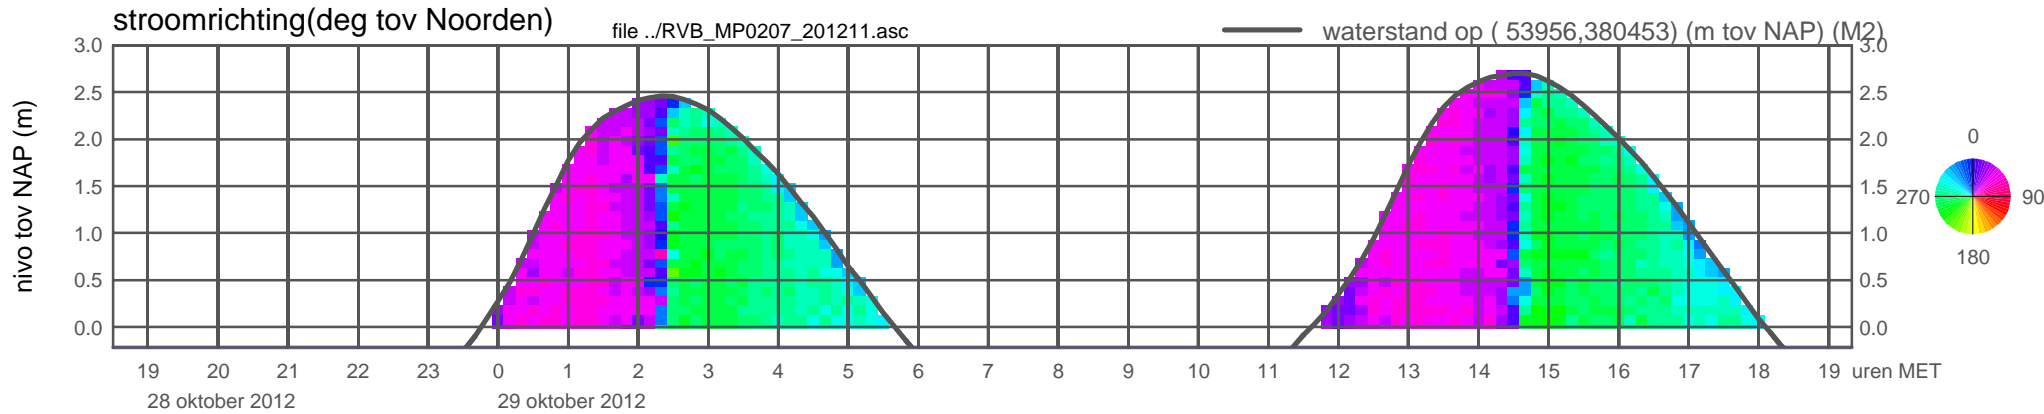

meetpunt RVB\_MP0207\_201211 ( x=053956 , y=380453 , bodem=NAP -0.22 m sensor=NAP -0.12 m)

meetpunt RVB\_MP0207\_201211 ( x=053956 , y=380453 , bodem=NAP -0.22 m sensor=NAP -0.12 m)

meetpunt RVB\_MP0207\_201211 ( x=053956 , y=380453 , bodem=NAP -0.22 m sensor=NAP -0.12 m)