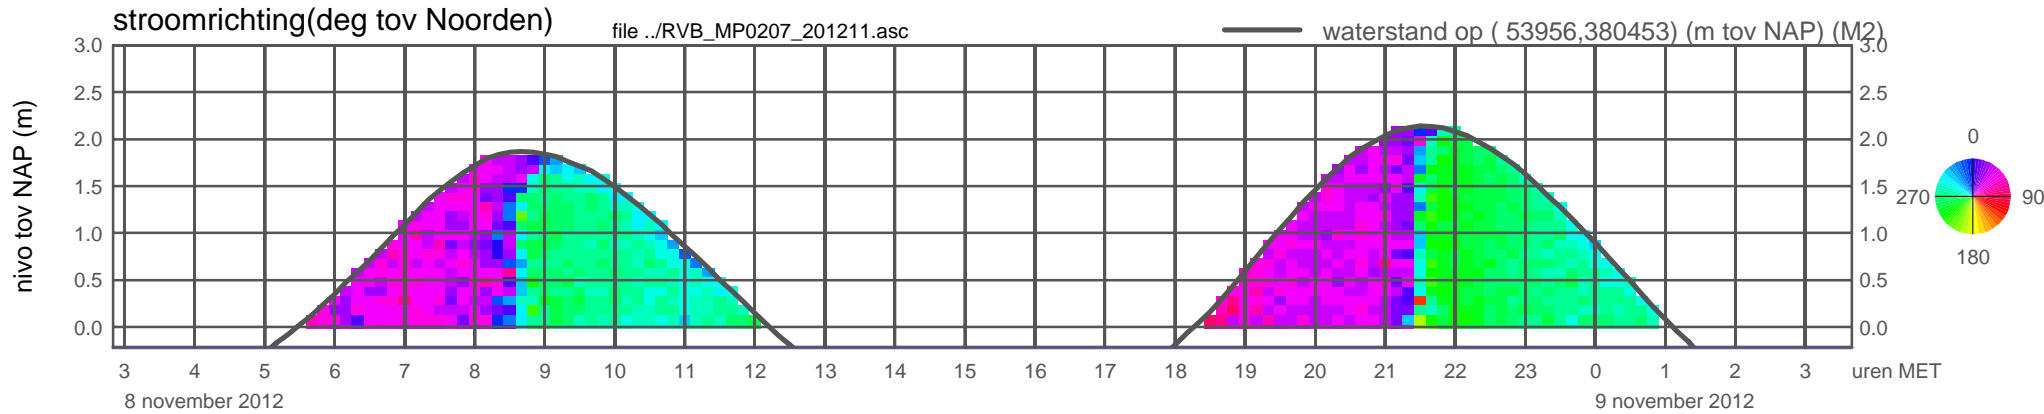

meetpunt RVB\_MP0207\_201211 ( x=053956 , y=380453 , bodem=NAP -0.22 m sensor=NAP -0.12 m)

# meetpunt RVB\_MP0207\_201211 ( x=053956 , y=380453 , bodem=NAP -0.22 m sensor=NAP -0.12 m)

meetpunt RVB\_MP0207\_201211 ( x=053956 , y=380453 , bodem=NAP -0.22 m sensor=NAP -0.12 m)

# meetpunt RVB\_MP0207\_201211 ( x=053956 , y=380453 , bodem=NAP -0.22 m sensor=NAP -0.12 m)

meetpunt RVB\_MP0207\_201211 ( x=053956 , y=380453 , bodem=NAP -0.22 m sensor=NAP -0.12 m)

meetpunt RVB\_MP0207\_201211 ( x=053956 , y=380453 , bodem=NAP -0.22 m sensor=NAP -0.12 m)