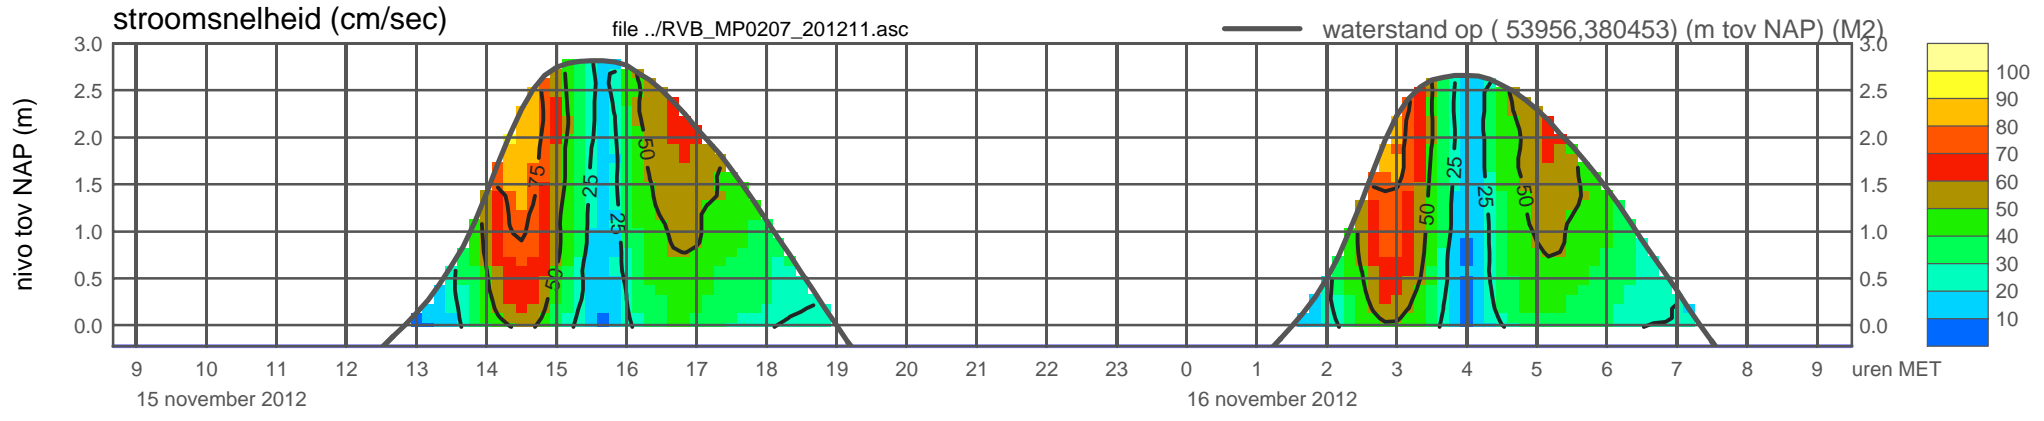

meetpunt RVB\_MP0207\_201211 ( x=053956 , y=380453 , bodem=NAP -0.22 m sensor=NAP -0.12 m)

meetpunt RVB\_MP0207\_201211 ( x=053956 , y=380453 , bodem=NAP -0.22 m sensor=NAP -0.12 m)

rijkswaterstaat zeeland

# meetpunt RVB\_MP0207\_201211 ( x=053956 , y=380453 , bodem=NAP -0.22 m sensor=NAP -0.12 m)

meetpunt RVB\_MP0207\_201211 ( x=053956 , y=380453 , bodem=NAP -0.22 m sensor=NAP -0.12 m)

meetpunt RVB\_MP0207\_201211 ( x=053956 , y=380453 , bodem=NAP -0.22 m sensor=NAP -0.12 m)

rijkswaterstaat zeeland

meetpunt RVB\_MP0207\_201211 ( x=053956 , y=380453 , bodem=NAP -0.22 m sensor=NAP -0.12 m)