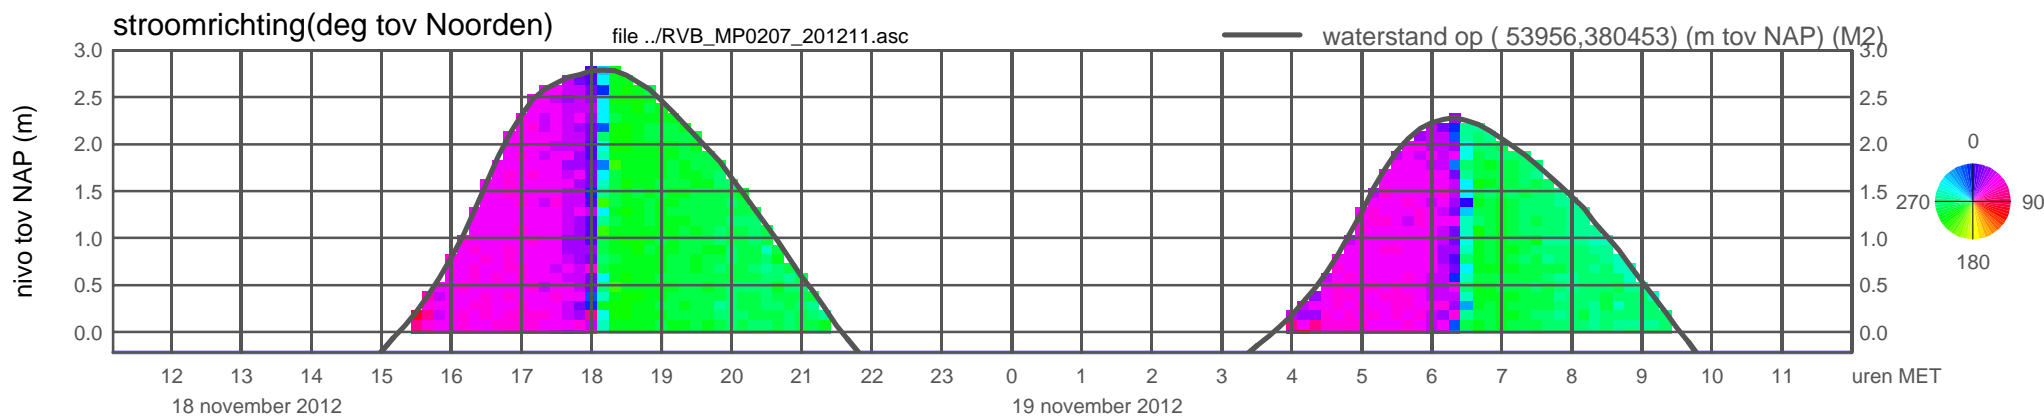

rijkswaterstaat zeeland

meetpunt RVB\_MP0207\_201211 ( x=053956 , y=380453 , bodem=NAP -0.22 m sensor=NAP -0.12 m)

# meetpunt RVB\_MP0207\_201211 ( x=053956 , y=380453 , bodem=NAP -0.22 m sensor=NAP -0.12 m)

rijkswaterstaat zeeland

meetpunt RVB\_MP0207\_201211 ( x=053956 , y=380453 , bodem=NAP -0.22 m sensor=NAP -0.12 m)

meetpunt RVB\_MP0207\_201211 ( x=053956 , y=380453 , bodem=NAP -0.22 m sensor=NAP -0.12 m)