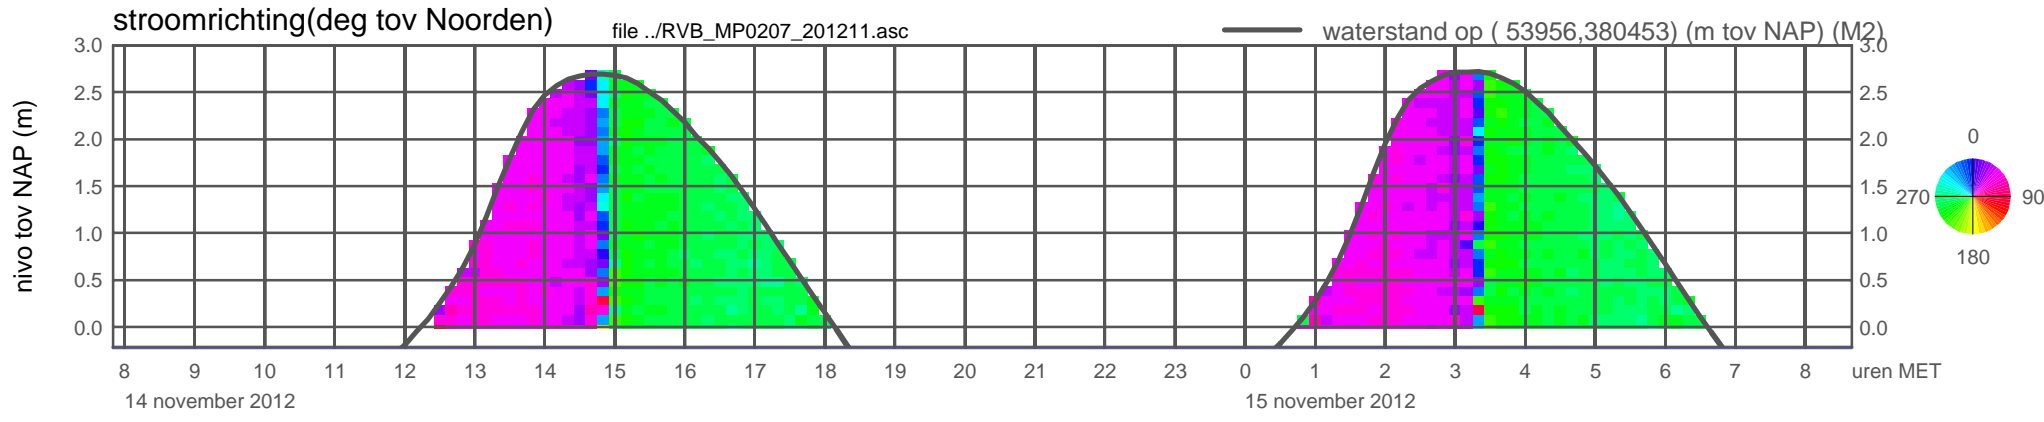

meetpunt RVB\_MP0207\_201211 ( x=053956 , y=380453 , bodem=NAP -0.22 m sensor=NAP -0.12 m)

meetpunt RVB\_MP0207\_201211 ( x=053956 , y=380453 , bodem=NAP -0.22 m sensor=NAP -0.12 m)

rijkswaterstaat zeeland

# meetpunt RVB\_MP0207\_201211 ( x=053956 , y=380453 , bodem=NAP -0.22 m sensor=NAP -0.12 m)

meetpunt RVB\_MP0207\_201211 ( x=053956 , y=380453 , bodem=NAP -0.22 m sensor=NAP -0.12 m)

meetpunt RVB\_MP0207\_201211 ( x=053956 , y=380453 , bodem=NAP -0.22 m sensor=NAP -0.12 m)

rijkswaterstaat zeeland

meetpunt RVB\_MP0207\_201211 ( x=053956 , y=380453 , bodem=NAP -0.22 m sensor=NAP -0.12 m)