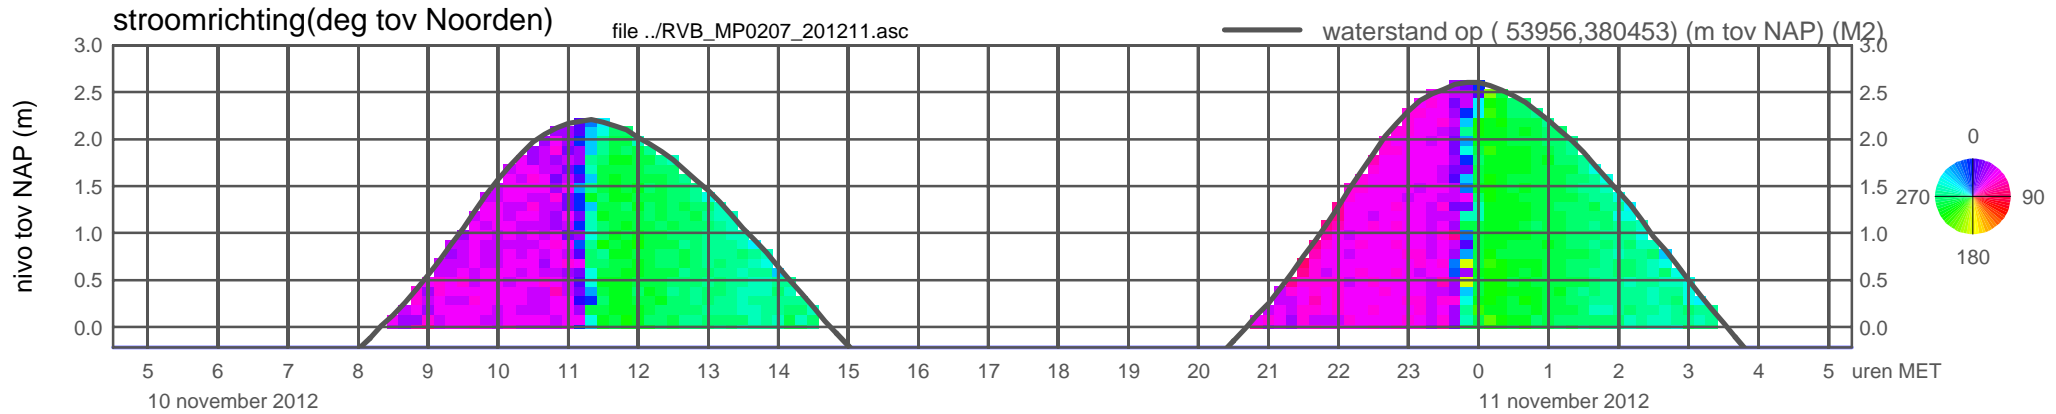

# meetpunt RVB\_MP0207\_201211 ( x=053956 , y=380453 , bodem=NAP -0.22 m sensor=NAP -0.12 m)

meetpunt RVB\_MP0207\_201211 ( x=053956 , y=380453 , bodem=NAP -0.22 m sensor=NAP -0.12 m)

# meetpunt RVB\_MP0207\_201211 ( x=053956 , y=380453 , bodem=NAP -0.22 m sensor=NAP -0.12 m)

meetpunt RVB\_MP0207\_201211 ( x=053956 , y=380453 , bodem=NAP -0.22 m sensor=NAP -0.12 m)

meetpunt RVB\_MP0207\_201211 ( x=053956 , y=380453 , bodem=NAP -0.22 m sensor=NAP -0.12 m)

meetpunt RVB\_MP0207\_201211 ( x=053956 , y=380453 , bodem=NAP -0.22 m sensor=NAP -0.12 m)

meetpunt RVB\_MP0207\_201211 ( x=053956 , y=380453 , bodem=NAP -0.22 m sensor=NAP -0.12 m)

rijkswaterstaat zeeland