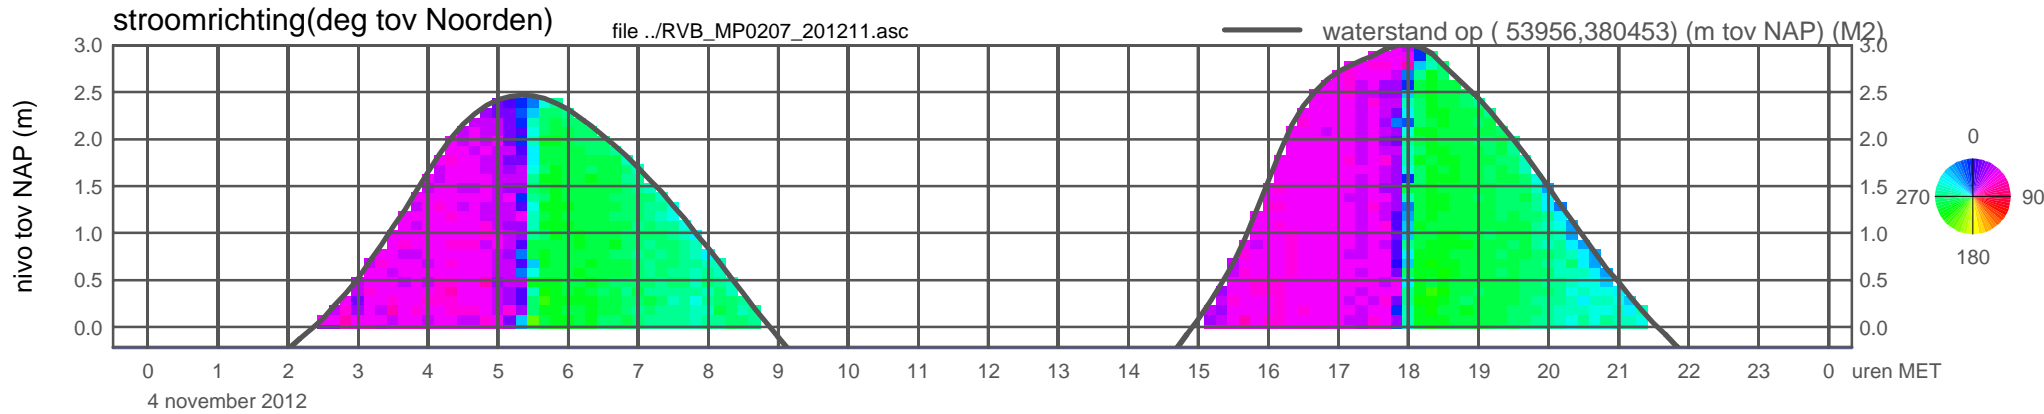

meetpunt RVB\_MP0207\_201211 ( x=053956 , y=380453 , bodem=NAP -0.22 m sensor=NAP -0.12 m)

meetpunt RVB\_MP0207\_201211 ( x=053956 , y=380453 , bodem=NAP -0.22 m sensor=NAP -0.12 m)

meetpunt RVB\_MP0207\_201211 ( x=053956 , y=380453 , bodem=NAP -0.22 m sensor=NAP -0.12 m)

meetpunt RVB\_MP0207\_201211 ( x=053956 , y=380453 , bodem=NAP -0.22 m sensor=NAP -0.12 m)