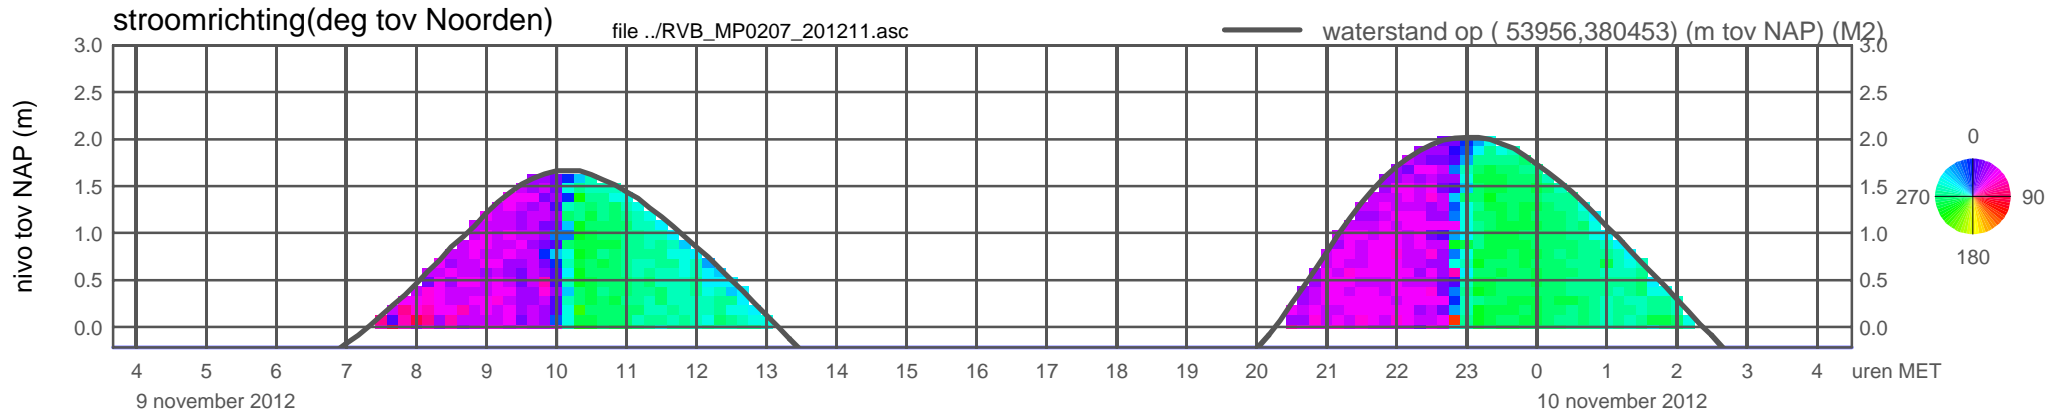

meetpunt RVB\_MP0207\_201211 ( x=053956 , y=380453 , bodem=NAP -0.22 m sensor=NAP -0.12 m)

# meetpunt RVB\_MP0207\_201211 ( x=053956 , y=380453 , bodem=NAP -0.22 m sensor=NAP -0.12 m)

meetpunt RVB\_MP0207\_201211 ( x=053956 , y=380453 , bodem=NAP -0.22 m sensor=NAP -0.12 m)

# meetpunt RVB\_MP0207\_201211 ( x=053956 , y=380453 , bodem=NAP -0.22 m sensor=NAP -0.12 m)

meetpunt RVB\_MP0207\_201211 ( x=053956 , y=380453 , bodem=NAP -0.22 m sensor=NAP -0.12 m)

meetpunt RVB\_MP0207\_201211 ( x=053956 , y=380453 , bodem=NAP -0.22 m sensor=NAP -0.12 m)