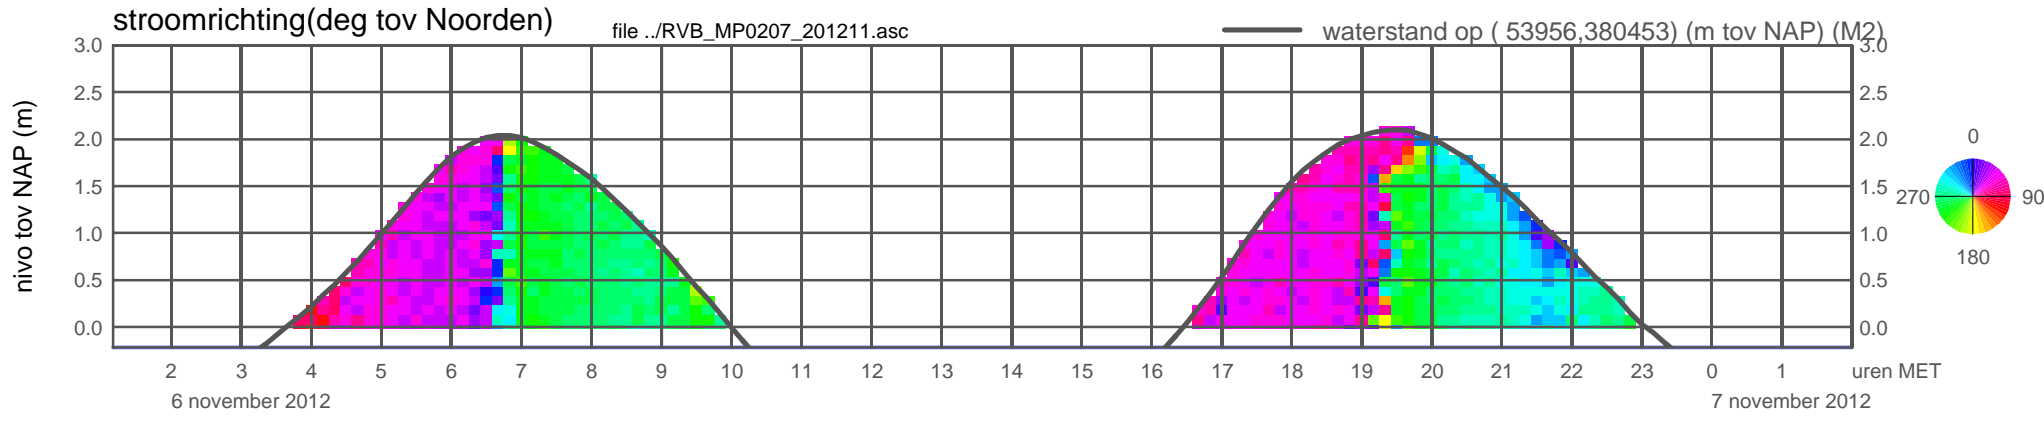

meetpunt RVB\_MP0207\_201211 ( x=053956 , y=380453 , bodem=NAP -0.22 m sensor=NAP -0.12 m)

meetpunt RVB\_MP0207\_201211 ( x=053956 , y=380453 , bodem=NAP -0.22 m sensor=NAP -0.12 m)

meetpunt RVB\_MP0207\_201211 ( x=053956 , y=380453 , bodem=NAP -0.22 m sensor=NAP -0.12 m)

meetpunt RVB\_MP0207\_201211 ( x=053956 , y=380453 , bodem=NAP -0.22 m sensor=NAP -0.12 m)

# meetpunt RVB\_MP0207\_201211 ( x=053956 , y=380453 , bodem=NAP -0.22 m sensor=NAP -0.12 m)

meetpunt RVB\_MP0207\_201211 ( x=053956 , y=380453 , bodem=NAP -0.22 m sensor=NAP -0.12 m)