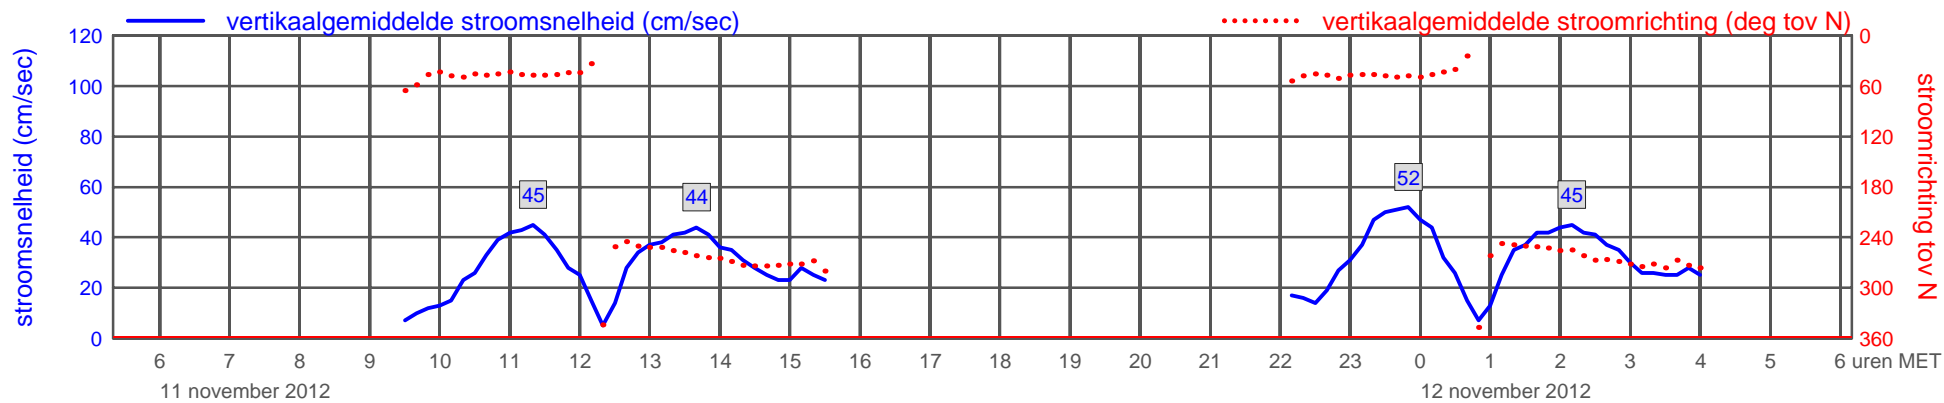

# meetpunt RVB\_MP0207\_201211 ( x=053956 , y=380453 , bodem=NAP -0.22 m sensor=NAP -0.12 m)

meetpunt RVB\_MP0207\_201211 ( x=053956 , y=380453 , bodem=NAP -0.22 m sensor=NAP -0.12 m)

# meetpunt RVB\_MP0207\_201211 ( x=053956 , y=380453 , bodem=NAP -0.22 m sensor=NAP -0.12 m)

meetpunt RVB\_MP0207\_201211 ( x=053956 , y=380453 , bodem=NAP -0.22 m sensor=NAP -0.12 m)

meetpunt RVB\_MP0207\_201211 ( x=053956 , y=380453 , bodem=NAP -0.22 m sensor=NAP -0.12 m)

meetpunt RVB\_MP0207\_201211 ( x=053956 , y=380453 , bodem=NAP -0.22 m sensor=NAP -0.12 m)

meetpunt RVB\_MP0207\_201211 ( x=053956 , y=380453 , bodem=NAP -0.22 m sensor=NAP -0.12 m)

rijkswaterstaat zeeland