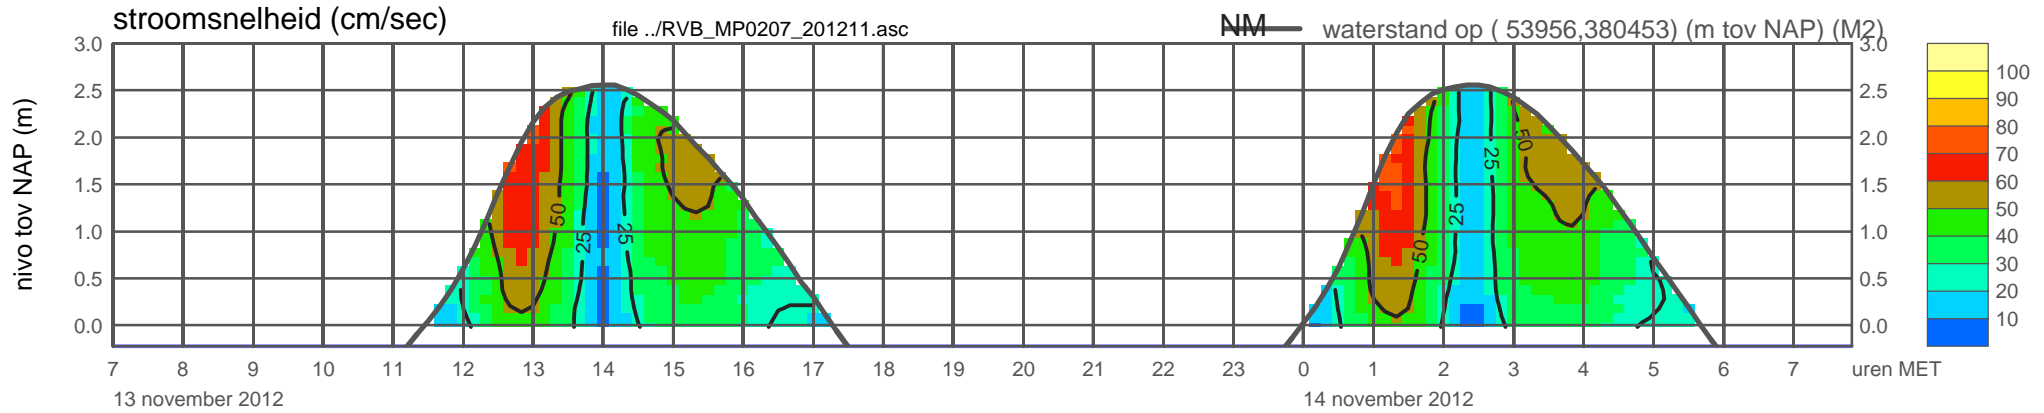

# meetpunt RVB\_MP0207\_201211 ( x=053956 , y=380453 , bodem=NAP -0.22 m sensor=NAP -0.12 m)

meetpunt RVB\_MP0207\_201211 ( x=053956 , y=380453 , bodem=NAP -0.22 m sensor=NAP -0.12 m)

meetpunt RVB\_MP0207\_201211 ( x=053956 , y=380453 , bodem=NAP -0.22 m sensor=NAP -0.12 m)

meetpunt RVB\_MP0207\_201211 ( x=053956 , y=380453 , bodem=NAP -0.22 m sensor=NAP -0.12 m)

meetpunt RVB\_MP0207\_201211 ( x=053956 , y=380453 , bodem=NAP -0.22 m sensor=NAP -0.12 m)

rijkswaterstaat zeeland