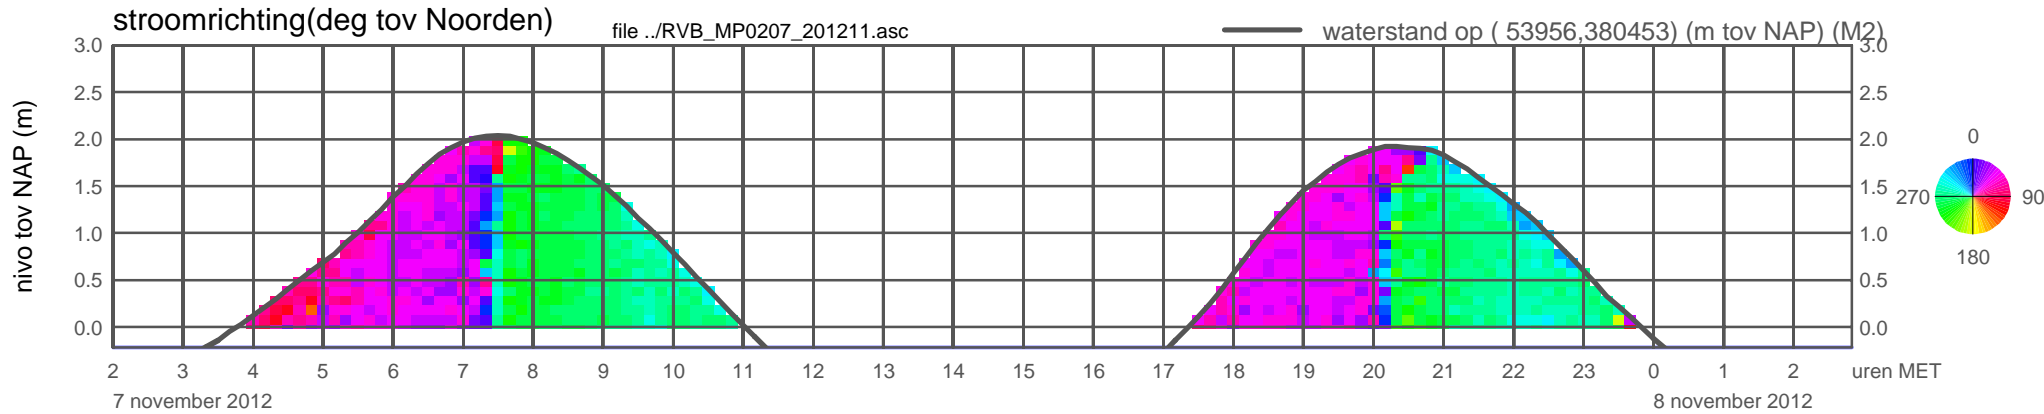

meetpunt RVB_MP0207_201211 (x=053956 , y=380453 , bodem=NAP -0.22 m sensor=NAP -0.12 m)