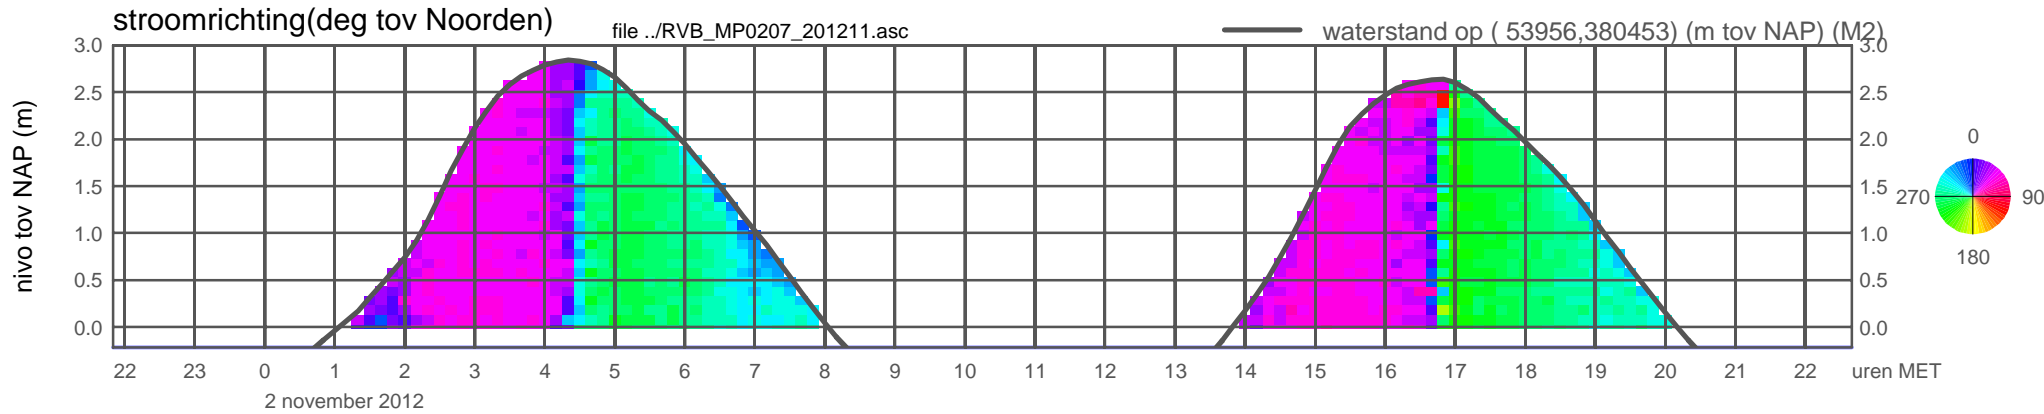

meetpunt RVB\_MP0207\_201211 ( x=053956 , y=380453 , bodem=NAP -0.22 m sensor=NAP -0.12 m)

meetpunt RVB\_MP0207\_201211 ( x=053956 , y=380453 , bodem=NAP -0.22 m sensor=NAP -0.12 m)

meetpunt RVB\_MP0207\_201211 ( x=053956 , y=380453 , bodem=NAP -0.22 m sensor=NAP -0.12 m)