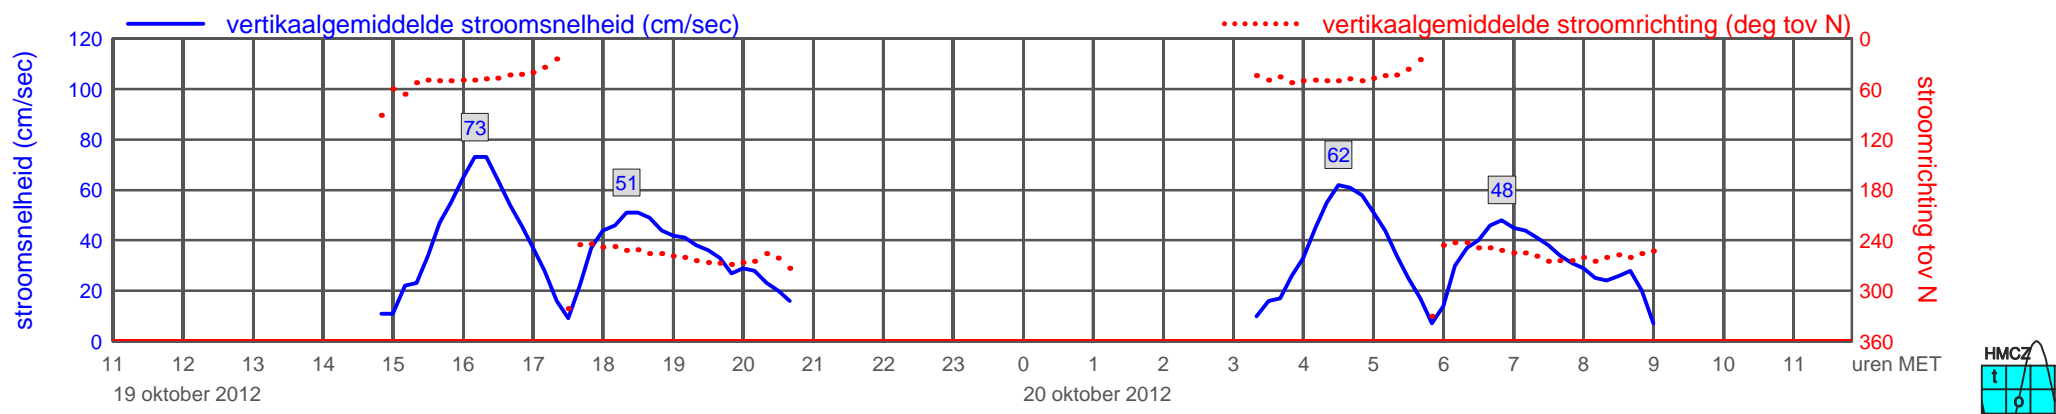

# meetpunt RVB\_MP0207\_201211 ( x=053956 , y=380453 , bodem=NAP -0.22 m sensor=NAP -0.12 m)

rijkswaterstaat zeeland

meetpunt RVB\_MP0207\_201211 ( x=053956 , y=380453 , bodem=NAP -0.22 m sensor=NAP -0.12 m)

meetpunt RVB\_MP0207\_201211 ( x=053956 , y=380453 , bodem=NAP -0.22 m sensor=NAP -0.12 m)

rijkswaterstaat zeeland

meetpunt RVB\_MP0207\_201211 ( x=053956 , y=380453 , bodem=NAP -0.22 m sensor=NAP -0.12 m)

rijkswaterstaat zeeland

meetpunt RVB\_MP0207\_201211 ( x=053956 , y=380453 , bodem=NAP -0.22 m sensor=NAP -0.12 m)

meetpunt RVB\_MP0207\_201211 ( x=053956 , y=380453 , bodem=NAP -0.22 m sensor=NAP -0.12 m)