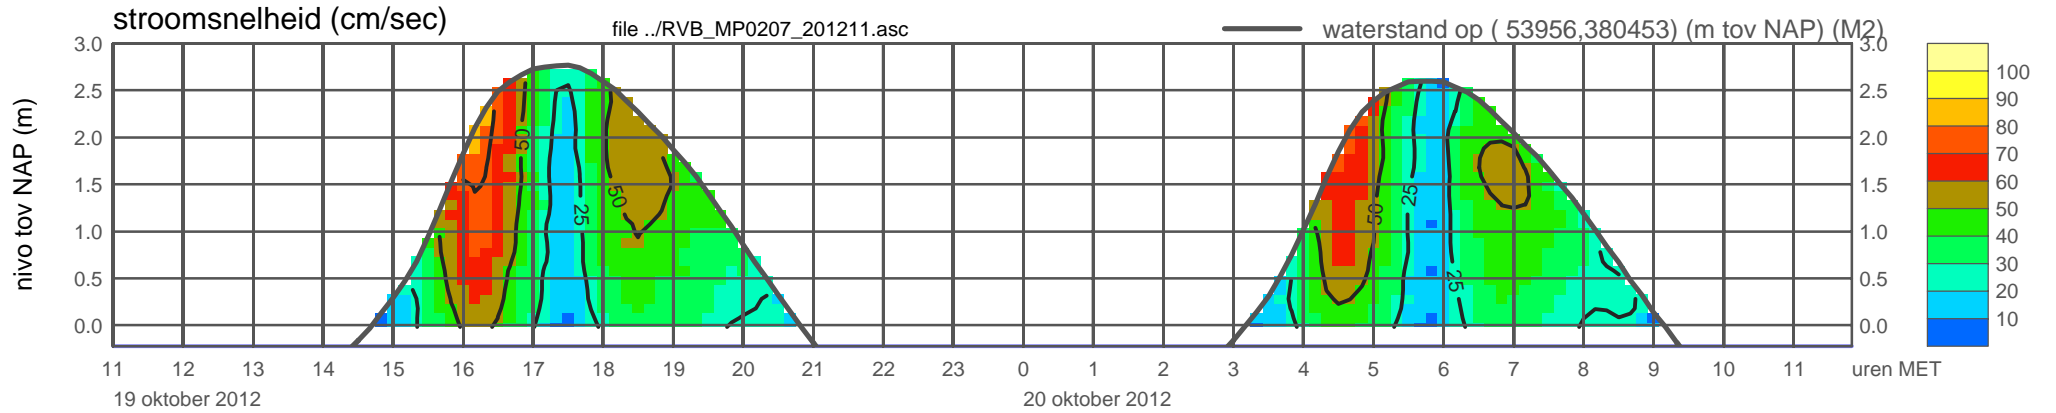

# meetpunt RVB\_MP0207\_201211 ( x=053956 , y=380453 , bodem=NAP -0.22 m sensor=NAP -0.12 m)

rijkswaterstaat zeeland

meetpunt RVB\_MP0207\_201211 ( x=053956 , y=380453 , bodem=NAP -0.22 m sensor=NAP -0.12 m)

meetpunt RVB\_MP0207\_201211 ( x=053956 , y=380453 , bodem=NAP -0.22 m sensor=NAP -0.12 m)

rijkswaterstaat zeeland

meetpunt RVB\_MP0207\_201211 ( x=053956 , y=380453 , bodem=NAP -0.22 m sensor=NAP -0.12 m)