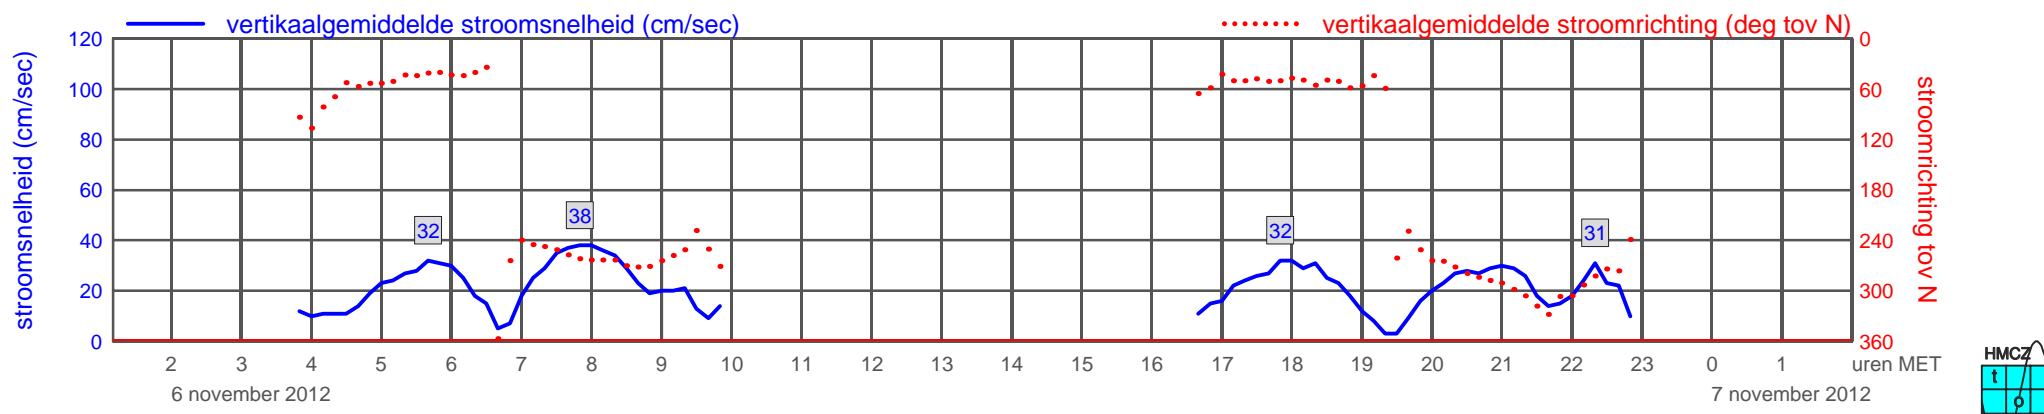

meetpunt RVB\_MP0207\_201211 ( x=053956 , y=380453 , bodem=NAP -0.22 m sensor=NAP -0.12 m)

meetpunt RVB\_MP0207\_201211 ( x=053956 , y=380453 , bodem=NAP -0.22 m sensor=NAP -0.12 m)

meetpunt RVB\_MP0207\_201211 ( x=053956 , y=380453 , bodem=NAP -0.22 m sensor=NAP -0.12 m)

meetpunt RVB\_MP0207\_201211 ( x=053956 , y=380453 , bodem=NAP -0.22 m sensor=NAP -0.12 m)

# meetpunt RVB\_MP0207\_201211 ( x=053956 , y=380453 , bodem=NAP -0.22 m sensor=NAP -0.12 m)

meetpunt RVB\_MP0207\_201211 ( x=053956 , y=380453 , bodem=NAP -0.22 m sensor=NAP -0.12 m)