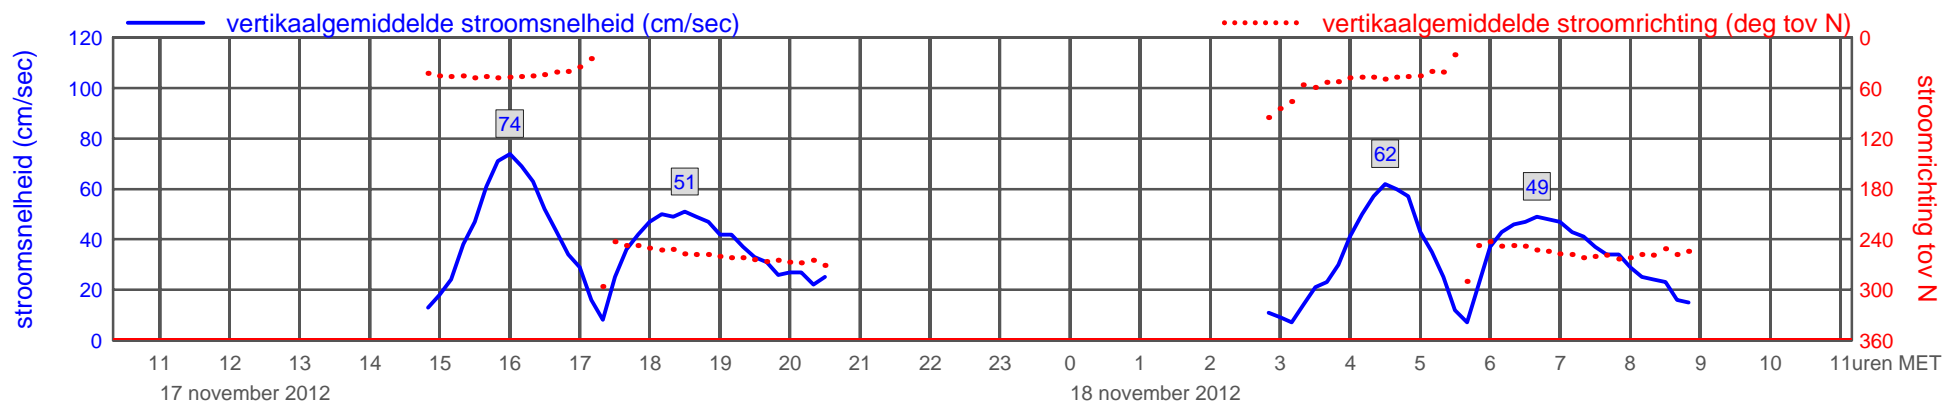

# meetpunt RVB\_MP0207\_201211 ( x=053956 , y=380453 , bodem=NAP -0.22 m sensor=NAP -0.12 m)

meetpunt RVB\_MP0207\_201211 ( x=053956 , y=380453 , bodem=NAP -0.22 m sensor=NAP -0.12 m)

meetpunt RVB\_MP0207\_201211 ( x=053956 , y=380453 , bodem=NAP -0.22 m sensor=NAP -0.12 m)

rijkswaterstaat zeeland

meetpunt RVB\_MP0207\_201211 ( x=053956 , y=380453 , bodem=NAP -0.22 m sensor=NAP -0.12 m)

# meetpunt RVB\_MP0207\_201211 ( x=053956 , y=380453 , bodem=NAP -0.22 m sensor=NAP -0.12 m)

rijkswaterstaat zeeland

meetpunt RVB\_MP0207\_201211 ( x=053956 , y=380453 , bodem=NAP -0.22 m sensor=NAP -0.12 m)