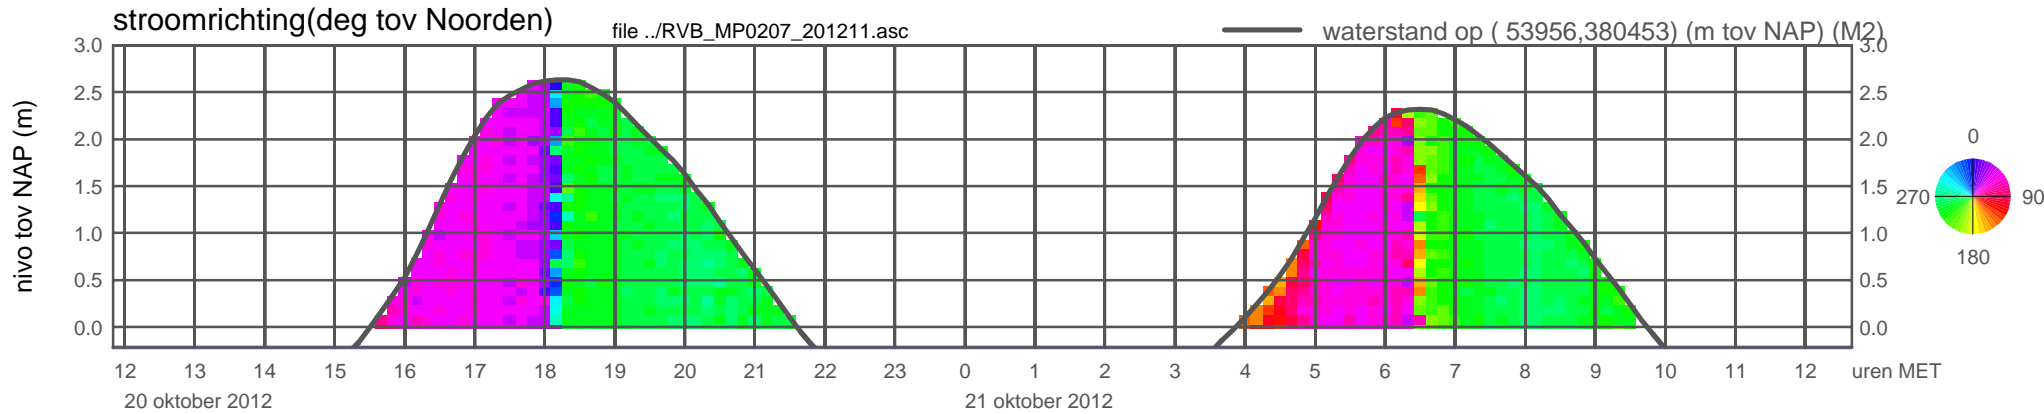

# meetpunt RVB\_MP0207\_201211 ( x=053956 , y=380453 , bodem=NAP -0.22 m sensor=NAP -0.12 m)

rijkswaterstaat zeeland

meetpunt RVB\_MP0207\_201211 ( x=053956 , y=380453 , bodem=NAP -0.22 m sensor=NAP -0.12 m)

meetpunt RVB\_MP0207\_201211 ( x=053956 , y=380453 , bodem=NAP -0.22 m sensor=NAP -0.12 m)

rijkswaterstaat zeeland

meetpunt RVB\_MP0207\_201211 ( x=053956 , y=380453 , bodem=NAP -0.22 m sensor=NAP -0.12 m)