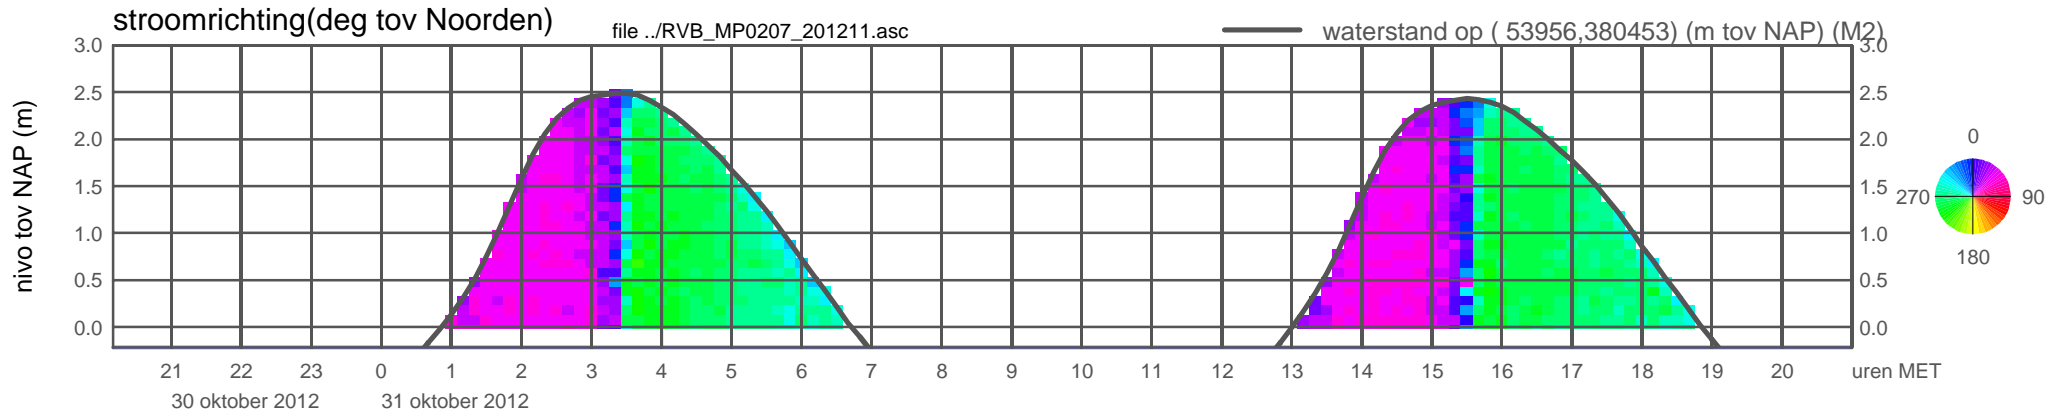

meetpunt RVB\_MP0207\_201211 ( x=053956 , y=380453 , bodem=NAP -0.22 m sensor=NAP -0.12 m)

meetpunt RVB\_MP0207\_201211 ( x=053956 , y=380453 , bodem=NAP -0.22 m sensor=NAP -0.12 m)

meetpunt RVB\_MP0207\_201211 ( x=053956 , y=380453 , bodem=NAP -0.22 m sensor=NAP -0.12 m)