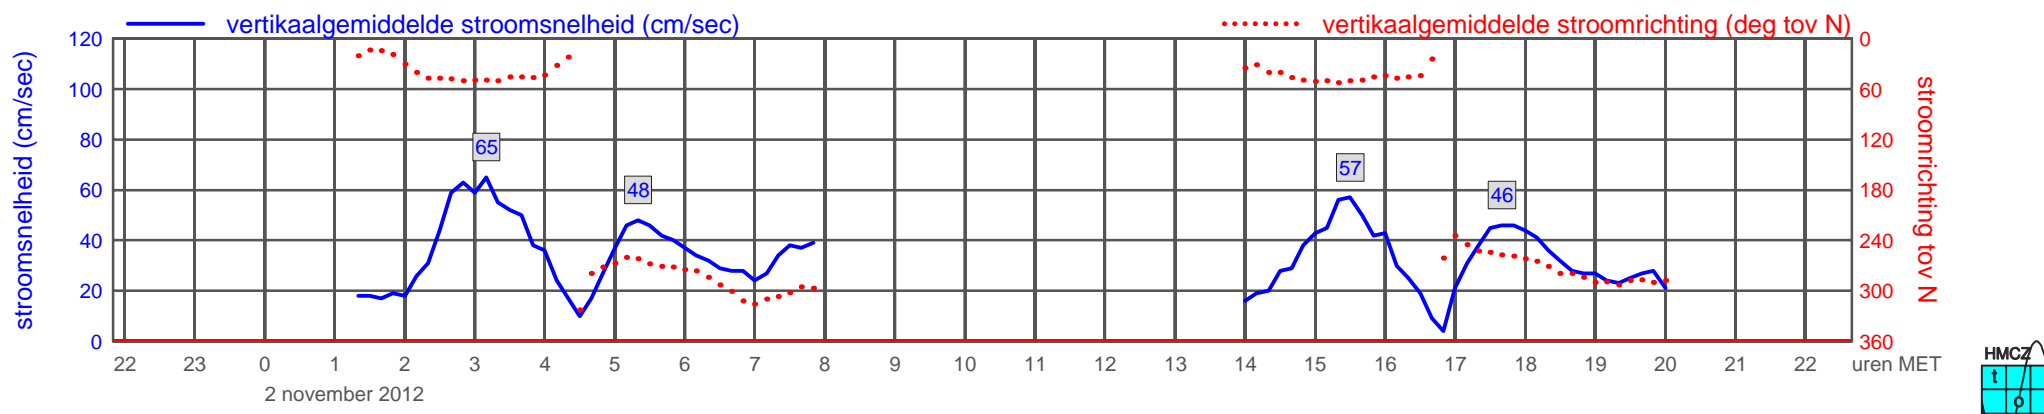

meetpunt RVB\_MP0207\_201211 ( x=053956 , y=380453 , bodem=NAP -0.22 m sensor=NAP -0.12 m)

meetpunt RVB\_MP0207\_201211 ( x=053956 , y=380453 , bodem=NAP -0.22 m sensor=NAP -0.12 m)

meetpunt RVB\_MP0207\_201211 ( x=053956 , y=380453 , bodem=NAP -0.22 m sensor=NAP -0.12 m)

meetpunt RVB\_MP0207\_201211 ( x=053956 , y=380453 , bodem=NAP -0.22 m sensor=NAP -0.12 m)