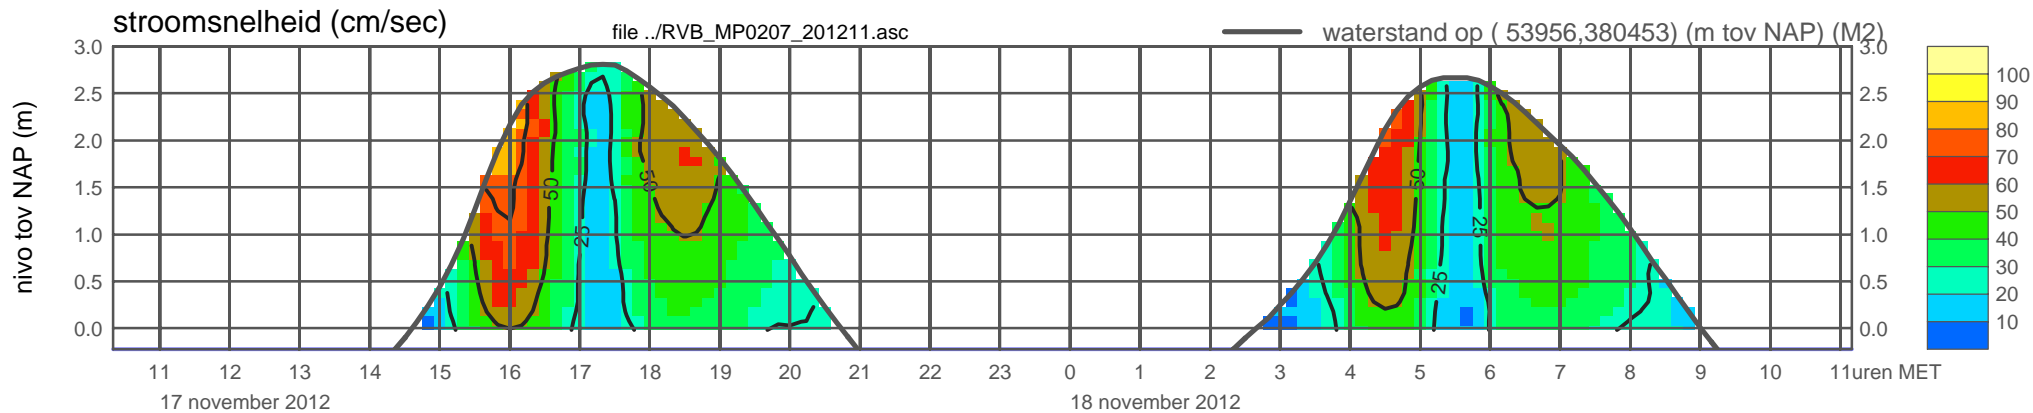

# meetpunt RVB\_MP0207\_201211 ( x=053956 , y=380453 , bodem=NAP -0.22 m sensor=NAP -0.12 m)

meetpunt RVB\_MP0207\_201211 ( x=053956 , y=380453 , bodem=NAP -0.22 m sensor=NAP -0.12 m)

meetpunt RVB\_MP0207\_201211 ( x=053956 , y=380453 , bodem=NAP -0.22 m sensor=NAP -0.12 m)

rijkswaterstaat zeeland

meetpunt RVB\_MP0207\_201211 ( x=053956 , y=380453 , bodem=NAP -0.22 m sensor=NAP -0.12 m)

# meetpunt RVB\_MP0207\_201211 ( x=053956 , y=380453 , bodem=NAP -0.22 m sensor=NAP -0.12 m)

rijkswaterstaat zeeland

meetpunt RVB\_MP0207\_201211 ( x=053956 , y=380453 , bodem=NAP -0.22 m sensor=NAP -0.12 m)