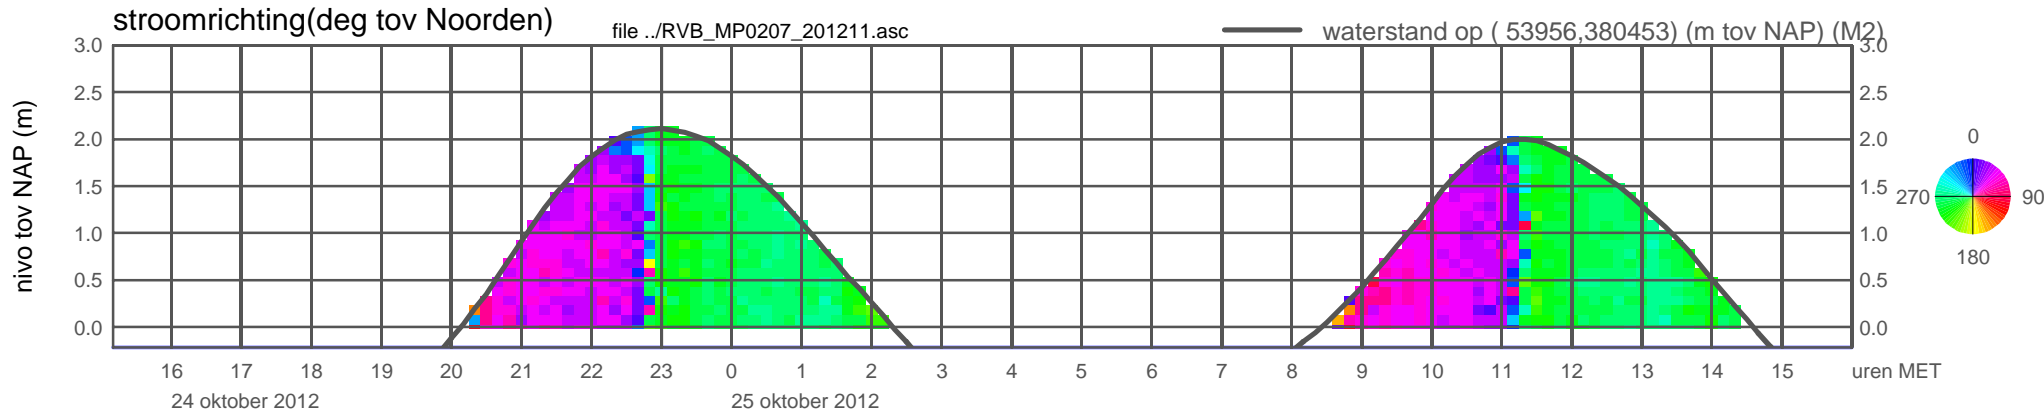

meetpunt RVB\_MP0207\_201211 ( x=053956 , y=380453 , bodem=NAP -0.22 m sensor=NAP -0.12 m)

rijkswaterstaat zeeland

meetpunt RVB\_MP0207\_201211 ( x=053956 , y=380453 , bodem=NAP -0.22 m sensor=NAP -0.12 m)

rijkswaterstaat zeeland

meetpunt RVB\_MP0207\_201211 ( x=053956 , y=380453 , bodem=NAP -0.22 m sensor=NAP -0.12 m)

meetpunt RVB\_MP0207\_201211 ( x=053956 , y=380453 , bodem=NAP -0.22 m sensor=NAP -0.12 m)