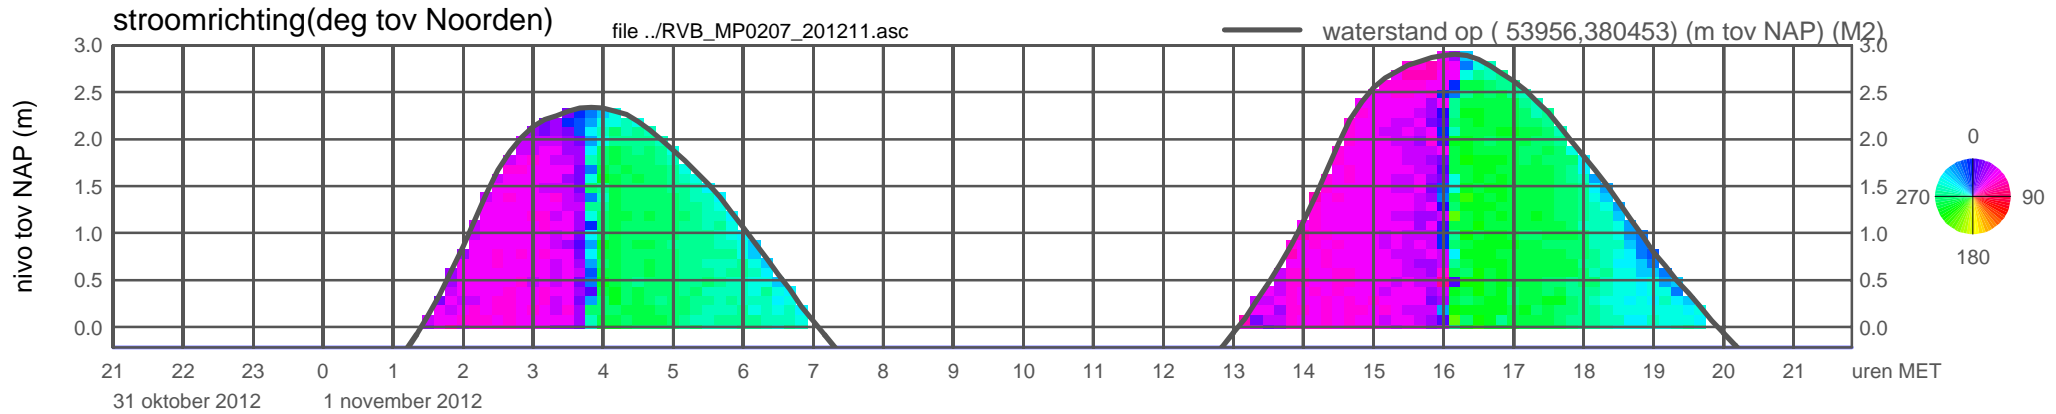

meetpunt RVB\_MP0207\_201211 ( x=053956 , y=380453 , bodem=NAP -0.22 m sensor=NAP -0.12 m)

meetpunt RVB\_MP0207\_201211 ( x=053956 , y=380453 , bodem=NAP -0.22 m sensor=NAP -0.12 m)

meetpunt RVB\_MP0207\_201211 ( x=053956 , y=380453 , bodem=NAP -0.22 m sensor=NAP -0.12 m)