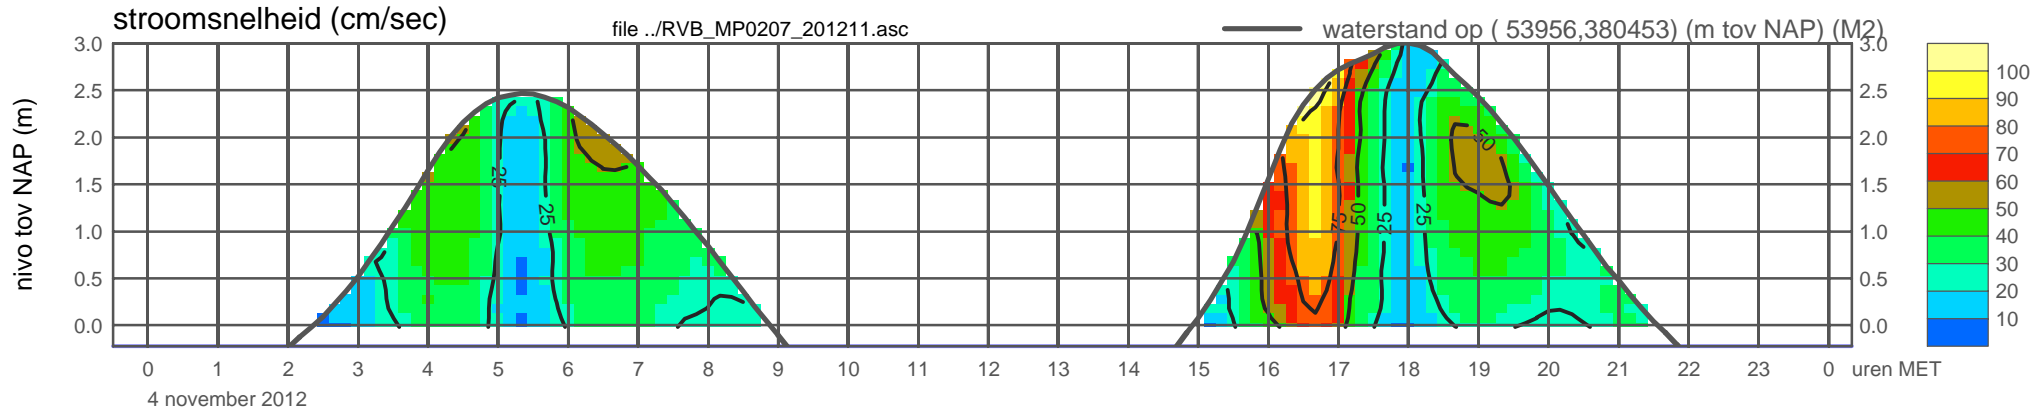

meetpunt RVB\_MP0207\_201211 ( x=053956 , y=380453 , bodem=NAP -0.22 m sensor=NAP -0.12 m)

meetpunt RVB\_MP0207\_201211 ( x=053956 , y=380453 , bodem=NAP -0.22 m sensor=NAP -0.12 m)

meetpunt RVB\_MP0207\_201211 ( x=053956 , y=380453 , bodem=NAP -0.22 m sensor=NAP -0.12 m)

meetpunt RVB\_MP0207\_201211 ( x=053956 , y=380453 , bodem=NAP -0.22 m sensor=NAP -0.12 m)