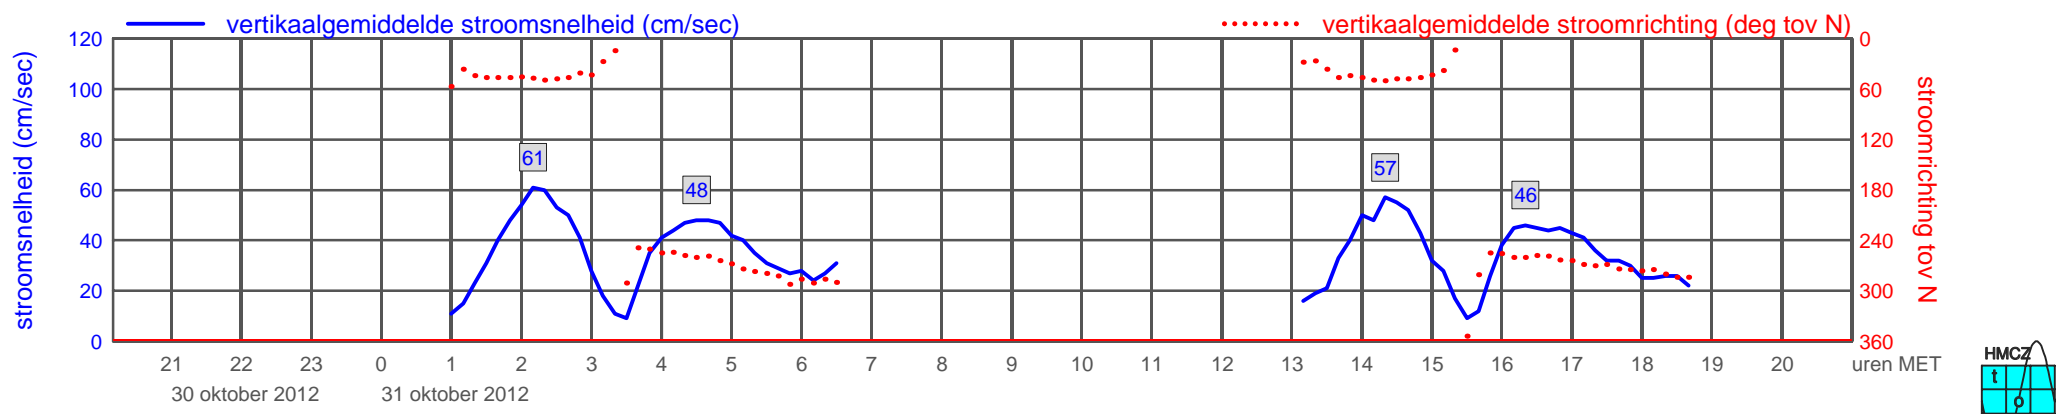

rijkswaterstaat zeeland

meetpunt RVB\_MP0207\_201211 ( x=053956 , y=380453 , bodem=NAP -0.22 m sensor=NAP -0.12 m)

meetpunt RVB\_MP0207\_201211 ( x=053956 , y=380453 , bodem=NAP -0.22 m sensor=NAP -0.12 m)

meetpunt RVB\_MP0207\_201211 ( x=053956 , y=380453 , bodem=NAP -0.22 m sensor=NAP -0.12 m)

meetpunt RVB\_MP0207\_201211 ( x=053956 , y=380453 , bodem=NAP -0.22 m sensor=NAP -0.12 m)

meetpunt RVB\_MP0207\_201211 ( x=053956 , y=380453 , bodem=NAP -0.22 m sensor=NAP -0.12 m)