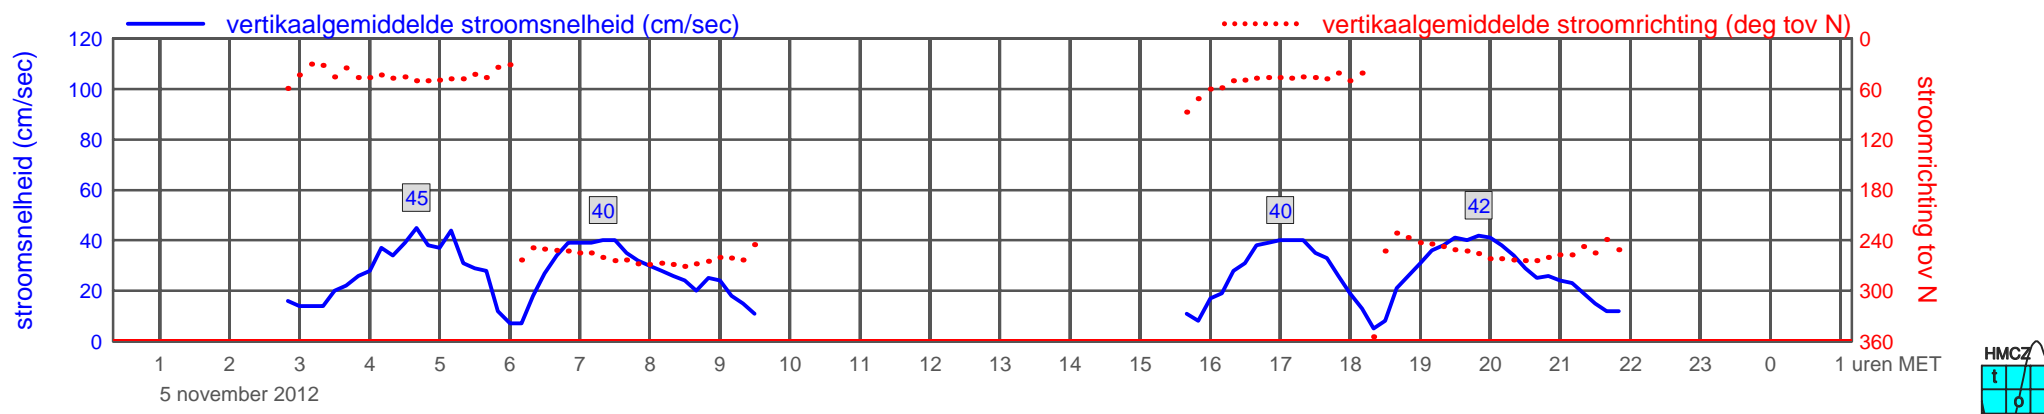

meetpunt RVB_MP0207_201211 (x=053956 , y=380453 , bodem=NAP -0.22 m sensor=NAP -0.12 m)