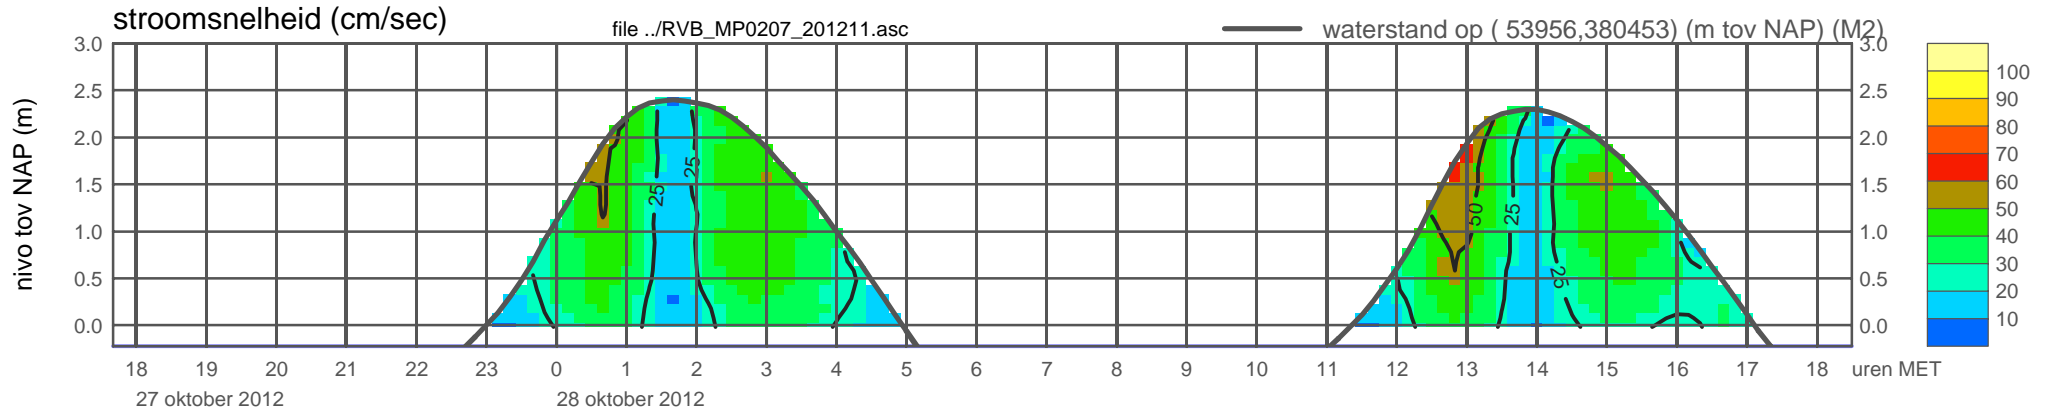

meetpunt RVB\_MP0207\_201211 ( x=053956 , y=380453 , bodem=NAP -0.22 m sensor=NAP -0.12 m)

meetpunt RVB\_MP0207\_201211 ( x=053956 , y=380453 , bodem=NAP -0.22 m sensor=NAP -0.12 m)

meetpunt RVB\_MP0207\_201211 ( x=053956 , y=380453 , bodem=NAP -0.22 m sensor=NAP -0.12 m)