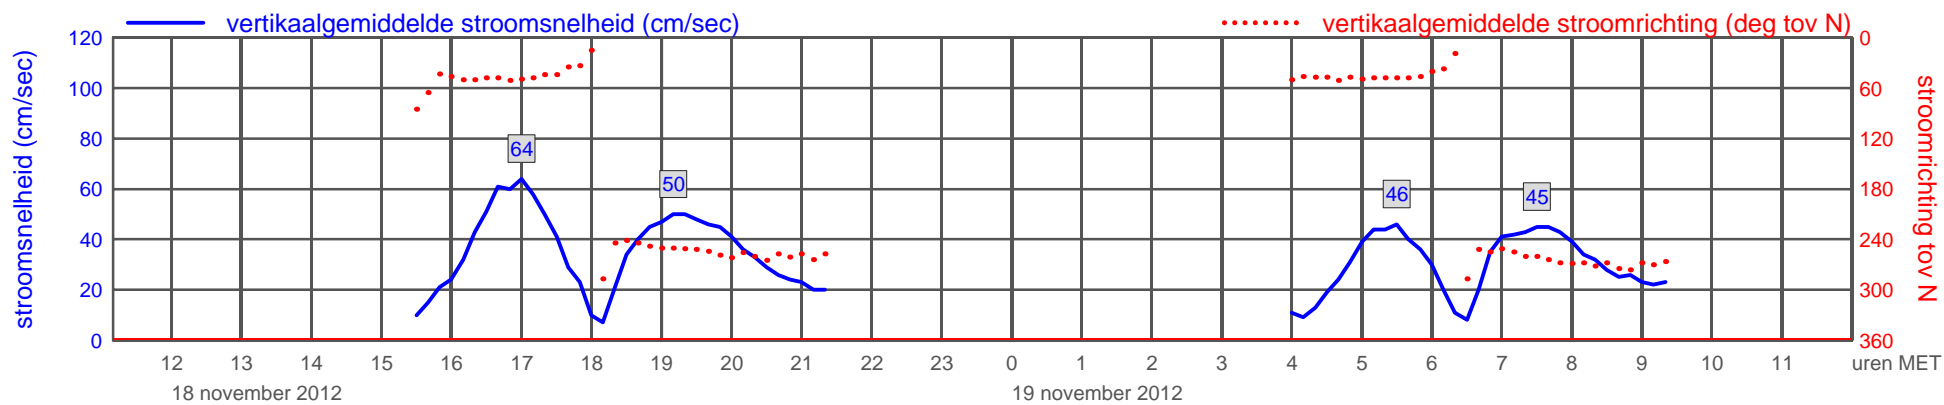

rijkswaterstaat zeeland

meetpunt RVB\_MP0207\_201211 ( x=053956 , y=380453 , bodem=NAP -0.22 m sensor=NAP -0.12 m)

# meetpunt RVB\_MP0207\_201211 ( x=053956 , y=380453 , bodem=NAP -0.22 m sensor=NAP -0.12 m)

rijkswaterstaat zeeland

meetpunt RVB\_MP0207\_201211 ( x=053956 , y=380453 , bodem=NAP -0.22 m sensor=NAP -0.12 m)

meetpunt RVB\_MP0207\_201211 ( x=053956 , y=380453 , bodem=NAP -0.22 m sensor=NAP -0.12 m)