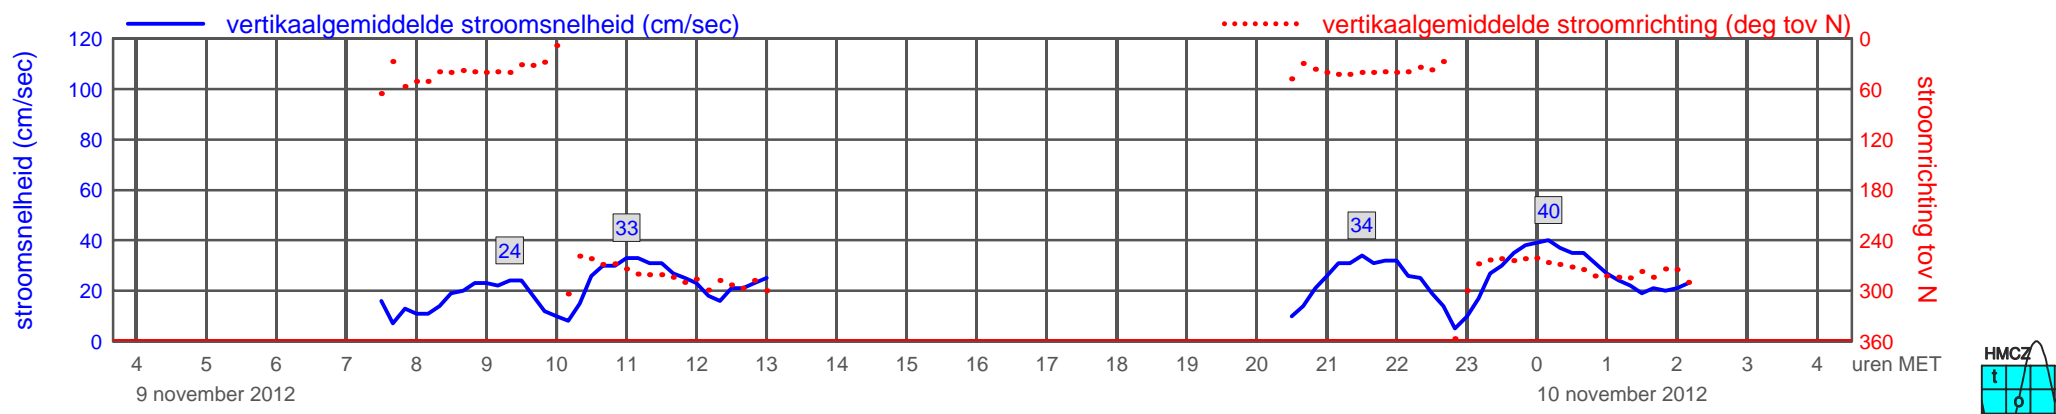

meetpunt RVB\_MP0207\_201211 ( x=053956 , y=380453 , bodem=NAP -0.22 m sensor=NAP -0.12 m)

# meetpunt RVB\_MP0207\_201211 ( x=053956 , y=380453 , bodem=NAP -0.22 m sensor=NAP -0.12 m)

meetpunt RVB\_MP0207\_201211 ( x=053956 , y=380453 , bodem=NAP -0.22 m sensor=NAP -0.12 m)

# meetpunt RVB\_MP0207\_201211 ( x=053956 , y=380453 , bodem=NAP -0.22 m sensor=NAP -0.12 m)

meetpunt RVB\_MP0207\_201211 ( x=053956 , y=380453 , bodem=NAP -0.22 m sensor=NAP -0.12 m)

meetpunt RVB\_MP0207\_201211 ( x=053956 , y=380453 , bodem=NAP -0.22 m sensor=NAP -0.12 m)