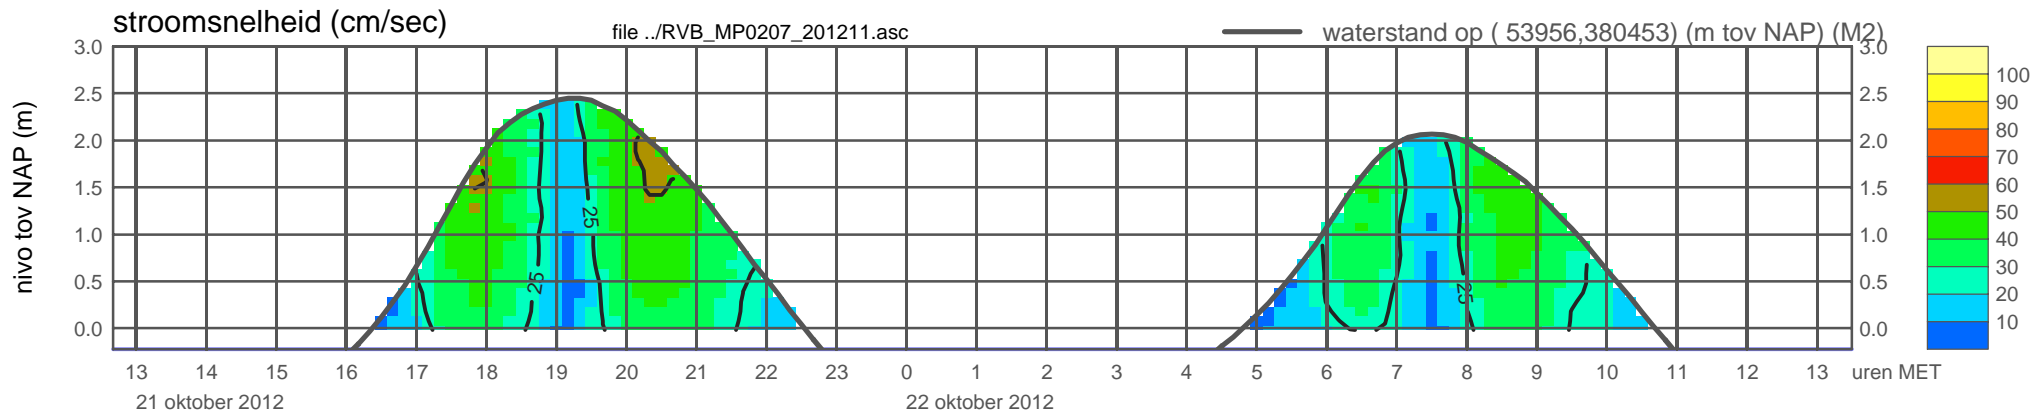

# meetpunt RVB\_MP0207\_201211 ( x=053956 , y=380453 , bodem=NAP -0.22 m sensor=NAP -0.12 m)

rijkswaterstaat zeeland

meetpunt RVB\_MP0207\_201211 ( x=053956 , y=380453 , bodem=NAP -0.22 m sensor=NAP -0.12 m)

meetpunt RVB\_MP0207\_201211 ( x=053956 , y=380453 , bodem=NAP -0.22 m sensor=NAP -0.12 m)

rijkswaterstaat zeeland

meetpunt RVB\_MP0207\_201211 ( x=053956 , y=380453 , bodem=NAP -0.22 m sensor=NAP -0.12 m)