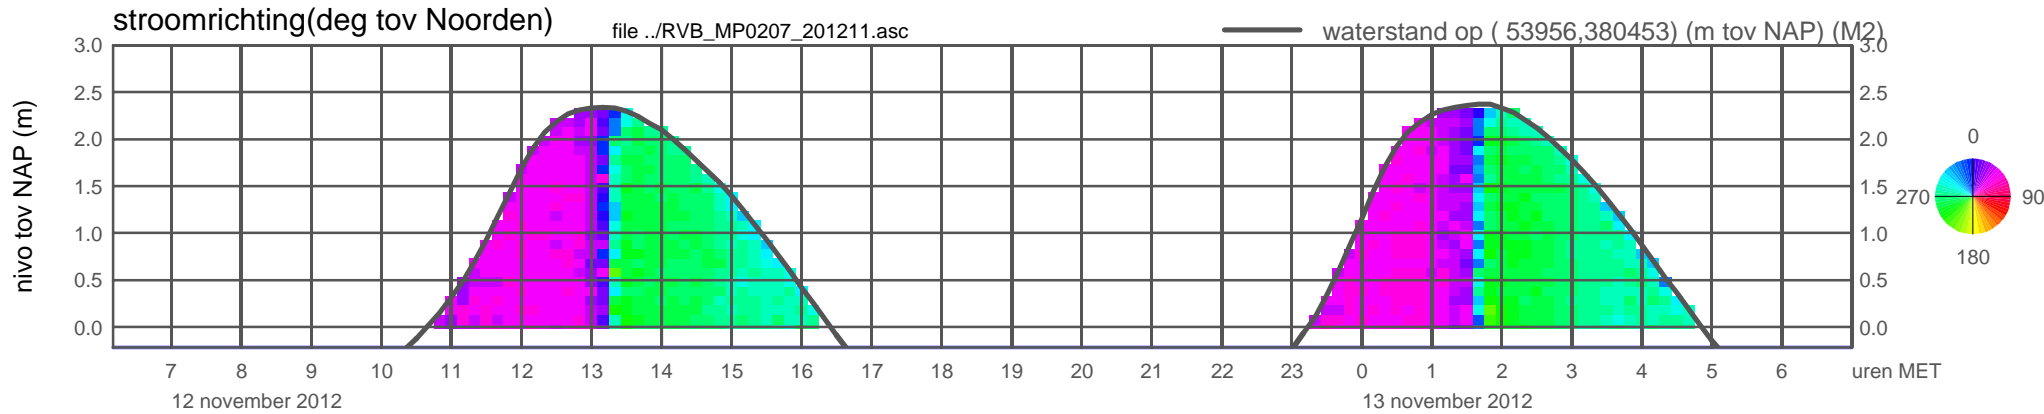

# meetpunt RVB\_MP0207\_201211 ( x=053956 , y=380453 , bodem=NAP -0.22 m sensor=NAP -0.12 m)

meetpunt RVB\_MP0207\_201211 ( x=053956 , y=380453 , bodem=NAP -0.22 m sensor=NAP -0.12 m)

meetpunt RVB\_MP0207\_201211 ( x=053956 , y=380453 , bodem=NAP -0.22 m sensor=NAP -0.12 m)

meetpunt RVB\_MP0207\_201211 ( x=053956 , y=380453 , bodem=NAP -0.22 m sensor=NAP -0.12 m)

meetpunt RVB\_MP0207\_201211 ( x=053956 , y=380453 , bodem=NAP -0.22 m sensor=NAP -0.12 m)

rijkswaterstaat zeeland