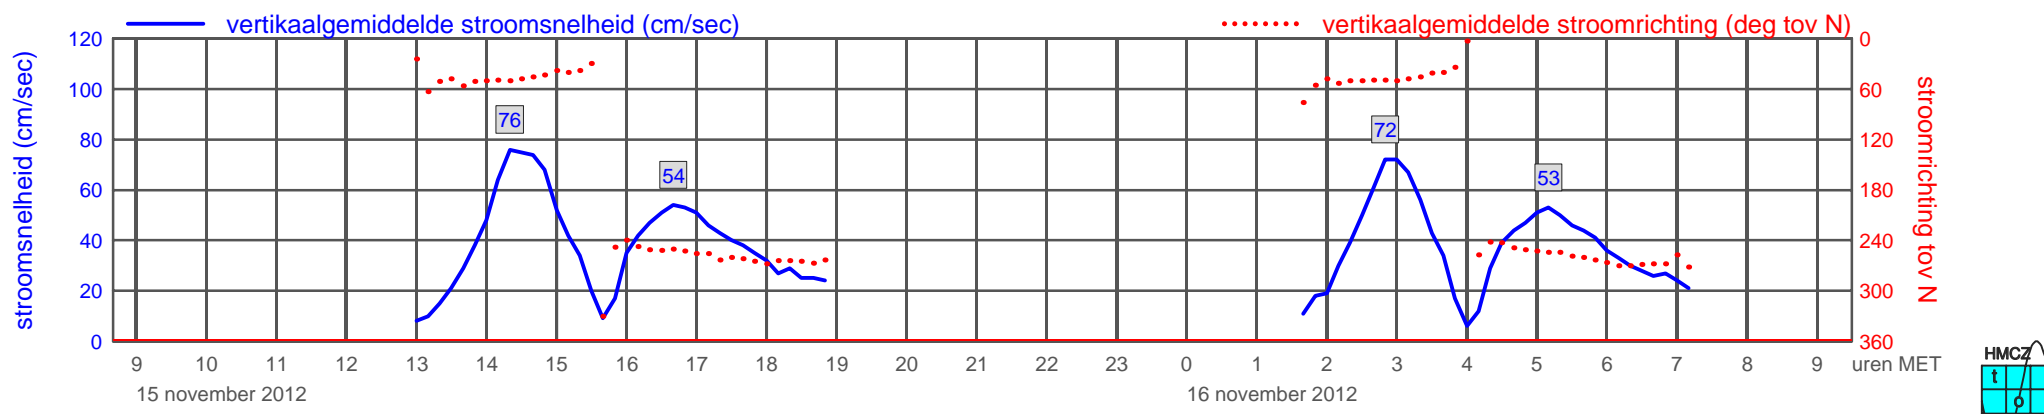

meetpunt RVB\_MP0207\_201211 ( x=053956 , y=380453 , bodem=NAP -0.22 m sensor=NAP -0.12 m)

meetpunt RVB\_MP0207\_201211 ( x=053956 , y=380453 , bodem=NAP -0.22 m sensor=NAP -0.12 m)

rijkswaterstaat zeeland

# meetpunt RVB\_MP0207\_201211 ( x=053956 , y=380453 , bodem=NAP -0.22 m sensor=NAP -0.12 m)

meetpunt RVB\_MP0207\_201211 ( x=053956 , y=380453 , bodem=NAP -0.22 m sensor=NAP -0.12 m)

meetpunt RVB\_MP0207\_201211 ( x=053956 , y=380453 , bodem=NAP -0.22 m sensor=NAP -0.12 m)

rijkswaterstaat zeeland

meetpunt RVB\_MP0207\_201211 ( x=053956 , y=380453 , bodem=NAP -0.22 m sensor=NAP -0.12 m)