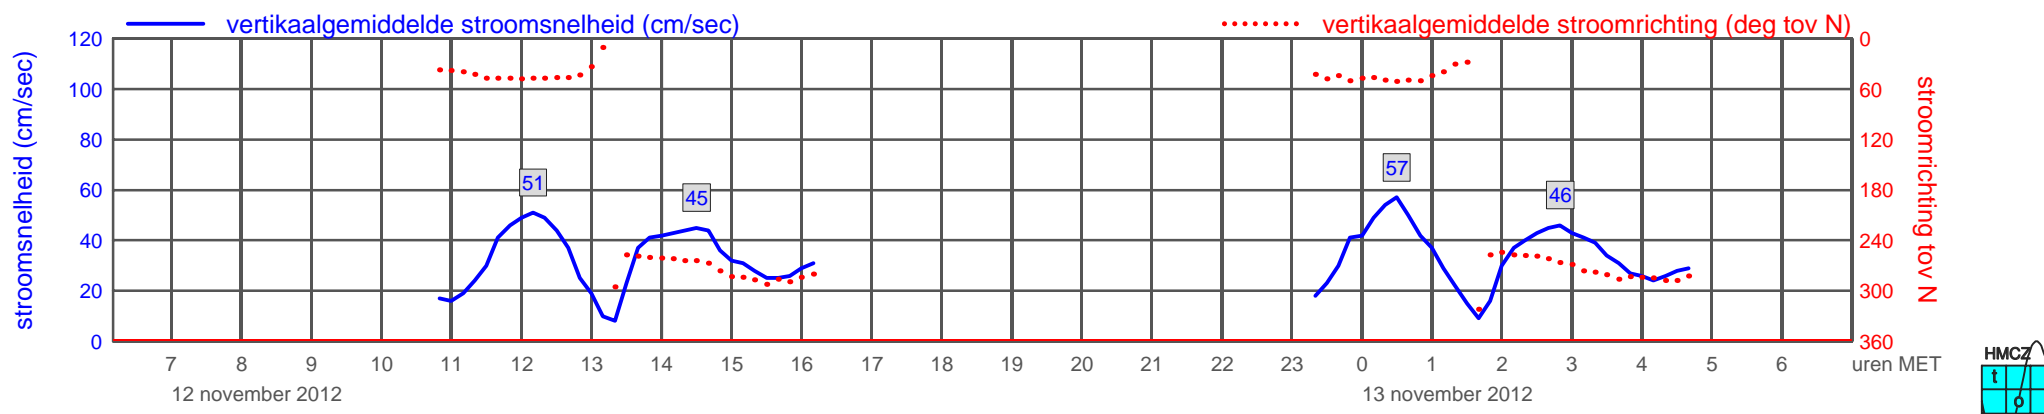

# meetpunt RVB\_MP0207\_201211 ( x=053956 , y=380453 , bodem=NAP -0.22 m sensor=NAP -0.12 m)

meetpunt RVB\_MP0207\_201211 ( x=053956 , y=380453 , bodem=NAP -0.22 m sensor=NAP -0.12 m)

meetpunt RVB\_MP0207\_201211 ( x=053956 , y=380453 , bodem=NAP -0.22 m sensor=NAP -0.12 m)

meetpunt RVB\_MP0207\_201211 ( x=053956 , y=380453 , bodem=NAP -0.22 m sensor=NAP -0.12 m)

meetpunt RVB\_MP0207\_201211 ( x=053956 , y=380453 , bodem=NAP -0.22 m sensor=NAP -0.12 m)

rijkswaterstaat zeeland