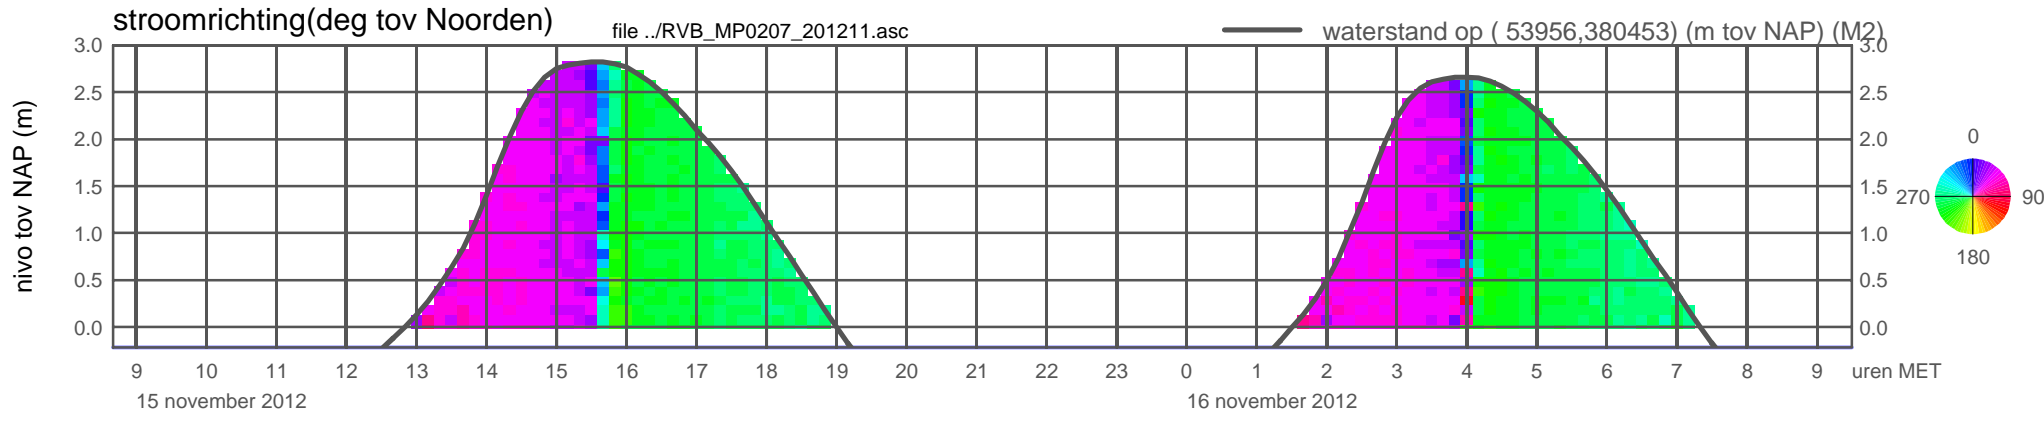

meetpunt RVB\_MP0207\_201211 ( x=053956 , y=380453 , bodem=NAP -0.22 m sensor=NAP -0.12 m)

meetpunt RVB\_MP0207\_201211 ( x=053956 , y=380453 , bodem=NAP -0.22 m sensor=NAP -0.12 m)

rijkswaterstaat zeeland

# meetpunt RVB\_MP0207\_201211 ( x=053956 , y=380453 , bodem=NAP -0.22 m sensor=NAP -0.12 m)

meetpunt RVB\_MP0207\_201211 ( x=053956 , y=380453 , bodem=NAP -0.22 m sensor=NAP -0.12 m)

meetpunt RVB\_MP0207\_201211 ( x=053956 , y=380453 , bodem=NAP -0.22 m sensor=NAP -0.12 m)

rijkswaterstaat zeeland

meetpunt RVB\_MP0207\_201211 ( x=053956 , y=380453 , bodem=NAP -0.22 m sensor=NAP -0.12 m)