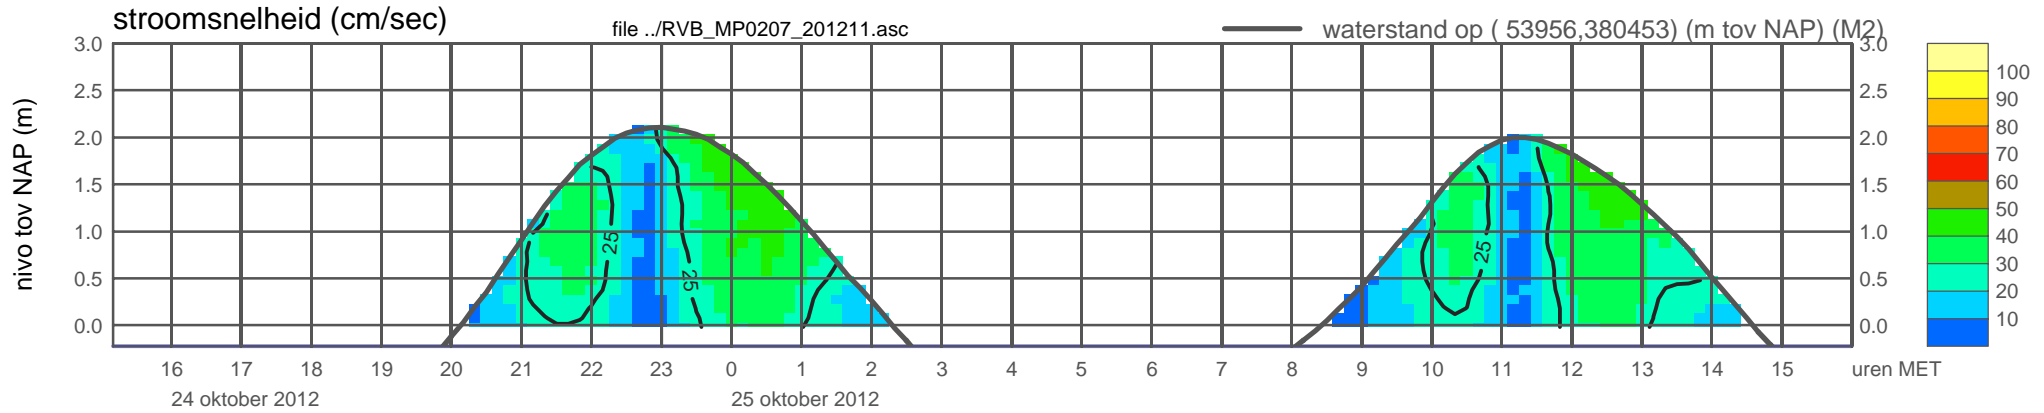

meetpunt RVB_MP0207_201211 (x=053956 , y=380453 , bodem=NAP -0.22 m sensor=NAP -0.12 m)