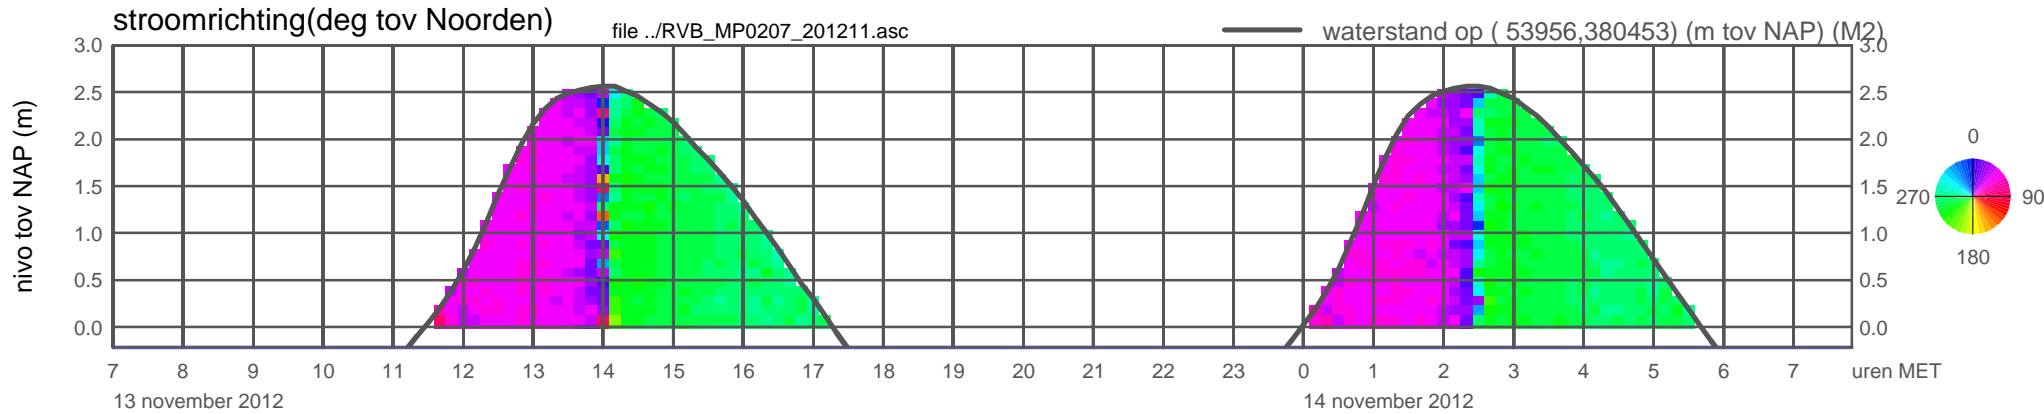

# meetpunt RVB\_MP0207\_201211 ( x=053956 , y=380453 , bodem=NAP -0.22 m sensor=NAP -0.12 m)

meetpunt RVB\_MP0207\_201211 ( x=053956 , y=380453 , bodem=NAP -0.22 m sensor=NAP -0.12 m)

meetpunt RVB\_MP0207\_201211 ( x=053956 , y=380453 , bodem=NAP -0.22 m sensor=NAP -0.12 m)

meetpunt RVB\_MP0207\_201211 ( x=053956 , y=380453 , bodem=NAP -0.22 m sensor=NAP -0.12 m)

meetpunt RVB\_MP0207\_201211 ( x=053956 , y=380453 , bodem=NAP -0.22 m sensor=NAP -0.12 m)

rijkswaterstaat zeeland