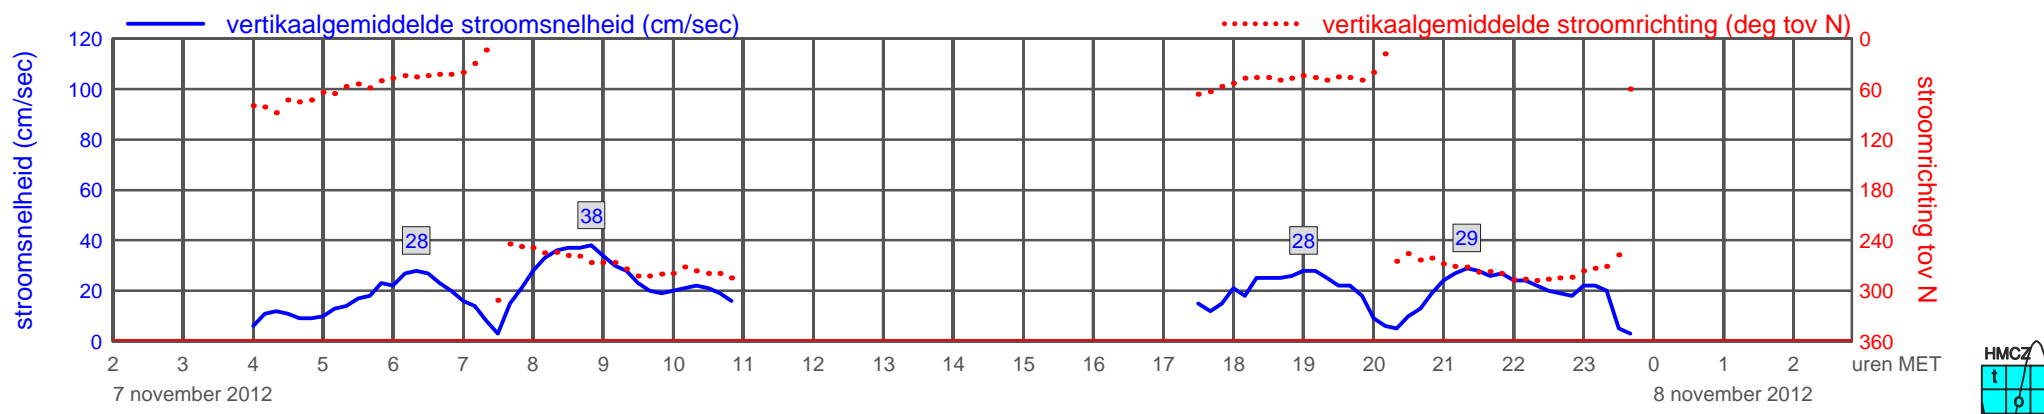

meetpunt RVB_MP0207_201211 (x=053956 , y=380453 , bodem=NAP -0.22 m sensor=NAP -0.12 m)