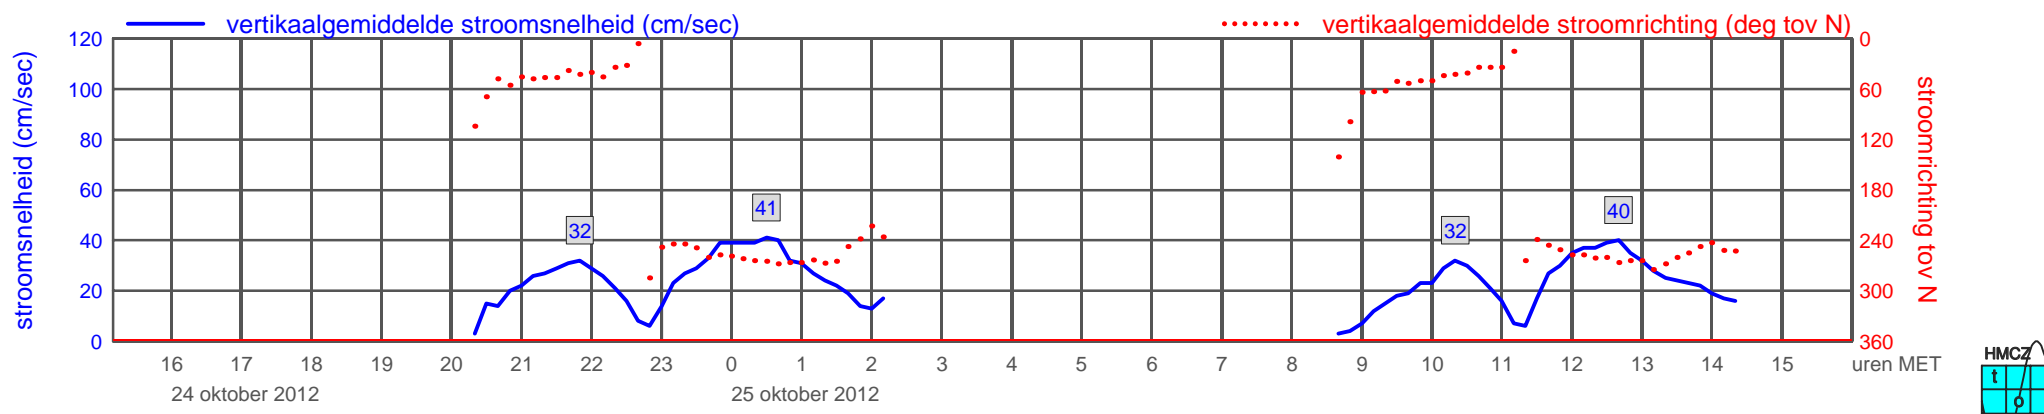

# meetpunt RVB\_MP0207\_201211 ( x=053956 , y=380453 , bodem=NAP -0.22 m sensor=NAP -0.12 m)

rijkswaterstaat zeeland

meetpunt RVB\_MP0207\_201211 ( x=053956 , y=380453 , bodem=NAP -0.22 m sensor=NAP -0.12 m)

meetpunt RVB\_MP0207\_201211 ( x=053956 , y=380453 , bodem=NAP -0.22 m sensor=NAP -0.12 m)

rijkswaterstaat zeeland

meetpunt RVB\_MP0207\_201211 ( x=053956 , y=380453 , bodem=NAP -0.22 m sensor=NAP -0.12 m)

rijkswaterstaat zeeland

meetpunt RVB\_MP0207\_201211 ( x=053956 , y=380453 , bodem=NAP -0.22 m sensor=NAP -0.12 m)

meetpunt RVB\_MP0207\_201211 ( x=053956 , y=380453 , bodem=NAP -0.22 m sensor=NAP -0.12 m)