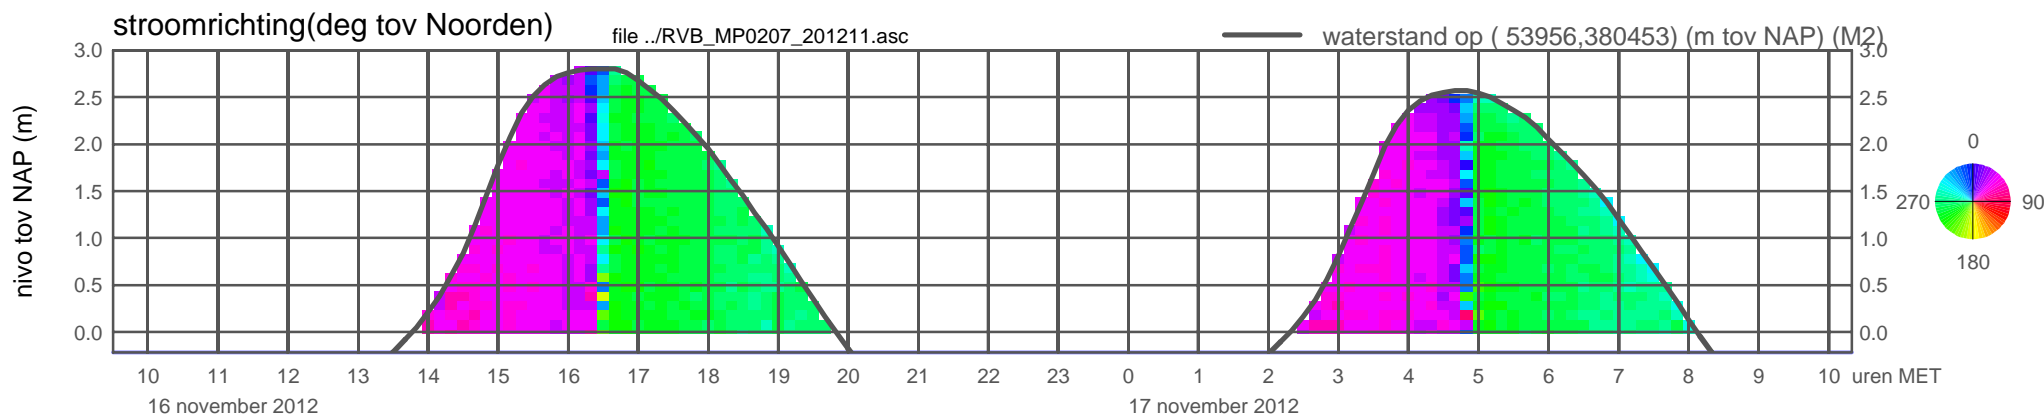

meetpunt RVB_MP0207_201211 (x=053956 , y=380453 , bodem=NAP -0.22 m sensor=NAP -0.12 m)

rijkswaterstaat zeeland