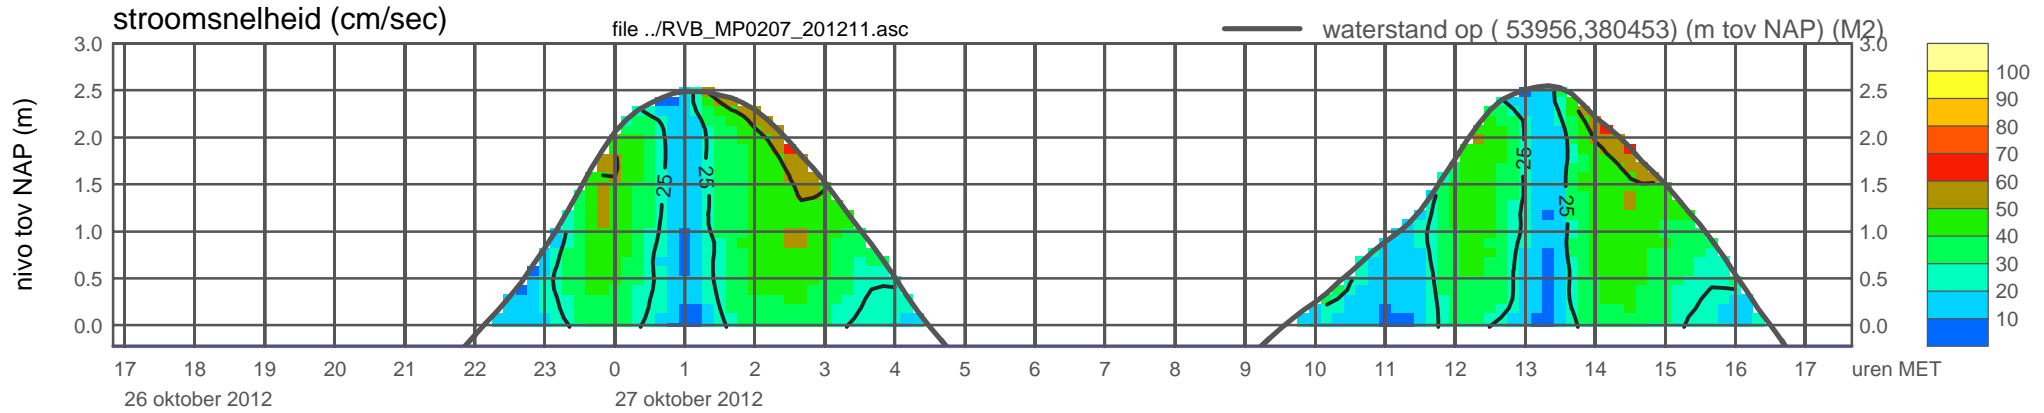

rijkswaterstaat zeeland

meetpunt RVB\_MP0207\_201211 ( x=053956 , y=380453 , bodem=NAP -0.22 m sensor=NAP -0.12 m)

meetpunt RVB\_MP0207\_201211 ( x=053956 , y=380453 , bodem=NAP -0.22 m sensor=NAP -0.12 m)

meetpunt RVB\_MP0207\_201211 ( x=053956 , y=380453 , bodem=NAP -0.22 m sensor=NAP -0.12 m)

meetpunt RVB\_MP0207\_201211 ( x=053956 , y=380453 , bodem=NAP -0.22 m sensor=NAP -0.12 m)

meetpunt RVB\_MP0207\_201211 ( x=053956 , y=380453 , bodem=NAP -0.22 m sensor=NAP -0.12 m)