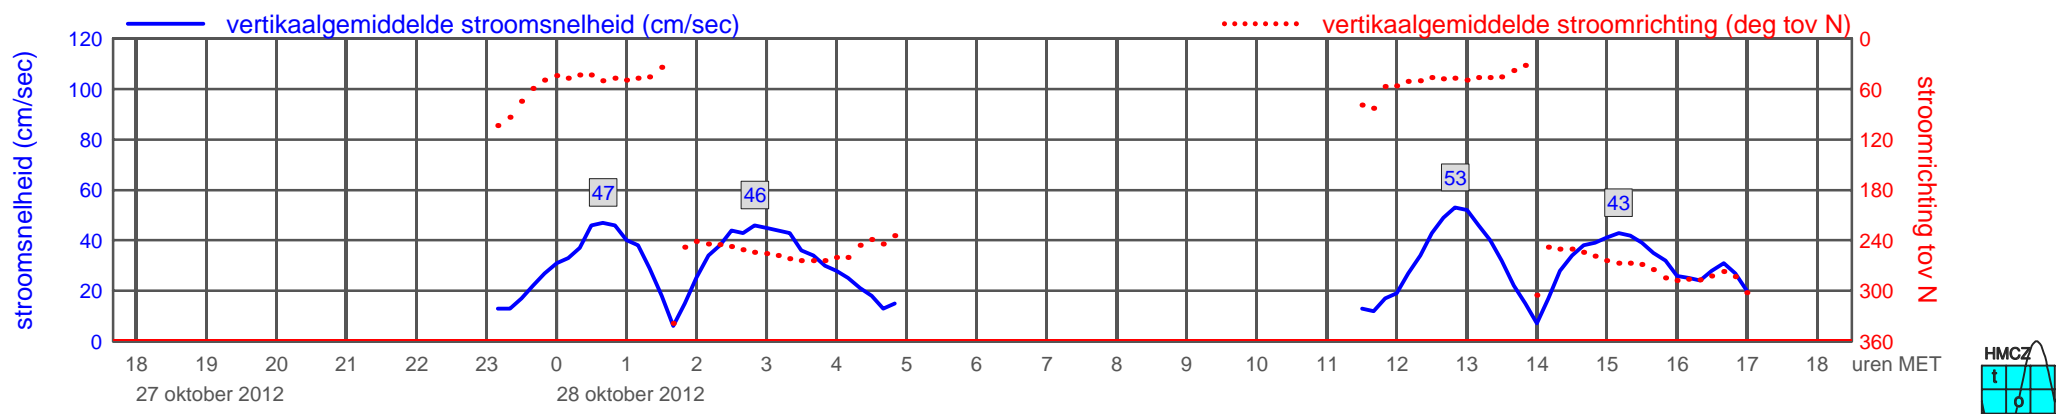

rijkswaterstaat zeeland

meetpunt RVB\_MP0207\_201211 ( x=053956 , y=380453 , bodem=NAP -0.22 m sensor=NAP -0.12 m)

meetpunt RVB\_MP0207\_201211 ( x=053956 , y=380453 , bodem=NAP -0.22 m sensor=NAP -0.12 m)

meetpunt RVB\_MP0207\_201211 ( x=053956 , y=380453 , bodem=NAP -0.22 m sensor=NAP -0.12 m)

meetpunt RVB\_MP0207\_201211 ( x=053956 , y=380453 , bodem=NAP -0.22 m sensor=NAP -0.12 m)

meetpunt RVB\_MP0207\_201211 ( x=053956 , y=380453 , bodem=NAP -0.22 m sensor=NAP -0.12 m)