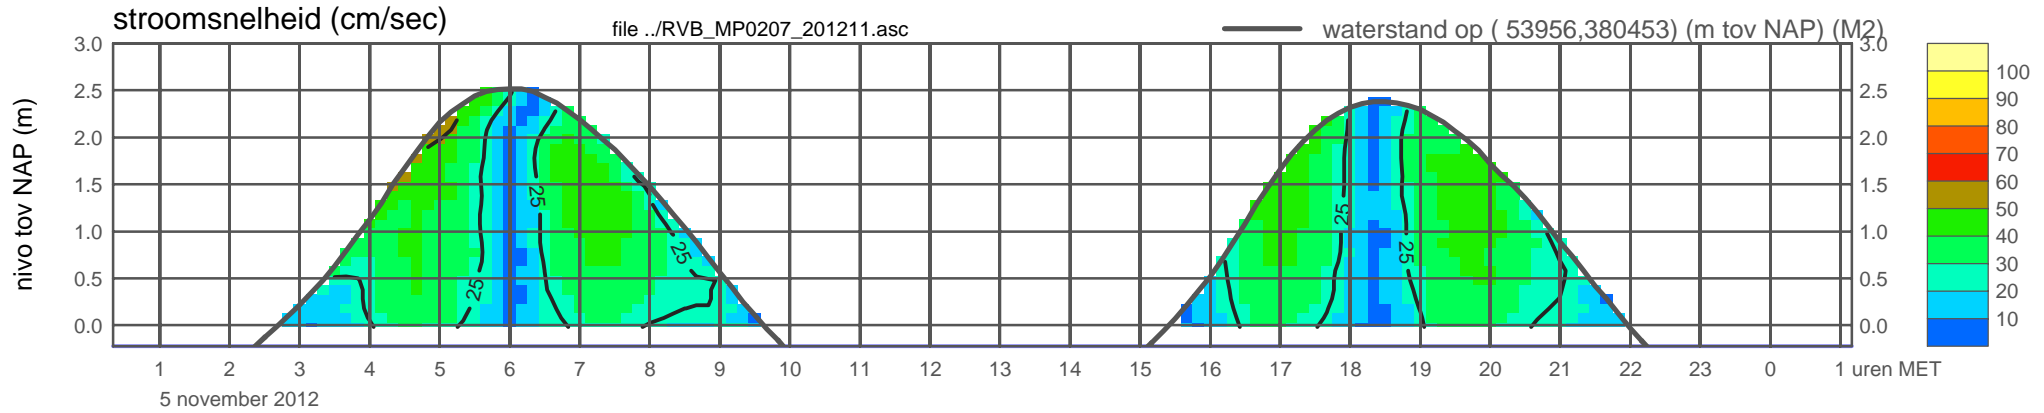

meetpunt RVB_MP0207_201211 (x=053956 , y=380453 , bodem=NAP -0.22 m sensor=NAP -0.12 m)