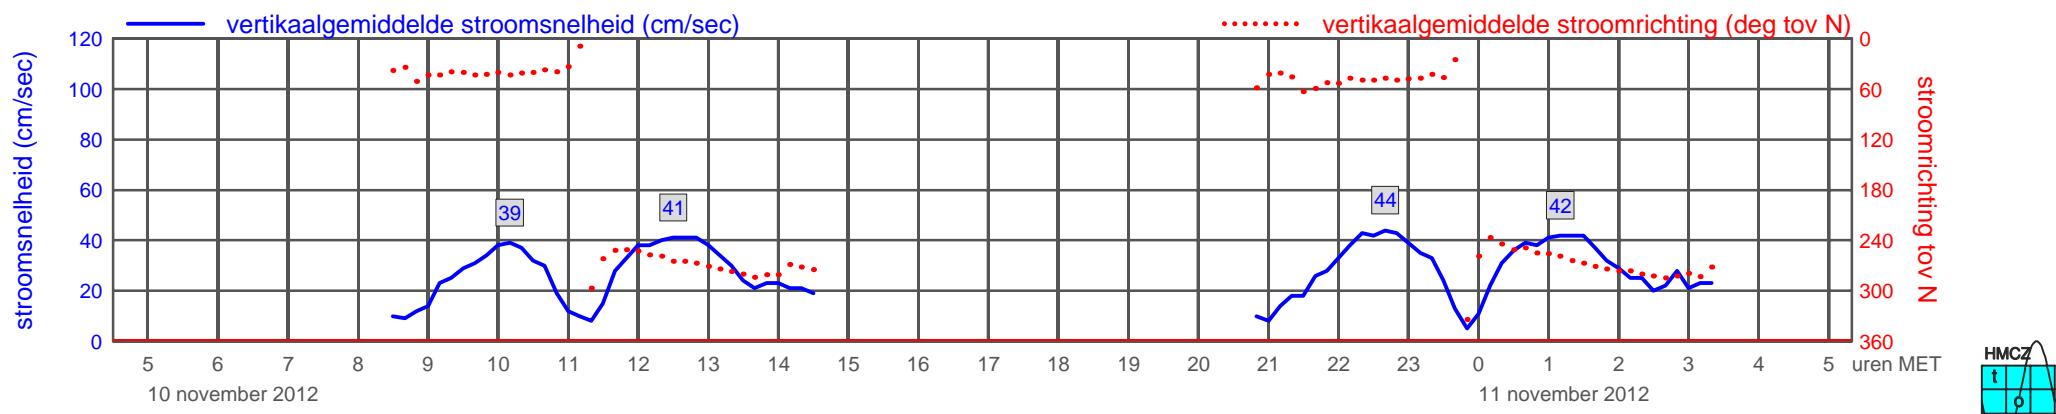

# meetpunt RVB\_MP0207\_201211 ( x=053956 , y=380453 , bodem=NAP -0.22 m sensor=NAP -0.12 m)

meetpunt RVB\_MP0207\_201211 ( x=053956 , y=380453 , bodem=NAP -0.22 m sensor=NAP -0.12 m)

# meetpunt RVB\_MP0207\_201211 ( x=053956 , y=380453 , bodem=NAP -0.22 m sensor=NAP -0.12 m)

meetpunt RVB\_MP0207\_201211 ( x=053956 , y=380453 , bodem=NAP -0.22 m sensor=NAP -0.12 m)

meetpunt RVB\_MP0207\_201211 ( x=053956 , y=380453 , bodem=NAP -0.22 m sensor=NAP -0.12 m)

meetpunt RVB\_MP0207\_201211 ( x=053956 , y=380453 , bodem=NAP -0.22 m sensor=NAP -0.12 m)

meetpunt RVB\_MP0207\_201211 ( x=053956 , y=380453 , bodem=NAP -0.22 m sensor=NAP -0.12 m)

rijkswaterstaat zeeland