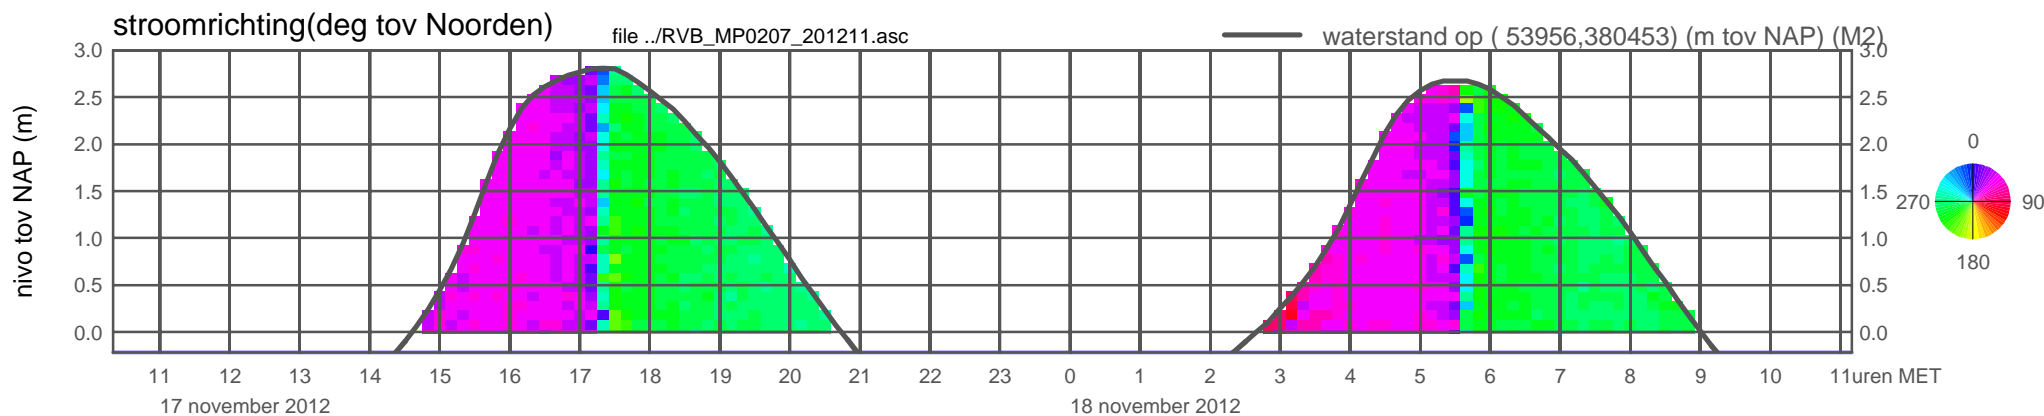

# meetpunt RVB\_MP0207\_201211 ( x=053956 , y=380453 , bodem=NAP -0.22 m sensor=NAP -0.12 m)

meetpunt RVB\_MP0207\_201211 ( x=053956 , y=380453 , bodem=NAP -0.22 m sensor=NAP -0.12 m)

meetpunt RVB\_MP0207\_201211 ( x=053956 , y=380453 , bodem=NAP -0.22 m sensor=NAP -0.12 m)

rijkswaterstaat zeeland

meetpunt RVB\_MP0207\_201211 ( x=053956 , y=380453 , bodem=NAP -0.22 m sensor=NAP -0.12 m)

# meetpunt RVB\_MP0207\_201211 ( x=053956 , y=380453 , bodem=NAP -0.22 m sensor=NAP -0.12 m)

rijkswaterstaat zeeland

meetpunt RVB\_MP0207\_201211 ( x=053956 , y=380453 , bodem=NAP -0.22 m sensor=NAP -0.12 m)