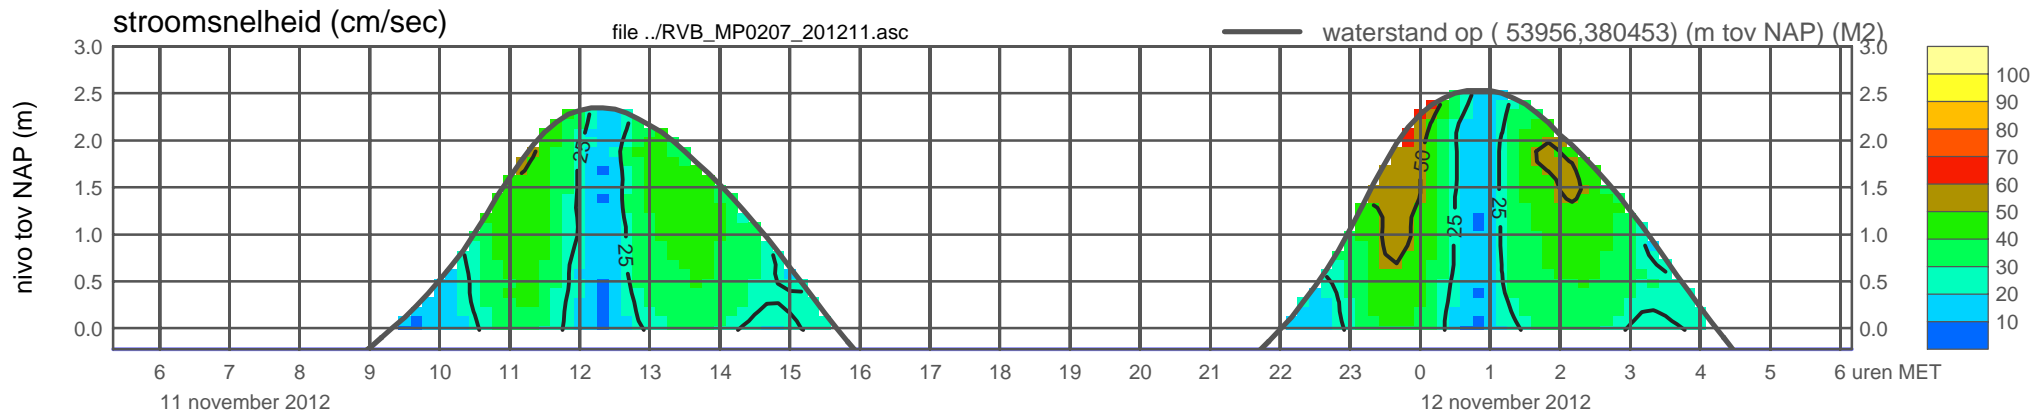

# meetpunt RVB\_MP0207\_201211 ( x=053956 , y=380453 , bodem=NAP -0.22 m sensor=NAP -0.12 m)

meetpunt RVB\_MP0207\_201211 ( x=053956 , y=380453 , bodem=NAP -0.22 m sensor=NAP -0.12 m)

# meetpunt RVB\_MP0207\_201211 ( x=053956 , y=380453 , bodem=NAP -0.22 m sensor=NAP -0.12 m)

meetpunt RVB\_MP0207\_201211 ( x=053956 , y=380453 , bodem=NAP -0.22 m sensor=NAP -0.12 m)

meetpunt RVB\_MP0207\_201211 ( x=053956 , y=380453 , bodem=NAP -0.22 m sensor=NAP -0.12 m)

meetpunt RVB\_MP0207\_201211 ( x=053956 , y=380453 , bodem=NAP -0.22 m sensor=NAP -0.12 m)

meetpunt RVB\_MP0207\_201211 ( x=053956 , y=380453 , bodem=NAP -0.22 m sensor=NAP -0.12 m)

rijkswaterstaat zeeland