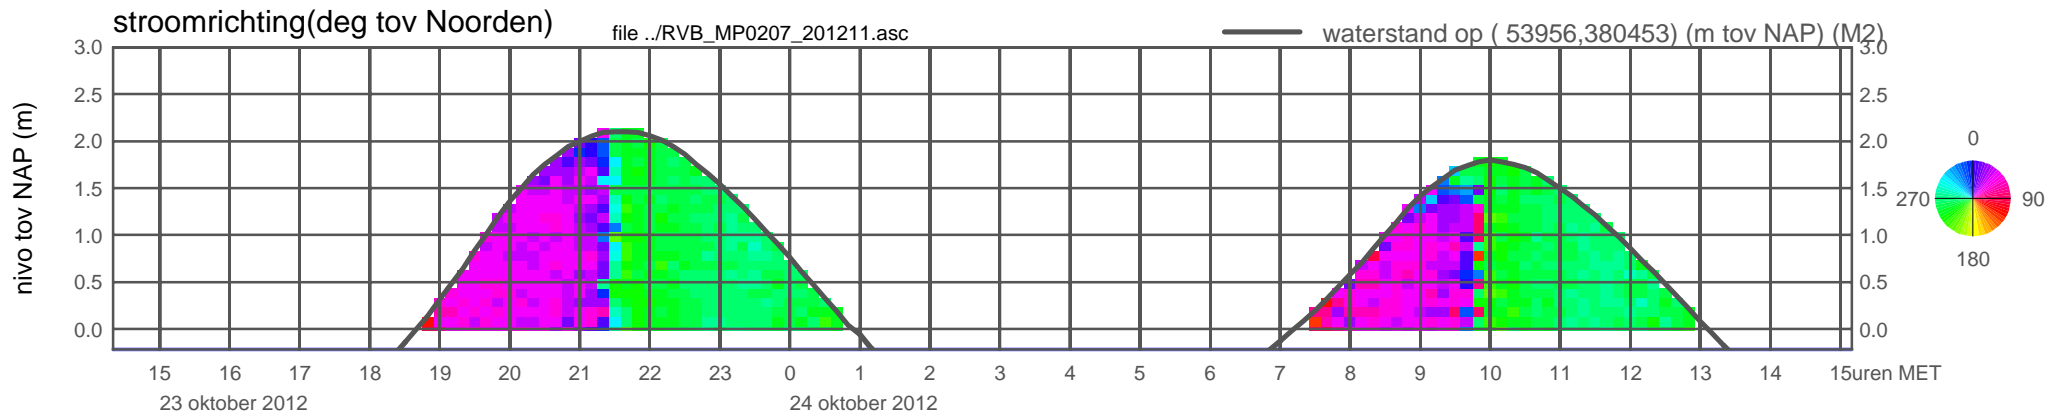

# meetpunt RVB\_MP0207\_201211 ( x=053956 , y=380453 , bodem=NAP -0.22 m sensor=NAP -0.12 m)

rijkswaterstaat zeeland

meetpunt RVB\_MP0207\_201211 ( x=053956 , y=380453 , bodem=NAP -0.22 m sensor=NAP -0.12 m)

meetpunt RVB\_MP0207\_201211 ( x=053956 , y=380453 , bodem=NAP -0.22 m sensor=NAP -0.12 m)

rijkswaterstaat zeeland

meetpunt RVB\_MP0207\_201211 ( x=053956 , y=380453 , bodem=NAP -0.22 m sensor=NAP -0.12 m)

rijkswaterstaat zeeland

meetpunt RVB\_MP0207\_201211 ( x=053956 , y=380453 , bodem=NAP -0.22 m sensor=NAP -0.12 m)

meetpunt RVB\_MP0207\_201211 ( x=053956 , y=380453 , bodem=NAP -0.22 m sensor=NAP -0.12 m)