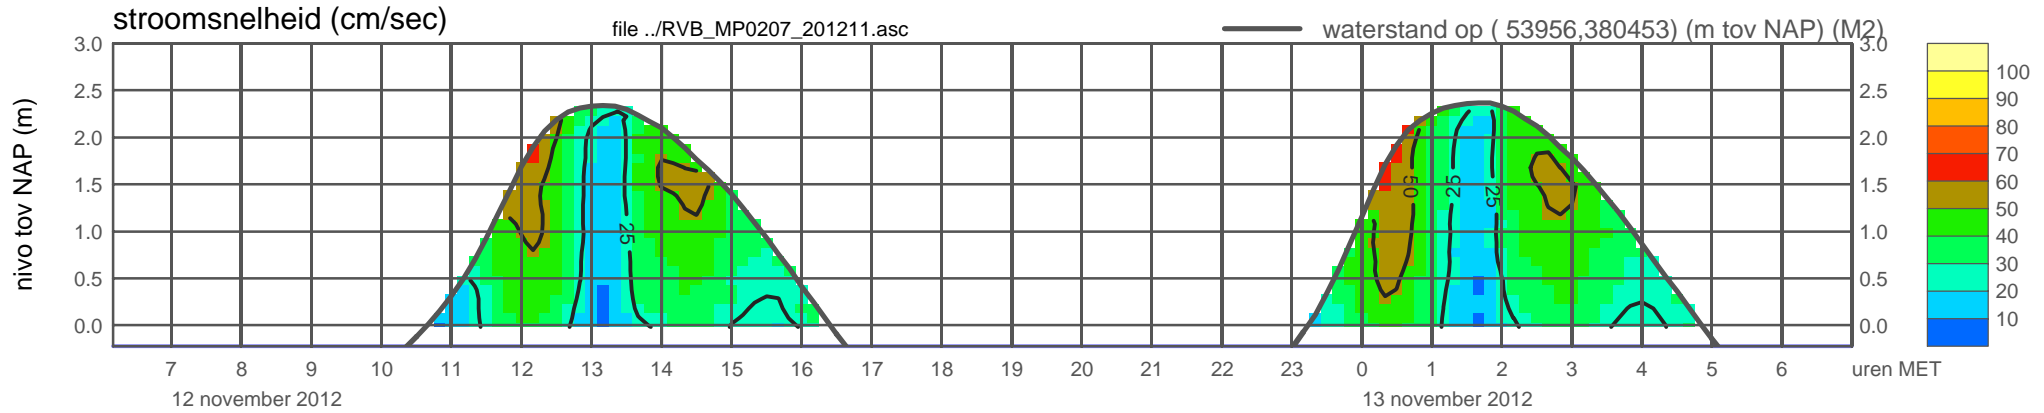

# meetpunt RVB\_MP0207\_201211 ( x=053956 , y=380453 , bodem=NAP -0.22 m sensor=NAP -0.12 m)

meetpunt RVB\_MP0207\_201211 ( x=053956 , y=380453 , bodem=NAP -0.22 m sensor=NAP -0.12 m)

meetpunt RVB\_MP0207\_201211 ( x=053956 , y=380453 , bodem=NAP -0.22 m sensor=NAP -0.12 m)

meetpunt RVB\_MP0207\_201211 ( x=053956 , y=380453 , bodem=NAP -0.22 m sensor=NAP -0.12 m)

meetpunt RVB\_MP0207\_201211 ( x=053956 , y=380453 , bodem=NAP -0.22 m sensor=NAP -0.12 m)

rijkswaterstaat zeeland