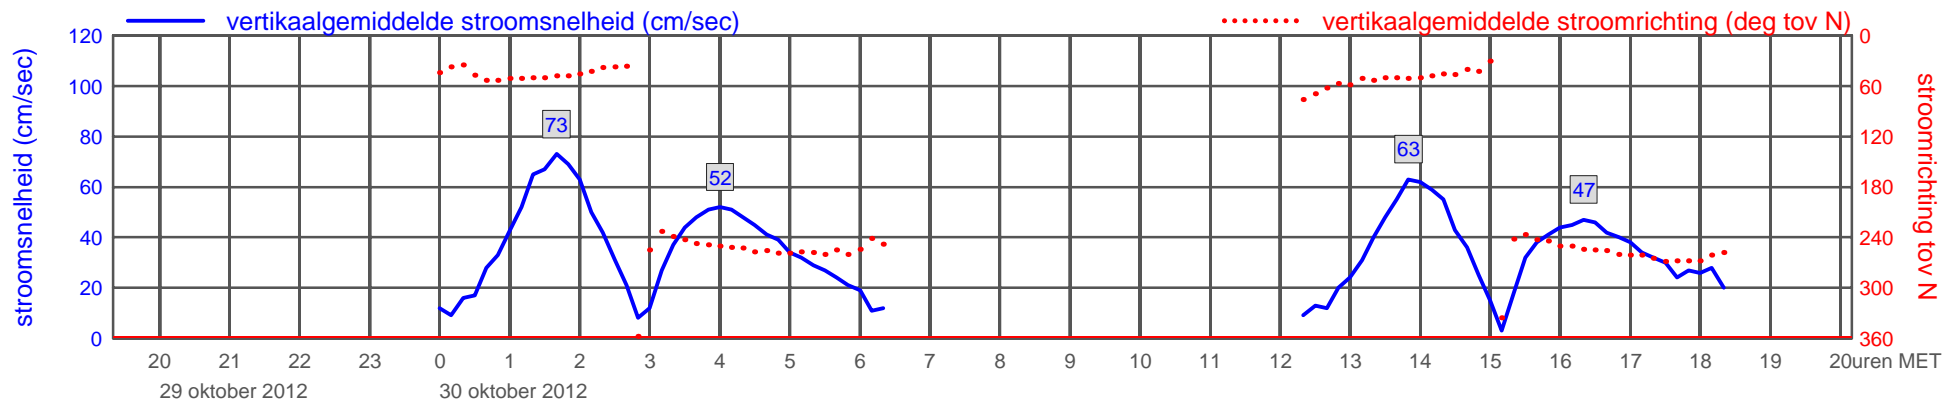

rijkswaterstaat zeeland

meetpunt RVB\_MP0207\_201211 ( x=053956 , y=380453 , bodem=NAP -0.22 m sensor=NAP -0.12 m)

meetpunt RVB\_MP0207\_201211 ( x=053956 , y=380453 , bodem=NAP -0.22 m sensor=NAP -0.12 m)

meetpunt RVB\_MP0207\_201211 ( x=053956 , y=380453 , bodem=NAP -0.22 m sensor=NAP -0.12 m)

meetpunt RVB\_MP0207\_201211 ( x=053956 , y=380453 , bodem=NAP -0.22 m sensor=NAP -0.12 m)

meetpunt RVB\_MP0207\_201211 ( x=053956 , y=380453 , bodem=NAP -0.22 m sensor=NAP -0.12 m)