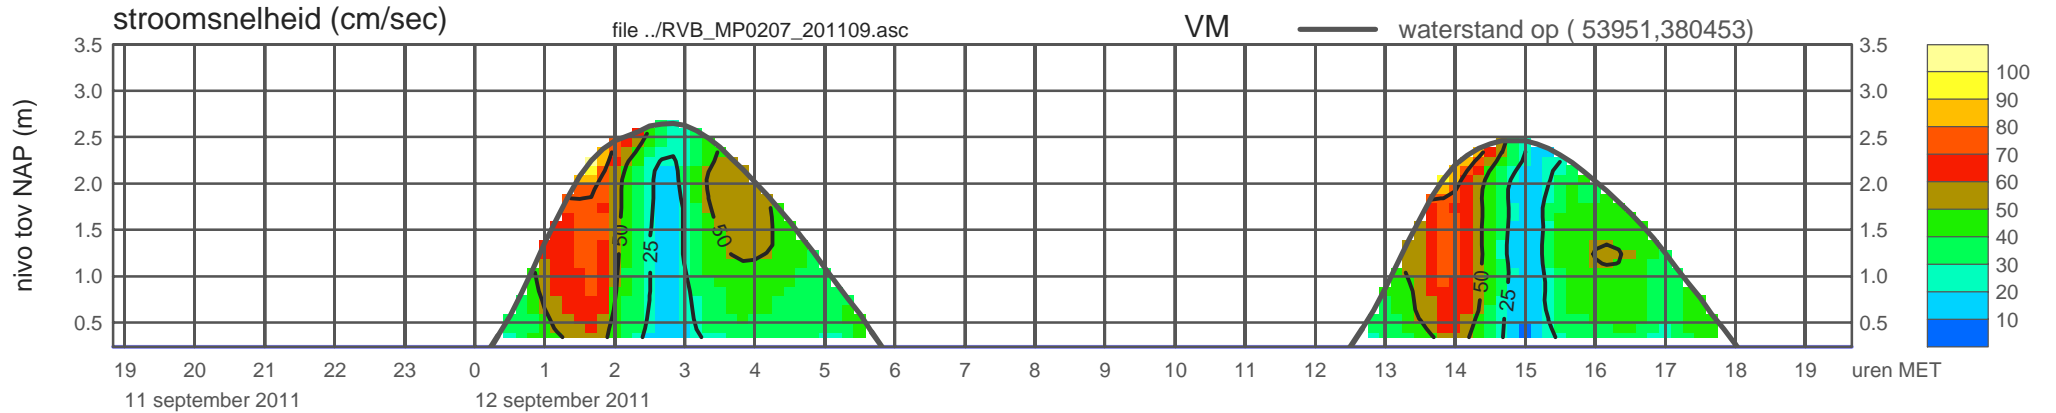

registratie ADCP meetpunt RVB_MP0207_201109 (x=053951 , y=380453 ,h=NAP 0.24 m)

rijkswaterstaat zeeland