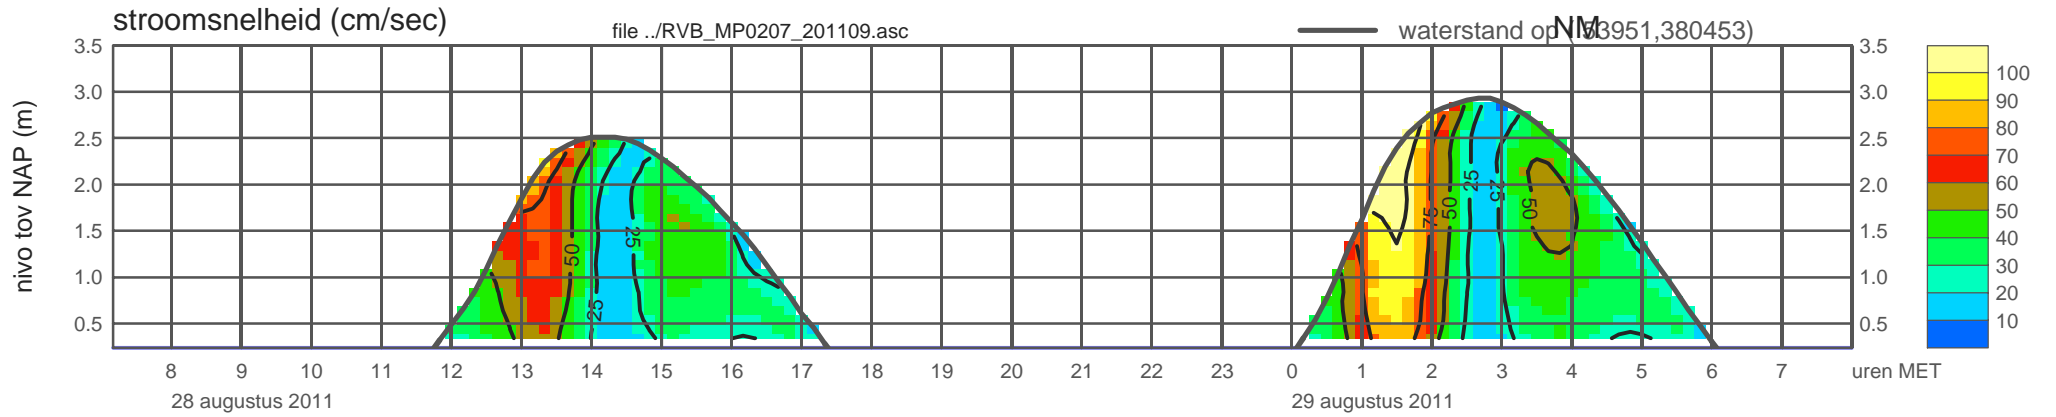

registratie ADCP meetpunt RVB_MP0207_201109 (x=053951 , y=380453 ,h=NAP 0.24 m)