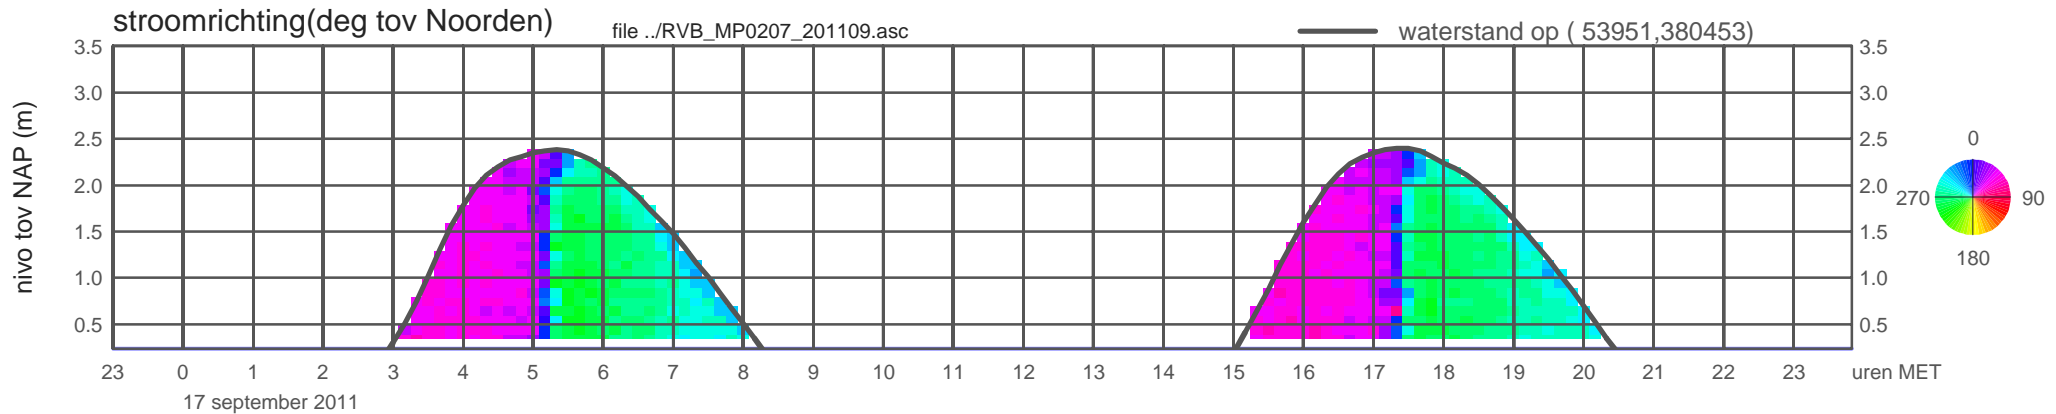

registratie ADCP meetpunt RVB_MP0207_201109 (x=053951 , y=380453 ,h=NAP 0.24 m)