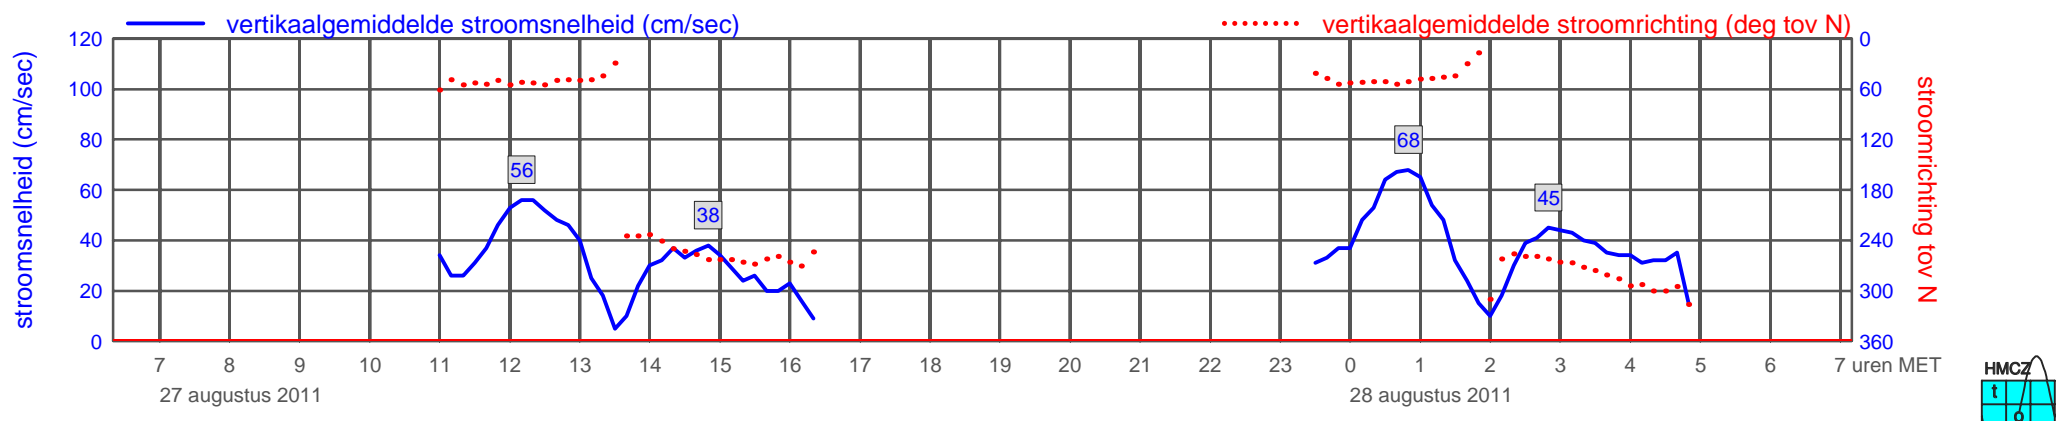

registratie ADCP meetpunt RVB_MP0207_201109 (x=053951 , y=380453 ,h=NAP 0.24 m)