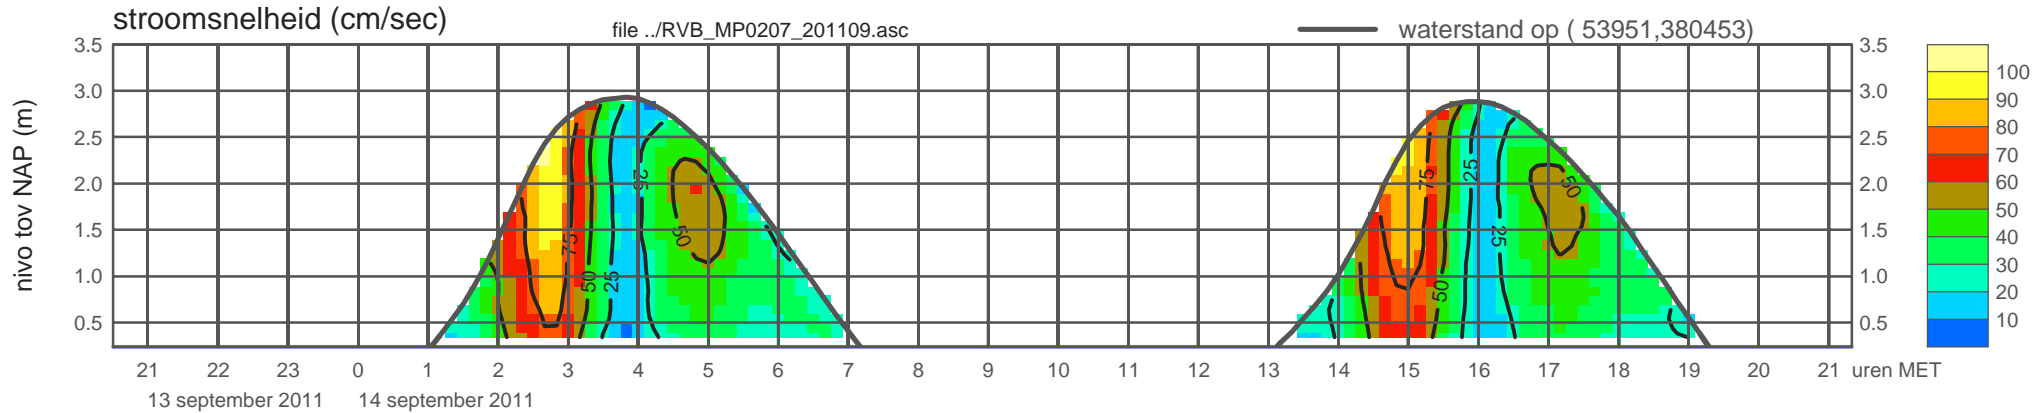

registratie ADCP meetpunt RVB_MP0207_201109 (x=053951 , y=380453 ,h=NAP 0.24 m)