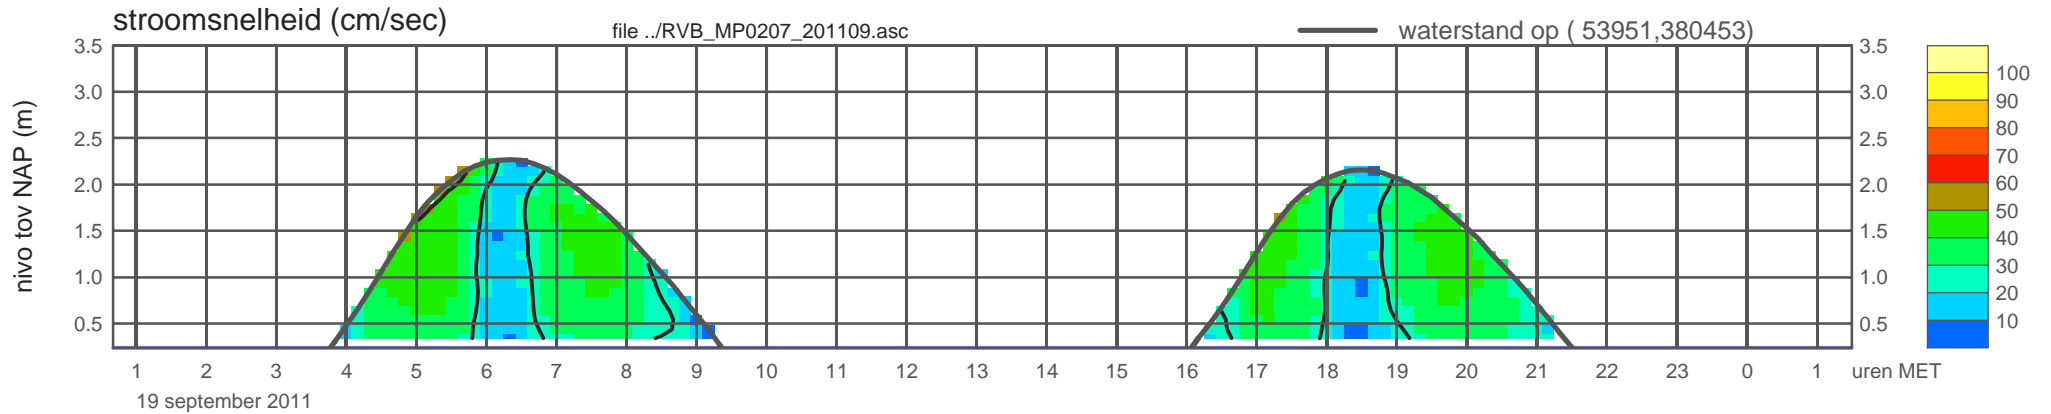

registratie ADCP meetpunt RVB_MP0207_201109 (x=053951 , y=380453 ,h=NAP 0.24 m)