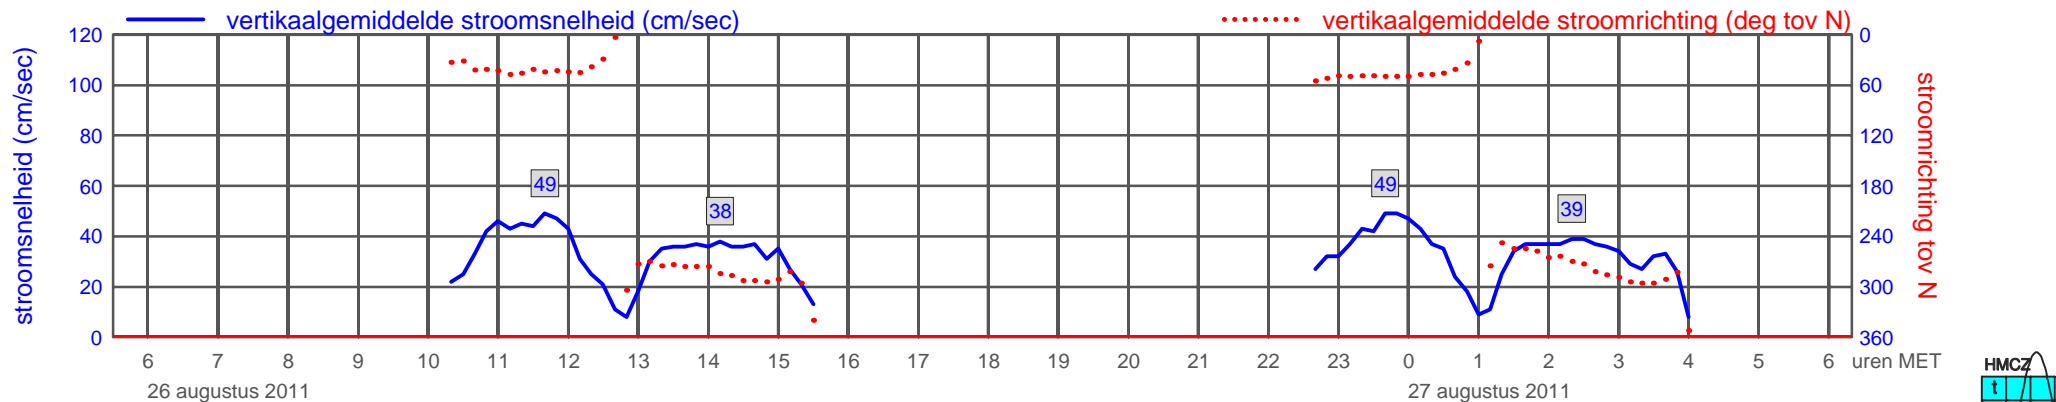

registratie ADCP meetpunt RVB_MP0207_201109 (x=053951 , y=380453 ,h=NAP 0.24 m)