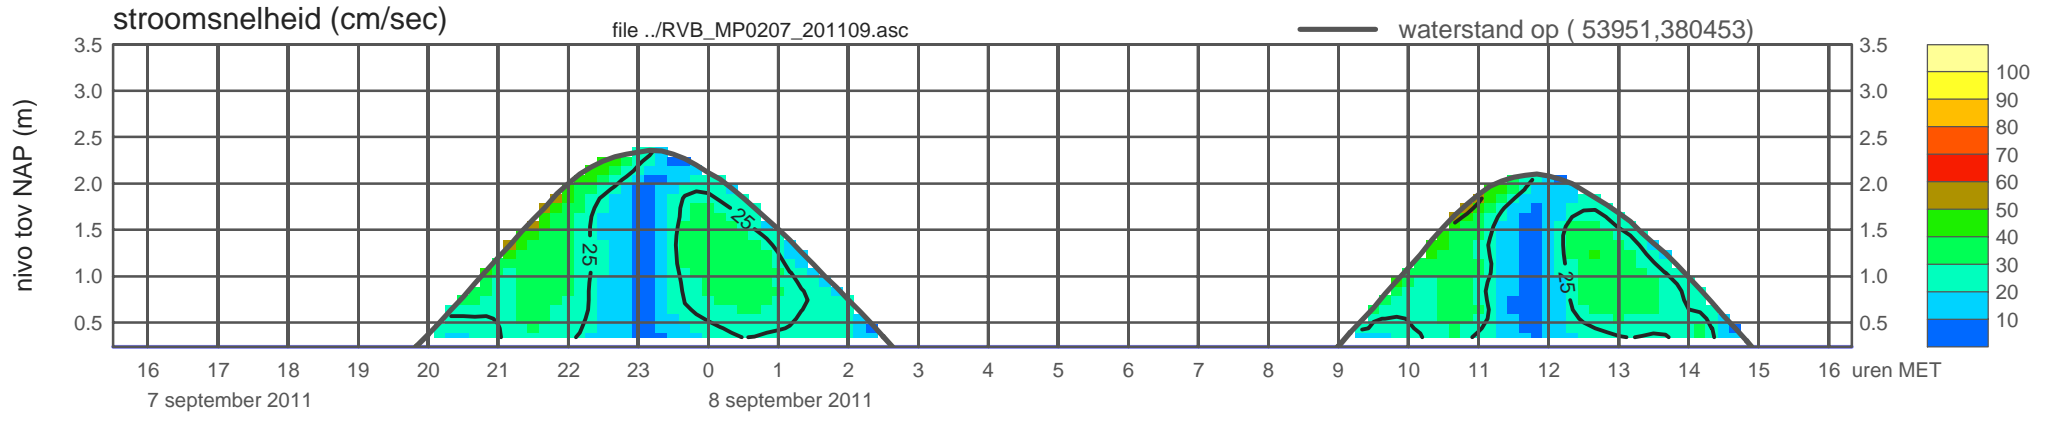

registratie ADCP meetpunt RVB_MP0207_201109 (x=053951 , y=380453 ,h=NAP 0.24 m)