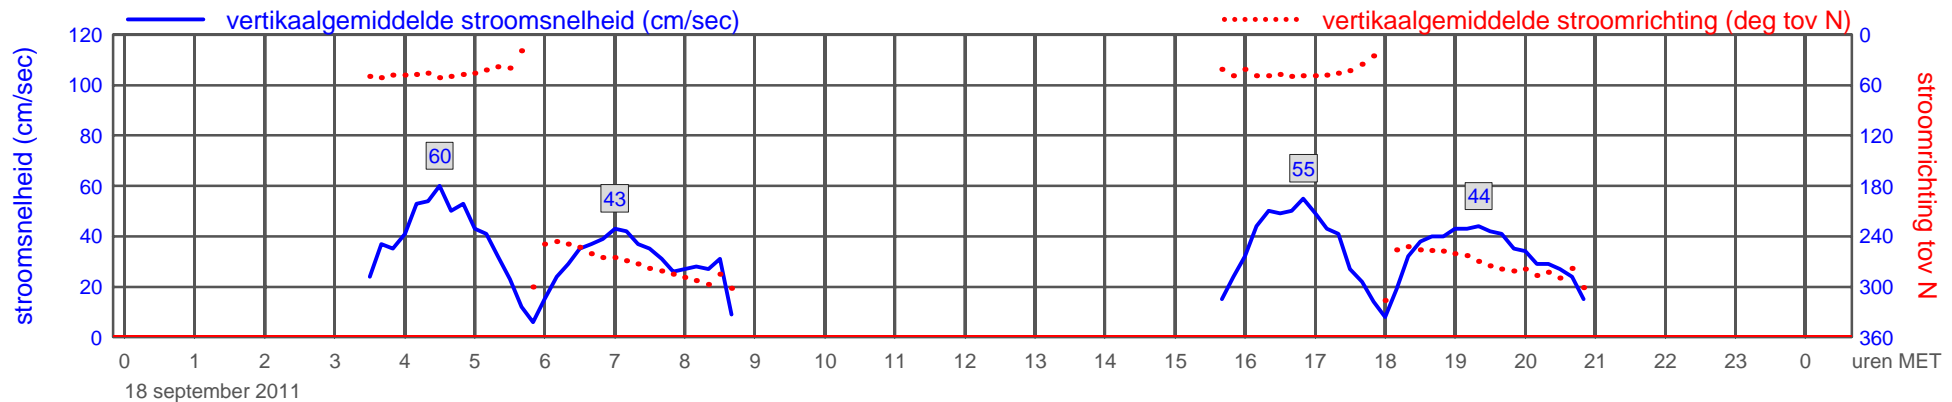

registratie ADCP meetpunt RVB_MP0207_201109 (x=053951 , y=380453 ,h=NAP 0.24 m)