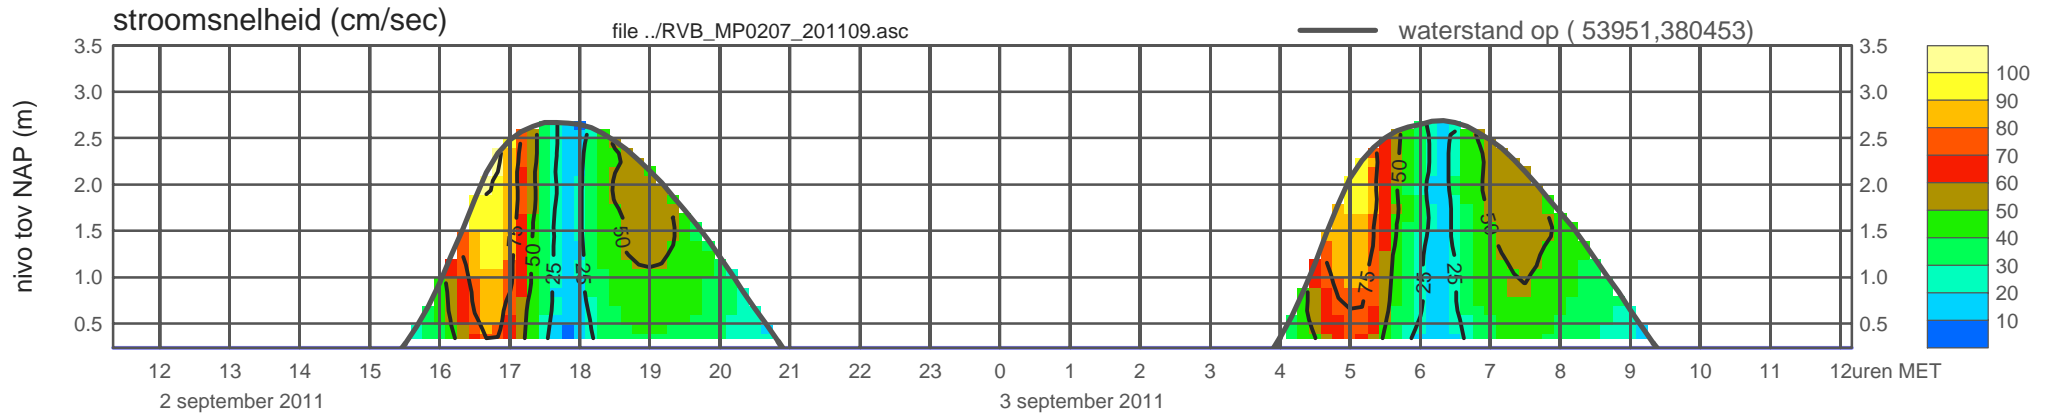

registratie ADCP meetpunt RVB_MP0207_201109 (x=053951 , y=380453 ,h=NAP 0.24 m)