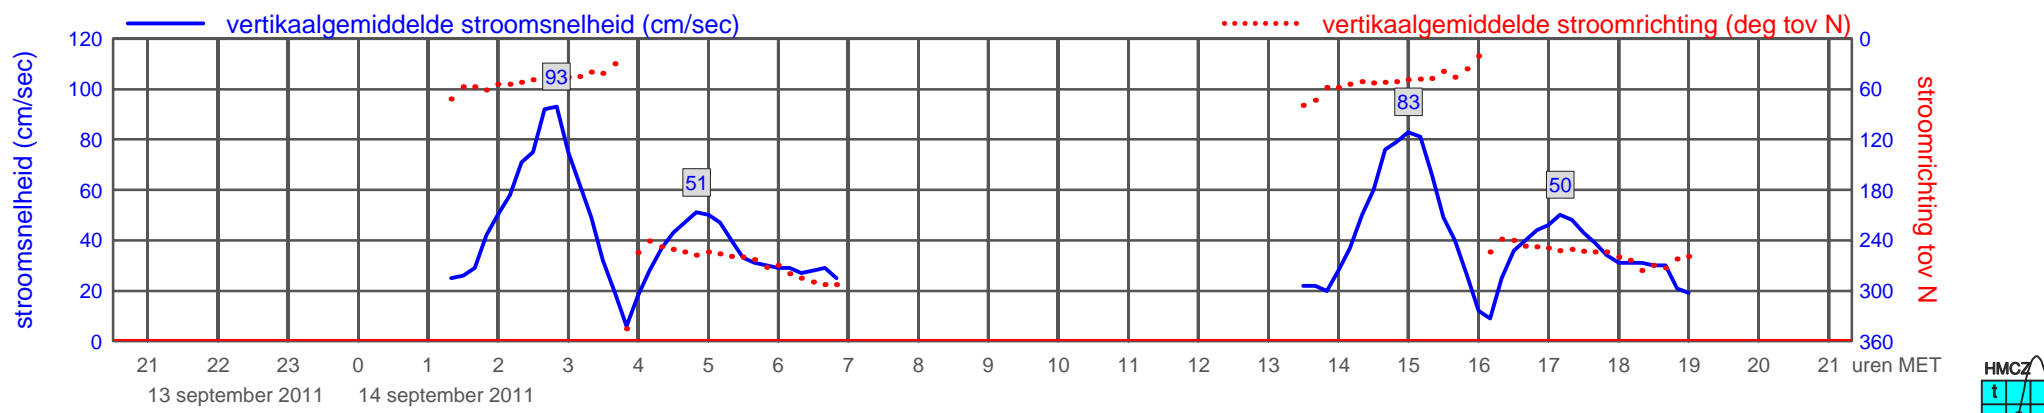

registratie ADCP meetpunt RVB_MP0207_201109 (x=053951 , y=380453 ,h=NAP 0.24 m)