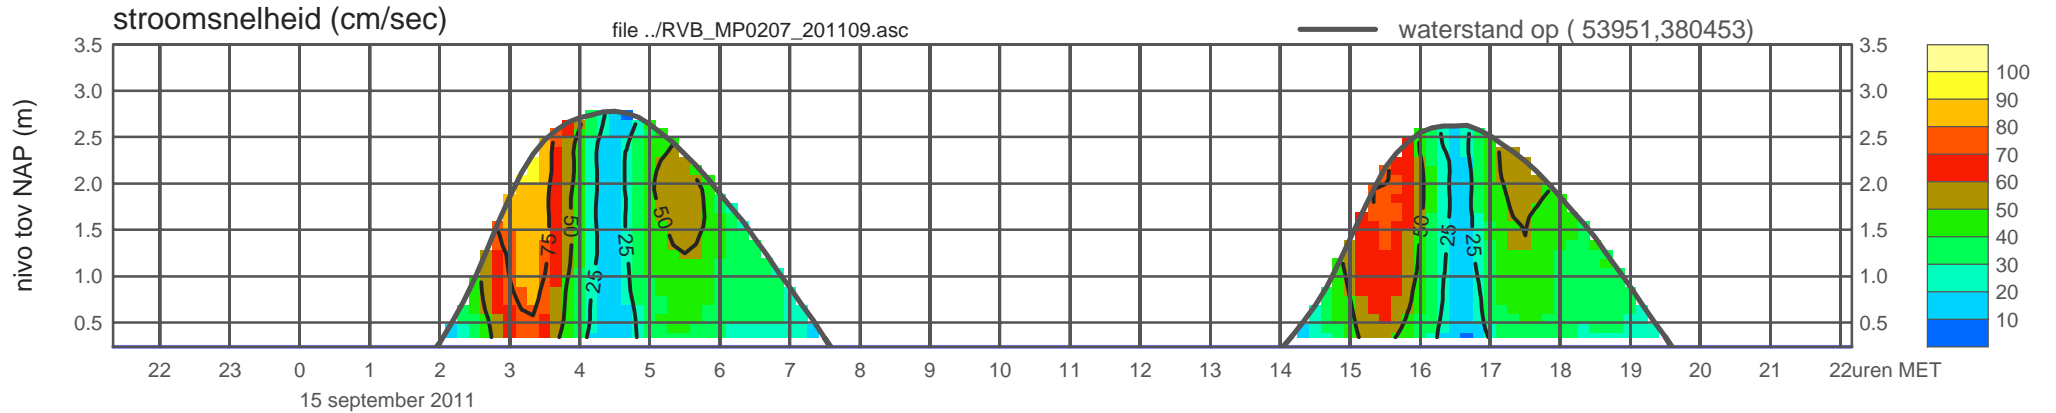

registratie ADCP meetpunt RVB_MP0207_201109 (x=053951 , y=380453 ,h=NAP 0.24 m)