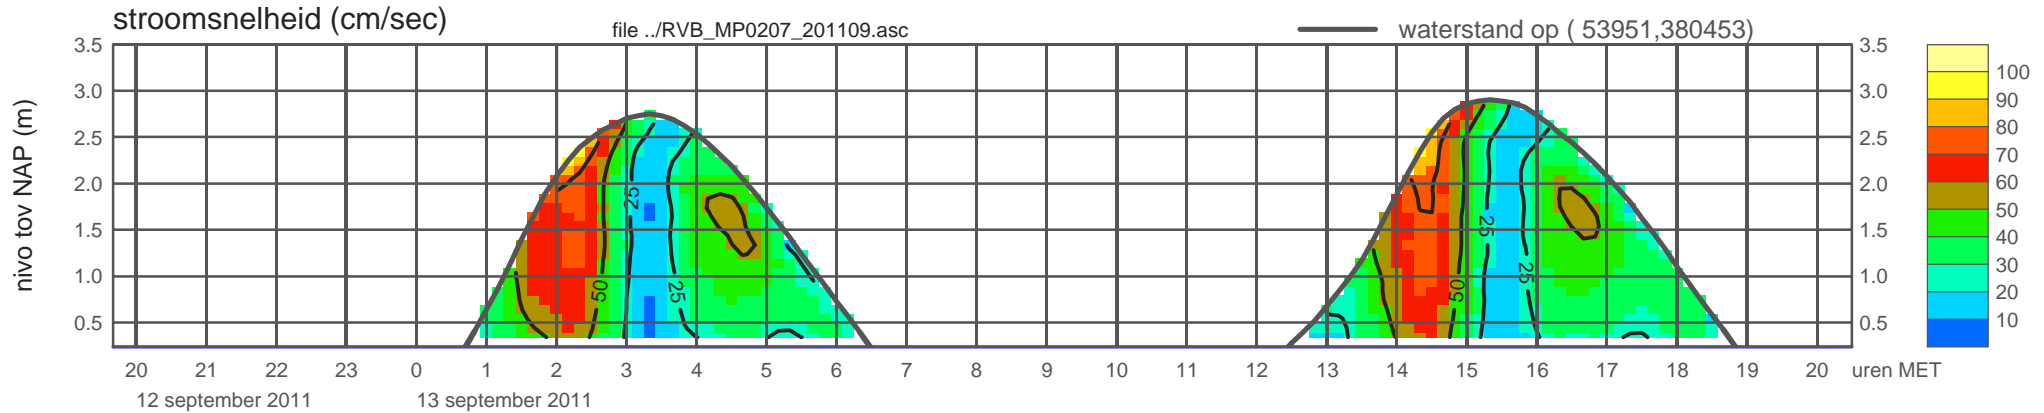

registratie ADCP meetpunt RVB_MP0207_201109 (x=053951 , y=380453 ,h=NAP 0.24 m)