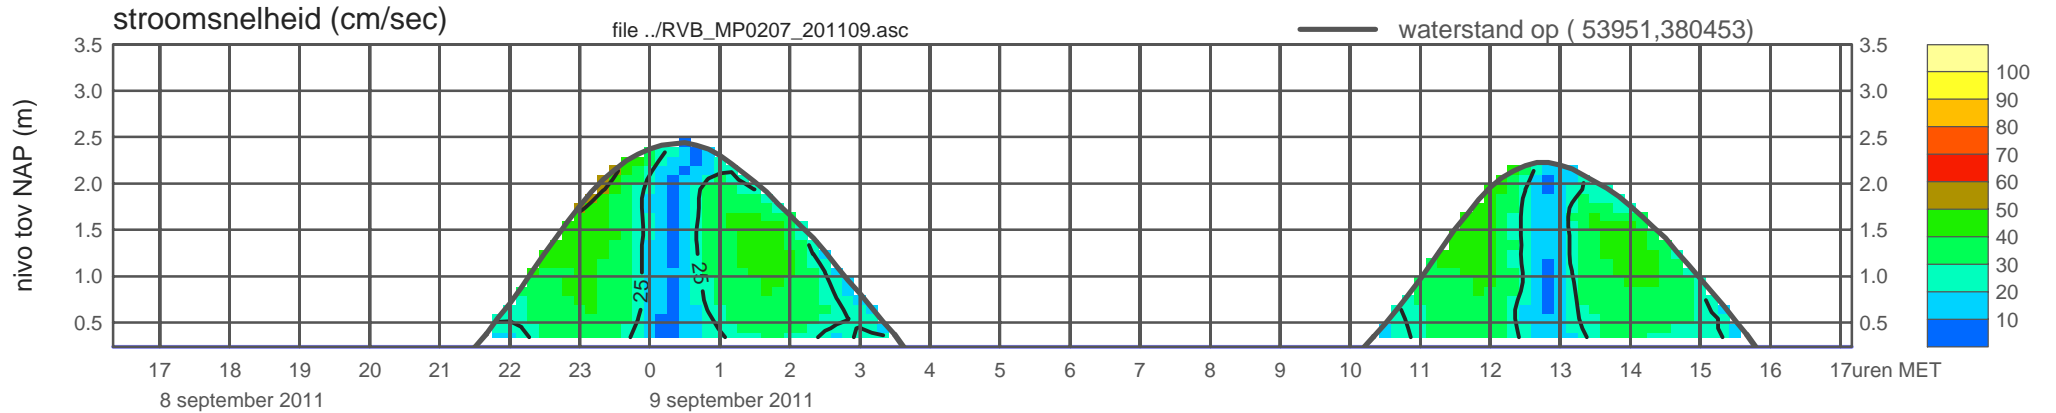

registratie ADCP meetpunt RVB_MP0207_201109 (x=053951 , y=380453 ,h=NAP 0.24 m)