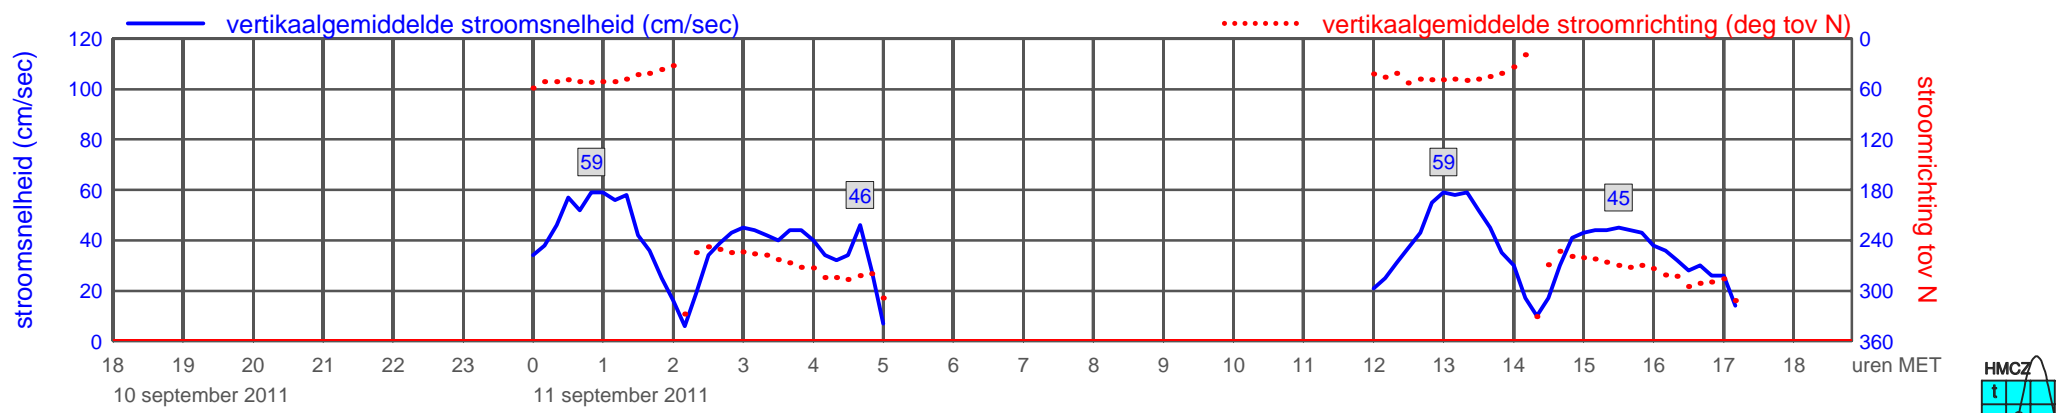

registratie ADCP meetpunt RVB_MP0207_201109 (x=053951 , y=380453 ,h=NAP 0.24 m)