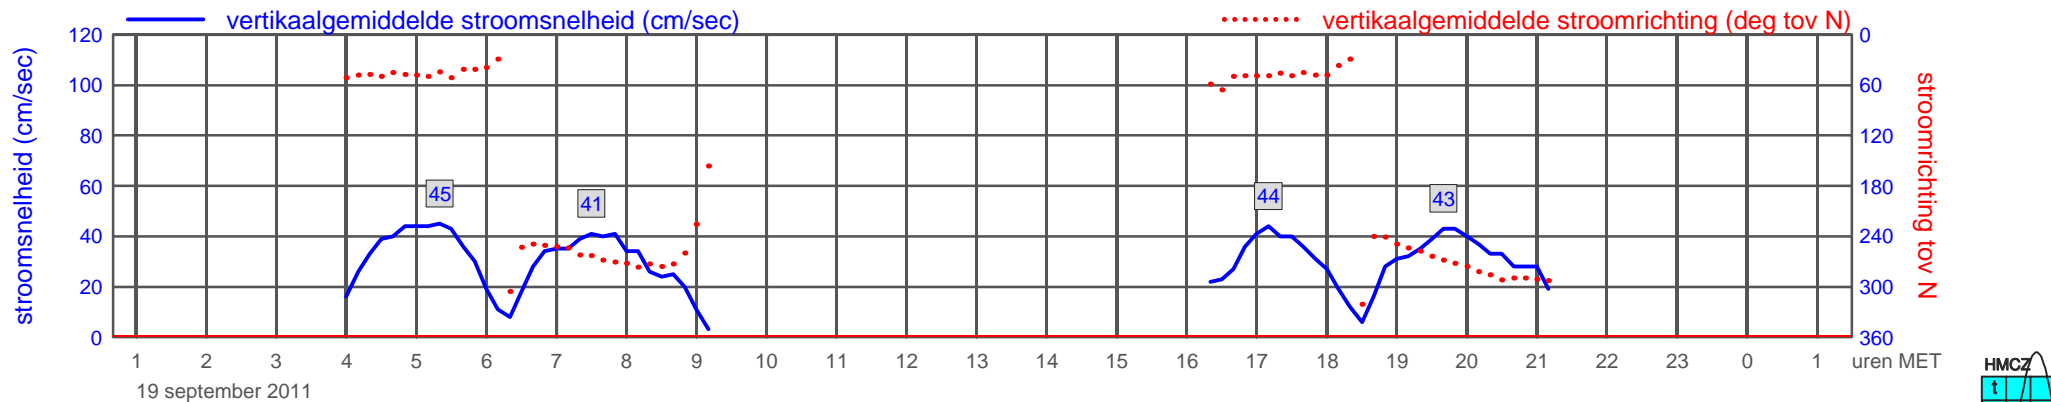

registratie ADCP meetpunt RVB_MP0207_201109 (x=053951 , y=380453 ,h=NAP 0.24 m)