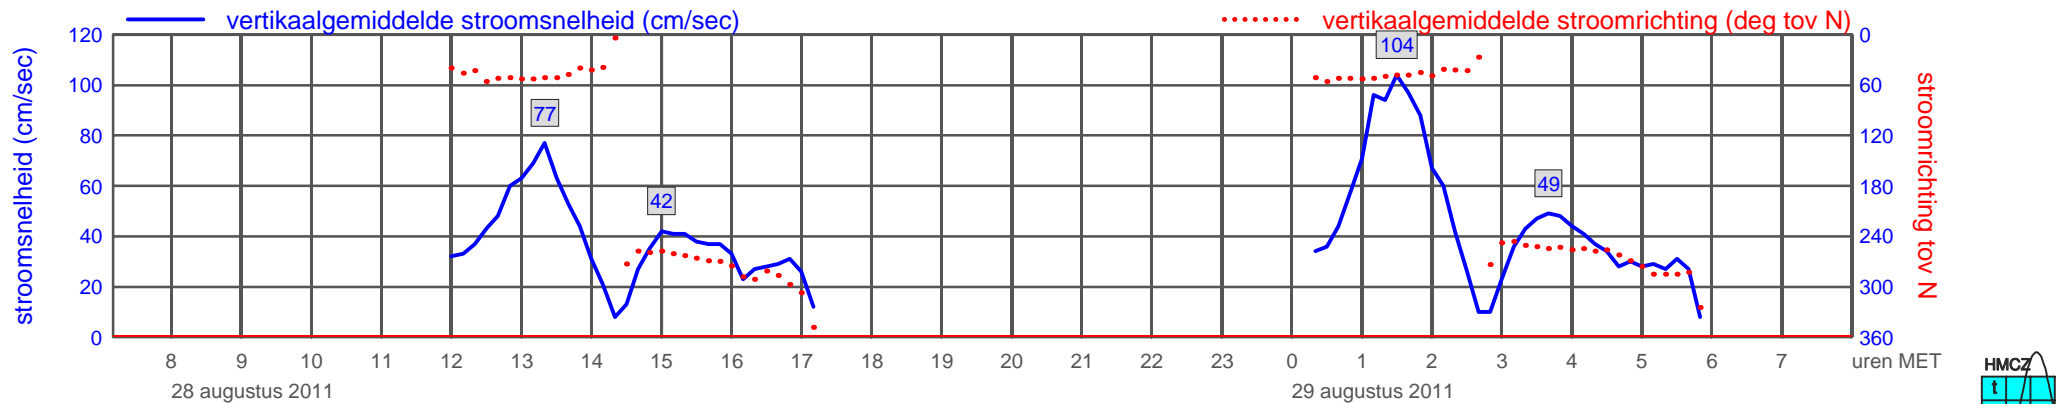

registratie ADCP meetpunt RVB_MP0207_201109 (x=053951 , y=380453 ,h=NAP 0.24 m)