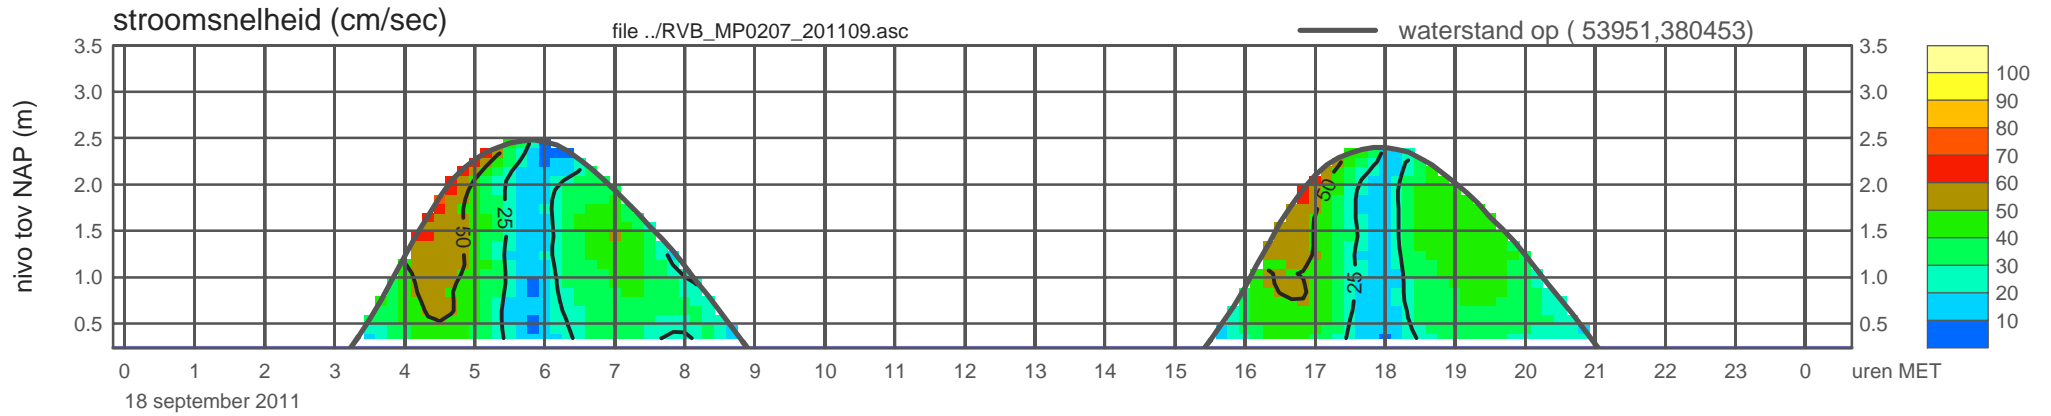

registratie ADCP meetpunt RVB_MP0207_201109 (x=053951 , y=380453 ,h=NAP 0.24 m)