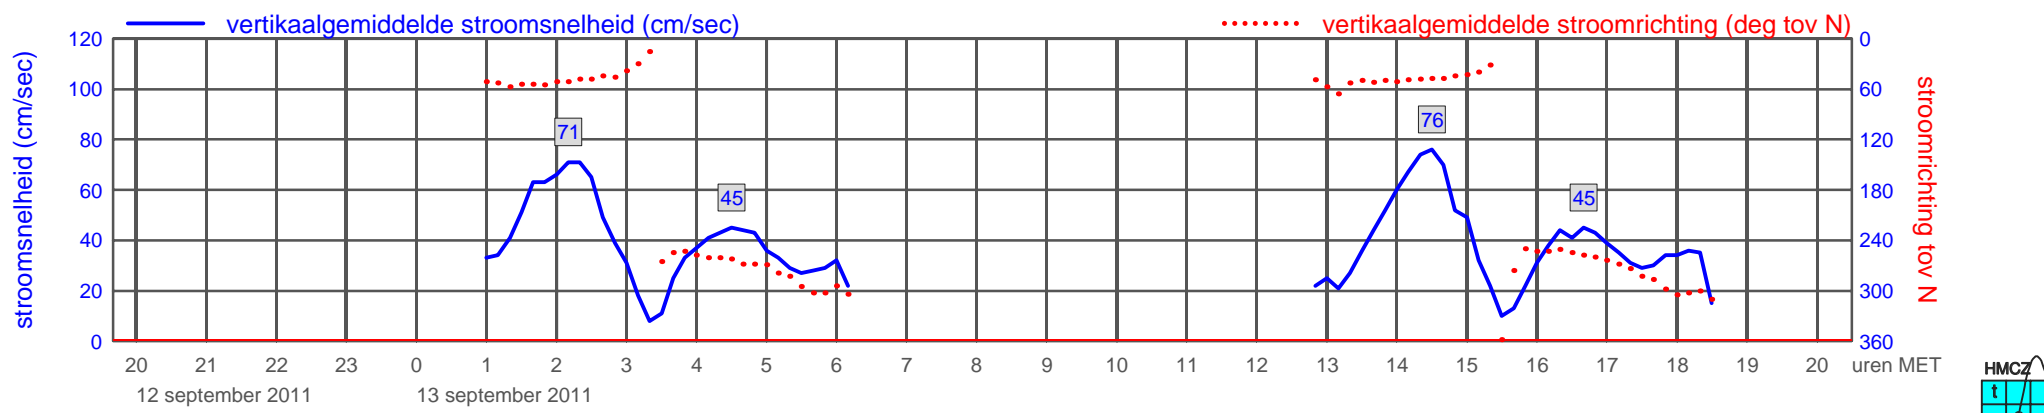

registratie ADCP meetpunt RVB_MP0207_201109 (x=053951 , y=380453 ,h=NAP 0.24 m)