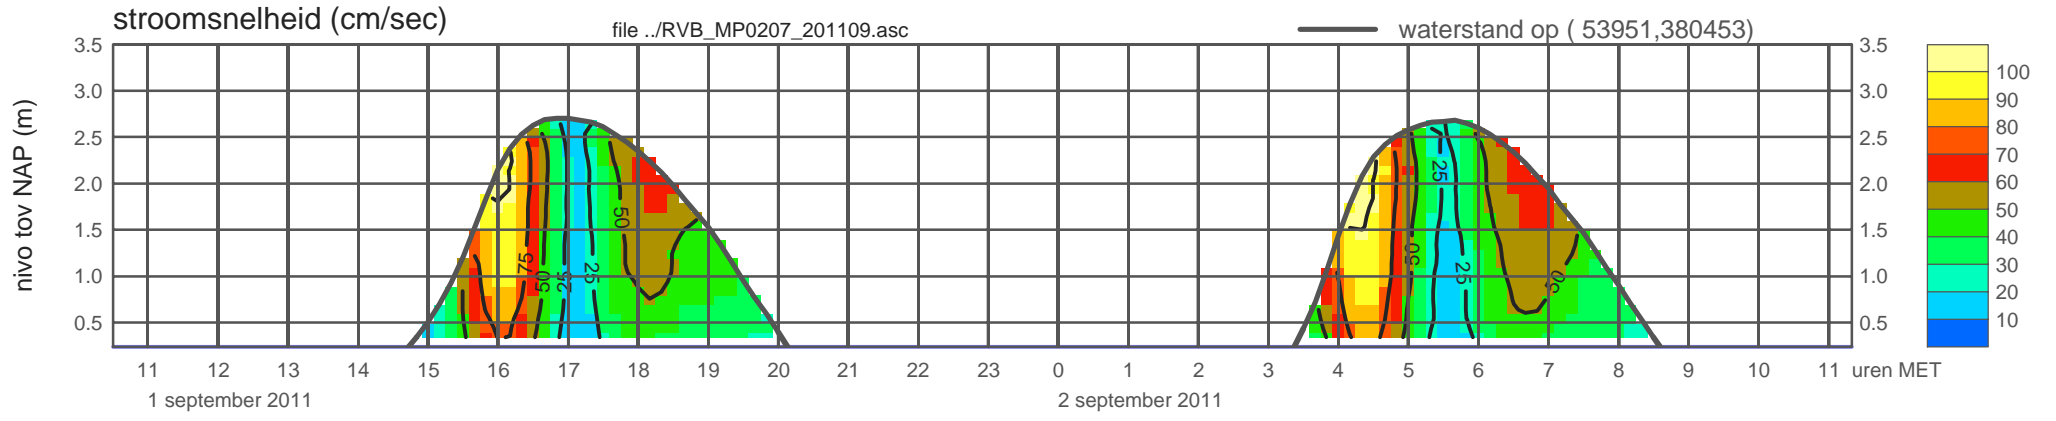

registratie ADCP meetpunt RVB_MP0207_201109 (x=053951 , y=380453 ,h=NAP 0.24 m)