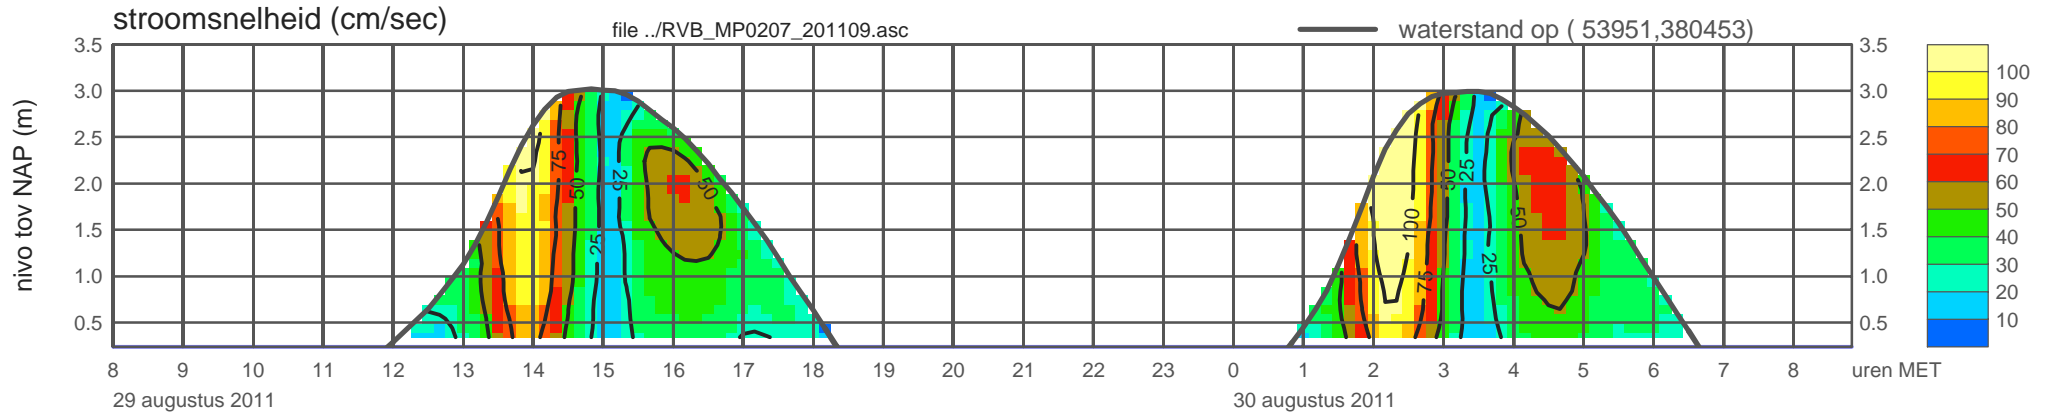

registratie ADCP meetpunt RVB_MP0207_201109 (x=053951 , y=380453 ,h=NAP 0.24 m)