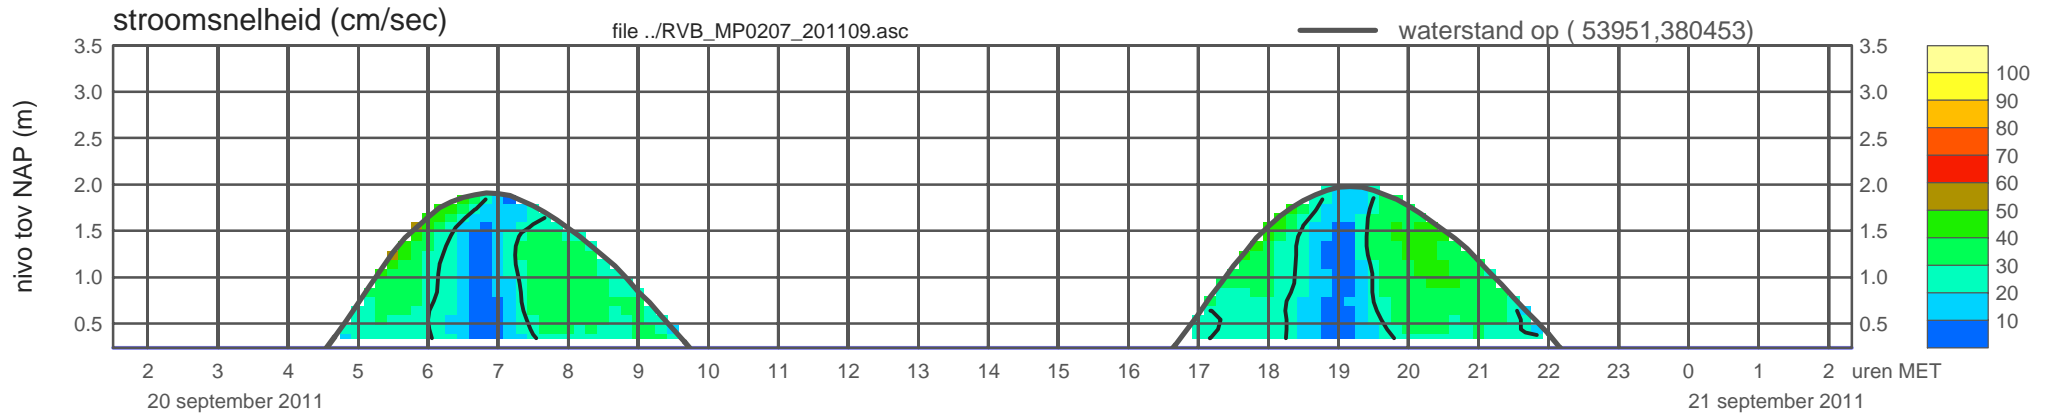

registratie ADCP meetpunt RVB_MP0207_201109 (x=053951 , y=380453 ,h=NAP 0.24 m)