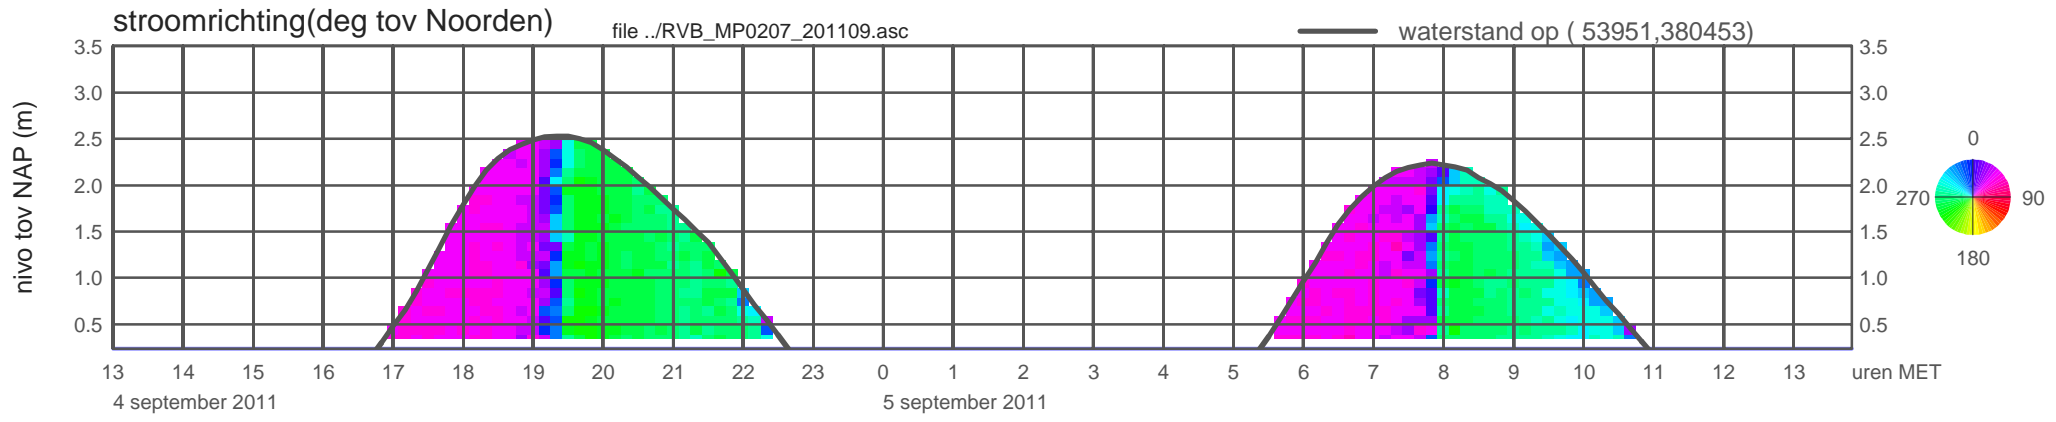

registratie ADCP meetpunt RVB_MP0207_201109 (x=053951 , y=380453 ,h=NAP 0.24 m)