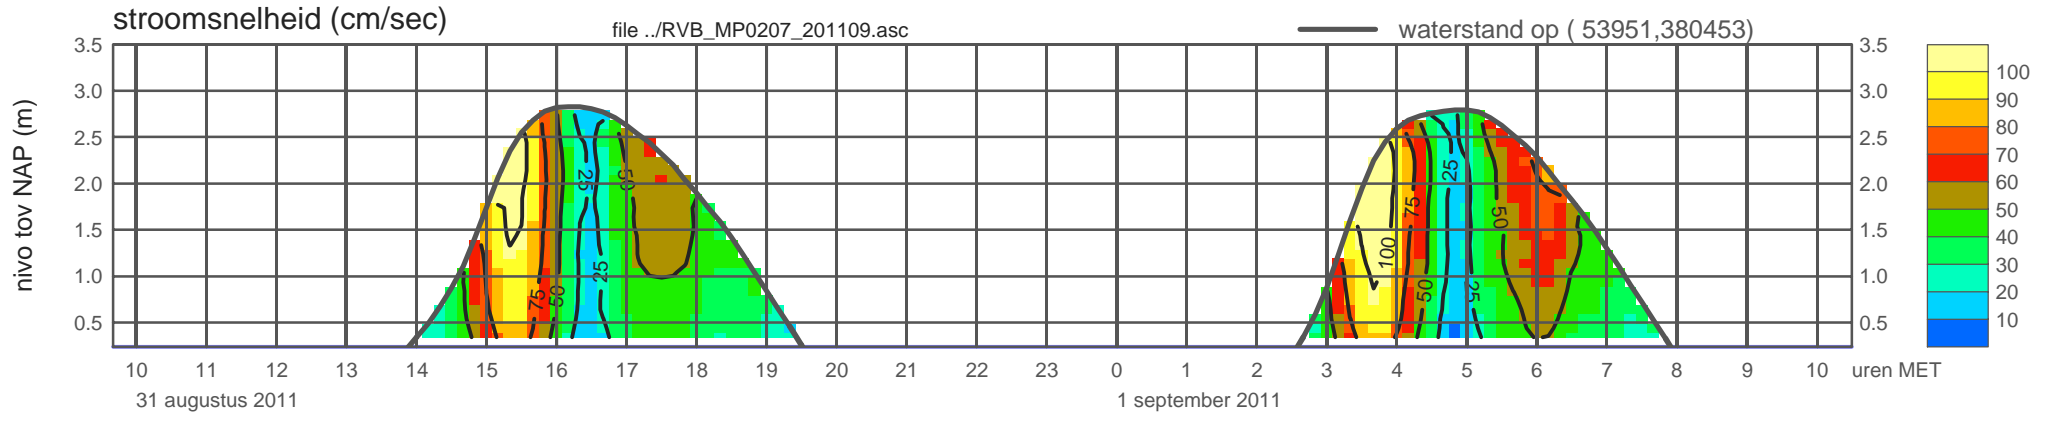

registratie ADCP meetpunt RVB_MP0207_201109 (x=053951 , y=380453 ,h=NAP 0.24 m)

rijkswaterstaat zeeland