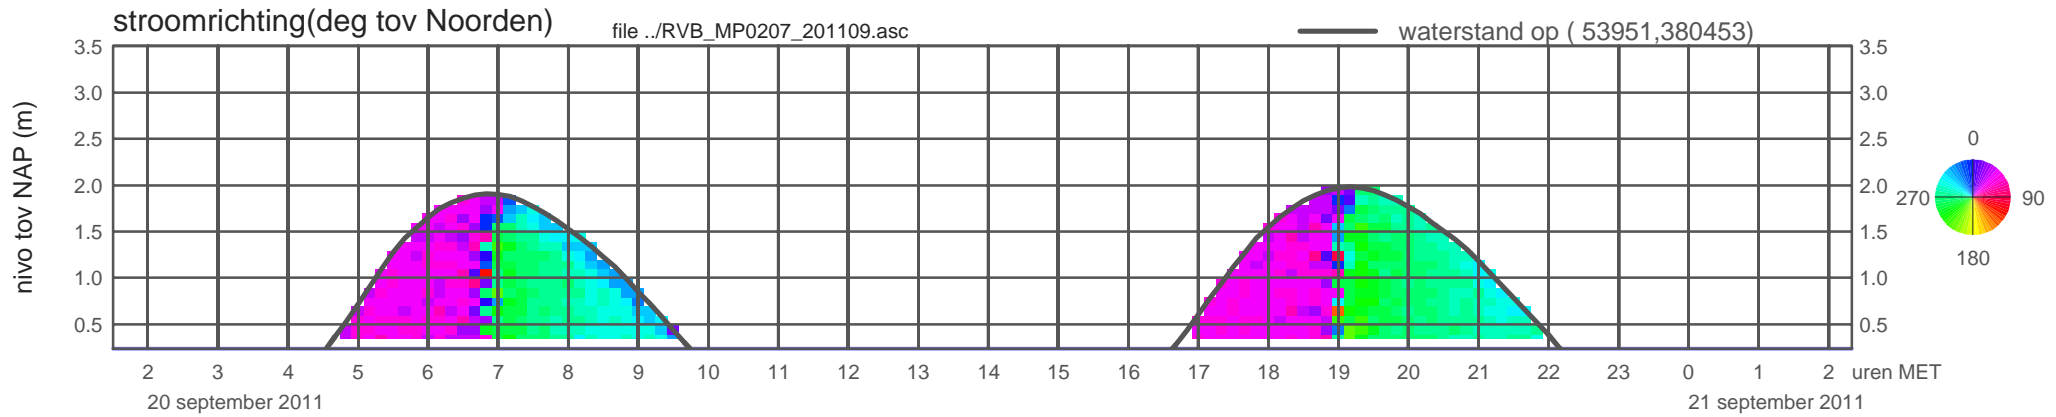

registratie ADCP meetpunt RVB_MP0207_201109 (x=053951 , y=380453 ,h=NAP 0.24 m)