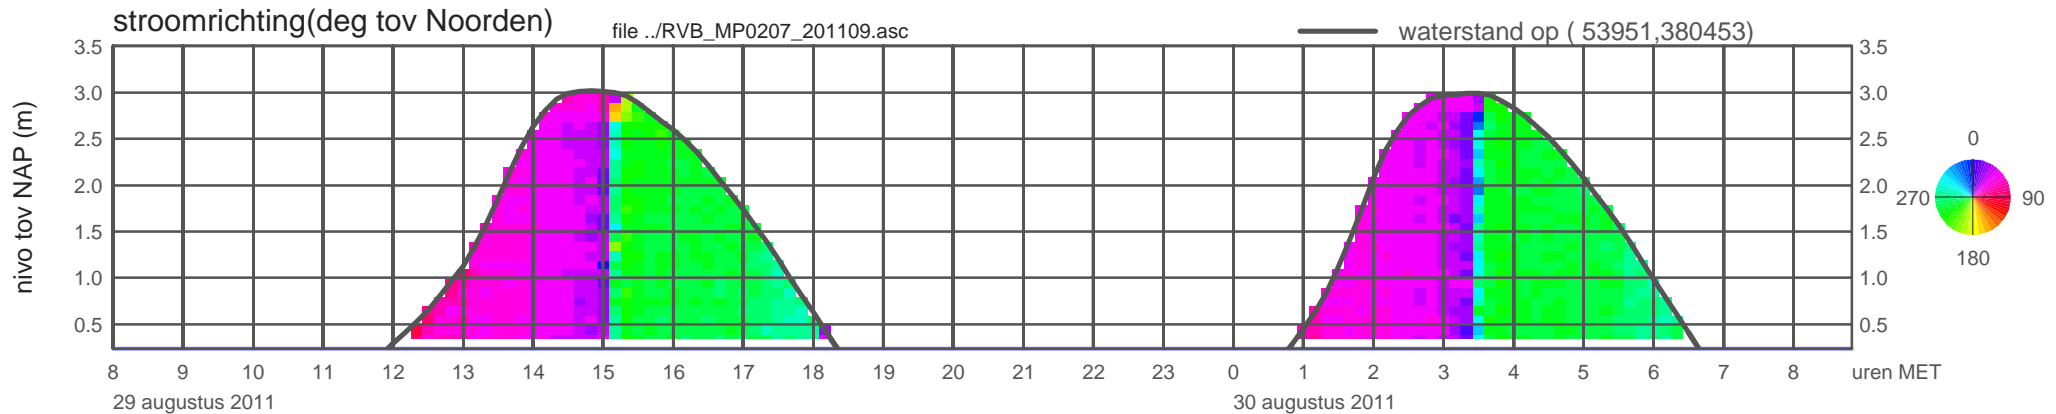

registratie ADCP meetpunt RVB_MP0207_201109 (x=053951 , y=380453 ,h=NAP 0.24 m)