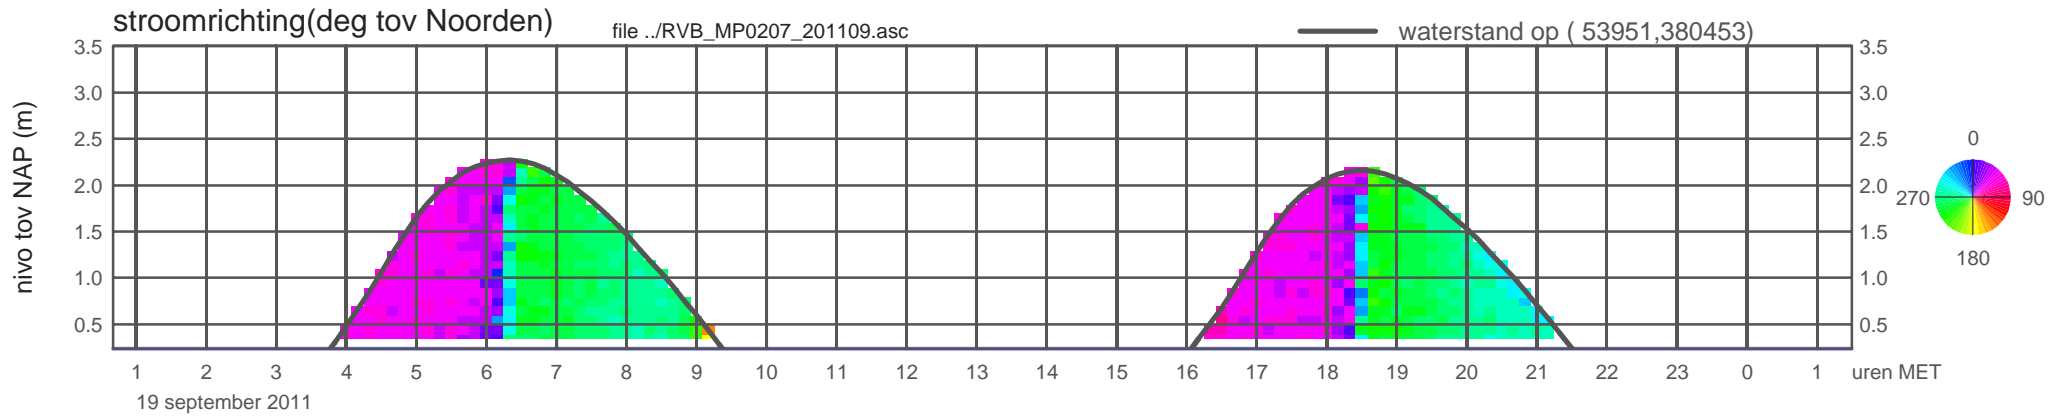

registratie ADCP meetpunt RVB_MP0207_201109 (x=053951 , y=380453 ,h=NAP 0.24 m)