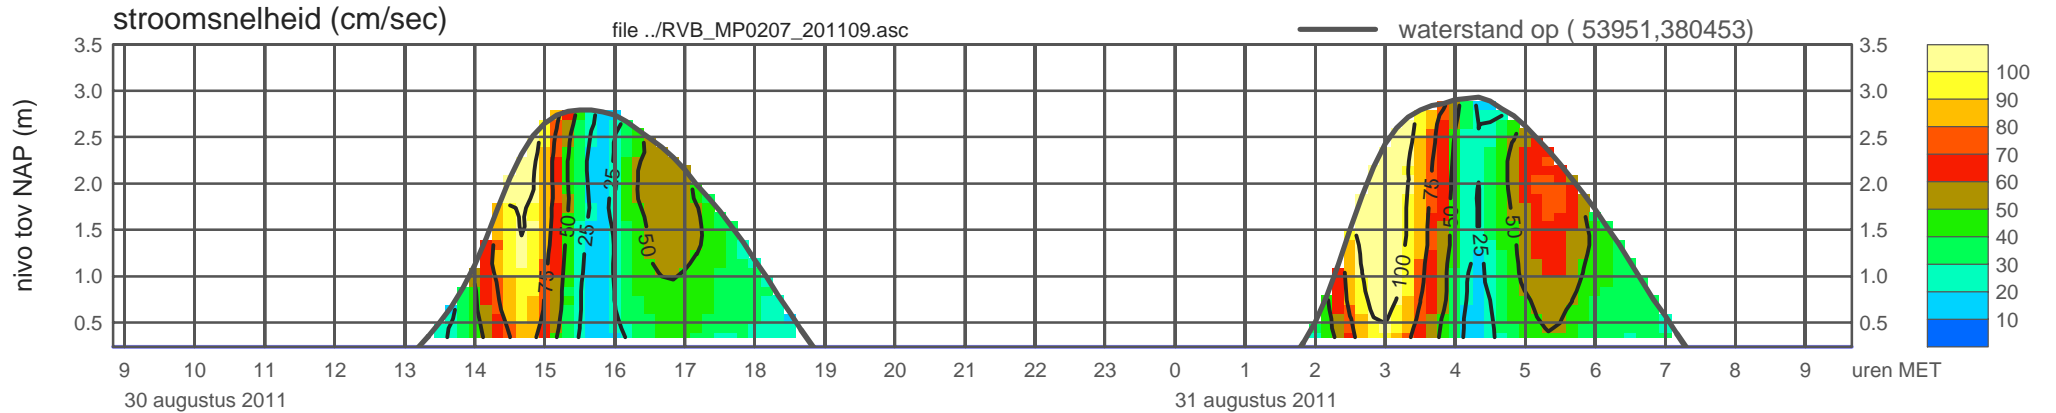

registratie ADCP meetpunt RVB_MP0207_201109 (x=053951 , y=380453 ,h=NAP 0.24 m)

rijkswaterstaat zeeland