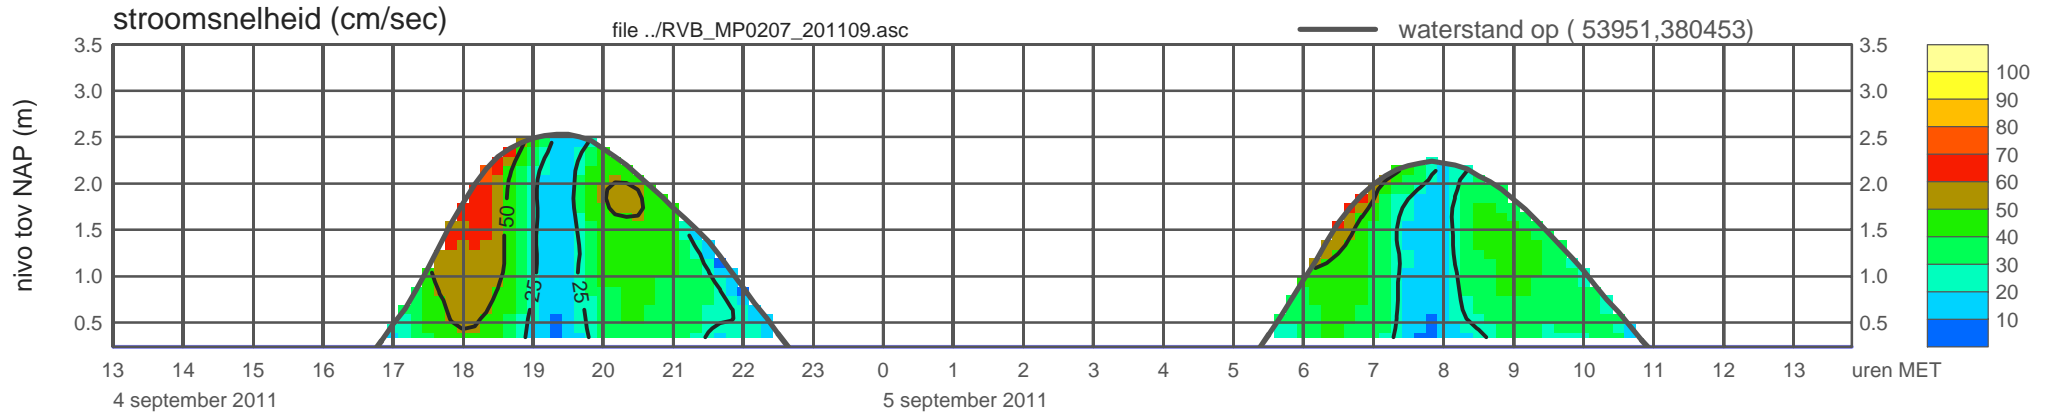

registratie ADCP meetpunt RVB_MP0207_201109 (x=053951 , y=380453 ,h=NAP 0.24 m)