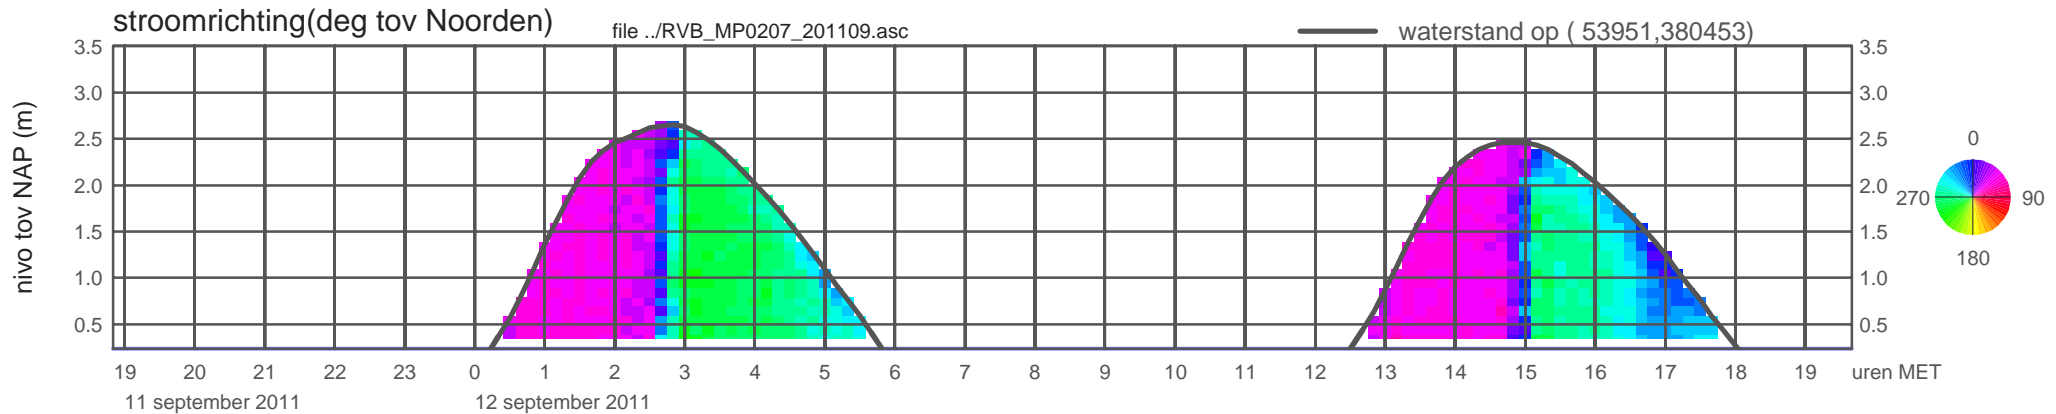

registratie ADCP meetpunt RVB_MP0207_201109 (x=053951 , y=380453 ,h=NAP 0.24 m)

rijkswaterstaat zeeland