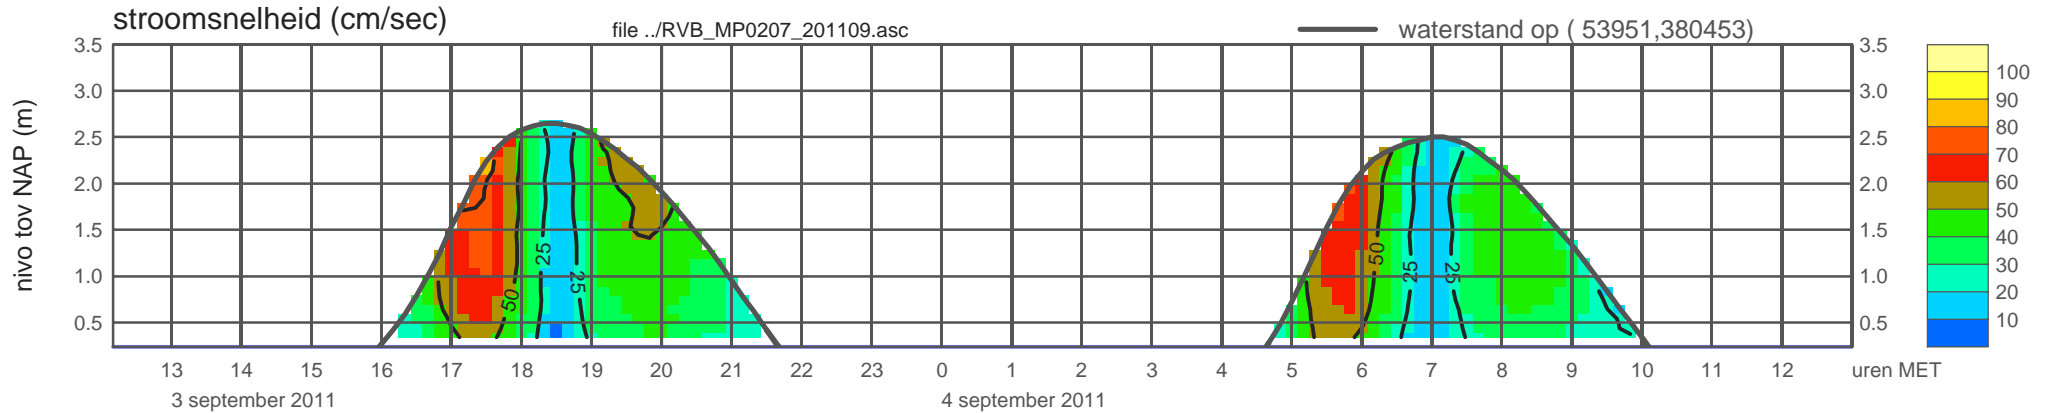

registratie ADCP meetpunt RVB_MP0207_201109 (x=053951 , y=380453 ,h=NAP 0.24 m)