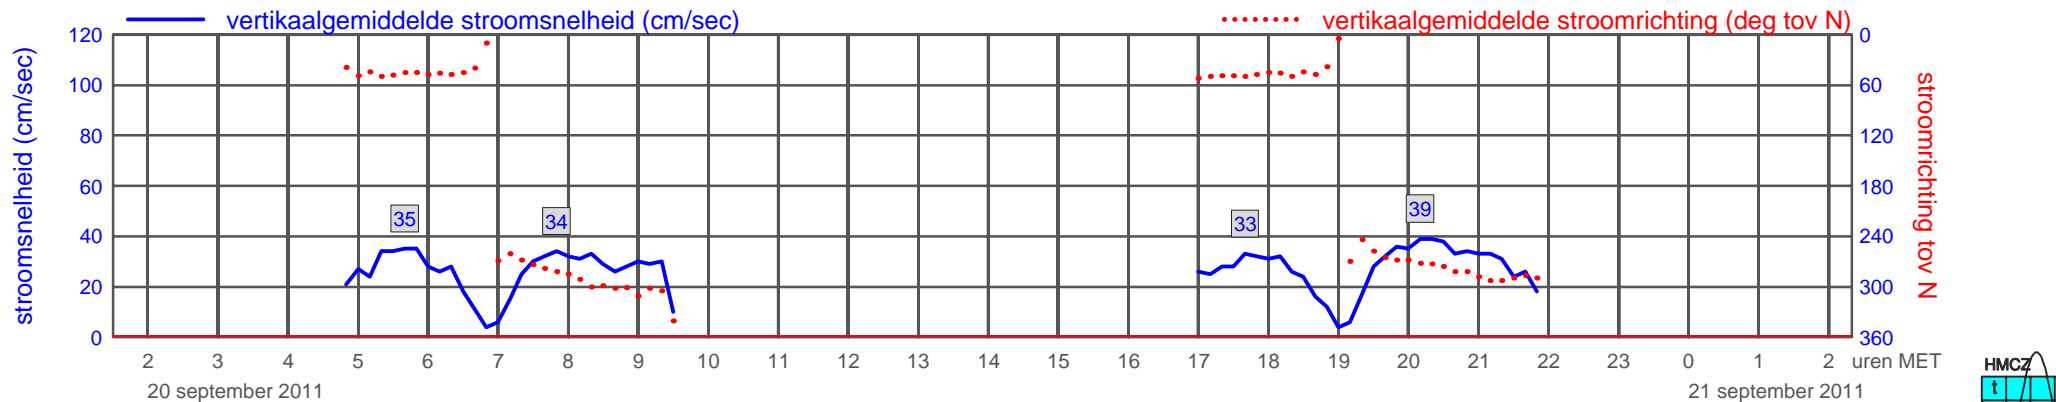

registratie ADCP meetpunt RVB_MP0207_201109 (x=053951 , y=380453 ,h=NAP 0.24 m)