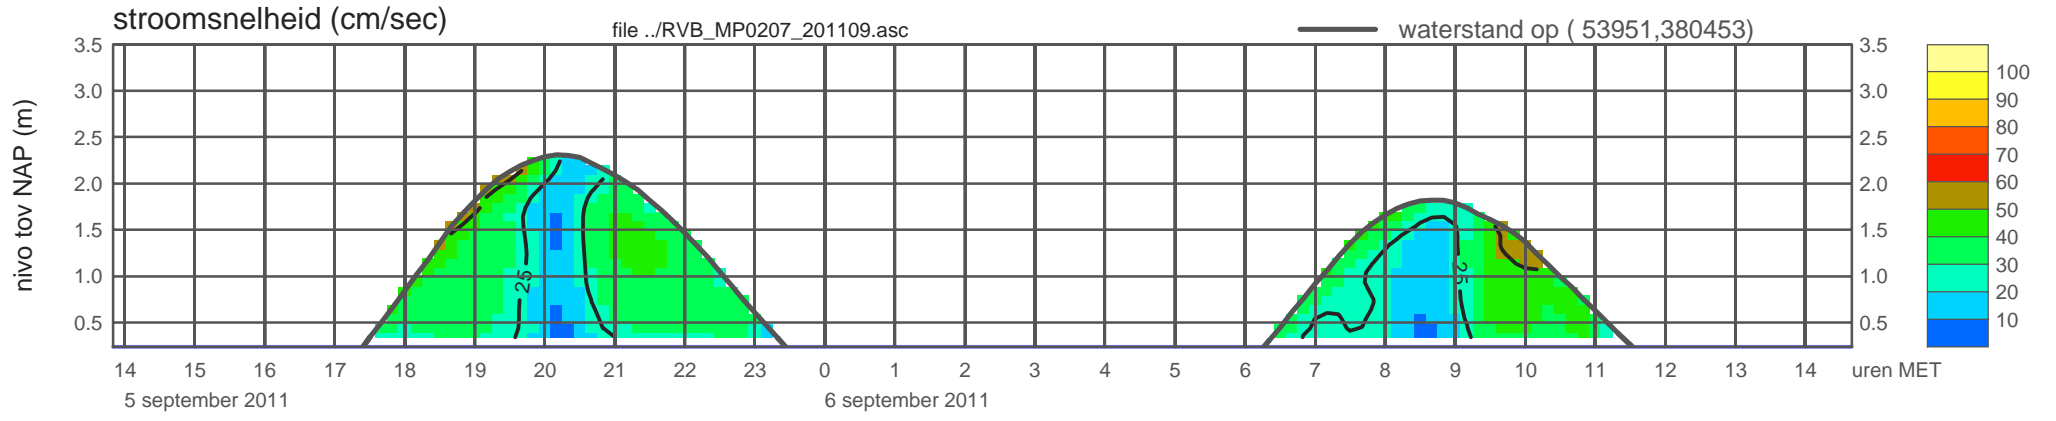

registratie ADCP meetpunt RVB_MP0207_201109 (x=053951 , y=380453 ,h=NAP 0.24 m)