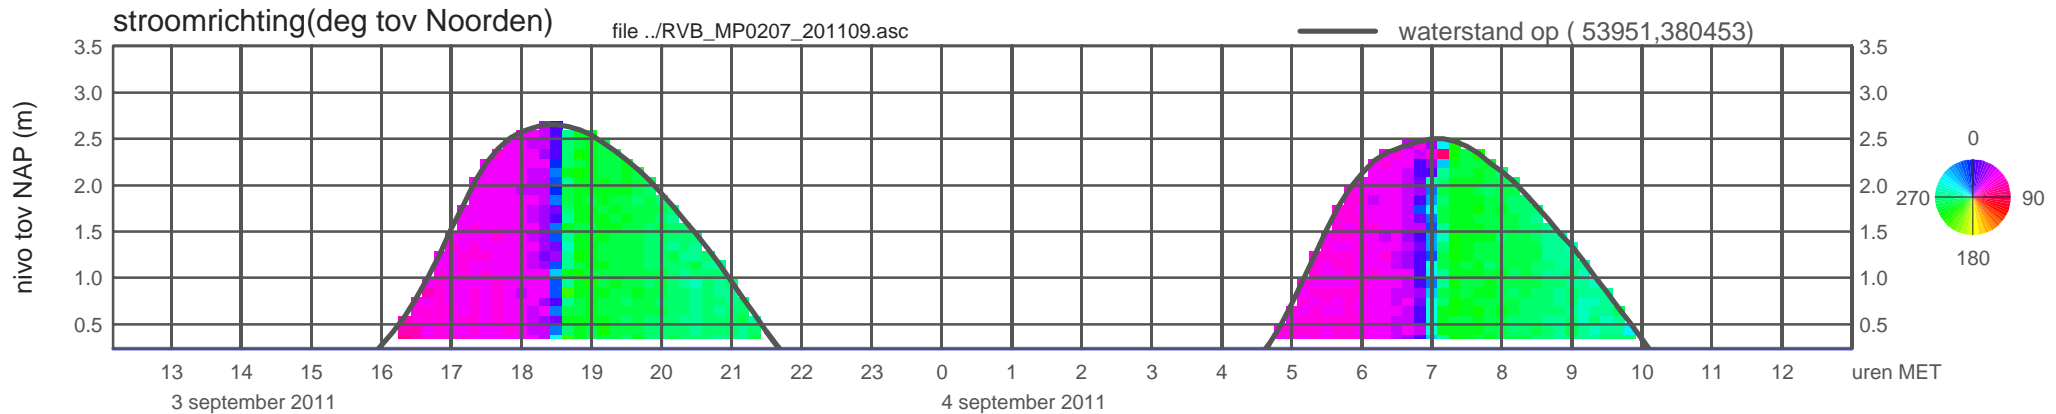

registratie ADCP meetpunt RVB_MP0207_201109 (x=053951 , y=380453 ,h=NAP 0.24 m)