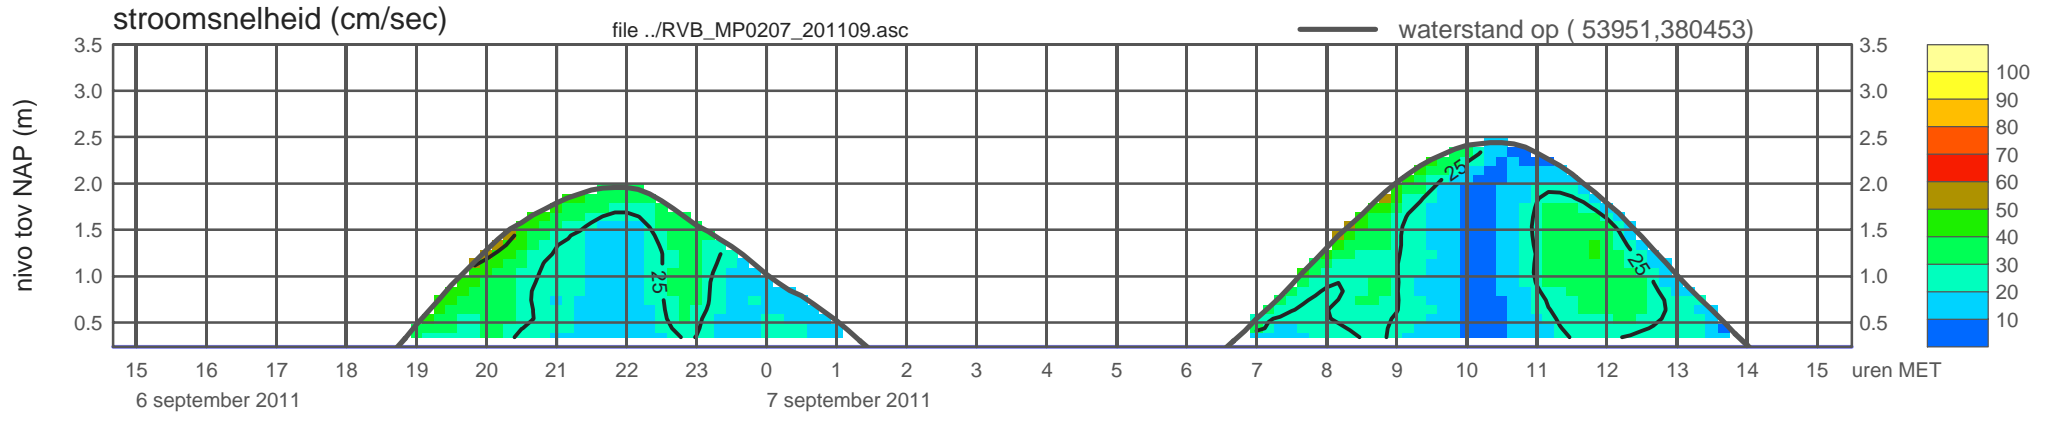

registratie ADCP meetpunt RVB_MP0207_201109 (x=053951 , y=380453 ,h=NAP 0.24 m)