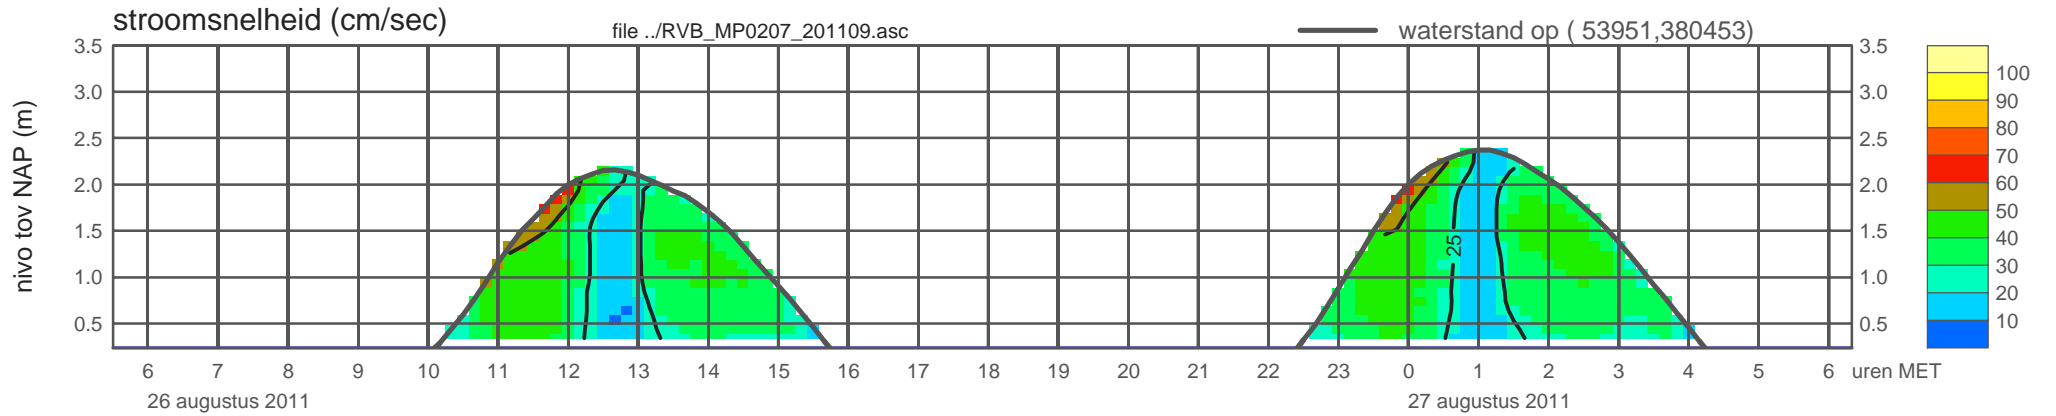

registratie ADCP meetpunt RVB_MP0207_201109 (x=053951 , y=380453 ,h=NAP 0.24 m)