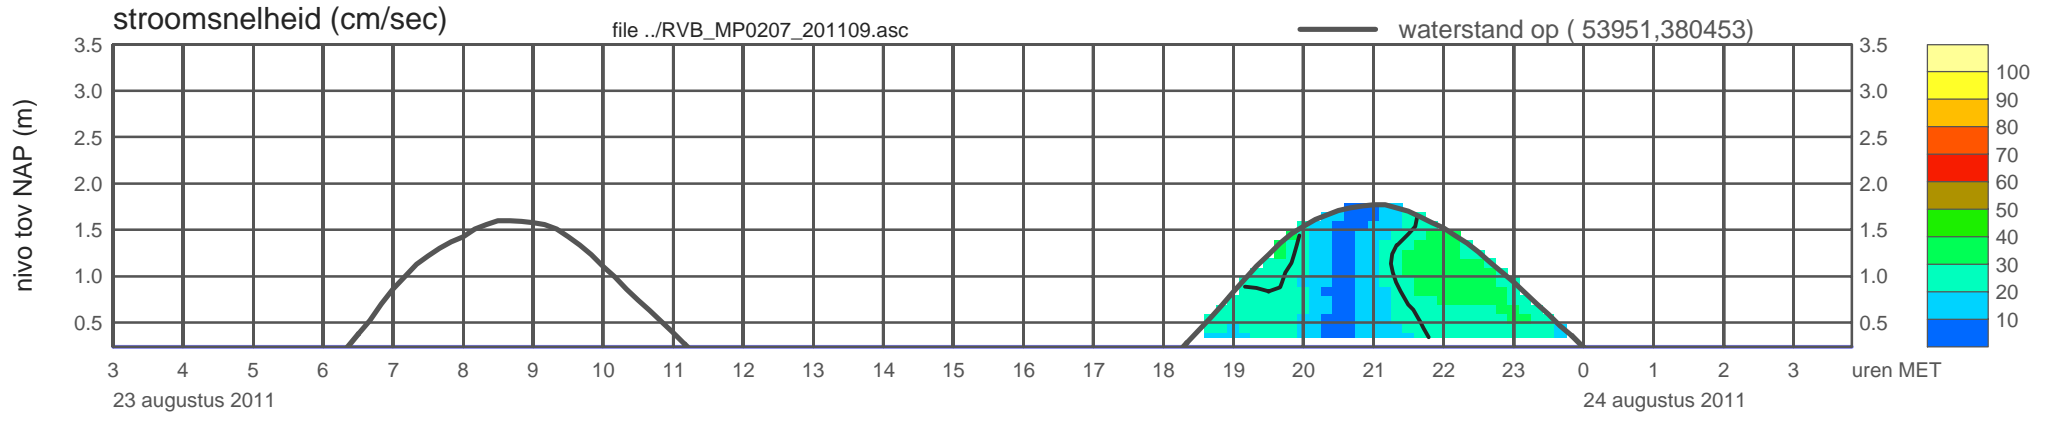

# registratie ADCP meetpunt RVB\_MP0207\_201109 ( x=053951 , y=380453 ,h=NAP 0.24 m )

rijkswaterstaat zeeland