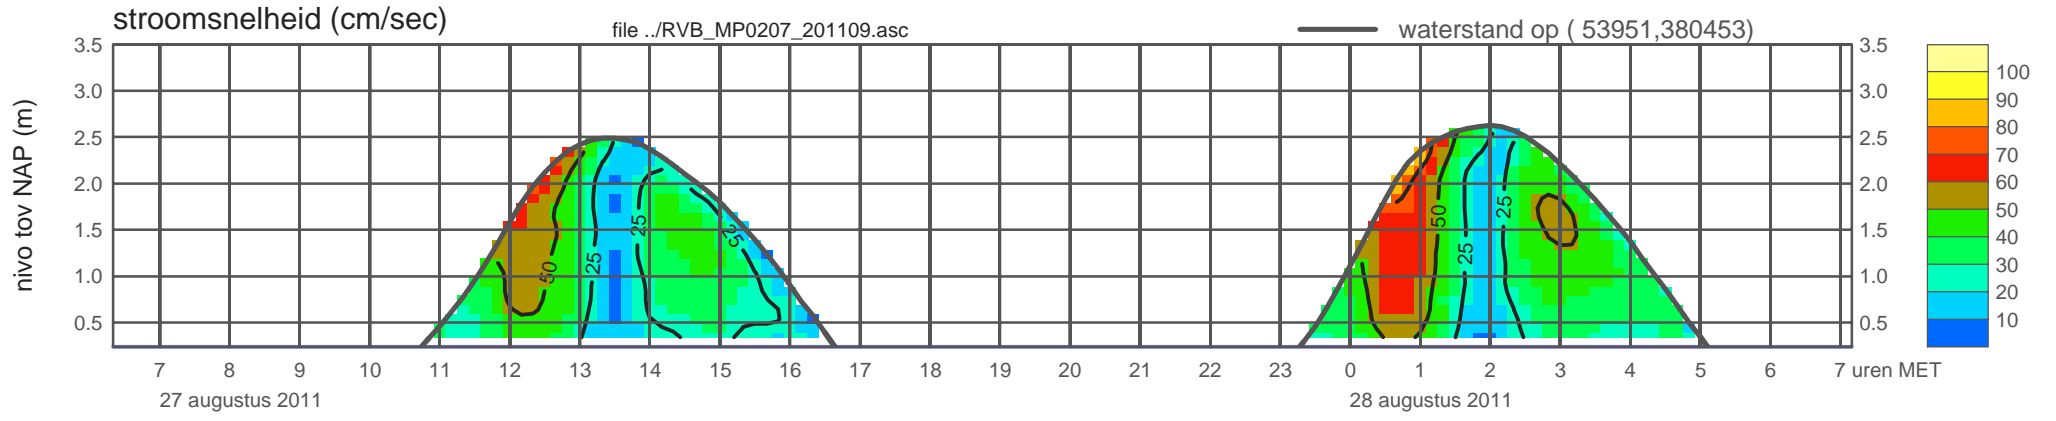

registratie ADCP meetpunt RVB_MP0207_201109 (x=053951 , y=380453 ,h=NAP 0.24 m)