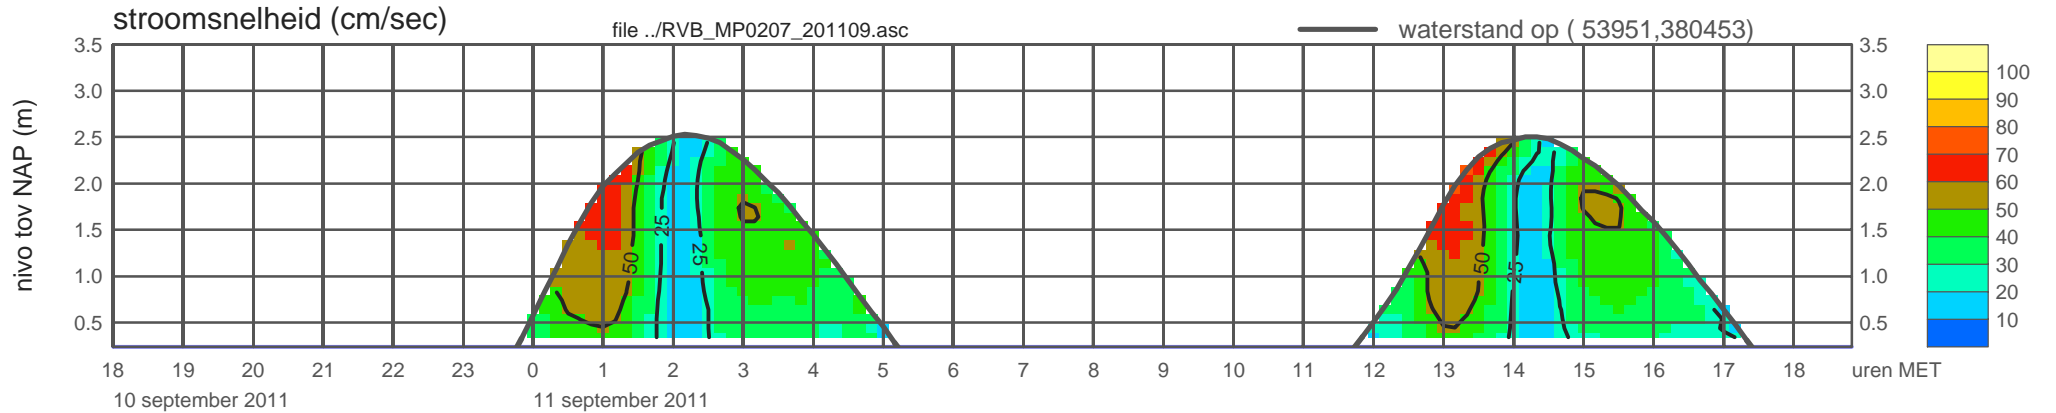

registratie ADCP meetpunt RVB_MP0207_201109 (x=053951 , y=380453 ,h=NAP 0.24 m)