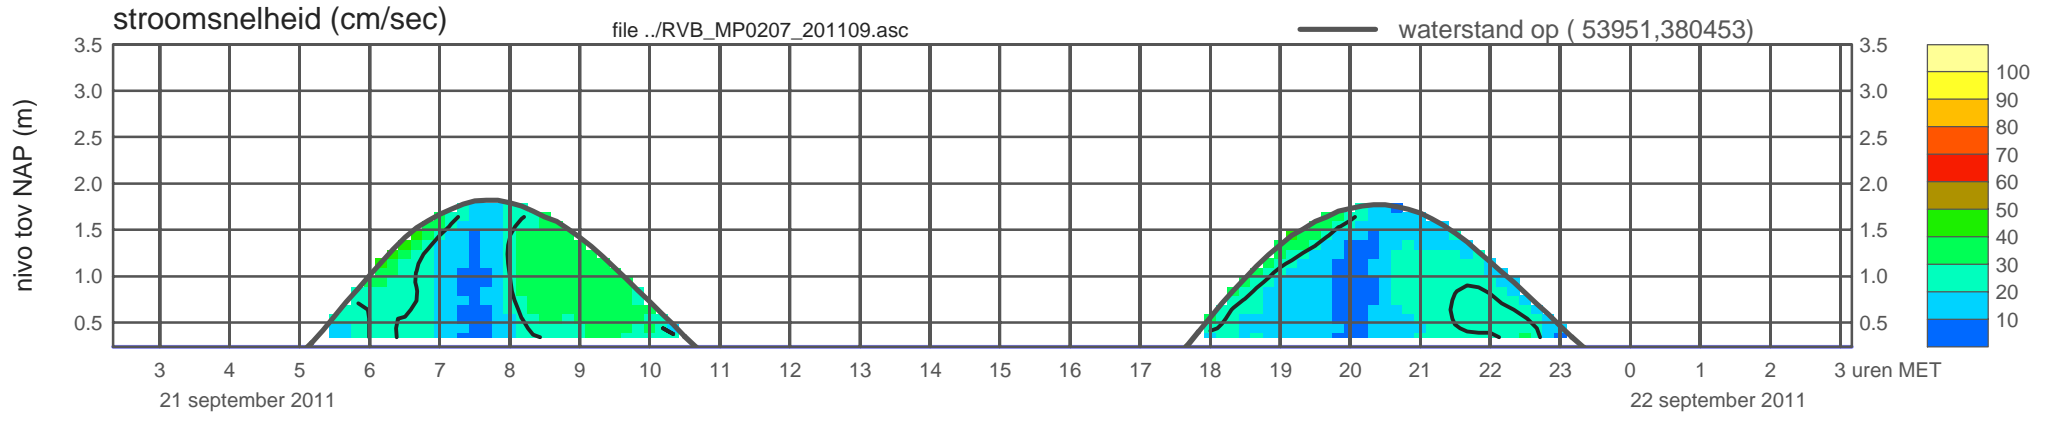

registratie ADCP meetpunt RVB_MP0207_201109 (x=053951 , y=380453 ,h=NAP 0.24 m)