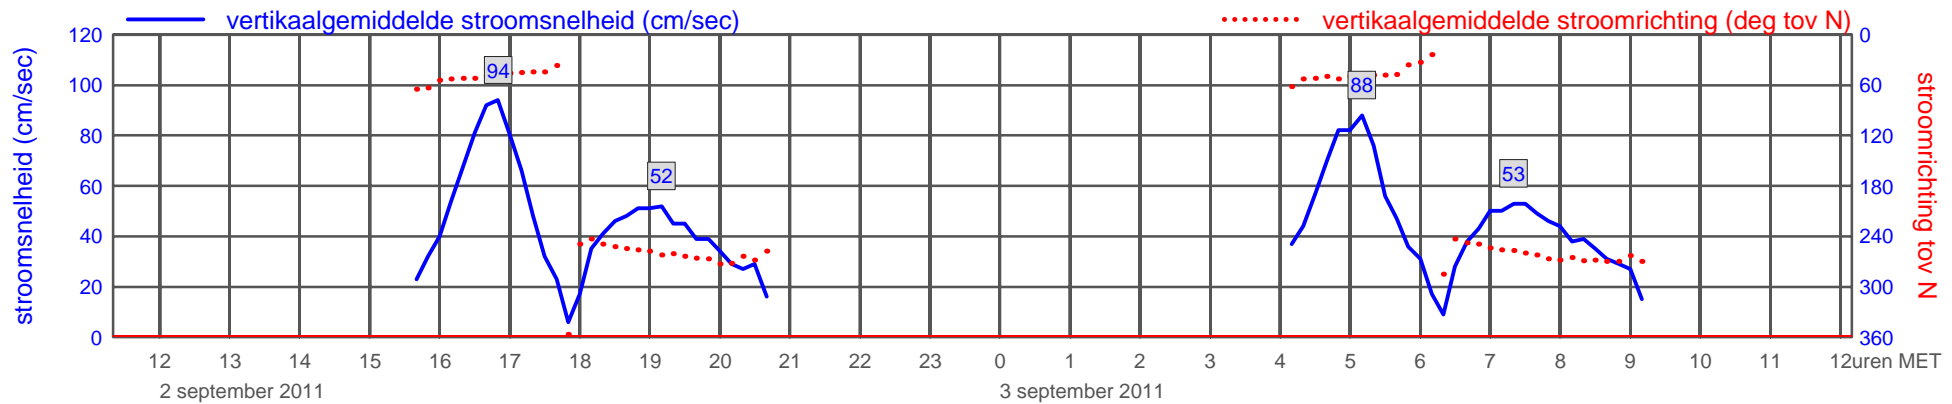

registratie ADCP meetpunt RVB_MP0207_201109 (x=053951 , y=380453 ,h=NAP 0.24 m)