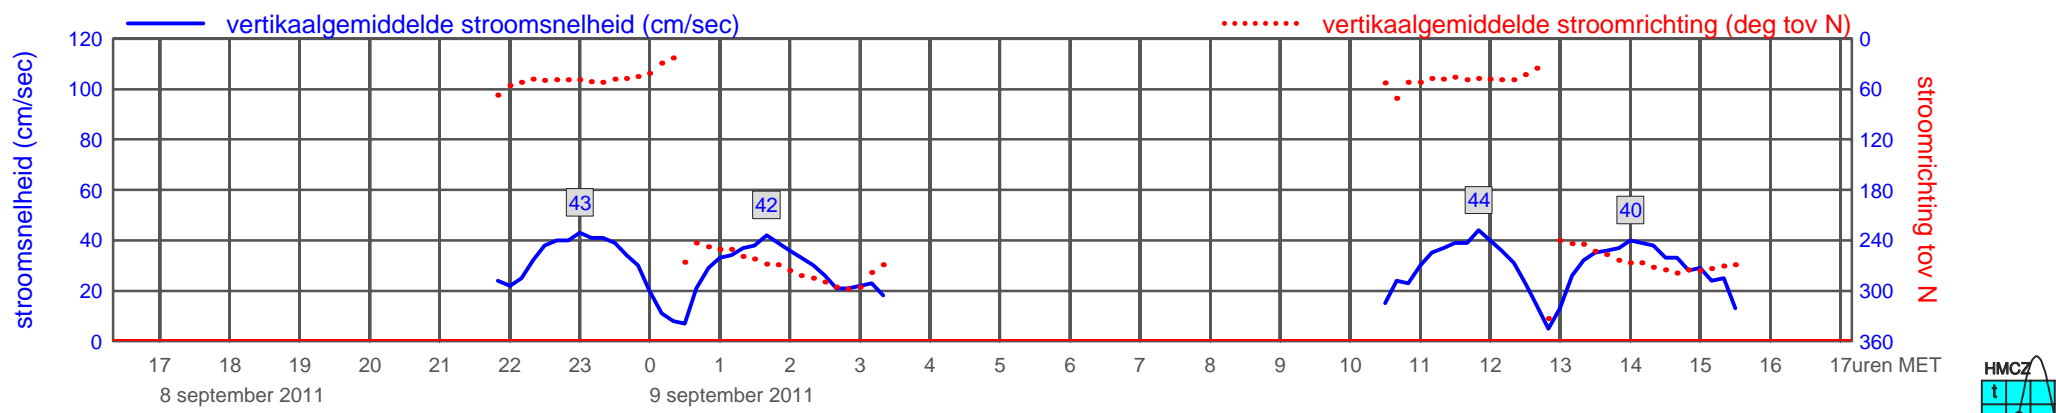

registratie ADCP meetpunt RVB_MP0207_201109 (x=053951 , y=380453 ,h=NAP 0.24 m)