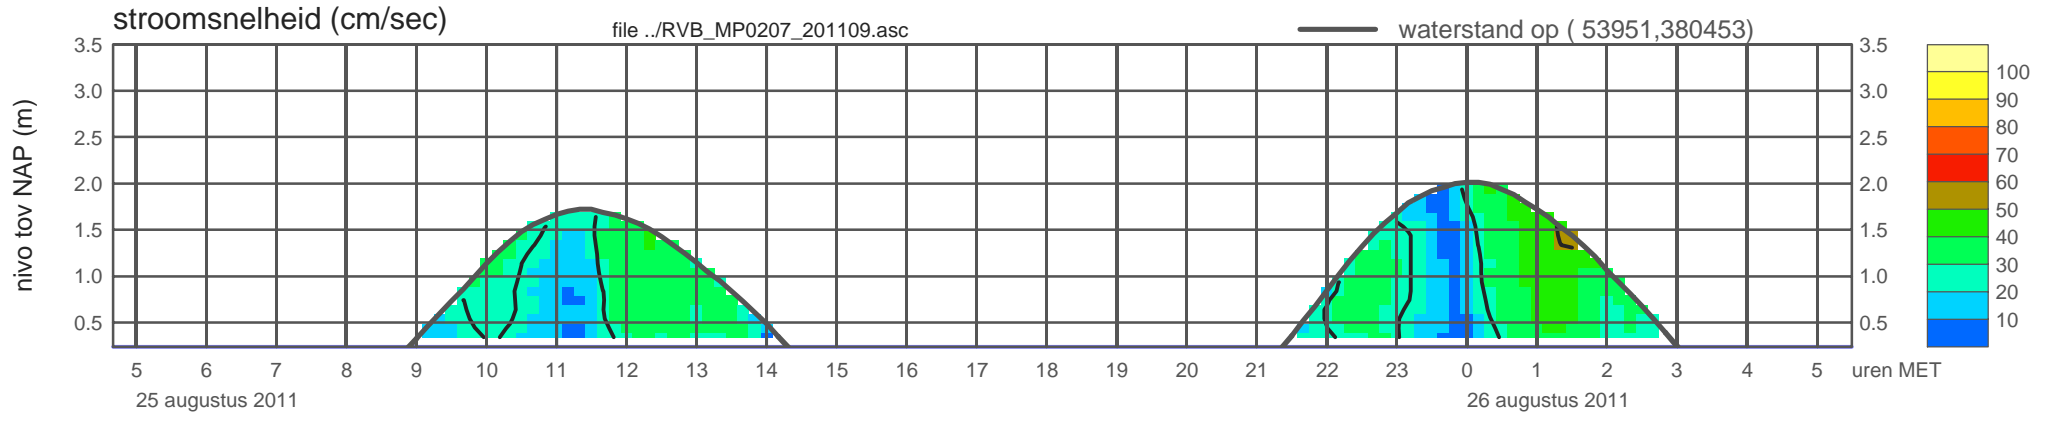

registratie ADCP meetpunt RVB_MP0207_201109 (x=053951 , y=380453 ,h=NAP 0.24 m)