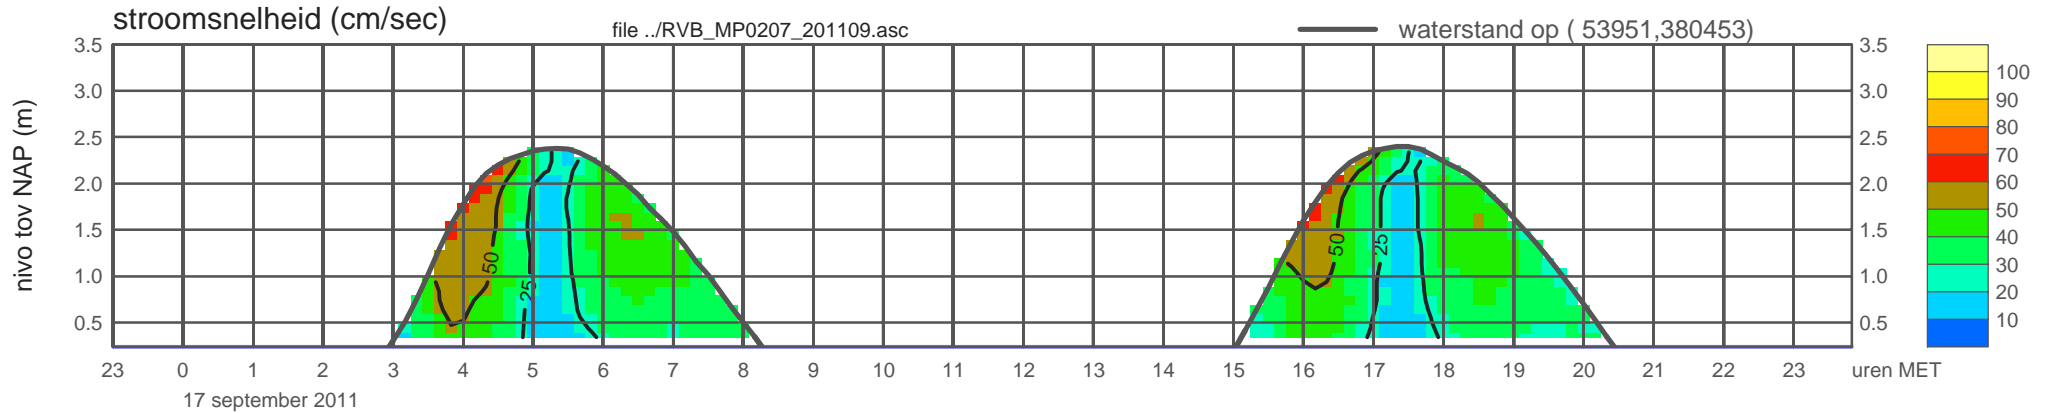

registratie ADCP meetpunt RVB_MP0207_201109 (x=053951 , y=380453 ,h=NAP 0.24 m)