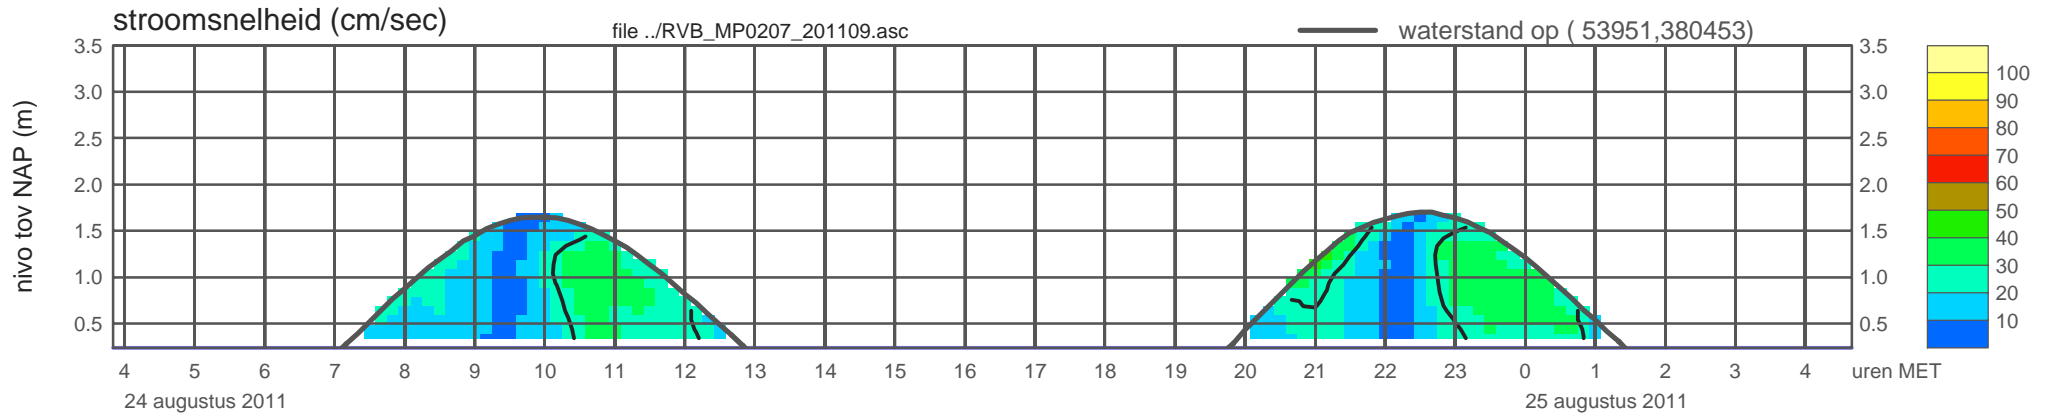

registratie ADCP meetpunt RVB_MP0207_201109 (x=053951 , y=380453 ,h=NAP 0.24 m)