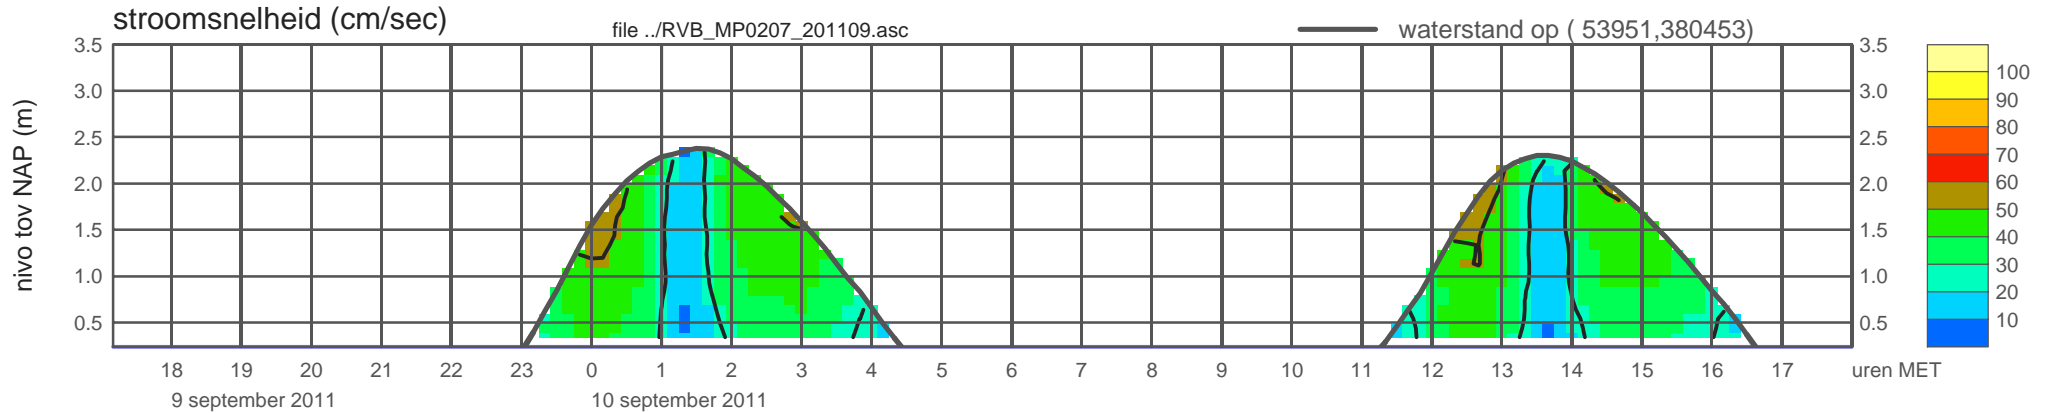

registratie ADCP meetpunt RVB_MP0207_201109 (x=053951 , y=380453 ,h=NAP 0.24 m)