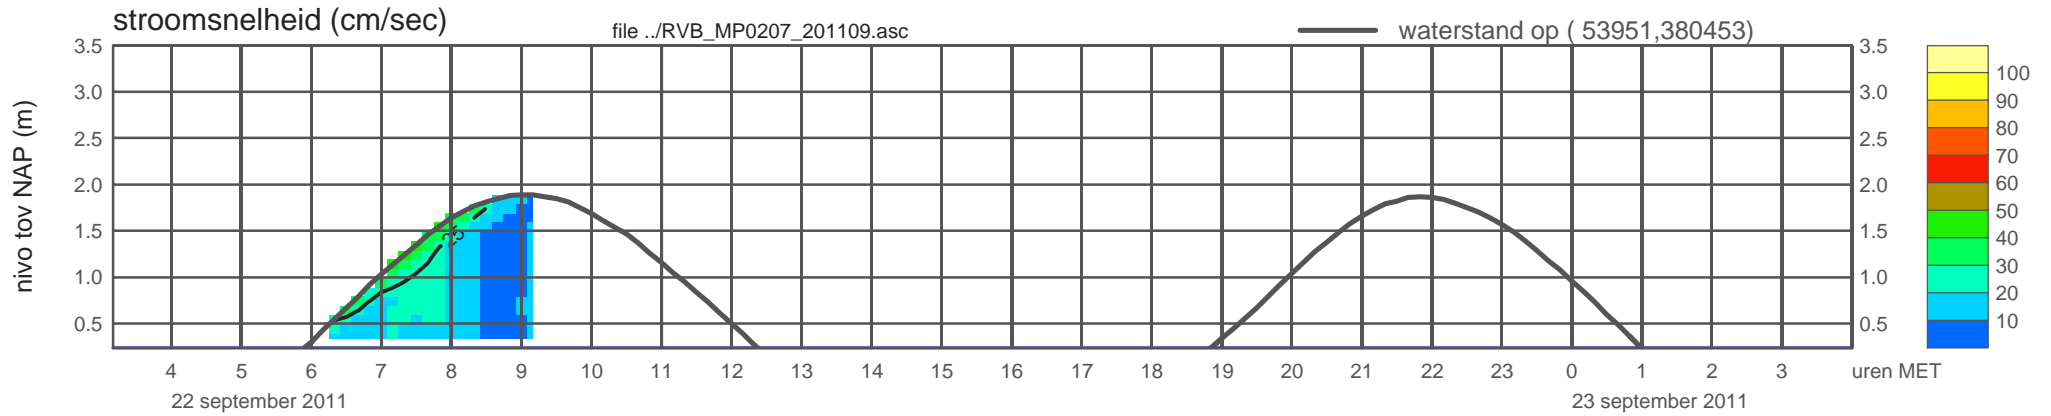

registratie ADCP meetpunt RVB_MP0207_201109 (x=053951 , y=380453 ,h=NAP 0.24 m)