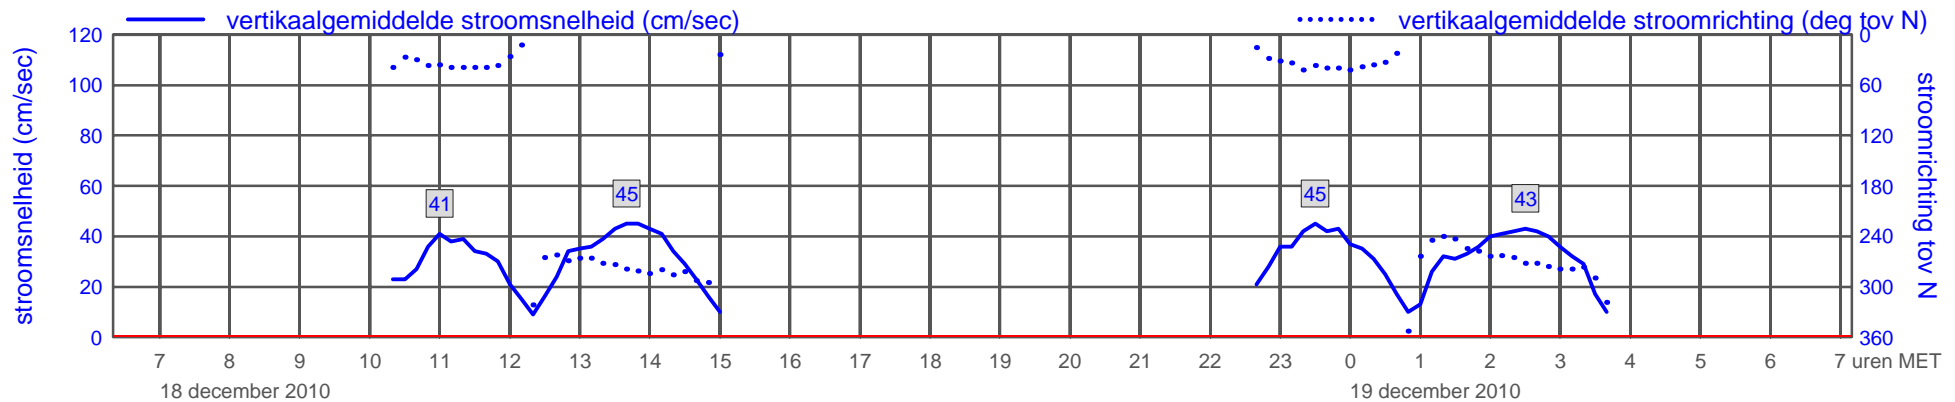

registratie ADCP meetpunt RVB_MP0207_201101 (x=053951 , y=380453 ,h=NAP 0.38 m)