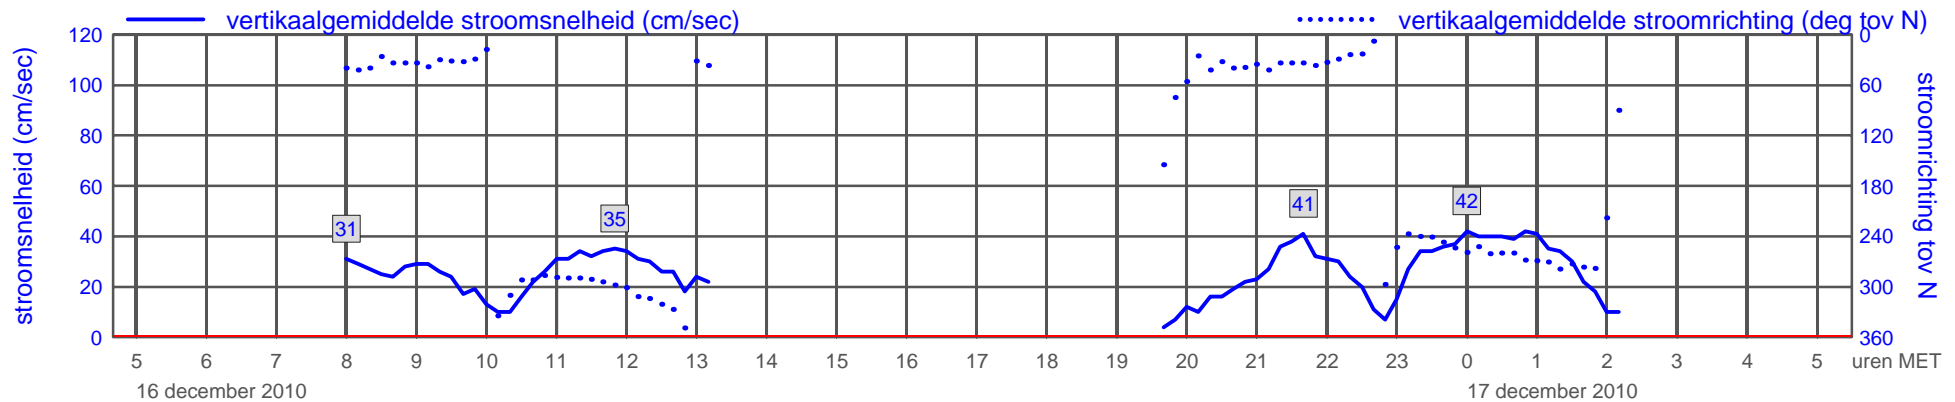

# registratie ADCP meetpunt RVB\_MP0207\_201101 ( x=053951 , y=380453 ,h=NAP 0.38 m )