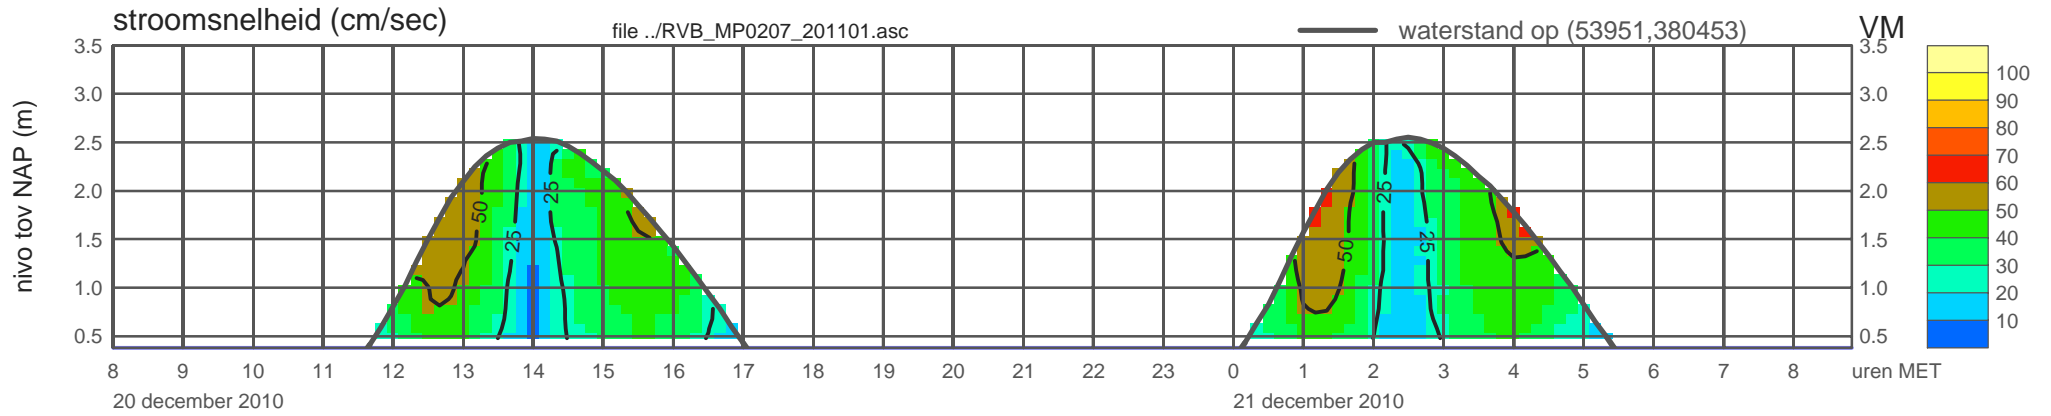

registratie ADCP meetpunt RVB_MP0207_201101 (x=053951 , y=380453 ,h=NAP 0.38 m)