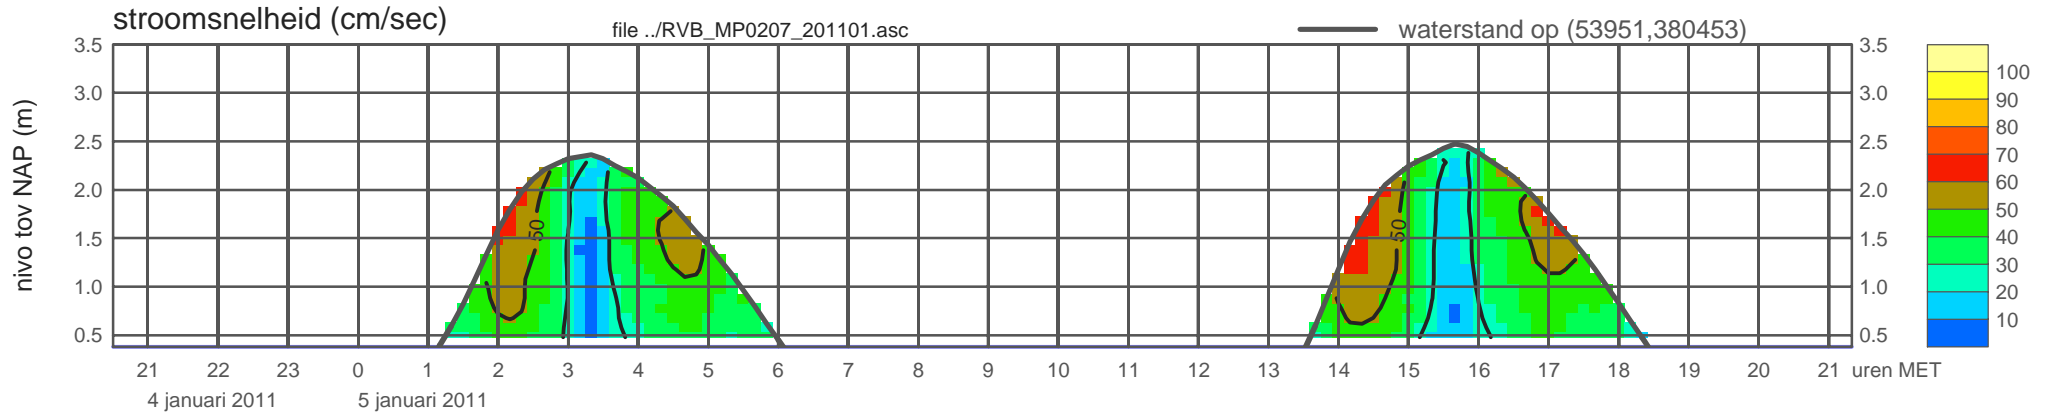

registratie ADCP meetpunt RVB_MP0207_201101 (x=053951 , y=380453 ,h=NAP 0.38 m)