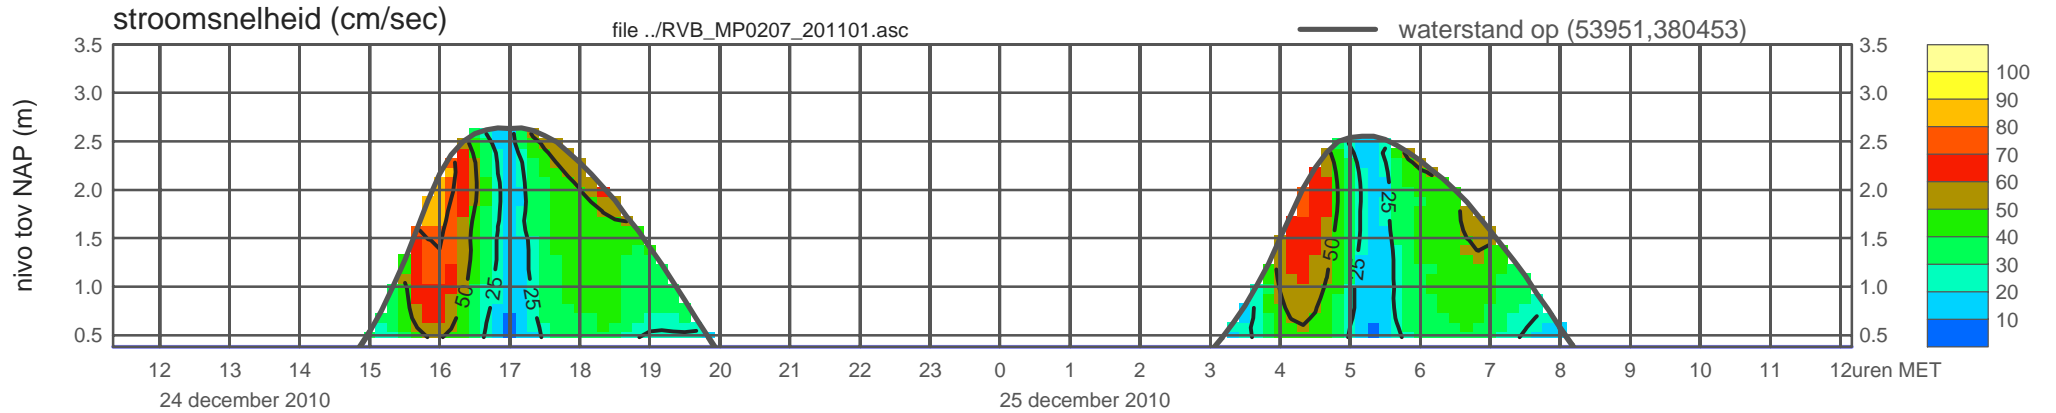

registratie ADCP meetpunt RVB_MP0207_201101 (x=053951 , y=380453 ,h=NAP 0.38 m)