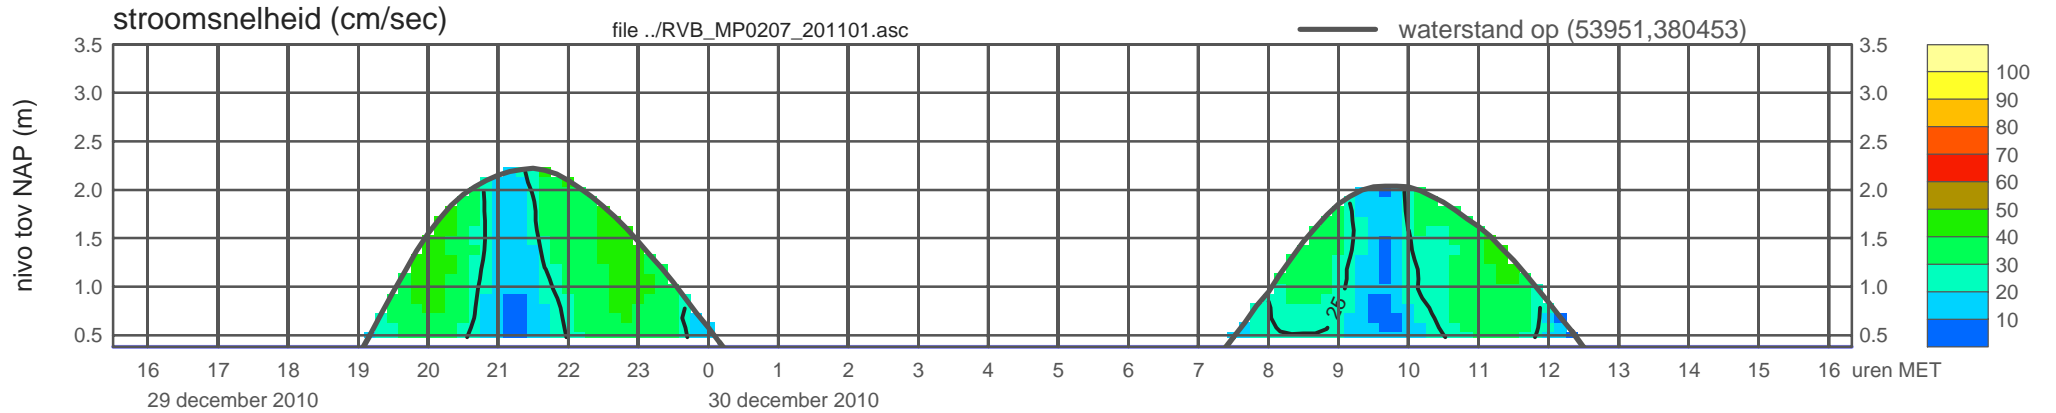

registratie ADCP meetpunt RVB_MP0207_201101 (x=053951 , y=380453 ,h=NAP 0.38 m)