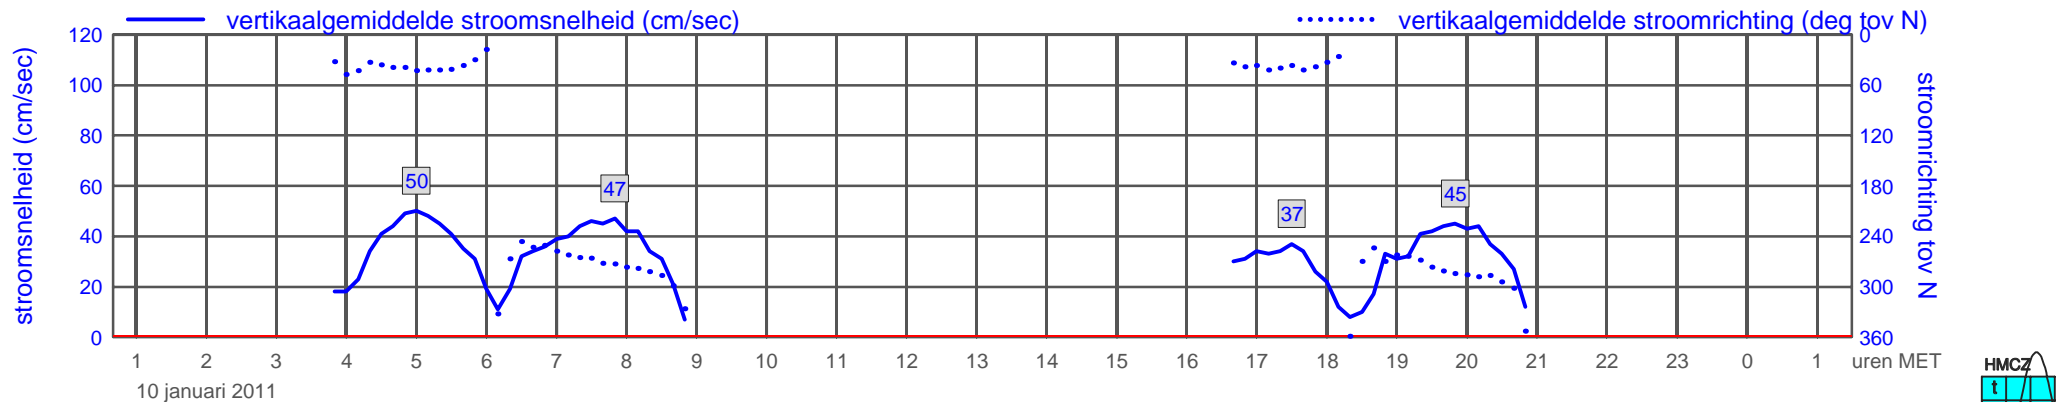

registratie ADCP meetpunt RVB_MP0207_201101 (x=053951 , y=380453 ,h=NAP 0.38 m)