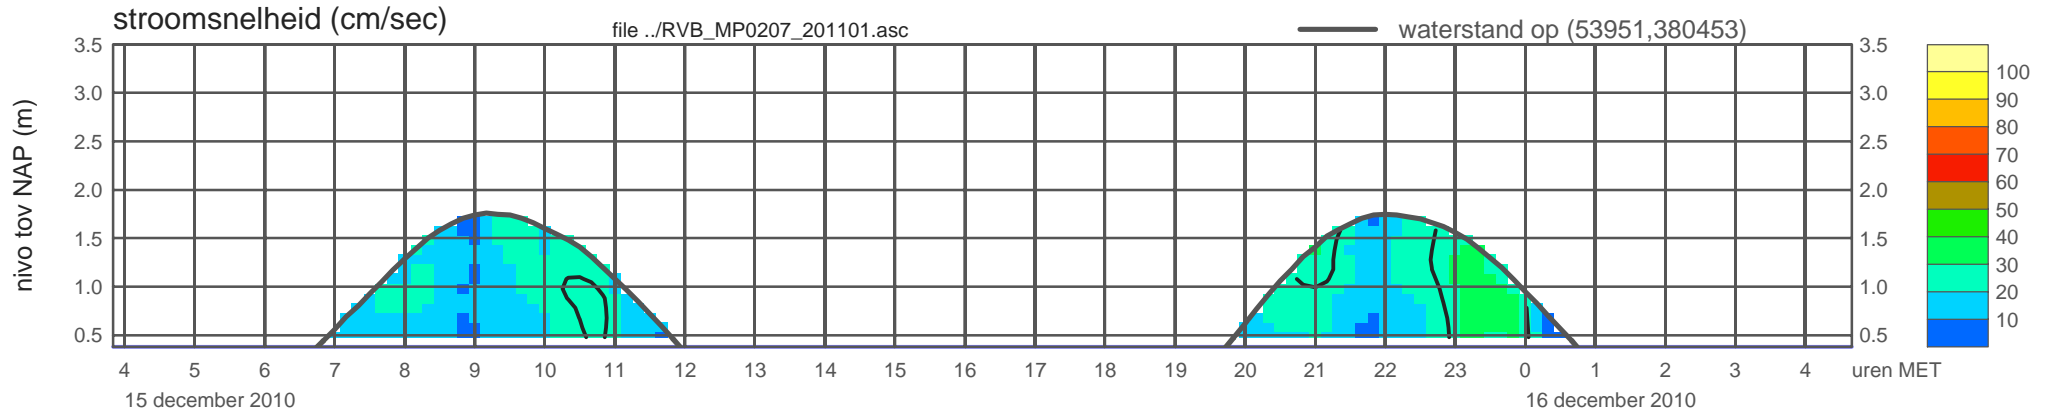

registratie ADCP meetpunt RVB_MP0207_201101 (x=053951 , y=380453 ,h=NAP 0.38 m)