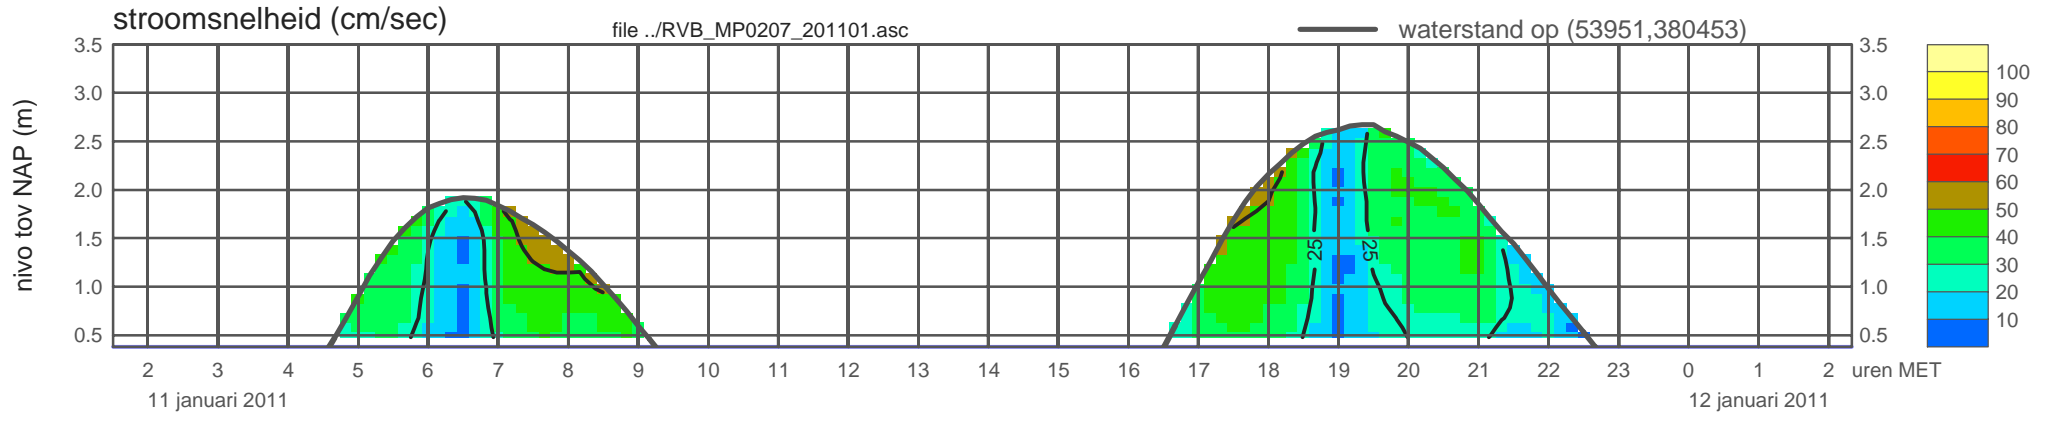

registratie ADCP meetpunt RVB_MP0207_201101 (x=053951 , y=380453 ,h=NAP 0.38 m)