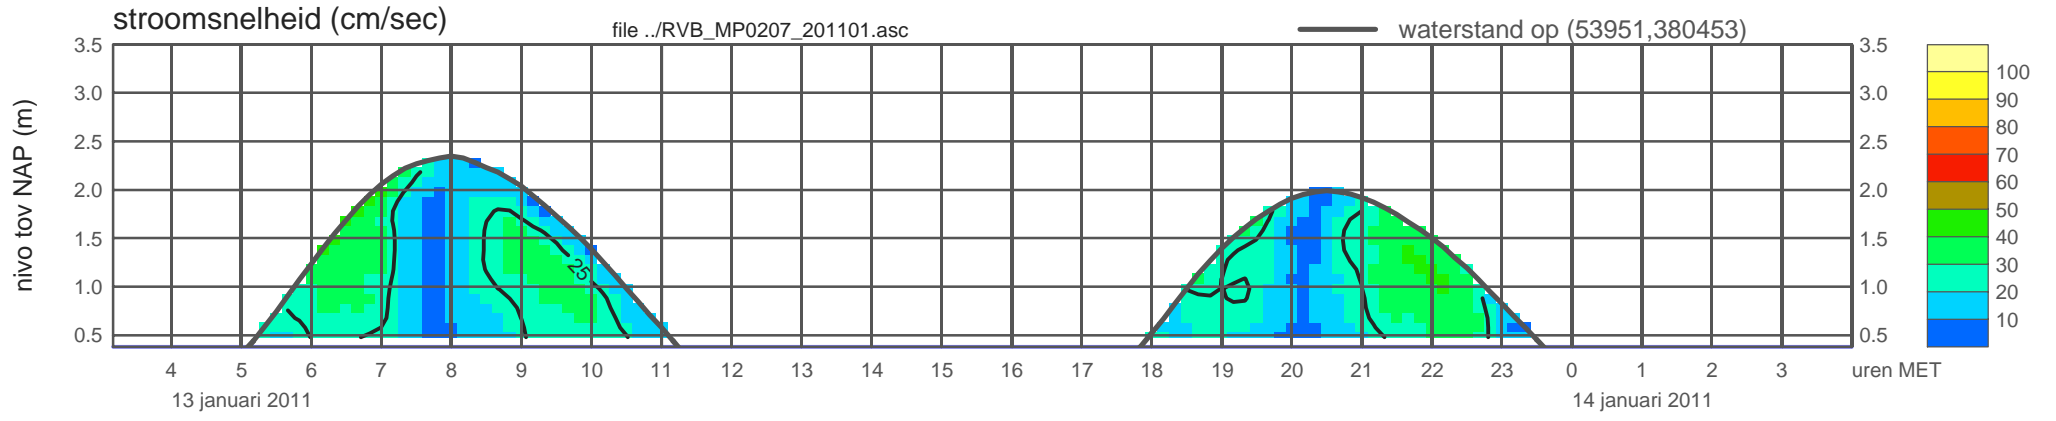

registratie ADCP meetpunt RVB_MP0207_201101 (x=053951 , y=380453 ,h=NAP 0.38 m)