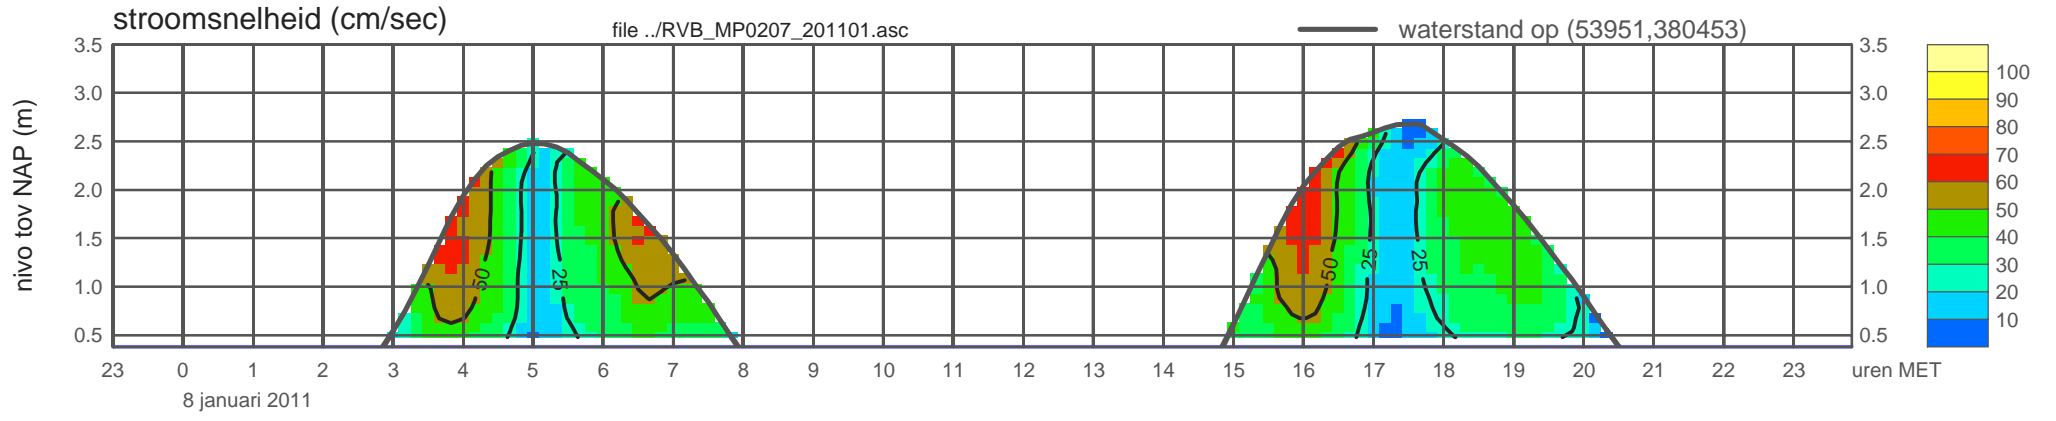

registratie ADCP meetpunt RVB_MP0207_201101 (x=053951 , y=380453 ,h=NAP 0.38 m)