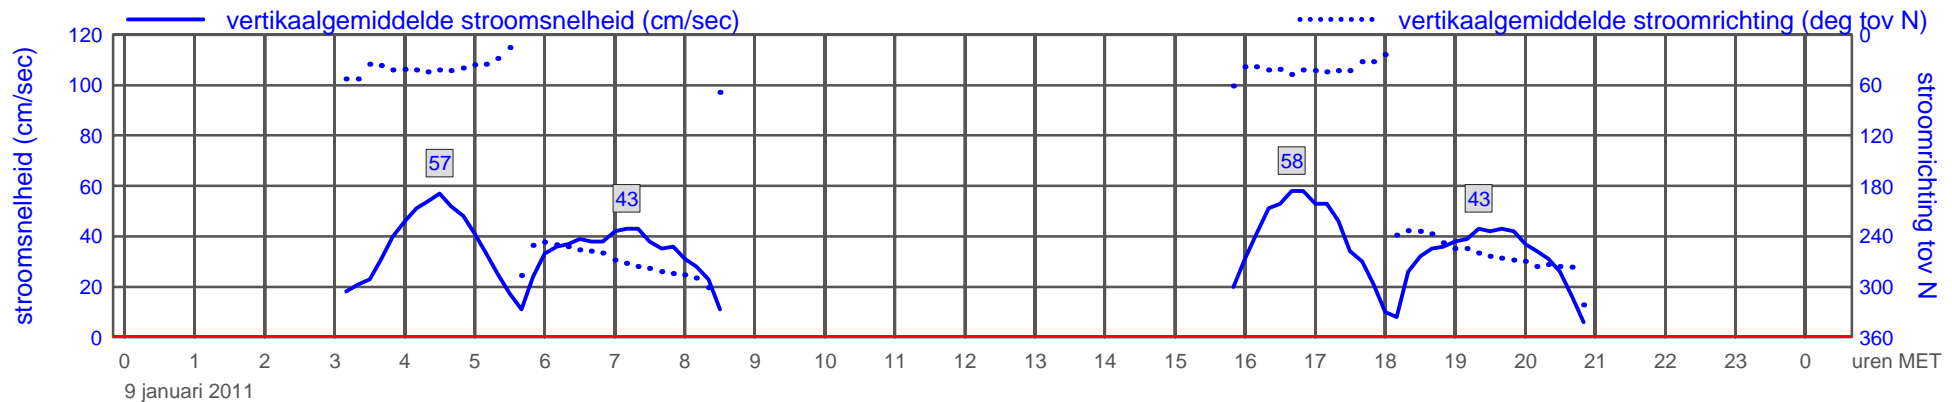

registratie ADCP meetpunt RVB_MP0207_201101 (x=053951 , y=380453 ,h=NAP 0.38 m)