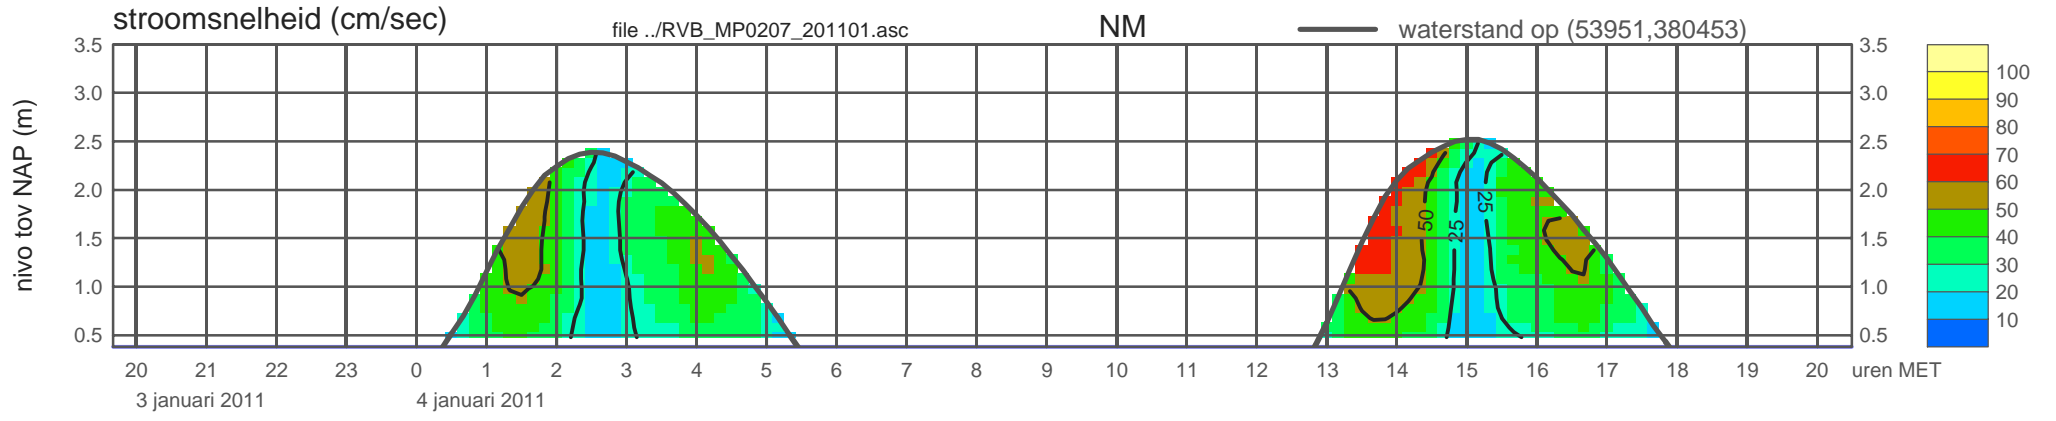

registratie ADCP meetpunt RVB_MP0207_201101 (x=053951 , y=380453 ,h=NAP 0.38 m)