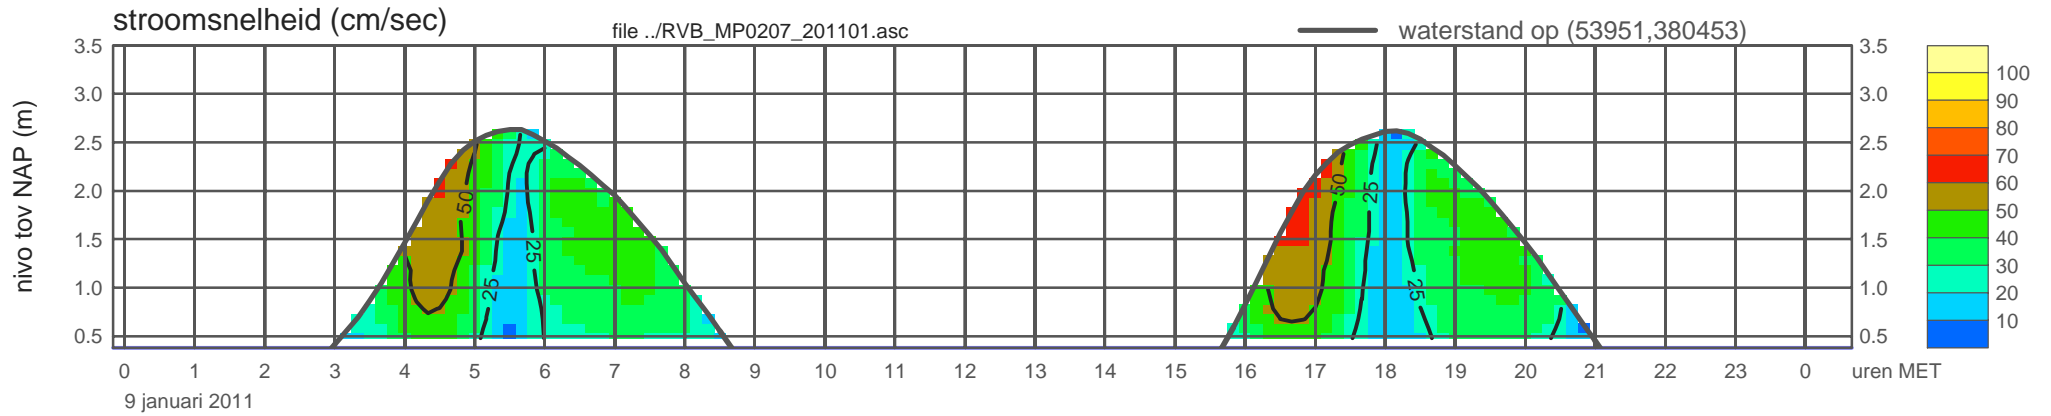

registratie ADCP meetpunt RVB_MP0207_201101 (x=053951 , y=380453 ,h=NAP 0.38 m)