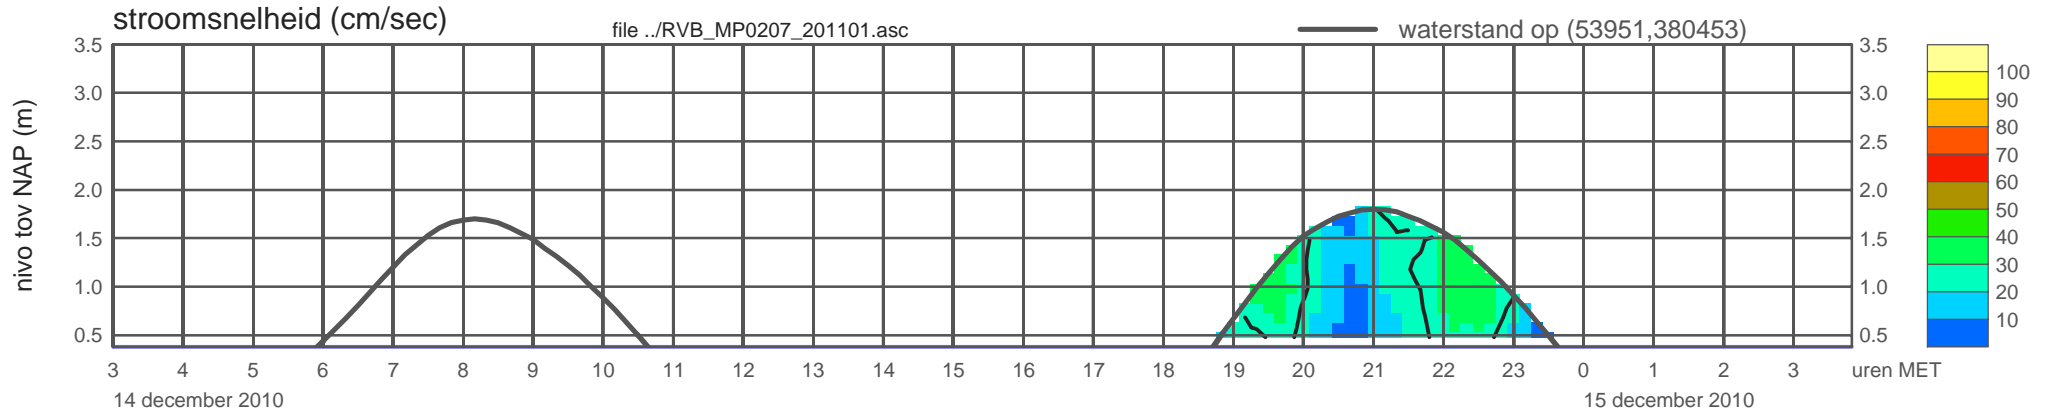

# registratie ADCP meetpunt RVB\_MP0207\_201101 ( x=053951 , y=380453 ,h=NAP 0.38 m )