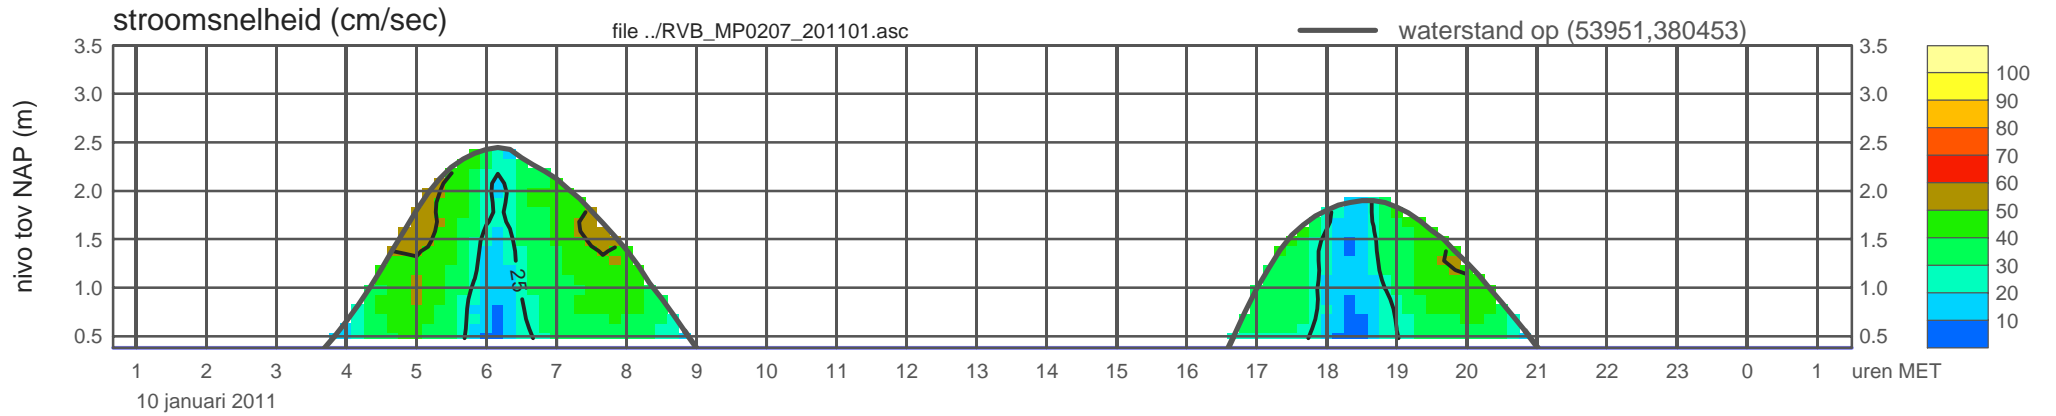

registratie ADCP meetpunt RVB_MP0207_201101 (x=053951 , y=380453 ,h=NAP 0.38 m)