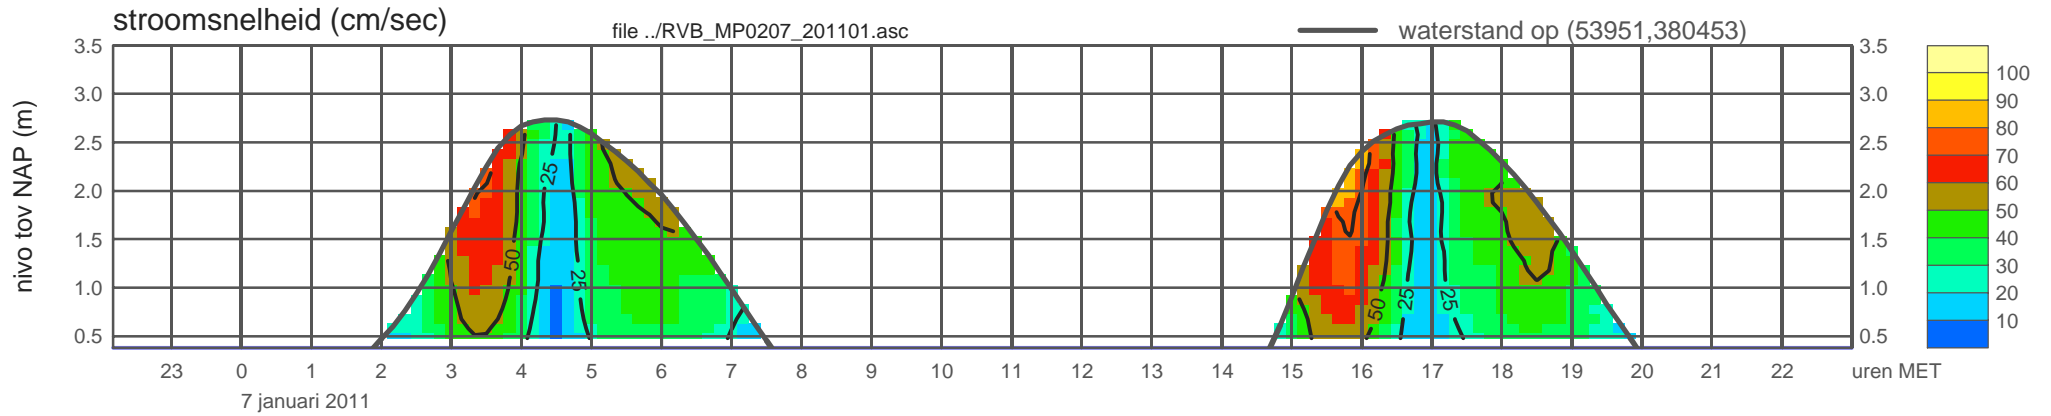

registratie ADCP meetpunt RVB_MP0207_201101 (x=053951 , y=380453 ,h=NAP 0.38 m)