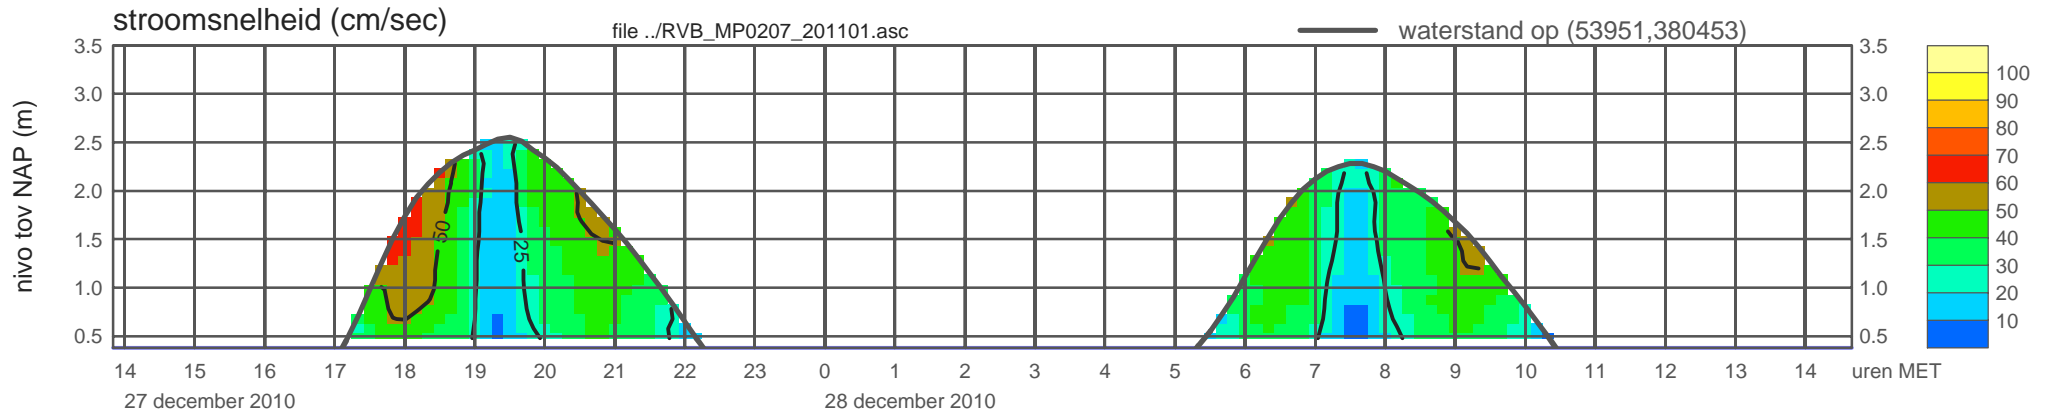

registratie ADCP meetpunt RVB_MP0207_201101 (x=053951 , y=380453 ,h=NAP 0.38 m)