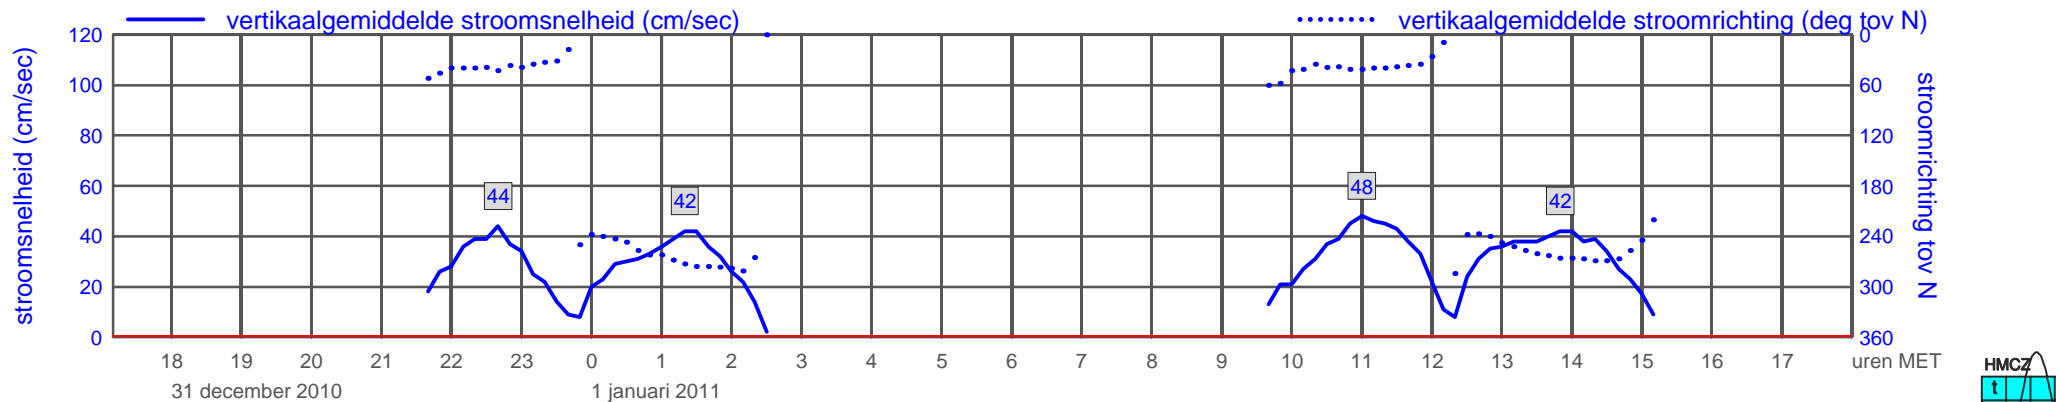

registratie ADCP meetpunt RVB_MP0207_201101 (x=053951 , y=380453 ,h=NAP 0.38 m)