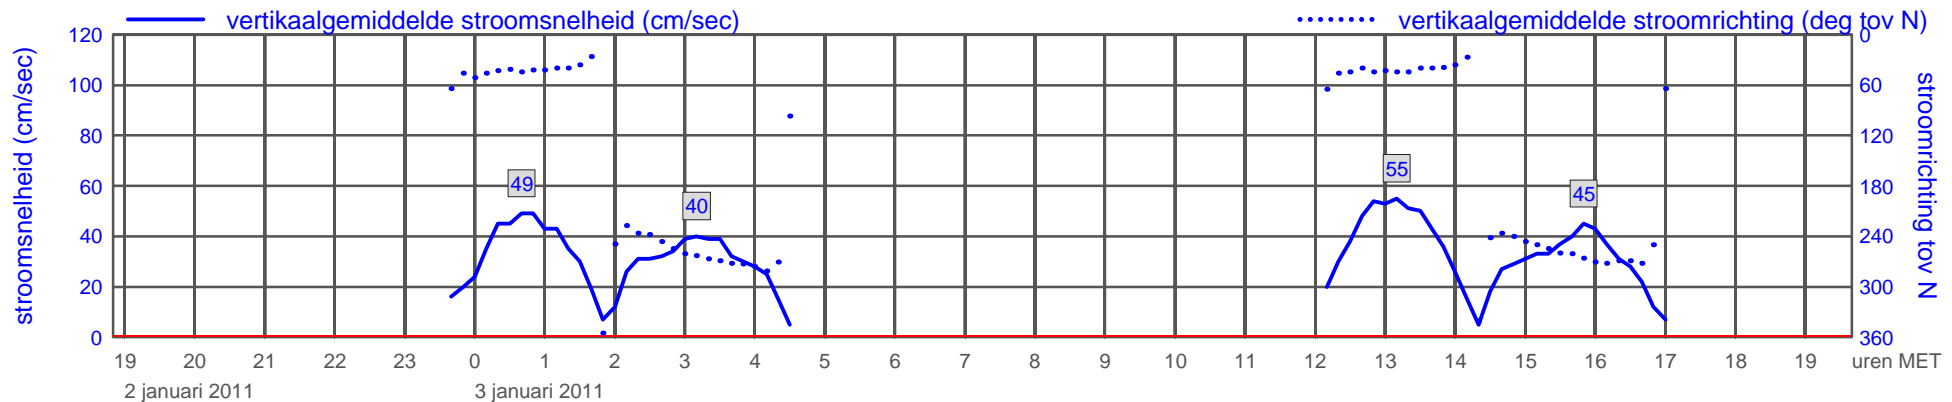

registratie ADCP meetpunt RVB_MP0207_201101 (x=053951 , y=380453 ,h=NAP 0.38 m)