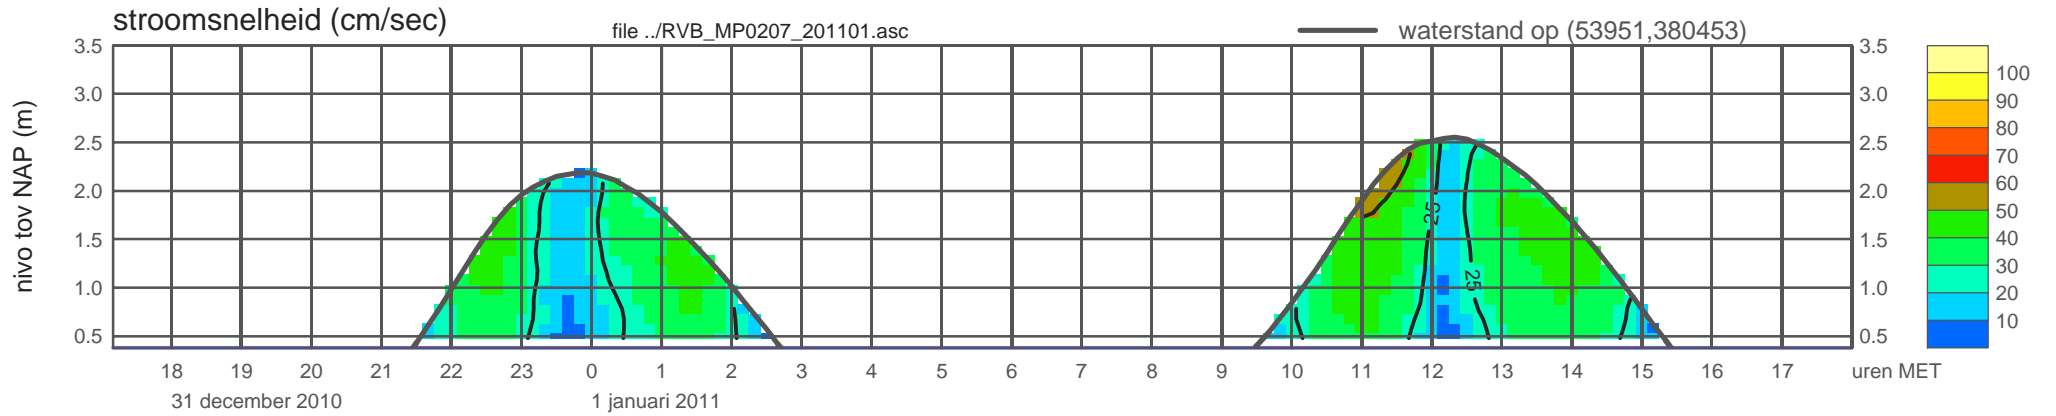

registratie ADCP meetpunt RVB_MP0207_201101 (x=053951 , y=380453 ,h=NAP 0.38 m)