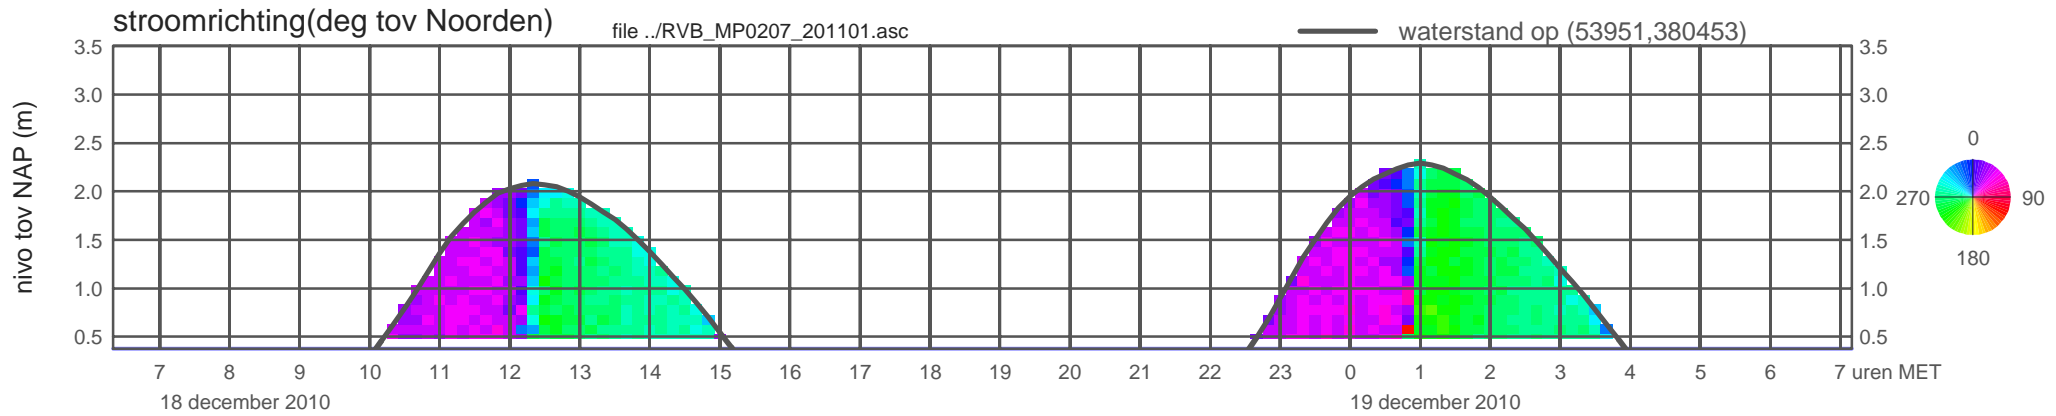

registratie ADCP meetpunt RVB_MP0207_201101 (x=053951 , y=380453 ,h=NAP 0.38 m)