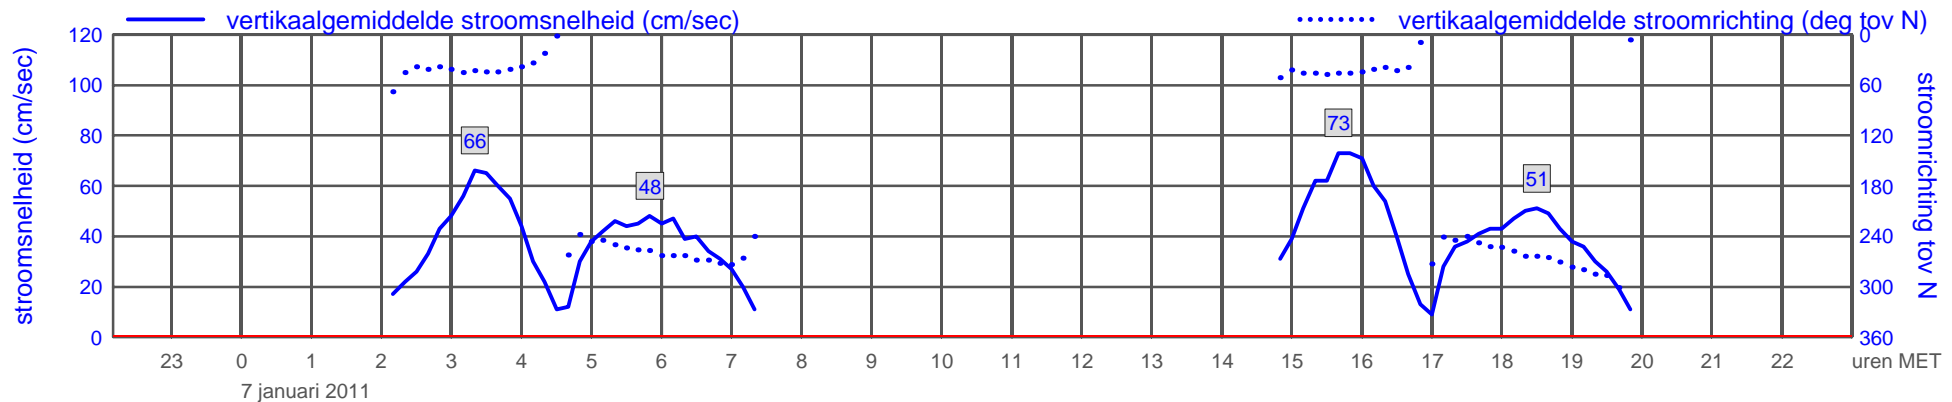

registratie ADCP meetpunt RVB_MP0207_201101 (x=053951 , y=380453 ,h=NAP 0.38 m)