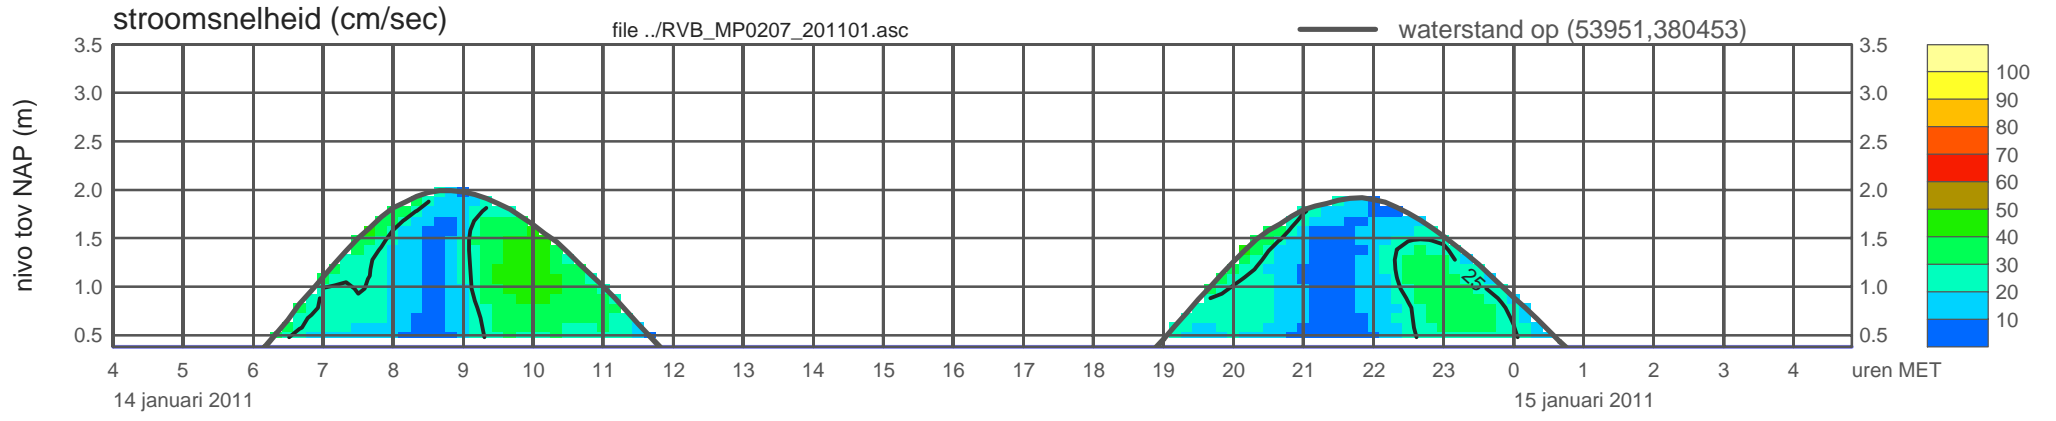

registratie ADCP meetpunt RVB_MP0207_201101 (x=053951 , y=380453 ,h=NAP 0.38 m)