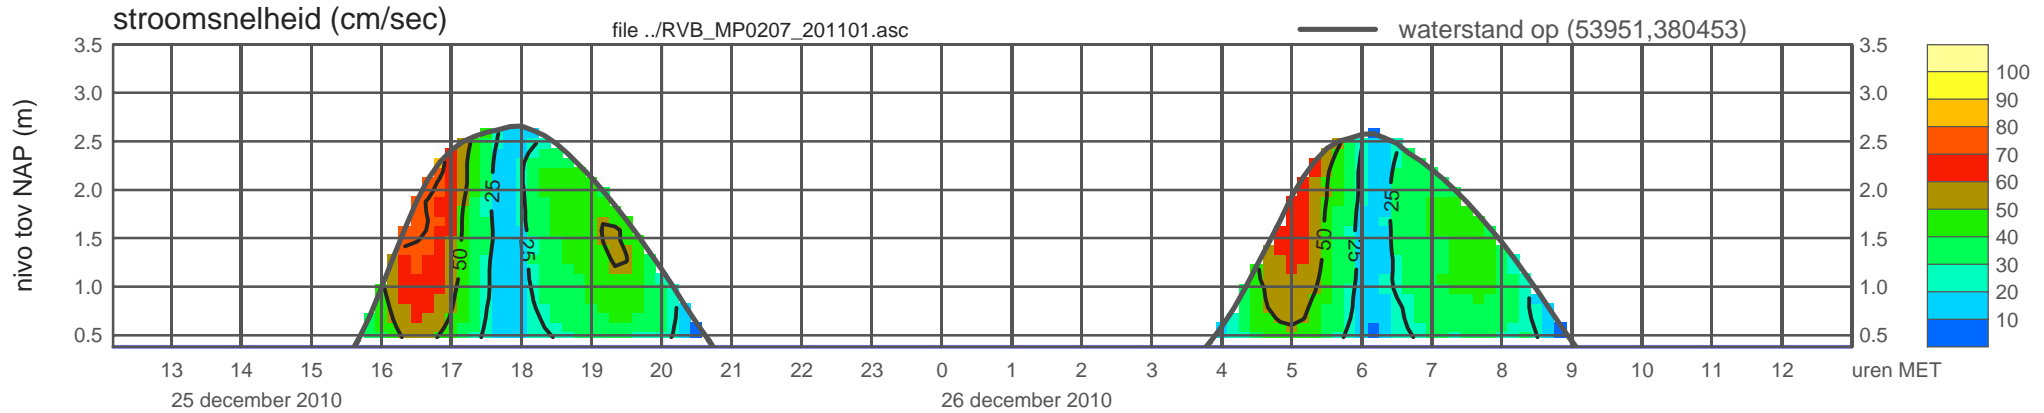

registratie ADCP meetpunt RVB_MP0207_201101 (x=053951 , y=380453 ,h=NAP 0.38 m)