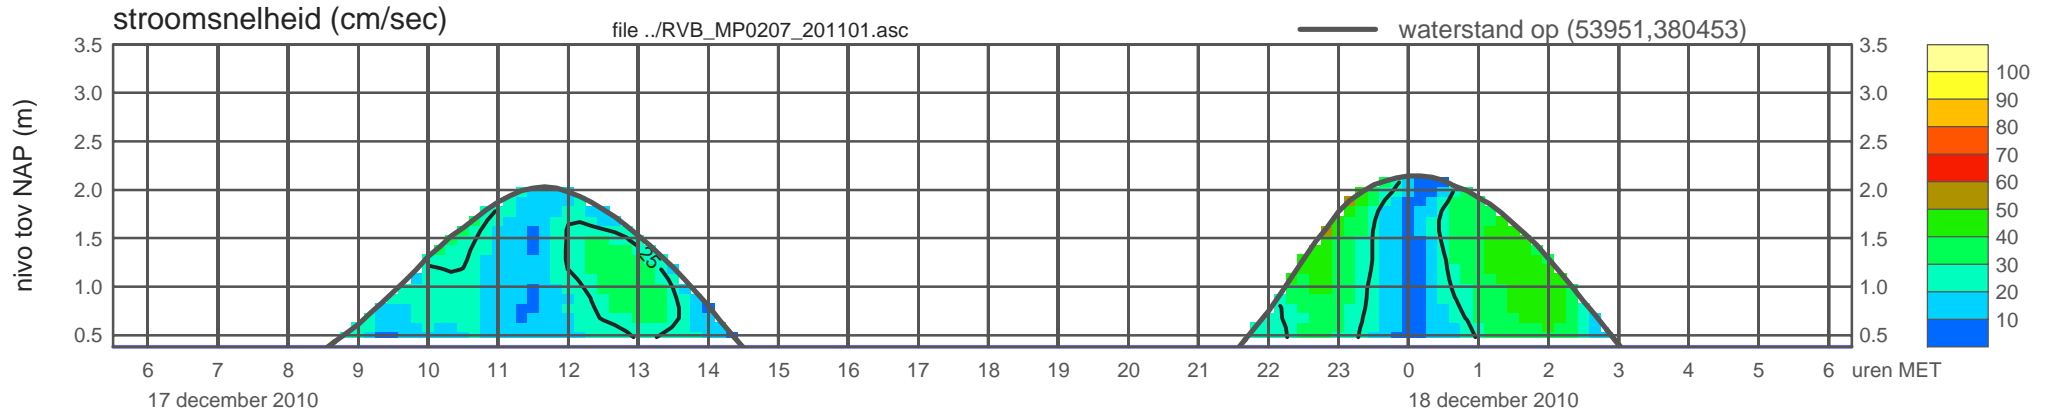

registratie ADCP meetpunt RVB_MP0207_201101 (x=053951 , y=380453 ,h=NAP 0.38 m)