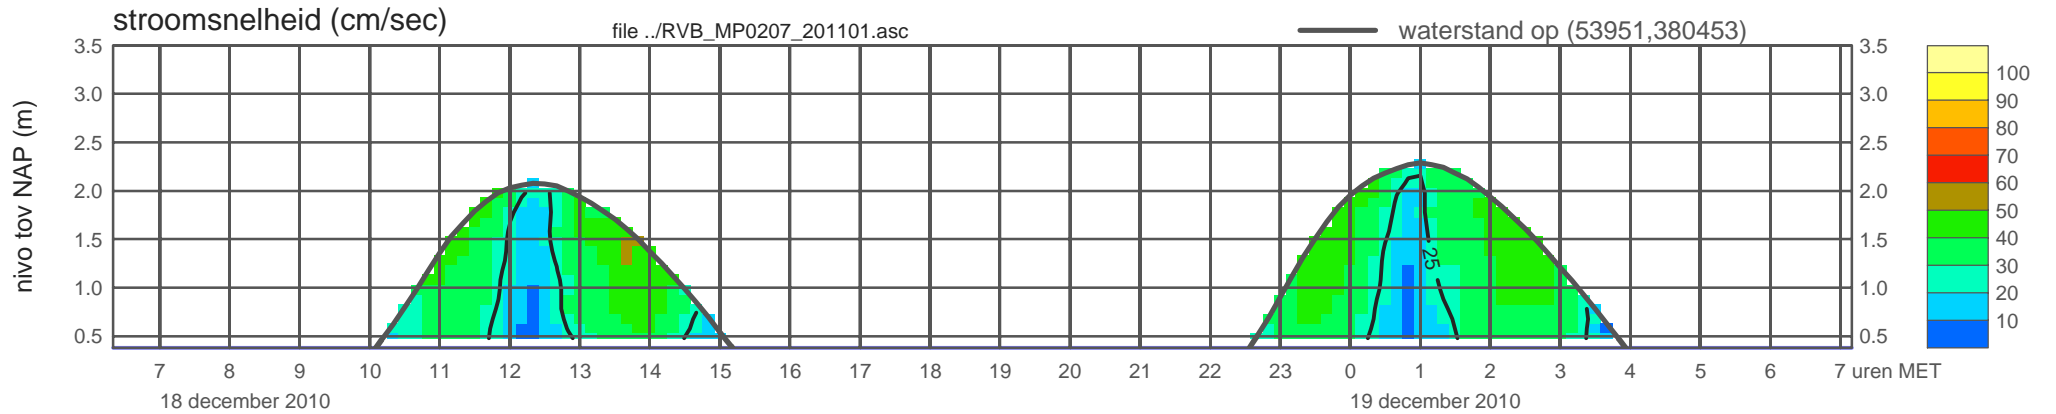

registratie ADCP meetpunt RVB_MP0207_201101 (x=053951 , y=380453 ,h=NAP 0.38 m)