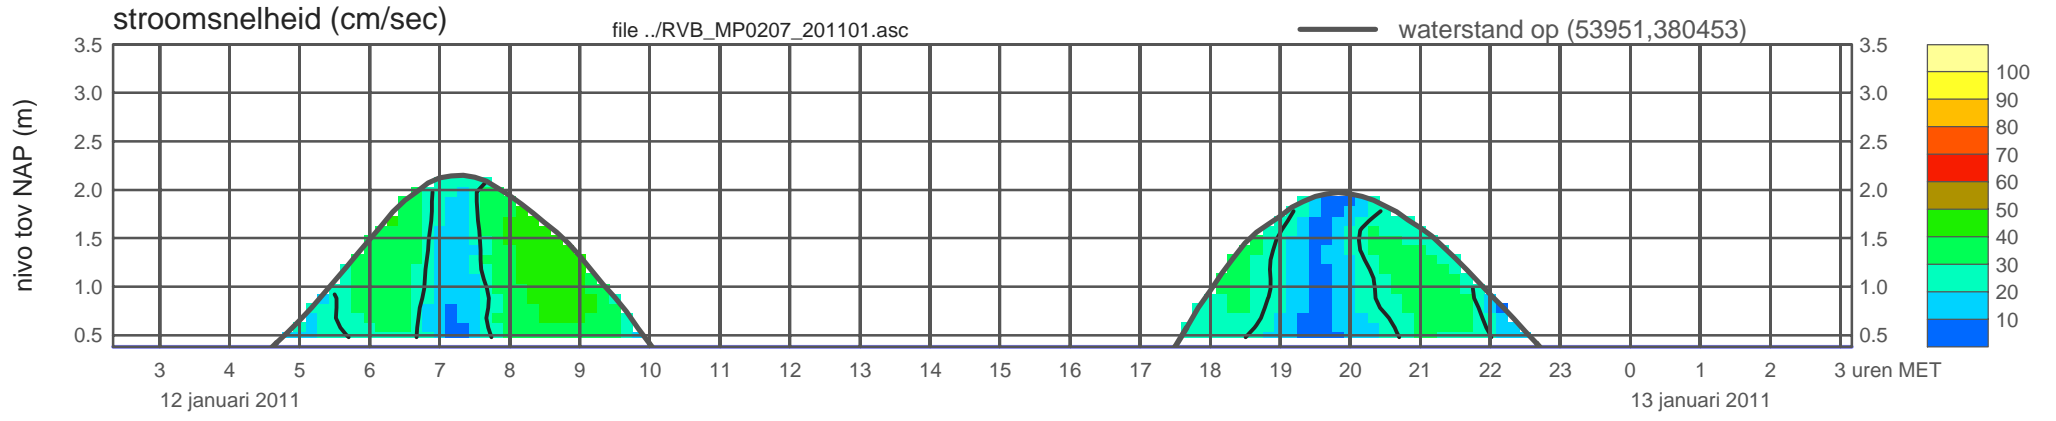

registratie ADCP meetpunt RVB_MP0207_201101 (x=053951 , y=380453 ,h=NAP 0.38 m)