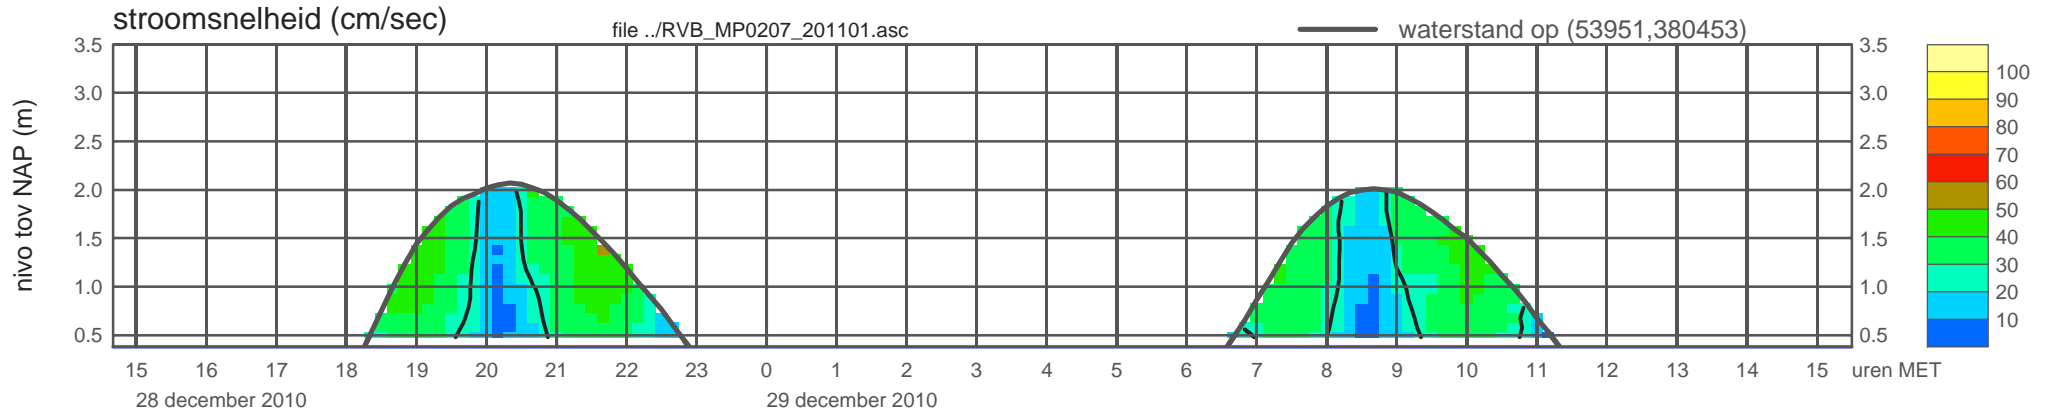

registratie ADCP meetpunt RVB_MP0207_201101 (x=053951 , y=380453 ,h=NAP 0.38 m)