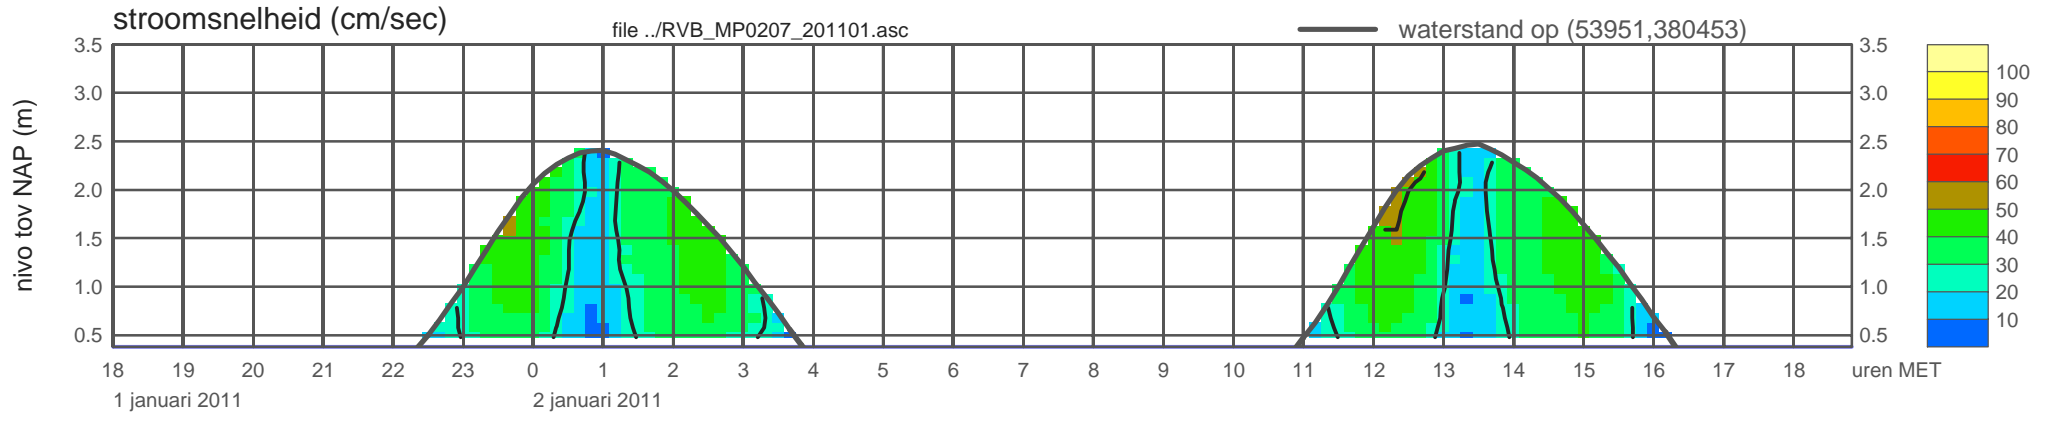

registratie ADCP meetpunt RVB_MP0207_201101 (x=053951 , y=380453 ,h=NAP 0.38 m)