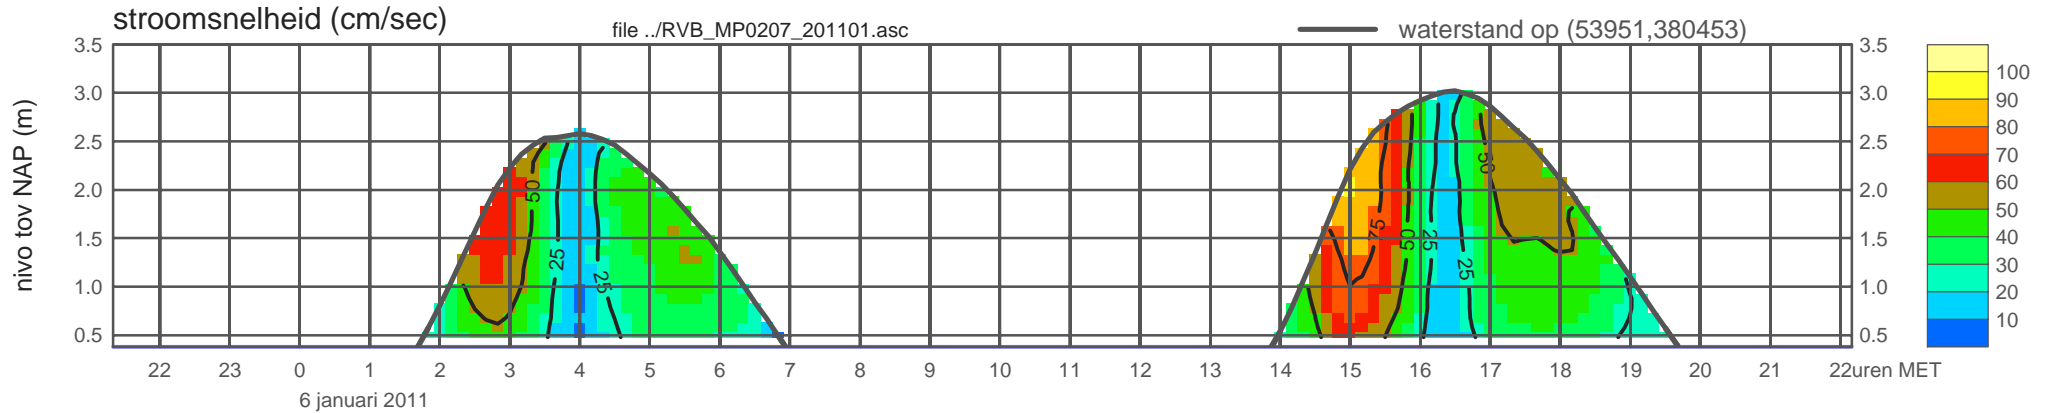

registratie ADCP meetpunt RVB_MP0207_201101 (x=053951 , y=380453 ,h=NAP 0.38 m)