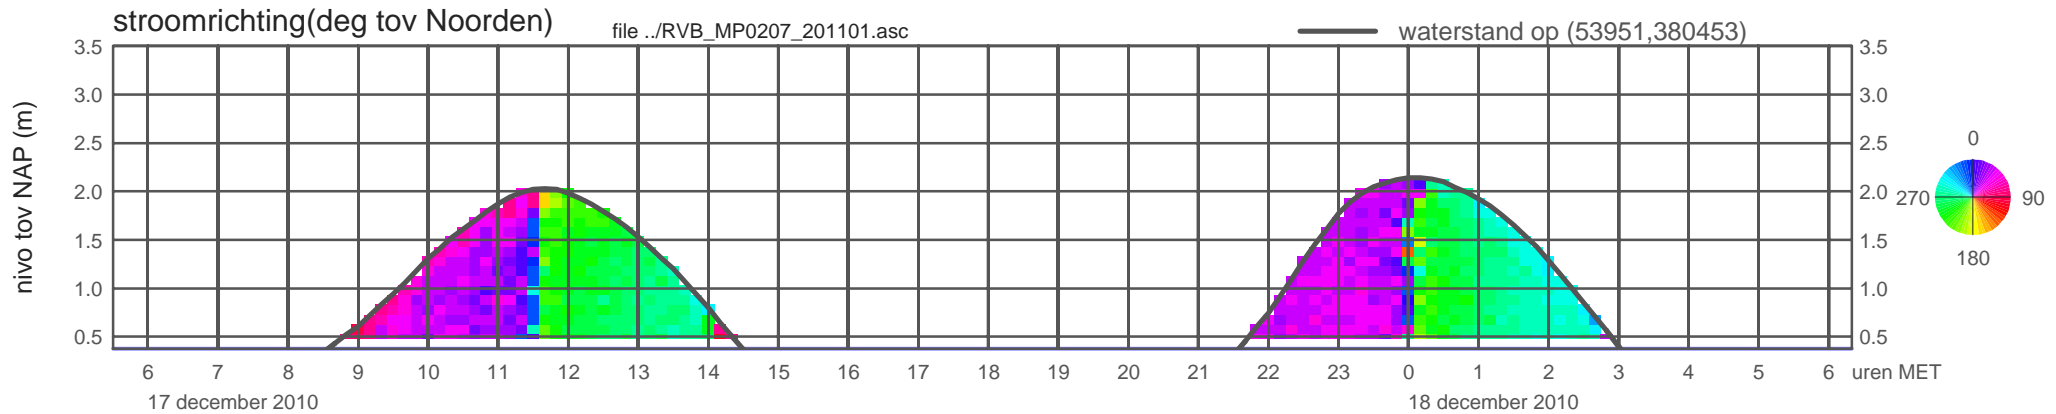

registratie ADCP meetpunt RVB_MP0207_201101 (x=053951 , y=380453 ,h=NAP 0.38 m)