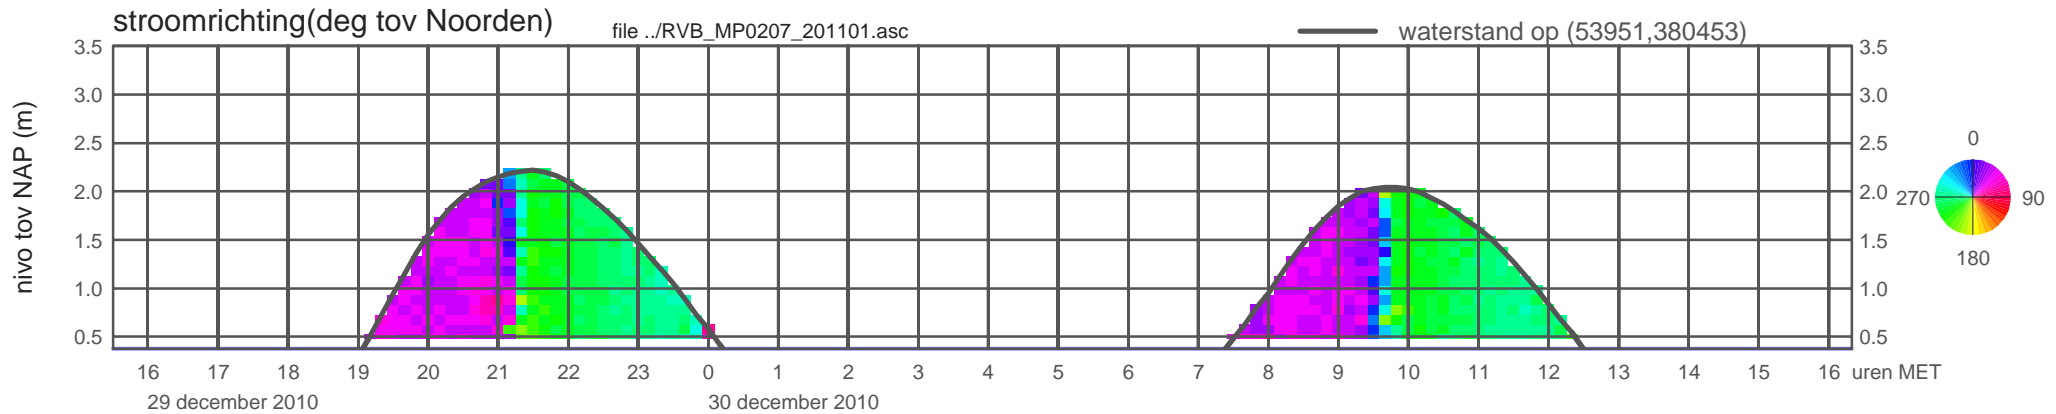

registratie ADCP meetpunt RVB_MP0207_201101 (x=053951 , y=380453 ,h=NAP 0.38 m)