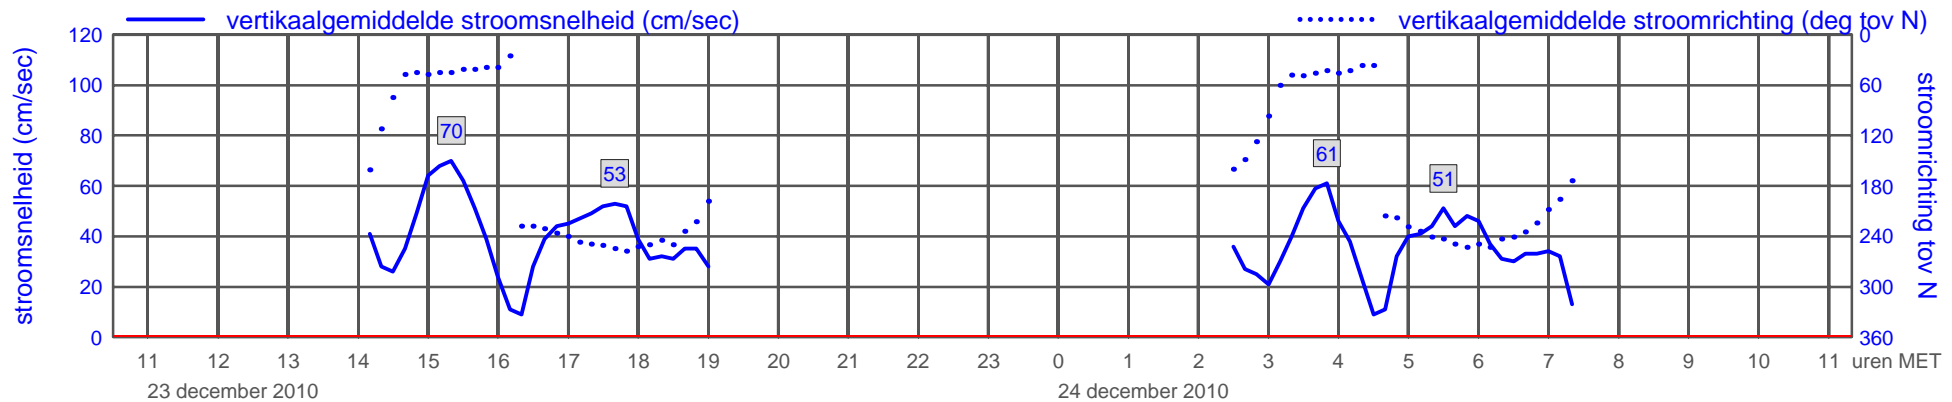

registratie ADCP meetpunt RVB_MP0207_201101 (x=053951 , y=380453 ,h=NAP 0.38 m)