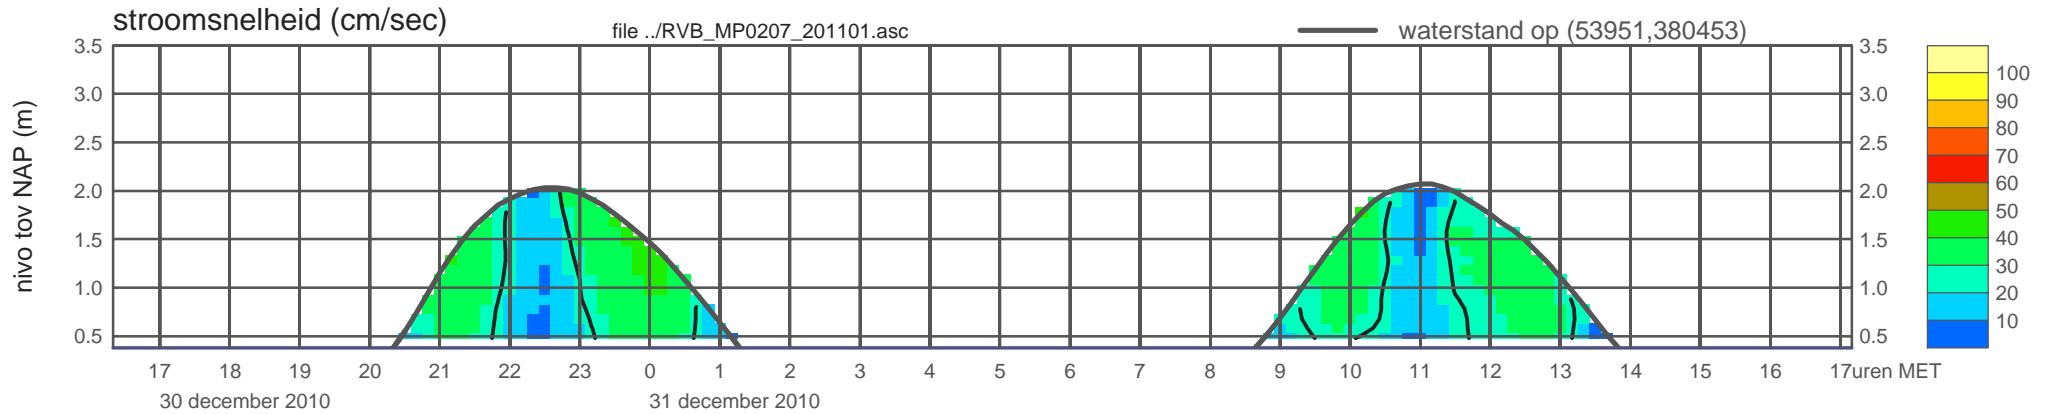

registratie ADCP meetpunt RVB_MP0207_201101 (x=053951 , y=380453 ,h=NAP 0.38 m)