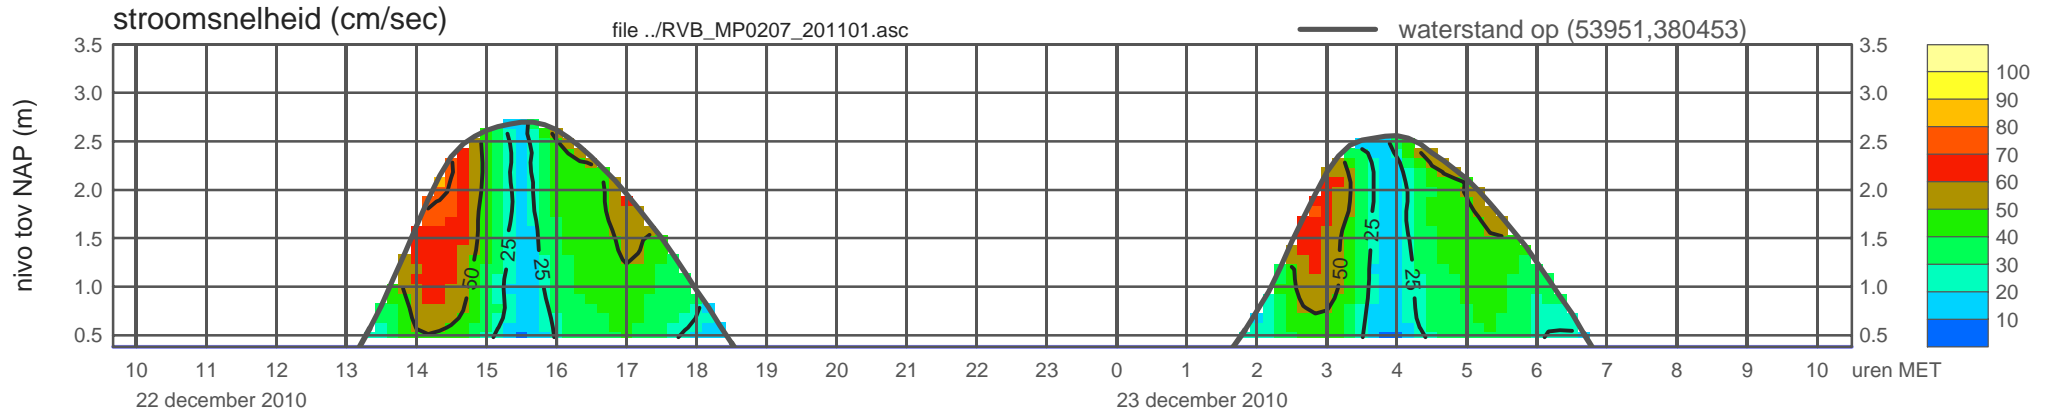

registratie ADCP meetpunt RVB_MP0207_201101 (x=053951 , y=380453 ,h=NAP 0.38 m)