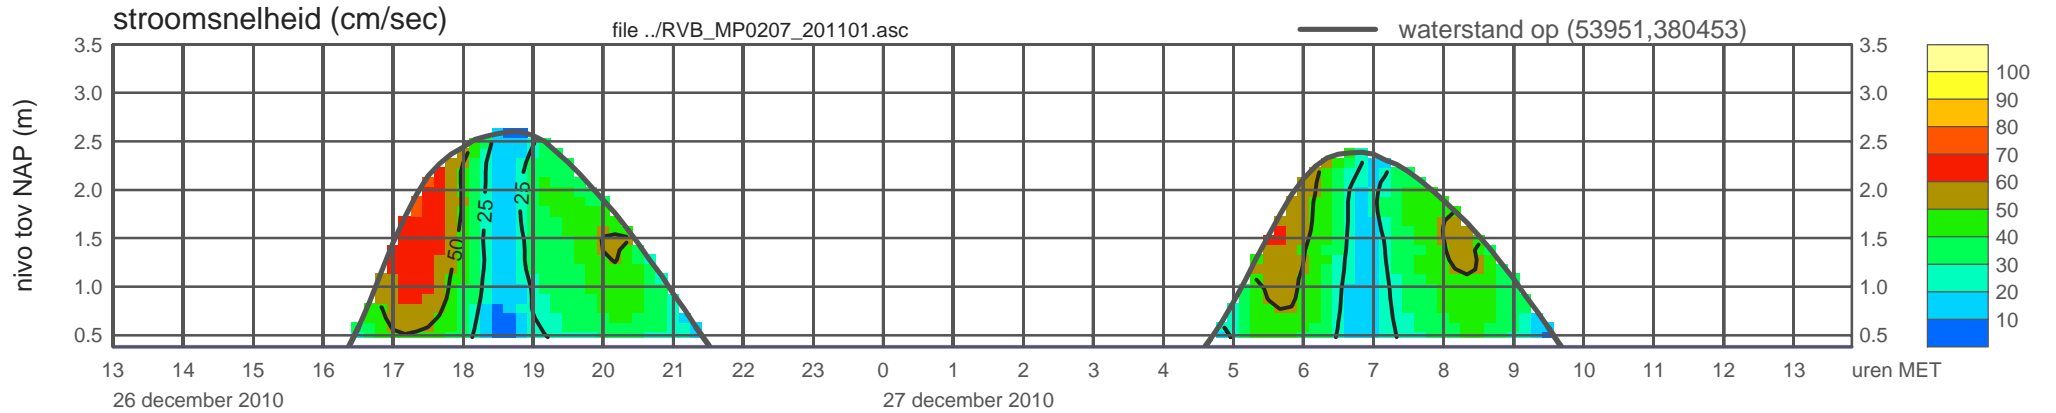

registratie ADCP meetpunt RVB_MP0207_201101 (x=053951 , y=380453 ,h=NAP 0.38 m)