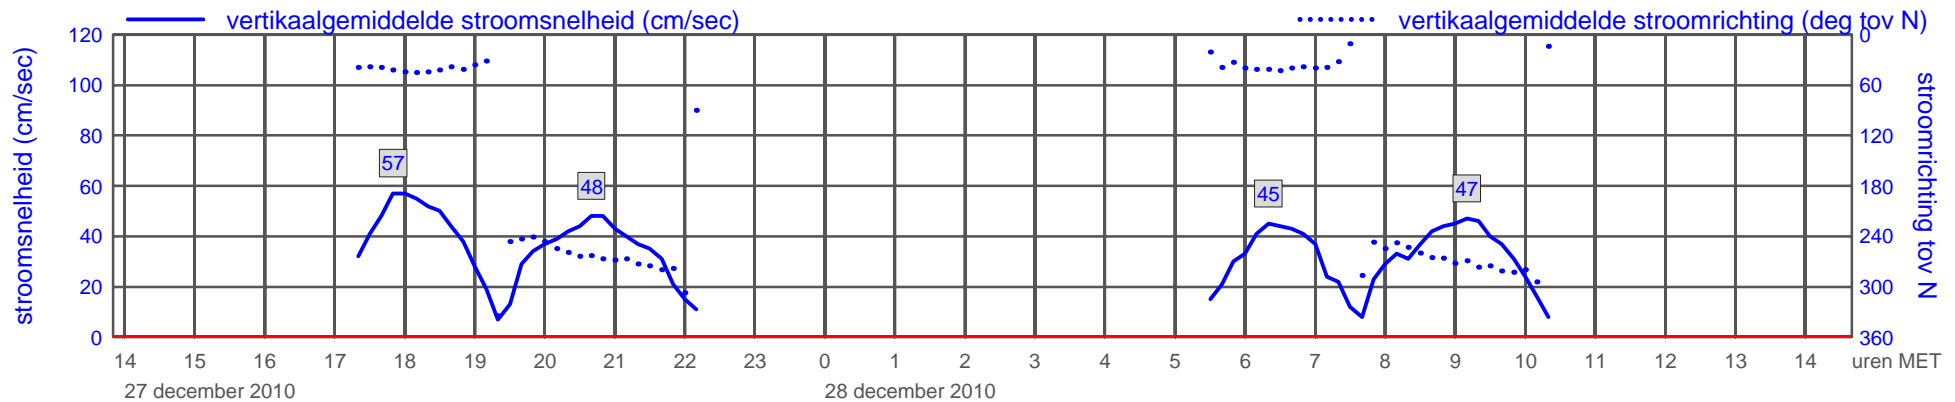

registratie ADCP meetpunt RVB_MP0207_201101 (x=053951 , y=380453 ,h=NAP 0.38 m)