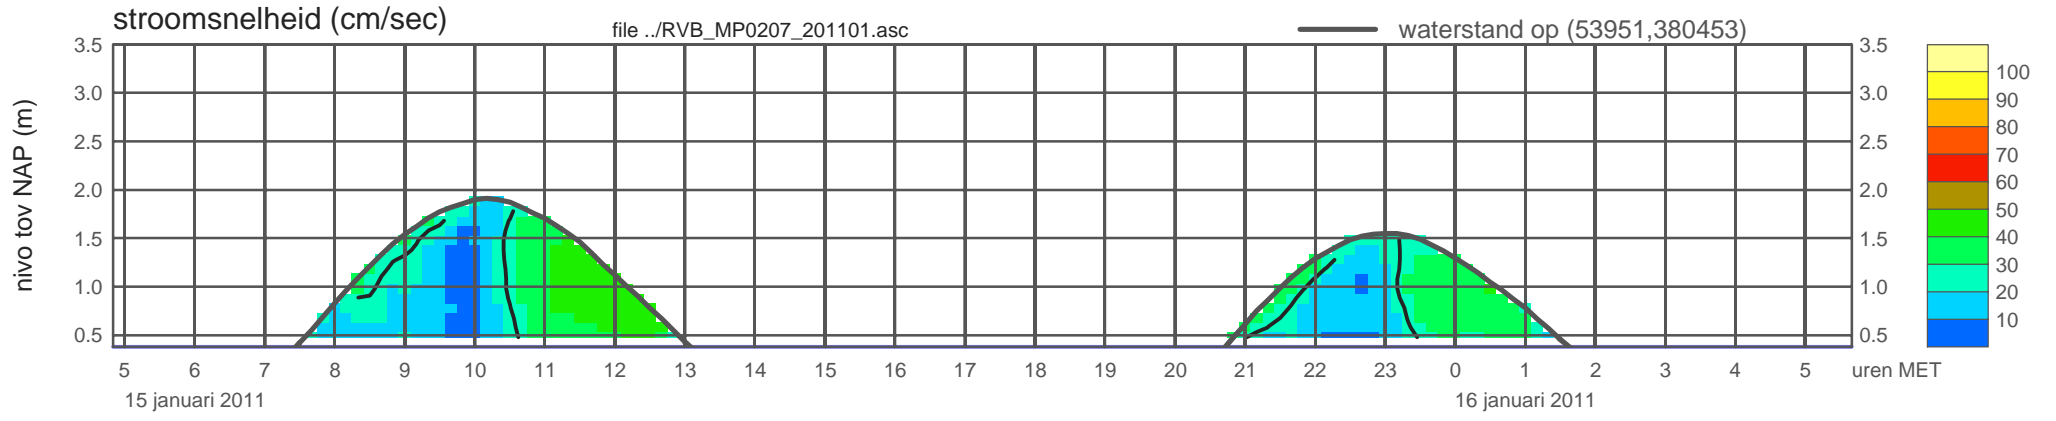

registratie ADCP meetpunt RVB_MP0207_201101 (x=053951 , y=380453 ,h=NAP 0.38 m)