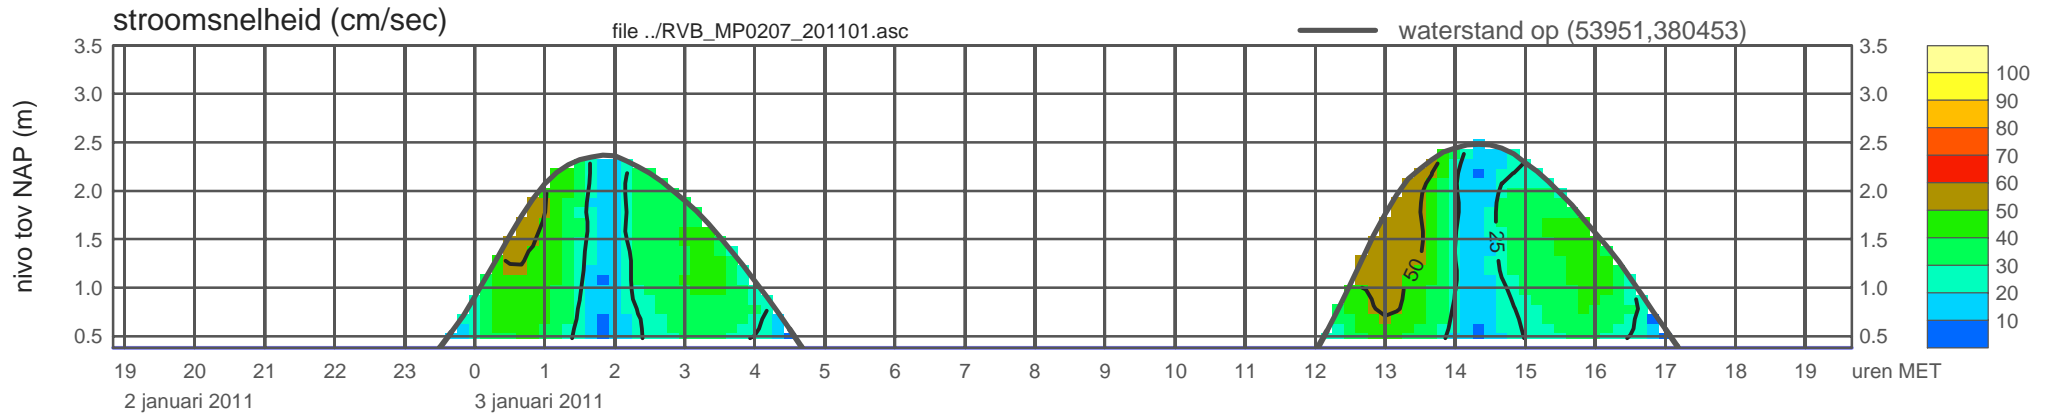

registratie ADCP meetpunt RVB_MP0207_201101 (x=053951 , y=380453 ,h=NAP 0.38 m)