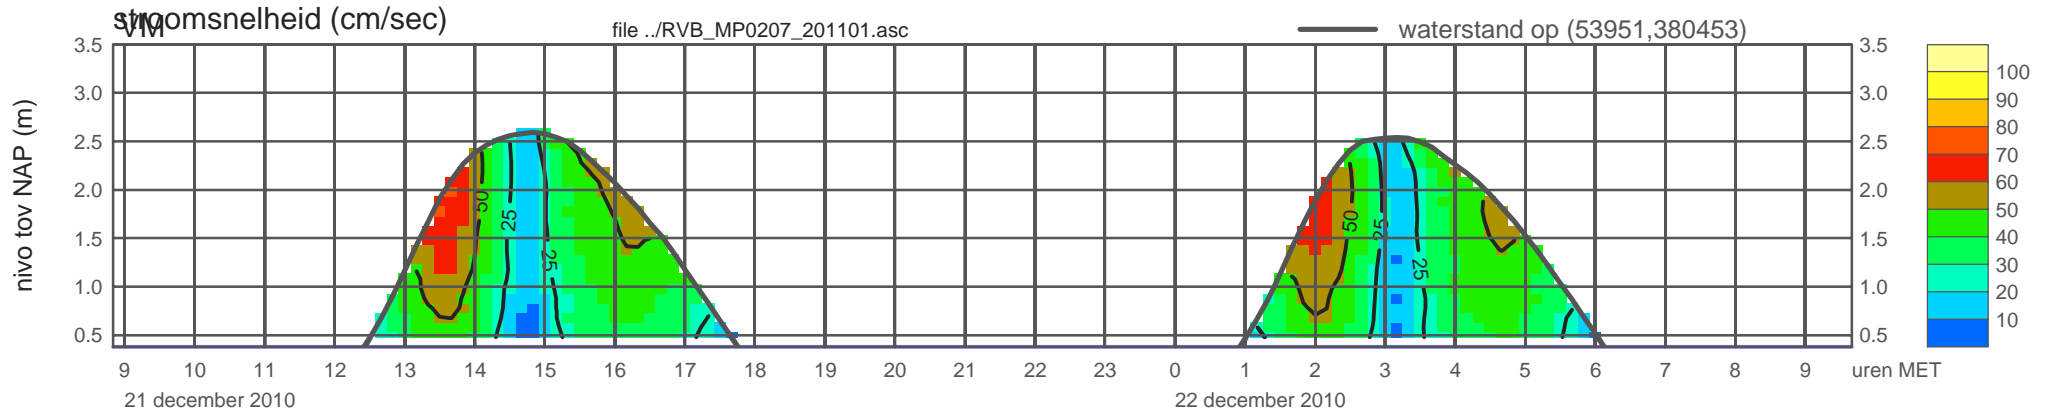

registratie ADCP meetpunt RVB_MP0207_201101 (x=053951 , y=380453 ,h=NAP 0.38 m)