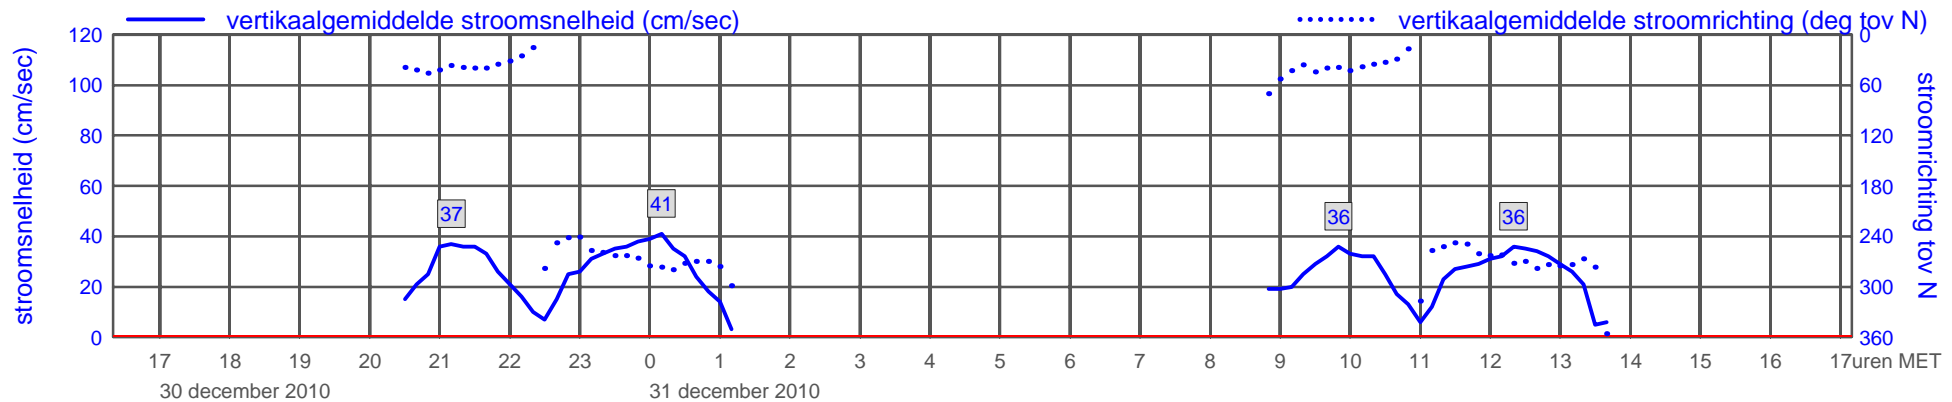

registratie ADCP meetpunt RVB_MP0207_201101 (x=053951 , y=380453 ,h=NAP 0.38 m)