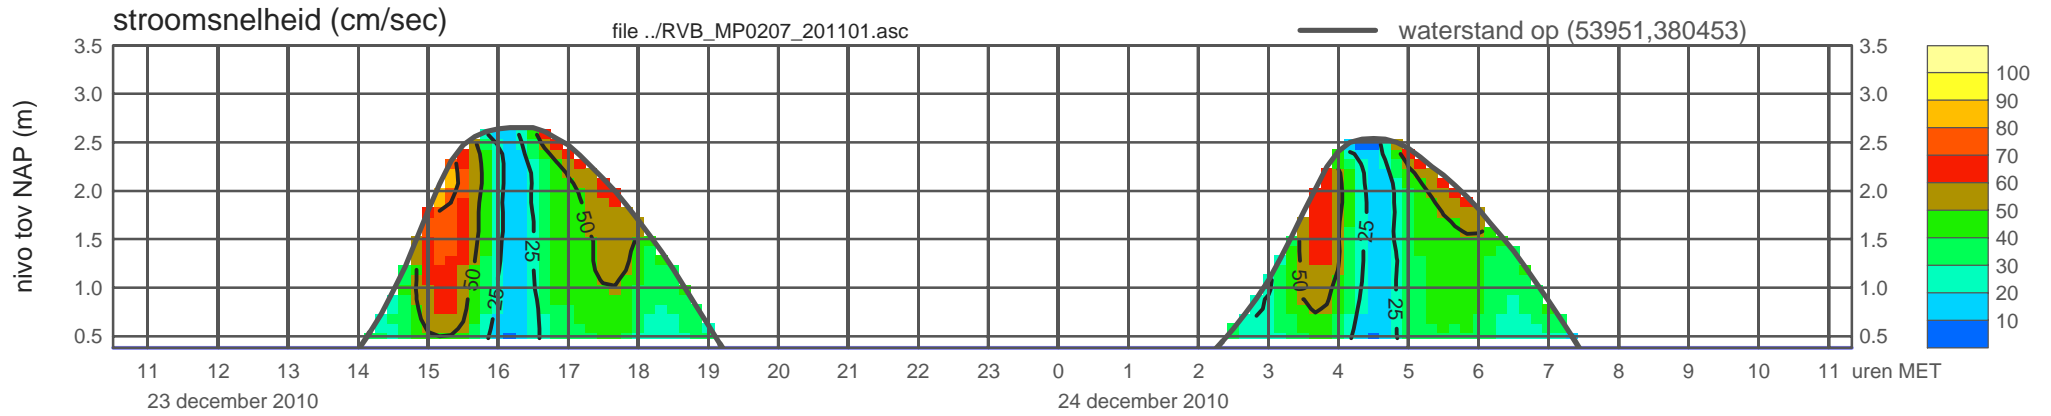

registratie ADCP meetpunt RVB_MP0207_201101 (x=053951 , y=380453 ,h=NAP 0.38 m)