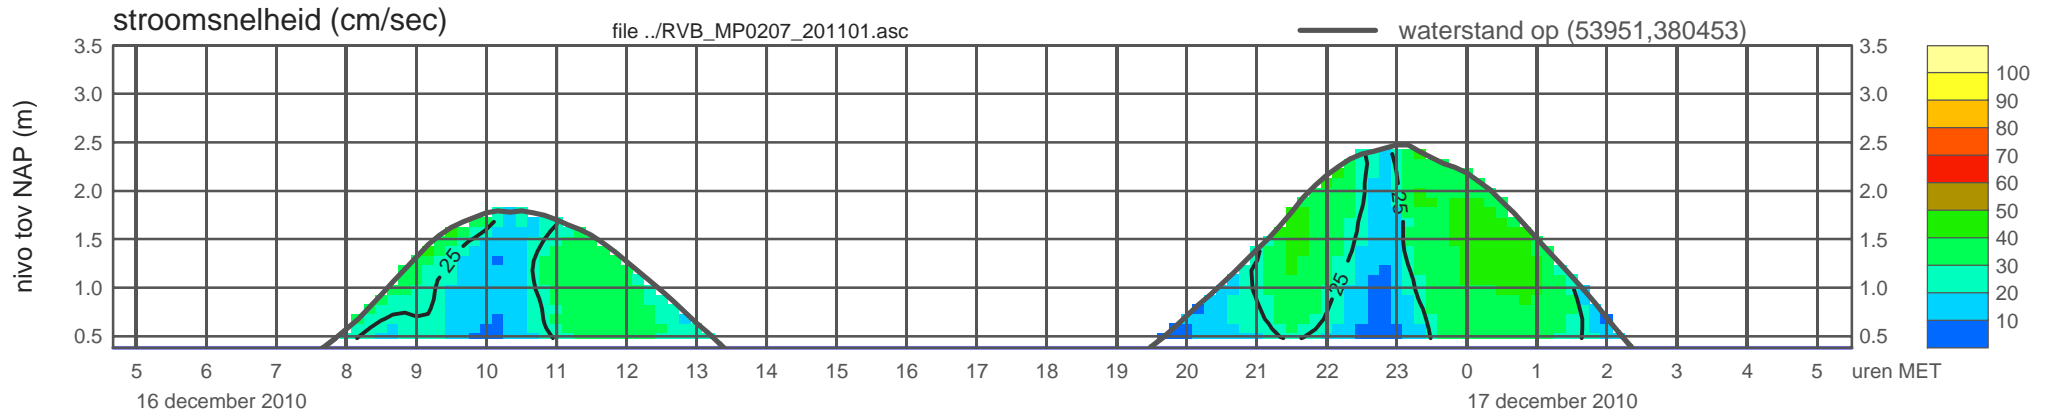

registratie ADCP meetpunt RVB_MP0207_201101 (x=053951 , y=380453 ,h=NAP 0.38 m)