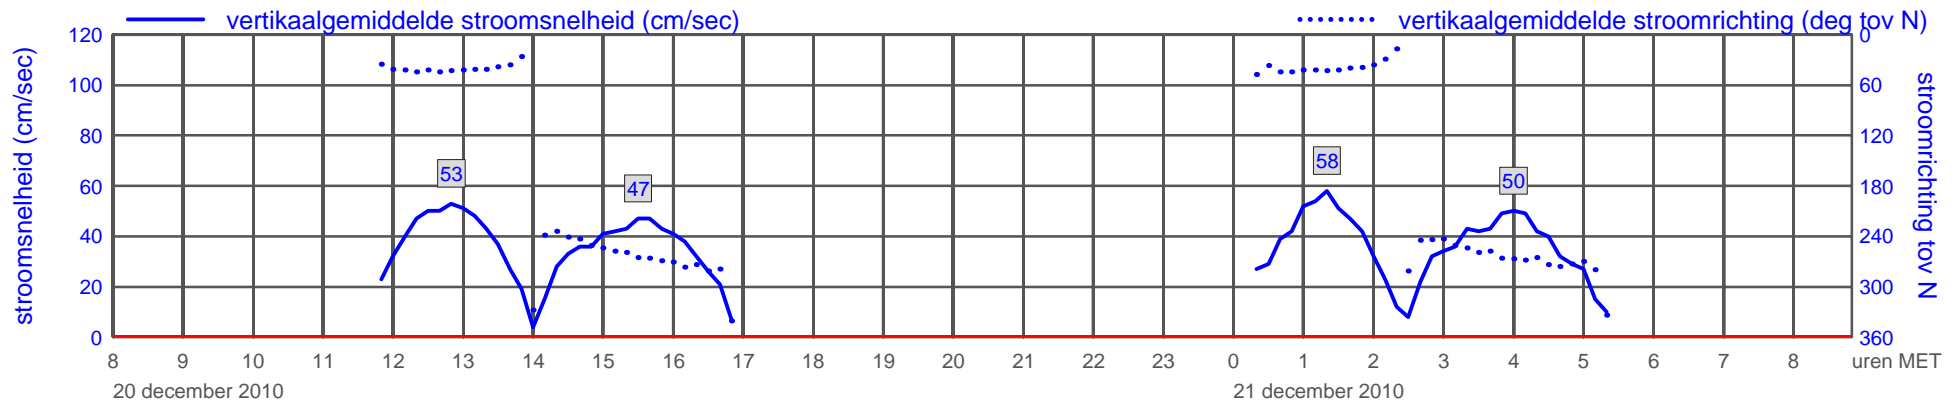

registratie ADCP meetpunt RVB_MP0207_201101 (x=053951 , y=380453 ,h=NAP 0.38 m)