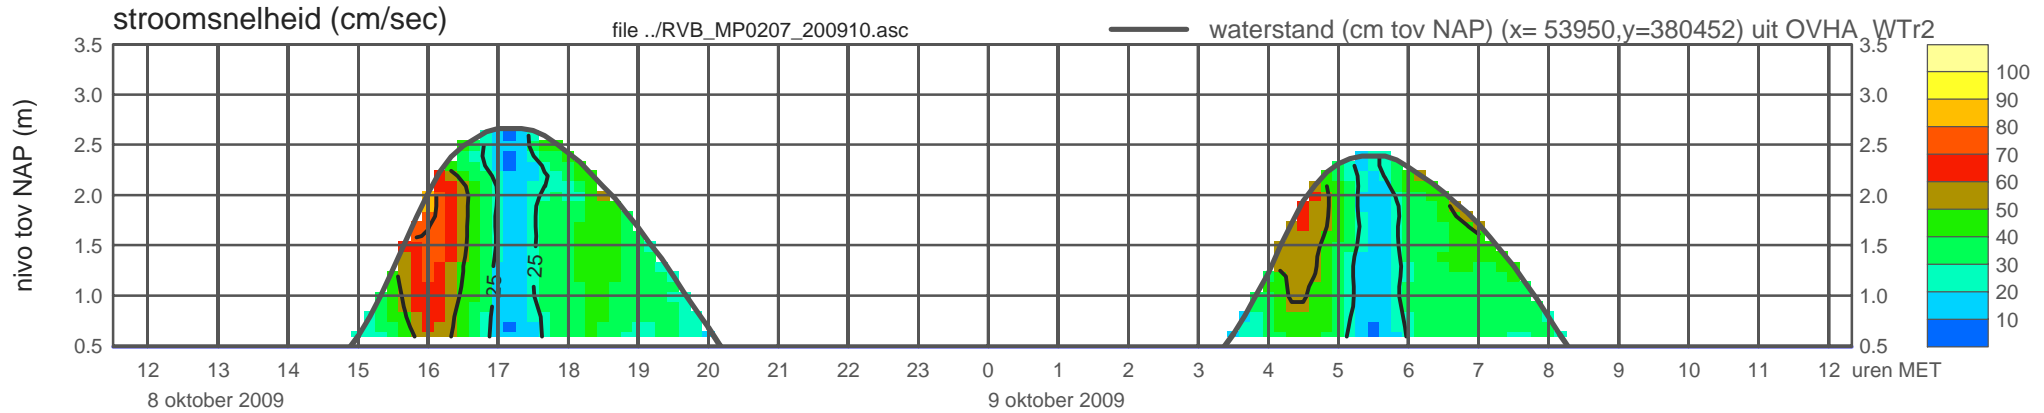

registratie ADCP meetpunt RVB_MP0207_200910 (x=053950 , y=380452 ,h=NAP 0.49 m)

registratie ADCP meetpunt RVB_MP0207_200910 (x=053950 , y=380452 ,h=NAP 0.49 m)

registratie ADCP meetpunt RVB_MP0207_200910 (x=053950 , y=380452 ,h=NAP 0.49 m)

registratie ADCP meetpunt RVB_MP0207_200910 (x=053950 , y=380452 ,h=NAP 0.49 m)

rijkswaterstaat zeeland

registratie ADCP meetpunt RVB_MP0207_200910 (x=053950 , y=380452 ,h=NAP 0.49 m)

registratie ADCP meetpunt RVB_MP0207_200910 (x=053950 , y=380452 ,h=NAP 0.49 m)