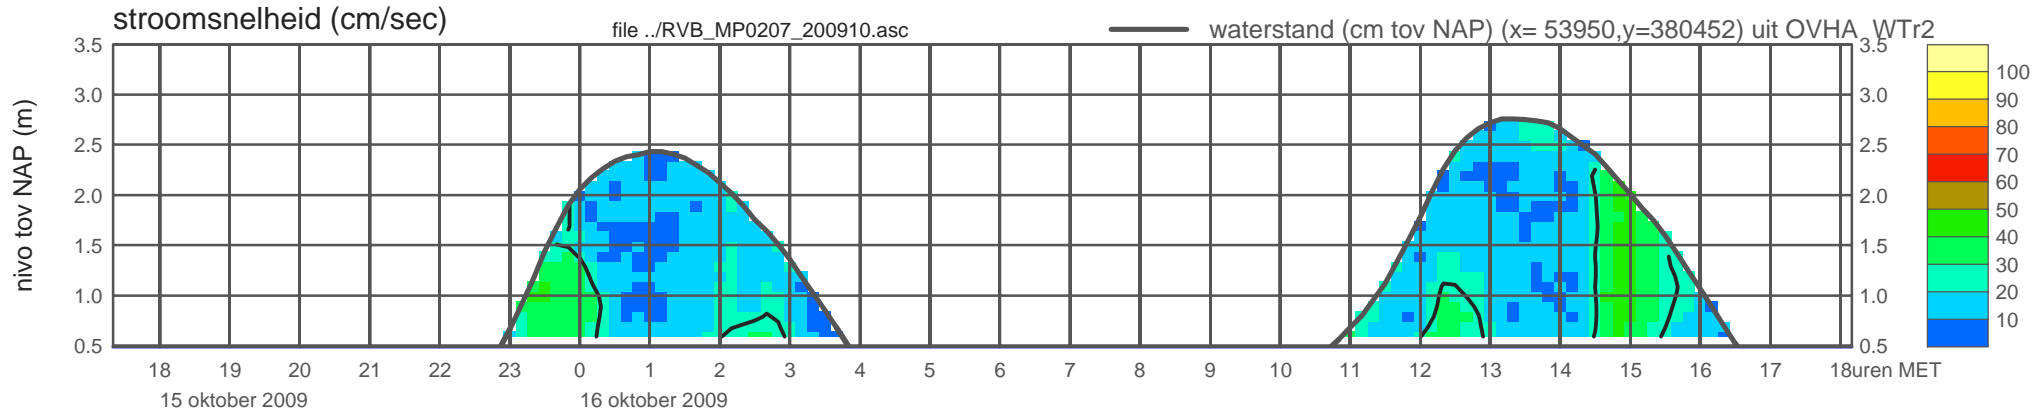

registratie ADCP meetpunt RVB_MP0207_200910 (x=053950 , y=380452 ,h=NAP 0.49 m)