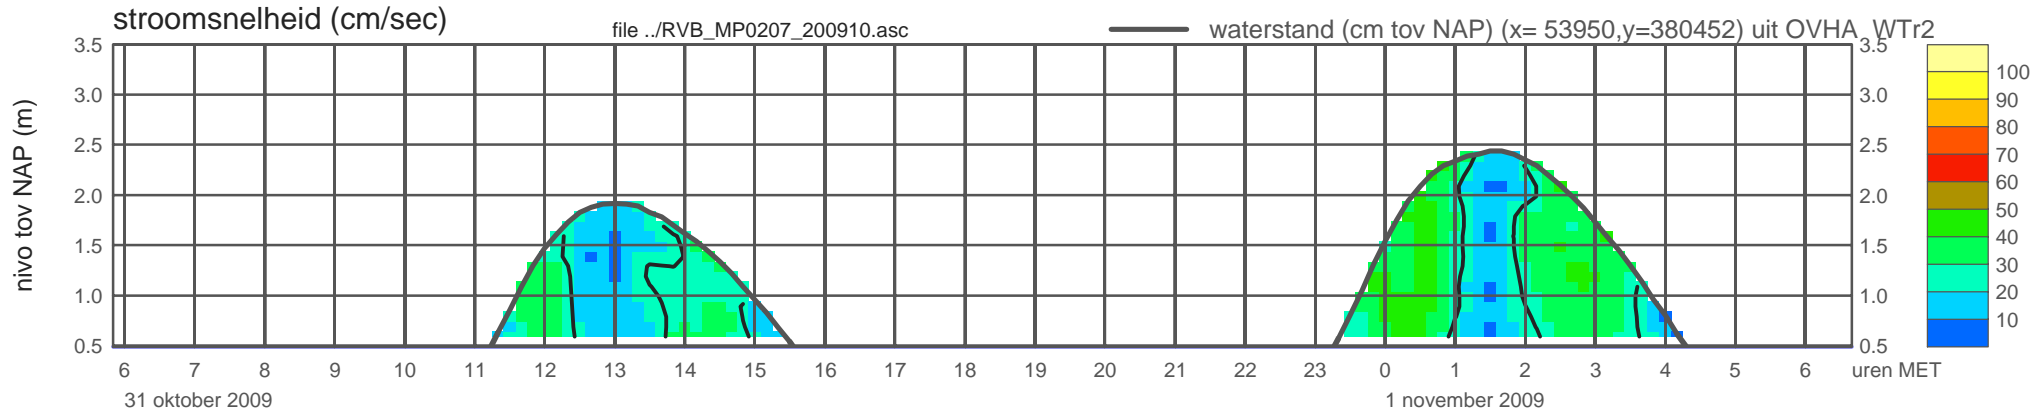

registratie ADCP meetpunt RVB_MP0207_200910 (x=053950 , y=380452 ,h=NAP 0.49 m)