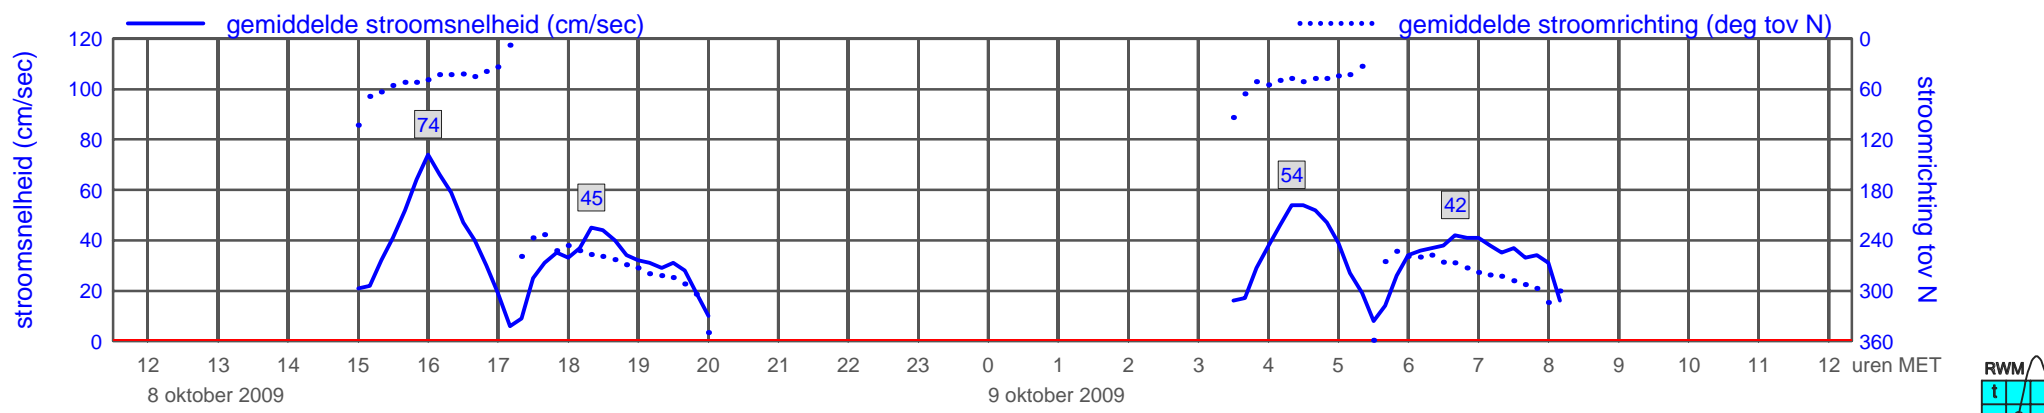

registratie ADCP meetpunt RVB_MP0207_200910 (x=053950 , y=380452 ,h=NAP 0.49 m)

registratie ADCP meetpunt RVB_MP0207_200910 (x=053950 , y=380452 ,h=NAP 0.49 m)

registratie ADCP meetpunt RVB_MP0207_200910 (x=053950 , y=380452 ,h=NAP 0.49 m)

registratie ADCP meetpunt RVB_MP0207_200910 (x=053950 , y=380452 ,h=NAP 0.49 m)

rijkswaterstaat zeeland

registratie ADCP meetpunt RVB_MP0207_200910 (x=053950 , y=380452 ,h=NAP 0.49 m)

registratie ADCP meetpunt RVB_MP0207_200910 (x=053950 , y=380452 ,h=NAP 0.49 m)