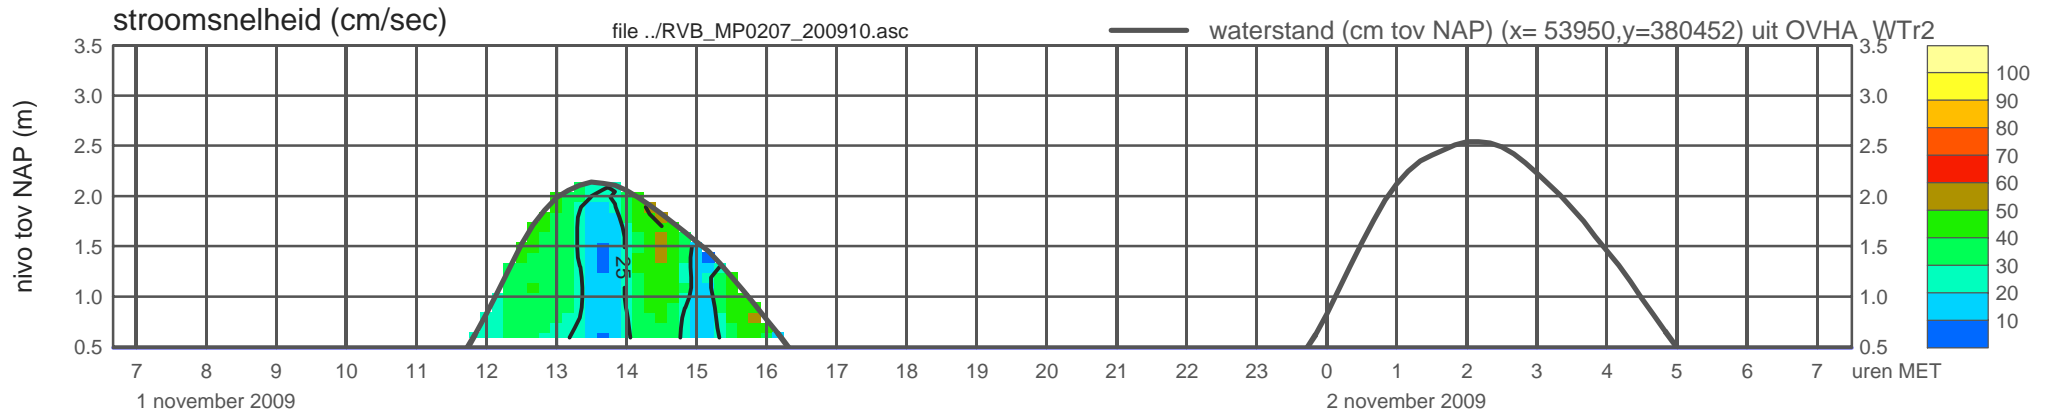

registratie ADCP meetpunt RVB_MP0207_200910 (x=053950 , y=380452 ,h=NAP 0.49 m)