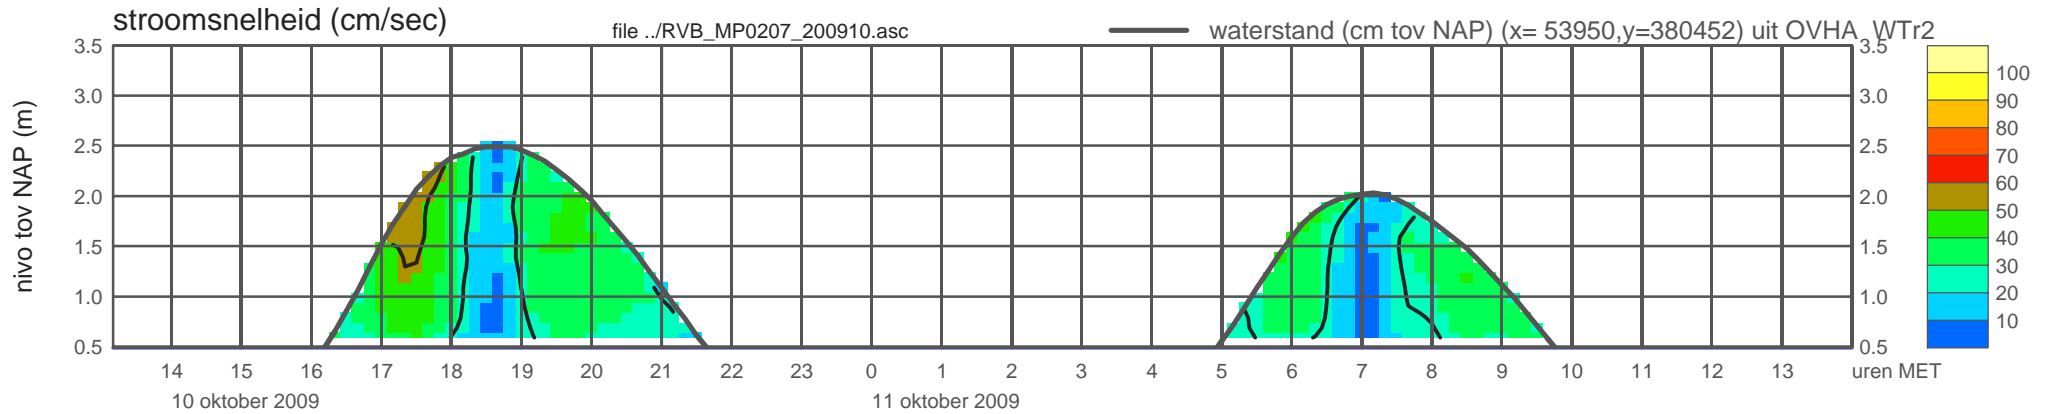

registratie ADCP meetpunt RVB_MP0207_200910 (x=053950 , y=380452 ,h=NAP 0.49 m)

rijkswaterstaat zeeland

registratie ADCP meetpunt RVB_MP0207_200910 (x=053950 , y=380452 ,h=NAP 0.49 m)

registratie ADCP meetpunt RVB_MP0207_200910 (x=053950 , y=380452 ,h=NAP 0.49 m)

registratie ADCP meetpunt RVB_MP0207_200910 (x=053950 , y=380452 ,h=NAP 0.49 m)

registratie ADCP meetpunt RVB_MP0207_200910 (x=053950 , y=380452 ,h=NAP 0.49 m)

registratie ADCP meetpunt RVB_MP0207_200910 (x=053950 , y=380452 ,h=NAP 0.49 m)