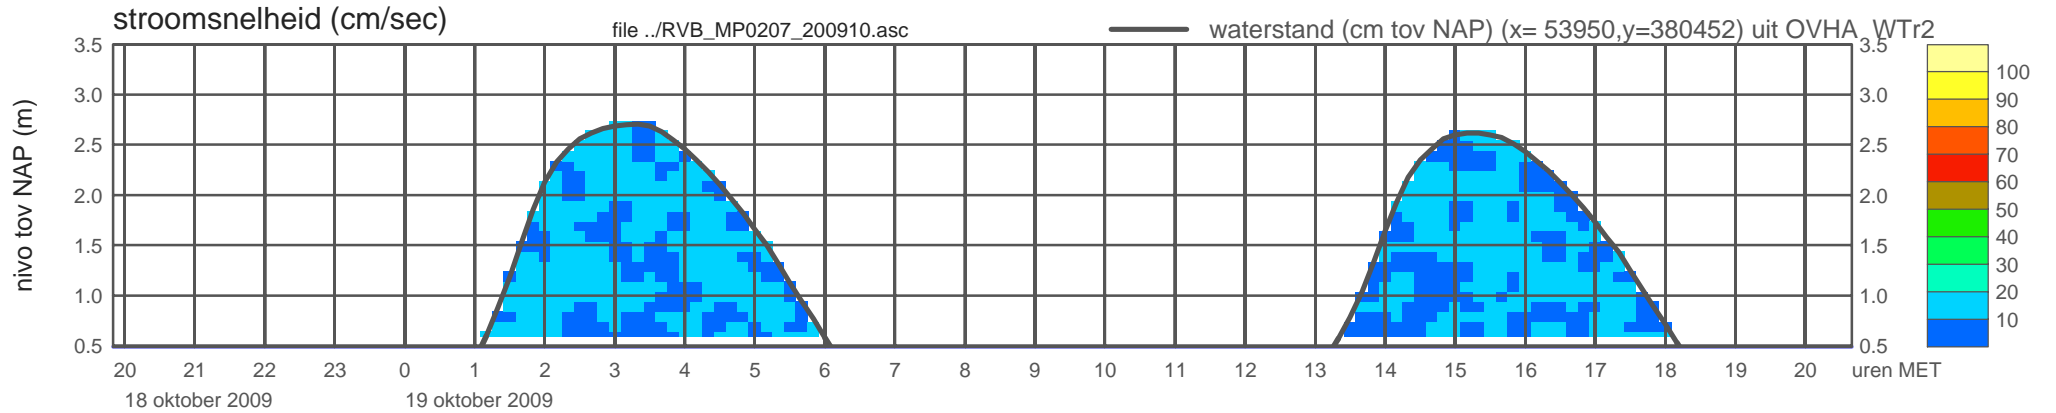

registratie ADCP meetpunt RVB_MP0207_200910 (x=053950 , y=380452 ,h=NAP 0.49 m)