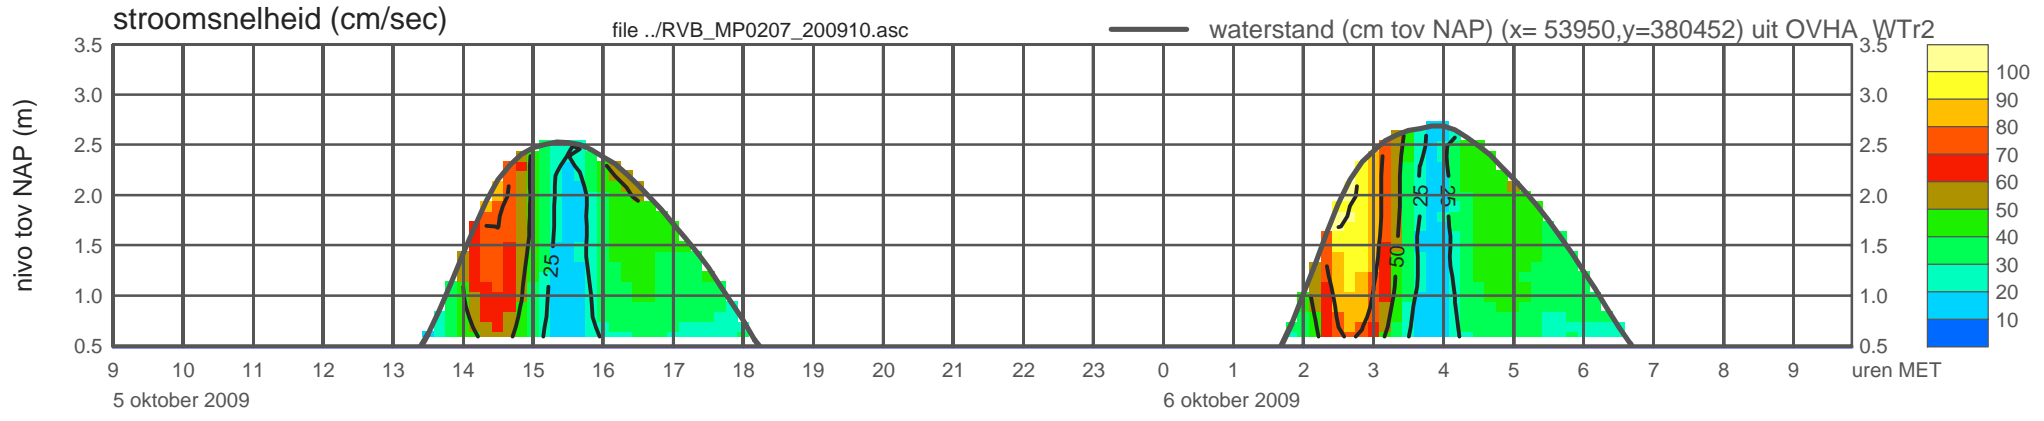

registratie ADCP meetpunt RVB_MP0207_200910 (x=053950 , y=380452 ,h=NAP 0.49 m)

registratie ADCP meetpunt RVB_MP0207_200910 (x=053950 , y=380452 ,h=NAP 0.49 m)

registratie ADCP meetpunt RVB_MP0207_200910 (x=053950 , y=380452 ,h=NAP 0.49 m)

registratie ADCP meetpunt RVB_MP0207_200910 (x=053950 , y=380452 ,h=NAP 0.49 m)

rijkswaterstaat zeeland

registratie ADCP meetpunt RVB_MP0207_200910 (x=053950 , y=380452 ,h=NAP 0.49 m)

registratie ADCP meetpunt RVB_MP0207_200910 (x=053950 , y=380452 ,h=NAP 0.49 m)