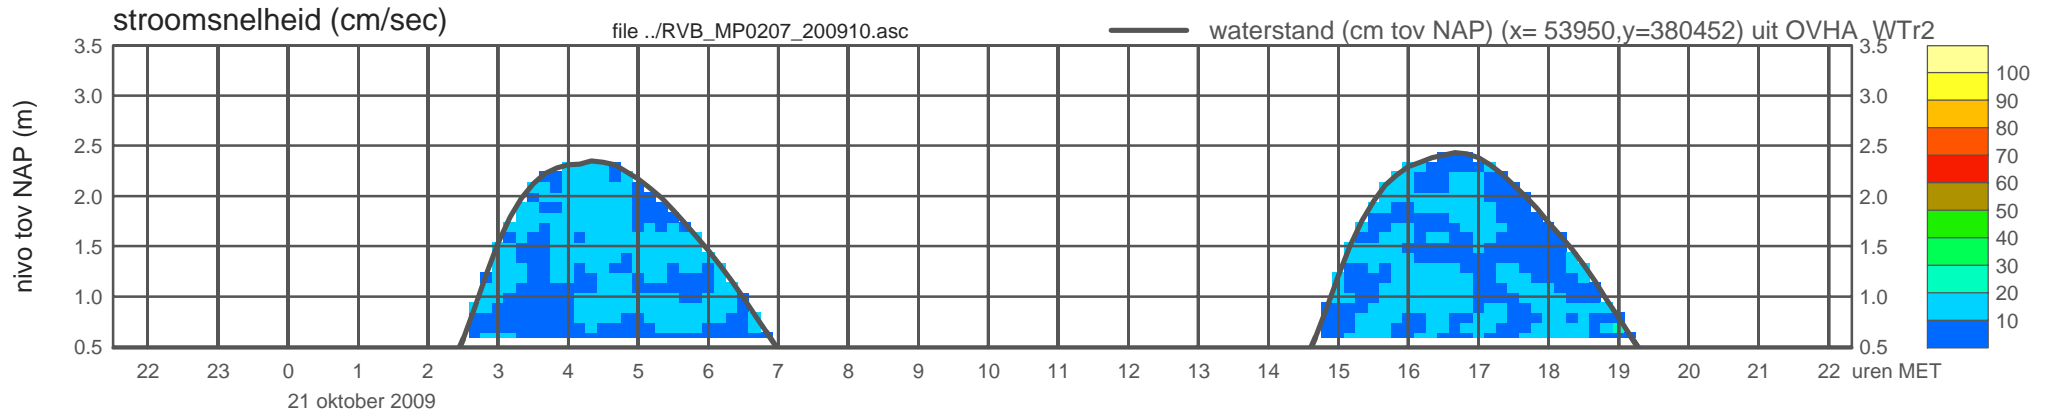

registratie ADCP meetpunt RVB_MP0207_200910 (x=053950 , y=380452 ,h=NAP 0.49 m)