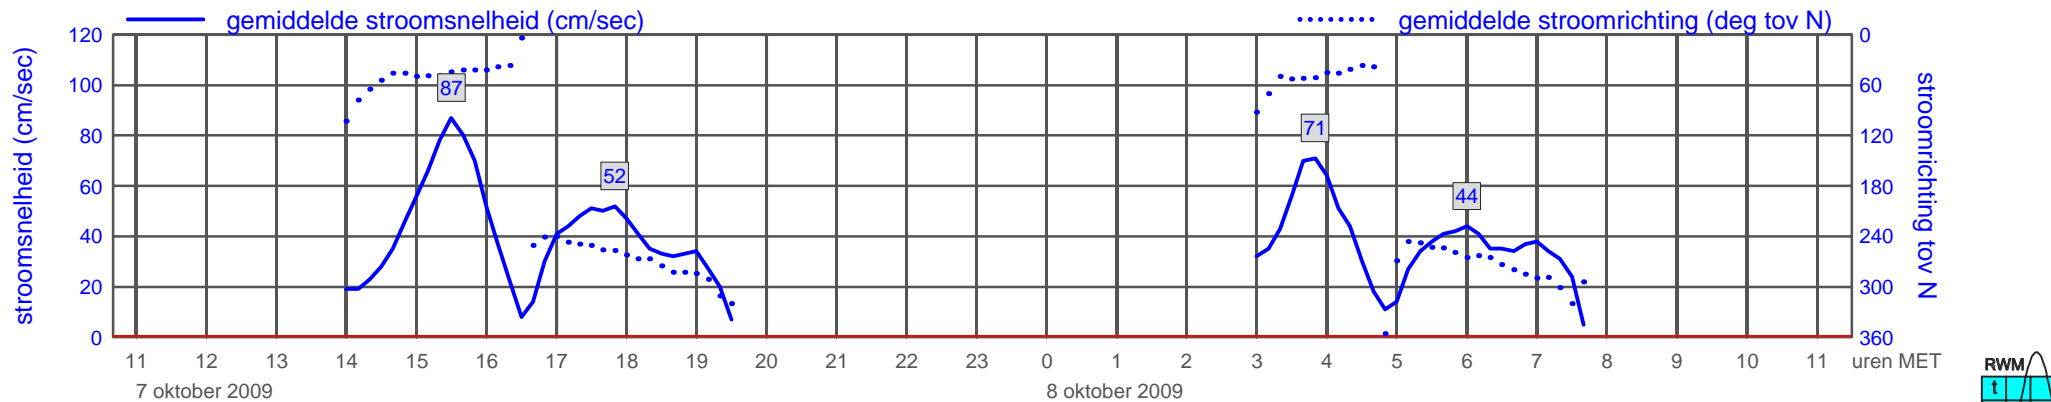

registratie ADCP meetpunt RVB_MP0207_200910 (x=053950 , y=380452 ,h=NAP 0.49 m)

registratie ADCP meetpunt RVB_MP0207_200910 (x=053950 , y=380452 ,h=NAP 0.49 m)

registratie ADCP meetpunt RVB_MP0207_200910 (x=053950 , y=380452 ,h=NAP 0.49 m)

registratie ADCP meetpunt RVB_MP0207_200910 (x=053950 , y=380452 ,h=NAP 0.49 m)

rijkswaterstaat zeeland

registratie ADCP meetpunt RVB_MP0207_200910 (x=053950 , y=380452 ,h=NAP 0.49 m)

registratie ADCP meetpunt RVB_MP0207_200910 (x=053950 , y=380452 ,h=NAP 0.49 m)