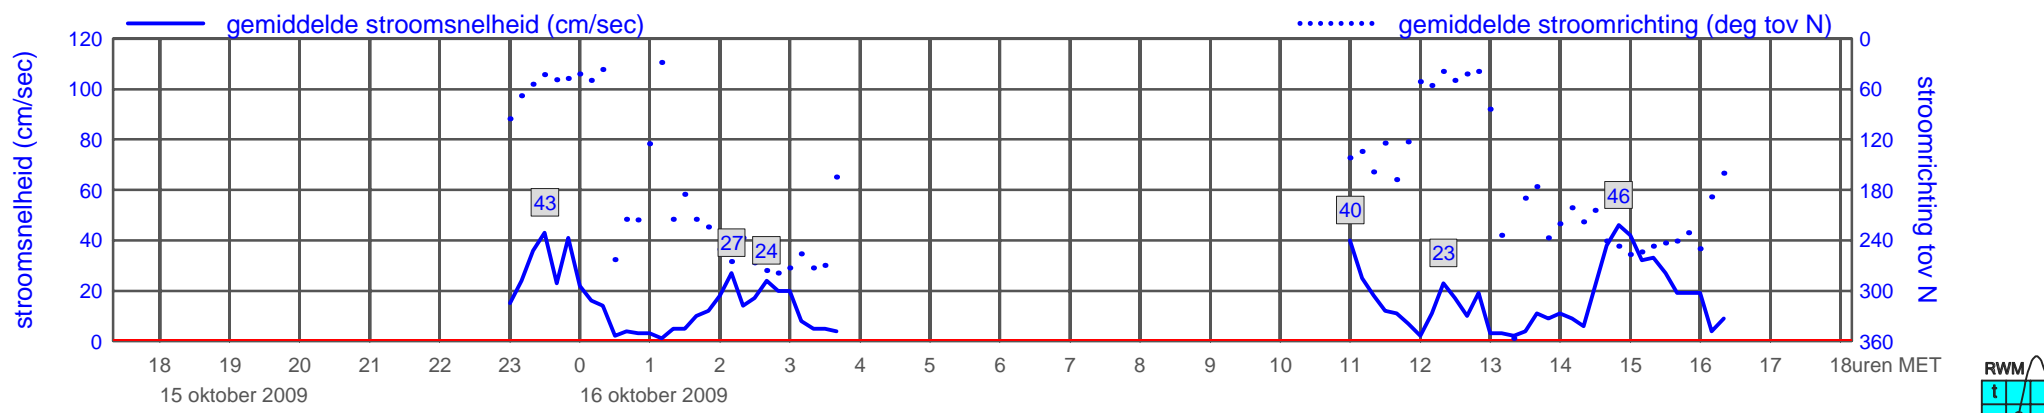

registratie ADCP meetpunt RVB_MP0207_200910 (x=053950 , y=380452 ,h=NAP 0.49 m)

rijkswaterstaat zeeland

registratie ADCP meetpunt RVB_MP0207_200910 (x=053950 , y=380452 ,h=NAP 0.49 m)

registratie ADCP meetpunt RVB_MP0207_200910 (x=053950 , y=380452 ,h=NAP 0.49 m)

registratie ADCP meetpunt RVB_MP0207_200910 (x=053950 , y=380452 ,h=NAP 0.49 m)

registratie ADCP meetpunt RVB_MP0207_200910 (x=053950 , y=380452 ,h=NAP 0.49 m)

registratie ADCP meetpunt RVB_MP0207_200910 (x=053950 , y=380452 ,h=NAP 0.49 m)