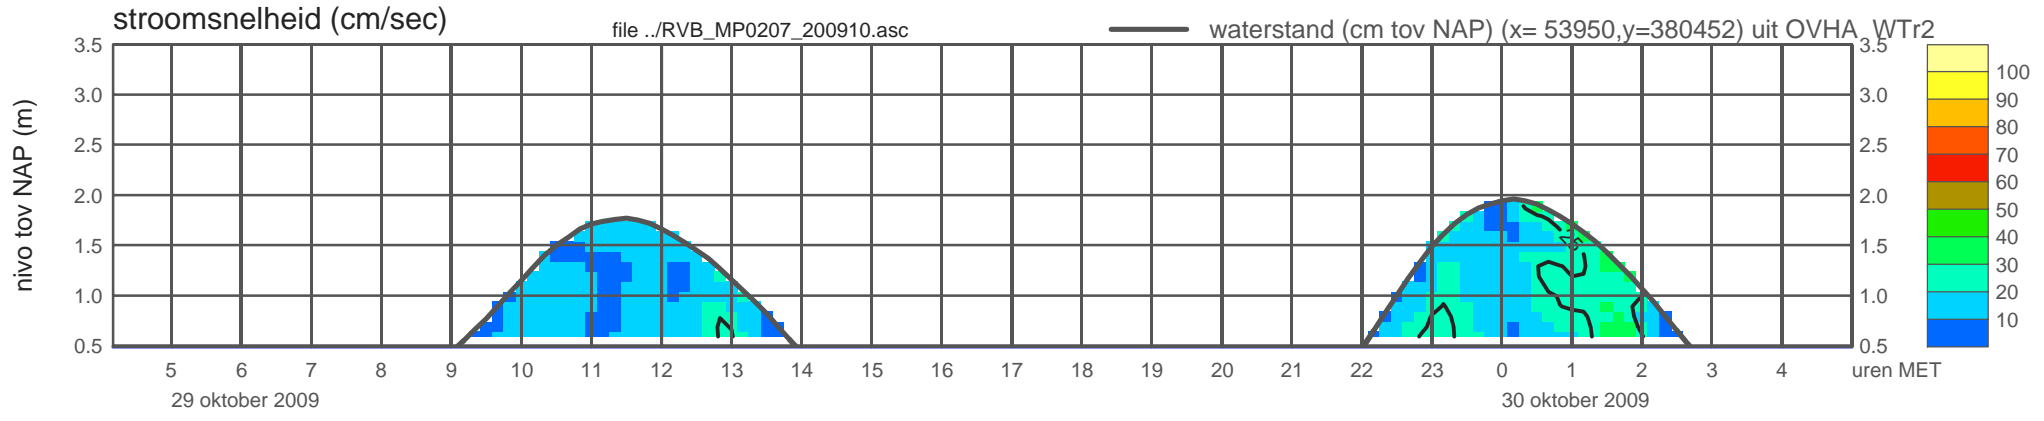

registratie ADCP meetpunt RVB_MP0207_200910 (x=053950 , y=380452 ,h=NAP 0.49 m)