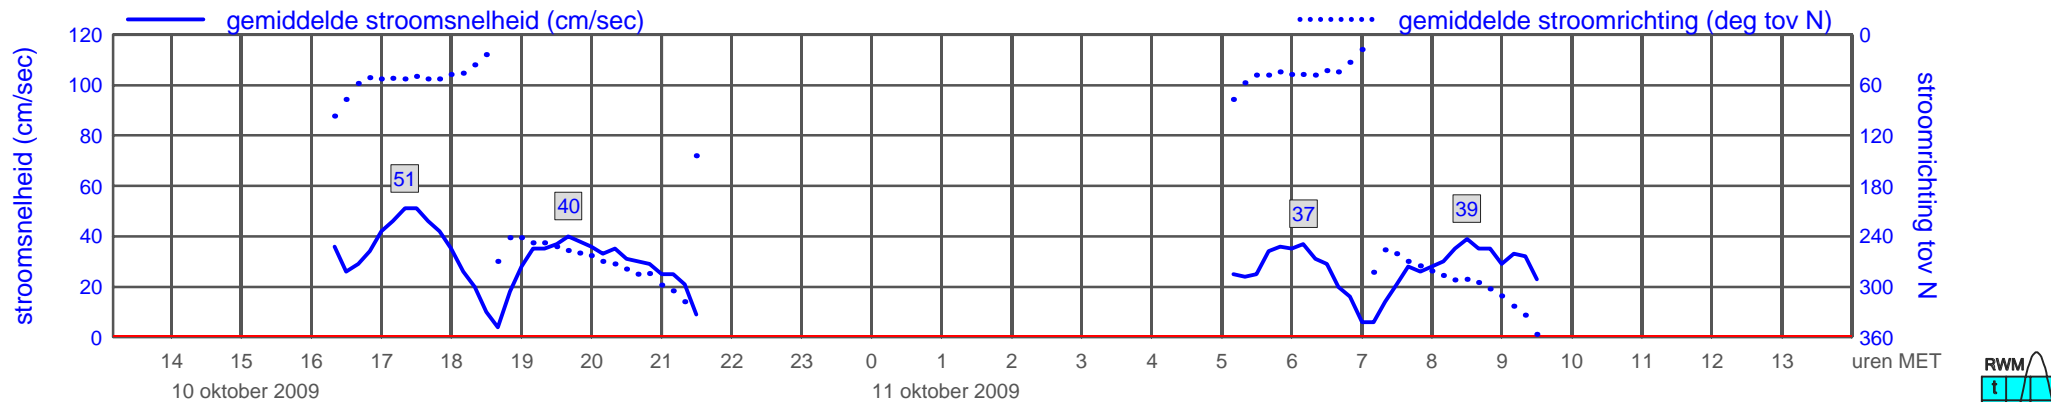

registratie ADCP meetpunt RVB_MP0207_200910 (x=053950 , y=380452 ,h=NAP 0.49 m)

registratie ADCP meetpunt RVB_MP0207_200910 (x=053950 , y=380452 ,h=NAP 0.49 m)

registratie ADCP meetpunt RVB_MP0207_200910 (x=053950 , y=380452 ,h=NAP 0.49 m)

registratie ADCP meetpunt RVB_MP0207_200910 (x=053950 , y=380452 ,h=NAP 0.49 m)

rijkswaterstaat zeeland

registratie ADCP meetpunt RVB_MP0207_200910 (x=053950 , y=380452 ,h=NAP 0.49 m)

registratie ADCP meetpunt RVB_MP0207_200910 (x=053950 , y=380452 ,h=NAP 0.49 m)