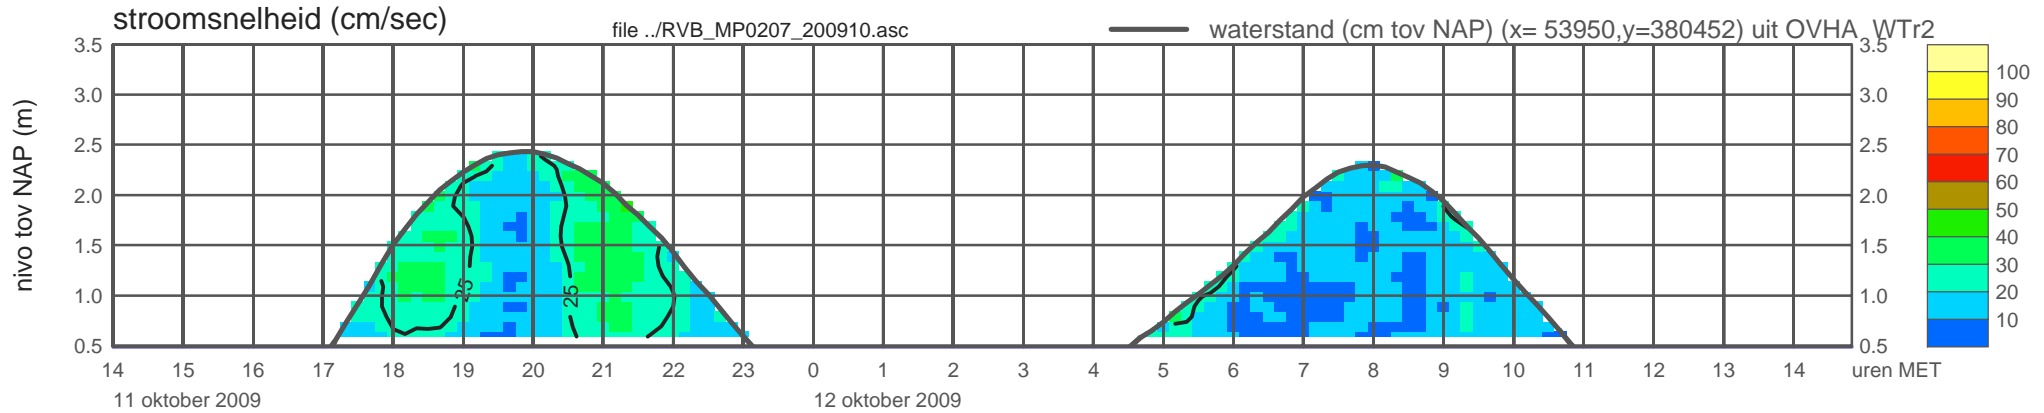

registratie ADCP meetpunt RVB_MP0207_200910 (x=053950 , y=380452 ,h=NAP 0.49 m)

registratie ADCP meetpunt RVB_MP0207_200910 (x=053950 , y=380452 ,h=NAP 0.49 m)

registratie ADCP meetpunt RVB_MP0207_200910 (x=053950 , y=380452 ,h=NAP 0.49 m)

registratie ADCP meetpunt RVB_MP0207_200910 (x=053950 , y=380452 ,h=NAP 0.49 m)

rijkswaterstaat zeeland

registratie ADCP meetpunt RVB_MP0207_200910 (x=053950 , y=380452 ,h=NAP 0.49 m)

registratie ADCP meetpunt RVB_MP0207_200910 (x=053950 , y=380452 ,h=NAP 0.49 m)