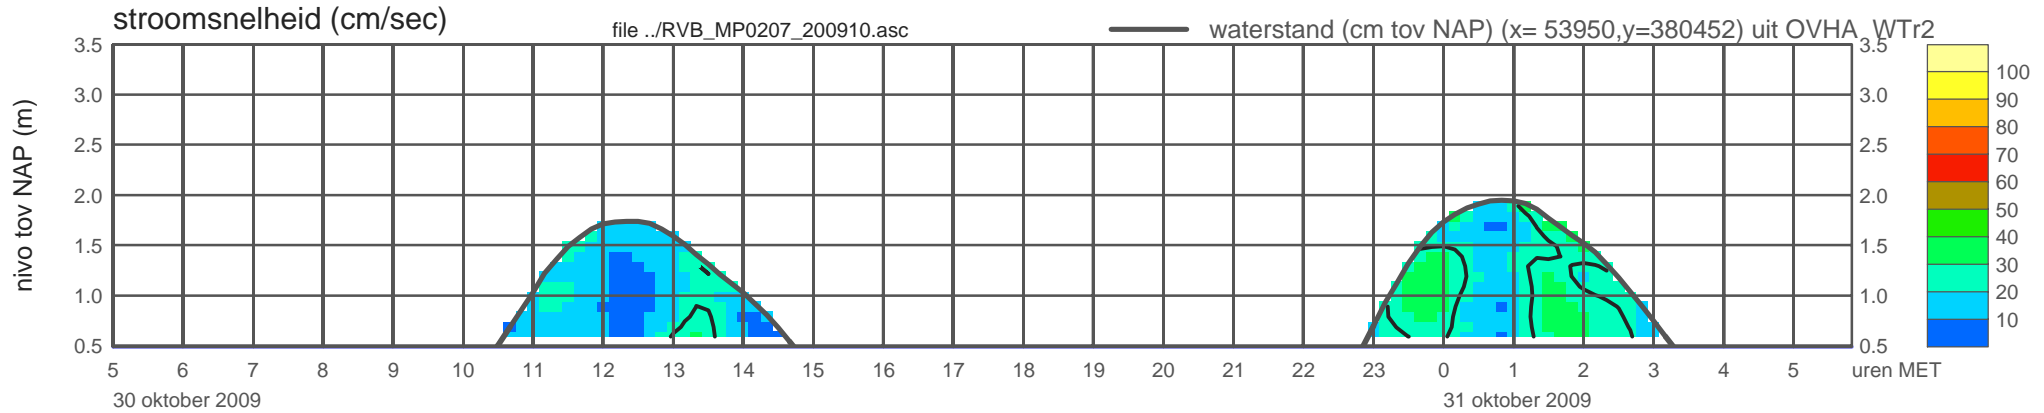

registratie ADCP meetpunt RVB_MP0207_200910 (x=053950 , y=380452 ,h=NAP 0.49 m)