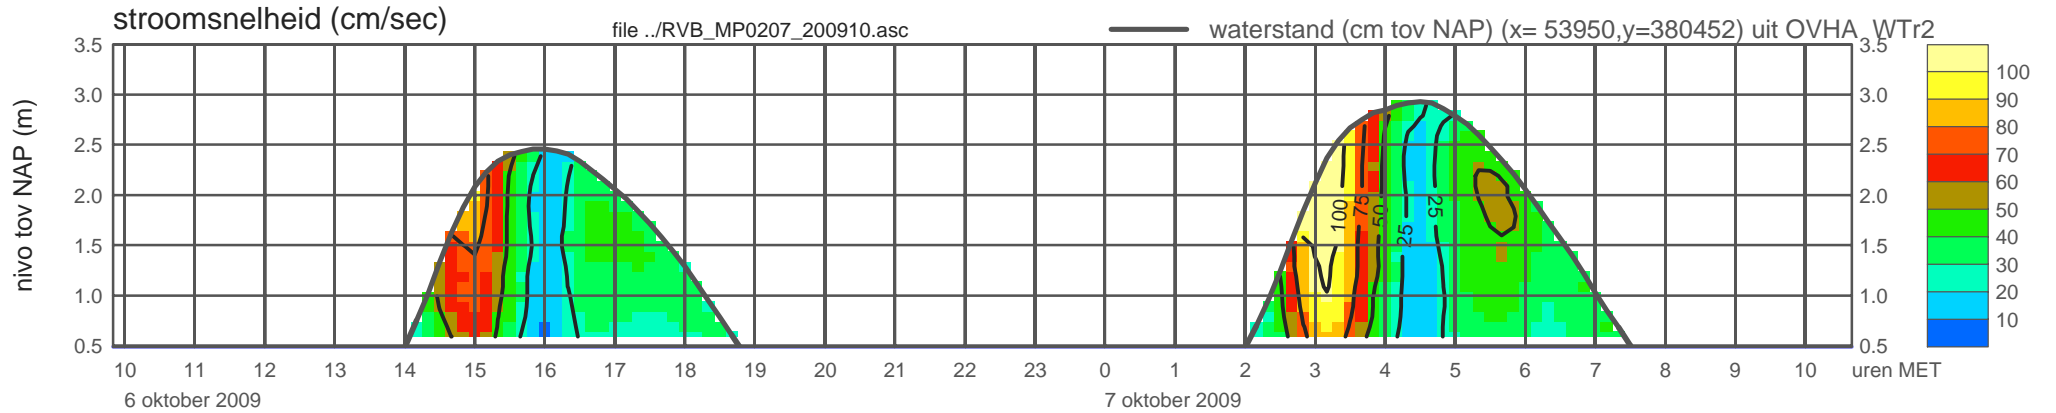

registratie ADCP meetpunt RVB_MP0207_200910 (x=053950 , y=380452 ,h=NAP 0.49 m)

registratie ADCP meetpunt RVB_MP0207_200910 (x=053950 , y=380452 ,h=NAP 0.49 m)

registratie ADCP meetpunt RVB_MP0207_200910 (x=053950 , y=380452 ,h=NAP 0.49 m)

registratie ADCP meetpunt RVB_MP0207_200910 (x=053950 , y=380452 ,h=NAP 0.49 m)

rijkswaterstaat zeeland

registratie ADCP meetpunt RVB_MP0207_200910 (x=053950 , y=380452 ,h=NAP 0.49 m)

registratie ADCP meetpunt RVB_MP0207_200910 (x=053950 , y=380452 ,h=NAP 0.49 m)