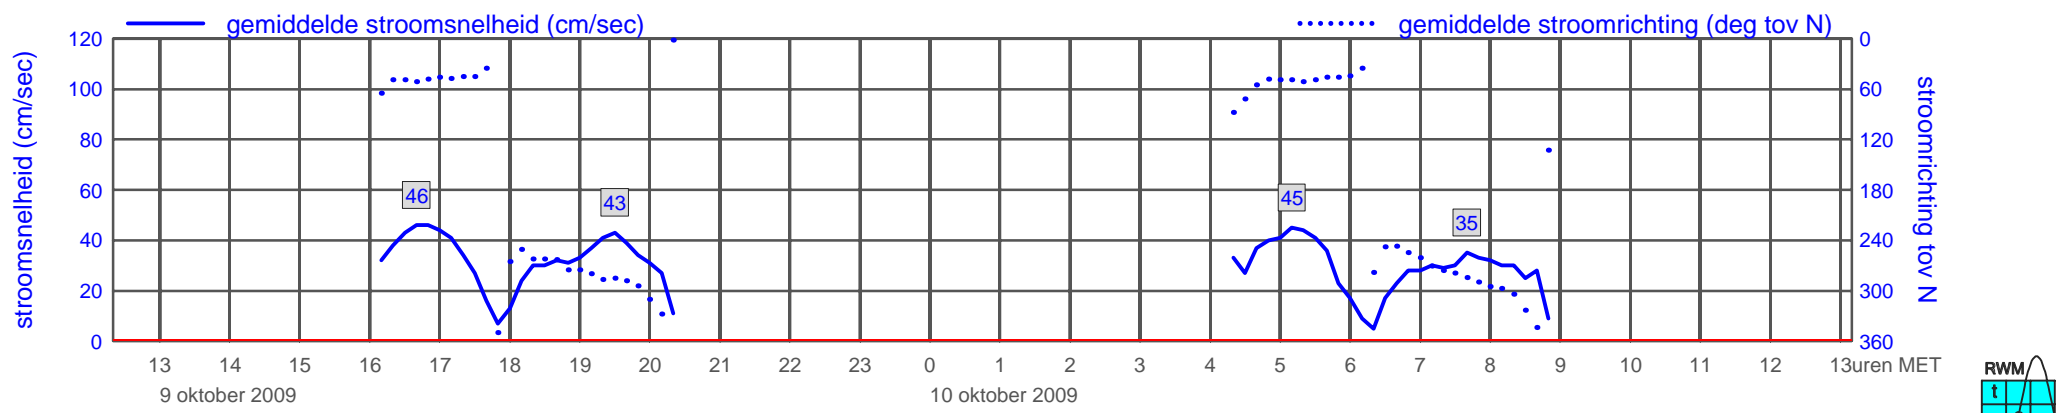

registratie ADCP meetpunt RVB_MP0207_200910 (x=053950 , y=380452 ,h=NAP 0.49 m)

registratie ADCP meetpunt RVB_MP0207_200910 (x=053950 , y=380452 ,h=NAP 0.49 m)

registratie ADCP meetpunt RVB_MP0207_200910 (x=053950 , y=380452 ,h=NAP 0.49 m)

registratie ADCP meetpunt RVB_MP0207_200910 (x=053950 , y=380452 ,h=NAP 0.49 m)

rijkswaterstaat zeeland

registratie ADCP meetpunt RVB_MP0207_200910 (x=053950 , y=380452 ,h=NAP 0.49 m)

registratie ADCP meetpunt RVB_MP0207_200910 (x=053950 , y=380452 ,h=NAP 0.49 m)