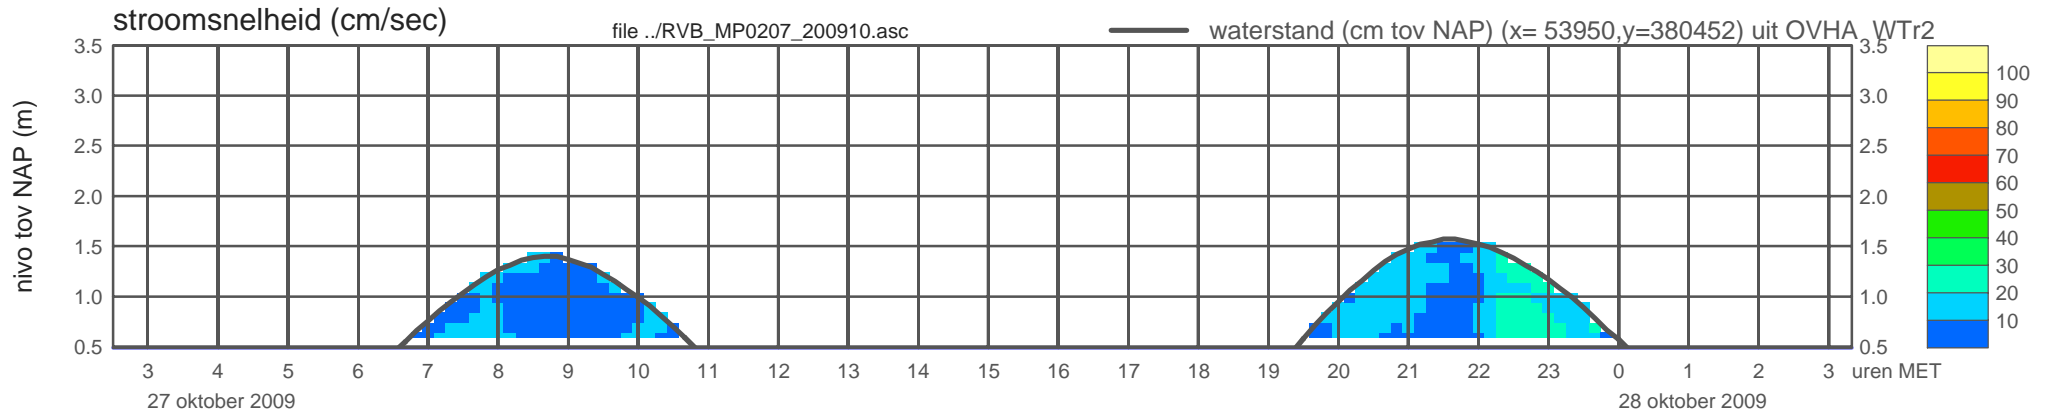

registratie ADCP meetpunt RVB_MP0207_200910 (x=053950 , y=380452 ,h=NAP 0.49 m)