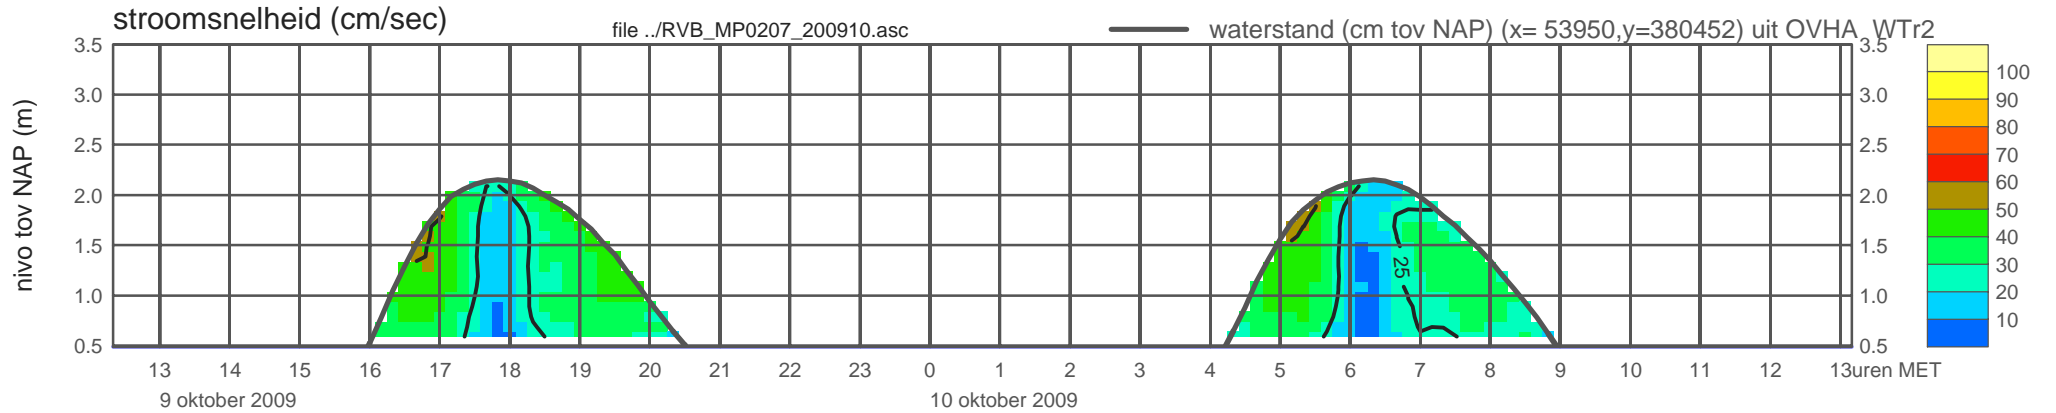

registratie ADCP meetpunt RVB_MP0207_200910 (x=053950 , y=380452 ,h=NAP 0.49 m)

registratie ADCP meetpunt RVB_MP0207_200910 (x=053950 , y=380452 ,h=NAP 0.49 m)

registratie ADCP meetpunt RVB_MP0207_200910 (x=053950 , y=380452 ,h=NAP 0.49 m)

registratie ADCP meetpunt RVB_MP0207_200910 (x=053950 , y=380452 ,h=NAP 0.49 m)

rijkswaterstaat zeeland

registratie ADCP meetpunt RVB_MP0207_200910 (x=053950 , y=380452 ,h=NAP 0.49 m)

registratie ADCP meetpunt RVB_MP0207_200910 (x=053950 , y=380452 ,h=NAP 0.49 m)