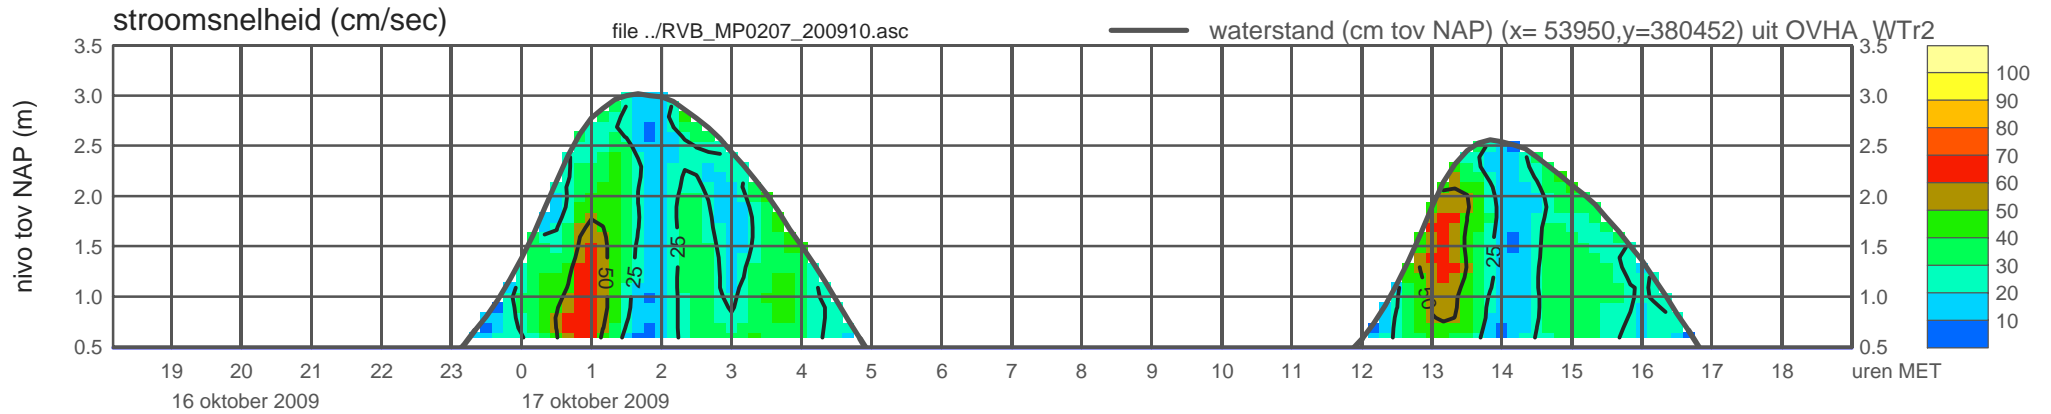

registratie ADCP meetpunt RVB_MP0207_200910 (x=053950 , y=380452 ,h=NAP 0.49 m)