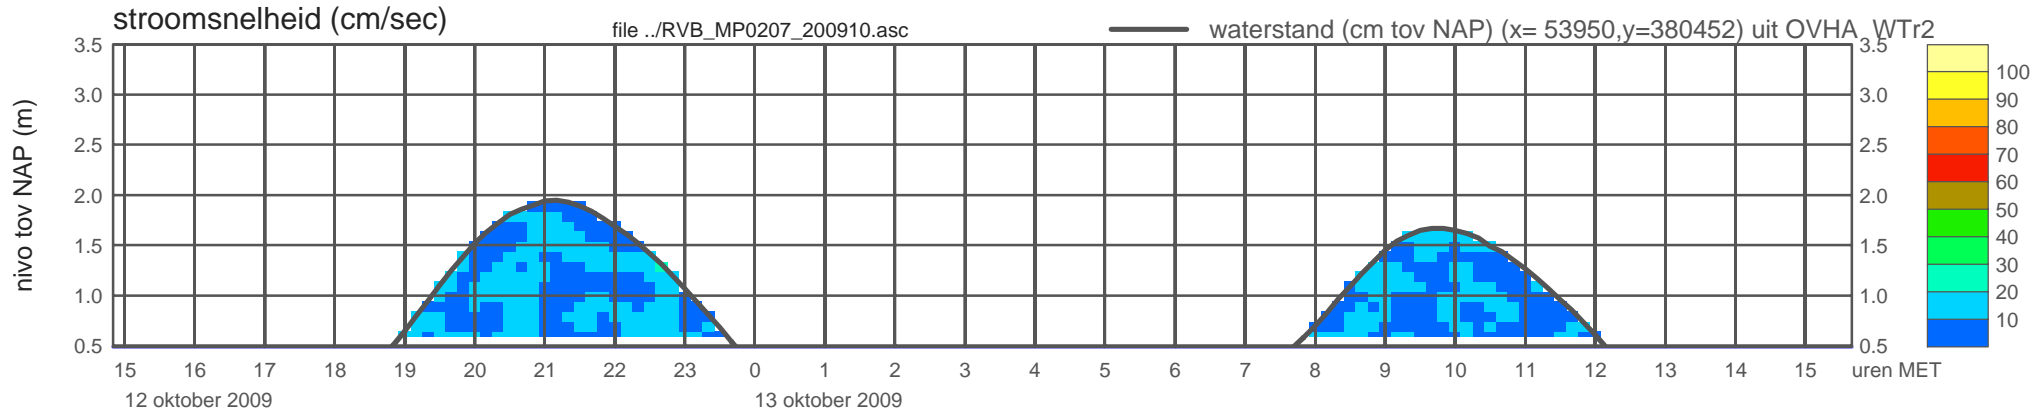

registratie ADCP meetpunt RVB_MP0207_200910 (x=053950 , y=380452 ,h=NAP 0.49 m)

registratie ADCP meetpunt RVB_MP0207_200910 (x=053950 , y=380452 ,h=NAP 0.49 m)

registratie ADCP meetpunt RVB_MP0207_200910 (x=053950 , y=380452 ,h=NAP 0.49 m)

registratie ADCP meetpunt RVB_MP0207_200910 (x=053950 , y=380452 ,h=NAP 0.49 m)

rijkswaterstaat zeeland

registratie ADCP meetpunt RVB_MP0207_200910 (x=053950 , y=380452 ,h=NAP 0.49 m)

registratie ADCP meetpunt RVB_MP0207_200910 (x=053950 , y=380452 ,h=NAP 0.49 m)