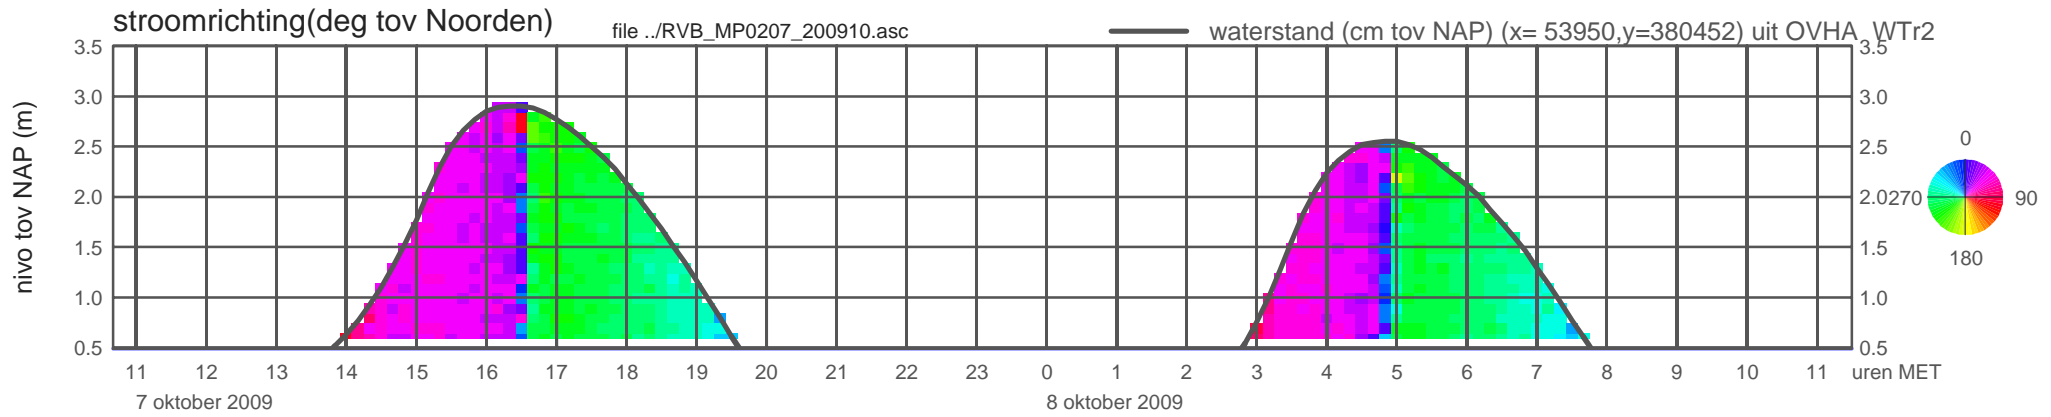

registratie ADCP meetpunt RVB_MP0207_200910 (x=053950 , y=380452 ,h=NAP 0.49 m)

registratie ADCP meetpunt RVB_MP0207_200910 (x=053950 , y=380452 ,h=NAP 0.49 m)

registratie ADCP meetpunt RVB_MP0207_200910 (x=053950 , y=380452 ,h=NAP 0.49 m)

registratie ADCP meetpunt RVB_MP0207_200910 (x=053950 , y=380452 ,h=NAP 0.49 m)

rijkswaterstaat zeeland

registratie ADCP meetpunt RVB_MP0207_200910 (x=053950 , y=380452 ,h=NAP 0.49 m)

registratie ADCP meetpunt RVB_MP0207_200910 (x=053950 , y=380452 ,h=NAP 0.49 m)