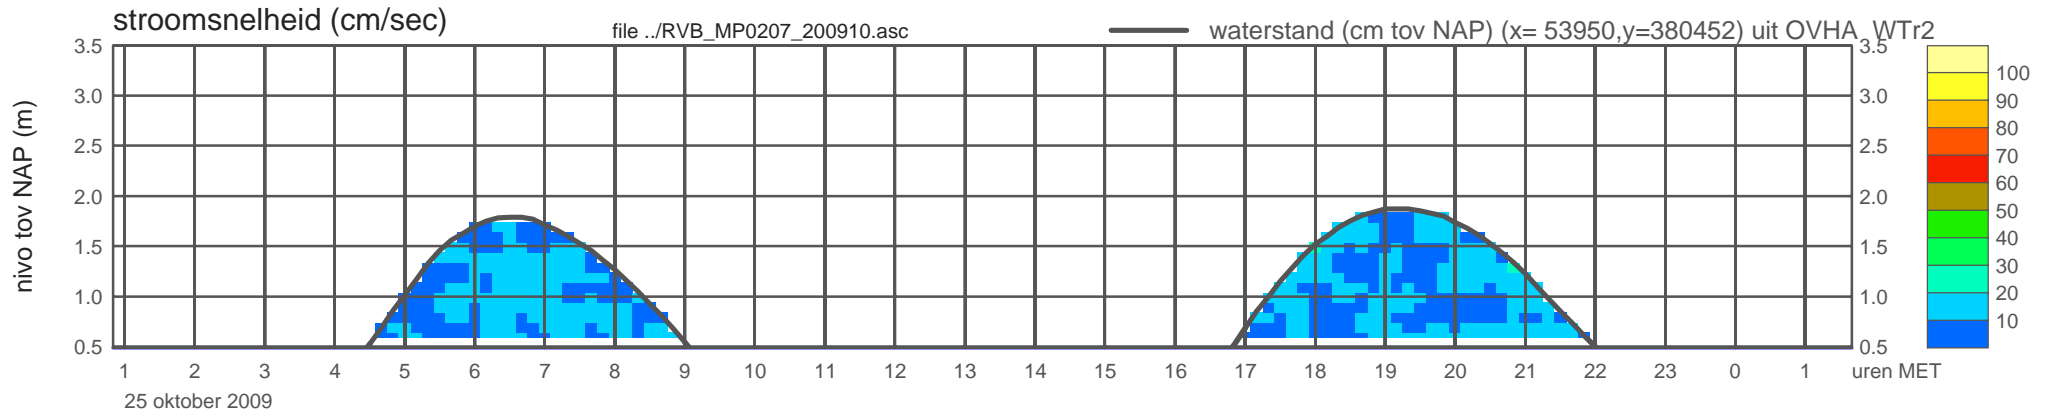

registratie ADCP meetpunt RVB_MP0207_200910 (x=053950 , y=380452 ,h=NAP 0.49 m)