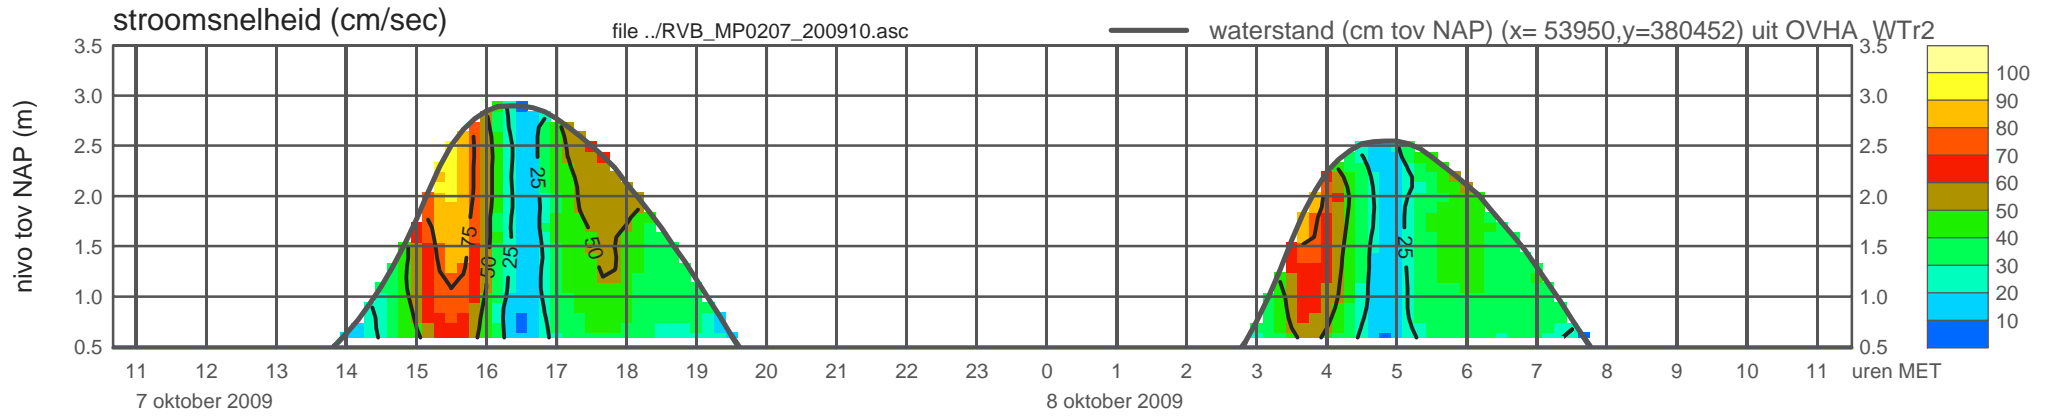

registratie ADCP meetpunt RVB_MP0207_200910 (x=053950 , y=380452 ,h=NAP 0.49 m)

registratie ADCP meetpunt RVB_MP0207_200910 (x=053950 , y=380452 ,h=NAP 0.49 m)

registratie ADCP meetpunt RVB_MP0207_200910 (x=053950 , y=380452 ,h=NAP 0.49 m)

registratie ADCP meetpunt RVB_MP0207_200910 (x=053950 , y=380452 ,h=NAP 0.49 m)

rijkswaterstaat zeeland

registratie ADCP meetpunt RVB_MP0207_200910 (x=053950 , y=380452 ,h=NAP 0.49 m)

registratie ADCP meetpunt RVB_MP0207_200910 (x=053950 , y=380452 ,h=NAP 0.49 m)