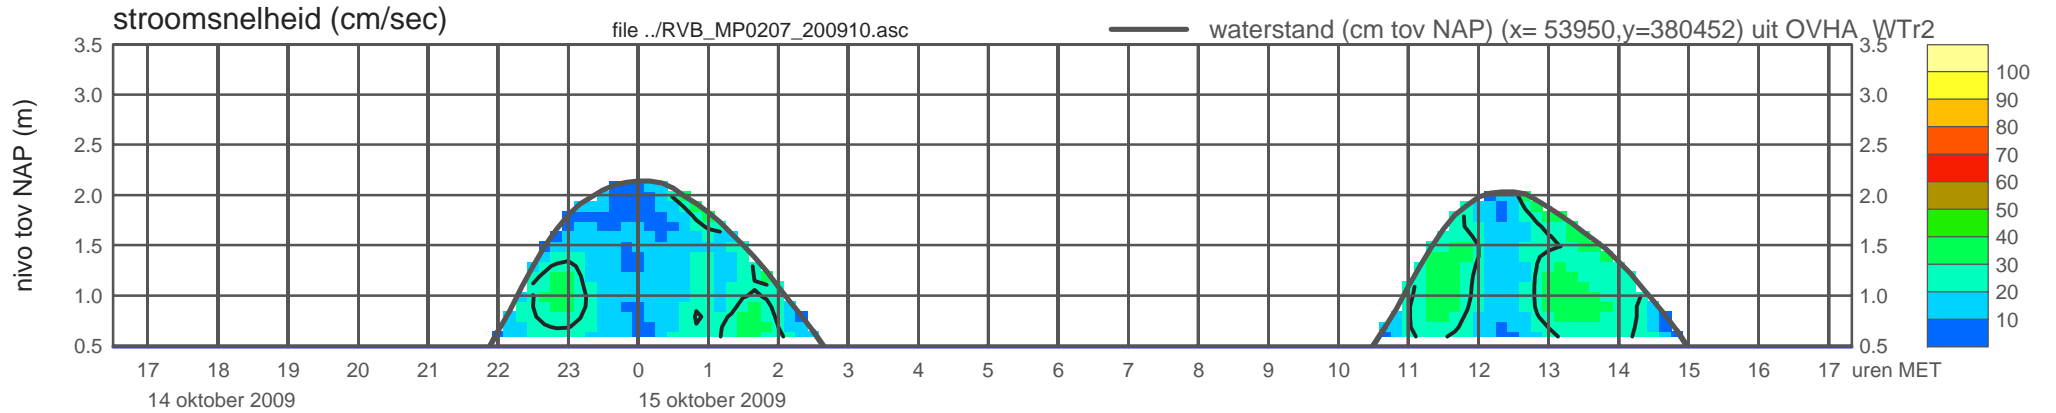

registratie ADCP meetpunt RVB_MP0207_200910 (x=053950 , y=380452 ,h=NAP 0.49 m)