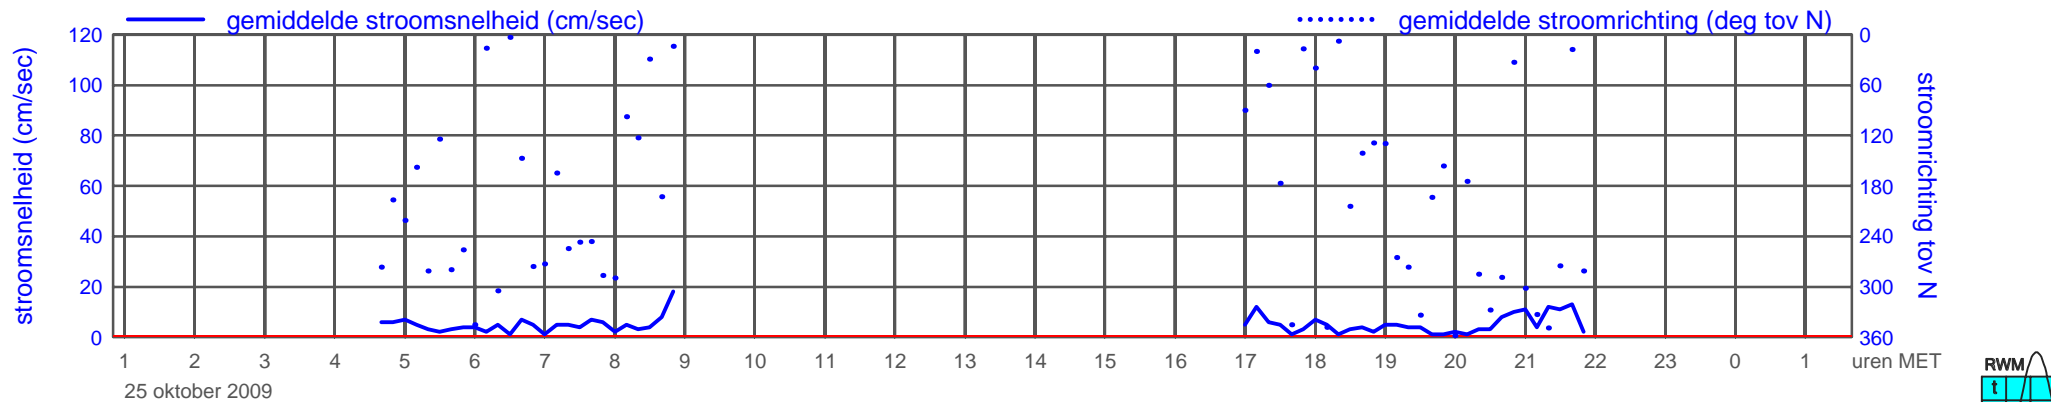

registratie ADCP meetpunt RVB_MP0207_200910 (x=053950 , y=380452 ,h=NAP 0.49 m)

registratie ADCP meetpunt RVB_MP0207_200910 (x=053950 , y=380452 ,h=NAP 0.49 m)

registratie ADCP meetpunt RVB_MP0207_200910 (x=053950 , y=380452 ,h=NAP 0.49 m)