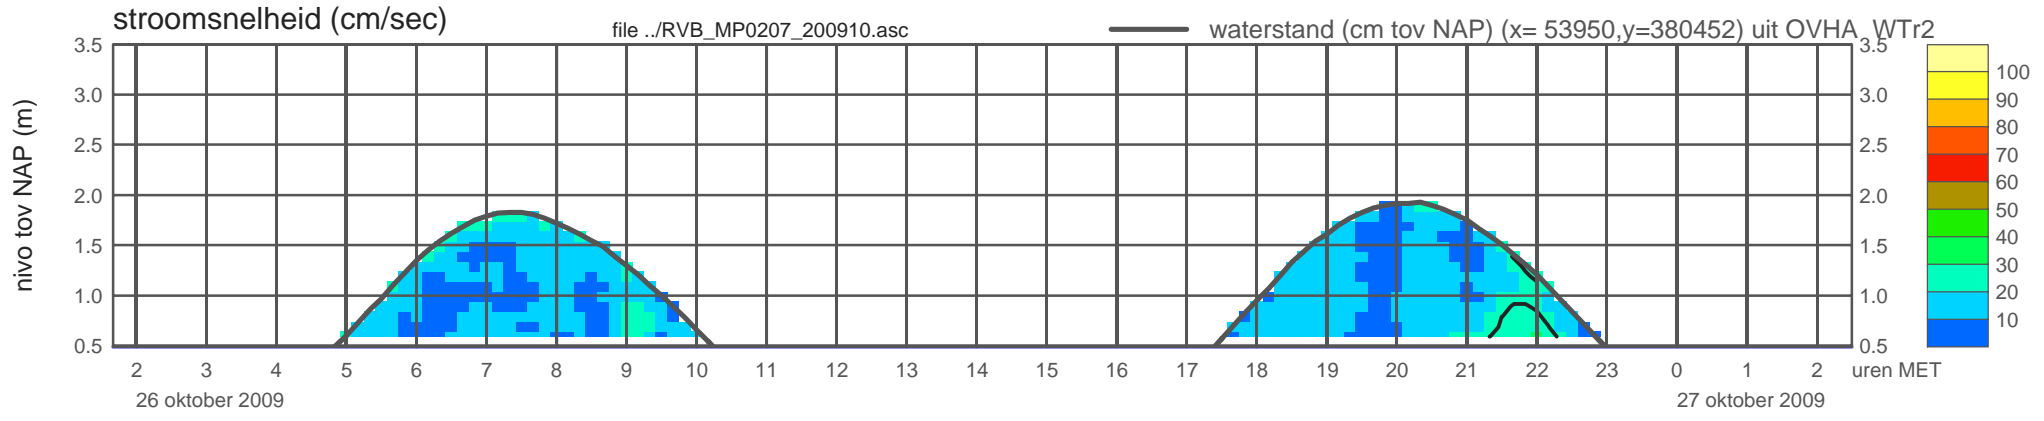

registratie ADCP meetpunt RVB_MP0207_200910 (x=053950 , y=380452 ,h=NAP 0.49 m)