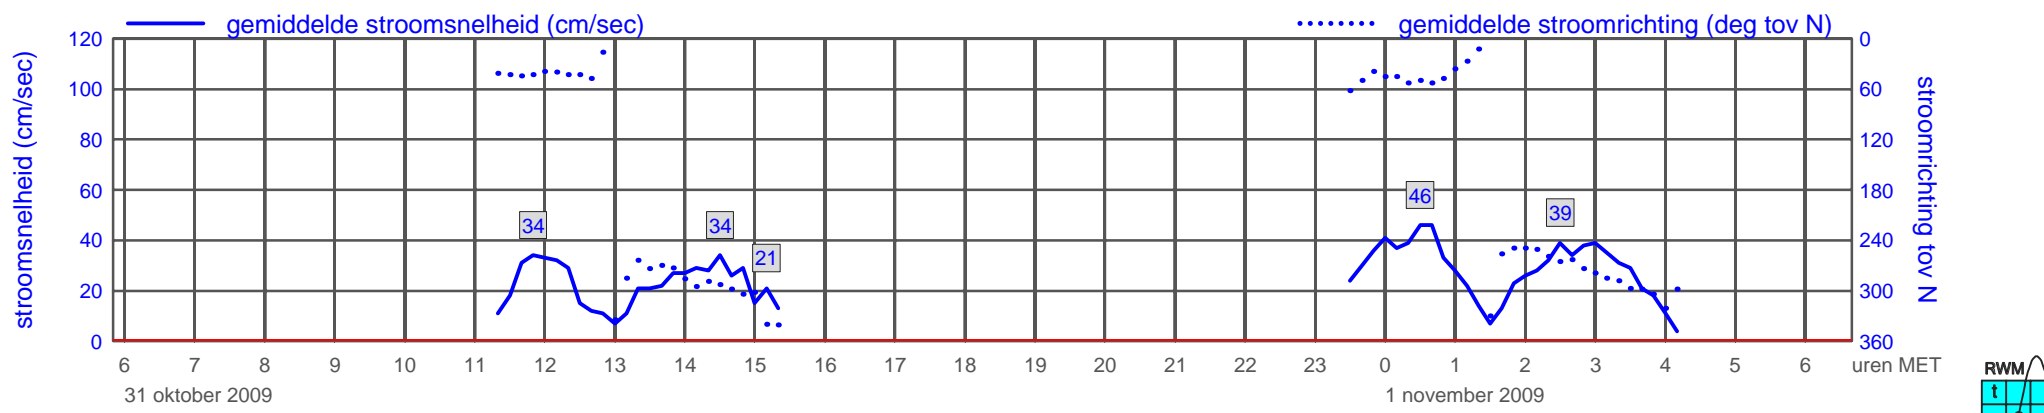

registratie ADCP meetpunt RVB_MP0207_200910 (x=053950 , y=380452 ,h=NAP 0.49 m)

registratie ADCP meetpunt RVB_MP0207_200910 (x=053950 , y=380452 ,h=NAP 0.49 m)

registratie ADCP meetpunt RVB_MP0207_200910 (x=053950 , y=380452 ,h=NAP 0.49 m)

registratie ADCP meetpunt RVB_MP0207_200910 (x=053950 , y=380452 ,h=NAP 0.49 m)