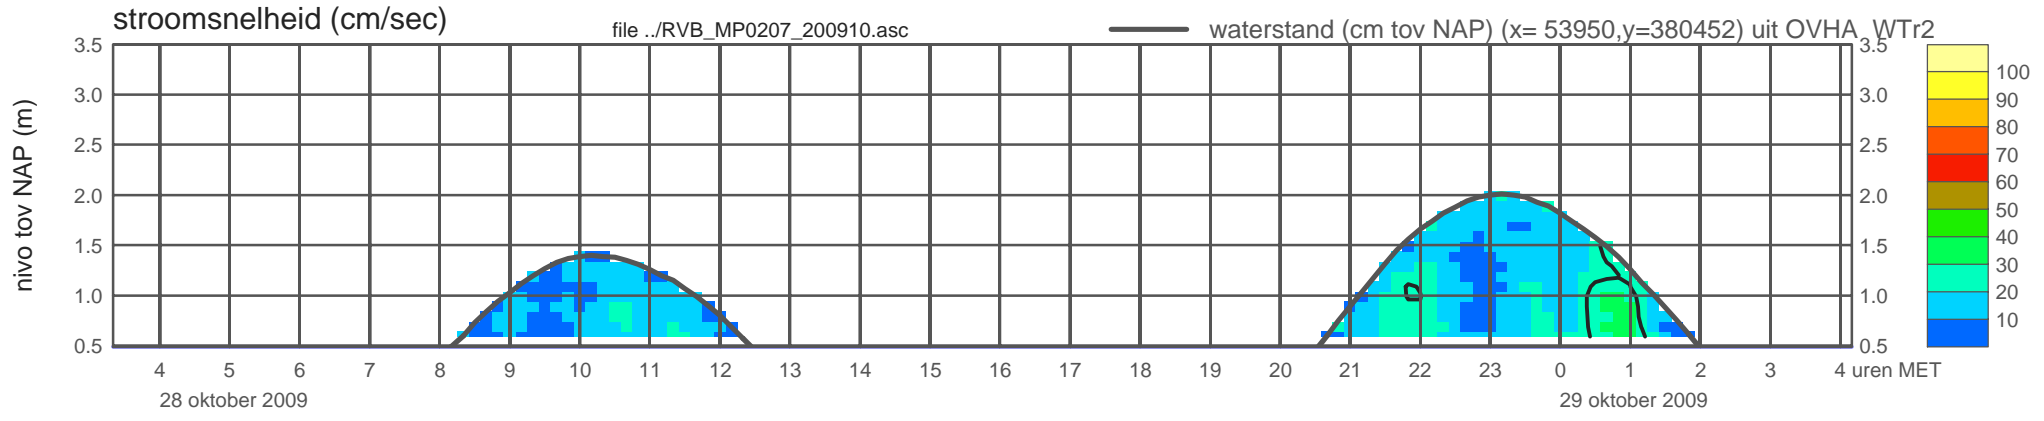

registratie ADCP meetpunt RVB_MP0207_200910 (x=053950 , y=380452 ,h=NAP 0.49 m)