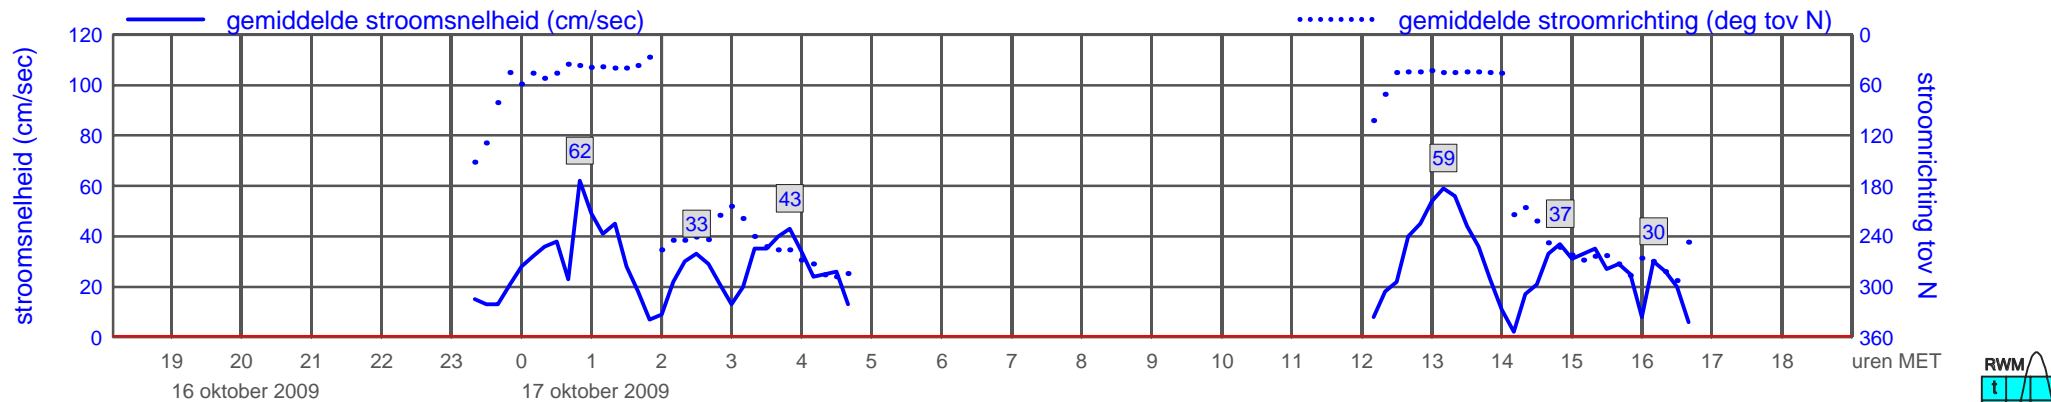

registratie ADCP meetpunt RVB_MP0207_200910 (x=053950 , y=380452 ,h=NAP 0.49 m)

rijkswaterstaat zeeland

registratie ADCP meetpunt RVB_MP0207_200910 (x=053950 , y=380452 ,h=NAP 0.49 m)

registratie ADCP meetpunt RVB_MP0207_200910 (x=053950 , y=380452 ,h=NAP 0.49 m)

registratie ADCP meetpunt RVB_MP0207_200910 (x=053950 , y=380452 ,h=NAP 0.49 m)

registratie ADCP meetpunt RVB_MP0207_200910 (x=053950 , y=380452 ,h=NAP 0.49 m)

registratie ADCP meetpunt RVB_MP0207_200910 (x=053950 , y=380452 ,h=NAP 0.49 m)