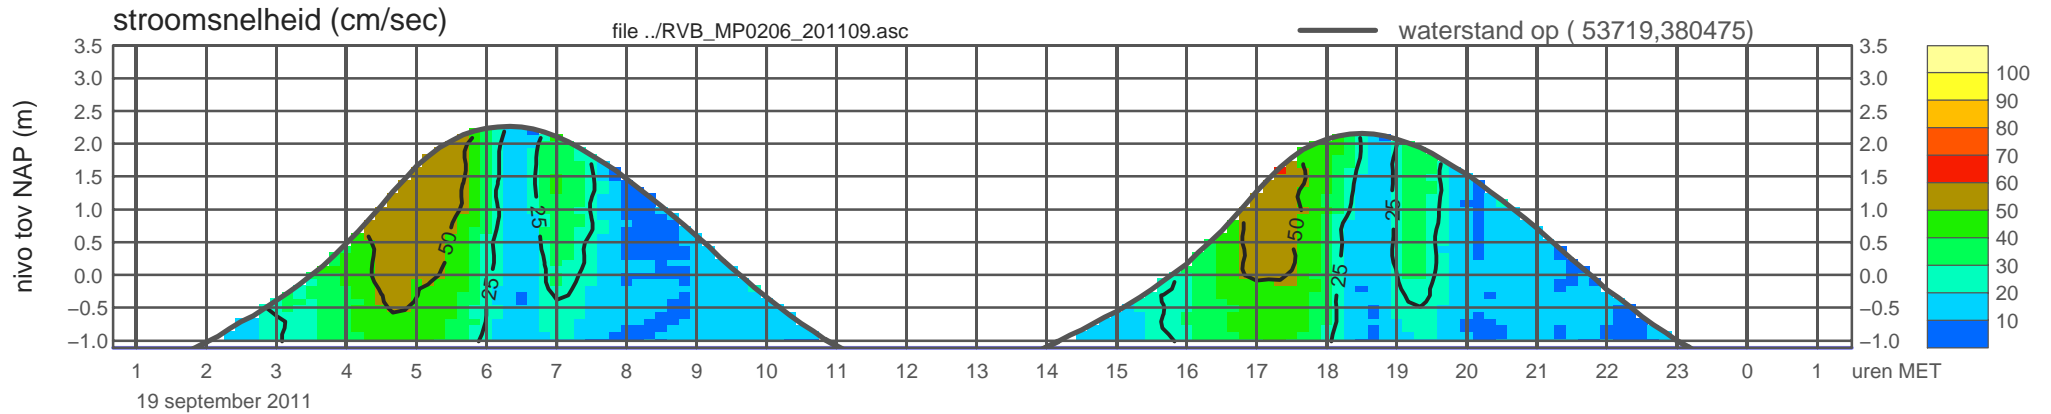

registratie ADCP meetpunt RVB_MP0206_201109 (x=053719 , y=380475 ,h=NAP -1.11 m)