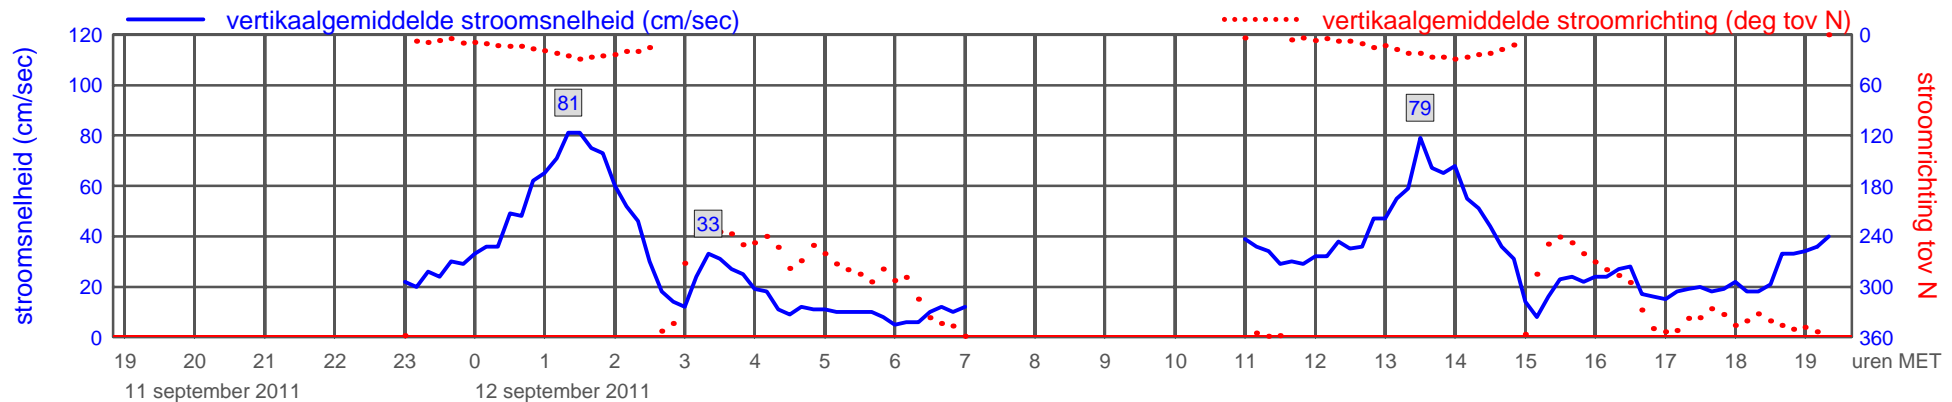

registratie ADCP meetpunt RVB_MP0206_201109 (x=053719 , y=380475 ,h=NAP -1.11 m)

registratie ADCP meetpunt RVB_MP0206_201109 (x=053719 , y=380475 ,h=NAP -1.11 m)

registratie ADCP meetpunt RVB_MP0206_201109 (x=053719 , y=380475 ,h=NAP -1.11 m)

rijkswaterstaat zeeland

registratie ADCP meetpunt RVB_MP0206_201109 (x=053719 , y=380475 ,h=NAP -1.11 m)

rijkswaterstaat zeeland

registratie ADCP meetpunt RVB_MP0206_201109 (x=053719 , y=380475 ,h=NAP -1.11 m)

registratie ADCP meetpunt RVB_MP0206_201109 (x=053719 , y=380475 , h=NAP -1.11 m)

registratie ADCP meetpunt RVB_MP0206_201109 (x=053719 , y=380475 ,h=NAP -1.11 m)

rijkswaterstaat zeeland

registratie ADCP meetpunt RVB_MP0206_201109 (x=053719 , y=380475 ,h=NAP -1.11 m)