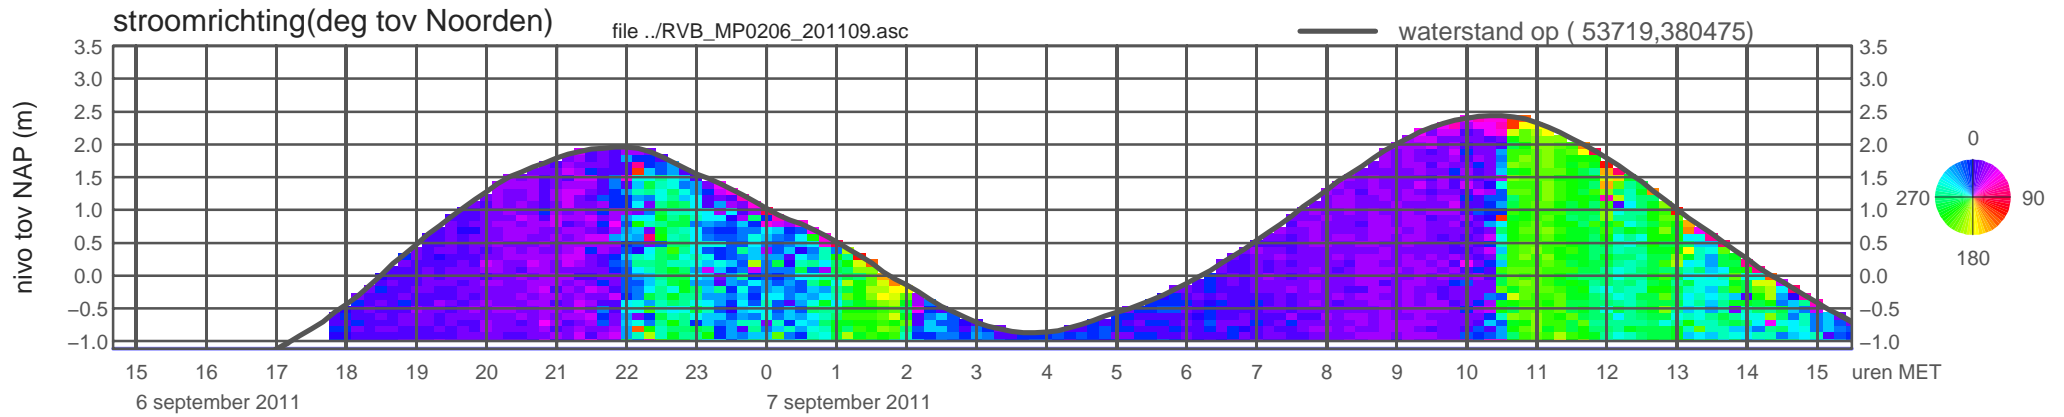

registratie ADCP meetpunt RVB_MP0206_201109 (x=053719 , y=380475 ,h=NAP -1.11 m)

rijkswaterstaat zeeland

registratie ADCP meetpunt RVB_MP0206_201109 (x=053719 , y=380475 ,h=NAP -1.11 m)

rijkswaterstaat zeeland

registratie ADCP meetpunt RVB_MP0206_201109 (x=053719 , y=380475 ,h=NAP -1.11 m)

registratie ADCP meetpunt RVB_MP0206_201109 (x=053719 , y=380475 ,h=NAP -1.11 m)

registratie ADCP meetpunt RVB_MP0206_201109 (x=053719 , y=380475 ,h=NAP -1.11 m)