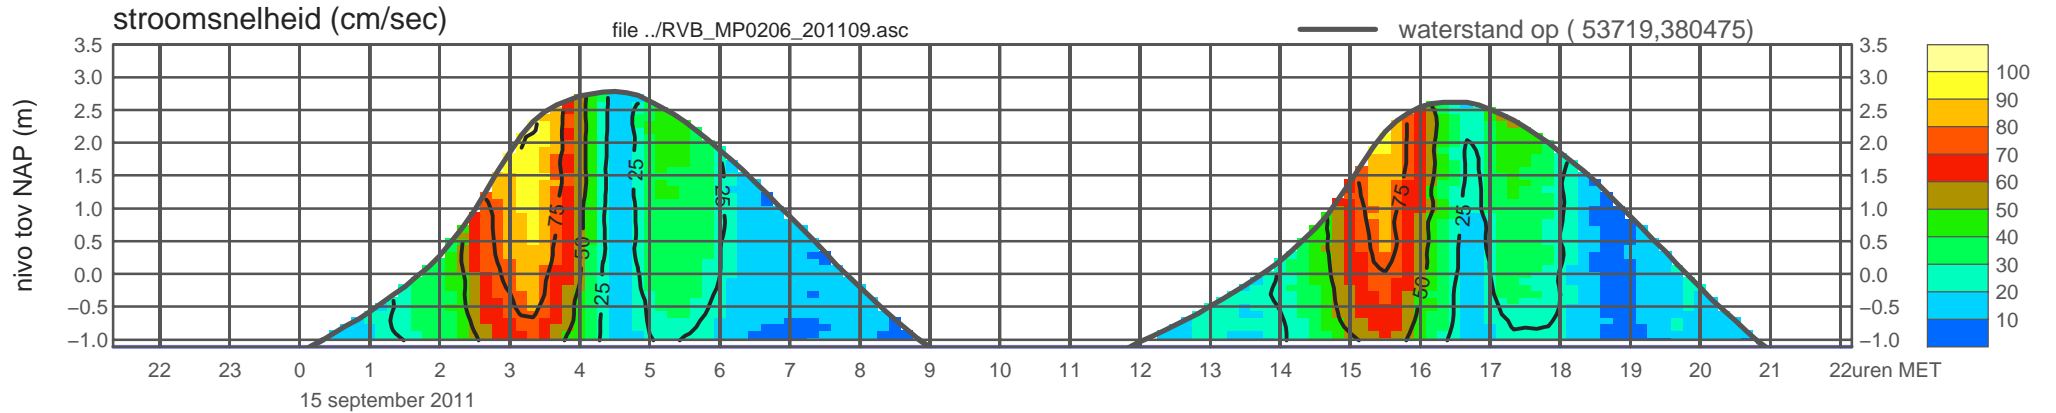

registratie ADCP meetpunt RVB_MP0206_201109 (x=053719 , y=380475 , h=NAP -1.11 m)