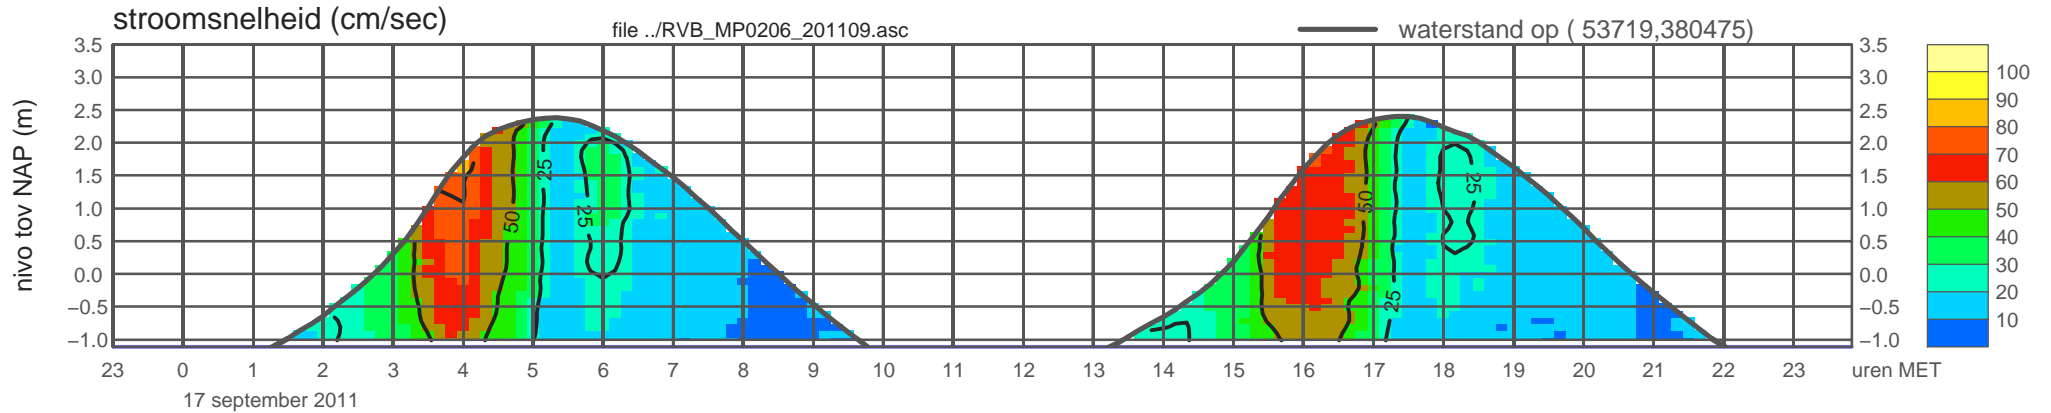

rijkswaterstaat zeeland

registratie ADCP meetpunt RVB_MP0206_201109 (x=053719 , y=380475 , h=NAP -1.11 m)

registratie ADCP meetpunt RVB_MP0206_201109 (x=053719 , y=380475 ,h=NAP -1.11 m)

registratie ADCP meetpunt RVB_MP0206_201109 (x=053719 , y=380475 , h=NAP -1.11 m)