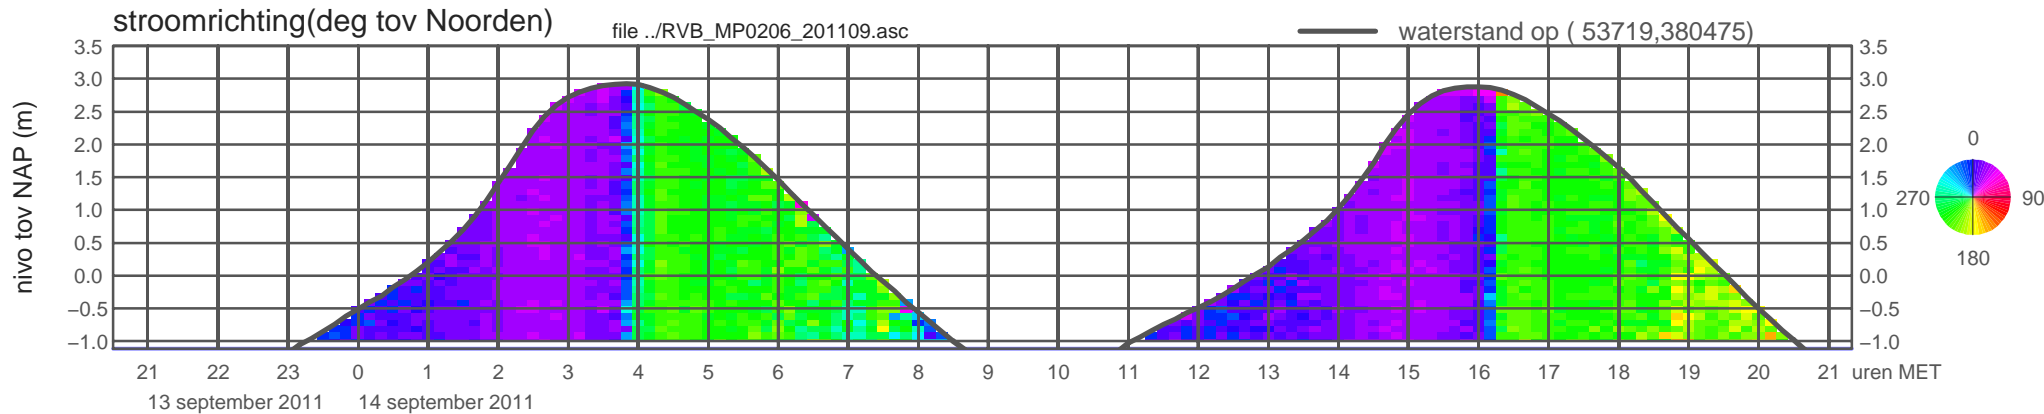

rijkswaterstaat zeeland

registratie ADCP meetpunt RVB_MP0206_201109 (x=053719 , y=380475 ,h=NAP -1.11 m)

rijkswaterstaat zeeland

registratie ADCP meetpunt RVB_MP0206_201109 (x=053719 , y=380475 ,h=NAP -1.11 m)

registratie ADCP meetpunt RVB_MP0206_201109 (x=053719 , y=380475 , h=NAP -1.11 m)

registratie ADCP meetpunt RVB_MP0206_201109 (x=053719 , y=380475 ,h=NAP -1.11 m)

rijkswaterstaat zeeland

registratie ADCP meetpunt RVB_MP0206_201109 (x=053719 , y=380475 ,h=NAP -1.11 m)

rijkswaterstaat zeeland

registratie ADCP meetpunt RVB_MP0206_201109 (x=053719 , y=380475 , h=NAP -1.11 m)

registratie ADCP meetpunt RVB_MP0206_201109 (x=053719 , y=380475 ,h=NAP -1.11 m)

registratie ADCP meetpunt RVB_MP0206_201109 (x=053719 , y=380475 , h=NAP -1.11 m)