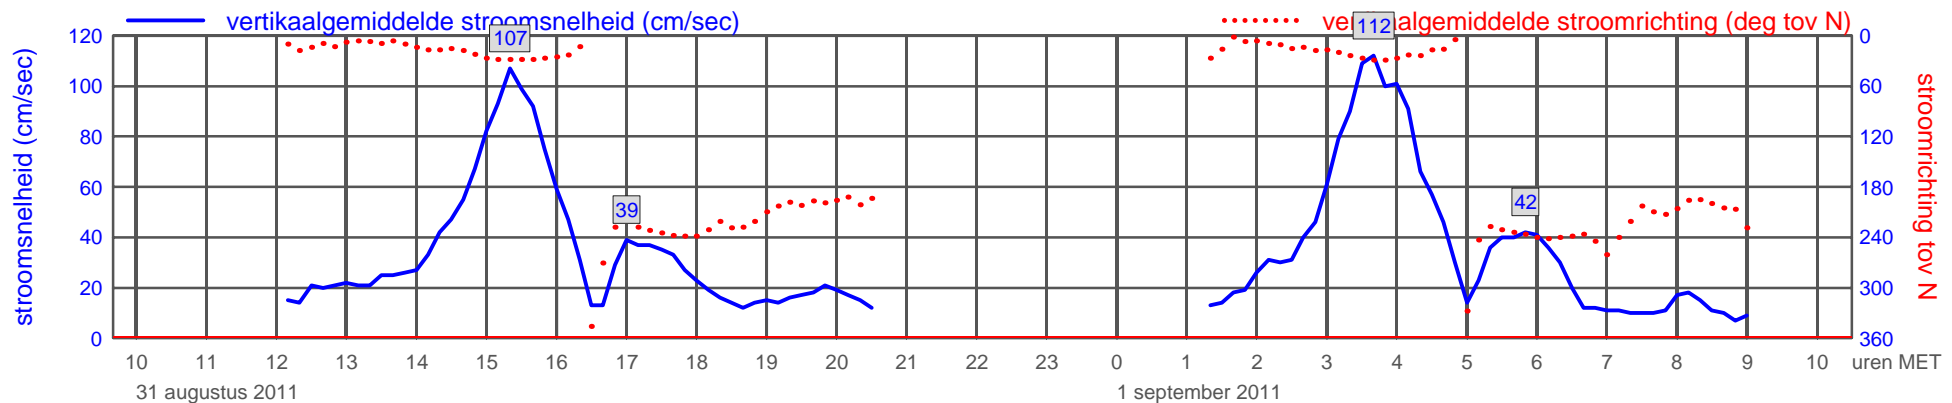

registratie ADCP meetpunt RVB_MP0206_201109 (x=053719 , y=380475 ,h=NAP -1.11 m)

rijkswaterstaat zeeland

registratie ADCP meetpunt RVB_MP0206_201109 (x=053719 , y=380475 ,h=NAP -1.11 m)

registratie ADCP meetpunt RVB_MP0206_201109 (x=053719 , y=380475 ,h=NAP -1.11 m)

registratie ADCP meetpunt RVB_MP0206_201109 (x=053719 , y=380475 , h=NAP -1.11 m)

registratie ADCP meetpunt RVB_MP0206_201109 (x=053719 , y=380475 , h=NAP -1.11 m)

rijkswaterstaat zeeland

registratie ADCP meetpunt RVB_MP0206_201109 (x=053719 , y=380475 ,h=NAP -1.11 m)

registratie ADCP meetpunt RVB_MP0206_201109 (x=053719 , y=380475 ,h=NAP -1.11 m)

registratie ADCP meetpunt RVB_MP0206_201109 (x=053719 , y=380475 ,h=NAP -1.11 m)

rijkswaterstaat zeeland

registratie ADCP meetpunt RVB_MP0206_201109 (x=053719 , y=380475 ,h=NAP -1.11 m)

registratie ADCP meetpunt RVB_MP0206_201109 (x=053719 , y=380475 ,h=NAP -1.11 m)

rijkswaterstaat zeeland

registratie ADCP meetpunt RVB_MP0206_201109 (x=053719 , y=380475 ,h=NAP -1.11 m)

rijkswaterstaat zeeland