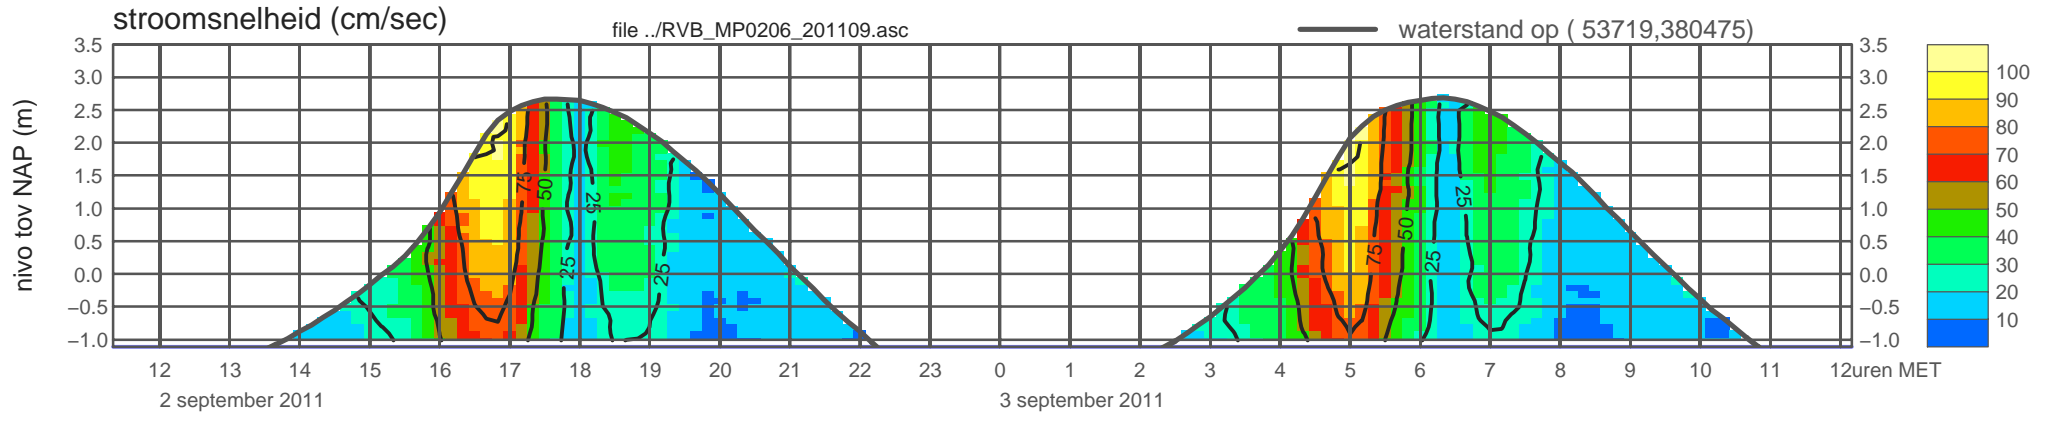

registratie ADCP meetpunt RVB_MP0206_201109 (x=053719 , y=380475 , h=NAP -1.11 m)

registratie ADCP meetpunt RVB_MP0206_201109 (x=053719 , y=380475 , h=NAP -1.11 m)

rijkswaterstaat zeeland

registratie ADCP meetpunt RVB_MP0206_201109 (x=053719 , y=380475 ,h=NAP -1.11 m)

registratie ADCP meetpunt RVB_MP0206_201109 (x=053719 , y=380475 ,h=NAP -1.11 m)

registratie ADCP meetpunt RVB_MP0206_201109 (x=053719 , y=380475 ,h=NAP -1.11 m)

rijkswaterstaat zeeland

registratie ADCP meetpunt RVB_MP0206_201109 (x=053719 , y=380475 ,h=NAP -1.11 m)