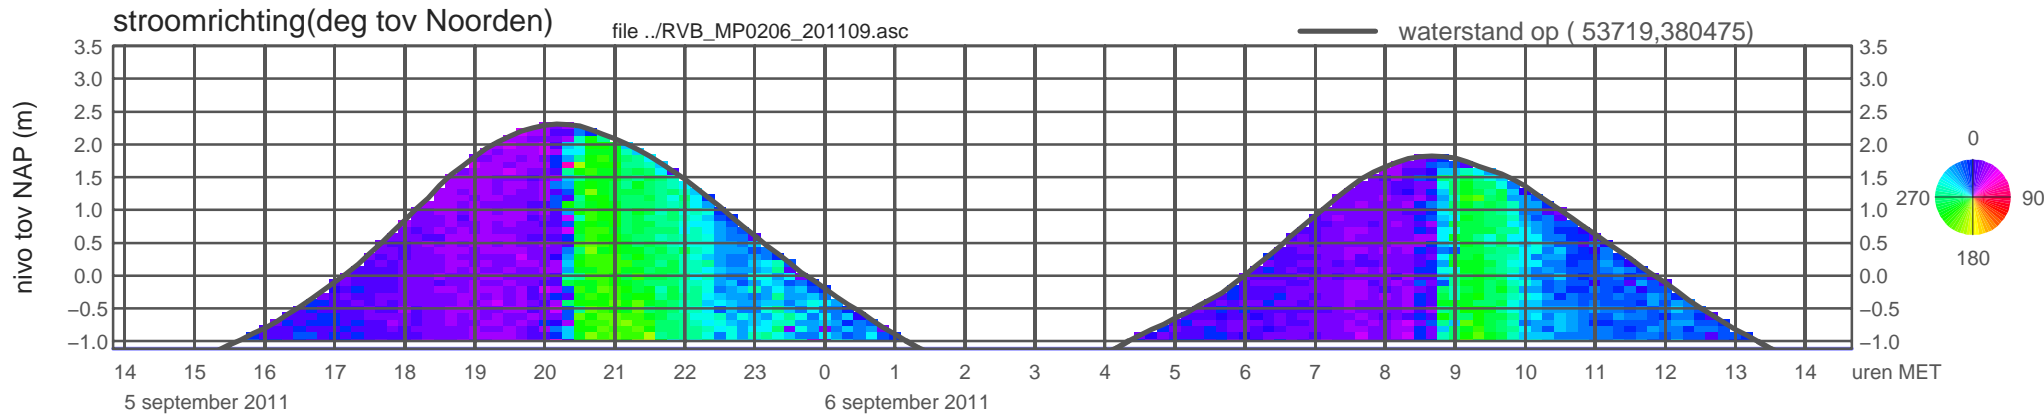

registratie ADCP meetpunt RVB_MP0206_201109 (x=053719 , y=380475 ,h=NAP -1.11 m)

registratie ADCP meetpunt RVB_MP0206_201109 (x=053719 , y=380475 ,h=NAP -1.11 m)

rijkswaterstaat zeeland

registratie ADCP meetpunt RVB_MP0206_201109 (x=053719 , y=380475 ,h=NAP -1.11 m)

registratie ADCP meetpunt RVB_MP0206_201109 (x=053719 , y=380475 ,h=NAP -1.11 m)

rijkswaterstaat zeeland

registratie ADCP meetpunt RVB_MP0206_201109 (x=053719 , y=380475 ,h=NAP -1.11 m)

rijkswaterstaat zeeland