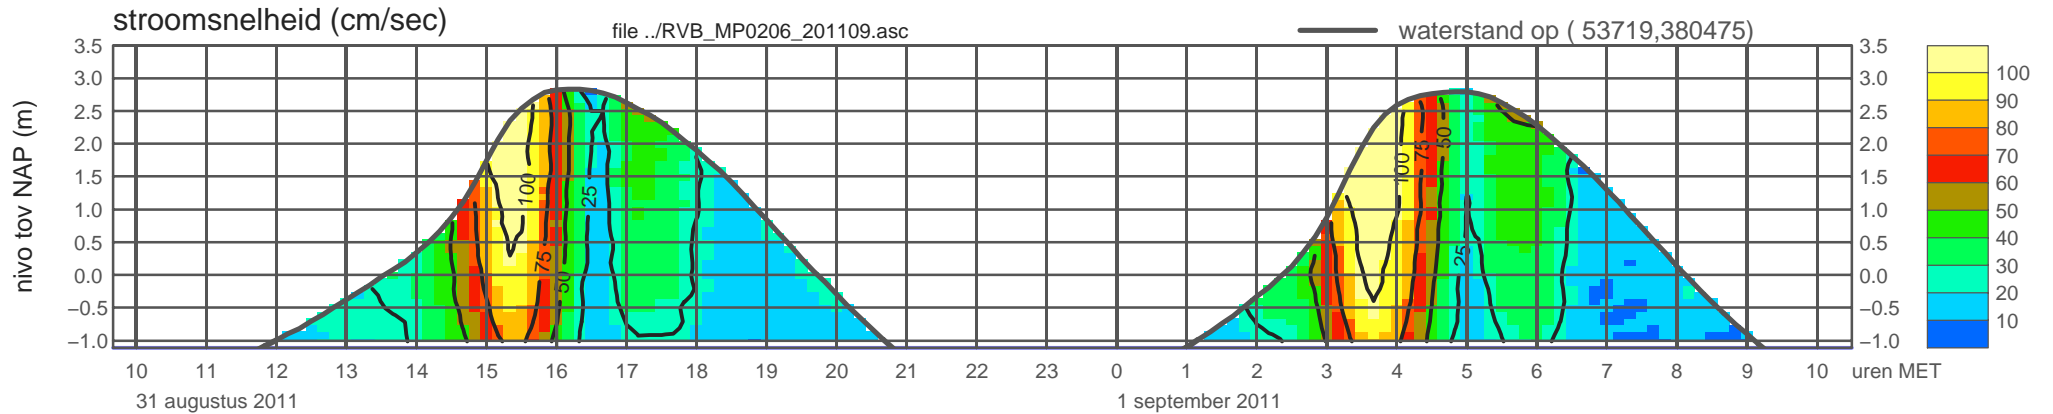

registratie ADCP meetpunt RVB_MP0206_201109 (x=053719 , y=380475 ,h=NAP -1.11 m)

rijkswaterstaat zeeland

registratie ADCP meetpunt RVB_MP0206_201109 (x=053719 , y=380475 ,h=NAP -1.11 m)

registratie ADCP meetpunt RVB_MP0206_201109 (x=053719 , y=380475 ,h=NAP -1.11 m)

registratie ADCP meetpunt RVB_MP0206_201109 (x=053719 , y=380475 , h=NAP -1.11 m)

registratie ADCP meetpunt RVB_MP0206_201109 (x=053719 , y=380475 , h=NAP -1.11 m)

rijkswaterstaat zeeland

registratie ADCP meetpunt RVB_MP0206_201109 (x=053719 , y=380475 ,h=NAP -1.11 m)

registratie ADCP meetpunt RVB_MP0206_201109 (x=053719 , y=380475 ,h=NAP -1.11 m)

registratie ADCP meetpunt RVB_MP0206_201109 (x=053719 , y=380475 ,h=NAP -1.11 m)

rijkswaterstaat zeeland

registratie ADCP meetpunt RVB_MP0206_201109 (x=053719 , y=380475 ,h=NAP -1.11 m)