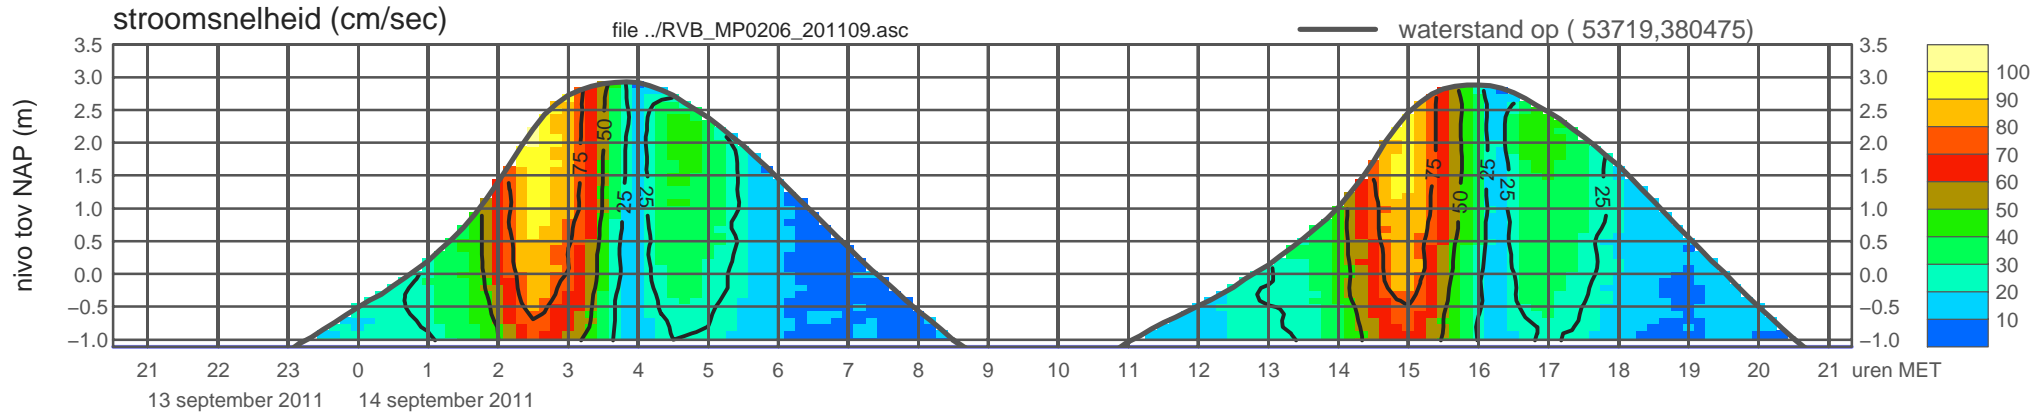

rijkswaterstaat zeeland

registratie ADCP meetpunt RVB_MP0206_201109 (x=053719 , y=380475 ,h=NAP -1.11 m)

rijkswaterstaat zeeland

registratie ADCP meetpunt RVB_MP0206_201109 (x=053719 , y=380475 ,h=NAP -1.11 m)

registratie ADCP meetpunt RVB_MP0206_201109 (x=053719 , y=380475 , h=NAP -1.11 m)

registratie ADCP meetpunt RVB_MP0206_201109 (x=053719 , y=380475 ,h=NAP -1.11 m)

rijkswaterstaat zeeland

registratie ADCP meetpunt RVB_MP0206_201109 (x=053719 , y=380475 ,h=NAP -1.11 m)