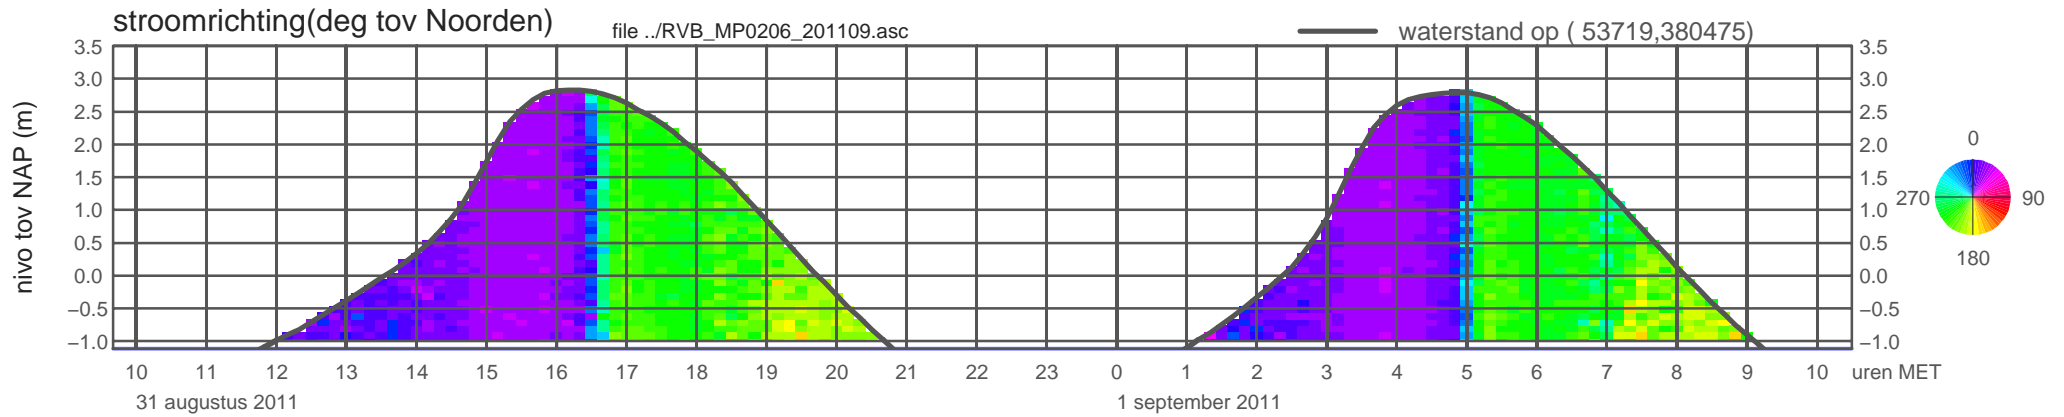

registratie ADCP meetpunt RVB_MP0206_201109 (x=053719 , y=380475 , h=NAP -1.11 m)

registratie ADCP meetpunt RVB_MP0206_201109 (x=053719 , y=380475 , h=NAP -1.11 m)

rijkswaterstaat zeeland

registratie ADCP meetpunt RVB_MP0206_201109 (x=053719 , y=380475 ,h=NAP -1.11 m)

registratie ADCP meetpunt RVB_MP0206_201109 (x=053719 , y=380475 ,h=NAP -1.11 m)

registratie ADCP meetpunt RVB_MP0206_201109 (x=053719 , y=380475 ,h=NAP -1.11 m)

rijkswaterstaat zeeland

registratie ADCP meetpunt RVB_MP0206_201109 (x=053719 , y=380475 ,h=NAP -1.11 m)