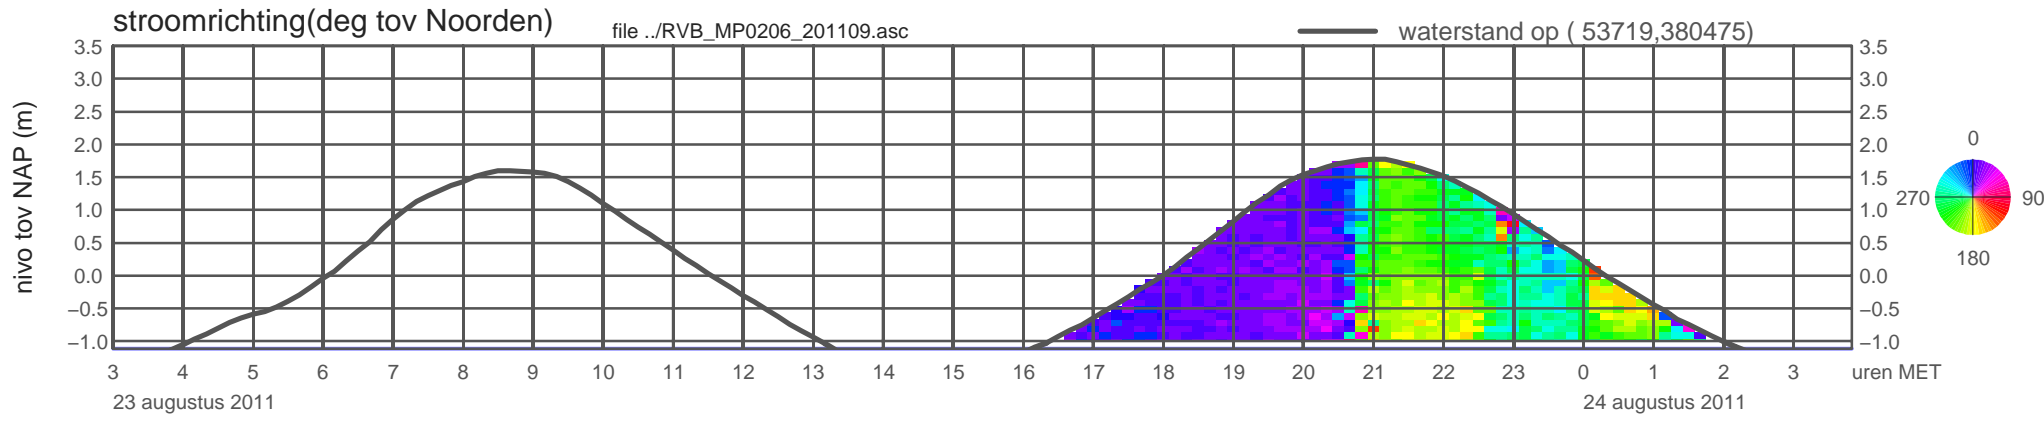

registratie ADCP meetpunt RVB_MP0206_201109 (x=053719 , y=380475 , h=NAP -1.11 m)

registratie ADCP meetpunt RVB_MP0206_201109 (x=053719 , y=380475 ,h=NAP -1.11 m)

rijkswaterstaat zeeland

registratie ADCP meetpunt RVB_MP0206_201109 (x=053719 , y=380475 ,h=NAP -1.11 m)

registratie ADCP meetpunt RVB_MP0206_201109 (x=053719 , y=380475 ,h=NAP -1.11 m)

rijkswaterstaat zeeland

registratie ADCP meetpunt RVB_MP0206_201109 (x=053719 , y=380475 ,h=NAP -1.11 m)

registratie ADCP meetpunt RVB_MP0206_201109 (x=053719 , y=380475 ,h=NAP -1.11 m)