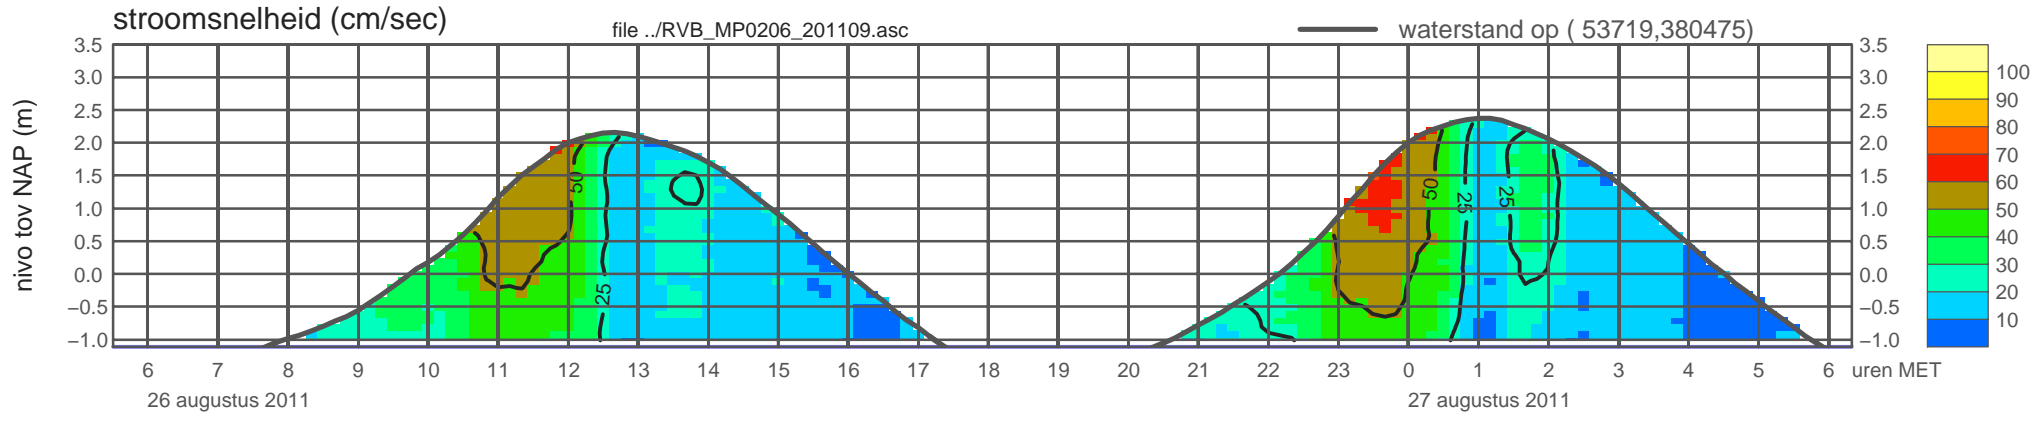

registratie ADCP meetpunt RVB_MP0206_201109 (x=053719 , y=380475 , h=NAP -1.11 m)

registratie ADCP meetpunt RVB_MP0206_201109 (x=053719 , y=380475 ,h=NAP -1.11 m)

rijkswaterstaat zeeland

registratie ADCP meetpunt RVB_MP0206_201109 (x=053719 , y=380475 ,h=NAP -1.11 m)

registratie ADCP meetpunt RVB_MP0206_201109 (x=053719 , y=380475 ,h=NAP -1.11 m)

rijkswaterstaat zeeland

registratie ADCP meetpunt RVB_MP0206_201109 (x=053719 , y=380475 ,h=NAP -1.11 m)

registratie ADCP meetpunt RVB_MP0206_201109 (x=053719 , y=380475 ,h=NAP -1.11 m)

registratie ADCP meetpunt RVB_MP0206_201109 (x=053719 , y=380475 , h=NAP -1.11 m)

registratie ADCP meetpunt RVB_MP0206_201109 (x=053719 , y=380475 , h=NAP -1.11 m)

rijkswaterstaat zeeland

registratie ADCP meetpunt RVB_MP0206_201109 (x=053719 , y=380475 ,h=NAP -1.11 m)