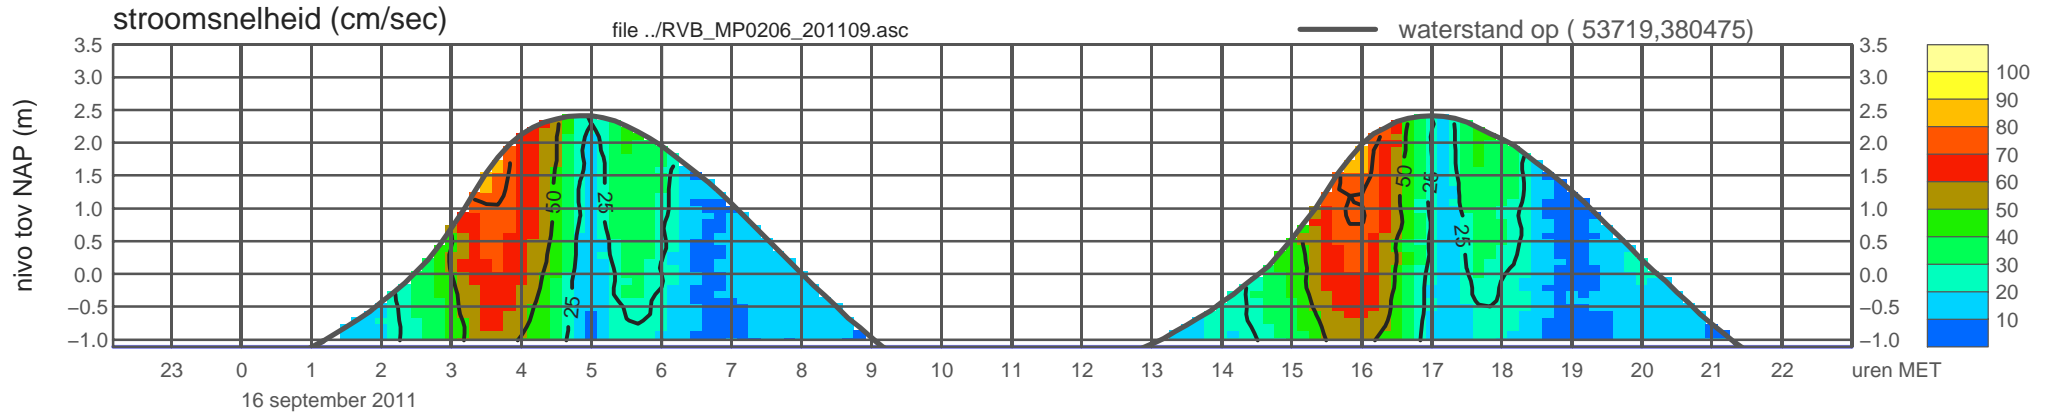

registratie ADCP meetpunt RVB_MP0206_201109 (x=053719 , y=380475 ,h=NAP -1.11 m)