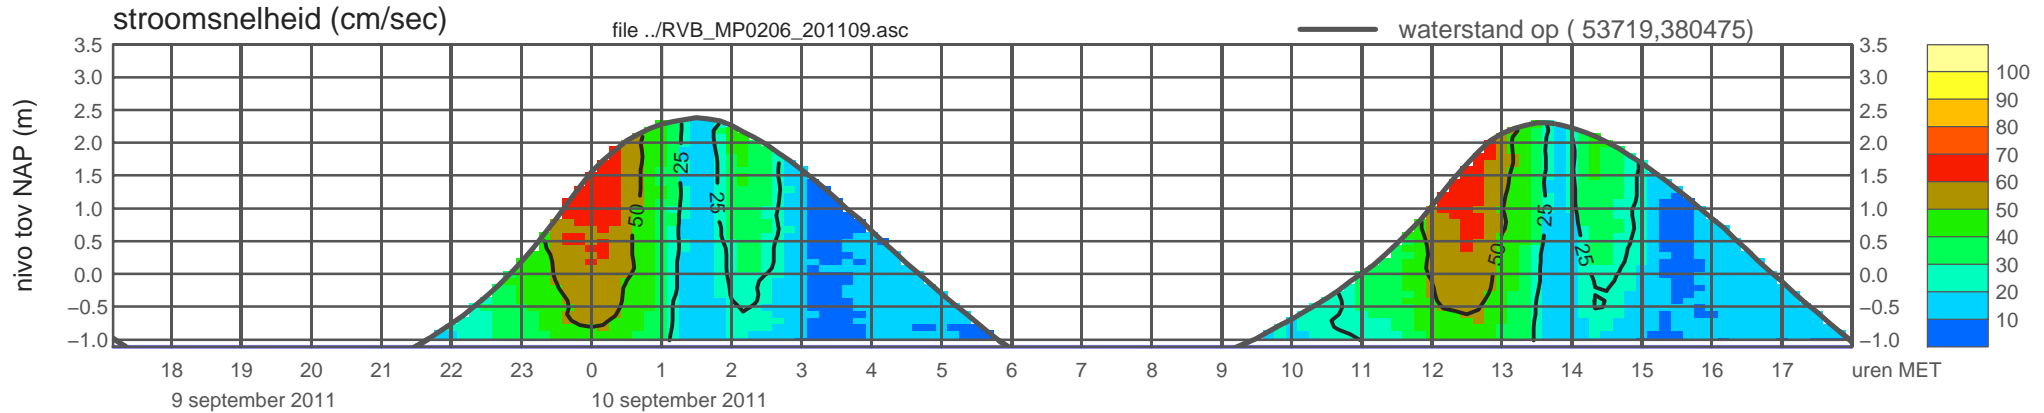

registratie ADCP meetpunt RVB_MP0206_201109 (x=053719 , y=380475 ,h=NAP -1.11 m)

rijkswaterstaat zeeland

registratie ADCP meetpunt RVB_MP0206_201109 (x=053719 , y=380475 ,h=NAP -1.11 m)

rijkswaterstaat zeeland

registratie ADCP meetpunt RVB_MP0206_201109 (x=053719 , y=380475 ,h=NAP -1.11 m)

registratie ADCP meetpunt RVB_MP0206_201109 (x=053719 , y=380475 ,h=NAP -1.11 m)

registratie ADCP meetpunt RVB_MP0206_201109 (x=053719 , y=380475 ,h=NAP -1.11 m)

rijkswaterstaat zeeland

registratie ADCP meetpunt RVB_MP0206_201109 (x=053719 , y=380475 ,h=NAP -1.11 m)

rijkswaterstaat zeeland

registratie ADCP meetpunt RVB_MP0206_201109 (x=053719 , y=380475 ,h=NAP -1.11 m)