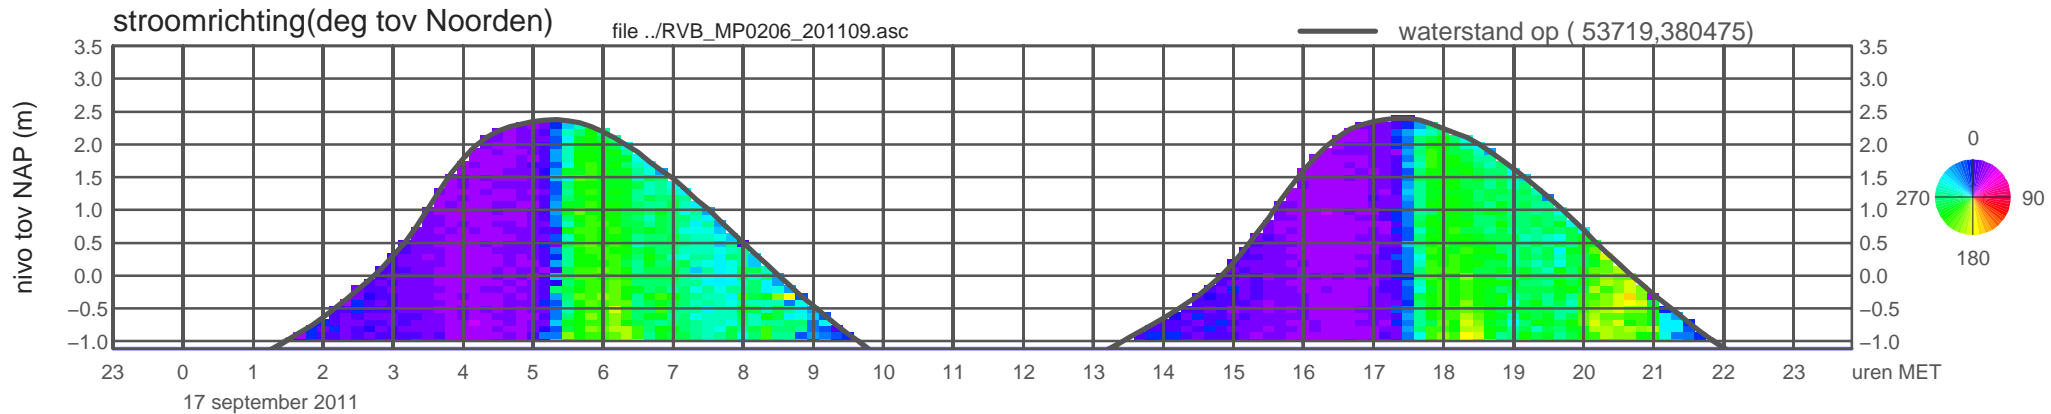

rijkswaterstaat zeeland

registratie ADCP meetpunt RVB_MP0206_201109 (x=053719 , y=380475 , h=NAP -1.11 m)

registratie ADCP meetpunt RVB_MP0206_201109 (x=053719 , y=380475 ,h=NAP -1.11 m)

registratie ADCP meetpunt RVB_MP0206_201109 (x=053719 , y=380475 , h=NAP -1.11 m)

rijkswaterstaat zeeland

registratie ADCP meetpunt RVB_MP0206_201109 (x=053719 , y=380475 ,h=NAP -1.11 m)

rijkswaterstaat zeeland

registratie ADCP meetpunt RVB_MP0206_201109 (x=053719 , y=380475 ,h=NAP -1.11 m)