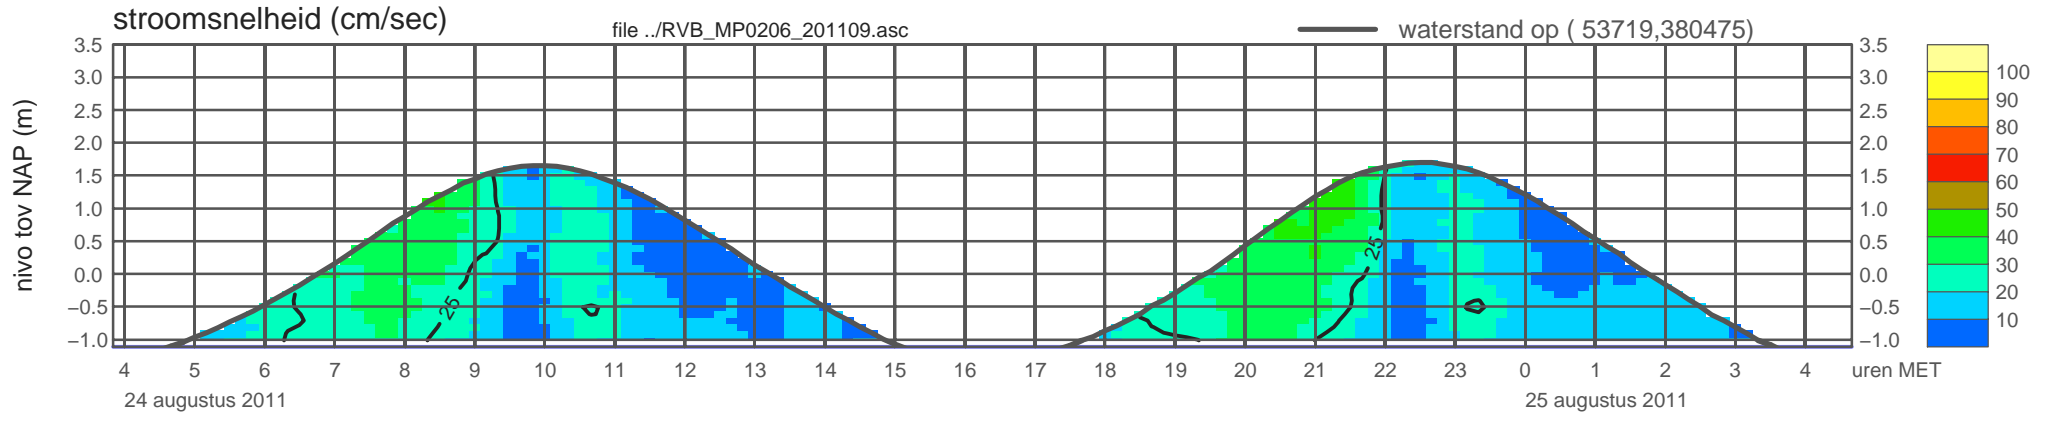

registratie ADCP meetpunt RVB_MP0206_201109 (x=053719 , y=380475 , h=NAP -1.11 m)

registratie ADCP meetpunt RVB_MP0206_201109 (x=053719 , y=380475 ,h=NAP -1.11 m)

rijkswaterstaat zeeland

registratie ADCP meetpunt RVB_MP0206_201109 (x=053719 , y=380475 ,h=NAP -1.11 m)

registratie ADCP meetpunt RVB_MP0206_201109 (x=053719 , y=380475 ,h=NAP -1.11 m)

rijkswaterstaat zeeland

registratie ADCP meetpunt RVB_MP0206_201109 (x=053719 , y=380475 ,h=NAP -1.11 m)

registratie ADCP meetpunt RVB_MP0206_201109 (x=053719 , y=380475 ,h=NAP -1.11 m)