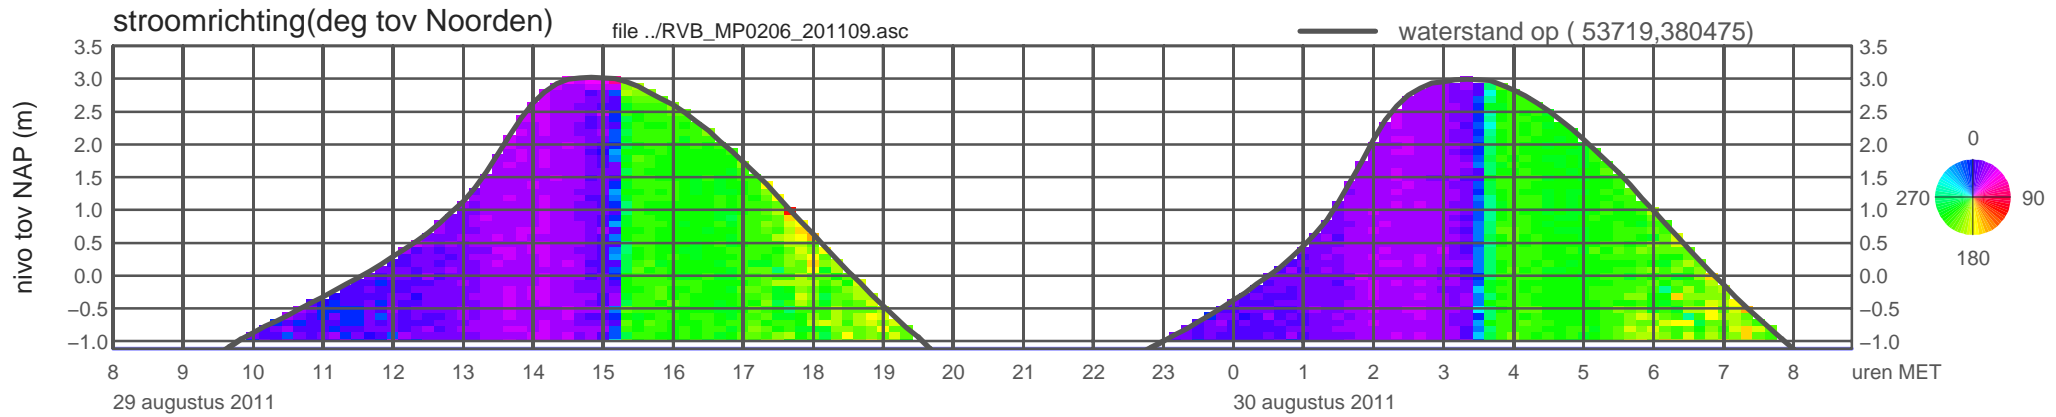

registratie ADCP meetpunt RVB_MP0206_201109 (x=053719 , y=380475 , h=NAP -1.11 m)

registratie ADCP meetpunt RVB_MP0206_201109 (x=053719 , y=380475 ,h=NAP -1.11 m)

rijkswaterstaat zeeland

registratie ADCP meetpunt RVB_MP0206_201109 (x=053719 , y=380475 ,h=NAP -1.11 m)

registratie ADCP meetpunt RVB_MP0206_201109 (x=053719 , y=380475 ,h=NAP -1.11 m)

rijkswaterstaat zeeland

registratie ADCP meetpunt RVB_MP0206_201109 (x=053719 , y=380475 ,h=NAP -1.11 m)

registratie ADCP meetpunt RVB_MP0206_201109 (x=053719 , y=380475 ,h=NAP -1.11 m)

registratie ADCP meetpunt RVB_MP0206_201109 (x=053719 , y=380475 , h=NAP -1.11 m)

registratie ADCP meetpunt RVB_MP0206_201109 (x=053719 , y=380475 , h=NAP -1.11 m)

rijkswaterstaat zeeland

registratie ADCP meetpunt RVB_MP0206_201109 (x=053719 , y=380475 ,h=NAP -1.11 m)