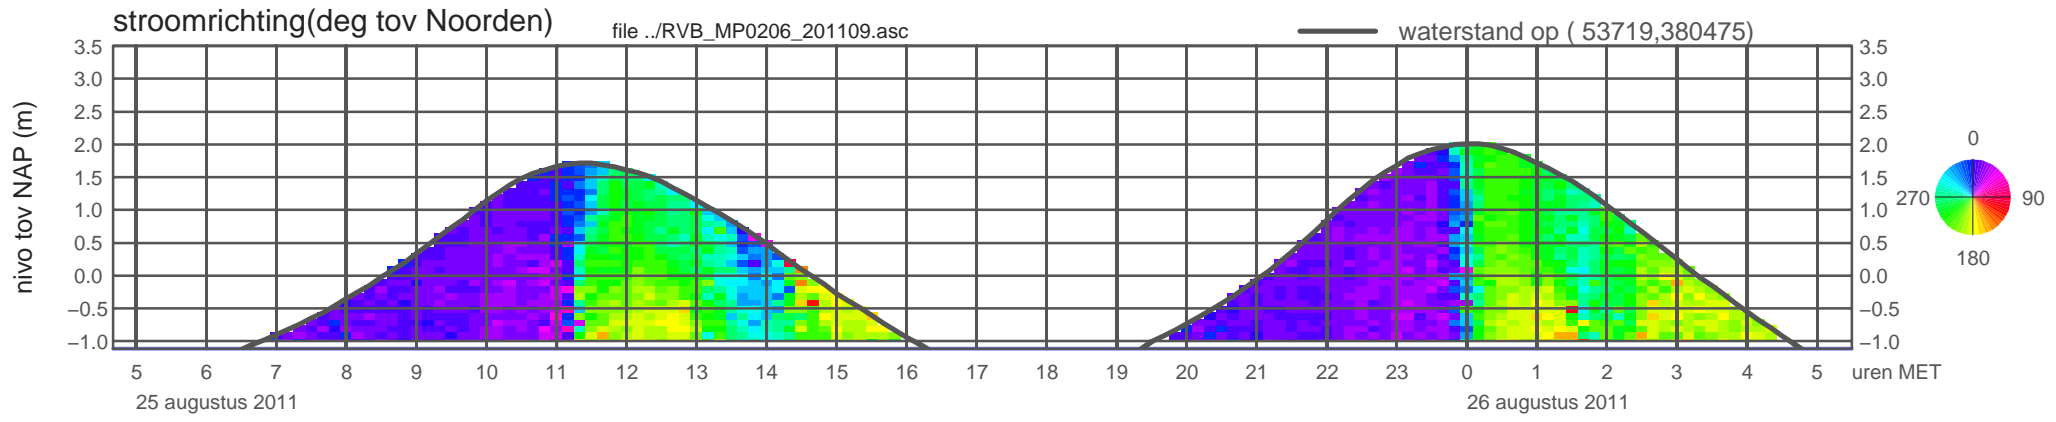

registratie ADCP meetpunt RVB_MP0206_201109 (x=053719 , y=380475 , h=NAP -1.11 m)

registratie ADCP meetpunt RVB_MP0206_201109 (x=053719 , y=380475 ,h=NAP -1.11 m)

rijkswaterstaat zeeland

registratie ADCP meetpunt RVB_MP0206_201109 (x=053719 , y=380475 ,h=NAP -1.11 m)

registratie ADCP meetpunt RVB_MP0206_201109 (x=053719 , y=380475 ,h=NAP -1.11 m)

rijkswaterstaat zeeland

registratie ADCP meetpunt RVB_MP0206_201109 (x=053719 , y=380475 ,h=NAP -1.11 m)

registratie ADCP meetpunt RVB_MP0206_201109 (x=053719 , y=380475 ,h=NAP -1.11 m)