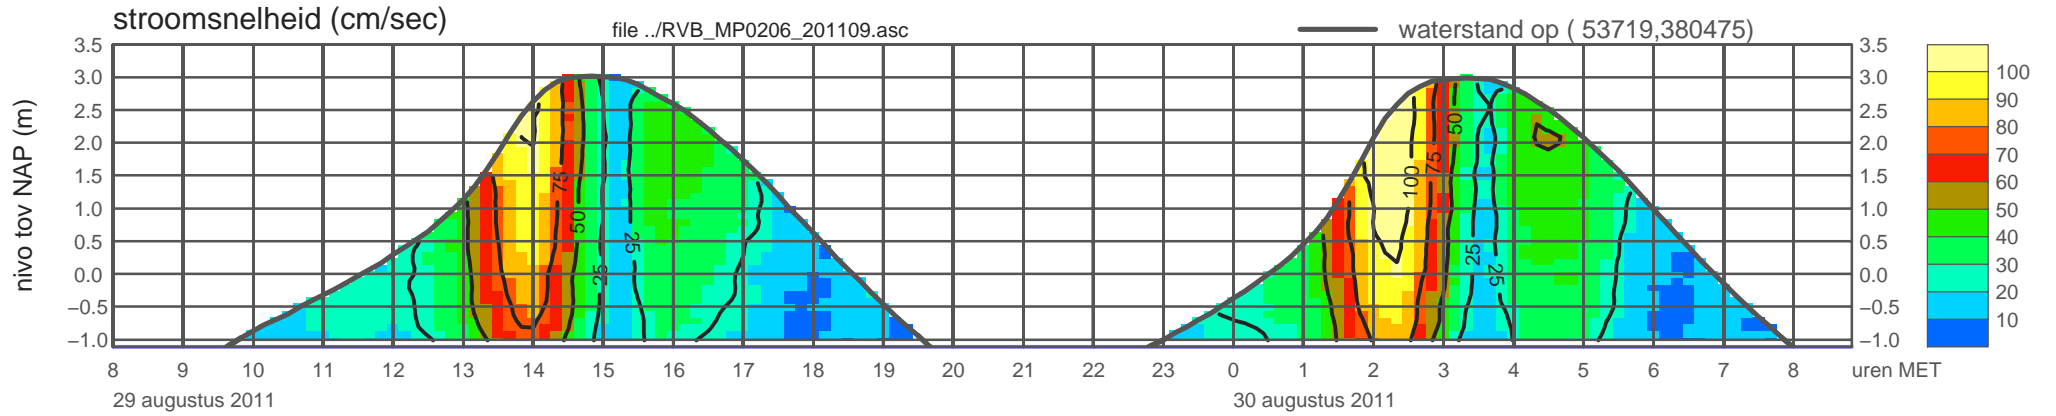

registratie ADCP meetpunt RVB_MP0206_201109 (x=053719 , y=380475 , h=NAP -1.11 m)

registratie ADCP meetpunt RVB_MP0206_201109 (x=053719 , y=380475 ,h=NAP -1.11 m)

rijkswaterstaat zeeland

registratie ADCP meetpunt RVB_MP0206_201109 (x=053719 , y=380475 ,h=NAP -1.11 m)

registratie ADCP meetpunt RVB_MP0206_201109 (x=053719 , y=380475 ,h=NAP -1.11 m)

rijkswaterstaat zeeland

registratie ADCP meetpunt RVB_MP0206_201109 (x=053719 , y=380475 ,h=NAP -1.11 m)

registratie ADCP meetpunt RVB_MP0206_201109 (x=053719 , y=380475 ,h=NAP -1.11 m)

registratie ADCP meetpunt RVB_MP0206_201109 (x=053719 , y=380475 , h=NAP -1.11 m)

registratie ADCP meetpunt RVB_MP0206_201109 (x=053719 , y=380475 , h=NAP -1.11 m)

rijkswaterstaat zeeland

registratie ADCP meetpunt RVB_MP0206_201109 (x=053719 , y=380475 ,h=NAP -1.11 m)