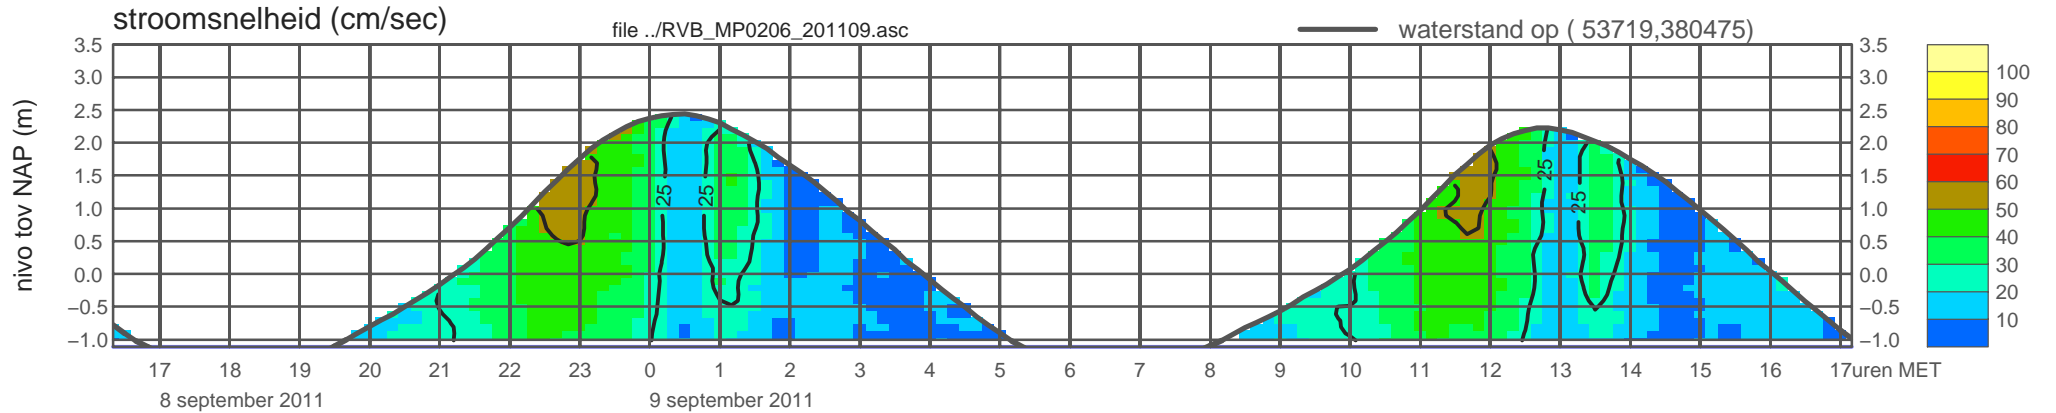

registratie ADCP meetpunt RVB_MP0206_201109 (x=053719 , y=380475 ,h=NAP -1.11 m)

rijkswaterstaat zeeland

registratie ADCP meetpunt RVB_MP0206_201109 (x=053719 , y=380475 ,h=NAP -1.11 m)

rijkswaterstaat zeeland

registratie ADCP meetpunt RVB_MP0206_201109 (x=053719 , y=380475 ,h=NAP -1.11 m)

registratie ADCP meetpunt RVB_MP0206_201109 (x=053719 , y=380475 ,h=NAP -1.11 m)

registratie ADCP meetpunt RVB_MP0206_201109 (x=053719 , y=380475 ,h=NAP -1.11 m)