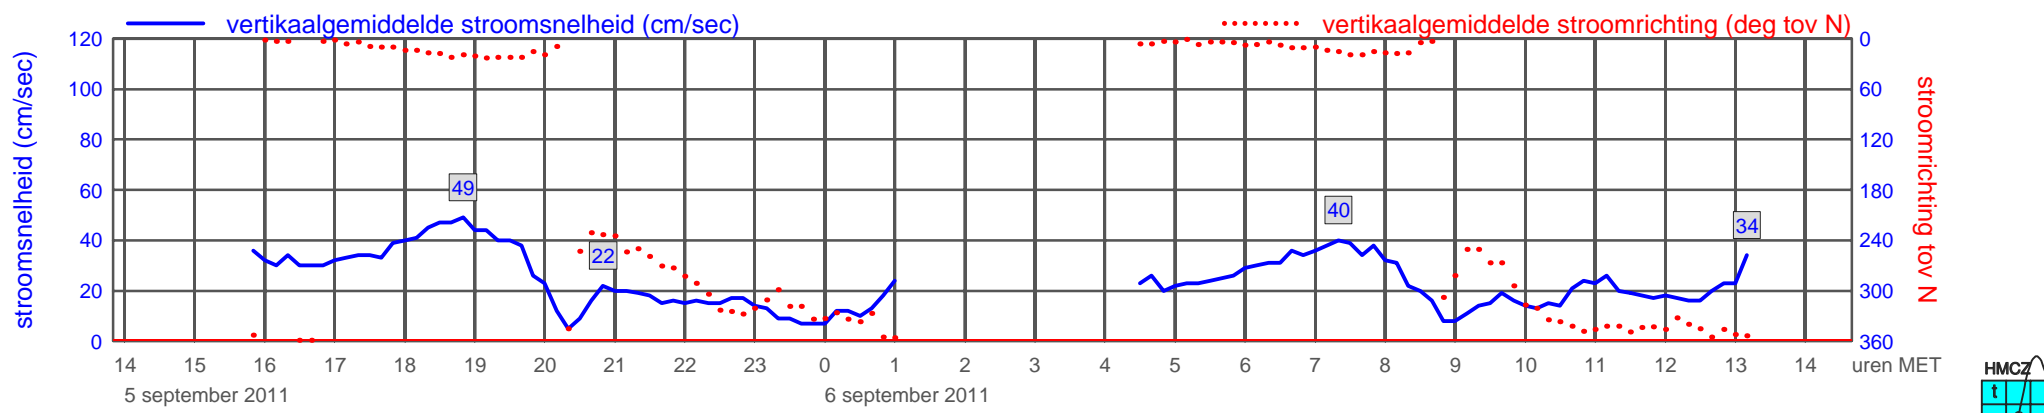

registratie ADCP meetpunt RVB_MP0206_201109 (x=053719 , y=380475 , h=NAP -1.11 m)

registratie ADCP meetpunt RVB_MP0206_201109 (x=053719 , y=380475 , h=NAP -1.11 m)

rijkswaterstaat zeeland

registratie ADCP meetpunt RVB_MP0206_201109 (x=053719 , y=380475 ,h=NAP -1.11 m)

registratie ADCP meetpunt RVB_MP0206_201109 (x=053719 , y=380475 ,h=NAP -1.11 m)

registratie ADCP meetpunt RVB_MP0206_201109 (x=053719 , y=380475 ,h=NAP -1.11 m)

rijkswaterstaat zeeland

registratie ADCP meetpunt RVB_MP0206_201109 (x=053719 , y=380475 ,h=NAP -1.11 m)

registratie ADCP meetpunt RVB_MP0206_201109 (x=053719 , y=380475 ,h=NAP -1.11 m)

rijkswaterstaat zeeland

registratie ADCP meetpunt RVB_MP0206_201109 (x=053719 , y=380475 ,h=NAP -1.11 m)

rijkswaterstaat zeeland

registratie ADCP meetpunt RVB_MP0206_201109 (x=053719 , y=380475 ,h=NAP -1.11 m)

registratie ADCP meetpunt RVB_MP0206_201109 (x=053719 , y=380475 ,h=NAP -1.11 m)

registratie ADCP meetpunt RVB_MP0206_201109 (x=053719 , y=380475 ,h=NAP -1.11 m)