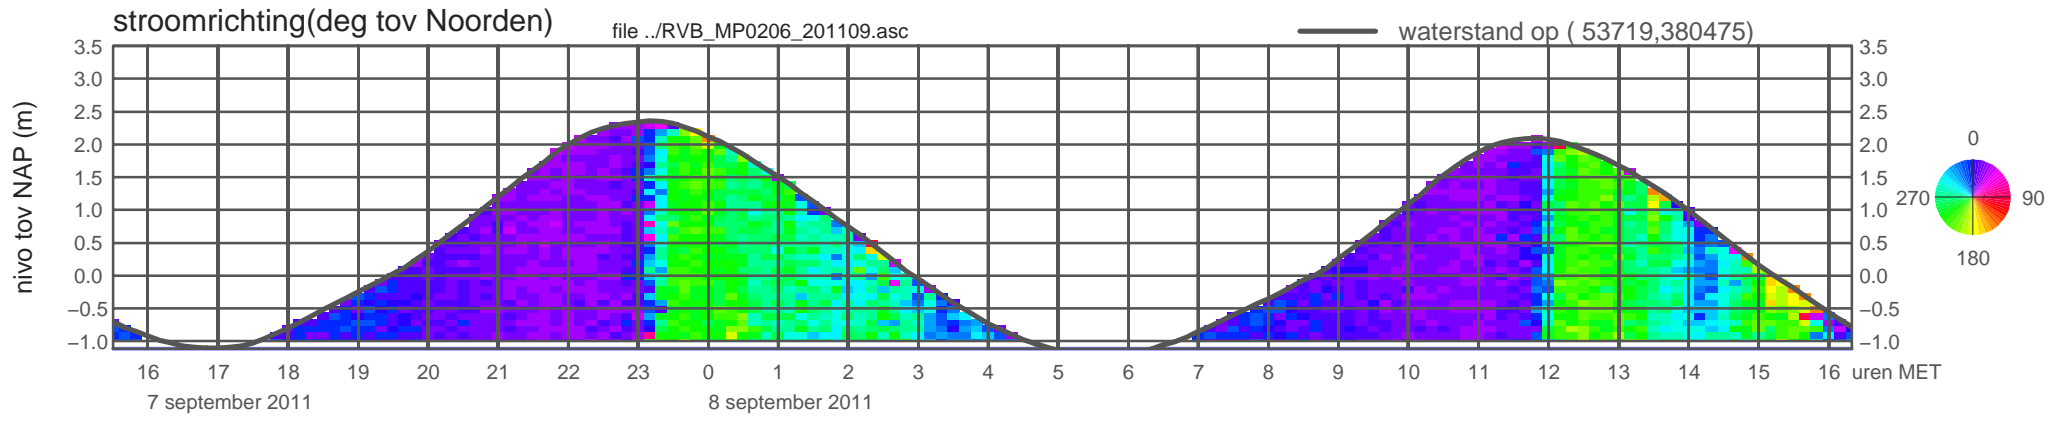

registratie ADCP meetpunt RVB_MP0206_201109 (x=053719 , y=380475 ,h=NAP -1.11 m)

rijkswaterstaat zeeland

registratie ADCP meetpunt RVB_MP0206_201109 (x=053719 , y=380475 ,h=NAP -1.11 m)

rijkswaterstaat zeeland

registratie ADCP meetpunt RVB_MP0206_201109 (x=053719 , y=380475 ,h=NAP -1.11 m)

registratie ADCP meetpunt RVB_MP0206_201109 (x=053719 , y=380475 ,h=NAP -1.11 m)

registratie ADCP meetpunt RVB_MP0206_201109 (x=053719 , y=380475 ,h=NAP -1.11 m)