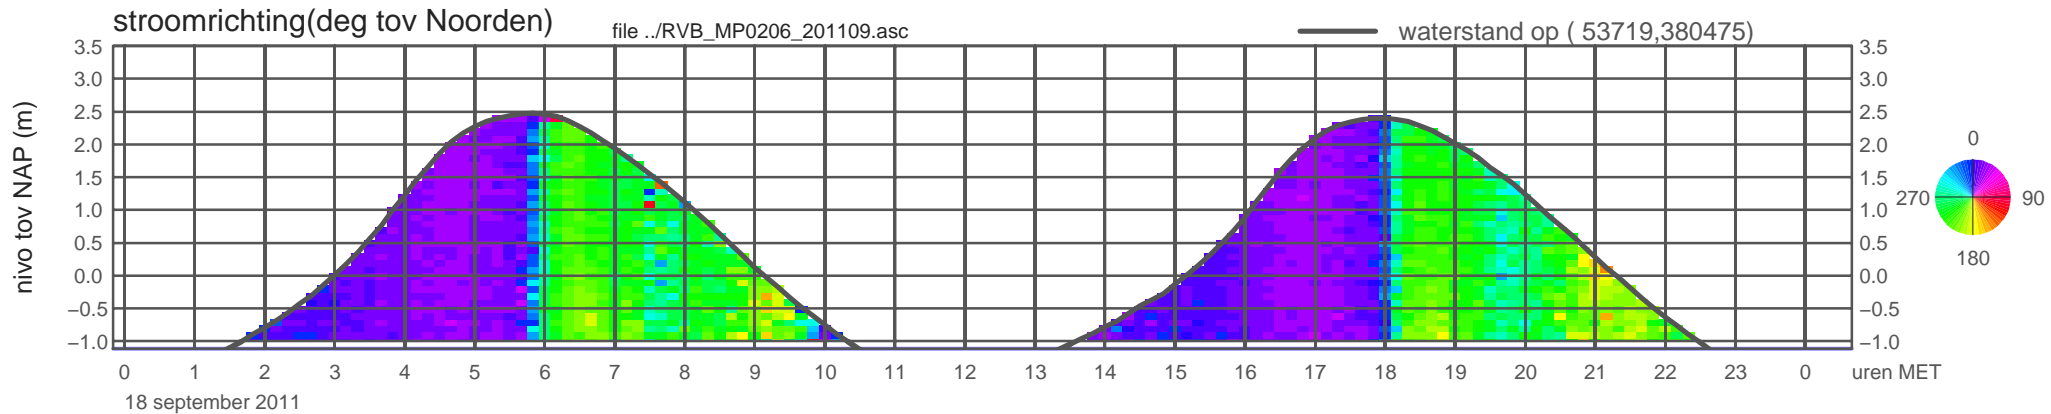

rijkswaterstaat zeeland

registratie ADCP meetpunt RVB_MP0206_201109 (x=053719 , y=380475 , h=NAP -1.11 m)

registratie ADCP meetpunt RVB_MP0206_201109 (x=053719 , y=380475 ,h=NAP -1.11 m)

registratie ADCP meetpunt RVB_MP0206_201109 (x=053719 , y=380475 , h=NAP -1.11 m)

rijkswaterstaat zeeland

registratie ADCP meetpunt RVB_MP0206_201109 (x=053719 , y=380475 ,h=NAP -1.11 m)

rijkswaterstaat zeeland

registratie ADCP meetpunt RVB_MP0206_201109 (x=053719 , y=380475 ,h=NAP -1.11 m)