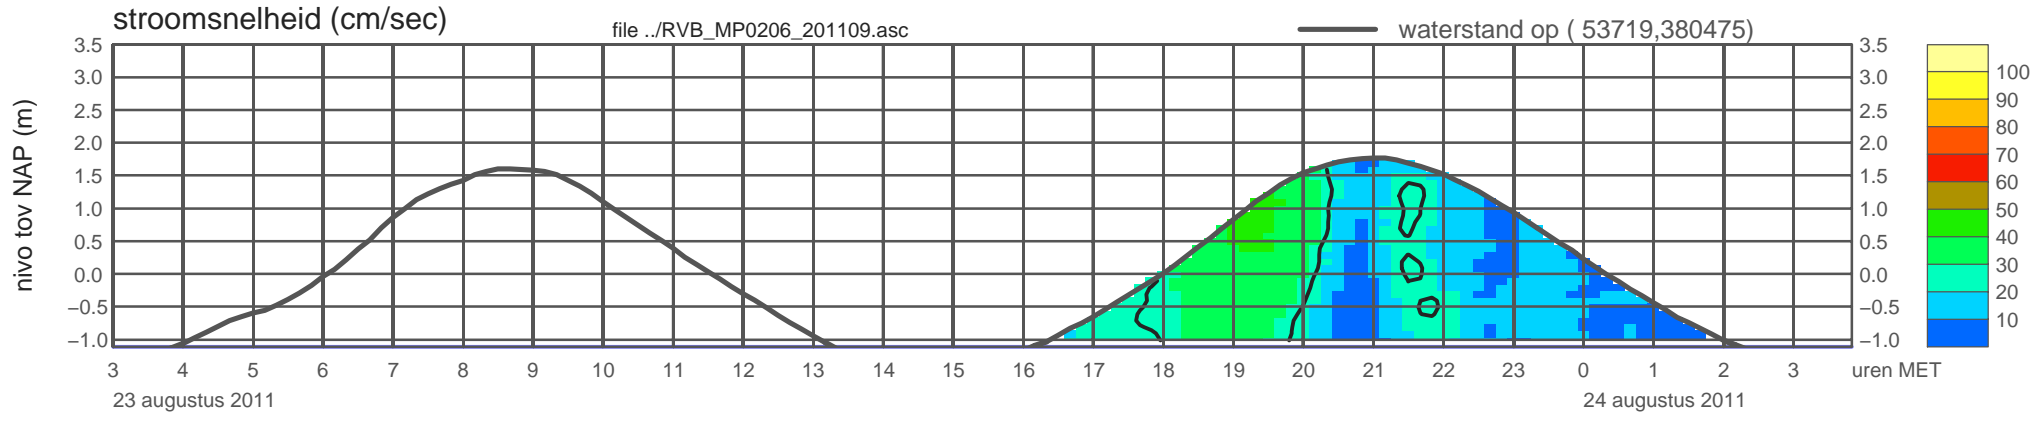

registratie ADCP meetpunt RVB_MP0206_201109 (x=053719 , y=380475 , h=NAP -1.11 m)

registratie ADCP meetpunt RVB_MP0206_201109 (x=053719 , y=380475 ,h=NAP -1.11 m)

rijkswaterstaat zeeland

registratie ADCP meetpunt RVB_MP0206_201109 (x=053719 , y=380475 ,h=NAP -1.11 m)

registratie ADCP meetpunt RVB_MP0206_201109 (x=053719 , y=380475 ,h=NAP -1.11 m)

rijkswaterstaat zeeland

registratie ADCP meetpunt RVB_MP0206_201109 (x=053719 , y=380475 ,h=NAP -1.11 m)

registratie ADCP meetpunt RVB_MP0206_201109 (x=053719 , y=380475 ,h=NAP -1.11 m)