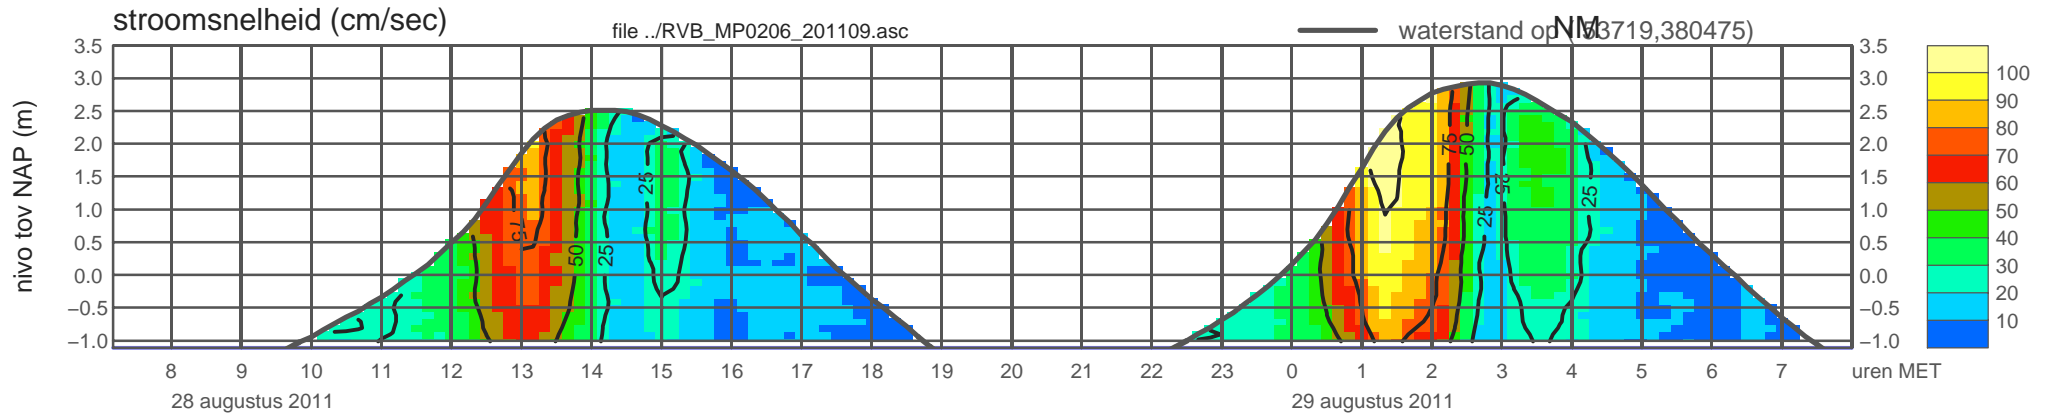

registratie ADCP meetpunt RVB_MP0206_201109 (x=053719 , y=380475 , h=NAP -1.11 m)

registratie ADCP meetpunt RVB_MP0206_201109 (x=053719 , y=380475 ,h=NAP -1.11 m)

rijkswaterstaat zeeland

registratie ADCP meetpunt RVB_MP0206_201109 (x=053719 , y=380475 ,h=NAP -1.11 m)

registratie ADCP meetpunt RVB_MP0206_201109 (x=053719 , y=380475 ,h=NAP -1.11 m)

rijkswaterstaat zeeland

registratie ADCP meetpunt RVB_MP0206_201109 (x=053719 , y=380475 ,h=NAP -1.11 m)

registratie ADCP meetpunt RVB_MP0206_201109 (x=053719 , y=380475 ,h=NAP -1.11 m)

registratie ADCP meetpunt RVB_MP0206_201109 (x=053719 , y=380475 , h=NAP -1.11 m)

registratie ADCP meetpunt RVB_MP0206_201109 (x=053719 , y=380475 , h=NAP -1.11 m)

rijkswaterstaat zeeland

registratie ADCP meetpunt RVB_MP0206_201109 (x=053719 , y=380475 ,h=NAP -1.11 m)