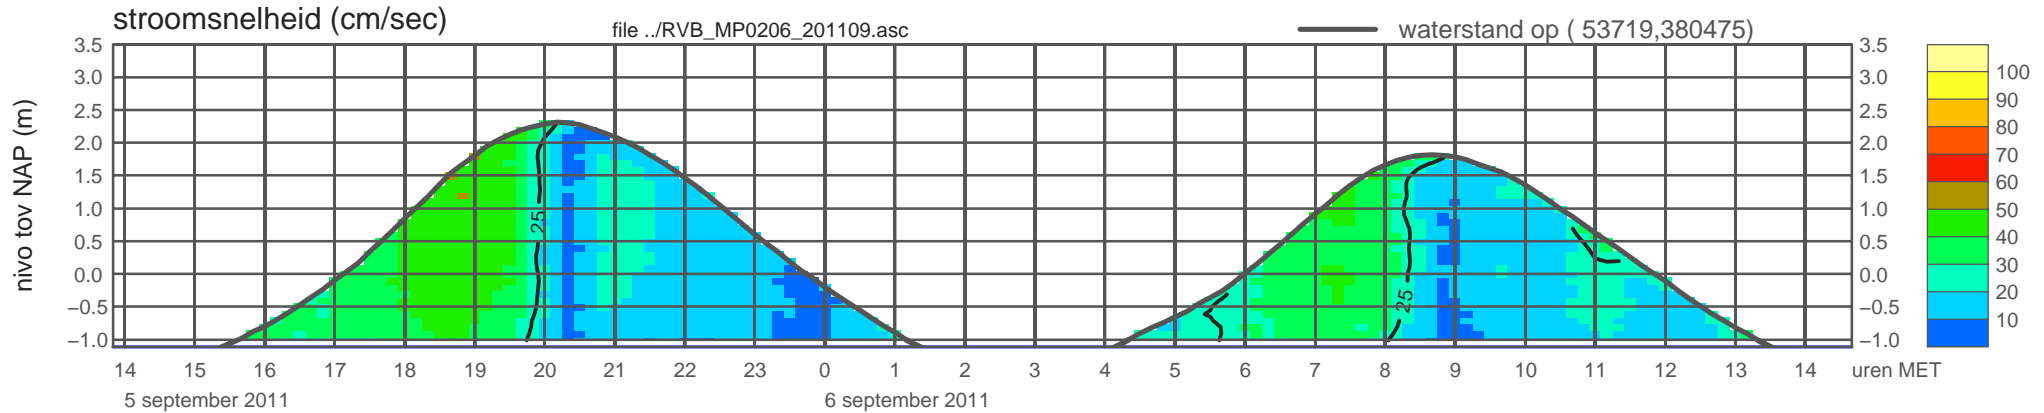

registratie ADCP meetpunt RVB_MP0206_201109 (x=053719 , y=380475 ,h=NAP -1.11 m)

registratie ADCP meetpunt RVB_MP0206_201109 (x=053719 , y=380475 ,h=NAP -1.11 m)

rijkswaterstaat zeeland

registratie ADCP meetpunt RVB_MP0206_201109 (x=053719 , y=380475 ,h=NAP -1.11 m)

registratie ADCP meetpunt RVB_MP0206_201109 (x=053719 , y=380475 ,h=NAP -1.11 m)

rijkswaterstaat zeeland

registratie ADCP meetpunt RVB_MP0206_201109 (x=053719 , y=380475 ,h=NAP -1.11 m)

rijkswaterstaat zeeland