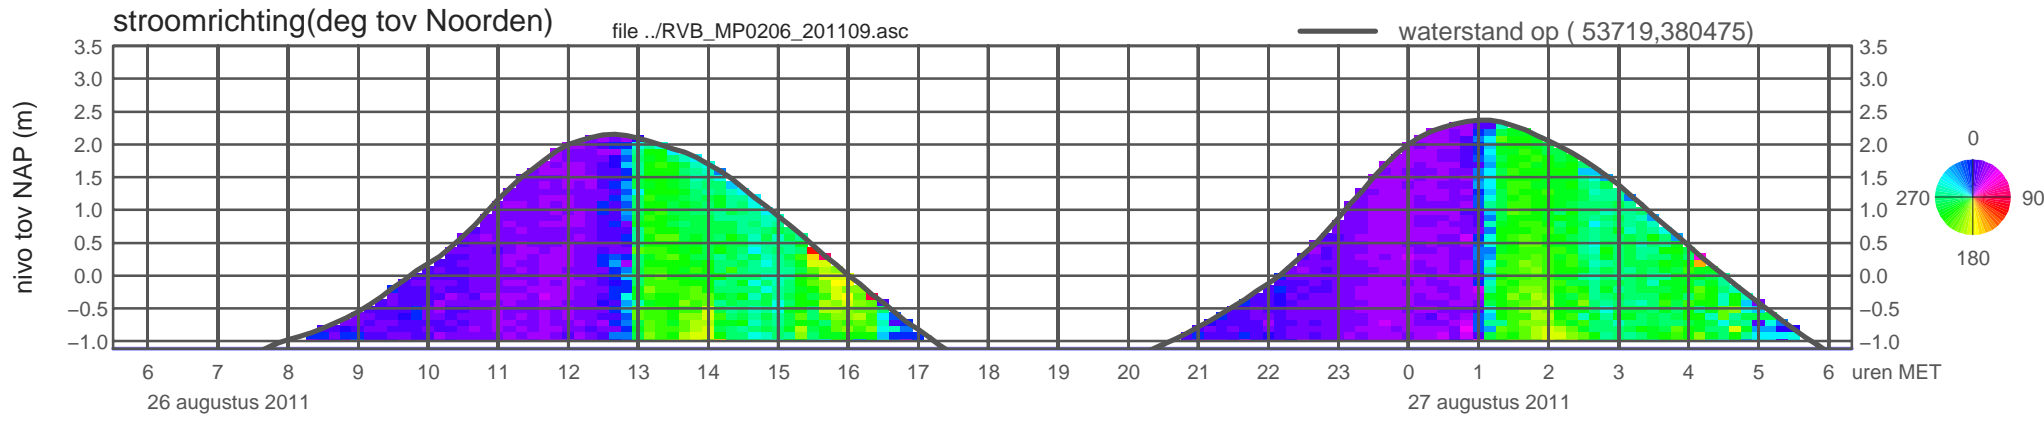

registratie ADCP meetpunt RVB_MP0206_201109 (x=053719 , y=380475 , h=NAP -1.11 m)

registratie ADCP meetpunt RVB_MP0206_201109 (x=053719 , y=380475 ,h=NAP -1.11 m)

rijkswaterstaat zeeland

registratie ADCP meetpunt RVB_MP0206_201109 (x=053719 , y=380475 ,h=NAP -1.11 m)

registratie ADCP meetpunt RVB_MP0206_201109 (x=053719 , y=380475 ,h=NAP -1.11 m)

rijkswaterstaat zeeland

registratie ADCP meetpunt RVB_MP0206_201109 (x=053719 , y=380475 ,h=NAP -1.11 m)

registratie ADCP meetpunt RVB_MP0206_201109 (x=053719 , y=380475 ,h=NAP -1.11 m)