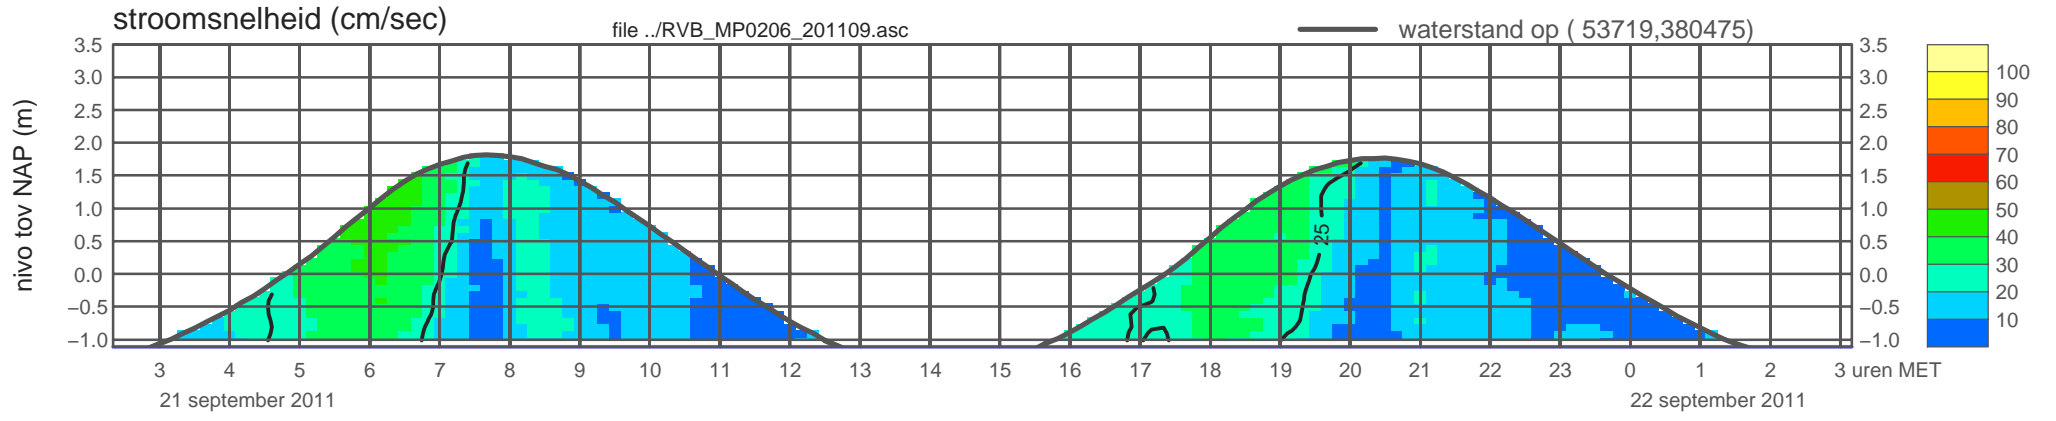

registratie ADCP meetpunt RVB_MP0206_201109 (x=053719 , y=380475 , h=NAP -1.11 m)

rijkswaterstaat zeeland