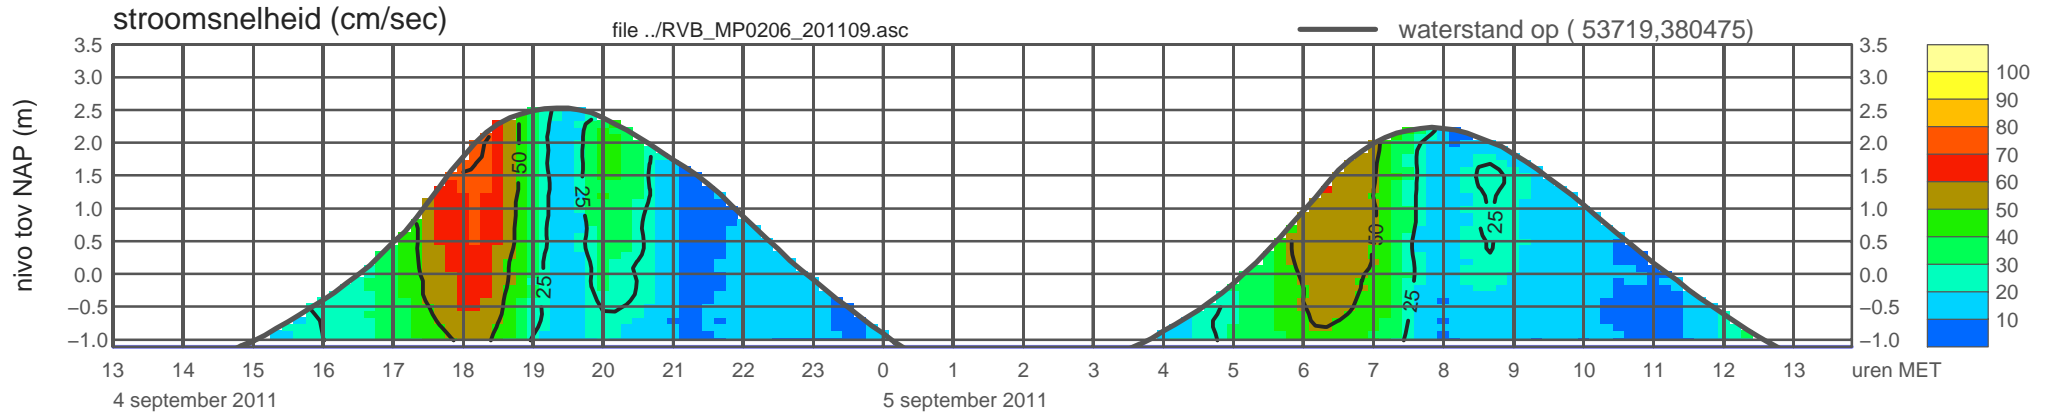

registratie ADCP meetpunt RVB_MP0206_201109 (x=053719 , y=380475 ,h=NAP -1.11 m)

registratie ADCP meetpunt RVB_MP0206_201109 (x=053719 , y=380475 ,h=NAP -1.11 m)

rijkswaterstaat zeeland

registratie ADCP meetpunt RVB_MP0206_201109 (x=053719 , y=380475 ,h=NAP -1.11 m)

registratie ADCP meetpunt RVB_MP0206_201109 (x=053719 , y=380475 ,h=NAP -1.11 m)

rijkswaterstaat zeeland

registratie ADCP meetpunt RVB_MP0206_201109 (x=053719 , y=380475 ,h=NAP -1.11 m)

rijkswaterstaat zeeland