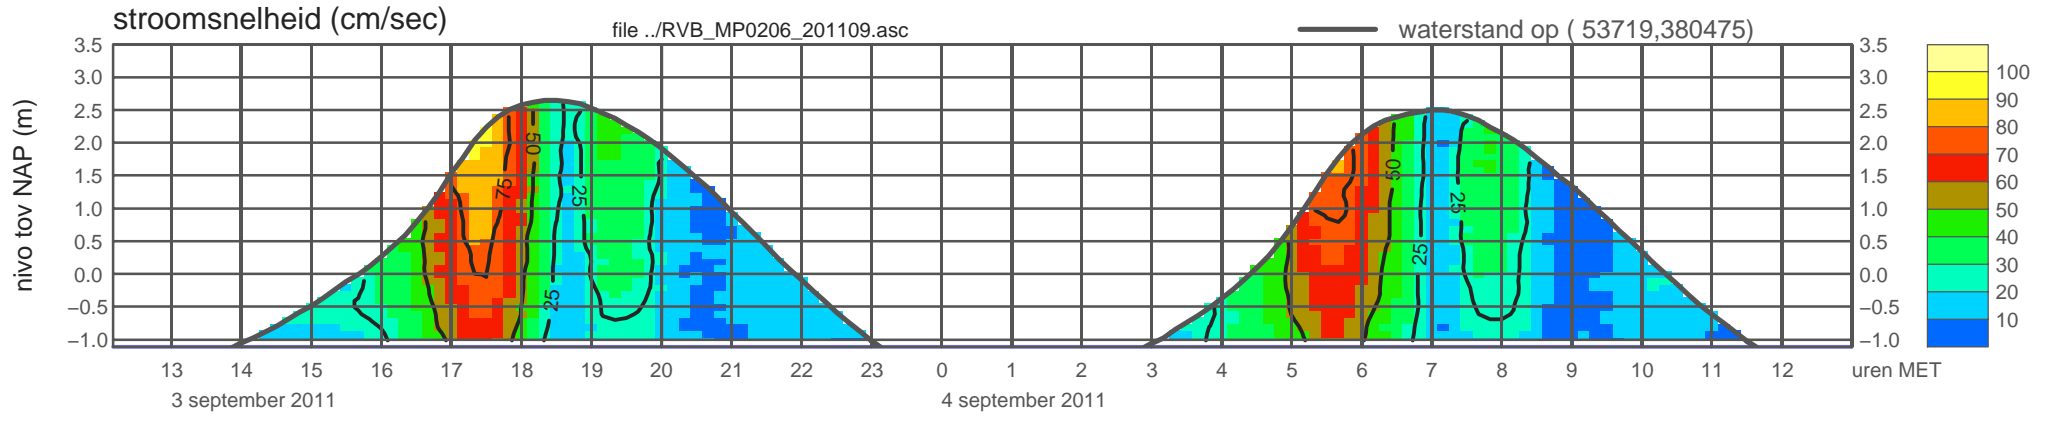

registratie ADCP meetpunt RVB_MP0206_201109 (x=053719 , y=380475 ,h=NAP -1.11 m)

registratie ADCP meetpunt RVB_MP0206_201109 (x=053719 , y=380475 ,h=NAP -1.11 m)

rijkswaterstaat zeeland

registratie ADCP meetpunt RVB_MP0206_201109 (x=053719 , y=380475 ,h=NAP -1.11 m)

registratie ADCP meetpunt RVB_MP0206_201109 (x=053719 , y=380475 ,h=NAP -1.11 m)

rijkswaterstaat zeeland

registratie ADCP meetpunt RVB_MP0206_201109 (x=053719 , y=380475 ,h=NAP -1.11 m)

rijkswaterstaat zeeland