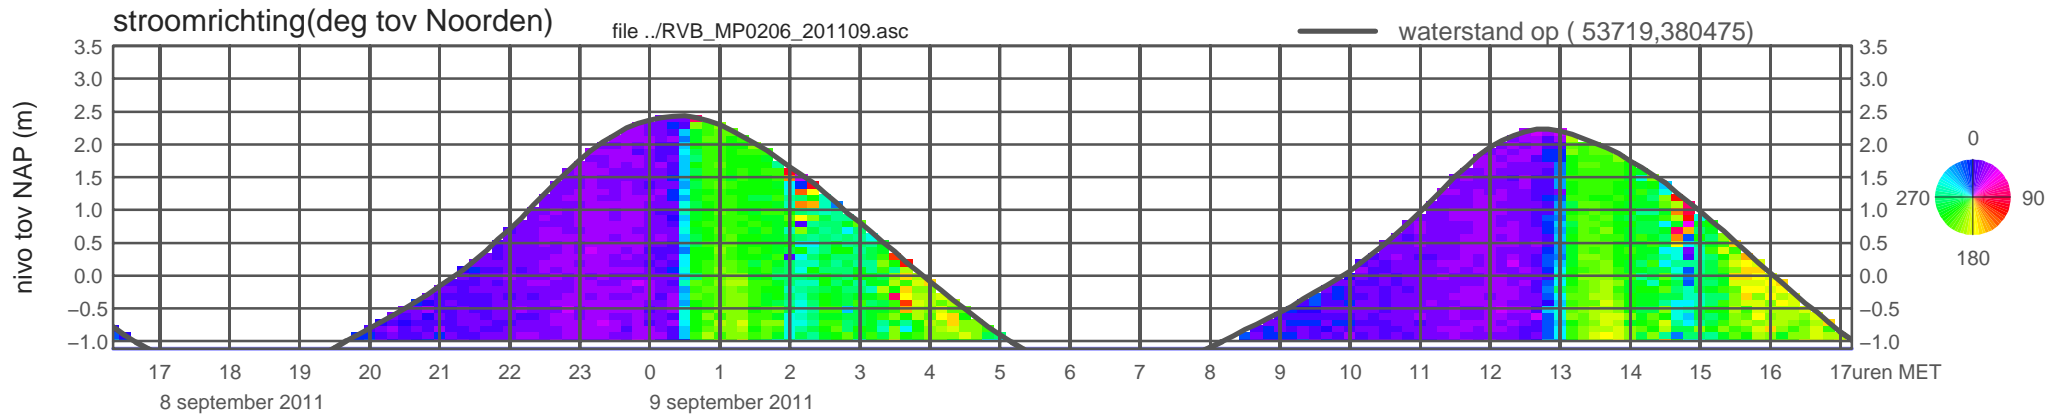

registratie ADCP meetpunt RVB_MP0206_201109 (x=053719 , y=380475 ,h=NAP -1.11 m)

rijkswaterstaat zeeland

registratie ADCP meetpunt RVB_MP0206_201109 (x=053719 , y=380475 ,h=NAP -1.11 m)

rijkswaterstaat zeeland

registratie ADCP meetpunt RVB_MP0206_201109 (x=053719 , y=380475 ,h=NAP -1.11 m)

registratie ADCP meetpunt RVB_MP0206_201109 (x=053719 , y=380475 ,h=NAP -1.11 m)

registratie ADCP meetpunt RVB_MP0206_201109 (x=053719 , y=380475 ,h=NAP -1.11 m)