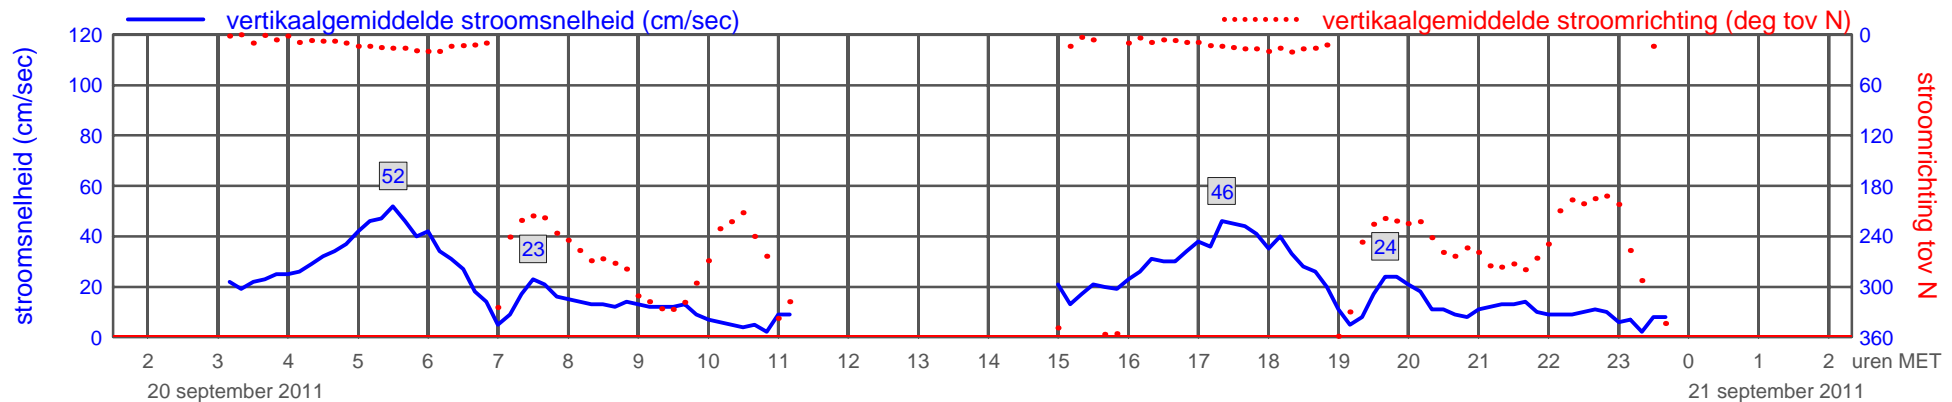

rijkswaterstaat zeeland

registratie ADCP meetpunt RVB_MP0206_201109 (x=053719 , y=380475 , h=NAP -1.11 m)

registratie ADCP meetpunt RVB_MP0206_201109 (x=053719 , y=380475 ,h=NAP -1.11 m)

registratie ADCP meetpunt RVB_MP0206_201109 (x=053719 , y=380475 , h=NAP -1.11 m)

rijkswaterstaat zeeland

registratie ADCP meetpunt RVB_MP0206_201109 (x=053719 , y=380475 ,h=NAP -1.11 m)

rijkswaterstaat zeeland

registratie ADCP meetpunt RVB_MP0206_201109 (x=053719 , y=380475 ,h=NAP -1.11 m)

registratie ADCP meetpunt RVB_MP0206_201109 (x=053719 , y=380475 ,h=NAP -1.11 m)

registratie ADCP meetpunt RVB_MP0206_201109 (x=053719 , y=380475 , h=NAP -1.11 m)

rijkswaterstaat zeeland

registratie ADCP meetpunt RVB_MP0206_201109 (x=053719 , y=380475 ,h=NAP -1.11 m)

registratie ADCP meetpunt RVB_MP0206_201109 (x=053719 , y=380475 , h=NAP -1.11 m)