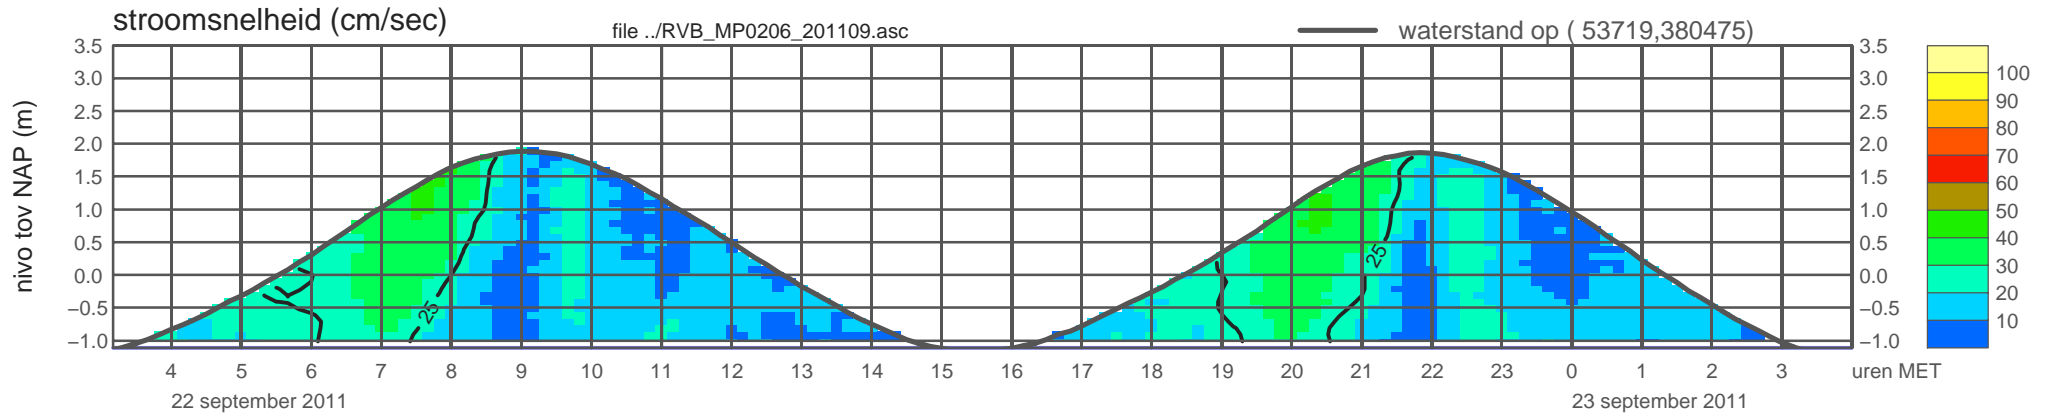

registratie ADCP meetpunt RVB_MP0206_201109 (x=053719 , y=380475 ,h=NAP -1.11 m)

registratie ADCP meetpunt RVB_MP0206_201109 (x=053719 , y=380475 , h=NAP -1.11 m)

rijkswaterstaat zeeland

registratie ADCP meetpunt RVB_MP0206_201109 (x=053719 , y=380475 ,h=NAP -1.11 m)

registratie ADCP meetpunt RVB_MP0206_201109 (x=053719 , y=380475 , h=NAP -1.11 m)