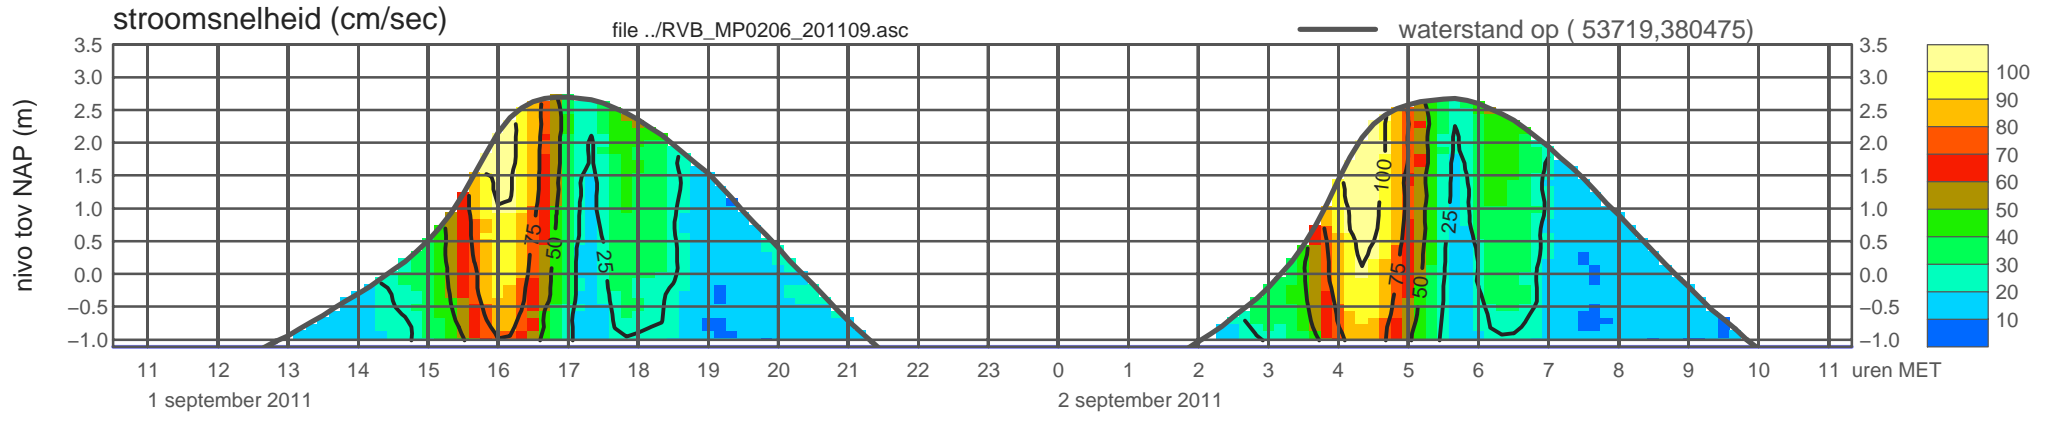

registratie ADCP meetpunt RVB_MP0206_201109 (x=053719 , y=380475 , h=NAP -1.11 m)

registratie ADCP meetpunt RVB_MP0206_201109 (x=053719 , y=380475 , h=NAP -1.11 m)

rijkswaterstaat zeeland

registratie ADCP meetpunt RVB_MP0206_201109 (x=053719 , y=380475 ,h=NAP -1.11 m)

registratie ADCP meetpunt RVB_MP0206_201109 (x=053719 , y=380475 ,h=NAP -1.11 m)

registratie ADCP meetpunt RVB_MP0206_201109 (x=053719 , y=380475 ,h=NAP -1.11 m)

rijkswaterstaat zeeland

registratie ADCP meetpunt RVB_MP0206_201109 (x=053719 , y=380475 ,h=NAP -1.11 m)