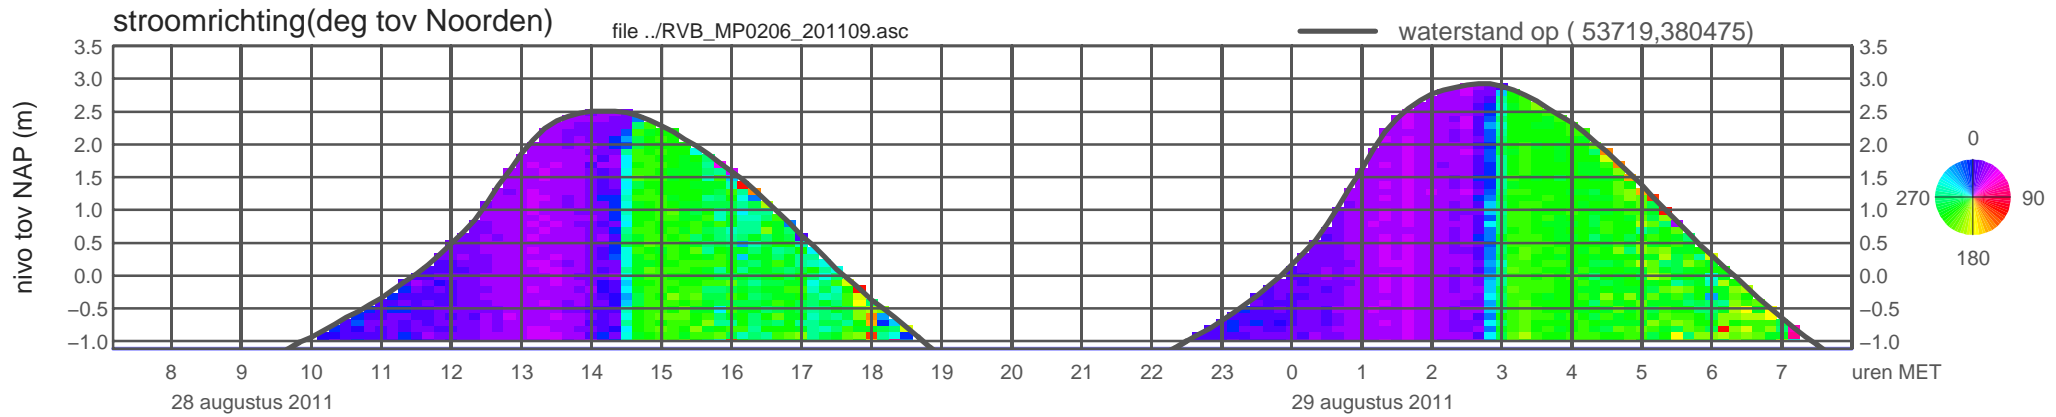

registratie ADCP meetpunt RVB_MP0206_201109 (x=053719 , y=380475 , h=NAP -1.11 m)

registratie ADCP meetpunt RVB_MP0206_201109 (x=053719 , y=380475 ,h=NAP -1.11 m)

rijkswaterstaat zeeland

registratie ADCP meetpunt RVB_MP0206_201109 (x=053719 , y=380475 ,h=NAP -1.11 m)

registratie ADCP meetpunt RVB_MP0206_201109 (x=053719 , y=380475 ,h=NAP -1.11 m)

rijkswaterstaat zeeland

registratie ADCP meetpunt RVB_MP0206_201109 (x=053719 , y=380475 ,h=NAP -1.11 m)

registratie ADCP meetpunt RVB_MP0206_201109 (x=053719 , y=380475 ,h=NAP -1.11 m)

registratie ADCP meetpunt RVB_MP0206_201109 (x=053719 , y=380475 , h=NAP -1.11 m)

registratie ADCP meetpunt RVB_MP0206_201109 (x=053719 , y=380475 , h=NAP -1.11 m)

rijkswaterstaat zeeland

registratie ADCP meetpunt RVB_MP0206_201109 (x=053719 , y=380475 ,h=NAP -1.11 m)