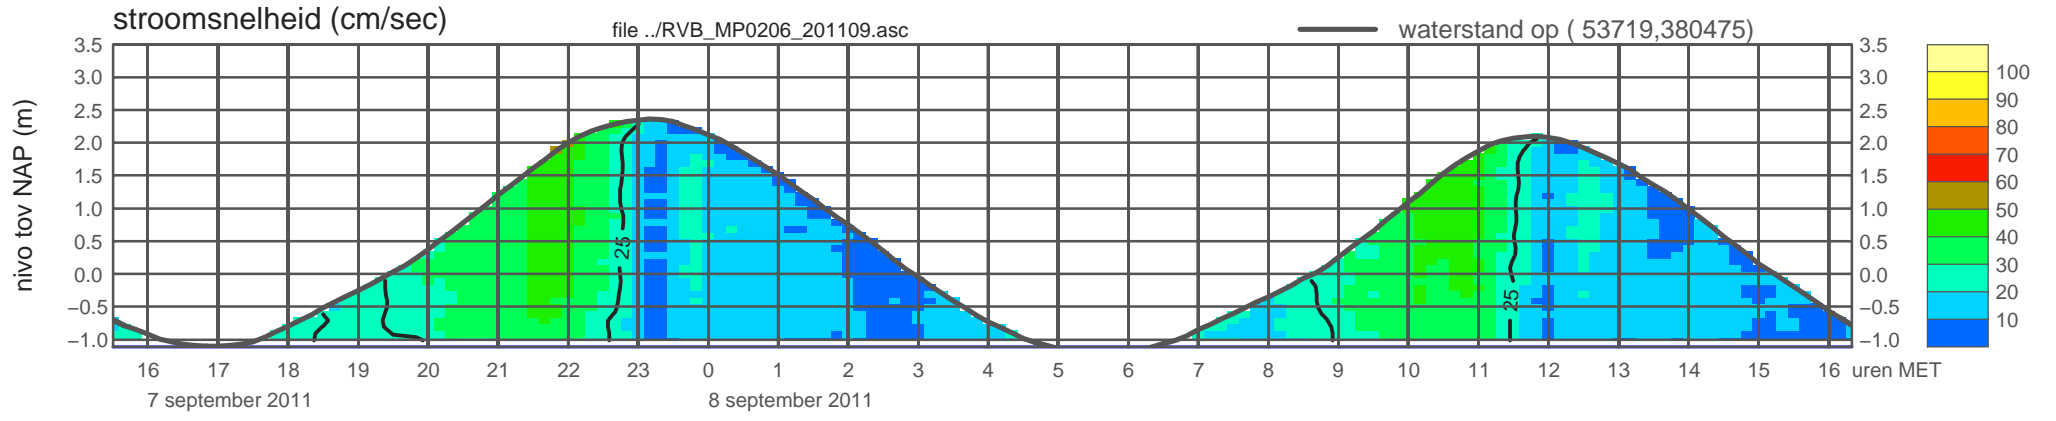

registratie ADCP meetpunt RVB_MP0206_201109 (x=053719 , y=380475 ,h=NAP -1.11 m)

rijkswaterstaat zeeland

registratie ADCP meetpunt RVB_MP0206_201109 (x=053719 , y=380475 ,h=NAP -1.11 m)

rijkswaterstaat zeeland

registratie ADCP meetpunt RVB_MP0206_201109 (x=053719 , y=380475 ,h=NAP -1.11 m)

registratie ADCP meetpunt RVB_MP0206_201109 (x=053719 , y=380475 ,h=NAP -1.11 m)

registratie ADCP meetpunt RVB_MP0206_201109 (x=053719 , y=380475 ,h=NAP -1.11 m)