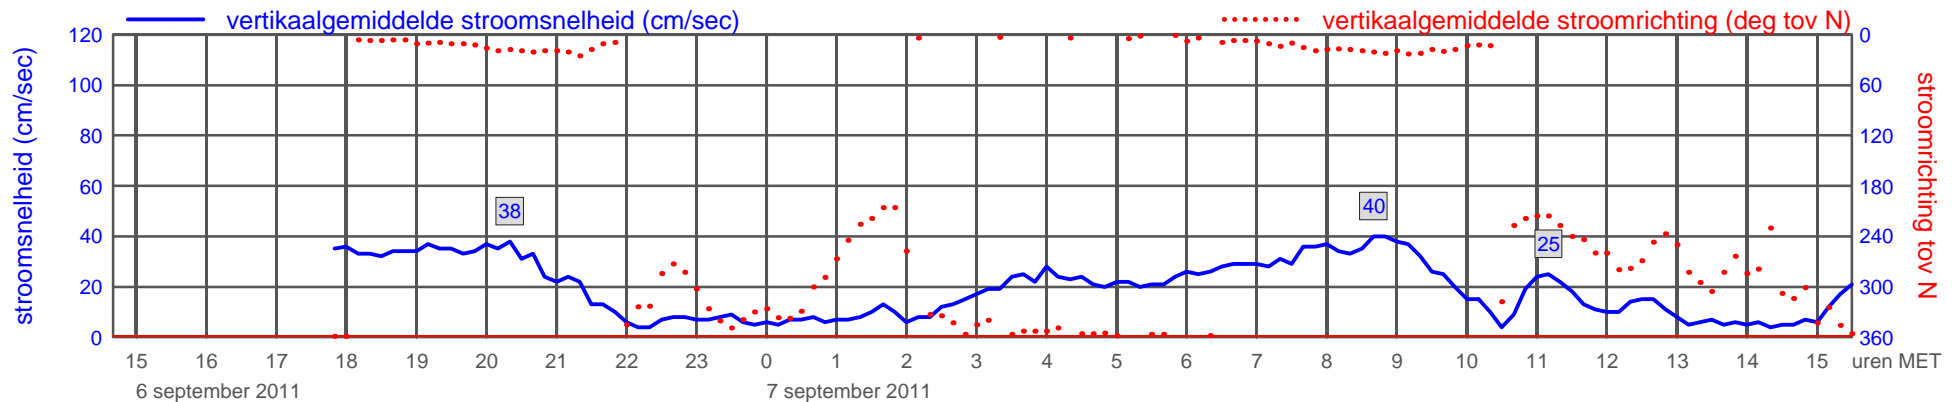

registratie ADCP meetpunt RVB_MP0206_201109 (x=053719 , y=380475 ,h=NAP -1.11 m)

registratie ADCP meetpunt RVB_MP0206_201109 (x=053719 , y=380475 ,h=NAP -1.11 m)

rijkswaterstaat zeeland

registratie ADCP meetpunt RVB_MP0206_201109 (x=053719 , y=380475 ,h=NAP -1.11 m)

registratie ADCP meetpunt RVB_MP0206_201109 (x=053719 , y=380475 ,h=NAP -1.11 m)

rijkswaterstaat zeeland

registratie ADCP meetpunt RVB_MP0206_201109 (x=053719 , y=380475 ,h=NAP -1.11 m)

rijkswaterstaat zeeland

registratie ADCP meetpunt RVB_MP0206_201109 (x=053719 , y=380475 ,h=NAP -1.11 m)

registratie ADCP meetpunt RVB_MP0206_201109 (x=053719 , y=380475 ,h=NAP -1.11 m)

registratie ADCP meetpunt RVB_MP0206_201109 (x=053719 , y=380475 ,h=NAP -1.11 m)