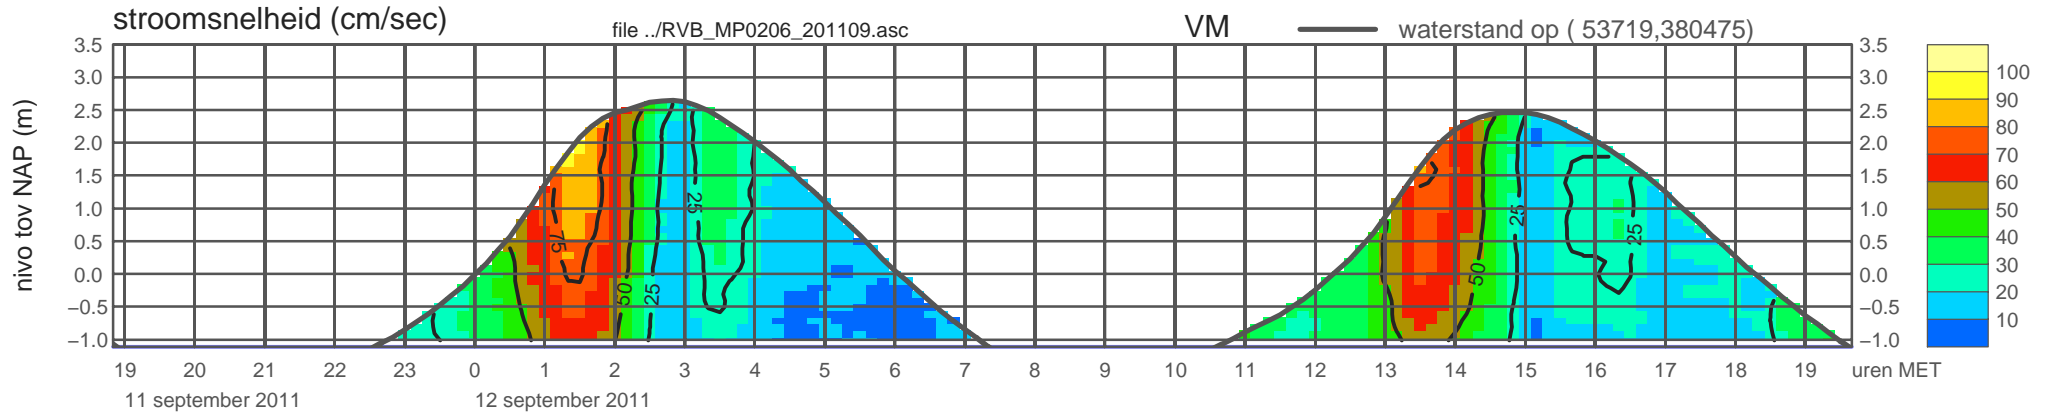

registratie ADCP meetpunt RVB_MP0206_201109 (x=053719 , y=380475 , h=NAP -1.11 m)