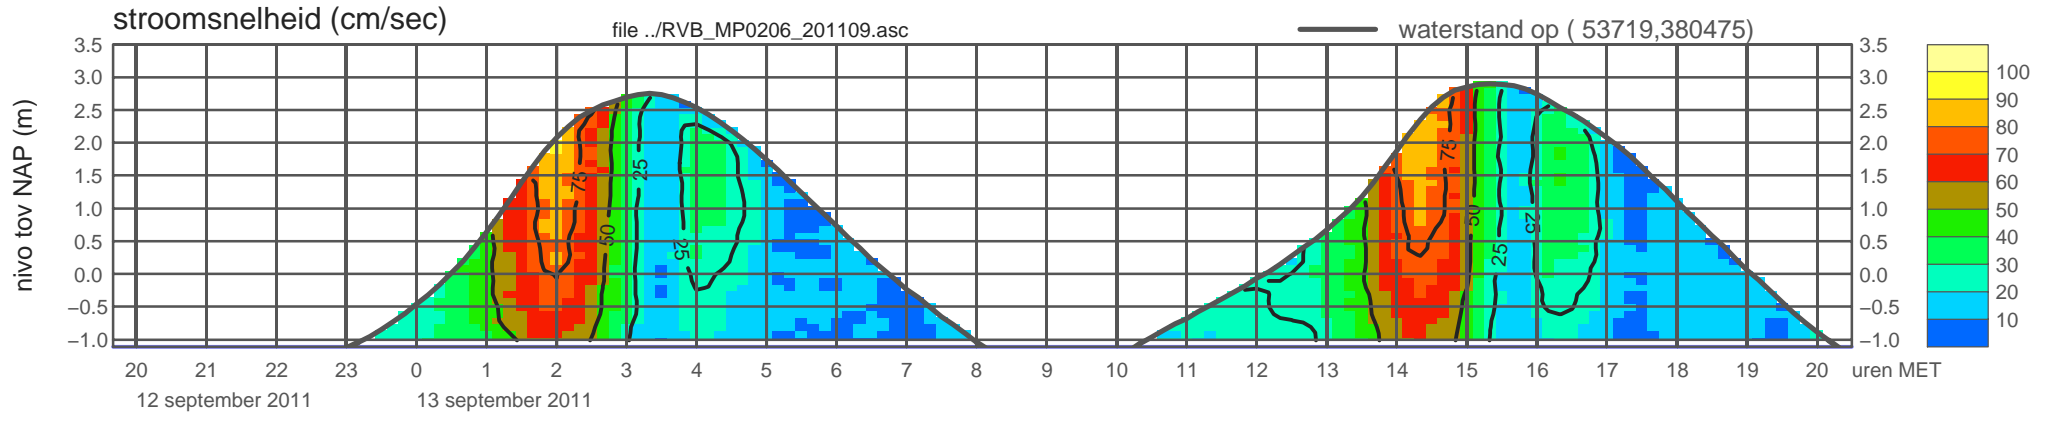

registratie ADCP meetpunt RVB_MP0206_201109 (x=053719 , y=380475 ,h=NAP -1.11 m)

rijkswaterstaat zeeland