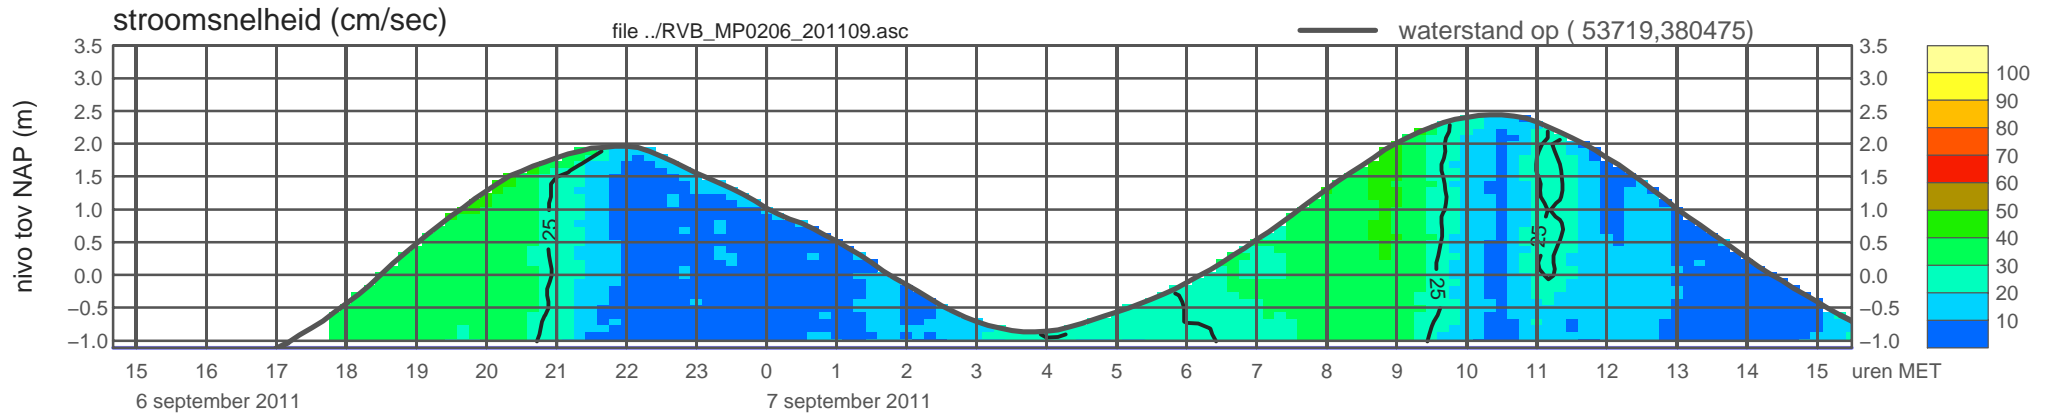

registratie ADCP meetpunt RVB_MP0206_201109 (x=053719 , y=380475 ,h=NAP -1.11 m)

rijkswaterstaat zeeland

registratie ADCP meetpunt RVB_MP0206_201109 (x=053719 , y=380475 ,h=NAP -1.11 m)

rijkswaterstaat zeeland

registratie ADCP meetpunt RVB_MP0206_201109 (x=053719 , y=380475 ,h=NAP -1.11 m)

registratie ADCP meetpunt RVB_MP0206_201109 (x=053719 , y=380475 ,h=NAP -1.11 m)

registratie ADCP meetpunt RVB_MP0206_201109 (x=053719 , y=380475 ,h=NAP -1.11 m)