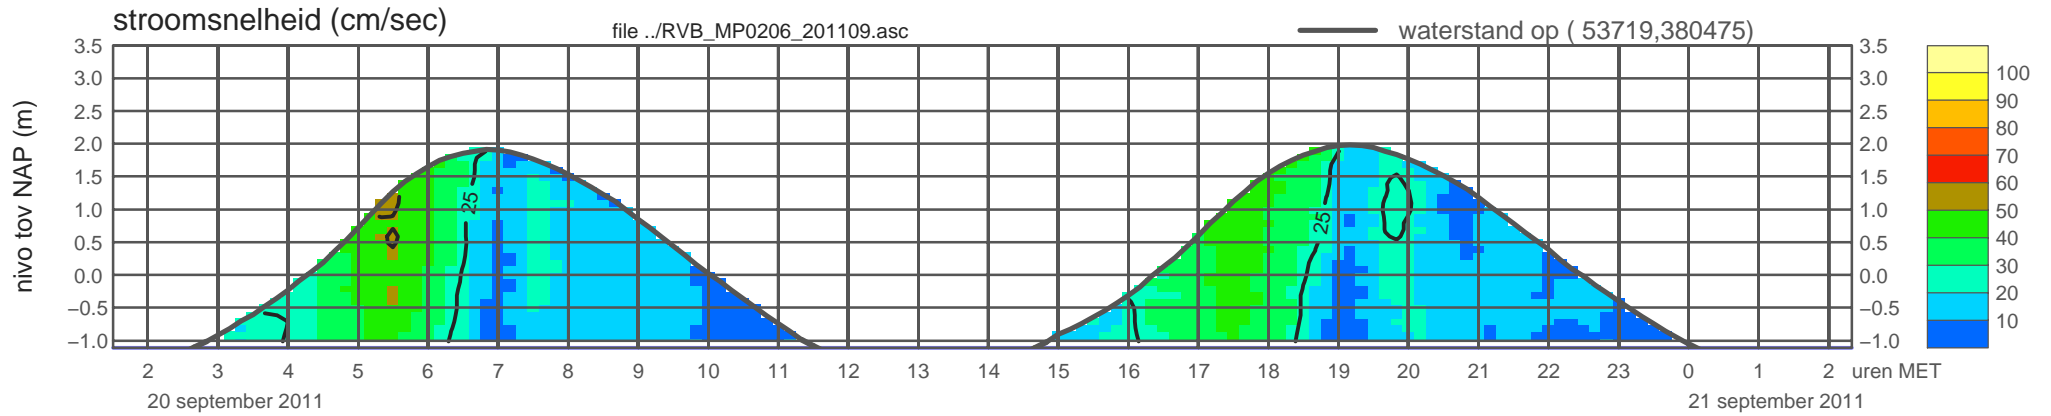

registratie ADCP meetpunt RVB_MP0206_201109 (x=053719 , y=380475 ,h=NAP -1.11 m)