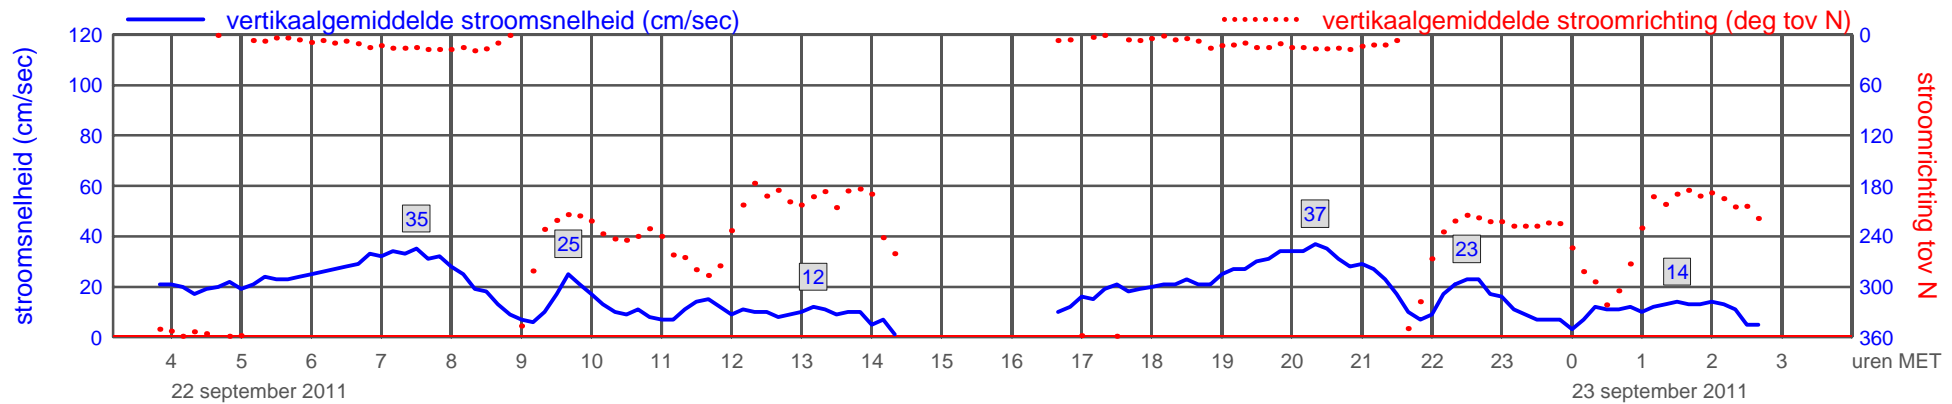

rijkswaterstaat zeeland

registratie ADCP meetpunt RVB_MP0206_201109 (x=053719 , y=380475 ,h=NAP -1.11 m)

rijkswaterstaat zeeland

registratie ADCP meetpunt RVB_MP0206_201109 (x=053719 , y=380475 ,h=NAP -1.11 m)

registratie ADCP meetpunt RVB_MP0206_201109 (x=053719 , y=380475 ,h=NAP -1.11 m)

registratie ADCP meetpunt RVB_MP0206_201109 (x=053719 , y=380475 , h=NAP -1.11 m)

rijkswaterstaat zeeland

registratie ADCP meetpunt RVB_MP0206_201109 (x=053719 , y=380475 ,h=NAP -1.11 m)

registratie ADCP meetpunt RVB_MP0206_201109 (x=053719 , y=380475 , h=NAP -1.11 m)