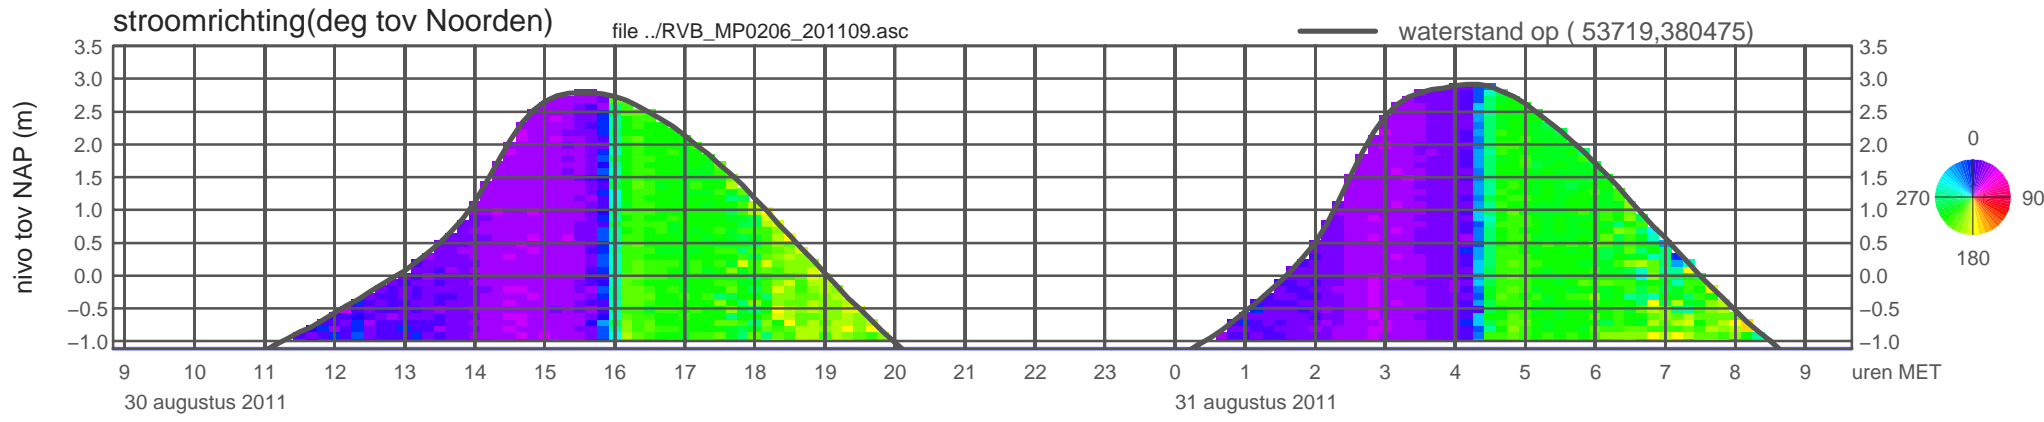

registratie ADCP meetpunt RVB_MP0206_201109 (x=053719 , y=380475 , h=NAP -1.11 m)

registratie ADCP meetpunt RVB_MP0206_201109 (x=053719 , y=380475 ,h=NAP -1.11 m)

rijkswaterstaat zeeland

registratie ADCP meetpunt RVB_MP0206_201109 (x=053719 , y=380475 ,h=NAP -1.11 m)

registratie ADCP meetpunt RVB_MP0206_201109 (x=053719 , y=380475 ,h=NAP -1.11 m)

rijkswaterstaat zeeland

registratie ADCP meetpunt RVB_MP0206_201109 (x=053719 , y=380475 ,h=NAP -1.11 m)

registratie ADCP meetpunt RVB_MP0206_201109 (x=053719 , y=380475 ,h=NAP -1.11 m)

registratie ADCP meetpunt RVB_MP0206_201109 (x=053719 , y=380475 , h=NAP -1.11 m)

registratie ADCP meetpunt RVB_MP0206_201109 (x=053719 , y=380475 , h=NAP -1.11 m)

rijkswaterstaat zeeland

registratie ADCP meetpunt RVB_MP0206_201109 (x=053719 , y=380475 ,h=NAP -1.11 m)