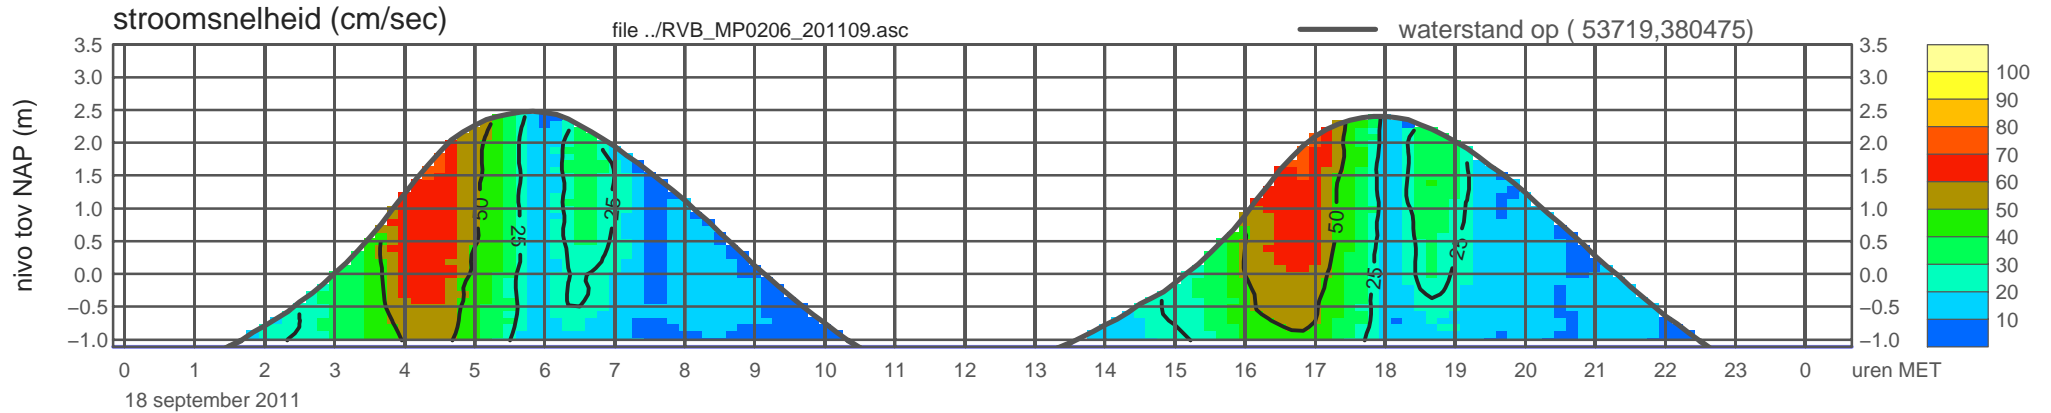

registratie ADCP meetpunt RVB_MP0206_201109 (x=053719 , y=380475 ,h=NAP -1.11 m)

rijkswaterstaat zeeland