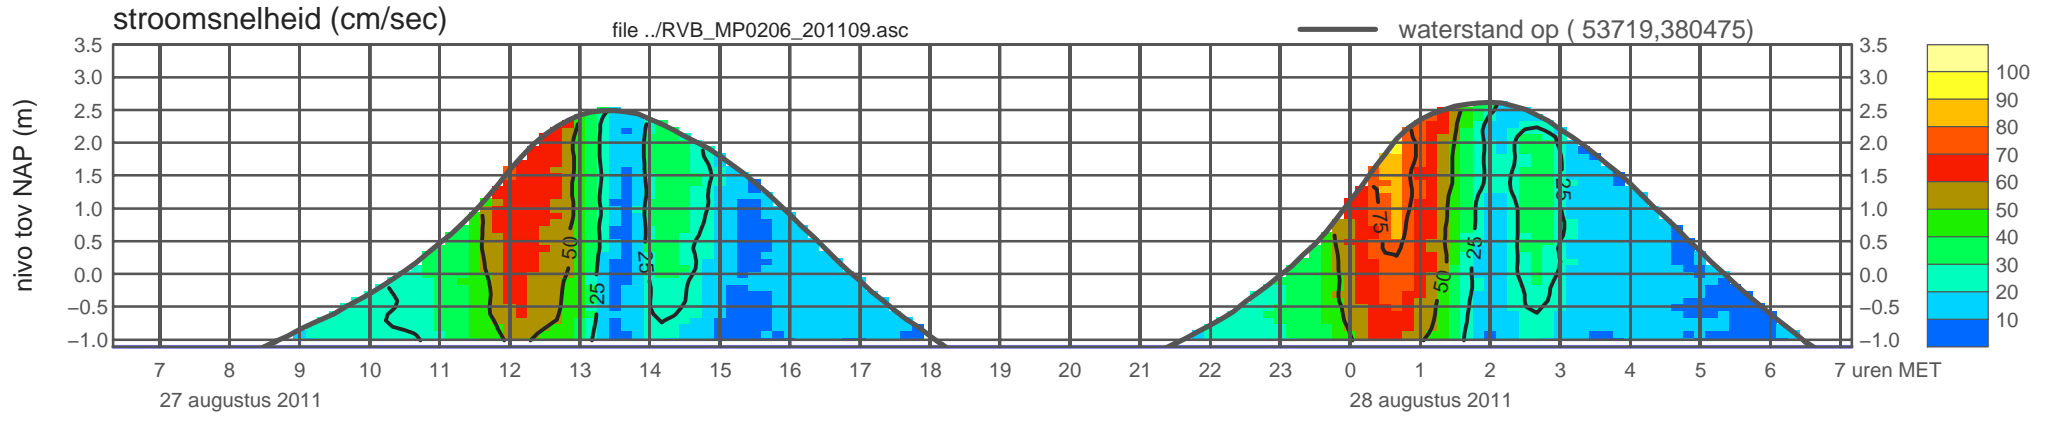

registratie ADCP meetpunt RVB_MP0206_201109 (x=053719 , y=380475 , h=NAP -1.11 m)

registratie ADCP meetpunt RVB_MP0206_201109 (x=053719 , y=380475 ,h=NAP -1.11 m)

rijkswaterstaat zeeland

registratie ADCP meetpunt RVB_MP0206_201109 (x=053719 , y=380475 ,h=NAP -1.11 m)

registratie ADCP meetpunt RVB_MP0206_201109 (x=053719 , y=380475 ,h=NAP -1.11 m)

rijkswaterstaat zeeland

registratie ADCP meetpunt RVB_MP0206_201109 (x=053719 , y=380475 ,h=NAP -1.11 m)

registratie ADCP meetpunt RVB_MP0206_201109 (x=053719 , y=380475 ,h=NAP -1.11 m)