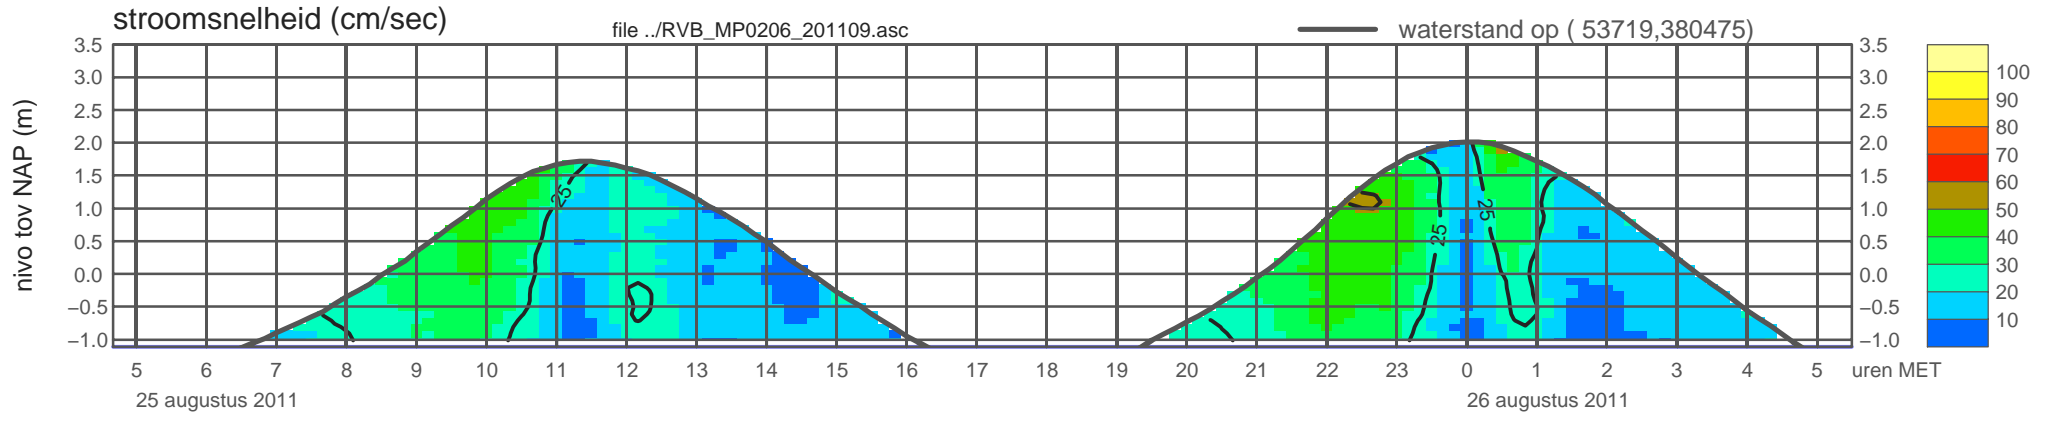

registratie ADCP meetpunt RVB_MP0206_201109 (x=053719 , y=380475 , h=NAP -1.11 m)

registratie ADCP meetpunt RVB_MP0206_201109 (x=053719 , y=380475 ,h=NAP -1.11 m)

rijkswaterstaat zeeland

registratie ADCP meetpunt RVB_MP0206_201109 (x=053719 , y=380475 ,h=NAP -1.11 m)

registratie ADCP meetpunt RVB_MP0206_201109 (x=053719 , y=380475 ,h=NAP -1.11 m)

rijkswaterstaat zeeland

registratie ADCP meetpunt RVB_MP0206_201109 (x=053719 , y=380475 ,h=NAP -1.11 m)

registratie ADCP meetpunt RVB_MP0206_201109 (x=053719 , y=380475 ,h=NAP -1.11 m)