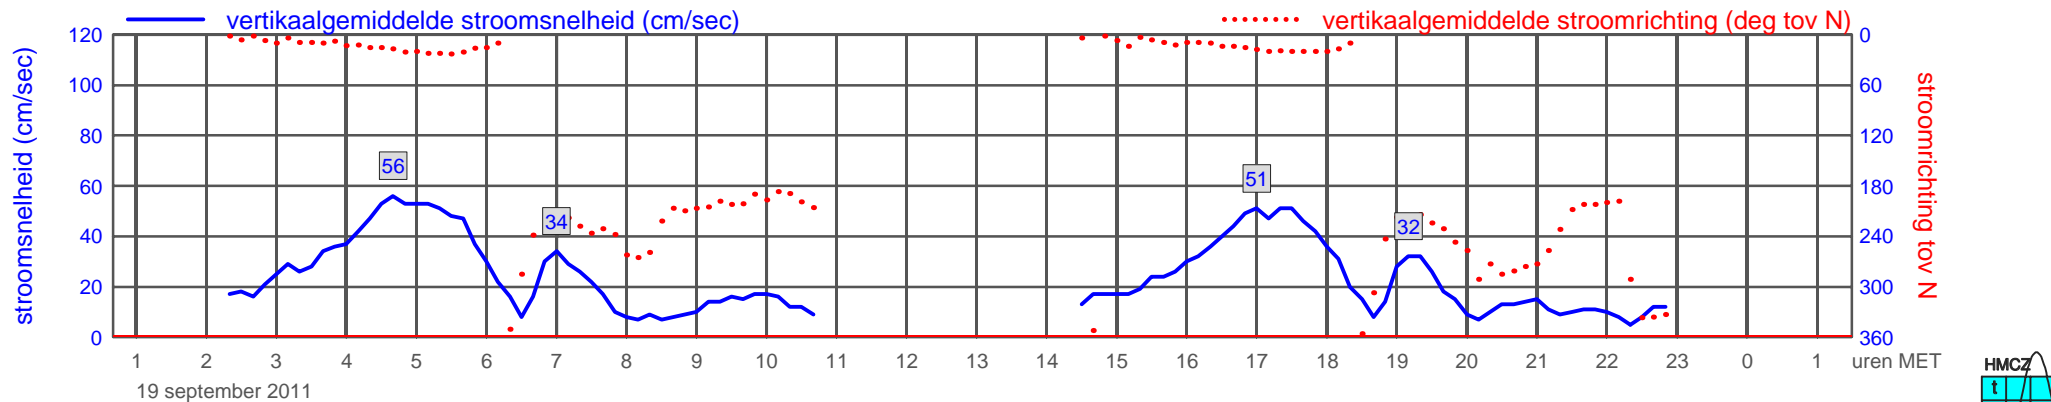

registratie ADCP meetpunt RVB_MP0206_201109 (x=053719 , y=380475 , h=NAP -1.11 m)

registratie ADCP meetpunt RVB_MP0206_201109 (x=053719 , y=380475 ,h=NAP -1.11 m)

rijkswaterstaat zeeland

registratie ADCP meetpunt RVB_MP0206_201109 (x=053719 , y=380475 ,h=NAP -1.11 m)

rijkswaterstaat zeeland

registratie ADCP meetpunt RVB_MP0206_201109 (x=053719 , y=380475 , h=NAP -1.11 m)

registratie ADCP meetpunt RVB_MP0206_201109 (x=053719 , y=380475 ,h=NAP -1.11 m)

registratie ADCP meetpunt RVB_MP0206_201109 (x=053719 , y=380475 , h=NAP -1.11 m)

rijkswaterstaat zeeland

registratie ADCP meetpunt RVB_MP0206_201109 (x=053719 , y=380475 ,h=NAP -1.11 m)

rijkswaterstaat zeeland

registratie ADCP meetpunt RVB_MP0206_201109 (x=053719 , y=380475 ,h=NAP -1.11 m)

registratie ADCP meetpunt RVB_MP0206_201109 (x=053719 , y=380475 ,h=NAP -1.11 m)

registratie ADCP meetpunt RVB_MP0206_201109 (x=053719 , y=380475 , h=NAP -1.11 m)

rijkswaterstaat zeeland

registratie ADCP meetpunt RVB_MP0206_201109 (x=053719 , y=380475 ,h=NAP -1.11 m)