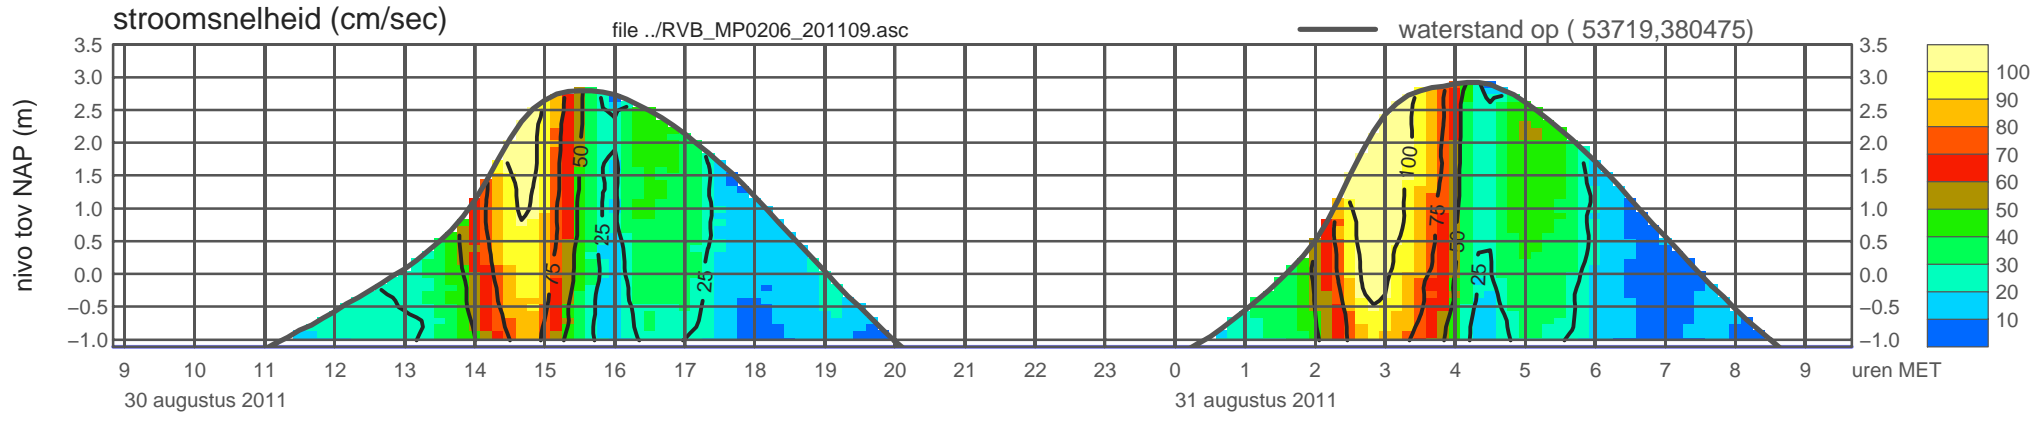

registratie ADCP meetpunt RVB_MP0206_201109 (x=053719 , y=380475 , h=NAP -1.11 m)

registratie ADCP meetpunt RVB_MP0206_201109 (x=053719 , y=380475 ,h=NAP -1.11 m)

rijkswaterstaat zeeland

registratie ADCP meetpunt RVB_MP0206_201109 (x=053719 , y=380475 ,h=NAP -1.11 m)

registratie ADCP meetpunt RVB_MP0206_201109 (x=053719 , y=380475 ,h=NAP -1.11 m)

rijkswaterstaat zeeland

registratie ADCP meetpunt RVB_MP0206_201109 (x=053719 , y=380475 ,h=NAP -1.11 m)

registratie ADCP meetpunt RVB_MP0206_201109 (x=053719 , y=380475 ,h=NAP -1.11 m)

registratie ADCP meetpunt RVB_MP0206_201109 (x=053719 , y=380475 , h=NAP -1.11 m)

registratie ADCP meetpunt RVB_MP0206_201109 (x=053719 , y=380475 , h=NAP -1.11 m)

rijkswaterstaat zeeland

registratie ADCP meetpunt RVB_MP0206_201109 (x=053719 , y=380475 ,h=NAP -1.11 m)