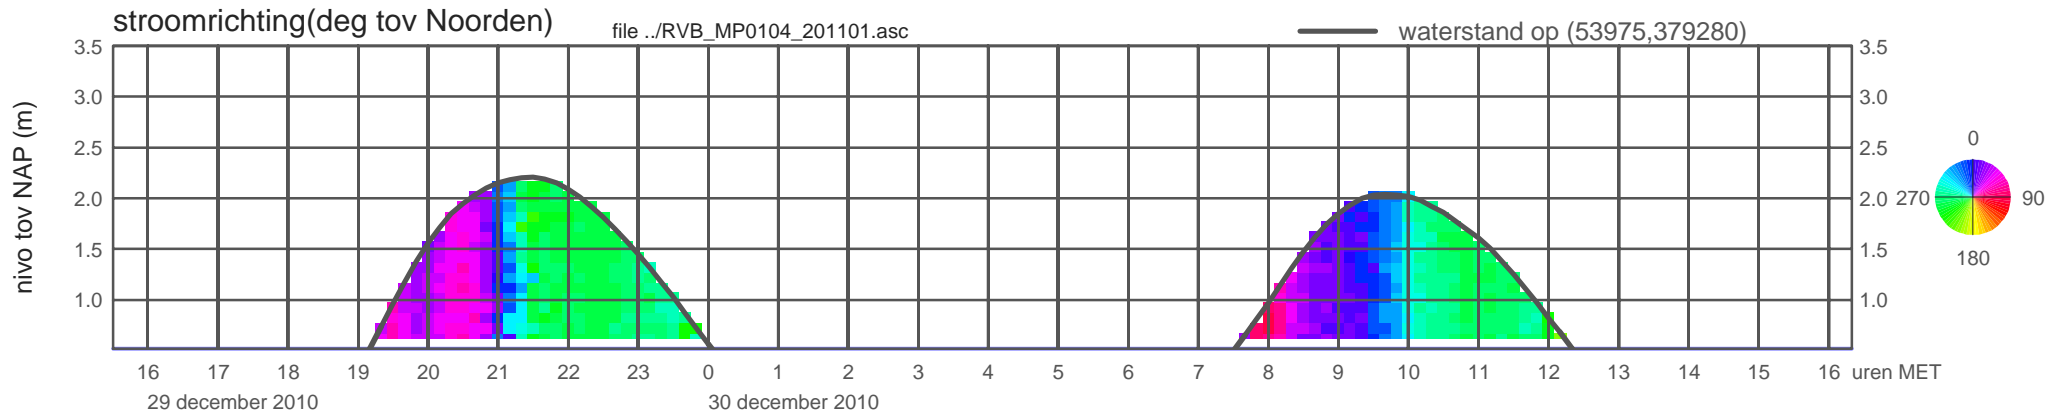

registratie ADCP meetpunt RVB_MP0104_201101 (x=053975 , y=379280 ,h=NAP 0.52 m)

registratie ADCP meetpunt RVB_MP0104_201101 (x=053975 , y=379280 ,h=NAP 0.52 m)

registratie ADCP meetpunt RVB_MP0104_201101 (x=053975 , y=379280 ,h=NAP 0.52 m)

registratie ADCP meetpunt RVB_MP0104_201101 (x=053975 , y=379280 ,h=NAP 0.52 m)

rijkswaterstaat zeeland

registratie ADCP meetpunt RVB_MP0104_201101 (x=053975 , y=379280 ,h=NAP 0.52 m)

registratie ADCP meetpunt RVB_MP0104_201101 (x=053975 , y=379280 ,h=NAP 0.52 m)