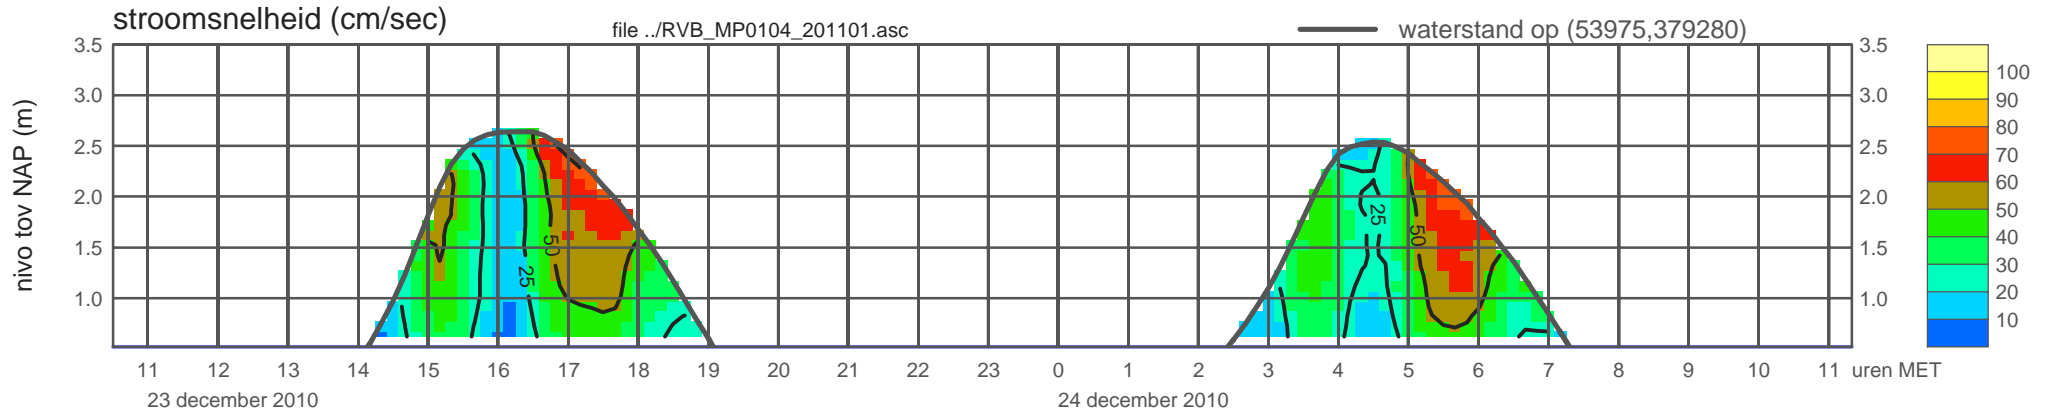

rijkswaterstaat zeeland

registratie ADCP meetpunt RVB_MP0104_201101 (x=053975 , y=379280 ,h=NAP 0.52 m)

registratie ADCP meetpunt RVB_MP0104_201101 (x=053975 , y=379280 ,h=NAP 0.52 m)

registratie ADCP meetpunt RVB_MP0104_201101 (x=053975 , y=379280 ,h=NAP 0.52 m)

registratie ADCP meetpunt RVB_MP0104_201101 (x=053975 , y=379280 ,h=NAP 0.52 m)

registratie ADCP meetpunt RVB_MP0104_201101 (x=053975 , y=379280 ,h=NAP 0.52 m)

registratie ADCP meetpunt RVB_MP0104_201101 (x=053975 , y=379280 ,h=NAP 0.52 m)