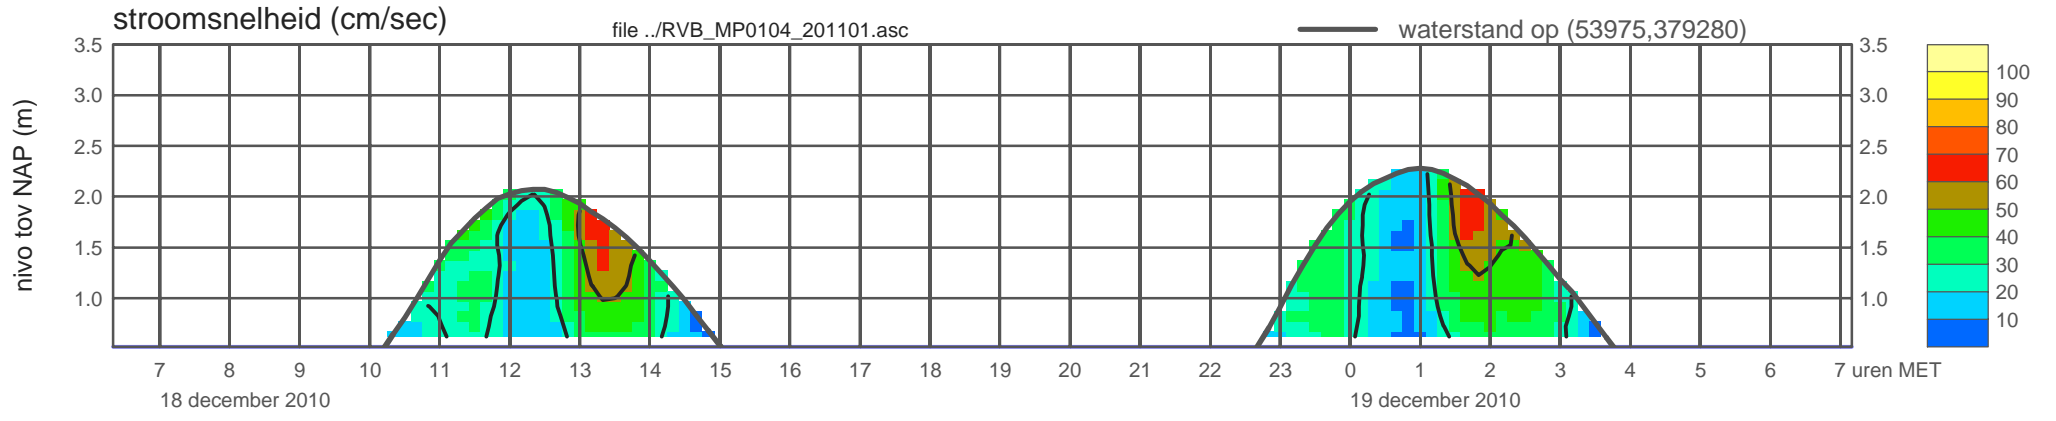

registratie ADCP meetpunt RVB_MP0104_201101 (x=053975 , y=379280 ,h=NAP 0.52 m)

registratie ADCP meetpunt RVB_MP0104_201101 (x=053975 , y=379280 ,h=NAP 0.52 m)

registratie ADCP meetpunt RVB_MP0104_201101 (x=053975 , y=379280 ,h=NAP 0.52 m)

rijkswaterstaat zeeland

registratie ADCP meetpunt RVB_MP0104_201101 (x=053975 , y=379280 ,h=NAP 0.52 m)

registratie ADCP meetpunt RVB_MP0104_201101 (x=053975 , y=379280 ,h=NAP 0.52 m)

registratie ADCP meetpunt RVB_MP0104_201101 (x=053975 , y=379280 ,h=NAP 0.52 m)