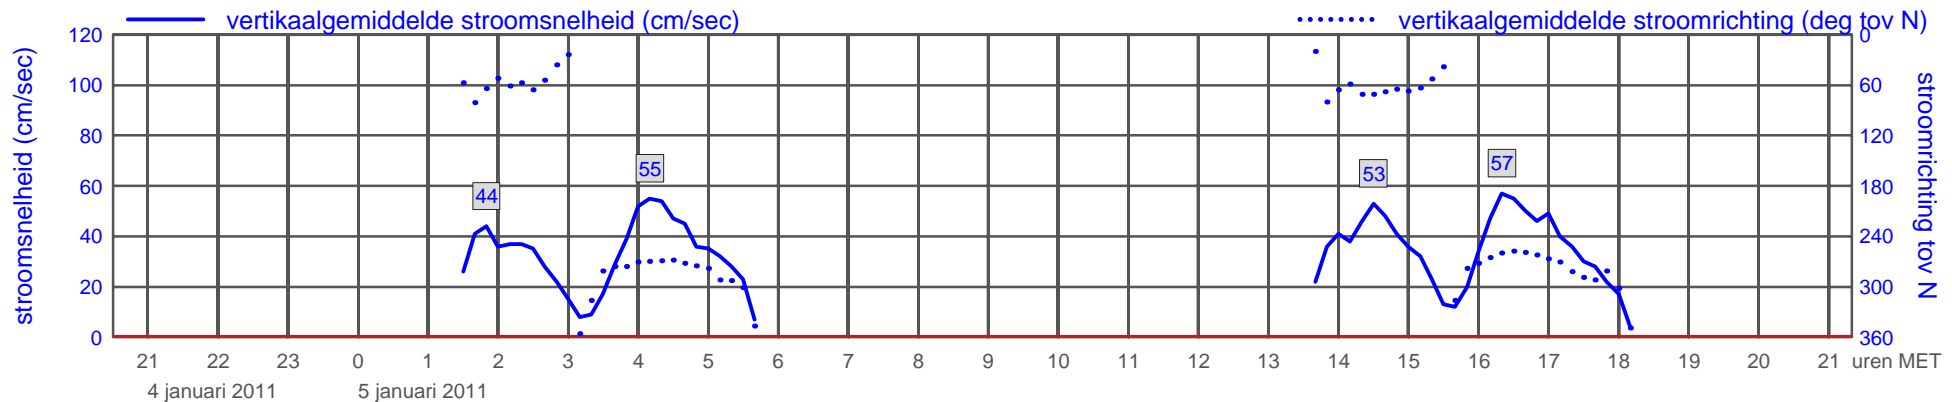

registratie ADCP meetpunt RVB_MP0104_201101 (x=053975 , y=379280 ,h=NAP 0.52 m)

registratie ADCP meetpunt RVB_MP0104_201101 (x=053975 , y=379280 ,h=NAP 0.52 m)

registratie ADCP meetpunt RVB_MP0104_201101 (x=053975 , y=379280 ,h=NAP 0.52 m)