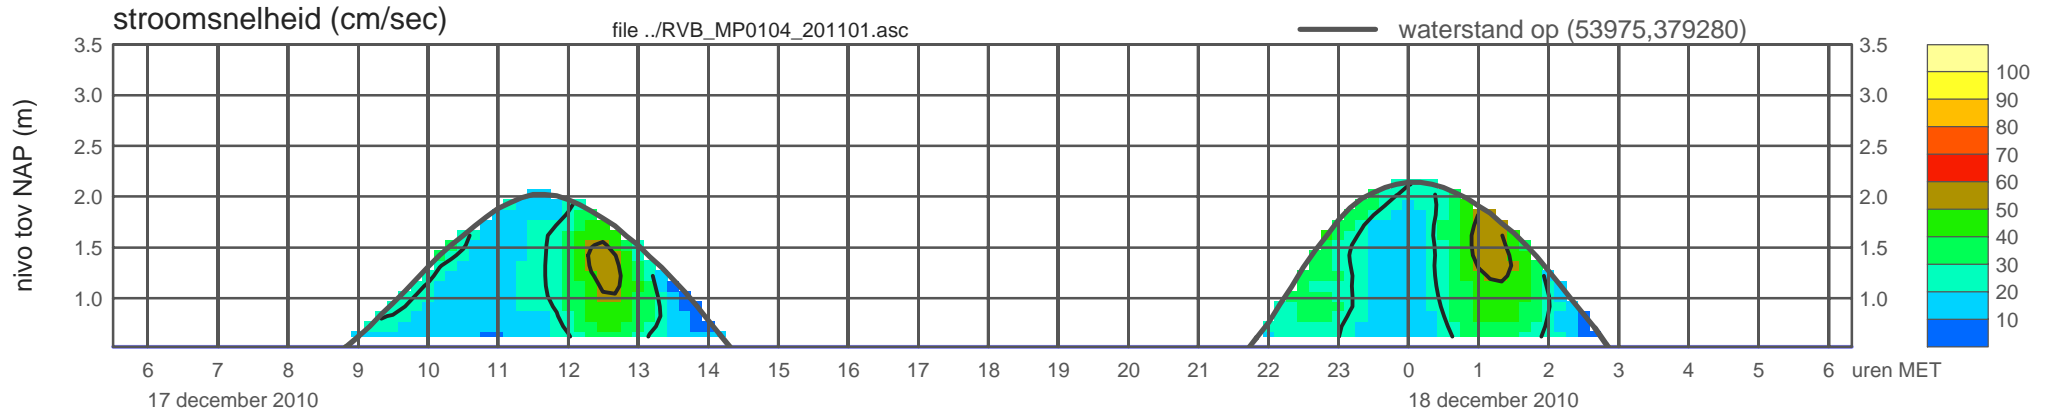

registratie ADCP meetpunt RVB_MP0104_201101 (x=053975 , y=379280 ,h=NAP 0.52 m)

registratie ADCP meetpunt RVB_MP0104_201101 (x=053975 , y=379280 ,h=NAP 0.52 m)

registratie ADCP meetpunt RVB_MP0104_201101 (x=053975 , y=379280 ,h=NAP 0.52 m)

rijkswaterstaat zeeland

registratie ADCP meetpunt RVB_MP0104_201101 (x=053975 , y=379280 ,h=NAP 0.52 m)

registratie ADCP meetpunt RVB_MP0104_201101 (x=053975 , y=379280 ,h=NAP 0.52 m)

registratie ADCP meetpunt RVB_MP0104_201101 (x=053975 , y=379280 ,h=NAP 0.52 m)