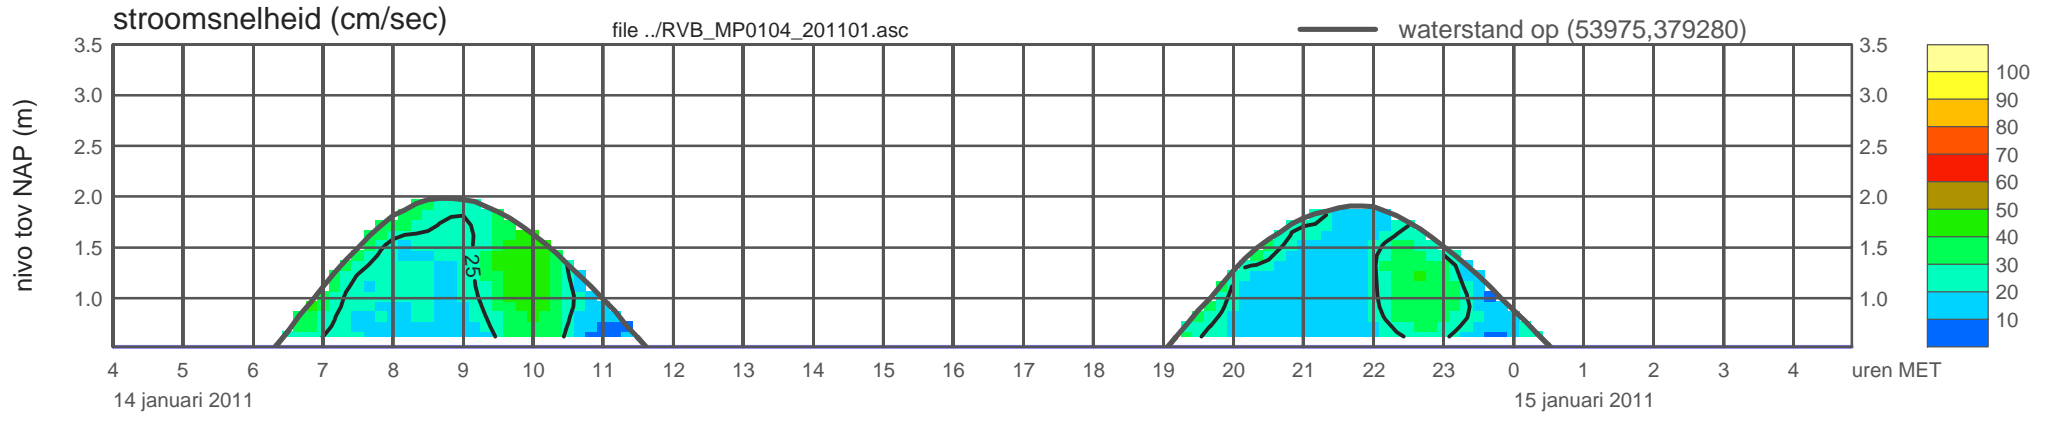

registratie ADCP meetpunt RVB_MP0104_201101 (x=053975 , y=379280 ,h=NAP 0.52 m)

registratie ADCP meetpunt RVB_MP0104_201101 (x=053975 , y=379280 ,h=NAP 0.52 m)

registratie ADCP meetpunt RVB_MP0104_201101 (x=053975 , y=379280 ,h=NAP 0.52 m)