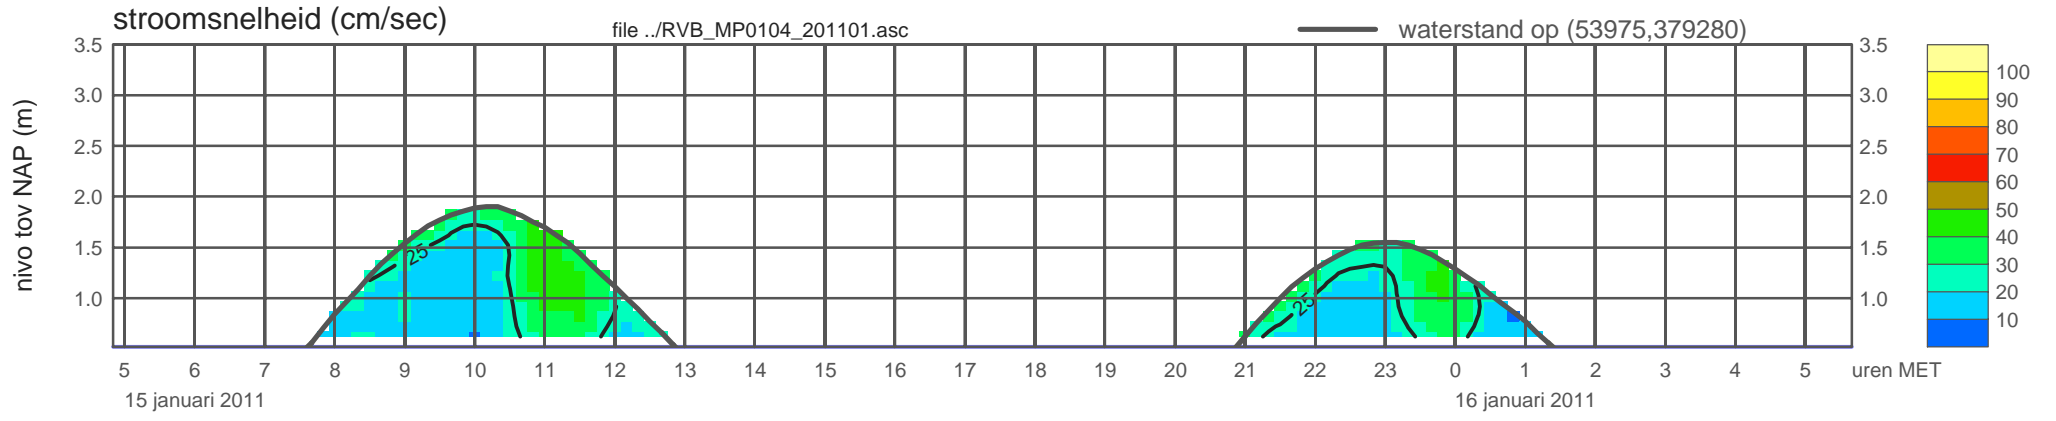

registratie ADCP meetpunt RVB_MP0104_201101 (x=053975 , y=379280 ,h=NAP 0.52 m)

registratie ADCP meetpunt RVB_MP0104_201101 (x=053975 , y=379280 ,h=NAP 0.52 m)

registratie ADCP meetpunt RVB_MP0104_201101 (x=053975 , y=379280 ,h=NAP 0.52 m)