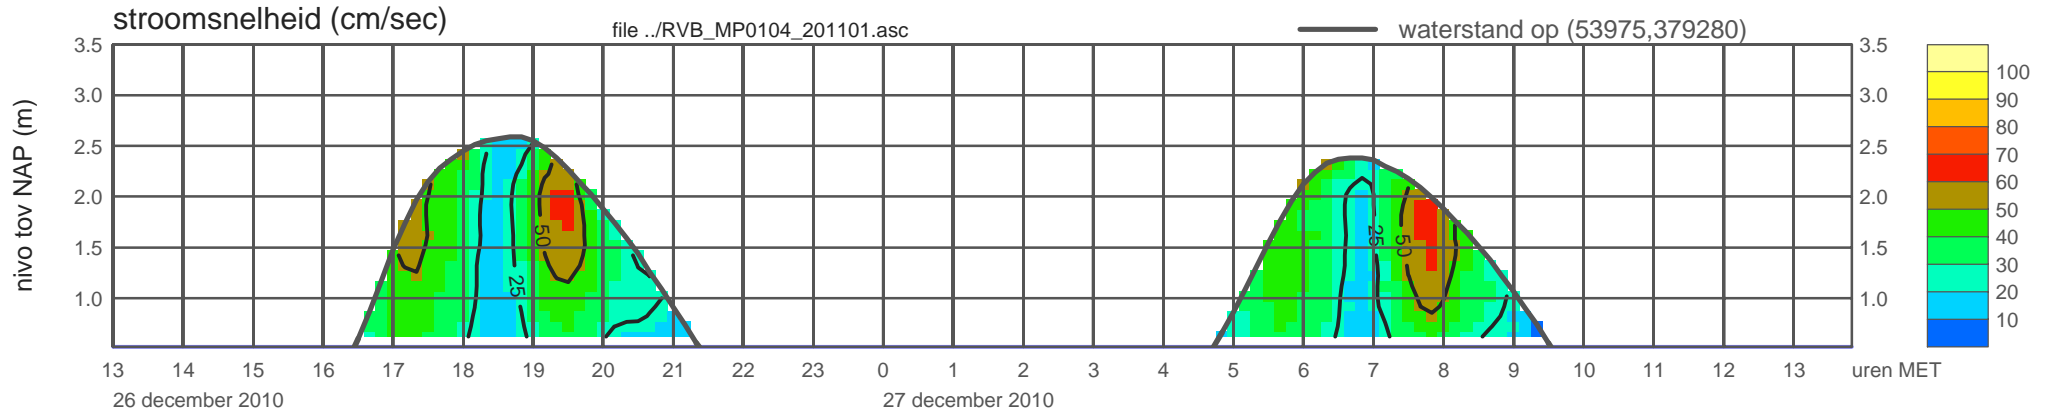

registratie ADCP meetpunt RVB_MP0104_201101 (x=053975 , y=379280 ,h=NAP 0.52 m)

registratie ADCP meetpunt RVB_MP0104_201101 (x=053975 , y=379280 ,h=NAP 0.52 m)

registratie ADCP meetpunt RVB_MP0104_201101 (x=053975 , y=379280 ,h=NAP 0.52 m)

registratie ADCP meetpunt RVB_MP0104_201101 (x=053975 , y=379280 ,h=NAP 0.52 m)

rijkswaterstaat zeeland

registratie ADCP meetpunt RVB_MP0104_201101 (x=053975 , y=379280 ,h=NAP 0.52 m)

registratie ADCP meetpunt RVB_MP0104_201101 (x=053975 , y=379280 ,h=NAP 0.52 m)