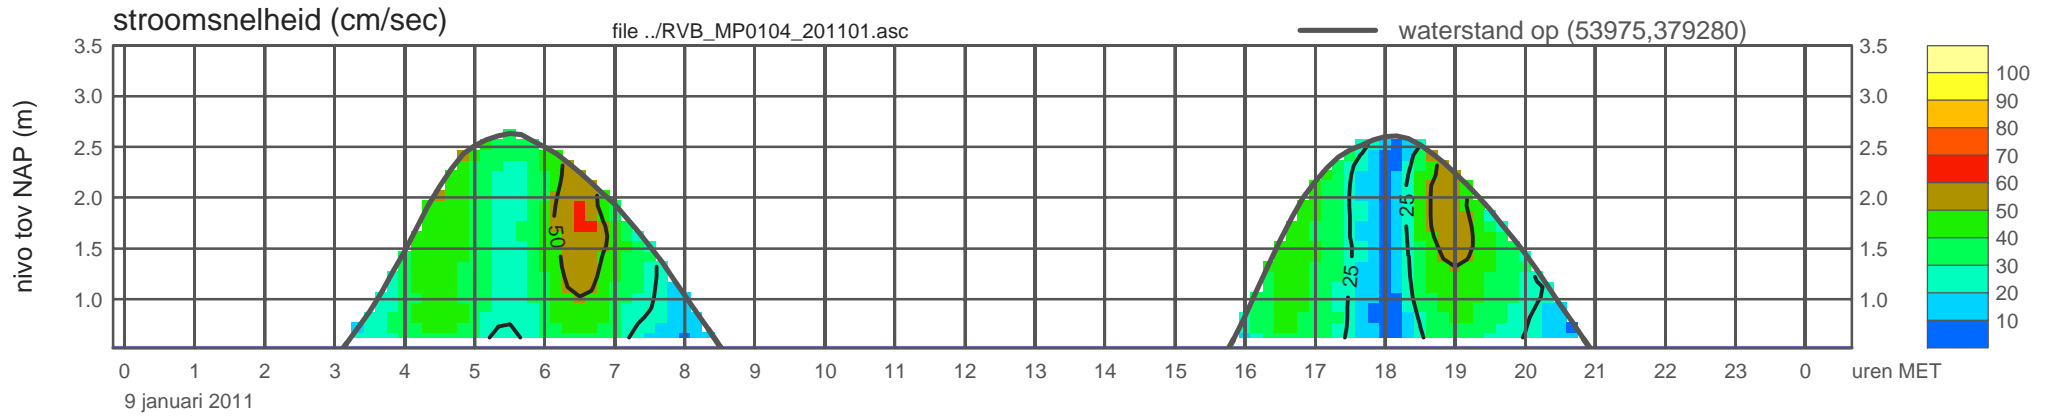

registratie ADCP meetpunt RVB_MP0104_201101 (x=053975 , y=379280 ,h=NAP 0.52 m)