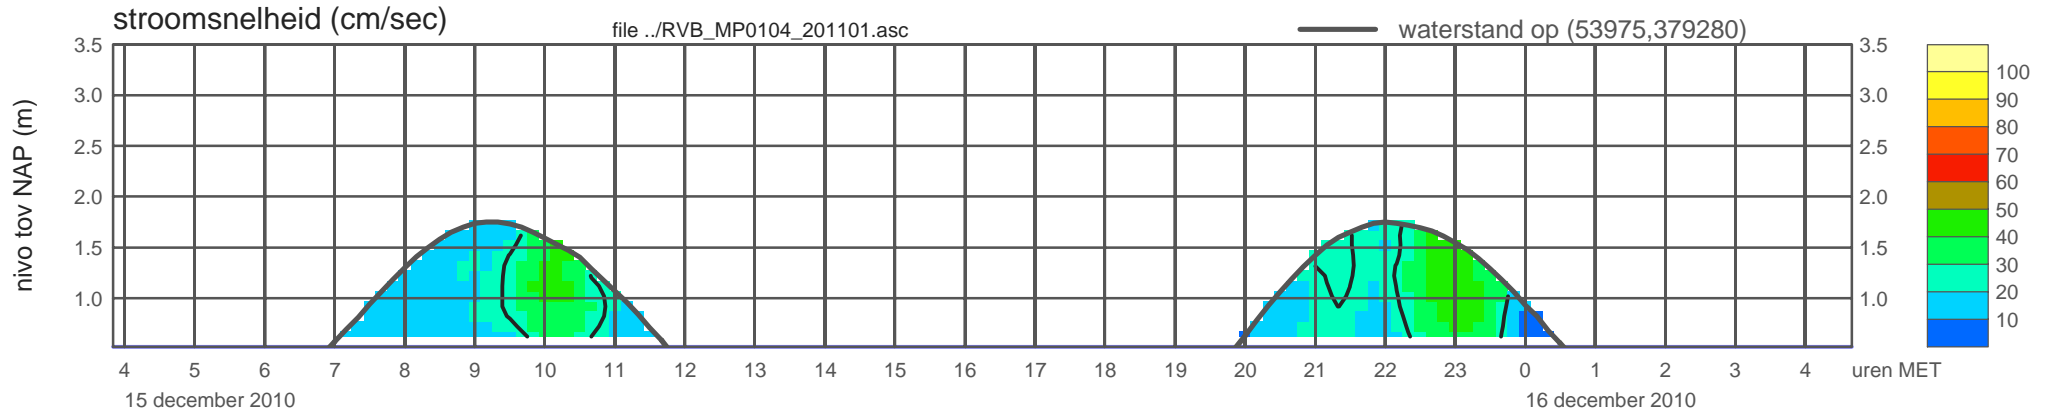

registratie ADCP meetpunt RVB_MP0104_201101 (x=053975 , y=379280 ,h=NAP 0.52 m)

registratie ADCP meetpunt RVB_MP0104_201101 (x=053975 , y=379280 ,h=NAP 0.52 m)

registratie ADCP meetpunt RVB_MP0104_201101 (x=053975 , y=379280 ,h=NAP 0.52 m)

rijkswaterstaat zeeland

registratie ADCP meetpunt RVB_MP0104_201101 (x=053975 , y=379280 ,h=NAP 0.52 m)

registratie ADCP meetpunt RVB_MP0104_201101 (x=053975 , y=379280 ,h=NAP 0.52 m)

registratie ADCP meetpunt RVB_MP0104_201101 (x=053975 , y=379280 ,h=NAP 0.52 m)