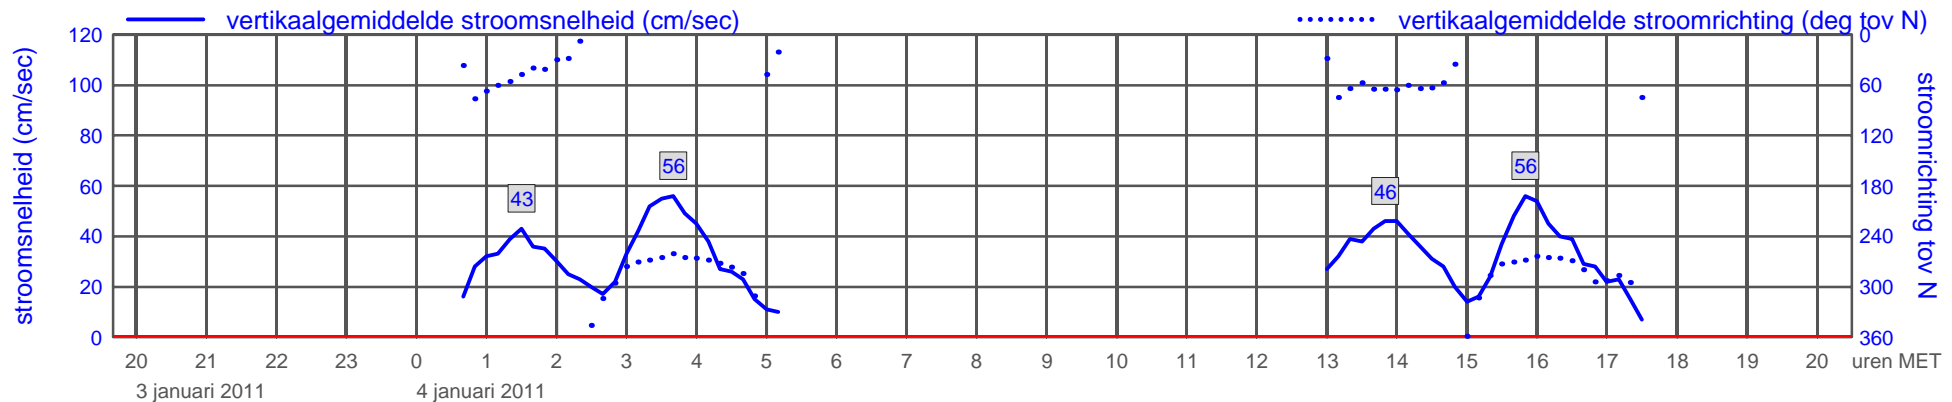

registratie ADCP meetpunt RVB_MP0104_201101 (x=053975 , y=379280 ,h=NAP 0.52 m)

rijkswaterstaat zeeland

registratie ADCP meetpunt RVB_MP0104_201101 (x=053975 , y=379280 ,h=NAP 0.52 m)

registratie ADCP meetpunt RVB_MP0104_201101 (x=053975 , y=379280 ,h=NAP 0.52 m)

registratie ADCP meetpunt RVB_MP0104_201101 (x=053975 , y=379280 ,h=NAP 0.52 m)

registratie ADCP meetpunt RVB_MP0104_201101 (x=053975 , y=379280 ,h=NAP 0.52 m)

registratie ADCP meetpunt RVB_MP0104_201101 (x=053975 , y=379280 ,h=NAP 0.52 m)