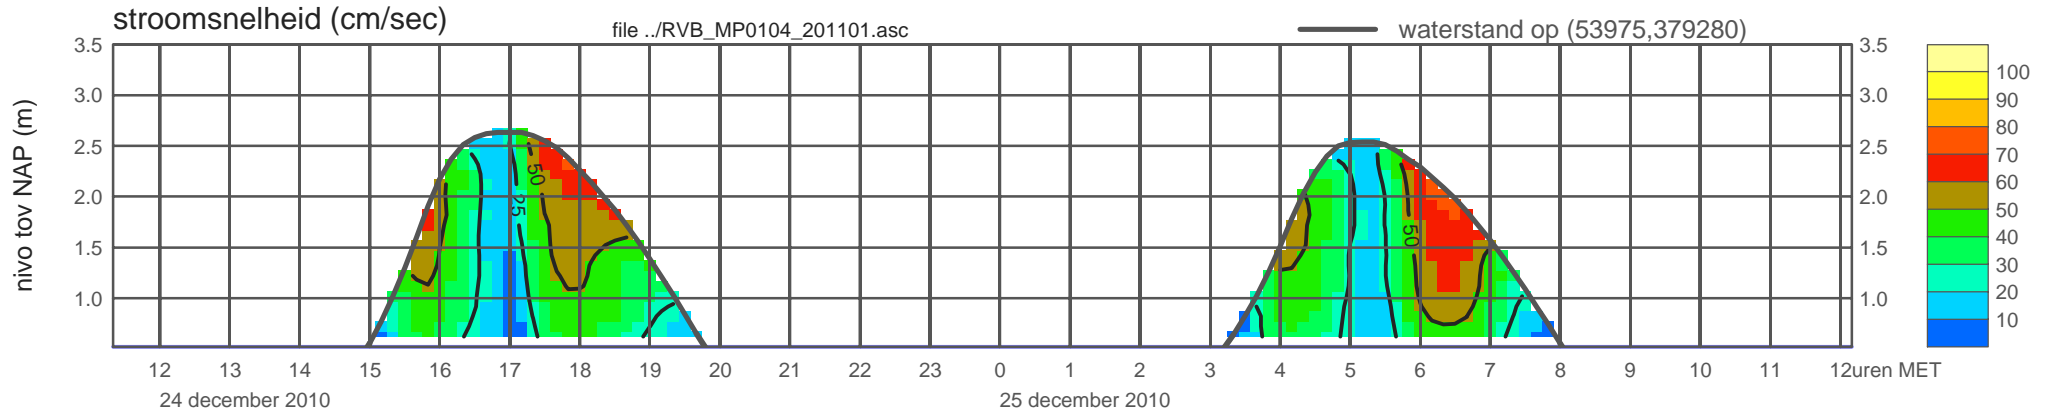

rijkswaterstaat zeeland

registratie ADCP meetpunt RVB_MP0104_201101 (x=053975 , y=379280 ,h=NAP 0.52 m)

registratie ADCP meetpunt RVB_MP0104_201101 (x=053975 , y=379280 ,h=NAP 0.52 m)

registratie ADCP meetpunt RVB_MP0104_201101 (x=053975 , y=379280 ,h=NAP 0.52 m)

registratie ADCP meetpunt RVB_MP0104_201101 (x=053975 , y=379280 ,h=NAP 0.52 m)

registratie ADCP meetpunt RVB_MP0104_201101 (x=053975 , y=379280 ,h=NAP 0.52 m)

registratie ADCP meetpunt RVB_MP0104_201101 (x=053975 , y=379280 ,h=NAP 0.52 m)