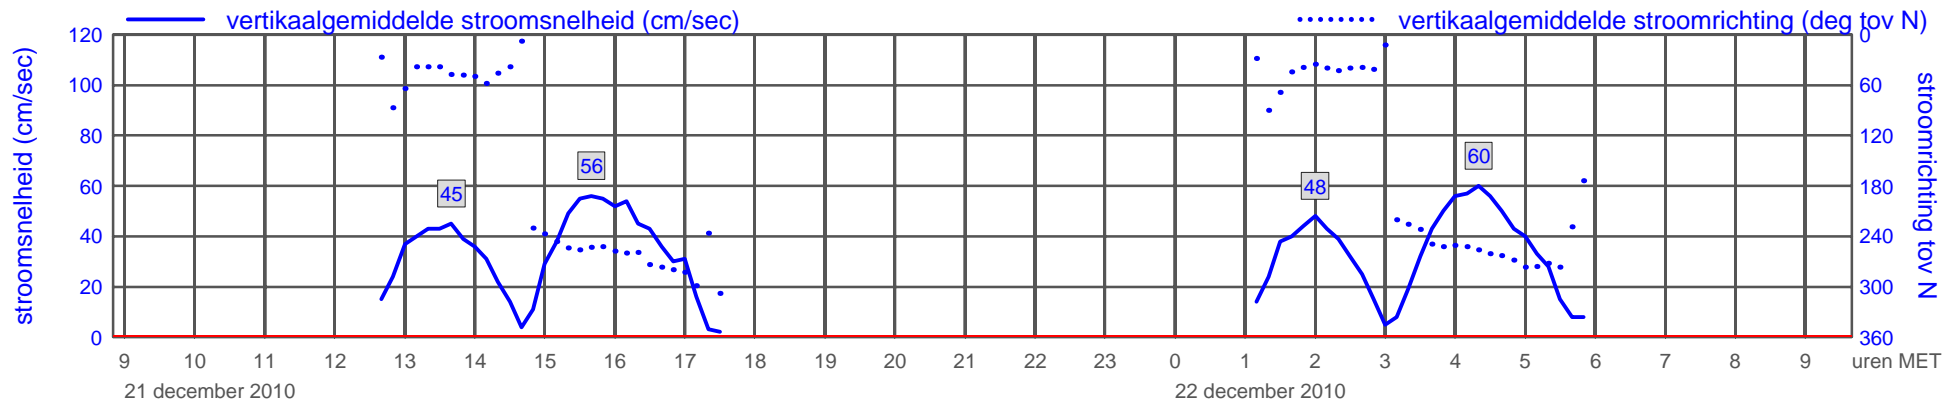

registratie ADCP meetpunt RVB_MP0104_201101 (x=053975 , y=379280 ,h=NAP 0.52 m)

registratie ADCP meetpunt RVB_MP0104_201101 (x=053975 , y=379280 ,h=NAP 0.52 m)

registratie ADCP meetpunt RVB_MP0104_201101 (x=053975 , y=379280 ,h=NAP 0.52 m)

rijkswaterstaat zeeland

registratie ADCP meetpunt RVB_MP0104_201101 (x=053975 , y=379280 ,h=NAP 0.52 m)

registratie ADCP meetpunt RVB_MP0104_201101 (x=053975 , y=379280 ,h=NAP 0.52 m)

registratie ADCP meetpunt RVB_MP0104_201101 (x=053975 , y=379280 ,h=NAP 0.52 m)