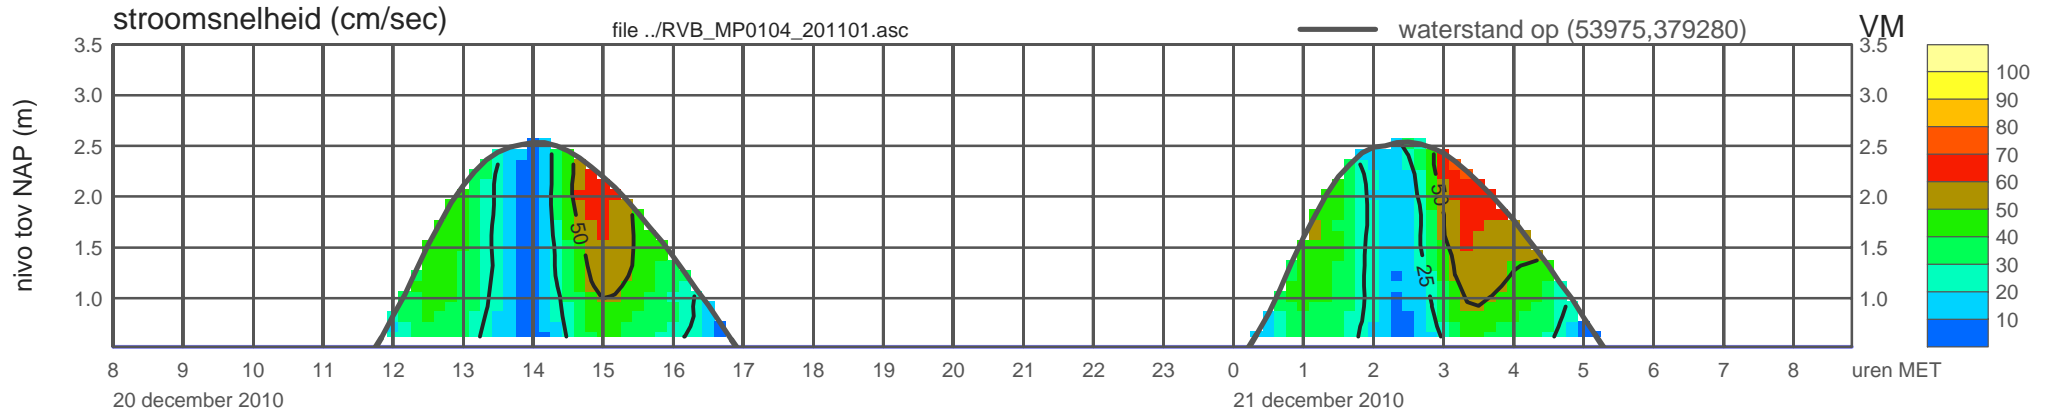

registratie ADCP meetpunt RVB_MP0104_201101 (x=053975 , y=379280 ,h=NAP 0.52 m)

registratie ADCP meetpunt RVB_MP0104_201101 (x=053975 , y=379280 ,h=NAP 0.52 m)

registratie ADCP meetpunt RVB_MP0104_201101 (x=053975 , y=379280 ,h=NAP 0.52 m)

rijkswaterstaat zeeland

registratie ADCP meetpunt RVB_MP0104_201101 (x=053975 , y=379280 ,h=NAP 0.52 m)

registratie ADCP meetpunt RVB_MP0104_201101 (x=053975 , y=379280 ,h=NAP 0.52 m)

registratie ADCP meetpunt RVB_MP0104_201101 (x=053975 , y=379280 ,h=NAP 0.52 m)