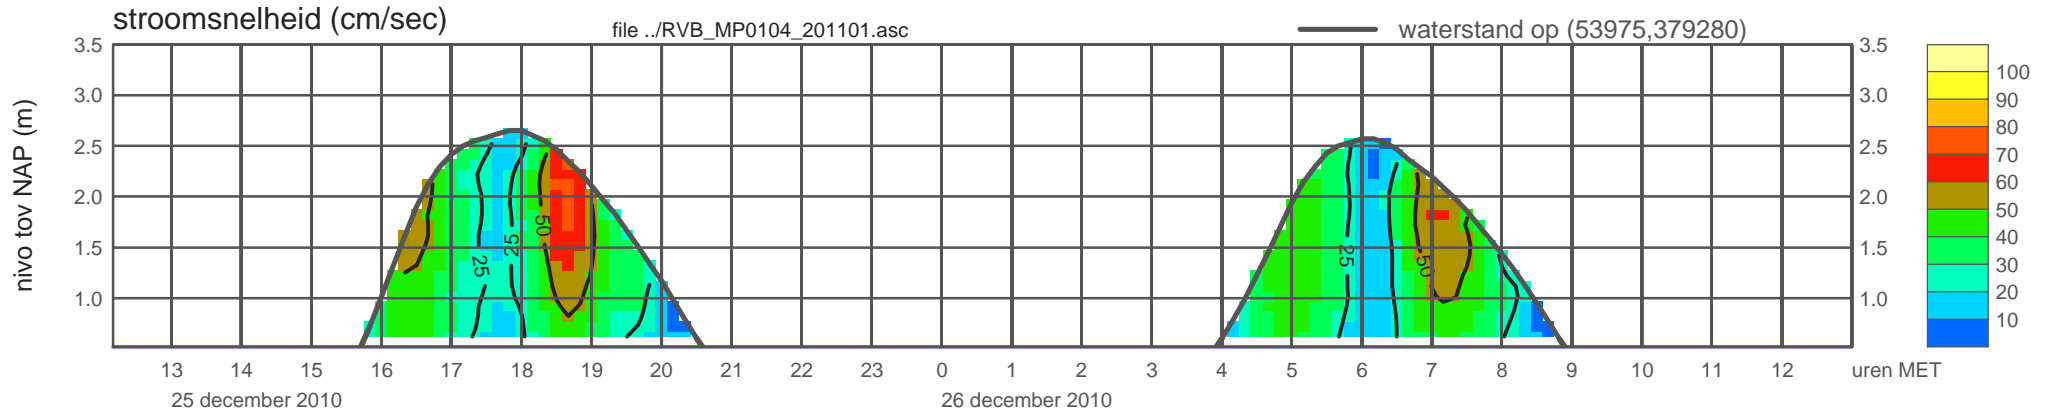

rijkswaterstaat zeeland

registratie ADCP meetpunt RVB_MP0104_201101 (x=053975 , y=379280 ,h=NAP 0.52 m)

registratie ADCP meetpunt RVB_MP0104_201101 (x=053975 , y=379280 ,h=NAP 0.52 m)

registratie ADCP meetpunt RVB_MP0104_201101 (x=053975 , y=379280 ,h=NAP 0.52 m)

registratie ADCP meetpunt RVB_MP0104_201101 (x=053975 , y=379280 ,h=NAP 0.52 m)

registratie ADCP meetpunt RVB_MP0104_201101 (x=053975 , y=379280 ,h=NAP 0.52 m)

registratie ADCP meetpunt RVB_MP0104_201101 (x=053975 , y=379280 ,h=NAP 0.52 m)