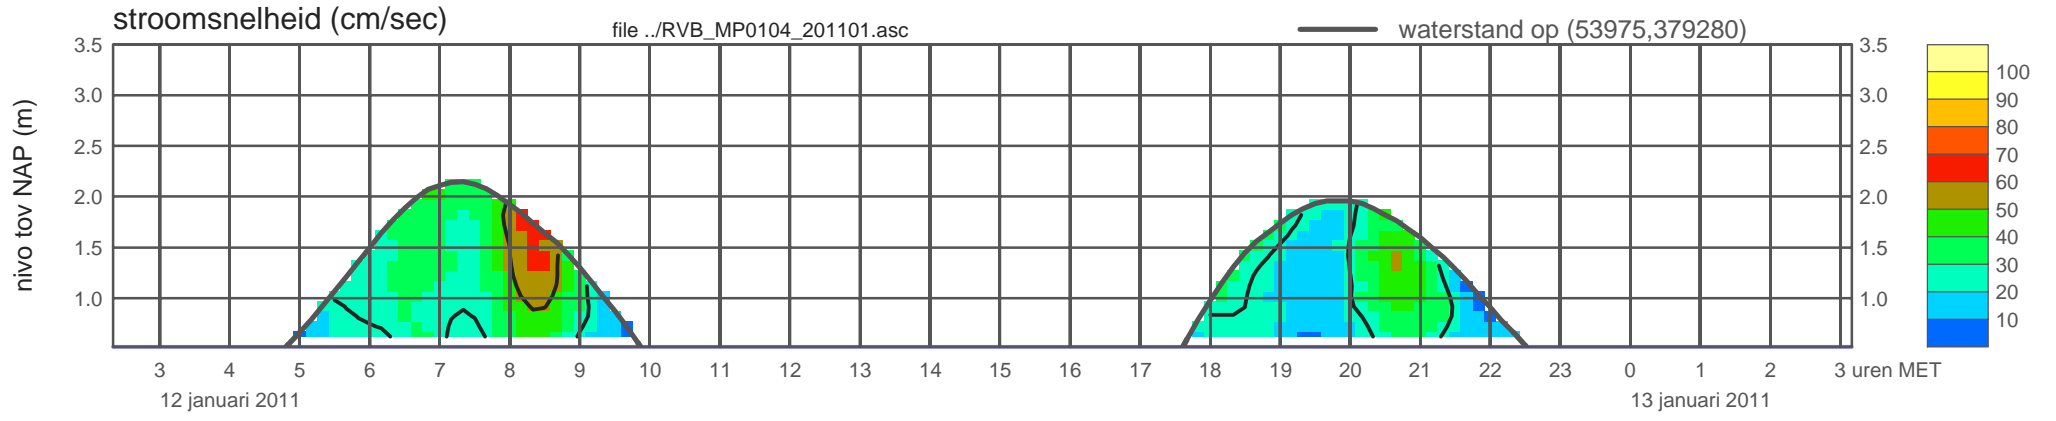

registratie ADCP meetpunt RVB_MP0104_201101 (x=053975 , y=379280 ,h=NAP 0.52 m)

registratie ADCP meetpunt RVB_MP0104_201101 (x=053975 , y=379280 ,h=NAP 0.52 m)

registratie ADCP meetpunt RVB_MP0104_201101 (x=053975 , y=379280 ,h=NAP 0.52 m)