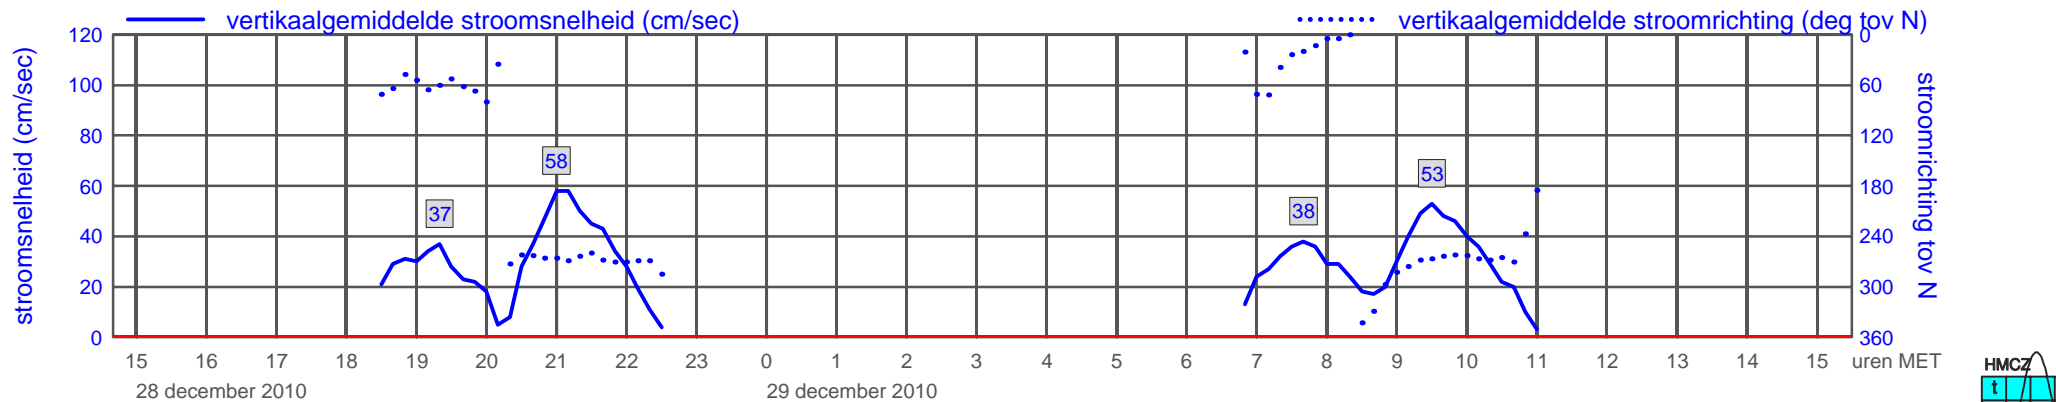

registratie ADCP meetpunt RVB_MP0104_201101 (x=053975 , y=379280 ,h=NAP 0.52 m)

registratie ADCP meetpunt RVB_MP0104_201101 (x=053975 , y=379280 ,h=NAP 0.52 m)

registratie ADCP meetpunt RVB_MP0104_201101 (x=053975 , y=379280 ,h=NAP 0.52 m)

registratie ADCP meetpunt RVB_MP0104_201101 (x=053975 , y=379280 ,h=NAP 0.52 m)

rijkswaterstaat zeeland

registratie ADCP meetpunt RVB_MP0104_201101 (x=053975 , y=379280 ,h=NAP 0.52 m)

registratie ADCP meetpunt RVB_MP0104_201101 (x=053975 , y=379280 ,h=NAP 0.52 m)