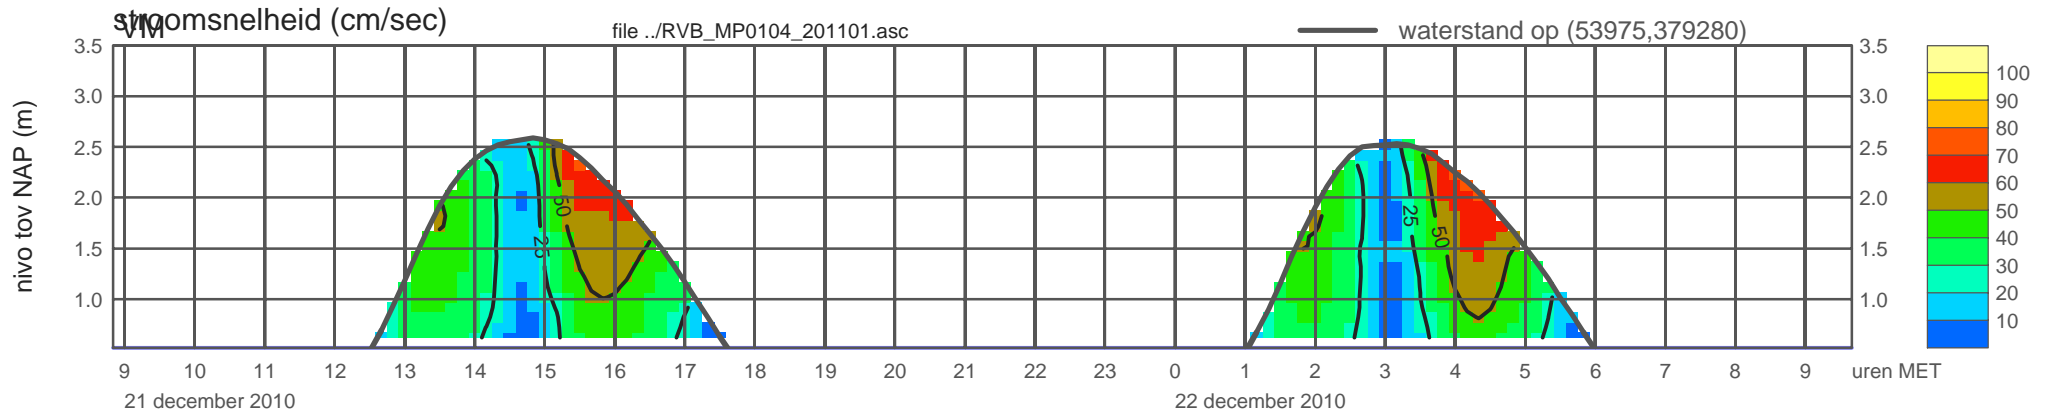

registratie ADCP meetpunt RVB_MP0104_201101 (x=053975 , y=379280 ,h=NAP 0.52 m)

registratie ADCP meetpunt RVB_MP0104_201101 (x=053975 , y=379280 ,h=NAP 0.52 m)

registratie ADCP meetpunt RVB_MP0104_201101 (x=053975 , y=379280 ,h=NAP 0.52 m)

rijkswaterstaat zeeland

registratie ADCP meetpunt RVB_MP0104_201101 (x=053975 , y=379280 ,h=NAP 0.52 m)

registratie ADCP meetpunt RVB_MP0104_201101 (x=053975 , y=379280 ,h=NAP 0.52 m)

registratie ADCP meetpunt RVB_MP0104_201101 (x=053975 , y=379280 ,h=NAP 0.52 m)