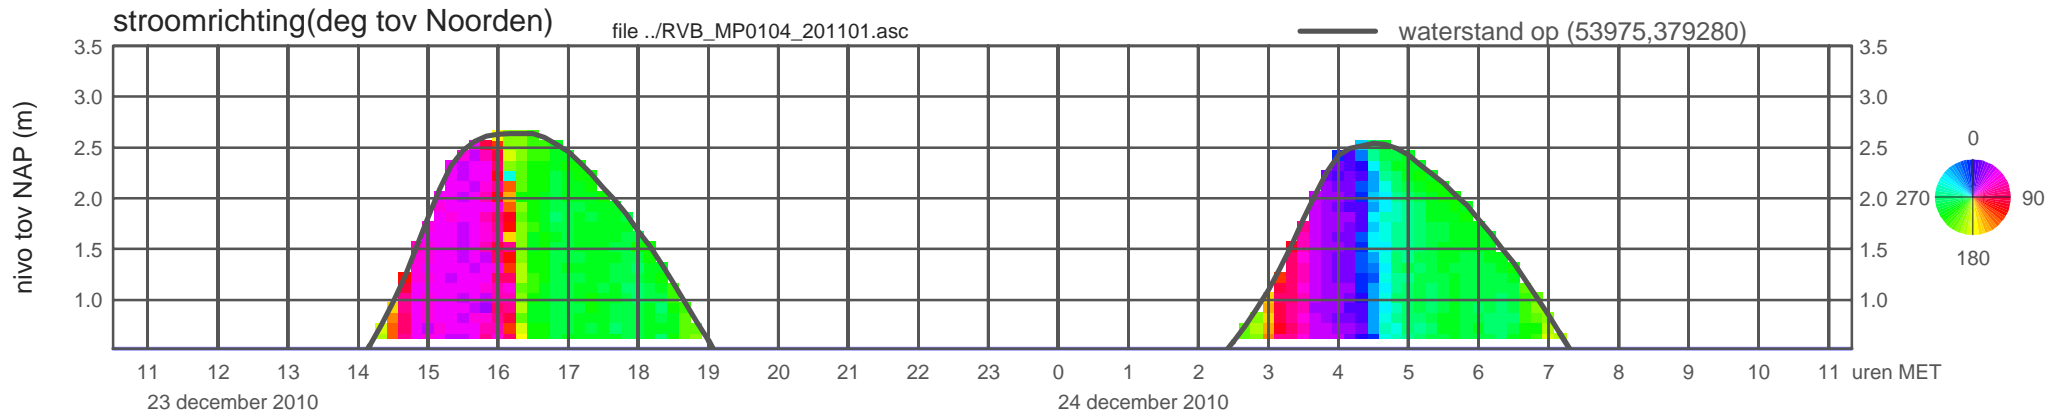

rijkswaterstaat zeeland

registratie ADCP meetpunt RVB_MP0104_201101 (x=053975 , y=379280 ,h=NAP 0.52 m)

registratie ADCP meetpunt RVB_MP0104_201101 (x=053975 , y=379280 ,h=NAP 0.52 m)

registratie ADCP meetpunt RVB_MP0104_201101 (x=053975 , y=379280 ,h=NAP 0.52 m)

registratie ADCP meetpunt RVB_MP0104_201101 (x=053975 , y=379280 ,h=NAP 0.52 m)

registratie ADCP meetpunt RVB_MP0104_201101 (x=053975 , y=379280 ,h=NAP 0.52 m)

registratie ADCP meetpunt RVB_MP0104_201101 (x=053975 , y=379280 ,h=NAP 0.52 m)