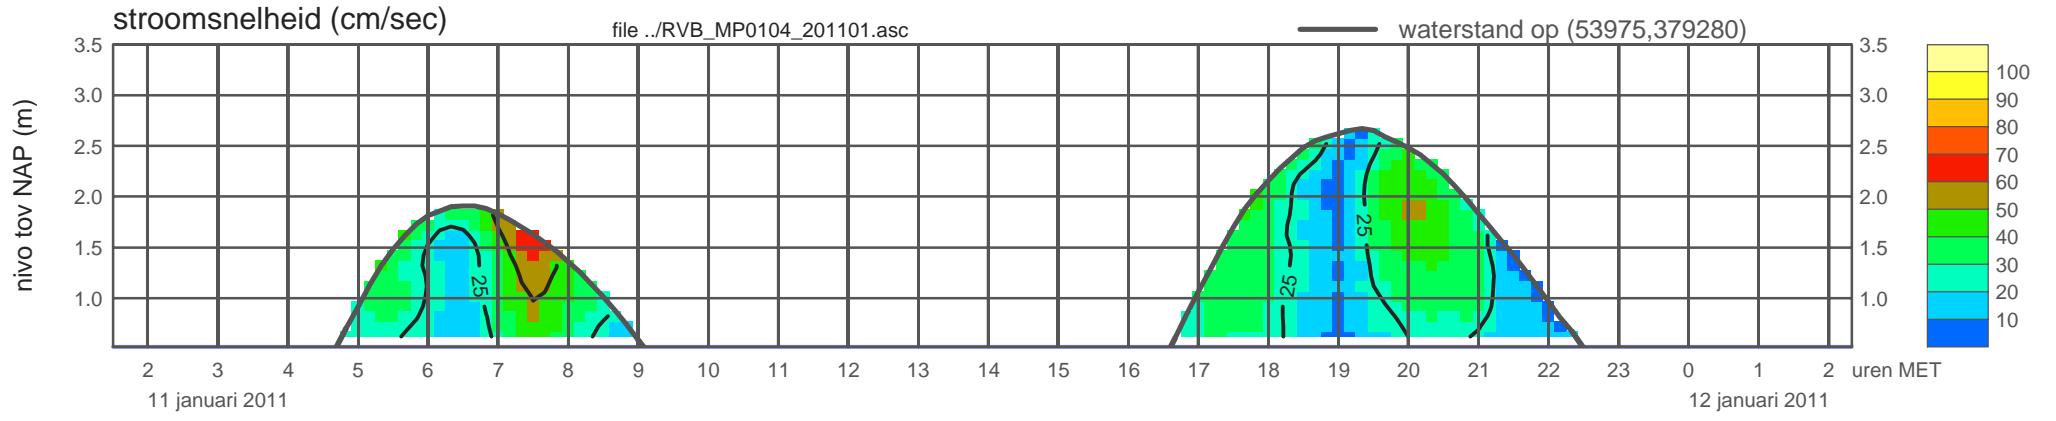

registratie ADCP meetpunt RVB_MP0104_201101 (x=053975 , y=379280 ,h=NAP 0.52 m)

registratie ADCP meetpunt RVB_MP0104_201101 (x=053975 , y=379280 ,h=NAP 0.52 m)

registratie ADCP meetpunt RVB_MP0104_201101 (x=053975 , y=379280 ,h=NAP 0.52 m)