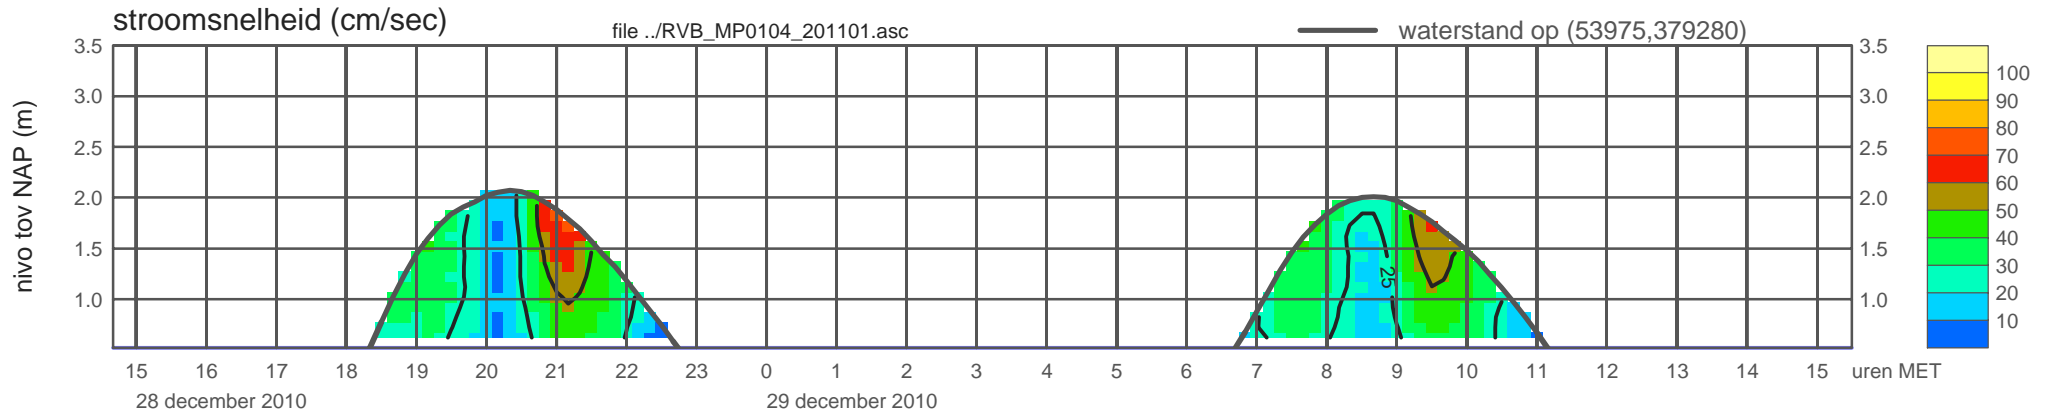

registratie ADCP meetpunt RVB_MP0104_201101 (x=053975 , y=379280 ,h=NAP 0.52 m)

rijkswaterstaat zeeland

registratie ADCP meetpunt RVB_MP0104_201101 (x=053975 , y=379280 ,h=NAP 0.52 m)

registratie ADCP meetpunt RVB_MP0104_201101 (x=053975 , y=379280 ,h=NAP 0.52 m)

registratie ADCP meetpunt RVB_MP0104_201101 (x=053975 , y=379280 ,h=NAP 0.52 m)

registratie ADCP meetpunt RVB_MP0104_201101 (x=053975 , y=379280 ,h=NAP 0.52 m)

registratie ADCP meetpunt RVB_MP0104_201101 (x=053975 , y=379280 ,h=NAP 0.52 m)