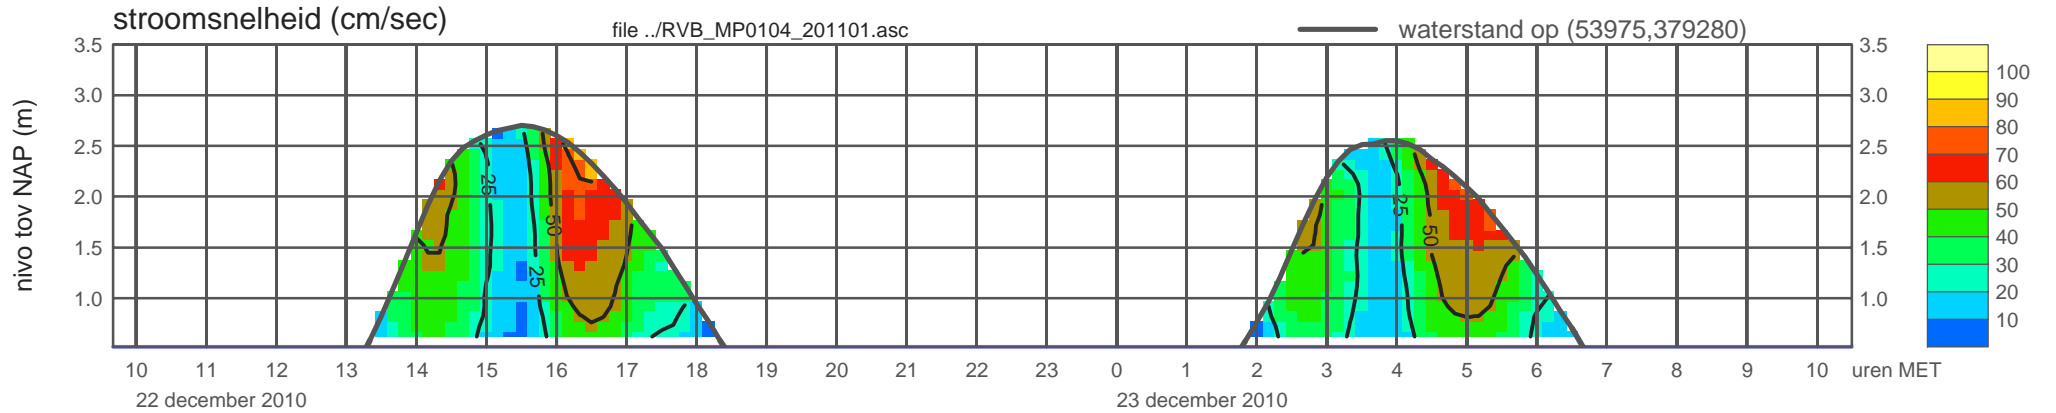

registratie ADCP meetpunt RVB_MP0104_201101 (x=053975 , y=379280 ,h=NAP 0.52 m)

registratie ADCP meetpunt RVB_MP0104_201101 (x=053975 , y=379280 ,h=NAP 0.52 m)

registratie ADCP meetpunt RVB_MP0104_201101 (x=053975 , y=379280 ,h=NAP 0.52 m)

rijkswaterstaat zeeland

registratie ADCP meetpunt RVB_MP0104_201101 (x=053975 , y=379280 ,h=NAP 0.52 m)

registratie ADCP meetpunt RVB_MP0104_201101 (x=053975 , y=379280 ,h=NAP 0.52 m)

registratie ADCP meetpunt RVB_MP0104_201101 (x=053975 , y=379280 ,h=NAP 0.52 m)