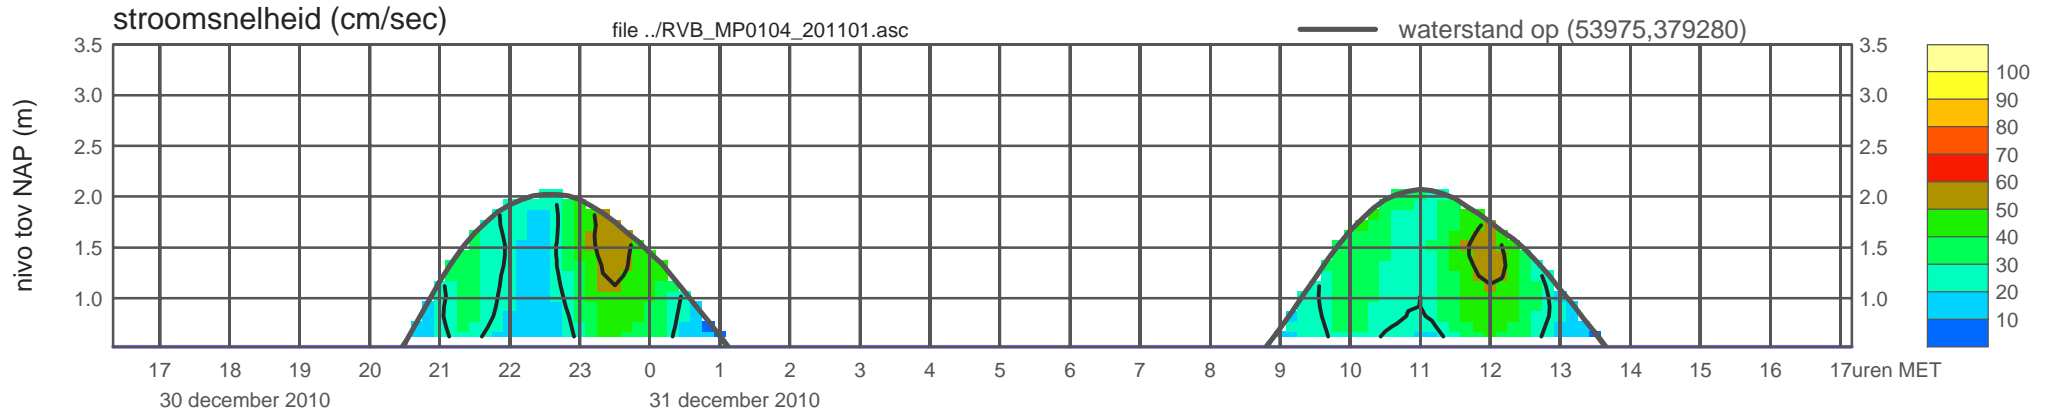

registratie ADCP meetpunt RVB_MP0104_201101 (x=053975 , y=379280 ,h=NAP 0.52 m)