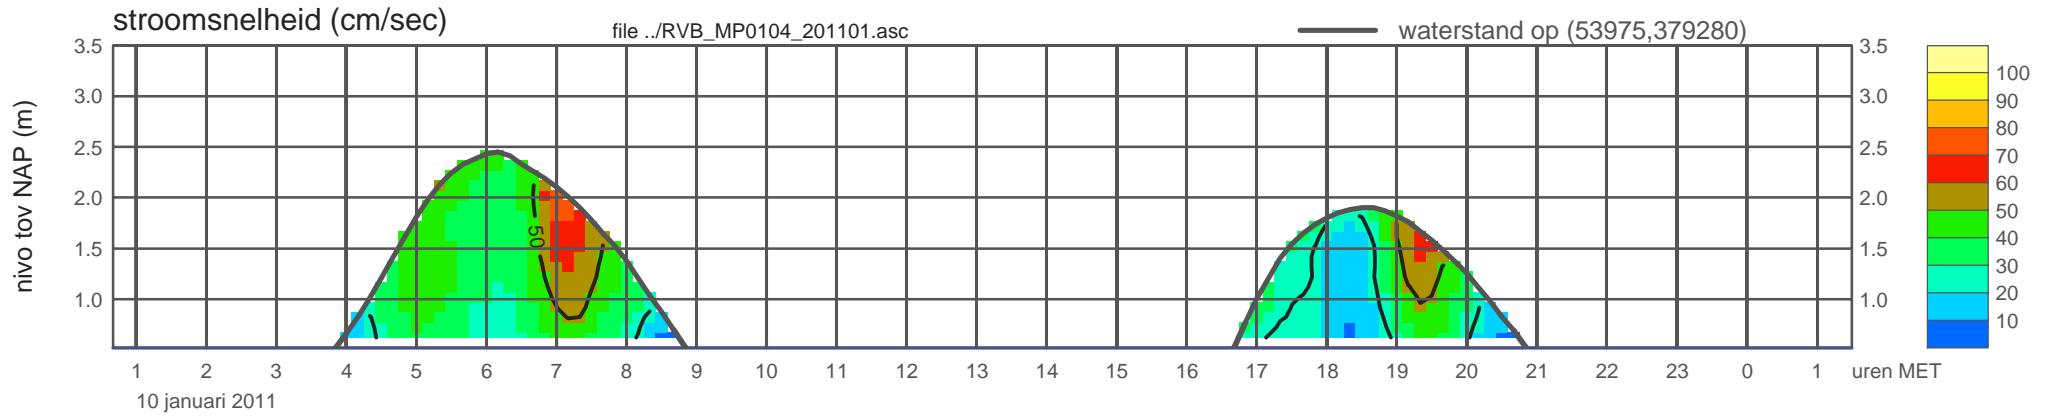

registratie ADCP meetpunt RVB_MP0104_201101 (x=053975 , y=379280 ,h=NAP 0.52 m)