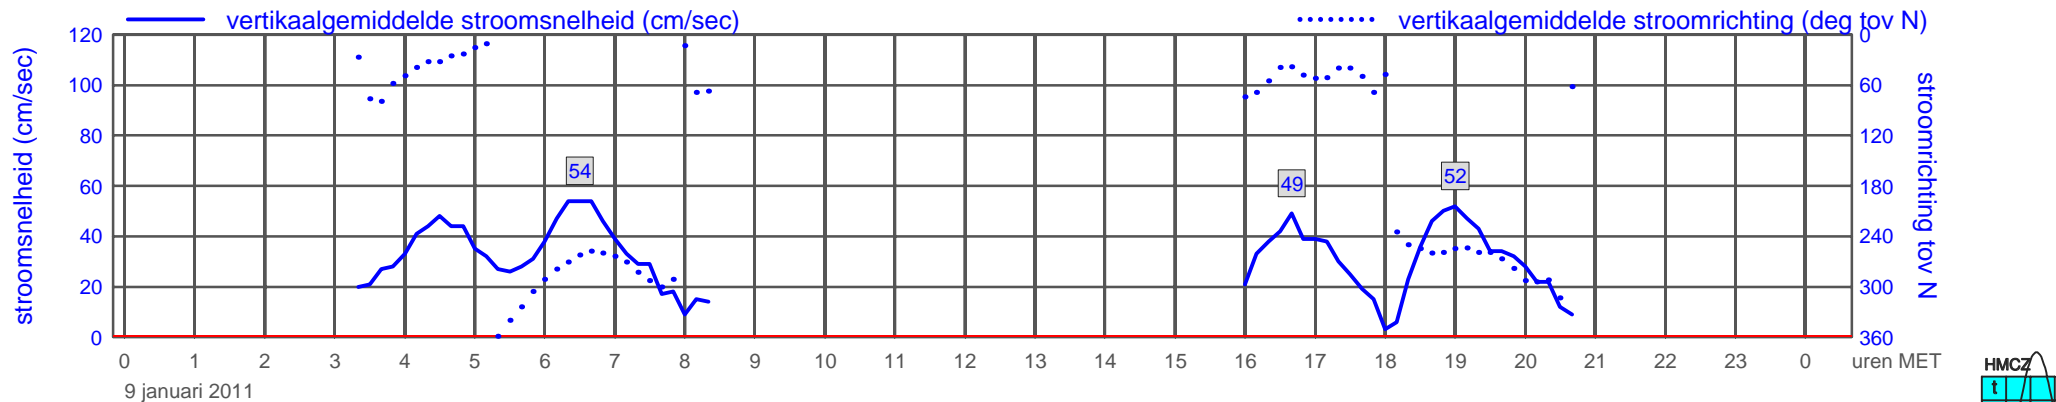

registratie ADCP meetpunt RVB_MP0104_201101 (x=053975 , y=379280 ,h=NAP 0.52 m)

registratie ADCP meetpunt RVB_MP0104_201101 (x=053975 , y=379280 ,h=NAP 0.52 m)

registratie ADCP meetpunt RVB_MP0104_201101 (x=053975 , y=379280 ,h=NAP 0.52 m)