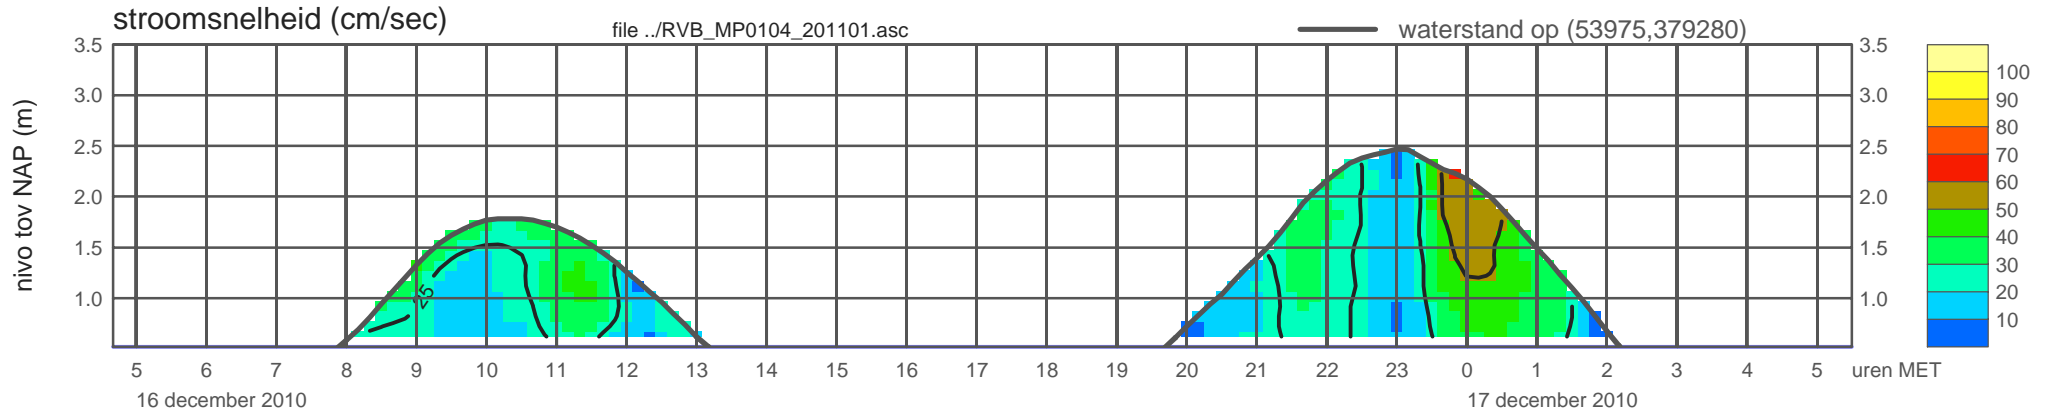

registratie ADCP meetpunt RVB_MP0104_201101 (x=053975 , y=379280 ,h=NAP 0.52 m)

registratie ADCP meetpunt RVB_MP0104_201101 (x=053975 , y=379280 ,h=NAP 0.52 m)

registratie ADCP meetpunt RVB_MP0104_201101 (x=053975 , y=379280 ,h=NAP 0.52 m)

rijkswaterstaat zeeland

registratie ADCP meetpunt RVB_MP0104_201101 (x=053975 , y=379280 ,h=NAP 0.52 m)

registratie ADCP meetpunt RVB_MP0104_201101 (x=053975 , y=379280 ,h=NAP 0.52 m)

registratie ADCP meetpunt RVB_MP0104_201101 (x=053975 , y=379280 ,h=NAP 0.52 m)