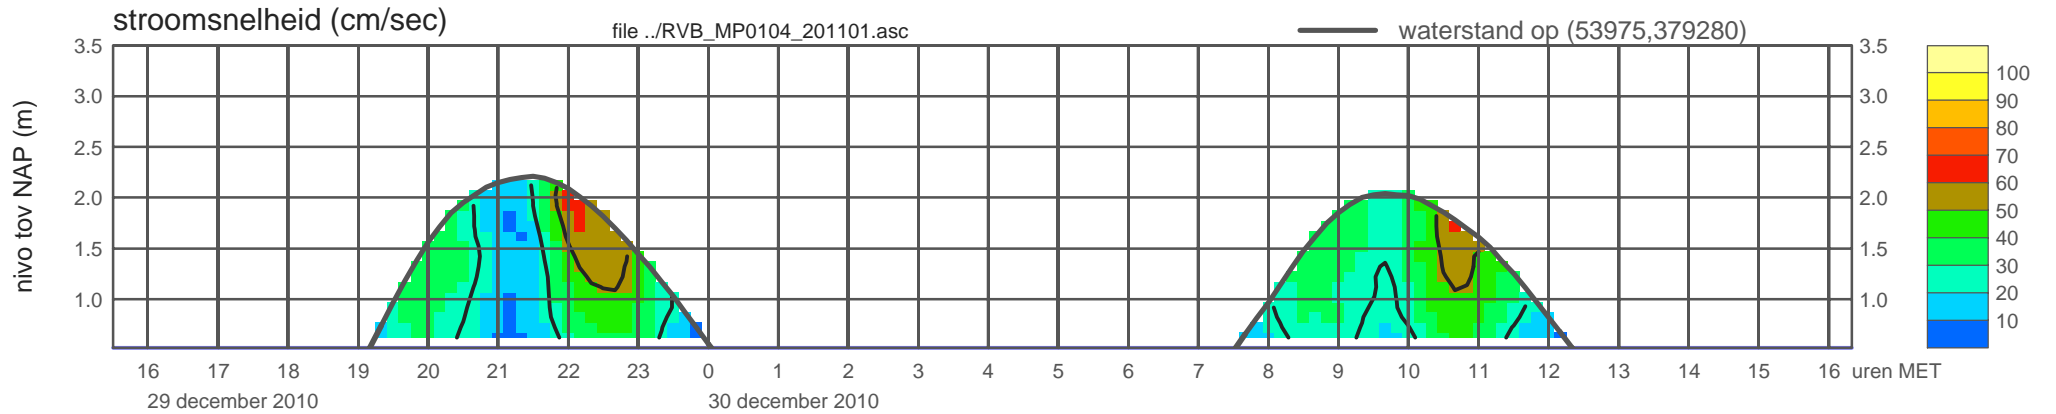

registratie ADCP meetpunt RVB_MP0104_201101 (x=053975 , y=379280 ,h=NAP 0.52 m)

rijkswaterstaat zeeland

registratie ADCP meetpunt RVB_MP0104_201101 (x=053975 , y=379280 ,h=NAP 0.52 m)

registratie ADCP meetpunt RVB_MP0104_201101 (x=053975 , y=379280 ,h=NAP 0.52 m)

registratie ADCP meetpunt RVB_MP0104_201101 (x=053975 , y=379280 ,h=NAP 0.52 m)

registratie ADCP meetpunt RVB_MP0104_201101 (x=053975 , y=379280 ,h=NAP 0.52 m)

registratie ADCP meetpunt RVB_MP0104_201101 (x=053975 , y=379280 ,h=NAP 0.52 m)