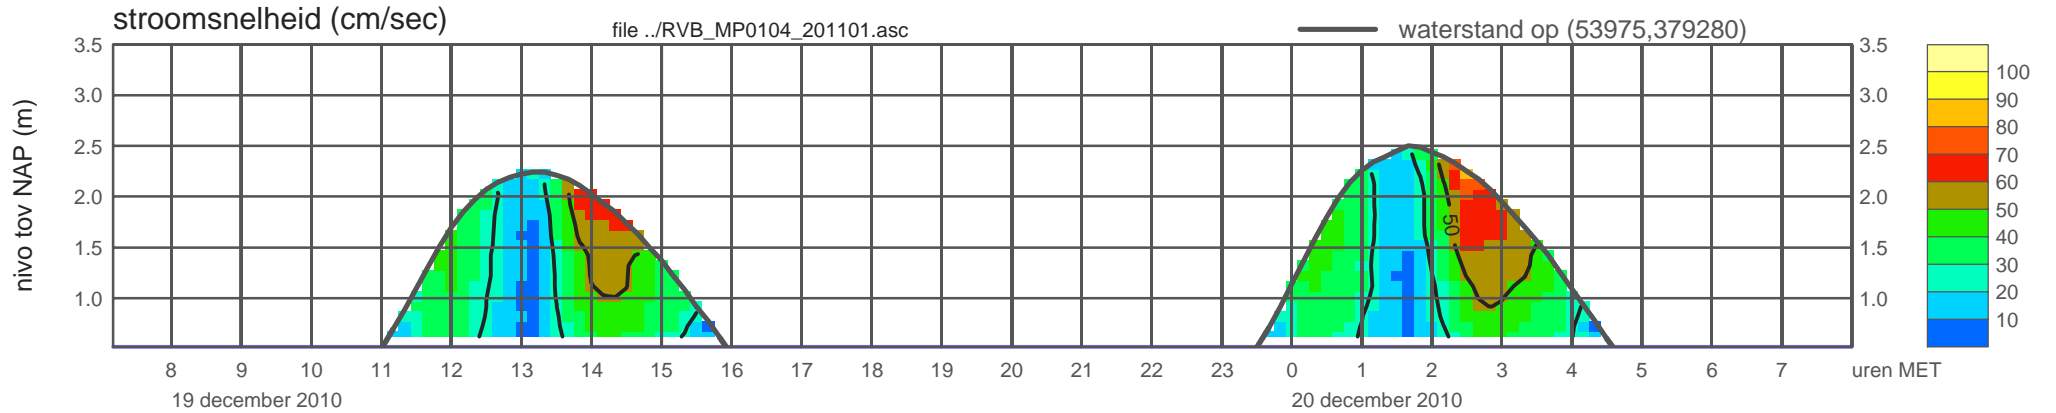

registratie ADCP meetpunt RVB_MP0104_201101 (x=053975 , y=379280 ,h=NAP 0.52 m)

registratie ADCP meetpunt RVB_MP0104_201101 (x=053975 , y=379280 ,h=NAP 0.52 m)

registratie ADCP meetpunt RVB_MP0104_201101 (x=053975 , y=379280 ,h=NAP 0.52 m)

rijkswaterstaat zeeland

registratie ADCP meetpunt RVB_MP0104_201101 (x=053975 , y=379280 ,h=NAP 0.52 m)

registratie ADCP meetpunt RVB_MP0104_201101 (x=053975 , y=379280 ,h=NAP 0.52 m)

registratie ADCP meetpunt RVB_MP0104_201101 (x=053975 , y=379280 ,h=NAP 0.52 m)