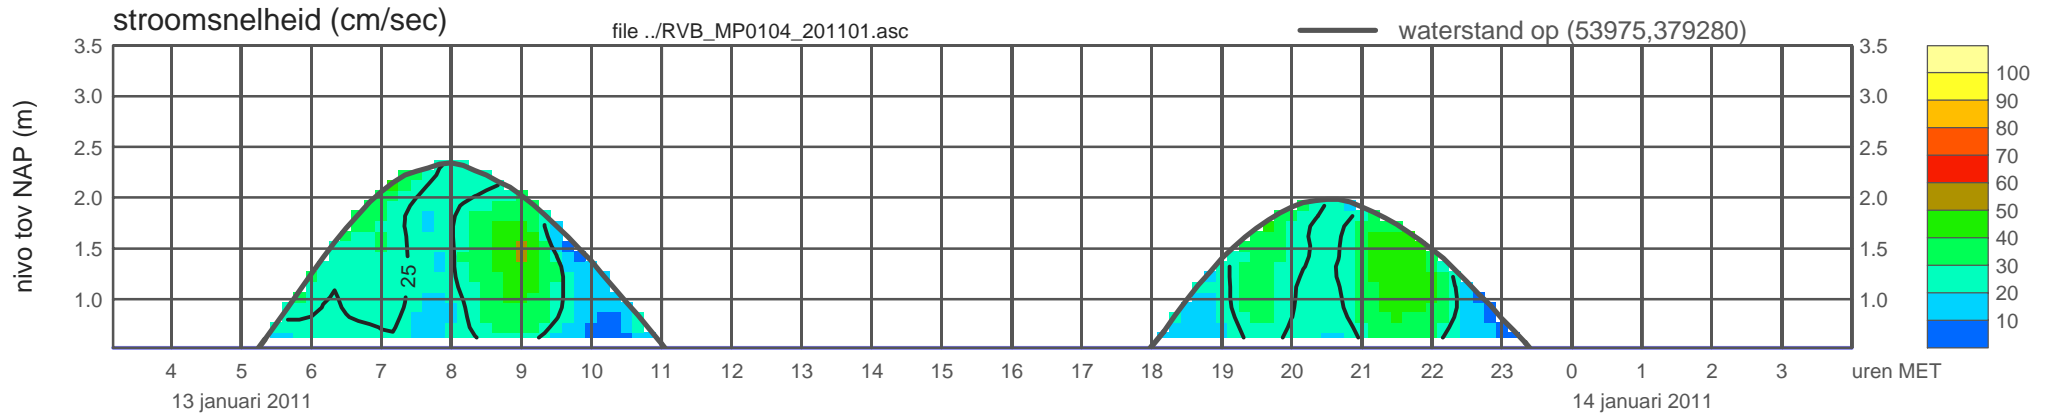

registratie ADCP meetpunt RVB_MP0104_201101 (x=053975 , y=379280 ,h=NAP 0.52 m)

registratie ADCP meetpunt RVB_MP0104_201101 (x=053975 , y=379280 ,h=NAP 0.52 m)

registratie ADCP meetpunt RVB_MP0104_201101 (x=053975 , y=379280 ,h=NAP 0.52 m)