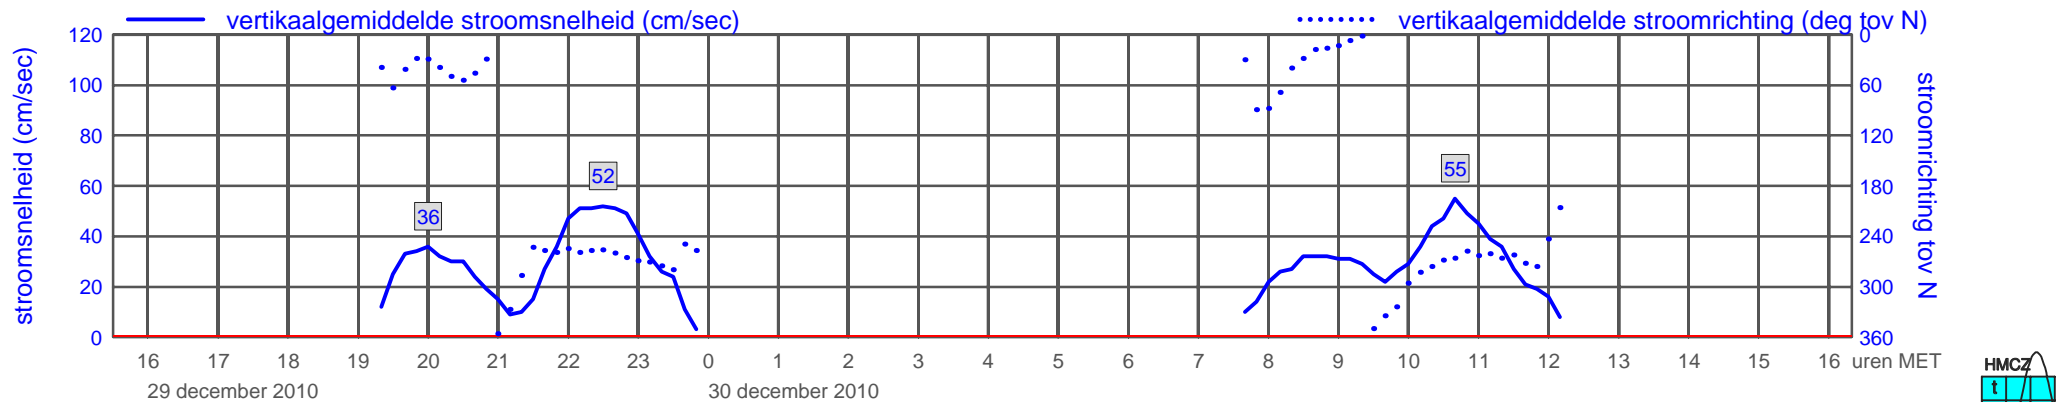

registratie ADCP meetpunt RVB_MP0104_201101 (x=053975 , y=379280 ,h=NAP 0.52 m)

registratie ADCP meetpunt RVB_MP0104_201101 (x=053975 , y=379280 ,h=NAP 0.52 m)

registratie ADCP meetpunt RVB_MP0104_201101 (x=053975 , y=379280 ,h=NAP 0.52 m)

registratie ADCP meetpunt RVB_MP0104_201101 (x=053975 , y=379280 ,h=NAP 0.52 m)

rijkswaterstaat zeeland

registratie ADCP meetpunt RVB_MP0104_201101 (x=053975 , y=379280 ,h=NAP 0.52 m)

registratie ADCP meetpunt RVB_MP0104_201101 (x=053975 , y=379280 ,h=NAP 0.52 m)