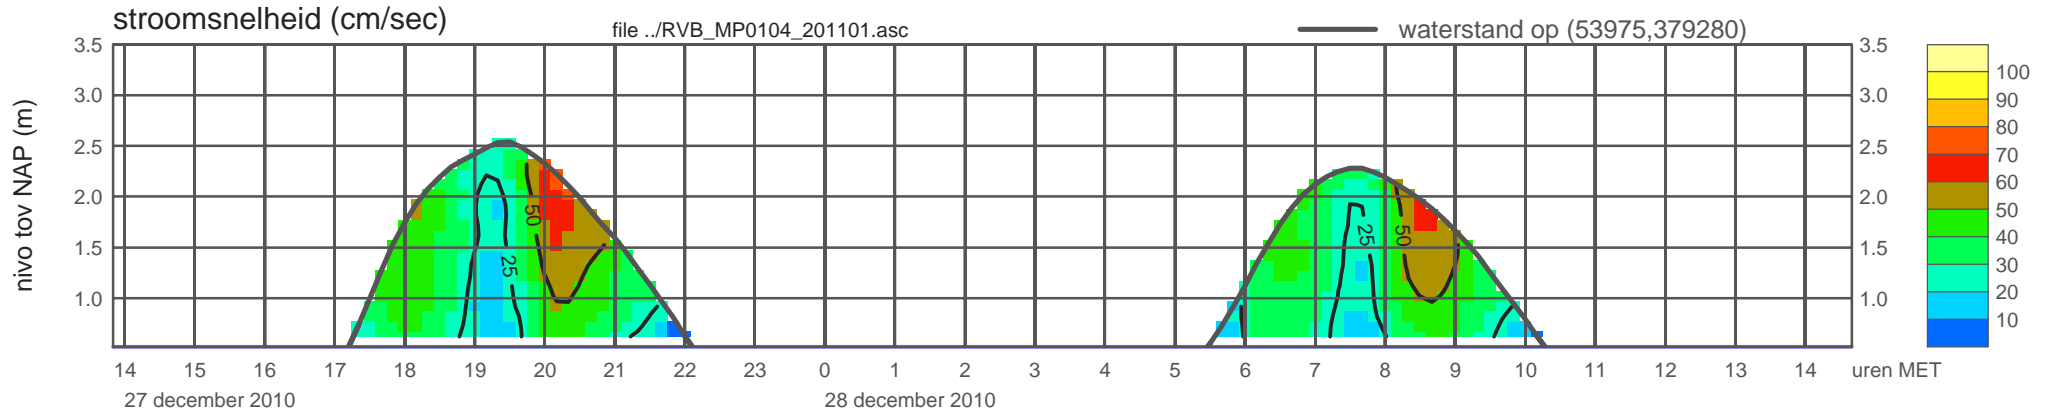

registratie ADCP meetpunt RVB_MP0104_201101 (x=053975 , y=379280 ,h=NAP 0.52 m)

registratie ADCP meetpunt RVB_MP0104_201101 (x=053975 , y=379280 ,h=NAP 0.52 m)

registratie ADCP meetpunt RVB_MP0104_201101 (x=053975 , y=379280 ,h=NAP 0.52 m)

registratie ADCP meetpunt RVB_MP0104_201101 (x=053975 , y=379280 ,h=NAP 0.52 m)

rijkswaterstaat zeeland

registratie ADCP meetpunt RVB_MP0104_201101 (x=053975 , y=379280 ,h=NAP 0.52 m)

registratie ADCP meetpunt RVB_MP0104_201101 (x=053975 , y=379280 ,h=NAP 0.52 m)