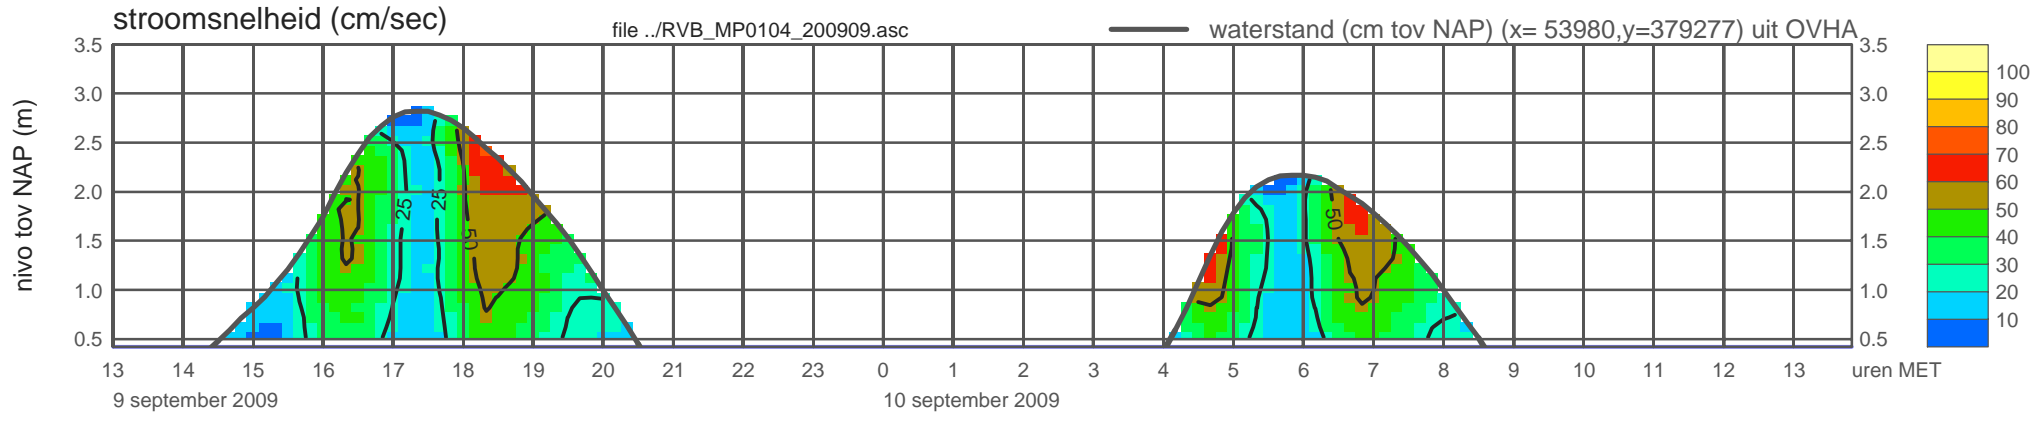

registratie ADCP meetpunt RVB_MP0104_200909 (x=053980 , y=379277 ,h=NAP 0.42 m)