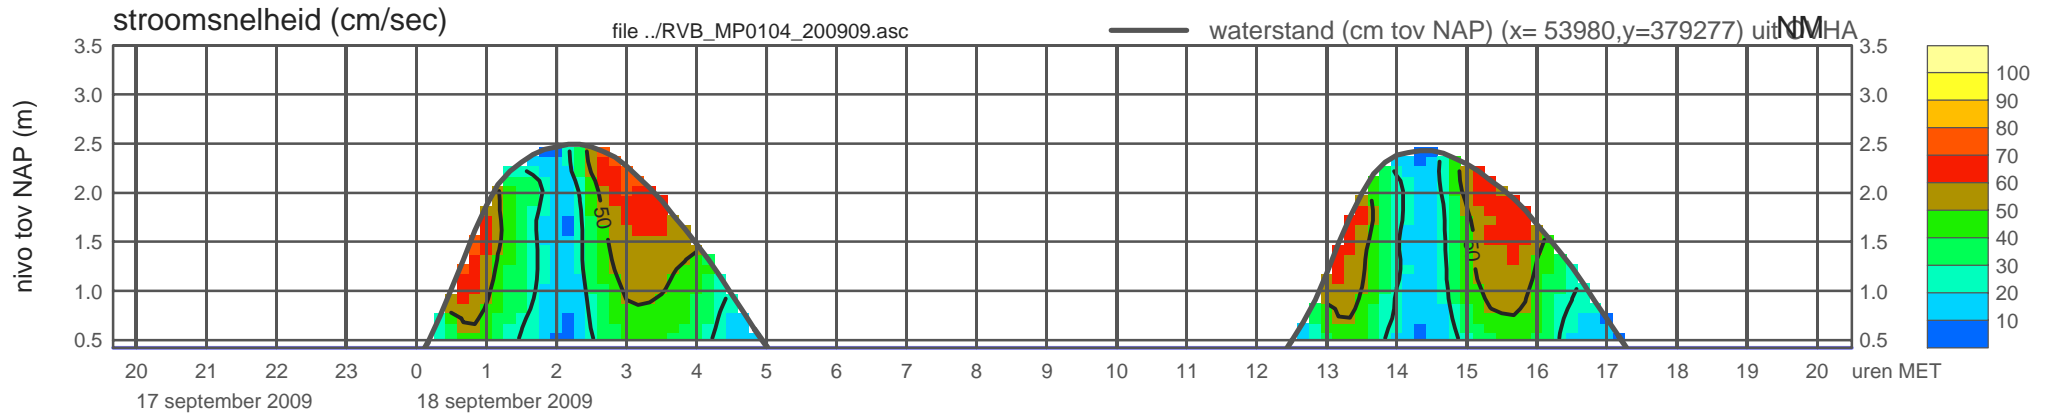

registratie ADCP meetpunt RVB_MP0104_200909 (x=053980 , y=379277 ,h=NAP 0.42 m)