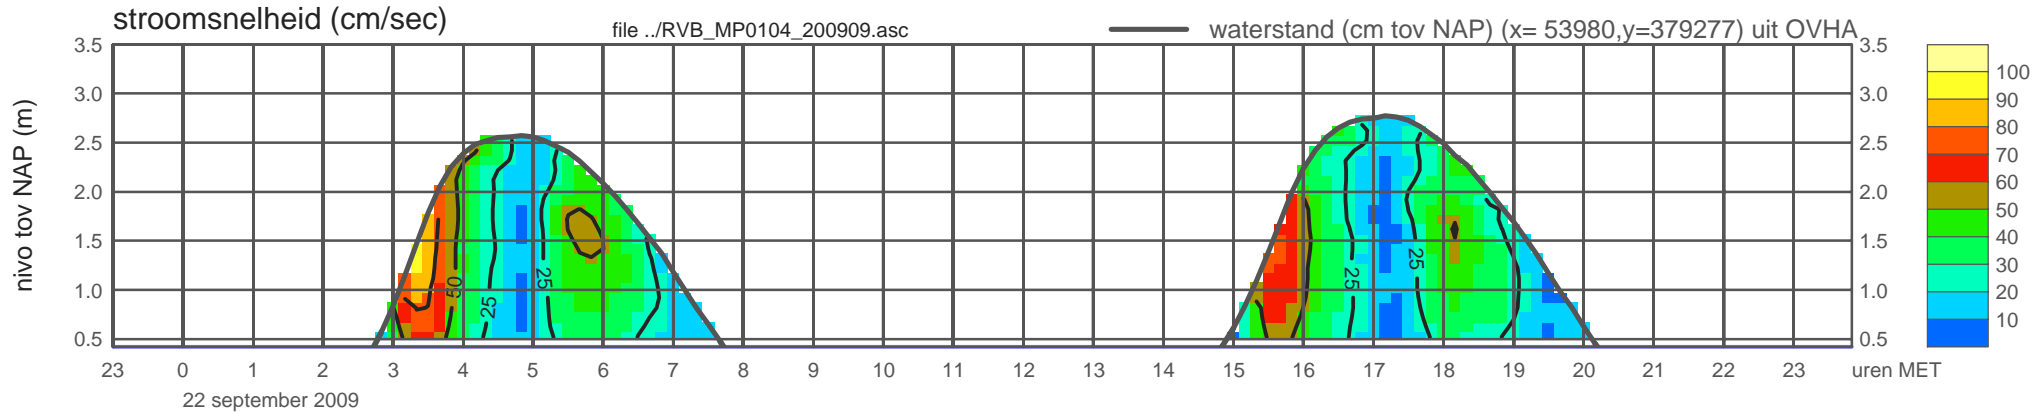

registratie ADCP meetpunt RVB_MP0104_200909 (x=053980 , y=379277 ,h=NAP 0.42 m)