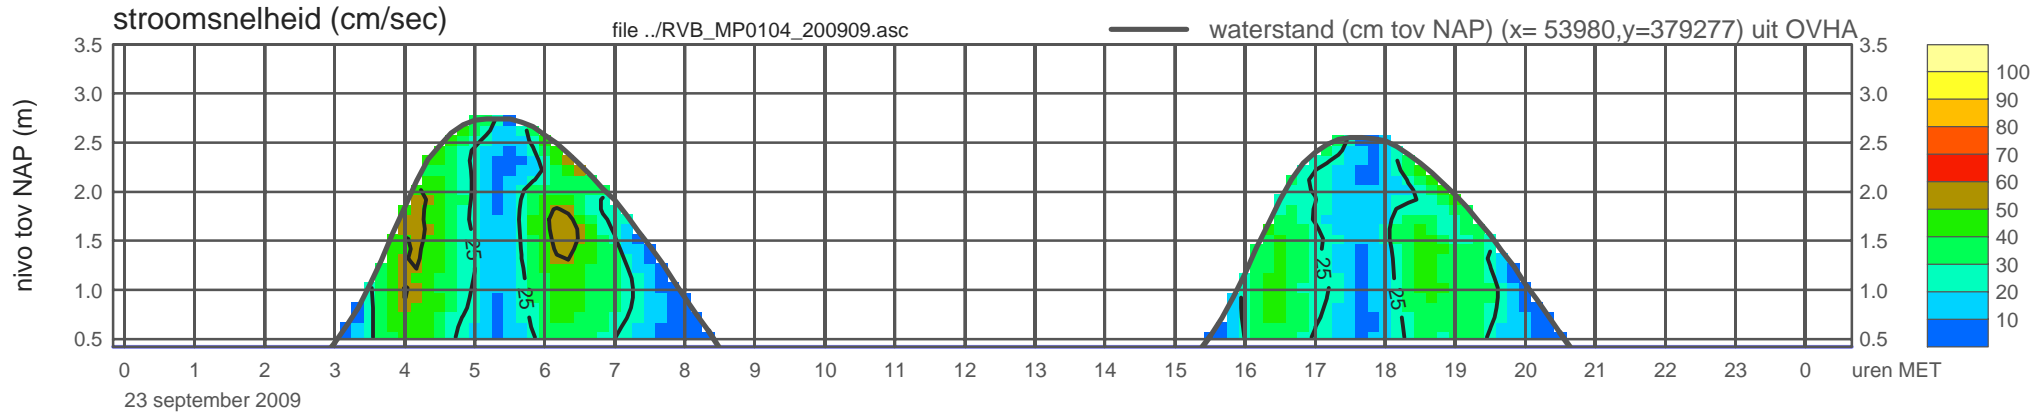

registratie ADCP meetpunt RVB_MP0104_200909 (x=053980 , y=379277 ,h=NAP 0.42 m)