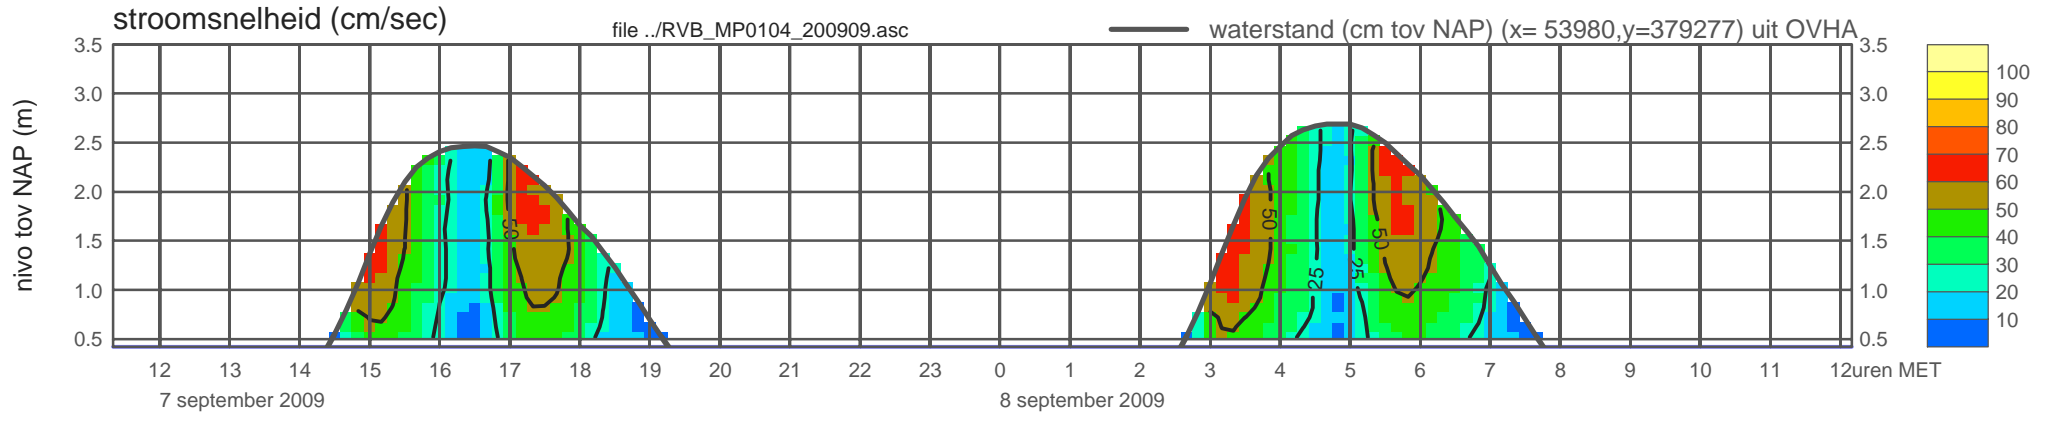

registratie ADCP meetpunt RVB_MP0104_200909 (x=053980 , y=379277 ,h=NAP 0.42 m)