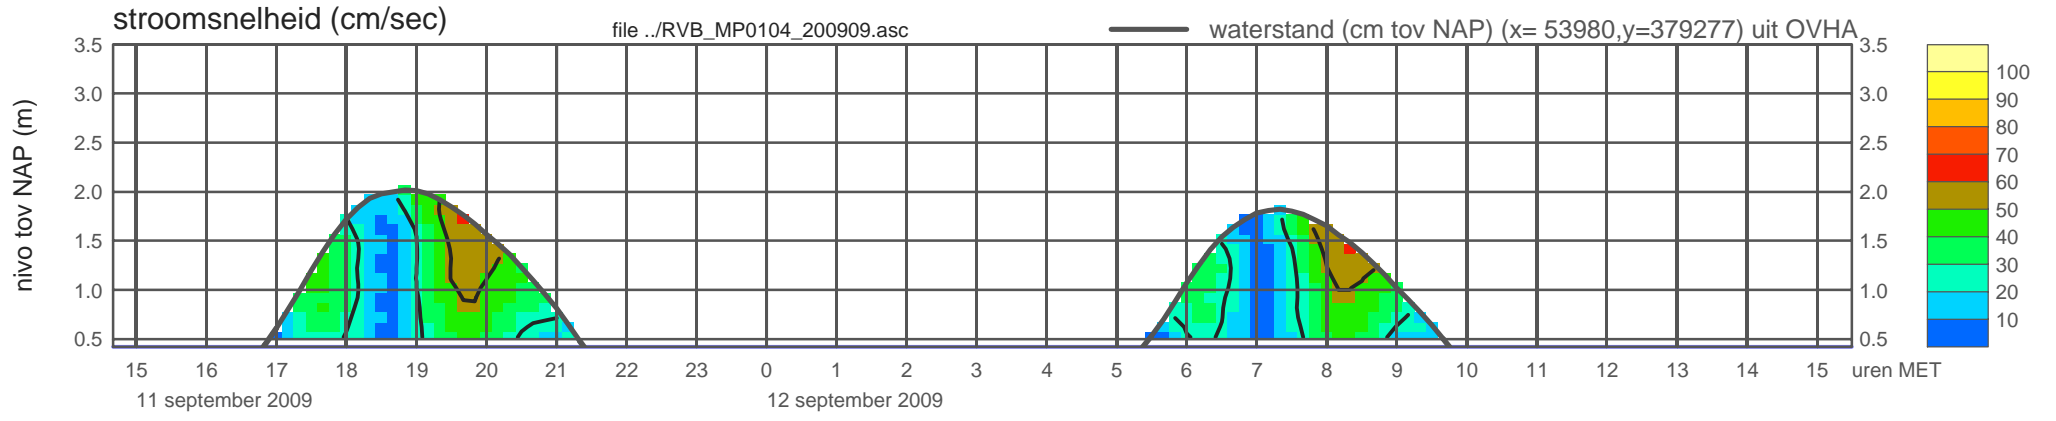

registratie ADCP meetpunt RVB_MP0104_200909 (x=053980 , y=379277 ,h=NAP 0.42 m)