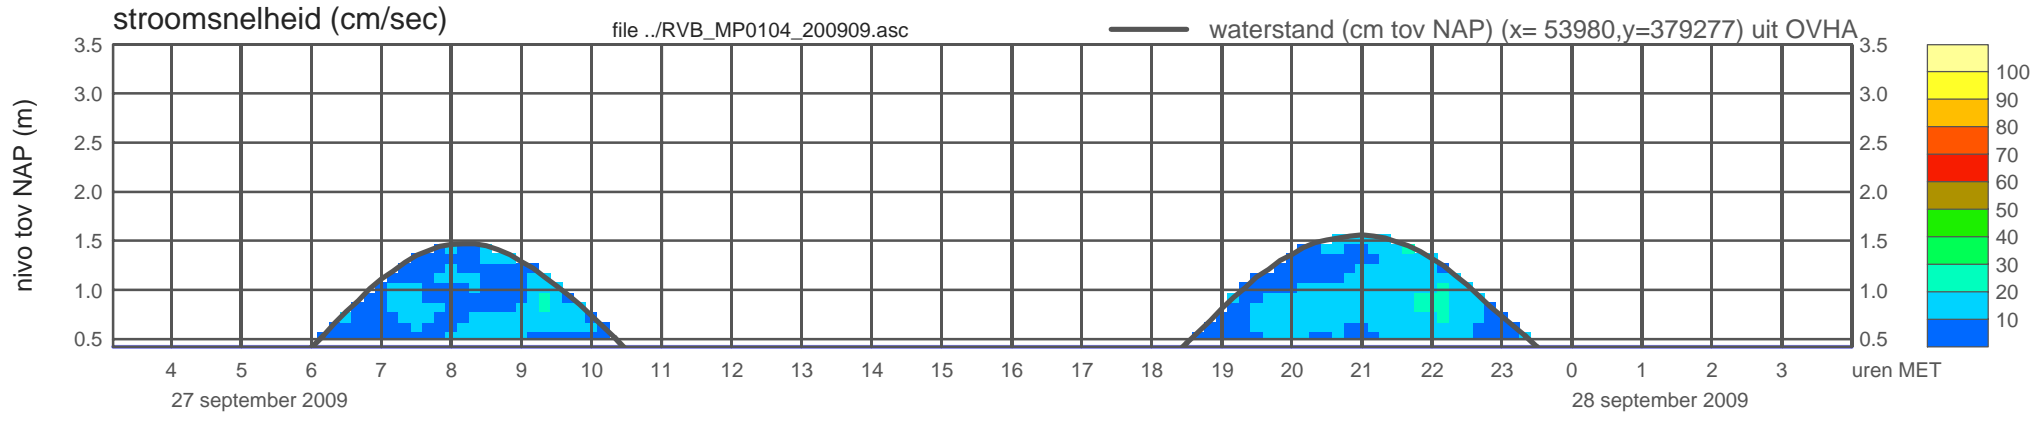

registratie ADCP meetpunt RVB_MP0104_200909 (x=053980 , y=379277 ,h=NAP 0.42 m)

rijkswaterstaat zeeland