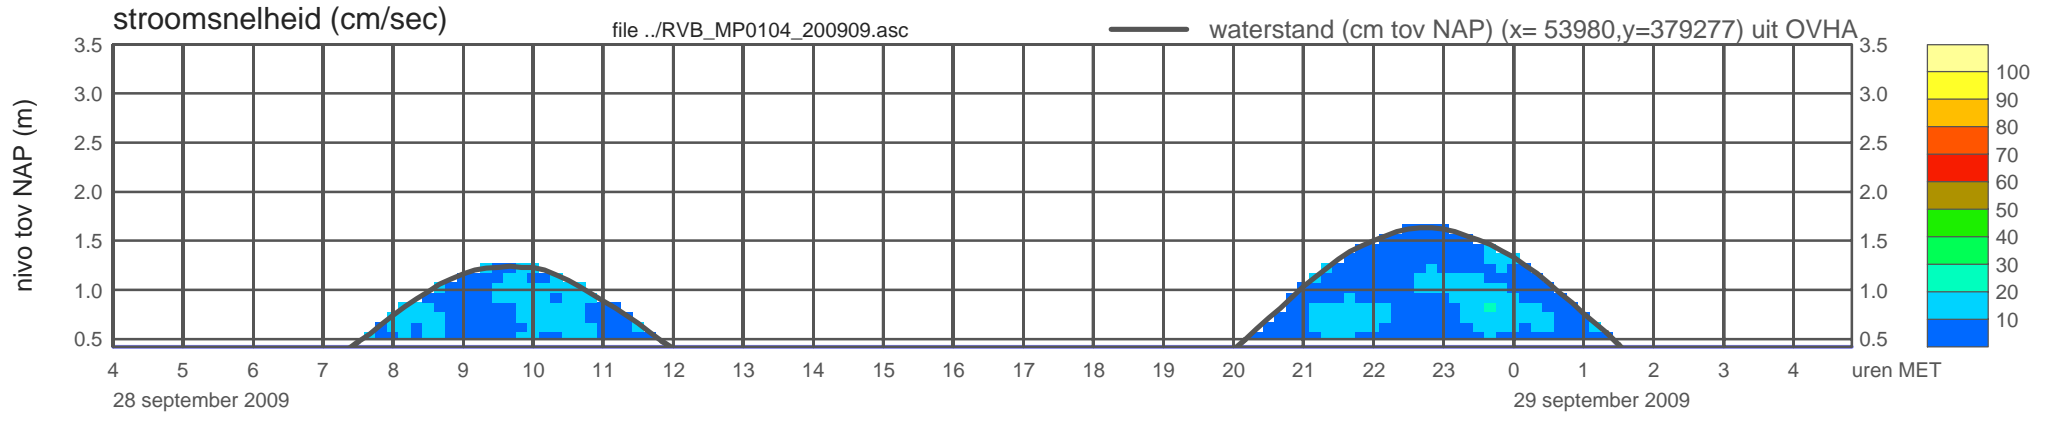

registratie ADCP meetpunt RVB_MP0104_200909 (x=053980 , y=379277 ,h=NAP 0.42 m)