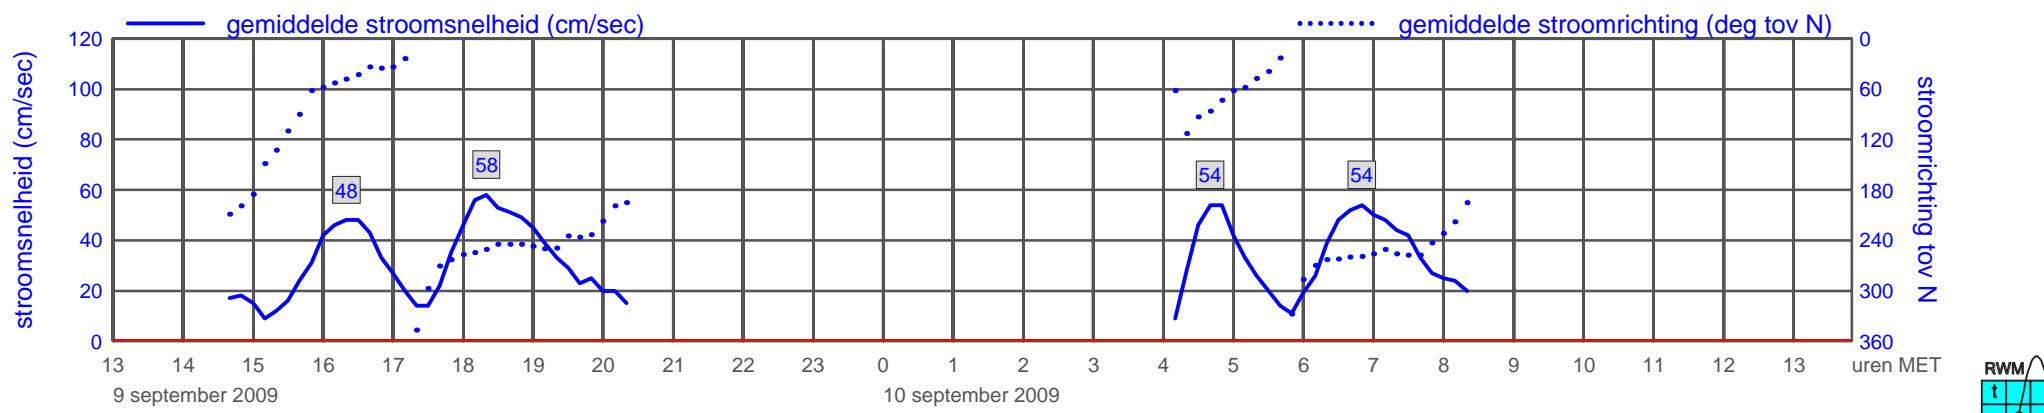

registratie ADCP meetpunt RVB_MP0104_200909 (x=053980 , y=379277 ,h=NAP 0.42 m)