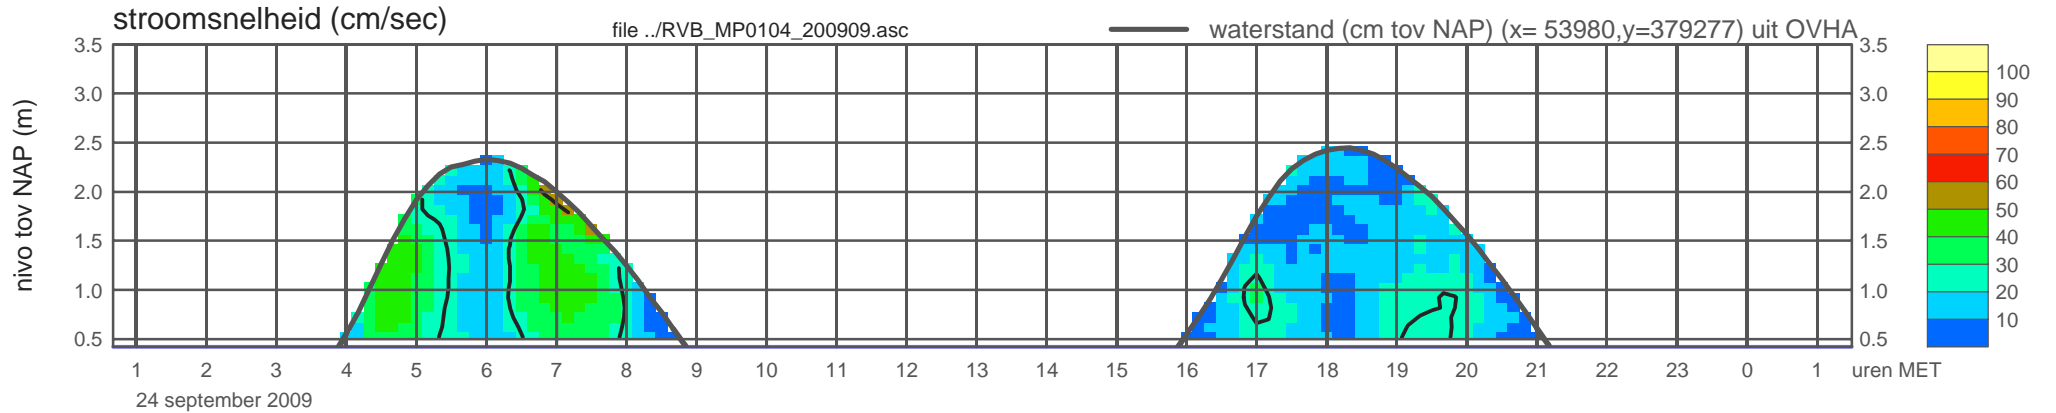

registratie ADCP meetpunt RVB_MP0104_200909 (x=053980 , y=379277 ,h=NAP 0.42 m)