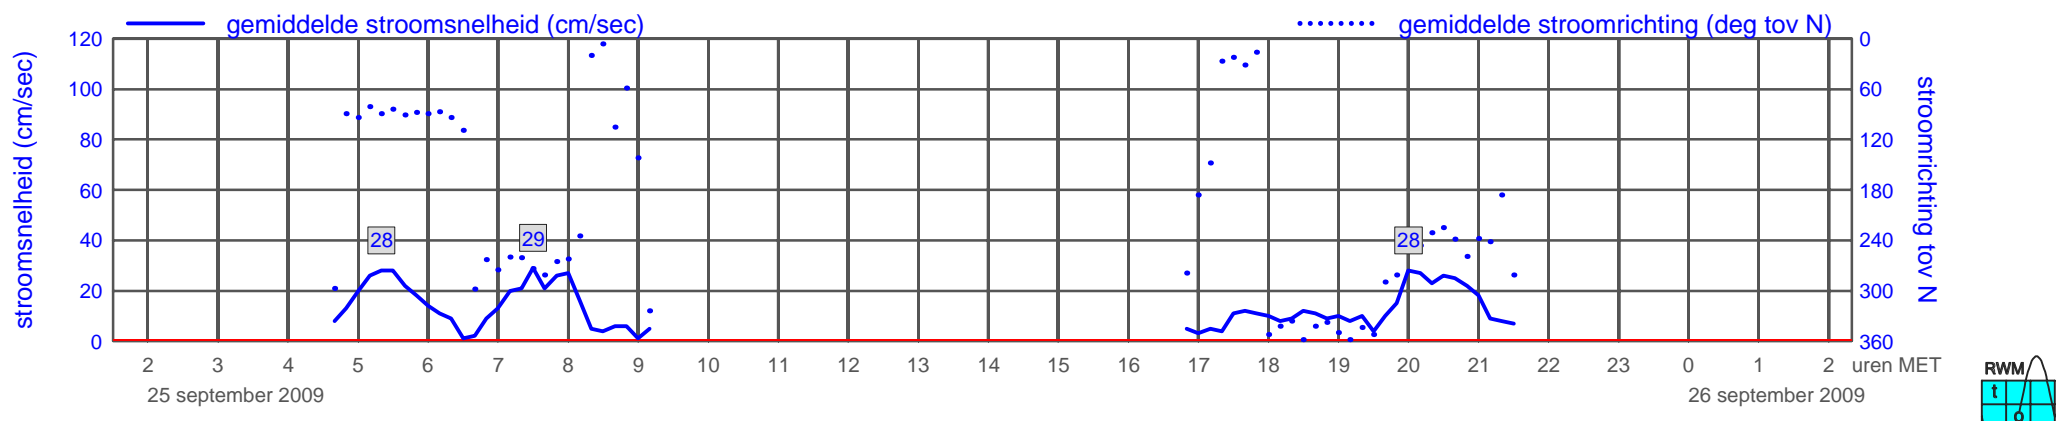

registratie ADCP meetpunt RVB_MP0104_200909 (x=053980 , y=379277 ,h=NAP 0.42 m)