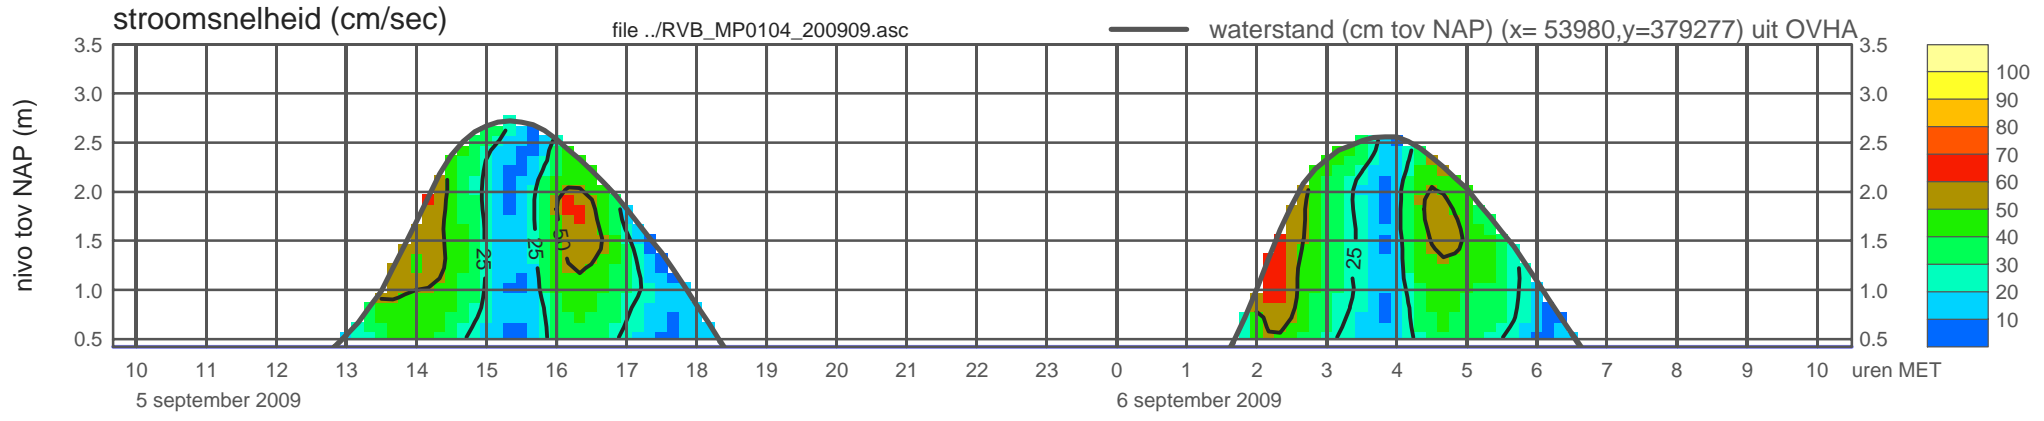

registratie ADCP meetpunt RVB_MP0104_200909 (x=053980 , y=379277 ,h=NAP 0.42 m)