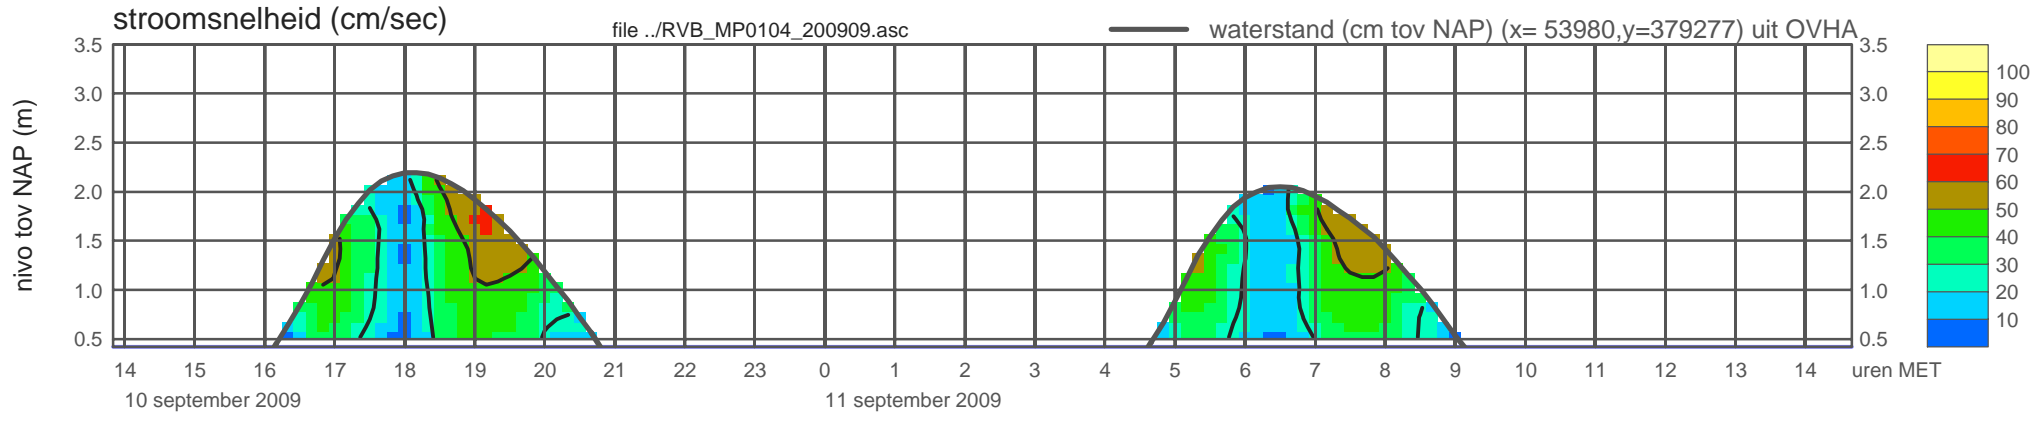

registratie ADCP meetpunt RVB_MP0104_200909 (x=053980 , y=379277 ,h=NAP 0.42 m)