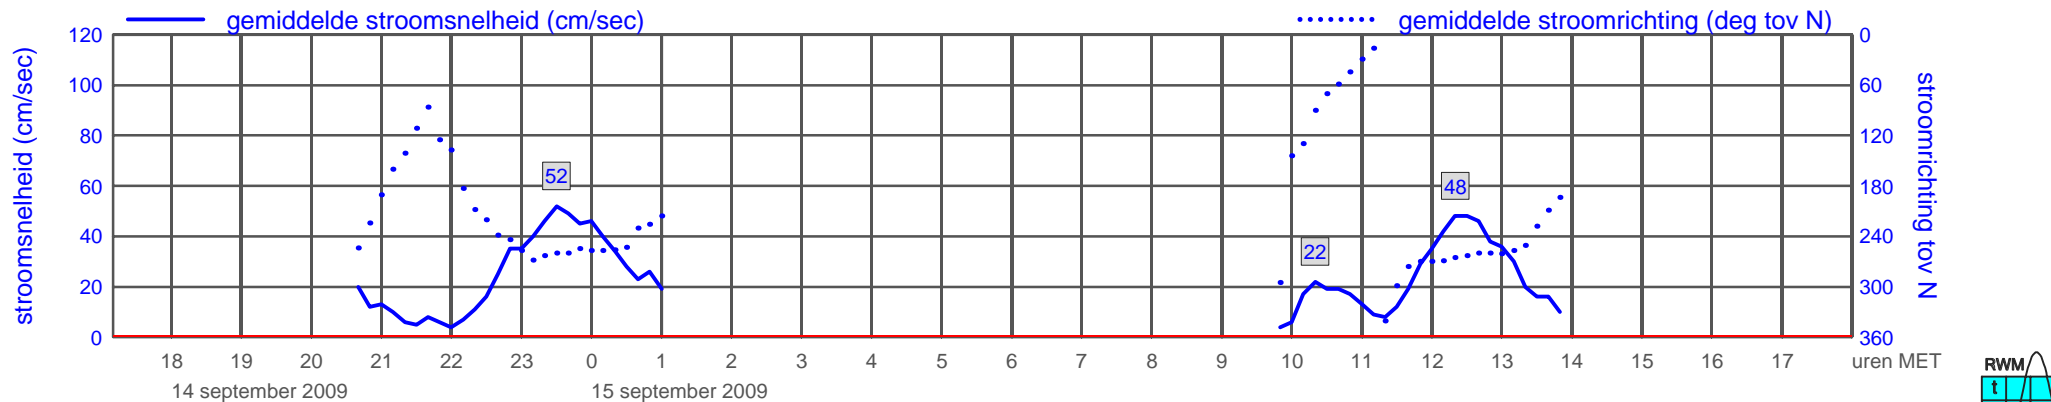

registratie ADCP meetpunt RVB_MP0104_200909 (x=053980 , y=379277 ,h=NAP 0.42 m)