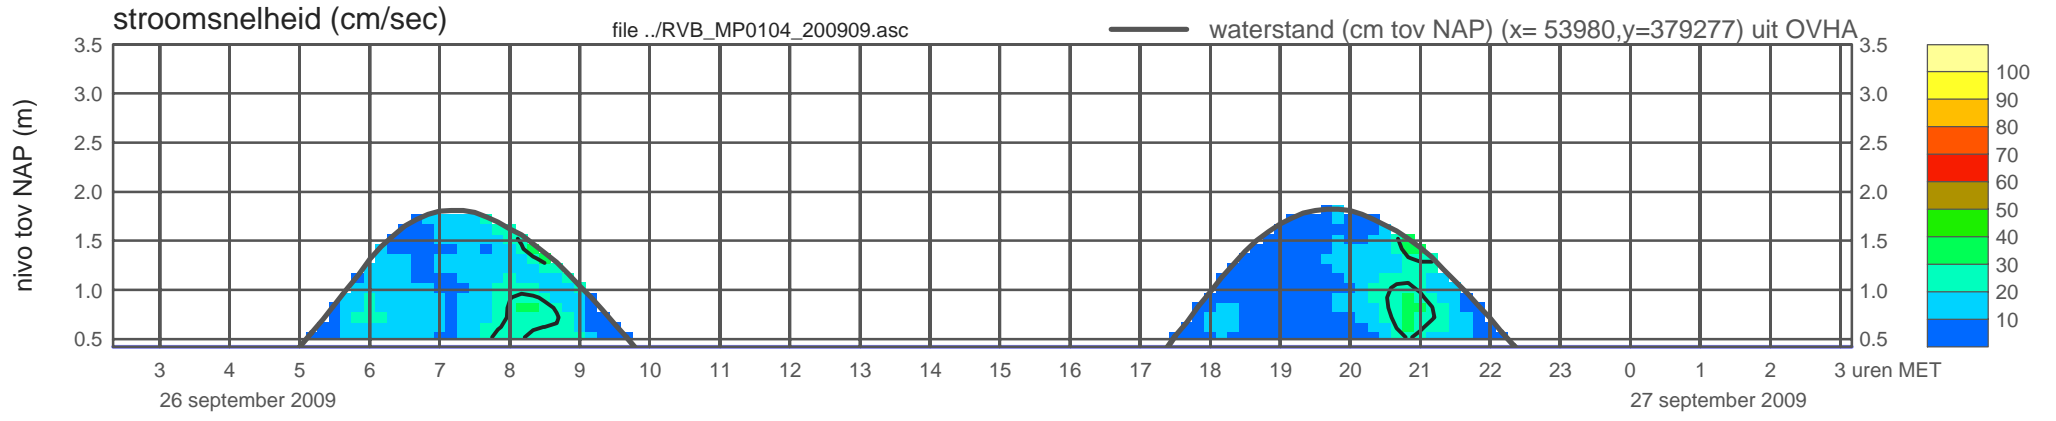

registratie ADCP meetpunt RVB_MP0104_200909 (x=053980 , y=379277 ,h=NAP 0.42 m)