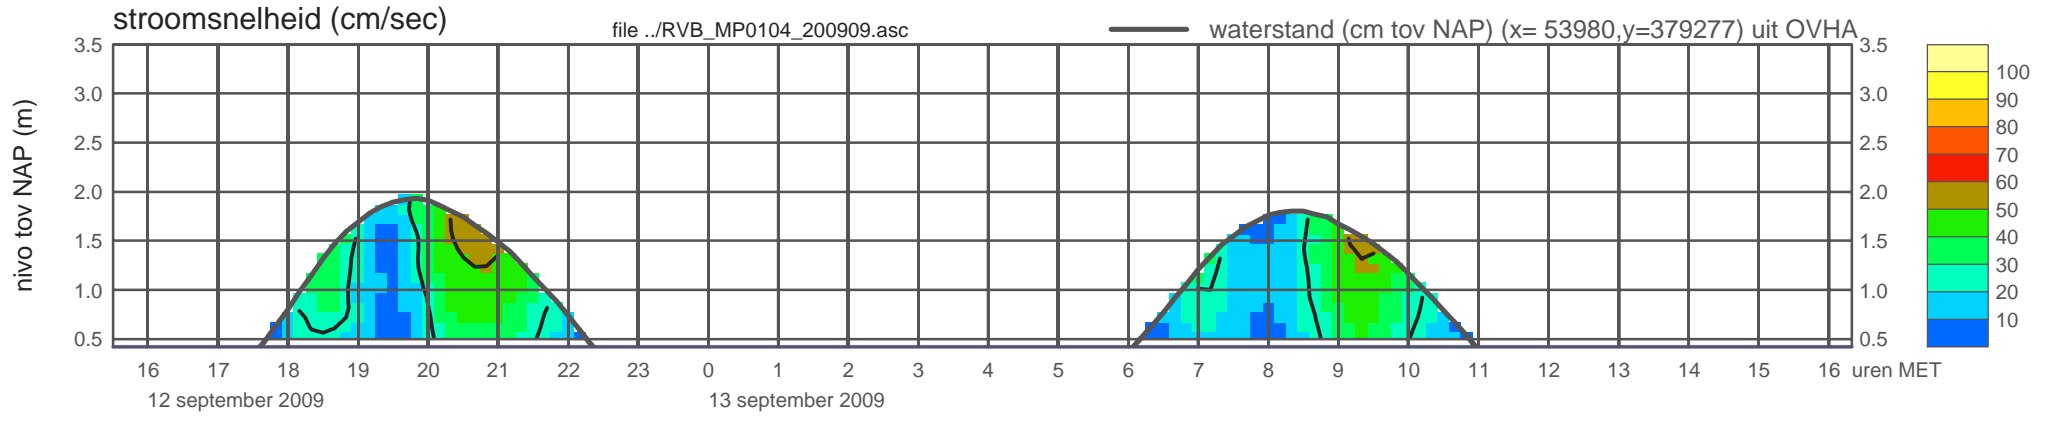

registratie ADCP meetpunt RVB_MP0104_200909 (x=053980 , y=379277 ,h=NAP 0.42 m)