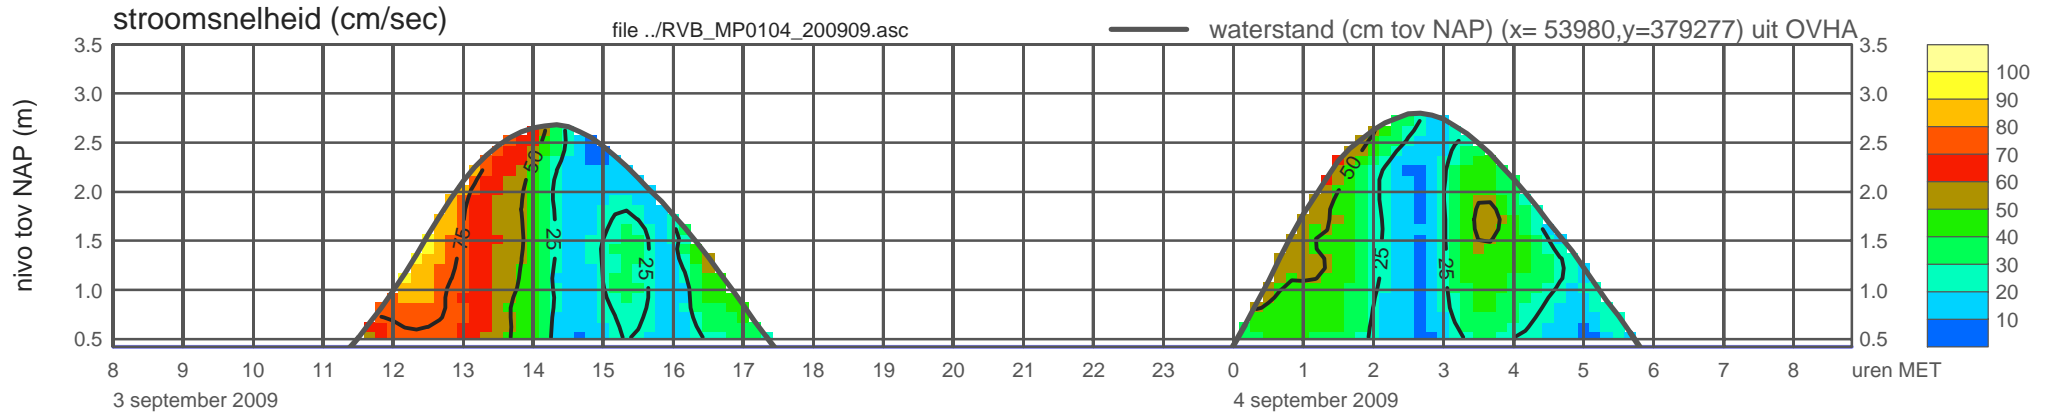

# registratie ADCP meetpunt RVB\_MP0104\_200909 ( x=053980 , y=379277 ,h=NAP 0.42 m )