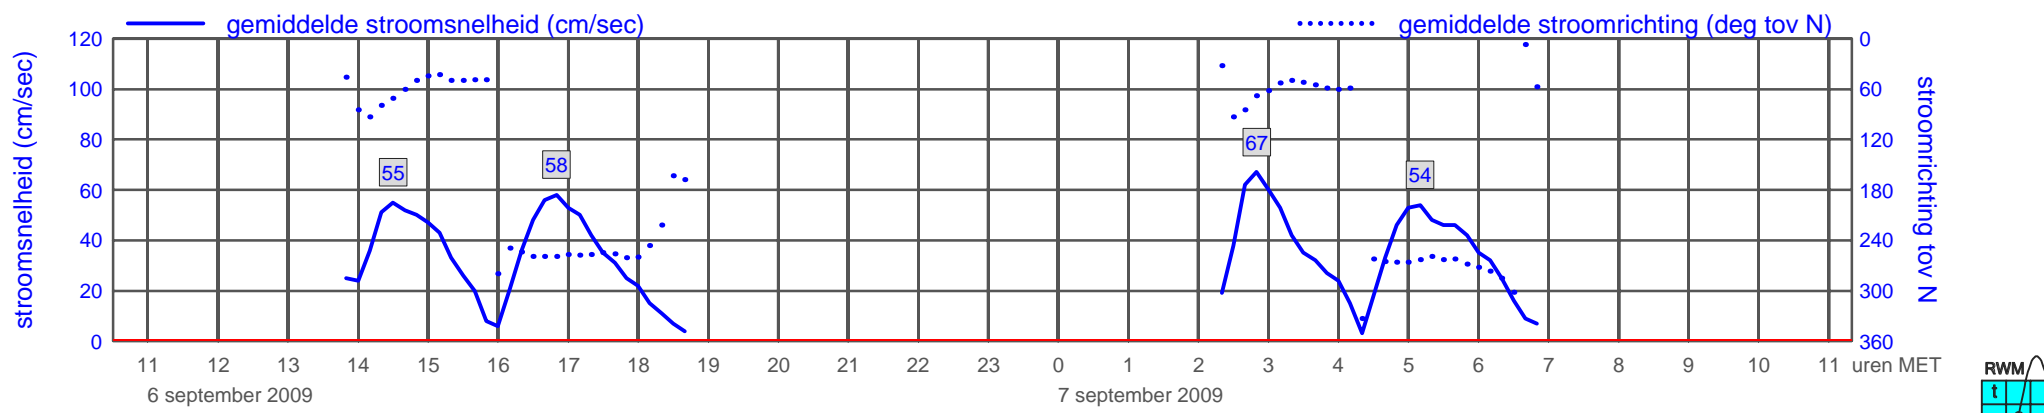

registratie ADCP meetpunt RVB_MP0104_200909 (x=053980 , y=379277 ,h=NAP 0.42 m)