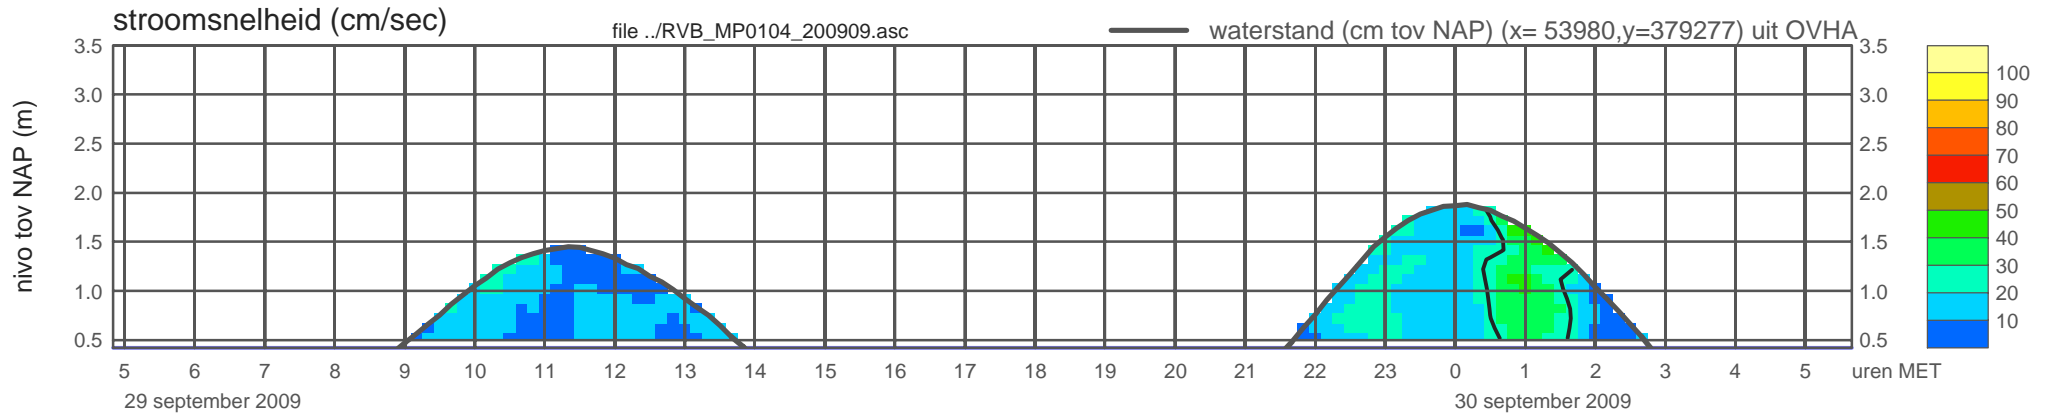

registratie ADCP meetpunt RVB_MP0104_200909 (x=053980 , y=379277 ,h=NAP 0.42 m)