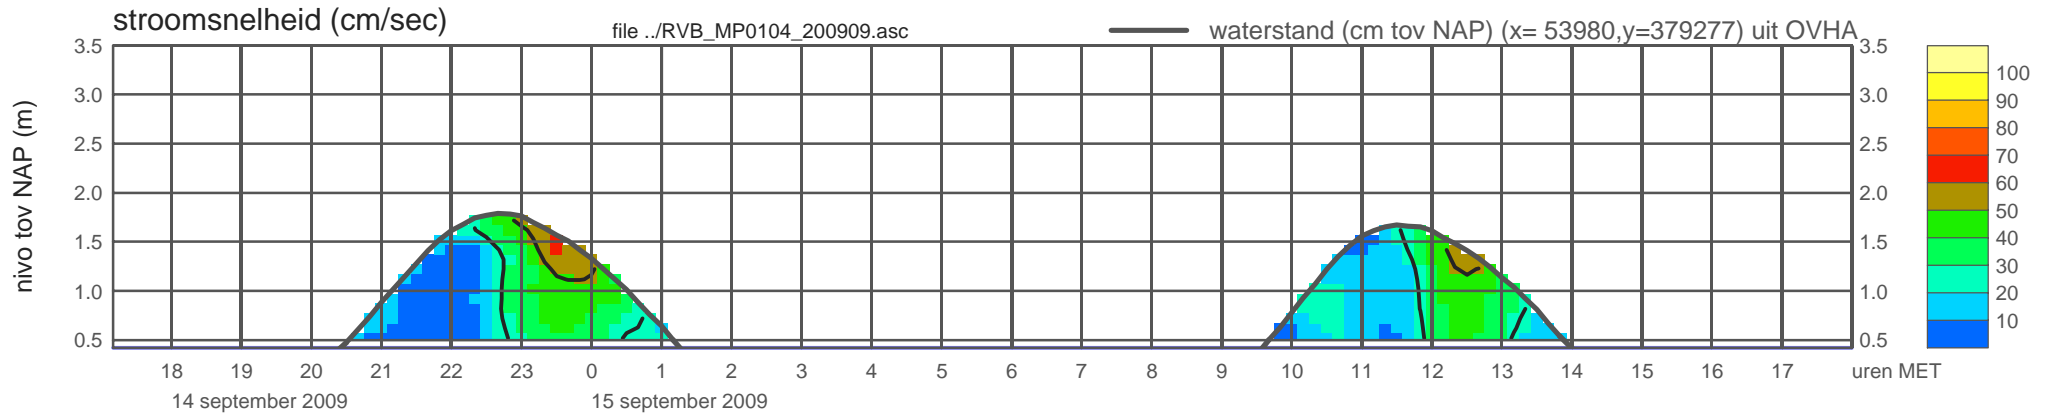

registratie ADCP meetpunt RVB_MP0104_200909 (x=053980 , y=379277 ,h=NAP 0.42 m)