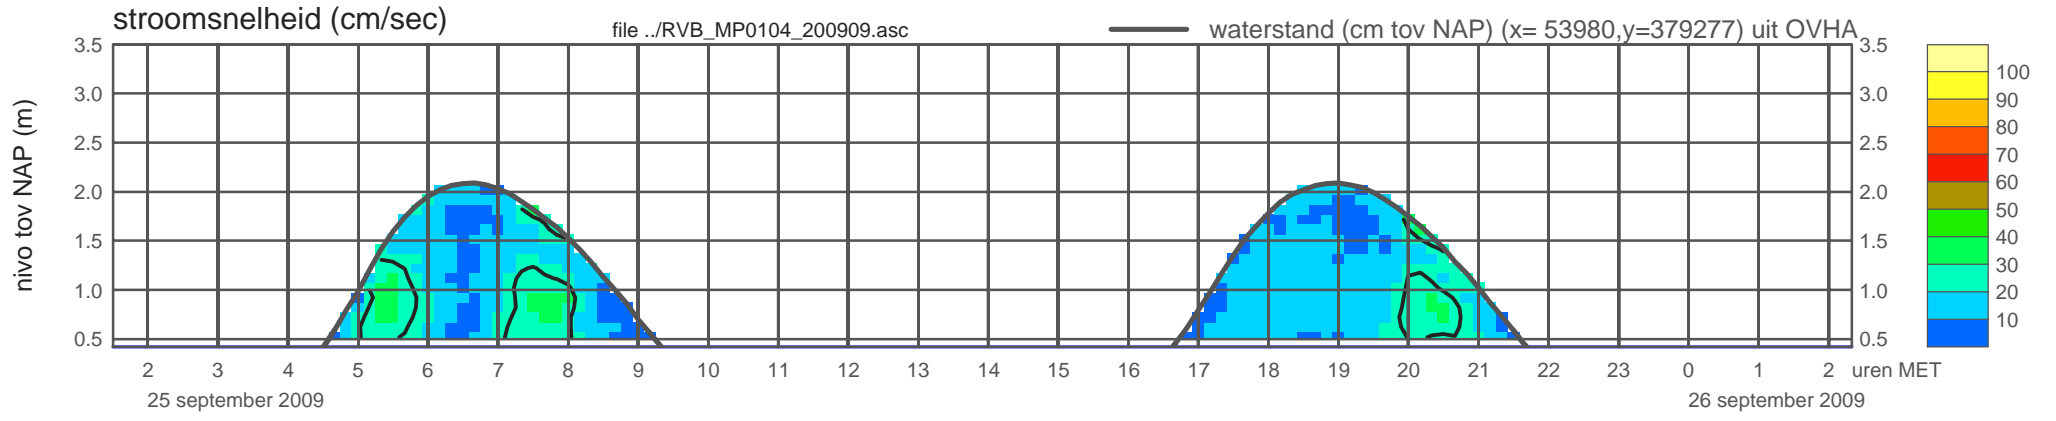

registratie ADCP meetpunt RVB_MP0104_200909 (x=053980 , y=379277 ,h=NAP 0.42 m)