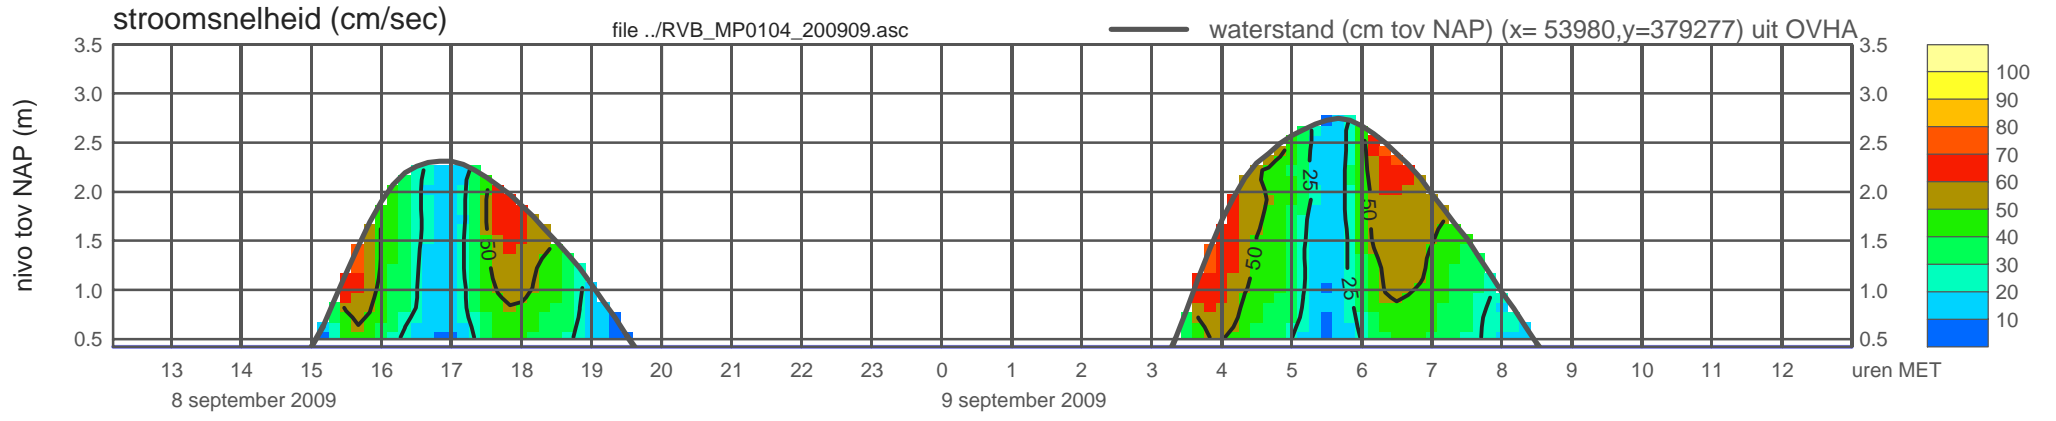

registratie ADCP meetpunt RVB_MP0104_200909 (x=053980 , y=379277 ,h=NAP 0.42 m)