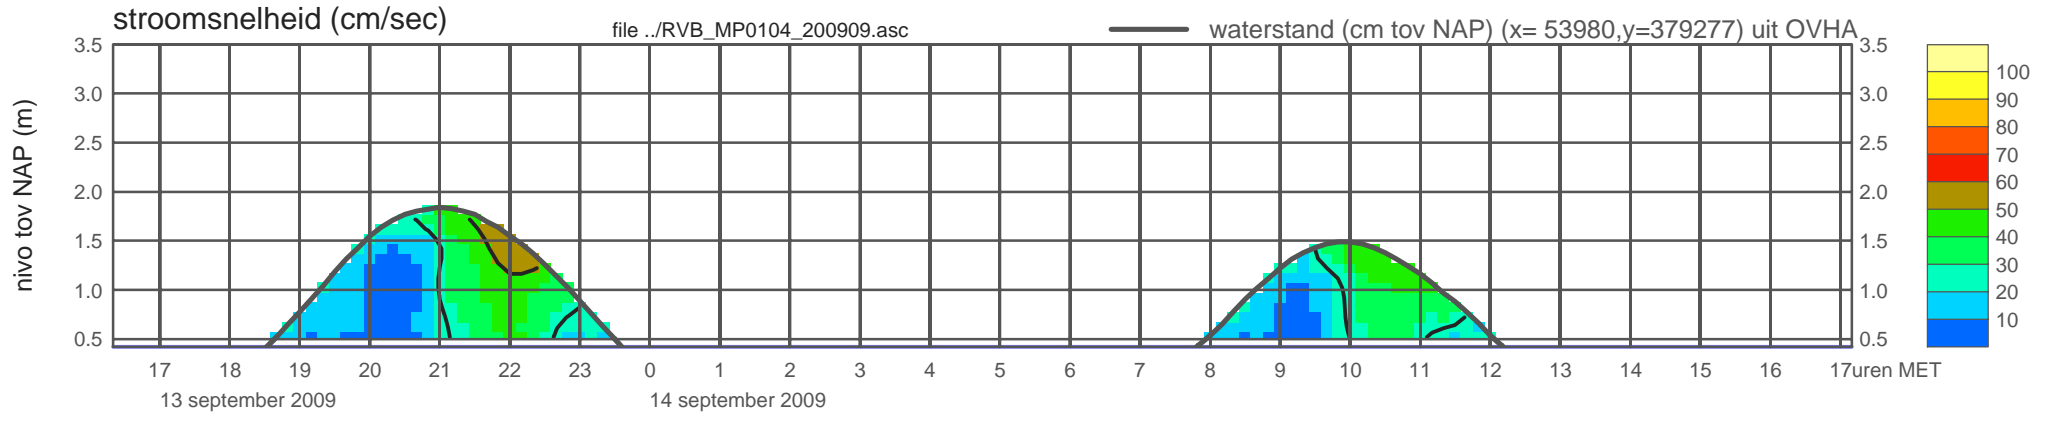

registratie ADCP meetpunt RVB_MP0104_200909 (x=053980 , y=379277 ,h=NAP 0.42 m)