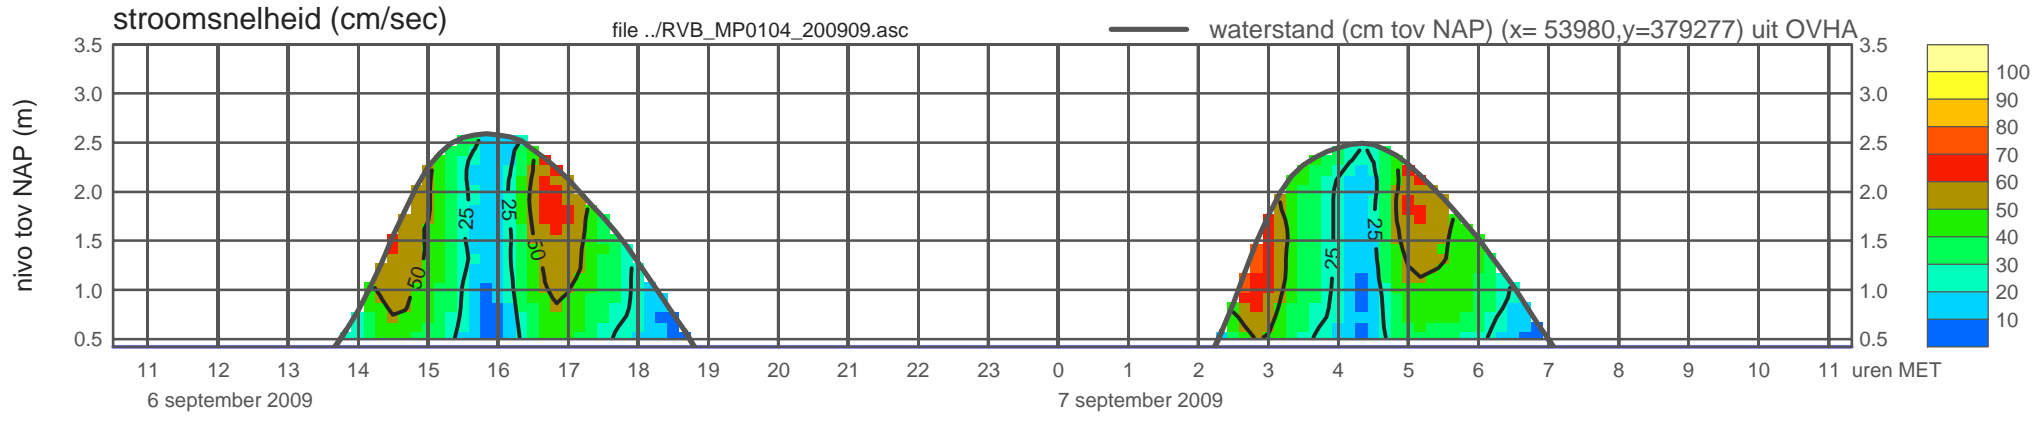

registratie ADCP meetpunt RVB_MP0104_200909 (x=053980 , y=379277 ,h=NAP 0.42 m)