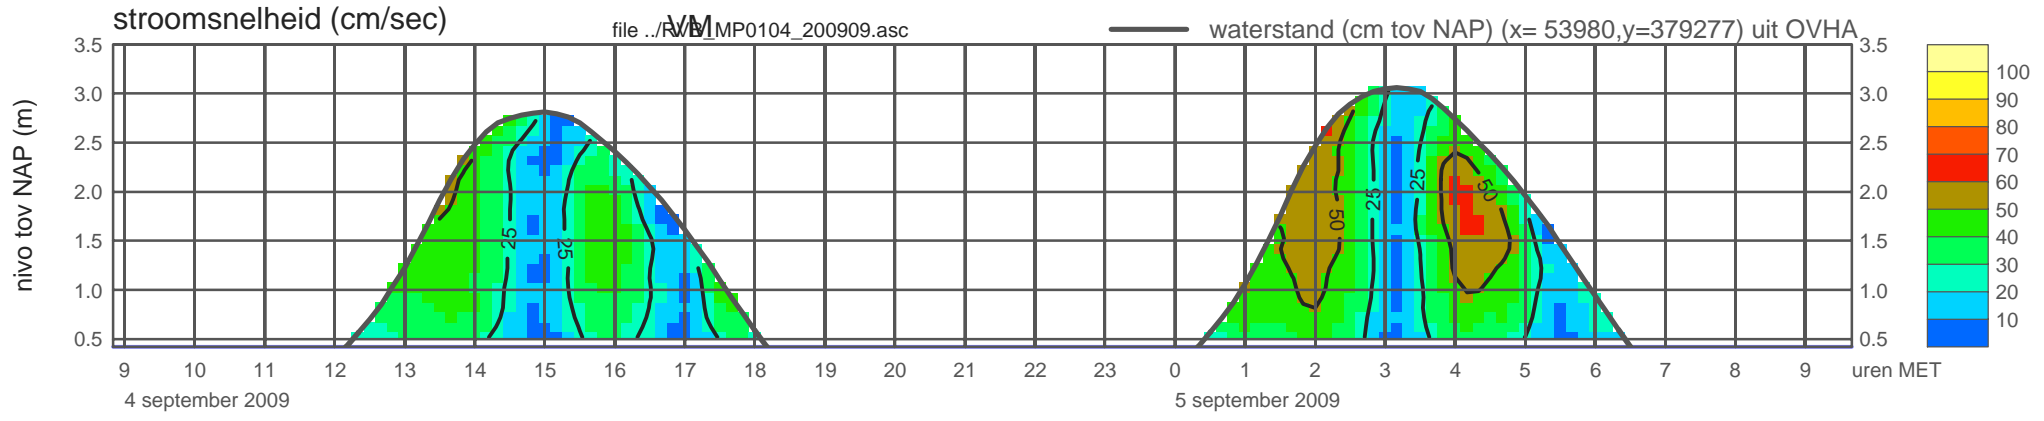

# registratie ADCP meetpunt RVB\_MP0104\_200909 ( x=053980 , y=379277 ,h=NAP 0.42 m )