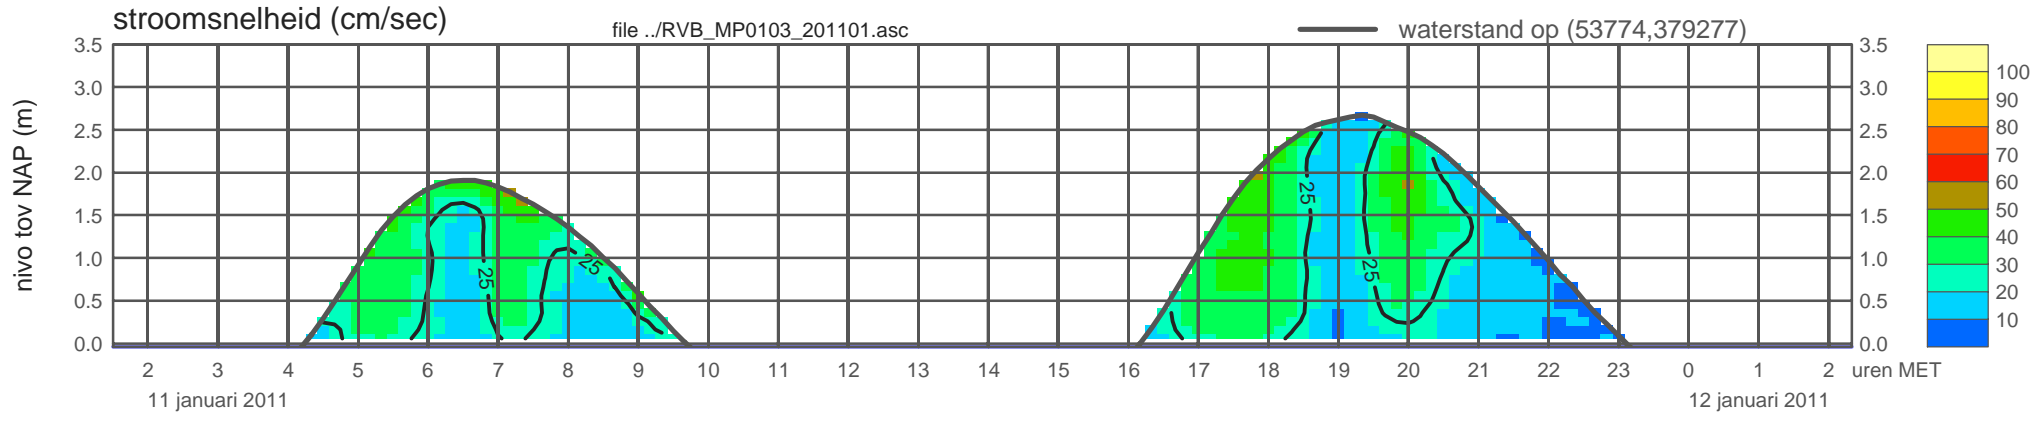

registratie ADCP meetpunt RVB_MP0103_201101 (x=053774 , y=379277 ,h=NAP -0.04 m)