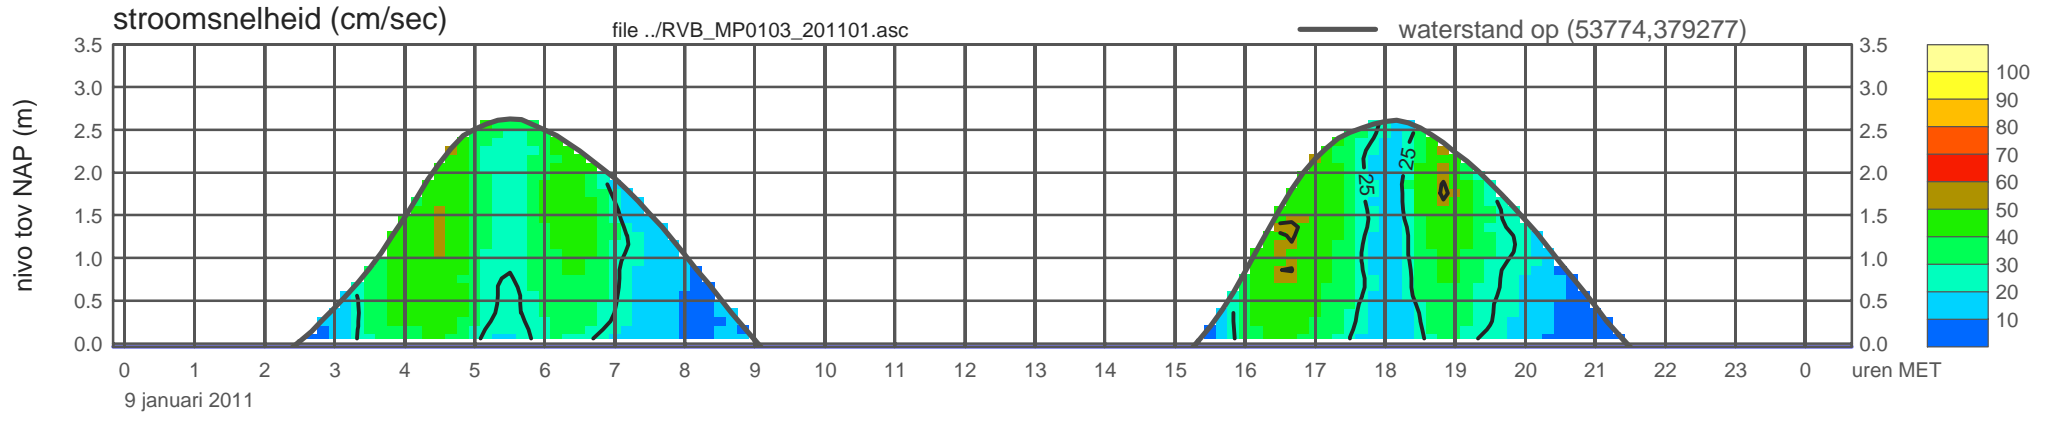

registratie ADCP meetpunt RVB_MP0103_201101 (x=053774 , y=379277 ,h=NAP -0.04 m)