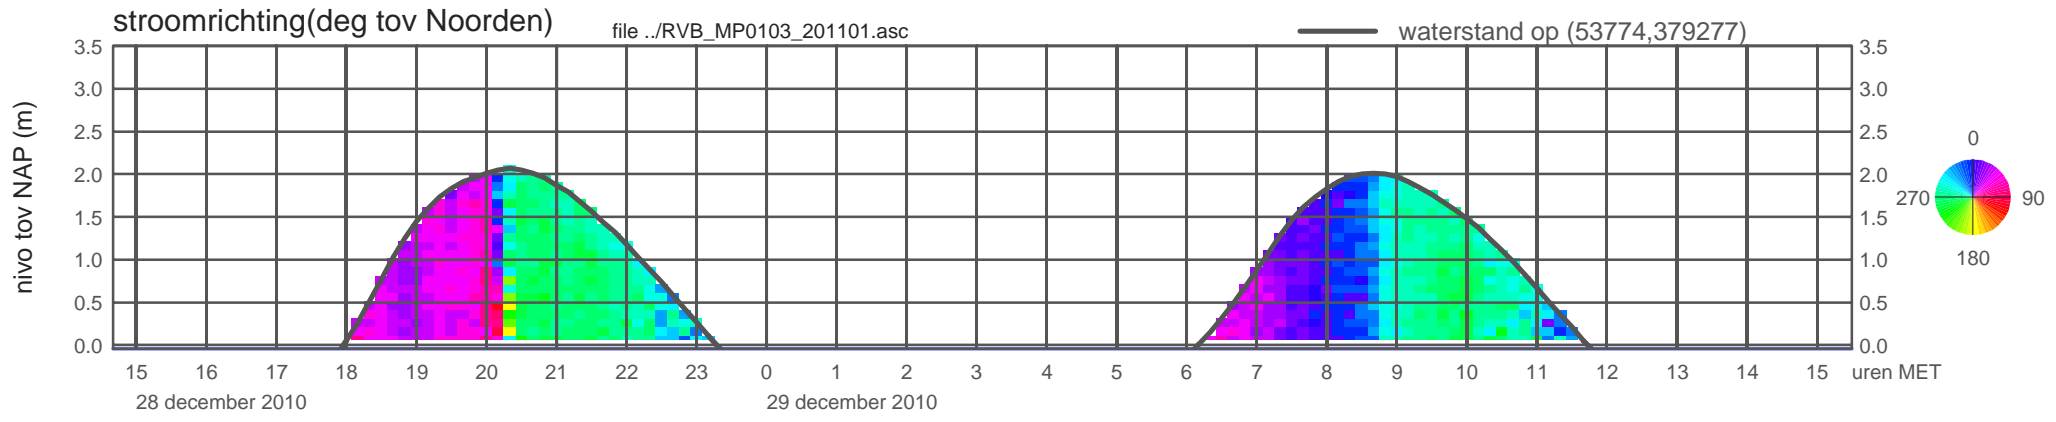

registratie ADCP meetpunt RVB_MP0103_201101 (x=053774 , y=379277 ,h=NAP -0.04 m)