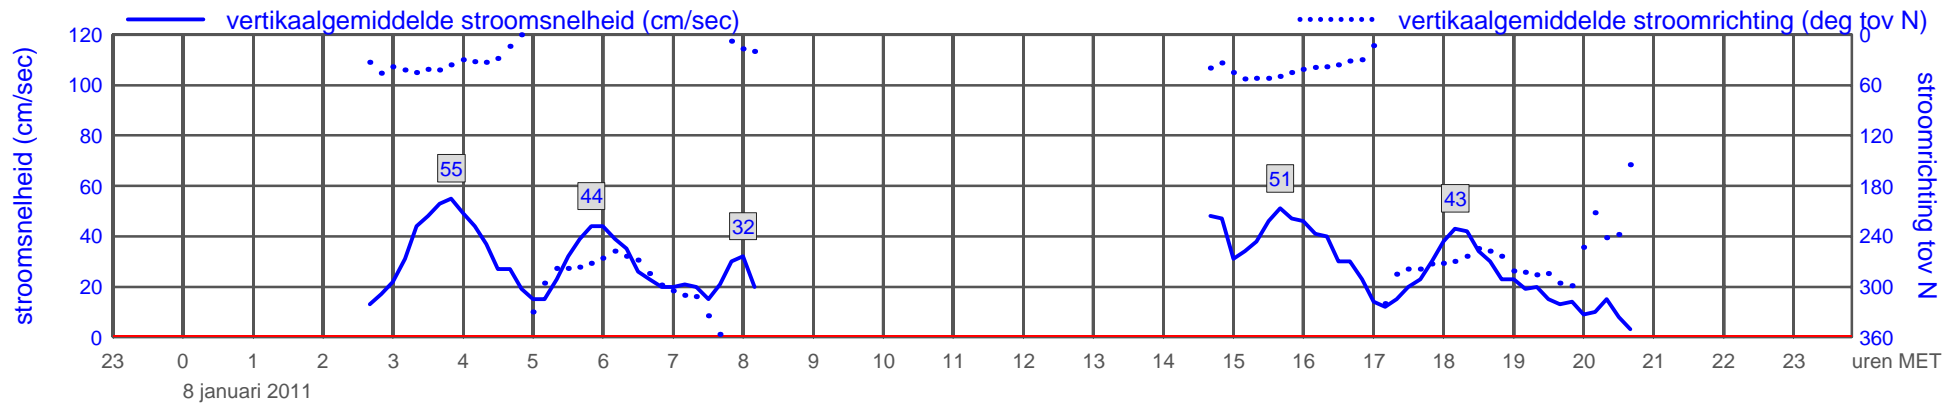

registratie ADCP meetpunt RVB_MP0103_201101 (x=053774 , y=379277 ,h=NAP -0.04 m)