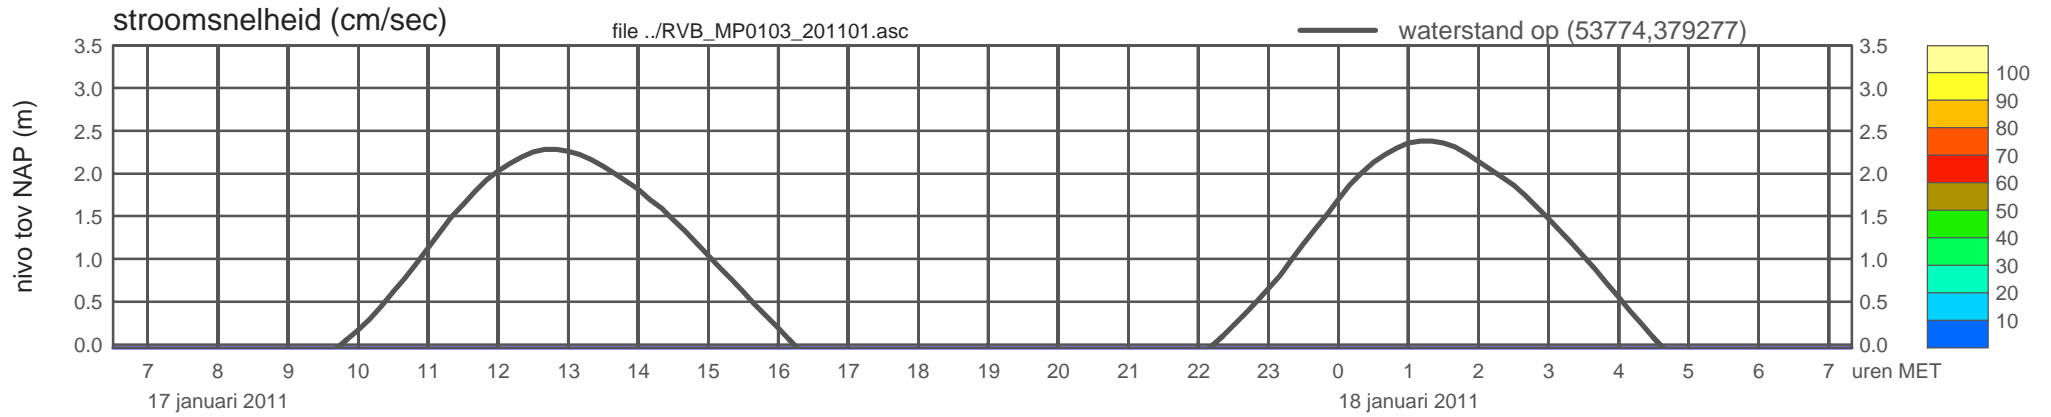

registratie ADCP meetpunt RVB_MP0103_201101 (x=053774 , y=379277 ,h=NAP -0.04 m)