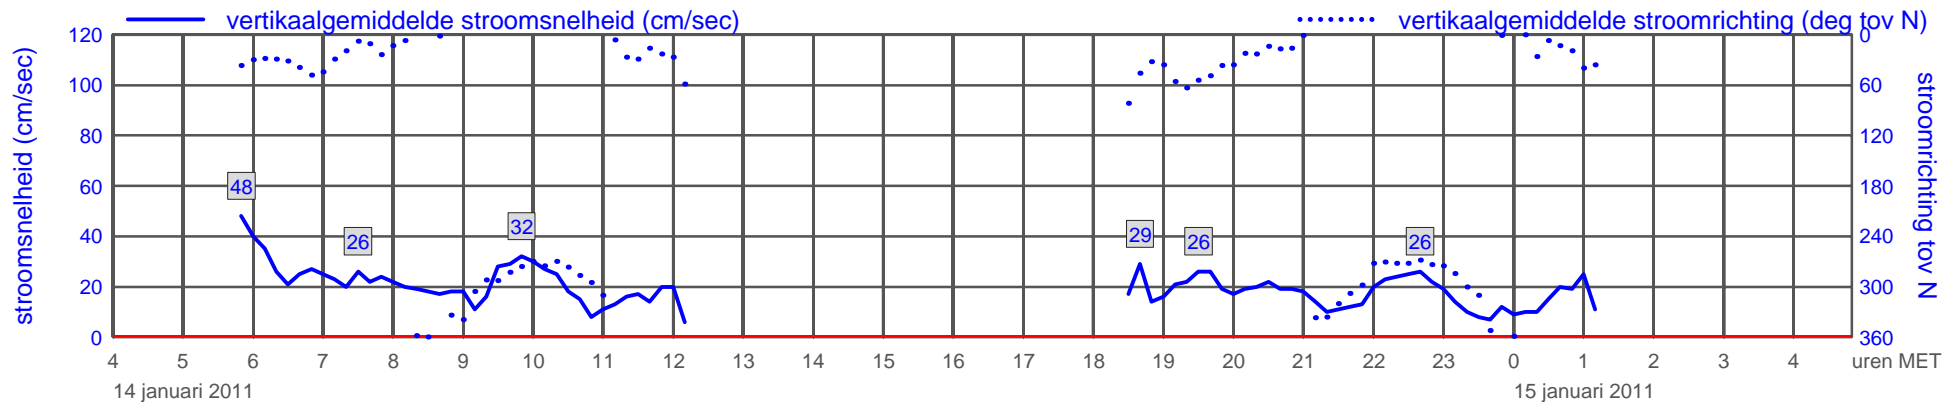

registratie ADCP meetpunt RVB_MP0103_201101 (x=053774 , y=379277 ,h=NAP -0.04 m)