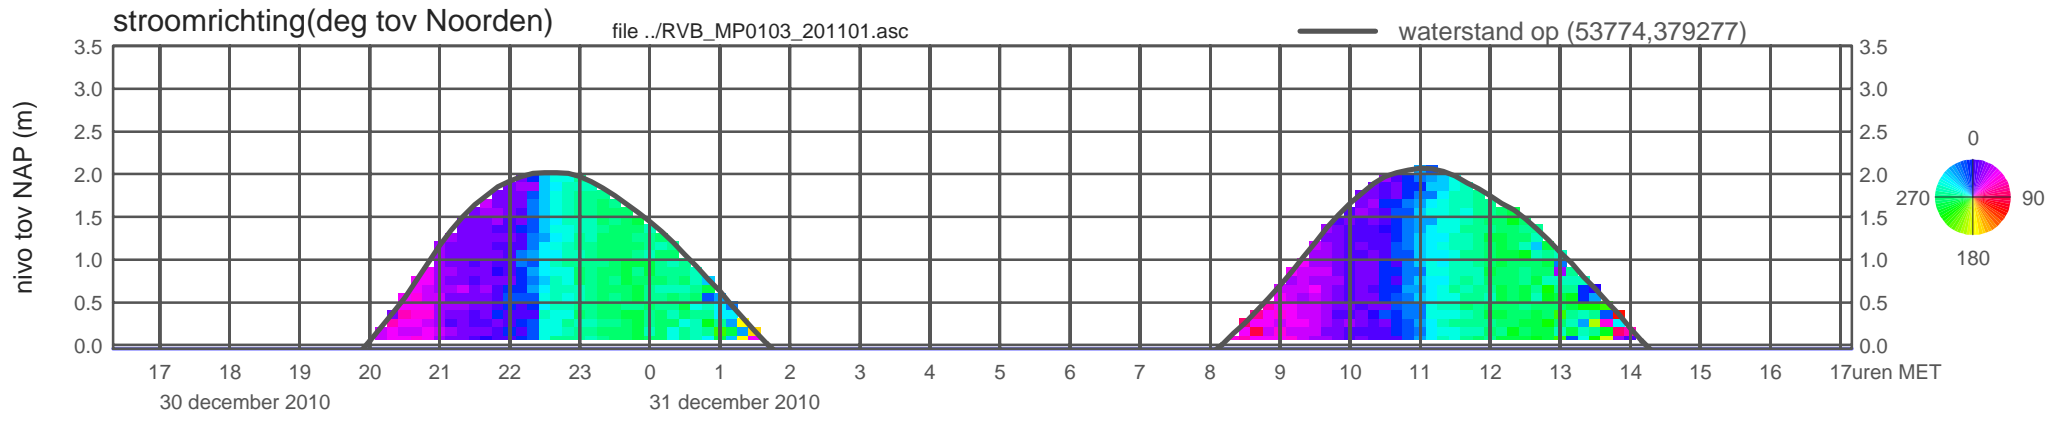

registratie ADCP meetpunt RVB_MP0103_201101 (x=053774 , y=379277 ,h=NAP -0.04 m)