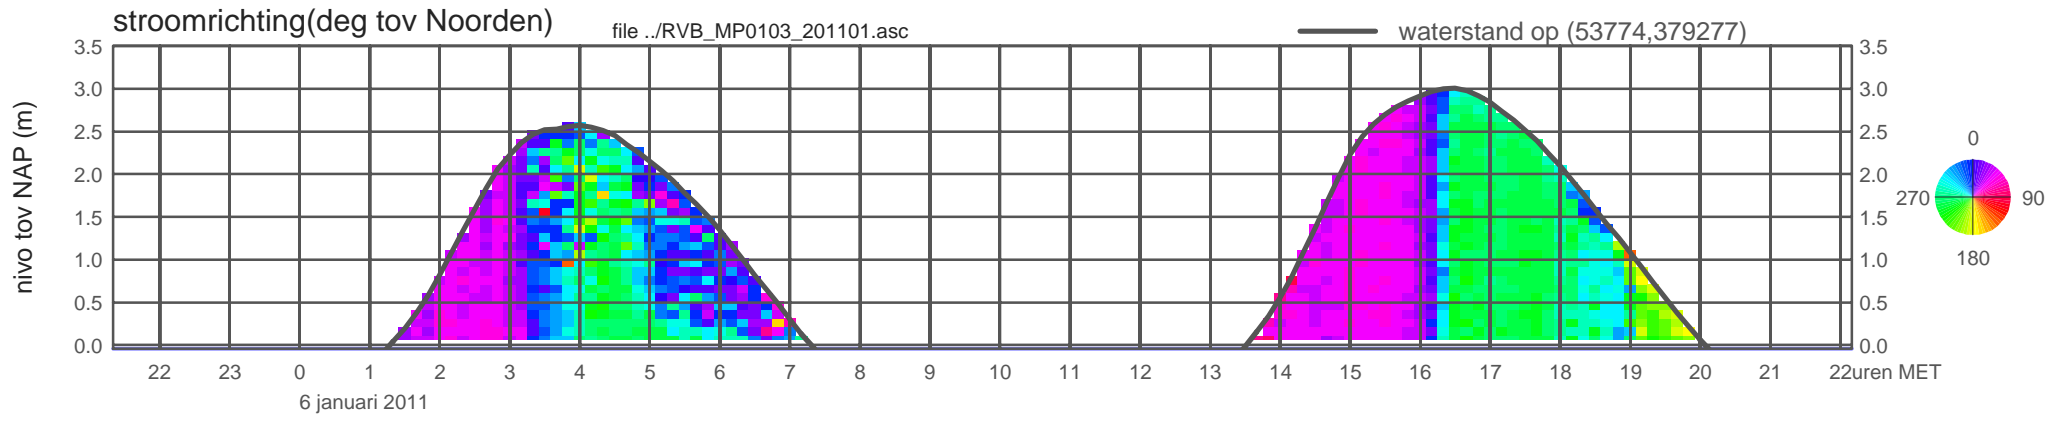

registratie ADCP meetpunt RVB_MP0103_201101 (x=053774 , y=379277 ,h=NAP -0.04 m)