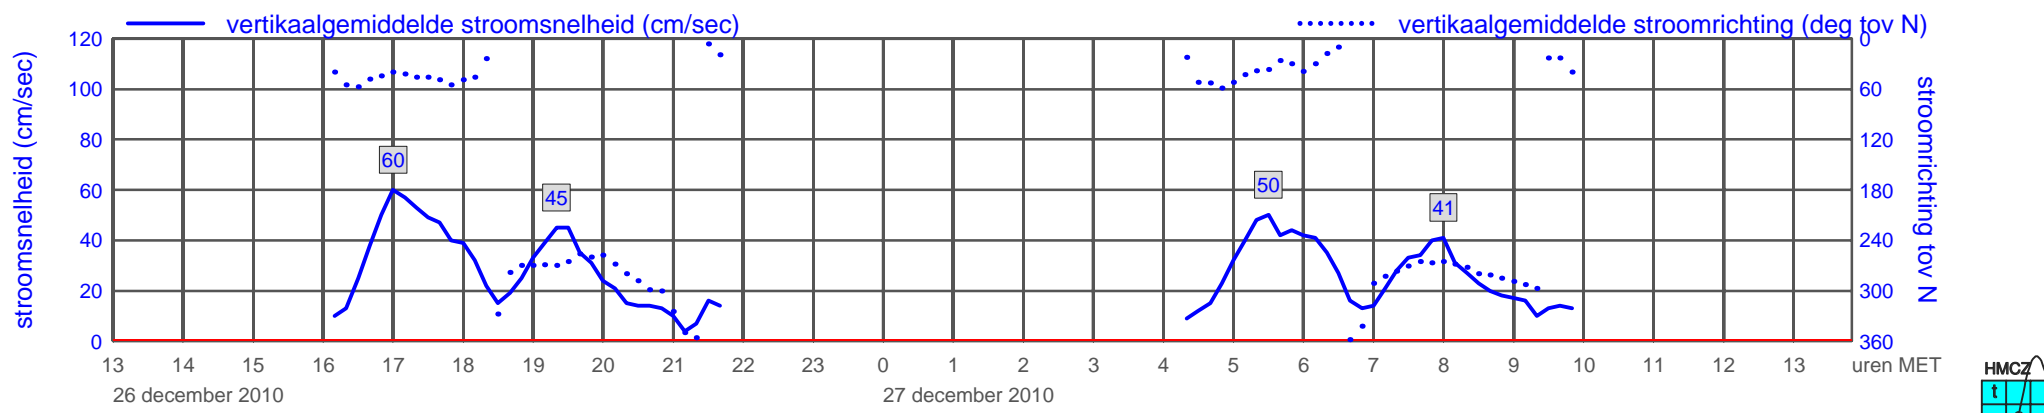

# registratie ADCP meetpunt RVB\_MP0103\_201101 ( x=053774 , y=379277 ,h=NAP -0.04 m )

# registratie ADCP meetpunt RVB\_MP0103\_201101 ( x=053774 , y=379277 ,h=NAP -0.04 m )

rijkswaterstaat zeeland