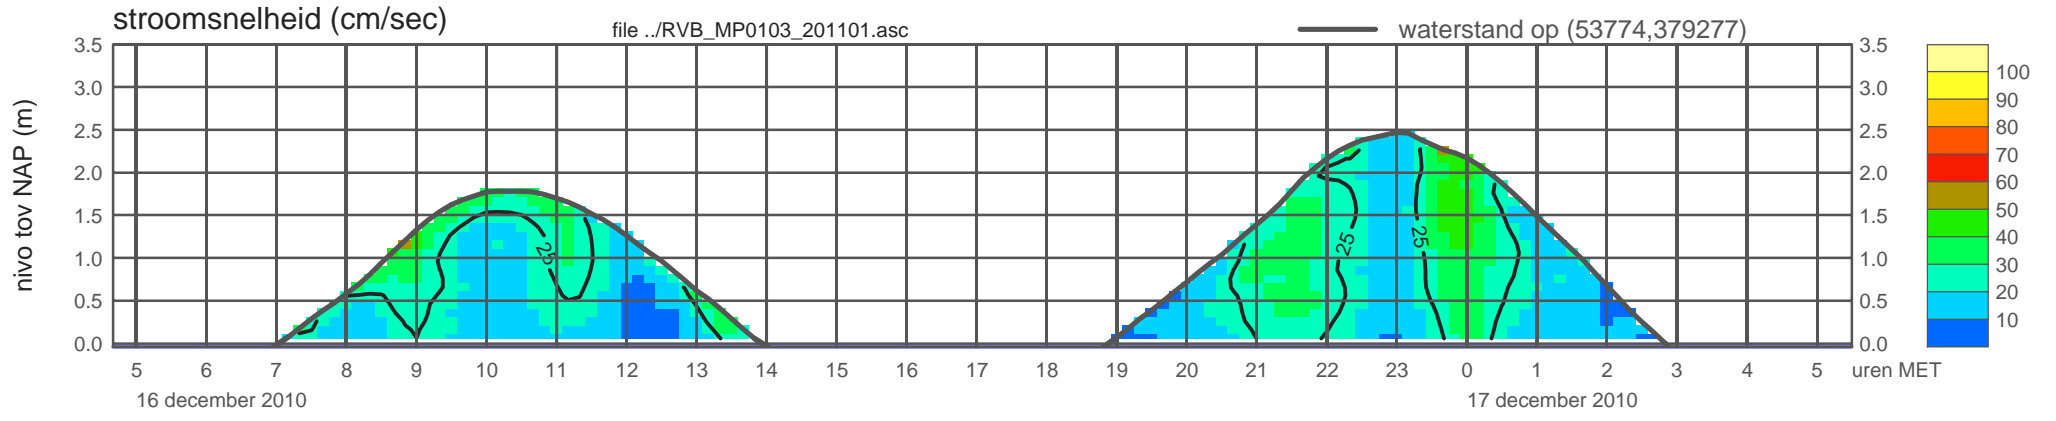

registratie ADCP meetpunt RVB_MP0103_201101 (x=053774 , y=379277 ,h=NAP -0.04 m)

rijkswaterstaat zeeland