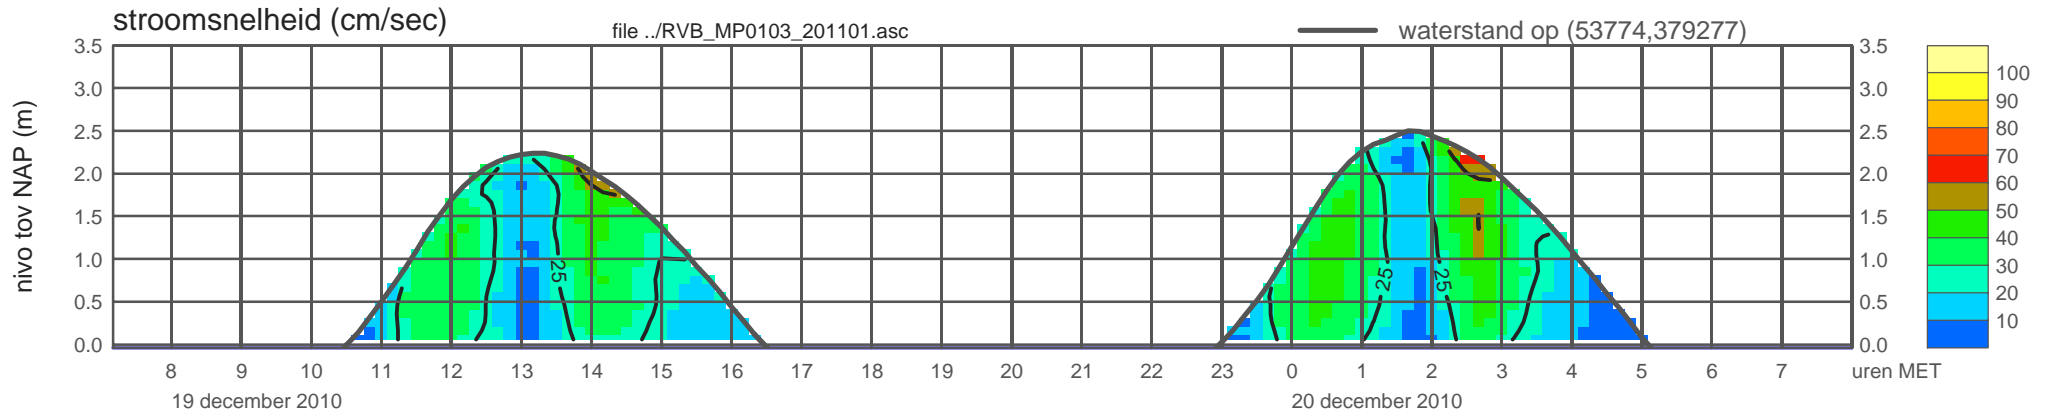

registratie ADCP meetpunt RVB_MP0103_201101 (x=053774 , y=379277 ,h=NAP -0.04 m)