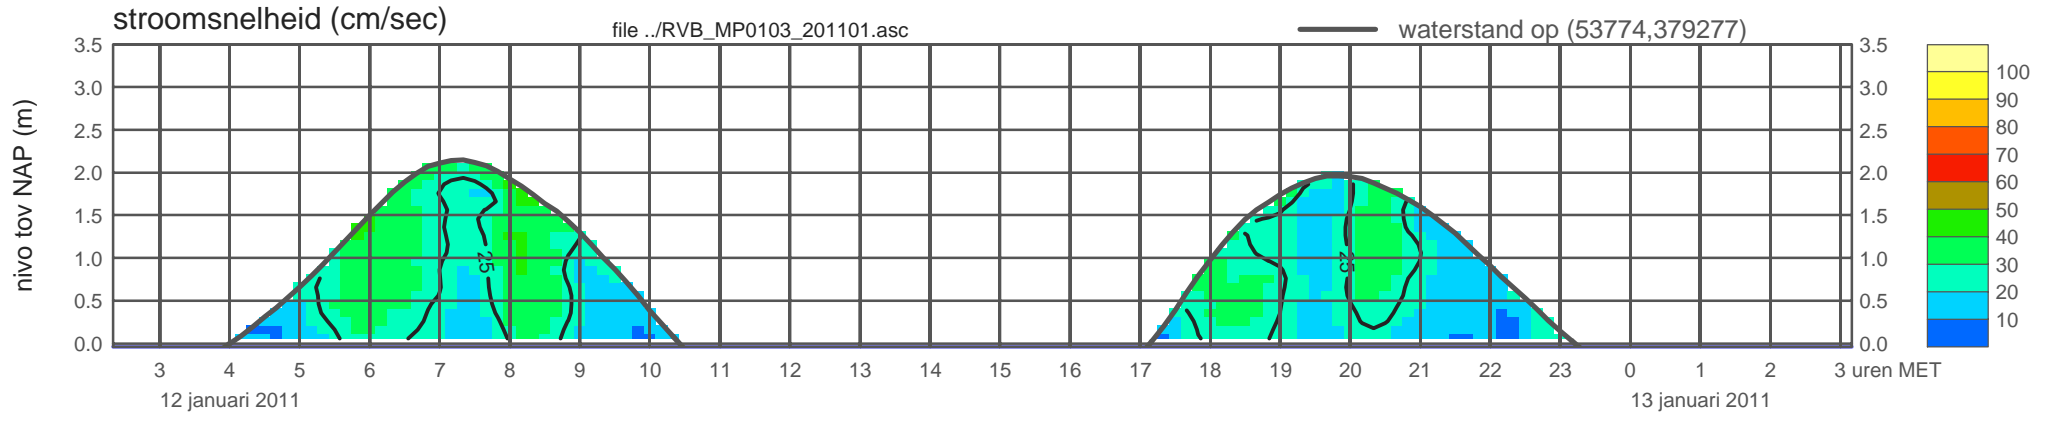

registratie ADCP meetpunt RVB_MP0103_201101 (x=053774 , y=379277 ,h=NAP -0.04 m)