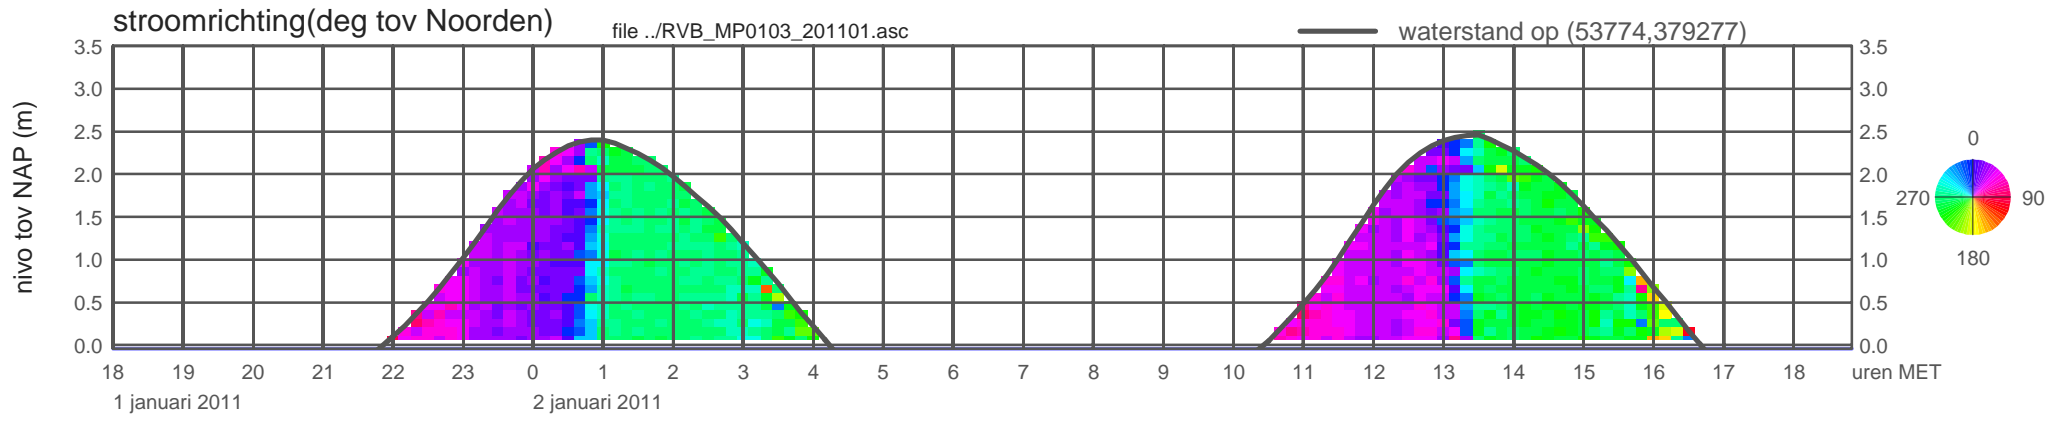

registratie ADCP meetpunt RVB_MP0103_201101 (x=053774 , y=379277 ,h=NAP -0.04 m)