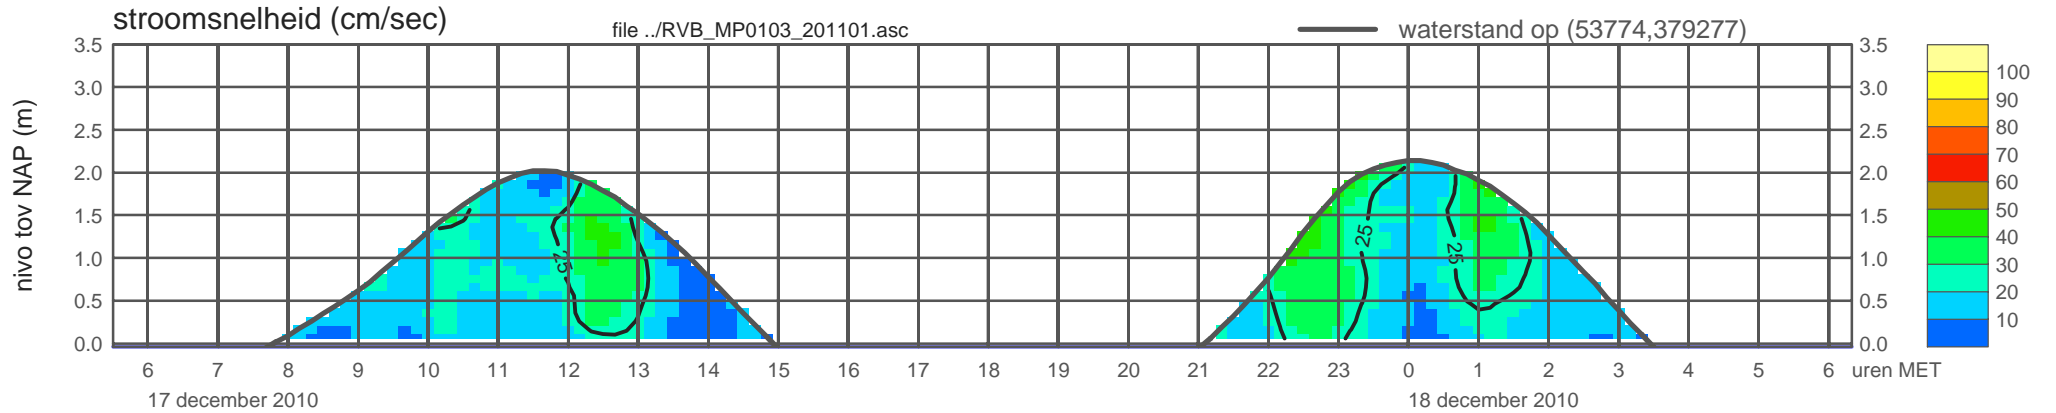

registratie ADCP meetpunt RVB_MP0103_201101 (x=053774 , y=379277 ,h=NAP -0.04 m)