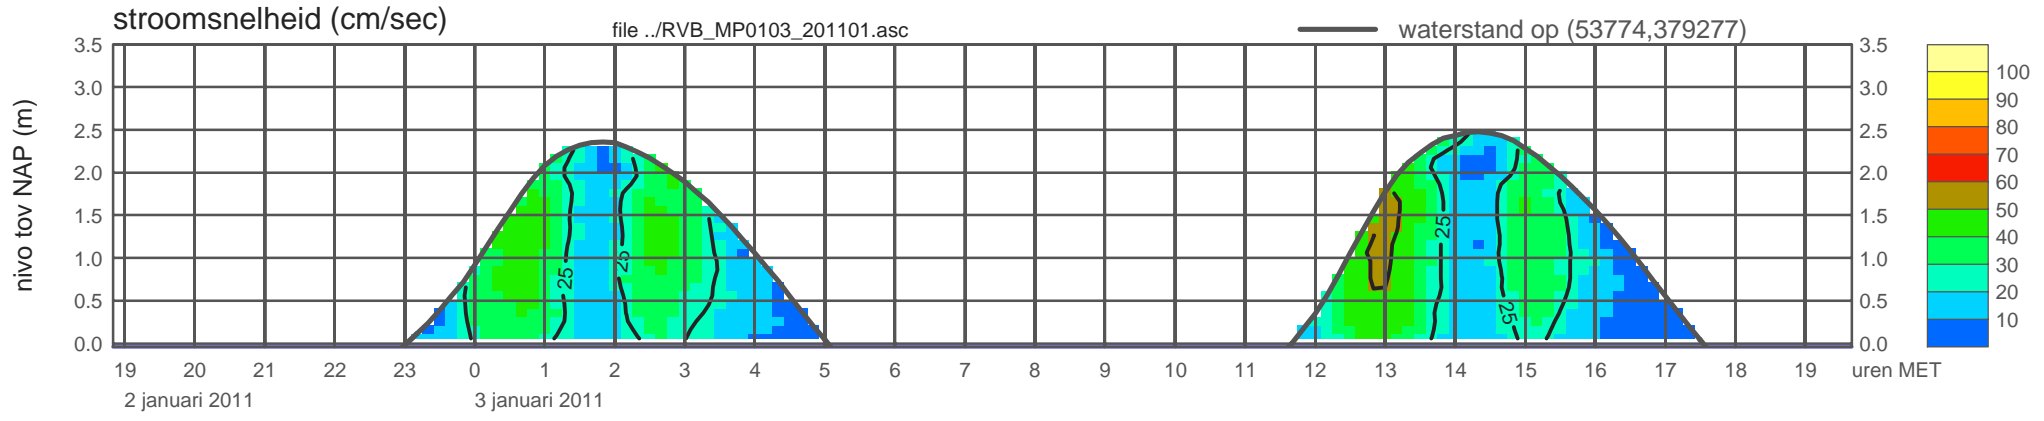

registratie ADCP meetpunt RVB_MP0103_201101 (x=053774 , y=379277 ,h=NAP -0.04 m)