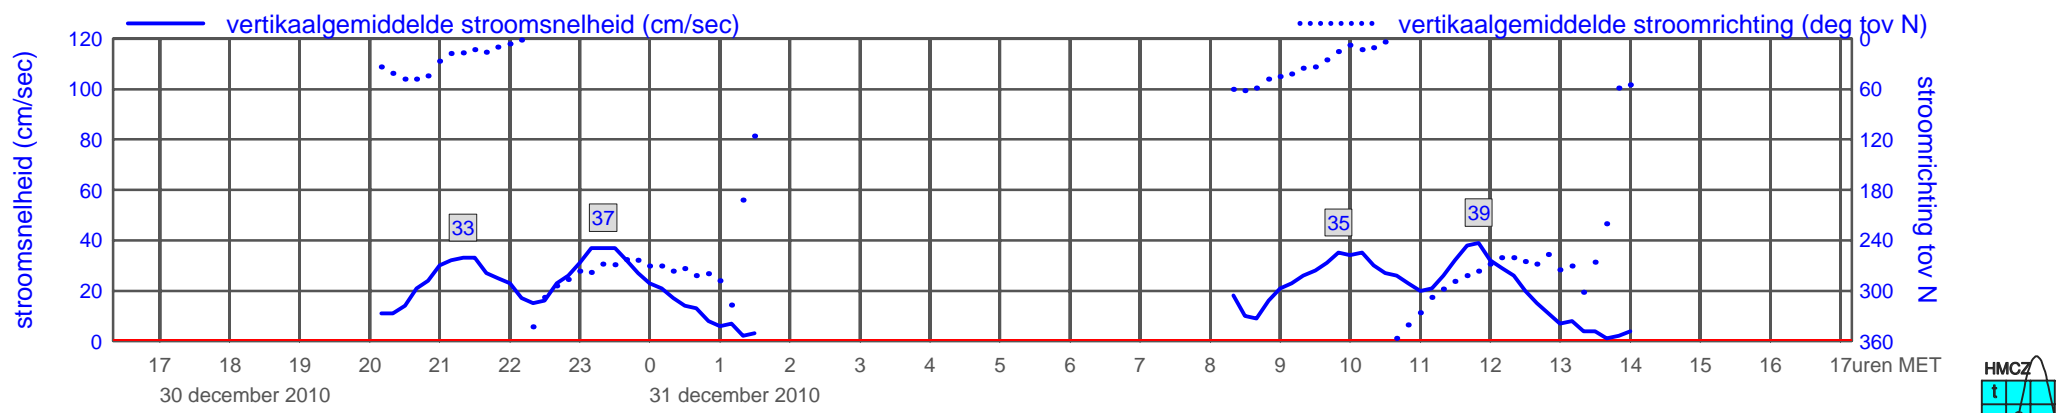

registratie ADCP meetpunt RVB_MP0103_201101 (x=053774 , y=379277 ,h=NAP -0.04 m)