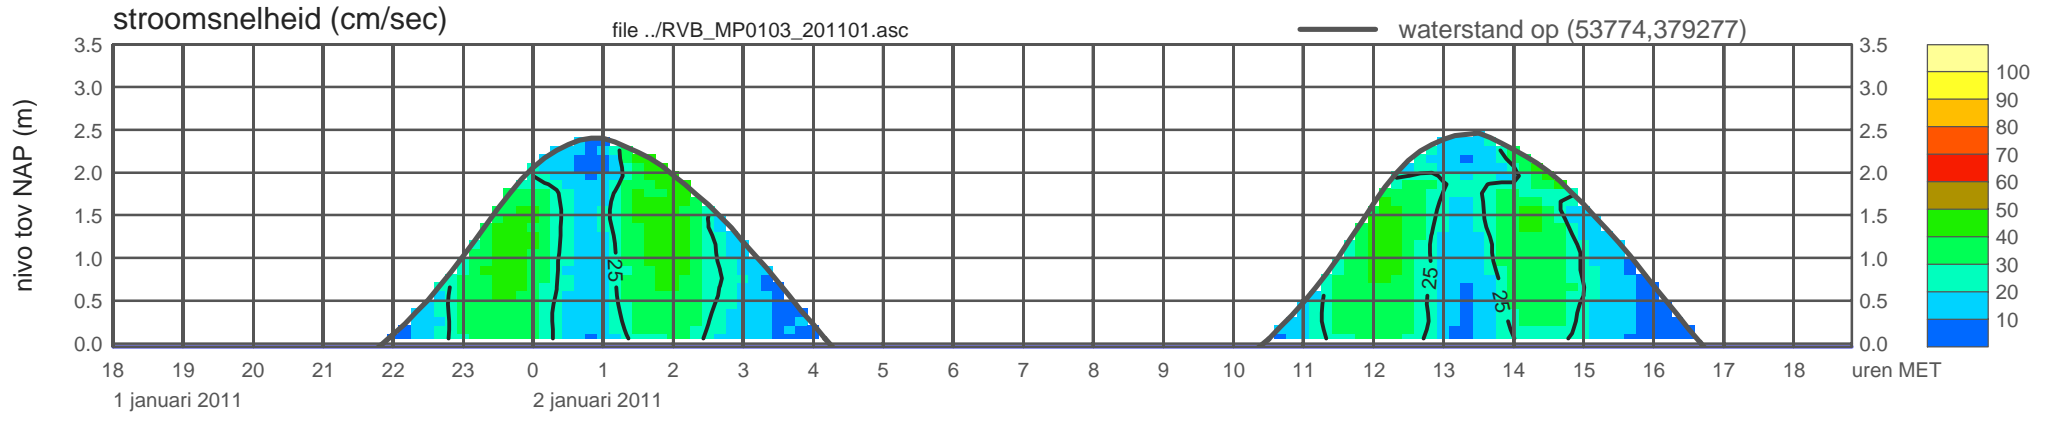

registratie ADCP meetpunt RVB_MP0103_201101 (x=053774 , y=379277 ,h=NAP -0.04 m)