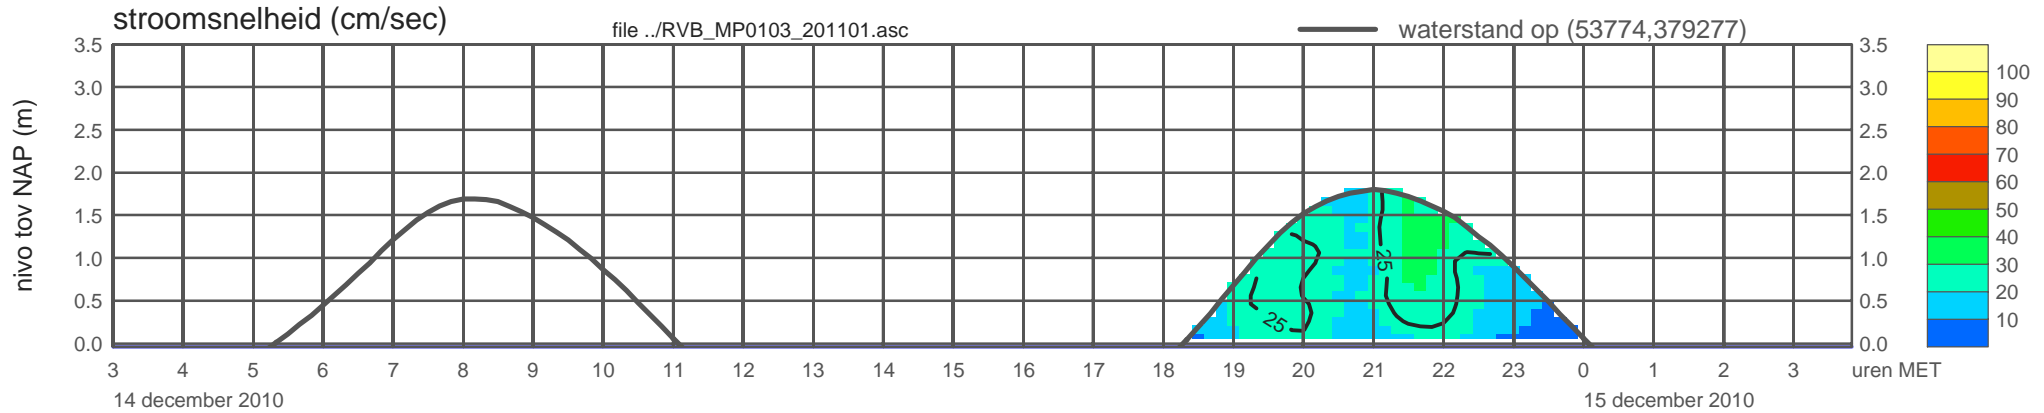

# registratie ADCP meetpunt RVB\_MP0103\_201101 ( x=053774 , y=379277 ,h=NAP -0.04 m )

# registratie ADCP meetpunt RVB\_MP0103\_201101 ( x=053774 , y=379277 ,h=NAP -0.04 m )

rijkswaterstaat zeeland