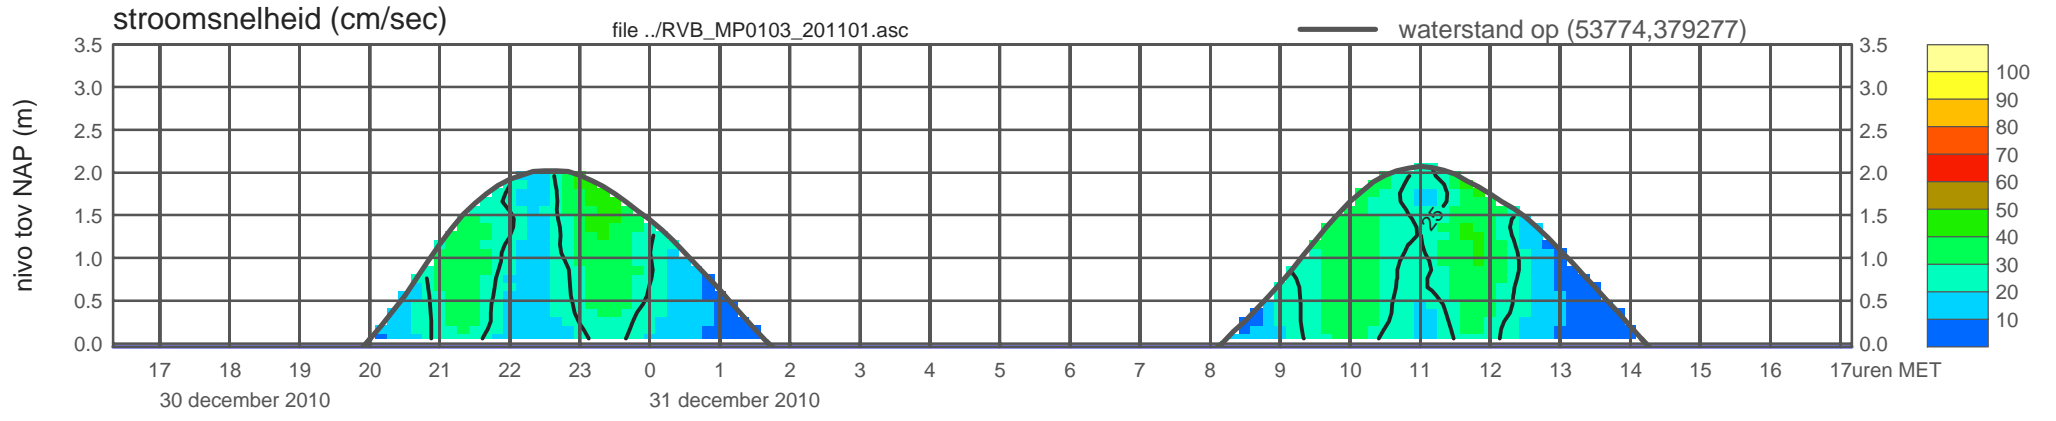

registratie ADCP meetpunt RVB_MP0103_201101 (x=053774 , y=379277 ,h=NAP -0.04 m)