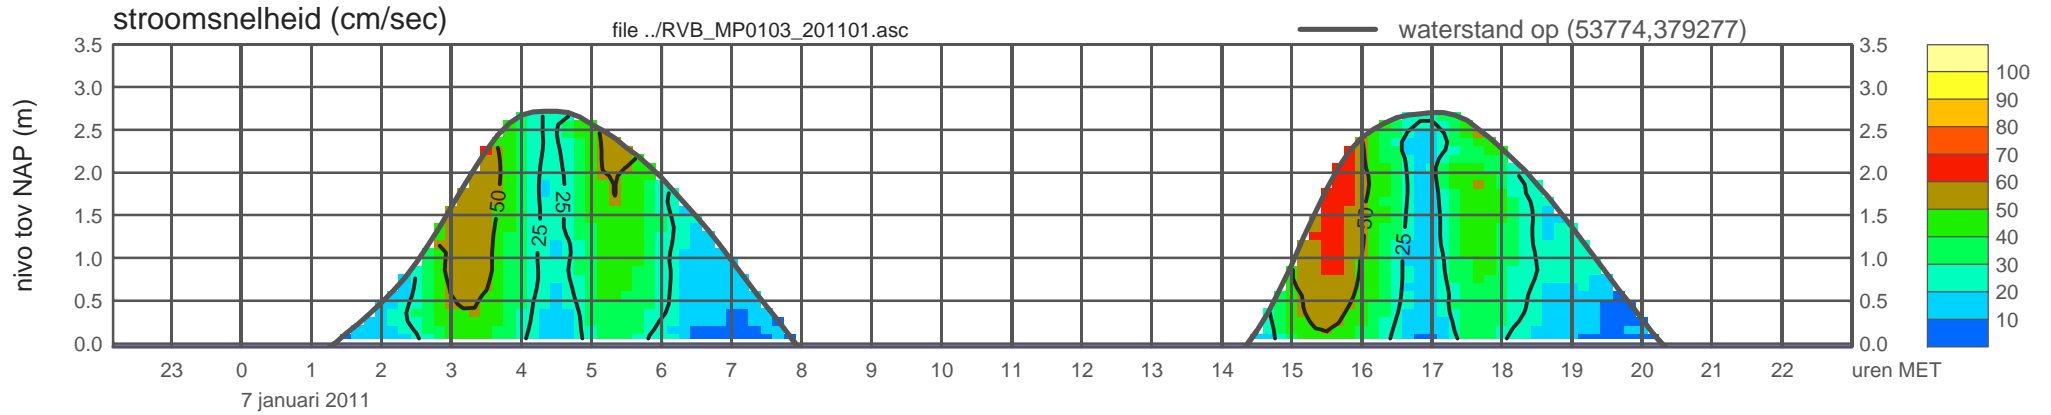

registratie ADCP meetpunt RVB_MP0103_201101 (x=053774 , y=379277 ,h=NAP -0.04 m)