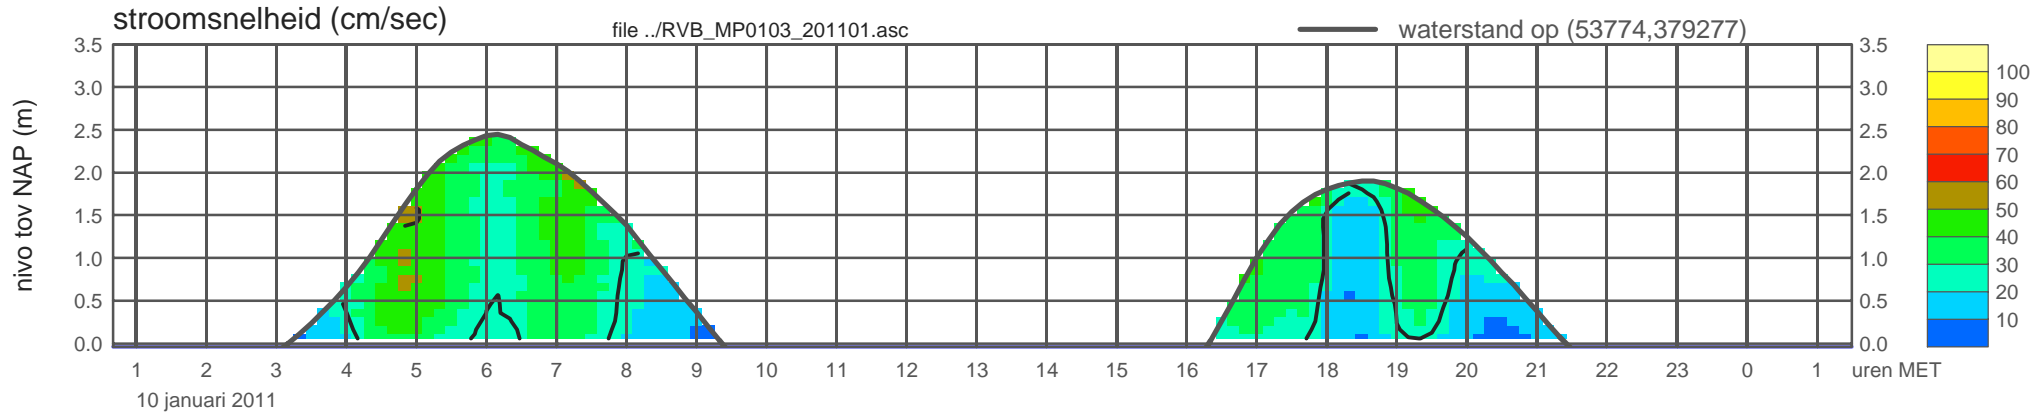

registratie ADCP meetpunt RVB_MP0103_201101 (x=053774 , y=379277 ,h=NAP -0.04 m)