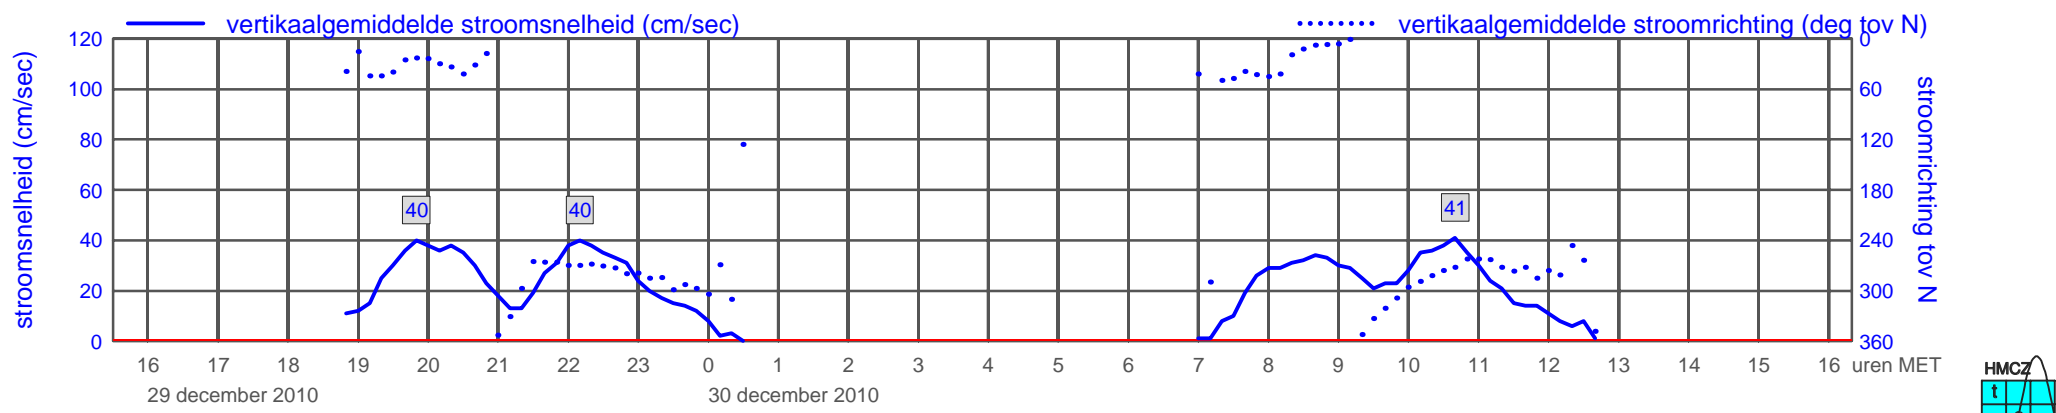

registratie ADCP meetpunt RVB_MP0103_201101 (x=053774 , y=379277 ,h=NAP -0.04 m)