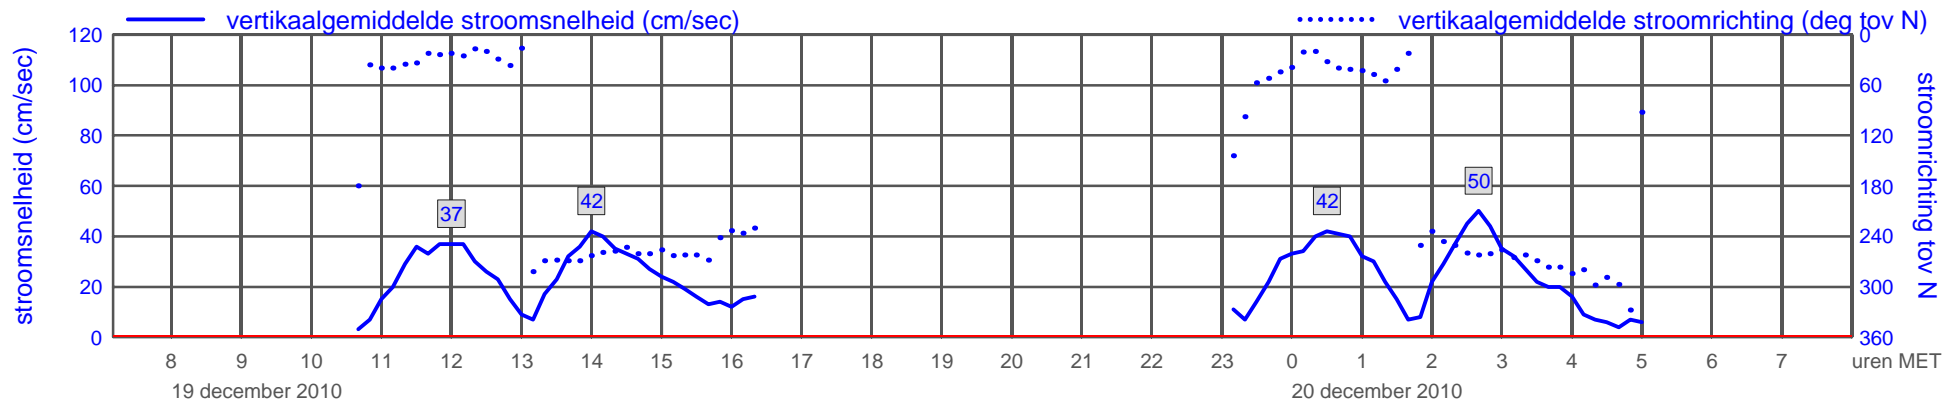

registratie ADCP meetpunt RVB_MP0103_201101 (x=053774 , y=379277 ,h=NAP -0.04 m)