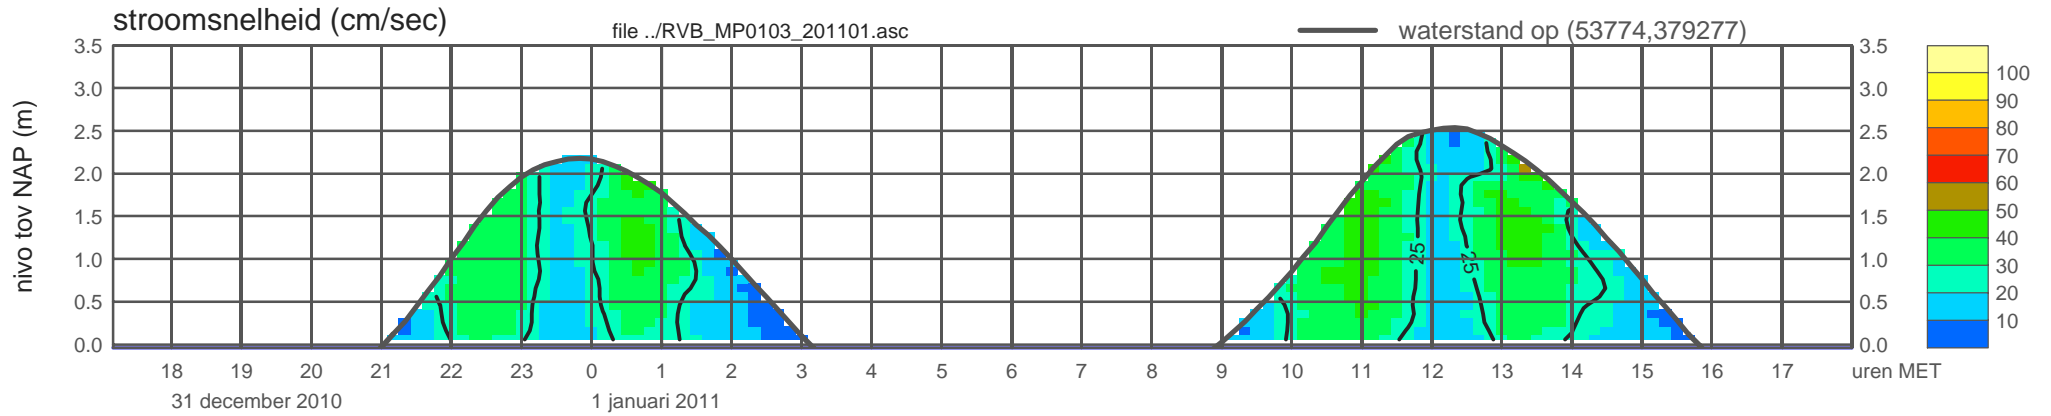

registratie ADCP meetpunt RVB_MP0103_201101 (x=053774 , y=379277 ,h=NAP -0.04 m)