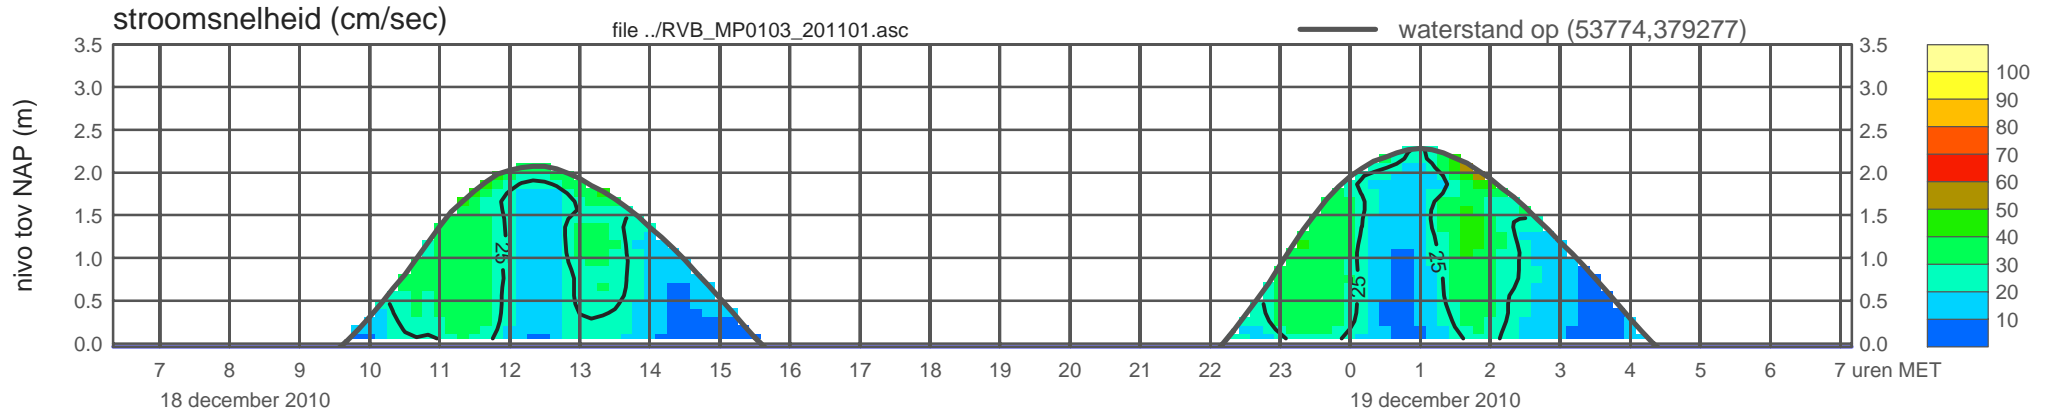

registratie ADCP meetpunt RVB_MP0103_201101 (x=053774 , y=379277 ,h=NAP -0.04 m)