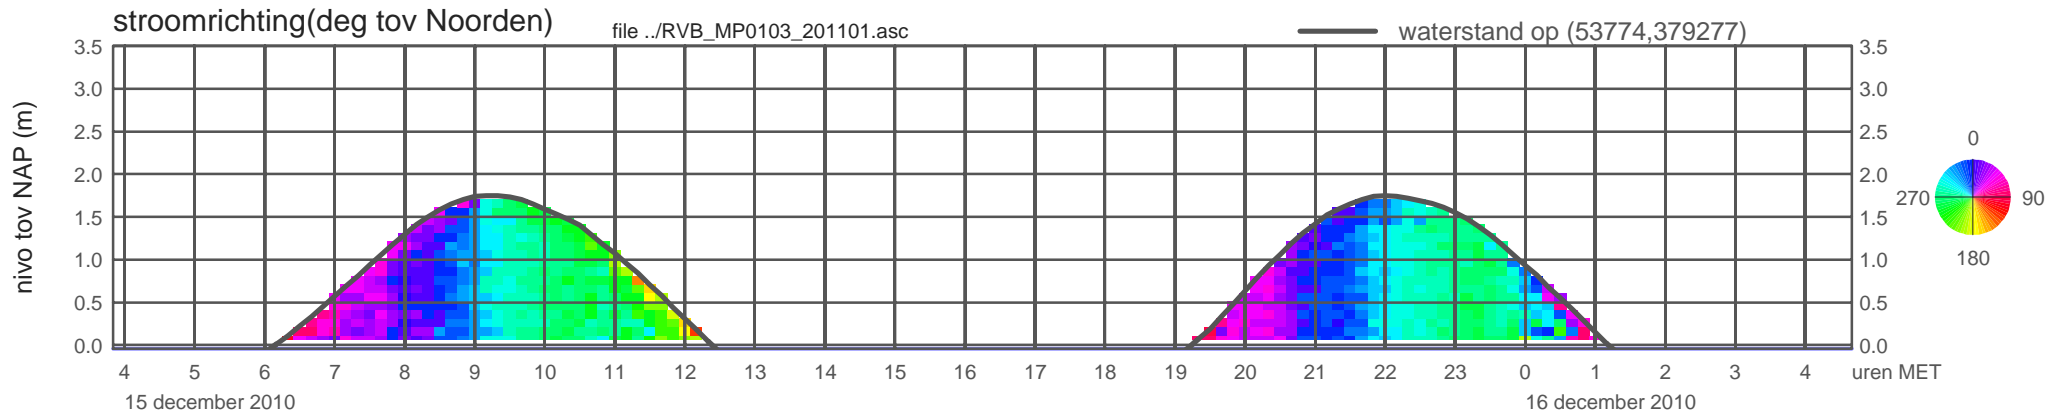

# registratie ADCP meetpunt RVB\_MP0103\_201101 ( x=053774 , y=379277 ,h=NAP -0.04 m )

# registratie ADCP meetpunt RVB\_MP0103\_201101 ( x=053774 , y=379277 ,h=NAP -0.04 m )

rijkswaterstaat zeeland