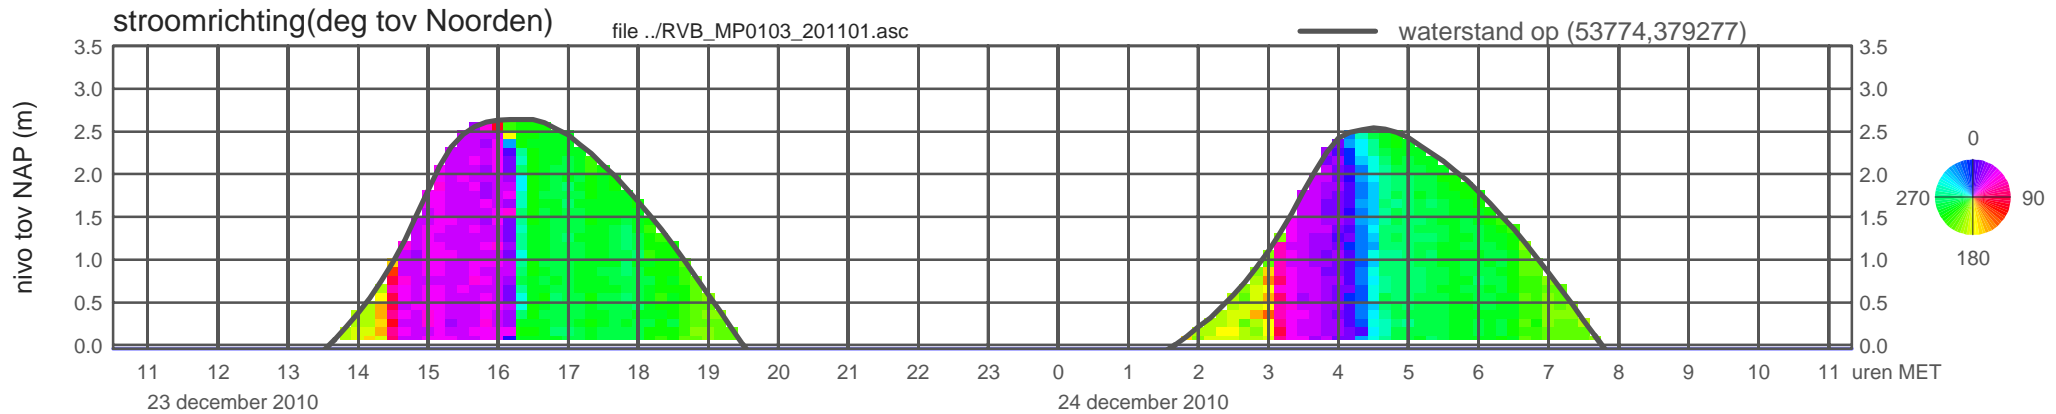

registratie ADCP meetpunt RVB_MP0103_201101 (x=053774 , y=379277 ,h=NAP -0.04 m)