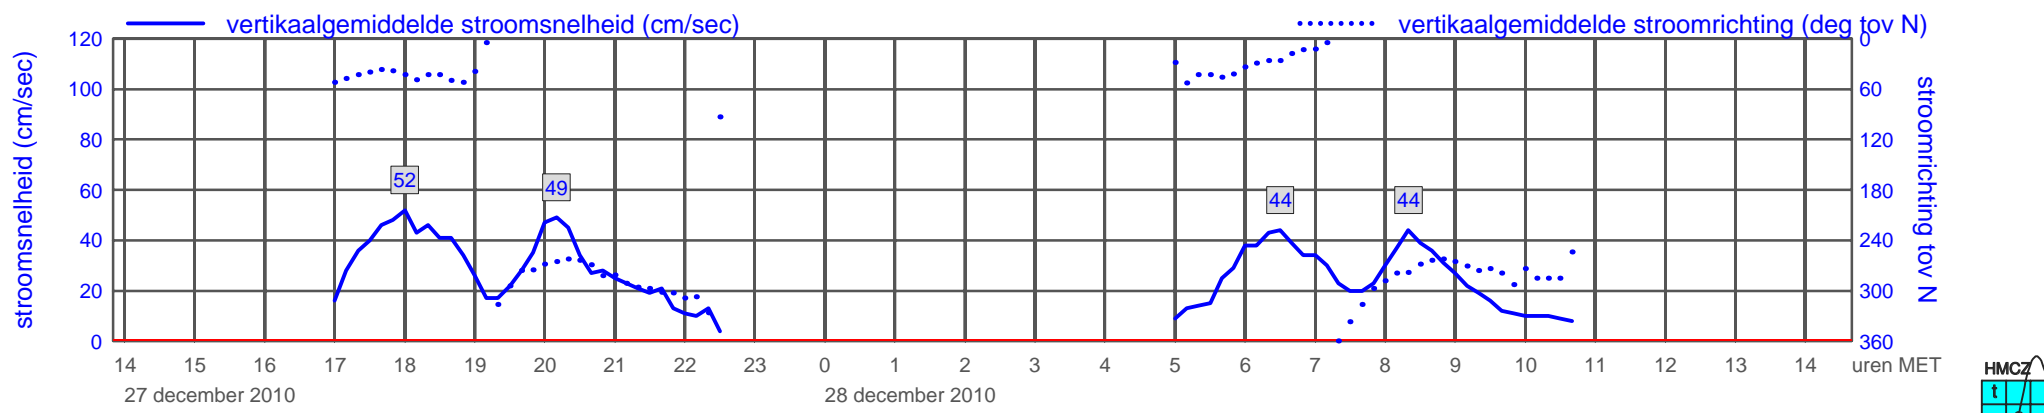

# registratie ADCP meetpunt RVB\_MP0103\_201101 ( x=053774 , y=379277 ,h=NAP -0.04 m )

# registratie ADCP meetpunt RVB\_MP0103\_201101 ( x=053774 , y=379277 ,h=NAP -0.04 m )

rijkswaterstaat zeeland