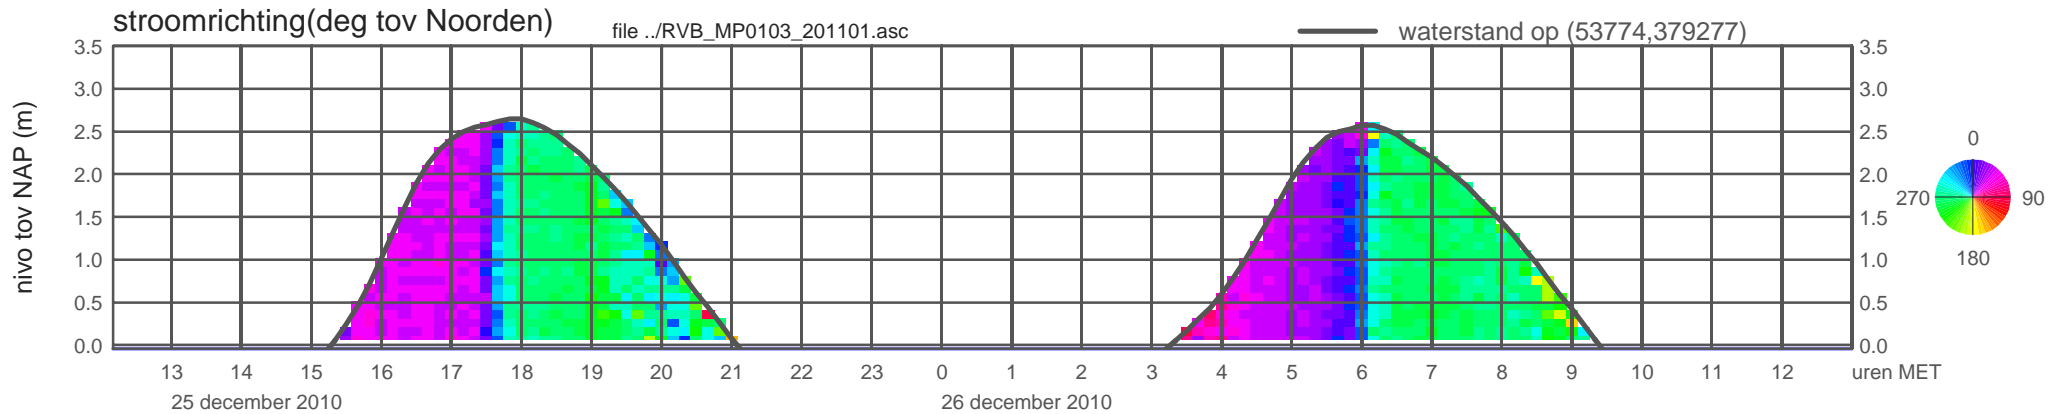

registratie ADCP meetpunt RVB_MP0103_201101 (x=053774 , y=379277 ,h=NAP -0.04 m)

rijkswaterstaat zeeland