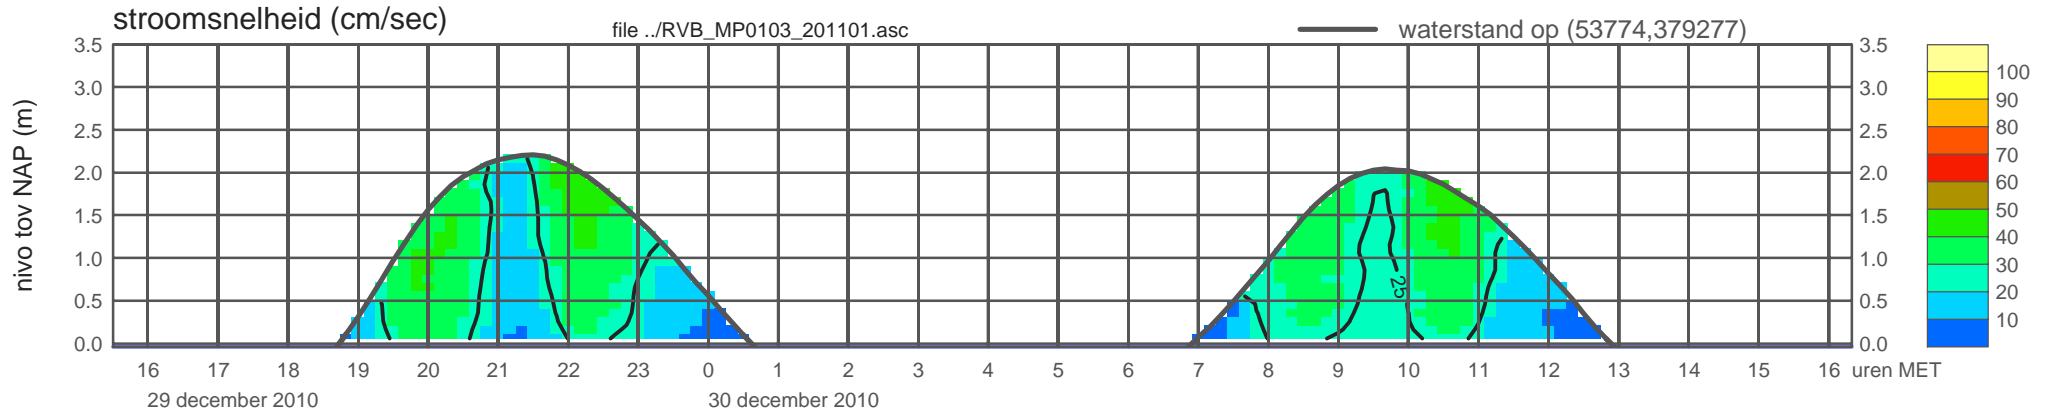

registratie ADCP meetpunt RVB_MP0103_201101 (x=053774 , y=379277 ,h=NAP -0.04 m)