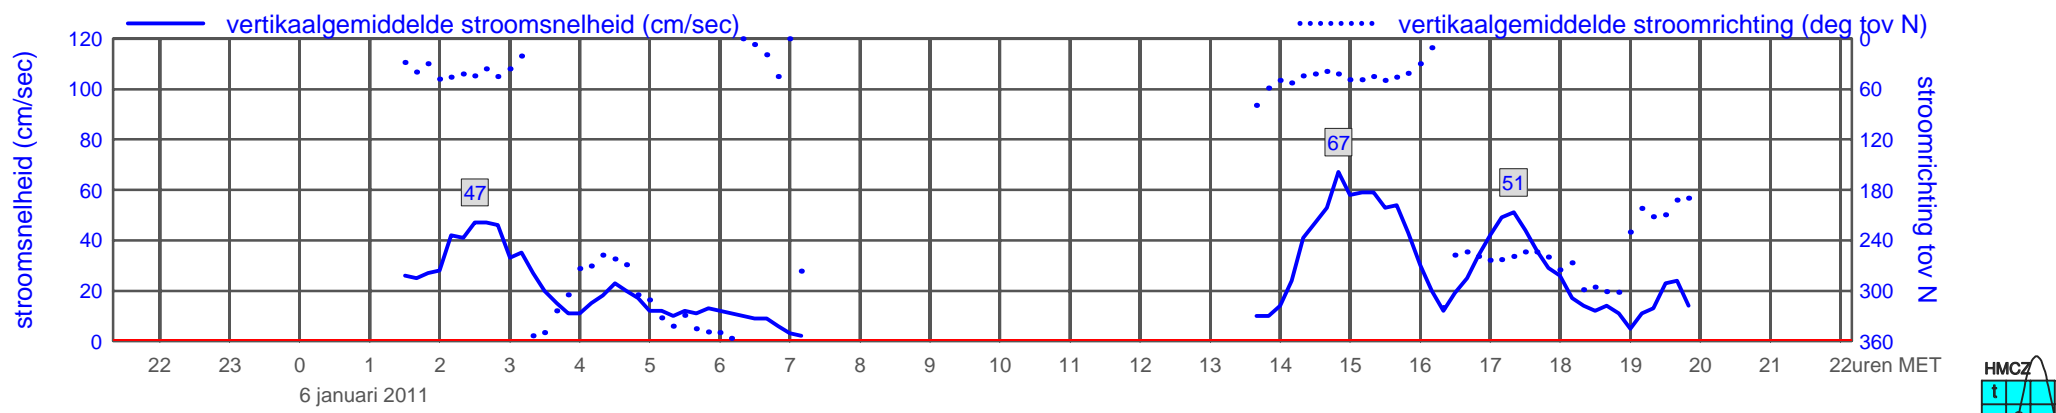

registratie ADCP meetpunt RVB_MP0103_201101 (x=053774 , y=379277 ,h=NAP -0.04 m)