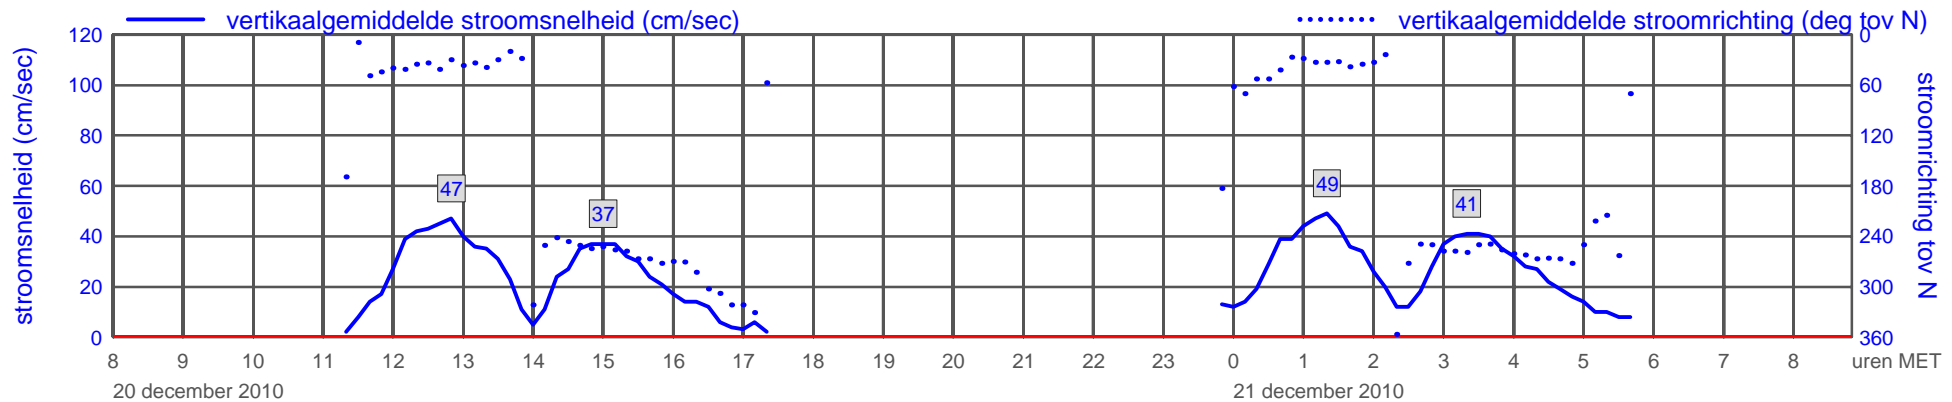

registratie ADCP meetpunt RVB_MP0103_201101 (x=053774 , y=379277 ,h=NAP -0.04 m)