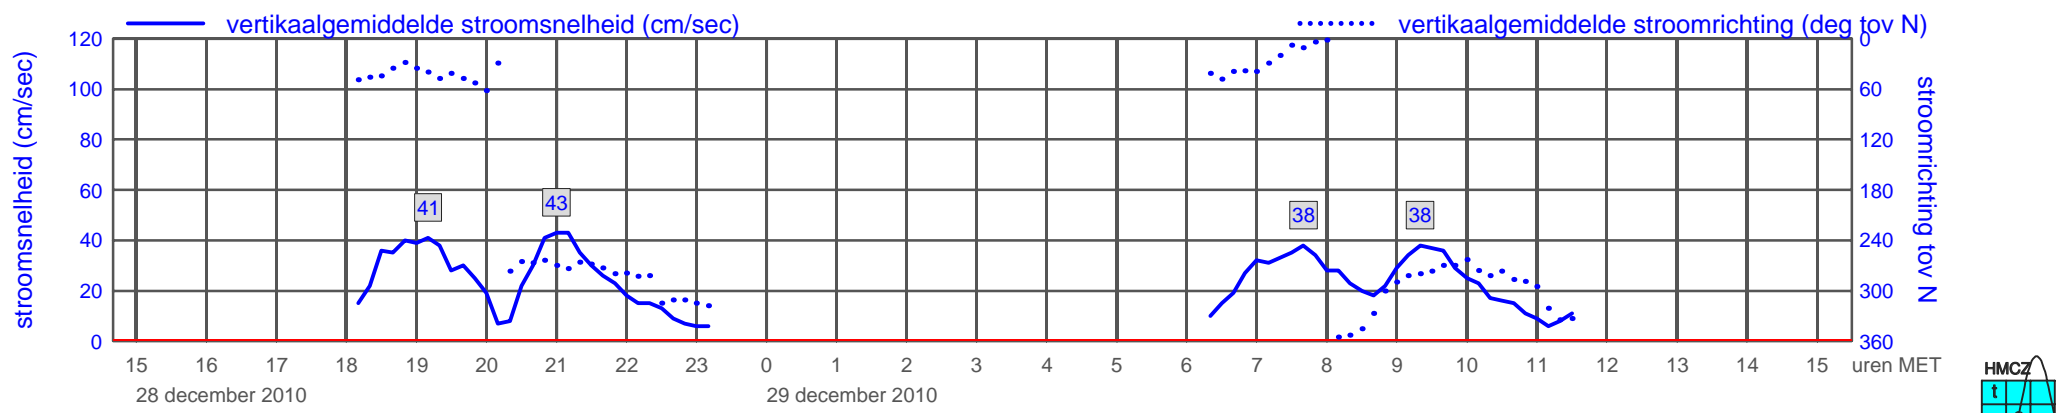

registratie ADCP meetpunt RVB_MP0103_201101 (x=053774 , y=379277 ,h=NAP -0.04 m)