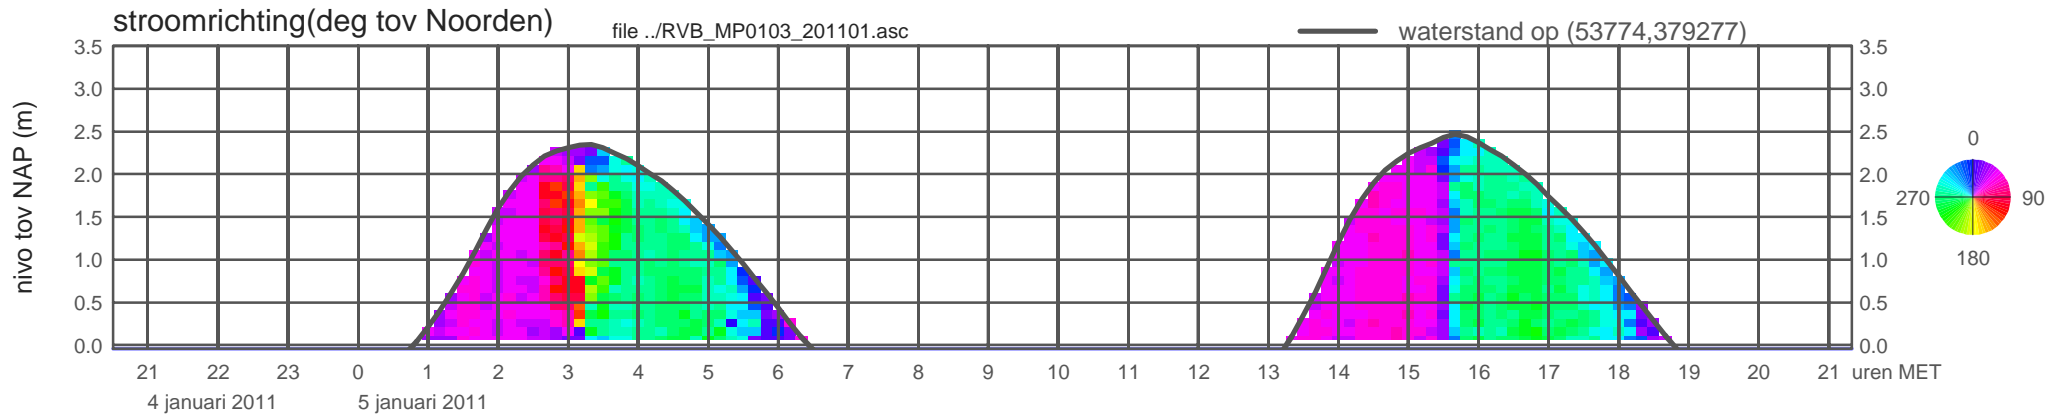

registratie ADCP meetpunt RVB_MP0103_201101 (x=053774 , y=379277 ,h=NAP -0.04 m)