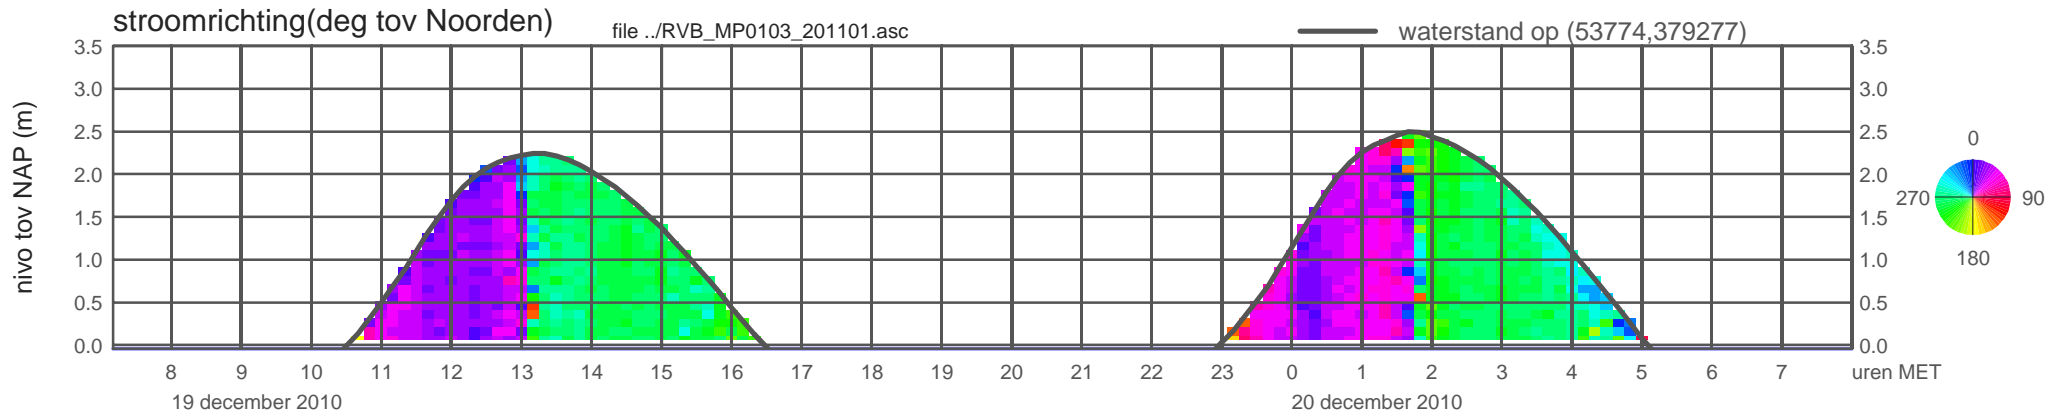

registratie ADCP meetpunt RVB_MP0103_201101 (x=053774 , y=379277 ,h=NAP -0.04 m)