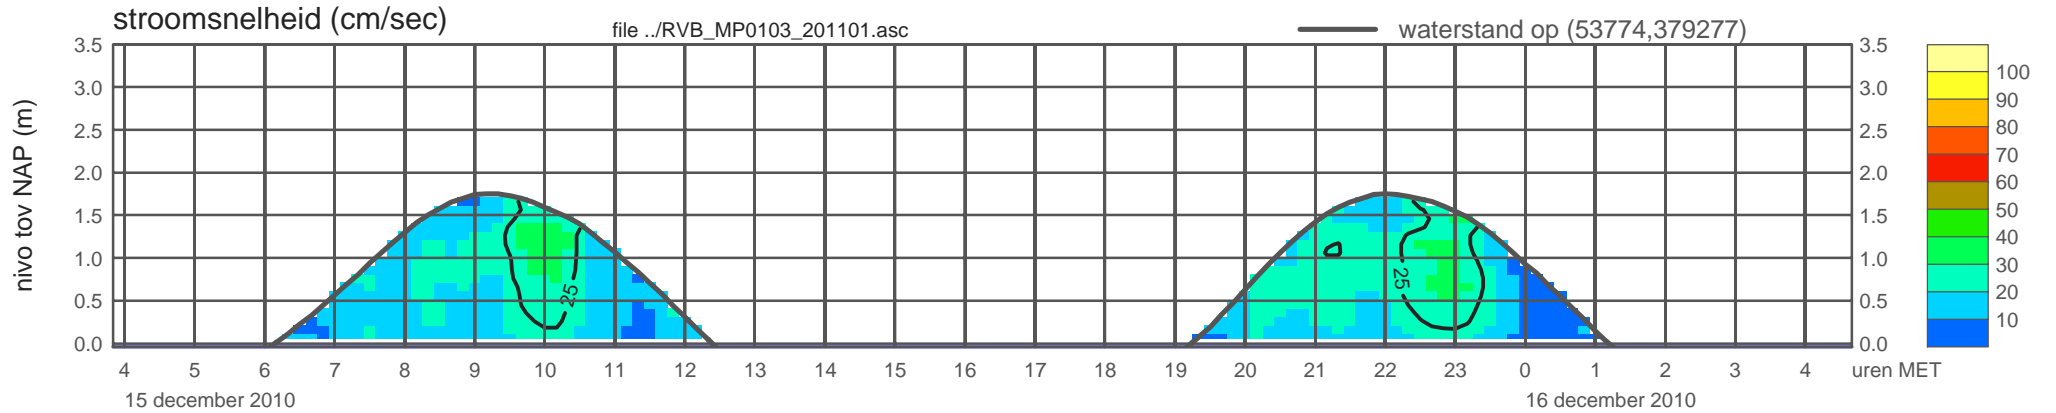

# registratie ADCP meetpunt RVB\_MP0103\_201101 ( x=053774 , y=379277 ,h=NAP -0.04 m )

# registratie ADCP meetpunt RVB\_MP0103\_201101 ( x=053774 , y=379277 ,h=NAP -0.04 m )

rijkswaterstaat zeeland