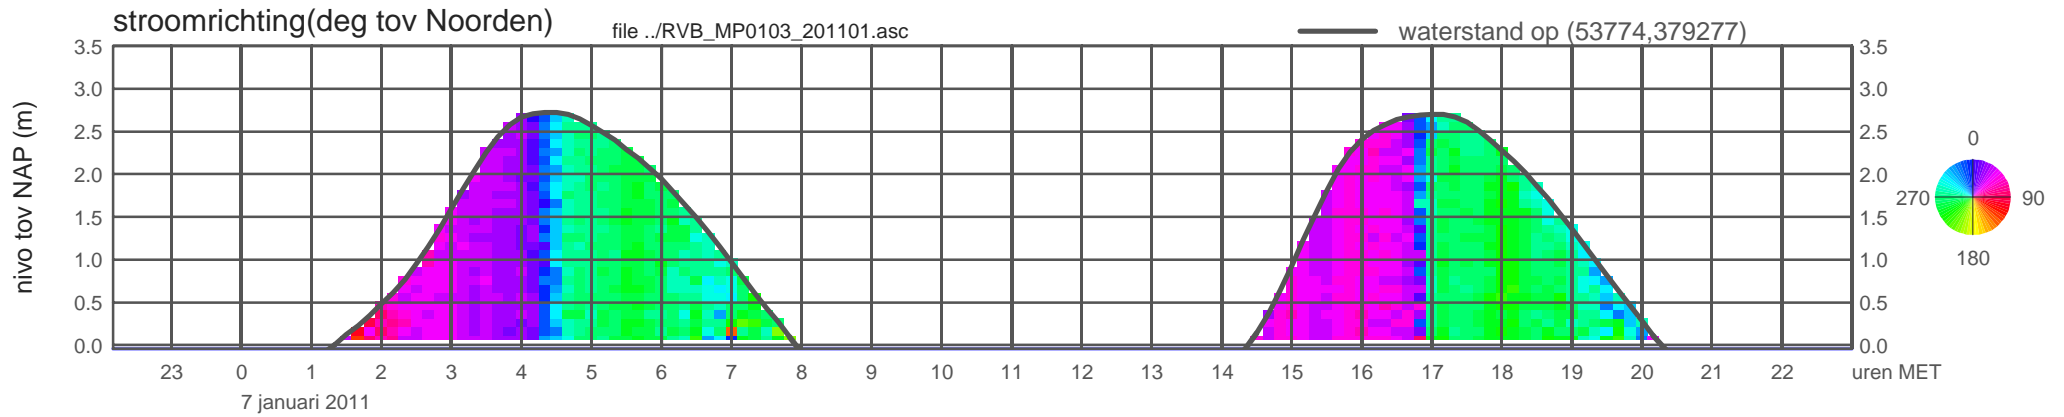

registratie ADCP meetpunt RVB_MP0103_201101 (x=053774 , y=379277 ,h=NAP -0.04 m)