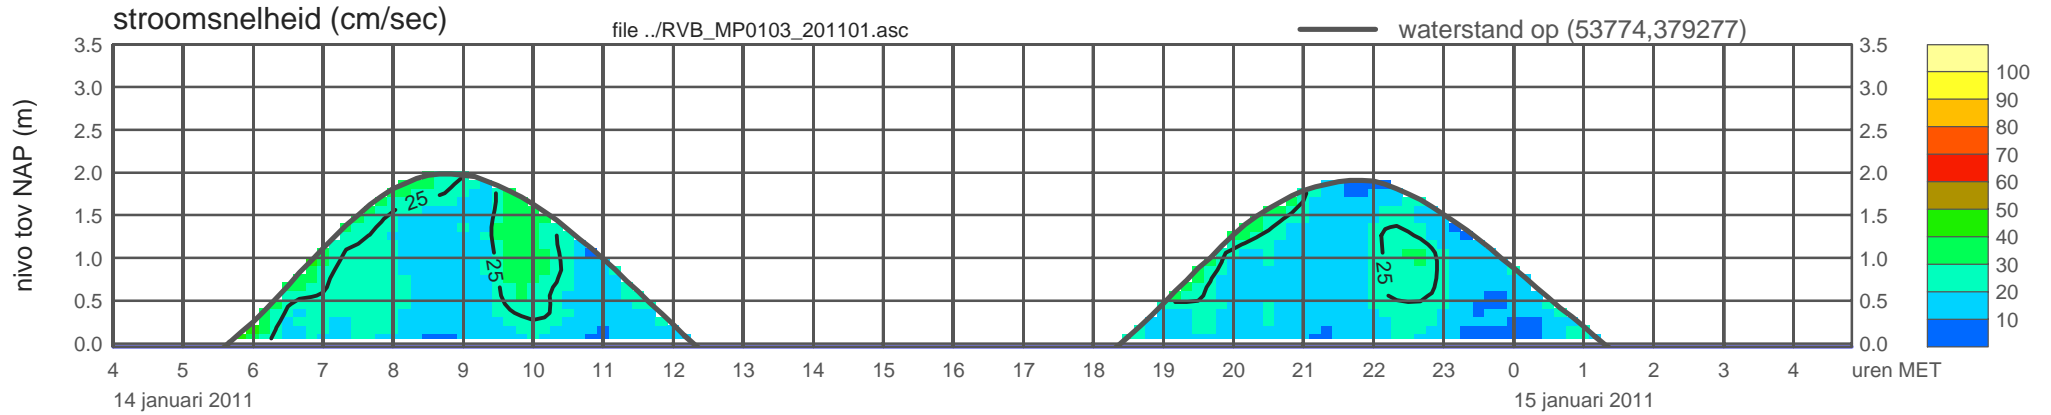

registratie ADCP meetpunt RVB_MP0103_201101 (x=053774 , y=379277 ,h=NAP -0.04 m)