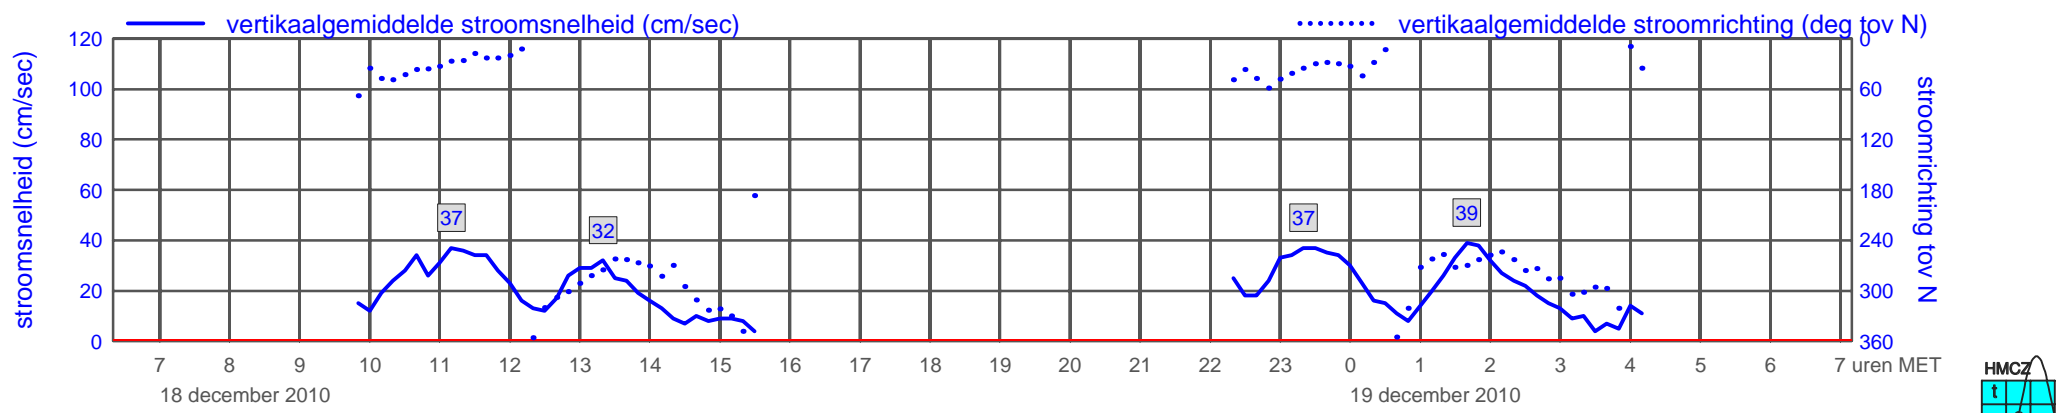

# registratie ADCP meetpunt RVB\_MP0103\_201101 ( x=053774 , y=379277 ,h=NAP -0.04 m )

rijkswaterstaat zeeland

# registratie ADCP meetpunt RVB\_MP0103\_201101 ( x=053774 , y=379277 ,h=NAP -0.04 m )