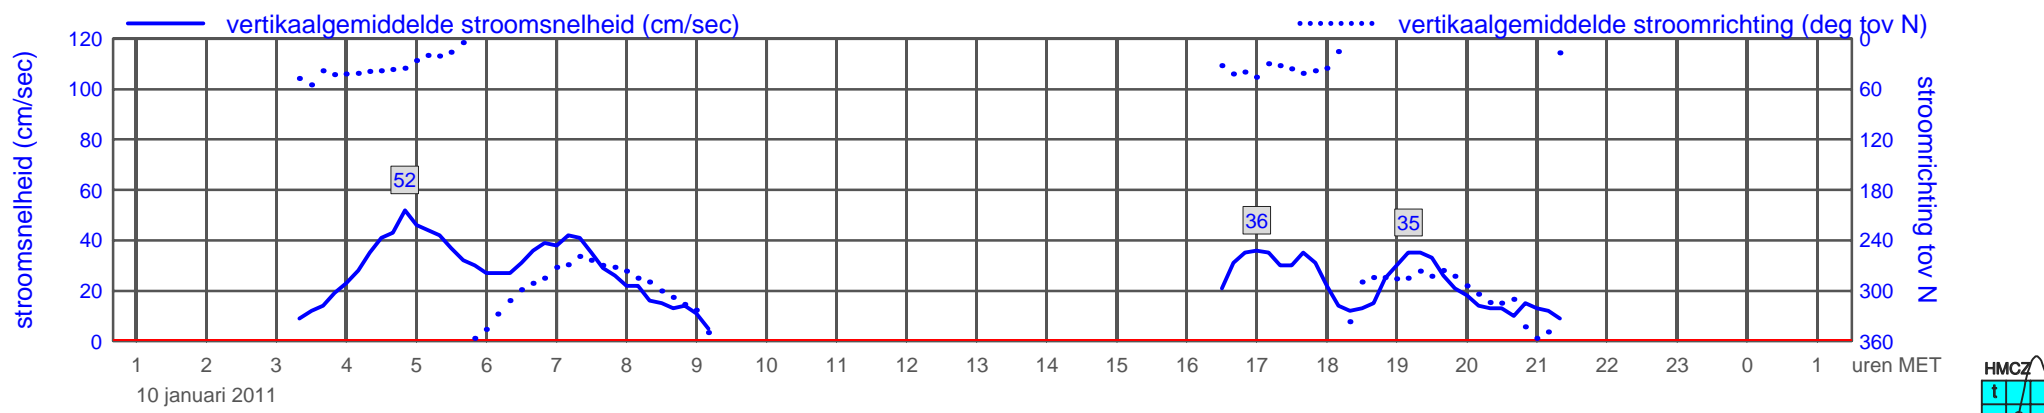

registratie ADCP meetpunt RVB_MP0103_201101 (x=053774 , y=379277 ,h=NAP -0.04 m)