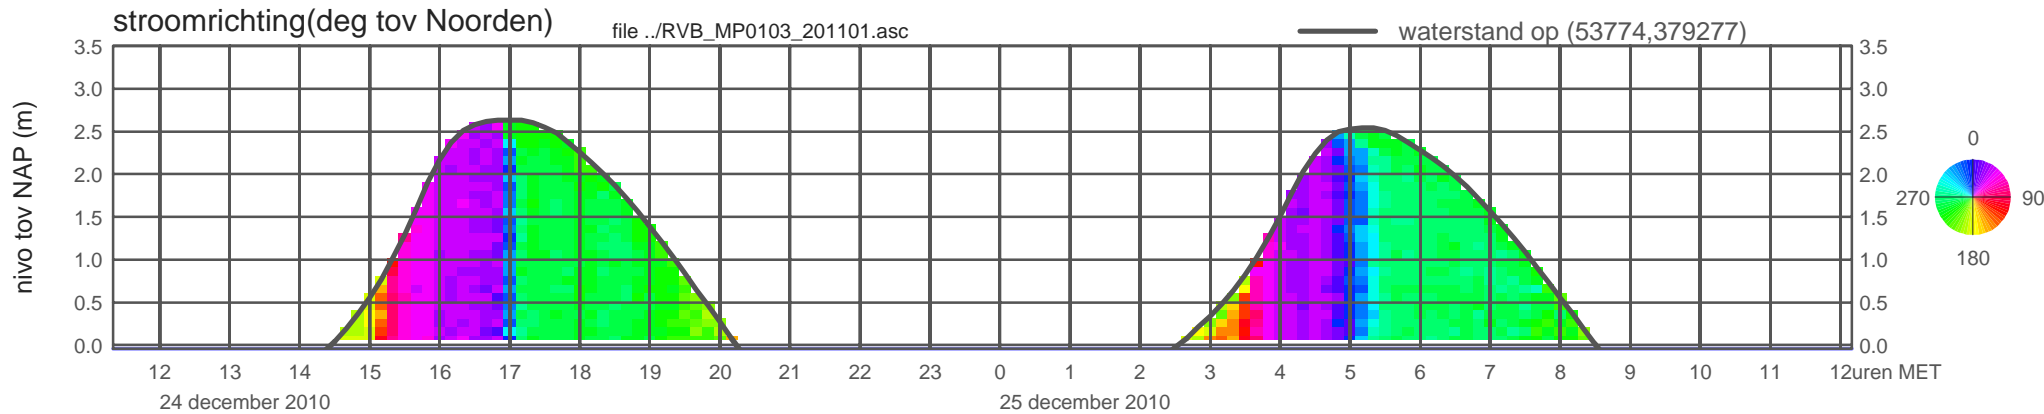

registratie ADCP meetpunt RVB_MP0103_201101 (x=053774 , y=379277 ,h=NAP -0.04 m)