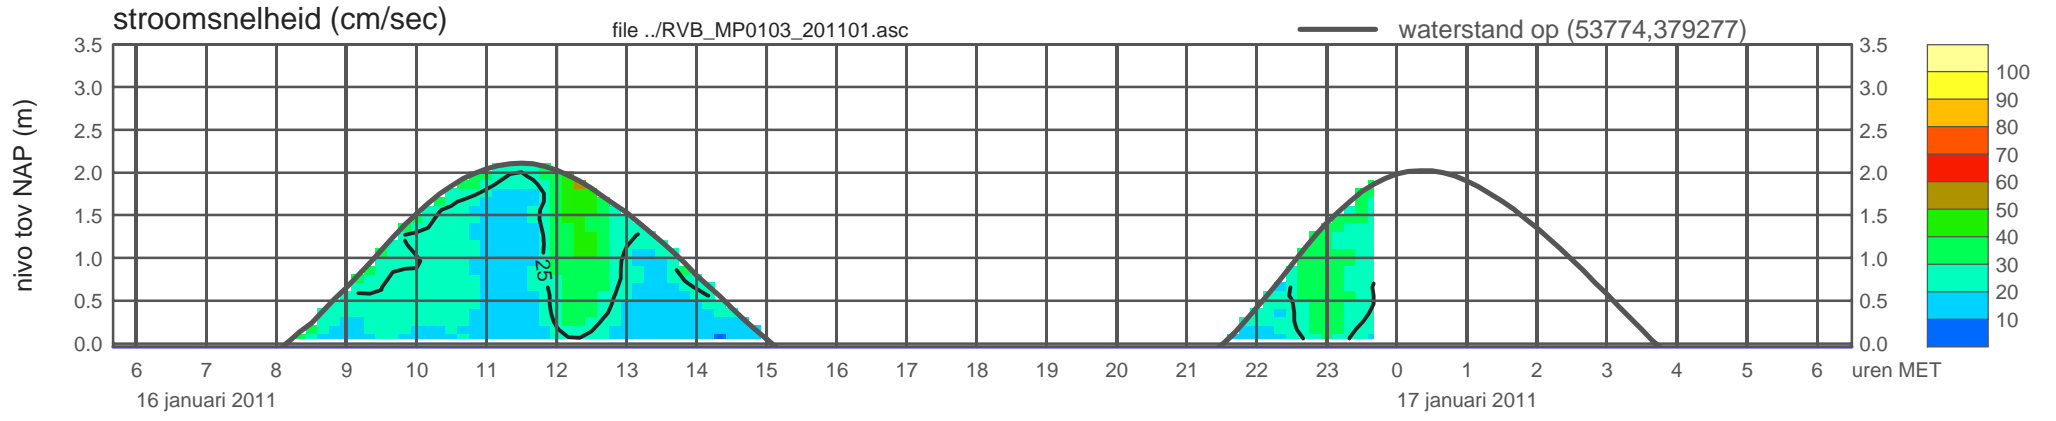

registratie ADCP meetpunt RVB_MP0103_201101 (x=053774 , y=379277 ,h=NAP -0.04 m)

rijkswaterstaat zeeland