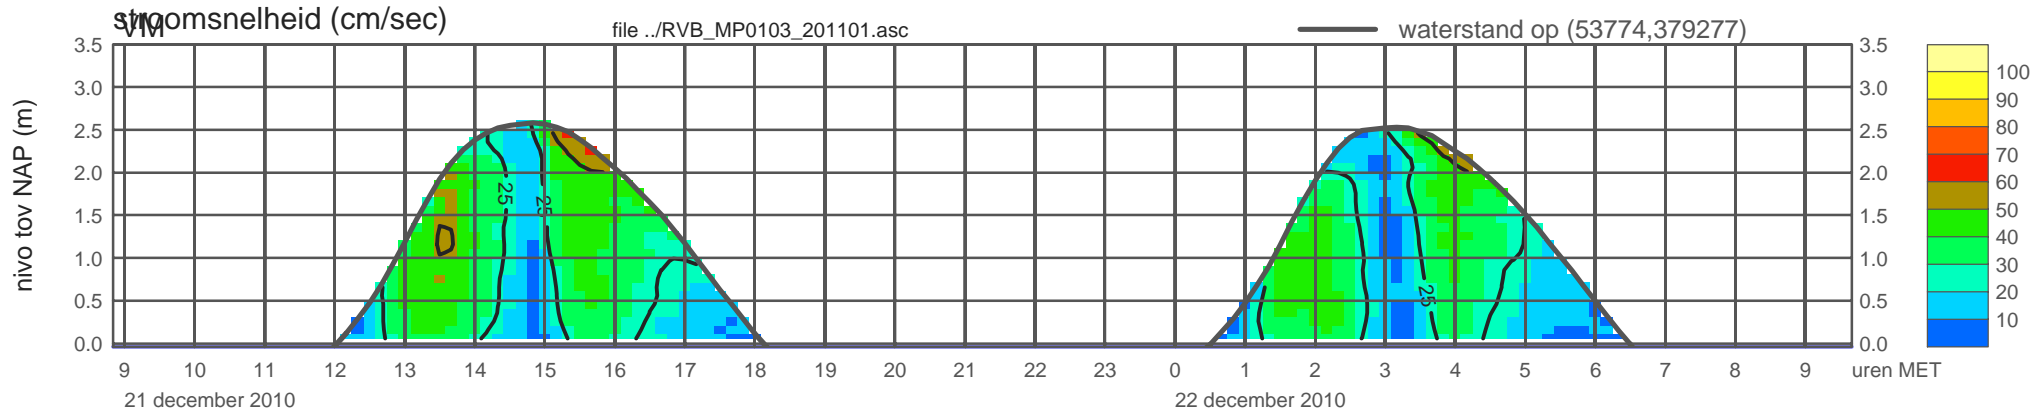

registratie ADCP meetpunt RVB_MP0103_201101 (x=053774 , y=379277 ,h=NAP -0.04 m)