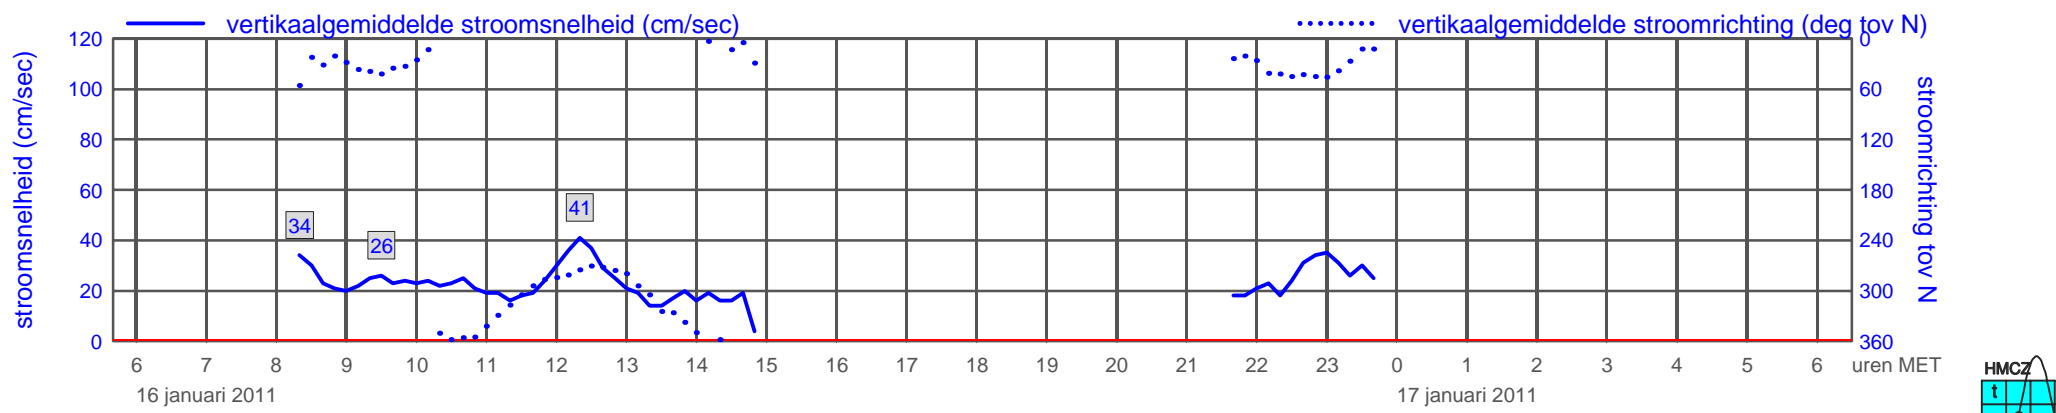

registratie ADCP meetpunt RVB_MP0103_201101 (x=053774 , y=379277 ,h=NAP -0.04 m)

rijkswaterstaat zeeland