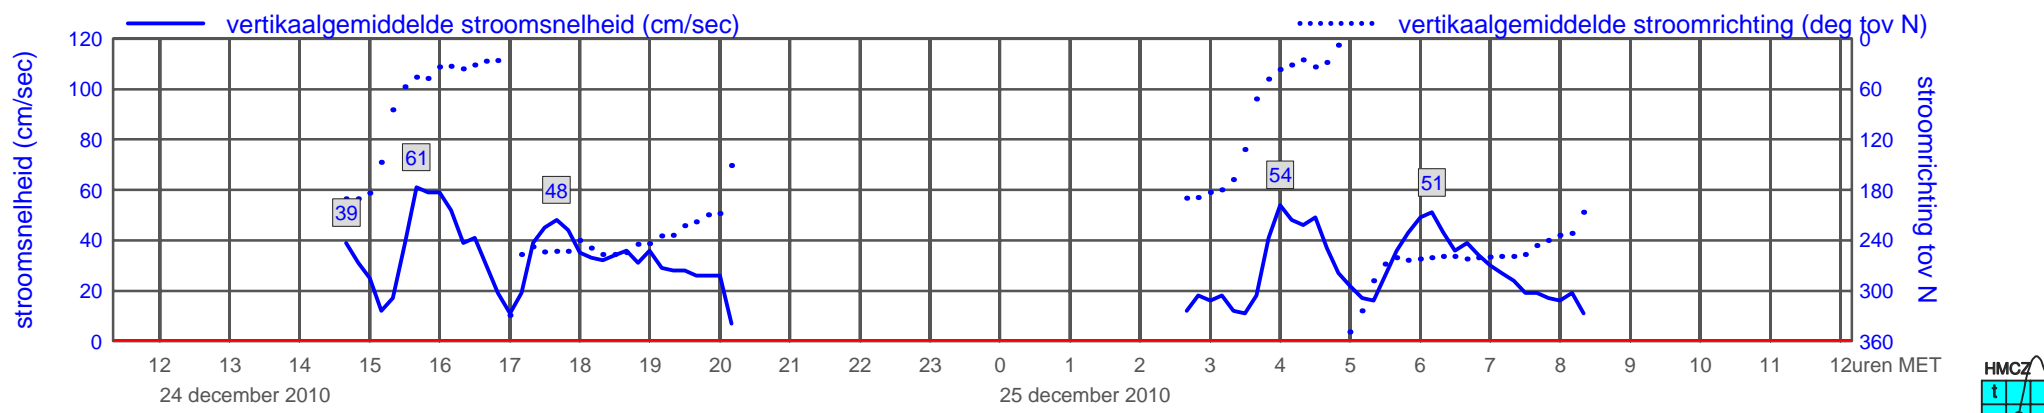

registratie ADCP meetpunt RVB_MP0103_201101 (x=053774 , y=379277 ,h=NAP -0.04 m)