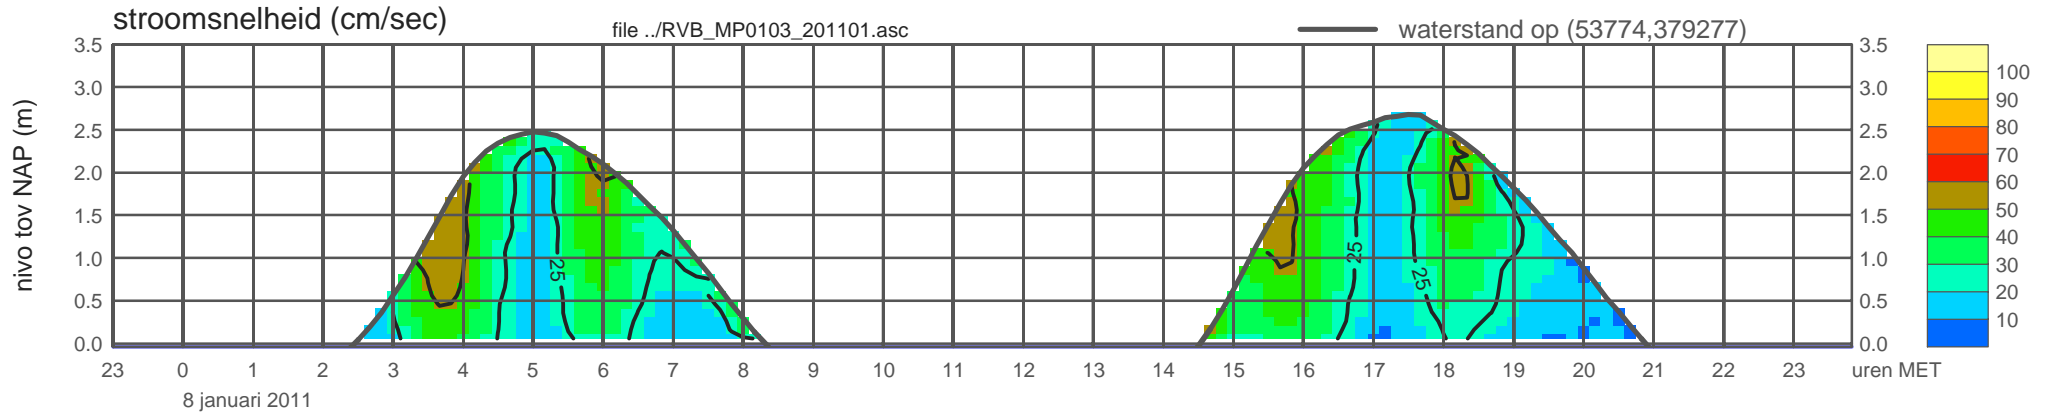

registratie ADCP meetpunt RVB_MP0103_201101 (x=053774 , y=379277 ,h=NAP -0.04 m)