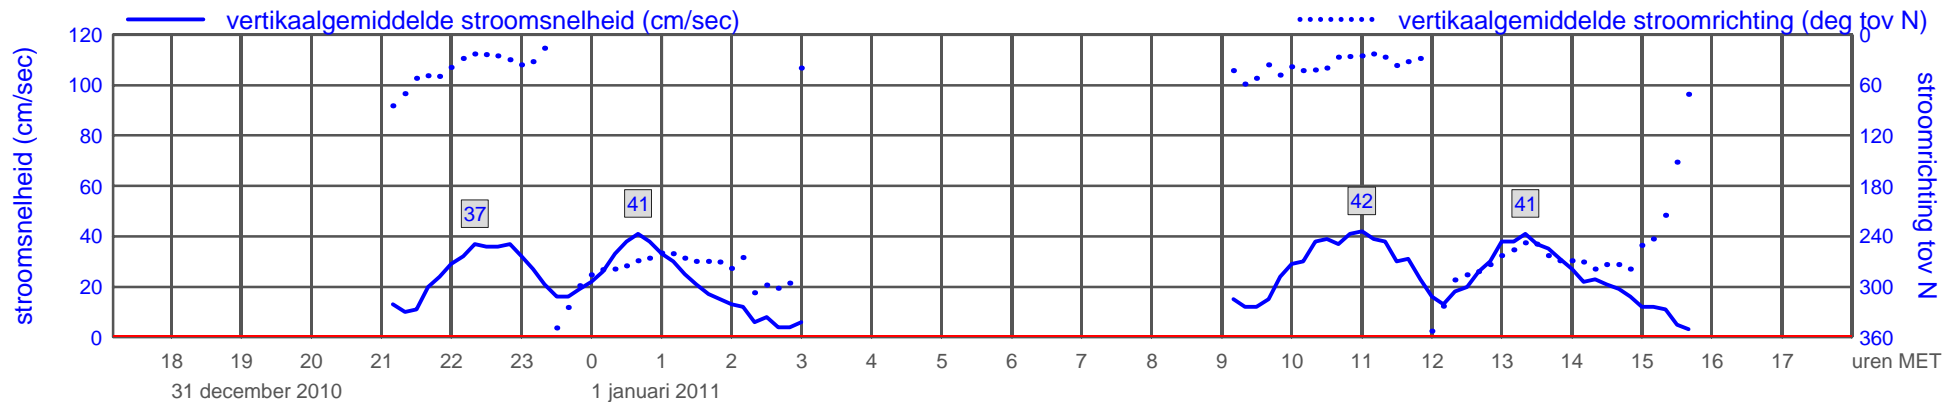

registratie ADCP meetpunt RVB_MP0103_201101 (x=053774 , y=379277 ,h=NAP -0.04 m)