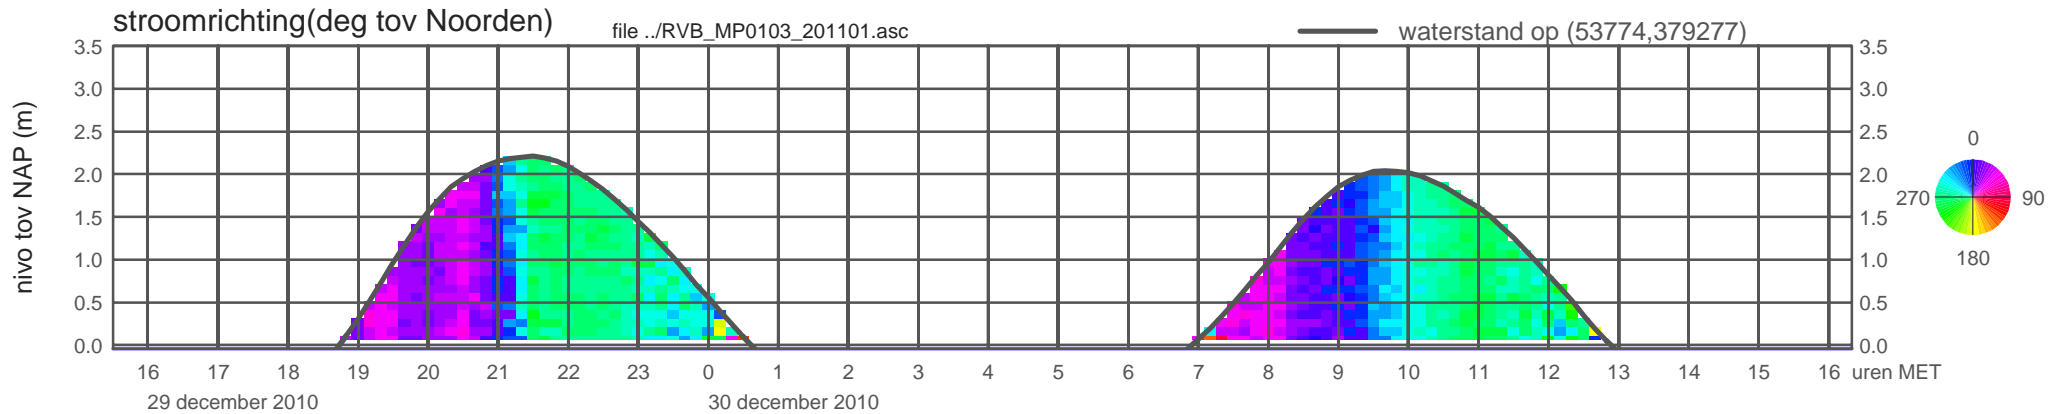

registratie ADCP meetpunt RVB_MP0103_201101 (x=053774 , y=379277 ,h=NAP -0.04 m)