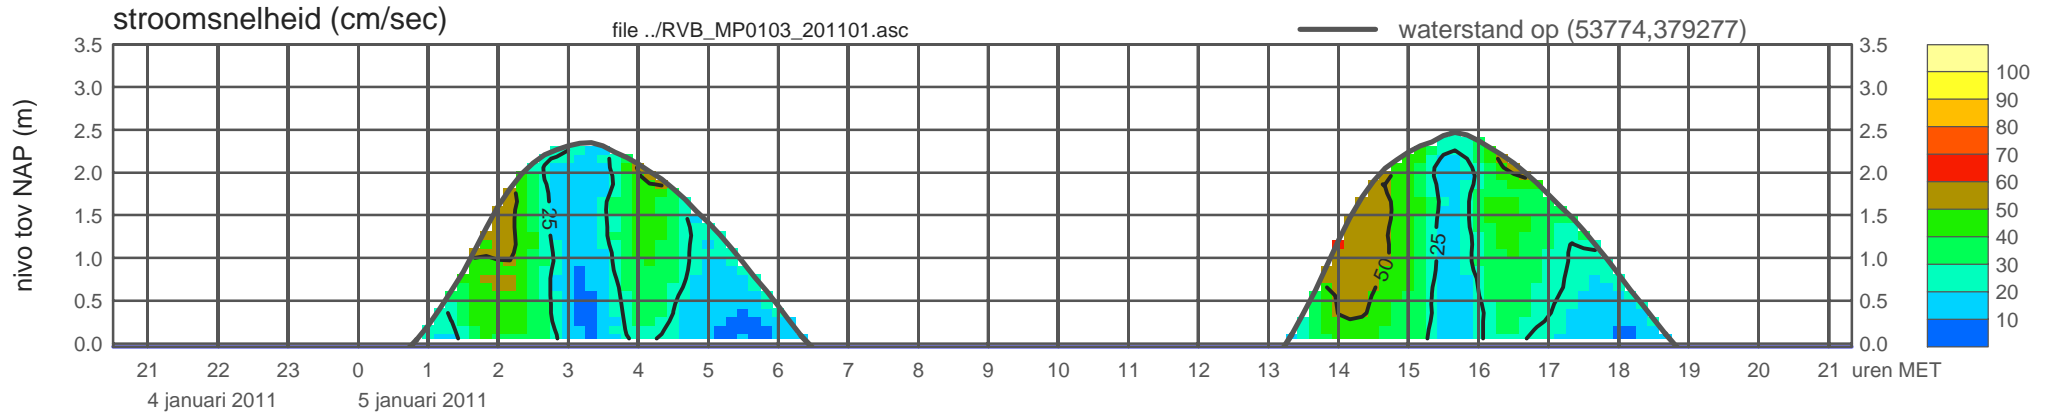

registratie ADCP meetpunt RVB_MP0103_201101 (x=053774 , y=379277 ,h=NAP -0.04 m)