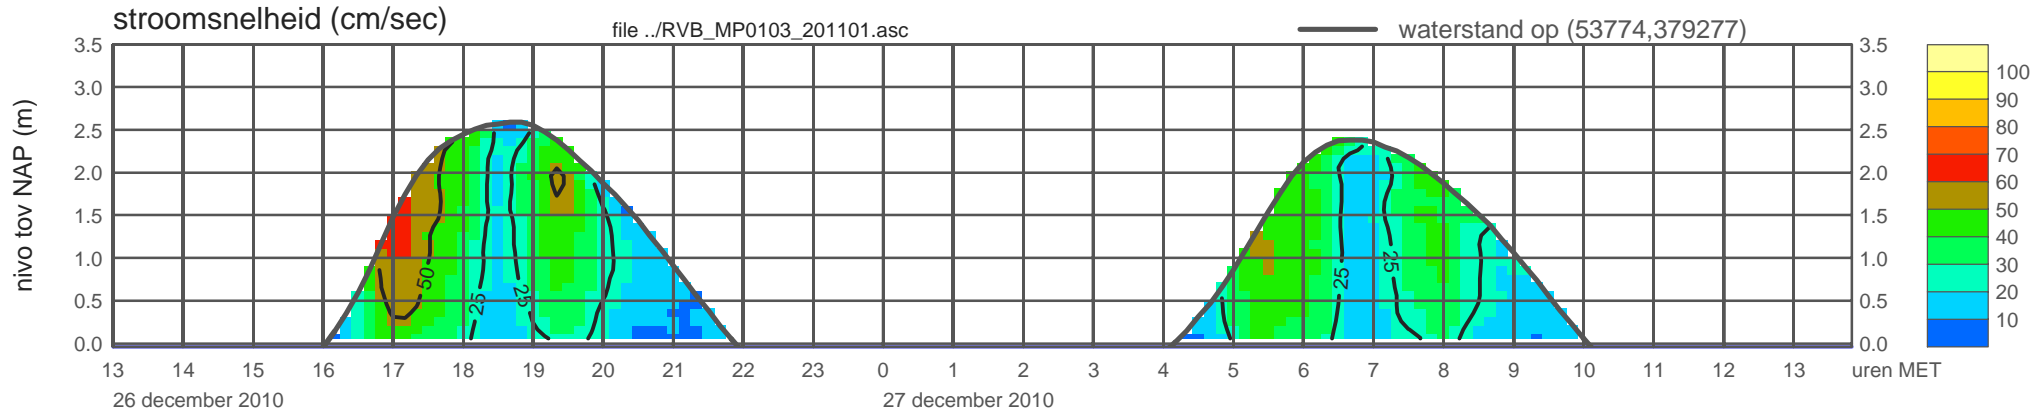

registratie ADCP meetpunt RVB_MP0103_201101 (x=053774 , y=379277 ,h=NAP -0.04 m)

rijkswaterstaat zeeland