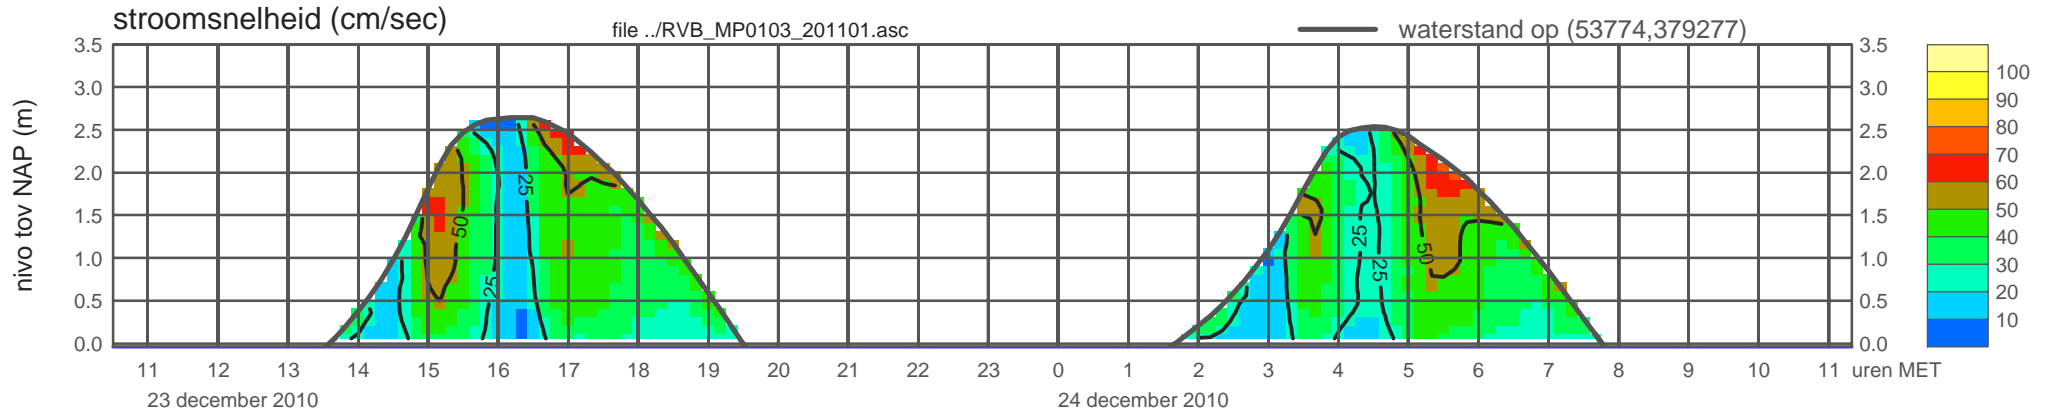

registratie ADCP meetpunt RVB_MP0103_201101 (x=053774 , y=379277 ,h=NAP -0.04 m)