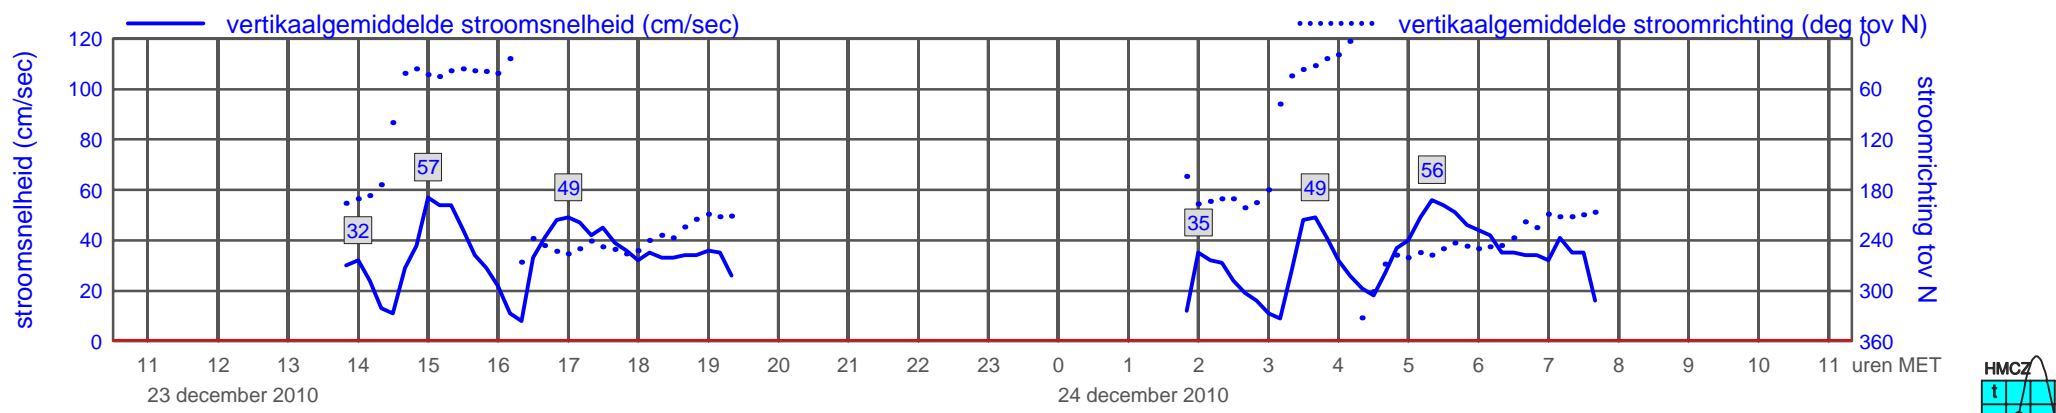

registratie ADCP meetpunt RVB_MP0103_201101 (x=053774 , y=379277 ,h=NAP -0.04 m)