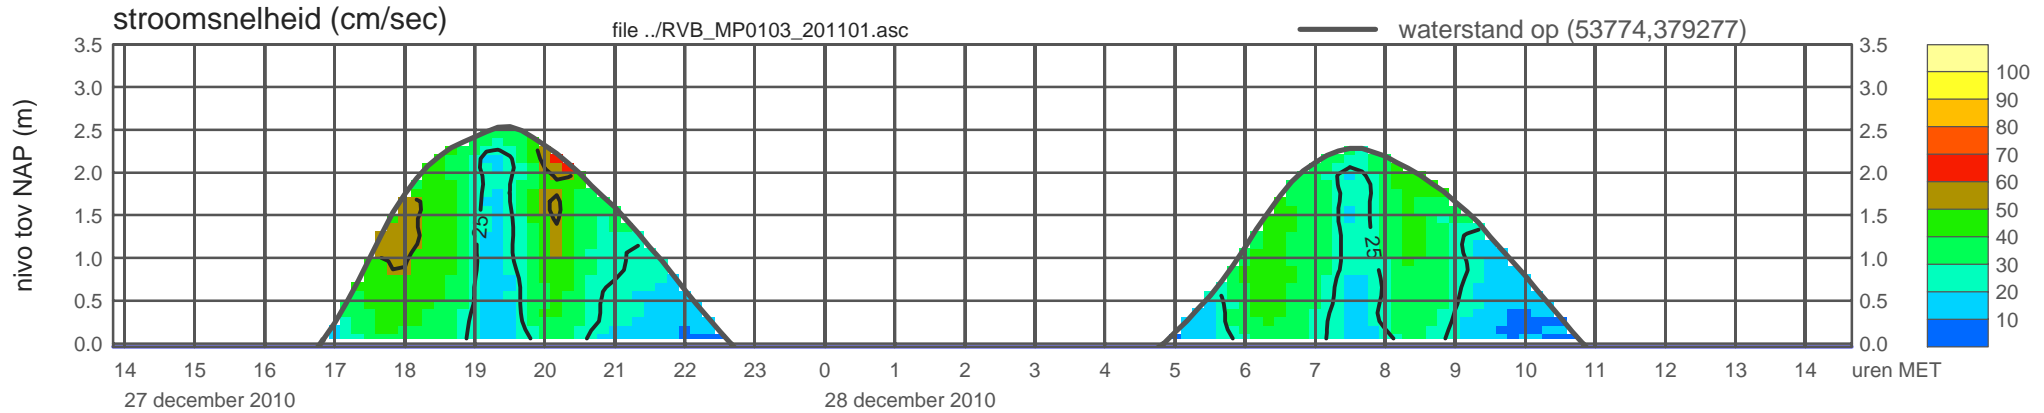

registratie ADCP meetpunt RVB_MP0103_201101 (x=053774 , y=379277 ,h=NAP -0.04 m)

rijkswaterstaat zeeland