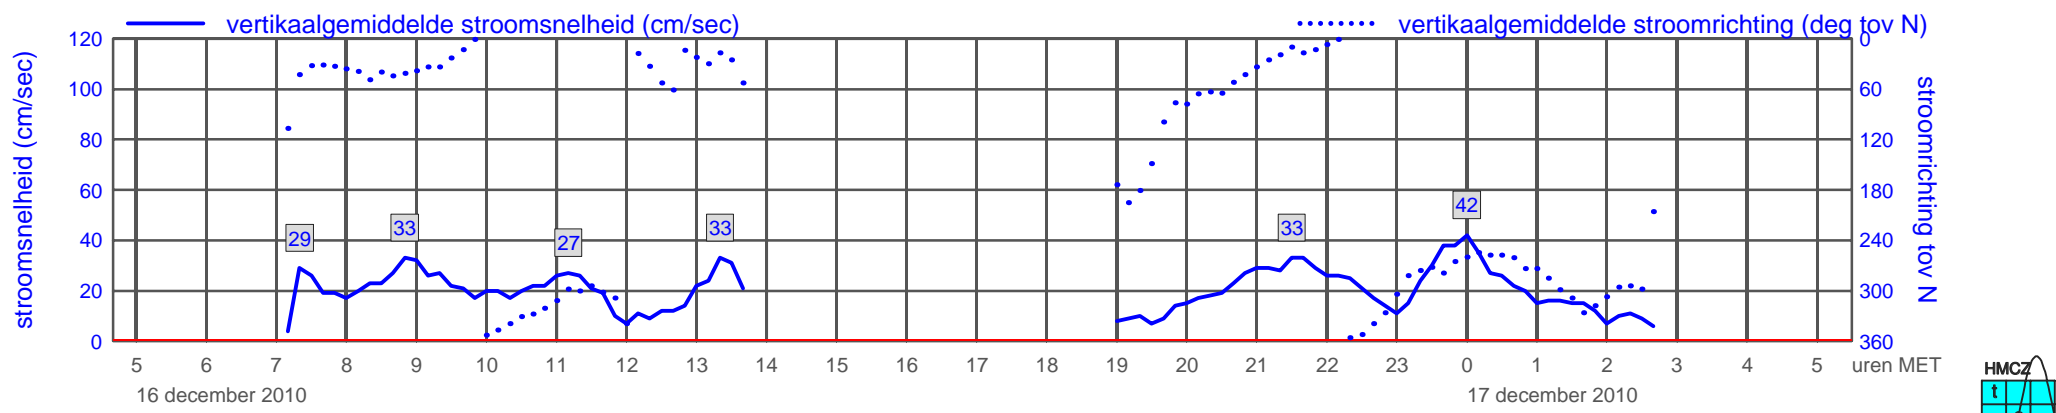

# registratie ADCP meetpunt RVB\_MP0103\_201101 ( x=053774 , y=379277 ,h=NAP -0.04 m )

# registratie ADCP meetpunt RVB\_MP0103\_201101 ( x=053774 , y=379277 ,h=NAP -0.04 m )

rijkswaterstaat zeeland