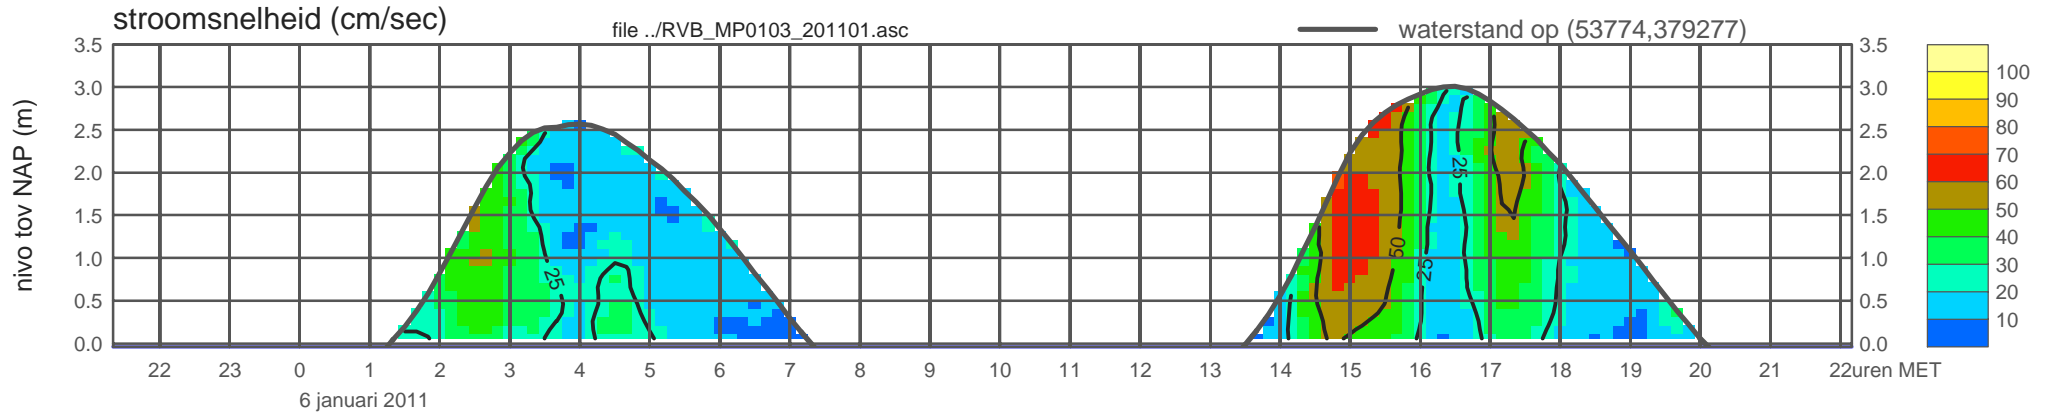

registratie ADCP meetpunt RVB_MP0103_201101 (x=053774 , y=379277 ,h=NAP -0.04 m)