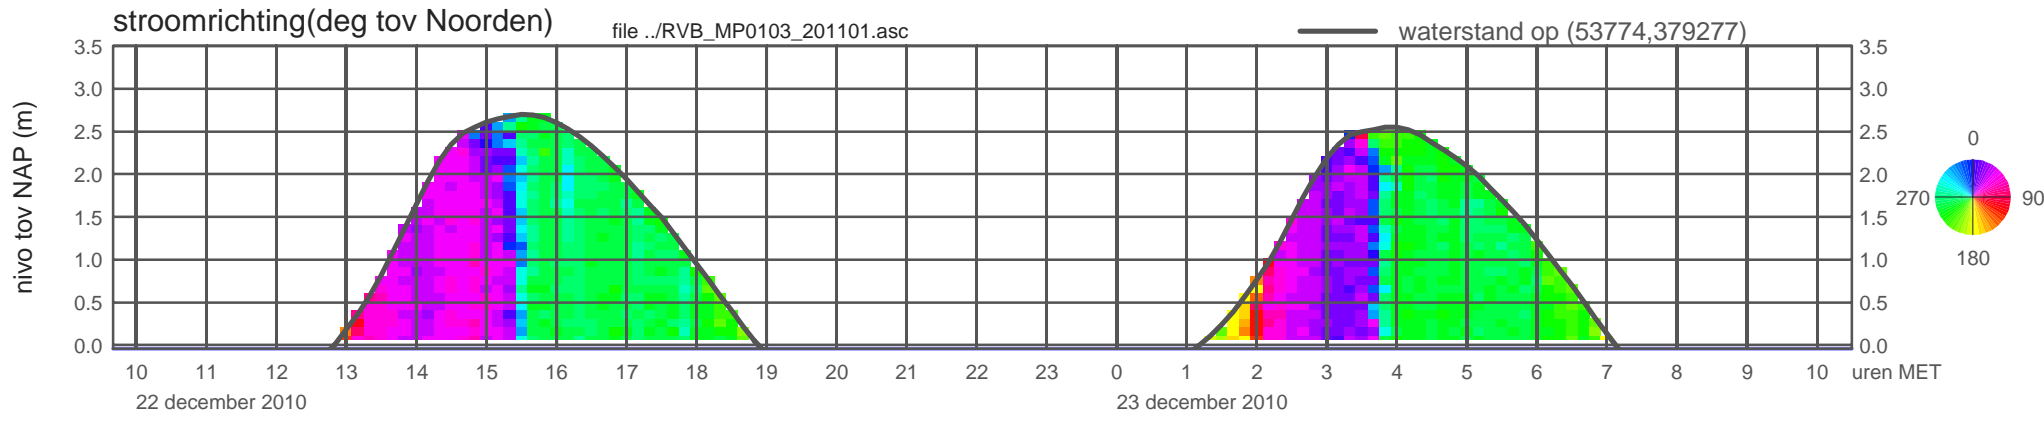

registratie ADCP meetpunt RVB_MP0103_201101 (x=053774 , y=379277 ,h=NAP -0.04 m)