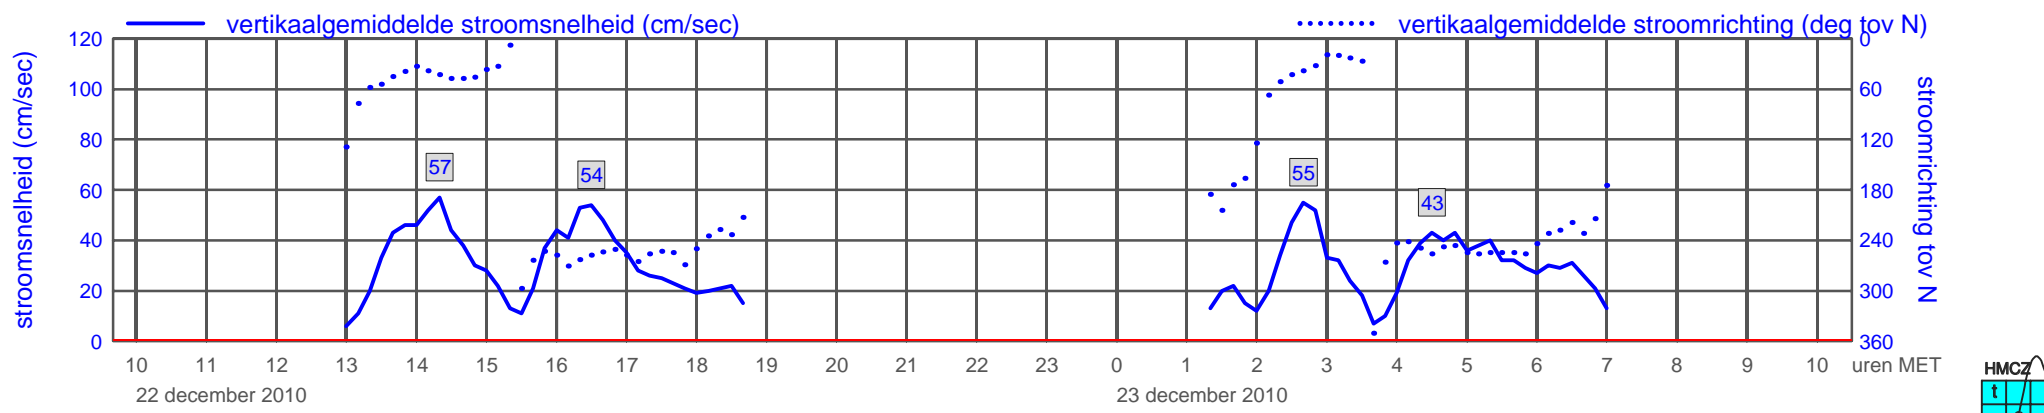

# registratie ADCP meetpunt RVB\_MP0103\_201101 ( x=053774 , y=379277 ,h=NAP -0.04 m )