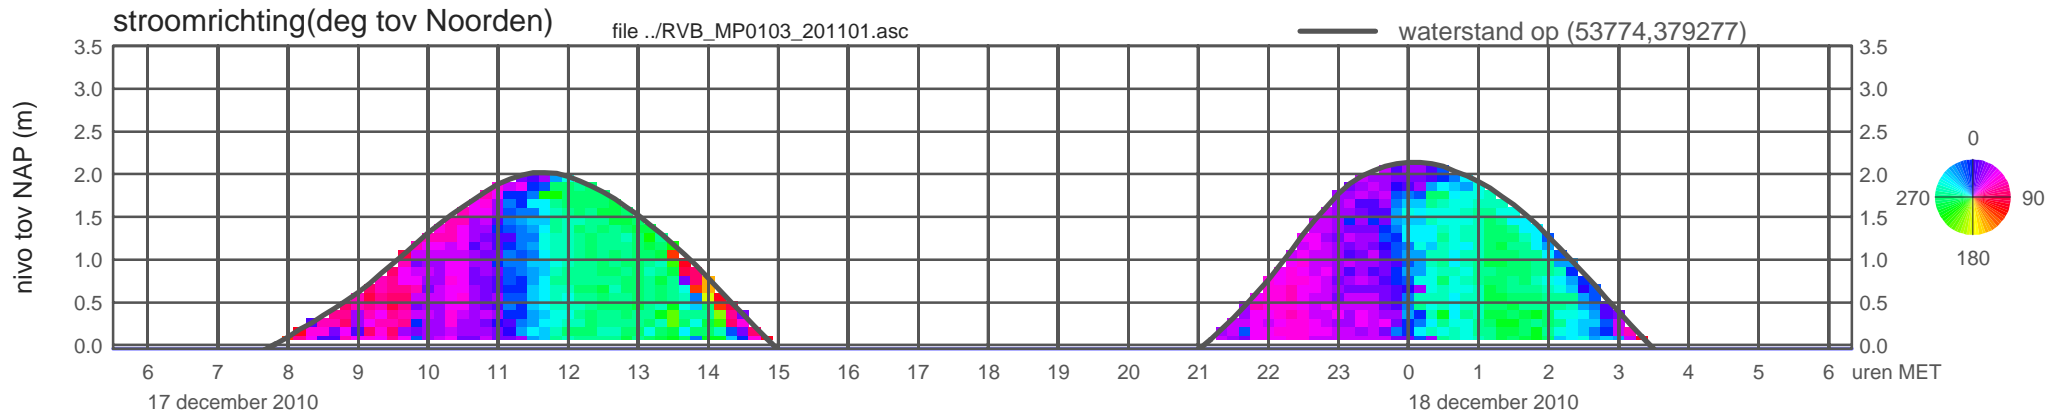

registratie ADCP meetpunt RVB_MP0103_201101 (x=053774 , y=379277 ,h=NAP -0.04 m)