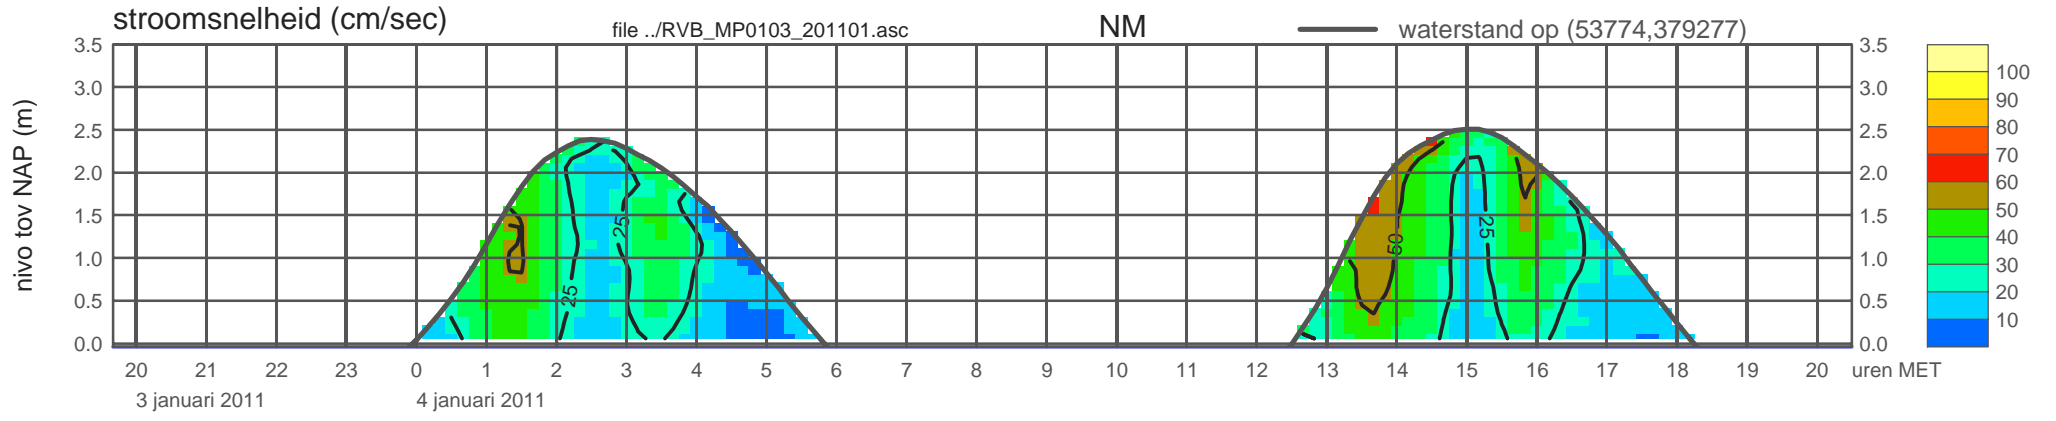

registratie ADCP meetpunt RVB_MP0103_201101 (x=053774 , y=379277 ,h=NAP -0.04 m)