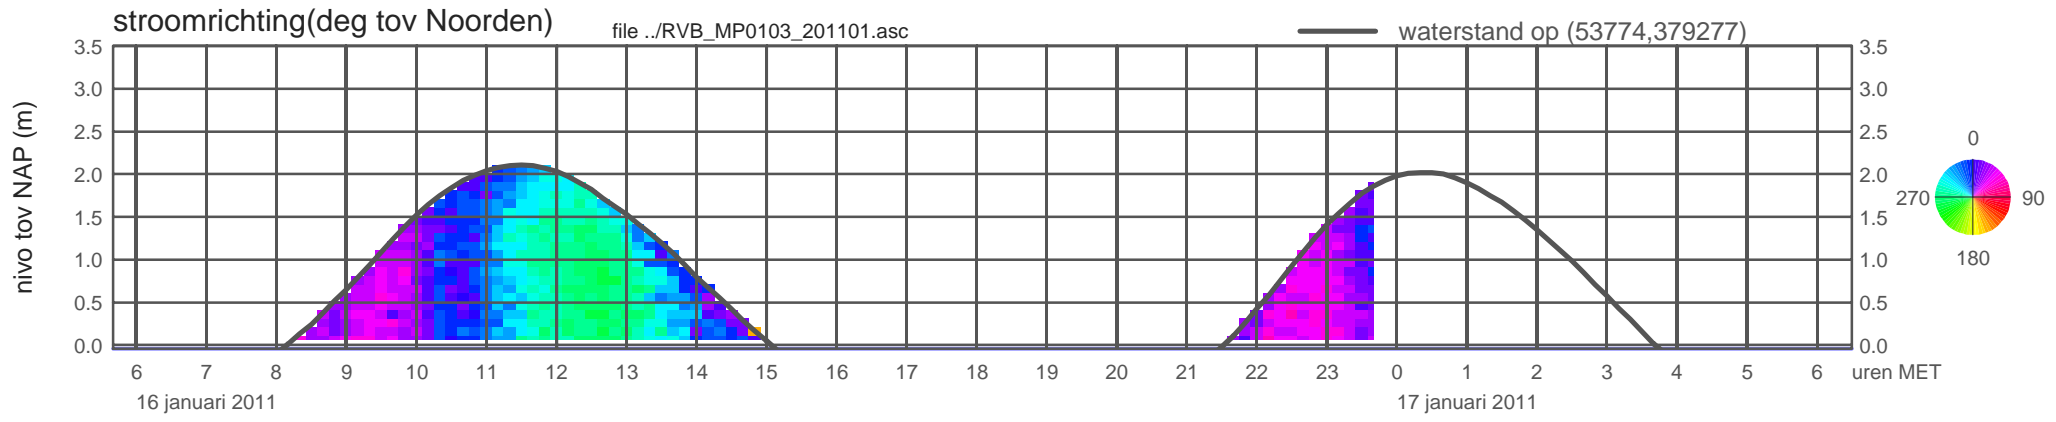

registratie ADCP meetpunt RVB_MP0103_201101 (x=053774 , y=379277 ,h=NAP -0.04 m)

rijkswaterstaat zeeland