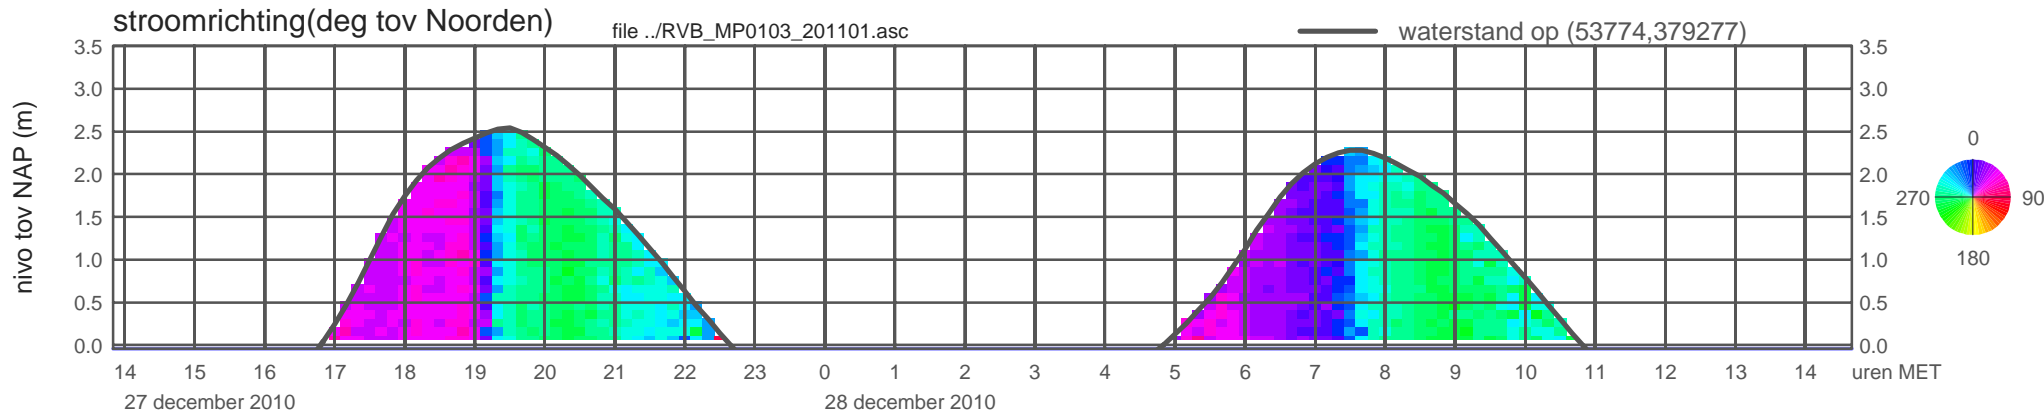

registratie ADCP meetpunt RVB_MP0103_201101 (x=053774 , y=379277 ,h=NAP -0.04 m)

rijkswaterstaat zeeland