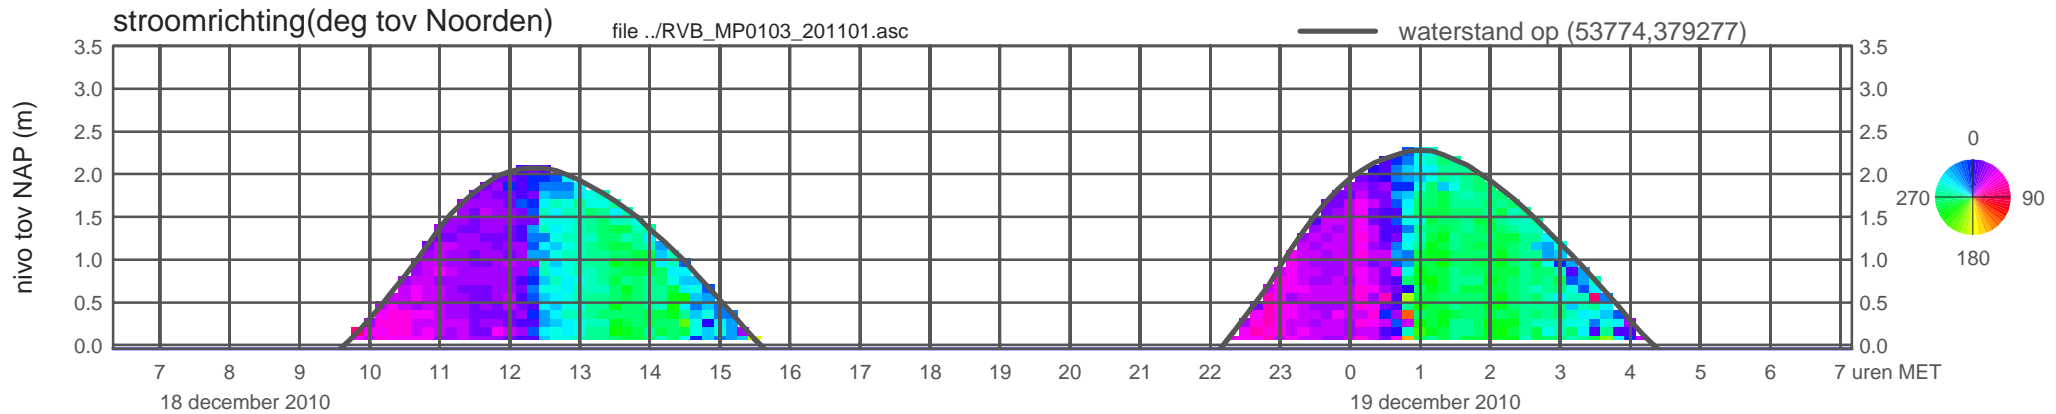

registratie ADCP meetpunt RVB_MP0103_201101 (x=053774 , y=379277 ,h=NAP -0.04 m)