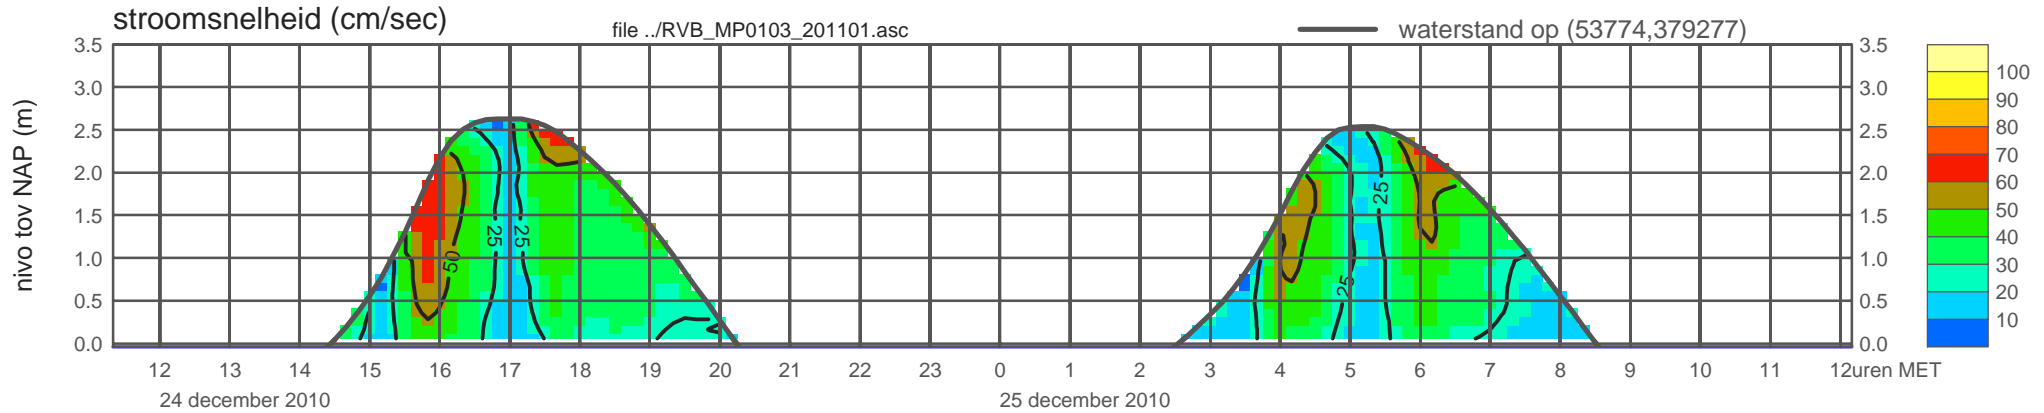

registratie ADCP meetpunt RVB_MP0103_201101 (x=053774 , y=379277 ,h=NAP -0.04 m)