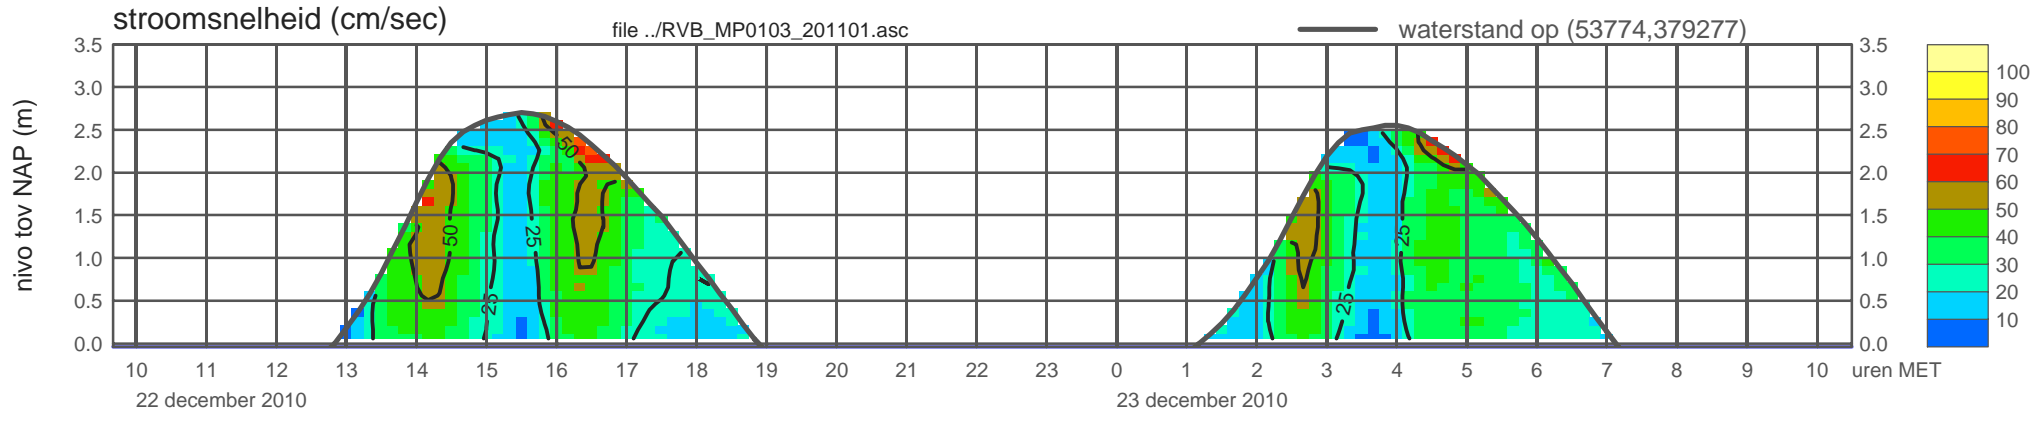

registratie ADCP meetpunt RVB_MP0103_201101 (x=053774 , y=379277 ,h=NAP -0.04 m)