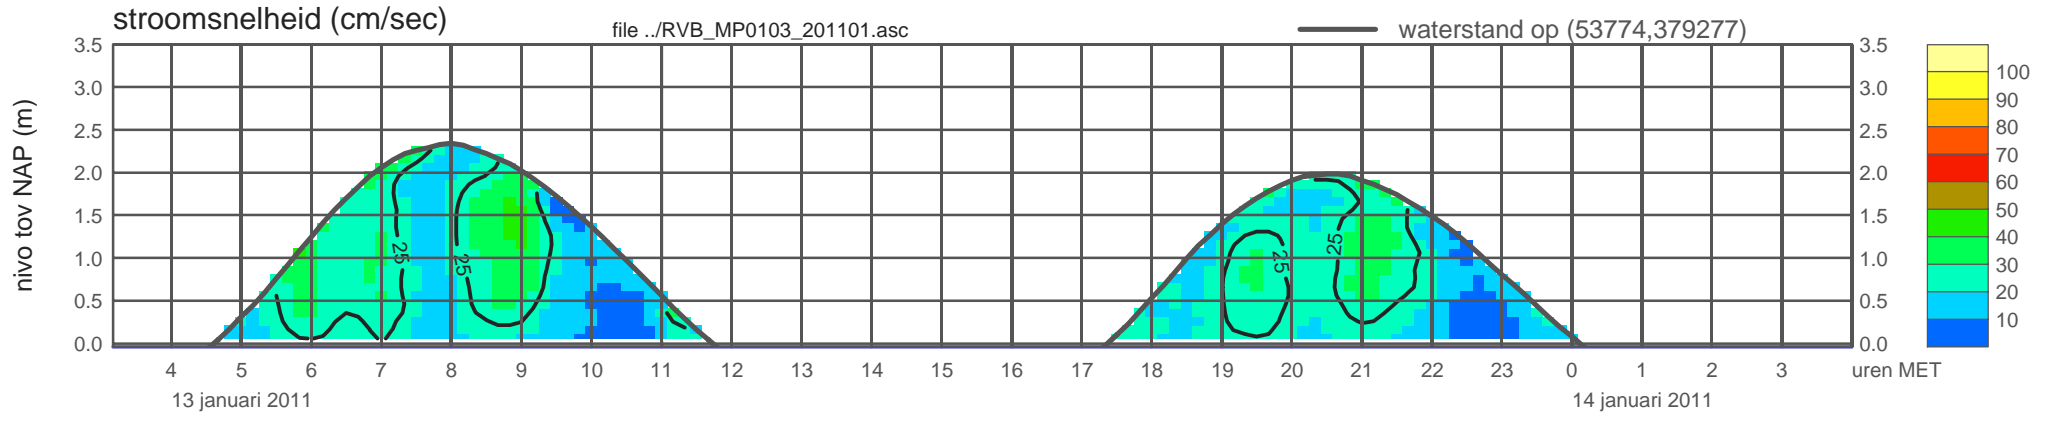

registratie ADCP meetpunt RVB_MP0103_201101 (x=053774 , y=379277 ,h=NAP -0.04 m)