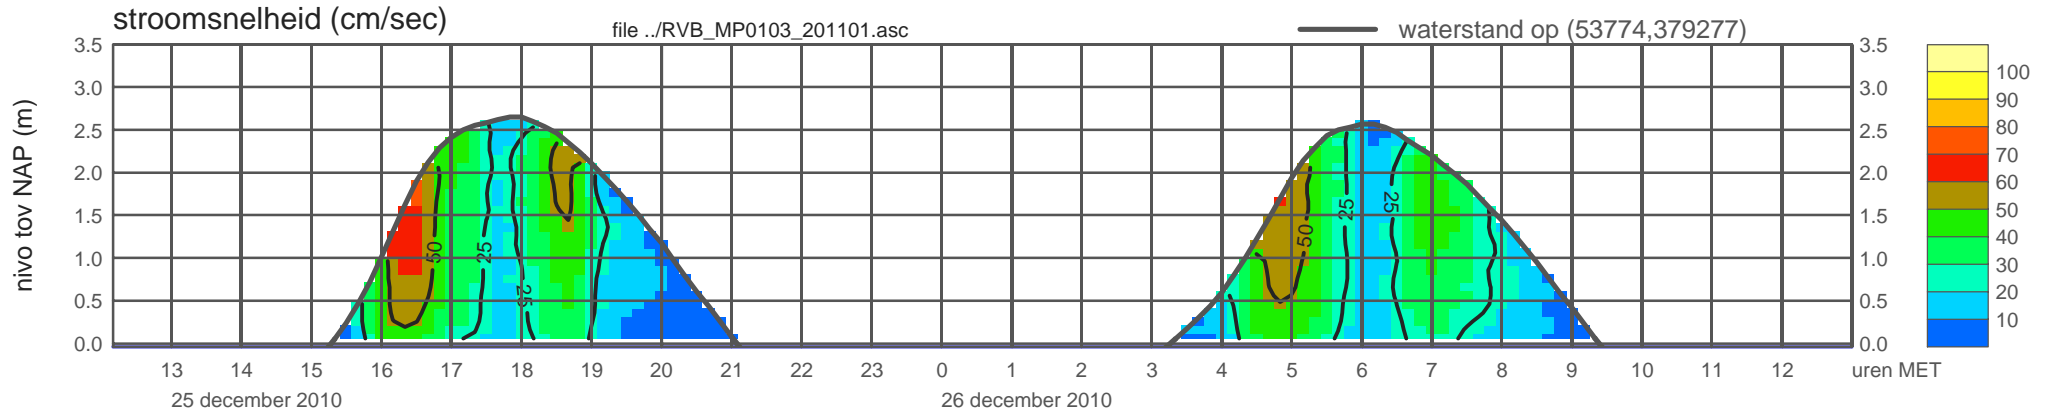

registratie ADCP meetpunt RVB_MP0103_201101 (x=053774 , y=379277 ,h=NAP -0.04 m)

rijkswaterstaat zeeland