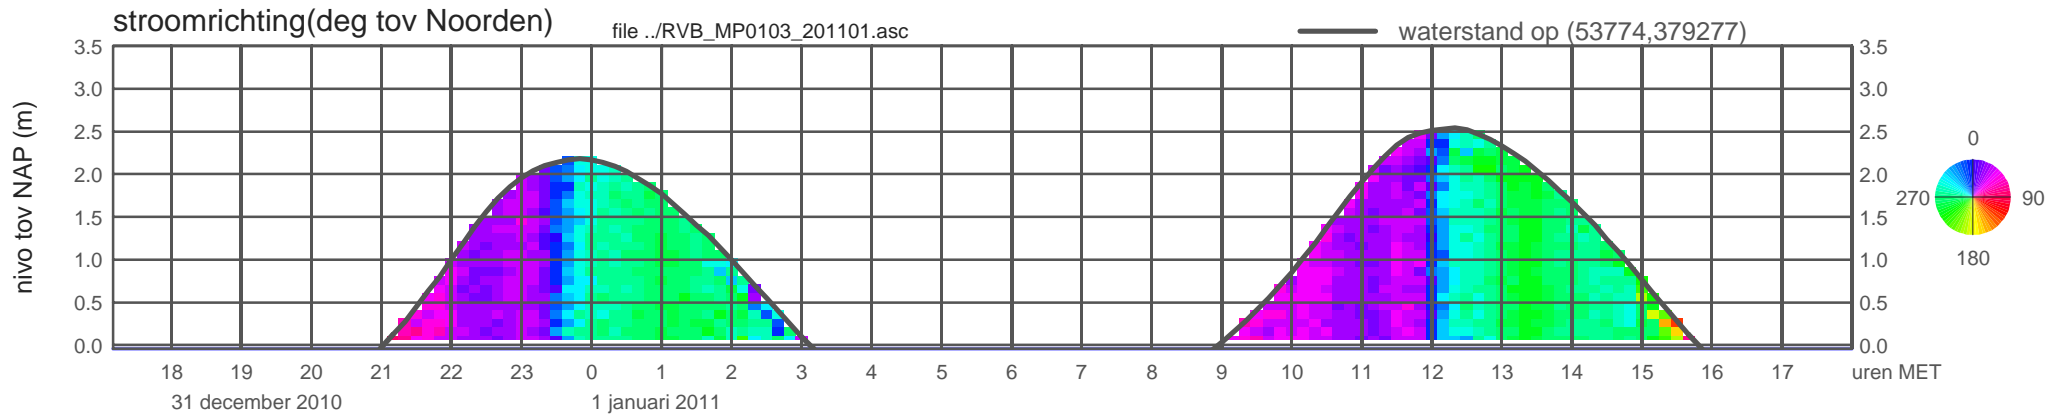

registratie ADCP meetpunt RVB_MP0103_201101 (x=053774 , y=379277 ,h=NAP -0.04 m)