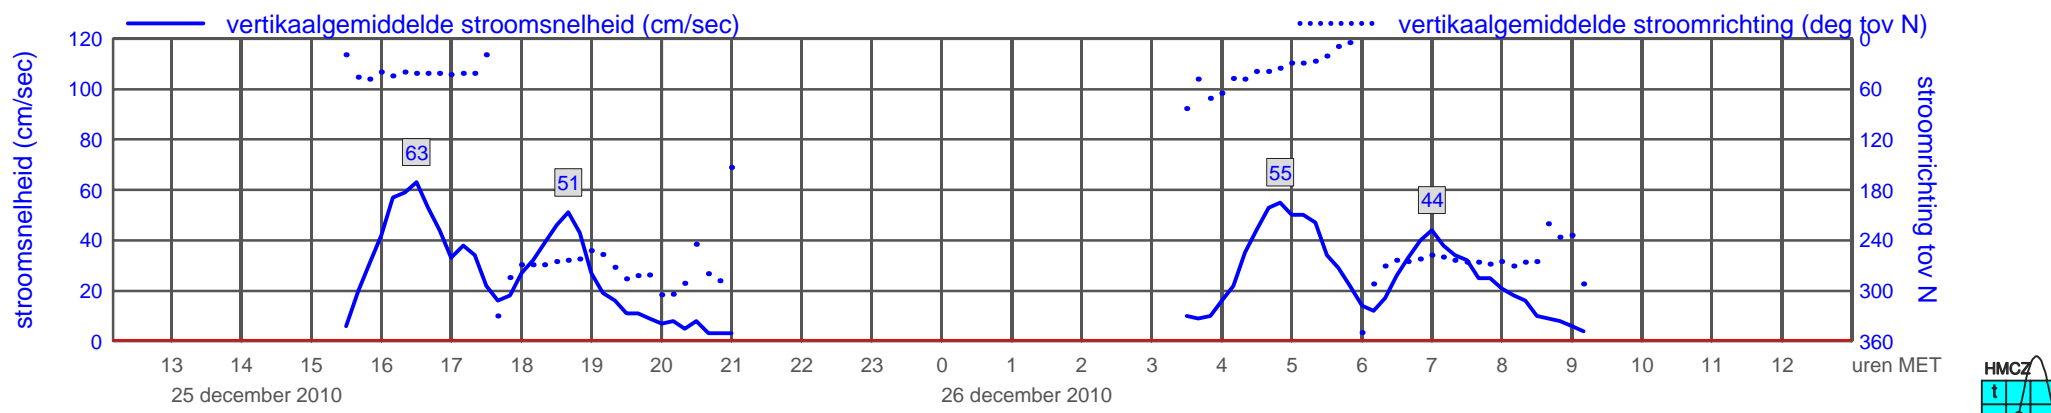

registratie ADCP meetpunt RVB_MP0103_201101 (x=053774 , y=379277 ,h=NAP -0.04 m)

rijkswaterstaat zeeland