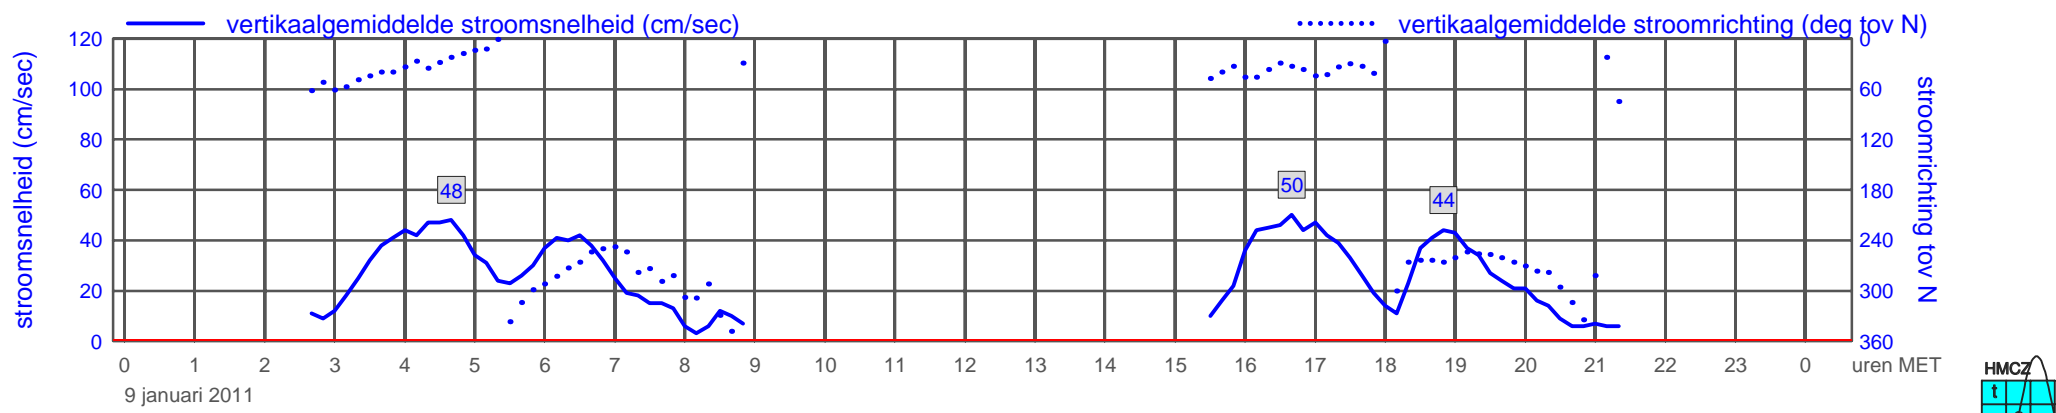

registratie ADCP meetpunt RVB_MP0103_201101 (x=053774 , y=379277 ,h=NAP -0.04 m)