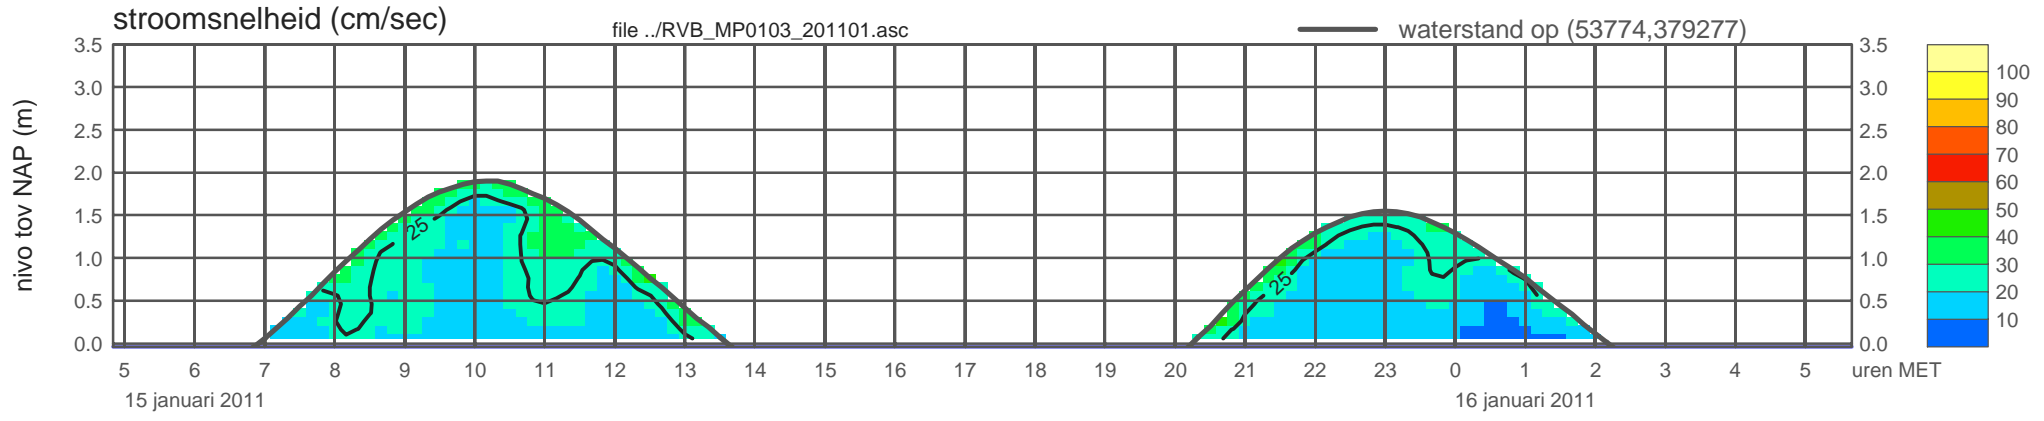

registratie ADCP meetpunt RVB_MP0103_201101 (x=053774 , y=379277 ,h=NAP -0.04 m)

rijkswaterstaat zeeland