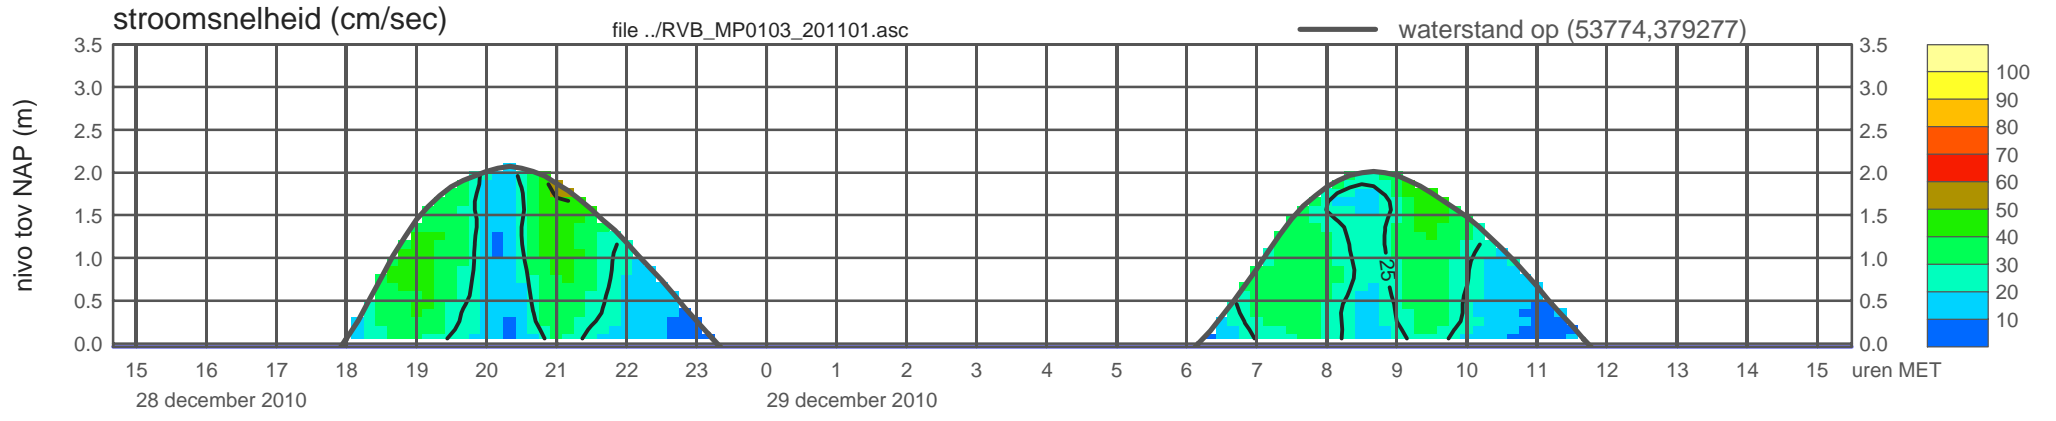

registratie ADCP meetpunt RVB_MP0103_201101 (x=053774 , y=379277 ,h=NAP -0.04 m)