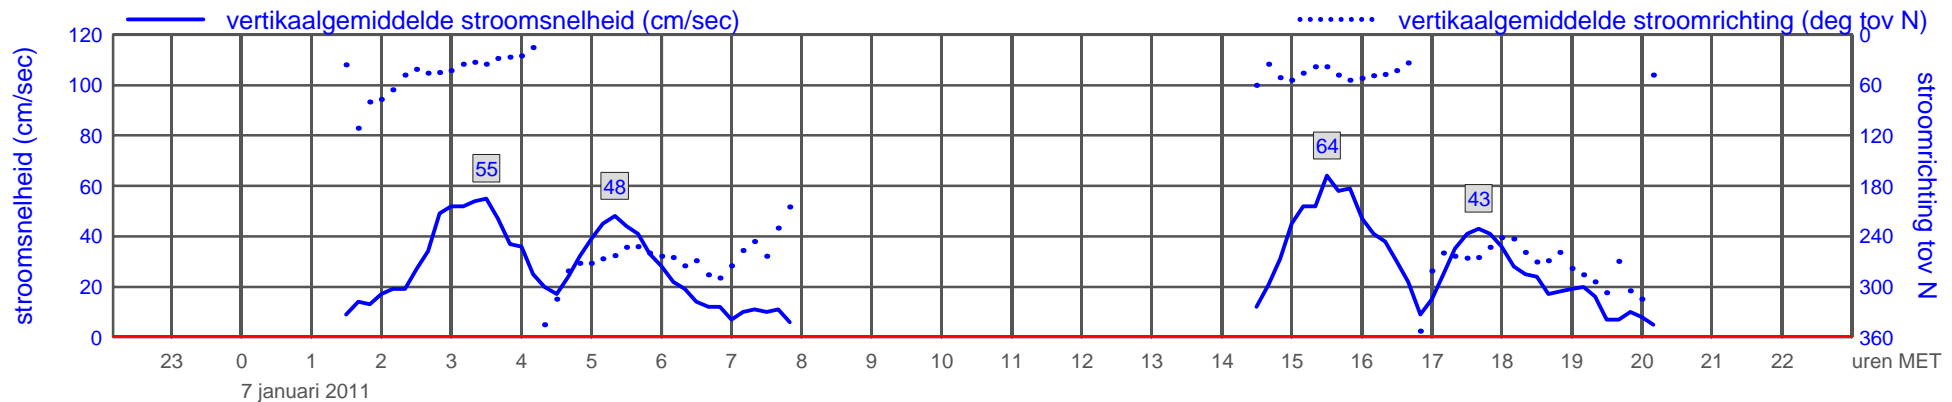

registratie ADCP meetpunt RVB_MP0103_201101 (x=053774 , y=379277 ,h=NAP -0.04 m)