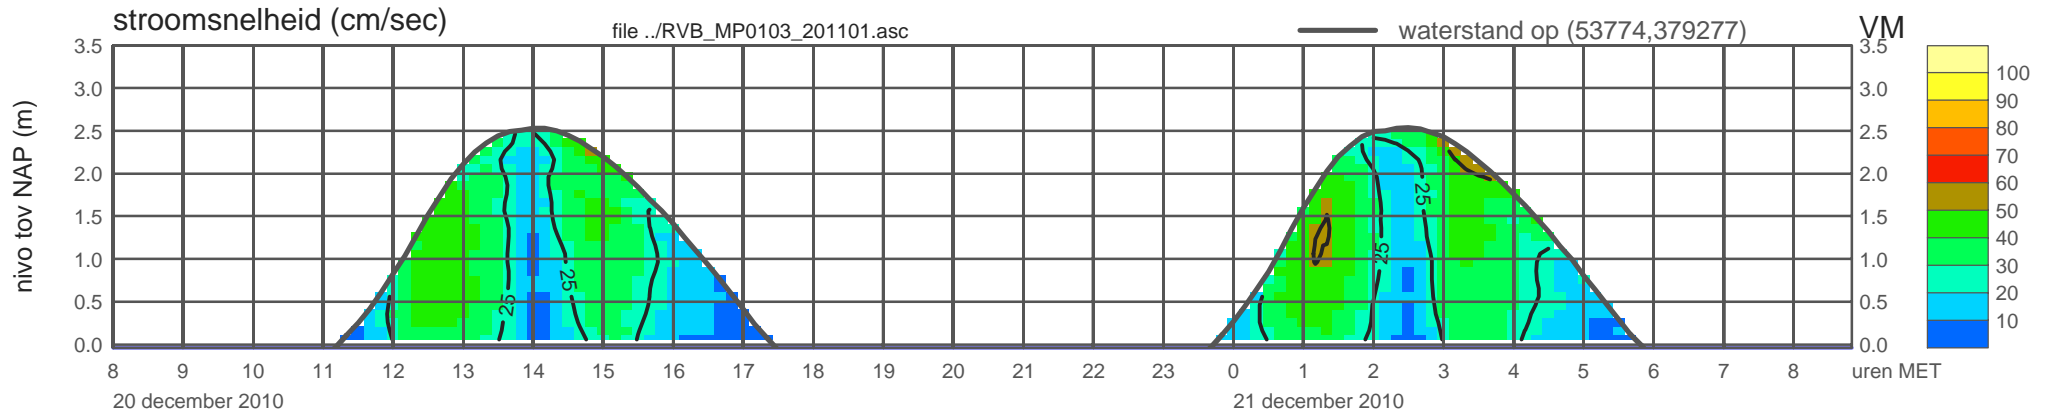

registratie ADCP meetpunt RVB_MP0103_201101 (x=053774 , y=379277 ,h=NAP -0.04 m)