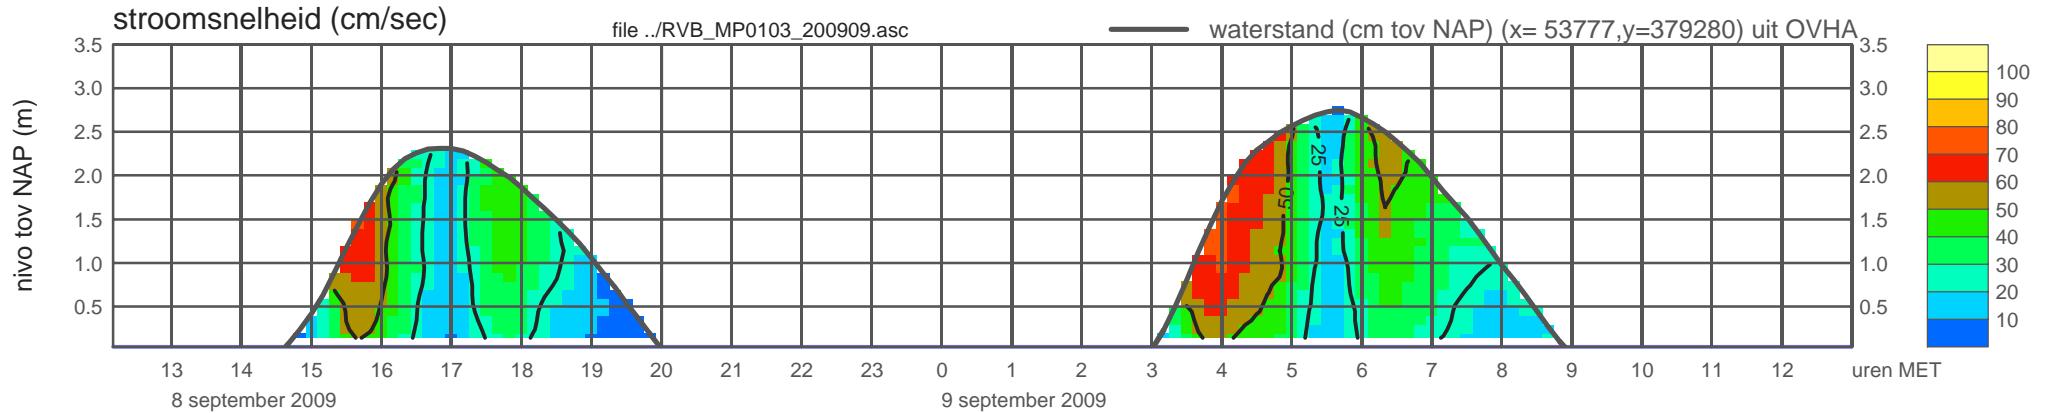

registratie ADCP meetpunt RVB_MP0103_200909 (x=053777 , y=379280 ,h=NAP 0.04 m)

registratie ADCP meetpunt RVB_MP0103_200909 (x=053777 , y=379280 ,h=NAP 0.04 m)

registratie ADCP meetpunt RVB_MP0103_200909 (x=053777 , y=379280 ,h=NAP 0.04 m)