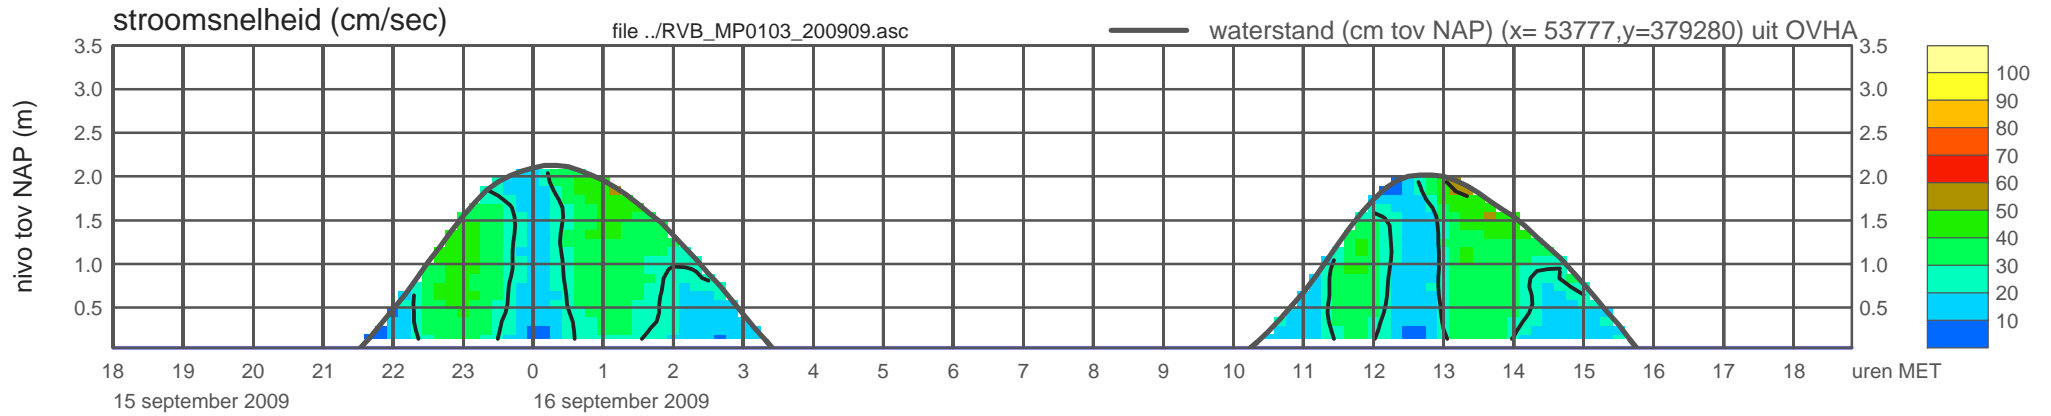

registratie ADCP meetpunt RVB_MP0103_200909 (x=053777 , y=379280 ,h=NAP 0.04 m)