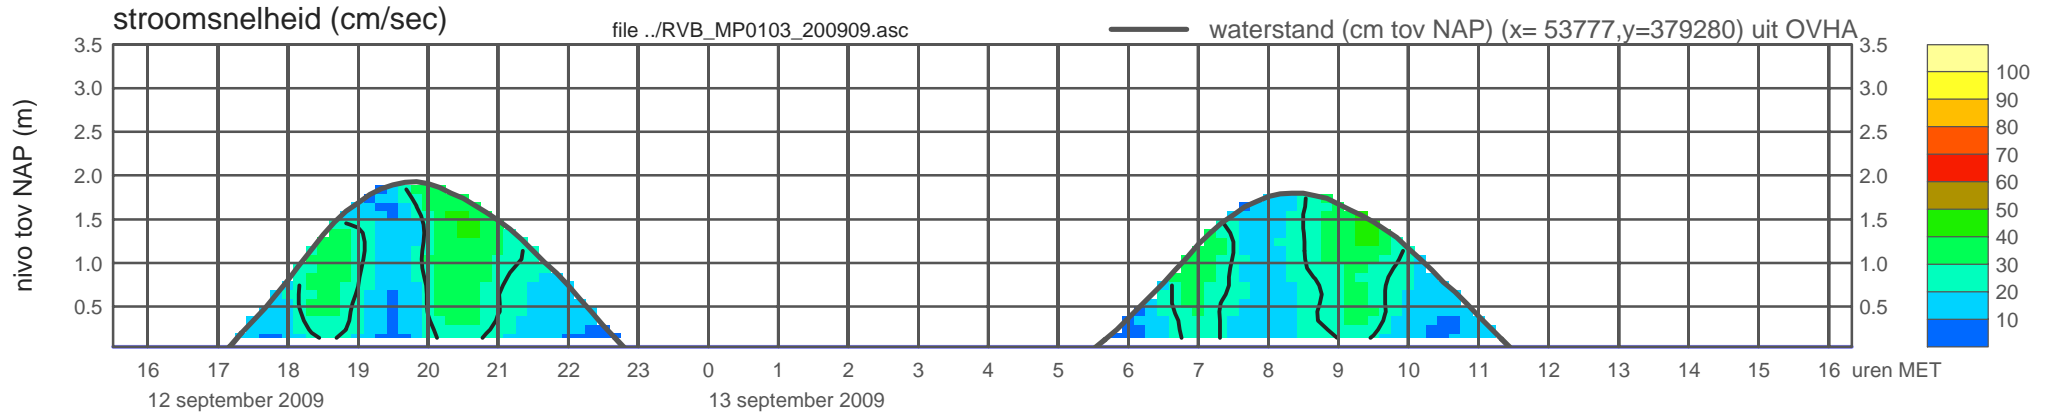

registratie ADCP meetpunt RVB_MP0103_200909 (x=053777 , y=379280 ,h=NAP 0.04 m)