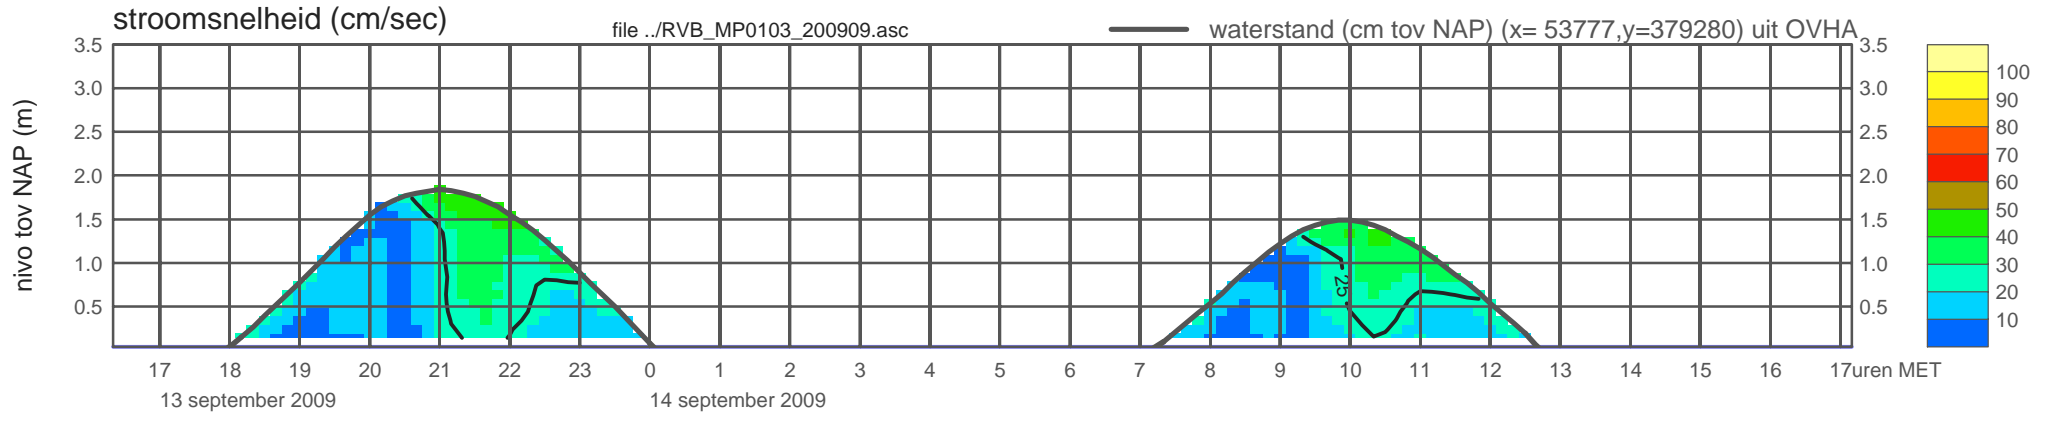

registratie ADCP meetpunt RVB_MP0103_200909 (x=053777 , y=379280 ,h=NAP 0.04 m)

registratie ADCP meetpunt RVB_MP0103_200909 (x=053777 , y=379280 ,h=NAP 0.04 m)

registratie ADCP meetpunt RVB_MP0103_200909 (x=053777 , y=379280 ,h=NAP 0.04 m)