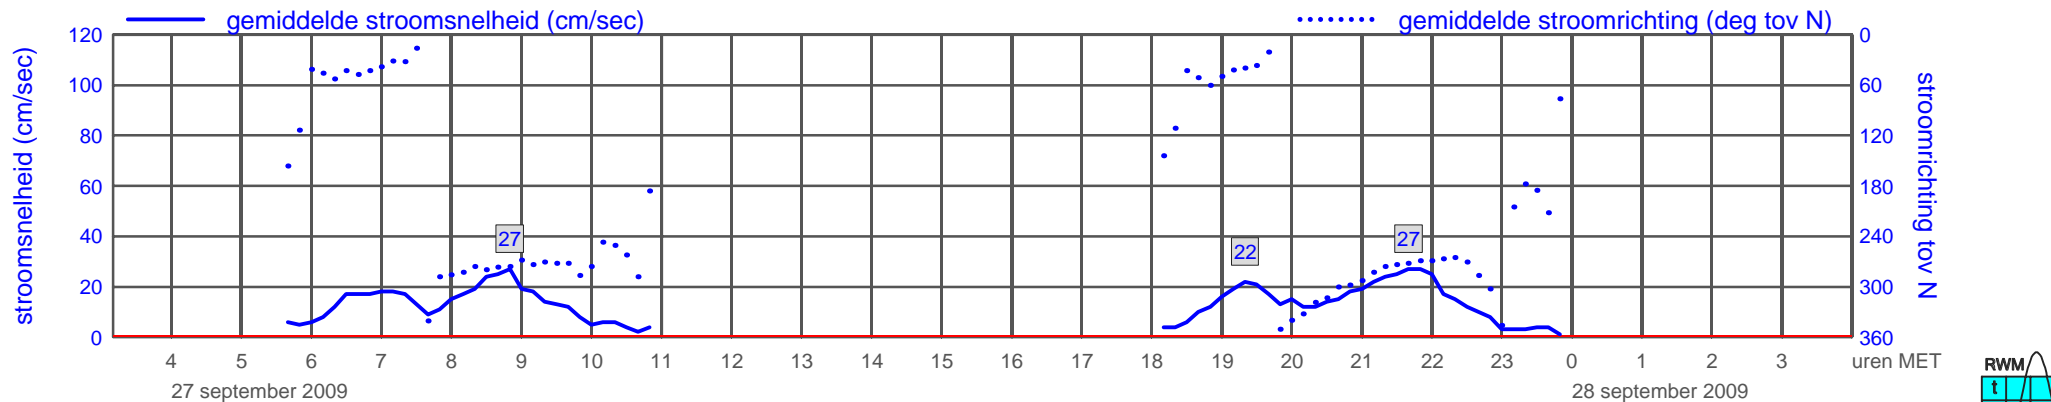

registratie ADCP meetpunt RVB_MP0103_200909 (x=053777 , y=379280 ,h=NAP 0.04 m)

registratie ADCP meetpunt RVB_MP0103_200909 (x=053777 , y=379280 ,h=NAP 0.04 m)

registratie ADCP meetpunt RVB_MP0103_200909 (x=053777 , y=379280 ,h=NAP 0.04 m)