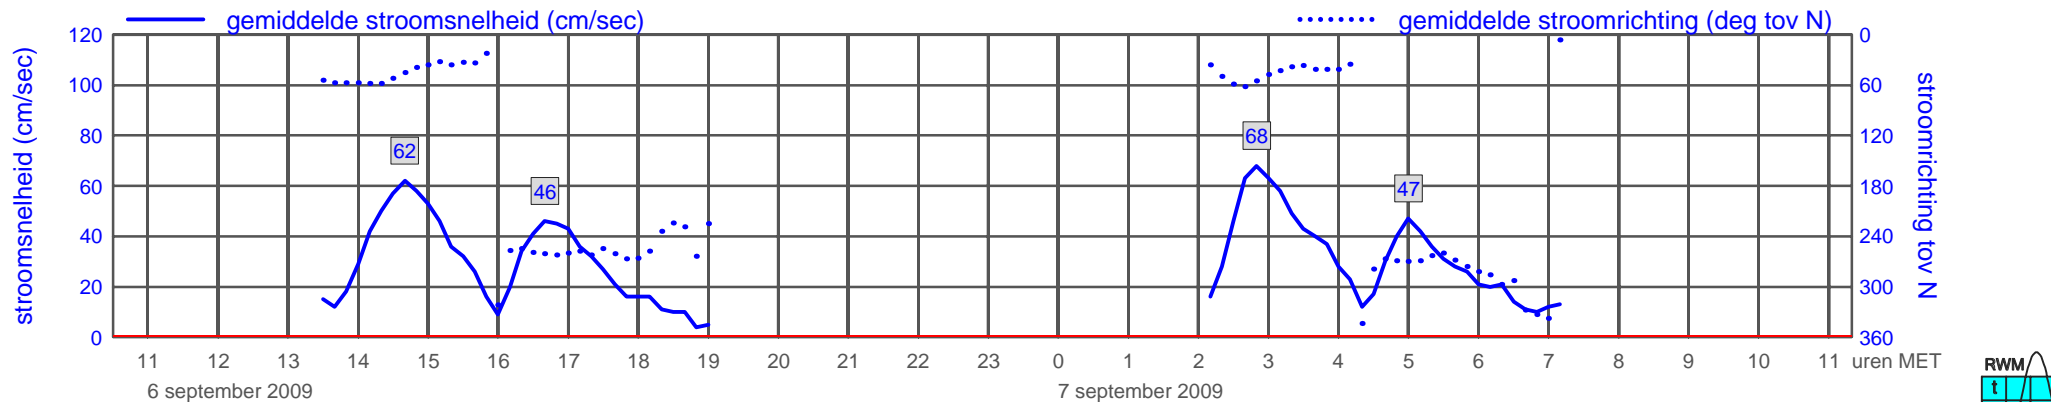

registratie ADCP meetpunt RVB_MP0103_200909 (x=053777 , y=379280 ,h=NAP 0.04 m)

registratie ADCP meetpunt RVB_MP0103_200909 (x=053777 , y=379280 ,h=NAP 0.04 m)

registratie ADCP meetpunt RVB_MP0103_200909 (x=053777 , y=379280 ,h=NAP 0.04 m)