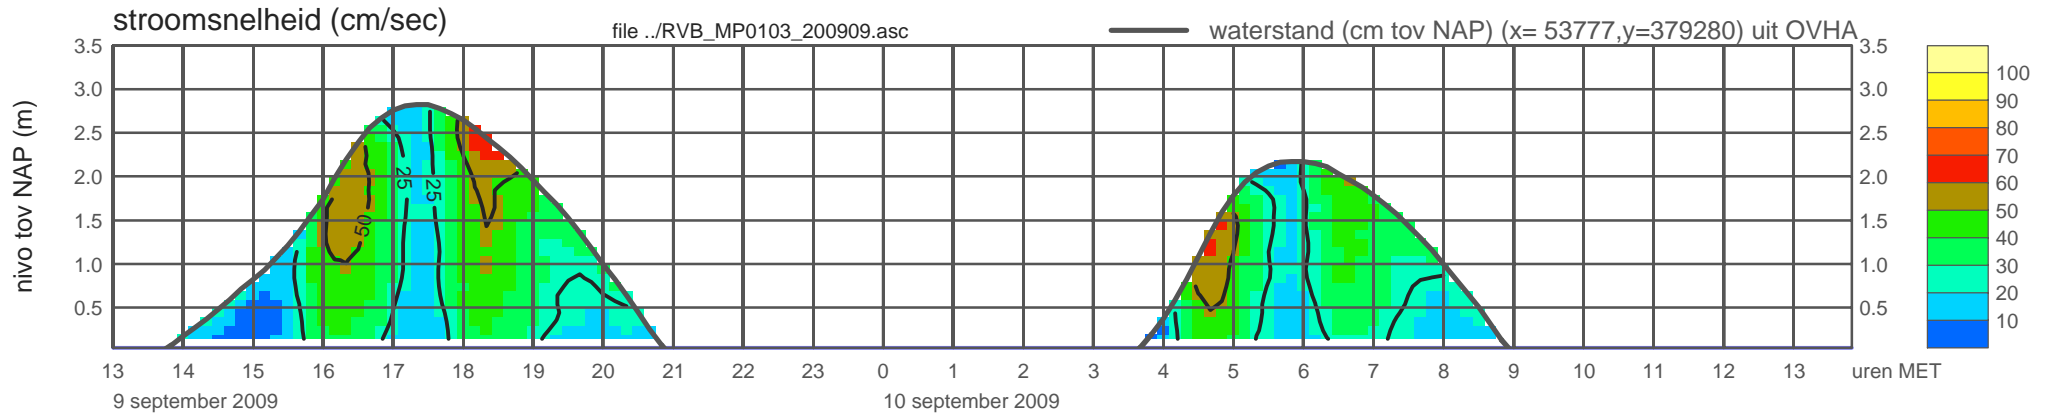

registratie ADCP meetpunt RVB_MP0103_200909 (x=053777 , y=379280 ,h=NAP 0.04 m)

registratie ADCP meetpunt RVB_MP0103_200909 (x=053777 , y=379280 ,h=NAP 0.04 m)

registratie ADCP meetpunt RVB_MP0103_200909 (x=053777 , y=379280 ,h=NAP 0.04 m)