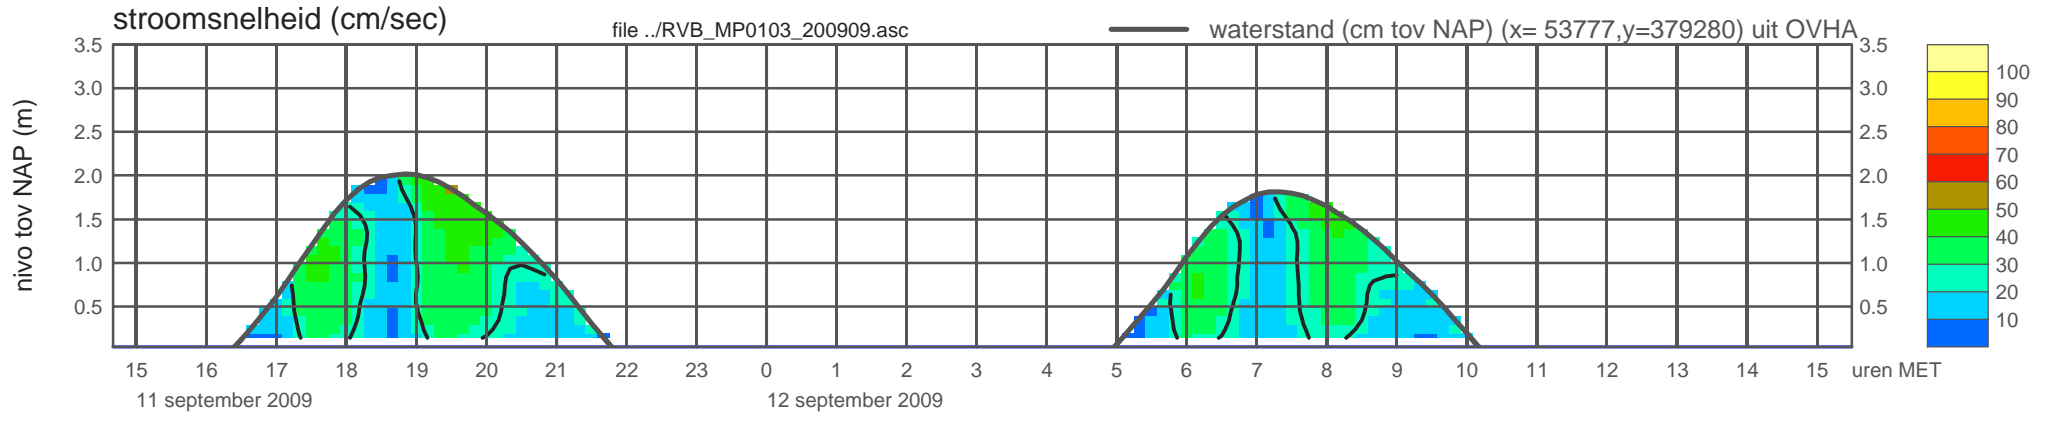

registratie ADCP meetpunt RVB_MP0103_200909 (x=053777 , y=379280 ,h=NAP 0.04 m)

registratie ADCP meetpunt RVB_MP0103_200909 (x=053777 , y=379280 ,h=NAP 0.04 m)

registratie ADCP meetpunt RVB_MP0103_200909 (x=053777 , y=379280 ,h=NAP 0.04 m)