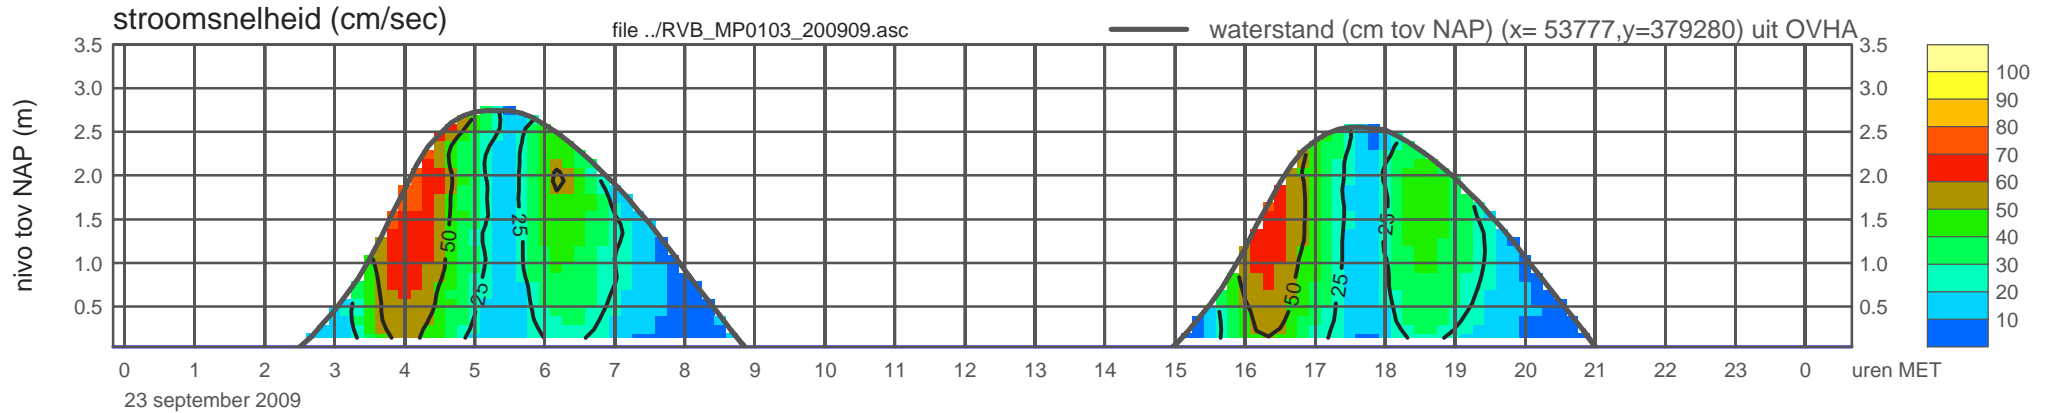

registratie ADCP meetpunt RVB_MP0103_200909 (x=053777 , y=379280 ,h=NAP 0.04 m)