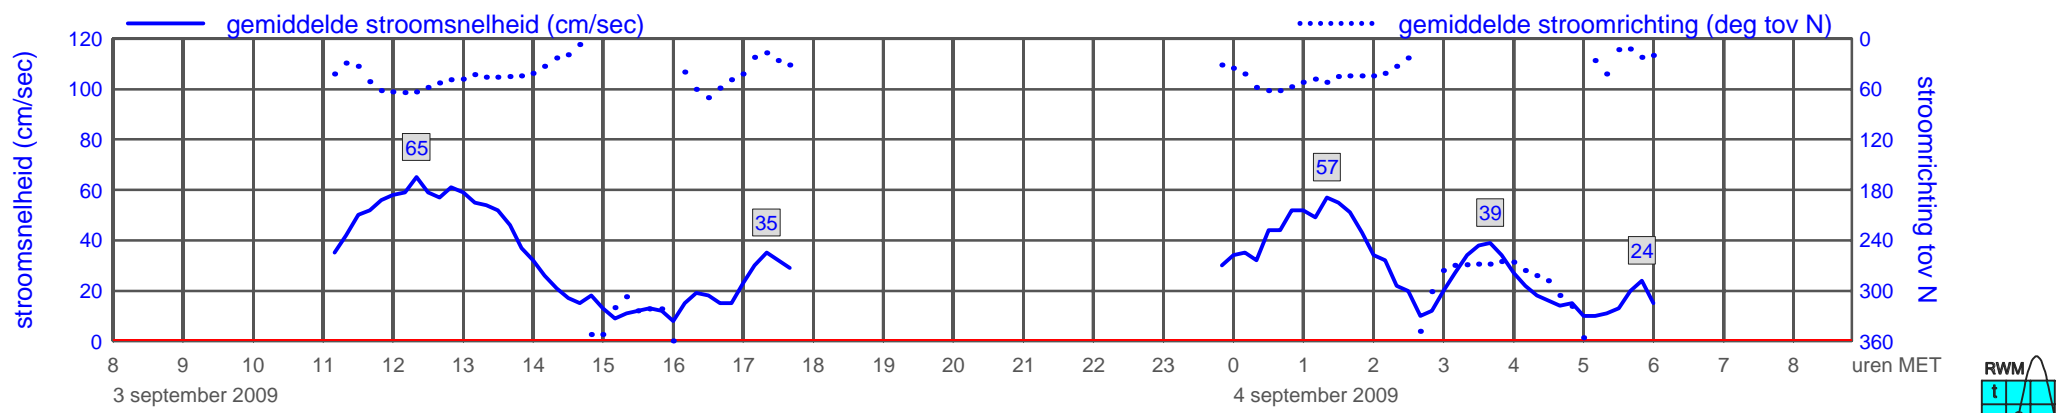

registratie ADCP meetpunt RVB_MP0103_200909 (x=053777 , y=379280 ,h=NAP 0.04 m)

registratie ADCP meetpunt RVB_MP0103_200909 (x=053777 , y=379280 ,h=NAP 0.04 m)

registratie ADCP meetpunt RVB_MP0103_200909 (x=053777 , y=379280 ,h=NAP 0.04 m)