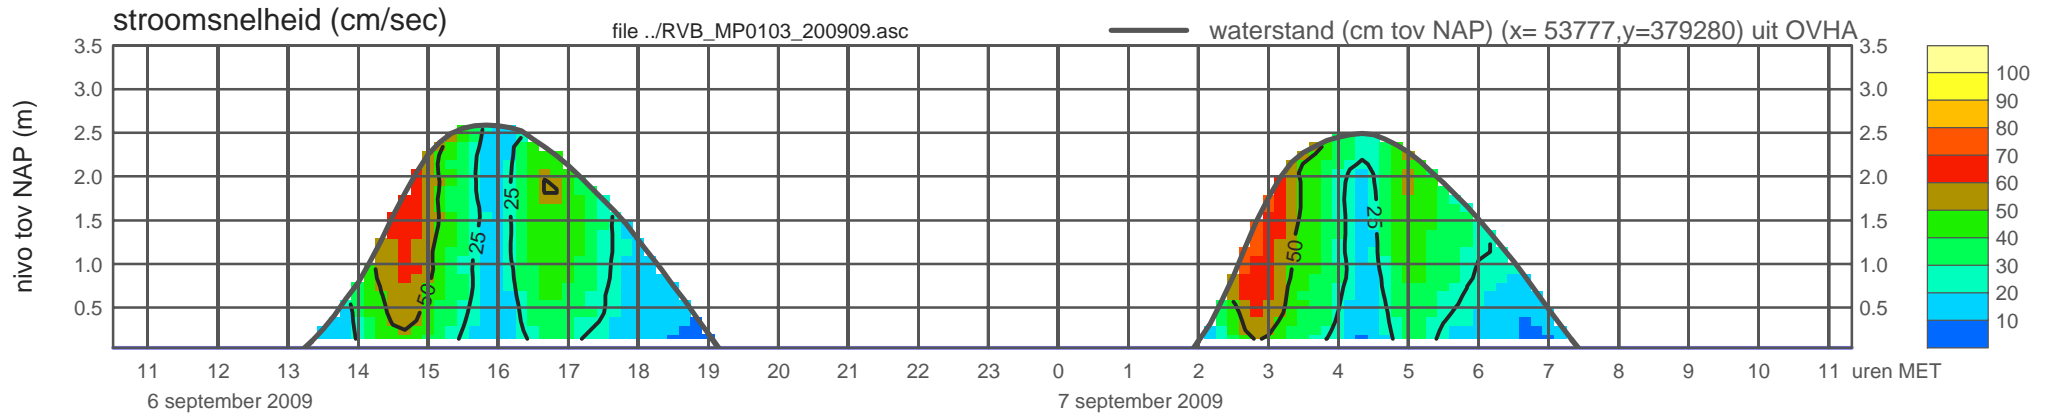

registratie ADCP meetpunt RVB_MP0103_200909 (x=053777 , y=379280 ,h=NAP 0.04 m)

registratie ADCP meetpunt RVB_MP0103_200909 (x=053777 , y=379280 ,h=NAP 0.04 m)

registratie ADCP meetpunt RVB_MP0103_200909 (x=053777 , y=379280 ,h=NAP 0.04 m)