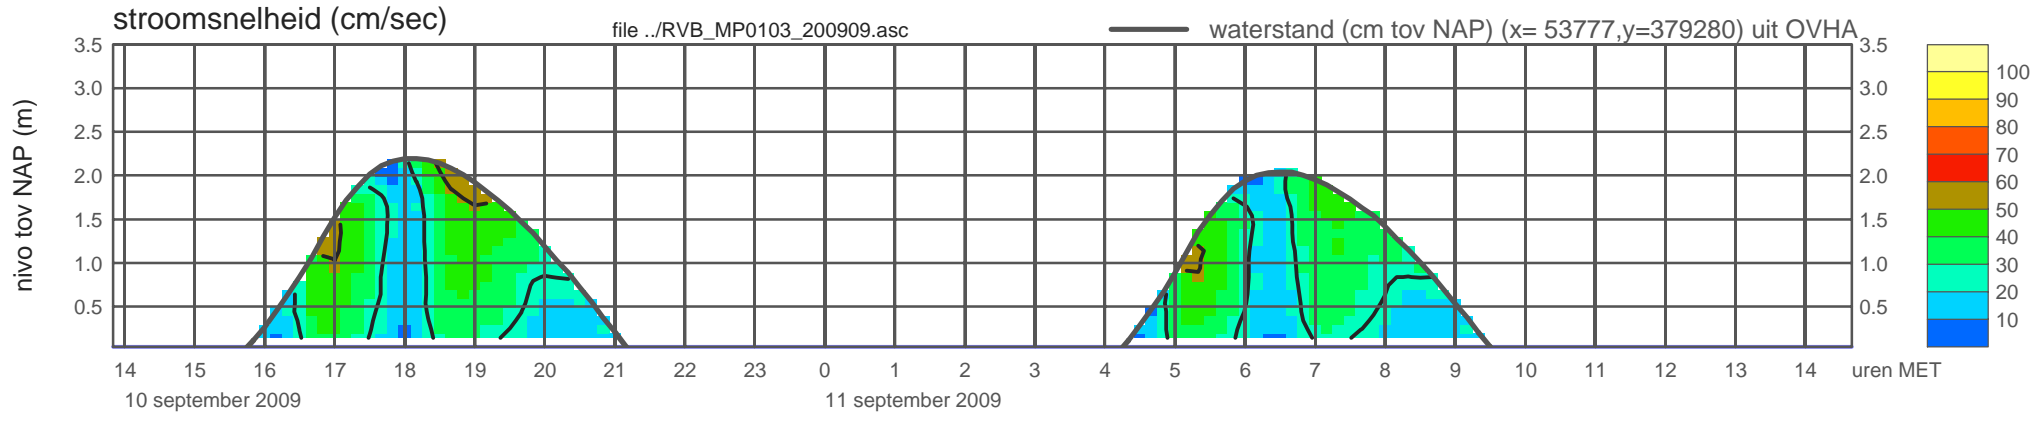

registratie ADCP meetpunt RVB_MP0103_200909 (x=053777 , y=379280 ,h=NAP 0.04 m)

registratie ADCP meetpunt RVB_MP0103_200909 (x=053777 , y=379280 ,h=NAP 0.04 m)

registratie ADCP meetpunt RVB_MP0103_200909 (x=053777 , y=379280 ,h=NAP 0.04 m)