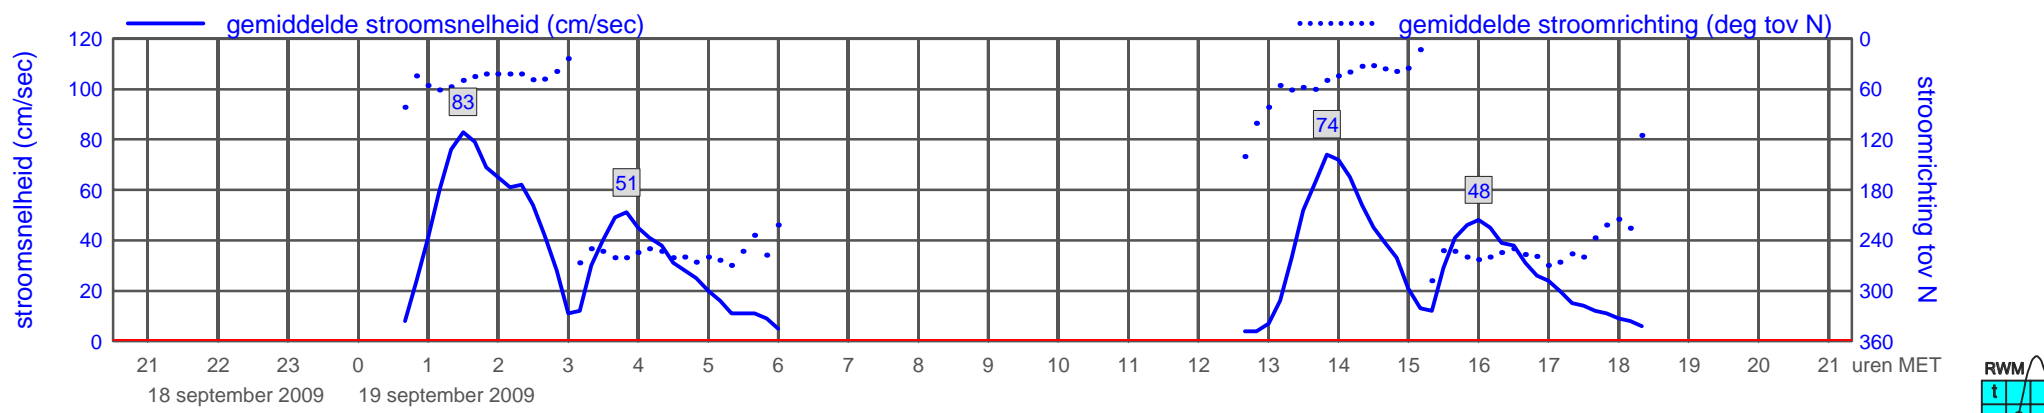

registratie ADCP meetpunt RVB_MP0103_200909 (x=053777 , y=379280 ,h=NAP 0.04 m)

registratie ADCP meetpunt RVB_MP0103_200909 (x=053777 , y=379280 ,h=NAP 0.04 m)

registratie ADCP meetpunt RVB_MP0103_200909 (x=053777 , y=379280 ,h=NAP 0.04 m)