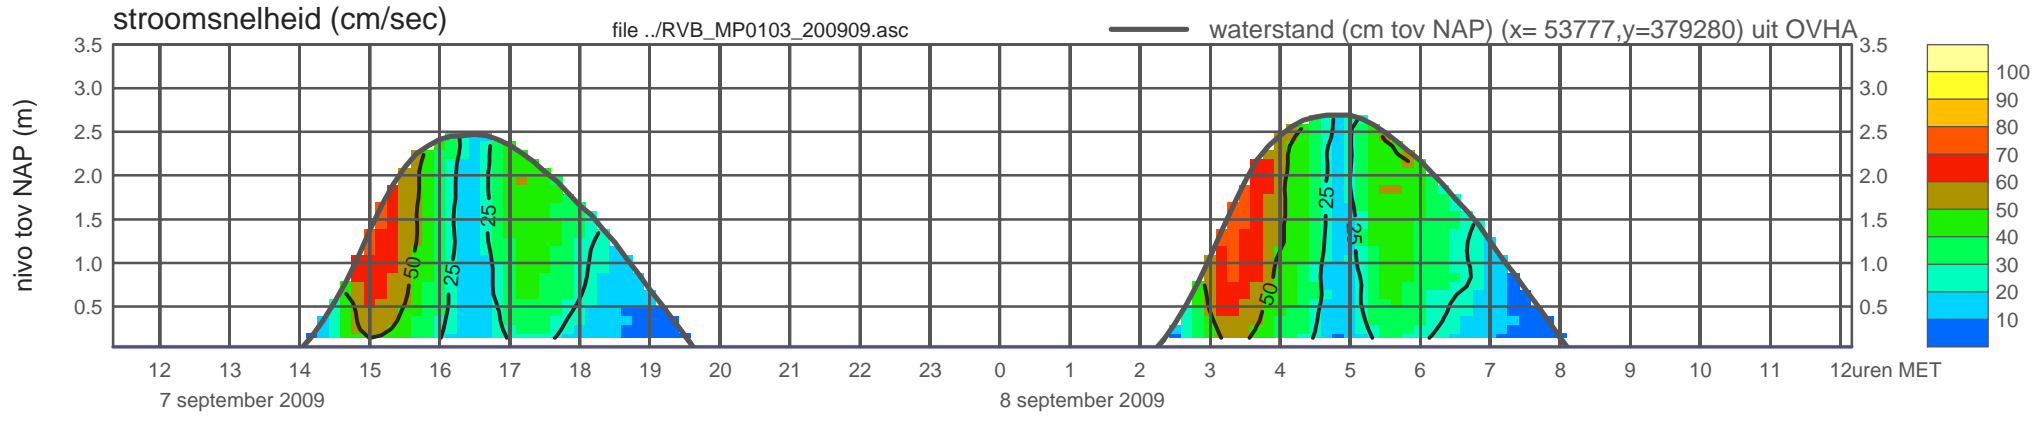

registratie ADCP meetpunt RVB_MP0103_200909 (x=053777 , y=379280 ,h=NAP 0.04 m)

registratie ADCP meetpunt RVB_MP0103_200909 (x=053777 , y=379280 ,h=NAP 0.04 m)

registratie ADCP meetpunt RVB_MP0103_200909 (x=053777 , y=379280 ,h=NAP 0.04 m)