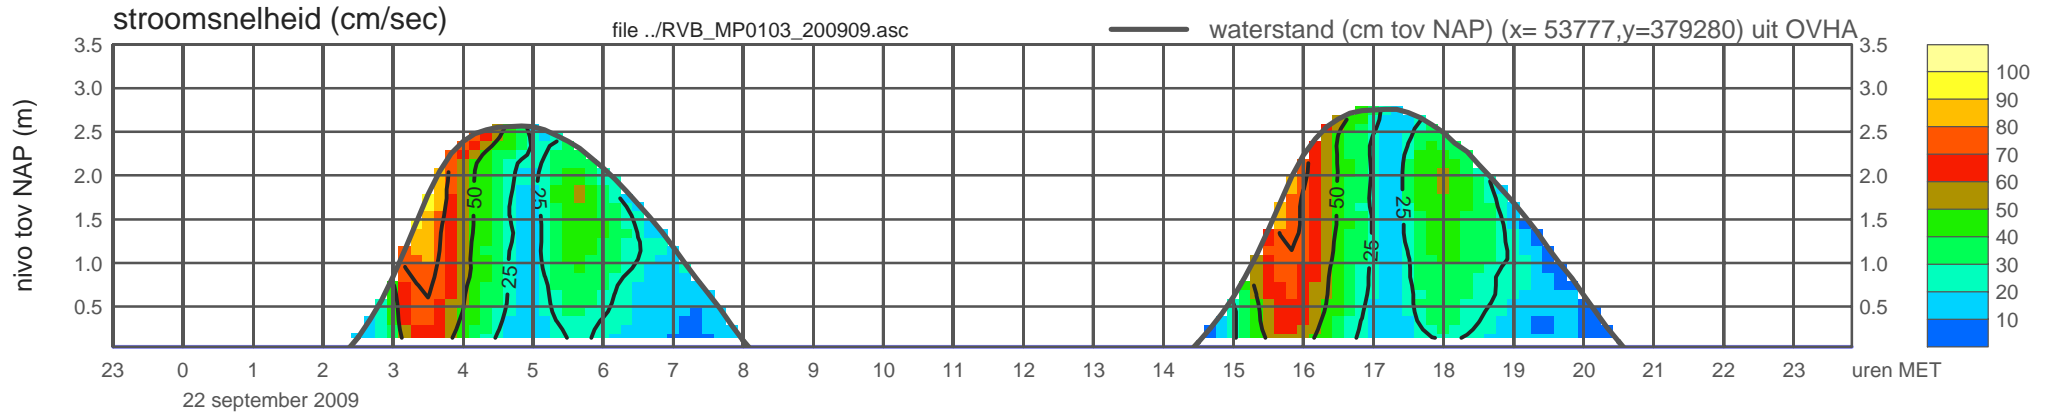

registratie ADCP meetpunt RVB_MP0103_200909 (x=053777 , y=379280 ,h=NAP 0.04 m)