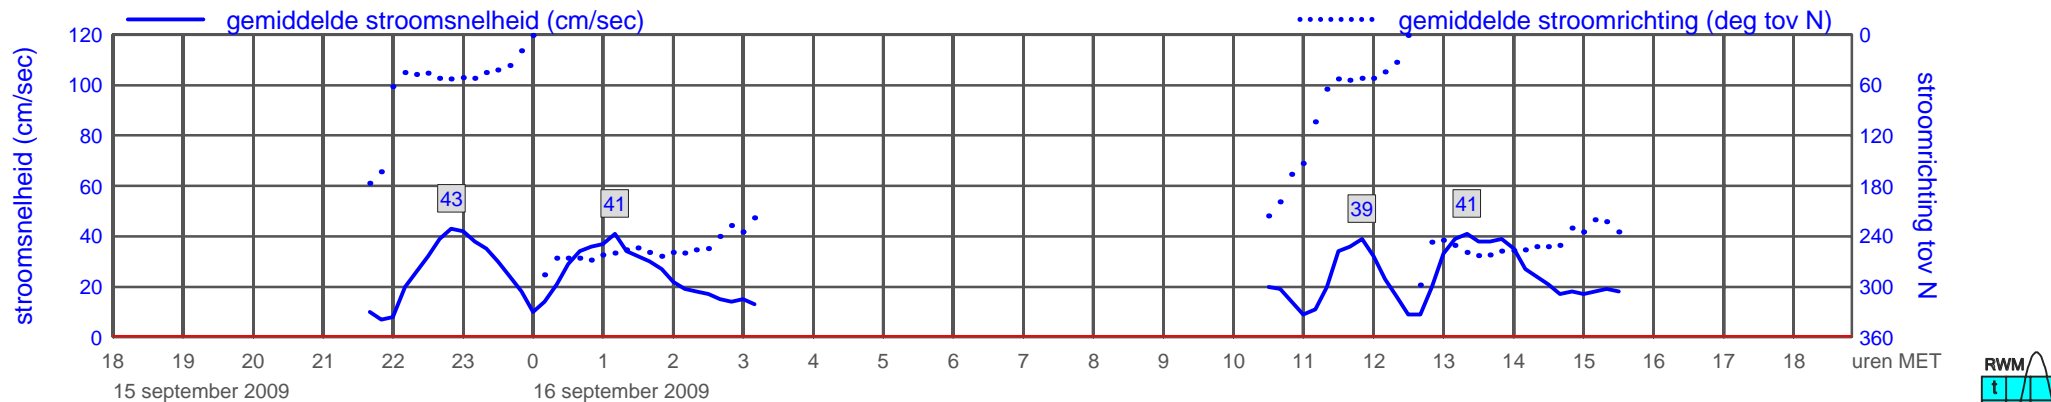

registratie ADCP meetpunt RVB_MP0103_200909 (x=053777 , y=379280 ,h=NAP 0.04 m)

registratie ADCP meetpunt RVB_MP0103_200909 (x=053777 , y=379280 ,h=NAP 0.04 m)

registratie ADCP meetpunt RVB_MP0103_200909 (x=053777 , y=379280 ,h=NAP 0.04 m)