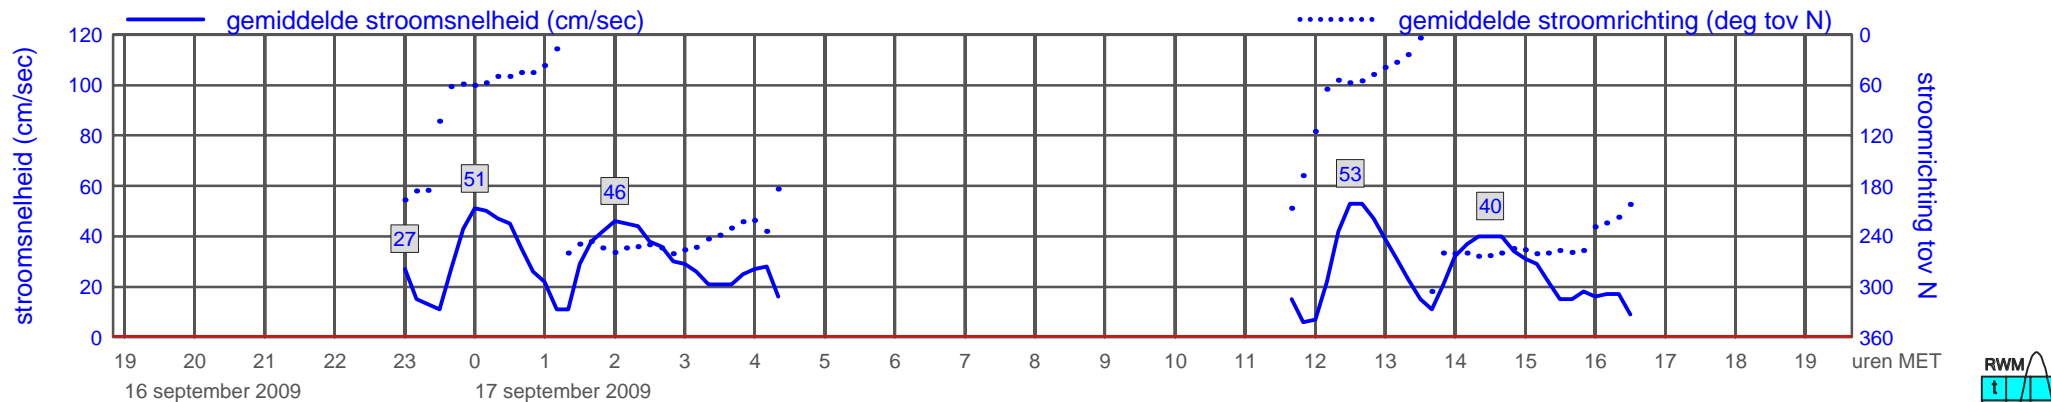

registratie ADCP meetpunt RVB_MP0103_200909 (x=053777 , y=379280 ,h=NAP 0.04 m)

registratie ADCP meetpunt RVB_MP0103_200909 (x=053777 , y=379280 ,h=NAP 0.04 m)

registratie ADCP meetpunt RVB_MP0103_200909 (x=053777 , y=379280 ,h=NAP 0.04 m)