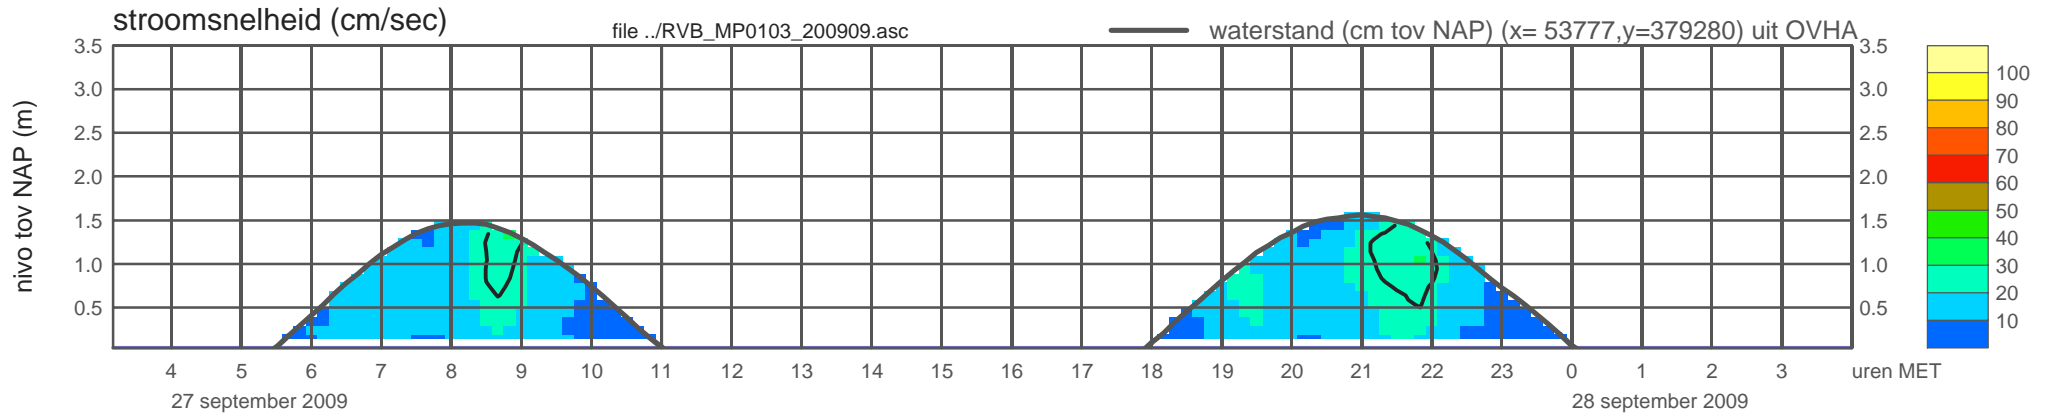

registratie ADCP meetpunt RVB_MP0103_200909 (x=053777 , y=379280 ,h=NAP 0.04 m)