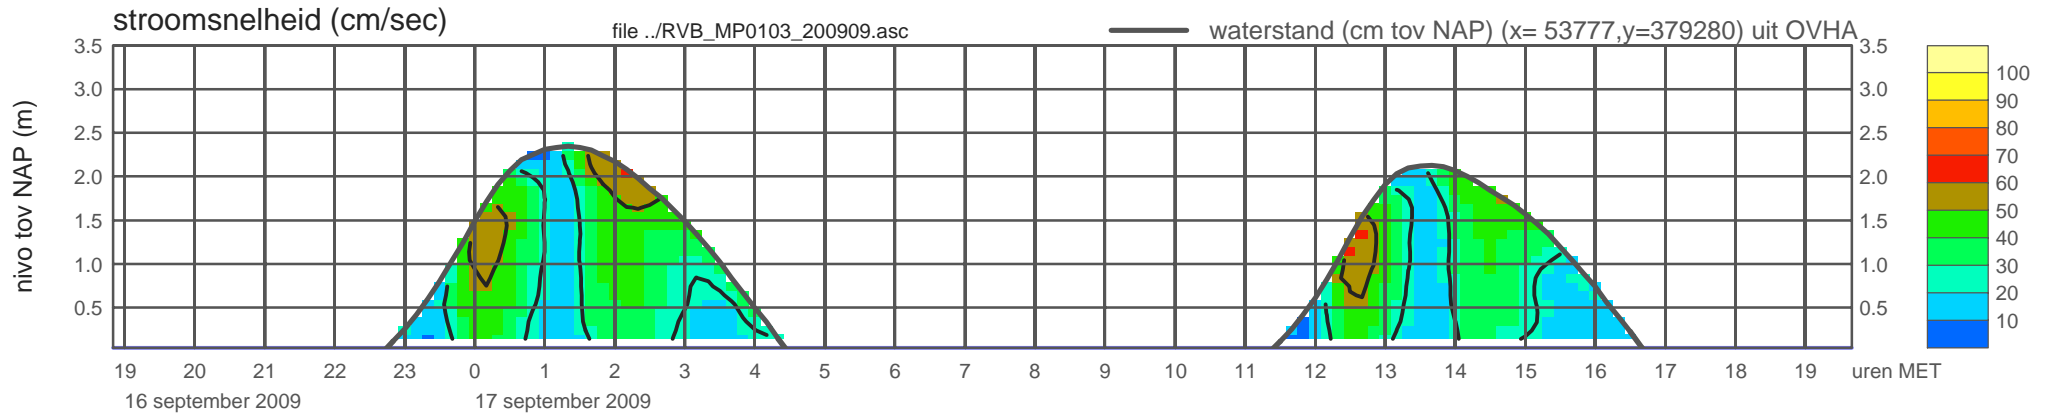

registratie ADCP meetpunt RVB_MP0103_200909 (x=053777 , y=379280 ,h=NAP 0.04 m)