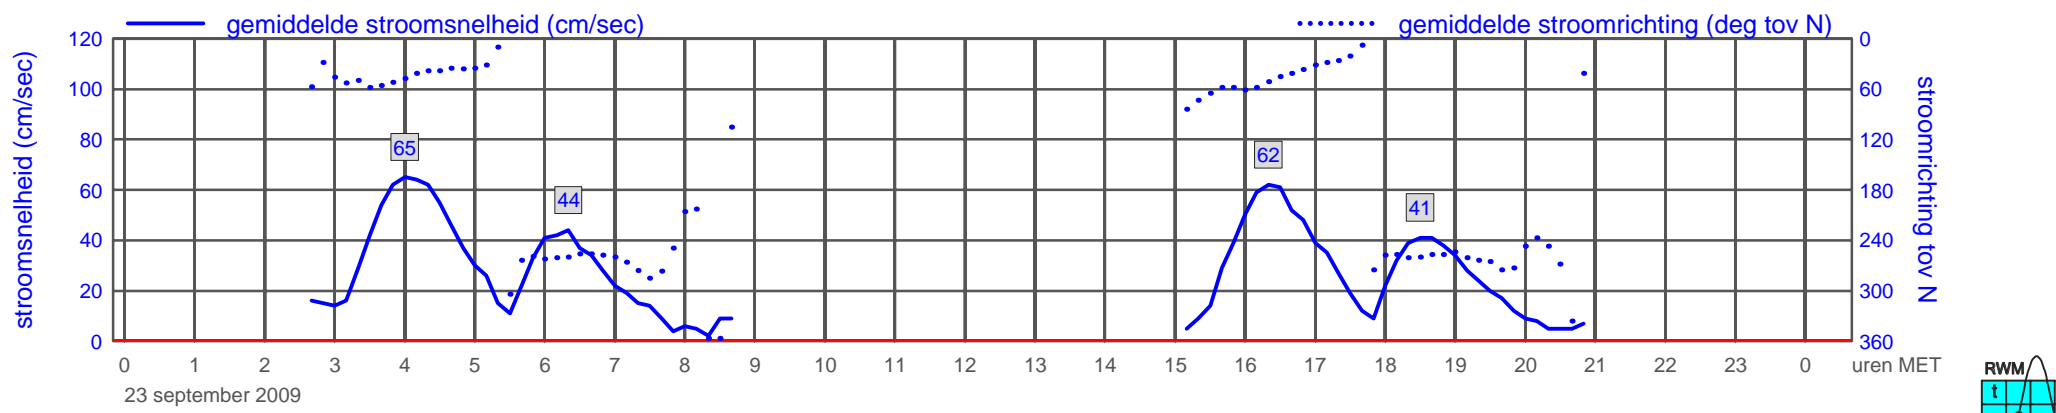

registratie ADCP meetpunt RVB_MP0103_200909 (x=053777 , y=379280 ,h=NAP 0.04 m)

registratie ADCP meetpunt RVB_MP0103_200909 (x=053777 , y=379280 ,h=NAP 0.04 m)

registratie ADCP meetpunt RVB_MP0103_200909 (x=053777 , y=379280 ,h=NAP 0.04 m)