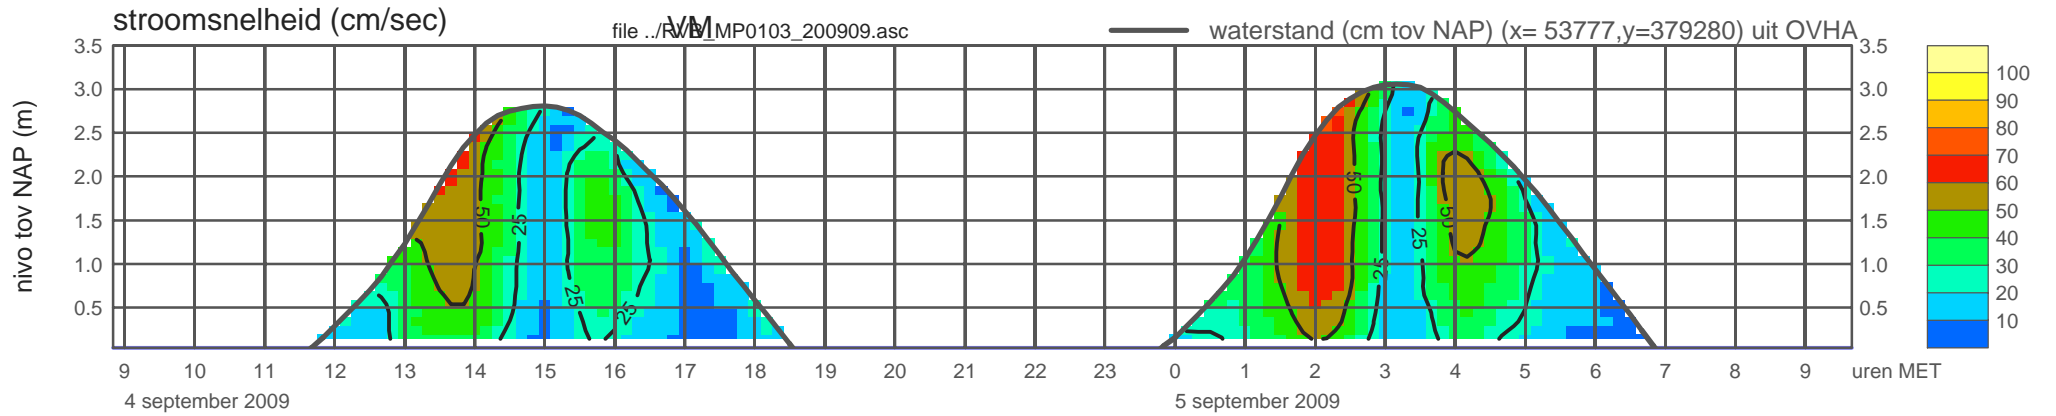

registratie ADCP meetpunt RVB_MP0103_200909 (x=053777 , y=379280 ,h=NAP 0.04 m)

registratie ADCP meetpunt RVB_MP0103_200909 (x=053777 , y=379280 ,h=NAP 0.04 m)

registratie ADCP meetpunt RVB_MP0103_200909 (x=053777 , y=379280 ,h=NAP 0.04 m)