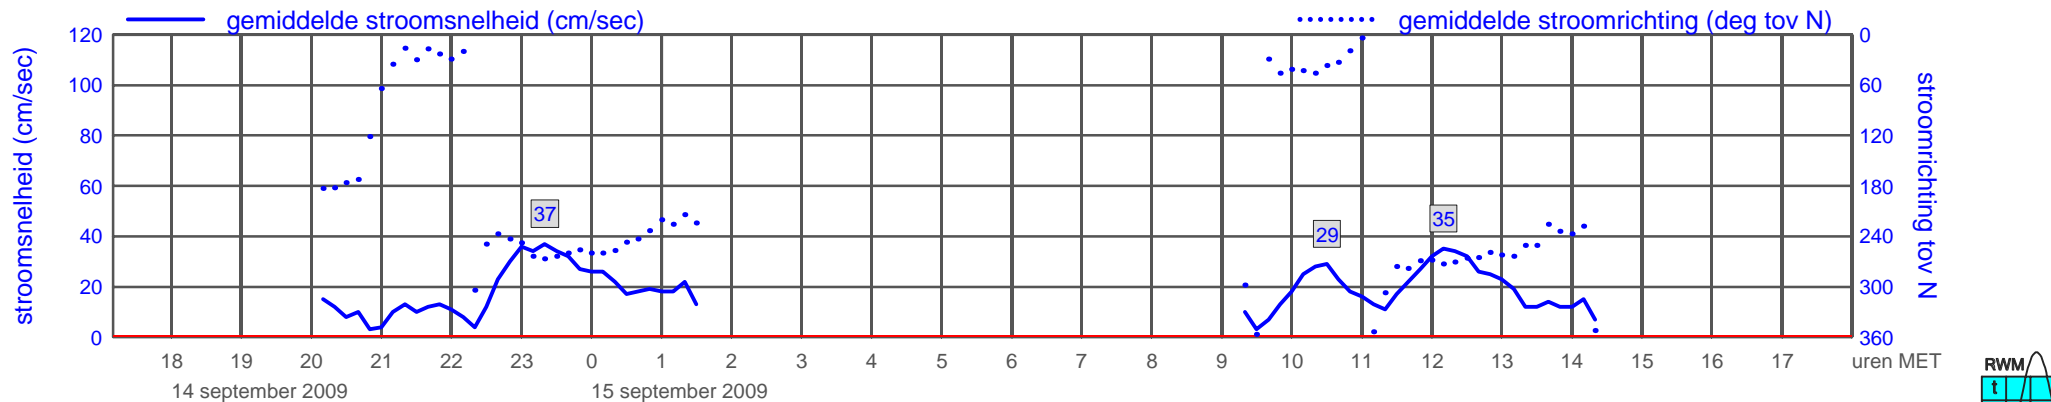

registratie ADCP meetpunt RVB_MP0103_200909 (x=053777 , y=379280 ,h=NAP 0.04 m)

registratie ADCP meetpunt RVB_MP0103_200909 (x=053777 , y=379280 ,h=NAP 0.04 m)

registratie ADCP meetpunt RVB_MP0103_200909 (x=053777 , y=379280 ,h=NAP 0.04 m)