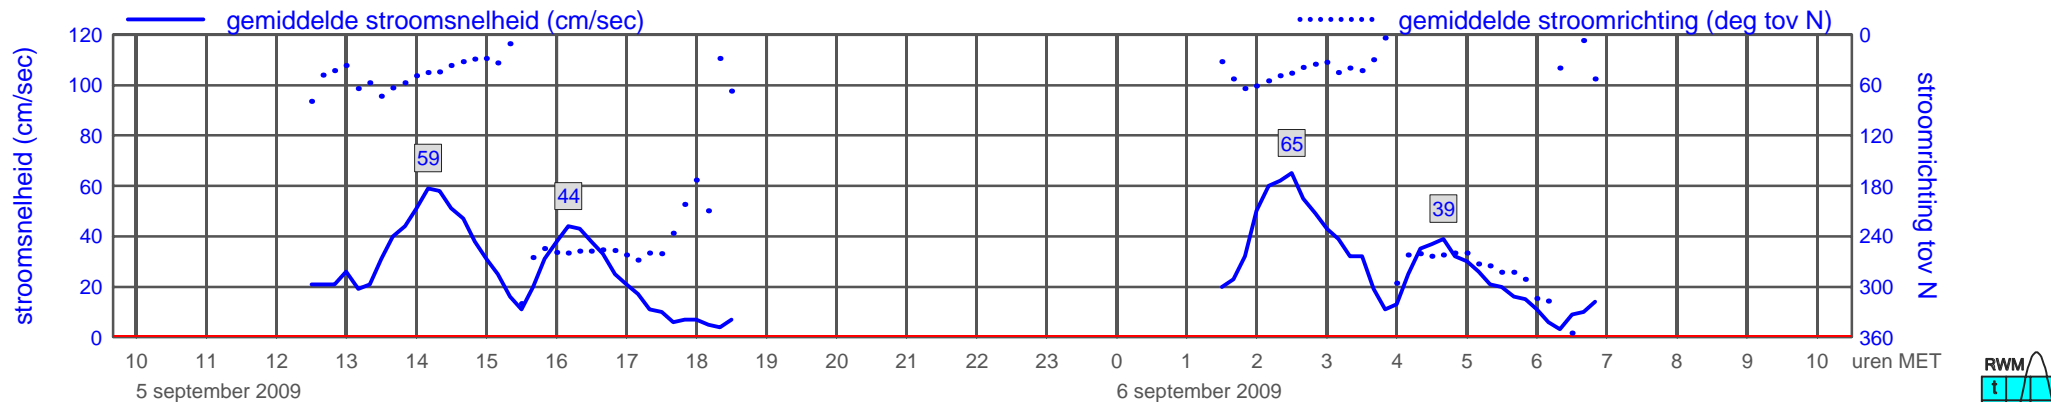

registratie ADCP meetpunt RVB_MP0103_200909 (x=053777 , y=379280 ,h=NAP 0.04 m)

registratie ADCP meetpunt RVB_MP0103_200909 (x=053777 , y=379280 ,h=NAP 0.04 m)

registratie ADCP meetpunt RVB_MP0103_200909 (x=053777 , y=379280 ,h=NAP 0.04 m)