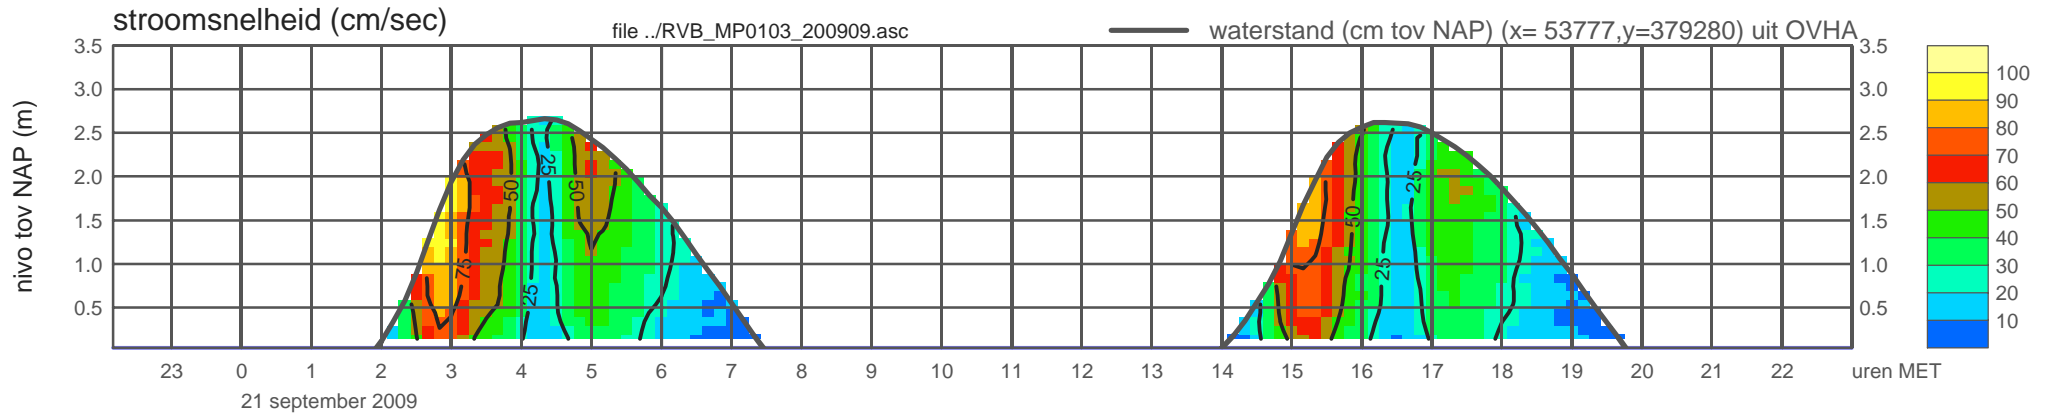

registratie ADCP meetpunt RVB_MP0103_200909 (x=053777 , y=379280 ,h=NAP 0.04 m)