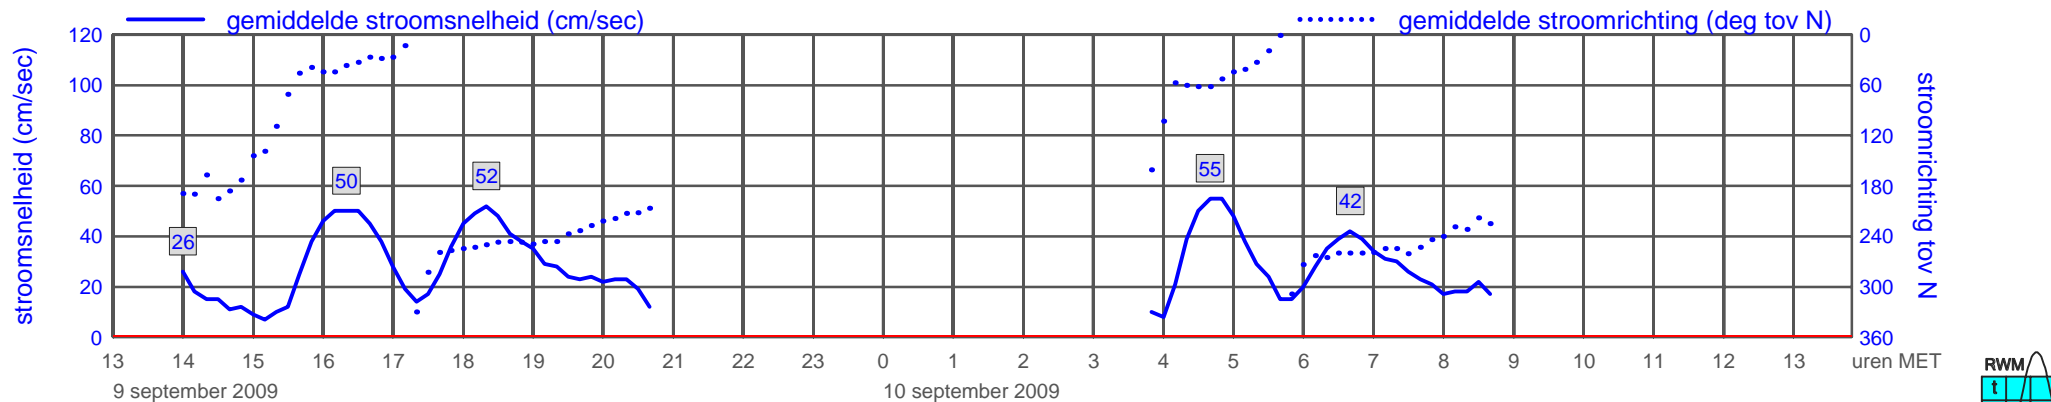

registratie ADCP meetpunt RVB_MP0103_200909 (x=053777 , y=379280 ,h=NAP 0.04 m)

registratie ADCP meetpunt RVB_MP0103_200909 (x=053777 , y=379280 ,h=NAP 0.04 m)

registratie ADCP meetpunt RVB_MP0103_200909 (x=053777 , y=379280 ,h=NAP 0.04 m)