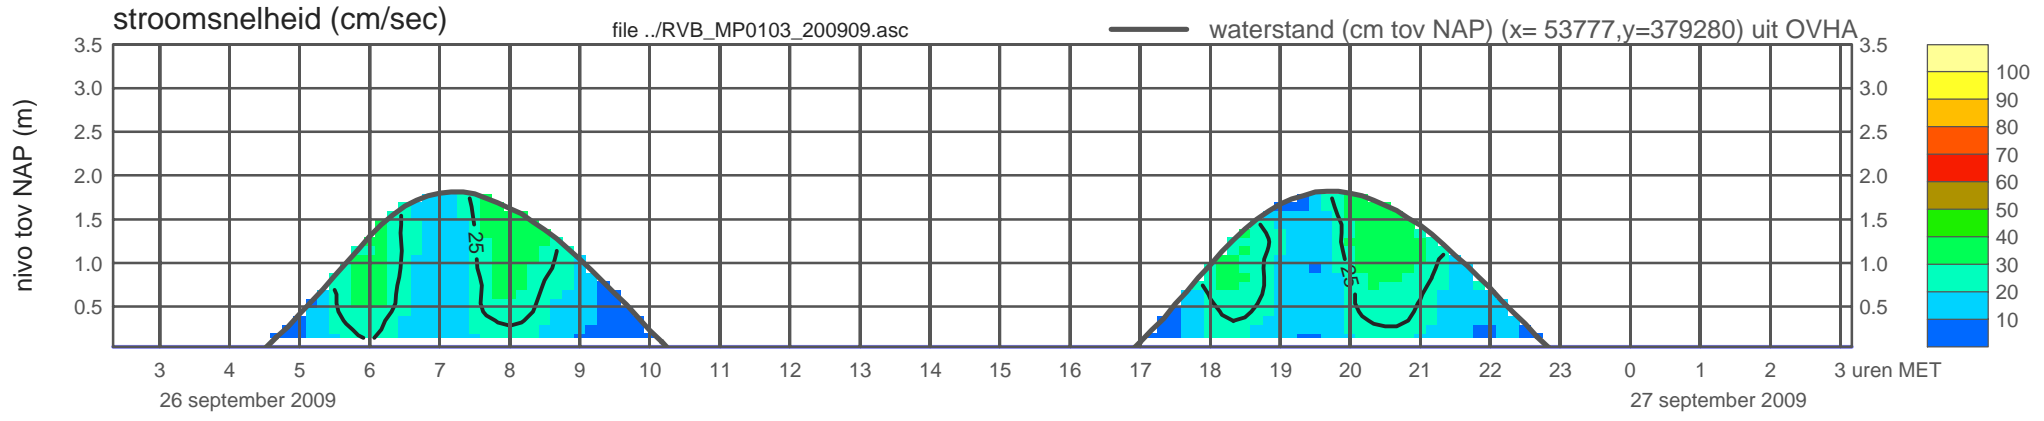

registratie ADCP meetpunt RVB_MP0103_200909 (x=053777 , y=379280 ,h=NAP 0.04 m)