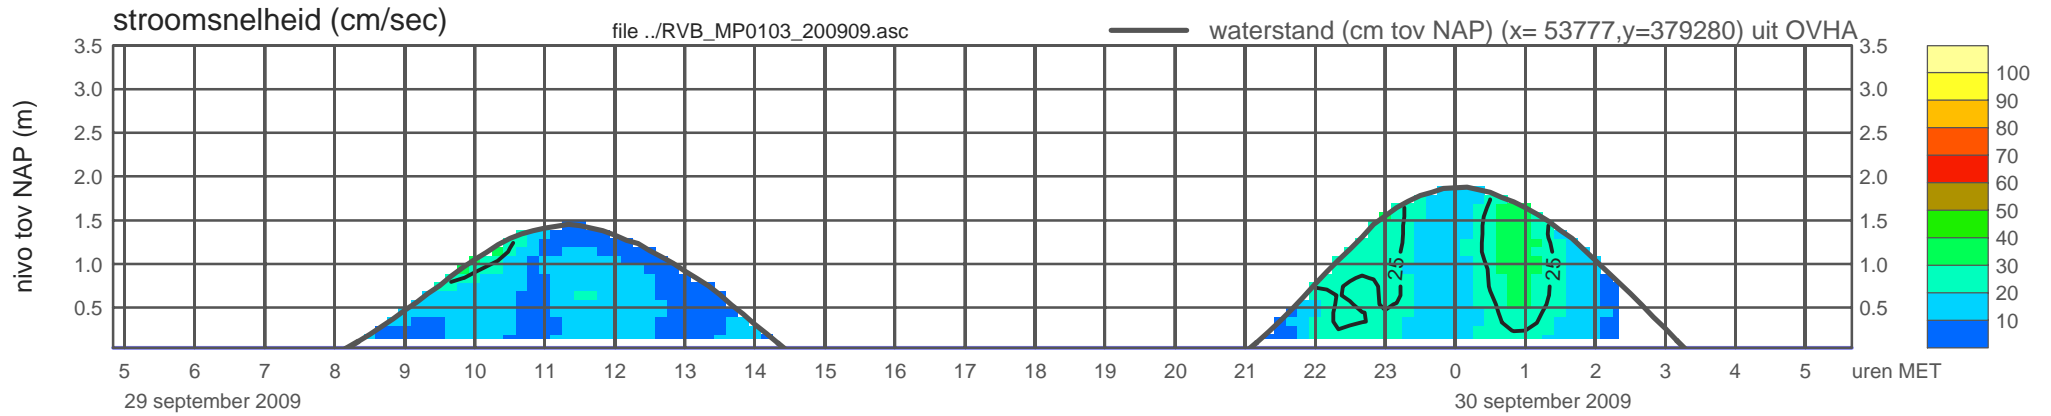

registratie ADCP meetpunt RVB_MP0103_200909 (x=053777 , y=379280 ,h=NAP 0.04 m)