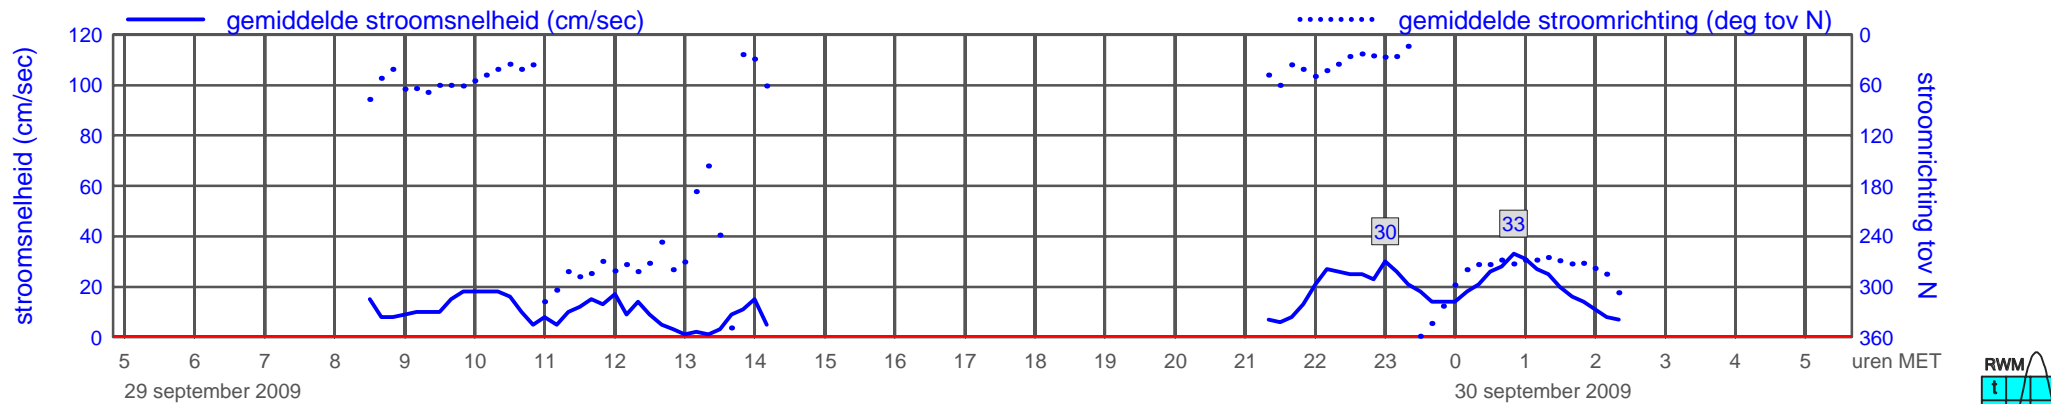

registratie ADCP meetpunt RVB_MP0103_200909 (x=053777 , y=379280 ,h=NAP 0.04 m)