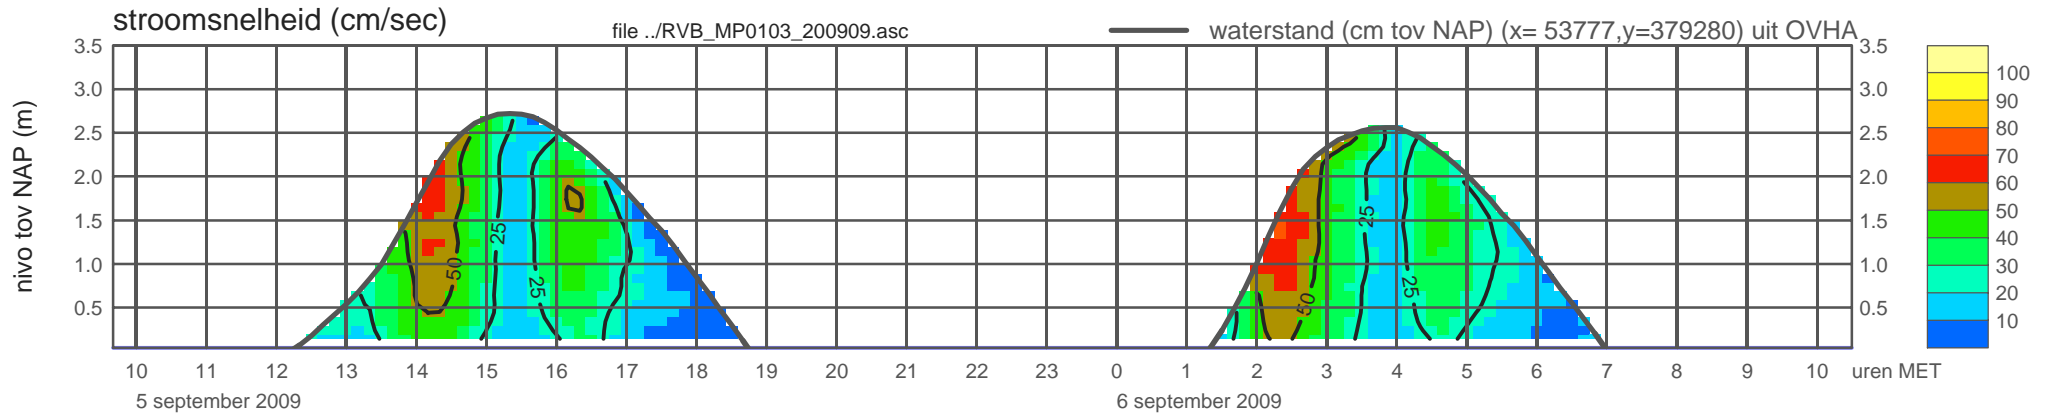

registratie ADCP meetpunt RVB_MP0103_200909 (x=053777 , y=379280 ,h=NAP 0.04 m)

registratie ADCP meetpunt RVB_MP0103_200909 (x=053777 , y=379280 ,h=NAP 0.04 m)

registratie ADCP meetpunt RVB_MP0103_200909 (x=053777 , y=379280 ,h=NAP 0.04 m)