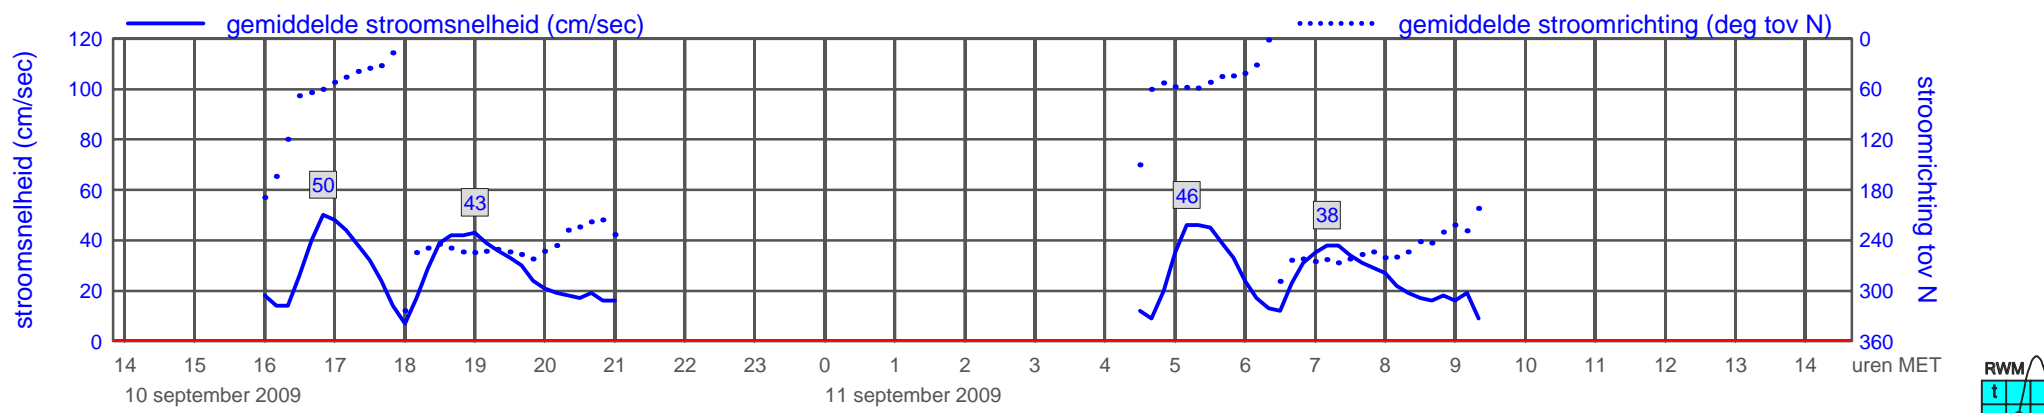

registratie ADCP meetpunt RVB_MP0103_200909 (x=053777 , y=379280 ,h=NAP 0.04 m)

registratie ADCP meetpunt RVB_MP0103_200909 (x=053777 , y=379280 ,h=NAP 0.04 m)

registratie ADCP meetpunt RVB_MP0103_200909 (x=053777 , y=379280 ,h=NAP 0.04 m)