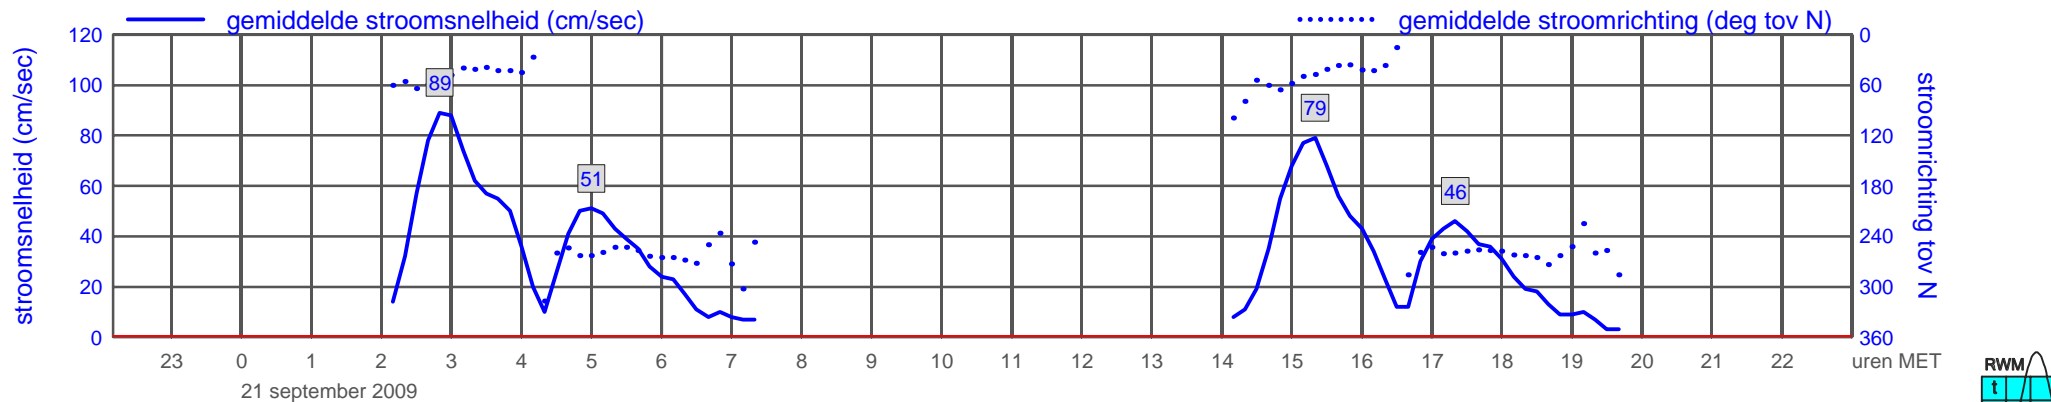

registratie ADCP meetpunt RVB_MP0103_200909 (x=053777 , y=379280 ,h=NAP 0.04 m)

registratie ADCP meetpunt RVB_MP0103_200909 (x=053777 , y=379280 ,h=NAP 0.04 m)

registratie ADCP meetpunt RVB_MP0103_200909 (x=053777 , y=379280 ,h=NAP 0.04 m)