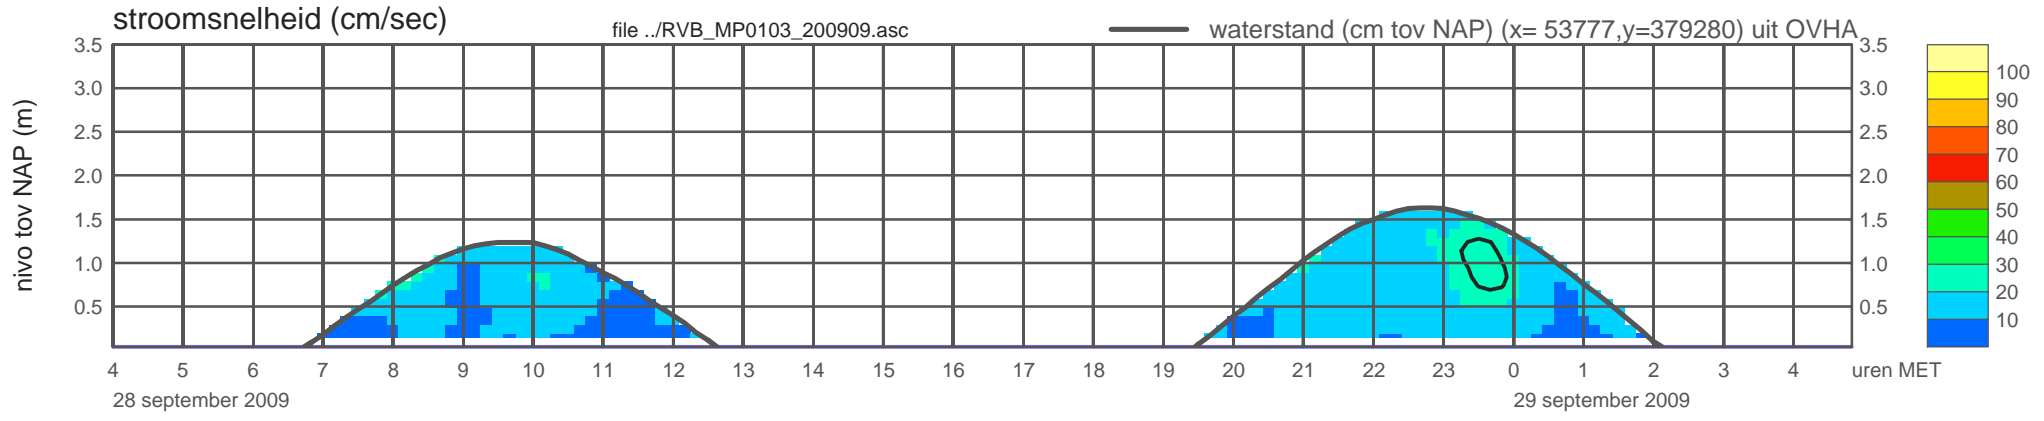

registratie ADCP meetpunt RVB_MP0103_200909 (x=053777 , y=379280 ,h=NAP 0.04 m)