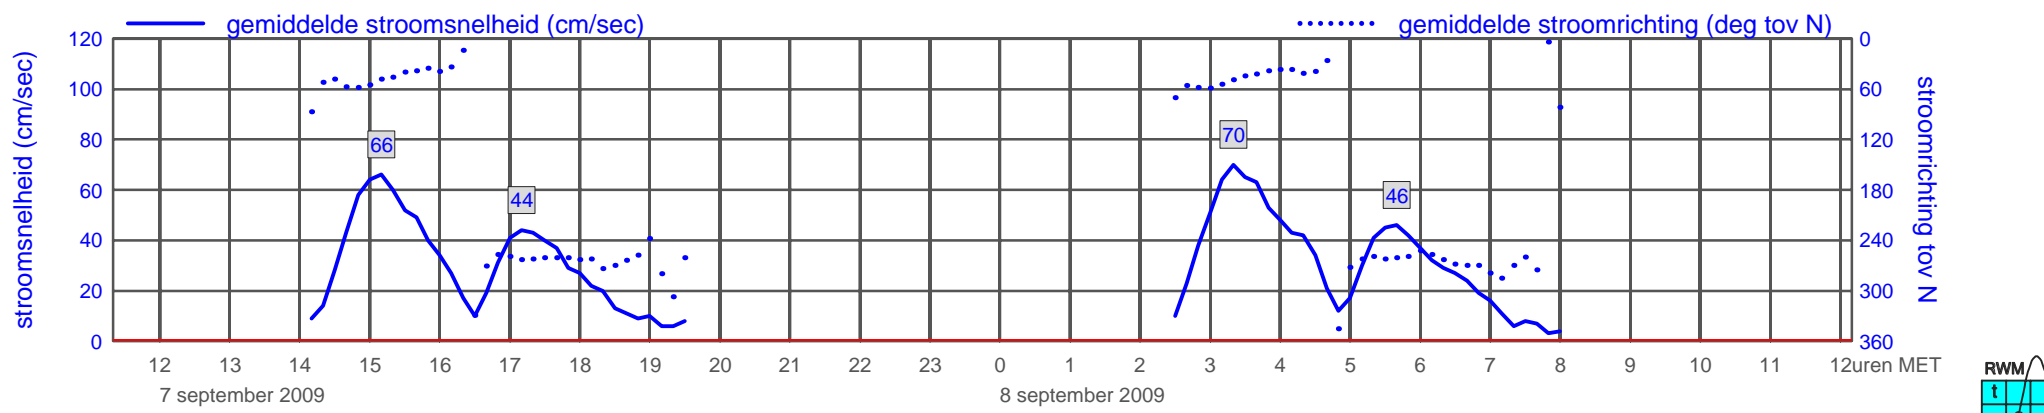

registratie ADCP meetpunt RVB_MP0103_200909 (x=053777 , y=379280 ,h=NAP 0.04 m)

registratie ADCP meetpunt RVB_MP0103_200909 (x=053777 , y=379280 ,h=NAP 0.04 m)

registratie ADCP meetpunt RVB_MP0103_200909 (x=053777 , y=379280 ,h=NAP 0.04 m)