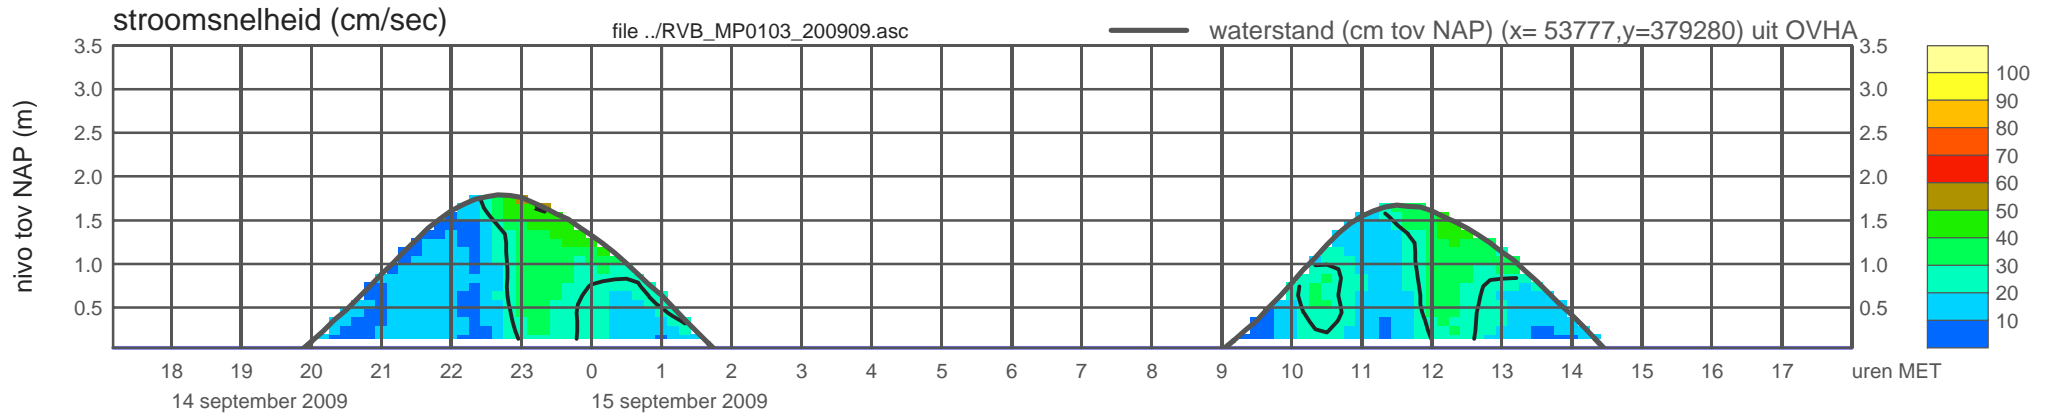

registratie ADCP meetpunt RVB_MP0103_200909 (x=053777 , y=379280 ,h=NAP 0.04 m)