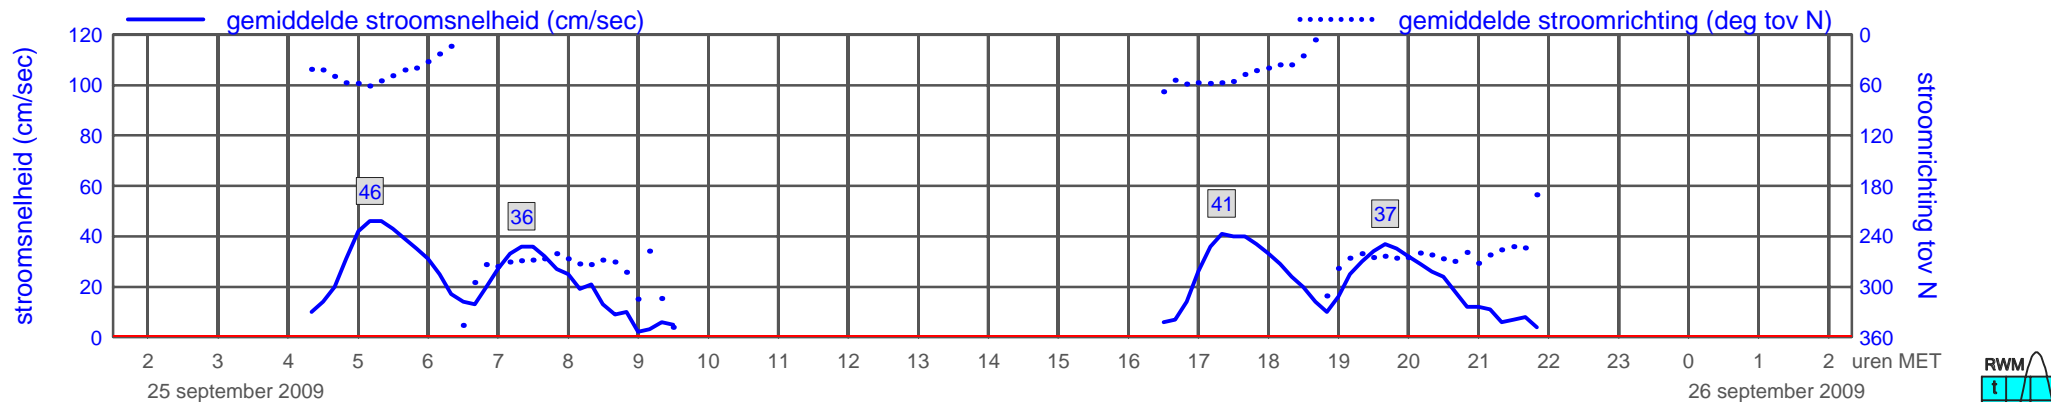

registratie ADCP meetpunt RVB_MP0103_200909 (x=053777 , y=379280 ,h=NAP 0.04 m)