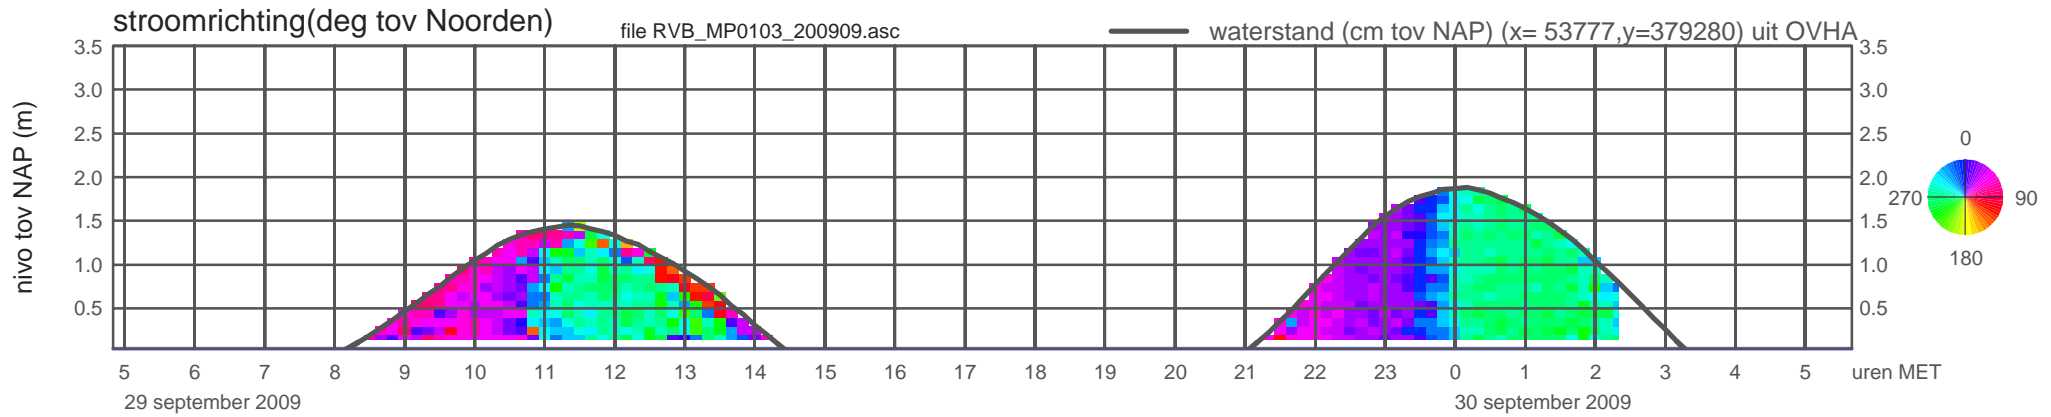

registratie ADCP meetpunt RVB_MP0103_200909 (x=053777 , y=379280 ,h=NAP 0.04 m)