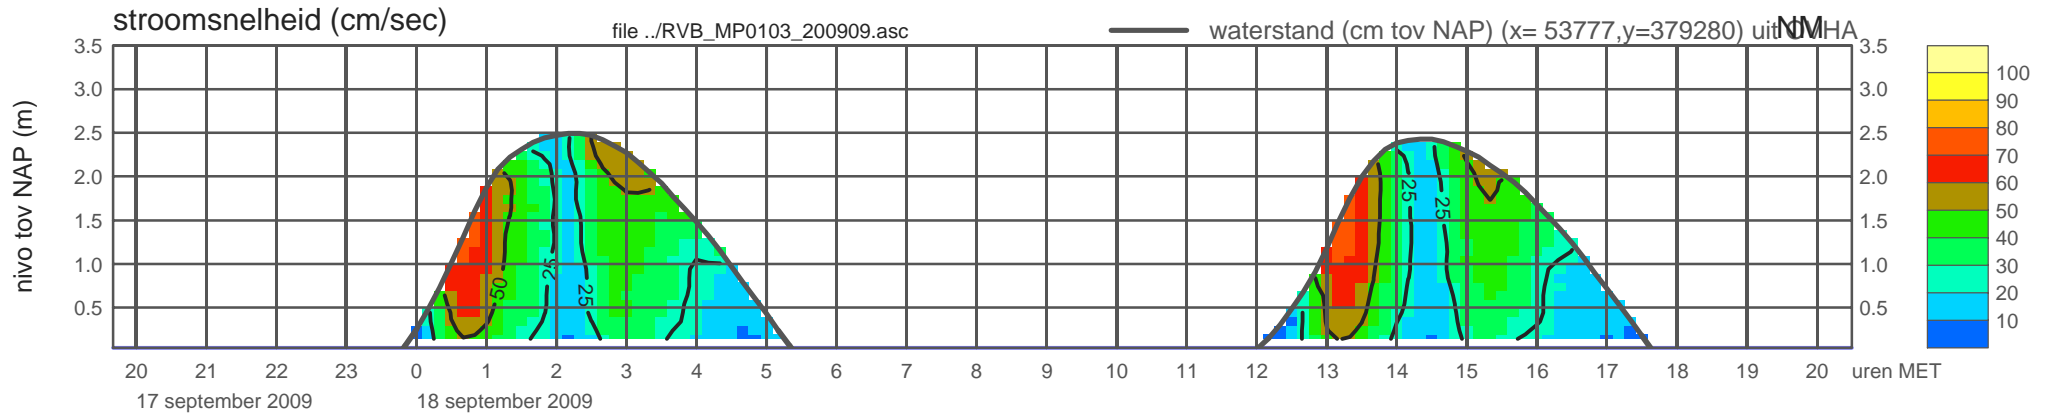

registratie ADCP meetpunt RVB_MP0103_200909 (x=053777 , y=379280 ,h=NAP 0.04 m)

registratie ADCP meetpunt RVB_MP0103_200909 (x=053777 , y=379280 ,h=NAP 0.04 m)

registratie ADCP meetpunt RVB_MP0103_200909 (x=053777 , y=379280 ,h=NAP 0.04 m)