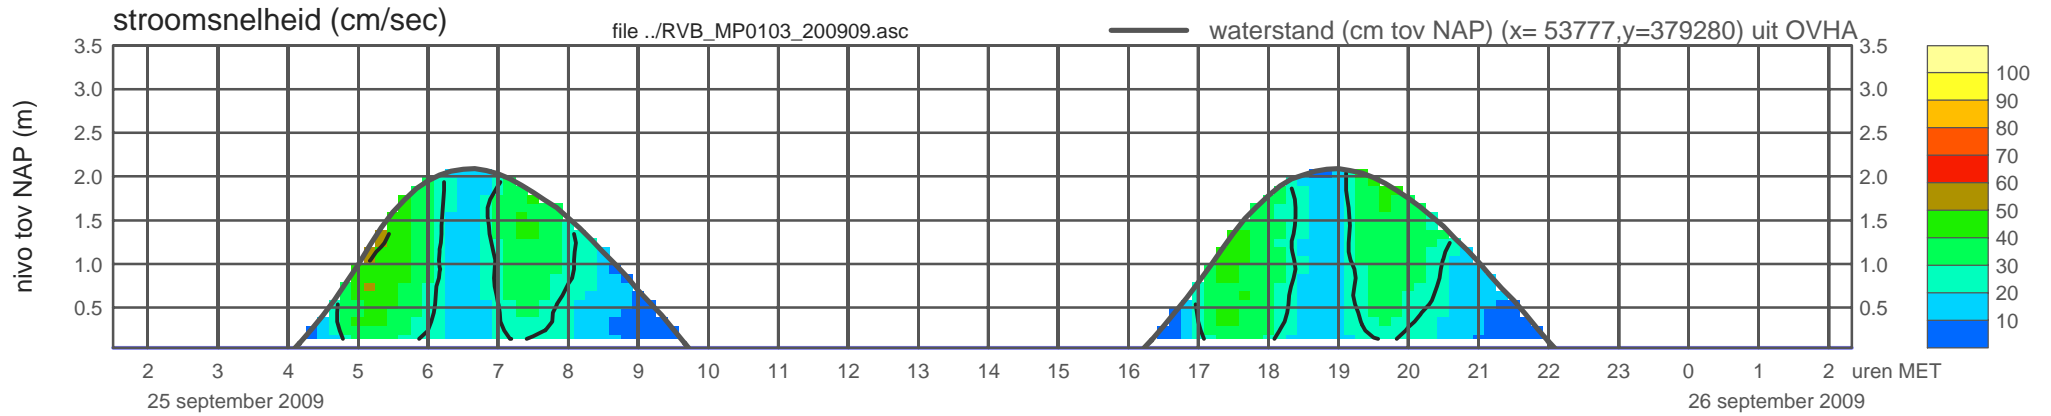

registratie ADCP meetpunt RVB_MP0103_200909 (x=053777 , y=379280 ,h=NAP 0.04 m)