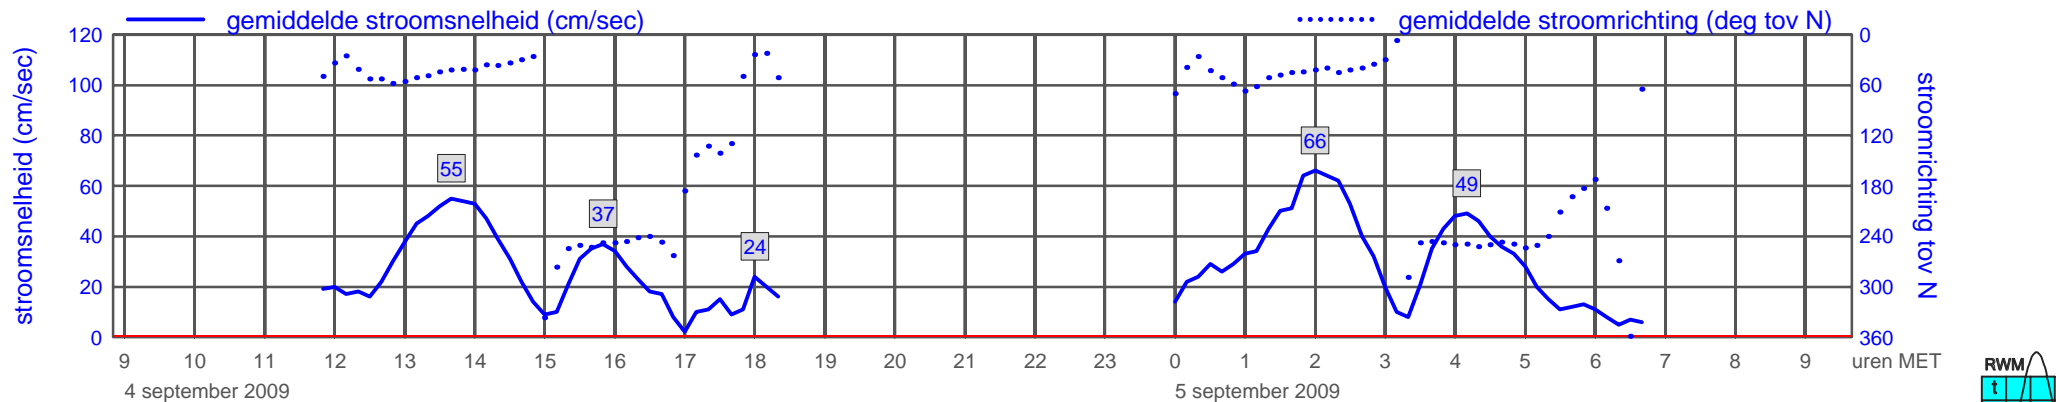

registratie ADCP meetpunt RVB_MP0103_200909 (x=053777 , y=379280 ,h=NAP 0.04 m)

registratie ADCP meetpunt RVB_MP0103_200909 (x=053777 , y=379280 ,h=NAP 0.04 m)

registratie ADCP meetpunt RVB_MP0103_200909 (x=053777 , y=379280 ,h=NAP 0.04 m)