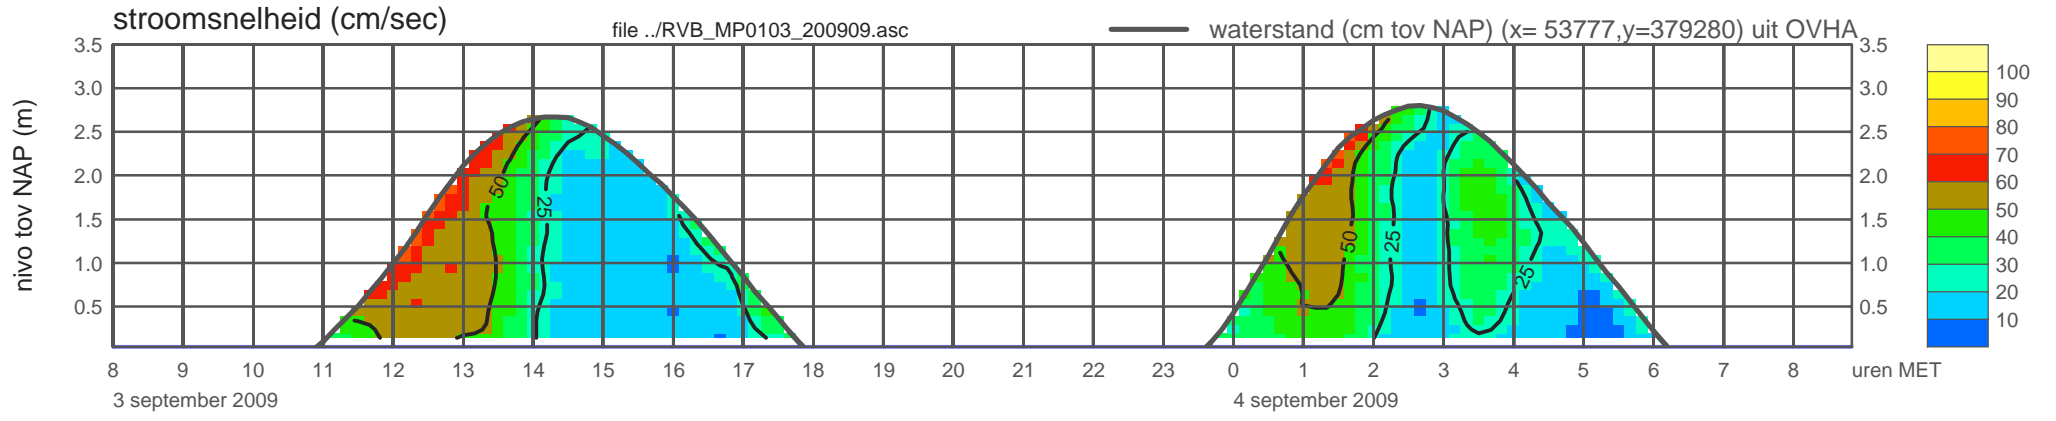

registratie ADCP meetpunt RVB_MP0103_200909 (x=053777 , y=379280 ,h=NAP 0.04 m)

registratie ADCP meetpunt RVB_MP0103_200909 (x=053777 , y=379280 ,h=NAP 0.04 m)

registratie ADCP meetpunt RVB_MP0103_200909 (x=053777 , y=379280 ,h=NAP 0.04 m)