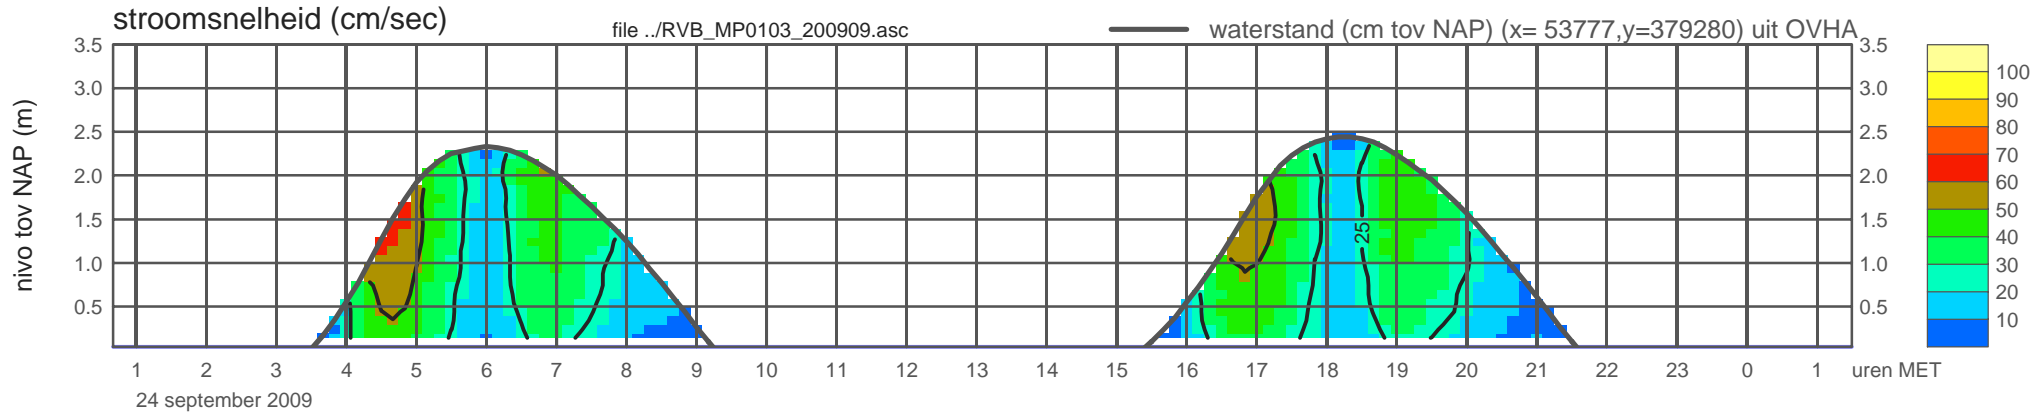

registratie ADCP meetpunt RVB_MP0103_200909 (x=053777 , y=379280 ,h=NAP 0.04 m)