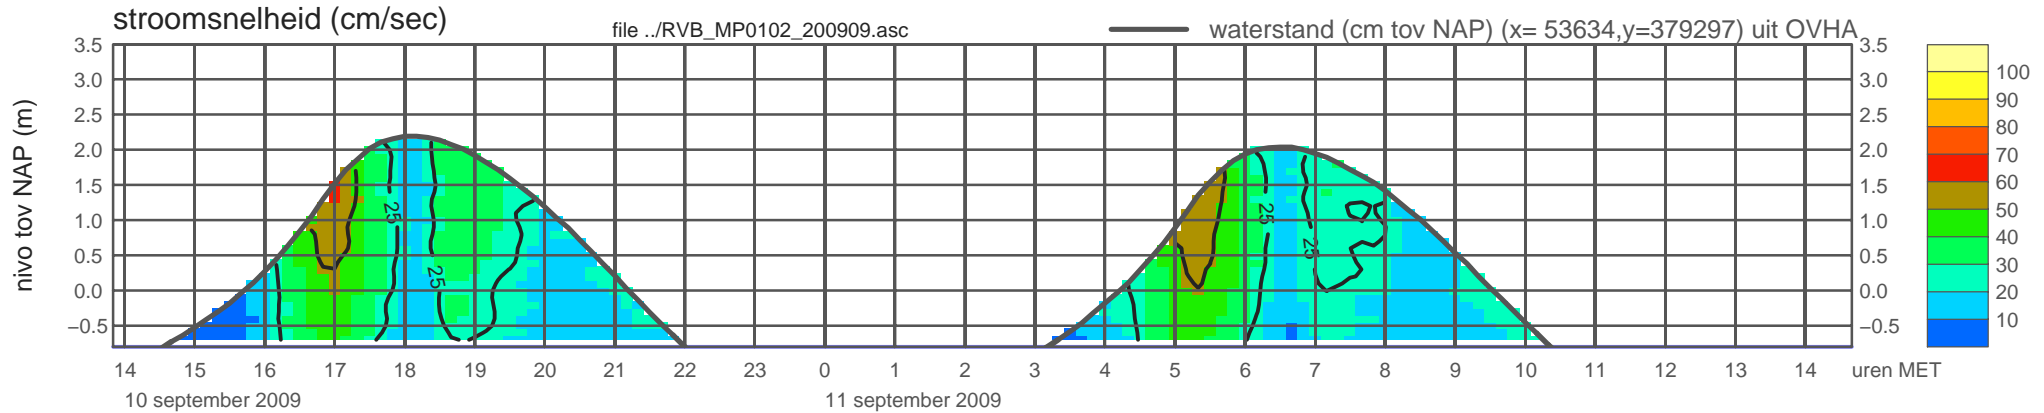

registratie ADCP meetpunt RVB_MP0102_200909 (x=053634 , y=379297 ,h=NAP -0.80 m)

registratie ADCP meetpunt RVB_MP0102_200909 (x=053634 , y=379297 ,h=NAP -0.80 m)

registratie ADCP meetpunt RVB_MP0102_200909 (x=053634 , y=379297 ,h=NAP -0.80 m)