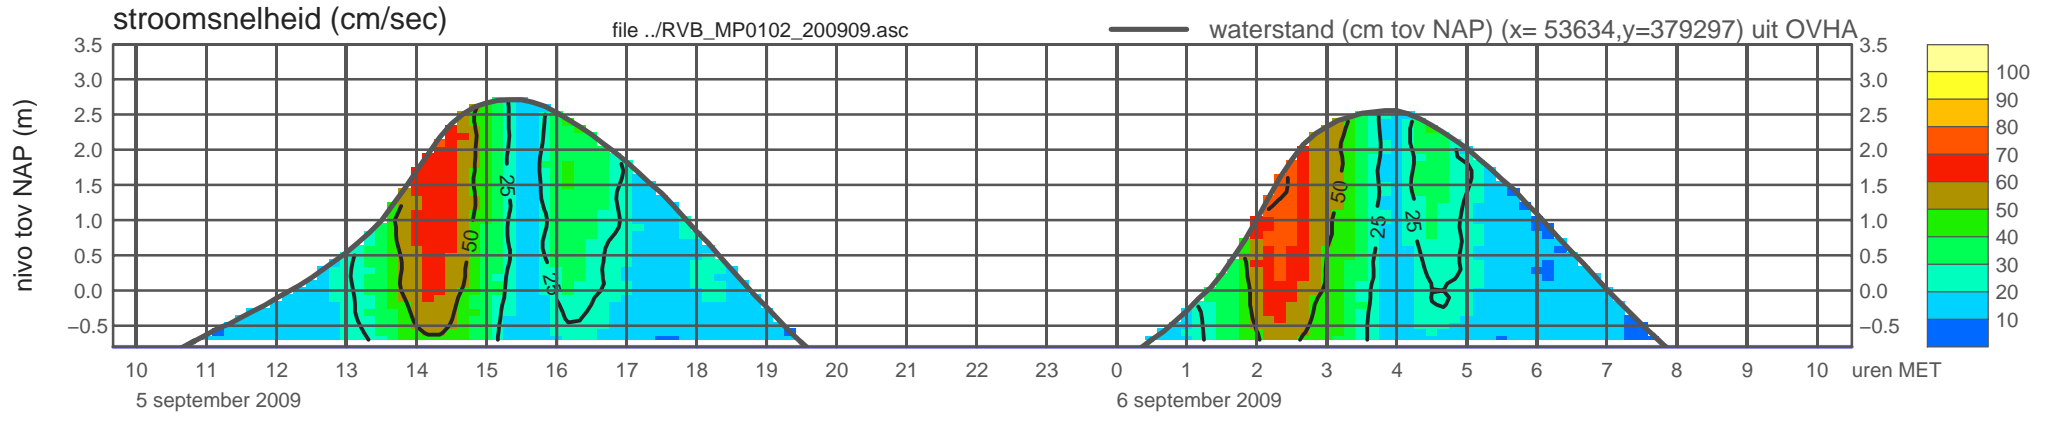

registratie ADCP meetpunt RVB_MP0102_200909 (x=053634 , y=379297 ,h=NAP -0.80 m)

registratie ADCP meetpunt RVB_MP0102_200909 (x=053634 , y=379297 ,h=NAP -0.80 m)

registratie ADCP meetpunt RVB_MP0102_200909 (x=053634 , y=379297 ,h=NAP -0.80 m)