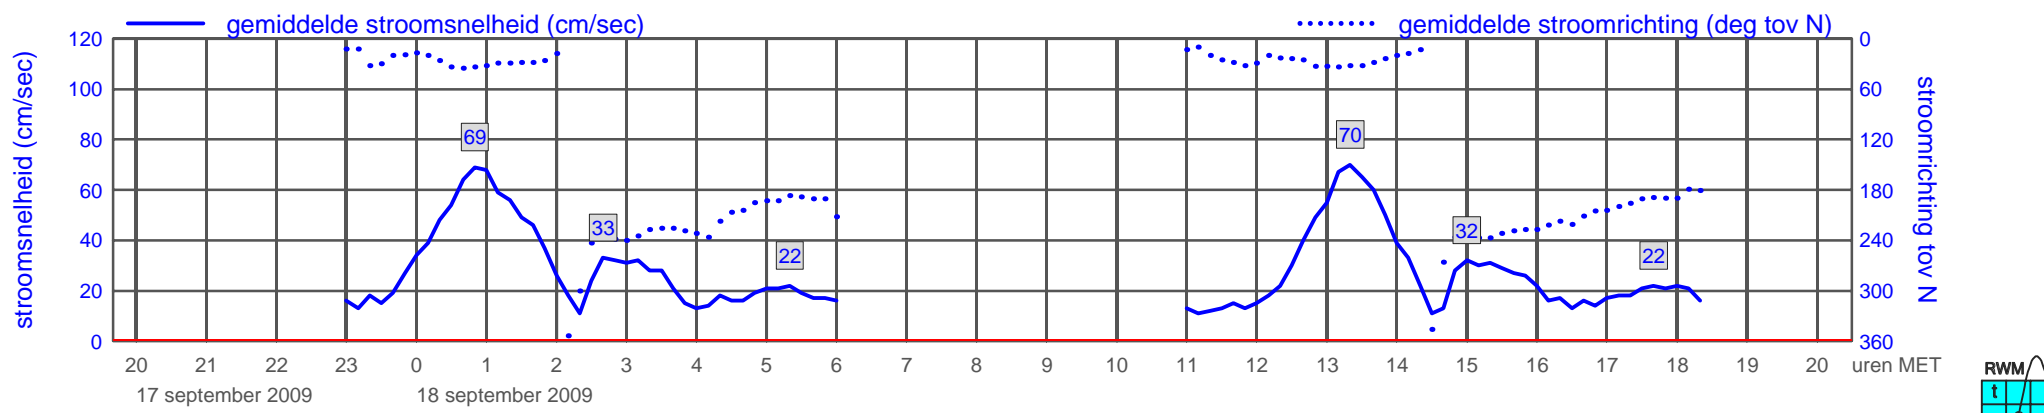

registratie ADCP meetpunt RVB_MP0102_200909 (x=053634 , y=379297 ,h=NAP -0.80 m)

registratie ADCP meetpunt RVB_MP0102_200909 (x=053634 , y=379297 ,h=NAP -0.80 m)

registratie ADCP meetpunt RVB_MP0102_200909 (x=053634 , y=379297 ,h=NAP -0.80 m)