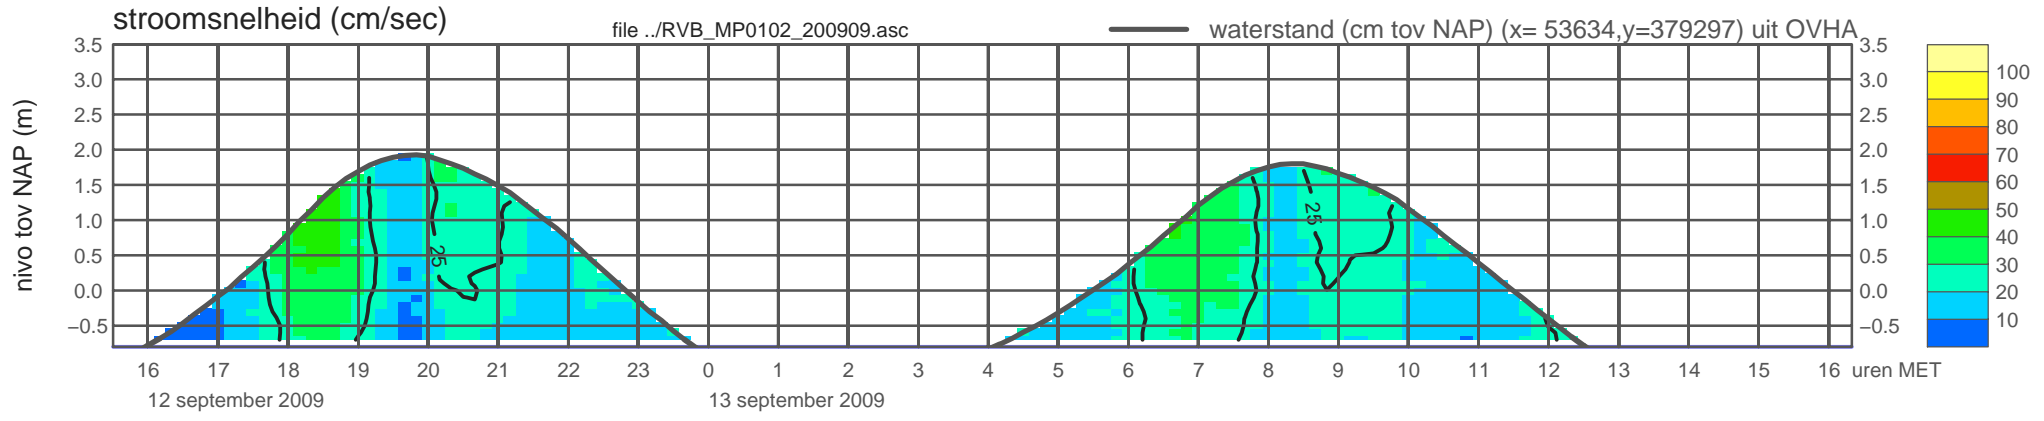

registratie ADCP meetpunt RVB_MP0102_200909 (x=053634 , y=379297 ,h=NAP -0.80 m)

registratie ADCP meetpunt RVB_MP0102_200909 (x=053634 , y=379297 ,h=NAP -0.80 m)

registratie ADCP meetpunt RVB_MP0102_200909 (x=053634 , y=379297 ,h=NAP -0.80 m)