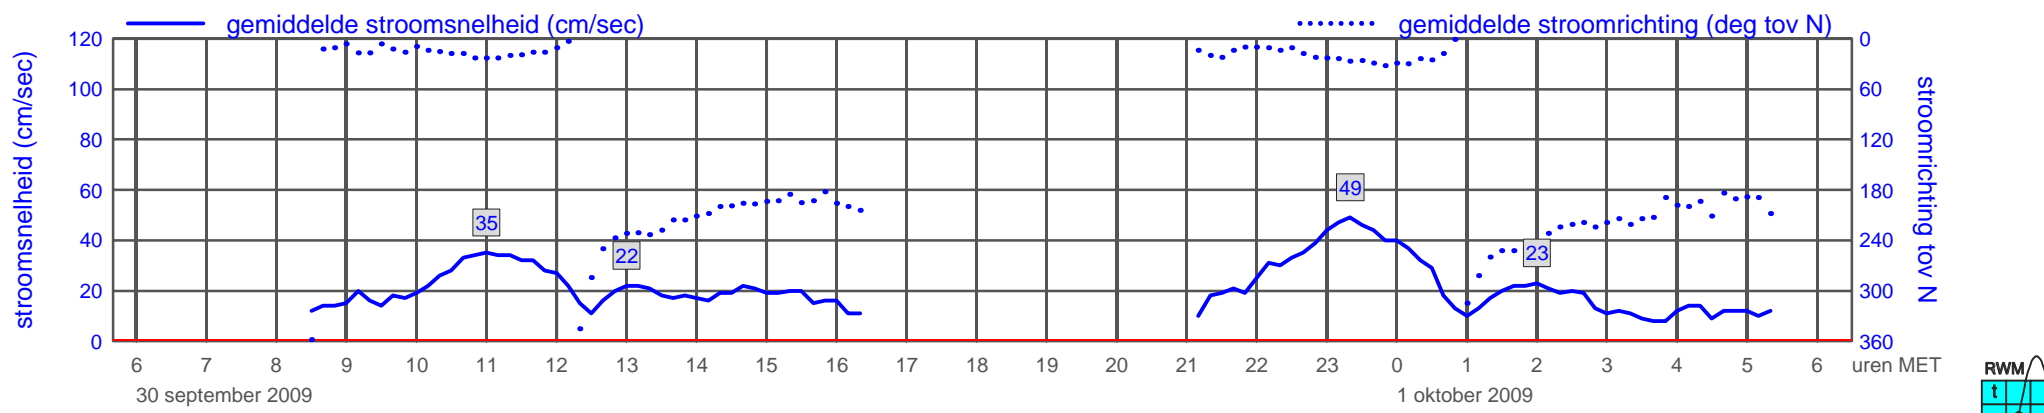

registratie ADCP meetpunt RVB_MP0102_200909 (x=053634 , y=379297 ,h=NAP -0.80 m)

registratie ADCP meetpunt RVB_MP0102_200909 (x=053634 , y=379297 ,h=NAP -0.80 m)

registratie ADCP meetpunt RVB_MP0102_200909 (x=053634 , y=379297 ,h=NAP -0.80 m)

registratie ADCP meetpunt RVB_MP0102_200909 (x=053634 , y=379297 ,h=NAP -0.80 m)