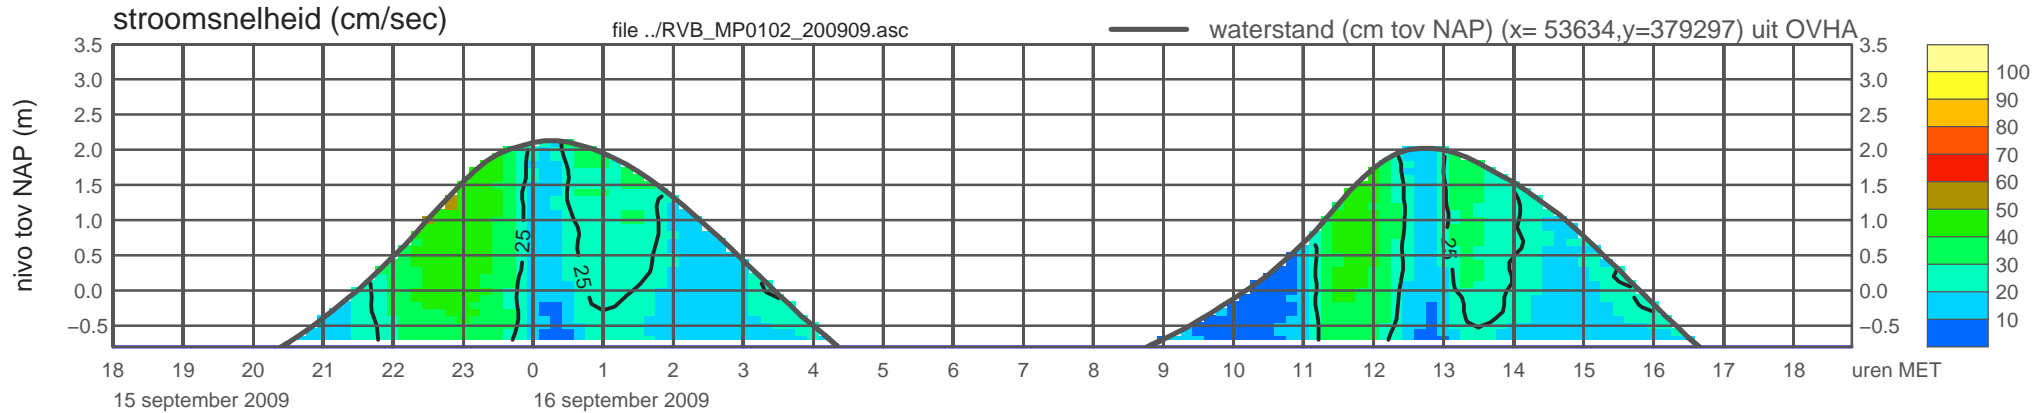

registratie ADCP meetpunt RVB_MP0102_200909 (x=053634 , y=379297 ,h=NAP -0.80 m)

registratie ADCP meetpunt RVB_MP0102_200909 (x=053634 , y=379297 ,h=NAP -0.80 m)

registratie ADCP meetpunt RVB_MP0102_200909 (x=053634 , y=379297 ,h=NAP -0.80 m)