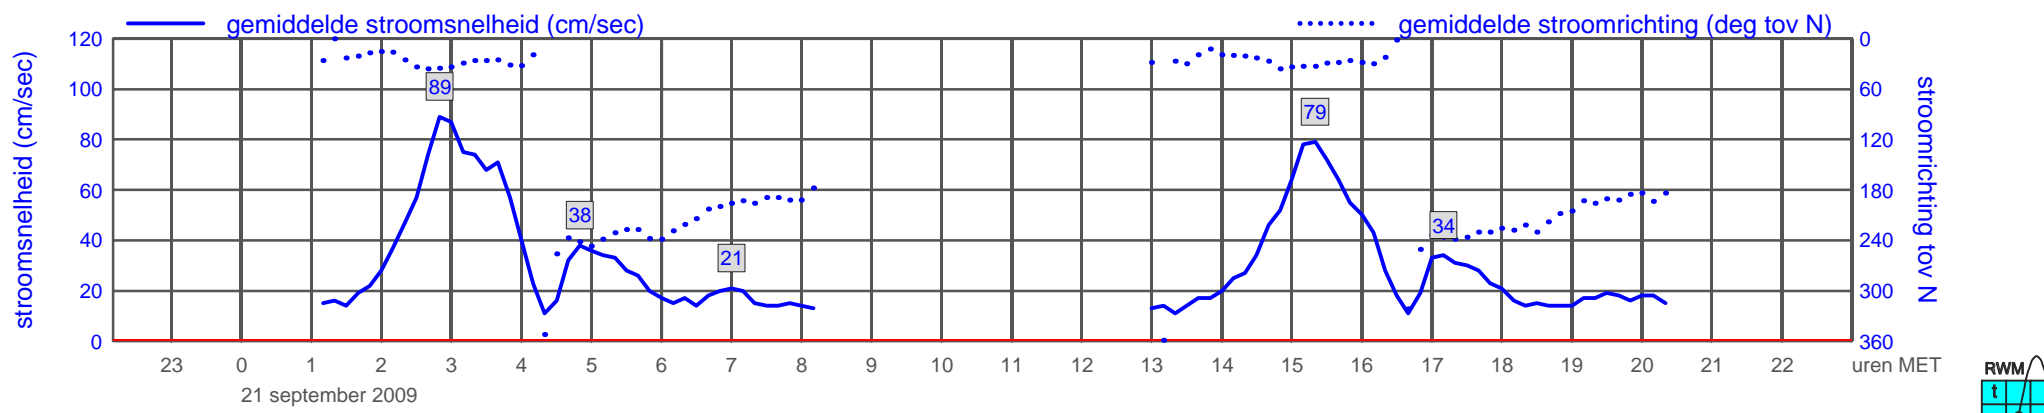

registratie ADCP meetpunt RVB_MP0102_200909 (x=053634 , y=379297 ,h=NAP -0.80 m)

registratie ADCP meetpunt RVB_MP0102_200909 (x=053634 , y=379297 ,h=NAP -0.80 m)

registratie ADCP meetpunt RVB_MP0102_200909 (x=053634 , y=379297 ,h=NAP -0.80 m)