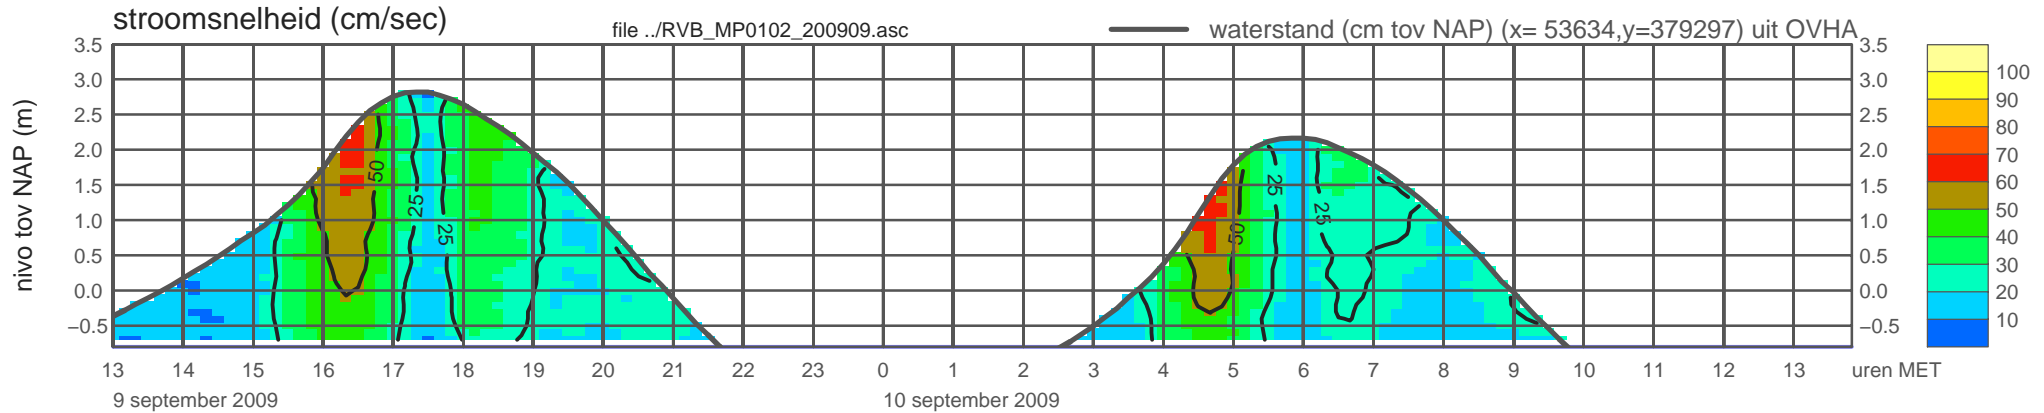

registratie ADCP meetpunt RVB_MP0102_200909 (x=053634 , y=379297 ,h=NAP -0.80 m)

registratie ADCP meetpunt RVB_MP0102_200909 (x=053634 , y=379297 ,h=NAP -0.80 m)

registratie ADCP meetpunt RVB_MP0102_200909 (x=053634 , y=379297 ,h=NAP -0.80 m)