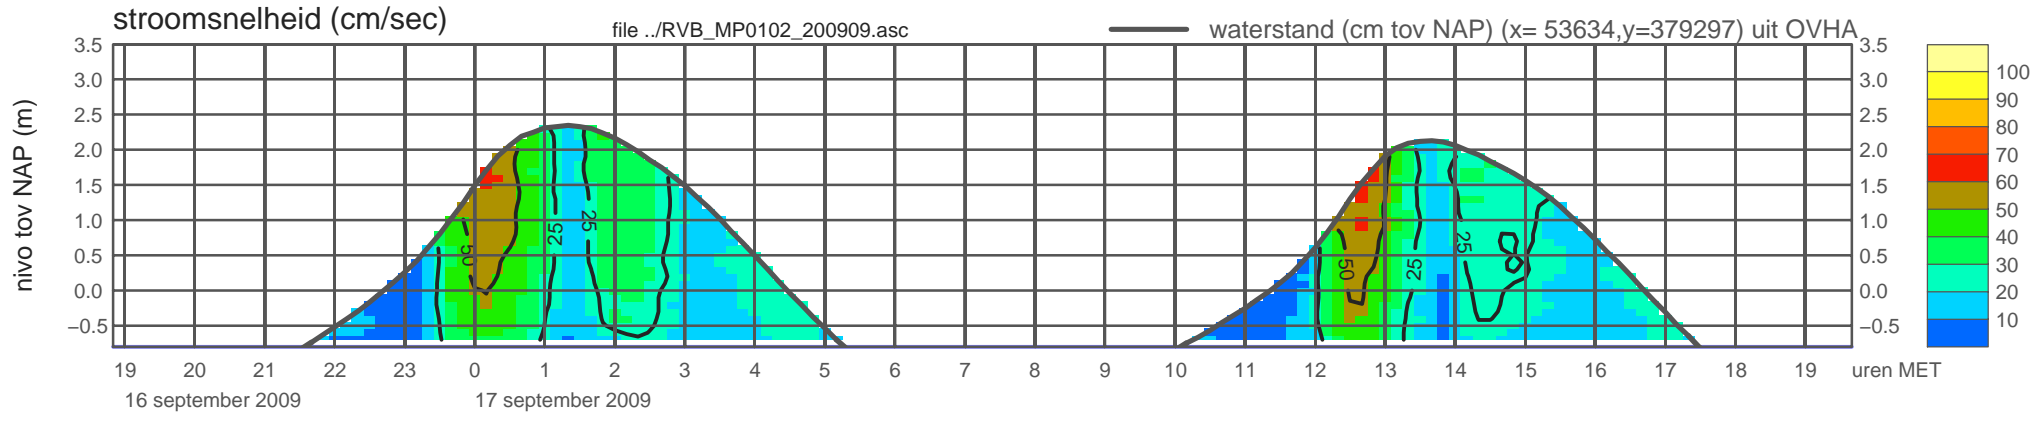

registratie ADCP meetpunt RVB_MP0102_200909 (x=053634 , y=379297 ,h=NAP -0.80 m)

registratie ADCP meetpunt RVB_MP0102_200909 (x=053634 , y=379297 ,h=NAP -0.80 m)

registratie ADCP meetpunt RVB_MP0102_200909 (x=053634 , y=379297 ,h=NAP -0.80 m)