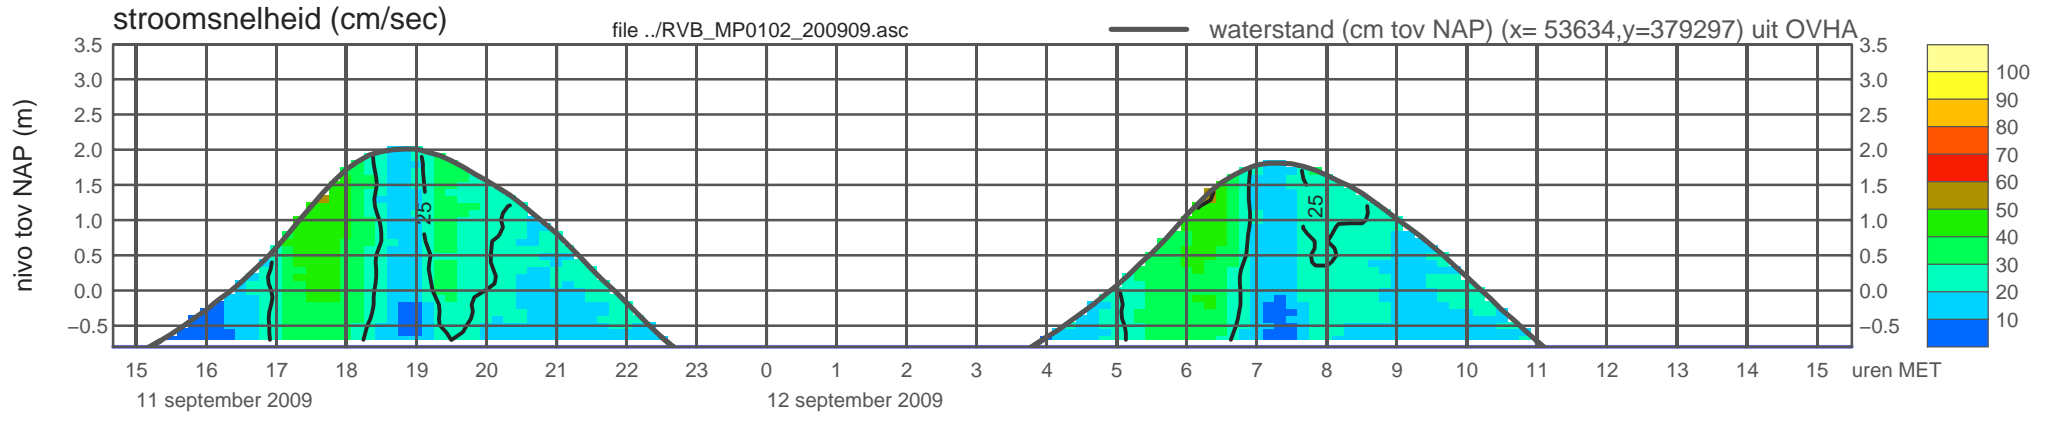

registratie ADCP meetpunt RVB_MP0102_200909 (x=053634 , y=379297 ,h=NAP -0.80 m)

registratie ADCP meetpunt RVB_MP0102_200909 (x=053634 , y=379297 ,h=NAP -0.80 m)

registratie ADCP meetpunt RVB_MP0102_200909 (x=053634 , y=379297 ,h=NAP -0.80 m)