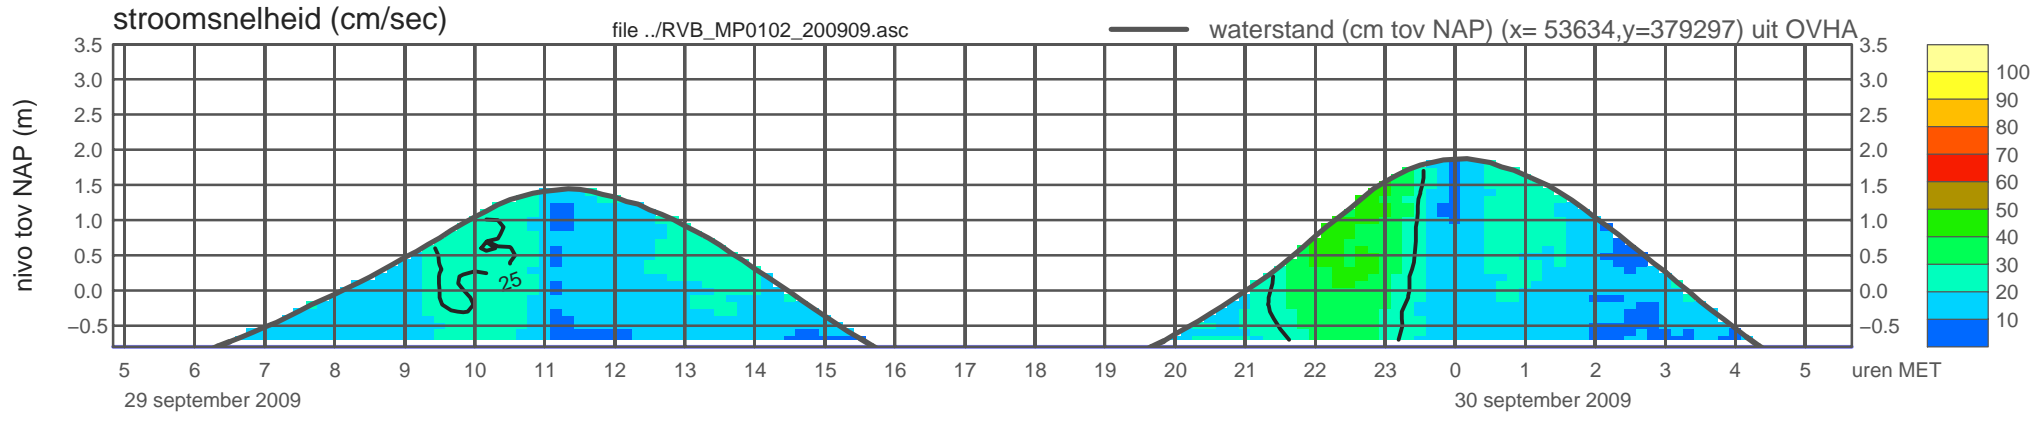

registratie ADCP meetpunt RVB_MP0102_200909 (x=053634 , y=379297 ,h=NAP -0.80 m)