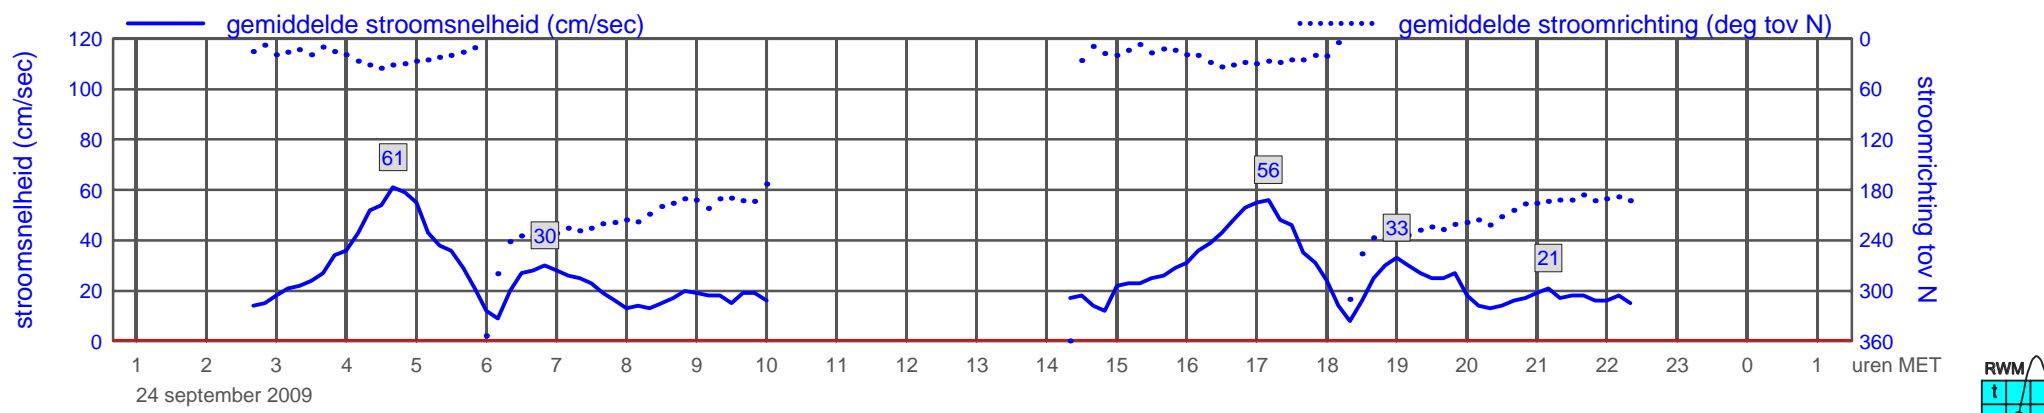

registratie ADCP meetpunt RVB_MP0102_200909 (x=053634 , y=379297 ,h=NAP -0.80 m)

registratie ADCP meetpunt RVB_MP0102_200909 (x=053634 , y=379297 ,h=NAP -0.80 m)

registratie ADCP meetpunt RVB_MP0102_200909 (x=053634 , y=379297 ,h=NAP -0.80 m)