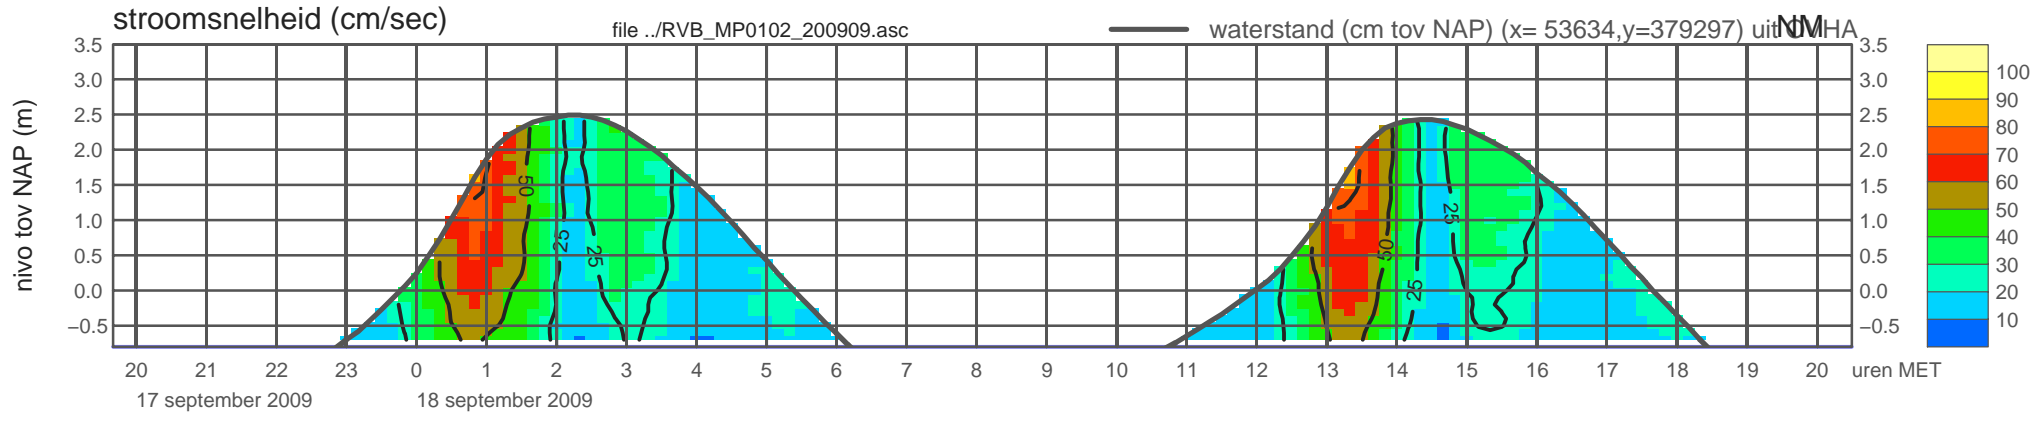

registratie ADCP meetpunt RVB_MP0102_200909 (x=053634 , y=379297 ,h=NAP -0.80 m)

registratie ADCP meetpunt RVB_MP0102_200909 (x=053634 , y=379297 ,h=NAP -0.80 m)

registratie ADCP meetpunt RVB_MP0102_200909 (x=053634 , y=379297 ,h=NAP -0.80 m)