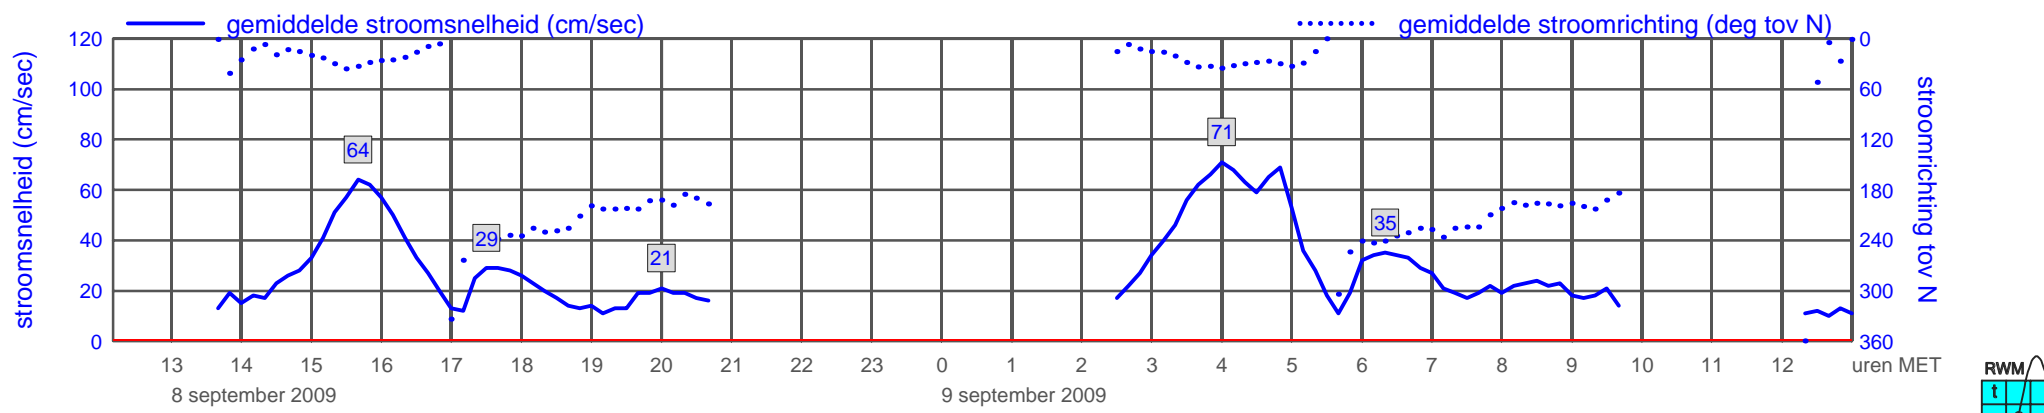

registratie ADCP meetpunt RVB_MP0102_200909 (x=053634 , y=379297 ,h=NAP -0.80 m)

registratie ADCP meetpunt RVB_MP0102_200909 (x=053634 , y=379297 ,h=NAP -0.80 m)

registratie ADCP meetpunt RVB_MP0102_200909 (x=053634 , y=379297 ,h=NAP -0.80 m)