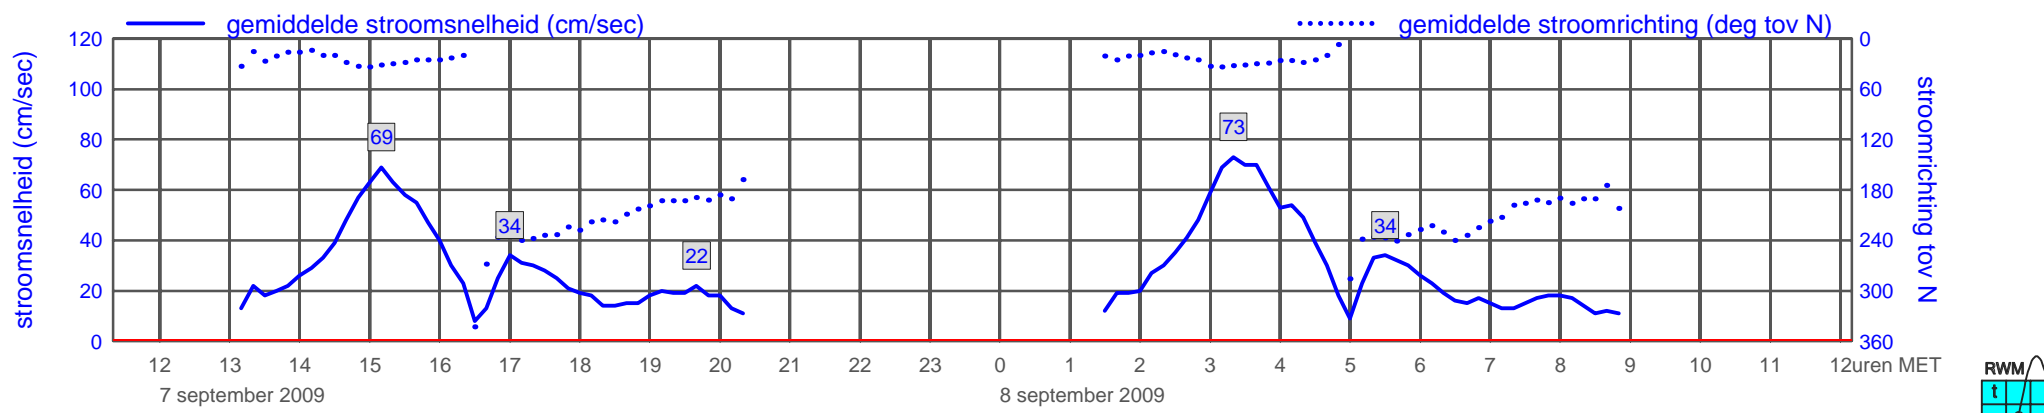

registratie ADCP meetpunt RVB_MP0102_200909 (x=053634 , y=379297 ,h=NAP -0.80 m)

registratie ADCP meetpunt RVB_MP0102_200909 (x=053634 , y=379297 ,h=NAP -0.80 m)

registratie ADCP meetpunt RVB_MP0102_200909 (x=053634 , y=379297 ,h=NAP -0.80 m)