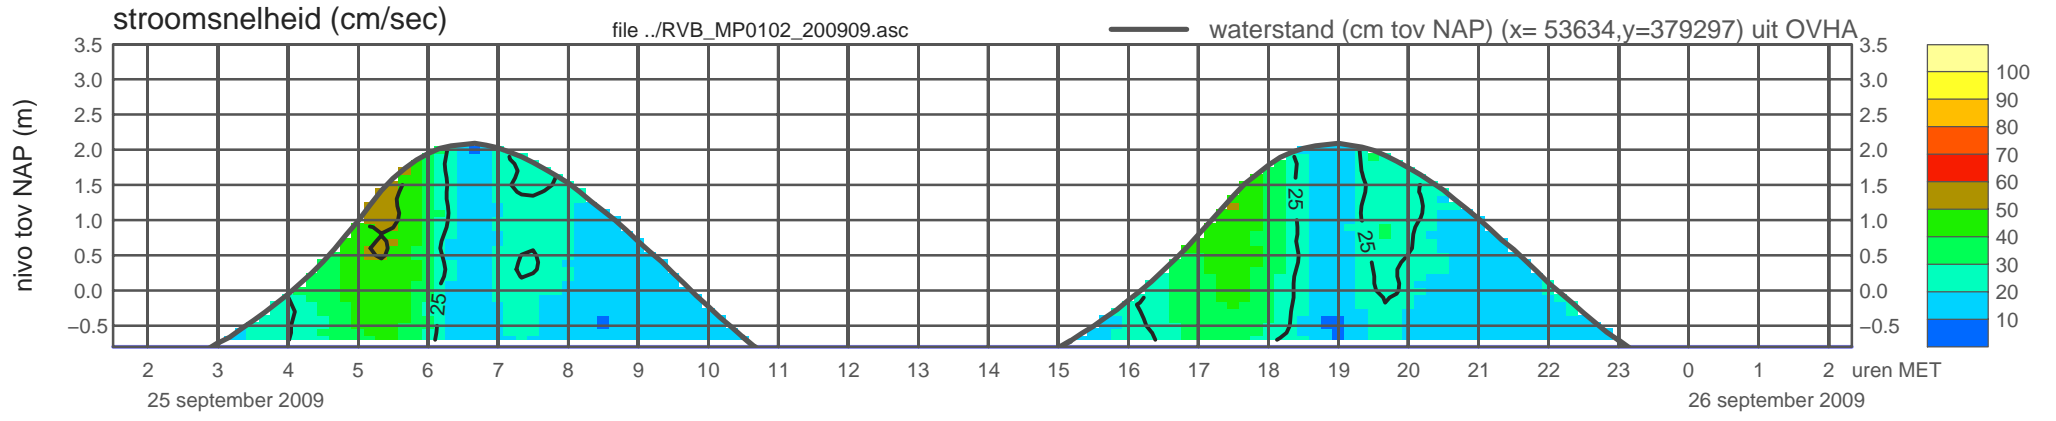

registratie ADCP meetpunt RVB_MP0102_200909 (x=053634 , y=379297 ,h=NAP -0.80 m)