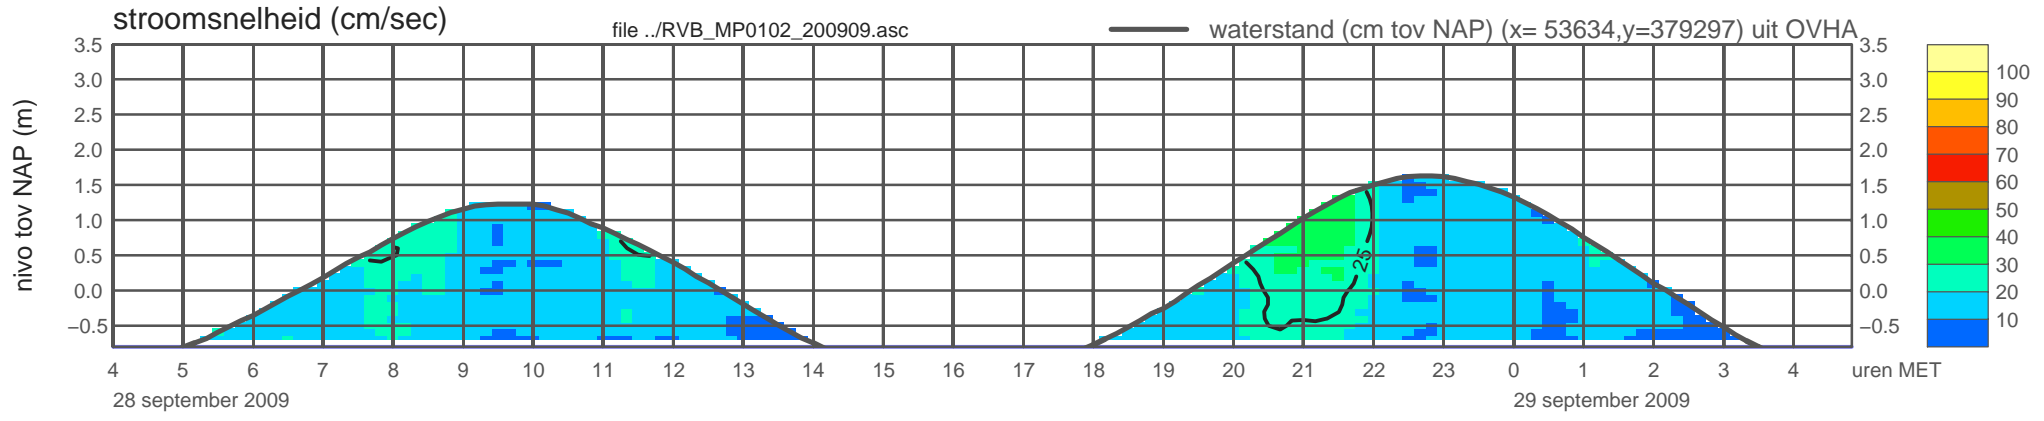

registratie ADCP meetpunt RVB_MP0102_200909 (x=053634 , y=379297 ,h=NAP -0.80 m)