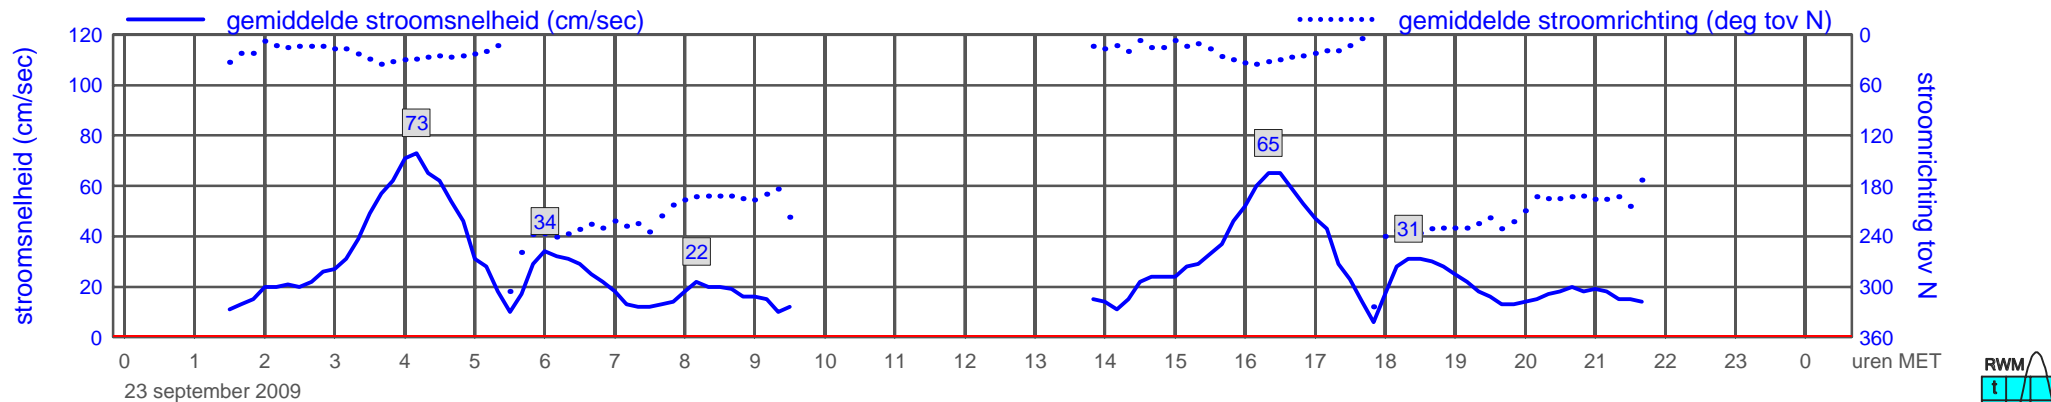

registratie ADCP meetpunt RVB_MP0102_200909 (x=053634 , y=379297 ,h=NAP -0.80 m)

registratie ADCP meetpunt RVB_MP0102_200909 (x=053634 , y=379297 ,h=NAP -0.80 m)

registratie ADCP meetpunt RVB_MP0102_200909 (x=053634 , y=379297 ,h=NAP -0.80 m)