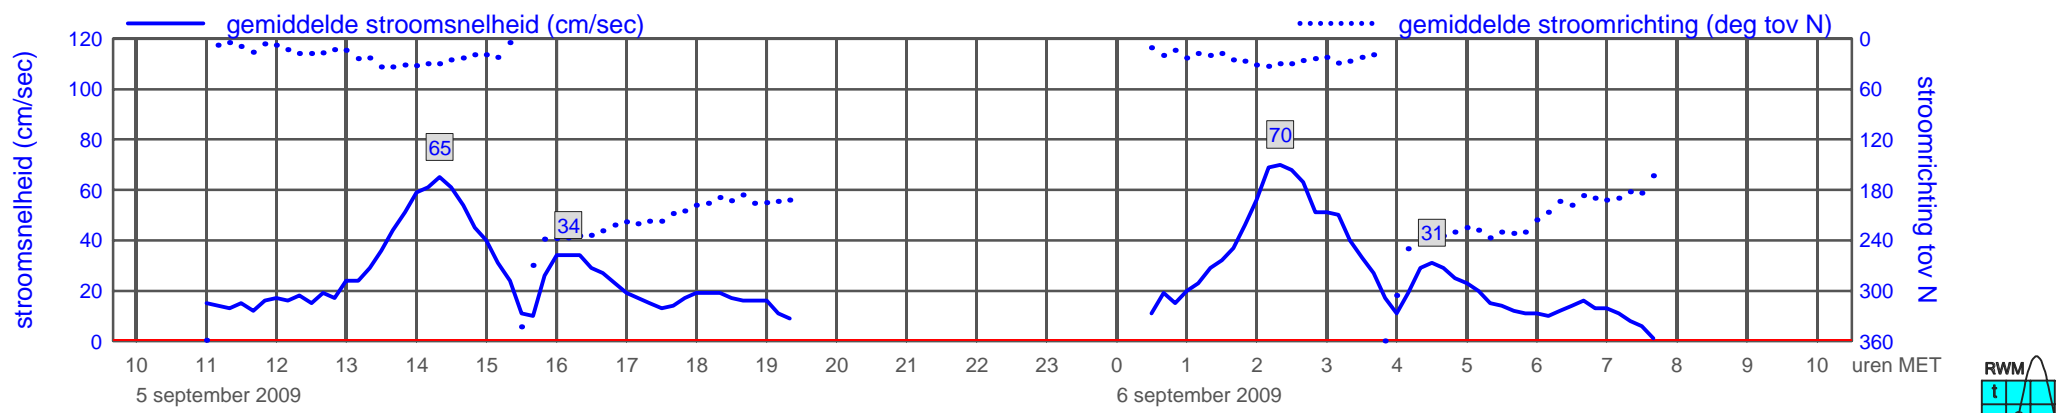

registratie ADCP meetpunt RVB_MP0102_200909 (x=053634 , y=379297 ,h=NAP -0.80 m)

registratie ADCP meetpunt RVB_MP0102_200909 (x=053634 , y=379297 ,h=NAP -0.80 m)

registratie ADCP meetpunt RVB_MP0102_200909 (x=053634 , y=379297 ,h=NAP -0.80 m)