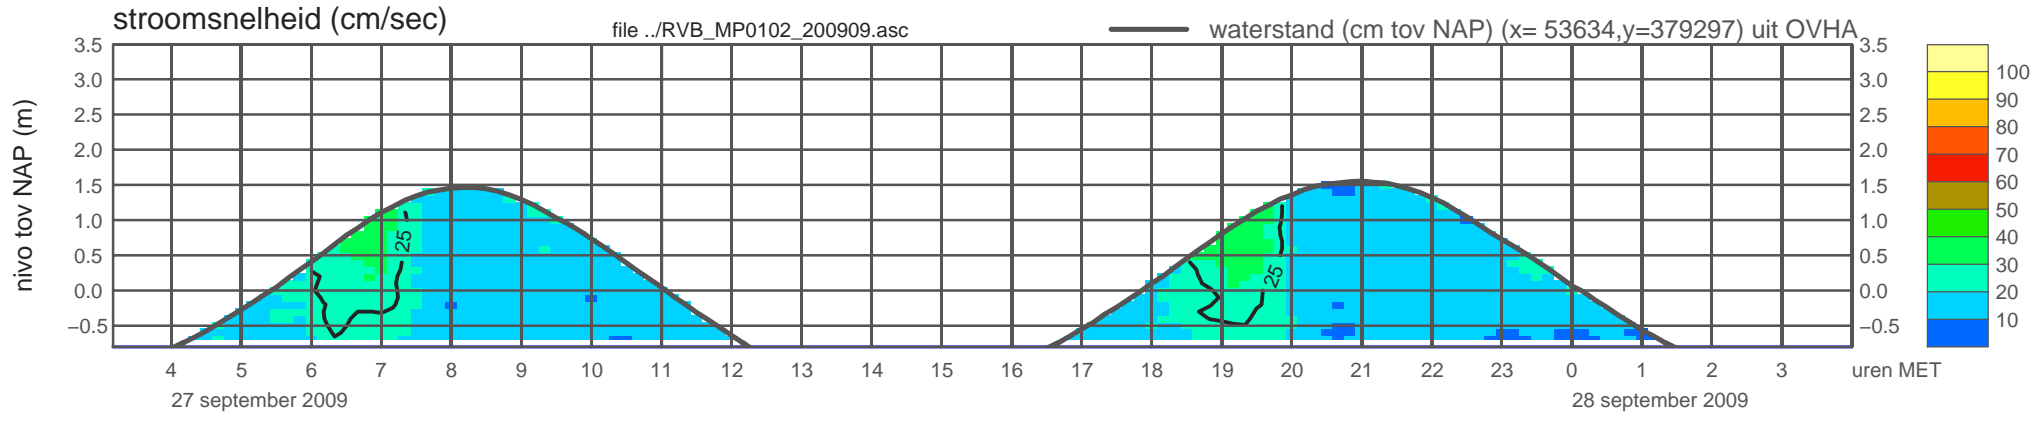

registratie ADCP meetpunt RVB_MP0102_200909 (x=053634 , y=379297 ,h=NAP -0.80 m)