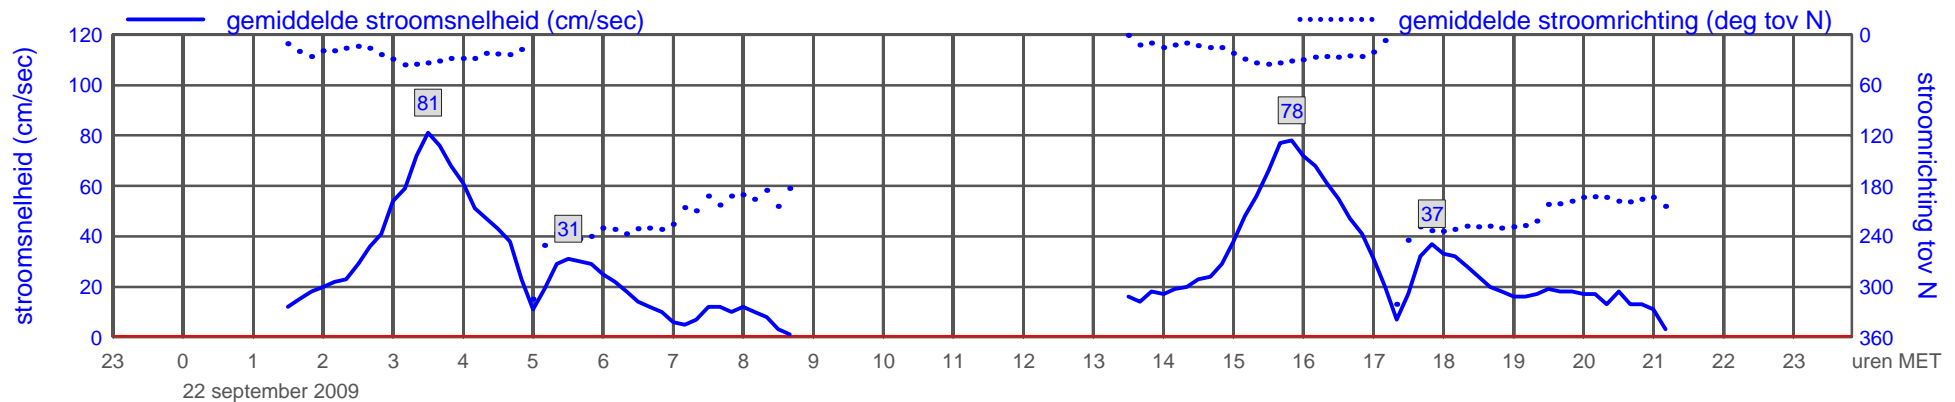

registratie ADCP meetpunt RVB_MP0102_200909 (x=053634 , y=379297 ,h=NAP -0.80 m)

registratie ADCP meetpunt RVB_MP0102_200909 (x=053634 , y=379297 ,h=NAP -0.80 m)

registratie ADCP meetpunt RVB_MP0102_200909 (x=053634 , y=379297 ,h=NAP -0.80 m)