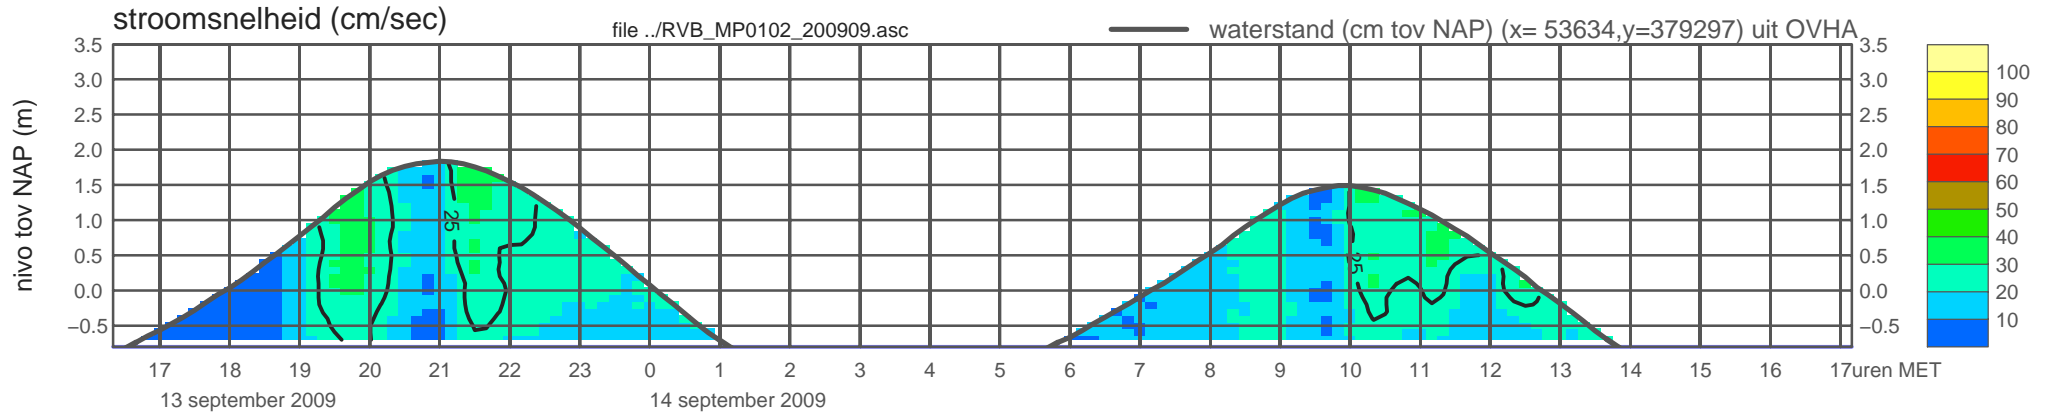

registratie ADCP meetpunt RVB_MP0102_200909 (x=053634 , y=379297 ,h=NAP -0.80 m)

registratie ADCP meetpunt RVB_MP0102_200909 (x=053634 , y=379297 ,h=NAP -0.80 m)

registratie ADCP meetpunt RVB_MP0102_200909 (x=053634 , y=379297 ,h=NAP -0.80 m)