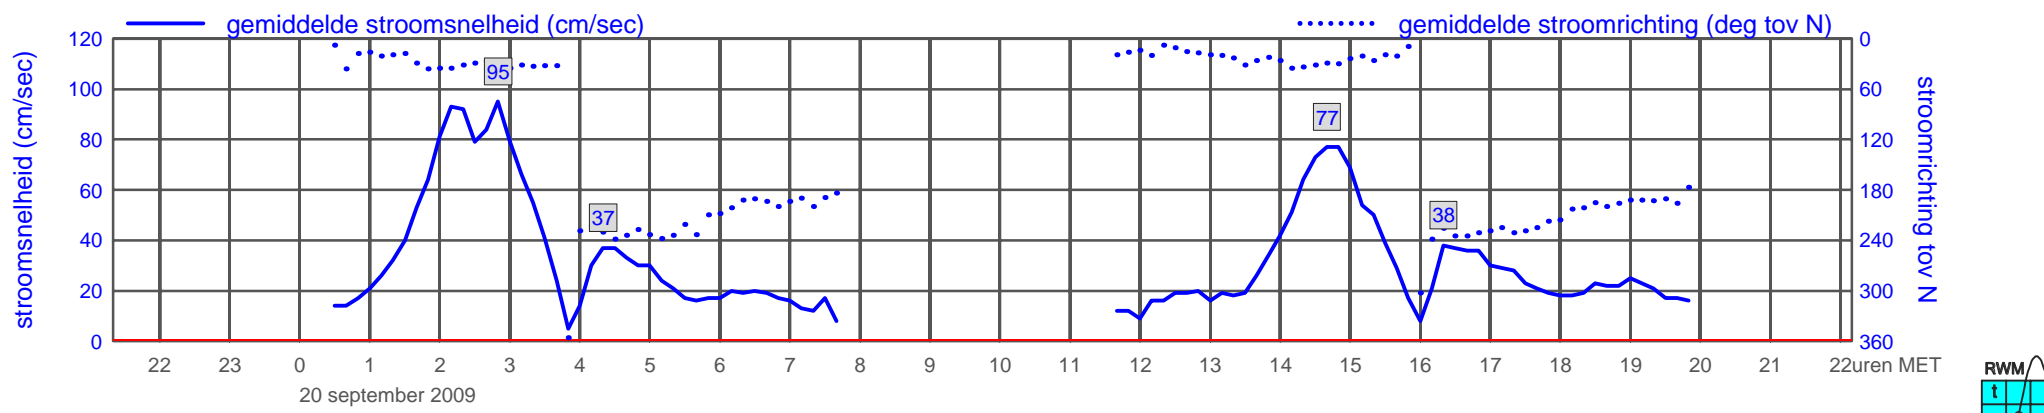

registratie ADCP meetpunt RVB_MP0102_200909 (x=053634 , y=379297 ,h=NAP -0.80 m)

registratie ADCP meetpunt RVB_MP0102_200909 (x=053634 , y=379297 ,h=NAP -0.80 m)

registratie ADCP meetpunt RVB_MP0102_200909 (x=053634 , y=379297 ,h=NAP -0.80 m)