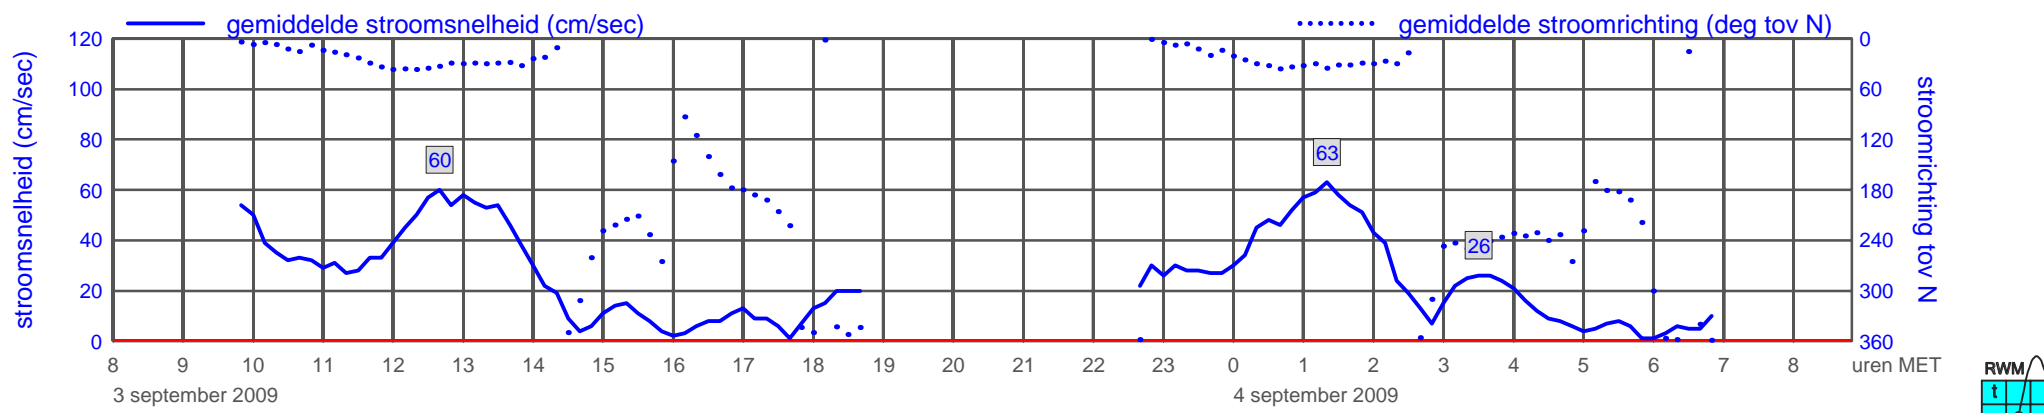

registratie ADCP meetpunt RVB_MP0102_200909 (x=053634 , y=379297 ,h=NAP -0.80 m)

registratie ADCP meetpunt RVB_MP0102_200909 (x=053634 , y=379297 ,h=NAP -0.80 m)

registratie ADCP meetpunt RVB_MP0102_200909 (x=053634 , y=379297 ,h=NAP -0.80 m)