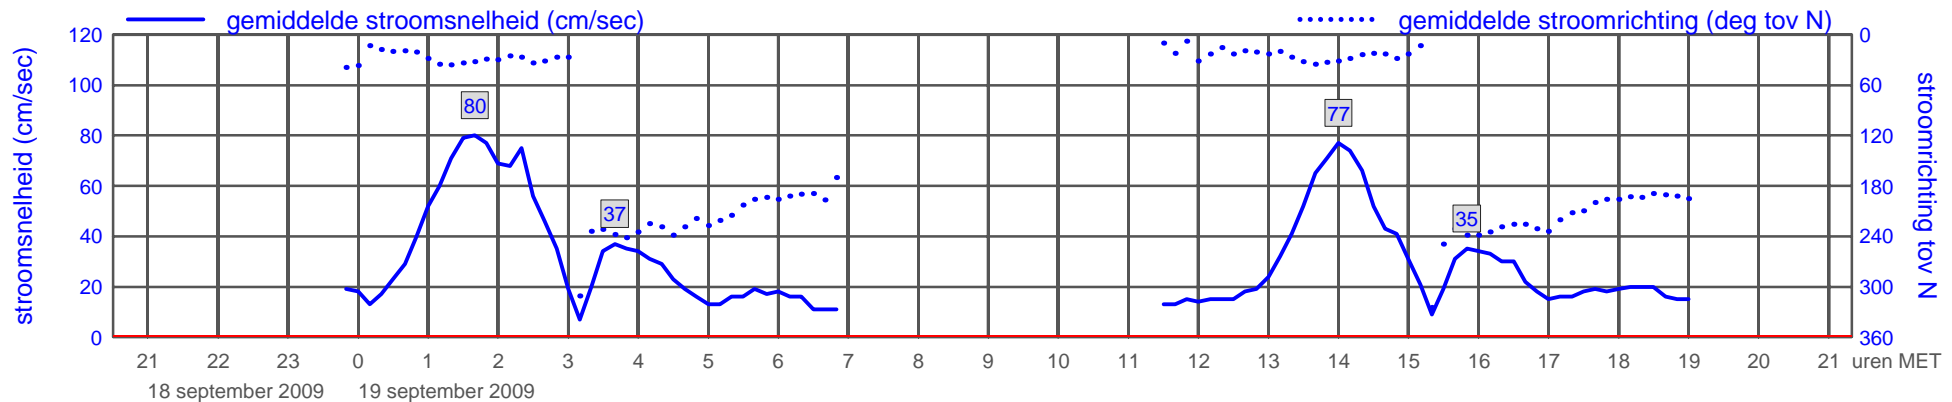

registratie ADCP meetpunt RVB_MP0102_200909 (x=053634 , y=379297 ,h=NAP -0.80 m)

registratie ADCP meetpunt RVB_MP0102_200909 (x=053634 , y=379297 ,h=NAP -0.80 m)

registratie ADCP meetpunt RVB_MP0102_200909 (x=053634 , y=379297 ,h=NAP -0.80 m)