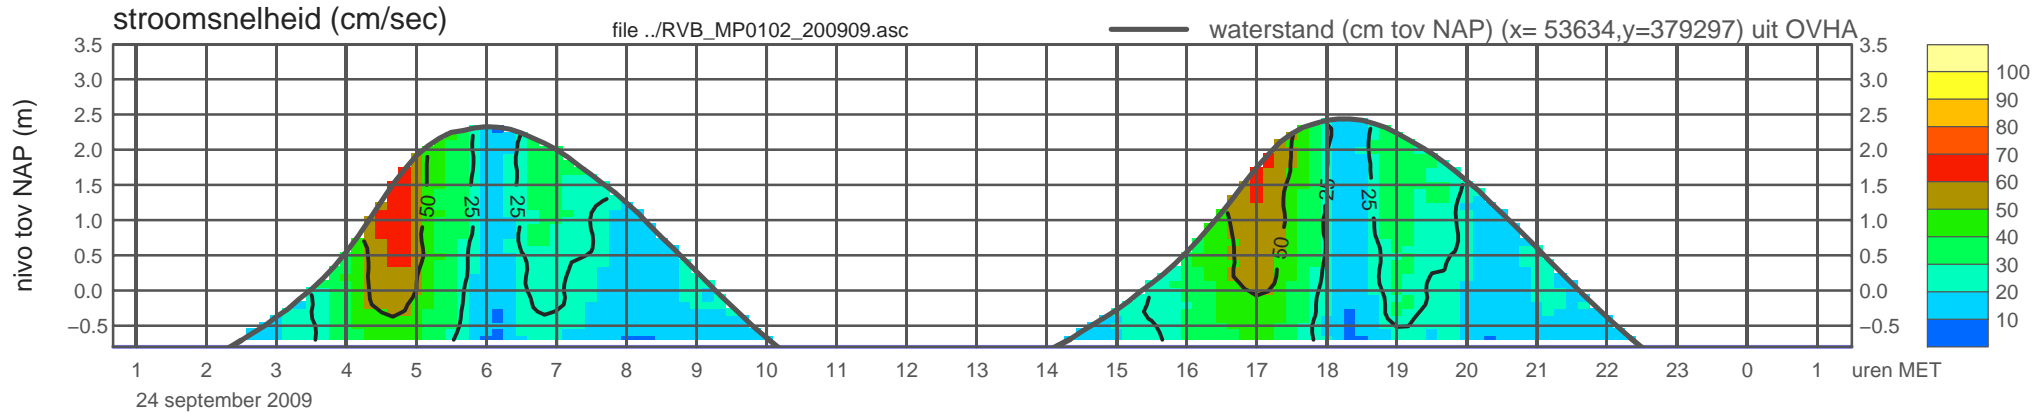

registratie ADCP meetpunt RVB_MP0102_200909 (x=053634 , y=379297 ,h=NAP -0.80 m)

registratie ADCP meetpunt RVB_MP0102_200909 (x=053634 , y=379297 ,h=NAP -0.80 m)

registratie ADCP meetpunt RVB_MP0102_200909 (x=053634 , y=379297 ,h=NAP -0.80 m)