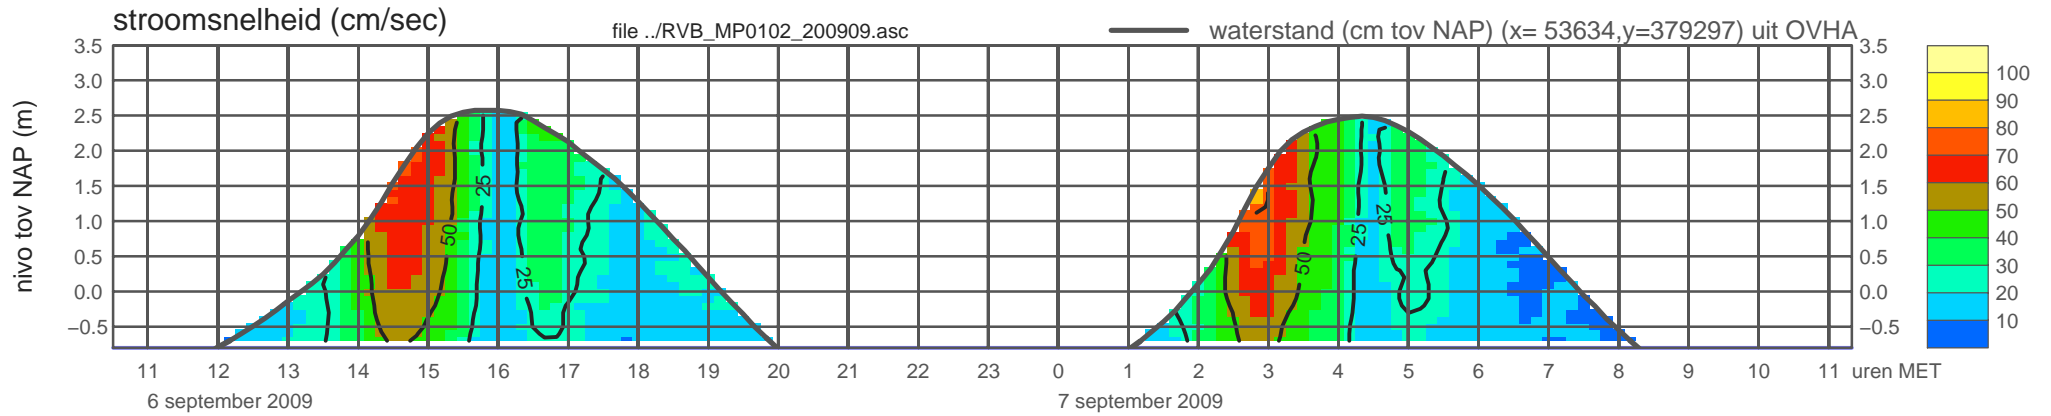

registratie ADCP meetpunt RVB_MP0102_200909 (x=053634 , y=379297 ,h=NAP -0.80 m)

registratie ADCP meetpunt RVB_MP0102_200909 (x=053634 , y=379297 ,h=NAP -0.80 m)

registratie ADCP meetpunt RVB_MP0102_200909 (x=053634 , y=379297 ,h=NAP -0.80 m)