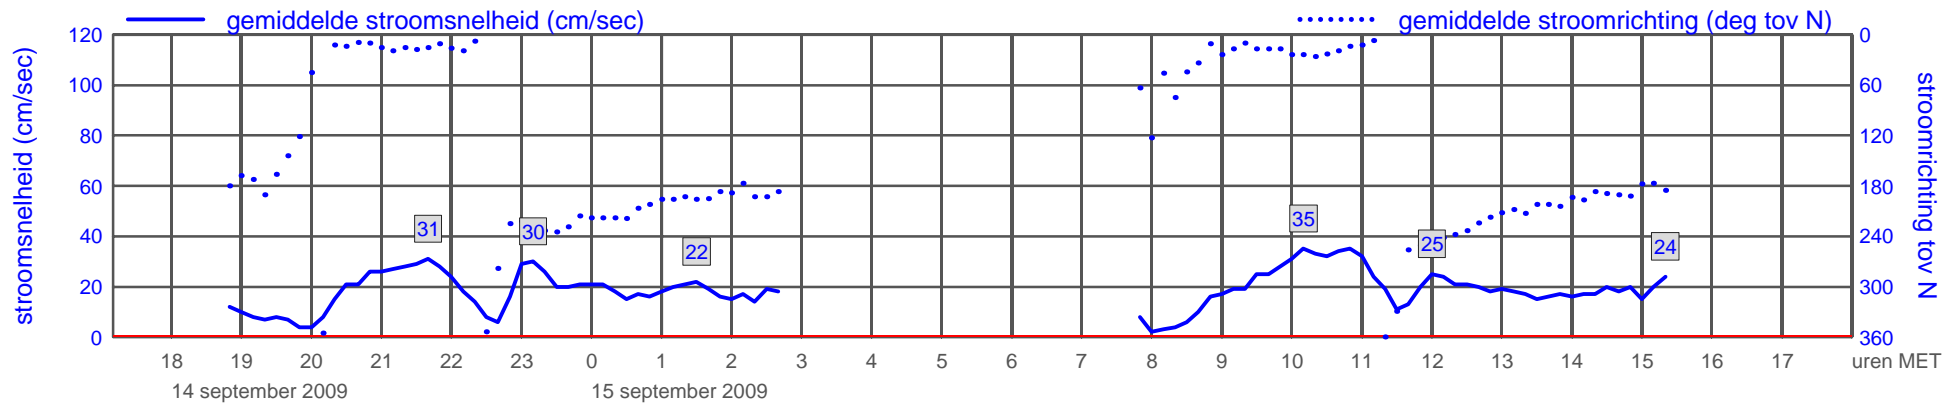

registratie ADCP meetpunt RVB_MP0102_200909 (x=053634 , y=379297 ,h=NAP -0.80 m)

registratie ADCP meetpunt RVB_MP0102_200909 (x=053634 , y=379297 ,h=NAP -0.80 m)

registratie ADCP meetpunt RVB_MP0102_200909 (x=053634 , y=379297 ,h=NAP -0.80 m)