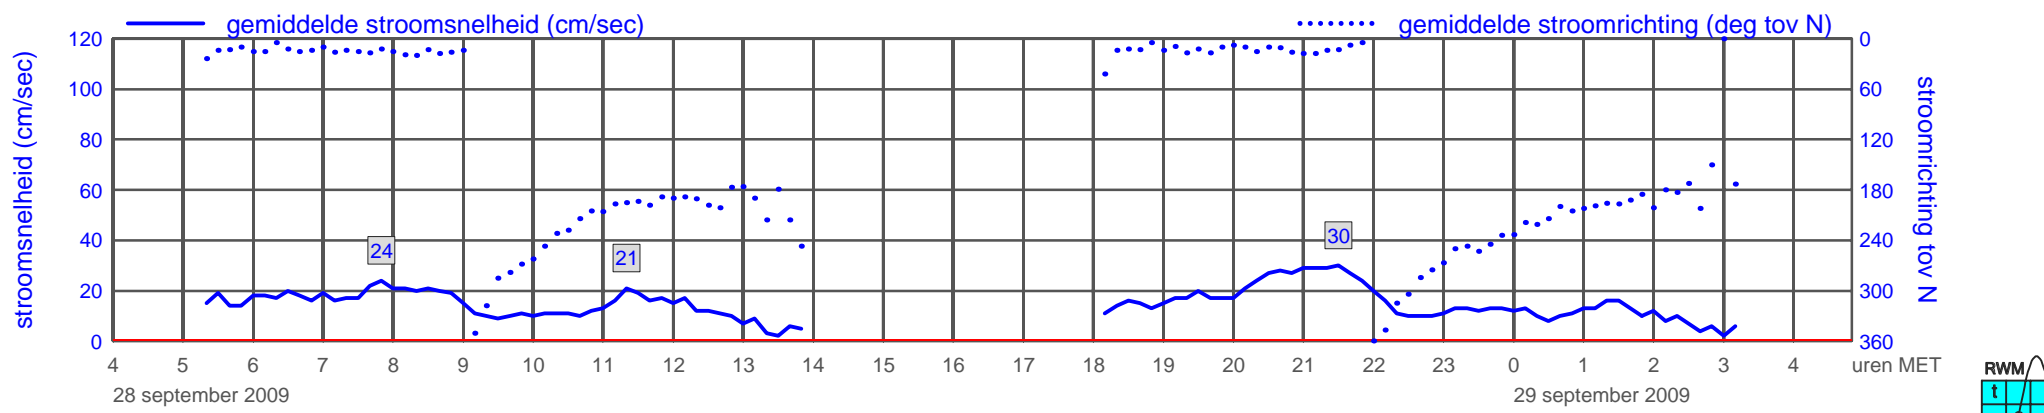

registratie ADCP meetpunt RVB_MP0102_200909 (x=053634 , y=379297 ,h=NAP -0.80 m)

registratie ADCP meetpunt RVB_MP0102_200909 (x=053634 , y=379297 ,h=NAP -0.80 m)

registratie ADCP meetpunt RVB_MP0102_200909 (x=053634 , y=379297 ,h=NAP -0.80 m)

registratie ADCP meetpunt RVB_MP0102_200909 (x=053634 , y=379297 ,h=NAP -0.80 m)