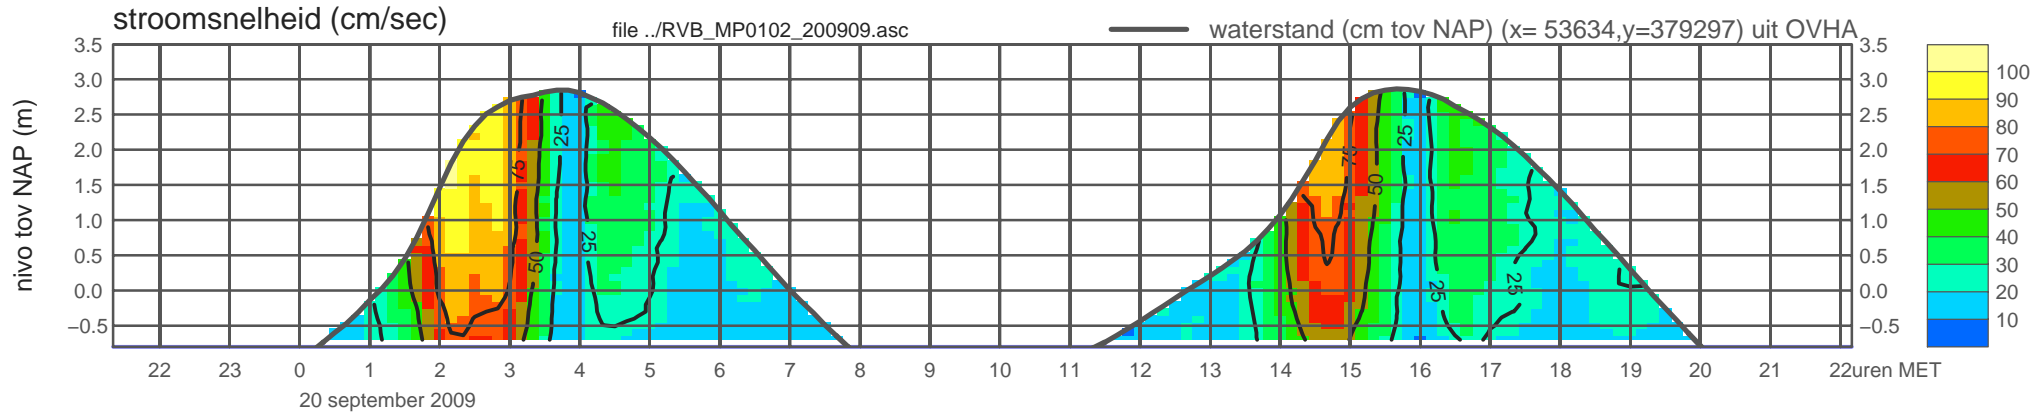

registratie ADCP meetpunt RVB_MP0102_200909 (x=053634 , y=379297 ,h=NAP -0.80 m)

registratie ADCP meetpunt RVB_MP0102_200909 (x=053634 , y=379297 ,h=NAP -0.80 m)

registratie ADCP meetpunt RVB_MP0102_200909 (x=053634 , y=379297 ,h=NAP -0.80 m)