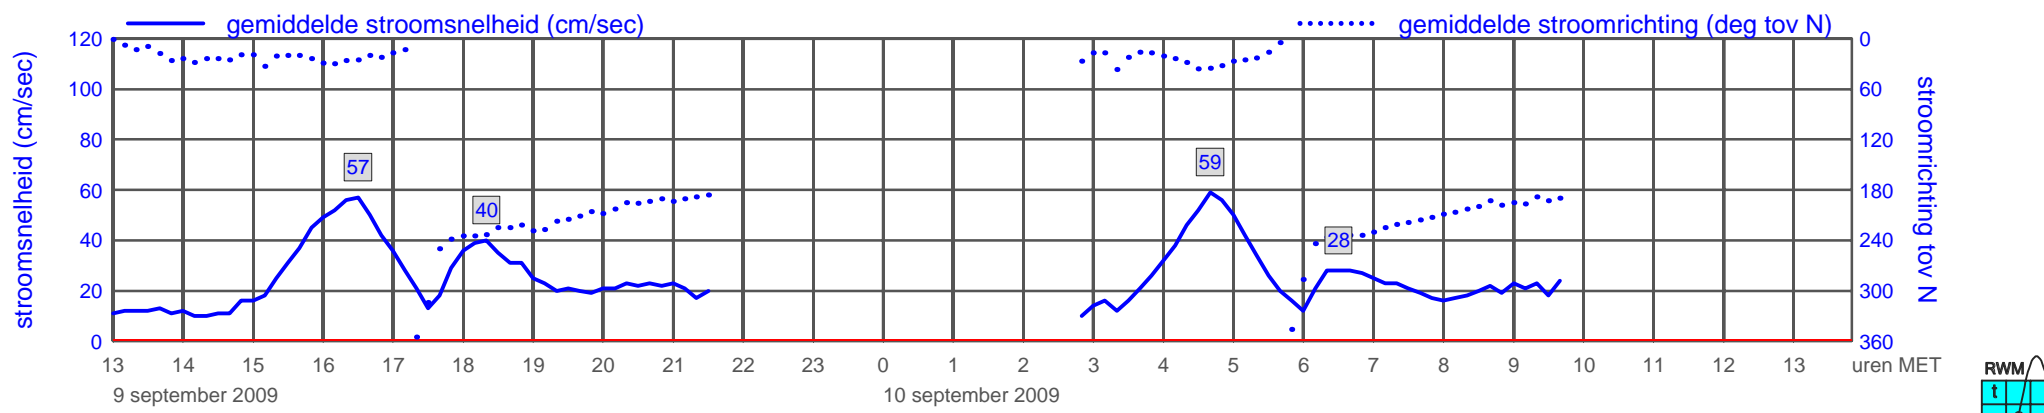

registratie ADCP meetpunt RVB_MP0102_200909 (x=053634 , y=379297 ,h=NAP -0.80 m)

registratie ADCP meetpunt RVB_MP0102_200909 (x=053634 , y=379297 ,h=NAP -0.80 m)

registratie ADCP meetpunt RVB_MP0102_200909 (x=053634 , y=379297 ,h=NAP -0.80 m)