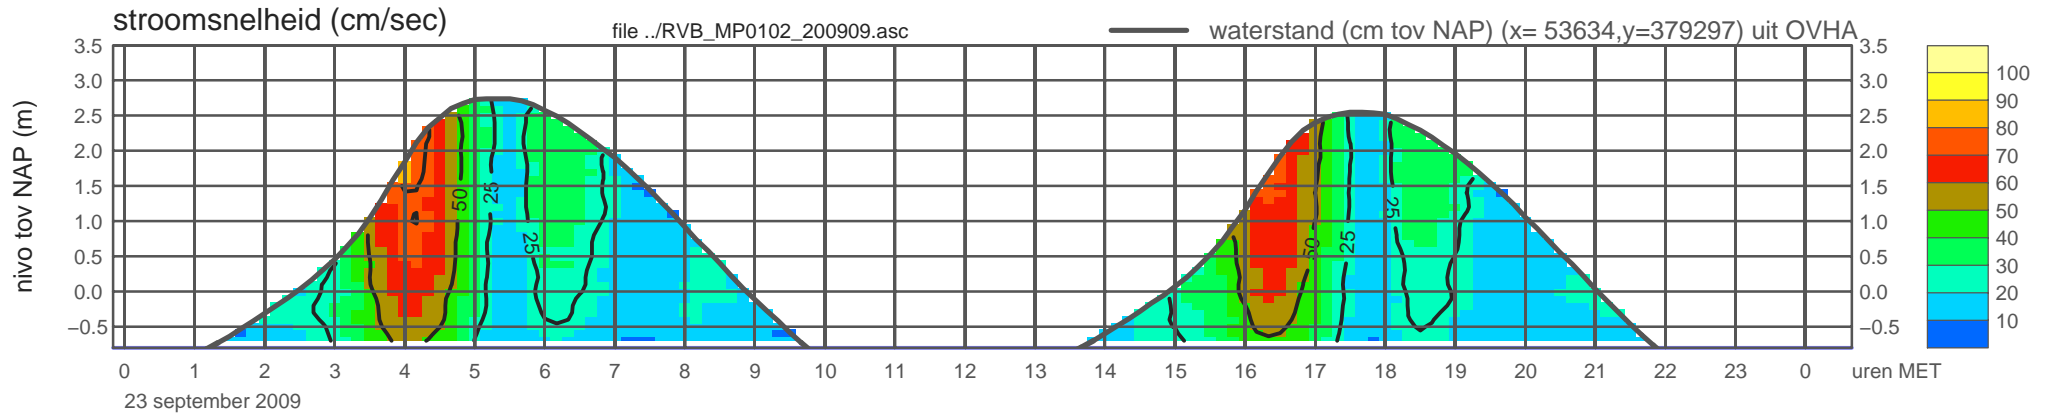

registratie ADCP meetpunt RVB_MP0102_200909 (x=053634 , y=379297 ,h=NAP -0.80 m)

registratie ADCP meetpunt RVB_MP0102_200909 (x=053634 , y=379297 ,h=NAP -0.80 m)

registratie ADCP meetpunt RVB_MP0102_200909 (x=053634 , y=379297 ,h=NAP -0.80 m)