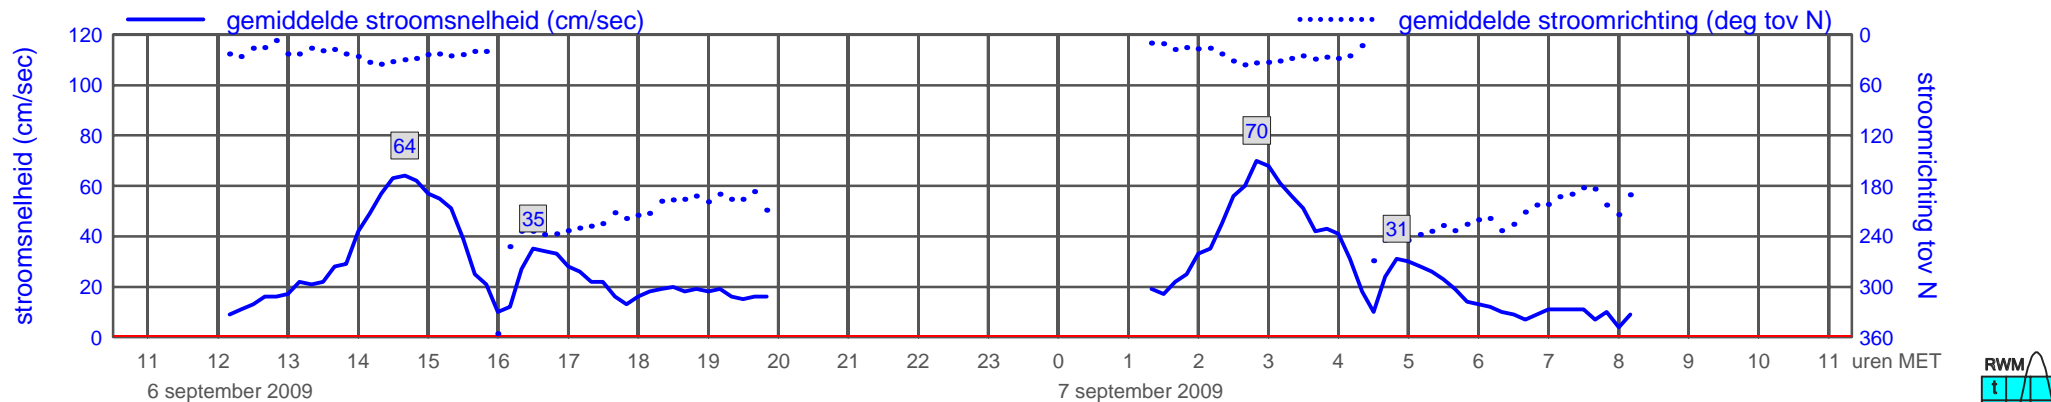

registratie ADCP meetpunt RVB_MP0102_200909 (x=053634 , y=379297 ,h=NAP -0.80 m)

registratie ADCP meetpunt RVB_MP0102_200909 (x=053634 , y=379297 ,h=NAP -0.80 m)

registratie ADCP meetpunt RVB_MP0102_200909 (x=053634 , y=379297 ,h=NAP -0.80 m)