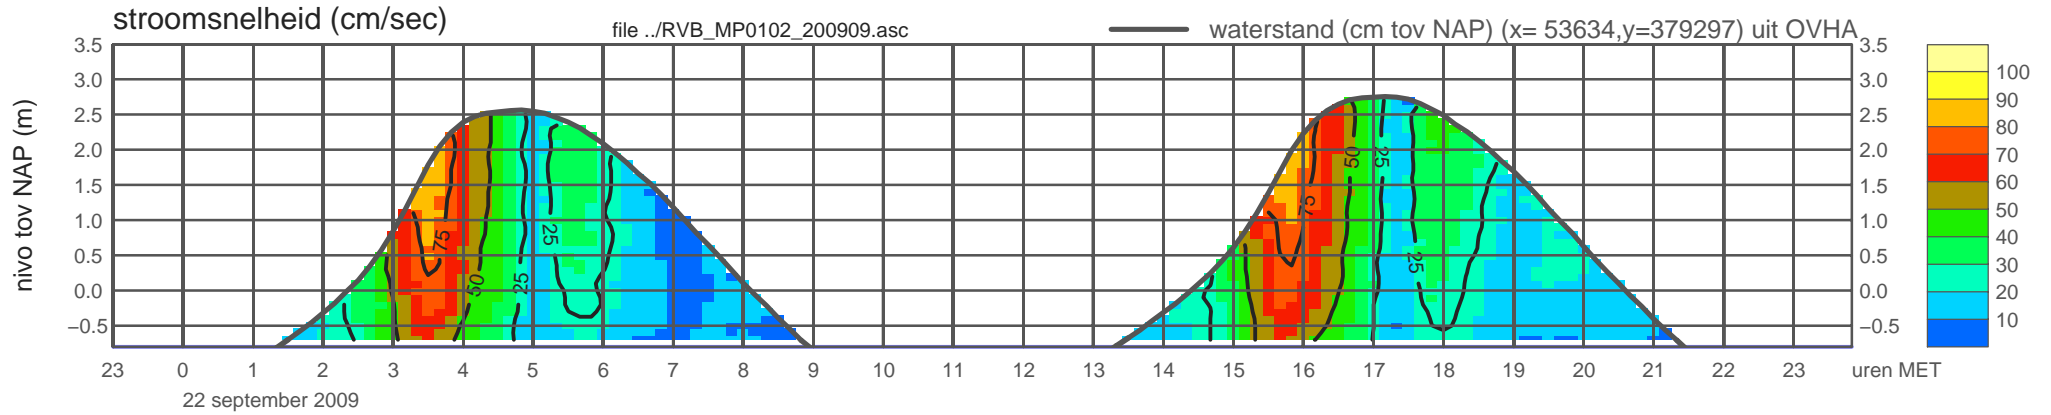

registratie ADCP meetpunt RVB_MP0102_200909 (x=053634 , y=379297 ,h=NAP -0.80 m)

registratie ADCP meetpunt RVB_MP0102_200909 (x=053634 , y=379297 ,h=NAP -0.80 m)

registratie ADCP meetpunt RVB_MP0102_200909 (x=053634 , y=379297 ,h=NAP -0.80 m)