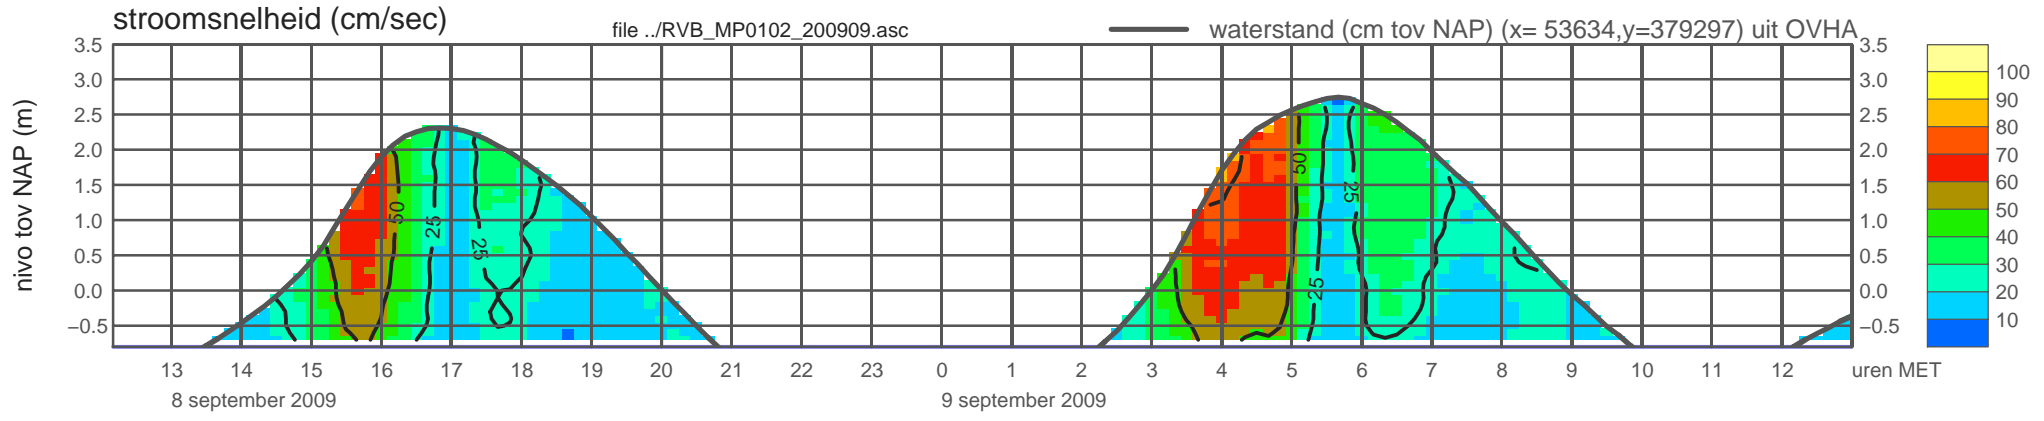

registratie ADCP meetpunt RVB_MP0102_200909 (x=053634 , y=379297 ,h=NAP -0.80 m)

registratie ADCP meetpunt RVB_MP0102_200909 (x=053634 , y=379297 ,h=NAP -0.80 m)

registratie ADCP meetpunt RVB_MP0102_200909 (x=053634 , y=379297 ,h=NAP -0.80 m)