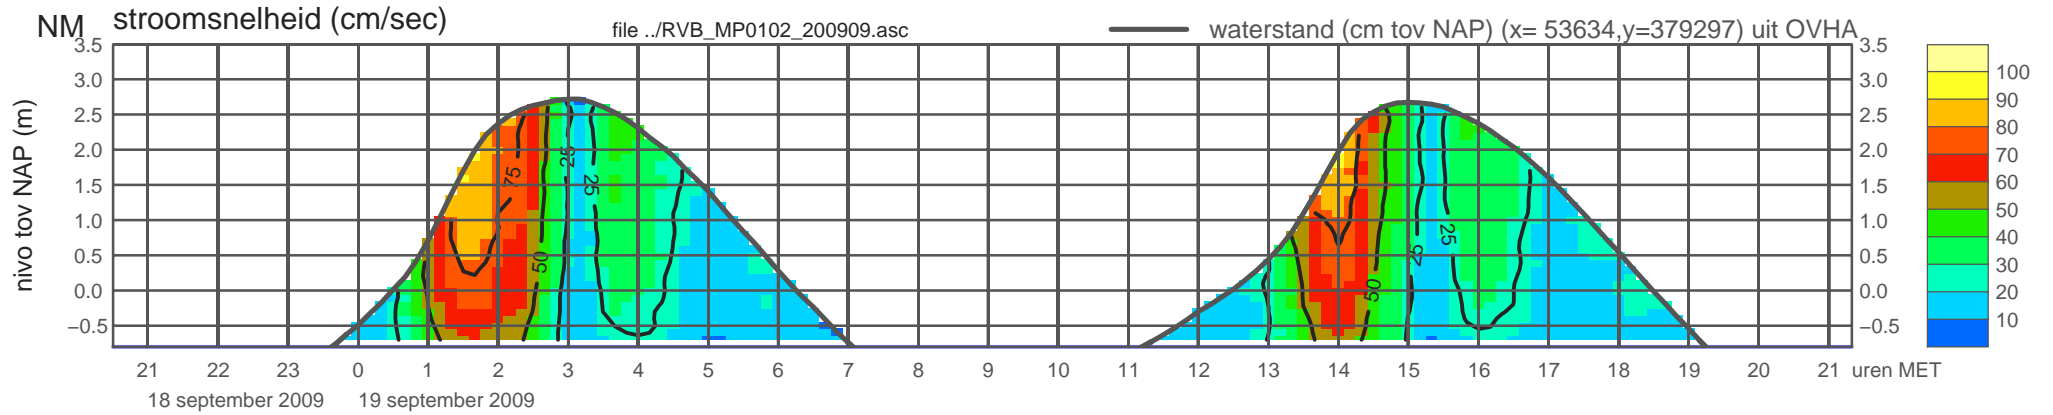

registratie ADCP meetpunt RVB_MP0102_200909 (x=053634 , y=379297 ,h=NAP -0.80 m)

registratie ADCP meetpunt RVB_MP0102_200909 (x=053634 , y=379297 ,h=NAP -0.80 m)

registratie ADCP meetpunt RVB_MP0102_200909 (x=053634 , y=379297 ,h=NAP -0.80 m)