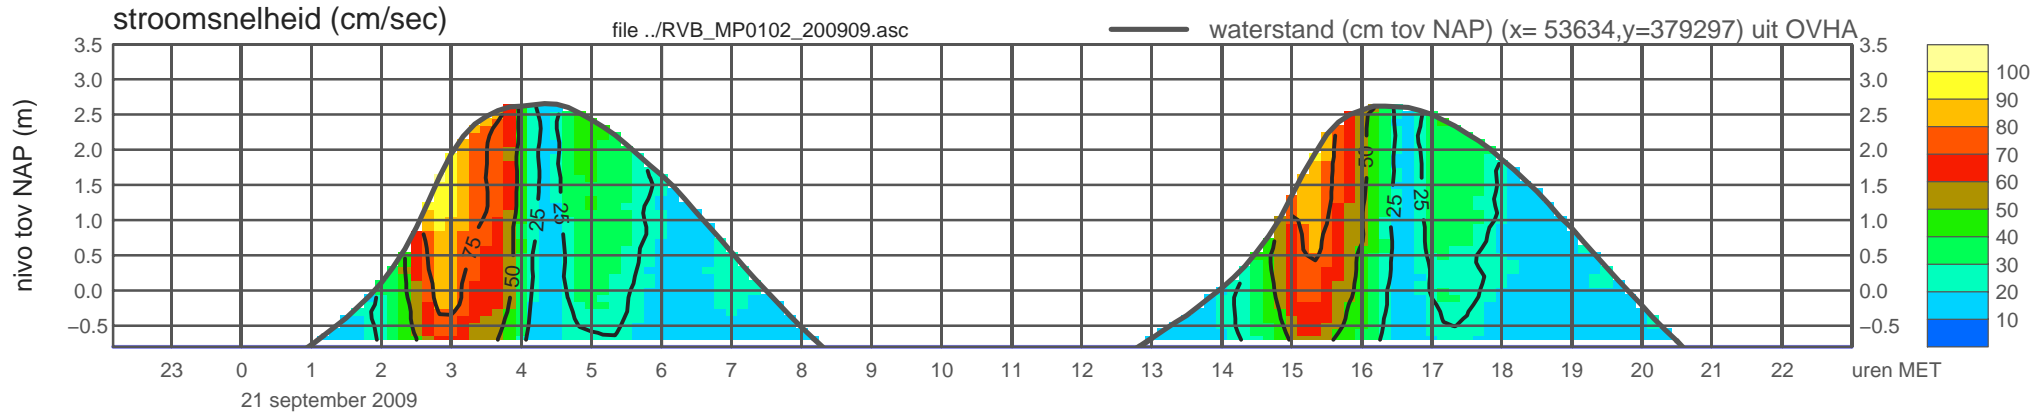

registratie ADCP meetpunt RVB_MP0102_200909 (x=053634 , y=379297 ,h=NAP -0.80 m)

registratie ADCP meetpunt RVB_MP0102_200909 (x=053634 , y=379297 ,h=NAP -0.80 m)

registratie ADCP meetpunt RVB_MP0102_200909 (x=053634 , y=379297 ,h=NAP -0.80 m)