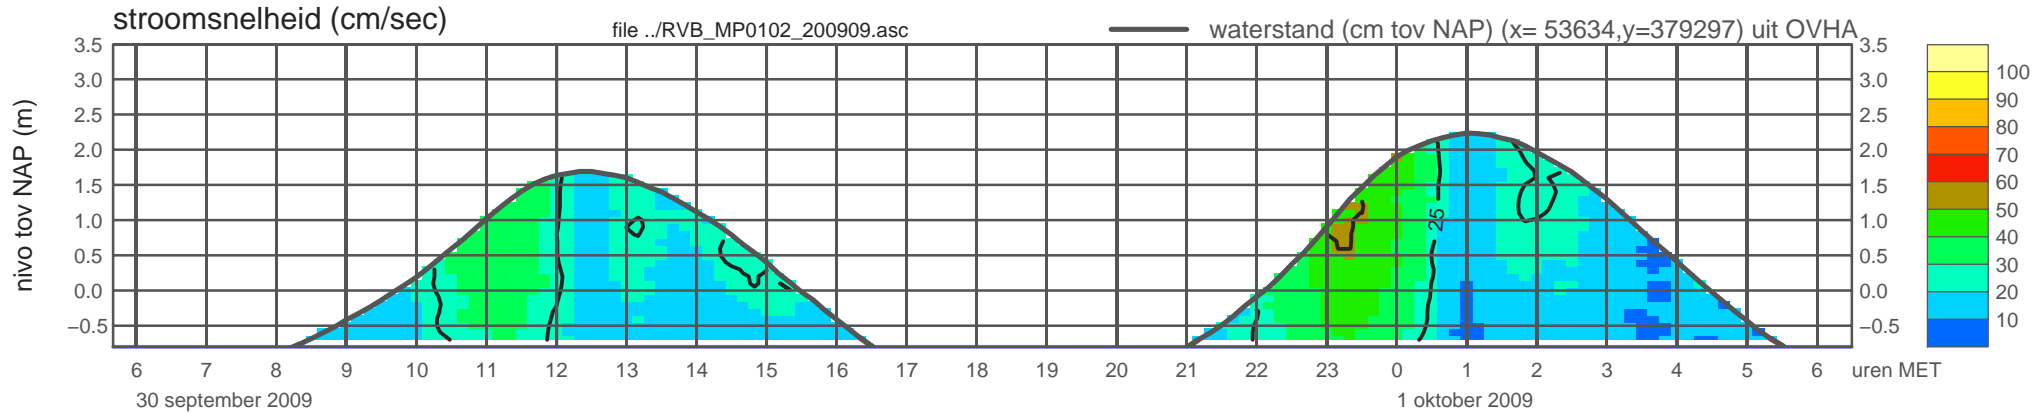

registratie ADCP meetpunt RVB_MP0102_200909 (x=053634 , y=379297 ,h=NAP -0.80 m)

registratie ADCP meetpunt RVB_MP0102_200909 (x=053634 , y=379297 ,h=NAP -0.80 m)

registratie ADCP meetpunt RVB_MP0102_200909 (x=053634 , y=379297 ,h=NAP -0.80 m)