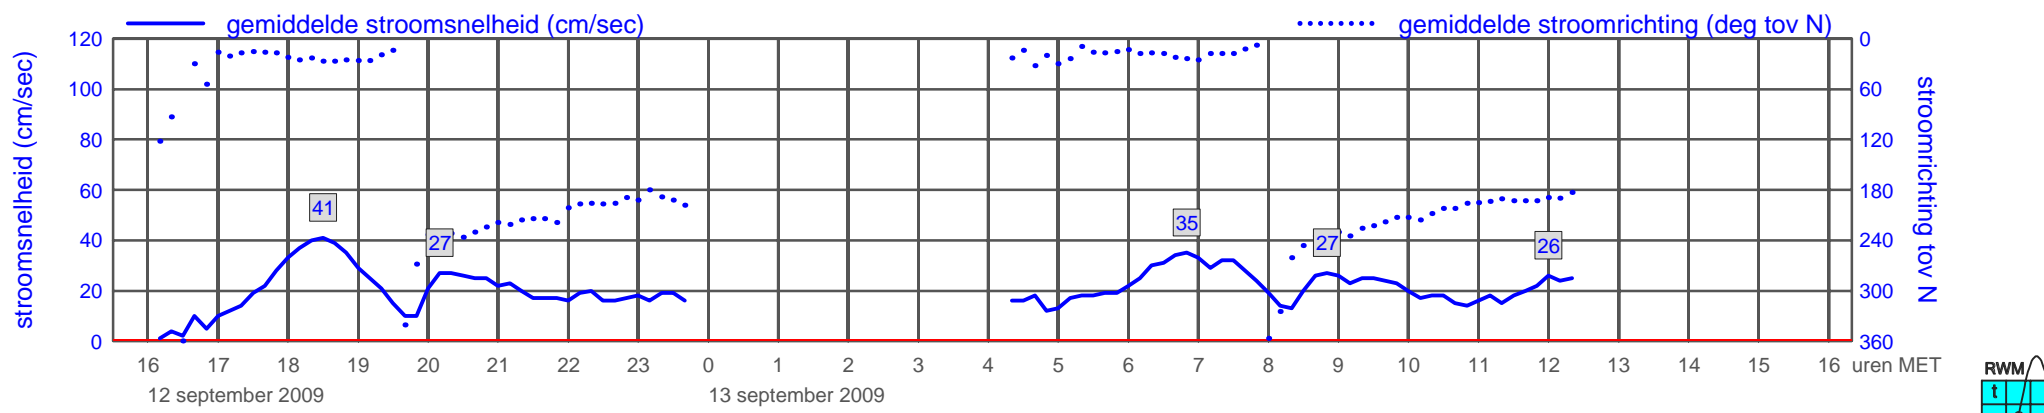

registratie ADCP meetpunt RVB_MP0102_200909 (x=053634 , y=379297 ,h=NAP -0.80 m)

registratie ADCP meetpunt RVB_MP0102_200909 (x=053634 , y=379297 ,h=NAP -0.80 m)

registratie ADCP meetpunt RVB_MP0102_200909 (x=053634 , y=379297 ,h=NAP -0.80 m)