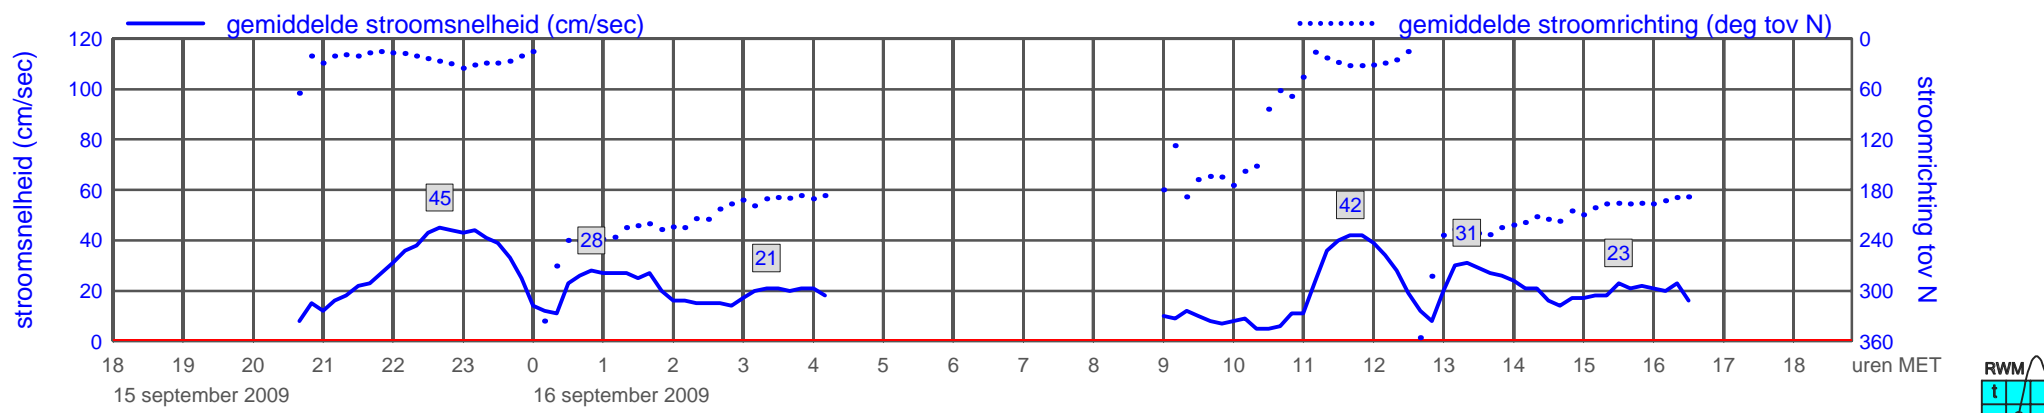

registratie ADCP meetpunt RVB_MP0102_200909 (x=053634 , y=379297 ,h=NAP -0.80 m)

registratie ADCP meetpunt RVB_MP0102_200909 (x=053634 , y=379297 ,h=NAP -0.80 m)

registratie ADCP meetpunt RVB_MP0102_200909 (x=053634 , y=379297 ,h=NAP -0.80 m)