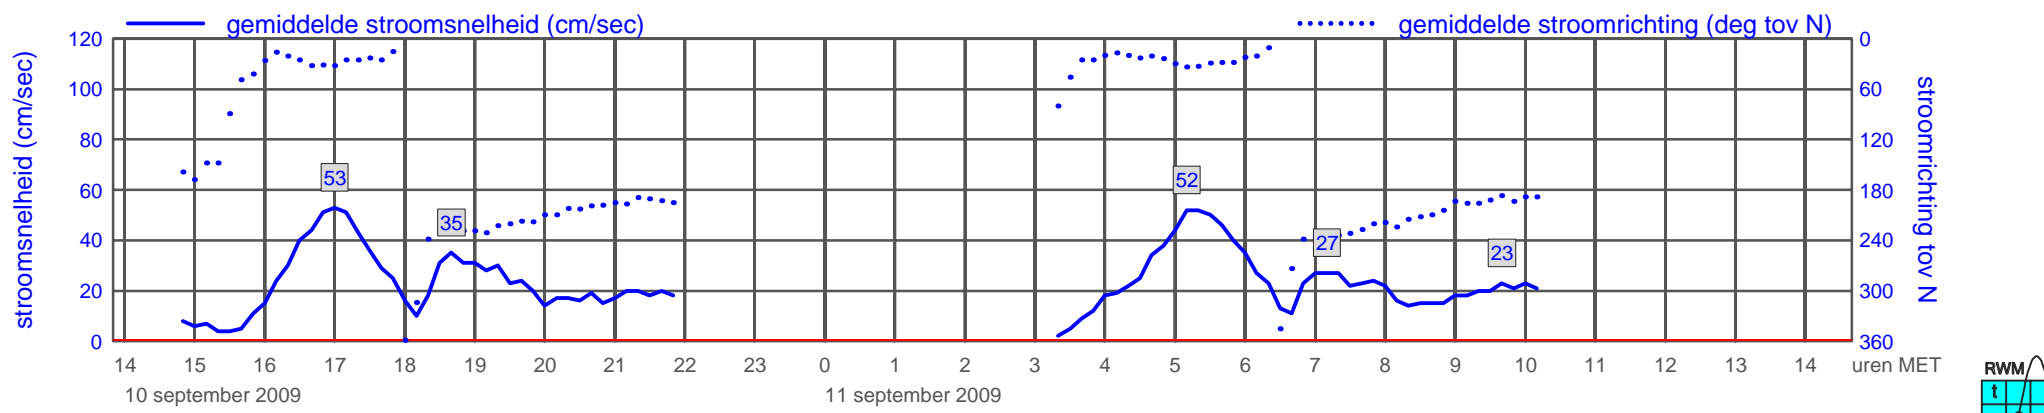

registratie ADCP meetpunt RVB_MP0102_200909 (x=053634 , y=379297 ,h=NAP -0.80 m)

registratie ADCP meetpunt RVB_MP0102_200909 (x=053634 , y=379297 ,h=NAP -0.80 m)

registratie ADCP meetpunt RVB_MP0102_200909 (x=053634 , y=379297 ,h=NAP -0.80 m)