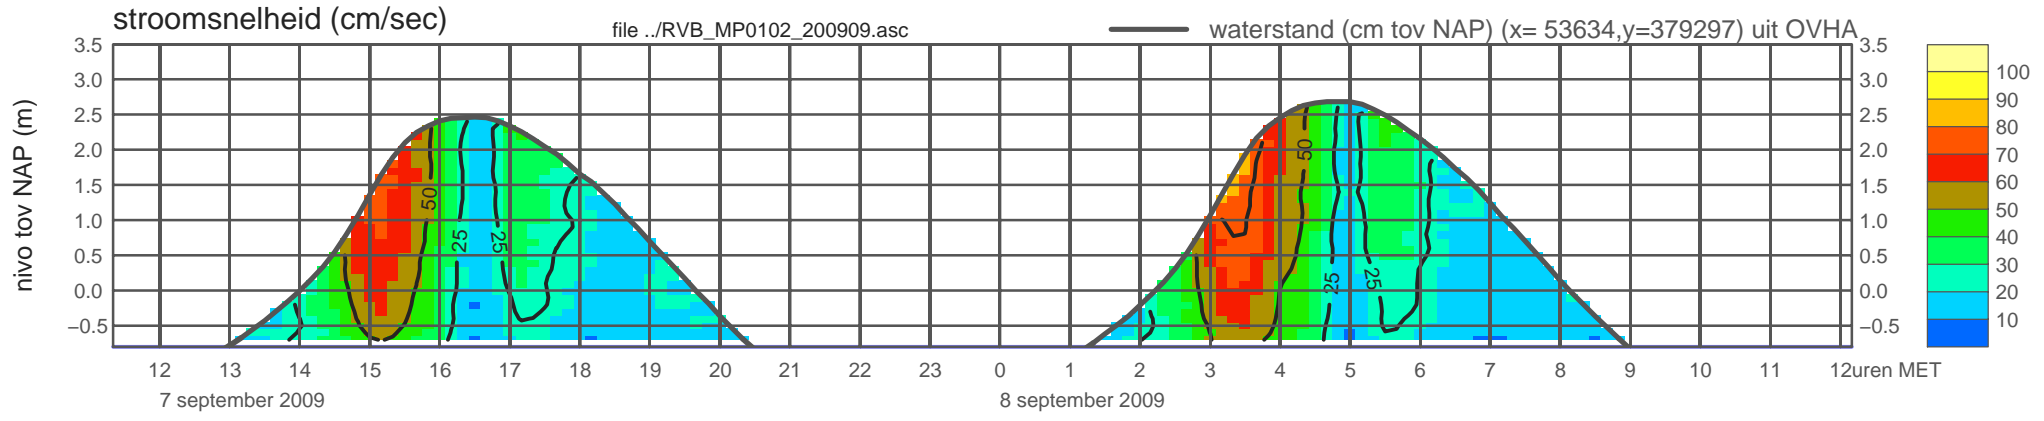

registratie ADCP meetpunt RVB_MP0102_200909 (x=053634 , y=379297 ,h=NAP -0.80 m)

registratie ADCP meetpunt RVB_MP0102_200909 (x=053634 , y=379297 ,h=NAP -0.80 m)

registratie ADCP meetpunt RVB_MP0102_200909 (x=053634 , y=379297 ,h=NAP -0.80 m)