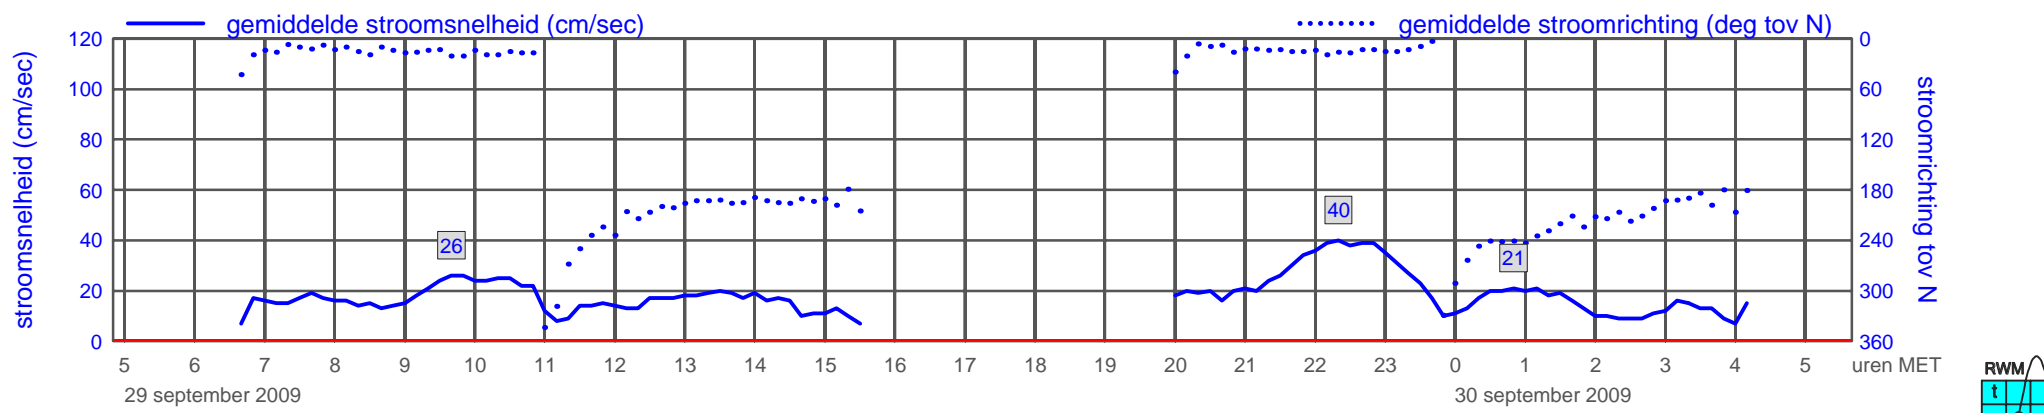

registratie ADCP meetpunt RVB_MP0102_200909 (x=053634 , y=379297 ,h=NAP -0.80 m)

registratie ADCP meetpunt RVB_MP0102_200909 (x=053634 , y=379297 ,h=NAP -0.80 m)

registratie ADCP meetpunt RVB_MP0102_200909 (x=053634 , y=379297 ,h=NAP -0.80 m)

registratie ADCP meetpunt RVB_MP0102_200909 (x=053634 , y=379297 ,h=NAP -0.80 m)