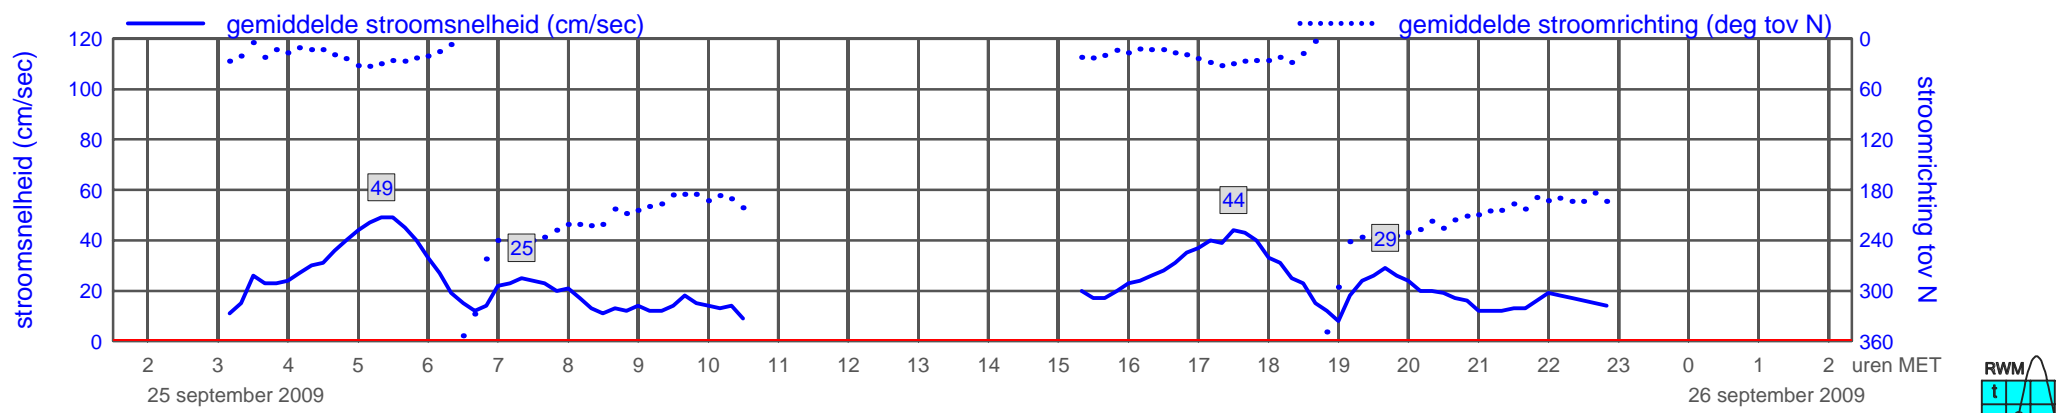

registratie ADCP meetpunt RVB_MP0102_200909 (x=053634 , y=379297 ,h=NAP -0.80 m)

registratie ADCP meetpunt RVB_MP0102_200909 (x=053634 , y=379297 ,h=NAP -0.80 m)

registratie ADCP meetpunt RVB_MP0102_200909 (x=053634 , y=379297 ,h=NAP -0.80 m)