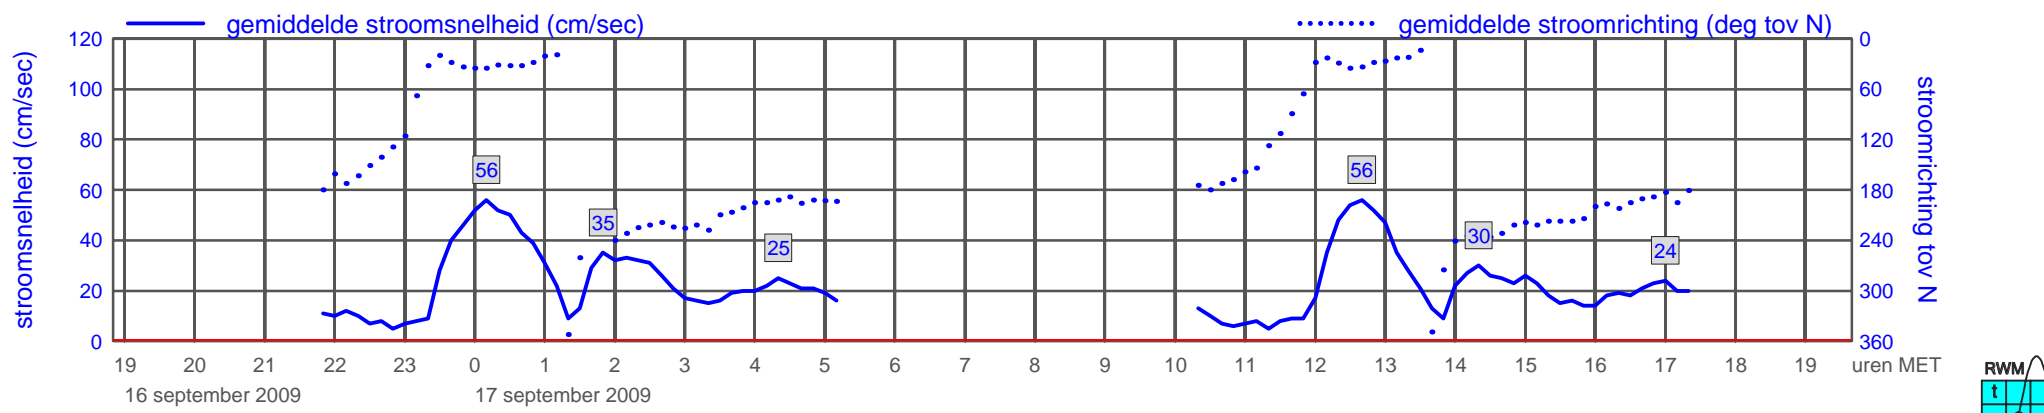

registratie ADCP meetpunt RVB_MP0102_200909 (x=053634 , y=379297 ,h=NAP -0.80 m)

registratie ADCP meetpunt RVB_MP0102_200909 (x=053634 , y=379297 ,h=NAP -0.80 m)

registratie ADCP meetpunt RVB_MP0102_200909 (x=053634 , y=379297 ,h=NAP -0.80 m)