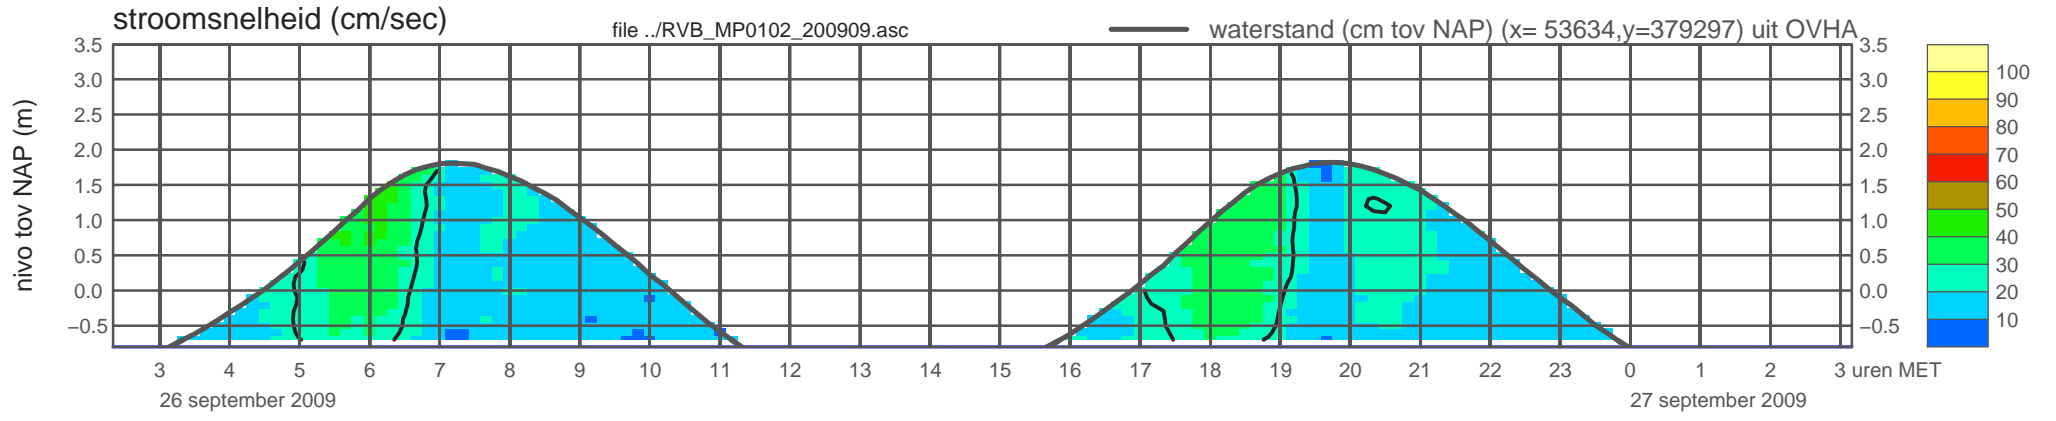

registratie ADCP meetpunt RVB_MP0102_200909 (x=053634 , y=379297 ,h=NAP -0.80 m)