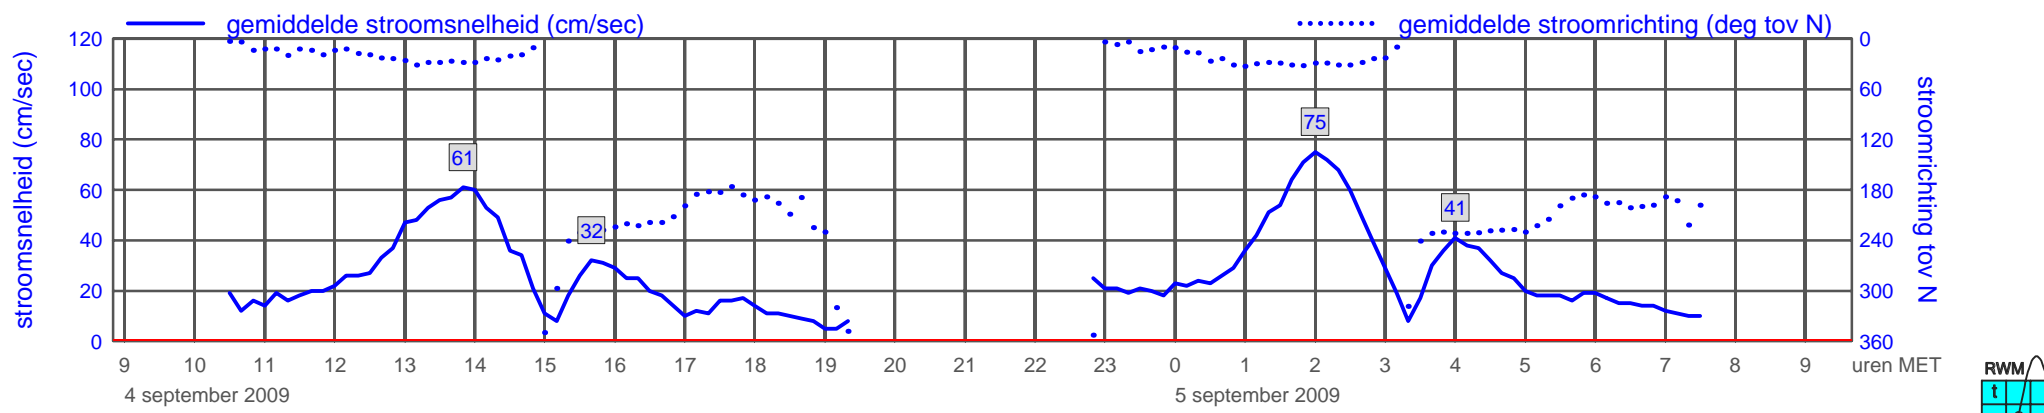

registratie ADCP meetpunt RVB_MP0102_200909 (x=053634 , y=379297 ,h=NAP -0.80 m)

registratie ADCP meetpunt RVB_MP0102_200909 (x=053634 , y=379297 ,h=NAP -0.80 m)

registratie ADCP meetpunt RVB_MP0102_200909 (x=053634 , y=379297 ,h=NAP -0.80 m)