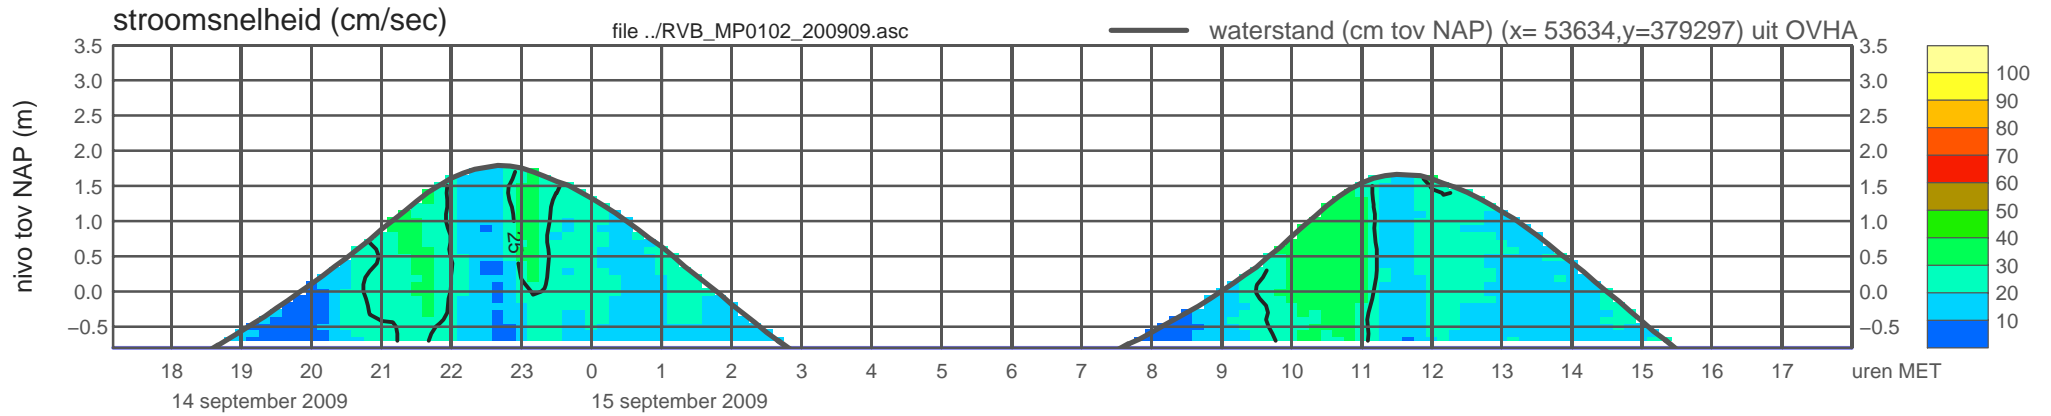

registratie ADCP meetpunt RVB_MP0102_200909 (x=053634 , y=379297 ,h=NAP -0.80 m)

registratie ADCP meetpunt RVB_MP0102_200909 (x=053634 , y=379297 ,h=NAP -0.80 m)

registratie ADCP meetpunt RVB_MP0102_200909 (x=053634 , y=379297 ,h=NAP -0.80 m)