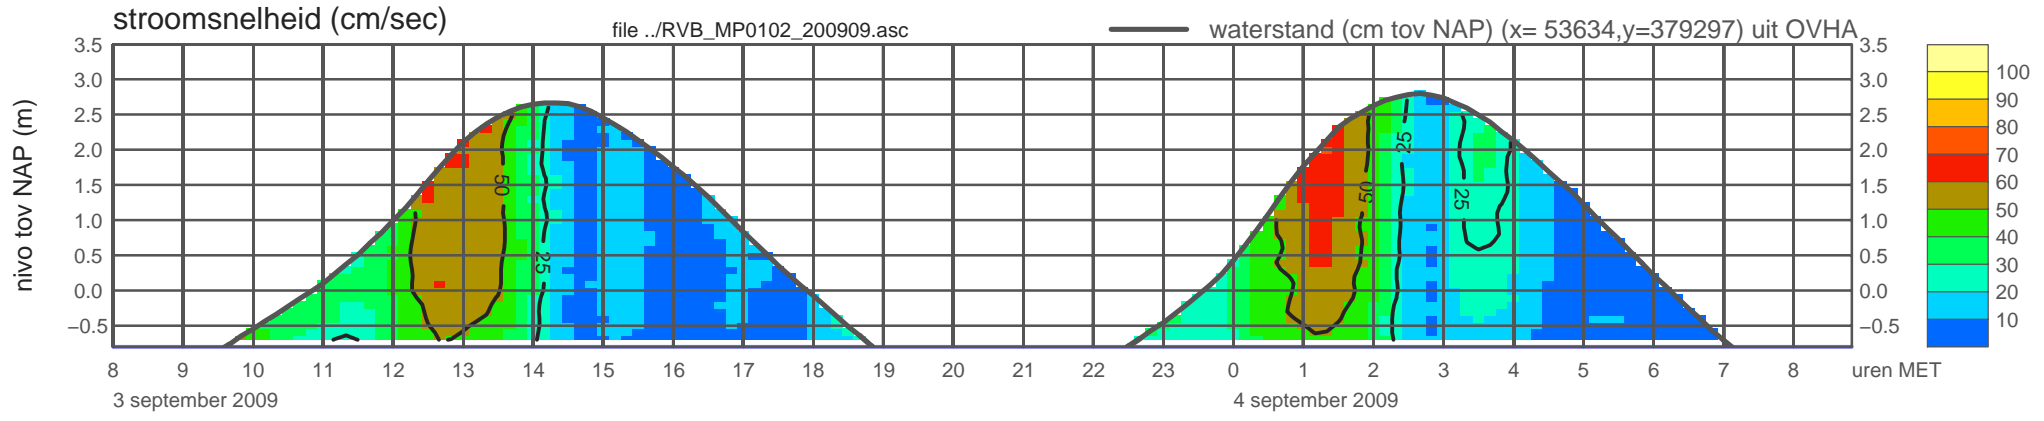

registratie ADCP meetpunt RVB_MP0102_200909 (x=053634 , y=379297 ,h=NAP -0.80 m)

registratie ADCP meetpunt RVB_MP0102_200909 (x=053634 , y=379297 ,h=NAP -0.80 m)

registratie ADCP meetpunt RVB_MP0102_200909 (x=053634 , y=379297 ,h=NAP -0.80 m)