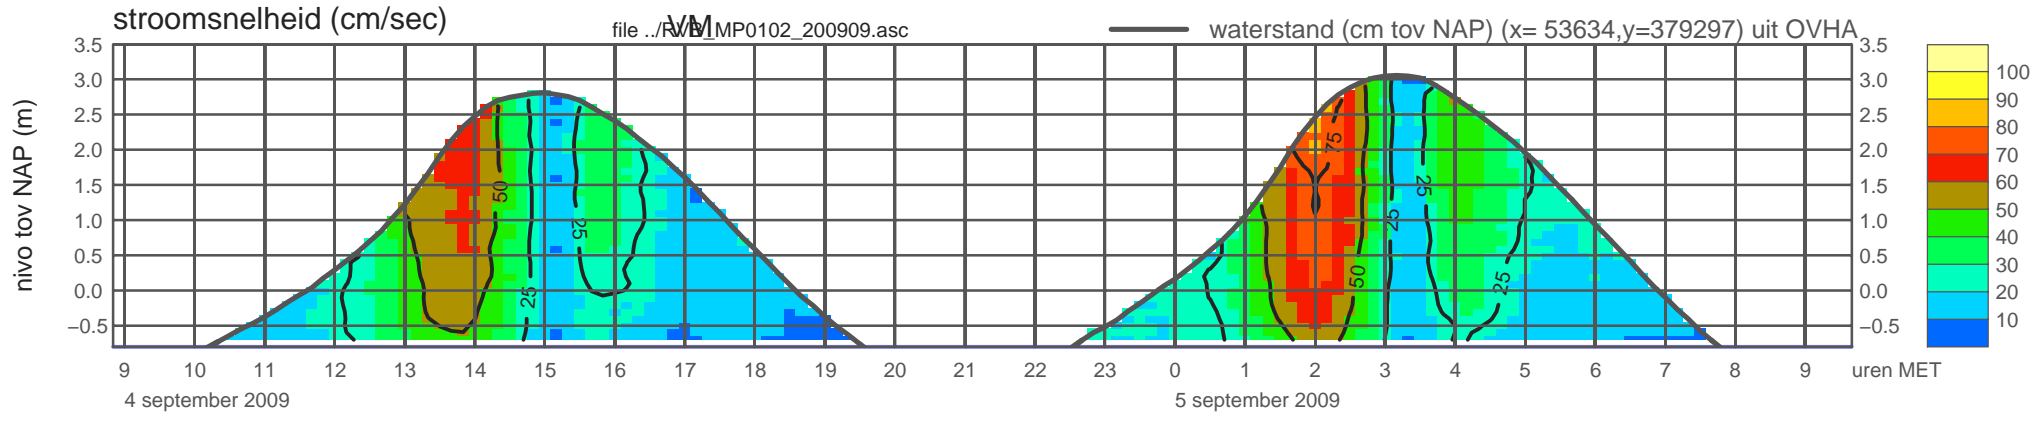

registratie ADCP meetpunt RVB_MP0102_200909 (x=053634 , y=379297 ,h=NAP -0.80 m)

registratie ADCP meetpunt RVB_MP0102_200909 (x=053634 , y=379297 ,h=NAP -0.80 m)

registratie ADCP meetpunt RVB_MP0102_200909 (x=053634 , y=379297 ,h=NAP -0.80 m)