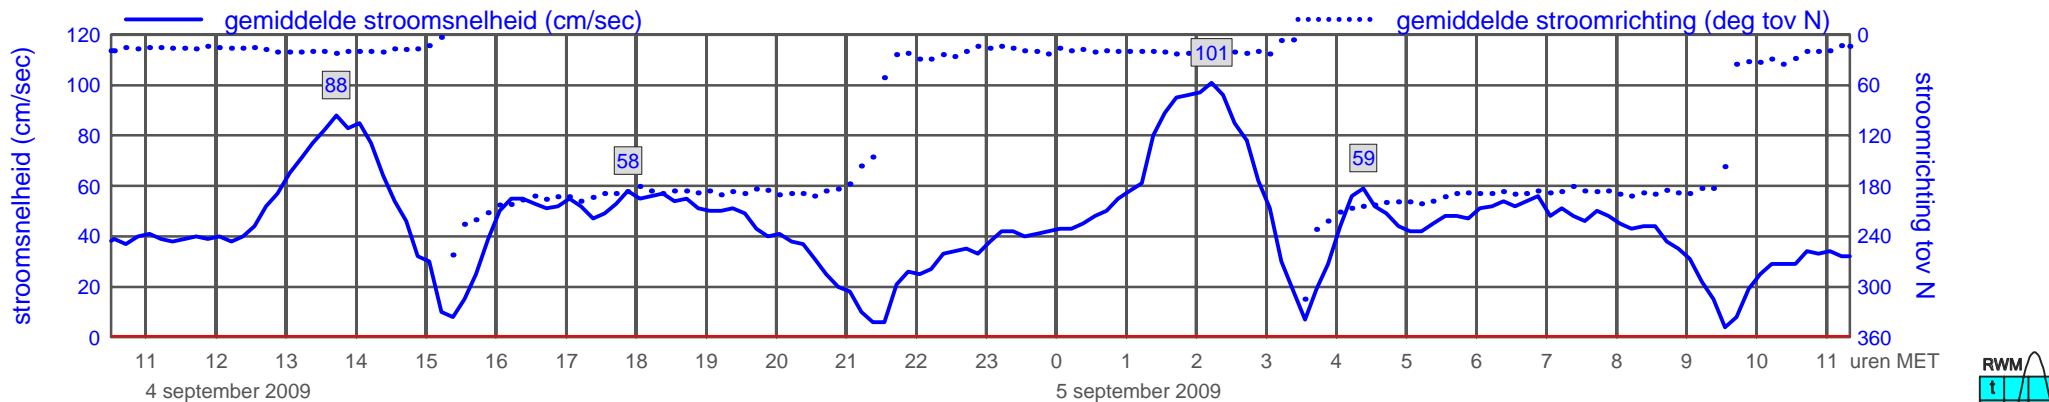

registratie ADCP meetpunt RVB_MP0101_200909 (x=053269 , y=379302 ,h=NAP -5.50 m)