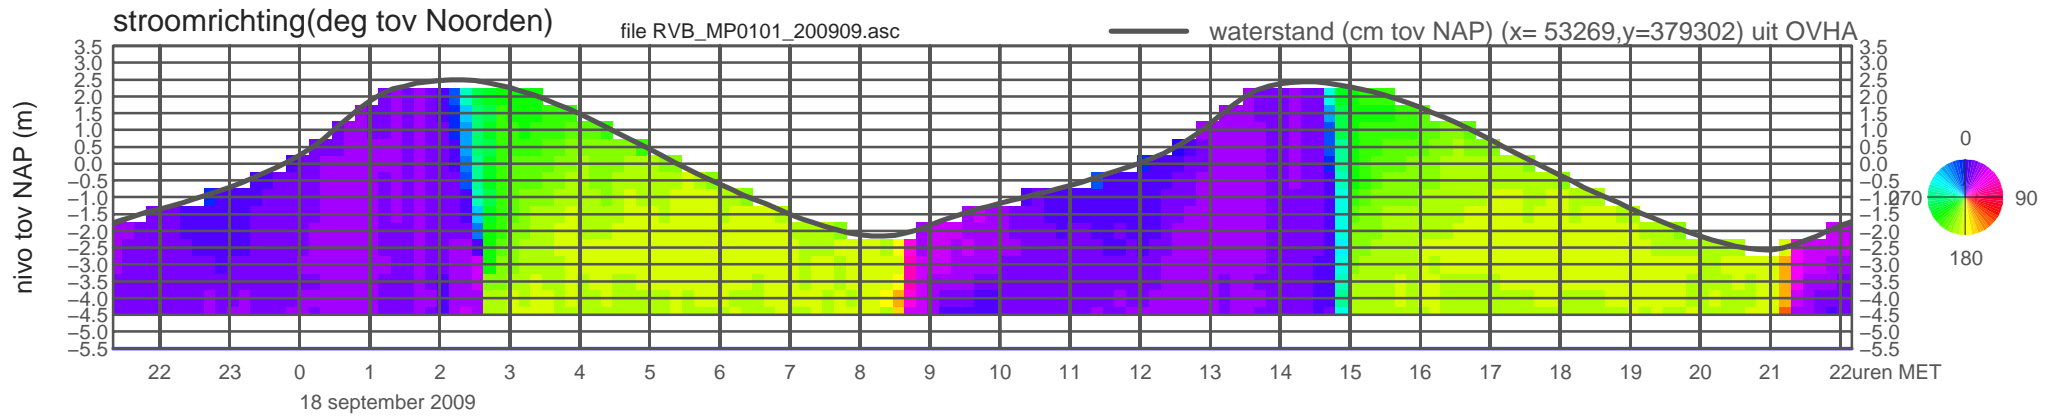

registratie ADCP meetpunt RVB_MP0101_200909 (x=053269 , y=379302 ,h=NAP -5.50 m)