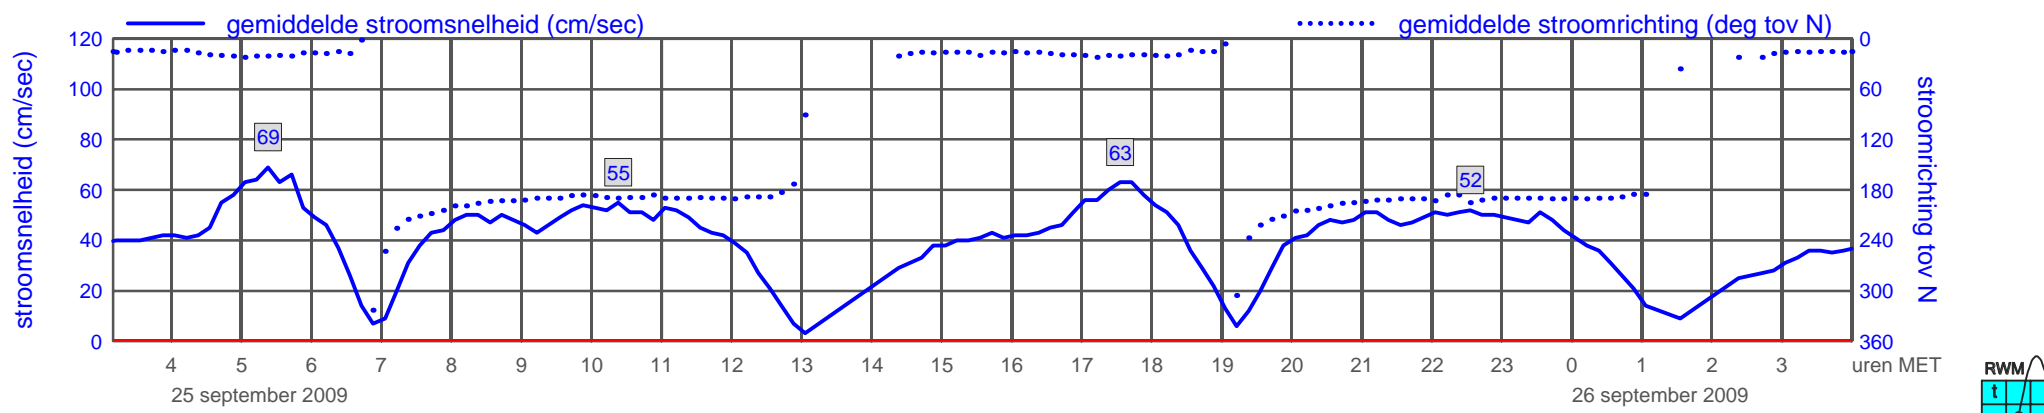

registratie ADCP meetpunt RVB_MP0101_200909 (x=053269 , y=379302 ,h=NAP -5.50 m)