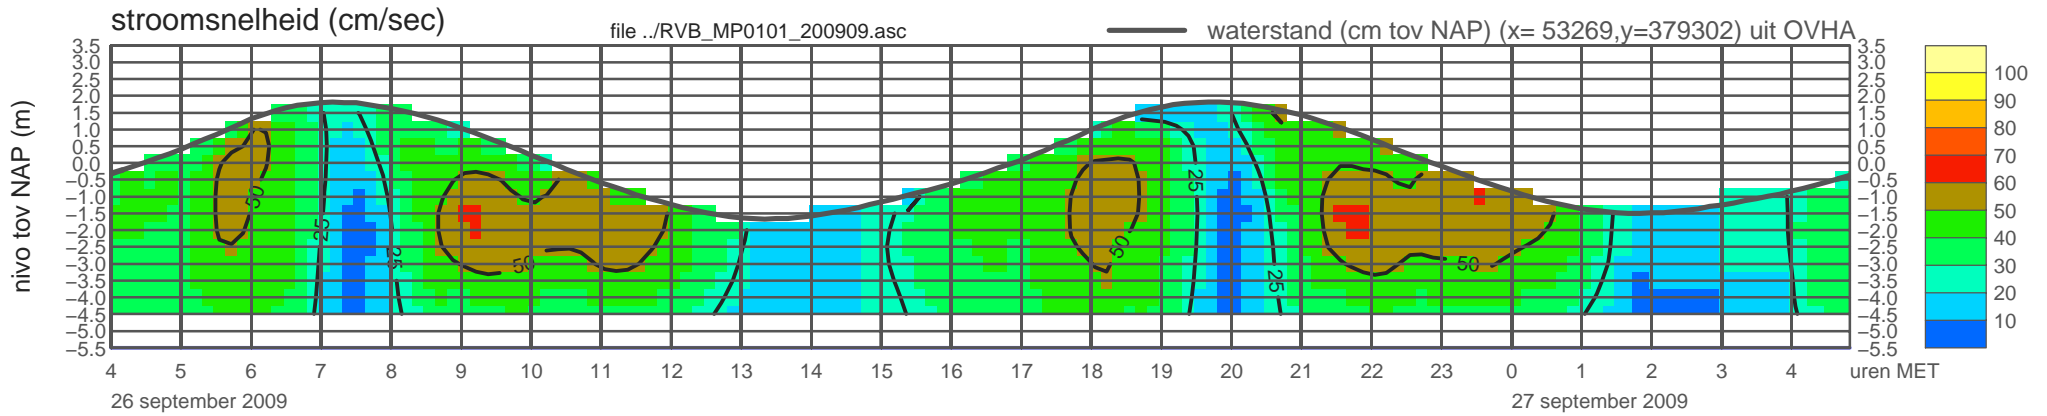

registratie ADCP meetpunt RVB_MP0101_200909 (x=053269 , y=379302 ,h=NAP -5.50 m)