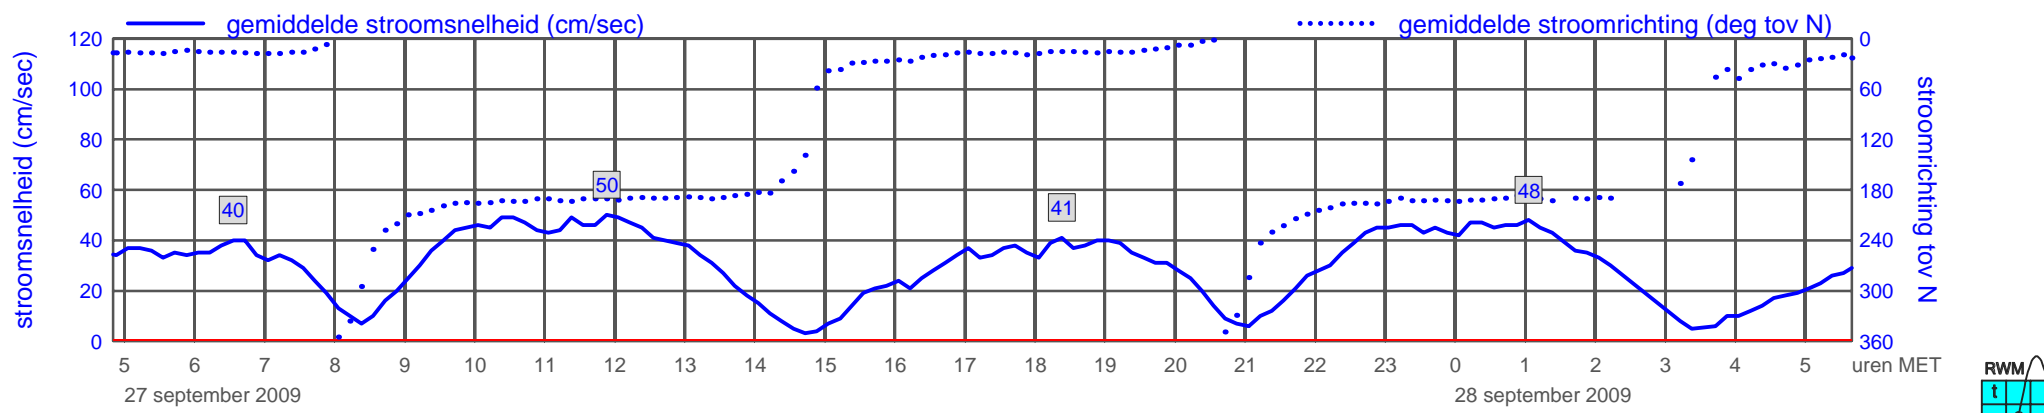

registratie ADCP meetpunt RVB_MP0101_200909 (x=053269 , y=379302 ,h=NAP -5.50 m)