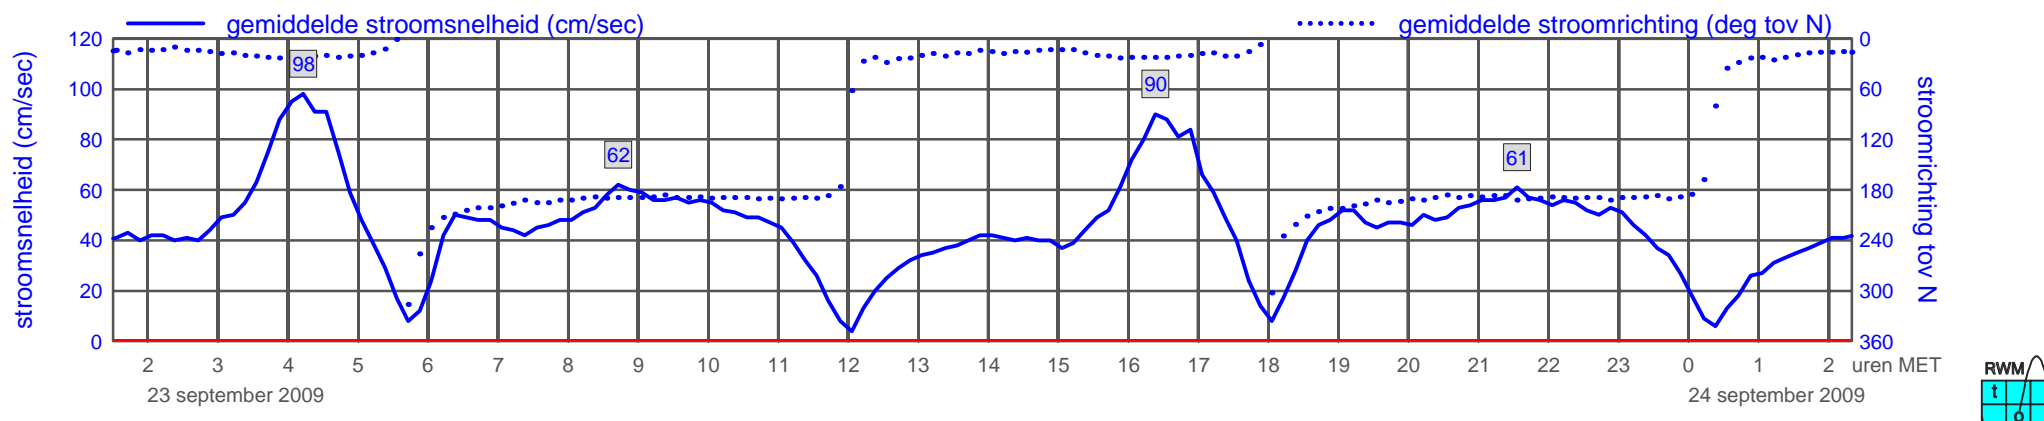

registratie ADCP meetpunt RVB_MP0101_200909 (x=053269 , y=379302 ,h=NAP -5.50 m)