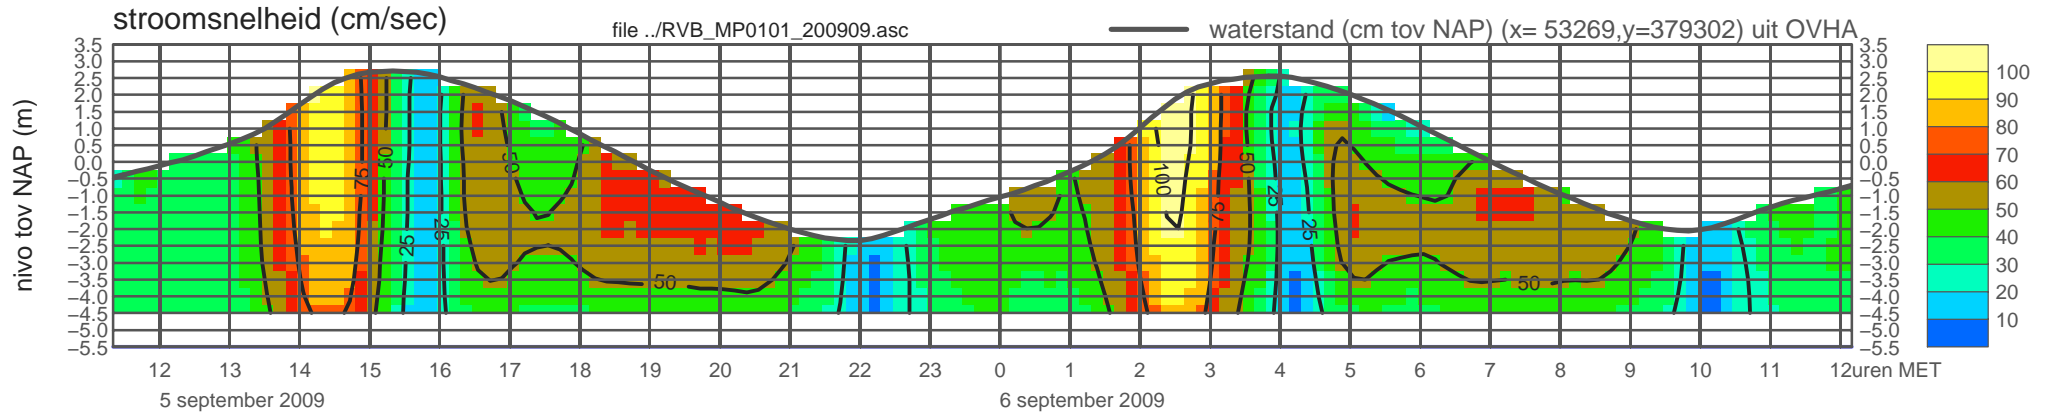

registratie ADCP meetpunt RVB_MP0101_200909 (x=053269 , y=379302 ,h=NAP -5.50 m)