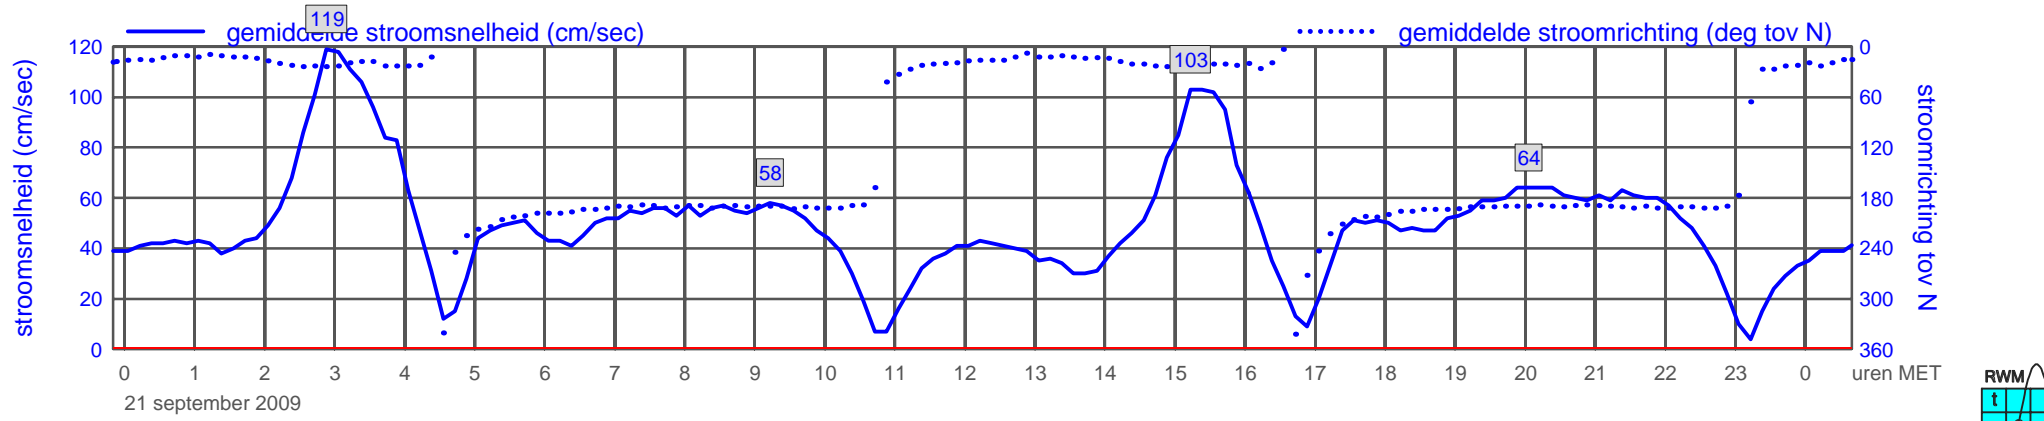

registratie ADCP meetpunt RVB_MP0101_200909 (x=053269 , y=379302 ,h=NAP -5.50 m)