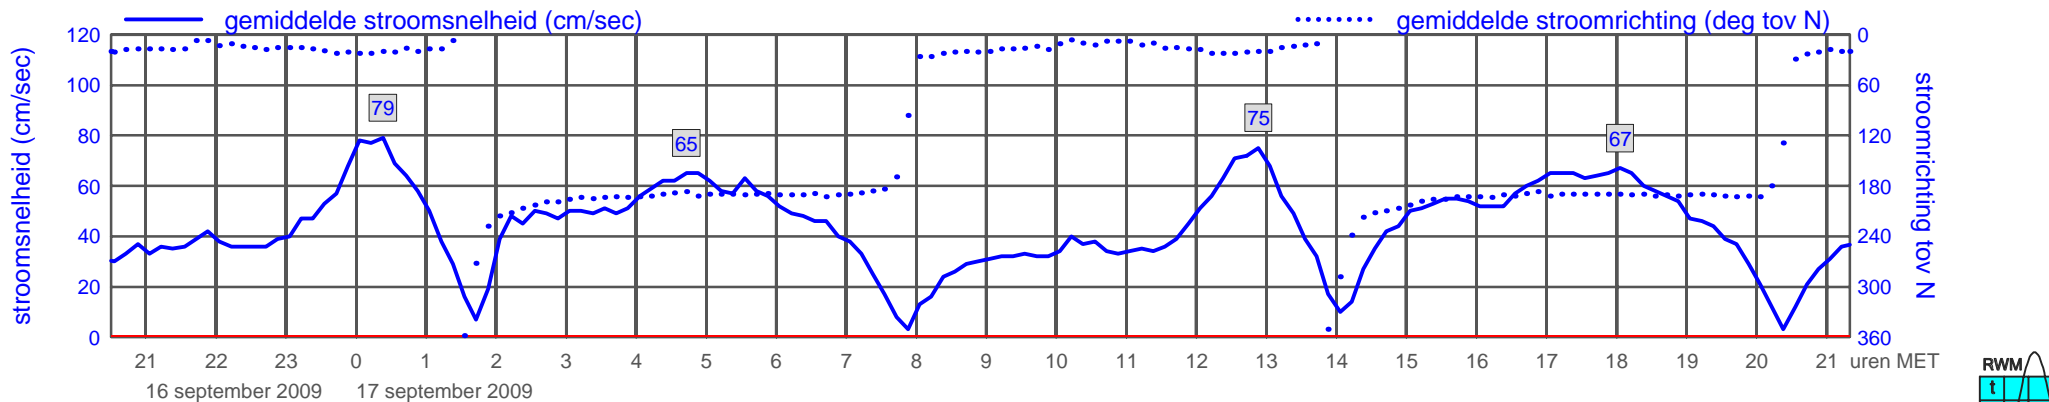

registratie ADCP meetpunt RVB_MP0101_200909 (x=053269 , y=379302 ,h=NAP -5.50 m)