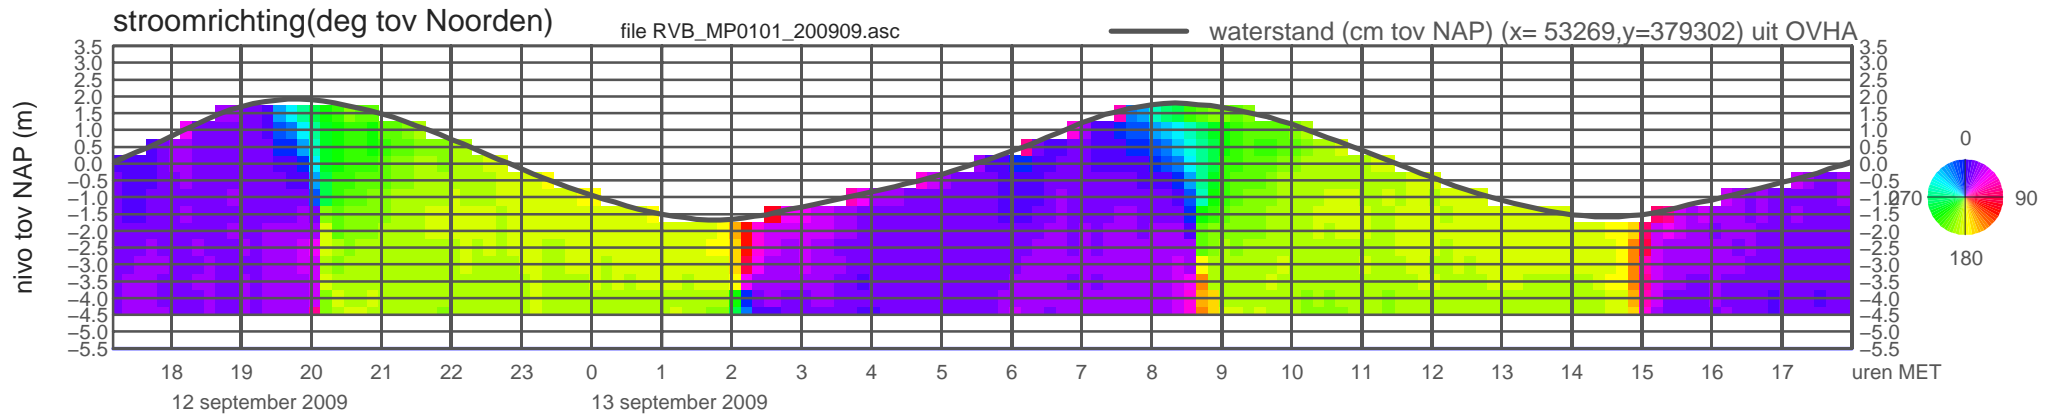

registratie ADCP meetpunt RVB_MP0101_200909 (x=053269 , y=379302 ,h=NAP -5.50 m)