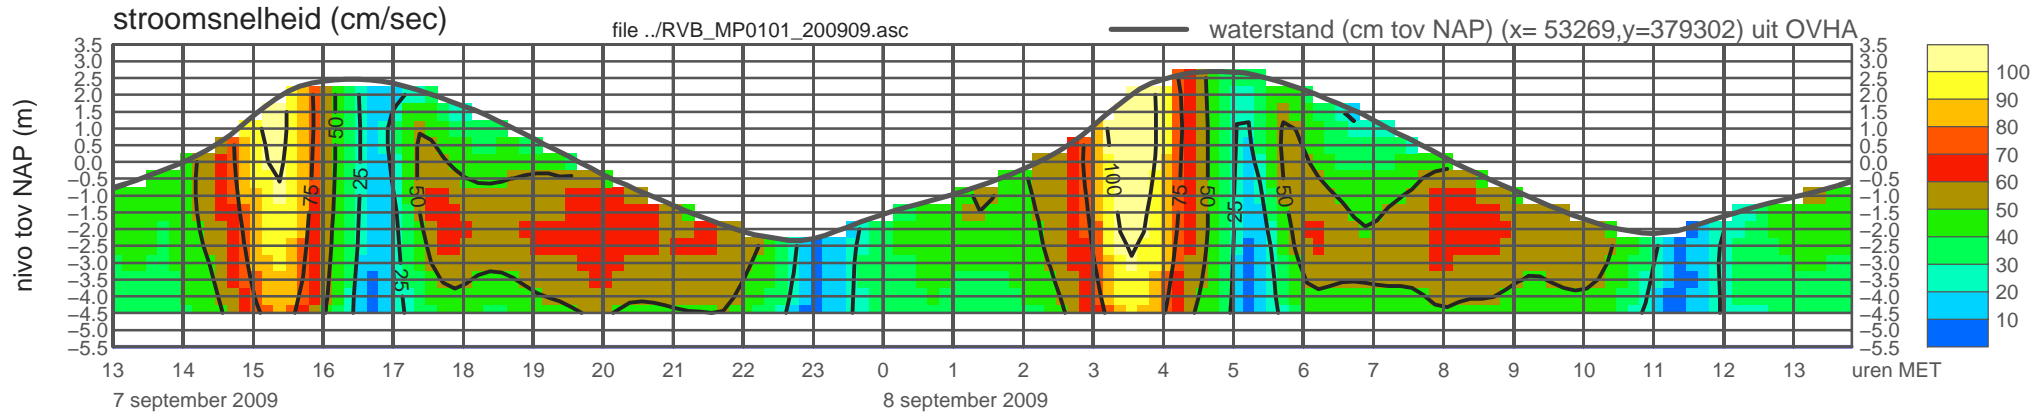

registratie ADCP meetpunt RVB_MP0101_200909 (x=053269 , y=379302 ,h=NAP -5.50 m)