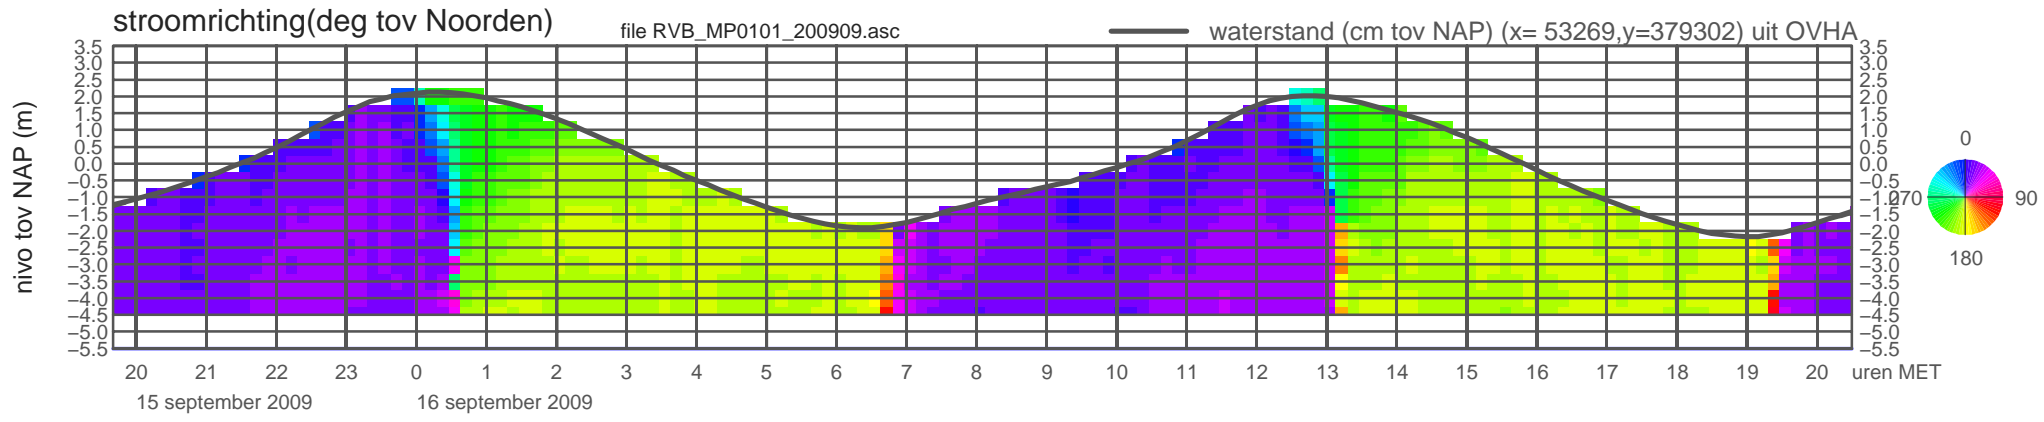

registratie ADCP meetpunt RVB_MP0101_200909 (x=053269 , y=379302 ,h=NAP -5.50 m)