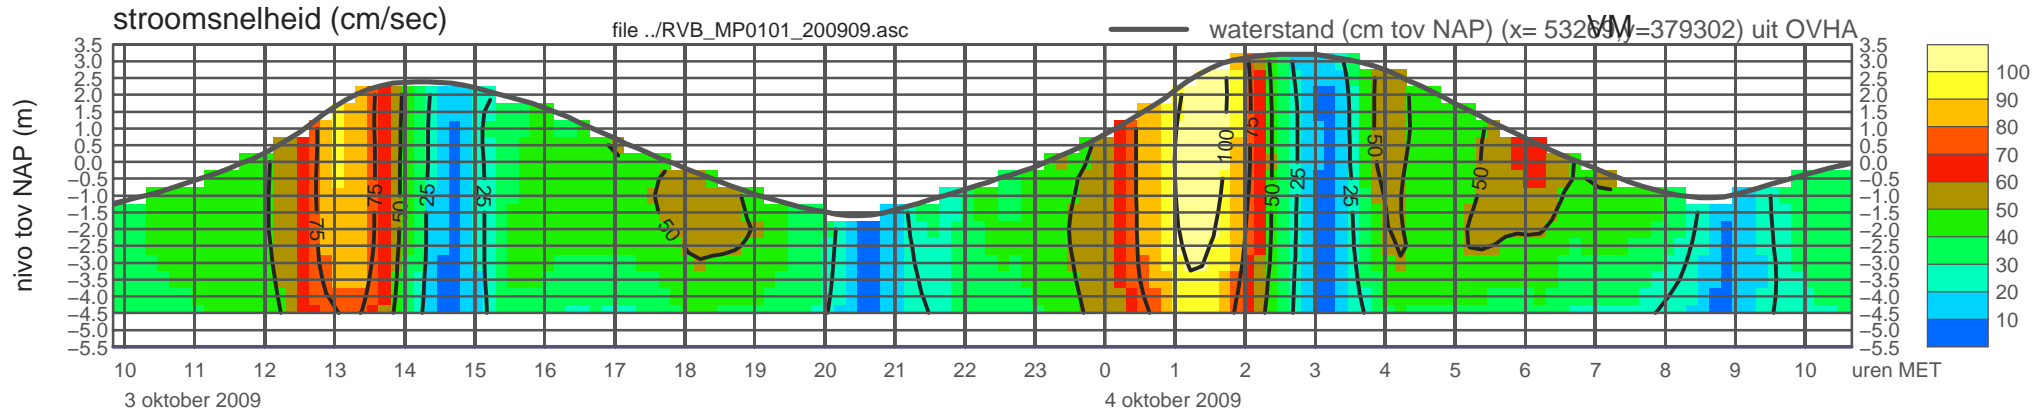

registratie ADCP meetpunt RVB_MP0101_200909 (x=053269 , y=379302 ,h=NAP -5.50 m)