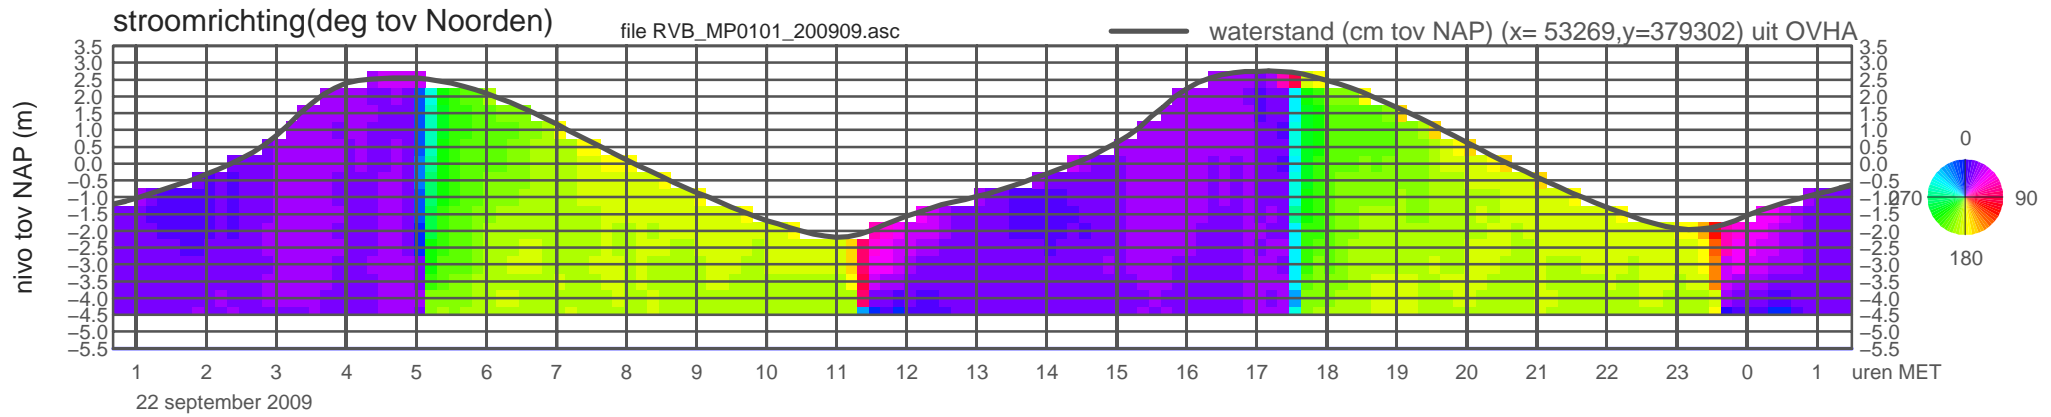

registratie ADCP meetpunt RVB_MP0101_200909 (x=053269 , y=379302 ,h=NAP -5.50 m)