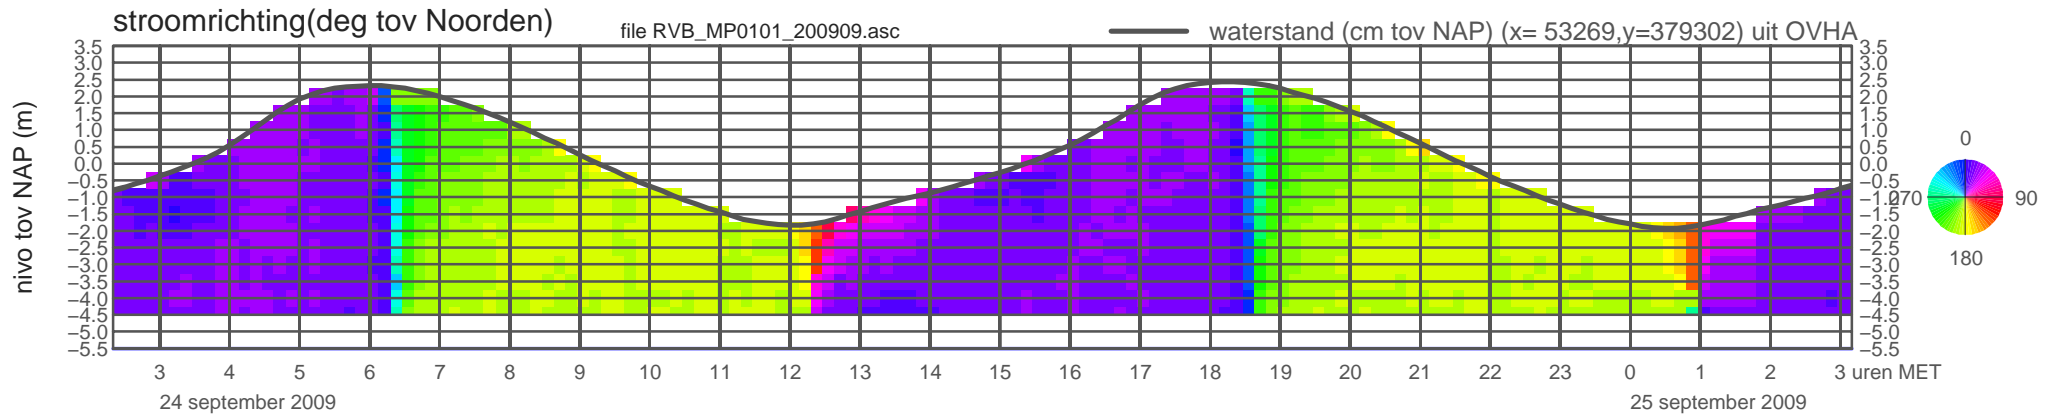

registratie ADCP meetpunt RVB_MP0101_200909 (x=053269 , y=379302 ,h=NAP -5.50 m)