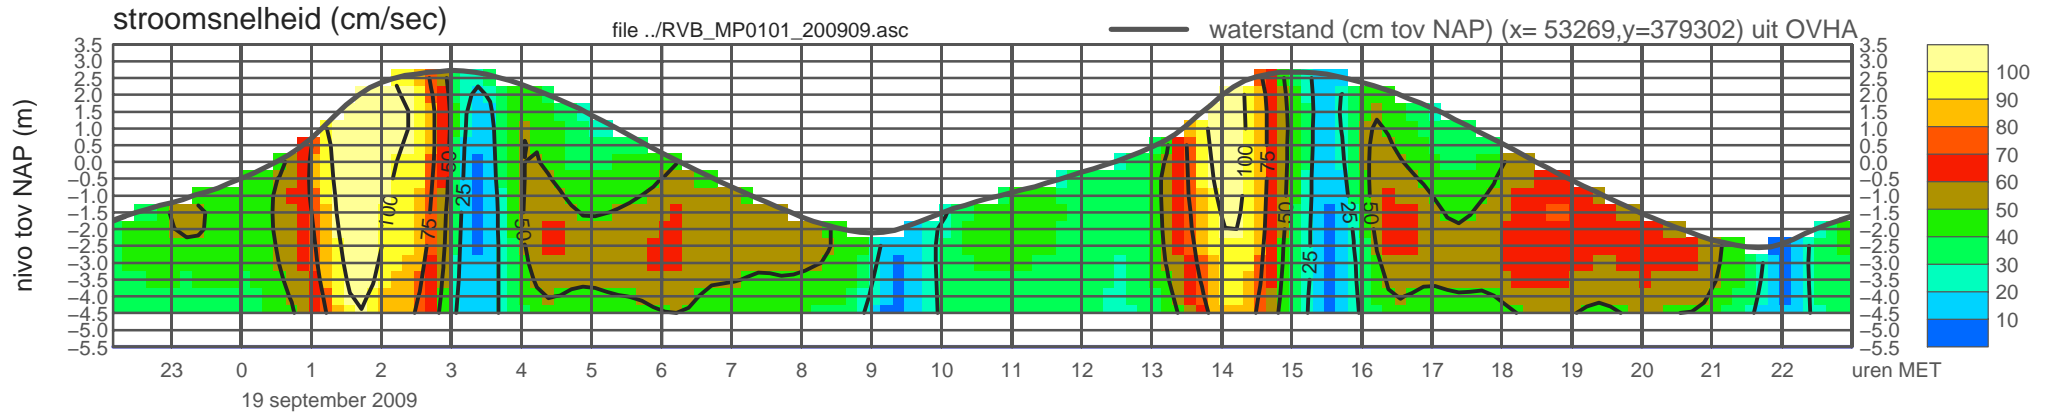

registratie ADCP meetpunt RVB_MP0101_200909 (x=053269 , y=379302 ,h=NAP -5.50 m)