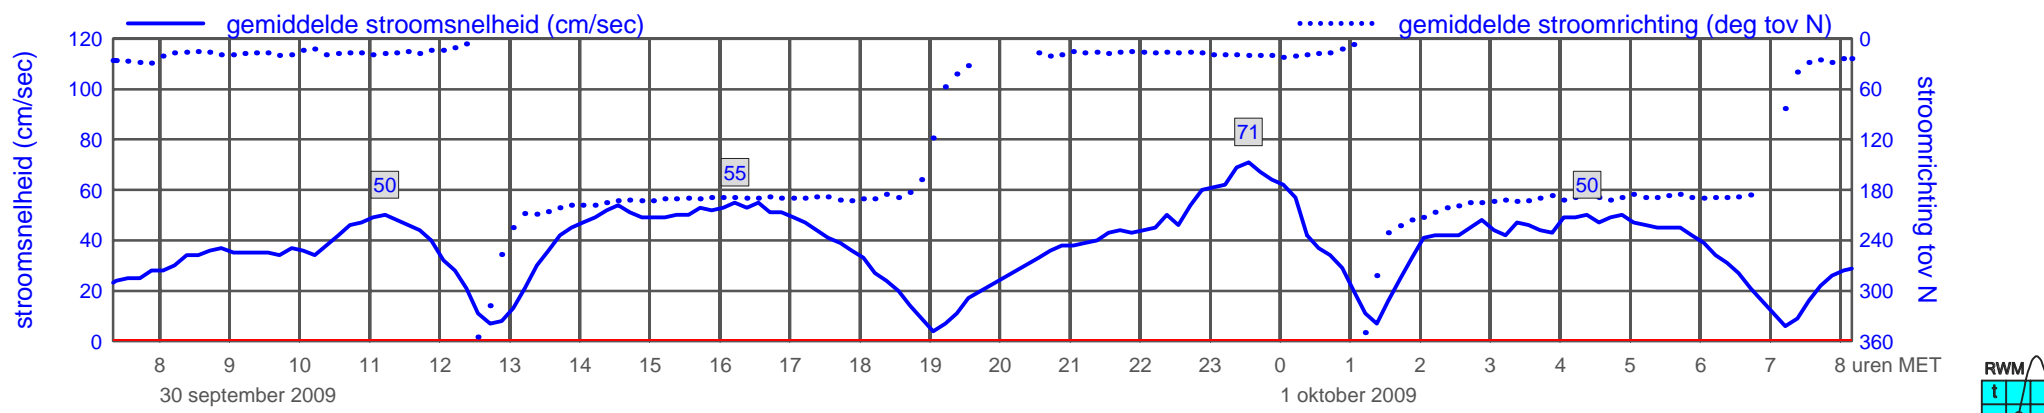

registratie ADCP meetpunt RVB_MP0101_200909 (x=053269 , y=379302 ,h=NAP -5.50 m)