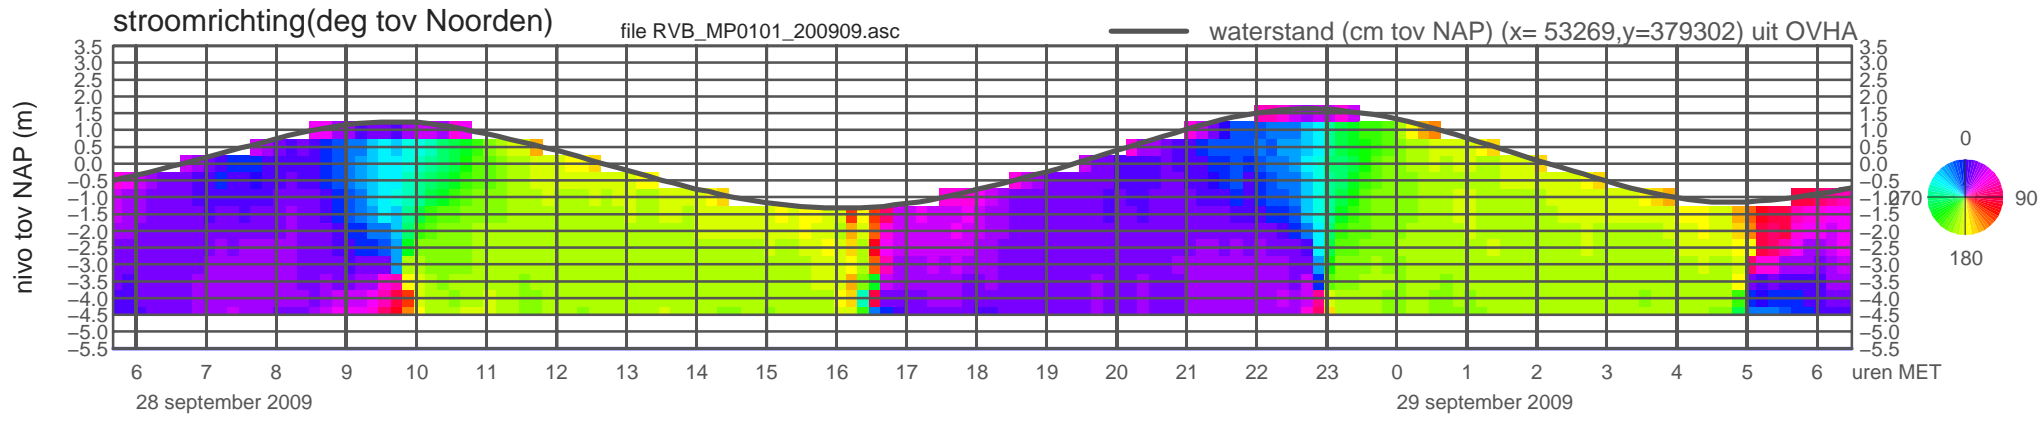

registratie ADCP meetpunt RVB_MP0101_200909 (x=053269 , y=379302 ,h=NAP -5.50 m)