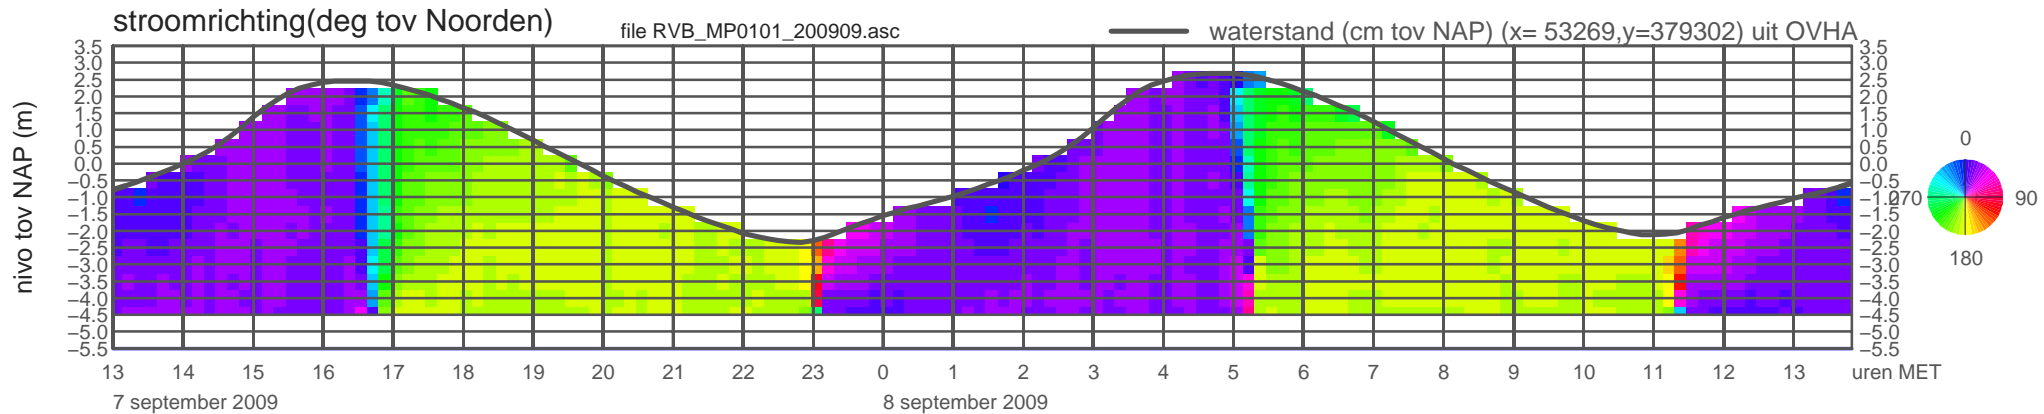

registratie ADCP meetpunt RVB_MP0101_200909 (x=053269 , y=379302 ,h=NAP -5.50 m)