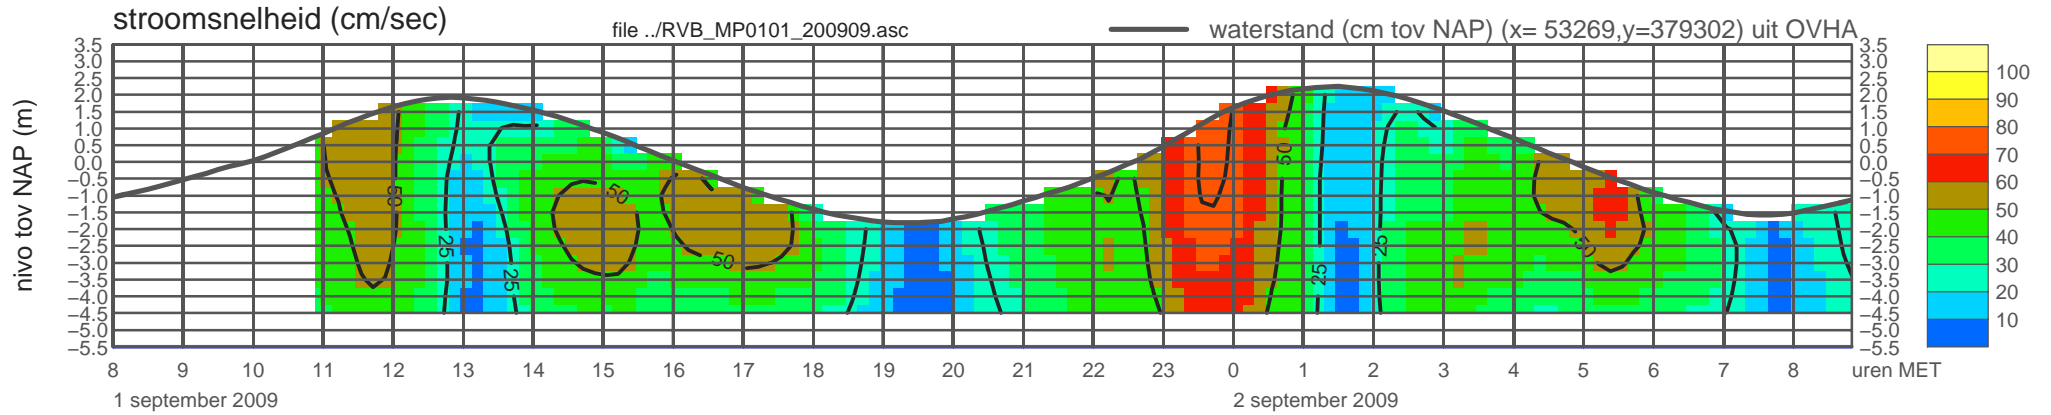

# registratie ADCP meetpunt RVB\_MP0101\_200909 ( x=053269 , y=379302 ,h=NAP -5.50 m )