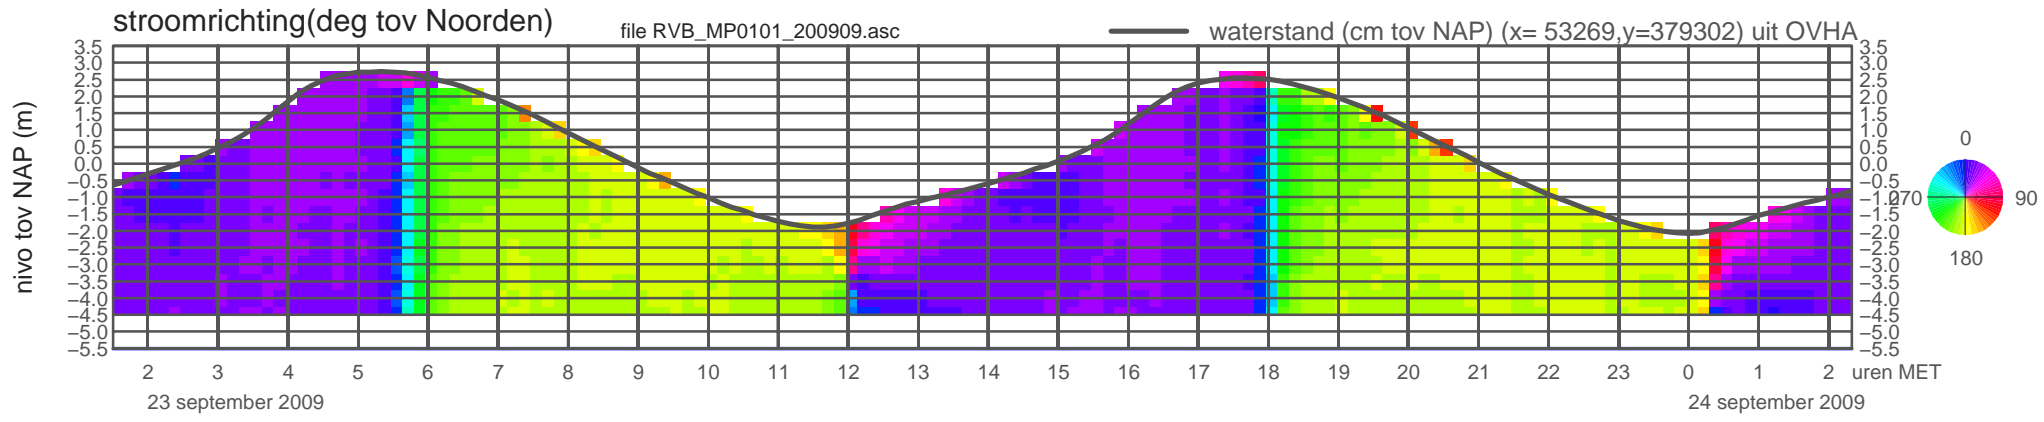

registratie ADCP meetpunt RVB_MP0101_200909 (x=053269 , y=379302 ,h=NAP -5.50 m)