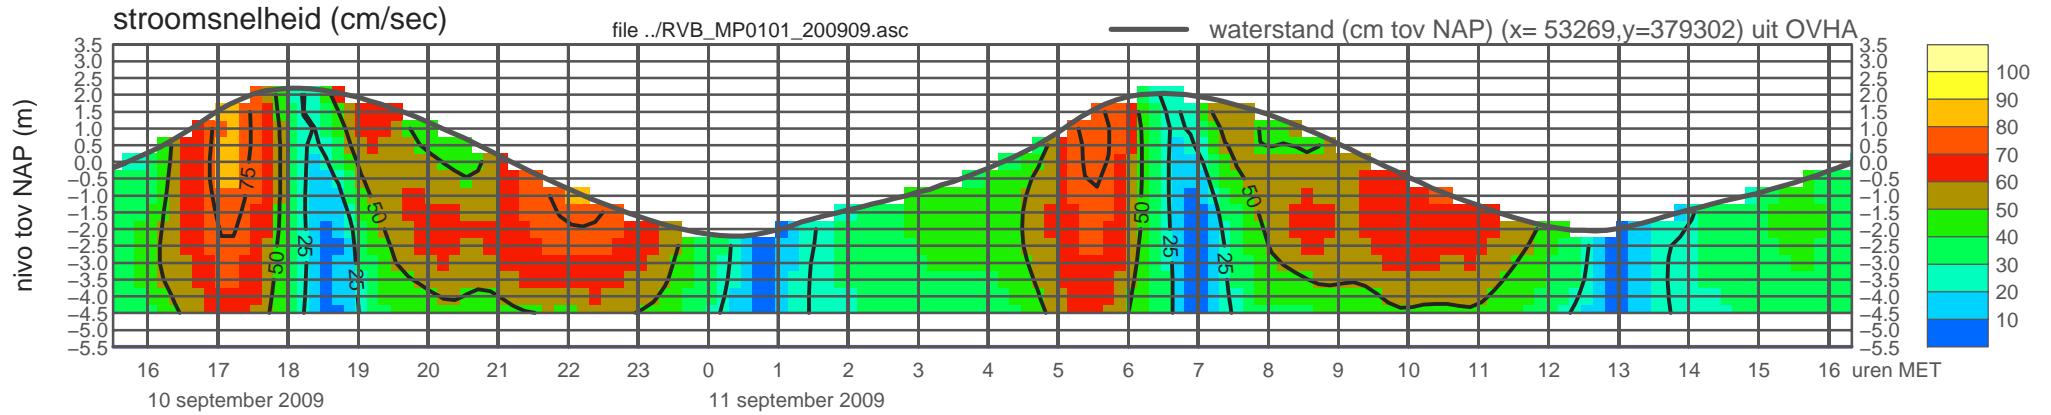

registratie ADCP meetpunt RVB_MP0101_200909 (x=053269 , y=379302 ,h=NAP -5.50 m)