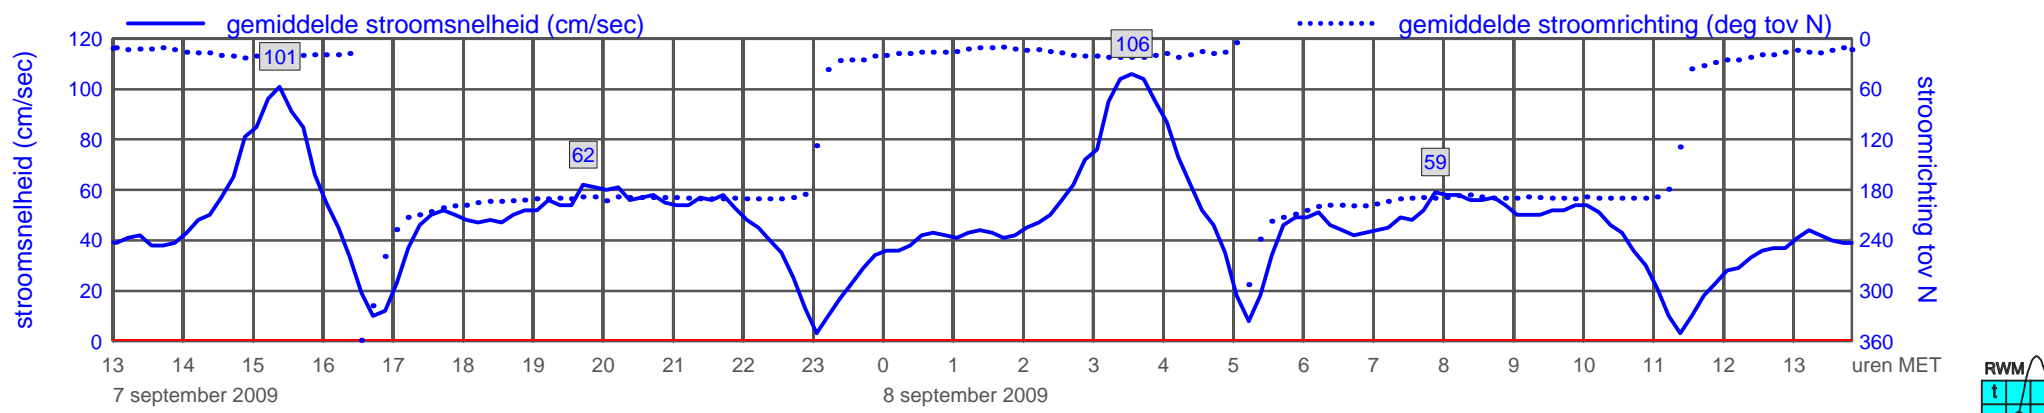

registratie ADCP meetpunt RVB_MP0101_200909 (x=053269 , y=379302 ,h=NAP -5.50 m)