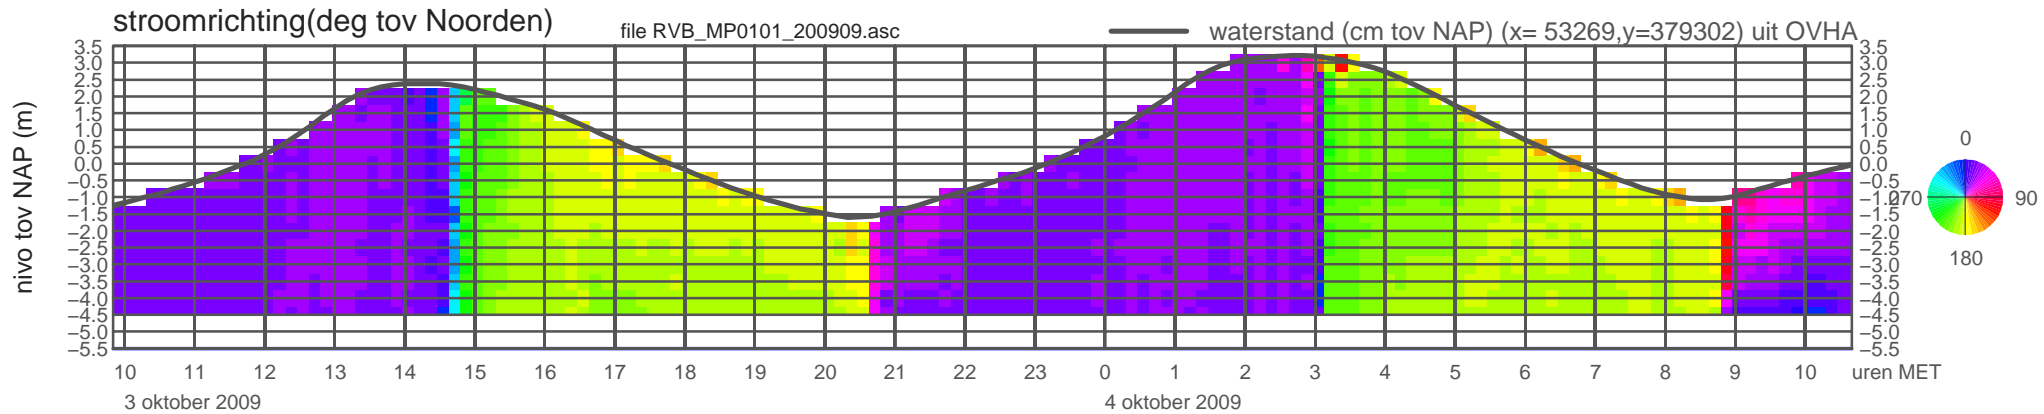

registratie ADCP meetpunt RVB_MP0101_200909 (x=053269 , y=379302 ,h=NAP -5.50 m)