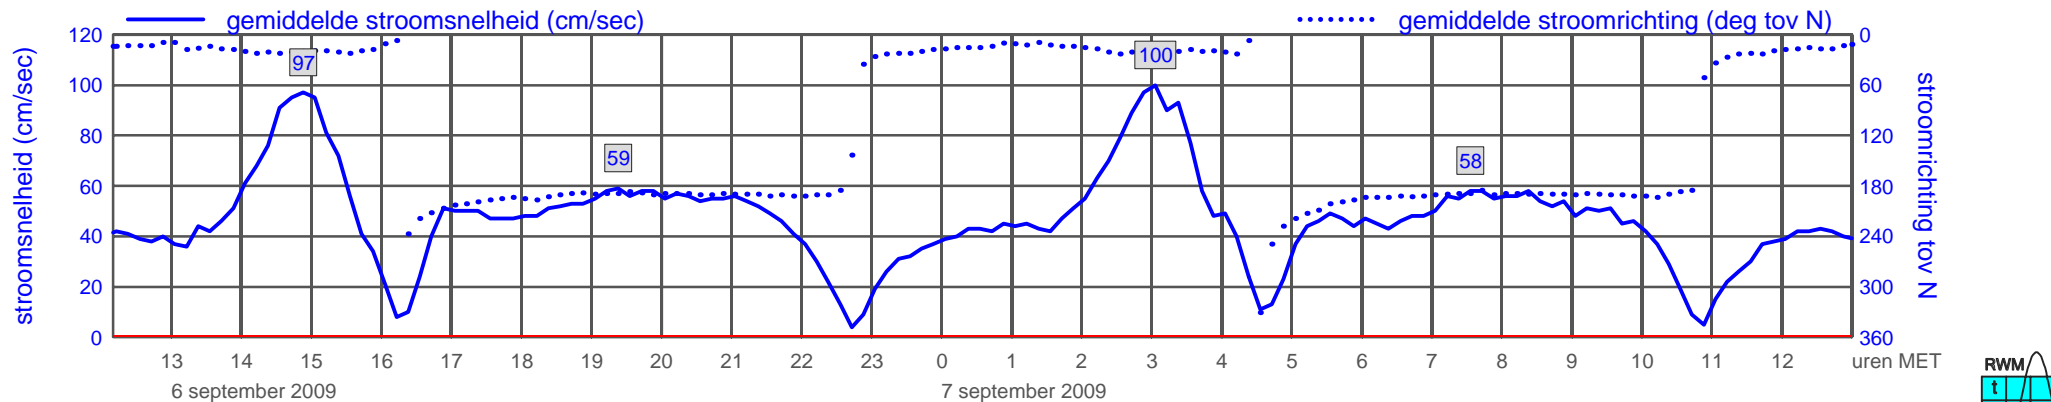

registratie ADCP meetpunt RVB_MP0101_200909 (x=053269 , y=379302 ,h=NAP -5.50 m)