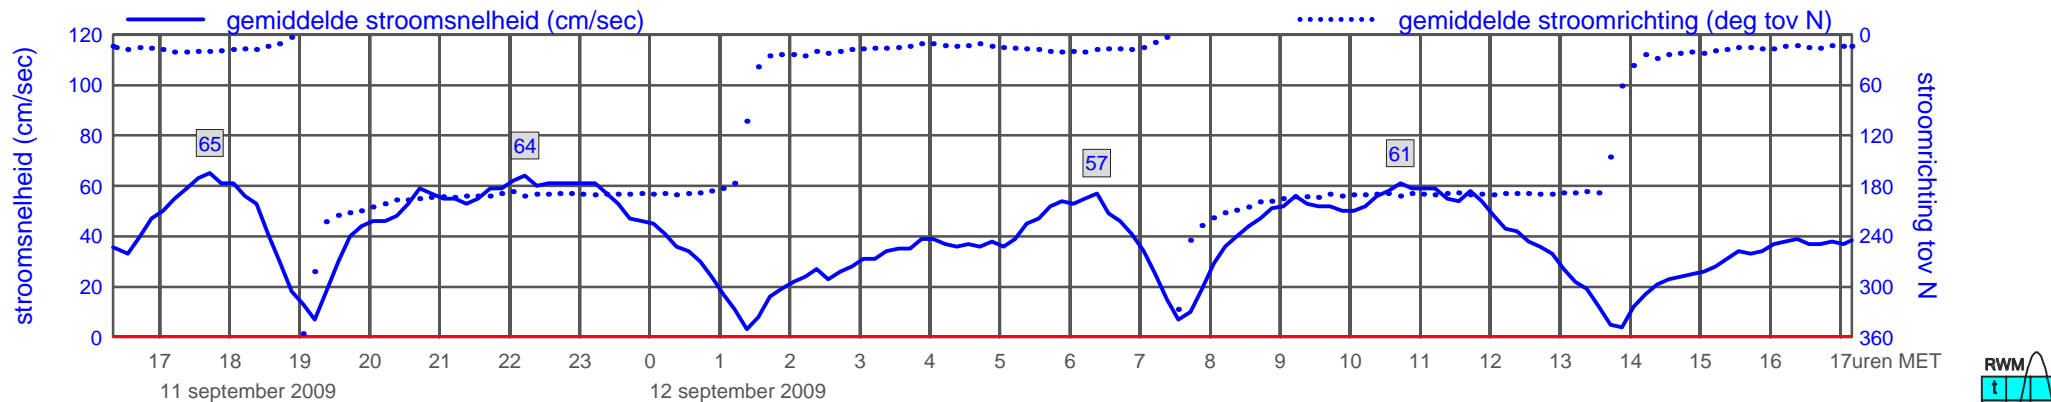

registratie ADCP meetpunt RVB_MP0101_200909 (x=053269 , y=379302 ,h=NAP -5.50 m)