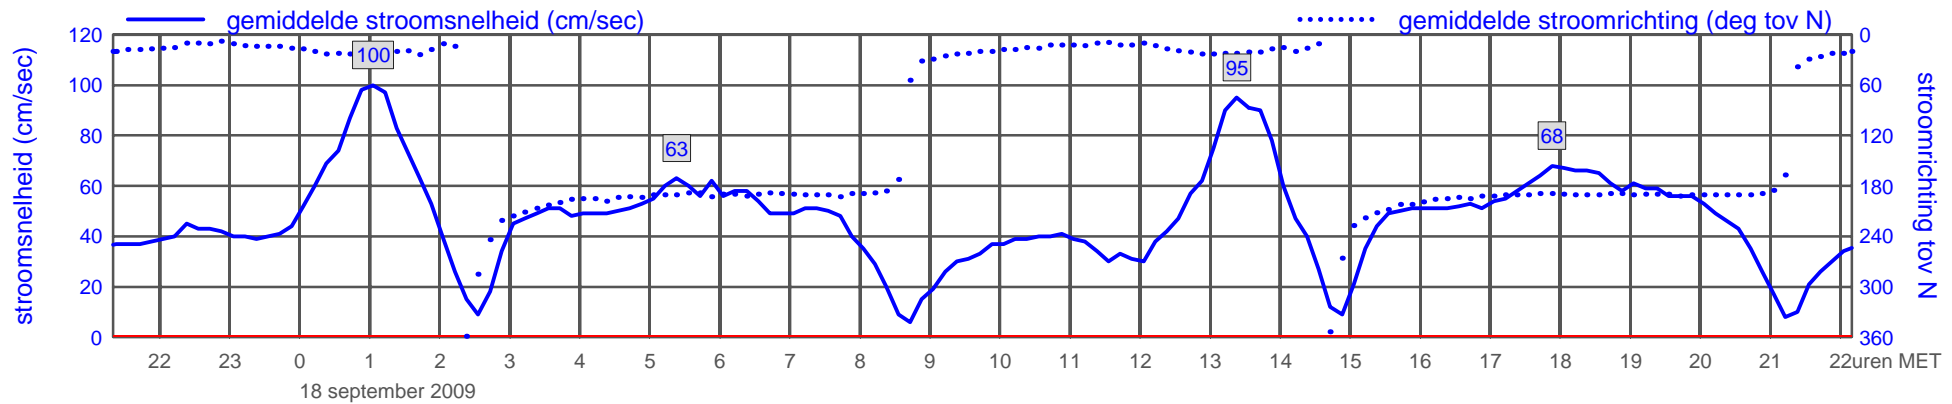

registratie ADCP meetpunt RVB_MP0101_200909 (x=053269 , y=379302 ,h=NAP -5.50 m)