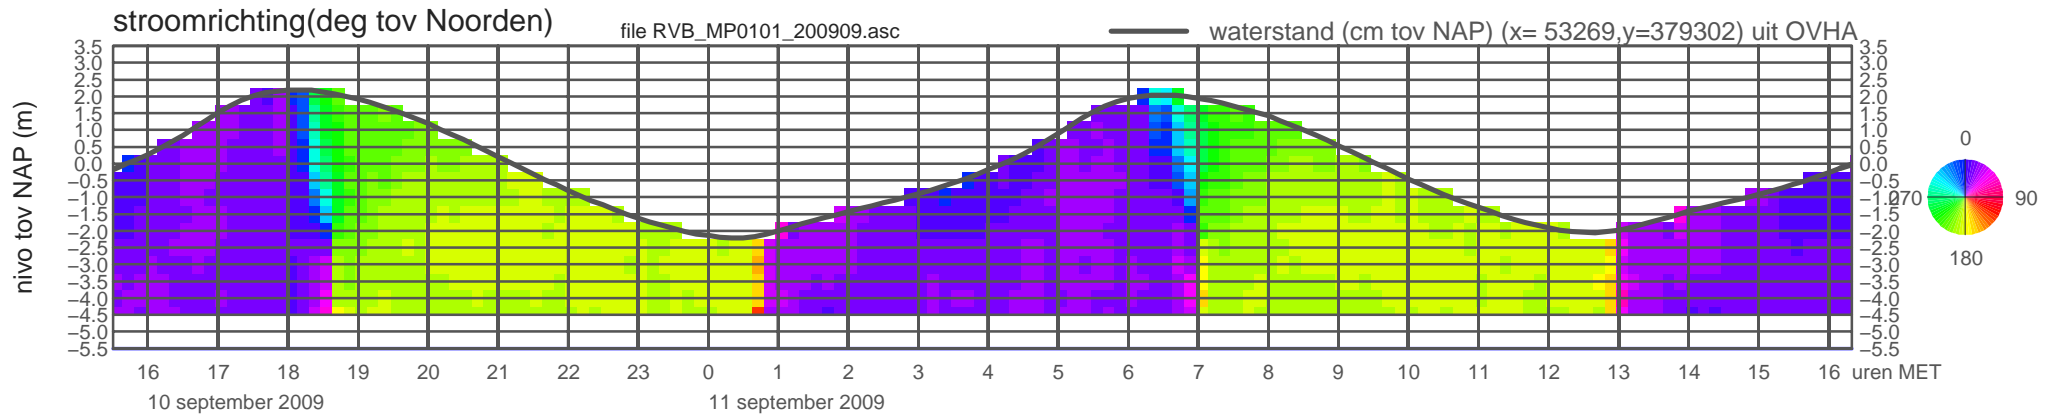

# registratie ADCP meetpunt RVB\_MP0101\_200909 ( x=053269 , y=379302 ,h=NAP -5.50 m )