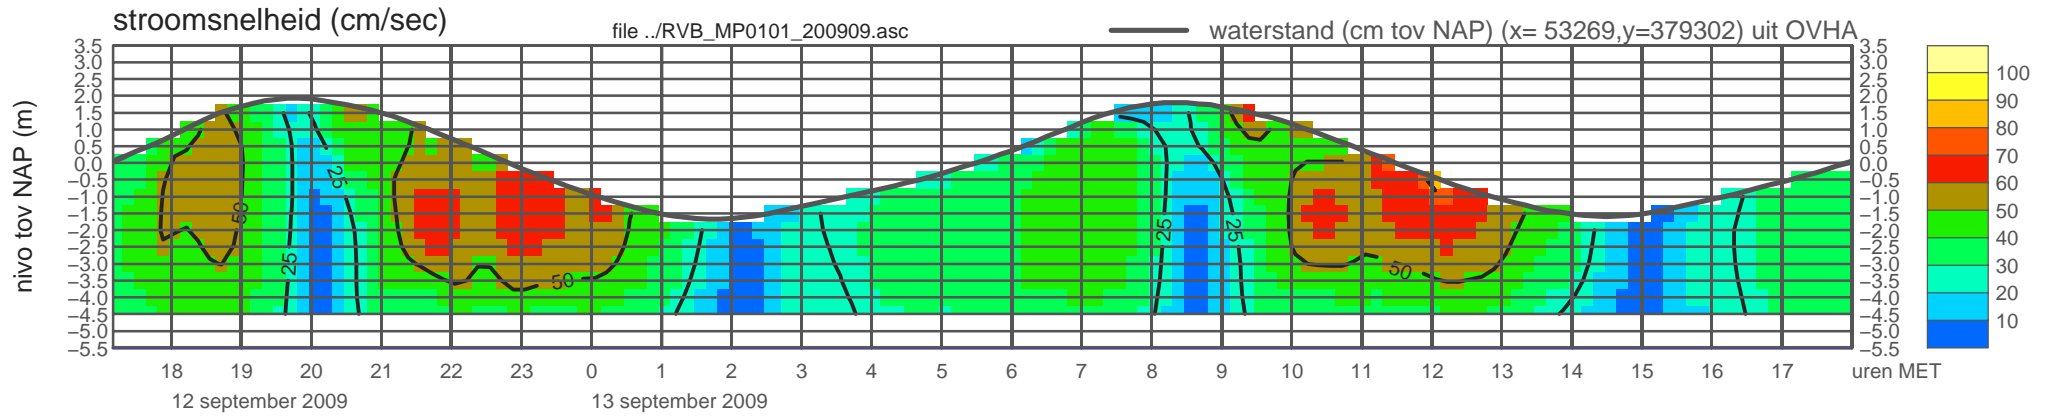

registratie ADCP meetpunt RVB_MP0101_200909 (x=053269 , y=379302 ,h=NAP -5.50 m)