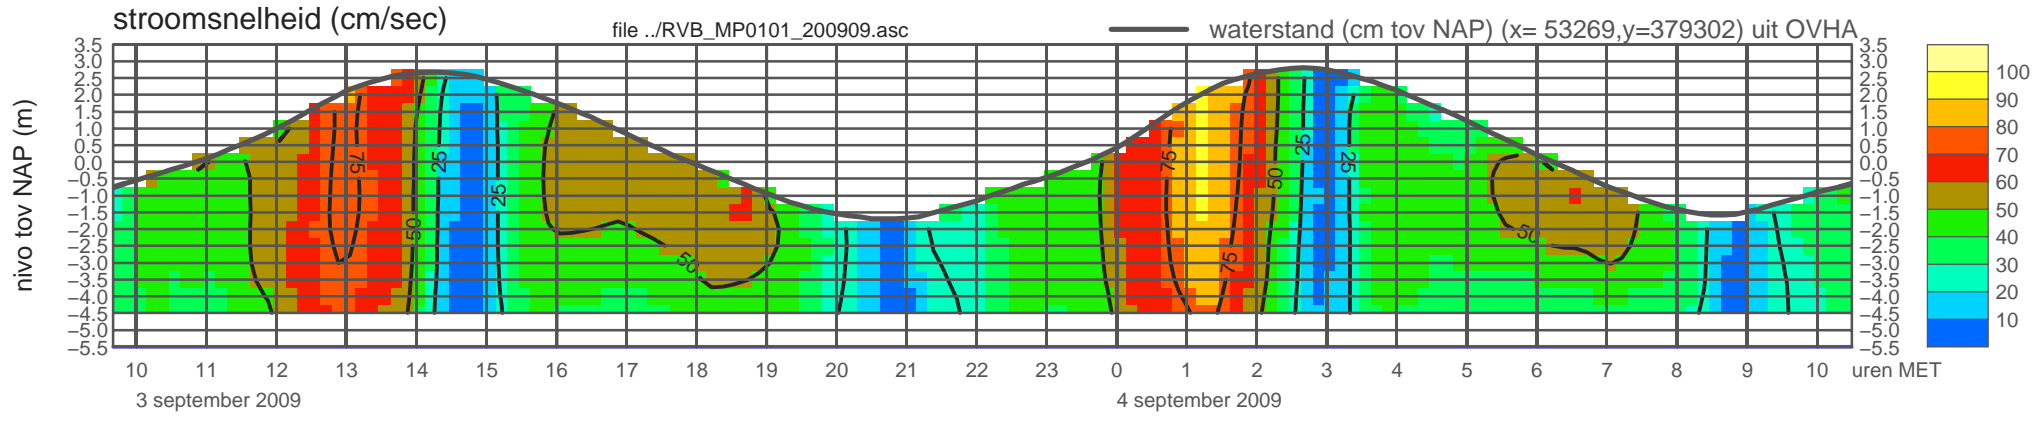

# registratie ADCP meetpunt RVB\_MP0101\_200909 ( x=053269 , y=379302 ,h=NAP -5.50 m )