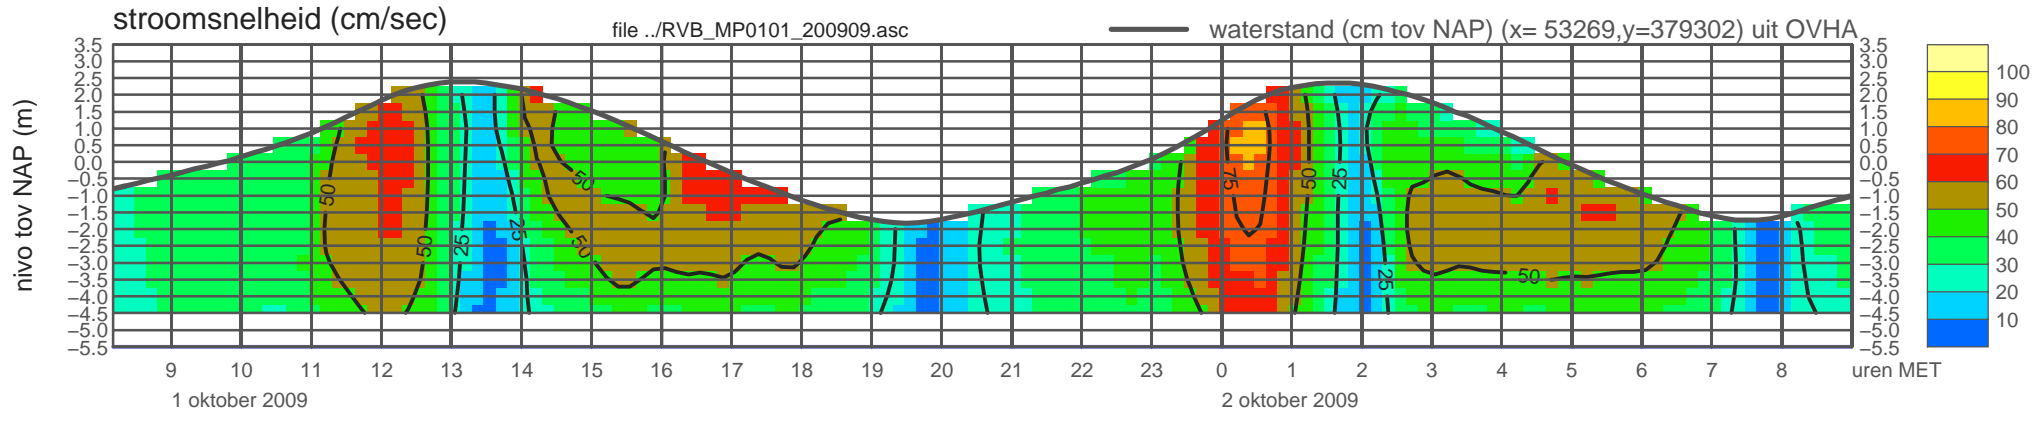

registratie ADCP meetpunt RVB_MP0101_200909 (x=053269 , y=379302 ,h=NAP -5.50 m)