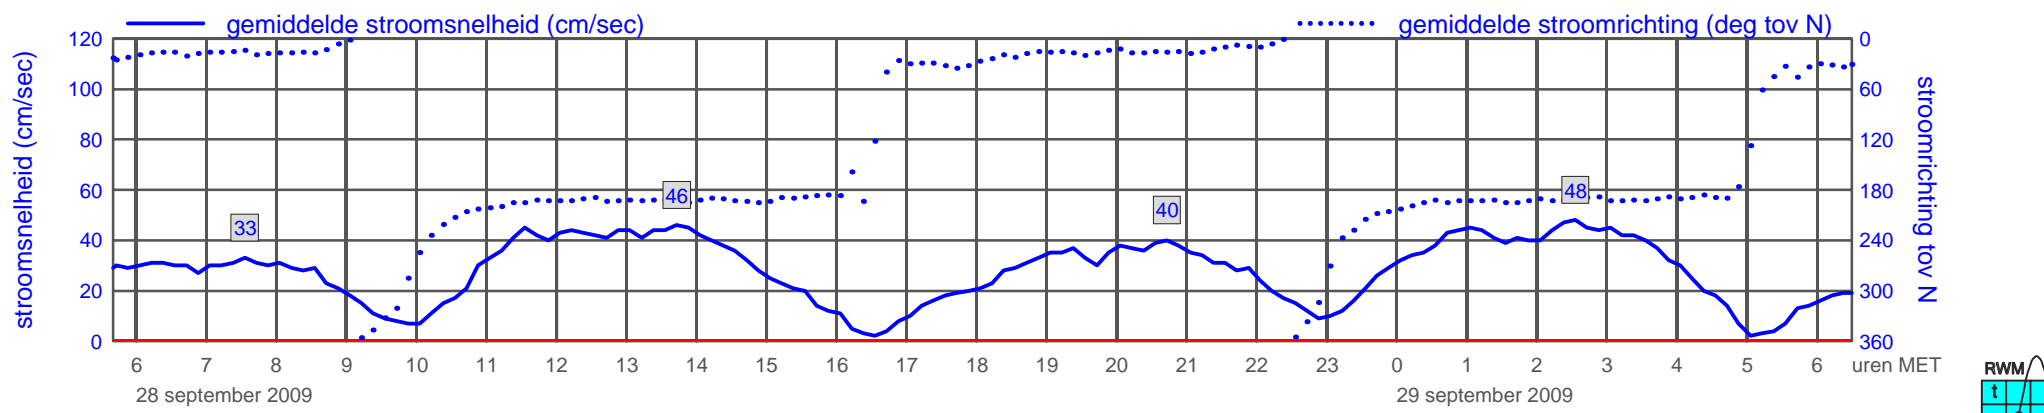

registratie ADCP meetpunt RVB_MP0101_200909 (x=053269 , y=379302 ,h=NAP -5.50 m)