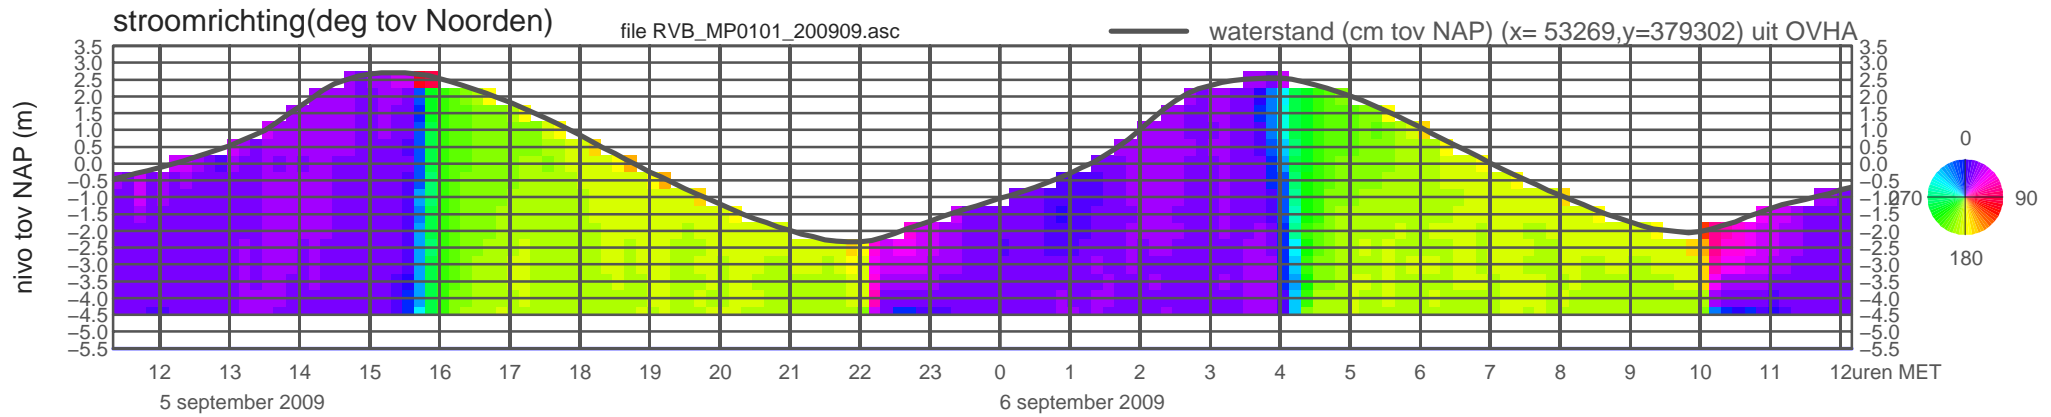

registratie ADCP meetpunt RVB_MP0101_200909 (x=053269 , y=379302 ,h=NAP -5.50 m)