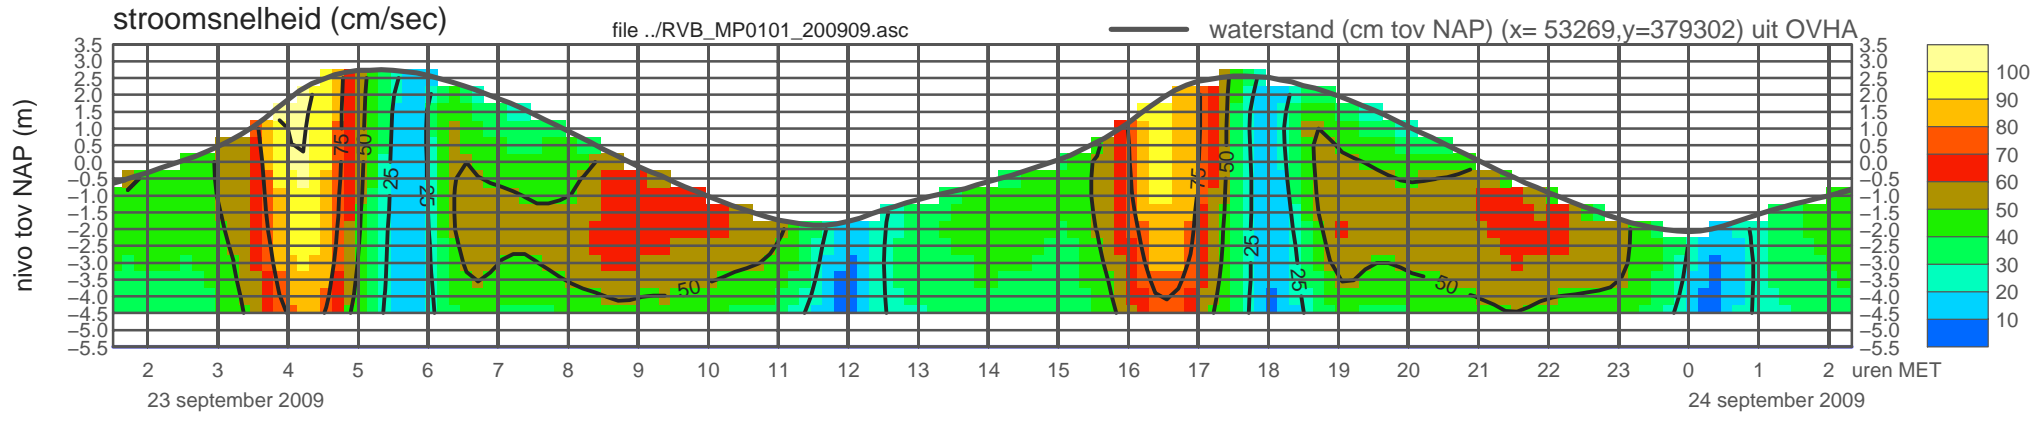

registratie ADCP meetpunt RVB_MP0101_200909 (x=053269 , y=379302 ,h=NAP -5.50 m)