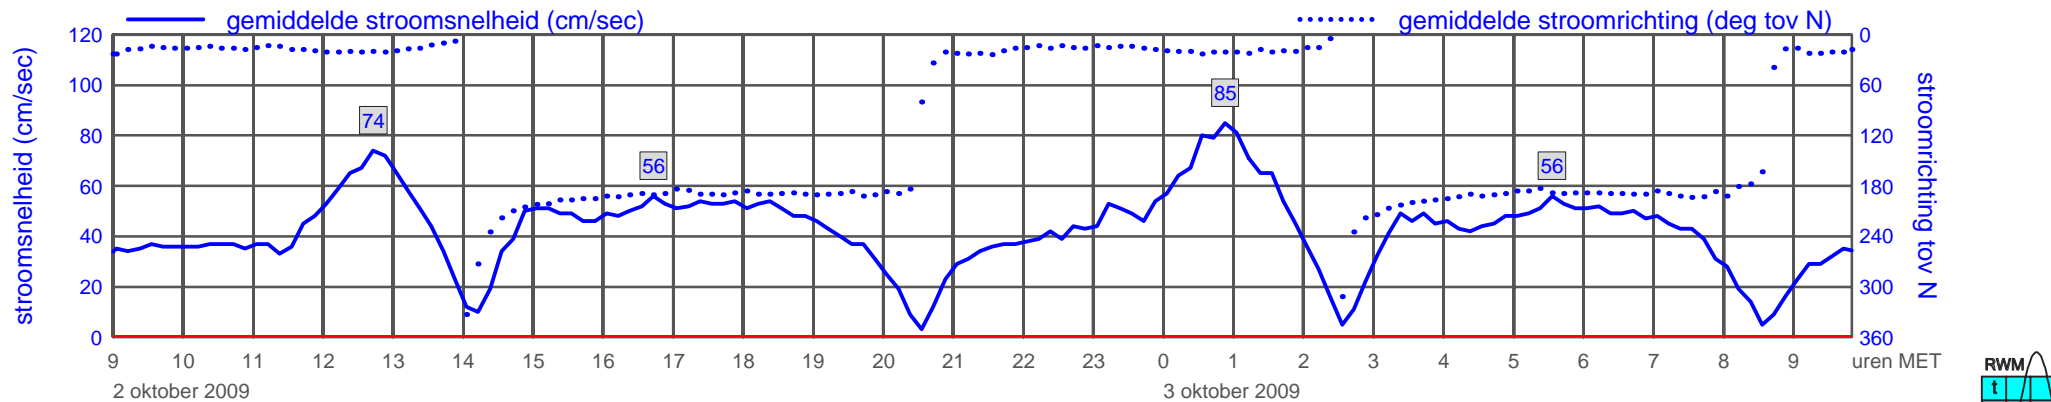

registratie ADCP meetpunt RVB_MP0101_200909 (x=053269 , y=379302 ,h=NAP -5.50 m)