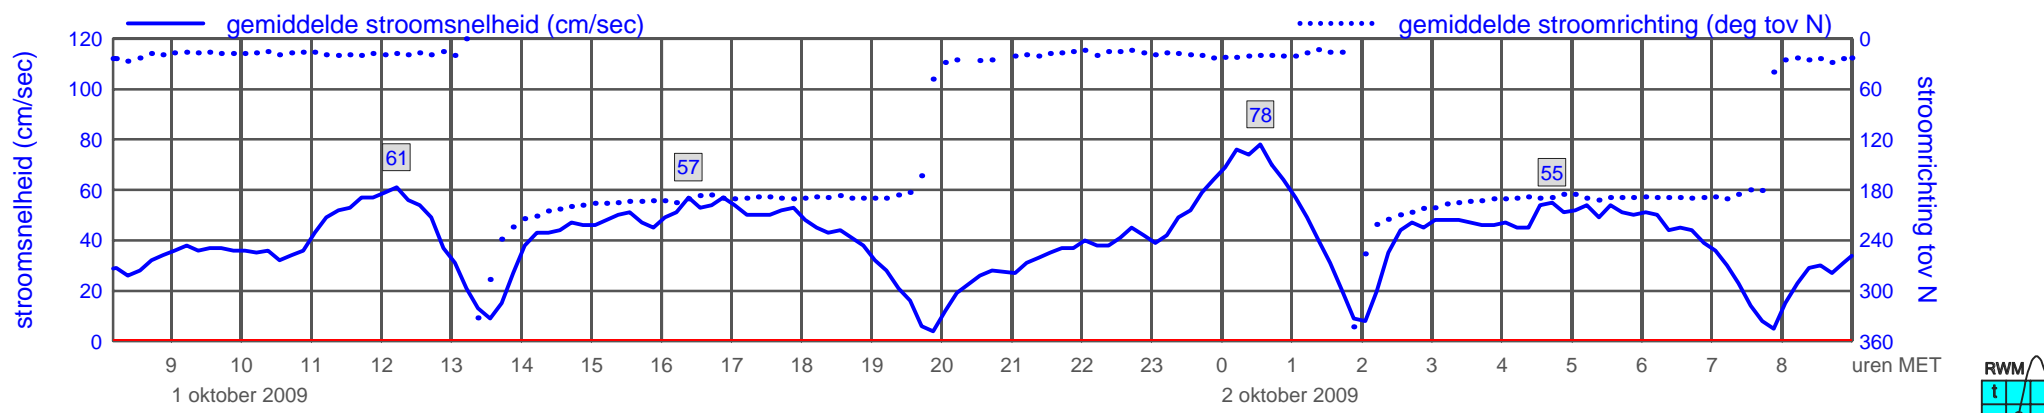

registratie ADCP meetpunt RVB_MP0101_200909 (x=053269 , y=379302 ,h=NAP -5.50 m)