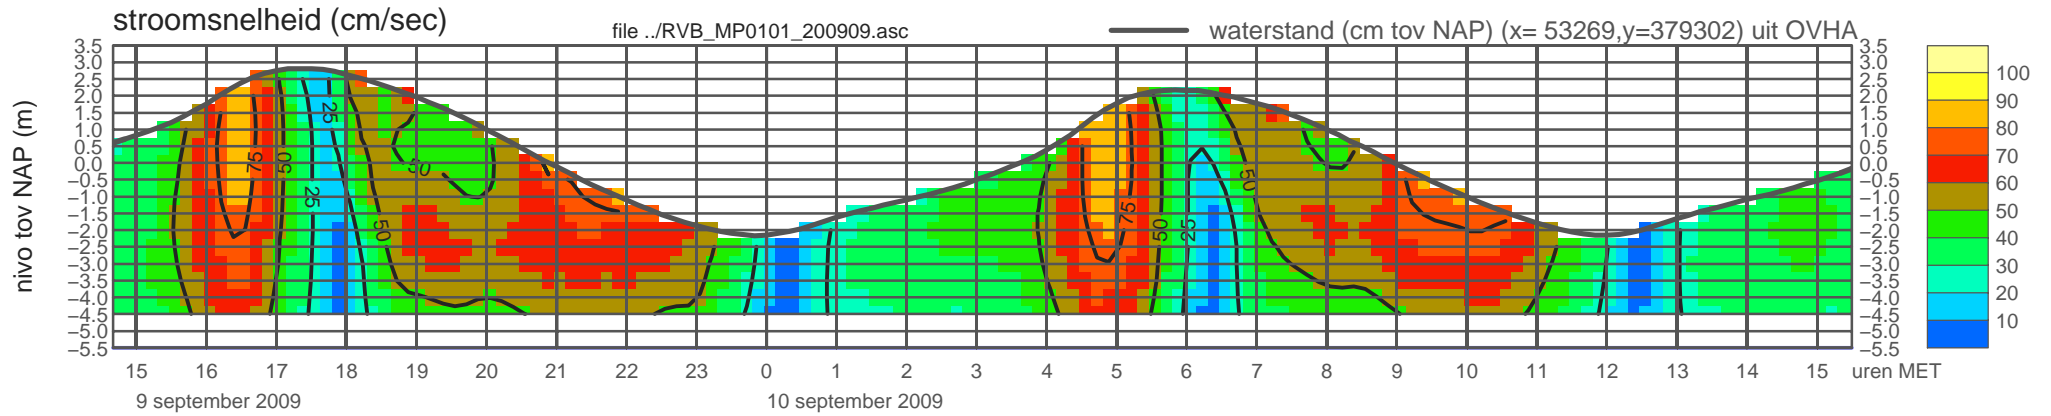

registratie ADCP meetpunt RVB_MP0101_200909 (x=053269 , y=379302 ,h=NAP -5.50 m)