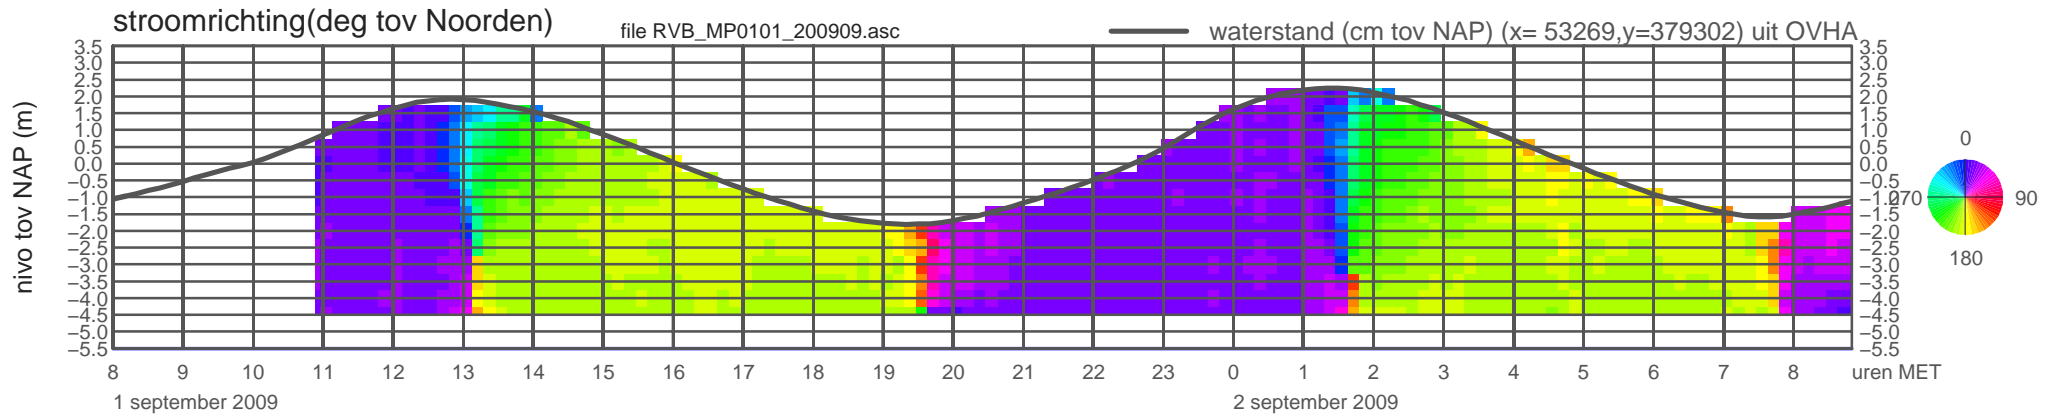

# registratie ADCP meetpunt RVB\_MP0101\_200909 ( x=053269 , y=379302 ,h=NAP -5.50 m )