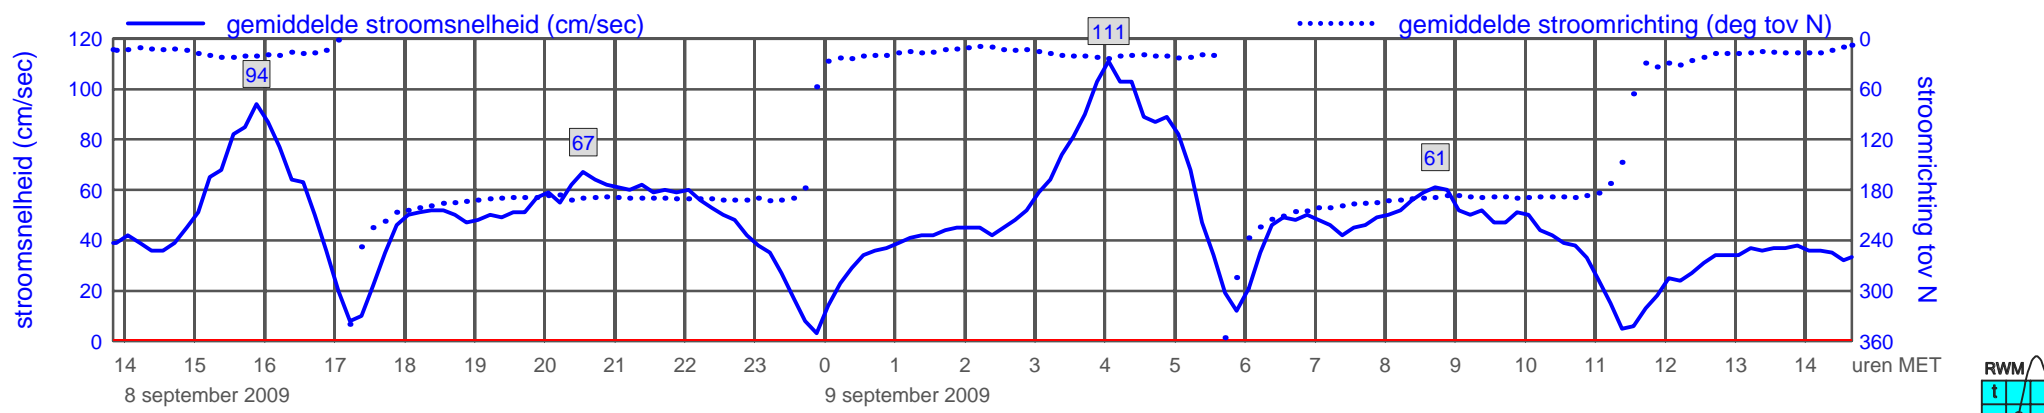

registratie ADCP meetpunt RVB_MP0101_200909 (x=053269 , y=379302 ,h=NAP -5.50 m)