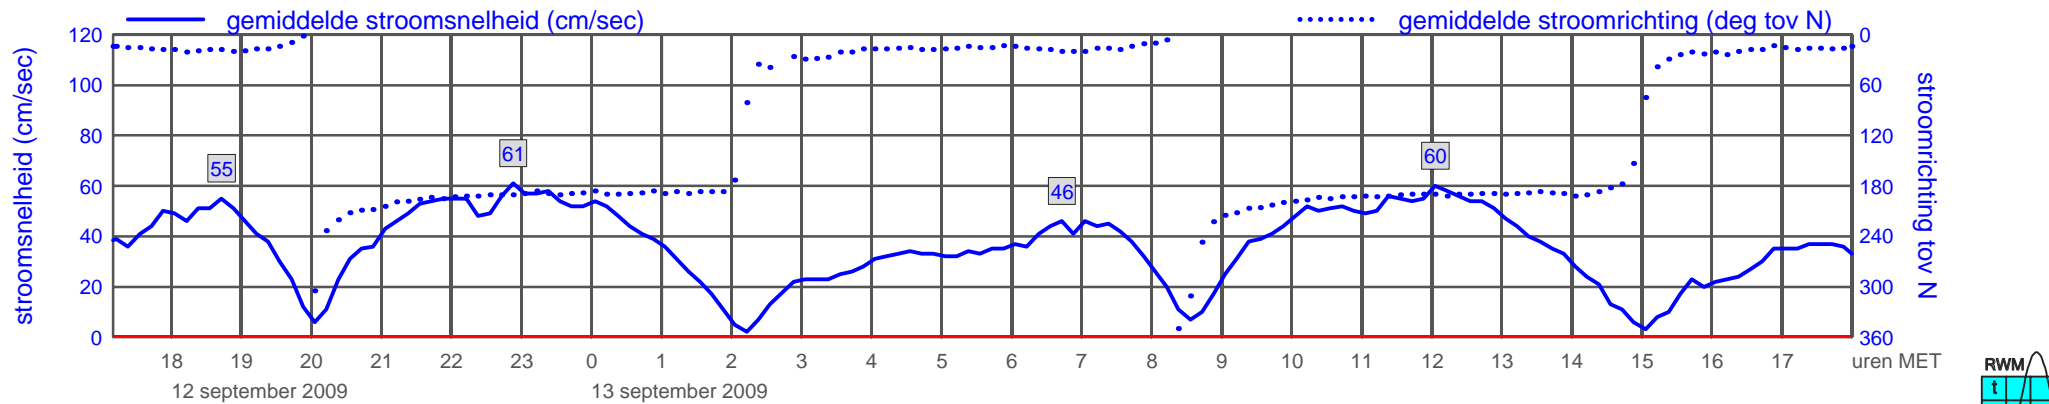

registratie ADCP meetpunt RVB_MP0101_200909 (x=053269 , y=379302 ,h=NAP -5.50 m)