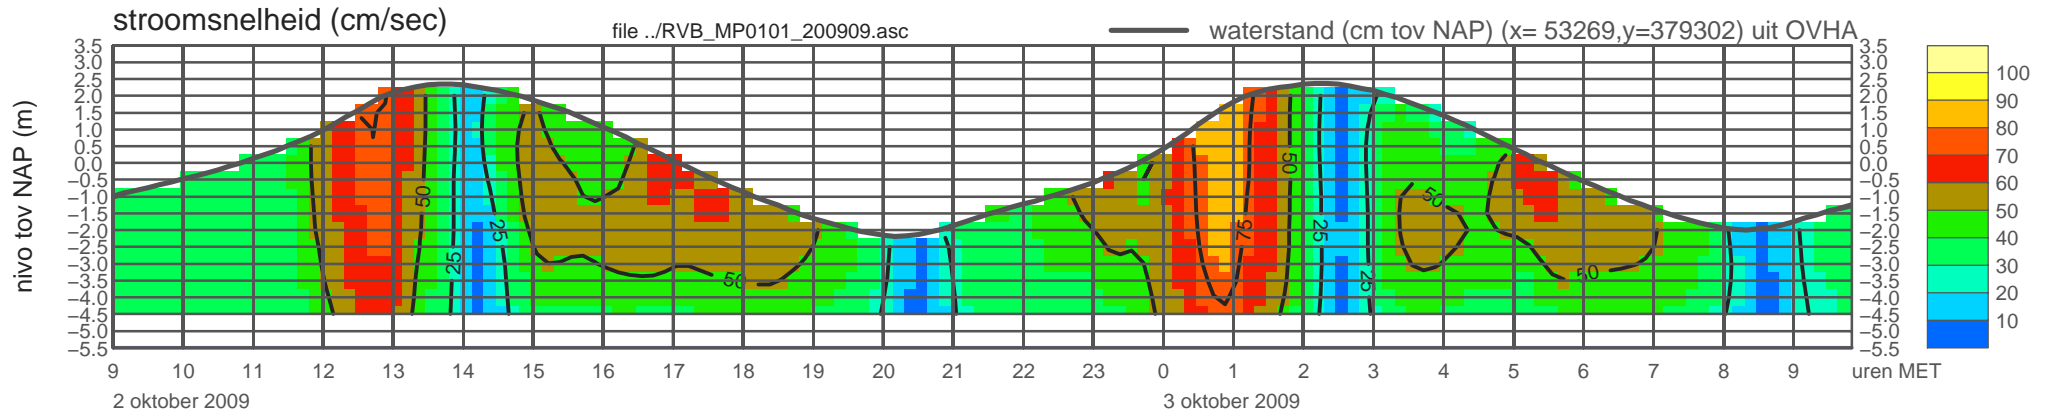

registratie ADCP meetpunt RVB_MP0101_200909 (x=053269 , y=379302 ,h=NAP -5.50 m)