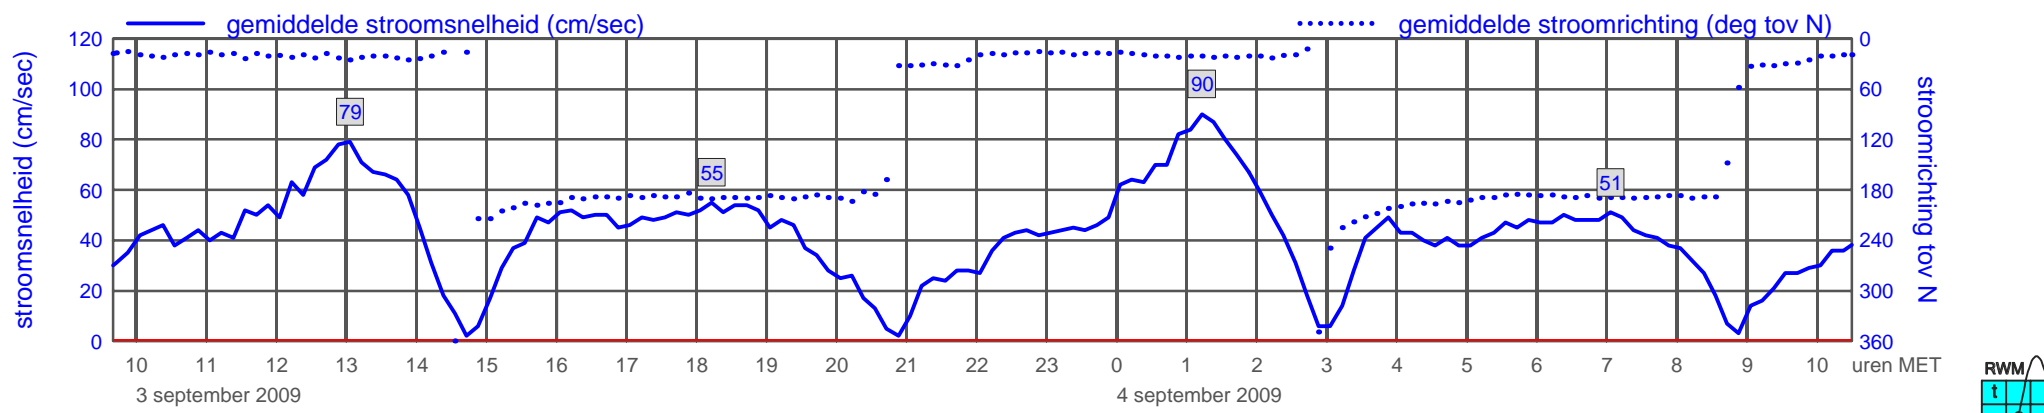

# registratie ADCP meetpunt RVB\_MP0101\_200909 ( x=053269 , y=379302 ,h=NAP -5.50 m )