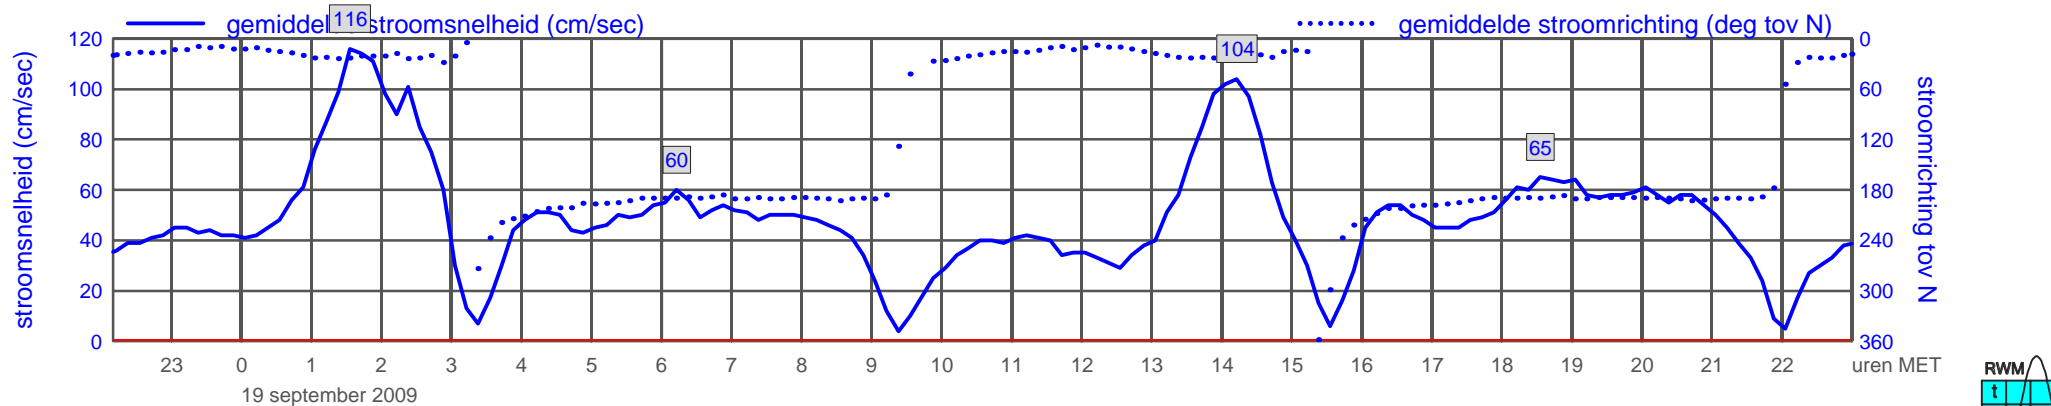

registratie ADCP meetpunt RVB_MP0101_200909 (x=053269 , y=379302 ,h=NAP -5.50 m)