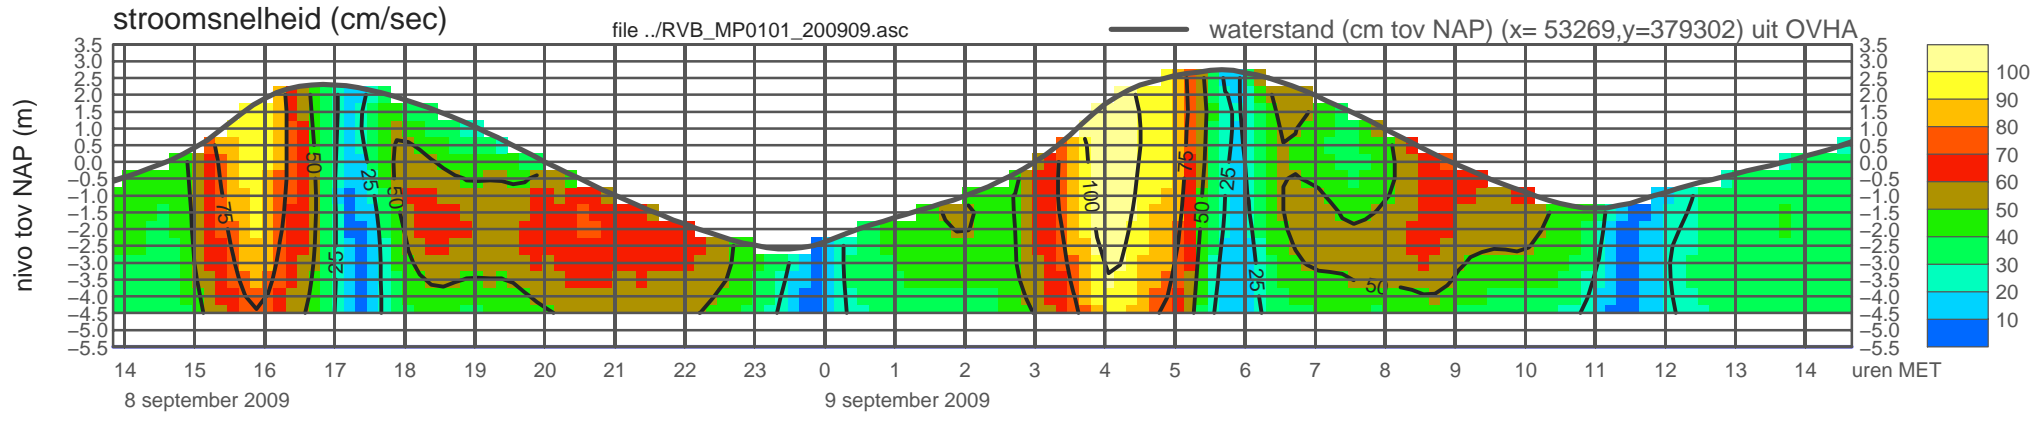

registratie ADCP meetpunt RVB_MP0101_200909 (x=053269 , y=379302 ,h=NAP -5.50 m)