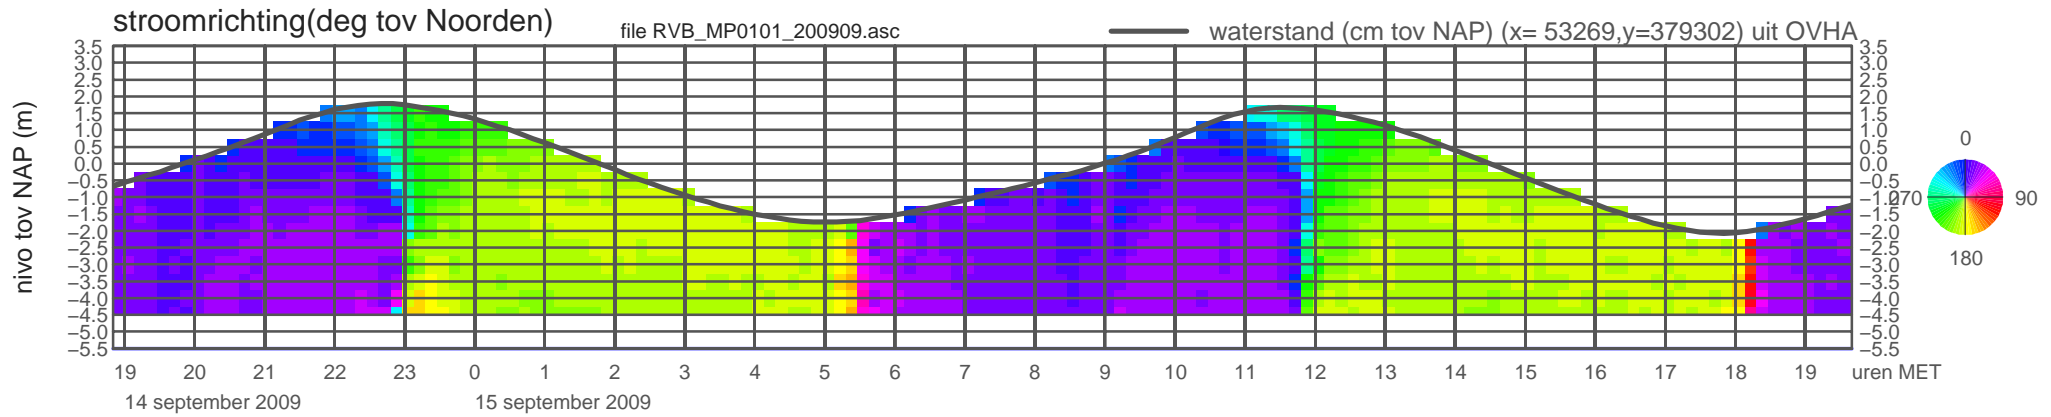

registratie ADCP meetpunt RVB_MP0101_200909 (x=053269 , y=379302 ,h=NAP -5.50 m)