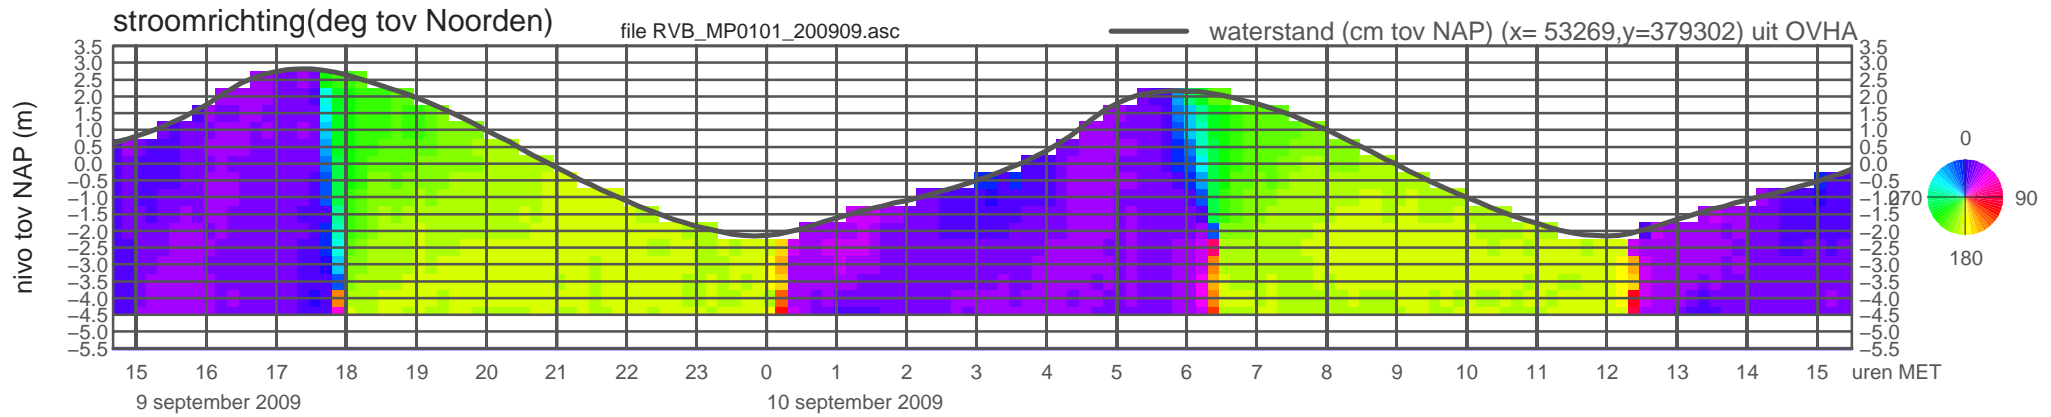

# registratie ADCP meetpunt RVB\_MP0101\_200909 ( x=053269 , y=379302 ,h=NAP -5.50 m )