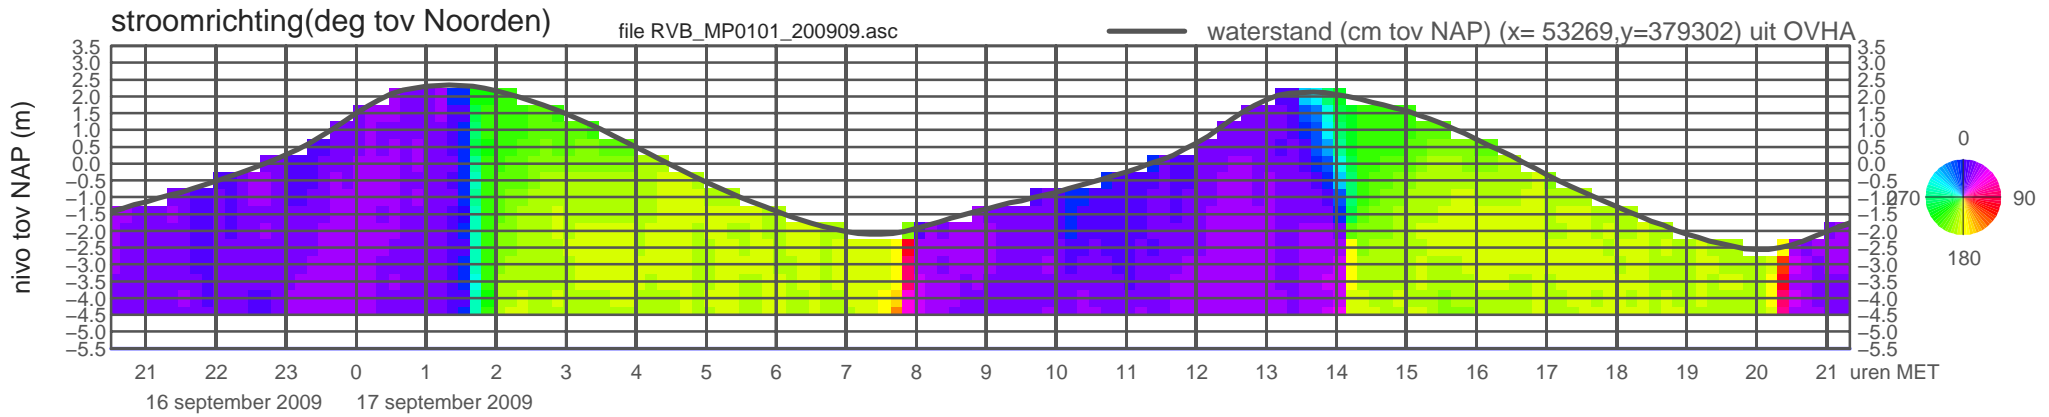

registratie ADCP meetpunt RVB_MP0101_200909 (x=053269 , y=379302 ,h=NAP -5.50 m)