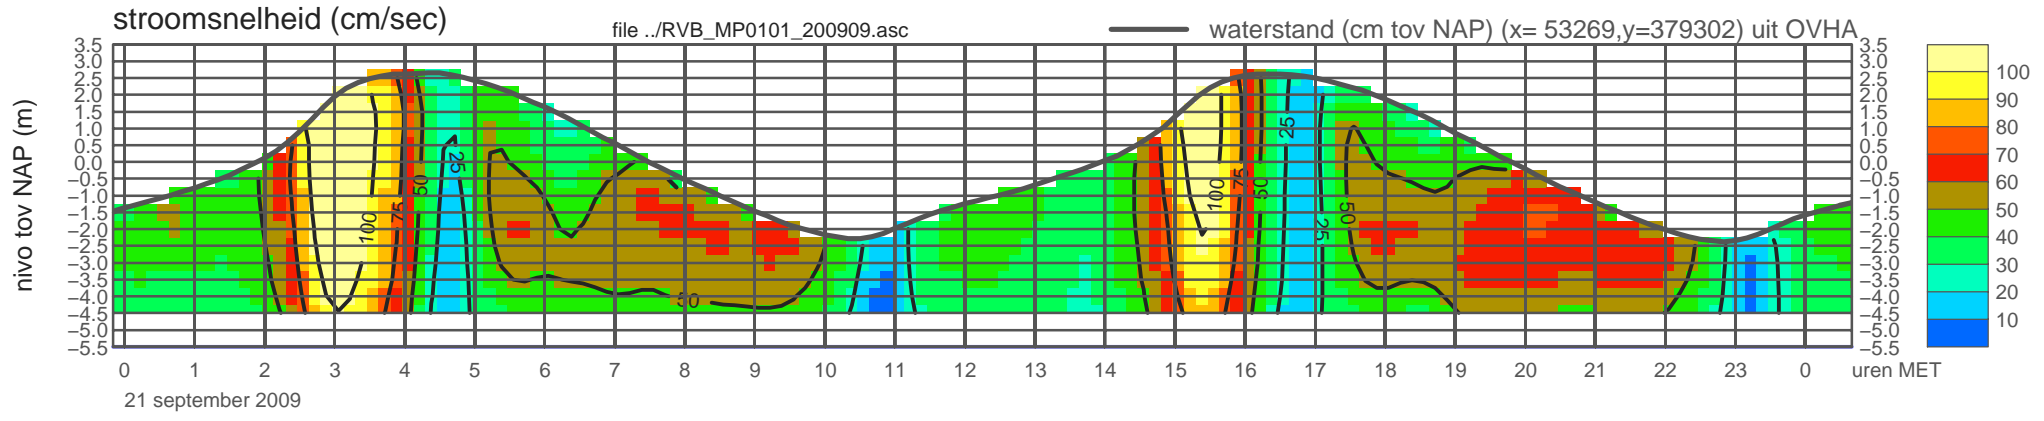

registratie ADCP meetpunt RVB_MP0101_200909 (x=053269 , y=379302 ,h=NAP -5.50 m)