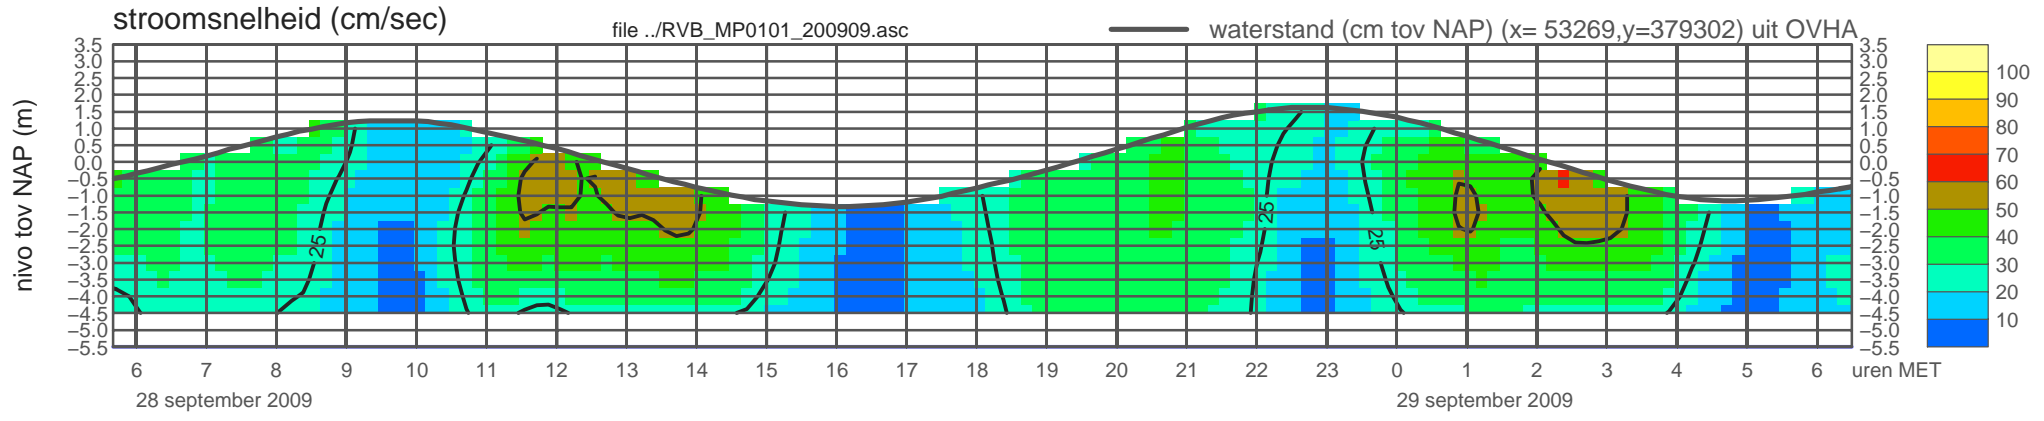

registratie ADCP meetpunt RVB_MP0101_200909 (x=053269 , y=379302 ,h=NAP -5.50 m)