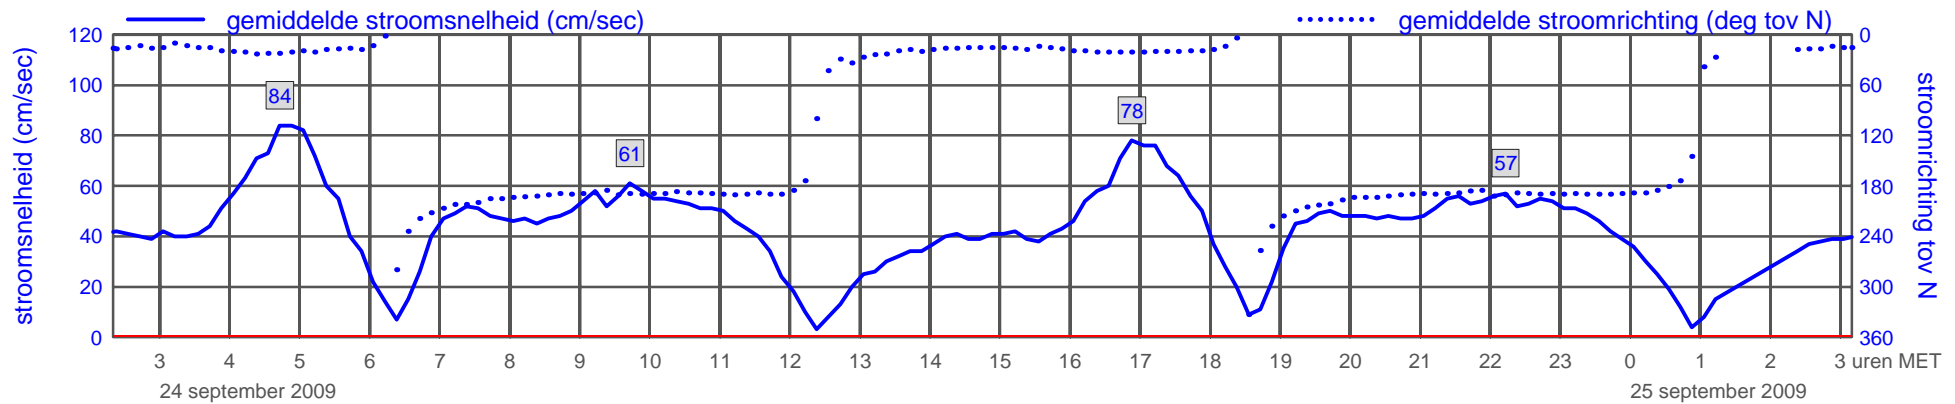

registratie ADCP meetpunt RVB_MP0101_200909 (x=053269 , y=379302 ,h=NAP -5.50 m)