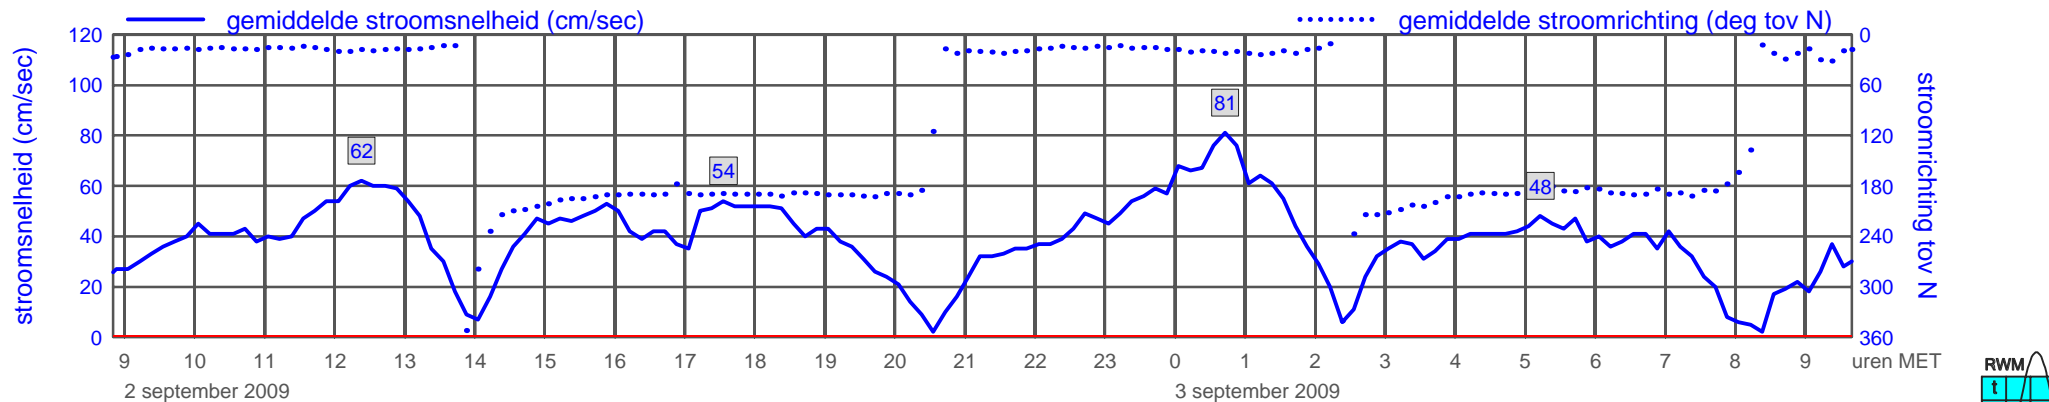

# registratie ADCP meetpunt RVB\_MP0101\_200909 ( x=053269 , y=379302 ,h=NAP -5.50 m )