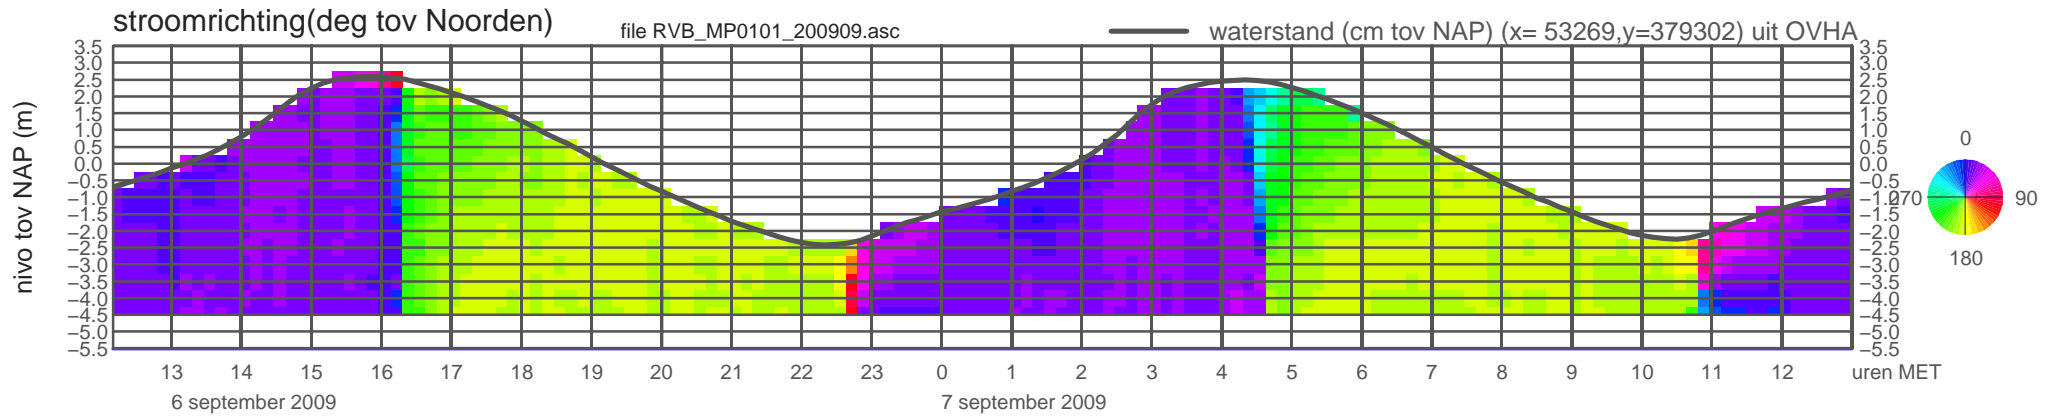

registratie ADCP meetpunt RVB_MP0101_200909 (x=053269 , y=379302 ,h=NAP -5.50 m)