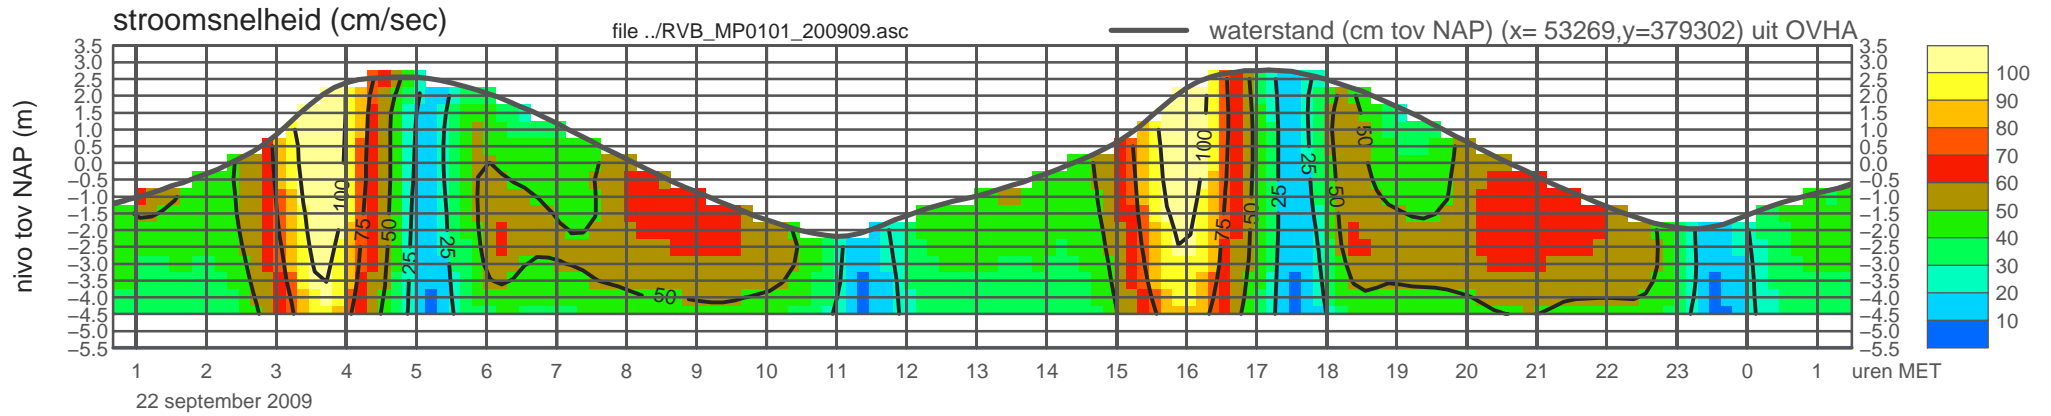

registratie ADCP meetpunt RVB_MP0101_200909 (x=053269 , y=379302 ,h=NAP -5.50 m)