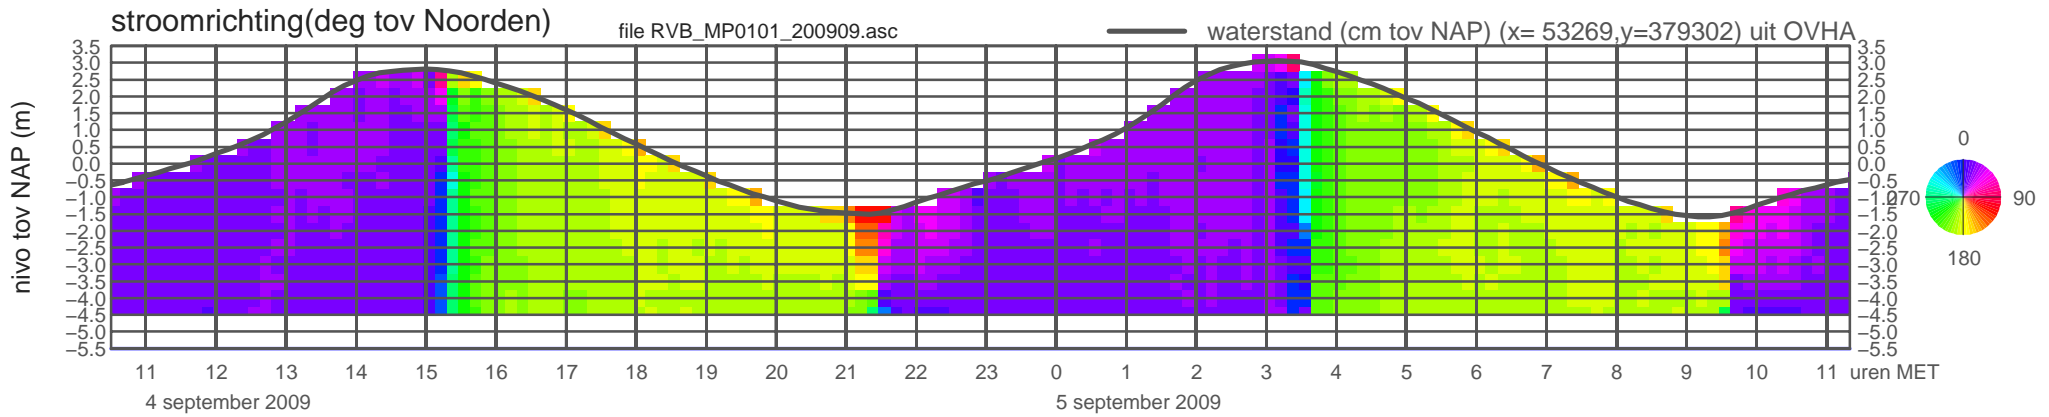

registratie ADCP meetpunt RVB_MP0101_200909 (x=053269 , y=379302 ,h=NAP -5.50 m)