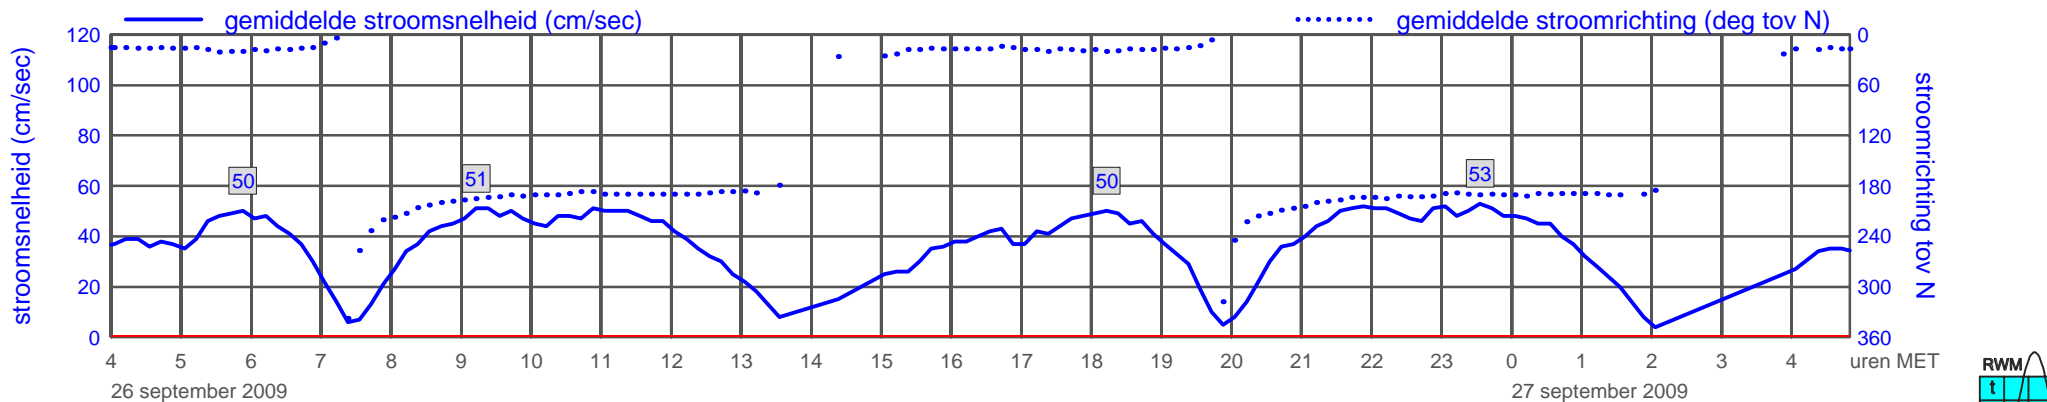

registratie ADCP meetpunt RVB_MP0101_200909 (x=053269 , y=379302 ,h=NAP -5.50 m)