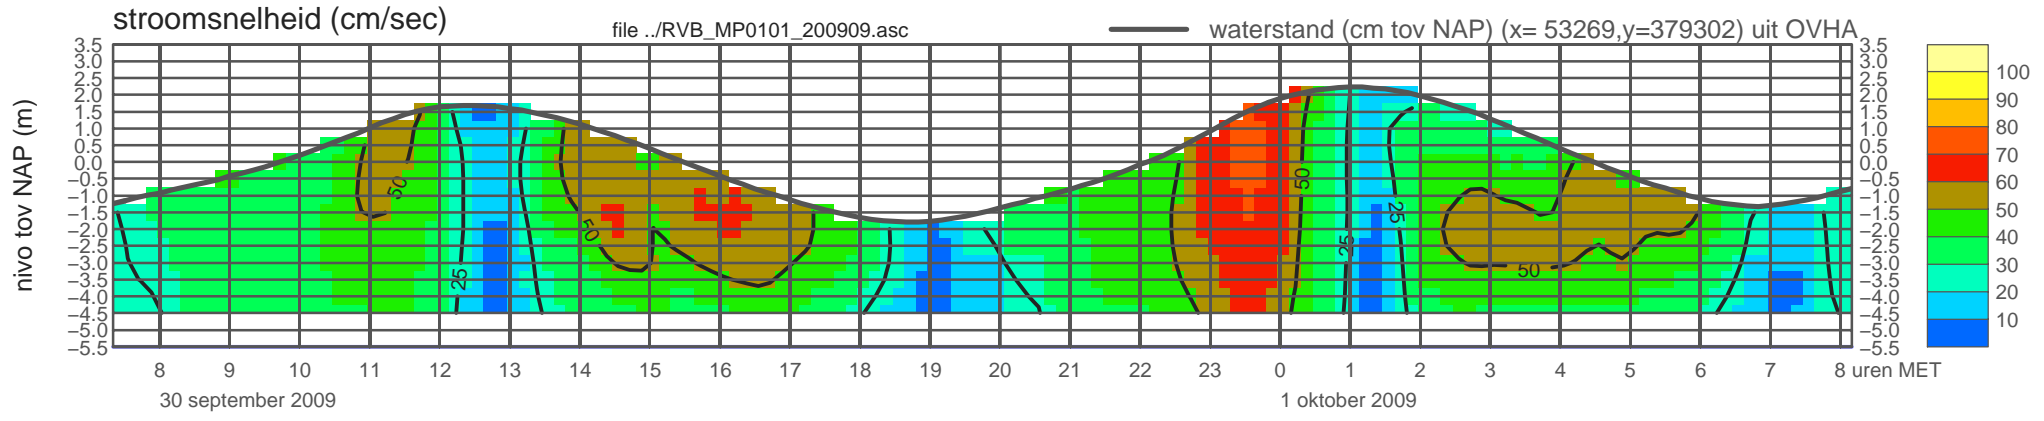

registratie ADCP meetpunt RVB_MP0101_200909 (x=053269 , y=379302 ,h=NAP -5.50 m)