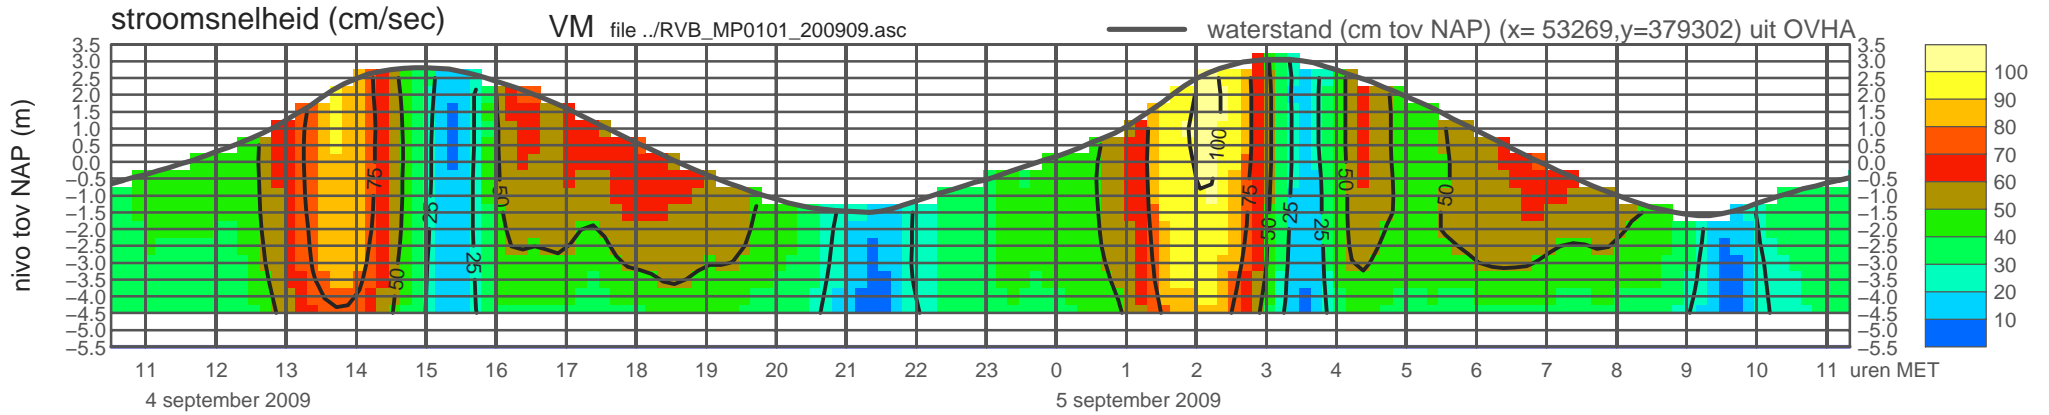

registratie ADCP meetpunt RVB_MP0101_200909 (x=053269 , y=379302 ,h=NAP -5.50 m)