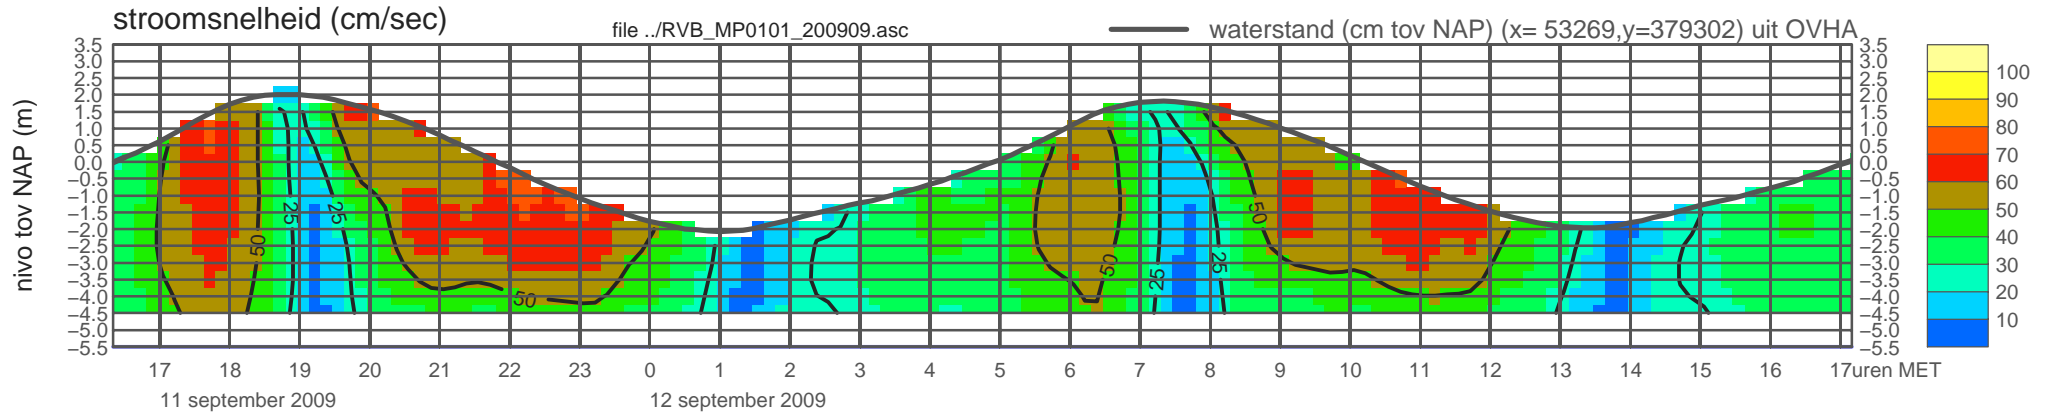

registratie ADCP meetpunt RVB_MP0101_200909 (x=053269 , y=379302 ,h=NAP -5.50 m)