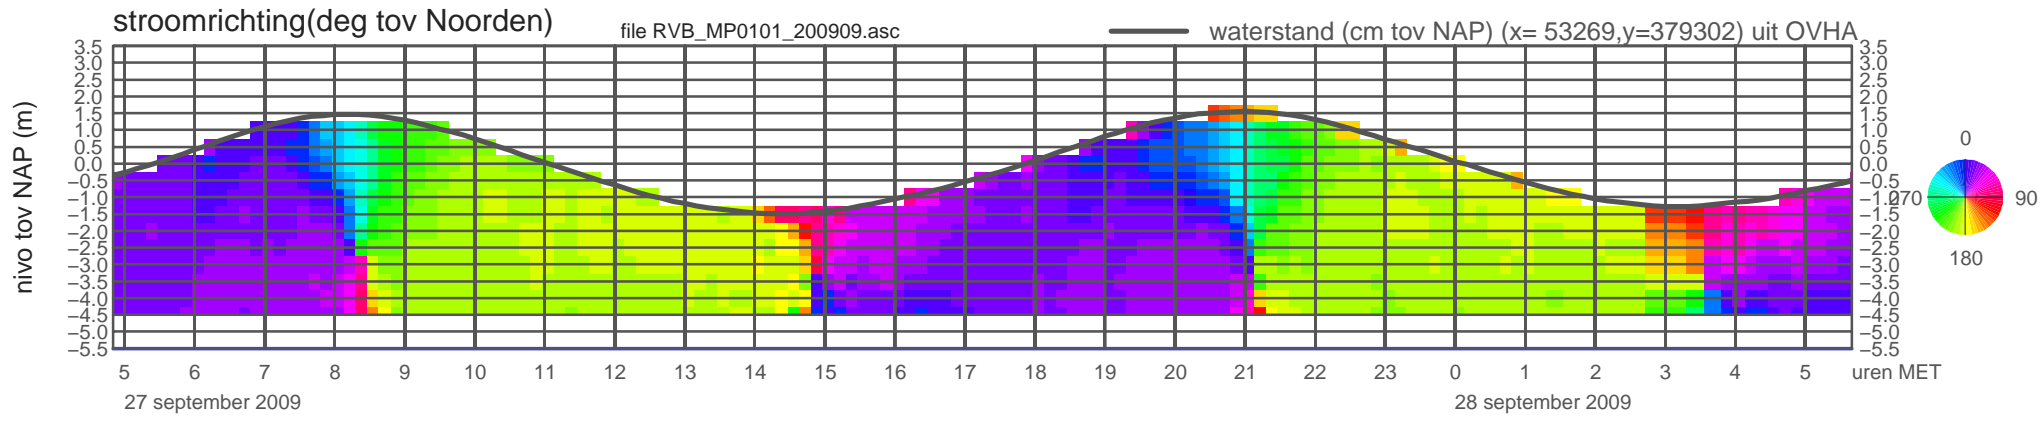

registratie ADCP meetpunt RVB_MP0101_200909 (x=053269 , y=379302 ,h=NAP -5.50 m)