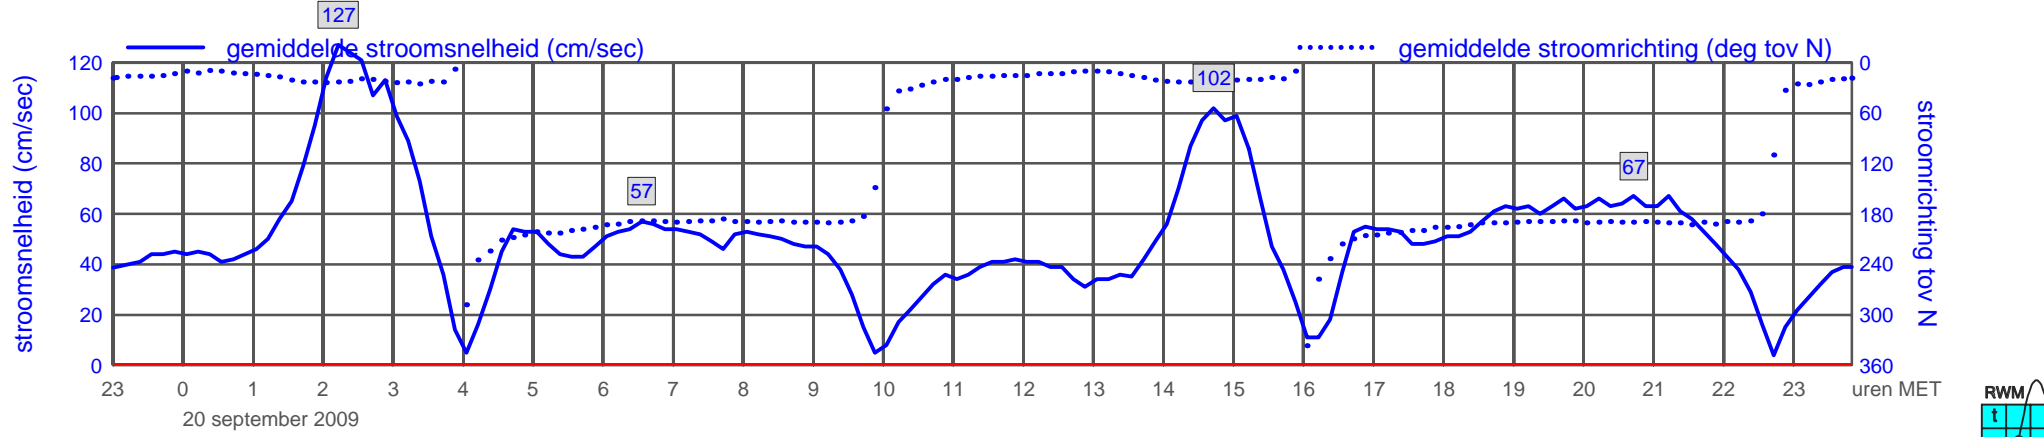

registratie ADCP meetpunt RVB_MP0101_200909 (x=053269 , y=379302 ,h=NAP -5.50 m)

rijkswaterstaat zeeland