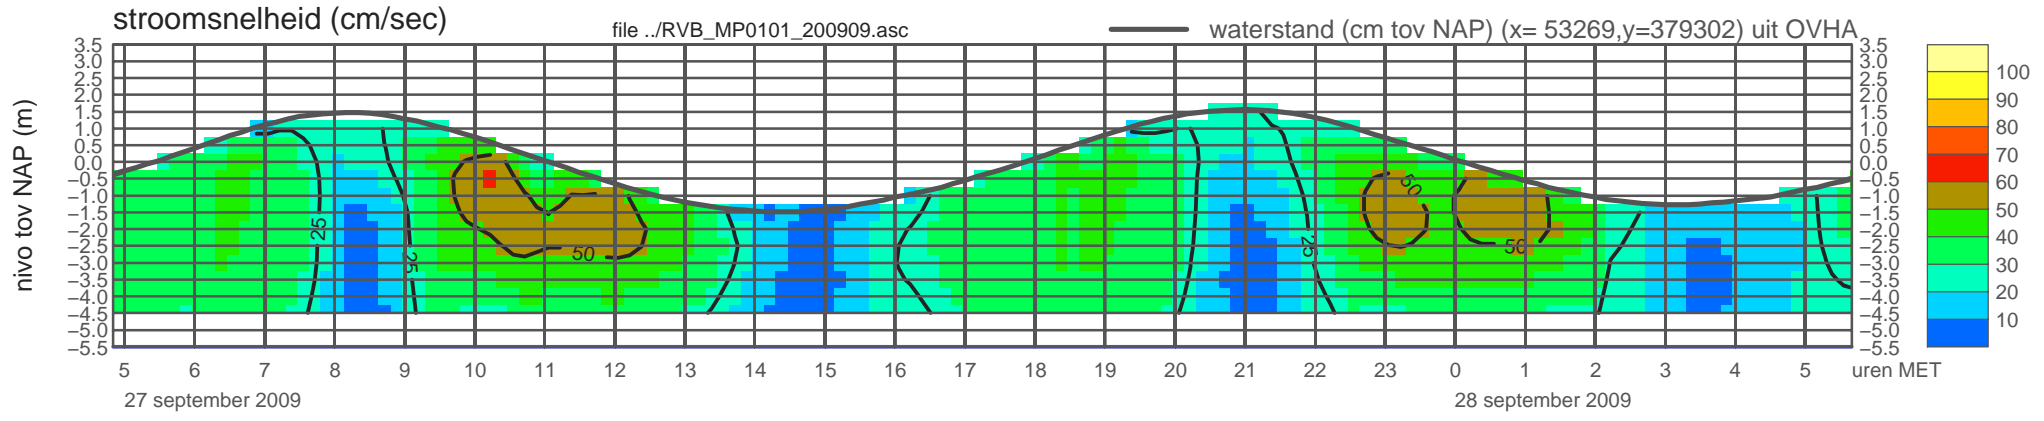

registratie ADCP meetpunt RVB_MP0101_200909 (x=053269 , y=379302 ,h=NAP -5.50 m)