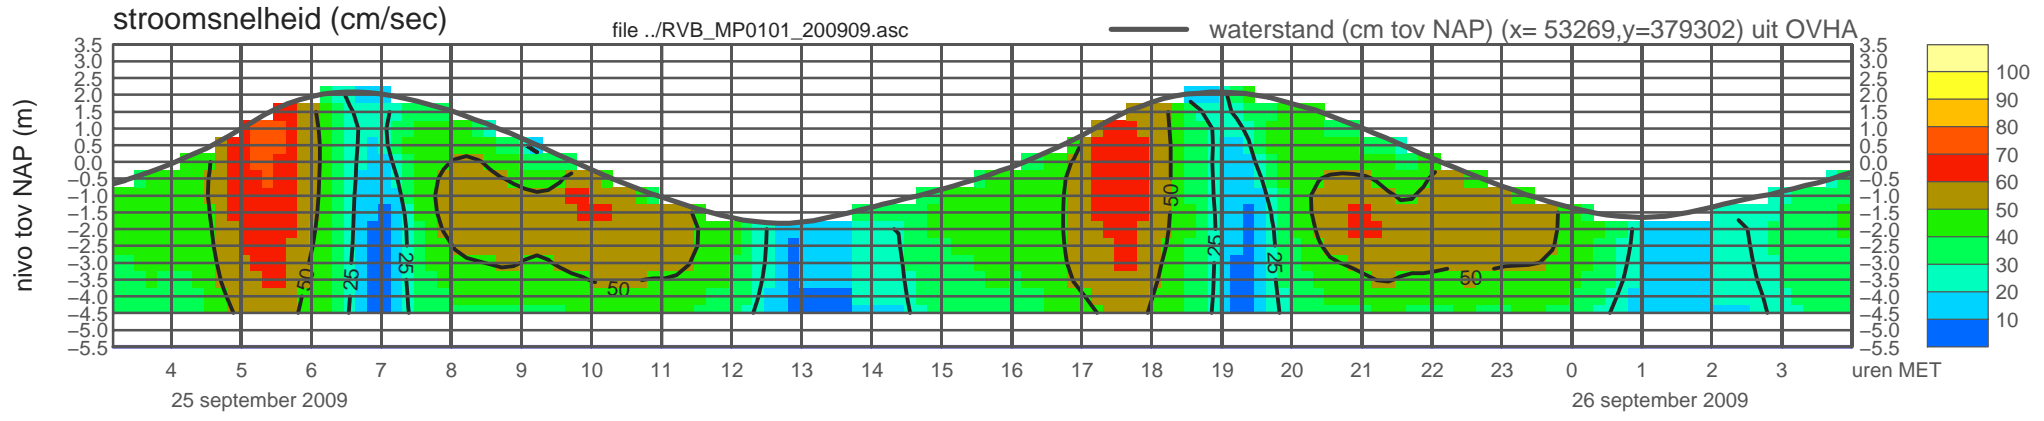

registratie ADCP meetpunt RVB_MP0101_200909 (x=053269 , y=379302 ,h=NAP -5.50 m)