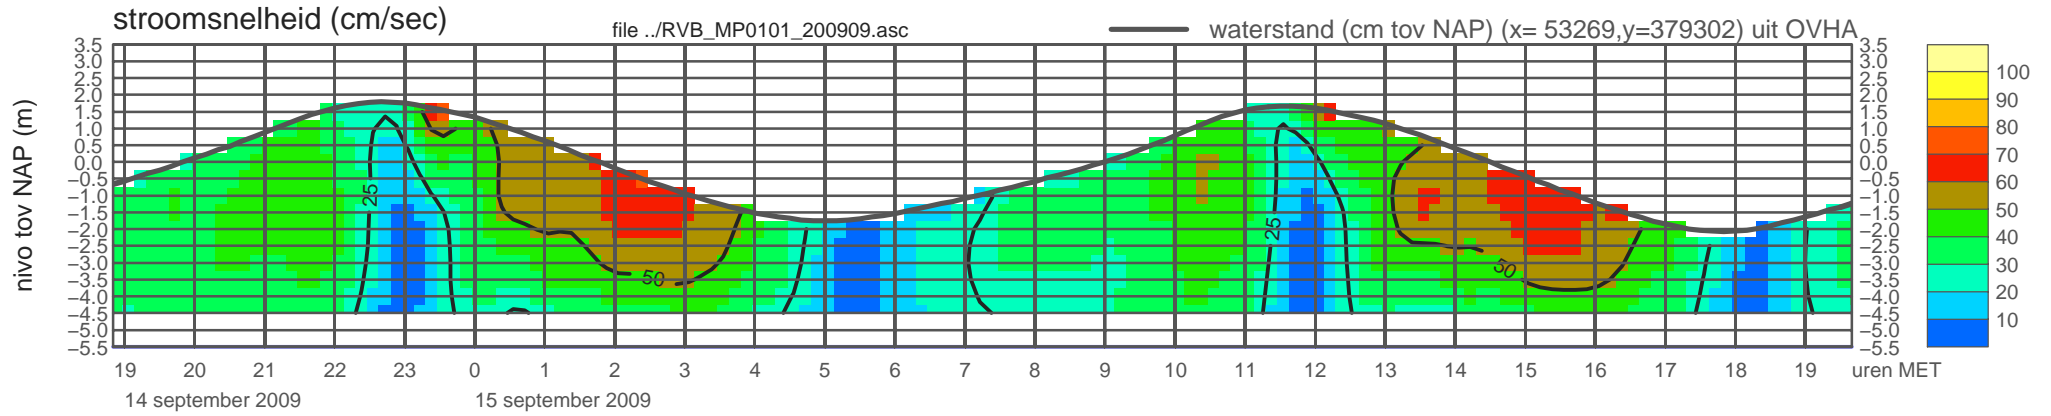

registratie ADCP meetpunt RVB_MP0101_200909 (x=053269 , y=379302 ,h=NAP -5.50 m)