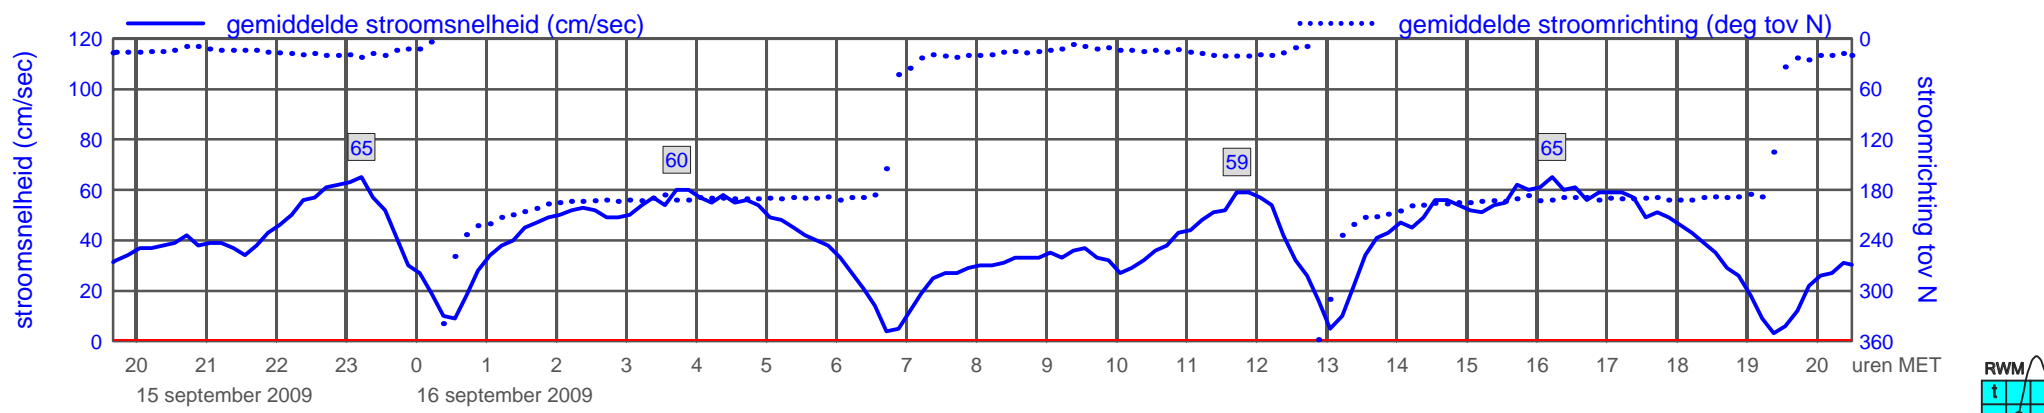

registratie ADCP meetpunt RVB_MP0101_200909 (x=053269 , y=379302 ,h=NAP -5.50 m)