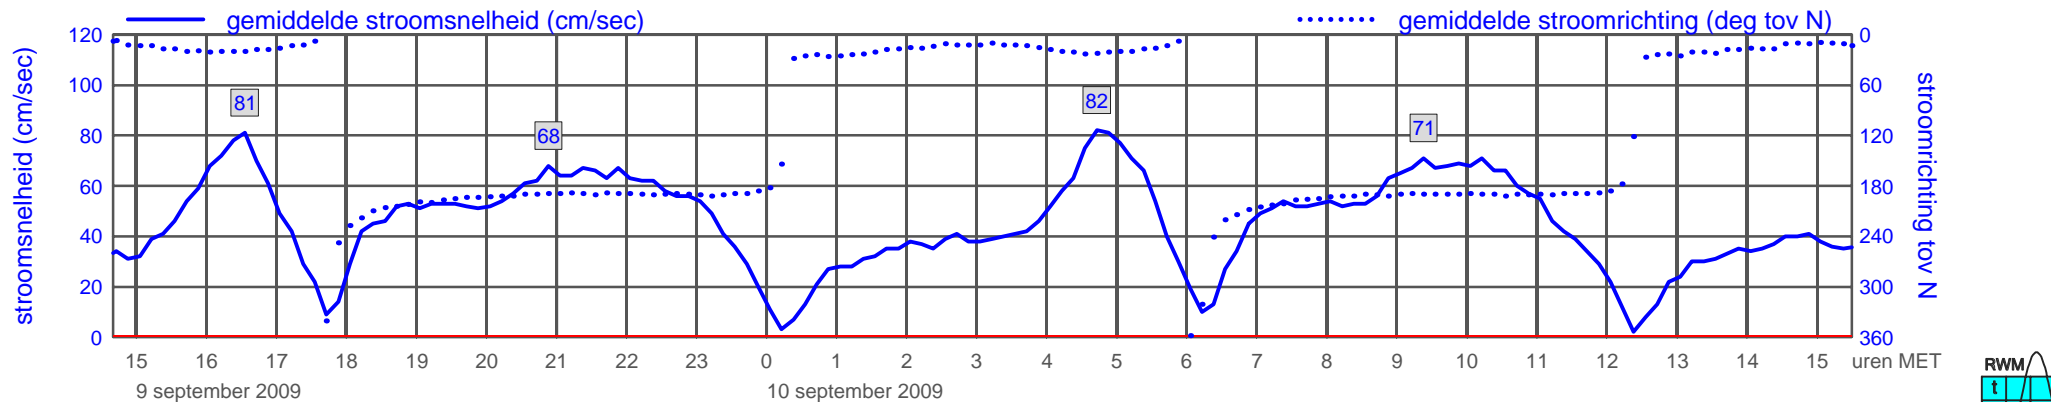

registratie ADCP meetpunt RVB_MP0101_200909 (x=053269 , y=379302 ,h=NAP -5.50 m)