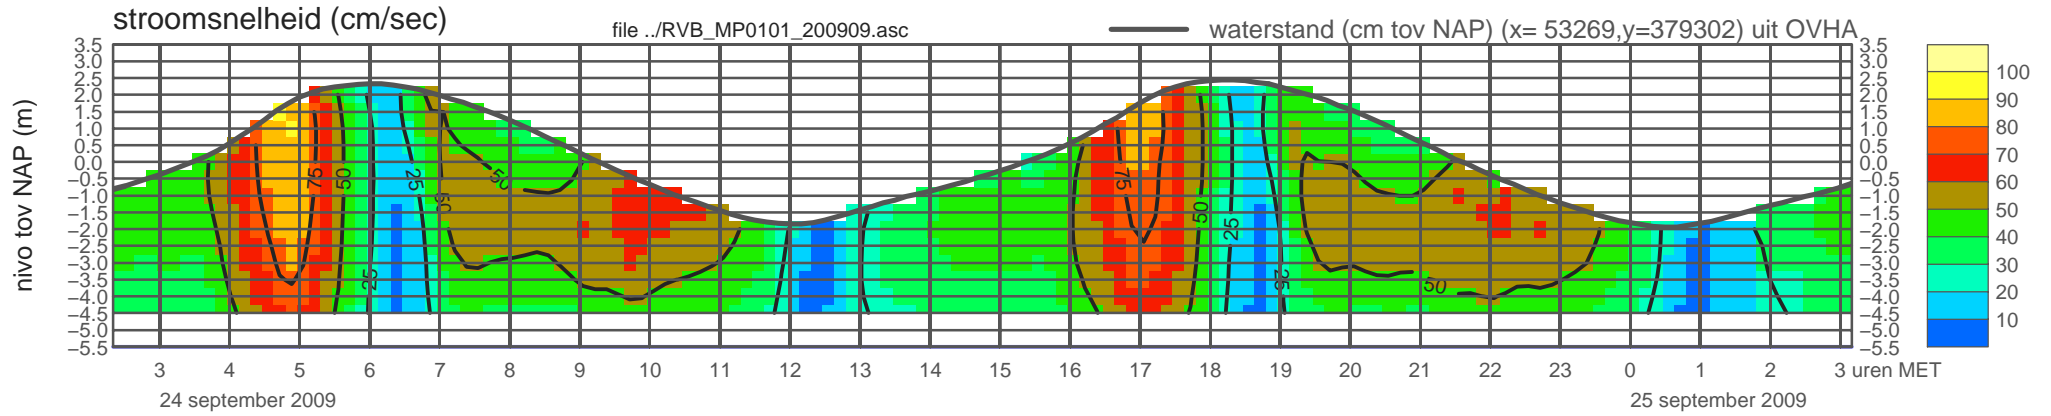

registratie ADCP meetpunt RVB_MP0101_200909 (x=053269 , y=379302 ,h=NAP -5.50 m)