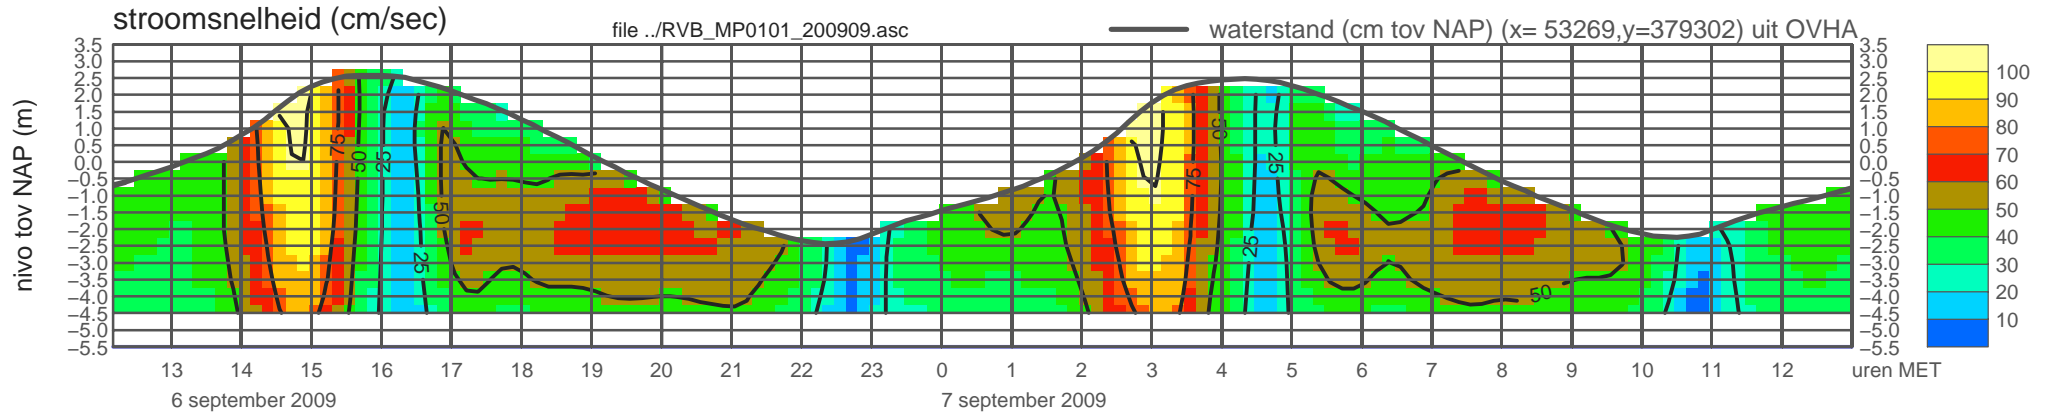

registratie ADCP meetpunt RVB_MP0101_200909 (x=053269 , y=379302 ,h=NAP -5.50 m)