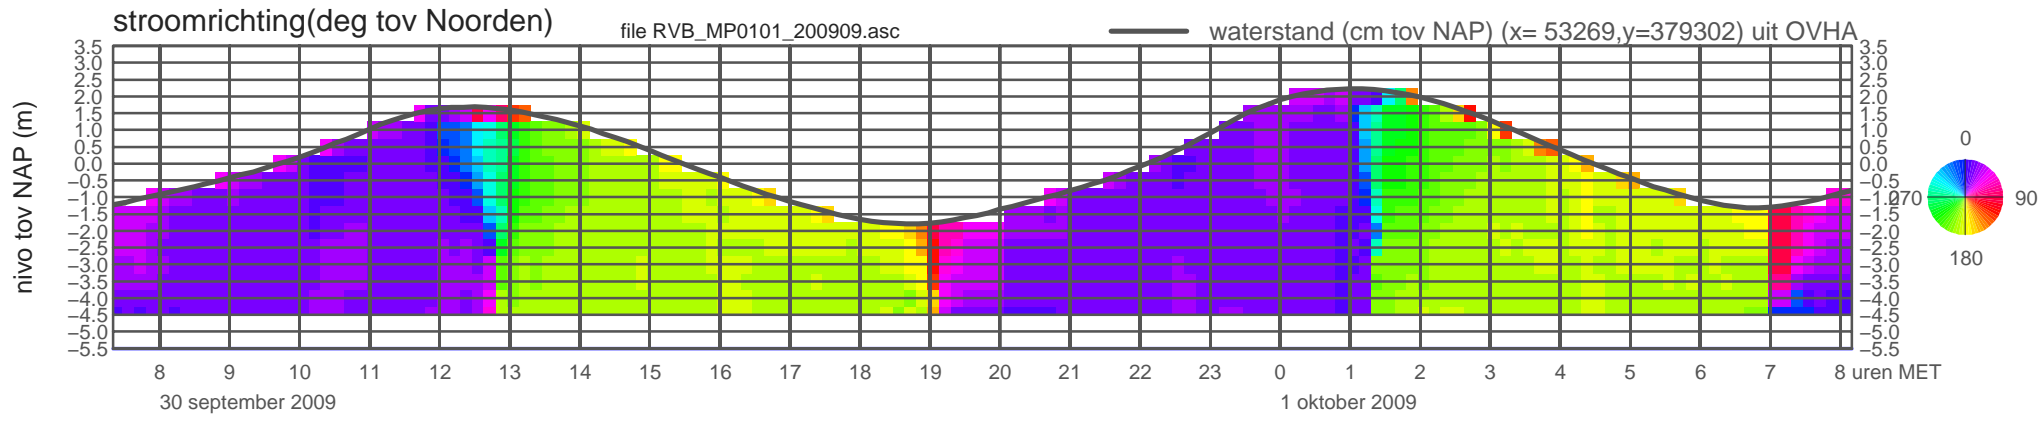

registratie ADCP meetpunt RVB_MP0101_200909 (x=053269 , y=379302 ,h=NAP -5.50 m)