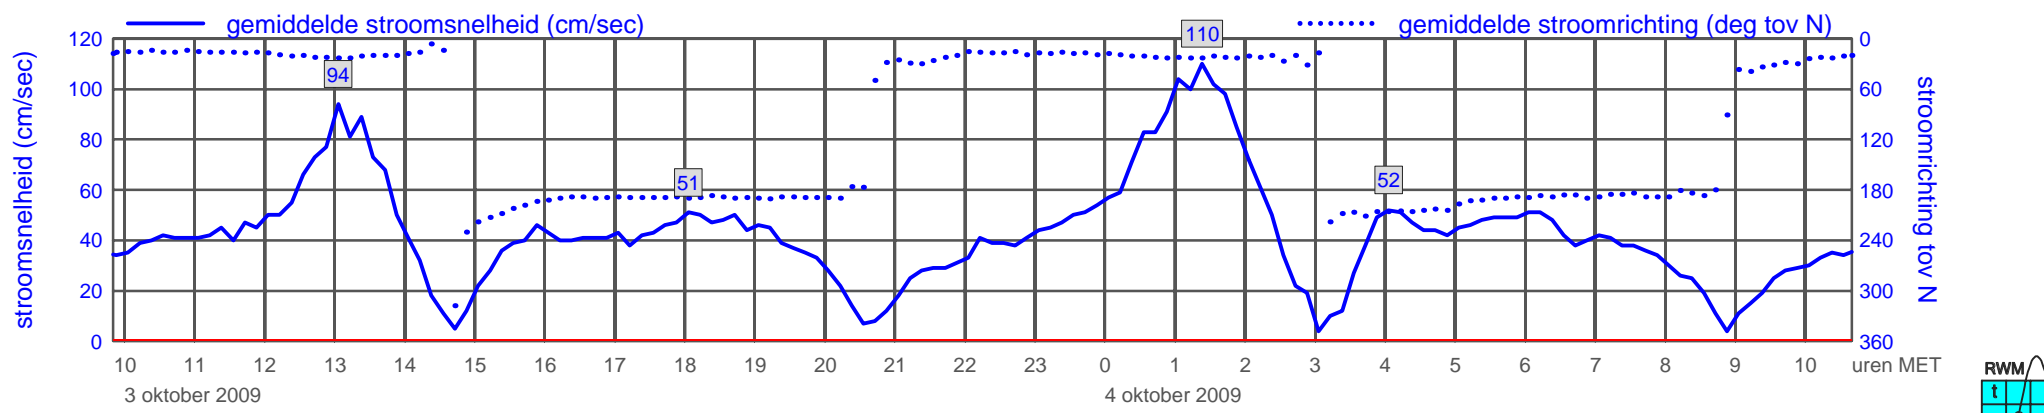

registratie ADCP meetpunt RVB_MP0101_200909 (x=053269 , y=379302 ,h=NAP -5.50 m)