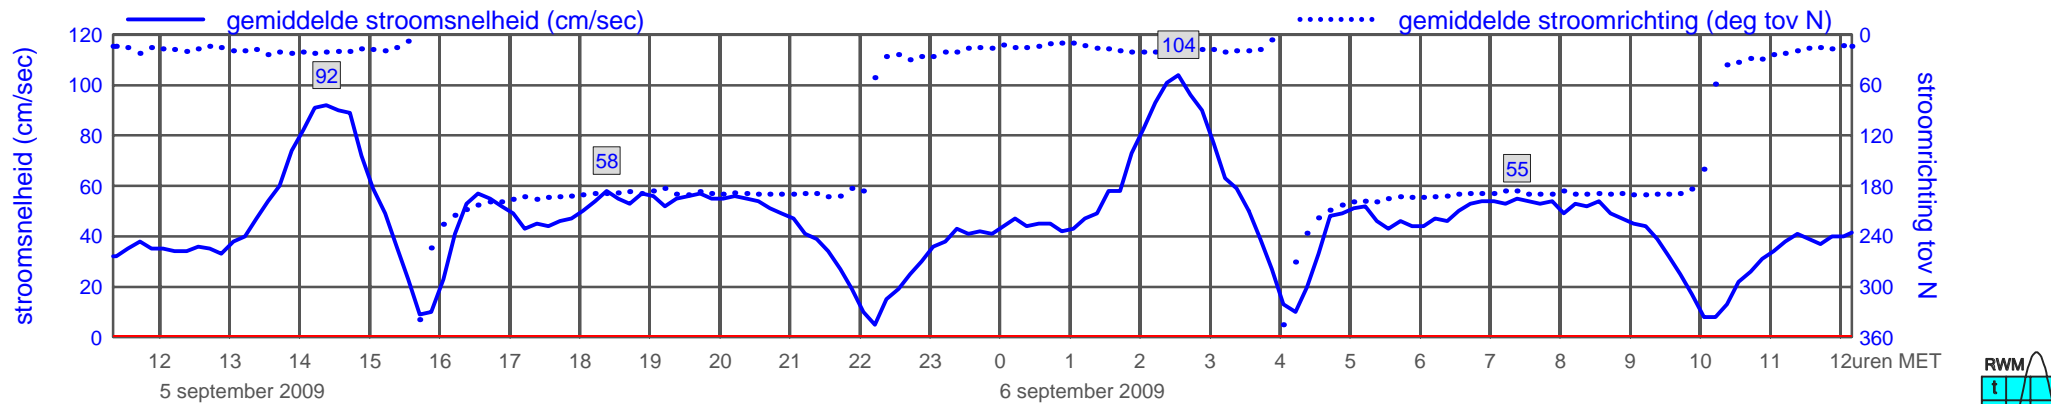

registratie ADCP meetpunt RVB_MP0101_200909 (x=053269 , y=379302 ,h=NAP -5.50 m)