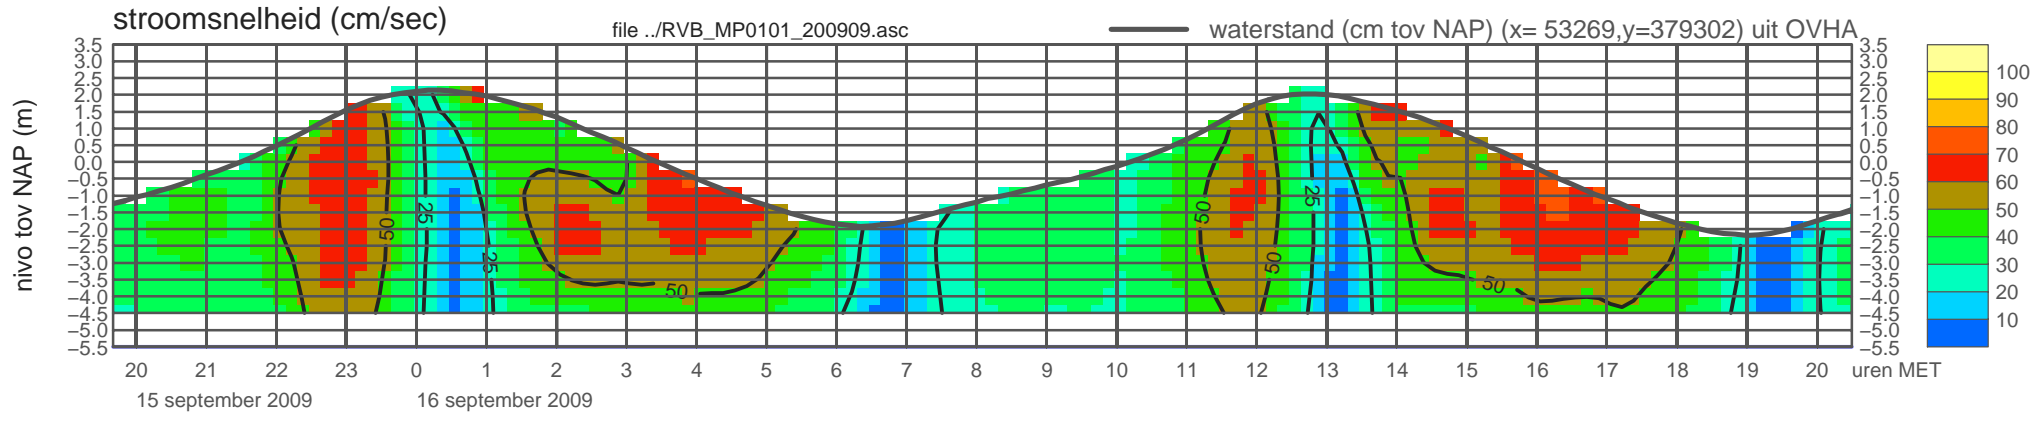

registratie ADCP meetpunt RVB_MP0101_200909 (x=053269 , y=379302 ,h=NAP -5.50 m)