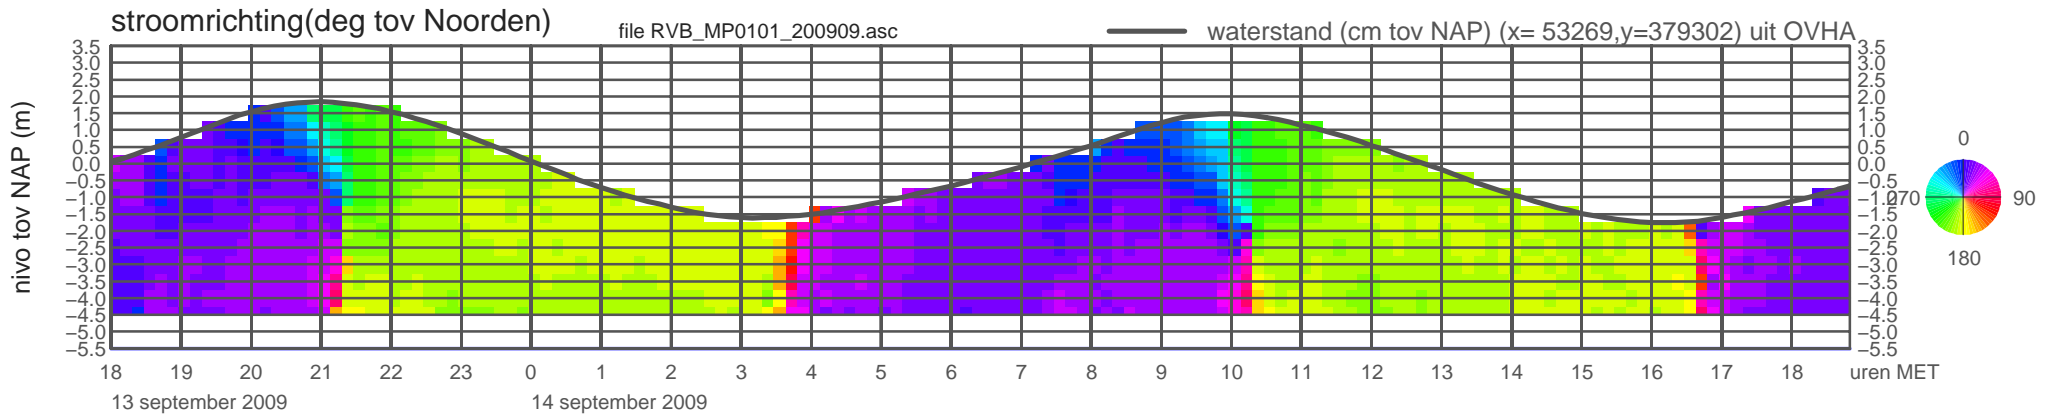

registratie ADCP meetpunt RVB_MP0101_200909 (x=053269 , y=379302 ,h=NAP -5.50 m)