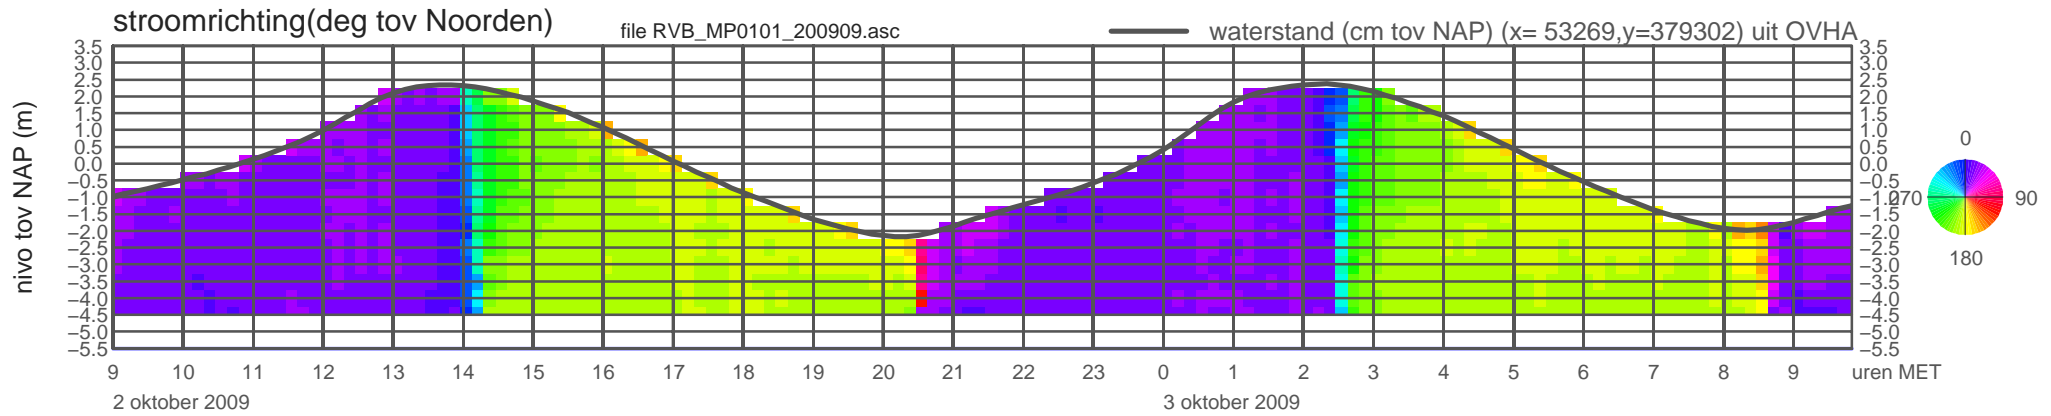

registratie ADCP meetpunt RVB_MP0101_200909 (x=053269 , y=379302 ,h=NAP -5.50 m)