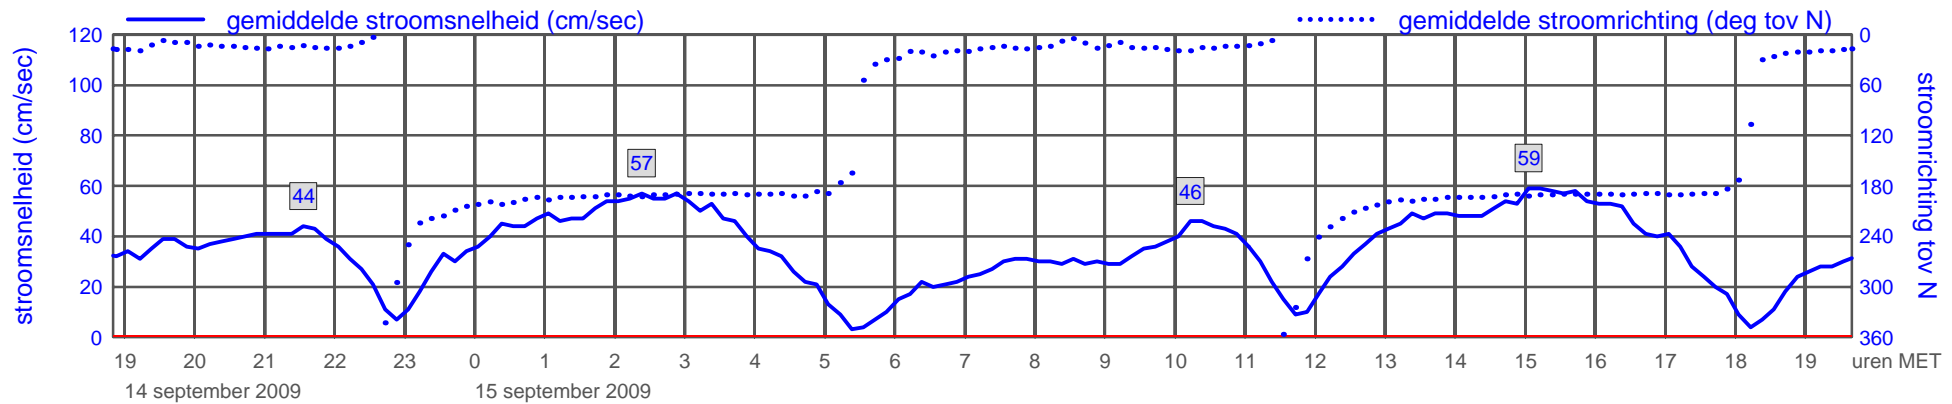

registratie ADCP meetpunt RVB_MP0101_200909 (x=053269 , y=379302 ,h=NAP -5.50 m)