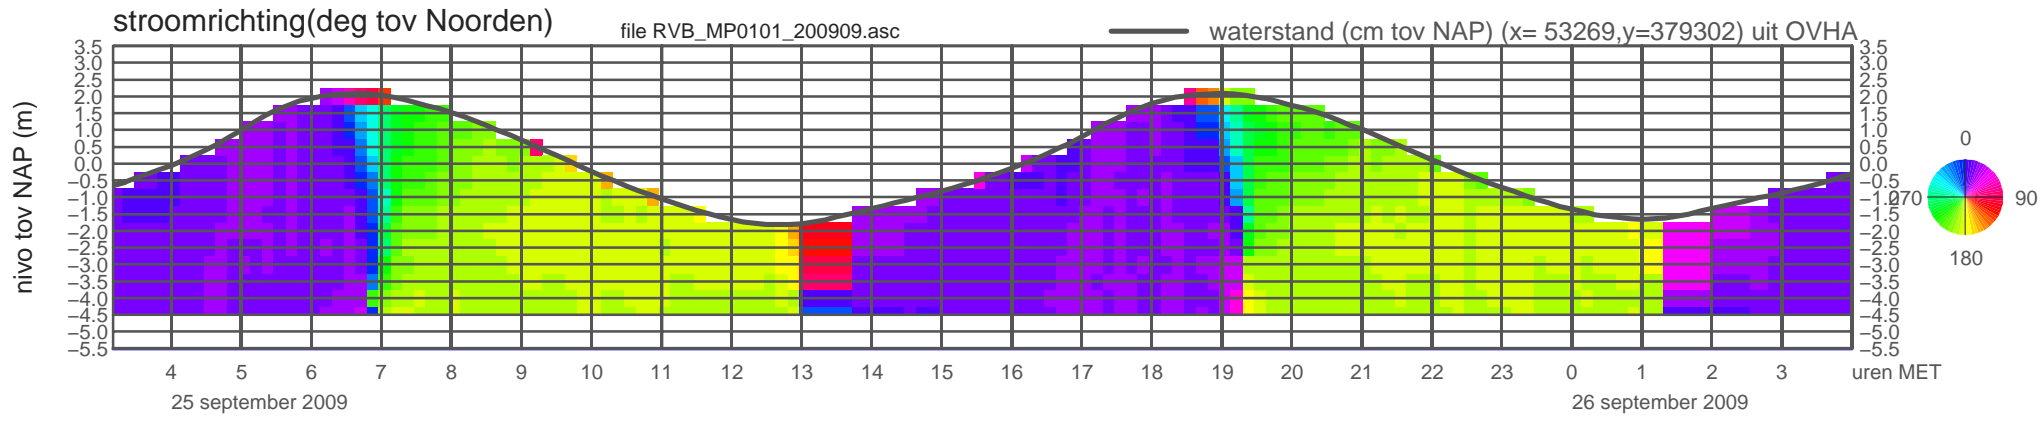

registratie ADCP meetpunt RVB_MP0101_200909 (x=053269 , y=379302 ,h=NAP -5.50 m)