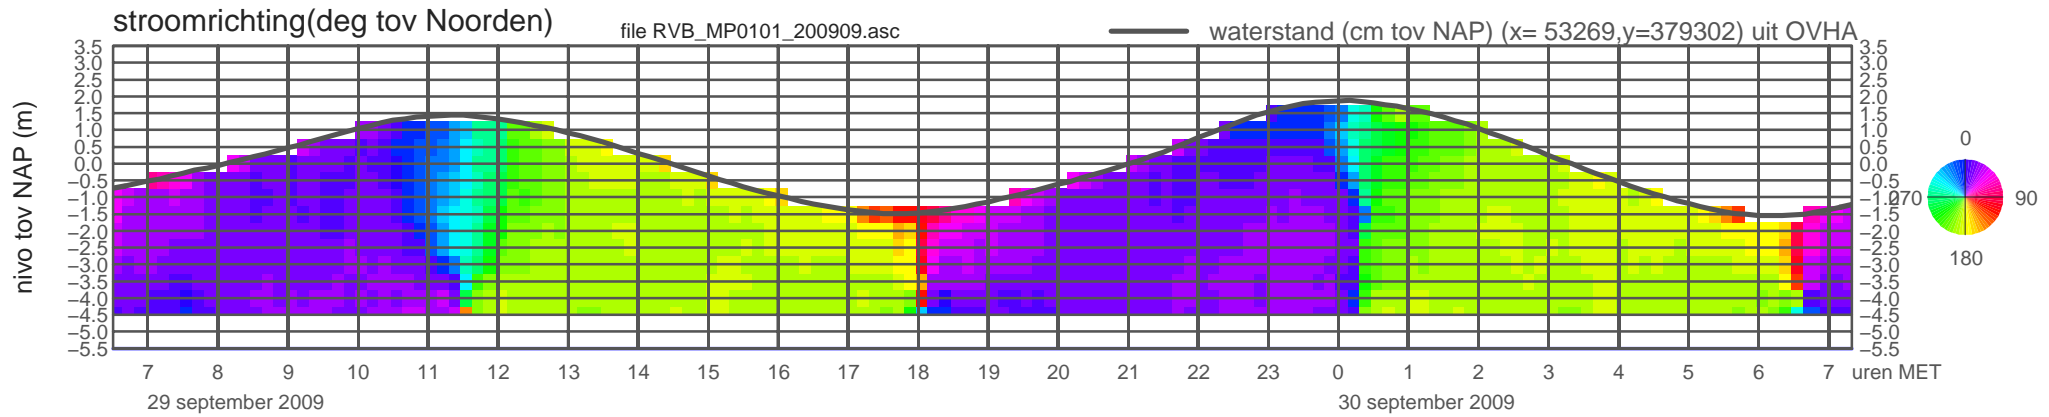

registratie ADCP meetpunt RVB_MP0101_200909 (x=053269 , y=379302 ,h=NAP -5.50 m)