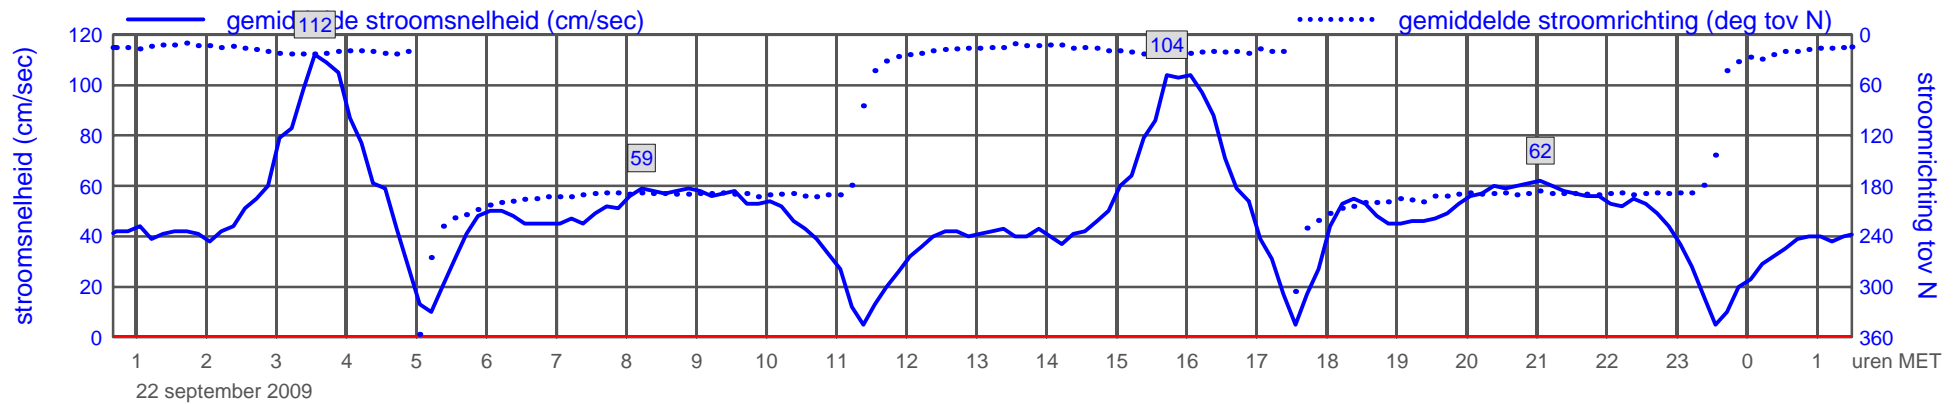

registratie ADCP meetpunt RVB_MP0101_200909 (x=053269 , y=379302 ,h=NAP -5.50 m)