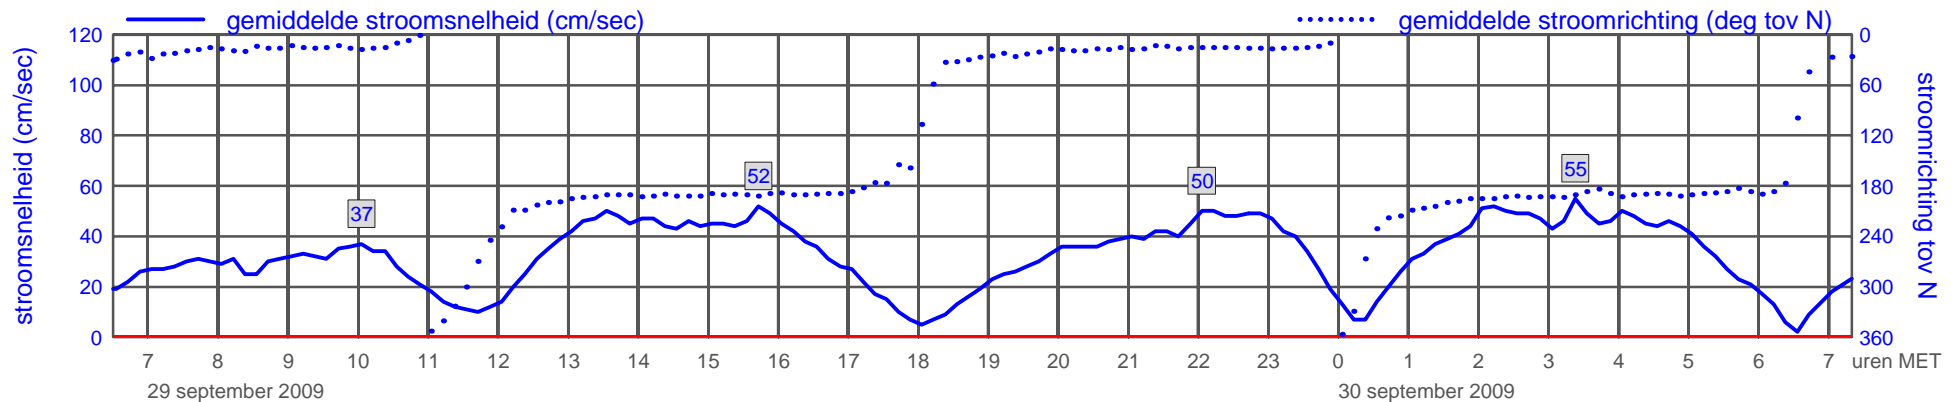

registratie ADCP meetpunt RVB_MP0101_200909 (x=053269 , y=379302 ,h=NAP -5.50 m)