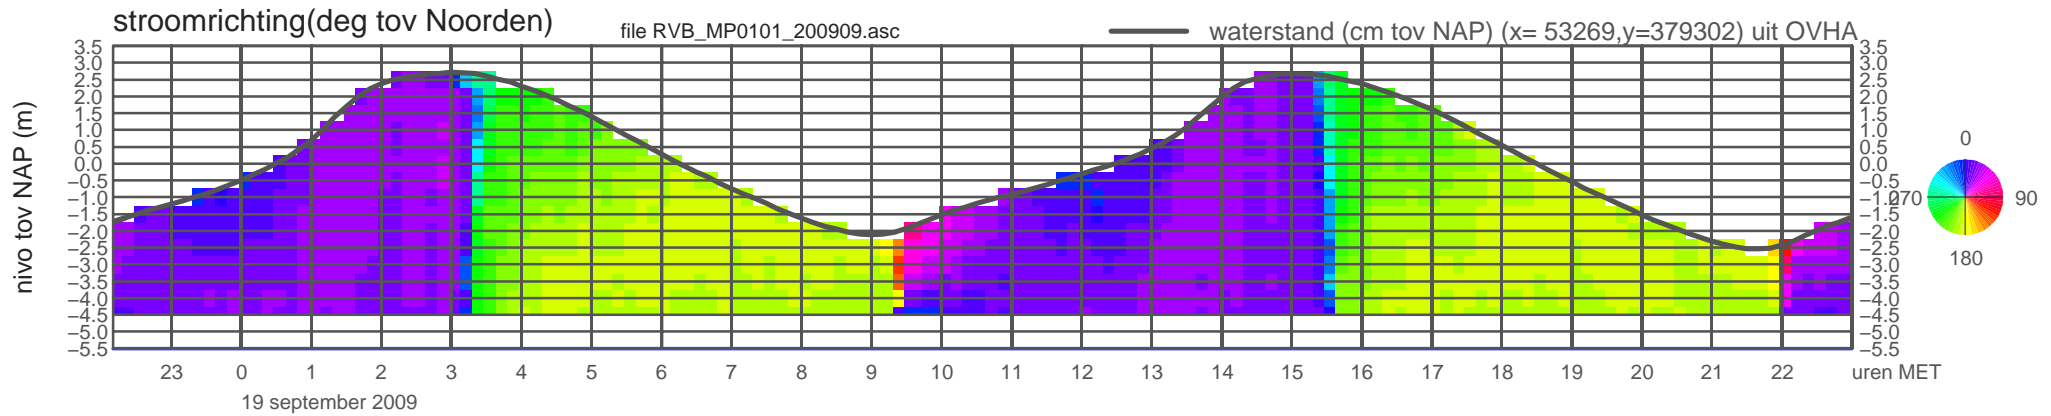

registratie ADCP meetpunt RVB_MP0101_200909 (x=053269 , y=379302 ,h=NAP -5.50 m)