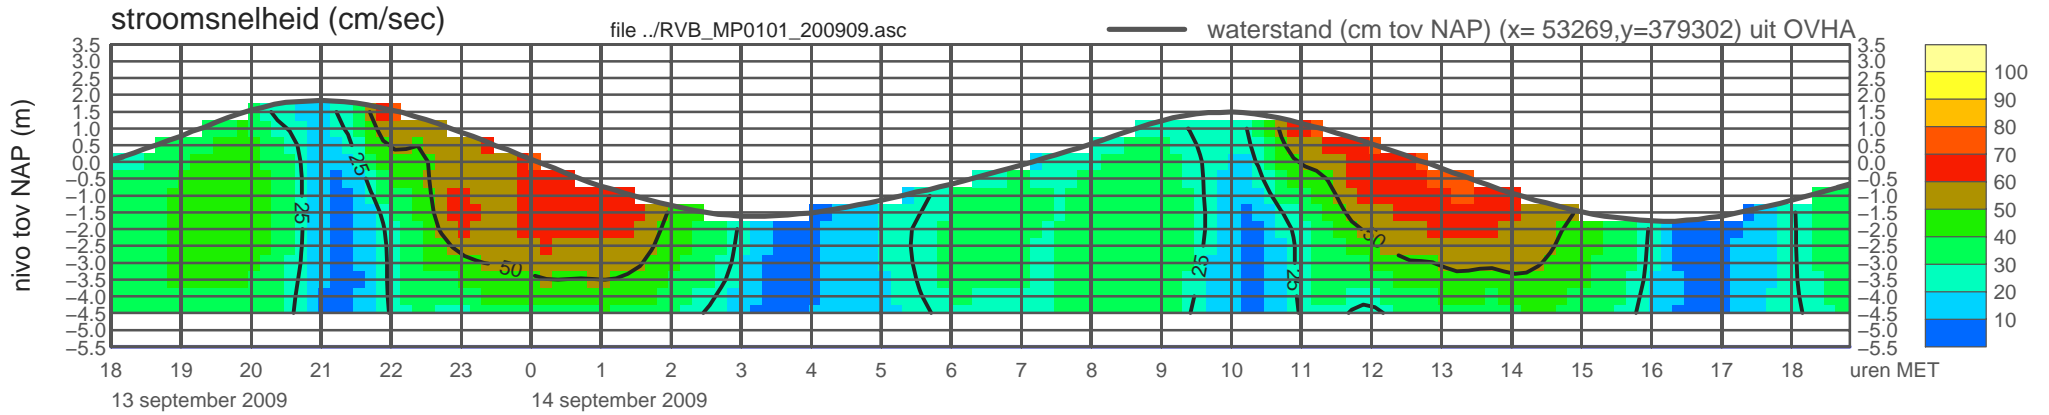

registratie ADCP meetpunt RVB_MP0101_200909 (x=053269 , y=379302 ,h=NAP -5.50 m)