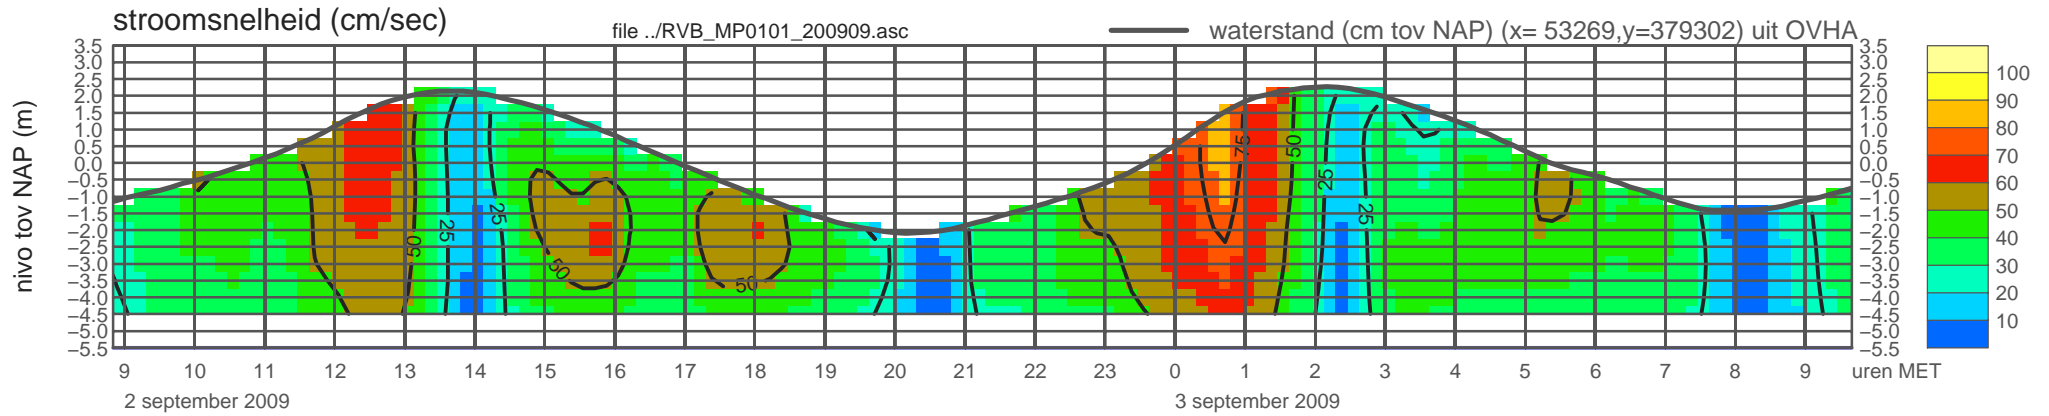

# registratie ADCP meetpunt RVB\_MP0101\_200909 ( x=053269 , y=379302 ,h=NAP -5.50 m )