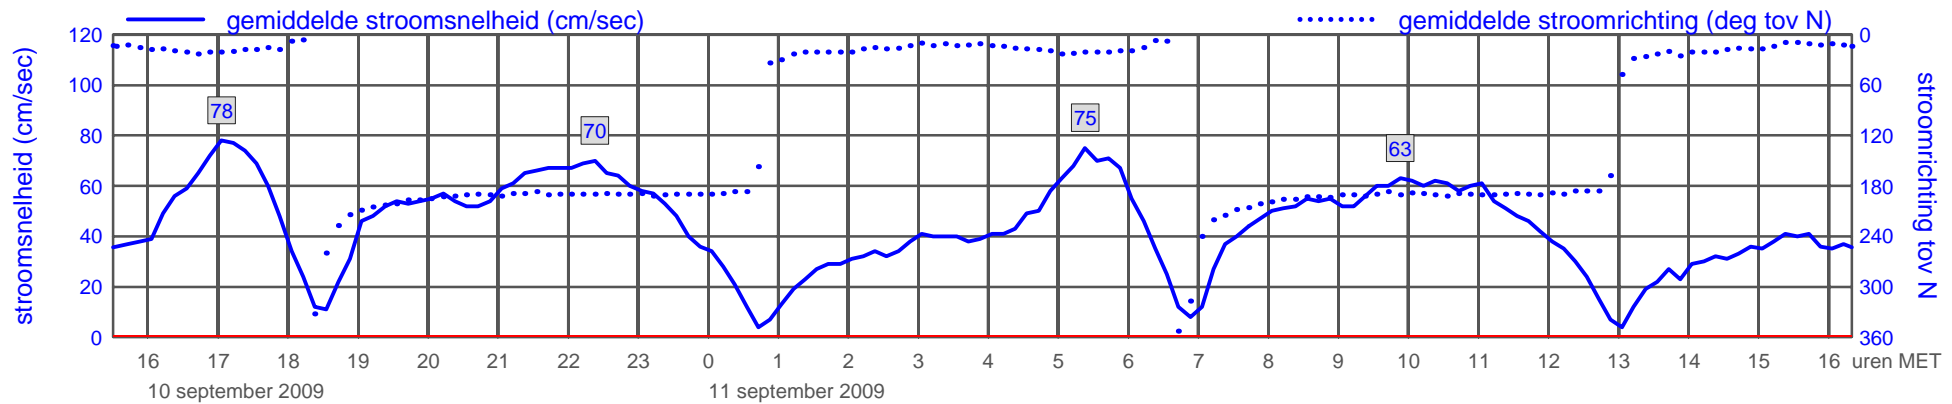

registratie ADCP meetpunt RVB_MP0101_200909 (x=053269 , y=379302 ,h=NAP -5.50 m)