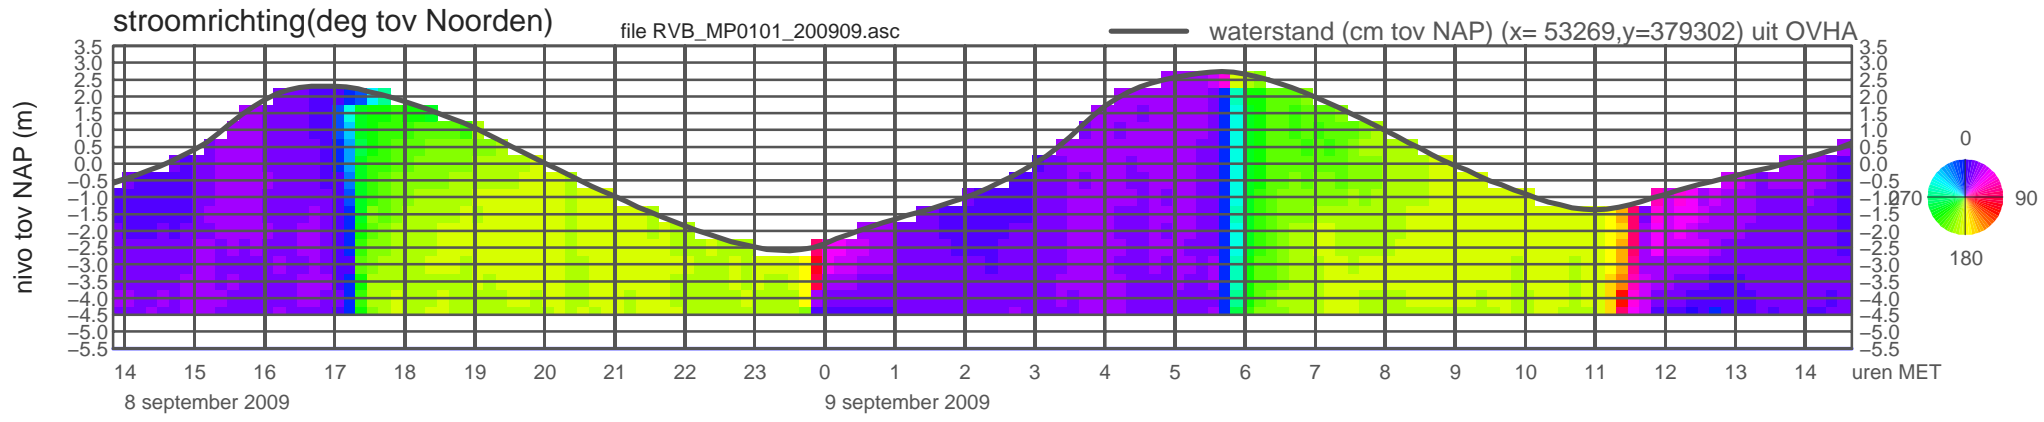

registratie ADCP meetpunt RVB_MP0101_200909 (x=053269 , y=379302 ,h=NAP -5.50 m)