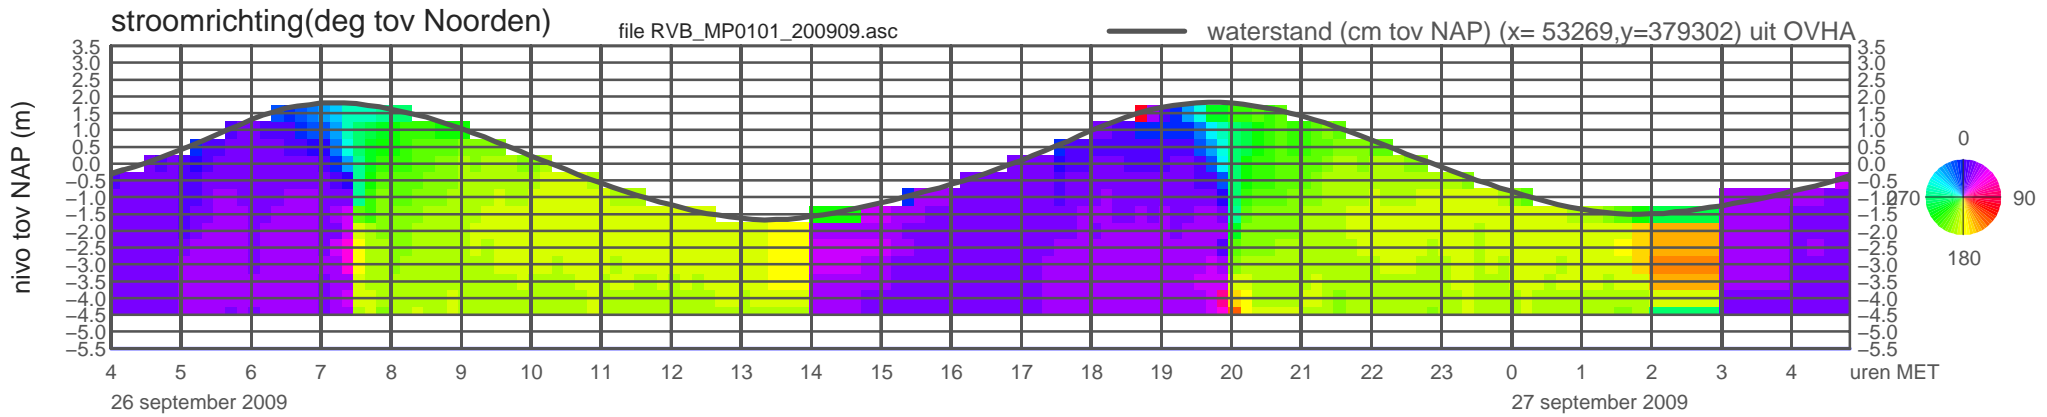

registratie ADCP meetpunt RVB_MP0101_200909 (x=053269 , y=379302 ,h=NAP -5.50 m)