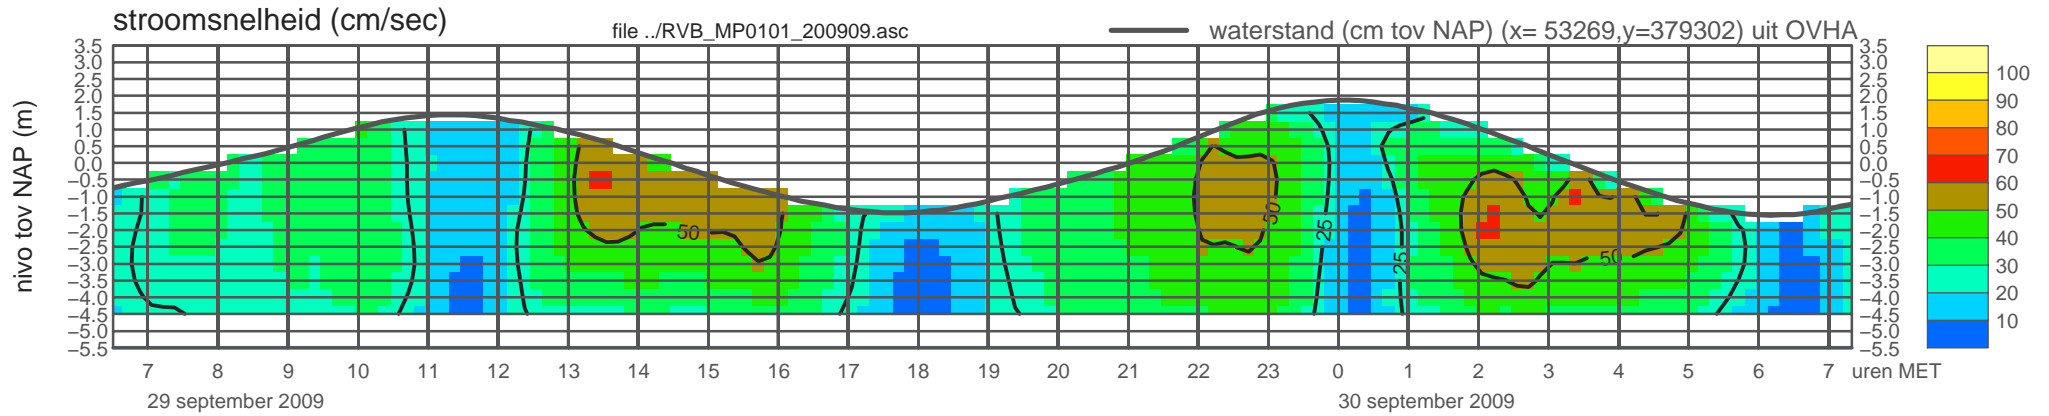

registratie ADCP meetpunt RVB_MP0101_200909 (x=053269 , y=379302 ,h=NAP -5.50 m)