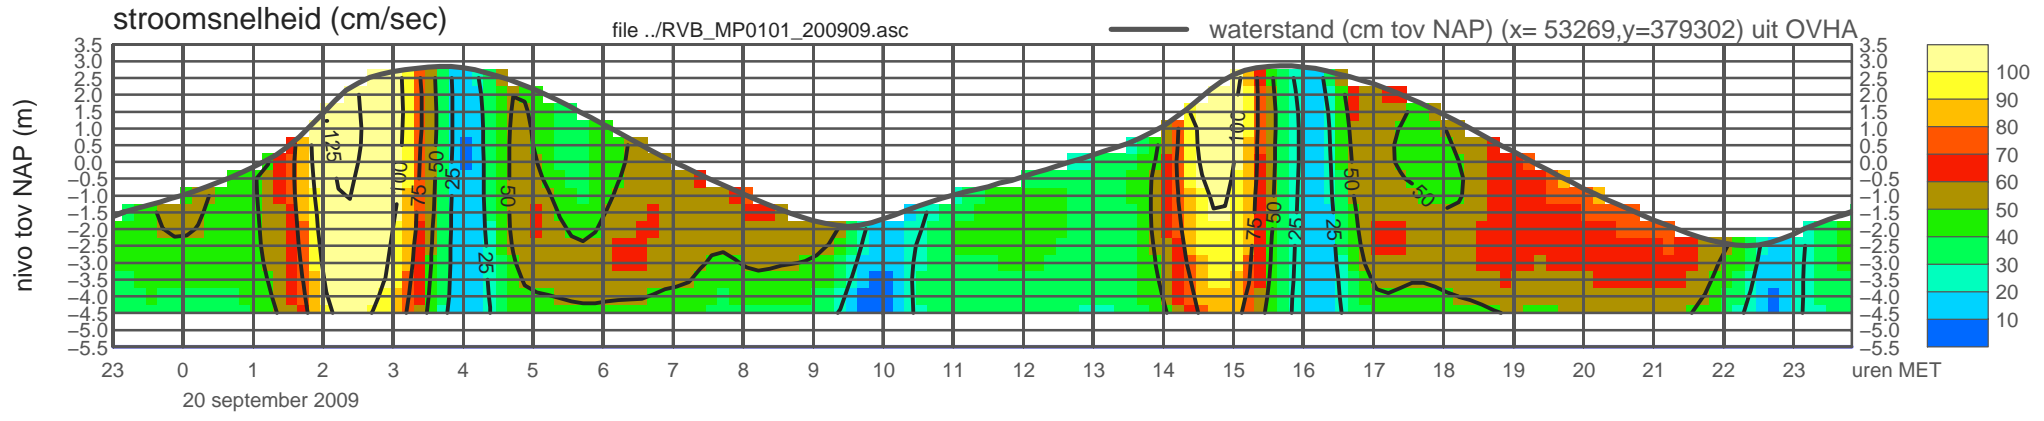

registratie ADCP meetpunt RVB_MP0101_200909 (x=053269 , y=379302 ,h=NAP -5.50 m)

rijkswaterstaat zeeland