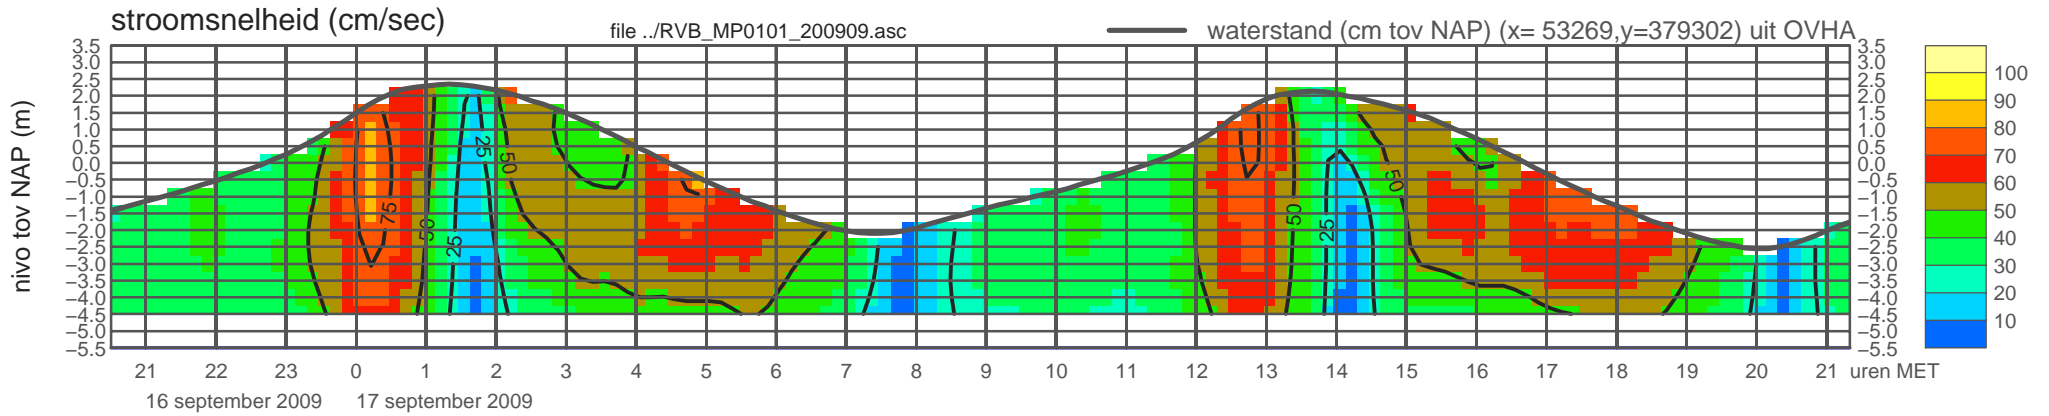

registratie ADCP meetpunt RVB_MP0101_200909 (x=053269 , y=379302 ,h=NAP -5.50 m)