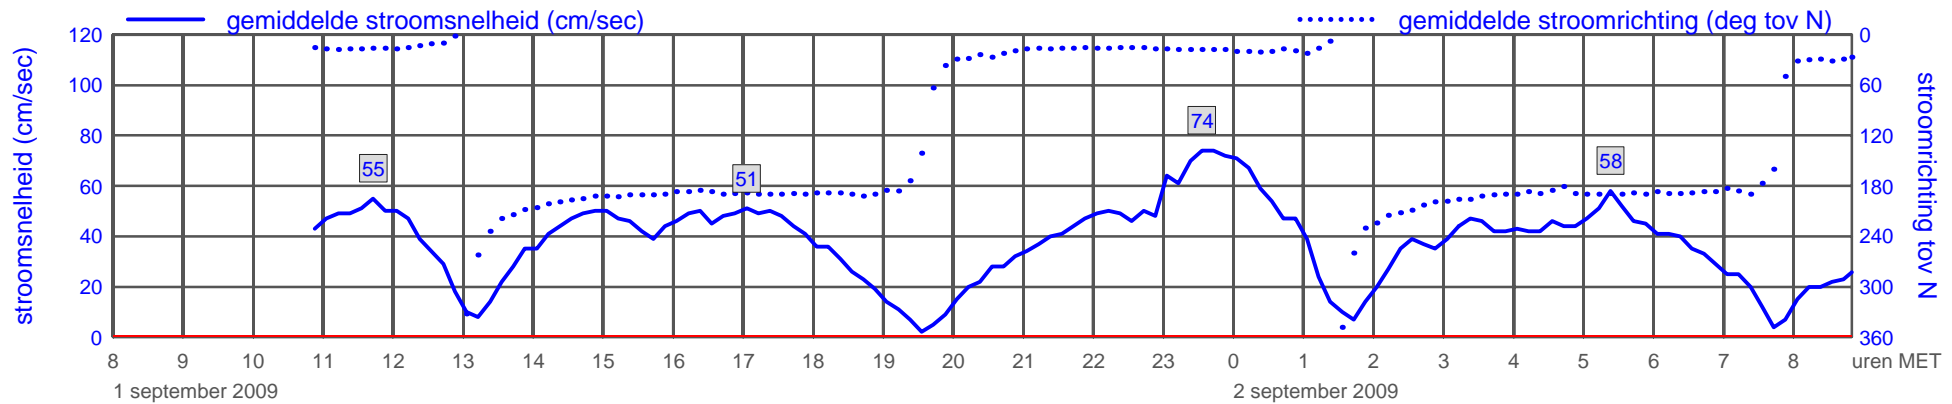

# registratie ADCP meetpunt RVB\_MP0101\_200909 ( x=053269 , y=379302 ,h=NAP -5.50 m )