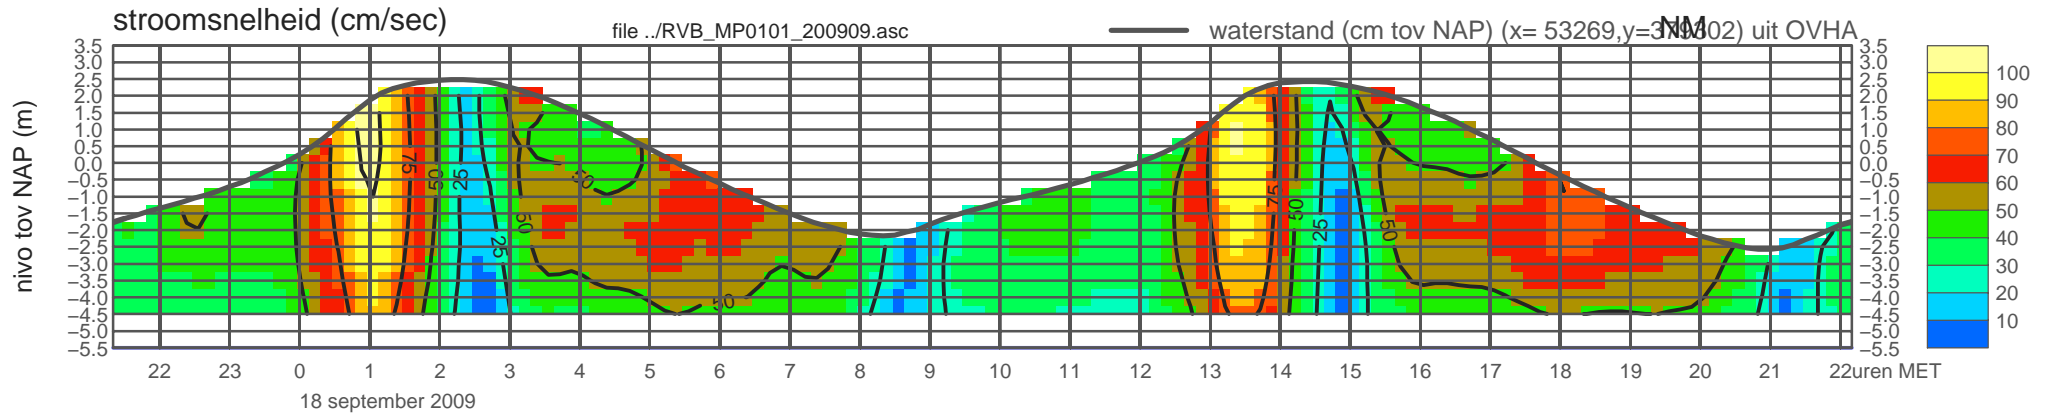

registratie ADCP meetpunt RVB_MP0101_200909 (x=053269 , y=379302 ,h=NAP -5.50 m)