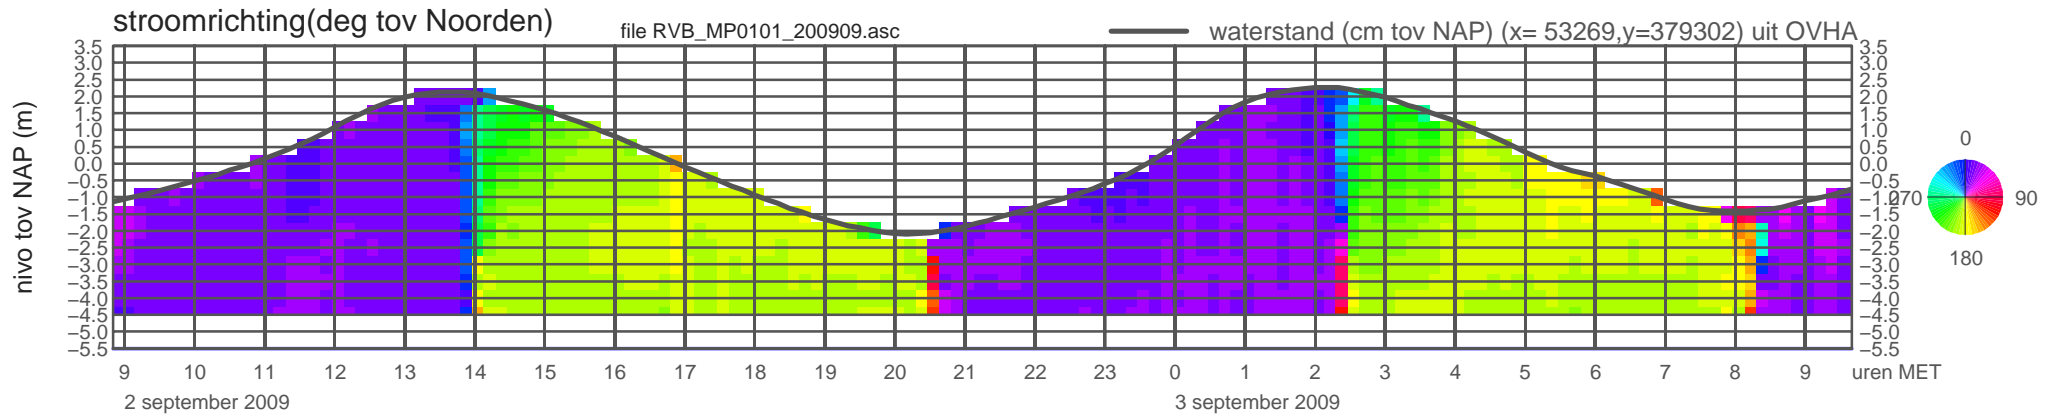

# registratie ADCP meetpunt RVB\_MP0101\_200909 ( x=053269 , y=379302 ,h=NAP -5.50 m )