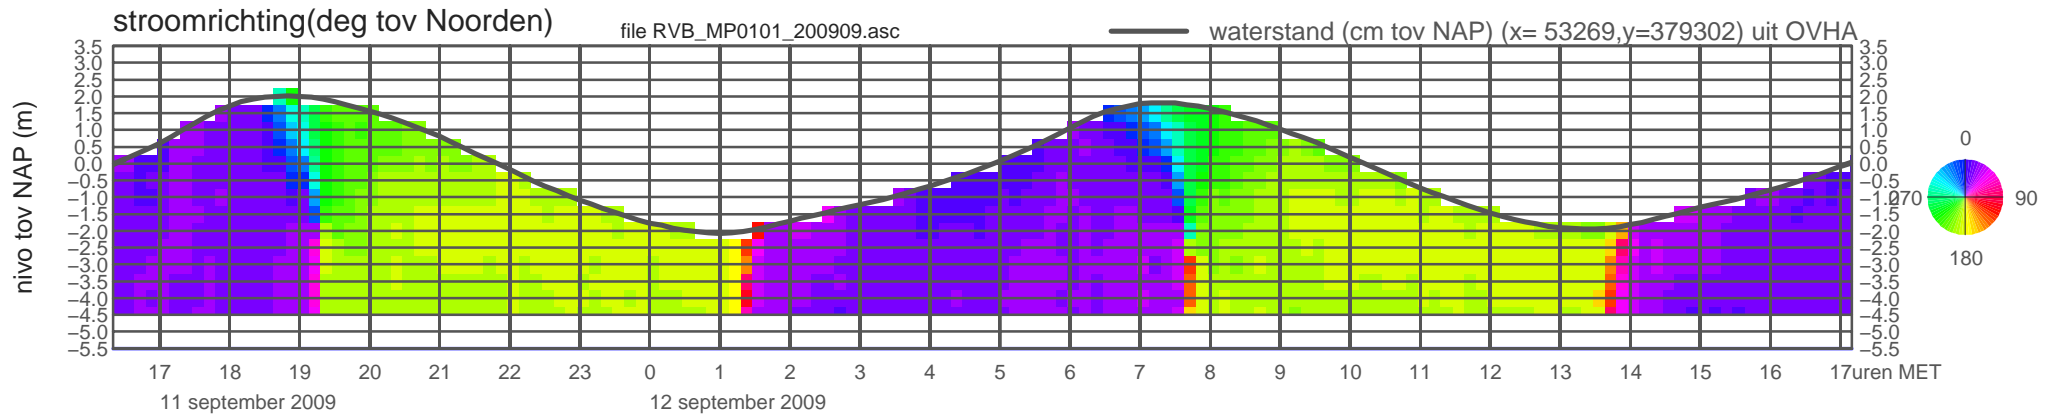

registratie ADCP meetpunt RVB_MP0101_200909 (x=053269 , y=379302 ,h=NAP -5.50 m)