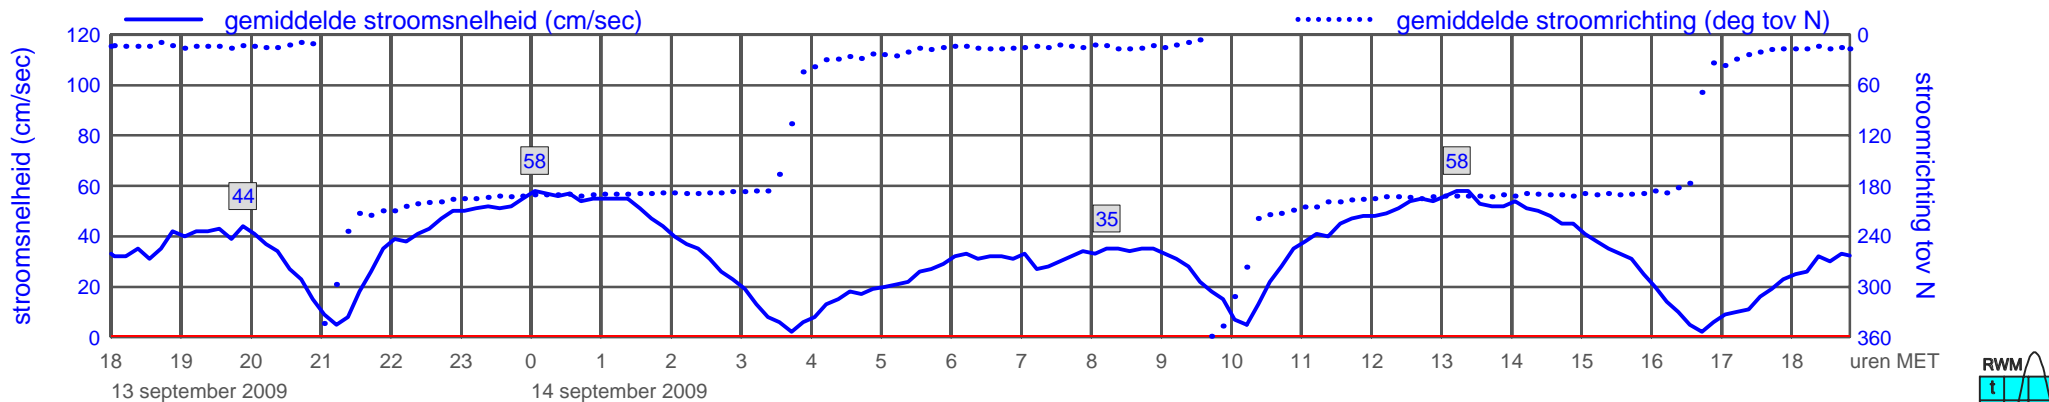

registratie ADCP meetpunt RVB_MP0101_200909 (x=053269 , y=379302 ,h=NAP -5.50 m)