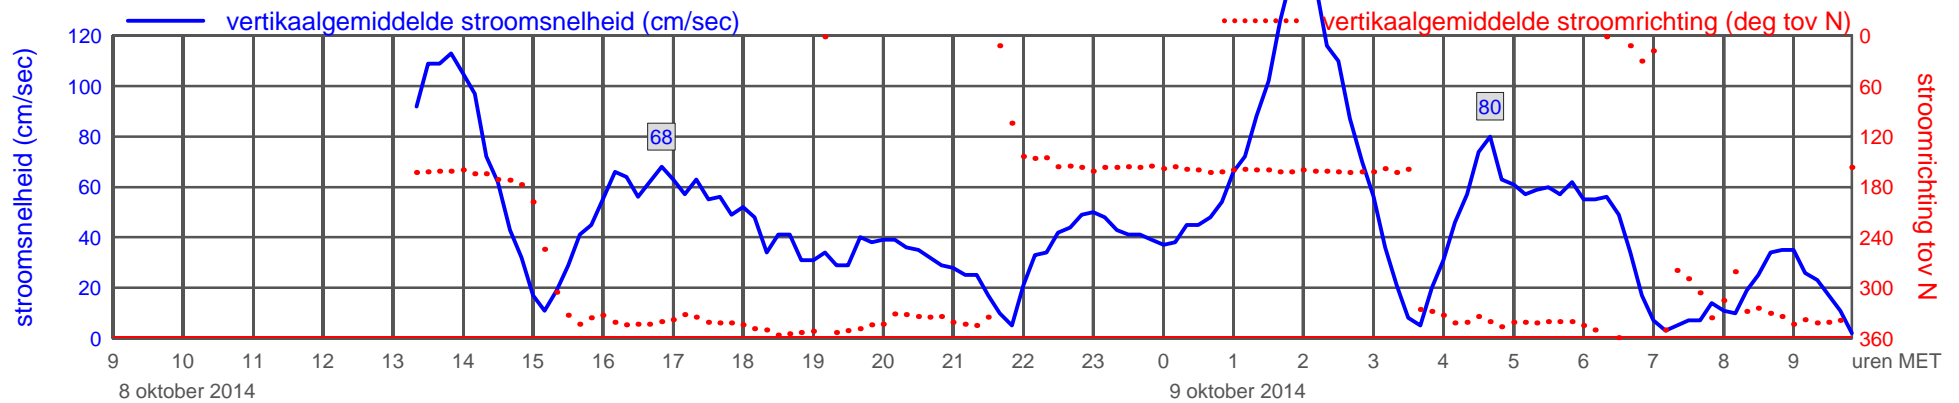

meetpunt PVW_MP0309_201410 (x=061921 , y=378686 , bodem=NAP -7.62 m sensor=NAP -7.02 m)

meetpunt PVW_MP0309_201410 (x=061921 , y=378686 , bodem=NAP -7.62 m sensor=NAP -7.02 m)

meetpunt PVW_MP0309_201410 (x=061921 , y=378686 , bodem=NAP -7.62 m sensor=NAP -7.02 m)

meetpunt PVW_MP0309_201410 (x=061921 , y=378686 ,bodem=NAP -7.62 m sensor=NAP -7.02 m)

meetpunt PVW_MP0309_201410 (x=061921 , y=378686 , bodem=NAP -7.62 m sensor=NAP -7.02 m)

meetpunt PVW_MP0309_201410 (x=061921 , y=378686 , bodem=NAP -7.62 m sensor=NAP -7.02 m)