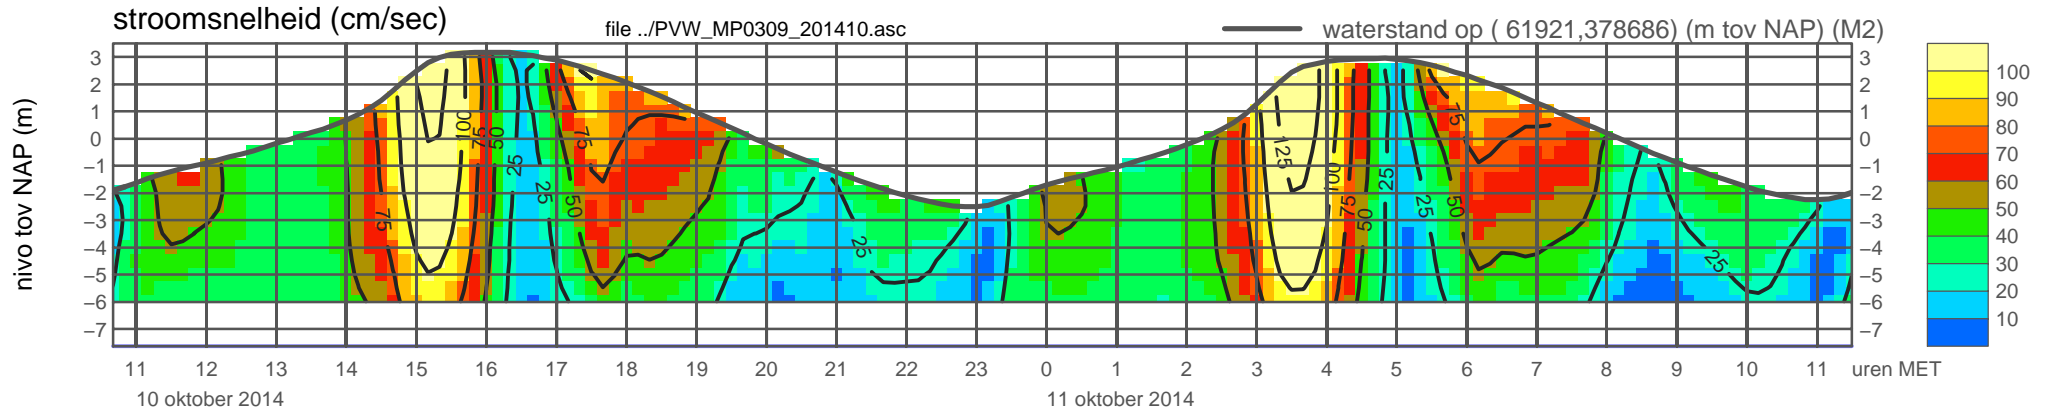

meetpunt PVW_MP0309_201410 (x=061921 , y=378686 , bodem=NAP -7.62 m sensor=NAP -7.02 m)

meetpunt PVW_MP0309_201410 (x=061921 , y=378686 , bodem=NAP -7.62 m sensor=NAP -7.02 m)

meetpunt PVW_MP0309_201410 (x=061921 , y=378686 , bodem=NAP -7.62 m sensor=NAP -7.02 m)

meetpunt PVW_MP0309_201410 (x=061921 , y=378686 ,bodem=NAP -7.62 m sensor=NAP -7.02 m)

meetpunt PVW_MP0309_201410 (x=061921 , y=378686 , bodem=NAP -7.62 m sensor=NAP -7.02 m)

meetpunt PVW_MP0309_201410 (x=061921 , y=378686 , bodem=NAP -7.62 m sensor=NAP -7.02 m)