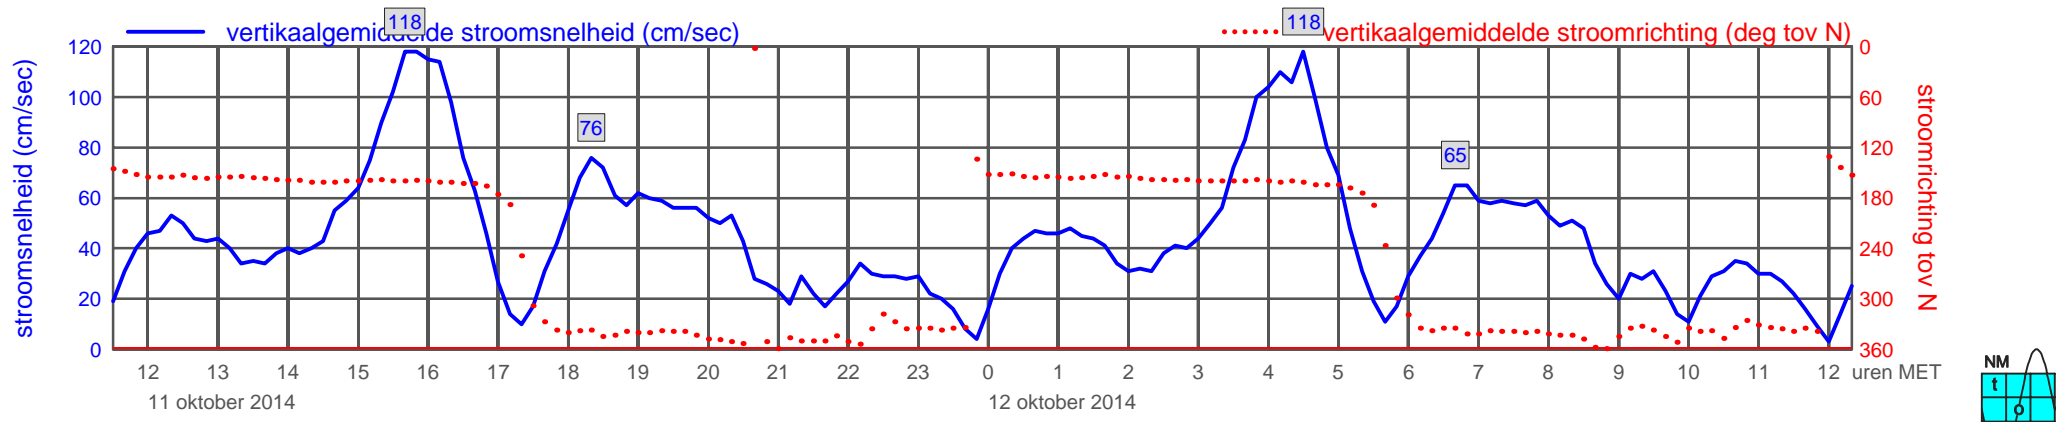

meetpunt PVW_MP0309_201410 (x=061921 , y=378686 , bodem=NAP -7.62 m sensor=NAP -7.02 m)

meetpunt PVW_MP0309_201410 (x=061921 , y=378686 , bodem=NAP -7.62 m sensor=NAP -7.02 m)

meetpunt PVW_MP0309_201410 (x=061921 , y=378686 , bodem=NAP -7.62 m sensor=NAP -7.02 m)

meetpunt PVW_MP0309_201410 (x=061921 , y=378686 ,bodem=NAP -7.62 m sensor=NAP -7.02 m)

meetpunt PVW_MP0309_201410 (x=061921 , y=378686 , bodem=NAP -7.62 m sensor=NAP -7.02 m)

meetpunt PVW_MP0309_201410 (x=061921 , y=378686 , bodem=NAP -7.62 m sensor=NAP -7.02 m)