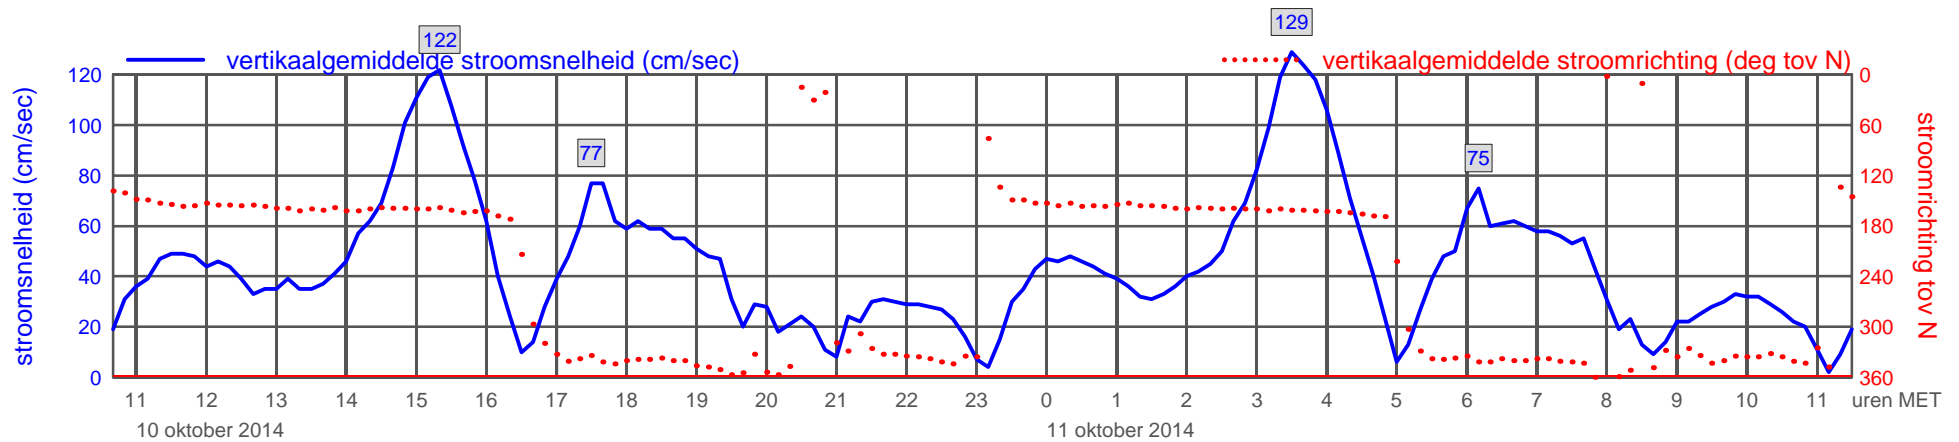

meetpunt PVW_MP0309_201410 (x=061921 , y=378686 , bodem=NAP -7.62 m sensor=NAP -7.02 m)

meetpunt PVW_MP0309_201410 (x=061921 , y=378686 , bodem=NAP -7.62 m sensor=NAP -7.02 m)

meetpunt PVW_MP0309_201410 (x=061921 , y=378686 , bodem=NAP -7.62 m sensor=NAP -7.02 m)

meetpunt PVW_MP0309_201410 (x=061921 , y=378686 ,bodem=NAP -7.62 m sensor=NAP -7.02 m)

meetpunt PVW_MP0309_201410 (x=061921 , y=378686 , bodem=NAP -7.62 m sensor=NAP -7.02 m)

meetpunt PVW_MP0309_201410 (x=061921 , y=378686 , bodem=NAP -7.62 m sensor=NAP -7.02 m)