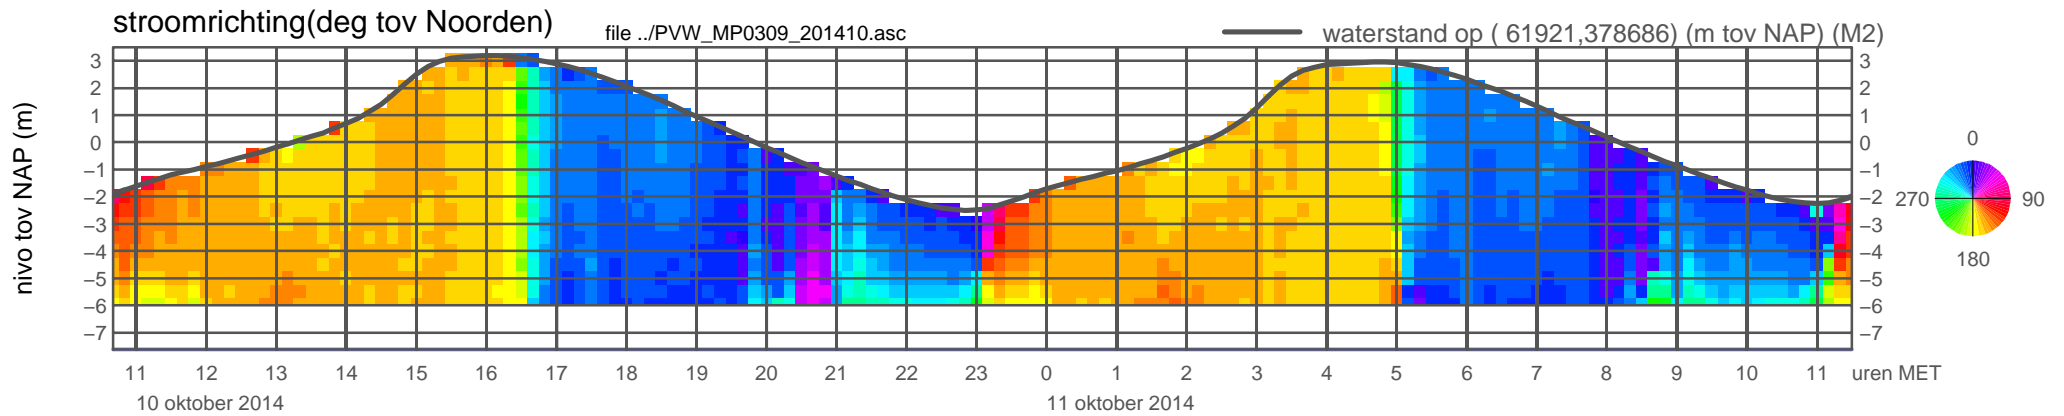

meetpunt PVW_MP0309_201410 (x=061921 , y=378686 , bodem=NAP -7.62 m sensor=NAP -7.02 m)

meetpunt PVW_MP0309_201410 (x=061921 , y=378686 , bodem=NAP -7.62 m sensor=NAP -7.02 m)

meetpunt PVW_MP0309_201410 (x=061921 , y=378686 , bodem=NAP -7.62 m sensor=NAP -7.02 m)

meetpunt PVW_MP0309_201410 (x=061921 , y=378686 ,bodem=NAP -7.62 m sensor=NAP -7.02 m)

meetpunt PVW_MP0309_201410 (x=061921 , y=378686 , bodem=NAP -7.62 m sensor=NAP -7.02 m)

meetpunt PVW_MP0309_201410 (x=061921 , y=378686 , bodem=NAP -7.62 m sensor=NAP -7.02 m)