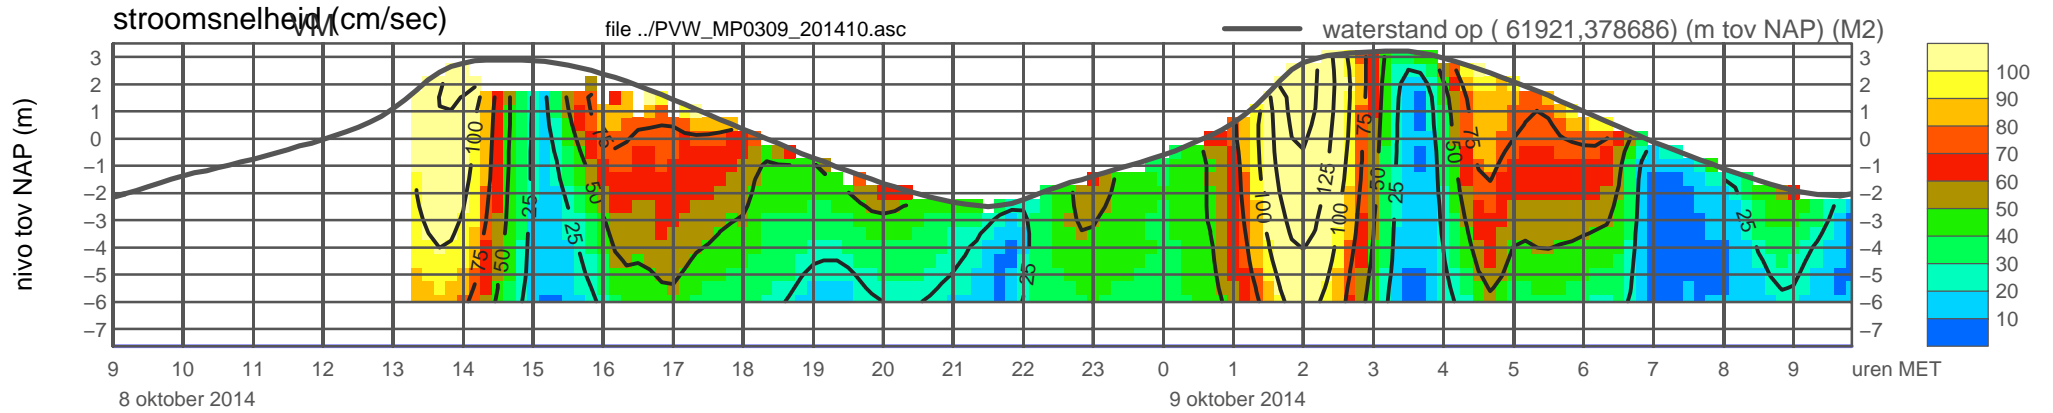

meetpunt PVW_MP0309_201410 (x=061921 , y=378686 , bodem=NAP -7.62 m sensor=NAP -7.02 m)

meetpunt PVW_MP0309_201410 (x=061921 , y=378686 , bodem=NAP -7.62 m sensor=NAP -7.02 m)

meetpunt PVW_MP0309_201410 (x=061921 , y=378686 , bodem=NAP -7.62 m sensor=NAP -7.02 m)

meetpunt PVW_MP0309_201410 (x=061921 , y=378686 ,bodem=NAP -7.62 m sensor=NAP -7.02 m)

meetpunt PVW_MP0309_201410 (x=061921 , y=378686 , bodem=NAP -7.62 m sensor=NAP -7.02 m)

meetpunt PVW_MP0309_201410 (x=061921 , y=378686 , bodem=NAP -7.62 m sensor=NAP -7.02 m)