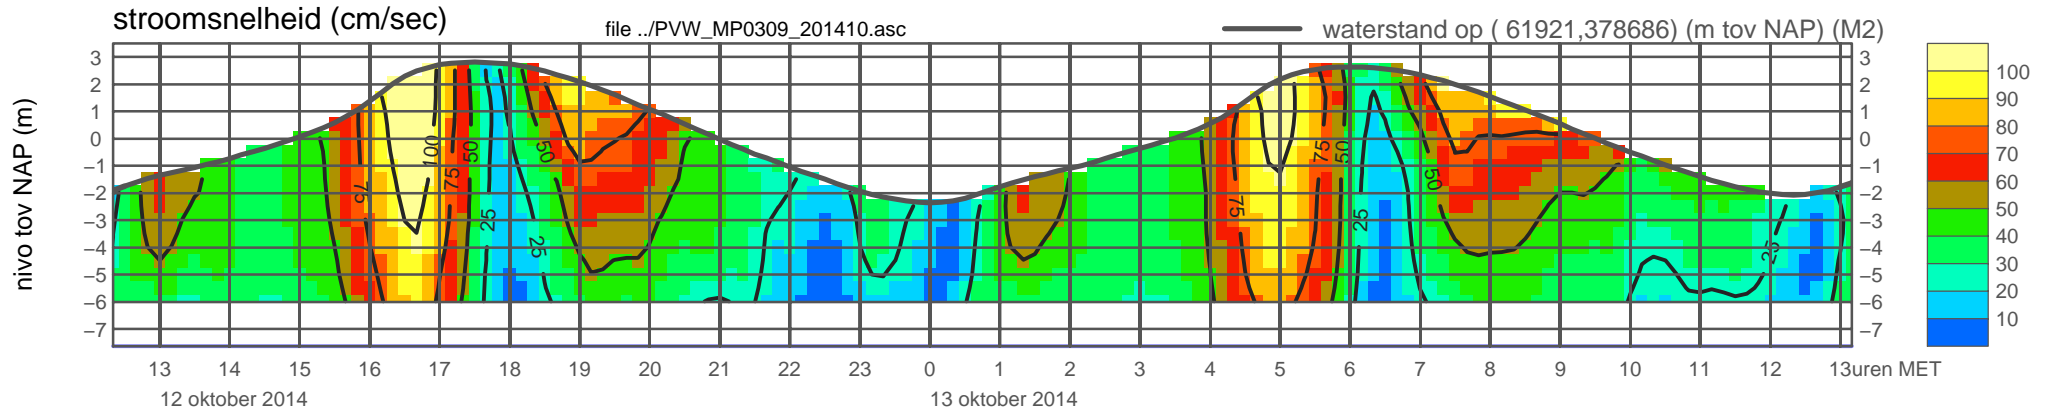

meetpunt PVW_MP0309_201410 (x=061921 , y=378686 , bodem=NAP -7.62 m sensor=NAP -7.02 m)

meetpunt PVW_MP0309_201410 (x=061921 , y=378686 , bodem=NAP -7.62 m sensor=NAP -7.02 m)

meetpunt PVW_MP0309_201410 (x=061921 , y=378686 , bodem=NAP -7.62 m sensor=NAP -7.02 m)

meetpunt PVW_MP0309_201410 (x=061921 , y=378686 ,bodem=NAP -7.62 m sensor=NAP -7.02 m)

meetpunt PVW_MP0309_201410 (x=061921 , y=378686 , bodem=NAP -7.62 m sensor=NAP -7.02 m)

meetpunt PVW_MP0309_201410 (x=061921 , y=378686 , bodem=NAP -7.62 m sensor=NAP -7.02 m)