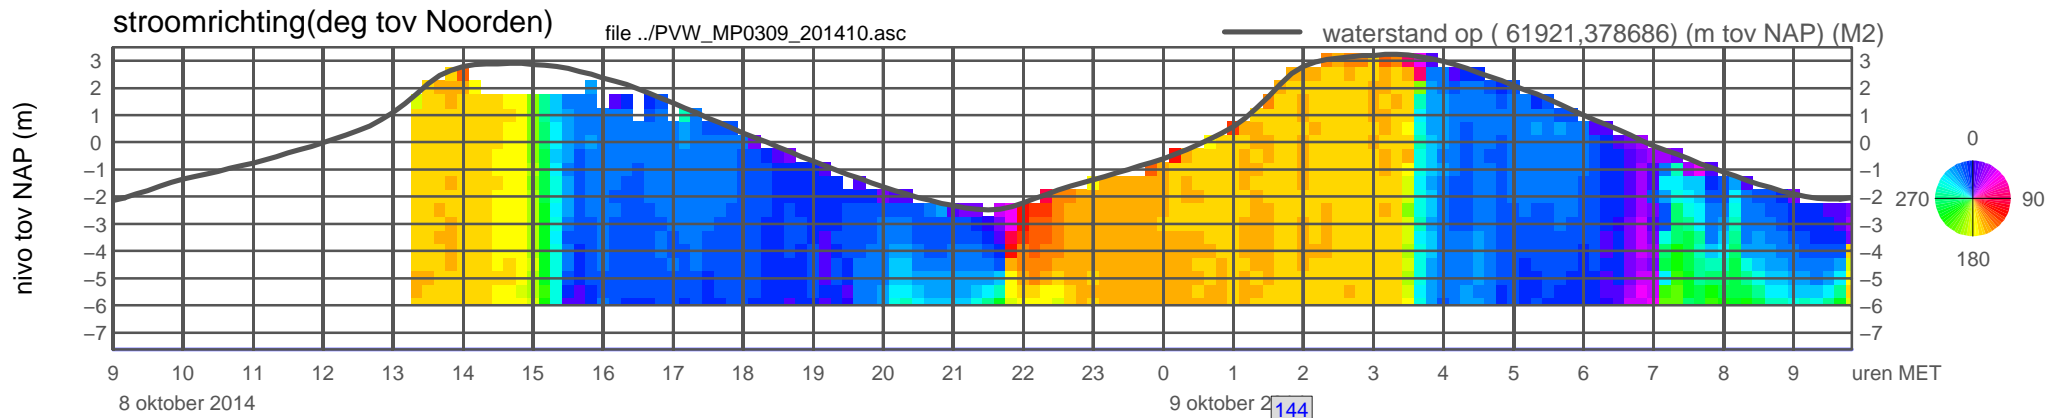

meetpunt PVW_MP0309_201410 (x=061921 , y=378686 , bodem=NAP -7.62 m sensor=NAP -7.02 m)

meetpunt PVW_MP0309_201410 (x=061921 , y=378686 , bodem=NAP -7.62 m sensor=NAP -7.02 m)

meetpunt PVW_MP0309_201410 (x=061921 , y=378686 , bodem=NAP -7.62 m sensor=NAP -7.02 m)

meetpunt PVW_MP0309_201410 (x=061921 , y=378686 ,bodem=NAP -7.62 m sensor=NAP -7.02 m)

meetpunt PVW_MP0309_201410 (x=061921 , y=378686 , bodem=NAP -7.62 m sensor=NAP -7.02 m)

meetpunt PVW_MP0309_201410 (x=061921 , y=378686 , bodem=NAP -7.62 m sensor=NAP -7.02 m)