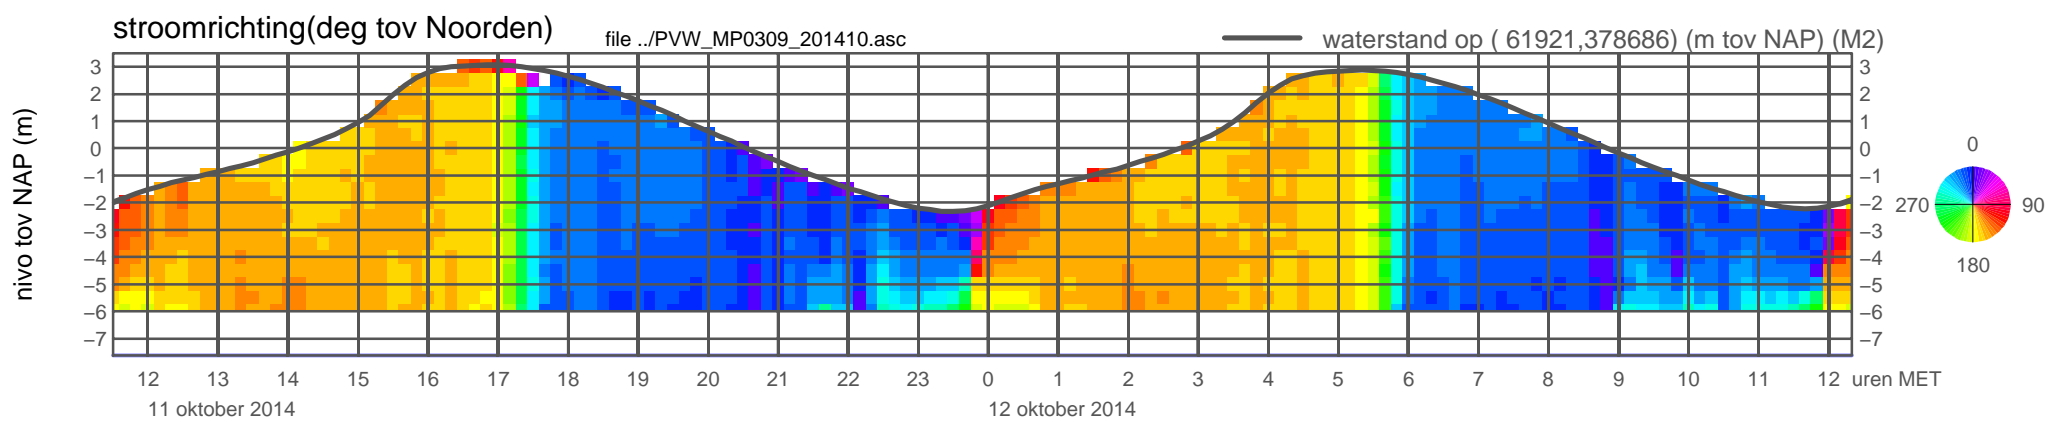

meetpunt PVW_MP0309_201410 (x=061921 , y=378686 , bodem=NAP -7.62 m sensor=NAP -7.02 m)

meetpunt PVW_MP0309_201410 (x=061921 , y=378686 , bodem=NAP -7.62 m sensor=NAP -7.02 m)

meetpunt PVW_MP0309_201410 (x=061921 , y=378686 , bodem=NAP -7.62 m sensor=NAP -7.02 m)

meetpunt PVW_MP0309_201410 (x=061921 , y=378686 ,bodem=NAP -7.62 m sensor=NAP -7.02 m)

meetpunt PVW_MP0309_201410 (x=061921 , y=378686 , bodem=NAP -7.62 m sensor=NAP -7.02 m)

meetpunt PVW_MP0309_201410 (x=061921 , y=378686 , bodem=NAP -7.62 m sensor=NAP -7.02 m)