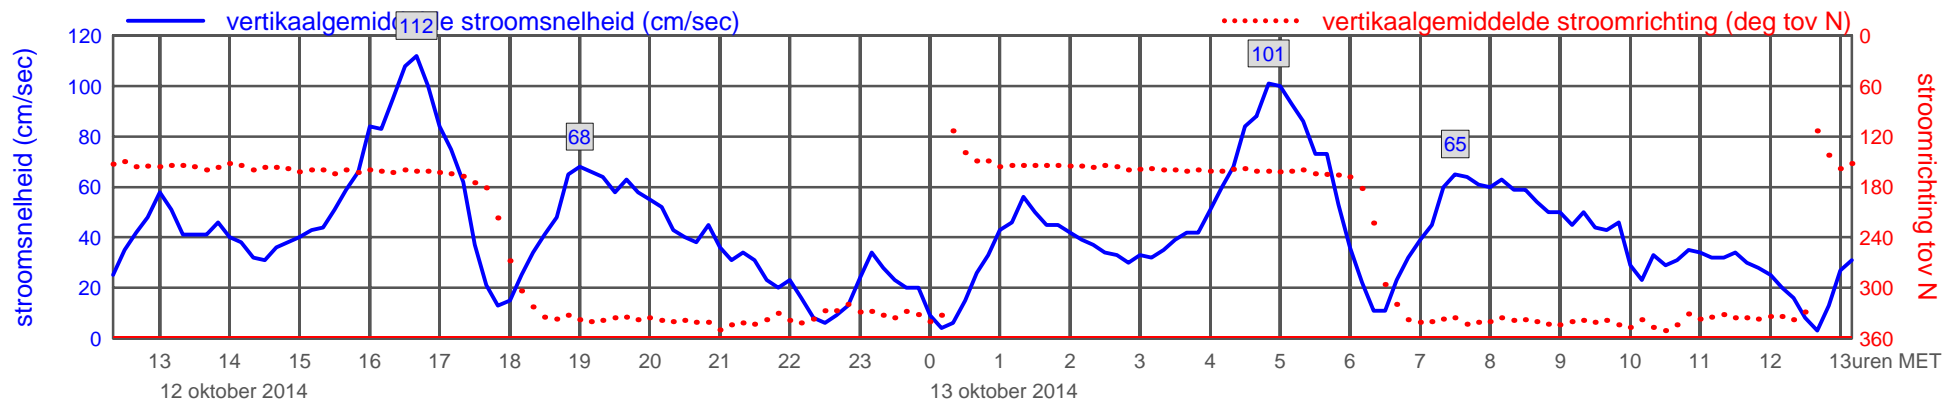

meetpunt PVW_MP0309_201410 (x=061921 , y=378686 , bodem=NAP -7.62 m sensor=NAP -7.02 m)

meetpunt PVW_MP0309_201410 (x=061921 , y=378686 , bodem=NAP -7.62 m sensor=NAP -7.02 m)

meetpunt PVW_MP0309_201410 (x=061921 , y=378686 , bodem=NAP -7.62 m sensor=NAP -7.02 m)

meetpunt PVW_MP0309_201410 (x=061921 , y=378686 ,bodem=NAP -7.62 m sensor=NAP -7.02 m)

meetpunt PVW_MP0309_201410 (x=061921 , y=378686 , bodem=NAP -7.62 m sensor=NAP -7.02 m)

meetpunt PVW_MP0309_201410 (x=061921 , y=378686 , bodem=NAP -7.62 m sensor=NAP -7.02 m)