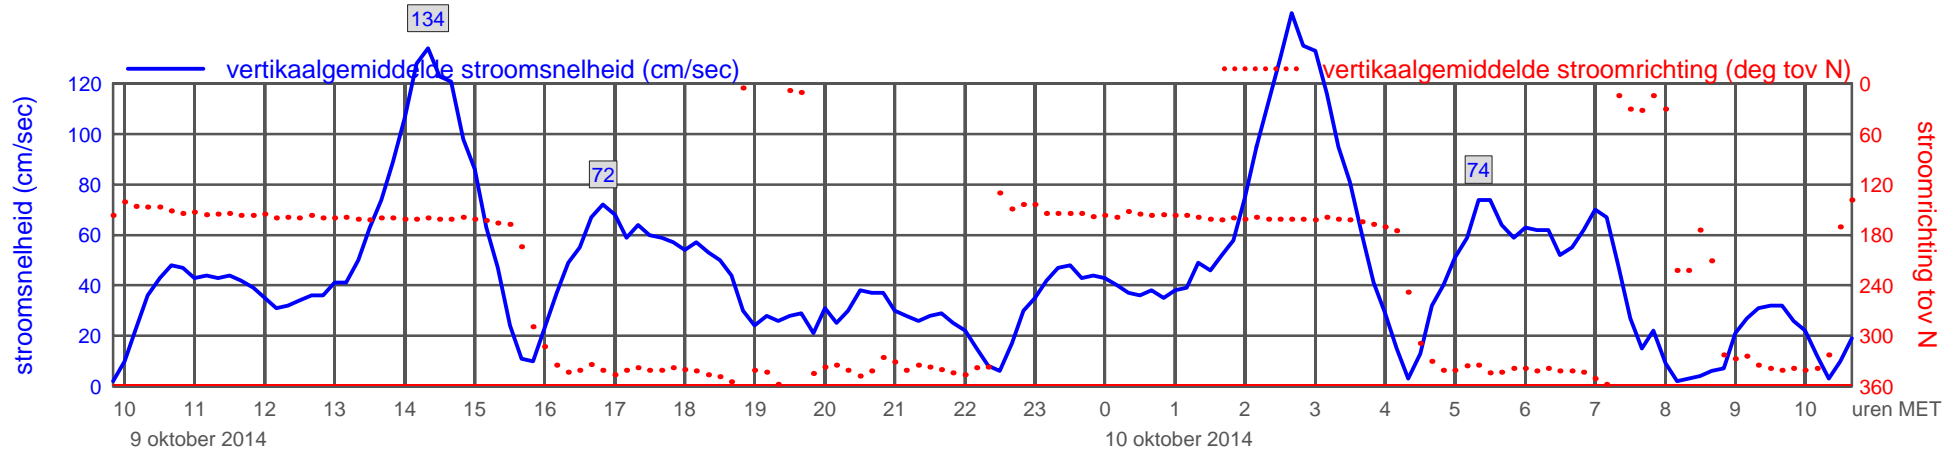

meetpunt PVW_MP0309_201410 (x=061921 , y=378686 , bodem=NAP -7.62 m sensor=NAP -7.02 m)

meetpunt PVW_MP0309_201410 (x=061921 , y=378686 , bodem=NAP -7.62 m sensor=NAP -7.02 m)

meetpunt PVW_MP0309_201410 (x=061921 , y=378686 , bodem=NAP -7.62 m sensor=NAP -7.02 m)

meetpunt PVW_MP0309_201410 (x=061921 , y=378686 ,bodem=NAP -7.62 m sensor=NAP -7.02 m)

meetpunt PVW_MP0309_201410 (x=061921 , y=378686 , bodem=NAP -7.62 m sensor=NAP -7.02 m)

meetpunt PVW_MP0309_201410 (x=061921 , y=378686 , bodem=NAP -7.62 m sensor=NAP -7.02 m)