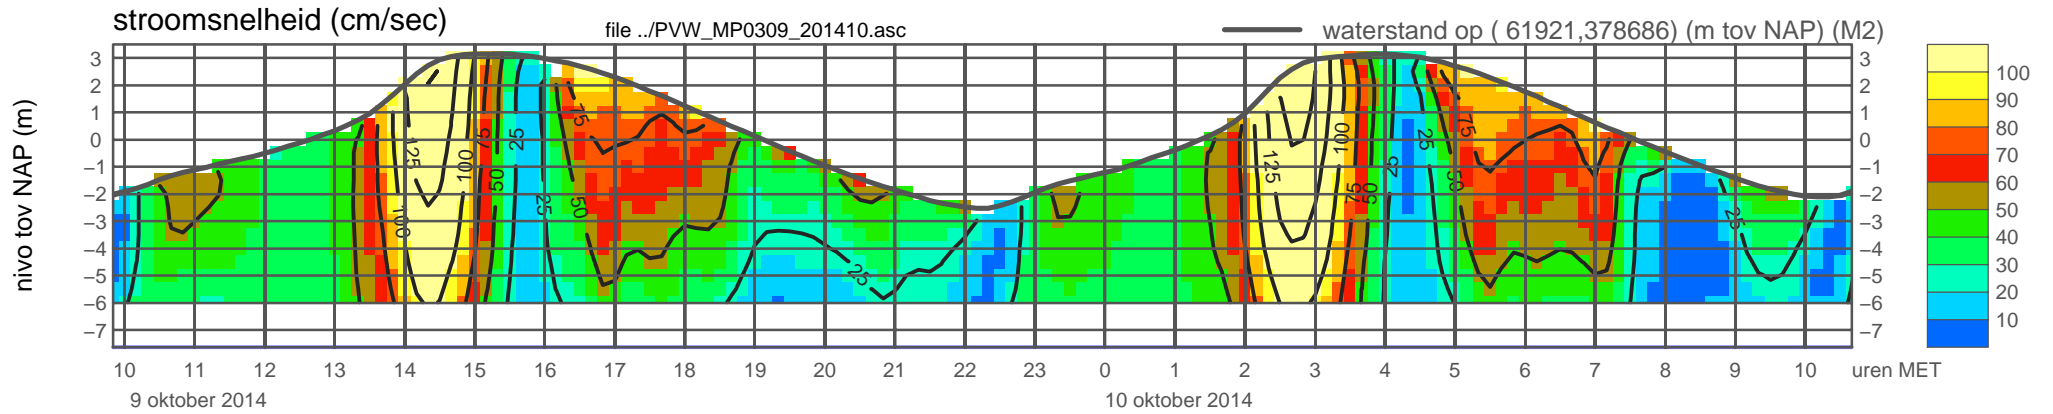

meetpunt PVW_MP0309_201410 (x=061921 , y=378686 , bodem=NAP -7.62 m sensor=NAP -7.02 m)

meetpunt PVW_MP0309_201410 (x=061921 , y=378686 , bodem=NAP -7.62 m sensor=NAP -7.02 m)

meetpunt PVW_MP0309_201410 (x=061921 , y=378686 , bodem=NAP -7.62 m sensor=NAP -7.02 m)

meetpunt PVW_MP0309_201410 (x=061921 , y=378686 ,bodem=NAP -7.62 m sensor=NAP -7.02 m)

meetpunt PVW_MP0309_201410 (x=061921 , y=378686 , bodem=NAP -7.62 m sensor=NAP -7.02 m)

meetpunt PVW_MP0309_201410 (x=061921 , y=378686 , bodem=NAP -7.62 m sensor=NAP -7.02 m)