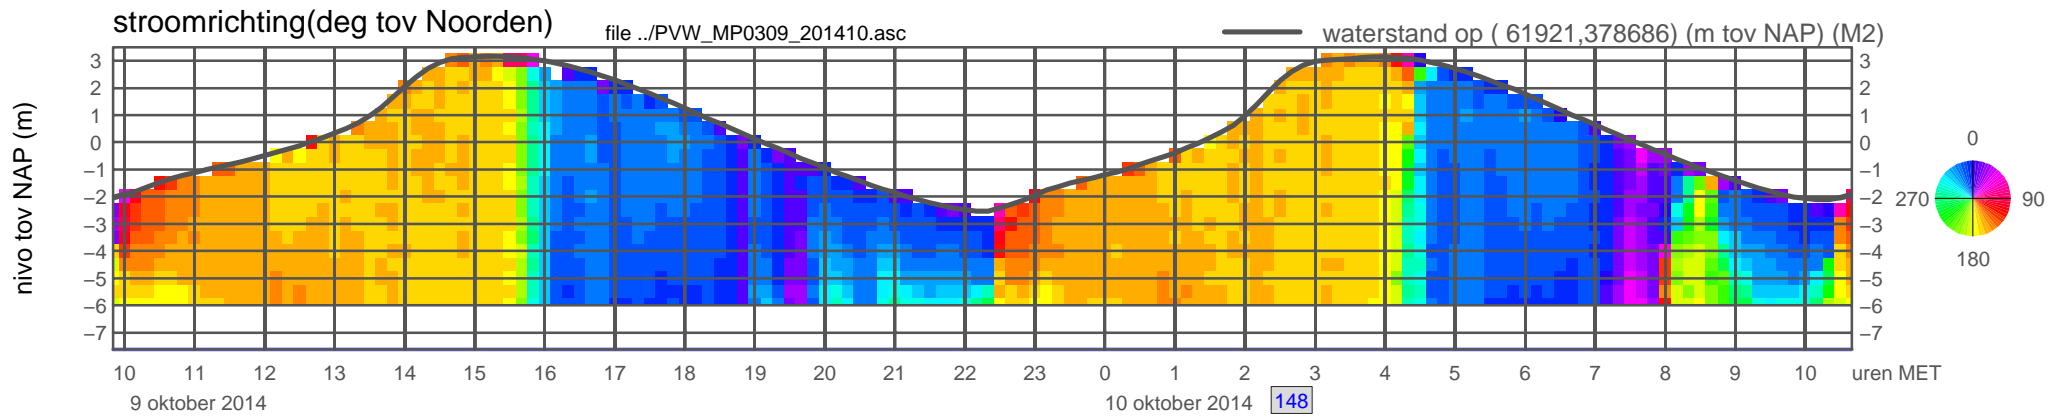

meetpunt PVW_MP0309_201410 (x=061921 , y=378686 , bodem=NAP -7.62 m sensor=NAP -7.02 m)

meetpunt PVW_MP0309_201410 (x=061921 , y=378686 , bodem=NAP -7.62 m sensor=NAP -7.02 m)

meetpunt PVW_MP0309_201410 (x=061921 , y=378686 , bodem=NAP -7.62 m sensor=NAP -7.02 m)

meetpunt PVW_MP0309_201410 (x=061921 , y=378686 ,bodem=NAP -7.62 m sensor=NAP -7.02 m)

meetpunt PVW_MP0309_201410 (x=061921 , y=378686 , bodem=NAP -7.62 m sensor=NAP -7.02 m)

meetpunt PVW_MP0309_201410 (x=061921 , y=378686 , bodem=NAP -7.62 m sensor=NAP -7.02 m)