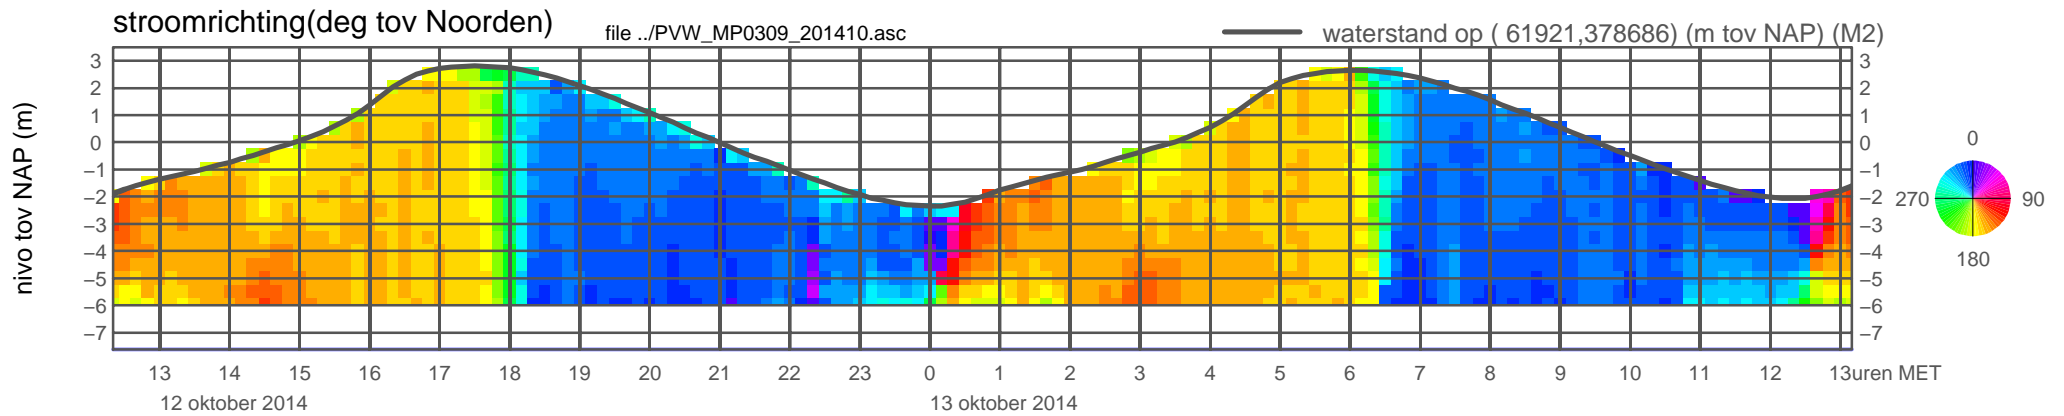

meetpunt PVW_MP0309_201410 (x=061921 , y=378686 , bodem=NAP -7.62 m sensor=NAP -7.02 m)

meetpunt PVW_MP0309_201410 (x=061921 , y=378686 , bodem=NAP -7.62 m sensor=NAP -7.02 m)

meetpunt PVW_MP0309_201410 (x=061921 , y=378686 , bodem=NAP -7.62 m sensor=NAP -7.02 m)

meetpunt PVW_MP0309_201410 (x=061921 , y=378686 ,bodem=NAP -7.62 m sensor=NAP -7.02 m)

meetpunt PVW_MP0309_201410 (x=061921 , y=378686 , bodem=NAP -7.62 m sensor=NAP -7.02 m)

meetpunt PVW_MP0309_201410 (x=061921 , y=378686 , bodem=NAP -7.62 m sensor=NAP -7.02 m)