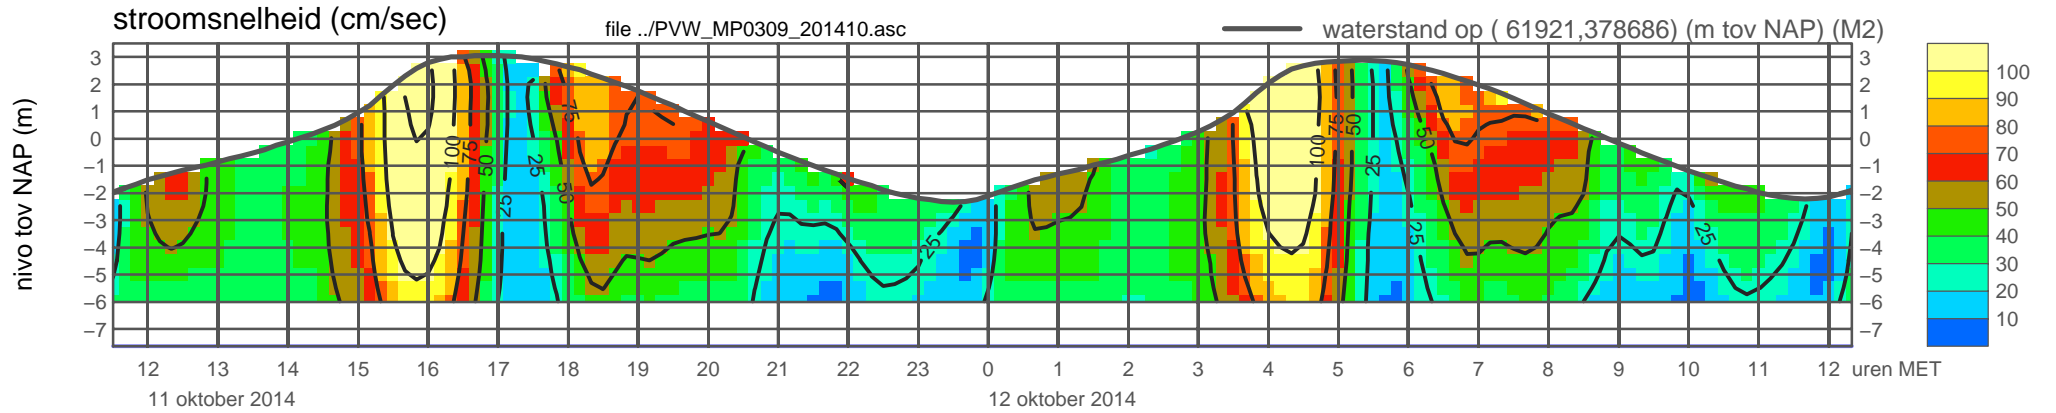

meetpunt PVW_MP0309_201410 (x=061921 , y=378686 , bodem=NAP -7.62 m sensor=NAP -7.02 m)

meetpunt PVW_MP0309_201410 (x=061921 , y=378686 , bodem=NAP -7.62 m sensor=NAP -7.02 m)

meetpunt PVW_MP0309_201410 (x=061921 , y=378686 , bodem=NAP -7.62 m sensor=NAP -7.02 m)

meetpunt PVW_MP0309_201410 (x=061921 , y=378686 ,bodem=NAP -7.62 m sensor=NAP -7.02 m)

meetpunt PVW_MP0309_201410 (x=061921 , y=378686 , bodem=NAP -7.62 m sensor=NAP -7.02 m)

meetpunt PVW_MP0309_201410 (x=061921 , y=378686 , bodem=NAP -7.62 m sensor=NAP -7.02 m)