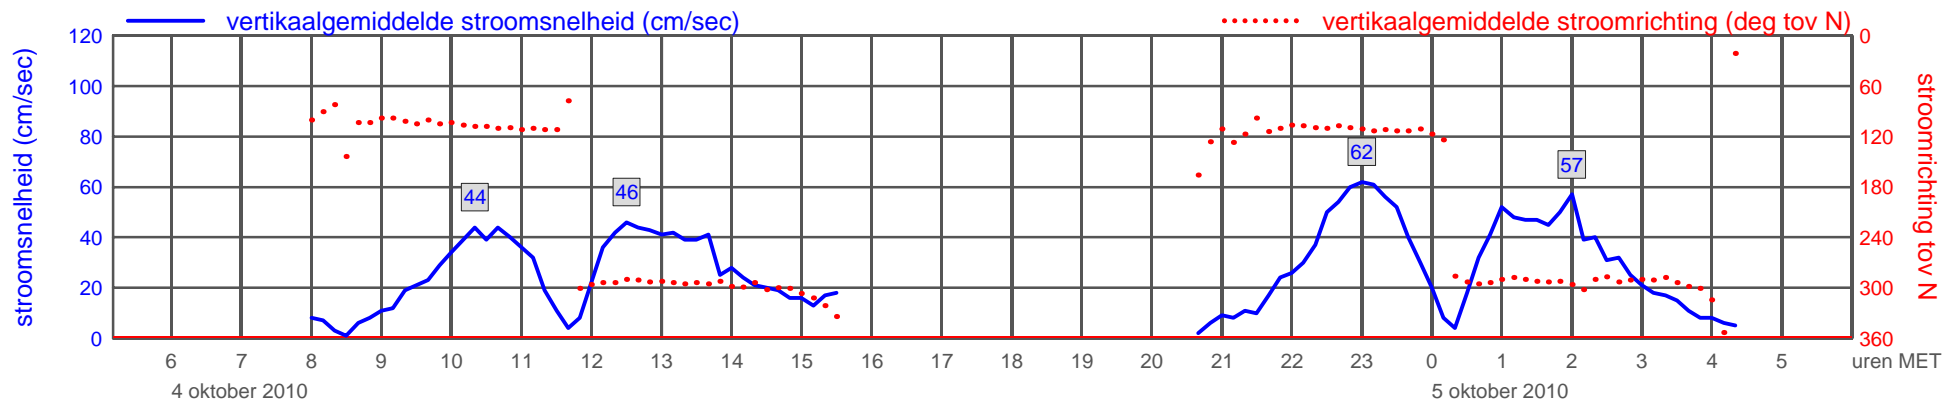

meetpunt PVW_MP0208_201010 (x=063482 , y=378674 , bodem=NAP -0.69 m sensor=NAP -0.59 m)

meetpunt PVW_MP0208_201010 (x=063482 , y=378674 , bodem=NAP -0.69 m sensor=NAP -0.59 m)

meetpunt PVW_MP0208_201010 (x=063482 , y=378674 , bodem=NAP -0.69 m sensor=NAP -0.59 m)