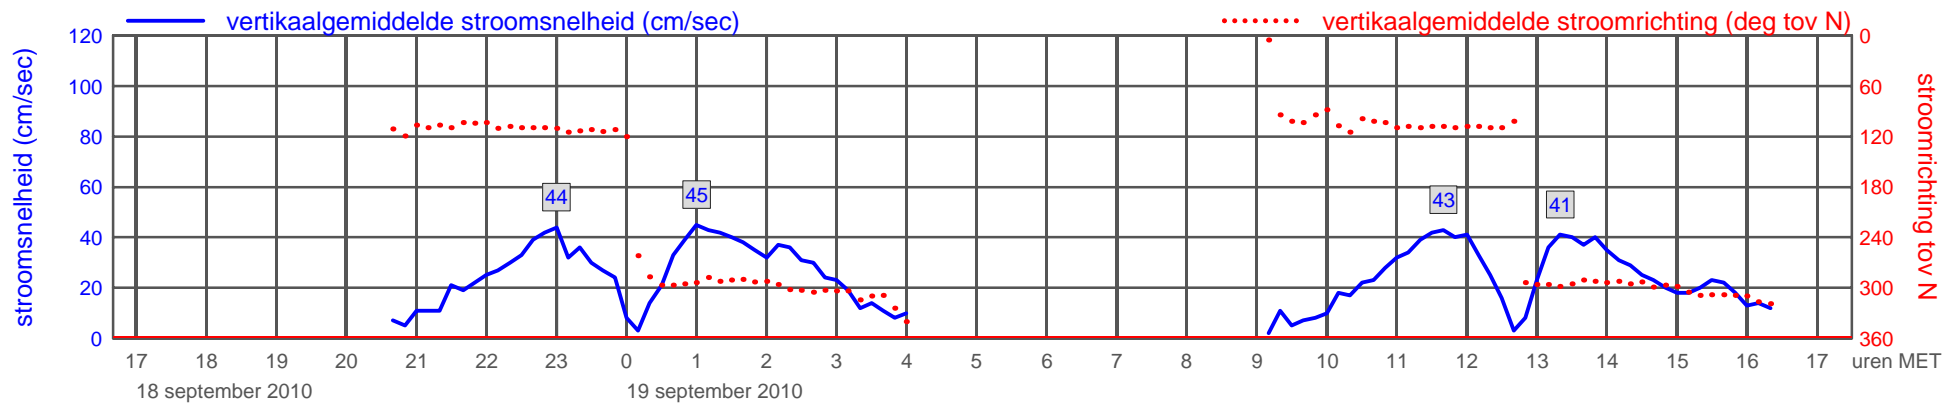

meetpunt PVW_MP0208_201010 (x=063482 , y=378674 , bodem=NAP -0.69 m sensor=NAP -0.59 m)

meetpunt PVW_MP0208_201010 (x=063482 , y=378674 , bodem=NAP -0.69 m sensor=NAP -0.59 m)

meetpunt PVW_MP0208_201010 (x=063482 , y=378674 , bodem=NAP -0.69 m sensor=NAP -0.59 m)