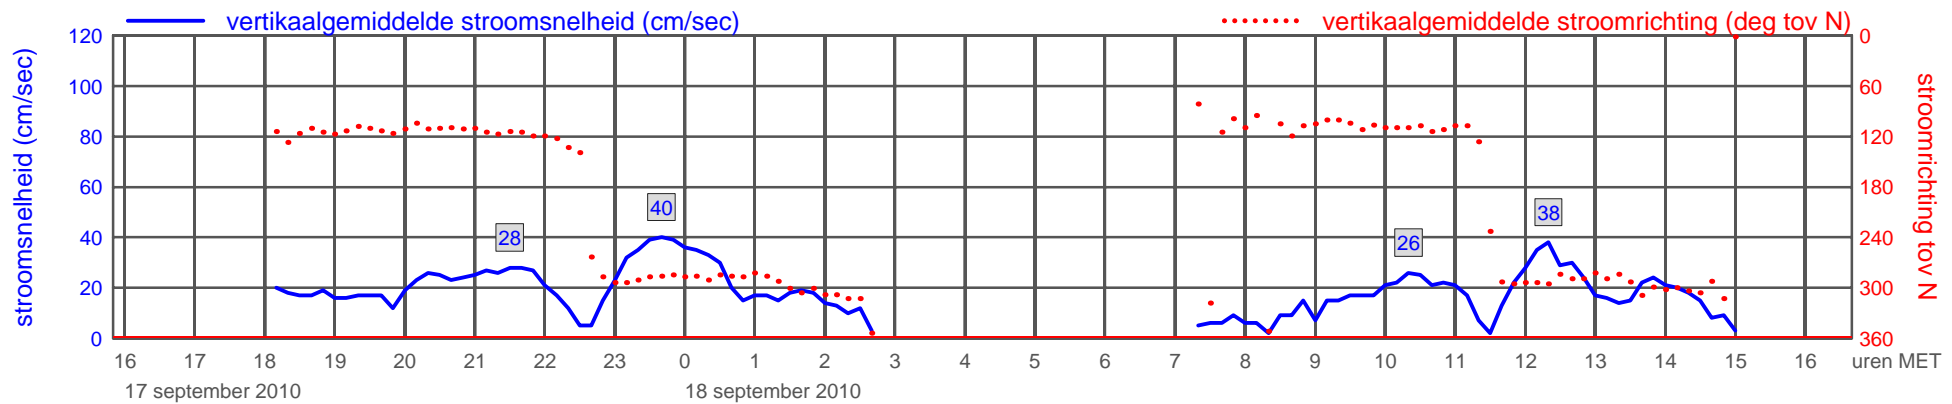

meetpunt PVW_MP0208_201010 (x=063482 , y=378674 , bodem=NAP -0.69 m sensor=NAP -0.59 m)

meetpunt PVW_MP0208_201010 (x=063482 , y=378674 , bodem=NAP -0.69 m sensor=NAP -0.59 m)

meetpunt PVW_MP0208_201010 (x=063482 , y=378674 , bodem=NAP -0.69 m sensor=NAP -0.59 m)