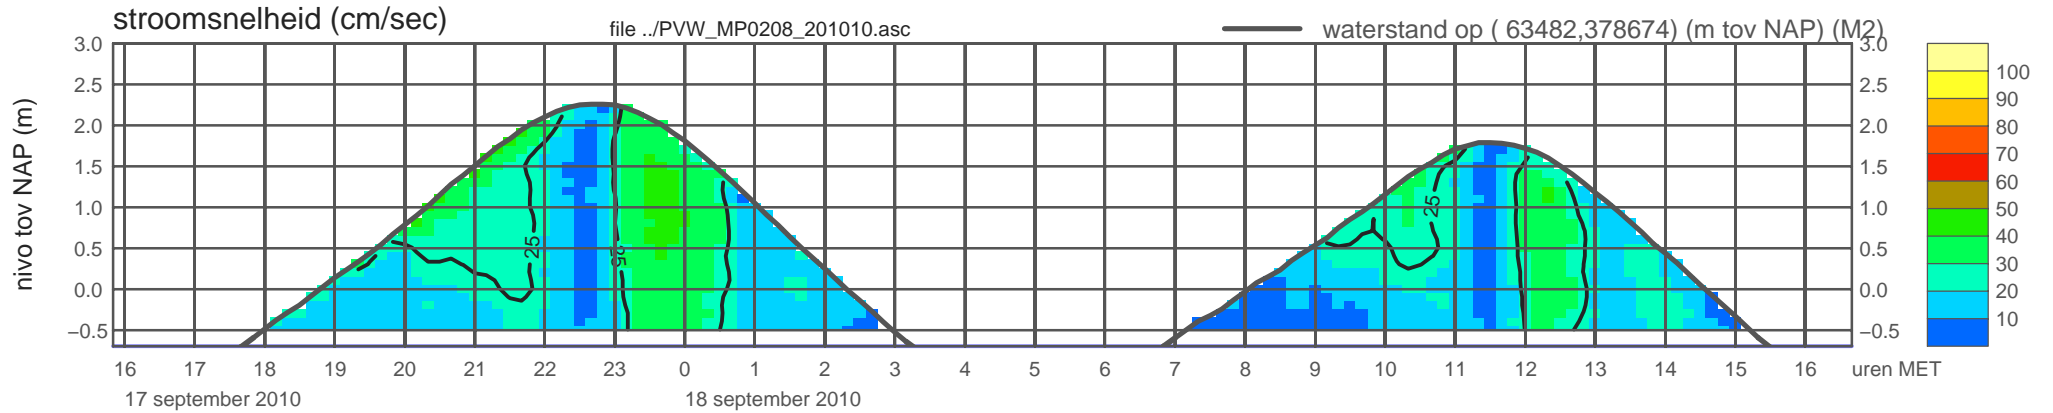

meetpunt PVW_MP0208_201010 (x=063482 , y=378674 , bodem=NAP -0.69 m sensor=NAP -0.59 m)

meetpunt PVW_MP0208_201010 (x=063482 , y=378674 , bodem=NAP -0.69 m sensor=NAP -0.59 m)

meetpunt PVW_MP0208_201010 (x=063482 , y=378674 , bodem=NAP -0.69 m sensor=NAP -0.59 m)