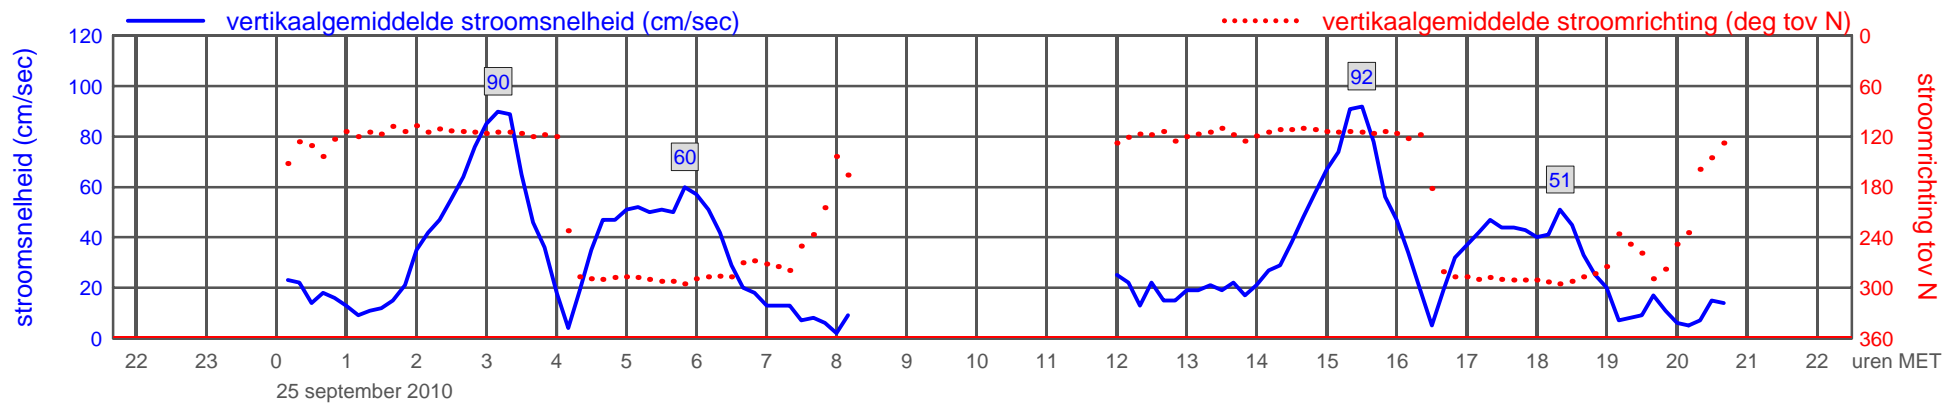

meetpunt PVW_MP0208_201010 (x=063482 , y=378674 , bodem=NAP -0.69 m sensor=NAP -0.59 m)

meetpunt PVW_MP0208_201010 (x=063482 , y=378674 , bodem=NAP -0.69 m sensor=NAP -0.59 m)

meetpunt PVW_MP0208_201010 (x=063482 , y=378674 , bodem=NAP -0.69 m sensor=NAP -0.59 m)