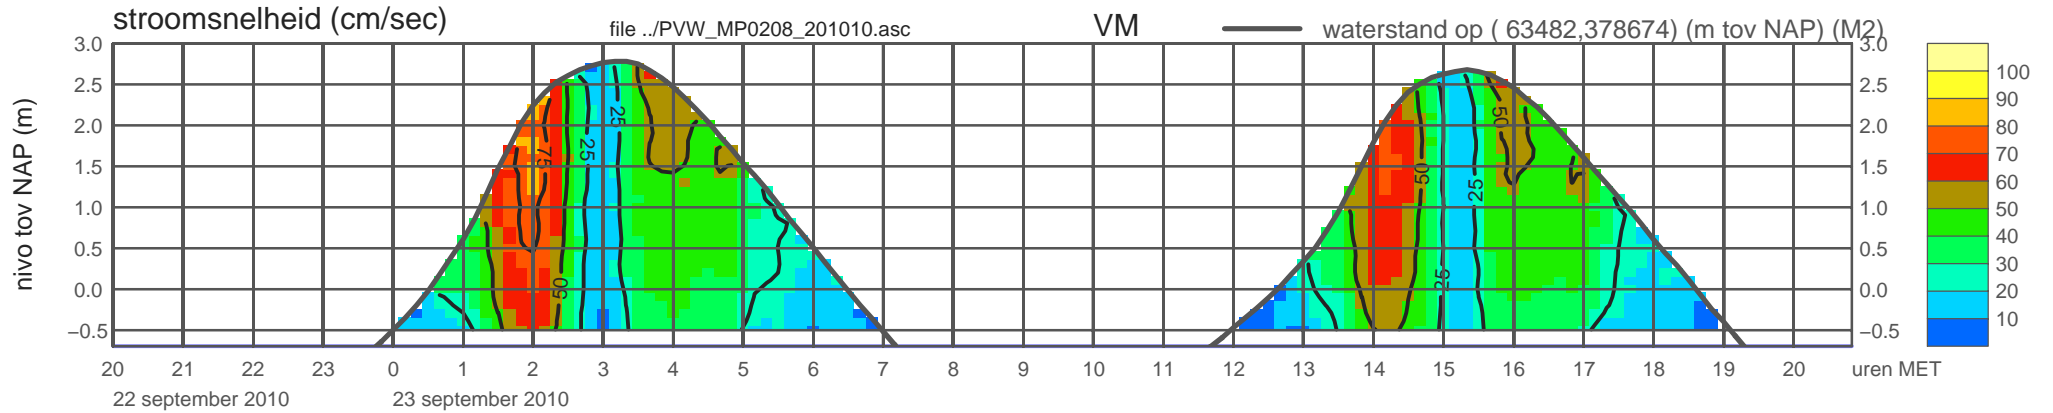

meetpunt PVW_MP0208_201010 (x=063482 , y=378674 , bodem=NAP -0.69 m sensor=NAP -0.59 m)

meetpunt PVW_MP0208_201010 (x=063482 , y=378674 , bodem=NAP -0.69 m sensor=NAP -0.59 m)

meetpunt PVW_MP0208_201010 (x=063482 , y=378674 , bodem=NAP -0.69 m sensor=NAP -0.59 m)