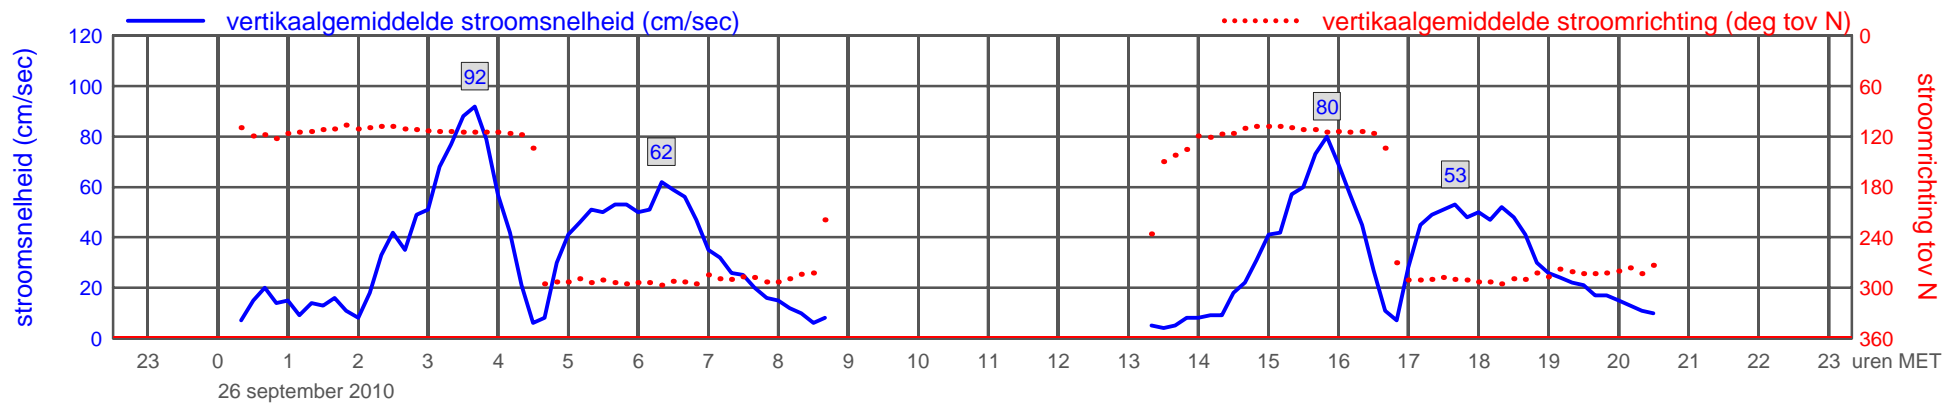

meetpunt PVW_MP0208_201010 (x=063482 , y=378674 , bodem=NAP -0.69 m sensor=NAP -0.59 m)

meetpunt PVW_MP0208_201010 (x=063482 , y=378674 , bodem=NAP -0.69 m sensor=NAP -0.59 m)

meetpunt PVW_MP0208_201010 (x=063482 , y=378674 , bodem=NAP -0.69 m sensor=NAP -0.59 m)