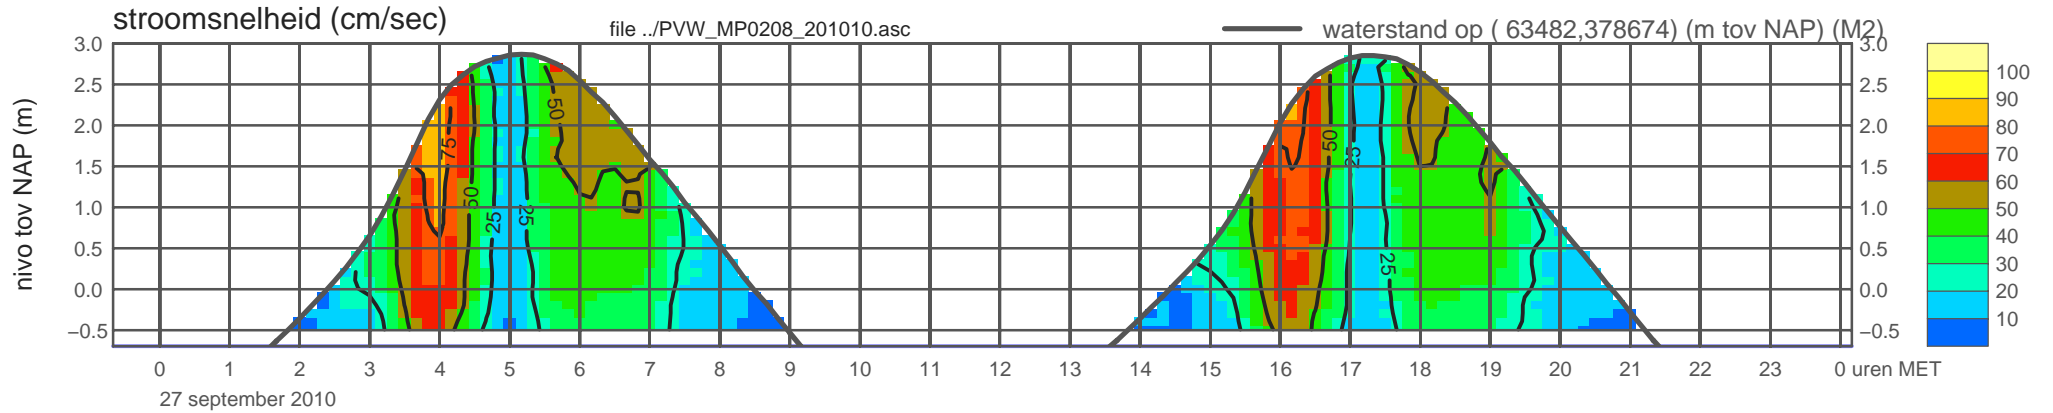

meetpunt PVW_MP0208_201010 (x=063482 , y=378674 , bodem=NAP -0.69 m sensor=NAP -0.59 m)

meetpunt PVW_MP0208_201010 (x=063482 , y=378674 , bodem=NAP -0.69 m sensor=NAP -0.59 m)

meetpunt PVW_MP0208_201010 (x=063482 , y=378674 , bodem=NAP -0.69 m sensor=NAP -0.59 m)