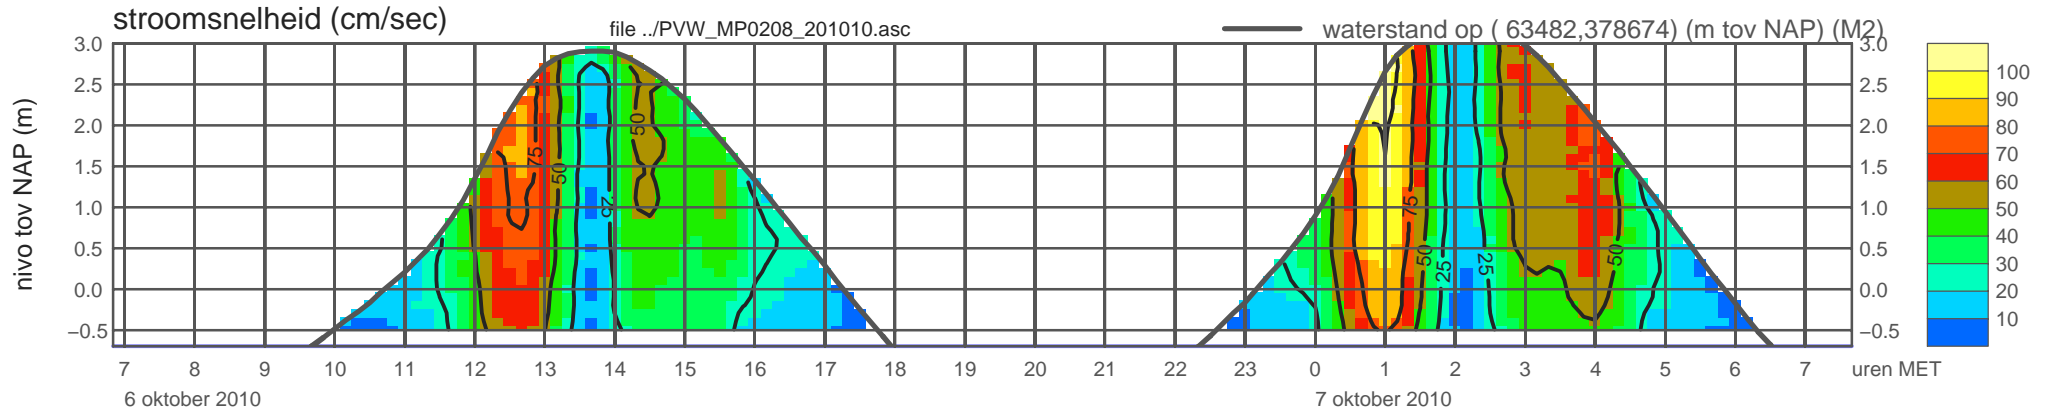

meetpunt PVW_MP0208_201010 (x=063482 , y=378674 , bodem=NAP -0.69 m sensor=NAP -0.59 m)

meetpunt PVW_MP0208_201010 (x=063482 , y=378674 , bodem=NAP -0.69 m sensor=NAP -0.59 m)

meetpunt PVW_MP0208_201010 (x=063482 , y=378674 , bodem=NAP -0.69 m sensor=NAP -0.59 m)