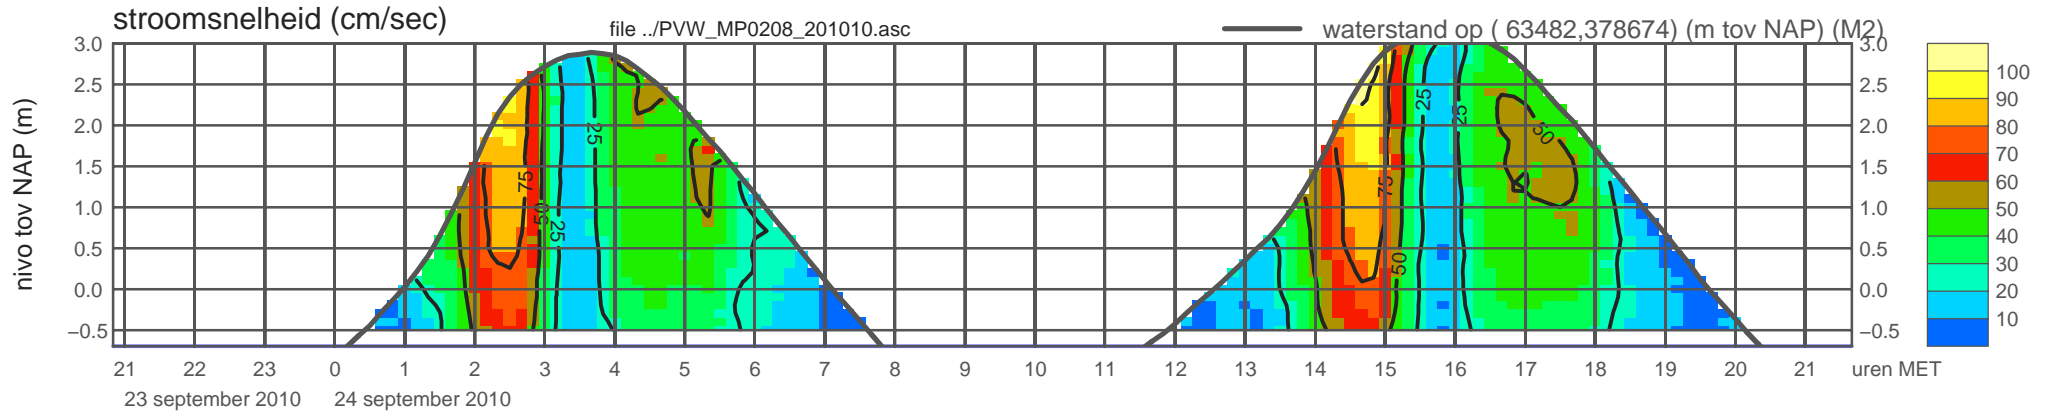

meetpunt PVW_MP0208_201010 (x=063482 , y=378674 , bodem=NAP -0.69 m sensor=NAP -0.59 m)

meetpunt PVW_MP0208_201010 (x=063482 , y=378674 , bodem=NAP -0.69 m sensor=NAP -0.59 m)

meetpunt PVW_MP0208_201010 (x=063482 , y=378674 , bodem=NAP -0.69 m sensor=NAP -0.59 m)