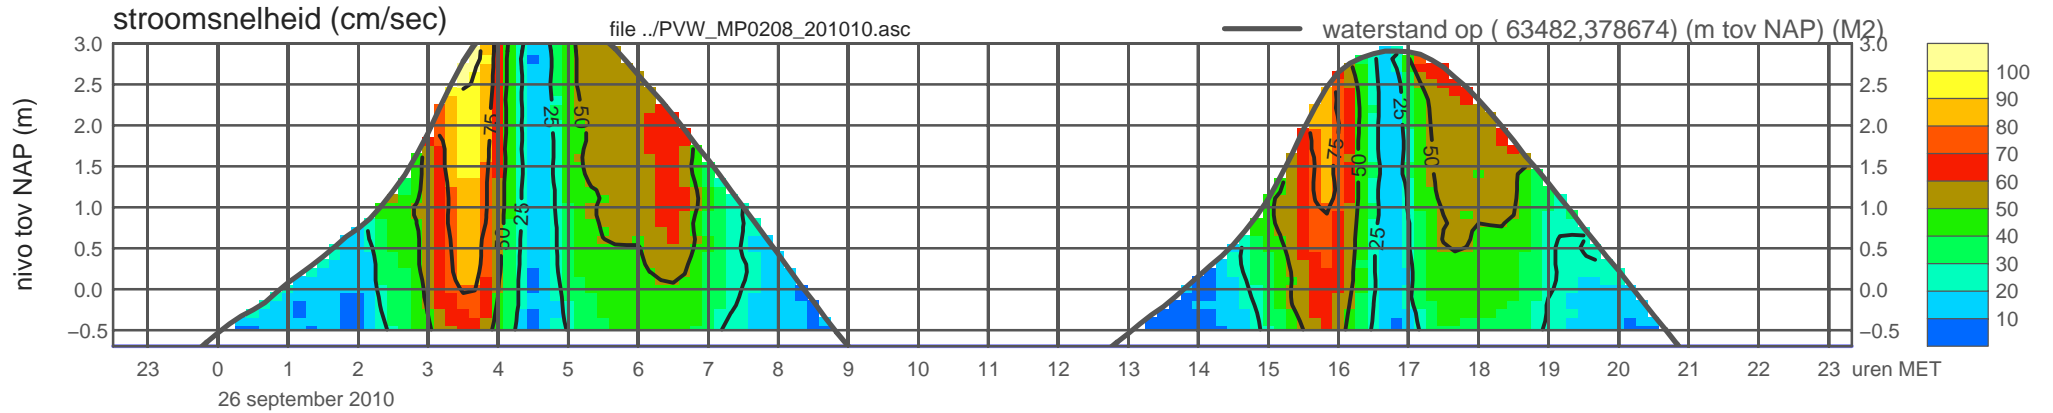

meetpunt PVW_MP0208_201010 (x=063482 , y=378674 , bodem=NAP -0.69 m sensor=NAP -0.59 m)

meetpunt PVW_MP0208_201010 (x=063482 , y=378674 , bodem=NAP -0.69 m sensor=NAP -0.59 m)

meetpunt PVW_MP0208_201010 (x=063482 , y=378674 , bodem=NAP -0.69 m sensor=NAP -0.59 m)