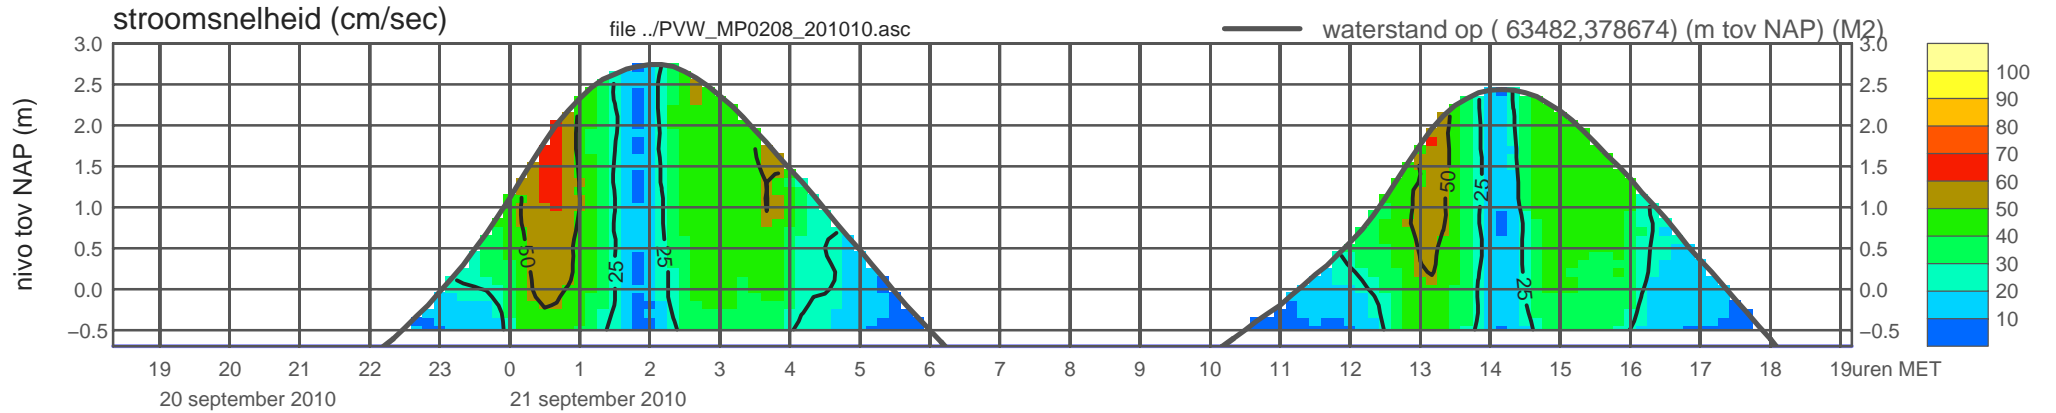

meetpunt PVW_MP0208_201010 (x=063482 , y=378674 , bodem=NAP -0.69 m sensor=NAP -0.59 m)

meetpunt PVW_MP0208_201010 (x=063482 , y=378674 , bodem=NAP -0.69 m sensor=NAP -0.59 m)

meetpunt PVW_MP0208_201010 (x=063482 , y=378674 , bodem=NAP -0.69 m sensor=NAP -0.59 m)