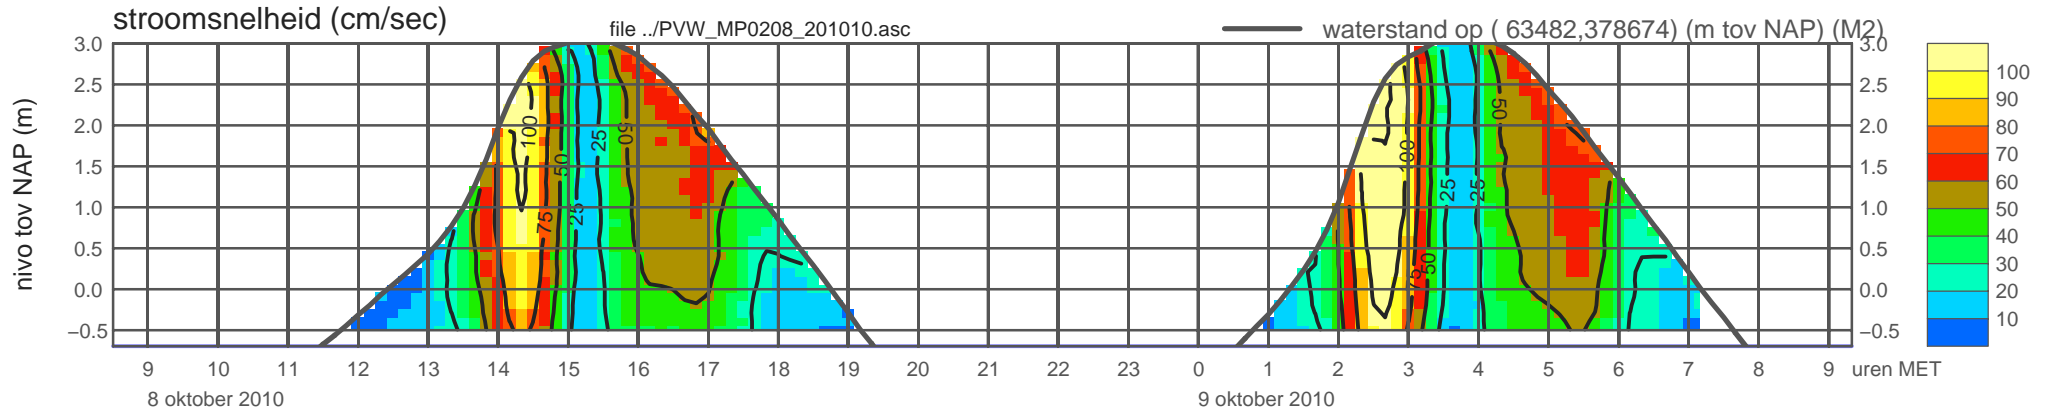

meetpunt PVW_MP0208_201010 (x=063482 , y=378674 , bodem=NAP -0.69 m sensor=NAP -0.59 m)

meetpunt PVW_MP0208_201010 (x=063482 , y=378674 , bodem=NAP -0.69 m sensor=NAP -0.59 m)

meetpunt PVW_MP0208_201010 (x=063482 , y=378674 , bodem=NAP -0.69 m sensor=NAP -0.59 m)

meetpunt PVW_MP0208_201010 (x=063482 , y=378674 , bodem=NAP -0.69 m sensor=NAP -0.59 m)

meetpunt PVW_MP0208_201010 (x=063482 , y=378674 , bodem=NAP -0.69 m sensor=NAP -0.59 m)