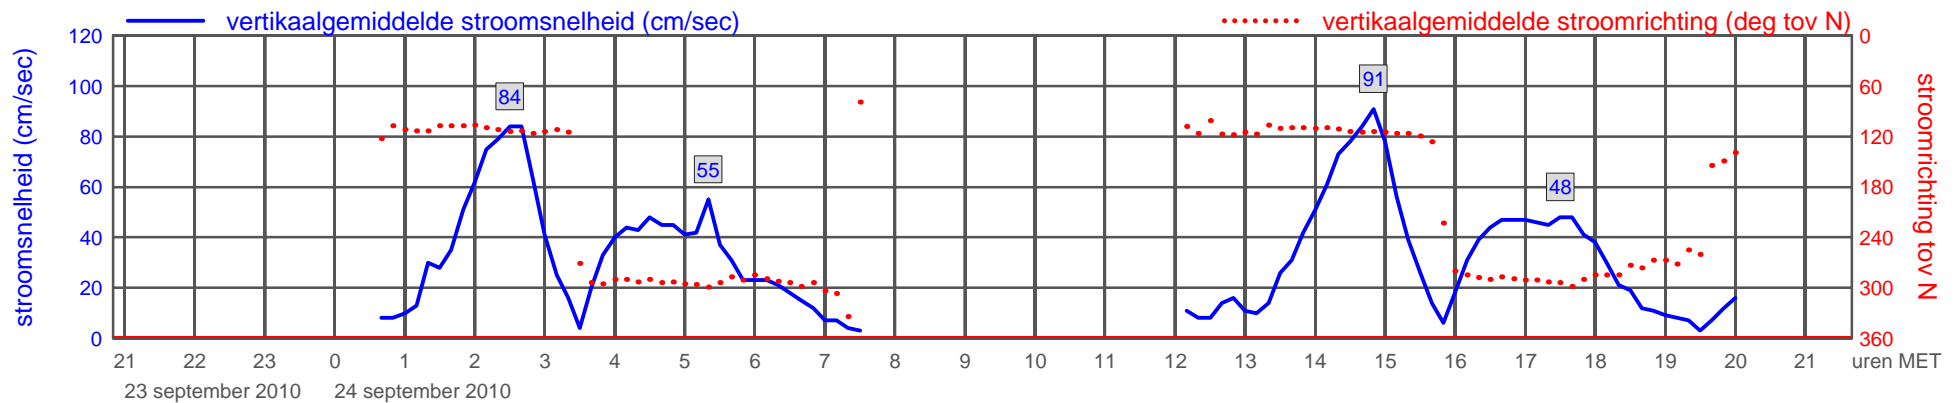

meetpunt PVW_MP0208_201010 (x=063482 , y=378674 , bodem=NAP -0.69 m sensor=NAP -0.59 m)

meetpunt PVW_MP0208_201010 (x=063482 , y=378674 , bodem=NAP -0.69 m sensor=NAP -0.59 m)

meetpunt PVW_MP0208_201010 (x=063482 , y=378674 , bodem=NAP -0.69 m sensor=NAP -0.59 m)