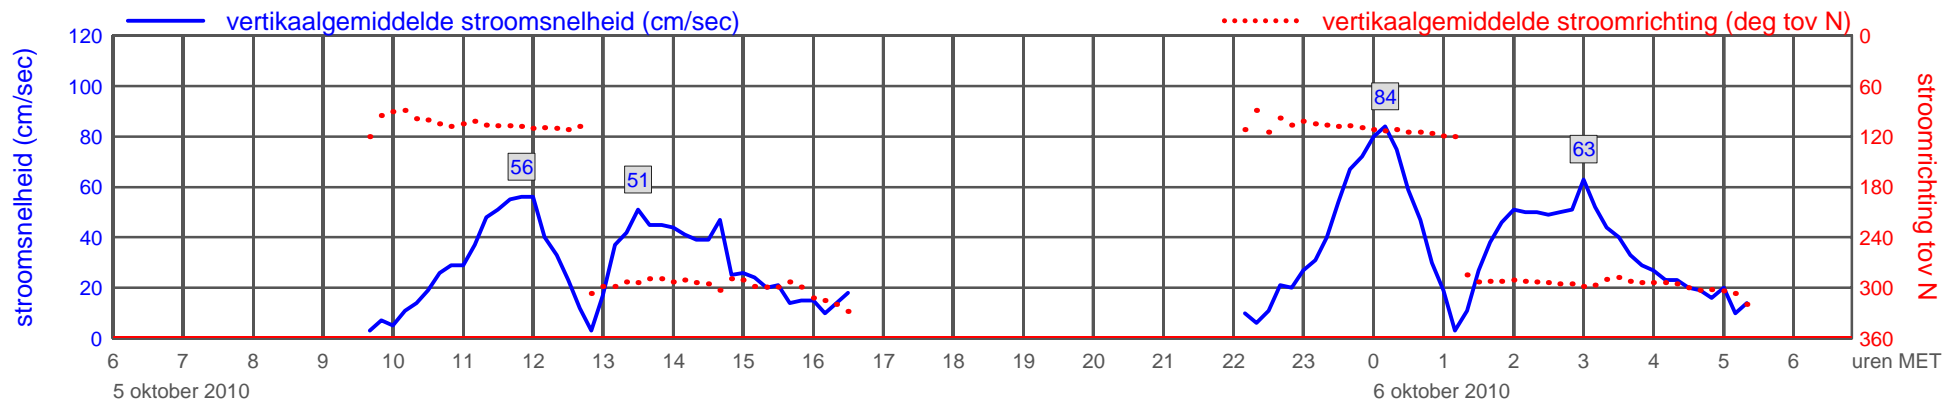

meetpunt PVW_MP0208_201010 (x=063482 , y=378674 , bodem=NAP -0.69 m sensor=NAP -0.59 m)

meetpunt PVW_MP0208_201010 (x=063482 , y=378674 , bodem=NAP -0.69 m sensor=NAP -0.59 m)

meetpunt PVW_MP0208_201010 (x=063482 , y=378674 , bodem=NAP -0.69 m sensor=NAP -0.59 m)

meetpunt PVW_MP0208_201010 (x=063482 , y=378674 , bodem=NAP -0.69 m sensor=NAP -0.59 m)

meetpunt PVW_MP0208_201010 (x=063482 , y=378674 , bodem=NAP -0.69 m sensor=NAP -0.59 m)