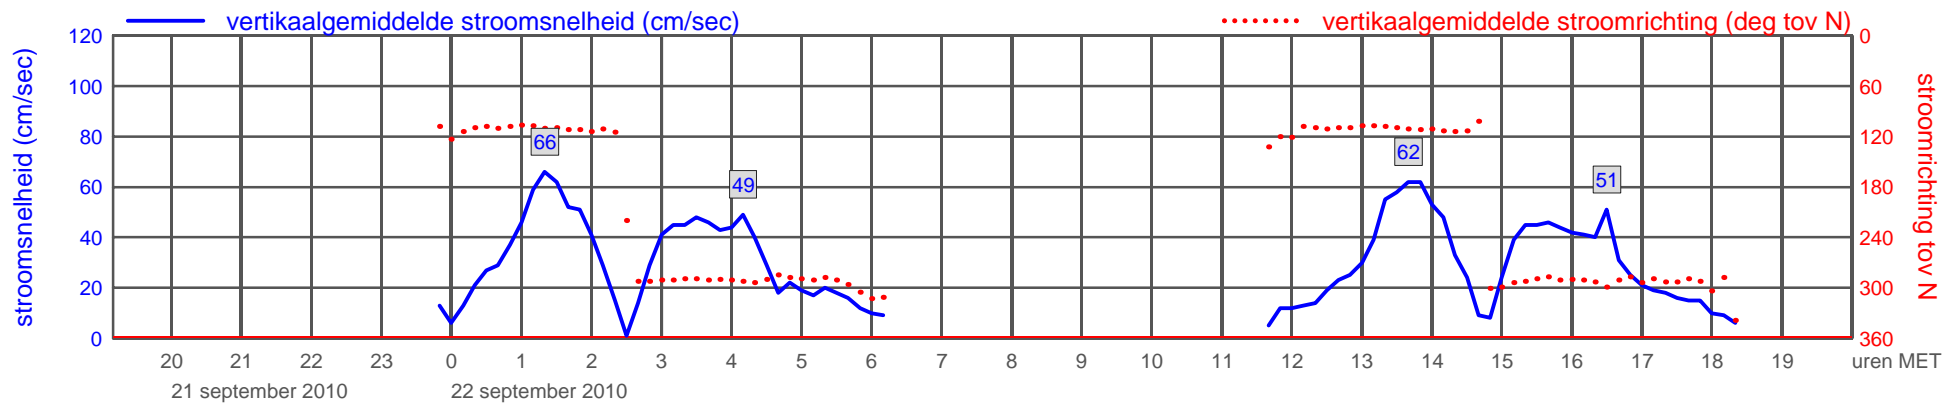

meetpunt PVW_MP0208_201010 (x=063482 , y=378674 , bodem=NAP -0.69 m sensor=NAP -0.59 m)

meetpunt PVW_MP0208_201010 (x=063482 , y=378674 , bodem=NAP -0.69 m sensor=NAP -0.59 m)

meetpunt PVW_MP0208_201010 (x=063482 , y=378674 , bodem=NAP -0.69 m sensor=NAP -0.59 m)