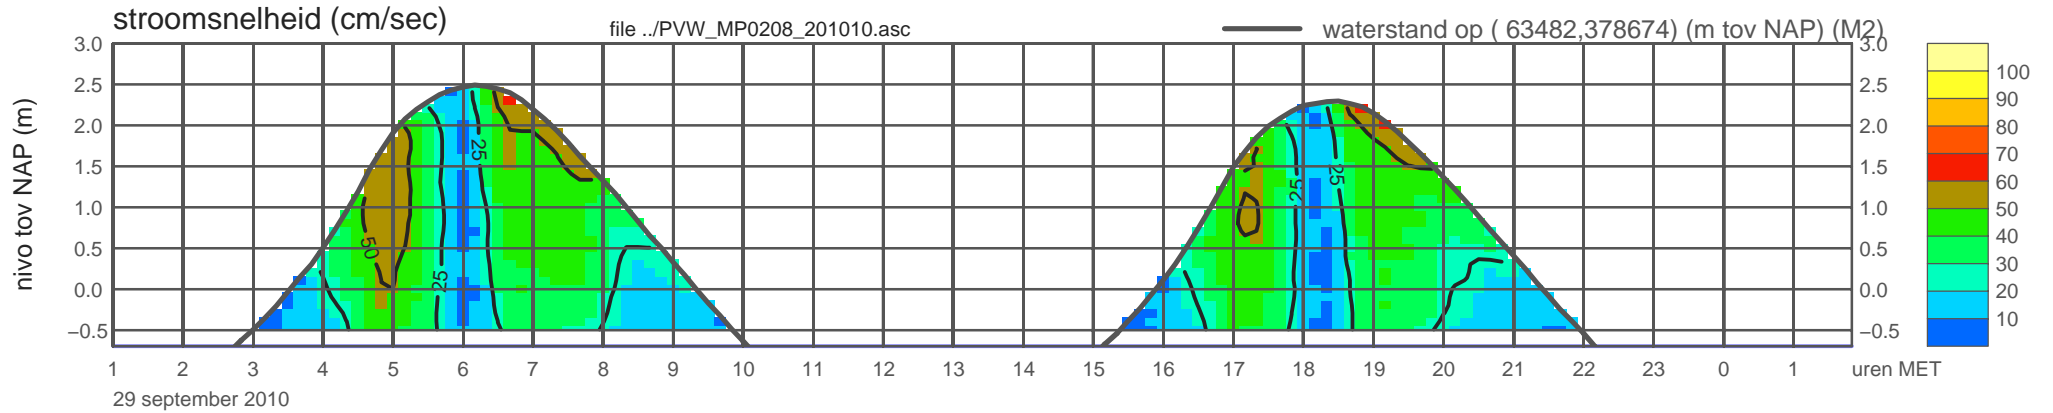

meetpunt PVW_MP0208_201010 (x=063482 , y=378674 , bodem=NAP -0.69 m sensor=NAP -0.59 m)

meetpunt PVW_MP0208_201010 (x=063482 , y=378674 , bodem=NAP -0.69 m sensor=NAP -0.59 m)

meetpunt PVW_MP0208_201010 (x=063482 , y=378674 , bodem=NAP -0.69 m sensor=NAP -0.59 m)