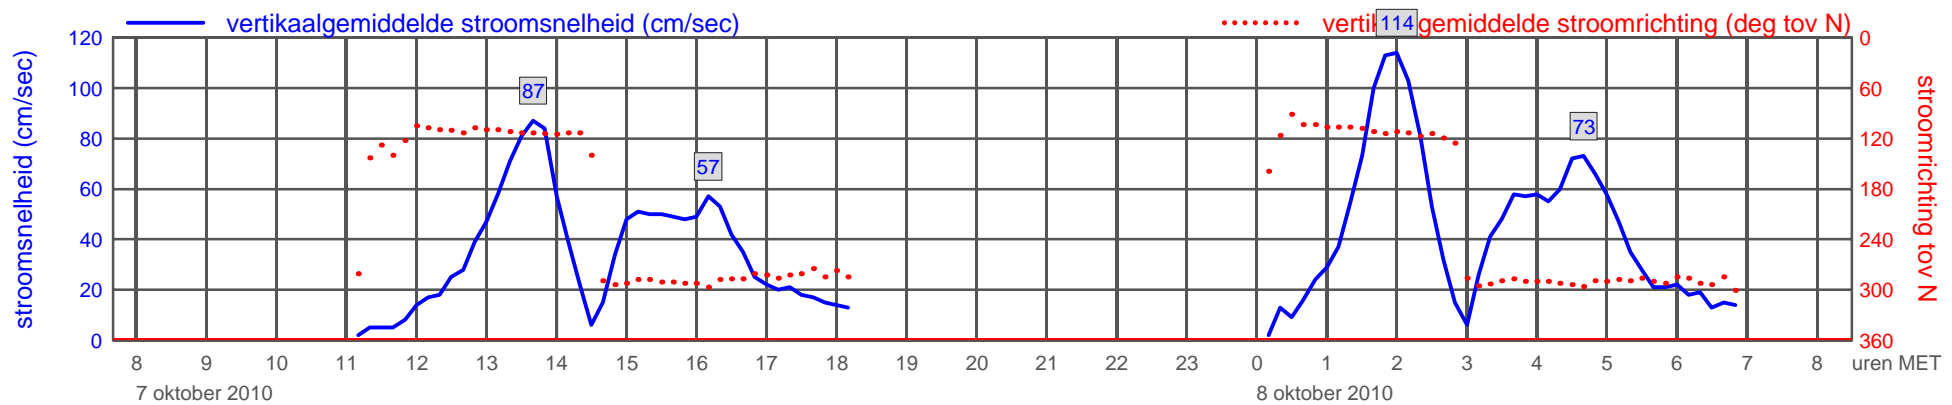

meetpunt PVW_MP0208_201010 (x=063482 , y=378674 , bodem=NAP -0.69 m sensor=NAP -0.59 m)

meetpunt PVW_MP0208_201010 (x=063482 , y=378674 , bodem=NAP -0.69 m sensor=NAP -0.59 m)

meetpunt PVW_MP0208_201010 (x=063482 , y=378674 , bodem=NAP -0.69 m sensor=NAP -0.59 m)

meetpunt PVW_MP0208_201010 (x=063482 , y=378674 , bodem=NAP -0.69 m sensor=NAP -0.59 m)

meetpunt PVW_MP0208_201010 (x=063482 , y=378674 , bodem=NAP -0.69 m sensor=NAP -0.59 m)