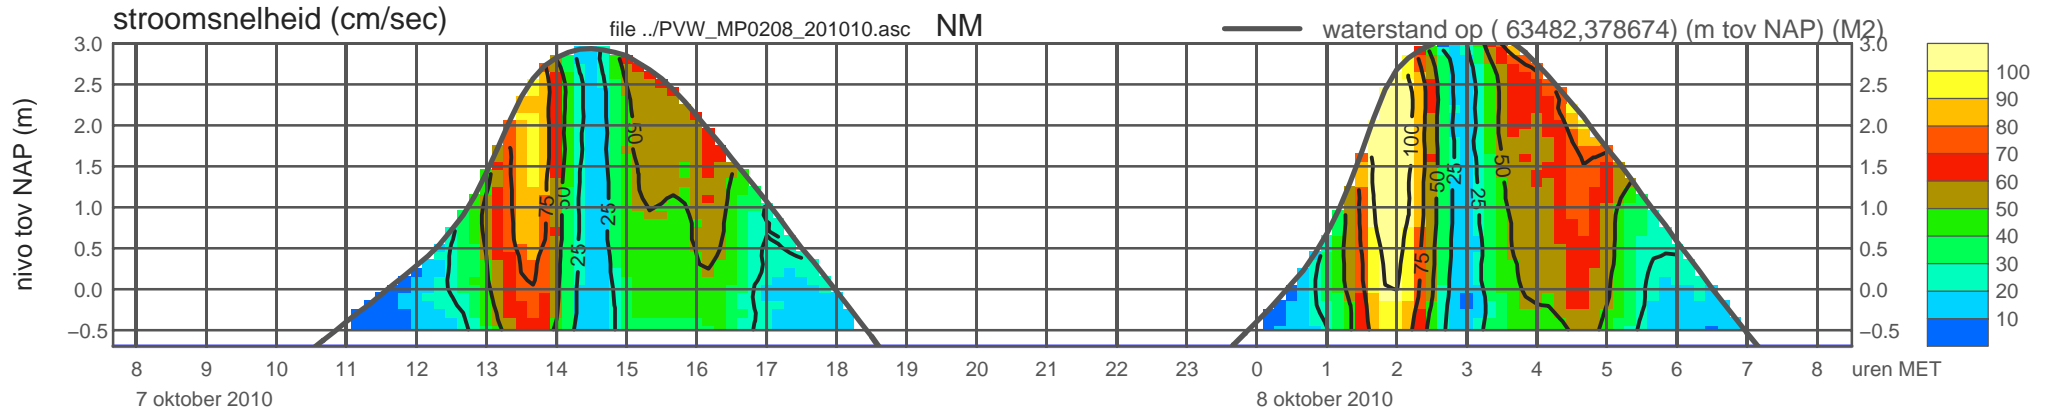

meetpunt PVW_MP0208_201010 (x=063482 , y=378674 , bodem=NAP -0.69 m sensor=NAP -0.59 m)

meetpunt PVW_MP0208_201010 (x=063482 , y=378674 , bodem=NAP -0.69 m sensor=NAP -0.59 m)

meetpunt PVW_MP0208_201010 (x=063482 , y=378674 , bodem=NAP -0.69 m sensor=NAP -0.59 m)