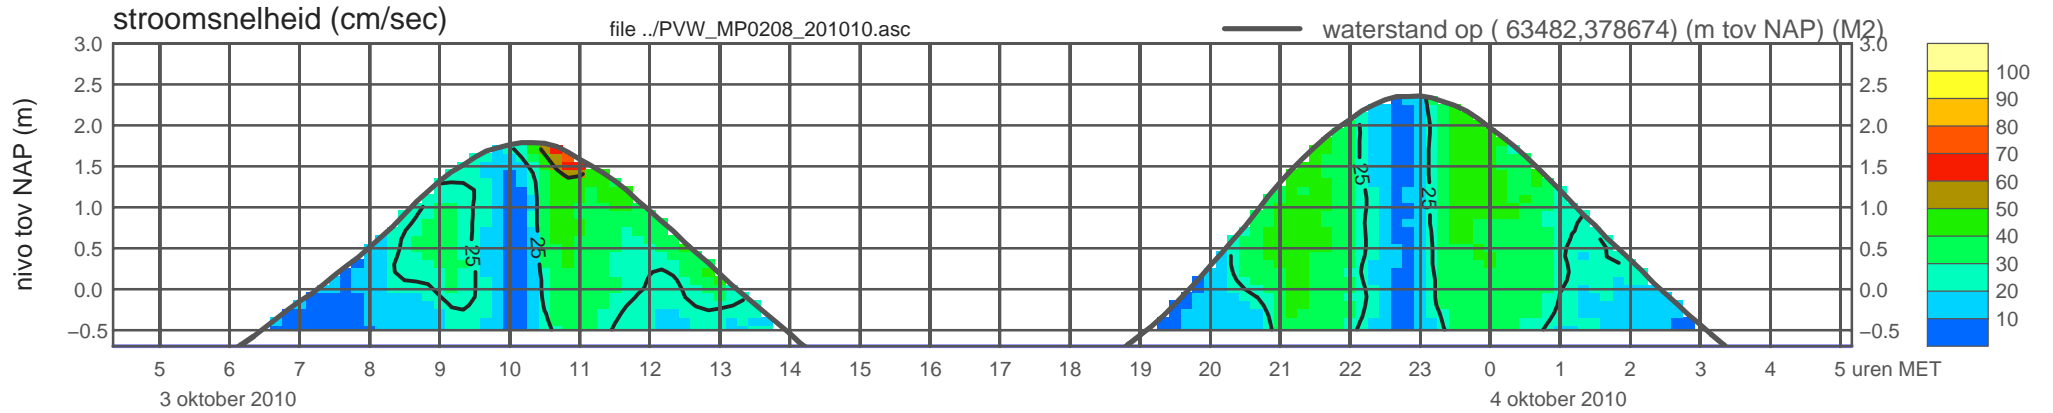

meetpunt PVW_MP0208_201010 (x=063482 , y=378674 , bodem=NAP -0.69 m sensor=NAP -0.59 m)

meetpunt PVW_MP0208_201010 (x=063482 , y=378674 , bodem=NAP -0.69 m sensor=NAP -0.59 m)

meetpunt PVW_MP0208_201010 (x=063482 , y=378674 , bodem=NAP -0.69 m sensor=NAP -0.59 m)