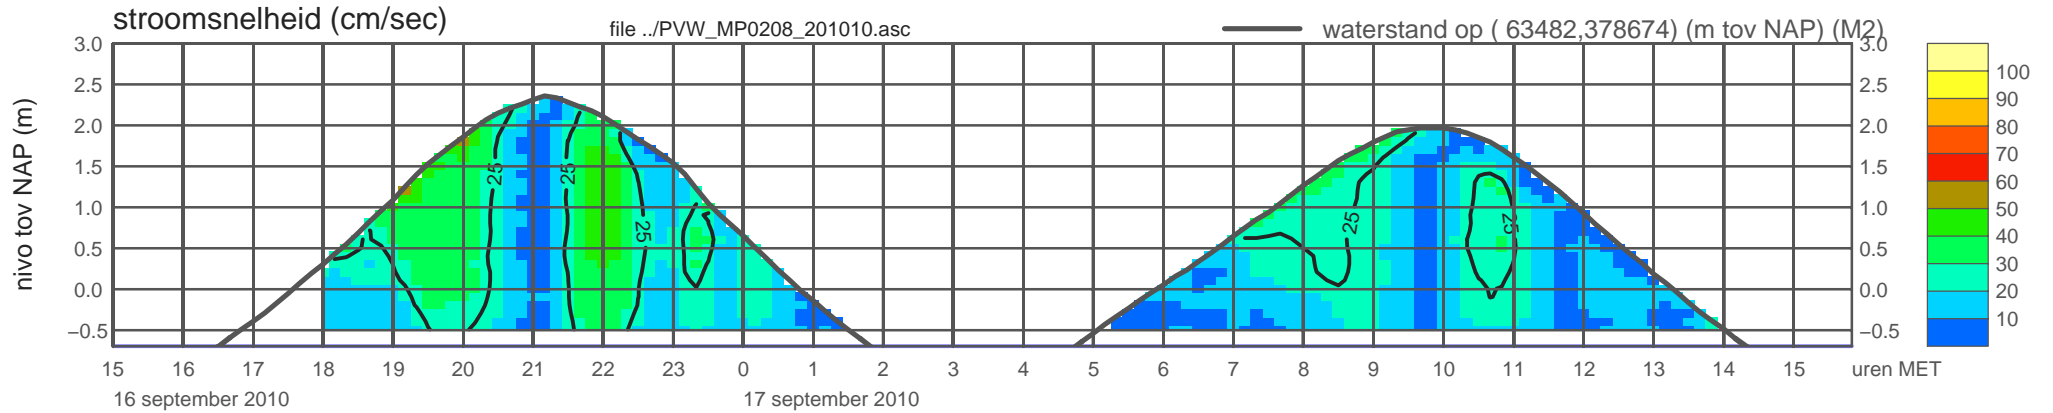

meetpunt PVW_MP0208_201010 (x=063482 , y=378674 , bodem=NAP -0.69 m sensor=NAP -0.59 m)

meetpunt PVW_MP0208_201010 (x=063482 , y=378674 , bodem=NAP -0.69 m sensor=NAP -0.59 m)

meetpunt PVW_MP0208_201010 (x=063482 , y=378674 , bodem=NAP -0.69 m sensor=NAP -0.59 m)