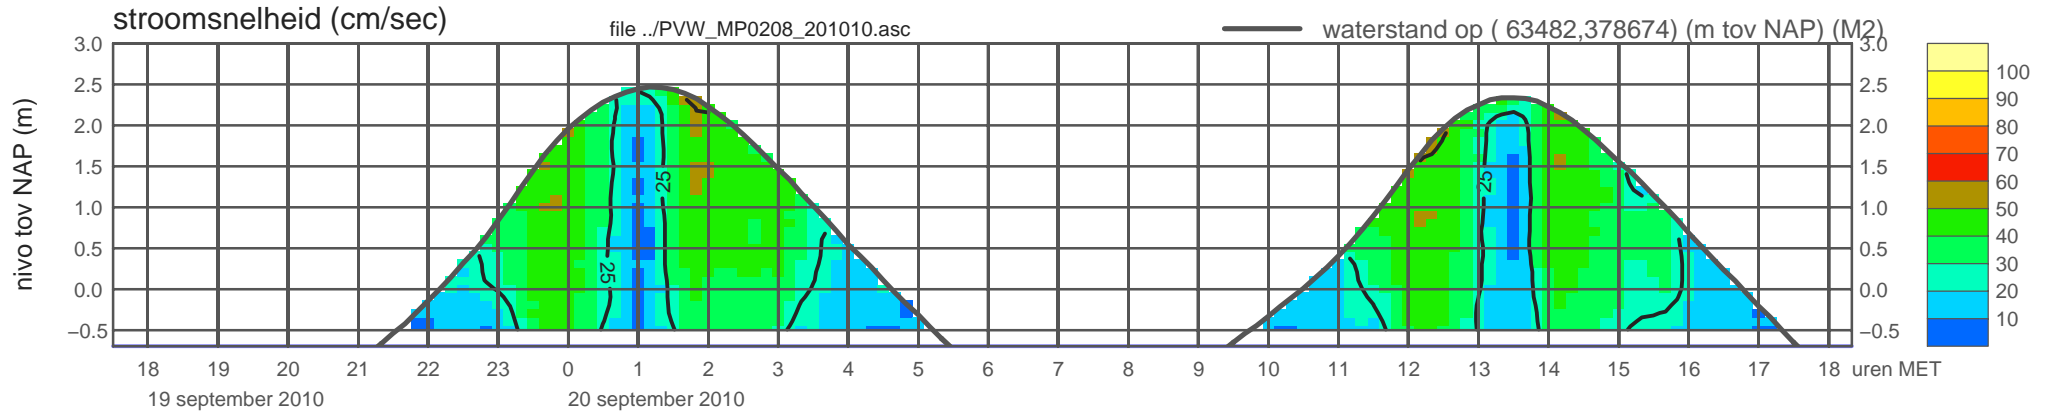

meetpunt PVW_MP0208_201010 (x=063482 , y=378674 , bodem=NAP -0.69 m sensor=NAP -0.59 m)

meetpunt PVW_MP0208_201010 (x=063482 , y=378674 , bodem=NAP -0.69 m sensor=NAP -0.59 m)

meetpunt PVW_MP0208_201010 (x=063482 , y=378674 , bodem=NAP -0.69 m sensor=NAP -0.59 m)