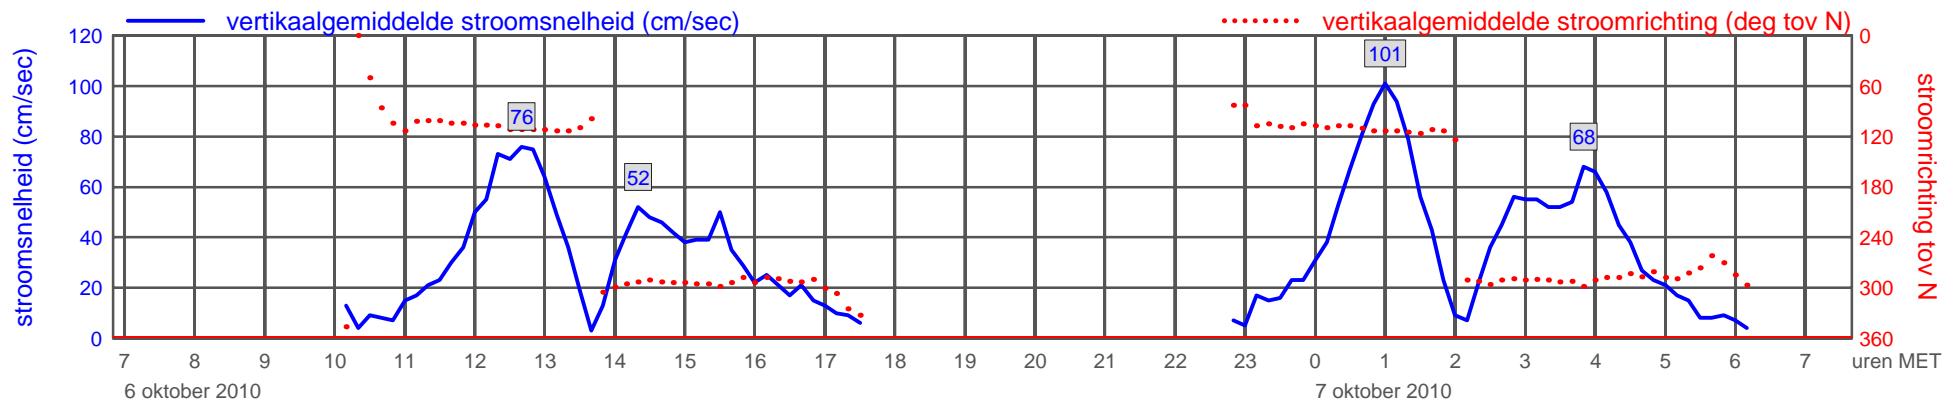

meetpunt PVW_MP0208_201010 (x=063482 , y=378674 , bodem=NAP -0.69 m sensor=NAP -0.59 m)

meetpunt PVW_MP0208_201010 (x=063482 , y=378674 , bodem=NAP -0.69 m sensor=NAP -0.59 m)

meetpunt PVW_MP0208_201010 (x=063482 , y=378674 , bodem=NAP -0.69 m sensor=NAP -0.59 m)

meetpunt PVW_MP0208_201010 (x=063482 , y=378674 , bodem=NAP -0.69 m sensor=NAP -0.59 m)

meetpunt PVW_MP0208_201010 (x=063482 , y=378674 , bodem=NAP -0.69 m sensor=NAP -0.59 m)