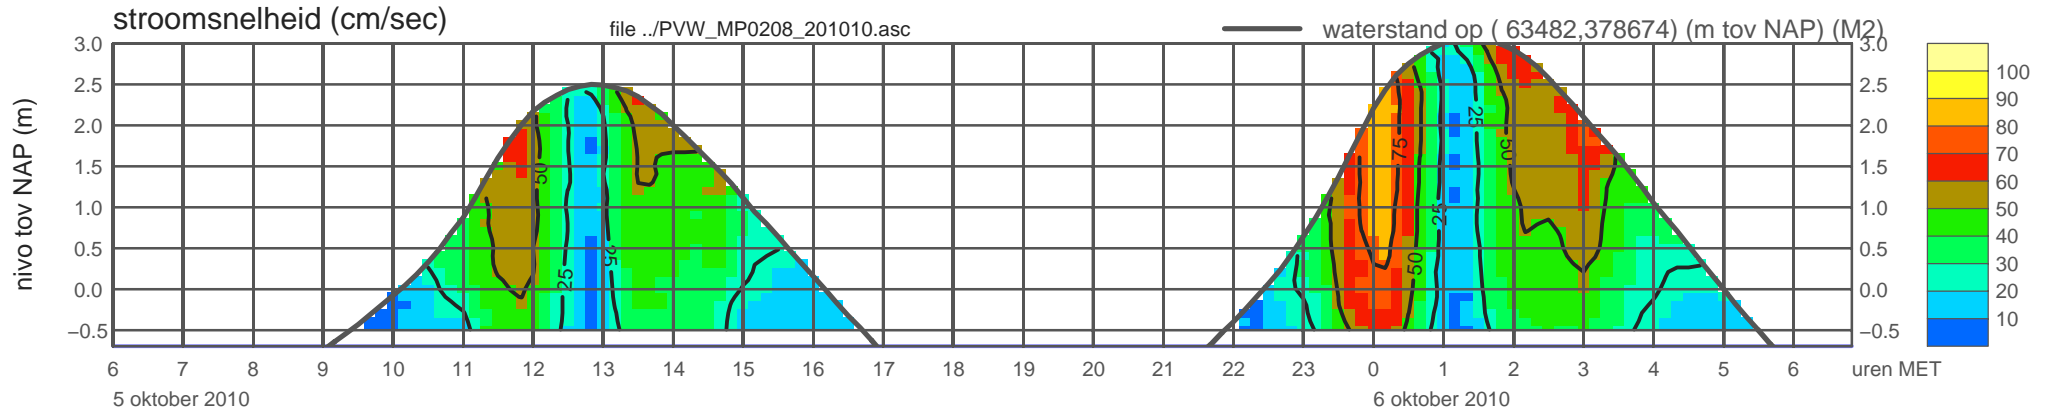

meetpunt PVW_MP0208_201010 (x=063482 , y=378674 , bodem=NAP -0.69 m sensor=NAP -0.59 m)

meetpunt PVW_MP0208_201010 (x=063482 , y=378674 , bodem=NAP -0.69 m sensor=NAP -0.59 m)

meetpunt PVW_MP0208_201010 (x=063482 , y=378674 , bodem=NAP -0.69 m sensor=NAP -0.59 m)