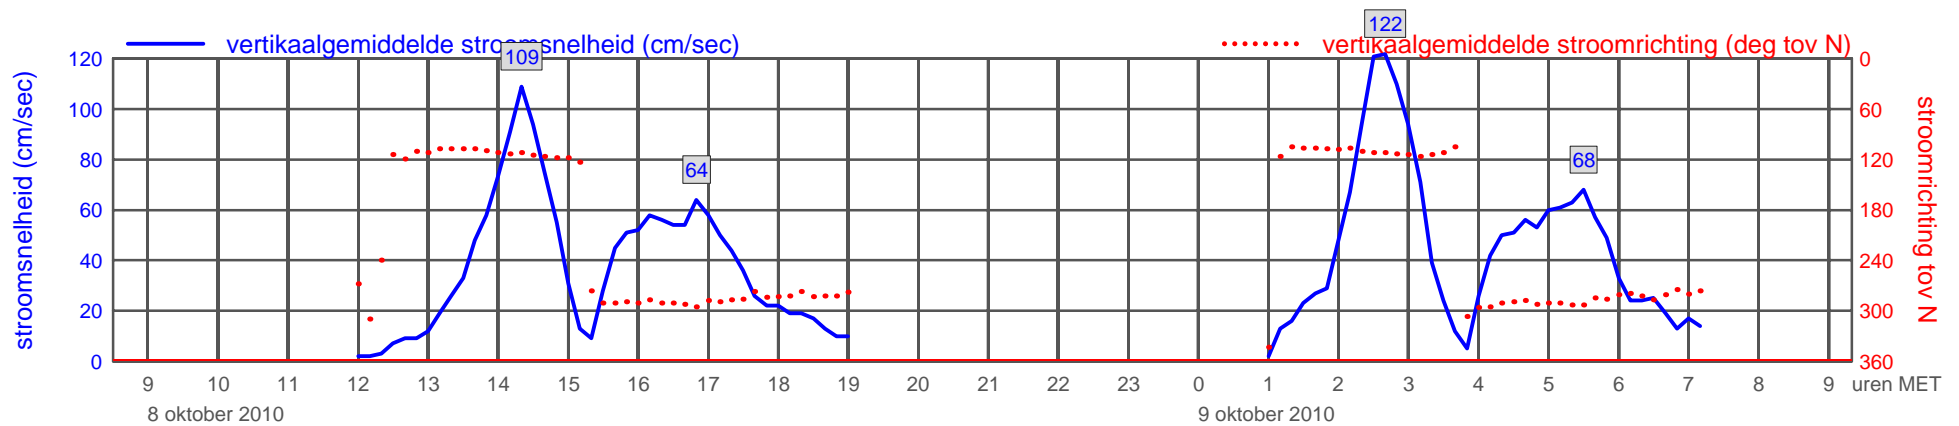

meetpunt PVW_MP0208_201010 (x=063482 , y=378674 , bodem=NAP -0.69 m sensor=NAP -0.59 m)

meetpunt PVW_MP0208_201010 (x=063482 , y=378674 , bodem=NAP -0.69 m sensor=NAP -0.59 m)

meetpunt PVW_MP0208_201010 (x=063482 , y=378674 , bodem=NAP -0.69 m sensor=NAP -0.59 m)

meetpunt PVW_MP0208_201010 (x=063482 , y=378674 , bodem=NAP -0.69 m sensor=NAP -0.59 m)

meetpunt PVW_MP0208_201010 (x=063482 , y=378674 , bodem=NAP -0.69 m sensor=NAP -0.59 m)