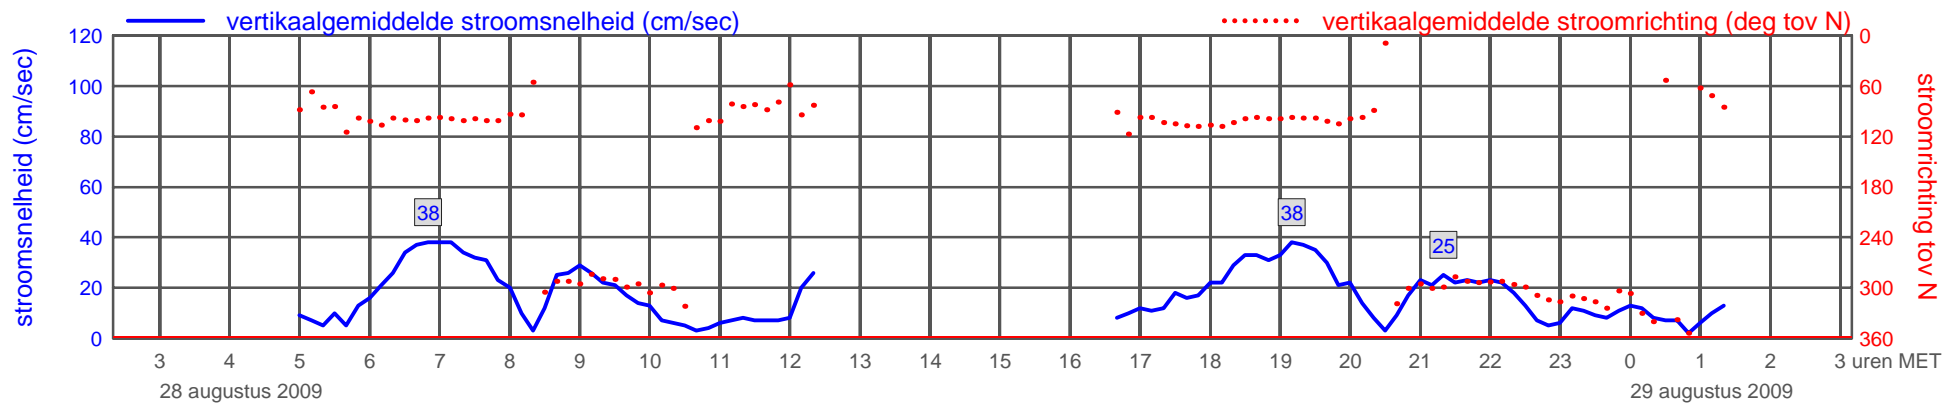

meetpunt PVW_MP0208_200908 (x=063486 , y=378680 , bodem=NAP -0.54 m sensor=NAP -0.64 m)

meetpunt PVW_MP0208_200908 (x=063486 , y=378680 , bodem=NAP -0.54 m sensor=NAP -0.64 m)

meetpunt PVW_MP0208_200908 (x=063486 , y=378680 , bodem=NAP -0.54 m sensor=NAP -0.64 m)