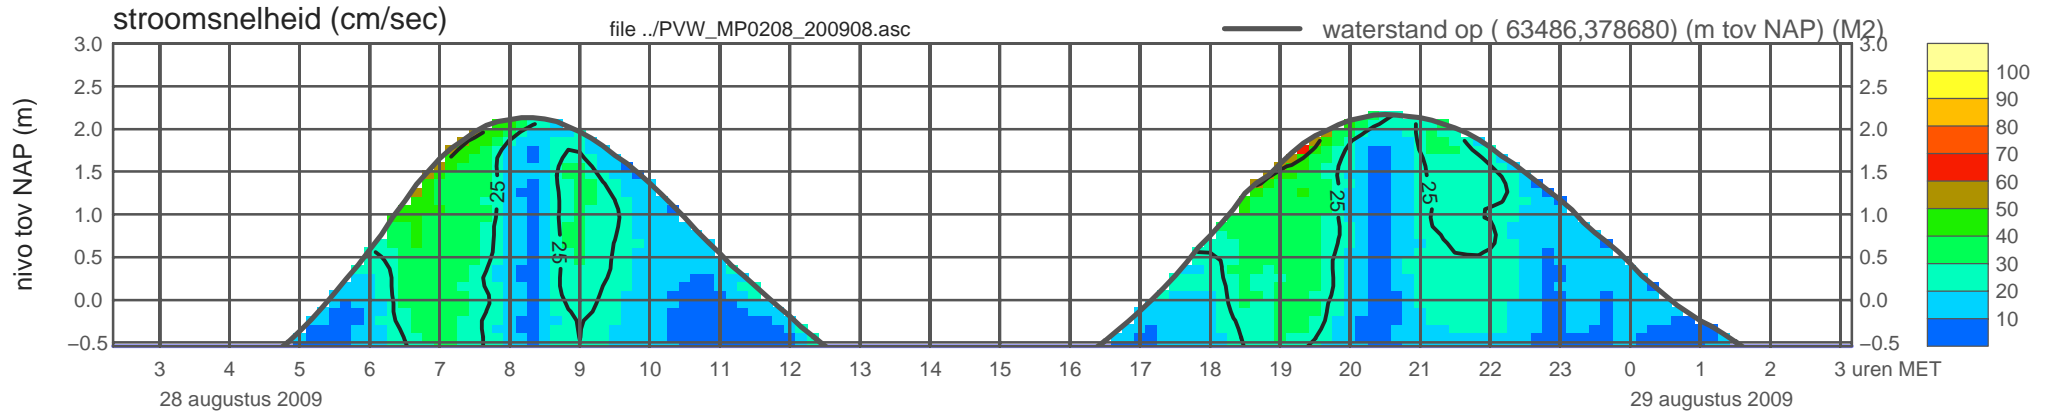

meetpunt PVW_MP0208_200908 (x=063486 , y=378680 , bodem=NAP -0.54 m sensor=NAP -0.64 m)

meetpunt PVW_MP0208_200908 (x=063486 , y=378680 , bodem=NAP -0.54 m sensor=NAP -0.64 m)

meetpunt PVW_MP0208_200908 (x=063486 , y=378680 , bodem=NAP -0.54 m sensor=NAP -0.64 m)