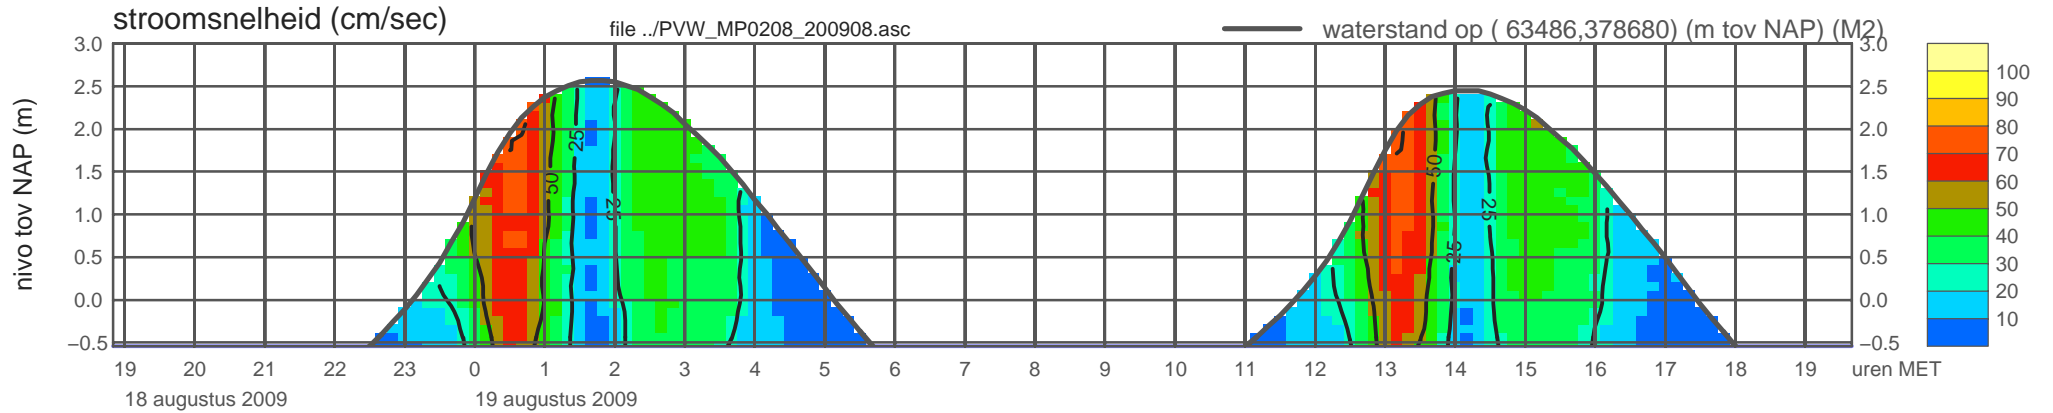

meetpunt PVW_MP0208_200908 (x=063486 , y=378680 , bodem=NAP -0.54 m sensor=NAP -0.64 m)

meetpunt PVW_MP0208_200908 (x=063486 , y=378680 , bodem=NAP -0.54 m sensor=NAP -0.64 m)

meetpunt PVW_MP0208_200908 (x=063486 , y=378680 , bodem=NAP -0.54 m sensor=NAP -0.64 m)