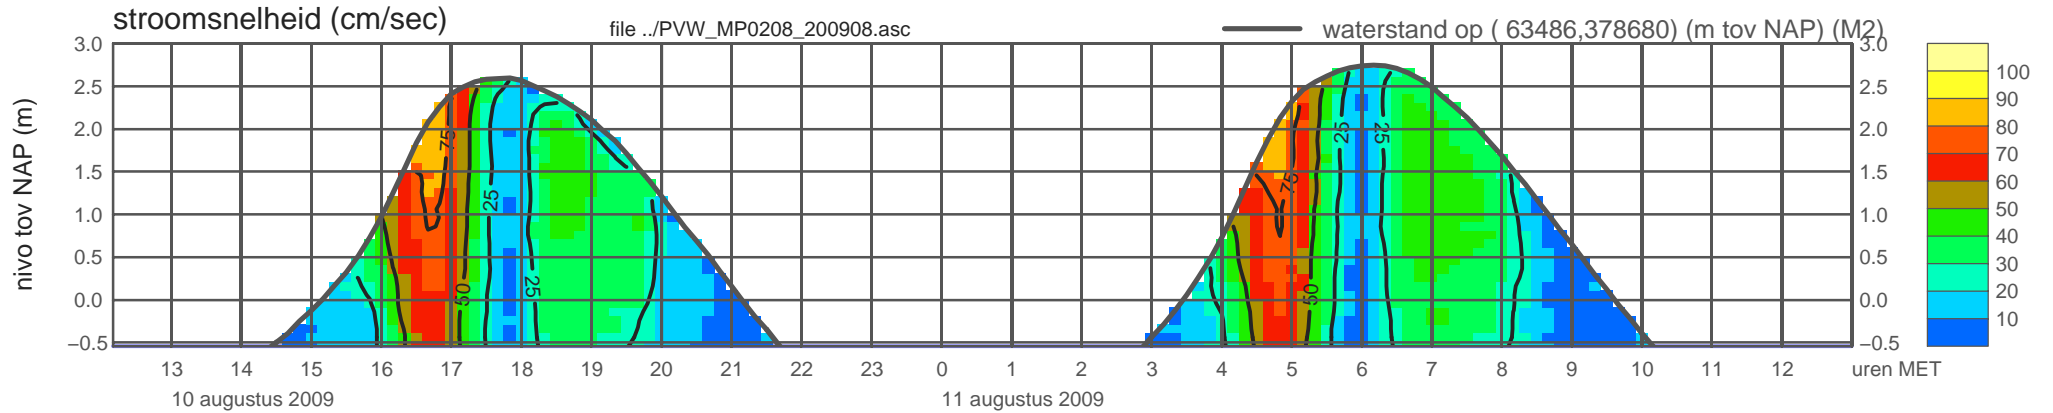

meetpunt PVW_MP0208_200908 (x=063486 , y=378680 , bodem=NAP -0.54 m sensor=NAP -0.64 m)

meetpunt PVW_MP0208_200908 (x=063486 , y=378680 , bodem=NAP -0.54 m sensor=NAP -0.64 m)

meetpunt PVW_MP0208_200908 (x=063486 , y=378680 , bodem=NAP -0.54 m sensor=NAP -0.64 m)