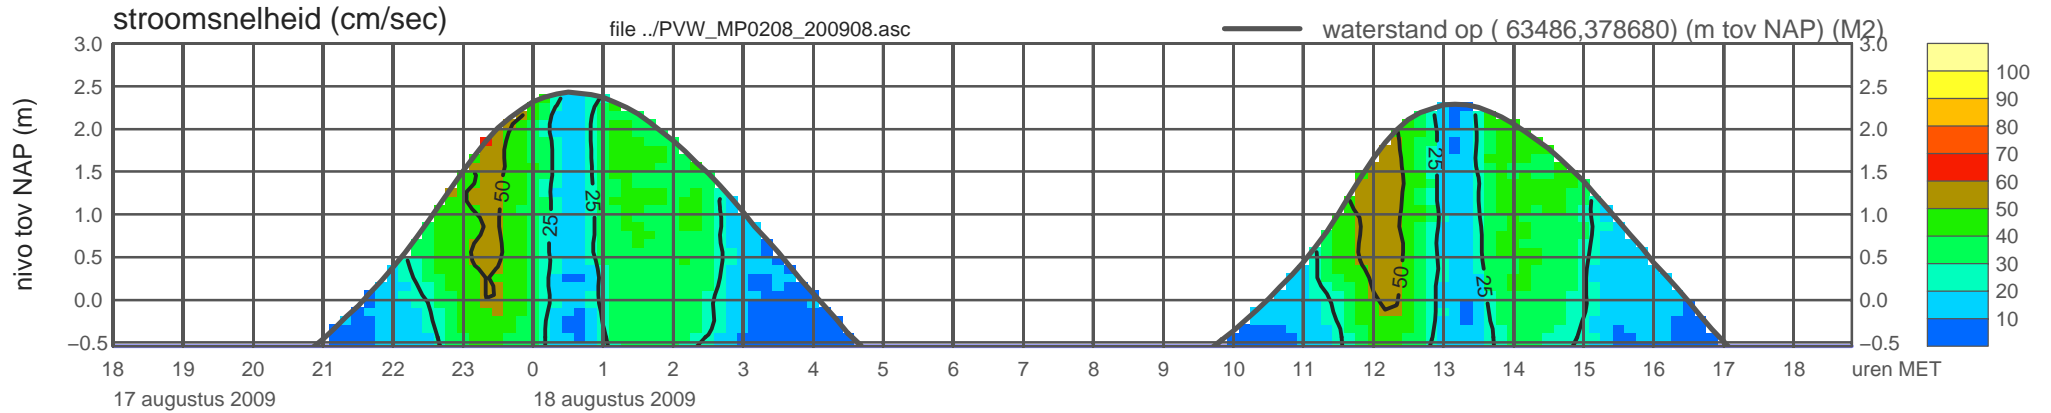

meetpunt PVW_MP0208_200908 (x=063486 , y=378680 , bodem=NAP -0.54 m sensor=NAP -0.64 m)

meetpunt PVW_MP0208_200908 (x=063486 , y=378680 , bodem=NAP -0.54 m sensor=NAP -0.64 m)

meetpunt PVW_MP0208_200908 (x=063486 , y=378680 , bodem=NAP -0.54 m sensor=NAP -0.64 m)