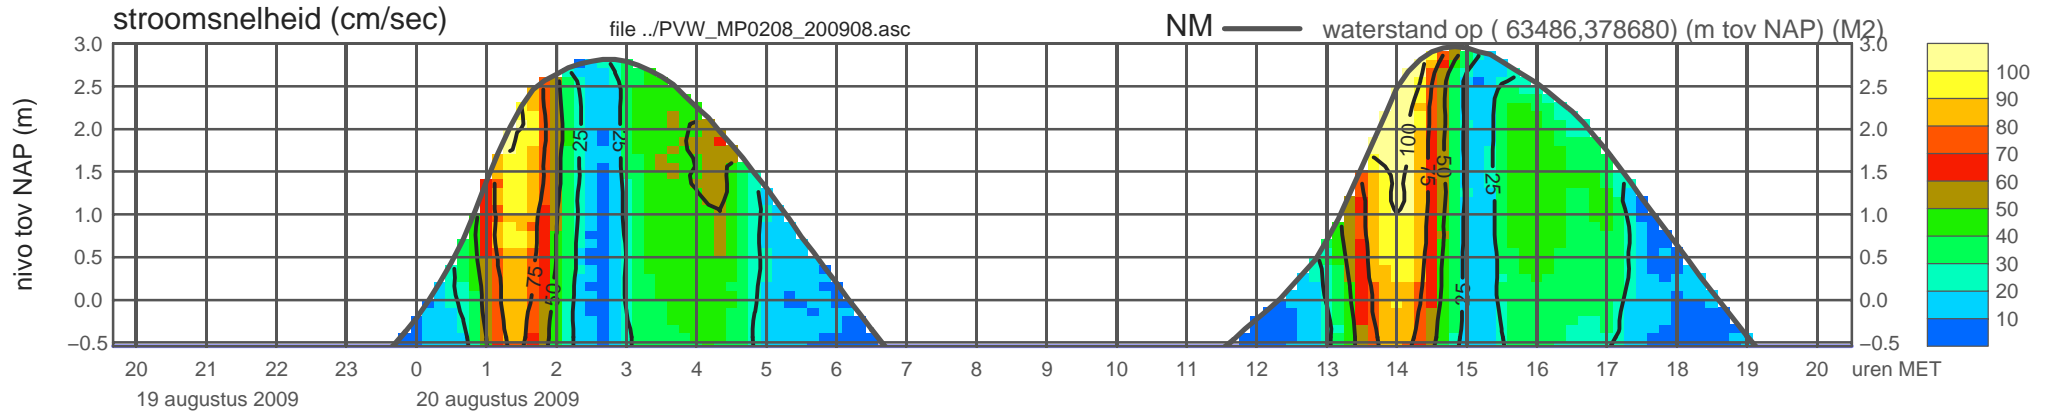

meetpunt PVW_MP0208_200908 (x=063486 , y=378680 , bodem=NAP -0.54 m sensor=NAP -0.64 m)

meetpunt PVW_MP0208_200908 (x=063486 , y=378680 , bodem=NAP -0.54 m sensor=NAP -0.64 m)

meetpunt PVW_MP0208_200908 (x=063486 , y=378680 , bodem=NAP -0.54 m sensor=NAP -0.64 m)