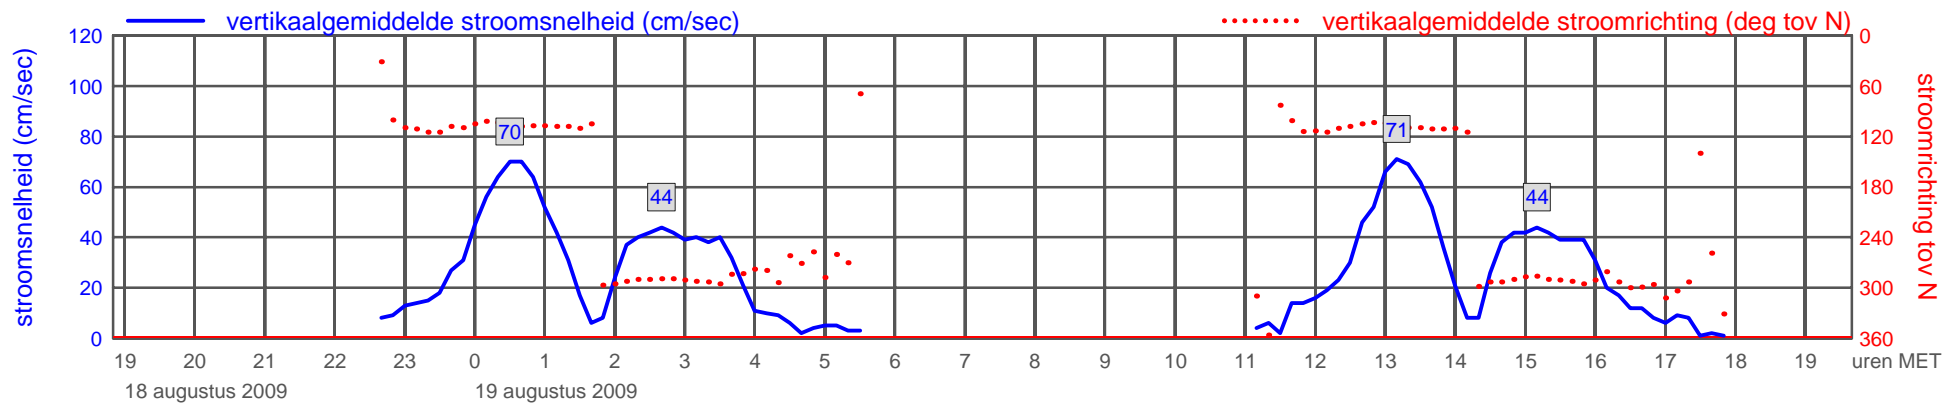

meetpunt PVW_MP0208_200908 (x=063486 , y=378680 , bodem=NAP -0.54 m sensor=NAP -0.64 m)

meetpunt PVW_MP0208_200908 (x=063486 , y=378680 , bodem=NAP -0.54 m sensor=NAP -0.64 m)

meetpunt PVW_MP0208_200908 (x=063486 , y=378680 , bodem=NAP -0.54 m sensor=NAP -0.64 m)