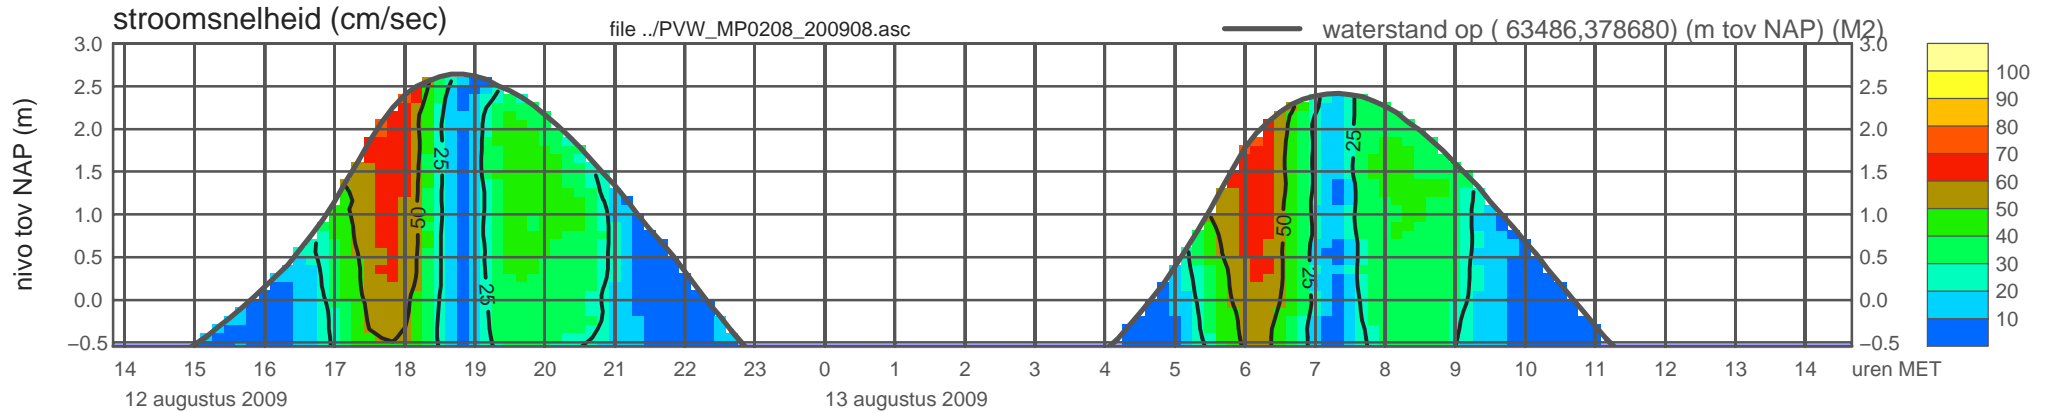

meetpunt PVW_MP0208_200908 (x=063486 , y=378680 , bodem=NAP -0.54 m sensor=NAP -0.64 m)

meetpunt PVW_MP0208_200908 (x=063486 , y=378680 , bodem=NAP -0.54 m sensor=NAP -0.64 m)

meetpunt PVW_MP0208_200908 (x=063486 , y=378680 , bodem=NAP -0.54 m sensor=NAP -0.64 m)