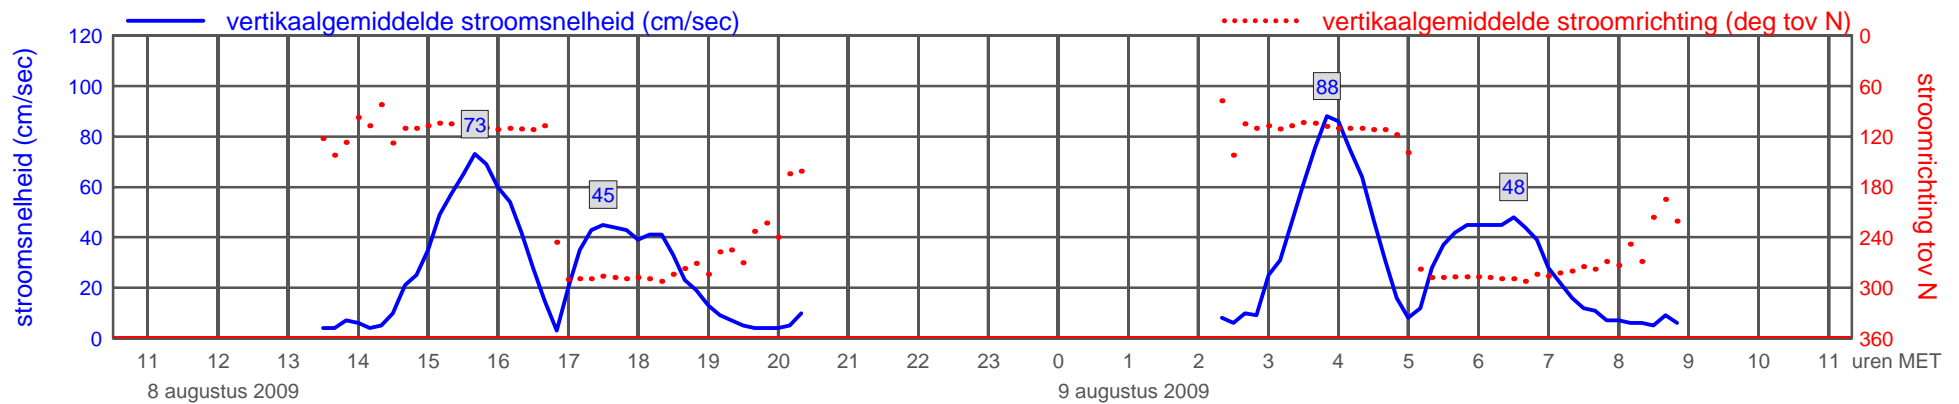

meetpunt PVW_MP0208_200908 (x=063486 , y=378680 , bodem=NAP -0.54 m sensor=NAP -0.64 m)

meetpunt PVW_MP0208_200908 (x=063486 , y=378680 , bodem=NAP -0.54 m sensor=NAP -0.64 m)

meetpunt PVW_MP0208_200908 (x=063486 , y=378680 , bodem=NAP -0.54 m sensor=NAP -0.64 m)