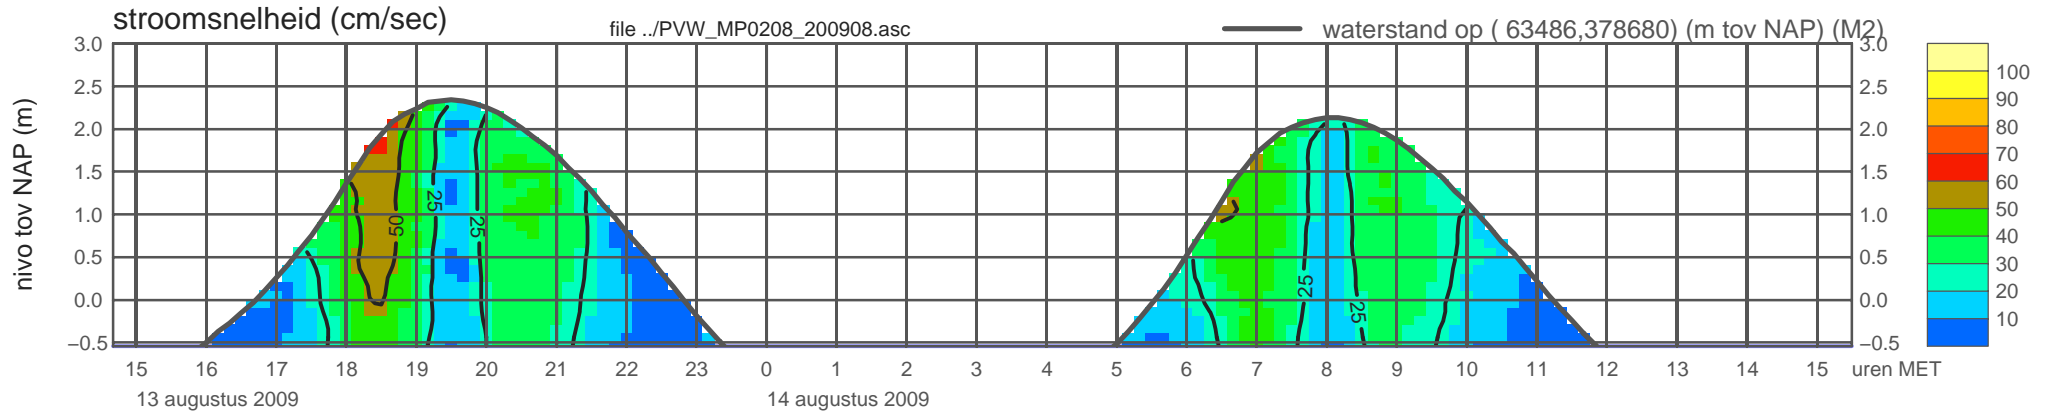

meetpunt PVW_MP0208_200908 (x=063486 , y=378680 , bodem=NAP -0.54 m sensor=NAP -0.64 m)

meetpunt PVW_MP0208_200908 (x=063486 , y=378680 , bodem=NAP -0.54 m sensor=NAP -0.64 m)

meetpunt PVW_MP0208_200908 (x=063486 , y=378680 , bodem=NAP -0.54 m sensor=NAP -0.64 m)