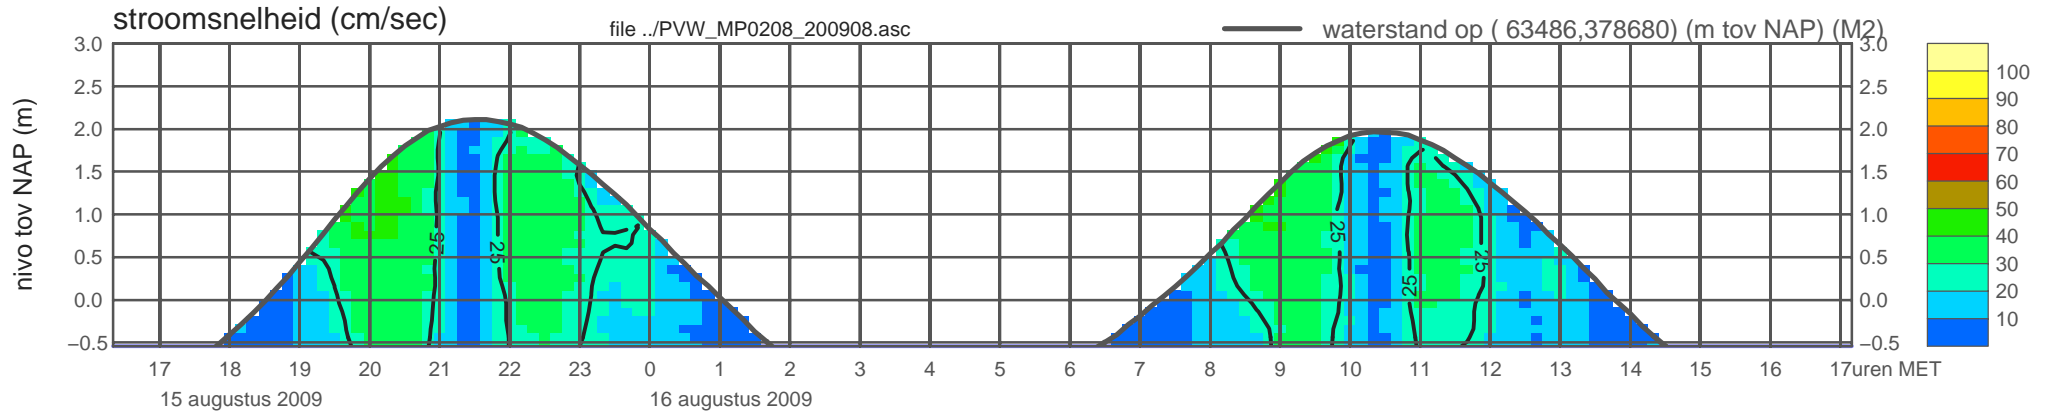

meetpunt PVW_MP0208_200908 (x=063486 , y=378680 , bodem=NAP -0.54 m sensor=NAP -0.64 m)

meetpunt PVW_MP0208_200908 (x=063486 , y=378680 , bodem=NAP -0.54 m sensor=NAP -0.64 m)

meetpunt PVW_MP0208_200908 (x=063486 , y=378680 , bodem=NAP -0.54 m sensor=NAP -0.64 m)