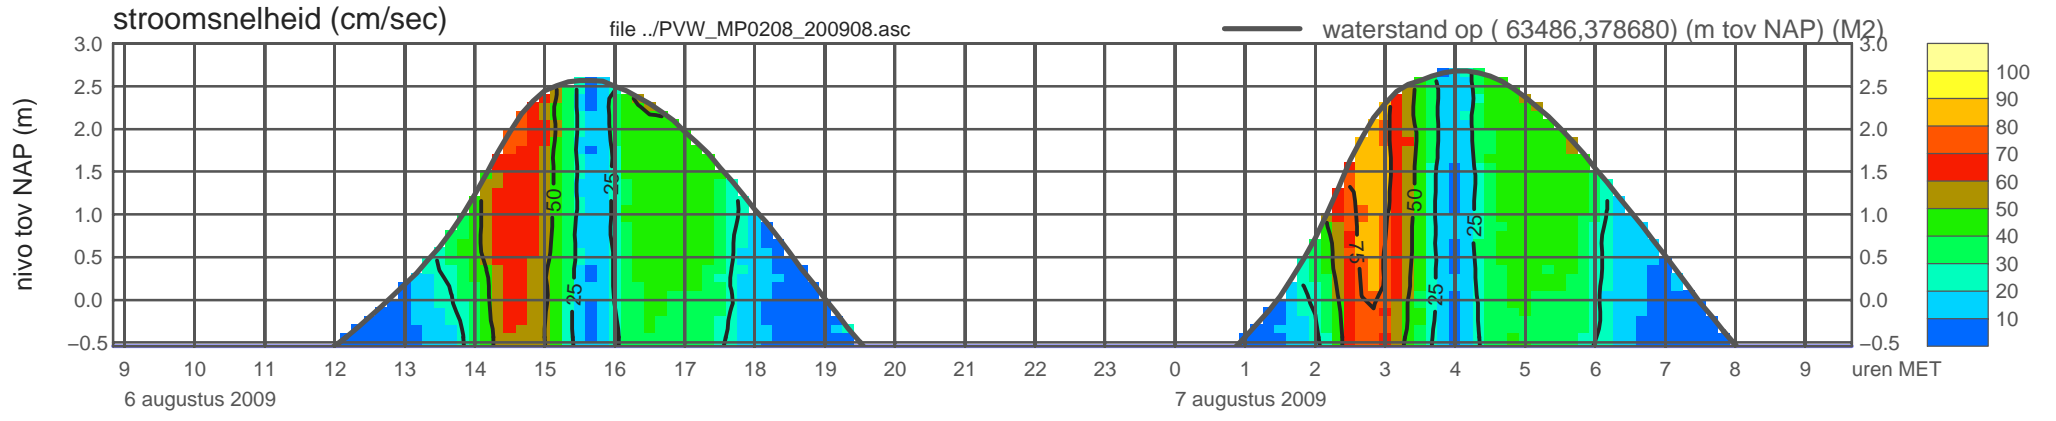

meetpunt PVW_MP0208_200908 (x=063486 , y=378680 , bodem=NAP -0.54 m sensor=NAP -0.64 m)

meetpunt PVW_MP0208_200908 (x=063486 , y=378680 , bodem=NAP -0.54 m sensor=NAP -0.64 m)

meetpunt PVW_MP0208_200908 (x=063486 , y=378680 , bodem=NAP -0.54 m sensor=NAP -0.64 m)