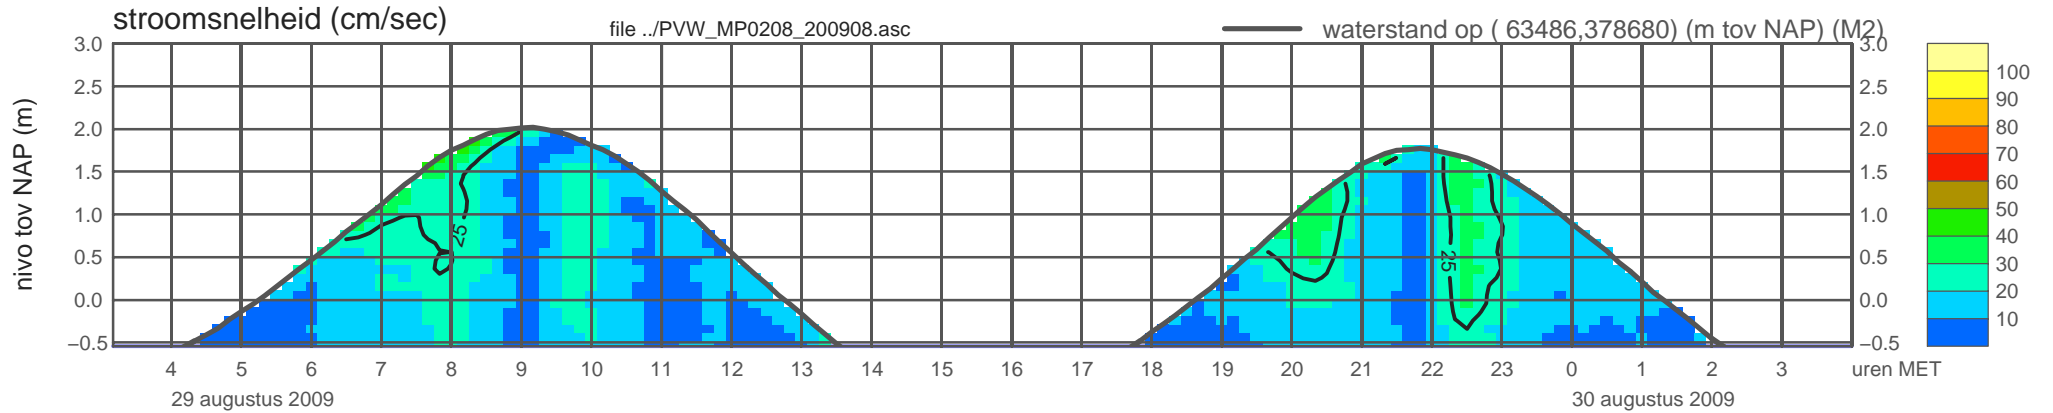

meetpunt PVW_MP0208_200908 (x=063486 , y=378680 , bodem=NAP -0.54 m sensor=NAP -0.64 m)

meetpunt PVW_MP0208_200908 (x=063486 , y=378680 , bodem=NAP -0.54 m sensor=NAP -0.64 m)

meetpunt PVW_MP0208_200908 (x=063486 , y=378680 , bodem=NAP -0.54 m sensor=NAP -0.64 m)