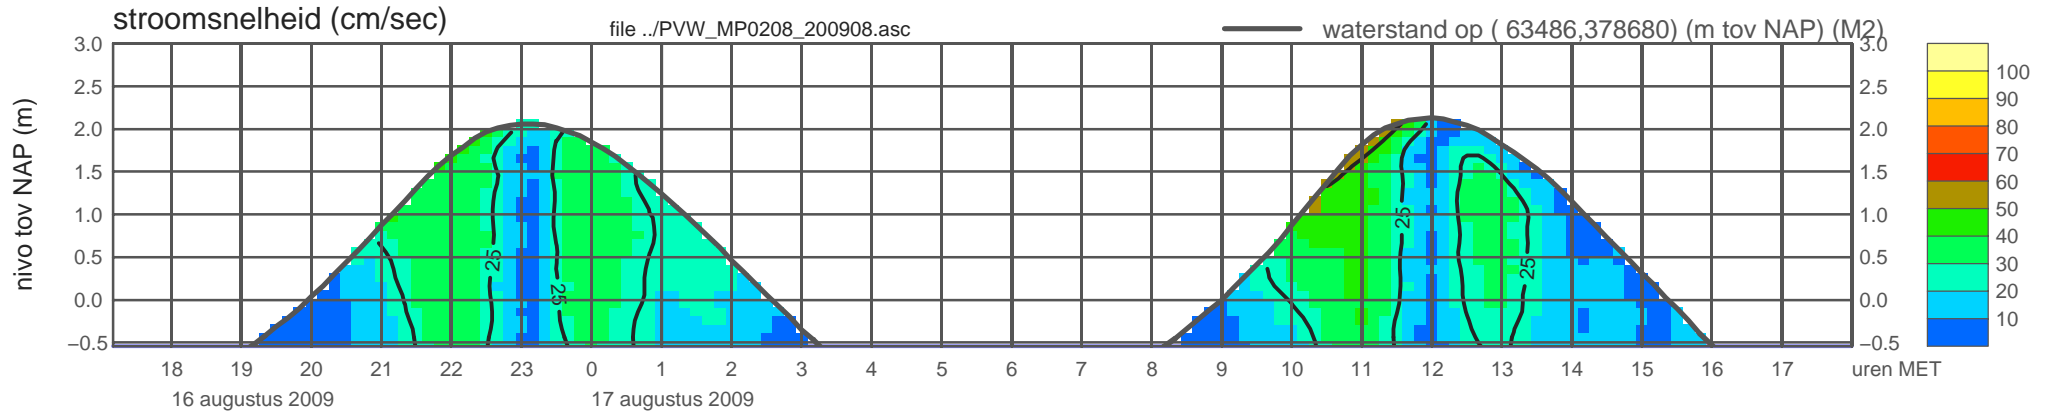

meetpunt PVW_MP0208_200908 (x=063486 , y=378680 , bodem=NAP -0.54 m sensor=NAP -0.64 m)

meetpunt PVW_MP0208_200908 (x=063486 , y=378680 , bodem=NAP -0.54 m sensor=NAP -0.64 m)

meetpunt PVW_MP0208_200908 (x=063486 , y=378680 , bodem=NAP -0.54 m sensor=NAP -0.64 m)