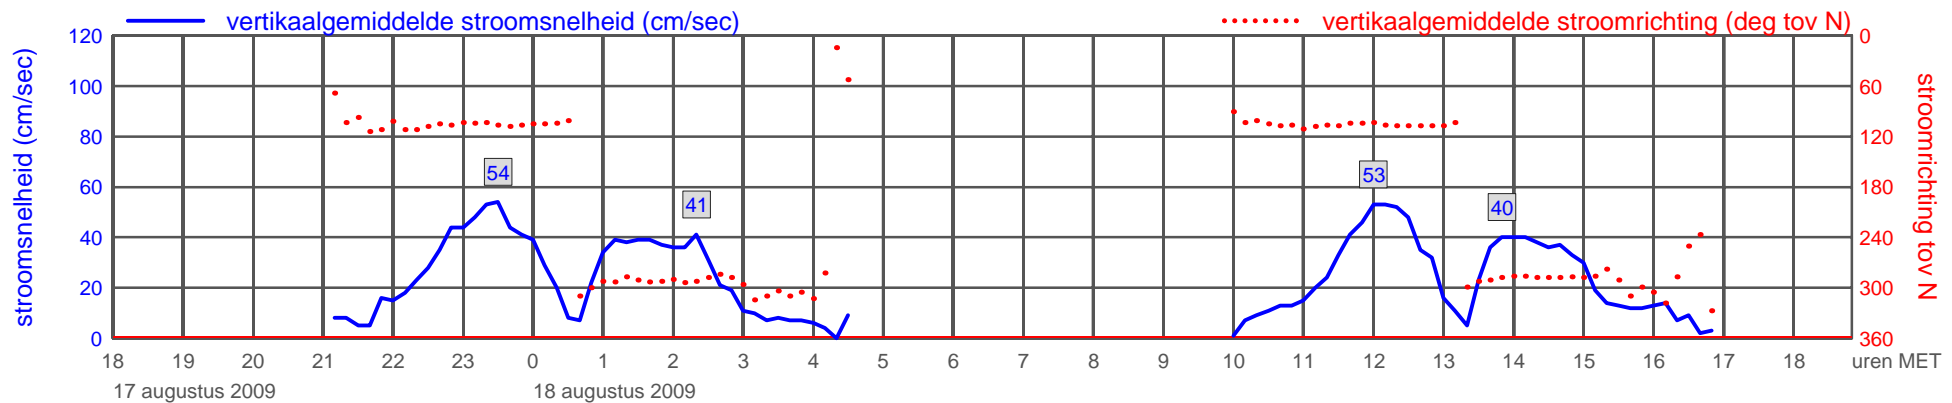

meetpunt PVW_MP0208_200908 (x=063486 , y=378680 , bodem=NAP -0.54 m sensor=NAP -0.64 m)

meetpunt PVW_MP0208_200908 (x=063486 , y=378680 , bodem=NAP -0.54 m sensor=NAP -0.64 m)

meetpunt PVW_MP0208_200908 (x=063486 , y=378680 , bodem=NAP -0.54 m sensor=NAP -0.64 m)