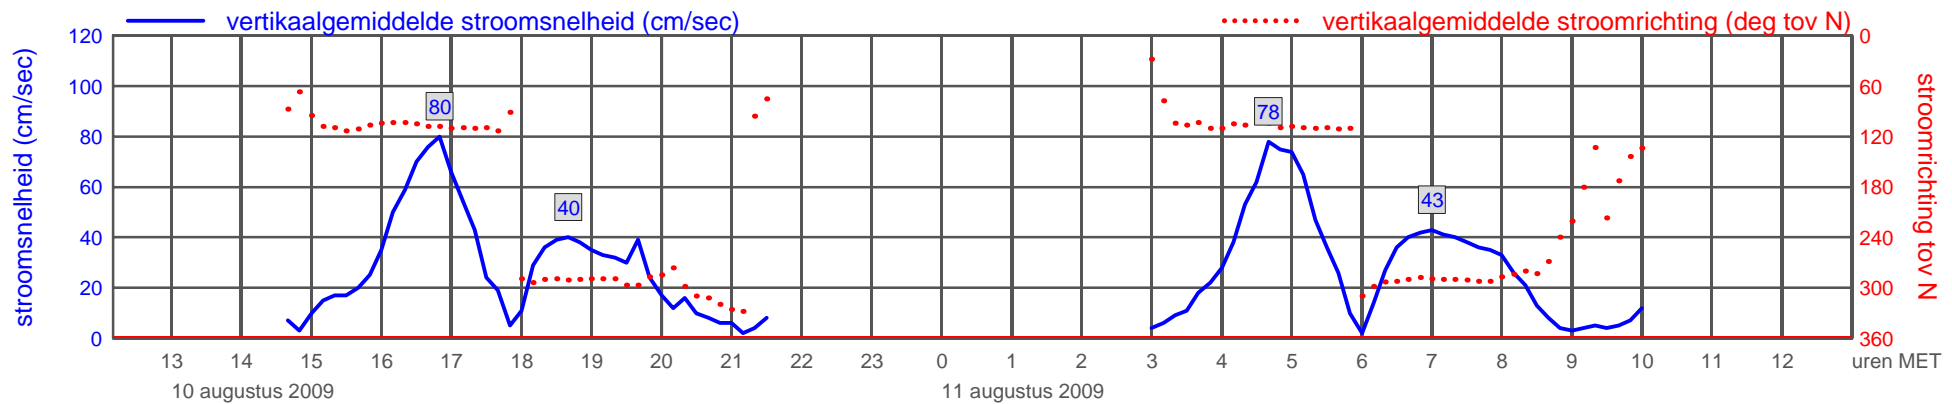

meetpunt PVW_MP0208_200908 (x=063486 , y=378680 , bodem=NAP -0.54 m sensor=NAP -0.64 m)

meetpunt PVW_MP0208_200908 (x=063486 , y=378680 , bodem=NAP -0.54 m sensor=NAP -0.64 m)

meetpunt PVW_MP0208_200908 (x=063486 , y=378680 , bodem=NAP -0.54 m sensor=NAP -0.64 m)