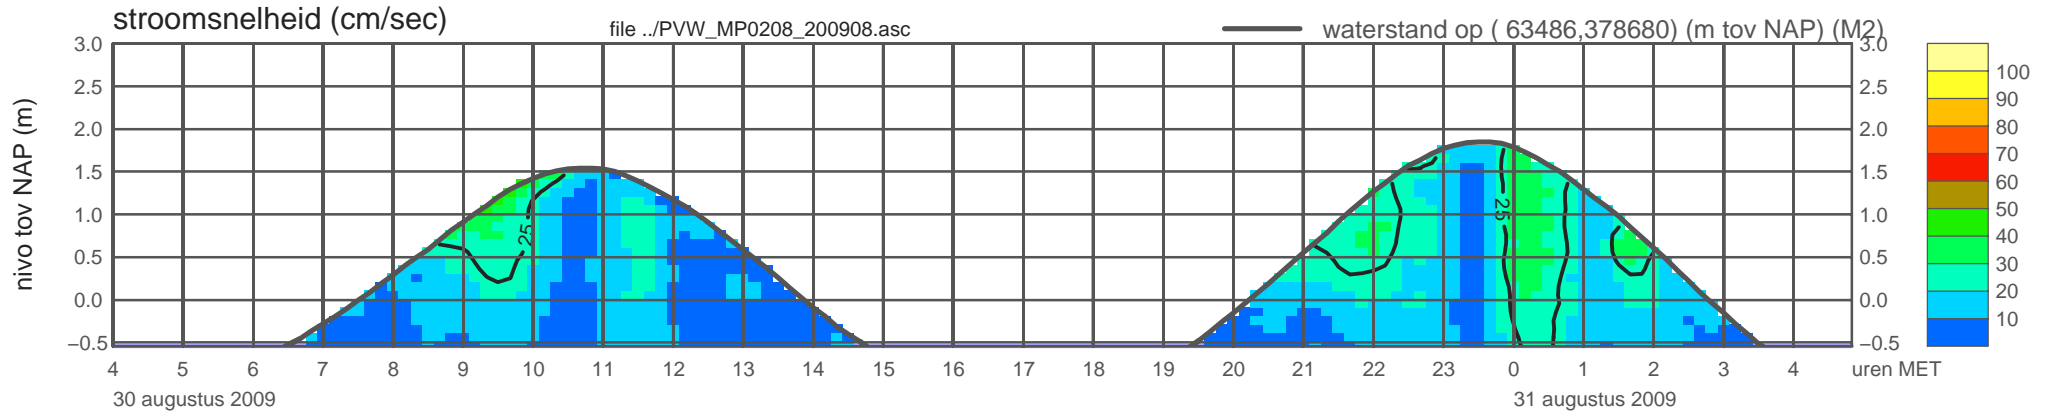

meetpunt PVW_MP0208_200908 (x=063486 , y=378680 , bodem=NAP -0.54 m sensor=NAP -0.64 m)

meetpunt PVW_MP0208_200908 (x=063486 , y=378680 , bodem=NAP -0.54 m sensor=NAP -0.64 m)

meetpunt PVW_MP0208_200908 (x=063486 , y=378680 , bodem=NAP -0.54 m sensor=NAP -0.64 m)