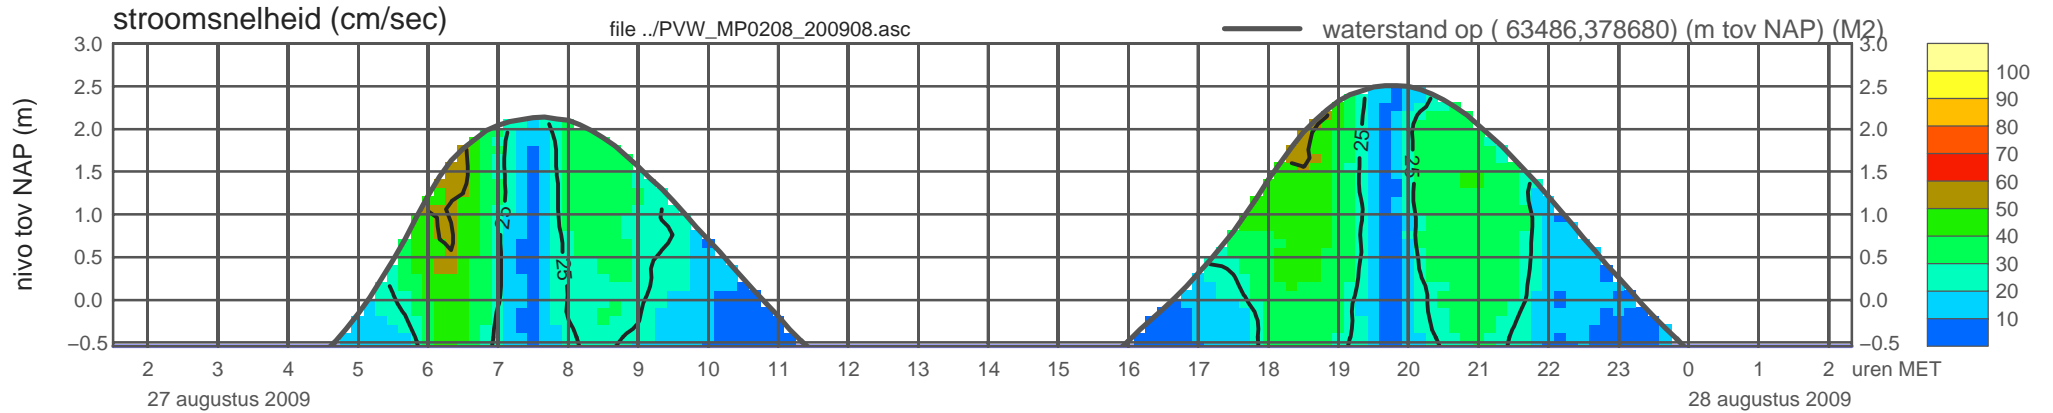

meetpunt PVW_MP0208_200908 (x=063486 , y=378680 , bodem=NAP -0.54 m sensor=NAP -0.64 m)