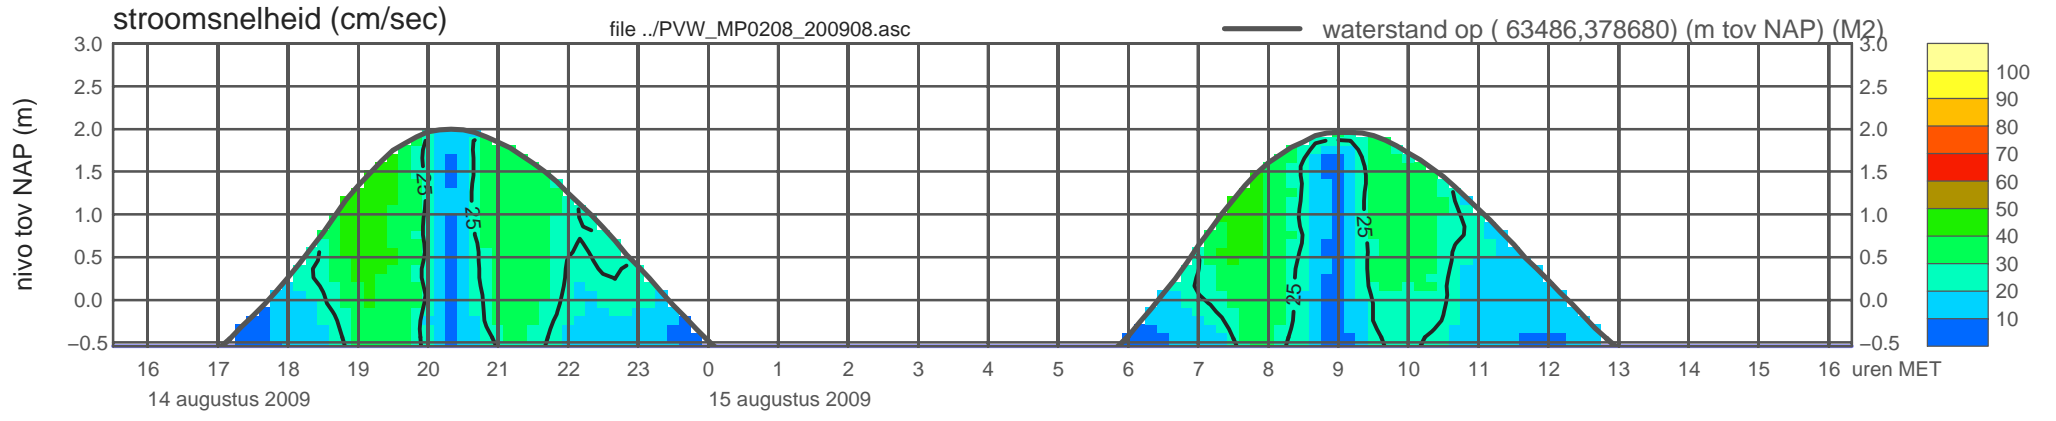

meetpunt PVW_MP0208_200908 (x=063486 , y=378680 , bodem=NAP -0.54 m sensor=NAP -0.64 m)

meetpunt PVW_MP0208_200908 (x=063486 , y=378680 , bodem=NAP -0.54 m sensor=NAP -0.64 m)

meetpunt PVW_MP0208_200908 (x=063486 , y=378680 , bodem=NAP -0.54 m sensor=NAP -0.64 m)