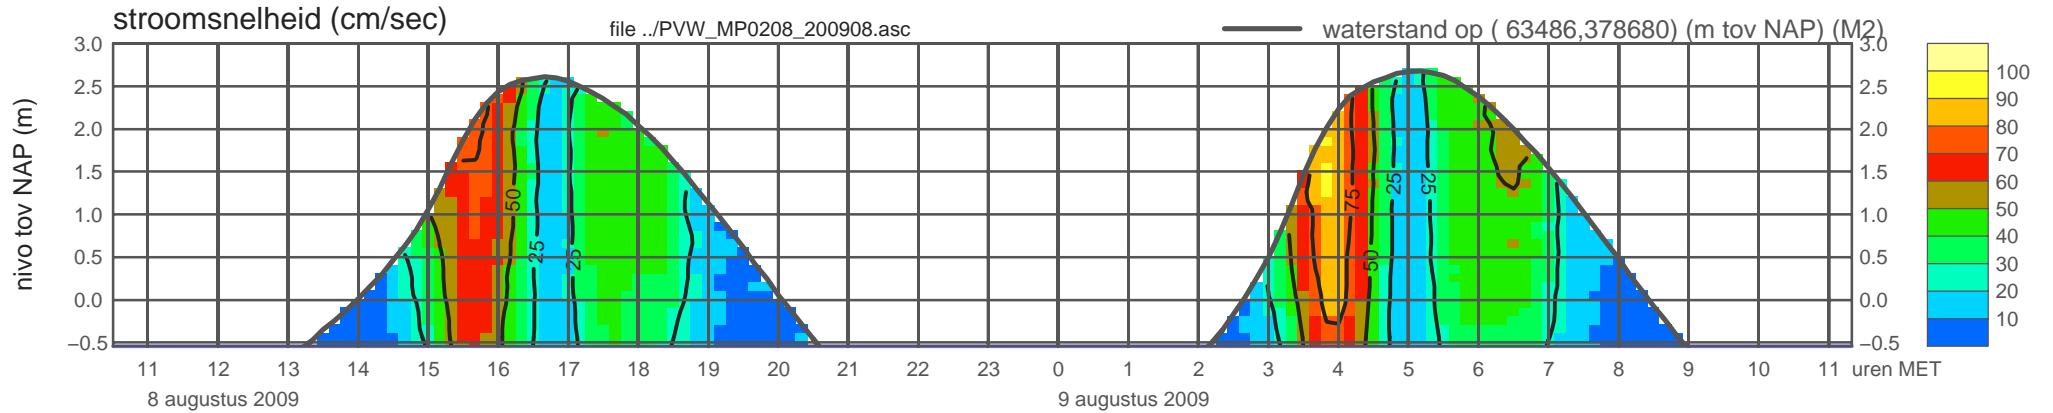

meetpunt PVW_MP0208_200908 (x=063486 , y=378680 , bodem=NAP -0.54 m sensor=NAP -0.64 m)

meetpunt PVW_MP0208_200908 (x=063486 , y=378680 , bodem=NAP -0.54 m sensor=NAP -0.64 m)

meetpunt PVW_MP0208_200908 (x=063486 , y=378680 , bodem=NAP -0.54 m sensor=NAP -0.64 m)