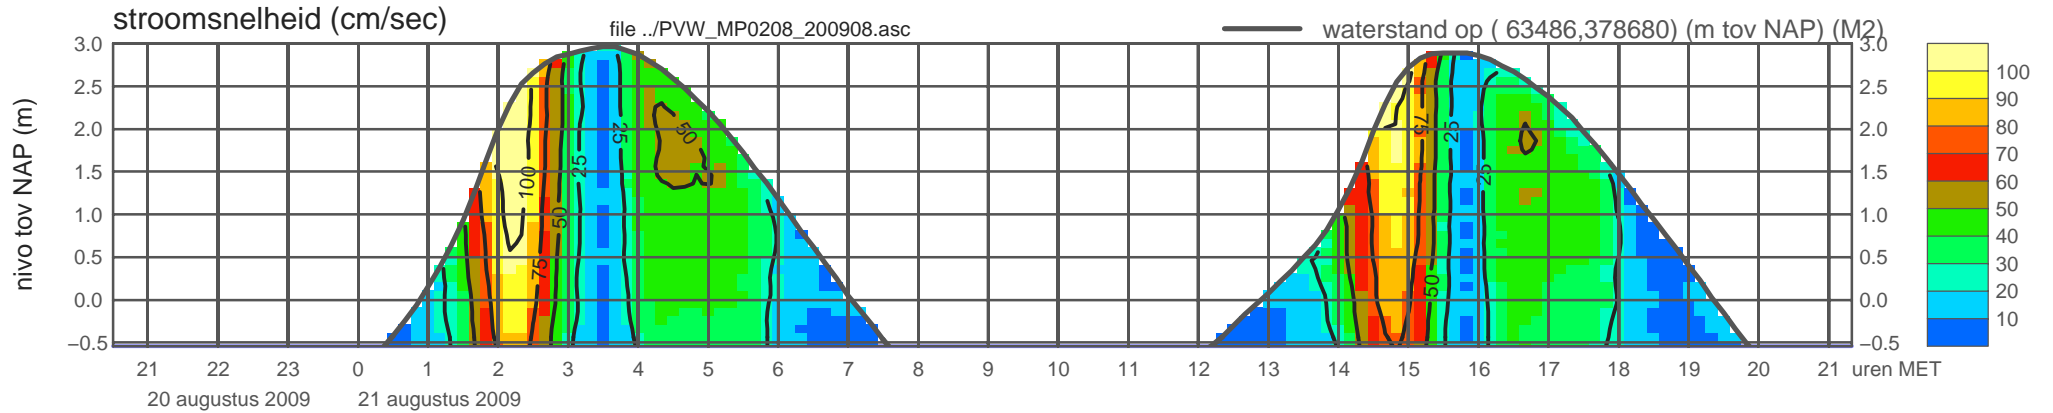

meetpunt PVW_MP0208_200908 (x=063486 , y=378680 , bodem=NAP -0.54 m sensor=NAP -0.64 m)

meetpunt PVW_MP0208_200908 (x=063486 , y=378680 , bodem=NAP -0.54 m sensor=NAP -0.64 m)

meetpunt PVW_MP0208_200908 (x=063486 , y=378680 , bodem=NAP -0.54 m sensor=NAP -0.64 m)