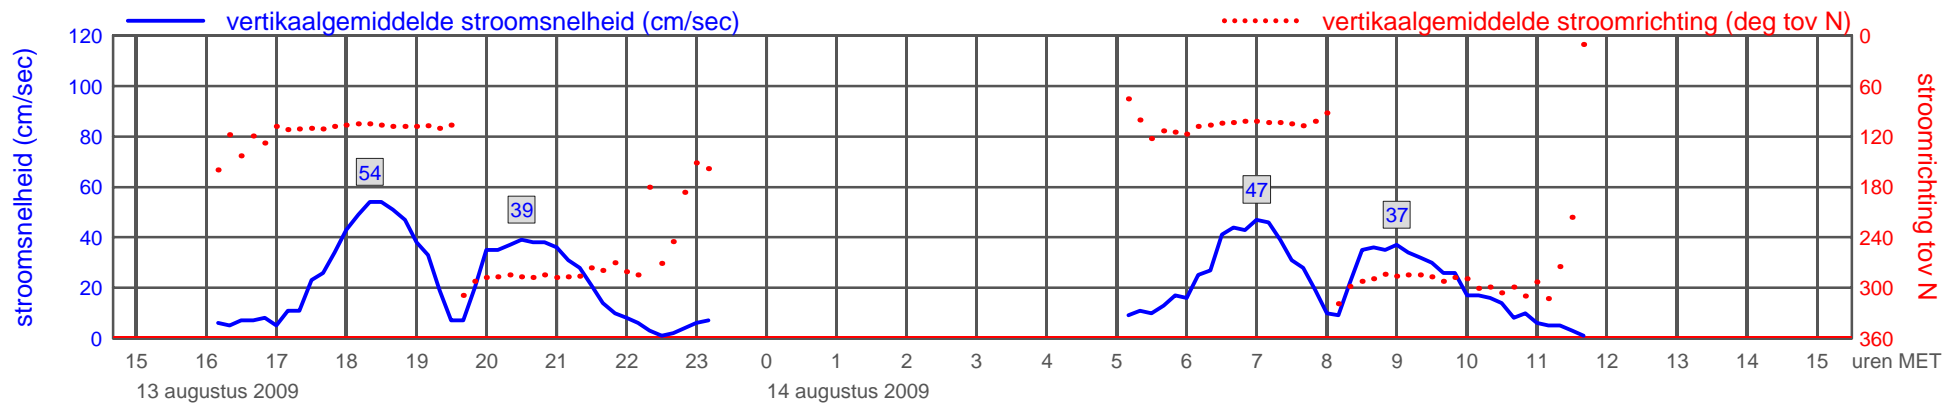

meetpunt PVW_MP0208_200908 (x=063486 , y=378680 , bodem=NAP -0.54 m sensor=NAP -0.64 m)

meetpunt PVW_MP0208_200908 (x=063486 , y=378680 , bodem=NAP -0.54 m sensor=NAP -0.64 m)

meetpunt PVW_MP0208_200908 (x=063486 , y=378680 , bodem=NAP -0.54 m sensor=NAP -0.64 m)