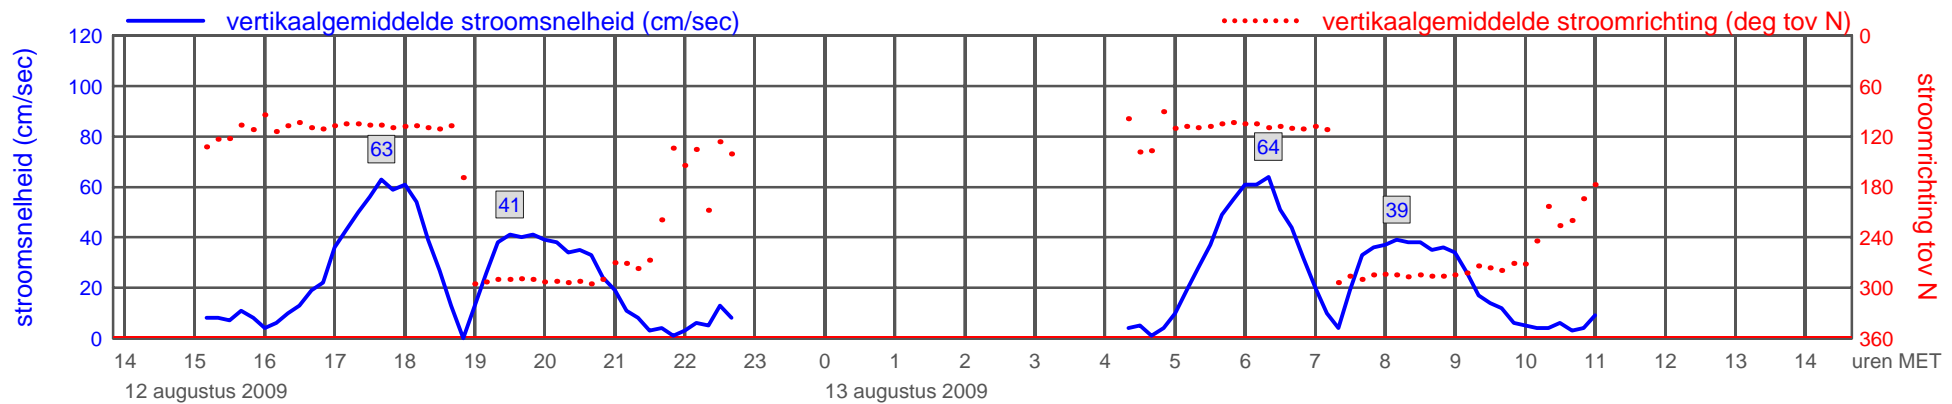

meetpunt PVW_MP0208_200908 (x=063486 , y=378680 , bodem=NAP -0.54 m sensor=NAP -0.64 m)

meetpunt PVW_MP0208_200908 (x=063486 , y=378680 , bodem=NAP -0.54 m sensor=NAP -0.64 m)

meetpunt PVW_MP0208_200908 (x=063486 , y=378680 , bodem=NAP -0.54 m sensor=NAP -0.64 m)