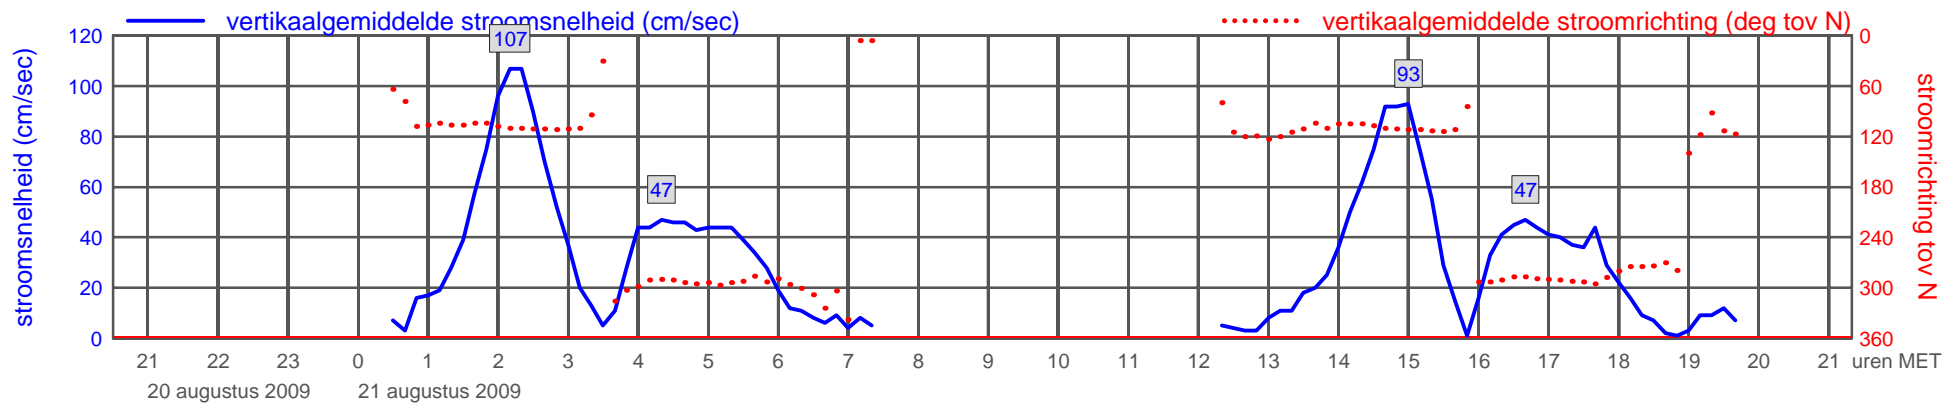

meetpunt PVW_MP0208_200908 (x=063486 , y=378680 , bodem=NAP -0.54 m sensor=NAP -0.64 m)

meetpunt PVW_MP0208_200908 (x=063486 , y=378680 , bodem=NAP -0.54 m sensor=NAP -0.64 m)

meetpunt PVW_MP0208_200908 (x=063486 , y=378680 , bodem=NAP -0.54 m sensor=NAP -0.64 m)