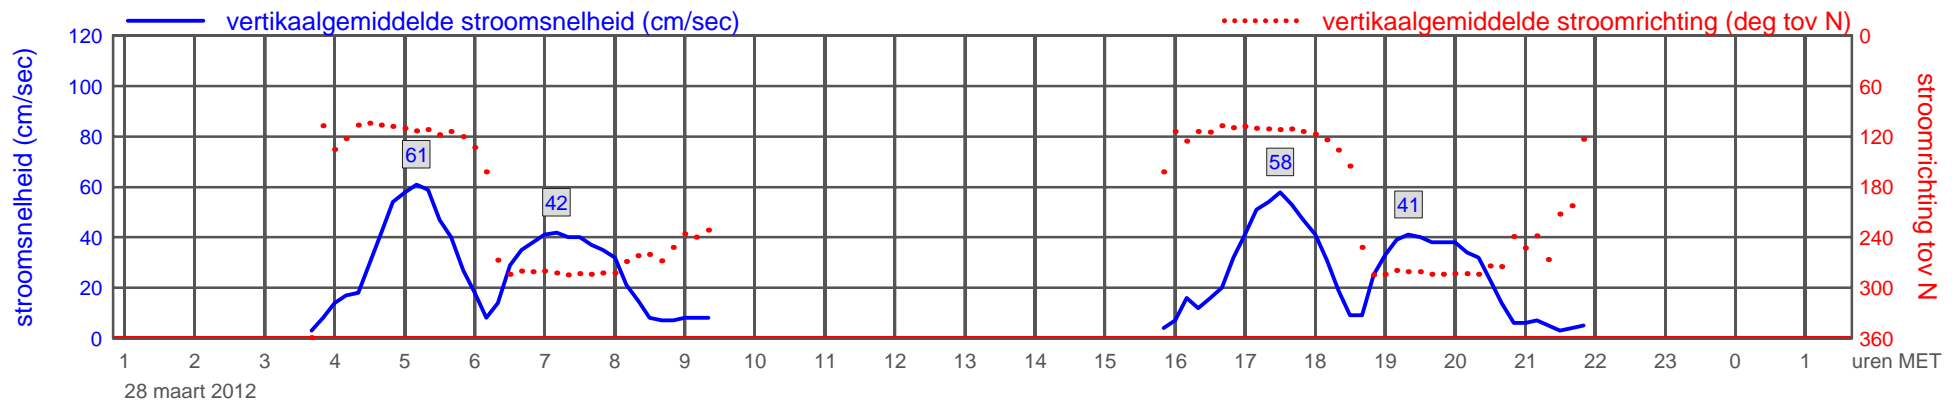

meetpunt PVW_MP0207_201203 (x=062979 , y=379194 , bodem=NAP -0.56 m sensor=NAP -0.36 m)

meetpunt PVW_MP0207_201203 (x=062979 , y=379194 , bodem=NAP -0.56 m sensor=NAP -0.36 m)

meetpunt PVW_MP0207_201203 (x=062979 , y=379194 , bodem=NAP -0.56 m sensor=NAP -0.36 m)