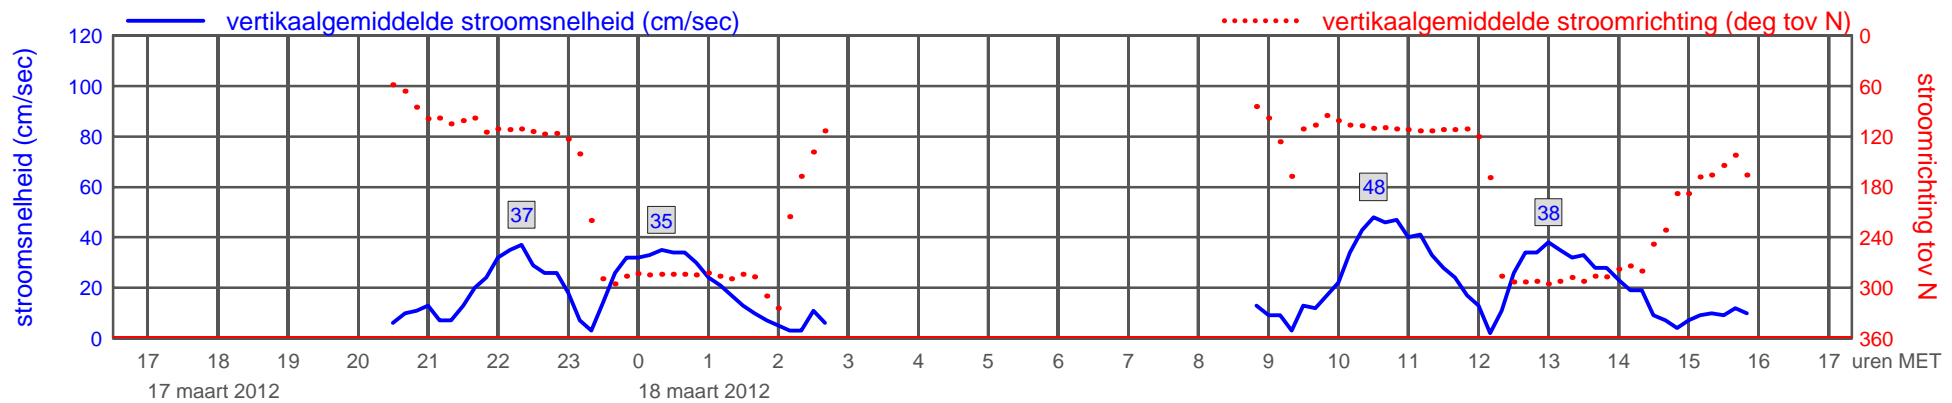

meetpunt PVW_MP0207_201203 (x=062979 , y=379194 , bodem=NAP -0.56 m sensor=NAP -0.36 m)

meetpunt PVW_MP0207_201203 (x=062979 , y=379194 , bodem=NAP -0.56 m sensor=NAP -0.36 m)

meetpunt PVW_MP0207_201203 (x=062979 , y=379194 , bodem=NAP -0.56 m sensor=NAP -0.36 m)