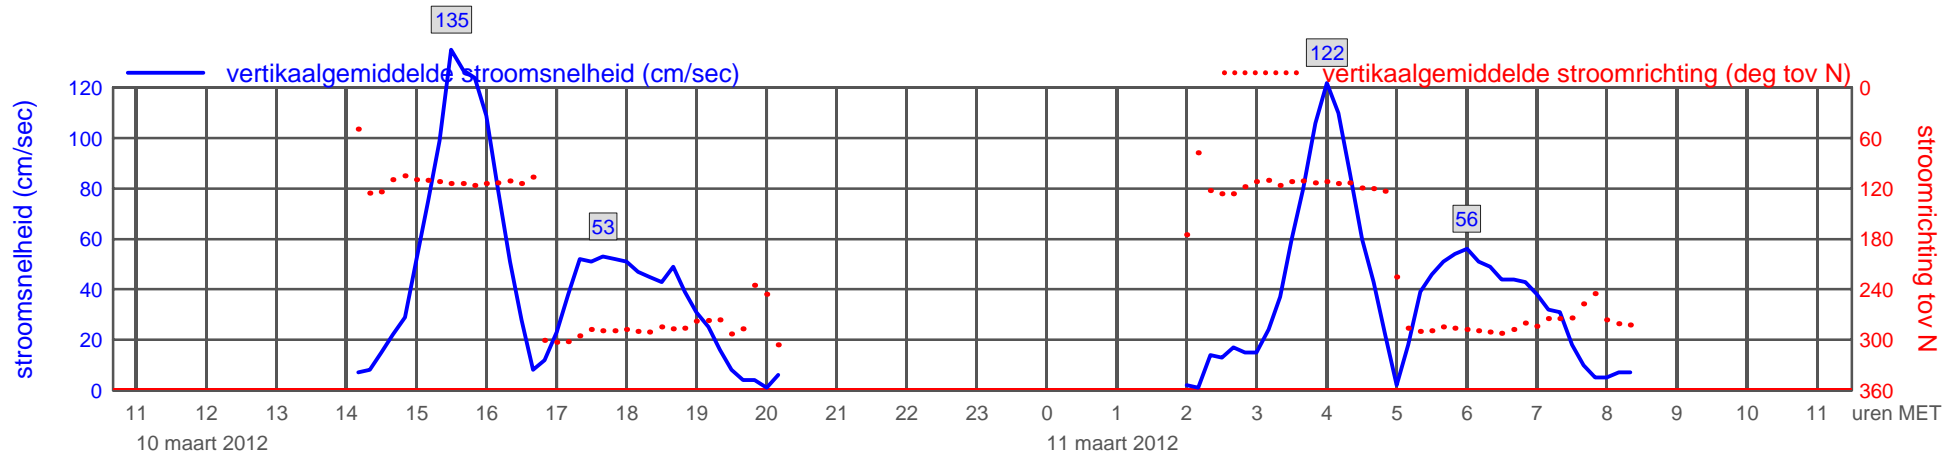

meetpunt PVW_MP0207_201203 (x=062979 , y=379194 , bodem=NAP -0.56 m sensor=NAP -0.36 m)

meetpunt PVW_MP0207_201203 (x=062979 , y=379194 , bodem=NAP -0.56 m sensor=NAP -0.36 m)

meetpunt PVW_MP0207_201203 (x=062979 , y=379194 , bodem=NAP -0.56 m sensor=NAP -0.36 m)