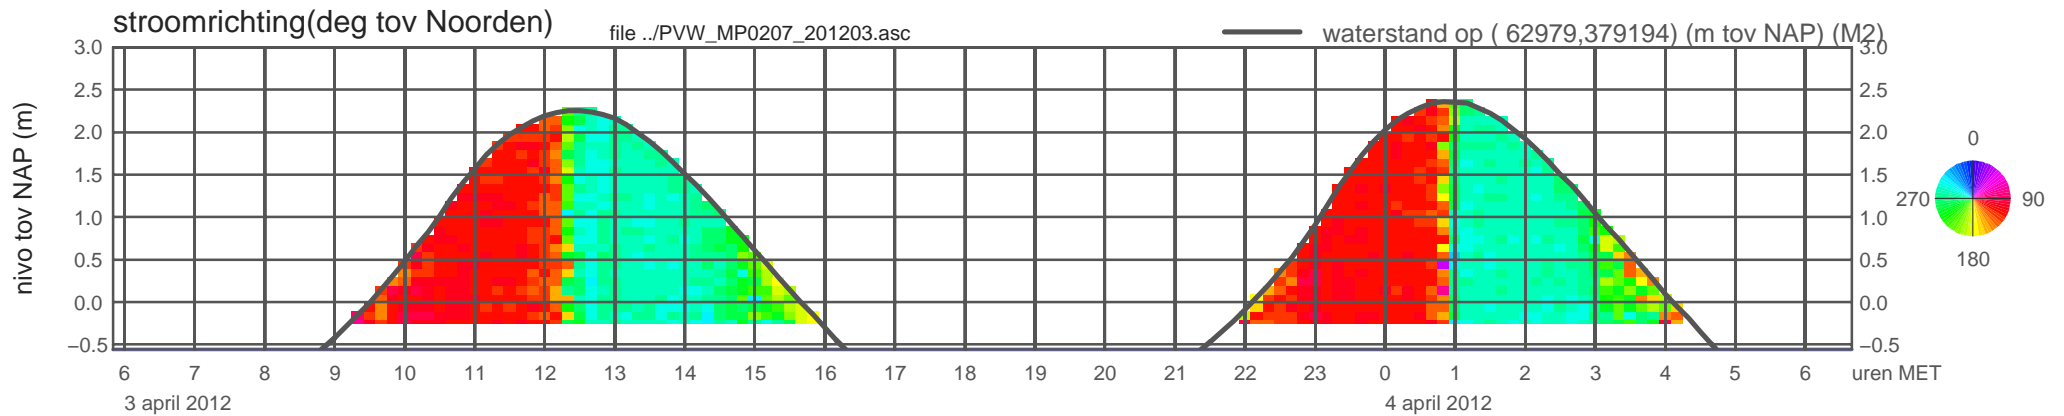

meetpunt PVW_MP0207_201203 (x=062979 , y=379194 , bodem=NAP -0.56 m sensor=NAP -0.36 m)

meetpunt PVW_MP0207_201203 (x=062979 , y=379194 , bodem=NAP -0.56 m sensor=NAP -0.36 m)

meetpunt PVW_MP0207_201203 (x=062979 , y=379194 , bodem=NAP -0.56 m sensor=NAP -0.36 m)