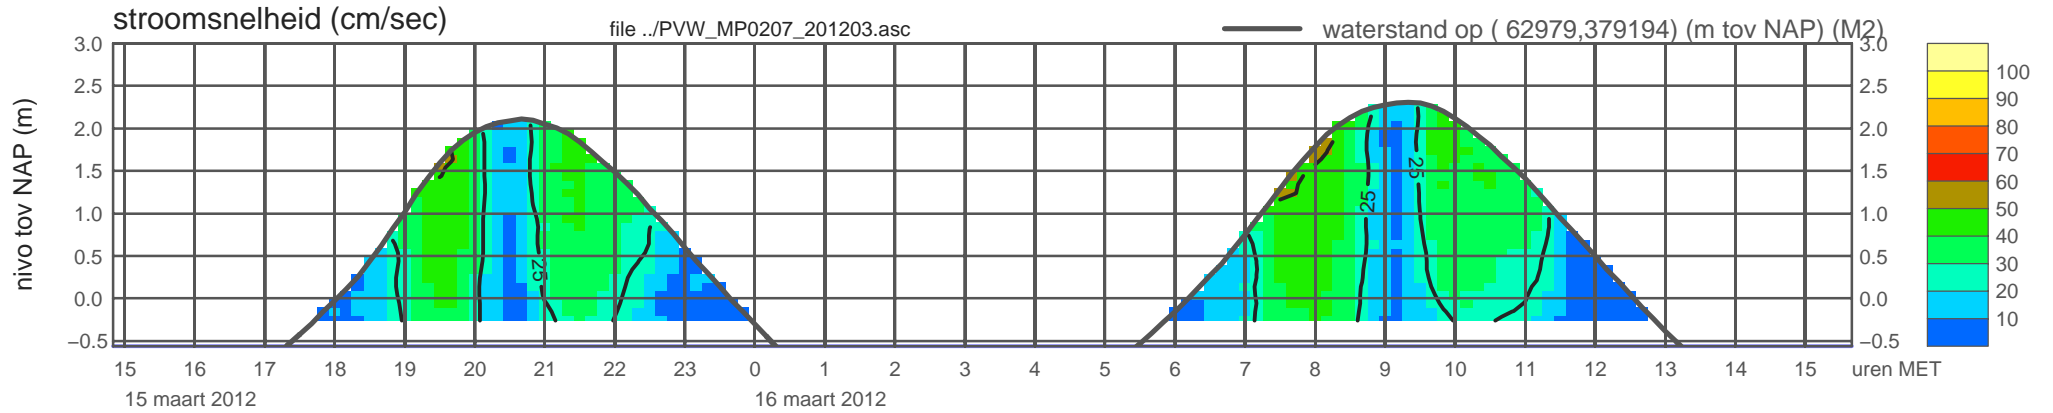

meetpunt PVW_MP0207_201203 (x=062979 , y=379194 , bodem=NAP -0.56 m sensor=NAP -0.36 m)

meetpunt PVW_MP0207_201203 (x=062979 , y=379194 , bodem=NAP -0.56 m sensor=NAP -0.36 m)

meetpunt PVW_MP0207_201203 (x=062979 , y=379194 , bodem=NAP -0.56 m sensor=NAP -0.36 m)