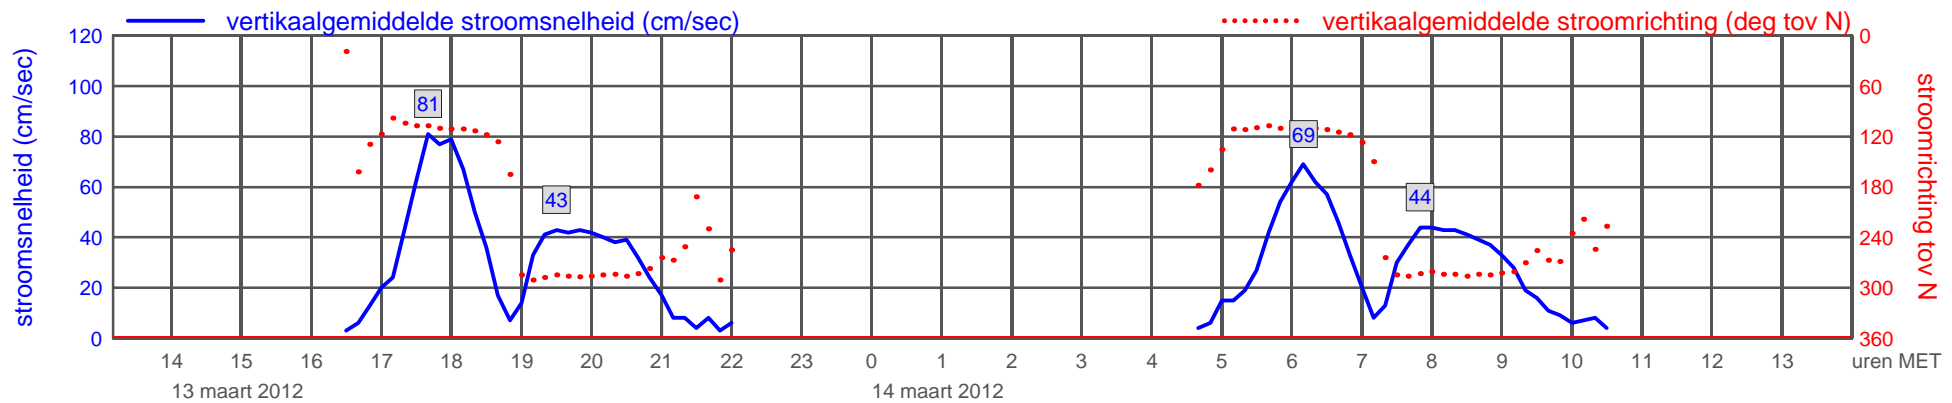

meetpunt PVW_MP0207_201203 (x=062979 , y=379194 , bodem=NAP -0.56 m sensor=NAP -0.36 m)

meetpunt PVW_MP0207_201203 (x=062979 , y=379194 , bodem=NAP -0.56 m sensor=NAP -0.36 m)

meetpunt PVW_MP0207_201203 (x=062979 , y=379194 , bodem=NAP -0.56 m sensor=NAP -0.36 m)