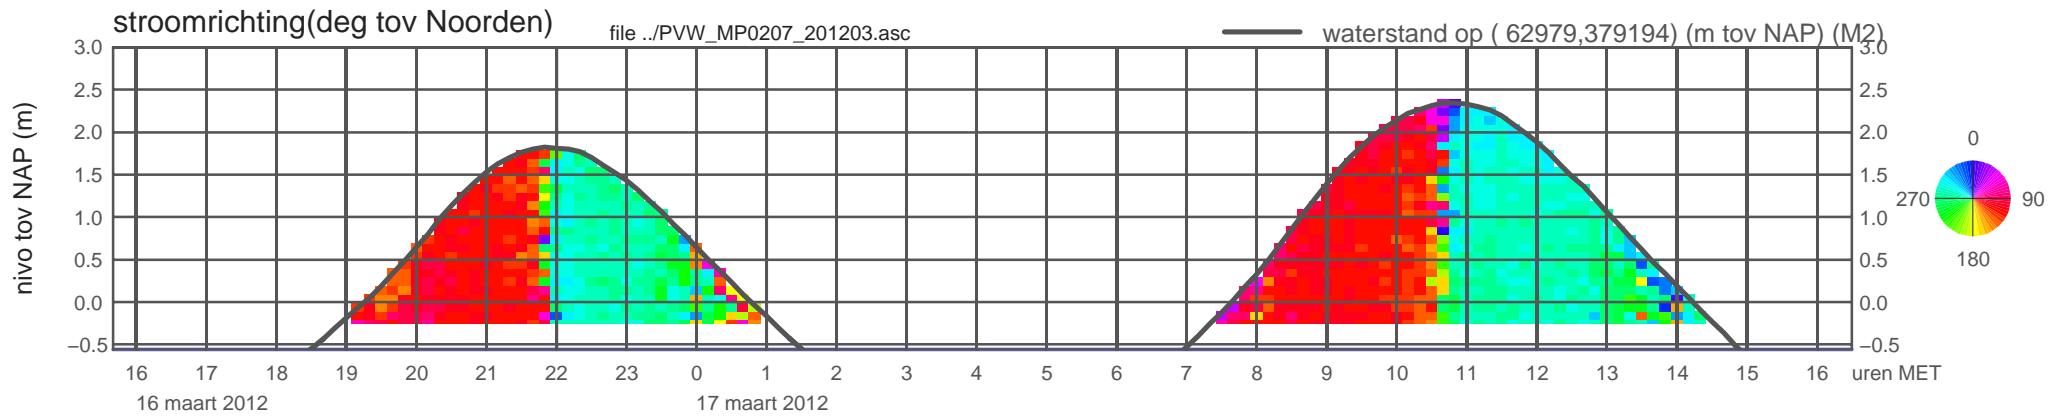

meetpunt PVW_MP0207_201203 (x=062979 , y=379194 , bodem=NAP -0.56 m sensor=NAP -0.36 m)

meetpunt PVW_MP0207_201203 (x=062979 , y=379194 , bodem=NAP -0.56 m sensor=NAP -0.36 m)

meetpunt PVW_MP0207_201203 (x=062979 , y=379194 , bodem=NAP -0.56 m sensor=NAP -0.36 m)