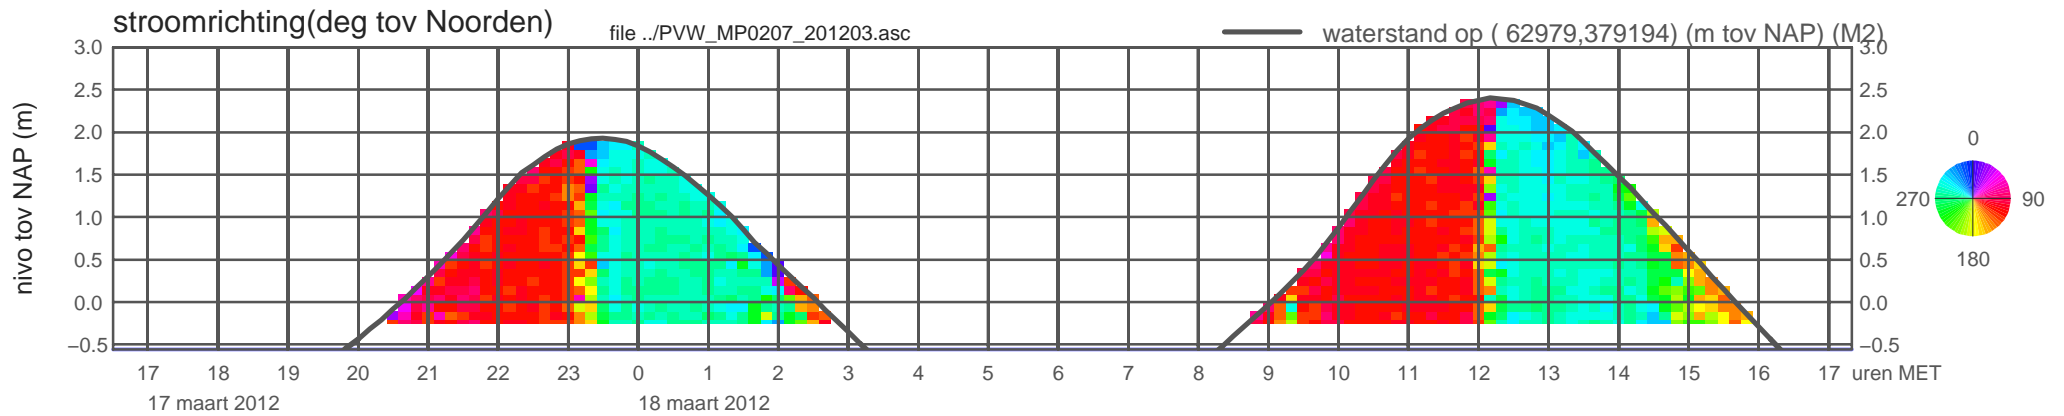

meetpunt PVW_MP0207_201203 (x=062979 , y=379194 , bodem=NAP -0.56 m sensor=NAP -0.36 m)

meetpunt PVW_MP0207_201203 (x=062979 , y=379194 , bodem=NAP -0.56 m sensor=NAP -0.36 m)

meetpunt PVW_MP0207_201203 (x=062979 , y=379194 , bodem=NAP -0.56 m sensor=NAP -0.36 m)