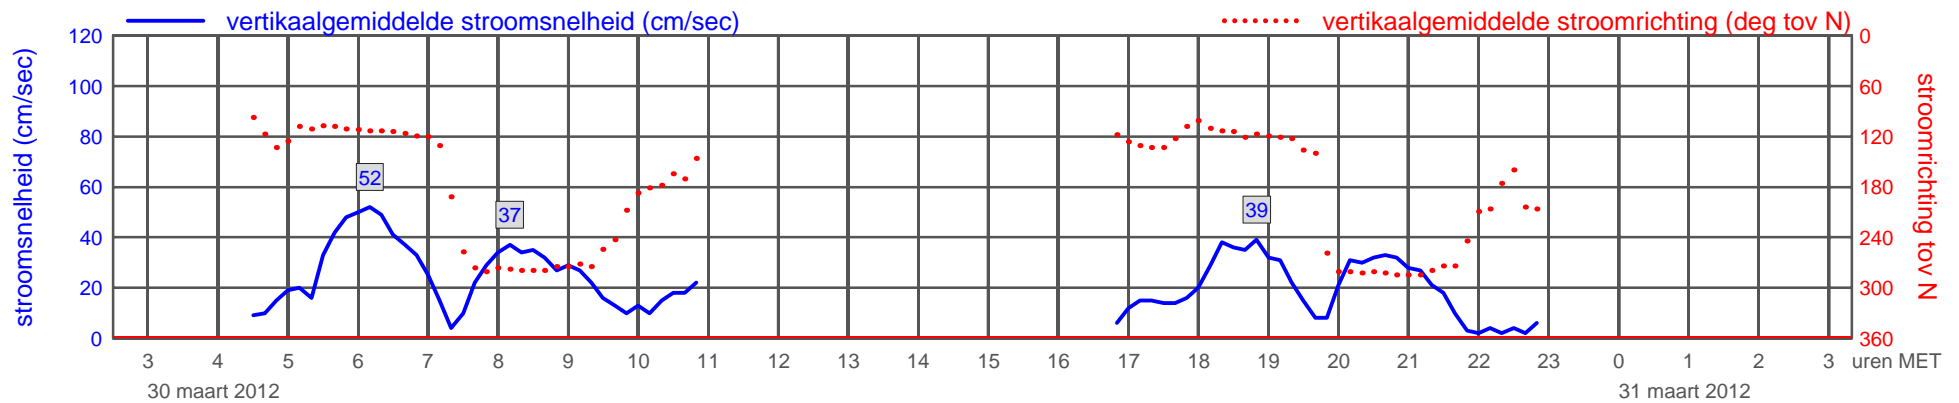

meetpunt PVW_MP0207_201203 (x=062979 , y=379194 , bodem=NAP -0.56 m sensor=NAP -0.36 m)

meetpunt PVW_MP0207_201203 (x=062979 , y=379194 , bodem=NAP -0.56 m sensor=NAP -0.36 m)

meetpunt PVW_MP0207_201203 (x=062979 , y=379194 , bodem=NAP -0.56 m sensor=NAP -0.36 m)