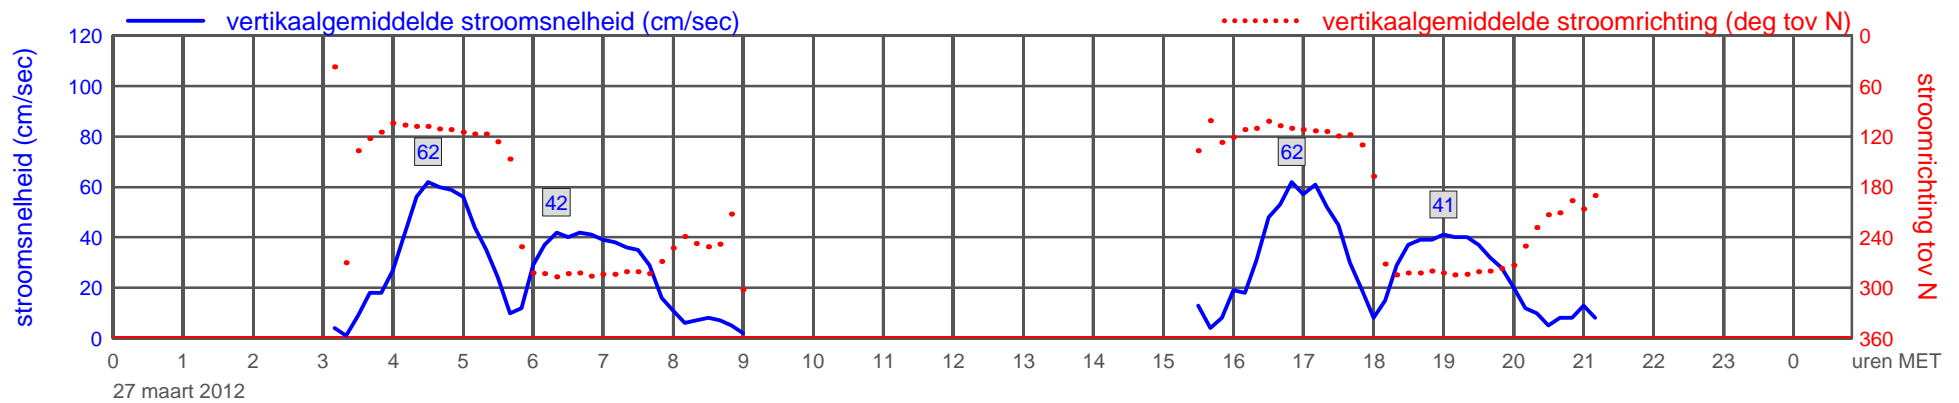

meetpunt PVW_MP0207_201203 (x=062979 , y=379194 , bodem=NAP -0.56 m sensor=NAP -0.36 m)

meetpunt PVW_MP0207_201203 (x=062979 , y=379194 , bodem=NAP -0.56 m sensor=NAP -0.36 m)

meetpunt PVW_MP0207_201203 (x=062979 , y=379194 , bodem=NAP -0.56 m sensor=NAP -0.36 m)