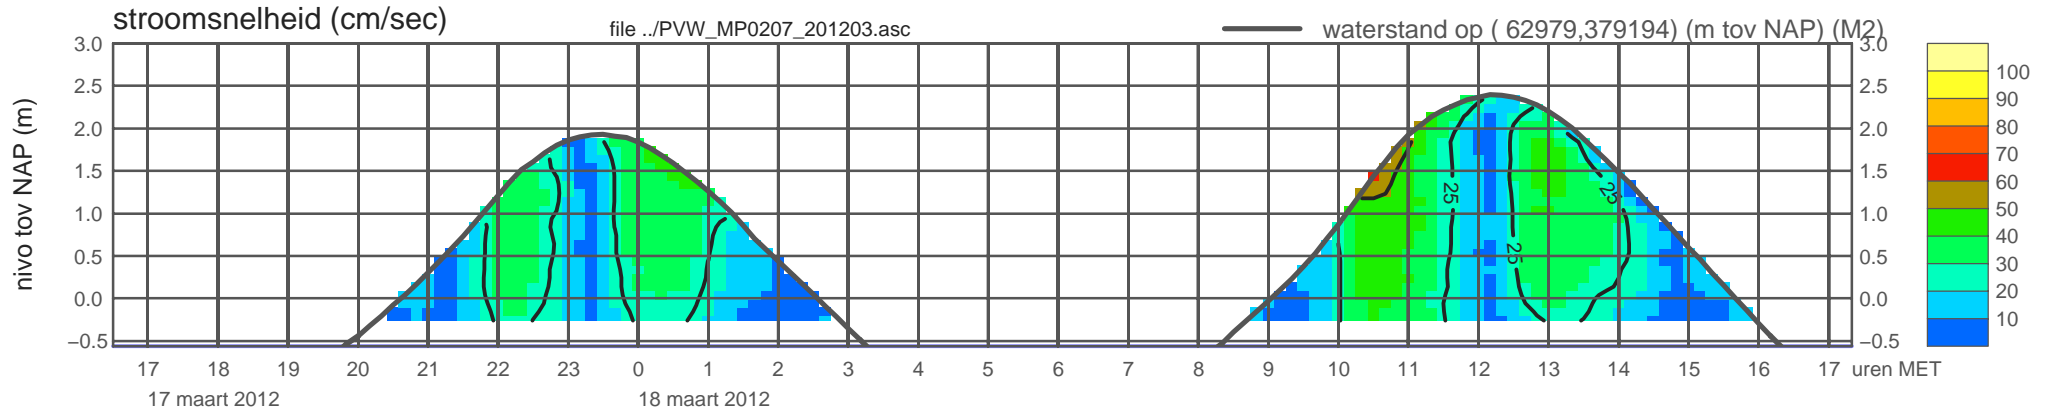

meetpunt PVW_MP0207_201203 (x=062979 , y=379194 , bodem=NAP -0.56 m sensor=NAP -0.36 m)

meetpunt PVW_MP0207_201203 (x=062979 , y=379194 , bodem=NAP -0.56 m sensor=NAP -0.36 m)

meetpunt PVW_MP0207_201203 (x=062979 , y=379194 , bodem=NAP -0.56 m sensor=NAP -0.36 m)