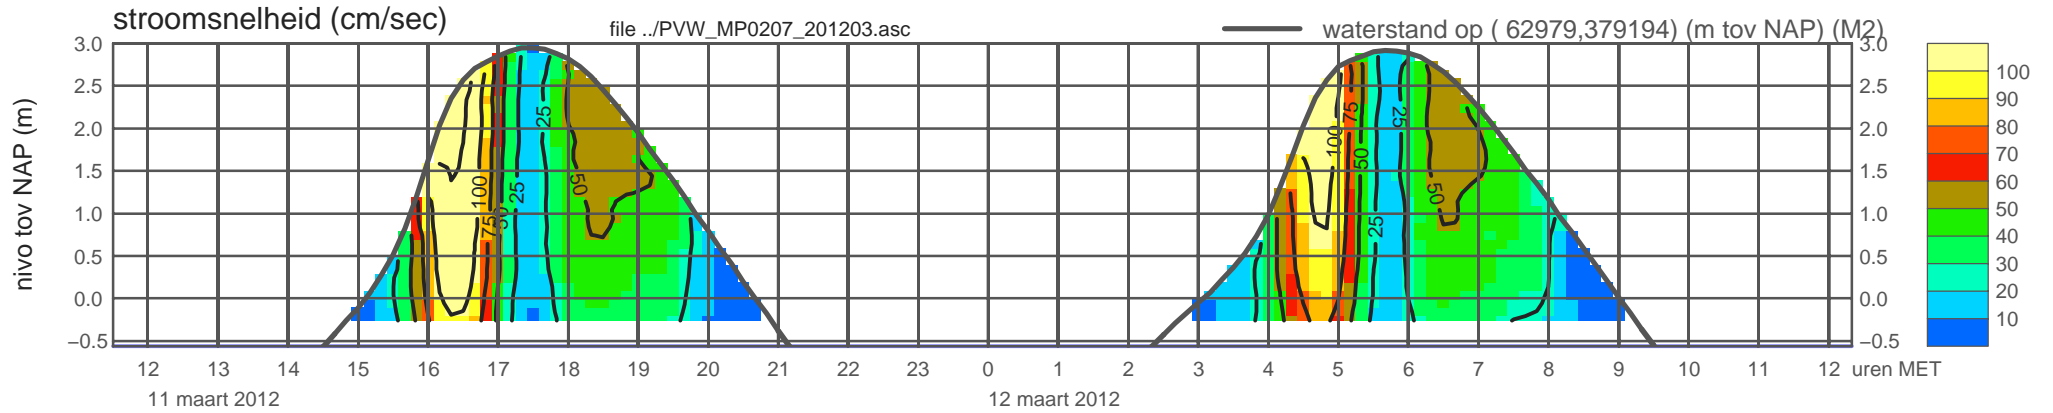

meetpunt PVW_MP0207_201203 (x=062979 , y=379194 , bodem=NAP -0.56 m sensor=NAP -0.36 m)

meetpunt PVW_MP0207_201203 (x=062979 , y=379194 , bodem=NAP -0.56 m sensor=NAP -0.36 m)

meetpunt PVW_MP0207_201203 (x=062979 , y=379194 , bodem=NAP -0.56 m sensor=NAP -0.36 m)