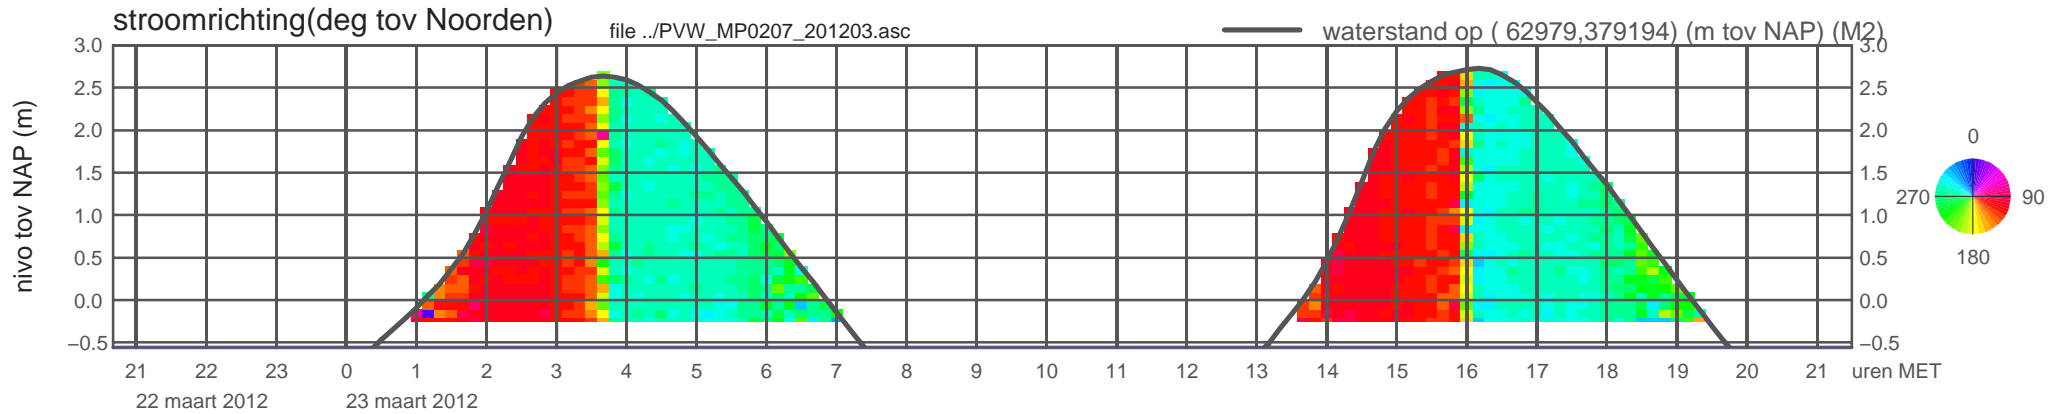

meetpunt PVW_MP0207_201203 (x=062979 , y=379194 , bodem=NAP -0.56 m sensor=NAP -0.36 m)

meetpunt PVW_MP0207_201203 (x=062979 , y=379194 , bodem=NAP -0.56 m sensor=NAP -0.36 m)

meetpunt PVW_MP0207_201203 (x=062979 , y=379194 , bodem=NAP -0.56 m sensor=NAP -0.36 m)