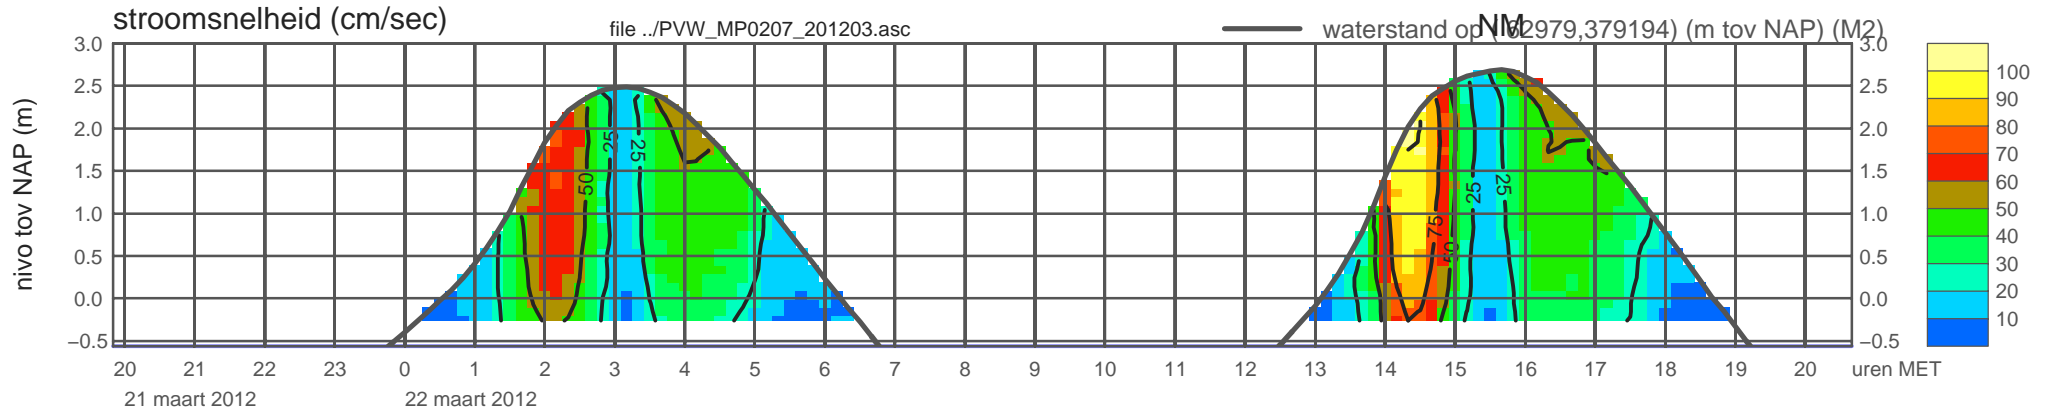

meetpunt PVW_MP0207_201203 (x=062979 , y=379194 , bodem=NAP -0.56 m sensor=NAP -0.36 m)

meetpunt PVW_MP0207_201203 (x=062979 , y=379194 , bodem=NAP -0.56 m sensor=NAP -0.36 m)

meetpunt PVW_MP0207_201203 (x=062979 , y=379194 , bodem=NAP -0.56 m sensor=NAP -0.36 m)