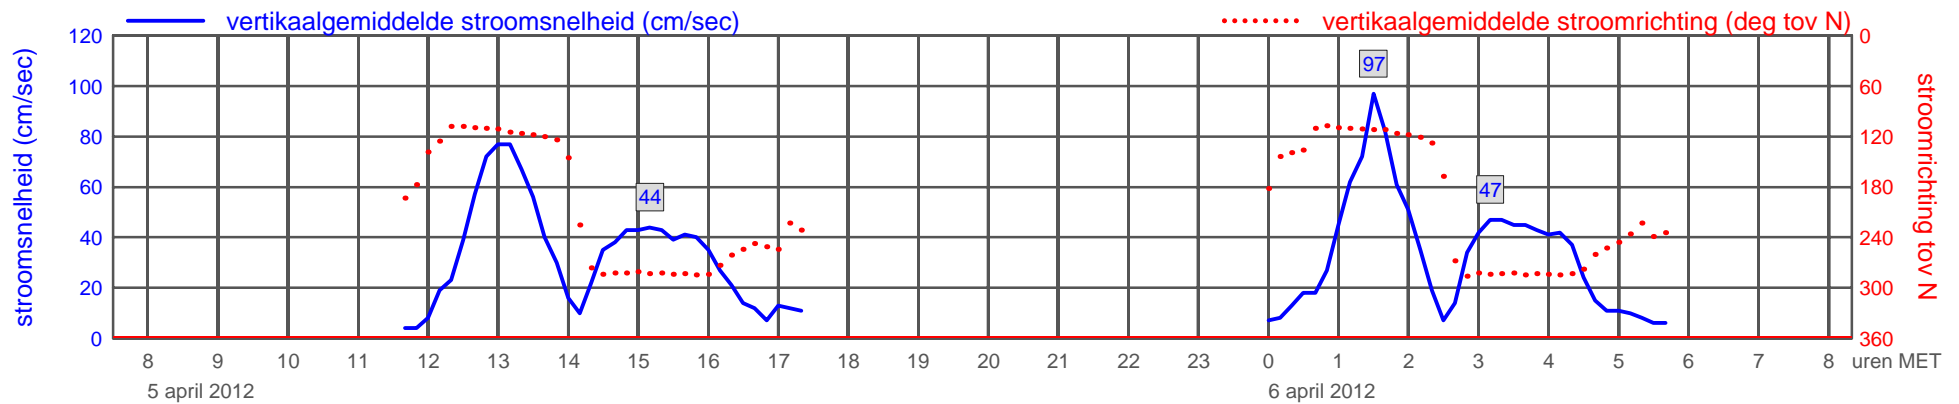

meetpunt PVW_MP0207_201203 (x=062979 , y=379194 , bodem=NAP -0.56 m sensor=NAP -0.36 m)

meetpunt PVW_MP0207_201203 (x=062979 , y=379194 , bodem=NAP -0.56 m sensor=NAP -0.36 m)

meetpunt PVW_MP0207_201203 (x=062979 , y=379194 , bodem=NAP -0.56 m sensor=NAP -0.36 m)