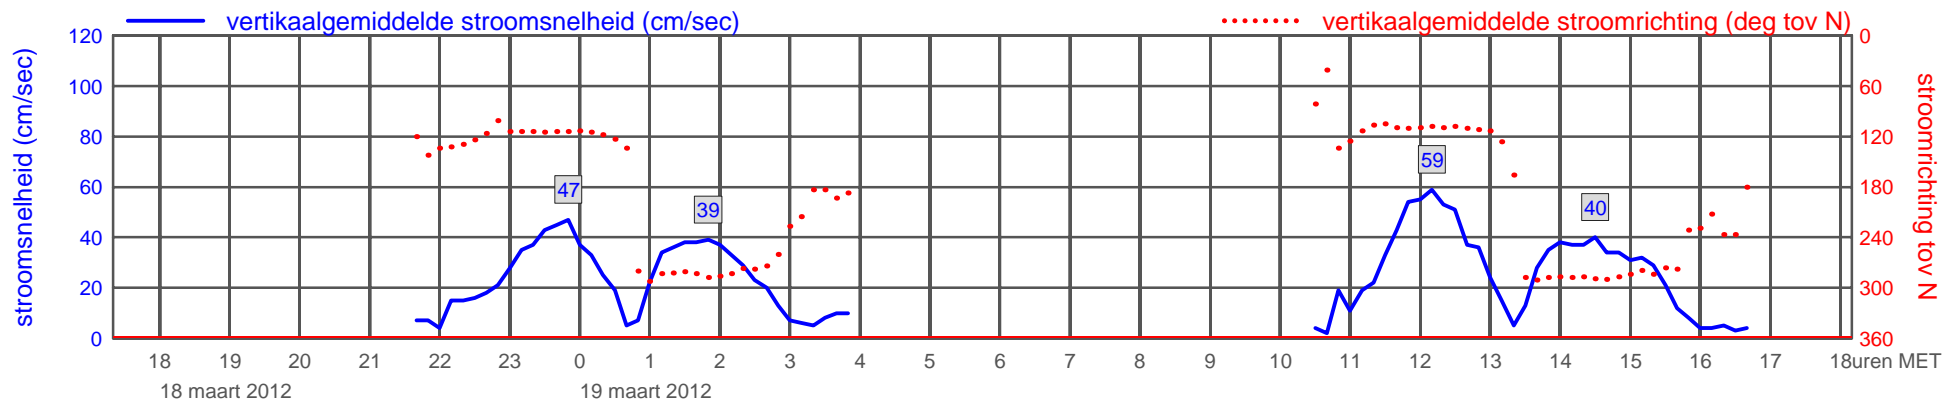

meetpunt PVW_MP0207_201203 (x=062979 , y=379194 , bodem=NAP -0.56 m sensor=NAP -0.36 m)

meetpunt PVW_MP0207_201203 (x=062979 , y=379194 , bodem=NAP -0.56 m sensor=NAP -0.36 m)

meetpunt PVW_MP0207_201203 (x=062979 , y=379194 , bodem=NAP -0.56 m sensor=NAP -0.36 m)