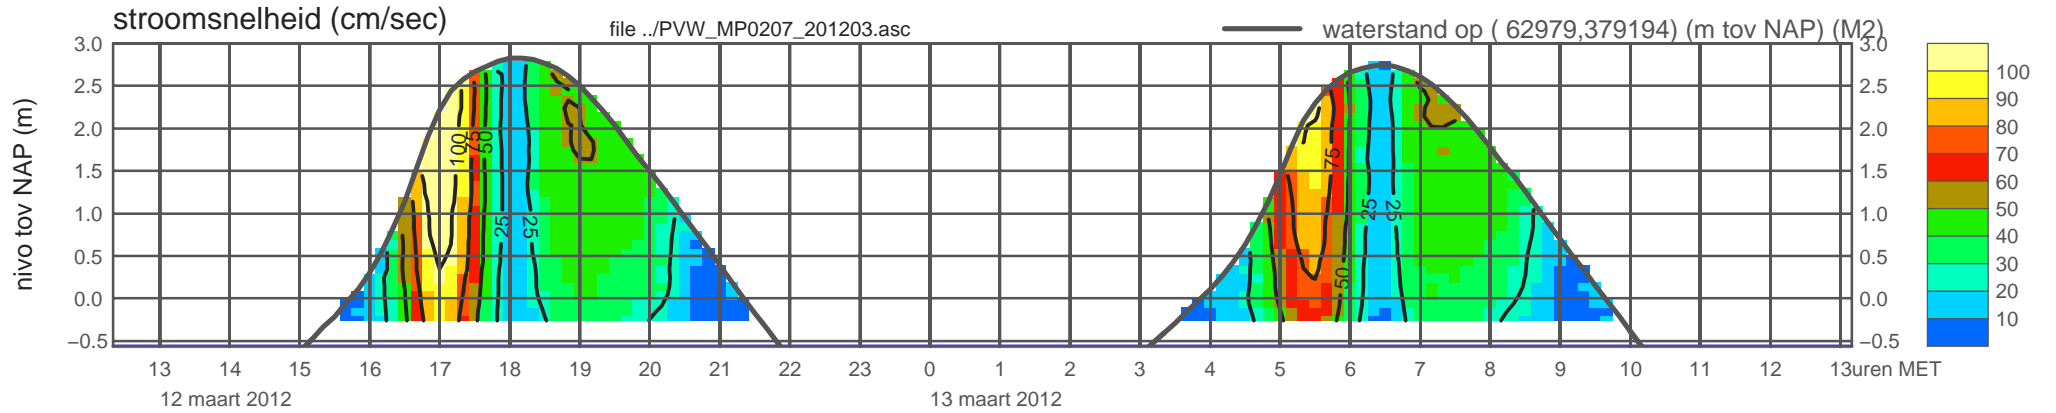

meetpunt PVW_MP0207_201203 (x=062979 , y=379194 , bodem=NAP -0.56 m sensor=NAP -0.36 m)

meetpunt PVW_MP0207_201203 (x=062979 , y=379194 , bodem=NAP -0.56 m sensor=NAP -0.36 m)

meetpunt PVW_MP0207_201203 (x=062979 , y=379194 , bodem=NAP -0.56 m sensor=NAP -0.36 m)