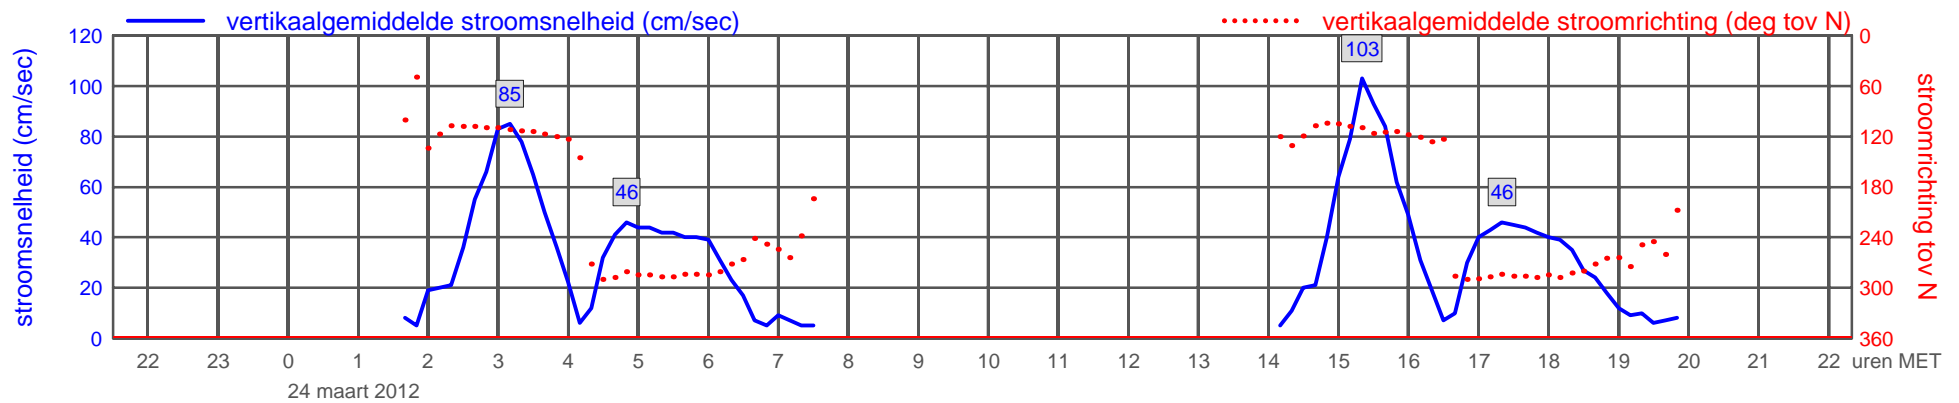

meetpunt PVW_MP0207_201203 (x=062979 , y=379194 , bodem=NAP -0.56 m sensor=NAP -0.36 m)

meetpunt PVW_MP0207_201203 (x=062979 , y=379194 , bodem=NAP -0.56 m sensor=NAP -0.36 m)

meetpunt PVW_MP0207_201203 (x=062979 , y=379194 , bodem=NAP -0.56 m sensor=NAP -0.36 m)