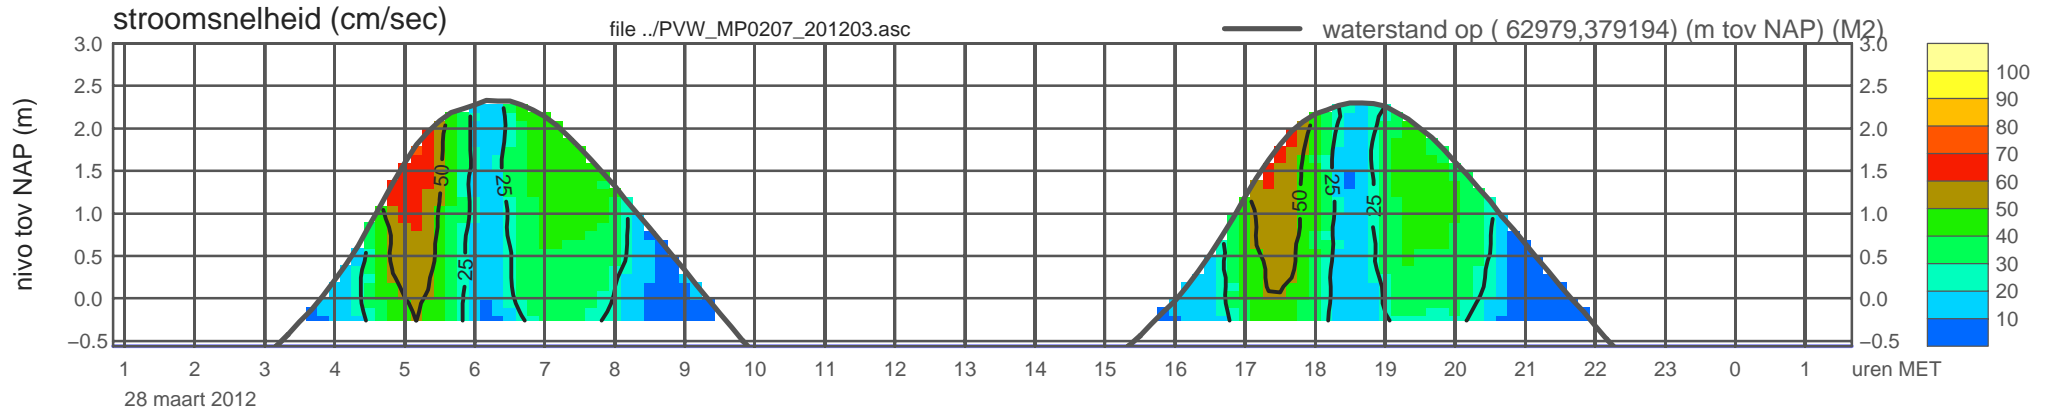

meetpunt PVW_MP0207_201203 (x=062979 , y=379194 , bodem=NAP -0.56 m sensor=NAP -0.36 m)

meetpunt PVW_MP0207_201203 (x=062979 , y=379194 , bodem=NAP -0.56 m sensor=NAP -0.36 m)

meetpunt PVW_MP0207_201203 (x=062979 , y=379194 , bodem=NAP -0.56 m sensor=NAP -0.36 m)