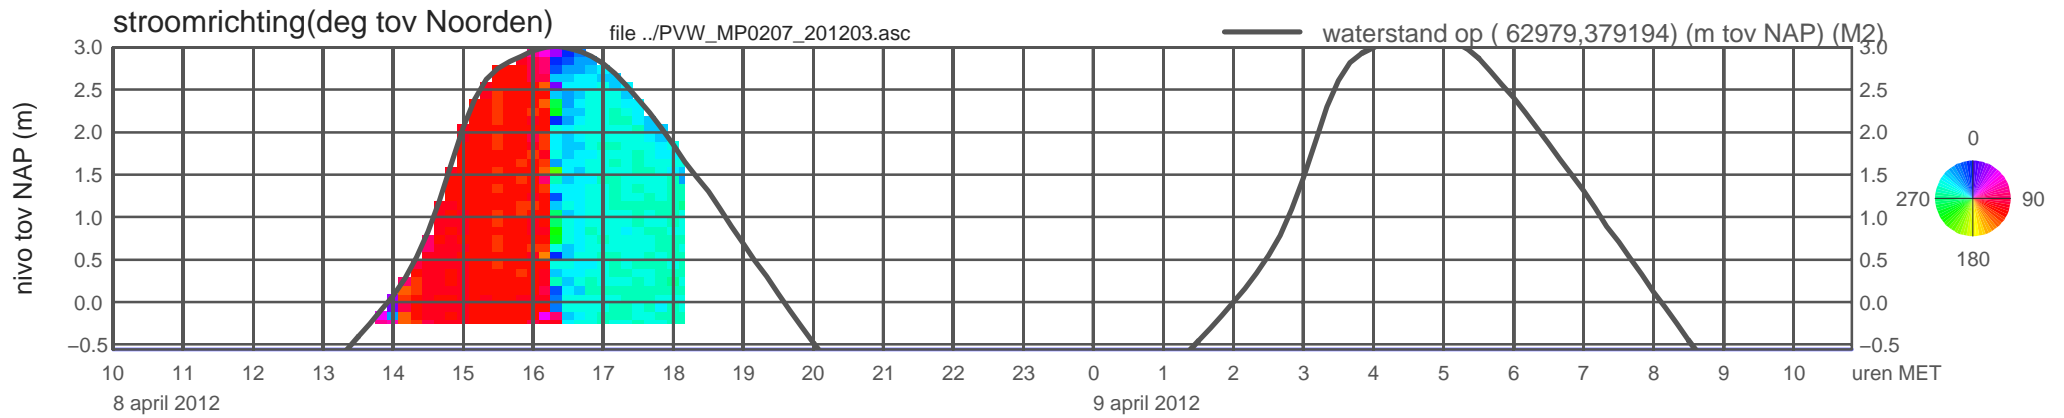

meetpunt PVW_MP0207_201203 (x=062979 , y=379194 , bodem=NAP -0.56 m sensor=NAP -0.36 m)

meetpunt PVW_MP0207_201203 (x=062979 , y=379194 , bodem=NAP -0.56 m sensor=NAP -0.36 m)

meetpunt PVW_MP0207_201203 (x=062979 , y=379194 , bodem=NAP -0.56 m sensor=NAP -0.36 m)

meetpunt PVW_MP0207_201203 (x=062979 , y=379194 , bodem=NAP -0.56 m sensor=NAP -0.36 m)

meetpunt PVW_MP0207_201203 (x=062979 , y=379194 , bodem=NAP -0.56 m sensor=NAP -0.36 m)