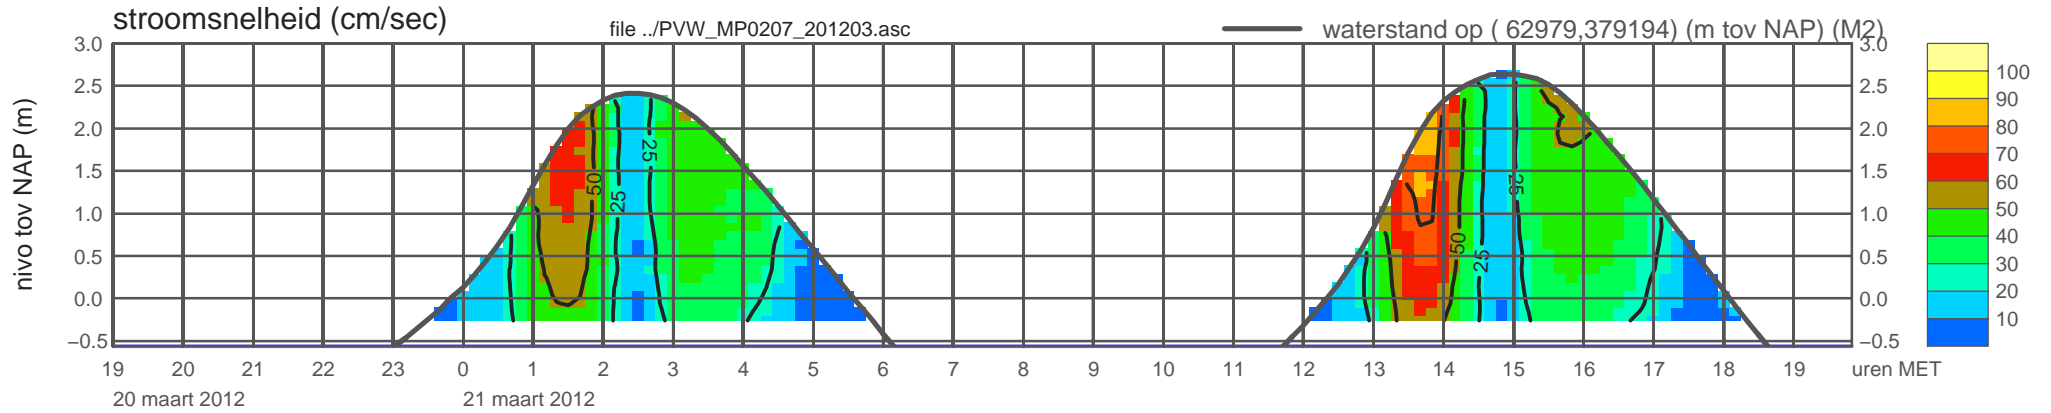

meetpunt PVW_MP0207_201203 (x=062979 , y=379194 , bodem=NAP -0.56 m sensor=NAP -0.36 m)

meetpunt PVW_MP0207_201203 (x=062979 , y=379194 , bodem=NAP -0.56 m sensor=NAP -0.36 m)

meetpunt PVW_MP0207_201203 (x=062979 , y=379194 , bodem=NAP -0.56 m sensor=NAP -0.36 m)