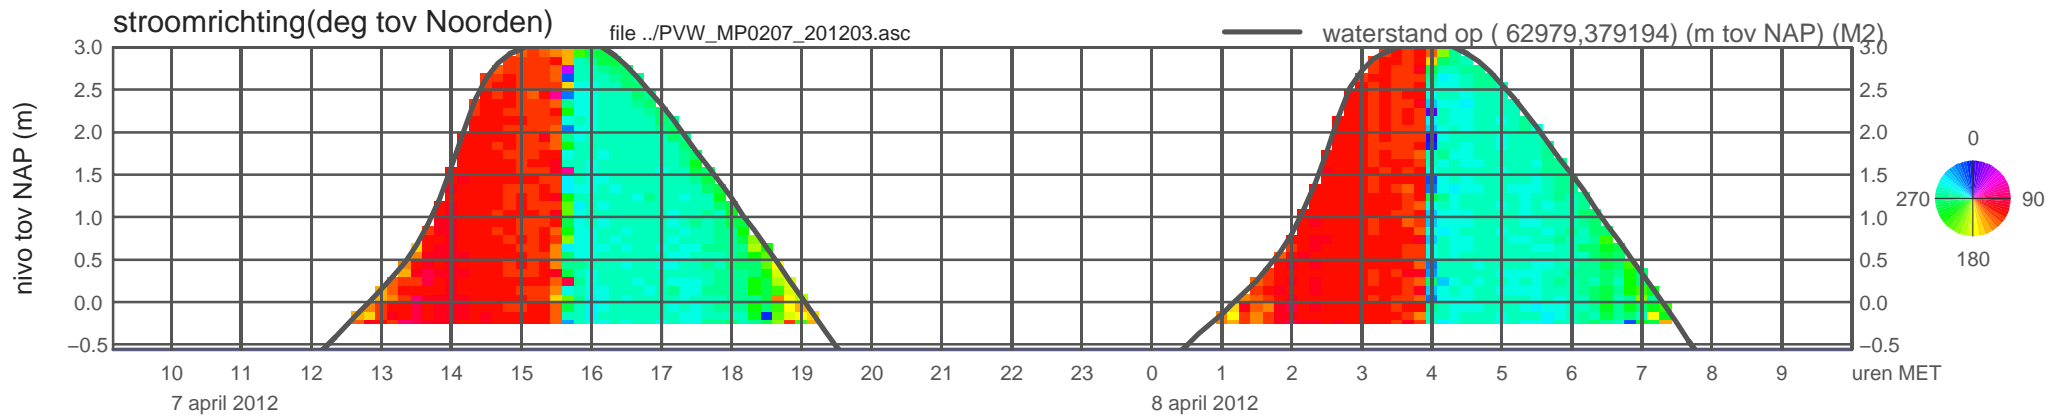

meetpunt PVW_MP0207_201203 (x=062979 , y=379194 , bodem=NAP -0.56 m sensor=NAP -0.36 m)

meetpunt PVW_MP0207_201203 (x=062979 , y=379194 , bodem=NAP -0.56 m sensor=NAP -0.36 m)

meetpunt PVW_MP0207_201203 (x=062979 , y=379194 , bodem=NAP -0.56 m sensor=NAP -0.36 m)