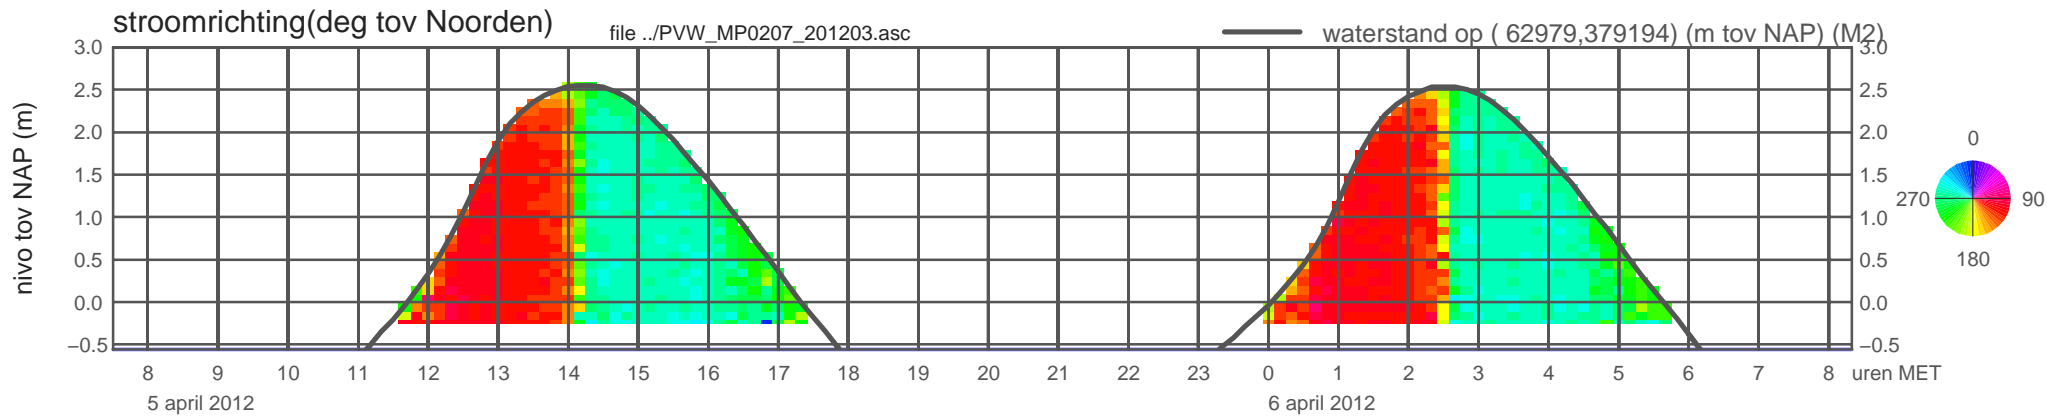

meetpunt PVW_MP0207_201203 (x=062979 , y=379194 , bodem=NAP -0.56 m sensor=NAP -0.36 m)

meetpunt PVW_MP0207_201203 (x=062979 , y=379194 , bodem=NAP -0.56 m sensor=NAP -0.36 m)

meetpunt PVW_MP0207_201203 (x=062979 , y=379194 , bodem=NAP -0.56 m sensor=NAP -0.36 m)