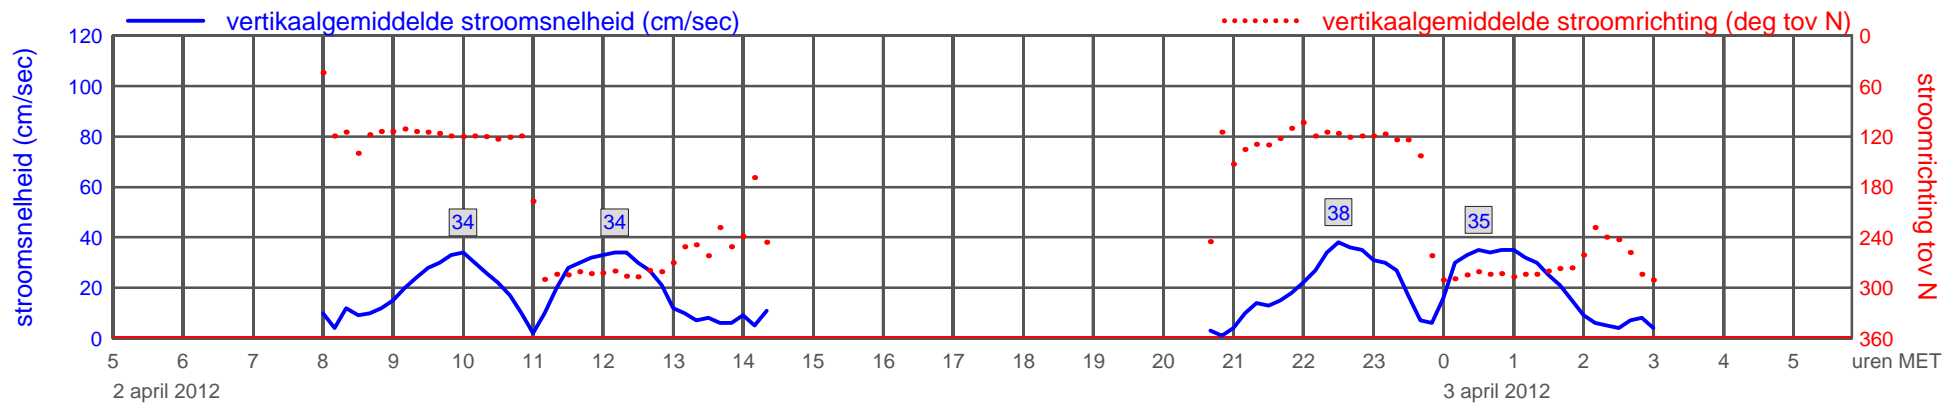

meetpunt PVW_MP0207_201203 (x=062979 , y=379194 , bodem=NAP -0.56 m sensor=NAP -0.36 m)

meetpunt PVW_MP0207_201203 (x=062979 , y=379194 , bodem=NAP -0.56 m sensor=NAP -0.36 m)

meetpunt PVW_MP0207_201203 (x=062979 , y=379194 , bodem=NAP -0.56 m sensor=NAP -0.36 m)