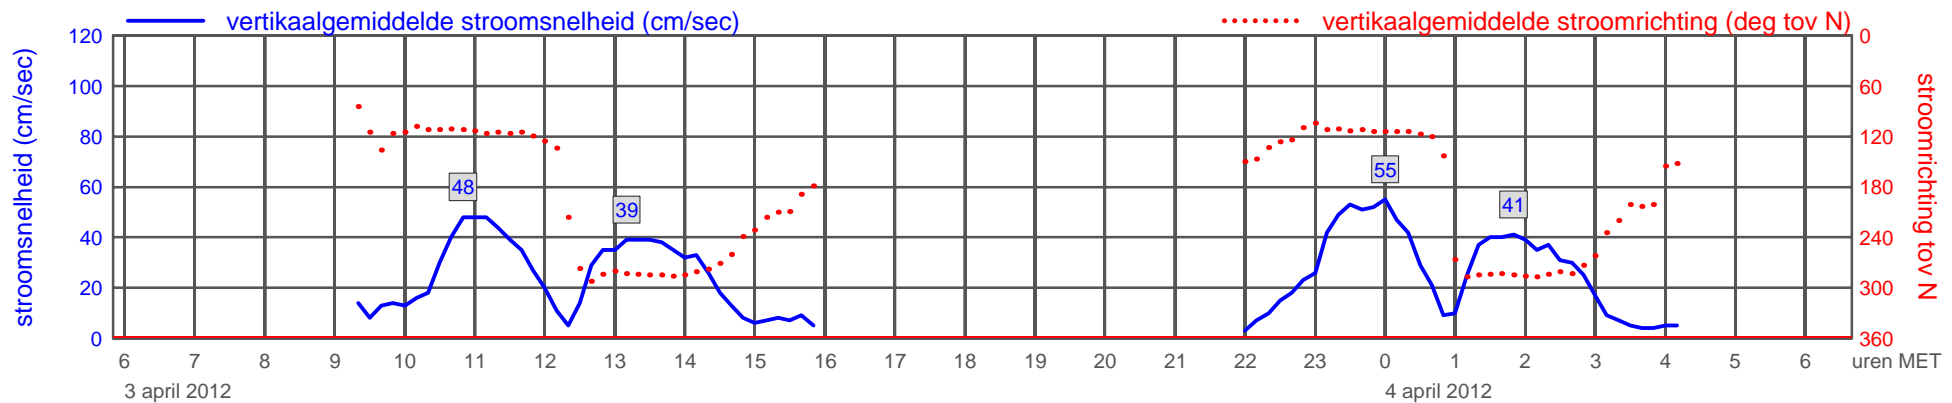

meetpunt PVW_MP0207_201203 (x=062979 , y=379194 , bodem=NAP -0.56 m sensor=NAP -0.36 m)

meetpunt PVW_MP0207_201203 (x=062979 , y=379194 , bodem=NAP -0.56 m sensor=NAP -0.36 m)

meetpunt PVW_MP0207_201203 (x=062979 , y=379194 , bodem=NAP -0.56 m sensor=NAP -0.36 m)