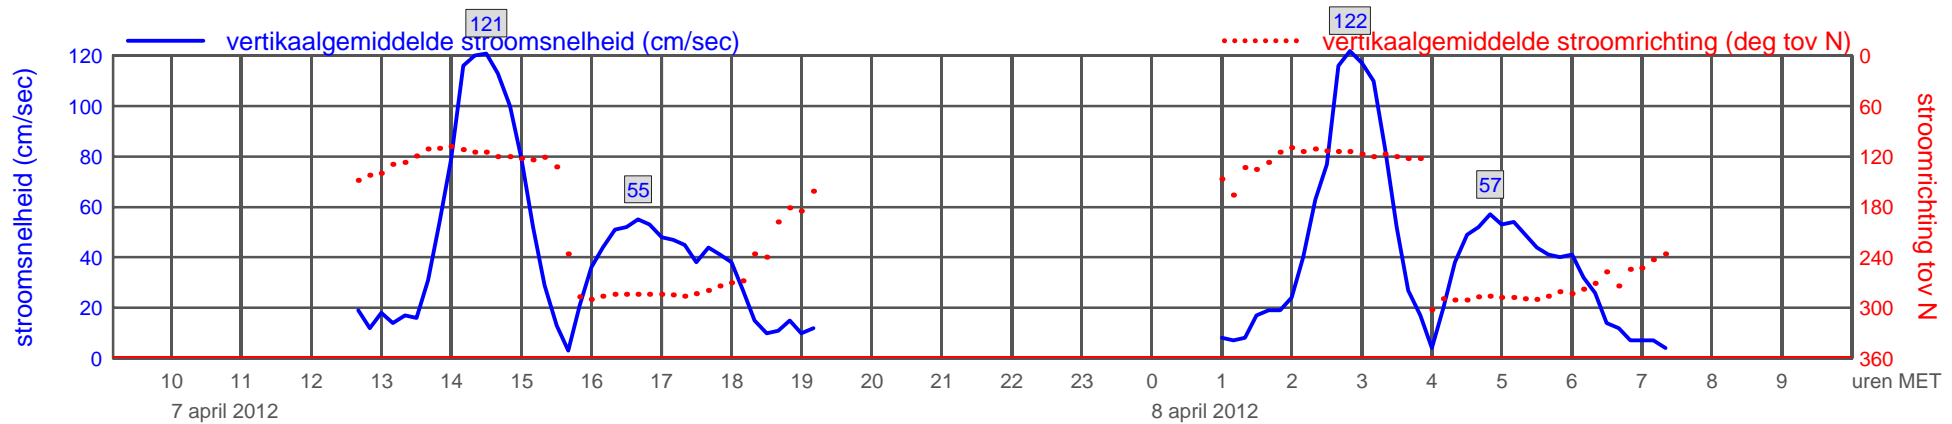

meetpunt PVW_MP0207_201203 (x=062979 , y=379194 , bodem=NAP -0.56 m sensor=NAP -0.36 m)

meetpunt PVW_MP0207_201203 (x=062979 , y=379194 , bodem=NAP -0.56 m sensor=NAP -0.36 m)

meetpunt PVW_MP0207_201203 (x=062979 , y=379194 , bodem=NAP -0.56 m sensor=NAP -0.36 m)