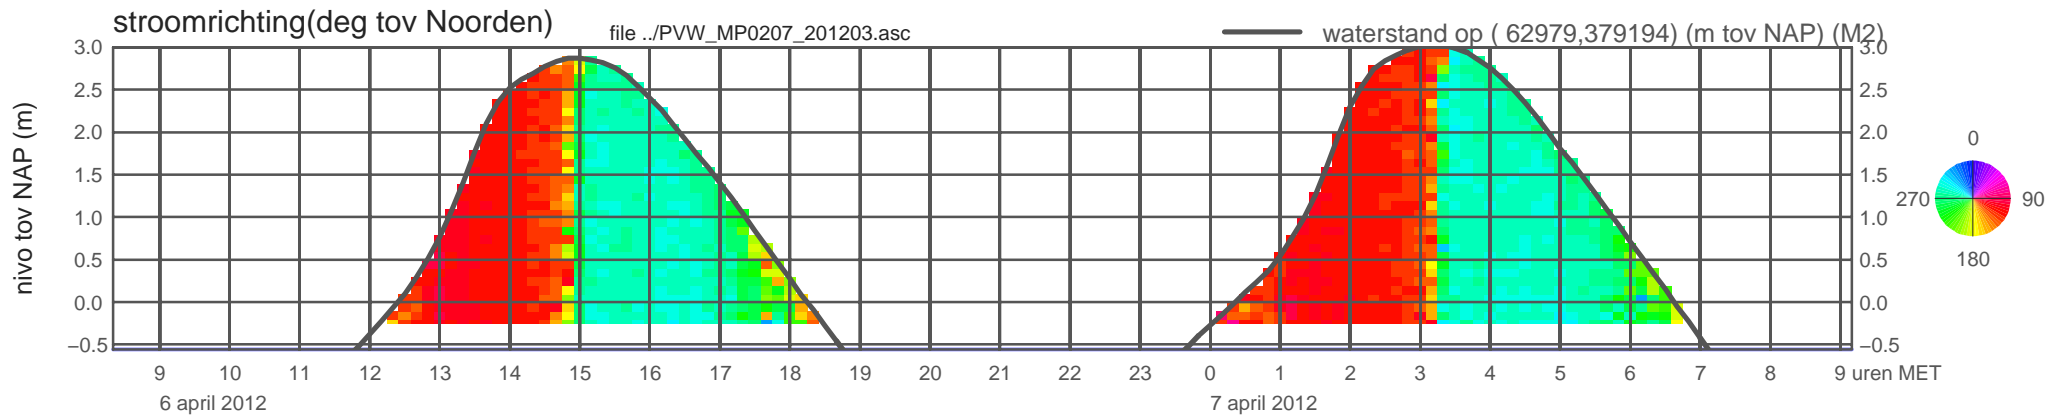

meetpunt PVW_MP0207_201203 (x=062979 , y=379194 , bodem=NAP -0.56 m sensor=NAP -0.36 m)

meetpunt PVW_MP0207_201203 (x=062979 , y=379194 , bodem=NAP -0.56 m sensor=NAP -0.36 m)

meetpunt PVW_MP0207_201203 (x=062979 , y=379194 , bodem=NAP -0.56 m sensor=NAP -0.36 m)