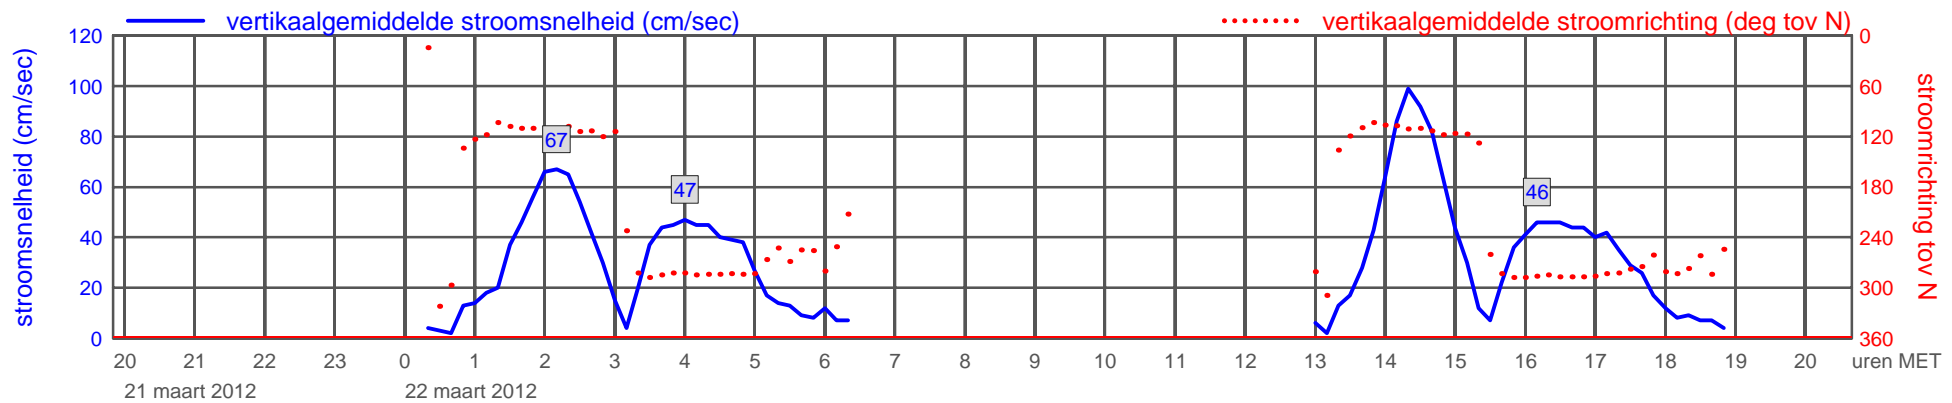

meetpunt PVW_MP0207_201203 (x=062979 , y=379194 , bodem=NAP -0.56 m sensor=NAP -0.36 m)

meetpunt PVW_MP0207_201203 (x=062979 , y=379194 , bodem=NAP -0.56 m sensor=NAP -0.36 m)

meetpunt PVW_MP0207_201203 (x=062979 , y=379194 , bodem=NAP -0.56 m sensor=NAP -0.36 m)