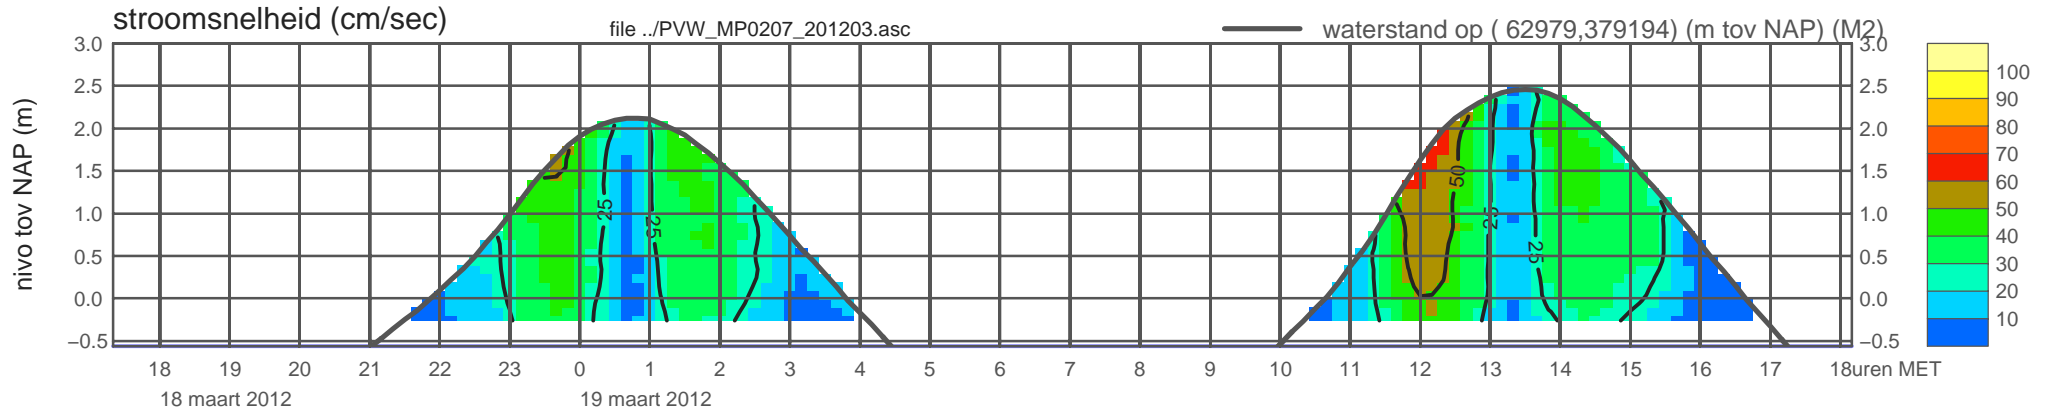

meetpunt PVW_MP0207_201203 (x=062979 , y=379194 , bodem=NAP -0.56 m sensor=NAP -0.36 m)

meetpunt PVW_MP0207_201203 (x=062979 , y=379194 , bodem=NAP -0.56 m sensor=NAP -0.36 m)

meetpunt PVW_MP0207_201203 (x=062979 , y=379194 , bodem=NAP -0.56 m sensor=NAP -0.36 m)