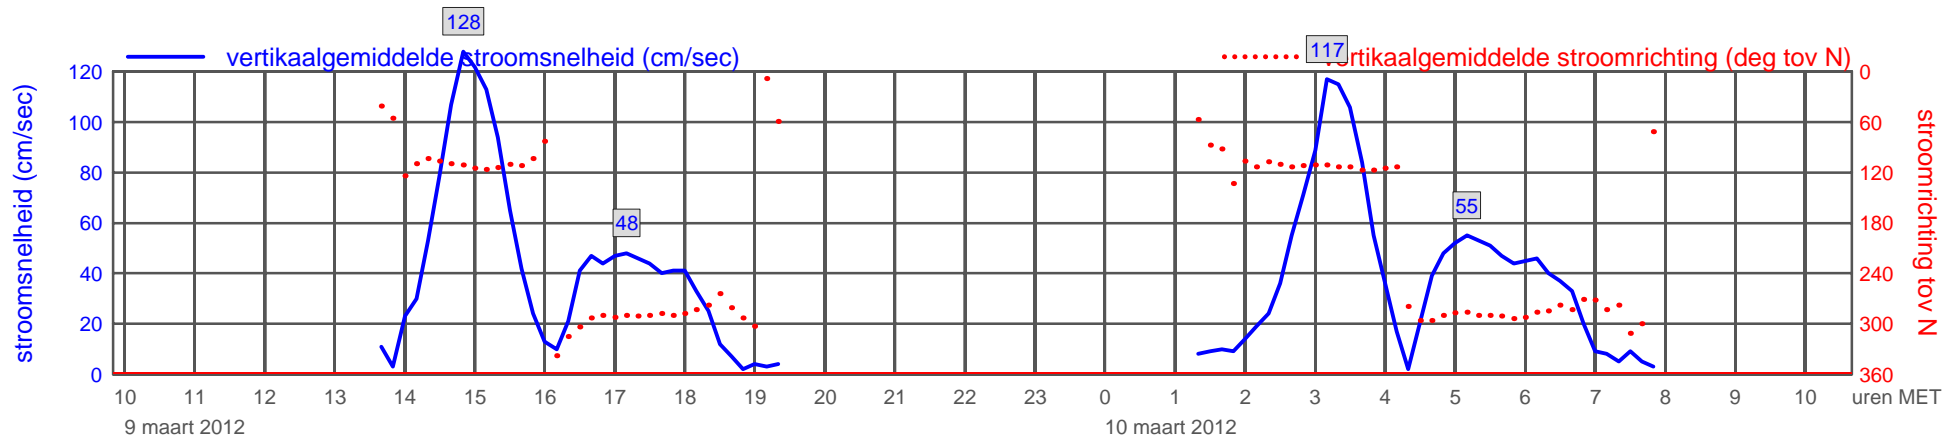

meetpunt PVW_MP0207_201203 (x=062979 , y=379194 , bodem=NAP -0.56 m sensor=NAP -0.36 m)

meetpunt PVW_MP0207_201203 (x=062979 , y=379194 , bodem=NAP -0.56 m sensor=NAP -0.36 m)

meetpunt PVW_MP0207_201203 (x=062979 , y=379194 , bodem=NAP -0.56 m sensor=NAP -0.36 m)