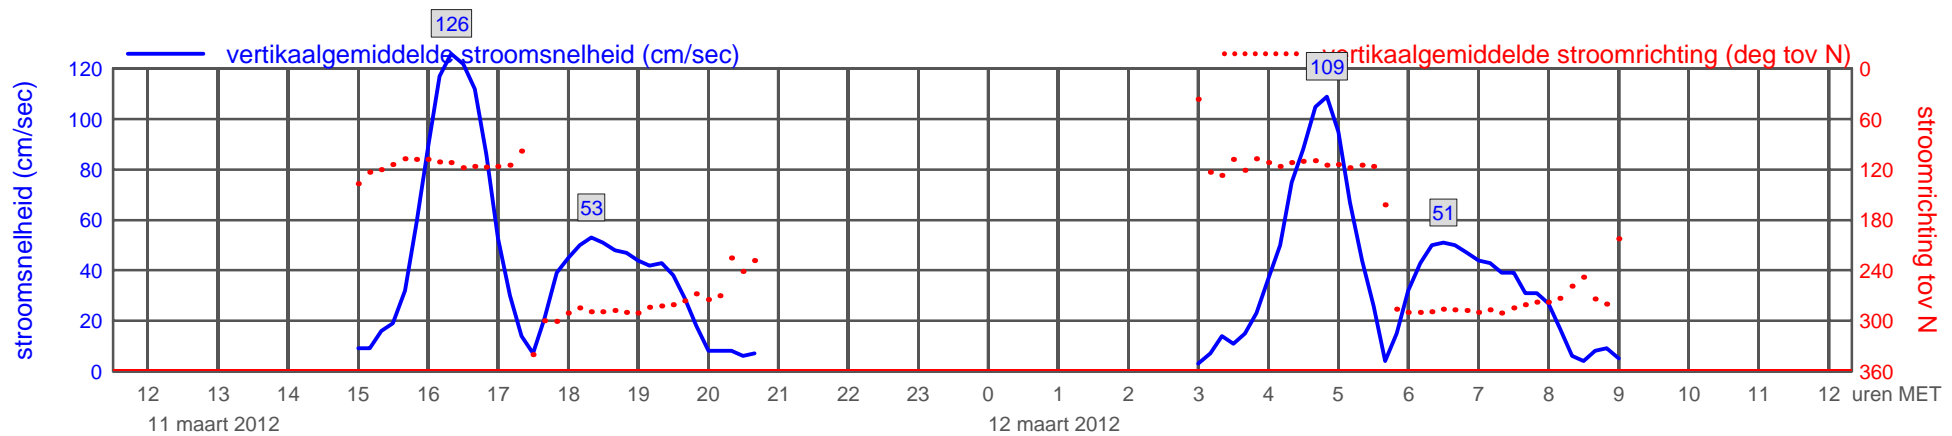

meetpunt PVW_MP0207_201203 (x=062979 , y=379194 , bodem=NAP -0.56 m sensor=NAP -0.36 m)

meetpunt PVW_MP0207_201203 (x=062979 , y=379194 , bodem=NAP -0.56 m sensor=NAP -0.36 m)

meetpunt PVW_MP0207_201203 (x=062979 , y=379194 , bodem=NAP -0.56 m sensor=NAP -0.36 m)