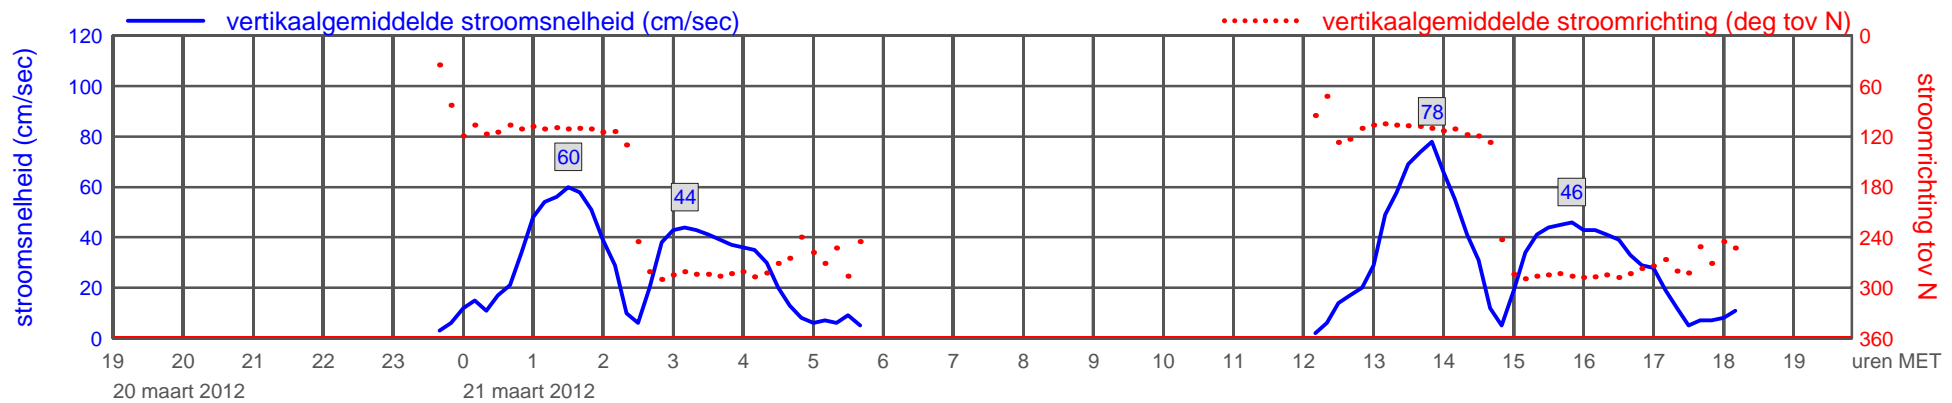

meetpunt PVW_MP0207_201203 (x=062979 , y=379194 , bodem=NAP -0.56 m sensor=NAP -0.36 m)

meetpunt PVW_MP0207_201203 (x=062979 , y=379194 , bodem=NAP -0.56 m sensor=NAP -0.36 m)

meetpunt PVW_MP0207_201203 (x=062979 , y=379194 , bodem=NAP -0.56 m sensor=NAP -0.36 m)