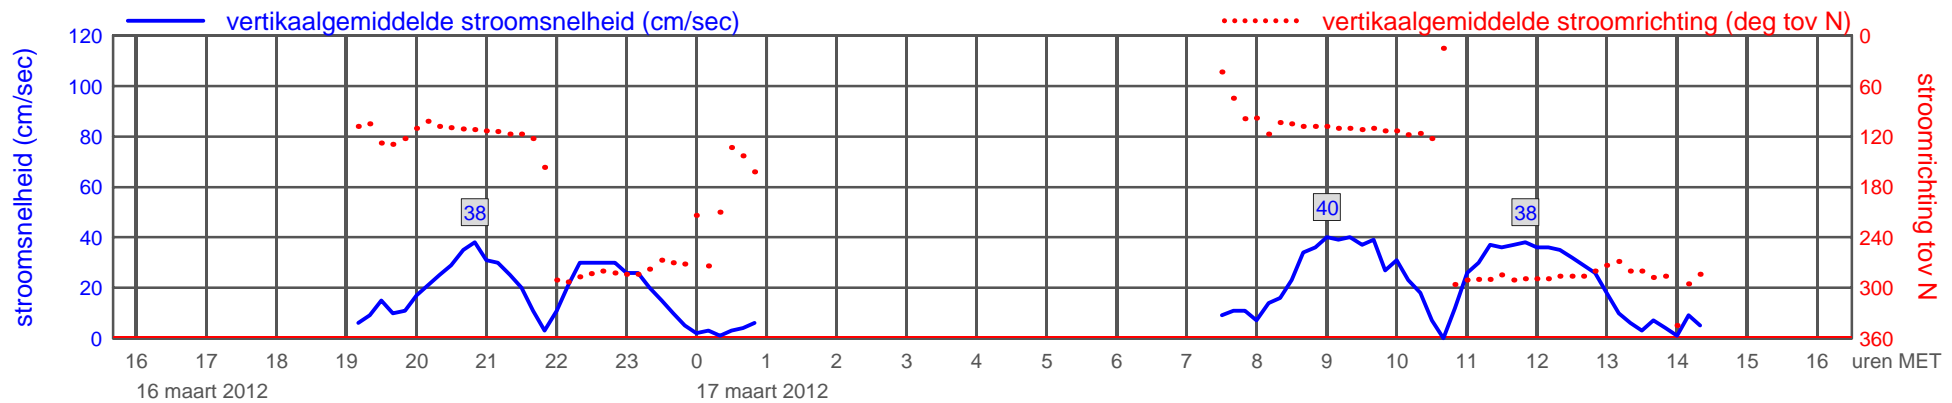

meetpunt PVW_MP0207_201203 (x=062979 , y=379194 , bodem=NAP -0.56 m sensor=NAP -0.36 m)

meetpunt PVW_MP0207_201203 (x=062979 , y=379194 , bodem=NAP -0.56 m sensor=NAP -0.36 m)

meetpunt PVW_MP0207_201203 (x=062979 , y=379194 , bodem=NAP -0.56 m sensor=NAP -0.36 m)