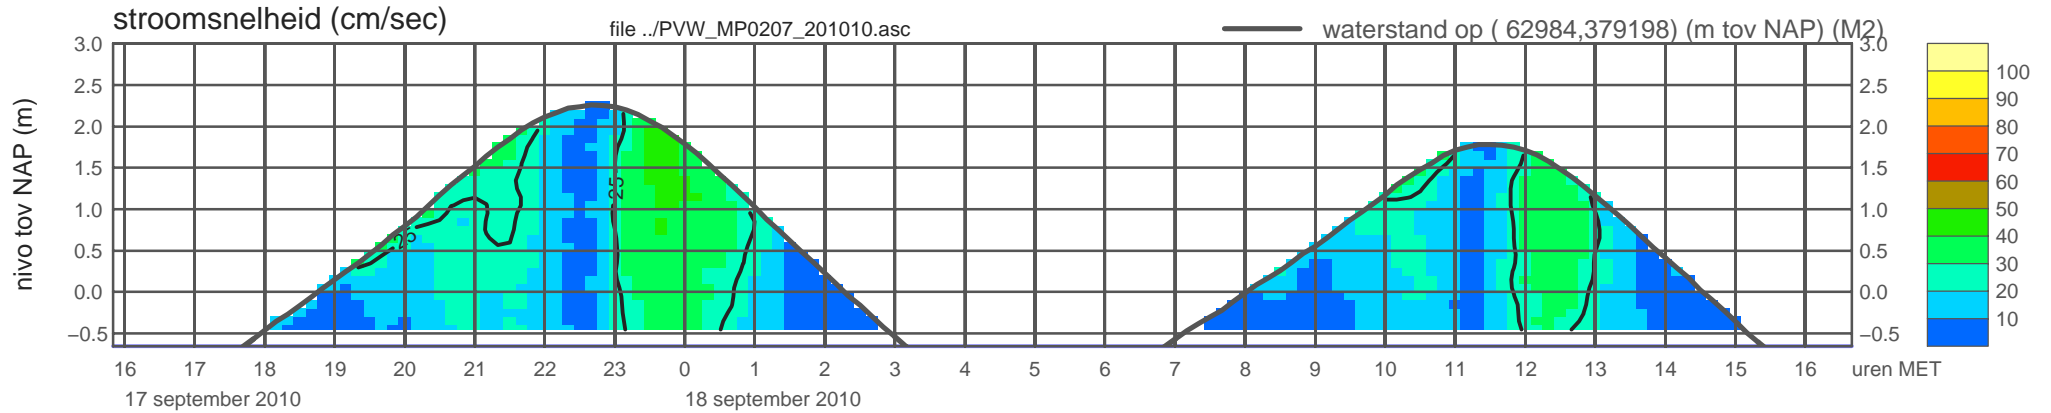

# meetpunt PVW\_MP0207\_201010 ( x=062984 , y=379198 , bodem=NAP -0.65 m sensor=NAP -0.55 m)