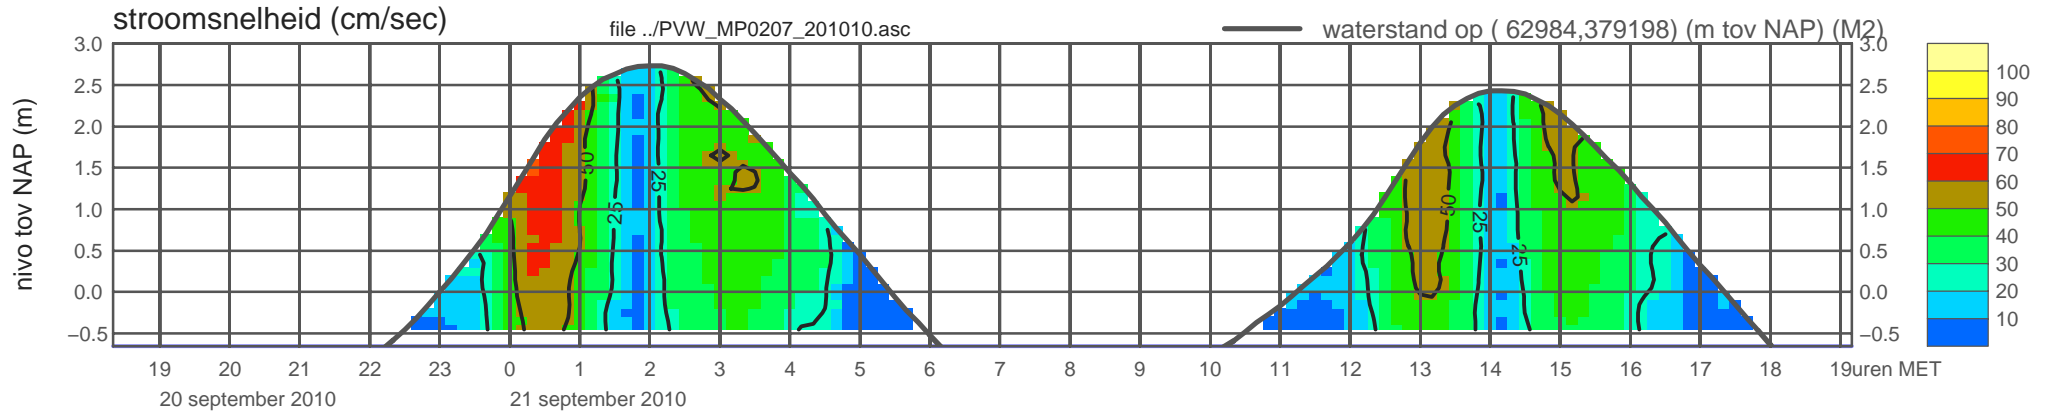

# meetpunt PVW\_MP0207\_201010 ( x=062984 , y=379198 , bodem=NAP -0.65 m sensor=NAP -0.55 m)

# meetpunt PVW\_MP0207\_201010 ( x=062984 , y=379198 , bodem=NAP -0.65 m sensor=NAP -0.55 m)

meetpunt PVW\_MP0207\_201010 ( x=062984 , y=379198 , bodem=NAP -0.65 m sensor=NAP -0.55 m)

meetpunt PVW\_MP0207\_201010 ( x=062984 , y=379198 , bodem=NAP -0.65 m sensor=NAP -0.55 m)

# meetpunt PVW\_MP0207\_201010 ( x=062984 , y=379198 , bodem=NAP -0.65 m sensor=NAP -0.55 m)

meetpunt PVW\_MP0207\_201010 ( x=062984 , y=379198 , bodem=NAP -0.65 m sensor=NAP -0.55 m)