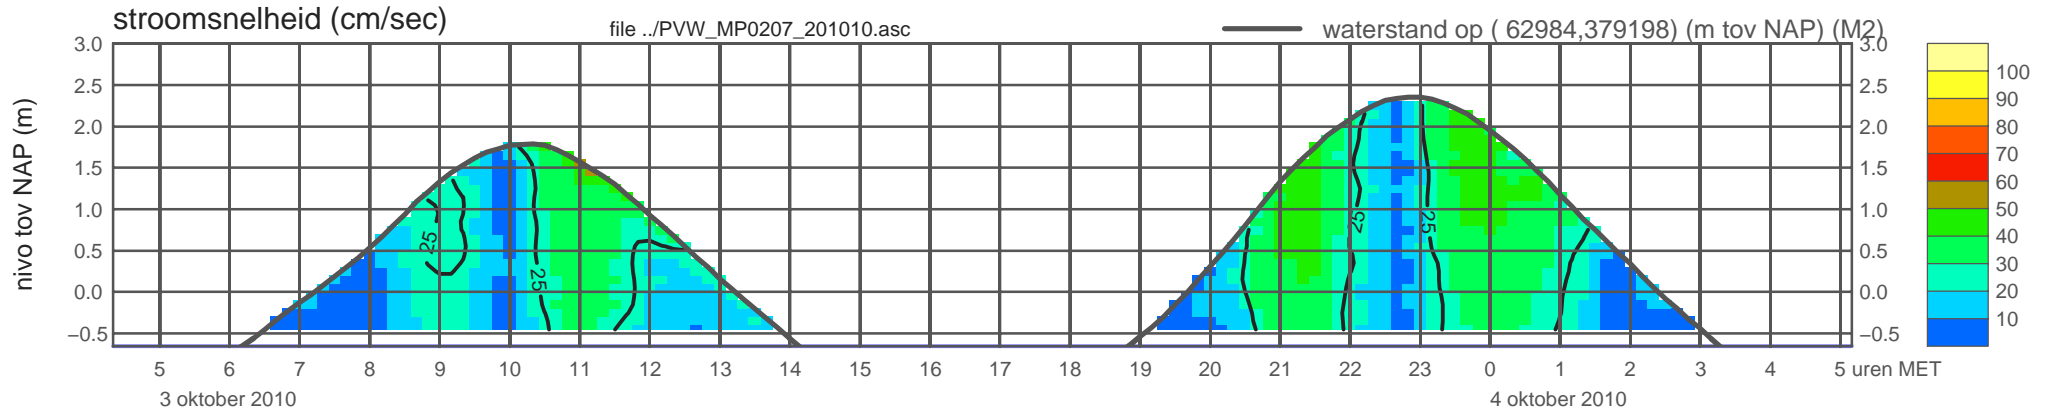

# meetpunt PVW\_MP0207\_201010 ( x=062984 , y=379198 , bodem=NAP -0.65 m sensor=NAP -0.55 m)

# meetpunt PVW\_MP0207\_201010 ( x=062984 , y=379198 , bodem=NAP -0.65 m sensor=NAP -0.55 m)

meetpunt PVW\_MP0207\_201010 ( x=062984 , y=379198 , bodem=NAP -0.65 m sensor=NAP -0.55 m)

meetpunt PVW\_MP0207\_201010 ( x=062984 , y=379198 , bodem=NAP -0.65 m sensor=NAP -0.55 m)