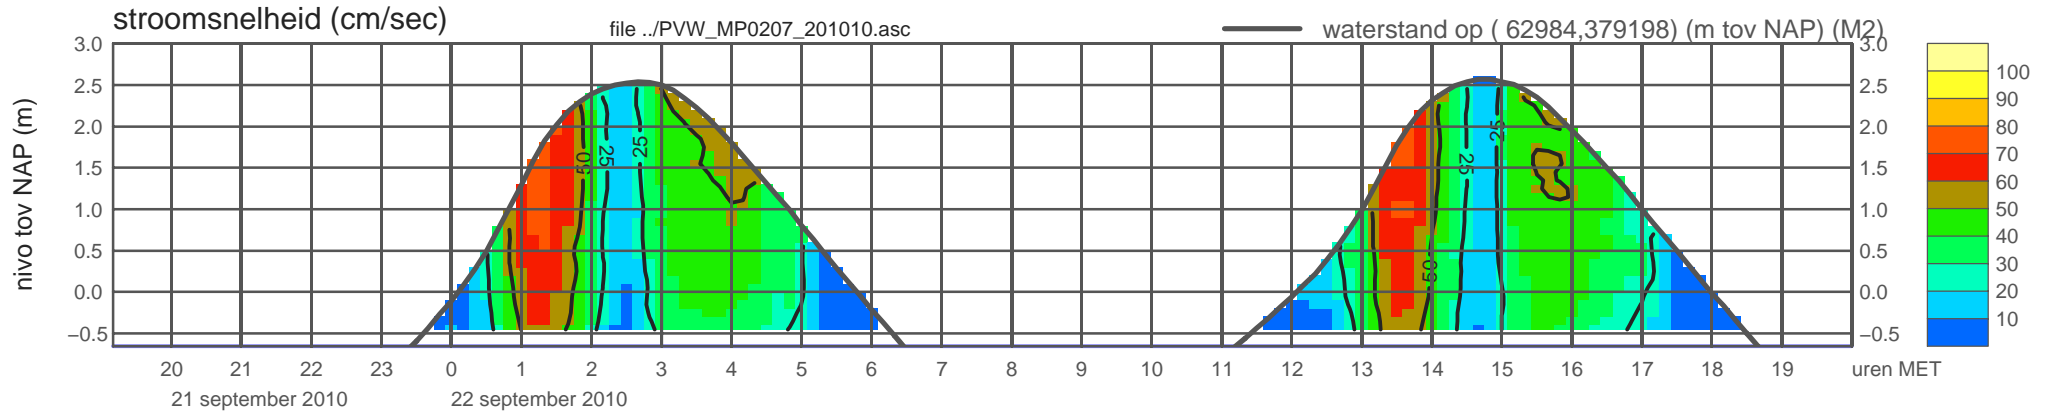

# meetpunt PVW\_MP0207\_201010 ( x=062984 , y=379198 , bodem=NAP -0.65 m sensor=NAP -0.55 m)

# meetpunt PVW\_MP0207\_201010 ( x=062984 , y=379198 , bodem=NAP -0.65 m sensor=NAP -0.55 m)

meetpunt PVW\_MP0207\_201010 ( x=062984 , y=379198 , bodem=NAP -0.65 m sensor=NAP -0.55 m)

meetpunt PVW\_MP0207\_201010 ( x=062984 , y=379198 , bodem=NAP -0.65 m sensor=NAP -0.55 m)

# meetpunt PVW\_MP0207\_201010 ( x=062984 , y=379198 , bodem=NAP -0.65 m sensor=NAP -0.55 m)

meetpunt PVW\_MP0207\_201010 ( x=062984 , y=379198 , bodem=NAP -0.65 m sensor=NAP -0.55 m)