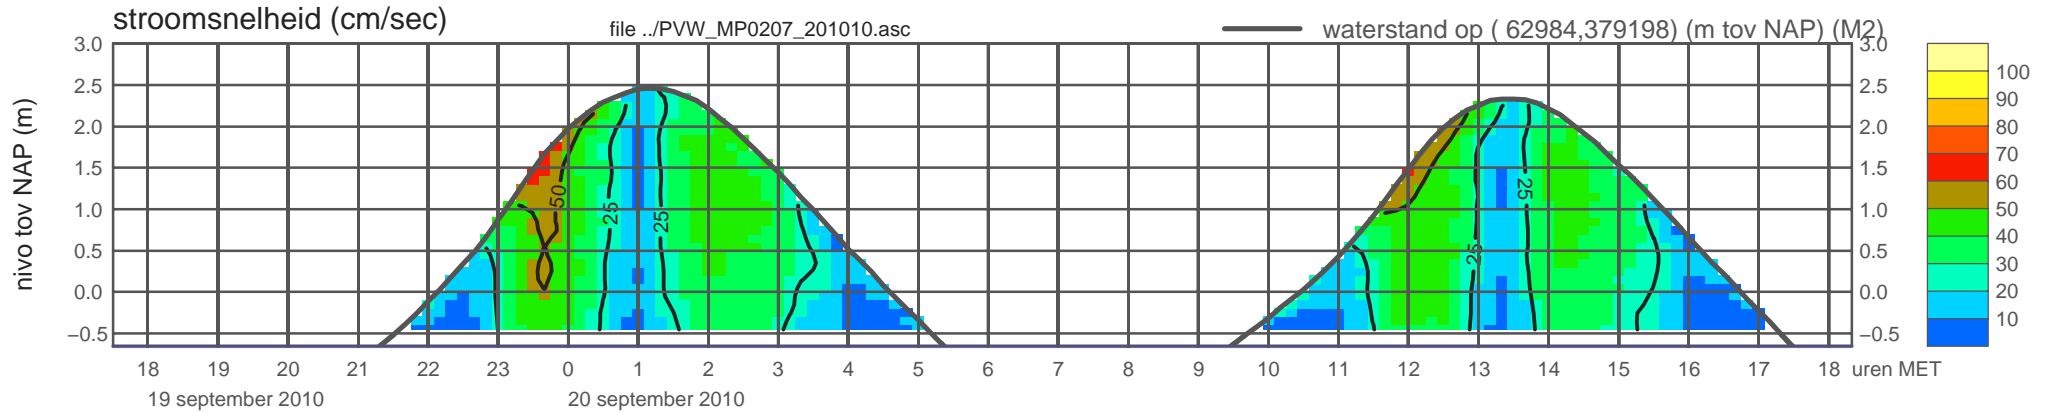

meetpunt PVW_MP0207_201010 (x=062984 , y=379198 , bodem=NAP -0.65 m sensor=NAP -0.55 m)