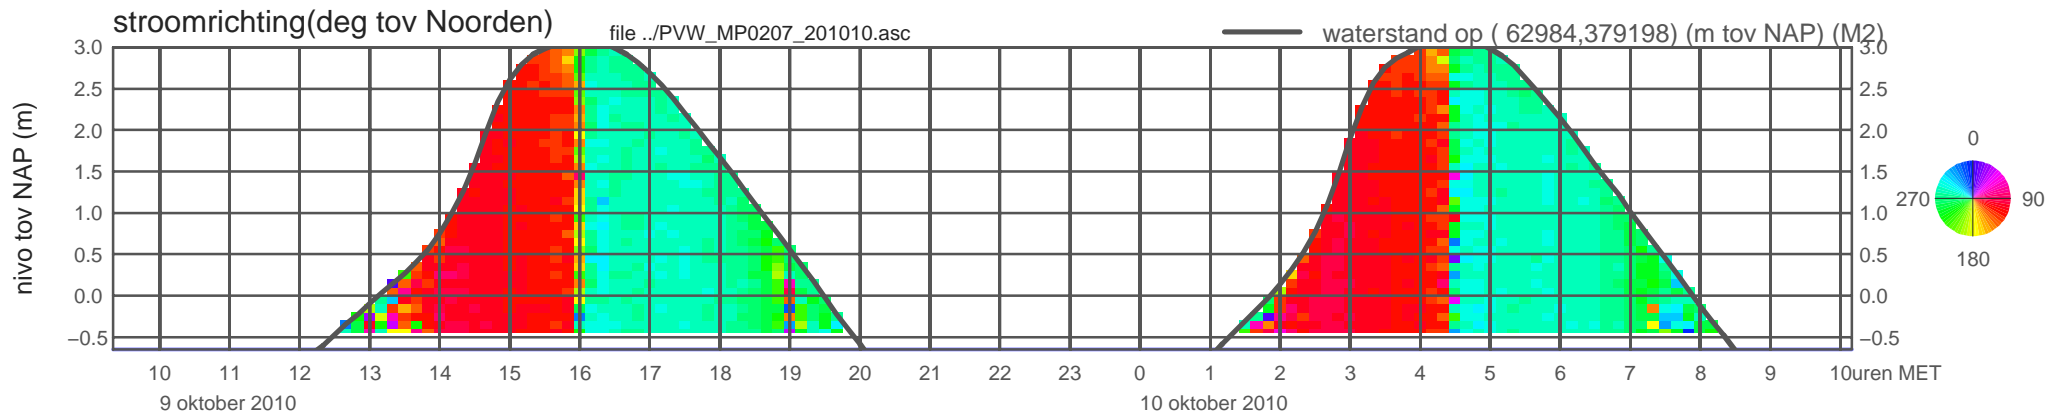

# meetpunt PVW\_MP0207\_201010 ( x=062984 , y=379198 , bodem=NAP -0.65 m sensor=NAP -0.55 m)

meetpunt PVW\_MP0207\_201010 ( x=062984 , y=379198 , bodem=NAP -0.65 m sensor=NAP -0.55 m)

meetpunt PVW\_MP0207\_201010 ( x=062984 , y=379198 , bodem=NAP -0.65 m sensor=NAP -0.55 m)

meetpunt PVW\_MP0207\_201010 ( x=062984 , y=379198 , bodem=NAP -0.65 m sensor=NAP -0.55 m)

meetpunt PVW\_MP0207\_201010 ( x=062984 , y=379198 , bodem=NAP -0.65 m sensor=NAP -0.55 m)

meetpunt PVW\_MP0207\_201010 ( x=062984 , y=379198 , bodem=NAP -0.65 m sensor=NAP -0.55 m)

meetpunt PVW\_MP0207\_201010 ( x=062984 , y=379198 , bodem=NAP -0.65 m sensor=NAP -0.55 m)

meetpunt PVW\_MP0207\_201010 ( x=062984 , y=379198 , bodem=NAP -0.65 m sensor=NAP -0.55 m)