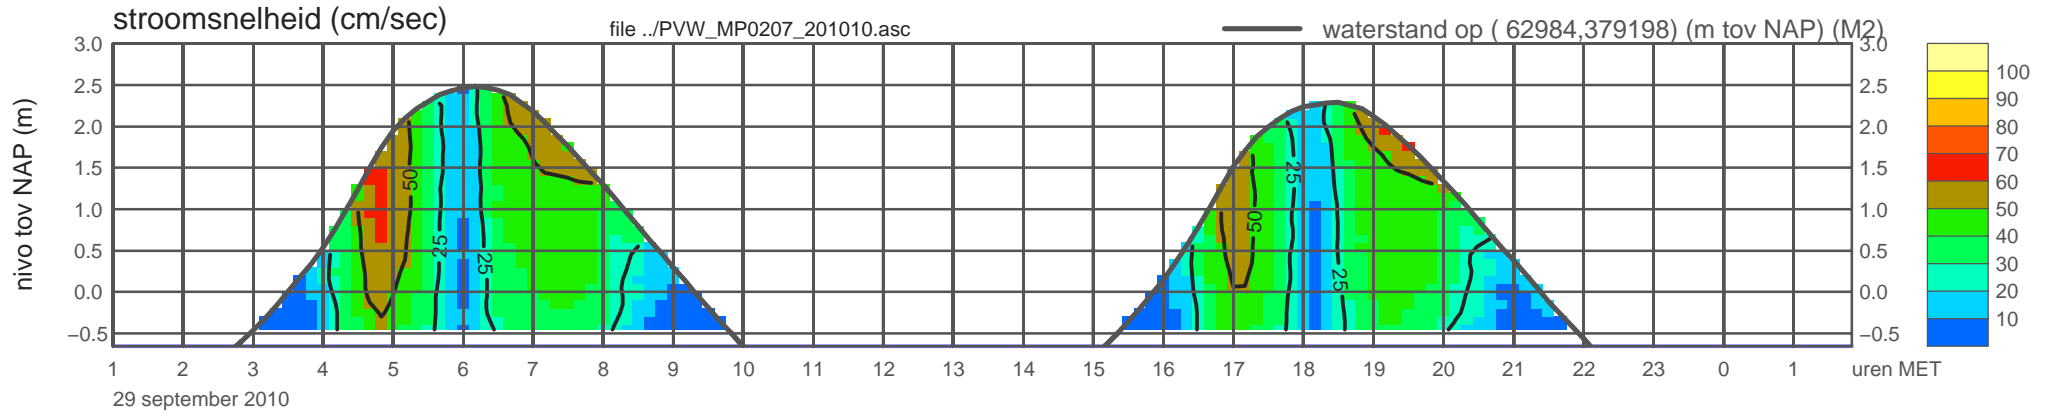

meetpunt PVW_MP0207_201010 (x=062984 , y=379198 , bodem=NAP -0.65 m sensor=NAP -0.55 m)