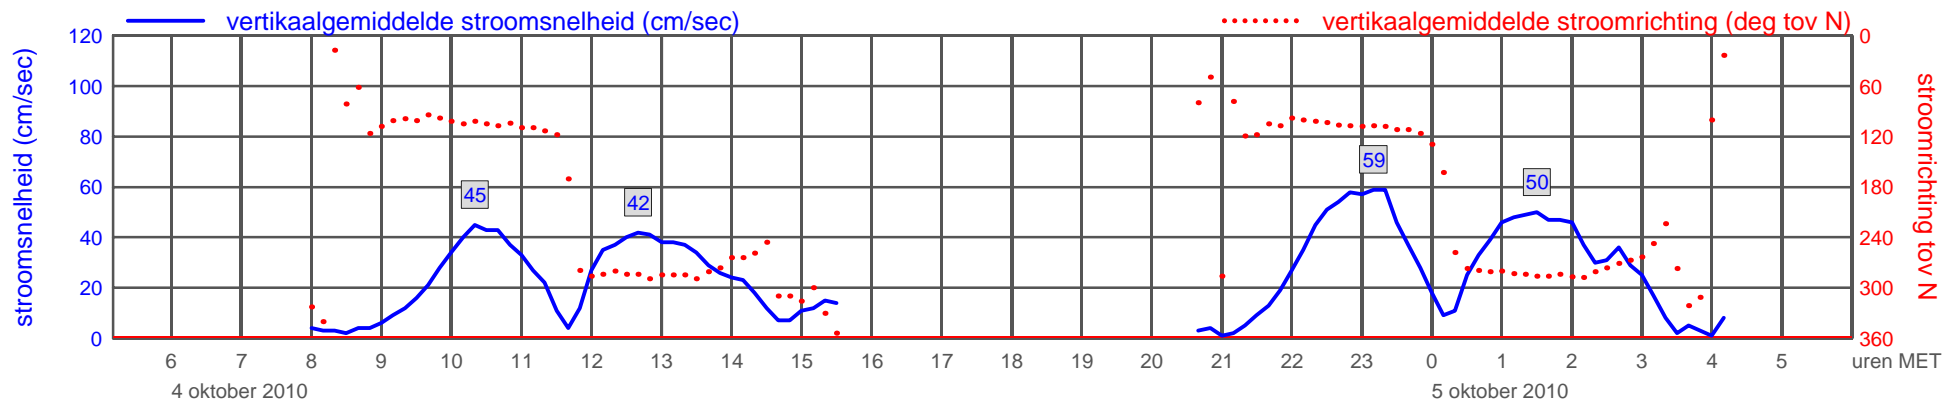

# meetpunt PVW\_MP0207\_201010 ( x=062984 , y=379198 , bodem=NAP -0.65 m sensor=NAP -0.55 m)

# meetpunt PVW\_MP0207\_201010 ( x=062984 , y=379198 , bodem=NAP -0.65 m sensor=NAP -0.55 m)

meetpunt PVW\_MP0207\_201010 ( x=062984 , y=379198 , bodem=NAP -0.65 m sensor=NAP -0.55 m)

meetpunt PVW\_MP0207\_201010 ( x=062984 , y=379198 , bodem=NAP -0.65 m sensor=NAP -0.55 m)

meetpunt PVW\_MP0207\_201010 ( x=062984 , y=379198 , bodem=NAP -0.65 m sensor=NAP -0.55 m)

meetpunt PVW\_MP0207\_201010 ( x=062984 , y=379198 , bodem=NAP -0.65 m sensor=NAP -0.55 m)

meetpunt PVW\_MP0207\_201010 ( x=062984 , y=379198 , bodem=NAP -0.65 m sensor=NAP -0.55 m)