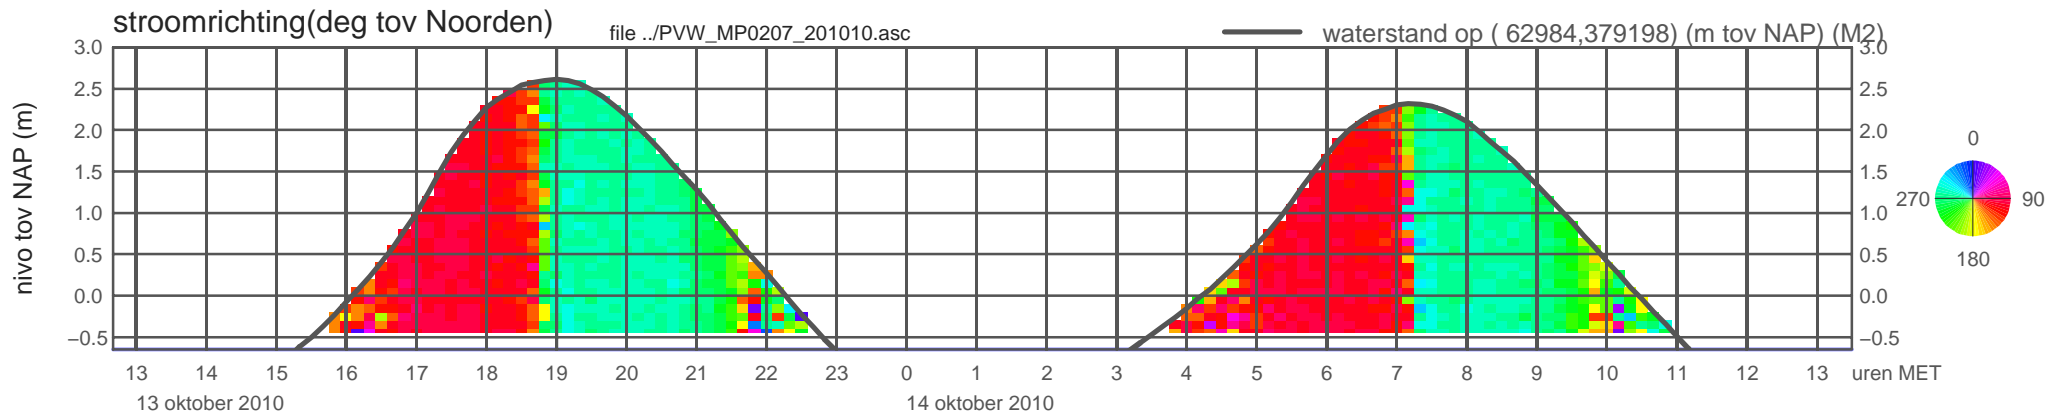

meetpunt PVW\_MP0207\_201010 ( x=062984 , y=379198 , bodem=NAP -0.65 m sensor=NAP -0.55 m)

meetpunt PVW\_MP0207\_201010 ( x=062984 , y=379198 , bodem=NAP -0.65 m sensor=NAP -0.55 m)

# meetpunt PVW\_MP0207\_201010 ( x=062984 , y=379198 , bodem=NAP -0.65 m sensor=NAP -0.55 m)

meetpunt PVW\_MP0207\_201010 ( x=062984 , y=379198 , bodem=NAP -0.65 m sensor=NAP -0.55 m)

meetpunt PVW\_MP0207\_201010 ( x=062984 , y=379198 , bodem=NAP -0.65 m sensor=NAP -0.55 m)

meetpunt PVW\_MP0207\_201010 ( x=062984 , y=379198 , bodem=NAP -0.65 m sensor=NAP -0.55 m)

meetpunt PVW\_MP0207\_201010 ( x=062984 , y=379198 , bodem=NAP -0.65 m sensor=NAP -0.55 m)

meetpunt PVW\_MP0207\_201010 ( x=062984 , y=379198 , bodem=NAP -0.65 m sensor=NAP -0.55 m)