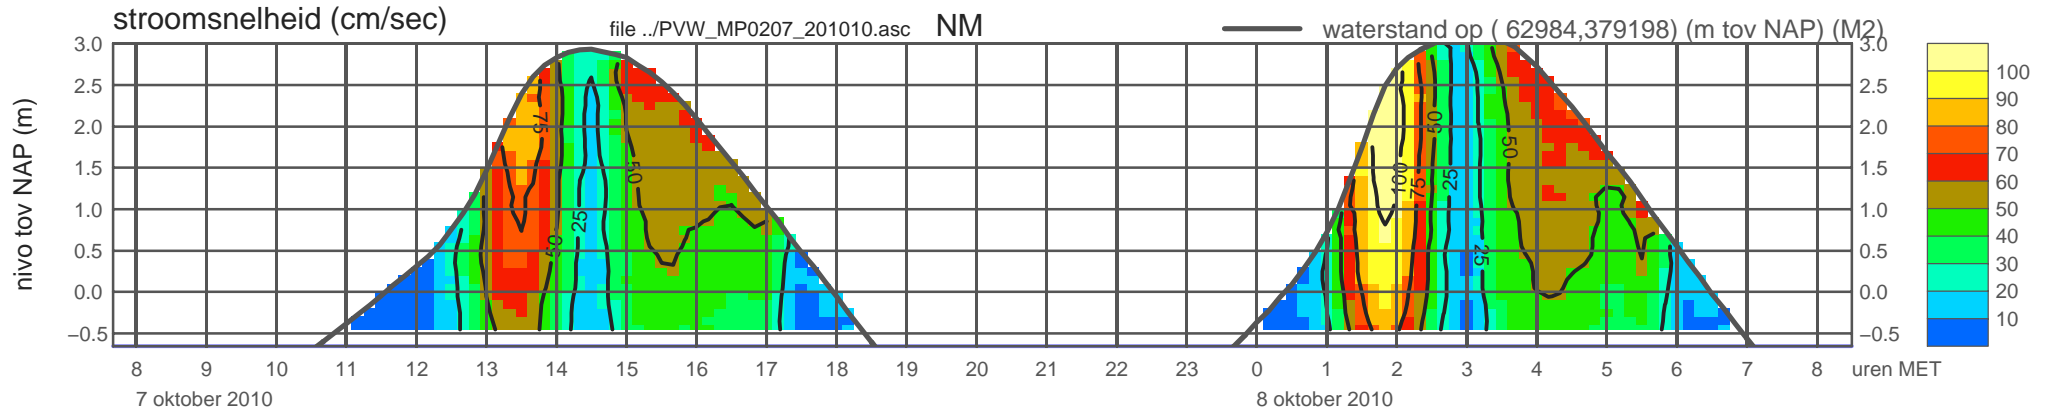

# meetpunt PVW\_MP0207\_201010 ( x=062984 , y=379198 , bodem=NAP -0.65 m sensor=NAP -0.55 m)

# meetpunt PVW\_MP0207\_201010 ( x=062984 , y=379198 , bodem=NAP -0.65 m sensor=NAP -0.55 m)

meetpunt PVW\_MP0207\_201010 ( x=062984 , y=379198 , bodem=NAP -0.65 m sensor=NAP -0.55 m)

meetpunt PVW\_MP0207\_201010 ( x=062984 , y=379198 , bodem=NAP -0.65 m sensor=NAP -0.55 m)

meetpunt PVW\_MP0207\_201010 ( x=062984 , y=379198 , bodem=NAP -0.65 m sensor=NAP -0.55 m)

meetpunt PVW\_MP0207\_201010 ( x=062984 , y=379198 , bodem=NAP -0.65 m sensor=NAP -0.55 m)

meetpunt PVW\_MP0207\_201010 ( x=062984 , y=379198 , bodem=NAP -0.65 m sensor=NAP -0.55 m)