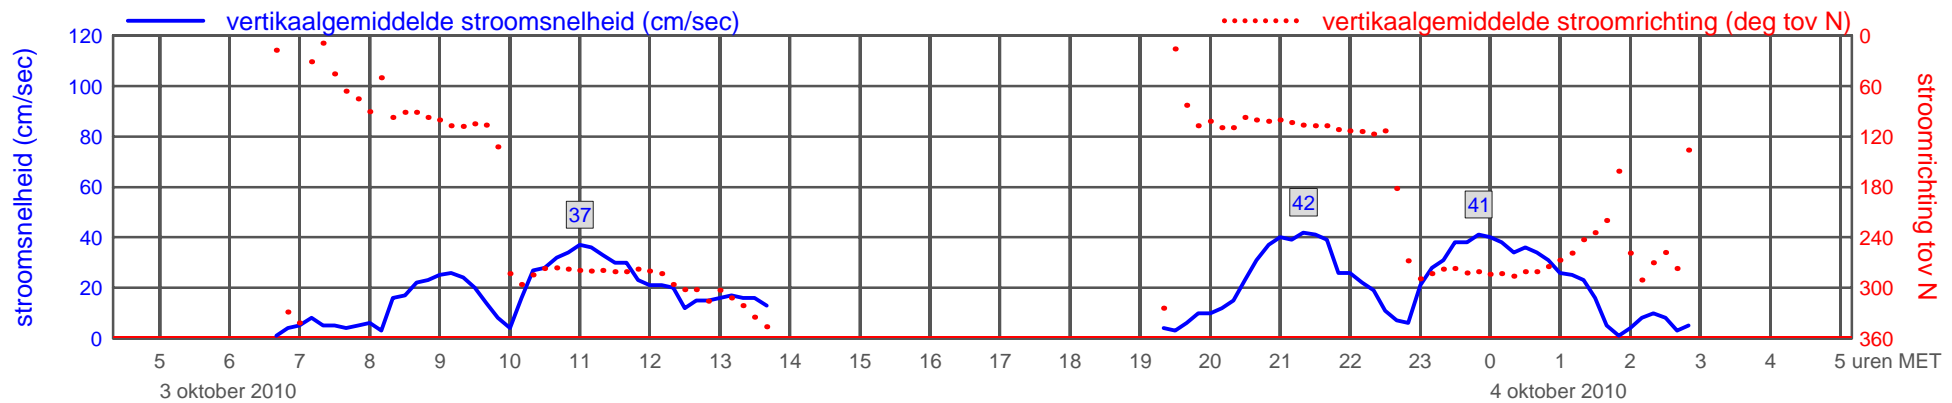

# meetpunt PVW\_MP0207\_201010 ( x=062984 , y=379198 , bodem=NAP -0.65 m sensor=NAP -0.55 m)

# meetpunt PVW\_MP0207\_201010 ( x=062984 , y=379198 , bodem=NAP -0.65 m sensor=NAP -0.55 m)

meetpunt PVW\_MP0207\_201010 ( x=062984 , y=379198 , bodem=NAP -0.65 m sensor=NAP -0.55 m)

meetpunt PVW\_MP0207\_201010 ( x=062984 , y=379198 , bodem=NAP -0.65 m sensor=NAP -0.55 m)