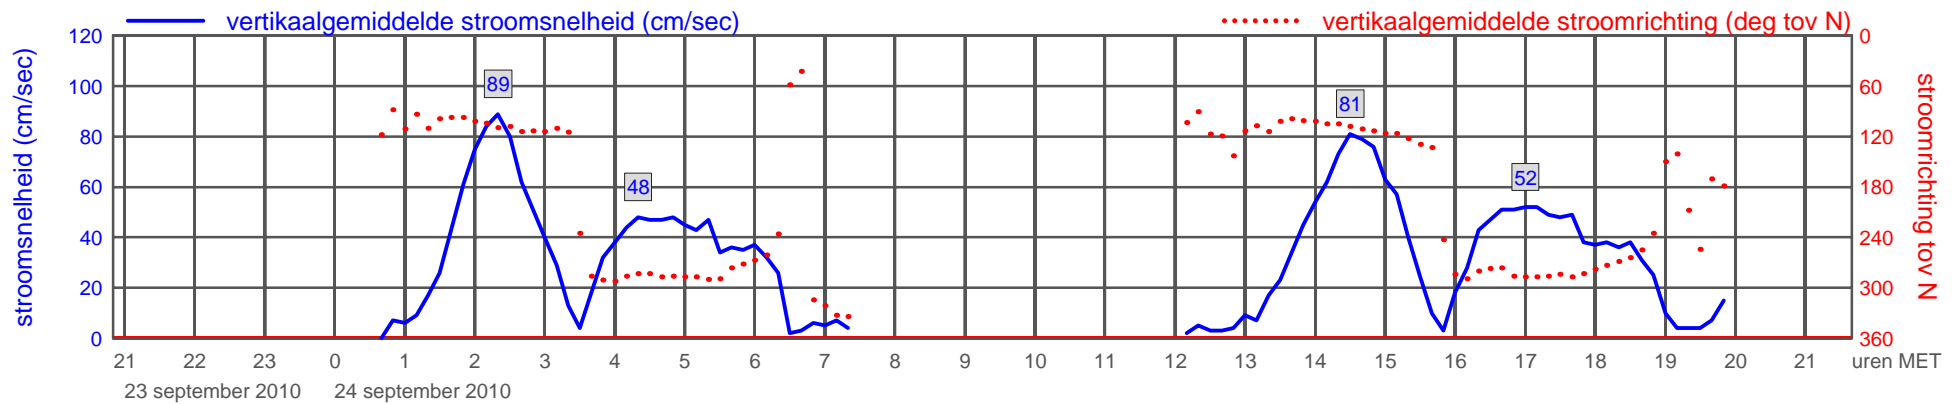

# meetpunt PVW\_MP0207\_201010 ( x=062984 , y=379198 , bodem=NAP -0.65 m sensor=NAP -0.55 m)

# meetpunt PVW\_MP0207\_201010 ( x=062984 , y=379198 , bodem=NAP -0.65 m sensor=NAP -0.55 m)

meetpunt PVW\_MP0207\_201010 ( x=062984 , y=379198 , bodem=NAP -0.65 m sensor=NAP -0.55 m)

meetpunt PVW\_MP0207\_201010 ( x=062984 , y=379198 , bodem=NAP -0.65 m sensor=NAP -0.55 m)

# meetpunt PVW\_MP0207\_201010 ( x=062984 , y=379198 , bodem=NAP -0.65 m sensor=NAP -0.55 m)

meetpunt PVW\_MP0207\_201010 ( x=062984 , y=379198 , bodem=NAP -0.65 m sensor=NAP -0.55 m)