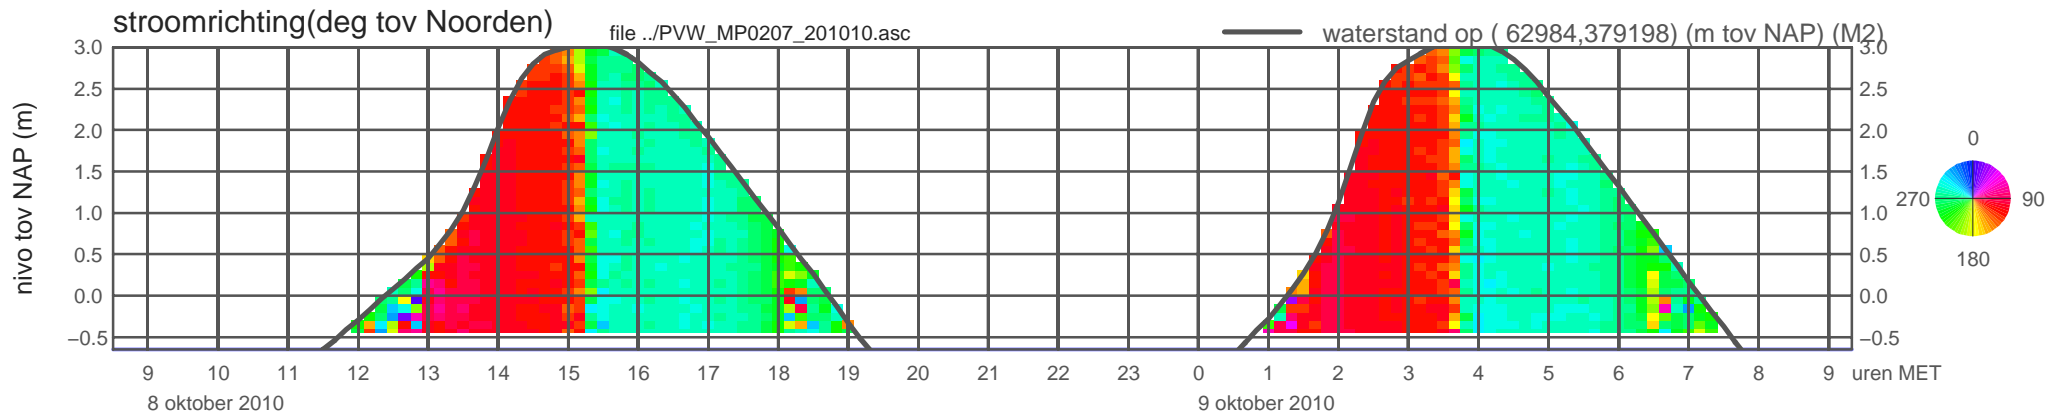

# meetpunt PVW\_MP0207\_201010 ( x=062984 , y=379198 , bodem=NAP -0.65 m sensor=NAP -0.55 m)

meetpunt PVW\_MP0207\_201010 ( x=062984 , y=379198 , bodem=NAP -0.65 m sensor=NAP -0.55 m)

meetpunt PVW\_MP0207\_201010 ( x=062984 , y=379198 , bodem=NAP -0.65 m sensor=NAP -0.55 m)

meetpunt PVW\_MP0207\_201010 ( x=062984 , y=379198 , bodem=NAP -0.65 m sensor=NAP -0.55 m)

meetpunt PVW\_MP0207\_201010 ( x=062984 , y=379198 , bodem=NAP -0.65 m sensor=NAP -0.55 m)

meetpunt PVW\_MP0207\_201010 ( x=062984 , y=379198 , bodem=NAP -0.65 m sensor=NAP -0.55 m)

meetpunt PVW\_MP0207\_201010 ( x=062984 , y=379198 , bodem=NAP -0.65 m sensor=NAP -0.55 m)

meetpunt PVW\_MP0207\_201010 ( x=062984 , y=379198 , bodem=NAP -0.65 m sensor=NAP -0.55 m)