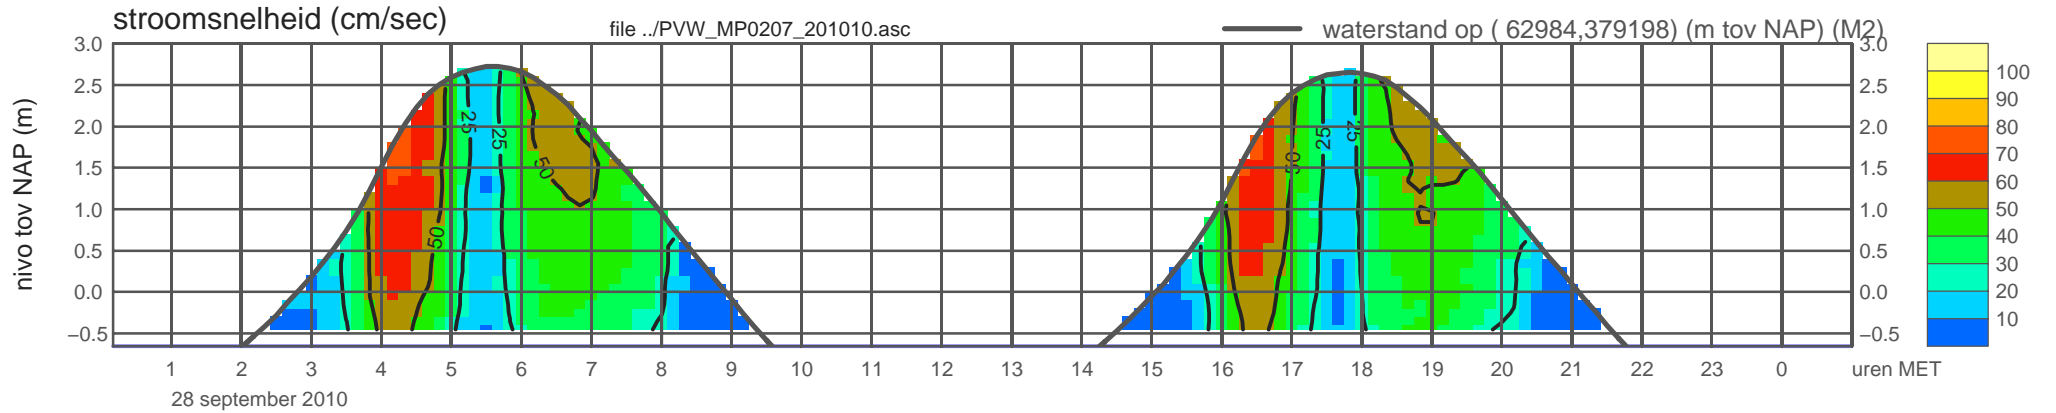

meetpunt PVW_MP0207_201010 (x=062984 , y=379198 , bodem=NAP -0.65 m sensor=NAP -0.55 m)

rijkswaterstaat zeeland