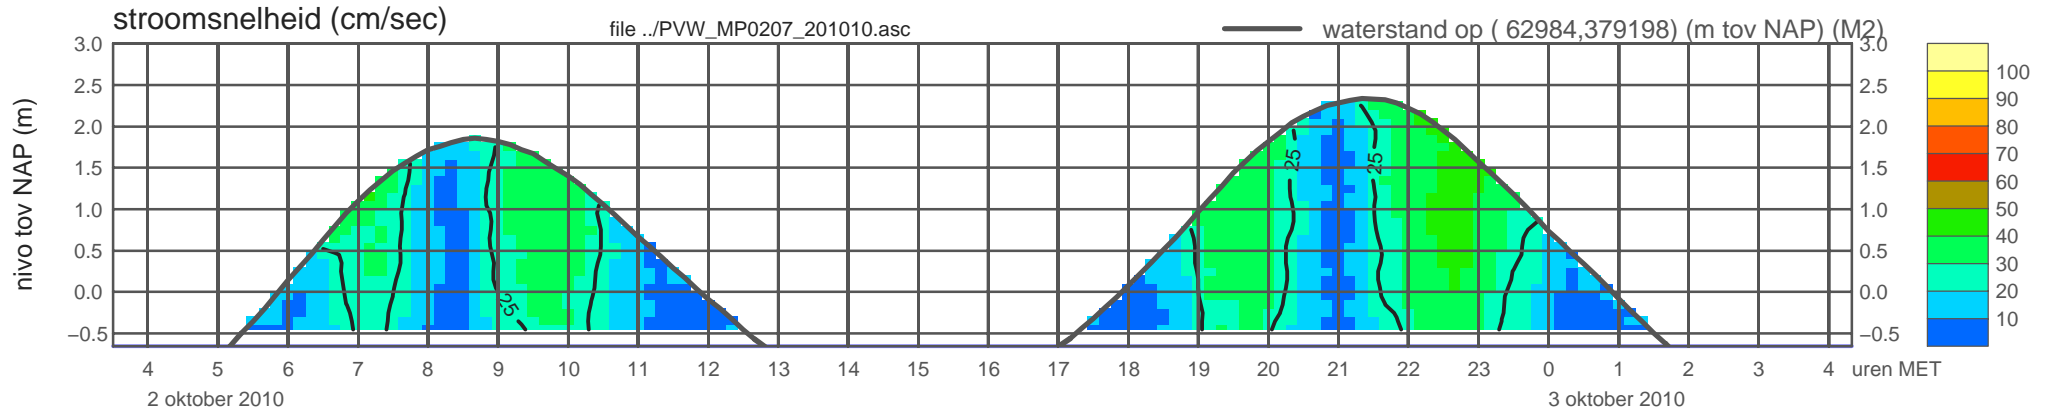

meetpunt PVW_MP0207_201010 (x=062984 , y=379198 , bodem=NAP -0.65 m sensor=NAP -0.55 m)