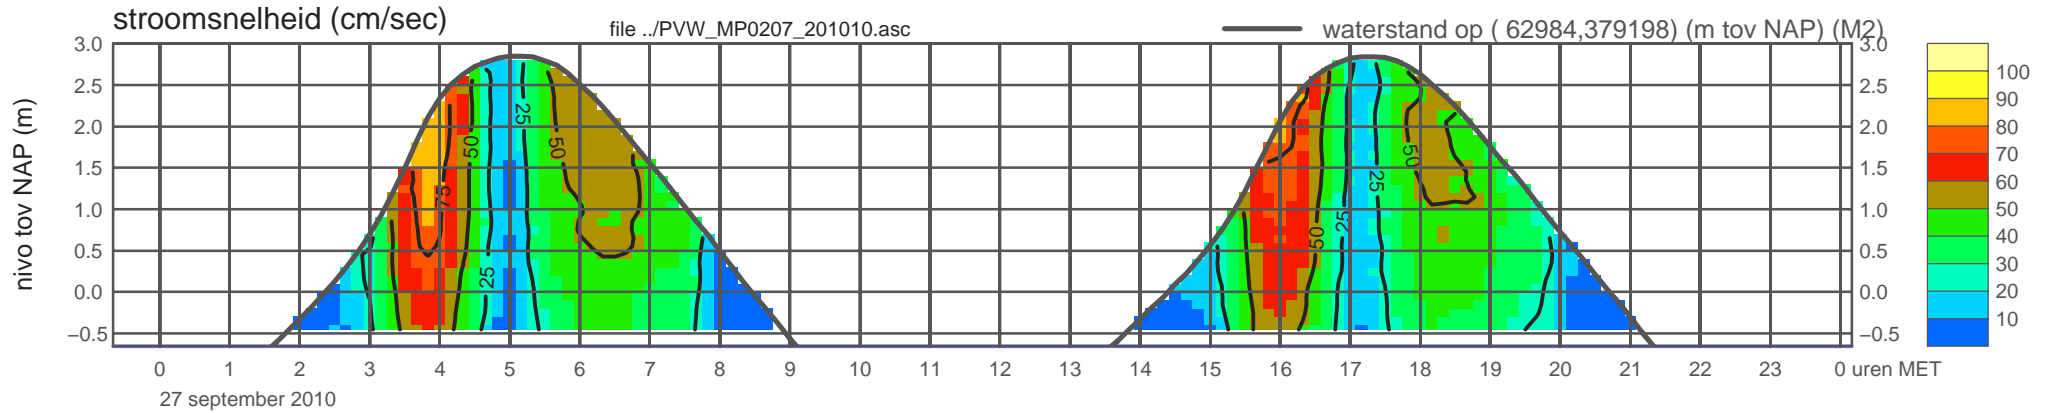

meetpunt PVW_MP0207_201010 (x=062984 , y=379198 , bodem=NAP -0.65 m sensor=NAP -0.55 m)