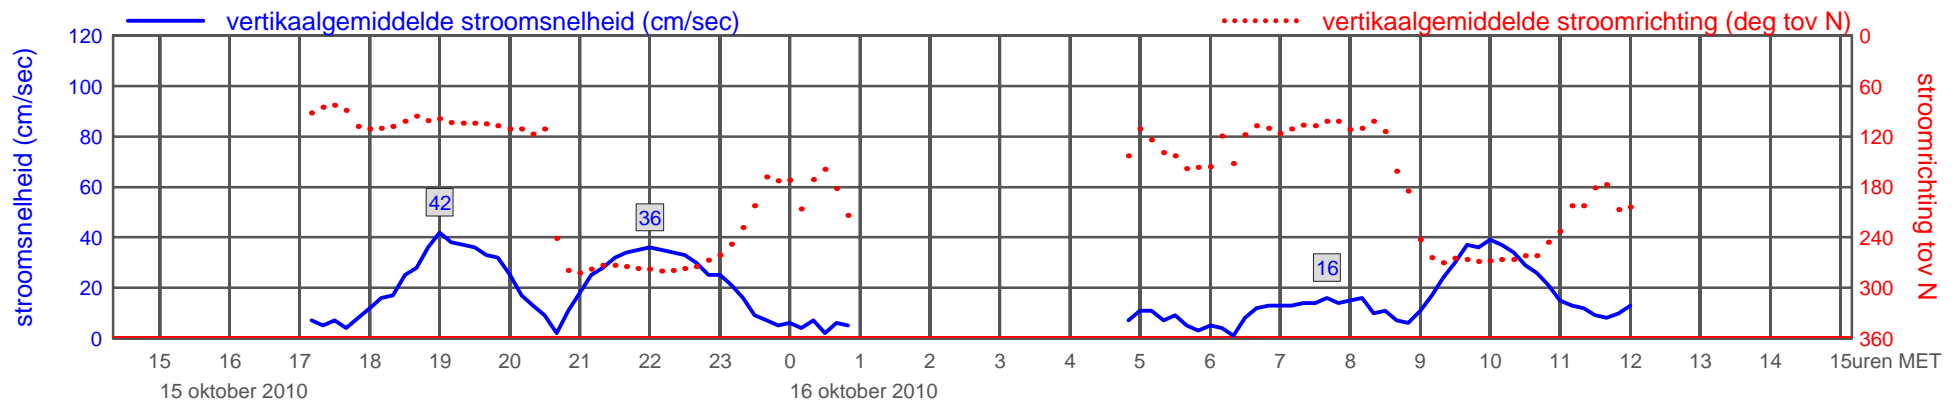

meetpunt PVW\_MP0207\_201010 ( x=062984 , y=379198 , bodem=NAP -0.65 m sensor=NAP -0.55 m)

meetpunt PVW\_MP0207\_201010 ( x=062984 , y=379198 , bodem=NAP -0.65 m sensor=NAP -0.55 m)

# meetpunt PVW\_MP0207\_201010 ( x=062984 , y=379198 , bodem=NAP -0.65 m sensor=NAP -0.55 m)

meetpunt PVW\_MP0207\_201010 ( x=062984 , y=379198 , bodem=NAP -0.65 m sensor=NAP -0.55 m)

meetpunt PVW\_MP0207\_201010 ( x=062984 , y=379198 , bodem=NAP -0.65 m sensor=NAP -0.55 m)

meetpunt PVW\_MP0207\_201010 ( x=062984 , y=379198 , bodem=NAP -0.65 m sensor=NAP -0.55 m)

meetpunt PVW\_MP0207\_201010 ( x=062984 , y=379198 , bodem=NAP -0.65 m sensor=NAP -0.55 m)

meetpunt PVW\_MP0207\_201010 ( x=062984 , y=379198 , bodem=NAP -0.65 m sensor=NAP -0.55 m)