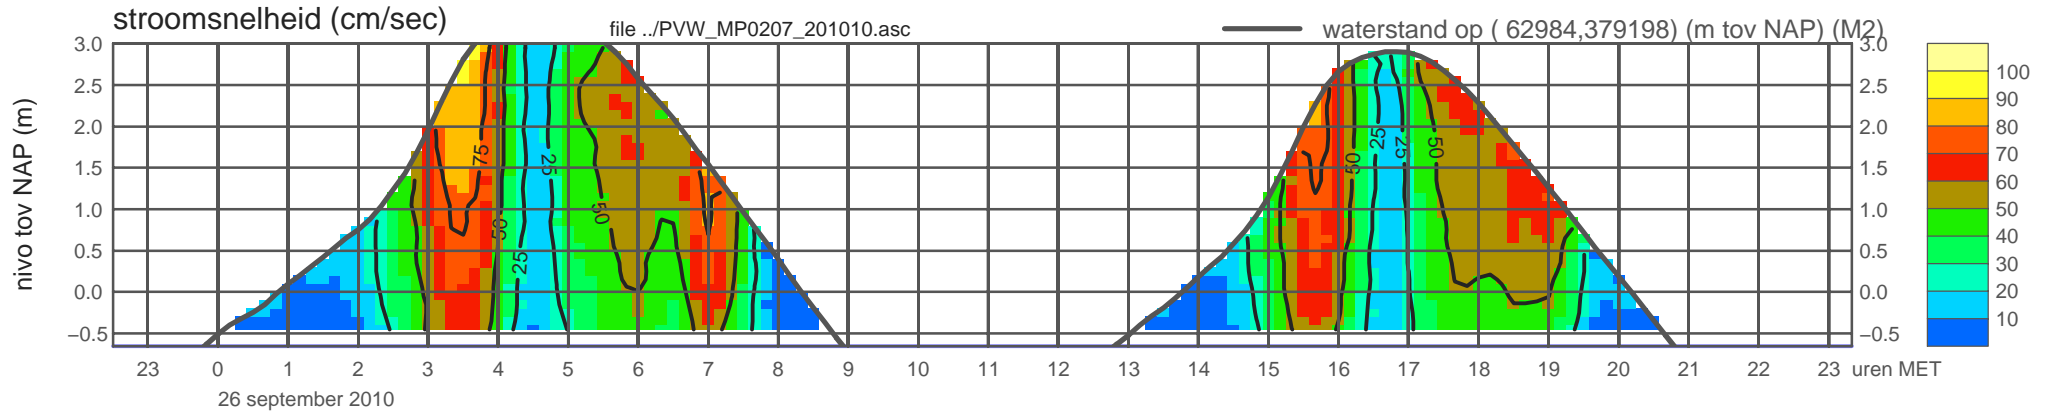

# meetpunt PVW\_MP0207\_201010 ( x=062984 , y=379198 , bodem=NAP -0.65 m sensor=NAP -0.55 m)

meetpunt PVW\_MP0207\_201010 ( x=062984 , y=379198 , bodem=NAP -0.65 m sensor=NAP -0.55 m)

# meetpunt PVW\_MP0207\_201010 ( x=062984 , y=379198 , bodem=NAP -0.65 m sensor=NAP -0.55 m)