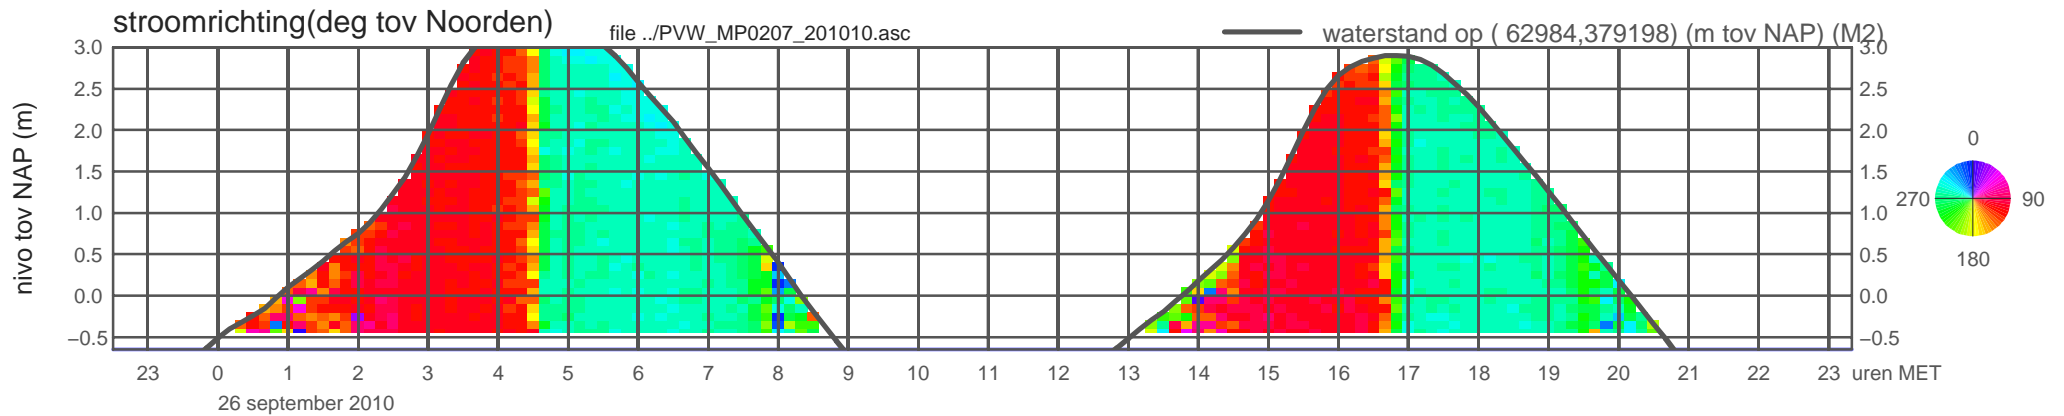

# meetpunt PVW\_MP0207\_201010 ( x=062984 , y=379198 , bodem=NAP -0.65 m sensor=NAP -0.55 m)

meetpunt PVW\_MP0207\_201010 ( x=062984 , y=379198 , bodem=NAP -0.65 m sensor=NAP -0.55 m)

# meetpunt PVW\_MP0207\_201010 ( x=062984 , y=379198 , bodem=NAP -0.65 m sensor=NAP -0.55 m)