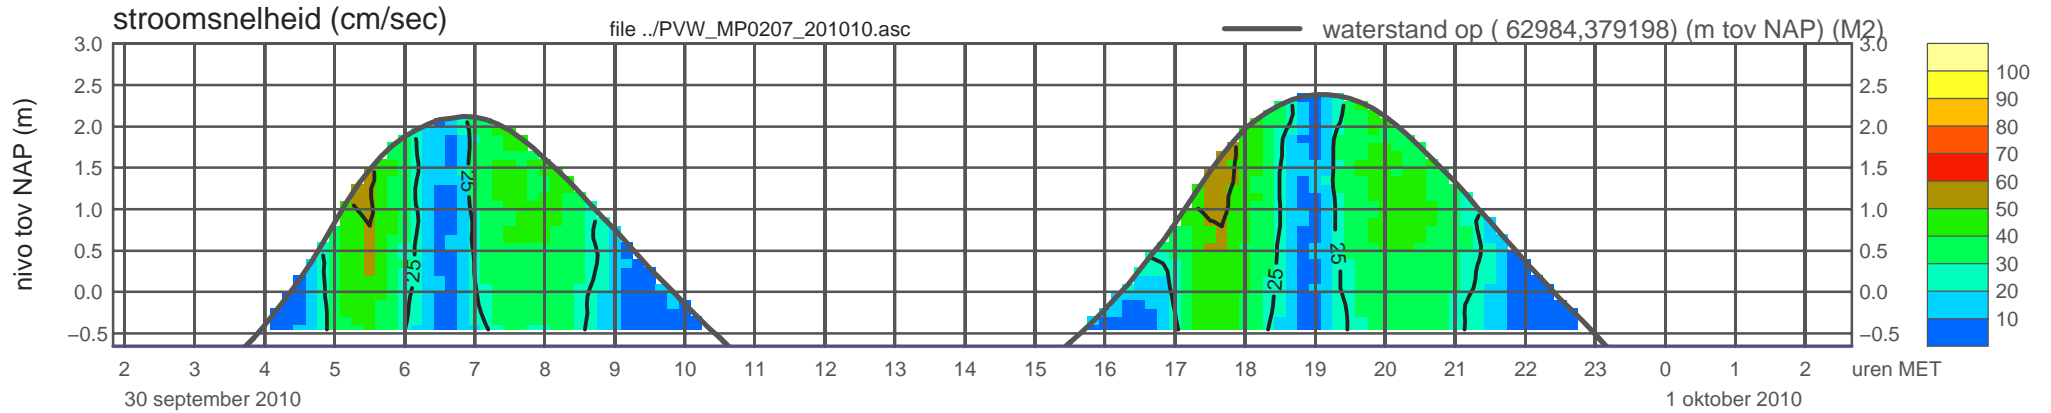

meetpunt PVW_MP0207_201010 (x=062984 , y=379198 , bodem=NAP -0.65 m sensor=NAP -0.55 m)