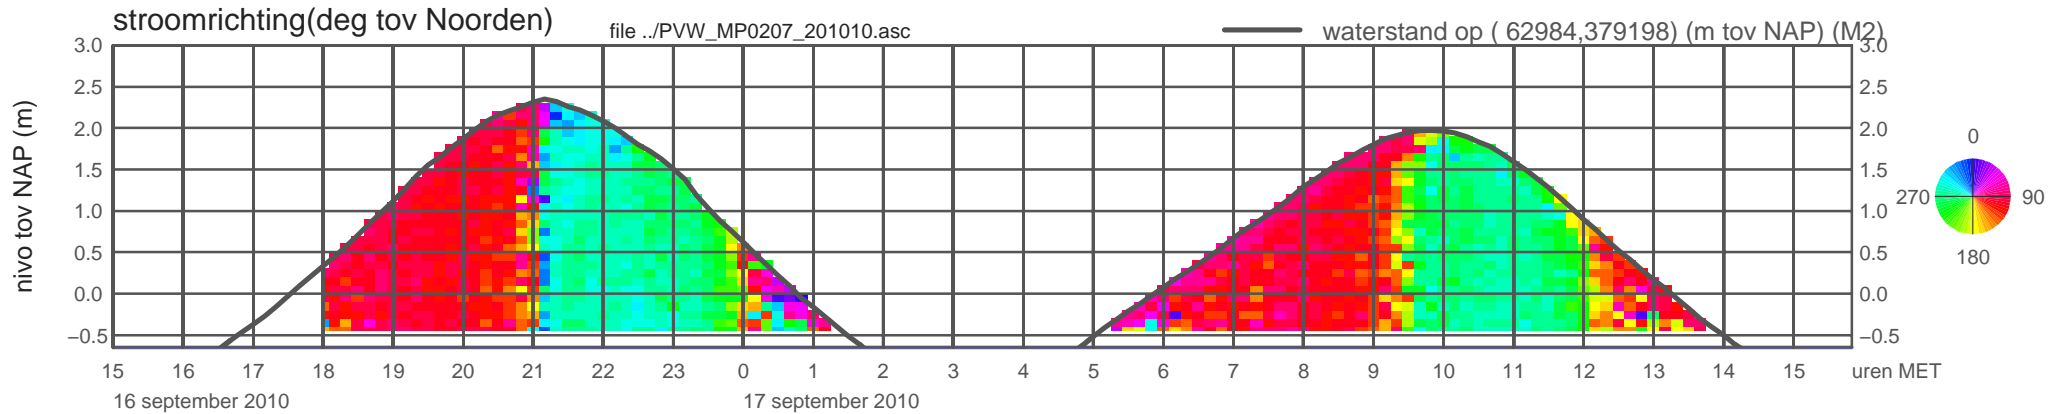

# meetpunt PVW\_MP0207\_201010 ( x=062984 , y=379198 , bodem=NAP -0.65 m sensor=NAP -0.55 m)

# meetpunt PVW\_MP0207\_201010 ( x=062984 , y=379198 , bodem=NAP -0.65 m sensor=NAP -0.55 m)

meetpunt PVW\_MP0207\_201010 ( x=062984 , y=379198 , bodem=NAP -0.65 m sensor=NAP -0.55 m)

meetpunt PVW\_MP0207\_201010 ( x=062984 , y=379198 , bodem=NAP -0.65 m sensor=NAP -0.55 m)