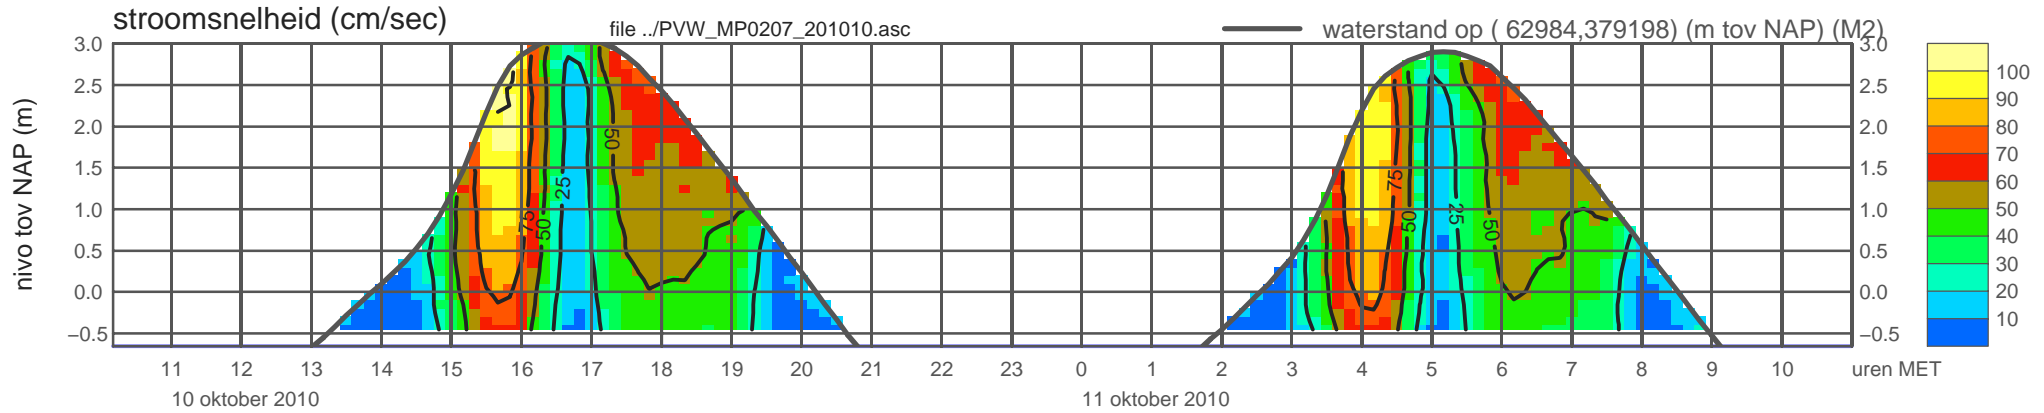

meetpunt PVW_MP0207_201010 (x=062984 , y=379198 , bodem=NAP -0.65 m sensor=NAP -0.55 m)