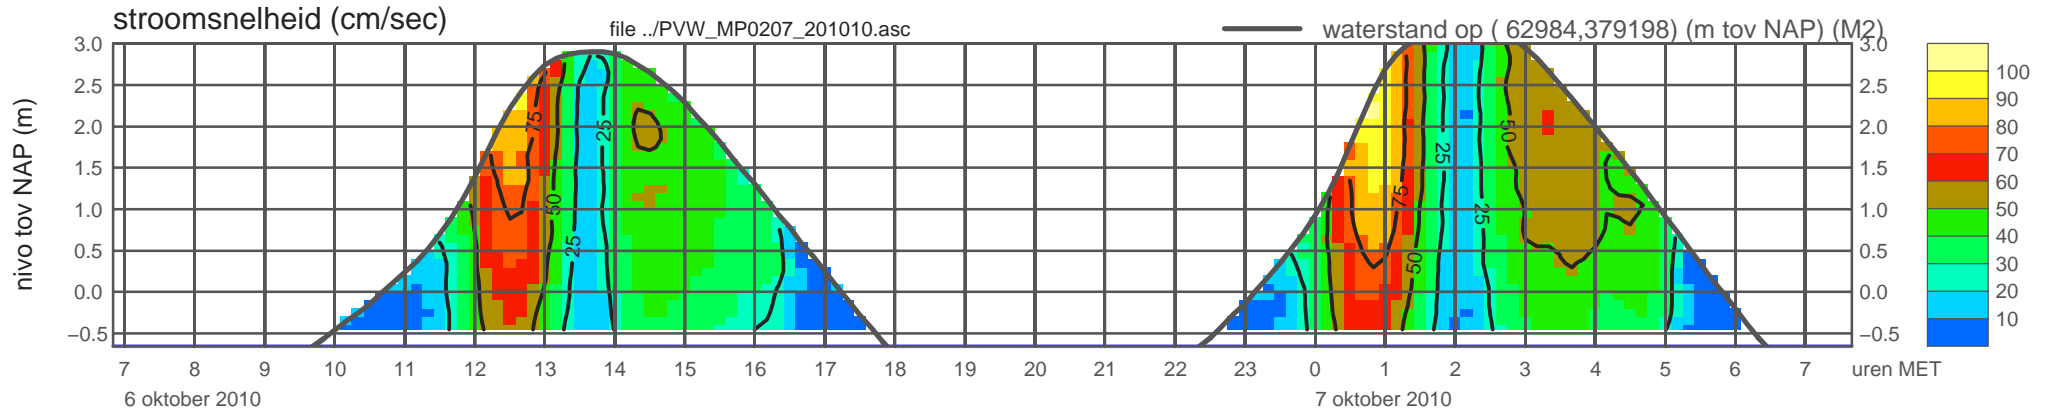

# meetpunt PVW\_MP0207\_201010 ( x=062984 , y=379198 , bodem=NAP -0.65 m sensor=NAP -0.55 m)

# meetpunt PVW\_MP0207\_201010 ( x=062984 , y=379198 , bodem=NAP -0.65 m sensor=NAP -0.55 m)

meetpunt PVW\_MP0207\_201010 ( x=062984 , y=379198 , bodem=NAP -0.65 m sensor=NAP -0.55 m)

meetpunt PVW\_MP0207\_201010 ( x=062984 , y=379198 , bodem=NAP -0.65 m sensor=NAP -0.55 m)

meetpunt PVW\_MP0207\_201010 ( x=062984 , y=379198 , bodem=NAP -0.65 m sensor=NAP -0.55 m)

meetpunt PVW\_MP0207\_201010 ( x=062984 , y=379198 , bodem=NAP -0.65 m sensor=NAP -0.55 m)

meetpunt PVW\_MP0207\_201010 ( x=062984 , y=379198 , bodem=NAP -0.65 m sensor=NAP -0.55 m)