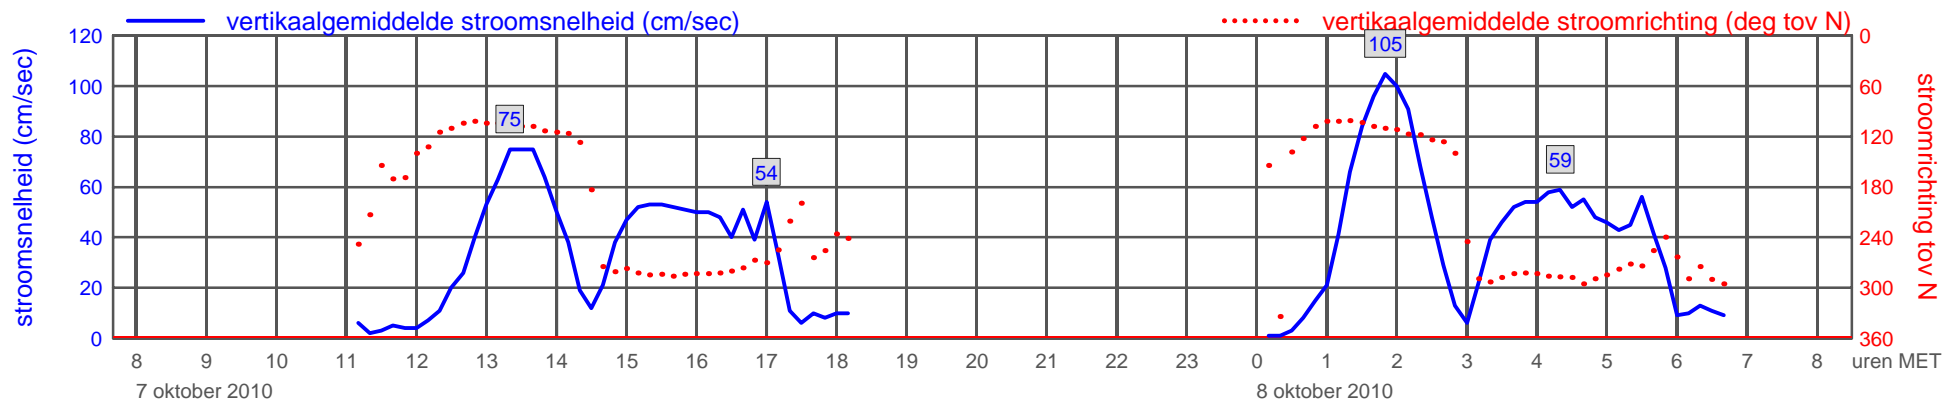

# meetpunt PVW\_MP0207\_201010 ( x=062984 , y=379198 , bodem=NAP -0.65 m sensor=NAP -0.55 m)

# meetpunt PVW\_MP0207\_201010 ( x=062984 , y=379198 , bodem=NAP -0.65 m sensor=NAP -0.55 m)

meetpunt PVW\_MP0207\_201010 ( x=062984 , y=379198 , bodem=NAP -0.65 m sensor=NAP -0.55 m)

meetpunt PVW\_MP0207\_201010 ( x=062984 , y=379198 , bodem=NAP -0.65 m sensor=NAP -0.55 m)

meetpunt PVW\_MP0207\_201010 ( x=062984 , y=379198 , bodem=NAP -0.65 m sensor=NAP -0.55 m)

meetpunt PVW\_MP0207\_201010 ( x=062984 , y=379198 , bodem=NAP -0.65 m sensor=NAP -0.55 m)

meetpunt PVW\_MP0207\_201010 ( x=062984 , y=379198 , bodem=NAP -0.65 m sensor=NAP -0.55 m)