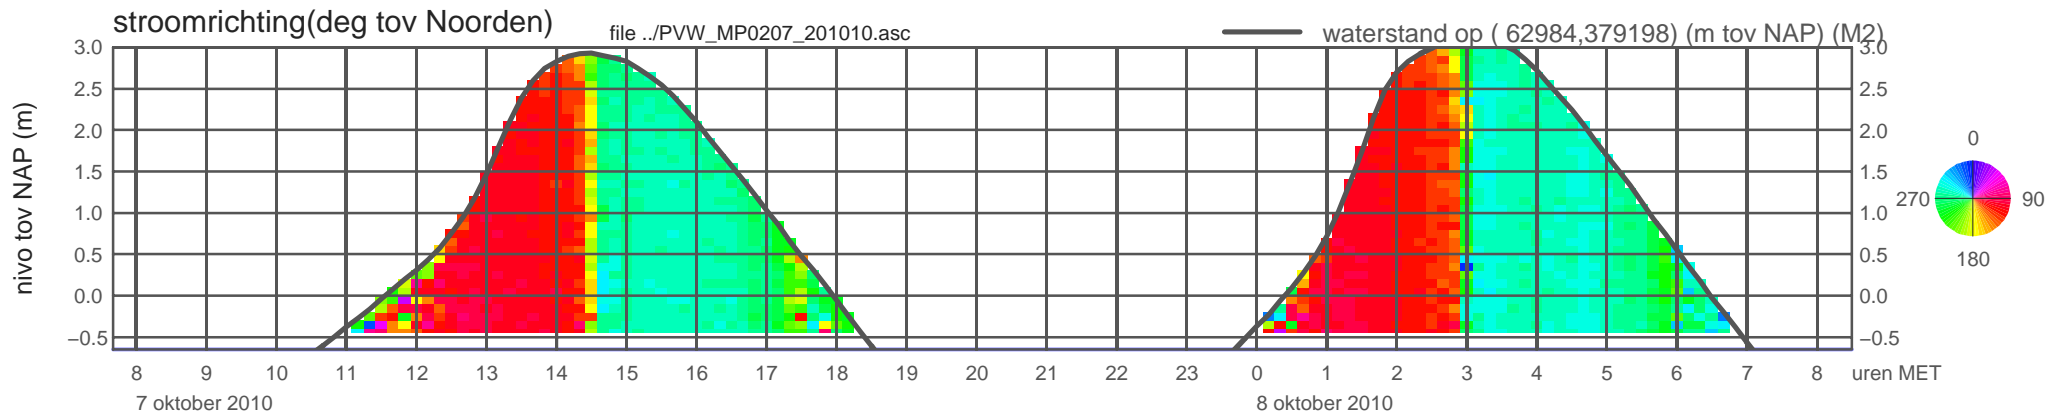

# meetpunt PVW\_MP0207\_201010 ( x=062984 , y=379198 , bodem=NAP -0.65 m sensor=NAP -0.55 m)

# meetpunt PVW\_MP0207\_201010 ( x=062984 , y=379198 , bodem=NAP -0.65 m sensor=NAP -0.55 m)

meetpunt PVW\_MP0207\_201010 ( x=062984 , y=379198 , bodem=NAP -0.65 m sensor=NAP -0.55 m)

meetpunt PVW\_MP0207\_201010 ( x=062984 , y=379198 , bodem=NAP -0.65 m sensor=NAP -0.55 m)

meetpunt PVW\_MP0207\_201010 ( x=062984 , y=379198 , bodem=NAP -0.65 m sensor=NAP -0.55 m)

meetpunt PVW\_MP0207\_201010 ( x=062984 , y=379198 , bodem=NAP -0.65 m sensor=NAP -0.55 m)

meetpunt PVW\_MP0207\_201010 ( x=062984 , y=379198 , bodem=NAP -0.65 m sensor=NAP -0.55 m)