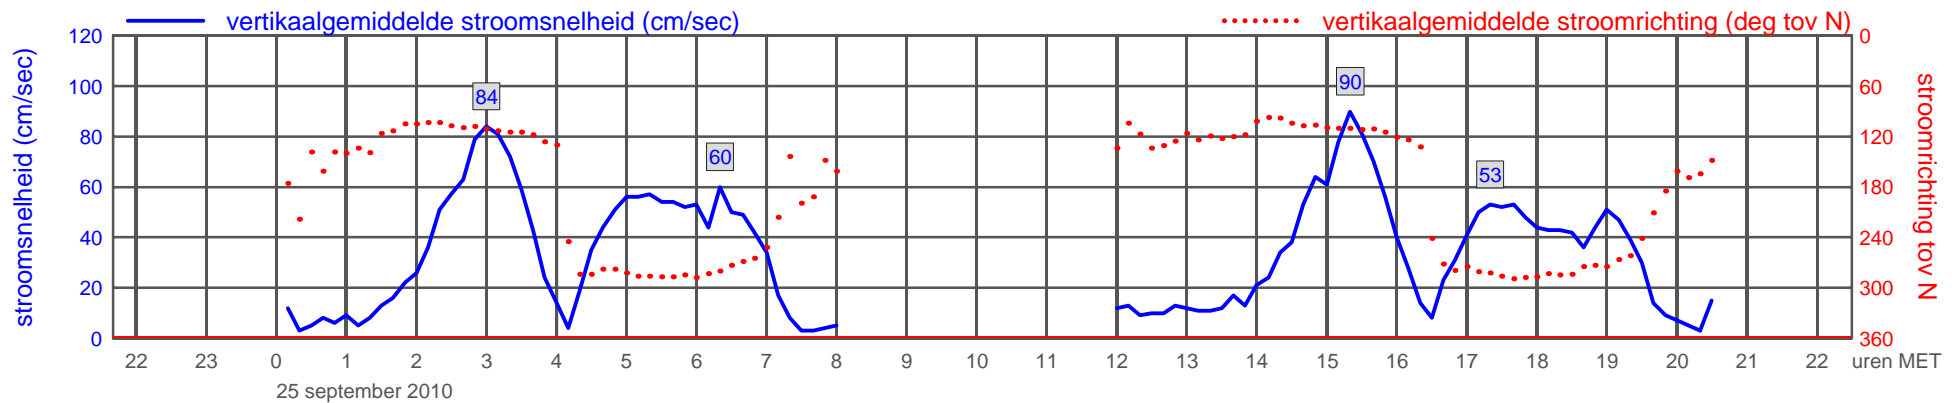

# meetpunt PVW\_MP0207\_201010 ( x=062984 , y=379198 , bodem=NAP -0.65 m sensor=NAP -0.55 m)

meetpunt PVW\_MP0207\_201010 ( x=062984 , y=379198 , bodem=NAP -0.65 m sensor=NAP -0.55 m)

meetpunt PVW\_MP0207\_201010 ( x=062984 , y=379198 , bodem=NAP -0.65 m sensor=NAP -0.55 m)

# meetpunt PVW\_MP0207\_201010 ( x=062984 , y=379198 , bodem=NAP -0.65 m sensor=NAP -0.55 m)

meetpunt PVW\_MP0207\_201010 ( x=062984 , y=379198 , bodem=NAP -0.65 m sensor=NAP -0.55 m)

# meetpunt PVW\_MP0207\_201010 ( x=062984 , y=379198 , bodem=NAP -0.65 m sensor=NAP -0.55 m)