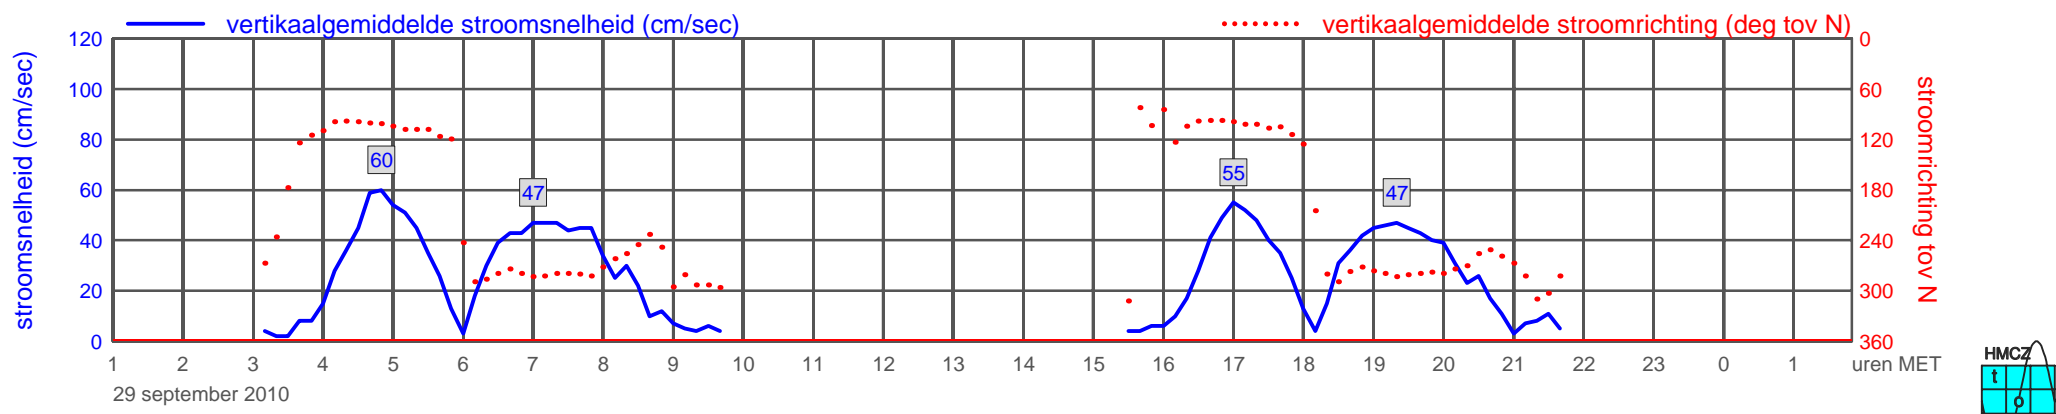

# meetpunt PVW\_MP0207\_201010 ( x=062984 , y=379198 , bodem=NAP -0.65 m sensor=NAP -0.55 m)

meetpunt PVW\_MP0207\_201010 ( x=062984 , y=379198 , bodem=NAP -0.65 m sensor=NAP -0.55 m)

# meetpunt PVW\_MP0207\_201010 ( x=062984 , y=379198 , bodem=NAP -0.65 m sensor=NAP -0.55 m)

# meetpunt PVW\_MP0207\_201010 ( x=062984 , y=379198 , bodem=NAP -0.65 m sensor=NAP -0.55 m)

rijkswaterstaat zeeland