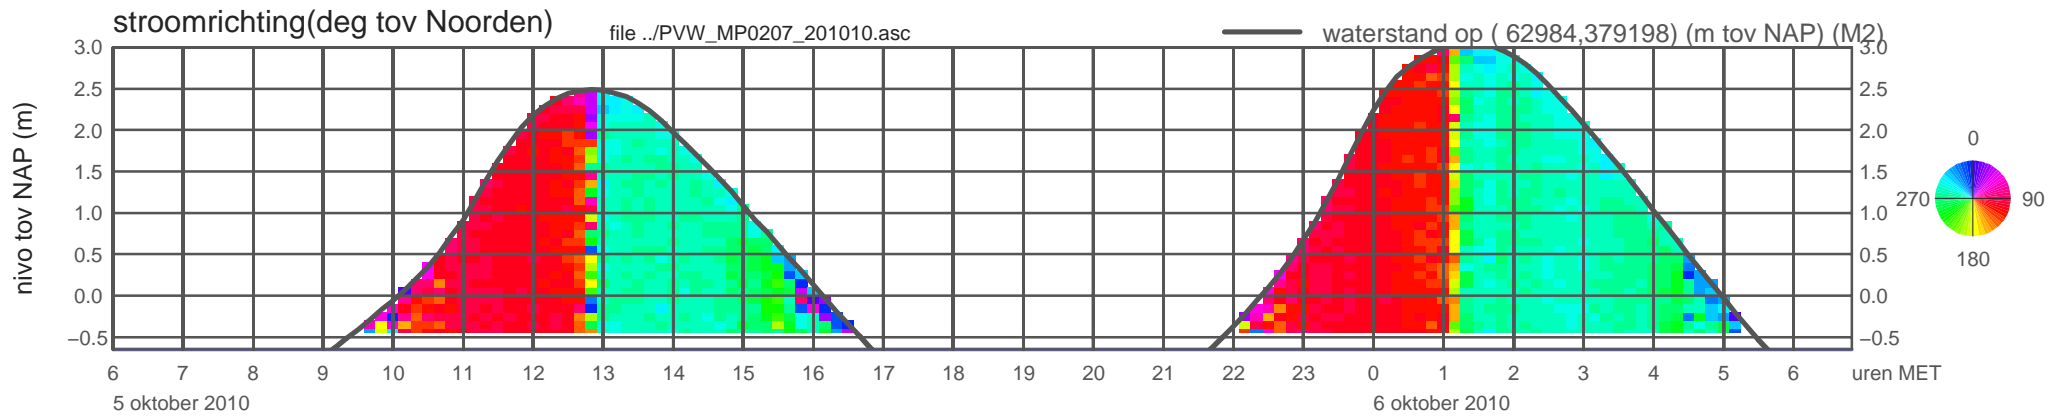

# meetpunt PVW\_MP0207\_201010 ( x=062984 , y=379198 , bodem=NAP -0.65 m sensor=NAP -0.55 m)

# meetpunt PVW\_MP0207\_201010 ( x=062984 , y=379198 , bodem=NAP -0.65 m sensor=NAP -0.55 m)

meetpunt PVW\_MP0207\_201010 ( x=062984 , y=379198 , bodem=NAP -0.65 m sensor=NAP -0.55 m)

meetpunt PVW\_MP0207\_201010 ( x=062984 , y=379198 , bodem=NAP -0.65 m sensor=NAP -0.55 m)

meetpunt PVW\_MP0207\_201010 ( x=062984 , y=379198 , bodem=NAP -0.65 m sensor=NAP -0.55 m)

meetpunt PVW\_MP0207\_201010 ( x=062984 , y=379198 , bodem=NAP -0.65 m sensor=NAP -0.55 m)

meetpunt PVW\_MP0207\_201010 ( x=062984 , y=379198 , bodem=NAP -0.65 m sensor=NAP -0.55 m)