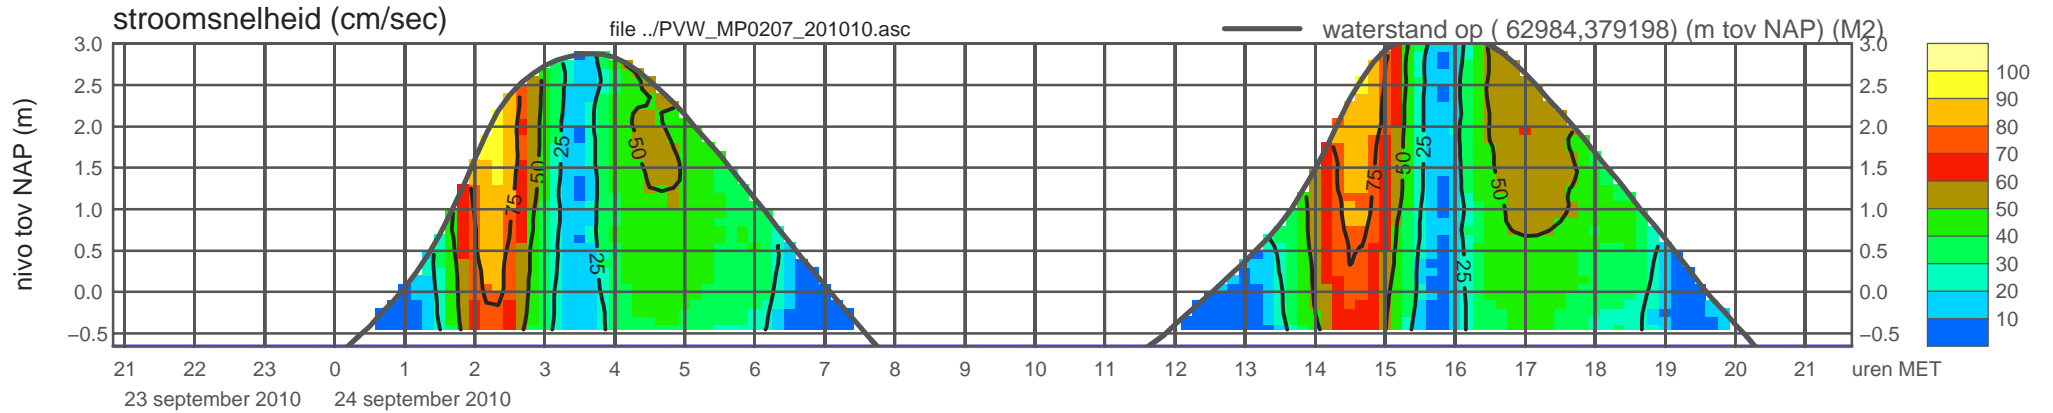

meetpunt PVW_MP0207_201010 (x=062984 , y=379198 , bodem=NAP -0.65 m sensor=NAP -0.55 m)