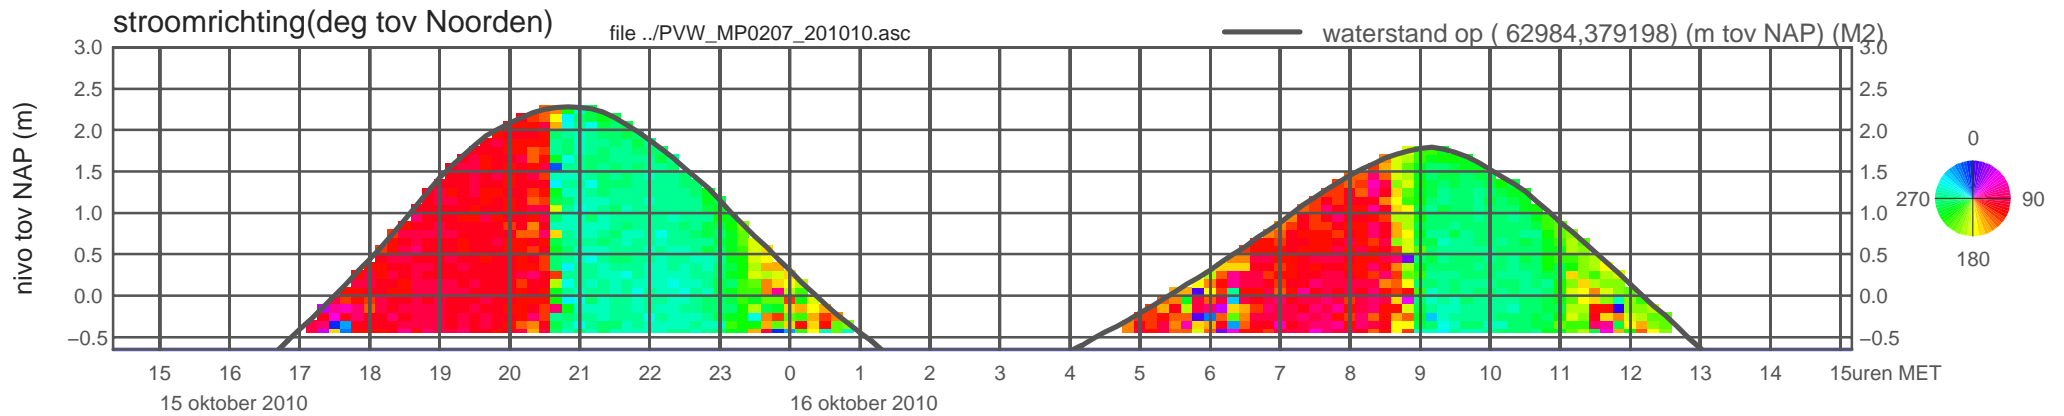

meetpunt PVW\_MP0207\_201010 ( x=062984 , y=379198 , bodem=NAP -0.65 m sensor=NAP -0.55 m)

meetpunt PVW\_MP0207\_201010 ( x=062984 , y=379198 , bodem=NAP -0.65 m sensor=NAP -0.55 m)

# meetpunt PVW\_MP0207\_201010 ( x=062984 , y=379198 , bodem=NAP -0.65 m sensor=NAP -0.55 m)

meetpunt PVW\_MP0207\_201010 ( x=062984 , y=379198 , bodem=NAP -0.65 m sensor=NAP -0.55 m)

meetpunt PVW\_MP0207\_201010 ( x=062984 , y=379198 , bodem=NAP -0.65 m sensor=NAP -0.55 m)

meetpunt PVW\_MP0207\_201010 ( x=062984 , y=379198 , bodem=NAP -0.65 m sensor=NAP -0.55 m)

meetpunt PVW\_MP0207\_201010 ( x=062984 , y=379198 , bodem=NAP -0.65 m sensor=NAP -0.55 m)

meetpunt PVW\_MP0207\_201010 ( x=062984 , y=379198 , bodem=NAP -0.65 m sensor=NAP -0.55 m)