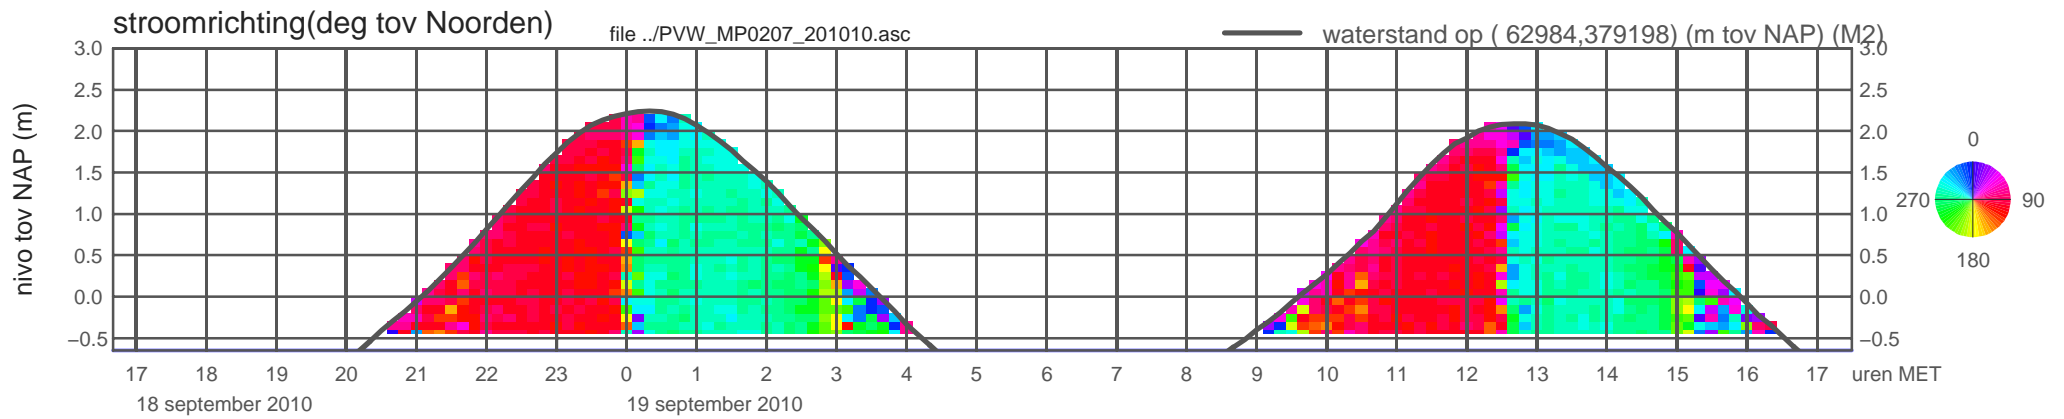

# meetpunt PVW\_MP0207\_201010 ( x=062984 , y=379198 , bodem=NAP -0.65 m sensor=NAP -0.55 m)

# meetpunt PVW\_MP0207\_201010 ( x=062984 , y=379198 , bodem=NAP -0.65 m sensor=NAP -0.55 m)

meetpunt PVW\_MP0207\_201010 ( x=062984 , y=379198 , bodem=NAP -0.65 m sensor=NAP -0.55 m)

meetpunt PVW\_MP0207\_201010 ( x=062984 , y=379198 , bodem=NAP -0.65 m sensor=NAP -0.55 m)