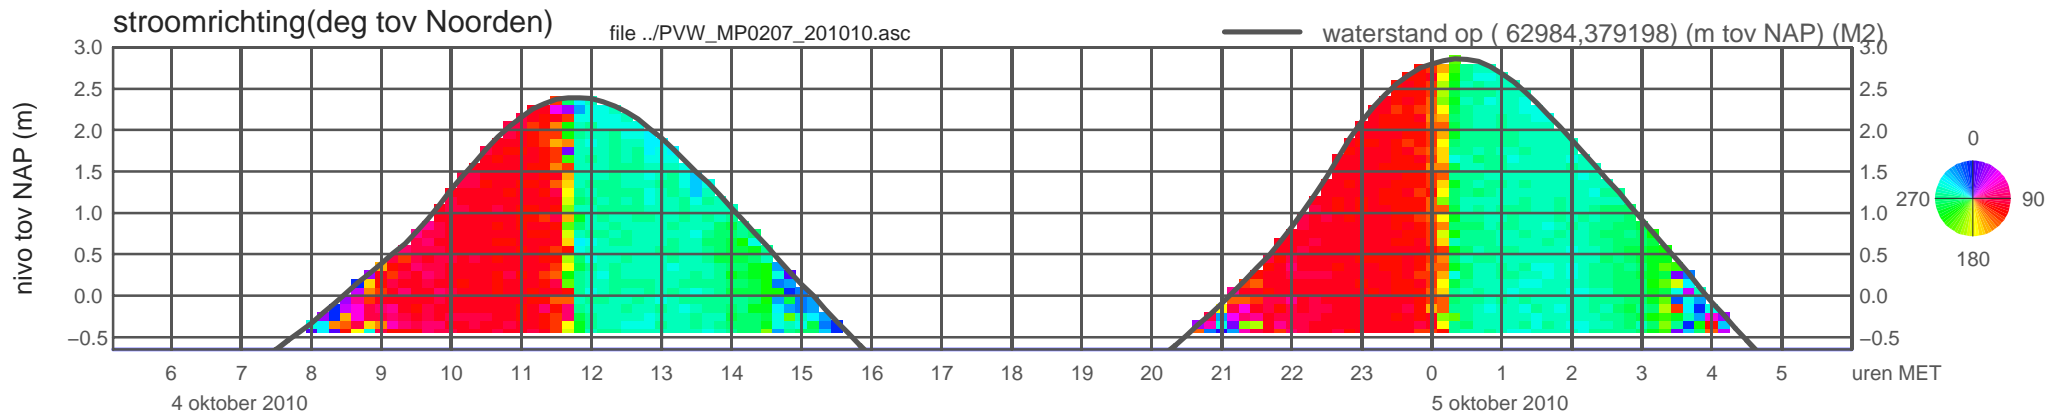

# meetpunt PVW\_MP0207\_201010 ( x=062984 , y=379198 , bodem=NAP -0.65 m sensor=NAP -0.55 m)

# meetpunt PVW\_MP0207\_201010 ( x=062984 , y=379198 , bodem=NAP -0.65 m sensor=NAP -0.55 m)

meetpunt PVW\_MP0207\_201010 ( x=062984 , y=379198 , bodem=NAP -0.65 m sensor=NAP -0.55 m)

meetpunt PVW\_MP0207\_201010 ( x=062984 , y=379198 , bodem=NAP -0.65 m sensor=NAP -0.55 m)

meetpunt PVW\_MP0207\_201010 ( x=062984 , y=379198 , bodem=NAP -0.65 m sensor=NAP -0.55 m)

meetpunt PVW\_MP0207\_201010 ( x=062984 , y=379198 , bodem=NAP -0.65 m sensor=NAP -0.55 m)

meetpunt PVW\_MP0207\_201010 ( x=062984 , y=379198 , bodem=NAP -0.65 m sensor=NAP -0.55 m)