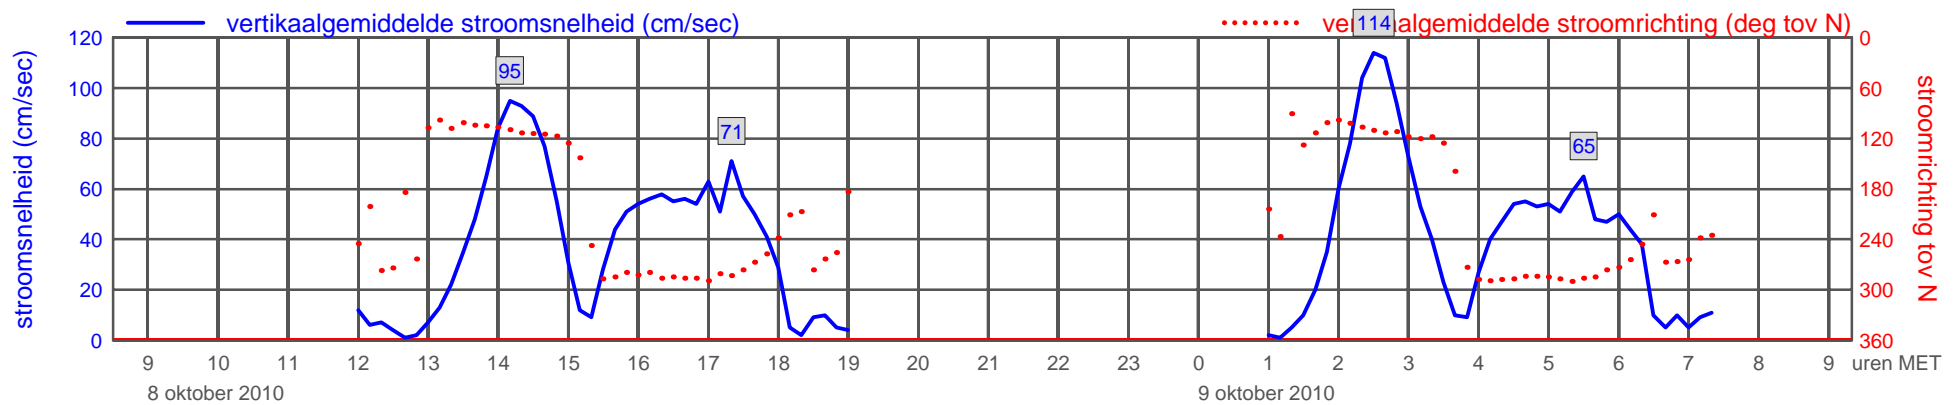

# meetpunt PVW\_MP0207\_201010 ( x=062984 , y=379198 , bodem=NAP -0.65 m sensor=NAP -0.55 m)

meetpunt PVW\_MP0207\_201010 ( x=062984 , y=379198 , bodem=NAP -0.65 m sensor=NAP -0.55 m)

meetpunt PVW\_MP0207\_201010 ( x=062984 , y=379198 , bodem=NAP -0.65 m sensor=NAP -0.55 m)

meetpunt PVW\_MP0207\_201010 ( x=062984 , y=379198 , bodem=NAP -0.65 m sensor=NAP -0.55 m)

meetpunt PVW\_MP0207\_201010 ( x=062984 , y=379198 , bodem=NAP -0.65 m sensor=NAP -0.55 m)

meetpunt PVW\_MP0207\_201010 ( x=062984 , y=379198 , bodem=NAP -0.65 m sensor=NAP -0.55 m)

meetpunt PVW\_MP0207\_201010 ( x=062984 , y=379198 , bodem=NAP -0.65 m sensor=NAP -0.55 m)

meetpunt PVW\_MP0207\_201010 ( x=062984 , y=379198 , bodem=NAP -0.65 m sensor=NAP -0.55 m)