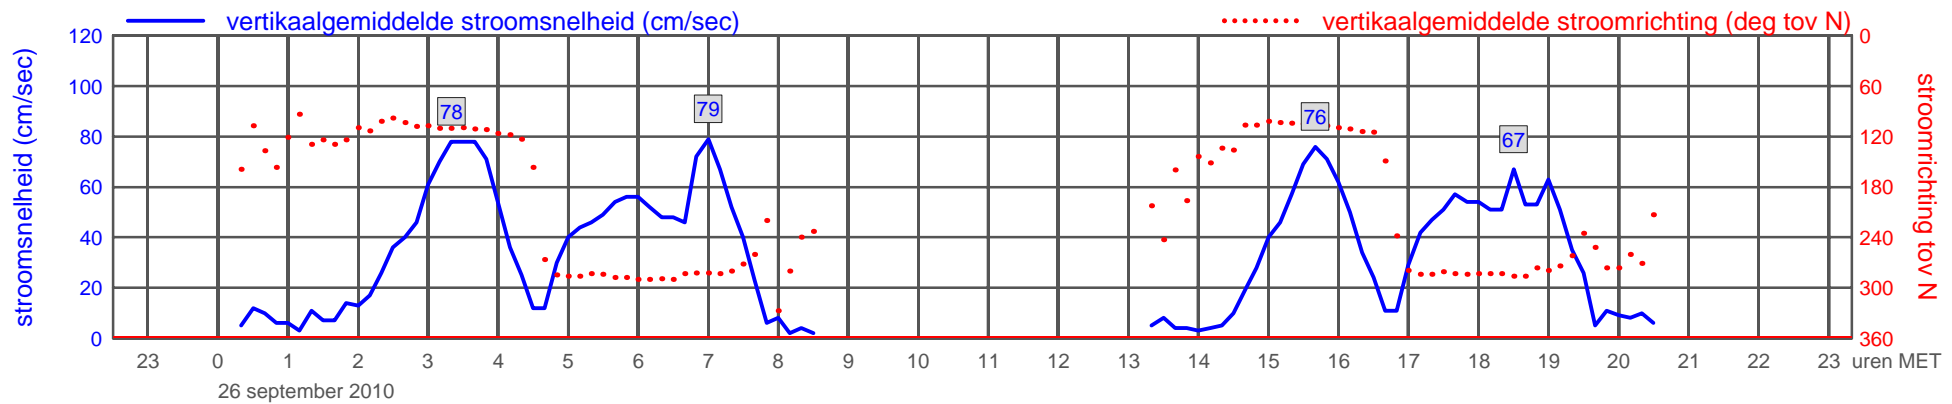

# meetpunt PVW\_MP0207\_201010 ( x=062984 , y=379198 , bodem=NAP -0.65 m sensor=NAP -0.55 m)

meetpunt PVW\_MP0207\_201010 ( x=062984 , y=379198 , bodem=NAP -0.65 m sensor=NAP -0.55 m)

# meetpunt PVW\_MP0207\_201010 ( x=062984 , y=379198 , bodem=NAP -0.65 m sensor=NAP -0.55 m)