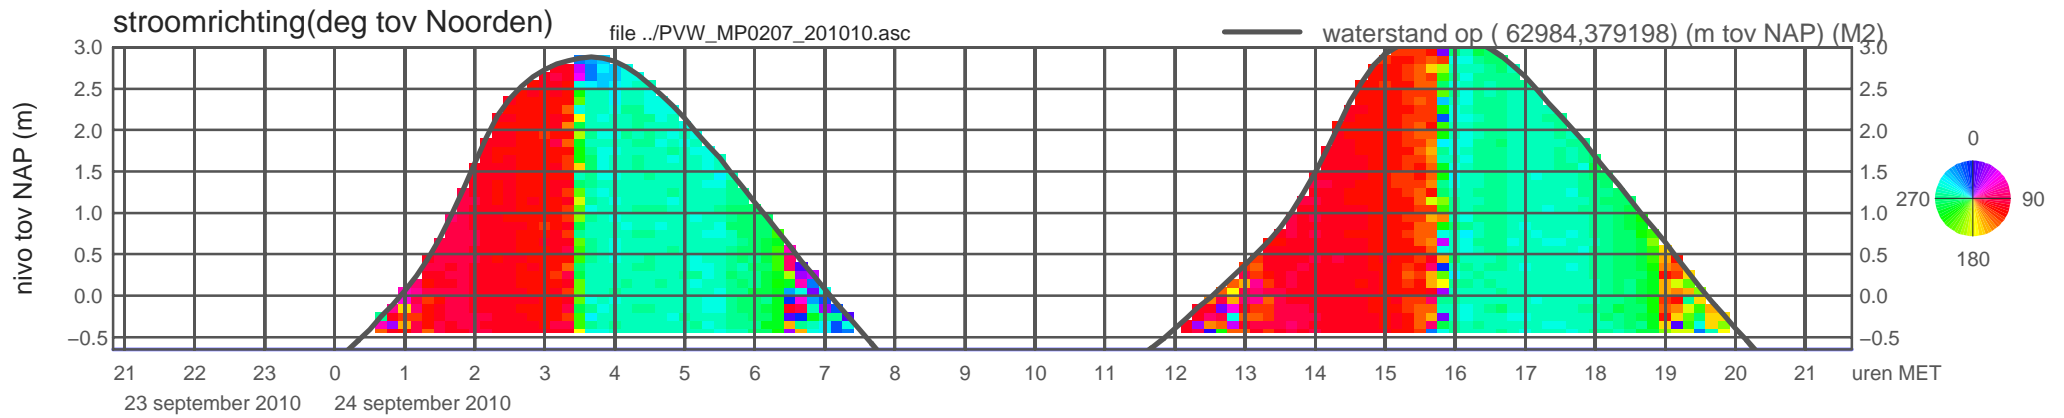

# meetpunt PVW\_MP0207\_201010 ( x=062984 , y=379198 , bodem=NAP -0.65 m sensor=NAP -0.55 m)

# meetpunt PVW\_MP0207\_201010 ( x=062984 , y=379198 , bodem=NAP -0.65 m sensor=NAP -0.55 m)

meetpunt PVW\_MP0207\_201010 ( x=062984 , y=379198 , bodem=NAP -0.65 m sensor=NAP -0.55 m)

meetpunt PVW\_MP0207\_201010 ( x=062984 , y=379198 , bodem=NAP -0.65 m sensor=NAP -0.55 m)

# meetpunt PVW\_MP0207\_201010 ( x=062984 , y=379198 , bodem=NAP -0.65 m sensor=NAP -0.55 m)

meetpunt PVW\_MP0207\_201010 ( x=062984 , y=379198 , bodem=NAP -0.65 m sensor=NAP -0.55 m)