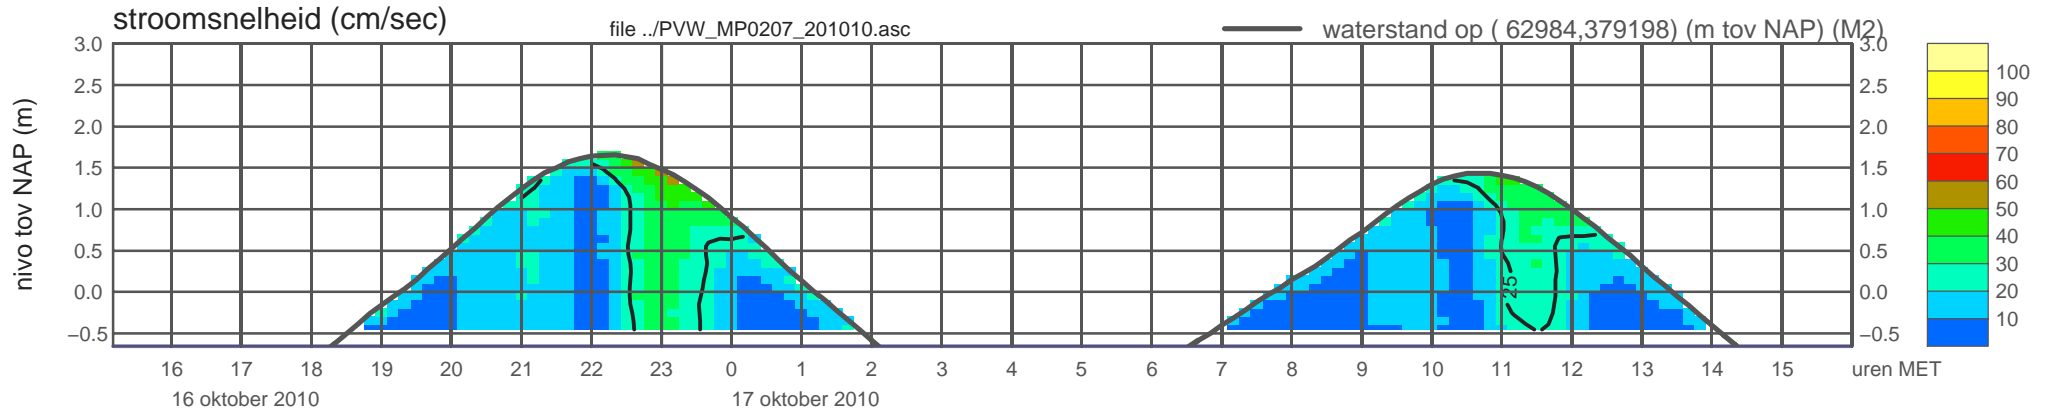

# meetpunt PVW\_MP0207\_201010 ( x=062984 , y=379198 , bodem=NAP -0.65 m sensor=NAP -0.55 m)

meetpunt PVW\_MP0207\_201010 ( x=062984 , y=379198 , bodem=NAP -0.65 m sensor=NAP -0.55 m)

meetpunt PVW\_MP0207\_201010 ( x=062984 , y=379198 , bodem=NAP -0.65 m sensor=NAP -0.55 m)

meetpunt PVW\_MP0207\_201010 ( x=062984 , y=379198 , bodem=NAP -0.65 m sensor=NAP -0.55 m)

meetpunt PVW\_MP0207\_201010 ( x=062984 , y=379198 , bodem=NAP -0.65 m sensor=NAP -0.55 m)

meetpunt PVW\_MP0207\_201010 ( x=062984 , y=379198 , bodem=NAP -0.65 m sensor=NAP -0.55 m)

meetpunt PVW\_MP0207\_201010 ( x=062984 , y=379198 , bodem=NAP -0.65 m sensor=NAP -0.55 m)