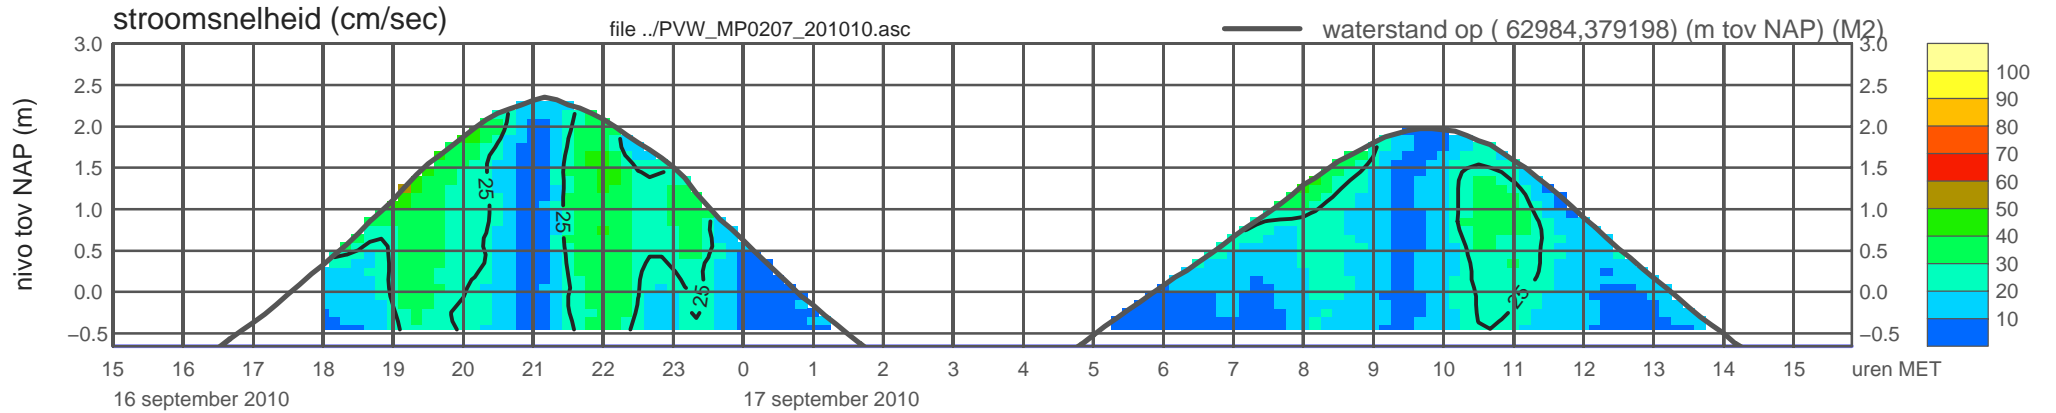

# meetpunt PVW\_MP0207\_201010 ( x=062984 , y=379198 , bodem=NAP -0.65 m sensor=NAP -0.55 m)