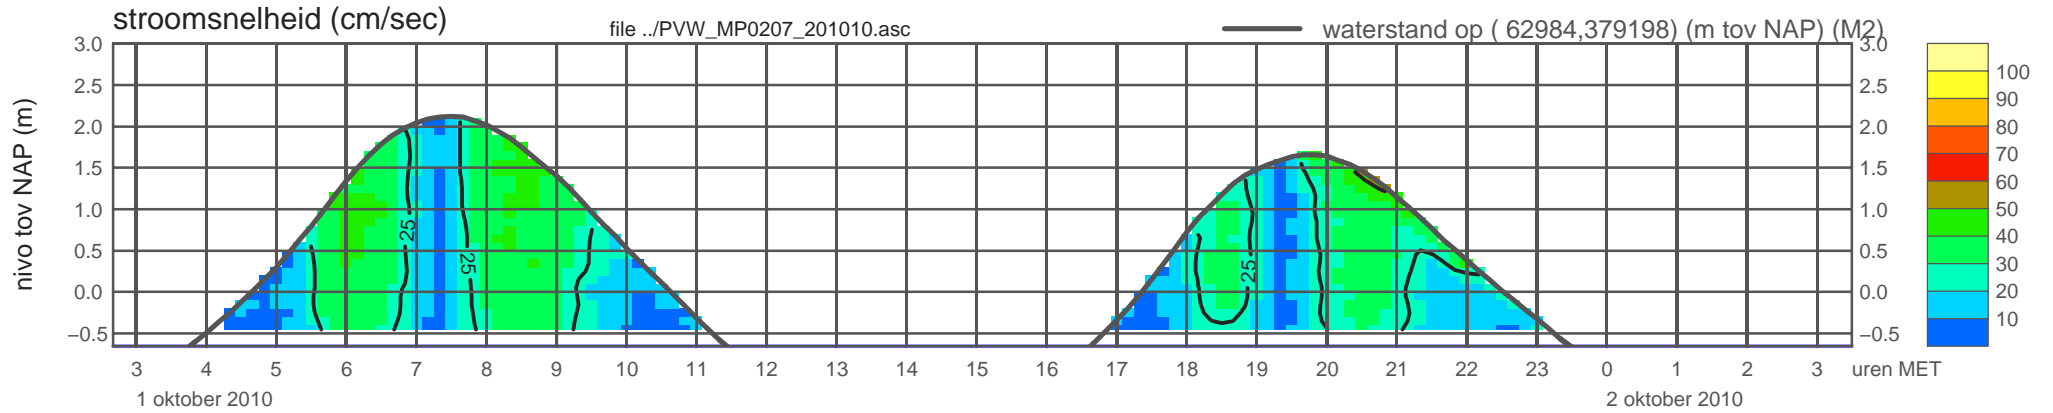

meetpunt PVW_MP0207_201010 (x=062984 , y=379198 , bodem=NAP -0.65 m sensor=NAP -0.55 m)