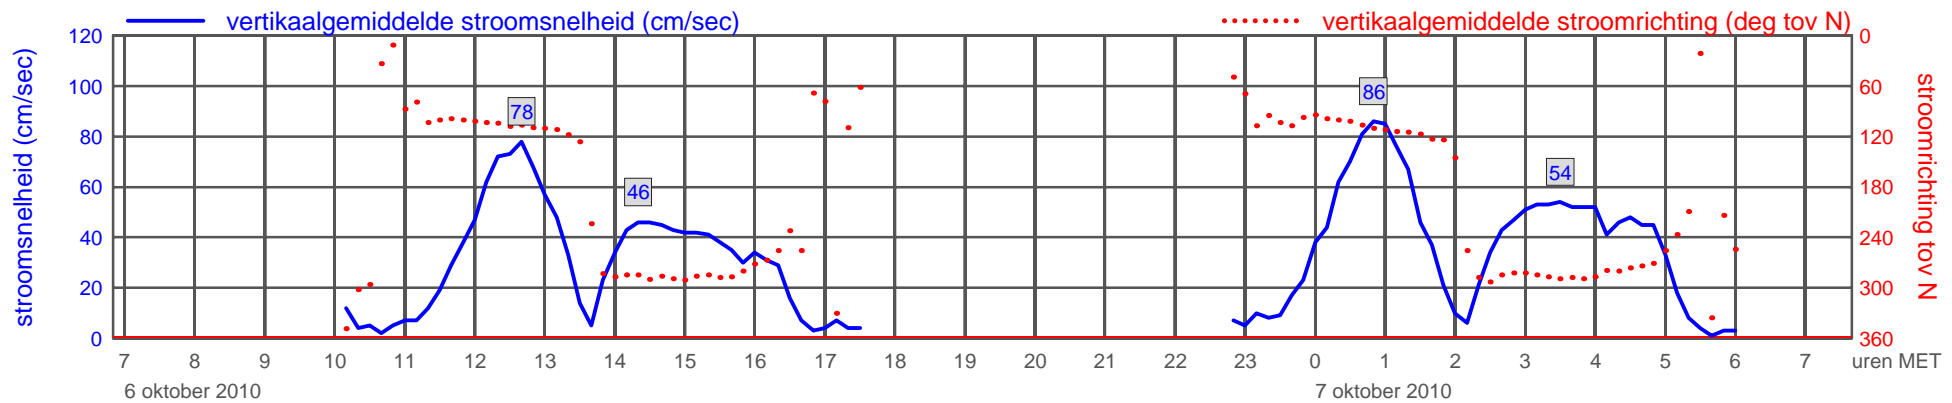

# meetpunt PVW\_MP0207\_201010 ( x=062984 , y=379198 , bodem=NAP -0.65 m sensor=NAP -0.55 m)

# meetpunt PVW\_MP0207\_201010 ( x=062984 , y=379198 , bodem=NAP -0.65 m sensor=NAP -0.55 m)

meetpunt PVW\_MP0207\_201010 ( x=062984 , y=379198 , bodem=NAP -0.65 m sensor=NAP -0.55 m)

meetpunt PVW\_MP0207\_201010 ( x=062984 , y=379198 , bodem=NAP -0.65 m sensor=NAP -0.55 m)

meetpunt PVW\_MP0207\_201010 ( x=062984 , y=379198 , bodem=NAP -0.65 m sensor=NAP -0.55 m)

meetpunt PVW\_MP0207\_201010 ( x=062984 , y=379198 , bodem=NAP -0.65 m sensor=NAP -0.55 m)

meetpunt PVW\_MP0207\_201010 ( x=062984 , y=379198 , bodem=NAP -0.65 m sensor=NAP -0.55 m)