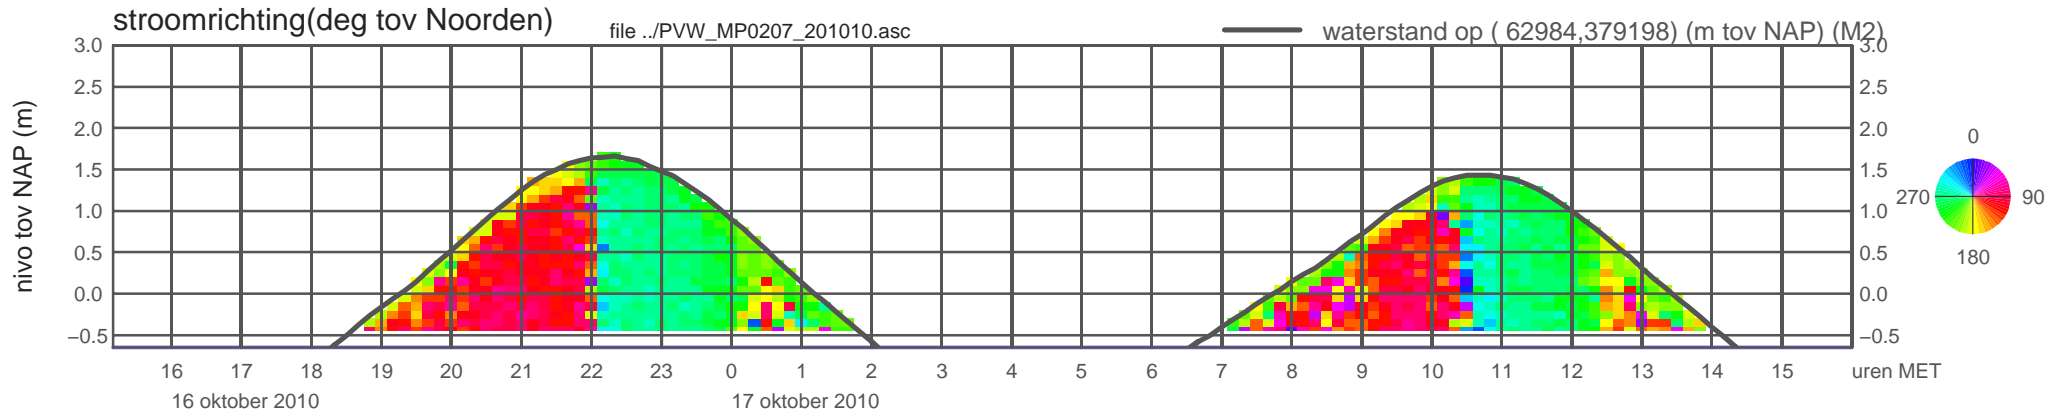

# meetpunt PVW\_MP0207\_201010 ( x=062984 , y=379198 , bodem=NAP -0.65 m sensor=NAP -0.55 m)

meetpunt PVW\_MP0207\_201010 ( x=062984 , y=379198 , bodem=NAP -0.65 m sensor=NAP -0.55 m)

meetpunt PVW\_MP0207\_201010 ( x=062984 , y=379198 , bodem=NAP -0.65 m sensor=NAP -0.55 m)

meetpunt PVW\_MP0207\_201010 ( x=062984 , y=379198 , bodem=NAP -0.65 m sensor=NAP -0.55 m)

meetpunt PVW\_MP0207\_201010 ( x=062984 , y=379198 , bodem=NAP -0.65 m sensor=NAP -0.55 m)

meetpunt PVW\_MP0207\_201010 ( x=062984 , y=379198 , bodem=NAP -0.65 m sensor=NAP -0.55 m)

meetpunt PVW\_MP0207\_201010 ( x=062984 , y=379198 , bodem=NAP -0.65 m sensor=NAP -0.55 m)