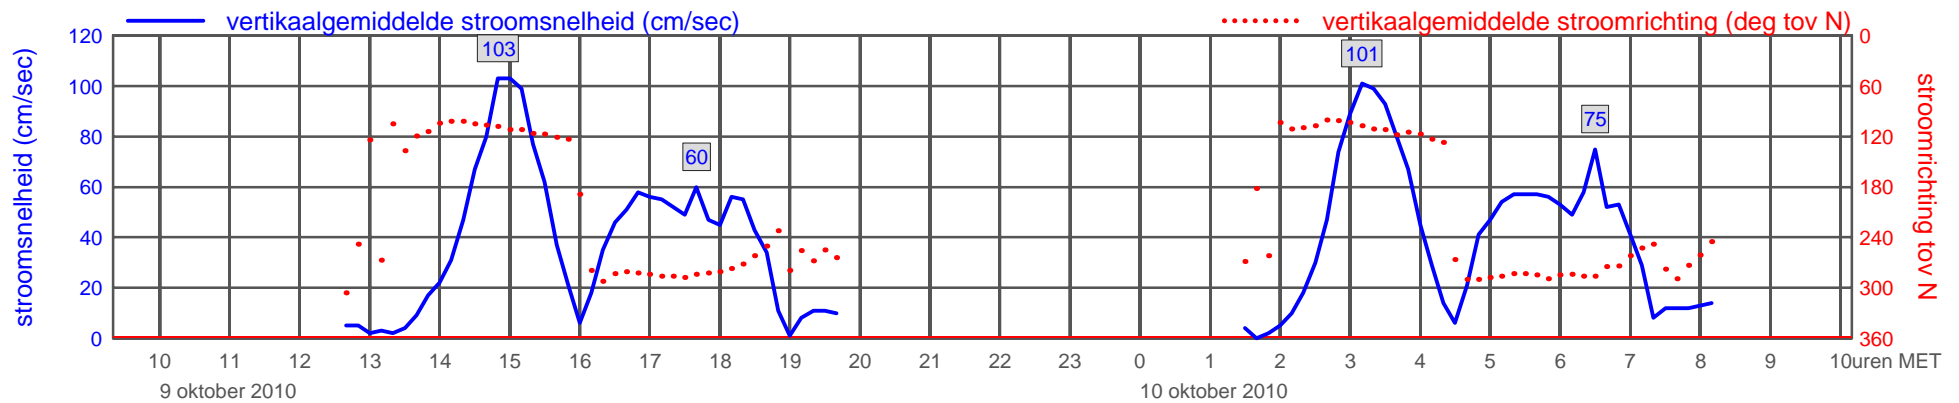

# meetpunt PVW\_MP0207\_201010 ( x=062984 , y=379198 , bodem=NAP -0.65 m sensor=NAP -0.55 m)

meetpunt PVW\_MP0207\_201010 ( x=062984 , y=379198 , bodem=NAP -0.65 m sensor=NAP -0.55 m)

meetpunt PVW\_MP0207\_201010 ( x=062984 , y=379198 , bodem=NAP -0.65 m sensor=NAP -0.55 m)

meetpunt PVW\_MP0207\_201010 ( x=062984 , y=379198 , bodem=NAP -0.65 m sensor=NAP -0.55 m)

meetpunt PVW\_MP0207\_201010 ( x=062984 , y=379198 , bodem=NAP -0.65 m sensor=NAP -0.55 m)

meetpunt PVW\_MP0207\_201010 ( x=062984 , y=379198 , bodem=NAP -0.65 m sensor=NAP -0.55 m)

meetpunt PVW\_MP0207\_201010 ( x=062984 , y=379198 , bodem=NAP -0.65 m sensor=NAP -0.55 m)

meetpunt PVW\_MP0207\_201010 ( x=062984 , y=379198 , bodem=NAP -0.65 m sensor=NAP -0.55 m)