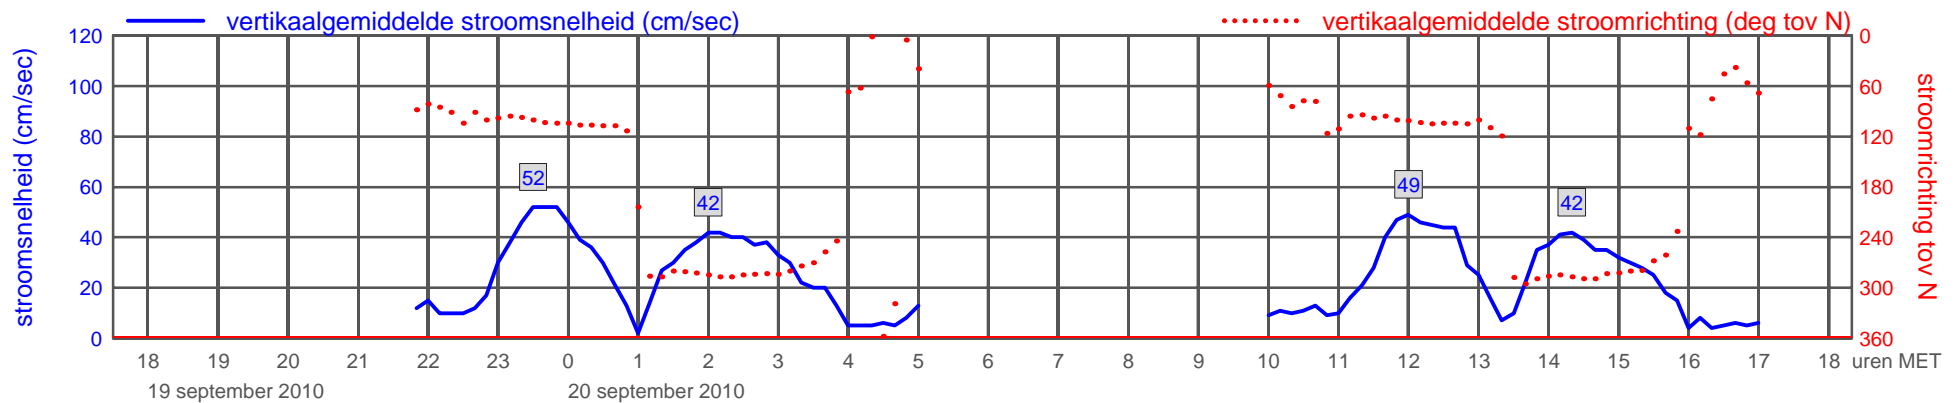

# meetpunt PVW\_MP0207\_201010 ( x=062984 , y=379198 , bodem=NAP -0.65 m sensor=NAP -0.55 m)

# meetpunt PVW\_MP0207\_201010 ( x=062984 , y=379198 , bodem=NAP -0.65 m sensor=NAP -0.55 m)

meetpunt PVW\_MP0207\_201010 ( x=062984 , y=379198 , bodem=NAP -0.65 m sensor=NAP -0.55 m)

meetpunt PVW\_MP0207\_201010 ( x=062984 , y=379198 , bodem=NAP -0.65 m sensor=NAP -0.55 m)