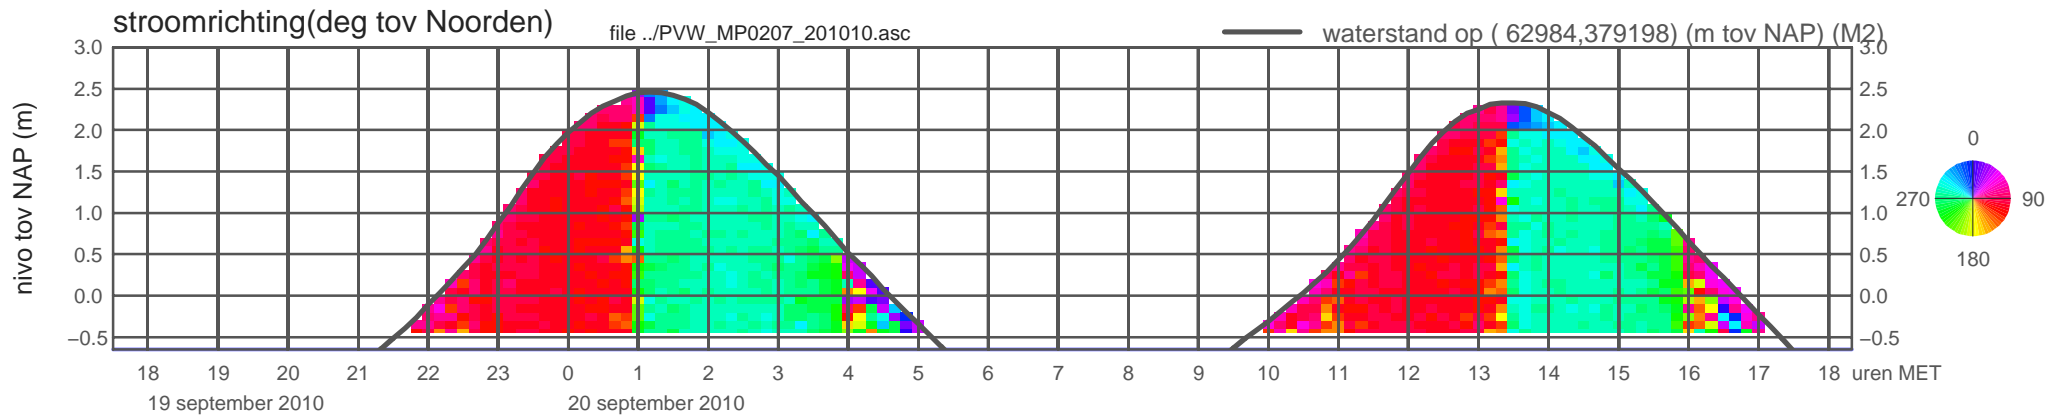

# meetpunt PVW\_MP0207\_201010 ( x=062984 , y=379198 , bodem=NAP -0.65 m sensor=NAP -0.55 m)

# meetpunt PVW\_MP0207\_201010 ( x=062984 , y=379198 , bodem=NAP -0.65 m sensor=NAP -0.55 m)

meetpunt PVW\_MP0207\_201010 ( x=062984 , y=379198 , bodem=NAP -0.65 m sensor=NAP -0.55 m)

meetpunt PVW\_MP0207\_201010 ( x=062984 , y=379198 , bodem=NAP -0.65 m sensor=NAP -0.55 m)