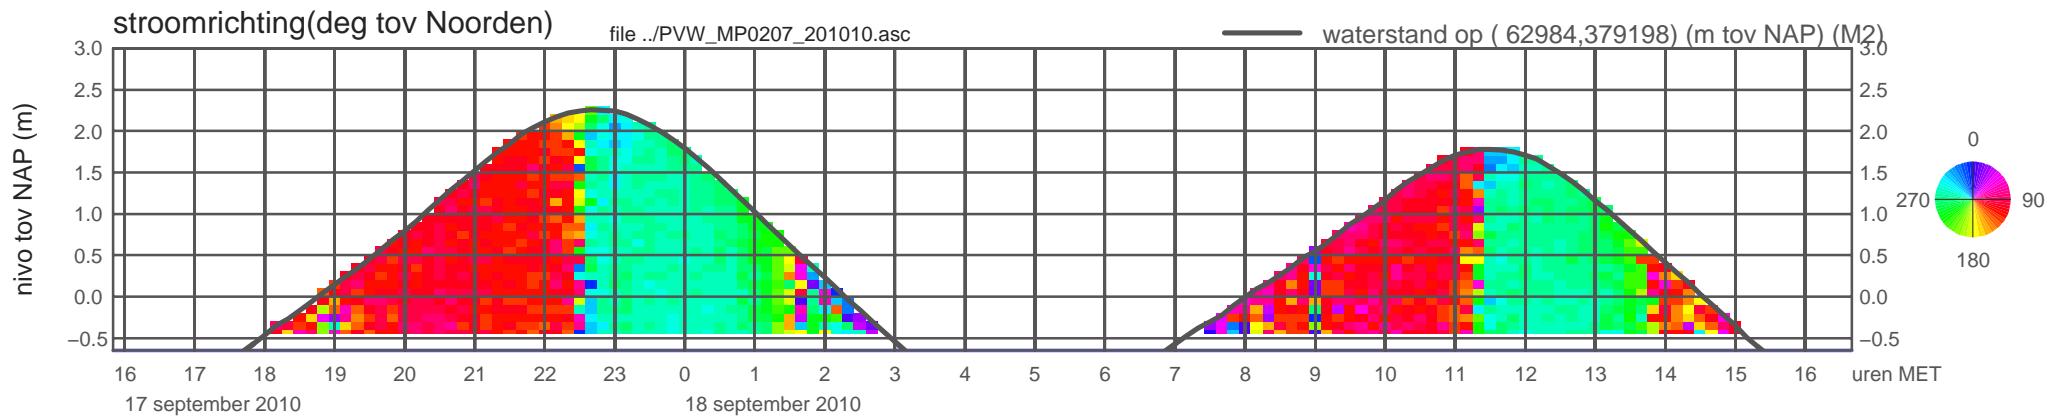

# meetpunt PVW\_MP0207\_201010 ( x=062984 , y=379198 , bodem=NAP -0.65 m sensor=NAP -0.55 m)

# meetpunt PVW\_MP0207\_201010 ( x=062984 , y=379198 , bodem=NAP -0.65 m sensor=NAP -0.55 m)

meetpunt PVW\_MP0207\_201010 ( x=062984 , y=379198 , bodem=NAP -0.65 m sensor=NAP -0.55 m)

meetpunt PVW\_MP0207\_201010 ( x=062984 , y=379198 , bodem=NAP -0.65 m sensor=NAP -0.55 m)