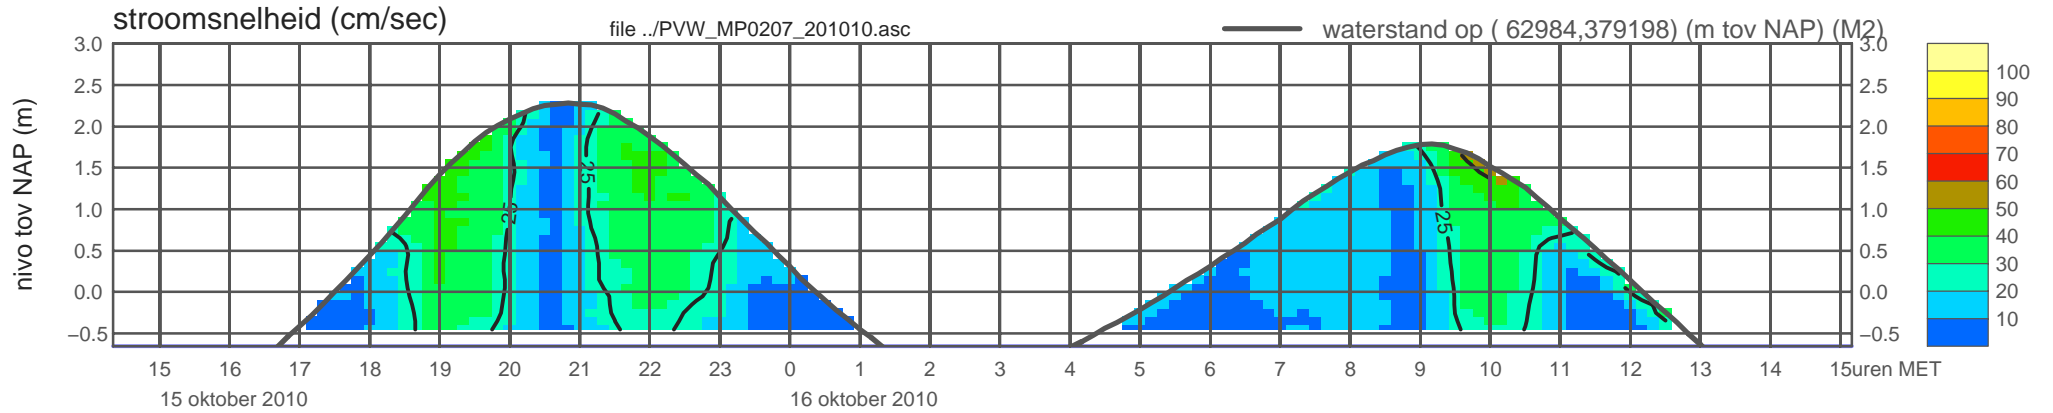

meetpunt PVW\_MP0207\_201010 ( x=062984 , y=379198 , bodem=NAP -0.65 m sensor=NAP -0.55 m)

meetpunt PVW\_MP0207\_201010 ( x=062984 , y=379198 , bodem=NAP -0.65 m sensor=NAP -0.55 m)

# meetpunt PVW\_MP0207\_201010 ( x=062984 , y=379198 , bodem=NAP -0.65 m sensor=NAP -0.55 m)

meetpunt PVW\_MP0207\_201010 ( x=062984 , y=379198 , bodem=NAP -0.65 m sensor=NAP -0.55 m)

meetpunt PVW\_MP0207\_201010 ( x=062984 , y=379198 , bodem=NAP -0.65 m sensor=NAP -0.55 m)

meetpunt PVW\_MP0207\_201010 ( x=062984 , y=379198 , bodem=NAP -0.65 m sensor=NAP -0.55 m)

meetpunt PVW\_MP0207\_201010 ( x=062984 , y=379198 , bodem=NAP -0.65 m sensor=NAP -0.55 m)

meetpunt PVW\_MP0207\_201010 ( x=062984 , y=379198 , bodem=NAP -0.65 m sensor=NAP -0.55 m)