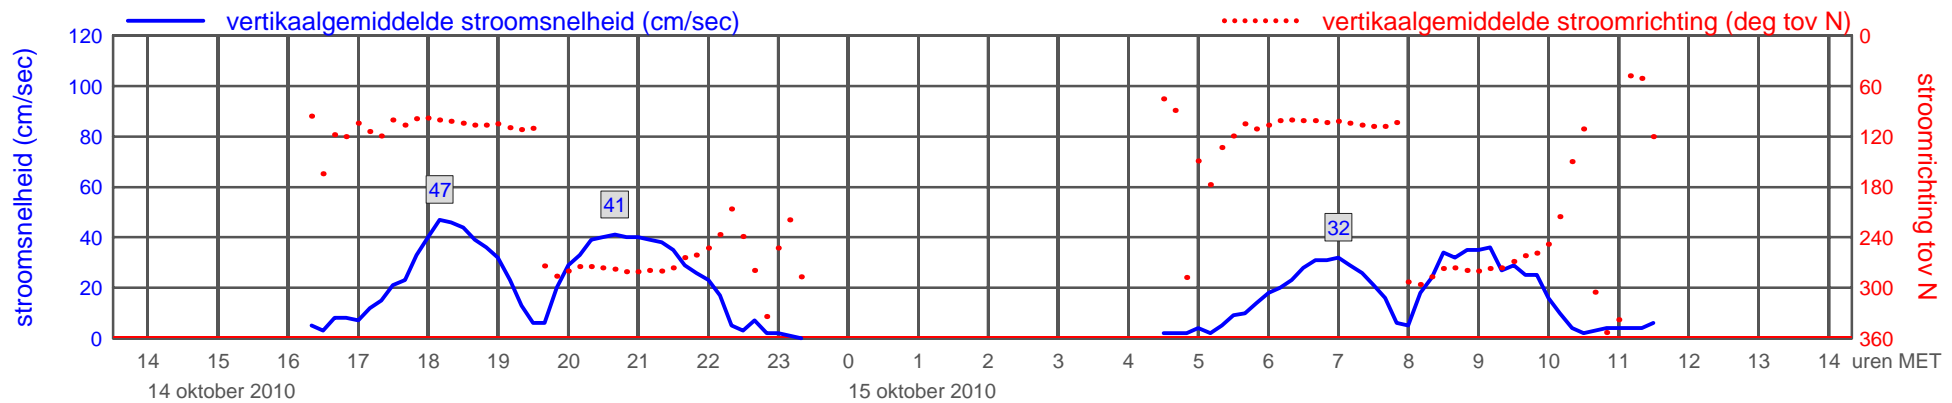

meetpunt PVW\_MP0207\_201010 ( x=062984 , y=379198 , bodem=NAP -0.65 m sensor=NAP -0.55 m)

meetpunt PVW\_MP0207\_201010 ( x=062984 , y=379198 , bodem=NAP -0.65 m sensor=NAP -0.55 m)

# meetpunt PVW\_MP0207\_201010 ( x=062984 , y=379198 , bodem=NAP -0.65 m sensor=NAP -0.55 m)

meetpunt PVW\_MP0207\_201010 ( x=062984 , y=379198 , bodem=NAP -0.65 m sensor=NAP -0.55 m)

meetpunt PVW\_MP0207\_201010 ( x=062984 , y=379198 , bodem=NAP -0.65 m sensor=NAP -0.55 m)

meetpunt PVW\_MP0207\_201010 ( x=062984 , y=379198 , bodem=NAP -0.65 m sensor=NAP -0.55 m)

meetpunt PVW\_MP0207\_201010 ( x=062984 , y=379198 , bodem=NAP -0.65 m sensor=NAP -0.55 m)

meetpunt PVW\_MP0207\_201010 ( x=062984 , y=379198 , bodem=NAP -0.65 m sensor=NAP -0.55 m)