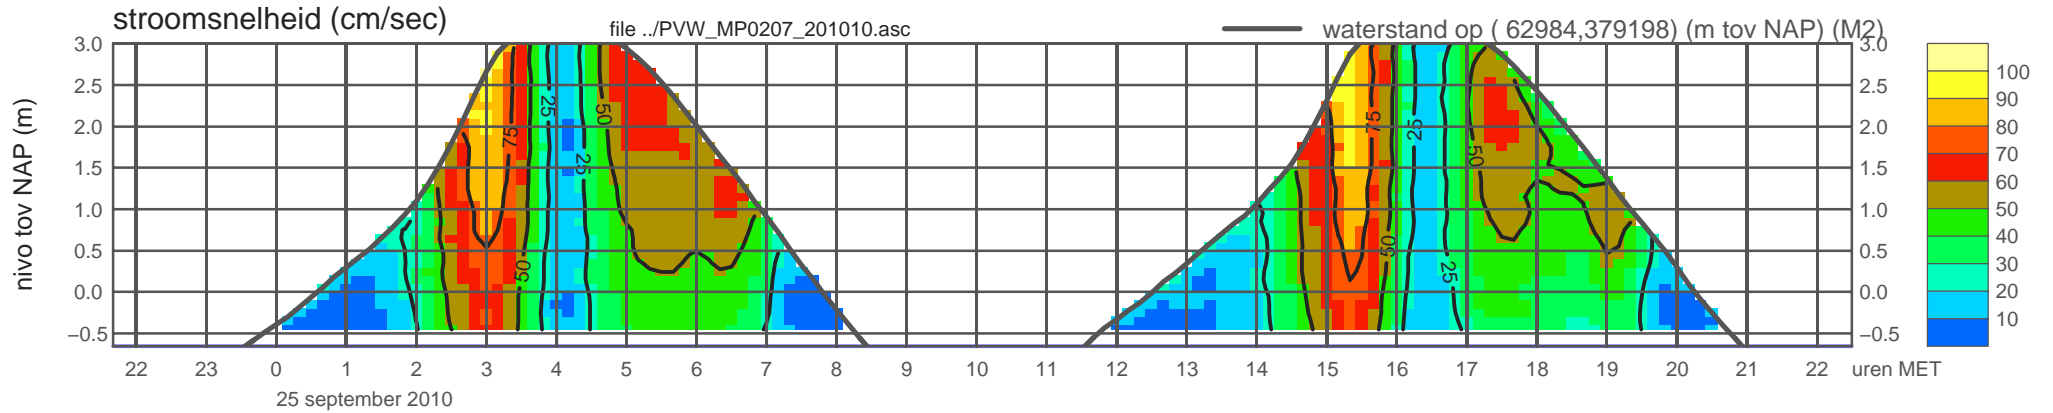

meetpunt PVW_MP0207_201010 (x=062984 , y=379198 , bodem=NAP -0.65 m sensor=NAP -0.55 m)