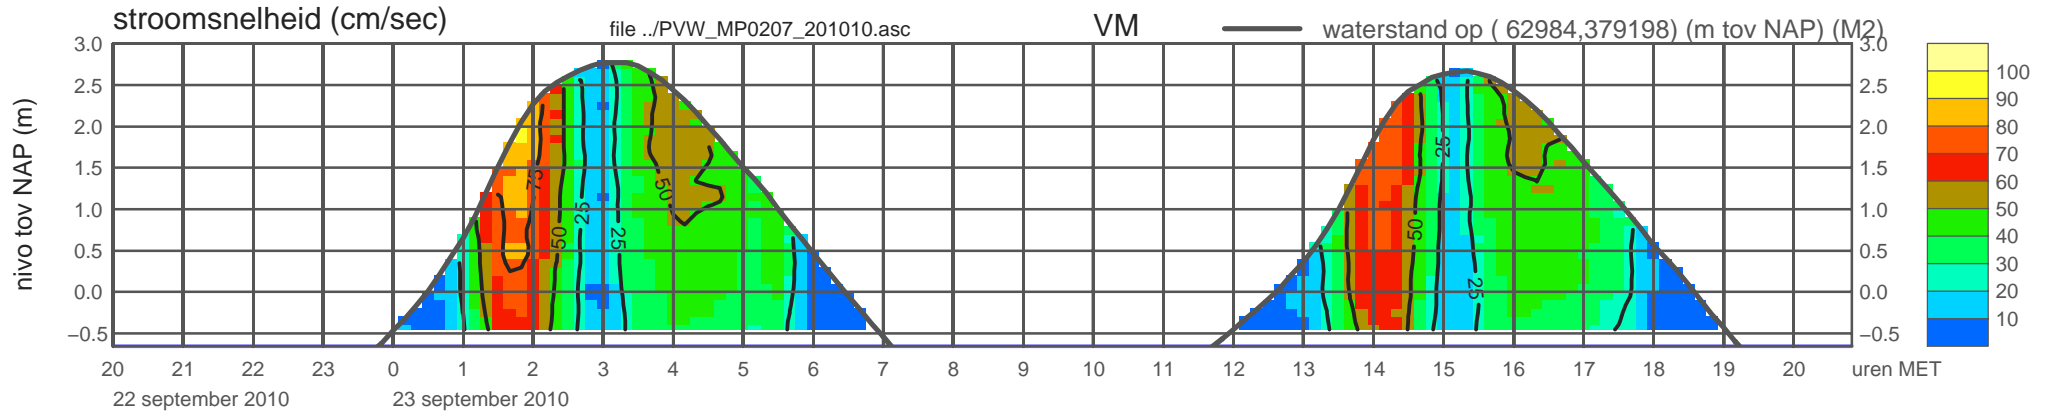

# meetpunt PVW\_MP0207\_201010 ( x=062984 , y=379198 , bodem=NAP -0.65 m sensor=NAP -0.55 m)

# meetpunt PVW\_MP0207\_201010 ( x=062984 , y=379198 , bodem=NAP -0.65 m sensor=NAP -0.55 m)

meetpunt PVW\_MP0207\_201010 ( x=062984 , y=379198 , bodem=NAP -0.65 m sensor=NAP -0.55 m)

meetpunt PVW\_MP0207\_201010 ( x=062984 , y=379198 , bodem=NAP -0.65 m sensor=NAP -0.55 m)

# meetpunt PVW\_MP0207\_201010 ( x=062984 , y=379198 , bodem=NAP -0.65 m sensor=NAP -0.55 m)

meetpunt PVW\_MP0207\_201010 ( x=062984 , y=379198 , bodem=NAP -0.65 m sensor=NAP -0.55 m)