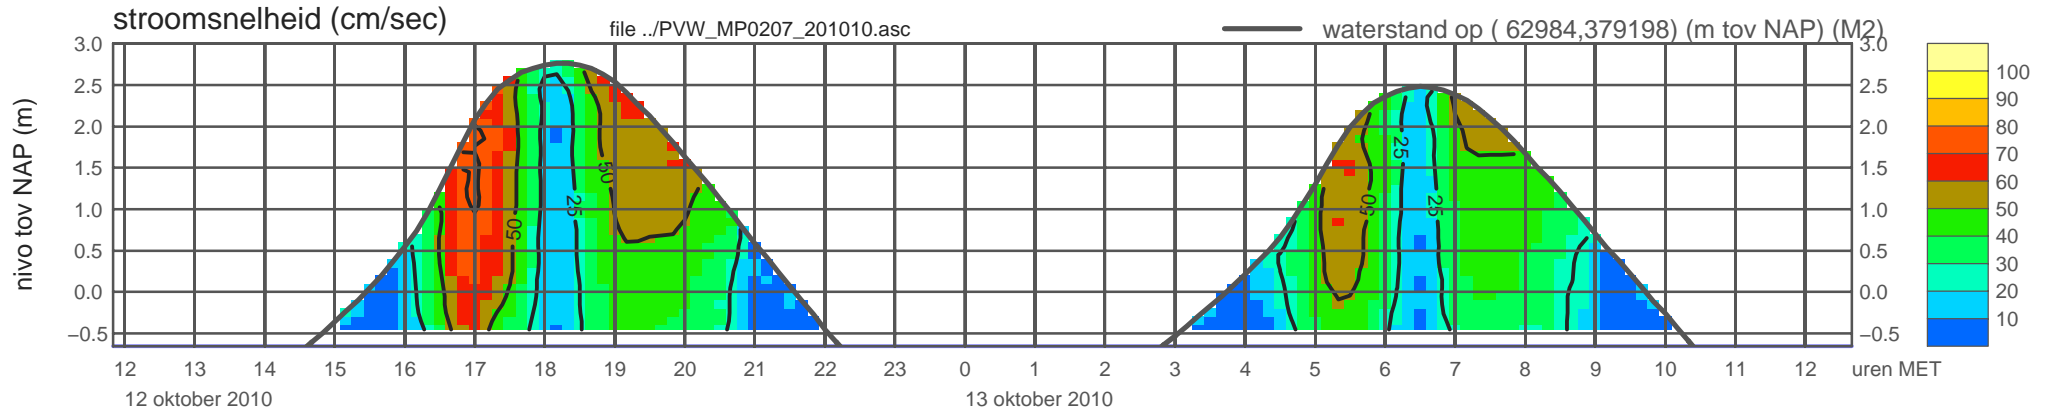

meetpunt PVW\_MP0207\_201010 ( x=062984 , y=379198 , bodem=NAP -0.65 m sensor=NAP -0.55 m)

meetpunt PVW\_MP0207\_201010 ( x=062984 , y=379198 , bodem=NAP -0.65 m sensor=NAP -0.55 m)

# meetpunt PVW\_MP0207\_201010 ( x=062984 , y=379198 , bodem=NAP -0.65 m sensor=NAP -0.55 m)

meetpunt PVW\_MP0207\_201010 ( x=062984 , y=379198 , bodem=NAP -0.65 m sensor=NAP -0.55 m)

meetpunt PVW\_MP0207\_201010 ( x=062984 , y=379198 , bodem=NAP -0.65 m sensor=NAP -0.55 m)

meetpunt PVW\_MP0207\_201010 ( x=062984 , y=379198 , bodem=NAP -0.65 m sensor=NAP -0.55 m)

meetpunt PVW\_MP0207\_201010 ( x=062984 , y=379198 , bodem=NAP -0.65 m sensor=NAP -0.55 m)

meetpunt PVW\_MP0207\_201010 ( x=062984 , y=379198 , bodem=NAP -0.65 m sensor=NAP -0.55 m)