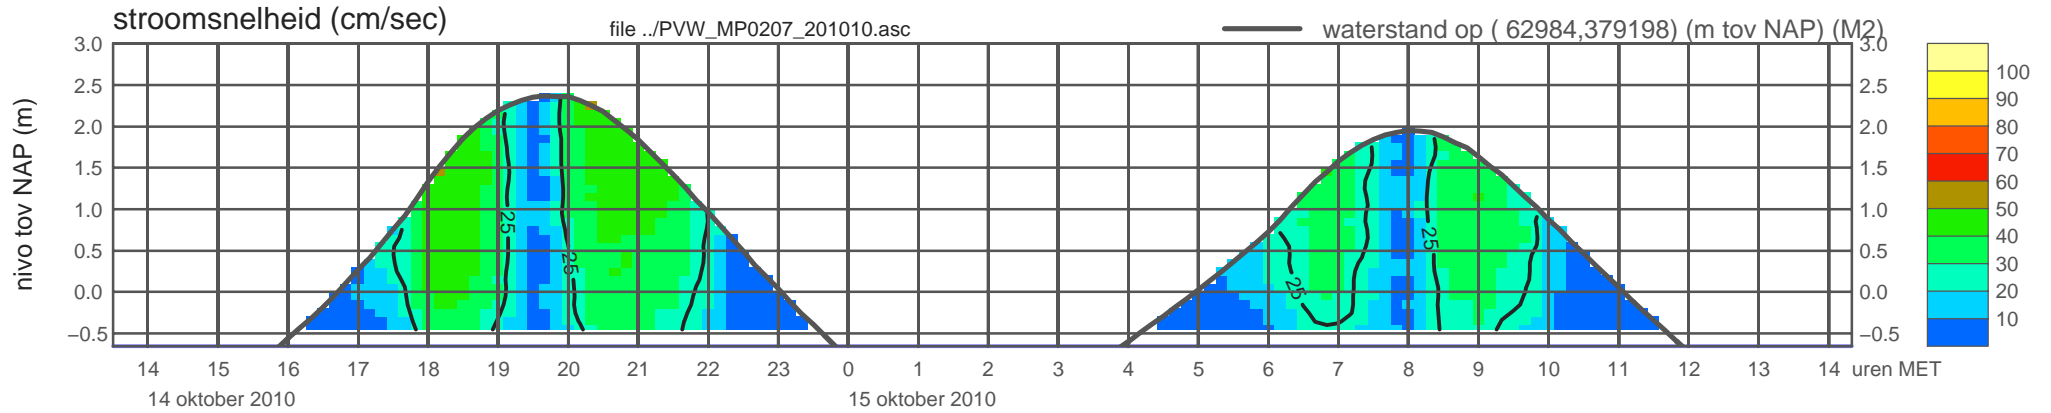

meetpunt PVW\_MP0207\_201010 ( x=062984 , y=379198 , bodem=NAP -0.65 m sensor=NAP -0.55 m)

meetpunt PVW\_MP0207\_201010 ( x=062984 , y=379198 , bodem=NAP -0.65 m sensor=NAP -0.55 m)

# meetpunt PVW\_MP0207\_201010 ( x=062984 , y=379198 , bodem=NAP -0.65 m sensor=NAP -0.55 m)

meetpunt PVW\_MP0207\_201010 ( x=062984 , y=379198 , bodem=NAP -0.65 m sensor=NAP -0.55 m)

meetpunt PVW\_MP0207\_201010 ( x=062984 , y=379198 , bodem=NAP -0.65 m sensor=NAP -0.55 m)

meetpunt PVW\_MP0207\_201010 ( x=062984 , y=379198 , bodem=NAP -0.65 m sensor=NAP -0.55 m)

meetpunt PVW\_MP0207\_201010 ( x=062984 , y=379198 , bodem=NAP -0.65 m sensor=NAP -0.55 m)

meetpunt PVW\_MP0207\_201010 ( x=062984 , y=379198 , bodem=NAP -0.65 m sensor=NAP -0.55 m)