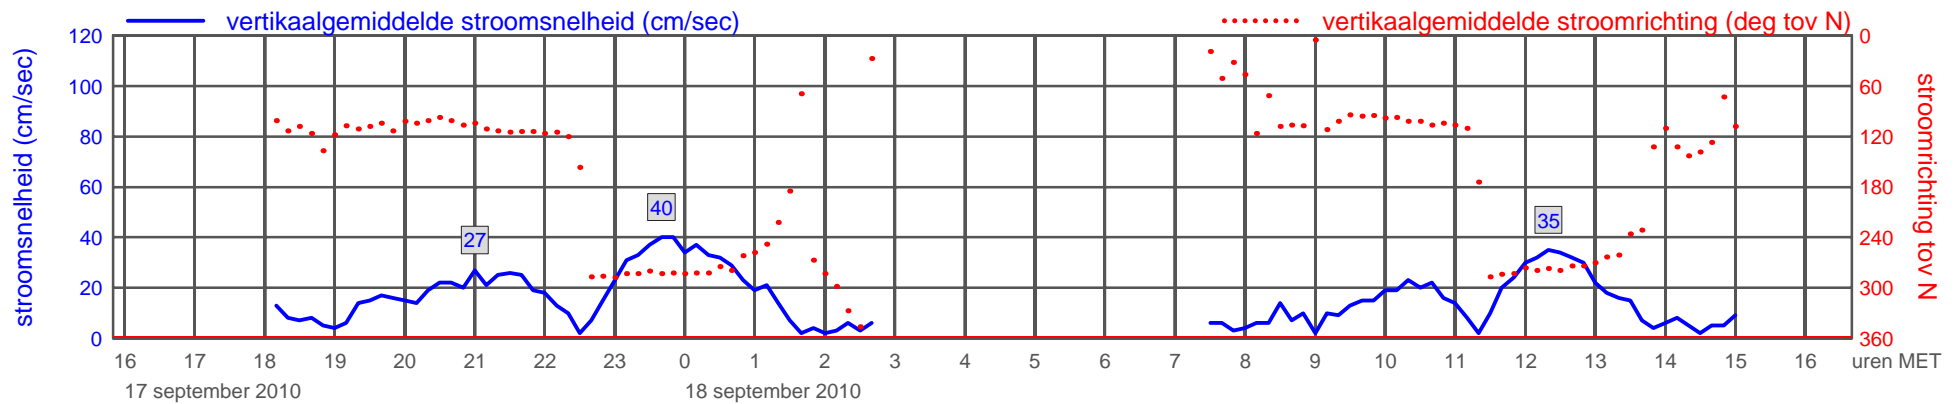

# meetpunt PVW\_MP0207\_201010 ( x=062984 , y=379198 , bodem=NAP -0.65 m sensor=NAP -0.55 m)

# meetpunt PVW\_MP0207\_201010 ( x=062984 , y=379198 , bodem=NAP -0.65 m sensor=NAP -0.55 m)

meetpunt PVW\_MP0207\_201010 ( x=062984 , y=379198 , bodem=NAP -0.65 m sensor=NAP -0.55 m)

meetpunt PVW\_MP0207\_201010 ( x=062984 , y=379198 , bodem=NAP -0.65 m sensor=NAP -0.55 m)

# meetpunt PVW\_MP0207\_201010 ( x=062984 , y=379198 , bodem=NAP -0.65 m sensor=NAP -0.55 m)

meetpunt PVW\_MP0207\_201010 ( x=062984 , y=379198 , bodem=NAP -0.65 m sensor=NAP -0.55 m)