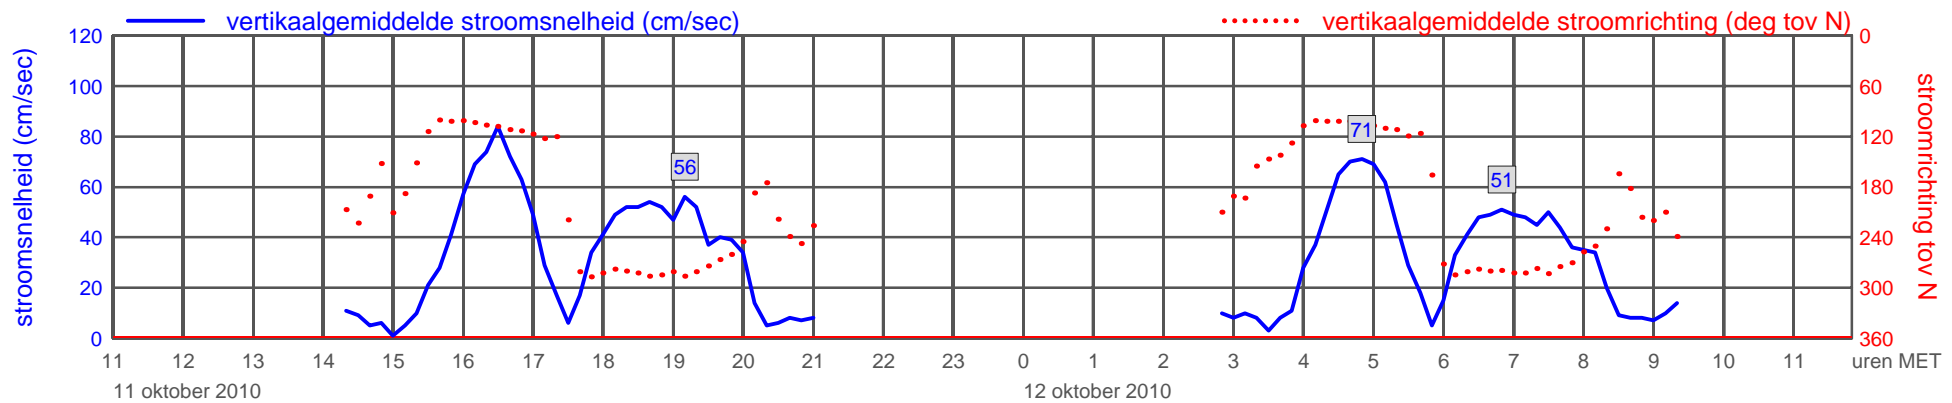

meetpunt PVW\_MP0207\_201010 ( x=062984 , y=379198 , bodem=NAP -0.65 m sensor=NAP -0.55 m)

meetpunt PVW\_MP0207\_201010 ( x=062984 , y=379198 , bodem=NAP -0.65 m sensor=NAP -0.55 m)

meetpunt PVW\_MP0207\_201010 ( x=062984 , y=379198 , bodem=NAP -0.65 m sensor=NAP -0.55 m)

meetpunt PVW\_MP0207\_201010 ( x=062984 , y=379198 , bodem=NAP -0.65 m sensor=NAP -0.55 m)

meetpunt PVW\_MP0207\_201010 ( x=062984 , y=379198 , bodem=NAP -0.65 m sensor=NAP -0.55 m)

# meetpunt PVW\_MP0207\_201010 ( x=062984 , y=379198 , bodem=NAP -0.65 m sensor=NAP -0.55 m)

meetpunt PVW\_MP0207\_201010 ( x=062984 , y=379198 , bodem=NAP -0.65 m sensor=NAP -0.55 m)

meetpunt PVW\_MP0207\_201010 ( x=062984 , y=379198 , bodem=NAP -0.65 m sensor=NAP -0.55 m)