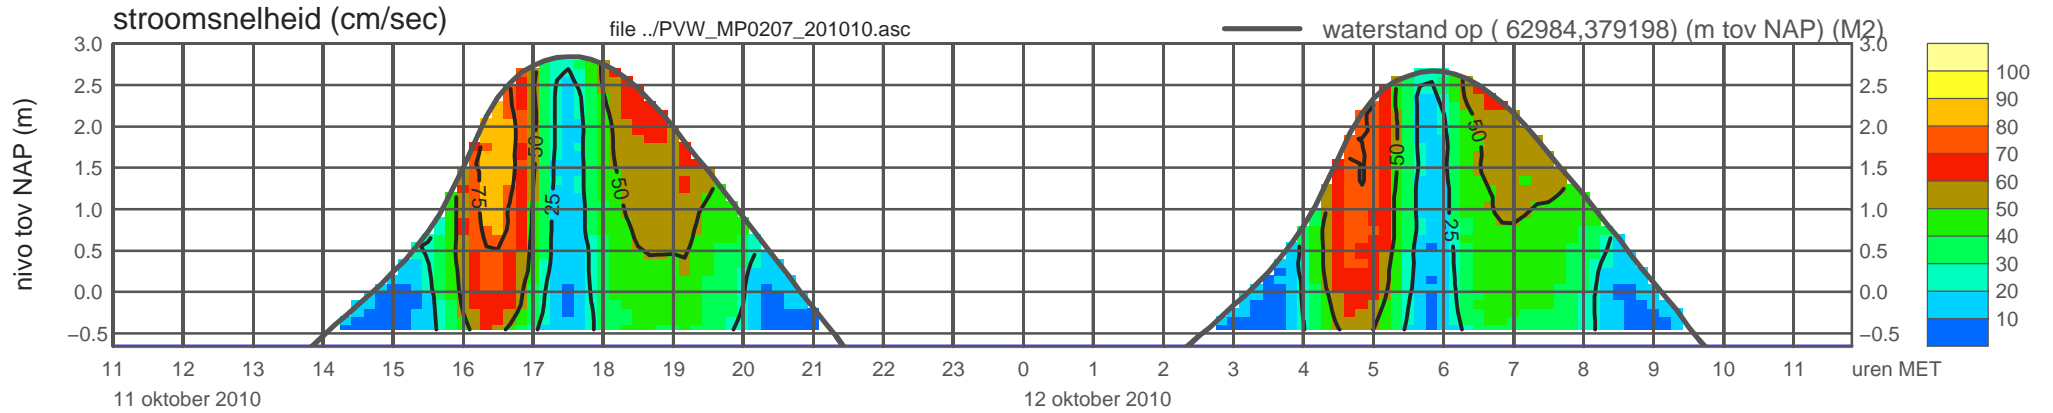

meetpunt PVW\_MP0207\_201010 ( x=062984 , y=379198 , bodem=NAP -0.65 m sensor=NAP -0.55 m)

meetpunt PVW\_MP0207\_201010 ( x=062984 , y=379198 , bodem=NAP -0.65 m sensor=NAP -0.55 m)

meetpunt PVW\_MP0207\_201010 ( x=062984 , y=379198 , bodem=NAP -0.65 m sensor=NAP -0.55 m)

meetpunt PVW\_MP0207\_201010 ( x=062984 , y=379198 , bodem=NAP -0.65 m sensor=NAP -0.55 m)

meetpunt PVW\_MP0207\_201010 ( x=062984 , y=379198 , bodem=NAP -0.65 m sensor=NAP -0.55 m)

# meetpunt PVW\_MP0207\_201010 ( x=062984 , y=379198 , bodem=NAP -0.65 m sensor=NAP -0.55 m)

meetpunt PVW\_MP0207\_201010 ( x=062984 , y=379198 , bodem=NAP -0.65 m sensor=NAP -0.55 m)

meetpunt PVW\_MP0207\_201010 ( x=062984 , y=379198 , bodem=NAP -0.65 m sensor=NAP -0.55 m)