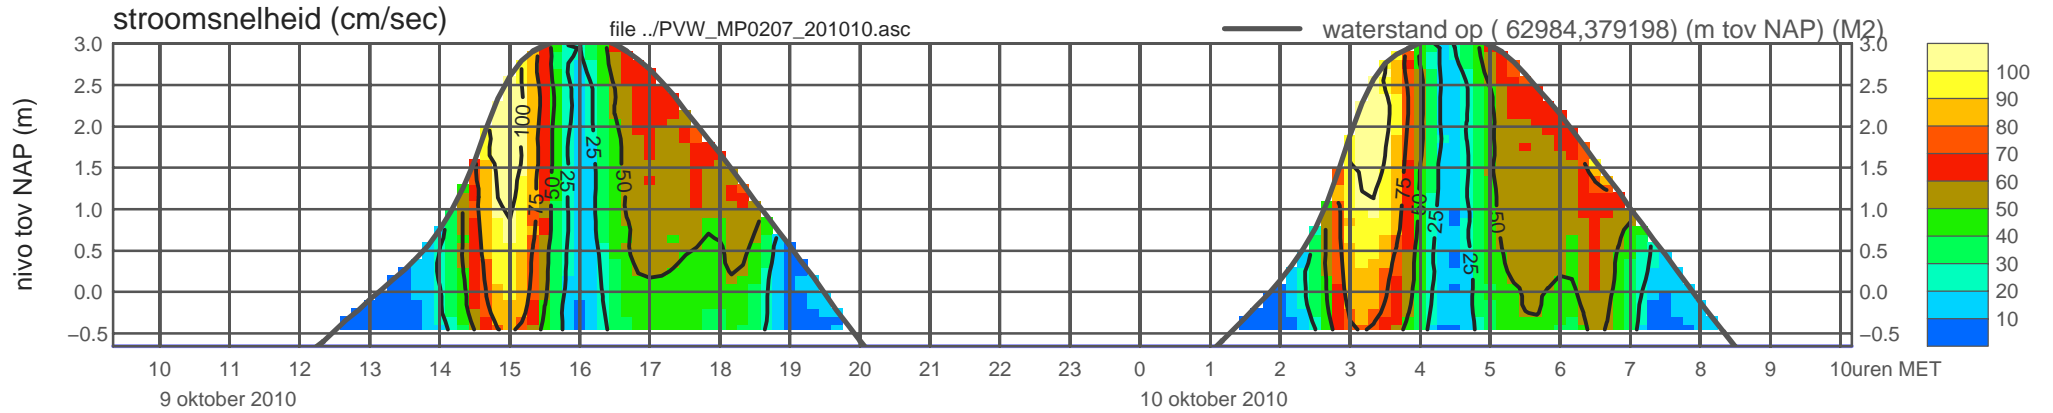

# meetpunt PVW\_MP0207\_201010 ( x=062984 , y=379198 , bodem=NAP -0.65 m sensor=NAP -0.55 m)

meetpunt PVW\_MP0207\_201010 ( x=062984 , y=379198 , bodem=NAP -0.65 m sensor=NAP -0.55 m)

meetpunt PVW\_MP0207\_201010 ( x=062984 , y=379198 , bodem=NAP -0.65 m sensor=NAP -0.55 m)

meetpunt PVW\_MP0207\_201010 ( x=062984 , y=379198 , bodem=NAP -0.65 m sensor=NAP -0.55 m)

meetpunt PVW\_MP0207\_201010 ( x=062984 , y=379198 , bodem=NAP -0.65 m sensor=NAP -0.55 m)

meetpunt PVW\_MP0207\_201010 ( x=062984 , y=379198 , bodem=NAP -0.65 m sensor=NAP -0.55 m)

meetpunt PVW\_MP0207\_201010 ( x=062984 , y=379198 , bodem=NAP -0.65 m sensor=NAP -0.55 m)

meetpunt PVW\_MP0207\_201010 ( x=062984 , y=379198 , bodem=NAP -0.65 m sensor=NAP -0.55 m)