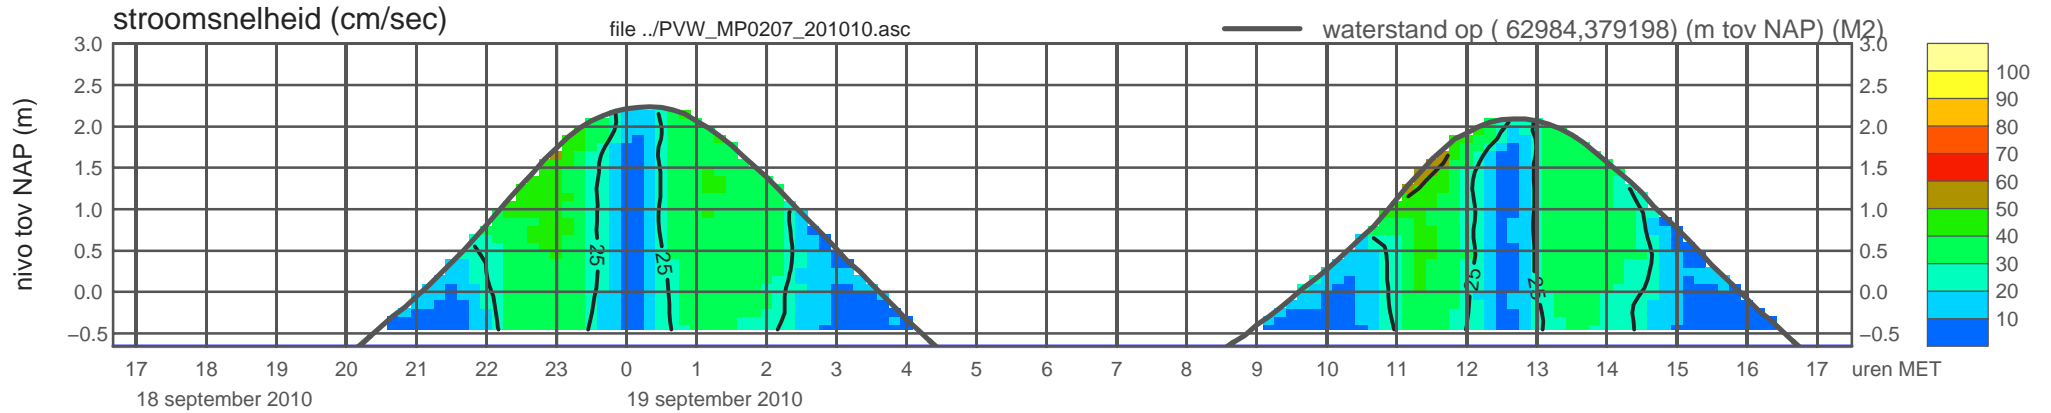

meetpunt PVW_MP0207_201010 (x=062984 , y=379198 , bodem=NAP -0.65 m sensor=NAP -0.55 m)