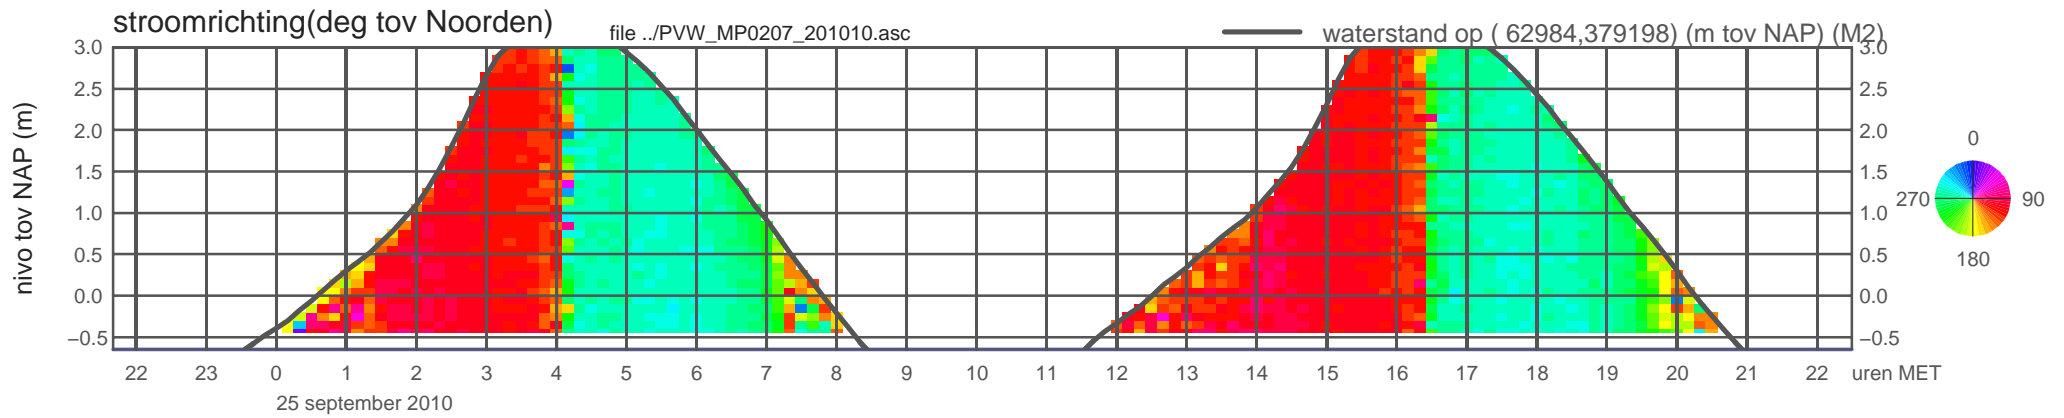

meetpunt PVW_MP0207_201010 (x=062984 , y=379198 , bodem=NAP -0.65 m sensor=NAP -0.55 m)