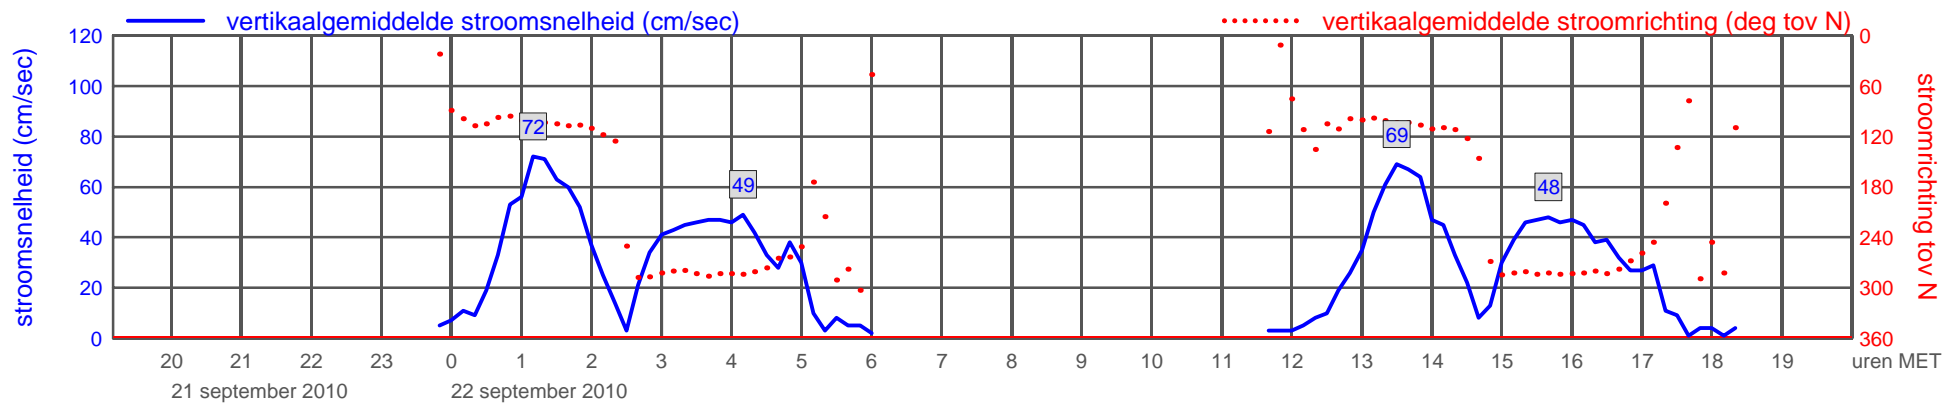

# meetpunt PVW\_MP0207\_201010 ( x=062984 , y=379198 , bodem=NAP -0.65 m sensor=NAP -0.55 m)

# meetpunt PVW\_MP0207\_201010 ( x=062984 , y=379198 , bodem=NAP -0.65 m sensor=NAP -0.55 m)

meetpunt PVW\_MP0207\_201010 ( x=062984 , y=379198 , bodem=NAP -0.65 m sensor=NAP -0.55 m)

meetpunt PVW\_MP0207\_201010 ( x=062984 , y=379198 , bodem=NAP -0.65 m sensor=NAP -0.55 m)

# meetpunt PVW\_MP0207\_201010 ( x=062984 , y=379198 , bodem=NAP -0.65 m sensor=NAP -0.55 m)

meetpunt PVW\_MP0207\_201010 ( x=062984 , y=379198 , bodem=NAP -0.65 m sensor=NAP -0.55 m)