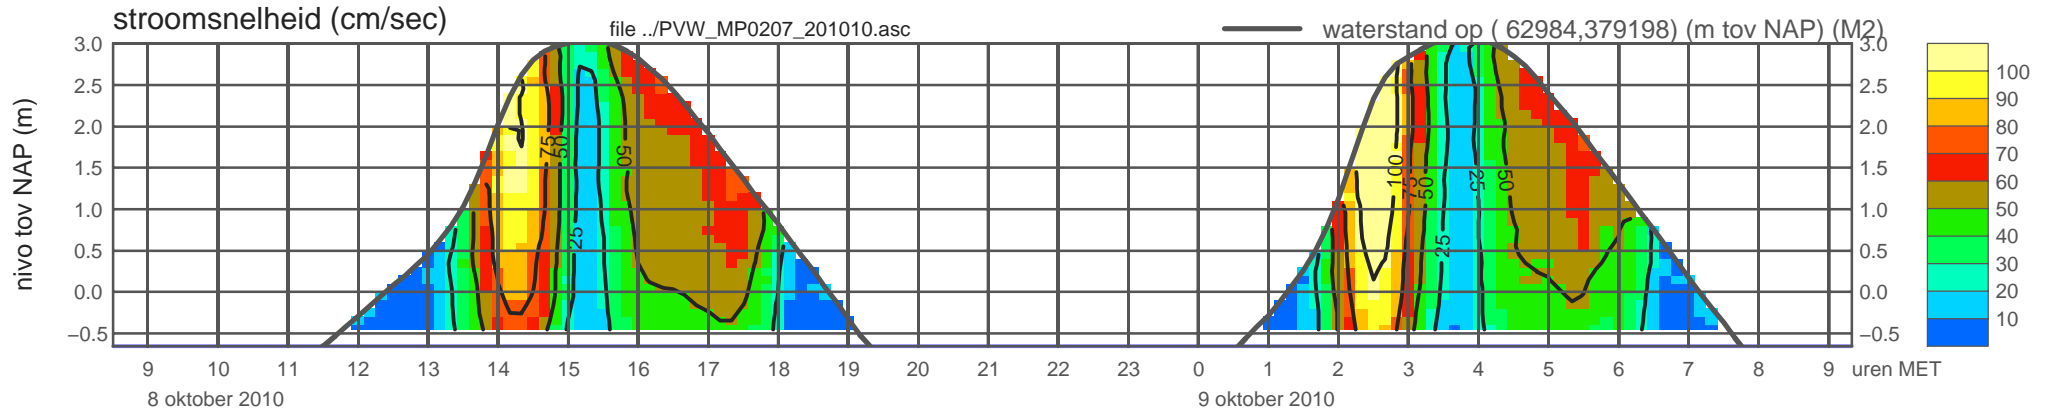

# meetpunt PVW\_MP0207\_201010 ( x=062984 , y=379198 , bodem=NAP -0.65 m sensor=NAP -0.55 m)

meetpunt PVW\_MP0207\_201010 ( x=062984 , y=379198 , bodem=NAP -0.65 m sensor=NAP -0.55 m)

meetpunt PVW\_MP0207\_201010 ( x=062984 , y=379198 , bodem=NAP -0.65 m sensor=NAP -0.55 m)

meetpunt PVW\_MP0207\_201010 ( x=062984 , y=379198 , bodem=NAP -0.65 m sensor=NAP -0.55 m)

meetpunt PVW\_MP0207\_201010 ( x=062984 , y=379198 , bodem=NAP -0.65 m sensor=NAP -0.55 m)

meetpunt PVW\_MP0207\_201010 ( x=062984 , y=379198 , bodem=NAP -0.65 m sensor=NAP -0.55 m)

meetpunt PVW\_MP0207\_201010 ( x=062984 , y=379198 , bodem=NAP -0.65 m sensor=NAP -0.55 m)

meetpunt PVW\_MP0207\_201010 ( x=062984 , y=379198 , bodem=NAP -0.65 m sensor=NAP -0.55 m)