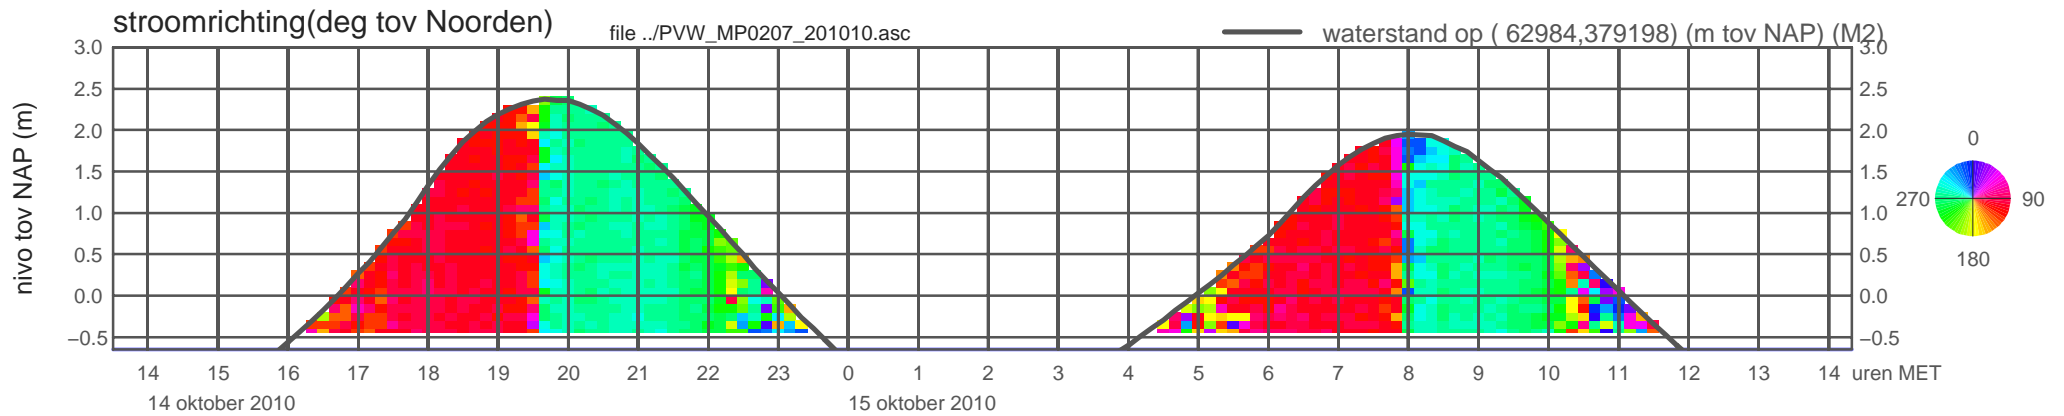

meetpunt PVW\_MP0207\_201010 ( x=062984 , y=379198 , bodem=NAP -0.65 m sensor=NAP -0.55 m)

meetpunt PVW\_MP0207\_201010 ( x=062984 , y=379198 , bodem=NAP -0.65 m sensor=NAP -0.55 m)

# meetpunt PVW\_MP0207\_201010 ( x=062984 , y=379198 , bodem=NAP -0.65 m sensor=NAP -0.55 m)

meetpunt PVW\_MP0207\_201010 ( x=062984 , y=379198 , bodem=NAP -0.65 m sensor=NAP -0.55 m)

meetpunt PVW\_MP0207\_201010 ( x=062984 , y=379198 , bodem=NAP -0.65 m sensor=NAP -0.55 m)

meetpunt PVW\_MP0207\_201010 ( x=062984 , y=379198 , bodem=NAP -0.65 m sensor=NAP -0.55 m)

meetpunt PVW\_MP0207\_201010 ( x=062984 , y=379198 , bodem=NAP -0.65 m sensor=NAP -0.55 m)

meetpunt PVW\_MP0207\_201010 ( x=062984 , y=379198 , bodem=NAP -0.65 m sensor=NAP -0.55 m)