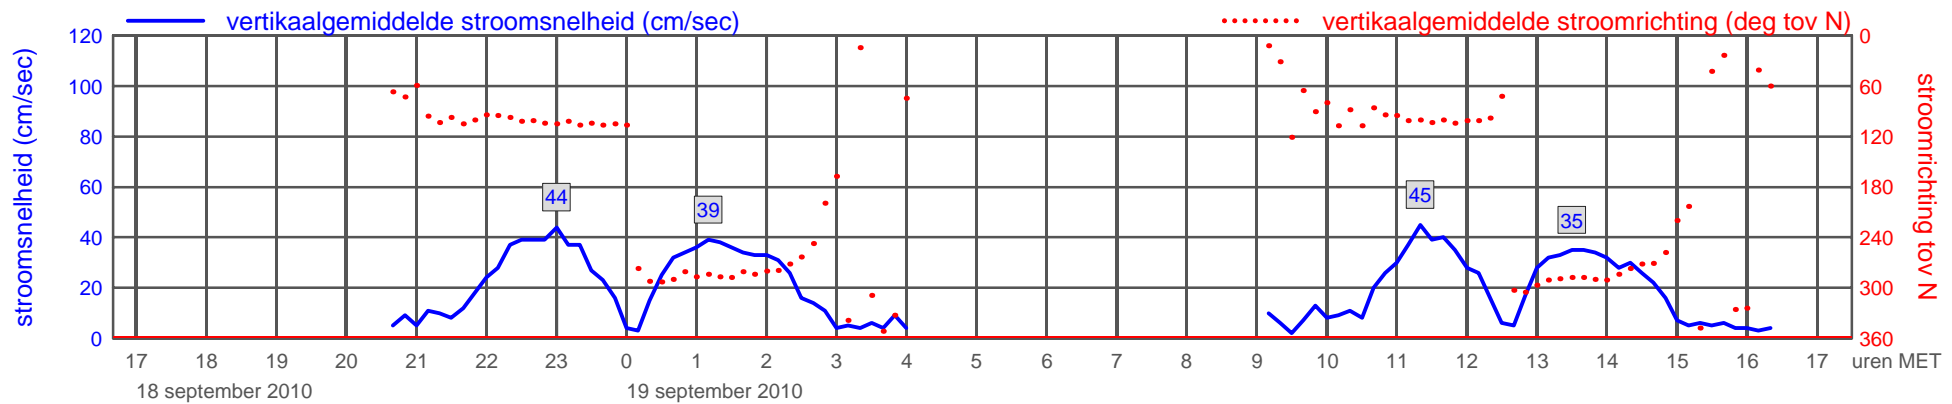

# meetpunt PVW\_MP0207\_201010 ( x=062984 , y=379198 , bodem=NAP -0.65 m sensor=NAP -0.55 m)

# meetpunt PVW\_MP0207\_201010 ( x=062984 , y=379198 , bodem=NAP -0.65 m sensor=NAP -0.55 m)

meetpunt PVW\_MP0207\_201010 ( x=062984 , y=379198 , bodem=NAP -0.65 m sensor=NAP -0.55 m)

meetpunt PVW\_MP0207\_201010 ( x=062984 , y=379198 , bodem=NAP -0.65 m sensor=NAP -0.55 m)