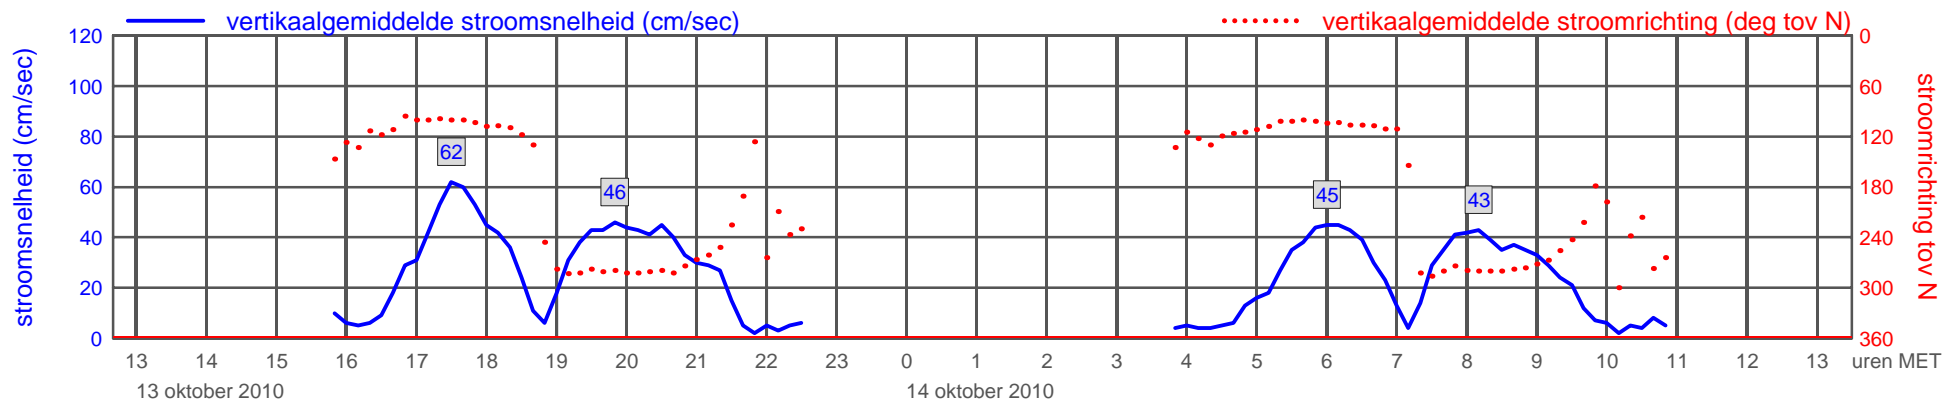

meetpunt PVW\_MP0207\_201010 ( x=062984 , y=379198 , bodem=NAP -0.65 m sensor=NAP -0.55 m)

meetpunt PVW\_MP0207\_201010 ( x=062984 , y=379198 , bodem=NAP -0.65 m sensor=NAP -0.55 m)

# meetpunt PVW\_MP0207\_201010 ( x=062984 , y=379198 , bodem=NAP -0.65 m sensor=NAP -0.55 m)

meetpunt PVW\_MP0207\_201010 ( x=062984 , y=379198 , bodem=NAP -0.65 m sensor=NAP -0.55 m)

meetpunt PVW\_MP0207\_201010 ( x=062984 , y=379198 , bodem=NAP -0.65 m sensor=NAP -0.55 m)

meetpunt PVW\_MP0207\_201010 ( x=062984 , y=379198 , bodem=NAP -0.65 m sensor=NAP -0.55 m)

meetpunt PVW\_MP0207\_201010 ( x=062984 , y=379198 , bodem=NAP -0.65 m sensor=NAP -0.55 m)

meetpunt PVW\_MP0207\_201010 ( x=062984 , y=379198 , bodem=NAP -0.65 m sensor=NAP -0.55 m)