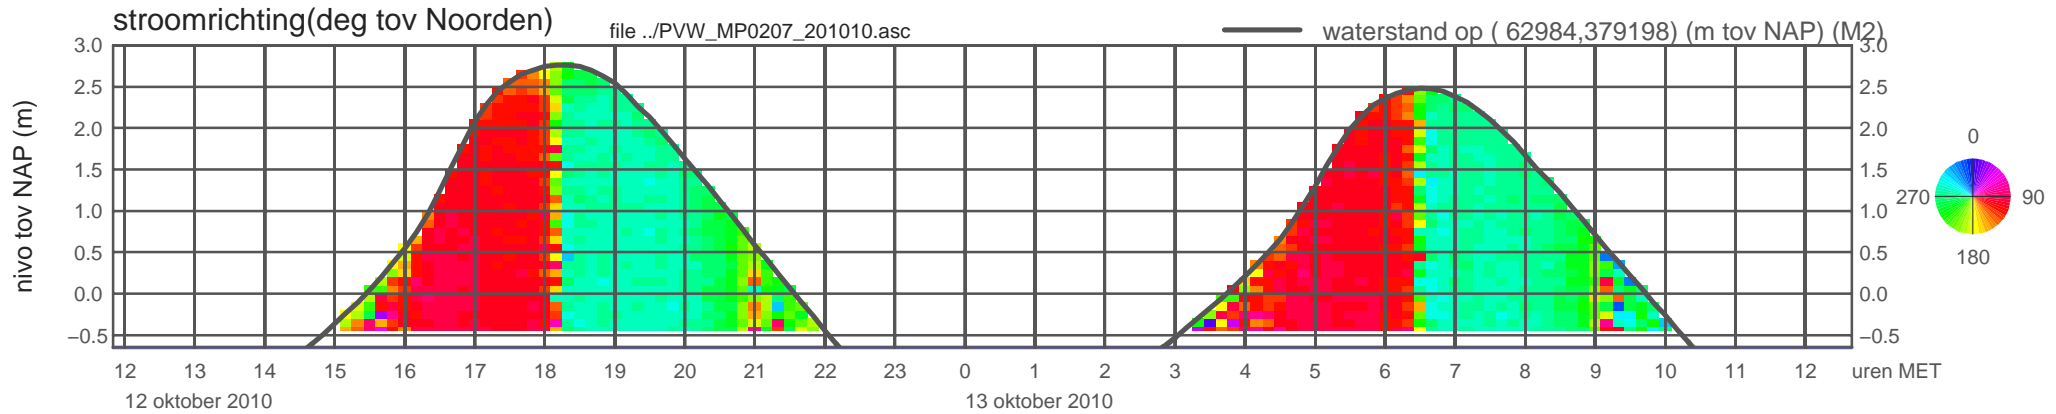

meetpunt PVW\_MP0207\_201010 ( x=062984 , y=379198 , bodem=NAP -0.65 m sensor=NAP -0.55 m)

meetpunt PVW\_MP0207\_201010 ( x=062984 , y=379198 , bodem=NAP -0.65 m sensor=NAP -0.55 m)

# meetpunt PVW\_MP0207\_201010 ( x=062984 , y=379198 , bodem=NAP -0.65 m sensor=NAP -0.55 m)

meetpunt PVW\_MP0207\_201010 ( x=062984 , y=379198 , bodem=NAP -0.65 m sensor=NAP -0.55 m)

meetpunt PVW\_MP0207\_201010 ( x=062984 , y=379198 , bodem=NAP -0.65 m sensor=NAP -0.55 m)

meetpunt PVW\_MP0207\_201010 ( x=062984 , y=379198 , bodem=NAP -0.65 m sensor=NAP -0.55 m)

meetpunt PVW\_MP0207\_201010 ( x=062984 , y=379198 , bodem=NAP -0.65 m sensor=NAP -0.55 m)

meetpunt PVW\_MP0207\_201010 ( x=062984 , y=379198 , bodem=NAP -0.65 m sensor=NAP -0.55 m)