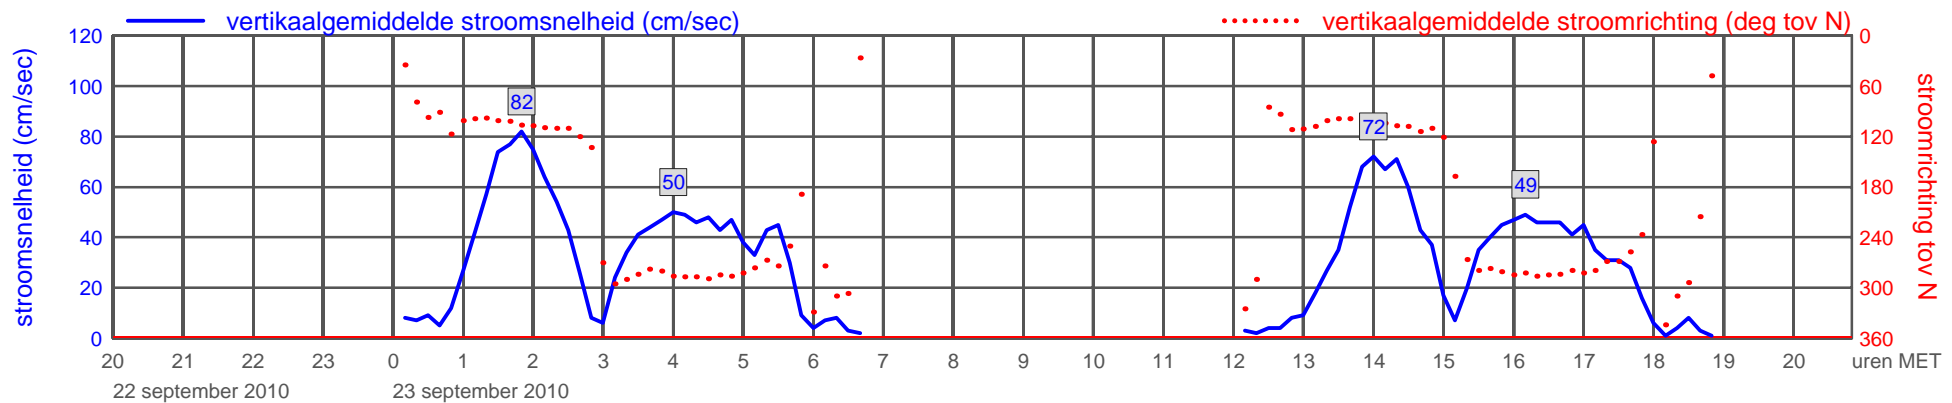

# meetpunt PVW\_MP0207\_201010 ( x=062984 , y=379198 , bodem=NAP -0.65 m sensor=NAP -0.55 m)

# meetpunt PVW\_MP0207\_201010 ( x=062984 , y=379198 , bodem=NAP -0.65 m sensor=NAP -0.55 m)

meetpunt PVW\_MP0207\_201010 ( x=062984 , y=379198 , bodem=NAP -0.65 m sensor=NAP -0.55 m)

meetpunt PVW\_MP0207\_201010 ( x=062984 , y=379198 , bodem=NAP -0.65 m sensor=NAP -0.55 m)

# meetpunt PVW\_MP0207\_201010 ( x=062984 , y=379198 , bodem=NAP -0.65 m sensor=NAP -0.55 m)

meetpunt PVW\_MP0207\_201010 ( x=062984 , y=379198 , bodem=NAP -0.65 m sensor=NAP -0.55 m)