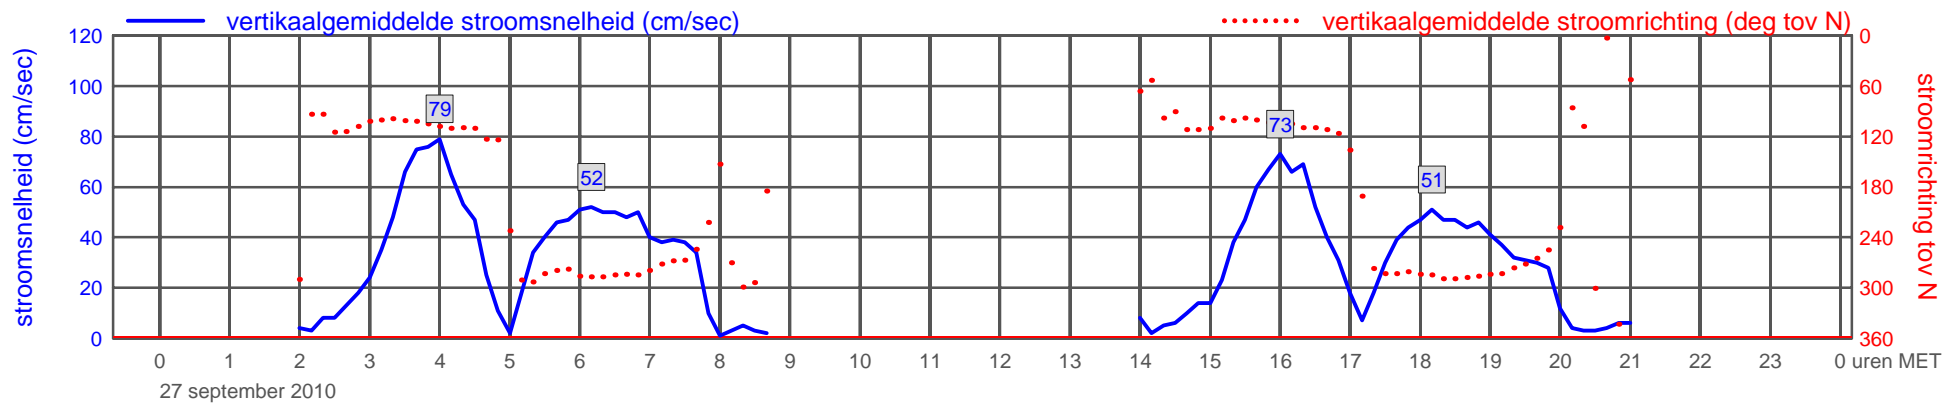

# meetpunt PVW\_MP0207\_201010 ( x=062984 , y=379198 , bodem=NAP -0.65 m sensor=NAP -0.55 m)

meetpunt PVW\_MP0207\_201010 ( x=062984 , y=379198 , bodem=NAP -0.65 m sensor=NAP -0.55 m)

# meetpunt PVW\_MP0207\_201010 ( x=062984 , y=379198 , bodem=NAP -0.65 m sensor=NAP -0.55 m)