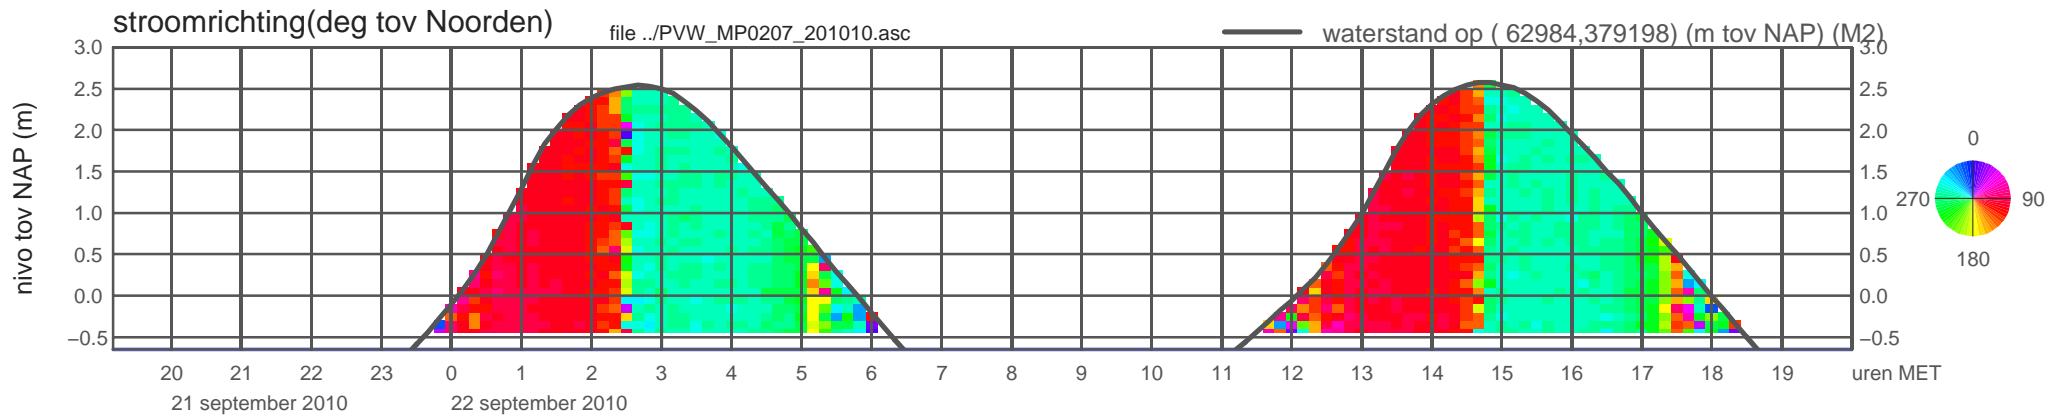

# meetpunt PVW\_MP0207\_201010 ( x=062984 , y=379198 , bodem=NAP -0.65 m sensor=NAP -0.55 m)

# meetpunt PVW\_MP0207\_201010 ( x=062984 , y=379198 , bodem=NAP -0.65 m sensor=NAP -0.55 m)

meetpunt PVW\_MP0207\_201010 ( x=062984 , y=379198 , bodem=NAP -0.65 m sensor=NAP -0.55 m)

meetpunt PVW\_MP0207\_201010 ( x=062984 , y=379198 , bodem=NAP -0.65 m sensor=NAP -0.55 m)

# meetpunt PVW\_MP0207\_201010 ( x=062984 , y=379198 , bodem=NAP -0.65 m sensor=NAP -0.55 m)

meetpunt PVW\_MP0207\_201010 ( x=062984 , y=379198 , bodem=NAP -0.65 m sensor=NAP -0.55 m)