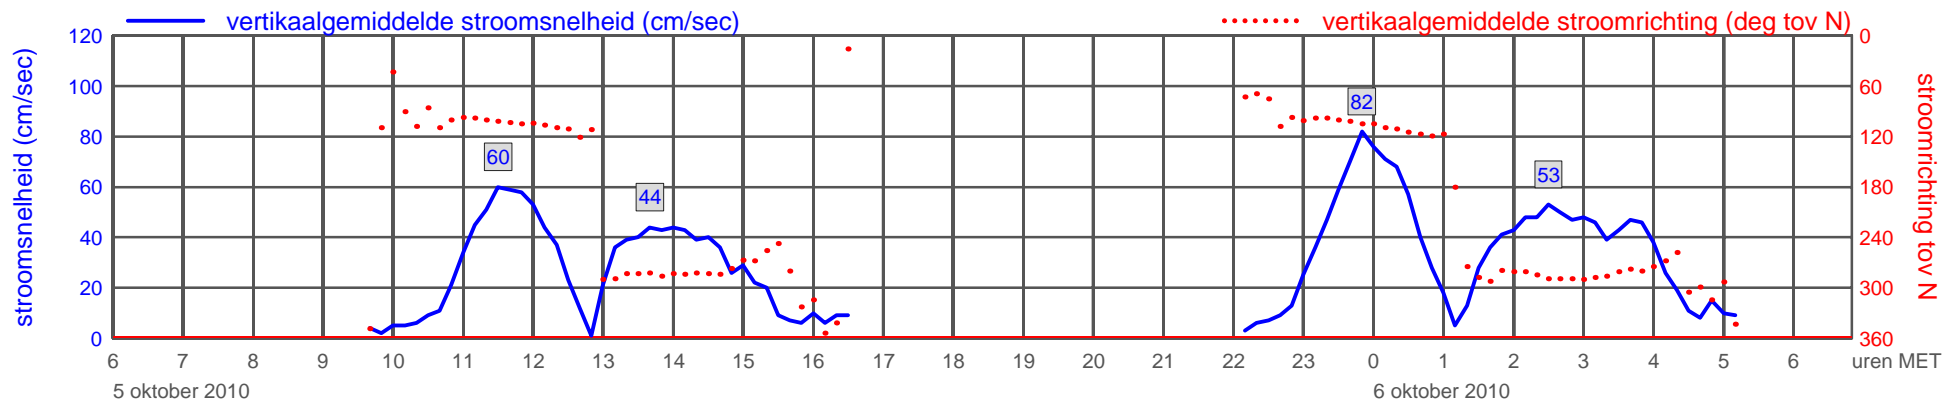

# meetpunt PVW\_MP0207\_201010 ( x=062984 , y=379198 , bodem=NAP -0.65 m sensor=NAP -0.55 m)

# meetpunt PVW\_MP0207\_201010 ( x=062984 , y=379198 , bodem=NAP -0.65 m sensor=NAP -0.55 m)

meetpunt PVW\_MP0207\_201010 ( x=062984 , y=379198 , bodem=NAP -0.65 m sensor=NAP -0.55 m)

meetpunt PVW\_MP0207\_201010 ( x=062984 , y=379198 , bodem=NAP -0.65 m sensor=NAP -0.55 m)

meetpunt PVW\_MP0207\_201010 ( x=062984 , y=379198 , bodem=NAP -0.65 m sensor=NAP -0.55 m)

meetpunt PVW\_MP0207\_201010 ( x=062984 , y=379198 , bodem=NAP -0.65 m sensor=NAP -0.55 m)

meetpunt PVW\_MP0207\_201010 ( x=062984 , y=379198 , bodem=NAP -0.65 m sensor=NAP -0.55 m)