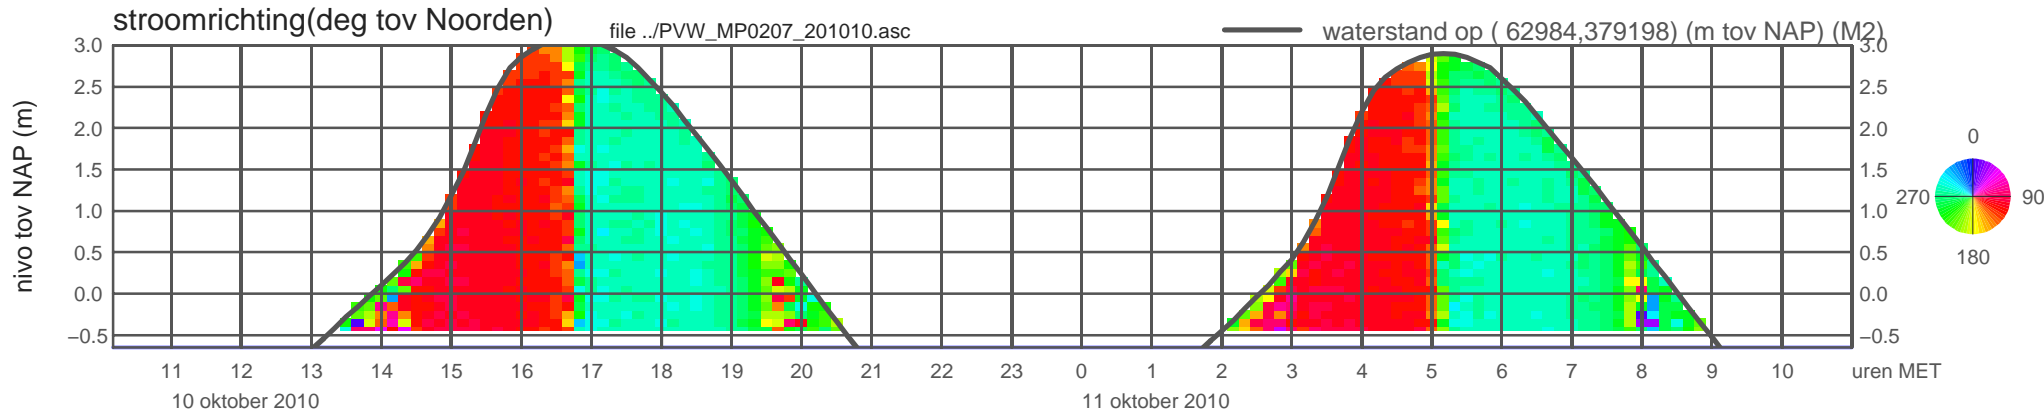

meetpunt PVW_MP0207_201010 (x=062984 , y=379198 , bodem=NAP -0.65 m sensor=NAP -0.55 m)