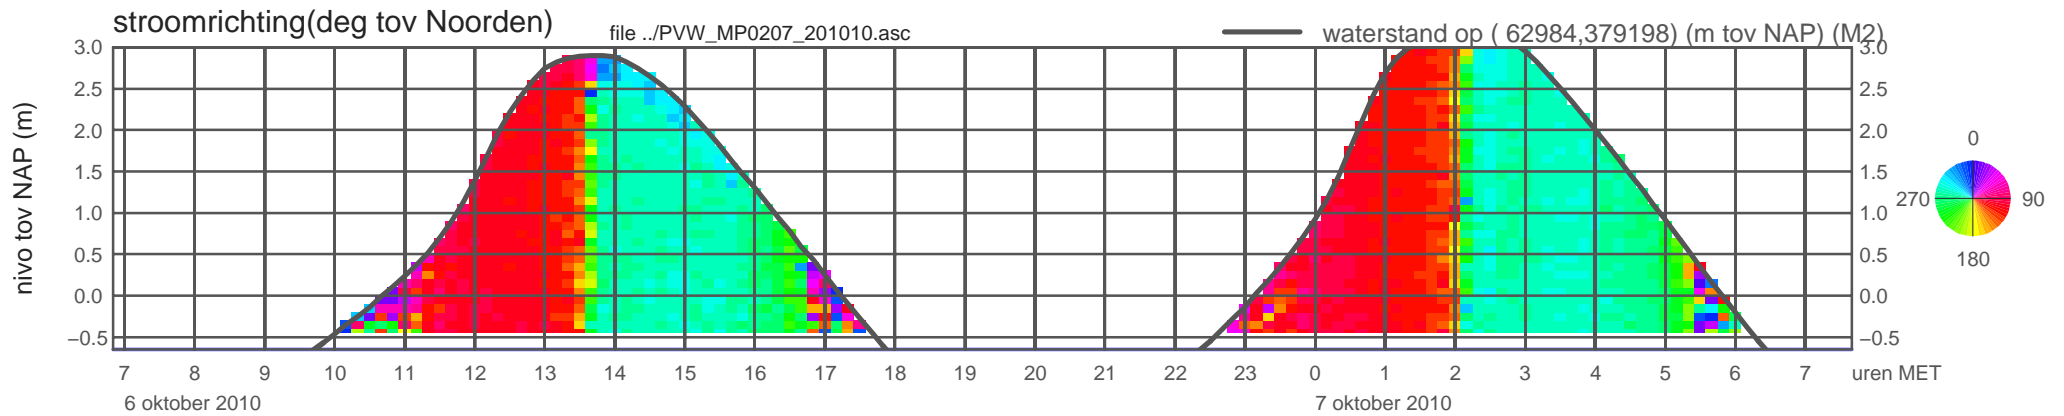

# meetpunt PVW\_MP0207\_201010 ( x=062984 , y=379198 , bodem=NAP -0.65 m sensor=NAP -0.55 m)

# meetpunt PVW\_MP0207\_201010 ( x=062984 , y=379198 , bodem=NAP -0.65 m sensor=NAP -0.55 m)

meetpunt PVW\_MP0207\_201010 ( x=062984 , y=379198 , bodem=NAP -0.65 m sensor=NAP -0.55 m)

meetpunt PVW\_MP0207\_201010 ( x=062984 , y=379198 , bodem=NAP -0.65 m sensor=NAP -0.55 m)

meetpunt PVW\_MP0207\_201010 ( x=062984 , y=379198 , bodem=NAP -0.65 m sensor=NAP -0.55 m)

meetpunt PVW\_MP0207\_201010 ( x=062984 , y=379198 , bodem=NAP -0.65 m sensor=NAP -0.55 m)

meetpunt PVW\_MP0207\_201010 ( x=062984 , y=379198 , bodem=NAP -0.65 m sensor=NAP -0.55 m)