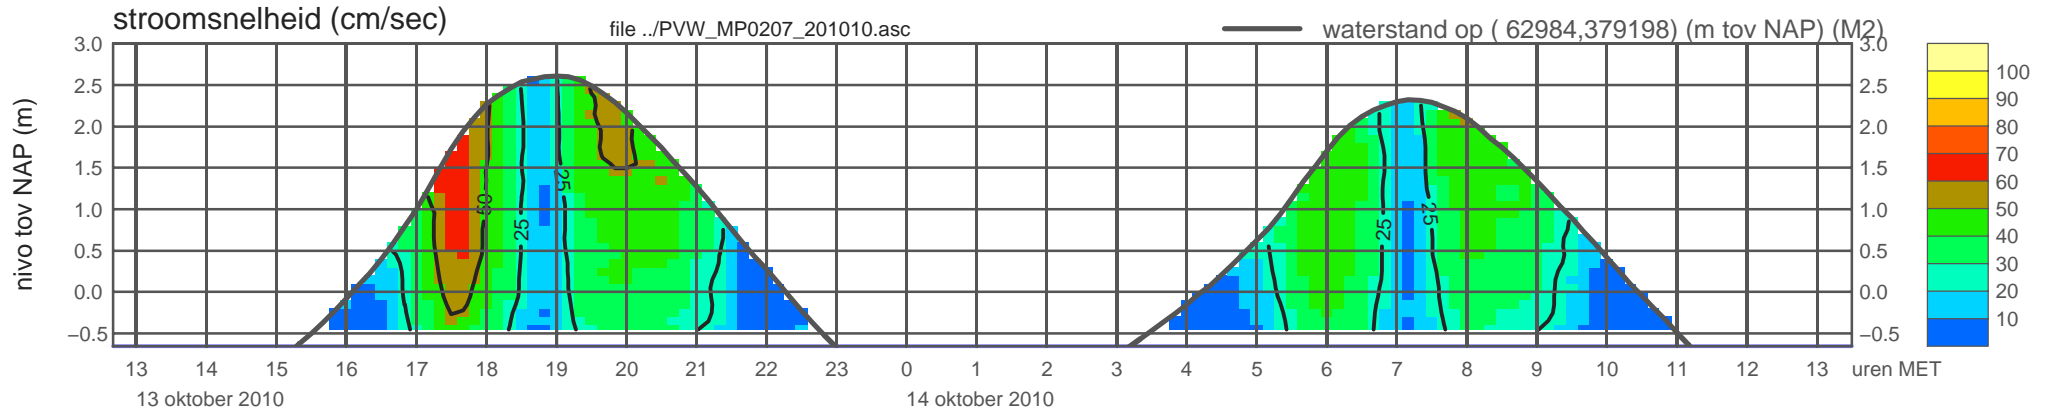

meetpunt PVW\_MP0207\_201010 ( x=062984 , y=379198 , bodem=NAP -0.65 m sensor=NAP -0.55 m)

meetpunt PVW\_MP0207\_201010 ( x=062984 , y=379198 , bodem=NAP -0.65 m sensor=NAP -0.55 m)

# meetpunt PVW\_MP0207\_201010 ( x=062984 , y=379198 , bodem=NAP -0.65 m sensor=NAP -0.55 m)

meetpunt PVW\_MP0207\_201010 ( x=062984 , y=379198 , bodem=NAP -0.65 m sensor=NAP -0.55 m)

meetpunt PVW\_MP0207\_201010 ( x=062984 , y=379198 , bodem=NAP -0.65 m sensor=NAP -0.55 m)

meetpunt PVW\_MP0207\_201010 ( x=062984 , y=379198 , bodem=NAP -0.65 m sensor=NAP -0.55 m)

meetpunt PVW\_MP0207\_201010 ( x=062984 , y=379198 , bodem=NAP -0.65 m sensor=NAP -0.55 m)

meetpunt PVW\_MP0207\_201010 ( x=062984 , y=379198 , bodem=NAP -0.65 m sensor=NAP -0.55 m)