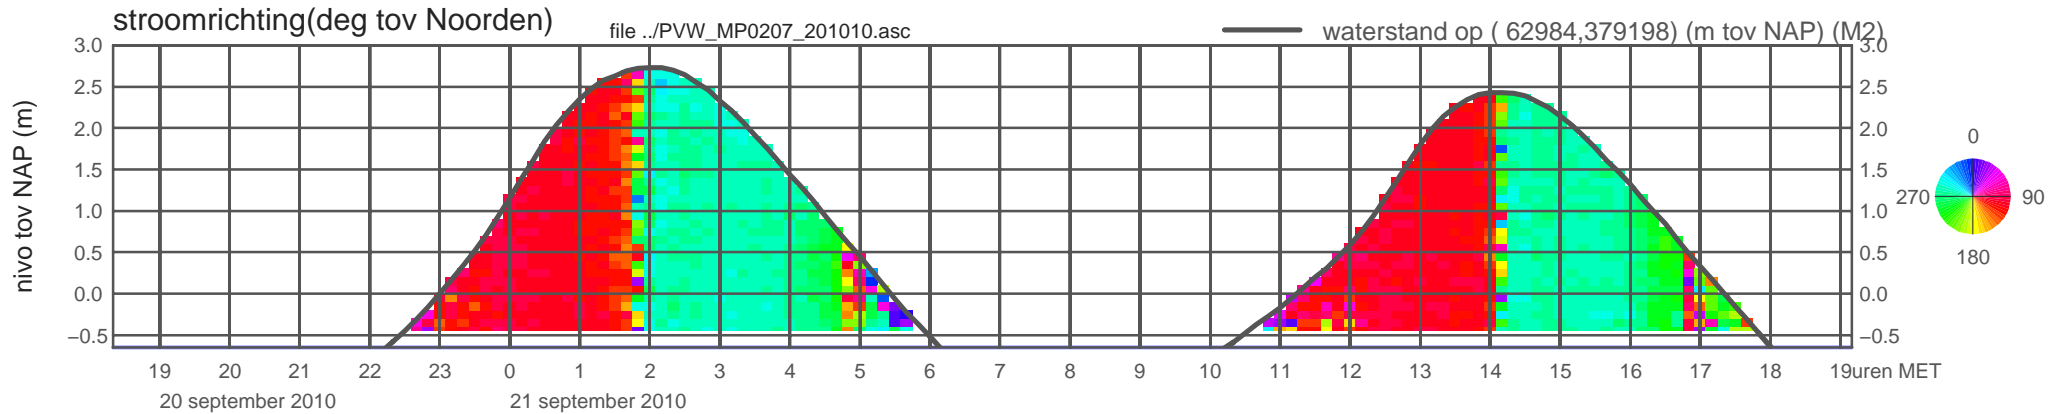

# meetpunt PVW\_MP0207\_201010 ( x=062984 , y=379198 , bodem=NAP -0.65 m sensor=NAP -0.55 m)

# meetpunt PVW\_MP0207\_201010 ( x=062984 , y=379198 , bodem=NAP -0.65 m sensor=NAP -0.55 m)

meetpunt PVW\_MP0207\_201010 ( x=062984 , y=379198 , bodem=NAP -0.65 m sensor=NAP -0.55 m)

meetpunt PVW\_MP0207\_201010 ( x=062984 , y=379198 , bodem=NAP -0.65 m sensor=NAP -0.55 m)

# meetpunt PVW\_MP0207\_201010 ( x=062984 , y=379198 , bodem=NAP -0.65 m sensor=NAP -0.55 m)

meetpunt PVW\_MP0207\_201010 ( x=062984 , y=379198 , bodem=NAP -0.65 m sensor=NAP -0.55 m)