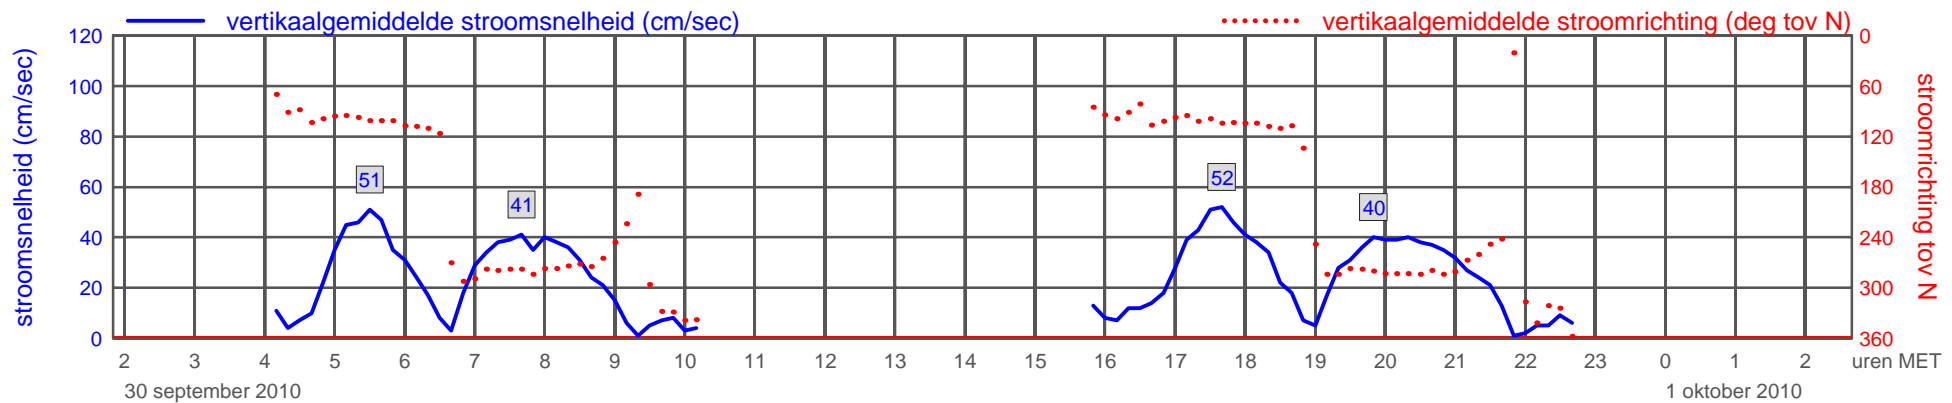

meetpunt PVW_MP0207_201010 (x=062984 , y=379198 , bodem=NAP -0.65 m sensor=NAP -0.55 m)