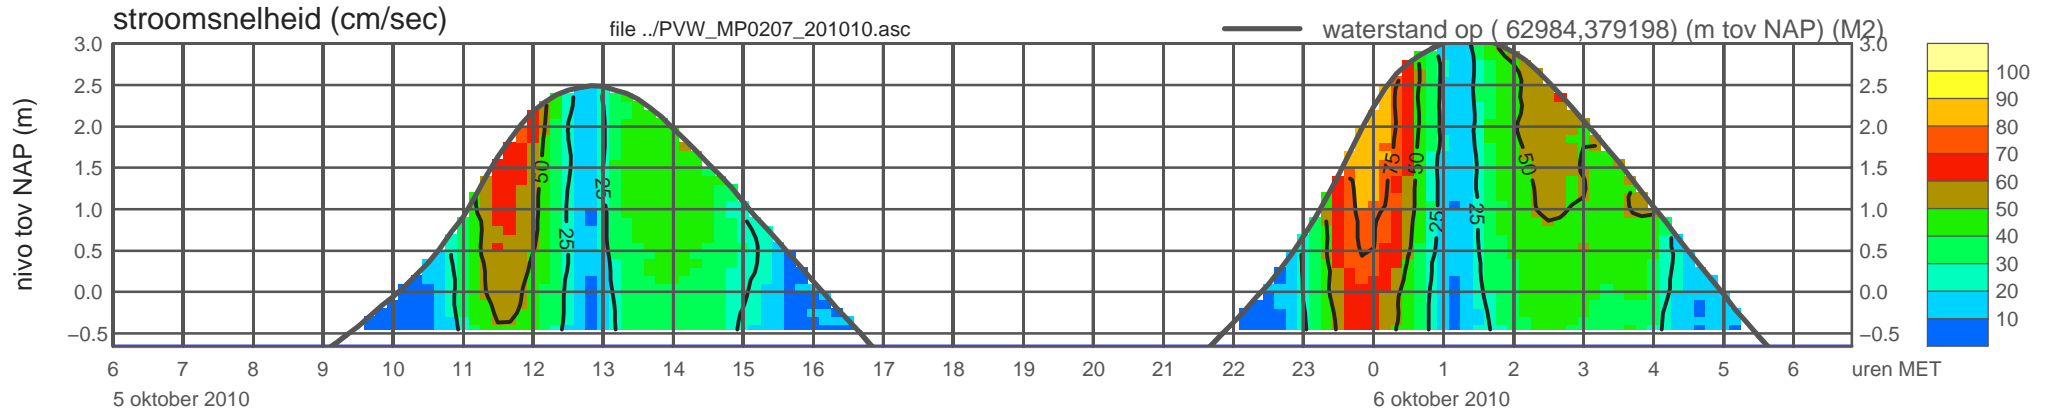

# meetpunt PVW\_MP0207\_201010 ( x=062984 , y=379198 , bodem=NAP -0.65 m sensor=NAP -0.55 m)

# meetpunt PVW\_MP0207\_201010 ( x=062984 , y=379198 , bodem=NAP -0.65 m sensor=NAP -0.55 m)

meetpunt PVW\_MP0207\_201010 ( x=062984 , y=379198 , bodem=NAP -0.65 m sensor=NAP -0.55 m)

meetpunt PVW\_MP0207\_201010 ( x=062984 , y=379198 , bodem=NAP -0.65 m sensor=NAP -0.55 m)

meetpunt PVW\_MP0207\_201010 ( x=062984 , y=379198 , bodem=NAP -0.65 m sensor=NAP -0.55 m)

meetpunt PVW\_MP0207\_201010 ( x=062984 , y=379198 , bodem=NAP -0.65 m sensor=NAP -0.55 m)

meetpunt PVW\_MP0207\_201010 ( x=062984 , y=379198 , bodem=NAP -0.65 m sensor=NAP -0.55 m)