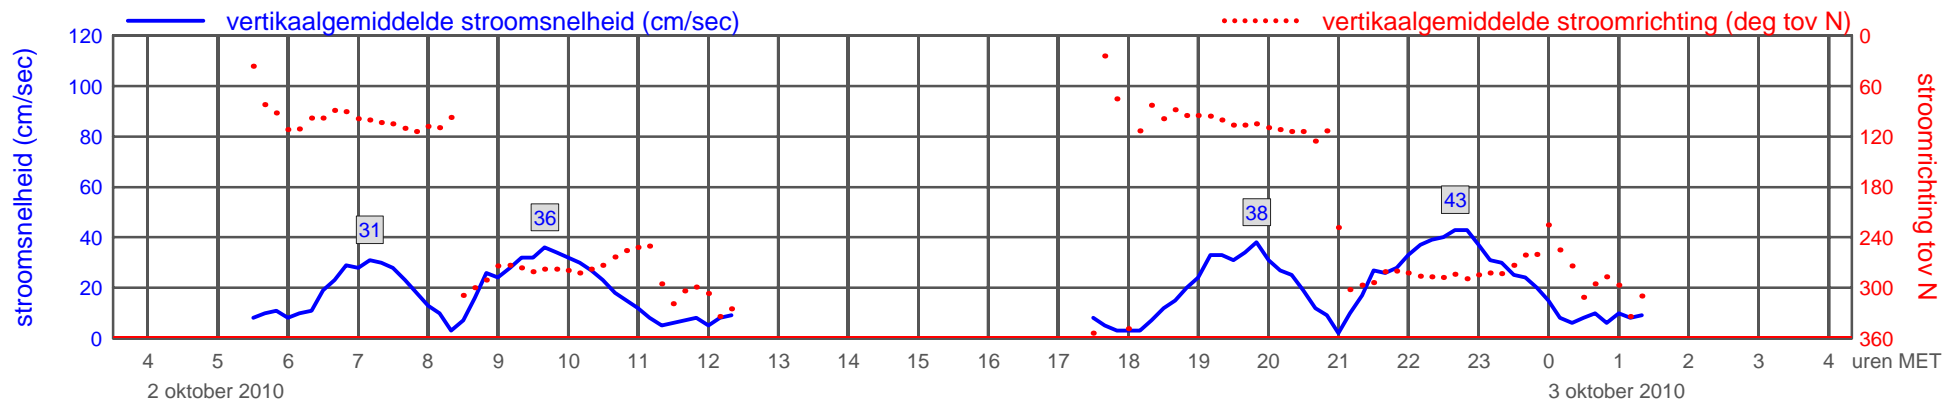

meetpunt PVW_MP0207_201010 (x=062984 , y=379198 , bodem=NAP -0.65 m sensor=NAP -0.55 m)