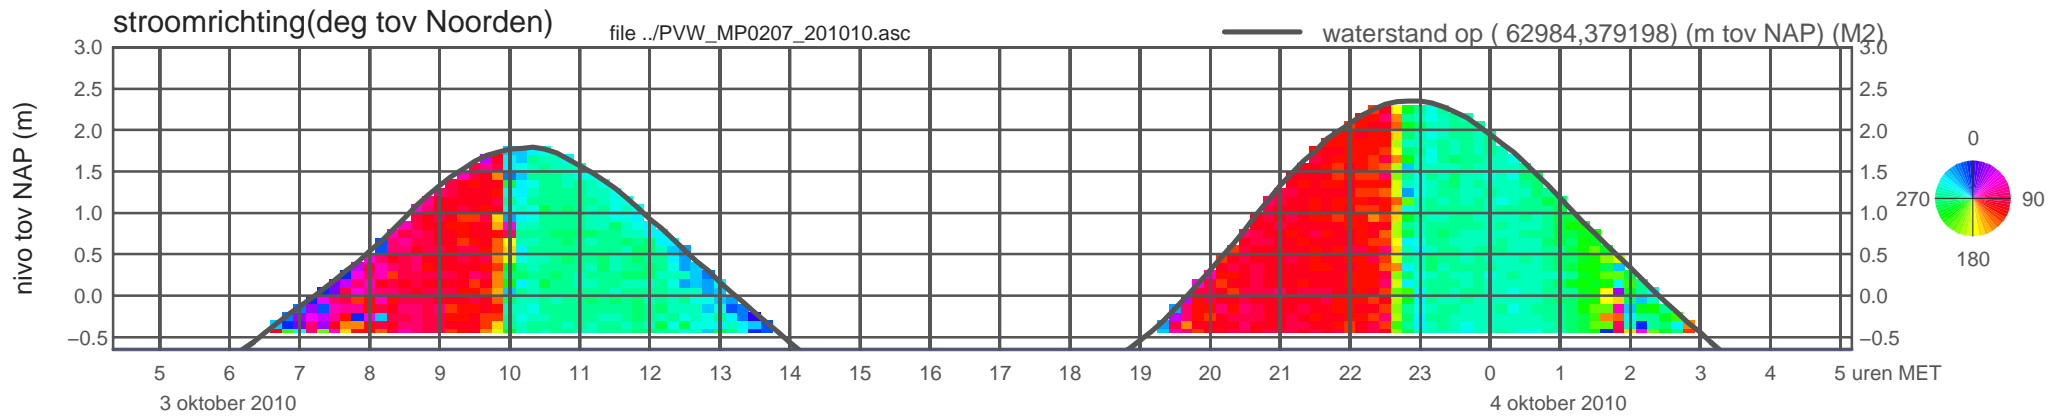

# meetpunt PVW\_MP0207\_201010 ( x=062984 , y=379198 , bodem=NAP -0.65 m sensor=NAP -0.55 m)

# meetpunt PVW\_MP0207\_201010 ( x=062984 , y=379198 , bodem=NAP -0.65 m sensor=NAP -0.55 m)

meetpunt PVW\_MP0207\_201010 ( x=062984 , y=379198 , bodem=NAP -0.65 m sensor=NAP -0.55 m)

meetpunt PVW\_MP0207\_201010 ( x=062984 , y=379198 , bodem=NAP -0.65 m sensor=NAP -0.55 m)