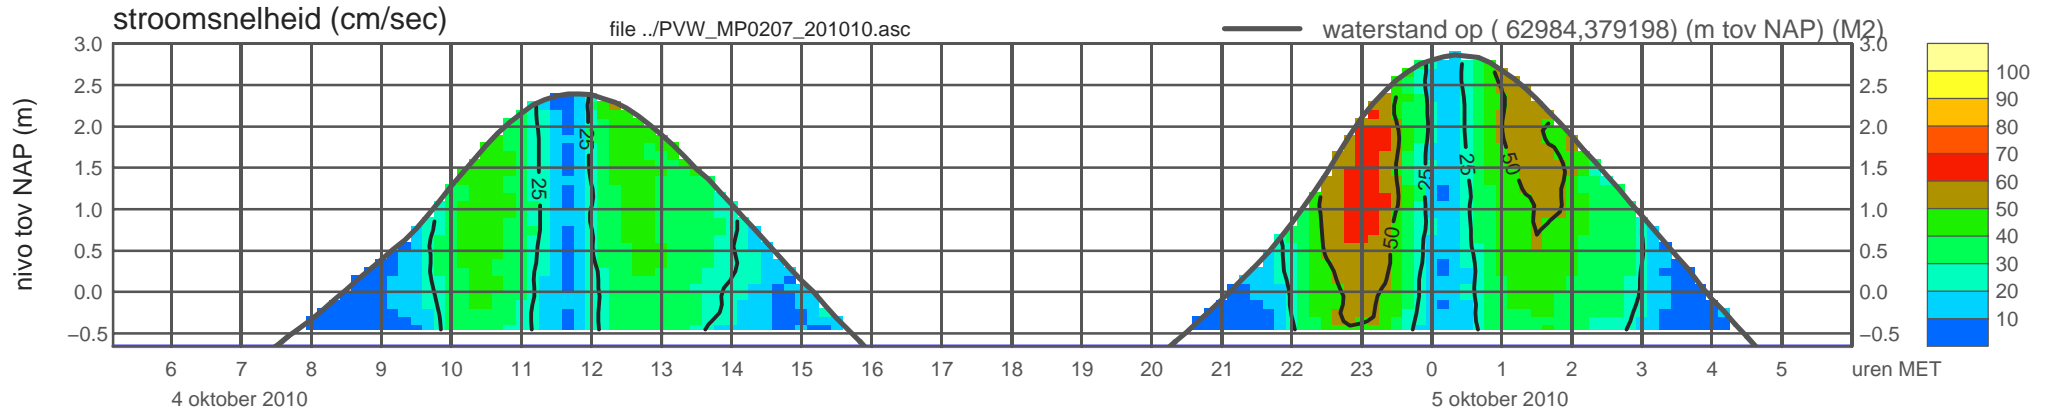

# meetpunt PVW\_MP0207\_201010 ( x=062984 , y=379198 , bodem=NAP -0.65 m sensor=NAP -0.55 m)

# meetpunt PVW\_MP0207\_201010 ( x=062984 , y=379198 , bodem=NAP -0.65 m sensor=NAP -0.55 m)

meetpunt PVW\_MP0207\_201010 ( x=062984 , y=379198 , bodem=NAP -0.65 m sensor=NAP -0.55 m)

meetpunt PVW\_MP0207\_201010 ( x=062984 , y=379198 , bodem=NAP -0.65 m sensor=NAP -0.55 m)

meetpunt PVW\_MP0207\_201010 ( x=062984 , y=379198 , bodem=NAP -0.65 m sensor=NAP -0.55 m)

meetpunt PVW\_MP0207\_201010 ( x=062984 , y=379198 , bodem=NAP -0.65 m sensor=NAP -0.55 m)

meetpunt PVW\_MP0207\_201010 ( x=062984 , y=379198 , bodem=NAP -0.65 m sensor=NAP -0.55 m)