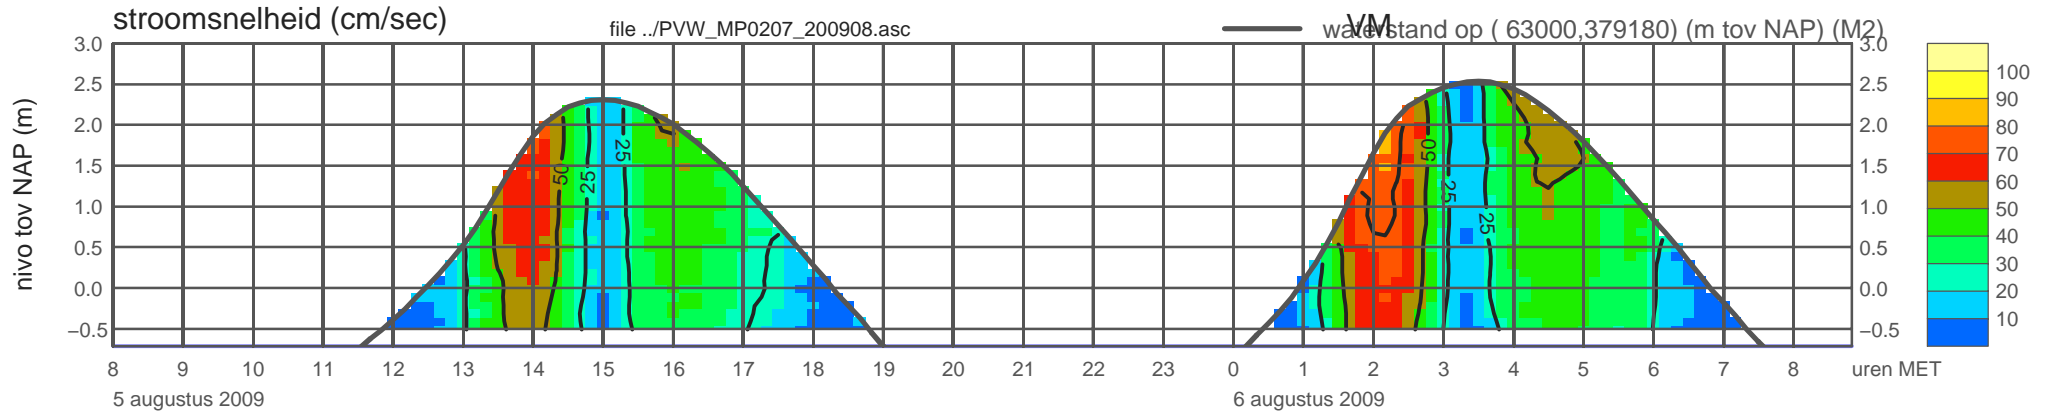

meetpunt PVW\_MP0207\_200908 ( x=063000 , y=379180 , bodem=NAP -0.71 m sensor=NAP -0.61 m)

meetpunt PVW\_MP0207\_200908 ( x=063000 , y=379180 , bodem=NAP -0.71 m sensor=NAP -0.61 m)

meetpunt PVW\_MP0207\_200908 ( x=063000 , y=379180 , bodem=NAP -0.71 m sensor=NAP -0.61 m)

meetpunt PVW\_MP0207\_200908 ( x=063000 , y=379180 , bodem=NAP -0.71 m sensor=NAP -0.61 m)