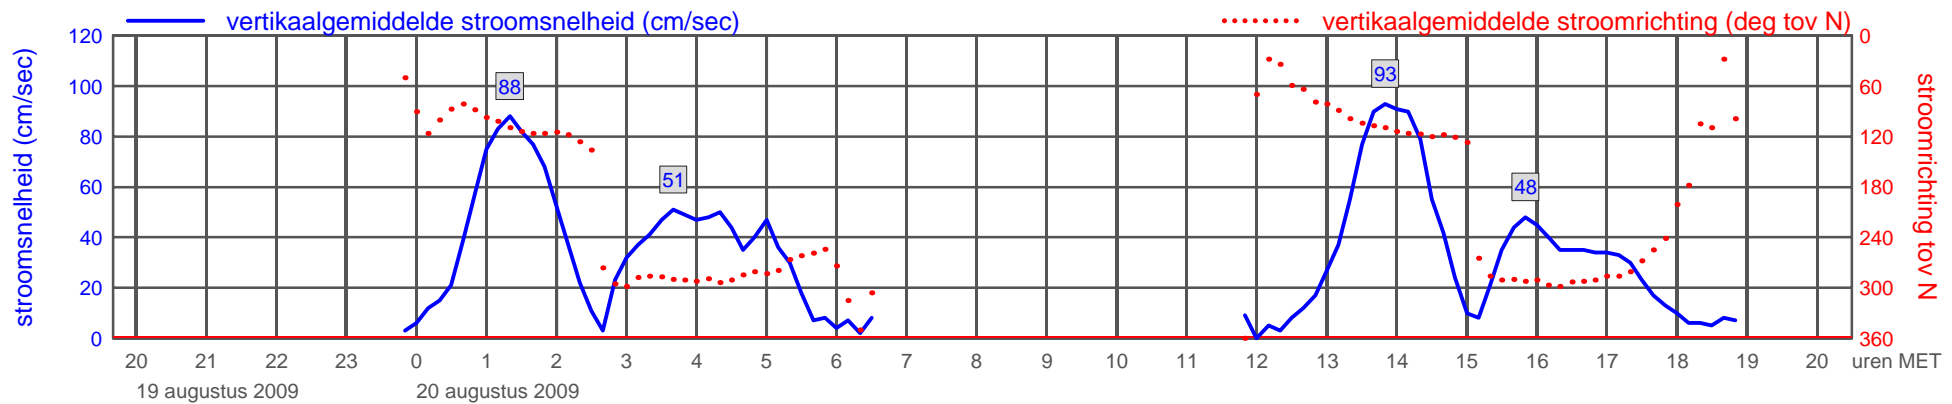

meetpunt PVW_MP0207_200908 (x=063000 , y=379180 , bodem=NAP -0.71 m sensor=NAP -0.61 m)