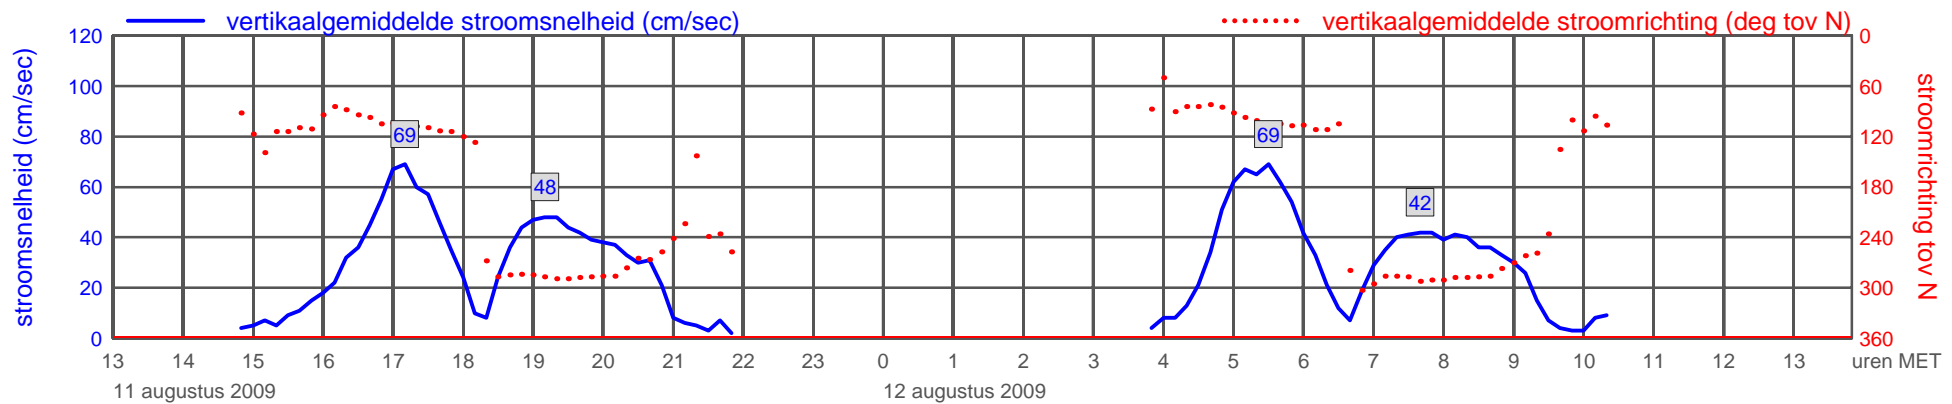

meetpunt PVW\_MP0207\_200908 ( x=063000 , y=379180 , bodem=NAP -0.71 m sensor=NAP -0.61 m)

meetpunt PVW\_MP0207\_200908 ( x=063000 , y=379180 , bodem=NAP -0.71 m sensor=NAP -0.61 m)

meetpunt PVW\_MP0207\_200908 ( x=063000 , y=379180 , bodem=NAP -0.71 m sensor=NAP -0.61 m)

meetpunt PVW\_MP0207\_200908 ( x=063000 , y=379180 , bodem=NAP -0.71 m sensor=NAP -0.61 m)