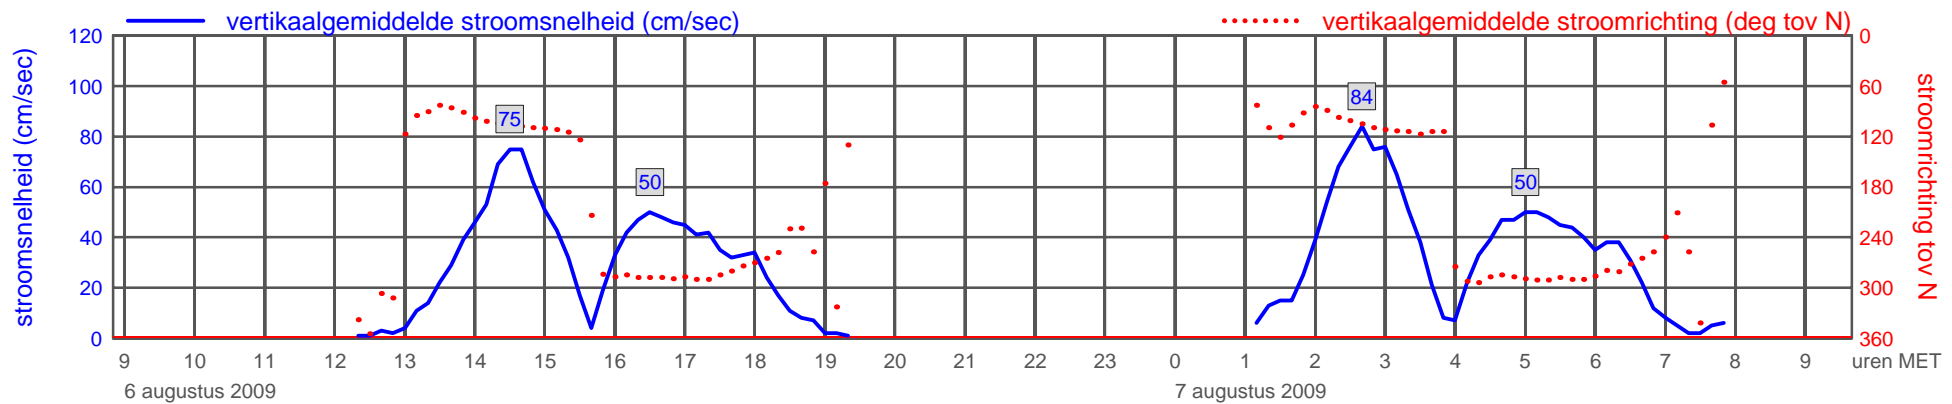

meetpunt PVW\_MP0207\_200908 ( x=063000 , y=379180 , bodem=NAP -0.71 m sensor=NAP -0.61 m)

meetpunt PVW\_MP0207\_200908 ( x=063000 , y=379180 , bodem=NAP -0.71 m sensor=NAP -0.61 m)

meetpunt PVW\_MP0207\_200908 ( x=063000 , y=379180 , bodem=NAP -0.71 m sensor=NAP -0.61 m)

meetpunt PVW\_MP0207\_200908 ( x=063000 , y=379180 , bodem=NAP -0.71 m sensor=NAP -0.61 m)