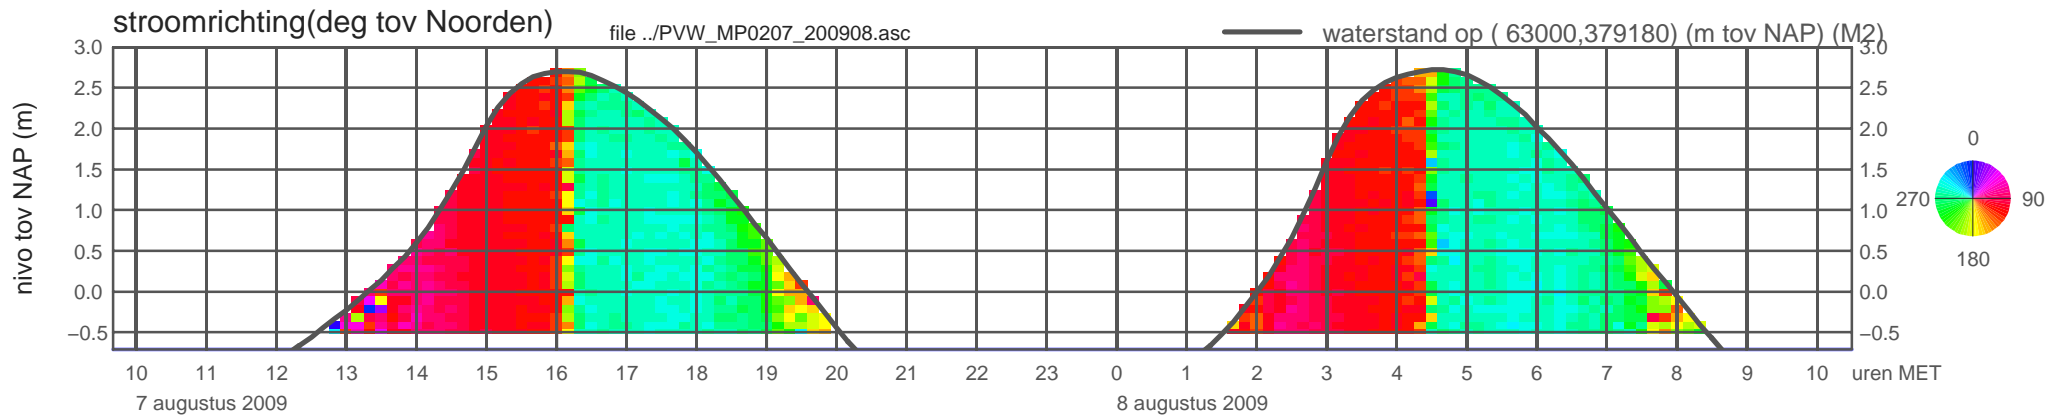

meetpunt PVW\_MP0207\_200908 ( x=063000 , y=379180 , bodem=NAP -0.71 m sensor=NAP -0.61 m)

meetpunt PVW\_MP0207\_200908 ( x=063000 , y=379180 , bodem=NAP -0.71 m sensor=NAP -0.61 m)

meetpunt PVW\_MP0207\_200908 ( x=063000 , y=379180 , bodem=NAP -0.71 m sensor=NAP -0.61 m)