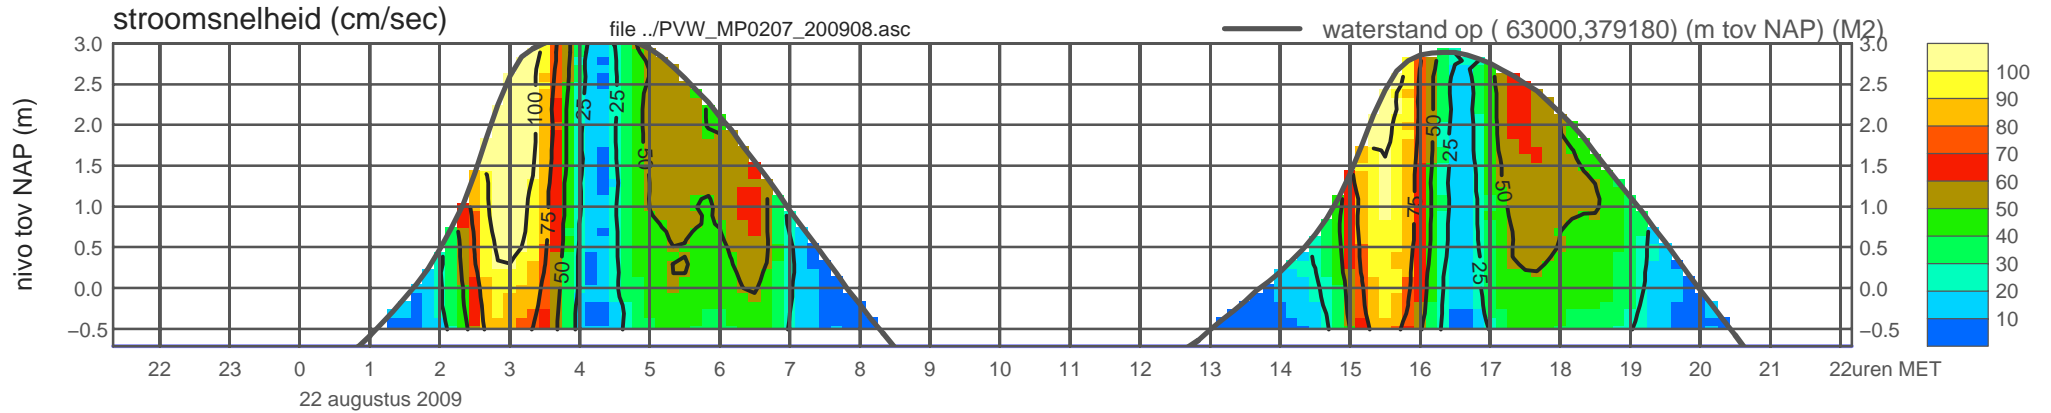

meetpunt PVW\_MP0207\_200908 ( x=063000 , y=379180 , bodem=NAP -0.71 m sensor=NAP -0.61 m)

# meetpunt PVW\_MP0207\_200908 ( x=063000 , y=379180 , bodem=NAP -0.71 m sensor=NAP -0.61 m)

meetpunt PVW\_MP0207\_200908 ( x=063000 , y=379180 , bodem=NAP -0.71 m sensor=NAP -0.61 m)

meetpunt PVW\_MP0207\_200908 ( x=063000 , y=379180 , bodem=NAP -0.71 m sensor=NAP -0.61 m)

meetpunt PVW\_MP0207\_200908 ( x=063000 , y=379180 , bodem=NAP -0.71 m sensor=NAP -0.61 m)

meetpunt PVW\_MP0207\_200908 ( x=063000 , y=379180 , bodem=NAP -0.71 m sensor=NAP -0.61 m)

meetpunt PVW\_MP0207\_200908 ( x=063000 , y=379180 , bodem=NAP -0.71 m sensor=NAP -0.61 m)