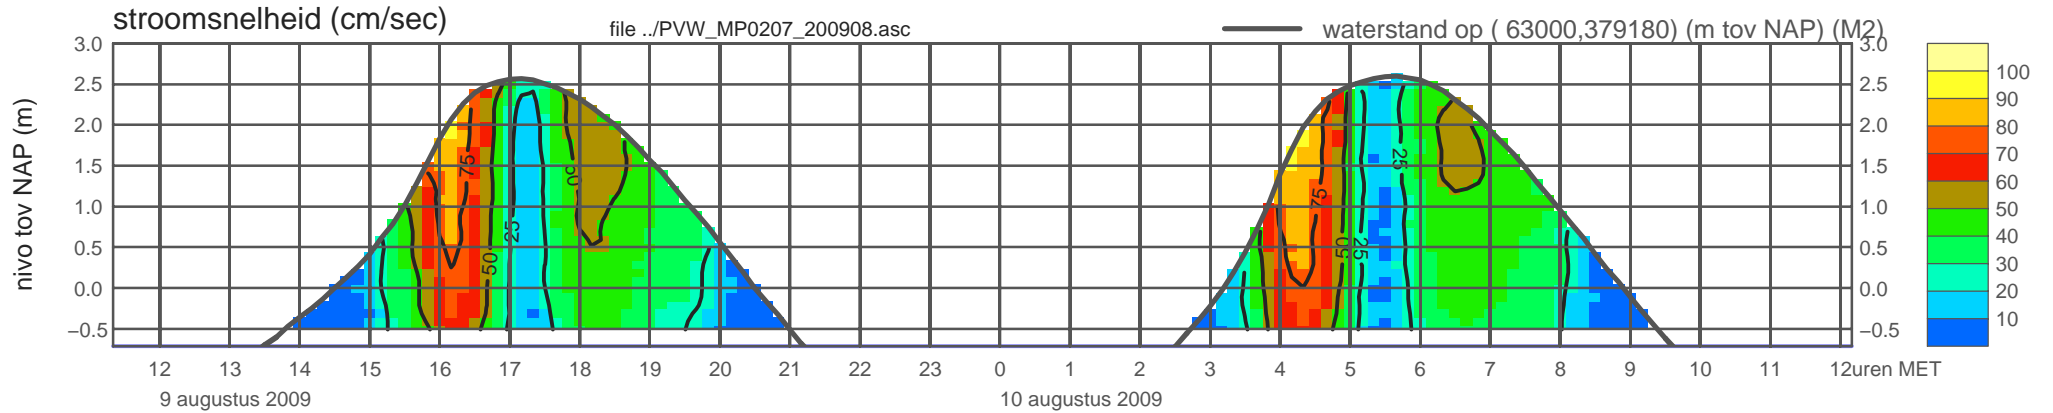

meetpunt PVW\_MP0207\_200908 ( x=063000 , y=379180 , bodem=NAP -0.71 m sensor=NAP -0.61 m)

meetpunt PVW\_MP0207\_200908 ( x=063000 , y=379180 , bodem=NAP -0.71 m sensor=NAP -0.61 m)

meetpunt PVW\_MP0207\_200908 ( x=063000 , y=379180 , bodem=NAP -0.71 m sensor=NAP -0.61 m)

meetpunt PVW\_MP0207\_200908 ( x=063000 , y=379180 , bodem=NAP -0.71 m sensor=NAP -0.61 m)