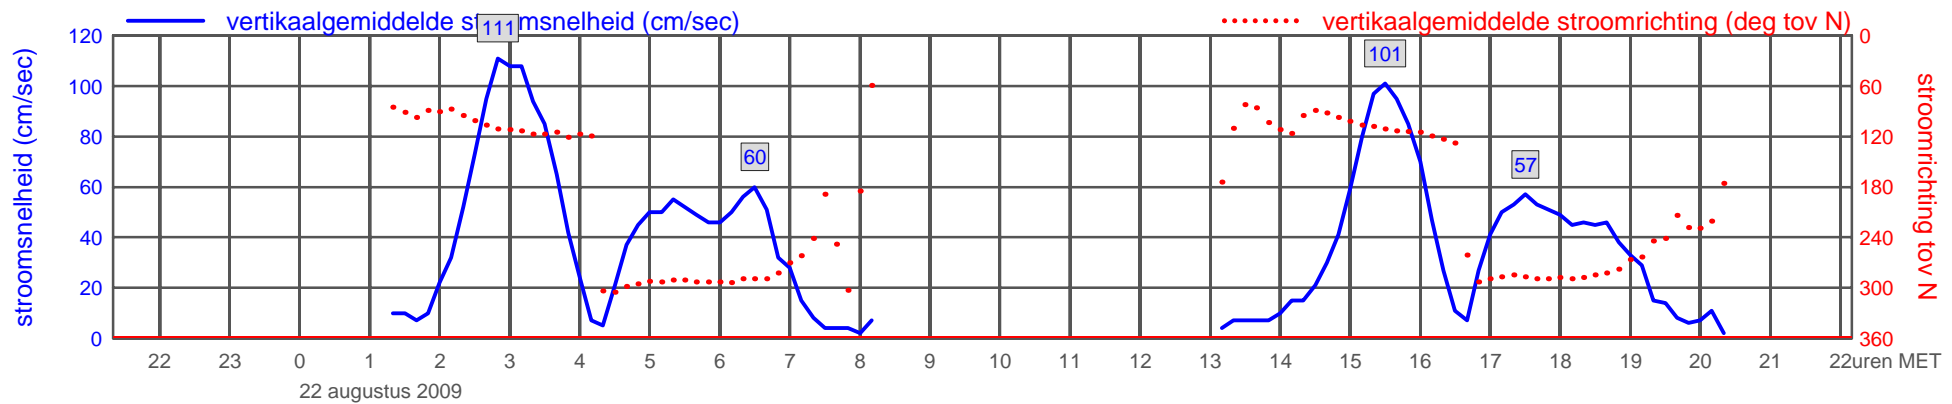

meetpunt PVW\_MP0207\_200908 ( x=063000 , y=379180 , bodem=NAP -0.71 m sensor=NAP -0.61 m)

# meetpunt PVW\_MP0207\_200908 ( x=063000 , y=379180 , bodem=NAP -0.71 m sensor=NAP -0.61 m)

meetpunt PVW\_MP0207\_200908 ( x=063000 , y=379180 , bodem=NAP -0.71 m sensor=NAP -0.61 m)

meetpunt PVW\_MP0207\_200908 ( x=063000 , y=379180 , bodem=NAP -0.71 m sensor=NAP -0.61 m)

meetpunt PVW\_MP0207\_200908 ( x=063000 , y=379180 , bodem=NAP -0.71 m sensor=NAP -0.61 m)

meetpunt PVW\_MP0207\_200908 ( x=063000 , y=379180 , bodem=NAP -0.71 m sensor=NAP -0.61 m)

meetpunt PVW\_MP0207\_200908 ( x=063000 , y=379180 , bodem=NAP -0.71 m sensor=NAP -0.61 m)