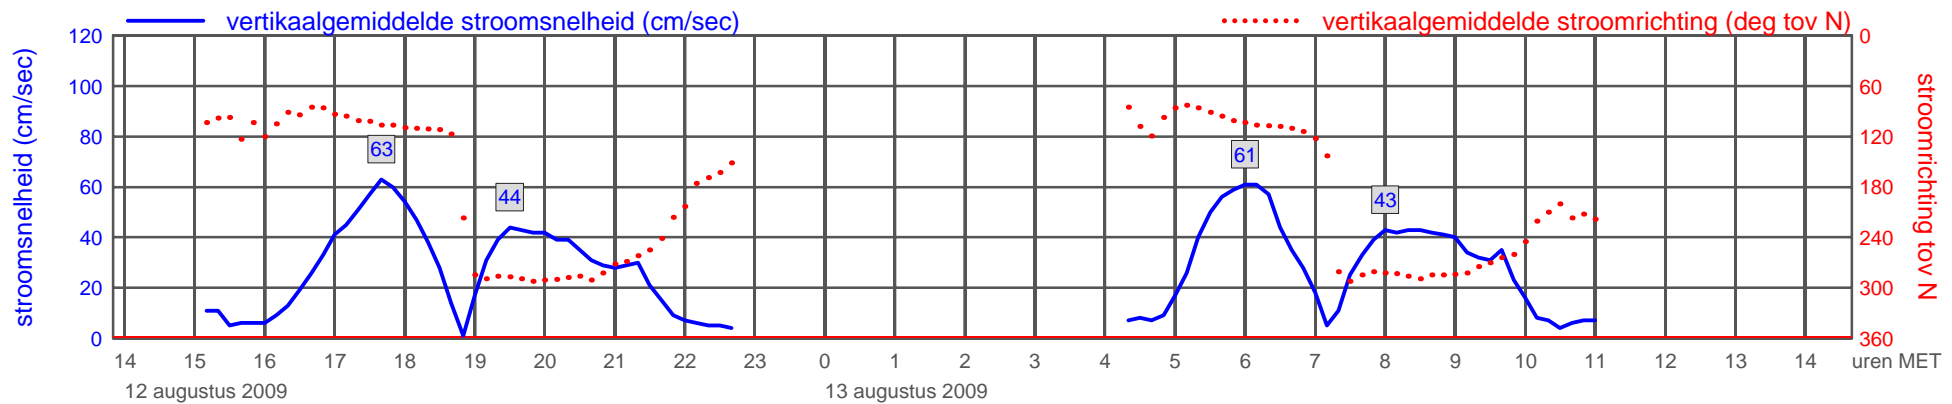

meetpunt PVW\_MP0207\_200908 ( x=063000 , y=379180 , bodem=NAP -0.71 m sensor=NAP -0.61 m)

meetpunt PVW\_MP0207\_200908 ( x=063000 , y=379180 , bodem=NAP -0.71 m sensor=NAP -0.61 m)

meetpunt PVW\_MP0207\_200908 ( x=063000 , y=379180 , bodem=NAP -0.71 m sensor=NAP -0.61 m)

meetpunt PVW\_MP0207\_200908 ( x=063000 , y=379180 , bodem=NAP -0.71 m sensor=NAP -0.61 m)