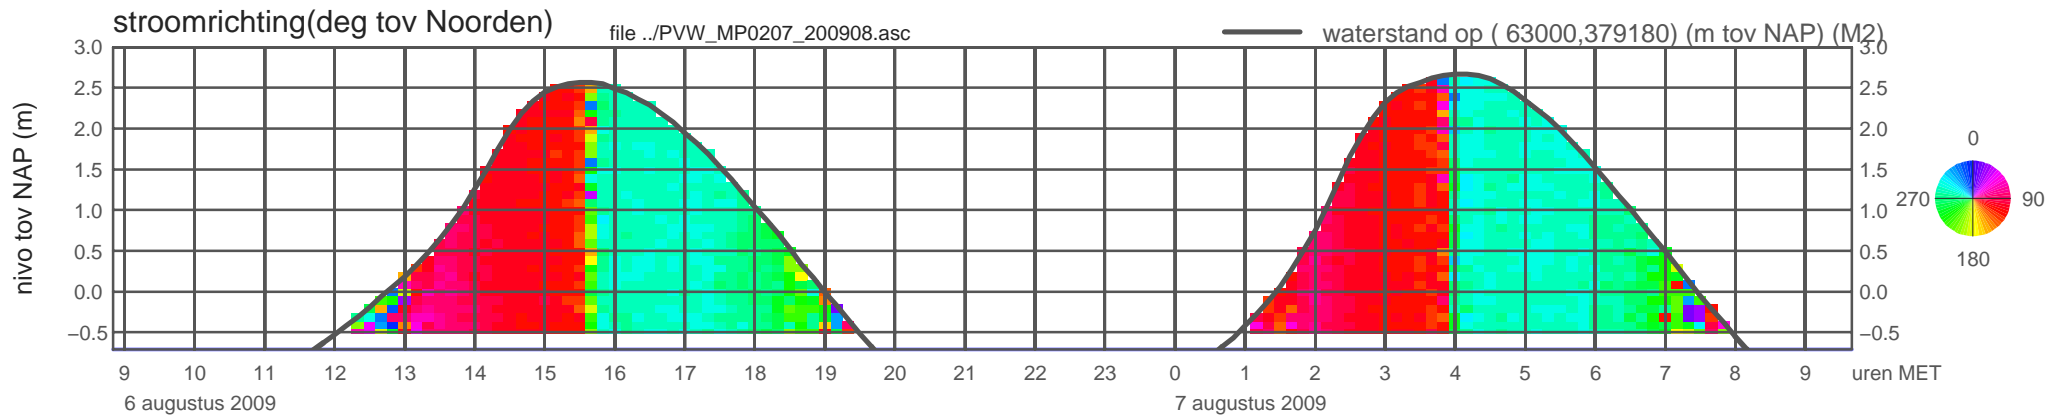

meetpunt PVW\_MP0207\_200908 ( x=063000 , y=379180 , bodem=NAP -0.71 m sensor=NAP -0.61 m)

meetpunt PVW\_MP0207\_200908 ( x=063000 , y=379180 , bodem=NAP -0.71 m sensor=NAP -0.61 m)

meetpunt PVW\_MP0207\_200908 ( x=063000 , y=379180 , bodem=NAP -0.71 m sensor=NAP -0.61 m)

meetpunt PVW\_MP0207\_200908 ( x=063000 , y=379180 , bodem=NAP -0.71 m sensor=NAP -0.61 m)