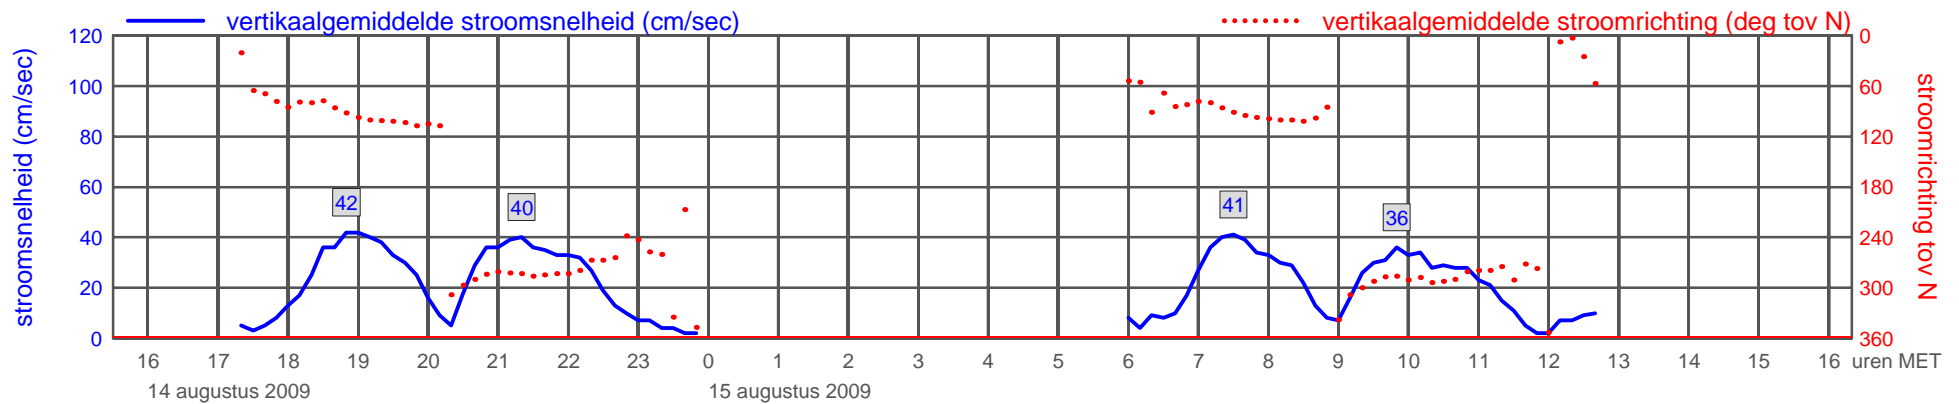

meetpunt PVW\_MP0207\_200908 ( x=063000 , y=379180 , bodem=NAP -0.71 m sensor=NAP -0.61 m)

meetpunt PVW\_MP0207\_200908 ( x=063000 , y=379180 , bodem=NAP -0.71 m sensor=NAP -0.61 m)

meetpunt PVW\_MP0207\_200908 ( x=063000 , y=379180 , bodem=NAP -0.71 m sensor=NAP -0.61 m)

meetpunt PVW\_MP0207\_200908 ( x=063000 , y=379180 , bodem=NAP -0.71 m sensor=NAP -0.61 m)