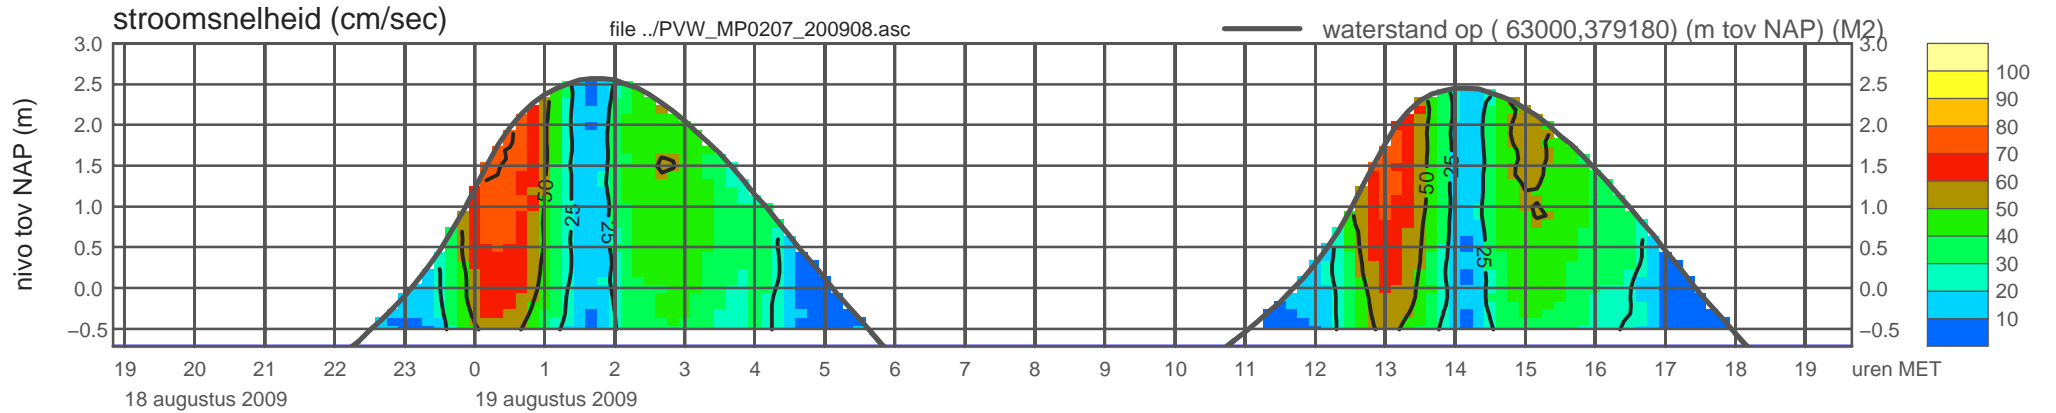

meetpunt PVW_MP0207_200908 (x=063000 , y=379180 , bodem=NAP -0.71 m sensor=NAP -0.61 m)