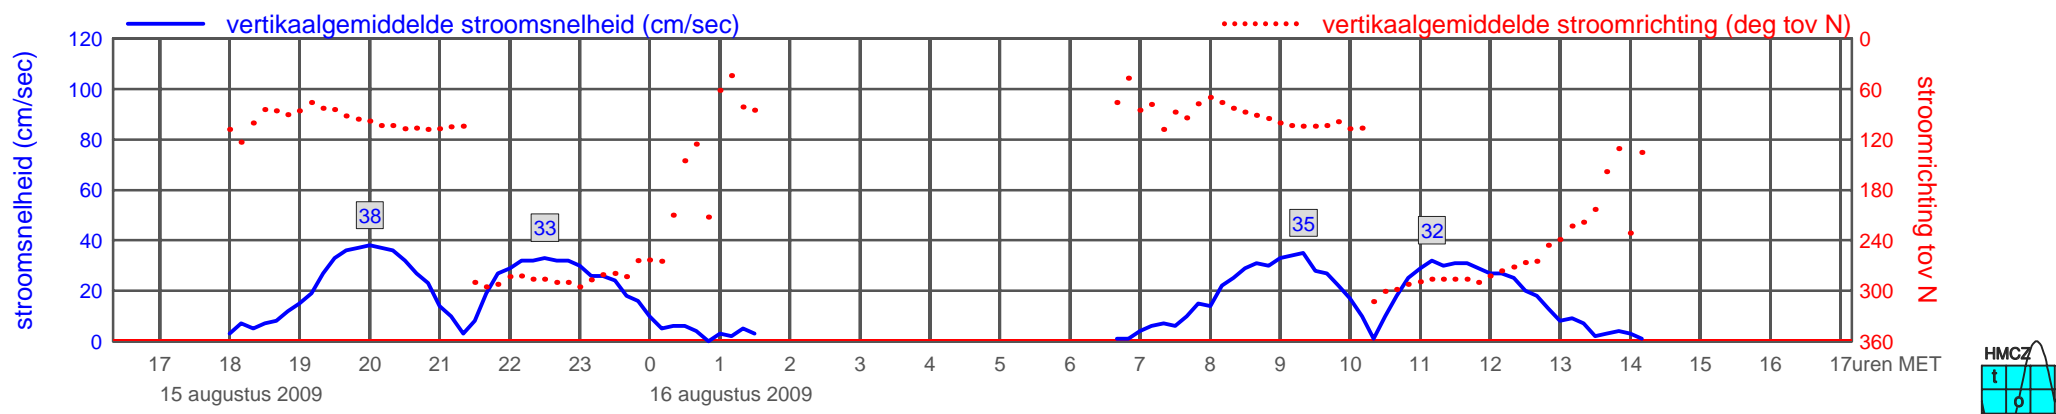

meetpunt PVW\_MP0207\_200908 ( x=063000 , y=379180 , bodem=NAP -0.71 m sensor=NAP -0.61 m)

meetpunt PVW\_MP0207\_200908 ( x=063000 , y=379180 , bodem=NAP -0.71 m sensor=NAP -0.61 m)

meetpunt PVW\_MP0207\_200908 ( x=063000 , y=379180 , bodem=NAP -0.71 m sensor=NAP -0.61 m)

meetpunt PVW\_MP0207\_200908 ( x=063000 , y=379180 , bodem=NAP -0.71 m sensor=NAP -0.61 m)