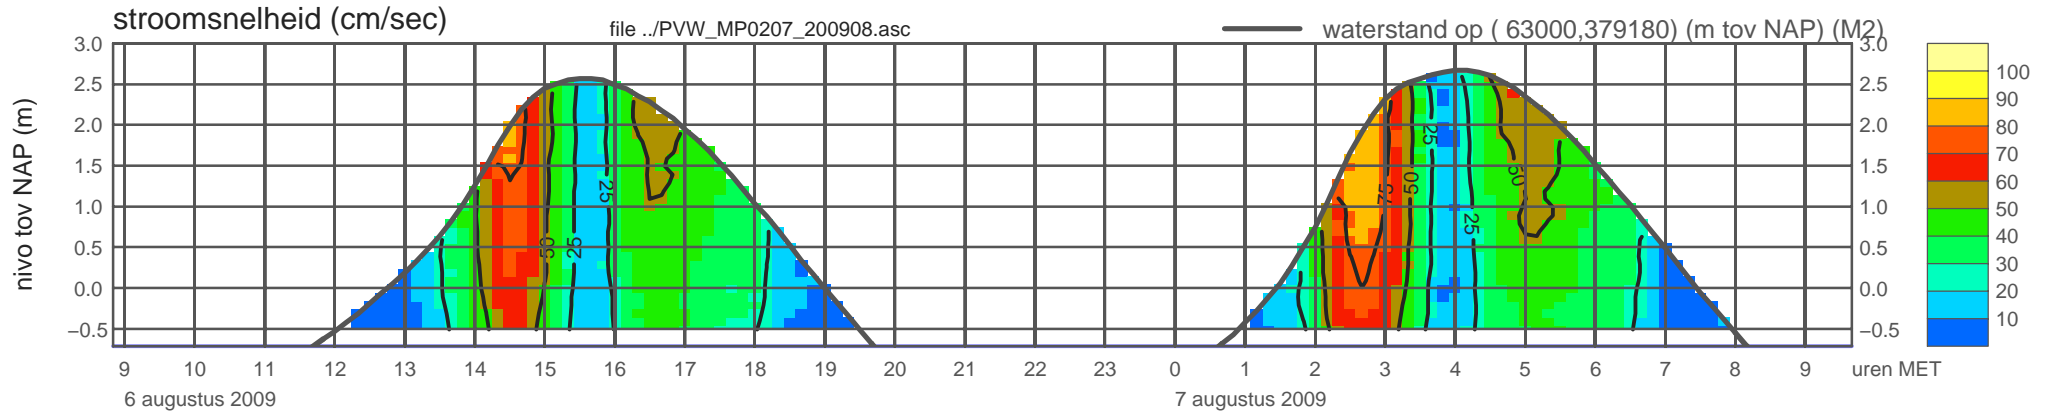

meetpunt PVW\_MP0207\_200908 ( x=063000 , y=379180 , bodem=NAP -0.71 m sensor=NAP -0.61 m)

meetpunt PVW\_MP0207\_200908 ( x=063000 , y=379180 , bodem=NAP -0.71 m sensor=NAP -0.61 m)

meetpunt PVW\_MP0207\_200908 ( x=063000 , y=379180 , bodem=NAP -0.71 m sensor=NAP -0.61 m)

meetpunt PVW\_MP0207\_200908 ( x=063000 , y=379180 , bodem=NAP -0.71 m sensor=NAP -0.61 m)