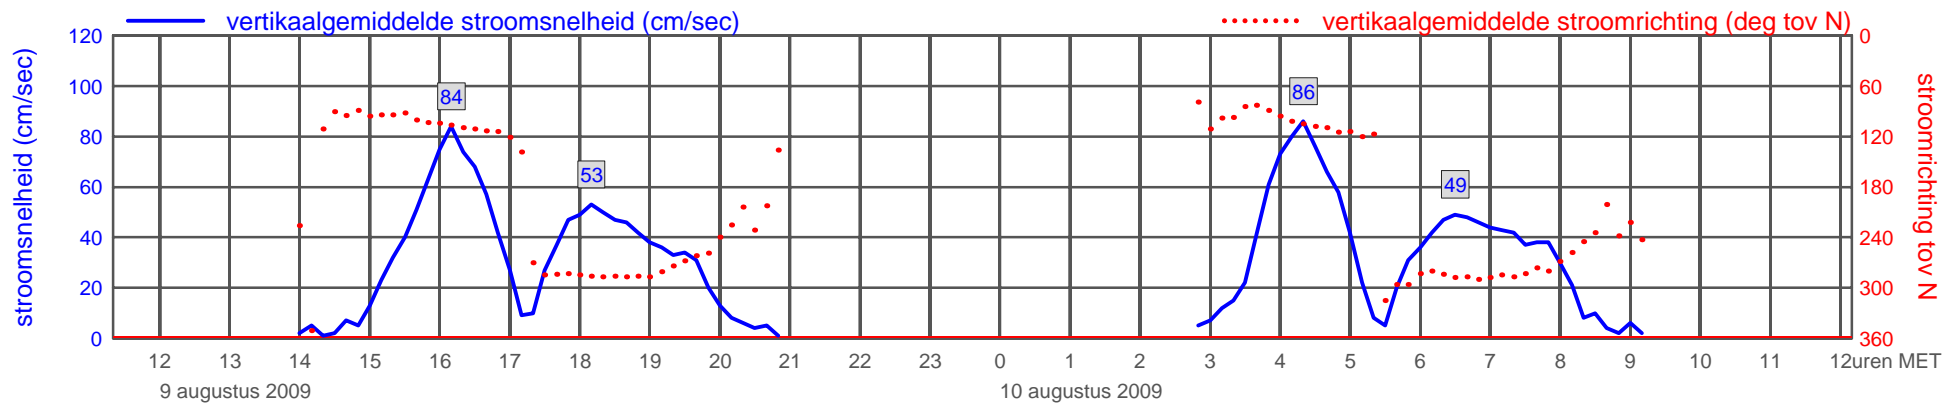

meetpunt PVW\_MP0207\_200908 ( x=063000 , y=379180 , bodem=NAP -0.71 m sensor=NAP -0.61 m)

meetpunt PVW\_MP0207\_200908 ( x=063000 , y=379180 , bodem=NAP -0.71 m sensor=NAP -0.61 m)

meetpunt PVW\_MP0207\_200908 ( x=063000 , y=379180 , bodem=NAP -0.71 m sensor=NAP -0.61 m)

meetpunt PVW\_MP0207\_200908 ( x=063000 , y=379180 , bodem=NAP -0.71 m sensor=NAP -0.61 m)