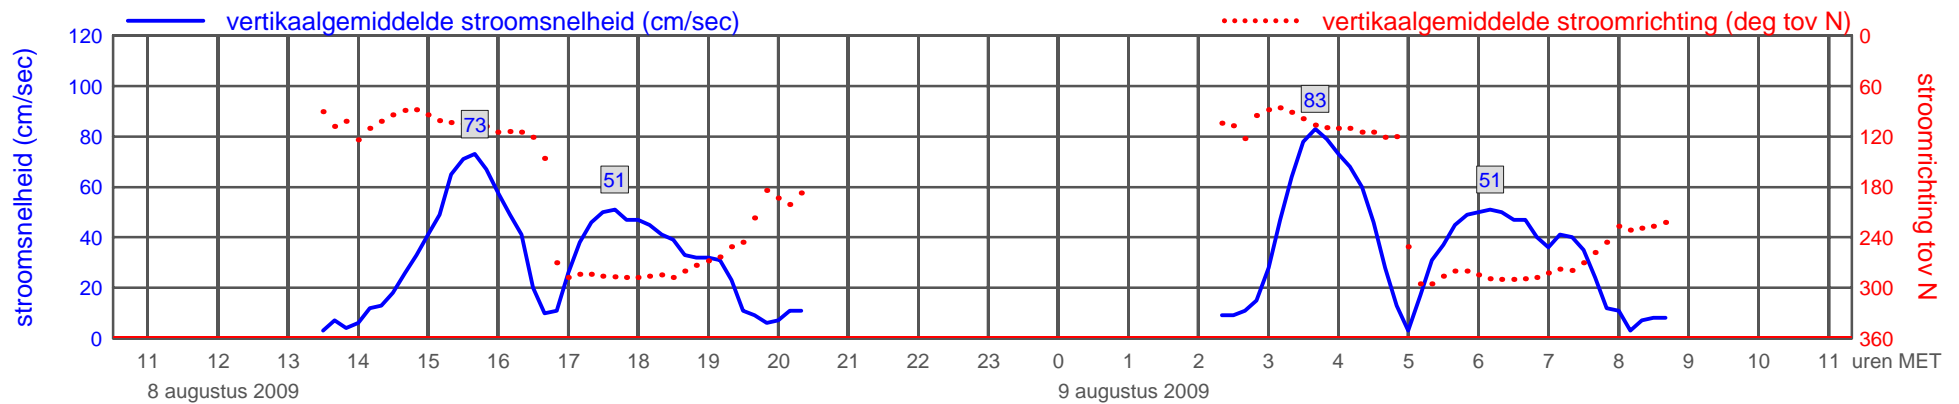

meetpunt PVW\_MP0207\_200908 ( x=063000 , y=379180 , bodem=NAP -0.71 m sensor=NAP -0.61 m)

meetpunt PVW\_MP0207\_200908 ( x=063000 , y=379180 , bodem=NAP -0.71 m sensor=NAP -0.61 m)

meetpunt PVW\_MP0207\_200908 ( x=063000 , y=379180 , bodem=NAP -0.71 m sensor=NAP -0.61 m)

meetpunt PVW\_MP0207\_200908 ( x=063000 , y=379180 , bodem=NAP -0.71 m sensor=NAP -0.61 m)