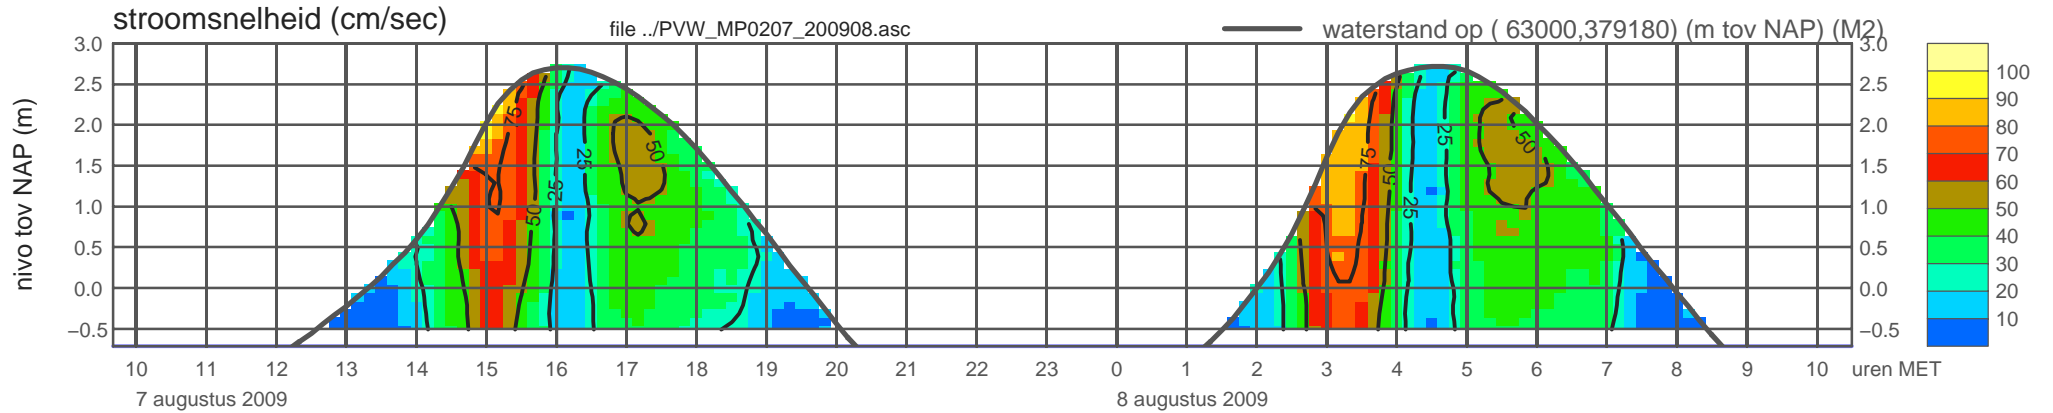

meetpunt PVW\_MP0207\_200908 ( x=063000 , y=379180 , bodem=NAP -0.71 m sensor=NAP -0.61 m)

meetpunt PVW\_MP0207\_200908 ( x=063000 , y=379180 , bodem=NAP -0.71 m sensor=NAP -0.61 m)

meetpunt PVW\_MP0207\_200908 ( x=063000 , y=379180 , bodem=NAP -0.71 m sensor=NAP -0.61 m)