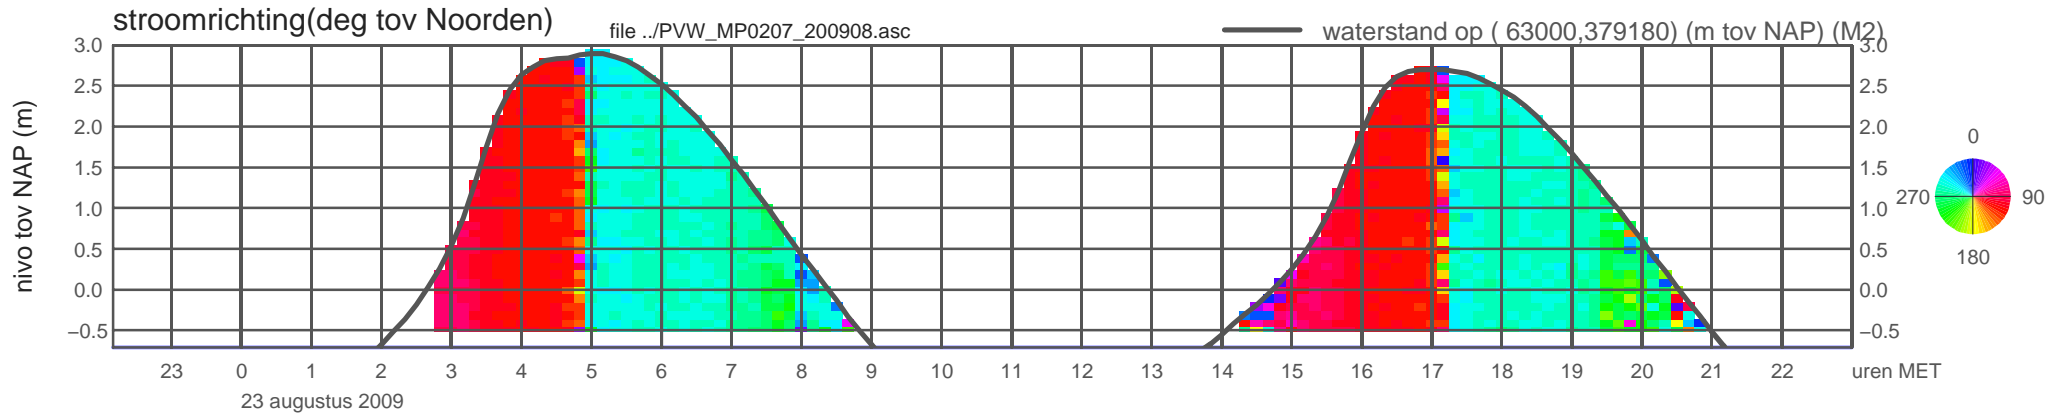

meetpunt PVW\_MP0207\_200908 ( x=063000 , y=379180 , bodem=NAP -0.71 m sensor=NAP -0.61 m)

# meetpunt PVW\_MP0207\_200908 ( x=063000 , y=379180 , bodem=NAP -0.71 m sensor=NAP -0.61 m)

meetpunt PVW\_MP0207\_200908 ( x=063000 , y=379180 , bodem=NAP -0.71 m sensor=NAP -0.61 m)

meetpunt PVW\_MP0207\_200908 ( x=063000 , y=379180 , bodem=NAP -0.71 m sensor=NAP -0.61 m)

meetpunt PVW\_MP0207\_200908 ( x=063000 , y=379180 , bodem=NAP -0.71 m sensor=NAP -0.61 m)

meetpunt PVW\_MP0207\_200908 ( x=063000 , y=379180 , bodem=NAP -0.71 m sensor=NAP -0.61 m)

meetpunt PVW\_MP0207\_200908 ( x=063000 , y=379180 , bodem=NAP -0.71 m sensor=NAP -0.61 m)