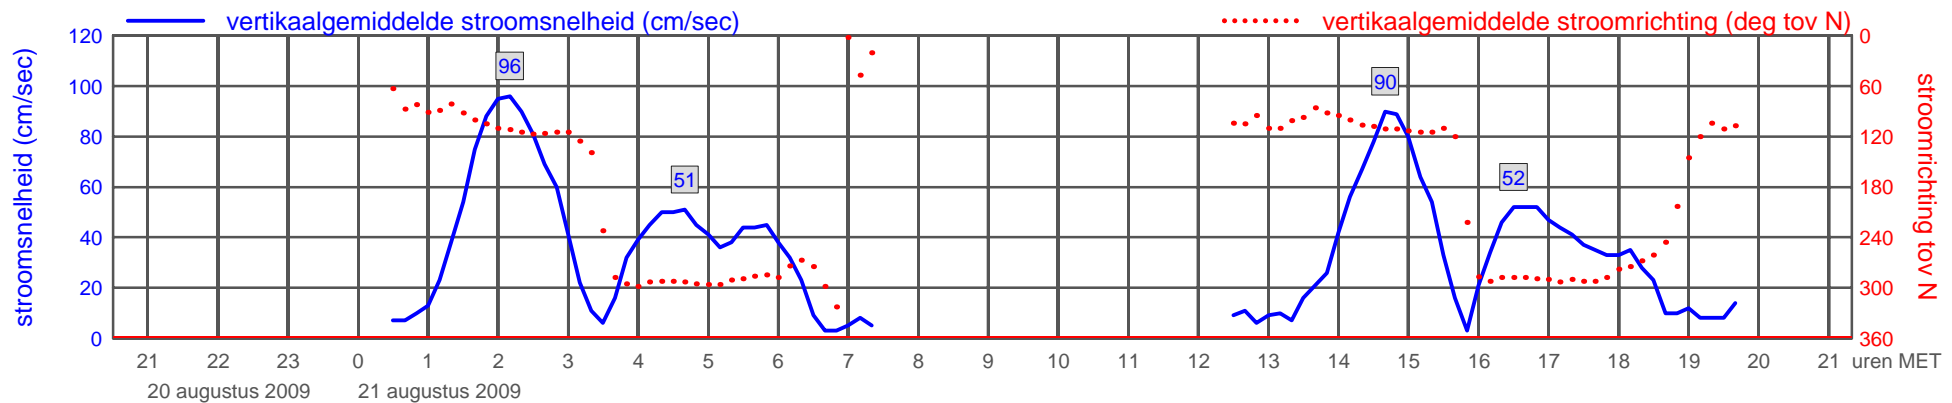

meetpunt PVW\_MP0207\_200908 ( x=063000 , y=379180 , bodem=NAP -0.71 m sensor=NAP -0.61 m)

meetpunt PVW\_MP0207\_200908 ( x=063000 , y=379180 , bodem=NAP -0.71 m sensor=NAP -0.61 m)

meetpunt PVW\_MP0207\_200908 ( x=063000 , y=379180 , bodem=NAP -0.71 m sensor=NAP -0.61 m)

meetpunt PVW\_MP0207\_200908 ( x=063000 , y=379180 , bodem=NAP -0.71 m sensor=NAP -0.61 m)

# meetpunt PVW\_MP0207\_200908 ( x=063000 , y=379180 , bodem=NAP -0.71 m sensor=NAP -0.61 m)

meetpunt PVW\_MP0207\_200908 ( x=063000 , y=379180 , bodem=NAP -0.71 m sensor=NAP -0.61 m)

meetpunt PVW\_MP0207\_200908 ( x=063000 , y=379180 , bodem=NAP -0.71 m sensor=NAP -0.61 m)