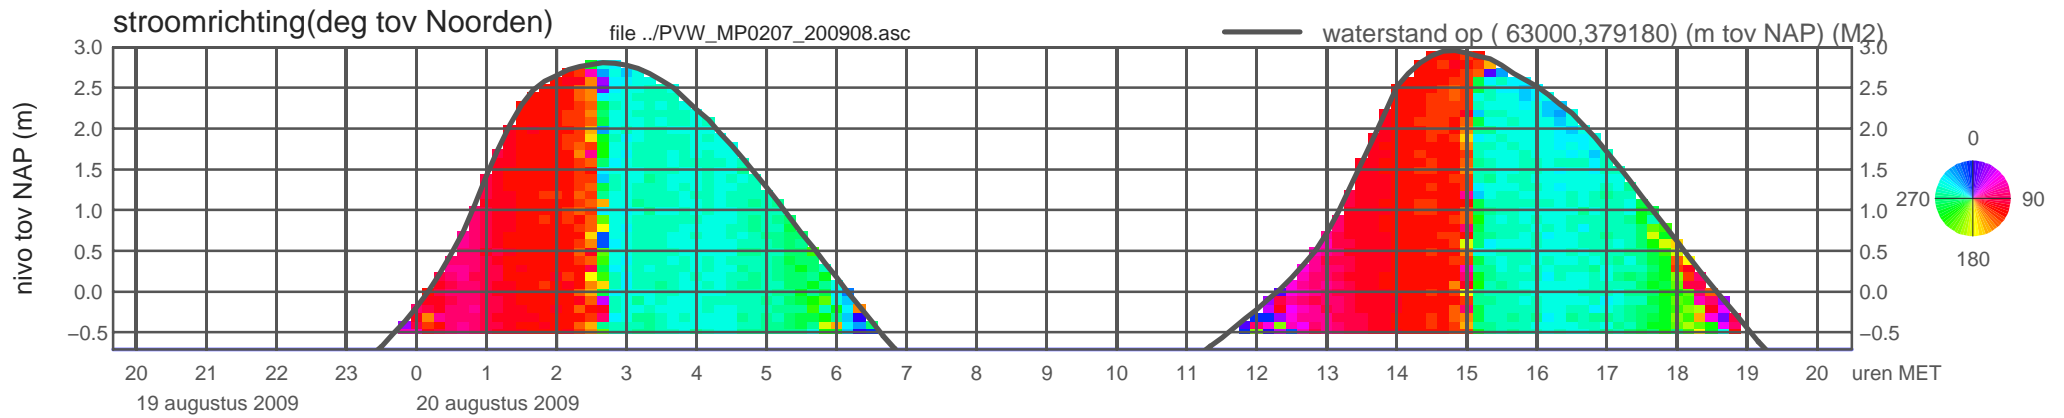

meetpunt PVW_MP0207_200908 (x=063000 , y=379180 , bodem=NAP -0.71 m sensor=NAP -0.61 m)