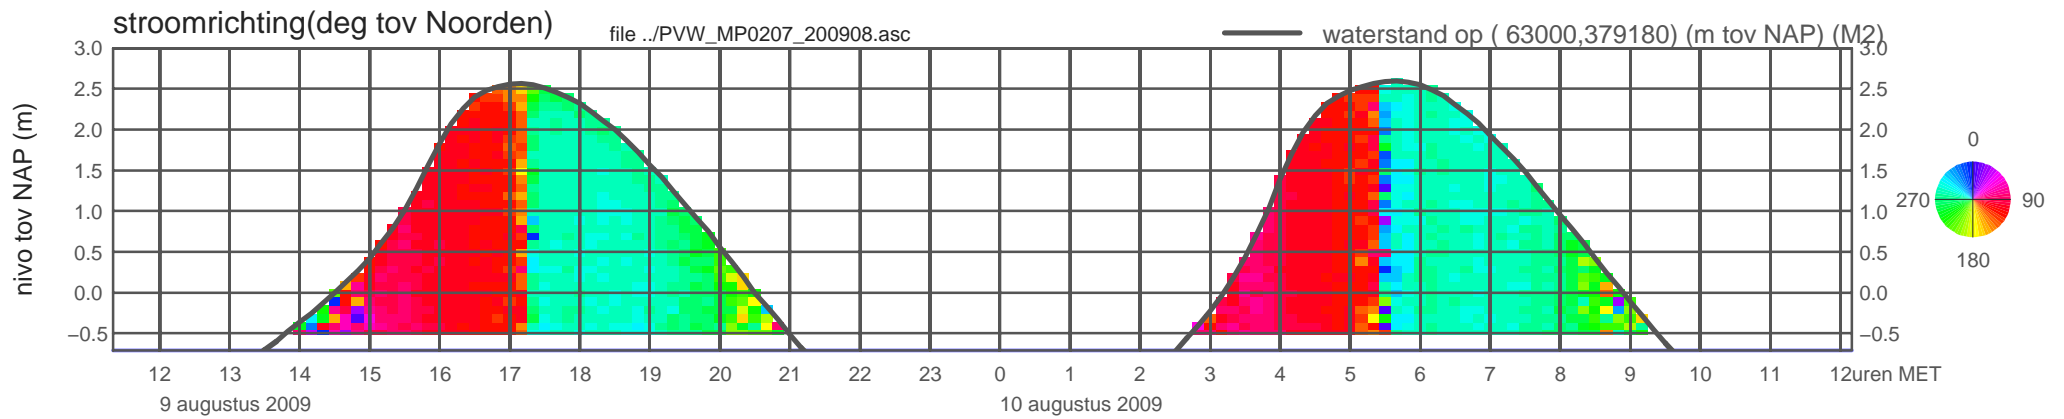

meetpunt PVW\_MP0207\_200908 ( x=063000 , y=379180 , bodem=NAP -0.71 m sensor=NAP -0.61 m)

meetpunt PVW\_MP0207\_200908 ( x=063000 , y=379180 , bodem=NAP -0.71 m sensor=NAP -0.61 m)

meetpunt PVW\_MP0207\_200908 ( x=063000 , y=379180 , bodem=NAP -0.71 m sensor=NAP -0.61 m)

meetpunt PVW\_MP0207\_200908 ( x=063000 , y=379180 , bodem=NAP -0.71 m sensor=NAP -0.61 m)