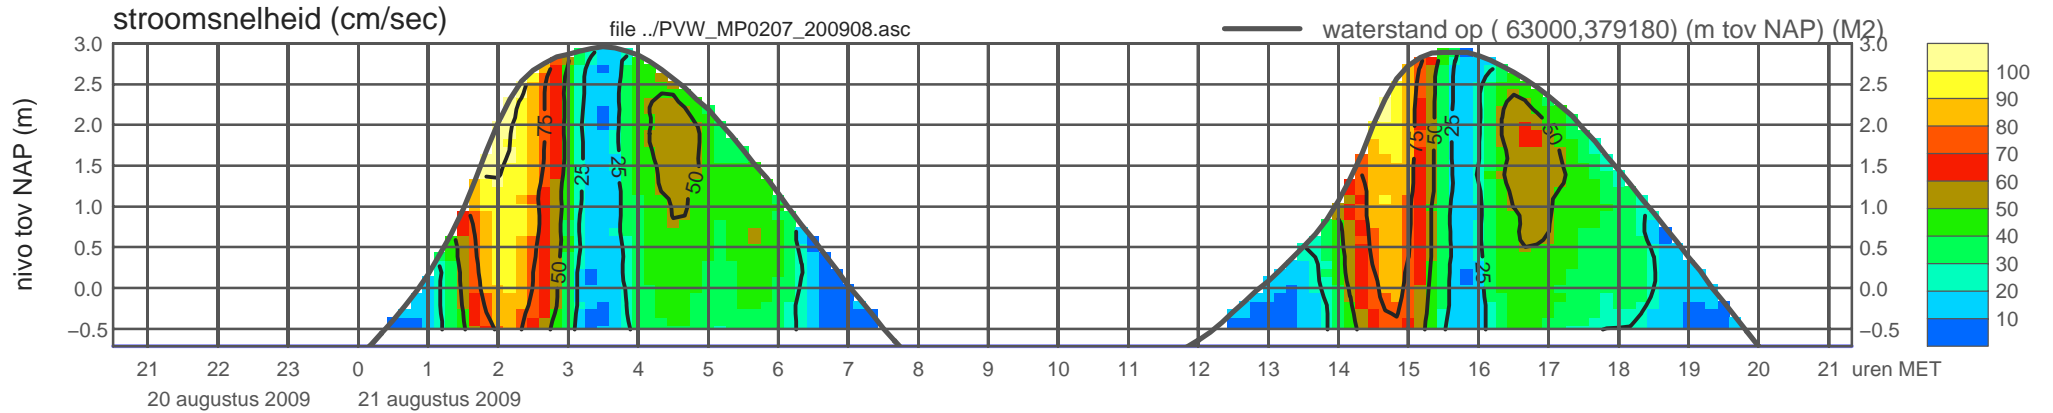

meetpunt PVW\_MP0207\_200908 ( x=063000 , y=379180 , bodem=NAP -0.71 m sensor=NAP -0.61 m)

meetpunt PVW\_MP0207\_200908 ( x=063000 , y=379180 , bodem=NAP -0.71 m sensor=NAP -0.61 m)

meetpunt PVW\_MP0207\_200908 ( x=063000 , y=379180 , bodem=NAP -0.71 m sensor=NAP -0.61 m)

meetpunt PVW\_MP0207\_200908 ( x=063000 , y=379180 , bodem=NAP -0.71 m sensor=NAP -0.61 m)

# meetpunt PVW\_MP0207\_200908 ( x=063000 , y=379180 , bodem=NAP -0.71 m sensor=NAP -0.61 m)

meetpunt PVW\_MP0207\_200908 ( x=063000 , y=379180 , bodem=NAP -0.71 m sensor=NAP -0.61 m)

meetpunt PVW\_MP0207\_200908 ( x=063000 , y=379180 , bodem=NAP -0.71 m sensor=NAP -0.61 m)