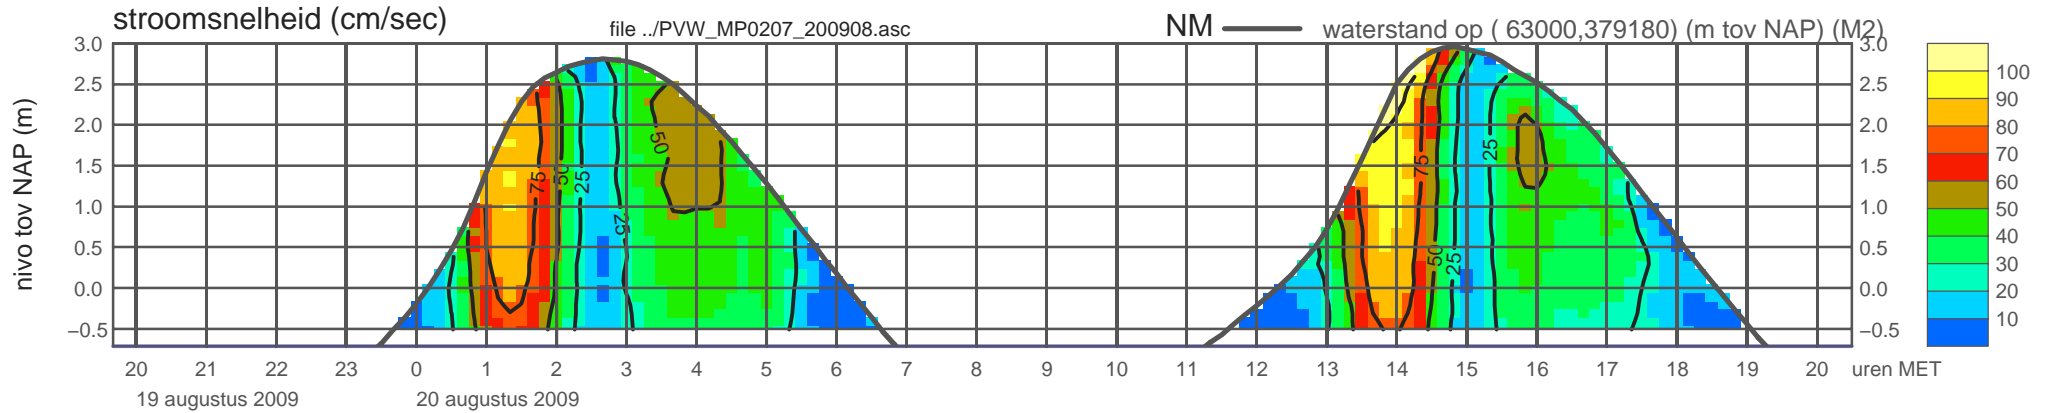

meetpunt PVW_MP0207_200908 (x=063000 , y=379180 , bodem=NAP -0.71 m sensor=NAP -0.61 m)