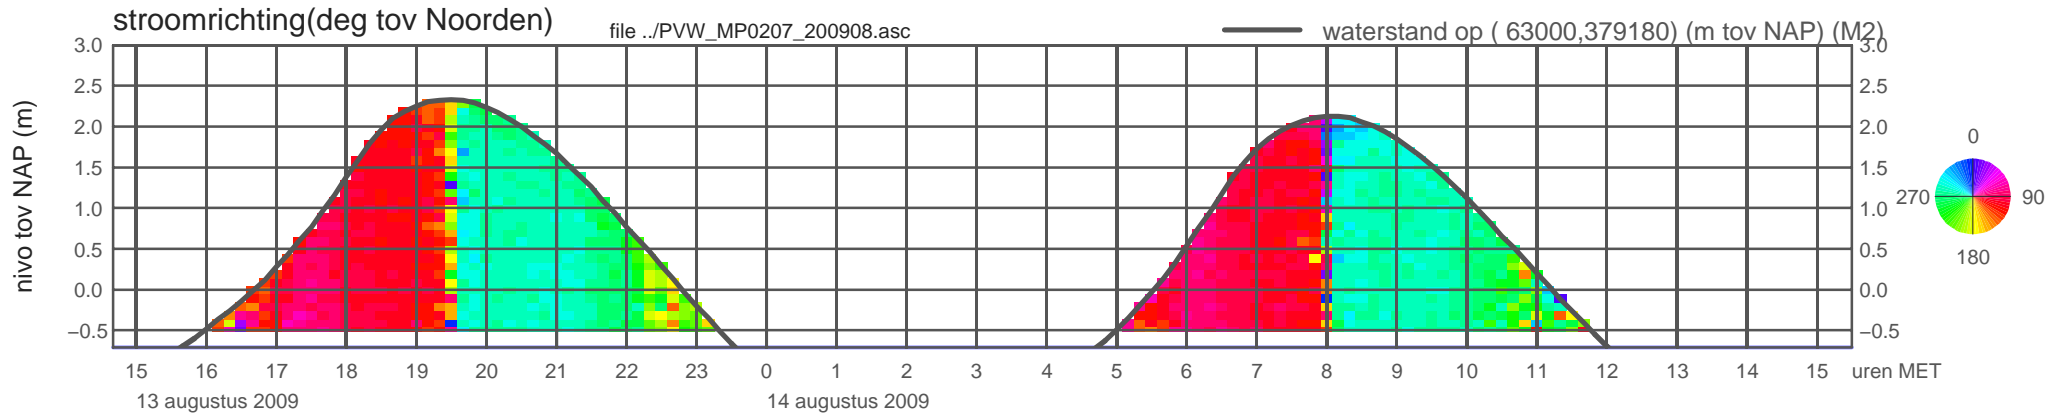

meetpunt PVW\_MP0207\_200908 ( x=063000 , y=379180 , bodem=NAP -0.71 m sensor=NAP -0.61 m)

meetpunt PVW\_MP0207\_200908 ( x=063000 , y=379180 , bodem=NAP -0.71 m sensor=NAP -0.61 m)

meetpunt PVW\_MP0207\_200908 ( x=063000 , y=379180 , bodem=NAP -0.71 m sensor=NAP -0.61 m)

meetpunt PVW\_MP0207\_200908 ( x=063000 , y=379180 , bodem=NAP -0.71 m sensor=NAP -0.61 m)