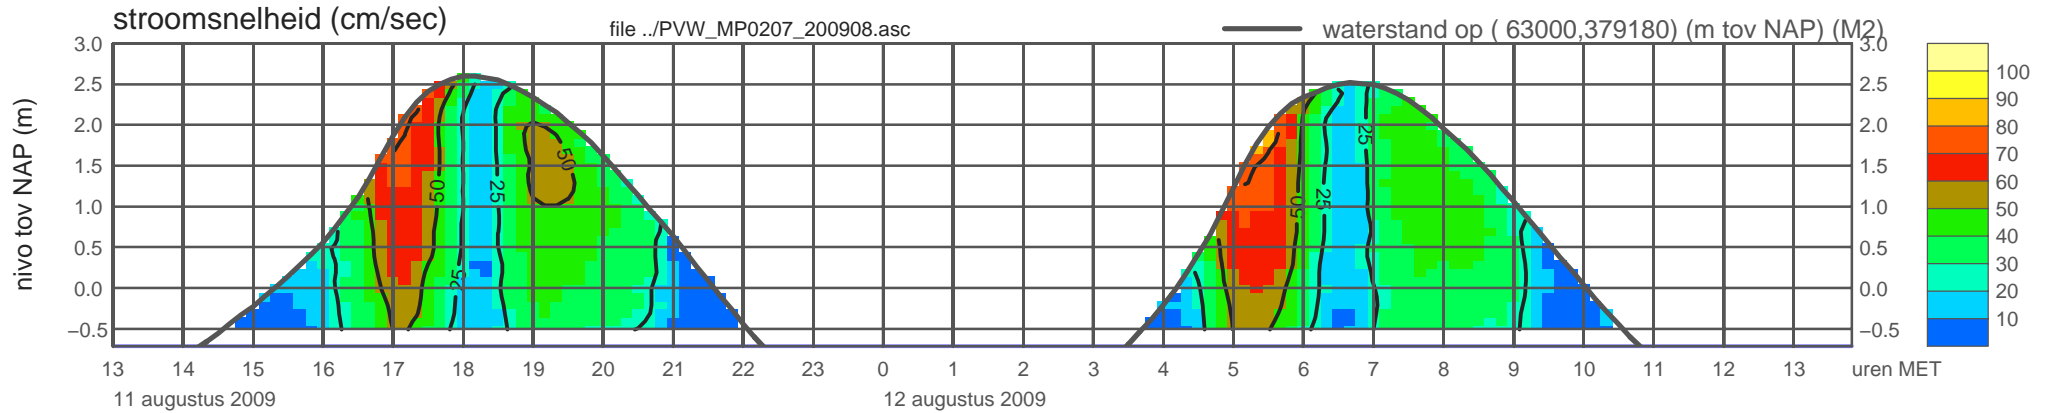

meetpunt PVW\_MP0207\_200908 ( x=063000 , y=379180 , bodem=NAP -0.71 m sensor=NAP -0.61 m)

meetpunt PVW\_MP0207\_200908 ( x=063000 , y=379180 , bodem=NAP -0.71 m sensor=NAP -0.61 m)

meetpunt PVW\_MP0207\_200908 ( x=063000 , y=379180 , bodem=NAP -0.71 m sensor=NAP -0.61 m)

meetpunt PVW\_MP0207\_200908 ( x=063000 , y=379180 , bodem=NAP -0.71 m sensor=NAP -0.61 m)