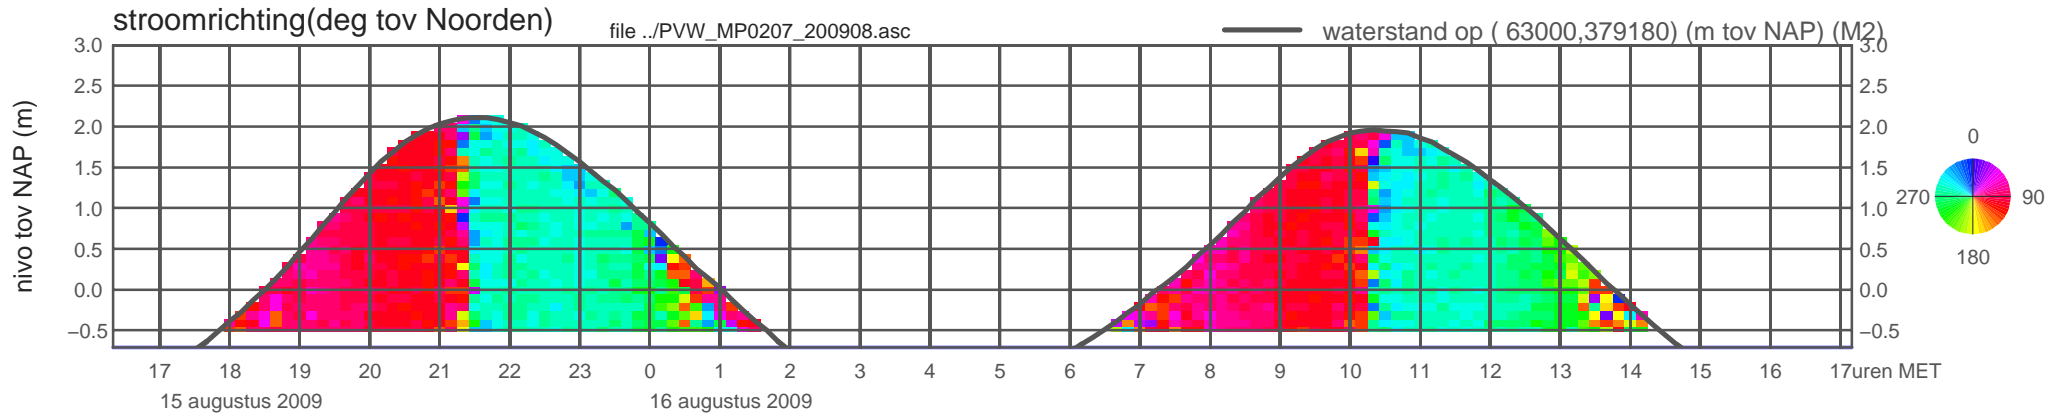

meetpunt PVW\_MP0207\_200908 ( x=063000 , y=379180 , bodem=NAP -0.71 m sensor=NAP -0.61 m)

meetpunt PVW\_MP0207\_200908 ( x=063000 , y=379180 , bodem=NAP -0.71 m sensor=NAP -0.61 m)

meetpunt PVW\_MP0207\_200908 ( x=063000 , y=379180 , bodem=NAP -0.71 m sensor=NAP -0.61 m)

meetpunt PVW\_MP0207\_200908 ( x=063000 , y=379180 , bodem=NAP -0.71 m sensor=NAP -0.61 m)