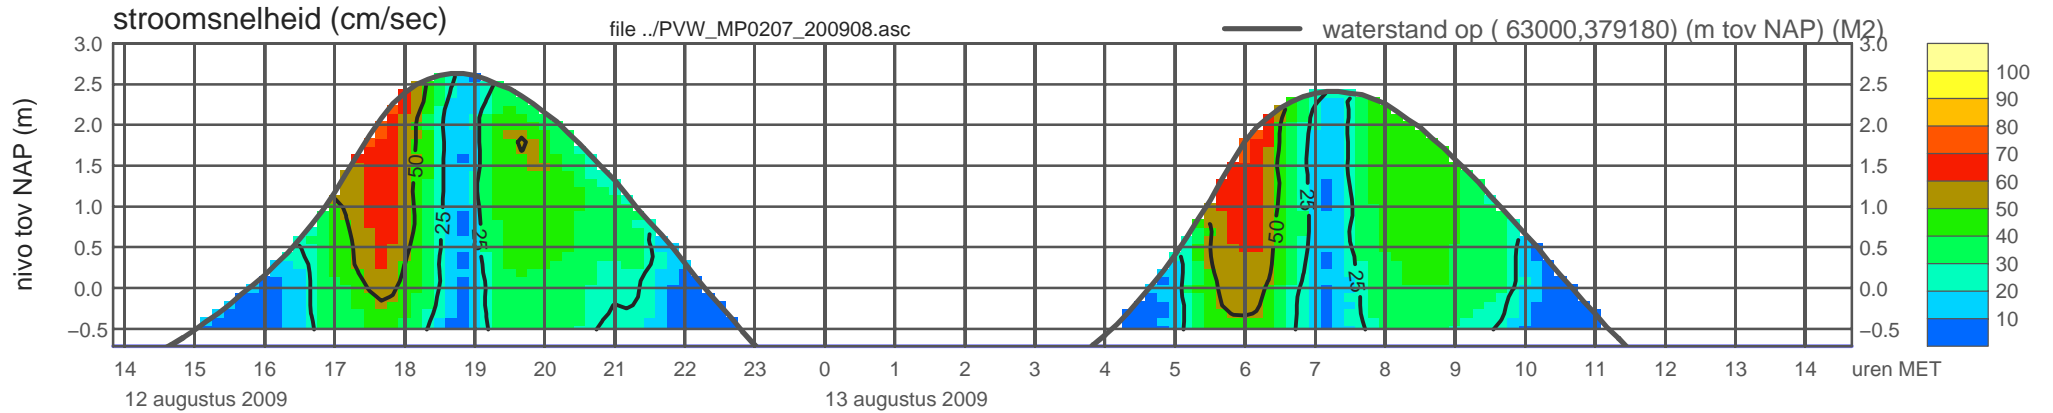

meetpunt PVW\_MP0207\_200908 ( x=063000 , y=379180 , bodem=NAP -0.71 m sensor=NAP -0.61 m)

meetpunt PVW\_MP0207\_200908 ( x=063000 , y=379180 , bodem=NAP -0.71 m sensor=NAP -0.61 m)

meetpunt PVW\_MP0207\_200908 ( x=063000 , y=379180 , bodem=NAP -0.71 m sensor=NAP -0.61 m)