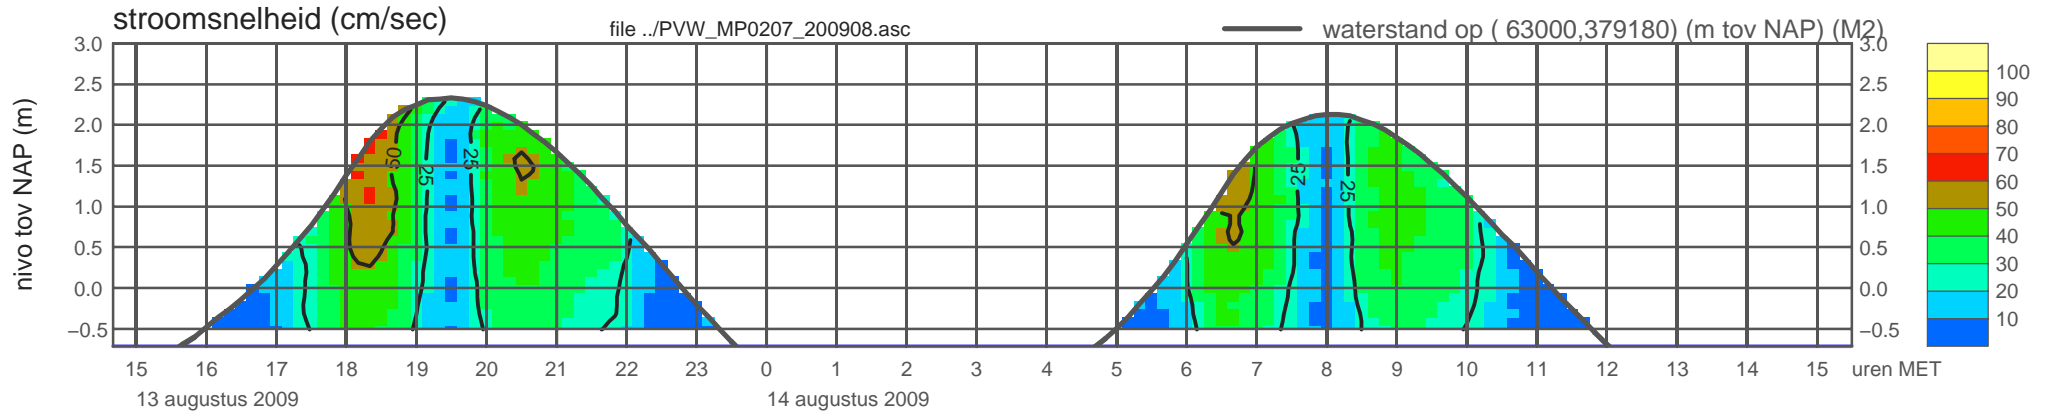

meetpunt PVW\_MP0207\_200908 ( x=063000 , y=379180 , bodem=NAP -0.71 m sensor=NAP -0.61 m)

meetpunt PVW\_MP0207\_200908 ( x=063000 , y=379180 , bodem=NAP -0.71 m sensor=NAP -0.61 m)

meetpunt PVW\_MP0207\_200908 ( x=063000 , y=379180 , bodem=NAP -0.71 m sensor=NAP -0.61 m)

meetpunt PVW\_MP0207\_200908 ( x=063000 , y=379180 , bodem=NAP -0.71 m sensor=NAP -0.61 m)