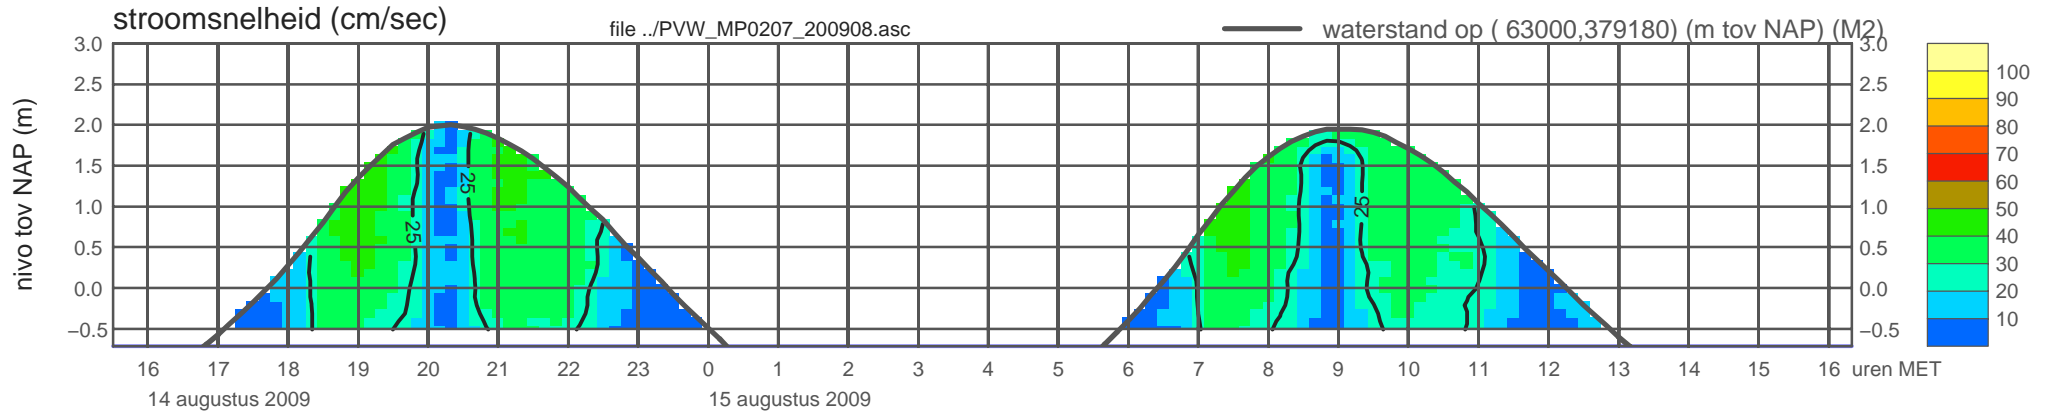

meetpunt PVW\_MP0207\_200908 ( x=063000 , y=379180 , bodem=NAP -0.71 m sensor=NAP -0.61 m)

meetpunt PVW\_MP0207\_200908 ( x=063000 , y=379180 , bodem=NAP -0.71 m sensor=NAP -0.61 m)

meetpunt PVW\_MP0207\_200908 ( x=063000 , y=379180 , bodem=NAP -0.71 m sensor=NAP -0.61 m)

meetpunt PVW\_MP0207\_200908 ( x=063000 , y=379180 , bodem=NAP -0.71 m sensor=NAP -0.61 m)