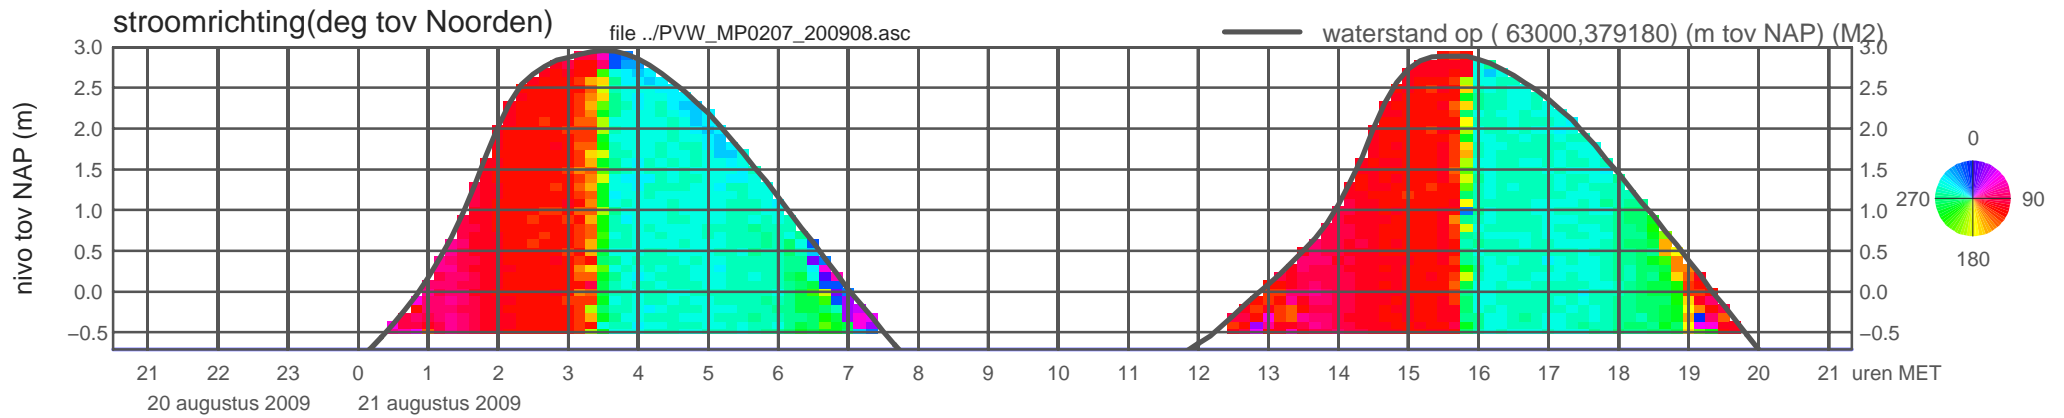

meetpunt PVW\_MP0207\_200908 ( x=063000 , y=379180 , bodem=NAP -0.71 m sensor=NAP -0.61 m)

meetpunt PVW\_MP0207\_200908 ( x=063000 , y=379180 , bodem=NAP -0.71 m sensor=NAP -0.61 m)

meetpunt PVW\_MP0207\_200908 ( x=063000 , y=379180 , bodem=NAP -0.71 m sensor=NAP -0.61 m)

meetpunt PVW\_MP0207\_200908 ( x=063000 , y=379180 , bodem=NAP -0.71 m sensor=NAP -0.61 m)

# meetpunt PVW\_MP0207\_200908 ( x=063000 , y=379180 , bodem=NAP -0.71 m sensor=NAP -0.61 m)

meetpunt PVW\_MP0207\_200908 ( x=063000 , y=379180 , bodem=NAP -0.71 m sensor=NAP -0.61 m)

meetpunt PVW\_MP0207\_200908 ( x=063000 , y=379180 , bodem=NAP -0.71 m sensor=NAP -0.61 m)