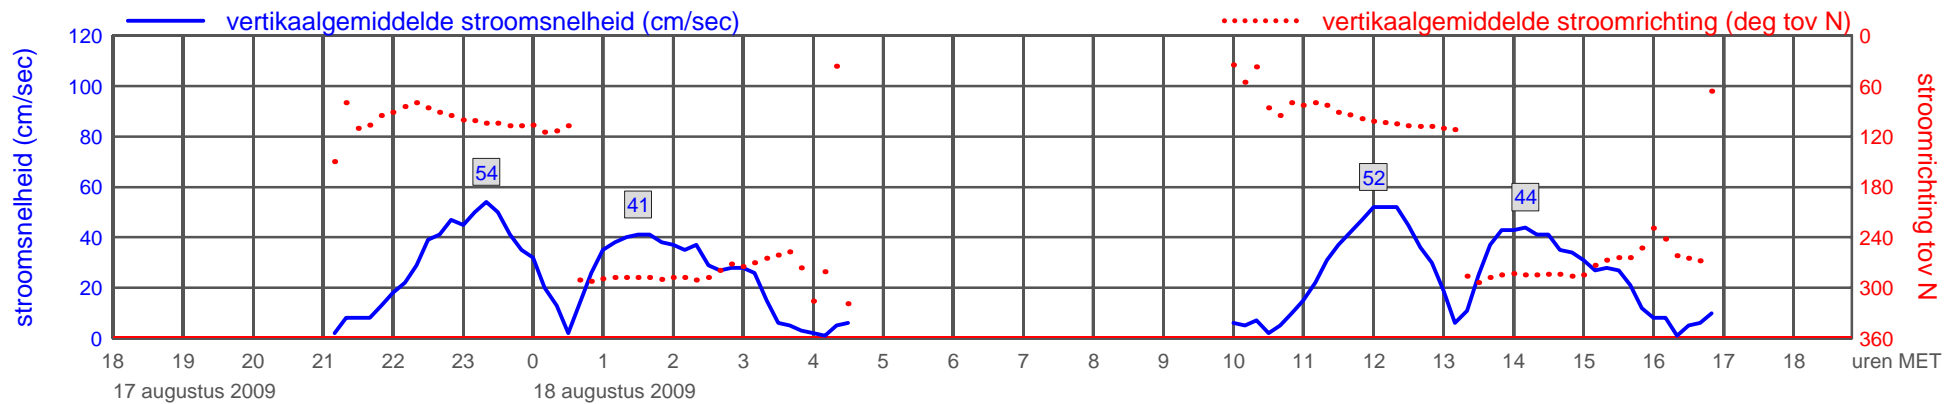

meetpunt PVW\_MP0207\_200908 ( x=063000 , y=379180 , bodem=NAP -0.71 m sensor=NAP -0.61 m)

meetpunt PVW\_MP0207\_200908 ( x=063000 , y=379180 , bodem=NAP -0.71 m sensor=NAP -0.61 m)

meetpunt PVW\_MP0207\_200908 ( x=063000 , y=379180 , bodem=NAP -0.71 m sensor=NAP -0.61 m)

meetpunt PVW\_MP0207\_200908 ( x=063000 , y=379180 , bodem=NAP -0.71 m sensor=NAP -0.61 m)

# meetpunt PVW\_MP0207\_200908 ( x=063000 , y=379180 , bodem=NAP -0.71 m sensor=NAP -0.61 m)

meetpunt PVW\_MP0207\_200908 ( x=063000 , y=379180 , bodem=NAP -0.71 m sensor=NAP -0.61 m)

meetpunt PVW\_MP0207\_200908 ( x=063000 , y=379180 , bodem=NAP -0.71 m sensor=NAP -0.61 m)