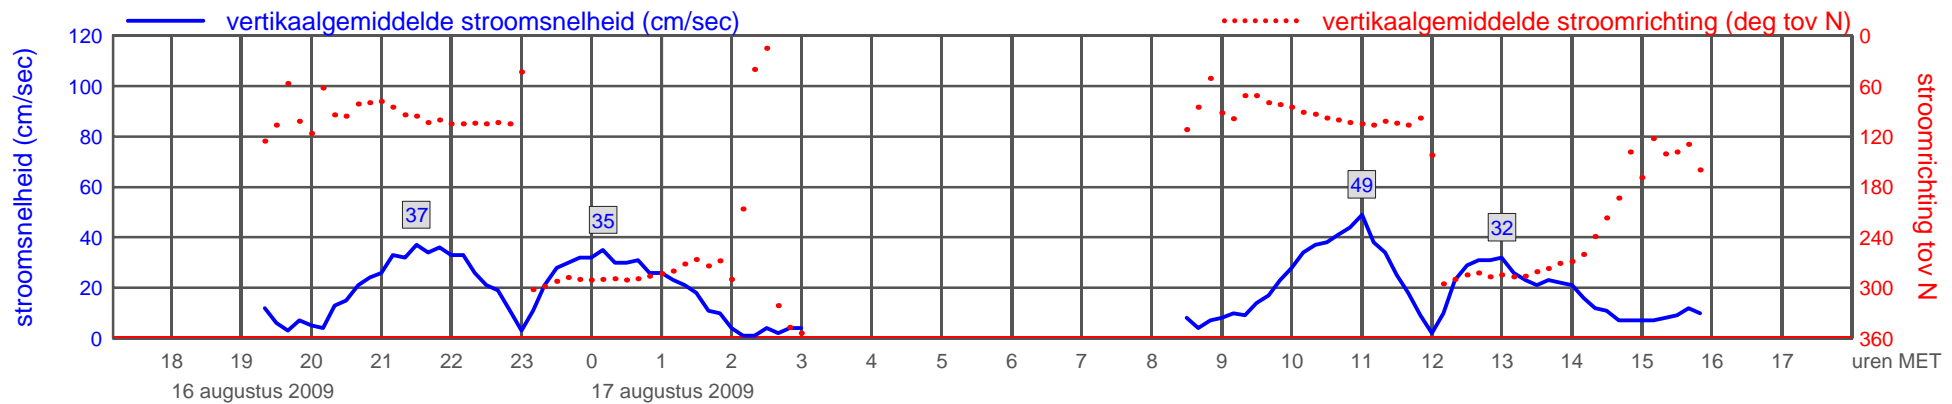

meetpunt PVW\_MP0207\_200908 ( x=063000 , y=379180 , bodem=NAP -0.71 m sensor=NAP -0.61 m)

meetpunt PVW\_MP0207\_200908 ( x=063000 , y=379180 , bodem=NAP -0.71 m sensor=NAP -0.61 m)

meetpunt PVW\_MP0207\_200908 ( x=063000 , y=379180 , bodem=NAP -0.71 m sensor=NAP -0.61 m)

meetpunt PVW\_MP0207\_200908 ( x=063000 , y=379180 , bodem=NAP -0.71 m sensor=NAP -0.61 m)