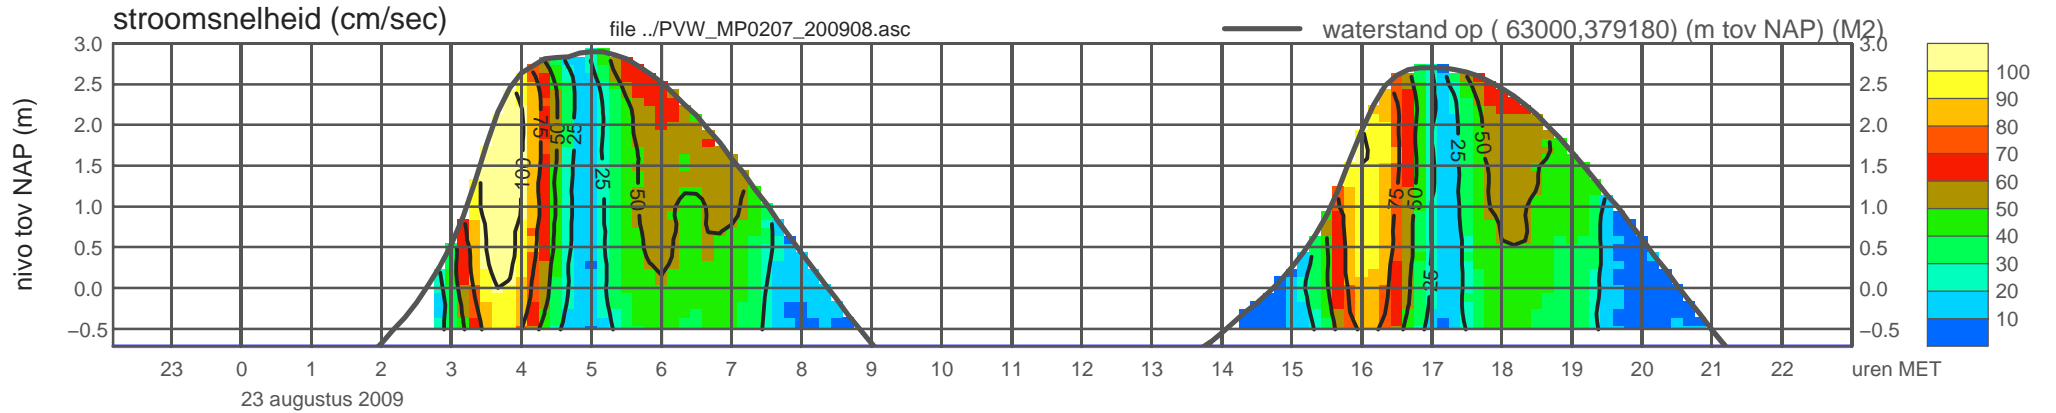

meetpunt PVW\_MP0207\_200908 ( x=063000 , y=379180 , bodem=NAP -0.71 m sensor=NAP -0.61 m)

# meetpunt PVW\_MP0207\_200908 ( x=063000 , y=379180 , bodem=NAP -0.71 m sensor=NAP -0.61 m)

meetpunt PVW\_MP0207\_200908 ( x=063000 , y=379180 , bodem=NAP -0.71 m sensor=NAP -0.61 m)

meetpunt PVW\_MP0207\_200908 ( x=063000 , y=379180 , bodem=NAP -0.71 m sensor=NAP -0.61 m)

meetpunt PVW\_MP0207\_200908 ( x=063000 , y=379180 , bodem=NAP -0.71 m sensor=NAP -0.61 m)

meetpunt PVW\_MP0207\_200908 ( x=063000 , y=379180 , bodem=NAP -0.71 m sensor=NAP -0.61 m)

meetpunt PVW\_MP0207\_200908 ( x=063000 , y=379180 , bodem=NAP -0.71 m sensor=NAP -0.61 m)