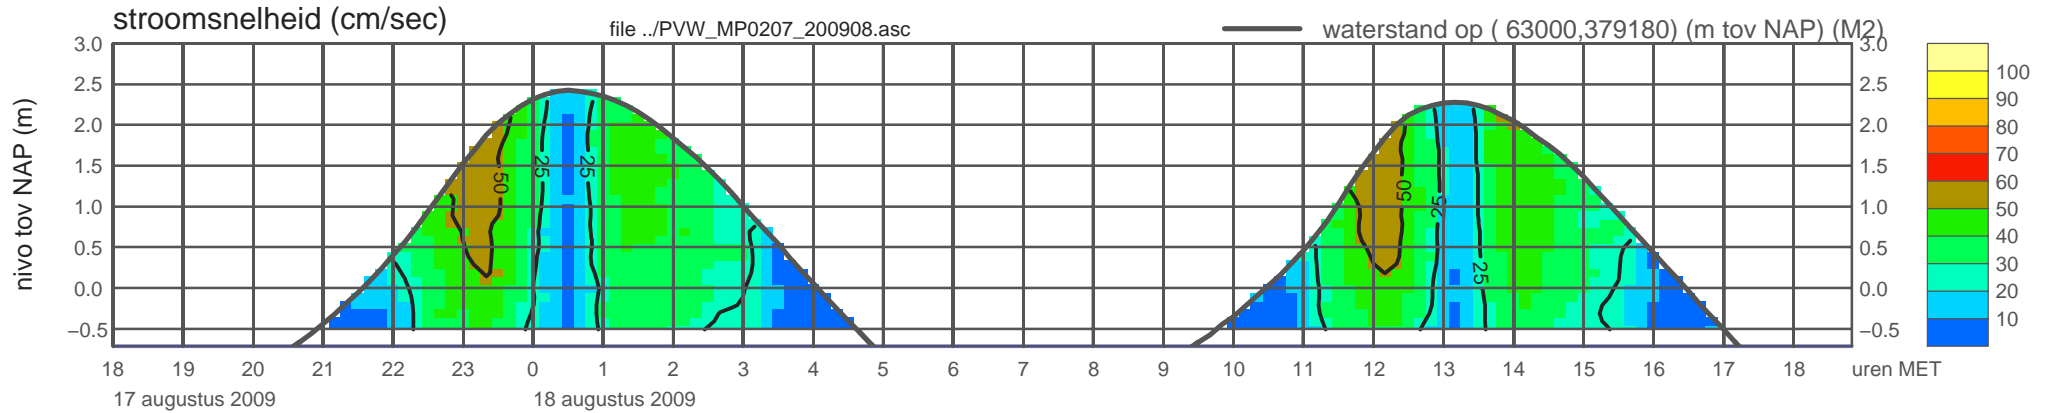

meetpunt PVW\_MP0207\_200908 ( x=063000 , y=379180 , bodem=NAP -0.71 m sensor=NAP -0.61 m)

meetpunt PVW\_MP0207\_200908 ( x=063000 , y=379180 , bodem=NAP -0.71 m sensor=NAP -0.61 m)

meetpunt PVW\_MP0207\_200908 ( x=063000 , y=379180 , bodem=NAP -0.71 m sensor=NAP -0.61 m)

meetpunt PVW\_MP0207\_200908 ( x=063000 , y=379180 , bodem=NAP -0.71 m sensor=NAP -0.61 m)