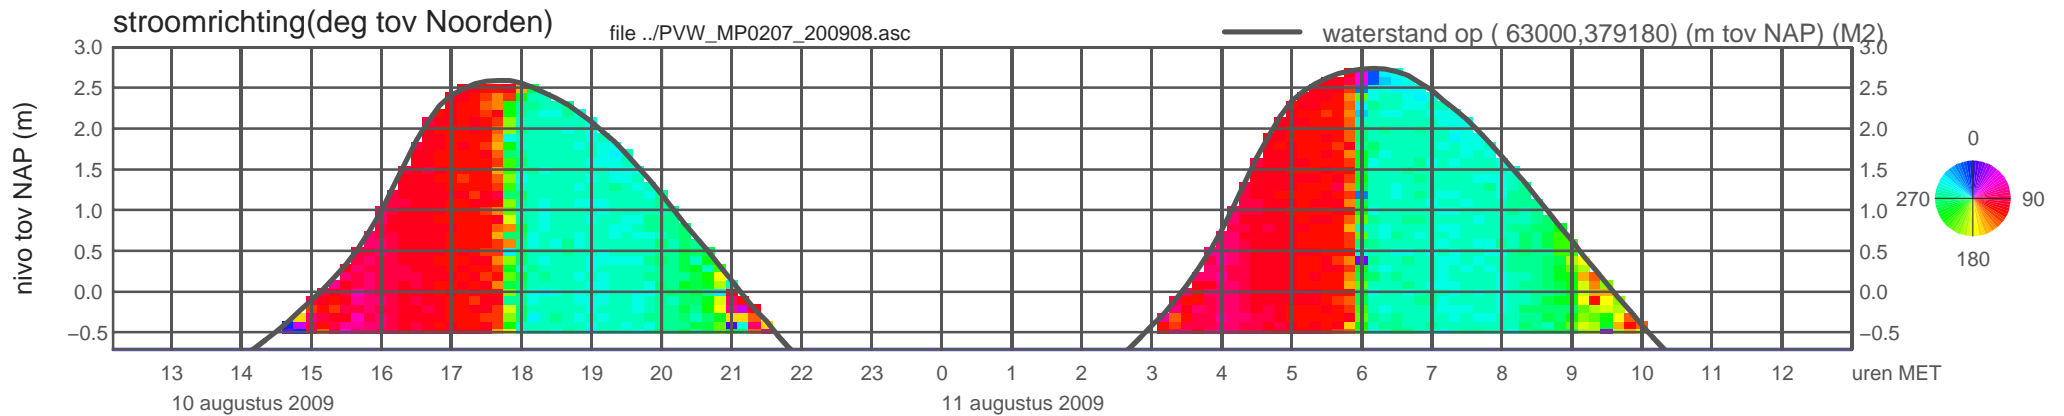

meetpunt PVW\_MP0207\_200908 ( x=063000 , y=379180 , bodem=NAP -0.71 m sensor=NAP -0.61 m)

meetpunt PVW\_MP0207\_200908 ( x=063000 , y=379180 , bodem=NAP -0.71 m sensor=NAP -0.61 m)

meetpunt PVW\_MP0207\_200908 ( x=063000 , y=379180 , bodem=NAP -0.71 m sensor=NAP -0.61 m)

meetpunt PVW\_MP0207\_200908 ( x=063000 , y=379180 , bodem=NAP -0.71 m sensor=NAP -0.61 m)