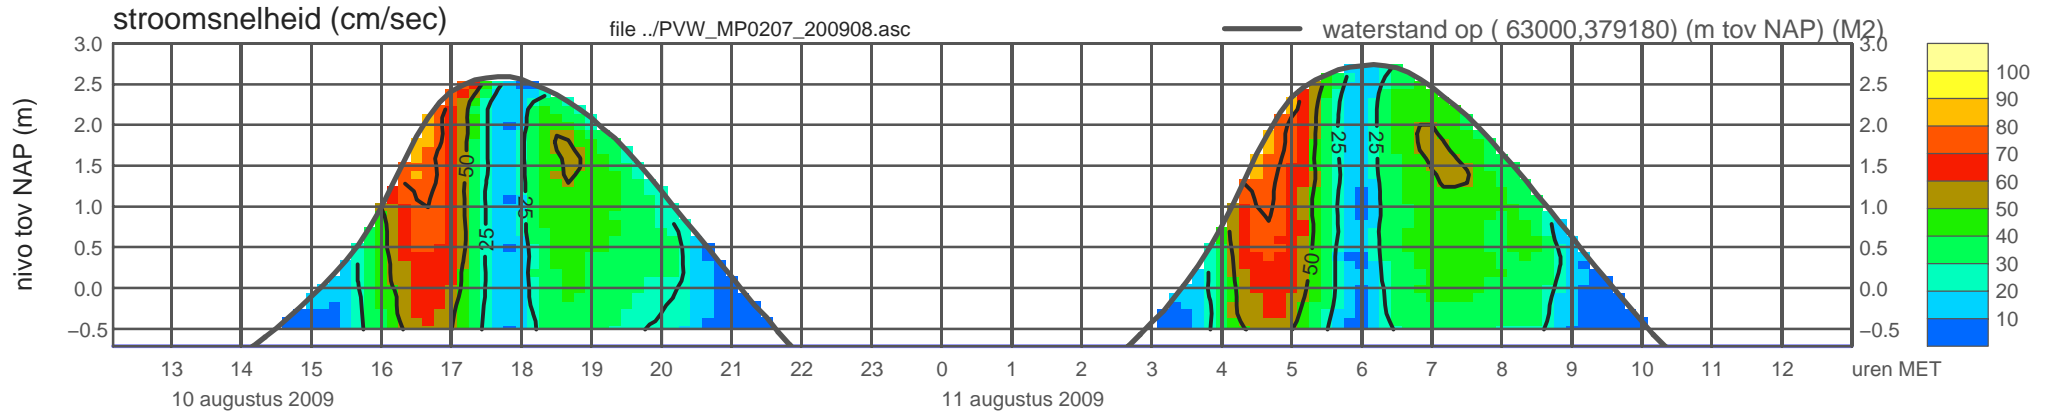

meetpunt PVW\_MP0207\_200908 ( x=063000 , y=379180 , bodem=NAP -0.71 m sensor=NAP -0.61 m)

meetpunt PVW\_MP0207\_200908 ( x=063000 , y=379180 , bodem=NAP -0.71 m sensor=NAP -0.61 m)

meetpunt PVW\_MP0207\_200908 ( x=063000 , y=379180 , bodem=NAP -0.71 m sensor=NAP -0.61 m)

meetpunt PVW\_MP0207\_200908 ( x=063000 , y=379180 , bodem=NAP -0.71 m sensor=NAP -0.61 m)