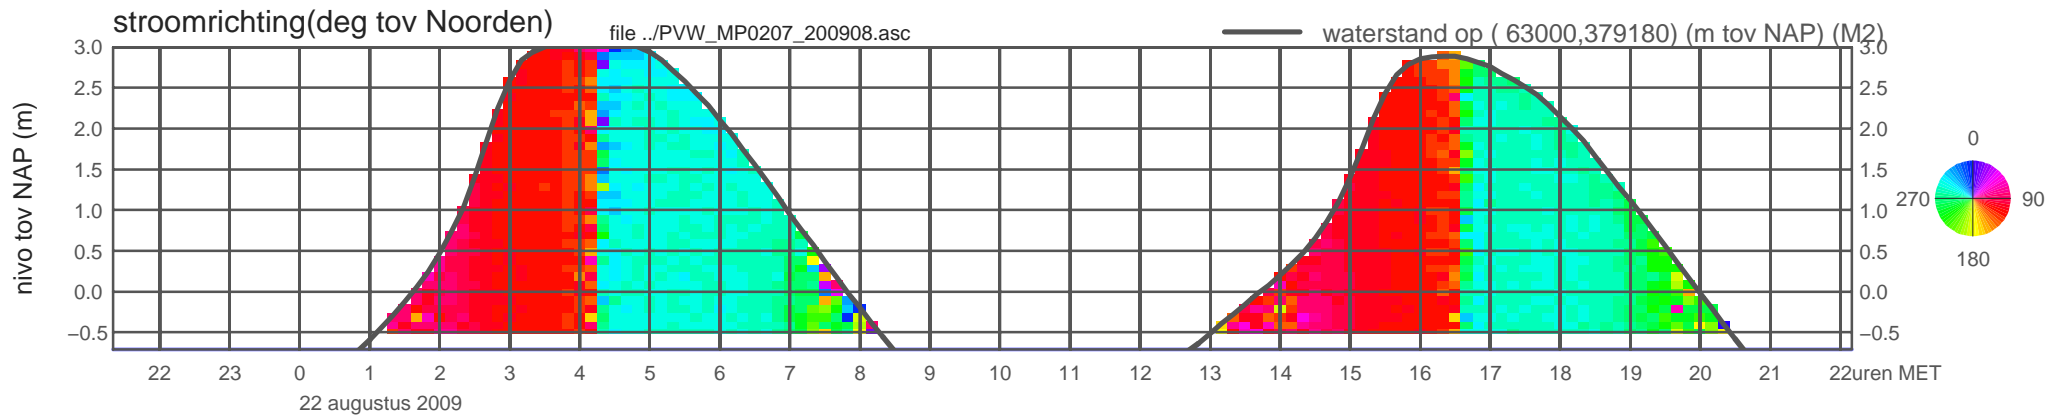

meetpunt PVW\_MP0207\_200908 ( x=063000 , y=379180 , bodem=NAP -0.71 m sensor=NAP -0.61 m)

# meetpunt PVW\_MP0207\_200908 ( x=063000 , y=379180 , bodem=NAP -0.71 m sensor=NAP -0.61 m)

meetpunt PVW\_MP0207\_200908 ( x=063000 , y=379180 , bodem=NAP -0.71 m sensor=NAP -0.61 m)

meetpunt PVW\_MP0207\_200908 ( x=063000 , y=379180 , bodem=NAP -0.71 m sensor=NAP -0.61 m)

meetpunt PVW\_MP0207\_200908 ( x=063000 , y=379180 , bodem=NAP -0.71 m sensor=NAP -0.61 m)

meetpunt PVW\_MP0207\_200908 ( x=063000 , y=379180 , bodem=NAP -0.71 m sensor=NAP -0.61 m)

meetpunt PVW\_MP0207\_200908 ( x=063000 , y=379180 , bodem=NAP -0.71 m sensor=NAP -0.61 m)