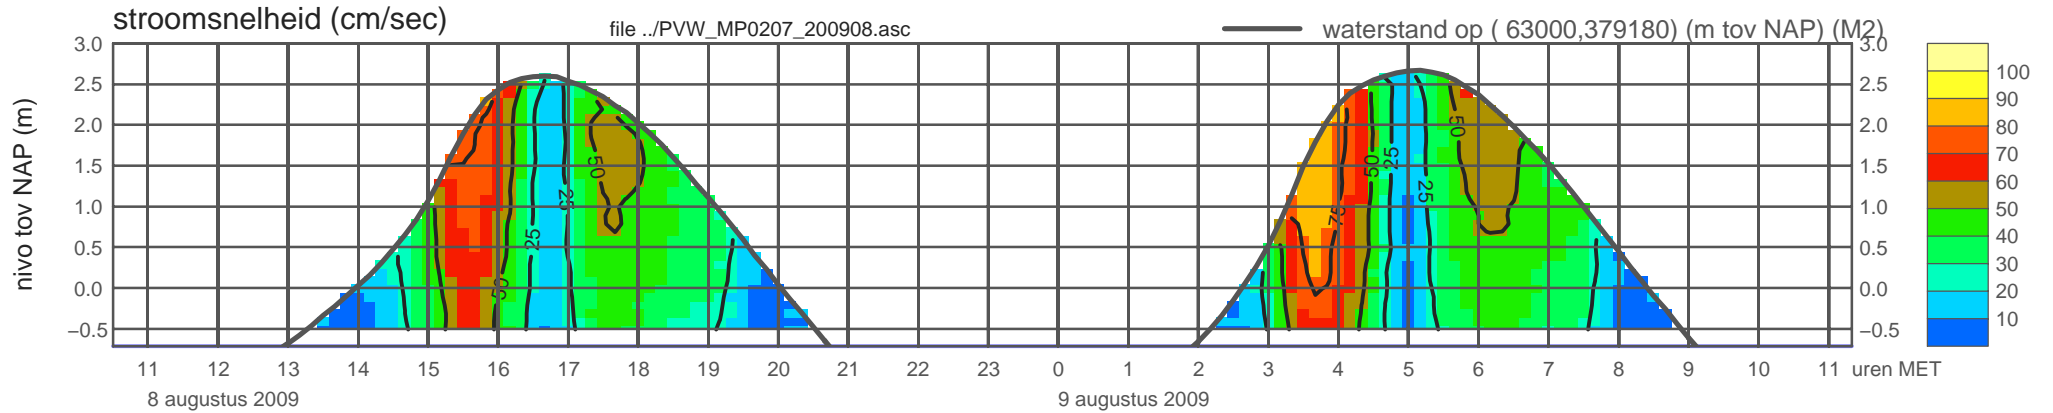

meetpunt PVW\_MP0207\_200908 ( x=063000 , y=379180 , bodem=NAP -0.71 m sensor=NAP -0.61 m)

meetpunt PVW\_MP0207\_200908 ( x=063000 , y=379180 , bodem=NAP -0.71 m sensor=NAP -0.61 m)

meetpunt PVW\_MP0207\_200908 ( x=063000 , y=379180 , bodem=NAP -0.71 m sensor=NAP -0.61 m)

meetpunt PVW\_MP0207\_200908 ( x=063000 , y=379180 , bodem=NAP -0.71 m sensor=NAP -0.61 m)