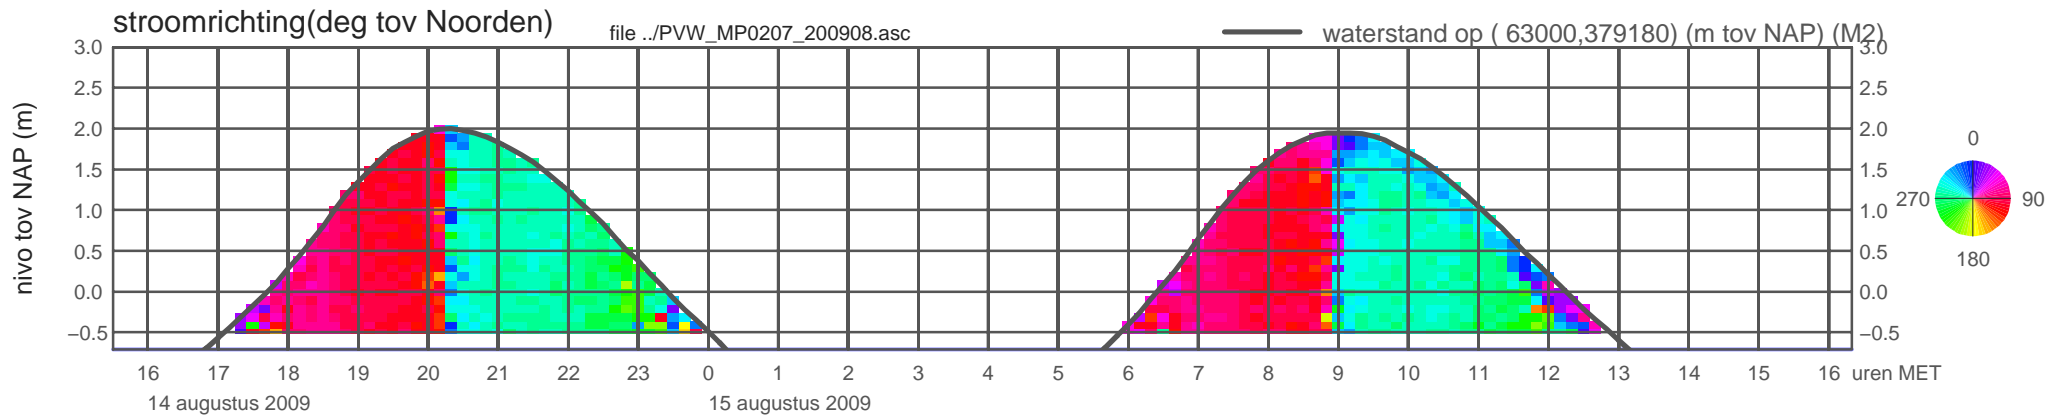

meetpunt PVW\_MP0207\_200908 ( x=063000 , y=379180 , bodem=NAP -0.71 m sensor=NAP -0.61 m)

meetpunt PVW\_MP0207\_200908 ( x=063000 , y=379180 , bodem=NAP -0.71 m sensor=NAP -0.61 m)

meetpunt PVW\_MP0207\_200908 ( x=063000 , y=379180 , bodem=NAP -0.71 m sensor=NAP -0.61 m)

meetpunt PVW\_MP0207\_200908 ( x=063000 , y=379180 , bodem=NAP -0.71 m sensor=NAP -0.61 m)