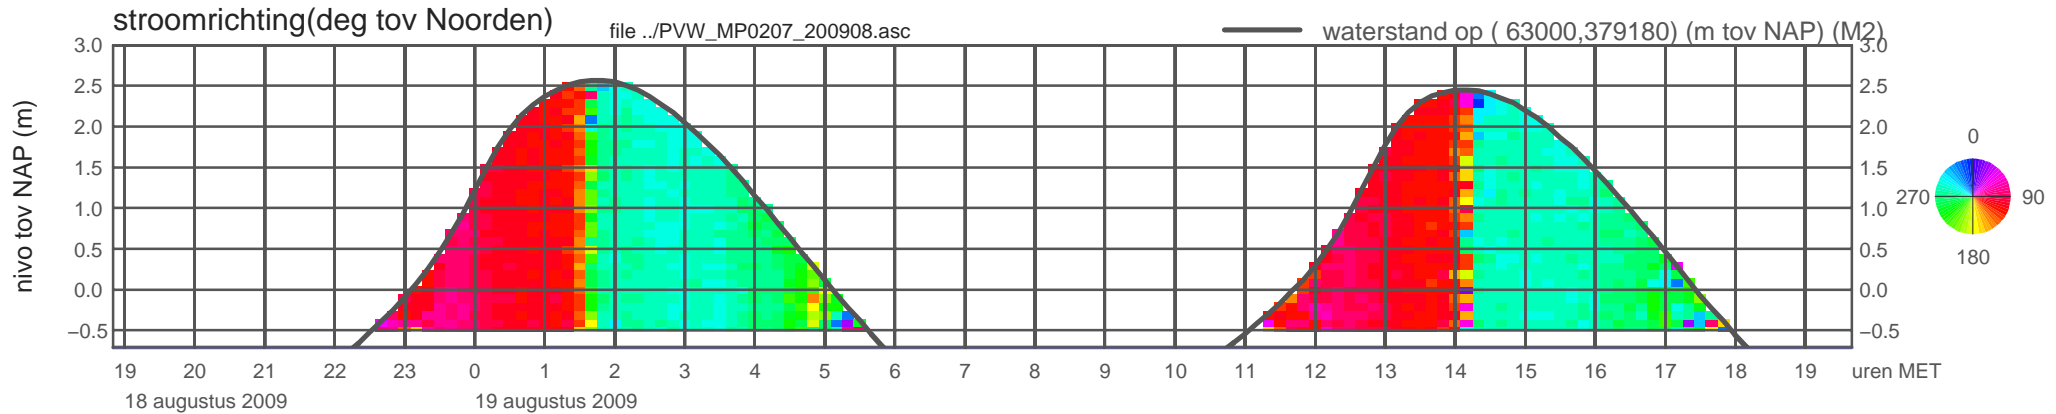

meetpunt PVW\_MP0207\_200908 ( x=063000 , y=379180 , bodem=NAP -0.71 m sensor=NAP -0.61 m)

meetpunt PVW\_MP0207\_200908 ( x=063000 , y=379180 , bodem=NAP -0.71 m sensor=NAP -0.61 m)

meetpunt PVW\_MP0207\_200908 ( x=063000 , y=379180 , bodem=NAP -0.71 m sensor=NAP -0.61 m)

meetpunt PVW\_MP0207\_200908 ( x=063000 , y=379180 , bodem=NAP -0.71 m sensor=NAP -0.61 m)

# meetpunt PVW\_MP0207\_200908 ( x=063000 , y=379180 , bodem=NAP -0.71 m sensor=NAP -0.61 m)

meetpunt PVW\_MP0207\_200908 ( x=063000 , y=379180 , bodem=NAP -0.71 m sensor=NAP -0.61 m)

meetpunt PVW\_MP0207\_200908 ( x=063000 , y=379180 , bodem=NAP -0.71 m sensor=NAP -0.61 m)