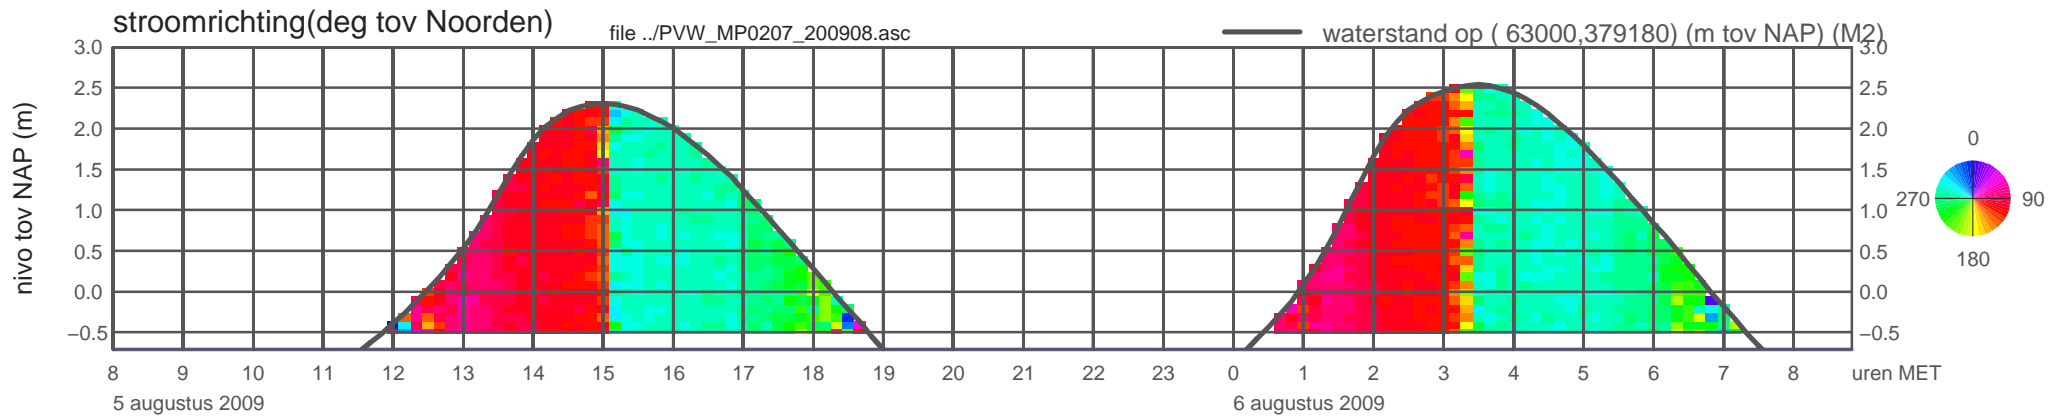

meetpunt PVW\_MP0207\_200908 ( x=063000 , y=379180 , bodem=NAP -0.71 m sensor=NAP -0.61 m)

meetpunt PVW\_MP0207\_200908 ( x=063000 , y=379180 , bodem=NAP -0.71 m sensor=NAP -0.61 m)

meetpunt PVW\_MP0207\_200908 ( x=063000 , y=379180 , bodem=NAP -0.71 m sensor=NAP -0.61 m)

meetpunt PVW\_MP0207\_200908 ( x=063000 , y=379180 , bodem=NAP -0.71 m sensor=NAP -0.61 m)