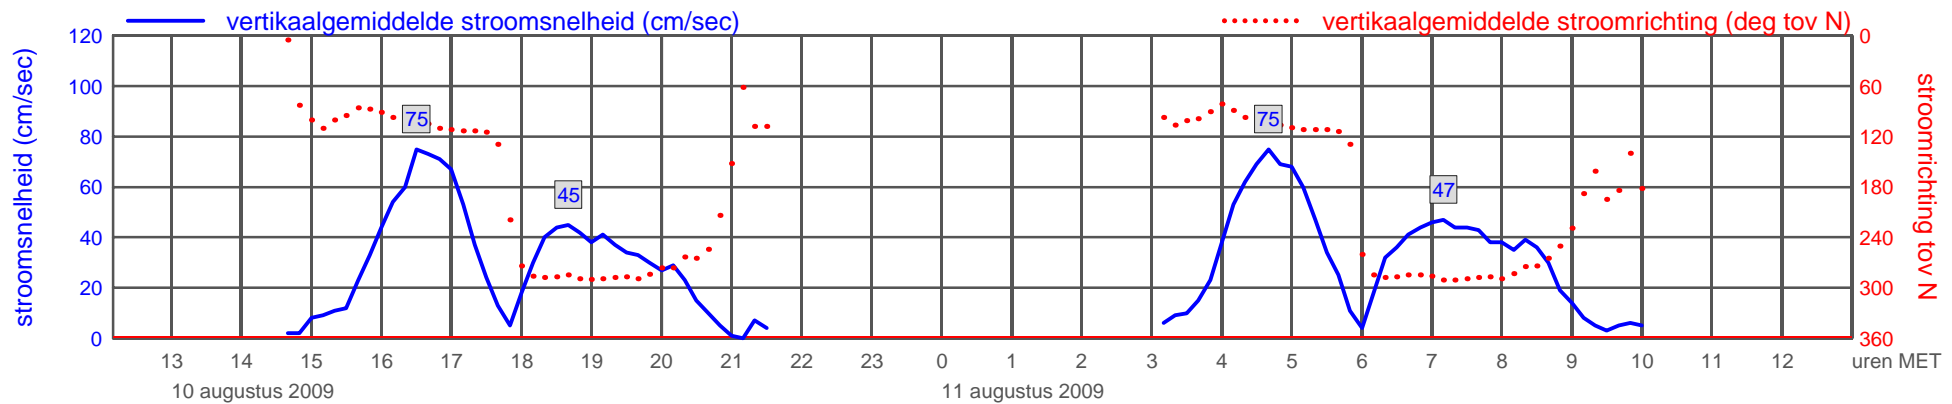

meetpunt PVW\_MP0207\_200908 ( x=063000 , y=379180 , bodem=NAP -0.71 m sensor=NAP -0.61 m)

meetpunt PVW\_MP0207\_200908 ( x=063000 , y=379180 , bodem=NAP -0.71 m sensor=NAP -0.61 m)

meetpunt PVW\_MP0207\_200908 ( x=063000 , y=379180 , bodem=NAP -0.71 m sensor=NAP -0.61 m)

meetpunt PVW\_MP0207\_200908 ( x=063000 , y=379180 , bodem=NAP -0.71 m sensor=NAP -0.61 m)