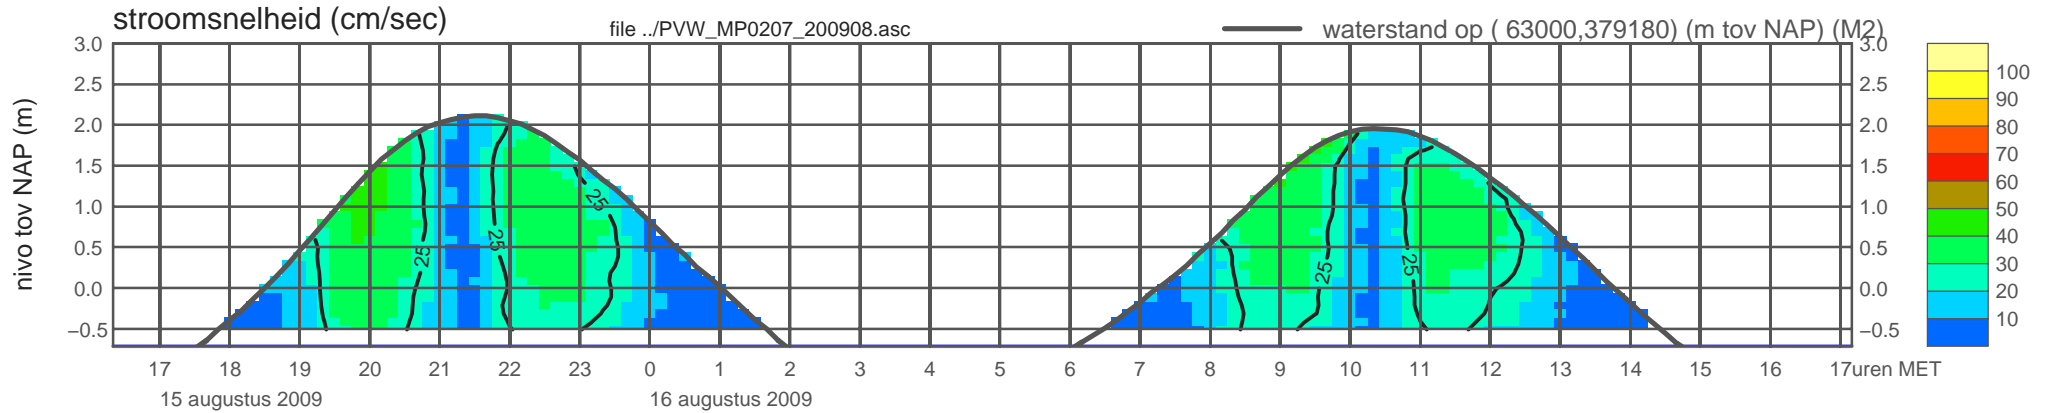

meetpunt PVW\_MP0207\_200908 ( x=063000 , y=379180 , bodem=NAP -0.71 m sensor=NAP -0.61 m)

meetpunt PVW\_MP0207\_200908 ( x=063000 , y=379180 , bodem=NAP -0.71 m sensor=NAP -0.61 m)

meetpunt PVW\_MP0207\_200908 ( x=063000 , y=379180 , bodem=NAP -0.71 m sensor=NAP -0.61 m)

meetpunt PVW\_MP0207\_200908 ( x=063000 , y=379180 , bodem=NAP -0.71 m sensor=NAP -0.61 m)