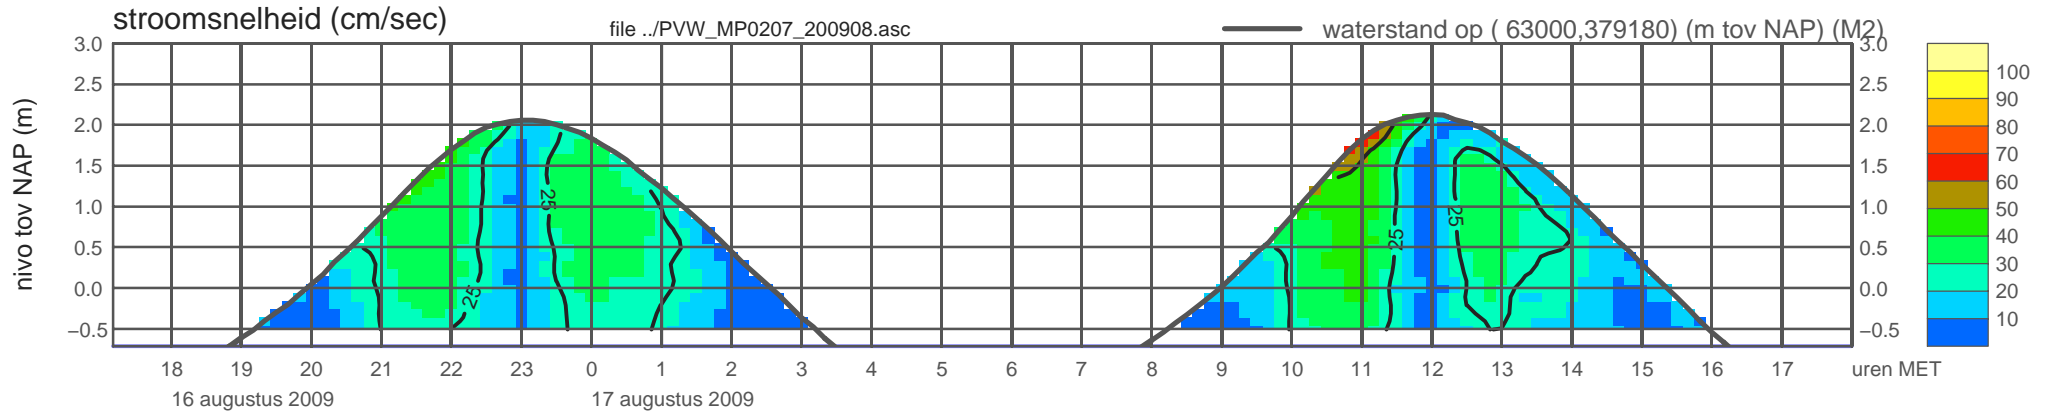

meetpunt PVW\_MP0207\_200908 ( x=063000 , y=379180 , bodem=NAP -0.71 m sensor=NAP -0.61 m)

meetpunt PVW\_MP0207\_200908 ( x=063000 , y=379180 , bodem=NAP -0.71 m sensor=NAP -0.61 m)

meetpunt PVW\_MP0207\_200908 ( x=063000 , y=379180 , bodem=NAP -0.71 m sensor=NAP -0.61 m)

meetpunt PVW\_MP0207\_200908 ( x=063000 , y=379180 , bodem=NAP -0.71 m sensor=NAP -0.61 m)