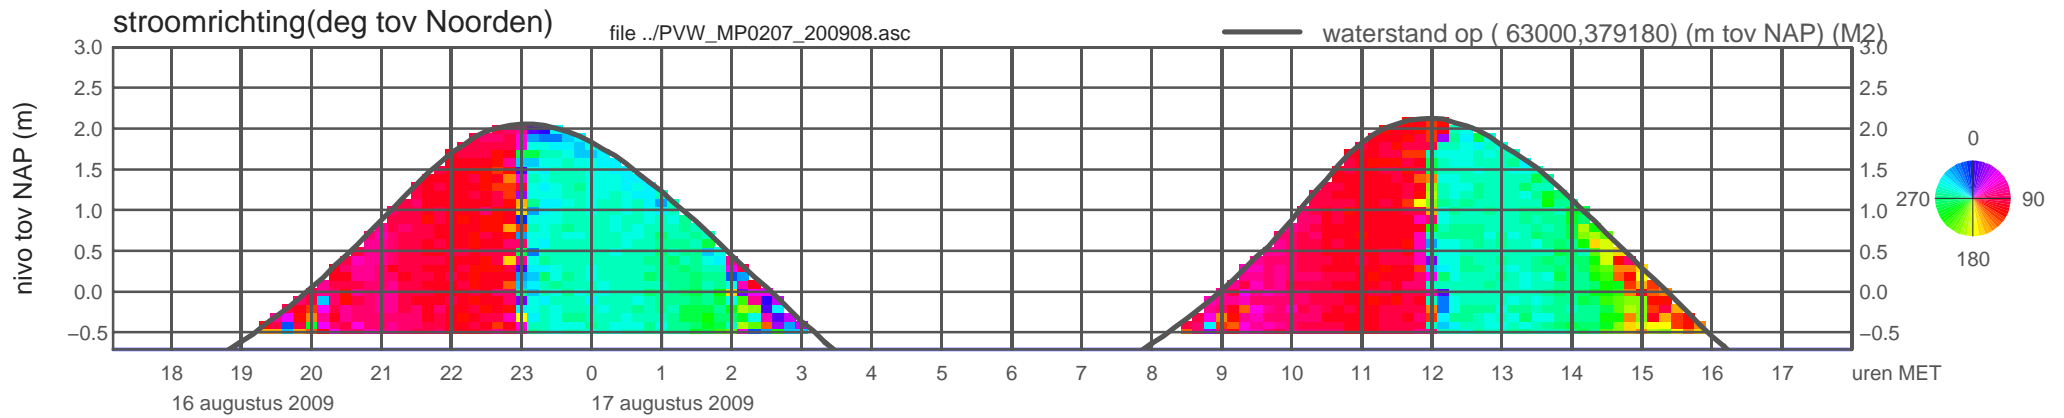

meetpunt PVW\_MP0207\_200908 ( x=063000 , y=379180 , bodem=NAP -0.71 m sensor=NAP -0.61 m)

meetpunt PVW\_MP0207\_200908 ( x=063000 , y=379180 , bodem=NAP -0.71 m sensor=NAP -0.61 m)

meetpunt PVW\_MP0207\_200908 ( x=063000 , y=379180 , bodem=NAP -0.71 m sensor=NAP -0.61 m)

meetpunt PVW\_MP0207\_200908 ( x=063000 , y=379180 , bodem=NAP -0.71 m sensor=NAP -0.61 m)