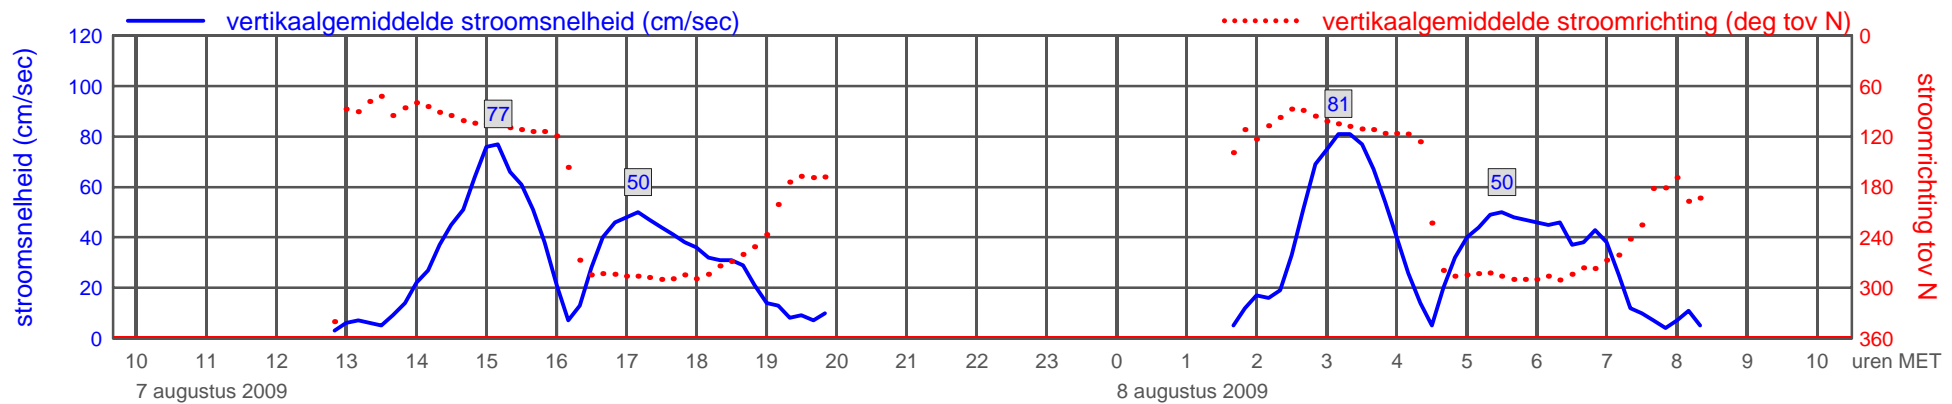

meetpunt PVW\_MP0207\_200908 ( x=063000 , y=379180 , bodem=NAP -0.71 m sensor=NAP -0.61 m)

meetpunt PVW\_MP0207\_200908 ( x=063000 , y=379180 , bodem=NAP -0.71 m sensor=NAP -0.61 m)

meetpunt PVW\_MP0207\_200908 ( x=063000 , y=379180 , bodem=NAP -0.71 m sensor=NAP -0.61 m)

meetpunt PVW\_MP0207\_200908 ( x=063000 , y=379180 , bodem=NAP -0.71 m sensor=NAP -0.61 m)