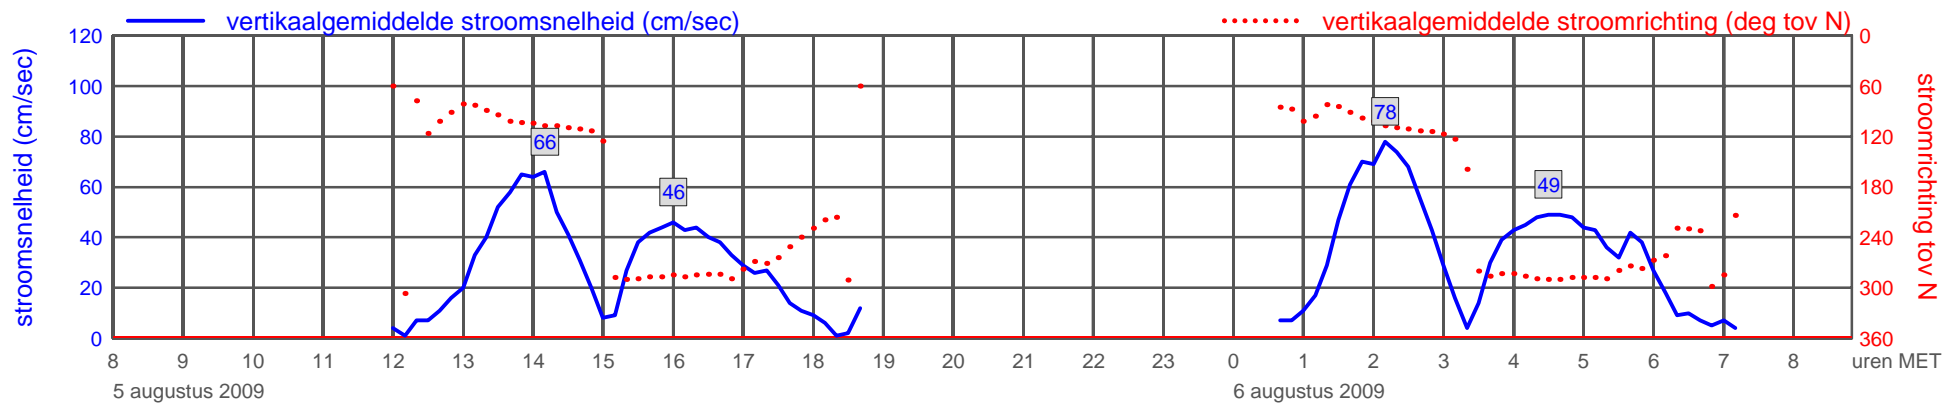

meetpunt PVW\_MP0207\_200908 ( x=063000 , y=379180 , bodem=NAP -0.71 m sensor=NAP -0.61 m)

meetpunt PVW\_MP0207\_200908 ( x=063000 , y=379180 , bodem=NAP -0.71 m sensor=NAP -0.61 m)

meetpunt PVW\_MP0207\_200908 ( x=063000 , y=379180 , bodem=NAP -0.71 m sensor=NAP -0.61 m)

meetpunt PVW\_MP0207\_200908 ( x=063000 , y=379180 , bodem=NAP -0.71 m sensor=NAP -0.61 m)