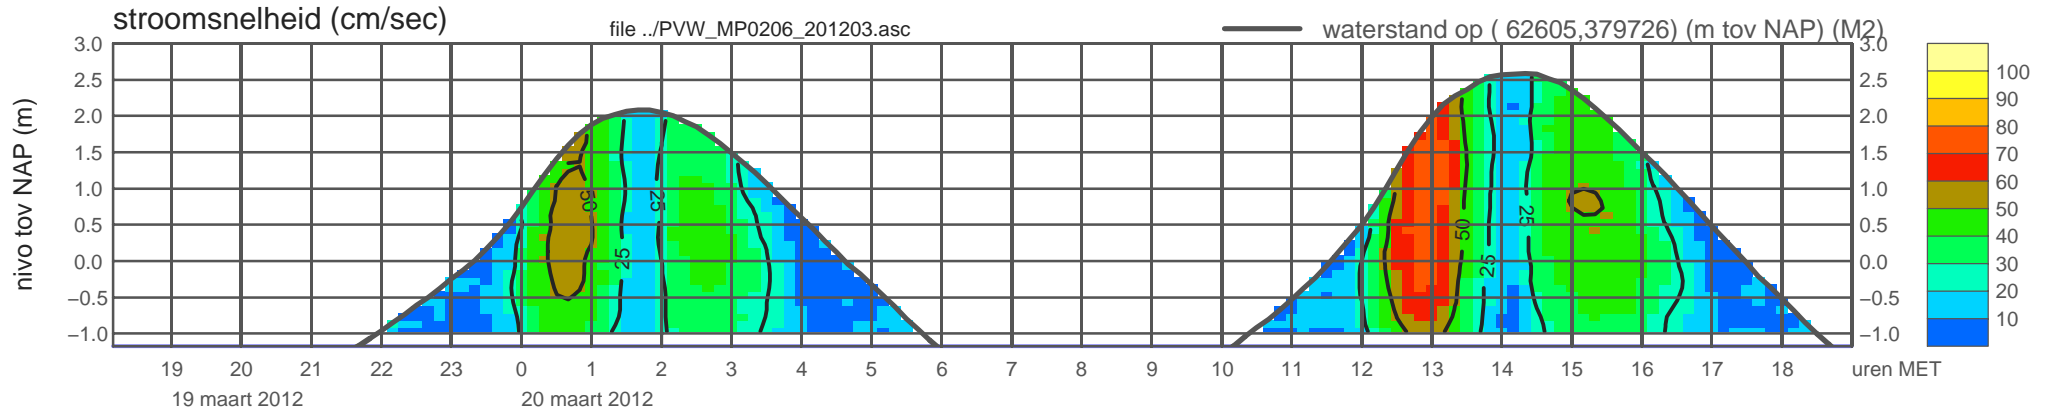

meetpunt PVW_MP0206_201203 (x=062605 , y=379726 , bodem=NAP -1.17 m sensor=NAP -1.07 m)