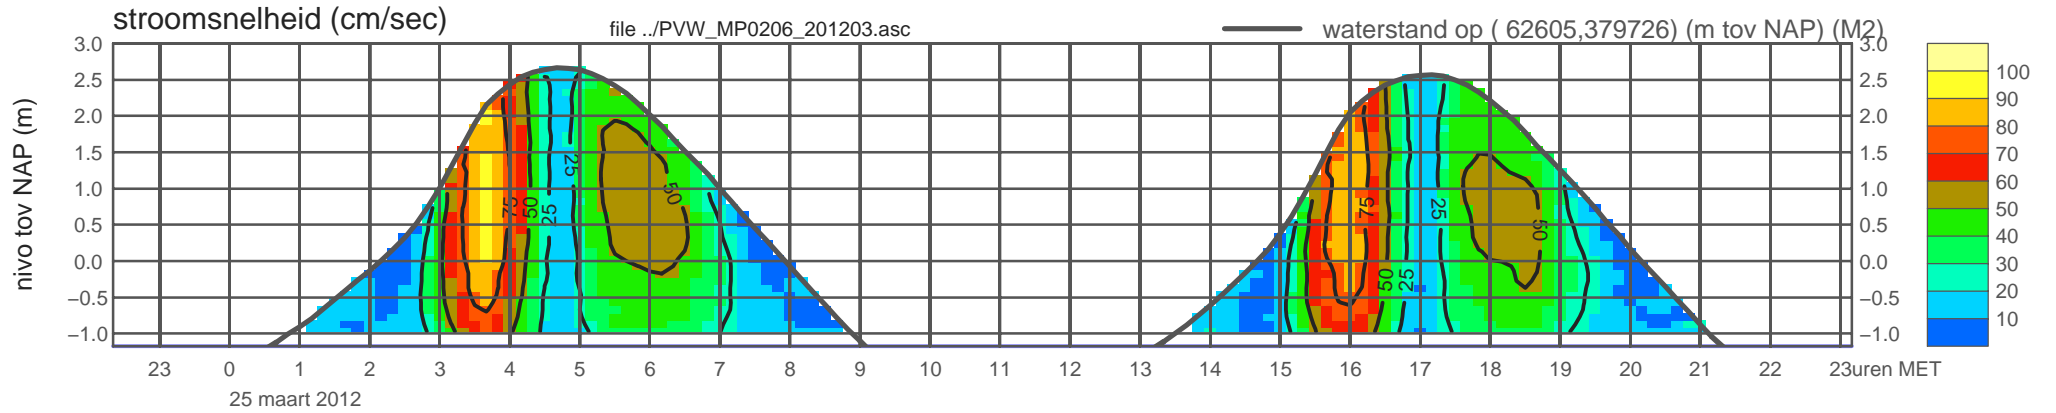

meetpunt PVW\_MP0206\_201203 ( x=062605 , y=379726 , bodem=NAP -1.17 m sensor=NAP -1.07 m)

meetpunt PVW\_MP0206\_201203 ( x=062605 , y=379726 , bodem=NAP -1.17 m sensor=NAP -1.07 m)

meetpunt PVW\_MP0206\_201203 ( x=062605 , y=379726 , bodem=NAP -1.17 m sensor=NAP -1.07 m)

meetpunt PVW\_MP0206\_201203 ( x=062605 , y=379726 , bodem=NAP -1.17 m sensor=NAP -1.07 m)

meetpunt PVW\_MP0206\_201203 ( x=062605 , y=379726 , bodem=NAP -1.17 m sensor=NAP -1.07 m)