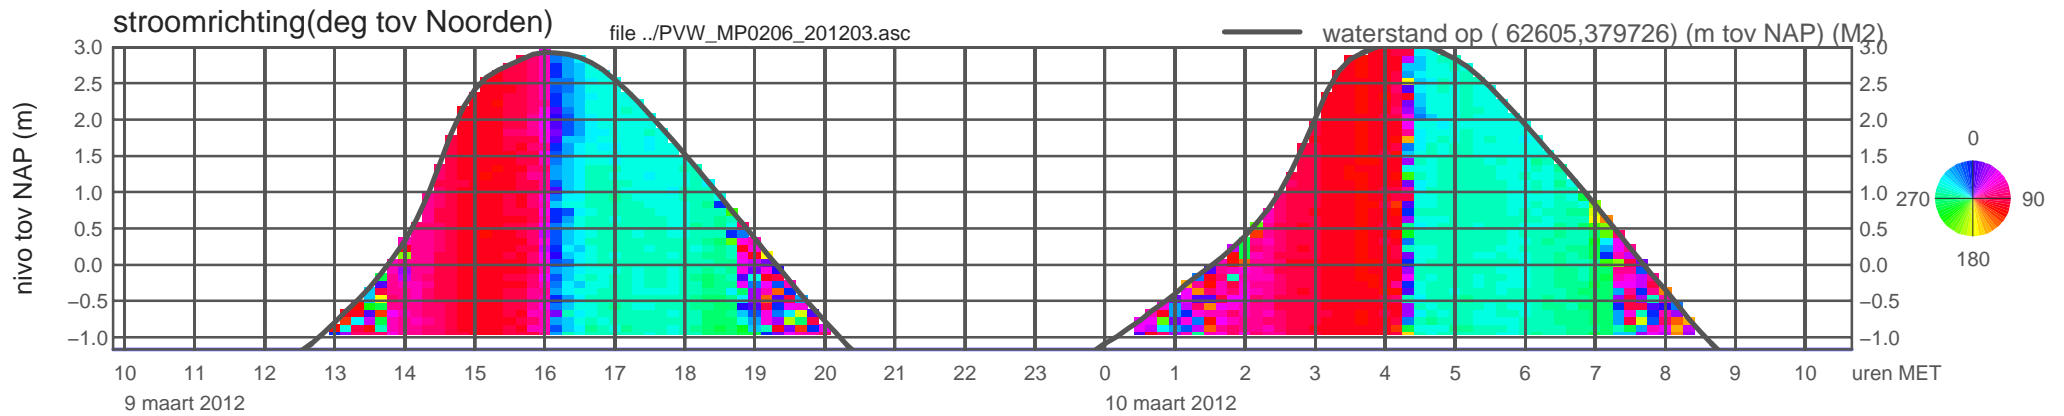

# meetpunt PVW\_MP0206\_201203 ( x=062605 , y=379726 , bodem=NAP -1.17 m sensor=NAP -1.07 m)

meetpunt PVW\_MP0206\_201203 ( x=062605 , y=379726 , bodem=NAP -1.17 m sensor=NAP -1.07 m)

meetpunt PVW\_MP0206\_201203 ( x=062605 , y=379726 , bodem=NAP -1.17 m sensor=NAP -1.07 m)

meetpunt PVW\_MP0206\_201203 ( x=062605 , y=379726 , bodem=NAP -1.17 m sensor=NAP -1.07 m)

meetpunt PVW\_MP0206\_201203 ( x=062605 , y=379726 , bodem=NAP -1.17 m sensor=NAP -1.07 m)

meetpunt PVW\_MP0206\_201203 ( x=062605 , y=379726 , bodem=NAP -1.17 m sensor=NAP -1.07 m)

# meetpunt PVW\_MP0206\_201203 ( x=062605 , y=379726 , bodem=NAP -1.17 m sensor=NAP -1.07 m)