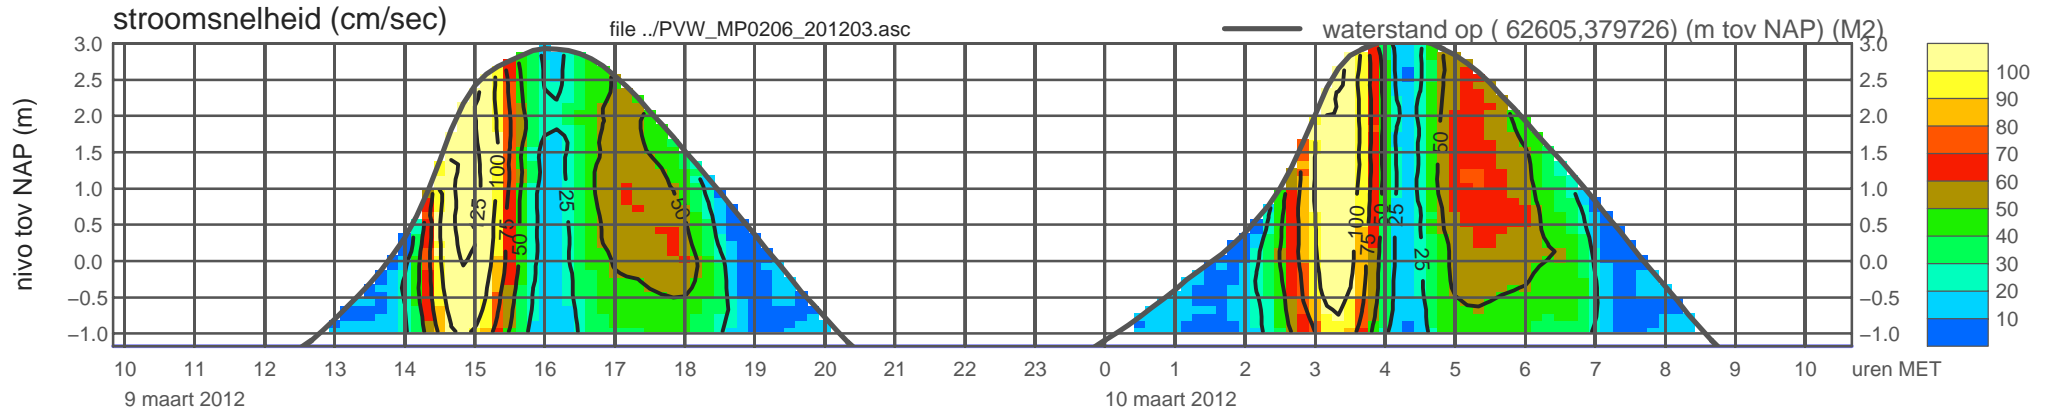

# meetpunt PVW\_MP0206\_201203 ( x=062605 , y=379726 , bodem=NAP -1.17 m sensor=NAP -1.07 m)

meetpunt PVW\_MP0206\_201203 ( x=062605 , y=379726 , bodem=NAP -1.17 m sensor=NAP -1.07 m)

meetpunt PVW\_MP0206\_201203 ( x=062605 , y=379726 , bodem=NAP -1.17 m sensor=NAP -1.07 m)

meetpunt PVW\_MP0206\_201203 ( x=062605 , y=379726 , bodem=NAP -1.17 m sensor=NAP -1.07 m)

meetpunt PVW\_MP0206\_201203 ( x=062605 , y=379726 , bodem=NAP -1.17 m sensor=NAP -1.07 m)

meetpunt PVW\_MP0206\_201203 ( x=062605 , y=379726 , bodem=NAP -1.17 m sensor=NAP -1.07 m)

# meetpunt PVW\_MP0206\_201203 ( x=062605 , y=379726 , bodem=NAP -1.17 m sensor=NAP -1.07 m)