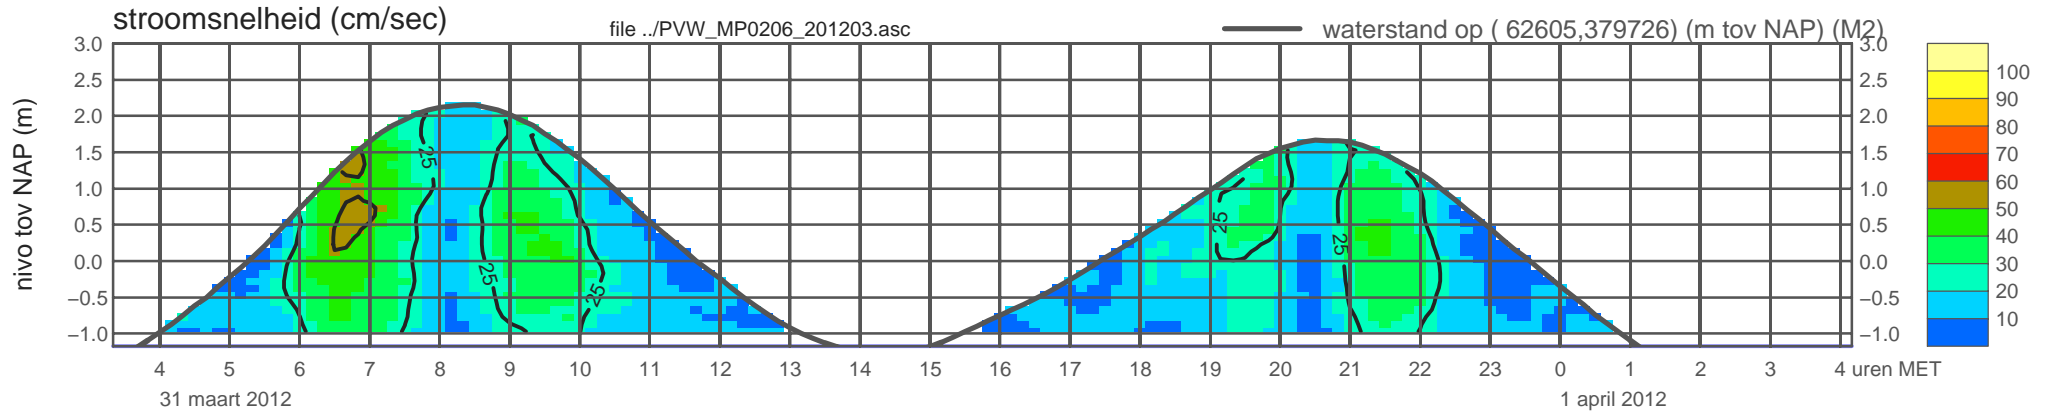

meetpunt PVW_MP0206_201203 (x=062605 , y=379726 , bodem=NAP -1.17 m sensor=NAP -1.07 m)