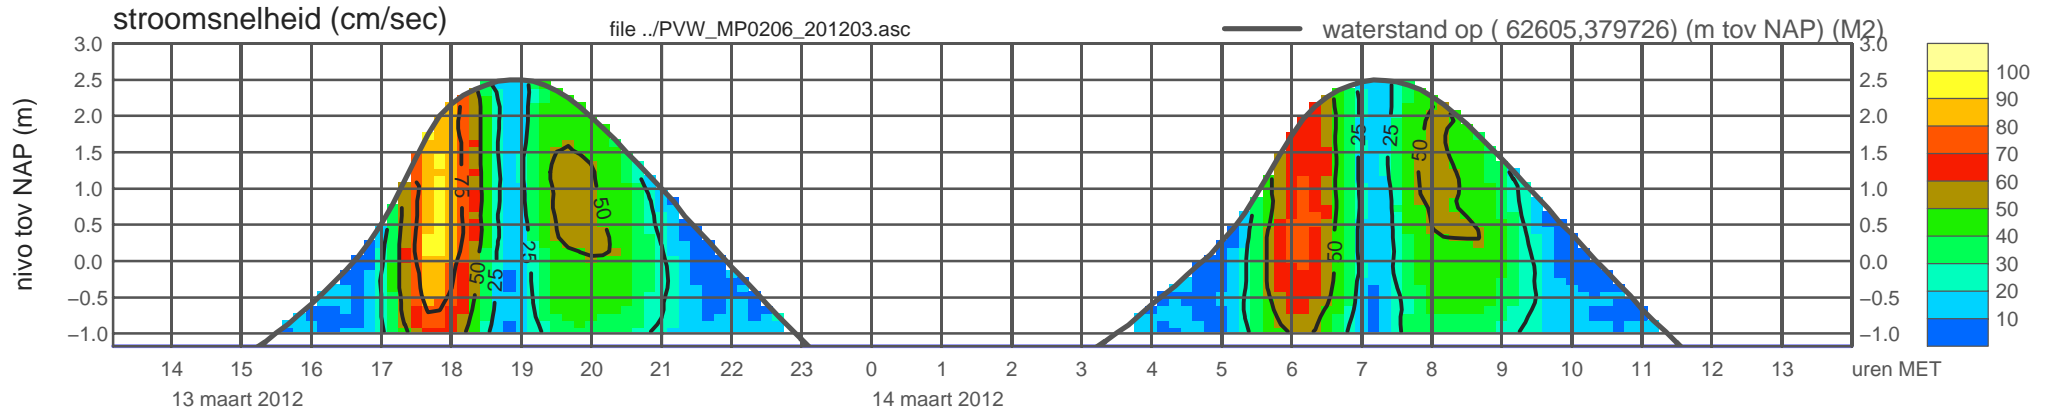

# meetpunt PVW\_MP0206\_201203 ( x=062605 , y=379726 , bodem=NAP -1.17 m sensor=NAP -1.07 m)

meetpunt PVW\_MP0206\_201203 ( x=062605 , y=379726 , bodem=NAP -1.17 m sensor=NAP -1.07 m)

meetpunt PVW\_MP0206\_201203 ( x=062605 , y=379726 , bodem=NAP -1.17 m sensor=NAP -1.07 m)

meetpunt PVW\_MP0206\_201203 ( x=062605 , y=379726 , bodem=NAP -1.17 m sensor=NAP -1.07 m)

meetpunt PVW\_MP0206\_201203 ( x=062605 , y=379726 , bodem=NAP -1.17 m sensor=NAP -1.07 m)

meetpunt PVW\_MP0206\_201203 ( x=062605 , y=379726 , bodem=NAP -1.17 m sensor=NAP -1.07 m)

# meetpunt PVW\_MP0206\_201203 ( x=062605 , y=379726 , bodem=NAP -1.17 m sensor=NAP -1.07 m)