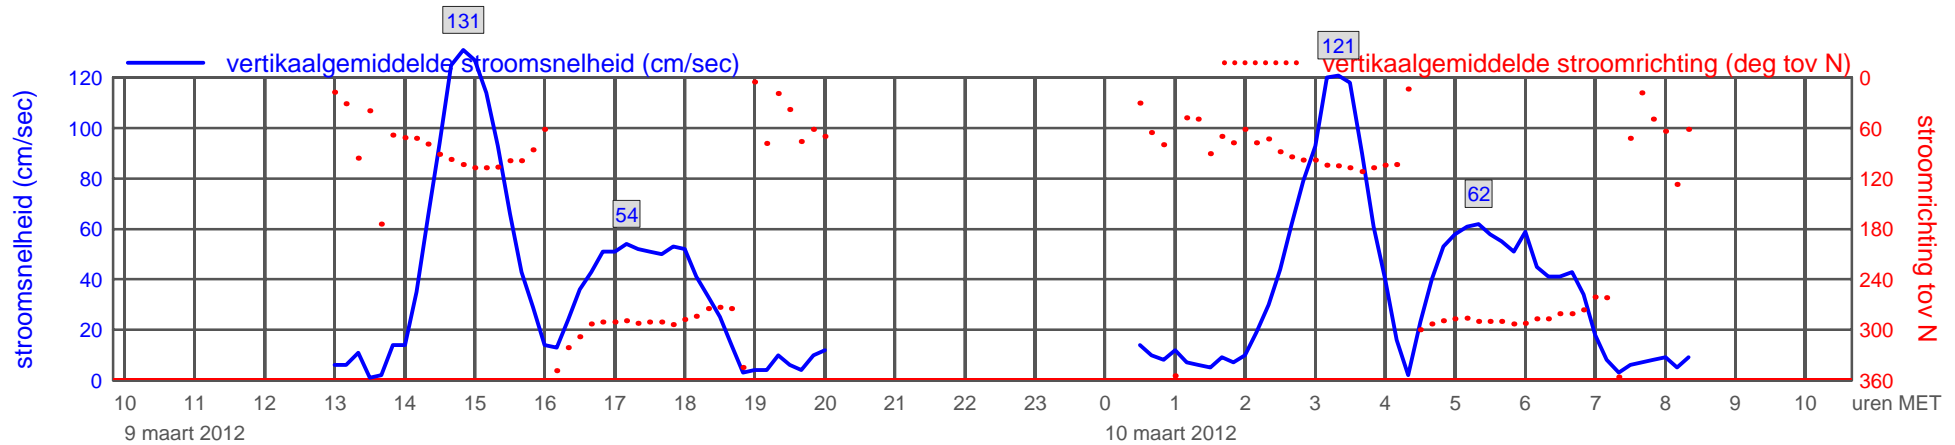

# meetpunt PVW\_MP0206\_201203 ( x=062605 , y=379726 , bodem=NAP -1.17 m sensor=NAP -1.07 m)

meetpunt PVW\_MP0206\_201203 ( x=062605 , y=379726 , bodem=NAP -1.17 m sensor=NAP -1.07 m)

meetpunt PVW\_MP0206\_201203 ( x=062605 , y=379726 , bodem=NAP -1.17 m sensor=NAP -1.07 m)

meetpunt PVW\_MP0206\_201203 ( x=062605 , y=379726 , bodem=NAP -1.17 m sensor=NAP -1.07 m)

meetpunt PVW\_MP0206\_201203 ( x=062605 , y=379726 , bodem=NAP -1.17 m sensor=NAP -1.07 m)

meetpunt PVW\_MP0206\_201203 ( x=062605 , y=379726 , bodem=NAP -1.17 m sensor=NAP -1.07 m)

# meetpunt PVW\_MP0206\_201203 ( x=062605 , y=379726 , bodem=NAP -1.17 m sensor=NAP -1.07 m)