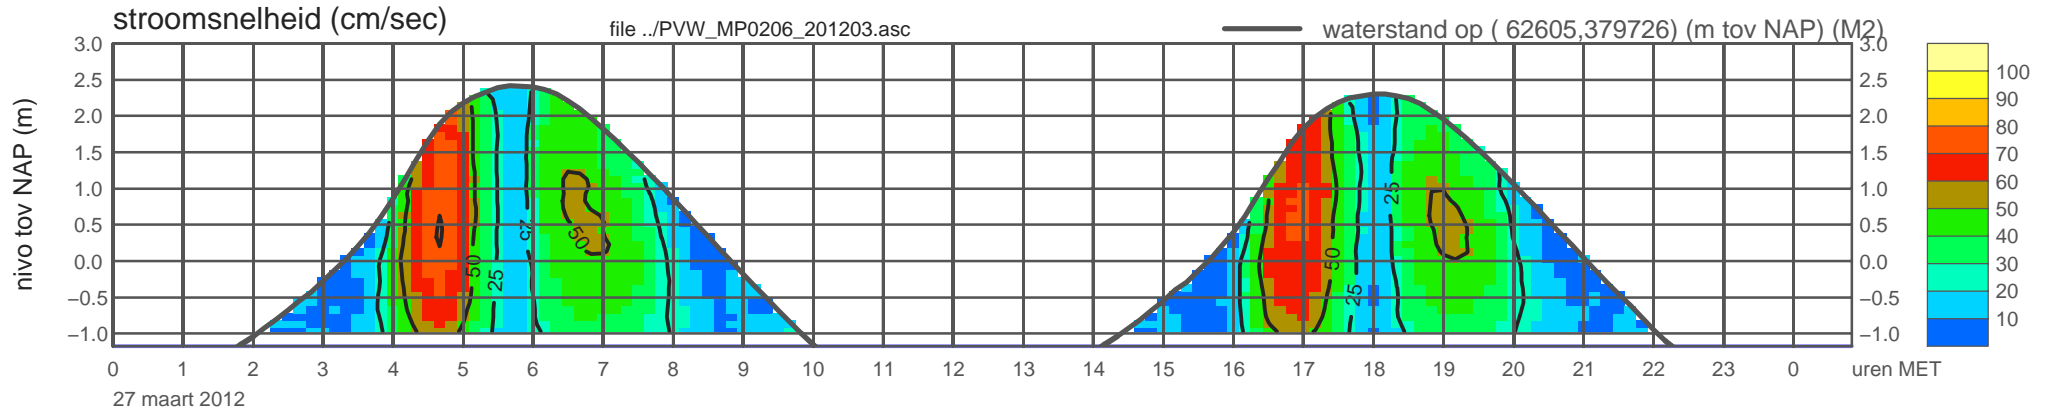

meetpunt PVW_MP0206_201203 (x=062605 , y=379726 , bodem=NAP -1.17 m sensor=NAP -1.07 m)