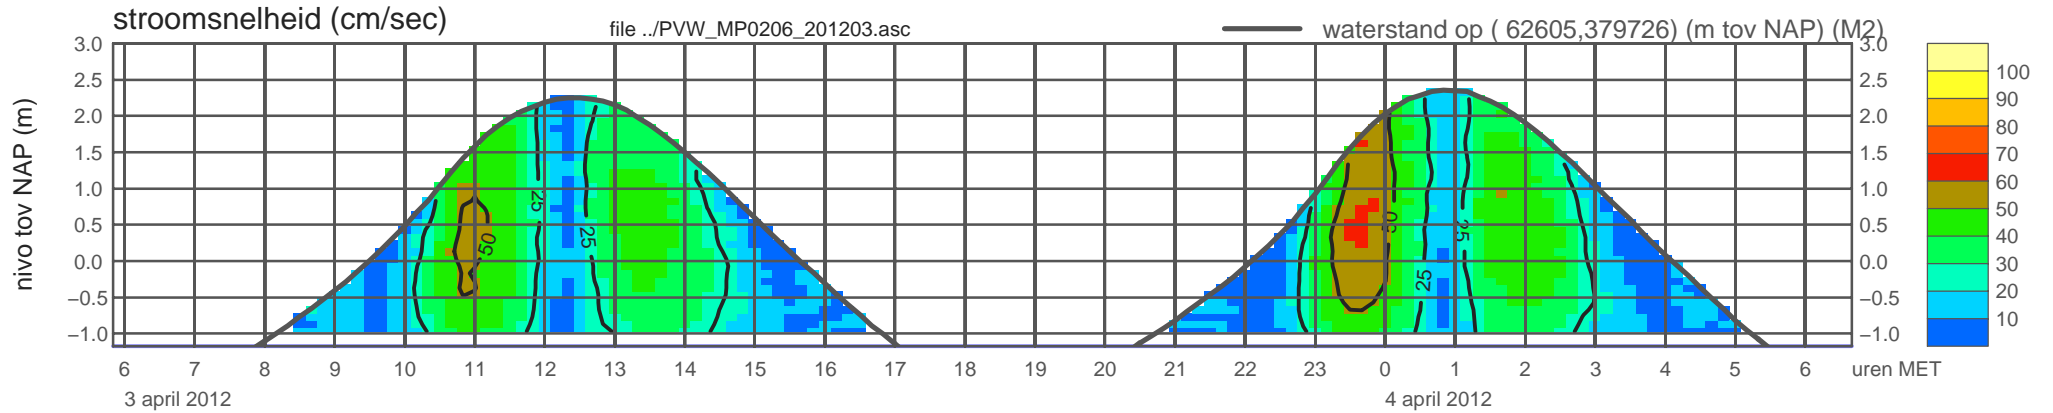

meetpunt PVW_MP0206_201203 (x=062605 , y=379726 , bodem=NAP -1.17 m sensor=NAP -1.07 m)