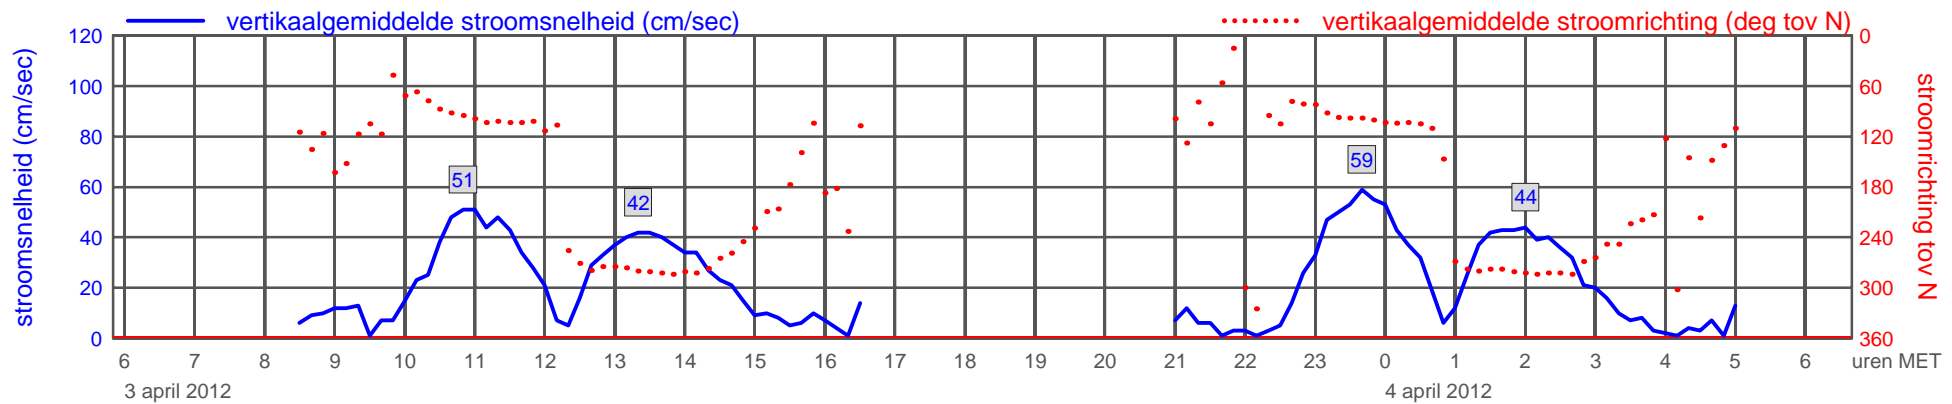

# meetpunt PVW\_MP0206\_201203 ( x=062605 , y=379726 , bodem=NAP -1.17 m sensor=NAP -1.07 m)

meetpunt PVW\_MP0206\_201203 ( x=062605 , y=379726 , bodem=NAP -1.17 m sensor=NAP -1.07 m)

# meetpunt PVW\_MP0206\_201203 ( x=062605 , y=379726 , bodem=NAP -1.17 m sensor=NAP -1.07 m)

meetpunt PVW\_MP0206\_201203 ( x=062605 , y=379726 , bodem=NAP -1.17 m sensor=NAP -1.07 m)

meetpunt PVW\_MP0206\_201203 ( x=062605 , y=379726 , bodem=NAP -1.17 m sensor=NAP -1.07 m)