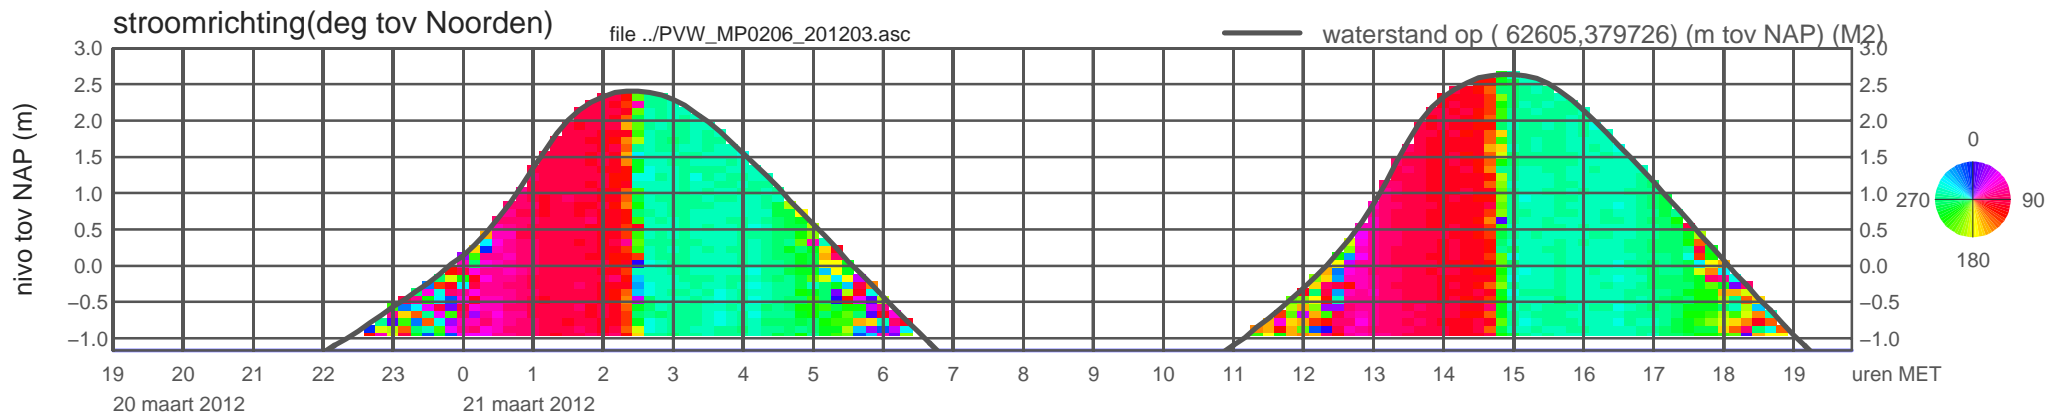

# meetpunt PVW\_MP0206\_201203 ( x=062605 , y=379726 , bodem=NAP -1.17 m sensor=NAP -1.07 m)

# meetpunt PVW\_MP0206\_201203 ( x=062605 , y=379726 , bodem=NAP -1.17 m sensor=NAP -1.07 m)

meetpunt PVW\_MP0206\_201203 ( x=062605 , y=379726 , bodem=NAP -1.17 m sensor=NAP -1.07 m)

meetpunt PVW\_MP0206\_201203 ( x=062605 , y=379726 , bodem=NAP -1.17 m sensor=NAP -1.07 m)