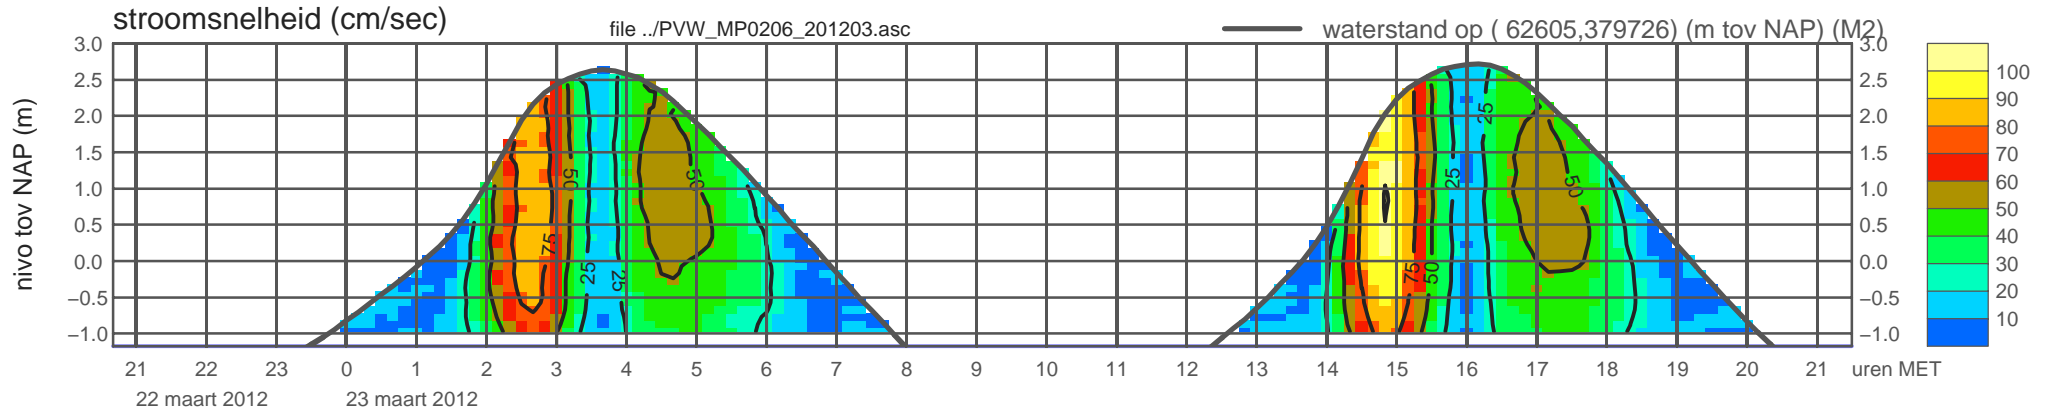

# meetpunt PVW\_MP0206\_201203 ( x=062605 , y=379726 , bodem=NAP -1.17 m sensor=NAP -1.07 m)

# meetpunt PVW\_MP0206\_201203 ( x=062605 , y=379726 , bodem=NAP -1.17 m sensor=NAP -1.07 m)

meetpunt PVW\_MP0206\_201203 ( x=062605 , y=379726 , bodem=NAP -1.17 m sensor=NAP -1.07 m)

meetpunt PVW\_MP0206\_201203 ( x=062605 , y=379726 , bodem=NAP -1.17 m sensor=NAP -1.07 m)

meetpunt PVW\_MP0206\_201203 ( x=062605 , y=379726 , bodem=NAP -1.17 m sensor=NAP -1.07 m)

meetpunt PVW\_MP0206\_201203 ( x=062605 , y=379726 , bodem=NAP -1.17 m sensor=NAP -1.07 m)

meetpunt PVW\_MP0206\_201203 ( x=062605 , y=379726 , bodem=NAP -1.17 m sensor=NAP -1.07 m)