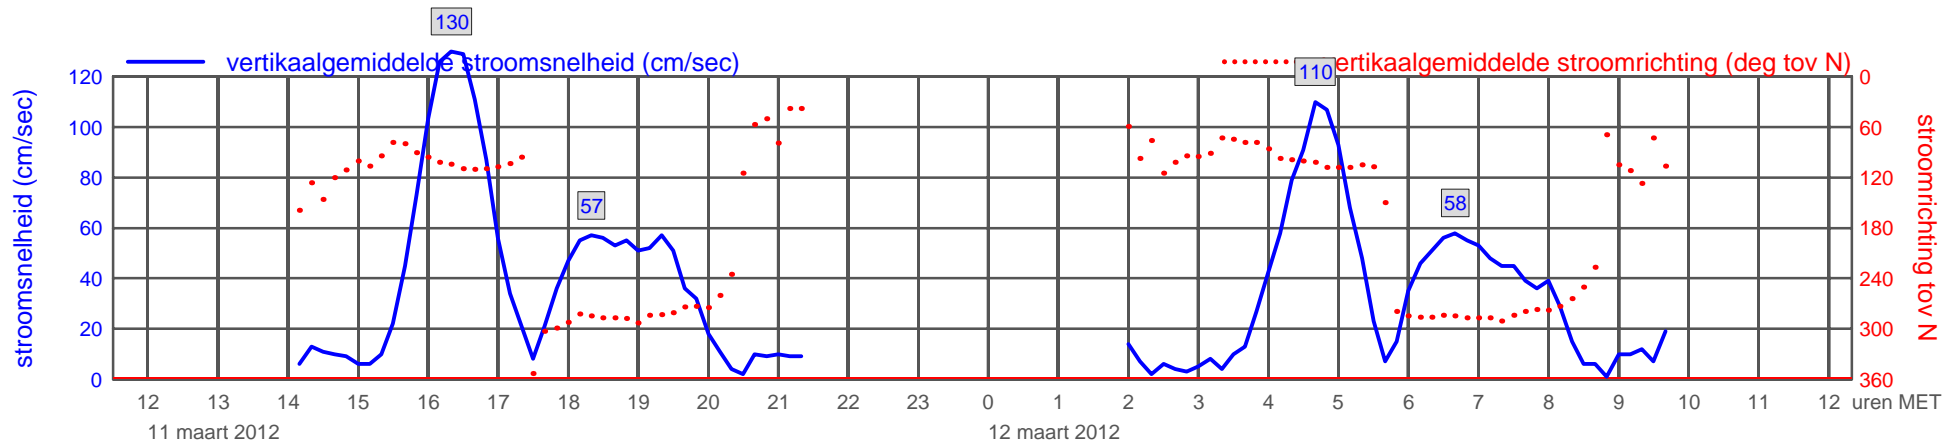

# meetpunt PVW\_MP0206\_201203 ( x=062605 , y=379726 , bodem=NAP -1.17 m sensor=NAP -1.07 m)

meetpunt PVW\_MP0206\_201203 ( x=062605 , y=379726 , bodem=NAP -1.17 m sensor=NAP -1.07 m)

meetpunt PVW\_MP0206\_201203 ( x=062605 , y=379726 , bodem=NAP -1.17 m sensor=NAP -1.07 m)

meetpunt PVW\_MP0206\_201203 ( x=062605 , y=379726 , bodem=NAP -1.17 m sensor=NAP -1.07 m)

meetpunt PVW\_MP0206\_201203 ( x=062605 , y=379726 , bodem=NAP -1.17 m sensor=NAP -1.07 m)

meetpunt PVW\_MP0206\_201203 ( x=062605 , y=379726 , bodem=NAP -1.17 m sensor=NAP -1.07 m)

# meetpunt PVW\_MP0206\_201203 ( x=062605 , y=379726 , bodem=NAP -1.17 m sensor=NAP -1.07 m)