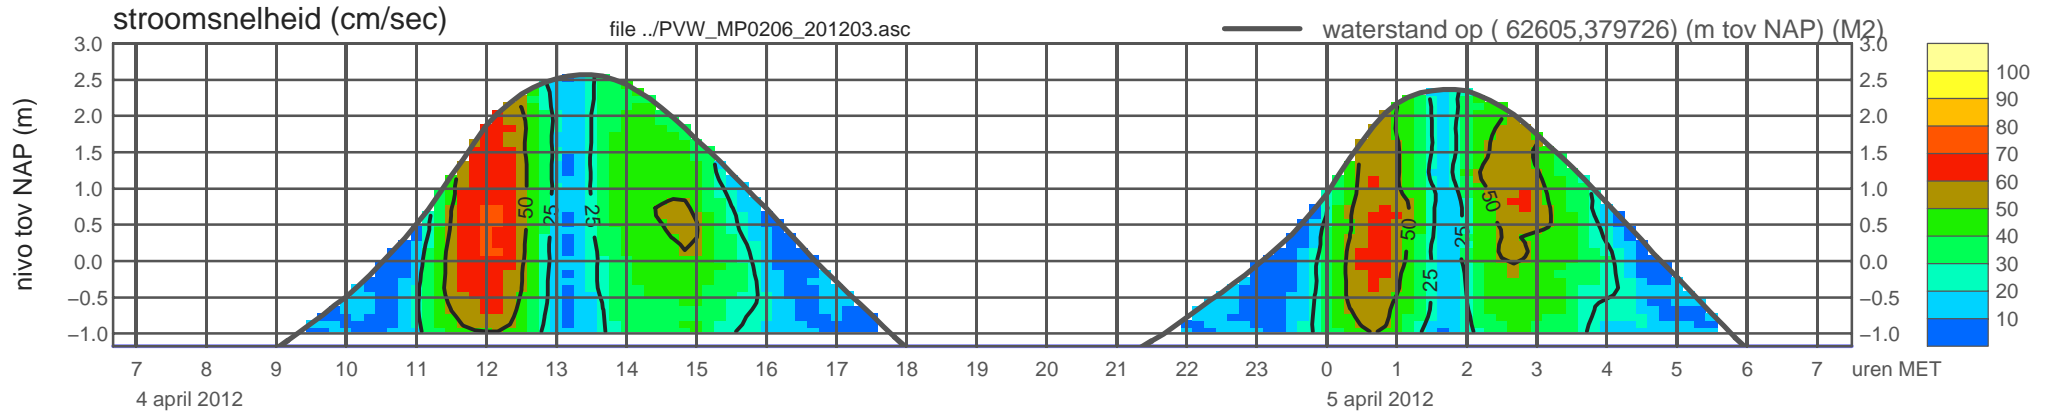

# meetpunt PVW\_MP0206\_201203 ( x=062605 , y=379726 , bodem=NAP -1.17 m sensor=NAP -1.07 m)

meetpunt PVW\_MP0206\_201203 ( x=062605 , y=379726 , bodem=NAP -1.17 m sensor=NAP -1.07 m)

# meetpunt PVW\_MP0206\_201203 ( x=062605 , y=379726 , bodem=NAP -1.17 m sensor=NAP -1.07 m)

meetpunt PVW\_MP0206\_201203 ( x=062605 , y=379726 , bodem=NAP -1.17 m sensor=NAP -1.07 m)

meetpunt PVW\_MP0206\_201203 ( x=062605 , y=379726 , bodem=NAP -1.17 m sensor=NAP -1.07 m)