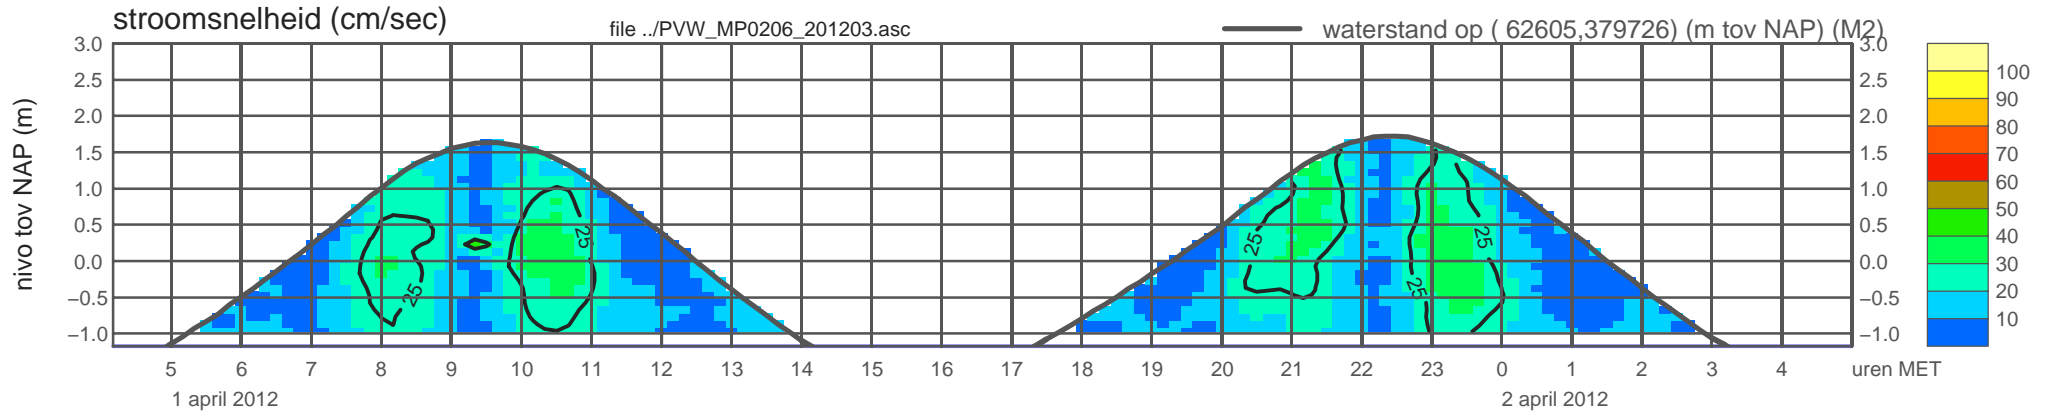

meetpunt PVW_MP0206_201203 (x=062605 , y=379726 , bodem=NAP -1.17 m sensor=NAP -1.07 m)