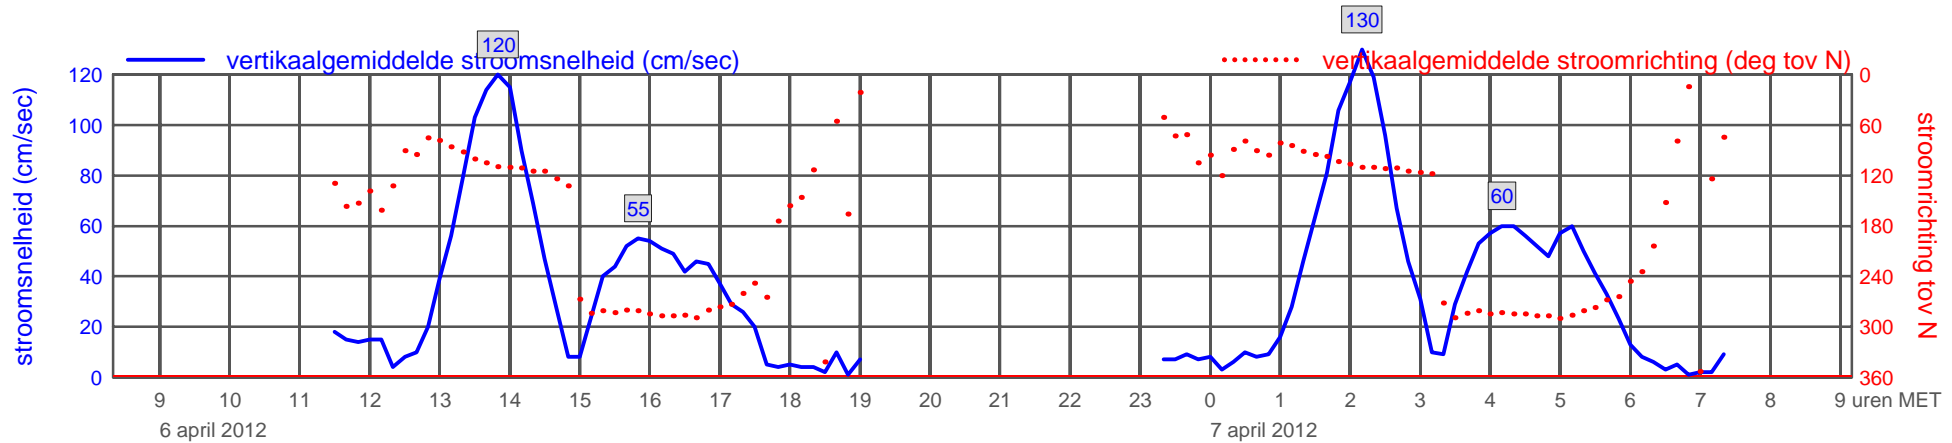

# meetpunt PVW\_MP0206\_201203 ( x=062605 , y=379726 , bodem=NAP -1.17 m sensor=NAP -1.07 m)

meetpunt PVW\_MP0206\_201203 ( x=062605 , y=379726 , bodem=NAP -1.17 m sensor=NAP -1.07 m)

# meetpunt PVW\_MP0206\_201203 ( x=062605 , y=379726 , bodem=NAP -1.17 m sensor=NAP -1.07 m)

meetpunt PVW\_MP0206\_201203 ( x=062605 , y=379726 , bodem=NAP -1.17 m sensor=NAP -1.07 m)

meetpunt PVW\_MP0206\_201203 ( x=062605 , y=379726 , bodem=NAP -1.17 m sensor=NAP -1.07 m)

meetpunt PVW\_MP0206\_201203 ( x=062605 , y=379726 , bodem=NAP -1.17 m sensor=NAP -1.07 m)

meetpunt PVW\_MP0206\_201203 ( x=062605 , y=379726 , bodem=NAP -1.17 m sensor=NAP -1.07 m)

meetpunt PVW\_MP0206\_201203 ( x=062605 , y=379726 , bodem=NAP -1.17 m sensor=NAP -1.07 m)