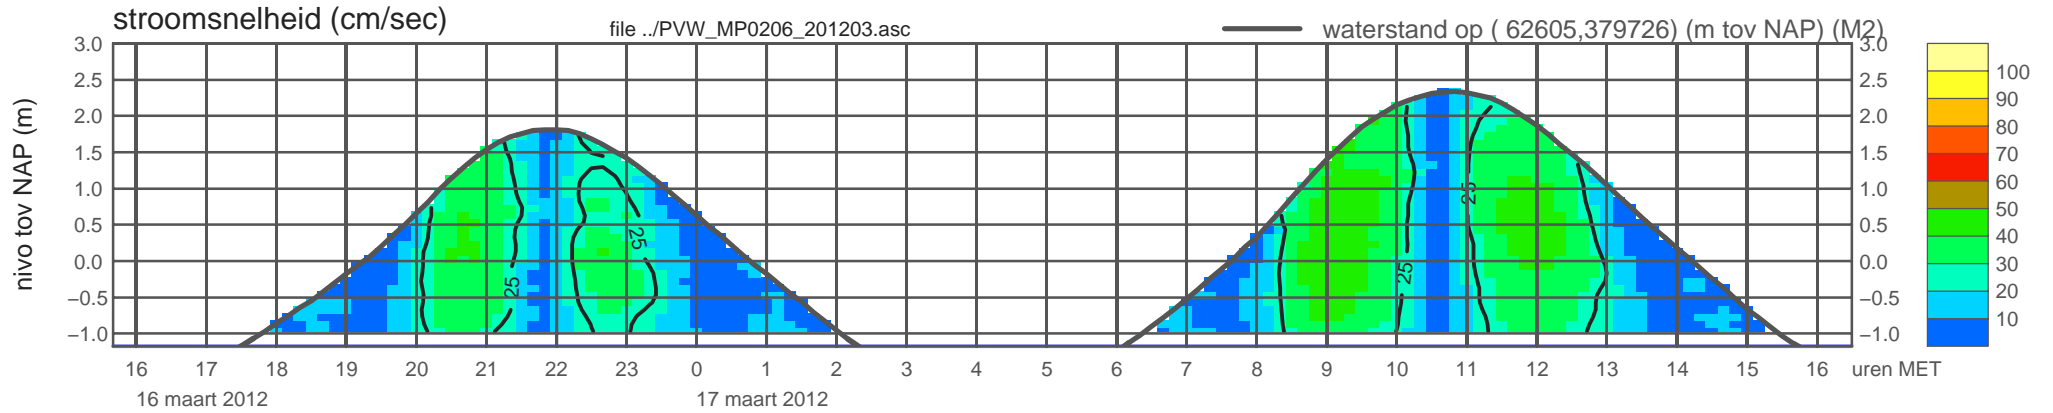

meetpunt PVW_MP0206_201203 (x=062605 , y=379726 , bodem=NAP -1.17 m sensor=NAP -1.07 m)