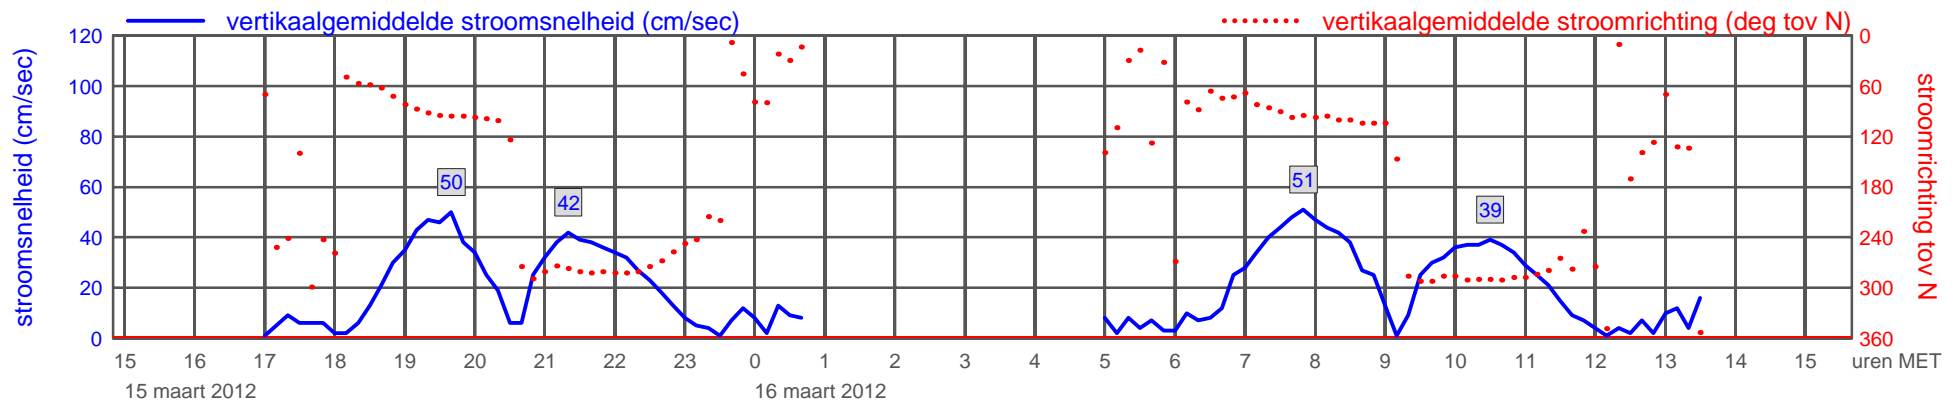

# meetpunt PVW\_MP0206\_201203 ( x=062605 , y=379726 , bodem=NAP -1.17 m sensor=NAP -1.07 m)

meetpunt PVW\_MP0206\_201203 ( x=062605 , y=379726 , bodem=NAP -1.17 m sensor=NAP -1.07 m)

meetpunt PVW\_MP0206\_201203 ( x=062605 , y=379726 , bodem=NAP -1.17 m sensor=NAP -1.07 m)

meetpunt PVW\_MP0206\_201203 ( x=062605 , y=379726 , bodem=NAP -1.17 m sensor=NAP -1.07 m)

meetpunt PVW\_MP0206\_201203 ( x=062605 , y=379726 , bodem=NAP -1.17 m sensor=NAP -1.07 m)

meetpunt PVW\_MP0206\_201203 ( x=062605 , y=379726 , bodem=NAP -1.17 m sensor=NAP -1.07 m)

# meetpunt PVW\_MP0206\_201203 ( x=062605 , y=379726 , bodem=NAP -1.17 m sensor=NAP -1.07 m)