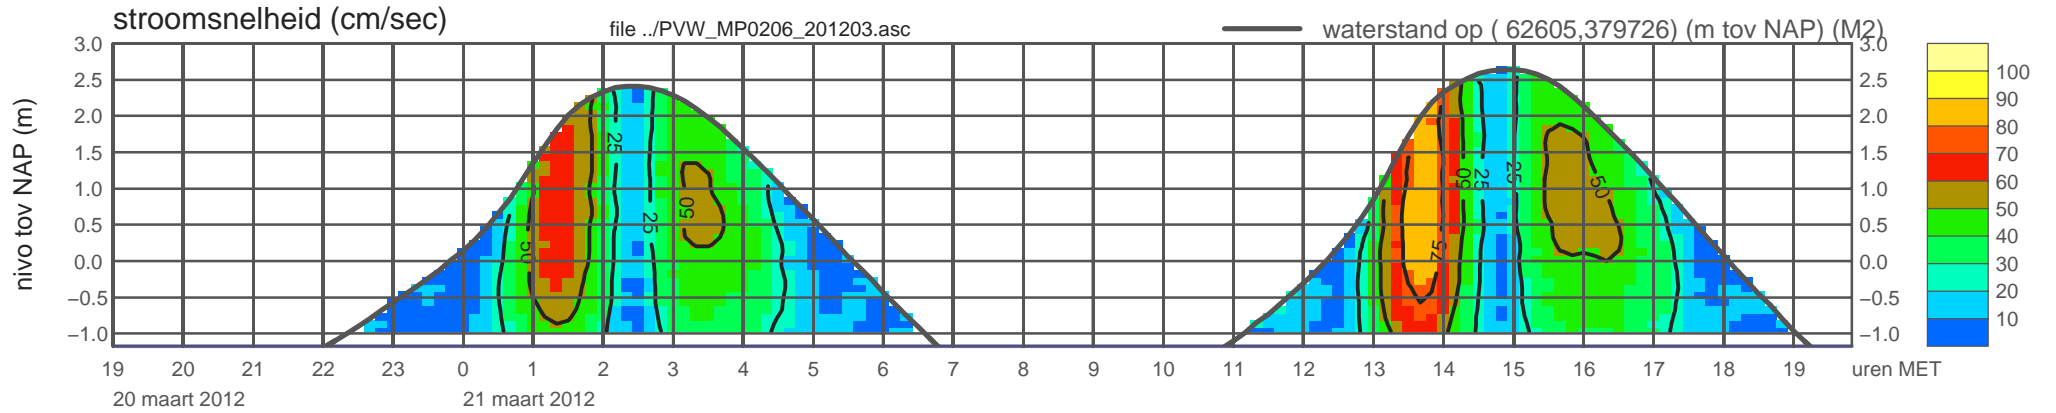

# meetpunt PVW\_MP0206\_201203 ( x=062605 , y=379726 , bodem=NAP -1.17 m sensor=NAP -1.07 m)

# meetpunt PVW\_MP0206\_201203 ( x=062605 , y=379726 , bodem=NAP -1.17 m sensor=NAP -1.07 m)

meetpunt PVW\_MP0206\_201203 ( x=062605 , y=379726 , bodem=NAP -1.17 m sensor=NAP -1.07 m)

meetpunt PVW\_MP0206\_201203 ( x=062605 , y=379726 , bodem=NAP -1.17 m sensor=NAP -1.07 m)