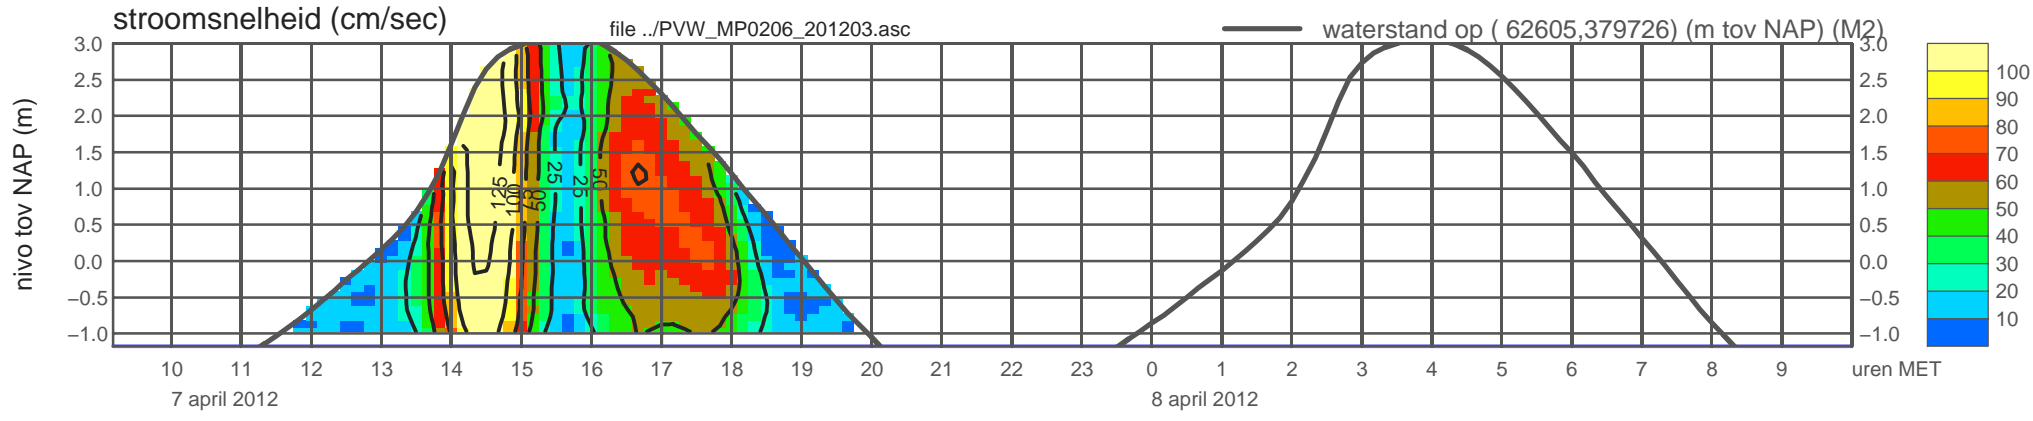

# meetpunt PVW\_MP0206\_201203 ( x=062605 , y=379726 , bodem=NAP -1.17 m sensor=NAP -1.07 m)

meetpunt PVW\_MP0206\_201203 ( x=062605 , y=379726 , bodem=NAP -1.17 m sensor=NAP -1.07 m)

# meetpunt PVW\_MP0206\_201203 ( x=062605 , y=379726 , bodem=NAP -1.17 m sensor=NAP -1.07 m)

meetpunt PVW\_MP0206\_201203 ( x=062605 , y=379726 , bodem=NAP -1.17 m sensor=NAP -1.07 m)

meetpunt PVW\_MP0206\_201203 ( x=062605 , y=379726 , bodem=NAP -1.17 m sensor=NAP -1.07 m)

meetpunt PVW\_MP0206\_201203 ( x=062605 , y=379726 , bodem=NAP -1.17 m sensor=NAP -1.07 m)

meetpunt PVW\_MP0206\_201203 ( x=062605 , y=379726 , bodem=NAP -1.17 m sensor=NAP -1.07 m)

meetpunt PVW\_MP0206\_201203 ( x=062605 , y=379726 , bodem=NAP -1.17 m sensor=NAP -1.07 m)