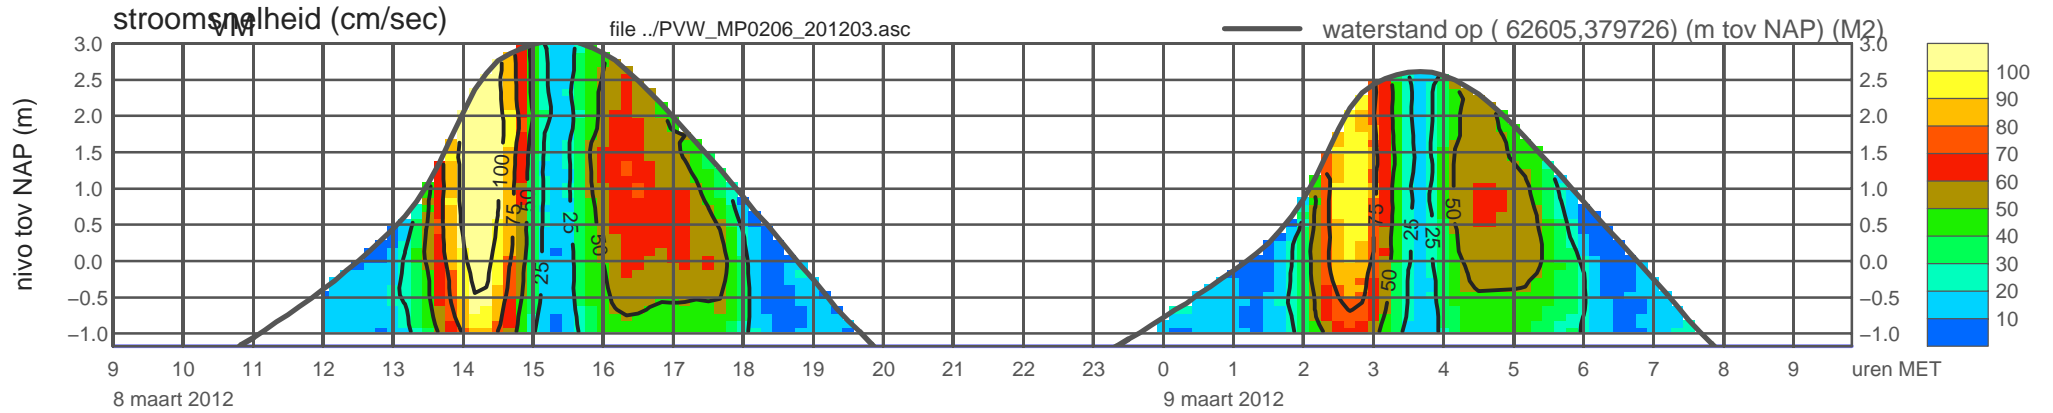

# meetpunt PVW\_MP0206\_201203 ( x=062605 , y=379726 , bodem=NAP -1.17 m sensor=NAP -1.07 m)

meetpunt PVW\_MP0206\_201203 ( x=062605 , y=379726 , bodem=NAP -1.17 m sensor=NAP -1.07 m)

meetpunt PVW\_MP0206\_201203 ( x=062605 , y=379726 , bodem=NAP -1.17 m sensor=NAP -1.07 m)

meetpunt PVW\_MP0206\_201203 ( x=062605 , y=379726 , bodem=NAP -1.17 m sensor=NAP -1.07 m)

meetpunt PVW\_MP0206\_201203 ( x=062605 , y=379726 , bodem=NAP -1.17 m sensor=NAP -1.07 m)

meetpunt PVW\_MP0206\_201203 ( x=062605 , y=379726 , bodem=NAP -1.17 m sensor=NAP -1.07 m)