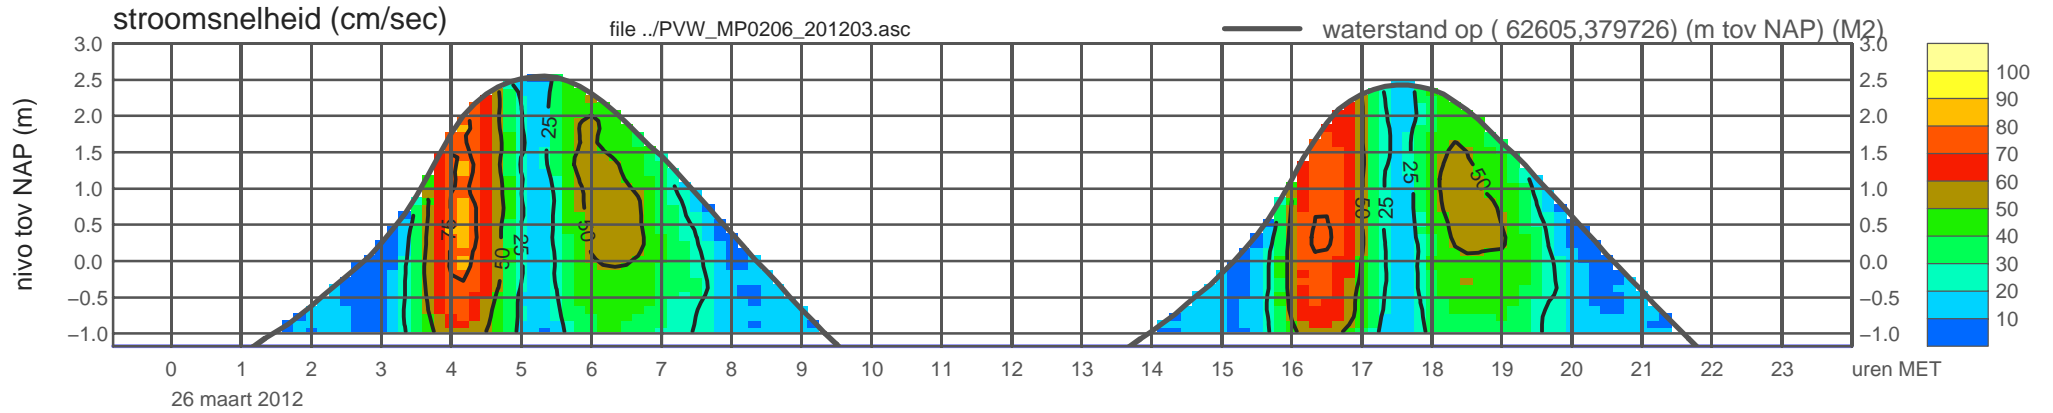

meetpunt PVW_MP0206_201203 (x=062605 , y=379726 , bodem=NAP -1.17 m sensor=NAP -1.07 m)