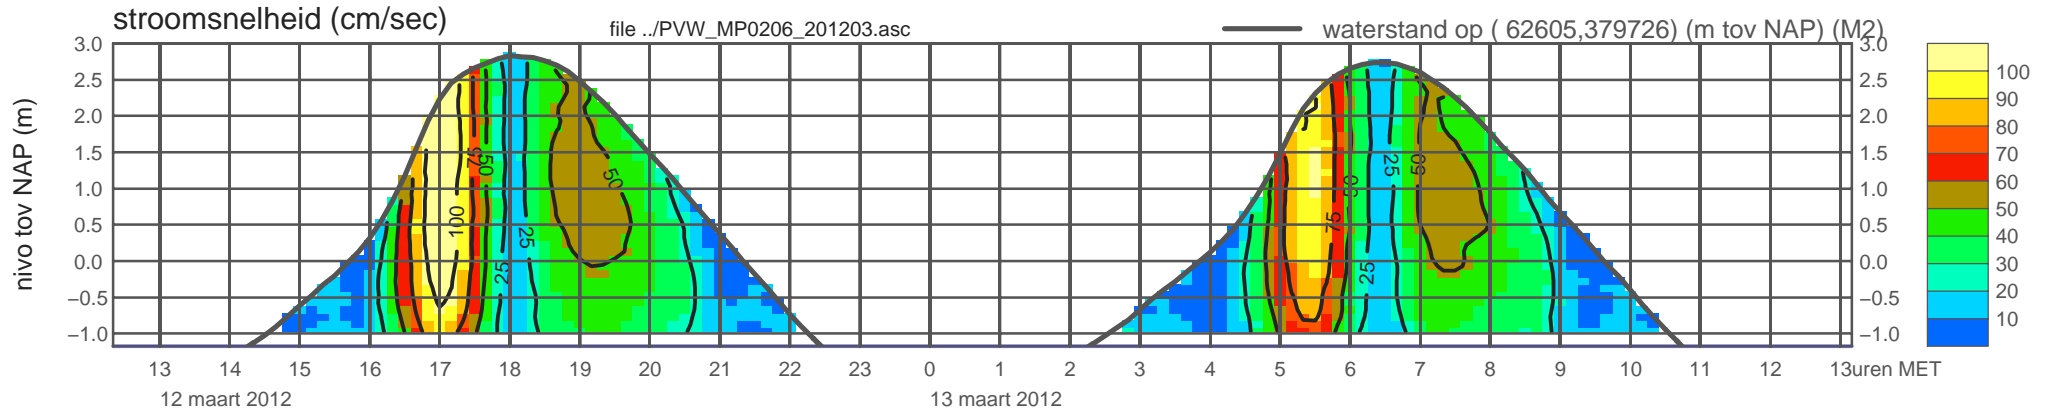

# meetpunt PVW\_MP0206\_201203 ( x=062605 , y=379726 , bodem=NAP -1.17 m sensor=NAP -1.07 m)

meetpunt PVW\_MP0206\_201203 ( x=062605 , y=379726 , bodem=NAP -1.17 m sensor=NAP -1.07 m)

meetpunt PVW\_MP0206\_201203 ( x=062605 , y=379726 , bodem=NAP -1.17 m sensor=NAP -1.07 m)

meetpunt PVW\_MP0206\_201203 ( x=062605 , y=379726 , bodem=NAP -1.17 m sensor=NAP -1.07 m)

meetpunt PVW\_MP0206\_201203 ( x=062605 , y=379726 , bodem=NAP -1.17 m sensor=NAP -1.07 m)

meetpunt PVW\_MP0206\_201203 ( x=062605 , y=379726 , bodem=NAP -1.17 m sensor=NAP -1.07 m)

# meetpunt PVW\_MP0206\_201203 ( x=062605 , y=379726 , bodem=NAP -1.17 m sensor=NAP -1.07 m)