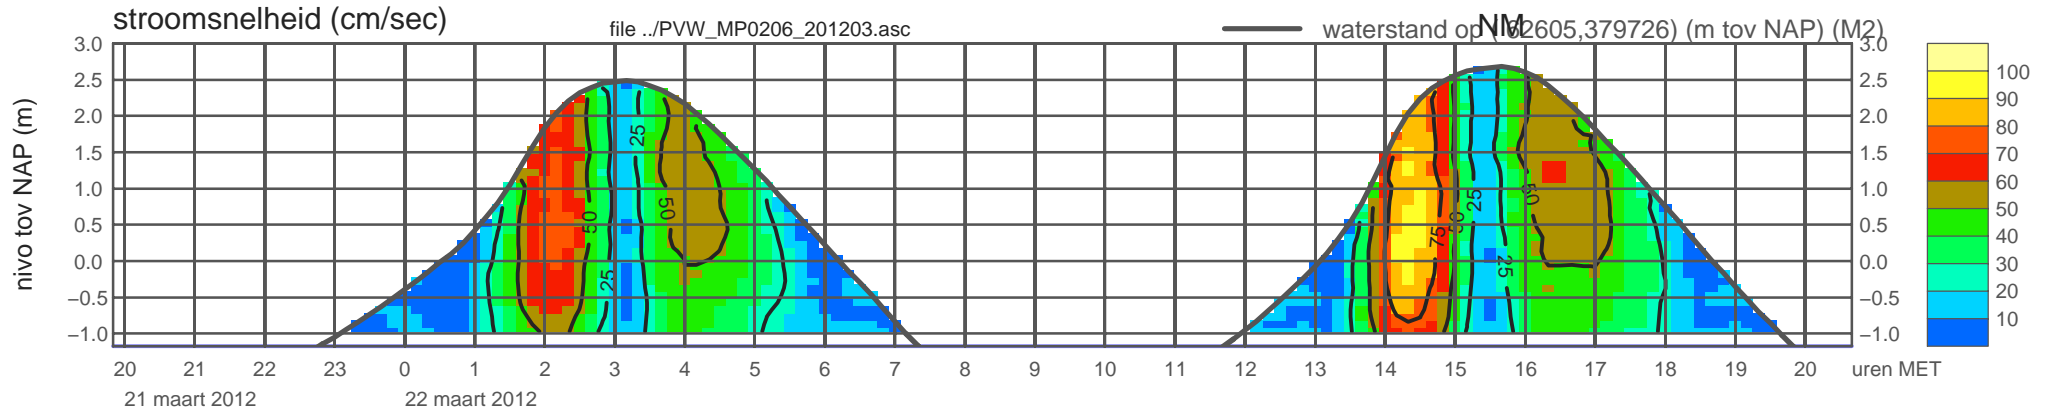

meetpunt PVW_MP0206_201203 (x=062605 , y=379726 , bodem=NAP -1.17 m sensor=NAP -1.07 m)