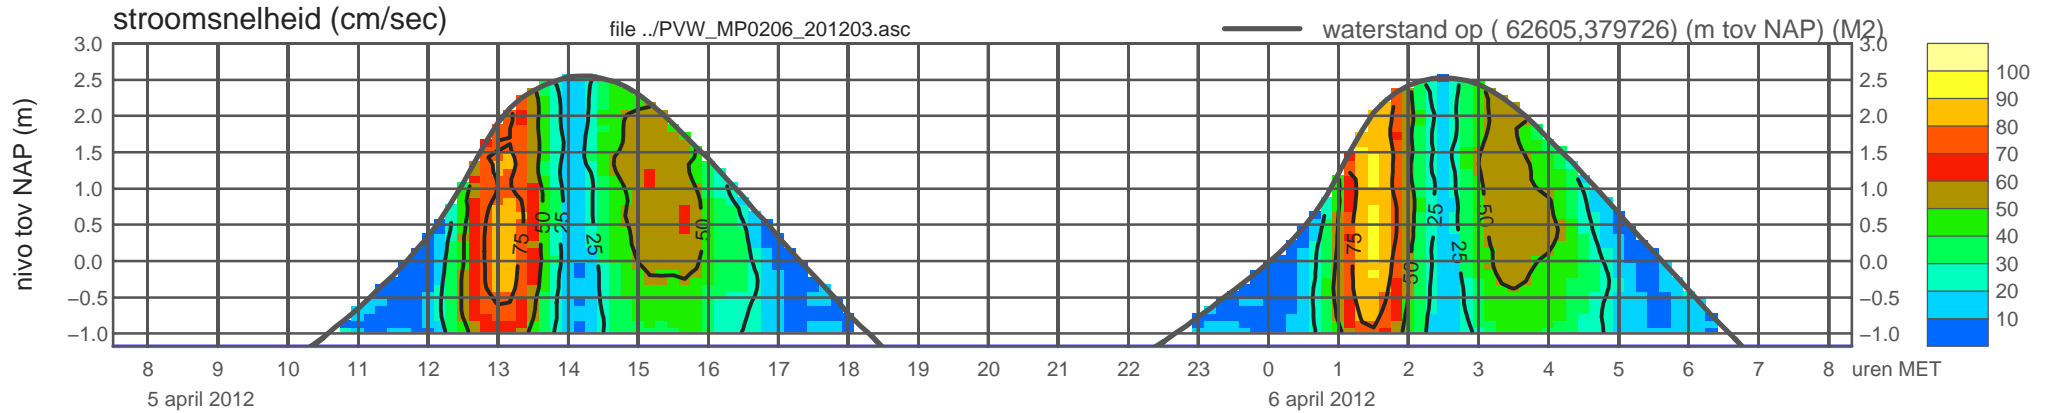

# meetpunt PVW\_MP0206\_201203 ( x=062605 , y=379726 , bodem=NAP -1.17 m sensor=NAP -1.07 m)

meetpunt PVW\_MP0206\_201203 ( x=062605 , y=379726 , bodem=NAP -1.17 m sensor=NAP -1.07 m)

# meetpunt PVW\_MP0206\_201203 ( x=062605 , y=379726 , bodem=NAP -1.17 m sensor=NAP -1.07 m)

meetpunt PVW\_MP0206\_201203 ( x=062605 , y=379726 , bodem=NAP -1.17 m sensor=NAP -1.07 m)

meetpunt PVW\_MP0206\_201203 ( x=062605 , y=379726 , bodem=NAP -1.17 m sensor=NAP -1.07 m)