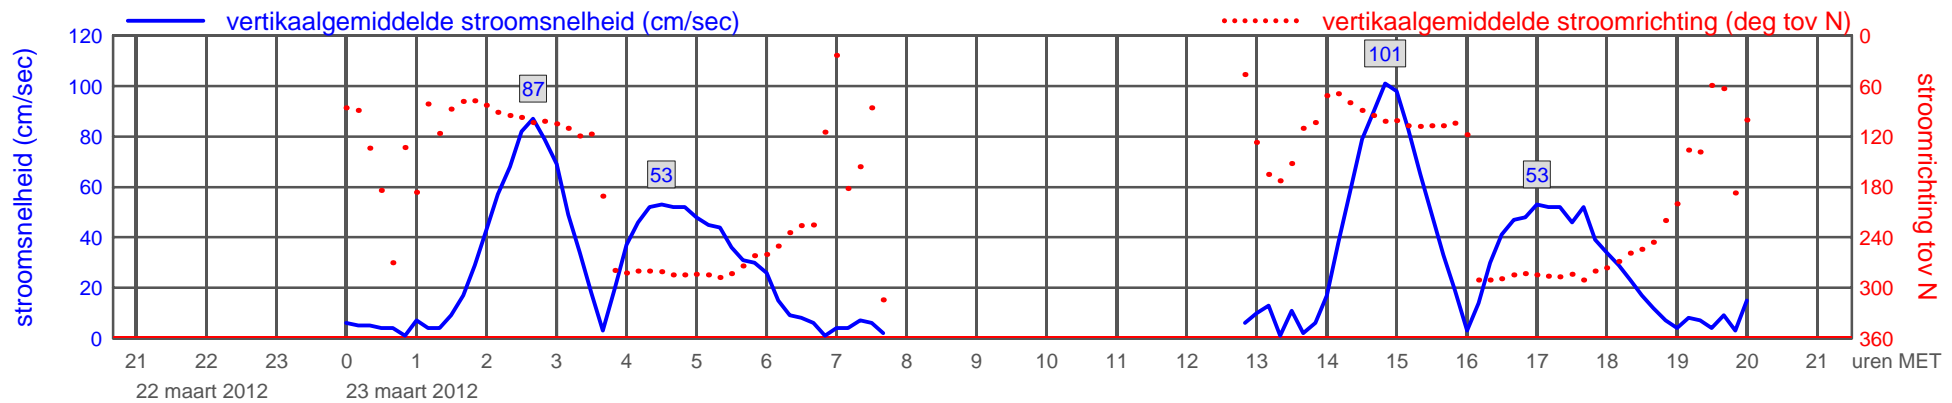

# meetpunt PVW\_MP0206\_201203 ( x=062605 , y=379726 , bodem=NAP -1.17 m sensor=NAP -1.07 m)

# meetpunt PVW\_MP0206\_201203 ( x=062605 , y=379726 , bodem=NAP -1.17 m sensor=NAP -1.07 m)

meetpunt PVW\_MP0206\_201203 ( x=062605 , y=379726 , bodem=NAP -1.17 m sensor=NAP -1.07 m)

meetpunt PVW\_MP0206\_201203 ( x=062605 , y=379726 , bodem=NAP -1.17 m sensor=NAP -1.07 m)

meetpunt PVW\_MP0206\_201203 ( x=062605 , y=379726 , bodem=NAP -1.17 m sensor=NAP -1.07 m)

meetpunt PVW\_MP0206\_201203 ( x=062605 , y=379726 , bodem=NAP -1.17 m sensor=NAP -1.07 m)

meetpunt PVW\_MP0206\_201203 ( x=062605 , y=379726 , bodem=NAP -1.17 m sensor=NAP -1.07 m)