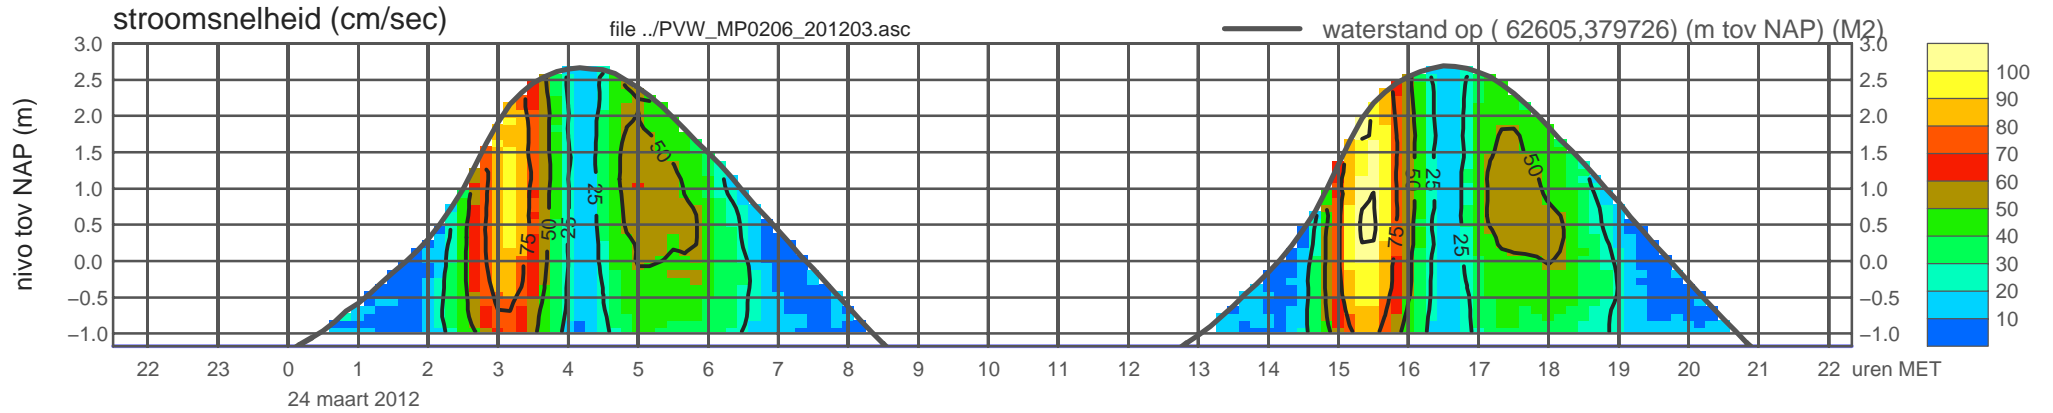

meetpunt PVW_MP0206_201203 (x=062605 , y=379726 , bodem=NAP -1.17 m sensor=NAP -1.07 m)