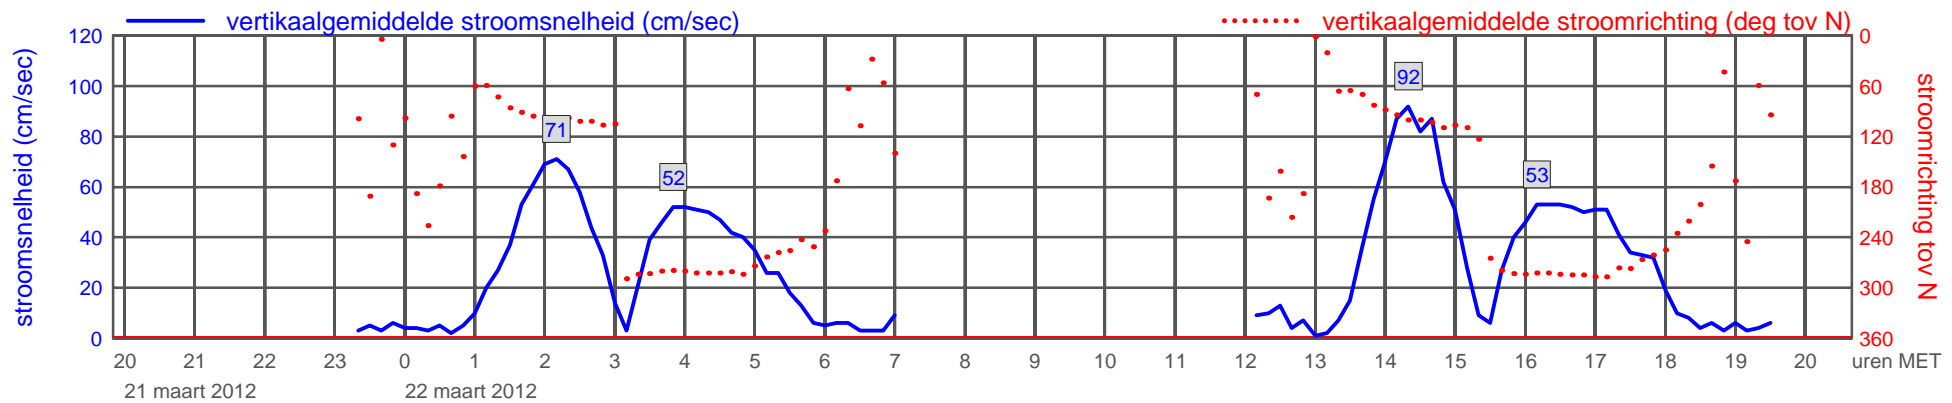

# meetpunt PVW\_MP0206\_201203 ( x=062605 , y=379726 , bodem=NAP -1.17 m sensor=NAP -1.07 m)

# meetpunt PVW\_MP0206\_201203 ( x=062605 , y=379726 , bodem=NAP -1.17 m sensor=NAP -1.07 m)

meetpunt PVW\_MP0206\_201203 ( x=062605 , y=379726 , bodem=NAP -1.17 m sensor=NAP -1.07 m)

meetpunt PVW\_MP0206\_201203 ( x=062605 , y=379726 , bodem=NAP -1.17 m sensor=NAP -1.07 m)

meetpunt PVW\_MP0206\_201203 ( x=062605 , y=379726 , bodem=NAP -1.17 m sensor=NAP -1.07 m)

meetpunt PVW\_MP0206\_201203 ( x=062605 , y=379726 , bodem=NAP -1.17 m sensor=NAP -1.07 m)

meetpunt PVW\_MP0206\_201203 ( x=062605 , y=379726 , bodem=NAP -1.17 m sensor=NAP -1.07 m)