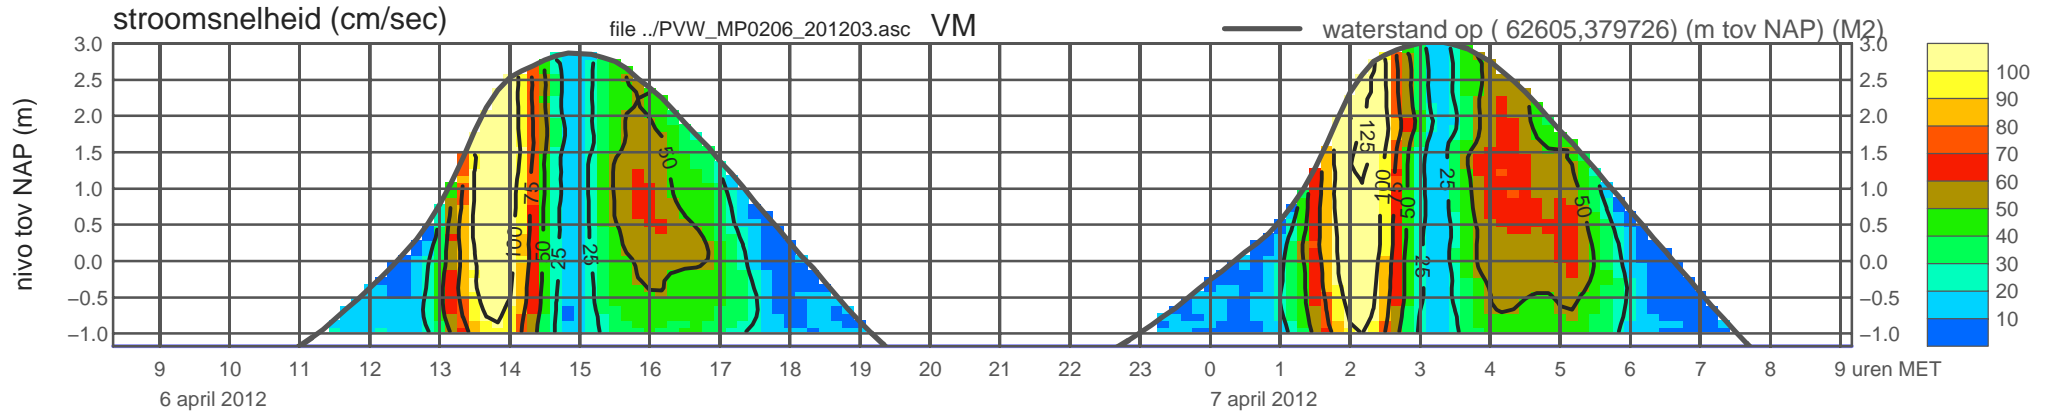

# meetpunt PVW\_MP0206\_201203 ( x=062605 , y=379726 , bodem=NAP -1.17 m sensor=NAP -1.07 m)

meetpunt PVW\_MP0206\_201203 ( x=062605 , y=379726 , bodem=NAP -1.17 m sensor=NAP -1.07 m)

# meetpunt PVW\_MP0206\_201203 ( x=062605 , y=379726 , bodem=NAP -1.17 m sensor=NAP -1.07 m)

meetpunt PVW\_MP0206\_201203 ( x=062605 , y=379726 , bodem=NAP -1.17 m sensor=NAP -1.07 m)

meetpunt PVW\_MP0206\_201203 ( x=062605 , y=379726 , bodem=NAP -1.17 m sensor=NAP -1.07 m)

meetpunt PVW\_MP0206\_201203 ( x=062605 , y=379726 , bodem=NAP -1.17 m sensor=NAP -1.07 m)

meetpunt PVW\_MP0206\_201203 ( x=062605 , y=379726 , bodem=NAP -1.17 m sensor=NAP -1.07 m)

meetpunt PVW\_MP0206\_201203 ( x=062605 , y=379726 , bodem=NAP -1.17 m sensor=NAP -1.07 m)