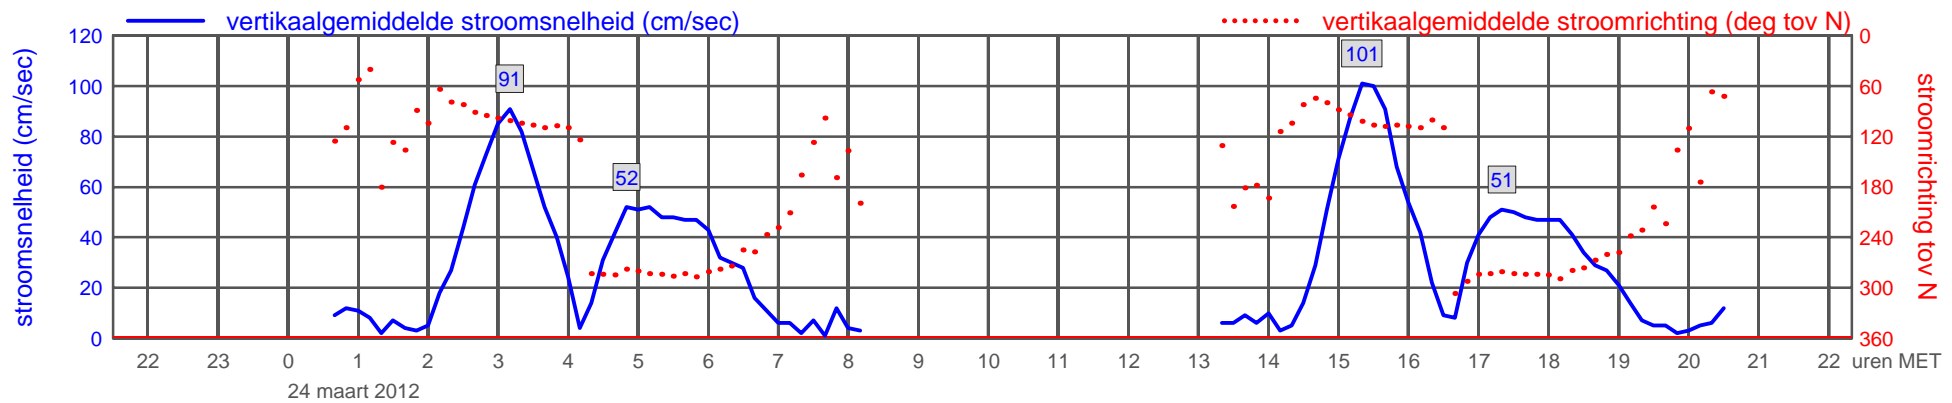

# meetpunt PVW\_MP0206\_201203 ( x=062605 , y=379726 , bodem=NAP -1.17 m sensor=NAP -1.07 m)

# meetpunt PVW\_MP0206\_201203 ( x=062605 , y=379726 , bodem=NAP -1.17 m sensor=NAP -1.07 m)

meetpunt PVW\_MP0206\_201203 ( x=062605 , y=379726 , bodem=NAP -1.17 m sensor=NAP -1.07 m)

meetpunt PVW\_MP0206\_201203 ( x=062605 , y=379726 , bodem=NAP -1.17 m sensor=NAP -1.07 m)

meetpunt PVW\_MP0206\_201203 ( x=062605 , y=379726 , bodem=NAP -1.17 m sensor=NAP -1.07 m)

meetpunt PVW\_MP0206\_201203 ( x=062605 , y=379726 , bodem=NAP -1.17 m sensor=NAP -1.07 m)

meetpunt PVW\_MP0206\_201203 ( x=062605 , y=379726 , bodem=NAP -1.17 m sensor=NAP -1.07 m)