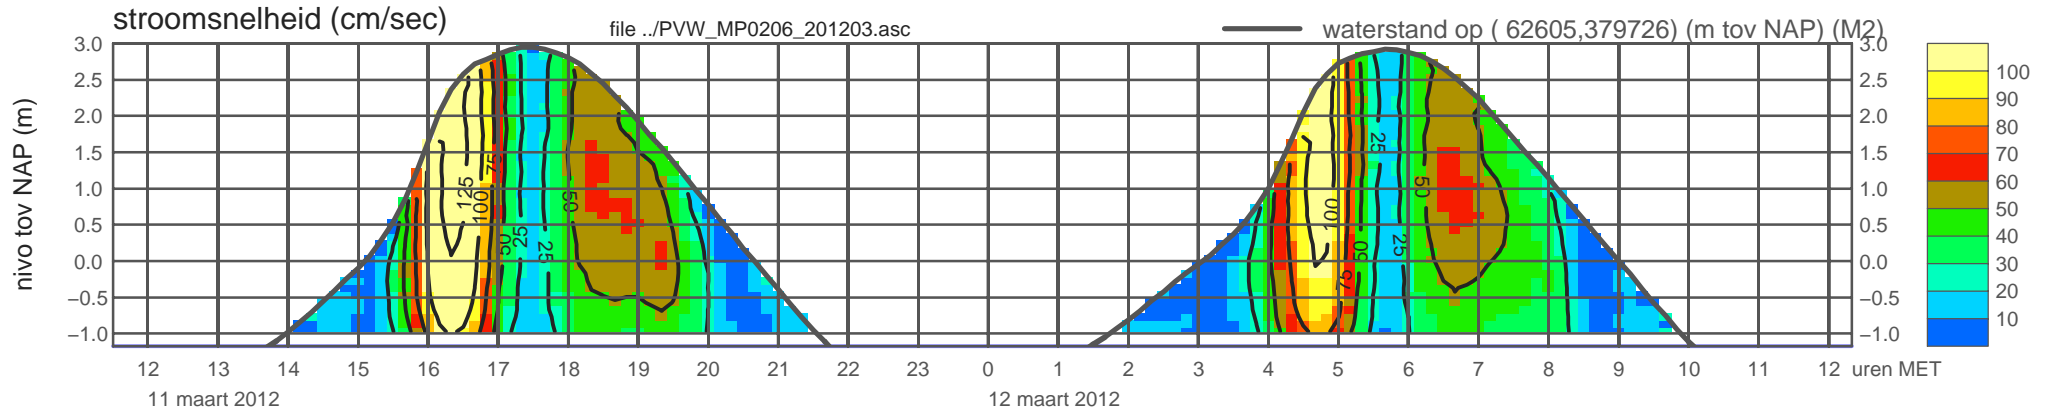

# meetpunt PVW\_MP0206\_201203 ( x=062605 , y=379726 , bodem=NAP -1.17 m sensor=NAP -1.07 m)

meetpunt PVW\_MP0206\_201203 ( x=062605 , y=379726 , bodem=NAP -1.17 m sensor=NAP -1.07 m)

meetpunt PVW\_MP0206\_201203 ( x=062605 , y=379726 , bodem=NAP -1.17 m sensor=NAP -1.07 m)

meetpunt PVW\_MP0206\_201203 ( x=062605 , y=379726 , bodem=NAP -1.17 m sensor=NAP -1.07 m)

meetpunt PVW\_MP0206\_201203 ( x=062605 , y=379726 , bodem=NAP -1.17 m sensor=NAP -1.07 m)

meetpunt PVW\_MP0206\_201203 ( x=062605 , y=379726 , bodem=NAP -1.17 m sensor=NAP -1.07 m)

# meetpunt PVW\_MP0206\_201203 ( x=062605 , y=379726 , bodem=NAP -1.17 m sensor=NAP -1.07 m)