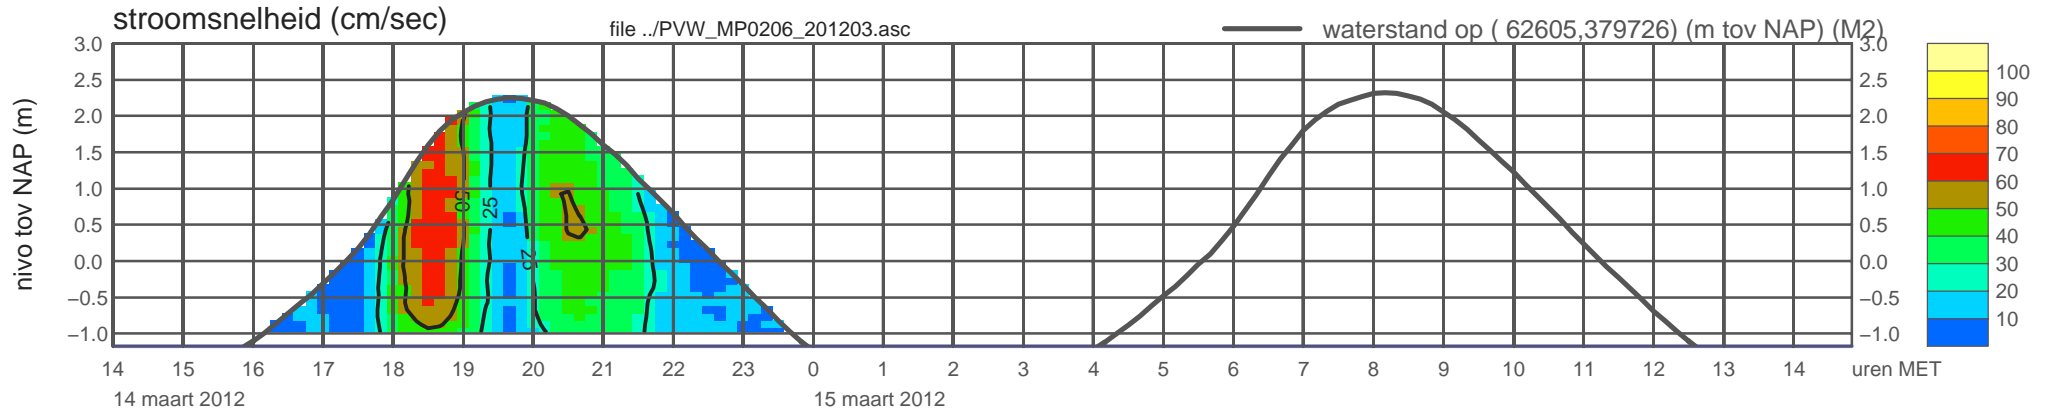

# meetpunt PVW\_MP0206\_201203 ( x=062605 , y=379726 , bodem=NAP -1.17 m sensor=NAP -1.07 m)

meetpunt PVW\_MP0206\_201203 ( x=062605 , y=379726 , bodem=NAP -1.17 m sensor=NAP -1.07 m)

meetpunt PVW\_MP0206\_201203 ( x=062605 , y=379726 , bodem=NAP -1.17 m sensor=NAP -1.07 m)

meetpunt PVW\_MP0206\_201203 ( x=062605 , y=379726 , bodem=NAP -1.17 m sensor=NAP -1.07 m)

meetpunt PVW\_MP0206\_201203 ( x=062605 , y=379726 , bodem=NAP -1.17 m sensor=NAP -1.07 m)

meetpunt PVW\_MP0206\_201203 ( x=062605 , y=379726 , bodem=NAP -1.17 m sensor=NAP -1.07 m)

# meetpunt PVW\_MP0206\_201203 ( x=062605 , y=379726 , bodem=NAP -1.17 m sensor=NAP -1.07 m)