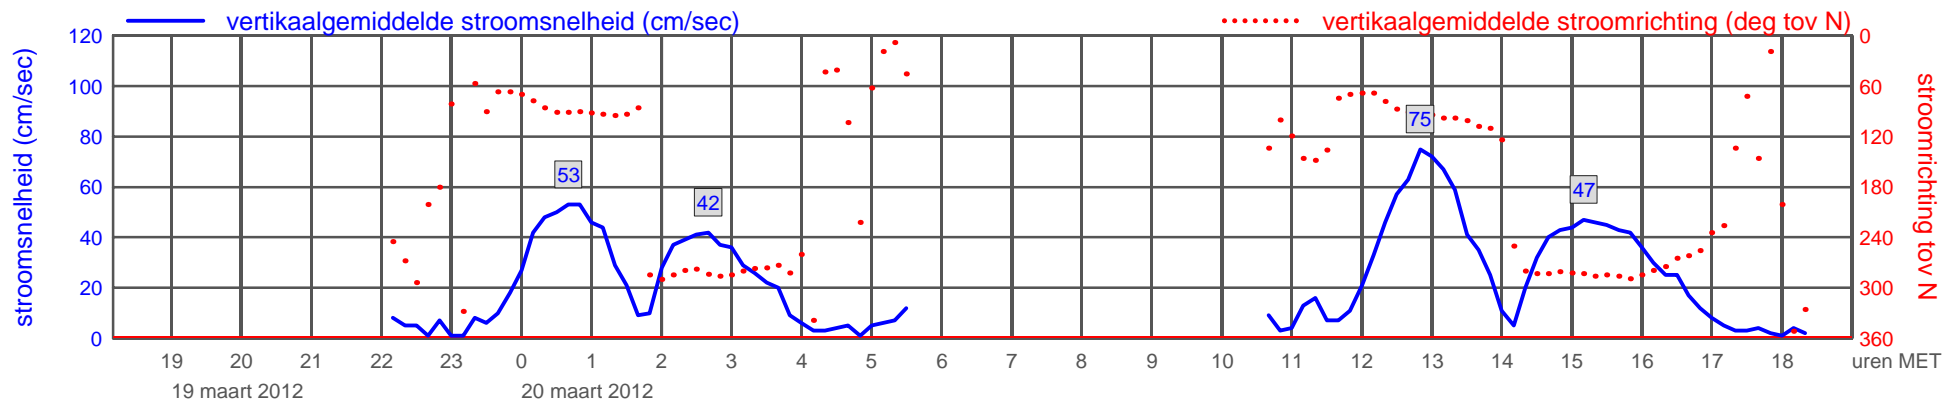

meetpunt PVW_MP0206_201203 (x=062605 , y=379726 , bodem=NAP -1.17 m sensor=NAP -1.07 m)