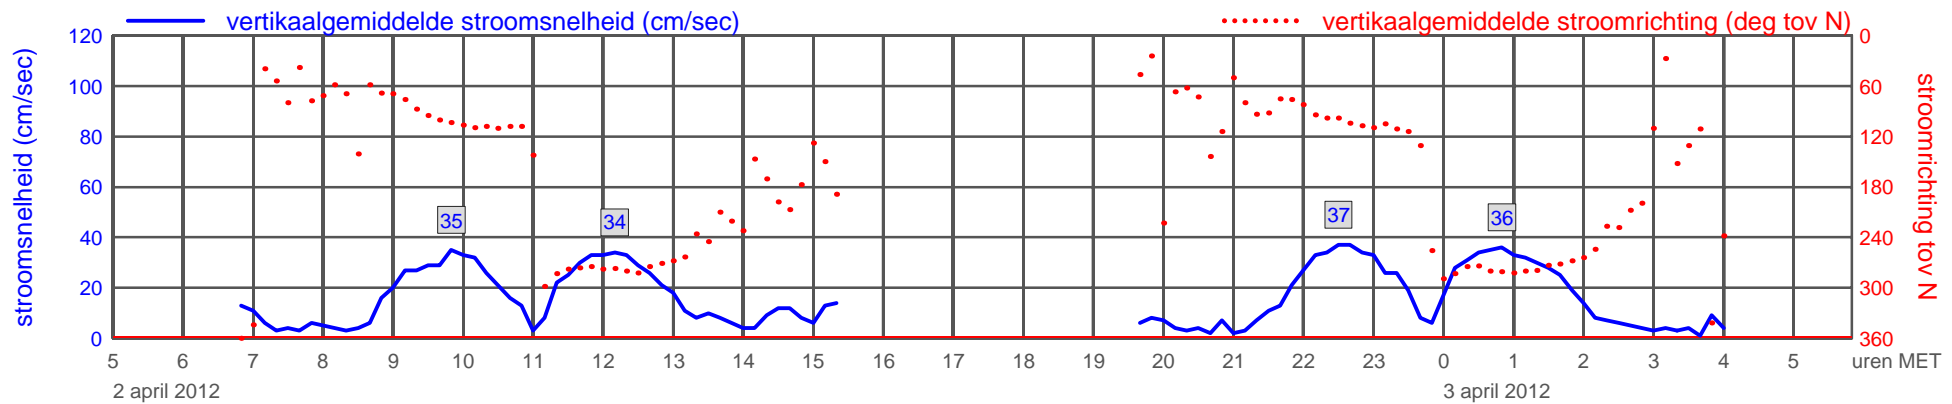

# meetpunt PVW\_MP0206\_201203 ( x=062605 , y=379726 , bodem=NAP -1.17 m sensor=NAP -1.07 m)

# meetpunt PVW\_MP0206\_201203 ( x=062605 , y=379726 , bodem=NAP -1.17 m sensor=NAP -1.07 m)

meetpunt PVW\_MP0206\_201203 ( x=062605 , y=379726 , bodem=NAP -1.17 m sensor=NAP -1.07 m)