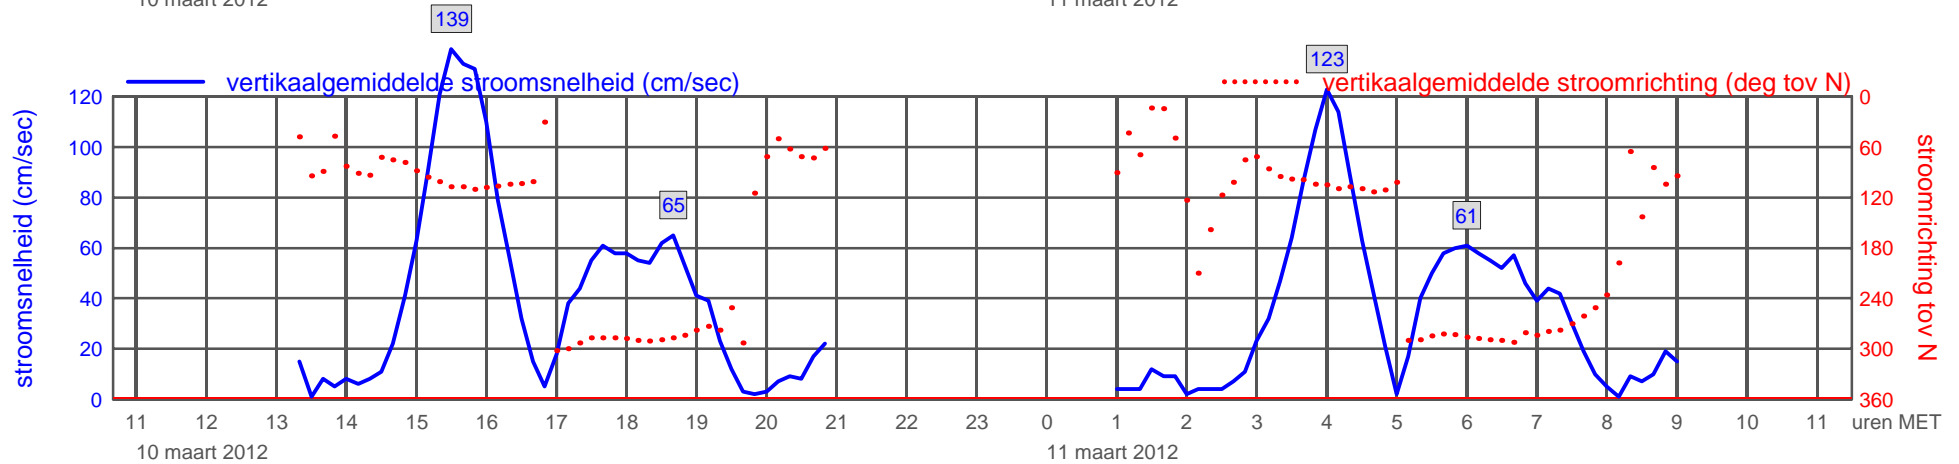

# meetpunt PVW\_MP0206\_201203 ( x=062605 , y=379726 , bodem=NAP -1.17 m sensor=NAP -1.07 m)

meetpunt PVW\_MP0206\_201203 ( x=062605 , y=379726 , bodem=NAP -1.17 m sensor=NAP -1.07 m)

meetpunt PVW\_MP0206\_201203 ( x=062605 , y=379726 , bodem=NAP -1.17 m sensor=NAP -1.07 m)

meetpunt PVW\_MP0206\_201203 ( x=062605 , y=379726 , bodem=NAP -1.17 m sensor=NAP -1.07 m)

meetpunt PVW\_MP0206\_201203 ( x=062605 , y=379726 , bodem=NAP -1.17 m sensor=NAP -1.07 m)

meetpunt PVW\_MP0206\_201203 ( x=062605 , y=379726 , bodem=NAP -1.17 m sensor=NAP -1.07 m)

# meetpunt PVW\_MP0206\_201203 ( x=062605 , y=379726 , bodem=NAP -1.17 m sensor=NAP -1.07 m)