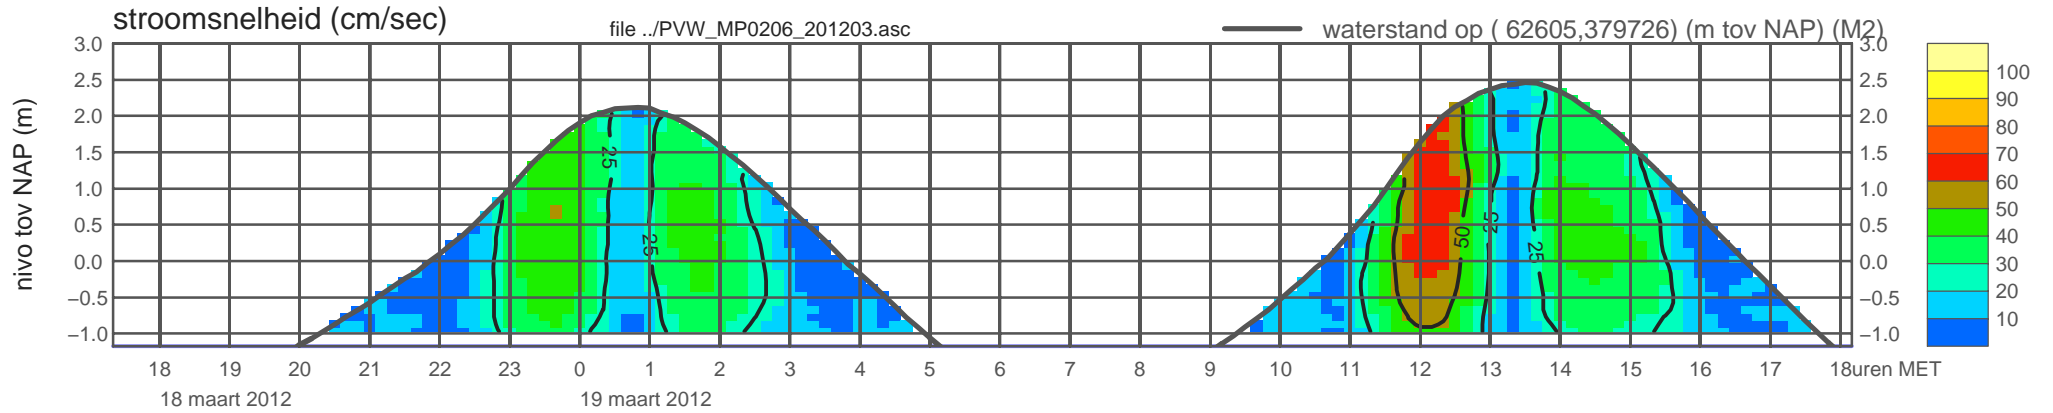

meetpunt PVW_MP0206_201203 (x=062605 , y=379726 , bodem=NAP -1.17 m sensor=NAP -1.07 m)