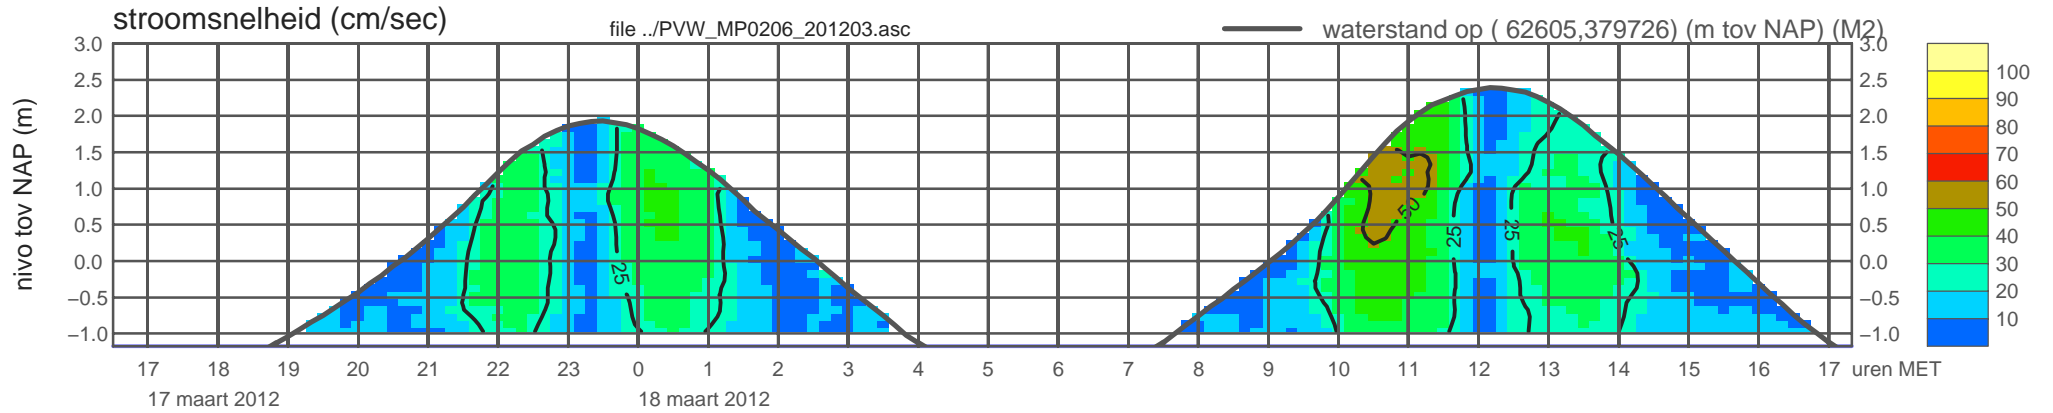

meetpunt PVW_MP0206_201203 (x=062605 , y=379726 , bodem=NAP -1.17 m sensor=NAP -1.07 m)