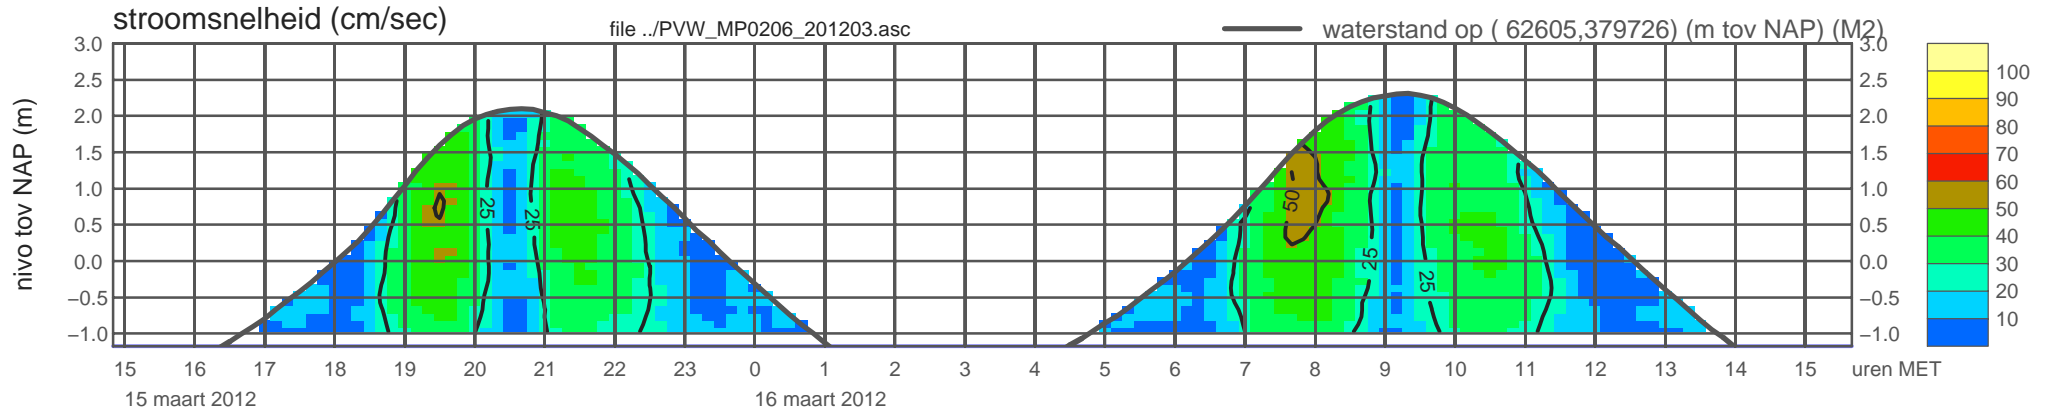

meetpunt PVW_MP0206_201203 (x=062605 , y=379726 , bodem=NAP -1.17 m sensor=NAP -1.07 m)