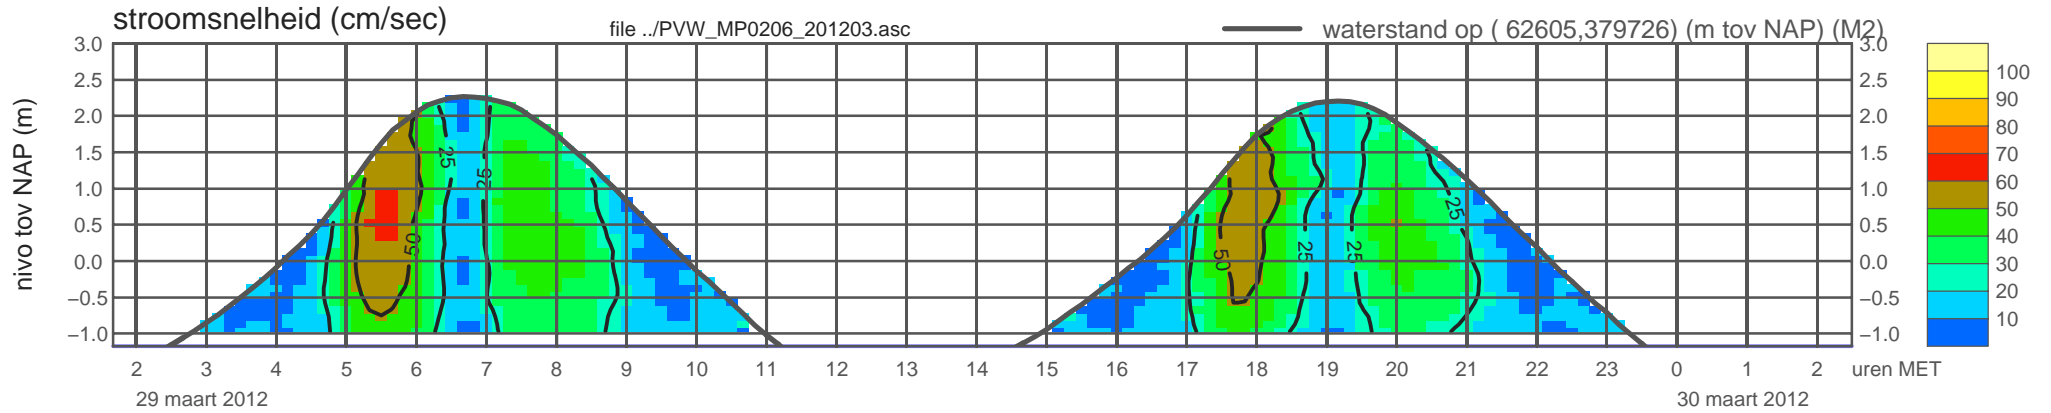

meetpunt PVW_MP0206_201203 (x=062605 , y=379726 , bodem=NAP -1.17 m sensor=NAP -1.07 m)