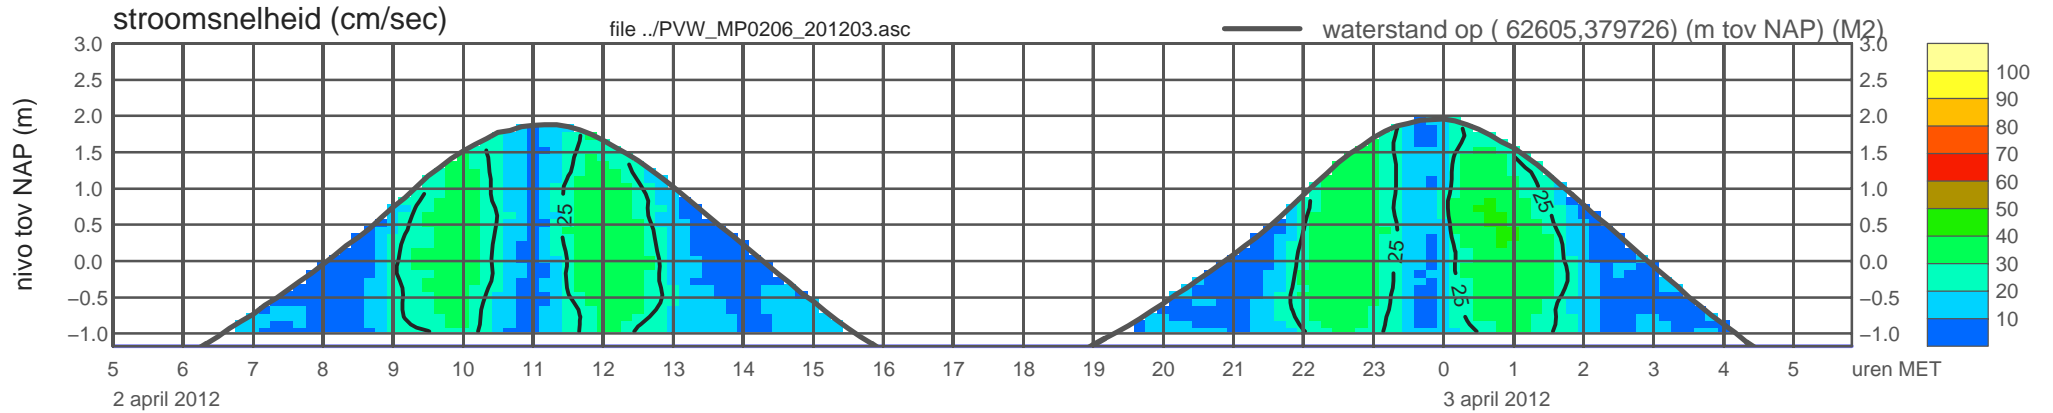

# meetpunt PVW\_MP0206\_201203 ( x=062605 , y=379726 , bodem=NAP -1.17 m sensor=NAP -1.07 m)

# meetpunt PVW\_MP0206\_201203 ( x=062605 , y=379726 , bodem=NAP -1.17 m sensor=NAP -1.07 m)

meetpunt PVW\_MP0206\_201203 ( x=062605 , y=379726 , bodem=NAP -1.17 m sensor=NAP -1.07 m)