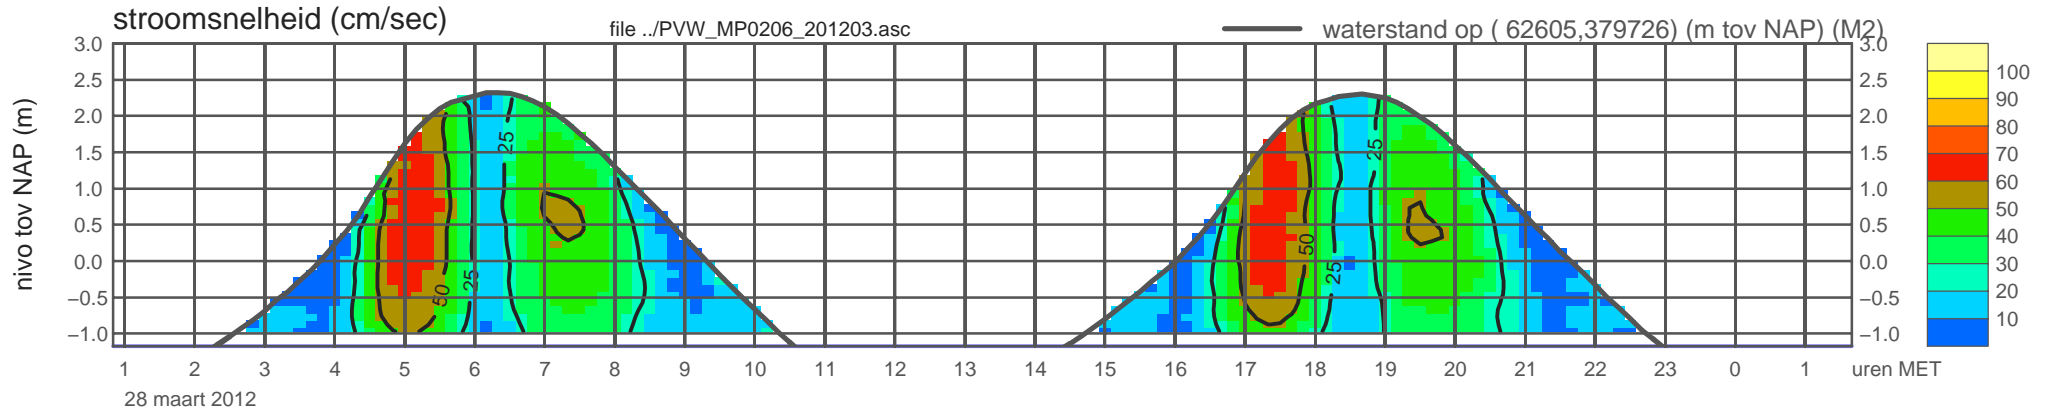

meetpunt PVW_MP0206_201203 (x=062605 , y=379726 , bodem=NAP -1.17 m sensor=NAP -1.07 m)