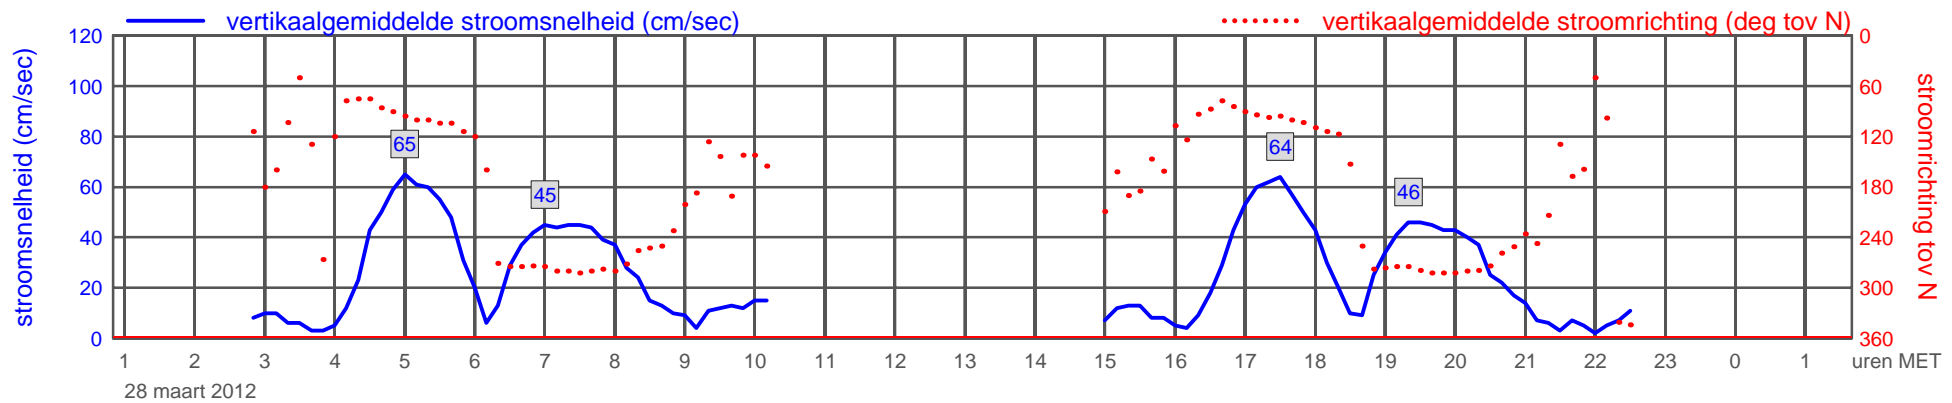

meetpunt PVW\_MP0206\_201203 ( x=062605 , y=379726 , bodem=NAP -1.17 m sensor=NAP -1.07 m)

meetpunt PVW\_MP0206\_201203 ( x=062605 , y=379726 , bodem=NAP -1.17 m sensor=NAP -1.07 m)

# meetpunt PVW\_MP0206\_201203 ( x=062605 , y=379726 , bodem=NAP -1.17 m sensor=NAP -1.07 m)