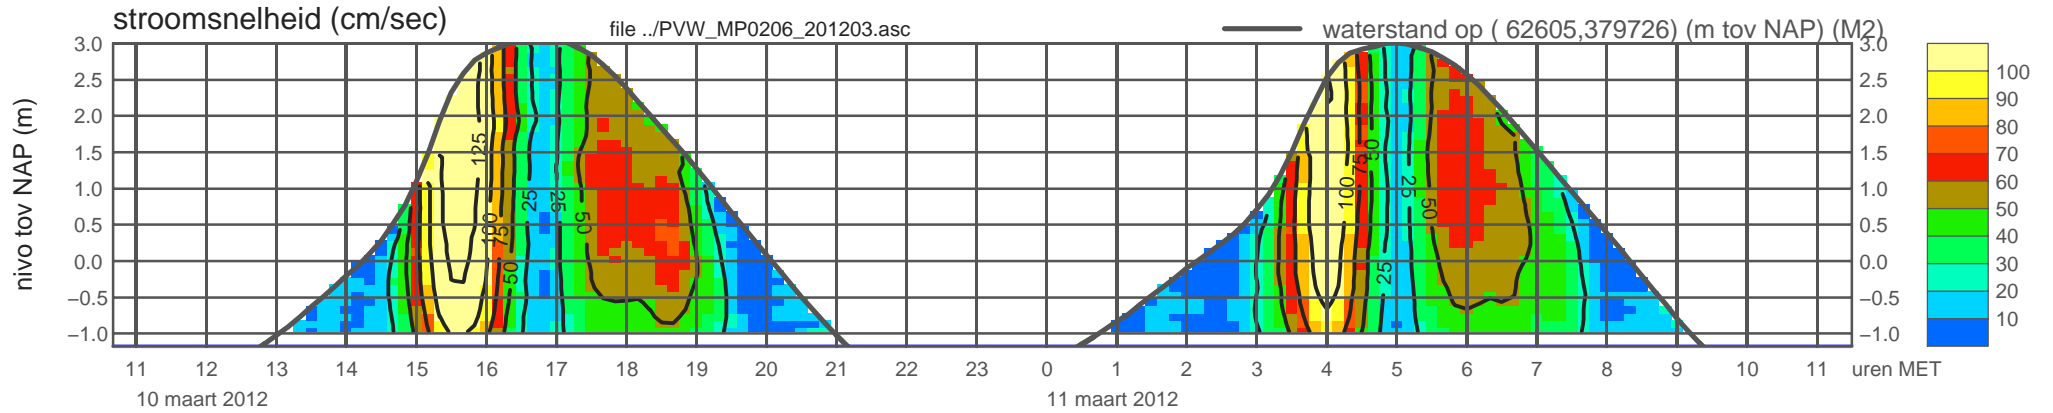

# meetpunt PVW\_MP0206\_201203 ( x=062605 , y=379726 , bodem=NAP -1.17 m sensor=NAP -1.07 m)

meetpunt PVW\_MP0206\_201203 ( x=062605 , y=379726 , bodem=NAP -1.17 m sensor=NAP -1.07 m)

meetpunt PVW\_MP0206\_201203 ( x=062605 , y=379726 , bodem=NAP -1.17 m sensor=NAP -1.07 m)

meetpunt PVW\_MP0206\_201203 ( x=062605 , y=379726 , bodem=NAP -1.17 m sensor=NAP -1.07 m)

meetpunt PVW\_MP0206\_201203 ( x=062605 , y=379726 , bodem=NAP -1.17 m sensor=NAP -1.07 m)

meetpunt PVW\_MP0206\_201203 ( x=062605 , y=379726 , bodem=NAP -1.17 m sensor=NAP -1.07 m)

# meetpunt PVW\_MP0206\_201203 ( x=062605 , y=379726 , bodem=NAP -1.17 m sensor=NAP -1.07 m)