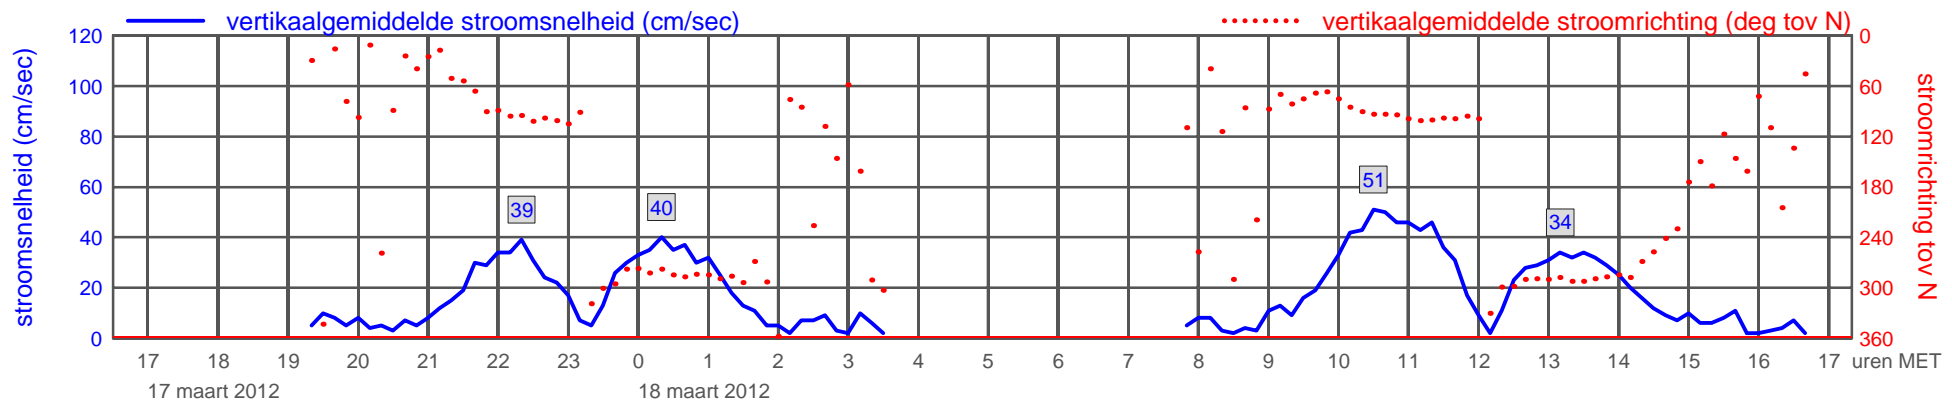

# meetpunt PVW\_MP0206\_201203 ( x=062605 , y=379726 , bodem=NAP -1.17 m sensor=NAP -1.07 m)