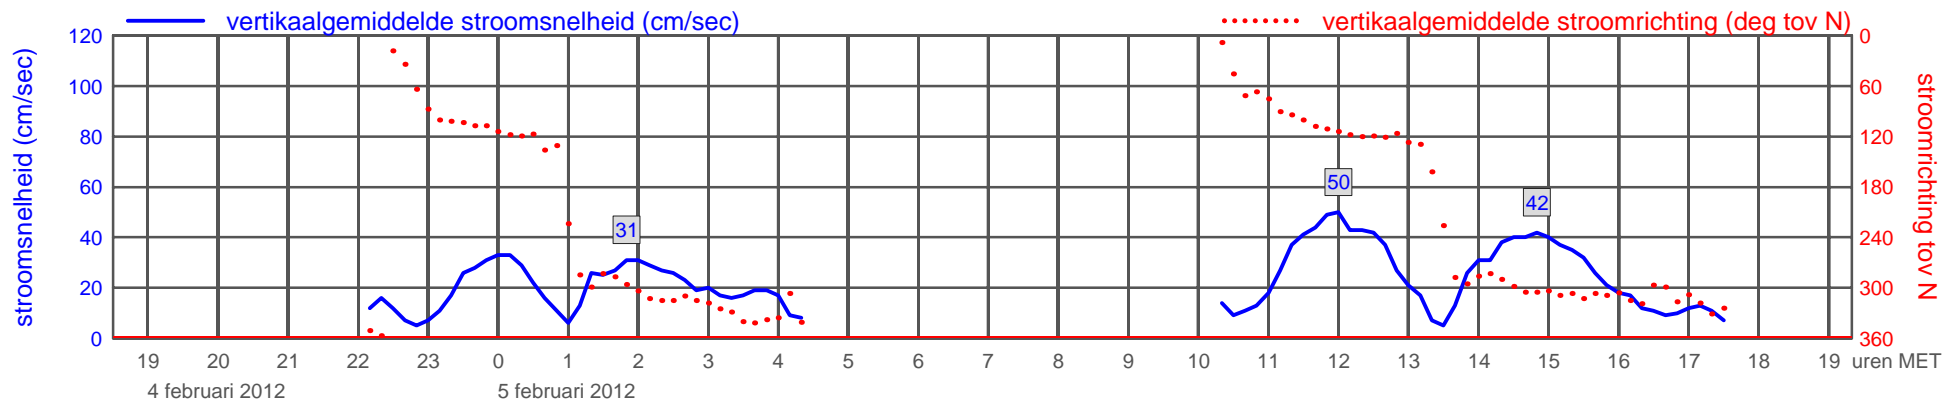

meetpunt PVW_MP0206_201202 (x=062605 , y=379726 , bodem=NAP -1.27 m sensor=NAP -1.07 m)

meetpunt PVW_MP0206_201202 (x=062605 , y=379726 , bodem=NAP -1.27 m sensor=NAP -1.07 m)

meetpunt PVW_MP0206_201202 (x=062605 , y=379726 , bodem=NAP -1.27 m sensor=NAP -1.07 m)