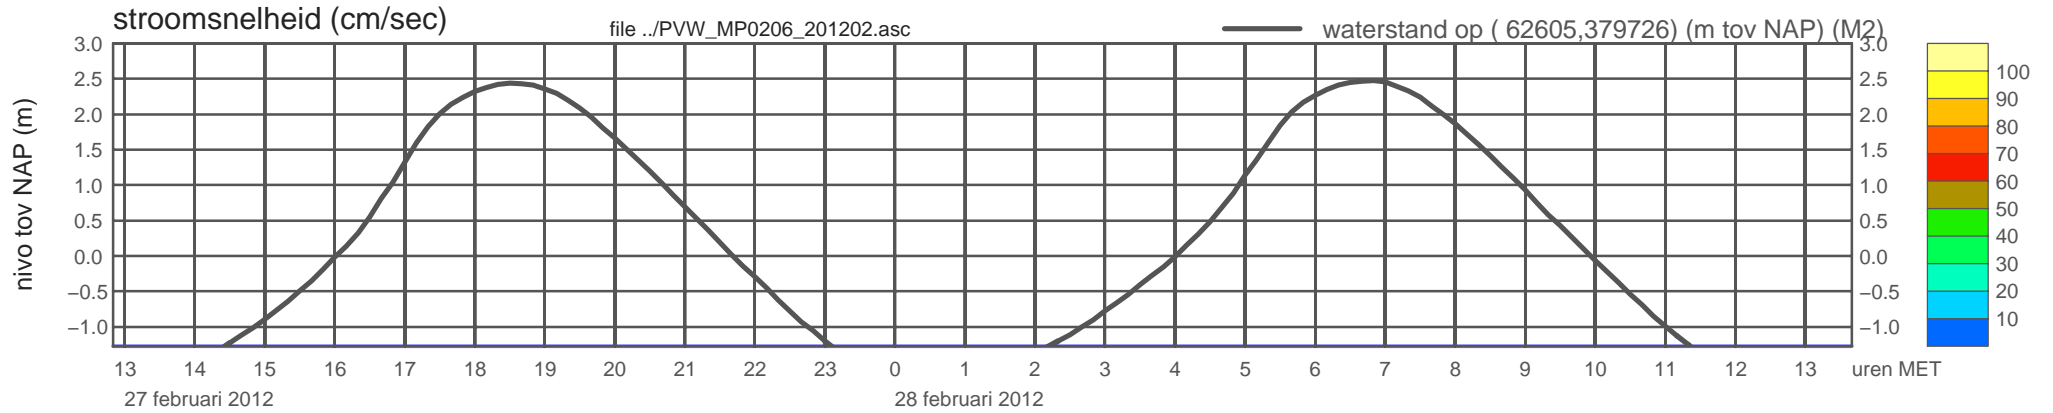

meetpunt PVW_MP0206_201202 (x=062605 , y=379726 , bodem=NAP -1.27 m sensor=NAP -1.07 m)