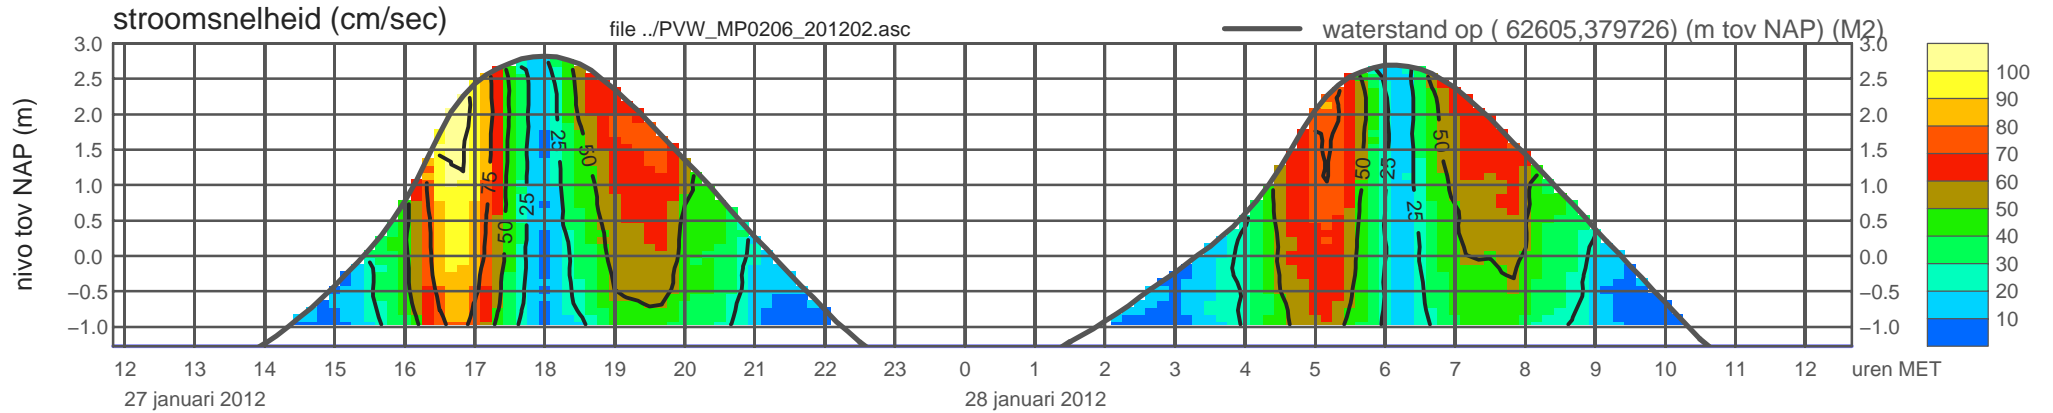

meetpunt PVW_MP0206_201202 (x=062605 , y=379726 , bodem=NAP -1.27 m sensor=NAP -1.07 m)

meetpunt PVW_MP0206_201202 (x=062605 , y=379726 , bodem=NAP -1.27 m sensor=NAP -1.07 m)

meetpunt PVW_MP0206_201202 (x=062605 , y=379726 , bodem=NAP -1.27 m sensor=NAP -1.07 m)