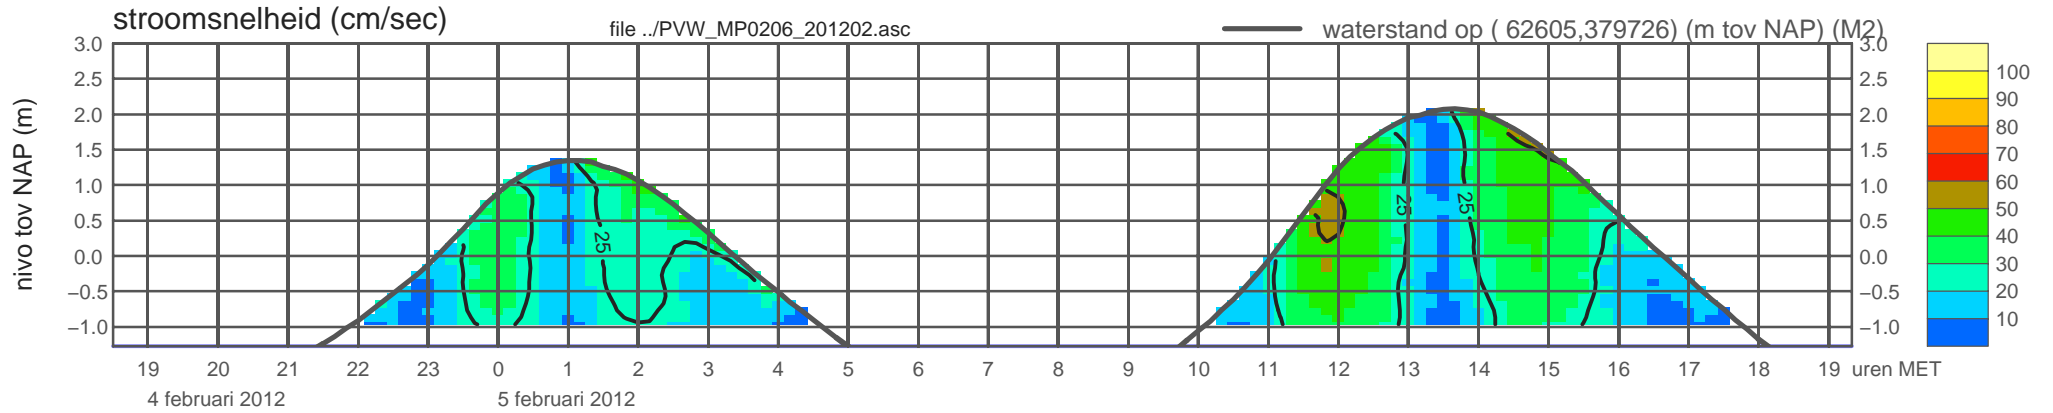

meetpunt PVW_MP0206_201202 (x=062605 , y=379726 , bodem=NAP -1.27 m sensor=NAP -1.07 m)

meetpunt PVW_MP0206_201202 (x=062605 , y=379726 , bodem=NAP -1.27 m sensor=NAP -1.07 m)

meetpunt PVW_MP0206_201202 (x=062605 , y=379726 , bodem=NAP -1.27 m sensor=NAP -1.07 m)