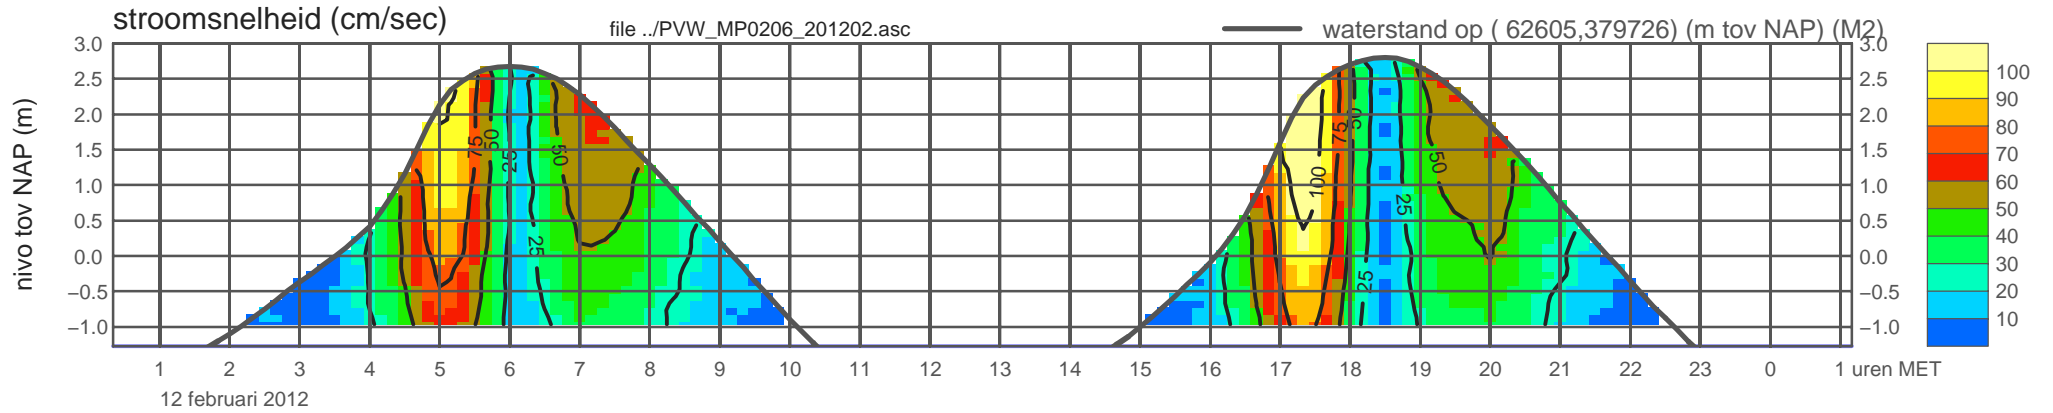

meetpunt PVW_MP0206_201202 (x=062605 , y=379726 , bodem=NAP -1.27 m sensor=NAP -1.07 m)

meetpunt PVW_MP0206_201202 (x=062605 , y=379726 , bodem=NAP -1.27 m sensor=NAP -1.07 m)

meetpunt PVW_MP0206_201202 (x=062605 , y=379726 , bodem=NAP -1.27 m sensor=NAP -1.07 m)