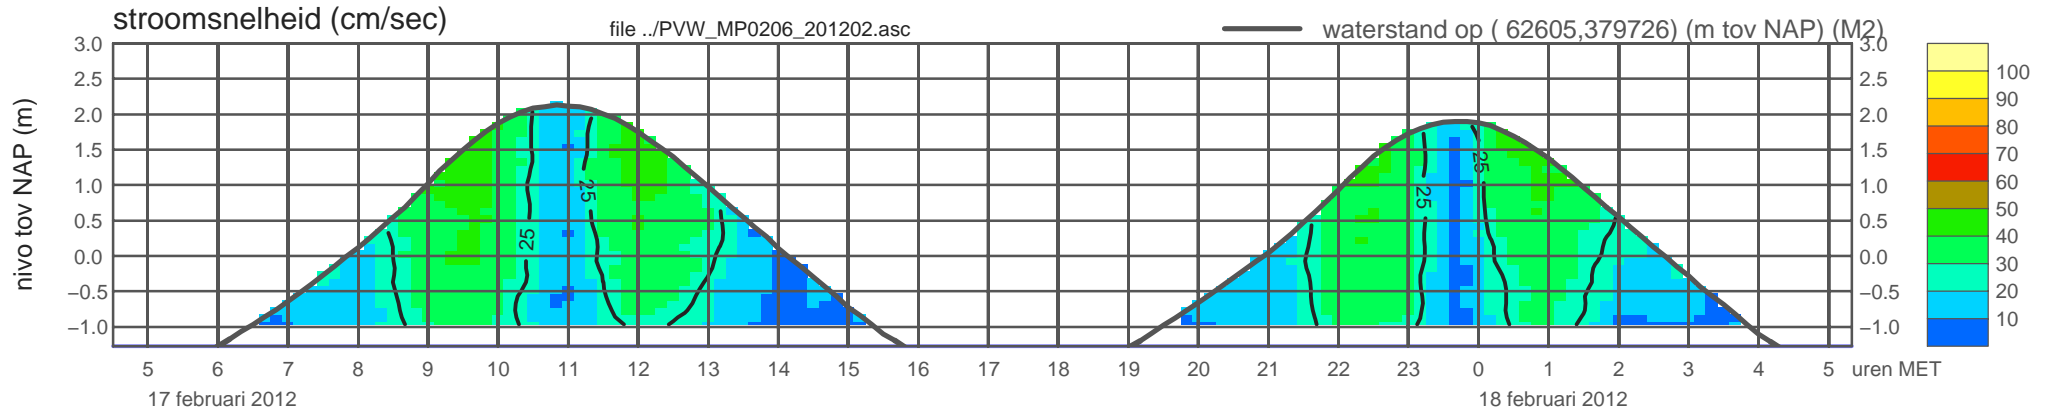

meetpunt PVW_MP0206_201202 (x=062605 , y=379726 , bodem=NAP -1.27 m sensor=NAP -1.07 m)

meetpunt PVW_MP0206_201202 (x=062605 , y=379726 , bodem=NAP -1.27 m sensor=NAP -1.07 m)

meetpunt PVW_MP0206_201202 (x=062605 , y=379726 , bodem=NAP -1.27 m sensor=NAP -1.07 m)

meetpunt PVW_MP0206_201202 (x=062605 , y=379726 , bodem=NAP -1.27 m sensor=NAP -1.07 m)

rijkswaterstaat zeeland

meetpunt PVW_MP0206_201202 (x=062605 , y=379726 , bodem=NAP -1.27 m sensor=NAP -1.07 m)

meetpunt PVW_MP0206_201202 (x=062605 , y=379726 , bodem=NAP -1.27 m sensor=NAP -1.07 m)