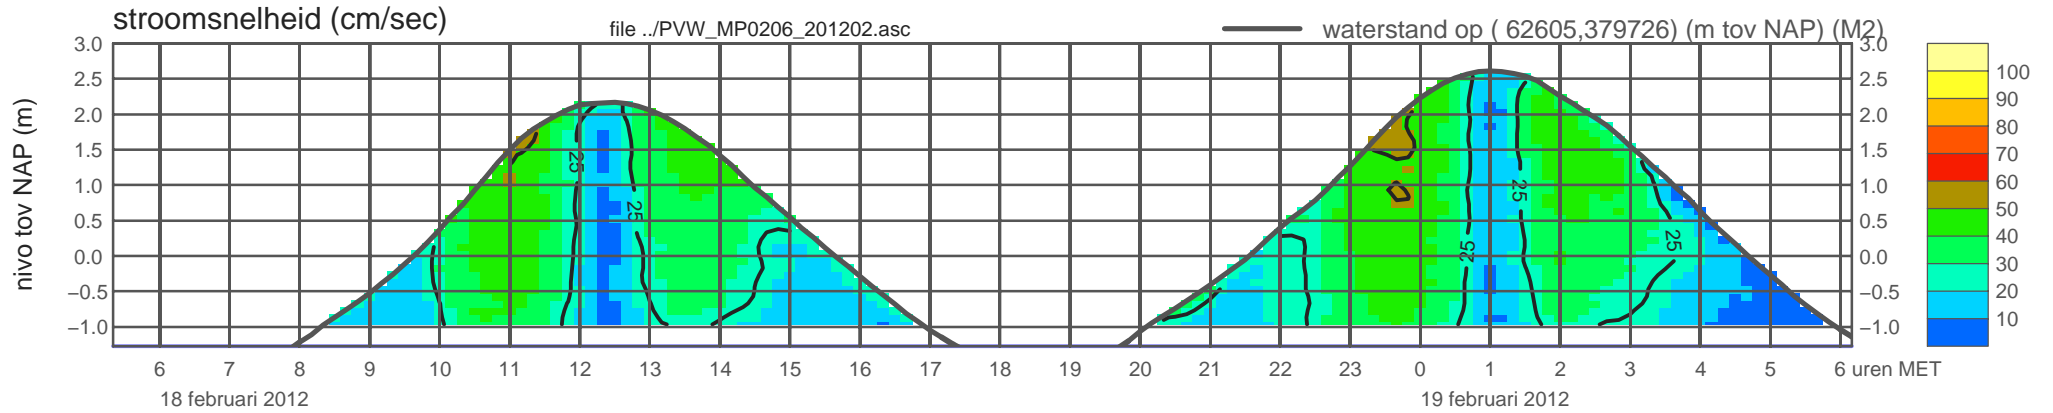

meetpunt PVW_MP0206_201202 (x=062605 , y=379726 , bodem=NAP -1.27 m sensor=NAP -1.07 m)

meetpunt PVW_MP0206_201202 (x=062605 , y=379726 , bodem=NAP -1.27 m sensor=NAP -1.07 m)

meetpunt PVW_MP0206_201202 (x=062605 , y=379726 , bodem=NAP -1.27 m sensor=NAP -1.07 m)

meetpunt PVW_MP0206_201202 (x=062605 , y=379726 , bodem=NAP -1.27 m sensor=NAP -1.07 m)

rijkswaterstaat zeeland

meetpunt PVW_MP0206_201202 (x=062605 , y=379726 , bodem=NAP -1.27 m sensor=NAP -1.07 m)

meetpunt PVW_MP0206_201202 (x=062605 , y=379726 , bodem=NAP -1.27 m sensor=NAP -1.07 m)