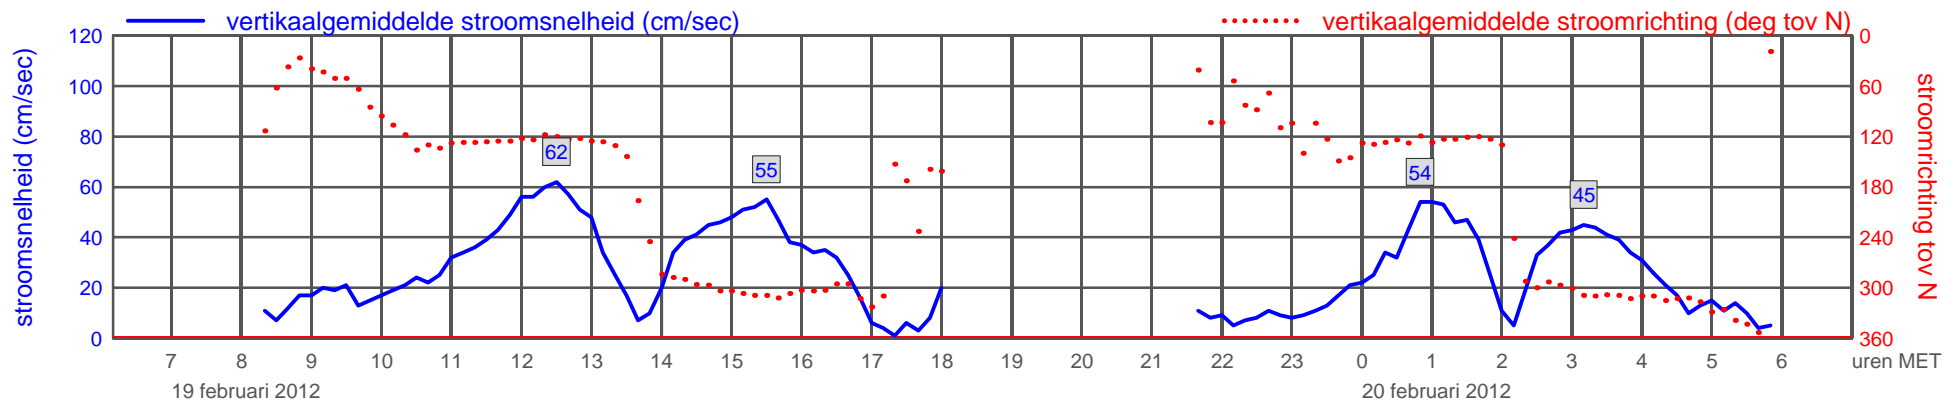

meetpunt PVW_MP0206_201202 (x=062605 , y=379726 , bodem=NAP -1.27 m sensor=NAP -1.07 m)

meetpunt PVW_MP0206_201202 (x=062605 , y=379726 , bodem=NAP -1.27 m sensor=NAP -1.07 m)

meetpunt PVW_MP0206_201202 (x=062605 , y=379726 , bodem=NAP -1.27 m sensor=NAP -1.07 m)

meetpunt PVW_MP0206_201202 (x=062605 , y=379726 , bodem=NAP -1.27 m sensor=NAP -1.07 m)

rijkswaterstaat zeeland

meetpunt PVW_MP0206_201202 (x=062605 , y=379726 , bodem=NAP -1.27 m sensor=NAP -1.07 m)

meetpunt PVW_MP0206_201202 (x=062605 , y=379726 , bodem=NAP -1.27 m sensor=NAP -1.07 m)