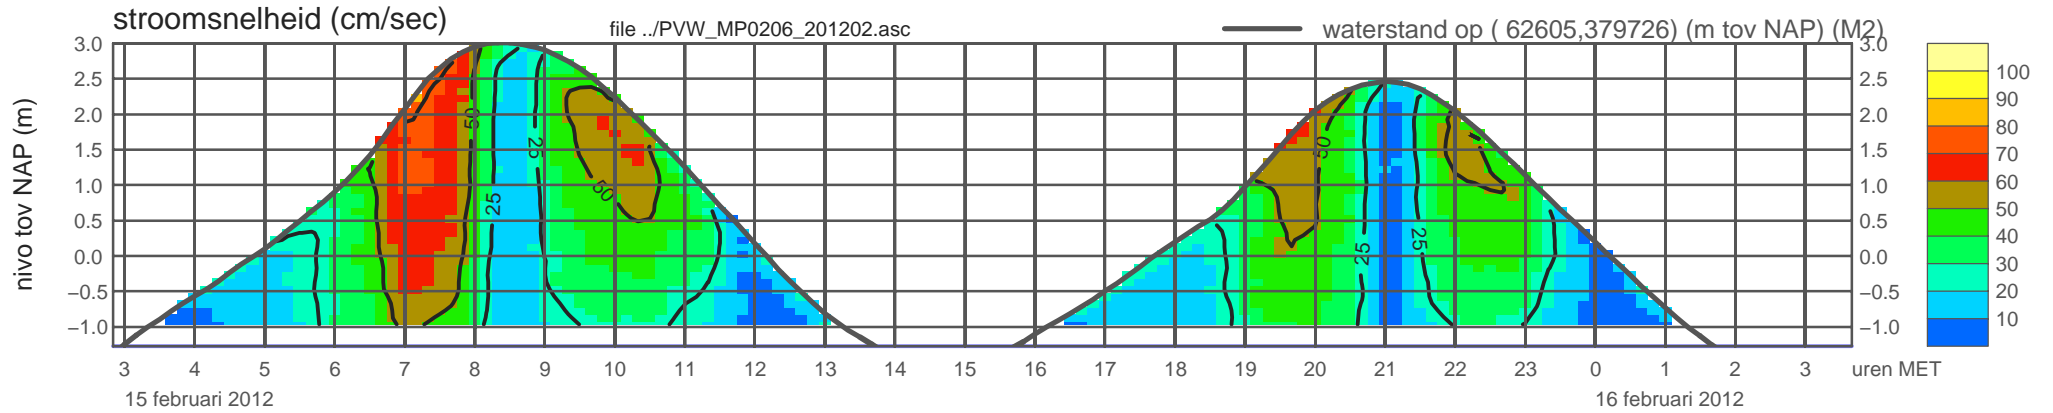

meetpunt PVW_MP0206_201202 (x=062605 , y=379726 , bodem=NAP -1.27 m sensor=NAP -1.07 m)

meetpunt PVW_MP0206_201202 (x=062605 , y=379726 , bodem=NAP -1.27 m sensor=NAP -1.07 m)

meetpunt PVW_MP0206_201202 (x=062605 , y=379726 , bodem=NAP -1.27 m sensor=NAP -1.07 m)