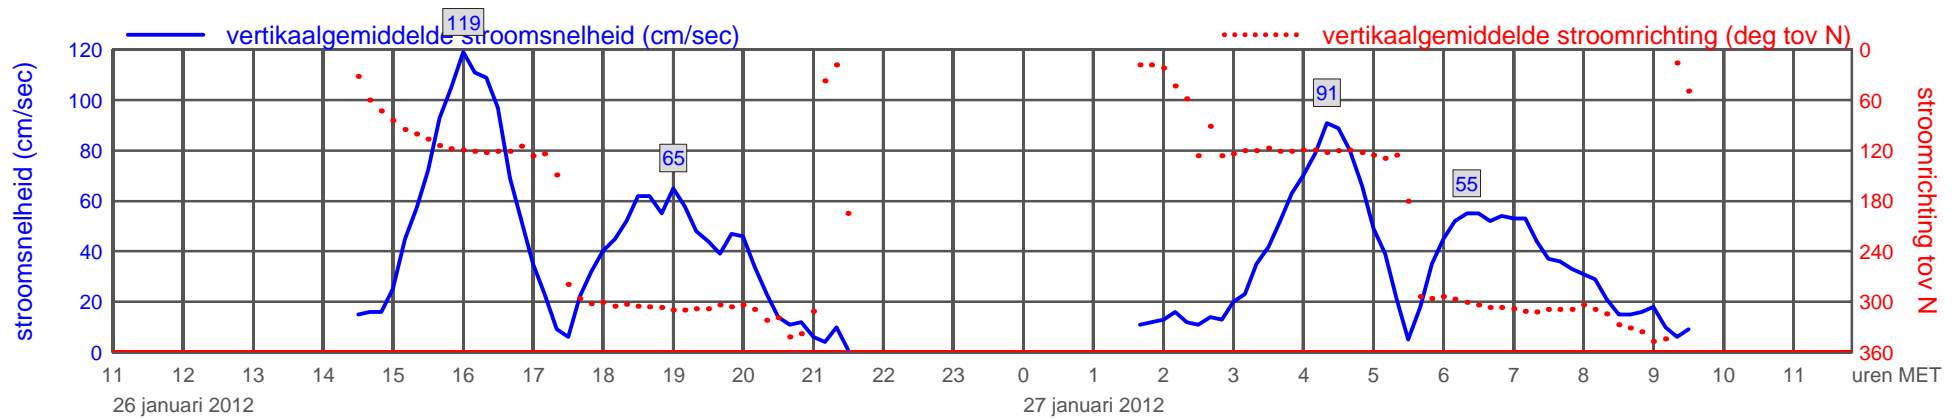

meetpunt PVW_MP0206_201202 (x=062605 , y=379726 , bodem=NAP -1.27 m sensor=NAP -1.07 m)

meetpunt PVW_MP0206_201202 (x=062605 , y=379726 , bodem=NAP -1.27 m sensor=NAP -1.07 m)

meetpunt PVW_MP0206_201202 (x=062605 , y=379726 , bodem=NAP -1.27 m sensor=NAP -1.07 m)