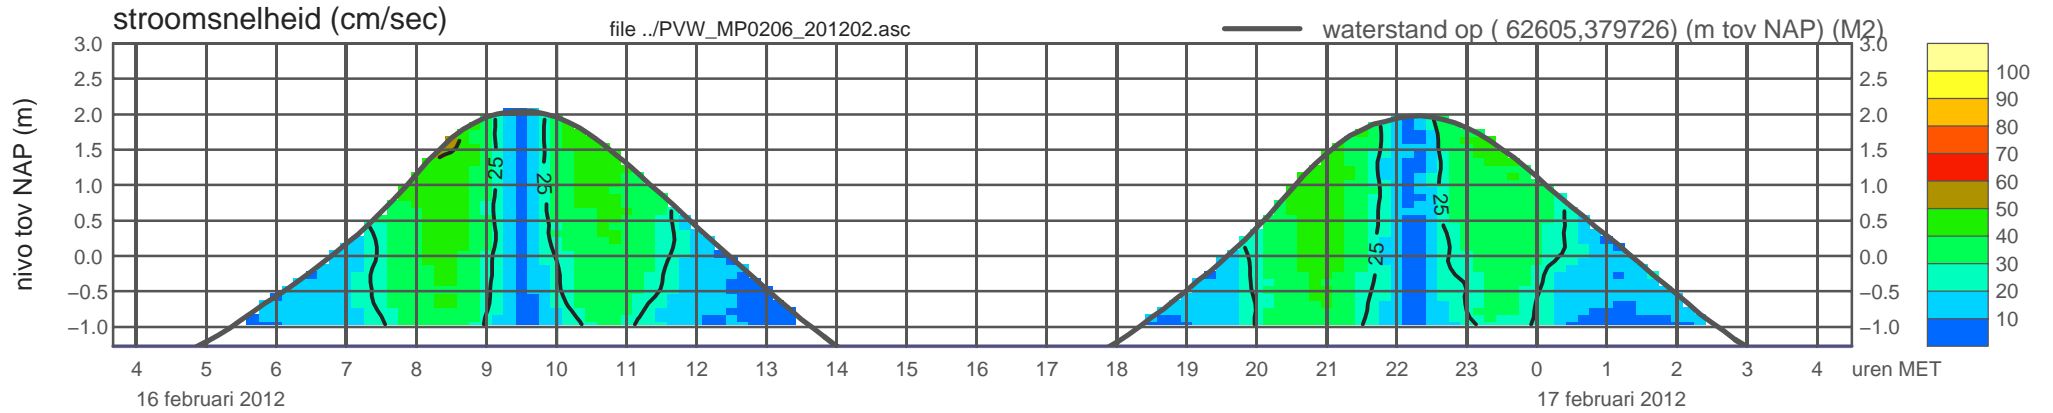

meetpunt PVW_MP0206_201202 (x=062605 , y=379726 , bodem=NAP -1.27 m sensor=NAP -1.07 m)