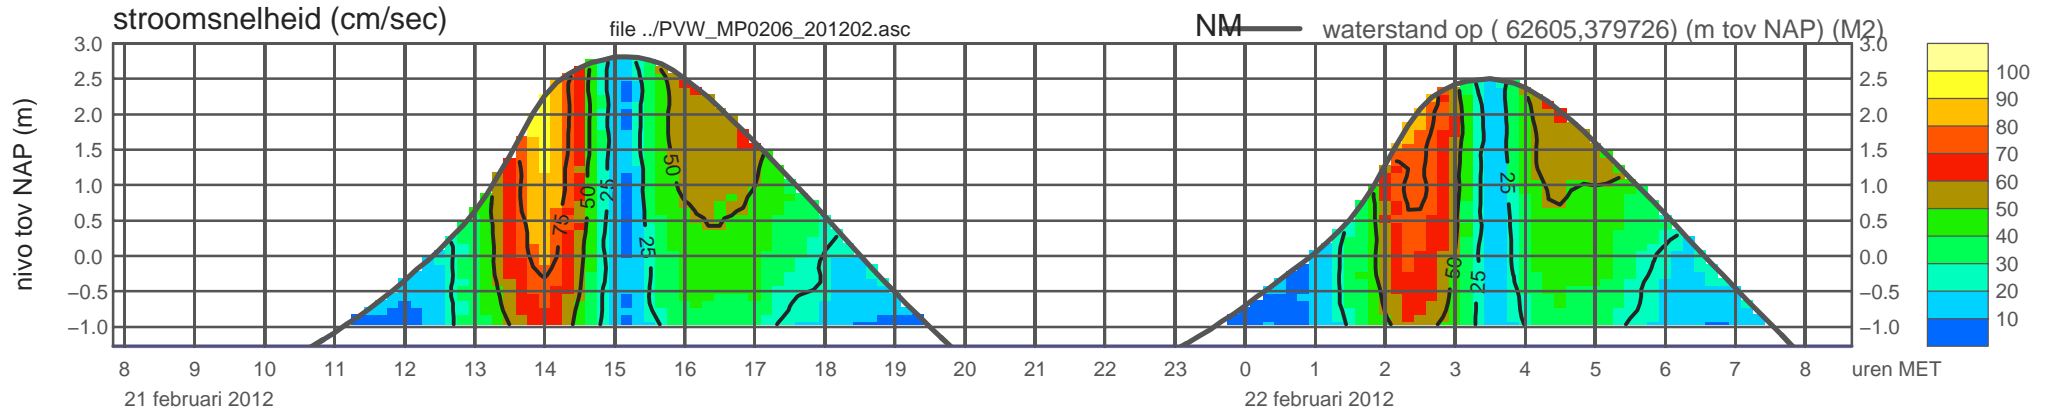

meetpunt PVW_MP0206_201202 (x=062605 , y=379726 , bodem=NAP -1.27 m sensor=NAP -1.07 m)

rijkswaterstaat zeeland

meetpunt PVW_MP0206_201202 (x=062605 , y=379726 , bodem=NAP -1.27 m sensor=NAP -1.07 m)

meetpunt PVW_MP0206_201202 (x=062605 , y=379726 , bodem=NAP -1.27 m sensor=NAP -1.07 m)

meetpunt PVW_MP0206_201202 (x=062605 , y=379726 , bodem=NAP -1.27 m sensor=NAP -1.07 m)

meetpunt PVW_MP0206_201202 (x=062605 , y=379726 , bodem=NAP -1.27 m sensor=NAP -1.07 m)

meetpunt PVW_MP0206_201202 (x=062605 , y=379726 , bodem=NAP -1.27 m sensor=NAP -1.07 m)