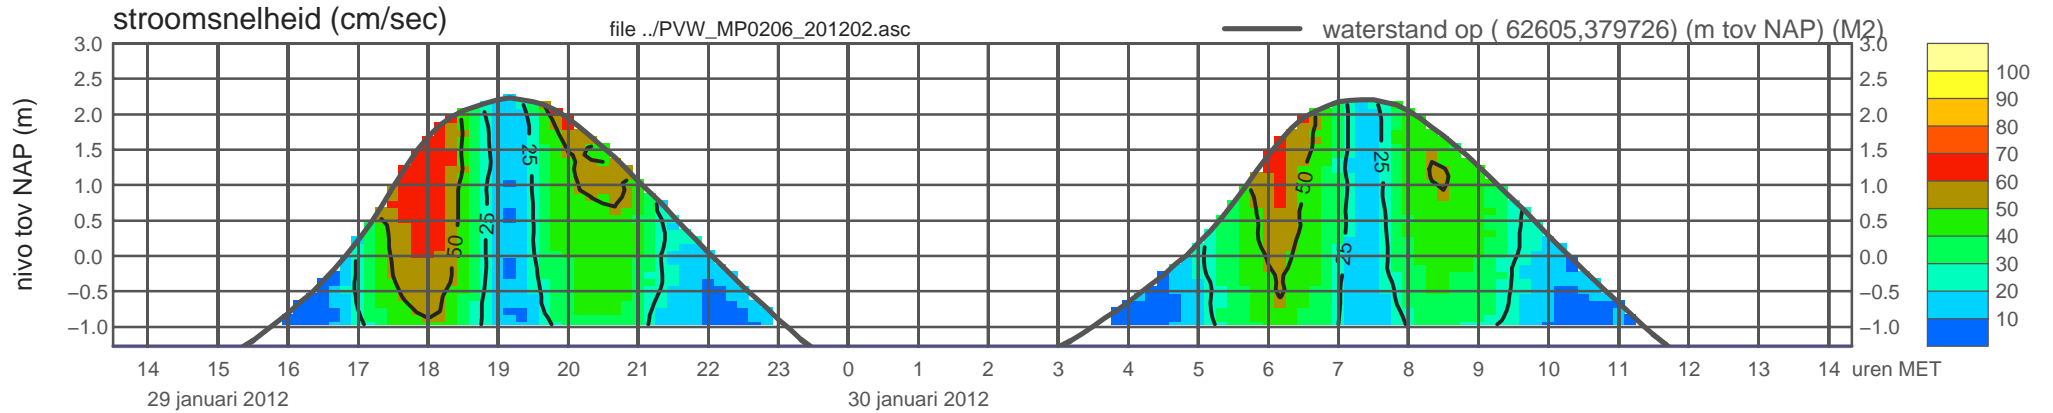

meetpunt PVW_MP0206_201202 (x=062605 , y=379726 , bodem=NAP -1.27 m sensor=NAP -1.07 m)

meetpunt PVW_MP0206_201202 (x=062605 , y=379726 , bodem=NAP -1.27 m sensor=NAP -1.07 m)

meetpunt PVW_MP0206_201202 (x=062605 , y=379726 , bodem=NAP -1.27 m sensor=NAP -1.07 m)