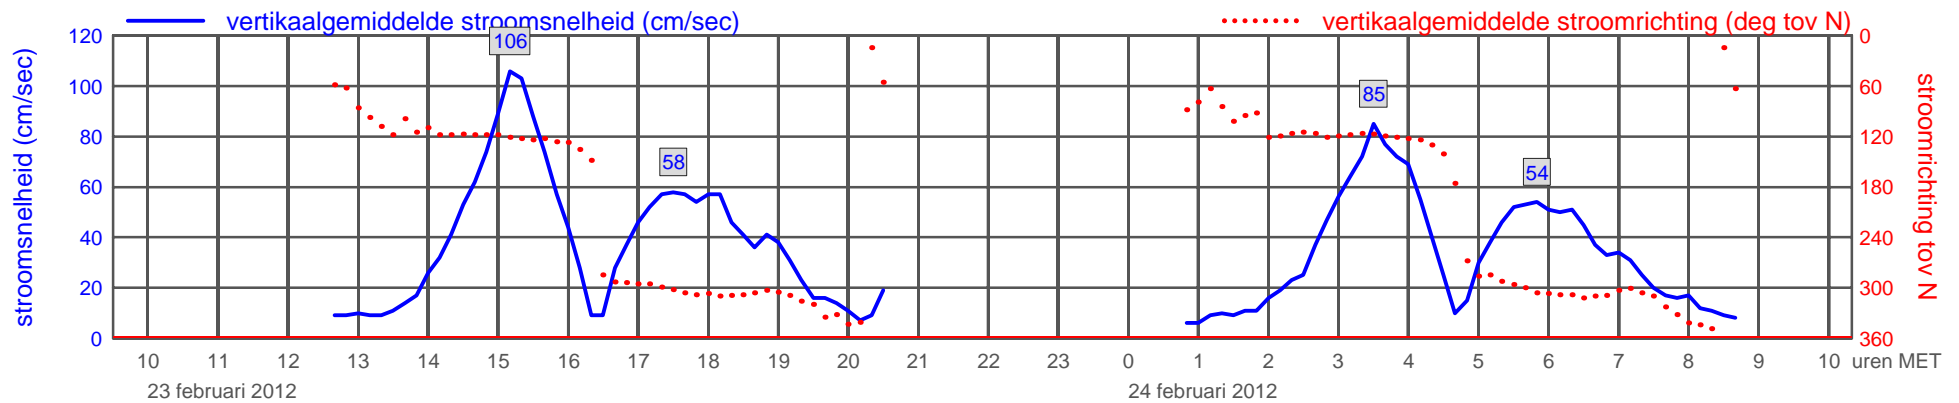

meetpunt PVW_MP0206_201202 (x=062605 , y=379726 , bodem=NAP -1.27 m sensor=NAP -1.07 m)

rijkswaterstaat zeeland

meetpunt PVW_MP0206_201202 (x=062605 , y=379726 , bodem=NAP -1.27 m sensor=NAP -1.07 m)

meetpunt PVW_MP0206_201202 (x=062605 , y=379726 , bodem=NAP -1.27 m sensor=NAP -1.07 m)

meetpunt PVW_MP0206_201202 (x=062605 , y=379726 , bodem=NAP -1.27 m sensor=NAP -1.07 m)

meetpunt PVW_MP0206_201202 (x=062605 , y=379726 , bodem=NAP -1.27 m sensor=NAP -1.07 m)

meetpunt PVW_MP0206_201202 (x=062605 , y=379726 , bodem=NAP -1.27 m sensor=NAP -1.07 m)