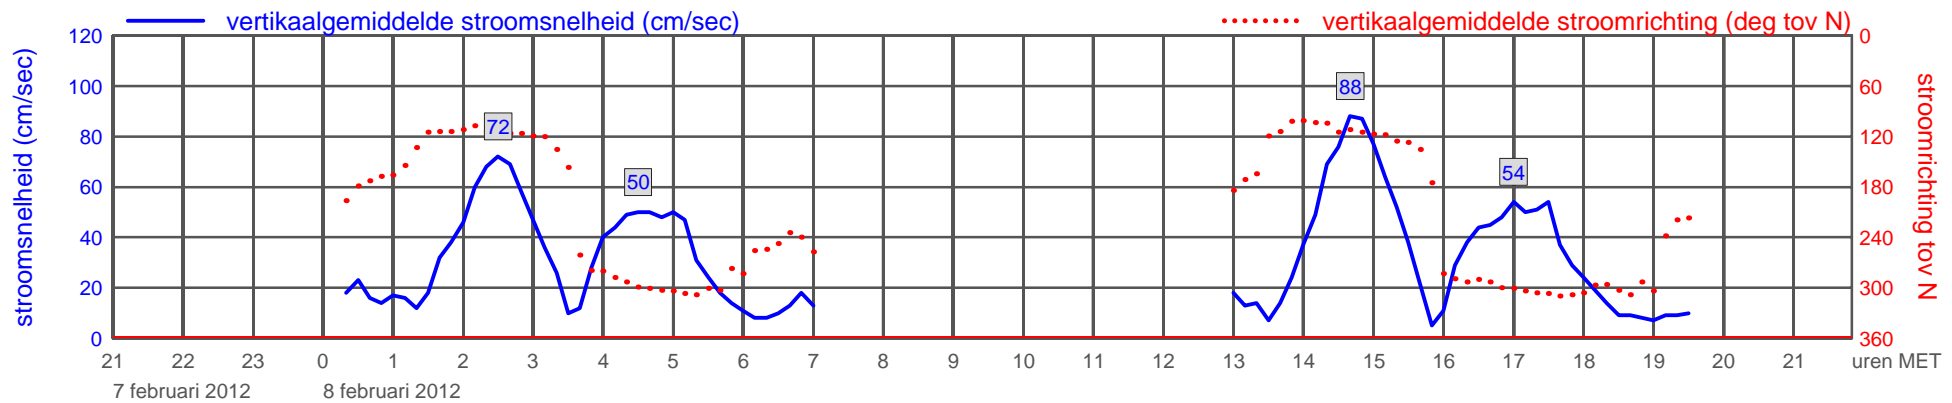

meetpunt PVW_MP0206_201202 (x=062605 , y=379726 , bodem=NAP -1.27 m sensor=NAP -1.07 m)

meetpunt PVW_MP0206_201202 (x=062605 , y=379726 , bodem=NAP -1.27 m sensor=NAP -1.07 m)

meetpunt PVW_MP0206_201202 (x=062605 , y=379726 , bodem=NAP -1.27 m sensor=NAP -1.07 m)