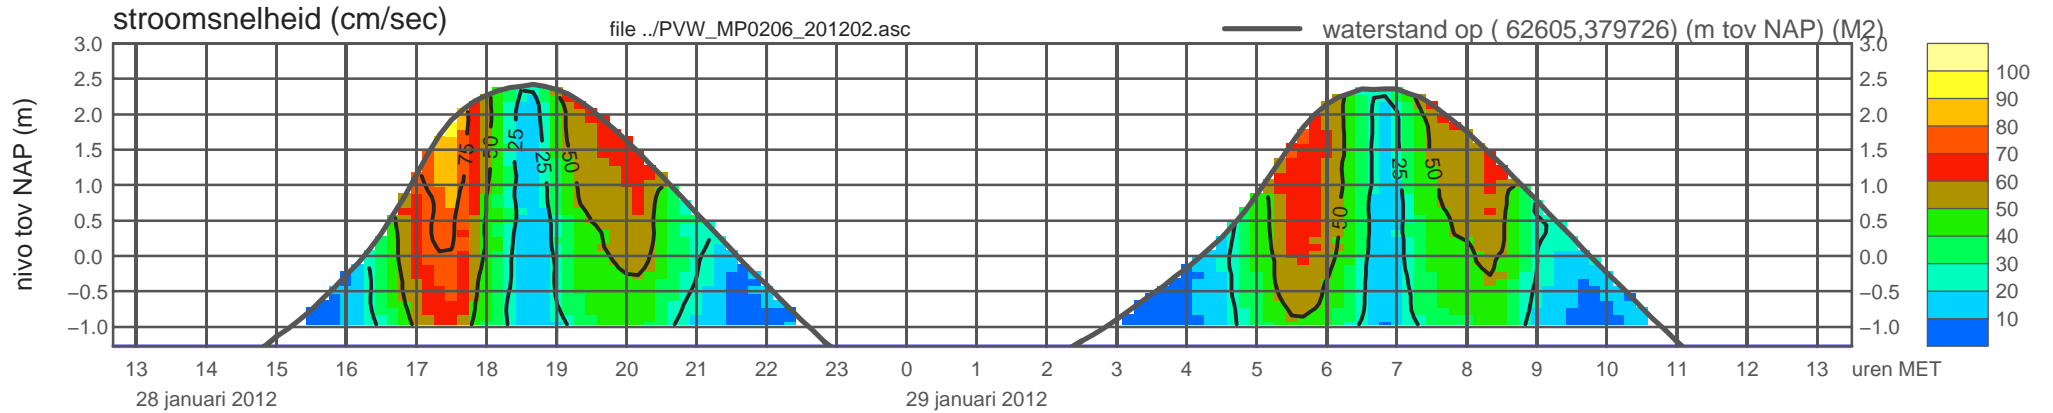

meetpunt PVW_MP0206_201202 (x=062605 , y=379726 , bodem=NAP -1.27 m sensor=NAP -1.07 m)

meetpunt PVW_MP0206_201202 (x=062605 , y=379726 , bodem=NAP -1.27 m sensor=NAP -1.07 m)

meetpunt PVW_MP0206_201202 (x=062605 , y=379726 , bodem=NAP -1.27 m sensor=NAP -1.07 m)