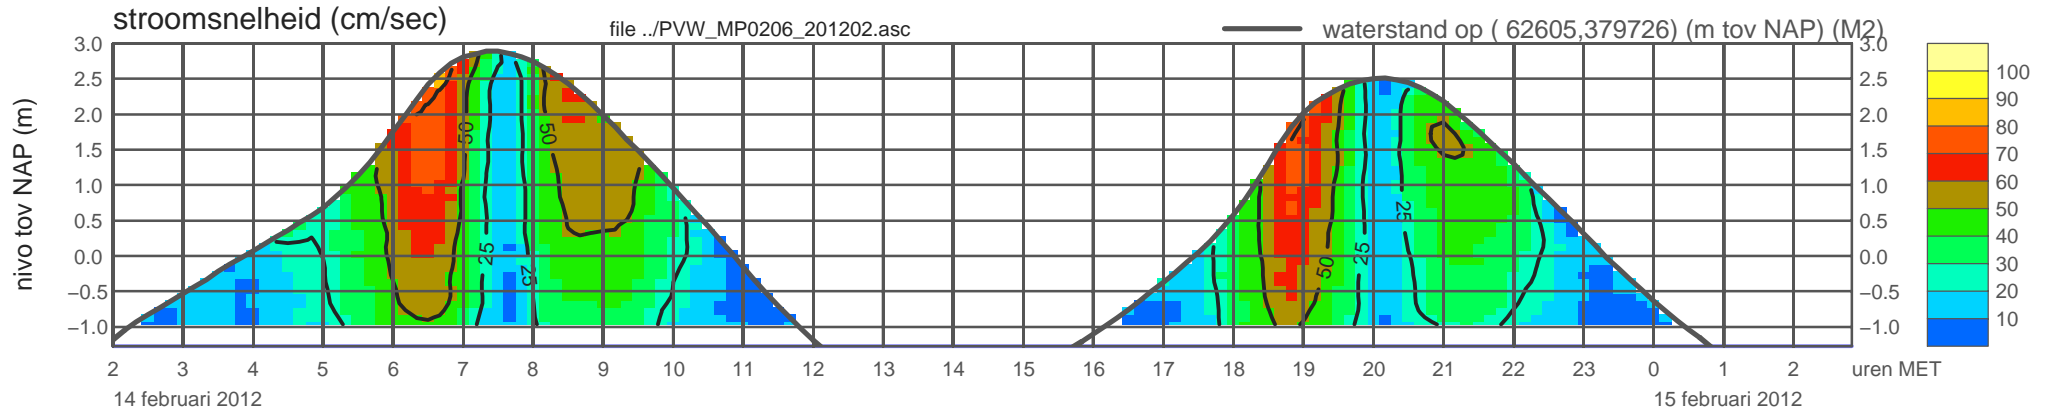

meetpunt PVW_MP0206_201202 (x=062605 , y=379726 , bodem=NAP -1.27 m sensor=NAP -1.07 m)

meetpunt PVW_MP0206_201202 (x=062605 , y=379726 , bodem=NAP -1.27 m sensor=NAP -1.07 m)

meetpunt PVW_MP0206_201202 (x=062605 , y=379726 , bodem=NAP -1.27 m sensor=NAP -1.07 m)