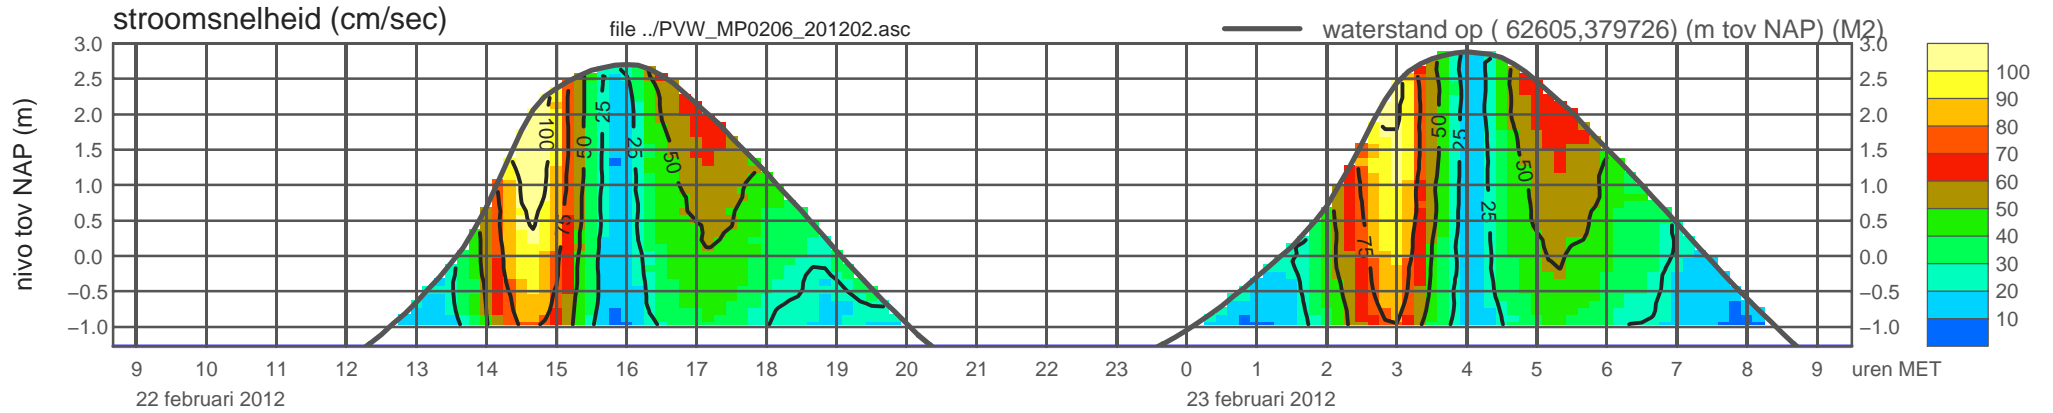

meetpunt PVW_MP0206_201202 (x=062605 , y=379726 , bodem=NAP -1.27 m sensor=NAP -1.07 m)

rijkswaterstaat zeeland

meetpunt PVW_MP0206_201202 (x=062605 , y=379726 , bodem=NAP -1.27 m sensor=NAP -1.07 m)

meetpunt PVW_MP0206_201202 (x=062605 , y=379726 , bodem=NAP -1.27 m sensor=NAP -1.07 m)

meetpunt PVW_MP0206_201202 (x=062605 , y=379726 , bodem=NAP -1.27 m sensor=NAP -1.07 m)

meetpunt PVW_MP0206_201202 (x=062605 , y=379726 , bodem=NAP -1.27 m sensor=NAP -1.07 m)

meetpunt PVW_MP0206_201202 (x=062605 , y=379726 , bodem=NAP -1.27 m sensor=NAP -1.07 m)