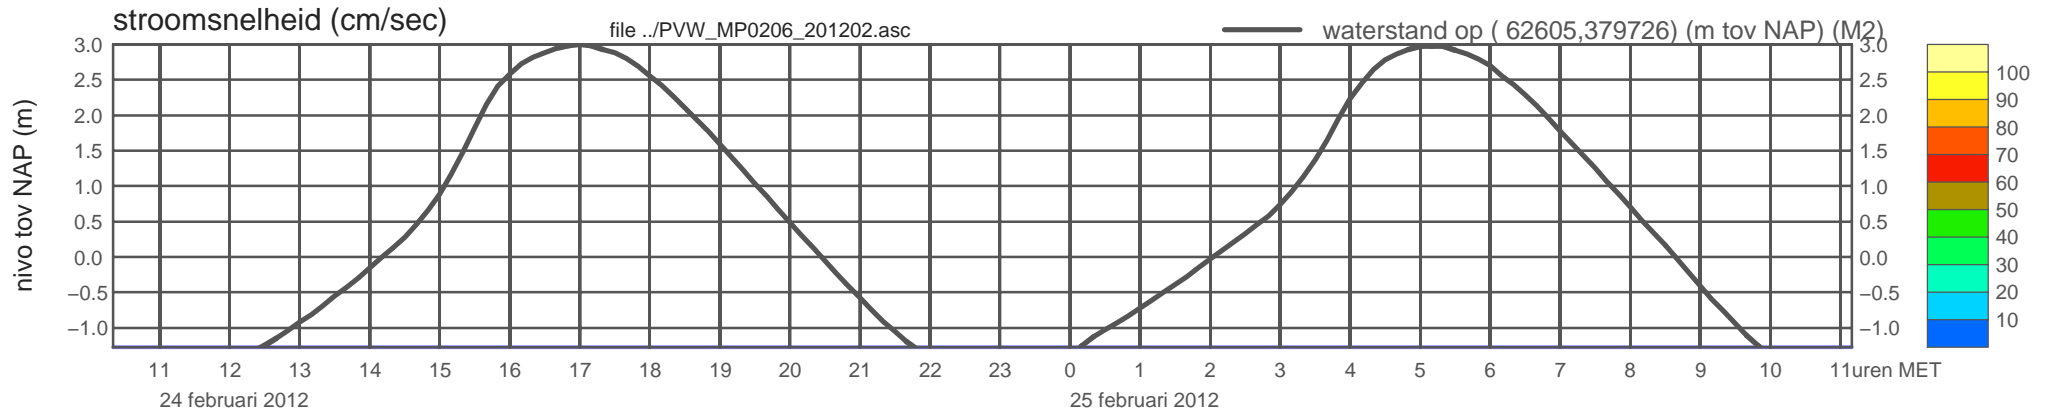

meetpunt PVW_MP0206_201202 (x=062605 , y=379726 , bodem=NAP -1.27 m sensor=NAP -1.07 m)