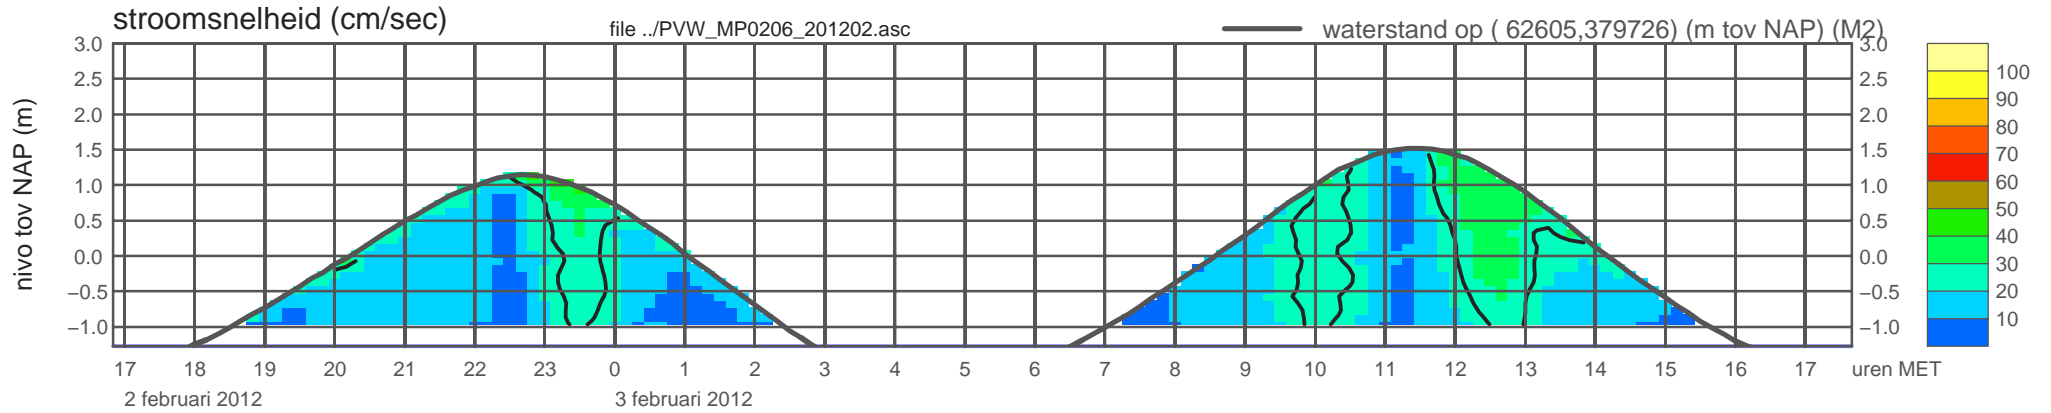

meetpunt PVW_MP0206_201202 (x=062605 , y=379726 , bodem=NAP -1.27 m sensor=NAP -1.07 m)

meetpunt PVW_MP0206_201202 (x=062605 , y=379726 , bodem=NAP -1.27 m sensor=NAP -1.07 m)

meetpunt PVW_MP0206_201202 (x=062605 , y=379726 , bodem=NAP -1.27 m sensor=NAP -1.07 m)