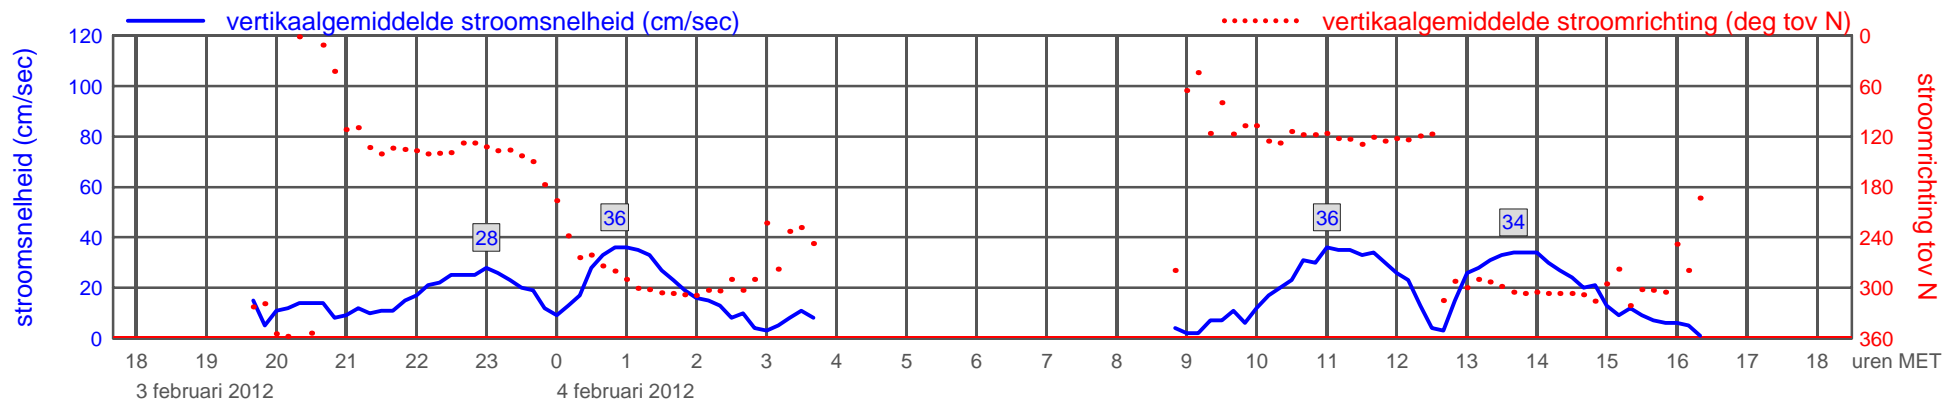

meetpunt PVW_MP0206_201202 (x=062605 , y=379726 , bodem=NAP -1.27 m sensor=NAP -1.07 m)

meetpunt PVW_MP0206_201202 (x=062605 , y=379726 , bodem=NAP -1.27 m sensor=NAP -1.07 m)

meetpunt PVW_MP0206_201202 (x=062605 , y=379726 , bodem=NAP -1.27 m sensor=NAP -1.07 m)