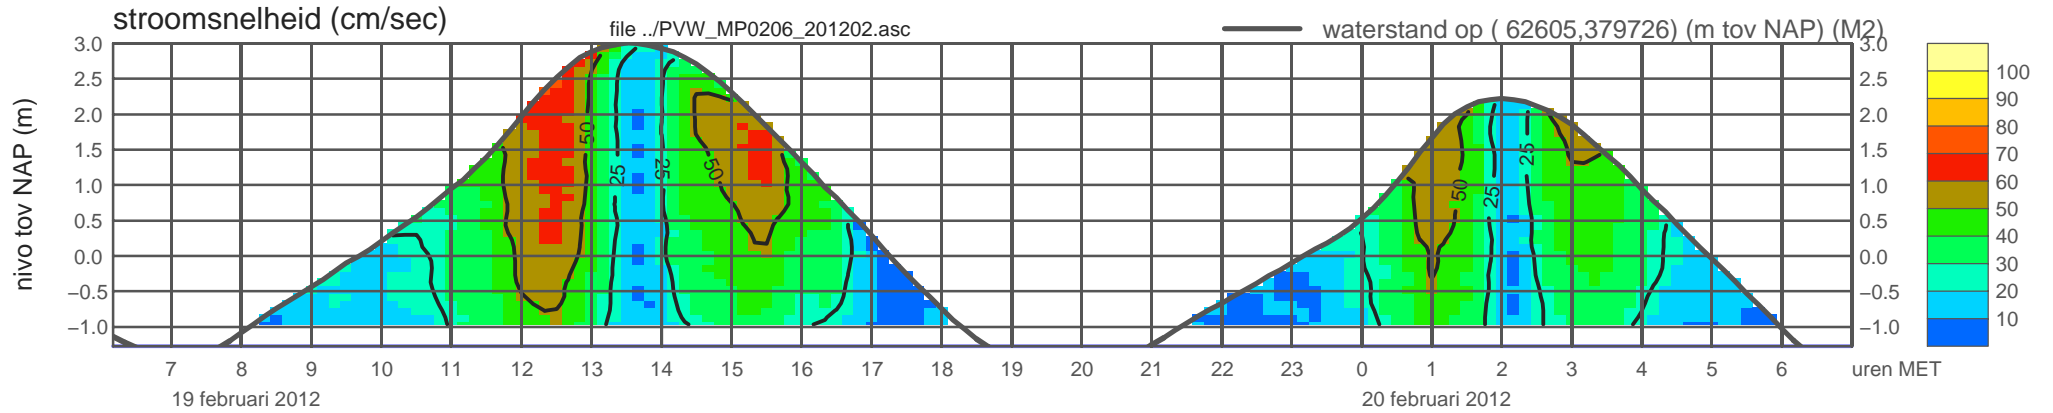

meetpunt PVW_MP0206_201202 (x=062605 , y=379726 , bodem=NAP -1.27 m sensor=NAP -1.07 m)

rijkswaterstaat zeeland

meetpunt PVW_MP0206_201202 (x=062605 , y=379726 , bodem=NAP -1.27 m sensor=NAP -1.07 m)

meetpunt PVW_MP0206_201202 (x=062605 , y=379726 , bodem=NAP -1.27 m sensor=NAP -1.07 m)

meetpunt PVW_MP0206_201202 (x=062605 , y=379726 , bodem=NAP -1.27 m sensor=NAP -1.07 m)

meetpunt PVW_MP0206_201202 (x=062605 , y=379726 , bodem=NAP -1.27 m sensor=NAP -1.07 m)

meetpunt PVW_MP0206_201202 (x=062605 , y=379726 , bodem=NAP -1.27 m sensor=NAP -1.07 m)