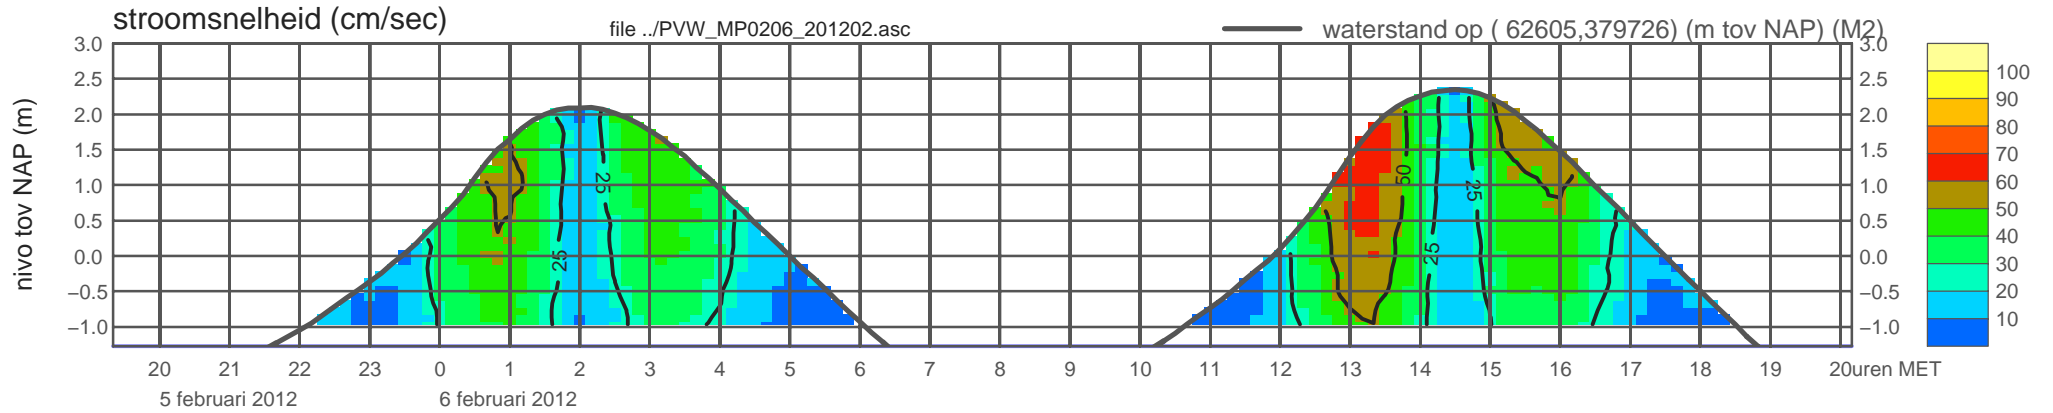

meetpunt PVW_MP0206_201202 (x=062605 , y=379726 , bodem=NAP -1.27 m sensor=NAP -1.07 m)

meetpunt PVW_MP0206_201202 (x=062605 , y=379726 , bodem=NAP -1.27 m sensor=NAP -1.07 m)

meetpunt PVW_MP0206_201202 (x=062605 , y=379726 , bodem=NAP -1.27 m sensor=NAP -1.07 m)