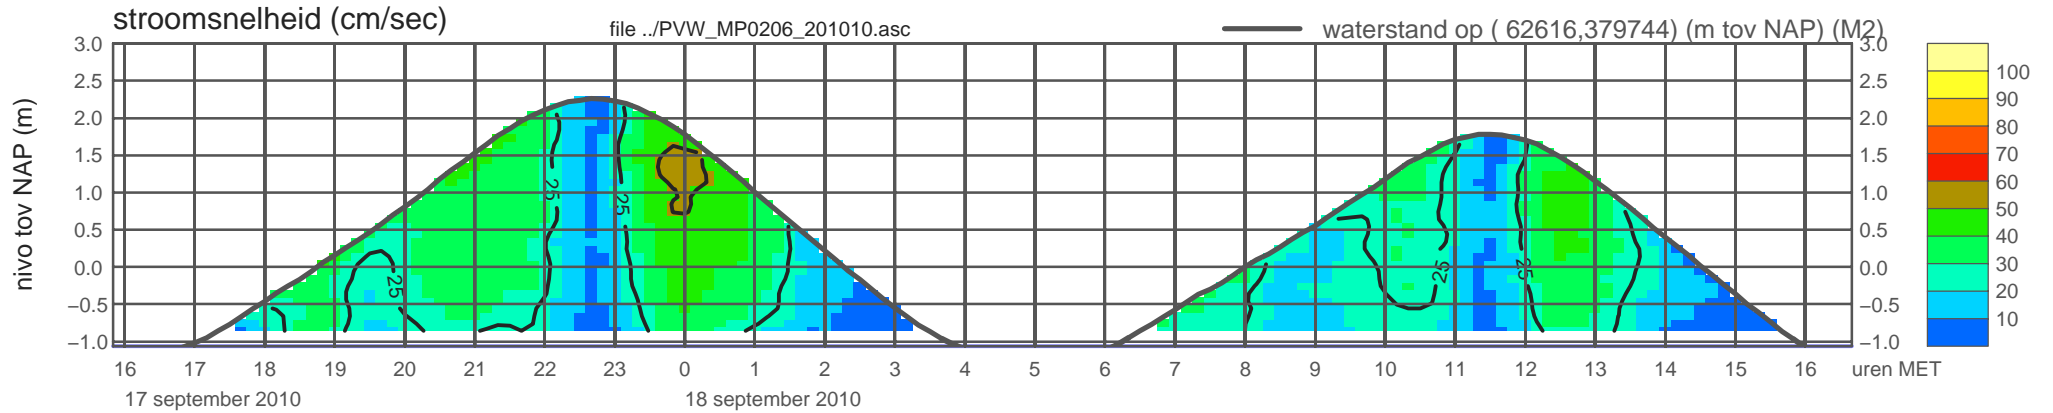

meetpunt PVW_MP0206_201010 (x=062616 , y=379744 , bodem=NAP -1.06 m sensor=NAP -0.96 m)

meetpunt PVW_MP0206_201010 (x=062616 , y=379744 , bodem=NAP -1.06 m sensor=NAP -0.96 m)

meetpunt PVW_MP0206_201010 (x=062616 , y=379744 , bodem=NAP -1.06 m sensor=NAP -0.96 m)