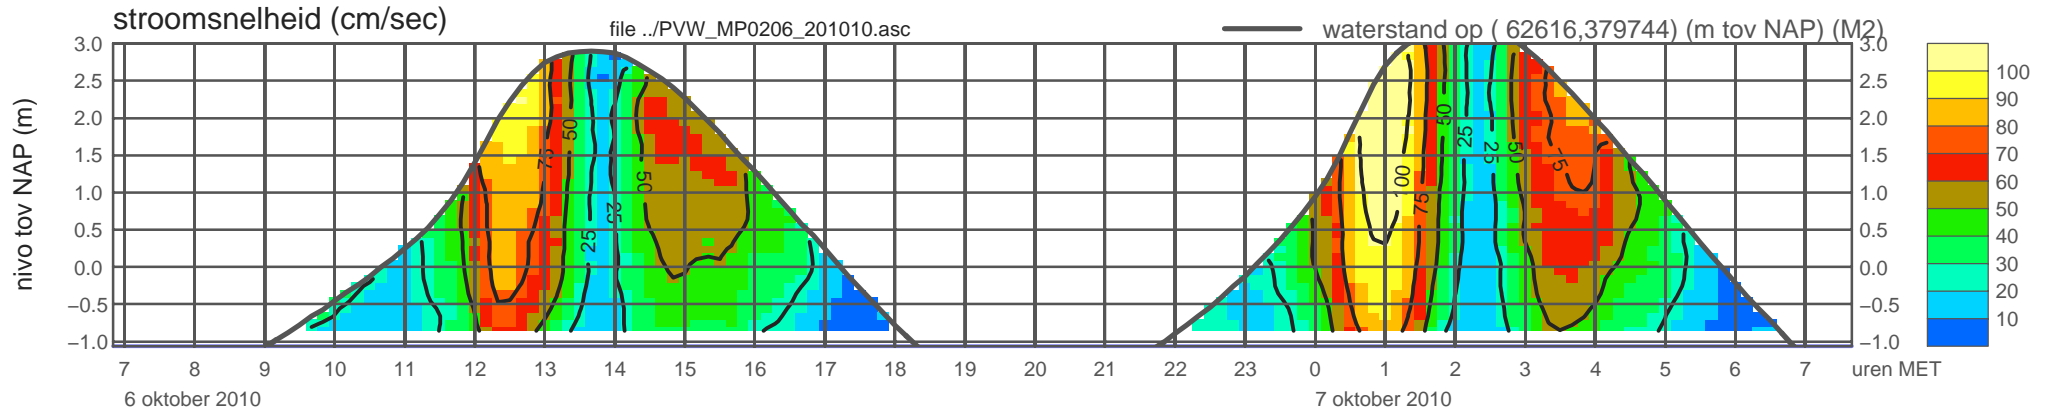

meetpunt PVW_MP0206_201010 (x=062616 , y=379744 , bodem=NAP -1.06 m sensor=NAP -0.96 m)

meetpunt PVW_MP0206_201010 (x=062616 , y=379744 , bodem=NAP -1.06 m sensor=NAP -0.96 m)

meetpunt PVW_MP0206_201010 (x=062616 , y=379744 , bodem=NAP -1.06 m sensor=NAP -0.96 m)