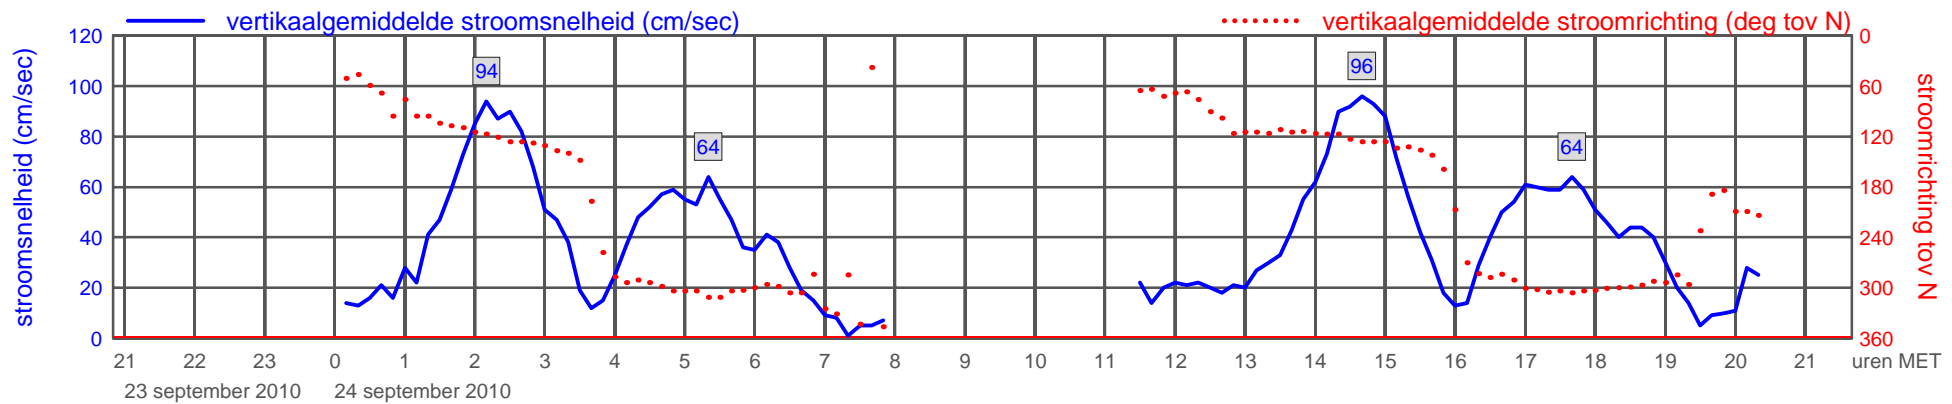

meetpunt PVW_MP0206_201010 (x=062616 , y=379744 , bodem=NAP -1.06 m sensor=NAP -0.96 m)

meetpunt PVW_MP0206_201010 (x=062616 , y=379744 , bodem=NAP -1.06 m sensor=NAP -0.96 m)

meetpunt PVW_MP0206_201010 (x=062616 , y=379744 , bodem=NAP -1.06 m sensor=NAP -0.96 m)