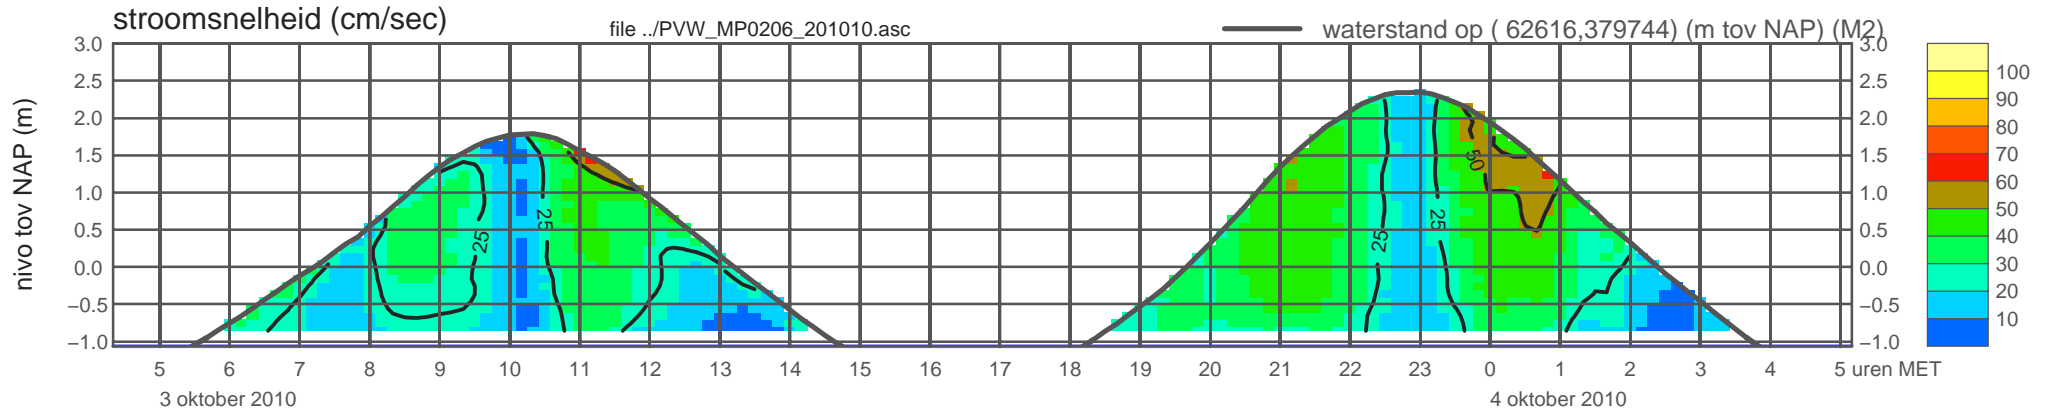

meetpunt PVW_MP0206_201010 (x=062616 , y=379744 , bodem=NAP -1.06 m sensor=NAP -0.96 m)

meetpunt PVW_MP0206_201010 (x=062616 , y=379744 , bodem=NAP -1.06 m sensor=NAP -0.96 m)

meetpunt PVW_MP0206_201010 (x=062616 , y=379744 , bodem=NAP -1.06 m sensor=NAP -0.96 m)