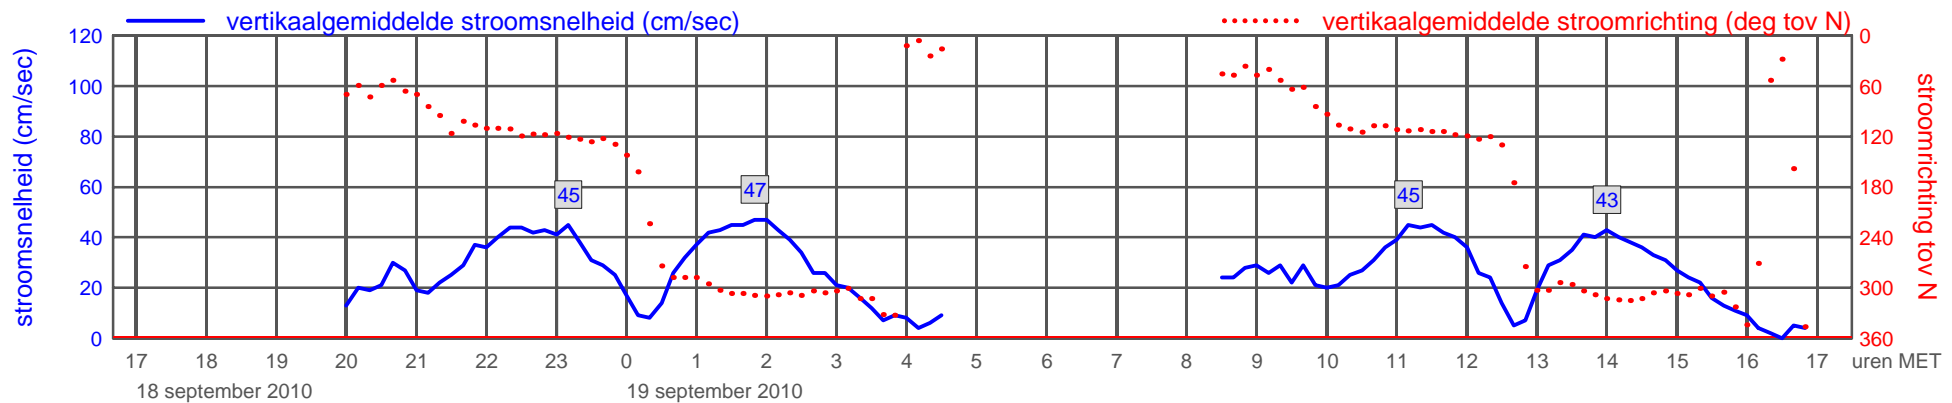

meetpunt PVW_MP0206_201010 (x=062616 , y=379744 , bodem=NAP -1.06 m sensor=NAP -0.96 m)

meetpunt PVW_MP0206_201010 (x=062616 , y=379744 , bodem=NAP -1.06 m sensor=NAP -0.96 m)

meetpunt PVW_MP0206_201010 (x=062616 , y=379744 , bodem=NAP -1.06 m sensor=NAP -0.96 m)