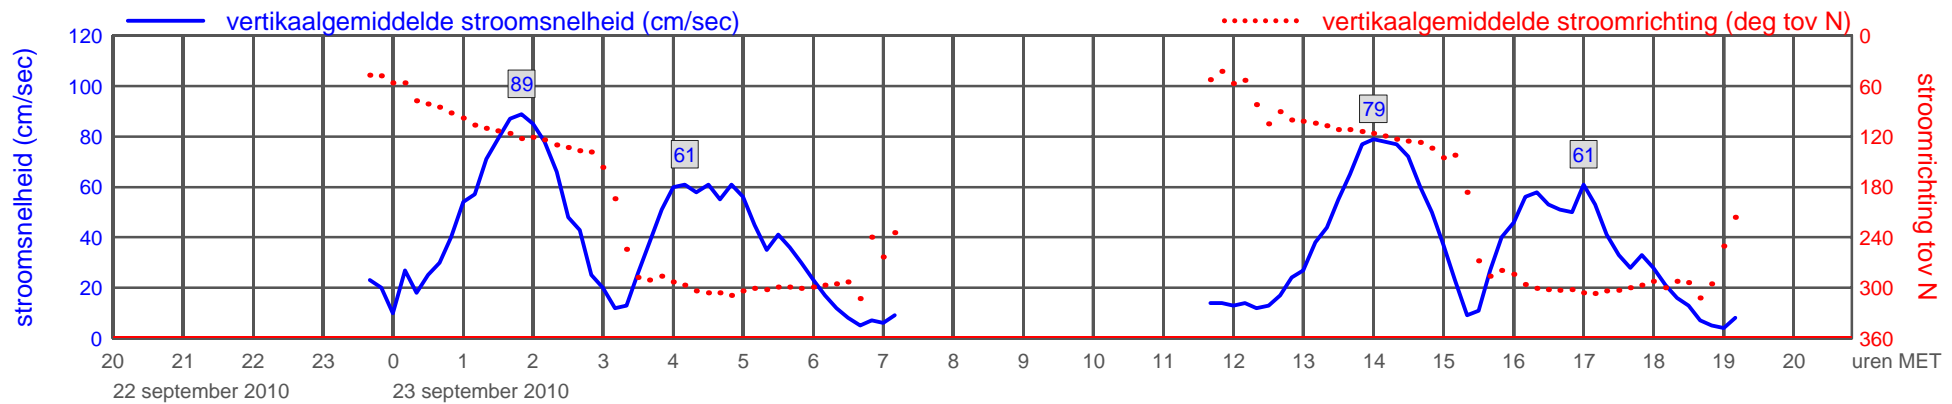

meetpunt PVW_MP0206_201010 (x=062616 , y=379744 , bodem=NAP -1.06 m sensor=NAP -0.96 m)

meetpunt PVW_MP0206_201010 (x=062616 , y=379744 , bodem=NAP -1.06 m sensor=NAP -0.96 m)

meetpunt PVW_MP0206_201010 (x=062616 , y=379744 , bodem=NAP -1.06 m sensor=NAP -0.96 m)