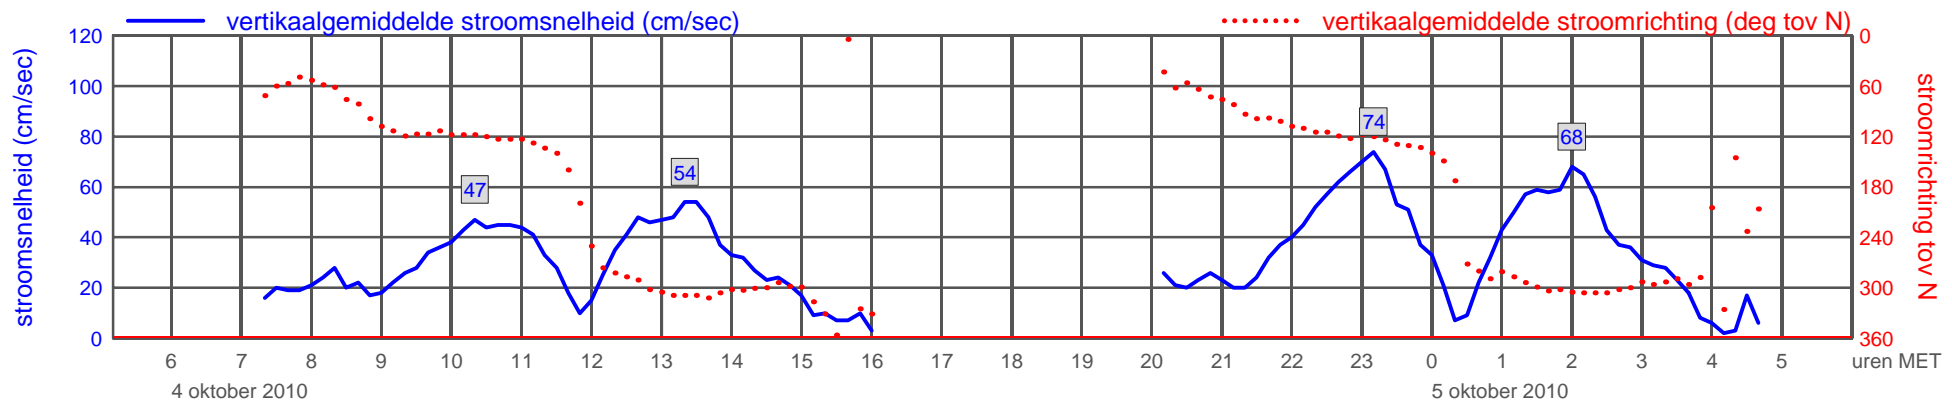

meetpunt PVW_MP0206_201010 (x=062616 , y=379744 , bodem=NAP -1.06 m sensor=NAP -0.96 m)

meetpunt PVW_MP0206_201010 (x=062616 , y=379744 , bodem=NAP -1.06 m sensor=NAP -0.96 m)

meetpunt PVW_MP0206_201010 (x=062616 , y=379744 , bodem=NAP -1.06 m sensor=NAP -0.96 m)