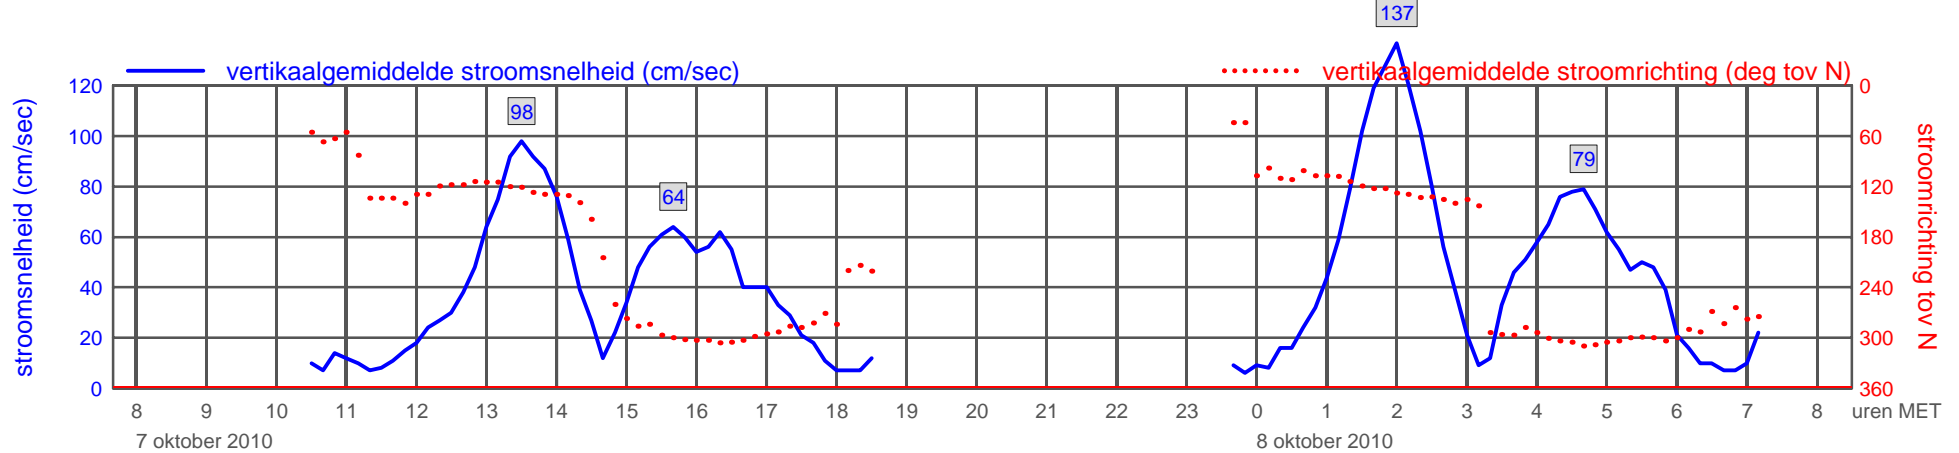

meetpunt PVW_MP0206_201010 (x=062616 , y=379744 , bodem=NAP -1.06 m sensor=NAP -0.96 m)

meetpunt PVW_MP0206_201010 (x=062616 , y=379744 , bodem=NAP -1.06 m sensor=NAP -0.96 m)

meetpunt PVW_MP0206_201010 (x=062616 , y=379744 , bodem=NAP -1.06 m sensor=NAP -0.96 m)