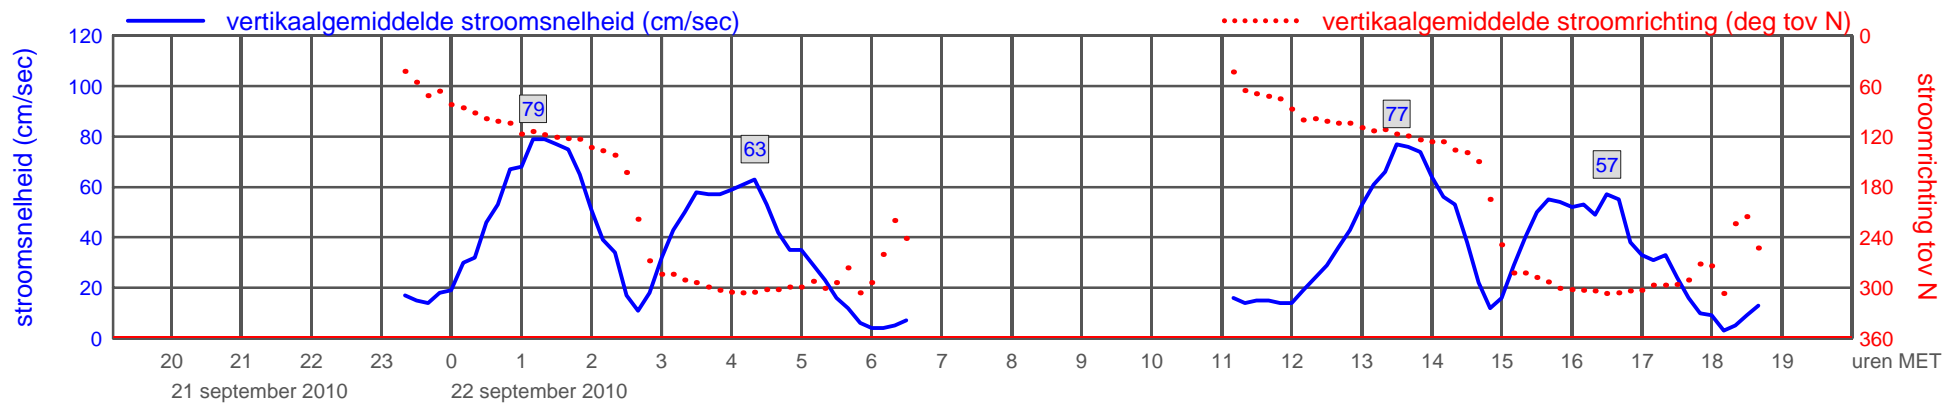

meetpunt PVW_MP0206_201010 (x=062616 , y=379744 , bodem=NAP -1.06 m sensor=NAP -0.96 m)

meetpunt PVW_MP0206_201010 (x=062616 , y=379744 , bodem=NAP -1.06 m sensor=NAP -0.96 m)

meetpunt PVW_MP0206_201010 (x=062616 , y=379744 , bodem=NAP -1.06 m sensor=NAP -0.96 m)