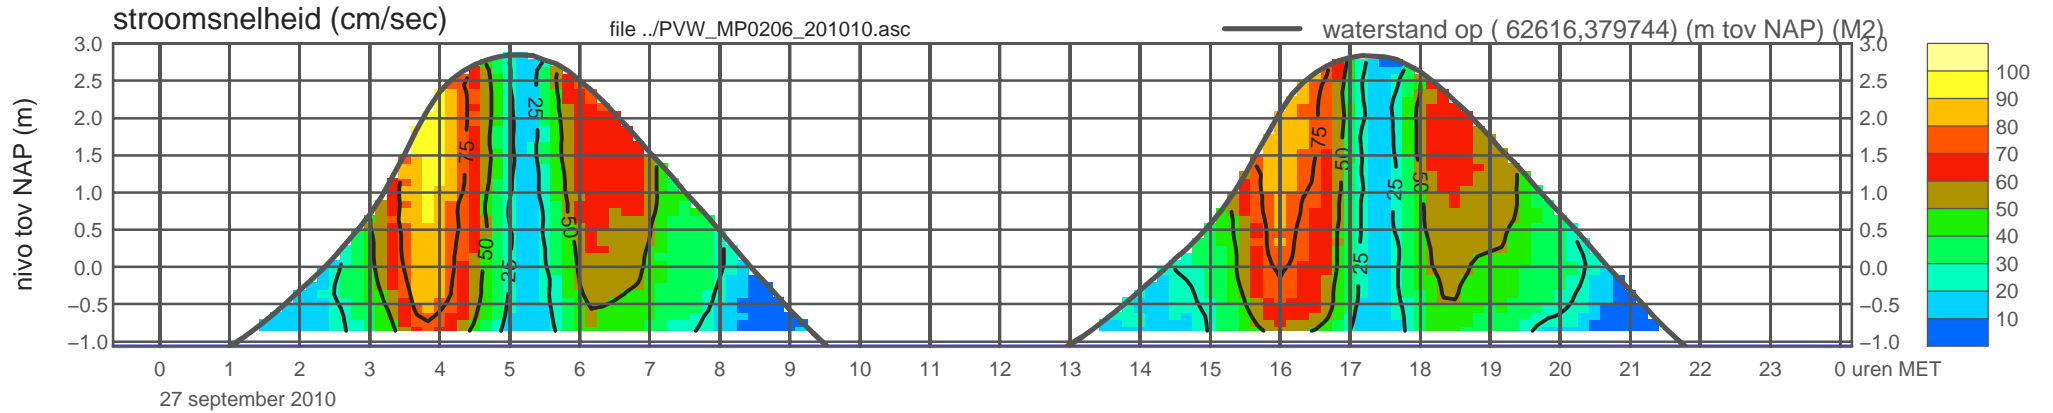

meetpunt PVW_MP0206_201010 (x=062616 , y=379744 , bodem=NAP -1.06 m sensor=NAP -0.96 m)

meetpunt PVW_MP0206_201010 (x=062616 , y=379744 , bodem=NAP -1.06 m sensor=NAP -0.96 m)

meetpunt PVW_MP0206_201010 (x=062616 , y=379744 , bodem=NAP -1.06 m sensor=NAP -0.96 m)