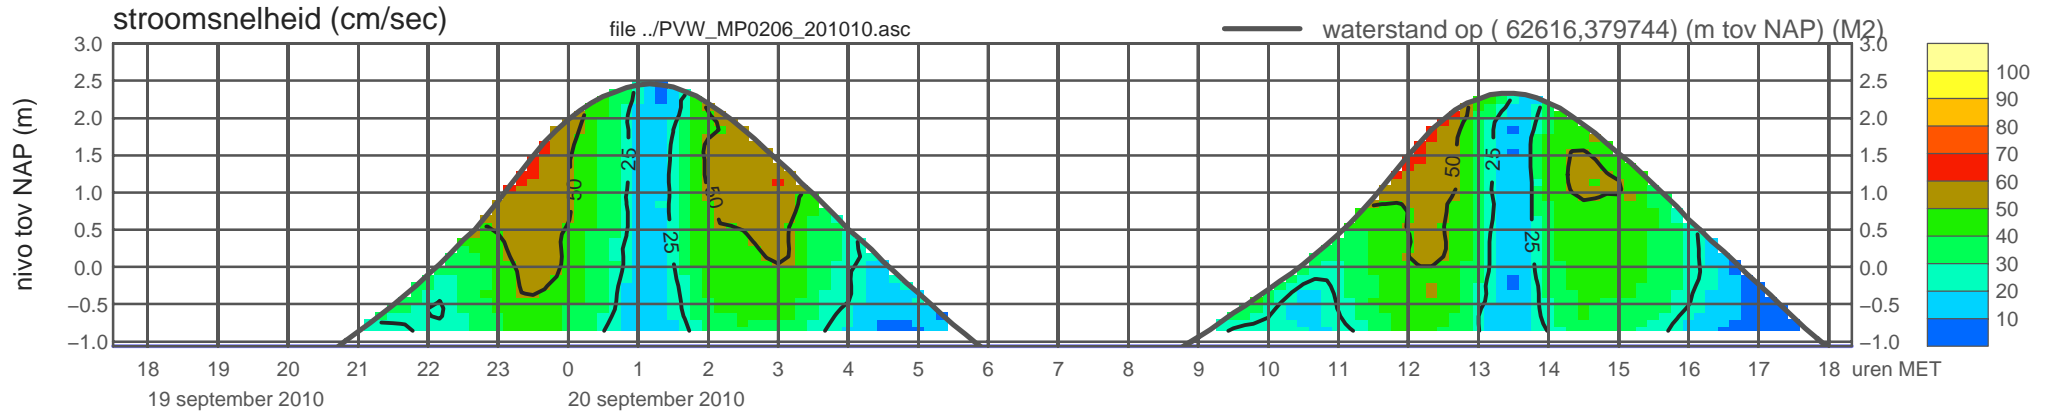

meetpunt PVW_MP0206_201010 (x=062616 , y=379744 , bodem=NAP -1.06 m sensor=NAP -0.96 m)

meetpunt PVW_MP0206_201010 (x=062616 , y=379744 , bodem=NAP -1.06 m sensor=NAP -0.96 m)

meetpunt PVW_MP0206_201010 (x=062616 , y=379744 , bodem=NAP -1.06 m sensor=NAP -0.96 m)