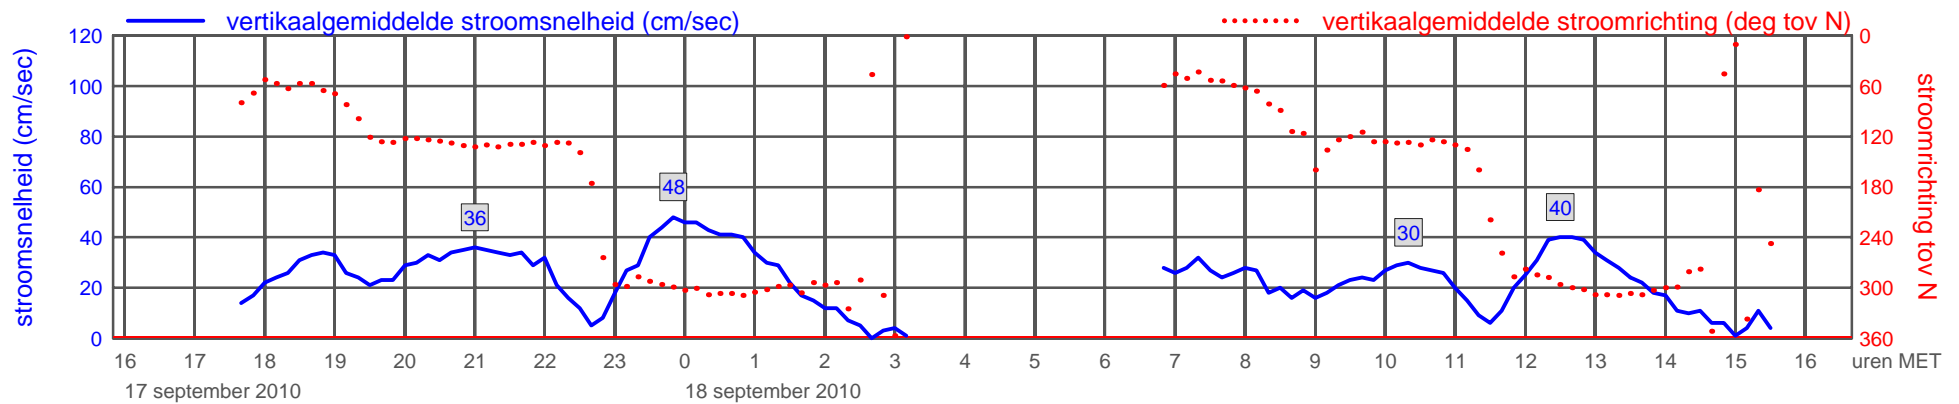

meetpunt PVW_MP0206_201010 (x=062616 , y=379744 , bodem=NAP -1.06 m sensor=NAP -0.96 m)

meetpunt PVW_MP0206_201010 (x=062616 , y=379744 , bodem=NAP -1.06 m sensor=NAP -0.96 m)

meetpunt PVW_MP0206_201010 (x=062616 , y=379744 , bodem=NAP -1.06 m sensor=NAP -0.96 m)