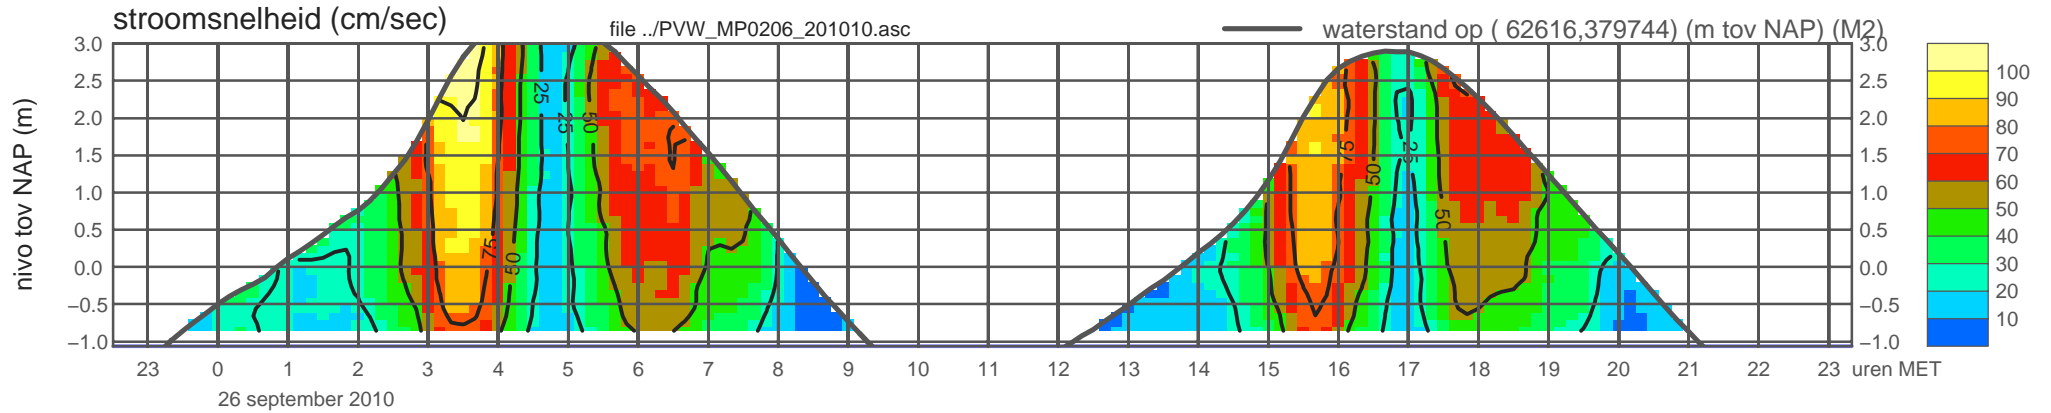

meetpunt PVW_MP0206_201010 (x=062616 , y=379744 , bodem=NAP -1.06 m sensor=NAP -0.96 m)

meetpunt PVW_MP0206_201010 (x=062616 , y=379744 , bodem=NAP -1.06 m sensor=NAP -0.96 m)

meetpunt PVW_MP0206_201010 (x=062616 , y=379744 , bodem=NAP -1.06 m sensor=NAP -0.96 m)