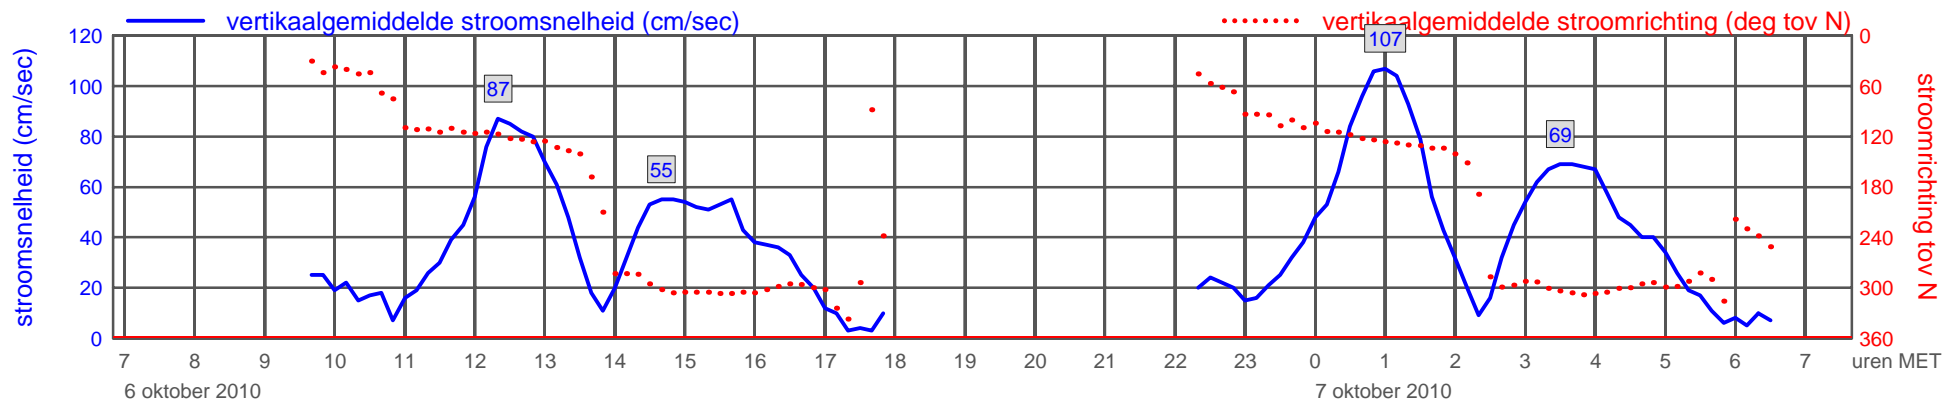

meetpunt PVW_MP0206_201010 (x=062616 , y=379744 , bodem=NAP -1.06 m sensor=NAP -0.96 m)

meetpunt PVW_MP0206_201010 (x=062616 , y=379744 , bodem=NAP -1.06 m sensor=NAP -0.96 m)

meetpunt PVW_MP0206_201010 (x=062616 , y=379744 , bodem=NAP -1.06 m sensor=NAP -0.96 m)