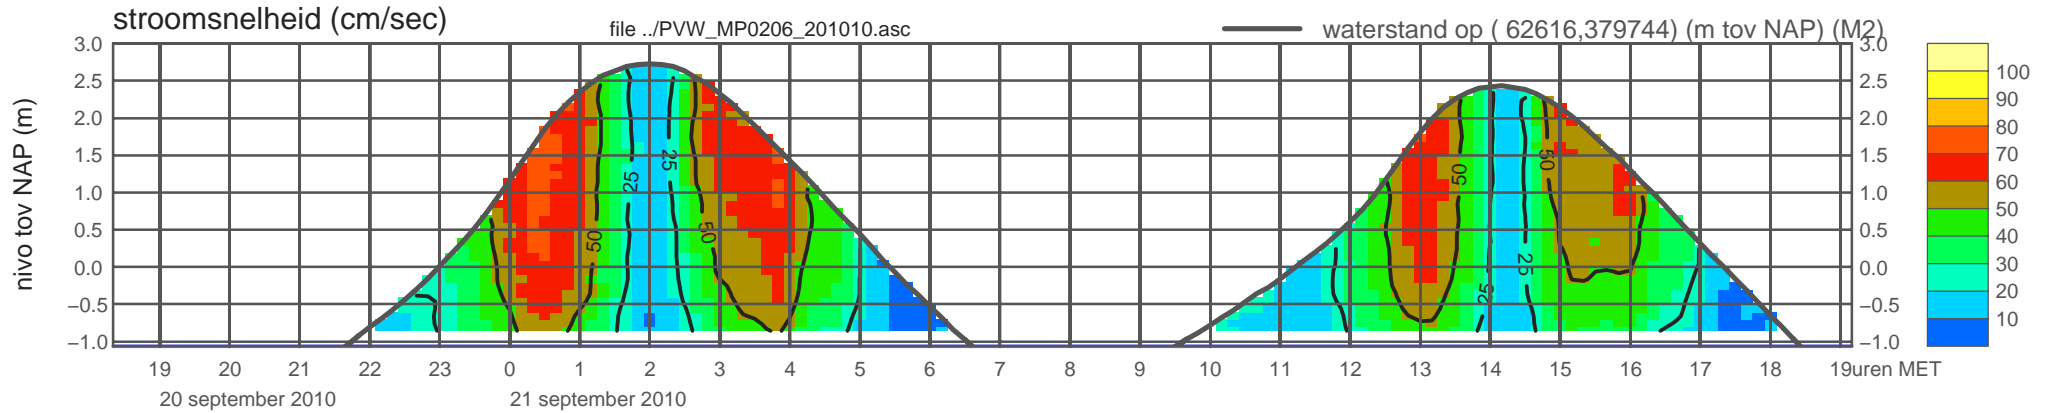

meetpunt PVW_MP0206_201010 (x=062616 , y=379744 , bodem=NAP -1.06 m sensor=NAP -0.96 m)

meetpunt PVW_MP0206_201010 (x=062616 , y=379744 , bodem=NAP -1.06 m sensor=NAP -0.96 m)

meetpunt PVW_MP0206_201010 (x=062616 , y=379744 , bodem=NAP -1.06 m sensor=NAP -0.96 m)