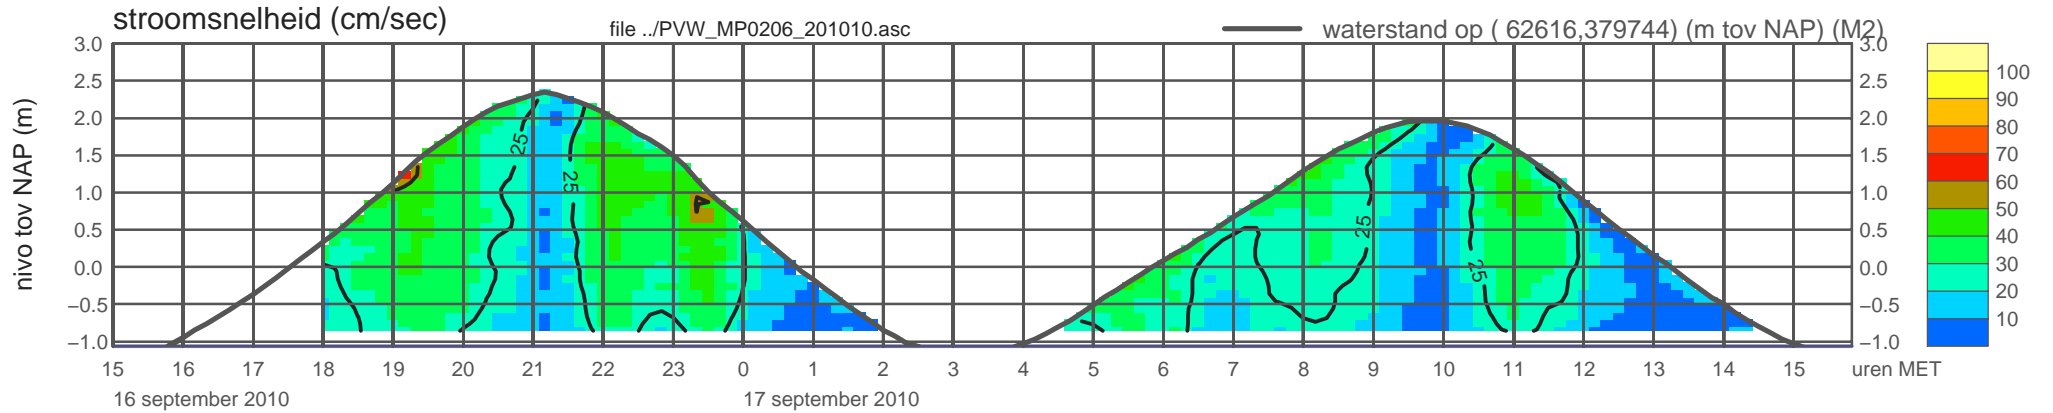

meetpunt PVW_MP0206_201010 (x=062616 , y=379744 , bodem=NAP -1.06 m sensor=NAP -0.96 m)

meetpunt PVW_MP0206_201010 (x=062616 , y=379744 , bodem=NAP -1.06 m sensor=NAP -0.96 m)

meetpunt PVW_MP0206_201010 (x=062616 , y=379744 , bodem=NAP -1.06 m sensor=NAP -0.96 m)