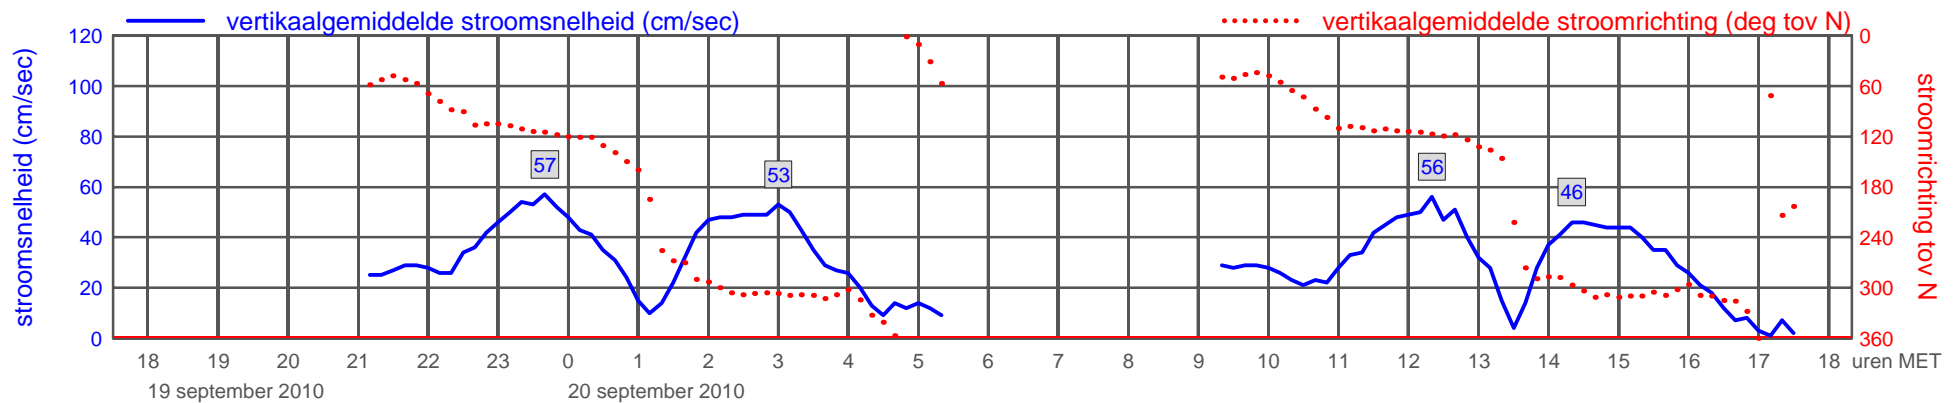

meetpunt PVW_MP0206_201010 (x=062616 , y=379744 , bodem=NAP -1.06 m sensor=NAP -0.96 m)

meetpunt PVW_MP0206_201010 (x=062616 , y=379744 , bodem=NAP -1.06 m sensor=NAP -0.96 m)

meetpunt PVW_MP0206_201010 (x=062616 , y=379744 , bodem=NAP -1.06 m sensor=NAP -0.96 m)