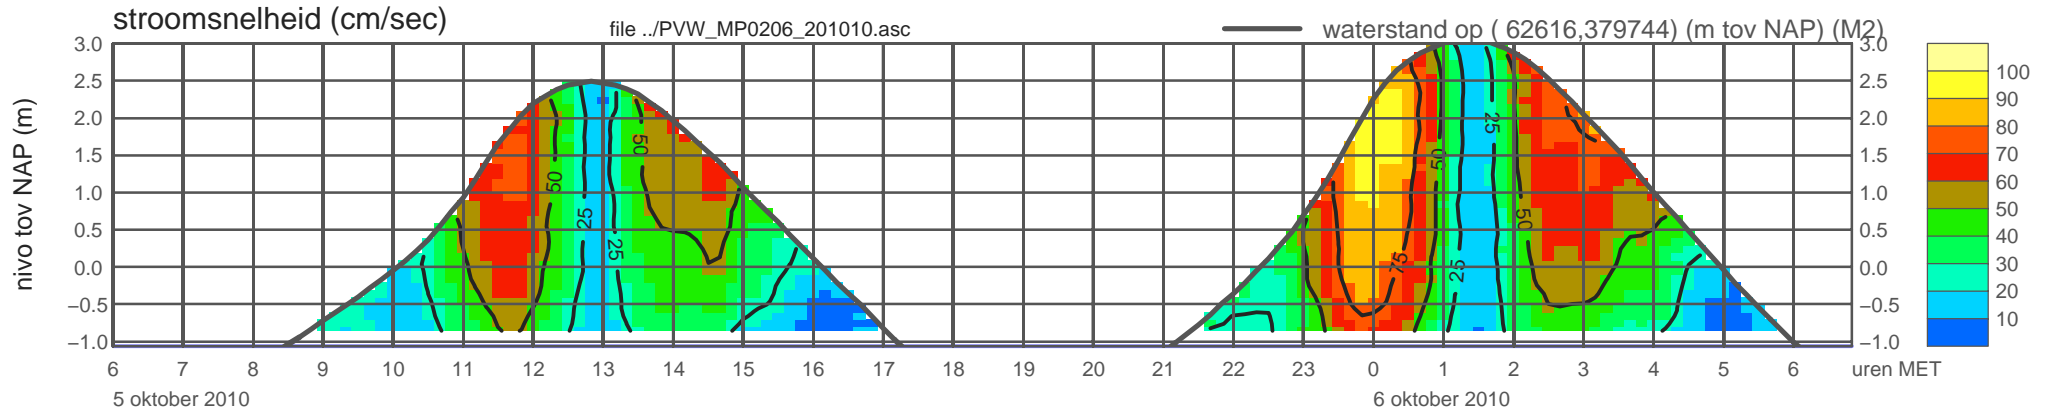

meetpunt PVW_MP0206_201010 (x=062616 , y=379744 , bodem=NAP -1.06 m sensor=NAP -0.96 m)

meetpunt PVW_MP0206_201010 (x=062616 , y=379744 , bodem=NAP -1.06 m sensor=NAP -0.96 m)

meetpunt PVW_MP0206_201010 (x=062616 , y=379744 , bodem=NAP -1.06 m sensor=NAP -0.96 m)