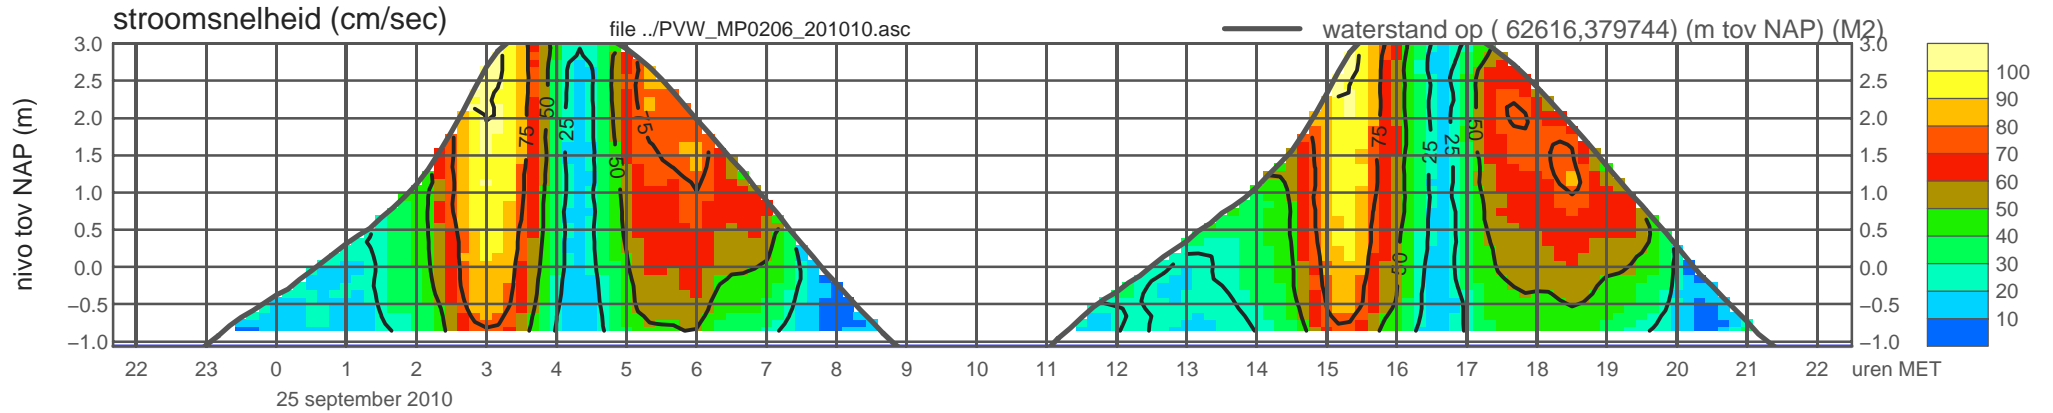

meetpunt PVW_MP0206_201010 (x=062616 , y=379744 , bodem=NAP -1.06 m sensor=NAP -0.96 m)

meetpunt PVW_MP0206_201010 (x=062616 , y=379744 , bodem=NAP -1.06 m sensor=NAP -0.96 m)

meetpunt PVW_MP0206_201010 (x=062616 , y=379744 , bodem=NAP -1.06 m sensor=NAP -0.96 m)