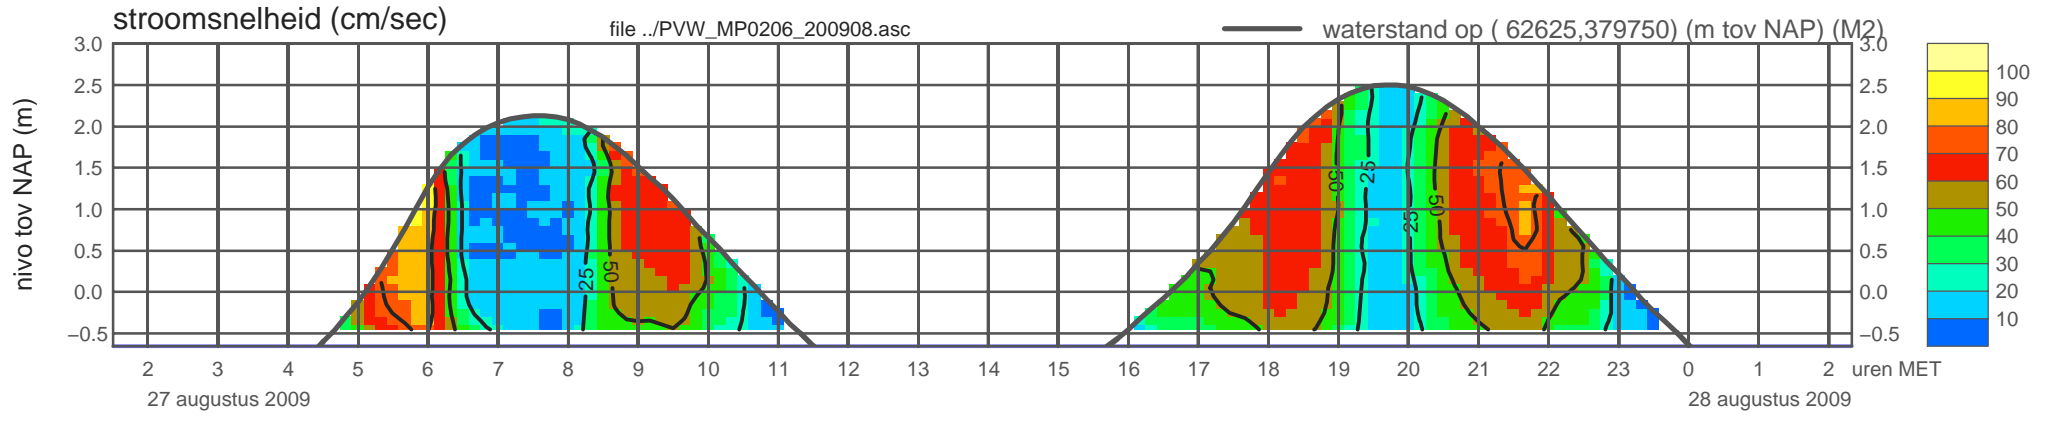

meetpunt PVW_MP0206_200908 (x=062625 , y=379750 , bodem=NAP -0.65 m sensor=NAP -0.55 m)

meetpunt PVW_MP0206_200908 (x=062625 , y=379750 , bodem=NAP -0.65 m sensor=NAP -0.55 m)

meetpunt PVW_MP0206_200908 (x=062625 , y=379750 , bodem=NAP -0.65 m sensor=NAP -0.55 m)