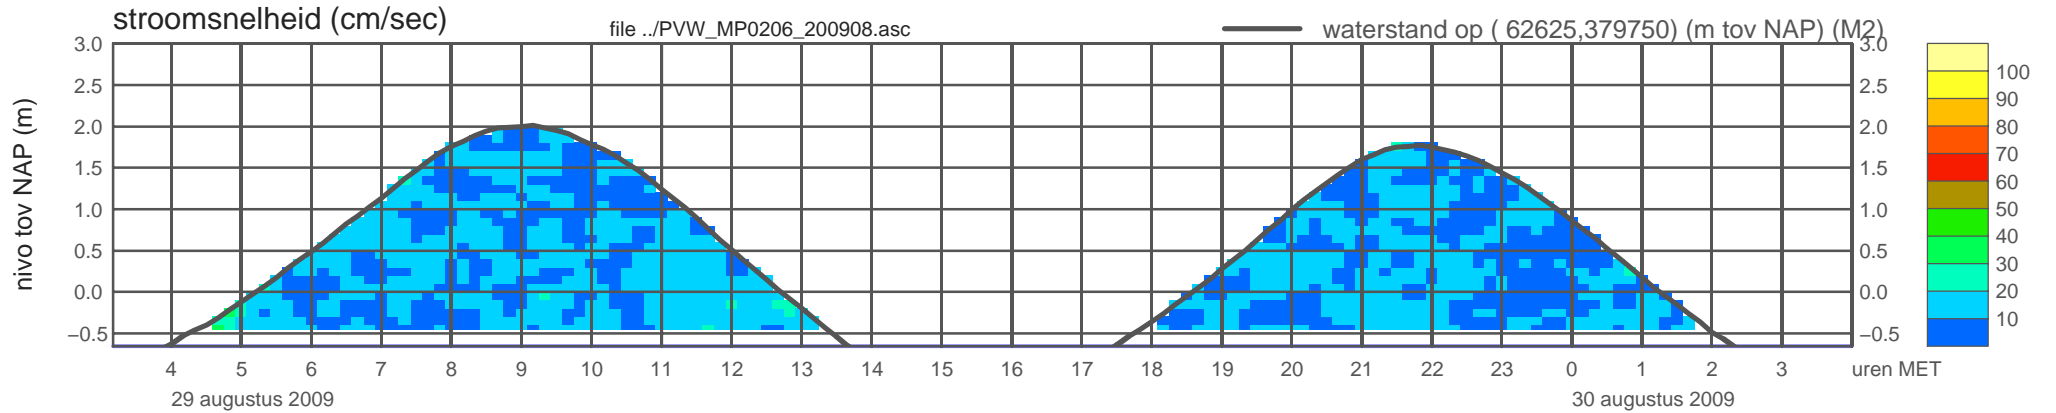

meetpunt PVW_MP0206_200908 (x=062625 , y=379750 , bodem=NAP -0.65 m sensor=NAP -0.55 m)

meetpunt PVW_MP0206_200908 (x=062625 , y=379750 , bodem=NAP -0.65 m sensor=NAP -0.55 m)

meetpunt PVW_MP0206_200908 (x=062625 , y=379750 , bodem=NAP -0.65 m sensor=NAP -0.55 m)