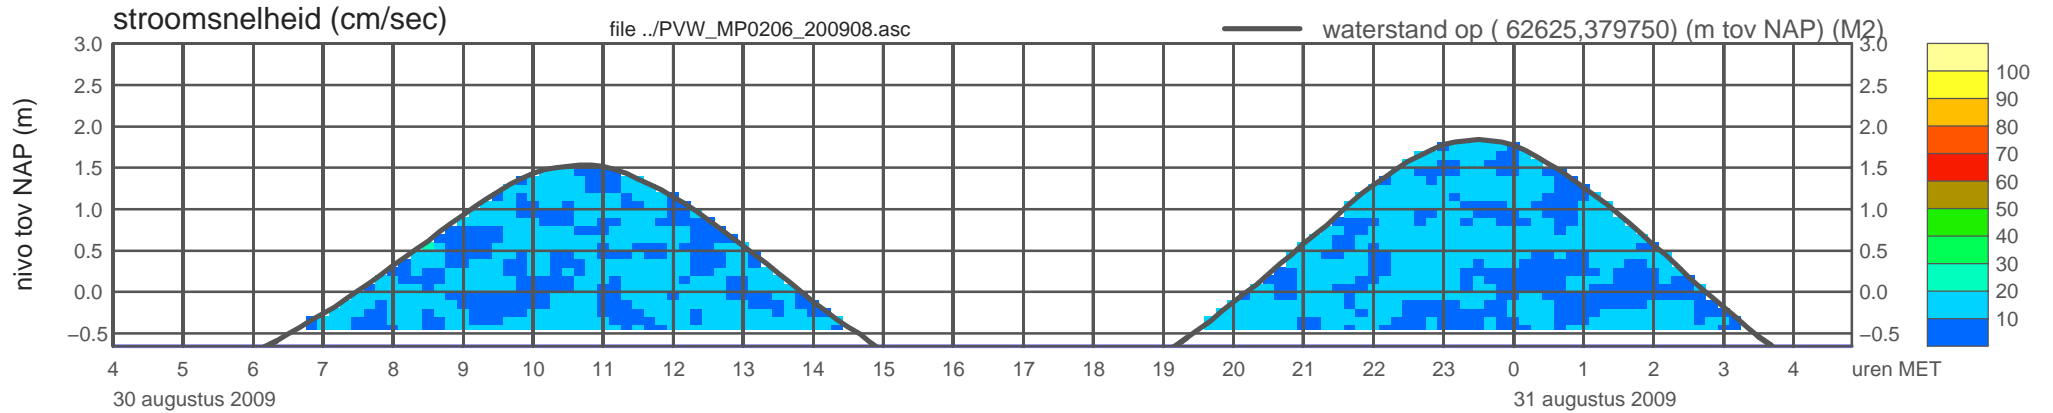

meetpunt PVW_MP0206_200908 (x=062625 , y=379750 , bodem=NAP -0.65 m sensor=NAP -0.55 m)

meetpunt PVW_MP0206_200908 (x=062625 , y=379750 , bodem=NAP -0.65 m sensor=NAP -0.55 m)

meetpunt PVW_MP0206_200908 (x=062625 , y=379750 , bodem=NAP -0.65 m sensor=NAP -0.55 m)