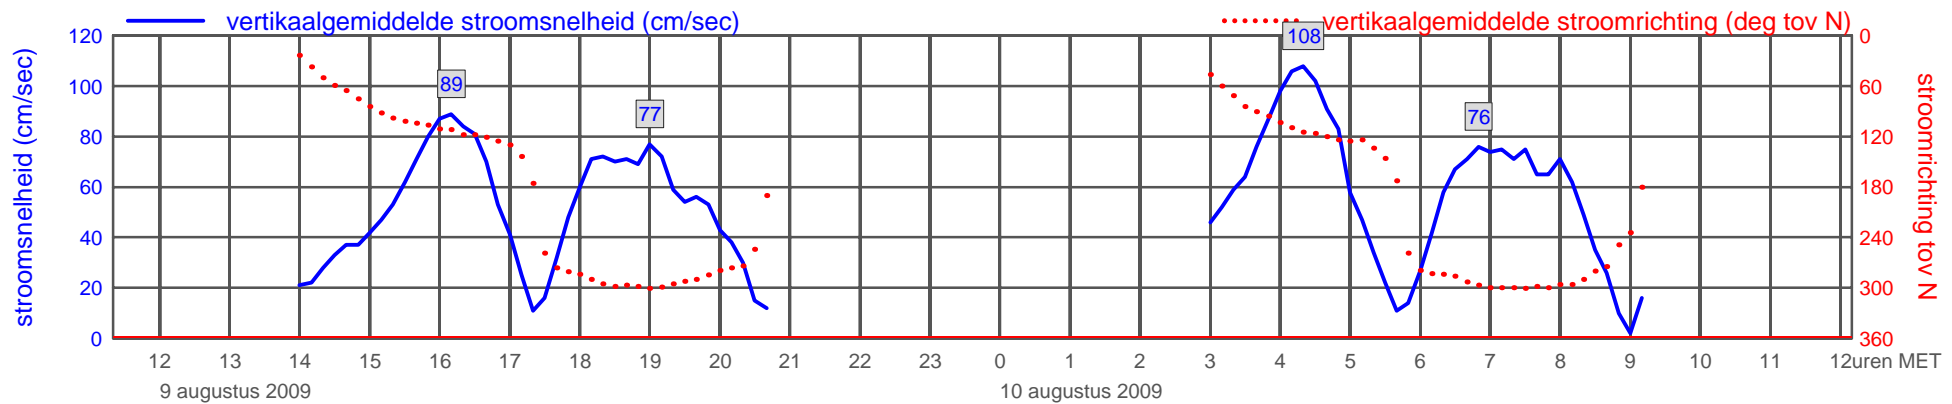

meetpunt PVW_MP0206_200908 (x=062625 , y=379750 , bodem=NAP -0.65 m sensor=NAP -0.55 m)

meetpunt PVW_MP0206_200908 (x=062625 , y=379750 , bodem=NAP -0.65 m sensor=NAP -0.55 m)

meetpunt PVW_MP0206_200908 (x=062625 , y=379750 , bodem=NAP -0.65 m sensor=NAP -0.55 m)