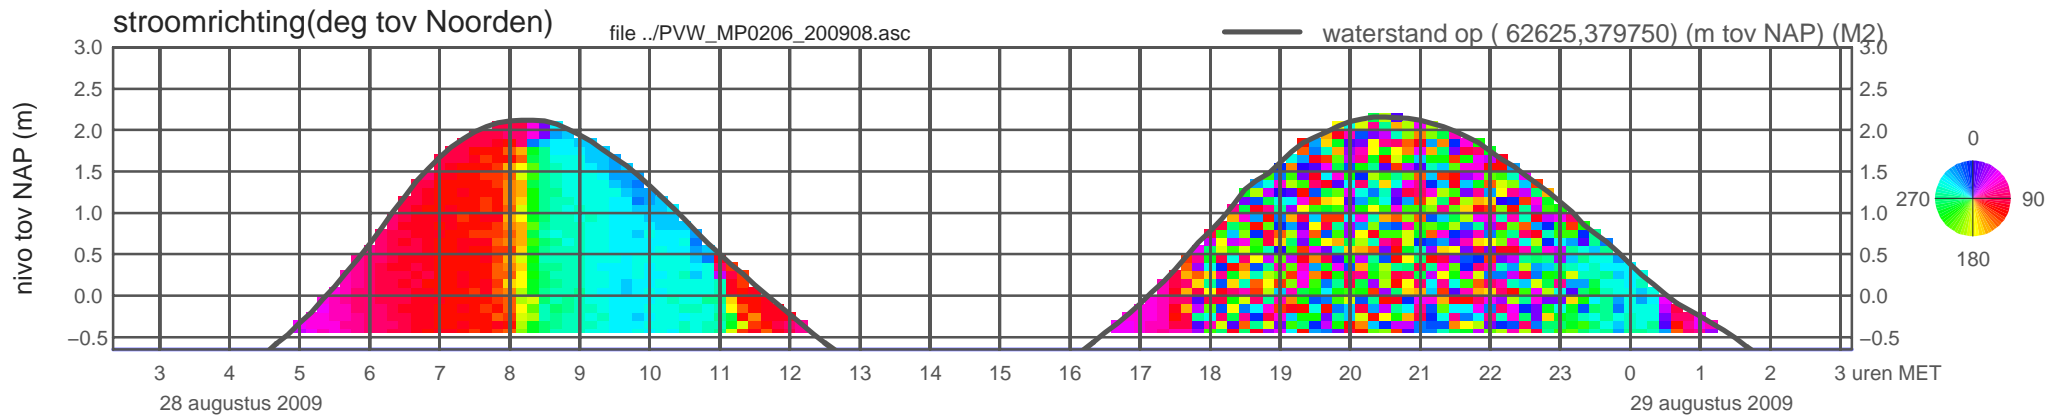

meetpunt PVW_MP0206_200908 (x=062625 , y=379750 , bodem=NAP -0.65 m sensor=NAP -0.55 m)