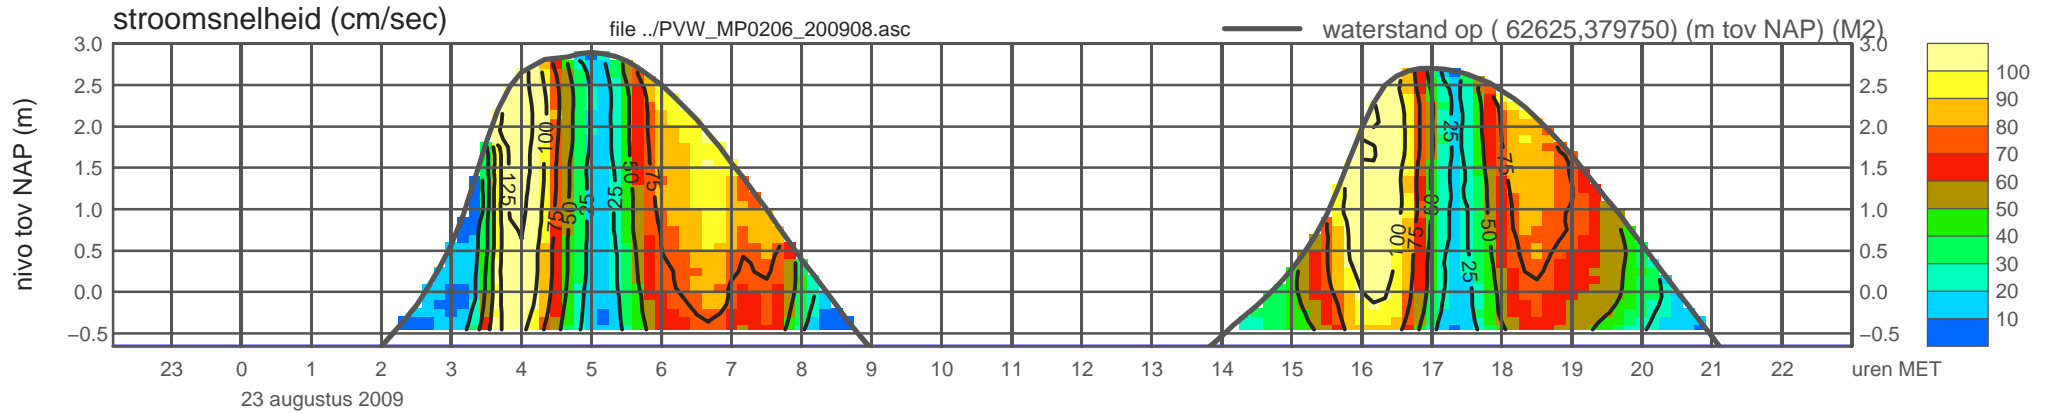

meetpunt PVW_MP0206_200908 (x=062625 , y=379750 , bodem=NAP -0.65 m sensor=NAP -0.55 m)

meetpunt PVW_MP0206_200908 (x=062625 , y=379750 , bodem=NAP -0.65 m sensor=NAP -0.55 m)

meetpunt PVW_MP0206_200908 (x=062625 , y=379750 , bodem=NAP -0.65 m sensor=NAP -0.55 m)