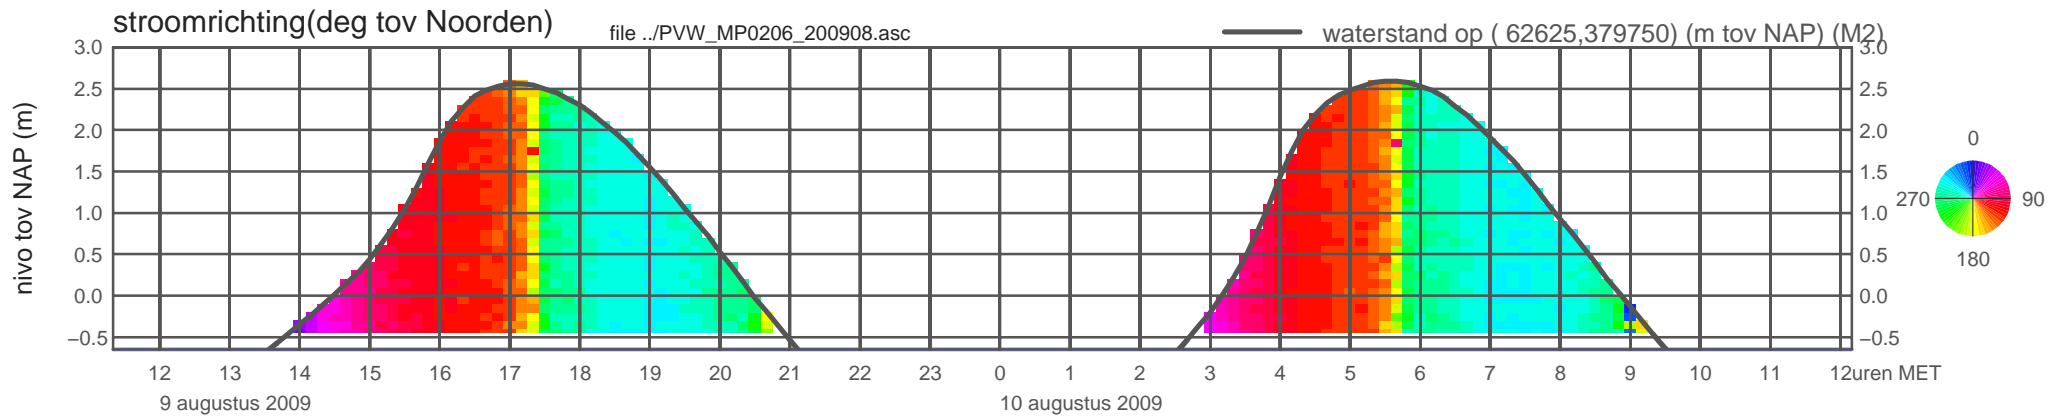

meetpunt PVW_MP0206_200908 (x=062625 , y=379750 , bodem=NAP -0.65 m sensor=NAP -0.55 m)

meetpunt PVW_MP0206_200908 (x=062625 , y=379750 , bodem=NAP -0.65 m sensor=NAP -0.55 m)

meetpunt PVW_MP0206_200908 (x=062625 , y=379750 , bodem=NAP -0.65 m sensor=NAP -0.55 m)