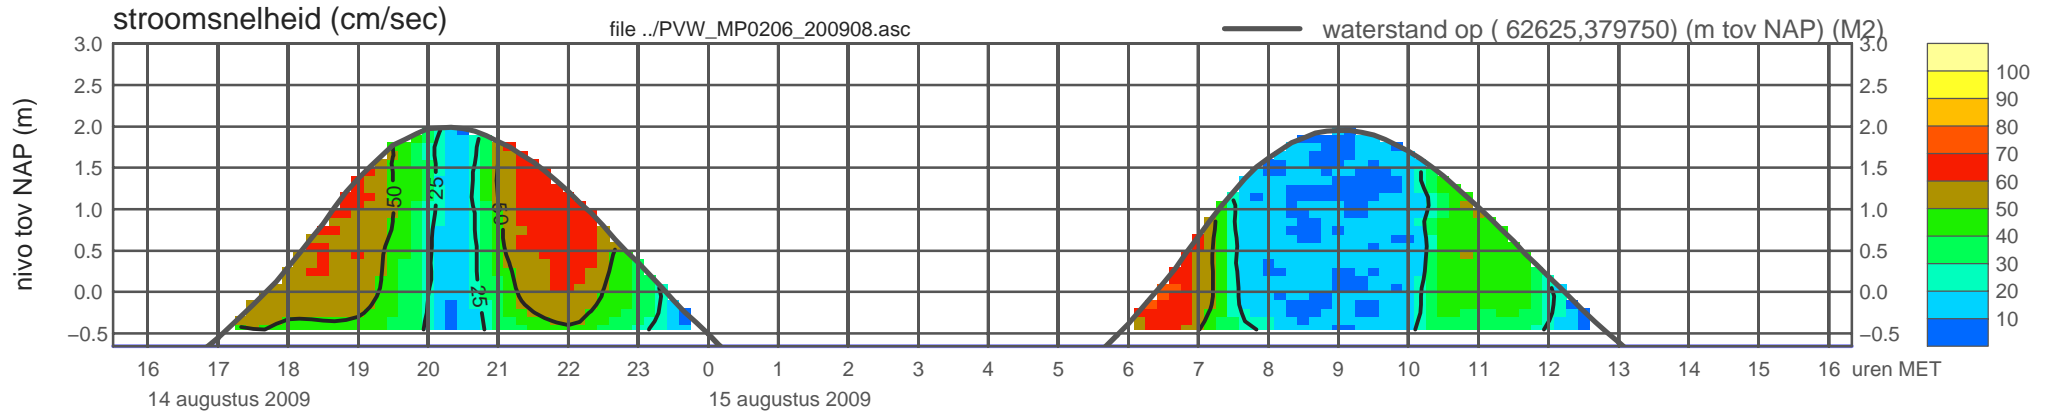

meetpunt PVW_MP0206_200908 (x=062625 , y=379750 , bodem=NAP -0.65 m sensor=NAP -0.55 m)

meetpunt PVW_MP0206_200908 (x=062625 , y=379750 , bodem=NAP -0.65 m sensor=NAP -0.55 m)

meetpunt PVW_MP0206_200908 (x=062625 , y=379750 , bodem=NAP -0.65 m sensor=NAP -0.55 m)