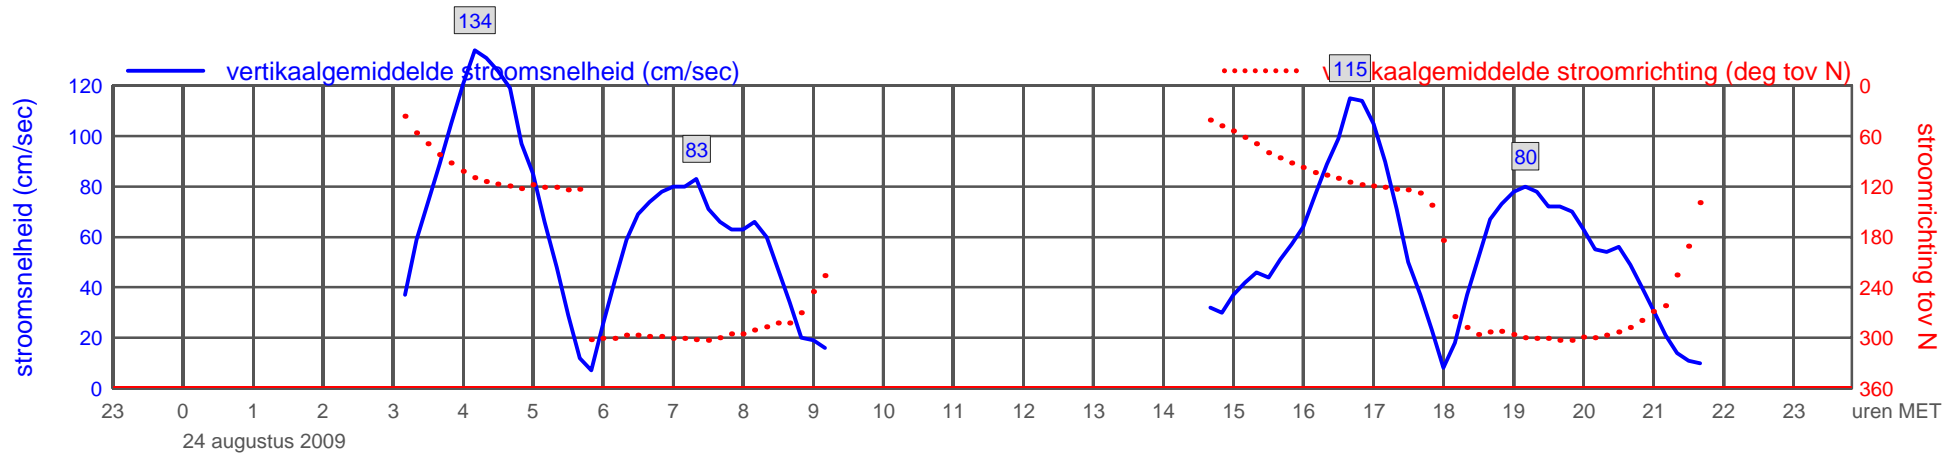

meetpunt PVW_MP0206_200908 (x=062625 , y=379750 , bodem=NAP -0.65 m sensor=NAP -0.55 m)

meetpunt PVW_MP0206_200908 (x=062625 , y=379750 , bodem=NAP -0.65 m sensor=NAP -0.55 m)

meetpunt PVW_MP0206_200908 (x=062625 , y=379750 , bodem=NAP -0.65 m sensor=NAP -0.55 m)