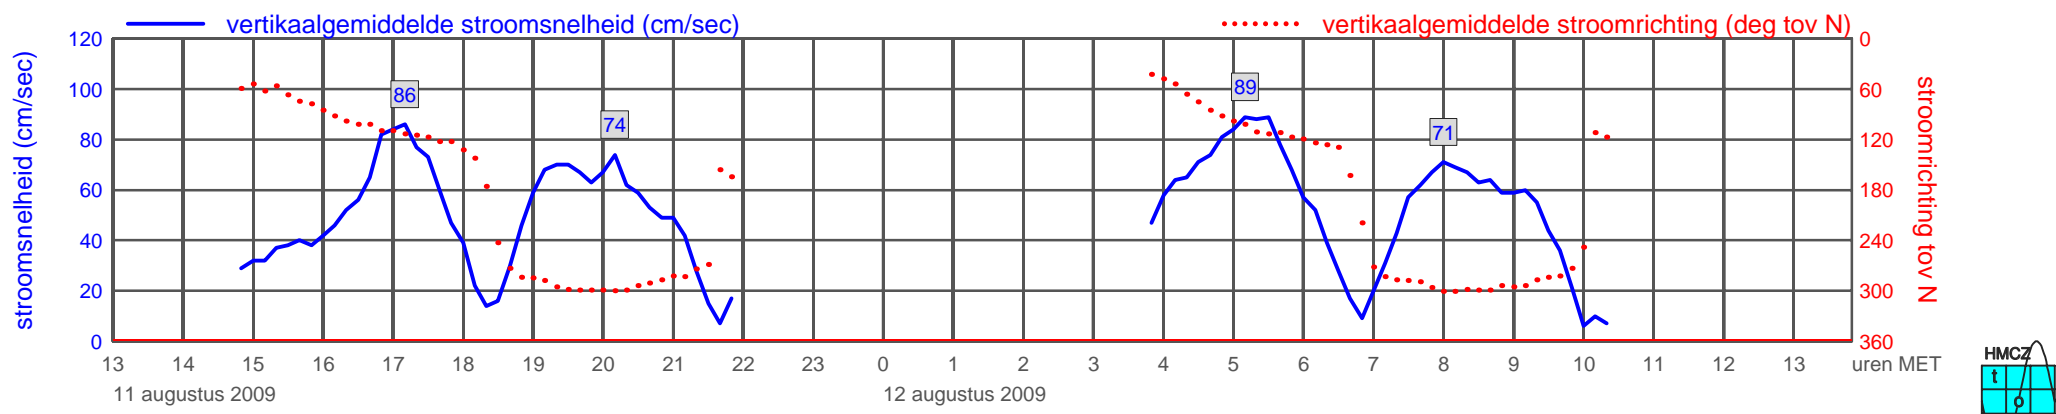

meetpunt PVW_MP0206_200908 (x=062625 , y=379750 , bodem=NAP -0.65 m sensor=NAP -0.55 m)

meetpunt PVW_MP0206_200908 (x=062625 , y=379750 , bodem=NAP -0.65 m sensor=NAP -0.55 m)

meetpunt PVW_MP0206_200908 (x=062625 , y=379750 , bodem=NAP -0.65 m sensor=NAP -0.55 m)