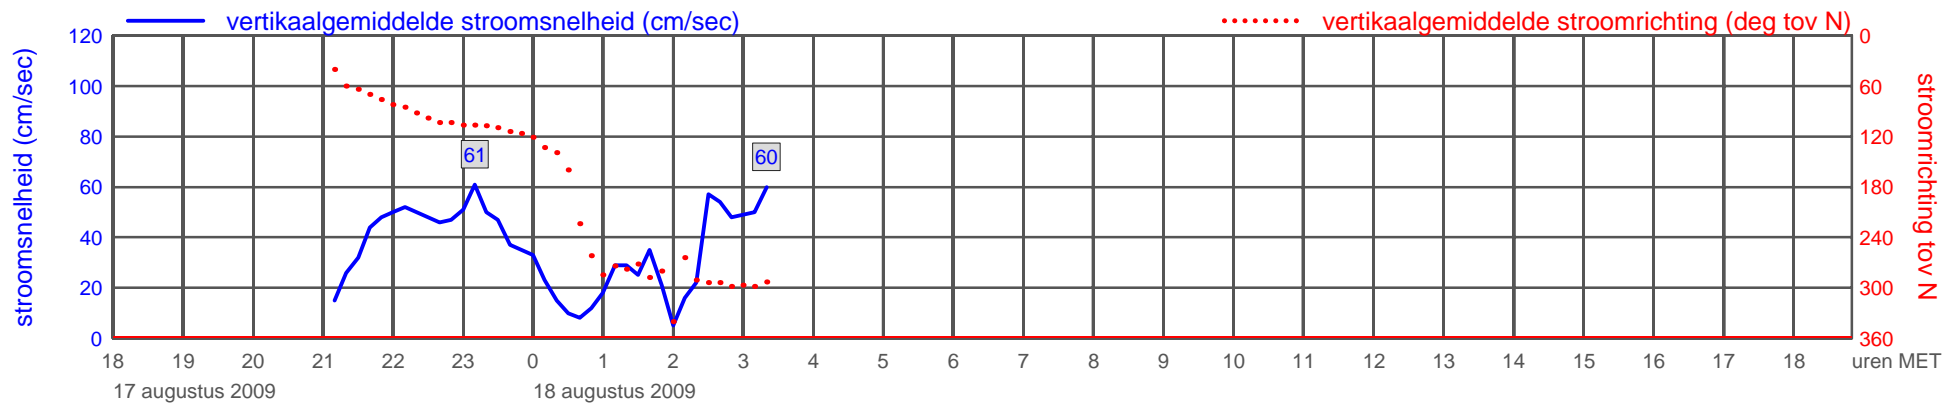

meetpunt PVW_MP0206_200908 (x=062625 , y=379750 , bodem=NAP -0.65 m sensor=NAP -0.55 m)

meetpunt PVW_MP0206_200908 (x=062625 , y=379750 , bodem=NAP -0.65 m sensor=NAP -0.55 m)

meetpunt PVW_MP0206_200908 (x=062625 , y=379750 , bodem=NAP -0.65 m sensor=NAP -0.55 m)