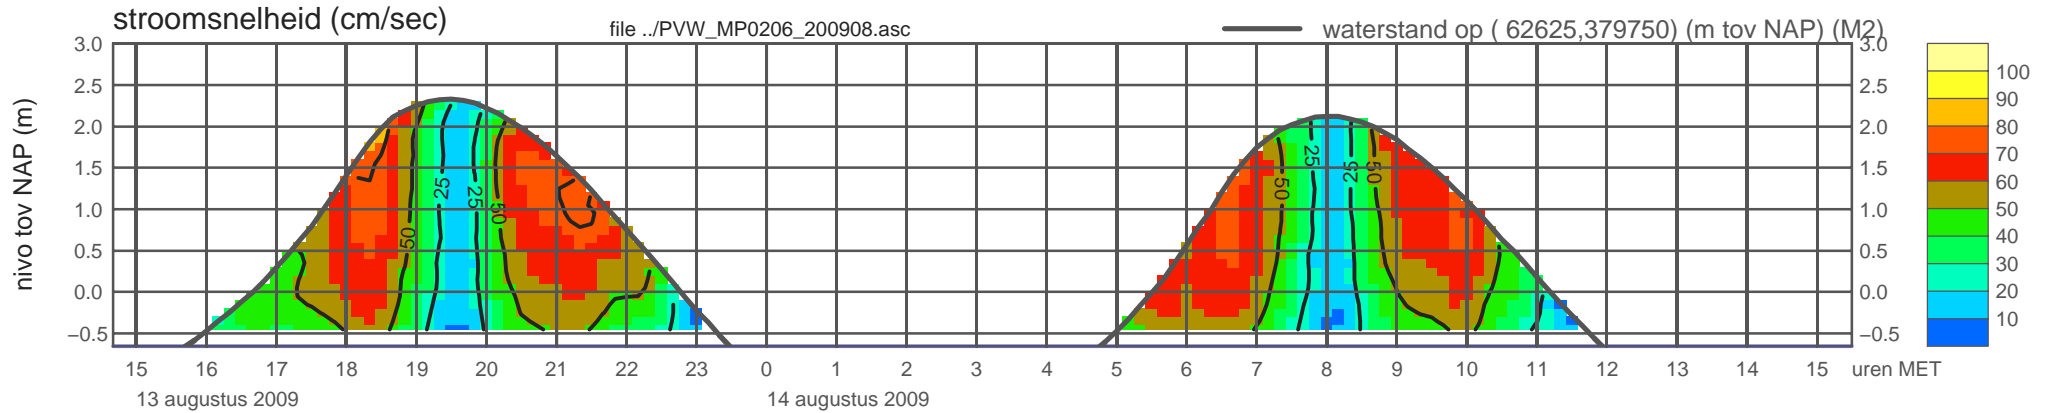

meetpunt PVW_MP0206_200908 (x=062625 , y=379750 , bodem=NAP -0.65 m sensor=NAP -0.55 m)

meetpunt PVW_MP0206_200908 (x=062625 , y=379750 , bodem=NAP -0.65 m sensor=NAP -0.55 m)

meetpunt PVW_MP0206_200908 (x=062625 , y=379750 , bodem=NAP -0.65 m sensor=NAP -0.55 m)