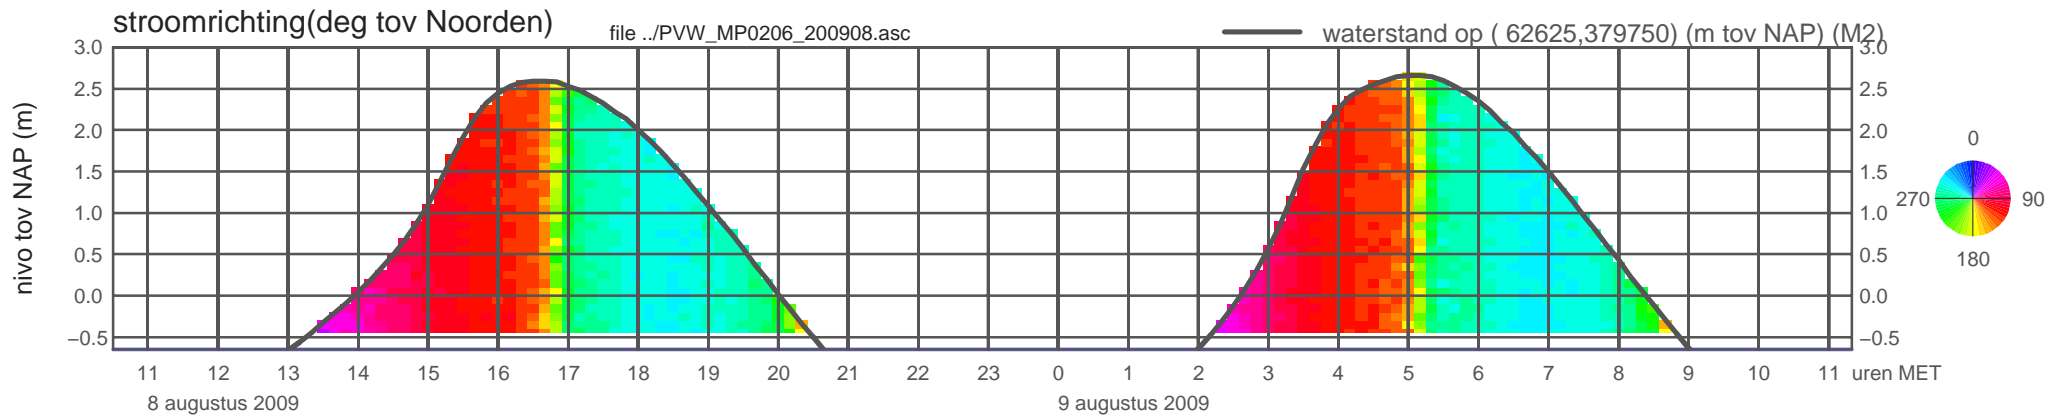

meetpunt PVW_MP0206_200908 (x=062625 , y=379750 , bodem=NAP -0.65 m sensor=NAP -0.55 m)

meetpunt PVW_MP0206_200908 (x=062625 , y=379750 , bodem=NAP -0.65 m sensor=NAP -0.55 m)

meetpunt PVW_MP0206_200908 (x=062625 , y=379750 , bodem=NAP -0.65 m sensor=NAP -0.55 m)