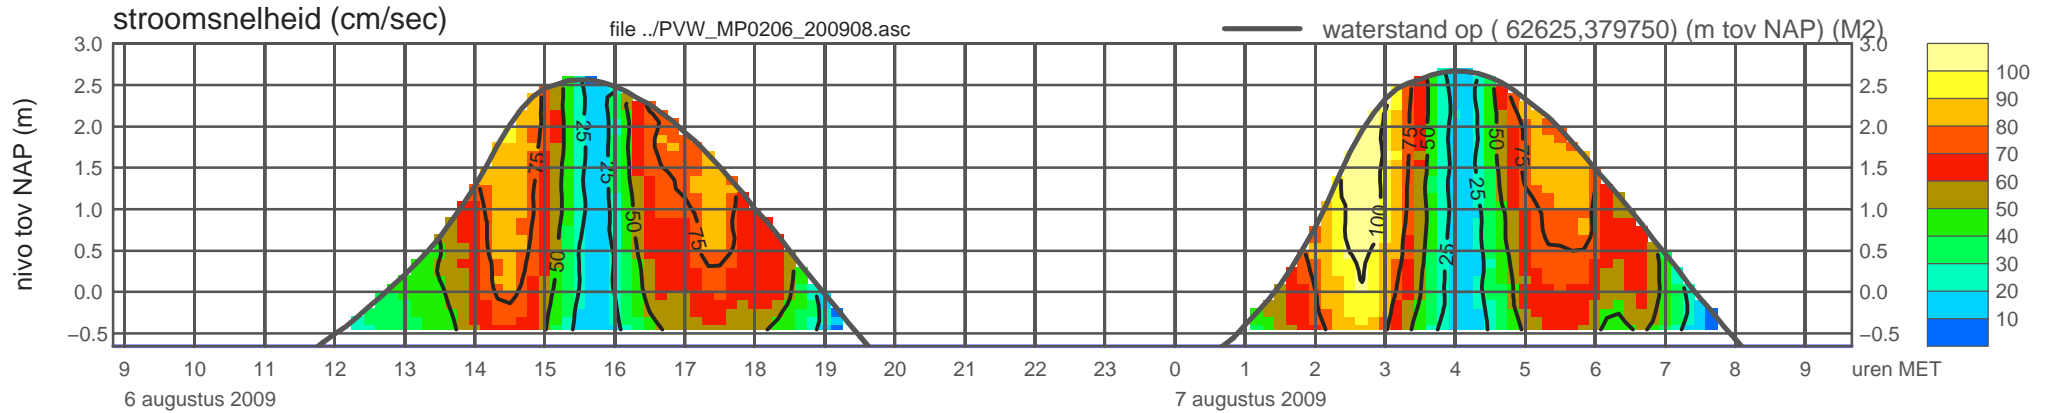

meetpunt PVW_MP0206_200908 (x=062625 , y=379750 , bodem=NAP -0.65 m sensor=NAP -0.55 m)

meetpunt PVW_MP0206_200908 (x=062625 , y=379750 , bodem=NAP -0.65 m sensor=NAP -0.55 m)

meetpunt PVW_MP0206_200908 (x=062625 , y=379750 , bodem=NAP -0.65 m sensor=NAP -0.55 m)