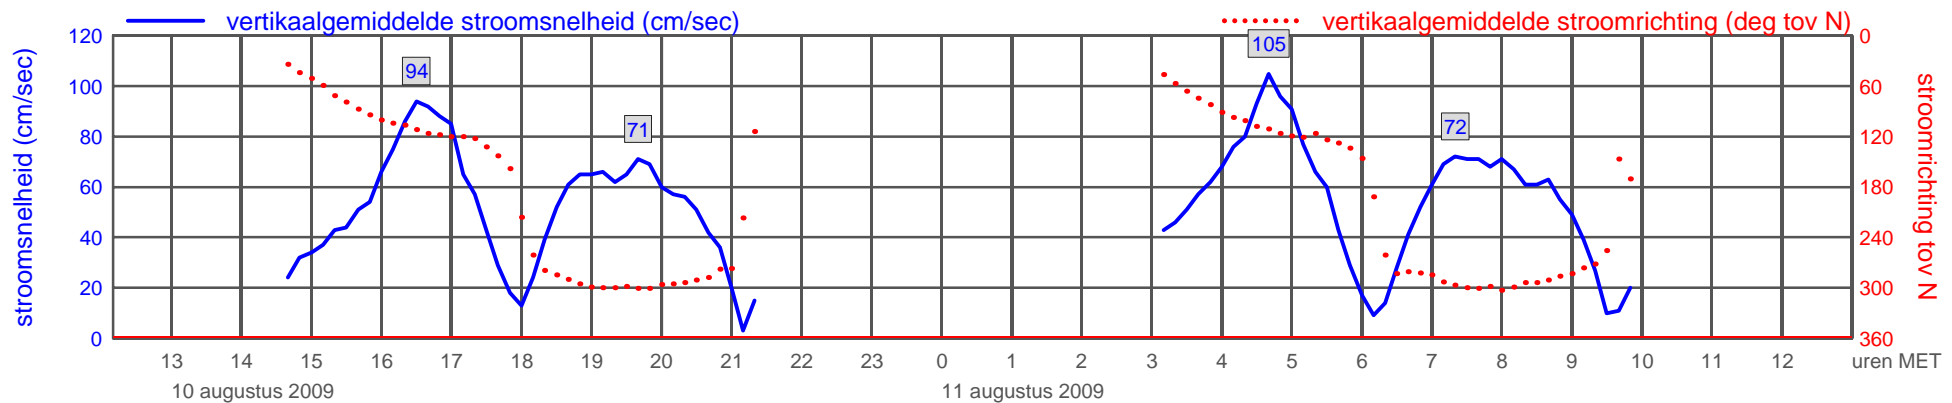

meetpunt PVW_MP0206_200908 (x=062625 , y=379750 , bodem=NAP -0.65 m sensor=NAP -0.55 m)

meetpunt PVW_MP0206_200908 (x=062625 , y=379750 , bodem=NAP -0.65 m sensor=NAP -0.55 m)

meetpunt PVW_MP0206_200908 (x=062625 , y=379750 , bodem=NAP -0.65 m sensor=NAP -0.55 m)