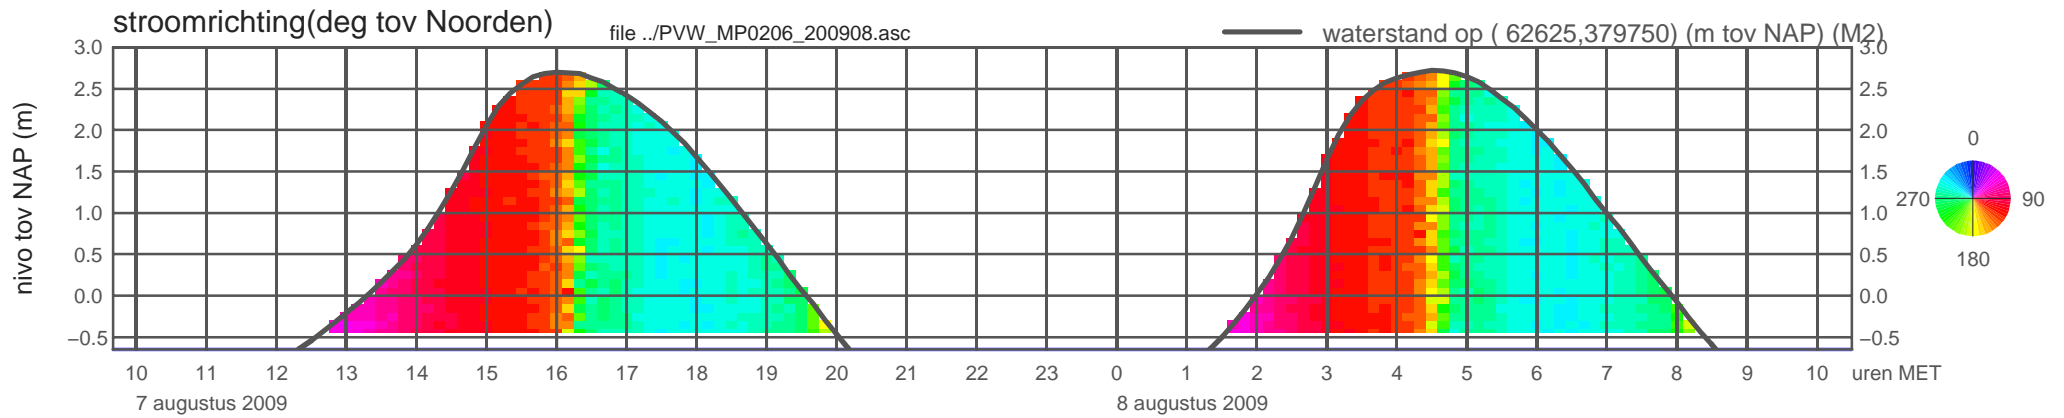

meetpunt PVW_MP0206_200908 (x=062625 , y=379750 , bodem=NAP -0.65 m sensor=NAP -0.55 m)

meetpunt PVW_MP0206_200908 (x=062625 , y=379750 , bodem=NAP -0.65 m sensor=NAP -0.55 m)

meetpunt PVW_MP0206_200908 (x=062625 , y=379750 , bodem=NAP -0.65 m sensor=NAP -0.55 m)