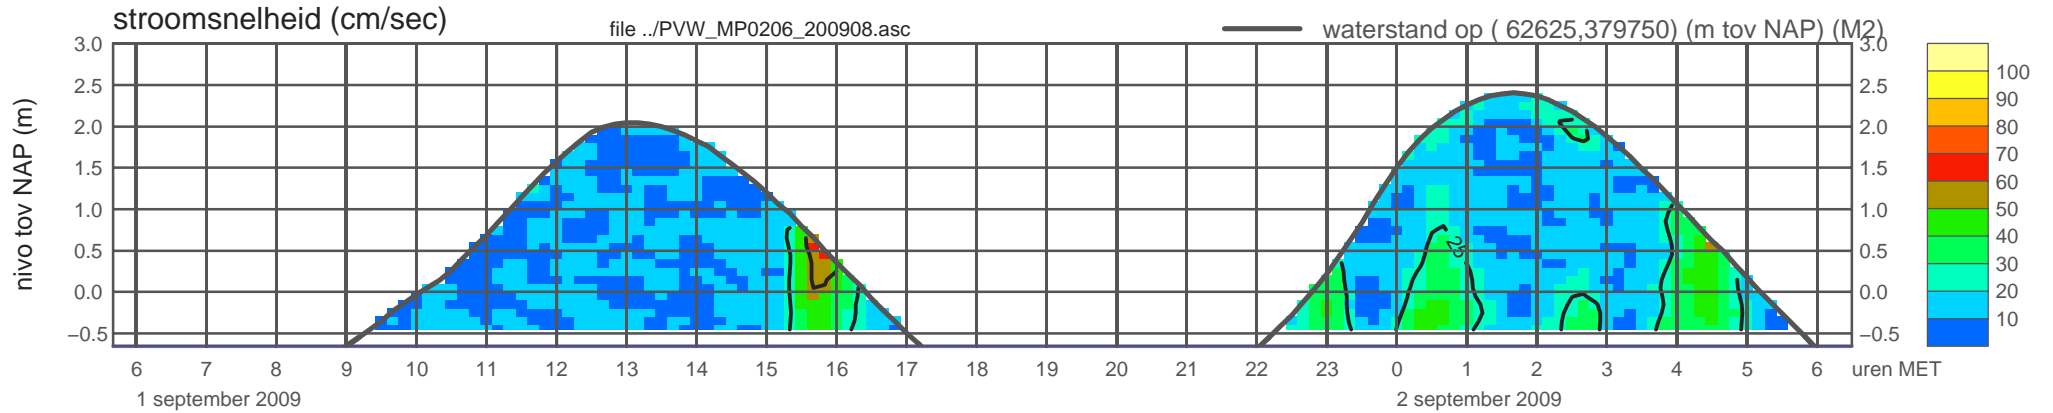

meetpunt PVW_MP0206_200908 (x=062625 , y=379750 , bodem=NAP -0.65 m sensor=NAP -0.55 m)

meetpunt PVW_MP0206_200908 (x=062625 , y=379750 , bodem=NAP -0.65 m sensor=NAP -0.55 m)

meetpunt PVW_MP0206_200908 (x=062625 , y=379750 , bodem=NAP -0.65 m sensor=NAP -0.55 m)