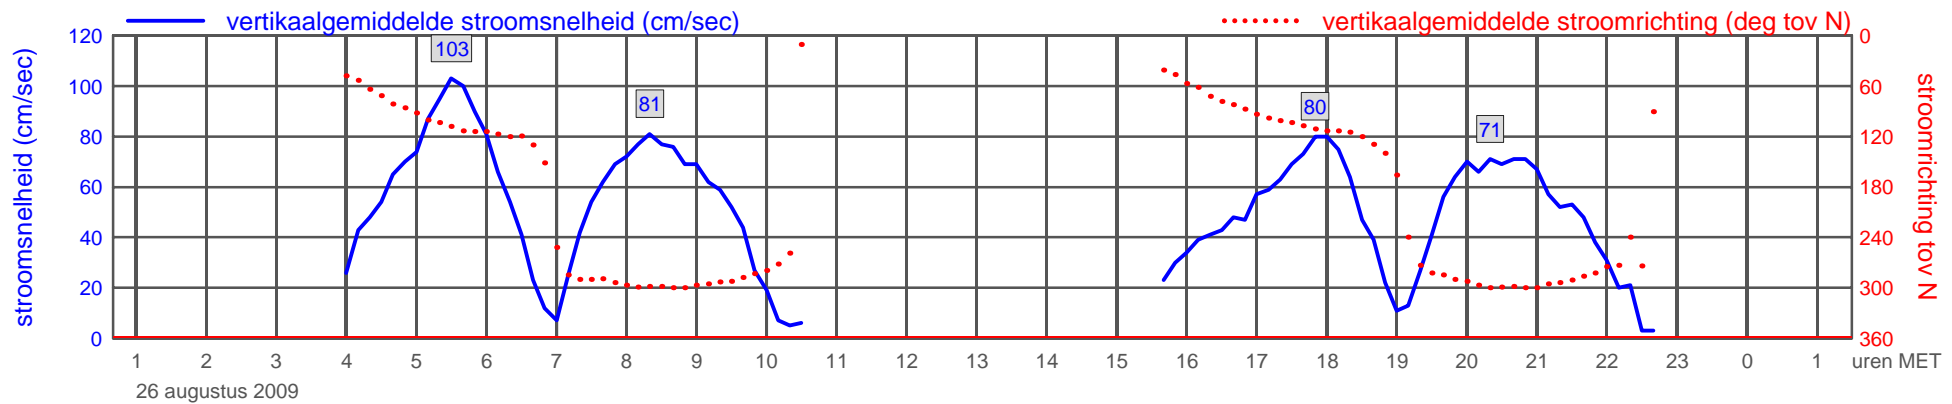

meetpunt PVW_MP0206_200908 (x=062625 , y=379750 , bodem=NAP -0.65 m sensor=NAP -0.55 m)

meetpunt PVW_MP0206_200908 (x=062625 , y=379750 , bodem=NAP -0.65 m sensor=NAP -0.55 m)

meetpunt PVW_MP0206_200908 (x=062625 , y=379750 , bodem=NAP -0.65 m sensor=NAP -0.55 m)