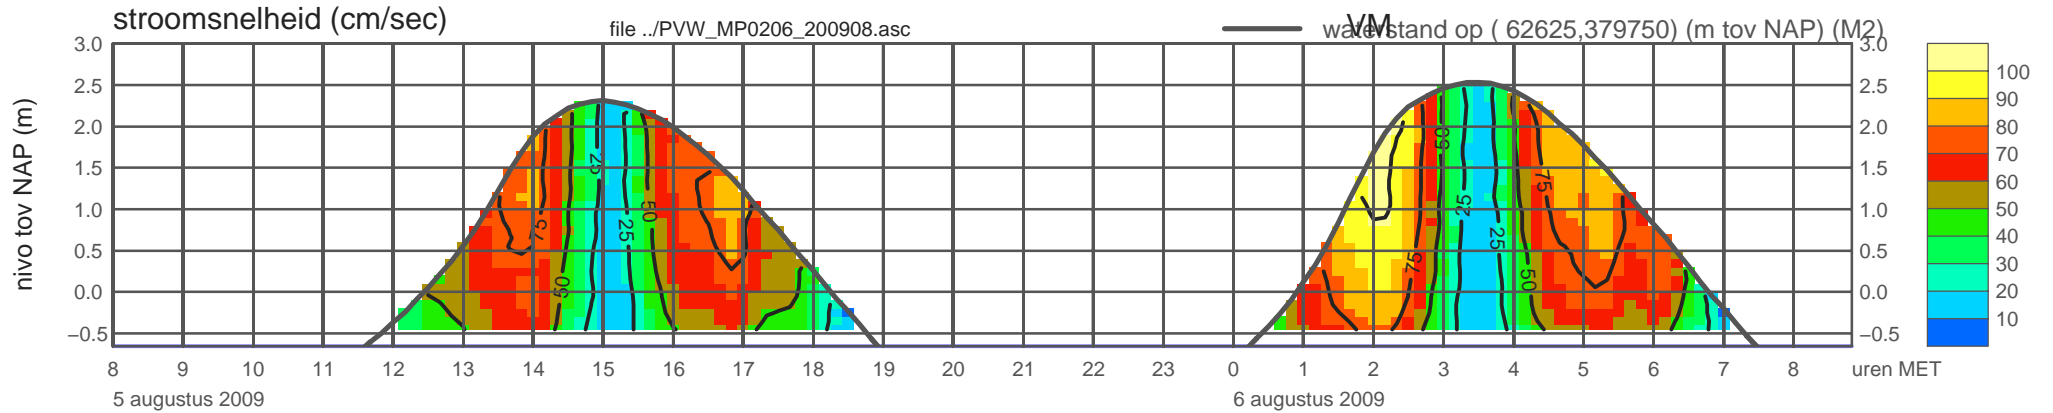

meetpunt PVW_MP0206_200908 (x=062625 , y=379750 , bodem=NAP -0.65 m sensor=NAP -0.55 m)

meetpunt PVW_MP0206_200908 (x=062625 , y=379750 , bodem=NAP -0.65 m sensor=NAP -0.55 m)

meetpunt PVW_MP0206_200908 (x=062625 , y=379750 , bodem=NAP -0.65 m sensor=NAP -0.55 m)