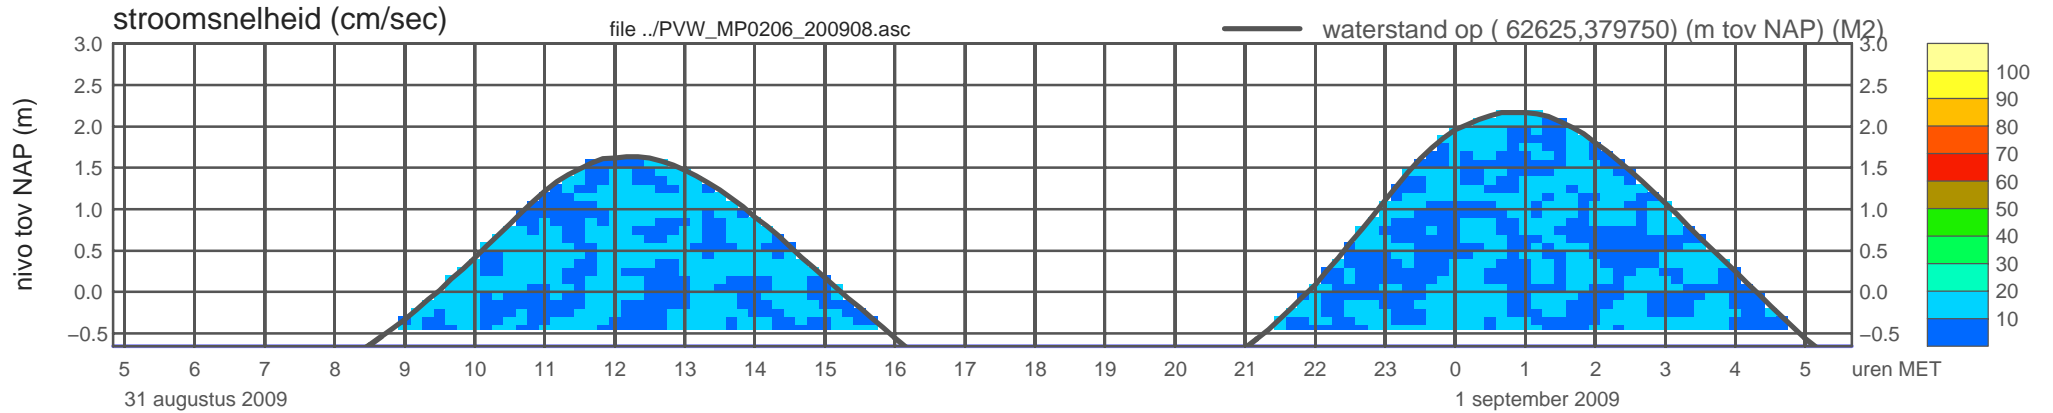

meetpunt PVW_MP0206_200908 (x=062625 , y=379750 , bodem=NAP -0.65 m sensor=NAP -0.55 m)

meetpunt PVW_MP0206_200908 (x=062625 , y=379750 , bodem=NAP -0.65 m sensor=NAP -0.55 m)

meetpunt PVW_MP0206_200908 (x=062625 , y=379750 , bodem=NAP -0.65 m sensor=NAP -0.55 m)