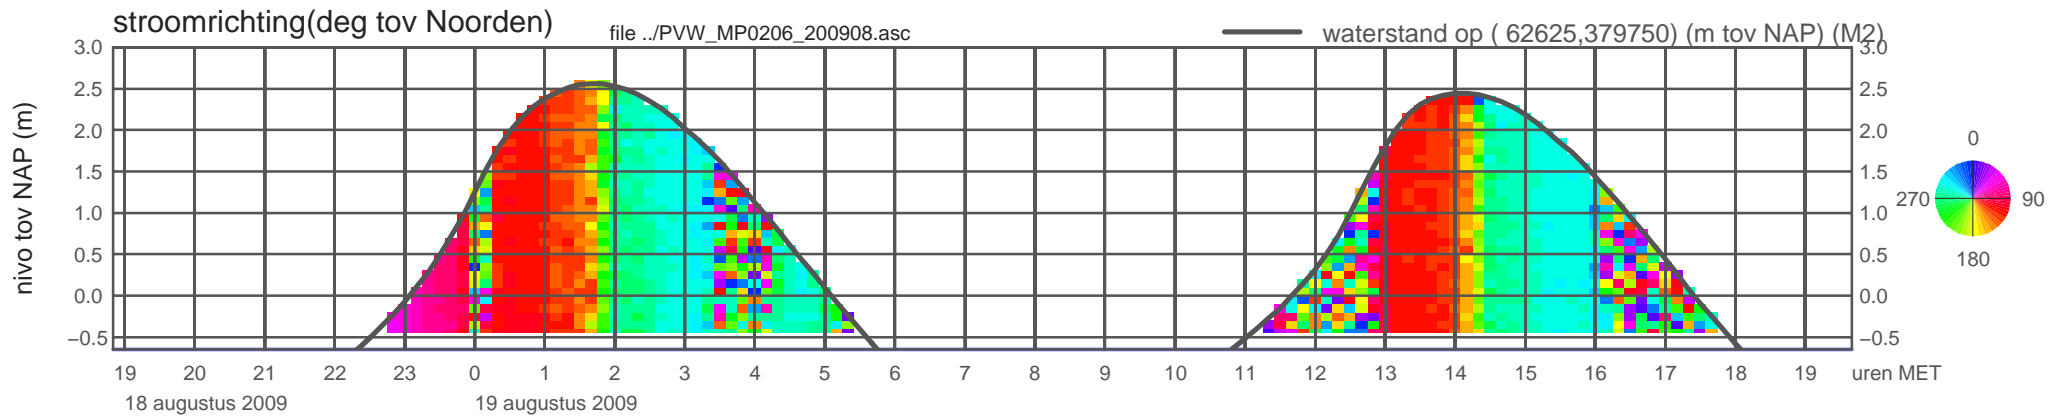

meetpunt PVW_MP0206_200908 (x=062625 , y=379750 , bodem=NAP -0.65 m sensor=NAP -0.55 m)

meetpunt PVW_MP0206_200908 (x=062625 , y=379750 , bodem=NAP -0.65 m sensor=NAP -0.55 m)

meetpunt PVW_MP0206_200908 (x=062625 , y=379750 , bodem=NAP -0.65 m sensor=NAP -0.55 m)