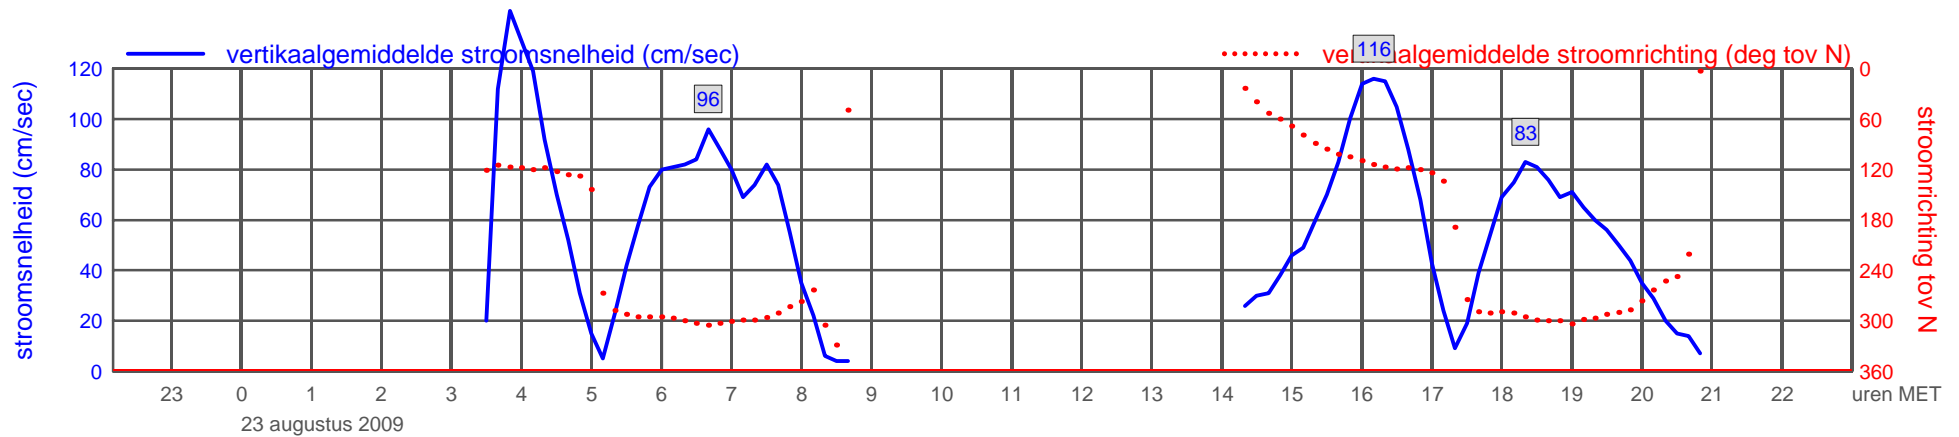

meetpunt PVW_MP0206_200908 (x=062625 , y=379750 , bodem=NAP -0.65 m sensor=NAP -0.55 m)

meetpunt PVW_MP0206_200908 (x=062625 , y=379750 , bodem=NAP -0.65 m sensor=NAP -0.55 m)

meetpunt PVW_MP0206_200908 (x=062625 , y=379750 , bodem=NAP -0.65 m sensor=NAP -0.55 m)