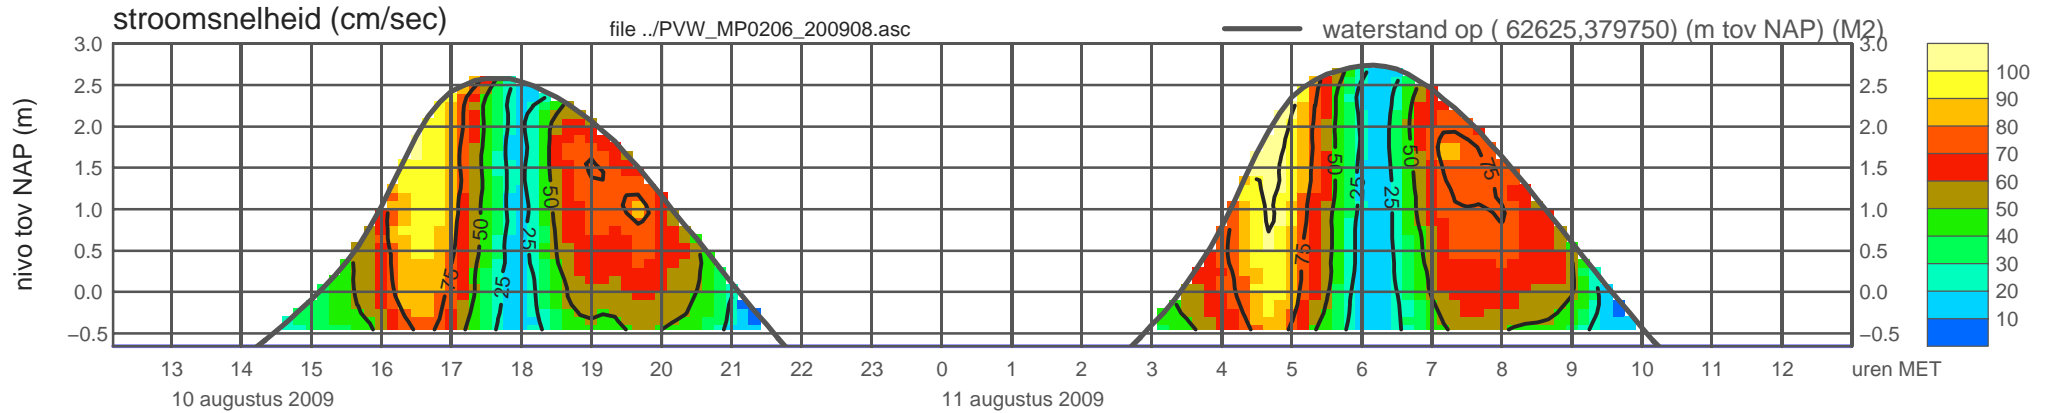

meetpunt PVW_MP0206_200908 (x=062625 , y=379750 , bodem=NAP -0.65 m sensor=NAP -0.55 m)

meetpunt PVW_MP0206_200908 (x=062625 , y=379750 , bodem=NAP -0.65 m sensor=NAP -0.55 m)

meetpunt PVW_MP0206_200908 (x=062625 , y=379750 , bodem=NAP -0.65 m sensor=NAP -0.55 m)