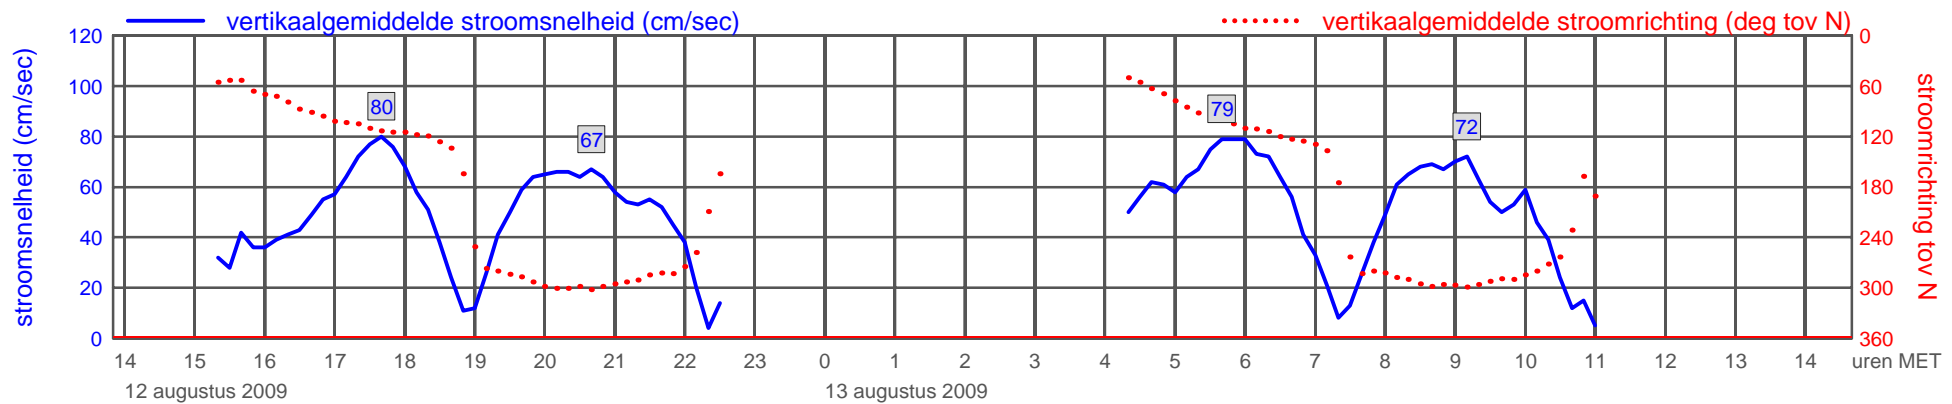

meetpunt PVW_MP0206_200908 (x=062625 , y=379750 , bodem=NAP -0.65 m sensor=NAP -0.55 m)

meetpunt PVW_MP0206_200908 (x=062625 , y=379750 , bodem=NAP -0.65 m sensor=NAP -0.55 m)

meetpunt PVW_MP0206_200908 (x=062625 , y=379750 , bodem=NAP -0.65 m sensor=NAP -0.55 m)