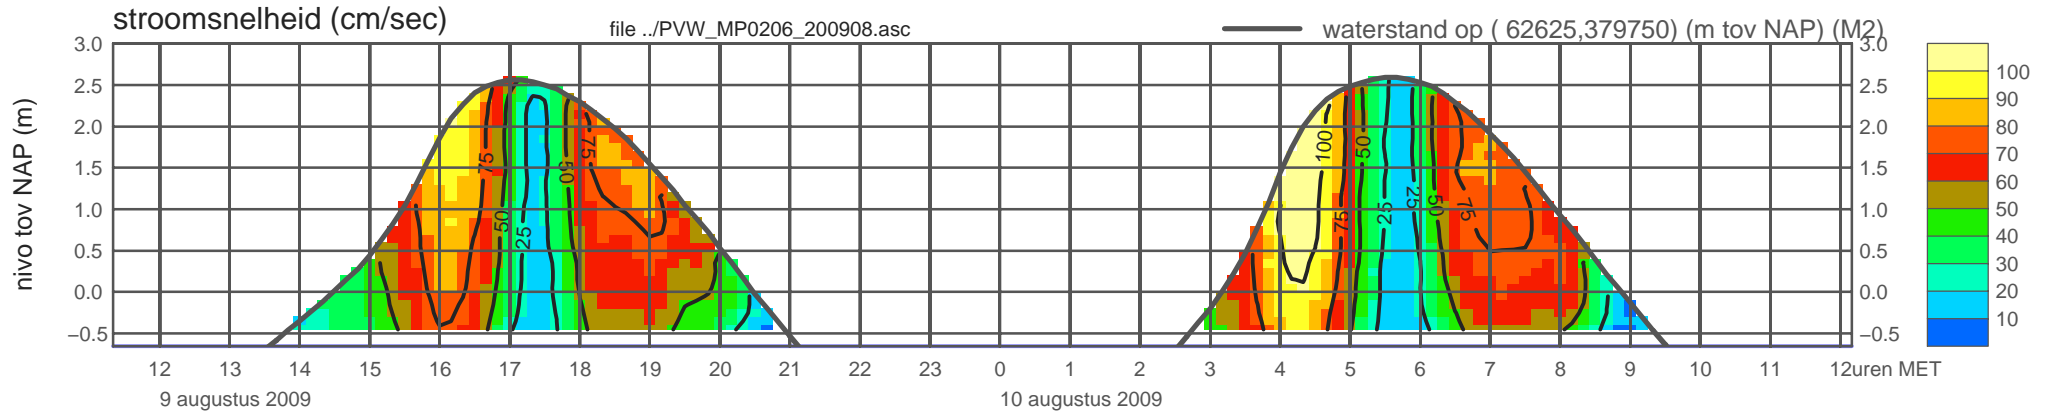

meetpunt PVW_MP0206_200908 (x=062625 , y=379750 , bodem=NAP -0.65 m sensor=NAP -0.55 m)

meetpunt PVW_MP0206_200908 (x=062625 , y=379750 , bodem=NAP -0.65 m sensor=NAP -0.55 m)

meetpunt PVW_MP0206_200908 (x=062625 , y=379750 , bodem=NAP -0.65 m sensor=NAP -0.55 m)