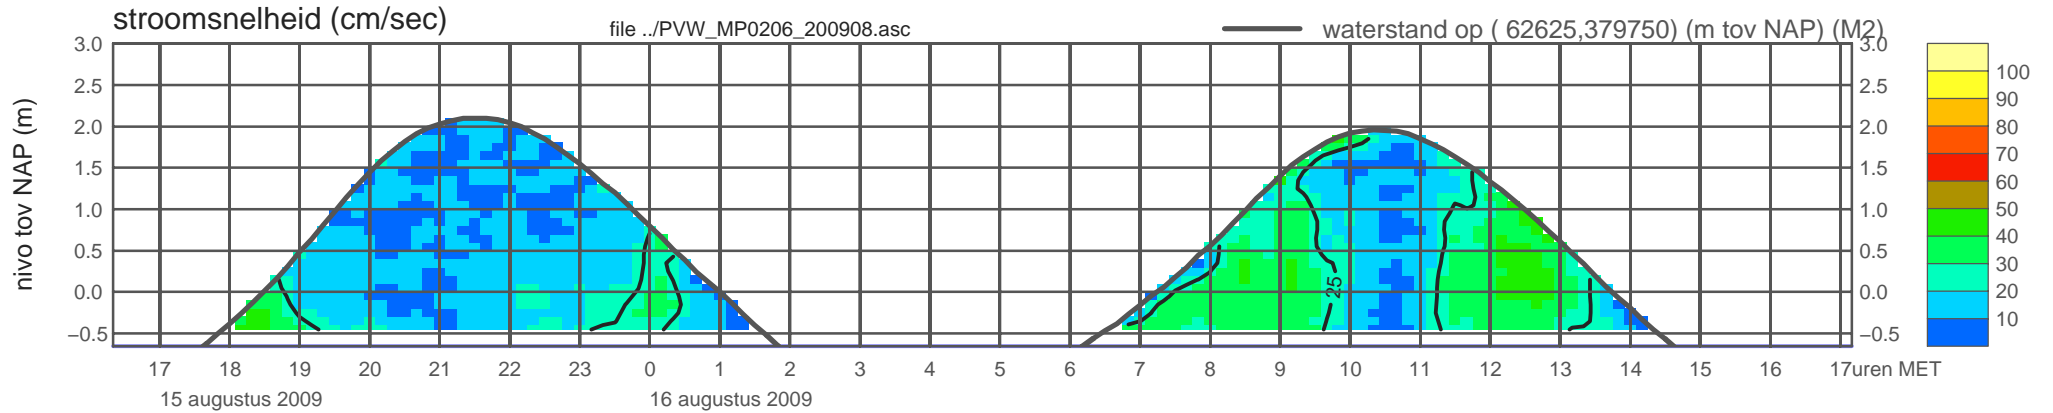

meetpunt PVW_MP0206_200908 (x=062625 , y=379750 , bodem=NAP -0.65 m sensor=NAP -0.55 m)

meetpunt PVW_MP0206_200908 (x=062625 , y=379750 , bodem=NAP -0.65 m sensor=NAP -0.55 m)

meetpunt PVW_MP0206_200908 (x=062625 , y=379750 , bodem=NAP -0.65 m sensor=NAP -0.55 m)