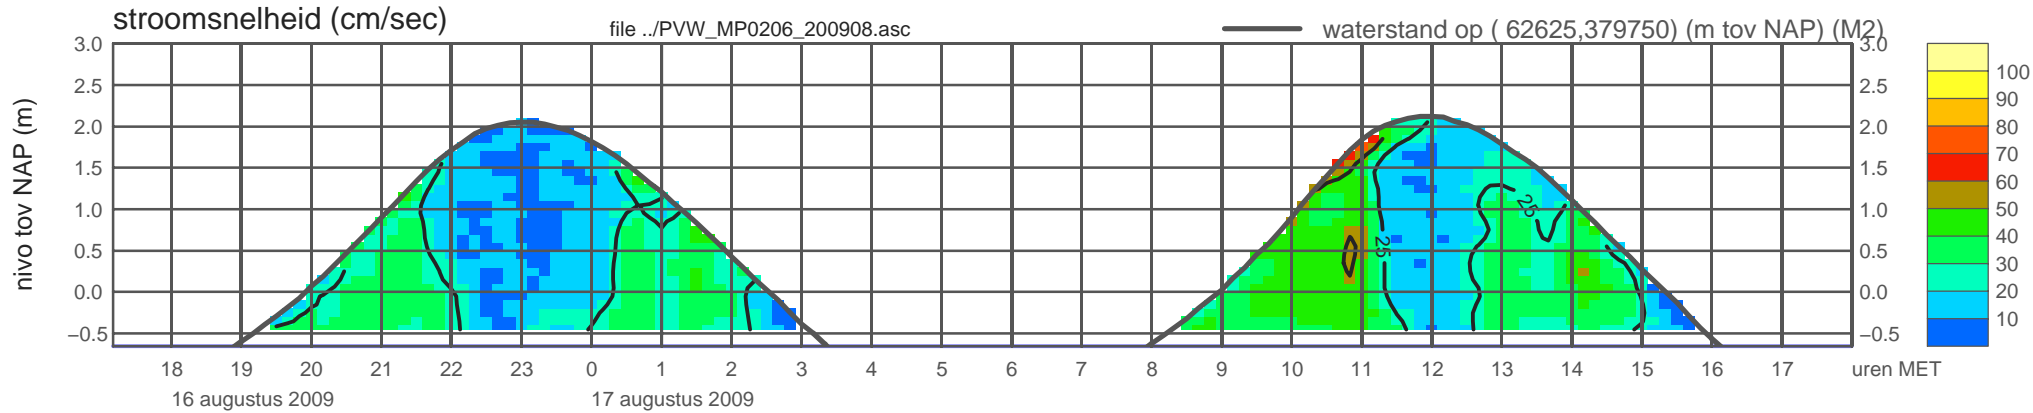

meetpunt PVW_MP0206_200908 (x=062625 , y=379750 , bodem=NAP -0.65 m sensor=NAP -0.55 m)

meetpunt PVW_MP0206_200908 (x=062625 , y=379750 , bodem=NAP -0.65 m sensor=NAP -0.55 m)

meetpunt PVW_MP0206_200908 (x=062625 , y=379750 , bodem=NAP -0.65 m sensor=NAP -0.55 m)