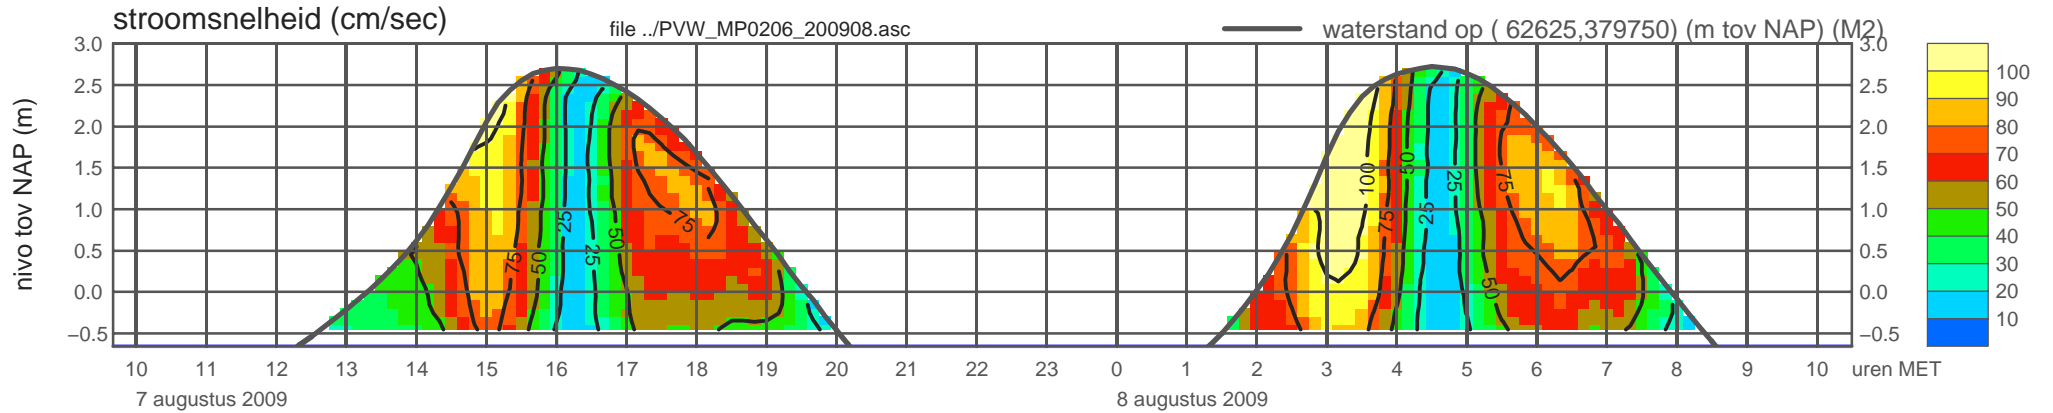

meetpunt PVW_MP0206_200908 (x=062625 , y=379750 , bodem=NAP -0.65 m sensor=NAP -0.55 m)

meetpunt PVW_MP0206_200908 (x=062625 , y=379750 , bodem=NAP -0.65 m sensor=NAP -0.55 m)

meetpunt PVW_MP0206_200908 (x=062625 , y=379750 , bodem=NAP -0.65 m sensor=NAP -0.55 m)