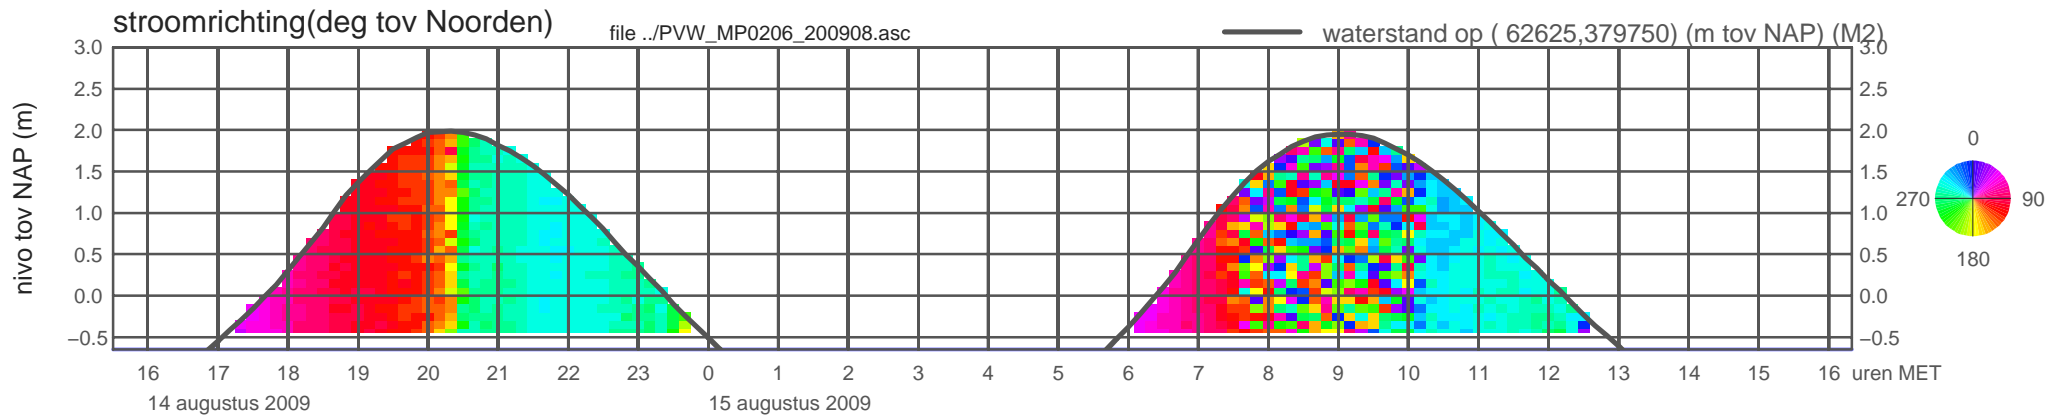

meetpunt PVW_MP0206_200908 (x=062625 , y=379750 , bodem=NAP -0.65 m sensor=NAP -0.55 m)

meetpunt PVW_MP0206_200908 (x=062625 , y=379750 , bodem=NAP -0.65 m sensor=NAP -0.55 m)

meetpunt PVW_MP0206_200908 (x=062625 , y=379750 , bodem=NAP -0.65 m sensor=NAP -0.55 m)