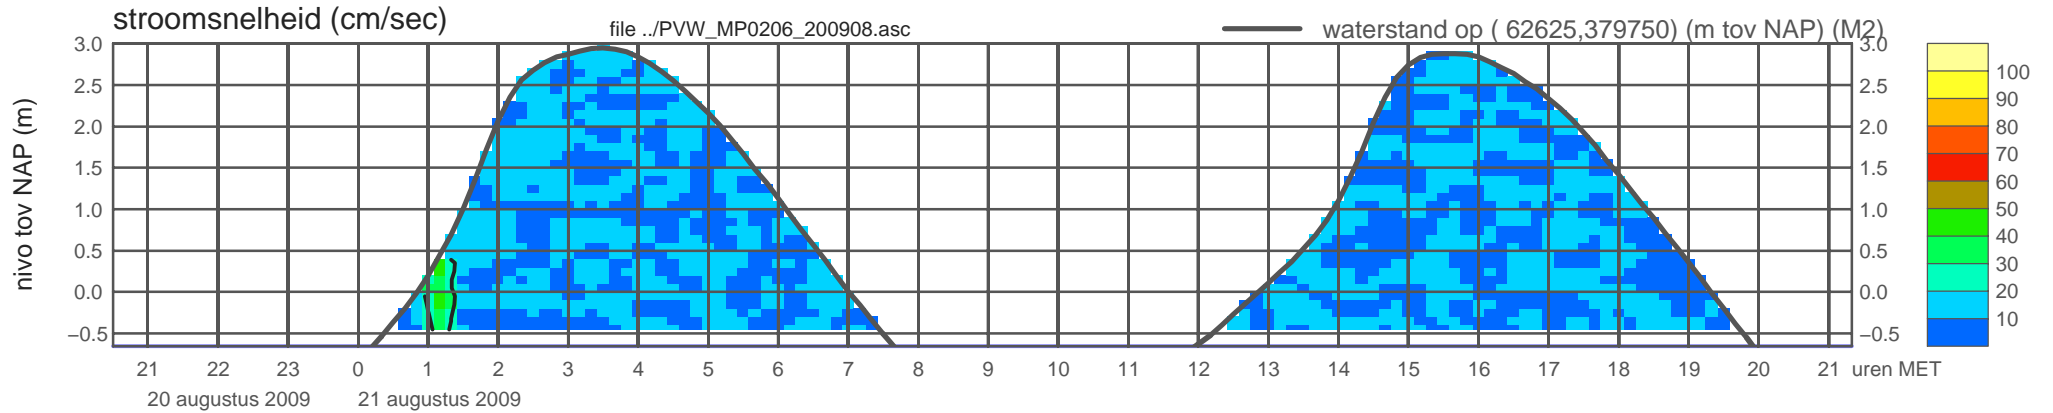

meetpunt PVW_MP0206_200908 (x=062625 , y=379750 , bodem=NAP -0.65 m sensor=NAP -0.55 m)

meetpunt PVW_MP0206_200908 (x=062625 , y=379750 , bodem=NAP -0.65 m sensor=NAP -0.55 m)

meetpunt PVW_MP0206_200908 (x=062625 , y=379750 , bodem=NAP -0.65 m sensor=NAP -0.55 m)