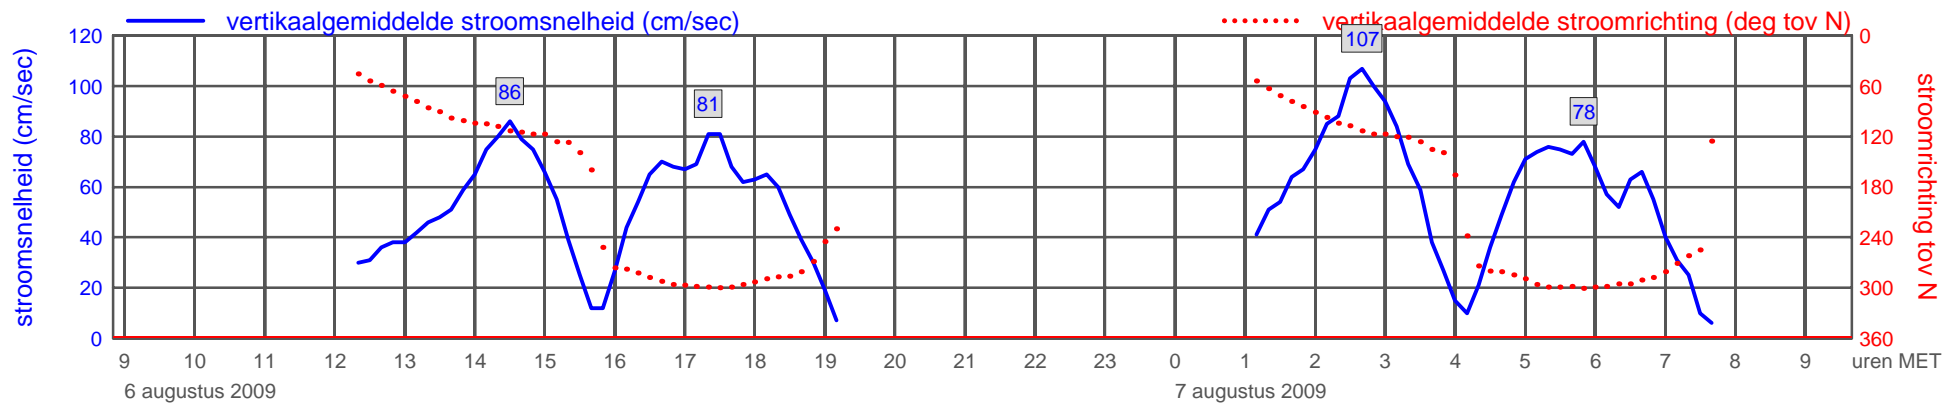

meetpunt PVW_MP0206_200908 (x=062625 , y=379750 , bodem=NAP -0.65 m sensor=NAP -0.55 m)

meetpunt PVW_MP0206_200908 (x=062625 , y=379750 , bodem=NAP -0.65 m sensor=NAP -0.55 m)

meetpunt PVW_MP0206_200908 (x=062625 , y=379750 , bodem=NAP -0.65 m sensor=NAP -0.55 m)