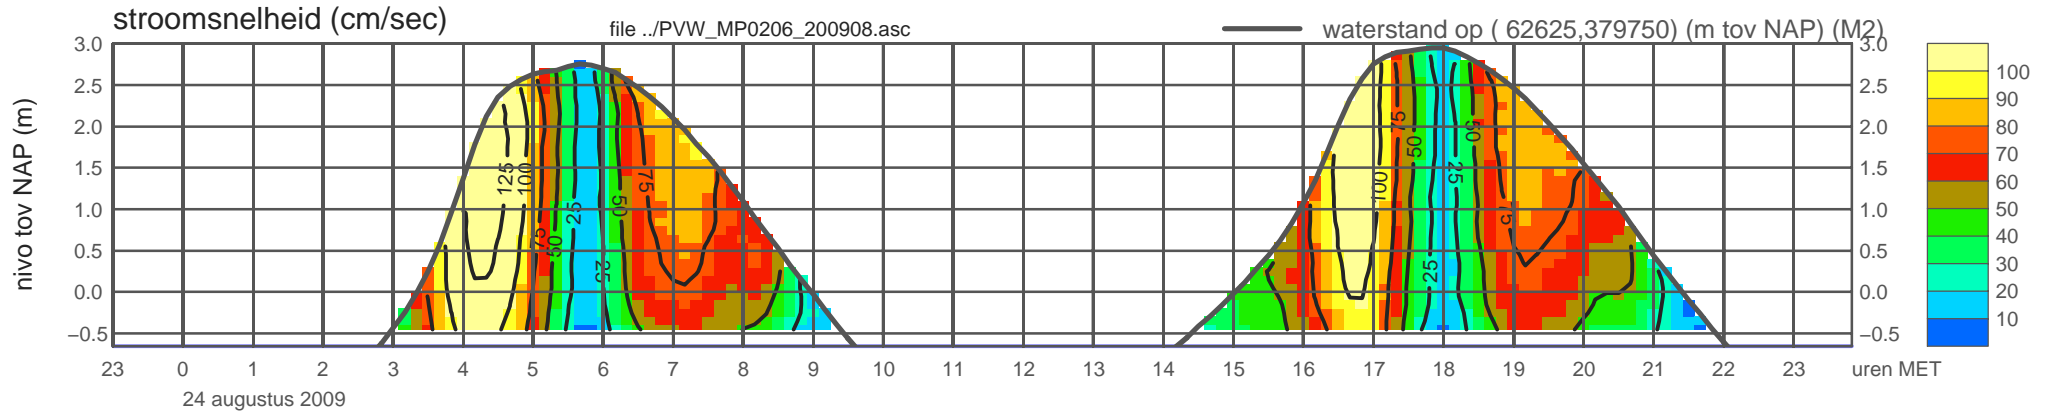

meetpunt PVW_MP0206_200908 (x=062625 , y=379750 , bodem=NAP -0.65 m sensor=NAP -0.55 m)

meetpunt PVW_MP0206_200908 (x=062625 , y=379750 , bodem=NAP -0.65 m sensor=NAP -0.55 m)

meetpunt PVW_MP0206_200908 (x=062625 , y=379750 , bodem=NAP -0.65 m sensor=NAP -0.55 m)