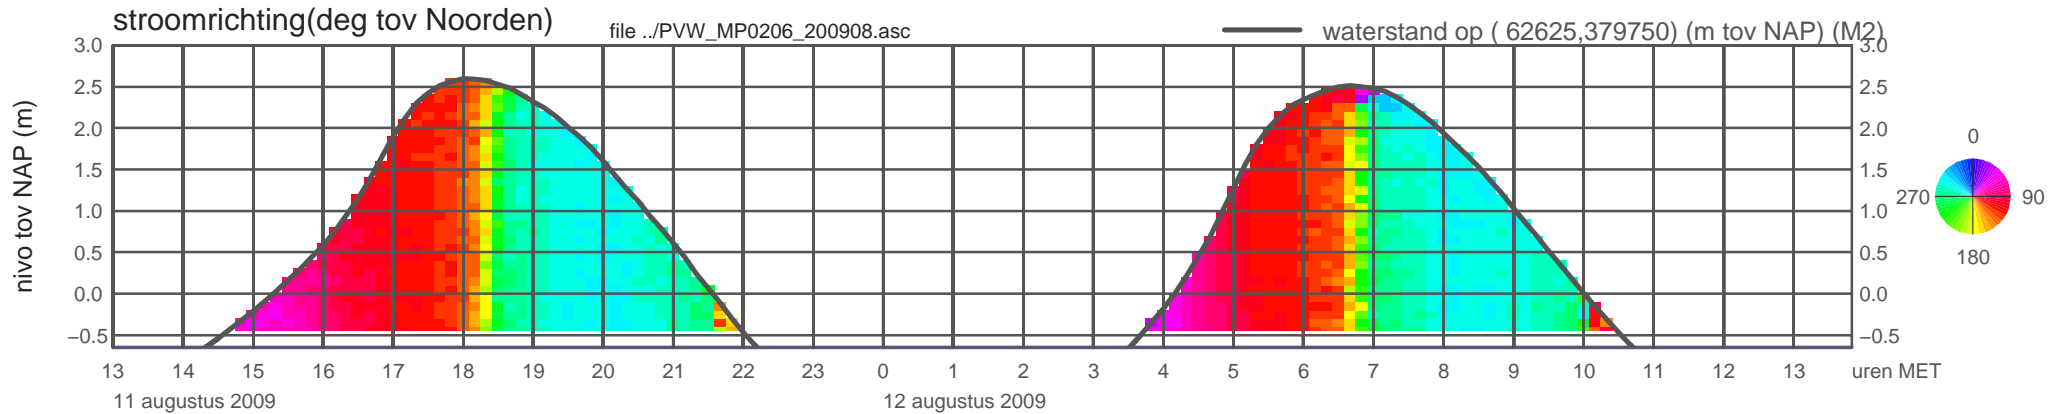

meetpunt PVW_MP0206_200908 (x=062625 , y=379750 , bodem=NAP -0.65 m sensor=NAP -0.55 m)

meetpunt PVW_MP0206_200908 (x=062625 , y=379750 , bodem=NAP -0.65 m sensor=NAP -0.55 m)

meetpunt PVW_MP0206_200908 (x=062625 , y=379750 , bodem=NAP -0.65 m sensor=NAP -0.55 m)