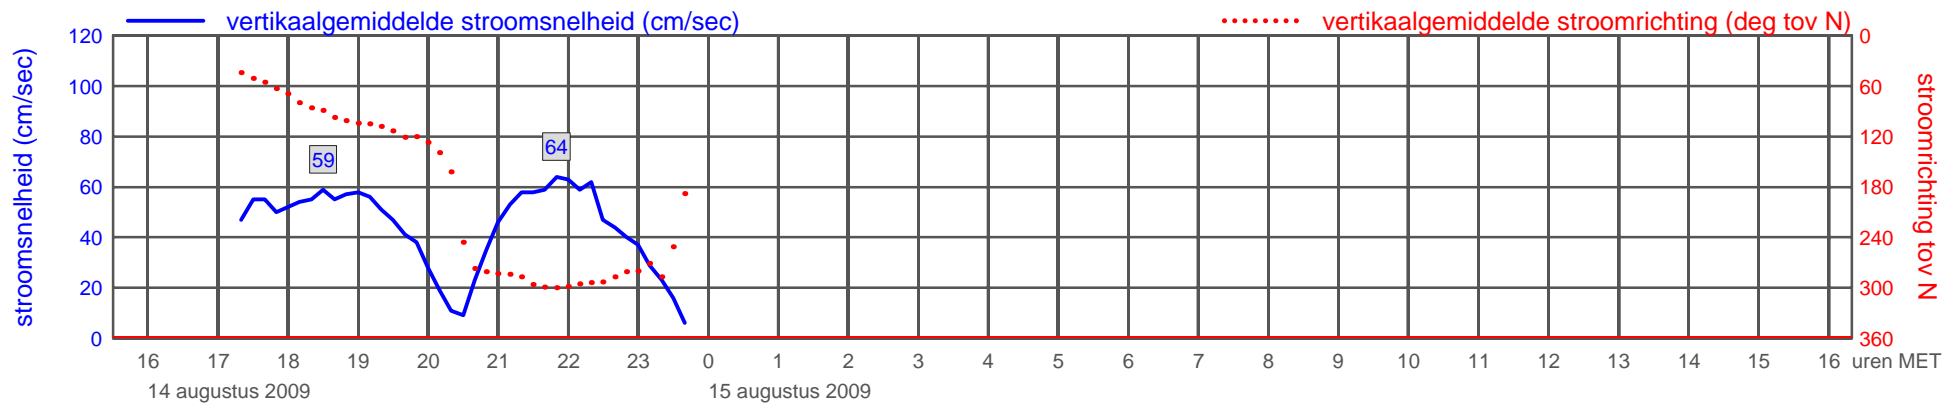

meetpunt PVW_MP0206_200908 (x=062625 , y=379750 , bodem=NAP -0.65 m sensor=NAP -0.55 m)

meetpunt PVW_MP0206_200908 (x=062625 , y=379750 , bodem=NAP -0.65 m sensor=NAP -0.55 m)

meetpunt PVW_MP0206_200908 (x=062625 , y=379750 , bodem=NAP -0.65 m sensor=NAP -0.55 m)