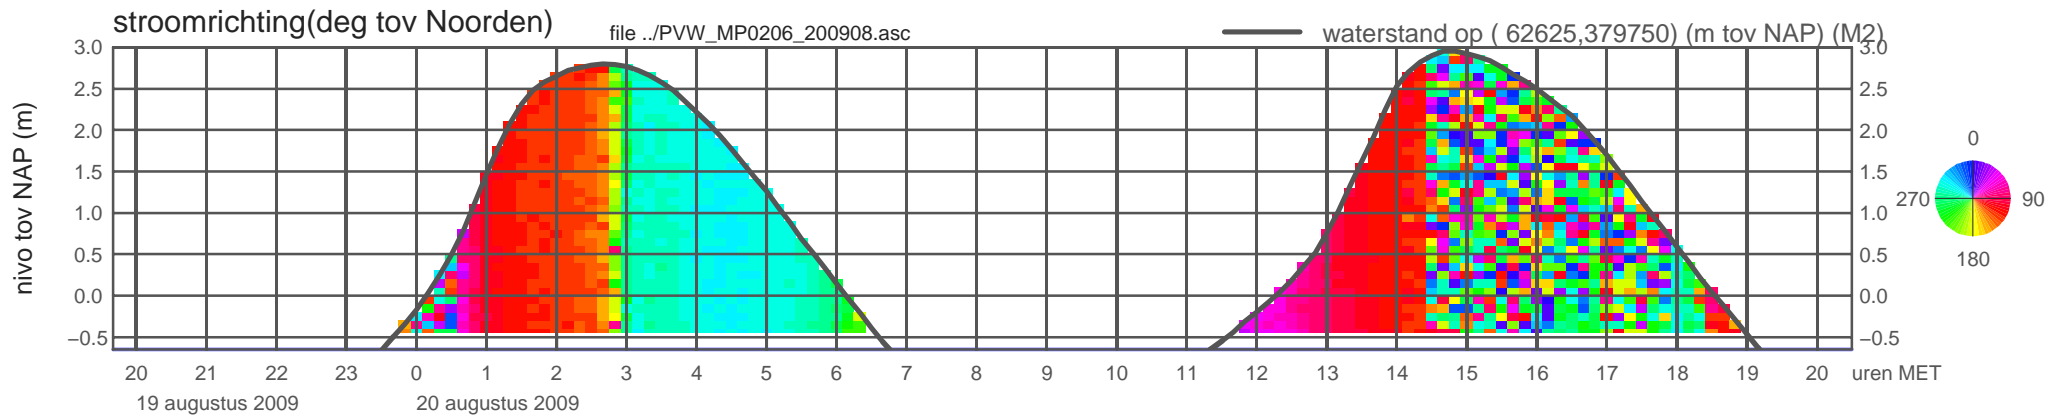

meetpunt PVW_MP0206_200908 (x=062625 , y=379750 , bodem=NAP -0.65 m sensor=NAP -0.55 m)

meetpunt PVW_MP0206_200908 (x=062625 , y=379750 , bodem=NAP -0.65 m sensor=NAP -0.55 m)

meetpunt PVW_MP0206_200908 (x=062625 , y=379750 , bodem=NAP -0.65 m sensor=NAP -0.55 m)