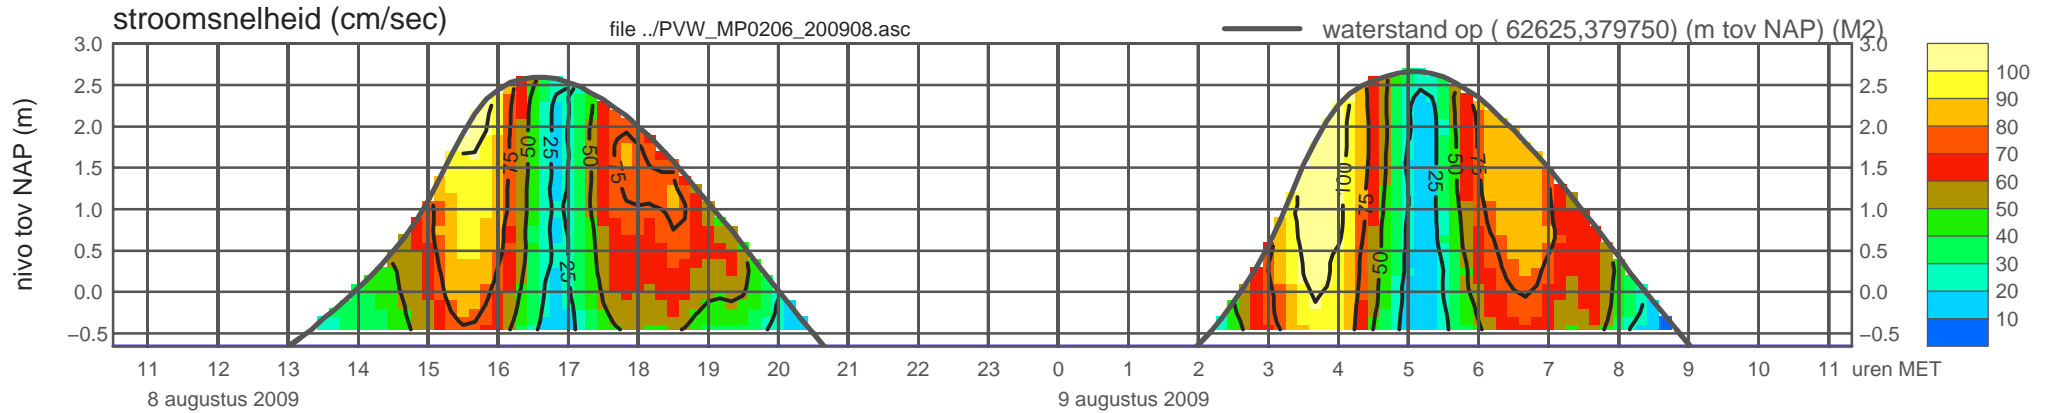

meetpunt PVW_MP0206_200908 (x=062625 , y=379750 , bodem=NAP -0.65 m sensor=NAP -0.55 m)

meetpunt PVW_MP0206_200908 (x=062625 , y=379750 , bodem=NAP -0.65 m sensor=NAP -0.55 m)

meetpunt PVW_MP0206_200908 (x=062625 , y=379750 , bodem=NAP -0.65 m sensor=NAP -0.55 m)