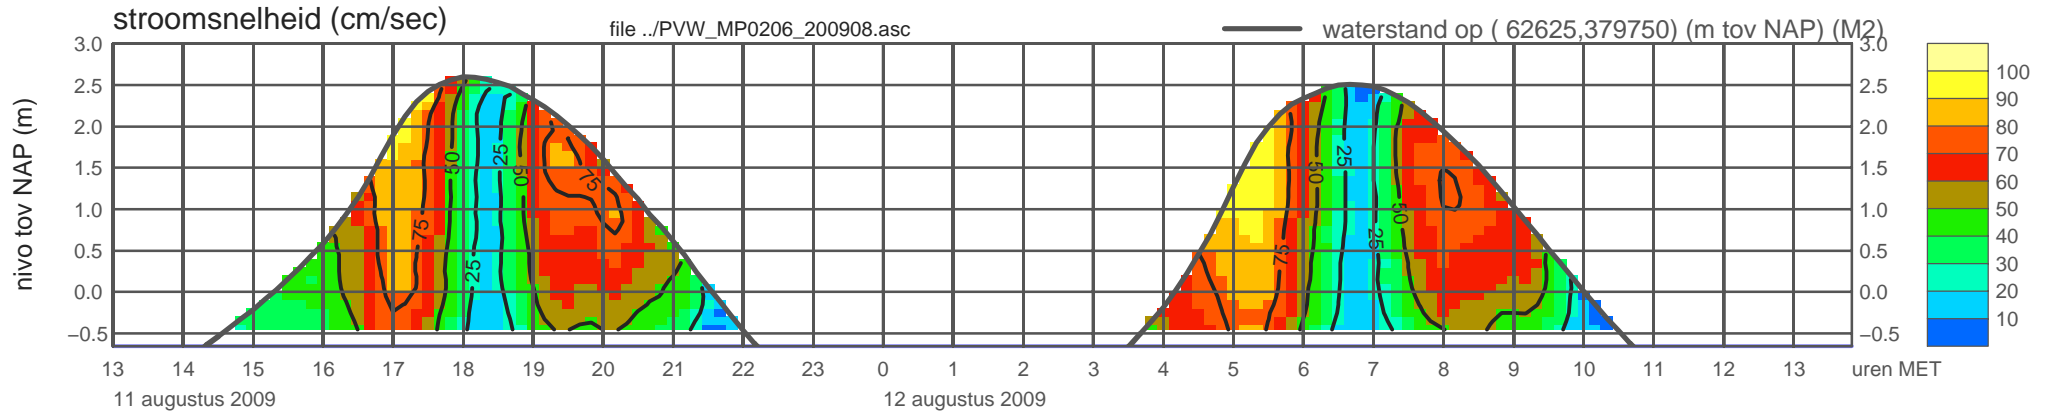

meetpunt PVW_MP0206_200908 (x=062625 , y=379750 , bodem=NAP -0.65 m sensor=NAP -0.55 m)

meetpunt PVW_MP0206_200908 (x=062625 , y=379750 , bodem=NAP -0.65 m sensor=NAP -0.55 m)

meetpunt PVW_MP0206_200908 (x=062625 , y=379750 , bodem=NAP -0.65 m sensor=NAP -0.55 m)