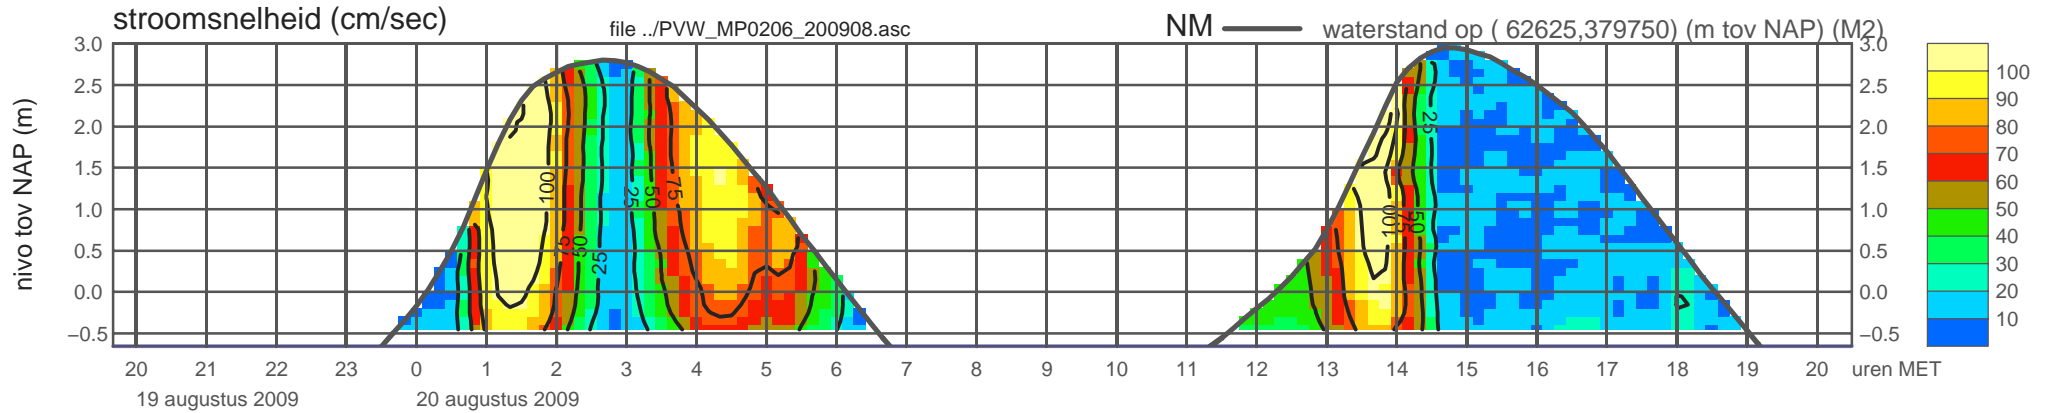

meetpunt PVW_MP0206_200908 (x=062625 , y=379750 , bodem=NAP -0.65 m sensor=NAP -0.55 m)

meetpunt PVW_MP0206_200908 (x=062625 , y=379750 , bodem=NAP -0.65 m sensor=NAP -0.55 m)

meetpunt PVW_MP0206_200908 (x=062625 , y=379750 , bodem=NAP -0.65 m sensor=NAP -0.55 m)