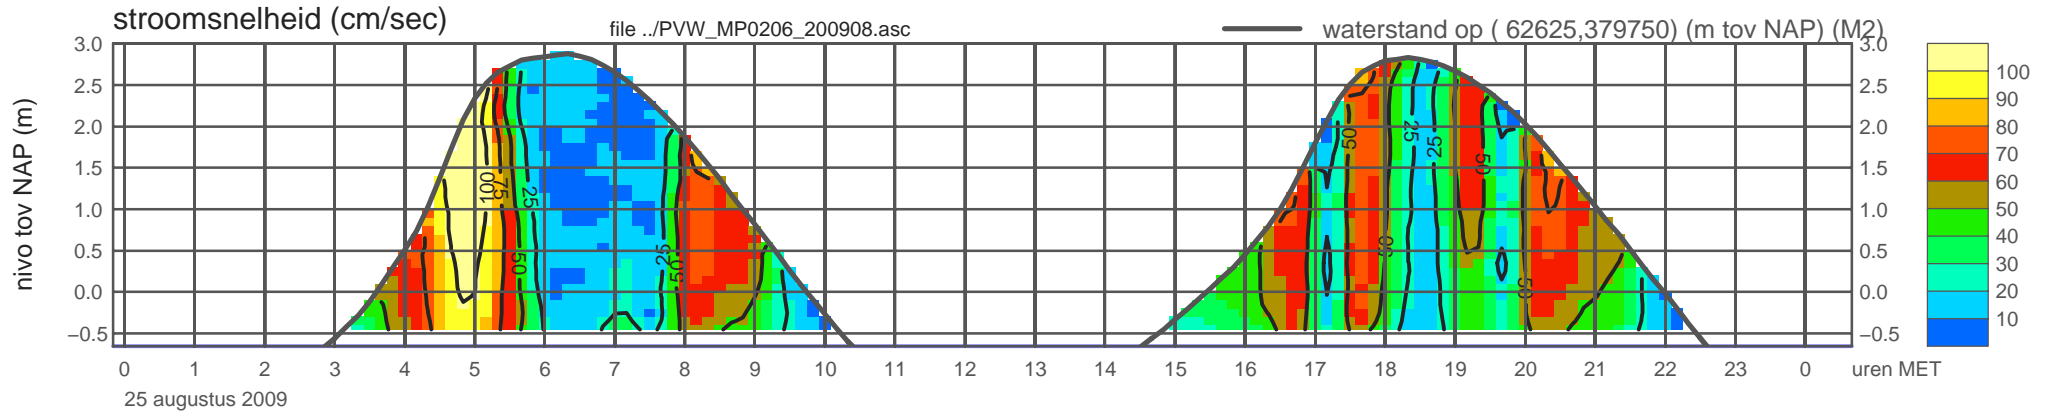

meetpunt PVW_MP0206_200908 (x=062625 , y=379750 , bodem=NAP -0.65 m sensor=NAP -0.55 m)

meetpunt PVW_MP0206_200908 (x=062625 , y=379750 , bodem=NAP -0.65 m sensor=NAP -0.55 m)

meetpunt PVW_MP0206_200908 (x=062625 , y=379750 , bodem=NAP -0.65 m sensor=NAP -0.55 m)