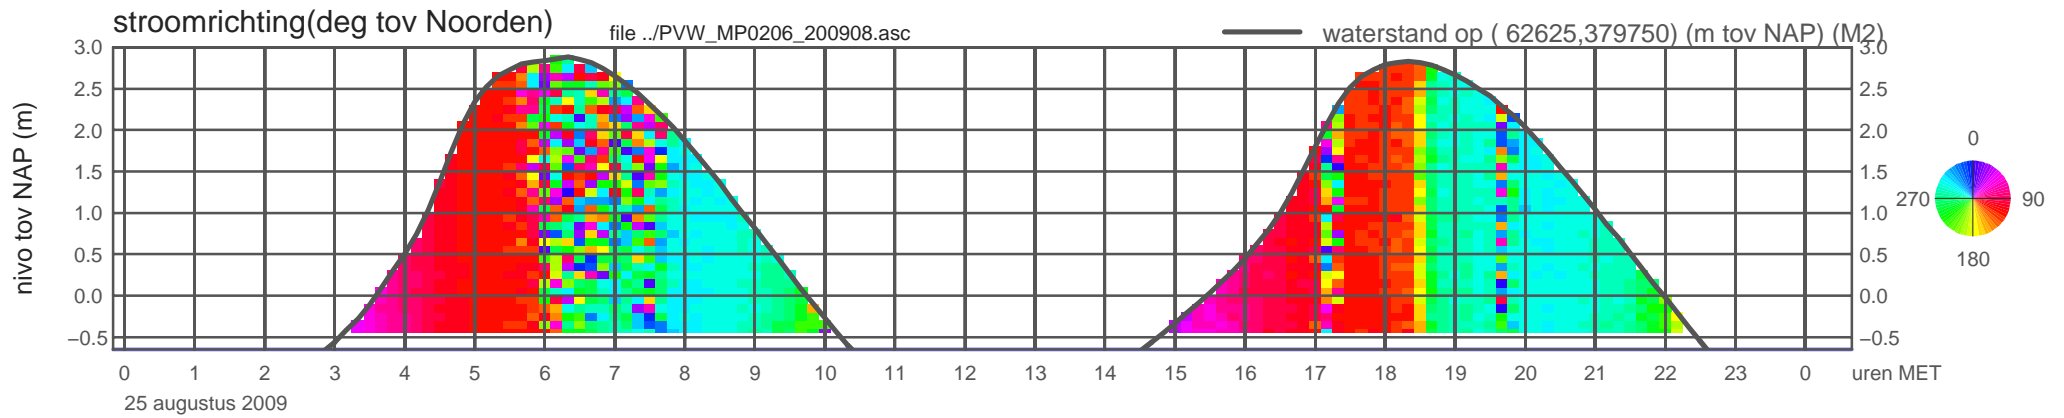

meetpunt PVW_MP0206_200908 (x=062625 , y=379750 , bodem=NAP -0.65 m sensor=NAP -0.55 m)

meetpunt PVW_MP0206_200908 (x=062625 , y=379750 , bodem=NAP -0.65 m sensor=NAP -0.55 m)

meetpunt PVW_MP0206_200908 (x=062625 , y=379750 , bodem=NAP -0.65 m sensor=NAP -0.55 m)