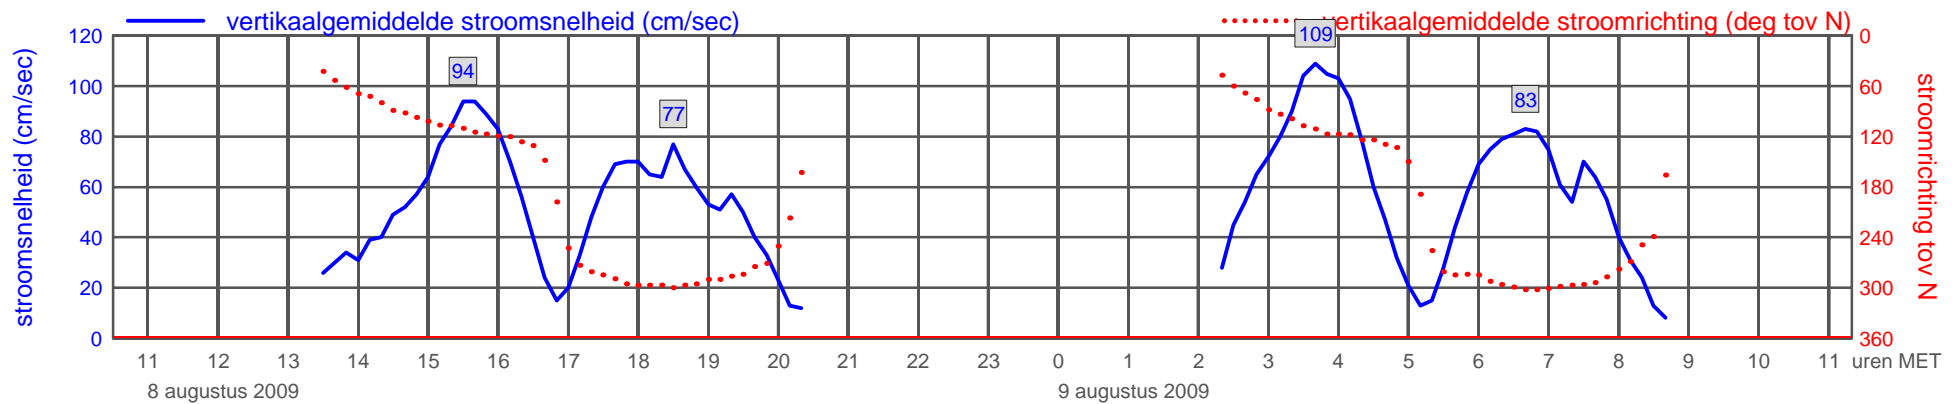

meetpunt PVW_MP0206_200908 (x=062625 , y=379750 , bodem=NAP -0.65 m sensor=NAP -0.55 m)

meetpunt PVW_MP0206_200908 (x=062625 , y=379750 , bodem=NAP -0.65 m sensor=NAP -0.55 m)

meetpunt PVW_MP0206_200908 (x=062625 , y=379750 , bodem=NAP -0.65 m sensor=NAP -0.55 m)