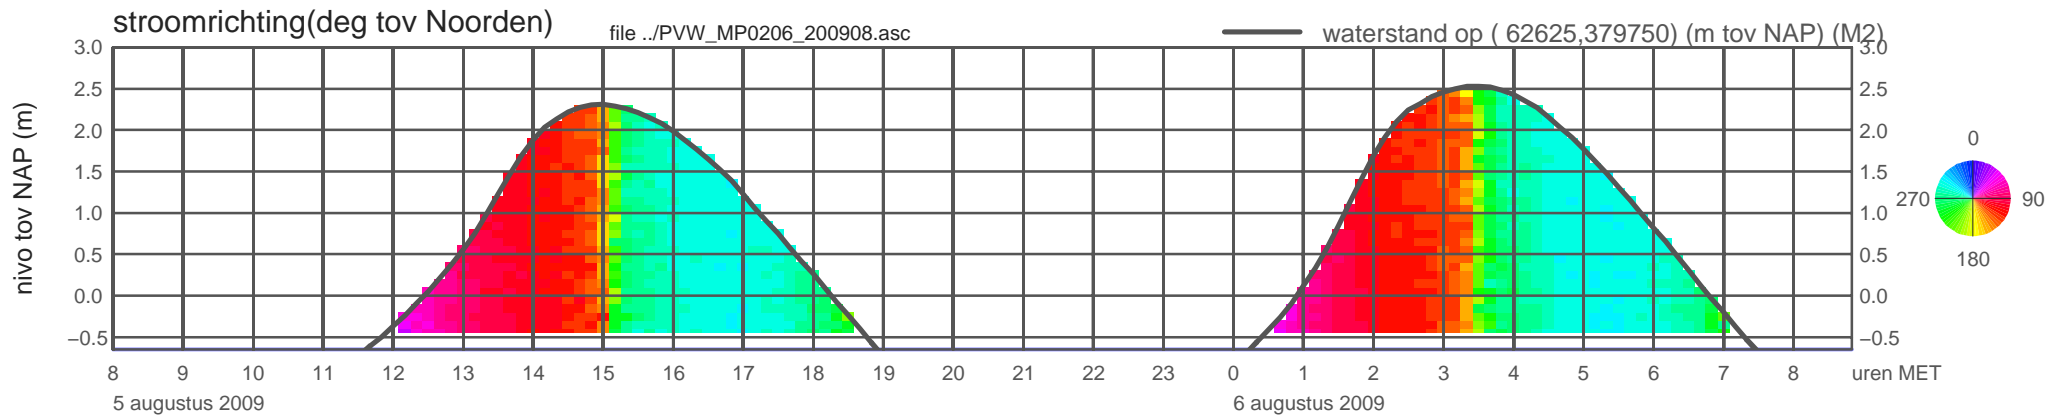

meetpunt PVW_MP0206_200908 (x=062625 , y=379750 , bodem=NAP -0.65 m sensor=NAP -0.55 m)

meetpunt PVW_MP0206_200908 (x=062625 , y=379750 , bodem=NAP -0.65 m sensor=NAP -0.55 m)

meetpunt PVW_MP0206_200908 (x=062625 , y=379750 , bodem=NAP -0.65 m sensor=NAP -0.55 m)