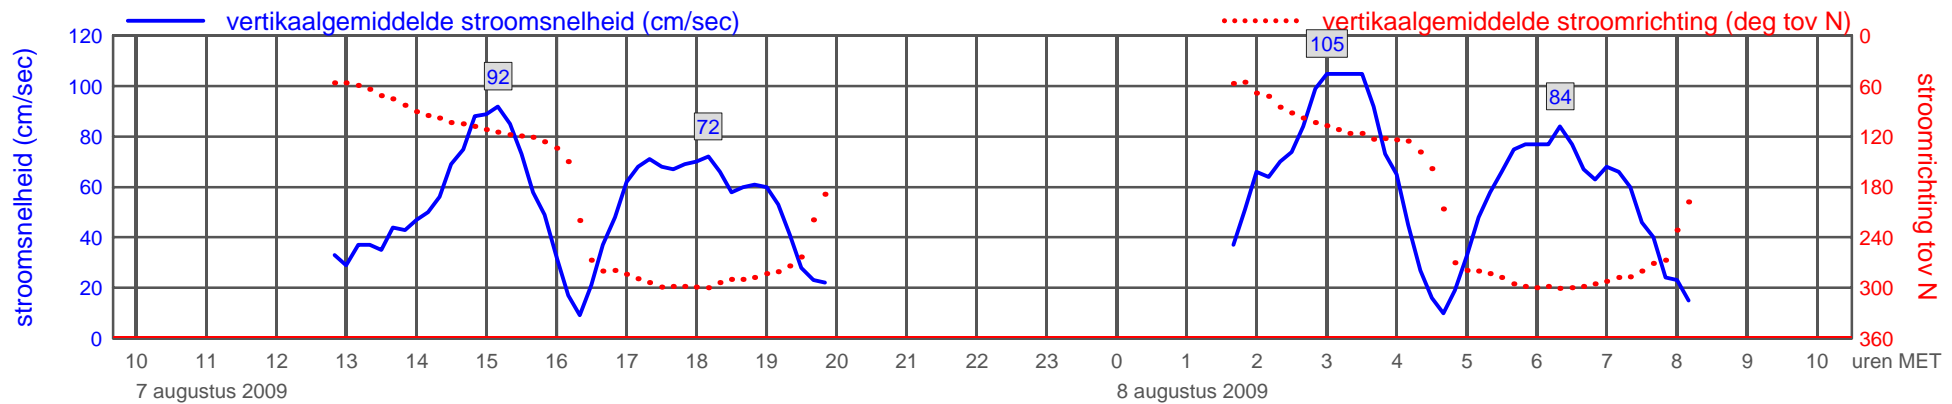

meetpunt PVW_MP0206_200908 (x=062625 , y=379750 , bodem=NAP -0.65 m sensor=NAP -0.55 m)

meetpunt PVW_MP0206_200908 (x=062625 , y=379750 , bodem=NAP -0.65 m sensor=NAP -0.55 m)

meetpunt PVW_MP0206_200908 (x=062625 , y=379750 , bodem=NAP -0.65 m sensor=NAP -0.55 m)