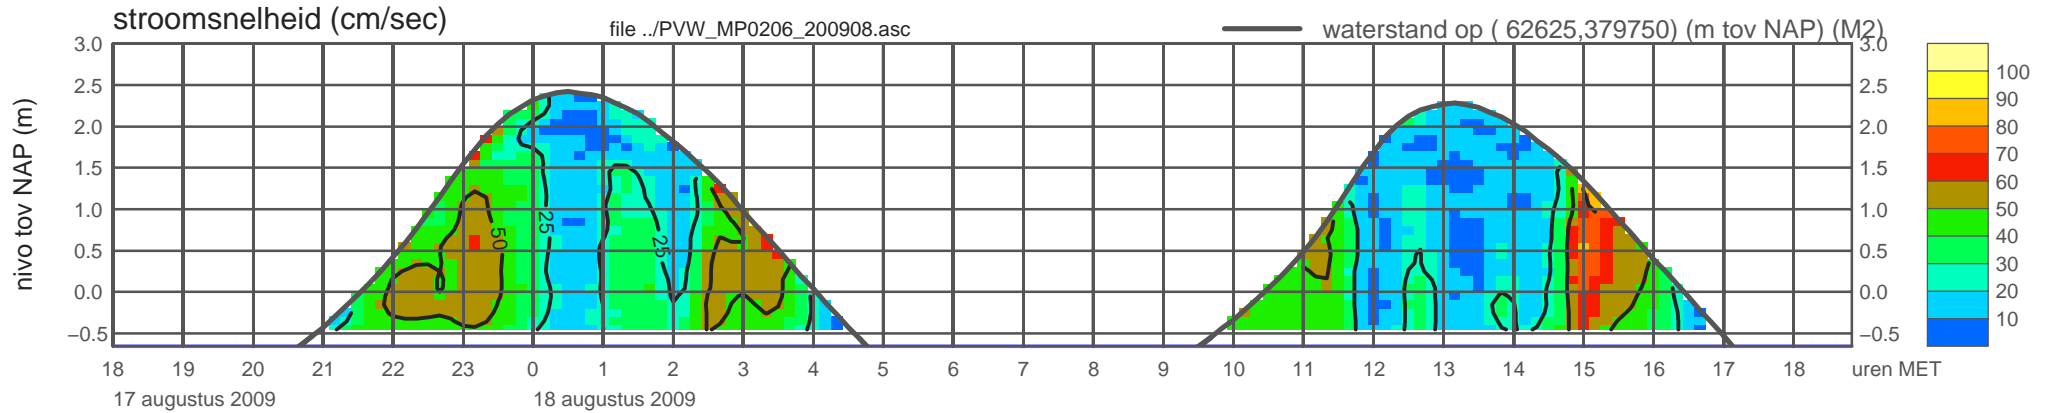

meetpunt PVW_MP0206_200908 (x=062625 , y=379750 , bodem=NAP -0.65 m sensor=NAP -0.55 m)

meetpunt PVW_MP0206_200908 (x=062625 , y=379750 , bodem=NAP -0.65 m sensor=NAP -0.55 m)

meetpunt PVW_MP0206_200908 (x=062625 , y=379750 , bodem=NAP -0.65 m sensor=NAP -0.55 m)