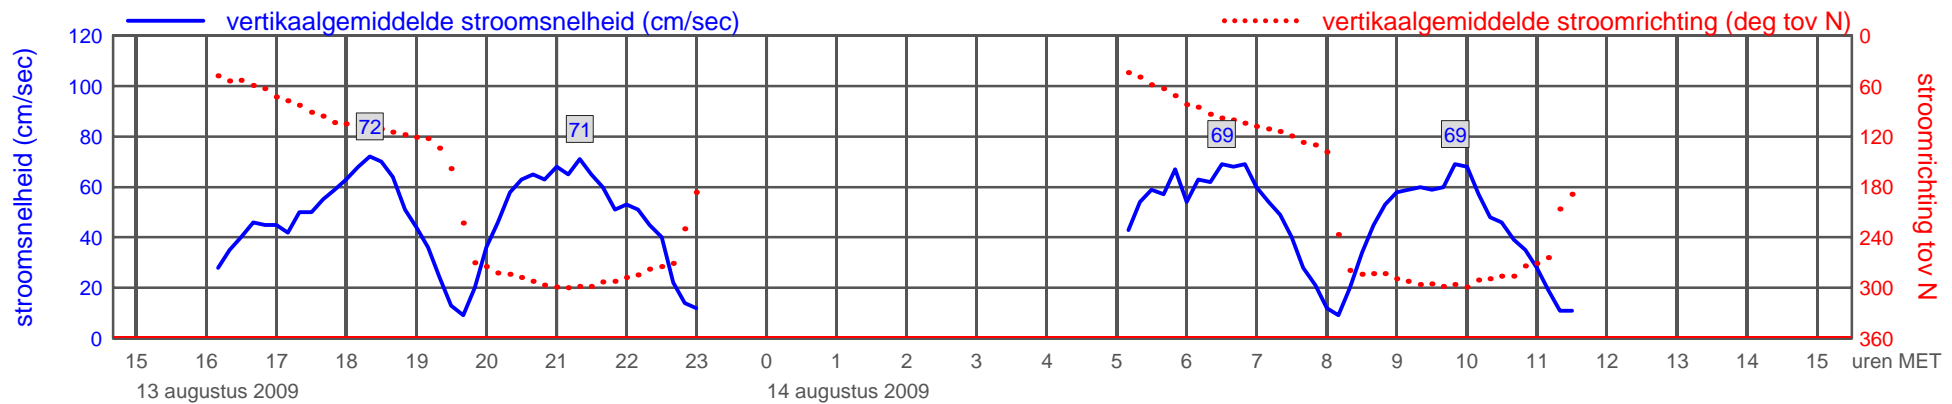

meetpunt PVW_MP0206_200908 (x=062625 , y=379750 , bodem=NAP -0.65 m sensor=NAP -0.55 m)

meetpunt PVW_MP0206_200908 (x=062625 , y=379750 , bodem=NAP -0.65 m sensor=NAP -0.55 m)

meetpunt PVW_MP0206_200908 (x=062625 , y=379750 , bodem=NAP -0.65 m sensor=NAP -0.55 m)