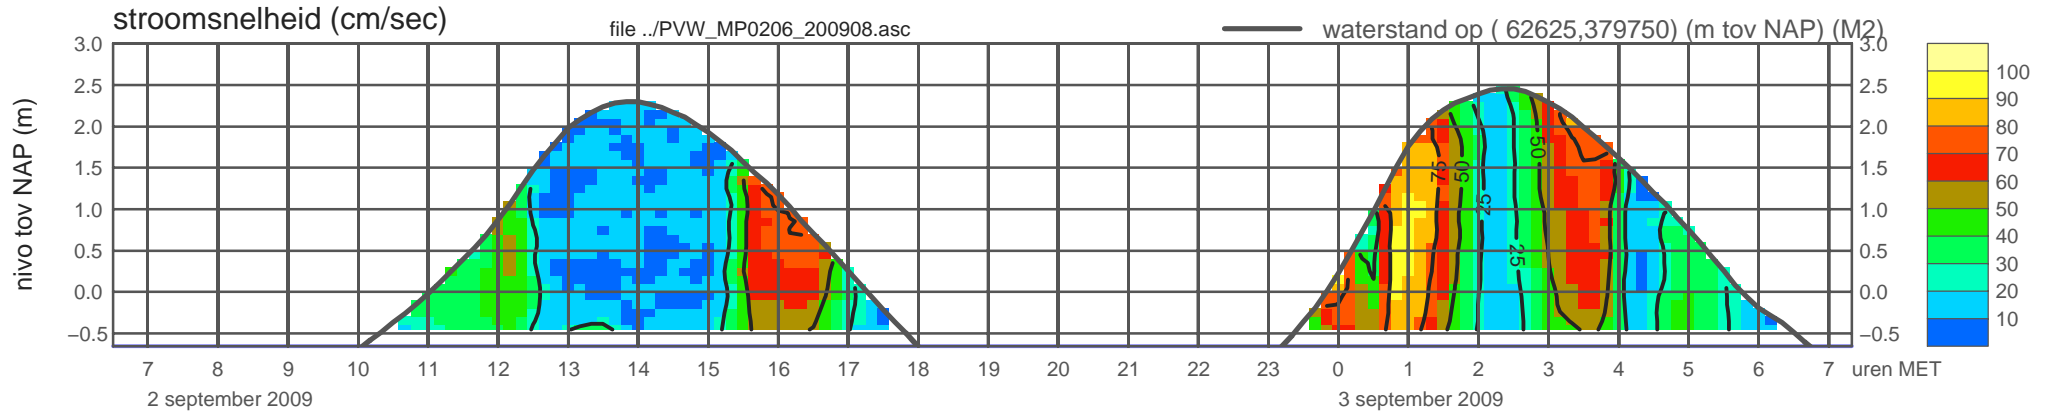

meetpunt PVW_MP0206_200908 (x=062625 , y=379750 , bodem=NAP -0.65 m sensor=NAP -0.55 m)

meetpunt PVW_MP0206_200908 (x=062625 , y=379750 , bodem=NAP -0.65 m sensor=NAP -0.55 m)

meetpunt PVW_MP0206_200908 (x=062625 , y=379750 , bodem=NAP -0.65 m sensor=NAP -0.55 m)