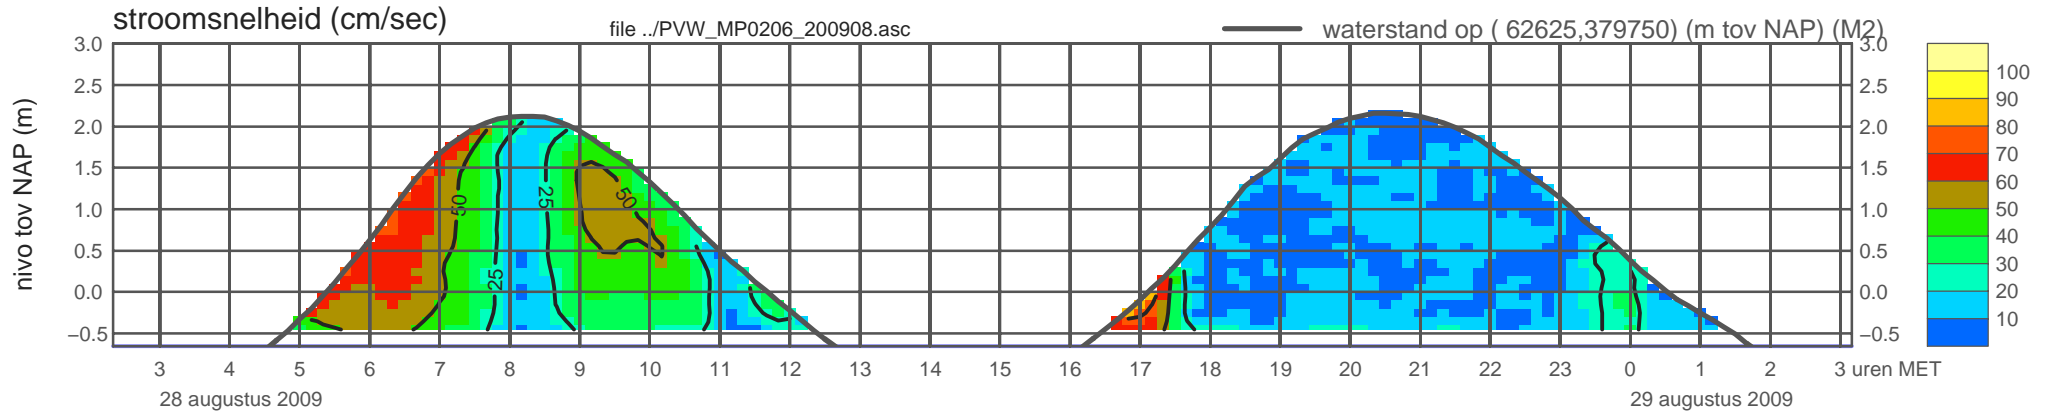

meetpunt PVW_MP0206_200908 (x=062625 , y=379750 , bodem=NAP -0.65 m sensor=NAP -0.55 m)

meetpunt PVW_MP0206_200908 (x=062625 , y=379750 , bodem=NAP -0.65 m sensor=NAP -0.55 m)

meetpunt PVW_MP0206_200908 (x=062625 , y=379750 , bodem=NAP -0.65 m sensor=NAP -0.55 m)