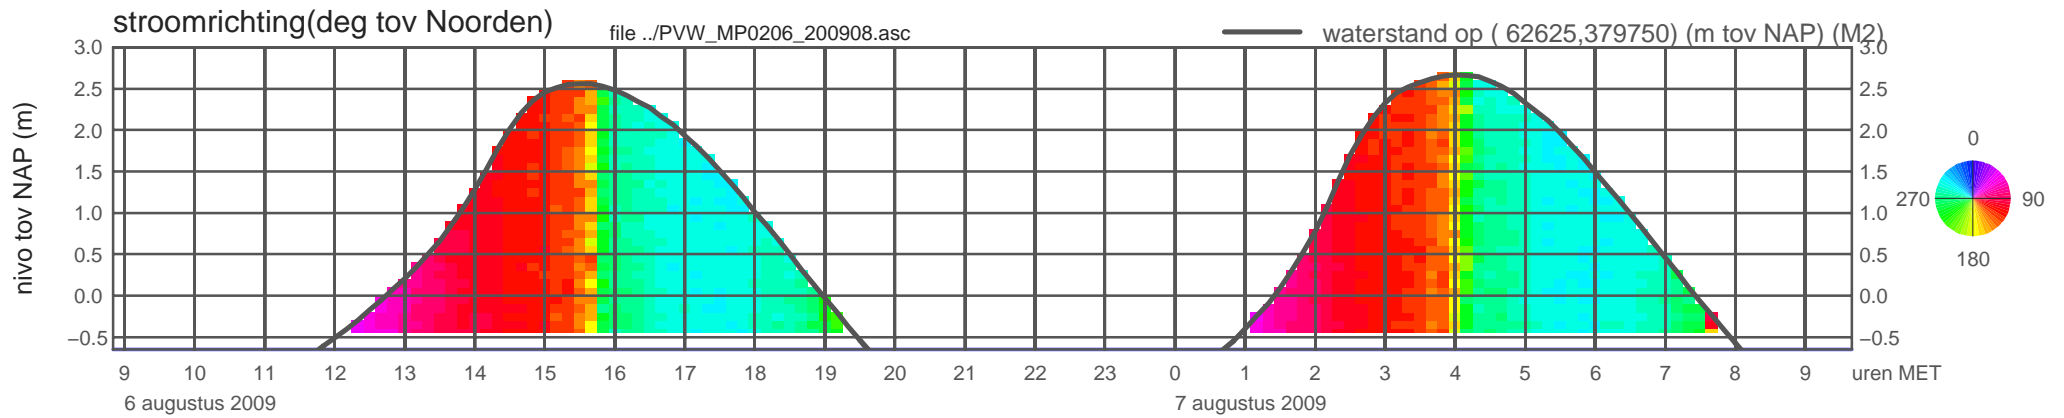

meetpunt PVW_MP0206_200908 (x=062625 , y=379750 , bodem=NAP -0.65 m sensor=NAP -0.55 m)

meetpunt PVW_MP0206_200908 (x=062625 , y=379750 , bodem=NAP -0.65 m sensor=NAP -0.55 m)

meetpunt PVW_MP0206_200908 (x=062625 , y=379750 , bodem=NAP -0.65 m sensor=NAP -0.55 m)