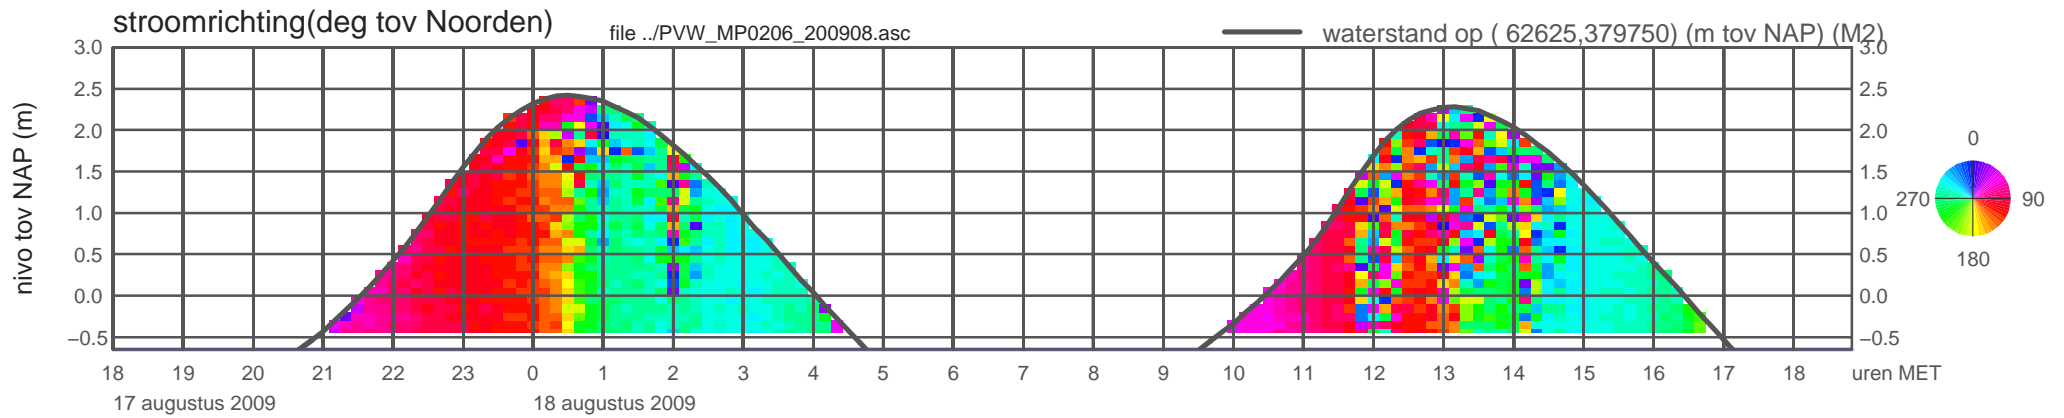

meetpunt PVW_MP0206_200908 (x=062625 , y=379750 , bodem=NAP -0.65 m sensor=NAP -0.55 m)

meetpunt PVW_MP0206_200908 (x=062625 , y=379750 , bodem=NAP -0.65 m sensor=NAP -0.55 m)

meetpunt PVW_MP0206_200908 (x=062625 , y=379750 , bodem=NAP -0.65 m sensor=NAP -0.55 m)