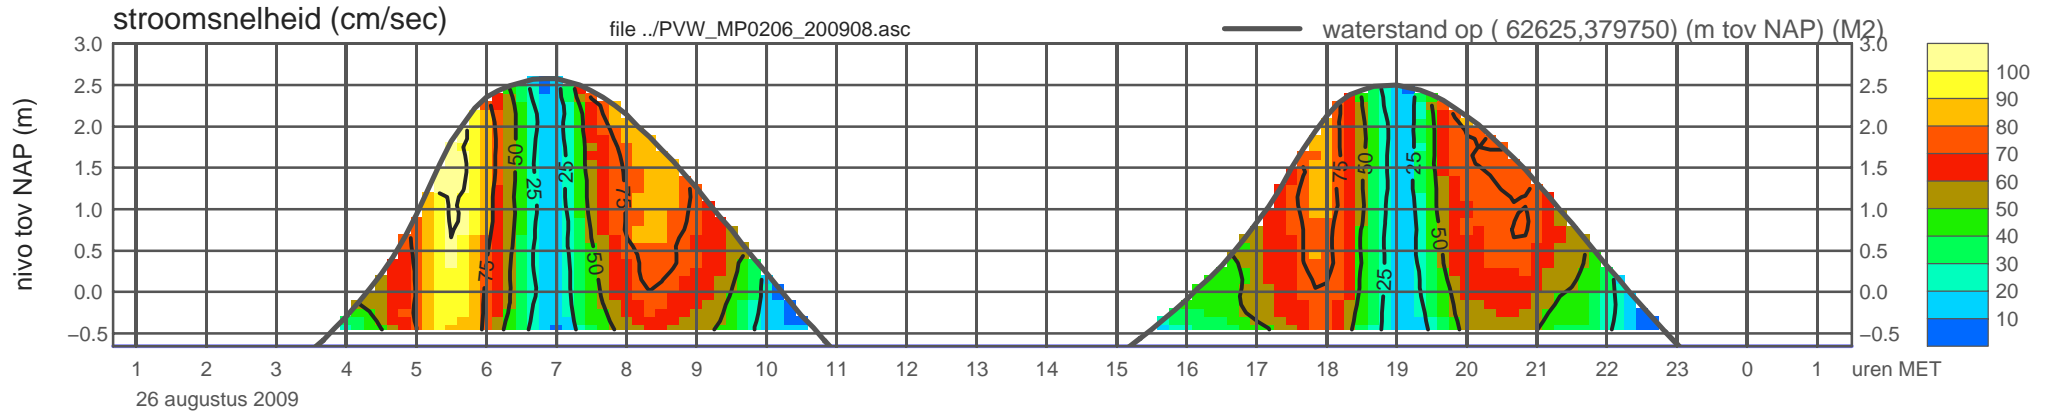

meetpunt PVW_MP0206_200908 (x=062625 , y=379750 , bodem=NAP -0.65 m sensor=NAP -0.55 m)

meetpunt PVW_MP0206_200908 (x=062625 , y=379750 , bodem=NAP -0.65 m sensor=NAP -0.55 m)

meetpunt PVW_MP0206_200908 (x=062625 , y=379750 , bodem=NAP -0.65 m sensor=NAP -0.55 m)