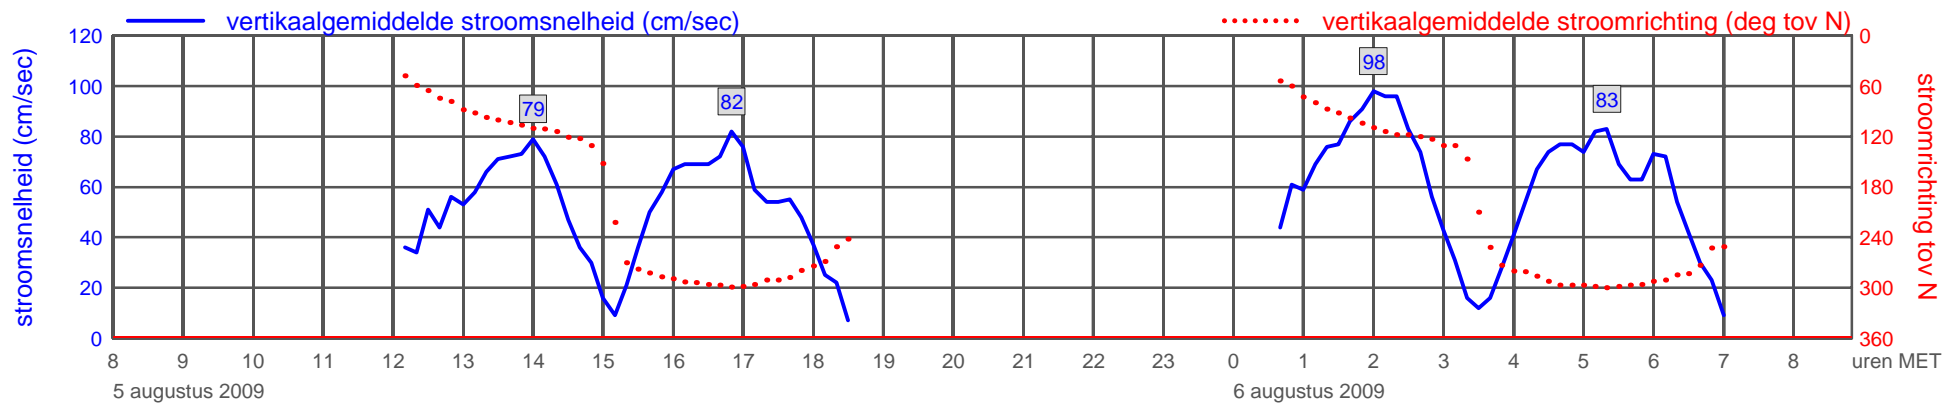

meetpunt PVW_MP0206_200908 (x=062625 , y=379750 , bodem=NAP -0.65 m sensor=NAP -0.55 m)

meetpunt PVW_MP0206_200908 (x=062625 , y=379750 , bodem=NAP -0.65 m sensor=NAP -0.55 m)

meetpunt PVW_MP0206_200908 (x=062625 , y=379750 , bodem=NAP -0.65 m sensor=NAP -0.55 m)