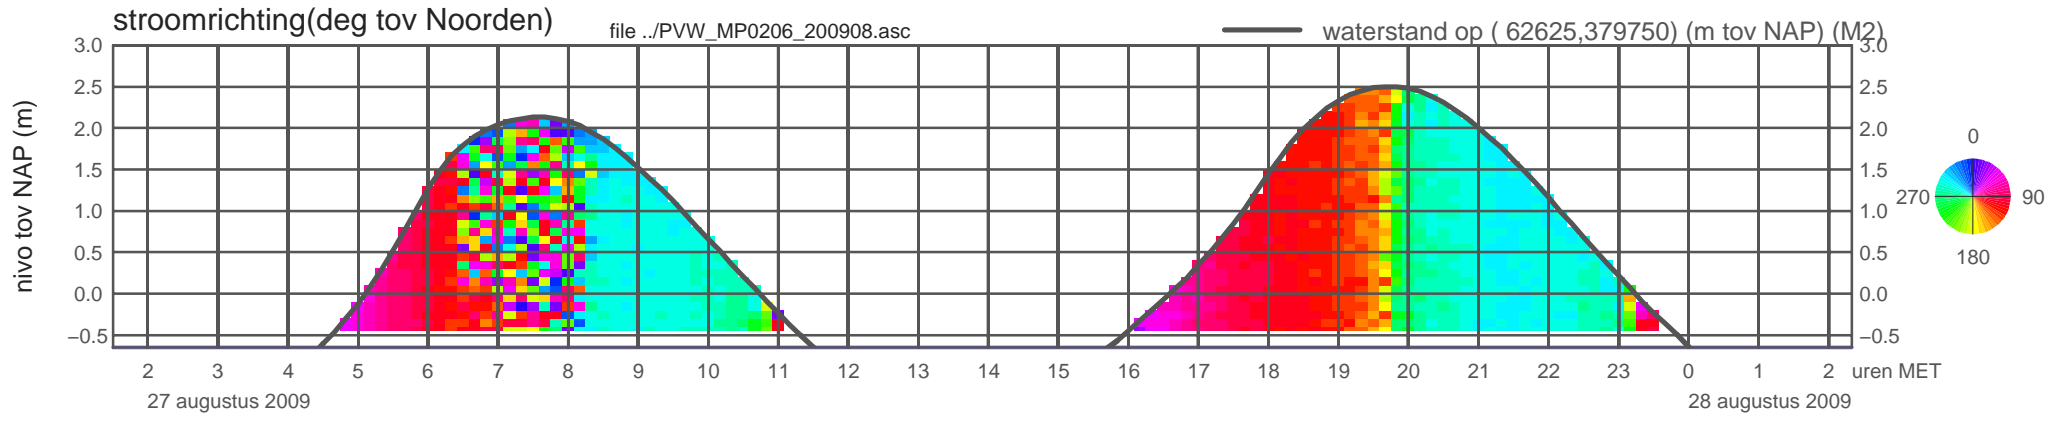

meetpunt PVW_MP0206_200908 (x=062625 , y=379750 , bodem=NAP -0.65 m sensor=NAP -0.55 m)

meetpunt PVW_MP0206_200908 (x=062625 , y=379750 , bodem=NAP -0.65 m sensor=NAP -0.55 m)

meetpunt PVW_MP0206_200908 (x=062625 , y=379750 , bodem=NAP -0.65 m sensor=NAP -0.55 m)