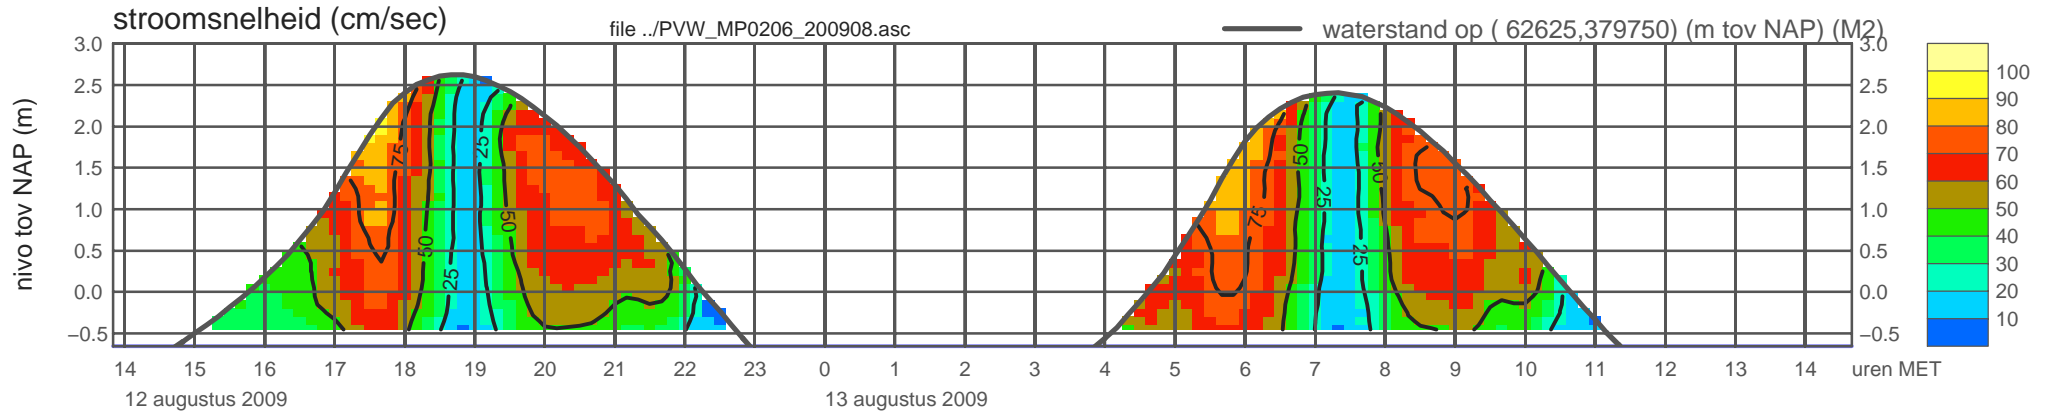

meetpunt PVW_MP0206_200908 (x=062625 , y=379750 , bodem=NAP -0.65 m sensor=NAP -0.55 m)

meetpunt PVW_MP0206_200908 (x=062625 , y=379750 , bodem=NAP -0.65 m sensor=NAP -0.55 m)

meetpunt PVW_MP0206_200908 (x=062625 , y=379750 , bodem=NAP -0.65 m sensor=NAP -0.55 m)