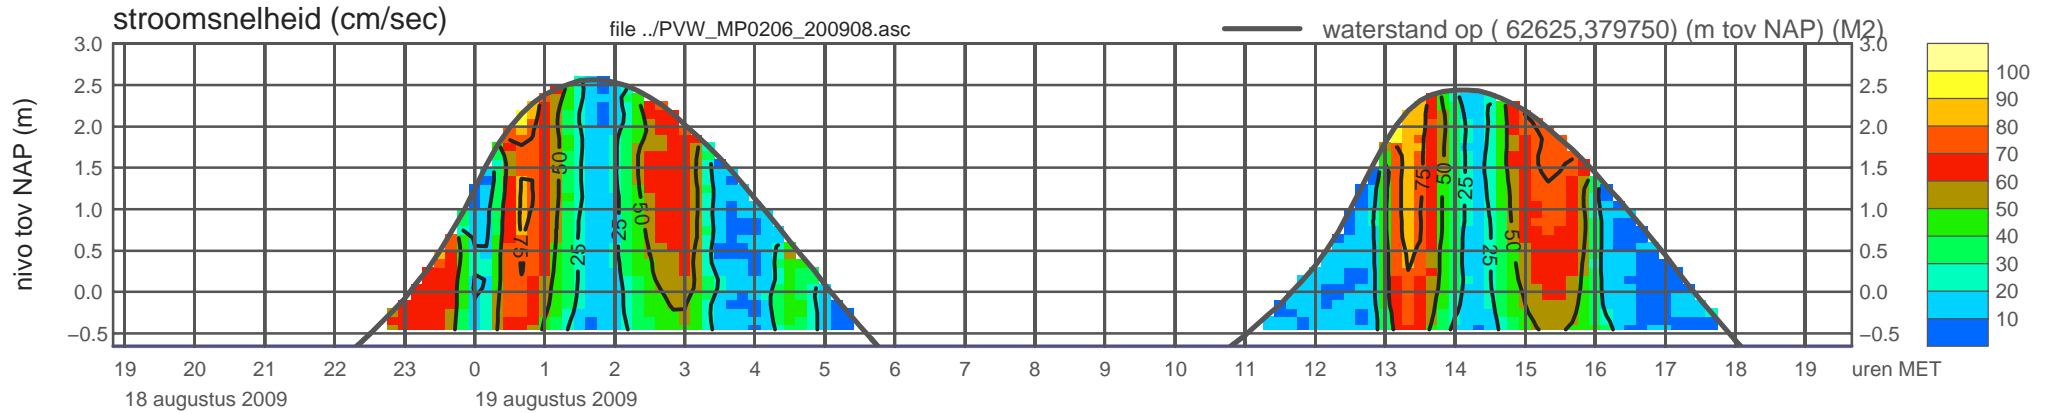

meetpunt PVW_MP0206_200908 (x=062625 , y=379750 , bodem=NAP -0.65 m sensor=NAP -0.55 m)

meetpunt PVW_MP0206_200908 (x=062625 , y=379750 , bodem=NAP -0.65 m sensor=NAP -0.55 m)

meetpunt PVW_MP0206_200908 (x=062625 , y=379750 , bodem=NAP -0.65 m sensor=NAP -0.55 m)