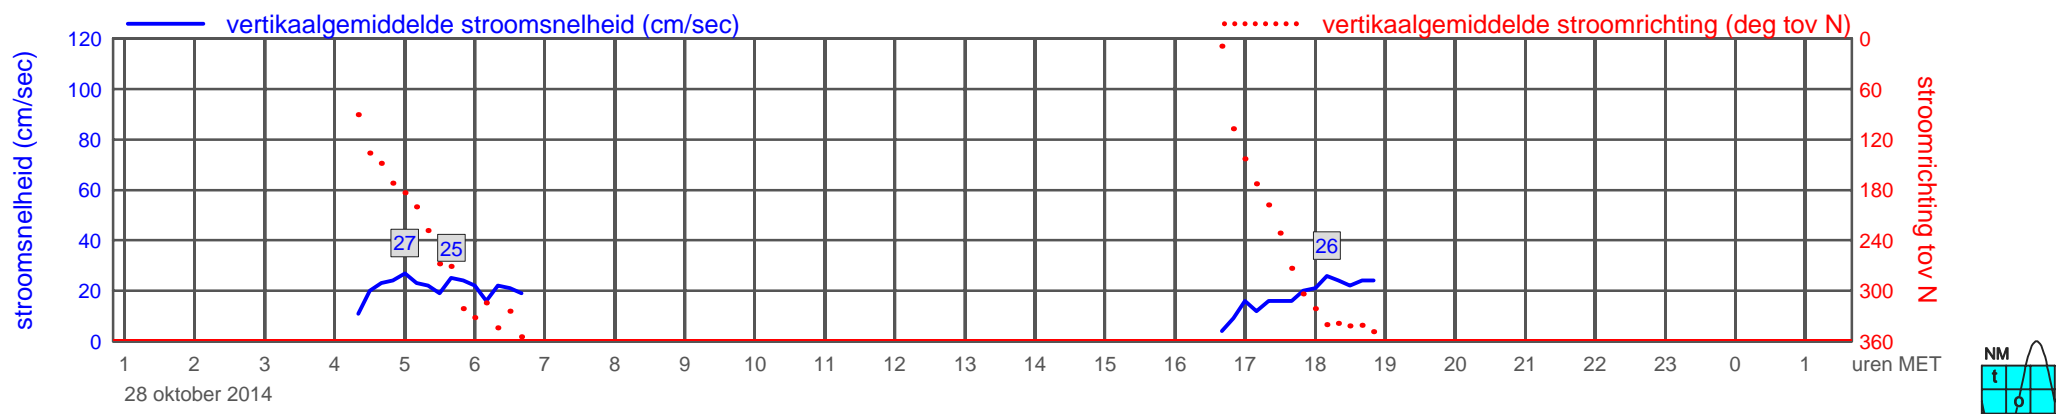

meetpunt PVW_MP0104_201410 (x=062779 , y=378451 , bodem=NAP +1.82 m sensor=NAP +1.92 m)