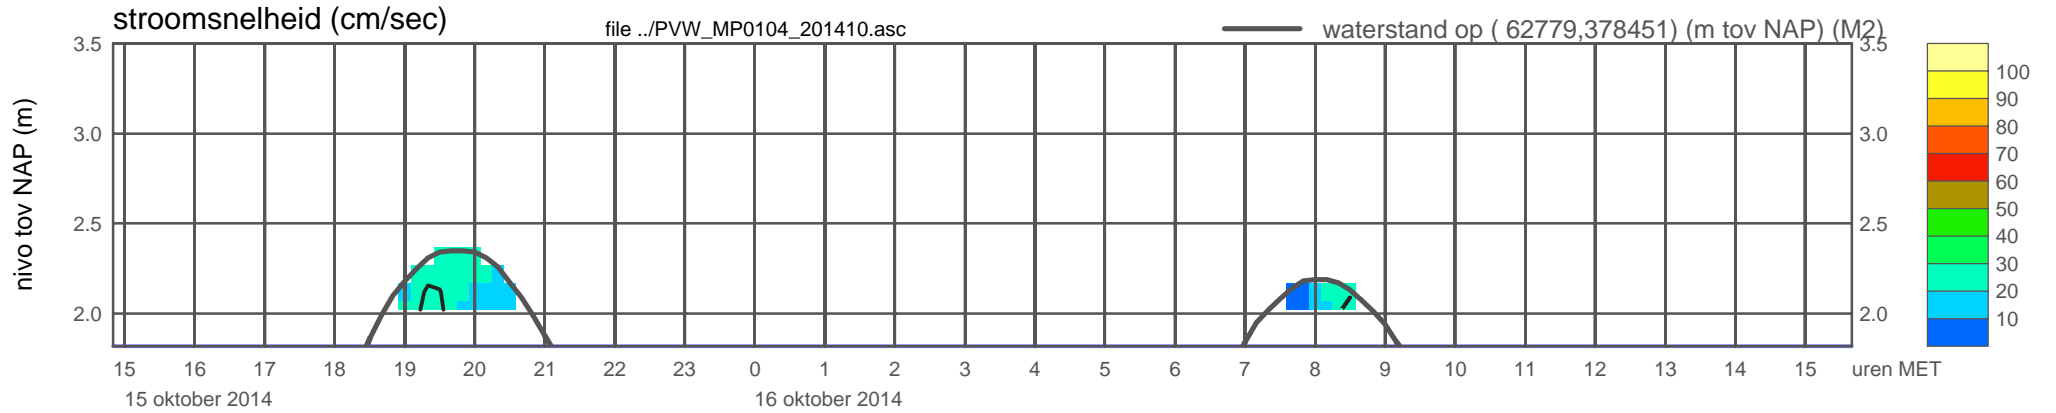

meetpunt PVW_MP0104_201410 (x=062779 , y=378451 , bodem=NAP +1.82 m sensor=NAP +1.92 m)