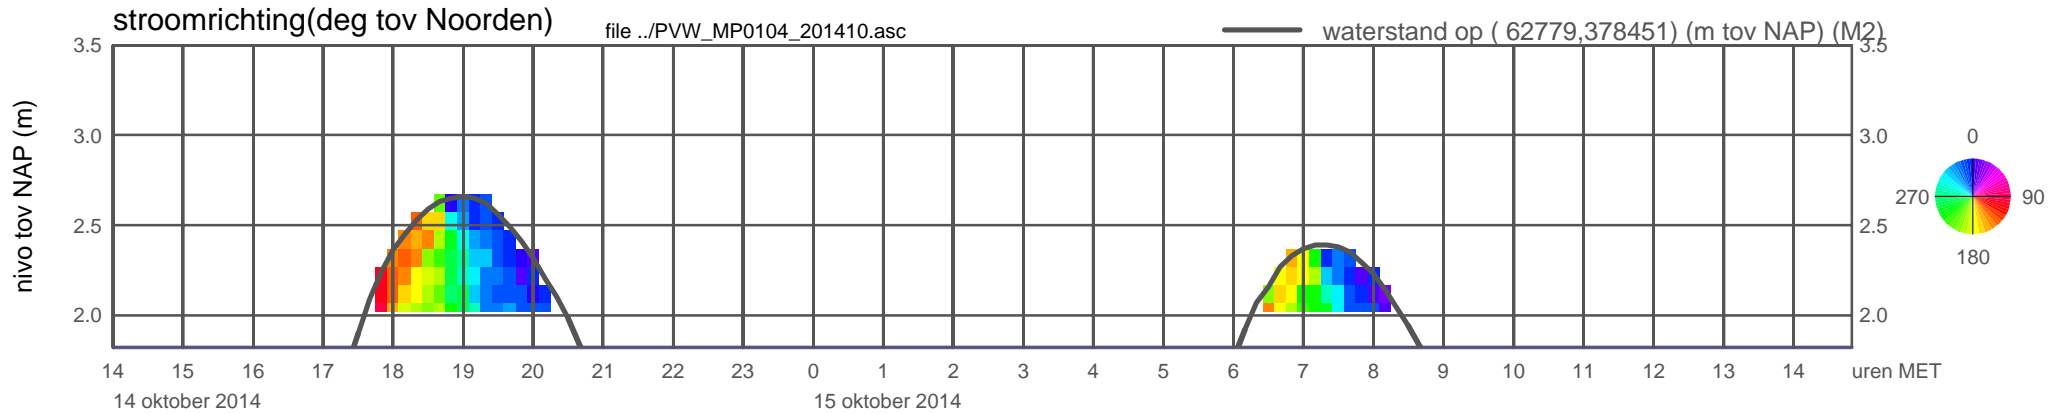

meetpunt PVW_MP0104_201410 (x=062779 , y=378451 , bodem=NAP +1.82 m sensor=NAP +1.92 m)