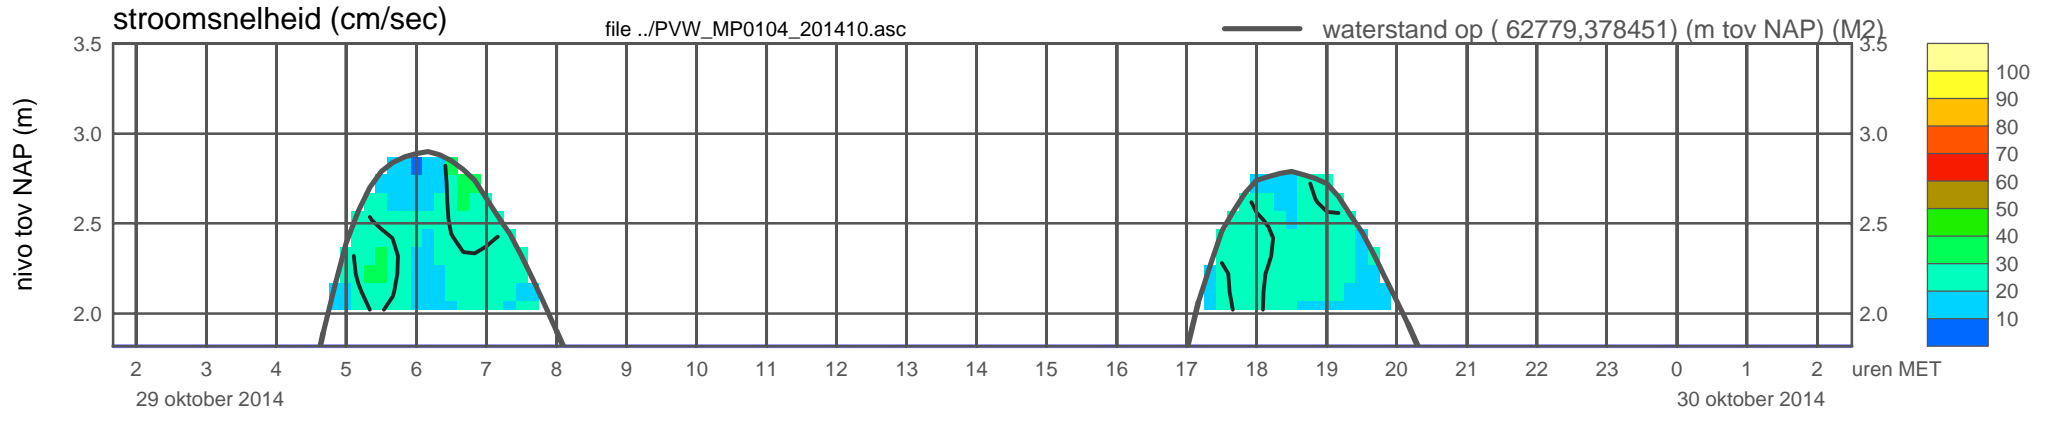

meetpunt PVW_MP0104_201410 (x=062779 , y=378451 , bodem=NAP +1.82 m sensor=NAP +1.92 m)