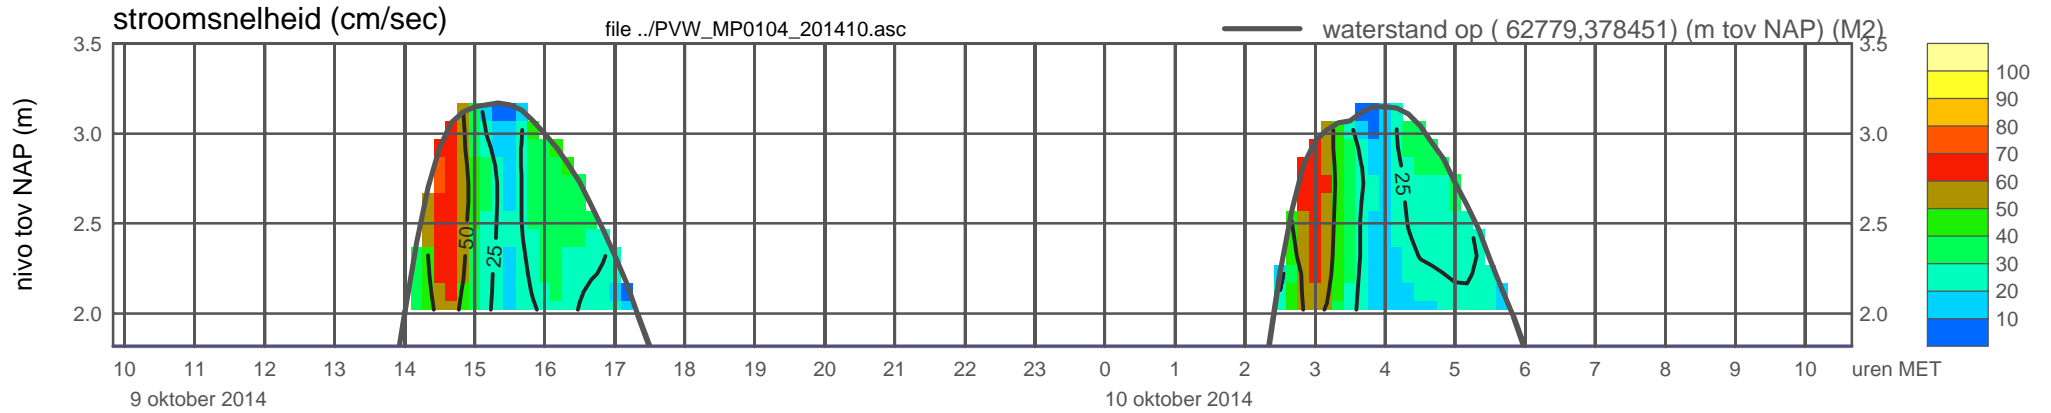

# meetpunt PVW\_MP0104\_201410 ( x=062779 , y=378451 , bodem=NAP +1.82 m sensor=NAP +1.92 m)