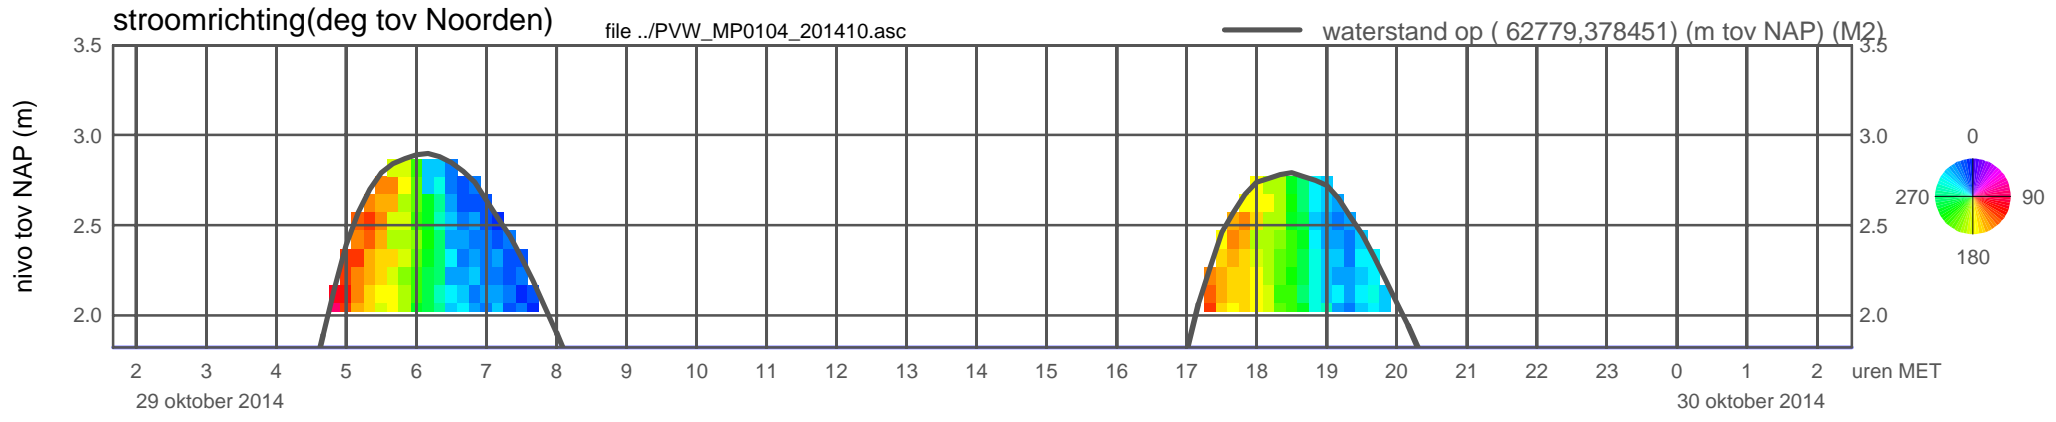

meetpunt PVW_MP0104_201410 (x=062779 , y=378451 , bodem=NAP +1.82 m sensor=NAP +1.92 m)