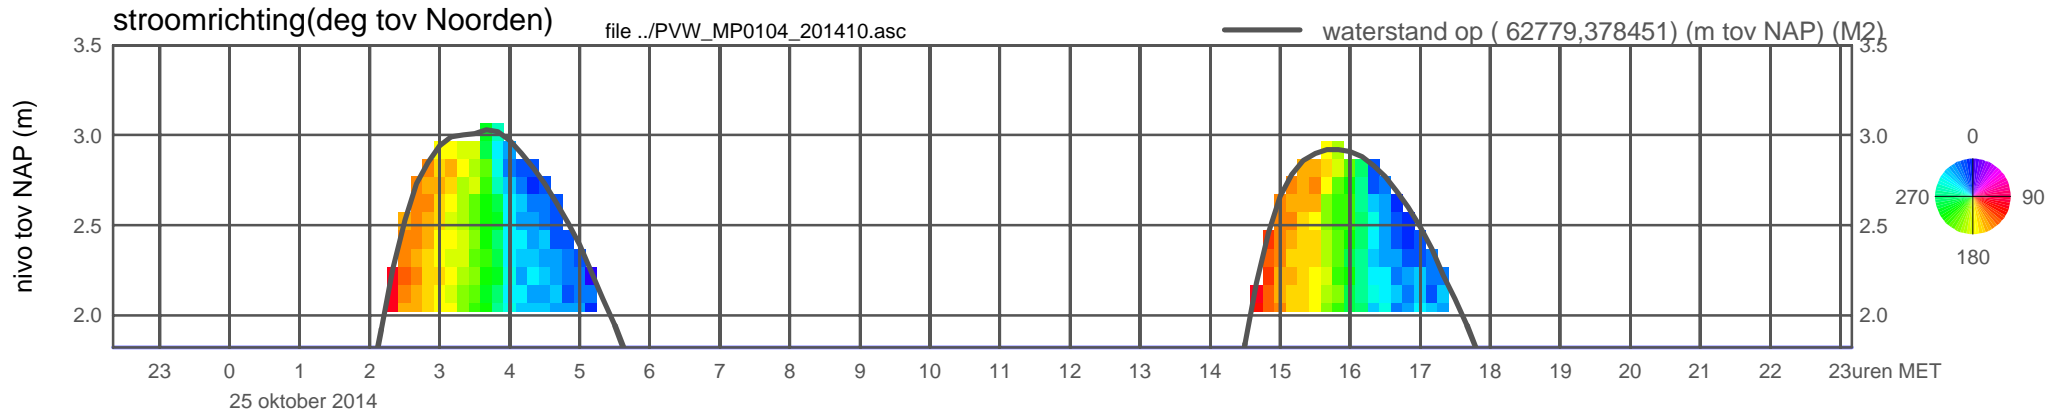

meetpunt PVW_MP0104_201410 (x=062779 , y=378451 , bodem=NAP +1.82 m sensor=NAP +1.92 m)