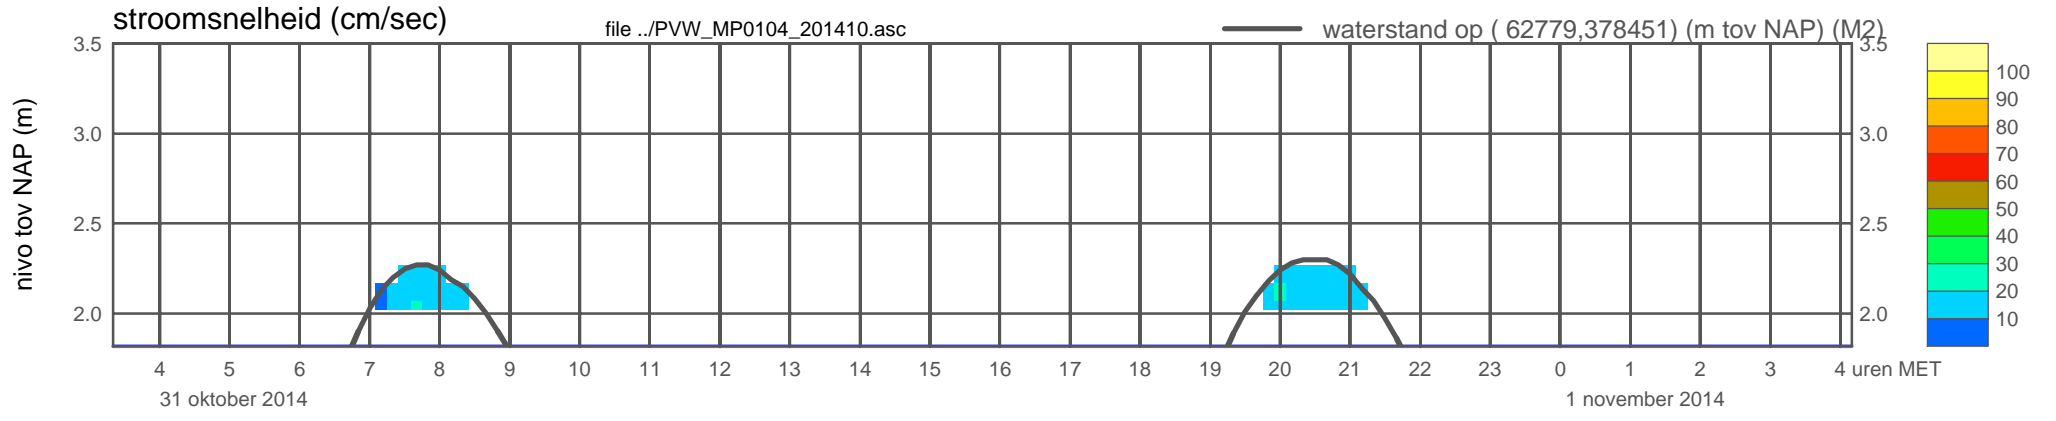

meetpunt PVW_MP0104_201410 (x=062779 , y=378451 , bodem=NAP +1.82 m sensor=NAP +1.92 m)

RWS Zee en Delta