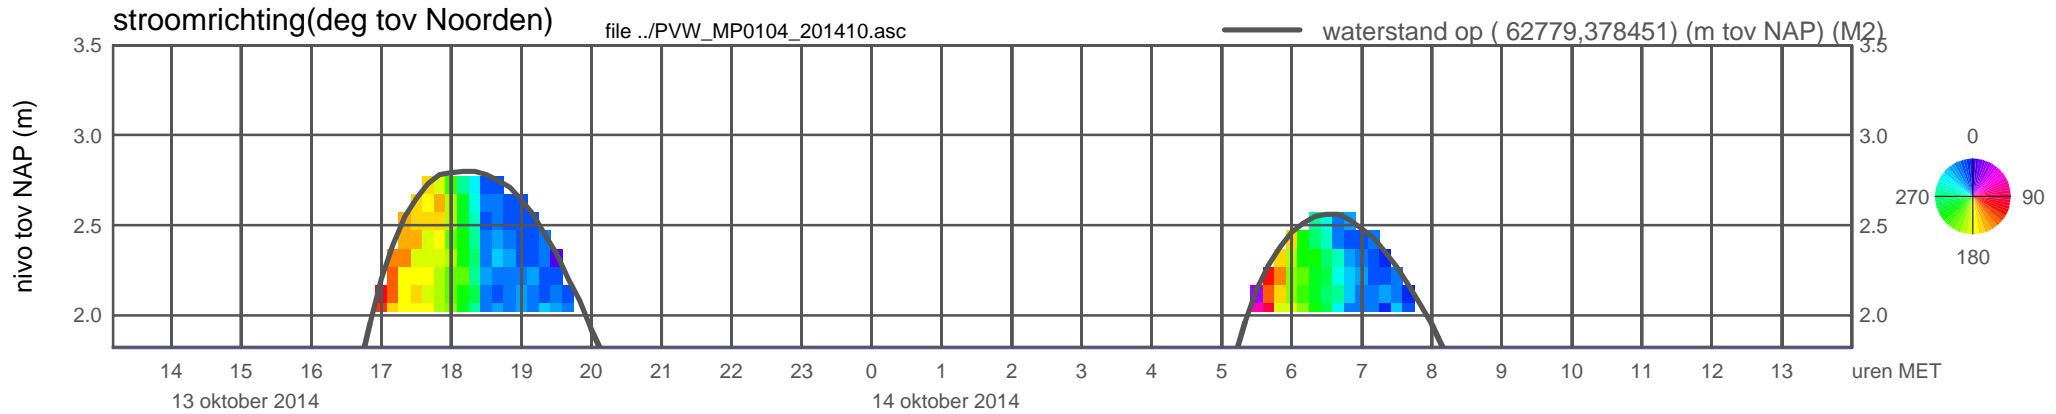

meetpunt PVW_MP0104_201410 (x=062779 , y=378451 , bodem=NAP +1.82 m sensor=NAP +1.92 m)