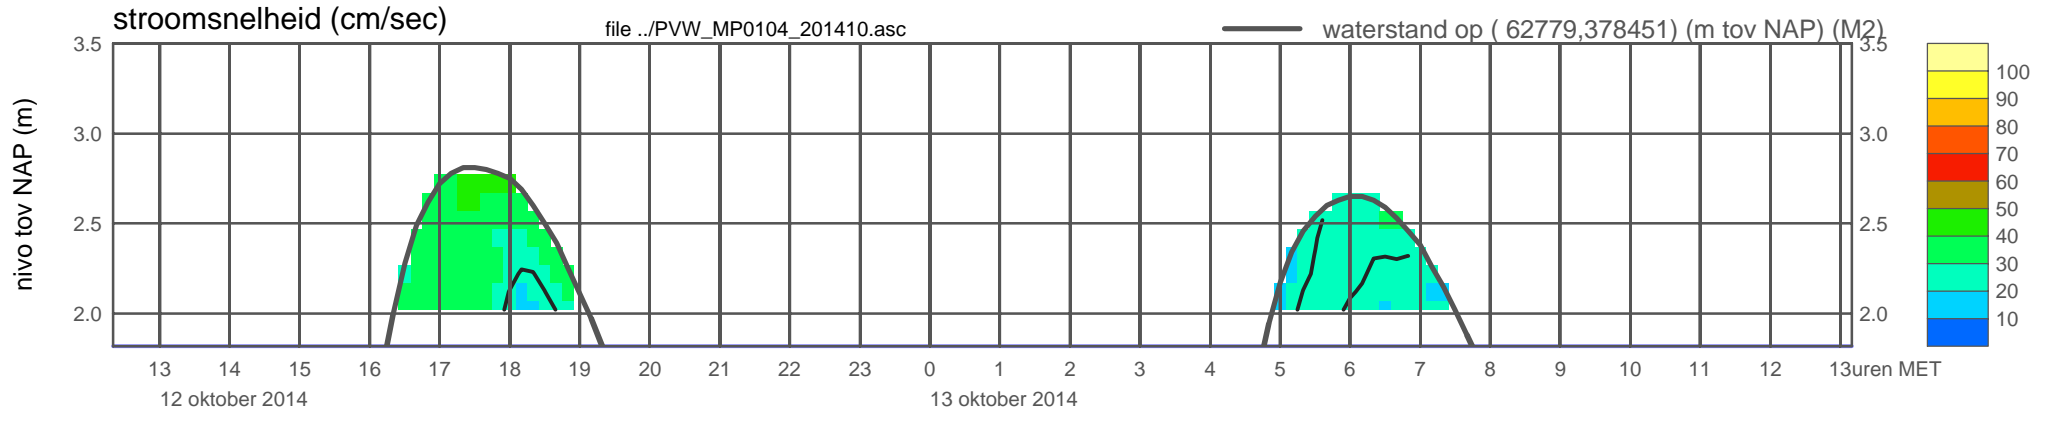

meetpunt PVW_MP0104_201410 (x=062779 , y=378451 , bodem=NAP +1.82 m sensor=NAP +1.92 m)