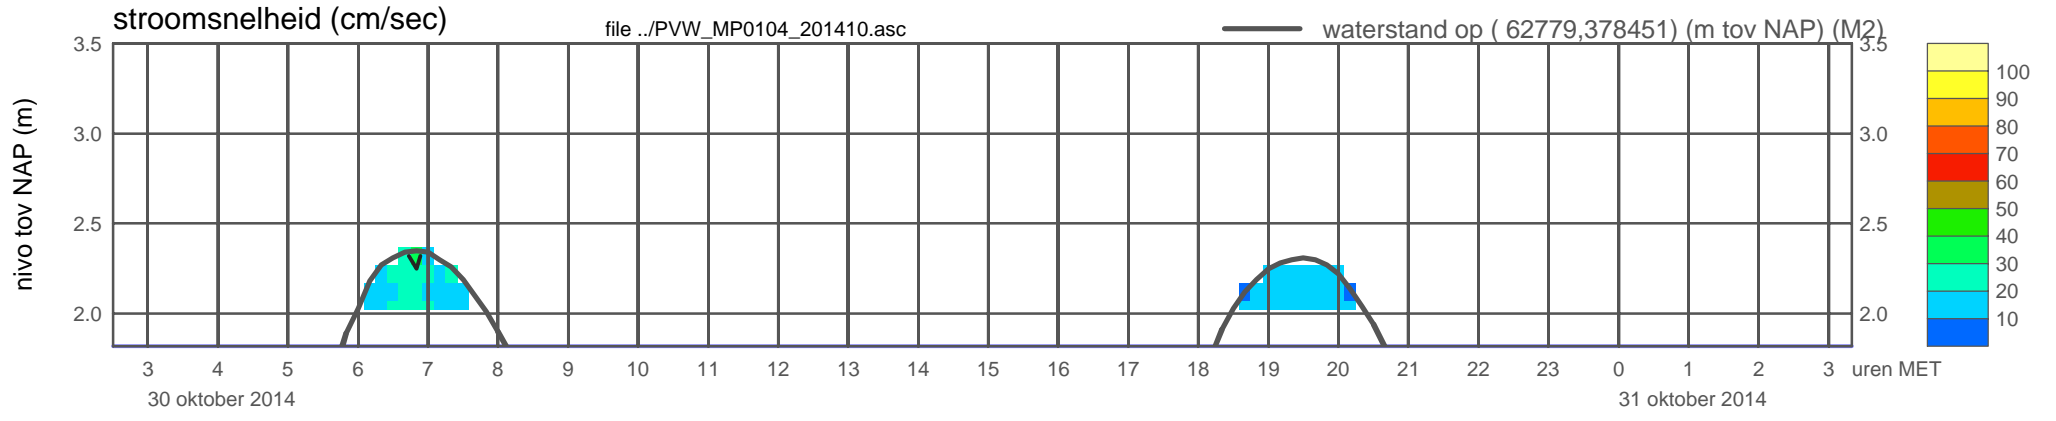

meetpunt PVW_MP0104_201410 (x=062779 , y=378451 , bodem=NAP +1.82 m sensor=NAP +1.92 m)