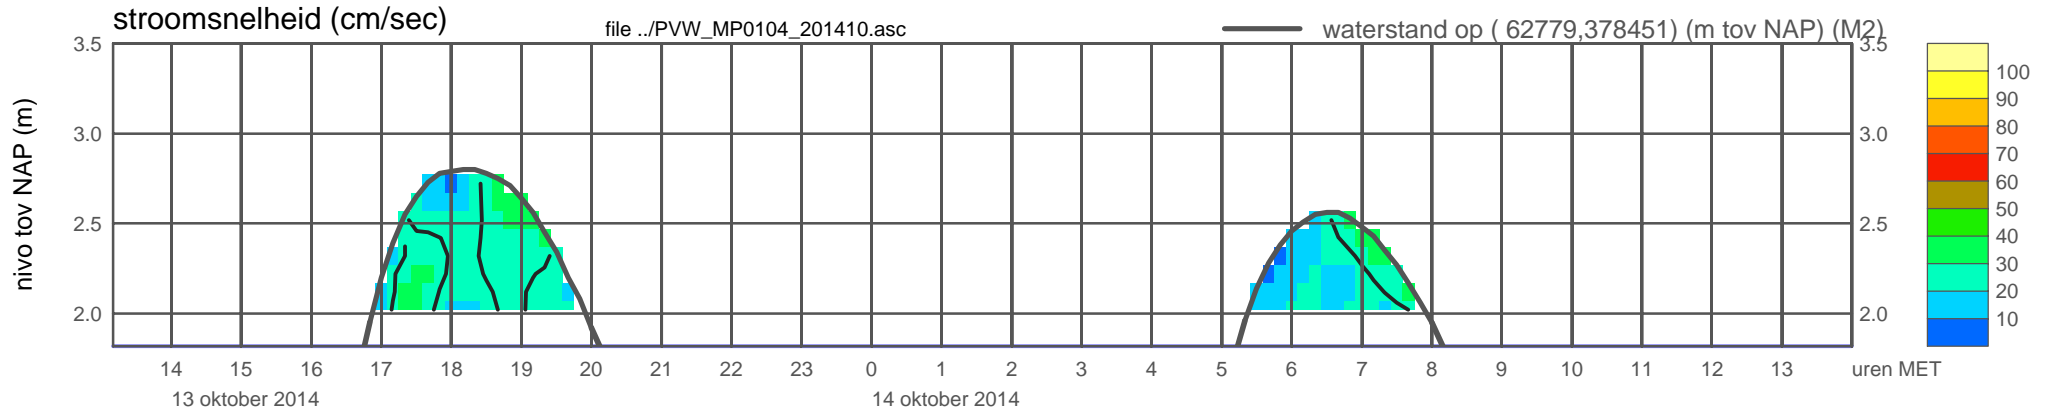

meetpunt PVW_MP0104_201410 (x=062779 , y=378451 , bodem=NAP +1.82 m sensor=NAP +1.92 m)