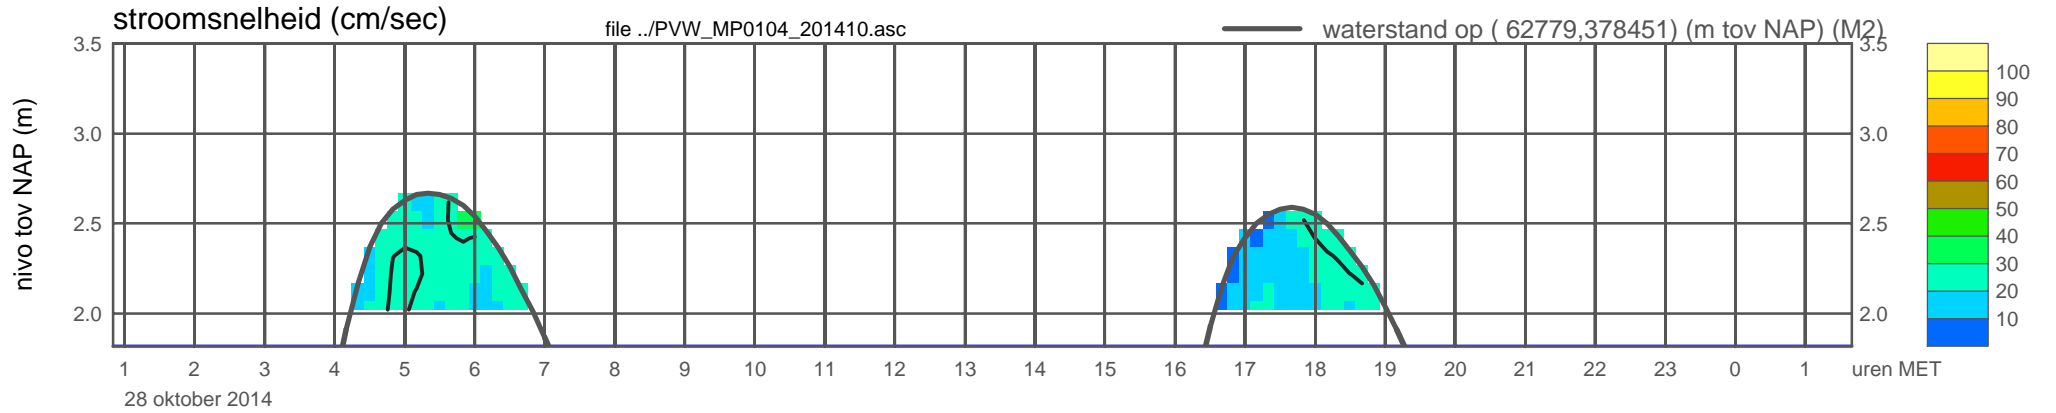

meetpunt PVW_MP0104_201410 (x=062779 , y=378451 , bodem=NAP +1.82 m sensor=NAP +1.92 m)