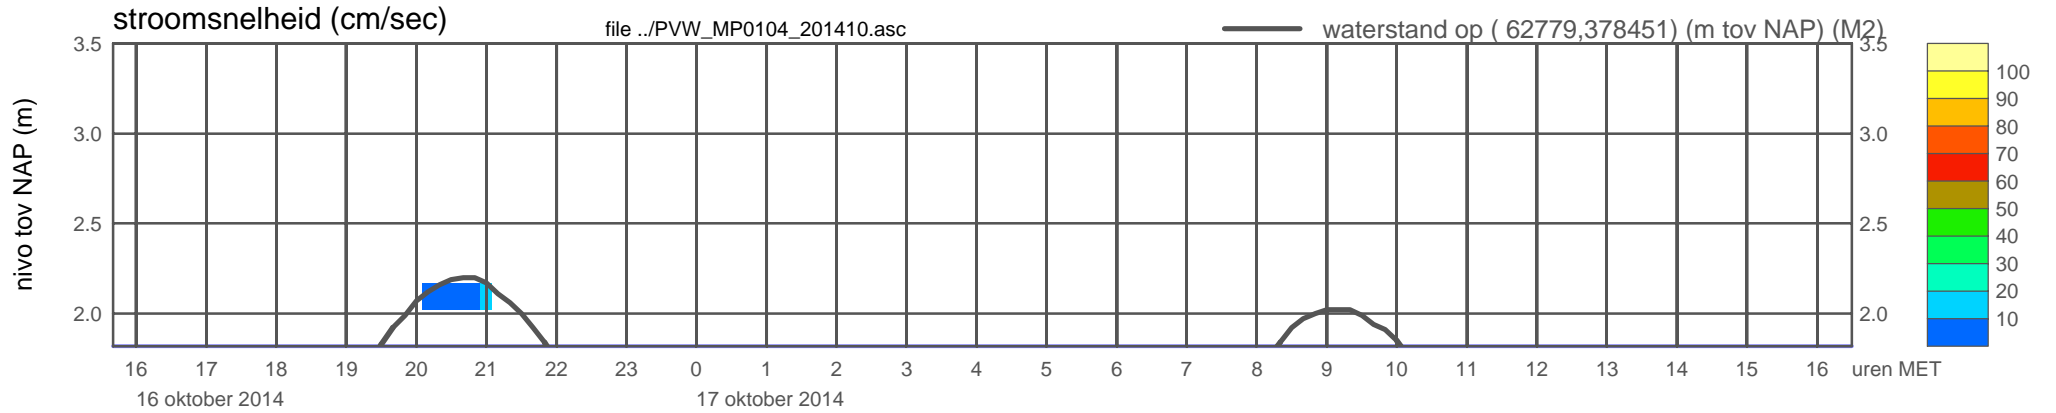

meetpunt PVW_MP0104_201410 (x=062779 , y=378451 , bodem=NAP +1.82 m sensor=NAP +1.92 m)

RWS Zee en Delta