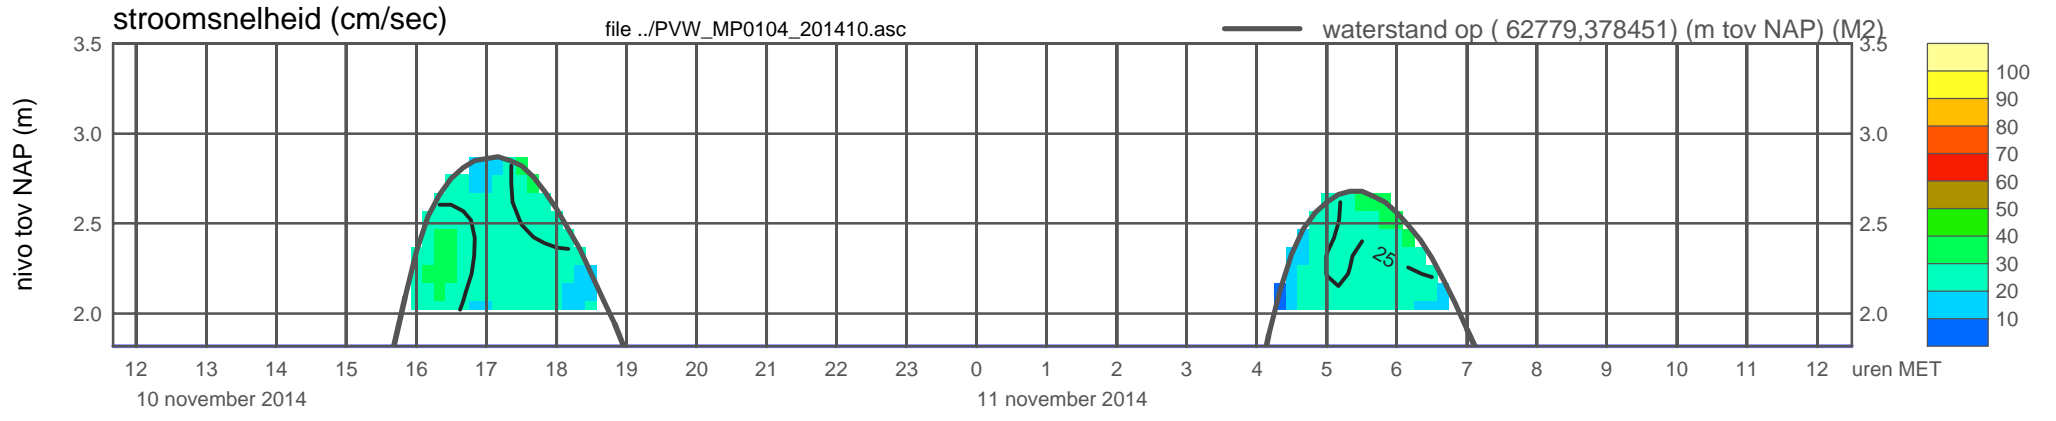

meetpunt PVW_MP0104_201410 (x=062779 , y=378451 , bodem=NAP +1.82 m sensor=NAP +1.92 m)