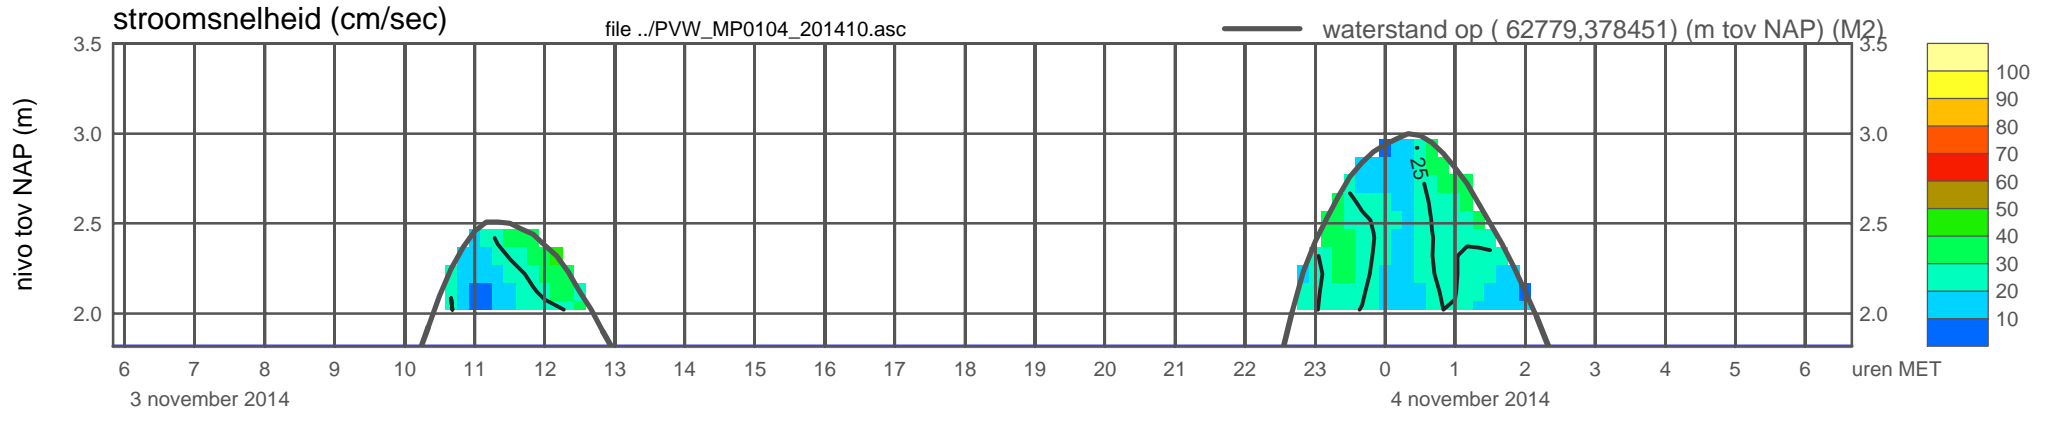

meetpunt PVW_MP0104_201410 (x=062779 , y=378451 , bodem=NAP +1.82 m sensor=NAP +1.92 m)