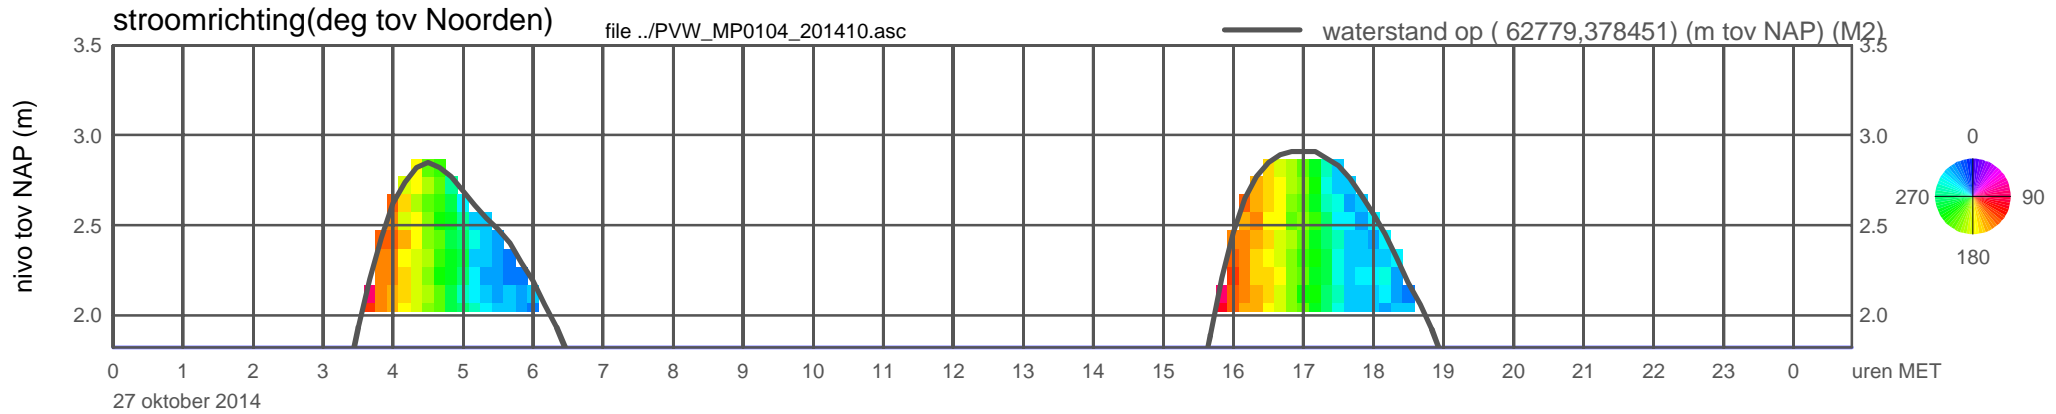

meetpunt PVW_MP0104_201410 (x=062779 , y=378451 , bodem=NAP +1.82 m sensor=NAP +1.92 m)