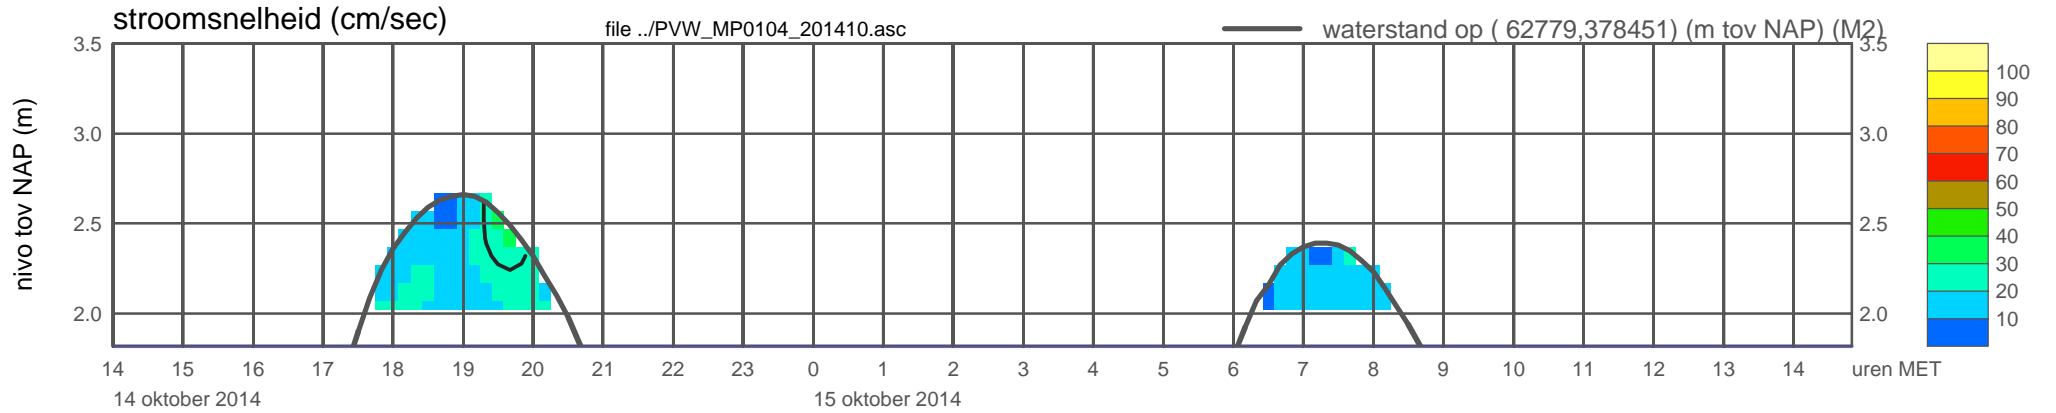

meetpunt PVW_MP0104_201410 (x=062779 , y=378451 , bodem=NAP +1.82 m sensor=NAP +1.92 m)