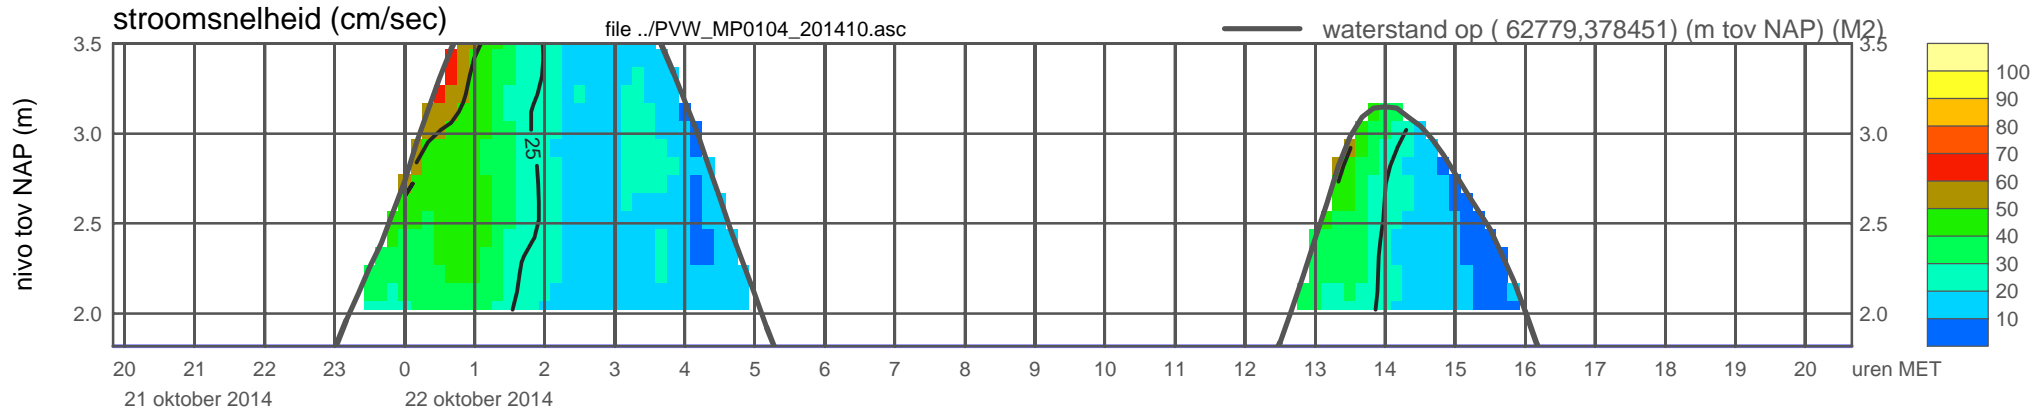

meetpunt PVW_MP0104_201410 (x=062779 , y=378451 , bodem=NAP +1.82 m sensor=NAP +1.92 m)