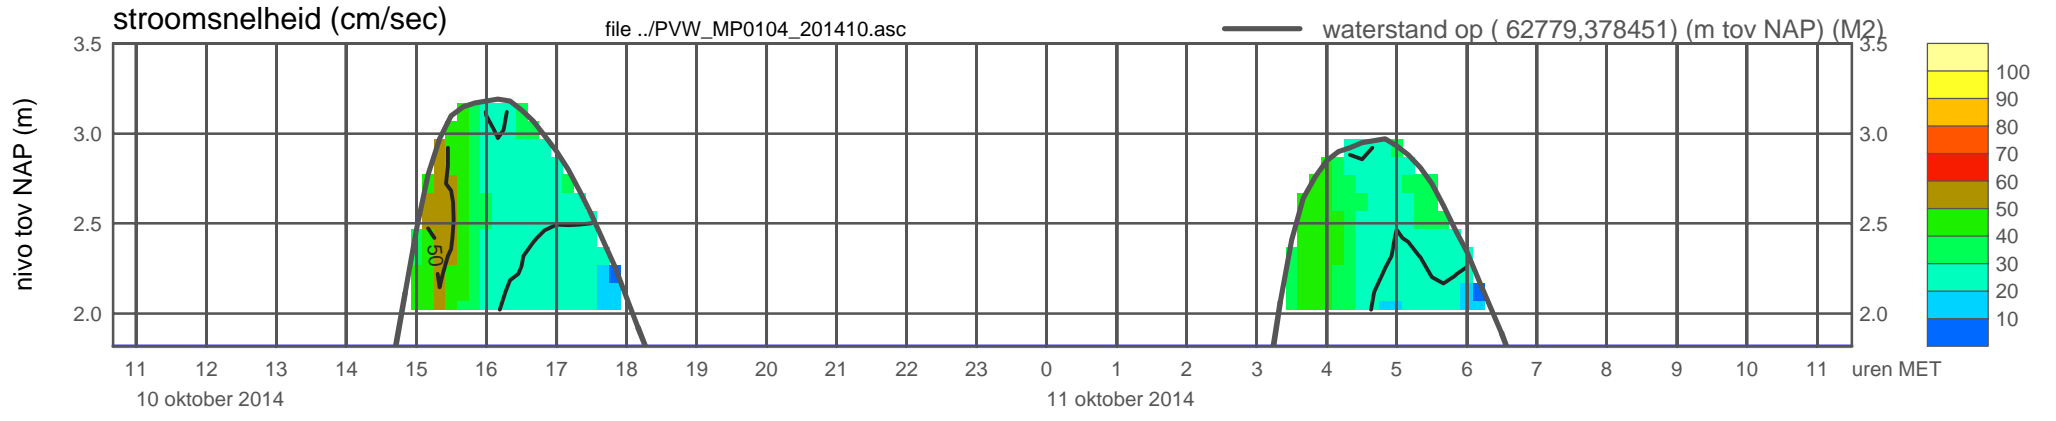

# meetpunt PVW\_MP0104\_201410 ( x=062779 , y=378451 , bodem=NAP +1.82 m sensor=NAP +1.92 m)