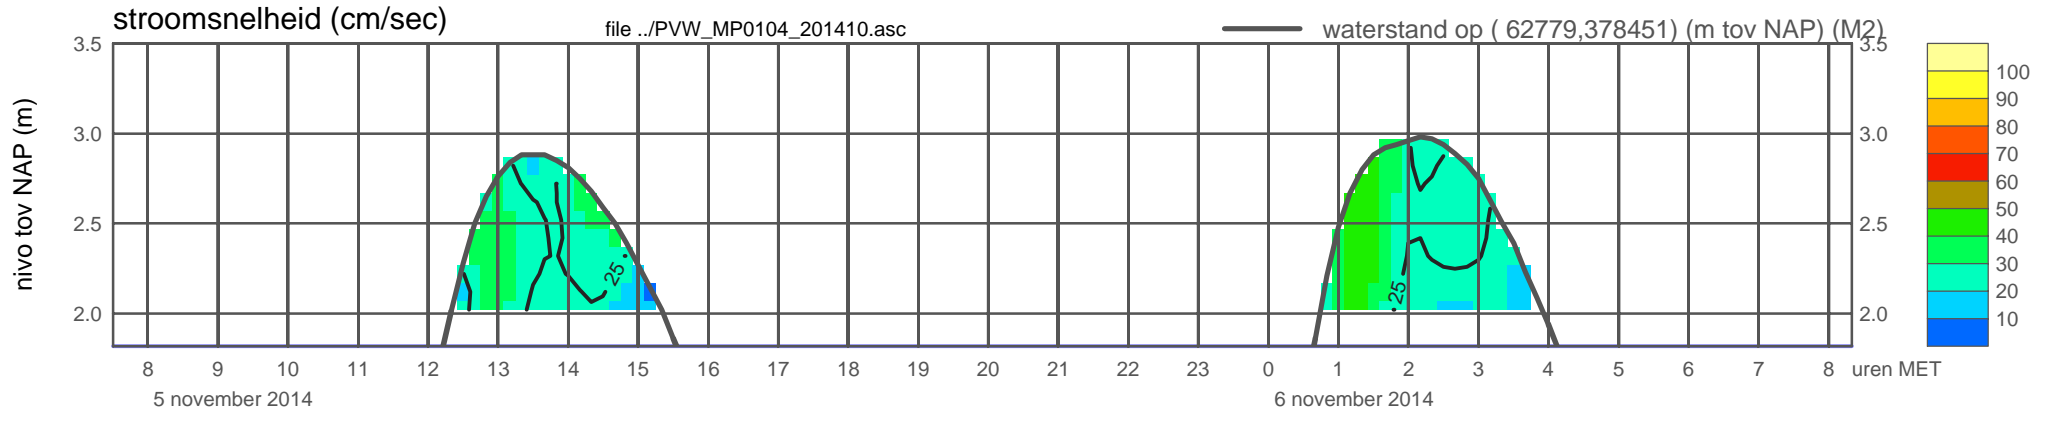

meetpunt PVW_MP0104_201410 (x=062779 , y=378451 , bodem=NAP +1.82 m sensor=NAP +1.92 m)