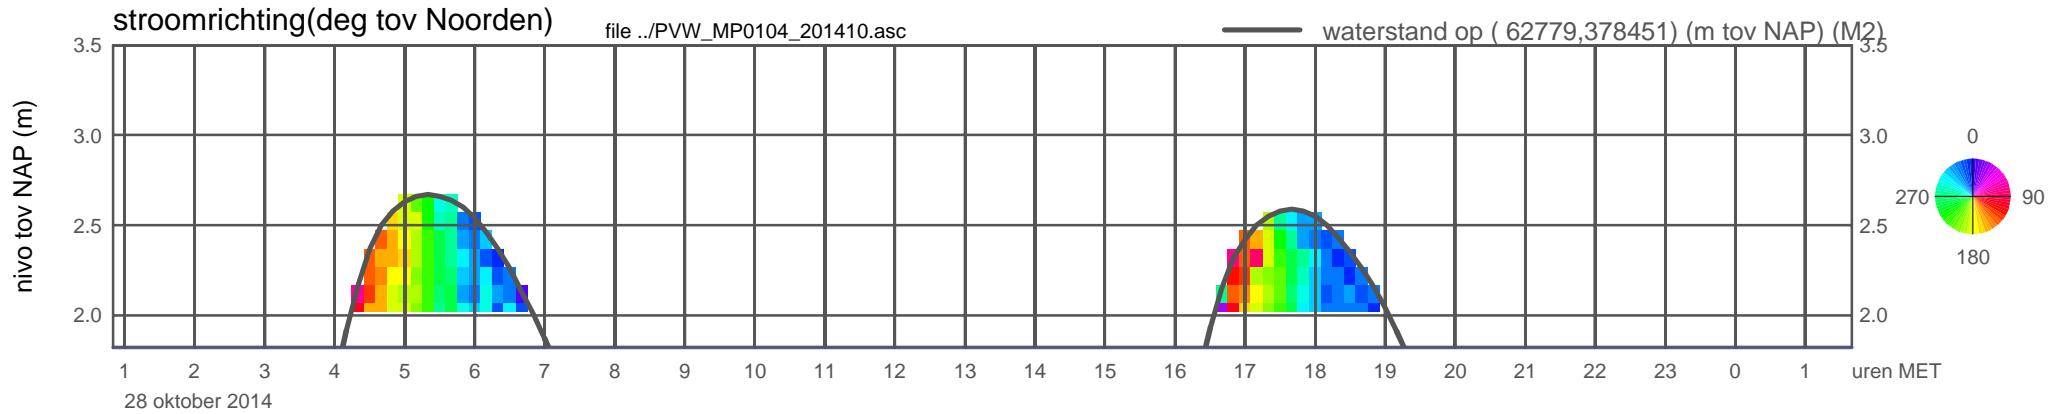

meetpunt PVW_MP0104_201410 (x=062779 , y=378451 , bodem=NAP +1.82 m sensor=NAP +1.92 m)