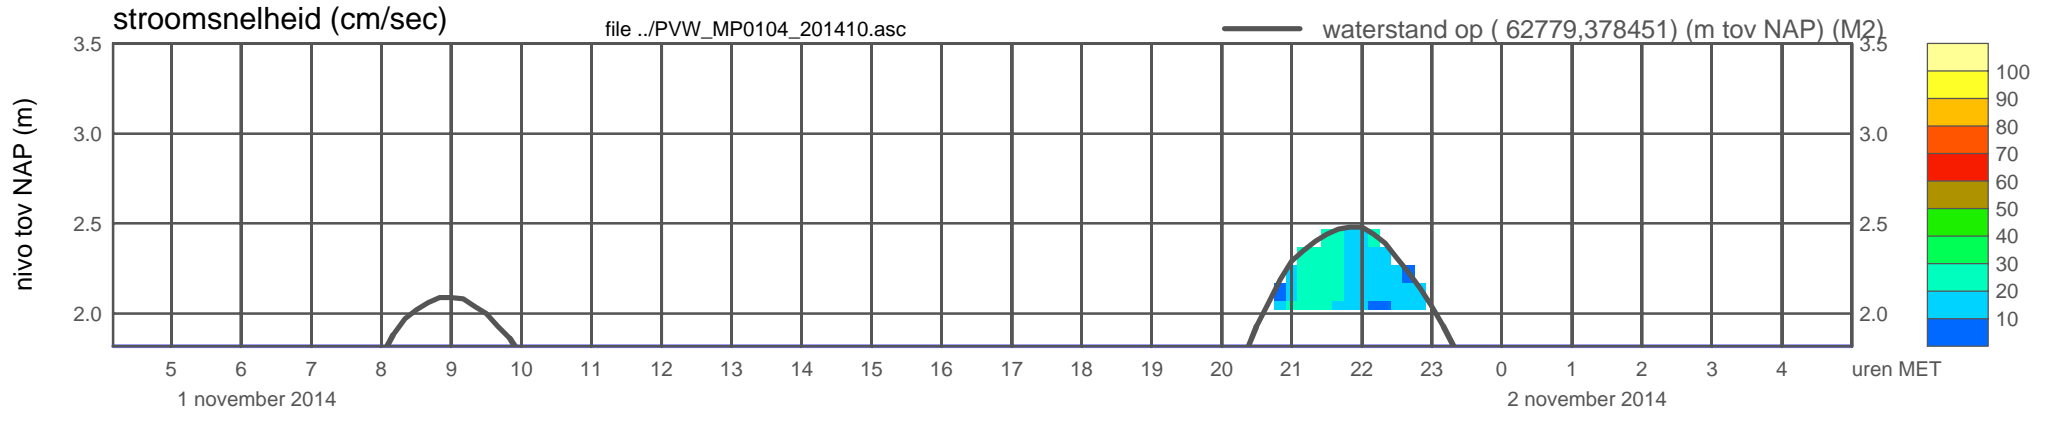

meetpunt PVW_MP0104_201410 (x=062779 , y=378451 , bodem=NAP +1.82 m sensor=NAP +1.92 m)