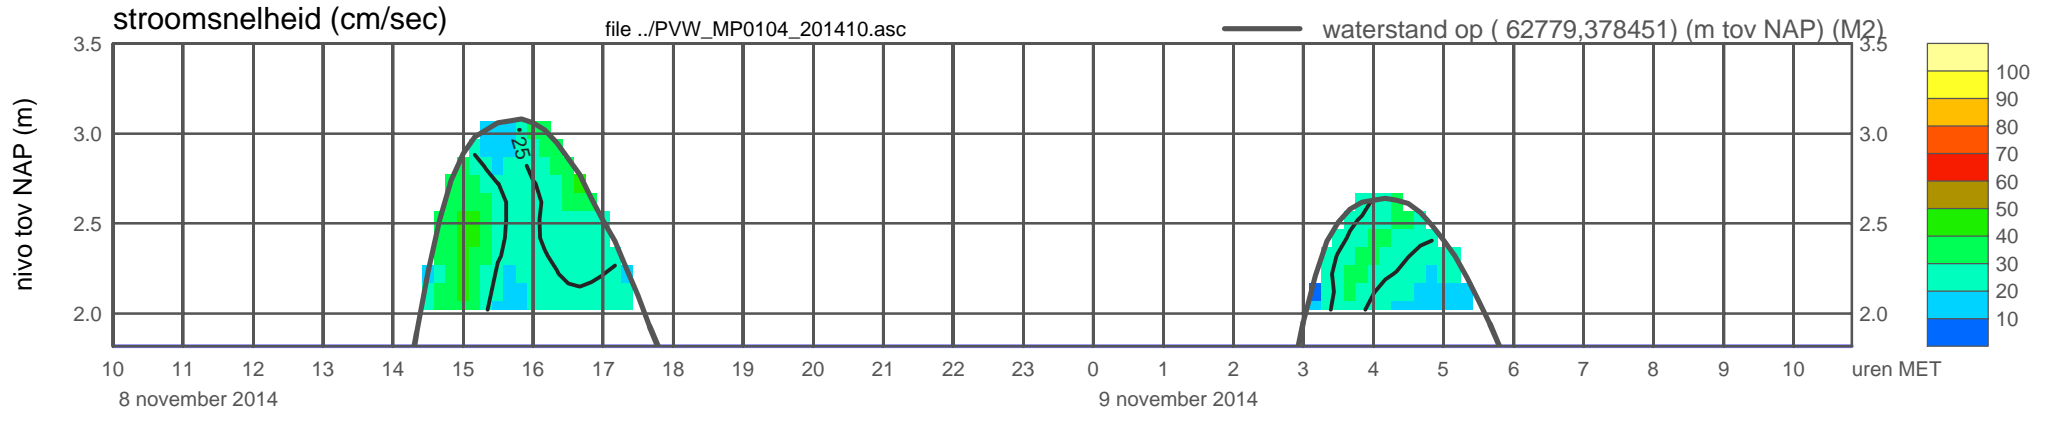

meetpunt PVW_MP0104_201410 (x=062779 , y=378451 , bodem=NAP +1.82 m sensor=NAP +1.92 m)

RWS Zee en Delta