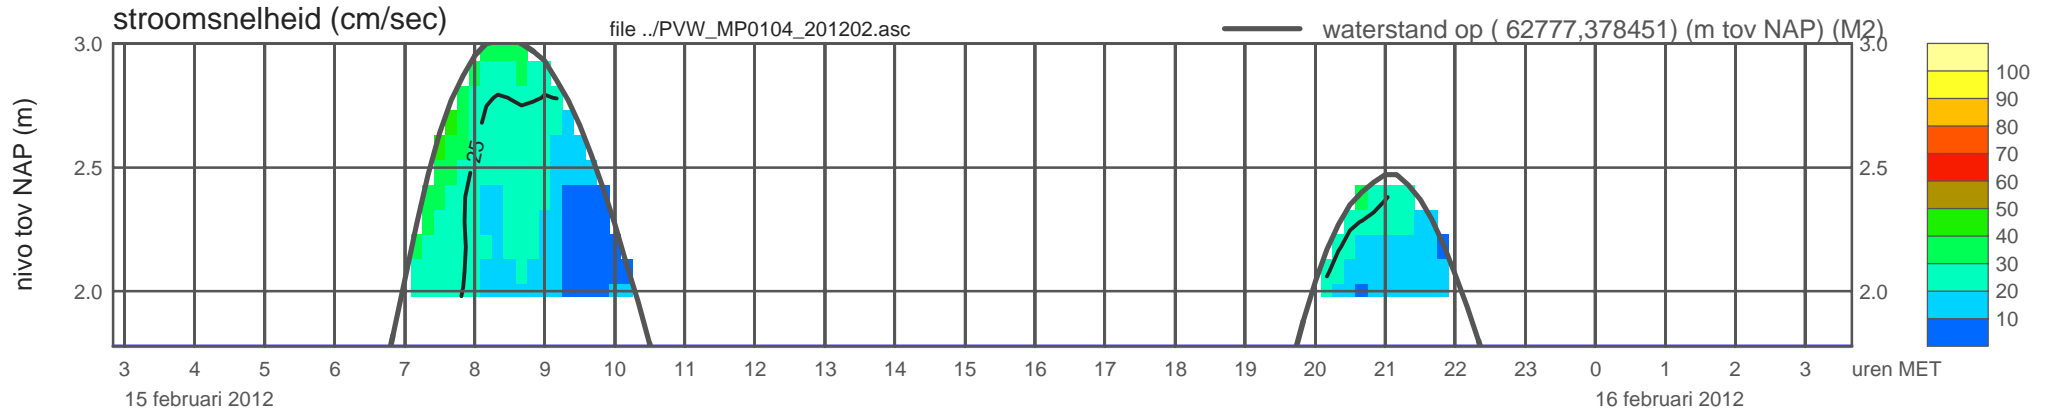

meetpunt PVW_MP0104_201202 (x=062777 , y=378451 , bodem=NAP +1.78 m sensor=NAP +1.88 m)

meetpunt PVW_MP0104_201202 (x=062777 , y=378451 , bodem=NAP +1.78 m sensor=NAP +1.88 m)

meetpunt PVW_MP0104_201202 (x=062777 , y=378451 , bodem=NAP +1.78 m sensor=NAP +1.88 m)