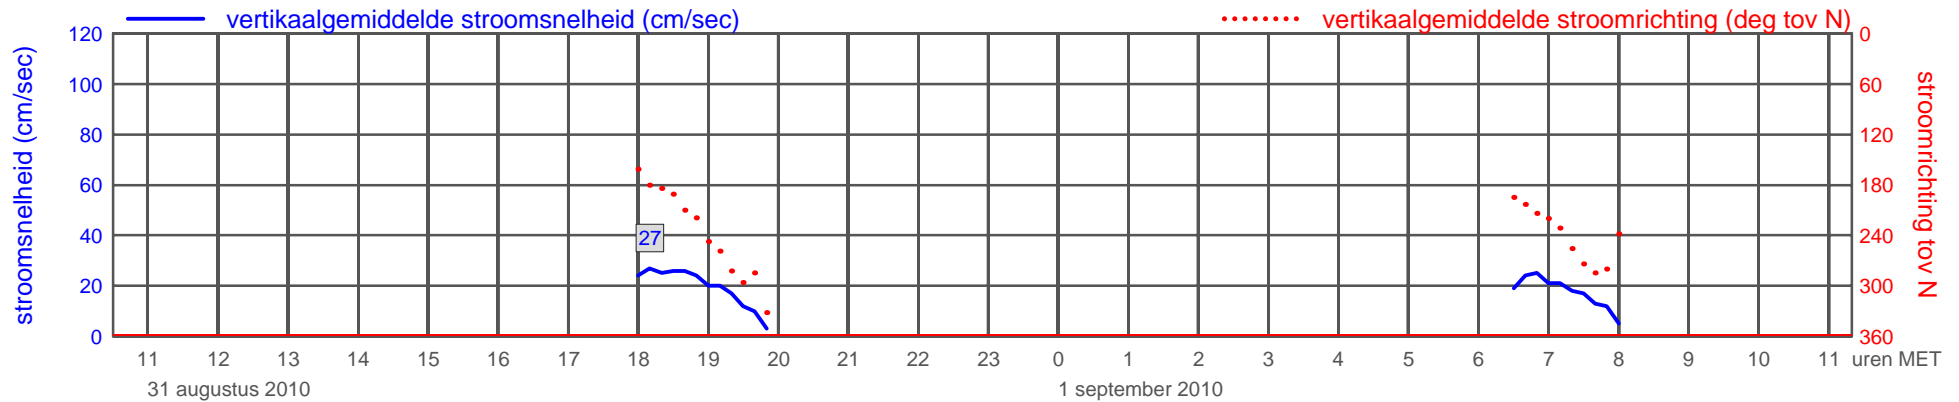

rijkswaterstaat zeeland

meetpunt PVW_MP0104_201008 (x=062779 , y=378453 ,bodem=NAP +1.77 m sensor=NAP +1.87 m)

meetpunt PVW_MP0104_201008 (x=062779 , y=378453 , bodem=NAP +1.77 m sensor=NAP +1.87 m)

meetpunt PVW_MP0104_201008 (x=062779 , y=378453 ,bodem=NAP +1.77 m sensor=NAP +1.87 m)

meetpunt PVW_MP0104_201008 (x=062779 , y=378453 , bodem=NAP +1.77 m sensor=NAP +1.87 m)

meetpunt PVW_MP0104_201008 (x=062779 , y=378453 ,bodem=NAP +1.77 m sensor=NAP +1.87 m)

meetpunt PVW_MP0104_201008 (x=062779 , y=378453 , bodem=NAP +1.77 m sensor=NAP +1.87 m)

meetpunt PVW_MP0104_201008 (x=062779 , y=378453 , bodem=NAP +1.77 m sensor=NAP +1.87 m)

meetpunt PVW_MP0104_201008 (x=062779 , y=378453 , bodem=NAP +1.77 m sensor=NAP +1.87 m)

meetpunt PVW_MP0104_201008 (x=062779 , y=378453 , bodem=NAP +1.77 m sensor=NAP +1.87 m)