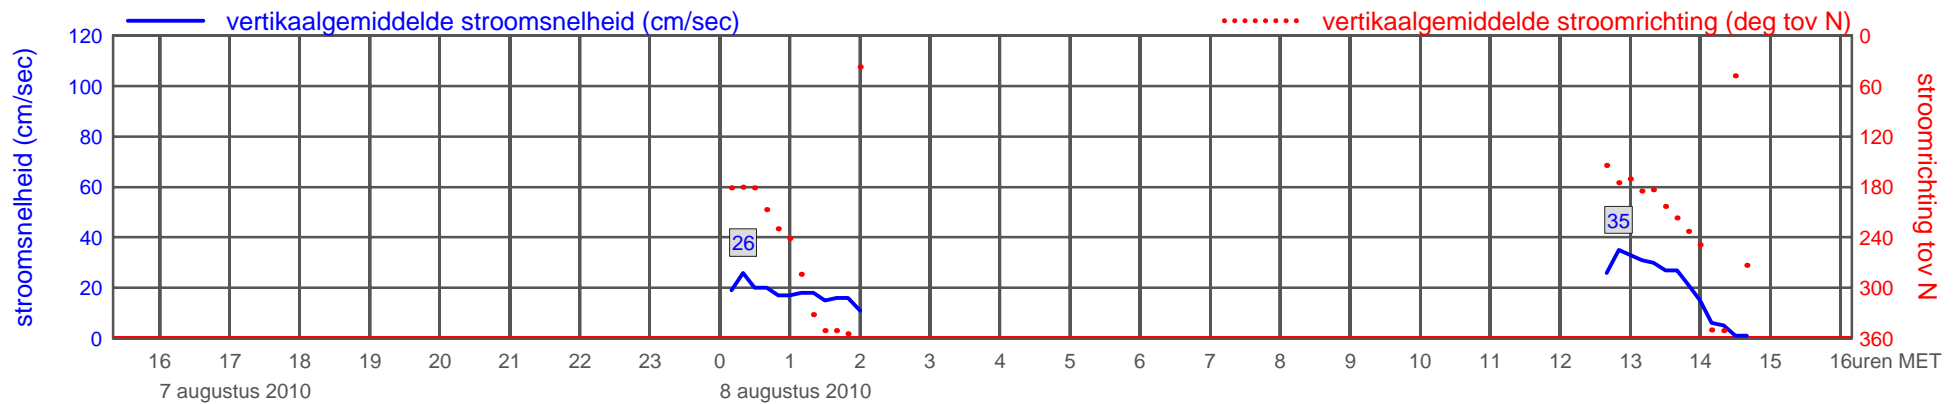

meetpunt PVW_MP0104_201008 (x=062779 , y=378453 , bodem=NAP +1.77 m sensor=NAP +1.87 m)

meetpunt PVW_MP0104_201008 (x=062779 , y=378453 , bodem=NAP +1.77 m sensor=NAP +1.87 m)

meetpunt PVW_MP0104_201008 (x=062779 , y=378453 , bodem=NAP +1.77 m sensor=NAP +1.87 m)

meetpunt PVW_MP0104_201008 (x=062779 , y=378453 ,bodem=NAP +1.77 m sensor=NAP +1.87 m)

meetpunt PVW_MP0104_201008 (x=062779 , y=378453 ,bodem=NAP +1.77 m sensor=NAP +1.87 m)

meetpunt PVW_MP0104_201008 (x=062779 , y=378453 , bodem=NAP +1.77 m sensor=NAP +1.87 m)

meetpunt PVW_MP0104_201008 (x=062779 , y=378453 ,bodem=NAP +1.77 m sensor=NAP +1.87 m)

meetpunt PVW_MP0104_201008 (x=062779 , y=378453 , bodem=NAP +1.77 m sensor=NAP +1.87 m)

meetpunt PVW_MP0104_201008 (x=062779 , y=378453 , bodem=NAP +1.77 m sensor=NAP +1.87 m)