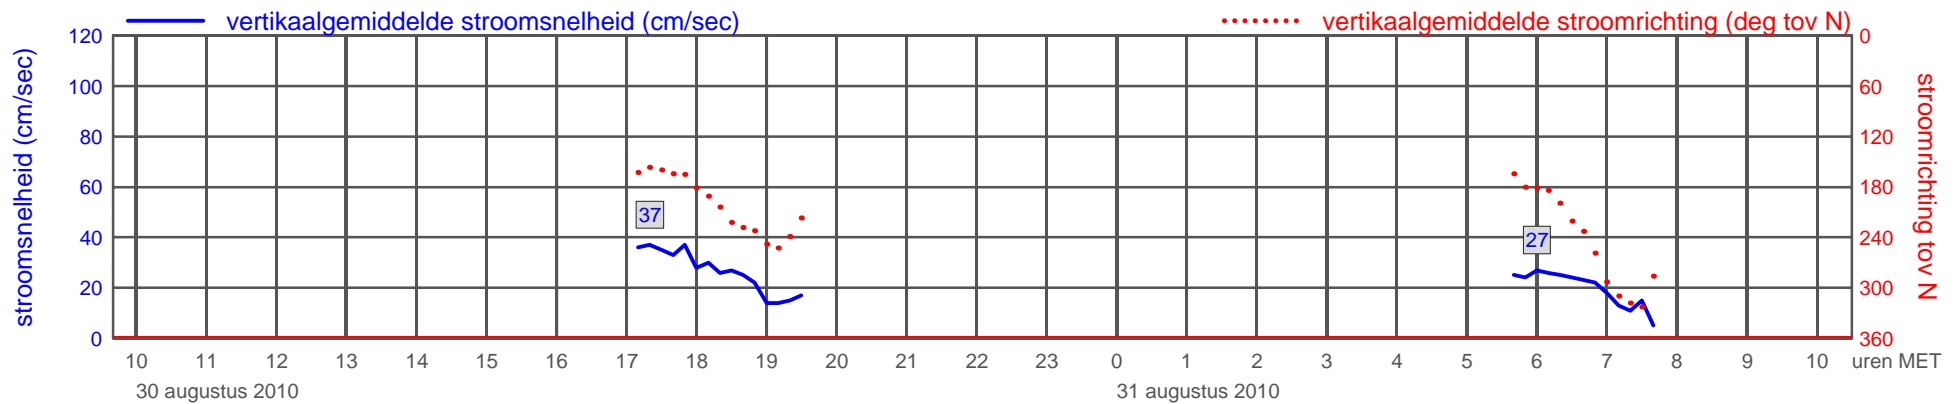

meetpunt PVW_MP0104_201008 (x=062779 , y=378453 ,bodem=NAP +1.77 m sensor=NAP +1.87 m)

meetpunt PVW_MP0104_201008 (x=062779 , y=378453 , bodem=NAP +1.77 m sensor=NAP +1.87 m)

meetpunt PVW_MP0104_201008 (x=062779 , y=378453 , bodem=NAP +1.77 m sensor=NAP +1.87 m)

rijkswaterstaat zeeland

meetpunt PVW_MP0104_201008 (x=062779 , y=378453 ,bodem=NAP +1.77 m sensor=NAP +1.87 m)

meetpunt PVW_MP0104_201008 (x=062779 , y=378453 , bodem=NAP +1.77 m sensor=NAP +1.87 m)

meetpunt PVW_MP0104_201008 (x=062779 , y=378453 ,bodem=NAP +1.77 m sensor=NAP +1.87 m)

meetpunt PVW_MP0104_201008 (x=062779 , y=378453 , bodem=NAP +1.77 m sensor=NAP +1.87 m)

meetpunt PVW_MP0104_201008 (x=062779 , y=378453 ,bodem=NAP +1.77 m sensor=NAP +1.87 m)

meetpunt PVW_MP0104_201008 (x=062779 , y=378453 , bodem=NAP +1.77 m sensor=NAP +1.87 m)