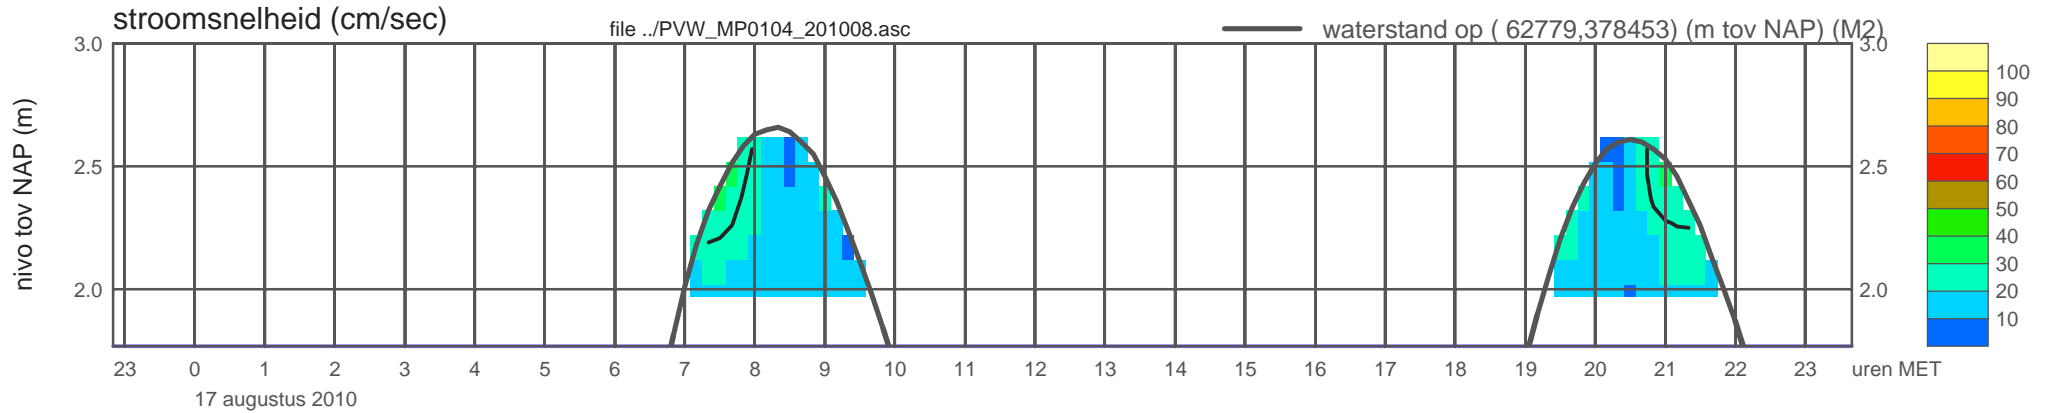

meetpunt PVW_MP0104_201008 (x=062779 , y=378453 ,bodem=NAP +1.77 m sensor=NAP +1.87 m)

meetpunt PVW_MP0104_201008 (x=062779 , y=378453 , bodem=NAP +1.77 m sensor=NAP +1.87 m)

meetpunt PVW_MP0104_201008 (x=062779 , y=378453 , bodem=NAP +1.77 m sensor=NAP +1.87 m)

meetpunt PVW_MP0104_201008 (x=062779 , y=378453 , bodem=NAP +1.77 m sensor=NAP +1.87 m)

meetpunt PVW_MP0104_201008 (x=062779 , y=378453 ,bodem=NAP +1.77 m sensor=NAP +1.87 m)

meetpunt PVW_MP0104_201008 (x=062779 , y=378453 ,bodem=NAP +1.77 m sensor=NAP +1.87 m)