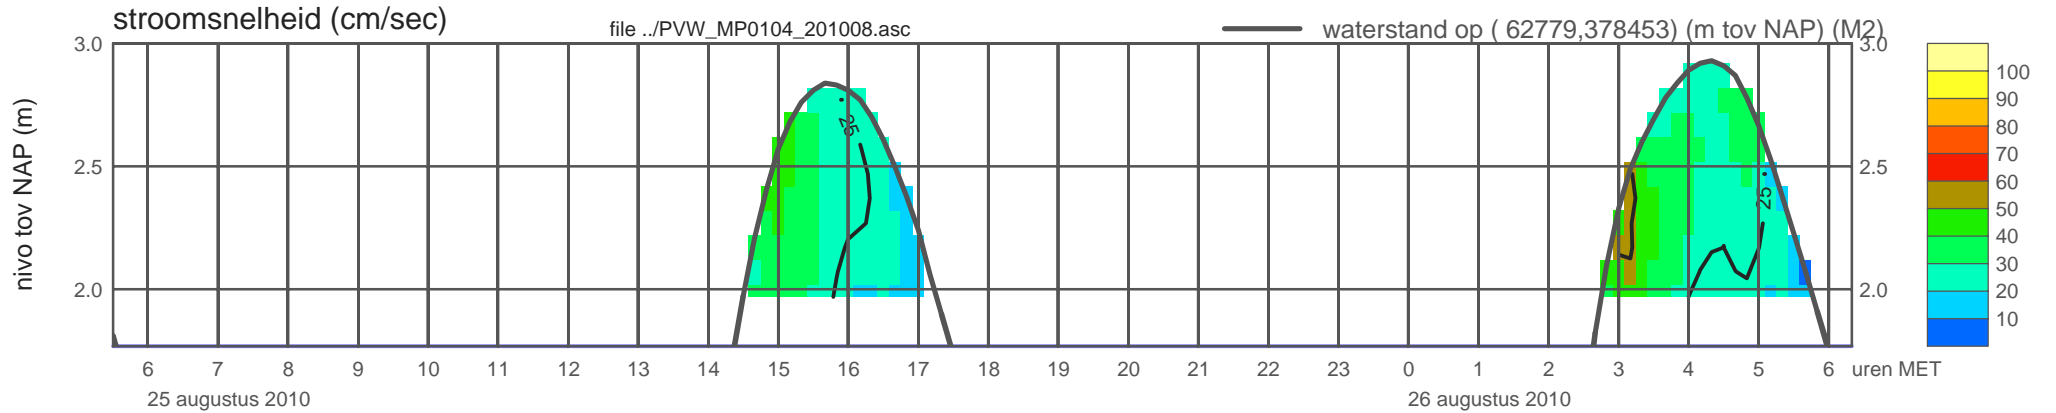

meetpunt PVW_MP0104_201008 (x=062779 , y=378453 ,bodem=NAP +1.77 m sensor=NAP +1.87 m)

meetpunt PVW_MP0104_201008 (x=062779 , y=378453 , bodem=NAP +1.77 m sensor=NAP +1.87 m)

meetpunt PVW_MP0104_201008 (x=062779 , y=378453 , bodem=NAP +1.77 m sensor=NAP +1.87 m)

rijkswaterstaat zeeland

meetpunt PVW_MP0104_201008 (x=062779 , y=378453 ,bodem=NAP +1.77 m sensor=NAP +1.87 m)

meetpunt PVW_MP0104_201008 (x=062779 , y=378453 , bodem=NAP +1.77 m sensor=NAP +1.87 m)

meetpunt PVW_MP0104_201008 (x=062779 , y=378453 ,bodem=NAP +1.77 m sensor=NAP +1.87 m)