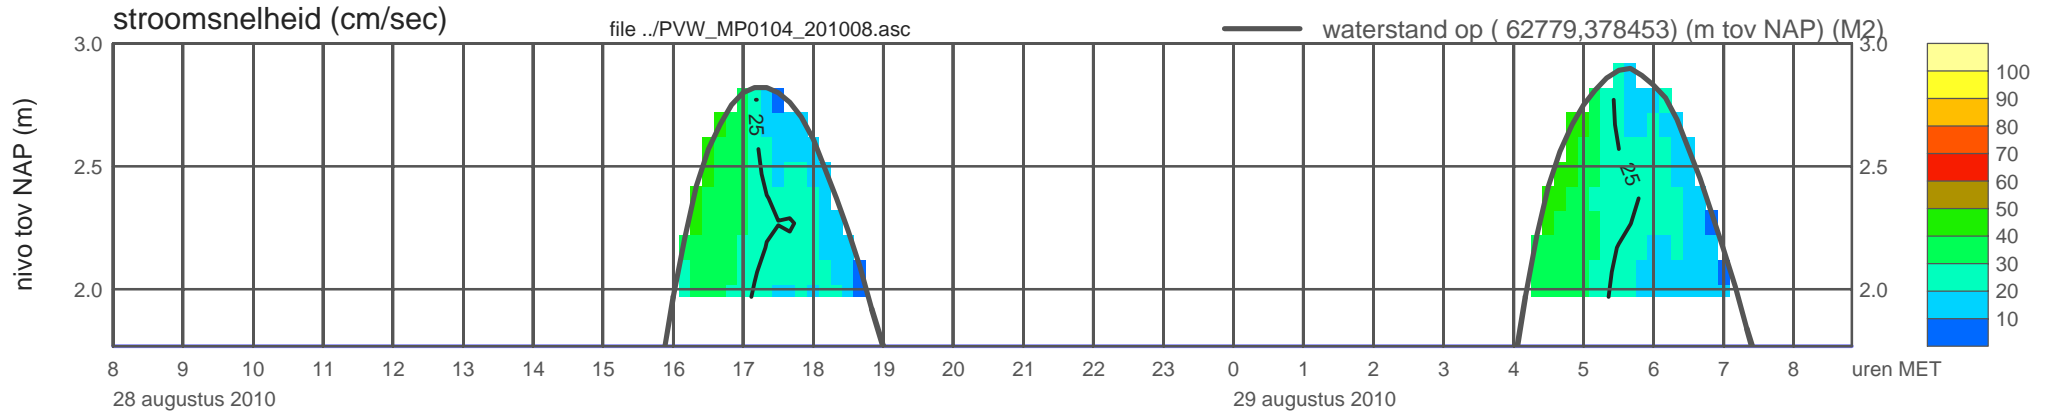

meetpunt PVW_MP0104_201008 (x=062779 , y=378453 ,bodem=NAP +1.77 m sensor=NAP +1.87 m)

meetpunt PVW_MP0104_201008 (x=062779 , y=378453 , bodem=NAP +1.77 m sensor=NAP +1.87 m)

meetpunt PVW_MP0104_201008 (x=062779 , y=378453 , bodem=NAP +1.77 m sensor=NAP +1.87 m)

rijkswaterstaat zeeland

meetpunt PVW_MP0104_201008 (x=062779 , y=378453 ,bodem=NAP +1.77 m sensor=NAP +1.87 m)

meetpunt PVW_MP0104_201008 (x=062779 , y=378453 , bodem=NAP +1.77 m sensor=NAP +1.87 m)

meetpunt PVW_MP0104_201008 (x=062779 , y=378453 ,bodem=NAP +1.77 m sensor=NAP +1.87 m)

meetpunt PVW_MP0104_201008 (x=062779 , y=378453 , bodem=NAP +1.77 m sensor=NAP +1.87 m)

meetpunt PVW_MP0104_201008 (x=062779 , y=378453 ,bodem=NAP +1.77 m sensor=NAP +1.87 m)

meetpunt PVW_MP0104_201008 (x=062779 , y=378453 , bodem=NAP +1.77 m sensor=NAP +1.87 m)