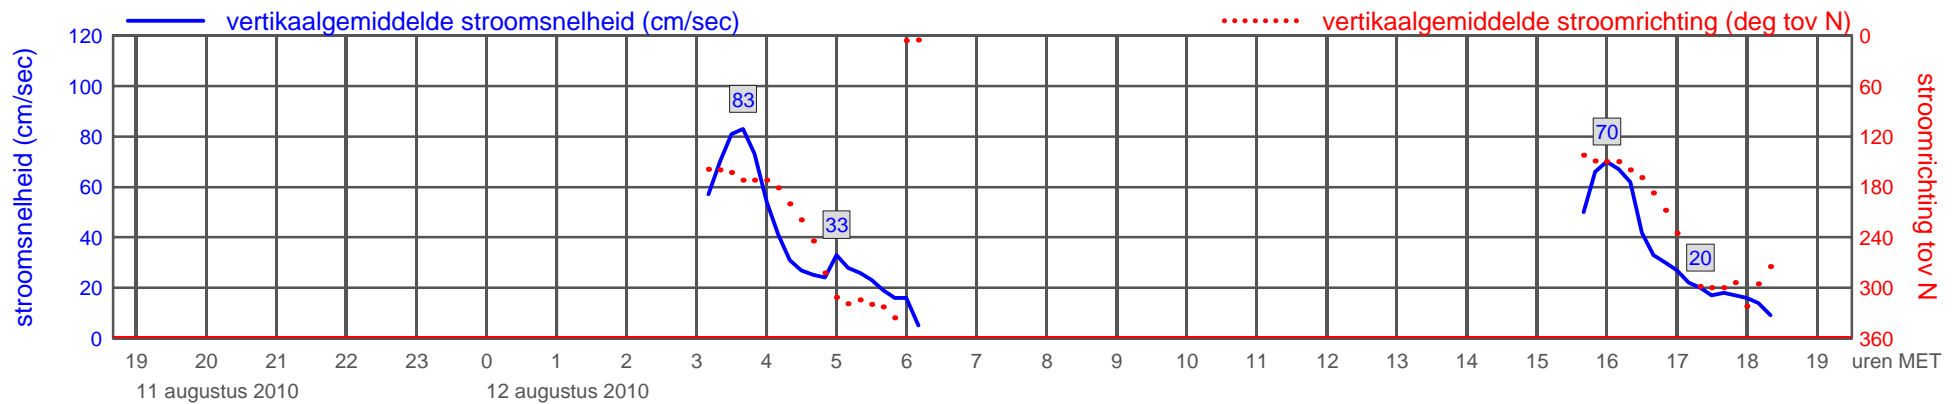

meetpunt PVW_MP0104_201008 (x=062779 , y=378453 , bodem=NAP +1.77 m sensor=NAP +1.87 m)

meetpunt PVW_MP0104_201008 (x=062779 , y=378453 , bodem=NAP +1.77 m sensor=NAP +1.87 m)

meetpunt PVW_MP0104_201008 (x=062779 , y=378453 , bodem=NAP +1.77 m sensor=NAP +1.87 m)

meetpunt PVW_MP0104_201008 (x=062779 , y=378453 ,bodem=NAP +1.77 m sensor=NAP +1.87 m)

meetpunt PVW_MP0104_201008 (x=062779 , y=378453 ,bodem=NAP +1.77 m sensor=NAP +1.87 m)

meetpunt PVW_MP0104_201008 (x=062779 , y=378453 , bodem=NAP +1.77 m sensor=NAP +1.87 m)

meetpunt PVW_MP0104_201008 (x=062779 , y=378453 ,bodem=NAP +1.77 m sensor=NAP +1.87 m)

meetpunt PVW_MP0104_201008 (x=062779 , y=378453 , bodem=NAP +1.77 m sensor=NAP +1.87 m)

meetpunt PVW_MP0104_201008 (x=062779 , y=378453 , bodem=NAP +1.77 m sensor=NAP +1.87 m)