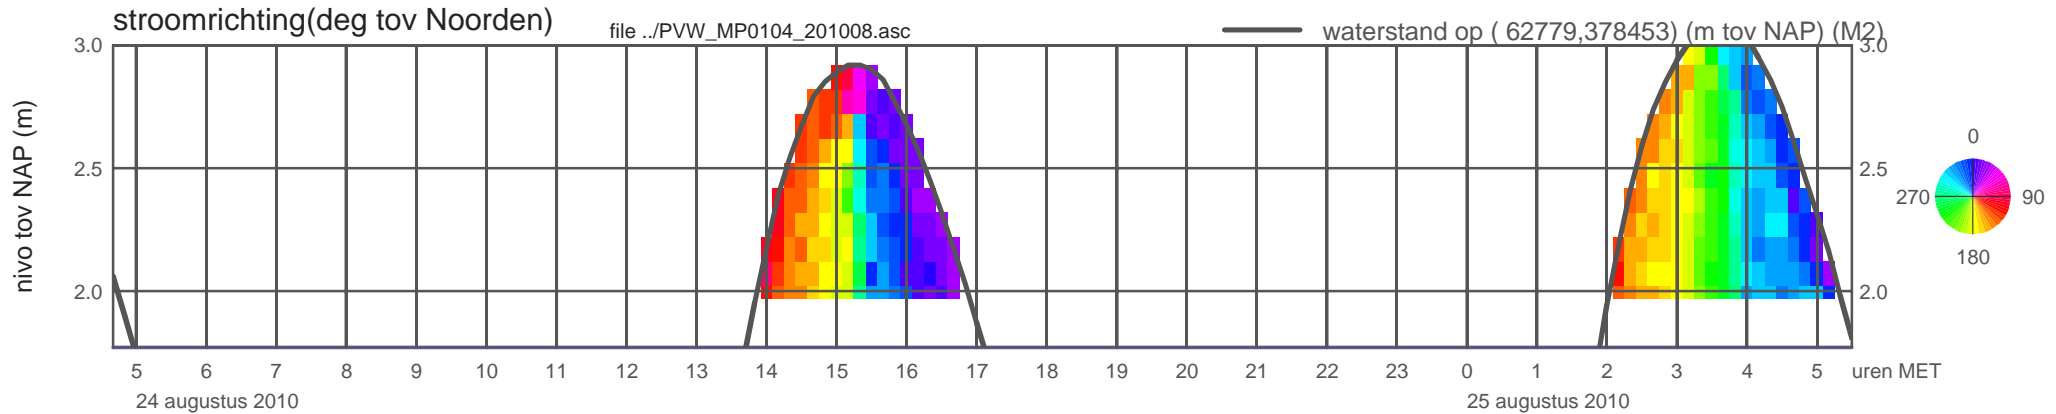

meetpunt PVW_MP0104_201008 (x=062779 , y=378453 , bodem=NAP +1.77 m sensor=NAP +1.87 m)

meetpunt PVW_MP0104_201008 (x=062779 , y=378453 ,bodem=NAP +1.77 m sensor=NAP +1.87 m)

meetpunt PVW_MP0104_201008 (x=062779 , y=378453 ,bodem=NAP +1.77 m sensor=NAP +1.87 m)

meetpunt PVW_MP0104_201008 (x=062779 , y=378453 ,bodem=NAP +1.77 m sensor=NAP +1.87 m)

meetpunt PVW_MP0104_201008 (x=062779 , y=378453 , bodem=NAP +1.77 m sensor=NAP +1.87 m)

meetpunt PVW_MP0104_201008 (x=062779 , y=378453 , bodem=NAP +1.77 m sensor=NAP +1.87 m)