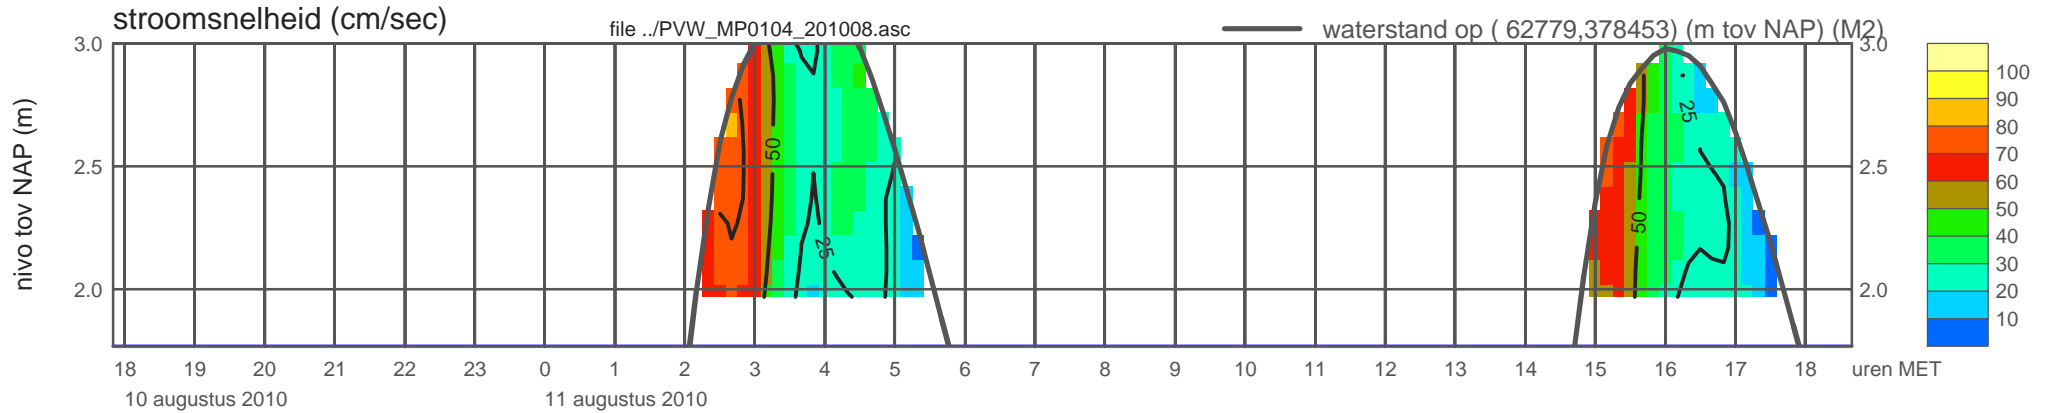

meetpunt PVW_MP0104_201008 (x=062779 , y=378453 , bodem=NAP +1.77 m sensor=NAP +1.87 m)

meetpunt PVW_MP0104_201008 (x=062779 , y=378453 , bodem=NAP +1.77 m sensor=NAP +1.87 m)

meetpunt PVW_MP0104_201008 (x=062779 , y=378453 , bodem=NAP +1.77 m sensor=NAP +1.87 m)

meetpunt PVW_MP0104_201008 (x=062779 , y=378453 ,bodem=NAP +1.77 m sensor=NAP +1.87 m)

meetpunt PVW_MP0104_201008 (x=062779 , y=378453 ,bodem=NAP +1.77 m sensor=NAP +1.87 m)

meetpunt PVW_MP0104_201008 (x=062779 , y=378453 , bodem=NAP +1.77 m sensor=NAP +1.87 m)

meetpunt PVW_MP0104_201008 (x=062779 , y=378453 ,bodem=NAP +1.77 m sensor=NAP +1.87 m)

meetpunt PVW_MP0104_201008 (x=062779 , y=378453 , bodem=NAP +1.77 m sensor=NAP +1.87 m)

meetpunt PVW_MP0104_201008 (x=062779 , y=378453 , bodem=NAP +1.77 m sensor=NAP +1.87 m)