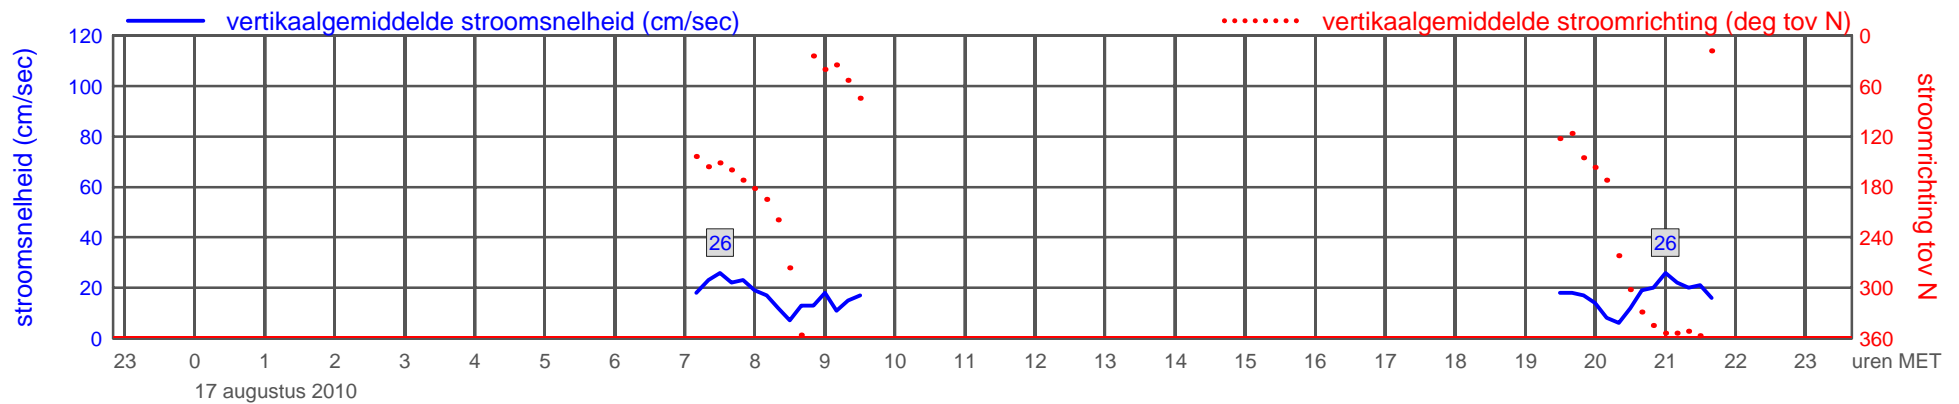

meetpunt PVW_MP0104_201008 (x=062779 , y=378453 ,bodem=NAP +1.77 m sensor=NAP +1.87 m)

meetpunt PVW_MP0104_201008 (x=062779 , y=378453 , bodem=NAP +1.77 m sensor=NAP +1.87 m)

meetpunt PVW_MP0104_201008 (x=062779 , y=378453 , bodem=NAP +1.77 m sensor=NAP +1.87 m)

meetpunt PVW_MP0104_201008 (x=062779 , y=378453 , bodem=NAP +1.77 m sensor=NAP +1.87 m)

meetpunt PVW_MP0104_201008 (x=062779 , y=378453 ,bodem=NAP +1.77 m sensor=NAP +1.87 m)

meetpunt PVW_MP0104_201008 (x=062779 , y=378453 ,bodem=NAP +1.77 m sensor=NAP +1.87 m)