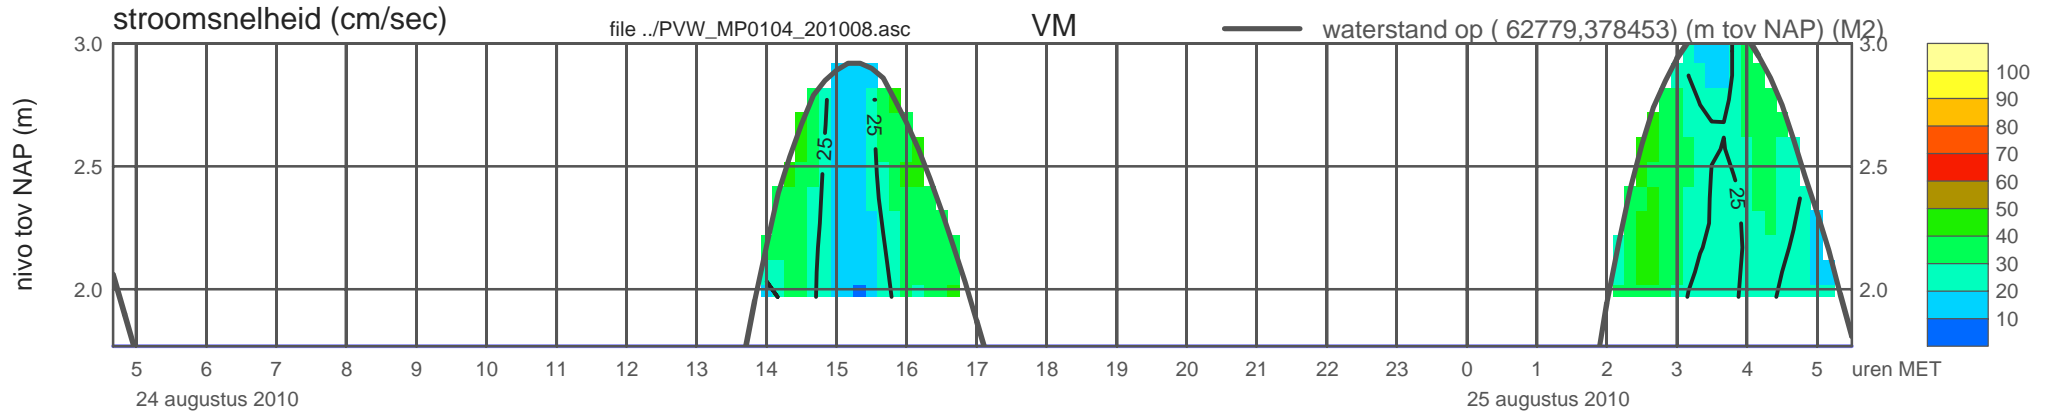

meetpunt PVW_MP0104_201008 (x=062779 , y=378453 , bodem=NAP +1.77 m sensor=NAP +1.87 m)

meetpunt PVW_MP0104_201008 (x=062779 , y=378453 ,bodem=NAP +1.77 m sensor=NAP +1.87 m)

meetpunt PVW_MP0104_201008 (x=062779 , y=378453 ,bodem=NAP +1.77 m sensor=NAP +1.87 m)

meetpunt PVW_MP0104_201008 (x=062779 , y=378453 ,bodem=NAP +1.77 m sensor=NAP +1.87 m)

meetpunt PVW_MP0104_201008 (x=062779 , y=378453 , bodem=NAP +1.77 m sensor=NAP +1.87 m)

meetpunt PVW_MP0104_201008 (x=062779 , y=378453 , bodem=NAP +1.77 m sensor=NAP +1.87 m)