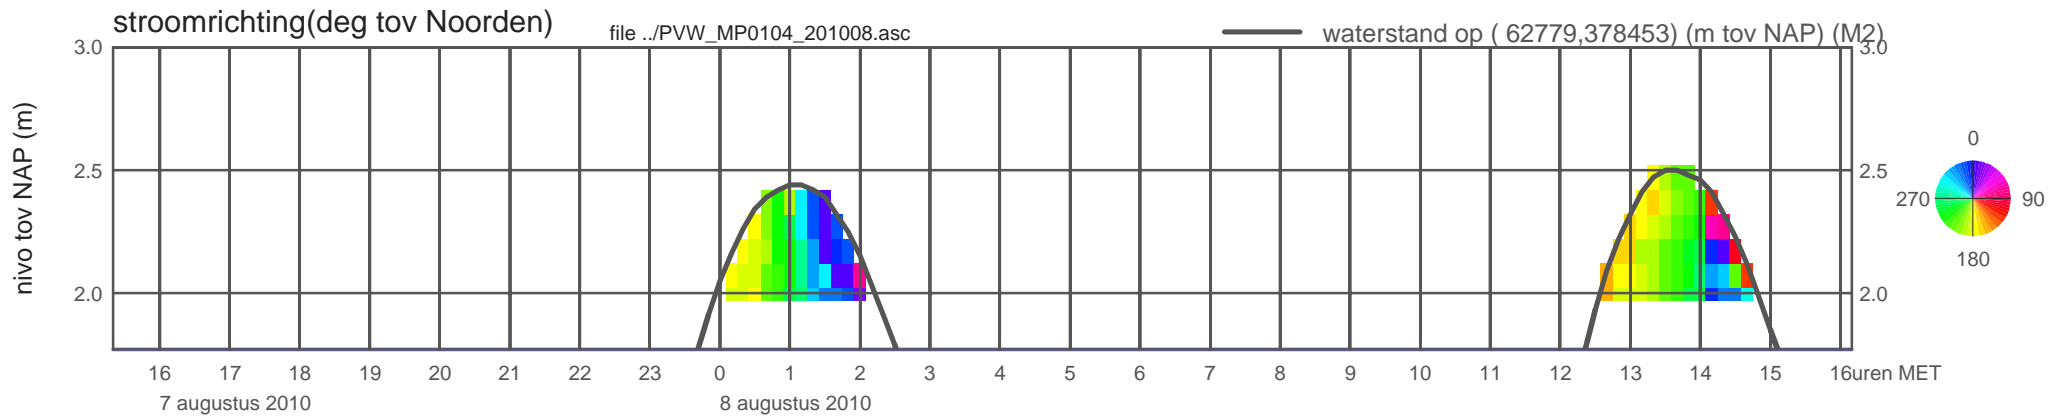

meetpunt PVW_MP0104_201008 (x=062779 , y=378453 , bodem=NAP +1.77 m sensor=NAP +1.87 m)

meetpunt PVW_MP0104_201008 (x=062779 , y=378453 , bodem=NAP +1.77 m sensor=NAP +1.87 m)

meetpunt PVW_MP0104_201008 (x=062779 , y=378453 , bodem=NAP +1.77 m sensor=NAP +1.87 m)

meetpunt PVW_MP0104_201008 (x=062779 , y=378453 ,bodem=NAP +1.77 m sensor=NAP +1.87 m)

meetpunt PVW_MP0104_201008 (x=062779 , y=378453 ,bodem=NAP +1.77 m sensor=NAP +1.87 m)

meetpunt PVW_MP0104_201008 (x=062779 , y=378453 , bodem=NAP +1.77 m sensor=NAP +1.87 m)

meetpunt PVW_MP0104_201008 (x=062779 , y=378453 ,bodem=NAP +1.77 m sensor=NAP +1.87 m)

meetpunt PVW_MP0104_201008 (x=062779 , y=378453 , bodem=NAP +1.77 m sensor=NAP +1.87 m)

meetpunt PVW_MP0104_201008 (x=062779 , y=378453 , bodem=NAP +1.77 m sensor=NAP +1.87 m)