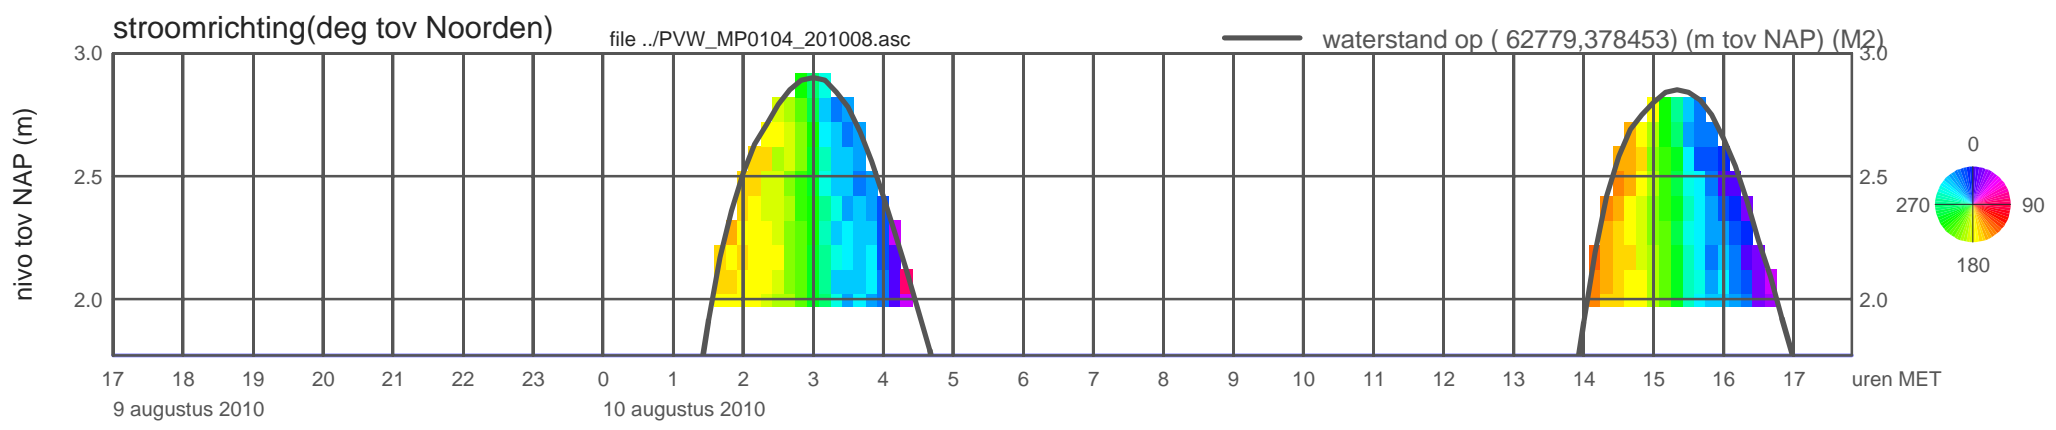

meetpunt PVW_MP0104_201008 (x=062779 , y=378453 , bodem=NAP +1.77 m sensor=NAP +1.87 m)

meetpunt PVW_MP0104_201008 (x=062779 , y=378453 , bodem=NAP +1.77 m sensor=NAP +1.87 m)

meetpunt PVW_MP0104_201008 (x=062779 , y=378453 , bodem=NAP +1.77 m sensor=NAP +1.87 m)

meetpunt PVW_MP0104_201008 (x=062779 , y=378453 ,bodem=NAP +1.77 m sensor=NAP +1.87 m)

meetpunt PVW_MP0104_201008 (x=062779 , y=378453 ,bodem=NAP +1.77 m sensor=NAP +1.87 m)

meetpunt PVW_MP0104_201008 (x=062779 , y=378453 , bodem=NAP +1.77 m sensor=NAP +1.87 m)

meetpunt PVW_MP0104_201008 (x=062779 , y=378453 ,bodem=NAP +1.77 m sensor=NAP +1.87 m)

meetpunt PVW_MP0104_201008 (x=062779 , y=378453 , bodem=NAP +1.77 m sensor=NAP +1.87 m)

meetpunt PVW_MP0104_201008 (x=062779 , y=378453 , bodem=NAP +1.77 m sensor=NAP +1.87 m)