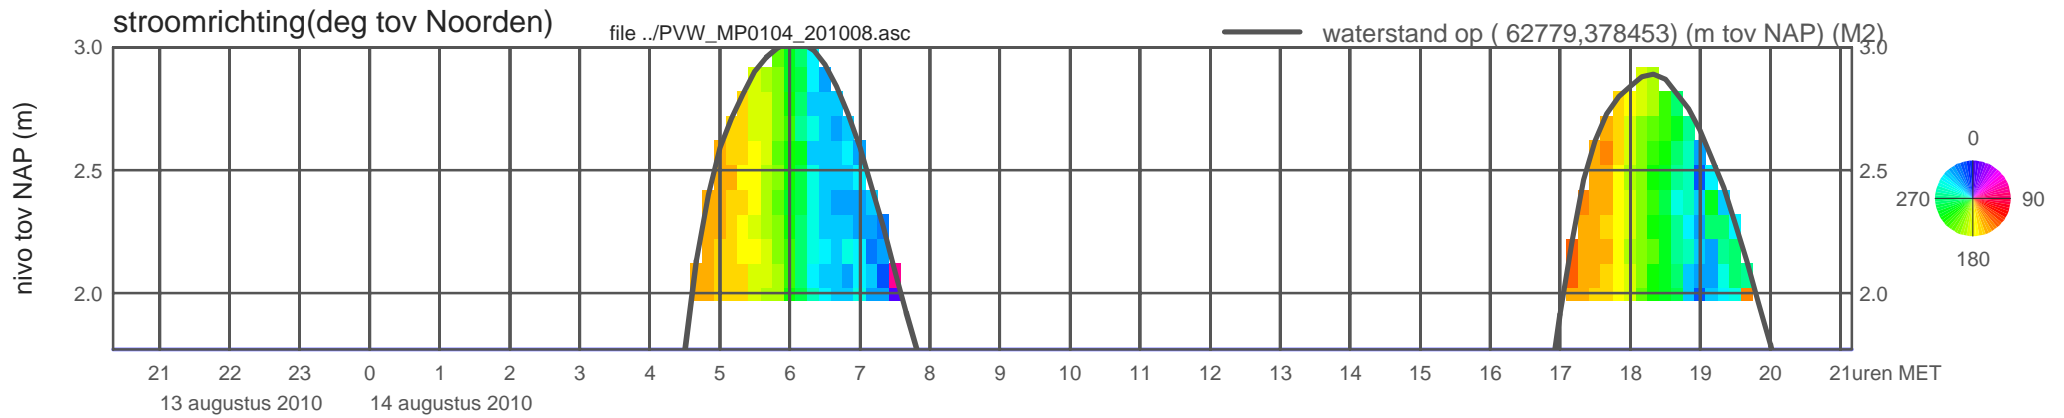

meetpunt PVW_MP0104_201008 (x=062779 , y=378453 ,bodem=NAP +1.77 m sensor=NAP +1.87 m)

meetpunt PVW_MP0104_201008 (x=062779 , y=378453 ,bodem=NAP +1.77 m sensor=NAP +1.87 m)

meetpunt PVW_MP0104_201008 (x=062779 , y=378453 , bodem=NAP +1.77 m sensor=NAP +1.87 m)

meetpunt PVW_MP0104_201008 (x=062779 , y=378453 ,bodem=NAP +1.77 m sensor=NAP +1.87 m)

meetpunt PVW_MP0104_201008 (x=062779 , y=378453 , bodem=NAP +1.77 m sensor=NAP +1.87 m)

meetpunt PVW_MP0104_201008 (x=062779 , y=378453 , bodem=NAP +1.77 m sensor=NAP +1.87 m)

meetpunt PVW_MP0104_201008 (x=062779 , y=378453 , bodem=NAP +1.77 m sensor=NAP +1.87 m)

meetpunt PVW_MP0104_201008 (x=062779 , y=378453 ,bodem=NAP +1.77 m sensor=NAP +1.87 m)

meetpunt PVW_MP0104_201008 (x=062779 , y=378453 ,bodem=NAP +1.77 m sensor=NAP +1.87 m)