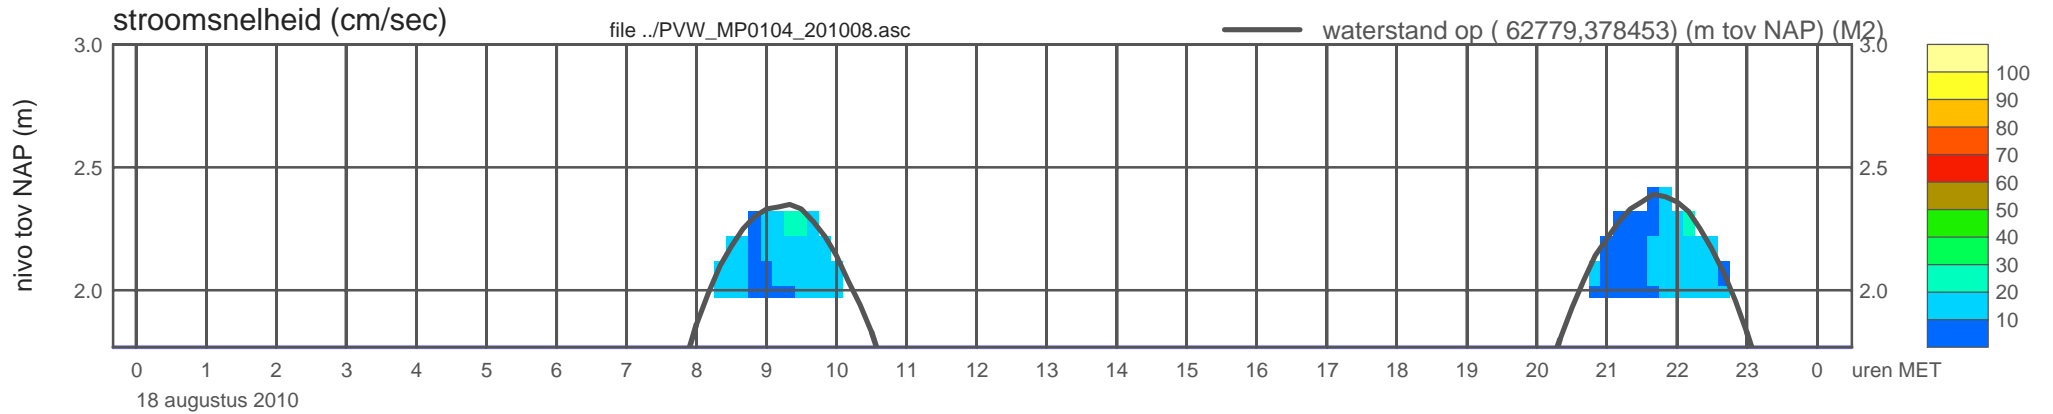

meetpunt PVW_MP0104_201008 (x=062779 , y=378453 ,bodem=NAP +1.77 m sensor=NAP +1.87 m)

meetpunt PVW_MP0104_201008 (x=062779 , y=378453 , bodem=NAP +1.77 m sensor=NAP +1.87 m)

meetpunt PVW_MP0104_201008 (x=062779 , y=378453 , bodem=NAP +1.77 m sensor=NAP +1.87 m)

meetpunt PVW_MP0104_201008 (x=062779 , y=378453 , bodem=NAP +1.77 m sensor=NAP +1.87 m)

meetpunt PVW_MP0104_201008 (x=062779 , y=378453 ,bodem=NAP +1.77 m sensor=NAP +1.87 m)

meetpunt PVW_MP0104_201008 (x=062779 , y=378453 ,bodem=NAP +1.77 m sensor=NAP +1.87 m)