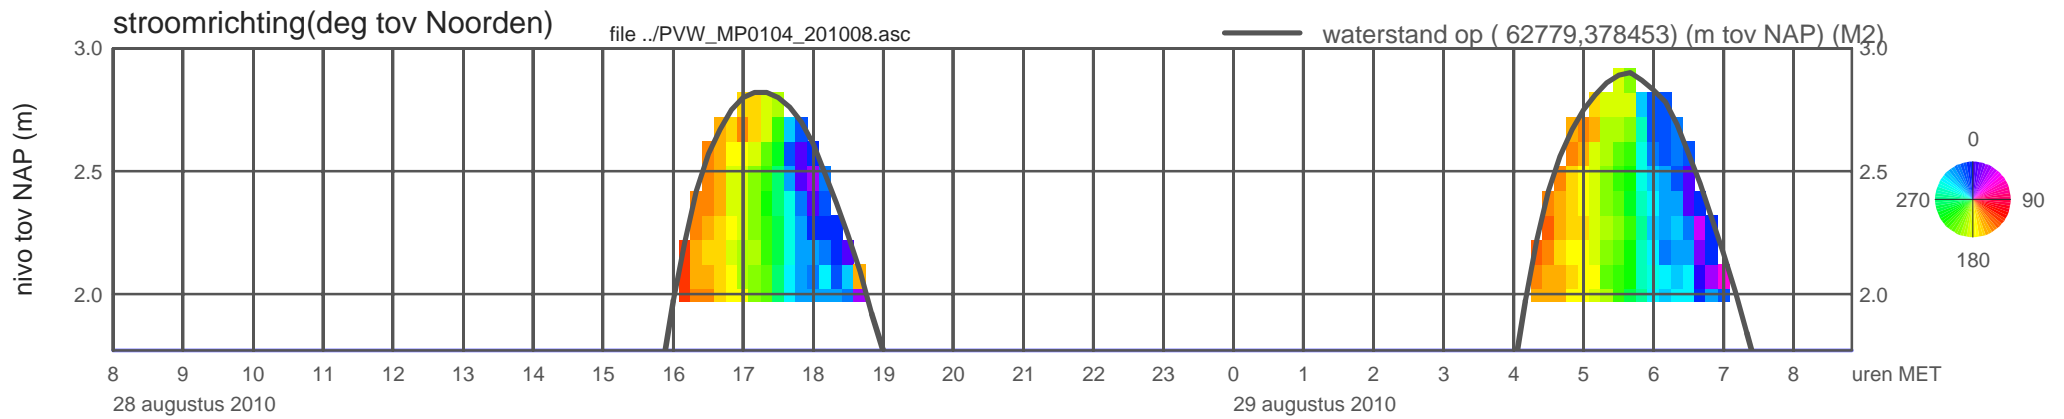

meetpunt PVW_MP0104_201008 (x=062779 , y=378453 ,bodem=NAP +1.77 m sensor=NAP +1.87 m)

meetpunt PVW_MP0104_201008 (x=062779 , y=378453 , bodem=NAP +1.77 m sensor=NAP +1.87 m)

meetpunt PVW_MP0104_201008 (x=062779 , y=378453 , bodem=NAP +1.77 m sensor=NAP +1.87 m)

rijkswaterstaat zeeland

meetpunt PVW_MP0104_201008 (x=062779 , y=378453 ,bodem=NAP +1.77 m sensor=NAP +1.87 m)

meetpunt PVW_MP0104_201008 (x=062779 , y=378453 , bodem=NAP +1.77 m sensor=NAP +1.87 m)

meetpunt PVW_MP0104_201008 (x=062779 , y=378453 ,bodem=NAP +1.77 m sensor=NAP +1.87 m)

meetpunt PVW_MP0104_201008 (x=062779 , y=378453 , bodem=NAP +1.77 m sensor=NAP +1.87 m)

meetpunt PVW_MP0104_201008 (x=062779 , y=378453 ,bodem=NAP +1.77 m sensor=NAP +1.87 m)

meetpunt PVW_MP0104_201008 (x=062779 , y=378453 , bodem=NAP +1.77 m sensor=NAP +1.87 m)