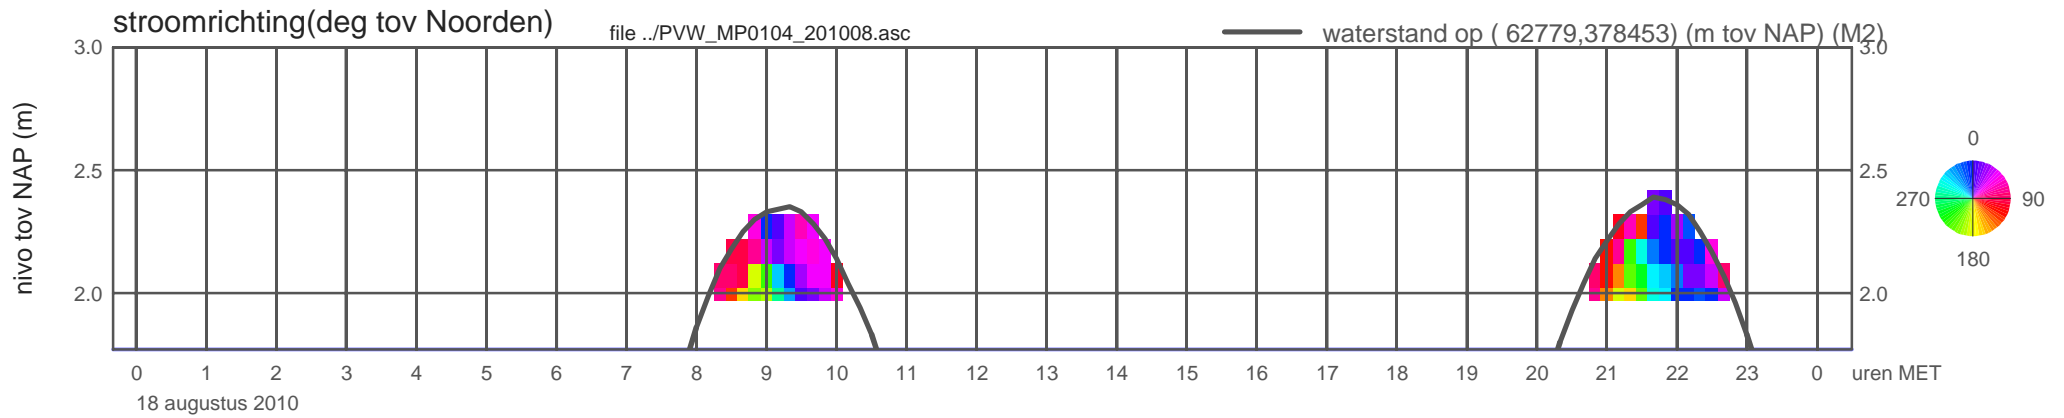

meetpunt PVW_MP0104_201008 (x=062779 , y=378453 ,bodem=NAP +1.77 m sensor=NAP +1.87 m)

meetpunt PVW_MP0104_201008 (x=062779 , y=378453 , bodem=NAP +1.77 m sensor=NAP +1.87 m)

meetpunt PVW_MP0104_201008 (x=062779 , y=378453 , bodem=NAP +1.77 m sensor=NAP +1.87 m)

meetpunt PVW_MP0104_201008 (x=062779 , y=378453 , bodem=NAP +1.77 m sensor=NAP +1.87 m)

meetpunt PVW_MP0104_201008 (x=062779 , y=378453 ,bodem=NAP +1.77 m sensor=NAP +1.87 m)

meetpunt PVW_MP0104_201008 (x=062779 , y=378453 ,bodem=NAP +1.77 m sensor=NAP +1.87 m)