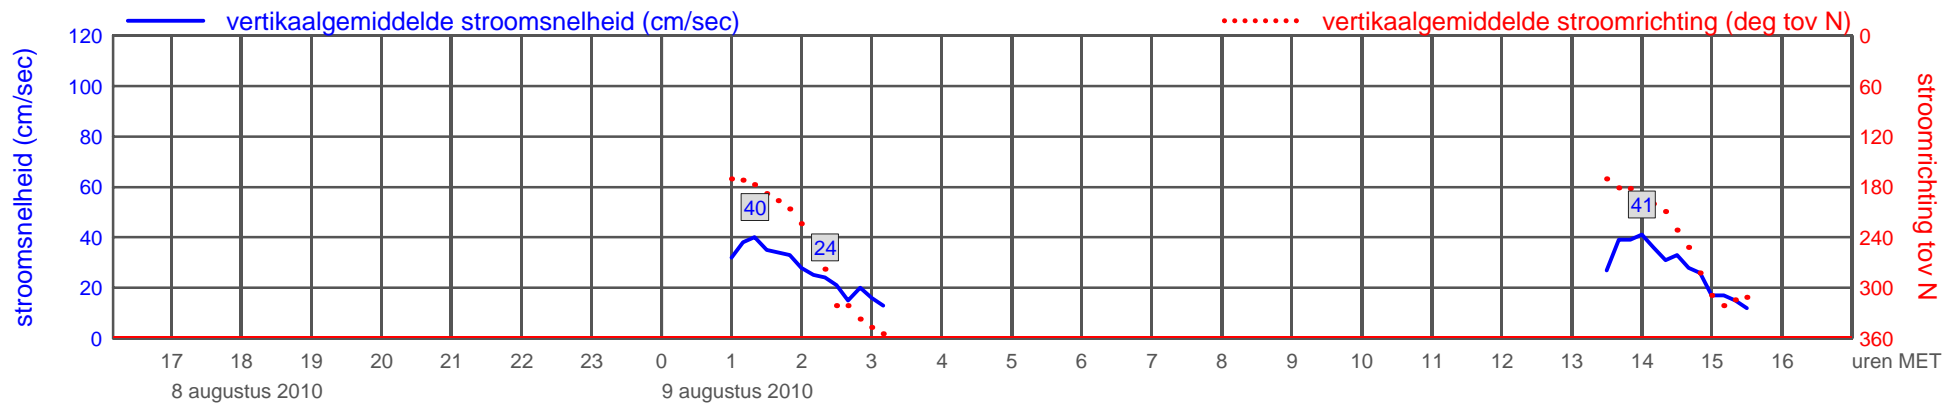

meetpunt PVW_MP0104_201008 (x=062779 , y=378453 , bodem=NAP +1.77 m sensor=NAP +1.87 m)

meetpunt PVW_MP0104_201008 (x=062779 , y=378453 , bodem=NAP +1.77 m sensor=NAP +1.87 m)

meetpunt PVW_MP0104_201008 (x=062779 , y=378453 , bodem=NAP +1.77 m sensor=NAP +1.87 m)

meetpunt PVW_MP0104_201008 (x=062779 , y=378453 ,bodem=NAP +1.77 m sensor=NAP +1.87 m)

meetpunt PVW_MP0104_201008 (x=062779 , y=378453 ,bodem=NAP +1.77 m sensor=NAP +1.87 m)

meetpunt PVW_MP0104_201008 (x=062779 , y=378453 , bodem=NAP +1.77 m sensor=NAP +1.87 m)

meetpunt PVW_MP0104_201008 (x=062779 , y=378453 ,bodem=NAP +1.77 m sensor=NAP +1.87 m)

meetpunt PVW_MP0104_201008 (x=062779 , y=378453 , bodem=NAP +1.77 m sensor=NAP +1.87 m)

meetpunt PVW_MP0104_201008 (x=062779 , y=378453 , bodem=NAP +1.77 m sensor=NAP +1.87 m)