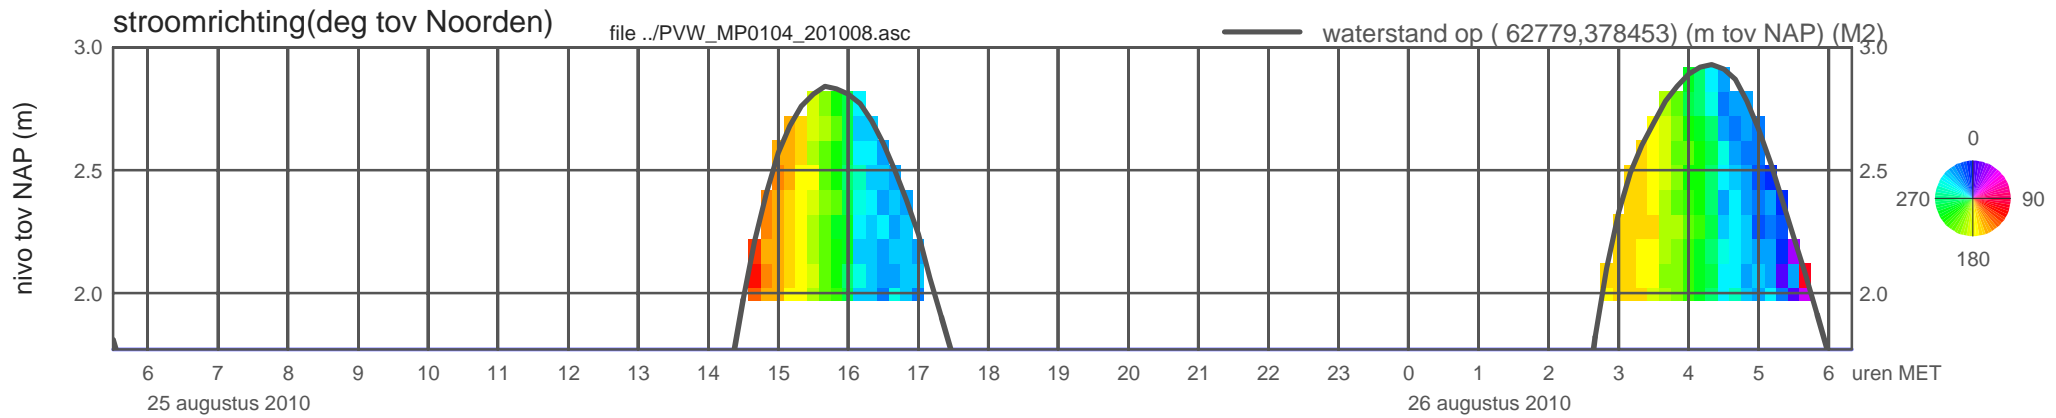

meetpunt PVW_MP0104_201008 (x=062779 , y=378453 ,bodem=NAP +1.77 m sensor=NAP +1.87 m)

meetpunt PVW_MP0104_201008 (x=062779 , y=378453 , bodem=NAP +1.77 m sensor=NAP +1.87 m)

meetpunt PVW_MP0104_201008 (x=062779 , y=378453 , bodem=NAP +1.77 m sensor=NAP +1.87 m)

rijkswaterstaat zeeland

meetpunt PVW_MP0104_201008 (x=062779 , y=378453 ,bodem=NAP +1.77 m sensor=NAP +1.87 m)

meetpunt PVW_MP0104_201008 (x=062779 , y=378453 , bodem=NAP +1.77 m sensor=NAP +1.87 m)

meetpunt PVW_MP0104_201008 (x=062779 , y=378453 ,bodem=NAP +1.77 m sensor=NAP +1.87 m)