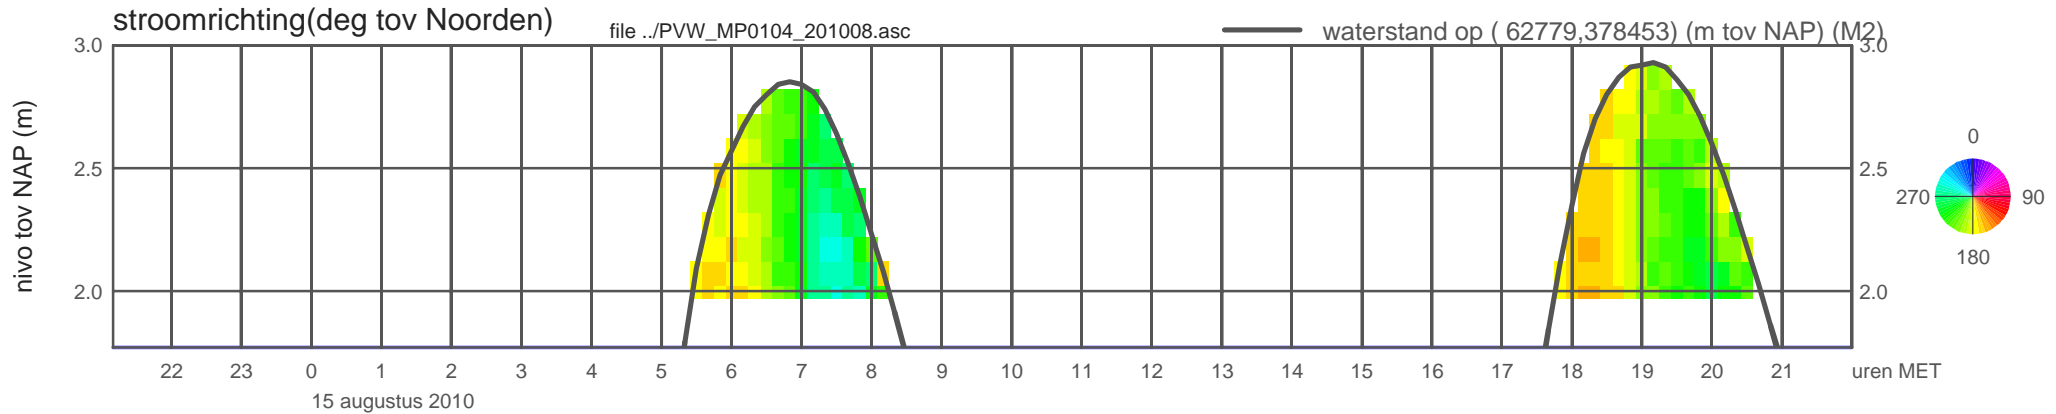

meetpunt PVW_MP0104_201008 (x=062779 , y=378453 ,bodem=NAP +1.77 m sensor=NAP +1.87 m)

meetpunt PVW_MP0104_201008 (x=062779 , y=378453 ,bodem=NAP +1.77 m sensor=NAP +1.87 m)

meetpunt PVW_MP0104_201008 (x=062779 , y=378453 , bodem=NAP +1.77 m sensor=NAP +1.87 m)

meetpunt PVW_MP0104_201008 (x=062779 , y=378453 ,bodem=NAP +1.77 m sensor=NAP +1.87 m)

meetpunt PVW_MP0104_201008 (x=062779 , y=378453 , bodem=NAP +1.77 m sensor=NAP +1.87 m)

meetpunt PVW_MP0104_201008 (x=062779 , y=378453 , bodem=NAP +1.77 m sensor=NAP +1.87 m)

meetpunt PVW_MP0104_201008 (x=062779 , y=378453 , bodem=NAP +1.77 m sensor=NAP +1.87 m)

meetpunt PVW_MP0104_201008 (x=062779 , y=378453 ,bodem=NAP +1.77 m sensor=NAP +1.87 m)

meetpunt PVW_MP0104_201008 (x=062779 , y=378453 ,bodem=NAP +1.77 m sensor=NAP +1.87 m)