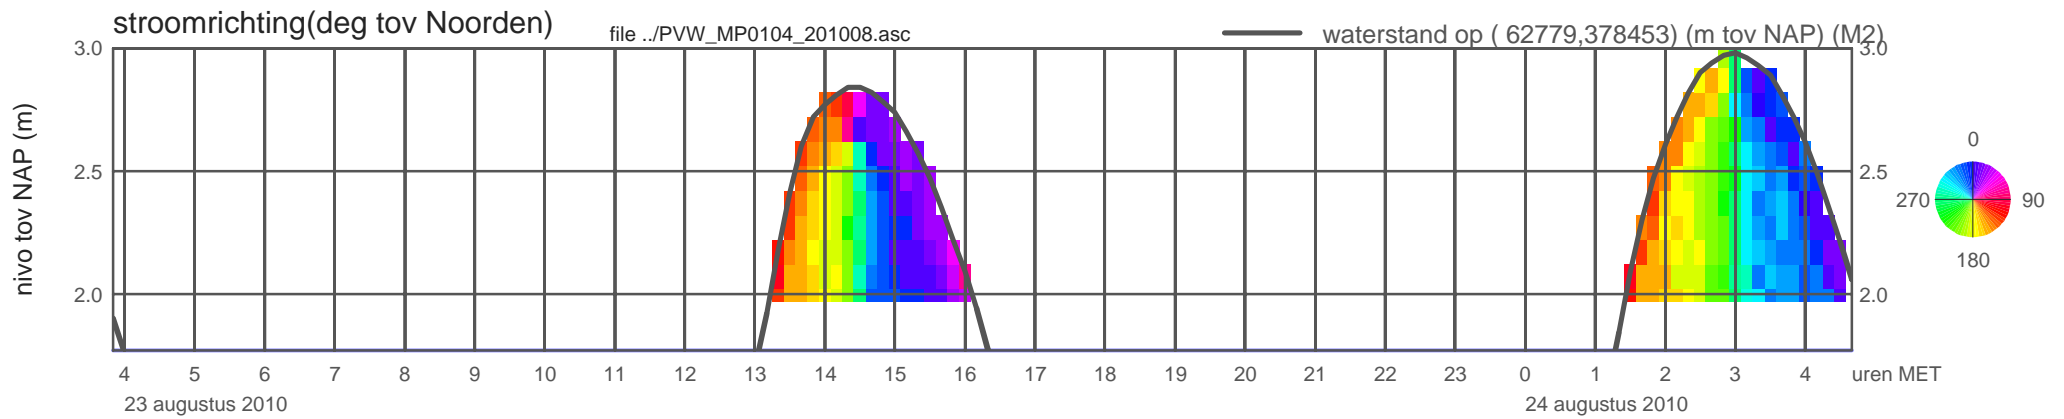

meetpunt PVW_MP0104_201008 (x=062779 , y=378453 , bodem=NAP +1.77 m sensor=NAP +1.87 m)

meetpunt PVW_MP0104_201008 (x=062779 , y=378453 ,bodem=NAP +1.77 m sensor=NAP +1.87 m)

meetpunt PVW_MP0104_201008 (x=062779 , y=378453 ,bodem=NAP +1.77 m sensor=NAP +1.87 m)

meetpunt PVW_MP0104_201008 (x=062779 , y=378453 ,bodem=NAP +1.77 m sensor=NAP +1.87 m)

meetpunt PVW_MP0104_201008 (x=062779 , y=378453 , bodem=NAP +1.77 m sensor=NAP +1.87 m)

meetpunt PVW_MP0104_201008 (x=062779 , y=378453 , bodem=NAP +1.77 m sensor=NAP +1.87 m)