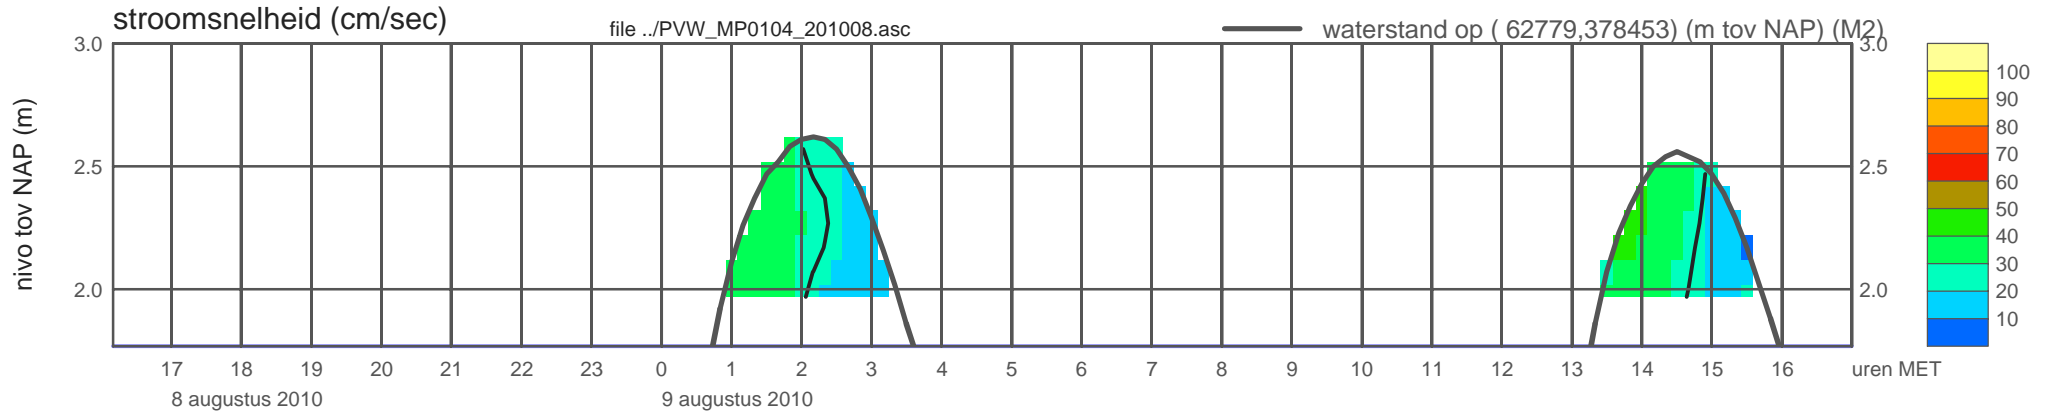

meetpunt PVW_MP0104_201008 (x=062779 , y=378453 , bodem=NAP +1.77 m sensor=NAP +1.87 m)

meetpunt PVW_MP0104_201008 (x=062779 , y=378453 , bodem=NAP +1.77 m sensor=NAP +1.87 m)

meetpunt PVW_MP0104_201008 (x=062779 , y=378453 , bodem=NAP +1.77 m sensor=NAP +1.87 m)

meetpunt PVW_MP0104_201008 (x=062779 , y=378453 ,bodem=NAP +1.77 m sensor=NAP +1.87 m)

meetpunt PVW_MP0104_201008 (x=062779 , y=378453 ,bodem=NAP +1.77 m sensor=NAP +1.87 m)

meetpunt PVW_MP0104_201008 (x=062779 , y=378453 , bodem=NAP +1.77 m sensor=NAP +1.87 m)

meetpunt PVW_MP0104_201008 (x=062779 , y=378453 ,bodem=NAP +1.77 m sensor=NAP +1.87 m)

meetpunt PVW_MP0104_201008 (x=062779 , y=378453 , bodem=NAP +1.77 m sensor=NAP +1.87 m)

meetpunt PVW_MP0104_201008 (x=062779 , y=378453 , bodem=NAP +1.77 m sensor=NAP +1.87 m)