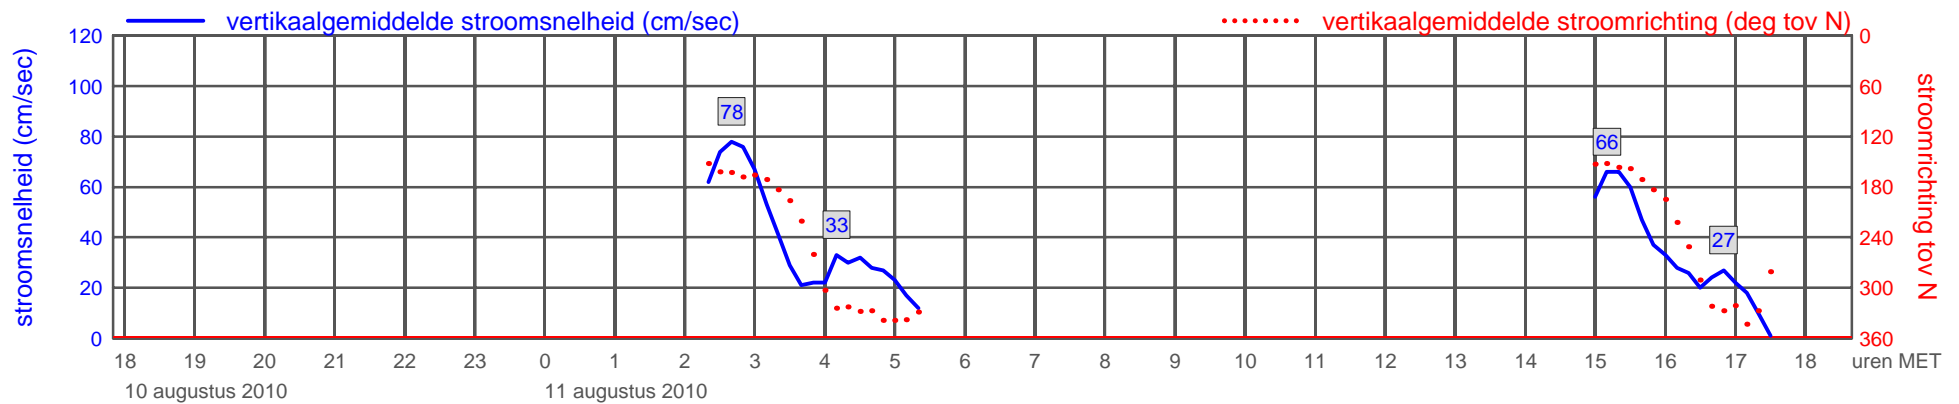

meetpunt PVW_MP0104_201008 (x=062779 , y=378453 , bodem=NAP +1.77 m sensor=NAP +1.87 m)

meetpunt PVW_MP0104_201008 (x=062779 , y=378453 , bodem=NAP +1.77 m sensor=NAP +1.87 m)

meetpunt PVW_MP0104_201008 (x=062779 , y=378453 , bodem=NAP +1.77 m sensor=NAP +1.87 m)

meetpunt PVW_MP0104_201008 (x=062779 , y=378453 ,bodem=NAP +1.77 m sensor=NAP +1.87 m)

meetpunt PVW_MP0104_201008 (x=062779 , y=378453 ,bodem=NAP +1.77 m sensor=NAP +1.87 m)

meetpunt PVW_MP0104_201008 (x=062779 , y=378453 , bodem=NAP +1.77 m sensor=NAP +1.87 m)

meetpunt PVW_MP0104_201008 (x=062779 , y=378453 ,bodem=NAP +1.77 m sensor=NAP +1.87 m)

meetpunt PVW_MP0104_201008 (x=062779 , y=378453 , bodem=NAP +1.77 m sensor=NAP +1.87 m)

meetpunt PVW_MP0104_201008 (x=062779 , y=378453 , bodem=NAP +1.77 m sensor=NAP +1.87 m)