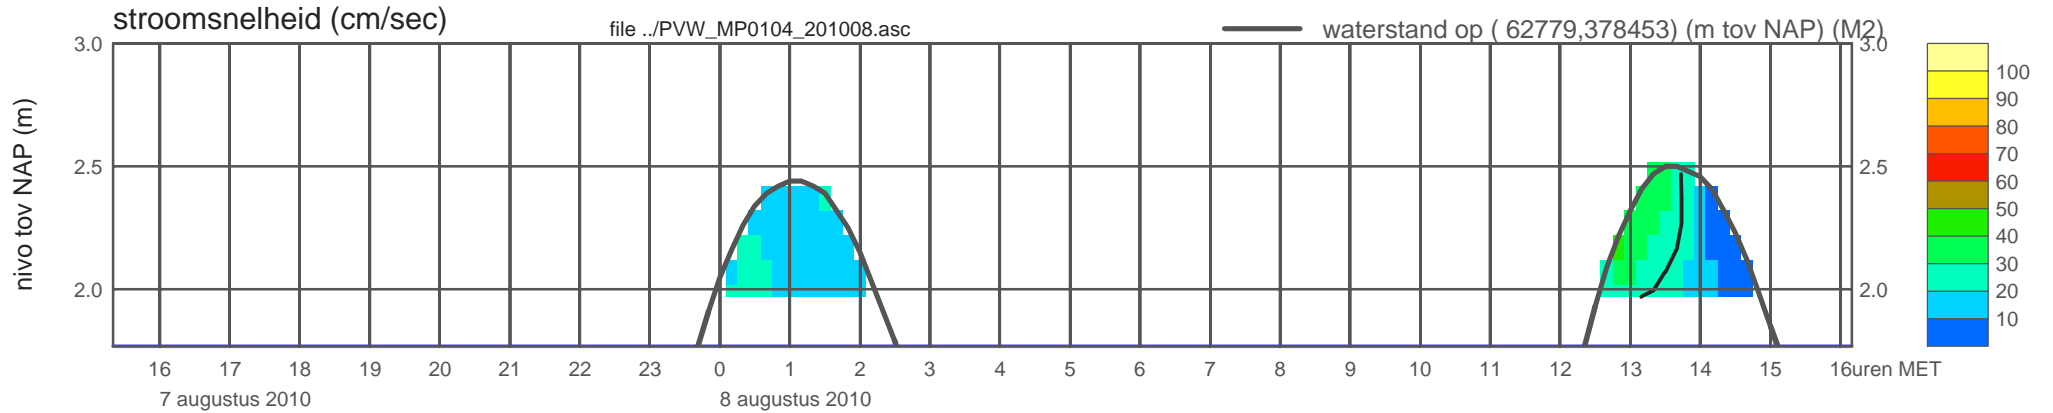

meetpunt PVW_MP0104_201008 (x=062779 , y=378453 , bodem=NAP +1.77 m sensor=NAP +1.87 m)

meetpunt PVW_MP0104_201008 (x=062779 , y=378453 , bodem=NAP +1.77 m sensor=NAP +1.87 m)

meetpunt PVW_MP0104_201008 (x=062779 , y=378453 , bodem=NAP +1.77 m sensor=NAP +1.87 m)

meetpunt PVW_MP0104_201008 (x=062779 , y=378453 ,bodem=NAP +1.77 m sensor=NAP +1.87 m)

meetpunt PVW_MP0104_201008 (x=062779 , y=378453 ,bodem=NAP +1.77 m sensor=NAP +1.87 m)

meetpunt PVW_MP0104_201008 (x=062779 , y=378453 , bodem=NAP +1.77 m sensor=NAP +1.87 m)

meetpunt PVW_MP0104_201008 (x=062779 , y=378453 ,bodem=NAP +1.77 m sensor=NAP +1.87 m)

meetpunt PVW_MP0104_201008 (x=062779 , y=378453 , bodem=NAP +1.77 m sensor=NAP +1.87 m)

meetpunt PVW_MP0104_201008 (x=062779 , y=378453 , bodem=NAP +1.77 m sensor=NAP +1.87 m)