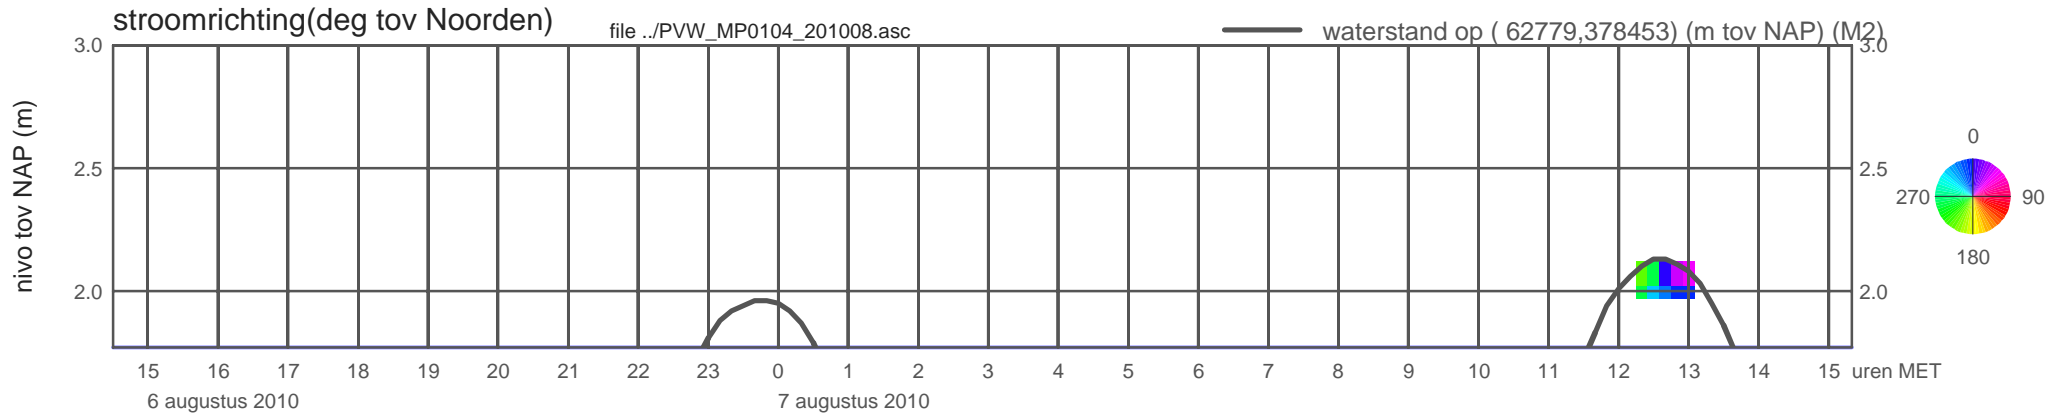

meetpunt PVW_MP0104_201008 (x=062779 , y=378453 , bodem=NAP +1.77 m sensor=NAP +1.87 m)

meetpunt PVW_MP0104_201008 (x=062779 , y=378453 , bodem=NAP +1.77 m sensor=NAP +1.87 m)

meetpunt PVW_MP0104_201008 (x=062779 , y=378453 , bodem=NAP +1.77 m sensor=NAP +1.87 m)

meetpunt PVW_MP0104_201008 (x=062779 , y=378453 ,bodem=NAP +1.77 m sensor=NAP +1.87 m)

meetpunt PVW_MP0104_201008 (x=062779 , y=378453 ,bodem=NAP +1.77 m sensor=NAP +1.87 m)

meetpunt PVW_MP0104_201008 (x=062779 , y=378453 , bodem=NAP +1.77 m sensor=NAP +1.87 m)

meetpunt PVW_MP0104_201008 (x=062779 , y=378453 ,bodem=NAP +1.77 m sensor=NAP +1.87 m)

meetpunt PVW_MP0104_201008 (x=062779 , y=378453 , bodem=NAP +1.77 m sensor=NAP +1.87 m)

meetpunt PVW_MP0104_201008 (x=062779 , y=378453 , bodem=NAP +1.77 m sensor=NAP +1.87 m)