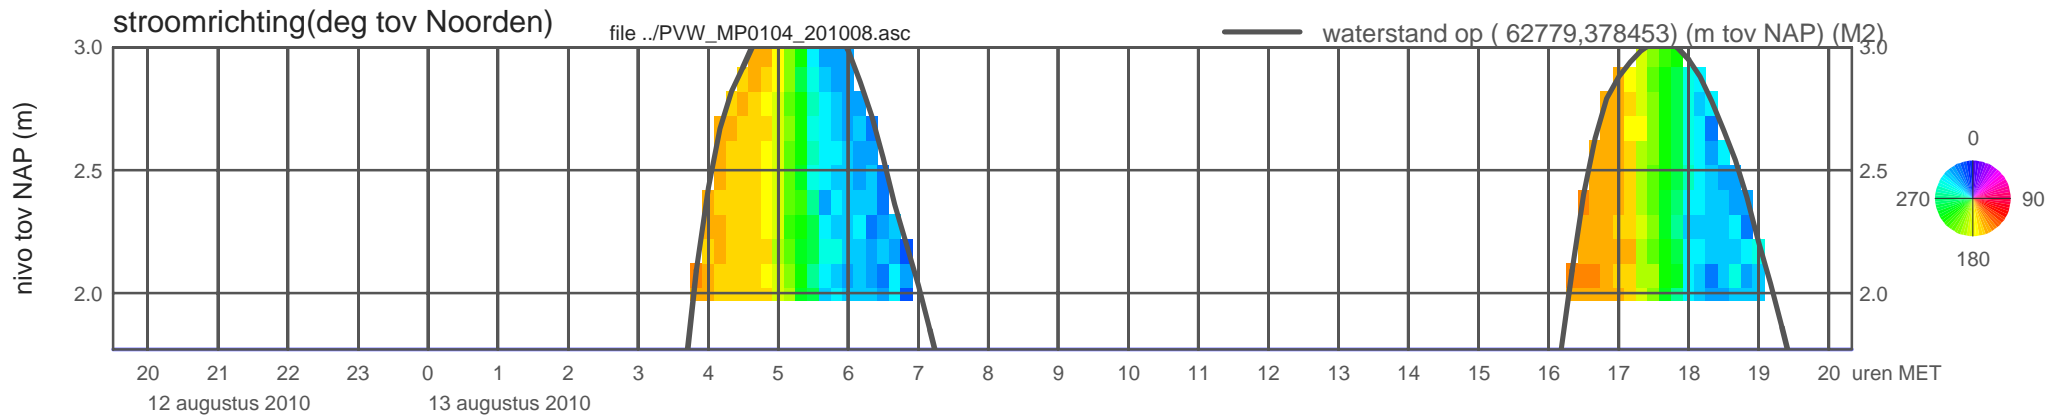

meetpunt PVW_MP0104_201008 (x=062779 , y=378453 ,bodem=NAP +1.77 m sensor=NAP +1.87 m)

meetpunt PVW_MP0104_201008 (x=062779 , y=378453 ,bodem=NAP +1.77 m sensor=NAP +1.87 m)

meetpunt PVW_MP0104_201008 (x=062779 , y=378453 , bodem=NAP +1.77 m sensor=NAP +1.87 m)

meetpunt PVW_MP0104_201008 (x=062779 , y=378453 ,bodem=NAP +1.77 m sensor=NAP +1.87 m)

meetpunt PVW_MP0104_201008 (x=062779 , y=378453 , bodem=NAP +1.77 m sensor=NAP +1.87 m)

meetpunt PVW_MP0104_201008 (x=062779 , y=378453 , bodem=NAP +1.77 m sensor=NAP +1.87 m)

meetpunt PVW_MP0104_201008 (x=062779 , y=378453 , bodem=NAP +1.77 m sensor=NAP +1.87 m)

meetpunt PVW_MP0104_201008 (x=062779 , y=378453 ,bodem=NAP +1.77 m sensor=NAP +1.87 m)

meetpunt PVW_MP0104_201008 (x=062779 , y=378453 ,bodem=NAP +1.77 m sensor=NAP +1.87 m)