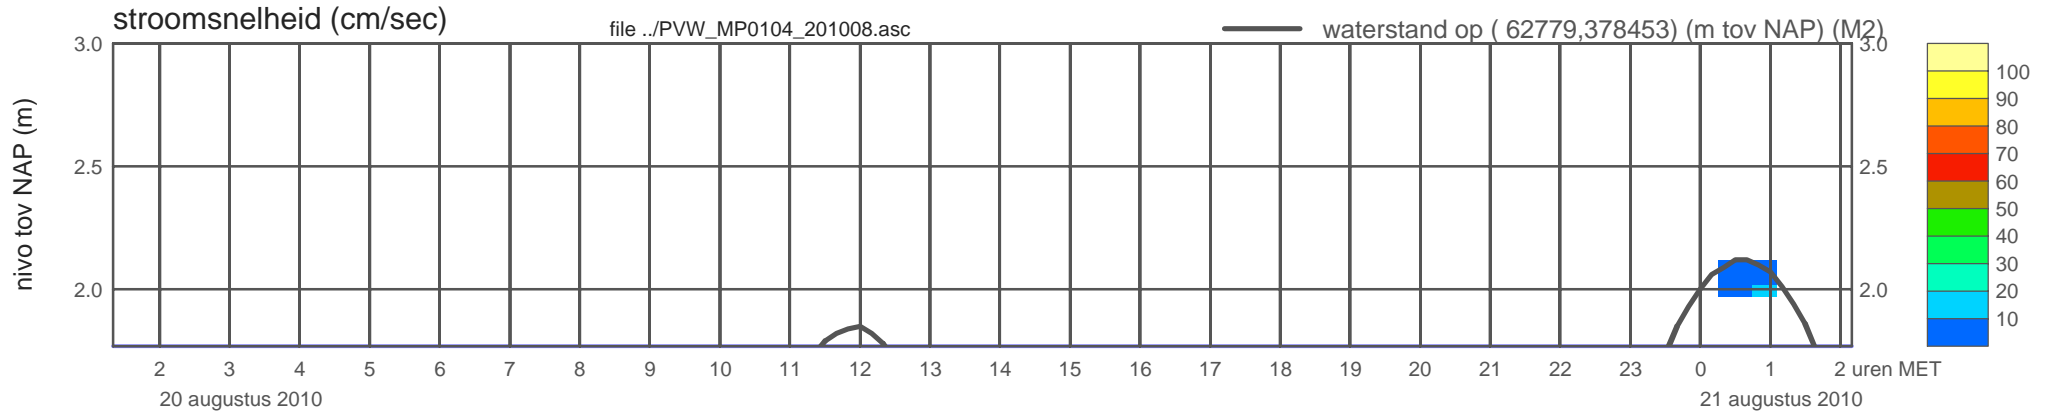

meetpunt PVW_MP0104_201008 (x=062779 , y=378453 ,bodem=NAP +1.77 m sensor=NAP +1.87 m)

meetpunt PVW_MP0104_201008 (x=062779 , y=378453 , bodem=NAP +1.77 m sensor=NAP +1.87 m)

meetpunt PVW_MP0104_201008 (x=062779 , y=378453 , bodem=NAP +1.77 m sensor=NAP +1.87 m)

meetpunt PVW_MP0104_201008 (x=062779 , y=378453 , bodem=NAP +1.77 m sensor=NAP +1.87 m)

meetpunt PVW_MP0104_201008 (x=062779 , y=378453 ,bodem=NAP +1.77 m sensor=NAP +1.87 m)

meetpunt PVW_MP0104_201008 (x=062779 , y=378453 ,bodem=NAP +1.77 m sensor=NAP +1.87 m)