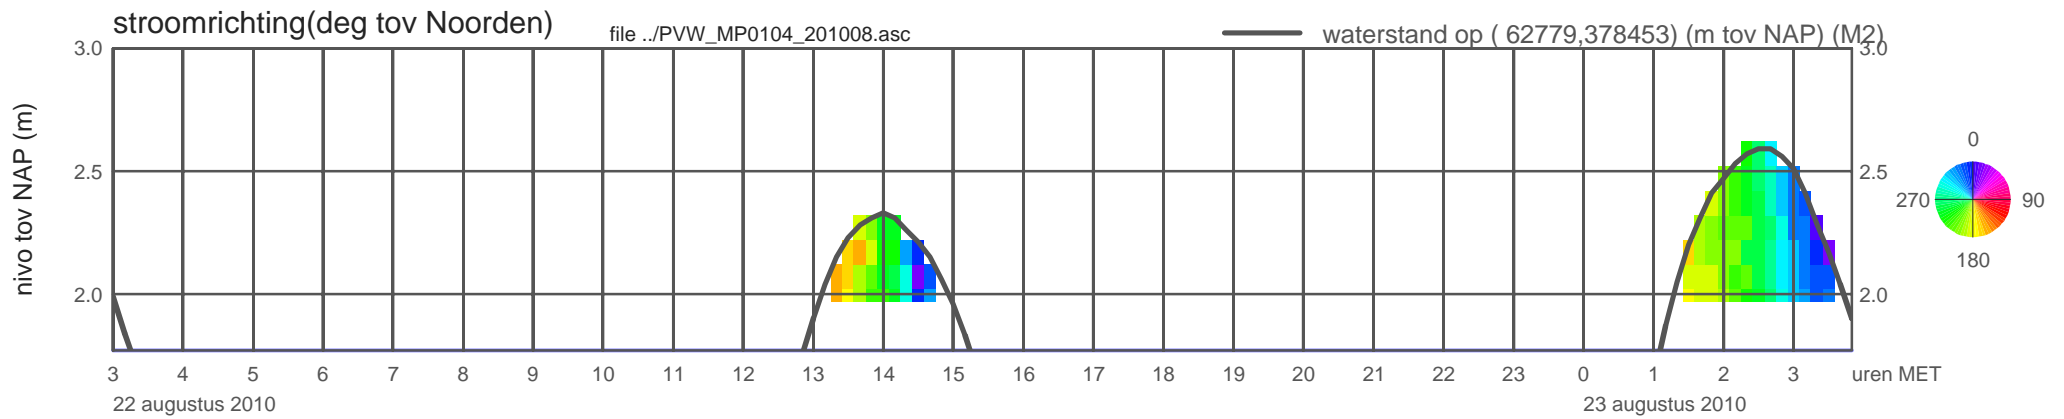

meetpunt PVW_MP0104_201008 (x=062779 , y=378453 , bodem=NAP +1.77 m sensor=NAP +1.87 m)

meetpunt PVW_MP0104_201008 (x=062779 , y=378453 ,bodem=NAP +1.77 m sensor=NAP +1.87 m)

meetpunt PVW_MP0104_201008 (x=062779 , y=378453 ,bodem=NAP +1.77 m sensor=NAP +1.87 m)

meetpunt PVW_MP0104_201008 (x=062779 , y=378453 ,bodem=NAP +1.77 m sensor=NAP +1.87 m)

meetpunt PVW_MP0104_201008 (x=062779 , y=378453 , bodem=NAP +1.77 m sensor=NAP +1.87 m)

meetpunt PVW_MP0104_201008 (x=062779 , y=378453 , bodem=NAP +1.77 m sensor=NAP +1.87 m)