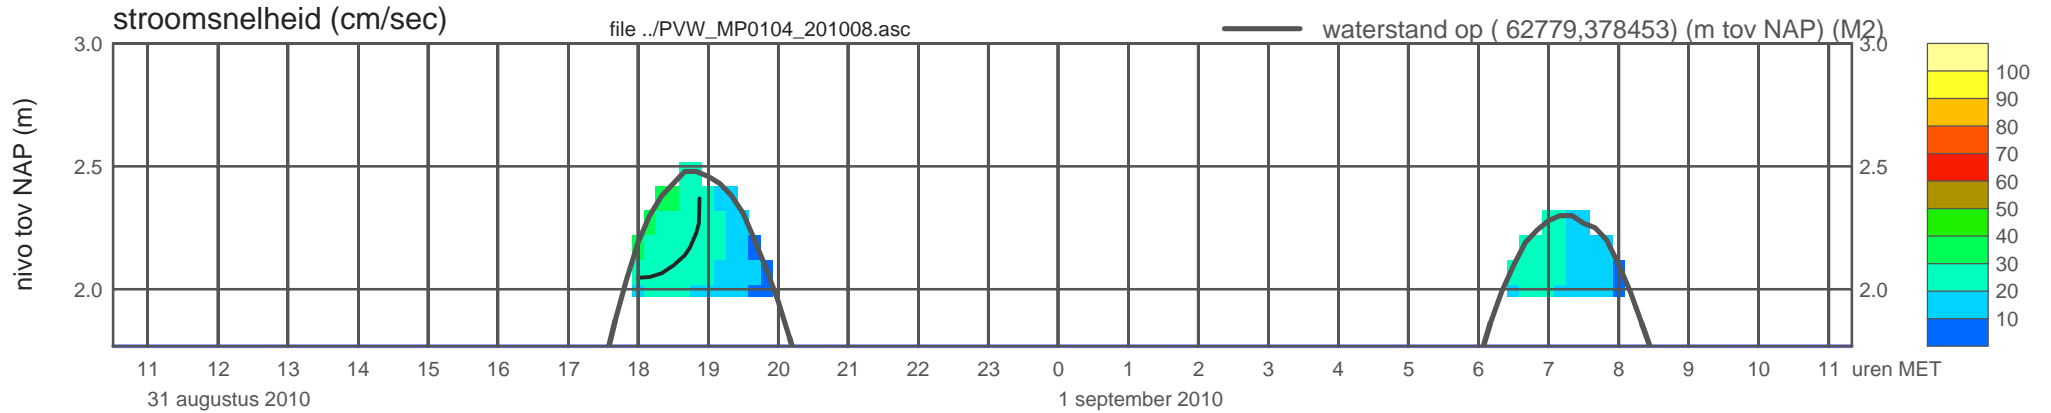

rijkswaterstaat zeeland

meetpunt PVW_MP0104_201008 (x=062779 , y=378453 ,bodem=NAP +1.77 m sensor=NAP +1.87 m)

meetpunt PVW_MP0104_201008 (x=062779 , y=378453 , bodem=NAP +1.77 m sensor=NAP +1.87 m)

meetpunt PVW_MP0104_201008 (x=062779 , y=378453 ,bodem=NAP +1.77 m sensor=NAP +1.87 m)

meetpunt PVW_MP0104_201008 (x=062779 , y=378453 , bodem=NAP +1.77 m sensor=NAP +1.87 m)

meetpunt PVW_MP0104_201008 (x=062779 , y=378453 ,bodem=NAP +1.77 m sensor=NAP +1.87 m)

meetpunt PVW_MP0104_201008 (x=062779 , y=378453 , bodem=NAP +1.77 m sensor=NAP +1.87 m)

meetpunt PVW_MP0104_201008 (x=062779 , y=378453 , bodem=NAP +1.77 m sensor=NAP +1.87 m)

meetpunt PVW_MP0104_201008 (x=062779 , y=378453 , bodem=NAP +1.77 m sensor=NAP +1.87 m)

meetpunt PVW_MP0104_201008 (x=062779 , y=378453 , bodem=NAP +1.77 m sensor=NAP +1.87 m)