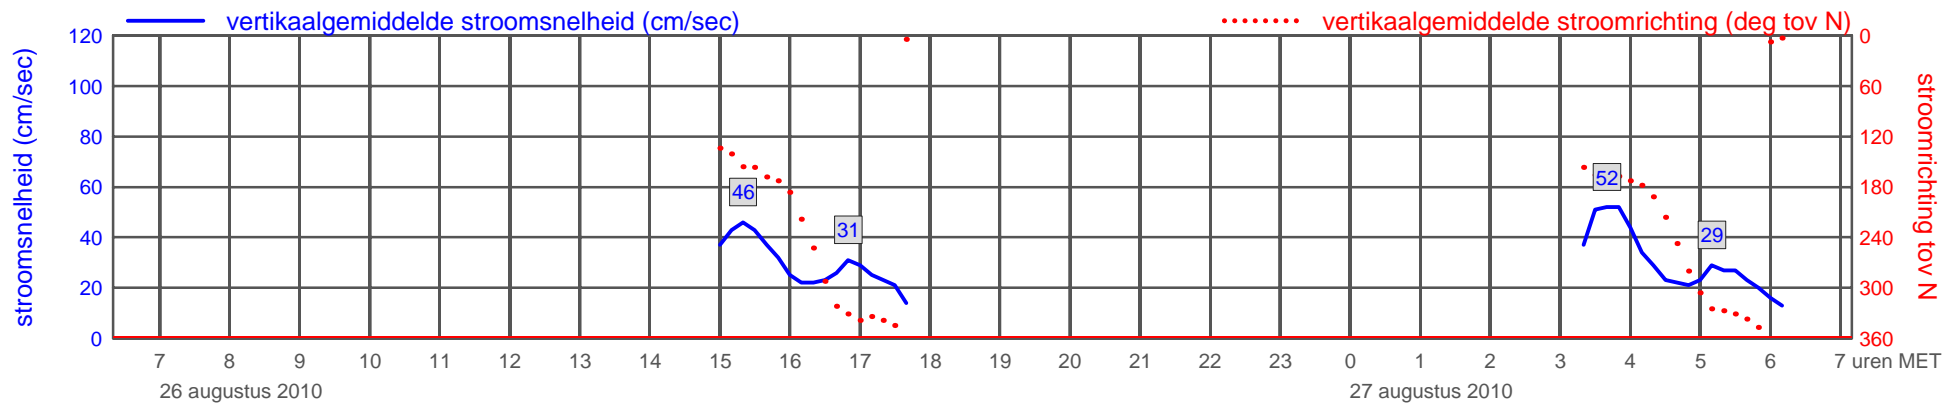

meetpunt PVW_MP0104_201008 (x=062779 , y=378453 ,bodem=NAP +1.77 m sensor=NAP +1.87 m)

meetpunt PVW_MP0104_201008 (x=062779 , y=378453 , bodem=NAP +1.77 m sensor=NAP +1.87 m)

meetpunt PVW_MP0104_201008 (x=062779 , y=378453 , bodem=NAP +1.77 m sensor=NAP +1.87 m)

rijkswaterstaat zeeland

meetpunt PVW_MP0104_201008 (x=062779 , y=378453 ,bodem=NAP +1.77 m sensor=NAP +1.87 m)

meetpunt PVW_MP0104_201008 (x=062779 , y=378453 , bodem=NAP +1.77 m sensor=NAP +1.87 m)

meetpunt PVW_MP0104_201008 (x=062779 , y=378453 ,bodem=NAP +1.77 m sensor=NAP +1.87 m)