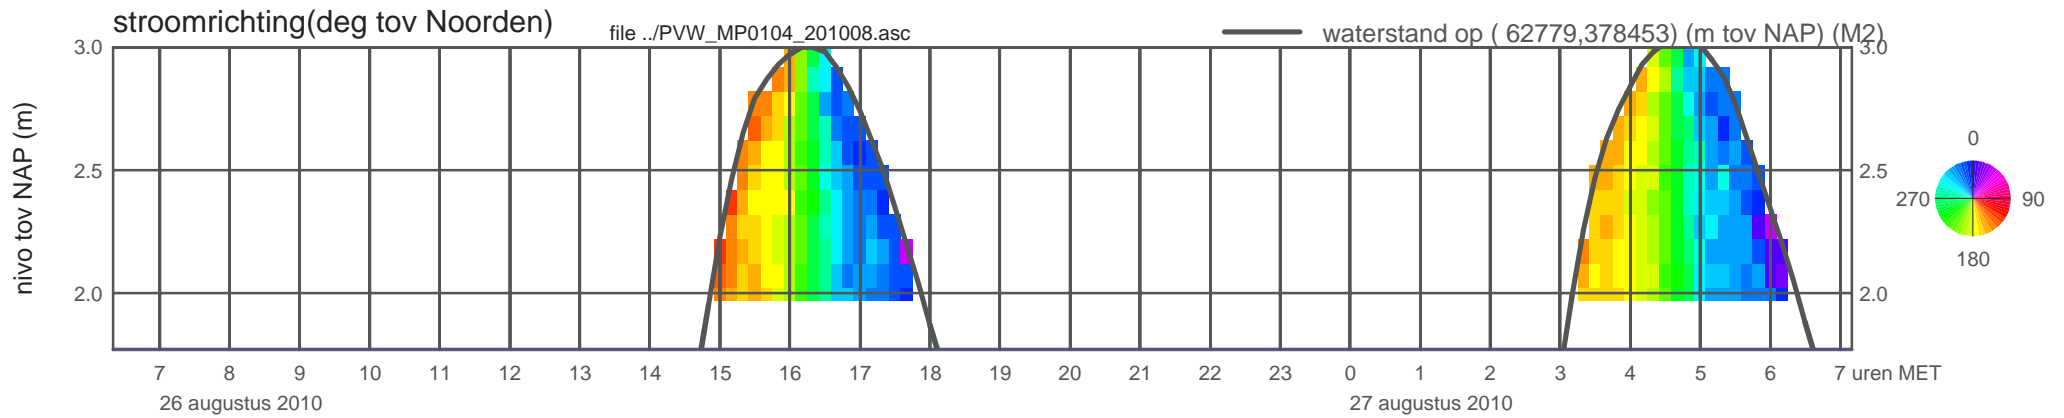

meetpunt PVW_MP0104_201008 (x=062779 , y=378453 ,bodem=NAP +1.77 m sensor=NAP +1.87 m)

meetpunt PVW_MP0104_201008 (x=062779 , y=378453 , bodem=NAP +1.77 m sensor=NAP +1.87 m)

meetpunt PVW_MP0104_201008 (x=062779 , y=378453 , bodem=NAP +1.77 m sensor=NAP +1.87 m)

rijkswaterstaat zeeland

meetpunt PVW_MP0104_201008 (x=062779 , y=378453 ,bodem=NAP +1.77 m sensor=NAP +1.87 m)

meetpunt PVW_MP0104_201008 (x=062779 , y=378453 , bodem=NAP +1.77 m sensor=NAP +1.87 m)

meetpunt PVW_MP0104_201008 (x=062779 , y=378453 ,bodem=NAP +1.77 m sensor=NAP +1.87 m)