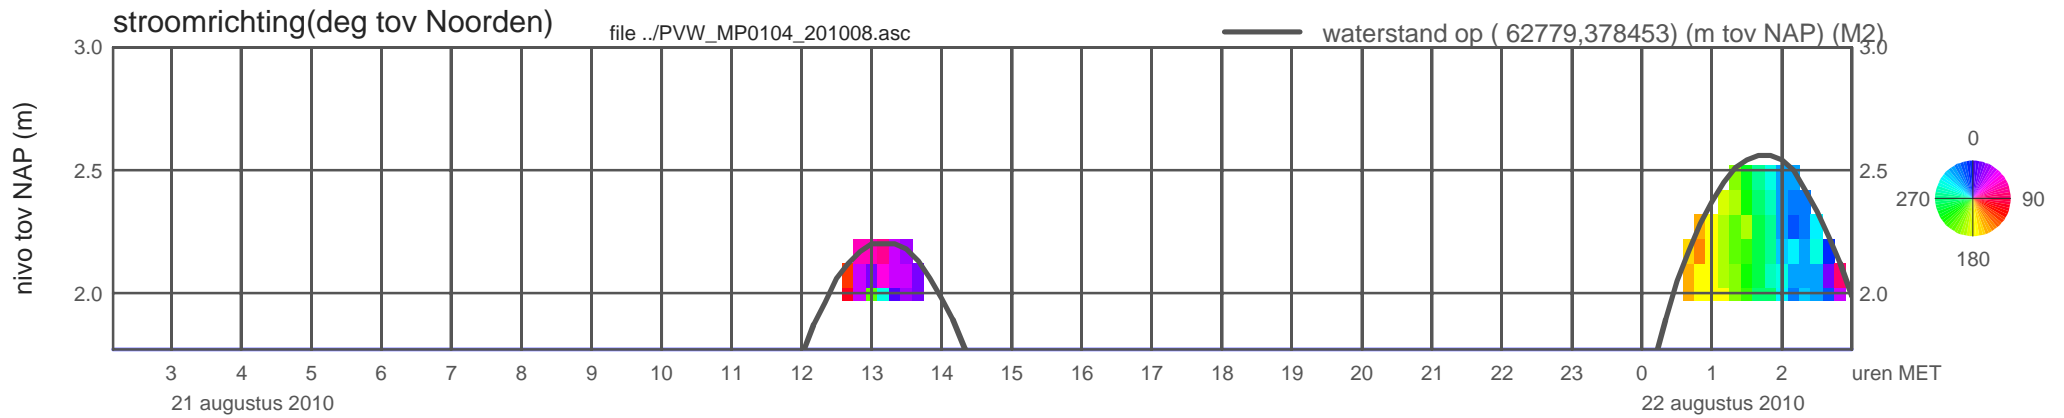

meetpunt PVW_MP0104_201008 (x=062779 , y=378453 ,bodem=NAP +1.77 m sensor=NAP +1.87 m)

meetpunt PVW_MP0104_201008 (x=062779 , y=378453 , bodem=NAP +1.77 m sensor=NAP +1.87 m)

meetpunt PVW_MP0104_201008 (x=062779 , y=378453 , bodem=NAP +1.77 m sensor=NAP +1.87 m)

meetpunt PVW_MP0104_201008 (x=062779 , y=378453 , bodem=NAP +1.77 m sensor=NAP +1.87 m)

meetpunt PVW_MP0104_201008 (x=062779 , y=378453 ,bodem=NAP +1.77 m sensor=NAP +1.87 m)

meetpunt PVW_MP0104_201008 (x=062779 , y=378453 ,bodem=NAP +1.77 m sensor=NAP +1.87 m)