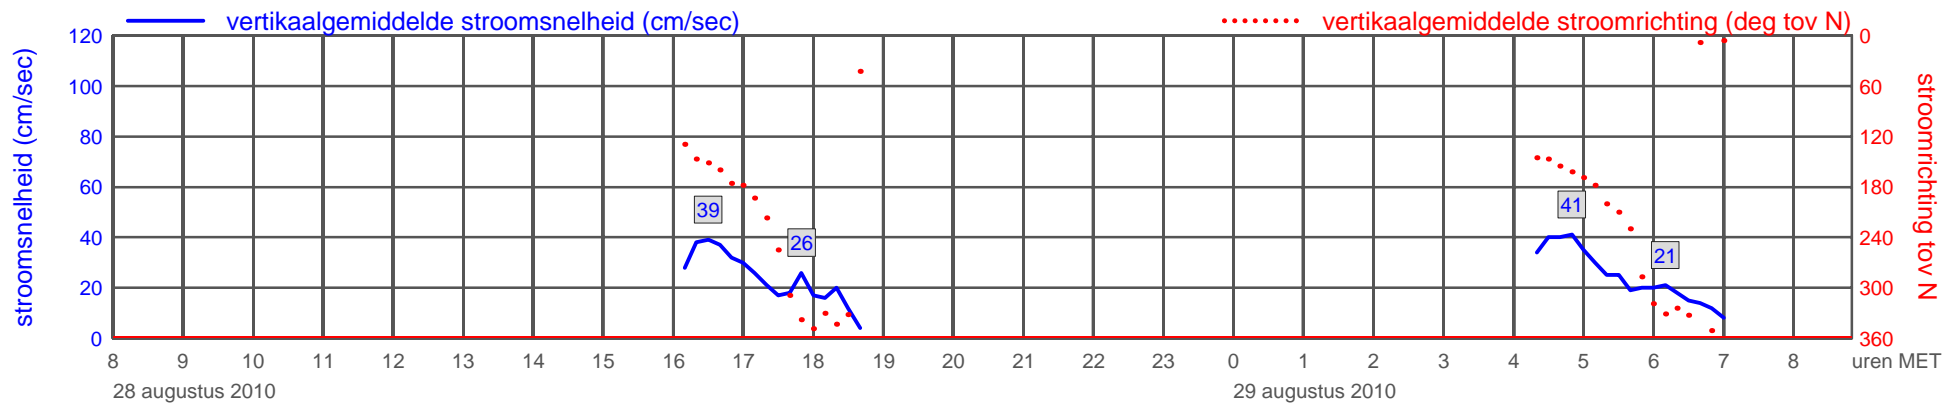

meetpunt PVW_MP0104_201008 (x=062779 , y=378453 ,bodem=NAP +1.77 m sensor=NAP +1.87 m)

meetpunt PVW_MP0104_201008 (x=062779 , y=378453 , bodem=NAP +1.77 m sensor=NAP +1.87 m)

meetpunt PVW_MP0104_201008 (x=062779 , y=378453 , bodem=NAP +1.77 m sensor=NAP +1.87 m)

rijkswaterstaat zeeland

meetpunt PVW_MP0104_201008 (x=062779 , y=378453 ,bodem=NAP +1.77 m sensor=NAP +1.87 m)

meetpunt PVW_MP0104_201008 (x=062779 , y=378453 , bodem=NAP +1.77 m sensor=NAP +1.87 m)

meetpunt PVW_MP0104_201008 (x=062779 , y=378453 ,bodem=NAP +1.77 m sensor=NAP +1.87 m)

meetpunt PVW_MP0104_201008 (x=062779 , y=378453 , bodem=NAP +1.77 m sensor=NAP +1.87 m)

meetpunt PVW_MP0104_201008 (x=062779 , y=378453 ,bodem=NAP +1.77 m sensor=NAP +1.87 m)

meetpunt PVW_MP0104_201008 (x=062779 , y=378453 , bodem=NAP +1.77 m sensor=NAP +1.87 m)