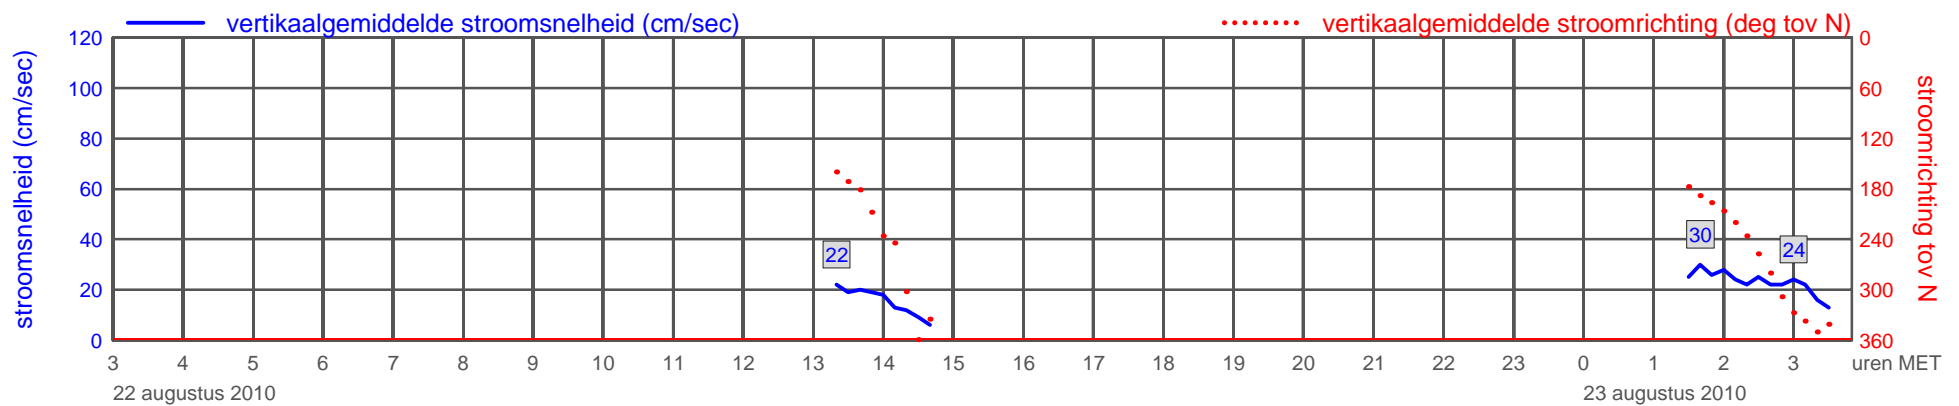

meetpunt PVW_MP0104_201008 (x=062779 , y=378453 , bodem=NAP +1.77 m sensor=NAP +1.87 m)

meetpunt PVW_MP0104_201008 (x=062779 , y=378453 ,bodem=NAP +1.77 m sensor=NAP +1.87 m)

meetpunt PVW_MP0104_201008 (x=062779 , y=378453 ,bodem=NAP +1.77 m sensor=NAP +1.87 m)

meetpunt PVW_MP0104_201008 (x=062779 , y=378453 ,bodem=NAP +1.77 m sensor=NAP +1.87 m)

meetpunt PVW_MP0104_201008 (x=062779 , y=378453 , bodem=NAP +1.77 m sensor=NAP +1.87 m)

meetpunt PVW_MP0104_201008 (x=062779 , y=378453 , bodem=NAP +1.77 m sensor=NAP +1.87 m)