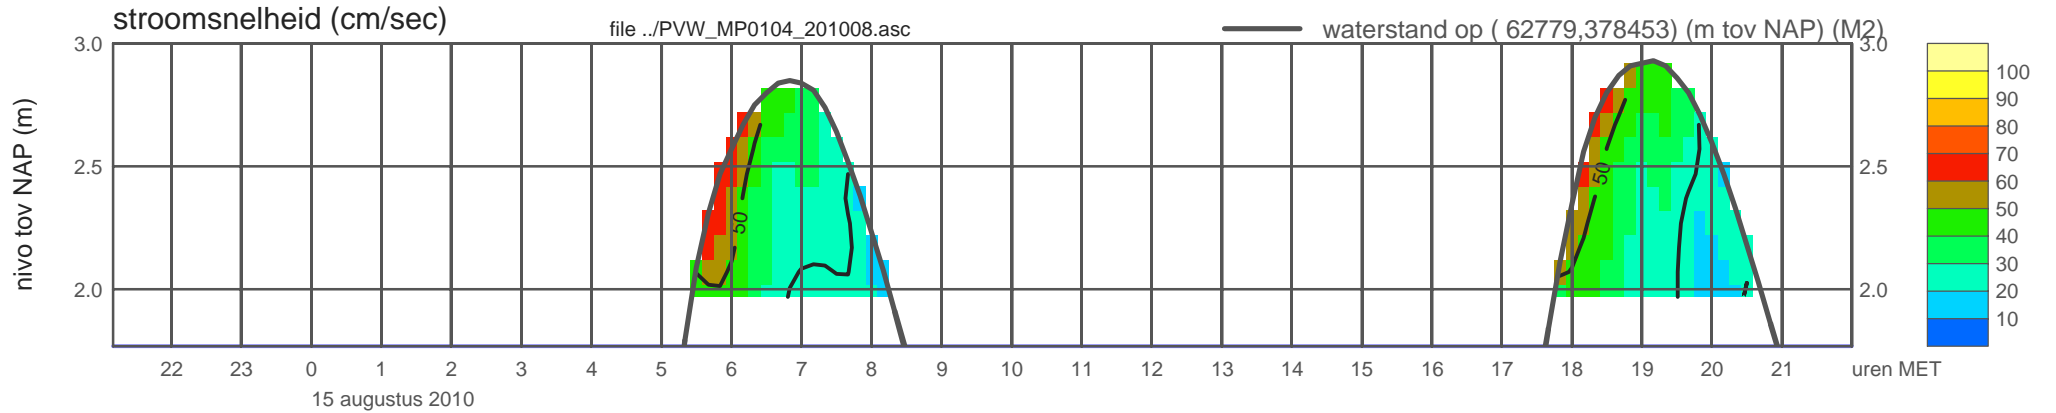

meetpunt PVW_MP0104_201008 (x=062779 , y=378453 ,bodem=NAP +1.77 m sensor=NAP +1.87 m)

meetpunt PVW_MP0104_201008 (x=062779 , y=378453 ,bodem=NAP +1.77 m sensor=NAP +1.87 m)

meetpunt PVW_MP0104_201008 (x=062779 , y=378453 , bodem=NAP +1.77 m sensor=NAP +1.87 m)

meetpunt PVW_MP0104_201008 (x=062779 , y=378453 ,bodem=NAP +1.77 m sensor=NAP +1.87 m)

meetpunt PVW_MP0104_201008 (x=062779 , y=378453 , bodem=NAP +1.77 m sensor=NAP +1.87 m)

meetpunt PVW_MP0104_201008 (x=062779 , y=378453 , bodem=NAP +1.77 m sensor=NAP +1.87 m)