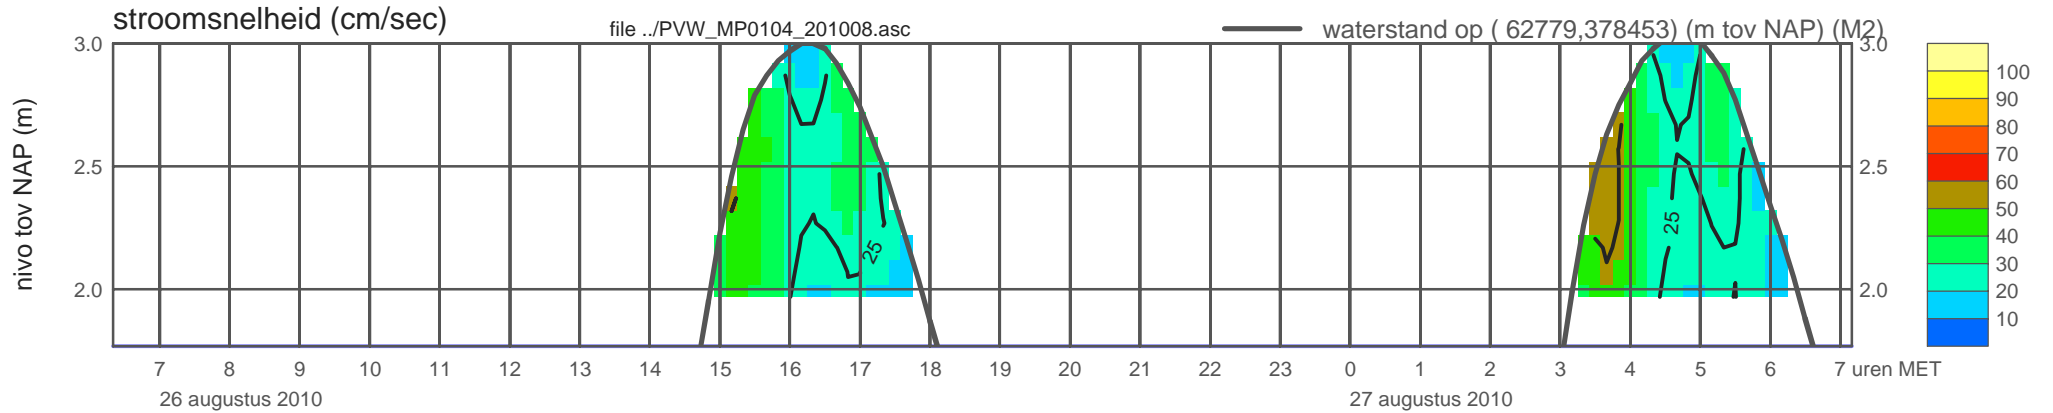

meetpunt PVW_MP0104_201008 (x=062779 , y=378453 ,bodem=NAP +1.77 m sensor=NAP +1.87 m)

meetpunt PVW_MP0104_201008 (x=062779 , y=378453 , bodem=NAP +1.77 m sensor=NAP +1.87 m)

meetpunt PVW_MP0104_201008 (x=062779 , y=378453 , bodem=NAP +1.77 m sensor=NAP +1.87 m)

rijkswaterstaat zeeland

meetpunt PVW_MP0104_201008 (x=062779 , y=378453 ,bodem=NAP +1.77 m sensor=NAP +1.87 m)

meetpunt PVW_MP0104_201008 (x=062779 , y=378453 , bodem=NAP +1.77 m sensor=NAP +1.87 m)

meetpunt PVW_MP0104_201008 (x=062779 , y=378453 ,bodem=NAP +1.77 m sensor=NAP +1.87 m)