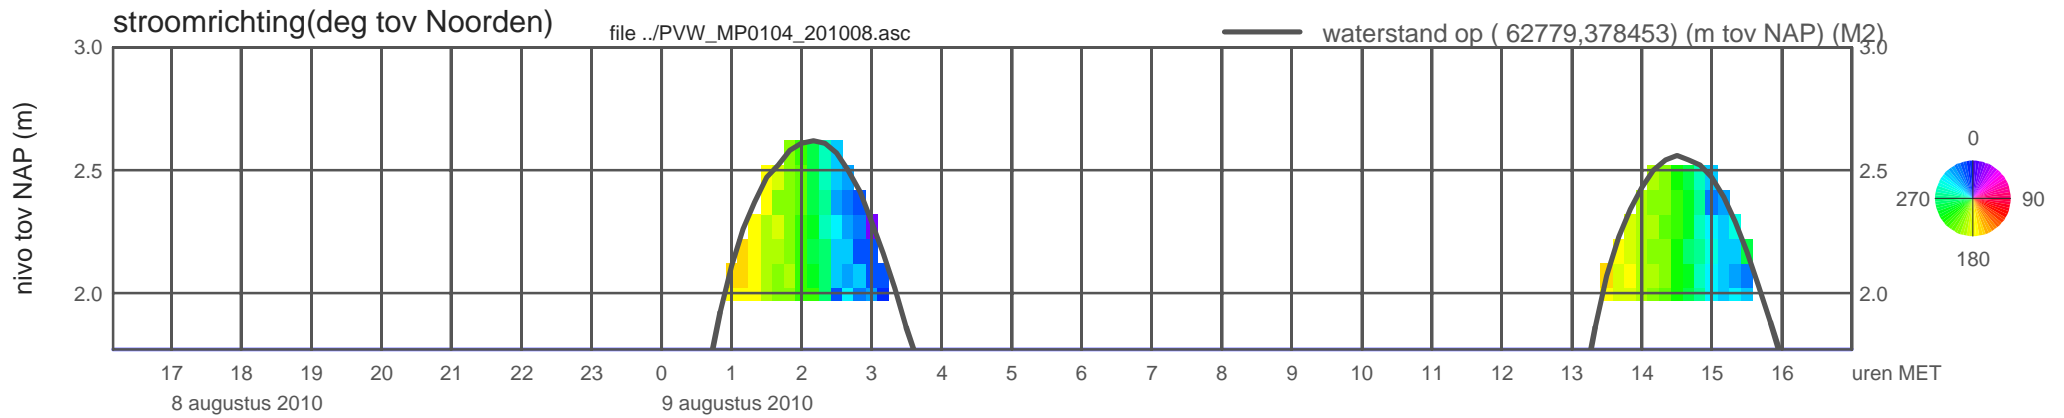

meetpunt PVW_MP0104_201008 (x=062779 , y=378453 , bodem=NAP +1.77 m sensor=NAP +1.87 m)

meetpunt PVW_MP0104_201008 (x=062779 , y=378453 , bodem=NAP +1.77 m sensor=NAP +1.87 m)

meetpunt PVW_MP0104_201008 (x=062779 , y=378453 , bodem=NAP +1.77 m sensor=NAP +1.87 m)

meetpunt PVW_MP0104_201008 (x=062779 , y=378453 ,bodem=NAP +1.77 m sensor=NAP +1.87 m)

meetpunt PVW_MP0104_201008 (x=062779 , y=378453 ,bodem=NAP +1.77 m sensor=NAP +1.87 m)

meetpunt PVW_MP0104_201008 (x=062779 , y=378453 , bodem=NAP +1.77 m sensor=NAP +1.87 m)

meetpunt PVW_MP0104_201008 (x=062779 , y=378453 ,bodem=NAP +1.77 m sensor=NAP +1.87 m)

meetpunt PVW_MP0104_201008 (x=062779 , y=378453 , bodem=NAP +1.77 m sensor=NAP +1.87 m)

meetpunt PVW_MP0104_201008 (x=062779 , y=378453 , bodem=NAP +1.77 m sensor=NAP +1.87 m)