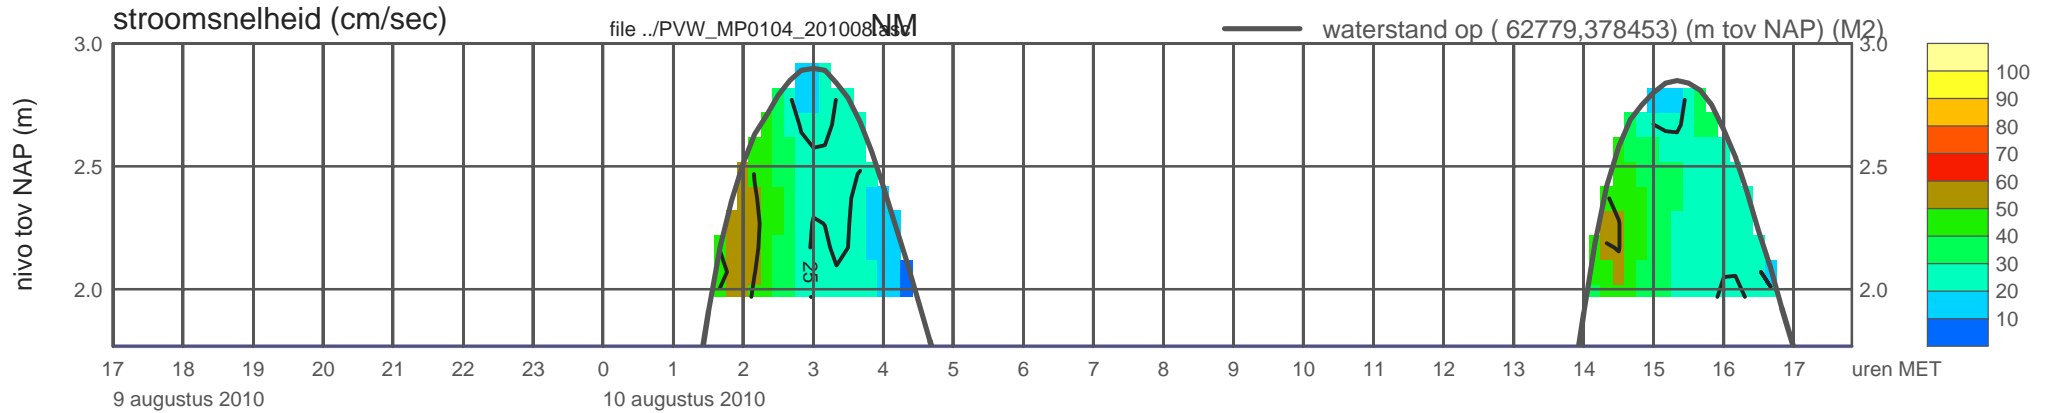

meetpunt PVW_MP0104_201008 (x=062779 , y=378453 , bodem=NAP +1.77 m sensor=NAP +1.87 m)

meetpunt PVW_MP0104_201008 (x=062779 , y=378453 , bodem=NAP +1.77 m sensor=NAP +1.87 m)

meetpunt PVW_MP0104_201008 (x=062779 , y=378453 , bodem=NAP +1.77 m sensor=NAP +1.87 m)

meetpunt PVW_MP0104_201008 (x=062779 , y=378453 ,bodem=NAP +1.77 m sensor=NAP +1.87 m)

meetpunt PVW_MP0104_201008 (x=062779 , y=378453 ,bodem=NAP +1.77 m sensor=NAP +1.87 m)

meetpunt PVW_MP0104_201008 (x=062779 , y=378453 , bodem=NAP +1.77 m sensor=NAP +1.87 m)

meetpunt PVW_MP0104_201008 (x=062779 , y=378453 ,bodem=NAP +1.77 m sensor=NAP +1.87 m)

meetpunt PVW_MP0104_201008 (x=062779 , y=378453 , bodem=NAP +1.77 m sensor=NAP +1.87 m)

meetpunt PVW_MP0104_201008 (x=062779 , y=378453 , bodem=NAP +1.77 m sensor=NAP +1.87 m)