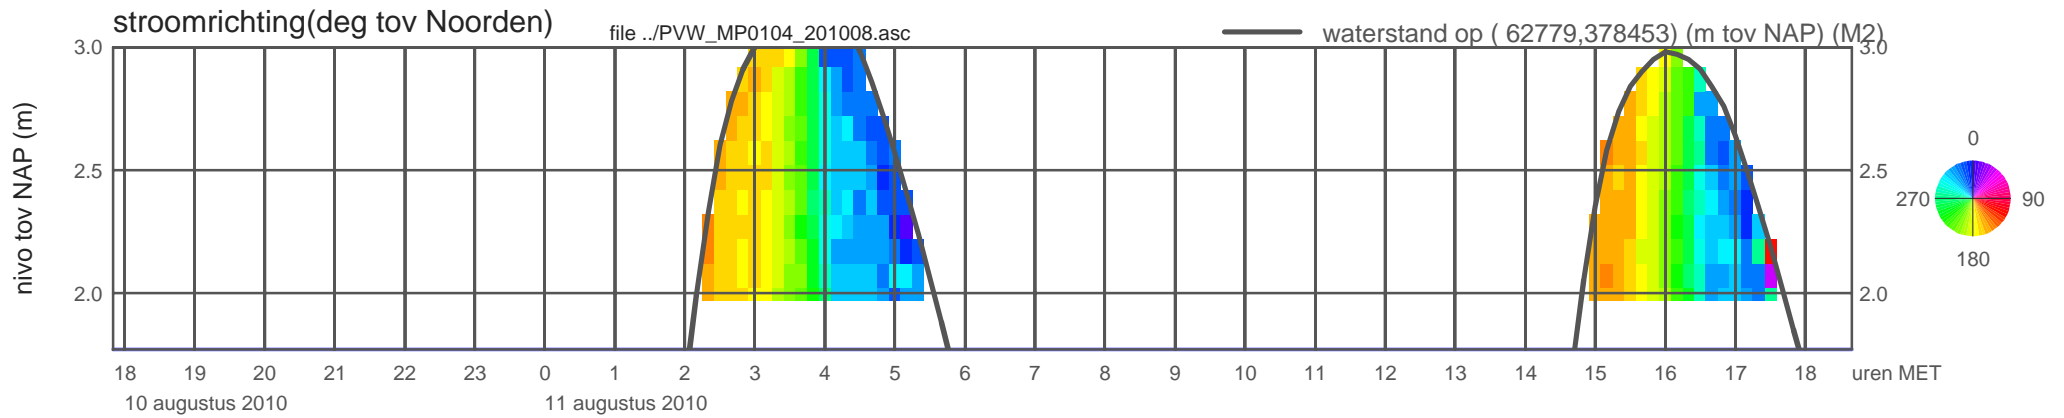

meetpunt PVW_MP0104_201008 (x=062779 , y=378453 , bodem=NAP +1.77 m sensor=NAP +1.87 m)

meetpunt PVW_MP0104_201008 (x=062779 , y=378453 , bodem=NAP +1.77 m sensor=NAP +1.87 m)

meetpunt PVW_MP0104_201008 (x=062779 , y=378453 , bodem=NAP +1.77 m sensor=NAP +1.87 m)

meetpunt PVW_MP0104_201008 (x=062779 , y=378453 ,bodem=NAP +1.77 m sensor=NAP +1.87 m)

meetpunt PVW_MP0104_201008 (x=062779 , y=378453 ,bodem=NAP +1.77 m sensor=NAP +1.87 m)

meetpunt PVW_MP0104_201008 (x=062779 , y=378453 , bodem=NAP +1.77 m sensor=NAP +1.87 m)

meetpunt PVW_MP0104_201008 (x=062779 , y=378453 ,bodem=NAP +1.77 m sensor=NAP +1.87 m)

meetpunt PVW_MP0104_201008 (x=062779 , y=378453 , bodem=NAP +1.77 m sensor=NAP +1.87 m)

meetpunt PVW_MP0104_201008 (x=062779 , y=378453 , bodem=NAP +1.77 m sensor=NAP +1.87 m)