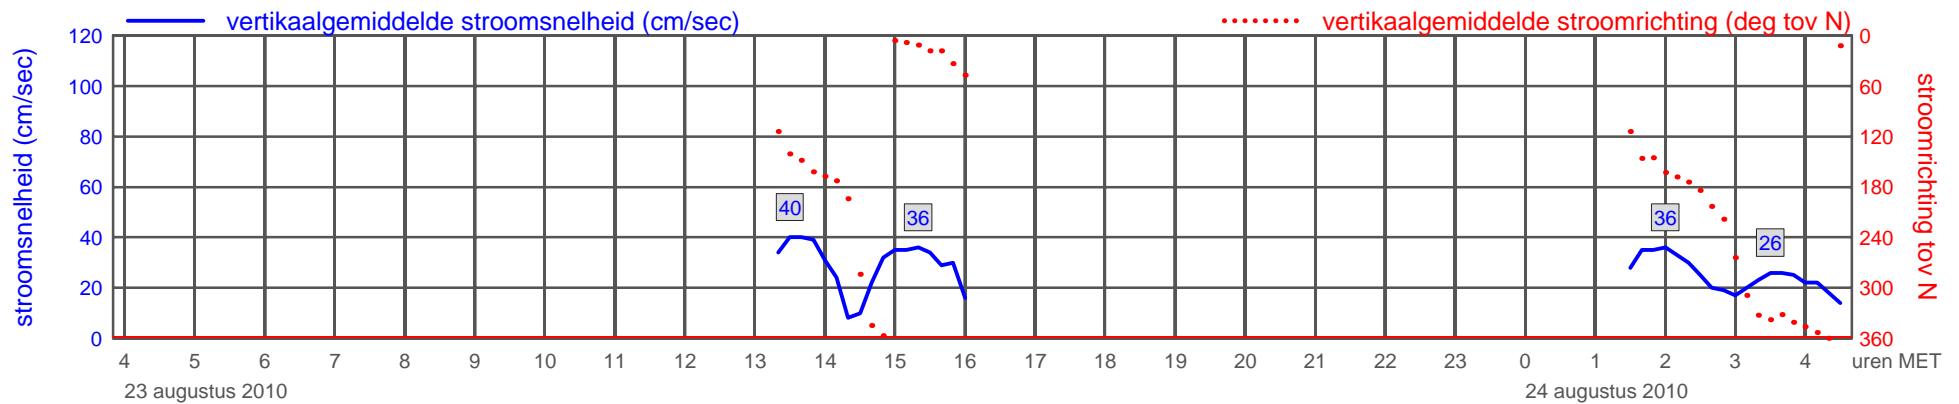

meetpunt PVW_MP0104_201008 (x=062779 , y=378453 , bodem=NAP +1.77 m sensor=NAP +1.87 m)

meetpunt PVW_MP0104_201008 (x=062779 , y=378453 ,bodem=NAP +1.77 m sensor=NAP +1.87 m)

meetpunt PVW_MP0104_201008 (x=062779 , y=378453 ,bodem=NAP +1.77 m sensor=NAP +1.87 m)

meetpunt PVW_MP0104_201008 (x=062779 , y=378453 ,bodem=NAP +1.77 m sensor=NAP +1.87 m)

meetpunt PVW_MP0104_201008 (x=062779 , y=378453 , bodem=NAP +1.77 m sensor=NAP +1.87 m)

meetpunt PVW_MP0104_201008 (x=062779 , y=378453 , bodem=NAP +1.77 m sensor=NAP +1.87 m)