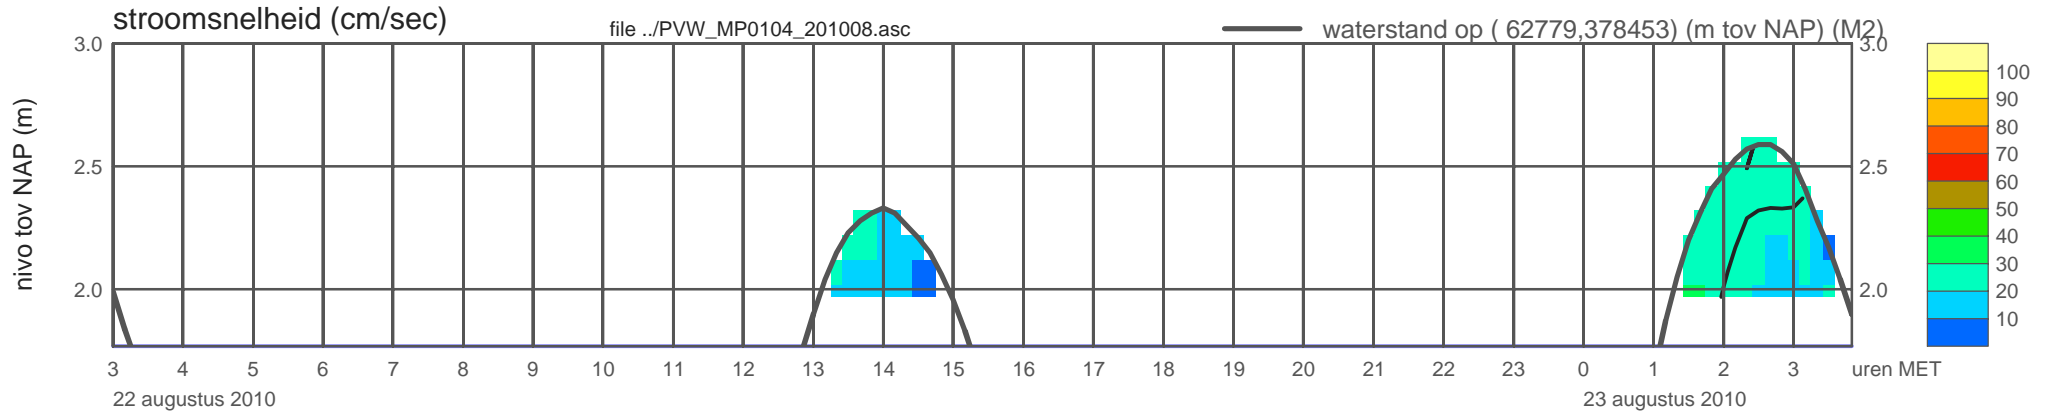

meetpunt PVW_MP0104_201008 (x=062779 , y=378453 , bodem=NAP +1.77 m sensor=NAP +1.87 m)

meetpunt PVW_MP0104_201008 (x=062779 , y=378453 ,bodem=NAP +1.77 m sensor=NAP +1.87 m)

meetpunt PVW_MP0104_201008 (x=062779 , y=378453 ,bodem=NAP +1.77 m sensor=NAP +1.87 m)

meetpunt PVW_MP0104_201008 (x=062779 , y=378453 ,bodem=NAP +1.77 m sensor=NAP +1.87 m)

meetpunt PVW_MP0104_201008 (x=062779 , y=378453 , bodem=NAP +1.77 m sensor=NAP +1.87 m)

meetpunt PVW_MP0104_201008 (x=062779 , y=378453 , bodem=NAP +1.77 m sensor=NAP +1.87 m)