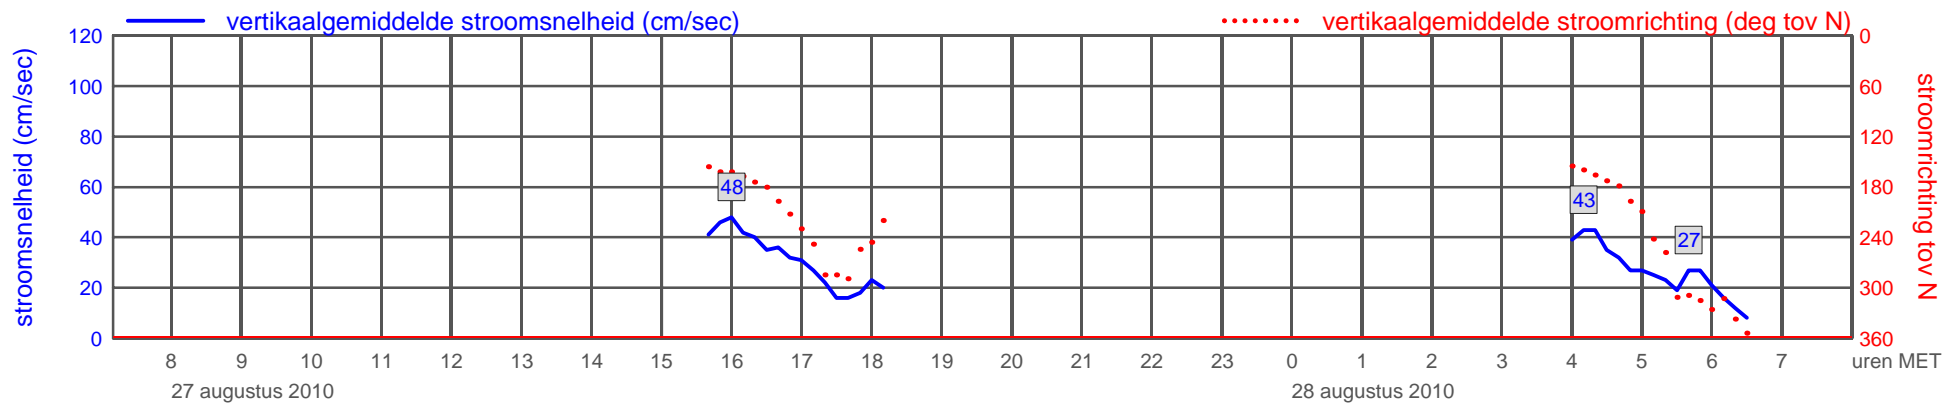

meetpunt PVW_MP0104_201008 (x=062779 , y=378453 ,bodem=NAP +1.77 m sensor=NAP +1.87 m)

meetpunt PVW_MP0104_201008 (x=062779 , y=378453 , bodem=NAP +1.77 m sensor=NAP +1.87 m)

meetpunt PVW_MP0104_201008 (x=062779 , y=378453 , bodem=NAP +1.77 m sensor=NAP +1.87 m)

rijkswaterstaat zeeland

meetpunt PVW_MP0104_201008 (x=062779 , y=378453 ,bodem=NAP +1.77 m sensor=NAP +1.87 m)

meetpunt PVW_MP0104_201008 (x=062779 , y=378453 , bodem=NAP +1.77 m sensor=NAP +1.87 m)

meetpunt PVW_MP0104_201008 (x=062779 , y=378453 ,bodem=NAP +1.77 m sensor=NAP +1.87 m)

meetpunt PVW_MP0104_201008 (x=062779 , y=378453 , bodem=NAP +1.77 m sensor=NAP +1.87 m)

meetpunt PVW_MP0104_201008 (x=062779 , y=378453 ,bodem=NAP +1.77 m sensor=NAP +1.87 m)

meetpunt PVW_MP0104_201008 (x=062779 , y=378453 , bodem=NAP +1.77 m sensor=NAP +1.87 m)