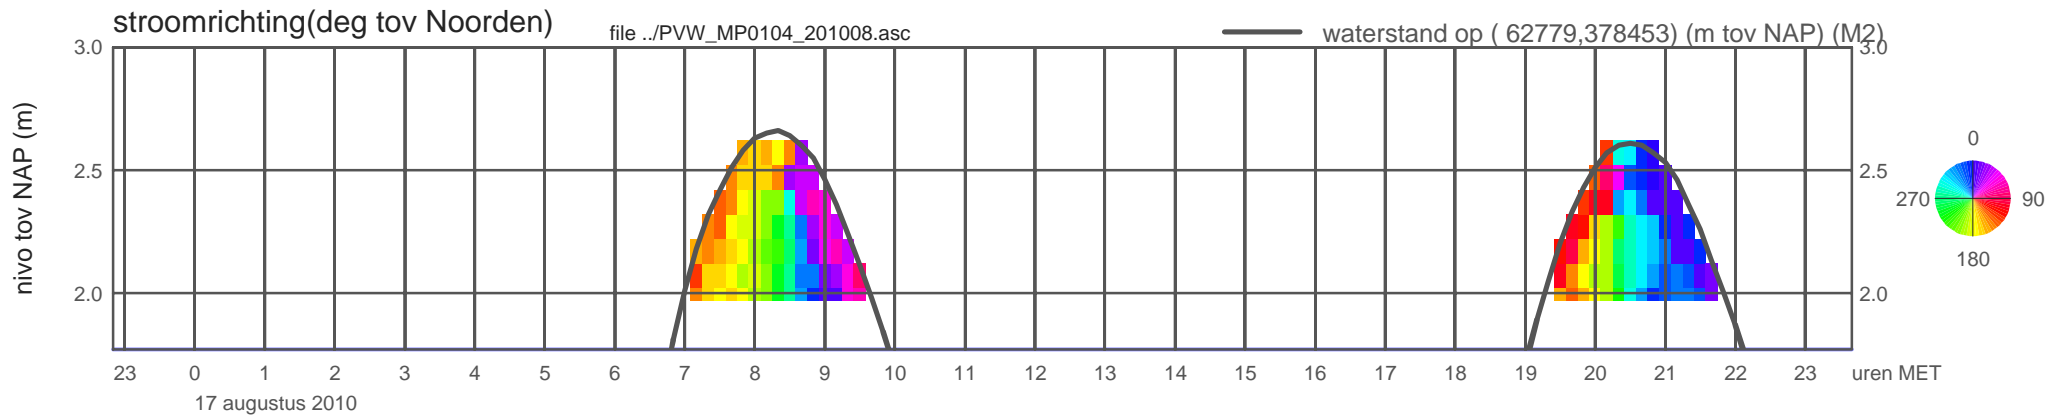

meetpunt PVW_MP0104_201008 (x=062779 , y=378453 ,bodem=NAP +1.77 m sensor=NAP +1.87 m)

meetpunt PVW_MP0104_201008 (x=062779 , y=378453 , bodem=NAP +1.77 m sensor=NAP +1.87 m)

meetpunt PVW_MP0104_201008 (x=062779 , y=378453 , bodem=NAP +1.77 m sensor=NAP +1.87 m)

meetpunt PVW_MP0104_201008 (x=062779 , y=378453 , bodem=NAP +1.77 m sensor=NAP +1.87 m)

meetpunt PVW_MP0104_201008 (x=062779 , y=378453 ,bodem=NAP +1.77 m sensor=NAP +1.87 m)

meetpunt PVW_MP0104_201008 (x=062779 , y=378453 ,bodem=NAP +1.77 m sensor=NAP +1.87 m)