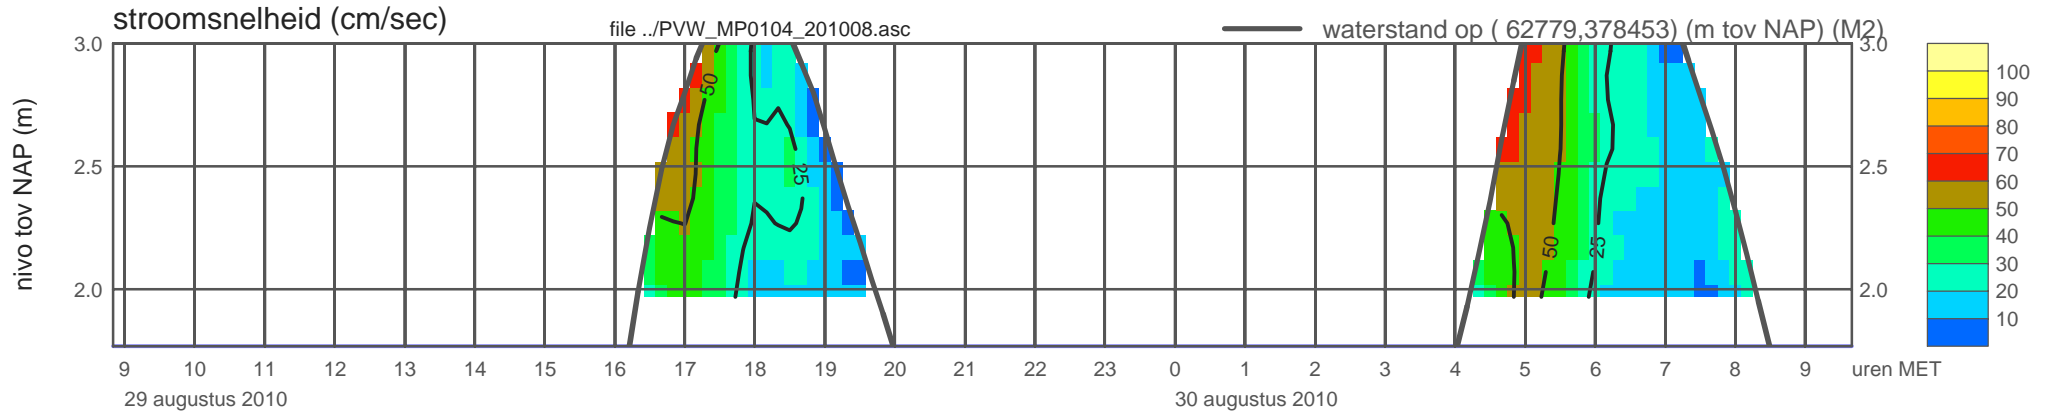

meetpunt PVW_MP0104_201008 (x=062779 , y=378453 ,bodem=NAP +1.77 m sensor=NAP +1.87 m)

meetpunt PVW_MP0104_201008 (x=062779 , y=378453 , bodem=NAP +1.77 m sensor=NAP +1.87 m)

meetpunt PVW_MP0104_201008 (x=062779 , y=378453 , bodem=NAP +1.77 m sensor=NAP +1.87 m)

rijkswaterstaat zeeland

meetpunt PVW_MP0104_201008 (x=062779 , y=378453 ,bodem=NAP +1.77 m sensor=NAP +1.87 m)

meetpunt PVW_MP0104_201008 (x=062779 , y=378453 , bodem=NAP +1.77 m sensor=NAP +1.87 m)

meetpunt PVW_MP0104_201008 (x=062779 , y=378453 ,bodem=NAP +1.77 m sensor=NAP +1.87 m)

meetpunt PVW_MP0104_201008 (x=062779 , y=378453 , bodem=NAP +1.77 m sensor=NAP +1.87 m)

meetpunt PVW_MP0104_201008 (x=062779 , y=378453 ,bodem=NAP +1.77 m sensor=NAP +1.87 m)

meetpunt PVW_MP0104_201008 (x=062779 , y=378453 , bodem=NAP +1.77 m sensor=NAP +1.87 m)