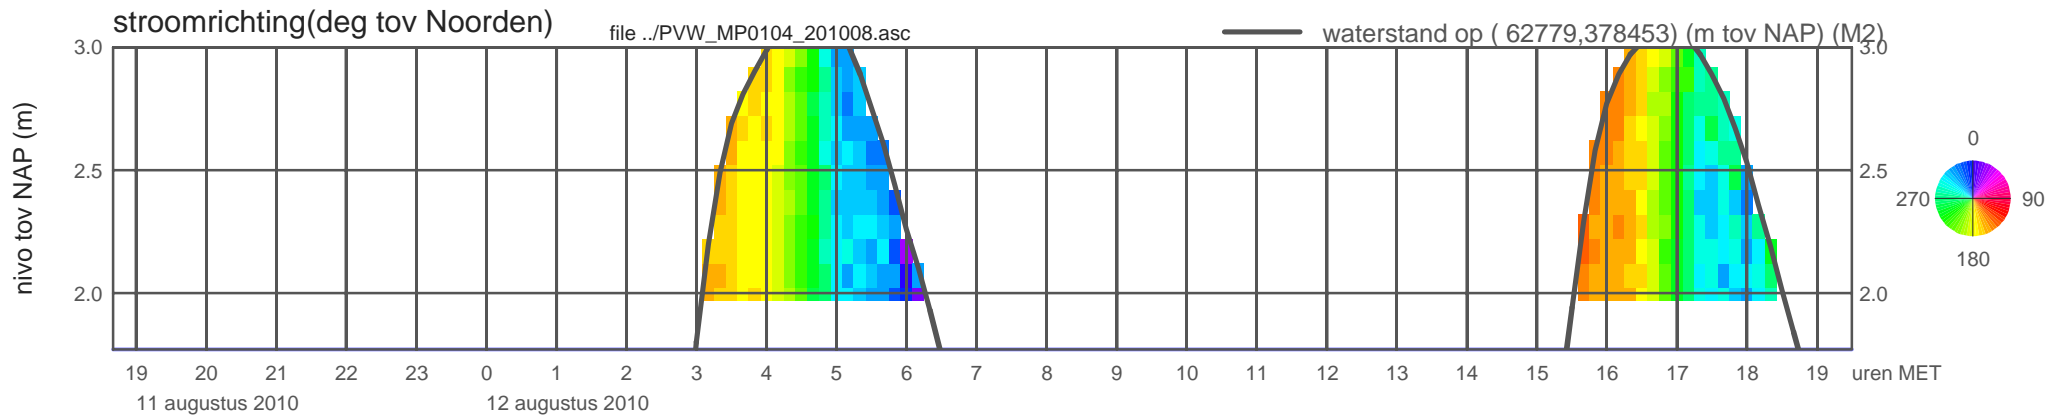

meetpunt PVW_MP0104_201008 (x=062779 , y=378453 , bodem=NAP +1.77 m sensor=NAP +1.87 m)

meetpunt PVW_MP0104_201008 (x=062779 , y=378453 , bodem=NAP +1.77 m sensor=NAP +1.87 m)

meetpunt PVW_MP0104_201008 (x=062779 , y=378453 , bodem=NAP +1.77 m sensor=NAP +1.87 m)

meetpunt PVW_MP0104_201008 (x=062779 , y=378453 ,bodem=NAP +1.77 m sensor=NAP +1.87 m)

meetpunt PVW_MP0104_201008 (x=062779 , y=378453 ,bodem=NAP +1.77 m sensor=NAP +1.87 m)

meetpunt PVW_MP0104_201008 (x=062779 , y=378453 , bodem=NAP +1.77 m sensor=NAP +1.87 m)

meetpunt PVW_MP0104_201008 (x=062779 , y=378453 ,bodem=NAP +1.77 m sensor=NAP +1.87 m)

meetpunt PVW_MP0104_201008 (x=062779 , y=378453 , bodem=NAP +1.77 m sensor=NAP +1.87 m)

meetpunt PVW_MP0104_201008 (x=062779 , y=378453 , bodem=NAP +1.77 m sensor=NAP +1.87 m)