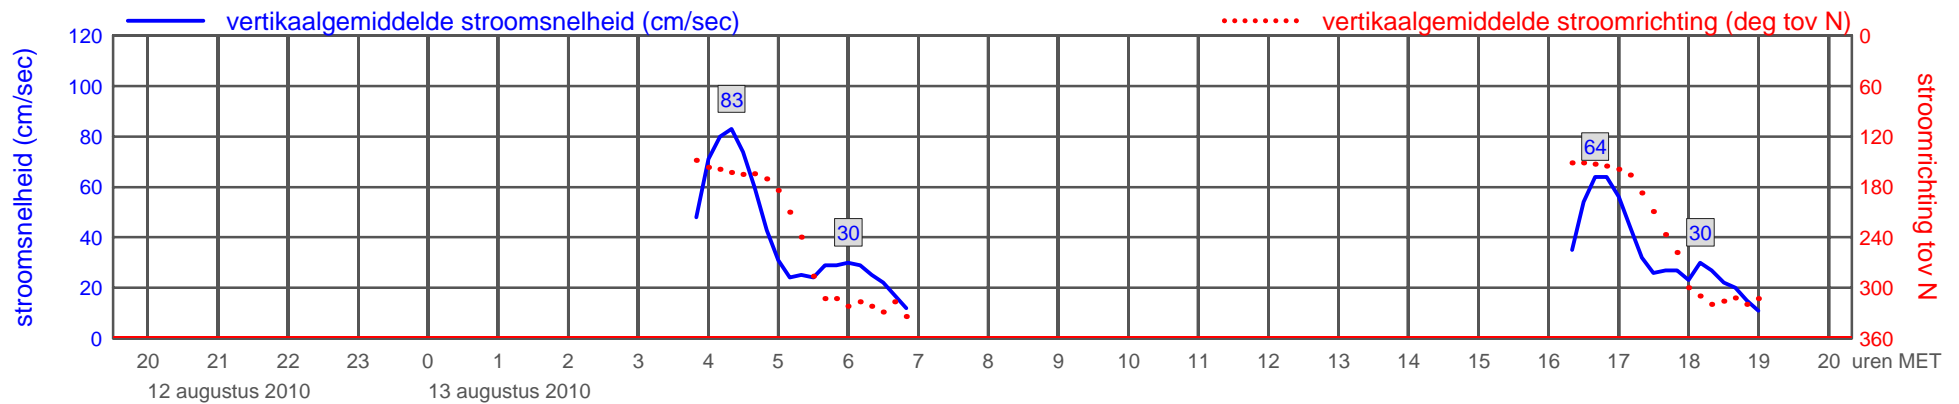

meetpunt PVW_MP0104_201008 (x=062779 , y=378453 ,bodem=NAP +1.77 m sensor=NAP +1.87 m)

meetpunt PVW_MP0104_201008 (x=062779 , y=378453 ,bodem=NAP +1.77 m sensor=NAP +1.87 m)

meetpunt PVW_MP0104_201008 (x=062779 , y=378453 , bodem=NAP +1.77 m sensor=NAP +1.87 m)

meetpunt PVW_MP0104_201008 (x=062779 , y=378453 ,bodem=NAP +1.77 m sensor=NAP +1.87 m)

meetpunt PVW_MP0104_201008 (x=062779 , y=378453 , bodem=NAP +1.77 m sensor=NAP +1.87 m)

meetpunt PVW_MP0104_201008 (x=062779 , y=378453 , bodem=NAP +1.77 m sensor=NAP +1.87 m)