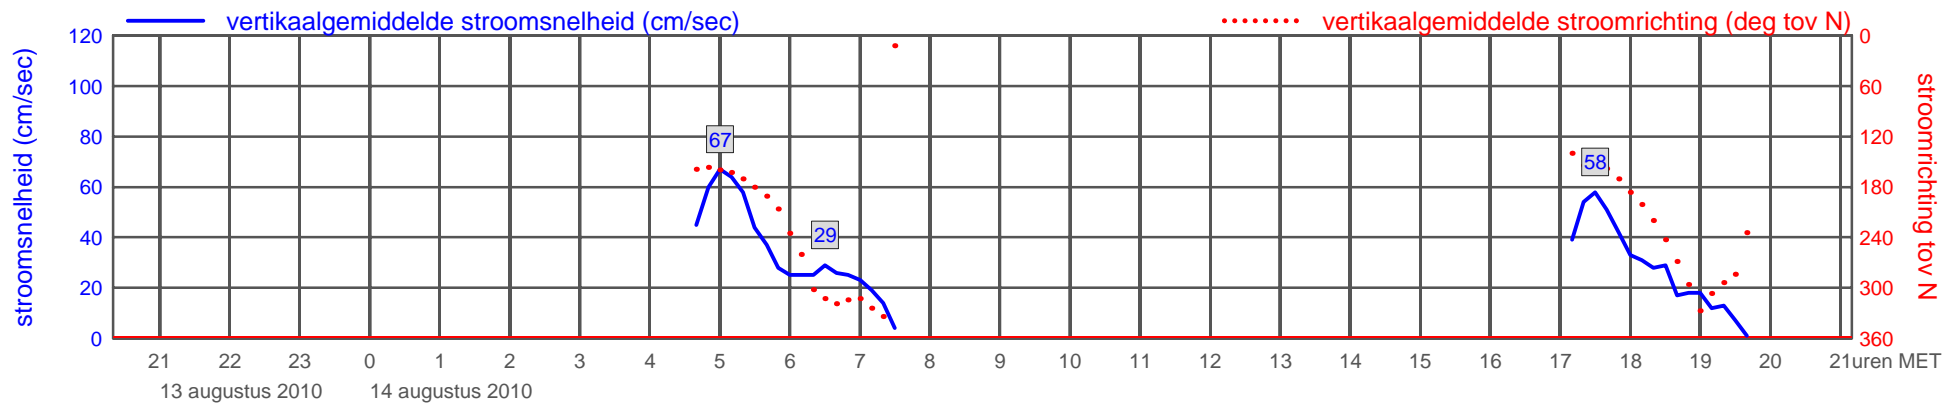

meetpunt PVW_MP0104_201008 (x=062779 , y=378453 ,bodem=NAP +1.77 m sensor=NAP +1.87 m)

meetpunt PVW_MP0104_201008 (x=062779 , y=378453 ,bodem=NAP +1.77 m sensor=NAP +1.87 m)

meetpunt PVW_MP0104_201008 (x=062779 , y=378453 , bodem=NAP +1.77 m sensor=NAP +1.87 m)

meetpunt PVW_MP0104_201008 (x=062779 , y=378453 ,bodem=NAP +1.77 m sensor=NAP +1.87 m)

meetpunt PVW_MP0104_201008 (x=062779 , y=378453 , bodem=NAP +1.77 m sensor=NAP +1.87 m)

meetpunt PVW_MP0104_201008 (x=062779 , y=378453 , bodem=NAP +1.77 m sensor=NAP +1.87 m)