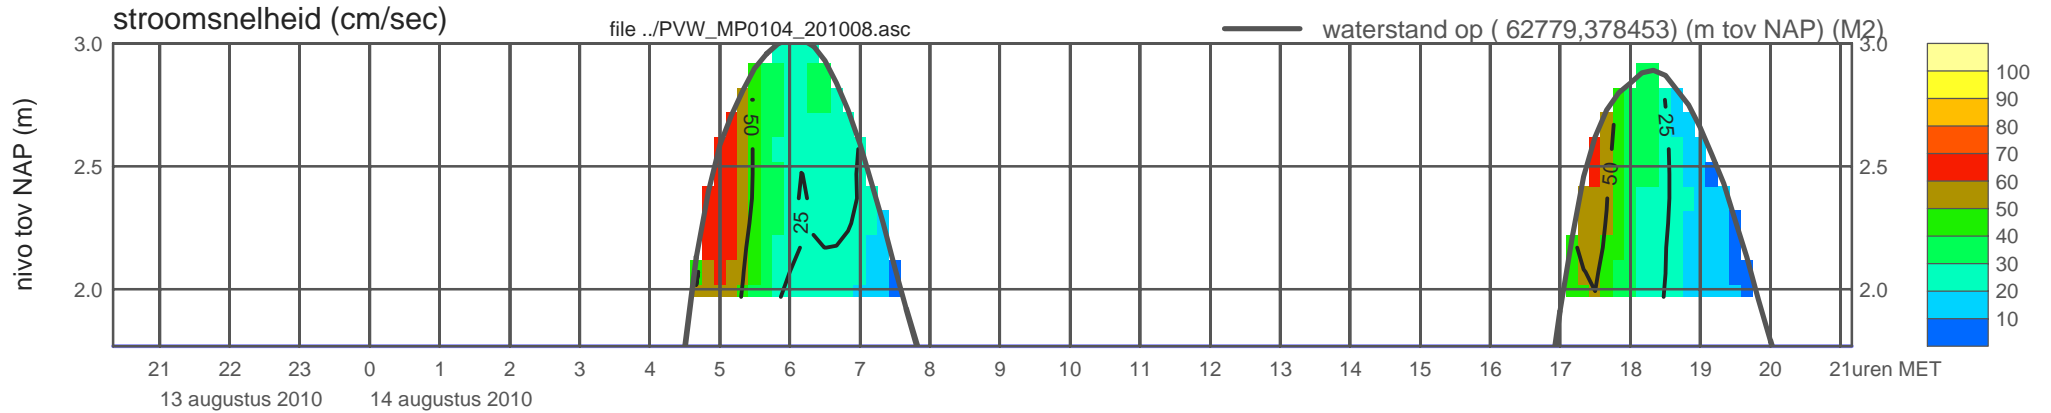

meetpunt PVW_MP0104_201008 (x=062779 , y=378453 ,bodem=NAP +1.77 m sensor=NAP +1.87 m)

meetpunt PVW_MP0104_201008 (x=062779 , y=378453 ,bodem=NAP +1.77 m sensor=NAP +1.87 m)

meetpunt PVW_MP0104_201008 (x=062779 , y=378453 , bodem=NAP +1.77 m sensor=NAP +1.87 m)

meetpunt PVW_MP0104_201008 (x=062779 , y=378453 ,bodem=NAP +1.77 m sensor=NAP +1.87 m)

meetpunt PVW_MP0104_201008 (x=062779 , y=378453 , bodem=NAP +1.77 m sensor=NAP +1.87 m)

meetpunt PVW_MP0104_201008 (x=062779 , y=378453 , bodem=NAP +1.77 m sensor=NAP +1.87 m)