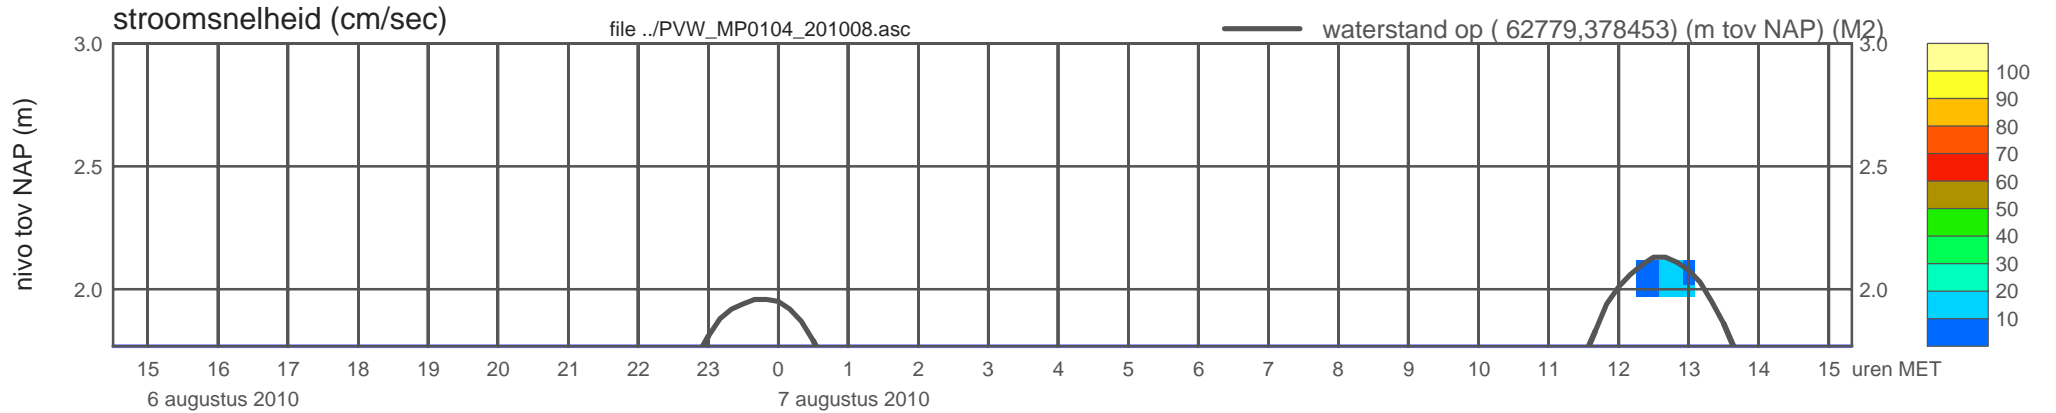

meetpunt PVW_MP0104_201008 (x=062779 , y=378453 , bodem=NAP +1.77 m sensor=NAP +1.87 m)

meetpunt PVW_MP0104_201008 (x=062779 , y=378453 , bodem=NAP +1.77 m sensor=NAP +1.87 m)

meetpunt PVW_MP0104_201008 (x=062779 , y=378453 , bodem=NAP +1.77 m sensor=NAP +1.87 m)

meetpunt PVW_MP0104_201008 (x=062779 , y=378453 ,bodem=NAP +1.77 m sensor=NAP +1.87 m)

meetpunt PVW_MP0104_201008 (x=062779 , y=378453 ,bodem=NAP +1.77 m sensor=NAP +1.87 m)

meetpunt PVW_MP0104_201008 (x=062779 , y=378453 , bodem=NAP +1.77 m sensor=NAP +1.87 m)

meetpunt PVW_MP0104_201008 (x=062779 , y=378453 ,bodem=NAP +1.77 m sensor=NAP +1.87 m)

meetpunt PVW_MP0104_201008 (x=062779 , y=378453 , bodem=NAP +1.77 m sensor=NAP +1.87 m)

meetpunt PVW_MP0104_201008 (x=062779 , y=378453 , bodem=NAP +1.77 m sensor=NAP +1.87 m)