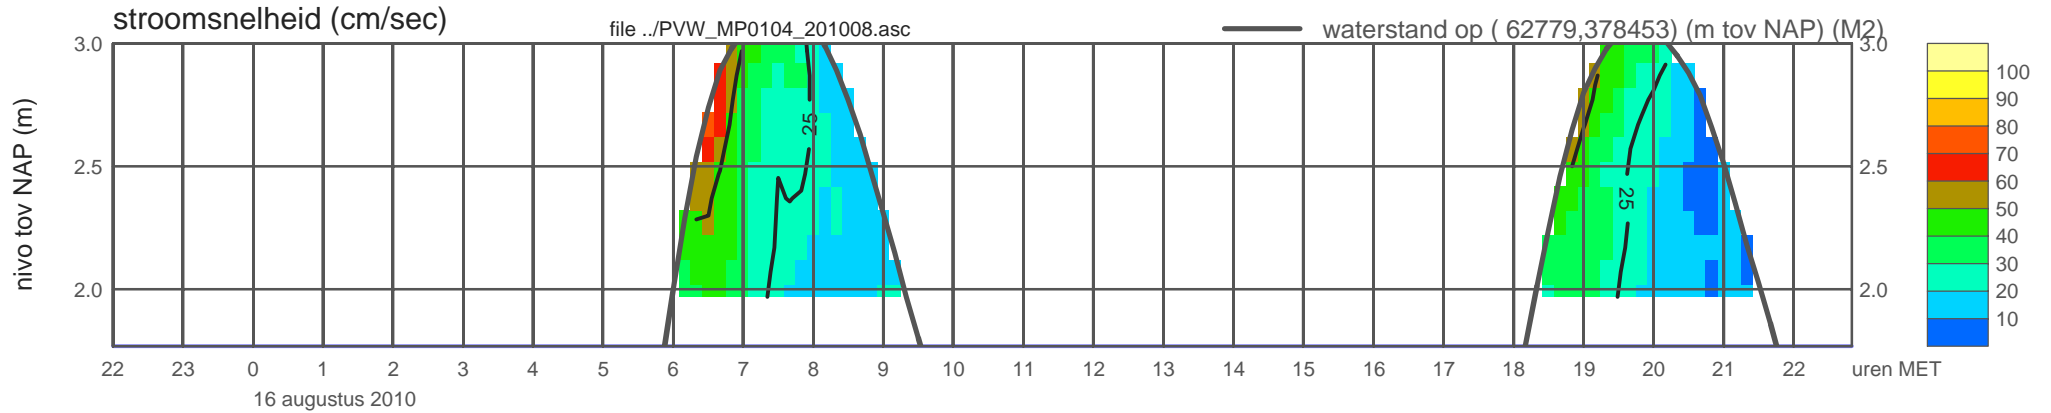

meetpunt PVW_MP0104_201008 (x=062779 , y=378453 ,bodem=NAP +1.77 m sensor=NAP +1.87 m)

meetpunt PVW_MP0104_201008 (x=062779 , y=378453 , bodem=NAP +1.77 m sensor=NAP +1.87 m)

meetpunt PVW_MP0104_201008 (x=062779 , y=378453 , bodem=NAP +1.77 m sensor=NAP +1.87 m)

meetpunt PVW_MP0104_201008 (x=062779 , y=378453 , bodem=NAP +1.77 m sensor=NAP +1.87 m)

meetpunt PVW_MP0104_201008 (x=062779 , y=378453 ,bodem=NAP +1.77 m sensor=NAP +1.87 m)

meetpunt PVW_MP0104_201008 (x=062779 , y=378453 ,bodem=NAP +1.77 m sensor=NAP +1.87 m)