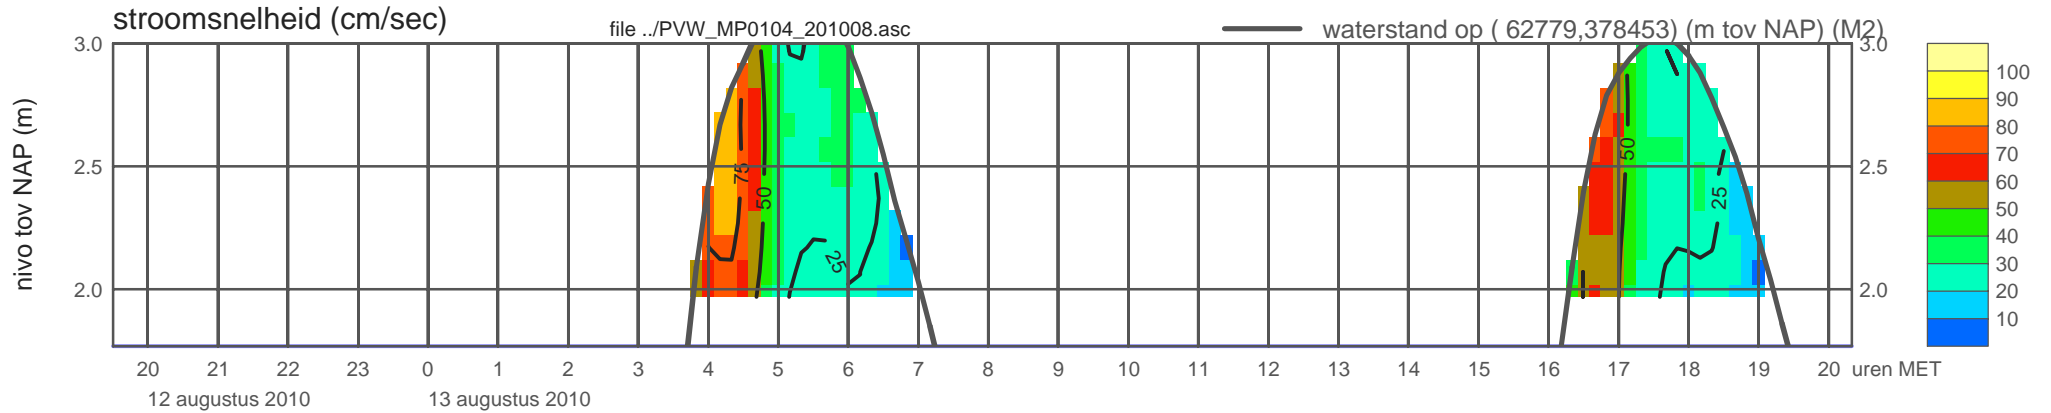

meetpunt PVW_MP0104_201008 (x=062779 , y=378453 ,bodem=NAP +1.77 m sensor=NAP +1.87 m)

meetpunt PVW_MP0104_201008 (x=062779 , y=378453 ,bodem=NAP +1.77 m sensor=NAP +1.87 m)

meetpunt PVW_MP0104_201008 (x=062779 , y=378453 , bodem=NAP +1.77 m sensor=NAP +1.87 m)

meetpunt PVW_MP0104_201008 (x=062779 , y=378453 ,bodem=NAP +1.77 m sensor=NAP +1.87 m)

meetpunt PVW_MP0104_201008 (x=062779 , y=378453 , bodem=NAP +1.77 m sensor=NAP +1.87 m)

meetpunt PVW_MP0104_201008 (x=062779 , y=378453 , bodem=NAP +1.77 m sensor=NAP +1.87 m)