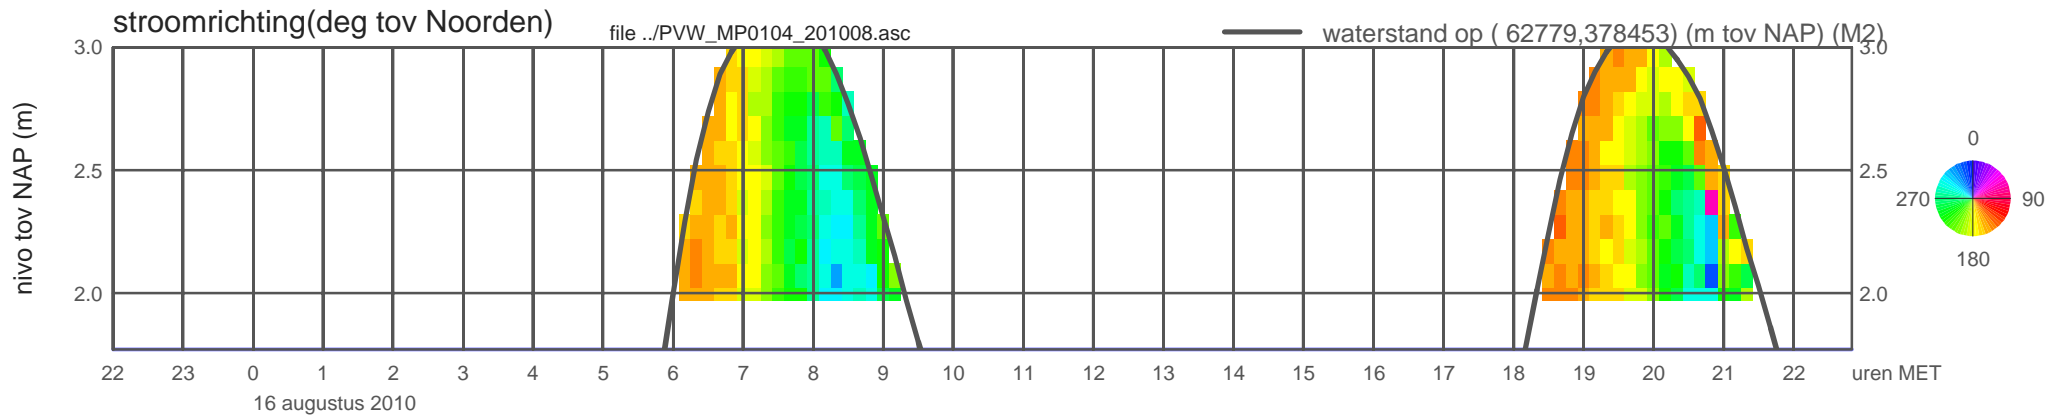

meetpunt PVW_MP0104_201008 (x=062779 , y=378453 ,bodem=NAP +1.77 m sensor=NAP +1.87 m)

meetpunt PVW_MP0104_201008 (x=062779 , y=378453 , bodem=NAP +1.77 m sensor=NAP +1.87 m)

meetpunt PVW_MP0104_201008 (x=062779 , y=378453 , bodem=NAP +1.77 m sensor=NAP +1.87 m)

meetpunt PVW_MP0104_201008 (x=062779 , y=378453 , bodem=NAP +1.77 m sensor=NAP +1.87 m)

meetpunt PVW_MP0104_201008 (x=062779 , y=378453 ,bodem=NAP +1.77 m sensor=NAP +1.87 m)

meetpunt PVW_MP0104_201008 (x=062779 , y=378453 ,bodem=NAP +1.77 m sensor=NAP +1.87 m)