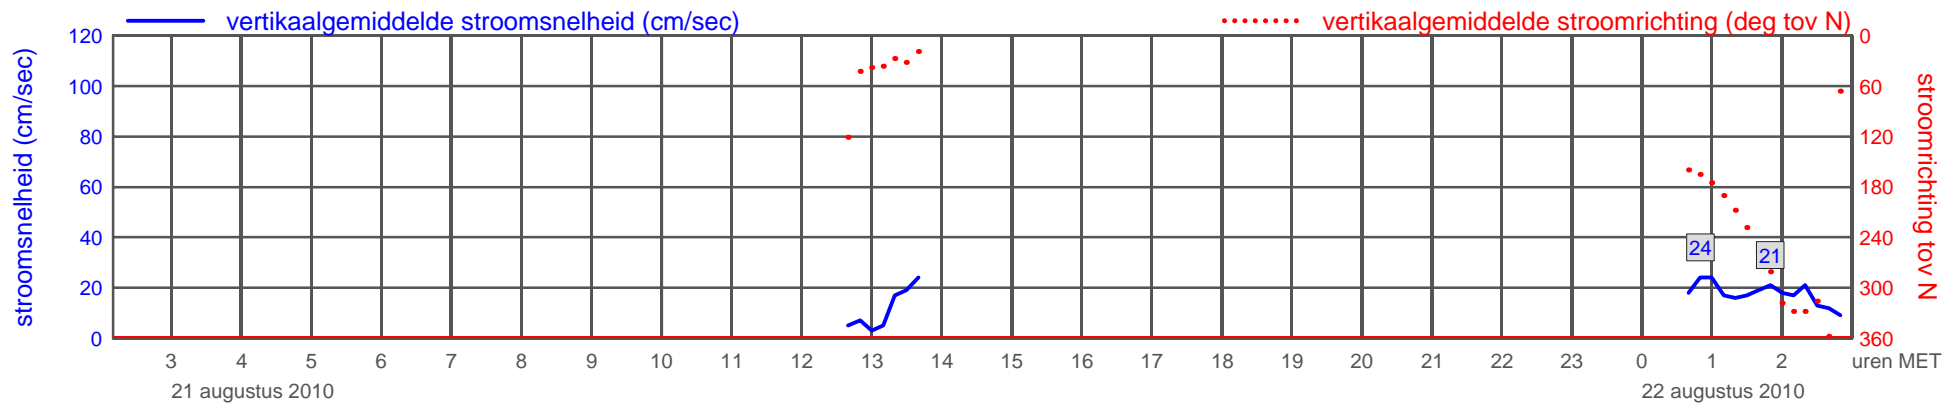

meetpunt PVW_MP0104_201008 (x=062779 , y=378453 ,bodem=NAP +1.77 m sensor=NAP +1.87 m)

meetpunt PVW_MP0104_201008 (x=062779 , y=378453 , bodem=NAP +1.77 m sensor=NAP +1.87 m)

meetpunt PVW_MP0104_201008 (x=062779 , y=378453 , bodem=NAP +1.77 m sensor=NAP +1.87 m)

meetpunt PVW_MP0104_201008 (x=062779 , y=378453 , bodem=NAP +1.77 m sensor=NAP +1.87 m)

meetpunt PVW_MP0104_201008 (x=062779 , y=378453 ,bodem=NAP +1.77 m sensor=NAP +1.87 m)

meetpunt PVW_MP0104_201008 (x=062779 , y=378453 ,bodem=NAP +1.77 m sensor=NAP +1.87 m)