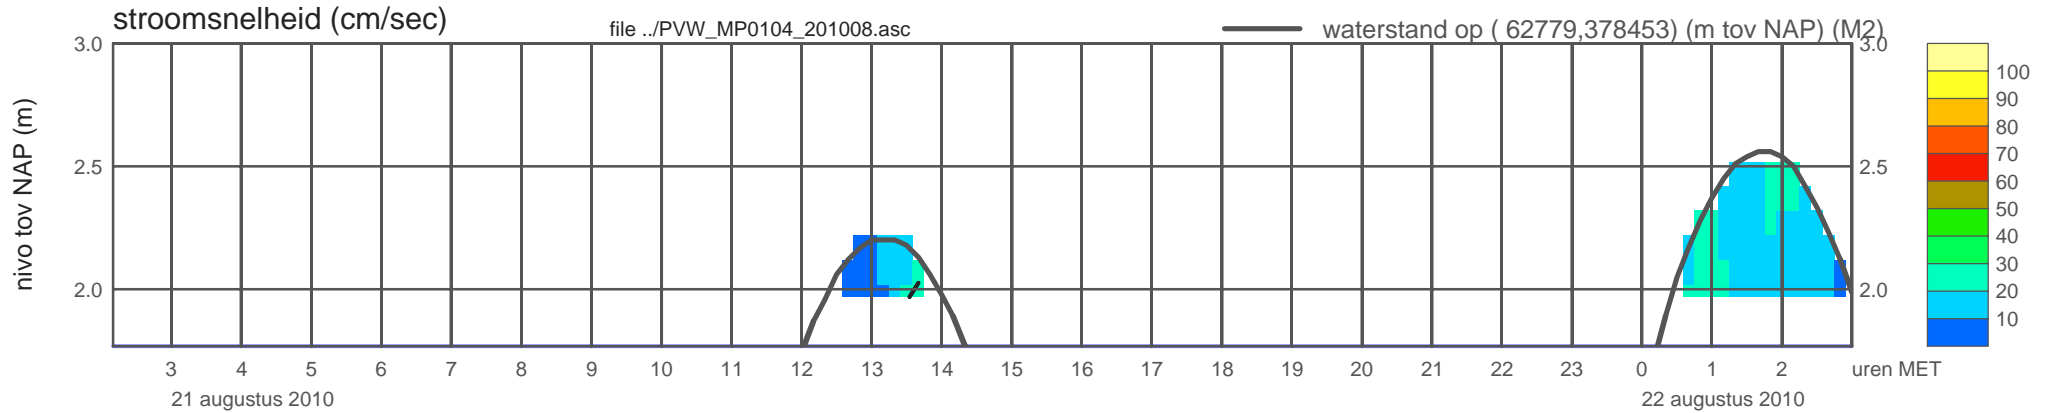

meetpunt PVW_MP0104_201008 (x=062779 , y=378453 , bodem=NAP +1.77 m sensor=NAP +1.87 m)

meetpunt PVW_MP0104_201008 (x=062779 , y=378453 ,bodem=NAP +1.77 m sensor=NAP +1.87 m)

meetpunt PVW_MP0104_201008 (x=062779 , y=378453 ,bodem=NAP +1.77 m sensor=NAP +1.87 m)

meetpunt PVW_MP0104_201008 (x=062779 , y=378453 ,bodem=NAP +1.77 m sensor=NAP +1.87 m)

meetpunt PVW_MP0104_201008 (x=062779 , y=378453 , bodem=NAP +1.77 m sensor=NAP +1.87 m)

meetpunt PVW_MP0104_201008 (x=062779 , y=378453 , bodem=NAP +1.77 m sensor=NAP +1.87 m)