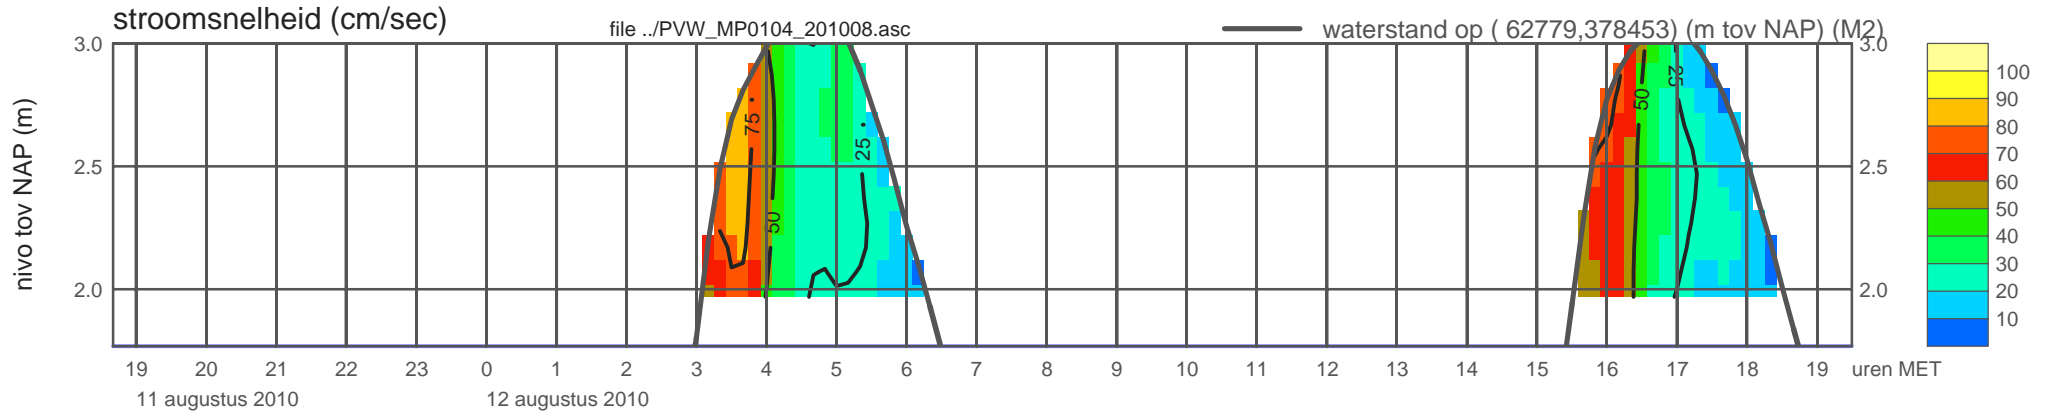

meetpunt PVW_MP0104_201008 (x=062779 , y=378453 , bodem=NAP +1.77 m sensor=NAP +1.87 m)

meetpunt PVW_MP0104_201008 (x=062779 , y=378453 , bodem=NAP +1.77 m sensor=NAP +1.87 m)

meetpunt PVW_MP0104_201008 (x=062779 , y=378453 , bodem=NAP +1.77 m sensor=NAP +1.87 m)

meetpunt PVW_MP0104_201008 (x=062779 , y=378453 ,bodem=NAP +1.77 m sensor=NAP +1.87 m)

meetpunt PVW_MP0104_201008 (x=062779 , y=378453 ,bodem=NAP +1.77 m sensor=NAP +1.87 m)

meetpunt PVW_MP0104_201008 (x=062779 , y=378453 , bodem=NAP +1.77 m sensor=NAP +1.87 m)

meetpunt PVW_MP0104_201008 (x=062779 , y=378453 ,bodem=NAP +1.77 m sensor=NAP +1.87 m)

meetpunt PVW_MP0104_201008 (x=062779 , y=378453 , bodem=NAP +1.77 m sensor=NAP +1.87 m)

meetpunt PVW_MP0104_201008 (x=062779 , y=378453 , bodem=NAP +1.77 m sensor=NAP +1.87 m)