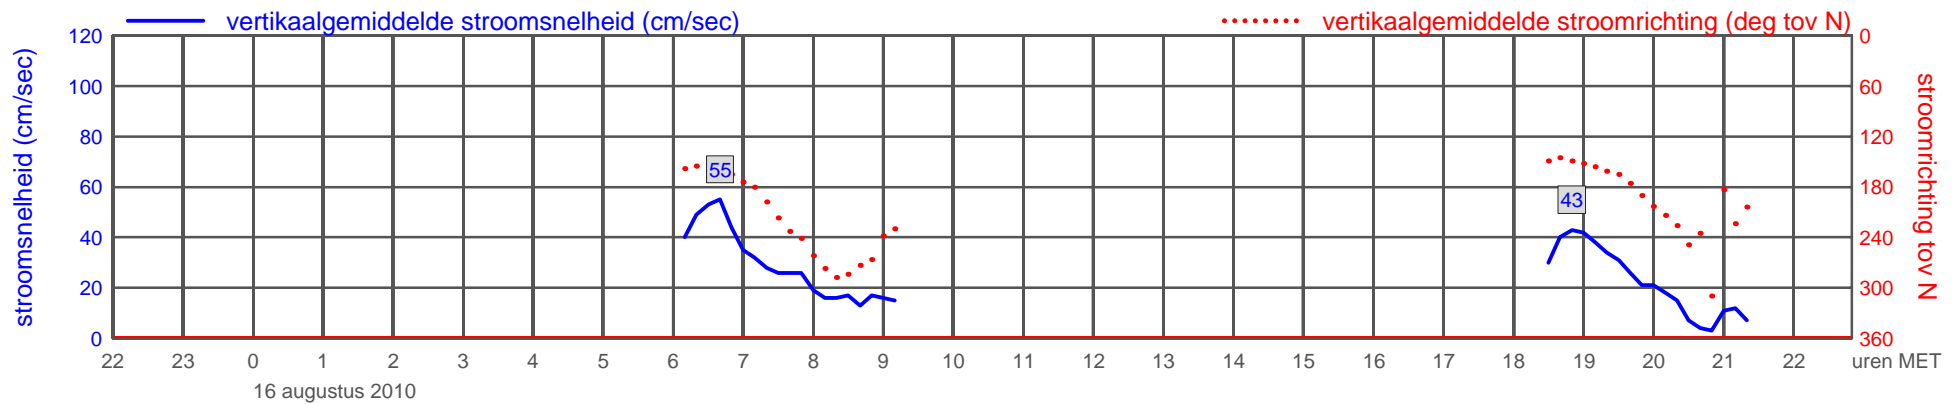

meetpunt PVW_MP0104_201008 (x=062779 , y=378453 ,bodem=NAP +1.77 m sensor=NAP +1.87 m)

meetpunt PVW_MP0104_201008 (x=062779 , y=378453 , bodem=NAP +1.77 m sensor=NAP +1.87 m)

meetpunt PVW_MP0104_201008 (x=062779 , y=378453 , bodem=NAP +1.77 m sensor=NAP +1.87 m)

meetpunt PVW_MP0104_201008 (x=062779 , y=378453 , bodem=NAP +1.77 m sensor=NAP +1.87 m)

meetpunt PVW_MP0104_201008 (x=062779 , y=378453 ,bodem=NAP +1.77 m sensor=NAP +1.87 m)

meetpunt PVW_MP0104_201008 (x=062779 , y=378453 ,bodem=NAP +1.77 m sensor=NAP +1.87 m)