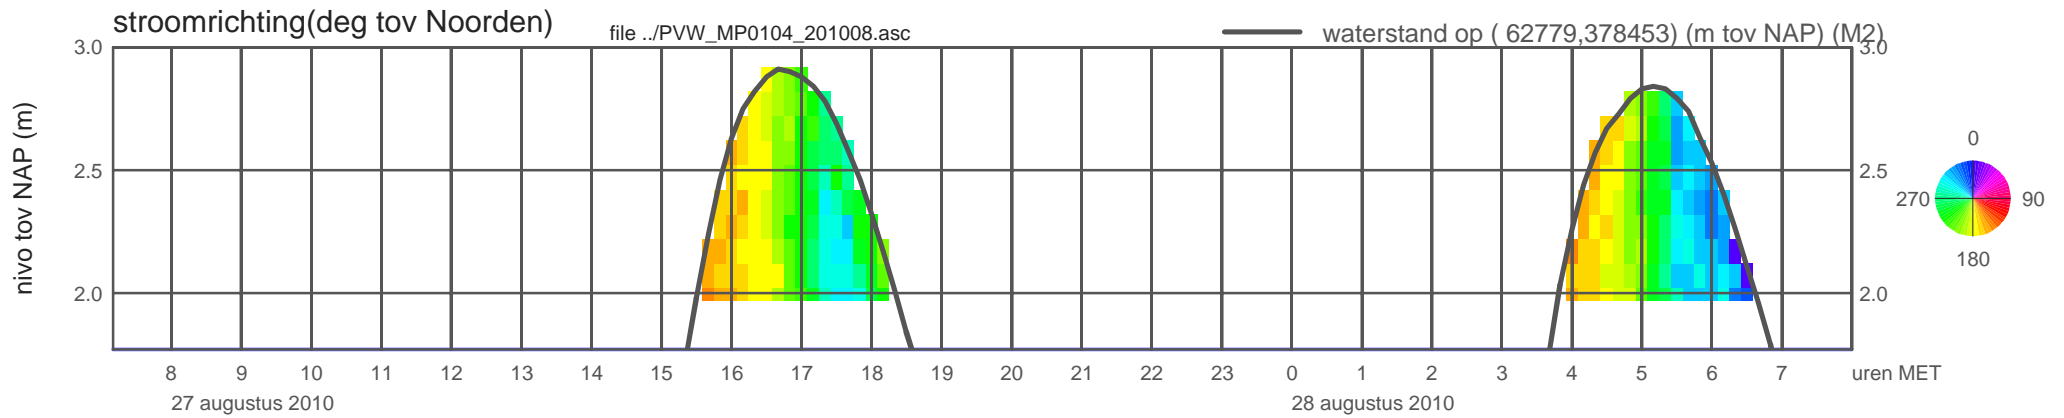

meetpunt PVW_MP0104_201008 (x=062779 , y=378453 ,bodem=NAP +1.77 m sensor=NAP +1.87 m)

meetpunt PVW_MP0104_201008 (x=062779 , y=378453 , bodem=NAP +1.77 m sensor=NAP +1.87 m)

meetpunt PVW_MP0104_201008 (x=062779 , y=378453 , bodem=NAP +1.77 m sensor=NAP +1.87 m)

rijkswaterstaat zeeland

meetpunt PVW_MP0104_201008 (x=062779 , y=378453 ,bodem=NAP +1.77 m sensor=NAP +1.87 m)

meetpunt PVW_MP0104_201008 (x=062779 , y=378453 , bodem=NAP +1.77 m sensor=NAP +1.87 m)

meetpunt PVW_MP0104_201008 (x=062779 , y=378453 ,bodem=NAP +1.77 m sensor=NAP +1.87 m)

meetpunt PVW_MP0104_201008 (x=062779 , y=378453 , bodem=NAP +1.77 m sensor=NAP +1.87 m)

meetpunt PVW_MP0104_201008 (x=062779 , y=378453 ,bodem=NAP +1.77 m sensor=NAP +1.87 m)

meetpunt PVW_MP0104_201008 (x=062779 , y=378453 , bodem=NAP +1.77 m sensor=NAP +1.87 m)