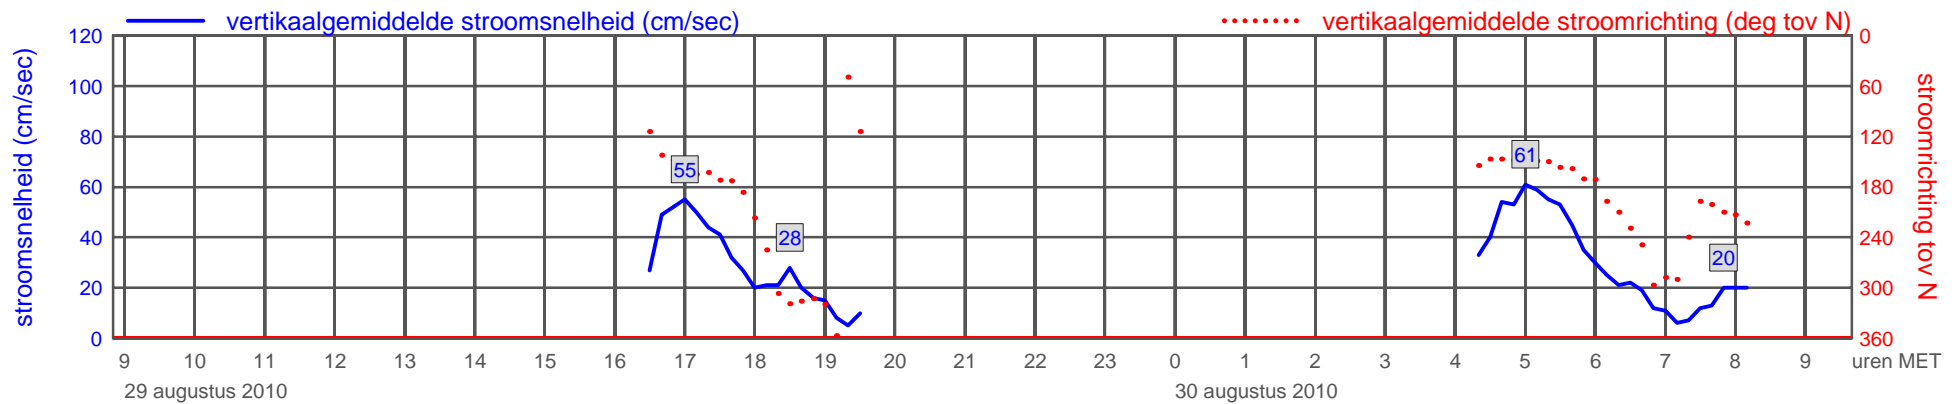

meetpunt PVW_MP0104_201008 (x=062779 , y=378453 ,bodem=NAP +1.77 m sensor=NAP +1.87 m)

meetpunt PVW_MP0104_201008 (x=062779 , y=378453 , bodem=NAP +1.77 m sensor=NAP +1.87 m)

meetpunt PVW_MP0104_201008 (x=062779 , y=378453 , bodem=NAP +1.77 m sensor=NAP +1.87 m)

rijkswaterstaat zeeland

meetpunt PVW_MP0104_201008 (x=062779 , y=378453 ,bodem=NAP +1.77 m sensor=NAP +1.87 m)

meetpunt PVW_MP0104_201008 (x=062779 , y=378453 , bodem=NAP +1.77 m sensor=NAP +1.87 m)

meetpunt PVW_MP0104_201008 (x=062779 , y=378453 ,bodem=NAP +1.77 m sensor=NAP +1.87 m)

meetpunt PVW_MP0104_201008 (x=062779 , y=378453 , bodem=NAP +1.77 m sensor=NAP +1.87 m)

meetpunt PVW_MP0104_201008 (x=062779 , y=378453 ,bodem=NAP +1.77 m sensor=NAP +1.87 m)

meetpunt PVW_MP0104_201008 (x=062779 , y=378453 , bodem=NAP +1.77 m sensor=NAP +1.87 m)