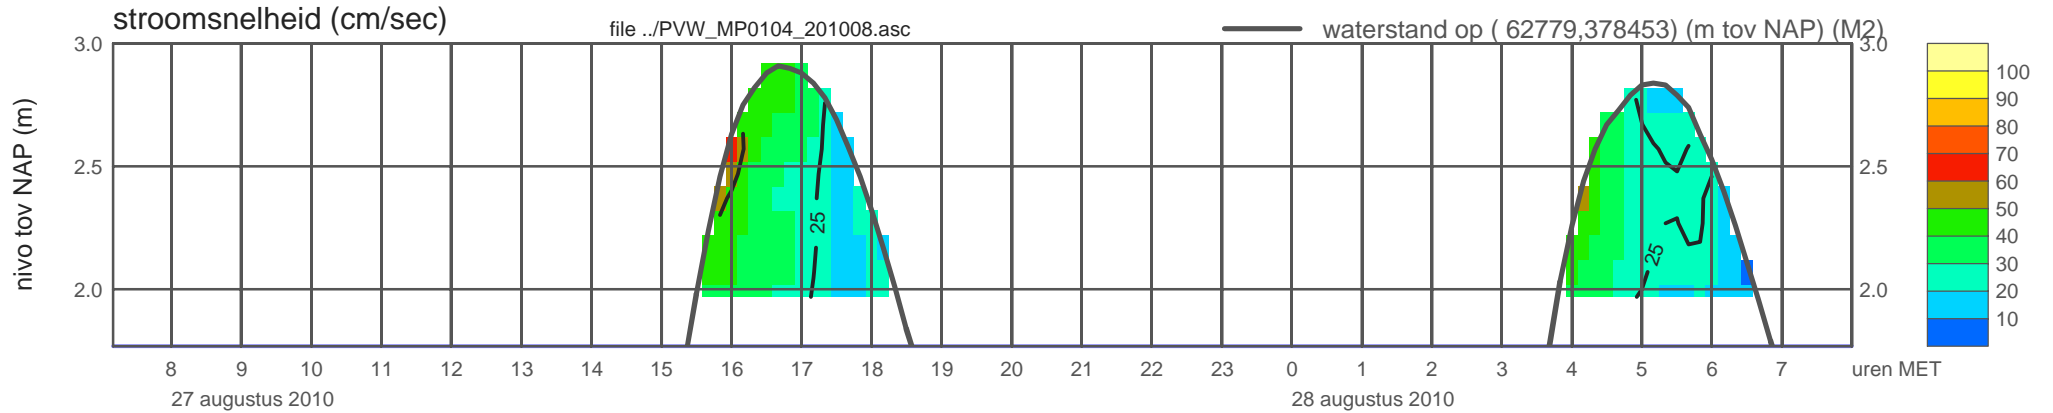

meetpunt PVW_MP0104_201008 (x=062779 , y=378453 ,bodem=NAP +1.77 m sensor=NAP +1.87 m)

meetpunt PVW_MP0104_201008 (x=062779 , y=378453 , bodem=NAP +1.77 m sensor=NAP +1.87 m)

meetpunt PVW_MP0104_201008 (x=062779 , y=378453 , bodem=NAP +1.77 m sensor=NAP +1.87 m)

rijkswaterstaat zeeland

meetpunt PVW_MP0104_201008 (x=062779 , y=378453 ,bodem=NAP +1.77 m sensor=NAP +1.87 m)

meetpunt PVW_MP0104_201008 (x=062779 , y=378453 , bodem=NAP +1.77 m sensor=NAP +1.87 m)

meetpunt PVW_MP0104_201008 (x=062779 , y=378453 ,bodem=NAP +1.77 m sensor=NAP +1.87 m)

meetpunt PVW_MP0104_201008 (x=062779 , y=378453 , bodem=NAP +1.77 m sensor=NAP +1.87 m)

meetpunt PVW_MP0104_201008 (x=062779 , y=378453 ,bodem=NAP +1.77 m sensor=NAP +1.87 m)

meetpunt PVW_MP0104_201008 (x=062779 , y=378453 , bodem=NAP +1.77 m sensor=NAP +1.87 m)