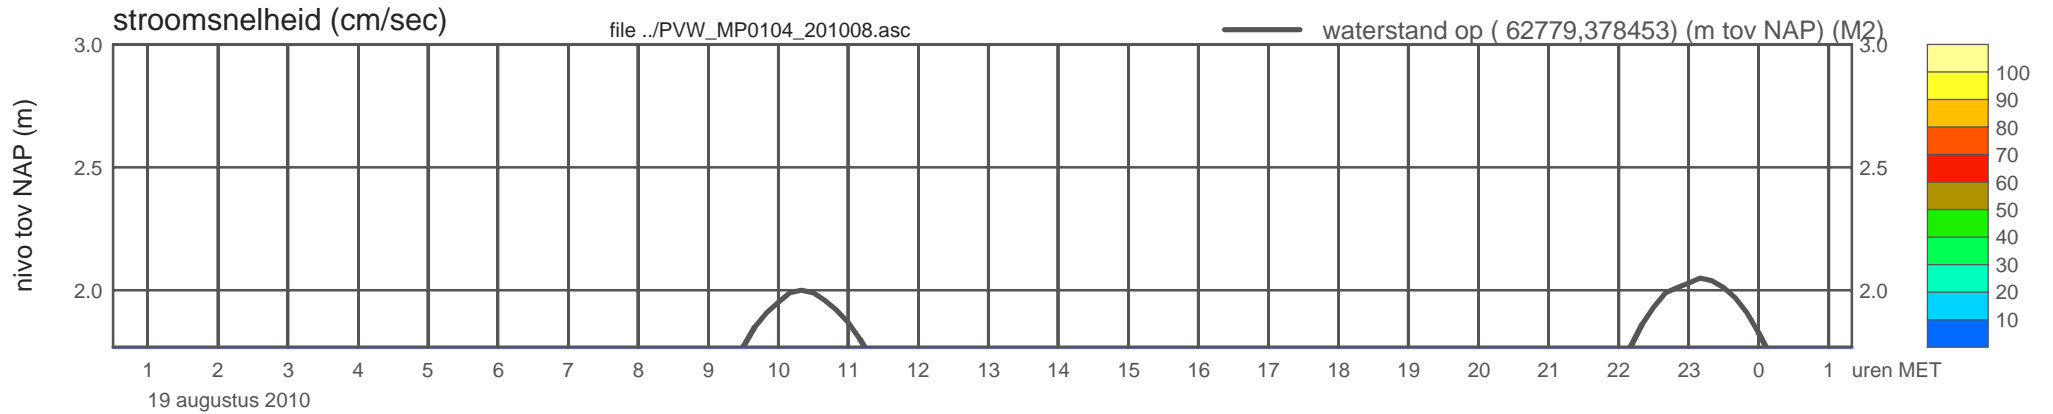

meetpunt PVW_MP0104_201008 (x=062779 , y=378453 , bodem=NAP +1.77 m sensor=NAP +1.87 m)

meetpunt PVW_MP0104_201008 (x=062779 , y=378453 ,bodem=NAP +1.77 m sensor=NAP +1.87 m)

meetpunt PVW_MP0104_201008 (x=062779 , y=378453 ,bodem=NAP +1.77 m sensor=NAP +1.87 m)

meetpunt PVW_MP0104_201008 (x=062779 , y=378453 ,bodem=NAP +1.77 m sensor=NAP +1.87 m)

meetpunt PVW_MP0104_201008 (x=062779 , y=378453 , bodem=NAP +1.77 m sensor=NAP +1.87 m)

meetpunt PVW_MP0104_201008 (x=062779 , y=378453 , bodem=NAP +1.77 m sensor=NAP +1.87 m)