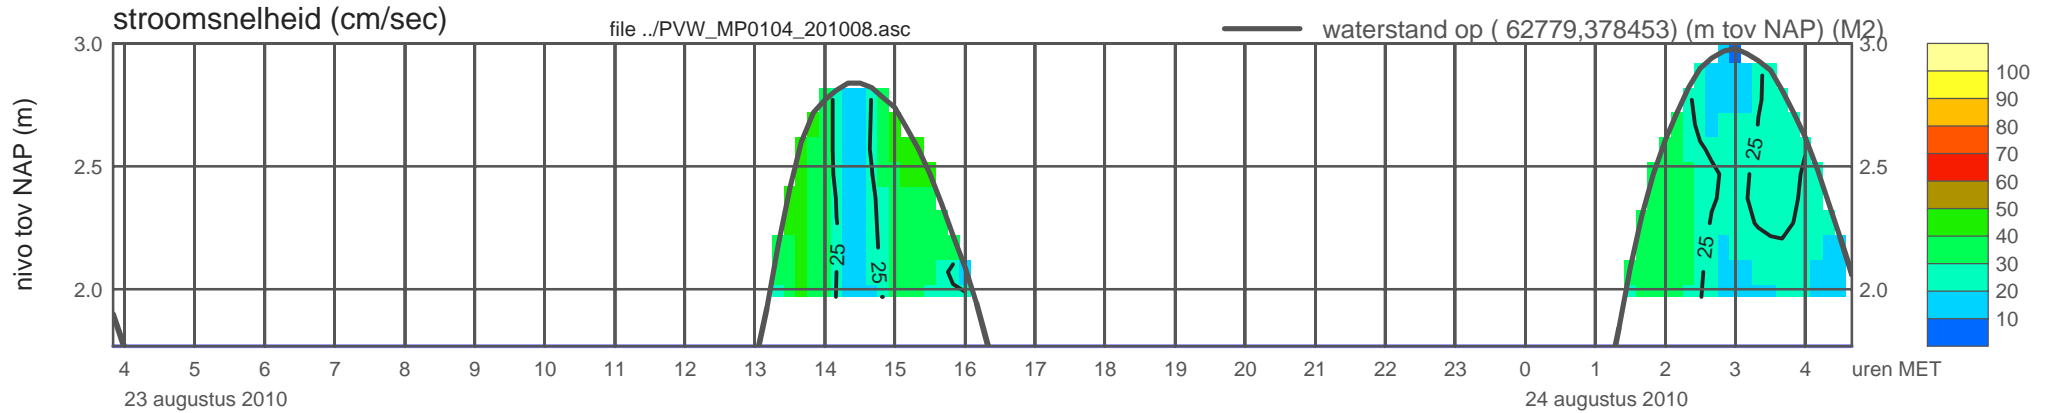

meetpunt PVW_MP0104_201008 (x=062779 , y=378453 , bodem=NAP +1.77 m sensor=NAP +1.87 m)

meetpunt PVW_MP0104_201008 (x=062779 , y=378453 ,bodem=NAP +1.77 m sensor=NAP +1.87 m)

meetpunt PVW_MP0104_201008 (x=062779 , y=378453 ,bodem=NAP +1.77 m sensor=NAP +1.87 m)

meetpunt PVW_MP0104_201008 (x=062779 , y=378453 ,bodem=NAP +1.77 m sensor=NAP +1.87 m)

meetpunt PVW_MP0104_201008 (x=062779 , y=378453 , bodem=NAP +1.77 m sensor=NAP +1.87 m)

meetpunt PVW_MP0104_201008 (x=062779 , y=378453 , bodem=NAP +1.77 m sensor=NAP +1.87 m)