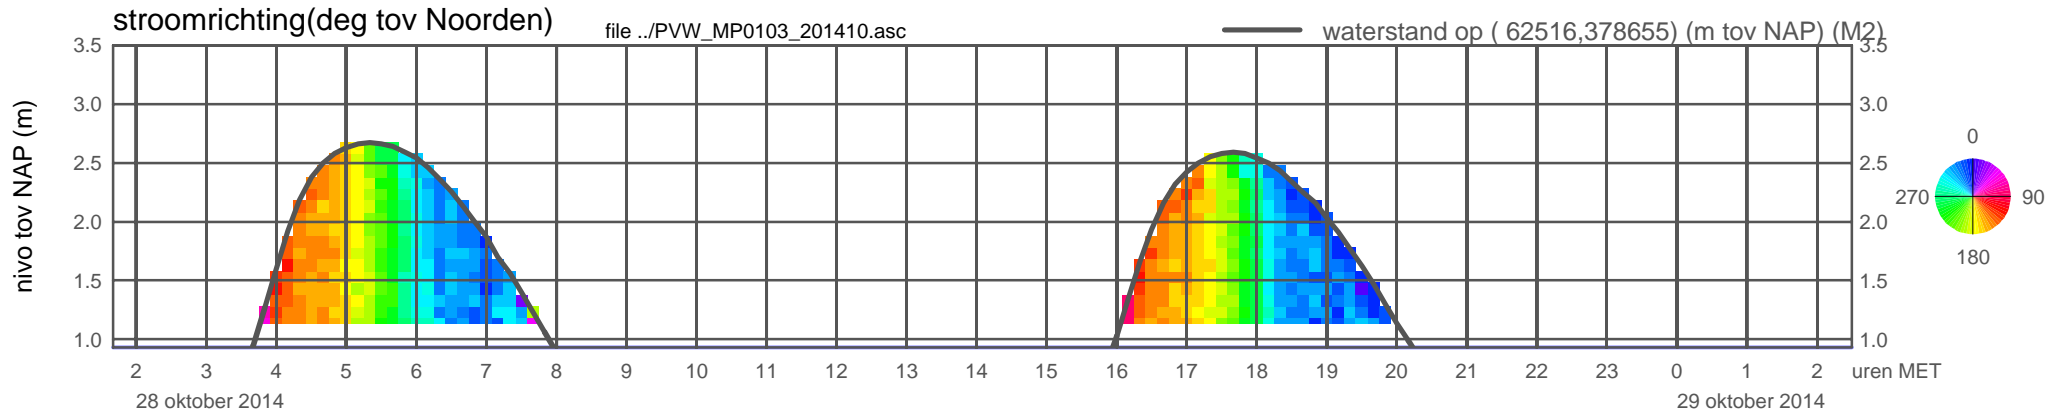

RWS Zee en Delta

meetpunt PVW_MP0103_201410 (x=062516 , y=378655 , bodem=NAP +0.93 m sensor=NAP +1.03 m)

RWS Zee en Delta

meetpunt PVW_MP0103_201410 (x=062516 , y=378655 , bodem=NAP +0.93 m sensor=NAP +1.03 m)

meetpunt PVW_MP0103_201410 (x=062516 , y=378655 , bodem=NAP +0.93 m sensor=NAP +1.03 m)

meetpunt PVW_MP0103_201410 (x=062516 , y=378655 , bodem=NAP +0.93 m sensor=NAP +1.03 m)

meetpunt PVW_MP0103_201410 (x=062516 , y=378655 , bodem=NAP +0.93 m sensor=NAP +1.03 m)