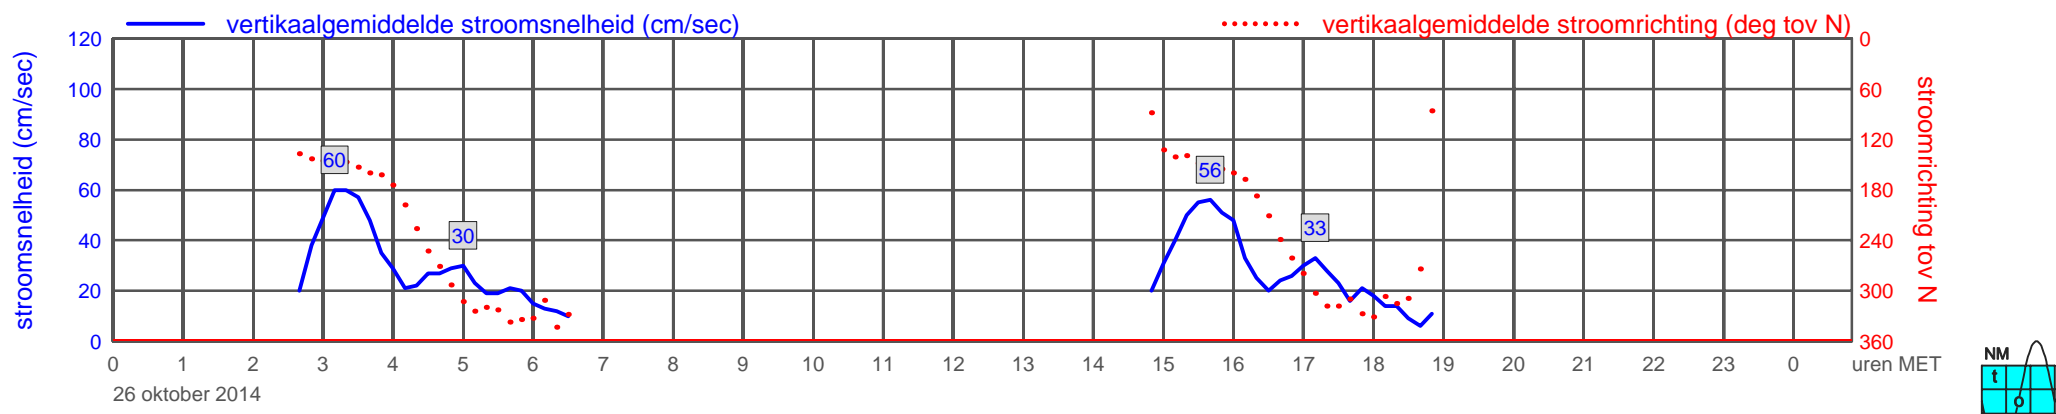

meetpunt PVW_MP0103_201410 (x=062516 , y=378655 , bodem=NAP +0.93 m sensor=NAP +1.03 m)

meetpunt PVW_MP0103_201410 (x=062516 , y=378655 , bodem=NAP +0.93 m sensor=NAP +1.03 m)

meetpunt PVW_MP0103_201410 (x=062516 , y=378655 , bodem=NAP +0.93 m sensor=NAP +1.03 m)

RWS Zee en Delta

meetpunt PVW_MP0103_201410 (x=062516 , y=378655 , bodem=NAP +0.93 m sensor=NAP +1.03 m)

RWS Zee en Delta

meetpunt PVW_MP0103_201410 (x=062516 , y=378655 , bodem=NAP +0.93 m sensor=NAP +1.03 m)