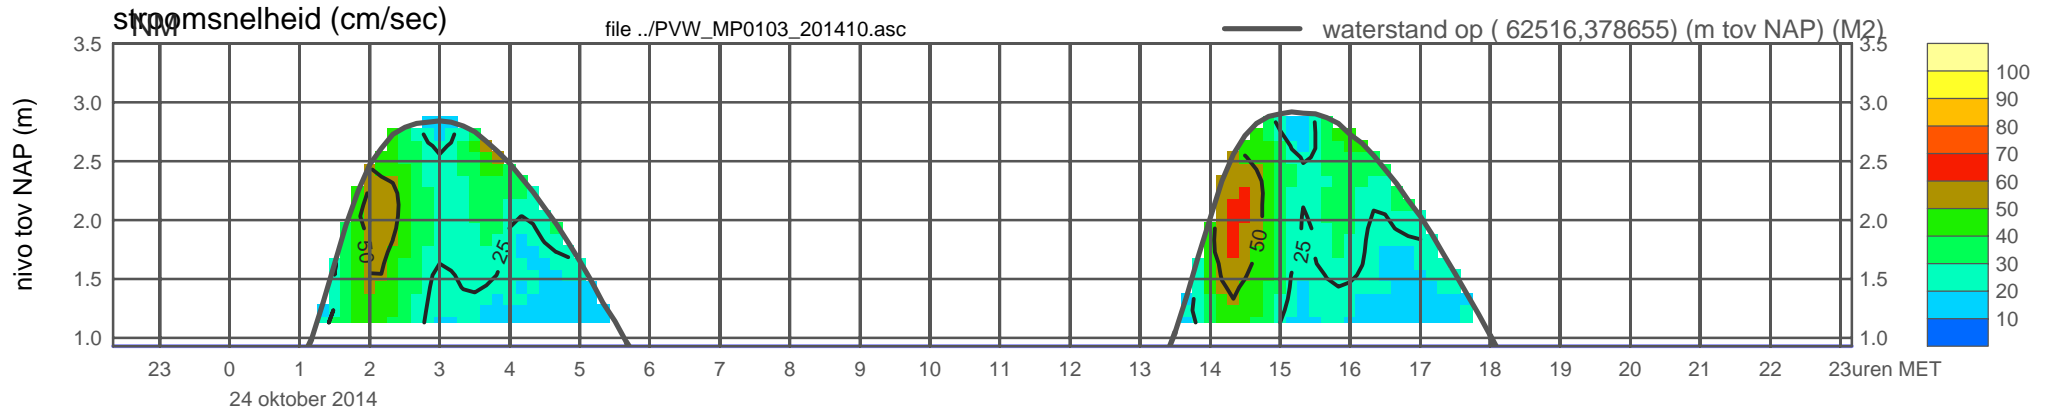

meetpunt PVW_MP0103_201410 (x=062516 , y=378655 , bodem=NAP +0.93 m sensor=NAP +1.03 m)

meetpunt PVW_MP0103_201410 (x=062516 , y=378655 ,bodem=NAP +0.93 m sensor=NAP +1.03 m)

meetpunt PVW_MP0103_201410 (x=062516 , y=378655 , bodem=NAP +0.93 m sensor=NAP +1.03 m)

meetpunt PVW_MP0103_201410 (x=062516 , y=378655 , bodem=NAP +0.93 m sensor=NAP +1.03 m)

meetpunt PVW_MP0103_201410 (x=062516 , y=378655 , bodem=NAP +0.93 m sensor=NAP +1.03 m)

meetpunt PVW_MP0103_201410 (x=062516 , y=378655 , bodem=NAP +0.93 m sensor=NAP +1.03 m)

RWS Zee en Delta

meetpunt PVW_MP0103_201410 (x=062516 , y=378655 , bodem=NAP +0.93 m sensor=NAP +1.03 m)

RWS Zee en Delta

meetpunt PVW_MP0103_201410 (x=062516 , y=378655 , bodem=NAP +0.93 m sensor=NAP +1.03 m)