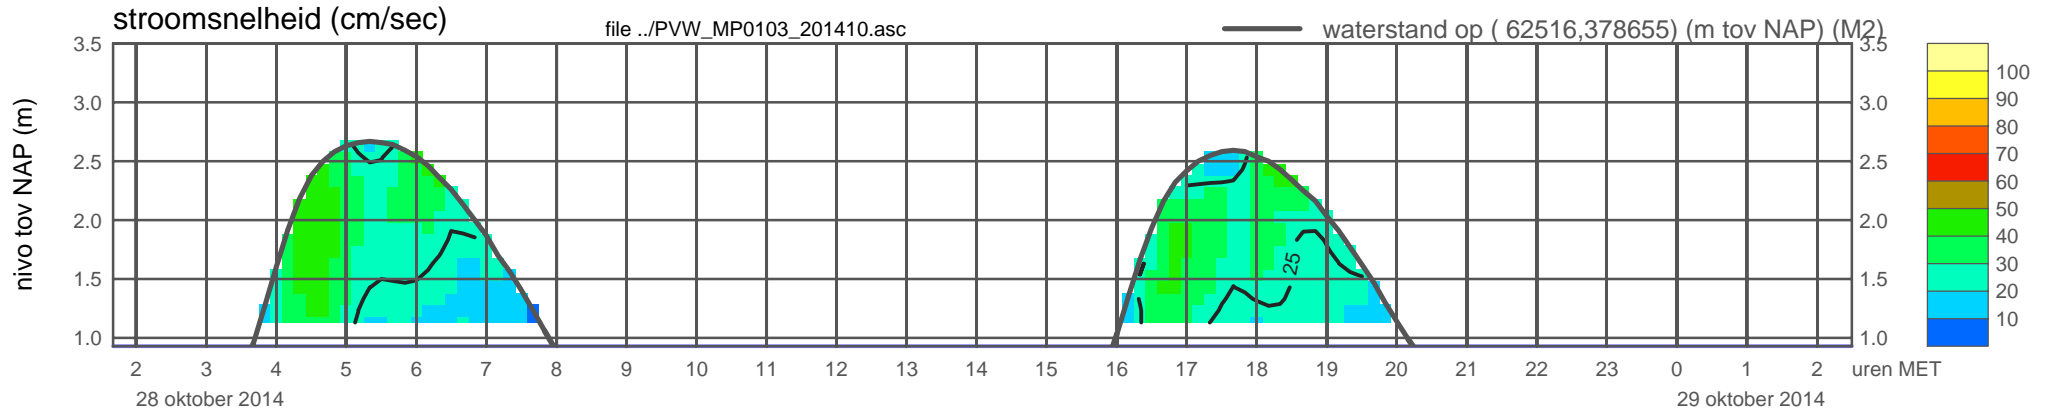

RWS Zee en Delta

meetpunt PVW_MP0103_201410 (x=062516 , y=378655 , bodem=NAP +0.93 m sensor=NAP +1.03 m)

RWS Zee en Delta

meetpunt PVW_MP0103_201410 (x=062516 , y=378655 , bodem=NAP +0.93 m sensor=NAP +1.03 m)

meetpunt PVW_MP0103_201410 (x=062516 , y=378655 , bodem=NAP +0.93 m sensor=NAP +1.03 m)

meetpunt PVW_MP0103_201410 (x=062516 , y=378655 , bodem=NAP +0.93 m sensor=NAP +1.03 m)

meetpunt PVW_MP0103_201410 (x=062516 , y=378655 , bodem=NAP +0.93 m sensor=NAP +1.03 m)