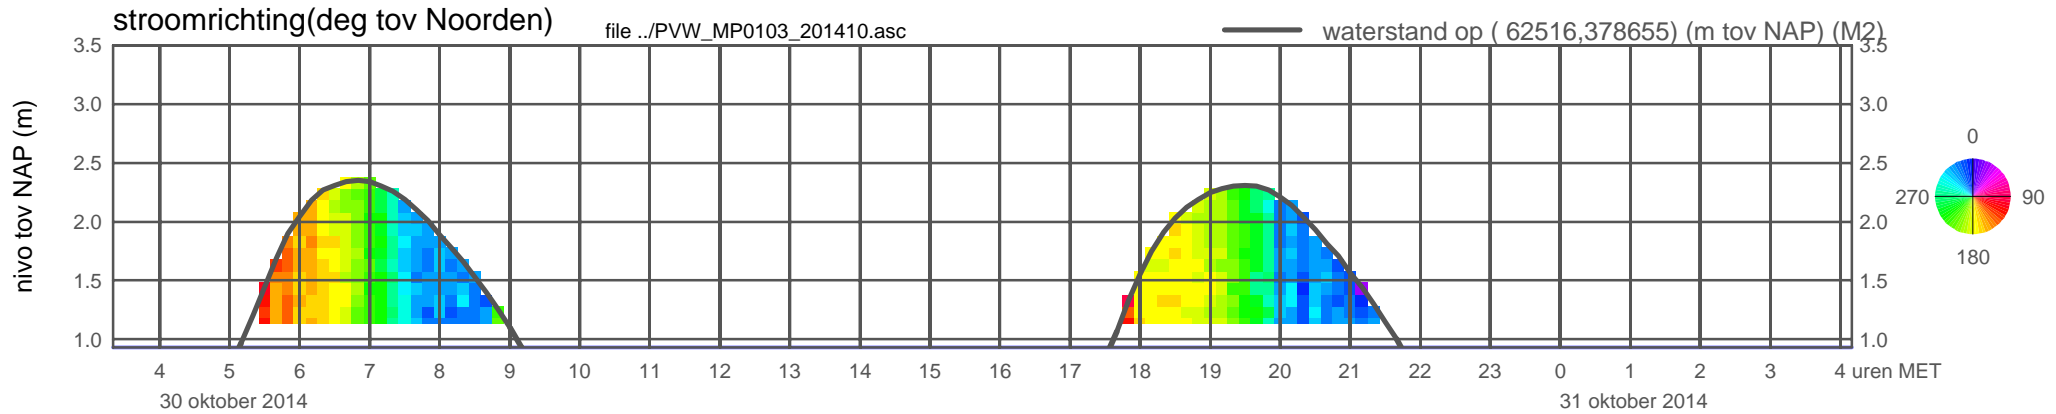

RWS Zee en Delta

meetpunt PVW_MP0103_201410 (x=062516 , y=378655 , bodem=NAP +0.93 m sensor=NAP +1.03 m)

RWS Zee en Delta

meetpunt PVW_MP0103_201410 (x=062516 , y=378655 , bodem=NAP +0.93 m sensor=NAP +1.03 m)

meetpunt PVW_MP0103_201410 (x=062516 , y=378655 , bodem=NAP +0.93 m sensor=NAP +1.03 m)

meetpunt PVW_MP0103_201410 (x=062516 , y=378655 , bodem=NAP +0.93 m sensor=NAP +1.03 m)

meetpunt PVW_MP0103_201410 (x=062516 , y=378655 , bodem=NAP +0.93 m sensor=NAP +1.03 m)