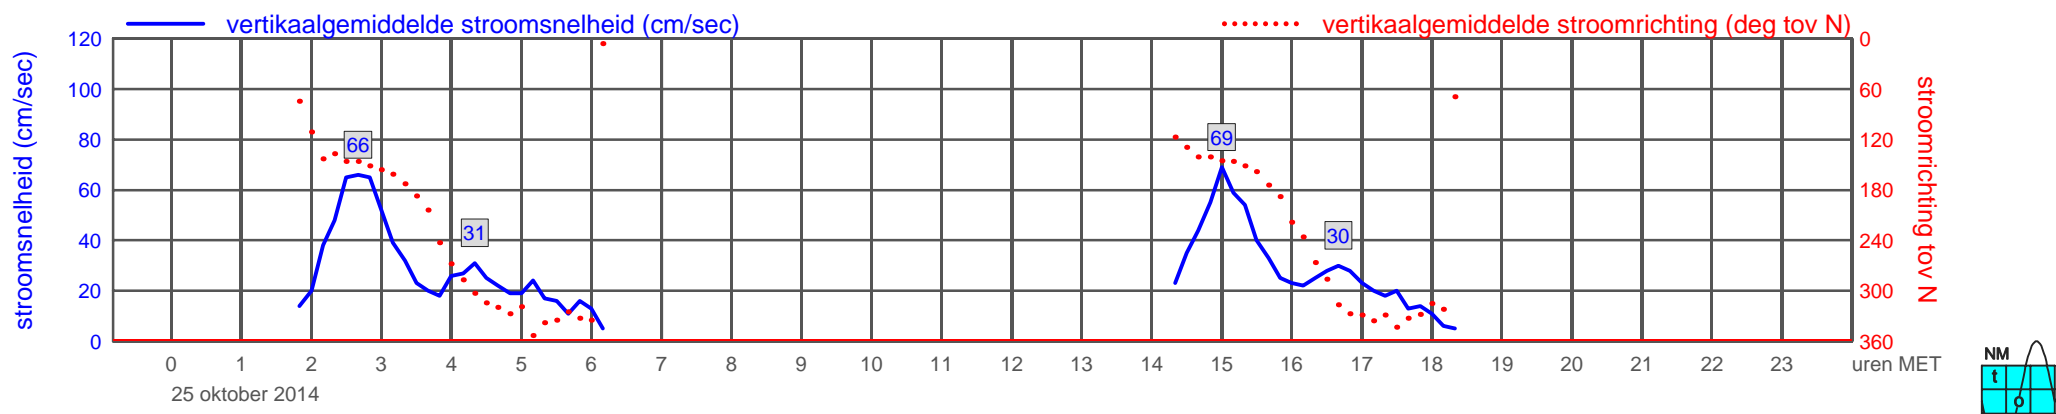

meetpunt PVW_MP0103_201410 (x=062516 , y=378655 , bodem=NAP +0.93 m sensor=NAP +1.03 m)

meetpunt PVW_MP0103_201410 (x=062516 , y=378655 , bodem=NAP +0.93 m sensor=NAP +1.03 m)

meetpunt PVW_MP0103_201410 (x=062516 , y=378655 , bodem=NAP +0.93 m sensor=NAP +1.03 m)

RWS Zee en Delta

meetpunt PVW_MP0103_201410 (x=062516 , y=378655 , bodem=NAP +0.93 m sensor=NAP +1.03 m)

RWS Zee en Delta

meetpunt PVW_MP0103_201410 (x=062516 , y=378655 , bodem=NAP +0.93 m sensor=NAP +1.03 m)