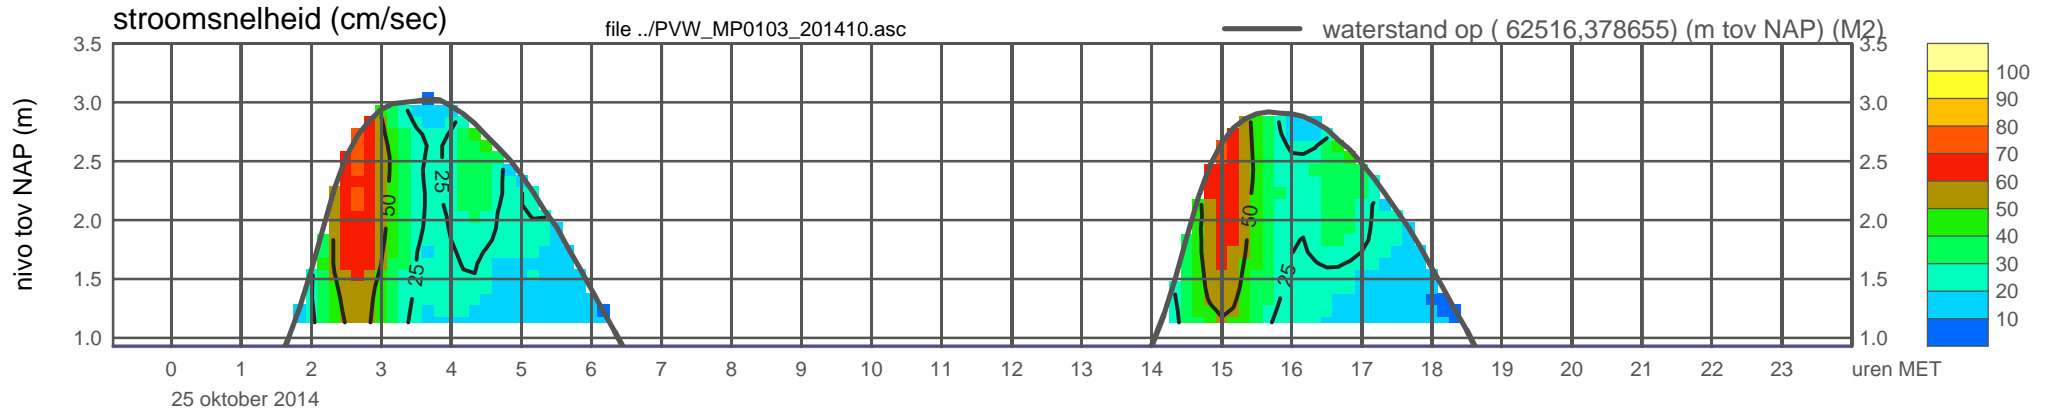

meetpunt PVW_MP0103_201410 (x=062516 , y=378655 , bodem=NAP +0.93 m sensor=NAP +1.03 m)

meetpunt PVW_MP0103_201410 (x=062516 , y=378655 , bodem=NAP +0.93 m sensor=NAP +1.03 m)

meetpunt PVW_MP0103_201410 (x=062516 , y=378655 , bodem=NAP +0.93 m sensor=NAP +1.03 m)

RWS Zee en Delta

meetpunt PVW_MP0103_201410 (x=062516 , y=378655 , bodem=NAP +0.93 m sensor=NAP +1.03 m)

RWS Zee en Delta

meetpunt PVW_MP0103_201410 (x=062516 , y=378655 , bodem=NAP +0.93 m sensor=NAP +1.03 m)