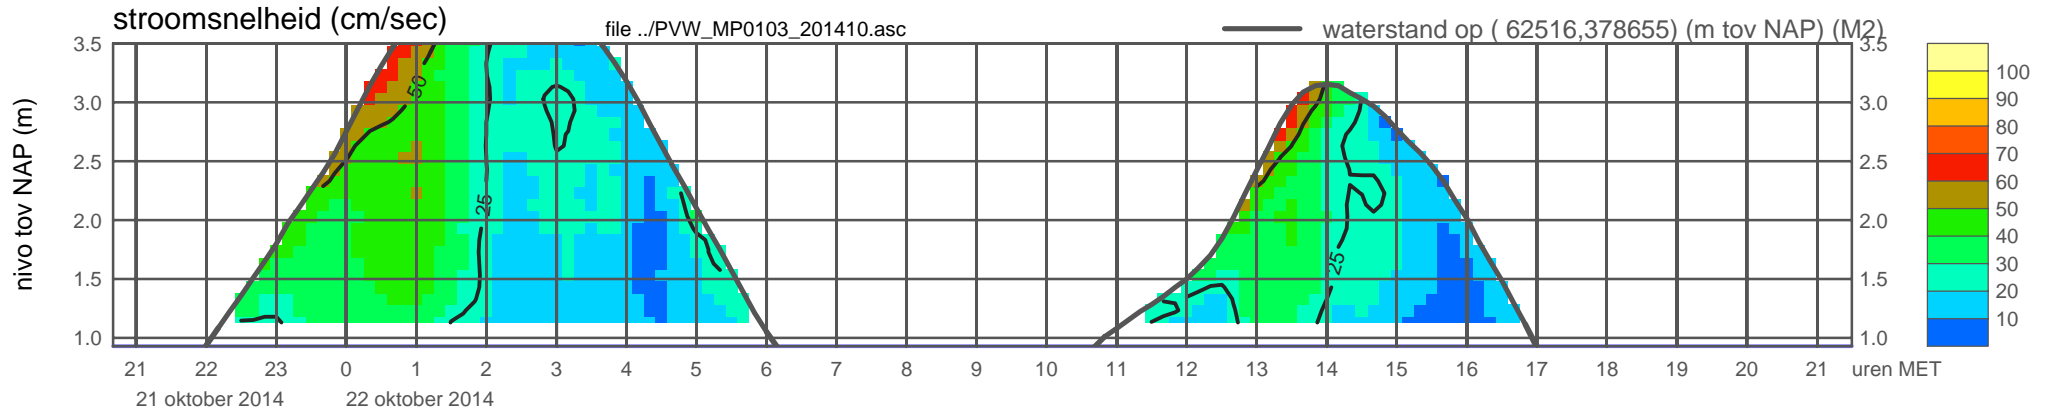

meetpunt PVW_MP0103_201410 (x=062516 , y=378655 , bodem=NAP +0.93 m sensor=NAP +1.03 m)

meetpunt PVW_MP0103_201410 (x=062516 , y=378655 , bodem=NAP +0.93 m sensor=NAP +1.03 m)

meetpunt PVW_MP0103_201410 (x=062516 , y=378655 , bodem=NAP +0.93 m sensor=NAP +1.03 m)

meetpunt PVW_MP0103_201410 (x=062516 , y=378655 , bodem=NAP +0.93 m sensor=NAP +1.03 m)

meetpunt PVW_MP0103_201410 (x=062516 , y=378655 ,bodem=NAP +0.93 m sensor=NAP +1.03 m)

meetpunt PVW_MP0103_201410 (x=062516 , y=378655 , bodem=NAP +0.93 m sensor=NAP +1.03 m)

RWS Zee en Delta

meetpunt PVW_MP0103_201410 (x=062516 , y=378655 , bodem=NAP +0.93 m sensor=NAP +1.03 m)

RWS Zee en Delta

meetpunt PVW_MP0103_201410 (x=062516 , y=378655 , bodem=NAP +0.93 m sensor=NAP +1.03 m)