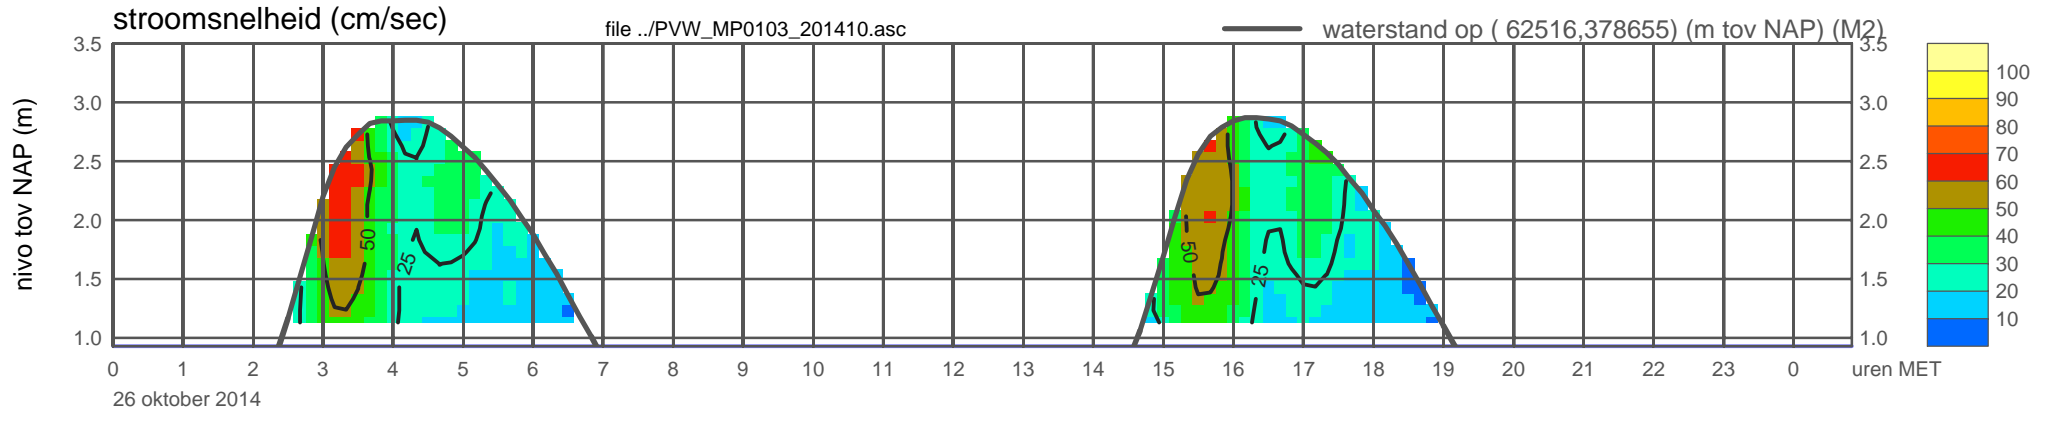

meetpunt PVW_MP0103_201410 (x=062516 , y=378655 , bodem=NAP +0.93 m sensor=NAP +1.03 m)

meetpunt PVW_MP0103_201410 (x=062516 , y=378655 , bodem=NAP +0.93 m sensor=NAP +1.03 m)

meetpunt PVW_MP0103_201410 (x=062516 , y=378655 , bodem=NAP +0.93 m sensor=NAP +1.03 m)

RWS Zee en Delta

meetpunt PVW_MP0103_201410 (x=062516 , y=378655 , bodem=NAP +0.93 m sensor=NAP +1.03 m)

RWS Zee en Delta

meetpunt PVW_MP0103_201410 (x=062516 , y=378655 , bodem=NAP +0.93 m sensor=NAP +1.03 m)