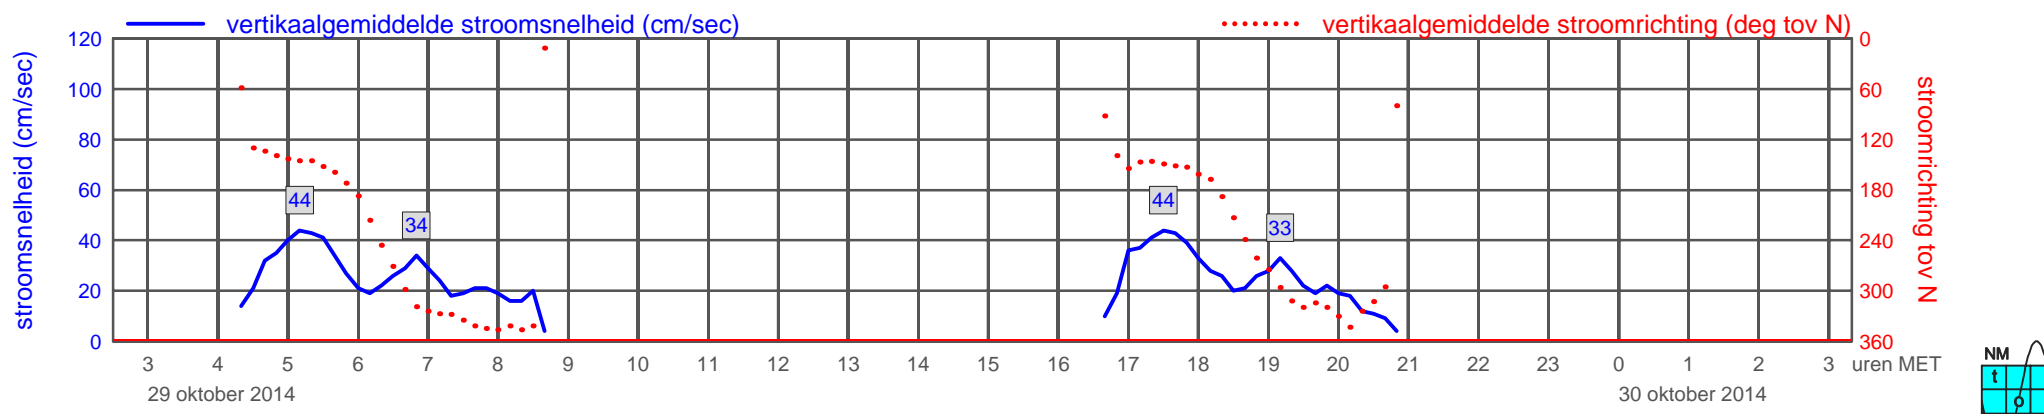

RWS Zee en Delta

meetpunt PVW_MP0103_201410 (x=062516 , y=378655 , bodem=NAP +0.93 m sensor=NAP +1.03 m)

RWS Zee en Delta

meetpunt PVW_MP0103_201410 (x=062516 , y=378655 , bodem=NAP +0.93 m sensor=NAP +1.03 m)

meetpunt PVW_MP0103_201410 (x=062516 , y=378655 , bodem=NAP +0.93 m sensor=NAP +1.03 m)

meetpunt PVW_MP0103_201410 (x=062516 , y=378655 , bodem=NAP +0.93 m sensor=NAP +1.03 m)

meetpunt PVW_MP0103_201410 (x=062516 , y=378655 , bodem=NAP +0.93 m sensor=NAP +1.03 m)