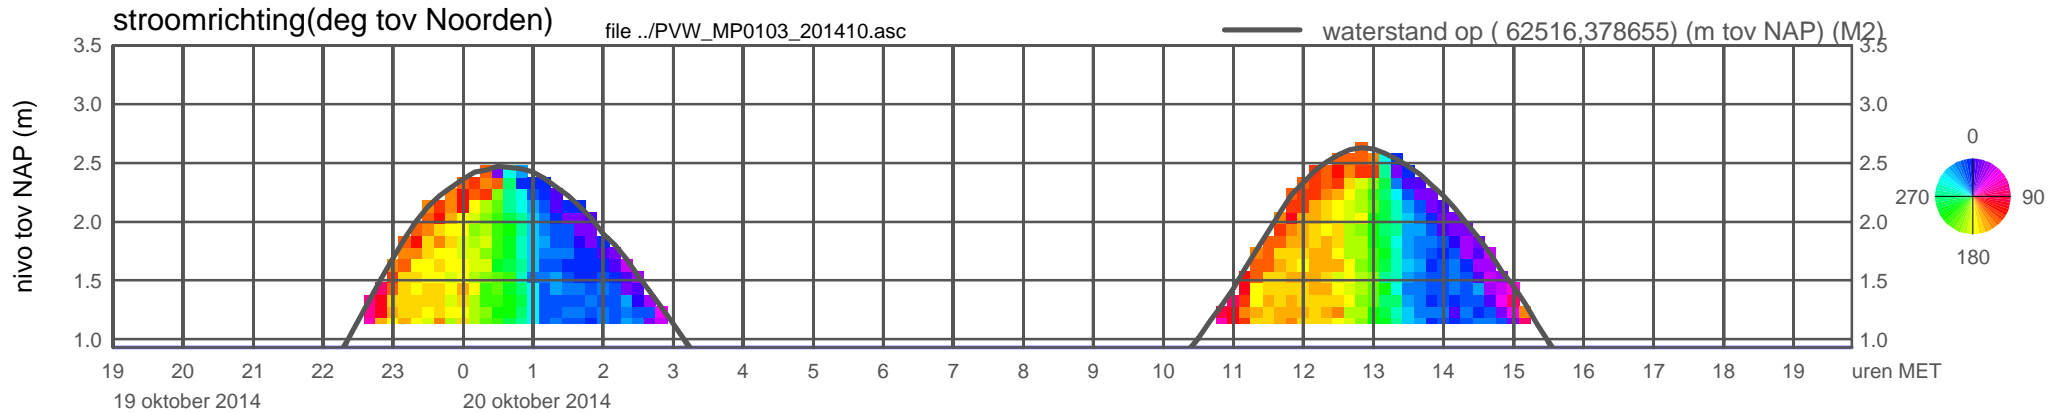

meetpunt PVW_MP0103_201410 (x=062516 , y=378655 , bodem=NAP +0.93 m sensor=NAP +1.03 m)

meetpunt PVW_MP0103_201410 (x=062516 , y=378655 , bodem=NAP +0.93 m sensor=NAP +1.03 m)

meetpunt PVW_MP0103_201410 (x=062516 , y=378655 , bodem=NAP +0.93 m sensor=NAP +1.03 m)

meetpunt PVW_MP0103_201410 (x=062516 , y=378655 , bodem=NAP +0.93 m sensor=NAP +1.03 m)

meetpunt PVW_MP0103_201410 (x=062516 , y=378655 ,bodem=NAP +0.93 m sensor=NAP +1.03 m)

meetpunt PVW_MP0103_201410 (x=062516 , y=378655 , bodem=NAP +0.93 m sensor=NAP +1.03 m)

RWS Zee en Delta

meetpunt PVW_MP0103_201410 (x=062516 , y=378655 , bodem=NAP +0.93 m sensor=NAP +1.03 m)

RWS Zee en Delta

meetpunt PVW_MP0103_201410 (x=062516 , y=378655 , bodem=NAP +0.93 m sensor=NAP +1.03 m)