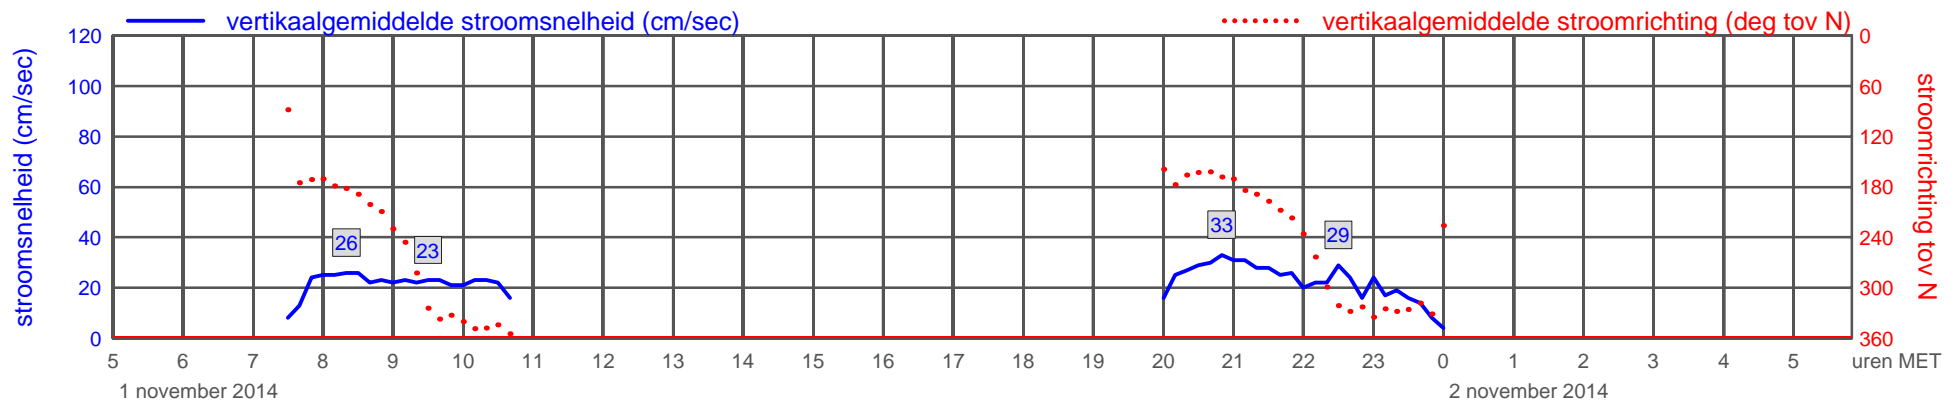

RWS Zee en Delta

meetpunt PVW_MP0103_201410 (x=062516 , y=378655 , bodem=NAP +0.93 m sensor=NAP +1.03 m)

RWS Zee en Delta

meetpunt PVW_MP0103_201410 (x=062516 , y=378655 , bodem=NAP +0.93 m sensor=NAP +1.03 m)

meetpunt PVW_MP0103_201410 (x=062516 , y=378655 , bodem=NAP +0.93 m sensor=NAP +1.03 m)

meetpunt PVW_MP0103_201410 (x=062516 , y=378655 , bodem=NAP +0.93 m sensor=NAP +1.03 m)

meetpunt PVW_MP0103_201410 (x=062516 , y=378655 , bodem=NAP +0.93 m sensor=NAP +1.03 m)