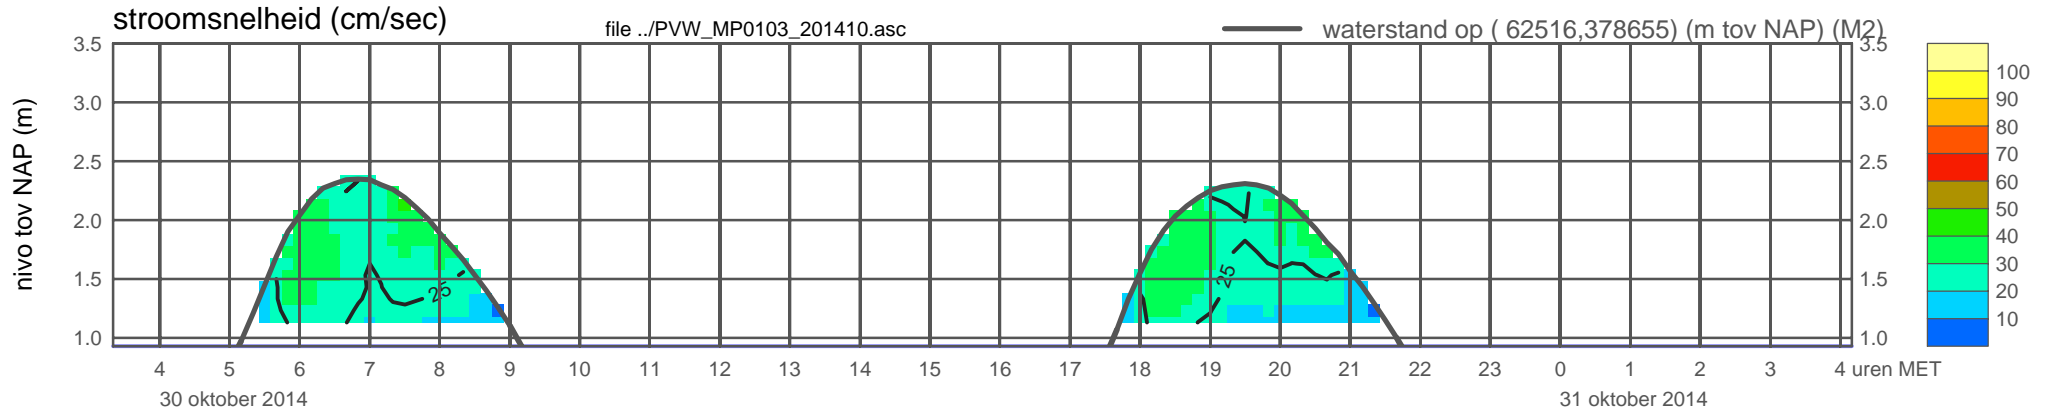

RWS Zee en Delta

meetpunt PVW_MP0103_201410 (x=062516 , y=378655 , bodem=NAP +0.93 m sensor=NAP +1.03 m)

RWS Zee en Delta

meetpunt PVW_MP0103_201410 (x=062516 , y=378655 , bodem=NAP +0.93 m sensor=NAP +1.03 m)

meetpunt PVW_MP0103_201410 (x=062516 , y=378655 , bodem=NAP +0.93 m sensor=NAP +1.03 m)

meetpunt PVW_MP0103_201410 (x=062516 , y=378655 , bodem=NAP +0.93 m sensor=NAP +1.03 m)

meetpunt PVW_MP0103_201410 (x=062516 , y=378655 , bodem=NAP +0.93 m sensor=NAP +1.03 m)