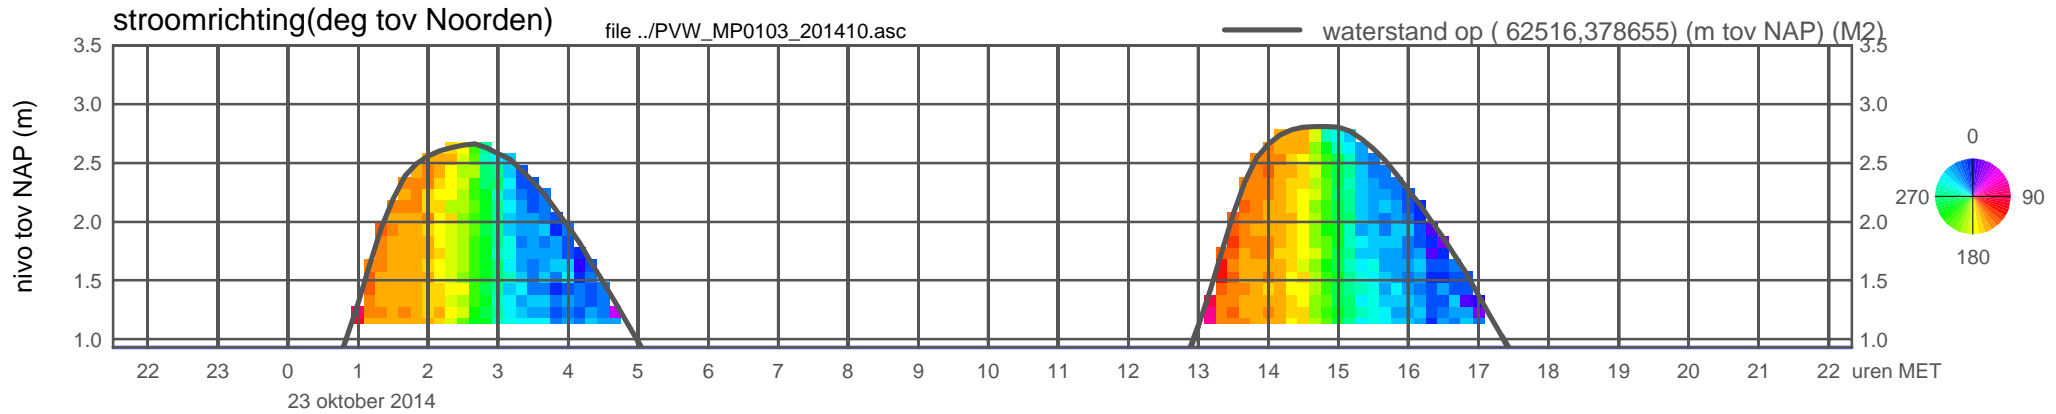

meetpunt PVW_MP0103_201410 (x=062516 , y=378655 , bodem=NAP +0.93 m sensor=NAP +1.03 m)

meetpunt PVW_MP0103_201410 (x=062516 , y=378655 ,bodem=NAP +0.93 m sensor=NAP +1.03 m)

meetpunt PVW_MP0103_201410 (x=062516 , y=378655 , bodem=NAP +0.93 m sensor=NAP +1.03 m)

meetpunt PVW_MP0103_201410 (x=062516 , y=378655 , bodem=NAP +0.93 m sensor=NAP +1.03 m)

meetpunt PVW_MP0103_201410 (x=062516 , y=378655 , bodem=NAP +0.93 m sensor=NAP +1.03 m)

meetpunt PVW_MP0103_201410 (x=062516 , y=378655 , bodem=NAP +0.93 m sensor=NAP +1.03 m)

RWS Zee en Delta

meetpunt PVW_MP0103_201410 (x=062516 , y=378655 , bodem=NAP +0.93 m sensor=NAP +1.03 m)

RWS Zee en Delta

meetpunt PVW_MP0103_201410 (x=062516 , y=378655 , bodem=NAP +0.93 m sensor=NAP +1.03 m)