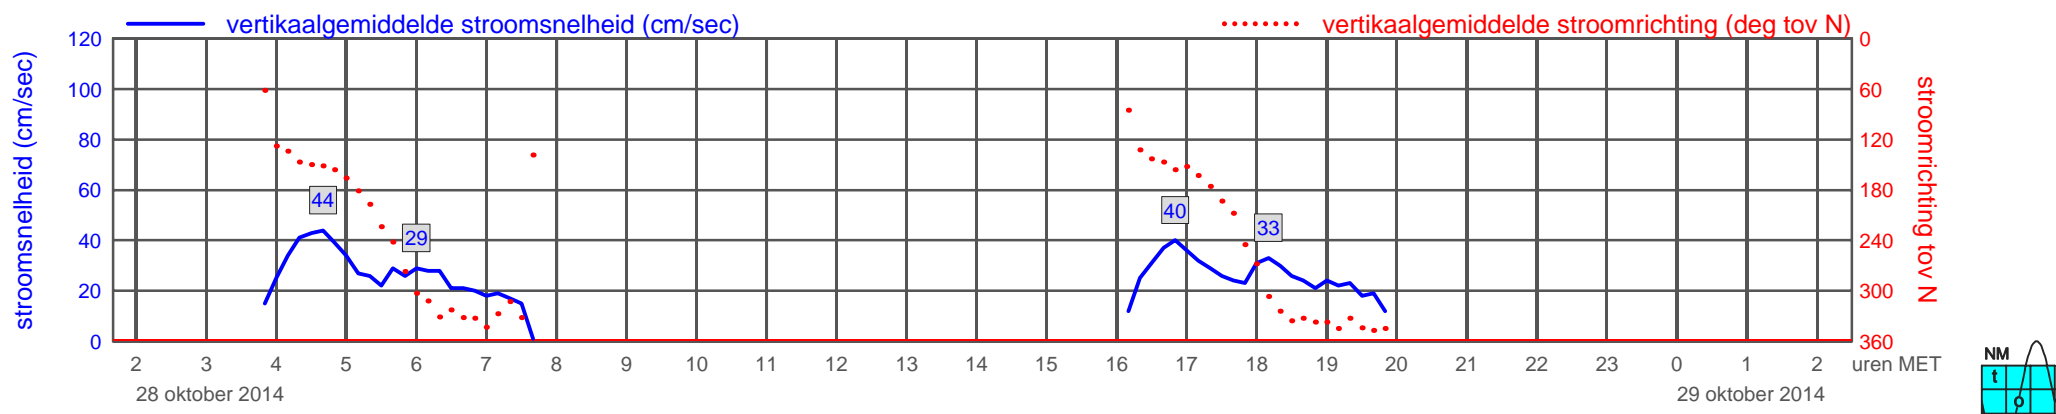

RWS Zee en Delta

meetpunt PVW_MP0103_201410 (x=062516 , y=378655 , bodem=NAP +0.93 m sensor=NAP +1.03 m)

RWS Zee en Delta

meetpunt PVW_MP0103_201410 (x=062516 , y=378655 , bodem=NAP +0.93 m sensor=NAP +1.03 m)

meetpunt PVW_MP0103_201410 (x=062516 , y=378655 , bodem=NAP +0.93 m sensor=NAP +1.03 m)

meetpunt PVW_MP0103_201410 (x=062516 , y=378655 , bodem=NAP +0.93 m sensor=NAP +1.03 m)

meetpunt PVW_MP0103_201410 (x=062516 , y=378655 , bodem=NAP +0.93 m sensor=NAP +1.03 m)