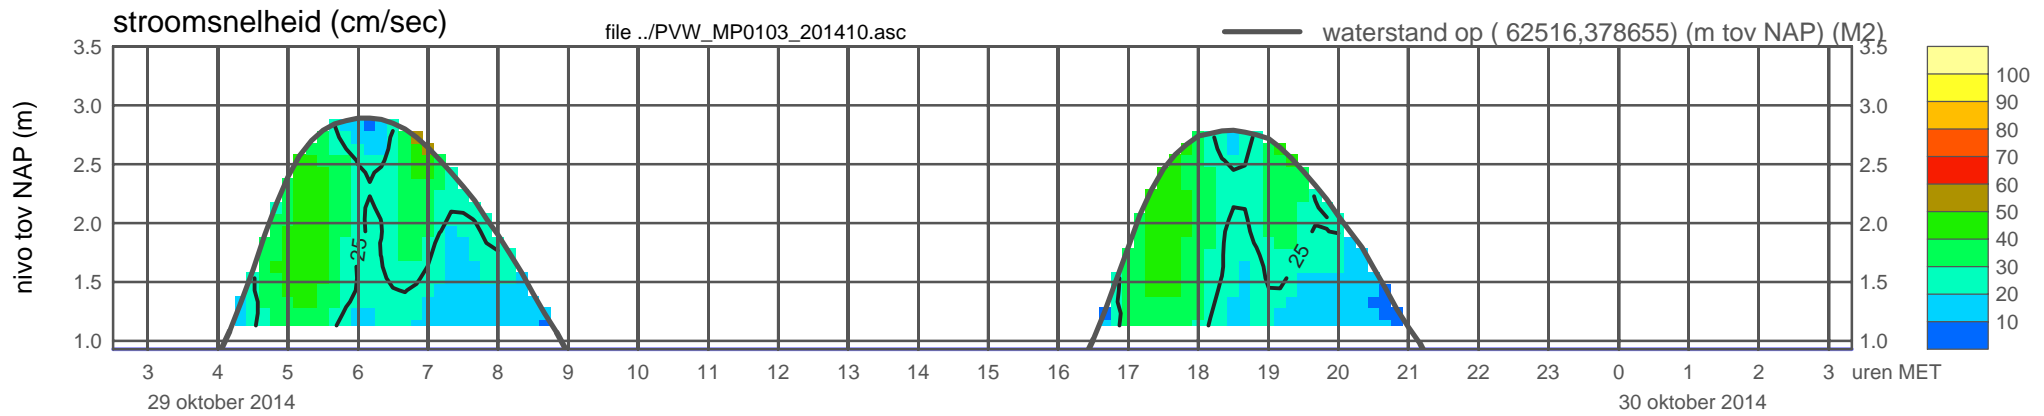

RWS Zee en Delta

meetpunt PVW_MP0103_201410 (x=062516 , y=378655 , bodem=NAP +0.93 m sensor=NAP +1.03 m)

RWS Zee en Delta

meetpunt PVW_MP0103_201410 (x=062516 , y=378655 , bodem=NAP +0.93 m sensor=NAP +1.03 m)

meetpunt PVW_MP0103_201410 (x=062516 , y=378655 , bodem=NAP +0.93 m sensor=NAP +1.03 m)

meetpunt PVW_MP0103_201410 (x=062516 , y=378655 , bodem=NAP +0.93 m sensor=NAP +1.03 m)

meetpunt PVW_MP0103_201410 (x=062516 , y=378655 , bodem=NAP +0.93 m sensor=NAP +1.03 m)