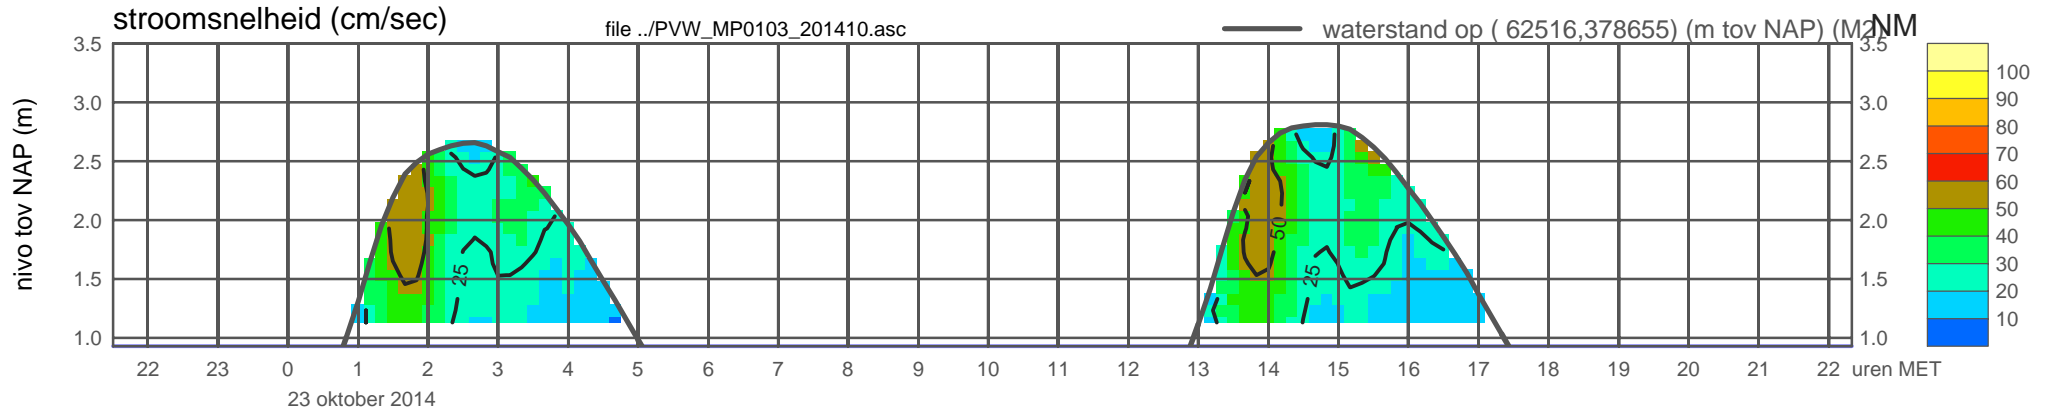

meetpunt PVW_MP0103_201410 (x=062516 , y=378655 , bodem=NAP +0.93 m sensor=NAP +1.03 m)

meetpunt PVW_MP0103_201410 (x=062516 , y=378655 ,bodem=NAP +0.93 m sensor=NAP +1.03 m)

meetpunt PVW_MP0103_201410 (x=062516 , y=378655 , bodem=NAP +0.93 m sensor=NAP +1.03 m)

meetpunt PVW_MP0103_201410 (x=062516 , y=378655 , bodem=NAP +0.93 m sensor=NAP +1.03 m)

meetpunt PVW_MP0103_201410 (x=062516 , y=378655 , bodem=NAP +0.93 m sensor=NAP +1.03 m)

meetpunt PVW_MP0103_201410 (x=062516 , y=378655 , bodem=NAP +0.93 m sensor=NAP +1.03 m)

RWS Zee en Delta

meetpunt PVW_MP0103_201410 (x=062516 , y=378655 , bodem=NAP +0.93 m sensor=NAP +1.03 m)

RWS Zee en Delta

meetpunt PVW_MP0103_201410 (x=062516 , y=378655 , bodem=NAP +0.93 m sensor=NAP +1.03 m)