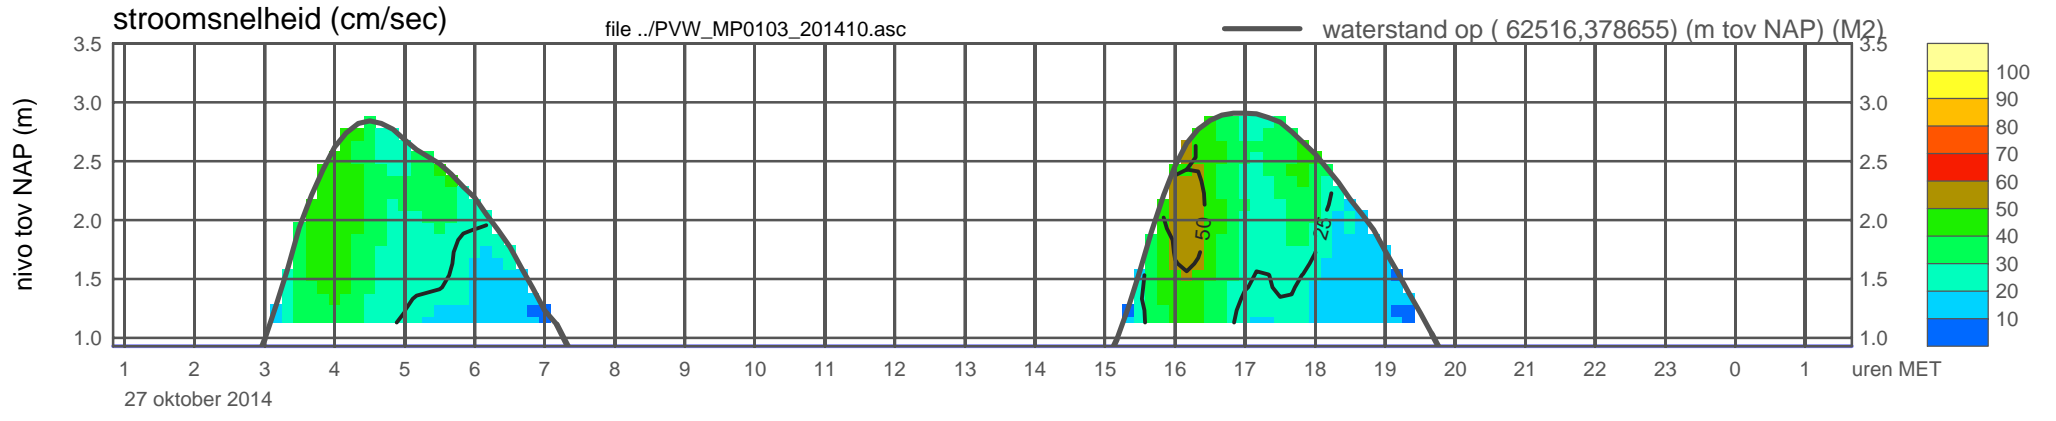

meetpunt PVW_MP0103_201410 (x=062516 , y=378655 , bodem=NAP +0.93 m sensor=NAP +1.03 m)

meetpunt PVW_MP0103_201410 (x=062516 , y=378655 , bodem=NAP +0.93 m sensor=NAP +1.03 m)

meetpunt PVW_MP0103_201410 (x=062516 , y=378655 , bodem=NAP +0.93 m sensor=NAP +1.03 m)

RWS Zee en Delta

meetpunt PVW_MP0103_201410 (x=062516 , y=378655 , bodem=NAP +0.93 m sensor=NAP +1.03 m)

RWS Zee en Delta

meetpunt PVW_MP0103_201410 (x=062516 , y=378655 , bodem=NAP +0.93 m sensor=NAP +1.03 m)