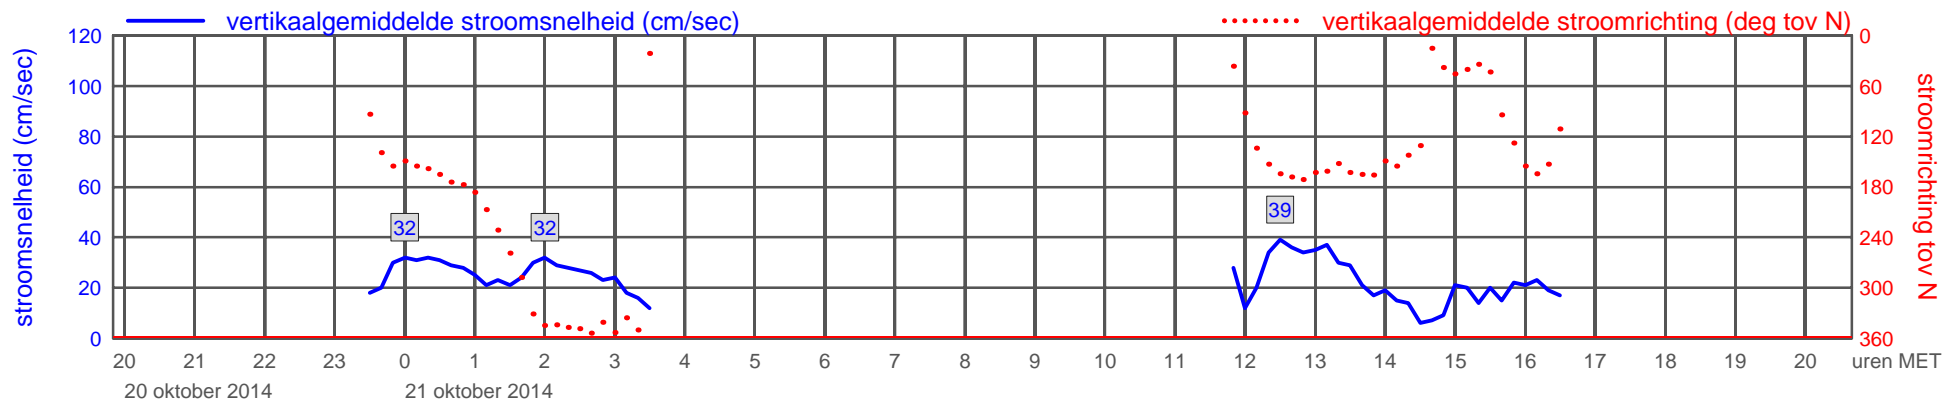

meetpunt PVW_MP0103_201410 (x=062516 , y=378655 , bodem=NAP +0.93 m sensor=NAP +1.03 m)

meetpunt PVW_MP0103_201410 (x=062516 , y=378655 , bodem=NAP +0.93 m sensor=NAP +1.03 m)

meetpunt PVW_MP0103_201410 (x=062516 , y=378655 , bodem=NAP +0.93 m sensor=NAP +1.03 m)

meetpunt PVW_MP0103_201410 (x=062516 , y=378655 , bodem=NAP +0.93 m sensor=NAP +1.03 m)

meetpunt PVW_MP0103_201410 (x=062516 , y=378655 ,bodem=NAP +0.93 m sensor=NAP +1.03 m)

meetpunt PVW_MP0103_201410 (x=062516 , y=378655 , bodem=NAP +0.93 m sensor=NAP +1.03 m)

RWS Zee en Delta

meetpunt PVW_MP0103_201410 (x=062516 , y=378655 , bodem=NAP +0.93 m sensor=NAP +1.03 m)

RWS Zee en Delta

meetpunt PVW_MP0103_201410 (x=062516 , y=378655 , bodem=NAP +0.93 m sensor=NAP +1.03 m)