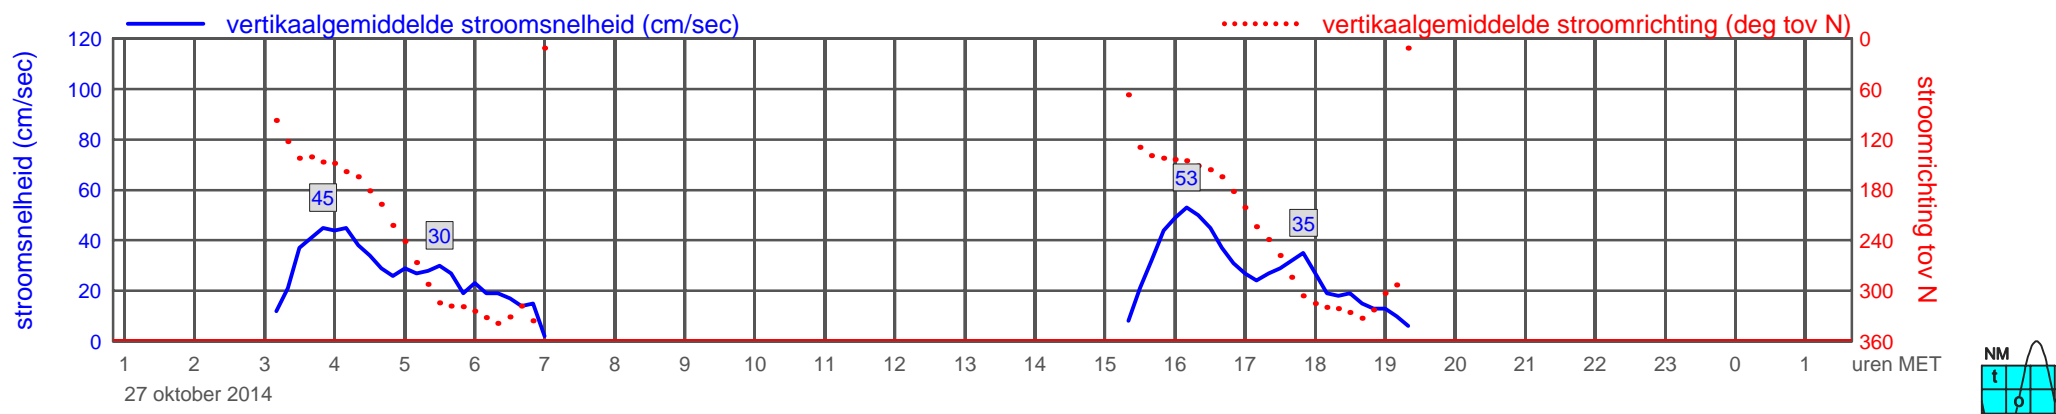

meetpunt PVW_MP0103_201410 (x=062516 , y=378655 , bodem=NAP +0.93 m sensor=NAP +1.03 m)

meetpunt PVW_MP0103_201410 (x=062516 , y=378655 , bodem=NAP +0.93 m sensor=NAP +1.03 m)

meetpunt PVW_MP0103_201410 (x=062516 , y=378655 , bodem=NAP +0.93 m sensor=NAP +1.03 m)

RWS Zee en Delta

meetpunt PVW_MP0103_201410 (x=062516 , y=378655 , bodem=NAP +0.93 m sensor=NAP +1.03 m)

RWS Zee en Delta

meetpunt PVW_MP0103_201410 (x=062516 , y=378655 , bodem=NAP +0.93 m sensor=NAP +1.03 m)