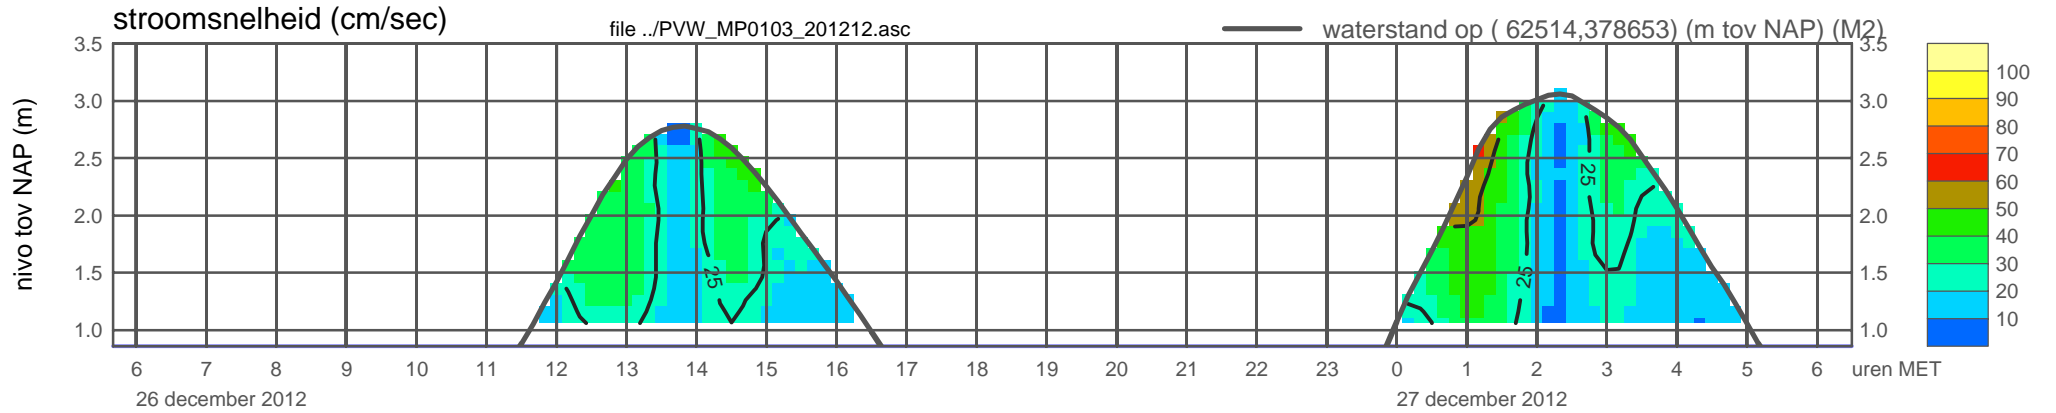

meetpunt PVW_MP0103_201212 (x=062514 , y=378653 , bodem=NAP +0.86 m sensor=NAP +0.96 m)