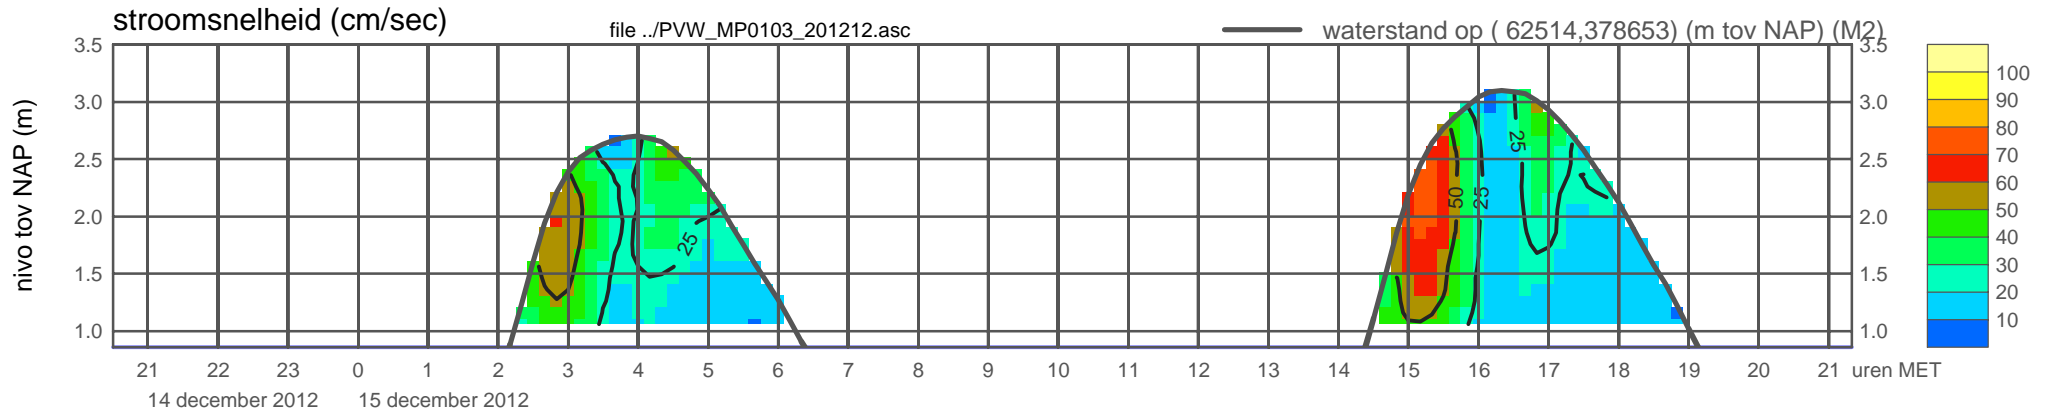

meetpunt PVW_MP0103_201212 (x=062514 , y=378653 , bodem=NAP +0.86 m sensor=NAP +0.96 m)