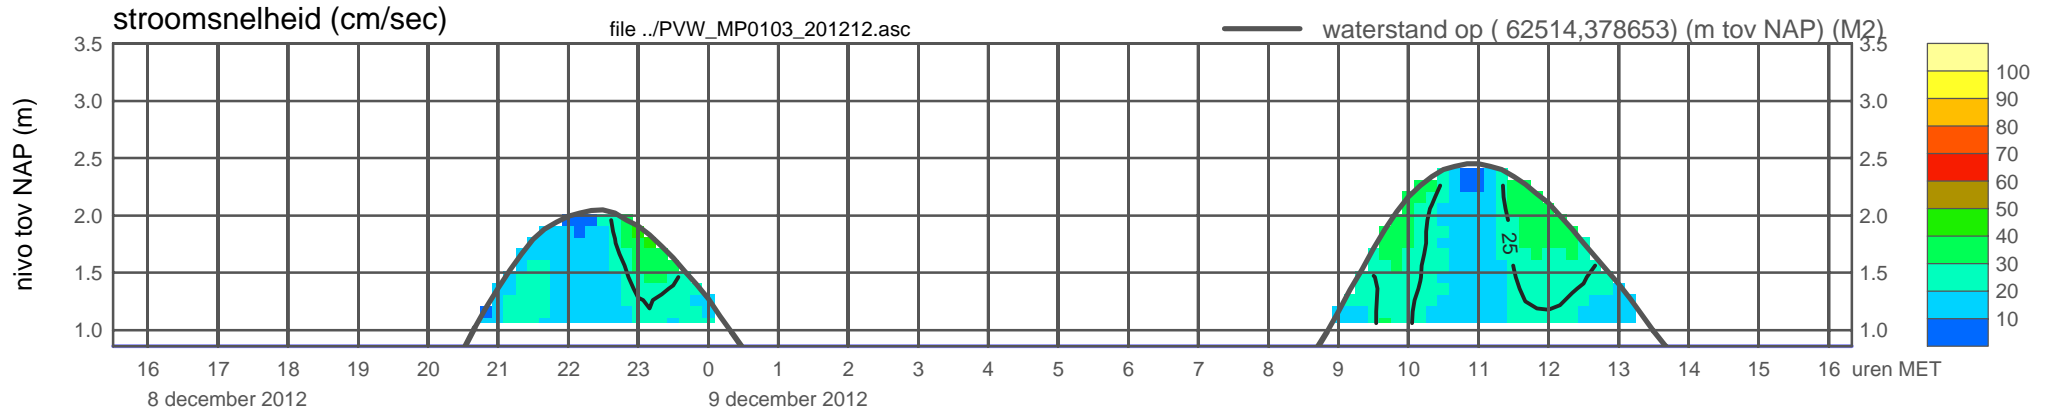

meetpunt PVW_MP0103_201212 (x=062514 , y=378653 , bodem=NAP +0.86 m sensor=NAP +0.96 m)