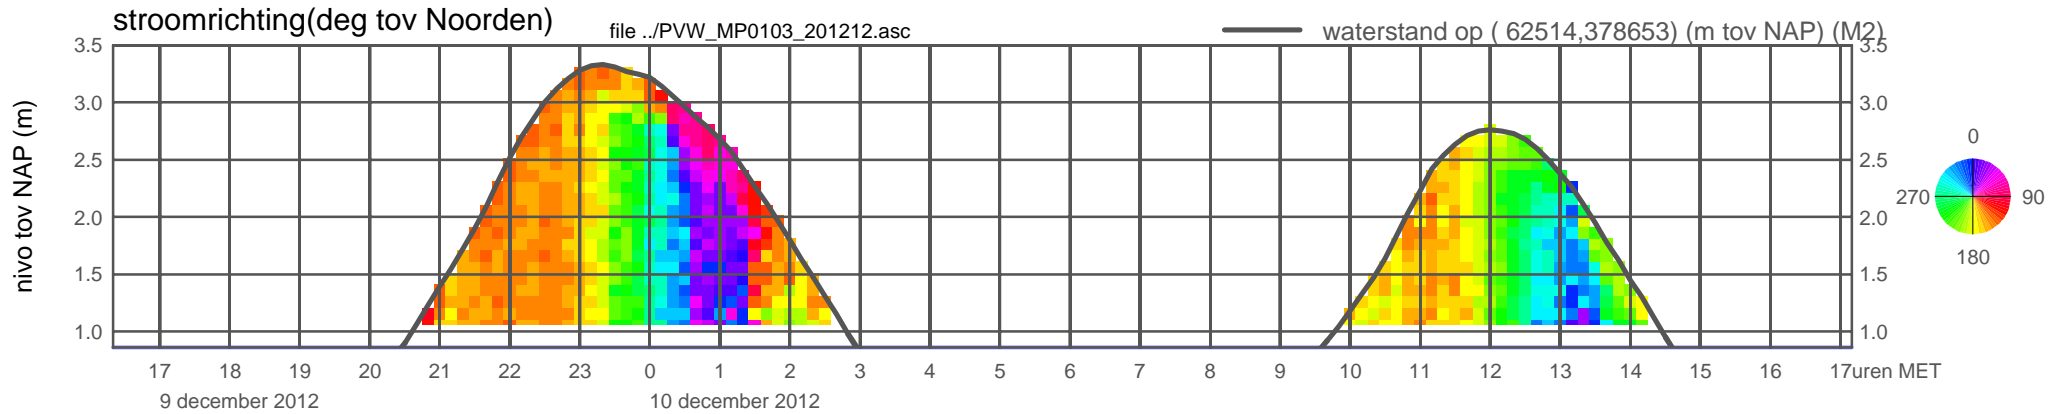

meetpunt PVW_MP0103_201212 (x=062514 , y=378653 ,bodem=NAP +0.86 m sensor=NAP +0.96 m)

rijkswaterstaat zeeland