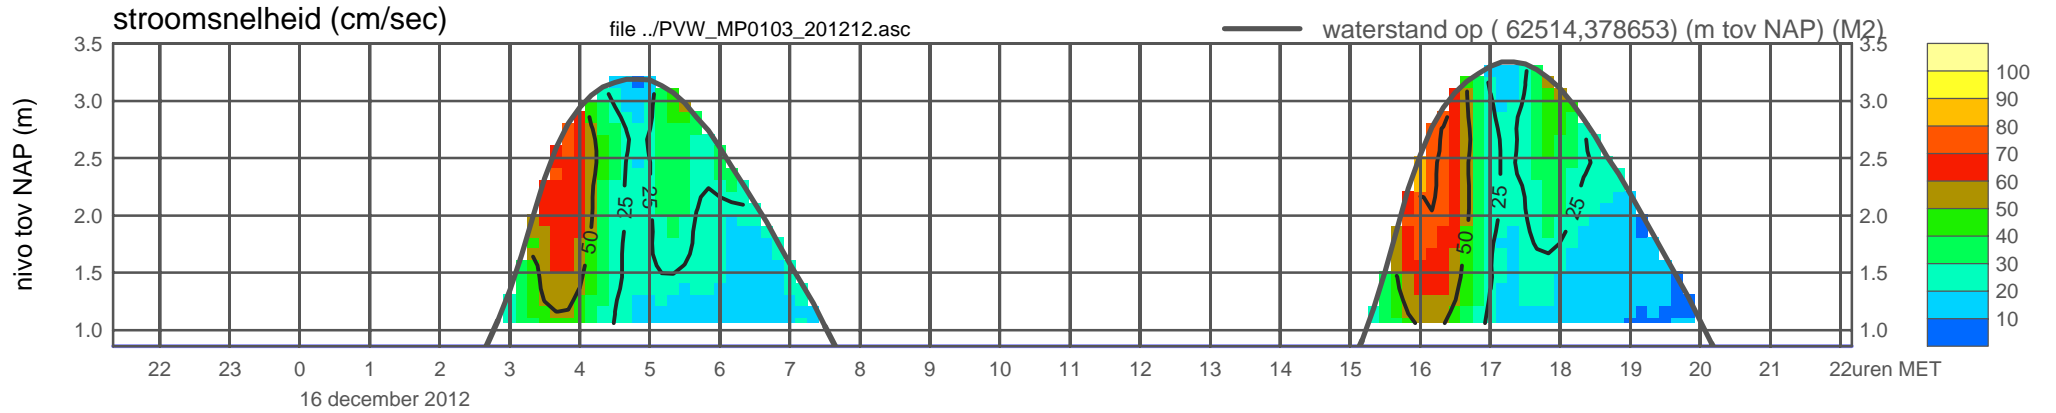

meetpunt PVW_MP0103_201212 (x=062514 , y=378653 ,bodem=NAP +0.86 m sensor=NAP +0.96 m)