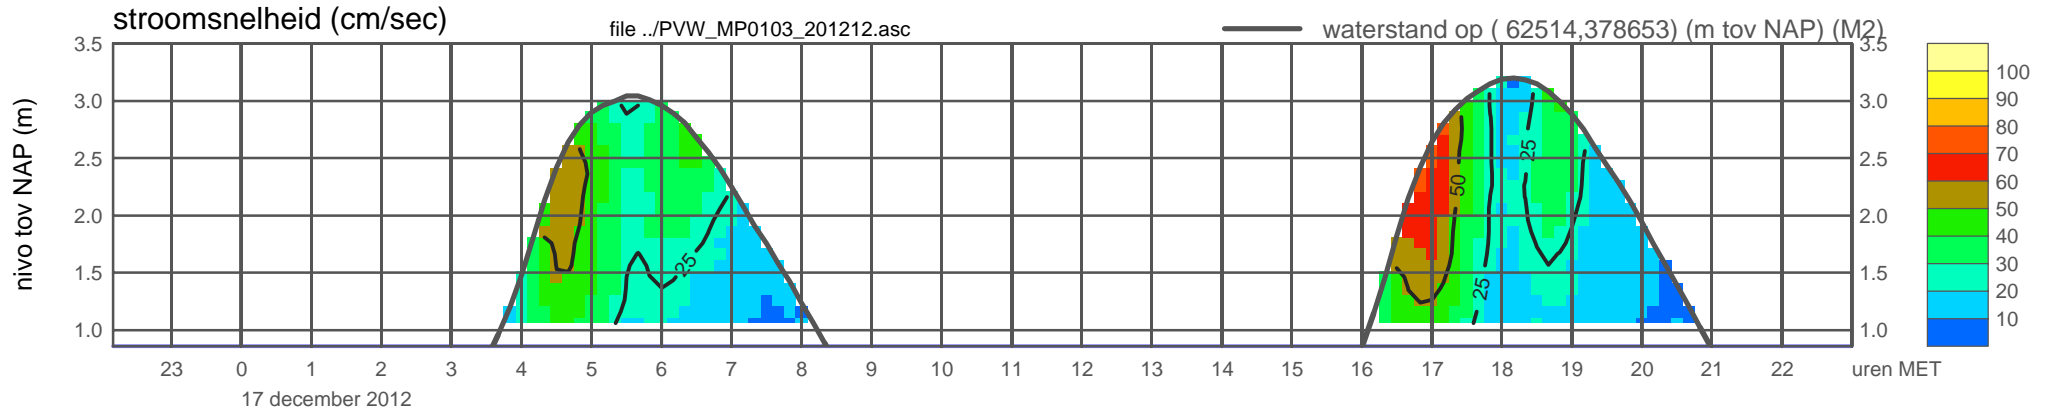

meetpunt PVW_MP0103_201212 (x=062514 , y=378653 ,bodem=NAP +0.86 m sensor=NAP +0.96 m)