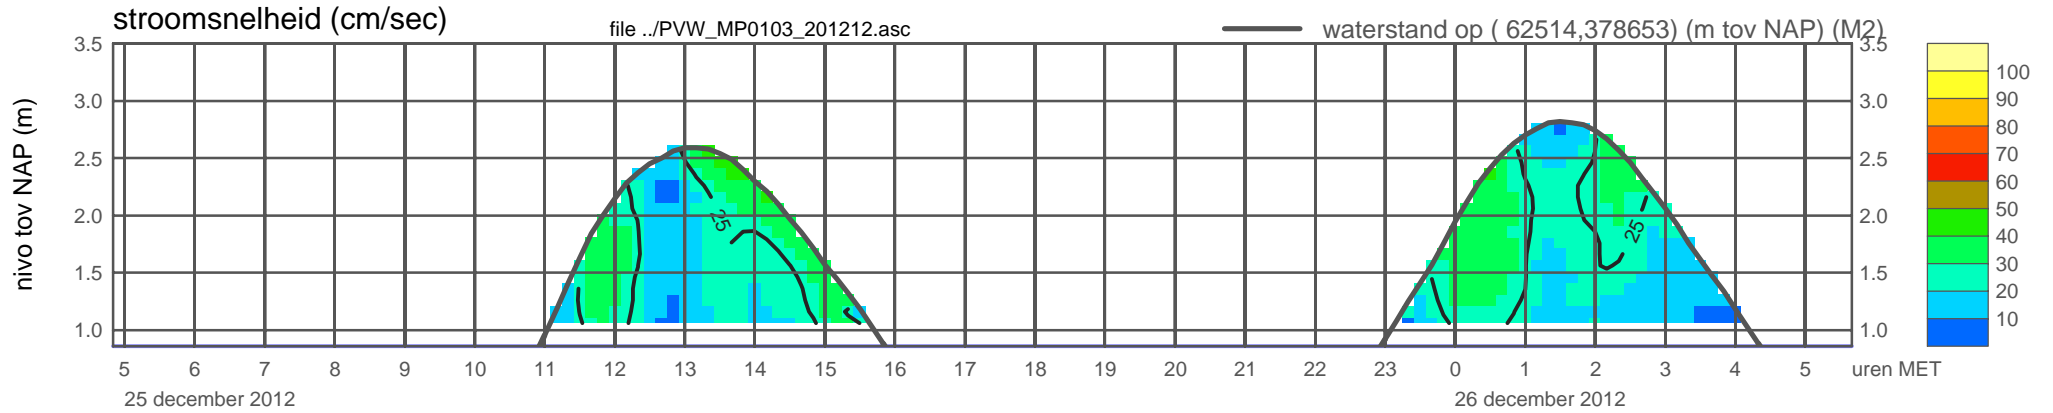

meetpunt PVW_MP0103_201212 (x=062514 , y=378653 , bodem=NAP +0.86 m sensor=NAP +0.96 m)