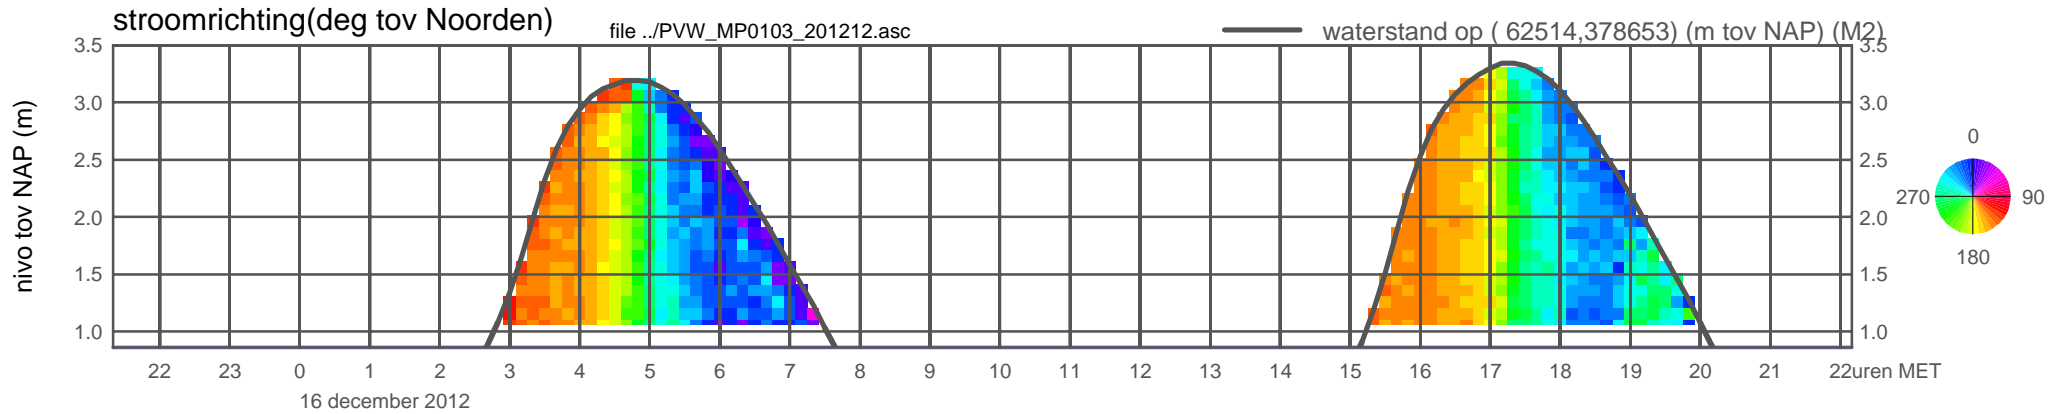

meetpunt PVW_MP0103_201212 (x=062514 , y=378653 ,bodem=NAP +0.86 m sensor=NAP +0.96 m)