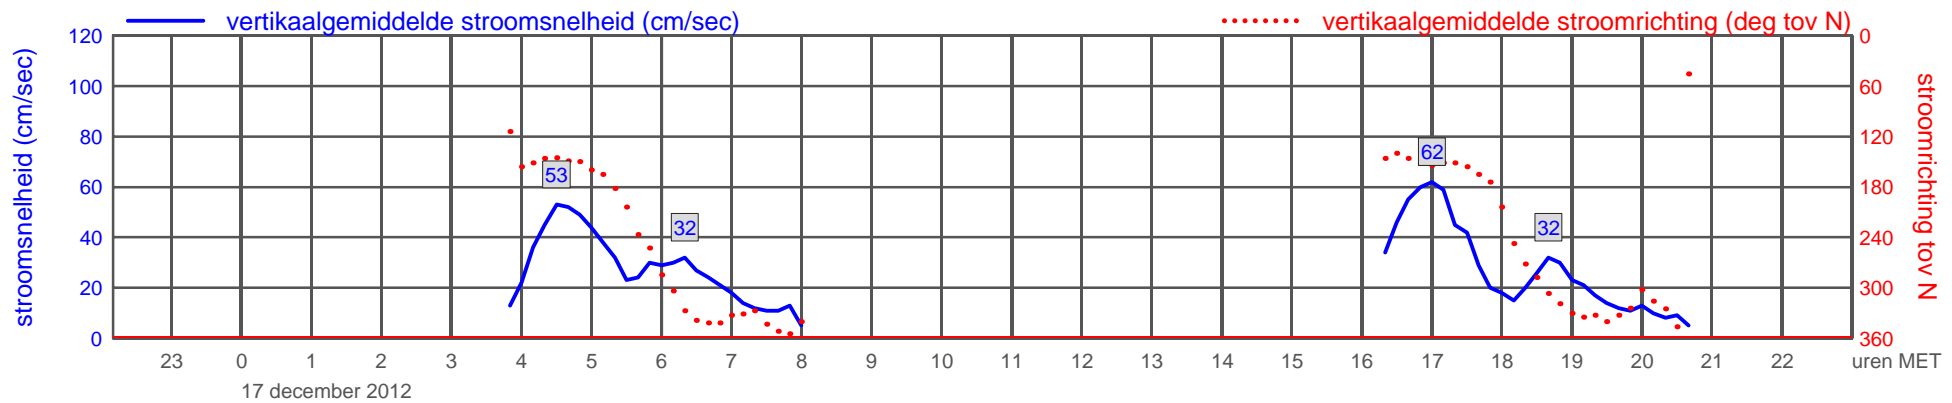

meetpunt PVW_MP0103_201212 (x=062514 , y=378653 ,bodem=NAP +0.86 m sensor=NAP +0.96 m)