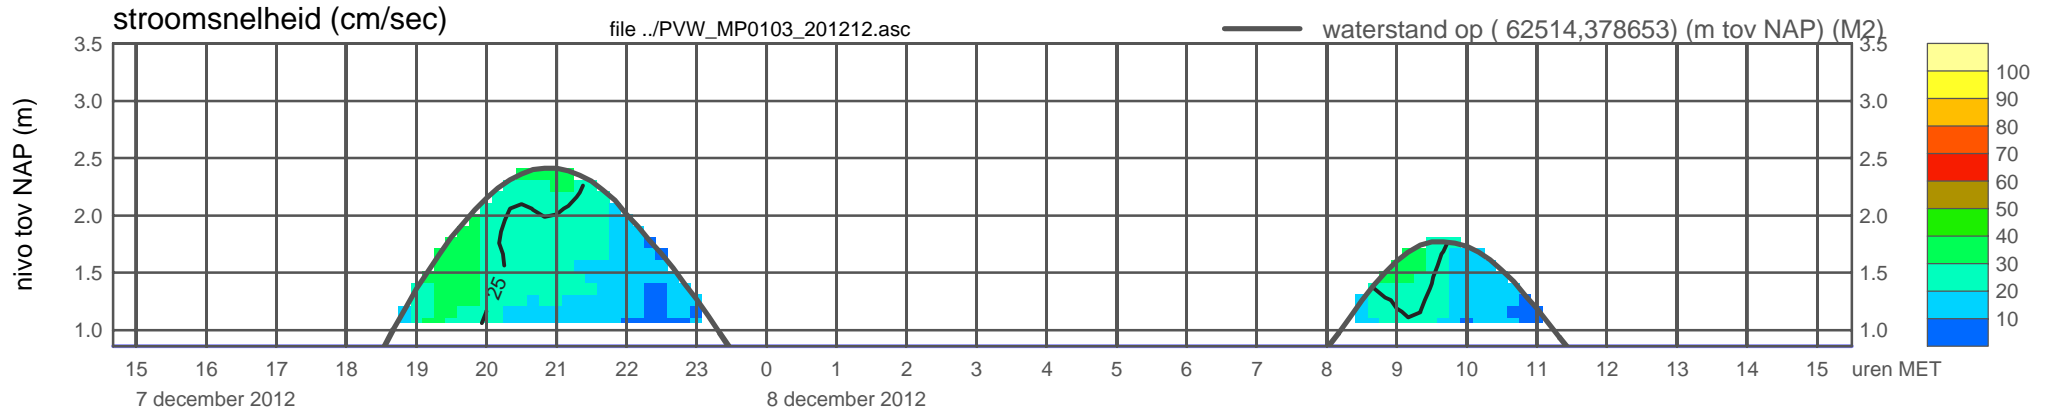

# meetpunt PVW\_MP0103\_201212 ( x=062514 , y=378653 , bodem=NAP +0.86 m sensor=NAP +0.96 m)