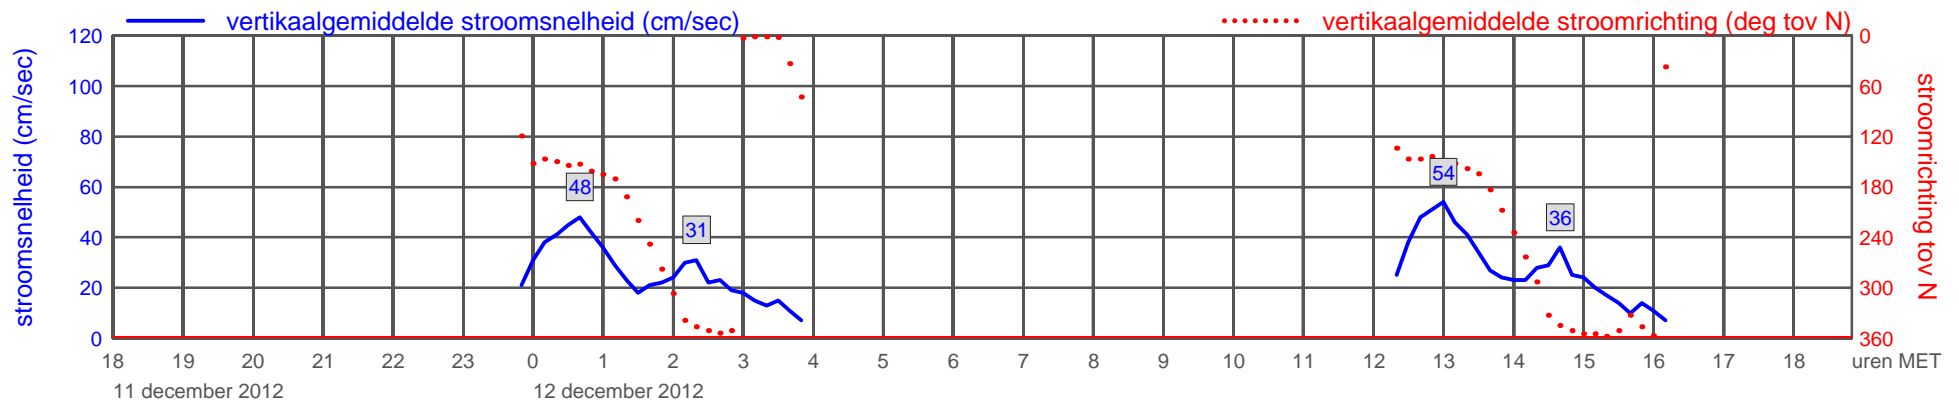

# meetpunt PVW\_MP0103\_201212 ( x=062514 , y=378653 , bodem=NAP +0.86 m sensor=NAP +0.96 m)

# meetpunt PVW\_MP0103\_201212 ( x=062514 , y=378653 ,bodem=NAP +0.86 m sensor=NAP +0.96 m)

rijkswaterstaat zeeland

# meetpunt PVW\_MP0103\_201212 ( x=062514 , y=378653 ,bodem=NAP +0.86 m sensor=NAP +0.96 m)