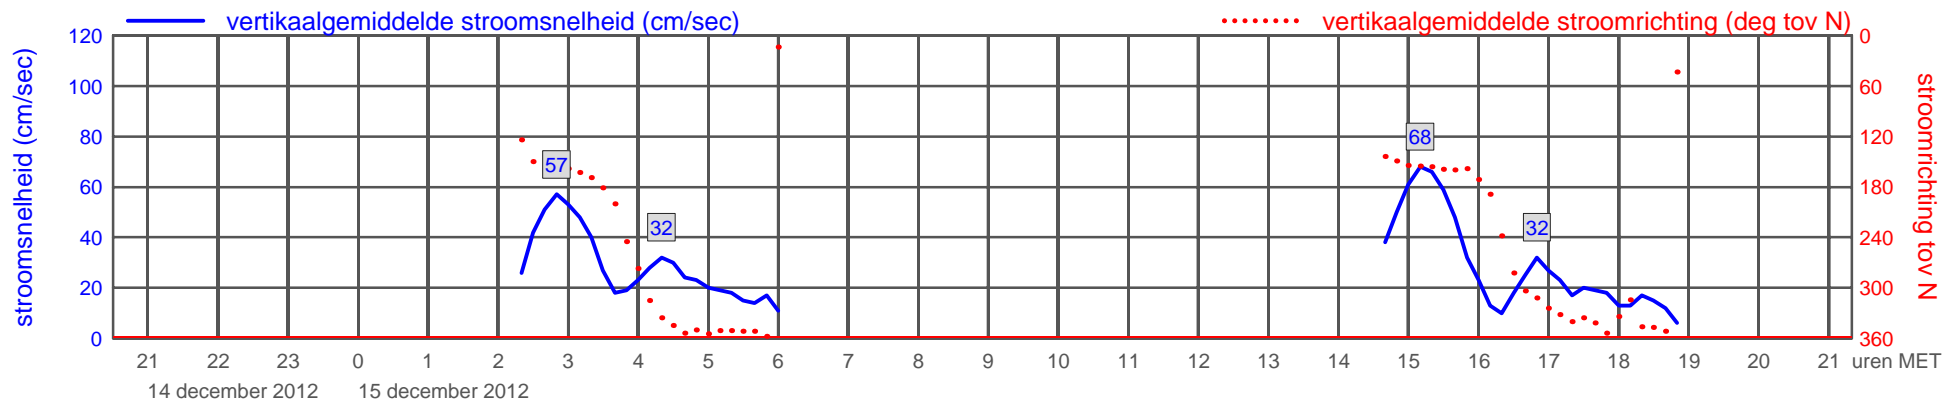

# meetpunt PVW\_MP0103\_201212 ( x=062514 , y=378653 ,bodem=NAP +0.86 m sensor=NAP +0.96 m)

# meetpunt PVW\_MP0103\_201212 ( x=062514 , y=378653 , bodem=NAP +0.86 m sensor=NAP +0.96 m)