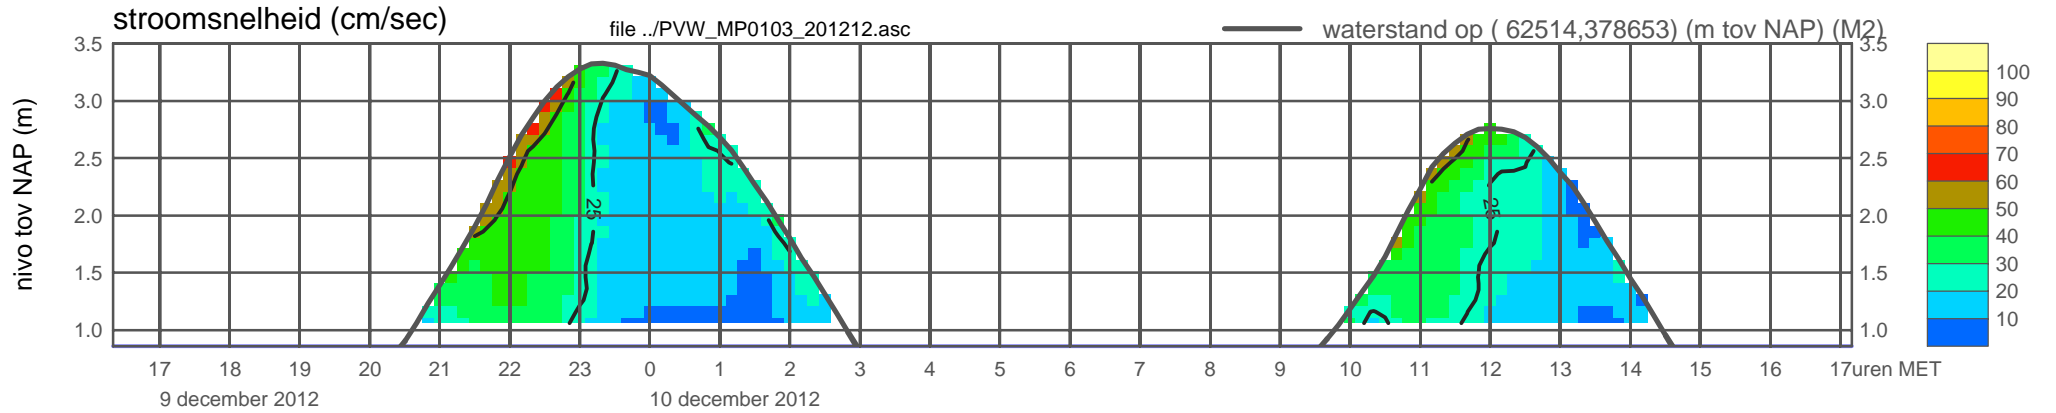

meetpunt PVW_MP0103_201212 (x=062514 , y=378653 ,bodem=NAP +0.86 m sensor=NAP +0.96 m)

rijkswaterstaat zeeland