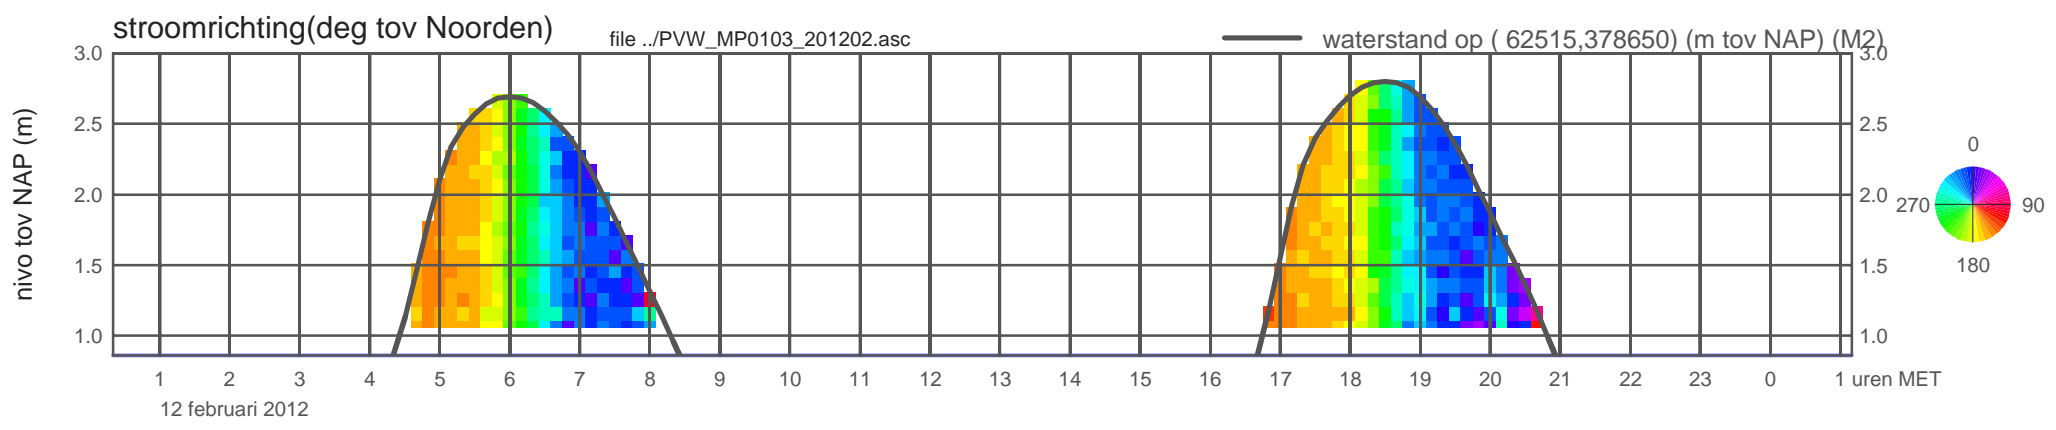

meetpunt PVW_MP0103_201202 (x=062515 , y=378650 , bodem=NAP +0.86 m sensor=NAP +0.96 m)

meetpunt PVW_MP0103_201202 (x=062515 , y=378650 , bodem=NAP +0.86 m sensor=NAP +0.96 m)

rijkswaterstaat zeeland

meetpunt PVW_MP0103_201202 (x=062515 , y=378650 , bodem=NAP +0.86 m sensor=NAP +0.96 m)

meetpunt PVW_MP0103_201202 (x=062515 , y=378650 , bodem=NAP +0.86 m sensor=NAP +0.96 m)

meetpunt PVW_MP0103_201202 (x=062515 , y=378650 , bodem=NAP +0.86 m sensor=NAP +0.96 m)

meetpunt PVW_MP0103_201202 (x=062515 , y=378650 , bodem=NAP +0.86 m sensor=NAP +0.96 m)